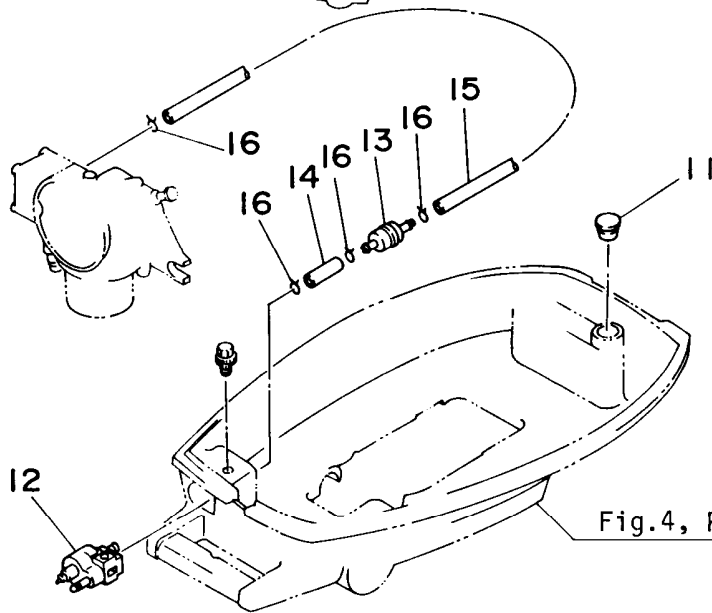

Fig. 11 CUBIERTA (4AS MODELO)

Fig.3, Ref:No.2

Fig.4, Ref:No.9

Fig. 11 CUBIERTA (4AS MODELO)

Ref: No. Repuestos No.	Descripción	Cantidad	Ref: No. Repuestos No.	Descripción	Cantidad
1 6E1-42610-22-EJ	CUBIERTA SUPERIOR COMPL.	1	9 6E1-42643-00	PLACA abrazadera	1
2 6E0-W0070-22	. CALCAMONIA JUEGO LATERAL	1	10 6G1-2811G-00	BANDA 1	1
3 6E0-42677-01	. CALCAMONIA, frontal	1	11 6E1-24182-00	AMORTIGUADOR del localizador	2
4 6E0-42678-20	. CALCAMONIA, trasera	1	12 6G1-24304-01	JUNTA DE LA MANGUERA DE	
5 6E0-42651-00	. GANCHO 1	1		COMBUSTIBLE COMPL.	1
			13 646-24251-01	FILTRO	1
6 6E0-42647-01	. MORDAZA banda de la abrazadera	1	14 90445-09068	MANGUERA	1
7 90266-04M00	. REMACHE	4	15 90445-09057	MANGUERA	1
8 6E0-42615-00	. SELLO	1	16 90467-08004	SEGURO	4