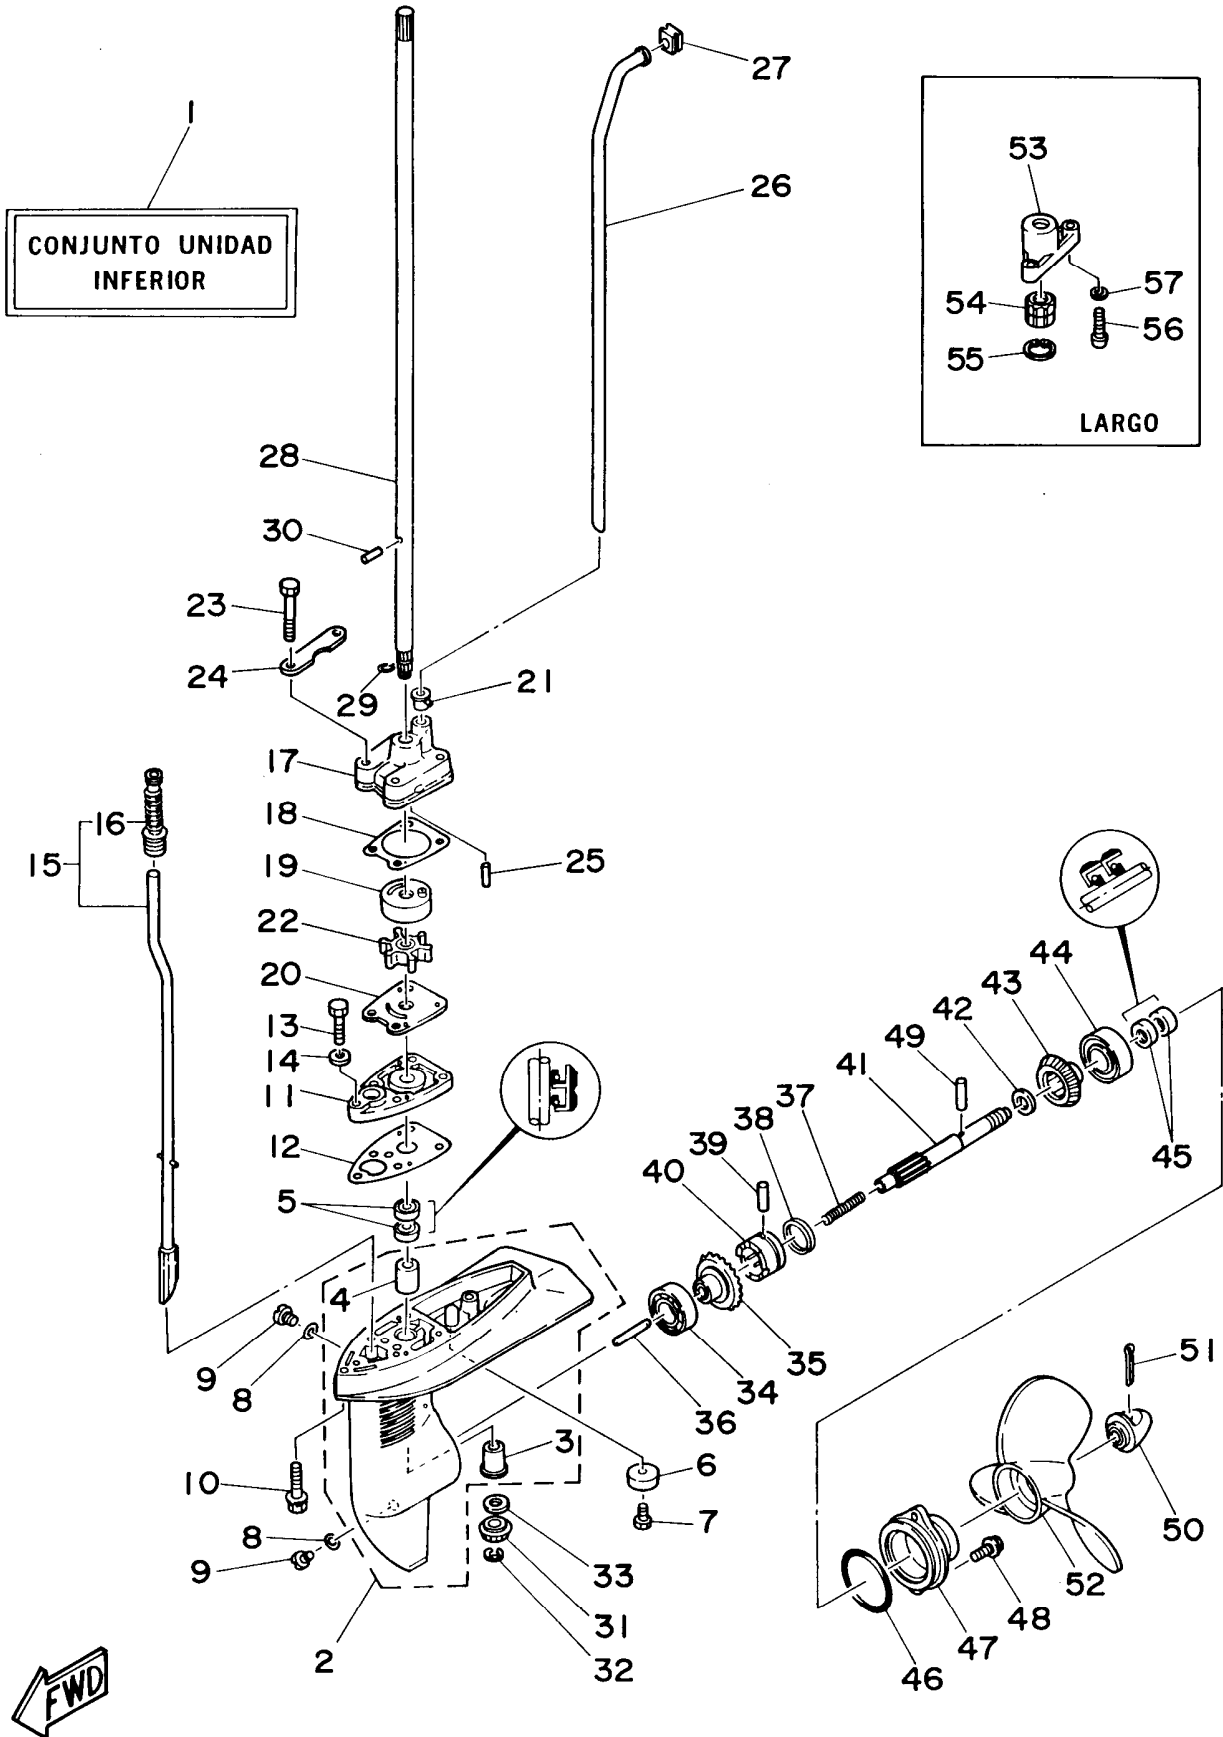

Fig. 7 IMPULSOR E INFERIOR

Fig. 7 IMPULSOR E INFERIOR

Fig. 7 IMPULSOR E INFERIOR

Ref: No. Repuestos	No.	Descripción	Cantidad	Ref: No. Repuestos	No.	Descripción	Cantidad
1	6E0-45300-00-EJ	CONJUNTO UNIDAD INFERIOR (Corto)		30	93604-09066	PASADOR de clavija B	1
		(Ref: No. 2 a 25, 28 a 48)	1 U.R.	31	6E0-45551-00	PIÑÓN	1
	6E0-45300-10-EJ	CONJUNTO UNIDAD INFERIOR (Largo)		32	99001-06600	SEGURO	1
		(Ref: No. 2 a 25, 28 a 48)	1 U.R.	33	90201-11M49	RONDANA	1
2	6E0-45311-00-EJ	FUNDA inferior	1	34	93306-004U0	COJINETE (B6004)	1
3	6E0-45317-09	. BUJE, solido	1	35	6E0-45560-00	ENGRANAJE COMPL. 1	1
4	6E0-45316-09	. BUJE, solido	1	36	654-45635-00	EMBOLO de cambio	1
5	93101-10M14	SELLO ACEITE	2	37	90501-10064	RESORTE de compresión	1
6	6E0-45251-00	ANODO	1	38	654-45633-00	ANILLO, perno cruz	1
7	97395-06012	TORNILLO	1	39	90250-05046	PASADOR de cruz	1
8	90430-08020	JUNTA	3	40	6E0-45631-00	EMBRAGUE de garra	1
9	90340-08014	TAPÓN del tornillo recto	3	41	6E0-45611-00	EJE, propela	1
10	90119-06M25	TORNILLO	2	42	90201-13M50	RONDANA	1
11	6E0-45321-01-9M	PLACA	1	43	6E0-45570-00	ENGRANAJE COMPL. 2	1
12	6E0-45315-00	EMPAQUE funda inferior	1	44	93306-004U0	COJINETE (B6004)	1
13	97395-06025	TORNILLO	1	45	93101-13M12	SELLO ACEITE	2
14	92990-06600	RONDANA	1	46	93210-48214	ANILLO EN O	1
15	6E0-44150-00	CONJUNTO EJE LEVA COMPL. (Corto)	1 U.R.	47	6E0-45361-00-EJ	TAPA de la cubierta inferior	1
	6E0-44150-10	CONJUNTO EJE LEVA COMPL. (Largo)	1 U.R.	48	95895-06016	TORNILLO	2
16	6G1-44147-00	. CUBIERTA FUELLE de la palanca		49	90250-05009	PASADOR de recto	1
		de cambios	1	50	647-45616-02	TUERCA, propela	1
17	6E0-44311-00	CAJA, bomba de agua	1	51	91490-30030	CHAVETA	1
18	6E0-44315-00	JUNTA, bomba agua	1	52	6E0-45941-00-EL	PROPELA COMPL. 1(3x7/8"x8"-B)	1 U.R.
19	6E0-44322-01	INSERCIÓN de cartucho	1 U.R.		644-45941-01-EL	PROPELA COMPL. 1(3x7/8"x5"-B)	1 U.R.
	6E0-44322-40	INSERCIÓN de cartucho (Cromato)	1 U.R.		654-45941-01-EL	PROPELA COMPL. 1(3x7/8"x6 1/2"-B)	1 U.R.
20	6E0-44323-00	PLACA EXTERIOR del cartucho	1 U.R.		6E0-45943-00-EL	PROPELA COMPL. 2(3x7/8"x7"-B)	1 U.R.
	6E0-44323-40	PLACA EXTERIOR del cartucho			654-45943-01-EL	PROPELA COMPL. 2(3x7/8"x7 1/2"-B)	1 U.R.
		(Cromato)	1 U.R.		6E0-45945-00-EL	PROPELA COMPL. 3(3x7/8"x7 1/2"-B)	1 U.R.
21	6E0-44366-00	GOMA del sello de agua 2	1		6E0-45947-00-EL	PROPELA COMPL. 4(3x7/8"x8"-B)	1
22	6E0-44352-00	IMPULSOR	1	53	6E0-45331-00-9M	CAJA, balero (Largo)	1
23	97395-06045	TORNILLO	4	54	6E0-45318-01	BUJE de la flecha	
24	6E0-44328-00	PLACA	2			de propulsión 3 (Largo)	1
25	93604-18080	PASADOR de clavija B	2	55	93420-22M03	SEGURO (Largo)	1
26	6E0-44361-00	TUBO de agua (Corto)	1 U.R.	56	97890-05025	TORNILLO, cabeza abultada (Largo)	2
	6E0-44361-10	TUBO de agua (Largo)	1 U.R.	57	92990-05600	RONDANA (Largo)	2
27	646-44365-00	GOMA del sello de agua 1	1				
28	6E0-45511-00	EJE, propulsión (Corto)	1 U.R.				
	6E0-45511-10	EJE, propulsión (Largo)	1 U.R.				
29	90467-08M01	SEGURO	1