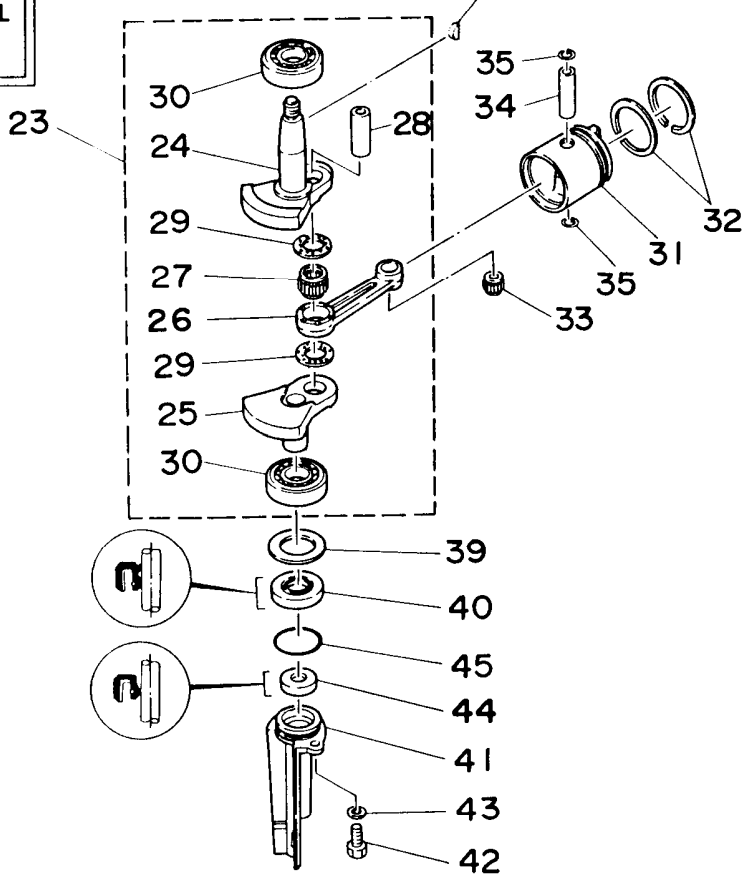

# Fig. I CIGUEÑAL-CILINDRO Y PISTÓN

CONJUNTO CIGUEÑAL  
CILINDRO

Fig.8, Ref:No.21

Fig. 1 CIGUEÑAL - CILINDRO Y PISTÓN

Ref: No. Repuestos No.	Descripción	Cantidad	Ref: No. Repuestos No.	Descripción	Cantidad
1	6E0-W0090-02-EJ CONJUNTO CIGUEÑAL CILINDRO (Ref: No. 2 a 45)	1	24	6E0-11412-00 . CIGUEÑAL 1	1
2	6E0-15100-01-94 CAJA DE CIGUEÑAL COMPL. 1	1	25	6E0-11422-00 . CIGUEÑAL 2	1
3	650-11370-00 . VÁLVULA DE CONTROL COMPL.	3	26	6E0-11651-01 . VARILLA conexión	1
4	624-14485-00 . TUBO, conexión	1	27	93310-418V1 . COJINETE de biela lado grande	1
5	6E5-11372-00 . NIPLE de manguera 2	1	28	6G1-11681-00 . CLAVIJA del cigueñal	1
6	90445-07M28 MANGUERA	2	29	90209-18112 . RONDANA	2
7	90467-06016 SEGURO	8	30	93306-20411 . COJINETE (B6204)	2
8	93606-12019 PASADOR de clavija B	2	31	6E0-11631-00-98 PISTÓN	1
9	90105-06M16 TORNILLO	4	32	6G1-11610-00 JUEGO ANILLOS DE PISTÓN	1
10	90105-06M17 TORNILLO	2	33	93310-112V0 COJINETE de biela lado chico	1
11	6E0-24378-00 TUBO, conexión	1	34	6G1-11633-00 PASADOR de pistón	1
12	90445-07M51 MANGUERA	1	35	93450-13022 SEGURO	2
13	90445-07M00 MANGUERA	1	36	6E0-11191-01-9M CUBIERTA, cabeza cilindro	1
14	90105-06M24 TORNILLO	1	37	6E0-11193-01 JUNTA, tapa cabeza	1
15	90105-06M16 TORNILLO	1	38	90105-06M14 TORNILLO	4
16	90105-06M14 TORNILLO	1	39	90201-32M48 RONDANA	1
17	6E5-12411-00 TERMÓSTATO	1	40	93102-20M06 SELLO ACEITE	1
18	6E0-41111-01-9M TAPA INTERIOR, escape	1	41	6E0-15396-01-9M CAJA del sello de aceite 2	1
19	6E0-41112-01 JUNTA, tapa interior del escape	1	42	97395-06016 TORNILLO	1
20	6E0-41113-01-9M TAPA EXTERIOR del escape	1	43	92990-06600 RONDANA	1
21	6E0-41114-01 JUNTA, tapa exterior del escape	1	44	93101-10M25 SELLO ACEITE	1
22	90105-06M24 TORNILLO	6	45	93210-31114 ANILLO EN O	1
23	6E0-11400-00 CAJA DE CIGUEÑAL COMPL.	1	46	94701-00040 BUJIA (B7HS) NGK	1