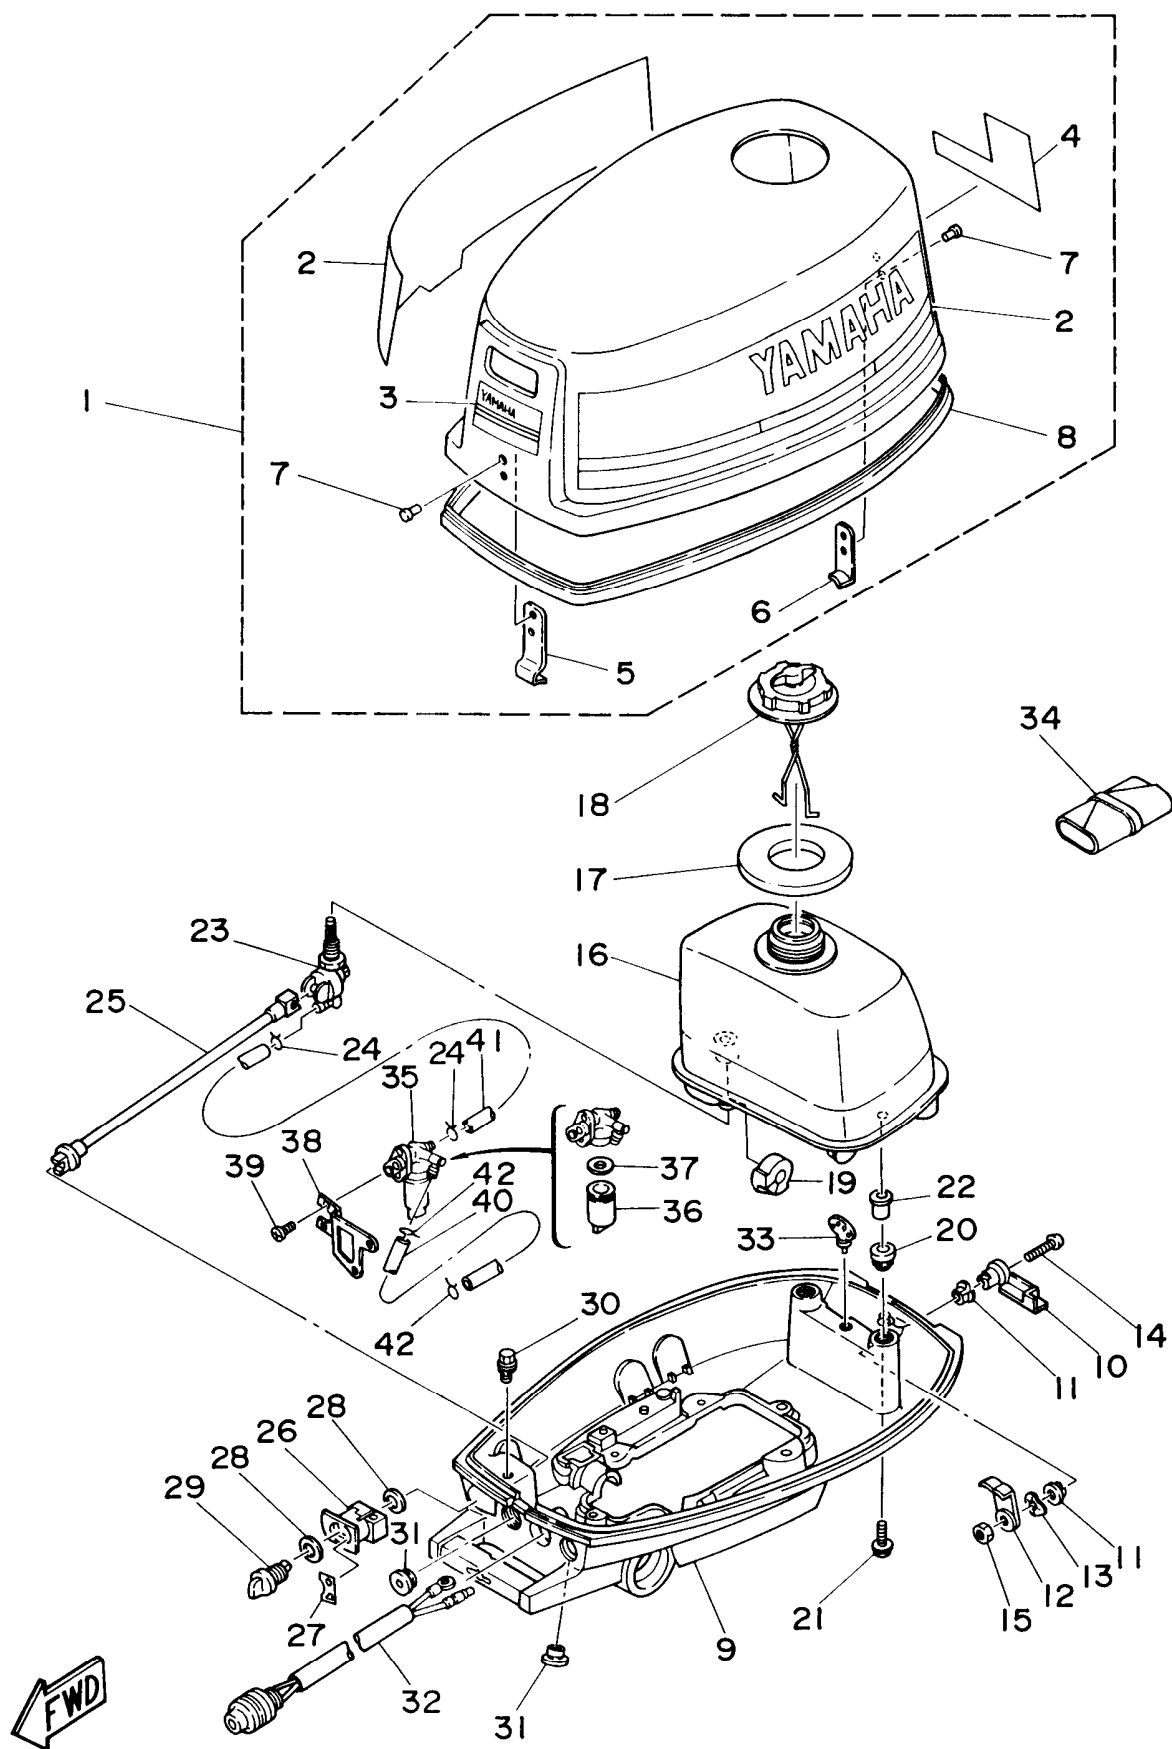

\*Corte de un rodillo de 50m, Parte numero 90890-44372, largo del corte 1.85m.

Fig. 4 CUBIERTA Y COMBUSTIBLE

Fig. 4 CUBIERTA Y COMBUSTIBLE

Ref: No. Repuestos	No.	Descripción	Cantidad	Ref: No. Repuestos	No.	Descripción	Cantidad
1	6E0-42610-23-EJ	CUBIERTA SUPERIOR COMPL.	1	22	6E0-42542-00	TUBO 1	2
2	6E0-W0070-22	. CALCAMONIA JUEGO LATERAL	1	23	6E0-24500-00	CONJUNTO GRIFO COMBUSTIBLE	1
3	6E0-42677-01	. CALCAMONIA, frontal	1	24	90467-08004	SUJETADOR, tubo 1	2
4	6E0-42678-20	. CALCAMONIA, trasera	1	25	6E0-24572-00	EJE, cambio combustible	1
5	6E0-42651-00	. GANCHO 1	1	26	6E0-24571-00	BUJE	1
6	6E0-42647-01	. MORDAZA banda de la abrazadera	1	27	6E0-24591-00	CALCAMONIA	1
7	90266-04M00	. REMACHE 2	4	28	90202-12M17	RONDANA	2
8	6E0-42615-00	. SELLO	1	29	6E0-24575-01	PALANCA, cambio combustible	1
9	6E0-42711-02-EJ	CUBIERTA, inferior	1	30	90105-06M15	TORNILLO	1
10	6E0-42815-00-EJ	PALANCA, abrazadera 1	1	31	90480-14M14	TAPÓN	2
11	90386-12069	BUJE	2	32	6E0-82550-00	INTERRUPTOR DE PARADA COMPL.	1
12	6E0-42816-00	PALANCA, abrazadera 2	1	33	606-42591-00	SUJETADOR, perno propela	1
13	90206-12052	RONDANA-ondulada	1	34	6E0-28100-01	ESTUCHE DE HERRAM COMPL.	1
14	97890-06030	TORNILLO, cabeza abultada	1	35	6E0-24500-60	CONJUNTO GRIFO COMBUSTIBLE	1
15	95303-06700	TUERCA	1	36	624-24521-01	. TAZA del filtro	1
16	6E0-24110-00-EJ	TANQUE DEL COMBUSTIBLE COMPL.	1	37	624-24522-00	. JUNTA	1
17	6E0-24641-00	JUNTA	1	38	6E0-24566-60	SOPORTE del filtro	1
18	6E0-24610-01	TAPA CONJUNTO	1	39	97803-04010	TORNILLO, cabeza abultada	2
19	6E0-24181-00	AMORTIGUADOR del localizador 1	2	40	90445-09072	MANGUERA	1
20	6E0-24182-00	AMORTIGUADOR del localizador 2	2	41	90445-09083	MANGUERA	1
21	95895-06025	TORNILLO	2	42	90467-08004	SEGURO	2