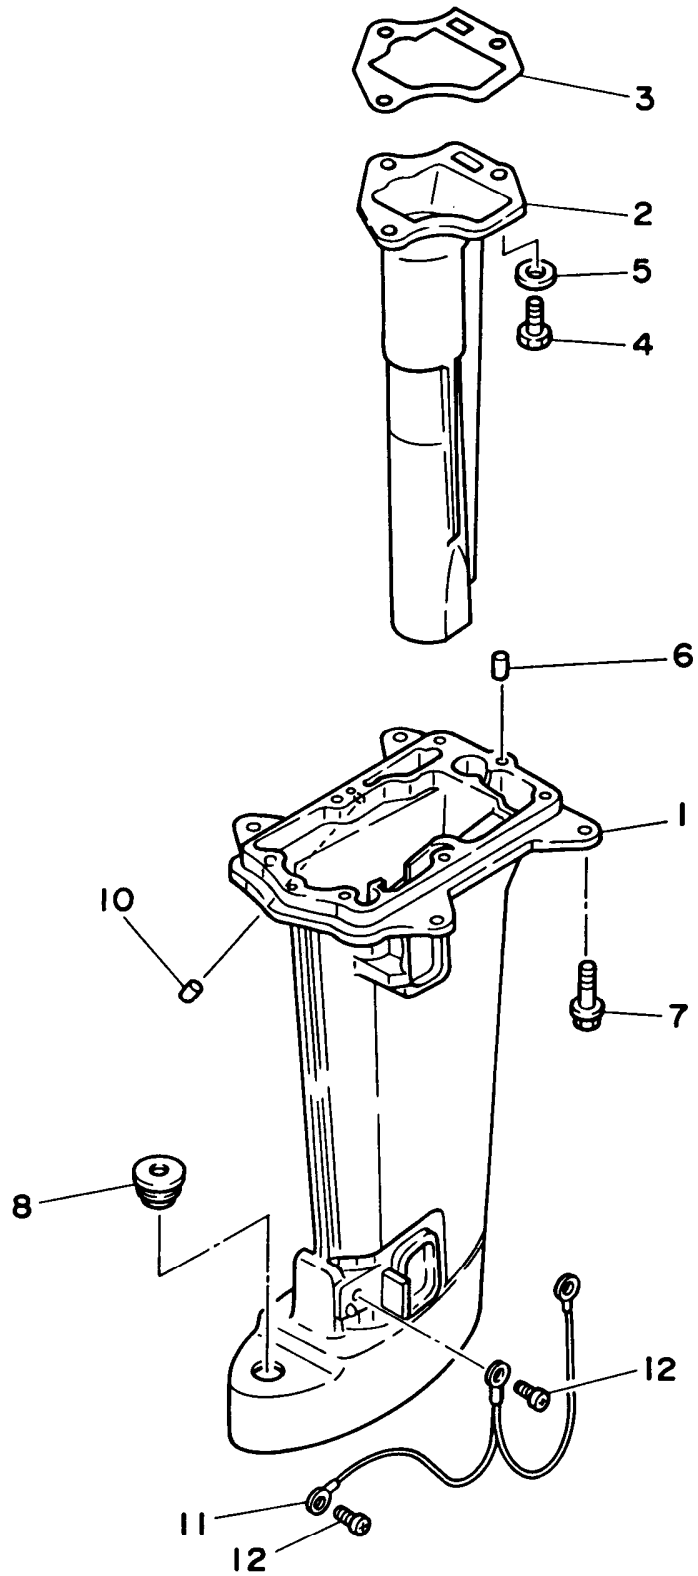

Fig. 12 FUNDA SUPERIOR

Fig. 12 FUNDA SUPERIOR

Fig. 12 FUNDA SUPERIOR

Ref:No. Repuestos No.	Descripción	Cantidad	Ref:No. Repuestos No.	Descripción	Cantidad
1	6G1-45111-01-EJ CAJA SUPERIOR (Corto)	1 UR	10	6G1-45135-00 TUBO 1	1
	6G1-45111-11-EJ CAJA SUPERIOR (Largo)	1 UR	11	6G1-82127-00 HILO DE CONDUCTOR 2	1
2	6G1-41131-00-5B TUBO MULTIPLE DE ESCAPE	1	12	97895-06008 TORNILLO DE CABEZA	2
3	6G1-41133-00 EMPAQUE ESCAPE MULTIPLE	1	13	6G1-45211-20-EJ EXTENSIÓN (Ultra Largo)	1
4	97395-06020 TORNILLO	3	14	93604-08062 PASADOR DE CLAVIJA (Ultra Largo)	2
5	92990-06600 RONDANA SENCILLA	3	15	90116-06M18 PERNO DE PUNTAL (Ultra Largo)	4
6	93604-08062 PASADOR DE CLAVIJA	2	16	92990-06600 RONDANA SENCILLA (Ultra Largo)	4
7	95895-06030 TORNILLO DE REBORDE	6	17	95780-06300 TUERCA (Ultra Largo)	4
8	90480-20M29 ANILLO PROTECTOR	1			
9	6G1-44147-00 HULE DE VARILLA (Largo/Ultra Largo)	1