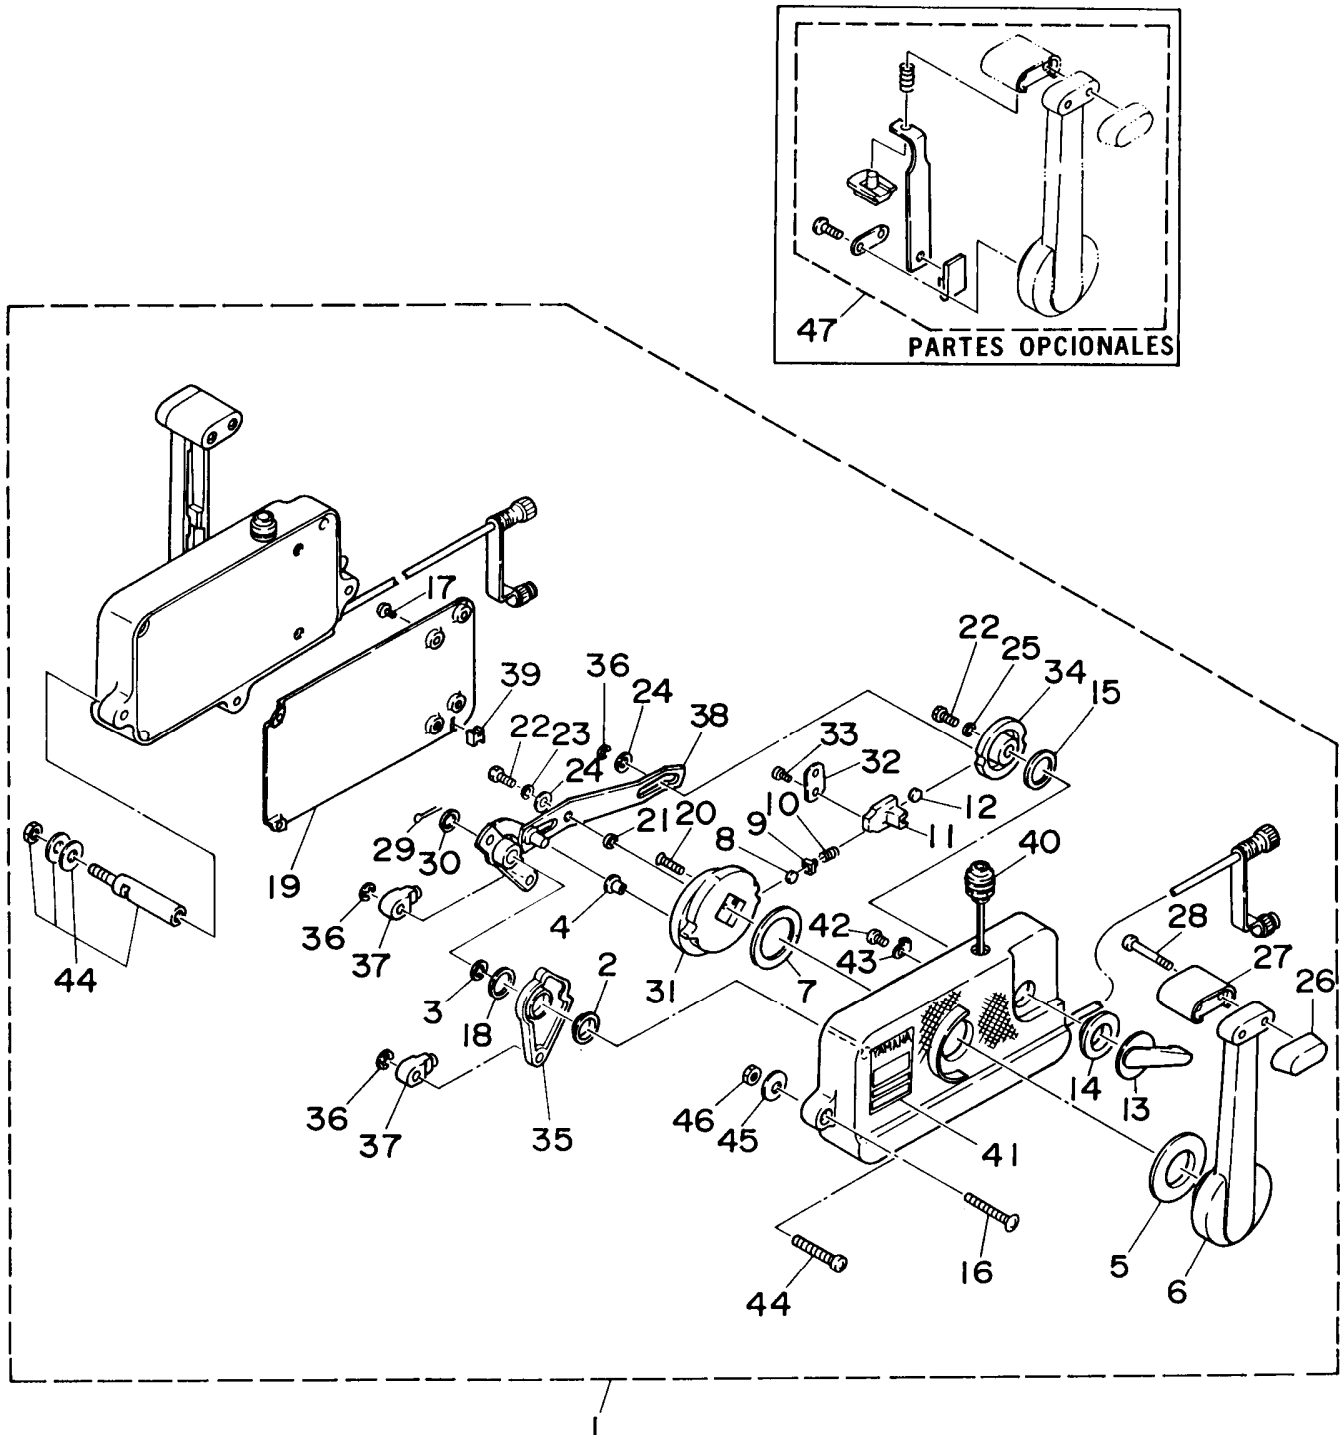

*Ver Fig. 21

Fig. 21 CONTROL REMOTO COMPL. 1

Fig. 21 CONTROL REMOTO COMPL. 1

Ref: No. Repuestos No.	Descripción	Cantidad	Ref: No. Repuestos No.	Descripción	Cantidad
1 701-48101-10	REMOTO CONTROL COMPL. (Recto)	1 UR	24 701-48246-00	.ESPACIADOR	2
701-48102-10	REMOTO CONTROL COMPL. (Zurdo)	1 UR	25 92990-06300	.RONDANA SENCILLA	1
701-48110-22	CONTROL REMOTO COMPL. (Cuates)	1 UR	26 701-48229-00	.MANGO DE PALANCA CONTROL 2	1
2 701-48235-00	.BUJE	1	27 701-48222-00	.MANGO DE PALANCA CONTROL	1
3 701-48197-10	.RONDANA ONDULADA 2	1	28 701-48282-00	.TORNILLO 2	2
4 701-48252-00	.RODILLO LEVA	1	29 701-48239-00	.PASADOR PLACA	1
5 701-48234-00	.BUJE	1	30 701-48266-00	.ESPACIADOR 2	1
6 701-48221-00	.PALANCA CONTROL	1	31 701-48232-00	.ENGRANAJE 1	1
7 701-48196-11	.ARANDELA ONDULADA	1	32 701-48189-11	.RETENEDOR	1
8 701-48236-00	.RODILLO	1	33 98580-05010	.TORNILLO	2
9 702-48237-00	.ADAPTADOR	1	34 701-48153-12	.EJE	1
10 702-48238-00	.RESORTE	1	35 701-48271-00	.BRAZO CAMBIADOR (Recto)	1 UR
11 701-48249-00	.RESORTE ADAPTADOR	1	701-48271-10	.BRAZO CAMBIADOR (Zurdo)	1 UR
12 701-48248-00	.RODILLO ACELERADOR LIBRE	1	36 93430-06024	.SEGURO	3
13 701-48152-11	.PERILLA (Recto)	1 UR	37 703-48345-01	.TERMINAL CABLE DE CONTROL REMOTO	2
701-48152-20	.PERILLA (Zurdo)	1 UR	38 701-48261-00	.BRAZO ACELERADOR (Recto)	1 UR
14 701-48243-00	.BUJE 3	1	701-48261-10	.BRAZO ACELERADOR (Zurdo)	1 UR
15 701-48198-10	.RONDANA ONDULADA 3	1	39 701-48358-00	.ABRAZADERA CABLE	1
16 701-48281-00	.TORNILLO 1 (Para Sincillo)	3	40 701-82550-50	.INTERRUP. DE PARADA COMPLETO	1
17 98580-05010	.TORNILLO DE CABEZA CRUZADA	4	41 701-48126-00	.MARCADOR	1
18 701-48268-00	.ESPACIADOR 3	1	42 701-48283-00	.TORNILLO 3	1
19 701-48213-00	.PLACA TRASERA	1	43 701-82594-00	.GRAMPA	1
20 92780-06025	.TORNILLO CABEZA PLANA	2	44 701-48291-00	.ADITAMENTO 1 (Para Cuates)	1
21 701-48255-00	.COLLAR 1	1	45 701-48287-00	.ARANDELA (Para Sincillo)	3
22 97395-06018	.TORNILLO	2	46 95380-06600	.TUERCA (Para Sincillo)	3
23 702-48288-00	.ARANDELA	1	47 701-48280-00	TORNILLO	1 AP