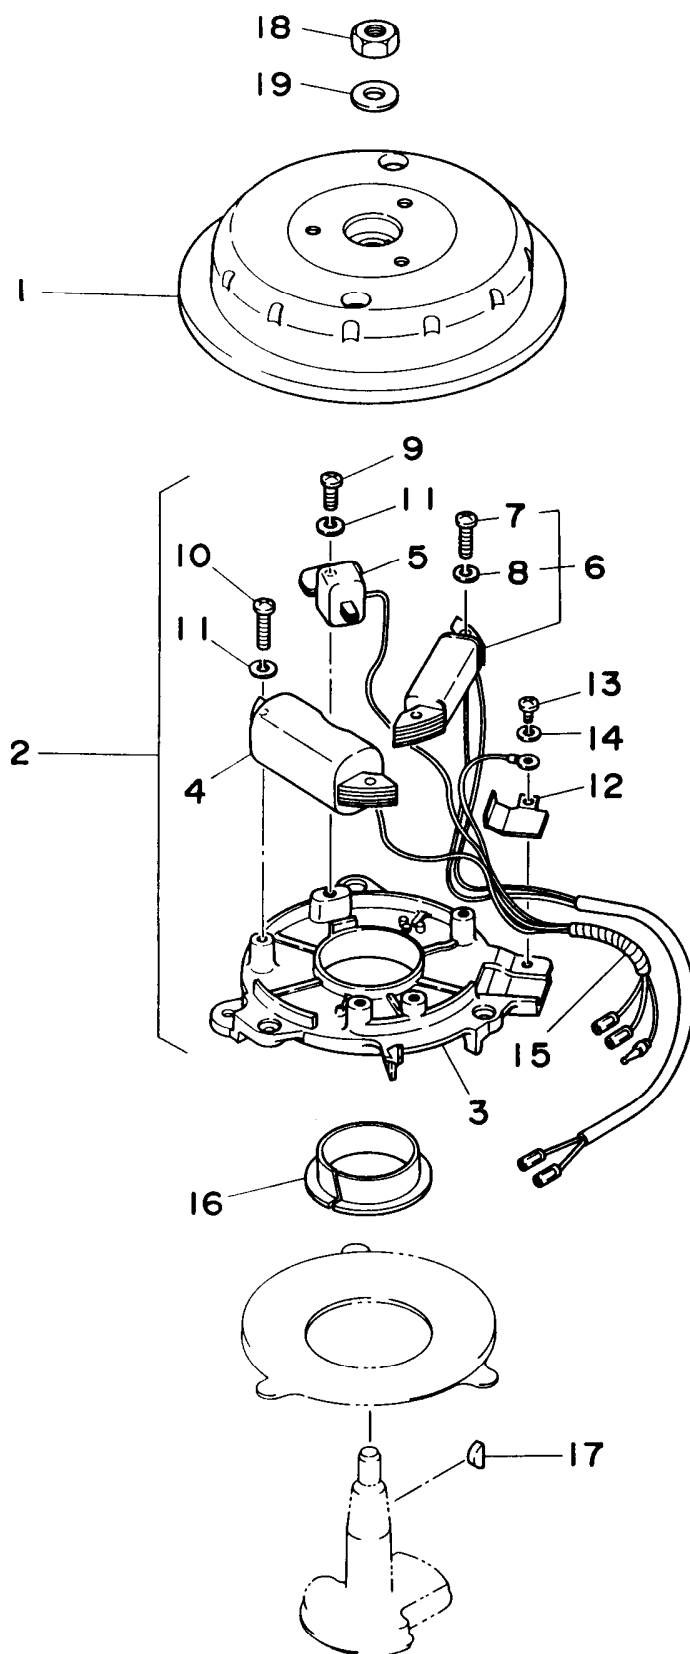

Fig. 15 GENERADÓR

Fig. 15 GENERADOR

Ref: No. Repuestos	No.	Descripción	Cantidad	Ref: No. Repuestos	No.	Descripción	Cantidad
1	6G1-85550-71	ROTOR COMPLETO	1	11	92990-05100	.RONDANA SENCILLA	3
2	6G1-85560-60	CONJUNTO BASE	1	12	6G1-85548-70	.SOSTEN	1
3	6G1-85509-70	.BASE DE MAGNETO	1	13	98580-04008	.TORNILLO	1
4	6E7-85520-70	.BOBINA DE CARGA	1	14	92902-04100	.RONDANA SENCILLA	1
5	6E7-85580-70	.BOBINA DE PULSACION	1	15	6G1-85515-70	.CABLE CONDUCTOR COMPLETO	1
6	6E7-81303-40	.BOBINA DE ILUMINACION COMPL.	1	16	90386-44M42	BUJE	1
7	98503-05025	..TORNILLO	2	17	90280-04M06	CUNA WOODRUFF	1
8	92990-05100	..RONDANA SENCILLA	2	18	90170-10113	TUERCA	1
9	98580-05016	.TORNILLO	1	19	90201-102G9	ARANDELA PLANA	1
10	98501-05020	.TORNILLO	2