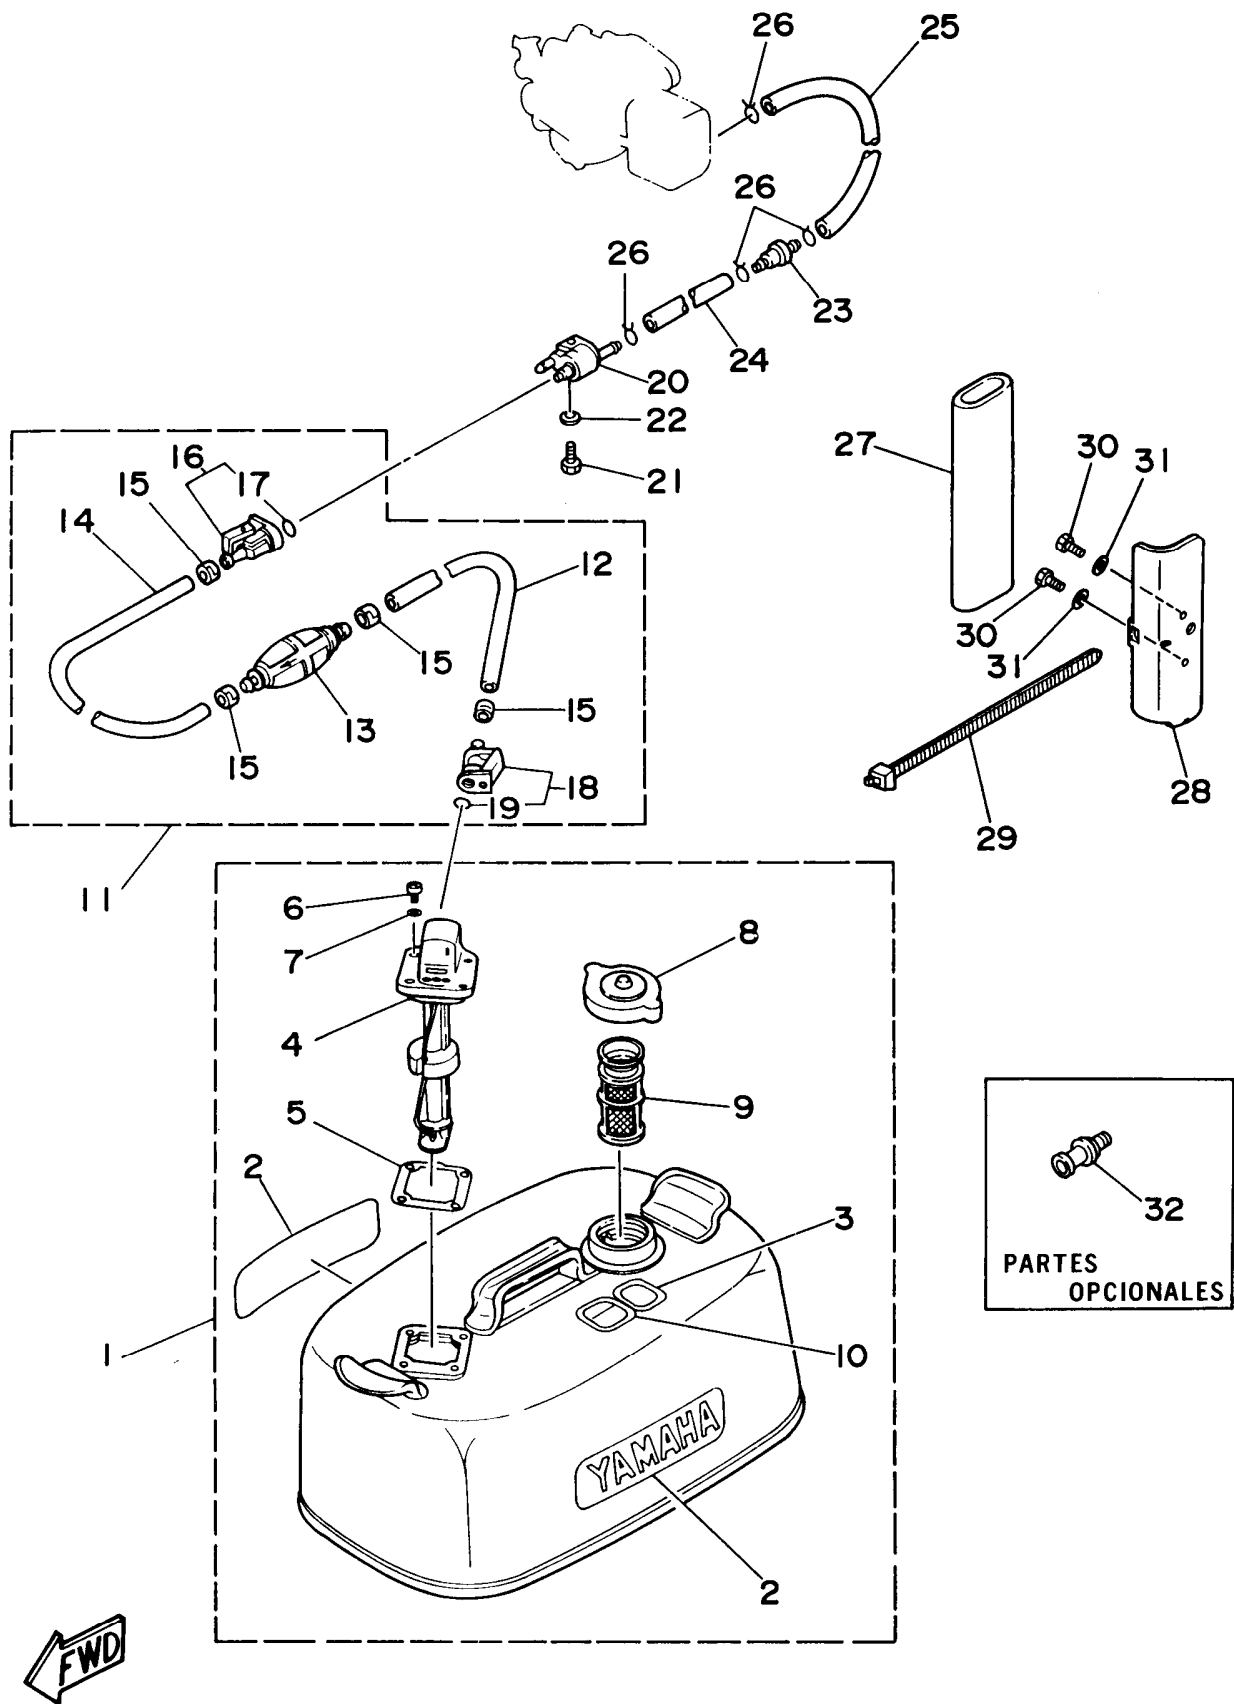

*Corte de un rodillo de 50m, Parte numero 90890-44372, largo del corte 1.85m.

Fig. 6 COMBUSTIBLE

Fig. 6 COMBUSTIBLE

Ref: No. Repuestos No.	Descripción	Cantidad	Ref: No. Repuestos No.	Descripción	Cantidad
1 6Y1-W2420-62-24	TANQUE DEL COMBUSTIBLE COMPL.	1	17 93210-08287	..ANILLO EN O	1
2 6Y1-24246-00	.CALCOMANIA DEP. COMBUSTIBLE	2	18 6Y1-24305-01	.CONECTOR MANGUERA COMBUST. 2	1
3 6Y1-24257-00	.CALCOMANIA DEP. COMBUSTIBLE1	1	19 93210-08287	..ANILLO EN O	1
4 6Y1-24260-02	.MEDIDOR DE COMBUSTIBLE COMPL.	1	20 6G1-24304-02	CONECTOR MANGUERA COMBUST. 1	1
5 6Y1-24268-00	.EMPAQ MEDIDOR DE COMBUSTIBLE	1	21 97395-06025	TORNILLO DE HEXAGONAL	1
6 98586-05016	.TORNILLO DE CABEZA CON PLANA	4	22 92990-06600	RONDANA SENCILLA	1
7 6Y1-24329-00	.SELLO	4	23 646-24251-02	COLADOR 1	1
8 6Y1-24610-00	.TAPA COMPLETA	1	24 90445-09094	MANGUERA	1
9 6Y1-24167-00	.COLADOR	1	25 90445-09220	MANGUERA	1
10 6Y1-24254-60	.CALCOMANIA DEP. COMBUSTIBLE	1	26 90467-08004	PRESILLA	4
11 6Y1-24306-05	TUBO COMBUST. COMPL. 1	1	27 656-W2810-01	JUEGO DE HERRAMIENTAS	1
# 12 90445-11M06	.MANGUERA (L2050)	1	28 6G1-28170-00	HERRAMIENTA	1
13 6Y1-24360-02	.SOPORTE BOMBA	1	29 90465-13154	GRAMPA	1
# 14 90445-11M05	.MANGUERA (L850)	1	30 97395-06012	TORNILLO	2
15 650-24351-01	.ABRAZADERA 1	4	31 92990-06600	ARANDELA PLANA	2
16 6G1-24305-00	.CONECTOR MANGUERA COMBUST. 2	1	32 626-28193-01-94	TAPON DE CONTROL DE LA AGUA	1 AP