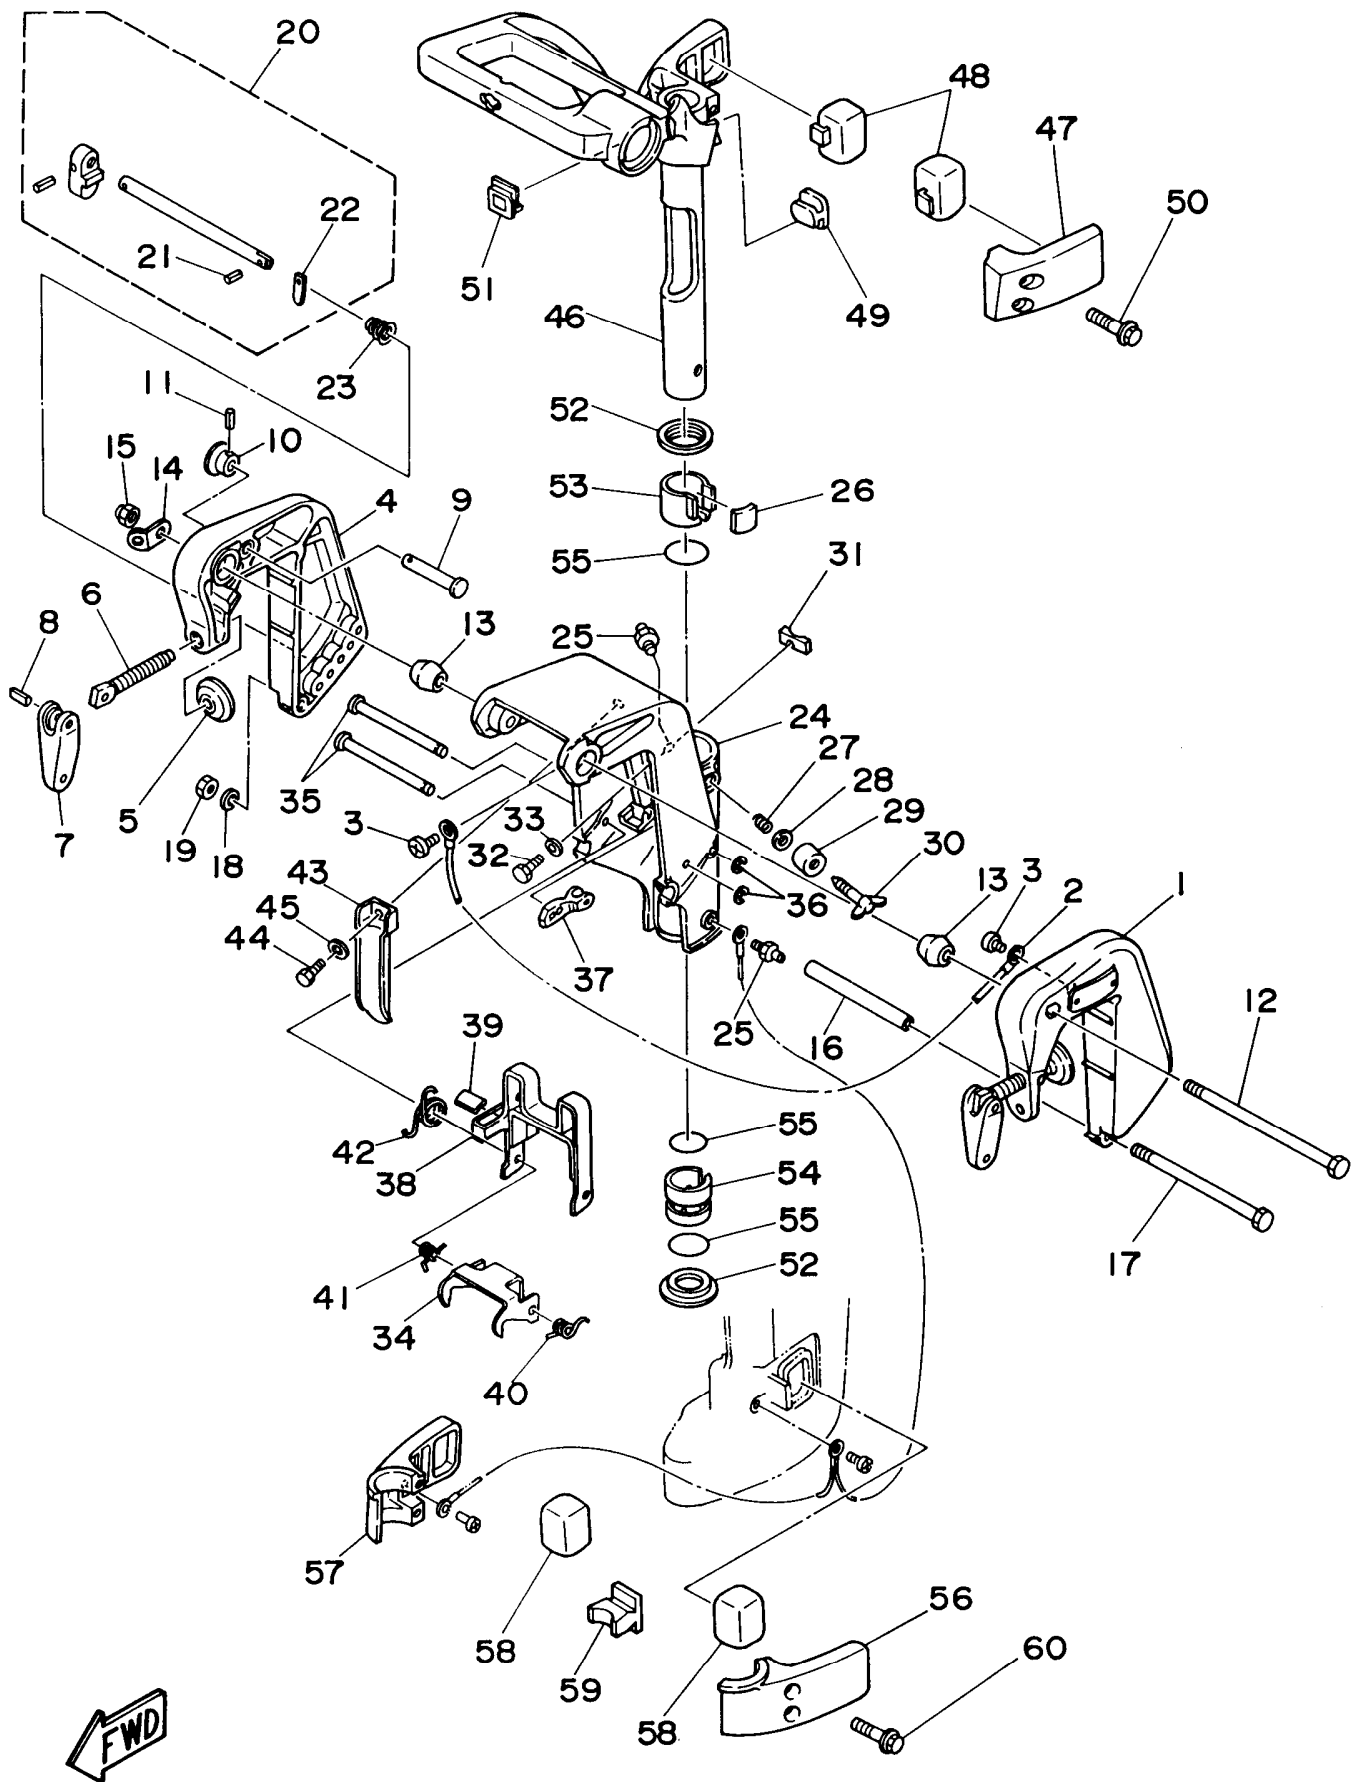

Fig. 9 SOPORTE 1

Fig. 9 SOPORTE 1

Fig. 9 SOPORTE 1

Ref: No. Repuestos No.	Descripción	Cantidad	Ref: No. Repuestos No.	Descripción	Cantidad
1	6G1-43111-02-EJ SOPORTE DE LA ABRAZADERA	1	32	97395-06010 TORNILLO	1
2	6E5-82148-00 HILO DE CONDUCTOR 4	1	33	92990-06600 RONDANA SENCILLA	1
3	97895-06008 TORNILLO DE CABEZA	2	34	6G1-43614-00 PLACA DE SEGURO DE INCLINACION	1
4	6G1-43112-01-EJ SOPORTE DE LA ABRAZADERA	1	35	6G1-43659-00 EJE SEGURO DE REVERSA	2
5	648-43114-01 ARANDELA DE ABRAZADERA	2	36	99080-05600 PRESILLA REDONDA	2
6	6G1-43116-01 TORNILLO DE ABRAZADERA	2	37	6G1-43615-01 PLACA DE SEGURO DE INCLINACION	1
7	6E0-43118-00 MANIJA DE LA ABRAZADERA DEL ESPEJO	2	38	6G1-43681-00 PALANCA	1
8	90254-04M00 PASADOR DE TIPO A RESORTE	2	39	6G1-43318-01 CUBIERTA	1
9	689-43191-00 EJE DE TOPE	1	40	90508-10M15 RESORTE DE TORSION	1
10	689-43192-01 PERILLA DE TOPE	1	41	90508-10M16 RESORTE DE TORSION	1
11	91690-30016 PASADOR DE RESORTE	1	42	90508-14M17 RESORTE DE TORSION	1
12	90101-08M08 TORNILLO HEXAGONAL	1	43	6G1-42731-00-EL MANIJA	1
13	6G1-43136-00 PIEZA DE FRICCION	2	44	97395-08016 TORNILLO	1
14	6A1-43113-01 PLACA ABRAZADERA SOPORTE	1	45	92990-08600 RONDANA SENCILLA	1
15	95780-08300 TUERCA	1	46	6G1-42511-04-EJ SOPORTE DE DIRECCION	1
16	90387-06M13 COLLAR	1	47	6G1-44511-00-EJ CUBIERTA AMORTIGUADOR SUPERIOR	1
17	97395-06135 TORNILLO	1	48	6G1-44514-00 AMORTIGUADOR LADO SUPERIOR	2
18	92990-06600 RONDANA SENCILLA	1	49	6G1-44516-00 AMORTIGUADOR DE HULE FRENTE SUPERIOR	1
19	95380-06600 TUERCA	1	50	95895-06035 TORNILLO DE REBORDE	2
20	6G1-43160-00 VARILLA DE BASCULACION COMPL.	1	51	6G1-42551-00 TAPON	1
21	91690-30008 .PASADOR DE RESORTE	1	52	6G1-42535-00 RONDANA EMPUJE	2
22	656-43165-01 .PLACA DE TOPE, varilla seguri	1	53	6G1-42537-00 BUJE DEL PIVOTE DE LA FLECHA	1
23	90502-10M06 RESORTE CONICO	1	54	6G1-42538-01 BUJE DEL PIVOTE DE LA FLECHA	1
24	6G1-43311-13-EJ SOPORTE GIRATORIO	1	55	93210-30M31 ANILLO EN O	3
25	93700-06004 NIPLE DE GRASERA	2	56	6G1-44551-01-EJ CAJA AMORTIGUADOR INFERIOR HULE	1
26	6G1-42528-00 PIEZA DE FRICCION	1	57	6G1-44552-02-EJ CAJA AMORTIGUADOR INFERIOR HULE	1
27	90501-18M00 RESORTE DE COMPRESION	1	58	6G1-44555-00 AMORTIGUADOR DE HULE LADO INFERIOR	2
28	92990-08600 RONDANA SENCILLA	1	59	6G1-44557-00 AMORTIGUADOR DE HULE FRENTE INFERIOR	1
29	6G1-43373-00 SELLO DE GOMA	1	60	95895-06035 TORNILLO DE REBORDE	2
30	6G1-42529-00 TORNILLO PIEZA FRICCION	1			
31	6G1-44532-00 RETEN	1