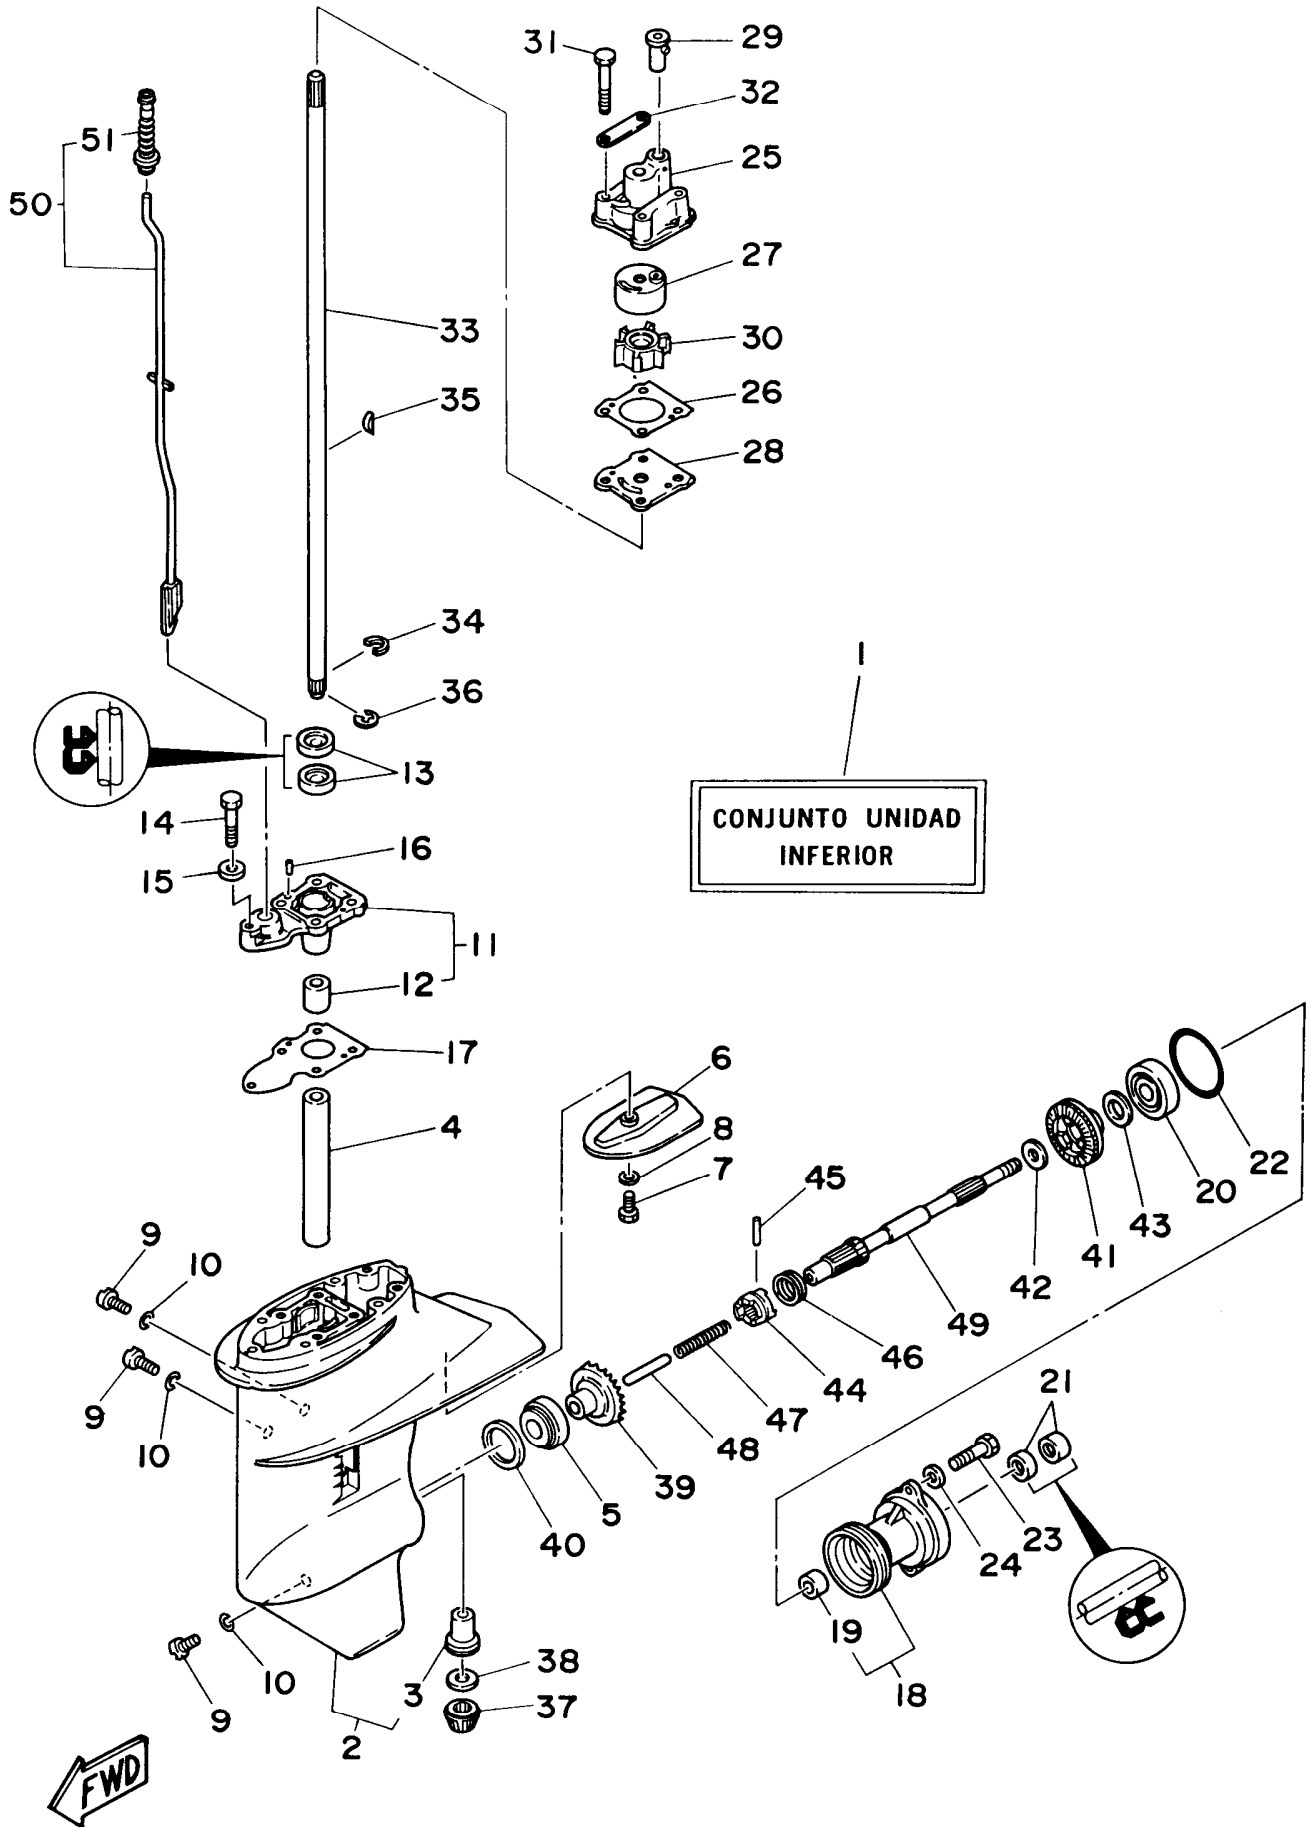

Fig. 13 IMPULSOR E INFERIOR 1

Fig. 13 IMPULSOR E INFERIOR 1

Fig. 13 IMPULSOR E INFERIOR 1

Ref: No. Repuestos No.	Descripción	Cantidad	Ref: No. Repuestos No.	Descripción	Cantidad
1	6G1-45300-02-EJ CONJUNTO UNIDAD INFERIOR (Corto) (Ref: No. 2 a 53)	1 UR	31	97395-06045 TORNILLO	4
	6G1-45300-12-EJ CONJUNTO UNIDAD INFERIOR (Largo) (Ref: No. 2 a 53)	1 UR	32	6G1-44328-00 PLACA	2
2	6G1-45311-02-EJ FUNDA INFERIOR	1	33	6G1-45511-00 EJE DE MANDO (Corto)	1 UR
3	6G1-45317-09 .BUJE	1		6G1-45511-10 EJE DE MANDO (Largo)	1 UR
4	90387-14M49 COLLAR	1		6G1-45511-20 EJE DE MANDO (Ultra Largo)	1 UR
5	93332-000U4 COJINETE DE RODILLOS AHUSADO	1	34	90467-09M05 PRESILLA	1
6	6G1-45251-03 SOPORTE	1	35	90280-03024 CUNA WOODRUFF	1
7	97395-06016 TORNILLO	1	36	99001-06600 PRESILLA REDONDA	1
8	92990-06600 RONDANA SENCILLA	1	37	6G1-45551-00 PINON	1
9	90340-08M04 TAPON DE TORNILLO RECTO	3	38	6G1-45533-00-19 ARANDELA DE EMPUJE AXIAL	1 UR
10	90430-08020 EMPAQUE	3		6G1-45533-00-20 ARANDELA DE EMPUJE AXIAL	1 UR
11	6G1-45331-01-5B CAJA DE COJINETE	1		6G1-45533-00-21 ARANDELA DE EMPUJE AXIAL	1 UR
12	6G1-45316-09 .BUJE, eje de mando	1		6G1-45533-00-22 ARANDELA DE EMPUJE AXIAL	1 UR
13	93101-11M23 SELLO ACEITE	2	39	6G1-45560-00 ENGRANE COMPLE 1	1
14	97395-06030 TORNILLO	1	40	664-45587-01-10 LAINA (T:0.10MM)	1 UR
15	92990-06600 RONDANA SENCILLA	1		664-45587-01-12 LAINA (T:0.12MM)	1 UR
16	93604-08062 PASADOR DE CLAVIJA	2		664-45587-01-15 LAINA (T:0.15MM)	1 UR
17	6G1-45315-00 EMPAQUE	1		664-45587-01-18 LAINA (T:0.18MM)	1 UR
18	6G1-45361-00-EJ FUNDA INFERIOR	1		664-45587-01-30 LAINA (T:0.30MM)	1 UR
19	6G1-45362-09 .BUJE FUNDA INFERIOR TAPA	1		664-45587-01-40 LAINA (T:0.40MM)	1 UR
20	93306-004U0 COJINETE	1		664-45587-01-50 LAMINILLA DE AJUSTE	1 UR
21	93101-15074 SELLO ACEITE	2	41	6G1-45571-00 ENGRANAJE	1
22	93210-49046 ANILLO EN O	1	42	90201-15M89 ARANDELA PLANA	1
23	97395-06016 TORNILLO	2	43	647-45567-00 LAMINILLA DE AJUSTE	1 UN
24	92990-06600 RONDANA SENCILLA	2	44	6G1-45631-00 EMBRAGUE DE GARRA	1
25	6G1-44311-00 CAJA BOMBA DE AGUA	1	45	6G1-45632-00 PASADOR TRANSVERSAL	1
26	6G1-44315-00 EMPAQUE	1	46	654-45633-00 ANILLO DE PASADOR	1
27	6G1-44322-00 CARTUCHO	1	47	90501-12M38 RESORTE DE COMPRESION	1
	6G1-44322-40 CARTUCHO (Cromo)	1 AP	48	6G1-45635-00 EMBOLO DE CAMBIO	1
28	6G1-44323-00 PLACA EXTERIOR DEL CARTUCHO	1	49	6G1-45611-01 EJE PROPUSOR	1
	6G1-44323-40 PLACA EXTERIOR DEL CARTUCHO (Cromo)	1 AP	50	6G1-44150-01 CONJUNTO EJE LEVA COMPL. (Corto)	1 UR
29	647-44366-00 GOMA DEL SELLO DE AGUA	1		6G1-44150-11 CONJUNTO EJE LEVA COMPL. (Largo)	1 UR
30	6G1-44352-00 IMPULSOR	1		6G1-44150-21 CONJUNTO EJE LEVA COMPL. (Ultra Largo)	1 UR
			51	6G1-44147-00 .HULE DE VARILLA	1