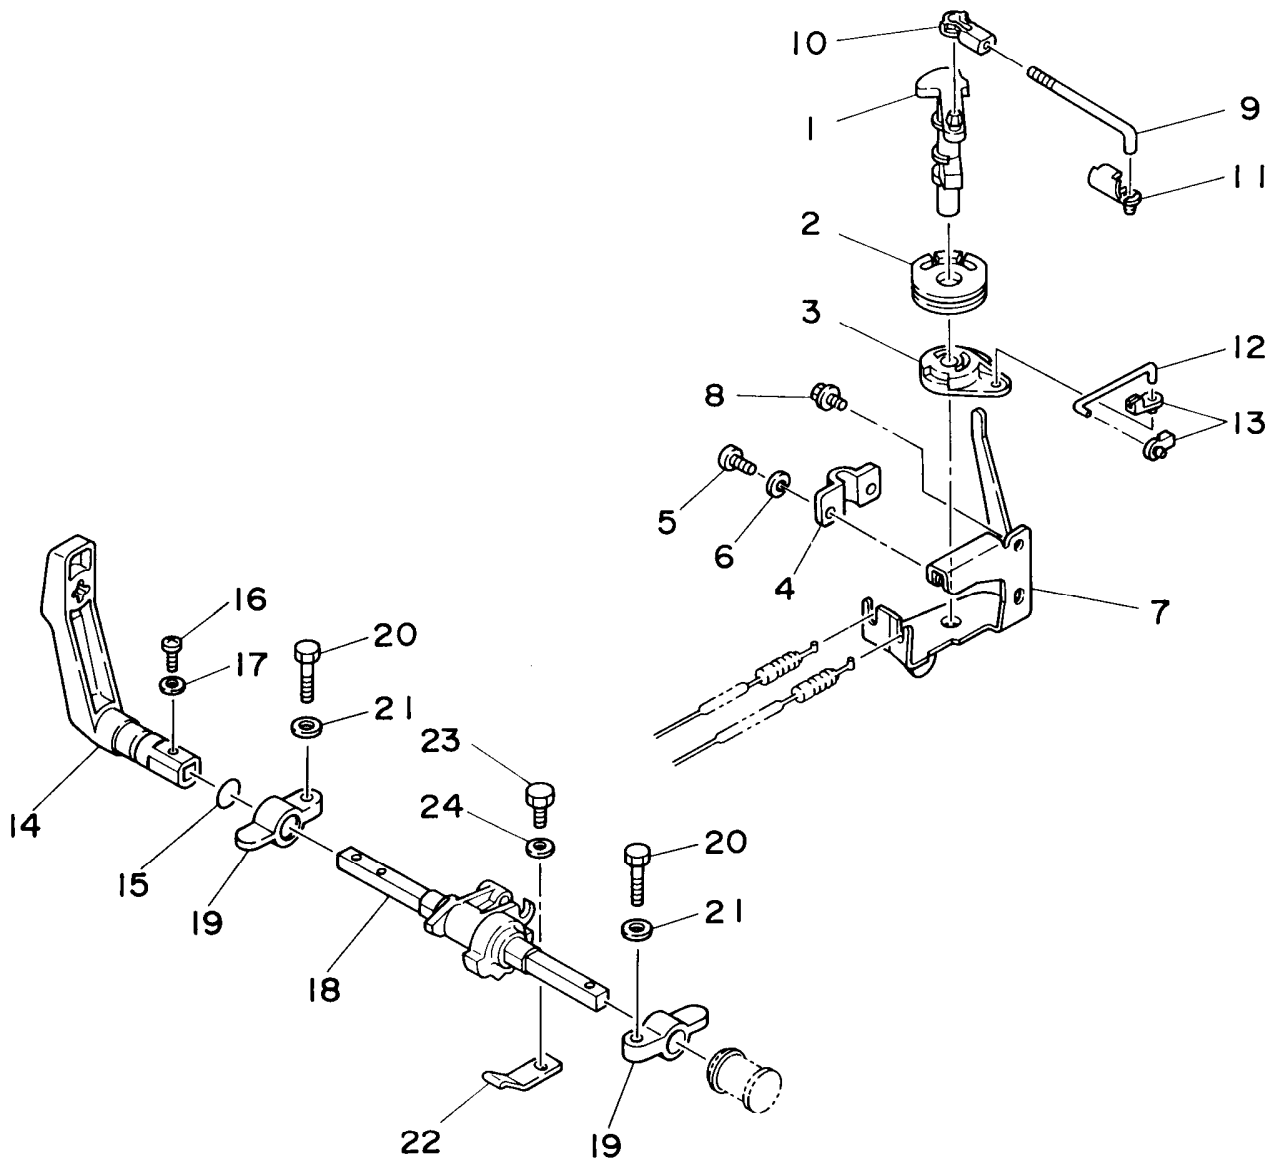

Fig. 11 CONTROL

Fig. 11 CONTROL

Ref: No. Repuestos No.	Descripción	Cantidad	Ref: No. Repuestos No.	Descripción	Cantidad
1 6G1-41631-00	PALANCA DE CONTROL DE MAGNETO	1	17 92990-05600	RONDANA SENCILLA	1
2 6G1-41638-00	POLEA	1	18 6G1-44121-01	PALANCA VARILLA CAMBIOS	1
3 6G1-41283-01	PALANCA	1	19 6G1-41662-01-94	SOPORTE	2
4 6G1-41661-00	SOPORTE	1	20 97313-06020	TORNILLO DE HEXAGONAL	2
5 98580-05010	TORNILLO	2	21 92990-06600	RONDANA SENCILLA	2
6 92990-05100	RONDANA SENCILLA	2	22 6G1-44116-01	RESORTE	1
7 6G1-14497-00	SOPORTE VALVULA DE OBTURACION	1	23 97395-06012	TORNILLO	1
8 90105-06M23	PERNO CON ARANDELA	2	24 92990-06600	RONDANA SENCILLA	1
9 6G1-41238-00	CONECTOR	1	25 6G1-44110-00	VARILLA DE CAMBIO COMPL	1
10 6H1-41237-00	CONECTOR	1	26 91690-20010	.PASADOR DE RESORTE	1
11 6E9-41237-00	CONECTOR	1	27 92990-05600	.RONDANA SENCILLA	1
12 6G1-41211-00	ESLABON, acelerador	1	28 6G1-44145-00	CONECTOR, varilla cambio	1
13 661-41262-02	CONECTOR DE AHOGADOR	2	29 6G1-44146-00	CONECTOR VARILLA DE CAMBIO	1
14 6G1-44111-00	MANIJA DE CAMBIO DE MARCHAS	1	30 90109-06M17	PERNO	1
15 93210-12327	ANILLO EN O	1	31 95380-06600	TUERCA	1
16 98580-05016	TORNILLO	1			