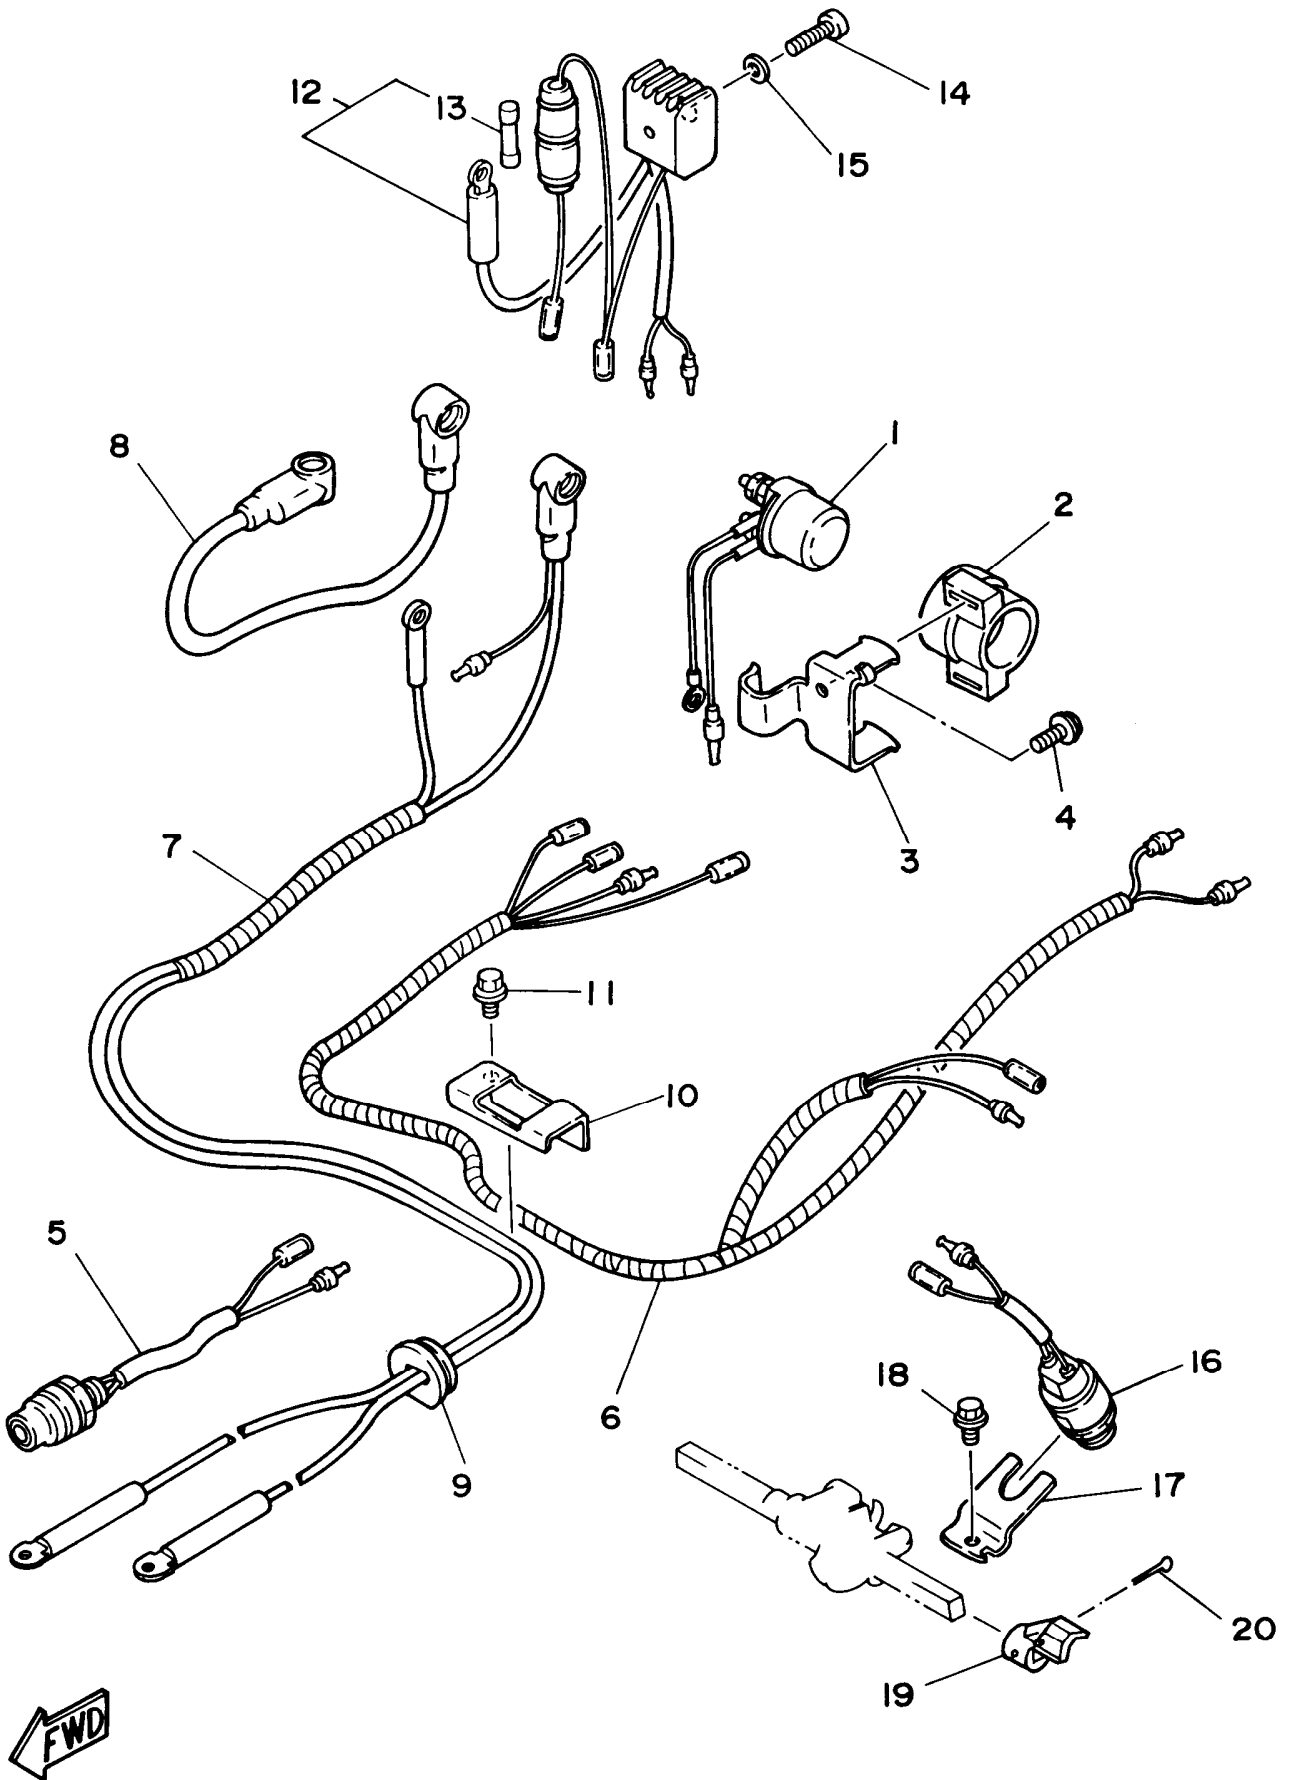

Fig. 19 OPCIONAL 3 (8CEM MODELO)

Fig. 19 OPCIONAL 3 (8CEM MODELO)