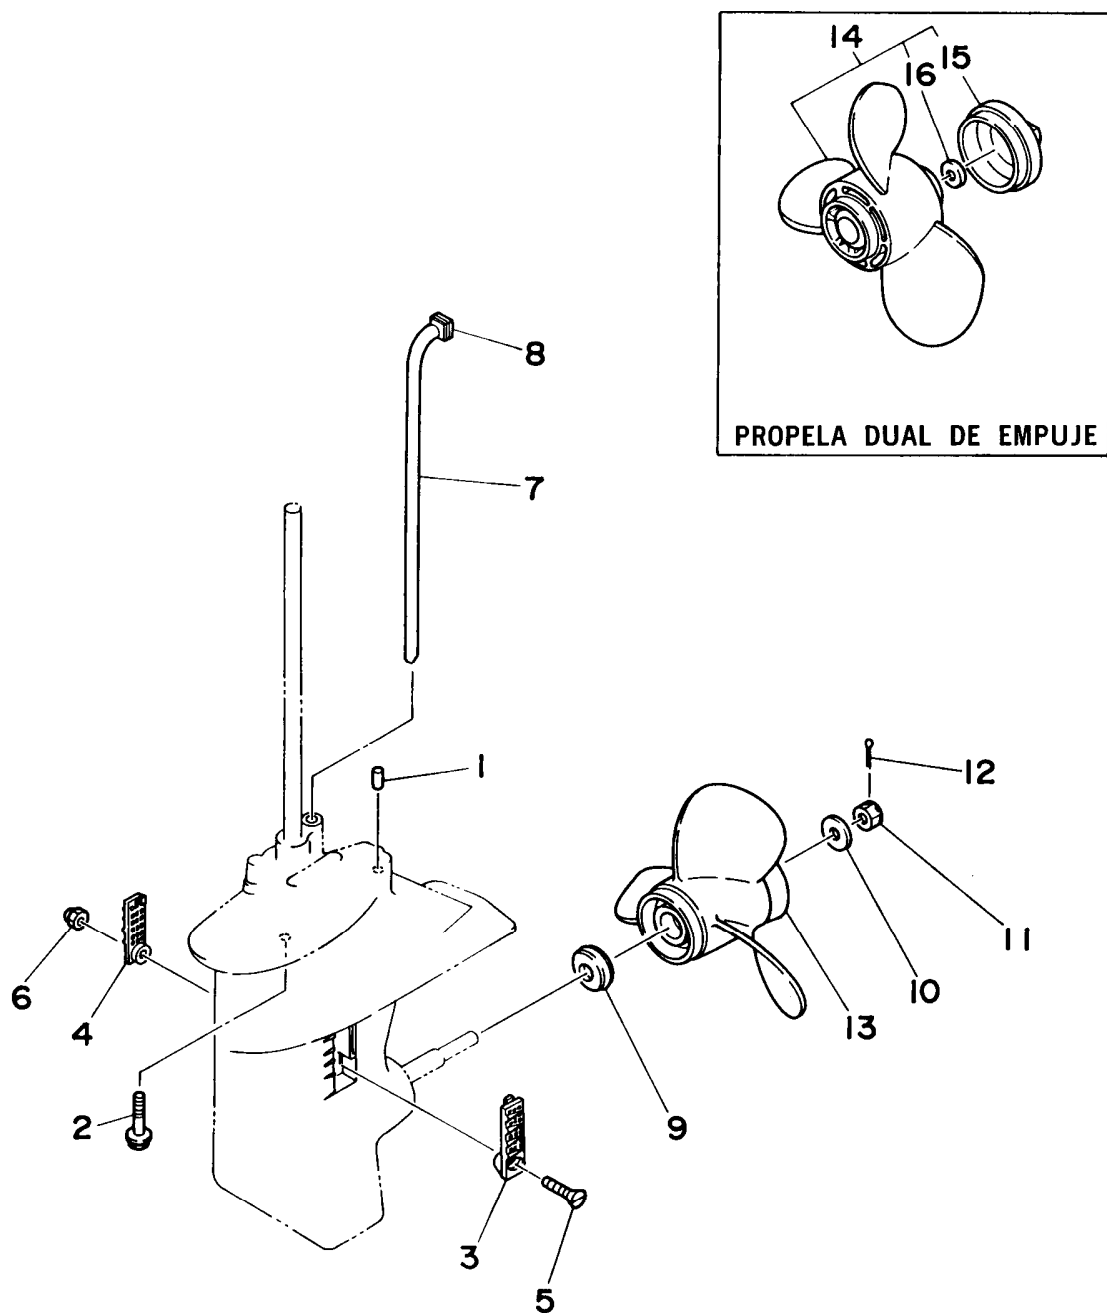

Fig. 13 IMPULSOR E INFERIOR 1

Ref: No. Repuestos No.	Descripción	Cantidad	Ref: No. Repuestos No.	Descripción	Cantidad
1	6G1-45300-02-EJ CONJUNTO UNIDAD INFERIOR (Corto) (Ref: No. 2 a 53)	1 UR	31	97395-06045 TORNILLO	4
	6G1-45300-12-EJ CONJUNTO UNIDAD INFERIOR (Largo) (Ref: No. 2 a 53)	1 UR	32	6G1-44328-00 PLACA	2
2	6G1-45311-02-EJ FUNDA INFERIOR	1	33	6G1-45511-00 EJE DE MANDO (Corto)	1 UR
3	6G1-45317-09 .BUJE	1		6G1-45511-10 EJE DE MANDO (Largo)	1 UR
4	90387-14M49 COLLAR	1		6G1-45511-20 EJE DE MANDO (Ultra Largo)	1 UR
5	93332-000U4 COJINETE DE RODILLOS AHUSADO	1	34	90467-09M05 PRESILLA	1
6	6G1-45251-03 SOPORTE	1	35	90280-03024 CUNA WOODRUFF	1
7	97395-06016 TORNILLO	1	36	99001-06600 PRESILLA REDONDA	1
8	92990-06600 RONDANA SENCILLA	1	37	6G1-45551-00 PINON	1
9	90340-08M04 TAPON DE TORNILLO RECTO	3	38	6G1-45533-00-19 ARANDELA DE EMPUJE AXIAL	1 UR
10	90430-08020 EMPAQUE	3		6G1-45533-00-20 ARANDELA DE EMPUJE AXIAL	1 UR
11	6G1-45331-01-5B CAJA DE COJINETE	1		6G1-45533-00-21 ARANDELA DE EMPUJE AXIAL	1 UR
12	6G1-45316-09 .BUJE, eje de mando	1		6G1-45533-00-22 ARANDELA DE EMPUJE AXIAL	1 UR
13	93101-11M23 SELLO ACEITE	2	39	6G1-45560-00 ENGRANE COMPLE 1	1
14	97395-06030 TORNILLO	1	40	664-45587-01-10 LAINA (T:0.10MM)	1 UR
15	92990-06600 RONDANA SENCILLA	1		664-45587-01-12 LAINA (T:0.12MM)	1 UR
16	93604-08062 PASADOR DE CLAVIJA	2		664-45587-01-15 LAINA (T:0.15MM)	1 UR
17	6G1-45315-00 EMPAQUE	1		664-45587-01-18 LAINA (T:0.18MM)	1 UR
18	6G1-45361-00-EJ FUNDA INFERIOR	1		664-45587-01-30 LAINA (T:0.30MM)	1 UR
19	6G1-45362-09 .BUJE FUNDA INFERIOR TAPA	1		664-45587-01-40 LAINA (T:0.40MM)	1 UR
20	93306-004U0 COJINETE	1		664-45587-01-50 LAMINILLA DE AJUSTE	1 UR
21	93101-15074 SELLO ACEITE	2	41	6G1-45571-00 ENGRANAJE	1
22	93210-49046 ANILLO EN O	1	42	90201-15M89 ARANDELA PLANA	1
23	97395-06016 TORNILLO	2	43	647-45567-00 LAMINILLA DE AJUSTE	1 UN
24	92990-06600 RONDANA SENCILLA	2	44	6G1-45631-00 EMBRAGUE DE GARRA	1
25	6G1-44311-00 CAJA BOMBA DE AGUA	1	45	6G1-45632-00 PASADOR TRANSVERSAL	1
26	6G1-44315-00 EMPAQUE	1	46	654-45633-00 ANILLO DE PASADOR	1
27	6G1-44322-00 CARTUCHO	1	47	90501-12M38 RESORTE DE COMPRESION	1
	6G1-44322-40 CARTUCHO (Cromo)	1 AP	48	6G1-45635-00 EMBOLO DE CAMBIO	1
28	6G1-44323-00 PLACA EXTERIOR DEL CARTUCHO	1	49	6G1-45611-01 EJE PROPUSOR	1
	6G1-44323-40 PLACA EXTERIOR DEL CARTUCHO (Cromo)	1 AP	50	6G1-44150-01 CONJUNTO EJE LEVA COMPL. (Corto)	1 UR
29	647-44366-00 GOMA DEL SELLO DE AGUA	1		6G1-44150-11 CONJUNTO EJE LEVA COMPL. (Largo)	1 UR
30	6G1-44352-00 IMPULSOR	1		6G1-44150-21 CONJUNTO EJE LEVA COMPL. (Ultra Largo)	1 UR
			51	6G1-44147-00 .HULE DE VARILLA	1

Fig. 14 IMPULSOR E INFERIOR 2

Fig. 14 IMPULSOR E INFERIOR 2