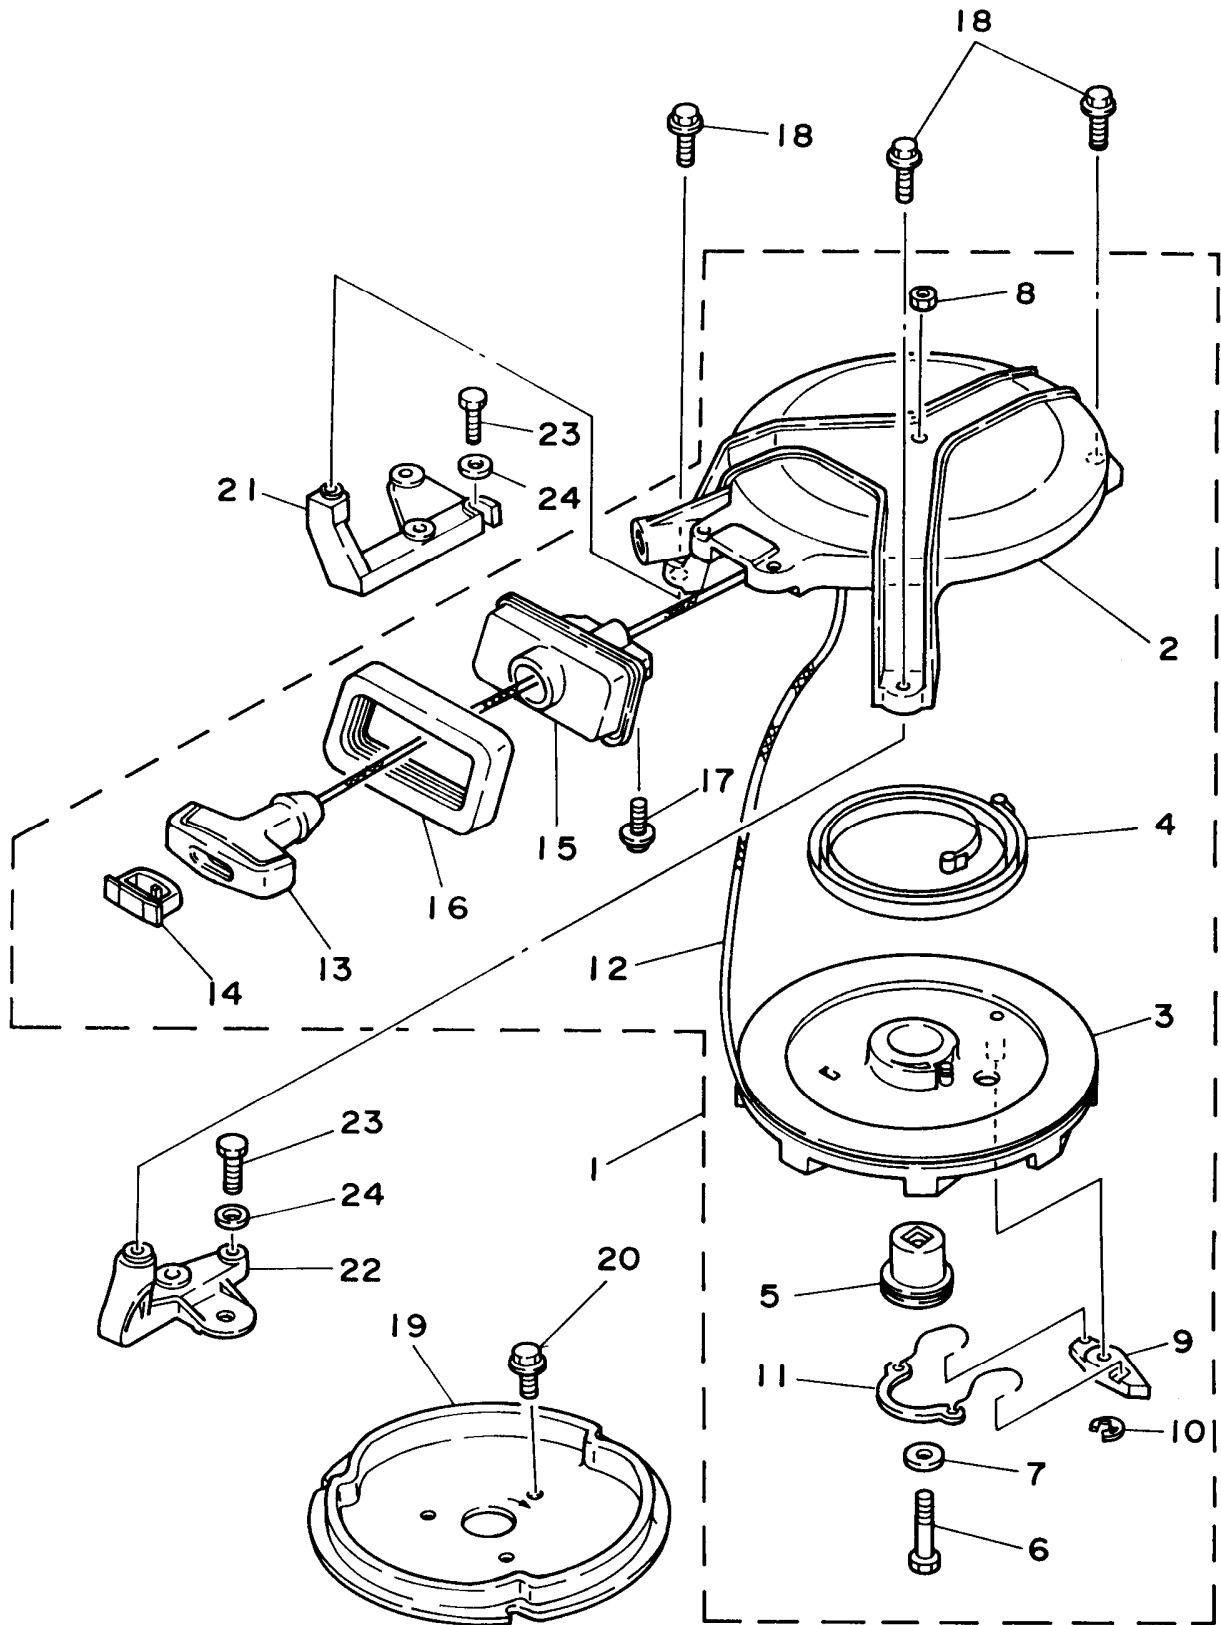

Fig. 5 ARRANQUE

Fig. 5 ARRANQUE