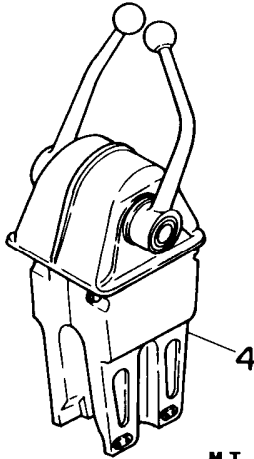

Fig. 19 OPCIONAL 3 (8CEM MODELO)

Fig. 19 OPCIONAL 3 (8CEM MODELO)

Ref: No. Repuestos No.	Descripción	Cantidad	Ref: No. Repuestos No.	Descripción	Cantidad
1 6G1-81941-10	RELE DE ARRANQUE	1	11 90105-06M23	PERNO CON ARANDELA	1
2 6G1-81952-00	SOSTEN DE RELE	1	12 6G1-81970-61	RECTIFICADOR COMPLETO	1
3 6G1-81945-00	PLACA ACCESORIA DE INTERRUP.	1	13 6G1-82151-00	.FUSIBLE	1
4 90105-06M14	PERNO CON ARANDELA	1	14 98503-05025	TORNILLO	1
5 689-81870-00	INTERRUPTOR DE ARRANQUE COMPL.	1	15 92990-05600	RONDANA SENCILLA	1
6 6G1-82590-00	CONJUNTO DE CABLES	1	16 6H3-82540-00	INTERRUPTOR NEUTRAL COMPL.	1
7 6G1-82105-00	ARNES DE CABLES	1	17 6G1-82554-00	SOPORTE INTERRUPTOR DE NEUTRAL	1
8 6G1-82117-00	CABLE CONDUCTOR	1	18 90105-06M23	PERNO CON ARANDELA	1
9 682-42724-40	TAPON	1	19 6G1-44125-00	PALANCA VARILLA CAMBIOS	1
10 6G1-82362-00	GRAMPA DE CABLE 2	1	20 91490-25020	CHAVETA	1

Fig. 20 CONTROL REMOTO

Sincillo

Cuates

Doble

M.T.-Doble

Zurdo Manija Para Sincillo

Zurdo Manija Para Doble

Fig. 20 CONTROL REMOTO