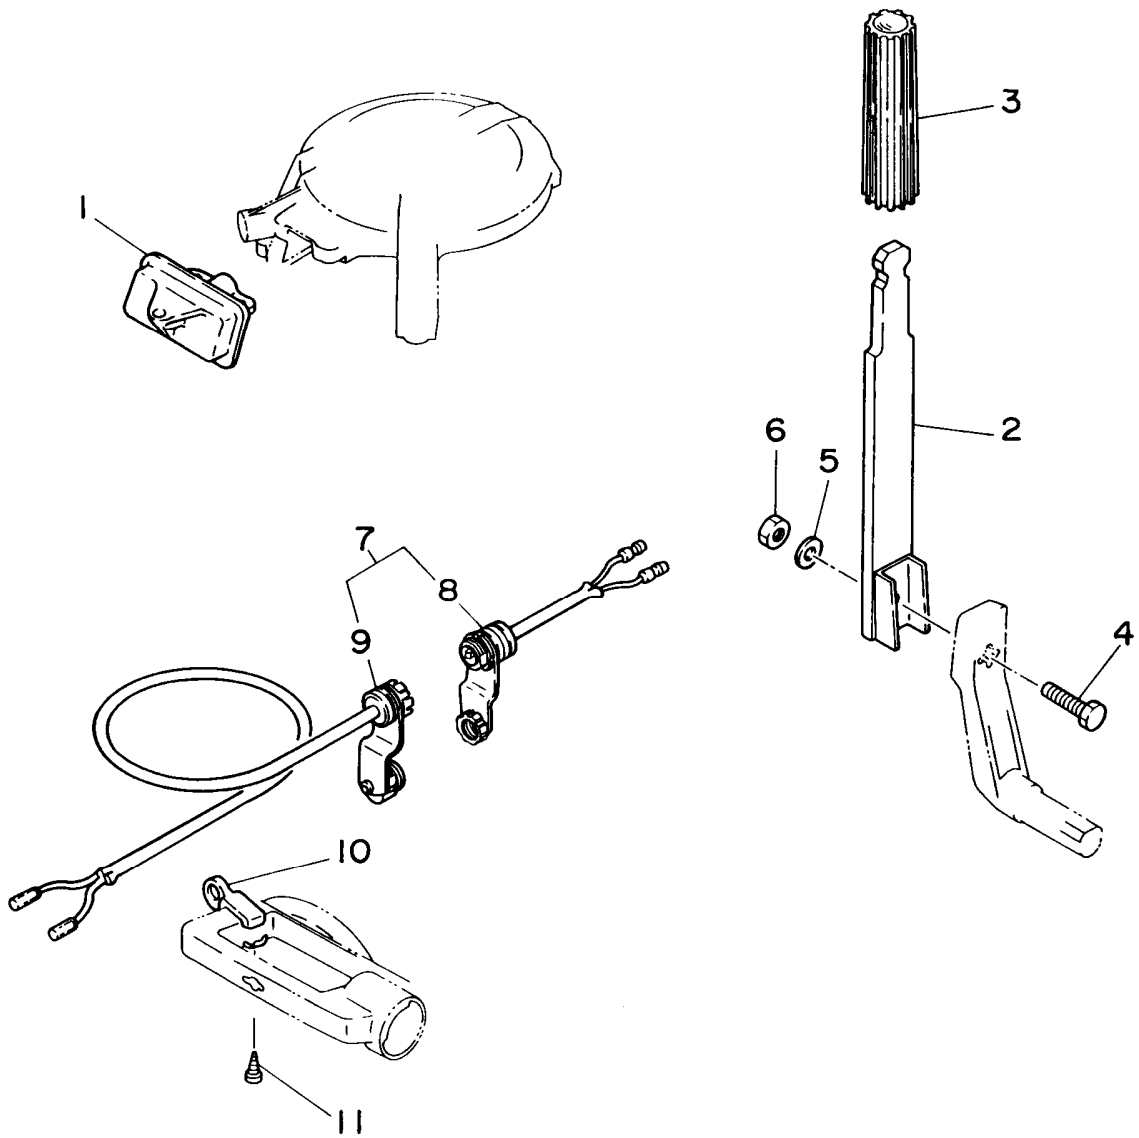

Fig. 22 PARTES OPCIONALES 1

Fig. 22 PARTES OPCIONALES 1

Ref: No. Repuestos No.	Descripción	Cantidad	Ref: No. Repuestos No.	Descripción	Cantidad
1 6G1-15758-80-EJ	GUIA DE CUERDA	1	7 682-84380-00	CONCENTO 2P COMPL.	1
2 6G1-44159-00-EJ	MANIJA DE CAMBIO DE MARCHAS	1	8 682-84381-00	.2P CONDUCTO DE SALIDA 1	1
3 646-42119-02	MANGO, manija de dirreccion	1	9 682-84382-00	.2P CONDUCTO DE SALIDA 2	1
4 97313-06025	TORNILLO DE HEXAGONAL	1	10 682-84387-00	MORDAZA	1
5 92990-06600	RONDANA SENCILLA	1	11 97780-50512	TORNILLO	1
6 95380-06600	TUERCA	1			