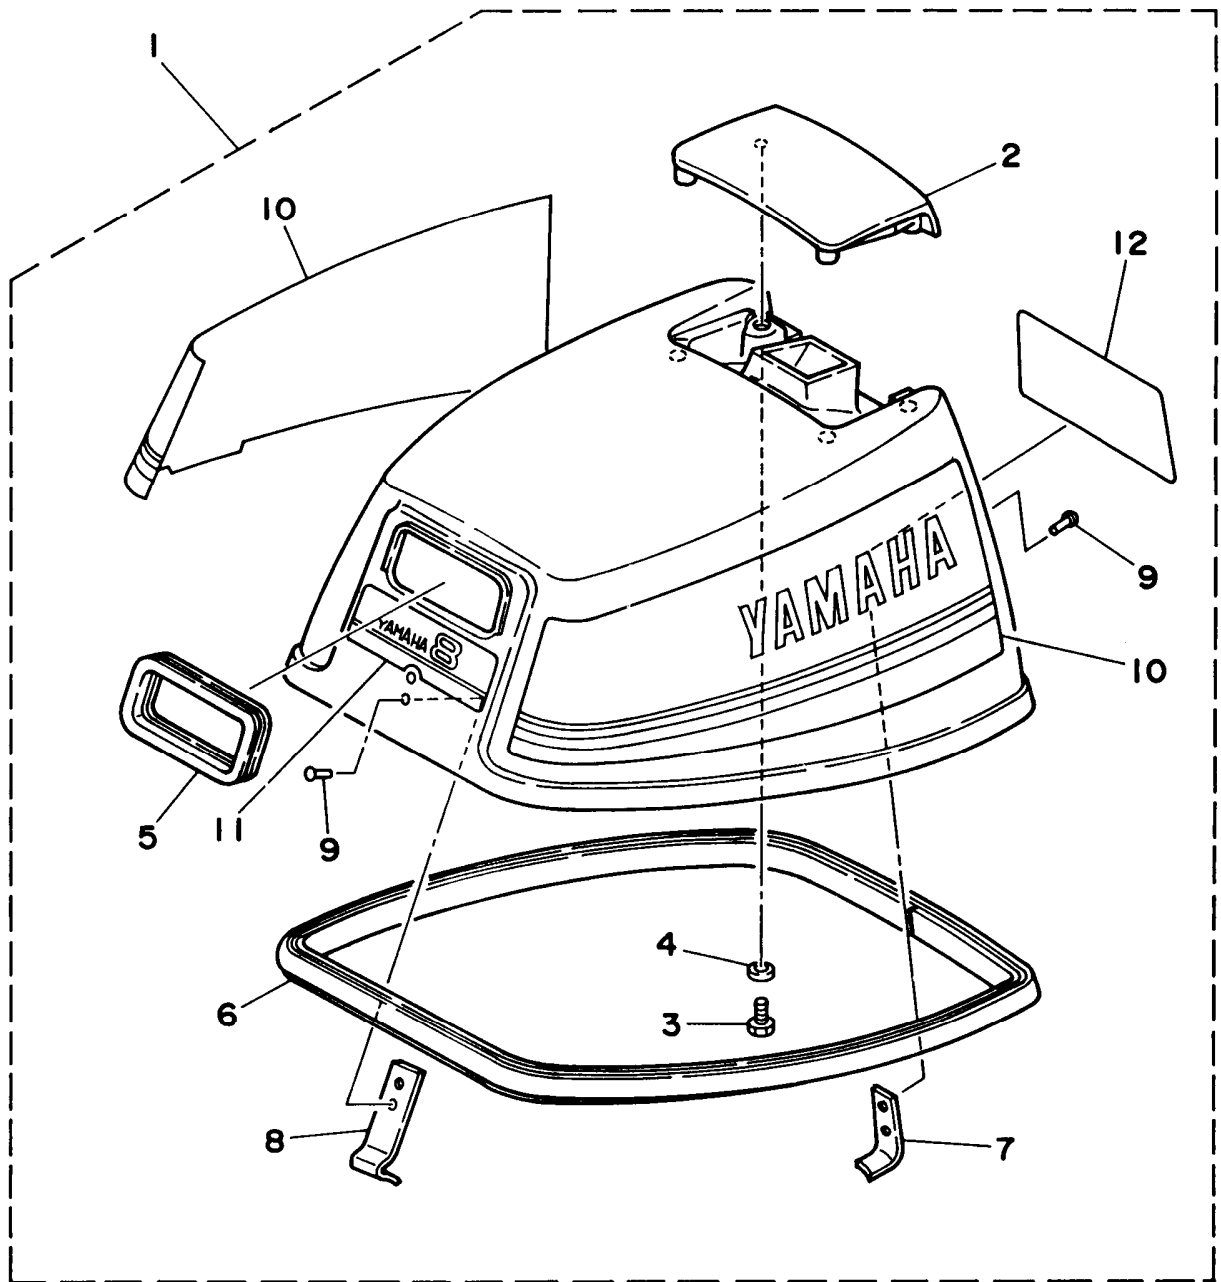

Fig. 7 CUBIERTA SUPERIOR

Fig. 7 CUBIERTA SUPERIOR