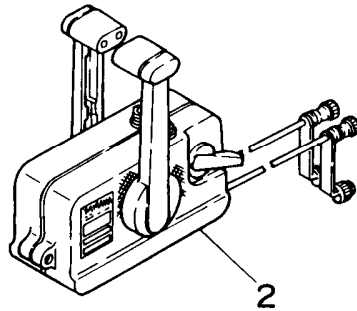

Fig. 19 OPCIONAL 3 (8CEM MODELO)

Fig. 19 OPCIONAL 3 (8CEM MODELO)

Ref: No. Repuestos No.	Descripción	Cantidad	Ref: No. Repuestos No.	Descripción	Cantidad
1 6G1-81941-10	RELE DE ARRANQUE	1	11 90105-06M23	PERNO CON ARANDELA	1
2 6G1-81952-00	SOSTEN DE RELE	1	12 6G1-81970-61	RECTIFICADOR COMPLETO	1
3 6G1-81945-00	PLACA ACCESORIA DE INTERRUP.	1	13 6G1-82151-00	.FUSIBLE	1
4 90105-06M14	PERNO CON ARANDELA	1	14 98503-05025	TORNILLO	1
5 689-81870-00	INTERRUPTOR DE ARRANQUE COMPL.	1	15 92990-05600	RONDANA SENCILLA	1
6 6G1-82590-00	CONJUNTO DE CABLES	1	16 6H3-82540-00	INTERRUPTOR NEUTRAL COMPL.	1
7 6G1-82105-00	ARNES DE CABLES	1	17 6G1-82554-00	SOPORTE INTERRUPTOR DE NEUTRAL	1
8 6G1-82117-00	CABLE CONDUCTOR	1	18 90105-06M23	PERNO CON ARANDELA	1
9 682-42724-40	TAPON	1	19 6G1-44125-00	PALANCA VARILLA CAMBIOS	1
10 6G1-82362-00	GRAMPA DE CABLE 2	1	20 91490-25020	CHAVETA	1

Fig. 20 CONTROL REMOTO

Sincillo

Cuates

Doble

M.T.-Doble

Zurdo Manija Para Sincillo

Zurdo Manija Para Doble

Fig. 20 CONTROL REMOTO