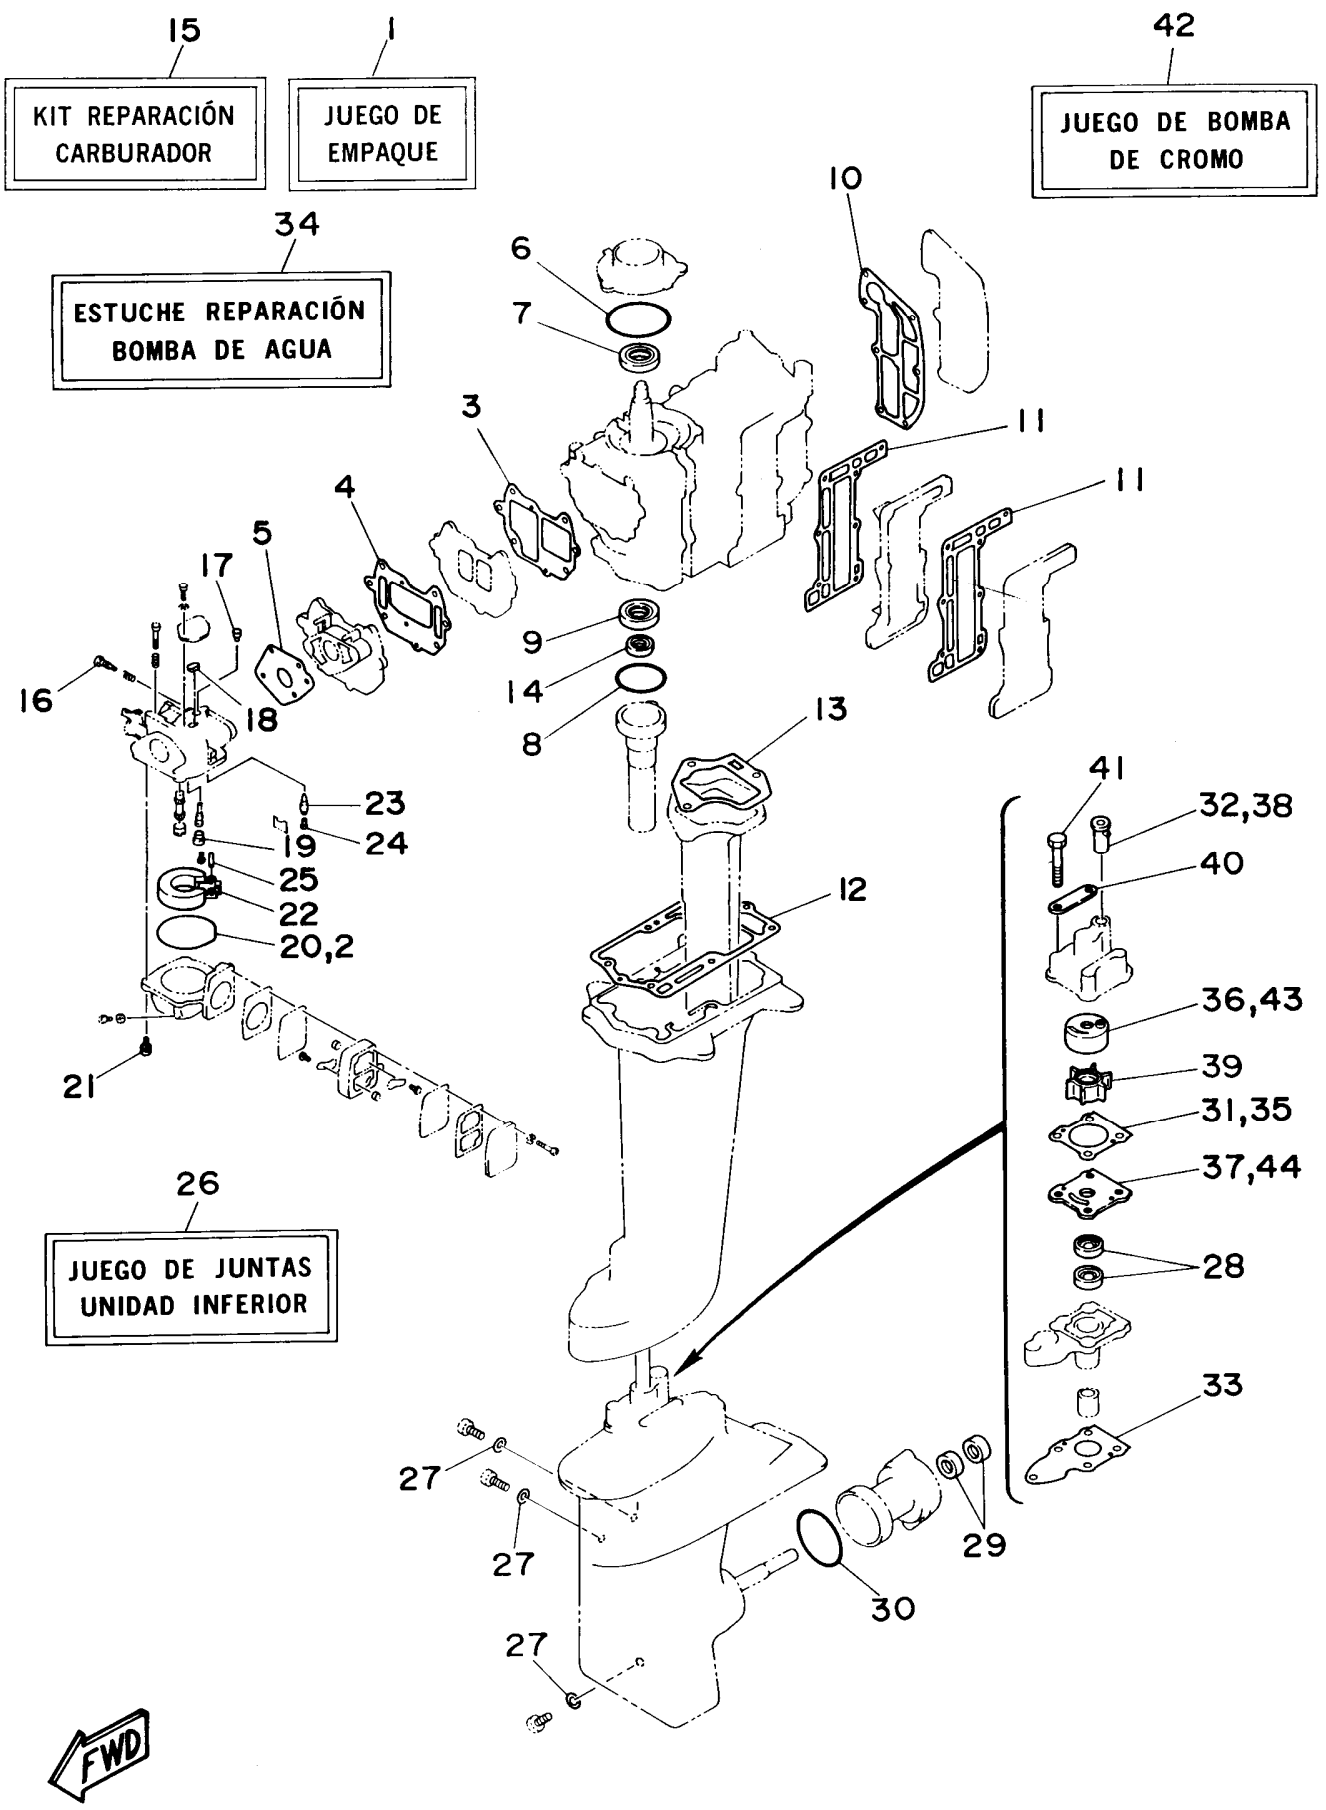

Fig. 25 ESTUCHE REPARACIÓN

Fig. 25 ESTUCHE REPARACIÓN

Fig. 25 ESTUCHE REPARACIÓN

Ref: No. Repuestos No.	Descripción	Cantidad	Ref: No. Repuestos No.	Descripción	Cantidad		
1	6G1-W0001-01	JUEGO DE EMPAQUE	1	23	6G1-14546-00	.VALVULA DE AGUJA	1
2	6G1-14984-00	.EMPAQUE CAMARA DE BOIA	1	24	676-14186-00	.PASADOR DE BOIA	1
3	6G1-13621-00	.EMPAQUE	1	25	688-14548-00	.PASADOR DE BRAZO DE BOIA	1
4	6G1-13645-00	.EMPAQUE	1	26	6G1-W0001-20	JUEGO DE JUNTAS UNIDAD INFERIOR	1
5	6G1-14198-00	.EMPAQUE	1	27	90430-08020	.EMPAQUE	3
6	93210-54M54	.ANILLO EN O	1	28	93101-11M23	.SELLO ACEITE	2
7	93102-20M25	.SELLO ACEITE	1	29	93101-15074	.SELLO ACEITE	2
8	93210-42159	.ANILLO EN O	1	30	93210-49046	.ANILLO EN O	1
9	93101-20M34	.SELLO ACEITE	1	31	6G1-44315-00	.EMPAQUE	1
10	6G1-11193-00	.EMPAQUE	1	32	647-44366-00	.GOMA DEL SELLO DE AGUA	1
11	6G1-41112-01	.EMPAQUE	2	33	6G1-45315-00	.EMPAQUE	1
12	6G1-45113-00	.EMPAQUE	1	34	6G1-W0078-00	ESTUCHE REPARACION BOMBA AGUA	1
13	6G1-41133-00	.EMPAQUE ESCAPE MULTIPLE	1	35	6G1-44315-00	.EMPAQUE	1
14	93101-12M26	.SELLO ACEITE	1	36	6G1-44322-00	.CARTUCHO	1
15	6G1-W0093-00	KIT REPARACION CARBURADOR	1	37	6G1-44323-00	.PLACA EXTERIOR DEL CARTUCHO	1
16	679-14923-00	.TORNILLO DE AJUSTE	1	38	647-44366-00	.GOMA DEL SELLO DE AGUA	1
17	6G1-14966-00	.TAPA	1	39	6G1-44352-00	.IMPULSOR	1
18	6G1-14126-00	.EMPAQUE	1	40	6G1-44328-00	.PLACA	2
19	676-14966-00	.TAPA	1	41	97395-06045	.TORNILLO	4
20	6G1-14984-00	.EMPAQUE CAMARA DE BOIA	1	42	6G1-W0078-0A	JUEGO DE BOMBA DE CROMO	1
21	97980-04114	.TORNILLO, con arandela	1	43	6G1-44322-40	.CARTUCHO	1
22	6G1-14985-00	.BOIA	1	44	6G1-44323-40	.PLACA EXTERIOR DEL CARTUCHO	1