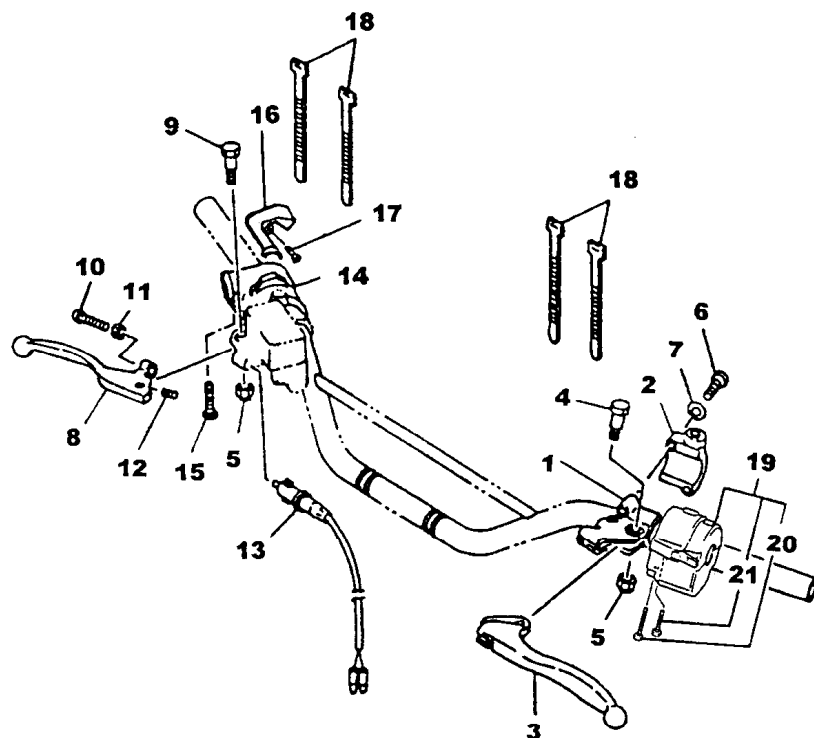

4AN1280-2380

FIG. 42 - INTERRUPTOR DO GUIDÃO , MANETES

REF. No.	CÓDIGO	DISCRIMINAÇÃO	QT. OBS.
42 - 01	2TY-H2911-00	SUPORE DA ALAVANCA	01
02	2TY-H2915-01	SUPORE	01
03	4AN-H3912-00	MANETE ESQUERDO	01
04	4LR-H3945-01	PARAFUSO	01
05	90185-06W00-09	PORCA	02
06	98506-05020-09	PARAFUSO	02
07	92906-05100-09	ARRUELA DE PRESSÃO	02
08	4AN-H3922-00	MANETE DIREITO	01
09	90109-06W03-09	PARAFUSO	01
10	90154-06802-09	PARAFUSO	01
11	90170-06010-09	PORCA	01
12	90501-10312-09	MOLA	01
13	2VG-H3980-00	INTERRUPTOR DE FREIO	01
14	4AN-H3976-10	INTERRUPTOR DO GUIDÃO	01
15	98506-05020-09	PARAFUSO	02
16	4AN-H3956-00	CAPA 1	01
17	98906-04010-09	PARAFUSO	01
18	5L9-H3936-00	BRAÇADEIRA DE CABO	04
19	4VW-83969-00	INTERRUPTOR DE PARTIDA	01
20	98507-05040	. PARAFUSO	01
21	98507-05030	. PARAFUSO	01