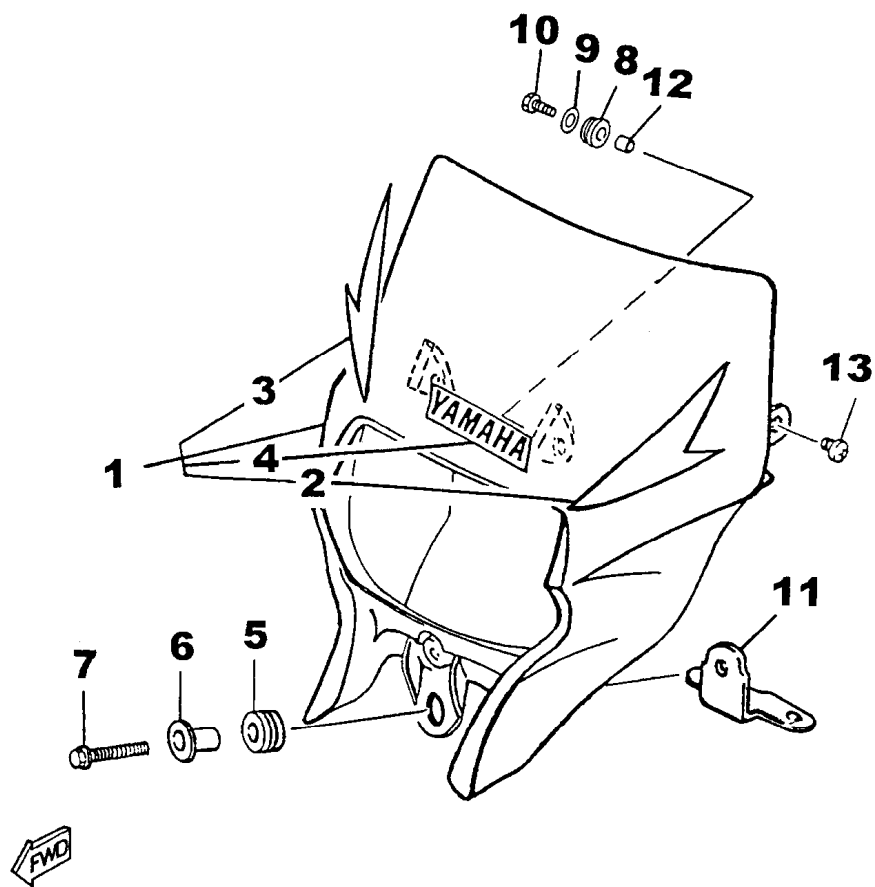

FIG. 36 - CARENAGEM

REF. No.	CÓDIGO	DISCRIMINAÇÃO	QT.	OBS.
36 - 01	4LR-H4330-30	CARENAGEM CONJUNTO	01	PURPLISH WHITE
	4LR-H4330-40	CARENAGEM CONJUNTO	01	DEEP PURPLISH BLUE
02	4LR-F8393-00	. GRÁFICO ESQUERDO	01	PURPLISH WHITE
	4LR-F8393-10	. GRÁFICO ESQUERDO	01	DEEP PURPLISH BLUE
03	4LR-F8394-00	. GRÁFICO DIREITO	01	PURPLISH WHITE
	4LR-F8394-10	. GRÁFICO DIREITO	01	DEEP PURPLISH BLUE
04	99243-00080	. EMBLEMA YAMAHA	01	PURPLISH WHITE
	4LR-F839H-00	. EMBLEMA YAMAHA	01	DEEP PURPLISH BLUE
05	90480-14102	ILHO	01	
06	90387-06W04	ESPAÇADOR	01	
07	95826-06020	PARAFUSO	01	
08	4VW-H4366-00	ILHO	01	
09	9290M-06200	ARRUELA	02	
10	97507-06520	PARAFUSO	02	
11	4LR-F3174-00	SUORTE	01	
12	4VW-H4388-00	ESPAÇADOR	02	
13	97507-06520	PARAFUSO	02