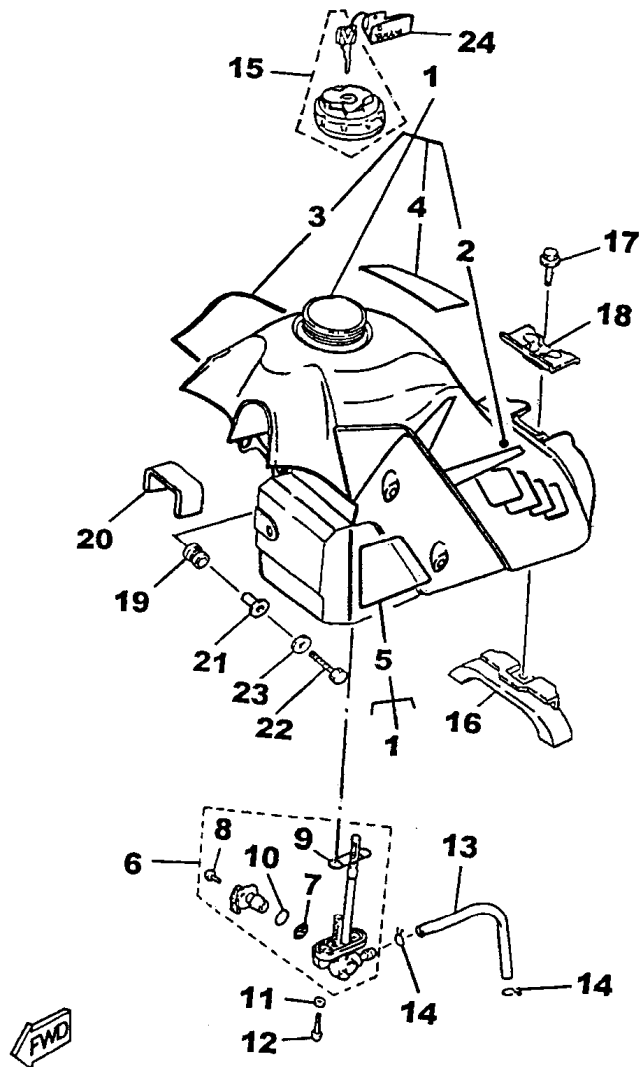

FIG. 26 - TANQUE DE COMBUSTÍVEL

REF. No.	CÓDIGO	DISCRIMINAÇÃO	QT.	OBS.
26 - 01	4LR-F4100-50	TANQUE COMBUSTÍVEL CONJ.	01	PURPLISH WHITE
	4LR-F4100-60	TANQUE COMBUSTÍVEL CONJ.	01	DEEP PURPLISH BLUE
02	4LR-F4246-50	. GRÁFICO ESQUERDO	01	PURPLISH WHITE
	4LR-F4246-60	. GRÁFICO ESQUERDO	01	DEEP PURPLISH BLUE
03	4LR-F4247-50	. GRÁFICO DIREITO	01	PURPLISH WHITE
	4LR-F4247-60	. GRÁFICO DIREITO	01	DEEP PURPLISH BLUE
04	4CD-F118K-00	. ETIQUETA DE ADVERTÊNCIA	01	
05	4LR-F4248-00	. GRÁFICO MASCARA	01	
06	3AJ-24510-00	TORNEIRA DE COMBUSTÍVEL	01	
07	3AJ-24523-00	. GUARNIÇÃO	01	
08	98503-03008	. PARAFUSO	01	
09	4X8-24512-00	. GAXETA	01	
10	3AJ-24534-00	. ANEL "O" RING	01	
11	90202-06800-09	GAXETA	02	
12	90149-06011	PARAFUSO	02	
13	90445-09W01	TUBO	01	
14	90467-08W00	CLIP	02	
15	4VW-F4610-00	TAMPA	01	
16	4LR-F4182-00	AMORTIZADOR	02	
17	97502-06412	PARAFUSO C/ ARRUELA	01	
18	34X-24186-01	ARRUELA ESPECIAL	01	
19	90480-15W02-09	ILHO	02	
20	4LR-F4185-00	GUIA AMORTIZADOR	01	
21	4LR-F4186-00	ESPAÇADOR ESPECIAL	02	
22	97302-06035-09	PARAFUSO	02	
23	92902-06100-09	ARRUELA	02	
24	4LR-H2577-00	CAPA DAS CHAVES	01