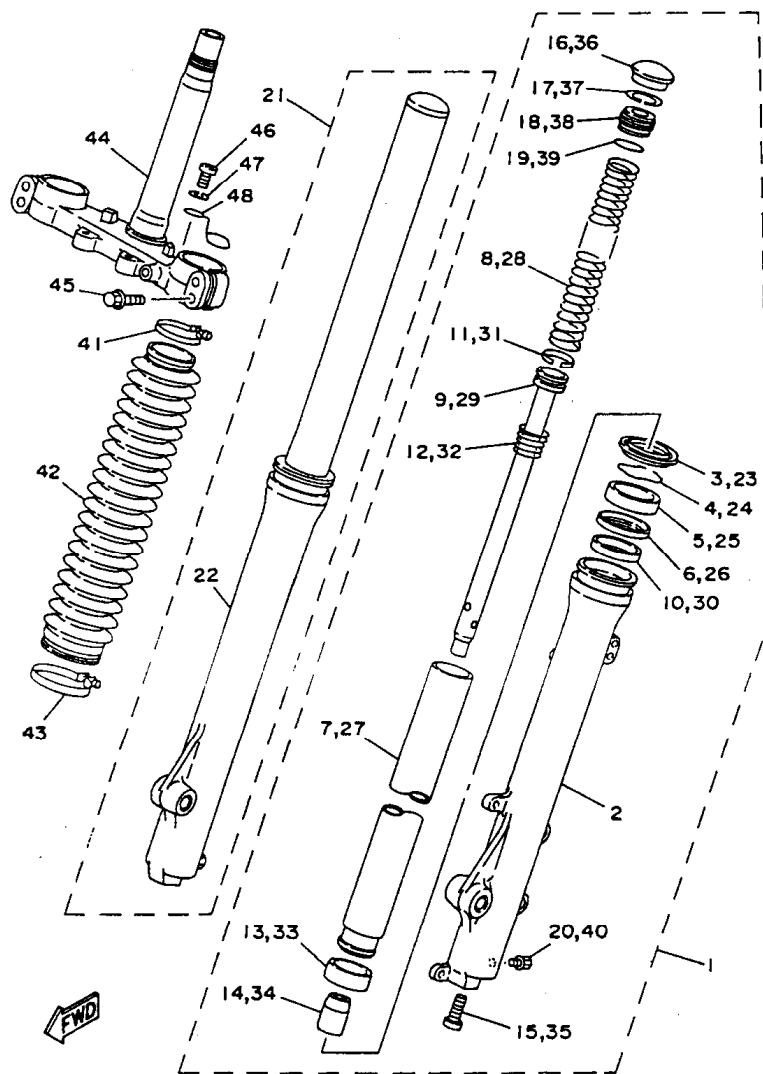

37F010-4230

FIG. 25 - GARFO DIANTEIRO

REF. No.	CÓDIGO	DISCRIMINAÇÃO	QT.	OBS.
25 - 01	4LR-F3102-20	SUSP. DIANT. ESQ. CONJ.	01	ROMANTIC ROUGE
	4LR-F3102-30	SUSP. DIANT. ESQ. CONJ.	01	YAMAHA BLACK
02	34X-23126-00-38	. TUBO EXTERNO LE	01	
03	1KH-23144-00	. RETENTOR	01	
04	34X-23156-00	. ANEL TRAVA	01	
05	1KH-23145-00	. RETENTOR DO TUBO	01	
06	1KH-23147-00	. ESPAÇADOR	01	
07	4AN-F3110-00	. TUBO INTERNO	01	
08	4LR-F3351-00	. MOLA	01	
09	35E-23171-00	. CILINDRO, GARFO DIANT.	01	
10	34X-23125-00	. BUCHA	01	
11	34X-23157-00	. ANEL TRAVA	01	
12	34X-23151-00	. MOLA	01	
13	34X-23135-00	. BUCHA	01	
14	4AN-F3166-00	. BUCHA	01	
15	3M7-23181-00	. PARAFUSO	01	
16	35E-23168-00	. TAMPA DO TUBO	01	
17	35E-23183-00	. ANEL TRAVA	01	
18	4AN-F3111-00	. ASSENTO DA MOLA	01	
19	4AN-F3114-00	. ANEL "O" RING	01	
20	2A6-23119-00	. PARAFUSO	01	
21	4LR-F3103-20	SUSP. DIANT. DIR. CONJ.	01	ROMANTIC ROUGE
	4LR-F3103-30	SUSP. DIANT. DIR. CONJ.	01	YAMAHA BLACK
22	34X-23136-00-38	. TUBO EXTERNO LD	01	
23	1KH-23144-00	. RETENTOR	01	
24	34X-23156-00	. ANEL TRAVA	01	