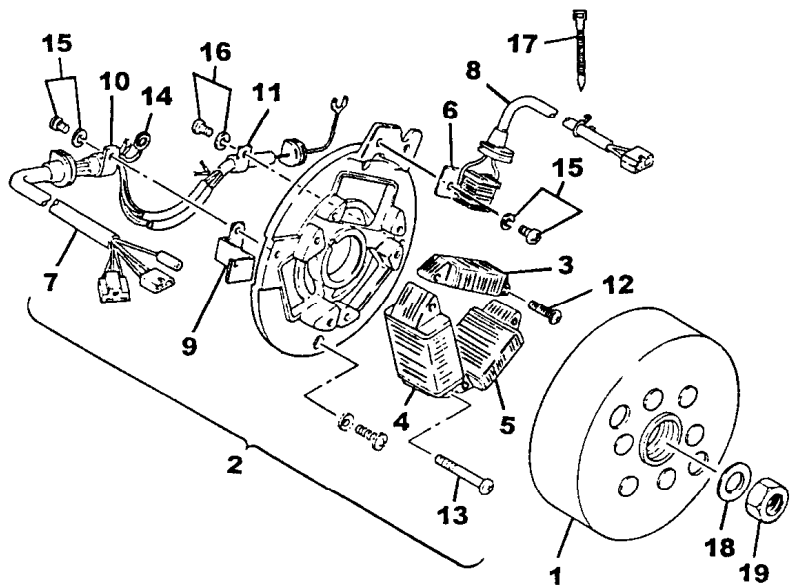

FIG. 37 - CONJUNTO DO MAGNETO

REF. No.	CÓDIGO	DISCRIMINAÇÃO	QT. OBS.
37 - 01	34X-85550-M1	ROTOR MAGNETO	01
02	34Y-85560-M0	. BASE MAGNETO CONJ.	01
03	34Y-85520-M1	. BOBINA DE CARGA	01
04	4BN-81313-00	. BOBINA DE LUZ 1	01
05	4BN-81314-00	. BOBINA DE LUZ 2	01
06	34X-85595-M0	. BOBINA DE PULSO	01
07	34Y-8131X-M0	. CHICOTE DO MAGNETO	01
08	34X-8132Y-M0	. FIO DO COMANDO	01
09	34X-81328-M1	. GRAMPO	01
10	90461-05036	. GRAMPO	01
11	34X-81528-M0	. GRAMPO	01
12	98511-04016	. PARAFUSO	02
13	90159-04104	. PARAFUSO C/ ARRUELA	04
14	8R4-85568-M0	. TERMINAL TERRA	01
15	97601-04108	. PARAFUSO C/ ARRUELA	03
16	97601-04106	. PARAFUSO C/ ARRUELA	01
17	5L9-H3936-00	ABRAÇADEIRA	01
18	90201-123L6	ARRUELA PLANA	01
19	90179-12323-09	PORCA	01

37F511-5340