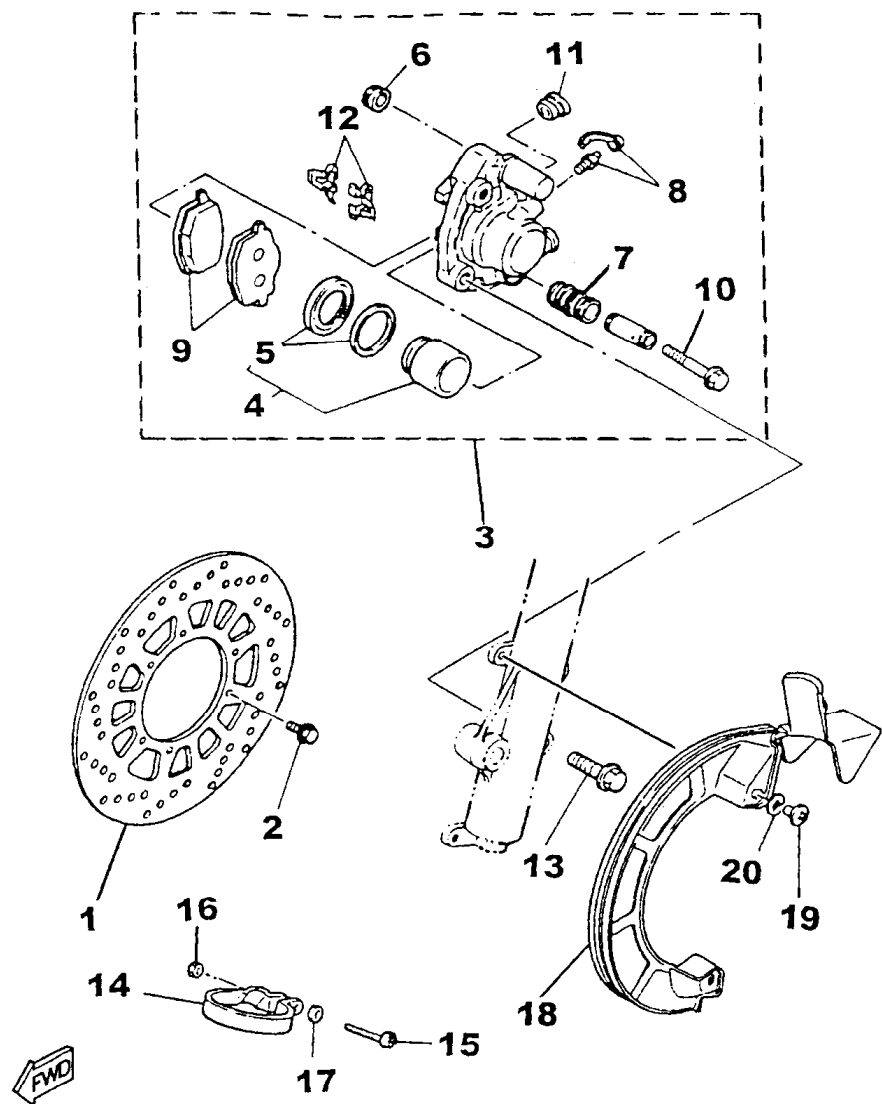

FIG. 29 - DISCO E PINÇA DO FREIO

REF. No.	CÓDIGO	DISCRIMINAÇÃO	QT.	OBS.
29 - 01	4JG-2582T-10	DISCO FREIO DIANTEIRO	01	
02	90109-06823-09	PARAFUSO	06	
03	1RH-2580T-01	PINÇA DO FREIO CONJ.	01	
04	34X-W0057-00	. PISTÃO PINÇA DO FREIO	01	
05	34X-W0047-00	. KIT RETENTOR DA PINÇA	01	
06	5R2-25937-00	. AMORTIZADOR	01	
07	34X-25937-00	. AMORTIZADOR	01	
08	51L-W0048-00	. KIT REPARO DO FREIO	01	
09	34X-W0046-02	. KIT PASTILHA DE FREIO	01	
10	2GV-25926-00	. PARAFUSO	01	
11	34X-25845-00	. TAMPA	01	
12	34X-25919-00	. SUPORTE DA PASTILHA	01	
13	90105-10638-00	PARAFUSO DE FIXAÇÃO	01	
14	4AN-F3317-01	FIXADOR DO CABO	01	
15	9851M-05020	PARAFUSO	01	
16	9530M-05600	PORCA	01	
17	9290M-05200	ARRUELA LISA	01	
18	4AN-F5715-00	PROTETOR DO DISCO BR	01	PURBLISH WHITE
	4AN-F5715-20	PROTETOR DO DISCO AZ	01	DEEP PURPLISH BLUE
19	98906-06016-09	PARAFUSO	01	
20	90201-062A8-09	ARRUELA	01