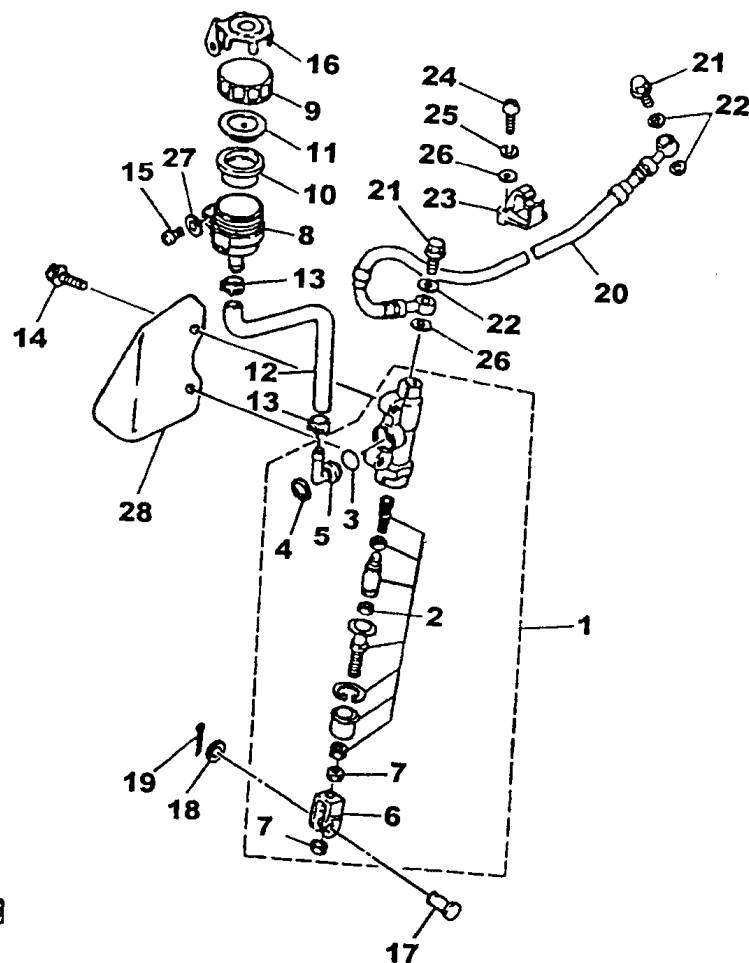

FIG. 35 - CILINDRADO MESTRE TRASEIRO

REF. No.	CÓDIGO	DISCRIMINAÇÃO	QT. OBS.
35 - 01	3BN-2583V-00	CILINDRO MESTRE CONJ.	02
02	1FK-W0042-50	. KIT DO CILINDRO MESTRE	02
03	93210-15620	. ANEL "O"	02
04	2VN-25866-00	. ANEL TRAVA	02
05	2VN-2582A-50	. JUNTA 1	02
06	2YK-27222-00	. JUNTA 2	02
07	95303-08600	. PINO	02
08	2VN-25894-00	TANQUE RESERVA	02
09	3XP-25852-50	TAMPA DO TANQUE	01
10	2VN-25854-00	DIAFRAGMA DO TANQUE	01
11	2VN-25855-00	BUCHA	01
12	4LR-F5895-00	TUBO DO RESERVATÓRIO	01
13	90467-11044	CLIP	02
14	90110-06W11-09	PARAFUSO	02
15	97302-06016	PARAFUSO	01
16	3ET-25888-00	TAMPA DO TANQUE RESERVA	01
17	90240-08013	PINO C/FURO	01
18	90201-08083	ARRUELA PLANA	01
19	91401-16012	CONTRA PINO	01
20	4LR-F5873-00	MANGUEIRA DE FREIO	01
21	90401-10034	PARAFUSO	02
22	90201-10886-09	ARRUELA	03
23	3BN-25876-00	FIXADOR DA MANGUEIRA	02
24	98502-05015-09	PARAFUSO	04
25	4FU-25844-00	ARRUELA	01
26	92902-05200-09	ARRUELA	04
27	92902-06100-09	ARRUELA DE PRESSÃO	01
28	4LR-F5881-00	PROTETOR DA MANGUEIRA	01