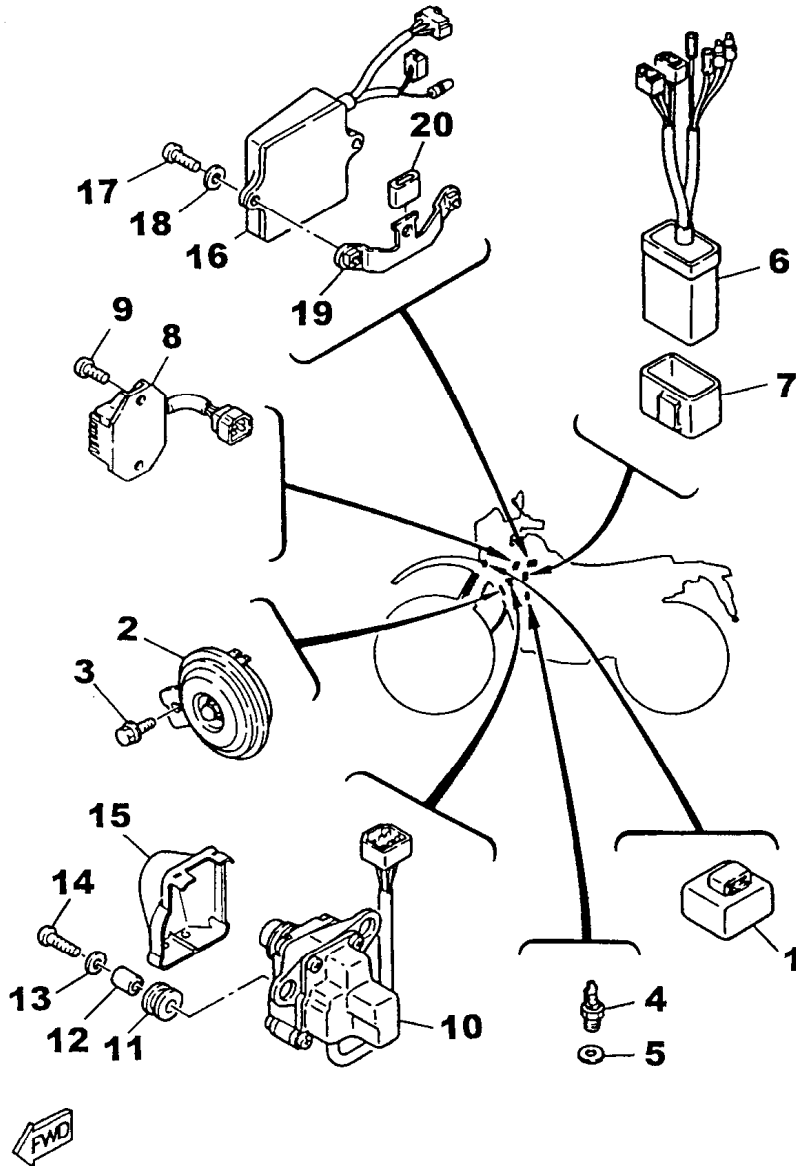

FIG. 44 - SISTEMA ELÉTRICO 2

REF. No.	CÓDIGO	DISCRIMINAÇÃO	QT. OBS.
44 - 01	35R-83350-20	RELÉ DO PISCA	01
02	4LR-83371-00	BUZINA	01
03	97506-06412-09	PARAFUSO C/ ARRUELA	01
04	10V-83591-00	TERMOSTATO	01
05	90201-10886-09	GAXETA	01
06	37F-85540-M1	C.D.I. CONJUNTO	01
07	4AN-H5546-00	CINTO	01
08	3BN-81960-01	RETIF. REGUL. VOLT. CJ.	01
09	98502-06016-09	PARAFUSO	02
10	34X-85820-01	SERVO MOTOR CONJ.	01
11	90480-14023-09	ILHO	02
12	90387-06299-09	ESPAÇADOR	02
13	90201-06W10-09	ARRUELA PLANA	02
14	98502-06025-09	PARAFUSO	02
15	4AN-H5825-00	CAPA	01
16	4AN-H5830-00	UNIDADE CONTROLE CJ.	01
17	98502-06015-09	PARAFUSO	02
18	92902-06600-09	ARRUELA	02
19	4AN-H5991-00	SUPORTE	01
20	4AN-H3321-00	AMORTIZADOR	01