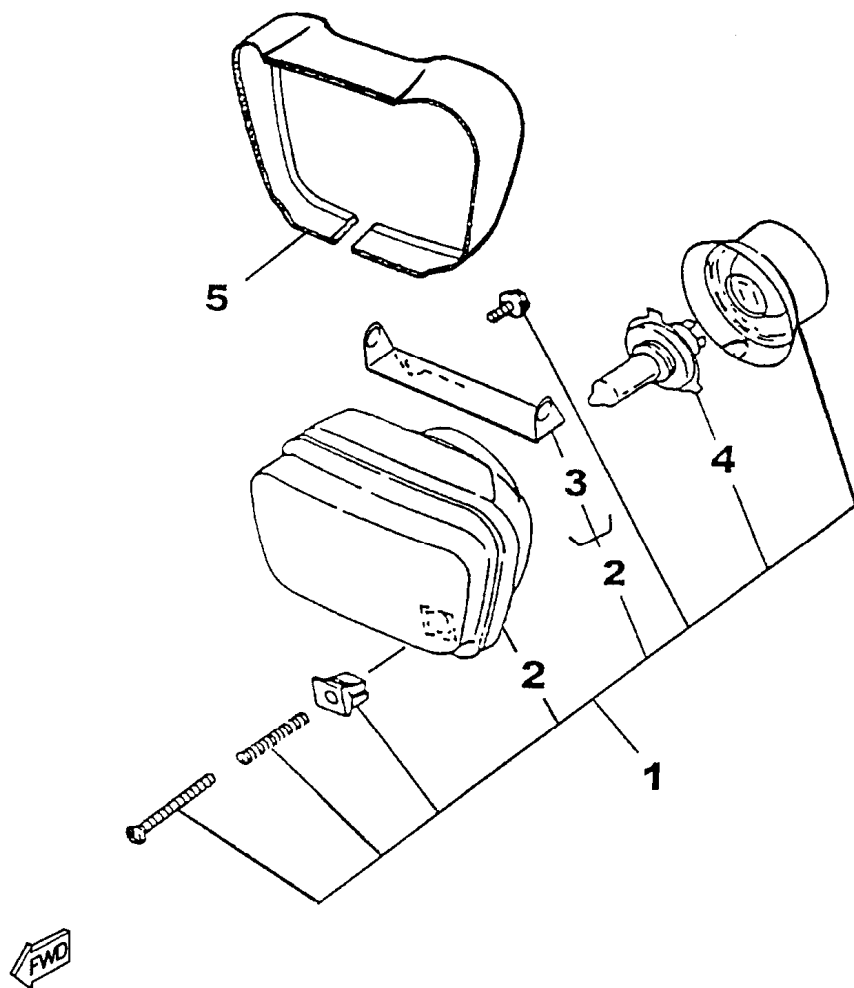

FIG. 40 - FAROL DIANTEIRO

REF. No.	CÓDIGO	DISCRIMINAÇÃO	QT. OBS.
40 - 01	4LR-H4310-01	FAROL COMPLETO	01
	02	4VW-H4320-00 . CONJUNTO DA LENTE	01
	03	4VW-H4318-00 . SUPORTE DO FAROL	01
	04	4AN-H4314-00 . LÂMPADA (12V.35/35W)	01
	05	4LR-H4196-00 . CAPA DO FAROL	01