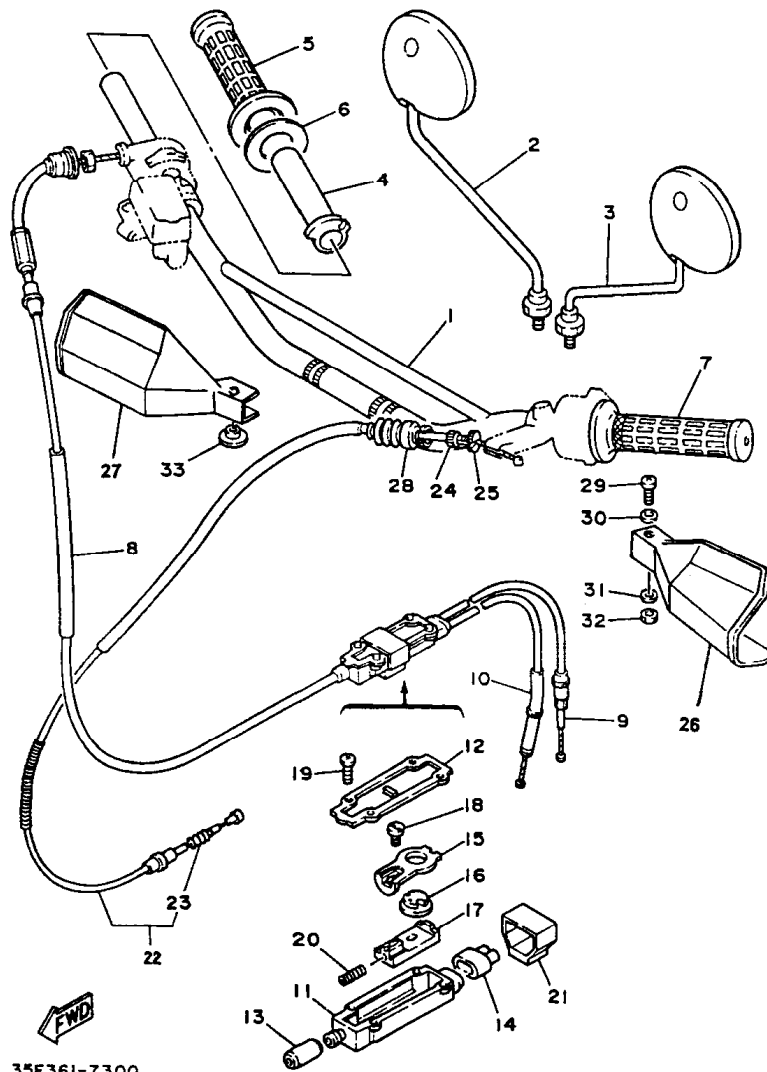

FIG. 32 - GUIDÃO E CABOS

35E361-7300

REF. No.	CÓDIGO	DISCRIMINAÇÃO	QT. OBS.
32 - 01	4LR-F6111-00	GUIDÃO	01
02	3Y1-26290-00	ESPELHO RETROVISOR L.D	01
03	5Y1-26280-10	ESPELHO RETROVISOR L.E	01
04	5L9-F6243-00	TUBO GUIA DA MANOPLA	01
05	5L9-F6242-01	MANOPLA L.D	01
06	5L9-F6249-00	ARRUELA	01
07	5L9-F6241-01	MANOPLA L.E	01
08	34X-26311-01	CABO, ACELERADOR No. 1	01
09	34X-26312-00	CABO, ACELERADOR No. 2	01
10	34X-26321-00	CABO, BOMBA DE ÓLEO	01
11	3J0-26261-00	CILINDRO DO CABO	01
12	3J0-26262-00	CAPA DO CILINDRO	01
13	360-26266-00	CONECTOR CILINDRO, CABO	01
14	34X-26272-00	CAPA, CILINDRO DO CABO	01
15	2T5-26274-00	GUIA DO CABO	01
16	2T5-26273-00	FIXADOR DO CABO	01
17	2T5-26244-00	PROTETOR DO FIXADOR	01
18	2T5-26267-00	PARAFUSO	01
19	90167-03004	PARAFUSO	04
20	90501-05512	MOLA	01
21	3J0-26393-00	FIXADOR DO CABO	01
22	4AN-F6335-00	CABO DA EMBREAGEM	01
23	363-26342-00	. PROTETOR DO CABO	01
24	90123-08046	PARAFUSO, AJUSTE CABO	01
25	90179-08W04-09	PORCA	01