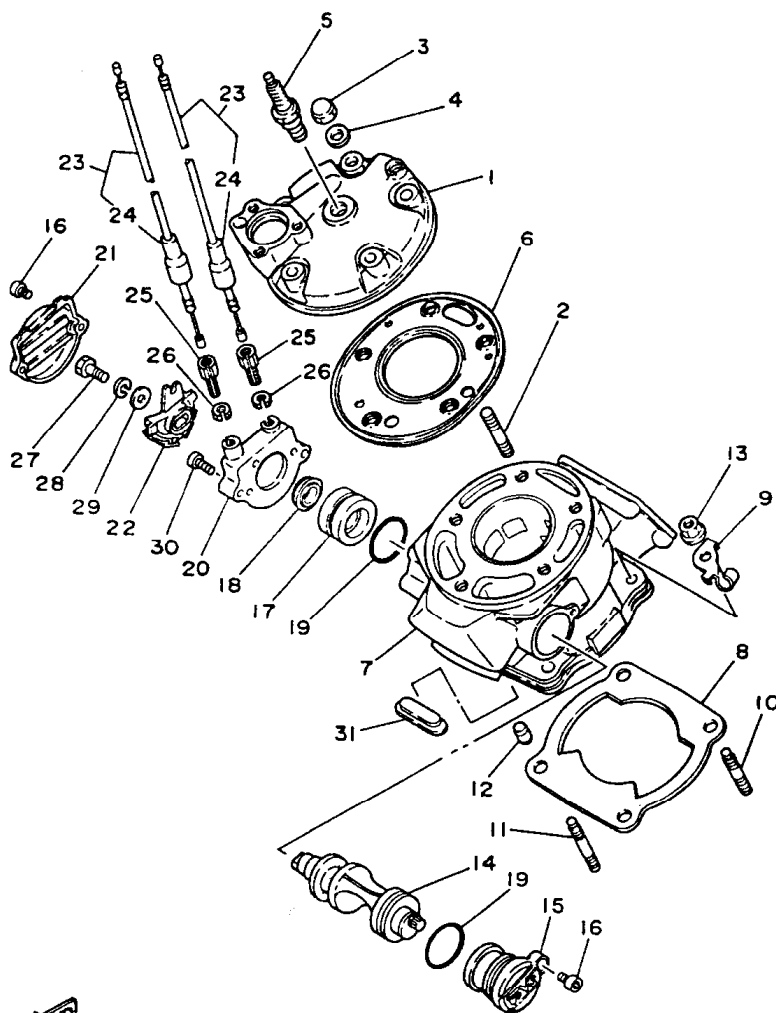

6. Este Catálogo de peças encontra-se atualizado até DEZEMBRO 1.999.

ÍNDICE

MOTOR

FIG. 01	CABEÇOTE E CILINDRO	01/02
FIG. 02	VIRABREQUIM E PISTÃO	03/04
FIG. 03	BOMBA D'ÁGUA	05
FIG. 04	RADIADOR	06/07
FIG. 05	BOMBA DE ÓLEO	08
FIG. 06	FILTRO DE AR	09/10
FIG. 07	CARBURADOR	11
FIG. 08	ESCAPAMENTO	12
FIG. 09	CARCAÇA DO MOTOR	13
FIG. 10	TAMPA DA CARCAÇA	14
FIG. 11	PEDAL DE PARTIDA	15
FIG. 12	FRICÇÃO	16
FIG. 13	TRANSMISSÃO	17
FIG. 14	ENGRENAGEM DO TACÔMETRO	18
FIG. 15	EIXO TRAMBULADOR	19
FIG. 16	EIXO E PEDAL DE CÂMBIO	20

ÍNDICE NUMÉRICO DE PEÇAS	53
--------------------------	----

FIG. 01 - CABEÇOTE E CILINDRO

37F511-5010

REF. No.	CÓDIGO	DISCRIMINAÇÃO	QT. OBS.
01 - 01	4AN-11111-00	CABEÇOTE DO CILINDRO	01
02	90116-08W05-09	PRISIONEIRO	05
03	90176-08040-09	PORCA	05
04	90201-08W43-09	ARRUELA PLANA	05
05	94701-00188	VELA DE IGNIÇÃO (BR9ES)	01
06	37F-11181-01	GAXETA DO CABEÇOTE	01
07	4AN-11311-00	CILINDRO DO MOTOR	01
08	1GU-11351-01	GAXETA DO CILINDRO	01
09	4AN-E131E-00	FIXADOR 1	01
10	90116-08318-09	PRISIONEIRO	02
11	90116-08388	PRISIONEIRO	02
12	99510-10114-09	PINO GUIA	02
13	95702-08100-09	PORCA	04
14	37F-1131A-00	VÁLVULA 1	01
15	34X-1131E-00	FIXADOR	01
16	91316-05010-09	PARAFUSO	03
17	31K-1131U-00	FIXADOR 3	01
18	93108-23010	RETENTOR	01
19	93210-30640	ANEL O RING	02
20	34X-1131M-00	TAMPA	01
21	34X-1131R-00	CAPA DE VEDAÇÃO	01
22	1YH-E132E-00	POLIA	01
23	4AN-E133E-00	CABOS YPVS 1	02
24	34X-26329-00	CAPA DE BORRACHA	02
25	90123-06097	PARAFUSO, AJUSTE 0,49	02