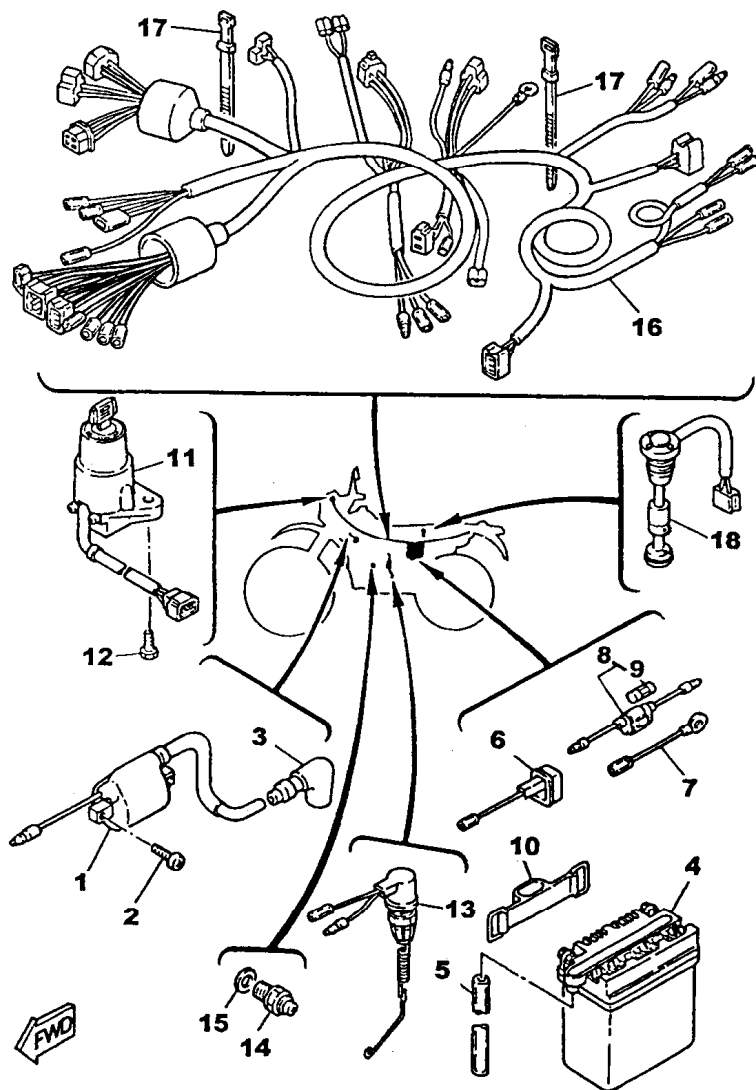

FIG. 43 - SISTEMA ELÉTRICO 1

REF. No.	CÓDIGO	DISCRIMINAÇÃO	QT. OBS.
43 - 01	3RW-82310-01	BOBINA DE IGNIÇÃO	01
02	98502-06015-09	PARAFUSO	02
03	1M1-82370-21	CAXIMBO	01
04	4AN-H2110-00	BATERIA	01
05	90445-08357-09	TUBO DE RESPIRO	01
06	4AN-H2115-00	CABO 1	01
07	4AN-H2116-00	CABO 2	01
08	4AN-H2150-00	CAIXA DO FUSÍVEL	01
09	116-82151-00	. FUSÍVEL	01
10	4AN-H2131-11	CINTO DA BATERIA	01
11	5R2-82501-01	CHAVE DE IGNIÇÃO	01
12	97302-06016-09	PARAFUSO	02
13	4LR-H2530-00	INTERRUP. FREIO DIANT.	01
14	502-H2540-00	INTERRUP.PONTOMORTO	01
15	90430-09802-09	GAXETA	01
16	4LR-H2590-00	CONJUNTO DO CHICOTE	01
17	5L9-H3936-00	BRAÇADEIRA DE CABO	03
18	34X-85720-01	INDICADOR, NÍVEL ÓLEO	01