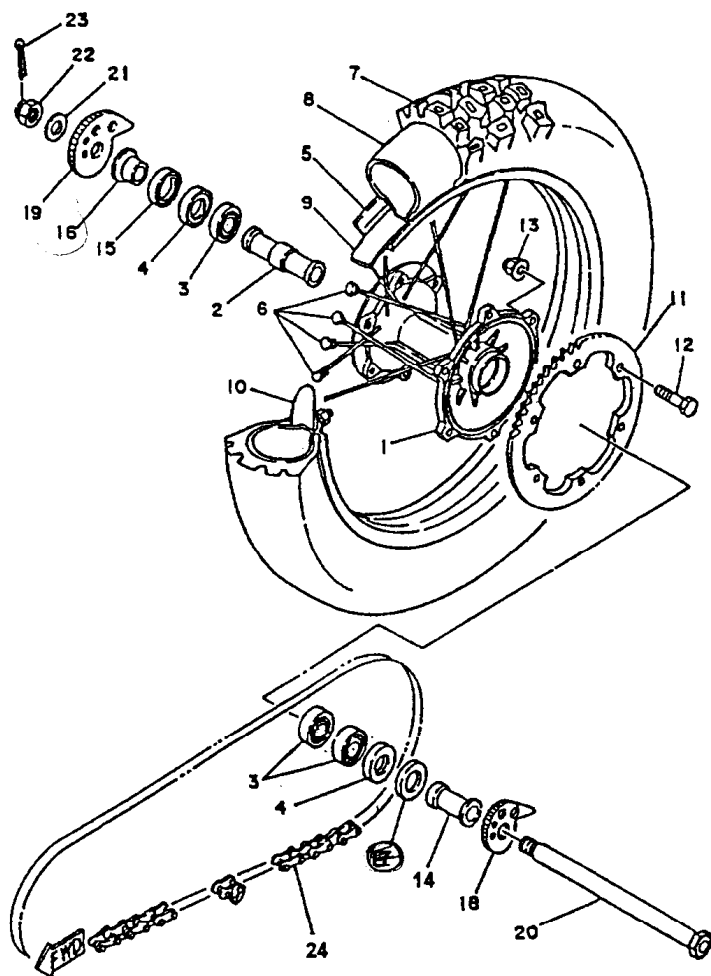

FIG. 30 - RODA TRASEIRA

REF. No.	CÓDIGO	DISCRIMINAÇÃO	QT. OBS.
30 - 01	4EW-25311-00	CUBO TRASEIRO	01
02	4LR-F5317-00	ESPAÇADOR	01
03	93306-00438	ROLAMENTO	03
04	93106-28023	RETENTOR	02
05	94421-18W08-09	ARO DA RODA	01
06	3FW-25304-00	JOGO DE RAIOS	01
07	94111-188L1	PNEUMÁTICO (110-80/18 58T)	01 (PIRELLI)
08	94211-18850	CAMARA DE AR (MB-18)	01 (PIRELLI)
09	94325-19901	CINTA DO ARO	01
10	58W-F5394-00	FIXADOR DO PNEU	01
11	2YY-25442-00	COROA DA RODA 42D	01
12	90109-08618	PARAFUSO	06
13	90185-08146	PORCA FIXADORA	06
14	90387-15W25-09	ESPAÇADOR	01
15	4LR-F5367-00	PROTETOR DE POEIRA	01
16	90387-15W26-09	ESPAÇADOR LATERAL	01
17	4LR-F5367-00	PROTETOR DE POEIRA	01
18	1W2-25388-01	ESTICADOR DE CORRENTE 1	01
19	1W1-25389-01	ESTICADOR DE CORRENTE 2	01
20	4AN-F5381-10	EIXO DA RODA TRASEIRA	01
21	90201-15238	ARRUELSA LISA	01
22	90171-14006	PORCA CASTELO	01
23	91401-30028-09	CONTRA PINO	01
24	94581-51102	CORRENTE DE TRASMISSÃO	01 (DAIDO)