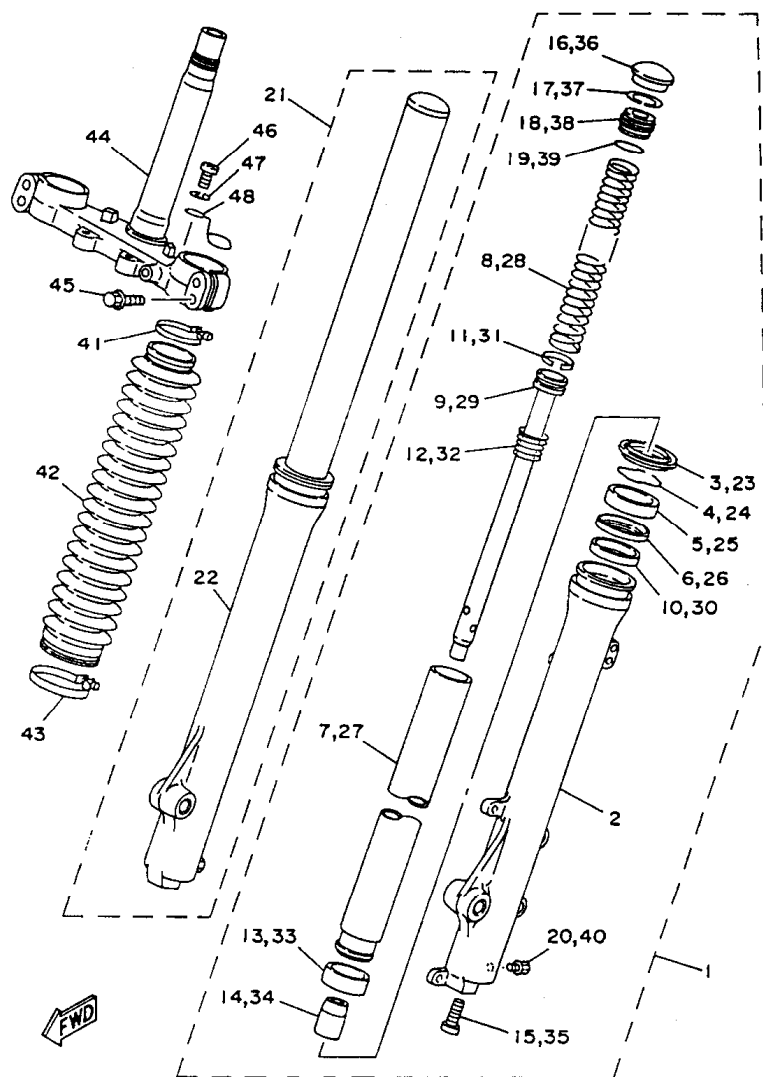

FIG. 25 - GARFO DIANTEIRO

REF. No.	CÓDIGO	DISCRIMINAÇÃO	QT.	OBS.
25 -	25 1KH-23145-00	. RETENTOR DO TUBO	01	
	26 1KH-23147-00	. ESPAÇADOR	01	
	27 4AN-F3110-00	. TUBO INTERNO	01	
	28 4LR-F3351-00	. MOLA	01	
	29 35E-23171-00	. CILINDRO, GARFO DIANT.	01	
	30 34X-23125-00	. BUCHA	01	
	31 34X-23157-00	. ANEL TRAVA	01	
	32 34X-23151-00	. MOLA	01	
	33 34X-23135-00	. BUCHA	01	
	34 4AN-F3166-00	. BUCHA	01	
	35 3M7-23181-00	. PARAFUSO	01	
	36 35E-23168-00	. TAMPA DO TUBO	01	
	37 35E-23183-00	. ANEL TRAVA	01	
	38 4AN-F3111-00	. ASSENTO DA MOLA	01	
	39 4AN-F3114-00	. ANEL "O" RING	01	
	40 2A6-23119-00	. PARAFUSO	01	
	41 3RW-23192-00	. BRAÇADEIRA	02	
	42 2TW-F3191-K0	. PROTETOR DE POEIRA	02	ROMANTIC ROUGE
	2TW-F3191-L0	. PROTETOR DE POEIRA	02	YAMAHA BLACK
	43 34X-23192-00	. BRAÇADEIRA	02	
	44 4AN-F3340-10	SUPORTE INFERIOR ✓	01	
	45 4AN-F3346-10	PARAFUSO	04	
	46 98506-06012-09	PARAFUSO	01	
	47 92906-06100-09	ARRUELA DE PRESSÃO	01	
	48 4AN-F331E-00	GUIA DO CABO	01