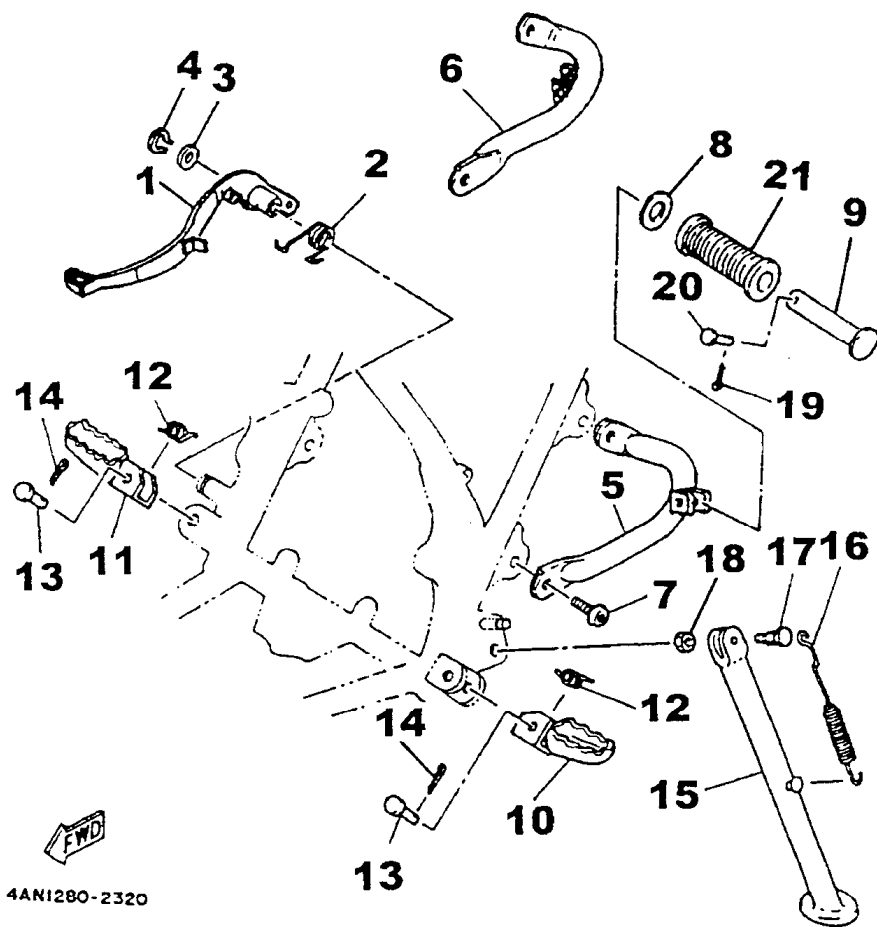

FIG. 34 - CAVALETE LATERAL, ESTRIBO
DIANTEIRO E PEDAL DE FREIO

4AN1280-2320

REF. No.	CÓDIGO	DISCRIMINAÇÃO	QT.	OBS.
34 - 01	4LR-F7211-11	PEDAL DE FREIO	01	
02	4LR-F7216-00	MOLA DE RETORNO	01	
03	90201-12W25-09	ARRUELA LISA	01	
04	93430-10W02-09	ANEL TRAVA	01	
05	4LR-F7432-00-TR	SUPORE ESQUERDO	01	ROMANTIC ROUGE
	4LR-F7432-00-P2	SUPORE ESQUERDO	01	DEEP PURPLISH BLUE
06	4LR-F7442-00-TR	SUPORE DIREITO	01	ROMANTIC ROUGE
	4LR-F7442-00-P2	SUPORE DIREITO	01	DEEP PURPLISH BLUE
07	90109-08789	PARAFUSO	04	
08	90201-20W42-09	ARRUELA LISA	02	
09	4LR-F7431-00	ESTRIBO TRASEIRO	02	
10	4LR-F7411-00	ESTRIBO DIANTEIRO L.E	01	
11	4LR-F7421-00	ESTRIBO DIANTEIRO L.D	01	
12	90508-20W07-09	MOLA DE TORÇÃO	02	
13	91702-08039-09	PINO	02	
14	91401-25012-09	CONTRA PINO	02	
15	4AN-F7311-10	CAVALETE LATERAL	01	
16	90507-29008-09	MOLA DE TRAÇÃO	01	
17	90109-10473	PARAFUSO	01	
18	90185-10802	PORCA	01	
19	91401-16012-09	CONTRA PINO	02	
20	90255-06W03-09	PINO COM FURO	02	
21	503-F7433-01	CAPA DO ESTRIBO TRASEIRO	02