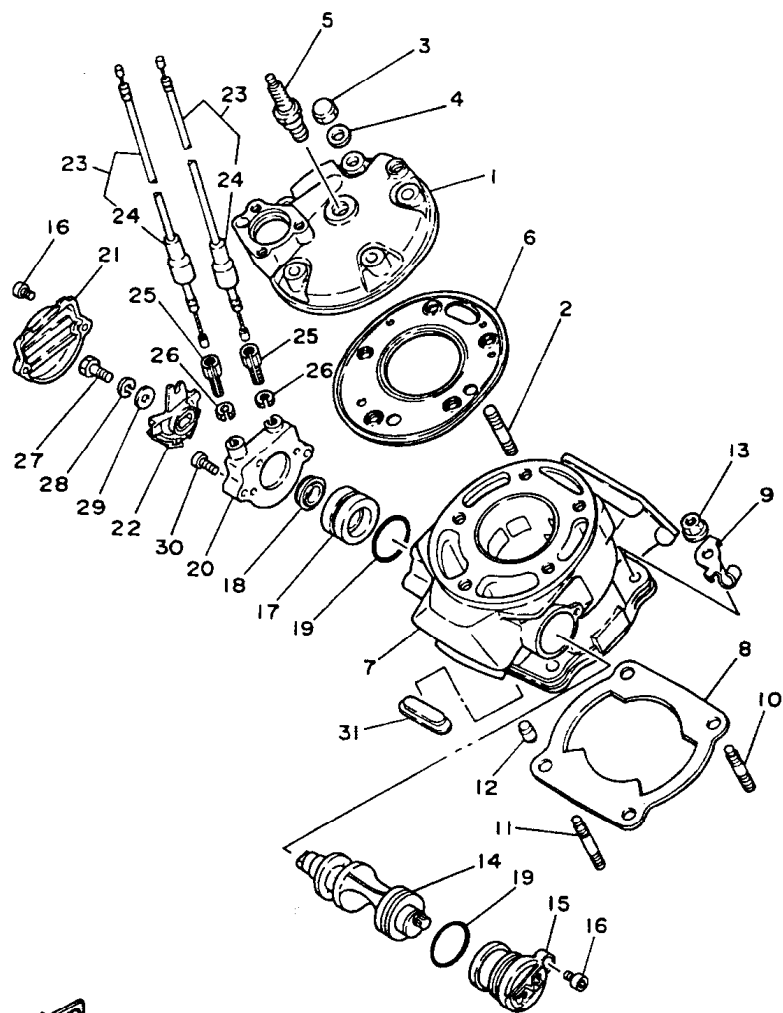

FIG. 01 - CABEÇOTE E CILINDRO

REF. No.	CÓDIGO	DISCRIMINAÇÃO	QT. OBS.
01 - 26	90179-06143-09	PORCA	02
27	97326-06018-09	PARAFUSO	01
28	92906-06100-09	ARRUELA DE PRESSÃO	01
29	92906-06600-09	ARRUELA PLANA	01
30	98502-05012-09	PARAFUSO	02
31	4AN-E1355-00	VEDAÇÃO	01

37F511-5010