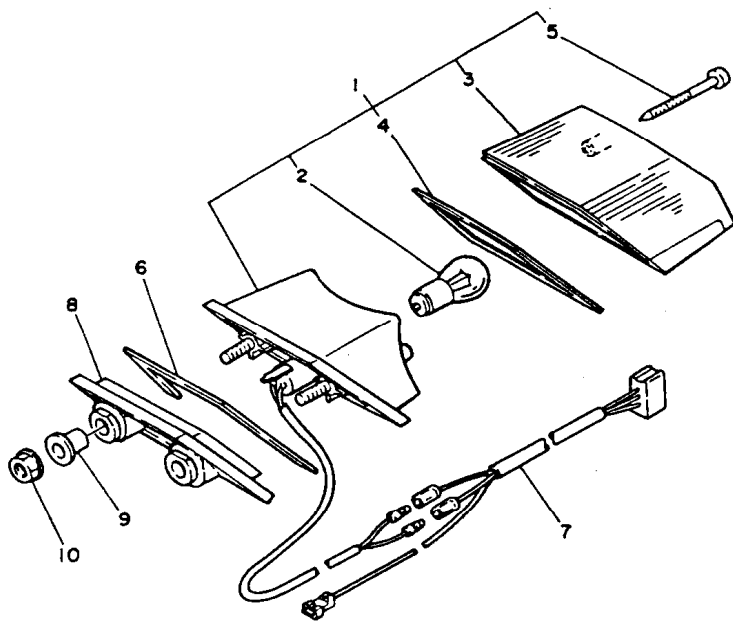

FIG. 41 - LANTERNA TRASEIRA

REF. No.	CÓDIGO	DISCRIMINAÇÃO	QT. OBS.
41 - 01	34X-84710-00	LANTERNA TRAS.COMPL.	01
02	31L-84714-00	. LÂMPADA (12V-21/5W)	01
03	34Y-84721-E0	. LENTE	01
04	34X-84723-E0	. GAXETA	01
05	97701-40530	. PARAFUSO	02
06	34X-84716-00	TAMPA	01
07	4AN-H4517-00	CHICOTE	01
08	34X-84527-00	AMORTIZADOR	01
09	90387-06W04-09	ESPAÇADOR	02
10	95702-06100-09	PORCA U	02

4AN1280-2380