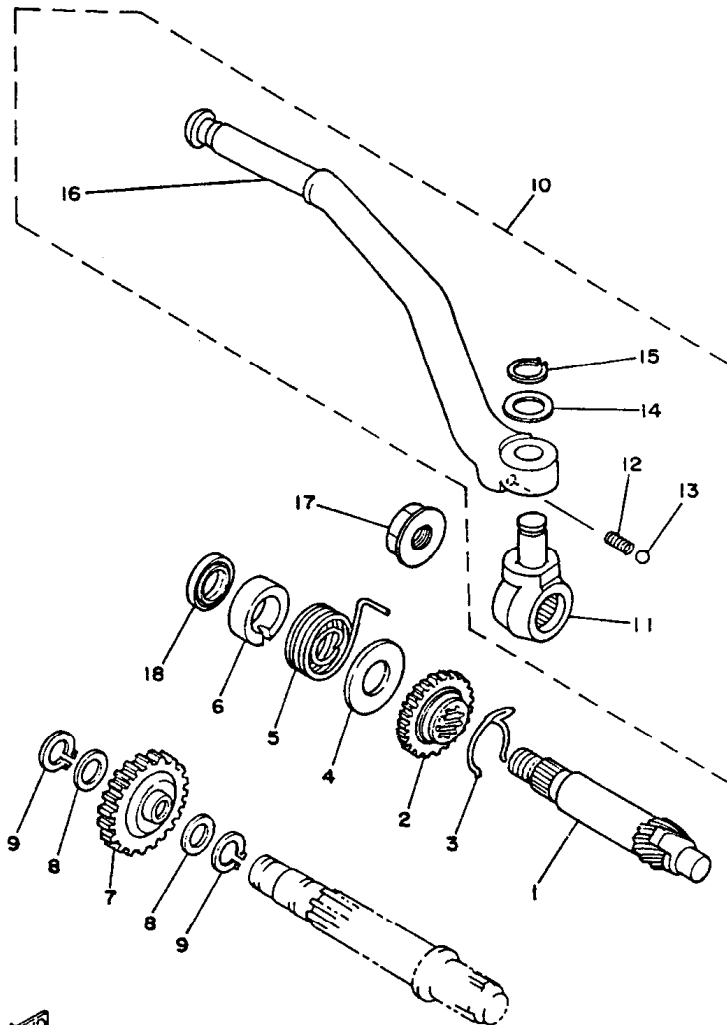

FIG. 11 - PEDAL DE PARTIDA

10V351-2120

REF. No.	CÓDIGO	DISCRIMINAÇÃO	QT. OBS.	
11 - 01	10V-15660-00	EIXO DA PARTIDA	01	
	02	10V-15641-00	ENGRENAGEM PARTIDA	01
	03	90468-26048	CLIP	01
	04	90201-200J7	ARRUELA LISA	01
	05	90508-26667	MOLA DE TORSÃO	01
	06	10V-15666-00	ESPAÇADOR	01
	07	4AN-E5651-00	ENGRENAGEM PARTIDA	01
	08	90201-154E8-09	ARRUELA PLANA	02
	09	93440-15012-09	ANEL TRAVA	02
	10	4LR-E5620-00	PEDAL DE PARTIDA CONJ.	01
	11	4LR-E5621-00	. CUBO, PEDAL PARTIDA	01
	12	90501-12081-09	. MOLA	01
	13	93507-32009-09	. ESFERA	01
	14	90201-12541-09	. ARRUELA PLANA	01
	15	93430-08007-09	. ANEL TRAVA	01
	16	4LR-E5611-00	. PEDAL DE PARTIDA	01
	17	90179-12374-09	PORCA	01
	18	93109-20812-09	RETENTOR	01