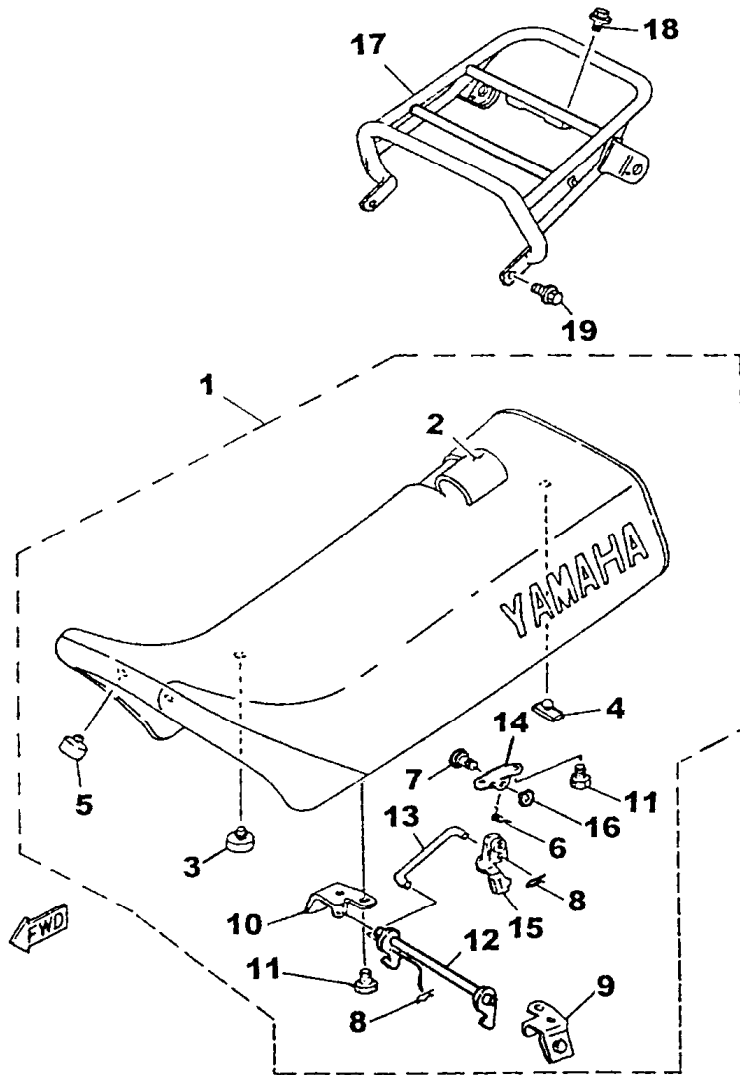

FIG. 27 - ASSENTO

REF. No.	CÓDIGO	DISCRIMINAÇÃO	QT.	OBS.
27 - 01	4AN-F4730-80	SELIM DUPLO COMPLETO	01	ROMANTIC ROUGE
	4AN-F4730-90	SELIM DUPLO COMPLETO	01	DEEP PURPLISH BLUE
02	4AN-F4731-80	. CAPA DO SELIM	01	ROMANTIC ROUGE
	4AN-F4731-90	. CAPA DO SELIM	01	DEEP PURPLISH BLUE
03	4AN-F4741-10	. AMORTIZADOR	02	
04	5L9-F4724-00	. AMORTIZADOR	01	
05	4AN-F4741-00	. AMORTIZADOR	04	
06	90508-23832-09	. MOLA DE TORSÃO	02	
07	4AN-F4784-00	. PINO	01	
08	90468-10801-09	. PINO	01	
09	4AN-F4738-00	. SUPORTE ESQ.	01	
10	4AN-F4748-00	. SUPORTE DIR.	01	
11	97502-06416-09	. PARAFUSO C/ ARRUELA	03	
12	4AN-F4754-00	. GANCHO	01	
13	4AN-F4774-00	. PINO	01	
14	4AN-F4728-00	. SUPORTE	01	
15	4AN-F4776-00	. ALAVANCA	01	
16	99002-06600-09	. ANEL TRAVA	01	
17	4AN-F4830-70	BAGAGEIRO COMPLETO	01	ROMANTIC ROUGE
	4AN-F4830-80	BAGAGEIRO COMPLETO	01	DEEP PURPLISH BLUE S.1
18	95826-06010-09	PARAFUSO	02	
19	95822-08016-09	PARAFUSO	02