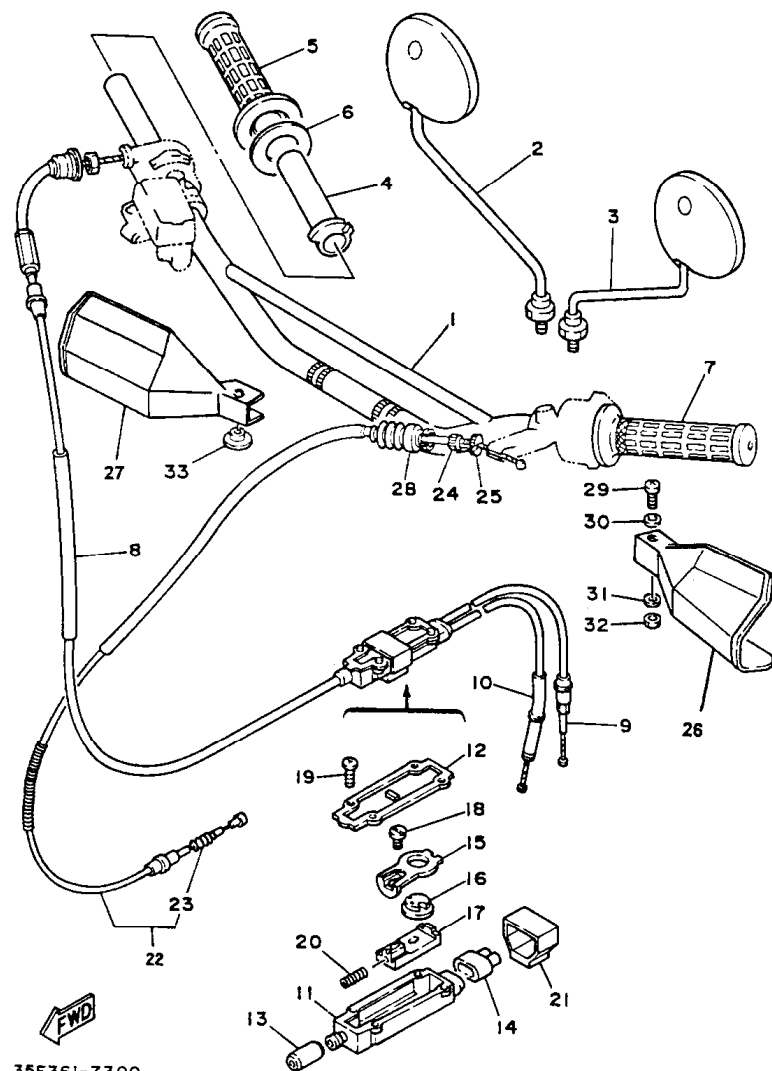

FIG. 32 - GUIDÃO E CABOS

35E361-7300

REF. No.	CÓDIGO	DISCRIMINAÇÃO	QT.	OBS.
32 - 26	2TY-F6141-30	PROTETOR ESQUERDO	01	PURPLISH WHITE
	2TY-F6141-60	PROTETOR ESQUERDO	01	DEEP PURPLISH BLUE
27	2TY-F6142-30	PROTETOR DIREITO	01	PURPLISH WHITE
	2TY-F6142-60	PROTETOR DIREITO	01	DEEP PURPLISH BLUE
28	1E6-26342-00	PROTETOR DO CABO	01	
29	98502-06035-09	PARAFUSO	02	
30	92902-06600-09	ARRUELA LISA	02	
31	92902-06600-09	ARRUELA LISA	02	
32	95302-06600-09	PORCA	01