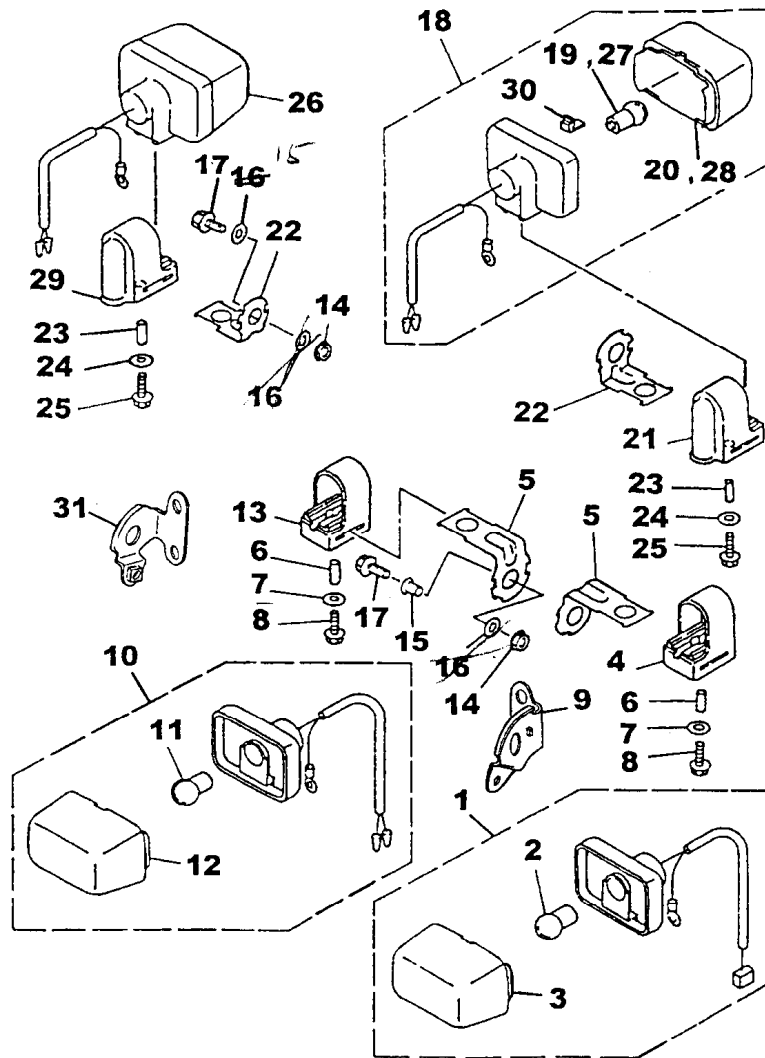

FIG. 38 - SINALIZADORES (PISCA-PISCA)

REF. No.	CÓDIGO	DISCRIMINAÇÃO	QT.	OBS.
38 - 01	3XP-83310-00	PISCA-PISCA DIANT. L.E. CJ.	01	
02	851-84744-00	. LÂMPADA PISCA (12V-21W)	01	
03	2T4-83312-00	. LENTE	01	
04	1KH-83321-00	CAPA AMORTIZADORA	01	
05	4LR-H3368-00	SUORTE DO PISCA L.E./L.D.	02	
06	90387-05W22-09	ESPAÇADOR	02	
07	90201-05W39-09	ARRUELA LISA	02	
08	98506-05025-09	PARAFUSO	02	
09	4LR-H831V-00	SUORTE DIANT. PISCA	01	
10	3XP-83320-00	PISCA-PISCA DIANT. L.D. CJ.	01	
11	851-84744-00	. LÂMPADA PISCA (12V-21W)	01	
12	2T4-83312-00	. LENTE	01	
13	1KH-83321-00	CAPA AMORTIZADORA	01	
14	97506-08100-09	PORCA FIXADORA	04	
15	90387-08W24-09	ESPAÇADOR	04	
16	90201-08802-09	ARRUELA LISA	04	
17	95826-08016-09	PARAFUSO FLANGE	04	
18	3RW-83340-00	PISCA-PISCA TRAS. L.D. CJ.	01	
19	851-84744-00	. LÂMPADA PISCA (12V-21W)	01	
20	2T4-83312-00	. LENTE	01	
21	1KH-83321-00	CAPA AMORTIZADORA	01	
22	4LR-H3368-00	SUORTE DO PISCA L.E./L.D.	02	
23	90387-05W22-09	ESPAÇADOR DE MONTAGEM	02	
24	90201-05W39-09	ARRUELA LISA	02	
25	98506-05025-09	PARAFUSO	02	
26	4GY-83320-00	PISCA-PISCA TRAS. L.E. CJ.	02	
27	851-84744-00	. LÂMPADA (12V/21W)	01	
28	2T4-83312-00	. LENTE	01	
29	1KH-83321-00	CAPA DO PISCA	01	
30	1KH-83345-00	AMORTICADOR	04	
31	4LR-F832V-00	SUORTE DO PISCA	02