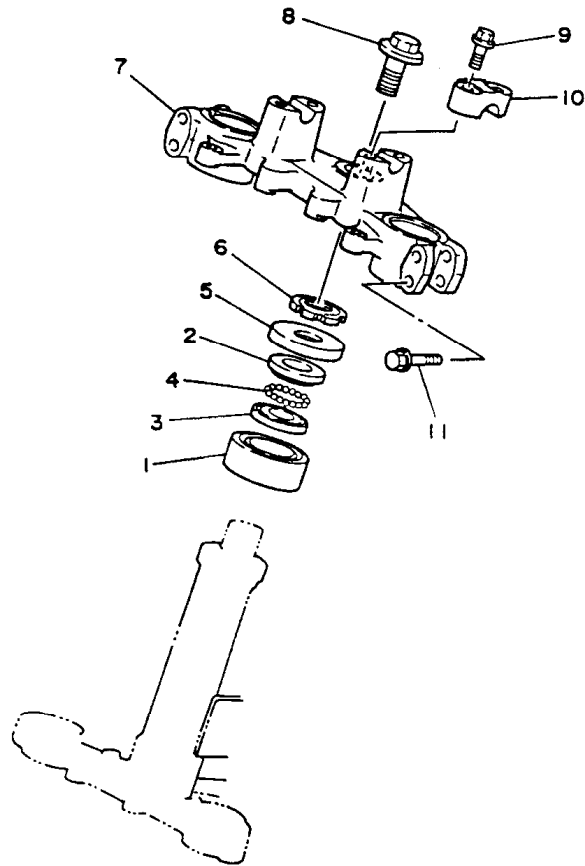

FIG. 24 - MESA DO GUIDÃO

REF. No.	CÓDIGO	DISCRIMINAÇÃO	QT. OBS.
24 - 01	93332-00008	ROLAMENTO	01
02	22F-23411-01	PISTA DE ESFERA No. 1	01
03	22F-23412-01	PISTA DE ESFERA No. 2	01
04	93503-16802-09	ESFERA	22
05	4AN-F3416-00	CAPA, PISTA DE ESFERAS	01
06	90179-25803-09	PORCA	01
07	4AN-F3435-00	MESA DO GUIDÃO	01
08	90105-14329	PARAFUSO	01
09	95826-08040-09	PARAFUSO	04
10	4AN-F3441-00	FIXADOR SUPER., GUIDÃO	02
11	95826-08040-09	PARAFUSO	04

37F010-4230