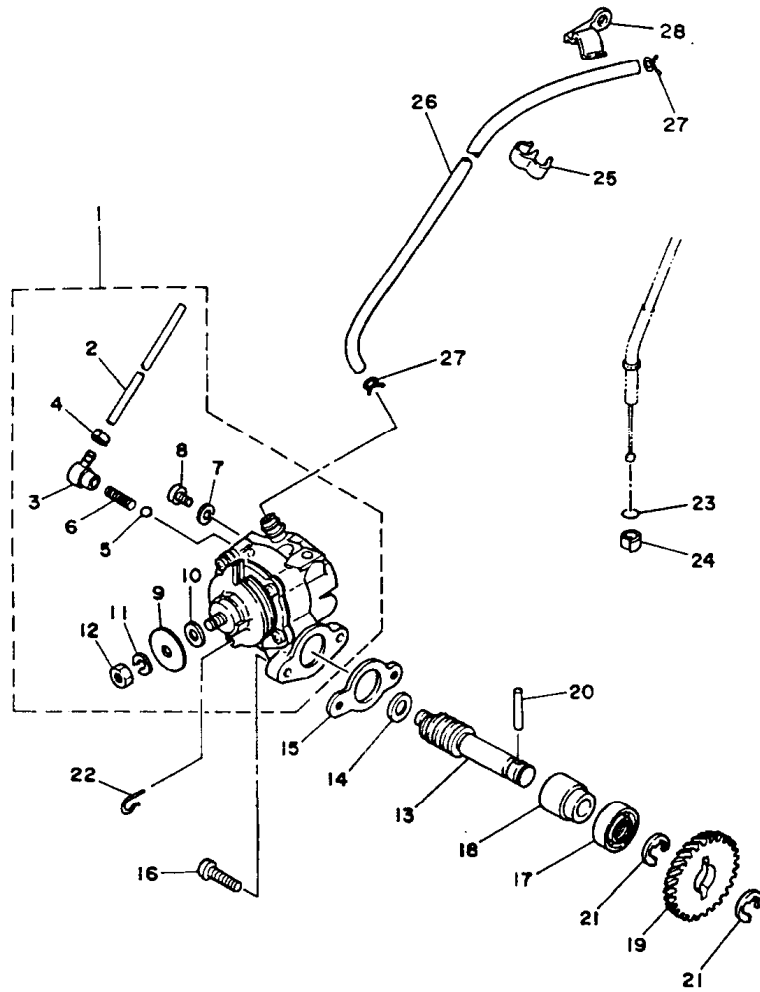

FIG. 05 - BOMBA DE ÓLEO

34Y300-4050

REF. No.	CÓDIGO	DISCRIMINAÇÃO	QT. OBS.
05 - 01	37F-13101-00	BOMBA DE ÓLEO CONJ.	01
02	90445-053A9	. TUBO	01
03	353-13552-01	. CAXIMBO	01
04	90468-02033-09	. CLIP	01
05	93505-32002	. ESFERA	01
06	278-13169-00	. MOLA	01
07	90430-04004	. ARRUELA	01
08	98901-04008	. PARAFUSO	01
09	137-13138-01	. PLACA AJUSTE	01
10	137-13137-00-10	. ARRUELA DE ENCOSTO	01
11	92901-05100	. ARRUELA DE PRESSÃO	01
12	95303-05600	. PORCA	01
13	4AN-E3175-01	EIXO COM ROSCA SEM FIM	01
14	90201-08624-09	ARRUELA PLANA	01
15	502-E3116-00	GAXETA, BOMBA DE ÓLEO	01
16	98502-05015-09	PARAFUSO	02
17	93101-10818-09	RETENTOR	01
18	2H3-E3176-00	MANCAL, BOMBA DE ÓLEO	01
19	37F-13178-00	ENGRENAGEM MOTORA	01
20	93603-22028-09	PINO GUIA	01
21	93430-08006	ANEL TRAVA	02
22	2H3-E3133-00	CLIP	01
23	93210-07800-09	ANEL "O" RING	01
24	90468-02033	CLIP	01
25	90468-15020	CLIP	01
26	4AN-E3416-01	TUBO DE ÓLEO	01
27	90467-08W00-09	CLIP	02
28	4AN-E3174-00	FIXADOR, TUBO DE ÓLEO	01