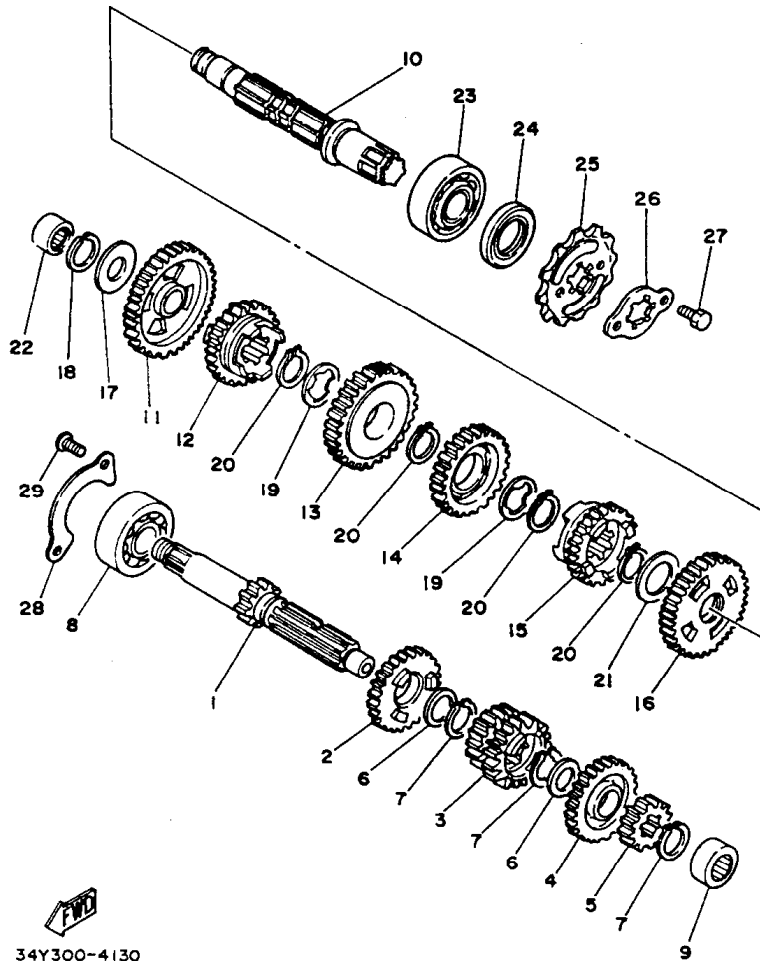

FIG. 13 - TRANSMISSÃO

34Y300-4130

REF. No.	CÓDIGO	DISCRIMINAÇÃO	QT. OBS.
13 - 01	37F-17411-01	EIXO PRINCIPAL	01
02	37F-17151-00	ENGREN. MOTORA 5a.	01
03	37F-17131-00	ENGREN. MOTORA 3a.	01
04	37F-17161-01	ENGREN. MOTORA 3a.	01
05	4AN-E7121-00	ENGREN. MOTORA 2a.	01
06	90201-20266	ARRUELA PLANA	02
07	93410-20809-09	ANEL TRAVA	03
08	93306-303Y1-09	ROLAMENTO	01
09	93311-31576	ROLAMENTO	01
10	37F-17421-01	EIXO MOTOR	01
11	37F-17211-00	ENGREN. MOVIDA 1a.	01
12	37F-17251-00	ENGREN. MOVIDA 5a.	01
13	37F-17231-00	ENGREN. MOVIDA 3a.	01
14	37F-17241-00	ENGREN. MOVIDA 4a.	01
15	37F-17261-01	ENGREN. MOVIDA 6a.	01
16	37F-17221-01	ENGREN. MOVIDA 2a.	01
17	90201-150J4-09	ARRUELA PLANA	01
18	93440-15012-09	ANEL TRAVA	01
19	90209-18135-09	ARRUELA	02
20	93410-22820-09	ANEL TRAVA	04
21	90201-22555-09	ARRUELA PLANA	01
22	93311-51554	ROLAMENTO	01
23	93306-30438	ROLAMENTO	01
24	93102-20854-09	RETENTOR	01
25	37F-17460-00	ENGREN.MOTORA CORR.	01
26	4AN-E7456-00	FIXADOR	01
27	9702N-06012	PARAFUSO	02
28	4AN-E7471-01	PLACA	01
29	9851N-06012	PARAFUSO	02