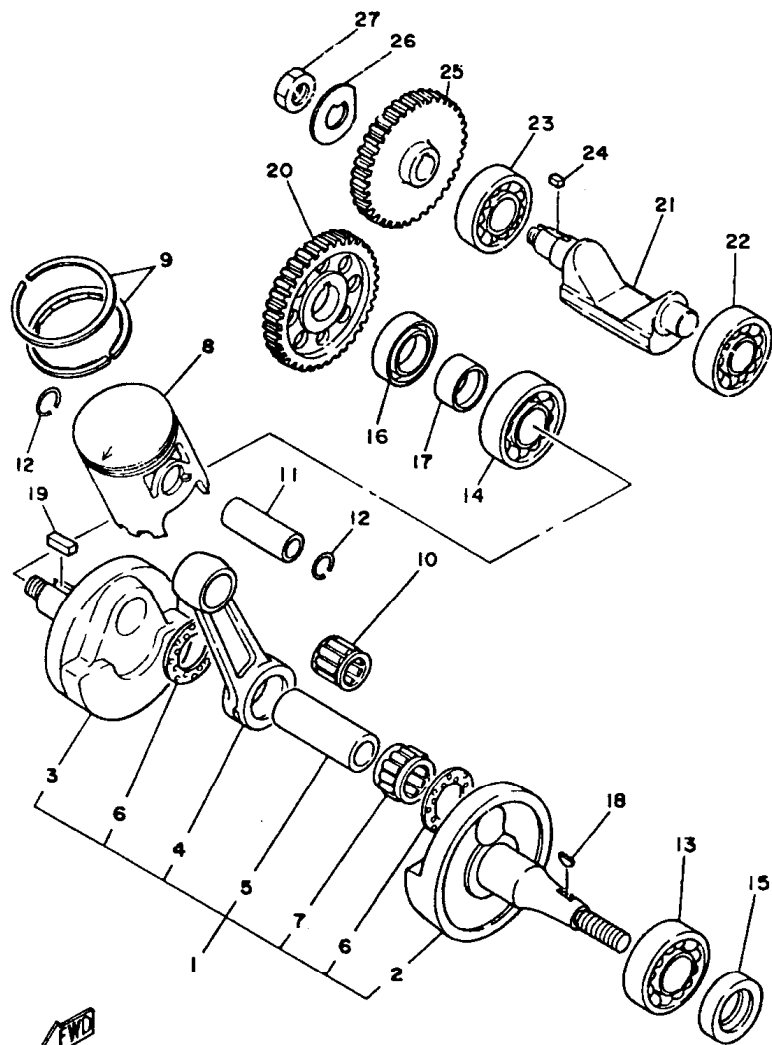

FIG. 02 - VIRABREQUIM E PISTÃO

37F010-4020

REF. No.	CÓDIGO	DISCRIMINAÇÃO	QT. OBS.
02 - 01	37F-11400-00	VIRABREQUIM COMPLETO	01
02	37F-11412-00	. VIRABREQUIM LE	01
03	37F-11422-00	. VIRABREQUIM LD	01
04	43G-11651-00	. BIELA	01
05	37F-11681-00	. PINO DO VIRABREQUIM	01
06	90209-22248	. ARRUELA	02
07	93310-522L4	. ROLAMENTO	01
08	4AN-11631-00-94	PISTÃO	01
	4AN-11635-00	PISTÃO 0,25 MM	01
	4AN-11636-00	PISTÃO 0,50 MM	01
09	4AN-11603-00	ANEL PISTÃO (STD) CONJ.	01
	4AN-11604-00	ANEL PISTÃO 0,25 MM CJ.	01
	4AN-11605-00	ANEL PISTÃO 0,50 MM CJ.	01
10	93310-316H6	ROLAMENTO	01
11	1YH-E1633-00	PINO DO PISTÃO	01
12	1YH-E1634-00	ANEL TRAVA	02
13	93306-20562	ROLAMENTO	01
14	93306-30556	ROLAMENTO	01
15	93102-25331	RETENTOR	01
16	93103-32099	RETENTOR	01
17	90387-206K3	ESPAÇADOR	01
18	90280-03017-09	CHAVETA	01
19	90282-05047	CHAVETA	01
20	10V-11536-01	ENGRENAGEM MOTORA	01
21	37F-11454-00	CONTRA - PESO	01