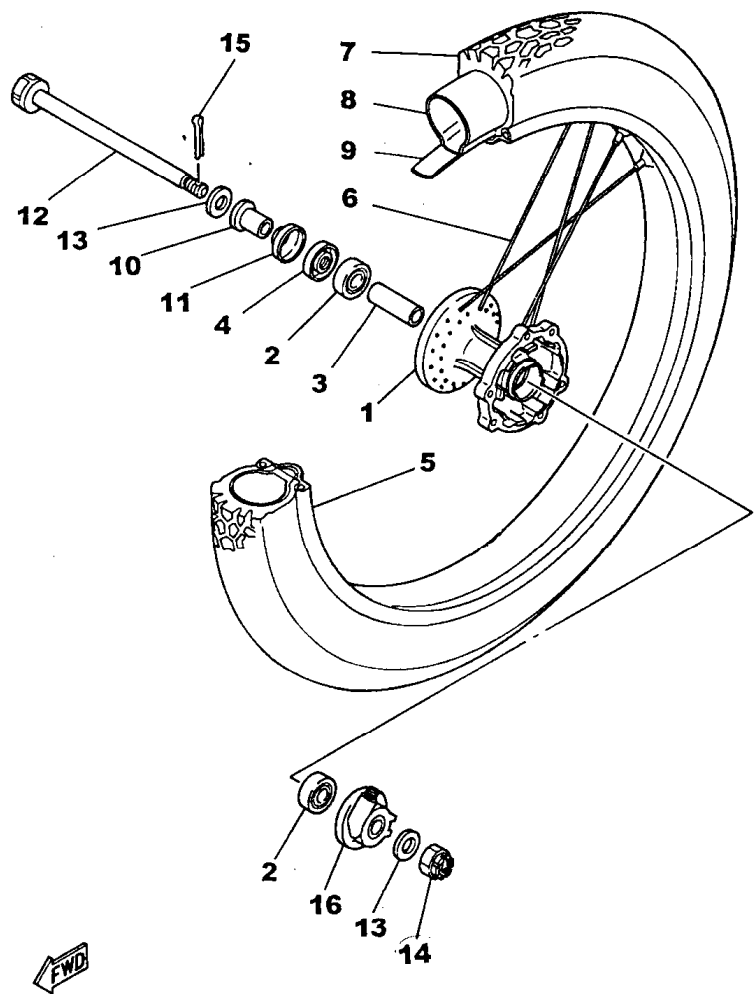

FIG. 28 - RODA DIANTEIRA

REF. No.	CÓDIGO	DISCRIMINAÇÃO	QT. OBS.
28 - 01	4AN-F5111-00	CUBO DIANTEIRO	01
02	93306-20209	ROLAMENTO	02
03	90560-15290-09	ESPAÇADOR	01
04	93102-2082709	RETENTOR	01
05	94418-21874-09	ARO DA RODA (1,85X21)	01
06	34Y-25104-00	RAIO CONJ.	01
07	94108-218L0-09	PNEU (MT 60 80/90-21 48T)	01 } PIRELLI
08	94227-21848-09	CAMARA DE AR (MA - 21)	01 } PIRELLI
09	94325-21117-09	CINTO	01
10	90387-158C9-09	ESPAÇADOR	01
11	2TY-F5118-00	PROTETOR DE POEIRA	01
12	34X-25181-00	EIXO DA RODA DIANTEIRA	01
13	90201-15W32-09	ARRUELA TRAVA	02
14	90171-14W04	PORCA CASTELO	01
15	91402-30028-09	CONTRA PINO	01
16	4AN-F5190-02	ENGREN. VELOCÍMETRO C.J.	01