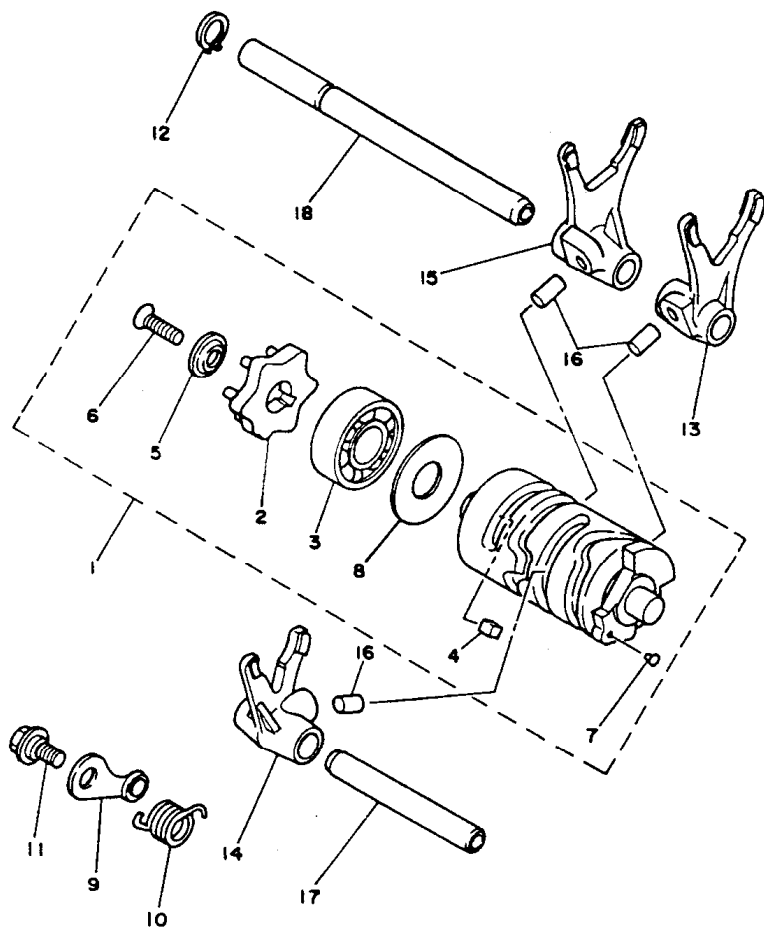

FIG. 15 - EIXO TRAMBULADOR

34Y300-4150

REF. No.	CÓDIGO	DISCRIMINAÇÃO	QT. OBS.
15 - 01	10V-18540-00	EIXO TRAMBULADOR CONJ.	01
02	5R2-18185-00	. SEGMENTO	01
03	93306-00422	. ROLAMENTO	01
04	90282-04036	. CHAVETA	01
05	3R4-18561-00	. PLACA LATERAL	01
06	90151-05023	. PARAFUSO	01
07	136-18542-00	. PONTO NEUTRO	01
08	90201-203F0	. ARRUELA PLANA	01
09	4AN-E8140-00	ALAVANCA LIMITADORA C.J.	01
10	90508-26554-09	MOLA TORÇÃO	01
11	5L9-E8177-00	PARAFUSO LIMITADOR	01
12	99009-10400-09	ANEL TRAVA	01
13	37F-18511-00	GARFO TRAMBULADOR 1	01
14	37F-18512-00	GARFO TRAMBULADOR 2	01
15	37F-18513-00	GARFO TRAMBULADOR 3	01
16	90250-06013	PINO	03
17	4AN-E8531-00	BARRA GUIA DO GARFO 1	01
18	4AN-E8535-00	BARRA GUIA DO GARFO 2	01