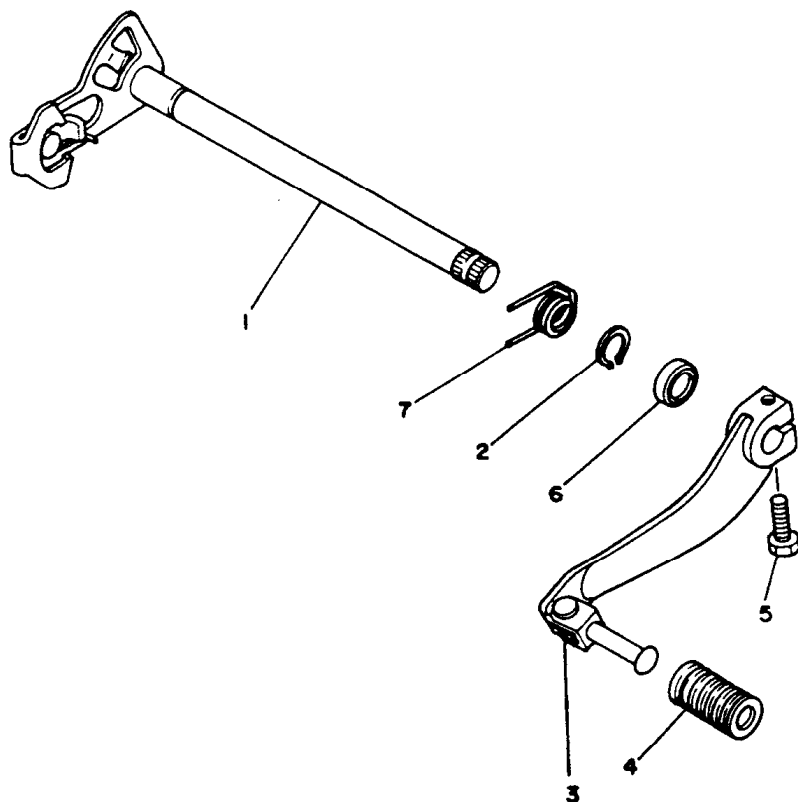

FIG. 16 - EIXO E PEDAL DE CAMBIO

REF. No.	CÓDIGO	DISCRIMINAÇÃO	QT. OBS.
16 - 01	37F-18101-02	EIXO DE MUDANÇA CONJ.	01
02	93430-10W02-09	ANEL TRAVA	01
03	4LR-E8111-00	PEDAL DE CÂMBIO CONJ.	01
04	502-19901-00	CAPA PEDAL DO CÂMBIO	01
05	97322-06020-09	PARAFUSO	01
06	93101-12800-09	RETENTOR	01
07	90508-32553-09	MOLA DE TORÇÃO	01

IOV351-2160