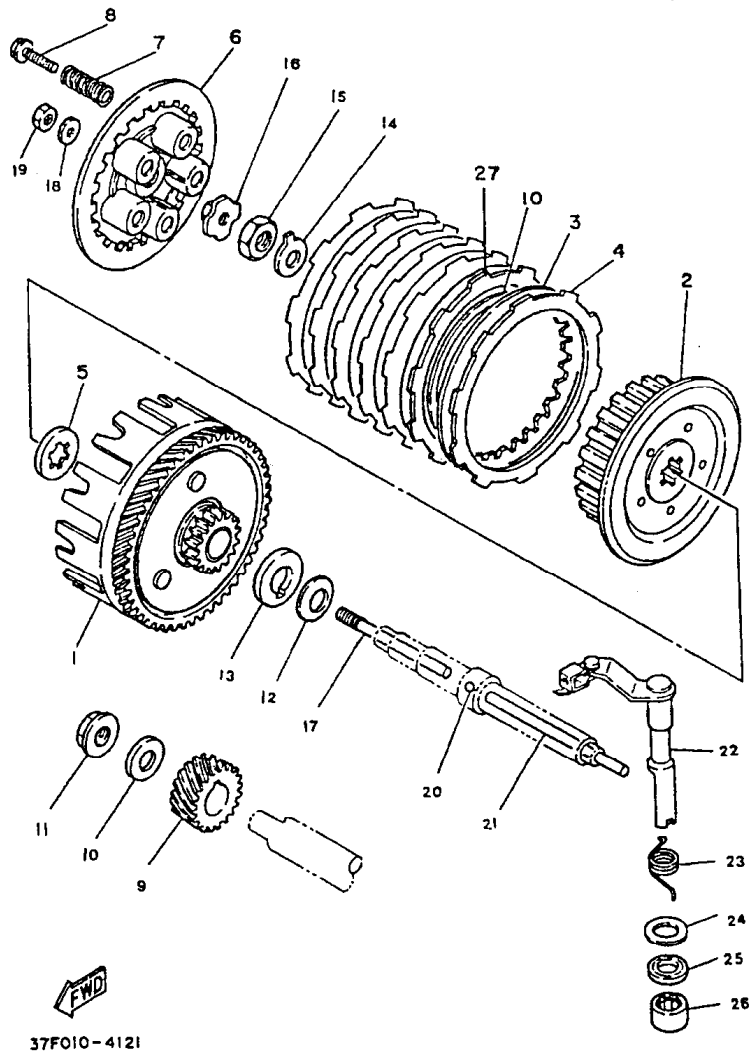

FIG. 12 - FRICÇÃO

REF. No.	CÓDIGO	DISCRIMINAÇÃO	QT. OBS.
12 - 01	37F-16150-01	ENGREN. MOVIDA CONJ.	01
02	37F-16371-00	CUBO DA FRICÇÃO	01
03	1V1-16324-00	PLACA DA FRICÇÃO	06
04	21V-16321-00	DISCO DA FRICÇÃO	06
05	4V0-16154-00	ARRUELA DE ENCOSTO	01
06	37F-16351-00	PLACA DE PRESSÃO	01
07	90501-20568	MOLA DE PRESSÃO	05
08	90119-05001	PARAFUSO	05
09	37F-16111-00	ENGRENAGEM PRIMÁRIA	01
10	1HX-16383-00	MOLA DA FRICÇÃO	01
11	90185-12825-09	PORCA AUTO-TRAVANTE	01
12	90208-17032-09	ARRUELA CÔNICA	01
13	10V-16154-00	PLACA DA FRICÇÃO	01
14	90215-12211	ARRUELA ONDULADA	01
15	90170-12060	PORCA	01
16	1W1-16358-01	PLACA DE PRESSÃO	01
17	5L9-E6356-00	HASTE PRESSÃO	01
18	9290N-06200	ARRUELA PLANA	01
19	9530N-06600	PORCA	01
20	93503-16802-09	ESFERA	01
21	4AN-E6357-00	HASTE PRESSÃO	01
22	37F-16380-02	ALAVANCA IMPULSORA	01
23	90508-20555-09	MOLA DE TORÇÃO	01
24	90201-14W30-09	ARRUELA PLANA	01
25	93104-14800-09	RETENTOR	01
26	93315-21429	ROLAMENTO	01
27	1HX-16331-00	PLACA DA FRICÇÃO	01