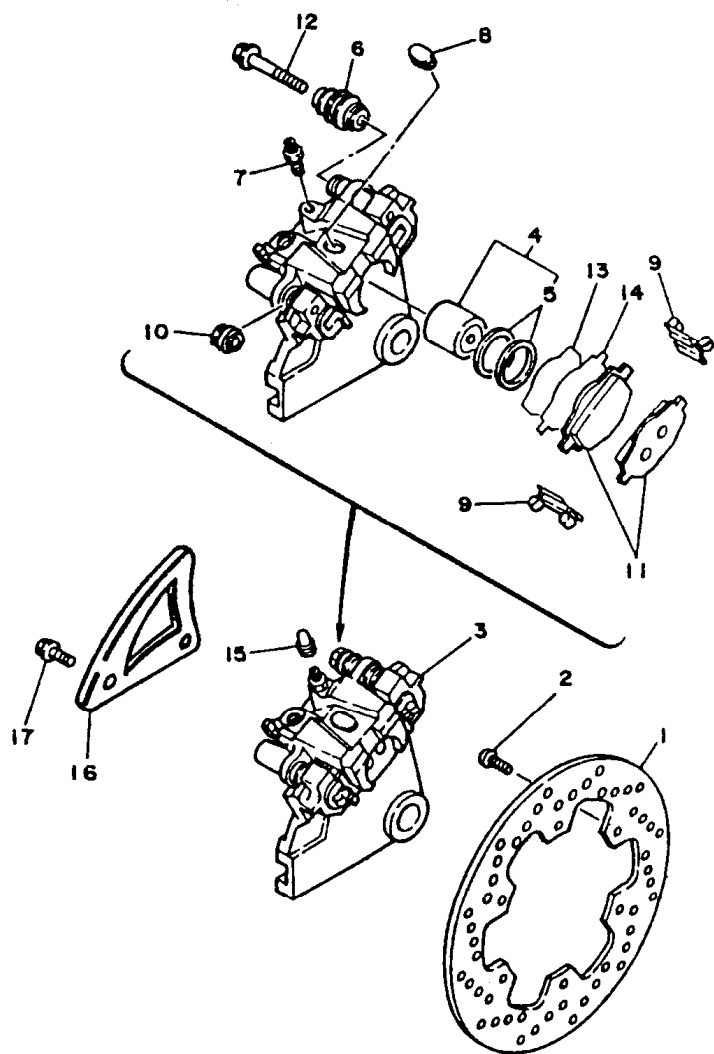

FIG. 31 - DISCO E PINÇA DE FREIO TRASEIRO

REF. No.	CÓDIGO	DISCRIMINAÇÃO	QT.	OBS.
31 - 01	3BN-2582W-00	DISCO DE FREIO TRASEIRO	2	01
02	90149-06270	PARAFUSO		06
03	4LR-2580W-00	PINÇA DE FREIO TRASEIRO		01
04	2VN-W0057-00	. PISTÃO, PINÇA CONJ.		01
05	2NA-W0047-00	. KIT DE RETENTORES		01
06	34X-25937-00	. PROTETOR 2		01
07	47X-25824-00	. PARAFUSO SANGRADOR		01
08	34X-25845-00	. CAPA DO INDICADOR		01
09	2KF-25919-00	. SUPORTE DA PASTILHA 1		02
10	5R2-25937-00	. TAMPÃO 2		01
11	34X-W0046-02	. KIT DA PASTILHA DE FREIO		01
12	2GV-25926-00	. PARAFUSO		01
13	2KF-25827-00	. CALÇO DA PINÇA		01
14	2KF-25828-00	. CALÇO DA PINÇA		01
15	51L-25825-00	CAPA		01
16	4LR-F7491-00	PROTETOR		01
17	95801-06012	PARAFUSO FIXADOR		02