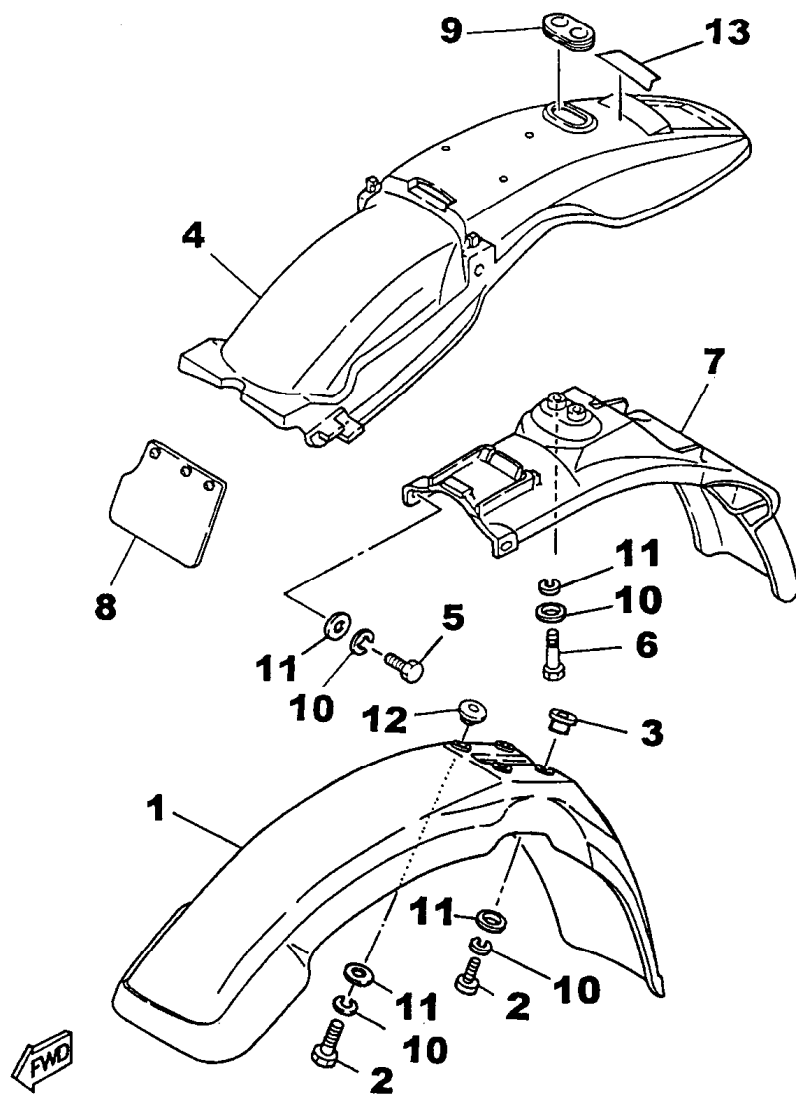

FIG. 18 - PÁRA-LAMAS DIANTEIRO E TRASEIRO

REF. No.	CÓDIGO	DISCRIMINAÇÃO	QT.	OBS.
18 - 01	4LR-F1511-00	PÁRA-LAMA DIANTEIRO	01	PURPLISH WHITE
	4LR-F1511-30	PÁRA-LAMA DIANTEIRO	01	DEEP PURPLISH BLUE
02	97006-06030	PARAFUSO	04	
03	90387-06W50	ESPAÇADOR	02	
04	4AN-F1611-00	PÁRA-LAMA TRASEIRO	01	PURPLISH WHITE
	4AN-F1611-20	PÁRA-LAMA TRASEIRO	01	DEEP PURPLISH BLUE
05	97006-06020	PARAFUSO	02	
06	97302-06025-09	PARAFUSO	02	
07	4AN-F1685-00	SUORTE DA PLACA	01	
08	4AN-F1691-00	ABA	01	
09	4AN-F1639-00	AMORTIZADOR	01	
10	92902-06100	ARRUELA DE PRESSÃO	04	
11	90201-06W10	ARRUELA LISA	04	
12	90387-06681	ESPAÇADOR	02	
13	99243-00080	EMBLEMA YAMAHA	01	PURPLISH WHITE
	4LR-F839H-00	EMBLEMA YAMAHA	01	DEEP PURPLISH BLUE