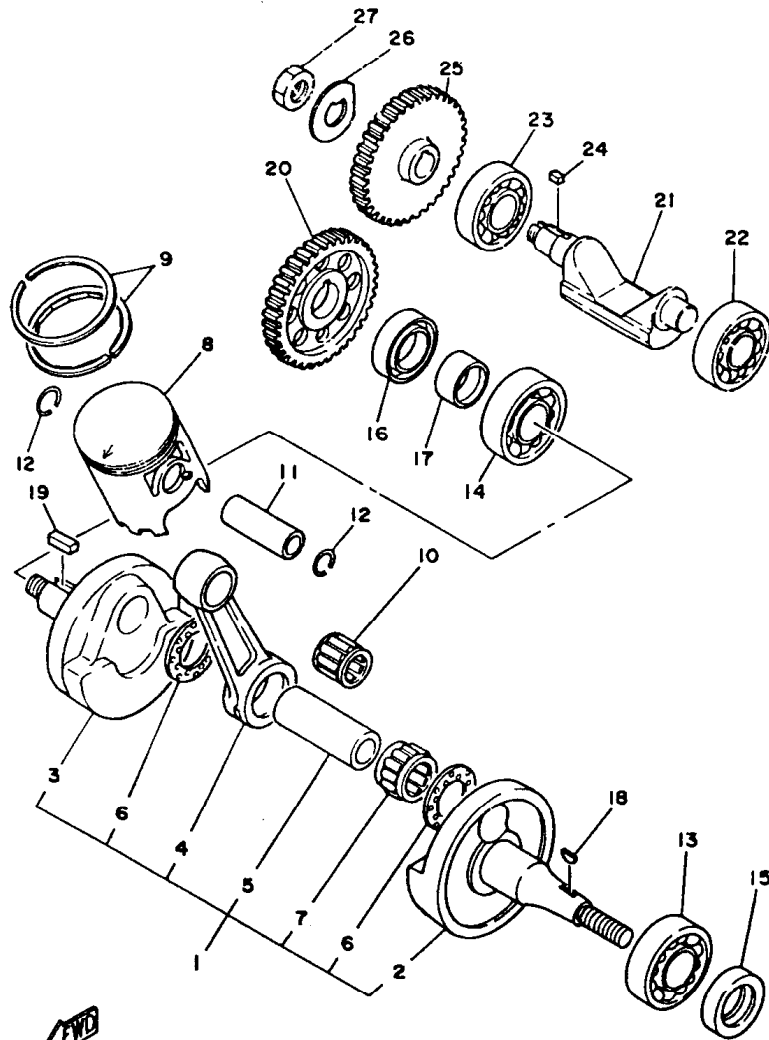

FIG. 02 - VIRABREQUIM E PISTÃO

37F010-4020

REF. No.	CÓDIGO	DISCRIMINAÇÃO	QT. OBS.
02 - 22	93306-20211	ROLAMENTO	01
23	93306-20335	ROLAMENTO	01
24	90282-05013	CHAVETA	01
25	37F-11530-00	BALANCEADOR CONJ.	01
26	90215-12235-09	ARRUELA	01
27	90170-12337-09	PORCA	01