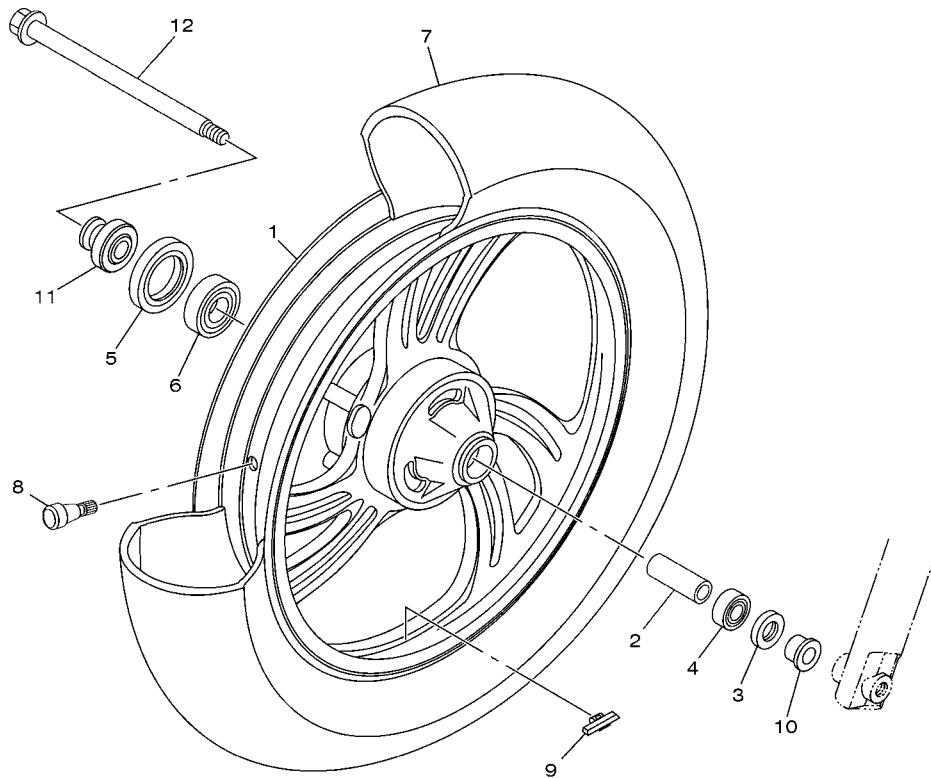

1S41280-E260

FIG. 26 ASSENTO

REF. NO.	No. PEÇA	DESCRIÇÃO	1S43				OBSERVAÇÕES
1	1S4-F4730-00	SELIM DUPLO COMPLETO	1				
2	1S4-F4731-00	.CAPA DO SELIM	1				
3	1S4-F4728-00	.SUPORTE DO SELIM	1				
4	90179-06635	.PORCA DE REGULAGEM	1				
5	1S4-F4741-00	.AMORTIZADOR DO SELIM	6				
6	5TL-F4780-00	TRAVA DO SELIM CONJ.	1				
7	1S4-F479K-00	PLACA DA TRAVA	1				
8	9570M-06500	PORCA FLANGE	2				
9	1S4-F478E-00	CABO DA TRAVA DO SELIM	1				
10	5VY-W2470-00	JOGO DE ROTOR	1				
11	1S4-F117K-00	SUPORTE DA TRAVA	1				
12	1S4-F176V-00	MOLA DA TRAVA 2	1				
13	1S4-F4773-00-33	APOIO PASSAGEIRO	1				YB FOR SMX,DRM...
14	9582M-08016	PARAFUSO FLANGE	4				
15	90338-16800	TAMPAO	2				