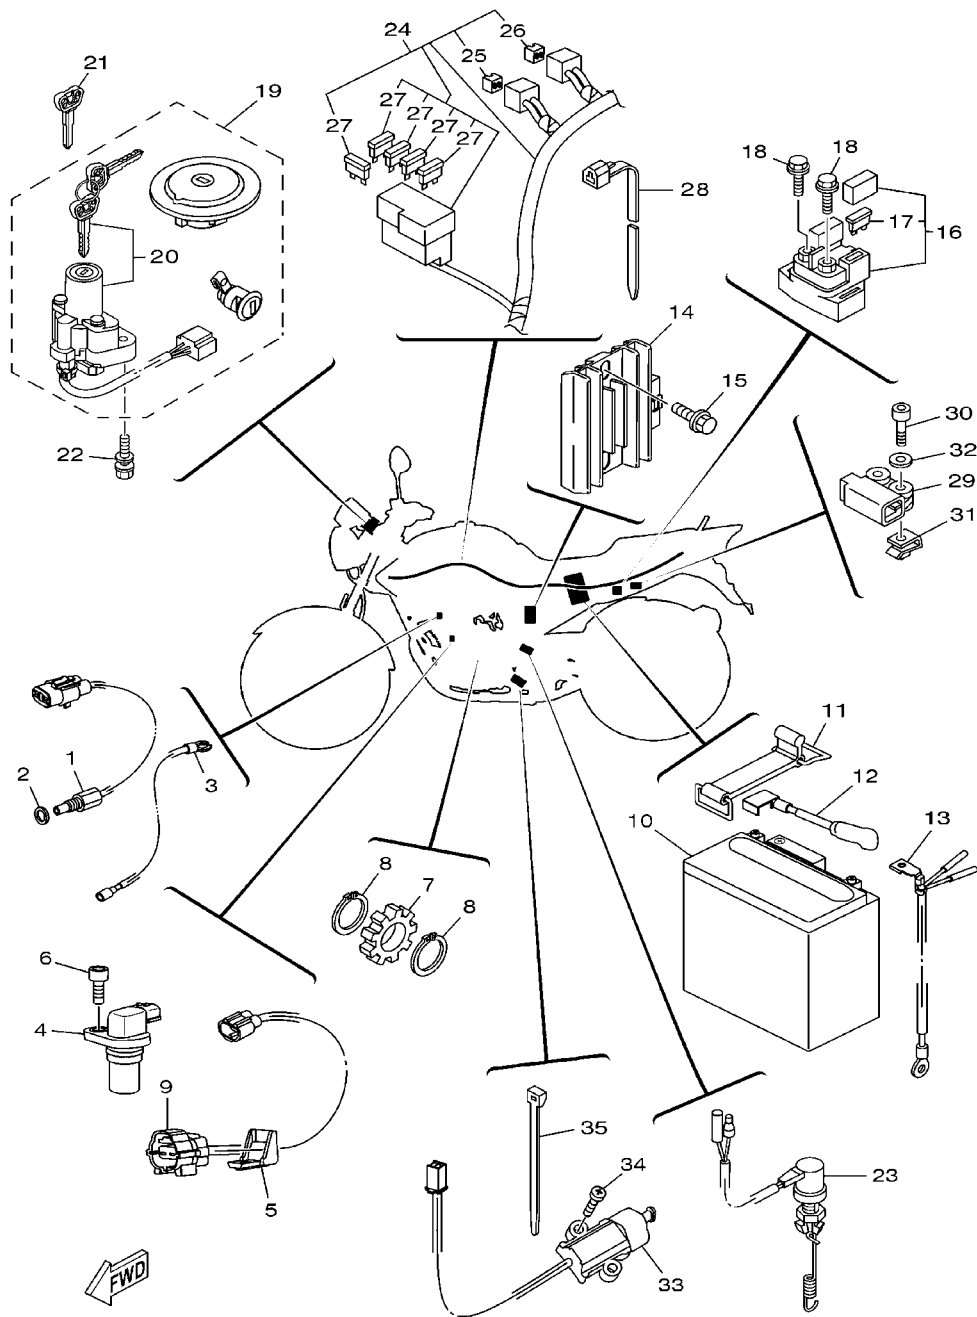

1S42280-F400

FIG. 40 SISTEMA ELETRICO 1

REF. NO.	No. PEÇA	DESCRIÇÃO	1S43				OBSERVAÇÕES
1	1S4-83591-00	UNIDADE TERMOSTATICA	1				
2	90201-08087	ARRUELA PLANA	1				
3	1S4-H2541-00	CHICOTE DE FIOS	1				
4	1S4-83755-00	SENSOR DE VELOCIDADE	1				
5	1S4-H6251-00	GUIA DO SENSOR	1				
6	91317-06014	PARAFUSO	1				
7	1S4-H354W-00	ROTOR	1				
8	93410-17037	ANEL TRAVA	2				
9	1S4-H2509-00	CHICOTE DE FIOS	1				
10	1S4-H2100-00	BATERIA CONJ. (YTX7L-BS YUASA)	1				
11	1S4-H2131-00	CINTA DA BATERIA	1				
12	1S4-H2115-00	FIO POSITIVO DA BATERIA	1				
13	1S4-H2116-00	FIO NEGATIVO DA BATERIA	1				
14	1S4-H1960-00	RETIFICADOR & REGULADOR CONJ.	1				
15	9580M-06020	PARAFUSO FLANGE	2				
16	4XE-81940-12	RELÉ DE PARTIDA CONJUNTO	1				
17	2GH-82151-00	.FUSIVEL (20A-BL)	2				
18	9502M-06008	PARAFUSO FLANGE	2				
19	5D1-82021-00	KIT DE TRAVAS COMPLETO	1				
20	5D1-82501-00	.TRAVA DE DIRECAO, INTERRUPTOR	1				
21	4BH-82511-09	CHAVE VIRGEM DO INTERRUPTOR	2				AP
22	90109-08172	PARAFUSO	2				
23	1S4-82530-01	INTERRUPTOR DE PARADA CONJ.	1				
24	1S4-H2590-11	CHICOTE PRINCIPAL COMPLETO	1				
25	3XV-81980-00	.DIODO 2	1				
26	3WP-81980-00	.DIODO 2	1				
27	5JJ-82151-30	.FUSIVEL (10A-BL)	5