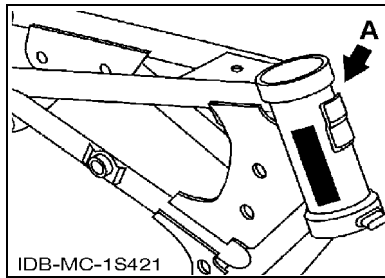

PREFÁCIO

7. Aplicação do Número de Série

No. de Série do Chassi

No. de Série do Motor

8. Aplicação do Código de Cor (A marca (*) mostra a cor do Modelo.)

Abreviação	Nome da Cor	Código da Cor
DPBML(*)	DARK PURPLISH BLUE METALLIC L	0865
DRMK(*)	DEEP RED METALLIC K	0918
SL	SILVER	0035
SMX(*)	BLACK METALLIC X	0903
YB	YAMAHA BLACK	0033

9. Aplicação do No. de Série Inicial

No. de Série do Chassi

No. Série	Nome do Modelo	Código do Modelo
9C6KG017080056595	YS250	1S43

No. de Série do Motor

No. Série	Nome do Modelo	Código do Modelo
G347E-056091	YS250	1S43

IMPORTANTE: Devido às limitações do software utilizado, algumas fontes podem ter sido suprimidas.