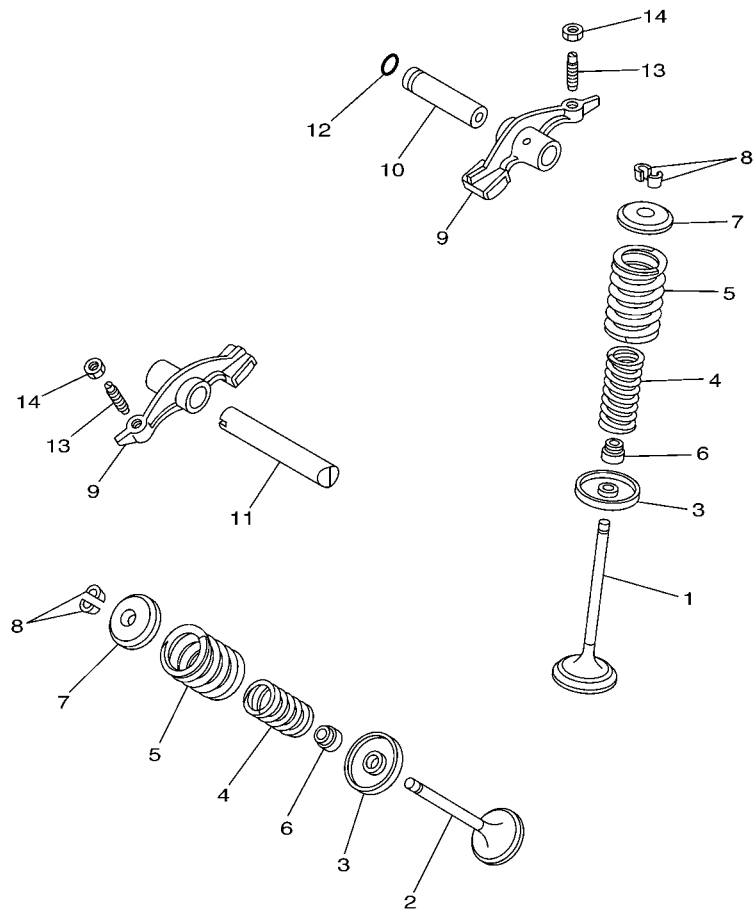

SISTEMA ELETRICO 1	52
SISTEMA ELETRICO 2	54

ÍNDICE GERAL

ÍNDICE NUMÉRICO	55
-----------------------	----

1S41280-E010

FIG. 1 CABECOTE DO CILINDRO

REF. NO.	No. PEÇA	DESCRIÇÃO	1S43				OBSERVAÇÕES
1	1S4-E1111-00	CABECOTE DO CILINDRO 1	1				
2	5H0-11133-11	.GUIA DA VALVULA 1	2				
3	93440-10085	.ANEL TRAVA	2				
4	90153-06029	.PARAFUSO HEXAGONAL	1				
5	90430-06014	.GAXETA	1				
6	1S4-11181-00	GAXETA CABECOTE DO CILINDRO 1	1				
7	1S4-E4871-00	TUBO 1	1				
8	9131L-06016	PARAFUSO	2				
9	1S4-E4815-00	GAXETA	1				
10	99530-14016	PINO GUIA	2				
11	90105-08117	PARAFUSO FLANGE	4				
12	90201-08609	ARRUELA PLANA	5				
13	91314-08045	PARAFUSO	2				
14	1S4-E1185-00	TAMPA LATERAL DO CABECOTE 1	1				
15	1S4-E5371-00	RESPIRO	1				
16	1S4-E1165-00	PLACA DE RESPIRO	1				
17	1S4-E1196-00	GAXETA DO CABECOTE LATERAL	1				
18	9502M-06010	PARAFUSO FLANGE	2				
19	1S4-E1166-00	TUBO DE RESPIRO 1	1				
20	90467-12053	PRESILHA	2				
21	93211-05471	ANEL DE BORRACHA	1				
22	95024-06020	PARAFUSO FLANGE	2				
23	5XT-11186-00	TAMPA LATERAL DO CABECOTE 2	2				
24	93210-54803	ANEL DE BORRACHA	2				
25	1S4-E111F-00	PLACA	1				
26	9502M-06012	PARAFUSO FLANGE	2				
27	94700-00822	VELA DE IGNICAO (NGK DR8EA)	1				

5BP1460-1040

FIG. 4 VALVULA

REF. NO.	No. PEÇA	DESCRIÇÃO	1S43				OBSERVAÇÕES
1	1S4-E2111-00	VALVULA DE ADMISSAO	1				
2	1S4-12121-00	VALVULA DE ESCAPE	1				
3	4G0-12116-01	ASSENTO INFERIOR DA MOLA	2				
4	11H-12113-00	MOLA DA VALVULA INTERNA	2				
5	11H-12114-00	MOLA EXTERNA DA VALVULA	2				
6	5H0-12119-00	RETENTOR DA HASTE DA VALVULA	2				
7	4G0-12117-00	ASSENTO SUPERIOR DA MOLA	2				
8	4G0-12118-00	TRAVA DA VALVULA	4				
9	36X-12151-00	BRACO DO BALANCIM DA VALVULA	2				
10	1S4-E2156-00	EIXO DO BALANCIM 2	1				
11	1S4-E2146-00	EIXO DO BALANCIM 1	1				
12	93210-09894	ANEL DE BORRACHA	1				
13	5XT-12159-00	PARAFUSO DE AJUSTE DA VALVULA	2				
14	90170-06128	PORCA	2				