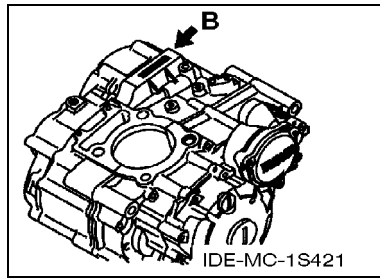

PREFÁCIO

7. Aplicação do Número de Série

No. de Série do Chassi

No. de Série do Motor

8. Aplicação do Código de Cor (A marca (*) mostra a cor do Modelo.)

Abreviação	Nome da Cor	Código da Cor
DPBML(*)	DARK PURPLISH BLUE METALLIC L	0865
DRMK(*)	DEEP RED METALLIC K	0918
SL	SILVER	0035
SMX(*)	BLACK METALLIC X	0903
YB	YAMAHA BLACK	0033

9. Aplicação do No. de Série Inicial

No. de Série do Chassi

No. Série	Nome do Modelo	Código do Modelo
9C6KG017080056595	YS250	1S43

No. de Série do Motor

No. Série	Nome do Modelo	Código do Modelo
G347E-056091	YS250	1S43

IMPORTANTE: Devido às limitações do software utilizado, algumas fontes podem ter sido suprimidas.