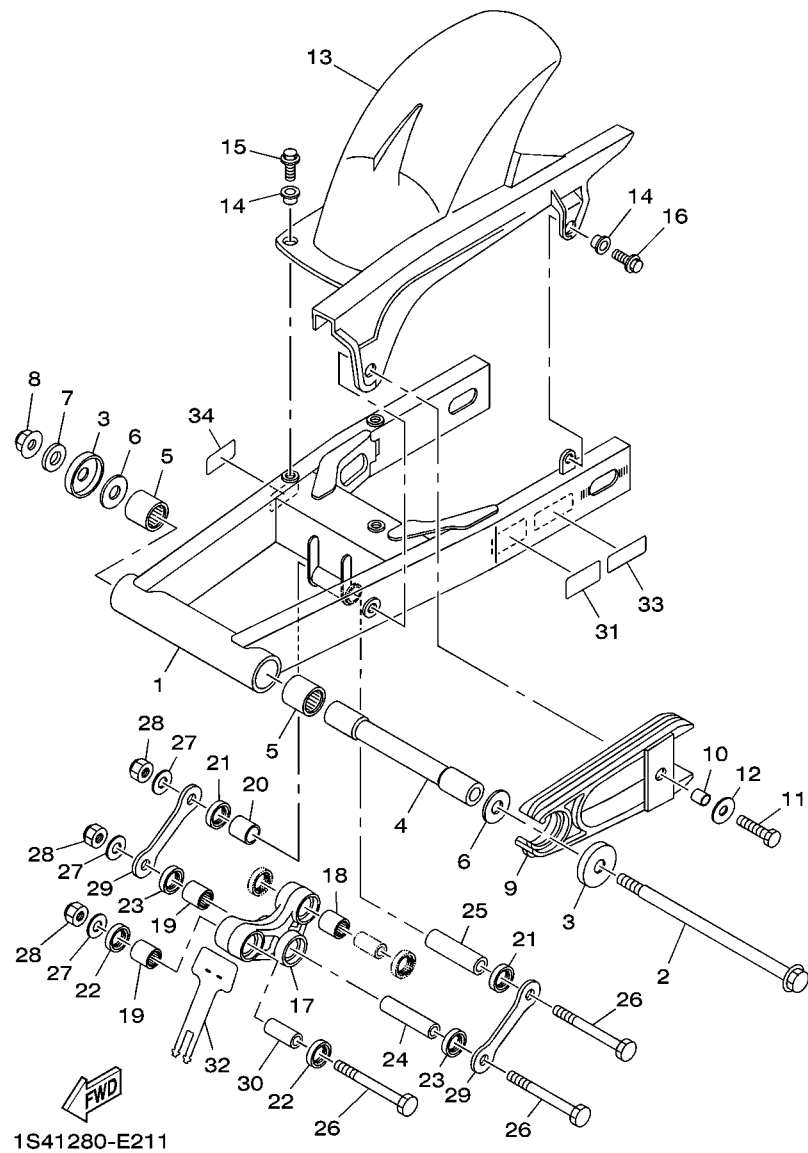

1S41280-E211

FIG. 21 GARFO TRASEIRO

REF. NO.	No. PEÇA	DESCRIÇÃO	1S43			OBSERVAÇÕES
1	1S4-F2110-00-35	GARFO TRASEIRO COMPLETO	1			SL FOR SMX,DRM...
2	5HH-F2141-01	EIXO DO PIVO	1			
3	1S4-F2129-00	TAMPA DE ENCOSTO 2	2			
4	1S4-F2184-00	BUCHA	1			
5	93320-32403	ROLAMENTO	2			
6	90201-14015	ARRUELA PLANA	2			
7	90201-122H1	ARRUELA PLANA	1			
8	90185-12134	PORCA AUTOTRAVANTE (M10)	1			
9	1S4-F2151-00	VEDADOR DO PROTETOR	1			
10	90387-066J9	ESPAÇADOR	1			
11	9702M-06025	PARAFUSO	1			
12	90201-060A3	ARRUELA PLANA	1			
13	1S4-F1650-00	PARA-LAMA TRASEIRO COMPLETO	1			
14	90387-068S1	ESPAÇADOR	4			
15	90105-06790	PARAFUSO FLANGE	3			
16	90105-06007	PARAFUSO FLANGE	1			
17	1S4-F217A-09	BRACO CONECTOR TRASEIRO	1			PE6-MC-090012
18	93315-31758	ROLAMENTO	1			PE6-MC-090012
19	93315-31759	ROLAMENTO	2			PE6-MC-090012
20	90386-18004	BUCHA	1			PE6-MC-090012
21	93109-18020	RETENTOR DE OLEO	2			PE6-MC-090012
22	93109-17071	RETENTOR DE OLEO	2			PE6-MC-090012
23	93106-17801	RETENTOR DE OLEO	2			PE6-MC-090012
24	90387-12047	ESPAÇADOR	1			PE6-MC-090012
25	90387-12837	ESPAÇADOR	1			PE6-MC-090012
26	90101-12022	PARAFUSO	3			PE6-MC-090012
27	90201-12688	ARRUELA PLANA	3			PE6-MC-090012