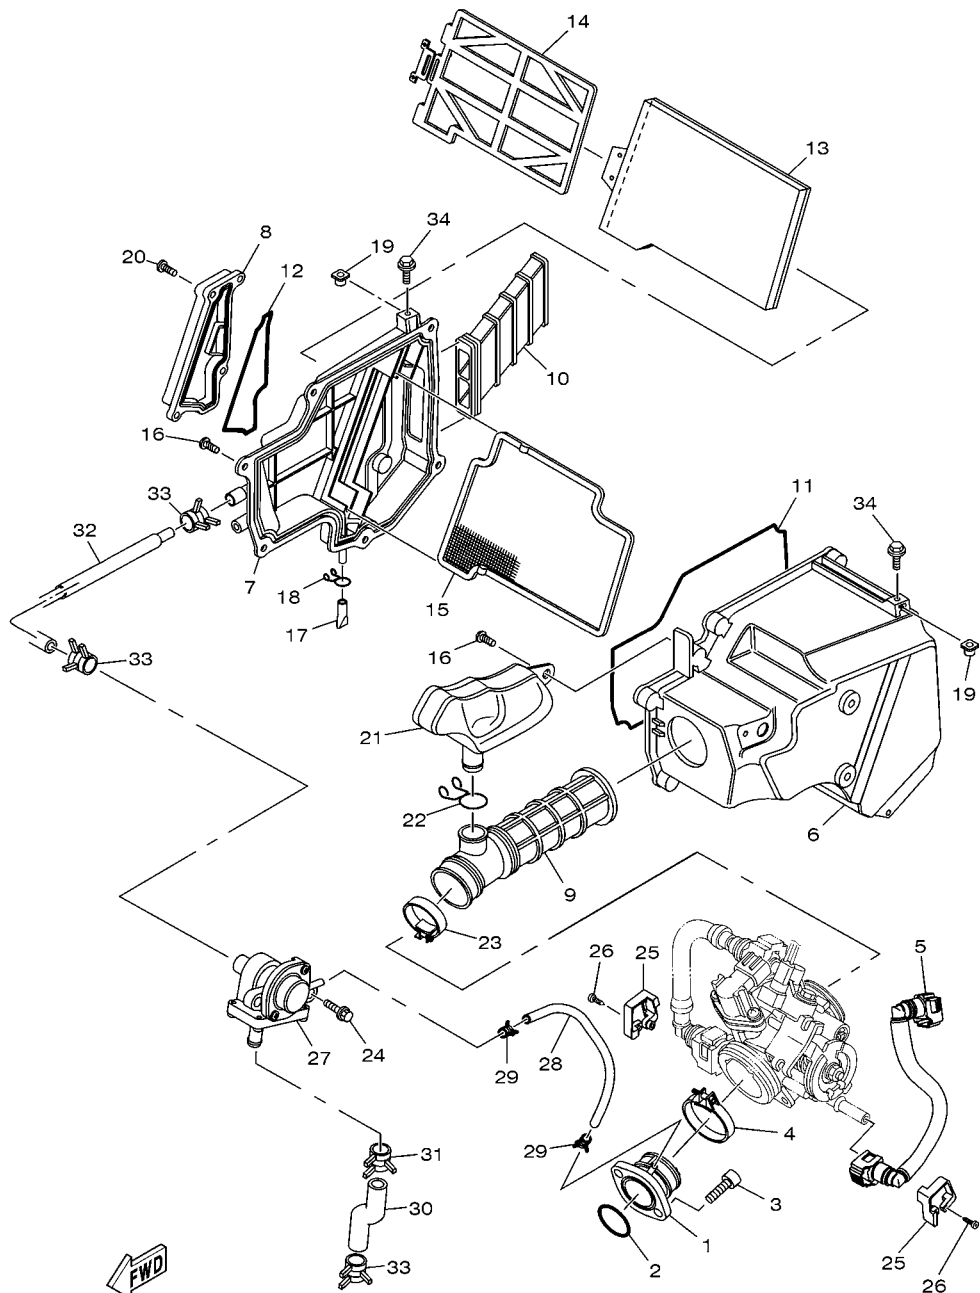

1S41280-E080

FIG. 8 ADMISSAO

REF. NO.	No. PEÇA	DESCRIÇÃO	1S43				OBSERVAÇÕES
1	1S4-E3585-00	TUBO MULTIPLO	1				
2	93210-39801	ANEL DE BORRACHA	1				
3	91317-06020	PARAFUSO	2				
4	90450-55001	BRACADEIRA DO TUBO	1				
5	1S4-13972-00	TUBO DE COMBUSTIVEL 2	1				
6	1S4-E4411-00	CAIXA DO FILTRO DE AR 1	1				
7	1S4-E4412-01	TAMPA DA CAIXA DO FILTRO 1	1				
8	1S4-E4422-00	TAMPA DA CAIXA DO FILTRO 2	1				
9	1S4-E4453-00	JUNCAO DA CAIXA DO FILTRO 1	1				
10	1S4-E4437-00	DUTO	1				
11	1S4-14452-00	VEDACAO	1				
12	1S4-E4462-00	VEDACAO	1				
13	1S4-14451-00	ELEMENTO DO FILTRO DE AR	1				
14	1S4-E4458-00	GUIA	1				
15	1S4-E4472-00	PLACA DO ELEMENTO	1				
16	97707-50020	PARAFUSO	7				
17	4AN-E443E-00	TUBO DE DRENO	1				
18	90467-11106	PRESILHA	1				
19	1JK-14477-00	PLACA	2				
20	9890M-06016	PARAFUSO	4				
21	1S4-E3581-00	CAMARA DE AR	1				
22	90467-18196	PRESILHA	1				
23	5VG-13575-00	BRACADEIRA	1				
24	9580M-06014	PARAFUSO FLANGE	2				
25	1S4-24135-00	GRAMPO 1	2				
26	97707-40512	PARAFUSO	2				
27	1S4-E4803-00	SISTEMA DE INDUCAO DE AR	1