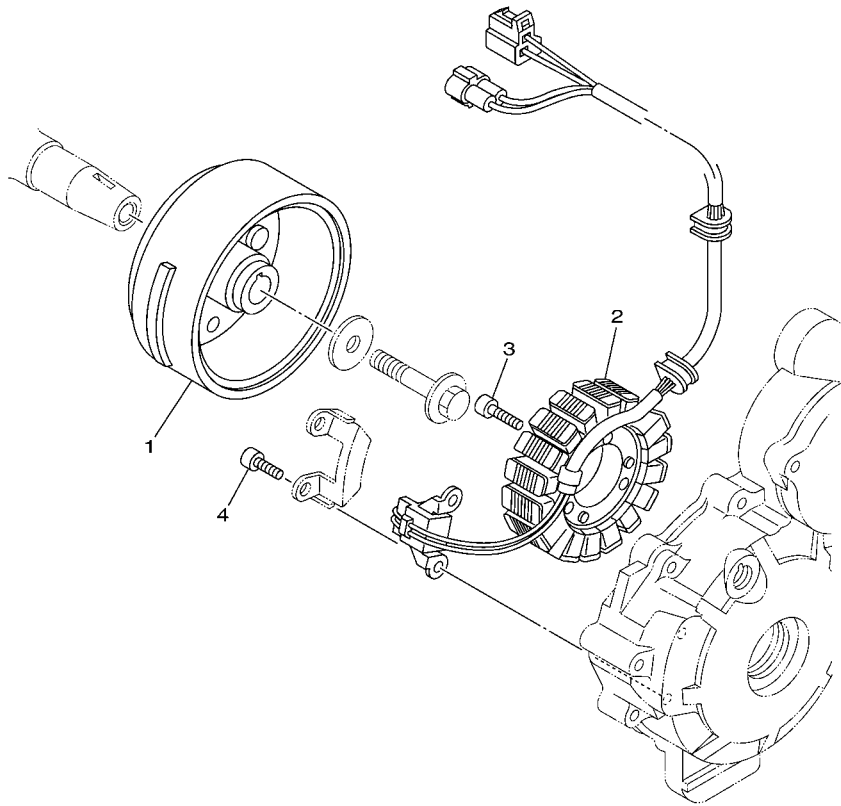

FIG. 33 GERADOR

REF. NO.	No. PEÇA	DESCRIÇÃO	1S43				OBSERVAÇÕES
1	1S4-H1450-00	ROTOR DO MAGNETO CONJ.	1				
2	1S4-H1410-00	ESTATOR CONJ.	1				
3	9131M-06025	PARAFUSO	3				
4	9131M-05012	PARAFUSO	2				

1S41280-E330