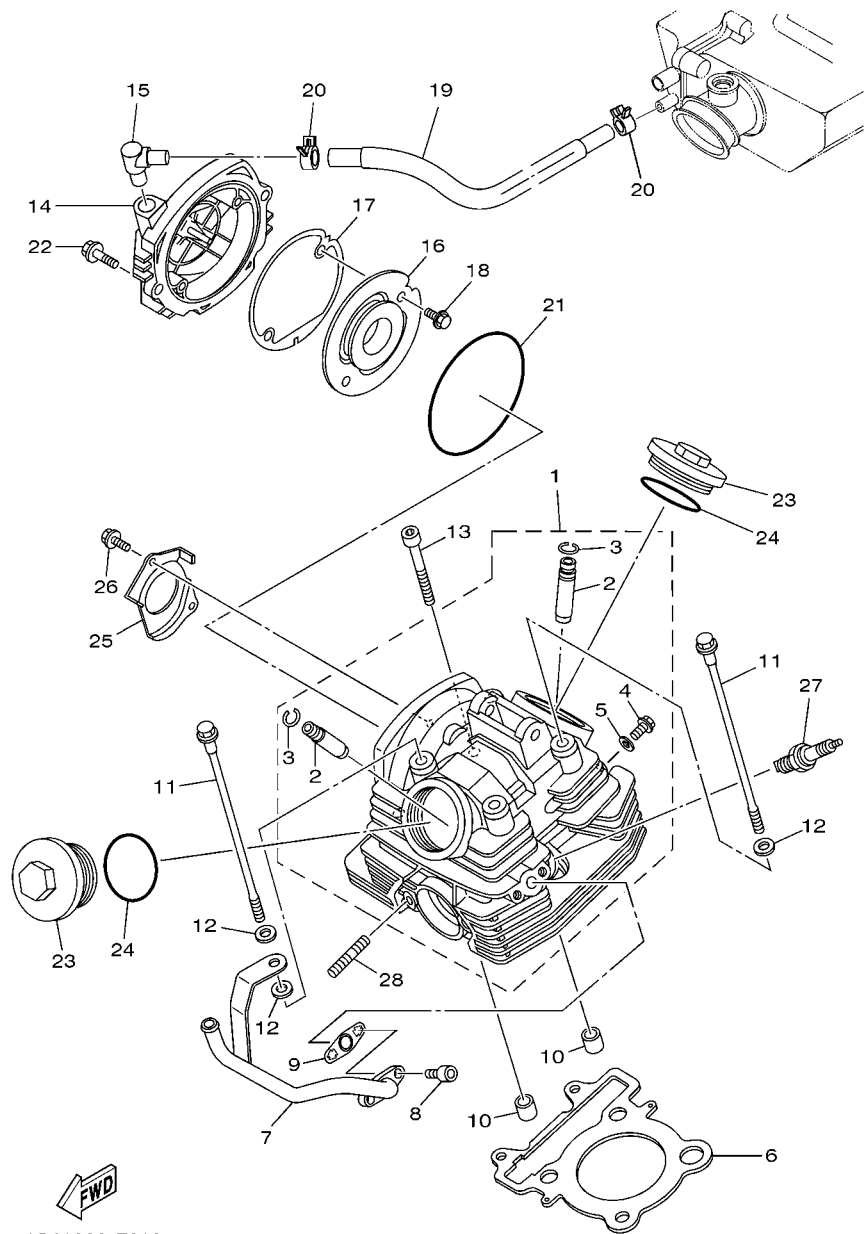

1S41280-E010

FIG. 1 CABECOTE DO CILINDRO

REF. NO.	No. PEÇA	DESCRIÇÃO	1S43				OBSERVAÇÕES
1	1S4-E1111-00	CABECOTE DO CILINDRO 1	1				
2	5H0-11133-11	.GUIA DA VALVULA 1	2				
3	93440-10085	.ANEL TRAVA	2				
4	90153-06029	.PARAFUSO HEXAGONAL	1				
5	90430-06014	.GAXETA	1				
6	1S4-11181-00	GAXETA CABECOTE DO CILINDRO 1	1				
7	1S4-E4871-00	TUBO 1	1				
8	9131L-06016	PARAFUSO	2				
9	1S4-E4815-00	GAXETA	1				
10	99530-14016	PINO GUIA	2				
11	90105-08117	PARAFUSO FLANGE	4				
12	90201-08609	ARRUELA PLANA	5				
13	91314-08045	PARAFUSO	2				
14	1S4-E1185-00	TAMPA LATERAL DO CABECOTE 1	1				
15	1S4-E5371-00	RESPIRO	1				
16	1S4-E1165-00	PLACA DE RESPIRO	1				
17	1S4-E1196-00	GAXETA DO CABECOTE LATERAL	1				
18	9502M-06010	PARAFUSO FLANGE	2				
19	1S4-E1166-00	TUBO DE RESPIRO 1	1				
20	90467-12053	PRESILHA	2				
21	93211-05471	ANEL DE BORRACHA	1				
22	95024-06020	PARAFUSO FLANGE	2				
23	5XT-11186-00	TAMPA LATERAL DO CABECOTE 2	2				
24	93210-54803	ANEL DE BORRACHA	2				
25	1S4-E111F-00	PLACA	1				
26	9502M-06012	PARAFUSO FLANGE	2				
27	94700-00822	VELA DE IGNICAO (NGK DR8EA)	1