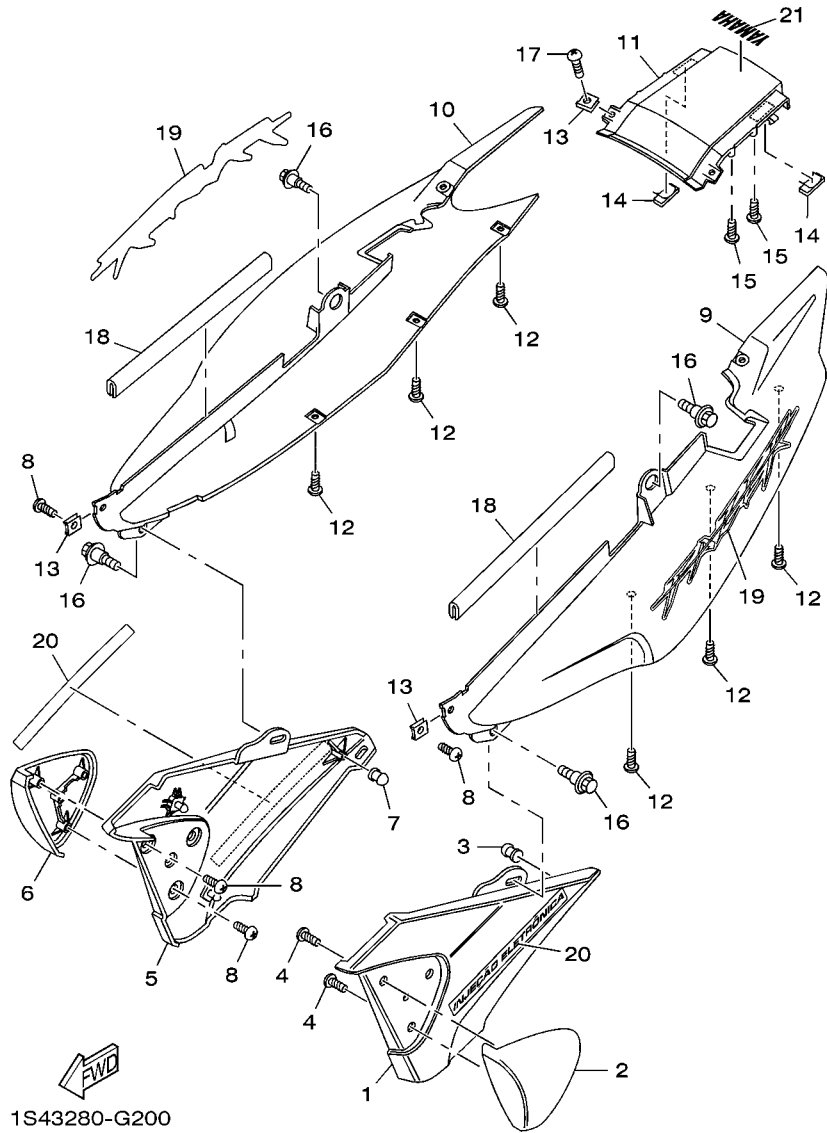

FIG. 20 TAMPA LATERAL

REF. NO.	No. PEÇA	DESCRIÇÃO	1S43			OBSERVAÇÕES
1	1S4-F1711-00-35	TAMPA LATERAL ESQUERDA	1			SL FOR SMX,DRM...
2	1S4-F172A-00-P0	PAINEL LATERAL ESQ. 1	1			FOR SMX
	1S4-F172A-00-P1	PAINEL LATERAL ESQ. 1	1			FOR DRMK
	1S4-F172A-00-P3	PAINEL LATERAL ESQ. 1	1			FOR DPBML
3	23L-F1717-01	AMORTIZADOR	1			
4	97707-50012	PARAFUSO	4			
5	1S4-F1721-00-35	TAMPA LATERAL DIREITA	1			SL FOR SMX,DRM...
6	1S4-F172F-00-P0	PAINEL LATERAL DIR. 2	1			FOR SMX
	1S4-F172F-00-P1	PAINEL LATERAL DIR. 2	1			FOR DRMK
	1S4-F172F-00-P3	PAINEL LATERAL DIR. 2	1			FOR DPBML
7	23L-F1717-01	AMORTIZADOR	1			
8	97707-50012	PARAFUSO	4			
9	1S4-F1731-00-P0	TAMPA LATERAL 3	1			FOR SMX
	1S4-F1731-00-P1	TAMPA LATERAL 3	1			FOR DRMK
	1S4-F1731-00-P3	TAMPA LATERAL 3	1			FOR DPBML
10	1S4-F1741-00-P0	TAMPA LATERAL 4	1			FOR SMX
	1S4-F1741-00-P1	TAMPA LATERAL 4	1			FOR DRMK
	1S4-F1741-00-P3	TAMPA LATERAL 4	1			FOR DPBML
11	1S4-F171E-00-P0	TAMPA TRASEIRA 5	1			FOR SMX
	1S4-F171E-00-P1	TAMPA TRASEIRA 5	1			FOR DRMK
	1S4-F171E-00-P3	TAMPA TRASEIRA 5	1			FOR DPBML
12	97707-50012	PARAFUSO	8			
13	90183-05042	PORCA LOCAL	4			
14	1S4-F1746-00	AMORTIZADOR	2			
15	97707-50012	PARAFUSO	4			
16	90109-06086	PARAFUSO	4			
17	90154-05800	PARAFUSO	2