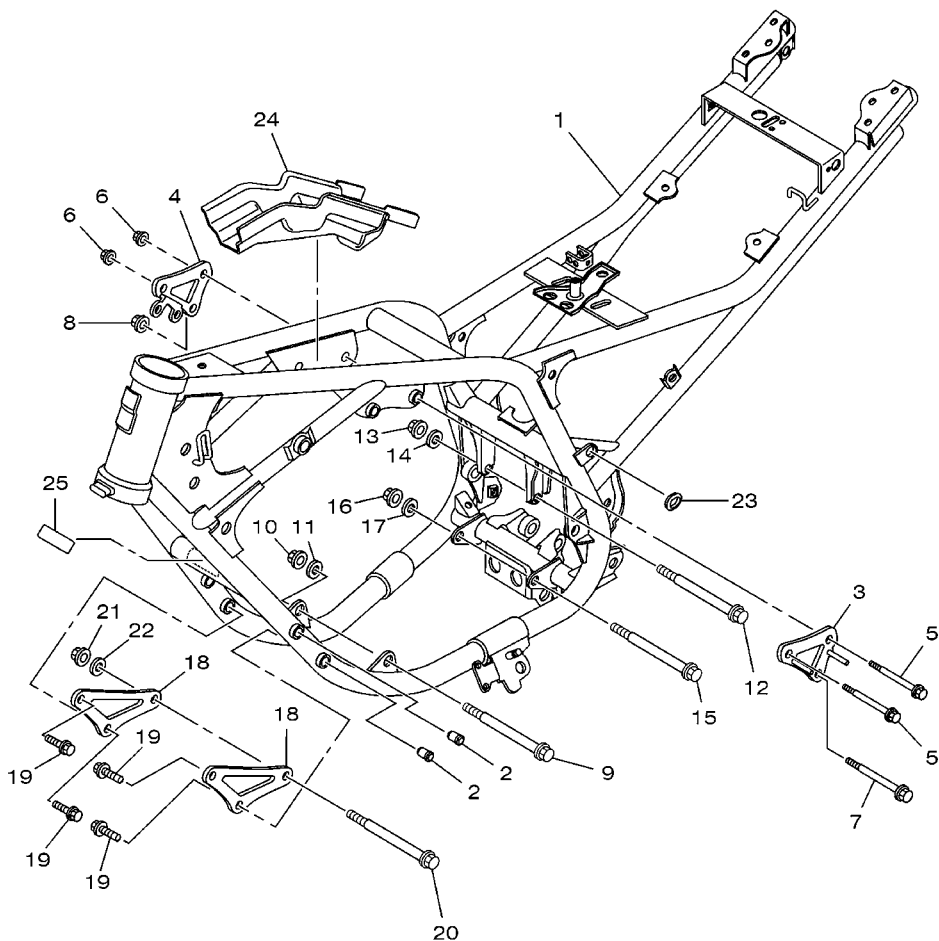

FIG. 18 CHASSI

REF. NO.	No. PEÇA	DESCRIÇÃO	1S43				OBSERVAÇÕES
1	1S4-F1110-00-33	QUADRO COMPLETO	1				YB FOR SMX,DRM...
2	90338-15110	TAMPAO	4				
3	1S4-F1315-00	SUORTE DO MOTOR 2	1				
4	1S4-F1316-00	SUORTE DO MOTOR 3	1				
5	9581M-08075	PARAFUSO FLANGE	2				
6	90179-08674	PORÇA DE REGULAGEM	2				
7	95817-10075	PARAFUSO FLANGE	1				
8	90179-10658	PORCA DE REGULAGEM	1				
9	90105-10118	PARAFUSO FLANGE	1				
10	90179-10658	PORCA DE REGULAGEM	1				
11	90201-101J1	ARRUELA PLANA	1				
12	90105-10110	PARAFUSO FLANGE	1				
13	90179-10658	PORCA DE REGULAGEM	1				
14	90201-101J1	ARRUELA PLANA	1				
15	90105-10114	PARAFUSO FLANGE	1				
16	90179-10658	PORÇA DE REGULAGEM	1				
17	90201-101J1	ARRUELA PLANA	1				
18	1S4-F1317-00	SUORTE DO MOTOR 3	2				
19	90105-08021	PARAFUSO FLANGE	4				
20	90105-10111	PARAFUSO FLANGE	1				
21	90179-10658	PORÇA DE REGULAGEM	1				
22	90201-101J1	ARRUELA PLANA	1				
23	90480-01868	ILHO DE BORRACHA	2				
24	1S4-F117G-00	PROTETOR	1				
25	4VW-F111M-04	ETIQUETA DE FABRICACAO LOCAL	1				AP

1S41280-E180