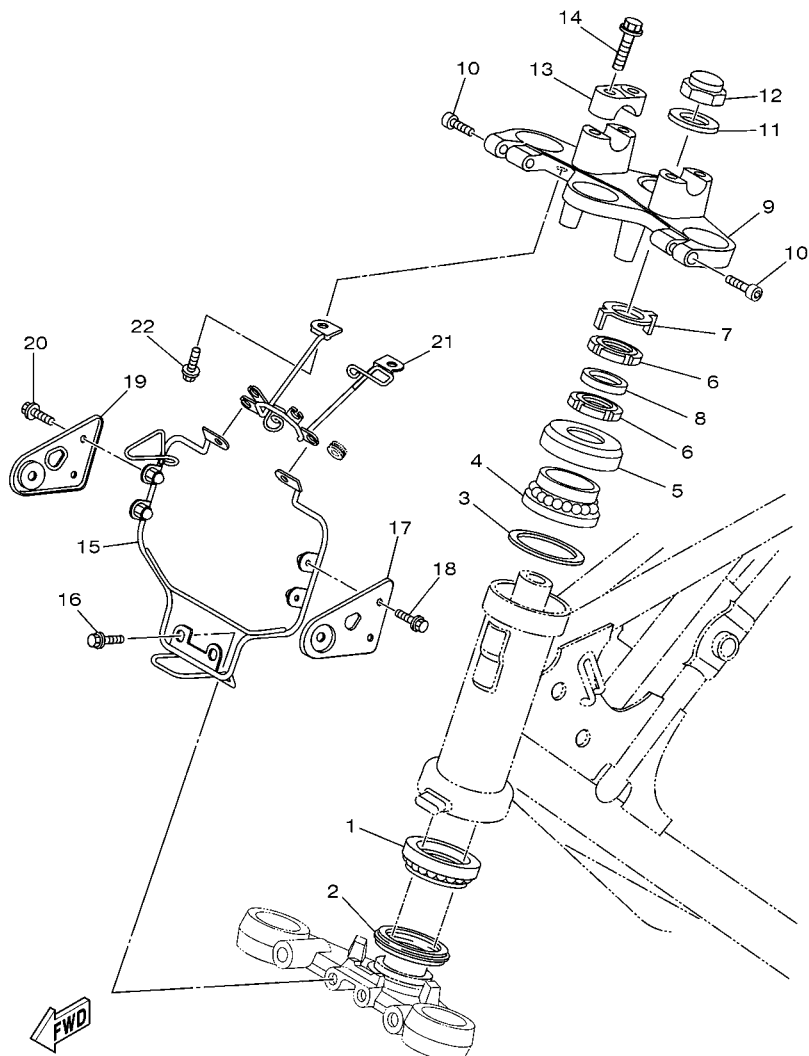

1S41280-E230

FIG. 23 MESA DO GUIDAO

REF. NO.	No. PEÇA	DESCRIÇÃO	1S43				OBSERVAÇÕES
1	93399-99932	ROLAMENTO	1				
2	1S4-F3462-00	VEDACAO DA DIRECAO	1				
3	90202-24190	ARRUELA PLANA	1				
4	93399-99931	ROLAMENTO	1				
5	1S4-F3416-00	CAPA DA PISTA DE ESFERA 2	1				
6	90179-25W22	PORCA DE REGULAGEM	2				
7	5HH-F3418-00	ARRUELA ESPECIAL	1				
8	90202-26142	ARRUELA PLANA	1				
9	5D1-F3435-00-35	MESA DO GUIDAO COMPLETA	1				SL FOR SMX,DRM...
10	91314-08030	PARAFUSO	2				
11	90201-220T0	ARRUELA PLANA	1				
12	90176-22081	PORCA COROA	1				
13	1S4-F3441-00	FIXADOR SUPERIOR DO GUIDAO	2				
14	95024-08035	PARAFUSO FLANGE	4				
15	1S4-F3174-00	FIXADOR DO FAROL	1				
16	95027-06010	PARAFUSO FLANGE	2				
17	1S4-F3121-00	TAMPA SUPERIOR 1	1				
18	95024-06010	PARAFUSO FLANGE	2				
19	1S4-F3131-00	TAMPA SUPERIOR 2	1				
20	95024-06010	PARAFUSO FLANGE	2				
21	1S4-F3175-00	SUPORTE FIXADOR DO FAROL 1	1				
22	9582M-06014	PARAFUSO FLANGE	2