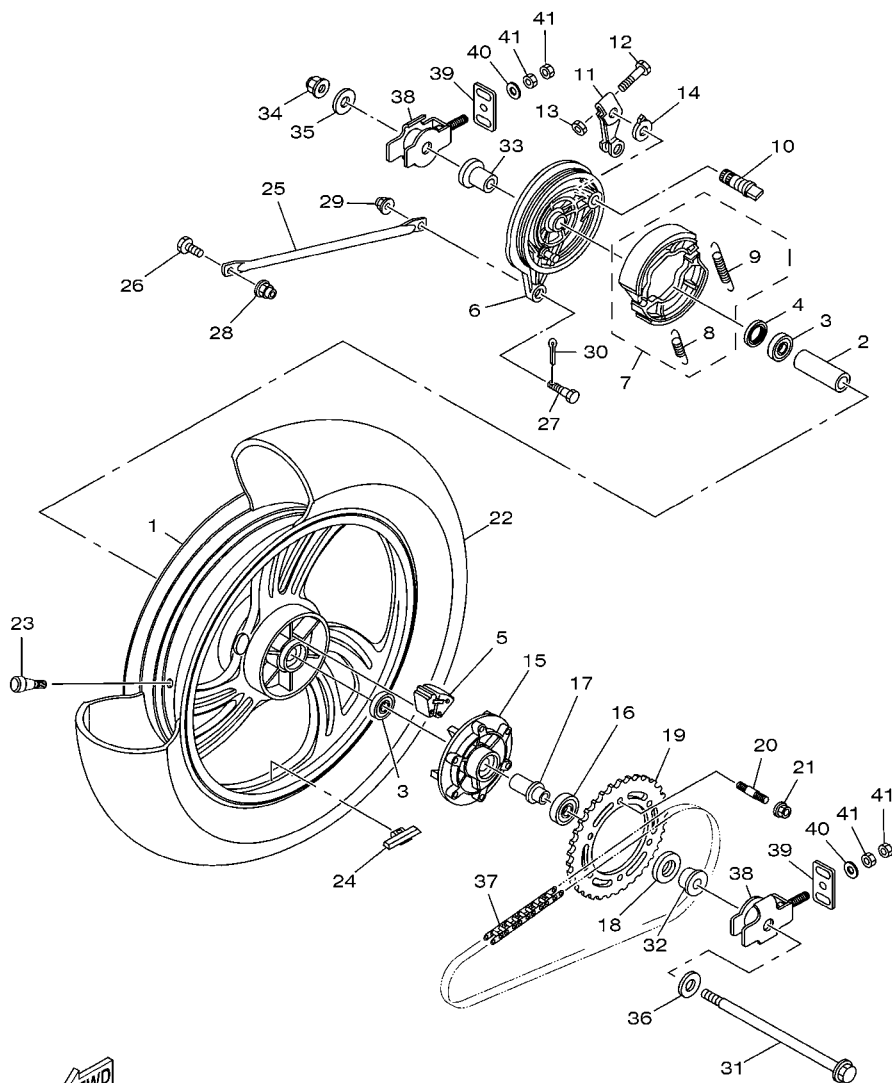

FIG. 29 RODA TRASEIRA

REF. NO.	No. PEÇA	DESCRIÇÃO	1S43			OBSERVAÇÕES
1	1S4-F5338-01-33	ARO DA RODA TRASEIRA	1			YB FOR SMX,DRM...
2	1S4-F5317-00	ESPACADOR DO ROLAMENTO	1			
3	93306-252Y5	ROLAMENTO	2			
4	93104-22018	RETENTOR DE OLEO	1			
5	1S4-F5364-00	AMORTIZADOR	6			
6	5HH-F5321-02-33	PRATO DA SAPATA DE FREIO	1			YB FOR SMX,DRM...
7	5D1-WF53A-00	JOGO DE SAPATA DE FREIO	1			
8	90506-12001	.MOLA DE TENSAO	1			
9	90506-15001	.MOLA DE TENSAO	1			
10	5HH-F5351-01	EIXO CAMES	1			
11	1S4-F5355-00	ALAVANCA DO EIXO CAMES	1			
12	90101-06765	PARAFUSO	1			
13	95304-06600	PORCA	1			
14	5HH-F533A-00	PLACA INDICADORA	1			
15	1S4-F5366-00	EMBREGEM DO CUBO	1			
16	93306-004XJ	ROLAMENTO	1			
17	1S4-F5376-00	ESPACADOR DA RODA	1			
18	93106-26803	RETENTOR DE OLEO	1			
19	1S4-F5445-00	COROA DA RODA TRASEIRA (45D)	1			
20	90116-08812	PRISIONEIRO	6			
21	95607-08200	PORCA AUTO-TRAVANTE	6			
22	94113-17802	PNEU (130/70-17 M/C 62S)	1			PIRELLI
23	VALVULA ARO DA RODA (TR412)	1			TAIHEIYO	
24	5MT-25398-00	BALANCEADOR DA RODA (10G)	1			UN
	5MT-25398-10	BALANCEADOR DA RODA (20G)	1			UN
	5MT-25398-20	BALANCEADOR DA RODA (30G)	1			UN
25	5D1-F5371-00	BARRA DE TENSAO	1			

5D11280-F290