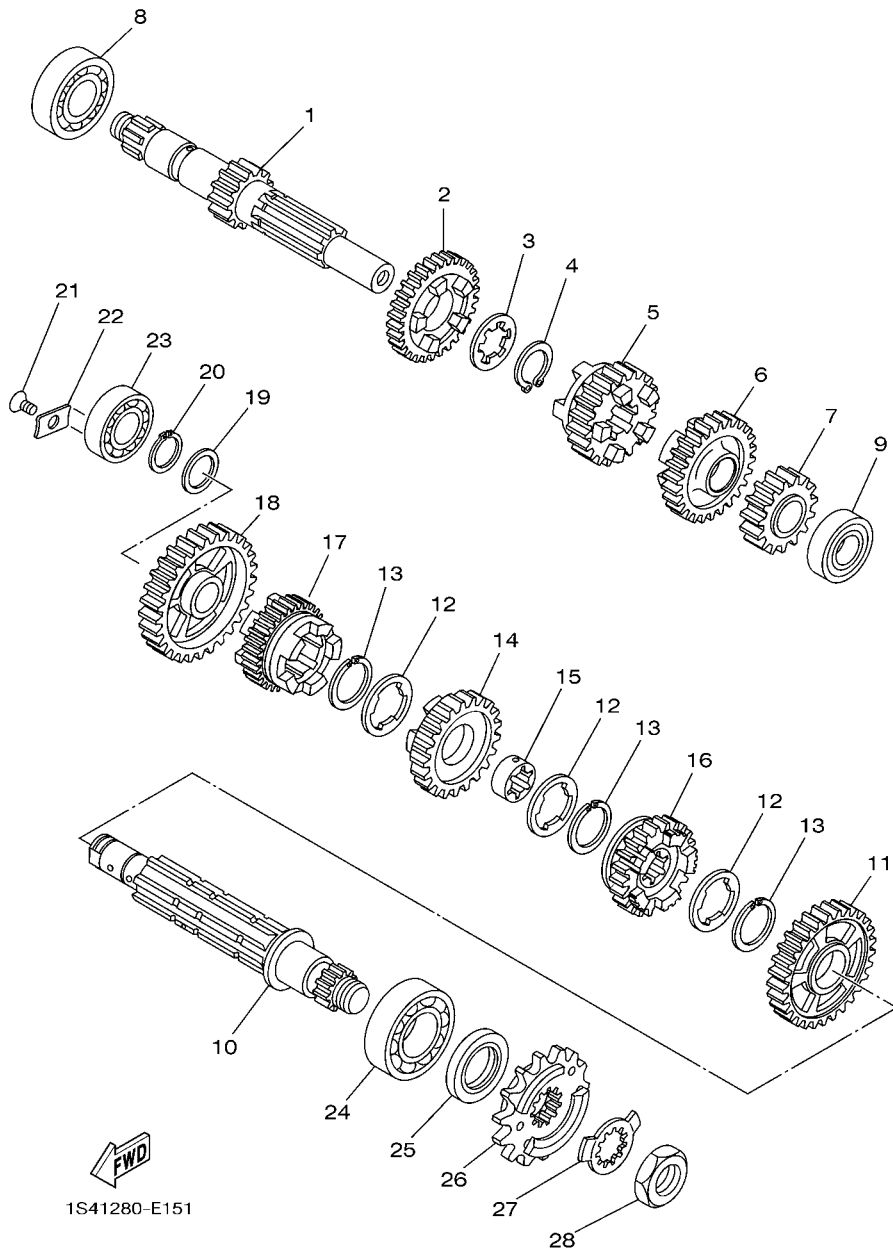

1S41280-E151

FIG. 15 TRANSMISSAO

REF. NO.	No. PEÇA	DESCRIÇÃO	1S43				OBSERVAÇÕES
1	1S4-E7411-00	EIXO PRINCIPAL (14D)	1				
2	1S4-17141-00	ENGRENAGEM MOTORA DA 4A (25D)	1				
3	90209-18208	ARRUELA	1				
4	93410-22039	ANEL TRAVA	1				
5	1S4-17131-00	ENGRENAGEM MOTORA DA 3A (22D)	1				
6	1S4-17151-00	ENGRENAGEM MOTORA DA 5A (27D)	1				
7	1S4-E7121-00	ENGRENAGEM MOTORA DA 2A (19D)	1				
8	93306-272Y4	ROLAMENTO	1				
9	93306-003YE	ROLAMENTO	1				
10	1S4-E7402-00	EIXO SECUNDARIO	1				
11	1S4-E7221-00	ENGRENAGEM MOVIDA DA 2A (32D)	1				
12	90209-22191	ARRUELA	3				
13	93440-25084	ANEL TRAVA	3				
14	1S4-17231-00	ENGRENAGEM MOVIDA DA 3A (28D)	1				
15	90387-22800	ESPAÇADOR	1				
16	1S4-17251-00	ENGRENAGEM MOTORA DA 5A (23D)	1				
17	1S4-17241-00	ENGRENAGEM MOVIDA DA 4A (26D)	1				
18	1S4-E7211-00	ENGRENAGEM MOVIDA DA 1A (36D)	1				
19	90201-177G4	ARRUELA PLANA	1				
20	93410-17037	ANEL TRAVA	1				
21	9870M-06012	PARAFUSO CABECA PLANA	1				
22	1S4-E7558-00	PLACA DO ROLAMENTO	1				
23	93306-203XD	ROLAMENTO	1				
24	93306-205XD	ROLAMENTO	1				
25	93102-25226	RETENTOR DE OLEO	1				
26	5XT-17460-00	PINHAO DE TRANSMISSAO (15D)	1				
27	90215-23265	ARRUELA TRAVA	1