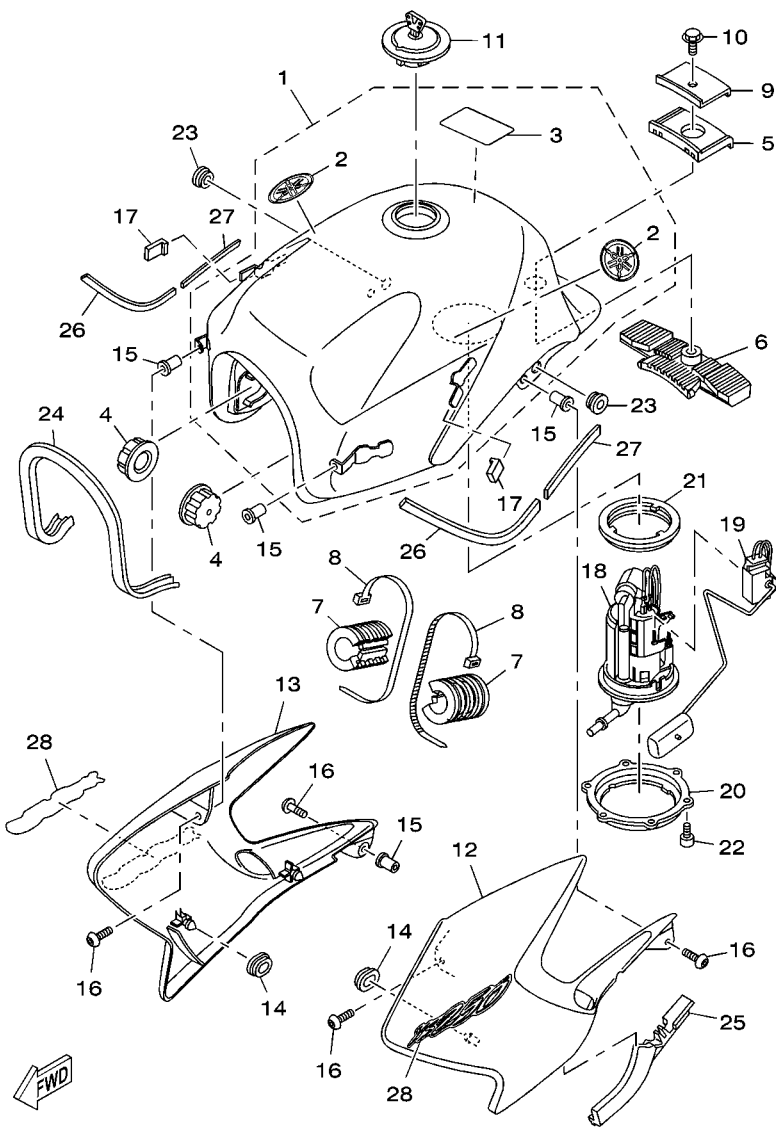

1S43280-G250

FIG. 25 TANQUE DE COMBUSTIVEL

REF. NO.	No. PEÇA	DESCRIÇÃO	1S43			OBSERVAÇÕES
22	9131M-05010	PARAFUSO	6			
23	90480-13567	ILHO DE BORRACHA	2			
24	1S4-24188-00	MOLDURA DO TANQUE	1			
25	1S4-24785-00	MOLDURA DE SELIM	1			
26	1S4-2414H-00	AMORTIZADOR DA PLACA 1	2			
27	1S4-2414J-00	AMORTIZADOR DA PLACA 2	2			
28	1S4-F4231-60	EMBLEMA 1	2			UR FOR SMX
	1S4-F4231-70	EMBLEMA 1	2			UR FOR DRMK
	1S4-F4231-80	EMBLEMA 1	2			UR FOR DPBML