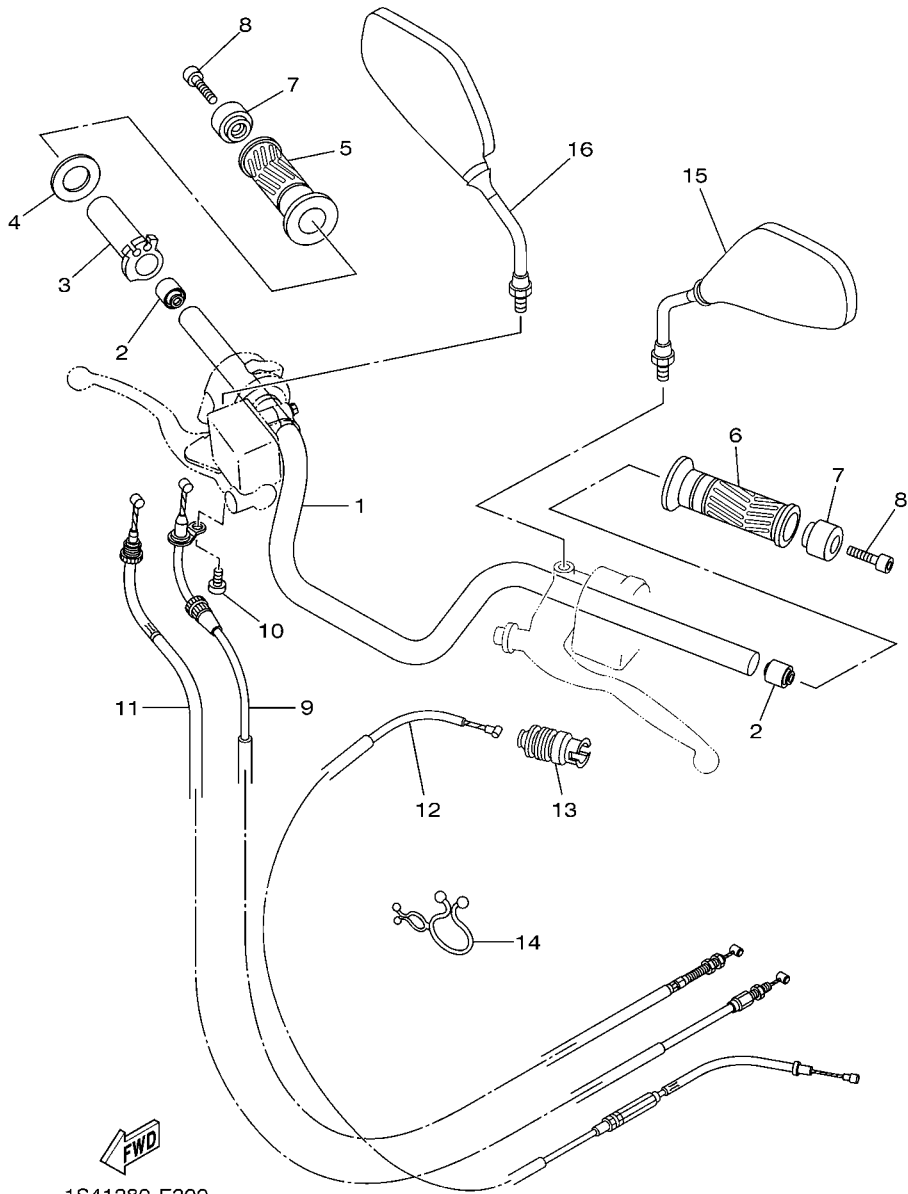

1S41280-E300

FIG. 30 GUIDAO E CABOS

REF. NO.	No. PEÇA	DESCRIÇÃO	1S43				OBSERVAÇÕES
1	1S4-F6111-01	GUIDAO	1				
2	4JH-23434-00	SUORTE DO AMORTIZADOR	2				
3	1S4-F6243-00	TUBO GUIA DO ACELERADOR	1				
4	90201-261L1	ARRUELA PLANA	1				
5	1S4-F6242-00	MANOPLA DIREITA	1				
6	1S4-F6241-00	MANOPLA ESQUERDA	1				
7	1S4-F6246-00	TERMINACAO DA MANOPLA	2				
8	91317-06030	PARAFUSO	2				
9	1S4-26311-00	CABO DO ACELERADOR 1	1				
10	9131M-05010	PARAFUSO	1				
11	1S4-26312-00	CABO DO ACELERADOR 2	1				
12	1S4-26335-00	CABO DE EMBREAGEM	1				
13	1S4-F6342-00	PROTETOR DO CABO	1				
14	90464-25098	BRACADEIRA	1				
15	1S4-F6280-01	ESPELHO RETROVISOR CONJ. (ESQ)	1				
16	1S4-F6290-01	ESPELHO RETROVISOR CONJ. (DIR)	1