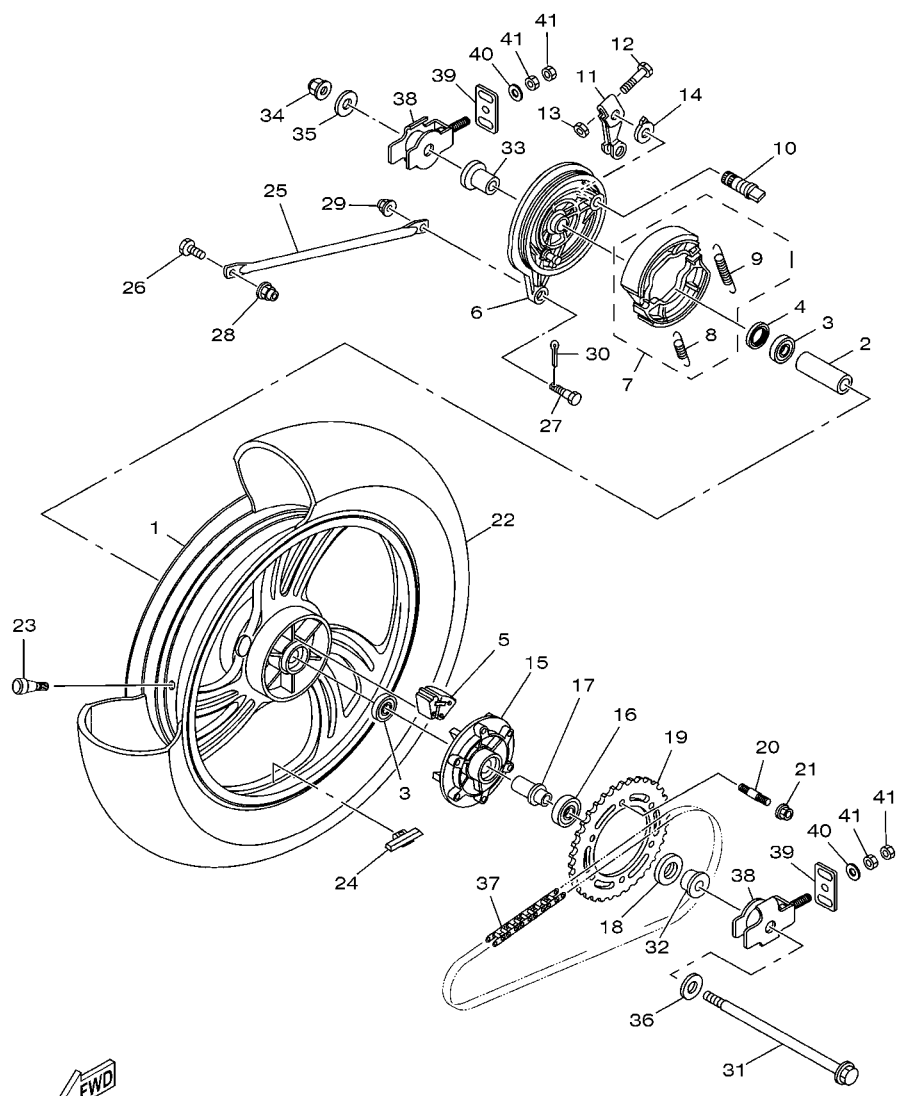

FIG. 29 RODA TRASEIRA

REF. NO.	No. PEÇA	DESCRIÇÃO	1S43				OBSERVAÇÕES
26	90101-10437	PARAFUSO	1				
27	90109-08063	PARAFUSO	1				
28	95607-10200	PORCA AUTO-TRAVANTE	1				
29	95707-08500	PORCA FLANGE	1				
30	91401-20012	CUPILHA	1				
31	1S4-F5381-00	EIXO DA RODA	1				
32	1S4-F5377-00	ESPACADOR DA RODA	1				
33	5D1-F5383-00	ESPACADOR DA RODA	1				
34	95607-14200	PORCA AUTO-TRAVANTE	1				
35	90201-145M7	ARRUELA PLANA	1				
36	90201-152L7	ARRUELA PLANA	1				
37	94581-90132	CORRENTE (DID428V - 132L)	1				
38	1S4-F5388-00	ESTICADOR DA CORRENTE 1	2				
39	1S4-F2174-00	TERMINAL 1	2				
40	9290M-08600	ARRUELA	2				
41	9530L-08600	PORCA	4				

5D11280-F290