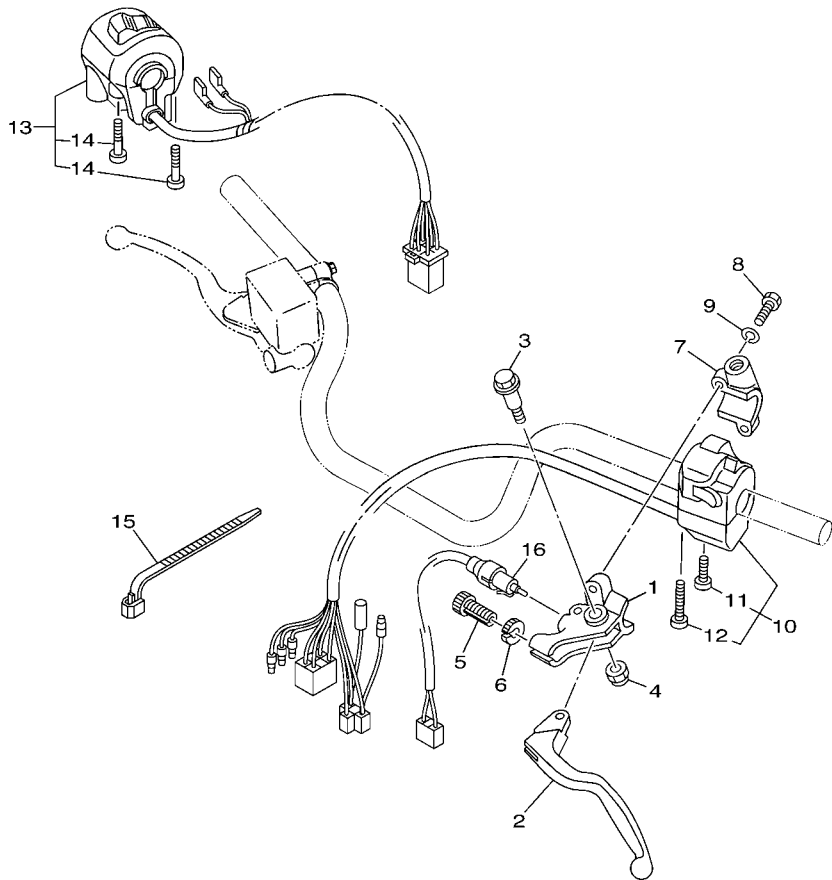

FIG. 39 INTERRUPTOR DO GUIDAO E MANETE

REF. NO.	No. PEÇA	DESCRIÇÃO	1S43				OBSERVAÇÕES
1	2TY-H2911-00	FIXADOR DA ALAVANCA 1	1				
2	1S4-H3912-00	ALAVANCA ESQUERDA 1	1				
3	4LR-H3945-00	PARAFUSO DA ALAVANCA	1				
4	95607-06100	PORCA AUTO-TRAVANTE	1				
5	90123-08046	PARAFUSO DE REGULAGEM	1				
6	90179-08148	PORCA DE REGULAGEM	1				
7	2TY-H2915-01	FIXADOR INFERIOR DA ALAVANCA	1				
8	9702M-05020	PARAFUSO	2				
9	9290M-05100	ARRUELA	2				
10	1S4-H3969-01	INTERRUPTOR DO GUIDAO 5	1				
11	9850M-05030	.PARAFUSO	1				
12	9850M-05040	.PARAFUSO	1				
13	1S4-H3975-00	INTERRUPTOR DO GUIDAO 2	1				
14	9850M-05030	.PARAFUSO	2				
15	90464-13077	BRACADEIRA	2				
16	5HH-H3980-20	INTERRUPTOR DA EMBREAGEM C.J.	1