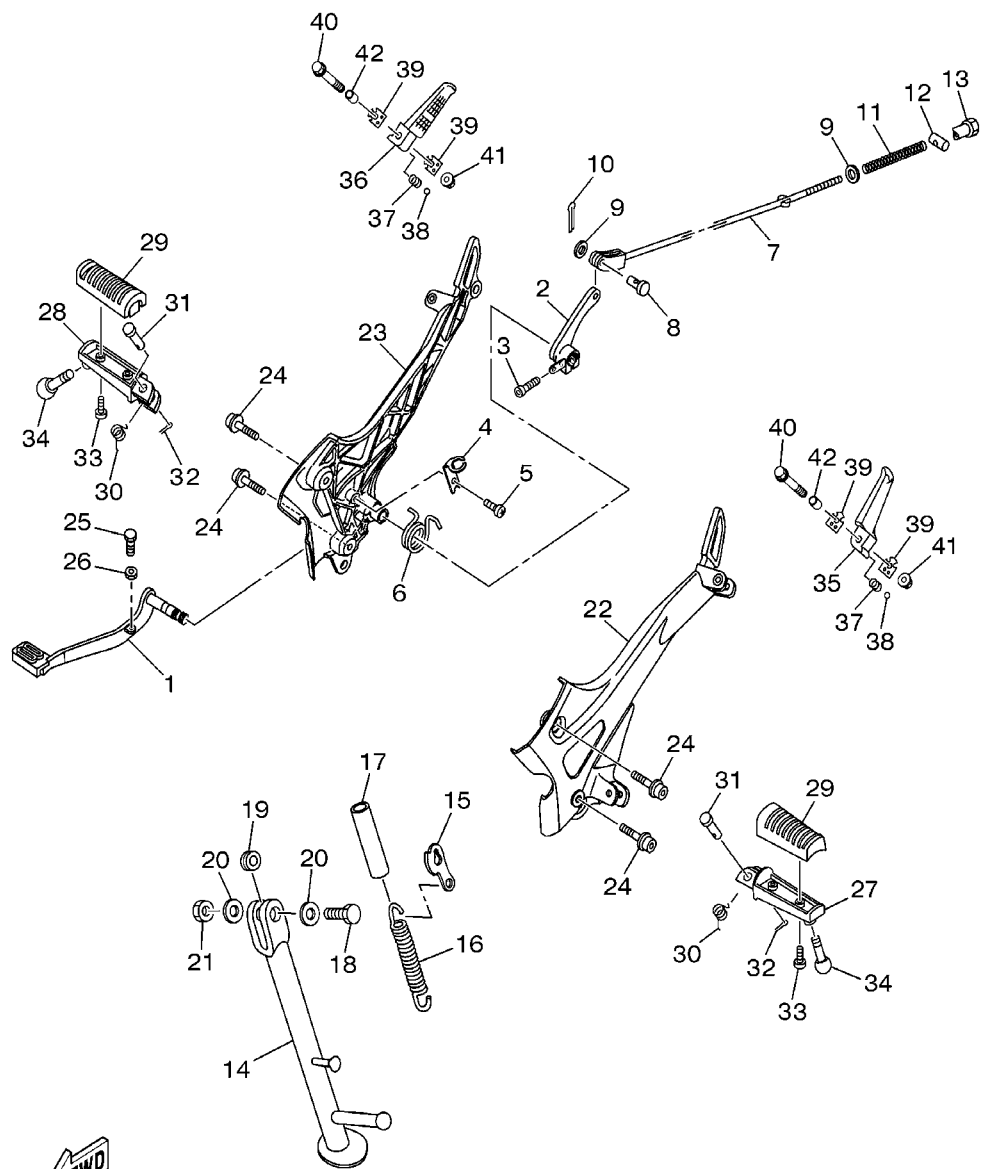

1S41280-E321

FIG. 32 CAVALETE. ESTRIBOS. PEDAL 1

REF. NO.	No. PEÇA	DESCRIÇÃO	1S43				OBSERVAÇÕES
28	1S4-F7461-00	ESTRIBO DIREITO	1				
29	1S4-F7413-00	CAPA DO ESTRIBO	2				
30	90508-20572	MOLA DE TORCAO	2				
31	91701-08040	PINO	2				
32	91401-25015	CUPILHA	2				
33	9851M-05014	PARAFUSO	4				
34	90109-08177	PARAFUSO	2				
35	1S4-F7431-00	ESTRIBO TRASEIRO ESQUERDO	1				
36	1S4-F7441-00	ESTRIBO TRASEIRO DIREITO	1				
37	90501-12743	MOLA DE COMPRESSAO	2				
38	93501-04803	ESFERA	2				
39	1S4-F7437-00	ARRUELA ESPECIAL	4				
40	9502L-06045	PARAFUSO FLANGE	2				
41	95604-06200	PORCA AUTO-TRAVANTE	2				
42	90387-064H8	ESPADADOR	2