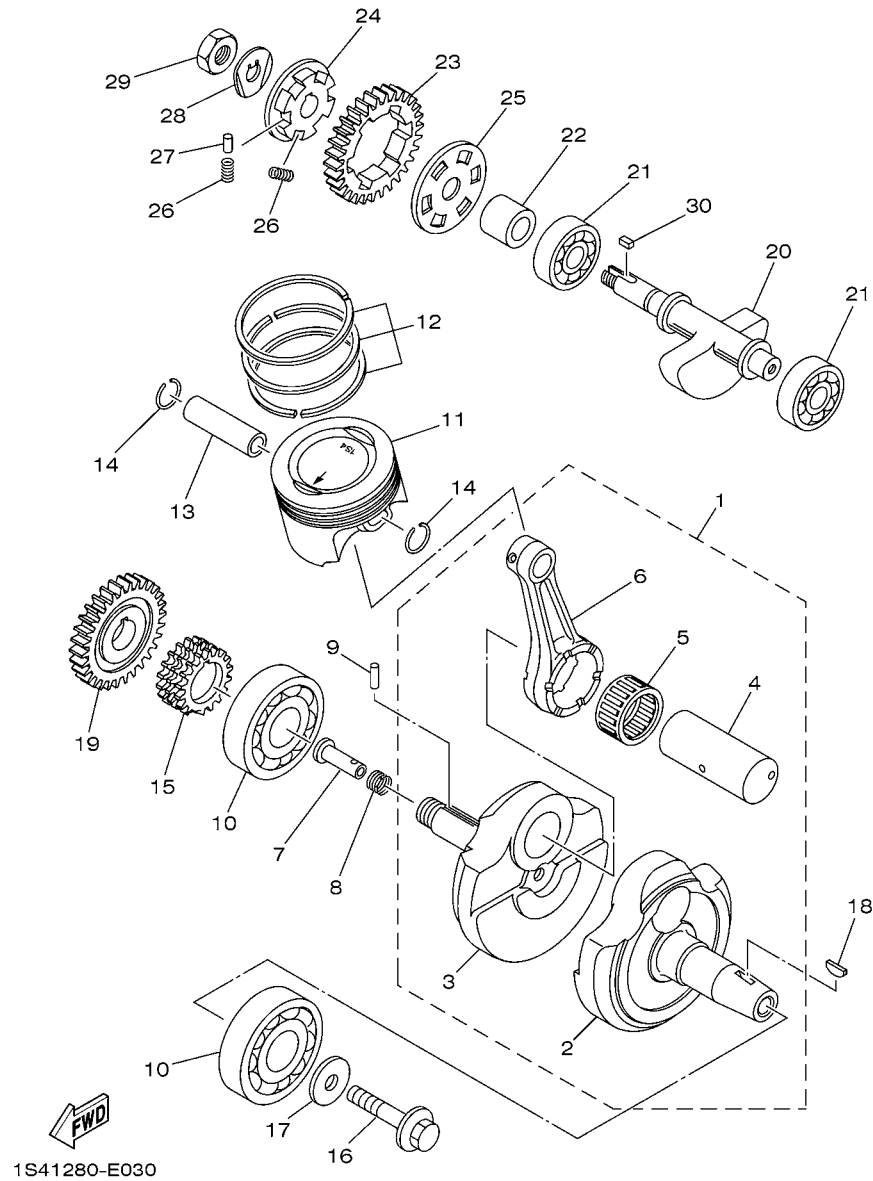

SISTEMA ELETRICO 1	52
SISTEMA ELETRICO 2	54

ÍNDICE GERAL

ÍNDICE NUMÉRICO	55
-----------------------	----

1S41280-E010

FIG. 1 CABECOTE DO CILINDRO

REF. NO.	No. PEÇA	DESCRIÇÃO	1S43				OBSERVAÇÕES
1	1S4-E1111-00	CABECOTE DO CILINDRO 1	1				
2	5H0-11133-11	.GUIA DA VALVULA 1	2				
3	93440-10085	.ANEL TRAVA	2				
4	90153-06029	.PARAFUSO HEXAGONAL	1				
5	90430-06014	.GAXETA	1				
6	1S4-11181-00	GAXETA CABECOTE DO CILINDRO 1	1				
7	1S4-E4871-00	TUBO 1	1				
8	9131L-06016	PARAFUSO	2				
9	1S4-E4815-00	GAXETA	1				
10	99530-14016	PINO GUIA	2				
11	90105-08117	PARAFUSO FLANGE	4				
12	90201-08609	ARRUELA PLANA	5				
13	91314-08045	PARAFUSO	2				
14	1S4-E1185-00	TAMPA LATERAL DO CABECOTE 1	1				
15	1S4-E5371-00	RESPIRO	1				
16	1S4-E1165-00	PLACA DE RESPIRO	1				
17	1S4-E1196-00	GAXETA DO CABECOTE LATERAL	1				
18	9502M-06010	PARAFUSO FLANGE	2				
19	1S4-E1166-00	TUBO DE RESPIRO 1	1				
20	90467-12053	PRESILHA	2				
21	93211-05471	ANEL DE BORRACHA	1				
22	95024-06020	PARAFUSO FLANGE	2				
23	5XT-11186-00	TAMPA LATERAL DO CABECOTE 2	2				
24	93210-54803	ANEL DE BORRACHA	2				
25	1S4-E111F-00	PLACA	1				
26	9502M-06012	PARAFUSO FLANGE	2				
27	94700-00822	VELA DE IGNICAO (NGK DR8EA)	1				

5BP1460-1040

FIG. 4 VALVULA

REF. NO.	No. PEÇA	DESCRIÇÃO	1S43				OBSERVAÇÕES
1	1S4-E2111-00	VALVULA DE ADMISSAO	1				
2	1S4-12121-00	VALVULA DE ESCAPE	1				
3	4G0-12116-01	ASSENTO INFERIOR DA MOLA	2				
4	11H-12113-00	MOLA DA VALVULA INTERNA	2				
5	11H-12114-00	MOLA EXTERNA DA VALVULA	2				
6	5H0-12119-00	RETENTOR DA HASTE DA VALVULA	2				
7	4G0-12117-00	ASSENTO SUPERIOR DA MOLA	2				
8	4G0-12118-00	TRAVA DA VALVULA	4				
9	36X-12151-00	BRACO DO BALANCIM DA VALVULA	2				
10	1S4-E2156-00	EIXO DO BALANCIM 2	1				
11	1S4-E2146-00	EIXO DO BALANCIM 1	1				
12	93210-09894	ANEL DE BORRACHA	1				
13	5XT-12159-00	PARAFUSO DE AJUSTE DA VALVULA	2				
14	90170-06128	PORCA	2				