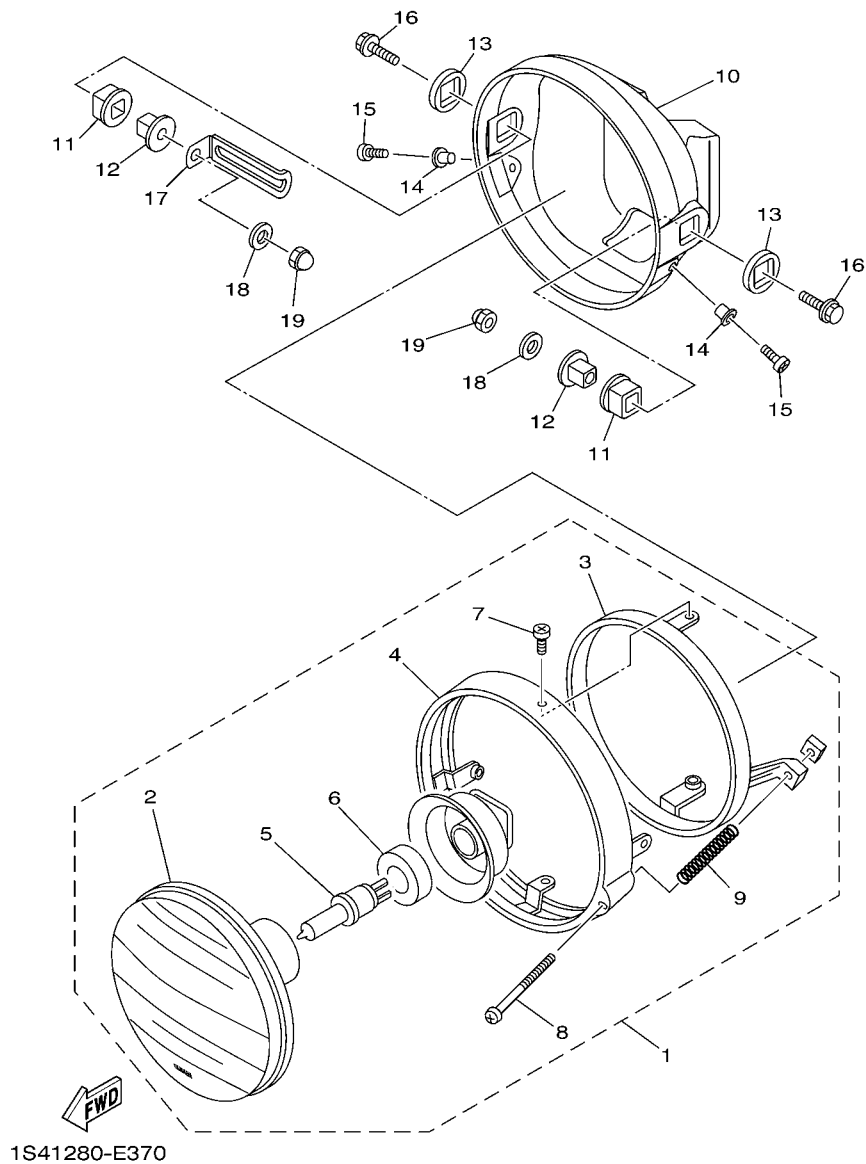

FIG. 37 FAROL DIANTEIRO

REF. NO.	No. PEÇA	DESCRIÇÃO	1S43				OBSERVAÇÕES
1	1S4-H4310-00	FAROL DIANTEIRO COMPLETO	1				
2	5HH-H4320-10	.LENTE DO FAROL CONJ	1				
3	1S4-H411R-00	.ARO INTERNO DO FAROL	1				
4	5HH-H4115-10	.ARO EXTERNO DO FAROL	1				
5	4AN-H4314-00	.LAMPADA (12V-35/35W H4)	1				
6	5HH-H4375-10	.PLACA FIXADORA LAMPADA	1				
7	5HH-H4325-10	.PARAFUSO DE FIXACAO DO ARO	2				
8	5HH-H4331-10	.PARAFUSO DE REGULAGEM	1				
9	5HH-H4332-10	.MOLA DO PARAFUSO	1				
10	5HH-H4311-00	CARENAGEM DO FAROL	1				
11	5HH-H4163-01	AMORTIZADOR DO FAROL 1	2				
12	5HH-H4145-00	ESPACADOR CORPO FIXADOR	2				
13	5HH-H4164-01	AMORTIZADOR DO FAROL 2	2				
14	5HH-H4128-00	ESPACADOR DO FAROL	2				
15	9851M-05012	PARAFUSO	2				
16	95024-08025	PARAFUSO FLANGE	2				
17	1S4-H4351-00	GRAMPO DO CHICOTE	1				
18	9290M-08200	ARRUELA	2				
19	95307-08800	PORCA	2