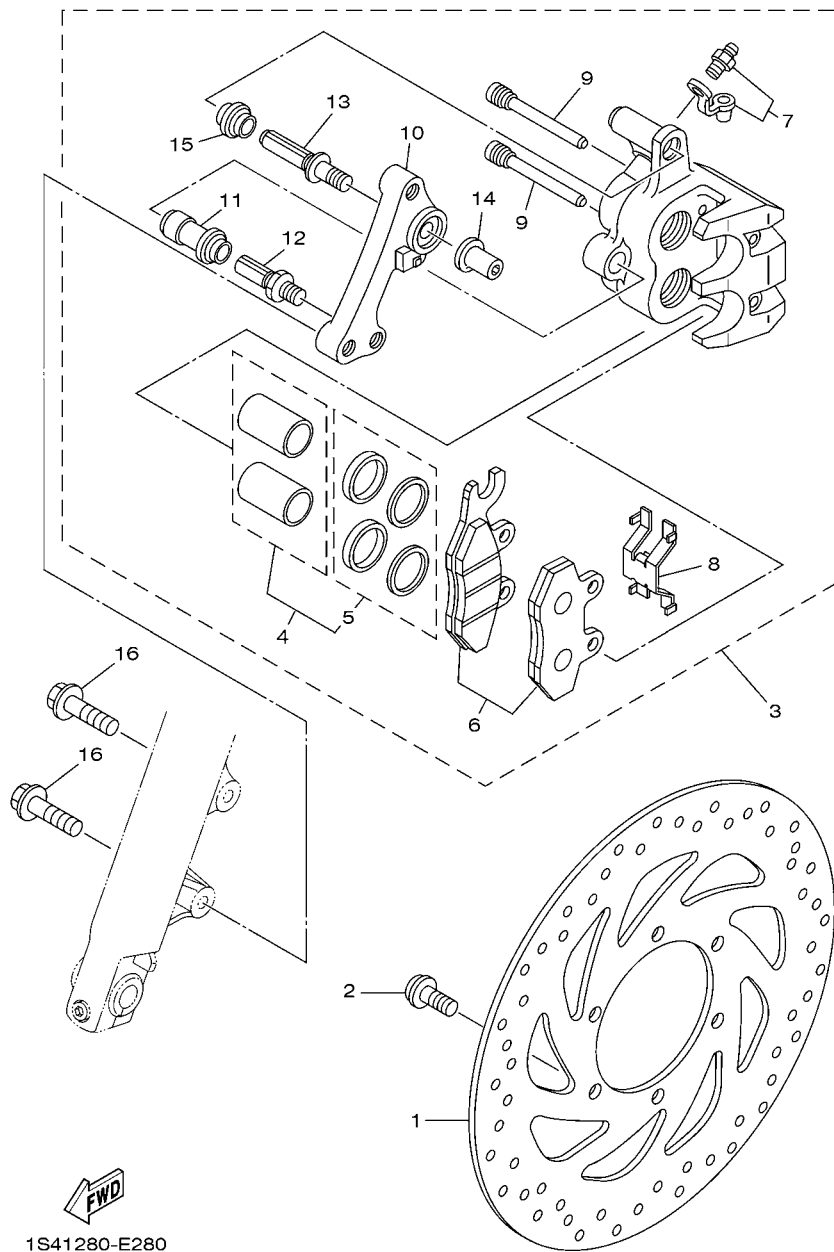

1S41280-E280

FIG. 28 PINÇA DE FREIO DIANTEIRA

REF. NO.	No. PEÇA	DESCRIÇÃO	1S43				OBSERVAÇÕES
1	1S4-F582U-00	DISCO DE FREIO (DIR.)	1				
2	90111-08057	PARAFUSO	5				
3	1S4-F580U-00	PINÇA DO FREIO CONJ. (DIR.)	1				
4	5RM-W0057-00	.JOGO DE PISTOES DA PINÇA	1				
5	5RM-W0047-00	..JOGO DE RETENTORES DA PINÇA	1				
6	1S4-W0045-00	.KIT DE PASTILHAS DE FREIO	1				
7	5HH-W0048-00	.KIT DO PARAFUSO SANGRADOR	1				
8	5HH-F5934-00	.MOLA DA PASTILHA DE FREIO	1				
9	5HH-F5924-00	.PINO DA PASTILHA DE FREIO	2				
10	1S4-F5921-00	.FIXADOR DO SUPORTE	1				
11	5HH-F5937-00	.CAPA DA PINÇA DE FREIO	1				
12	5HH-F5926-00	.PARAFUSO	1				
13	5HH-F536G-00	.PINO	1				
14	5HH-F5961-00	.PORCA	1				
15	5HH-F5917-00	.PROTETOR PINÇA	1				
16	90105-08159	PARAFUSO FLANGE	2