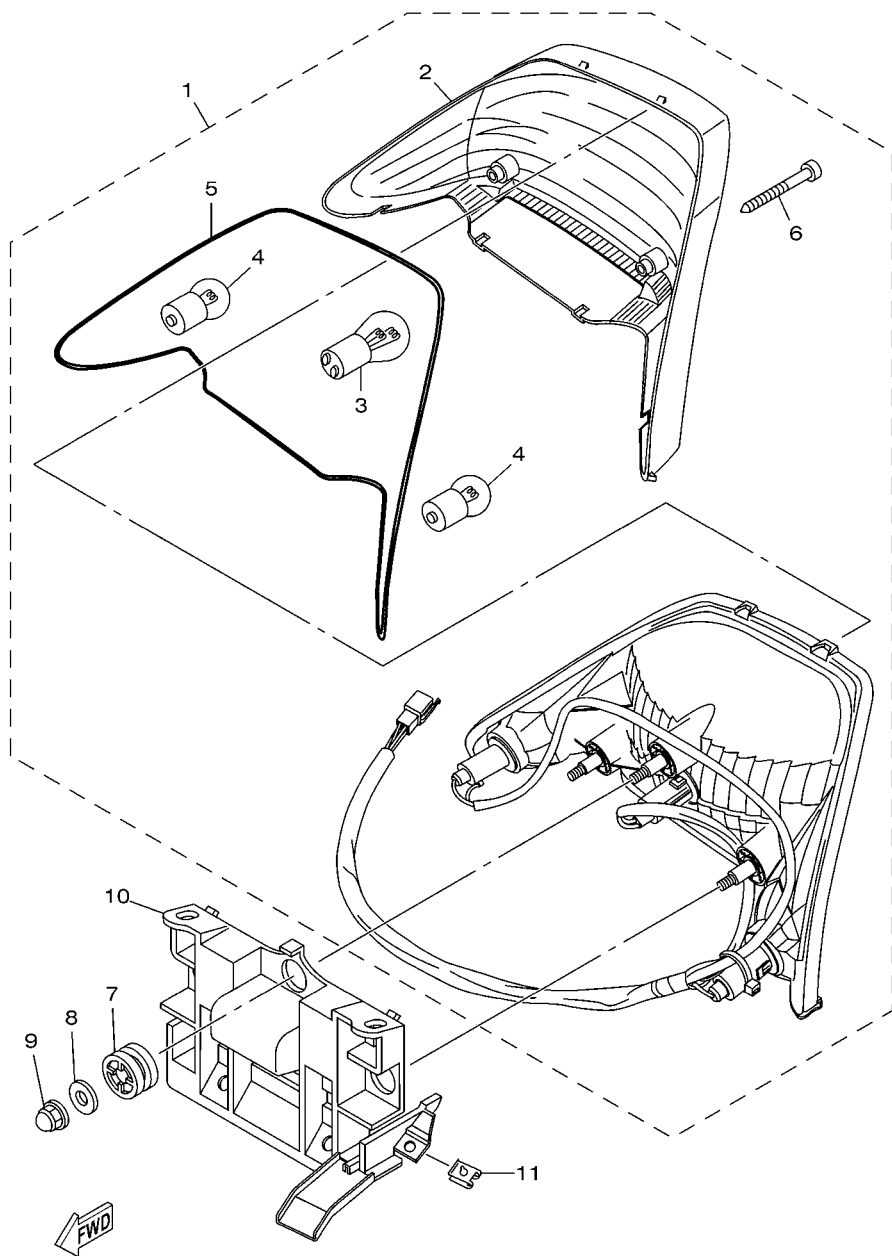

FIG. 38 LANTERNA TRASEIRA

REF. NO.	No. PEÇA	DESCRIÇÃO	1S43				OBSERVAÇÕES
1	1S4-H4710-00	LANTERNA TRASEIRA COMPLETA	1				
2	1S4-H4521-00	.LENTE DA LANTERNA	1				
3	5HH-H4714-00	.LAMPADA (12V-21/5W)	1				
4	42K-H3311-00	.LAMPADA (12V/10W)	2				
5	1S4-H4523-00	.GAXETA DA LENTE	1				
6	1S4-H4524-00	.PARAFUSO DA LENTE	2				
7	1S4-H3513-00	AMORTIZADOR	3				
8	90201-06848	ARRUELA PLANA	3				
9	90176-06008	PORCA COROA	3				
10	1S4-F117E-00	SUPORTE DA LANTERNA TRASEIRA	1				
11	90183-05042	PORCA LOCAL	2				

1S41280-E380