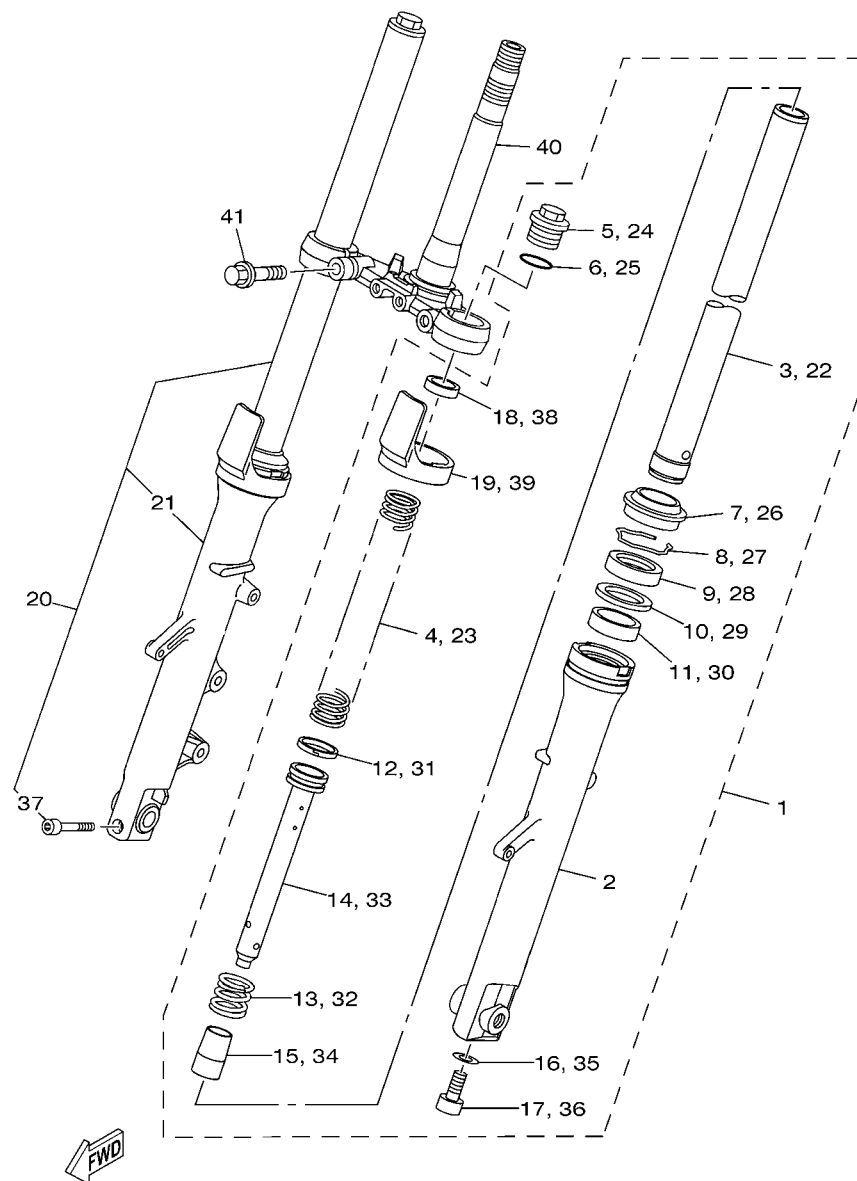

1S41280-E240

FIG. 24 GARFO DIANTEIRO

REF. NO.	No. PEÇA	DESCRIÇÃO	1S43				OBSERVAÇÕES
1	1S4-F3102-00	GARFO DIANTEIRO CONJ. (ESQ.)	1				
2	1S4-F3126-00	.TUBO EXTERNO 1	1				
3	1S4-F3124-00	.TUBO INTERNO 1	1				
4	1S4-F3141-00	.MOLA DO GARFO DIANTEIRO	1				
5	1S4-F3111-00	.PARAFUSO DE ACO	1				
6	1S4-F3147-00	.ANEL DE BORRACHA	1				
7	1S4-F3144-00	.PROTETOR DE POEIRA	1				
8	1S4-F3156-00	.PRESILHA DO RETENTOR DE OLEO	1				
9	1S4-F3145-00	.RETENTOR DE OLEO DO GARFO	1				
10	1S4-F3146-00	.ARRUELA DO RETENTOR DE OLEO	1				
11	1S4-F3125-00	.BUCHA (METAL LAMINA) 1	1				
12	1S4-F3157-00	.ANEL TRAVA DO PISTAO	1				
13	1S4-F3151-00	.MOLA DE TRANSBORBO	1				
14	1S4-F3171-00	.PISTAO DO GARFO DIANTEIRO	1				
15	1S4-F3173-00	.VALVULA DE PRESSAO DO OLEO	1				
16	3MA-23129-10	.GAXETA DO TAMPÃO DO DRENO	1				
17	4NK-23181-00	.PARAFUSO DO GARFO DIANTEIRO	1				
18	1S4-F3118-00	.ESPACADOR	1				
19	1S4-F331G-00	.CAPA	1				
20	1S4-F3103-00	GARFO DIANTEIRO CONJ. (DIR.)	1				
21	1S4-F3136-00	.TUBO EXTERNO 2	1				
22	1S4-F3124-00	.TUBO INTERNO 1	1				
23	1S4-F3141-00	.MOLA DO GARFO DIANTEIRO	1				
24	1S4-F3111-00	.PARAFUSO DE ACO	1				
25	1S4-F3147-00	.ANEL DE BORRACHA	1				
26	1S4-F3144-00	.PROTETOR DE POEIRA	1				
27	1S4-F3156-00	.PRESILHA DO RETENTOR DE OLEO	1