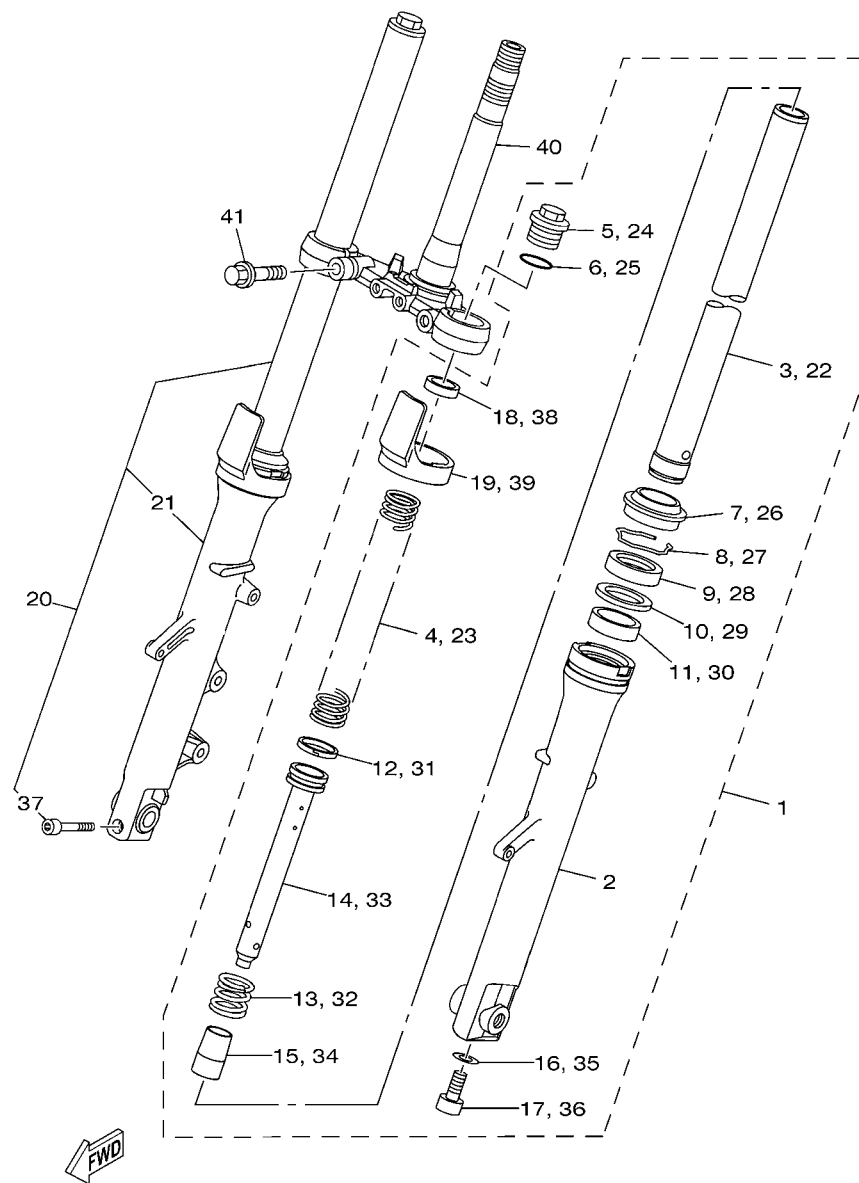

1S41280-E240

FIG. 24 GARFO DIANTEIRO

REF. NO.	No. PEÇA	DESCRIÇÃO	1S43				OBSERVAÇÕES
28	1S4-F3145-00	.RETENTOR DE OLEO DO GARFO	1				
29	1S4-F3146-00	.ARRUELA DO RETENTOR DE OLEO	1				
30	1S4-F3125-00	.BUCHA (METAL LAMINA) 1	1				
31	1S4-F3157-00	.ANEL TRAVA DO PISTAO	1				
32	1S4-F3151-00	.MOLA DE TRANSBORBO	1				
33	1S4-F3171-00	.PISTAO DO GARFO DIANTEIRO	1				
34	1S4-F3173-00	.VALVULA DE PRESSAO DO OLEO	1				
35	3MA-23129-10	.GAXETA DO TAMPAO DO DRENO	1				
36	4NK-23181-00	.PARAFUSO DO GARFO DIANTEIRO	1				
37	1S4-F3128-00	.PARAFUSO DO FIXADOR DO EIXO	1				
38	1S4-F3118-00	.ESPACADOR	1				
39	1S4-F331G-00	.CAPA	1				
40	1S4-F3340-00	SUPORTE INFERIOR COMPLETO	1				
41	9581M-10030	PARAFUSO FLANGE	2