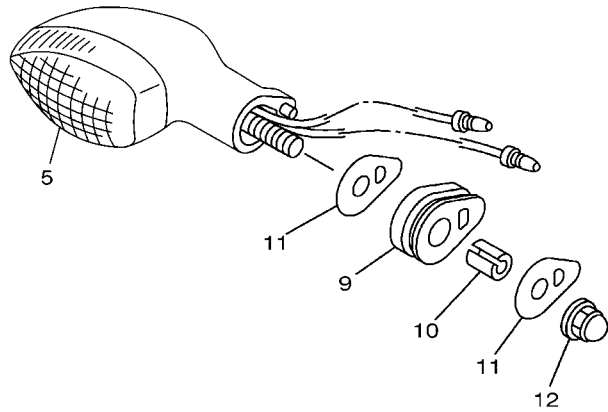

1S41280-E350

FIG. 35 PISCAS

REF. NO.	No. PEÇA	DESCRIÇÃO	1S43				OBSERVAÇÕES
1	1S4-H3310-00	PISCA DIANTEIRO CONJ. 1	1				
2	1S4-H3312-00	.LENTE DO PISCA ESQUERDO	1				
3	42K-H3311-00	.LAMPADA (12V/10W)	1				
4	9770M-04025	.PARAFUSO	1				
5	1S4-H3320-00	PISCA DIANTEIRO CONJ. 2	1				
6	1S4-H3312-00	.LENTE DO PISCA ESQUERDO	1				
7	42K-H3311-00	.LAMPADA (12V/10W)	1				
8	9770M-04025	.PARAFUSO	1				
9	5HH-H3321-01	AMORTIZADOR DO PISCA 1	2				
10	5HH-H3316-00	ESPACADOR ESPECIAL	2				
11	5HH-H3359-02	ARRUELA ESPECIAL	4				
12	90176-08026	PORCA COROA	2