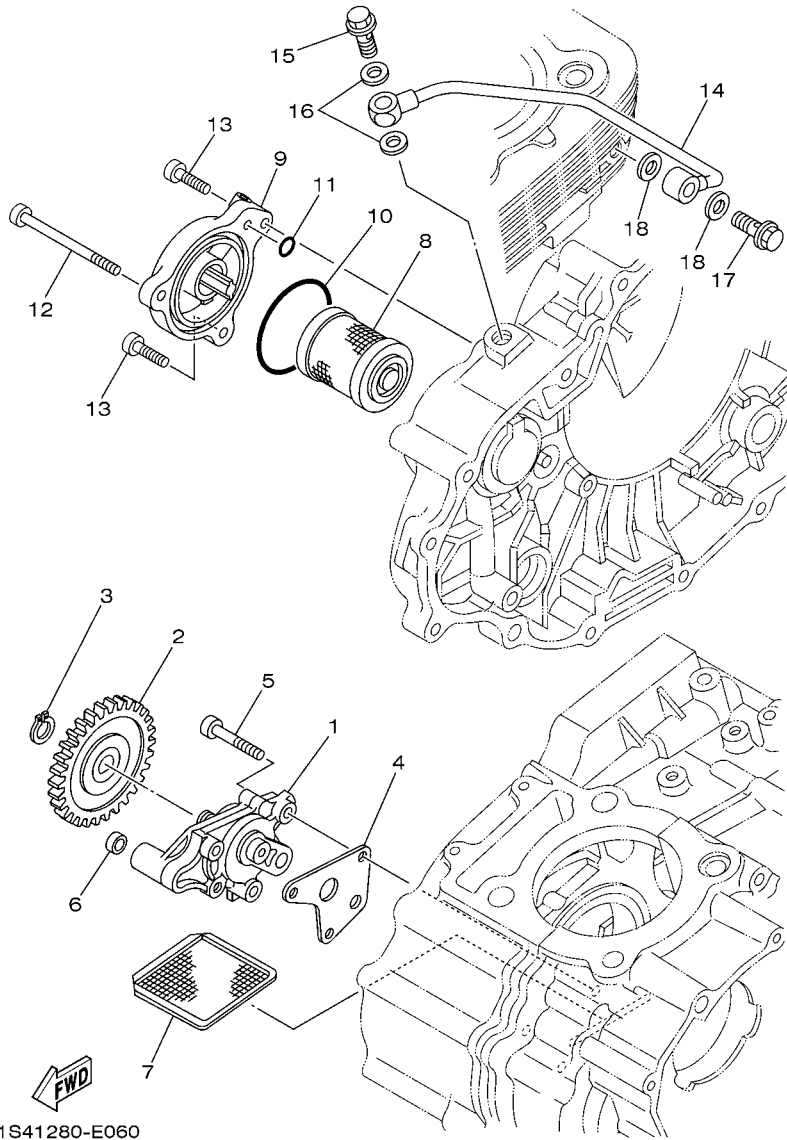

5BP1460-1040

FIG. 4 VALVULA

REF. NO.	No. PEÇA	DESCRIÇÃO	1S43				OBSERVAÇÕES
1	1S4-E2111-00	VALVULA DE ADMISSAO	1				
2	1S4-12121-00	VALVULA DE ESCAPE	1				
3	4G0-12116-01	ASSENTO INFERIOR DA MOLA	2				
4	11H-12113-00	MOLA DA VALVULA INTERNA	2				
5	11H-12114-00	MOLA EXTERNA DA VALVULA	2				
6	5H0-12119-00	RETENTOR DA HASTE DA VALVULA	2				
7	4G0-12117-00	ASSENTO SUPERIOR DA MOLA	2				
8	4G0-12118-00	TRAVA DA VALVULA	4				
9	36X-12151-00	BRACO DO BALANCIM DA VALVULA	2				
10	1S4-E2156-00	EIXO DO BALANCIM 2	1				
11	1S4-E2146-00	EIXO DO BALANCIM 1	1				
12	93210-09894	ANEL DE BORRACHA	1				
13	5XT-12159-00	PARAFUSO DE AJUSTE DA VALVULA	2				
14	90170-06128	PORCA	2				

1S41280-E050

FIG. 5 CORRENTE DO EIXO DE COMANDO

REF. NO.	No. PEÇA	DESCRIÇÃO	1S43				OBSERVAÇÕES
1	1S4-E2170-10	EIXO DE COMANDO COMPLETO 1	1				
2	93306-005Y9	.ROLAMENTO	1				
3	93306-252Y4	ROLAMENTO	1				
4	93210-108B1	ANEL DE BORRACHA	1				
5	5XT-12176-00	COROA DA CORRENTE	1				
6	1S4-E1145-00	PLACA DE RESPIRO 2	1				
7	93604-10011	PINO GUIA	1				
8	90101-10852	PARAFUSO	1				
9	90201-108C6	ARRUELA PLANA	1				
10	94582-19104	CORRENTE	1				
11	1S4-E2231-00	GUIA LIMITADORA 1	1				
12	5XT-12241-00	GUIA LIMITADORA 2	1				
13	5XT-12210-00	TENSIONADOR DA CORRENTE	1				
14	1S4-E2213-00	GAXETA DA CAIXA DO TENSIONADOR	1				
15	91314-06025	PARAFUSO	2				
16	9701M-06014	PARAFUSO	2				