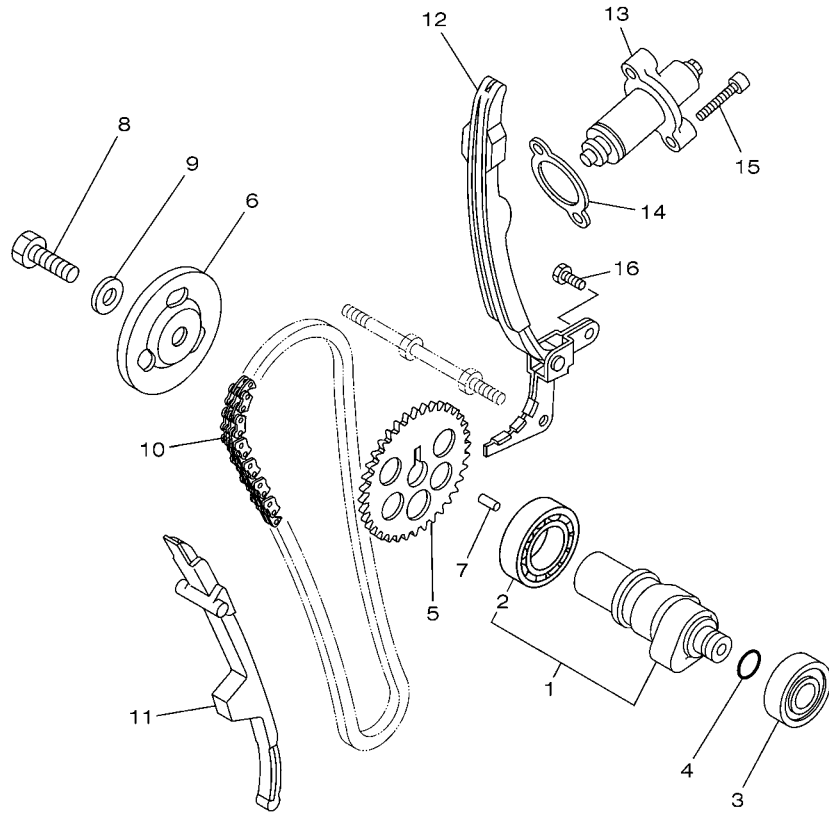

1S41280-E030

FIG. 3 VIRABREQUIM E PISTAO

REF. NO.	No. PEÇA	DESCRIÇÃO	1S43				OBSERVAÇÕES
1	1S4-E1400-00	VIRABREQUIM CONJ.	1				
2	1S4-E1412-00	.VIRABREQUIM 1	1				
3	1S4-E1422-00	.VIRABREQUIM 2	1				
4	1S4-11681-00	.PINO DO VIRABREQUIM 1	1				
5	93310-63239	.ROLAMENTO	1				
6	1S4-11651-00	.BIELA	1				
7	90240-07105	PINO	1				
8	90501-07834	MOLA DE COMPRESSAO	1				
9	93602-13177	PINO GUIA	1				
10	93306-378Y2	ROLAMENTO	2				
11	1S4-E1631-00-A0	PISTAO (STD)	1				STD
12	4XV-11603-00	JG. DE ANEIS (STD)	1				STD
13	4XV-11633-00	PINO DO PISTAO	1				
14	90468-12069	PRESILHA	2				
15	5BP-11549-00	ENGRENAGEM CORRENTE DO CAME	1				
16	90105-10430	PARAFUSO FLANGE	1				
17	90201-102R1	ARRUELA PLANA	1				
18	90280-05048	CHAVETA MEIA LUA	1				
19	1S4-11536-00	ENGRENAGEM MOTORA	1				
20	1S4-E1454-00	PESO 1	1				
21	93306-302X8	ROLAMENTO	2				
22	1S4-E1478-00	ESPADADOR	1				
23	1S4-11531-00	ENGRENAGEM DO CONTRA PESO	1				
24	5XT-11496-00	CUBO RASPADOR DO VIRABREQUIM	1				
25	5XT-11533-00	PLACA DE AMORTIZACAO	1				
26	90501-22721	MOLA DE COMPRESSAO	6				
27	93605-10090	PINO GUIA	3				

5BP1460-1040

FIG. 4 VALVULA

REF. NO.	No. PEÇA	DESCRIÇÃO	1S43				OBSERVAÇÕES
1	1S4-E2111-00	VALVULA DE ADMISSAO	1				
2	1S4-12121-00	VALVULA DE ESCAPE	1				
3	4G0-12116-01	ASSENTO INFERIOR DA MOLA	2				
4	11H-12113-00	MOLA DA VALVULA INTERNA	2				
5	11H-12114-00	MOLA EXTERNA DA VALVULA	2				
6	5H0-12119-00	RETENTOR DA HASTE DA VALVULA	2				
7	4G0-12117-00	ASSENTO SUPERIOR DA MOLA	2				
8	4G0-12118-00	TRAVA DA VALVULA	4				
9	36X-12151-00	BRACO DO BALANCIM DA VALVULA	2				
10	1S4-E2156-00	EIXO DO BALANCIM 2	1				
11	1S4-E2146-00	EIXO DO BALANCIM 1	1				
12	93210-09894	ANEL DE BORRACHA	1				
13	5XT-12159-00	PARAFUSO DE AJUSTE DA VALVULA	2				
14	90170-06128	PORCA	2				