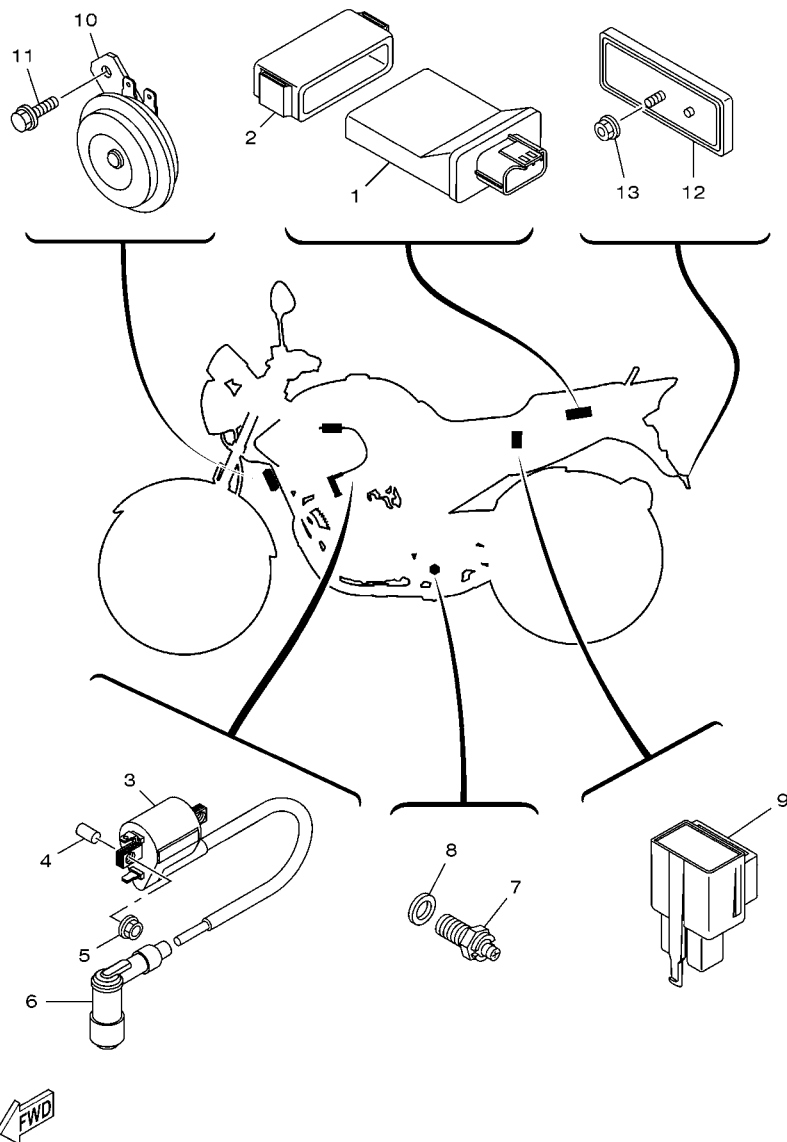

FIG. 41 SISTEMA ELETRICO 2

REF. NO.	No. PEÇA	DESCRIÇÃO	1S43				OBSERVAÇÕES
1	1S4-H591A-00	UNIDADE DE CONTROLE MOTORA CJ	1				
2	1S4-H5546-00	BRACADEIRA	1				
3	1S4-82310-00	BOBINA DE IGNICAO CONJ.	1				
4	90387-07802	ESPACADOR	2				
5	9570M-06500	PORCA FLANGE	2				
6	5HH-H2370-01	CACHIMBO DA VELA CONJ.	1				
7	4GY-82540-10	INTERRUPTOR NEUTRO CONJ.	1				
8	90430-10148	GAXETA	1				
9	5HH-H3350-00	RELE DO PISCA CONJ.	1				
10	1S4-H3371-00	BUZINA	1				
11	9582M-06012	PARAFUSO FLANGE	1				
12	23L-H5130-00	REFLETOR TRASEIRO CONJ.	1				
13	9570M-06500	PORCA FLANGE	1				

1S41280-E410