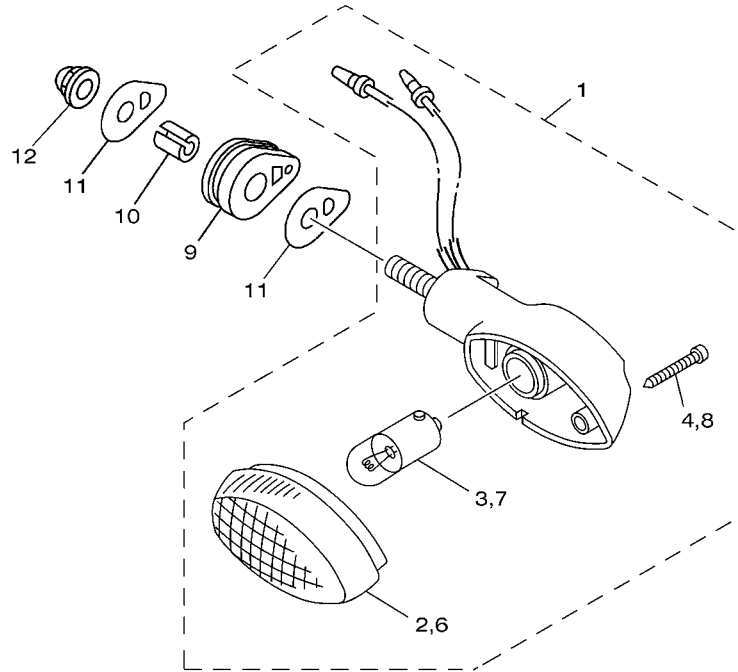

1S41280-E350

FIG. 35 PISCAS

REF. NO.	No. PEÇA	DESCRIÇÃO	1S43				OBSERVAÇÕES
1	1S4-H3310-00	PISCA DIANTEIRO CONJ. 1	1				
2	1S4-H3312-00	.LENTE DO PISCA ESQUERDO	1				
3	42K-H3311-00	.LAMPADA (12V/10W)	1				
4	9770M-04025	.PARAFUSO	1				
5	1S4-H3320-00	PISCA DIANTEIRO CONJ. 2	1				
6	1S4-H3312-00	.LENTE DO PISCA ESQUERDO	1				
7	42K-H3311-00	.LAMPADA (12V/10W)	1				
8	9770M-04025	.PARAFUSO	1				
9	5HH-H3321-01	AMORTIZADOR DO PISCA 1	2				
10	5HH-H3316-00	ESPACADOR ESPECIAL	2				
11	5HH-H3359-02	ARRUELA ESPECIAL	4				
12	90176-08026	PORCA COROA	2