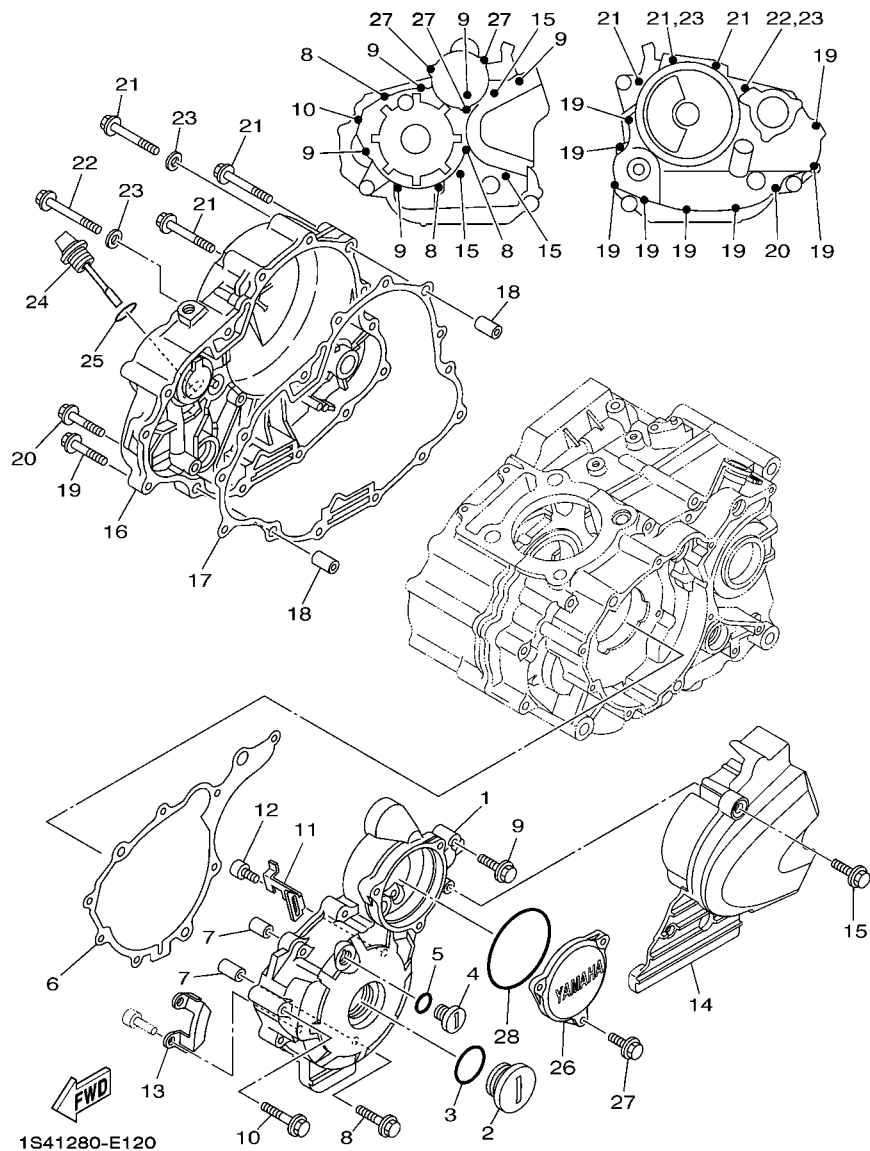

FIG. 12 TAMPA DA CARCACA 1

REF. NO.	No. PEÇA	DESCRIÇÃO	1S43				OBSERVAÇÕES
1	1S4-E5411-01-35	TAMPA DA CARCACA 1	1				SL FOR SMX,DRM...
2	90340-32W03	TAMPAO DO DRENO	1				
3	93210-32800	ANEL DE BORRACHA	1				
4	90340-14W02	TAMPAO DO DRENO	1				
5	93210-14800	ANEL DE BORRACHA	1				
6	1S4-E5451-00	GAXETA DA TAMPA DA CARCACA 1	1				
7	99530-10114	PINO GUIA	2				
8	95024-06040	PARAFUSO FLANGE	3				
9	95024-06030	PARAFUSO FLANGE	5				
10	95024-06050	PARAFUSO FLANGE	1				
11	90465-20801	BRACADEIRA	1				
12	9131M-05012	PARAFUSO	1				
13	1S4-E5113-00	PLACA	1				
14	1S4-E5418-00-35	TAMPA DA CAIXA DA CORRENTE	1				SL FOR SMX,DRM...
15	95024-06016	PARAFUSO FLANGE	3				
16	1S4-E5421-00-35	TAMPA DA CARCACA 2	1				SL FOR SMX,DRM...
17	1S4-E5461-00	GAXETA DA TAMPA DA CARCACA 2	1				
18	99530-10114	PINO GUIA	2				
19	95024-06025	PARAFUSO FLANGE	8				
20	95024-06035	PARAFUSO FLANGE	1				
21	95024-06050	PARAFUSO FLANGE	1				
22	95024-06055	PARAFUSO FLANGE	1				
23	90430-06817	GAXETA	2				
24	5HH-E5362-00	TAMPAO DO NIVEL DE OLEO	1				
25	93210-19800	ANEL DE BORRACHA	1				
26	1S4-E5415-00	TAMPA DO GERADOR	1				
27	95024-06016	PARAFUSO FLANGE	3