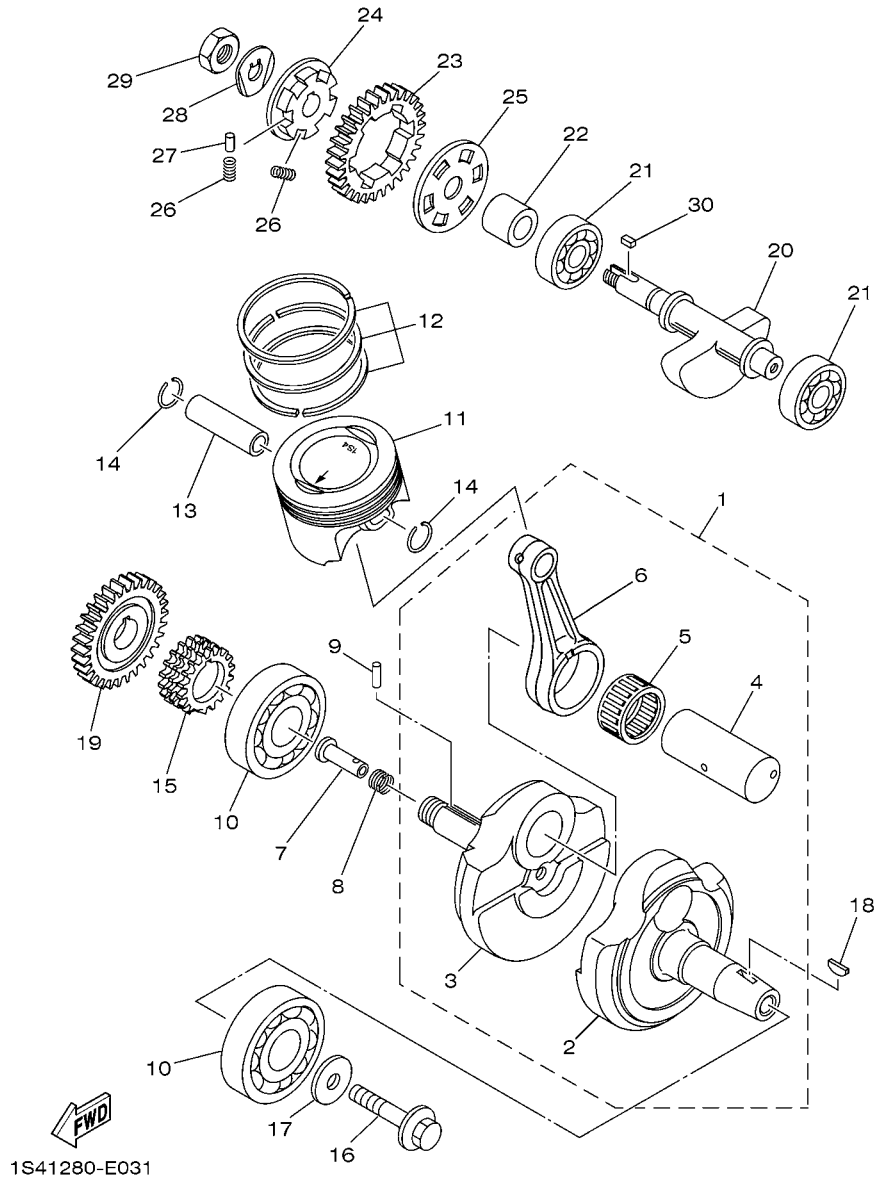

5XT1010-C020

FIG. 3 VIRABREQUIM E PISTAO

REF. NO.	No. PEÇA	DESCRIÇÃO	44CD				OBSERVAÇÕES
1	44C-E1400-00	VIRABREQUIM CONJ.	1				
2	1S4-E1412-00	.VIRABREQUIM 1	1				
3	44C-E1422-00	.VIRABREQUIM 2	1				
4	1S4-11681-00	.PINO DO VIRABREQUIM 1	1				
5	93310-63285	.ROLAMENTO	1				
6	44C-11651-00	.BIELA	1				
7	90240-07105	PINO	1				
8	90501-07834	MOLA DE COMPRESSAO	1				
9	93602-13177	PINO GUIA	1				
10	93306-378Y2	ROLAMENTO	2				
11	1S4-11631-10-A0	PISTAO (STD)	1				
12	4XV-11603-00	JOGO DE ANEIS (STD)	1				
13	4XV-11633-00	PINO DO PISTAO	1				
14	90468-12069	PRESILHA	2				
15	5BP-E1549-00	ENGRENAGEM CORRENTE DO CAME	1				
16	90105-10430	PARAFUSO FLANGE	1				
17	90201-102R1	ARRUELA PLANA	1				
18	90280-05048	CHAVETA MEIA LUA	1				
19	1S4-11536-10	ENGRENAGEM MOTORA	1				
20	1S4-E1454-00	BALANCEADOR DO VIRABREQUIM	1				
21	93306-302X8	ROLAMENTO	2				
22	12B-E1478-00	ESPACADOR	1				
23	1S4-11531-10	ENGRENAGEM DO CONTRA PESO	1				
24	12B-E1496-00	CUBO RASPADOR DO VIRABREQUIM	1				
25	5XT-11533-00	PLACA DE AMORTIZACAO	1				
26	90501-22721	MOLA DE COMPRESSAO	6				
27	93605-10090	PINO	3				