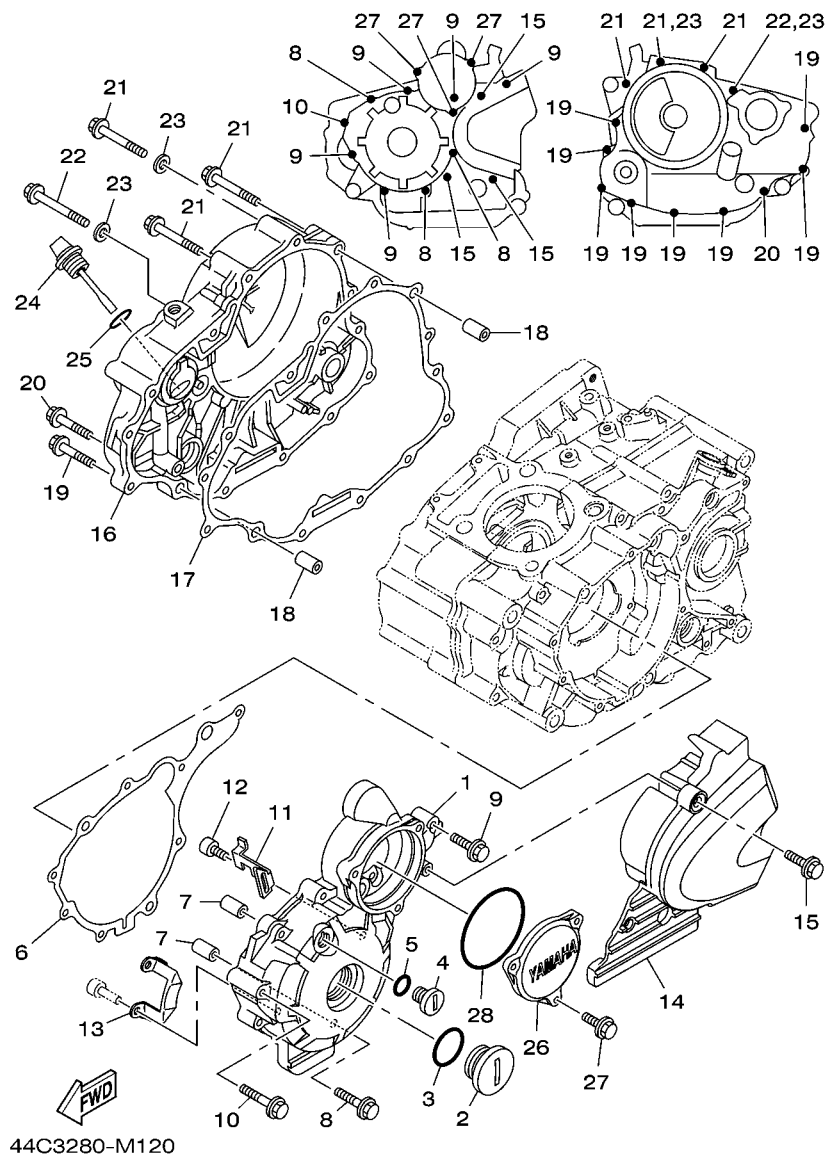

FIG. 12 TAMPA DA CARCACA 1

REF. NO.	No. PEÇA	DESCRIÇÃO	44CD				OBSERVAÇÕES
1	44C-E5411-10	TAMPA DA CARCACA 1	1				
2	90340-32W05	TAMPAO DO DRENO	1				
3	93210-32172	ANEL DE BORRACHA	1				
4	90340-14W04	TAMPAO DO DRENO	1				
5	93210-14369	ANEL DE BORRACHA	1				
6	1S4-E5451-00	GAXETA DA TAMPA DA CARCACA 1	1				
7	99530-10114	PINO GUIA	2				
8	95024-06040	PARAFUSO FLANGE	3				
9	95024-06030	PARAFUSO FLANGE	5				
10	95024-06050	PARAFUSO FLANGE	1				
11	90465-20801	BRACADEIRA	1				
12	9131M-05012	PARAFUSO	1				
13	44C-E5113-00	PLACA	1				
14	1S4-E5418-10	TAMPA DA CAIXA DA CORRENTE	1				
15	95024-06016	PARAFUSO FLANGE	3				
16	44C-E5421-10	TAMPA DA CARCACA 2	1				
17	1S4-E5461-00	GAXETA DA TAMPA DA CARCACA 2	1				
18	99530-10114	PINO GUIA	2				
19	95024-06025	PARAFUSO FLANGE	8				
20	95024-06035	PARAFUSO FLANGE	1				
21	95024-06050	PARAFUSO FLANGE	3				
22	95024-06055	PARAFUSO FLANGE	1				
23	90430-06014	GAXETA	2				
24	5HH-E5362-00	TAMPAO DO NIVEL DE OLEO	1				
25	93210-19123	ANEL DE BORRACHA	1				
26	1S4-E5415-10	TAMPA DO GERADOR	1				
27	95024-06016	PARAFUSO FLANGE	3				