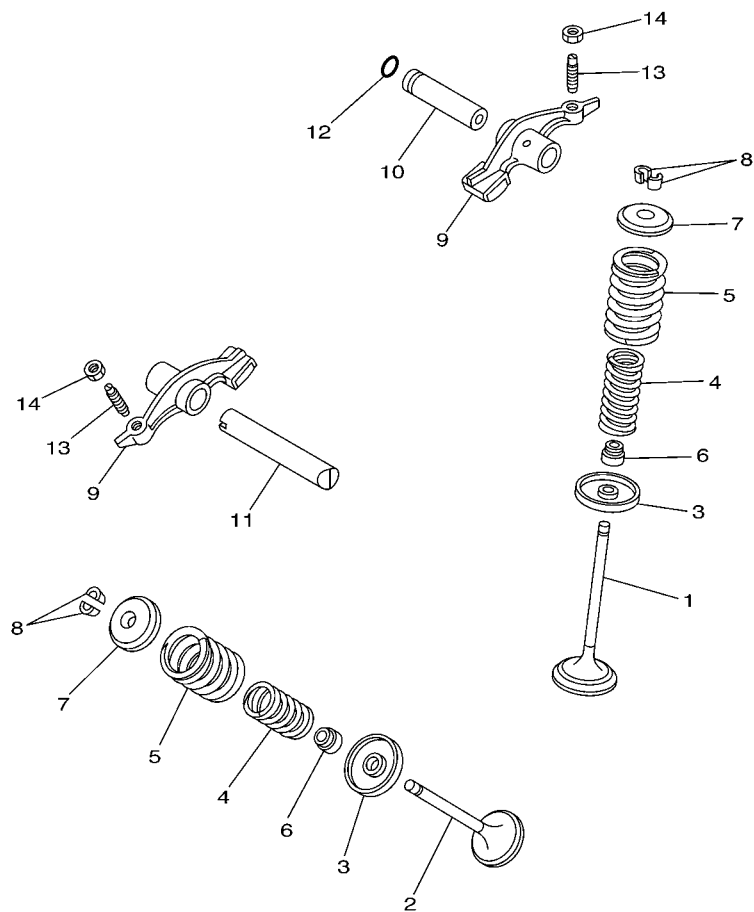

5BP1460-1040

FIG. 4 VALVULA

REF. NO.	No. PEÇA	DESCRIÇÃO	44CD				OBSERVAÇÕES
1	44C-12111-01	VALVULA DE ADMISSAO	1				
2	44C-12121-10	VALVULA DE ESCAPE	1				
3	4G0-12116-01	ASSENTO INFERIOR DA MOLA	2				
4	11H-12113-00	MOLA INTERNA DA VALVULA	2				
5	11H-12114-00	MOLA EXTERNA DA VALVULA	2				
6	5H0-12119-00	RETENTOR DA HASTE DA VALVULA	2				
7	4G0-12117-00	ASSENTO SUPERIOR DA MOLA	2				
8	4G0-12118-00	TRAVA DA VALVULA	4				
9	36X-12151-00	BRACO DO BALANCIM DA VALVULA	2				
10	1S4-E2156-00	EIXO DO BALANCIM 2	1				
11	1S4-E2146-00	EIXO DO BALANCIM	1				
12	93210-09350	ANEL DE BORRACHA	1				
13	44C-12159-00	PARAFUSO DE AJUSTE DA VALVULA	2				
14	90170-06128	PORCA	2