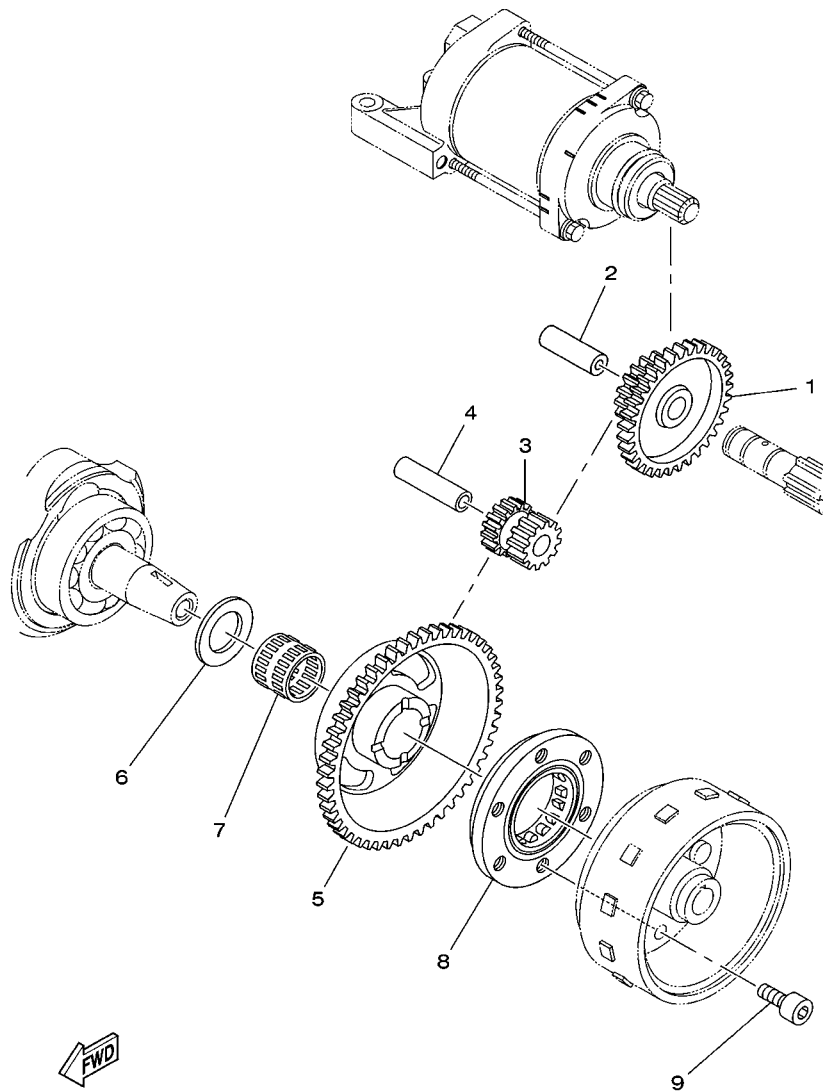

44C6280-L130

FIG. 13 EMBREGEM DA PARTIDA

REF. NO.	No. PEÇA	DESCRIÇÃO	44CD				OBSERVAÇÕES
1	12B-E5512-00	ENGRENAGEM LOUCA 1(72D/18D)	1				
2	1S4-E5521-00	EIXO 1	1				
3	12B-E5517-00	ENGRENAGEM LOUCA 2 (15D/15D)	1				
4	1S4-E5522-00	EIXO 2	1				
5	1S4-15515-00	ENGRENAGEM 3 (72D)	1				
6	90201-25291	ARRUELA PLANA	1				
7	93310-225N0	ROLAMENTO	1				
8	5BP-15590-00	PARTIDA SENTIDO UNICO COMP.	1				
9	90110-08080	PARAFUSO HEXAGONAL INTERNO	3