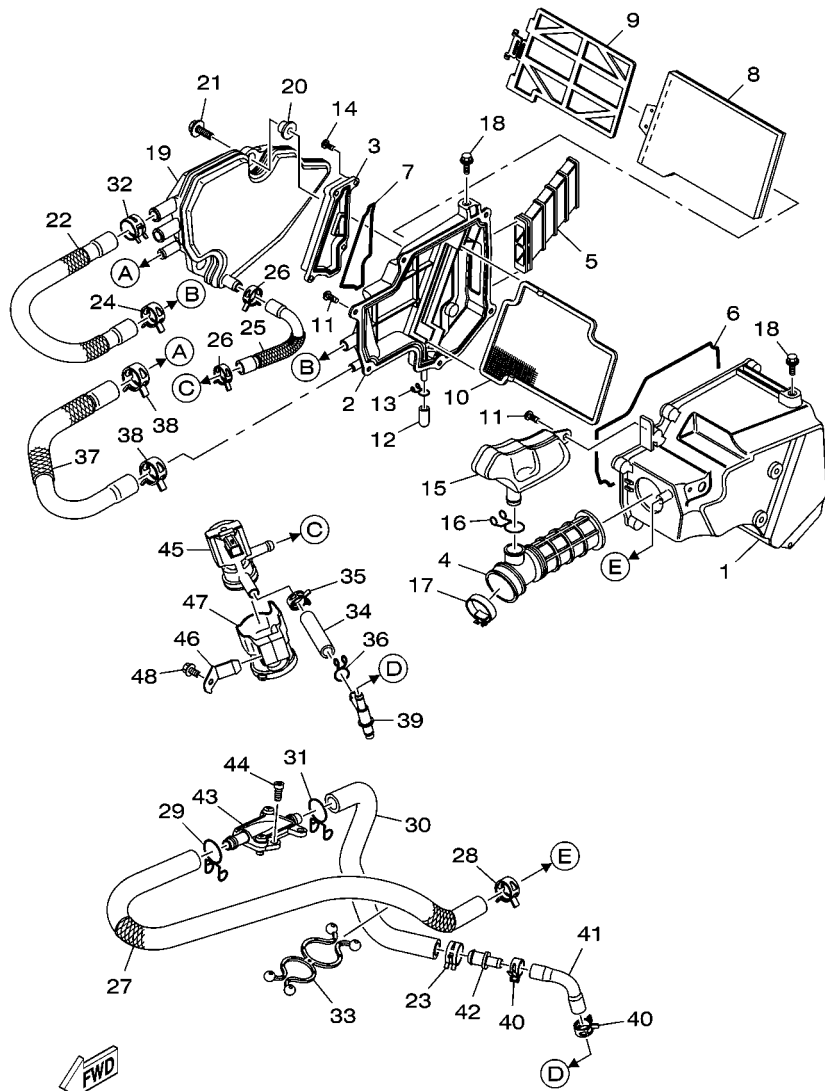

44C3280-M080

FIG. 8 ADMISSAO

REF. NO.	No. PEÇA	DESCRIÇÃO	44CD				OBSERVAÇÕES
1	44C-E4411-00	CAIXA DO FILTRO DE AR 1	1				
2	44C-E4412-00	TAMPA DA CAIXA DO FILTRO 1	1				
3	1S4-E4422-00	TAMPA DA CAIXA DO FILTRO 2	1				
4	1S4-E4453-00	JUNCAO DA CAIXA DO FILTRO 1	1				
5	1S4-E4437-00	DUTO	1				
6	1S4-14452-00	VEDAÇÃO	1				
7	1S4-E4462-00	VEDACAO	1				
8	1S4-14451-00	ELEMENTO DO FILTRO DE AR	1				
9	1S4-E4458-00	GUIA	1				
10	1S4-E4472-00	PLACA DO ELEMENTO	1				
11	97707-50020	PARAFUSO	7				
12	4B4-E443E-00	TUBO DE DRENO	1				
13	90467-11106	PRESILHA	1				
14	9890M-06016	PARAFUSO	4				
15	1S4-E3581-00	CAMARA DE AR	1				
16	90467-18196	PRESILHA	1				
17	90450-46001	BRACADEIRA DO TUBO	1				
18	9580M-06010	PARAFUSO FLANGE	2				
19	44C-15371-00	RESPIRO	1				
20	90387-06151	ESPACADOR	2				
21	90119-06177	PARAFUSO COM ARRUELA	2				
22	44C-E1167-00	TUBO DE RESPIRO 2	1				
23	90467-15054	PRESILHA	1				
24	90467-16098	PRESILHA	1				
25	44C-E116J-00	TUBO 6	1				
26	90467-12053	PRESILHA	2				
27	44C-E4881-00	MANGUEIRA CURVADA 1	1