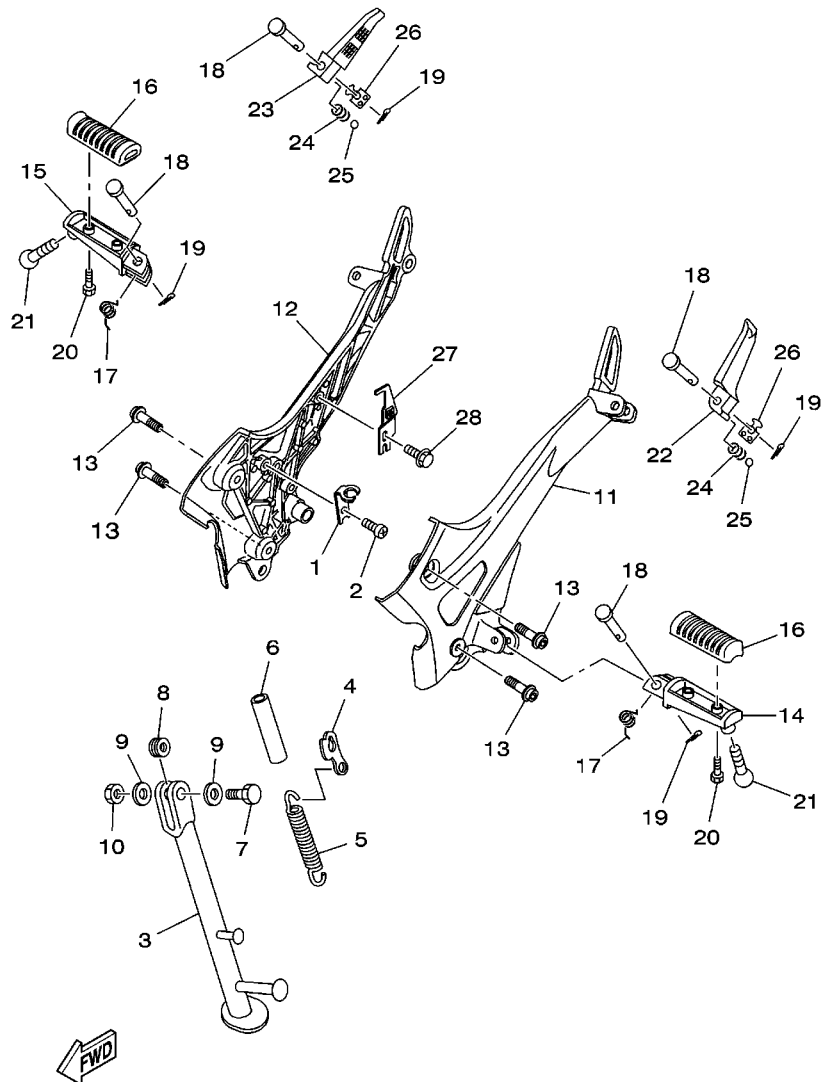

44CD280-P330

FIG. 33 CAVALETE. ESTRIBOS. PEDAL

REF. NO.	No. PEÇA	DESCRIÇÃO	44CD				OBSERVAÇÕES
26	44C-F7437-00	ARRUELA ESPECIAL	2				
27	44C-F7432-00	SUPORTE DO TANQUE DO RESERVA	1				
28	95827-06012	PARAFUSO FLANGE	1