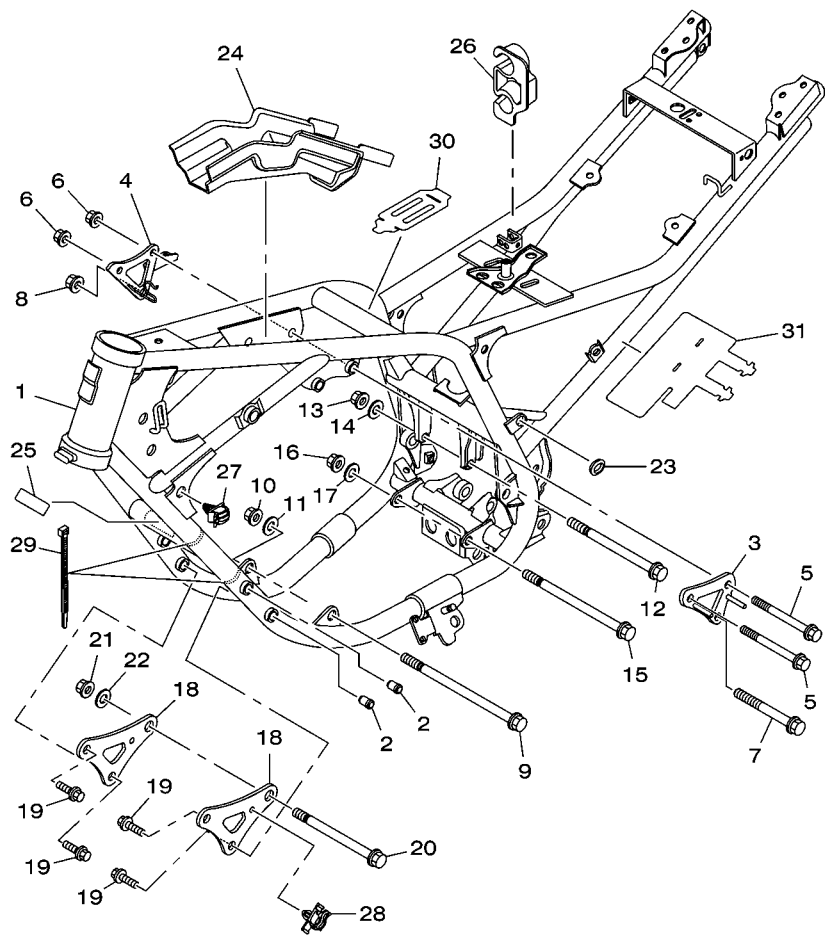

44C3280-M180

FIG. 18 CHASSI

REF. NO.	No. PEÇA	DESCRIÇÃO	44CD				OBSERVAÇÕES
1	44C-F1110-00-33	QUADRO COMPLETO	1				YB
2	90338-15110	TAMPAO	4				
3	1S4-F1315-00	SUPORE DO MOTOR 1	1				
4	44C-F1316-00	SUPORE DO MOTOR 2	1				
5	9581M-08075	PARAFUSO FLANGE	2				
6	90179-08674	PORCA	2				
7	95817-10075	PARAFUSO FLANGE	1				
8	90179-10658	PORCA	1				
9	90105-10118	PARAFUSO FLANGE	1				
10	90179-10658	PORCA	1				
11	90201-101J1	ARRUELA PLANA	1				
12	90105-10110	PARAFUSO FLANGE	1				
13	90179-10658	PORCA	1				
14	90201-101J1	ARRUELA PLANA	1				
15	90105-10114	PARAFUSO FLANGE	1				
16	90179-10658	PORCA	1				
17	90201-101J1	ARRUELA PLANA	1				
18	1S4-F1317-10	SUPORE DO MOTOR 3	2				
19	95817-08016	PARAFUSO FLANGE	4				
20	90105-10111	PARAFUSO FLANGE	1				
21	90179-10658	PORCA	1				
22	90201-101J1	ARRUELA PLANA	1				
23	90480-01868	ILHO DE BORRACHA	2				
24	12B-F117G-01	PROTETOR	1				
25	4VW-F111M-04	ETIQUETA DE FABRICACAO LOCAL	1				
26	44C-F1691-00	ABA DO PARA-LAMA TRASEIRO	1				
27	90464-07001	BRACADEIRA	1