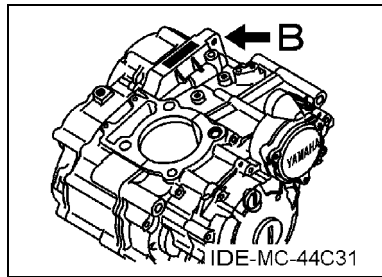

PREFÁCIO

7. Aplicação do Número de Série

No. de Série do Chassi

No. de Série do Motor

8. Aplicação do Código de Cor (A marca (*) mostra a cor do Modelo.)

Abreviação	Nome da Cor	Código da Cor
BWM1(*)	BLUISH WHITE METALLIC 1	1357
DRMK(*)	DEEP RED METALLIC K	0918
MBL2	MAT BLACK 2	0582
MNM3	MAT GRAY METALLIC 3	1278
YB(*)	YAMAHA BLACK	0033

9. Aplicação do No. de Série Inicial

No. de Série do Chassi

No. Série	Nome do Modelo	Código do Modelo
9C6KG0490F0016409	YS250	44CD

No. de Série do Motor

No. Série	Nome do Modelo	Código do Modelo
G396E-016409	YS250	44CD