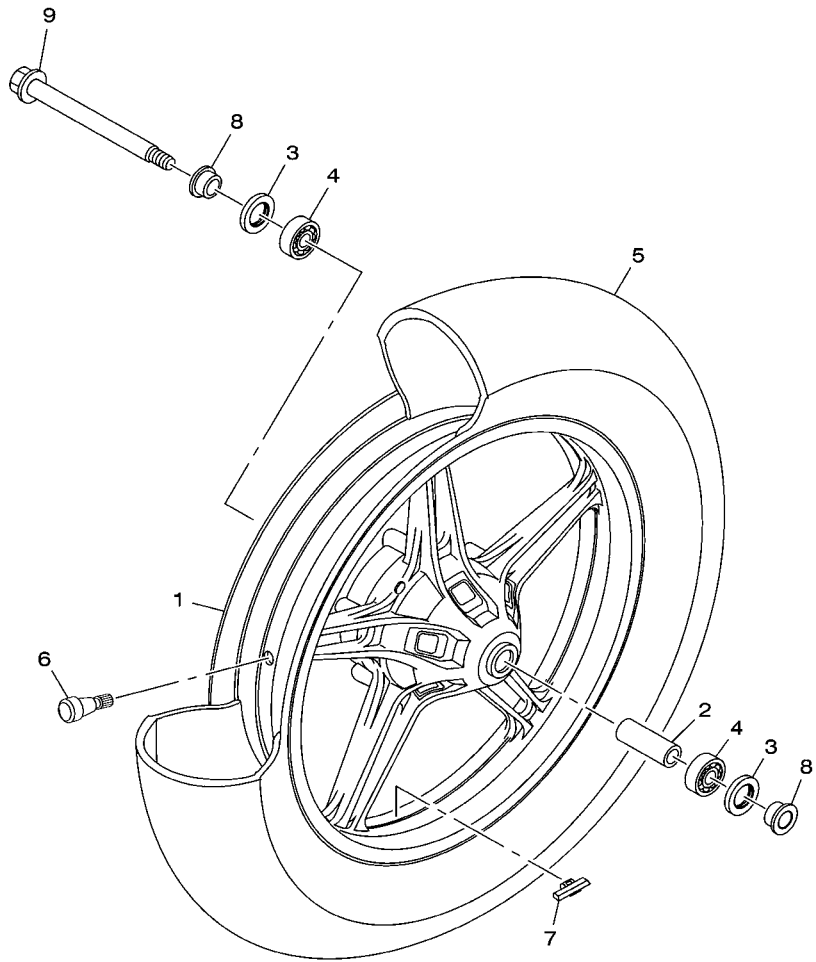

FWD  
44C5280-K260

FIG. 26 ASSENTO

REF. NO.	No. PEÇA	DESCRIÇÃO	44CD				OBSERVAÇÕES
1	44C-F4730-20	SELIM DUPLO COMPLETO	1				
2	1S4-F4728-00	.SUPORTE DO SELIM	1				
3	90179-06635	.PORCA	1				
4	44C-F4731-10	.CAPA DO SELIM	1				
5	1S4-F4741-00	.AMORTIZADOR	6				
6	5TL-F4780-00	TRAVA DO SELIM CONJ.	1				
7	1S4-F479K-00	PLACA DA TRAVA	1				
8	9570M-06500	PORCA FLANGE	2				
9	12B-F478E-01	CABO DA TRAVA DO SELIM	1				
10	5VY-W2470-00	ROTOR DA TRAVA DO SELIM	1				
11	1S4-F117K-00	SUPORTE DA TRAVA	1				
12	1S4-F176V-00	MOLA DA TRAVA 2	1				
13	44C-F4773-00	APOIO PASSAGEIRO	1				
14	9582M-08016	PARAFUSO FLANGE	4				