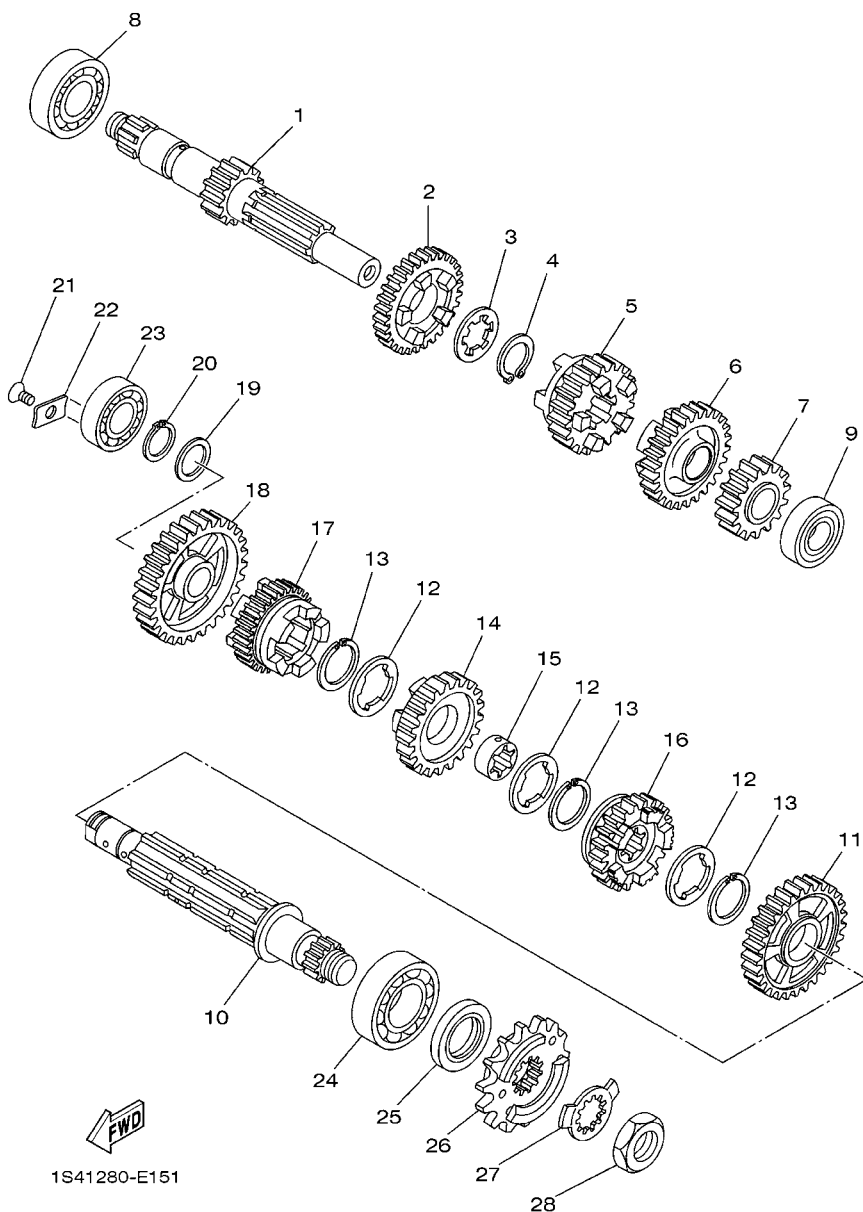

FIG. 15 TRANSMISSAO

REF. NO.	No. PEÇA	DESCRIÇÃO	44CD				OBSERVAÇÕES
1	1S4-E7411-00	EIXO PRINCIPAL (14D)	1				
2	4B4-E7141-00	ENGRENAGEM MOTORA DA 4A (25D)	1				
3	90209-18208	ARRUELA	1				
4	93410-22039	ANEL TRAVA	1				
5	4B4-E7131-00	ENGRENAGEM MOTORA DA 3A (22D)	1				
6	1S4-17151-00	ENGRENAGEM MOTORA DA 5A (27D)	1				
7	4B4-E7121-00	ENGRENAGEM MOTORA DA 2A (19D)	1				
8	93306-272Y4	ROLAMENTO	1				
9	93306-003YU	ROLAMENTO	1				
10	1S4-E7402-00	EIXO SECUNDARIO	1				
11	4B4-E7221-00	ENGRENAGEM MOVIDA DA 2A (32D)	1				
12	90209-22191	ARRUELA	3				
13	93440-25084	ANEL TRAVA	3				
14	4B4-E7231-00	ENGRENAGEM MOVIDA DA 3A (28D)	1				
15	90387-22027	ESPAÇADOR	1				
16	1S4-17251-00	ENGRENAGEM MOTORA DA 5A (23D)	1				
17	4B4-E7241-00	ENGRENAGEM MOVIDA DA 4A (26D)	1				
18	4B4-E7211-00	ENGRENAGEM MOVIDA DA 1A (36D)	1				
19	90201-177G4	ARRUELA PLANA	1				
20	93410-17037	ANEL TRAVA	1				
21	9870M-06012	PARAFUSO CABECA PLANA	1				
22	1S4-E7558-00	PLACA DO ROLAMENTO	1				
23	93306-203XD	ROLAMENTO	1				
24	93306-205XD	ROLAMENTO	1				
25	93102-25226	RETENTOR DE OLEO	1				
26	5XT-17460-00	PINHAO DE TRANSMISSAO (15D)	1				
27	90215-23265	ARRUELA TRAVA	1