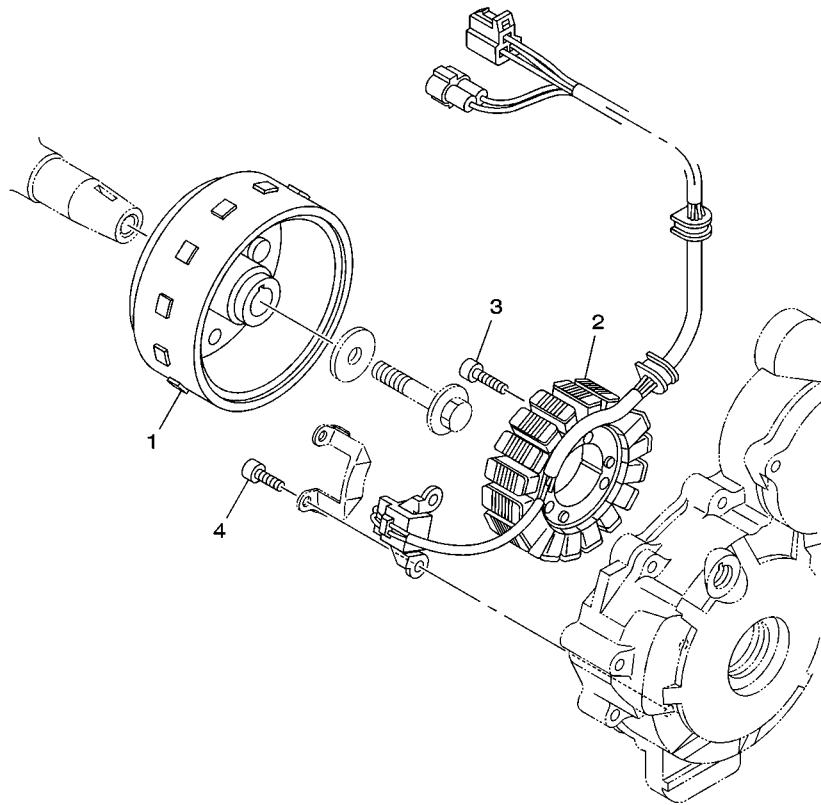

44C5280-K350

FIG. 35 GERADOR

REF. NO.	No. PEÇA	DESCRIÇÃO	44CD				OBSERVAÇÕES
1	44C-H1450-10	ROTOR DO MAGNETO CONJ.	1				
2	44C-H1410-10	ESTATOR CONJ.	1				
3	9131M-06030	PARAFUSO	3				
4	9131M-05012	PARAFUSO	2