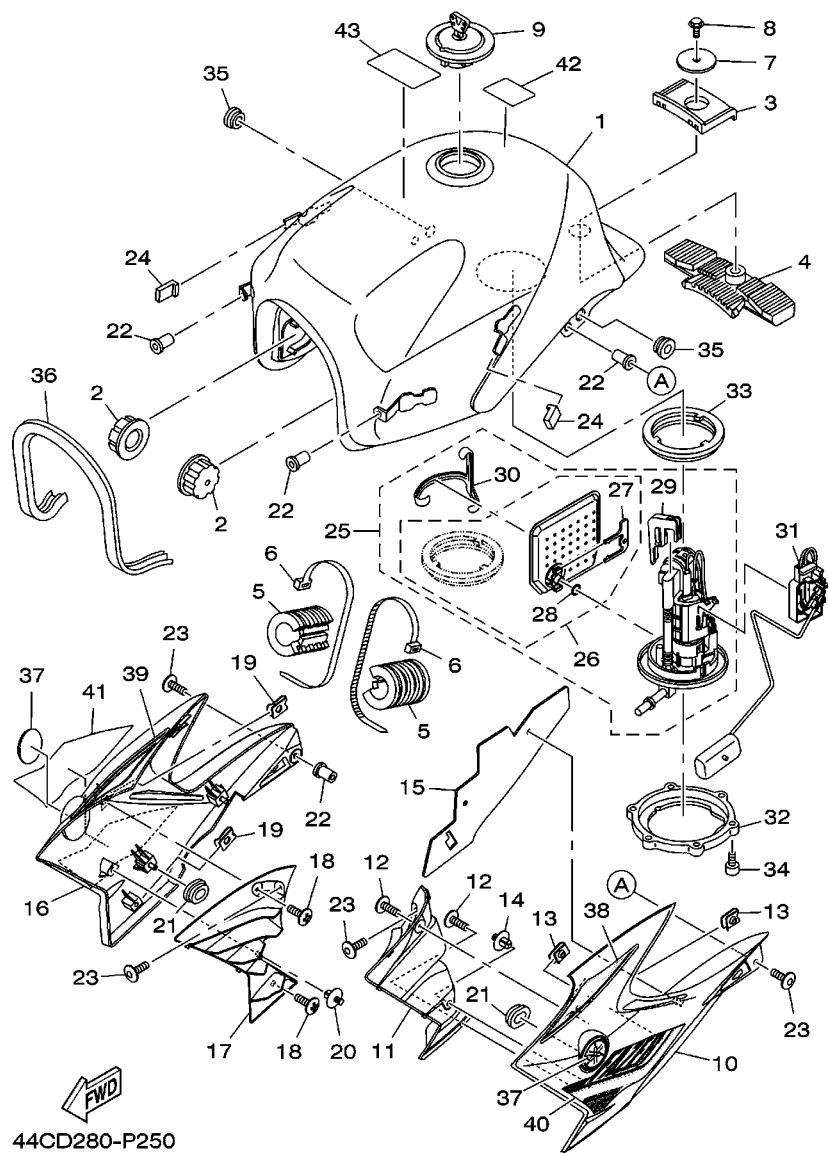

FIG. 25 TANQUE DE COMBUSTIVEL

REF. NO.	No. PEÇA	DESCRIÇÃO	44CD			OBSERVAÇÕES
22	90179-05523	PORCA	4			
23	90149-05299	PARAFUSO	4			
24	1S4-F411J-00	AMORTIZADOR	2			
25	44C-13910-01	BOMBA DE COMBUSTIVEL COMPLETA	1			
26	44C-W2450-00	.FILTRO DE COMBUSTIVEL CONJ.	1			
27	44C-24519-01	..PRÉSILHA	1			
28	44C-24512-00	..ANEL DE BORRACHA	1			
29	44C-24596-00	.TAMPA	1			
30	44C-24568-00	.CINTA DO FILTRO	1			
31	44C-85752-00	UNIDADE SENSOR DE COMB. CONJ.	1			
32	27S-F4491-00	SUPORTE BOMBA DE COMBUSTIVEL	1			
33	1S4-24486-00	ANEL DE BORRACHA	1			
34	92012-05016	PARAFUSO	6			
35	90480-13567	ILHO DE BORRACHA	2			
36	44C-24188-00	MOLDURA DO TANQUE	1			
37	5JW-2413B-00	EMBLEMA	2			
38	44C-F137N-D0	GRAFICO 1	1			UR PARA BWM1
	44C-F137N-E0	GRAFICO 1	1			UR PARA YB
	44C-F137N-F0	GRAFICO 1	1			UR PARA DRMK
39	44C-F137P-D0	GRAFICO 2	1			UR PARA BWM1
	44C-F137P-E0	GRAFICO 2	1			UR PARA YB
	44C-F137P-F0	GRAFICO 2	1			UR PARA DRMK
40	44C-F137R-50	GRAFICO 3	1			UR PARA BWM1
	44C-F137R-60	GRAFICO 3	1			UR PARA YB
	44C-F137R-70	GRAFICO 3	1			UR PARA DRMK
41	44C-F137S-20	GRAFICO 4	1			UR PARA BWM1
	44C-F137S-30	GRAFICO 4	1			UR PARA YB