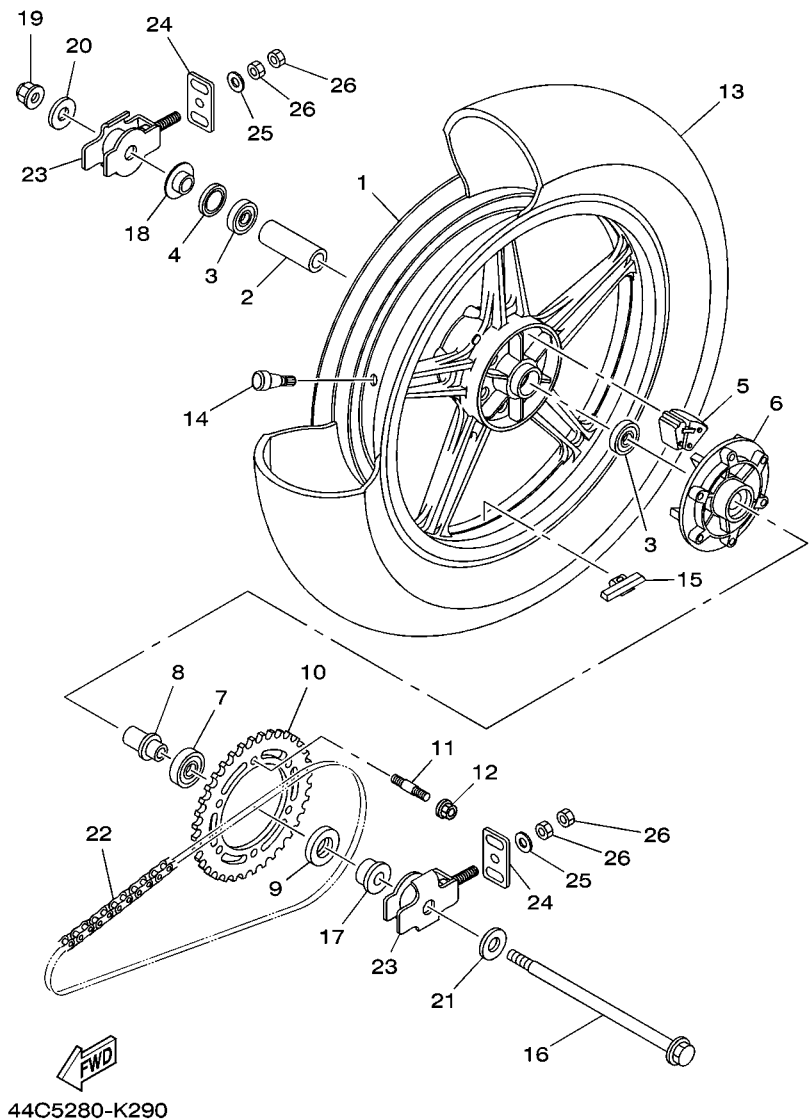

FIG. 29 RODA TRASEIRA 1

REF. NO.	No. PEÇA	DESCRIÇÃO	44CD				OBSERVAÇÕES
26	9530L-08600	PORCA	4