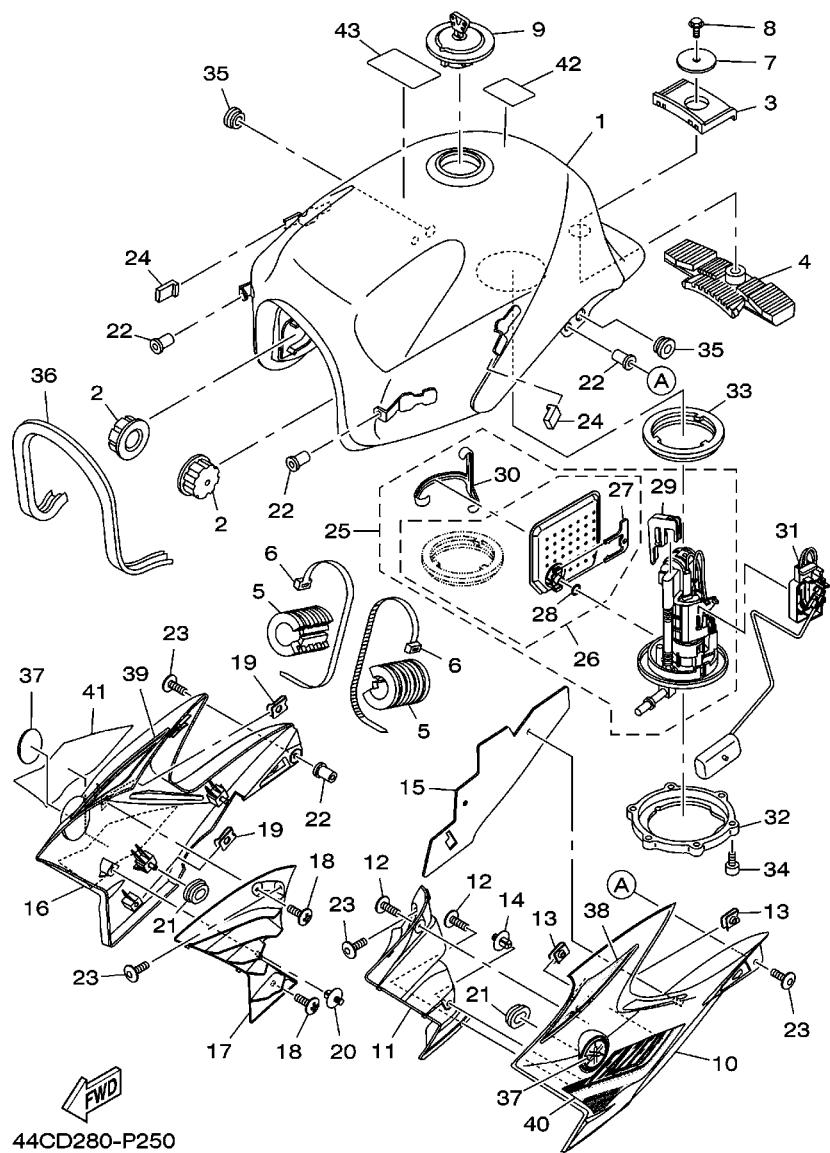

FIG. 25 TANQUE DE COMBUSTIVEL

REF. NO.	No. PEÇA	DESCRIÇÃO	44CD		OBSERVAÇÕES
1	44C-F4110-10-P7	TANQUE DE COMBUSTIVEL COMP.	1		BWM1
	44C-F4110-10-33	TANQUE DE COMBUSTIVEL COMP.	1		YB
	44C-F4110-10-P1	TANQUE DE COMBUSTIVEL COMP.	1		DRMK
2	1S4-F4181-00	AMORTIZADOR DE LOCALIZACAO 1	2		
3	1S4-F4183-00	AMORTIZADOR DE LOCALIZACAO 3	1		
4	1S4-F4182-00	AMORTIZADOR DE LOCALIZACAO 2	1		
5	1S4-F4184-00	AMORTIZADOR DE LOCALIZACAO 4	2		
6	90465-13152	BRACADEIRA	2		
7	90201-06110	ARRUELA PLANA	1		
8	9582M-06012	PARAFUSO FLANGE	1		
9	44C-24602-00	TAMPA DO TANQUE CONJ.	1		
10	44C-F137W-00-P5	TOMADA DE AR ESQUERDA 1	1		BWM1
	44C-F137W-00-P8	TOMADA DE AR ESQUERDA 1	1		MNM3 PARA YB
	44C-F137W-00-P1	TOMADA DE AR ESQUERDA 1	1		DRMK
11	44C-F137U-00	GUIA DE AR 1	1		
12	90154-05800	PARAFUSO	2		
13	90183-05076	PORCA MOLA	2		
14	90269-07077	REBITE	1		
15	44C-F4217-00	CAPA	1		
16	44C-F137X-00-P5	TOMADA DE AR DIREITA 2	1		BWM1
	44C-F137X-00-P8	TOMADA DE AR DIREITA 2	1		MNM3 PARA YB
	44C-F137X-00-P1	TOMADA DE AR DIREITA 2	1		DRMK
17	44C-F137V-00	GUIA DE AR 2	1		
18	90154-05800	PARAFUSO	2		
19	90183-05076	PORCA MOLA	2		
20	90269-07077	REBITE	1		
21	90480-01868	ILHO DE BORRACHA	2