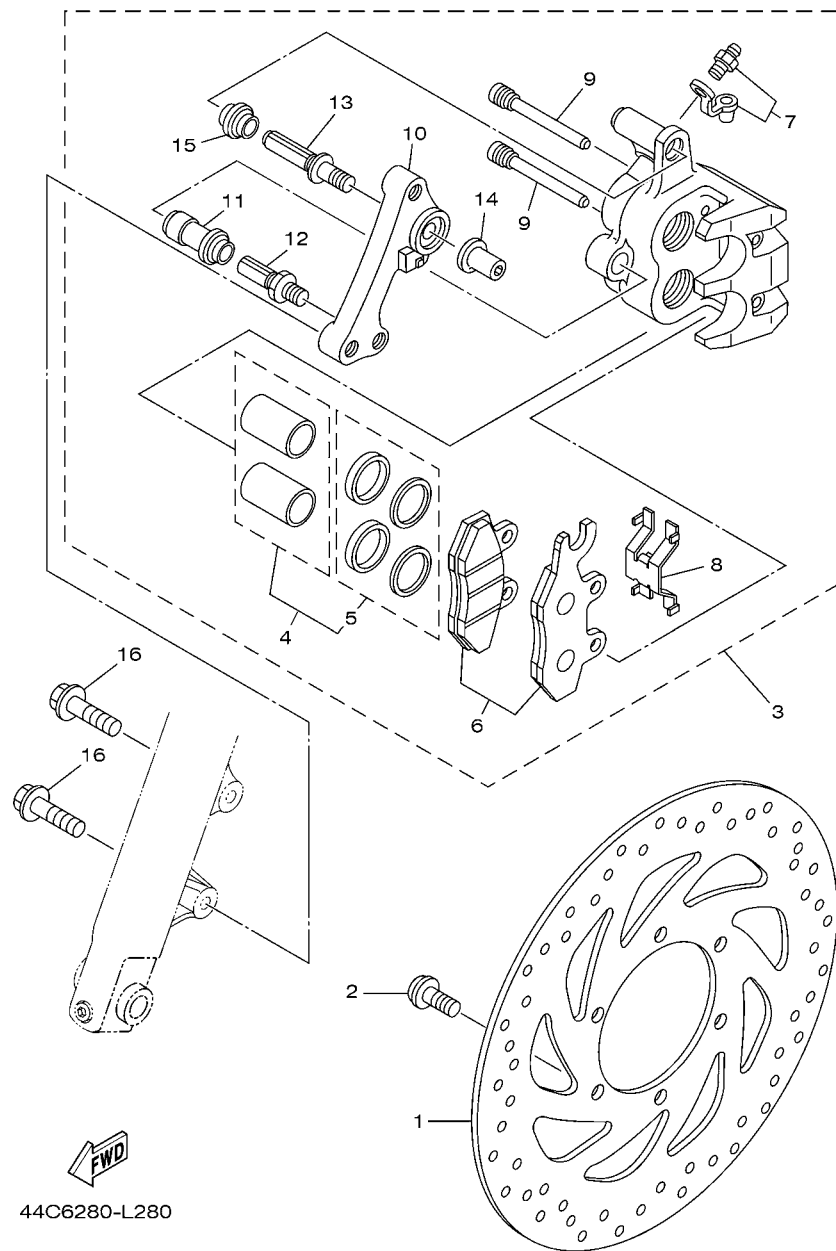

44C6280-L280

FIG. 28 PINCA DE FREIO DIANTEIRA

REF. NO.	No. PEÇA	DESCRIÇÃO	44CD				OBSERVAÇÕES
1	1S4-F582U-00	DISCO DE FREIO (DIR.)	1				
2	90111-08057	PARAFUSO	5				
3	1S4-F580U-21	PINCA DO FREIO CONJ. (DIR.)	1				
4	5RM-F5802-00	.JOGO DE PISTOES DA PINCA	1				
5	5RM-F5803-00	..JOGO DE RETENTORES DA PINCA	1				
6	5NM-F5805-00	.KIT DE PASTILHAS DE FREIO	1				
7	5HH-W0048-00	.KIT DO PARAFUSO SANGRADOR	1				
8	5HH-F5934-00	.MOLA DA PASTILHA DE FREIO	1				
9	5HH-F5924-00	.PINO DA PASTILHA DE FREIO	2				
10	1S4-F5921-01	.FIXADOR DO SUPORTE	1				
11	5HH-F5937-00	.CAPA DA PINCA DE FREIO	1				
12	5HH-F5926-51	.PARAFUSO	1				
13	5HH-F536G-00	.PINO	1				
14	5HH-F5961-00	.PORCA	1				
15	5HH-F5917-00	.PROTETOR DA PINCA	1				
16	90105-08159	PARAFUSO FLANGE	2