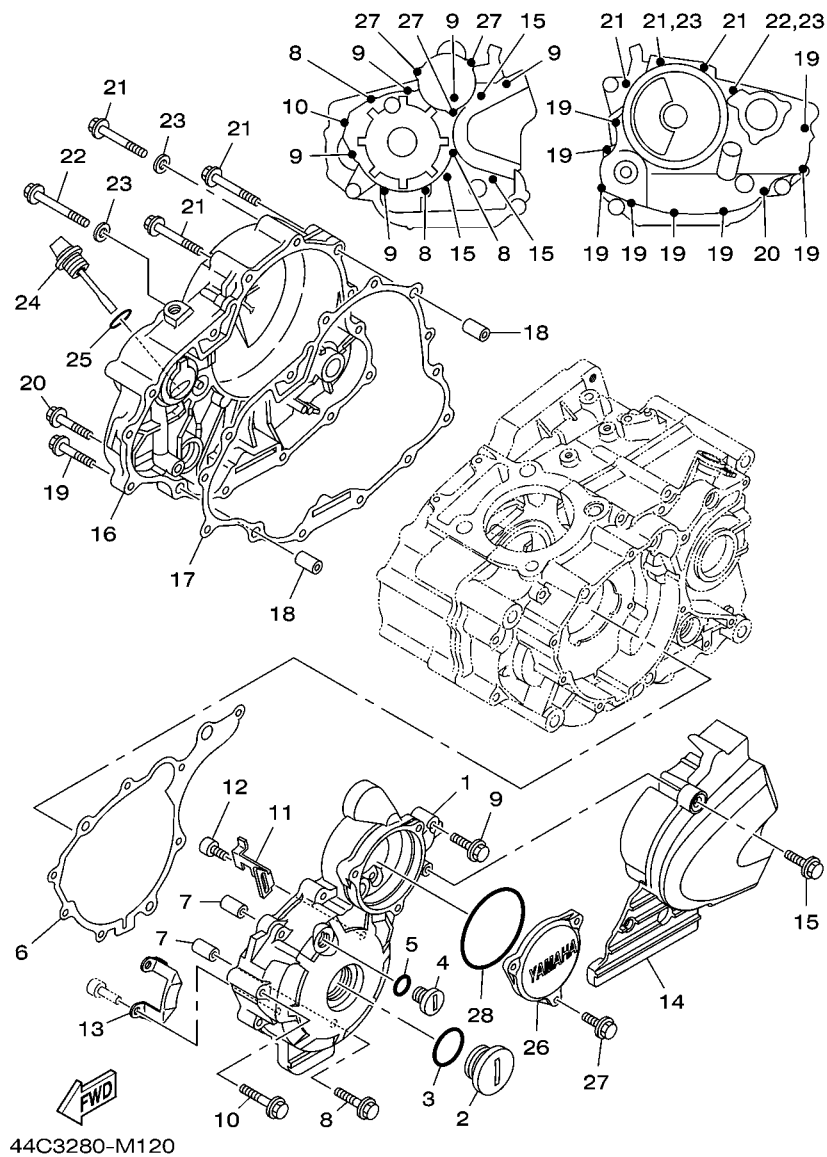

44C3280-M110

**FIG. 11 CARCACA DO MOTOR**

REF. NO.	No. PEÇA	DESCRIÇÃO	44CD			OBSERVAÇÕES
1	44C-E5150-10	CARCACA DO MOTOR COMPLETA	1			
2	99530-10114	PINO GUIA	2			
3	95024-06045	PARAFUSO FLANGE	4			
4	95024-06060	PARAFUSO FLANGE	2			
5	95024-06070	PARAFUSO FLANGE	3			
6	95024-06055	PARAFUSO FLANGE	3			
7	90430-06014	GAXETA	3			
8	1S4-E5441-00	FIXADOR DO CABO DA EMBREAGEM	1			
9	95812-06016	PARAFUSO FLANGE	1			
10	90340-12806	TAMPAO DO DRENO	1			
11	90430-12213	GAXETA	1			
12	99530-14016	PINO GUIA	2			