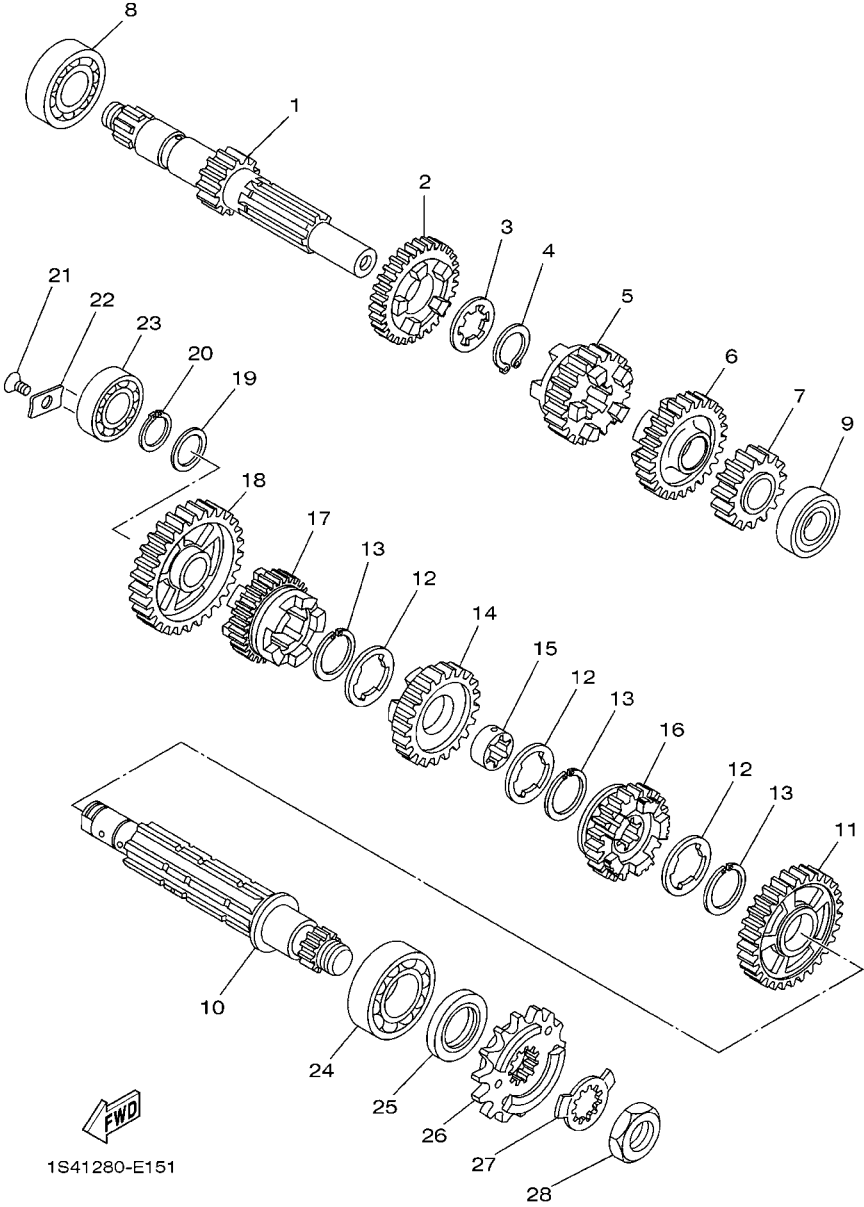

FIG. 15 TRANSMISSAO

REF. NO.	No. PEÇA	DESCRIÇÃO	44CD		OBSERVAÇÕES
28	90179-18801	PORCA	1