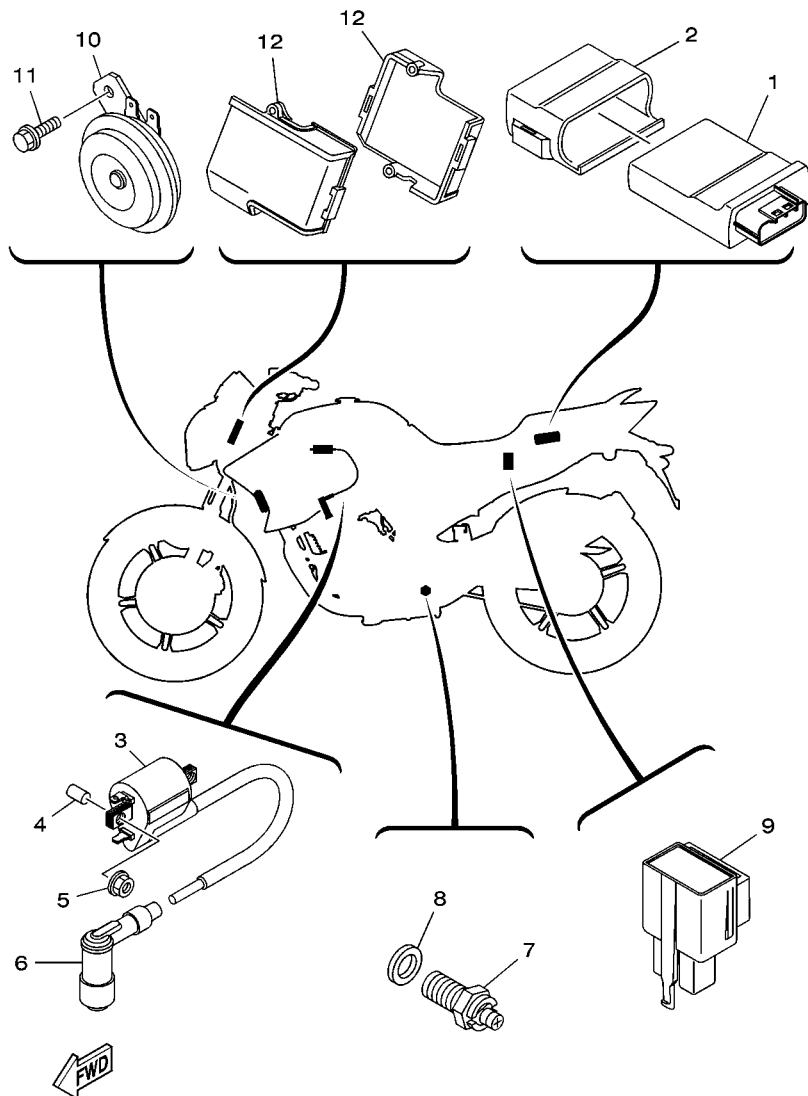

44C5280-K430

FIG. 43 SISTEMA ELETRICO 2

REF. NO.	No. PEÇA	DESCRIÇÃO	44CD			OBSERVAÇÕES
1	44C-H591A-10	UNIDADE DE CONTROLE MOTORA CJ	1			
2	5D1-F1646-00	CINTA DE FIXACAO	1			
3	1S4-82310-00	BOBINA DE IGNICAO CONJ.	1			
4	90387-07802	ESPACADOR	2			
5	9570M-06500	PORCA FLANGE	2			
6	5HH-H2370-01	CACHIMBO DA VELA CONJ.	1			
7	5VL-H2540-11	INTERRUPTOR NEUTRO CONJ.	1			
8	90430-10148	GAXETA	1			
9	5HH-H3350-00	RELE DO PISCA CONJ.	1			
10	1S4-H3371-00	BUZINA	1			
11	9582M-06012	PARAFUSO FLANGE	1			
12	44C-H2599-00	CAPA DO CHICOTE	2