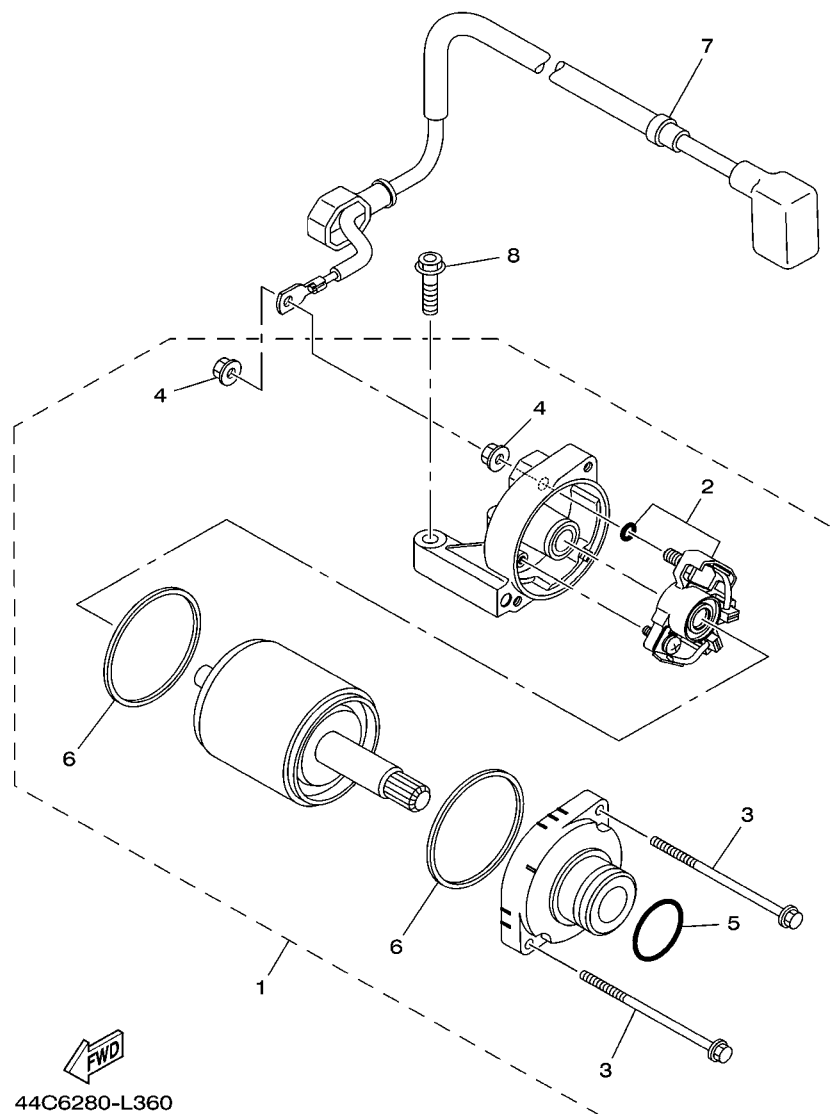

44C6280-L360

FIG. 36 MOTOR DE PARTIDA

REF. NO.	No. PEÇA	DESCRIÇÃO	44CD				OBSERVAÇÕES
1	44C-H1890-20	MOTOR DE PARTIDA COMPLETO	1				
2	18P-81801-00	.JOGO DE ESCOVAS	1				
3	18P-81826-00	.PARAFUSO	2				
4	4XV-8182A-00	.PORCA	2				
5	1FK-81847-00	.ANEL DE BORRACHA	1				
6	4B5-81844-00	.GAXETA	2				
7	44C-H1815-10	CHICOTE DO MOTOR DE ARRANQUE	1				
8	90105-06836	PARAFUSO FLANGE	2