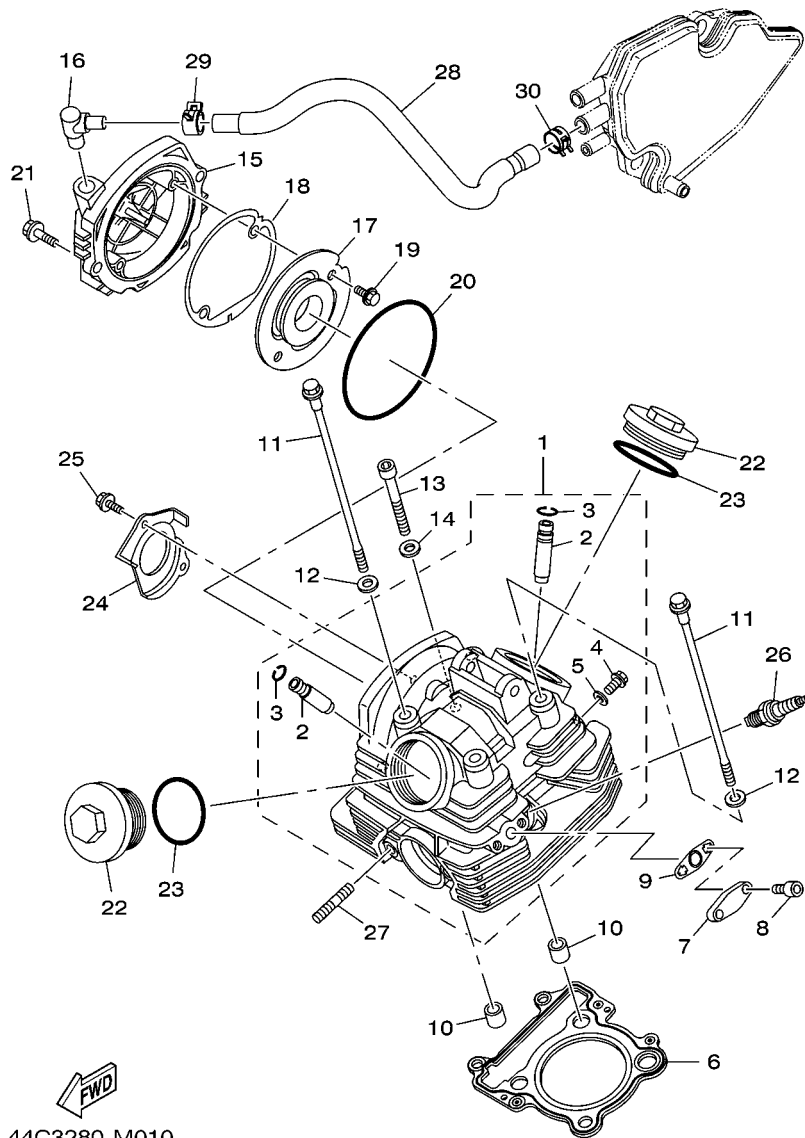

## ÍNDICE GERAL

ÍNDICE NUMÉRICO .....	60
-----------------------	----

44C3280-M010

FIG. 1 CABECOTE DO CILINDRO

REF. NO.	No. PEÇA	DESCRIÇÃO	44CD				OBSERVAÇÕES
1	44C-E1111-10	CABECOTE DO CILINDRO 1	1				
2	5H0-11133-11	.GUIA DA VALVULA 1	2				
3	93440-10085	.ANEL TRAVA	2				
4	90153-06029	.PARAFUSO HEXAGONAL	1				
5	90430-06014	.GAXETA	1				
6	1S4-11181-10	GAXETA, CABECOTE DO CILINDRO 1	1				
7	4B4-E113F-00	PLACA 3	1				
8	9131L-06016	PARAFUSO	2				
9	1S4-E4815-00	GAXETA	1				
10	99530-14016	PINO GUIA	2				
11	90105-08117	PARAFUSO FLANGE	4				
12	90201-08609	WASHER, PLATE	4				
13	91314-08045	PARAFUSO HEXAGONAL INTERNO	2				
14	90201-06018	ARRUELA PLANA	2				
15	1S4-E1185-10	TAMPA LATERAL DO CABECOTE 3	1				
16	12B-E5371-00	RÉSPIRO	1				
17	1S4-E1165-01	PLACA DE RESPIRO	1				
18	1S4-E1196-00	GAXETA DO CABECOTE LATERAL	1				
19	9502M-06010	PARAFUSO FLANGE	2				
20	93211-05471	ANEL DE BORRACHA	1				
21	95024-06020	PARAFUSO FLANGE	2				
22	5XT-11186-10	TAMPA LATERAL DO CABECOTE 2	2				
23	93210-54001	ANEL DE BORRACHA	2				
24	1S4-E111F-00	PLACA	1				
25	9502M-06012	PARAFUSO FLANGE	2				
26	94700-00892	VELA DE IGNICAO (NGK DR8EA-N)	1				
27	90116-08023	PRISIONEIRO	2				