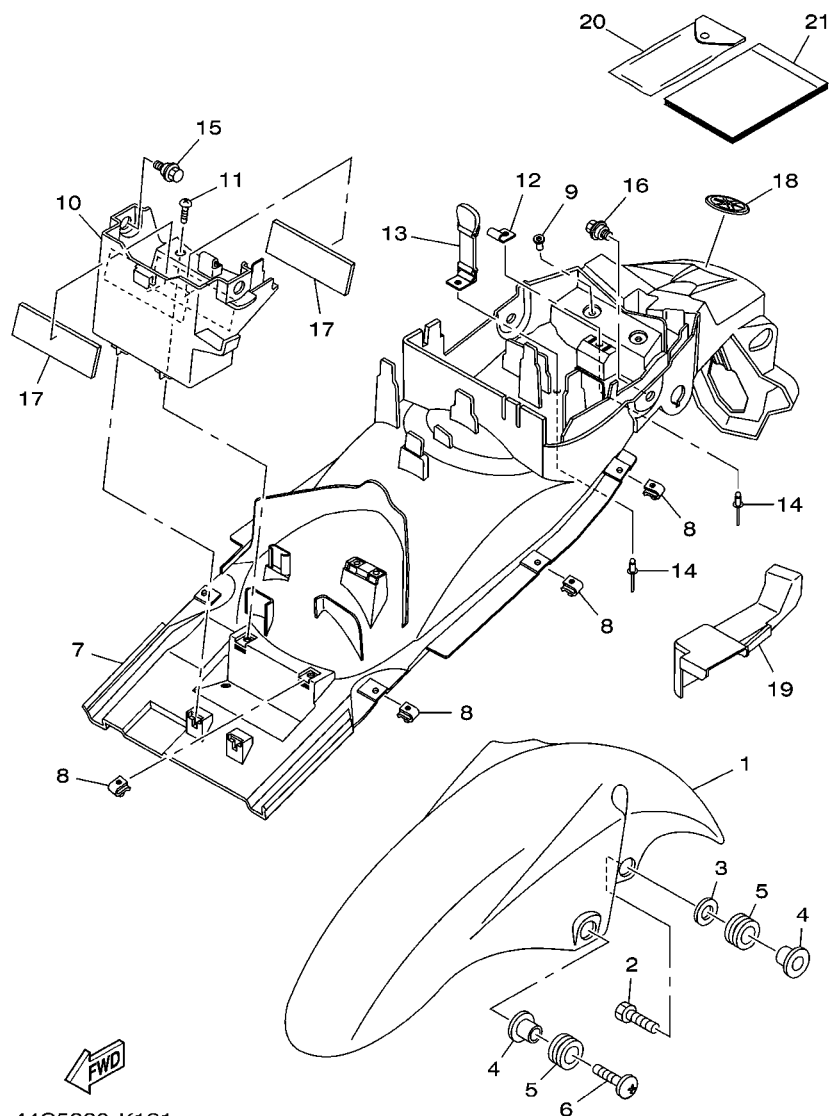

44C5280-K191

FIG. 19 PARA-LAMA

REF. NO.	No. PEÇA	DESCRIÇÃO	44CD			OBSERVAÇÕES
1	1S4-F1511-00-P9	PARA-LAMA DIANTEIRO	1			BWM1
	1S4-F1511-00-PB	PARA-LAMA DIANTEIRO	1			MNM3 PARA YB
	1S4-F1511-00-P1	PARA-LAMA DIANTEIRO	1			DRMK
2	9702M-06025	PARAFUSO	2			
3	90201-06844	ARRUELA PLANA	2			
4	90387-065J6	ESPACADOR	4			
5	90480-12805	ILHO DE BORRACHA	4			
6	90154-06061	PARAFUSO	2			
7	44C-F1611-00	PARA-LAMA TRASEIRO	1			
8	90183-05042	PORCA MOLA	8			
9	90179-05523	PORCA	2			
10	1S4-F177G-00	CAIXA DA BATERIA	1			
11	97707-50014	PARAFUSO	2			
12	44C-F162A-00	GANCHO	1			
13	44C-F1647-00	CINTA	1			
14	90267-40W05	RÊBITE BLINDADO	2			
15	90109-06202	PARAFUSO	2			
16	90109-06183	PARAFUSO	2			
17	1S4-H2123-00	ASSENTO DA BATERIA	2			
18	4KN-2836B-00	EMBLEMA (DIAPASAO YAMAHA)	1			
19	44C-F163E-00	TAMPA DO PARA-LAMA TRASEIRO 2	1			
20	44C-F8100-00	JOGO DE FERRAMENTAS	1			
21	44C-F8199-WC	MANUAL DO PROPRIETARIO	1