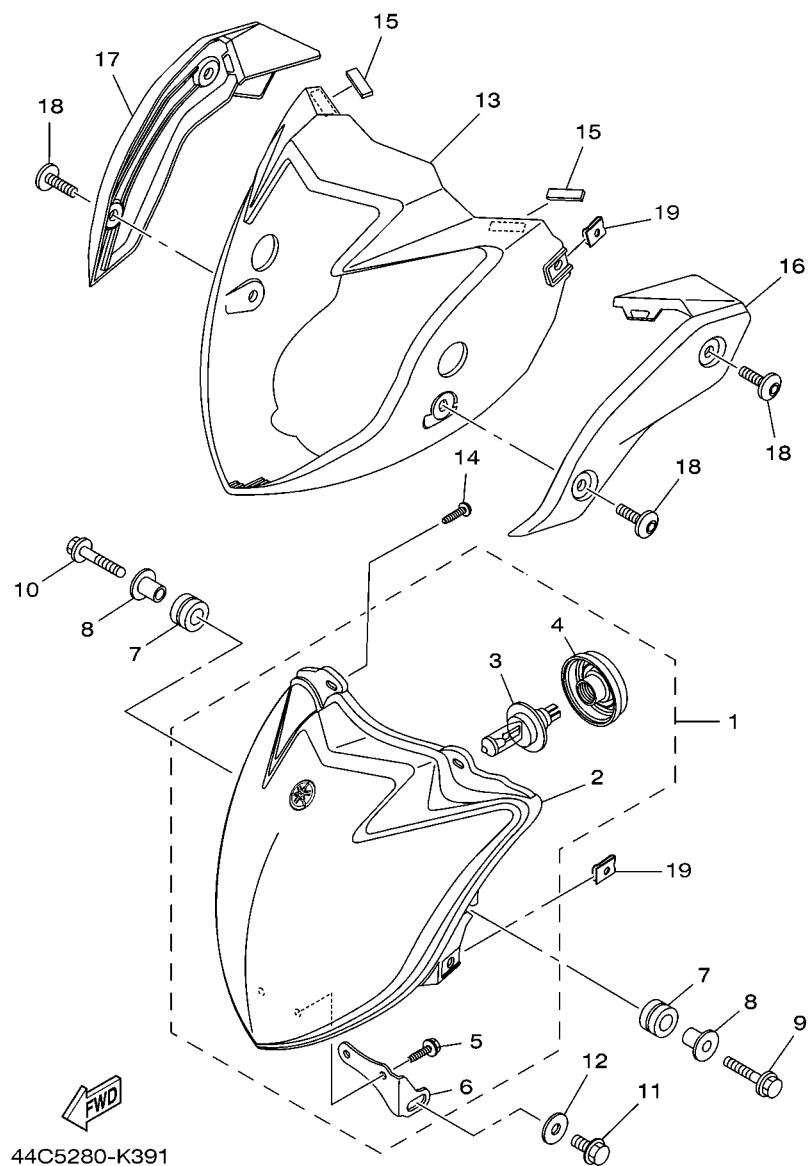

FIG. 38 MEDIDOR

REF. NO.	No. PEÇA	DESCRIÇÃO	44CD				OBSERVAÇÕES
1	44C-H3500-30	MEDIDOR CONJUNTO	1				
2	44C-H3570-30	.VELOCIMETRO CONJUNTO	1				
3	44C-H353E-10	.CAIXA SUPERIOR DO MEDIDOR	1				
4	44C-H3572-00	.CAIXA INFERIOR DO VELOCIMETRO	1				
5	44C-H3559-00	.CAPA DO MEDIDOR	1				
6	4PS-83616-10	.PARAFUSO	9				
7	44C-H3616-00	.PARAFUSO	4				
8	44C-H3616-10	.PARAFUSO	2				
9	97707-50014	PARAFUSO	3				
10	90201-05036	ARRUELA PLANA	3				
11	90480-14555	ILHO DE BORRACHA	3				