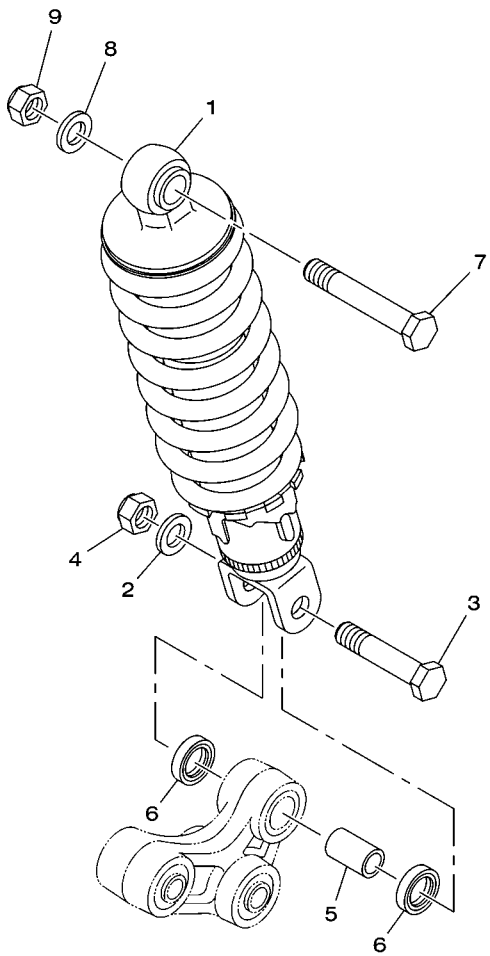

44C8280-M220

FIG. 22 AMORTECEDOR TRASEIRO

REF. NO.	No. PEÇA	DESCRIÇÃO	44CD					OBSERVAÇÕES
1	44C-F2210-10	AMORTECEDOR TRASEIRO CONJ.	1					
2	90201-12688	ARRUELA PLANA	1					
3	90101-12021	PARAFUSO	1					
4	95617-12100	PORCA AUTOTRAVANTE	1					
5	90387-127W0	ESPACADOR	1					
6	93106-17801	RÉTENSOR DE OLÉO	2					
7	90101-12045	PARAFUSO	1					
8	90201-12688	ARRUELA PLANA	1					
9	95617-12100	PORCA AUTOTRAVANTE	1