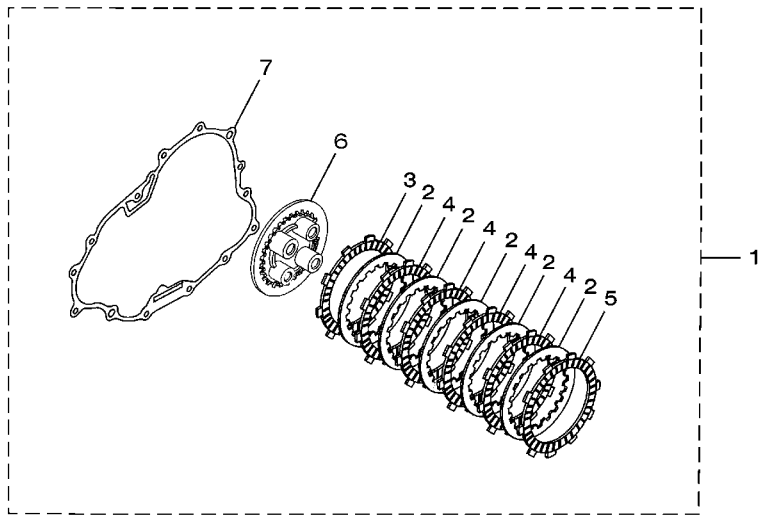

44CD280-P450

FIG. 45 PECAS OPCIONAIS 2

REF. NO.	No. PEÇA	DESCRIÇÃO	44CD				OBSERVAÇÕES
1	1S4-WE631-00	KIT DE EMBREAGEM	1				
2	1S4-E6324-00	.PLACA DE EMBREAGEM 1	5				
3	1S4-E6321-00	.PLACA DE FRICCAO	1				
4	1S4-E6331-00	.PLACA DE FRICCAO 2	4				
5	1S4-E6307-00	.PLACA DE FRICCAO 3	1				
6	1S4-E6351-00	.PLACA DE PRESSAO 1	1				
7	1S4-E5461-00	.GAXETA DA TAMPA DA CARCACA 2	1				
8	1S4-W001A-00	KIT DE TRANSMISSAO	1				
9	5XT-17460-00	.PINHAO DE TRANSMISSAO (15D)	1				
10	1S4-F5445-00	.COROA DA RODA TRASEIRA (45D)	1				
11	94581-90132	.CORRENTE (DID428V-132L)	1