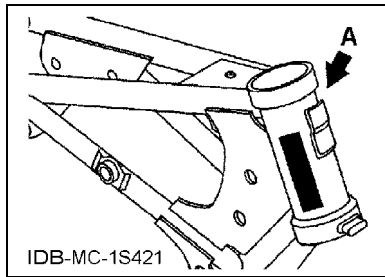

PREFÁCIO

7. Aplicação do Número de Série

No. de Série do Chassi

No. de Série do Motor

8. Aplicação do Código de Cor (A marca (*) mostra a cor do Modelo.)

Abreviação	Nome da Cor	Código da Cor
BWM1(*)	BLUISH WHITE METALLIC 1	1357
DRMK(*)	DEEP RED METALLIC K	0918
MBL2	MAT BLACK 2	0582
MNM3	MAT GRAY METALLIC 3	1278
YB(*)	YAMAHA BLACK	0033

9. Aplicação do No. de Série Inicial

No. de Série do Chassi

No. Série	Nome do Modelo	Código do Modelo
9C6KG0490F0016409	YS250	44CD

No. de Série do Motor

No. Série	Nome do Modelo	Código do Modelo
G396E-016409	YS250	44CD