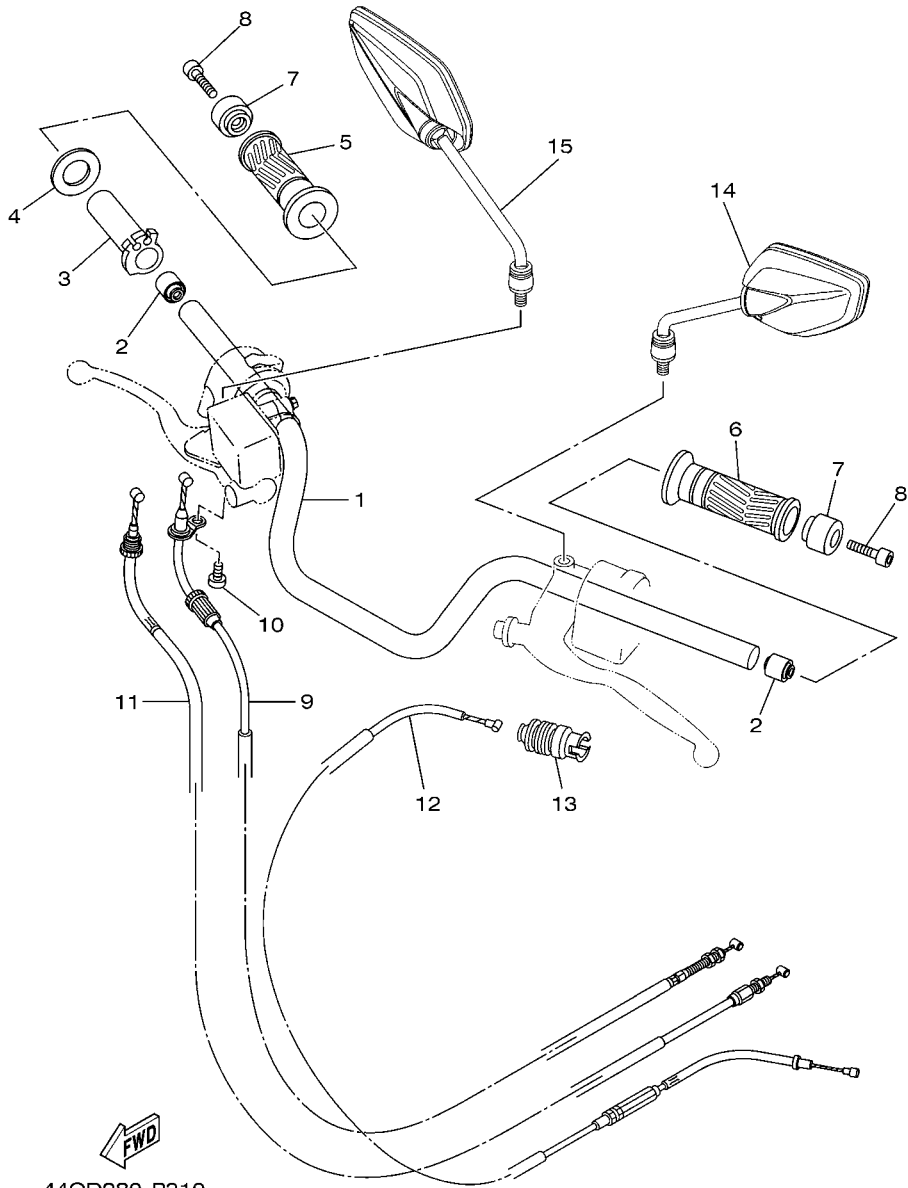

FIG. 29 RODA TRASEIRA 1

REF. NO.	No. PEÇA	DESCRIÇÃO	44CD				OBSERVAÇÕES
26	9530L-08600	PORCA	4				

**FIG. 30 PINÇA DE FREIO TRASEIRA**

REF. NO.	No. PEÇA	DESCRIÇÃO	44CD				OBSERVAÇÕES
1	44C-F582W-00	DISCO DE FREIO TRAS. 2	1				
2	90109-08087	PARAFUSO	5				
3	44C-F580W-00	PINÇA FREIO CONJ. TRASEIRO 2	1				
4	4ML-W0057-50	.JOGO DE PISTOES DA PINÇA	1				
5	3JD-W0047-51	..JOGO DE RETENTORES DA PINÇA	1				
6	5HH-F5937-00	.CAPA DA PINÇA DE FREIO	1				
7	5HH-F5917-00	.PROTETOR DA PINÇA	1				
8	4GY-25919-50	.SUPORTE DA PASTILHA DE FREIO	1				
9	5HH-W0048-00	.KIT DO PARAFUSO SANGRADOR	1				
10	44C-F5921-00	.FIXADOR DO SUPORTE	1				
11	5HH-F5926-00	.PARAFUSO	1				
12	3SP-25926-51	.PARAFUSO	1				
13	44C-W0046-00	.KIT DE PASTILHAS DE FREIO 2	1				
14	5HH-F5924-00	.PINO DA PASTILHA DE FREIO	2				
15	5XT-25827-00	.CALCO DA PINÇA	2				
16	44C-25927-00	.MOLA DO SUPORTE	1				