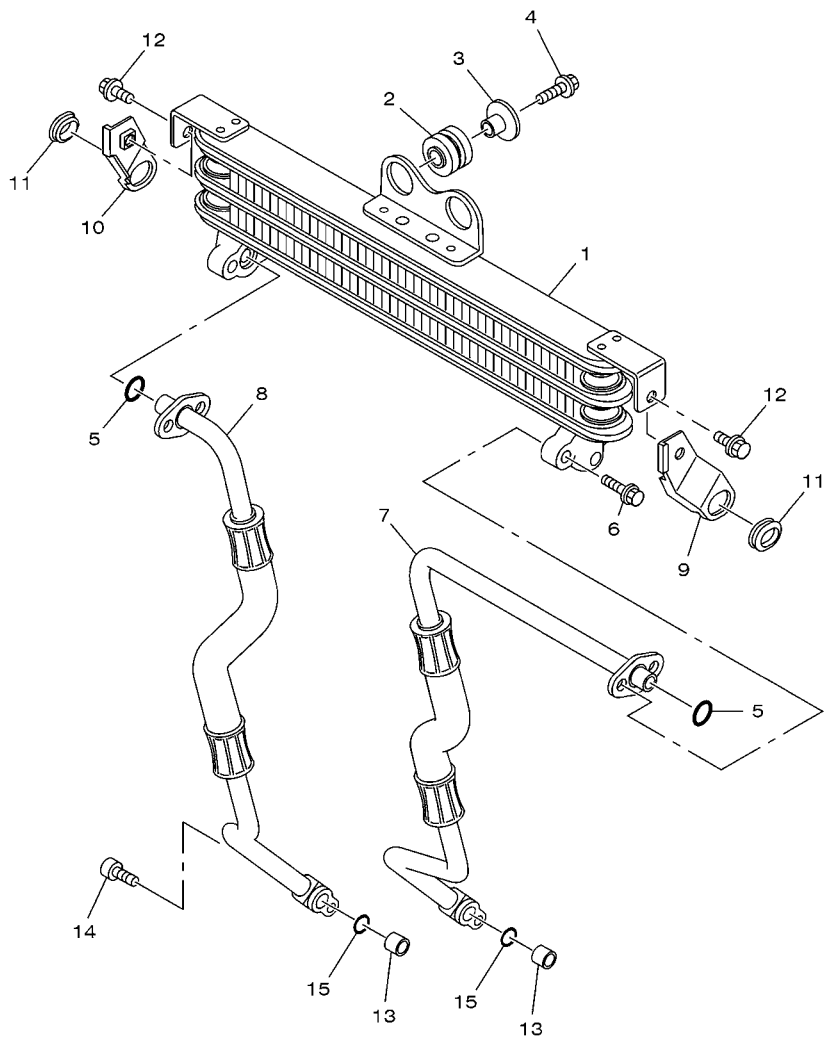

1S41280-E070

FIG. 7 COLETOR DE OLEO

REF. NO.	No. PEÇA	DESCRIÇÃO	44CD				OBSERVAÇÕES
1	1S4-E3470-00	RESFRIADOR DE OLEO COMPLETO	1				
2	90480-16802	ILHO DE BORRACHA	2				
3	90387-06876	ESPACADOR	2				
4	95817-06025	PARAFUSO FLANGE	2				
5	93210-10096	ANEL DE BORRACHA	2				
6	95027-06020	PARAFUSO FLANGE	4				
7	12B-13464-00	MANGUEIRA DE OLEO 1	1				
8	12B-13465-00	MANGUEIRA DE OLEO 2	1				
9	1S4-E3151-00	FIXADOR	1				
10	1S4-E3152-00	FIXADOR 2	1				
11	90480-01868	ILHO DE BORRACHA	2				
12	95817-06012	PARAFUSO FLANGE	2				
13	99530-10114	PINO GUIA	2				
14	91314-06025	PARAFUSO HEXAGONAL INTERNO	2				
15	93210-10197	ANEL DE BORRACHA	2