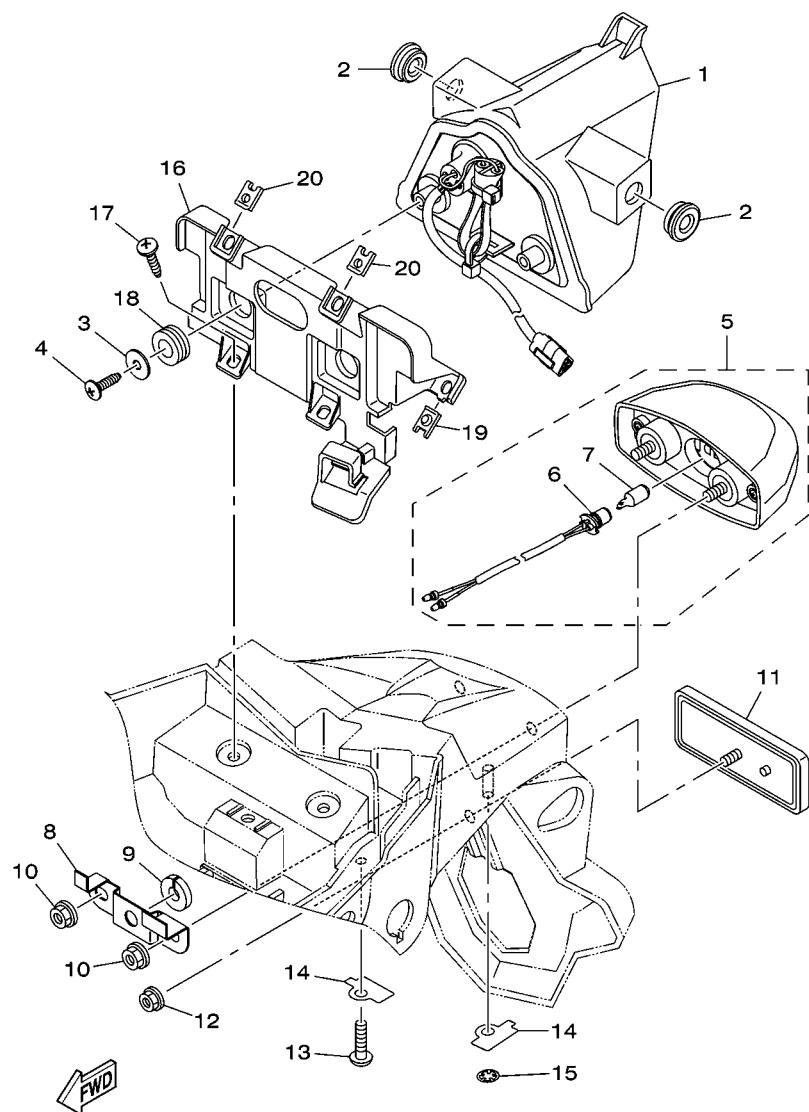

44C5280-K400

FIG. 40 LANTERNA TRASEIRA

REF. NO.	No. PEÇA	DESCRIÇÃO	44CD				OBSERVAÇÕES
1	44C-H4710-00	LANTERNA TRASEIRA COMPLETA	1				
2	90480-13567	ILHO DE BORRACHA	2				
3	90201-05W74	ARRUELA PLANA	2				
4	97707-50016	PARAFUSO	2				
5	44C-H4740-00	LUZ DA LICENÇA CONJUNTO	1				
6	44C-H4547-00	.CHICOTÊ DA LUZ DE LICENÇA	1				
7	3D9-H4347-10	.LAMPADA (12V-5W)	1				
8	44C-F1679-00	FIXADOR DO CHICOTE	1				
9	44C-F1649-00	AMORTIZADOR	1				
10	9570M-05500	PORCA FLANGE	2				
11	4FP-H5130-21	REFLETOR TRASEIRO CONJ.	1				
12	9570M-05500	PORCA FLANGE	1				
13	97707-50014	PARAFUSO	1				
14	44C-F1615-00	ARRUELA ESPECIAL 1	2				
15	90183-05M02	PORCA MOLA	1				
16	44C-F117E-00	SUPORTE DA LANTERNA TRASEIRA	1				
17	90154-05800	PARAFUSO	2				
18	90480-14329	ILHO DE BORRACHA	2				
19	90183-05042	PORCA MOLA	2				
20	90183-05076	PORCA MOLA	2