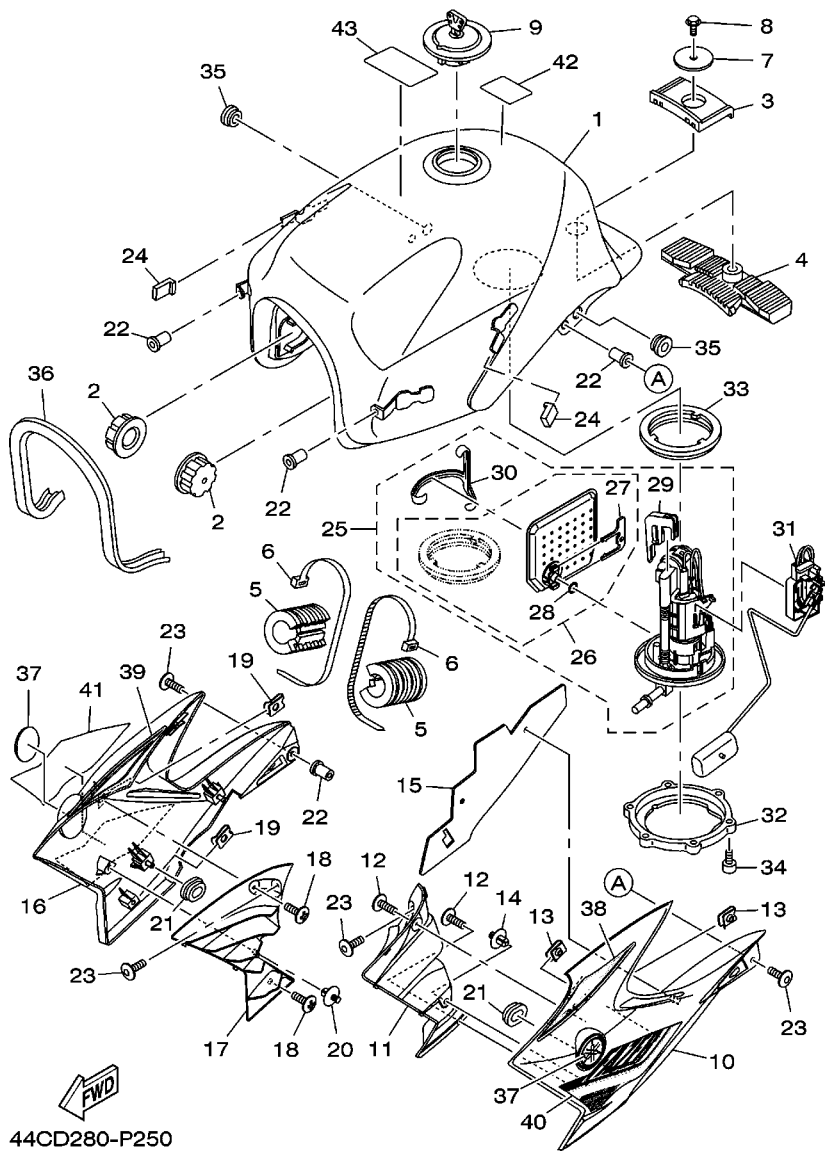

FIG. 25 TANQUE DE COMBUSTIVEL

REF. NO.	No. PEÇA	DESCRIÇÃO	44CD			OBSERVAÇÕES
41	44C-F137S-40	GRAFICO 4	1			UR PARA DRMK
42	22D-F118K-00	ETIQUETA DE ATENCAO	1			
43	44C-F815P-01	ETIQUETA DE ADVERTENCIA	1