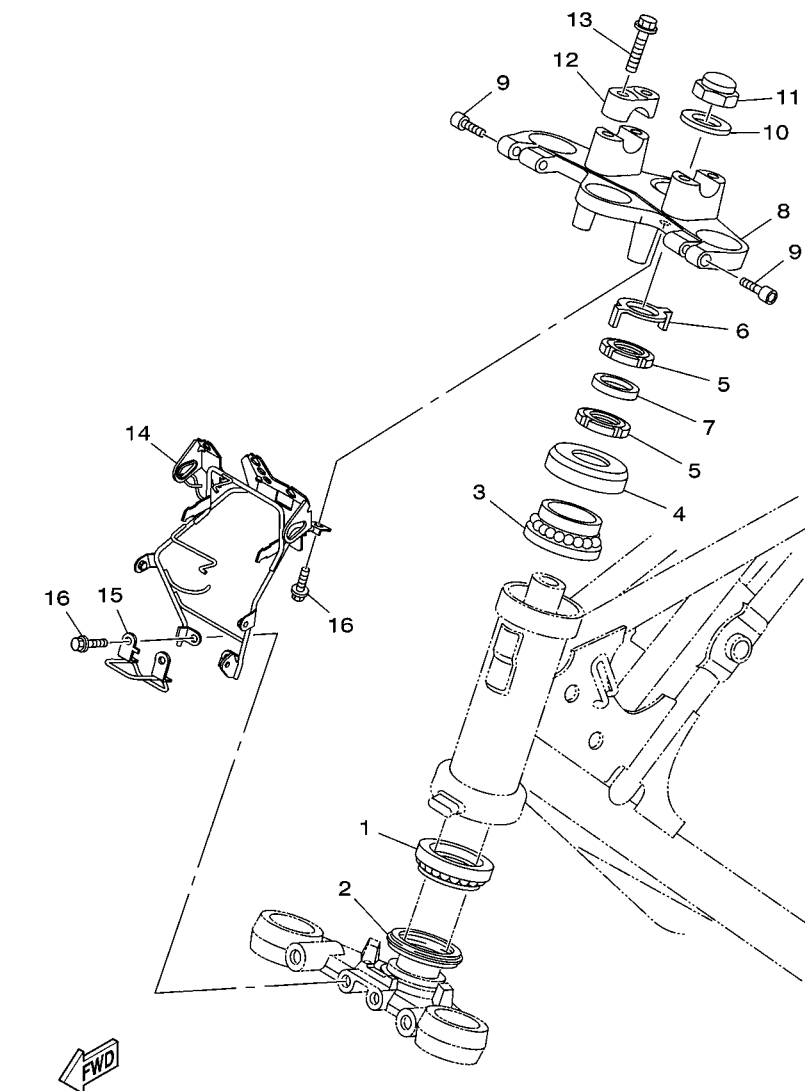

44C5280-K230

FIG. 23 MESA DO GUIDAO

REF. NO.	No. PEÇA	DESCRIÇÃO	44CD				OBSERVAÇÕES
1	93399-99932	ROLAMENTO	1				
2	1S4-F3462-00	VEDACAO DA DIRECAO	1				
3	93399-99931	ROLAMENTO	1				
4	1S4-F3416-00	CAPA DA PISTA DE ESFERA 2	1				
5	90179-25W22	PORCA	2				
6	5HH-F3418-00	ARRUELA ESPECIAL	1				
7	90202-26142	ARRUELA PLANA	1				
8	5D1-F3435-00-35	MESA DO GUIDAO COMPLETA	1				SL
9	91312-08030	PARAFUSO	2				
10	90201-22018	ARRUELA PLANA	1				
11	90176-22801	PORCA COROA	1				
12	1S4-F3441-00	FIXADOR SUPERIOR DO GUIDAO	2				
13	95022-08035	PARAFUSO FLANGE	4				
14	44C-F3174-10	FIXADOR DO FAROL	1				
15	44C-F3389-00	GUIA DO CABO	1				
16	9582M-06014	PARAFUSO FLANGE	4