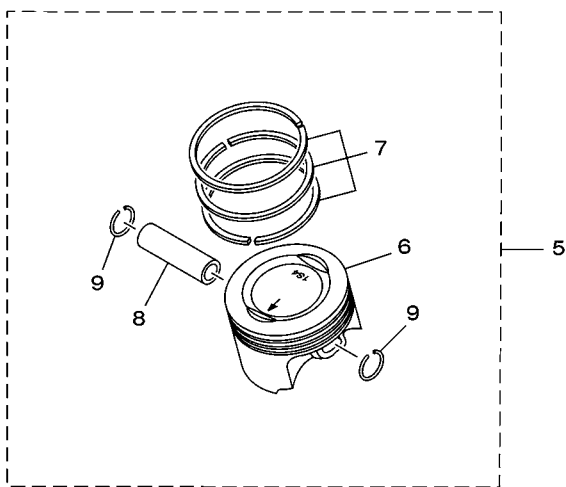

44C5280-K430

FIG. 43 SISTEMA ELETRICO 2

REF. NO.	No. PEÇA	DESCRIÇÃO	44CD			OBSERVAÇÕES
1	44C-H591A-10	UNIDADE DE CONTROLE MOTORA CJ	1			
2	5D1-F1646-00	CINTA DE FIXACAO	1			
3	1S4-82310-00	BOBINA DE IGNICAO CONJ.	1			
4	90387-07802	ESPACADOR	2			
5	9570M-06500	PORCA FLANGE	2			
6	5HH-H2370-01	CACHIMBO DA VELA CONJ.	1			
7	5VL-H2540-11	INTERRUPTOR NEUTRO CONJ.	1			
8	90430-10148	GAXETA	1			
9	5HH-H3350-00	RELE DO PISCA CONJ.	1			
10	1S4-H3371-00	BUZINA	1			
11	9582M-06012	PARAFUSO FLANGE	1			
12	44C-H2599-00	CAPA DO CHICOTE	2			