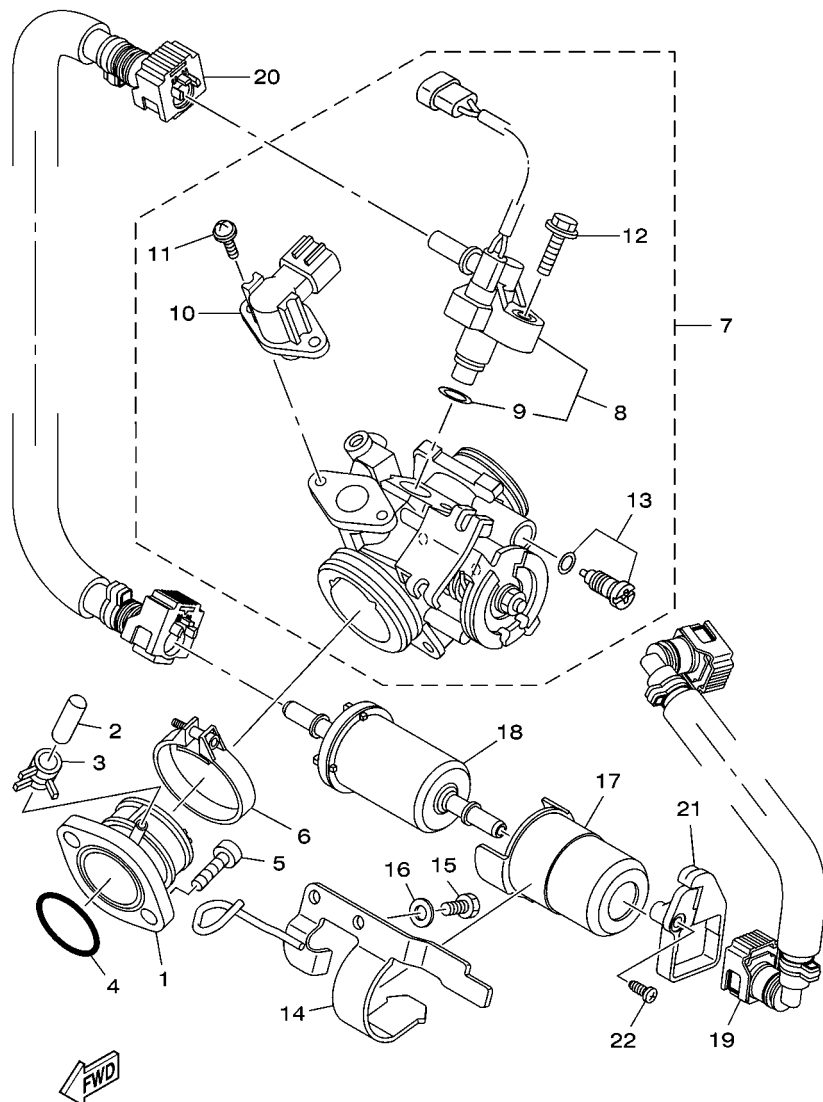

44C3280-M090

FIG. 9 ADMISSAO 2

REF. NO.	No. PEÇA	DESCRIÇÃO	44CD				OBSERVAÇÕES
1	1S4-E3585-00	JUNCAO DO CARBURADOR	1				
2	5HH-E3569-00	TAMPAO	1				
3	90467-10819	PRESILHA	1				
4	93210-39700	ANEL DE BORRACHA	1				
5	91317-06020	PARAFUSO	2				
6	90450-55003	BRACADEIRA DO TUBO	1				
7	1S4-E375A-30	CORPO DE ACELERAÇÃO CONJUNTO 2	1				
8	1S4-13770-10	.INJETOR CONJUNTO	1				
9	5CA-14147-00	..ANEL DE BORRACHA	1				
10	2S5-1410H-00	.VALVULA SOLENOIDE	1				
11	1S4-14216-00	.PARAFUSO	2				
12	95827-06020	.PARAFUSO FLANGE	1				
13	1S4-14104-00	.JOGO DO PARAFUSO DO AR	1				
14	44C-F4566-00	SUORTE DO FILTRO	1				
15	97007-05010	PARAFUSO	2				
16	9290M-05200	ARRUELA	2				
17	44C-F4568-00	CINTA DO FILTRO	1				
18	44C-F4501-10	FILTRO DE COMBUSTIVEL	1				
19	44C-13971-00	TUBO DE COMBUSTIVEL 1	1				
20	44C-13972-00	TUBO DE COMBUSTIVEL 2	1				
21	44C-F4135-00	GRAMPO 1	1				
22	97707-40512	PARAFUSO	1