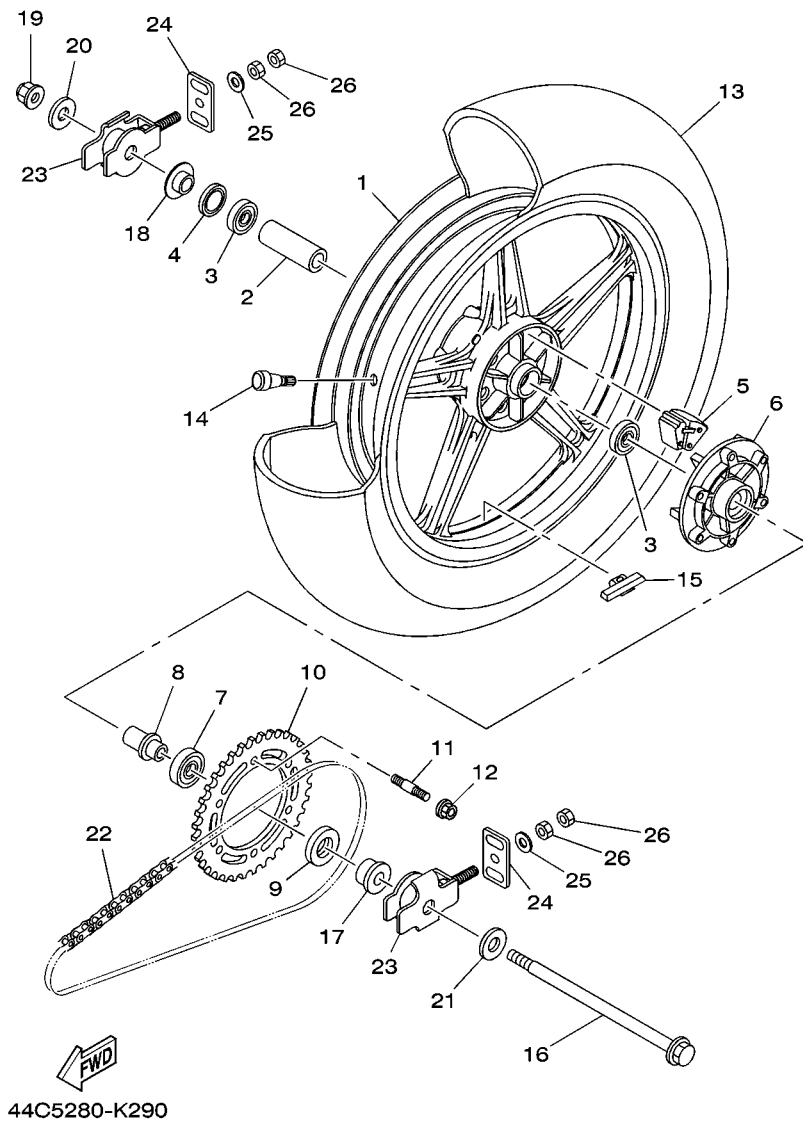

44C6280-L280

FIG. 28 PINCA DE FREIO DIANTEIRA

REF. NO.	No. PEÇA	DESCRIÇÃO	44CD				OBSERVAÇÕES
1	1S4-F582U-00	DISCO DE FREIO (DIR.)	1				
2	90111-08057	PARAFUSO	5				
3	1S4-F580U-21	PINCA DO FREIO CONJ. (DIR.)	1				
4	5RM-F5802-00	.JOGO DE PISTOES DA PINCA	1				
5	5RM-F5803-00	..JOGO DE RETENTORES DA PINCA	1				
6	5NM-F5805-00	.KIT DE PASTILHAS DE FREIO	1				
7	5HH-W0048-00	.KIT DO PARAFUSO SANGRADOR	1				
8	5HH-F5934-00	.MOLA DA PASTILHA DE FREIO	1				
9	5HH-F5924-00	.PINO DA PASTILHA DE FREIO	2				
10	1S4-F5921-01	.FIXADOR DO SUPORTE	1				
11	5HH-F5937-00	.CAPA DA PINCA DE FREIO	1				
12	5HH-F5926-51	.PARAFUSO	1				
13	5HH-F536G-00	.PINO	1				
14	5HH-F5961-00	.PORCA	1				
15	5HH-F5917-00	.PROTETOR DA PINCA	1				
16	90105-08159	PARAFUSO FLANGE	2				