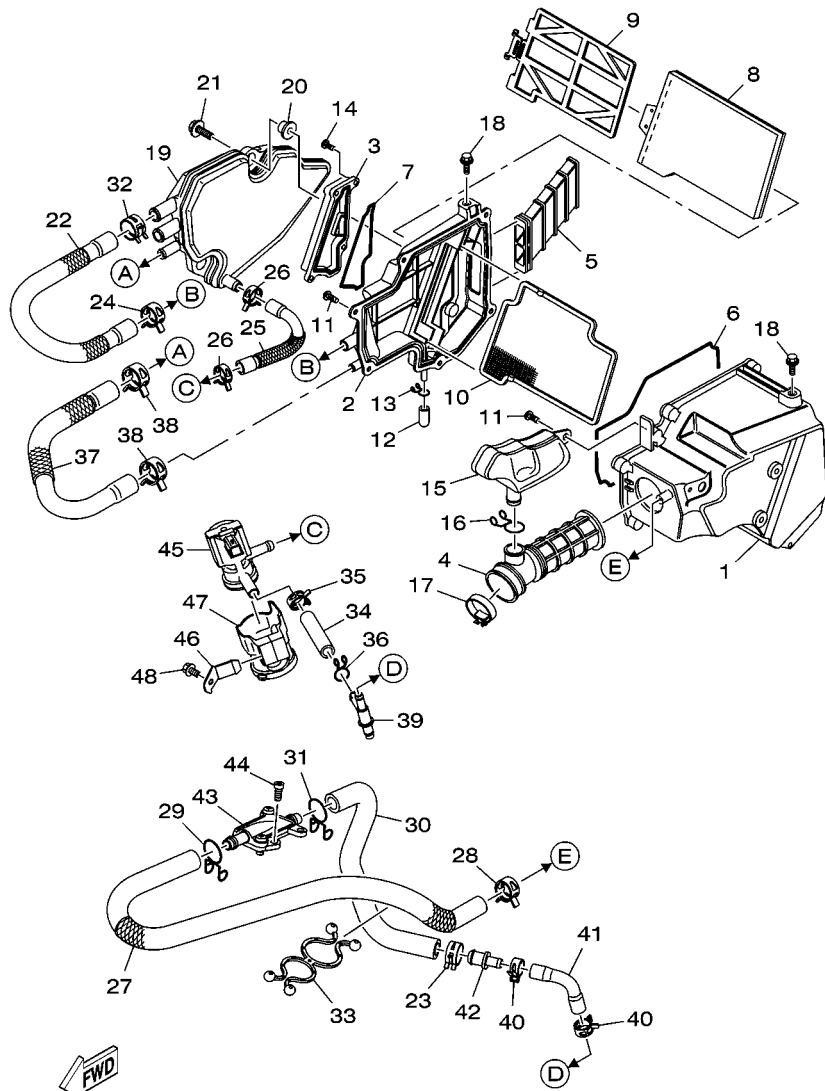

44C3280-M080

FIG. 8 ADMISSAO

REF. NO.	No. PEÇA	DESCRIÇÃO	44CD				OBSERVAÇÕES
28	90467-15054	PRESILHA	1				
29	90467-150A2	PRESILHA	1				
30	44C-E4882-00	MANGUEIRA CURVADA 2	1				
31	90467-150A2	PRESILHA	1				
32	90467-15054	PRESILHA	1				
33	90464-20064	BRACADEIRA	1				
34	44C-E4883-00	MANGUEIRA CURVADA 3	1				
35	90467-12053	PRESILHA	1				
36	90467-12052	PRESILHA	1				
37	44C-E4884-00	MANGUEIRA CURVADA 4	1				
38	90467-11028	PRESILHA	2				
39	44C-E410F-00	CONECTOR	1				
40	90467-100A2	PRESILHA	2				
41	44C-14885-00	TUBO 5	1				
42	44C-E410G-00	CONECTOR	1				
43	44C-E4803-00	SISTEMA DE INDUCAO DE AR	1				
44	91312-06012	PARAFUSO	2				
45	44C-86120-00	VALVULA SOLENOIDE CONJ.	1				
46	44C-E4413-00	FIXADOR	1				
47	44C-E4455-00	CINTA	1				
48	95807-08016	PARAFUSO FLANGE	1