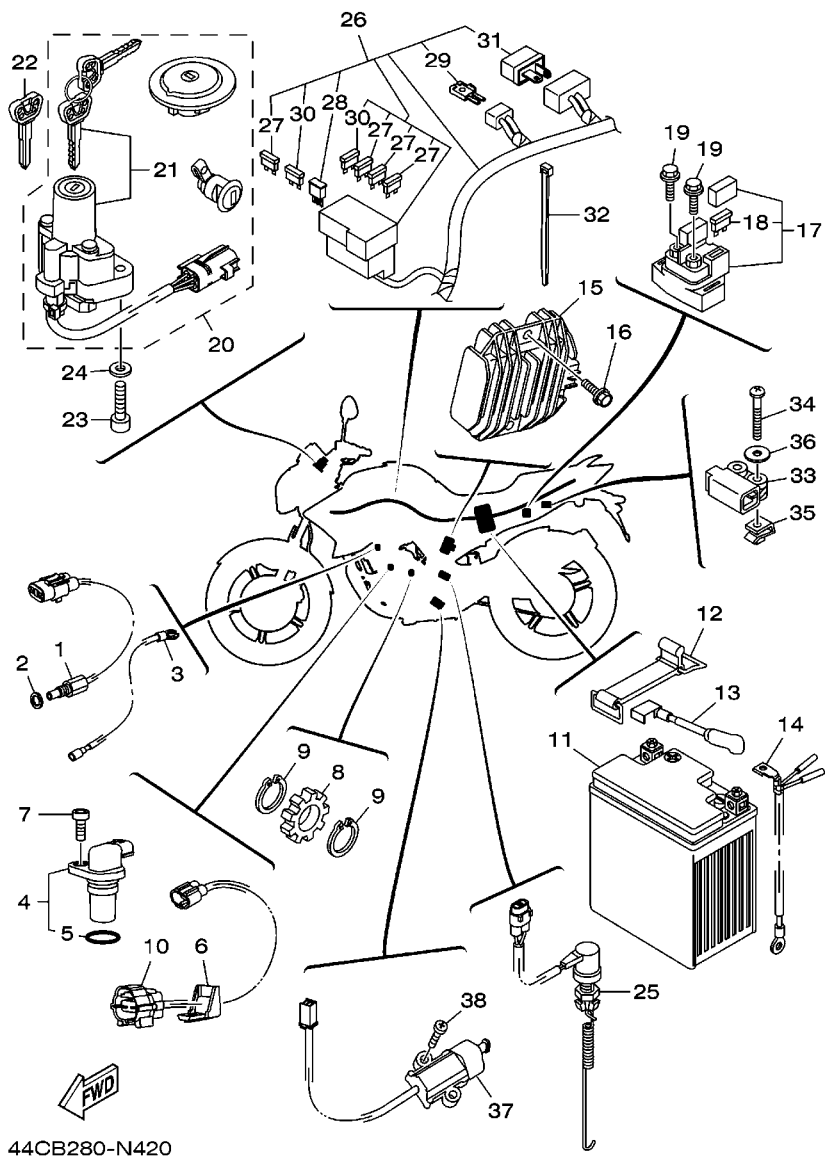

44CB280-N420

FIG. 42 SISTEMA ELETRICO 1

REF. NO.	No. PEÇA	DESCRIÇÃO	44CD				OBSERVAÇÕES
28	4B4-H1980-00	.DIODO CONJUNTO	1				
29	4B4-H1980-10	.DIODO CONJUNTO	2				
30	1S4-H2151-10	.FUSIVEL (15A)	2				
31	4WA-81980-00	.DIODO CONJUNTO	1				
32	90465-13152	BRACADEIRA	6				
33	5VU-82576-01	SENSOR DO ÂNGULO DE INCLINACAO	1				
34	98507-04025	PARAFUSO CABECA PANELA	2				
35	90183-04039	PORCA MOLA	2				
36	90201-04804	ARRUELA PLANA	2				
37	3LD-82566-50	INTERRUPTOR CAVALETE LATERAL	1				
38	98517-05016	PARAFUSO	2