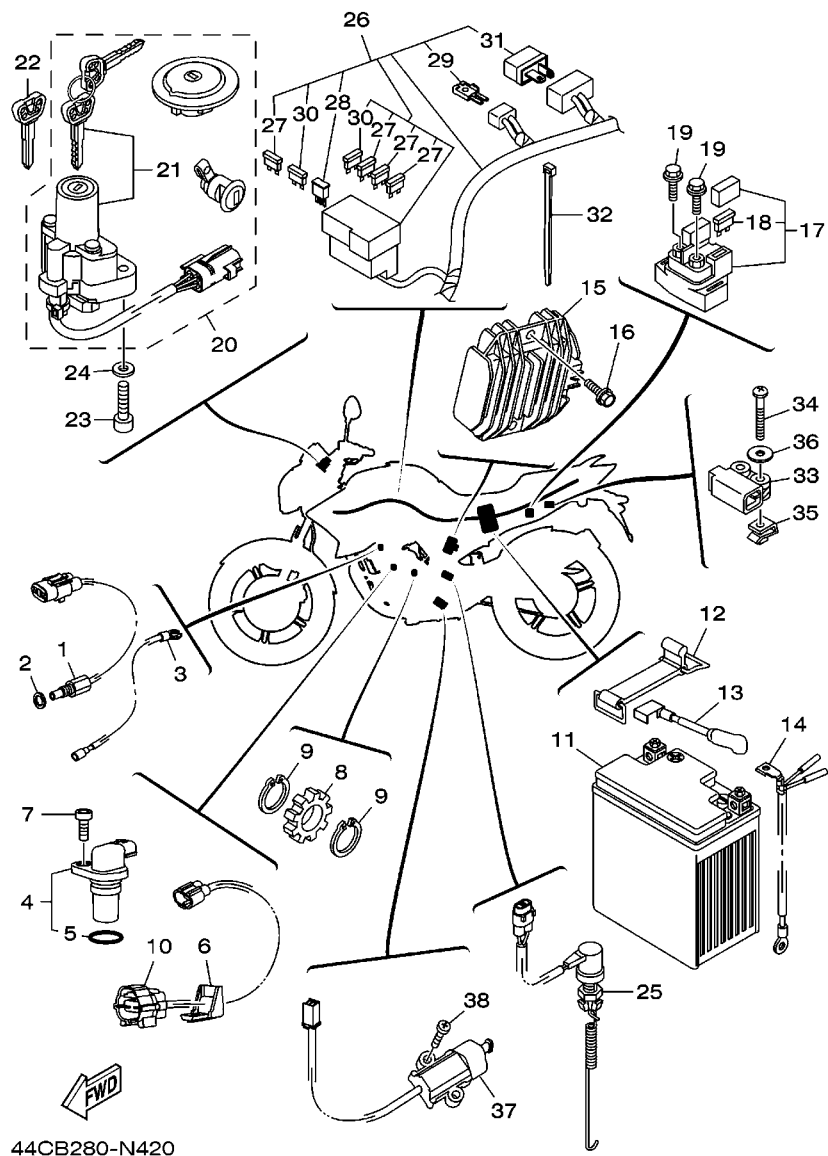

44CB280-N420

FIG. 42 SISTEMA ELETRICO 1

REF. NO.	No. PEÇA	DESCRIÇÃO	44CD				OBSERVAÇÕES
1	1S4-83591-01	UNIDADE TERMOSTATICA	1				
2	90430-08204	GAXETA	1				
3	44C-H2541-00	CHICOTE DE FIOS	1				
4	1S4-83755-01	SENSOR DE VELOCIDADE	1				
5	1S4-81168-00	.ANEL DE BORRACHA	1				
6	1S4-H6251-00	GUIA DO SENSOR	1				
7	91317-06014	PARAFUSO	1				
8	12B-H354W-00	ROTOR	1				
9	93410-17037	ANEL TRAVA	2				
10	1S4-H2509-00	CHICOTE DE FIOS	1				
11	44C-H2100-01	BATERIA CONJ. (XTZ7L - HELIAR)	1				
12	1S4-H2131-00	CINTA DA BATERIA	1				
13	44C-H2115-00	FIO POSITIVO DA BATERIA	1				
14	44C-H2116-00	FIO NEGATIVO DA BATERIA	1				
15	4XY-81960-00	RETIFICADOR & REGULADOR CONJ.	1				
16	9580M-06020	PARAFUSO FLANGE	2				
17	4SV-81940-12	RELE DE PARTIDA (RC19-015)	1				
18	1AE-82151-00	.FUSIVEL (30A-BL)	2				
19	9502M-06008	PARAFUSO FLANGE	2				
20	44C-82022-10	KIT DE TRAVAS	1				
21	44C-82501-10	.TRAVA DE DIRECAO, INTERRUPTOR	1				
22	4BH-82511-09	CHAVE VIRGEM	2				AP
23	91312-08025	PARAFUSO	2				
24	92902-08600	ARRUELA PLANA	2				
25	44C-82530-01	INTERRUPTOR DE PARADA CONJ.	1				
26	44C-H2590-10	CHICOTE PRINCIPAL COMPLETO	1				
27	1S4-H2151-00	.FUSIVEL (10A)	4