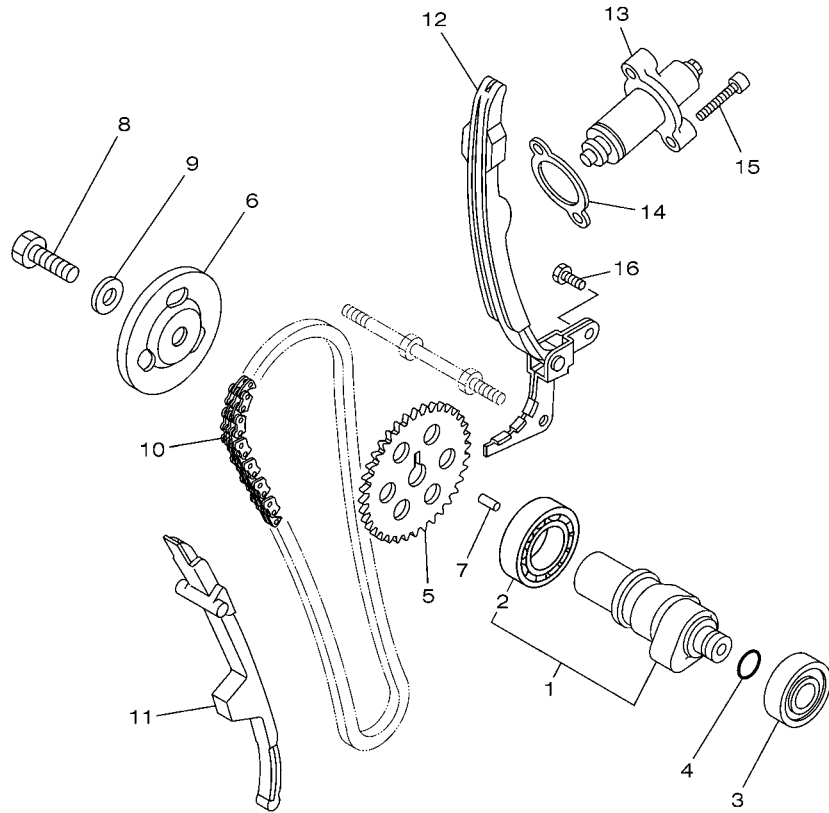

5BP1460-1040

FIG. 4 VALVULA

REF. NO.	No. PEÇA	DESCRIÇÃO	44CD				OBSERVAÇÕES
1	44C-12111-01	VALVULA DE ADMISSAO	1				
2	44C-12121-10	VALVULA DE ESCAPE	1				
3	4G0-12116-01	ASSENTO INFERIOR DA MOLA	2				
4	11H-12113-00	MOLA INTERNA DA VALVULA	2				
5	11H-12114-00	MOLA EXTERNA DA VALVULA	2				
6	5H0-12119-00	RETENTOR DA HASTE DA VALVULA	2				
7	4G0-12117-00	ASSENTO SUPERIOR DA MOLA	2				
8	4G0-12118-00	TRAVA DA VALVULA	4				
9	36X-12151-00	BRACO DO BALANCIM DA VALVULA	2				
10	1S4-E2156-00	EIXO DO BALANCIM 2	1				
11	1S4-E2146-00	EIXO DO BALANCIM	1				
12	93210-09350	ANEL DE BORRACHA	1				
13	44C-12159-00	PARAFUSO DE AJUSTE DA VALVULA	2				
14	90170-06128	PORCA	2				