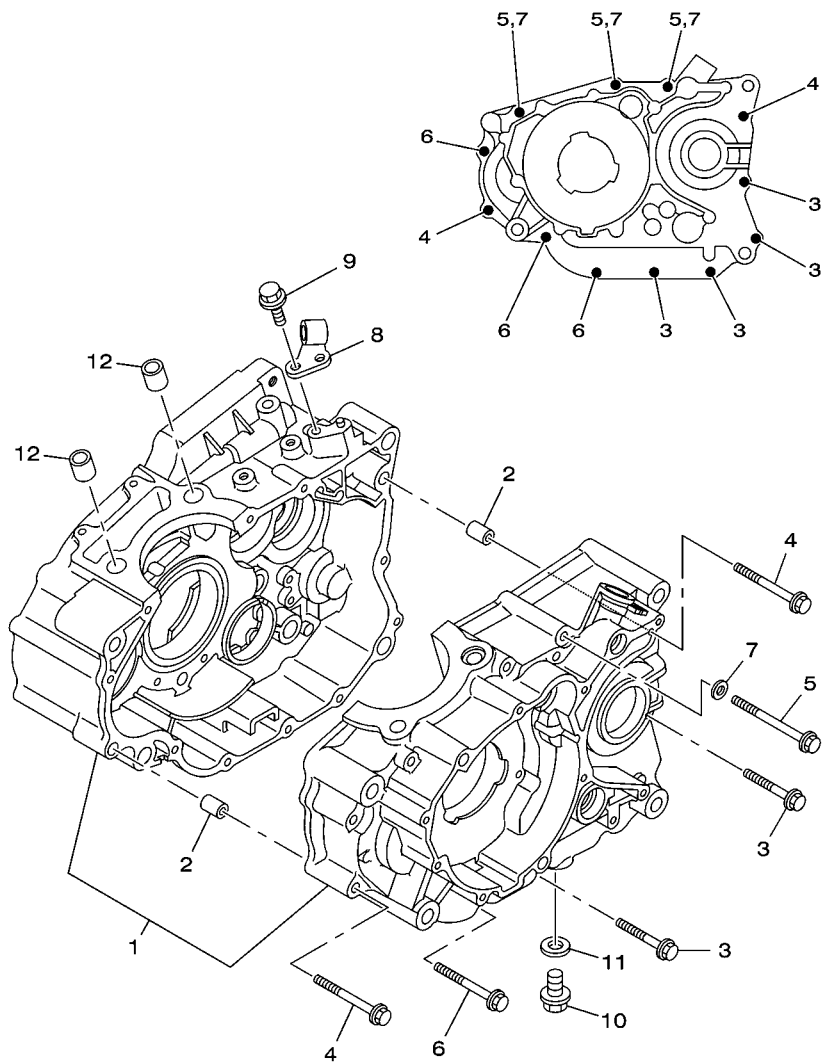

44C3280-M110

FIG. 11 CARCACA DO MOTOR

REF. NO.	No. PEÇA	DESCRIÇÃO	44CD			OBSERVAÇÕES
1	44C-E5150-10	CARCACA DO MOTOR COMPLETA	1			
2	99530-10114	PINO GUIA	2			
3	95024-06045	PARAFUSO FLANGE	4			
4	95024-06060	PARAFUSO FLANGE	2			
5	95024-06070	PARAFUSO FLANGE	3			
6	95024-06055	PARAFUSO FLANGE	3			
7	90430-06014	GAXETA	3			
8	1S4-E5441-00	FIXADOR DO CABO DA EMBREAGEM	1			
9	95812-06016	PARAFUSO FLANGE	1			
10	90340-12806	TAMPAO DO DRENO	1			
11	90430-12213	GAXETA	1			
12	99530-14016	PINO GUIA	2