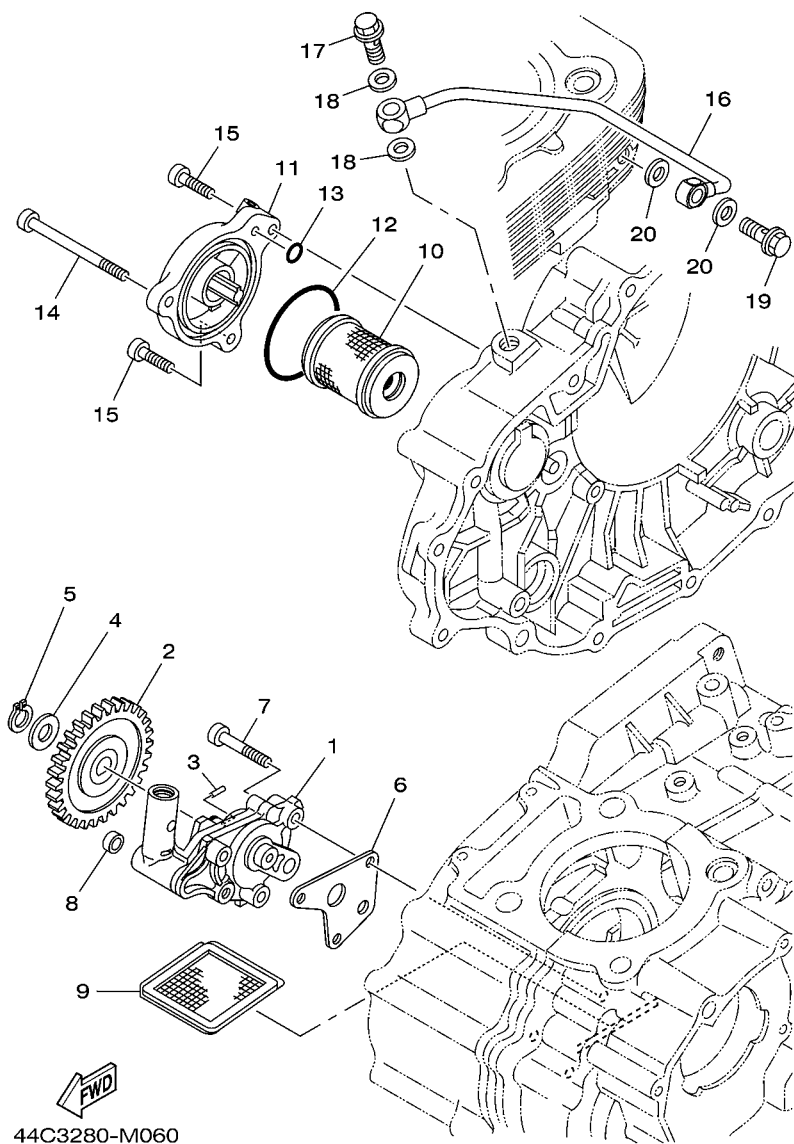

  
 44C6280-L050

**FIG. 5 CORRENTE DO EIXO DE COMANDO**

REF. NO.	No. PEÇA	DESCRIÇÃO	44CD				OBSERVAÇÕES
1	44C-E2170-00	EIXO DE COMANDO COMPLETO 1	1				
2	93306-005Y9	.ROLAMENTO	1				
3	93306-252Y4	ROLAMENTO	1				
4	93210-11453	ANEL DE BORRACHA	1				
5	5BP-E2176-00	COROA DA CORRENTE	1				
6	1S4-E1145-00	PLACA DE RÉSPIRO 2	1				
7	93604-10011	PINO GUIA	1				
8	90101-10852	PARAFUSO	1				
9	90201-108C6	ARRUELA PLANA	1				
10	94582-19104	CORRENTE (DID-0404 SV 104 LE)	1				
11	1S4-E2231-00	GUIA LIMITADORA 1	1				
12	5XT-12241-01	GUIA LIMITADORA 2	1				
13	5XT-12210-00	TENSIONADOR DA CORRENTE CONJ.	1				
14	1S4-E2213-00	GAXETA DA CAIXA DO TENSIONADOR	1				
15	91314-06025	PARAFUSO HEXAGONAL INTERNO	2				
16	9701M-06014	PARAFUSO	2				