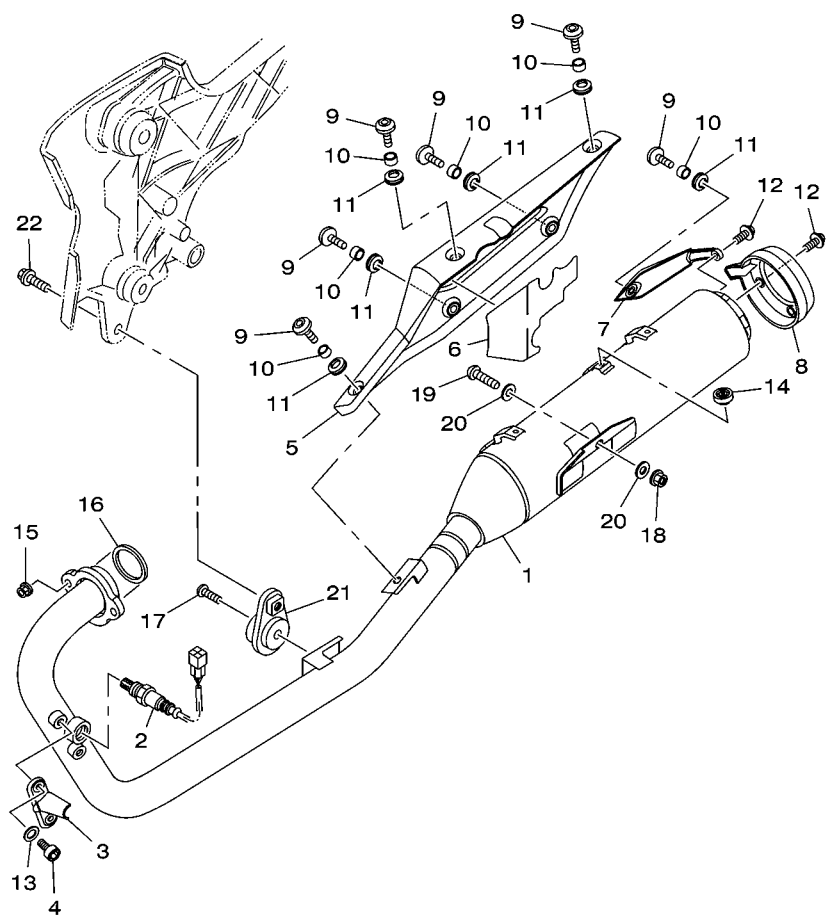

FWD
44C6280-L101

FIG. 10 ESCAPAMENTO

REF. NO.	No. PEÇA	DESCRIÇÃO	44CD				OBSERVAÇÕES
1	44C-E4703-22	SILENCIADOR COMPLETO 1	1				
2	1S4-8592A-00	SENSOR DE O2	1				
3	1S4-14628-00	PROTETOR DO TUBO DE ESCAPE	1				
4	91380-06010	PARAFUSO	2				
5	44C-E4758-01	PROTETOR DO SILENCIADOR	1				
6	44C-E4728-00	PROTETOR DO SILENCIADOR 2	1				
7	1S4-E4798-01	CAPA DO SILENCIADOR 2	1				
8	1S4-E4799-01	CAPA DO SILENCIADOR	1				
9	90149-06264	PARAFUSO	6				
10	90387-06023	ESPACADOR	6				
11	90480-12581	ILHO DE BORRACHA	6				
12	90111-06807	PARAFUSO	4				
13	92990-06200	ARRUELA PLANA	2				
14	2TY-F4181-00	AMORTIZADOR DE LOCALIZACAO 1	1				
15	95704-08500	PORCA FLANGE	2				
16	44C-E4613-00	GAXETA DO TUBO DE ESCAPE	1				
17	92014-08035	PARAFUSO	1				
18	90185-10115	PORCA AUTOTRAVANTE	1				
19	92014-10030	PARAFUSO	1				
20	90201-101J1	ARRUELA PLANA	2				
21	12B-F1446-01	FIXADOR DO SILENCIADOR 2	1				
22	9581M-08020	PARAFUSO FLANGE	1