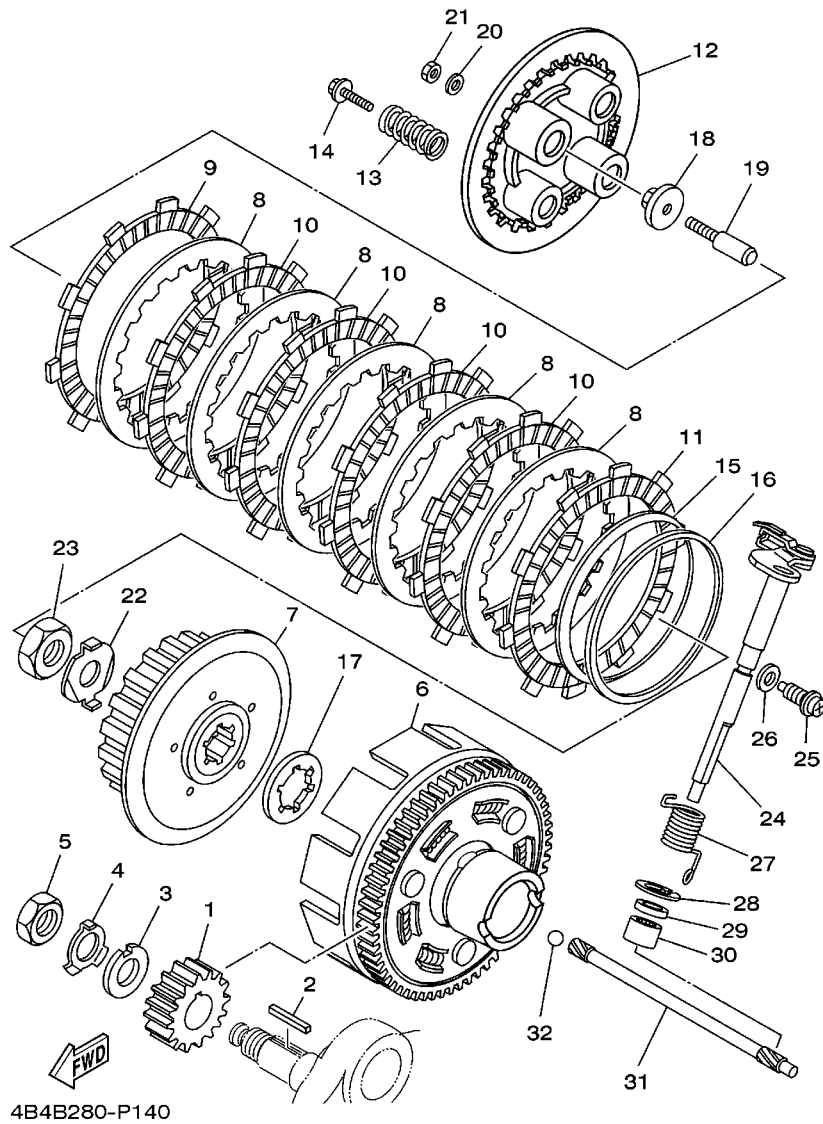

FIG. 12 TAMPA DA CARCACA 1

REF. NO.	No. PEÇA	DESCRIÇÃO	44CD				OBSERVAÇÕES
28	93210-74M68	ANEL DE BORRACHA	1				

44C6280-L130

FIG. 13 EMBREGEM DA PARTIDA

REF. NO.	No. PEÇA	DESCRIÇÃO	44CD				OBSERVAÇÕES
1	12B-E5512-00	ENGRENAGEM LOUCA 1(72D/18D)	1				
2	1S4-E5521-00	EIXO 1	1				
3	12B-E5517-00	ENGRENAGEM LOUCA 2 (15D/15D)	1				
4	1S4-E5522-00	EIXO 2	1				
5	1S4-15515-00	ENGRENAGEM 3 (72D)	1				
6	90201-25291	ARRUELA PLANA	1				
7	93310-225N0	ROLAMENTO	1				
8	5BP-15590-00	PARTIDA SENTIDO UNICO COMP.	1				
9	90110-08080	PARAFUSO HEXAGONAL INTERNO	3				