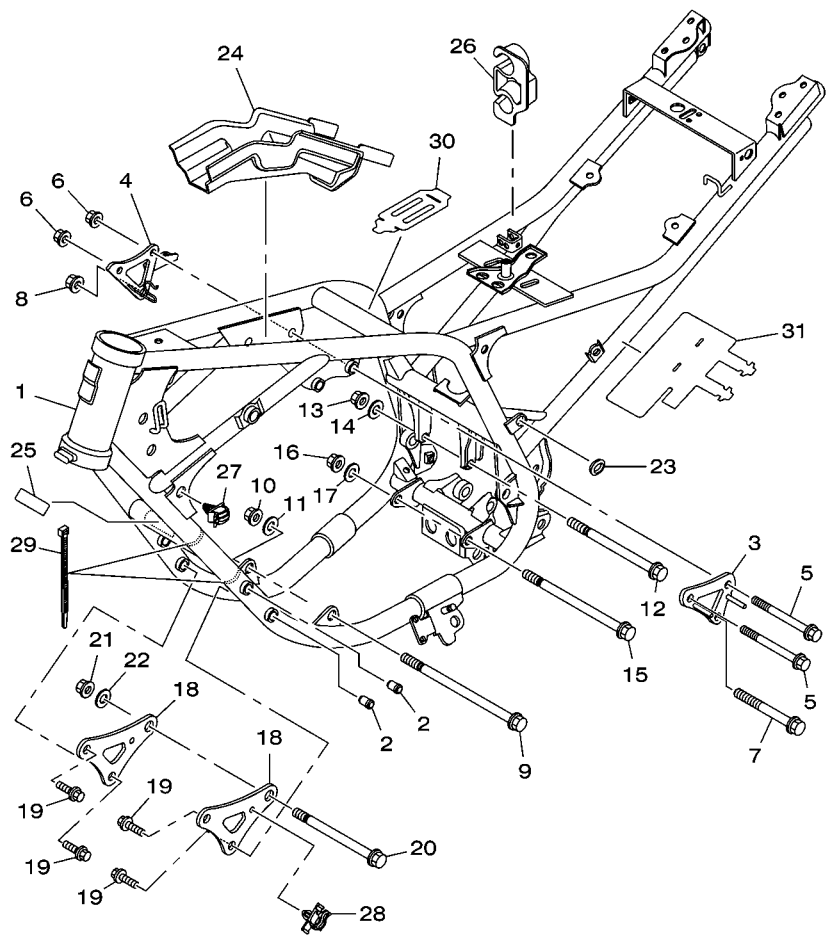

44C3280-M180

FIG. 18 CHASSI

REF. NO.	No. PEÇA	DESCRIÇÃO	44CD			OBSERVAÇÕES
28	90464-15156	BRACADEIRA	1			
29	90465-13W06	BRACADEIRA	7			
30	1S4-H252U-00	CAPA	1			
31	1S4-E449E-00	TAMPA DO FILTRO DE AR	1