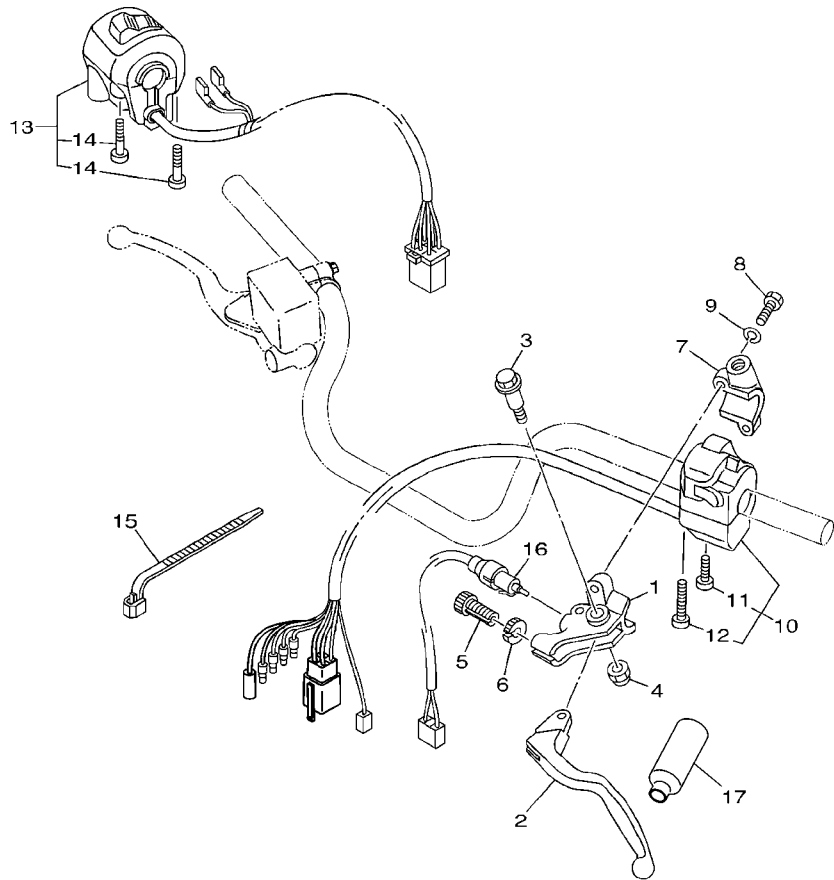

FIG. 41 INTERRUPT. DO GUIDAO E MANETE 1

REF. NO.	No. PEÇA	DESCRIÇÃO	44CD				OBSERVAÇÕES
1	2TY-H2911-00	FIXADOR DA ALAVANCA 1	1				
2	1S4-H3912-00	ALAVANCA ESQUERDA 1	1				
3	4LR-H3945-00	PARAFUSO DA ALAVANCA	1				
4	95607-06100	PORCA AUTOTRAVANTE (M6)	1				
5	90123-08046	PARAFUSO	1				
6	90179-08148	PORCA	1				
7	2TY-H2915-01	FIXADOR INFERIOR DA ALAVANCA	1				
8	9702M-05020	PARAFUSO	2				
9	9290M-05100	ARRUELA	2				
10	44C-H3969-00	INTERRUPTOR DO GUIDAO 5	1				
11	98507-05030	.PARAFUSO CABECA PAINEL	1				
12	98507-05040	.PARAFUSO CABECA PAINEL	1				
13	44C-H3975-00	INTERRUPTOR DO GUIDAO 2	1				
14	98507-05030	.PARAFUSO CABECA PAINEL	2				
15	90464-13077	BRACADEIRA	2				
16	5HH-H3980-20	INTERRUPTOR DA EMBREAGEM C.J.	1				
17	4B4-H2599-10	CAPA DO CHICOTE	1