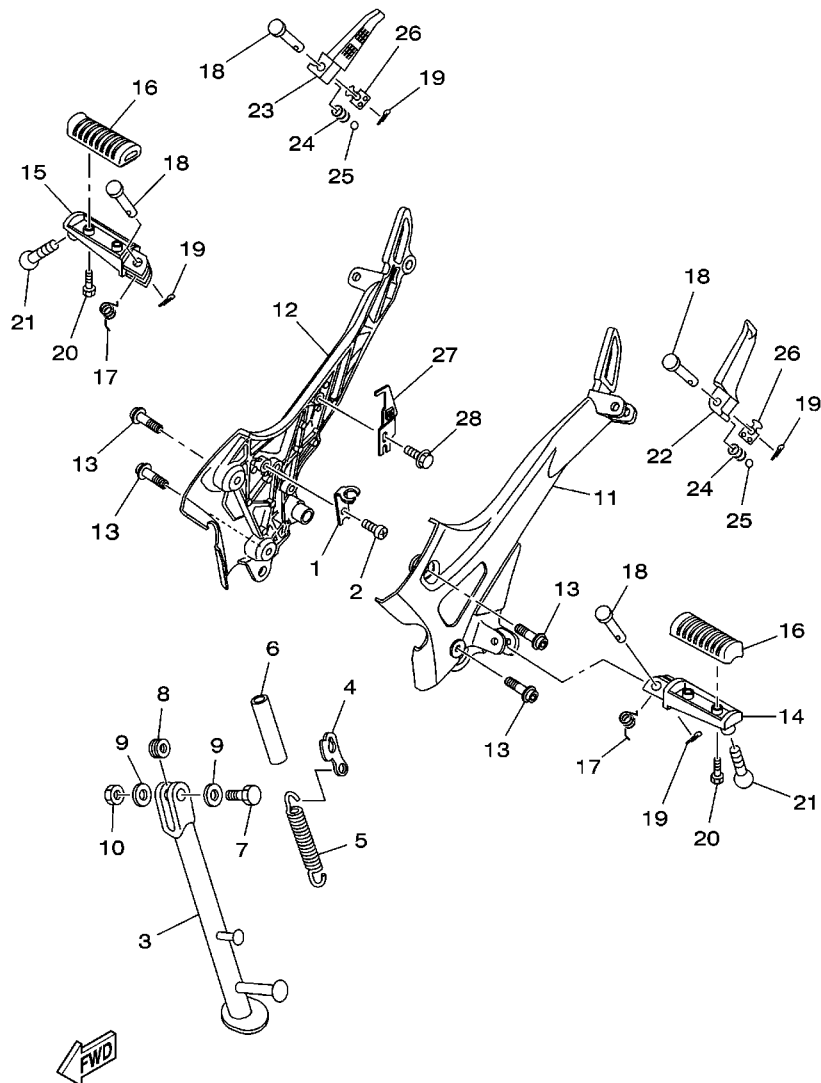

44CD280-P330

FIG. 33 CAVALETE. ESTRIBOS. PEDAL

REF. NO.	No. PEÇA	DESCRIÇÃO	44CD				OBSERVAÇÕES
1	44C-F144G-00	FIXADOR DO INTERRUP. DE PARADA	1				
2	9851M-06008	PARAFUSO	1				
3	1S4-F7311-00	CAVALETE LATERAL	1				
4	1S4-F7315-00	ARTICULADOR DO CAVALETE LAT.	1				
5	90506-26467	MOLA DE TENSAO	1				
6	90445-13804	TUBO	1				
7	90101-10812	PARAFUSO	1				
8	90387-10003	ESPAÇADOR	1				
9	90201-101J1	ARRUELA PLANA	2				
10	90185-10060	PORCA AUTOTRAVANTE	1				
11	44C-F7442-20	SUPORTE DO ESTRIBO 2	1				UR PARA BWM1,DRMK
	44C-F7442-30	SUPORTE DO ESTRIBO 2	1				UR PARA YB
12	44C-F7443-20	SUPORTE DO ESTRIBO 3	1				UR PARA BWM1,DRMK
	44C-F7443-30	SUPORTE DO ESTRIBO 3	1				UR PARA YB
13	90110-08199	PARAFUSO HEXAGONAL INTERNO	4				
14	1S4-F7451-00	ESTRIBO ESQUERDO	1				
15	1S4-F7461-00	ESTRIBO DIREITO	1				
16	4GU-F7413-01	CAPA DO ESTRIBO	2				
17	90508-20572	MOLA DE TORCAO	2				
18	91701-08042	PINO	4				
19	91401-25015	CONTRAPINO	4				
20	9851M-05014	PARAFUSO	4				
21	90109-08177	PARAFUSO	2				
22	1S4-F7431-00	ESTRIBO TRASEIRO ESQ.	1				
23	1S4-F7441-00	ESTRIBO TRASEIRO DIR.	1				
24	90501-12743	MOLA DE COMPRESSAO	2				
25	93501-04803	ESFERA	2