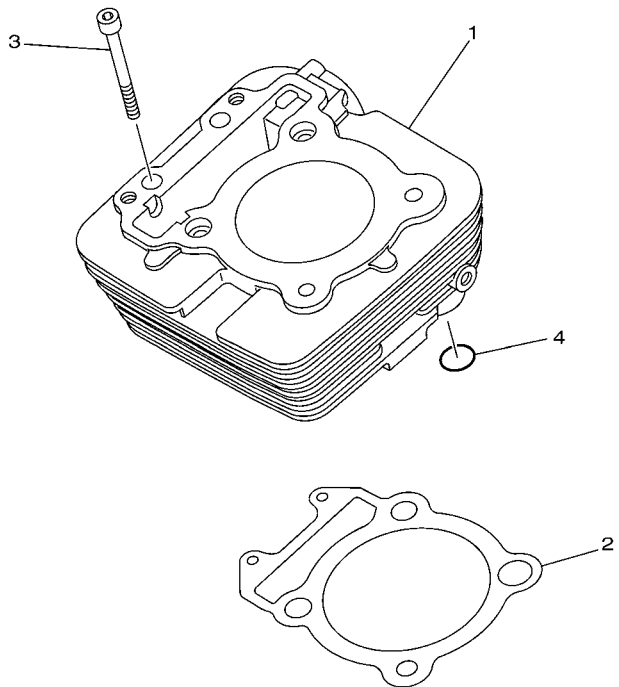

FIG. 2 CILINDRO

REF. NO.	No. PEÇA	DESCRIÇÃO	44CD				OBSERVAÇÕES
1	1S4-E1311-20	CILINDRO 1	1				
2	1S4-E1351-00	GAXETA DO CILINDRO	1				
3	91314-06065	PARAFUSO HEXAGONAL INTERNO	2				
4	93210-13657	ANEL DE BORRACHA	1				

5XT1010-C020