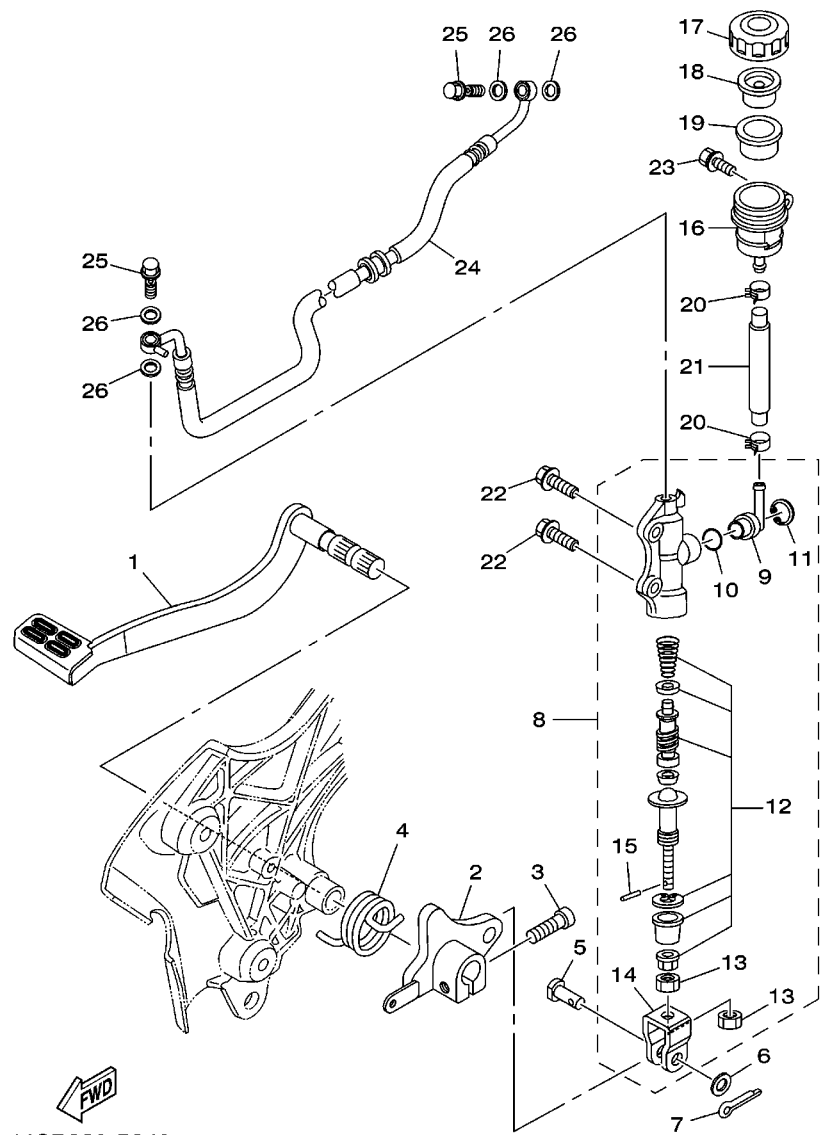

44CD280-P340

FIG. 34 CILINDRO MESTRE TRASEIRO

REF. NO.	No. PEÇA	DESCRIÇÃO	44CD			OBSERVAÇÕES
1	44C-F7211-00	PEDAL DE FREIO	1			
2	44C-F7262-00	ALAVANCA	1			
3	9131M-06020	PARAFUSO	1			
4	1S4-F7216-00	MOLA DE RETORNO	1			
5	90240-08124	PINO	1			
6	90201-08083	ARRUELA PLANA	1			
7	91401-16012	CONTRAPINO	1			
8	5TG-2580E-00	CILINDRO MESTRE TRASEIRO CONJ.	1			
9	2VN-2582A-50	.JUNCAO	1			
10	93210-15620	.ANEL DE BORRACHA	1			
11	2VN-25866-00	.ANEL TRAVA	1			
12	5TG-W0042-50	.KIT DE REPARO DO CILINDRO	1			
13	4SS-27218-00	.PORCA	2			
14	2YK-27222-00	.JUNCAO	1			
15	3KW-27234-00	.PINO DA VARETA DE FREIO	1			
16	5JJ-25894-01	TANQUE RESERVATORIO	1			
17	3XP-25852-50	TAMPA DO RESERVATORIO	1			
18	2VN-25855-00	BUCHA DO DIAFRAGMA	1			
19	2VN-25854-00	DIAFRAGMA DO RESERVATORIO	1			
20	90467-12085	PRESILHA	2			
21	3KW-2589E-00	TUBO	1			
22	9581M-08025	PARAFUSO FLANGE	2			
23	90119-06044	PARAFUSO COM ARRUELA	1			
24	44C-25873-00	MANGUEIRA DE FREIO 2	1			
25	90401-10159	PARAFUSO DE UNIAO	2			
26	90201-10118	ARRUELA PLANA	4