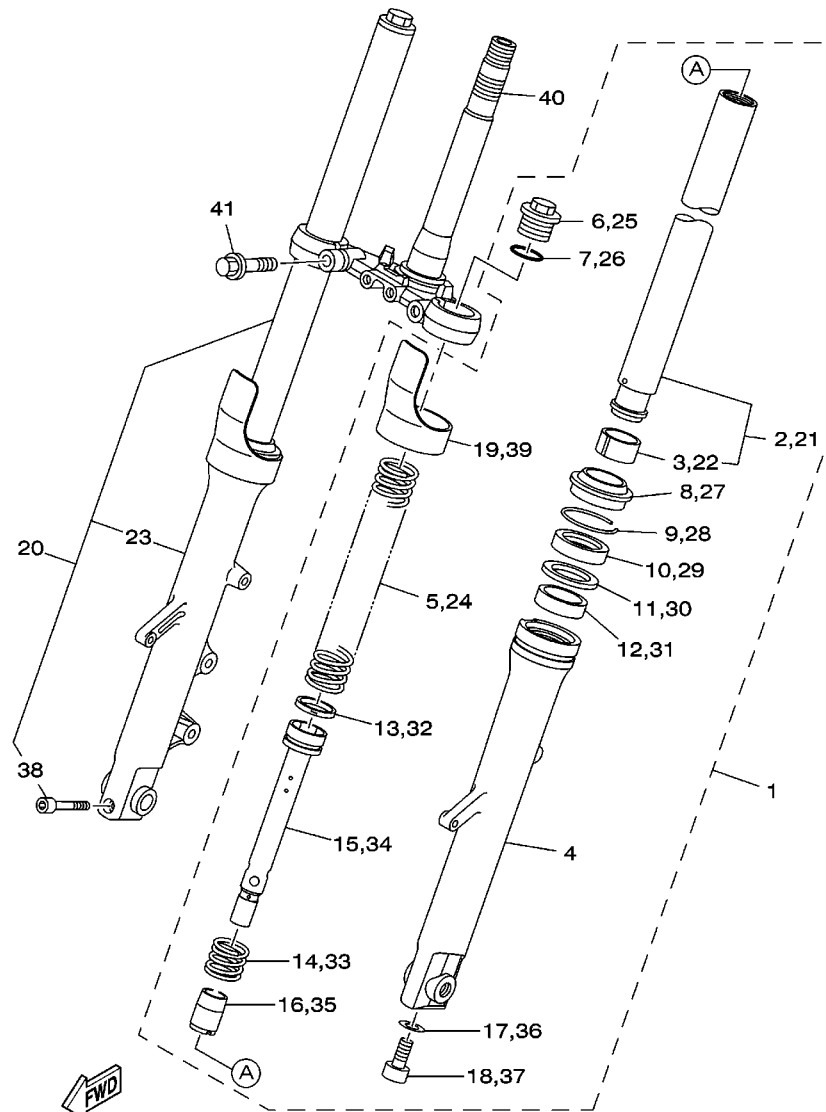

44CD280-P240

FIG. 24 GARFO DIANTEIRO 1

REF. NO.	No. PEÇA	DESCRIÇÃO	44CD				OBSERVAÇÕES
28	44C-F3156-00	.CLIPE DO RETENTOR DE OLEO	1				
29	44C-F3145-00	.RETENTOR DE OLEO DO GARFO	1				
30	44C-F3146-00	.ARRUELA DO RETENTOR DE OLEO	1				
31	44C-F3125-00	.BUCHA (METAL LAMINA) 1	1				
32	44C-F3157-00	.ANEL TRAVA DO PISTAO	1				
33	44C-F3151-00	.MOLA DE TRANSBORBO	1				
34	44C-F3171-00	.PISTAO DO GARFO DIANTEIRO	1				
35	44C-F3173-00	.VALVULA DE PRESSAO DO OLEO	1				
36	4TU-F3479-00	.GUARNICAO	1				
37	5LK-F3356-00	.PARAFUSO 2	1				
38	44C-F3356-00	.PARAFUSO 2	1				
39	44C-F331G-00	.CAPA	1				
40	44C-F3340-00	SUPORE INFERIOR COMPLETO	1				
41	9581M-10030	PARAFUSO FLANGE	2