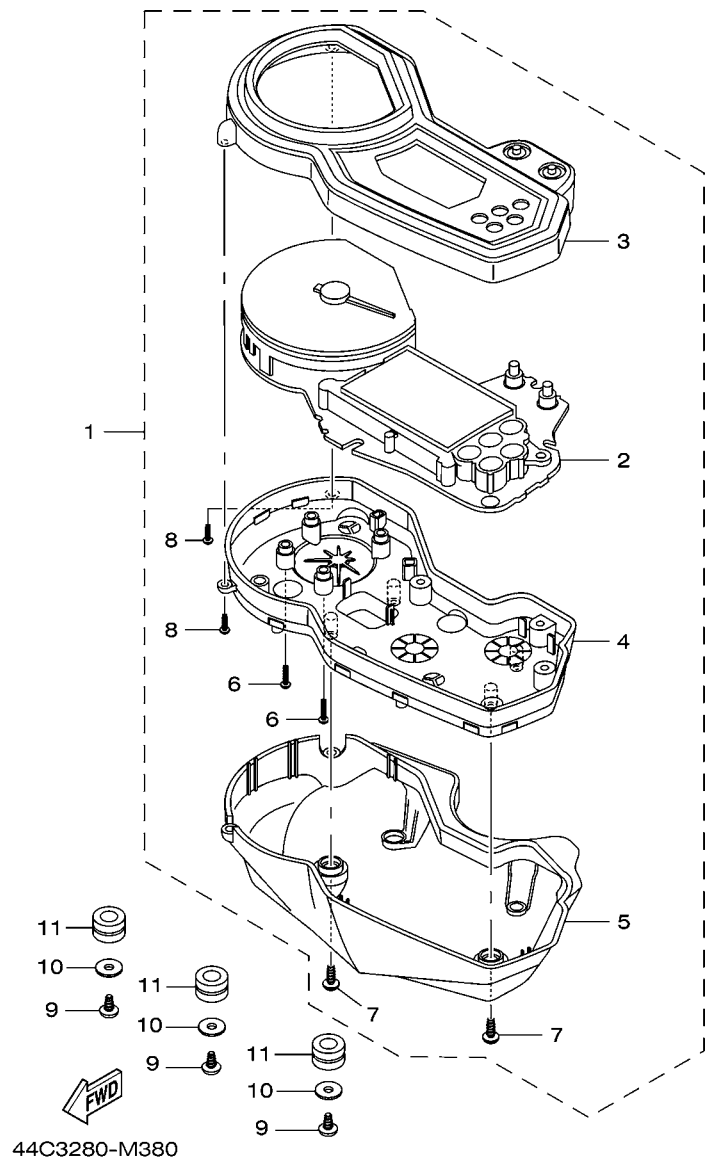

FIG. 38 MEDIDOR

REF. NO.	No. PEÇA	DESCRIÇÃO	44CD				OBSERVAÇÕES
1	44C-H3500-30	MEDIDOR CONJUNTO	1				
2	44C-H3570-30	.VELOCIMETRO CONJUNTO	1				
3	44C-H353E-10	.CAIXA SUPERIOR DO MEDIDOR	1				
4	44C-H3572-00	.CAIXA INFERIOR DO VELOCIMETRO	1				
5	44C-H3559-00	.CAPA DO MEDIDOR	1				
6	4PS-83616-10	.PARAFUSO	9				
7	44C-H3616-00	.PARAFUSO	4				
8	44C-H3616-10	.PARAFUSO	2				
9	97707-50014	PARAFUSO	3				
10	90201-05036	ARRUELA PLANA	3				
11	90480-14555	ILHO DE BORRACHA	3