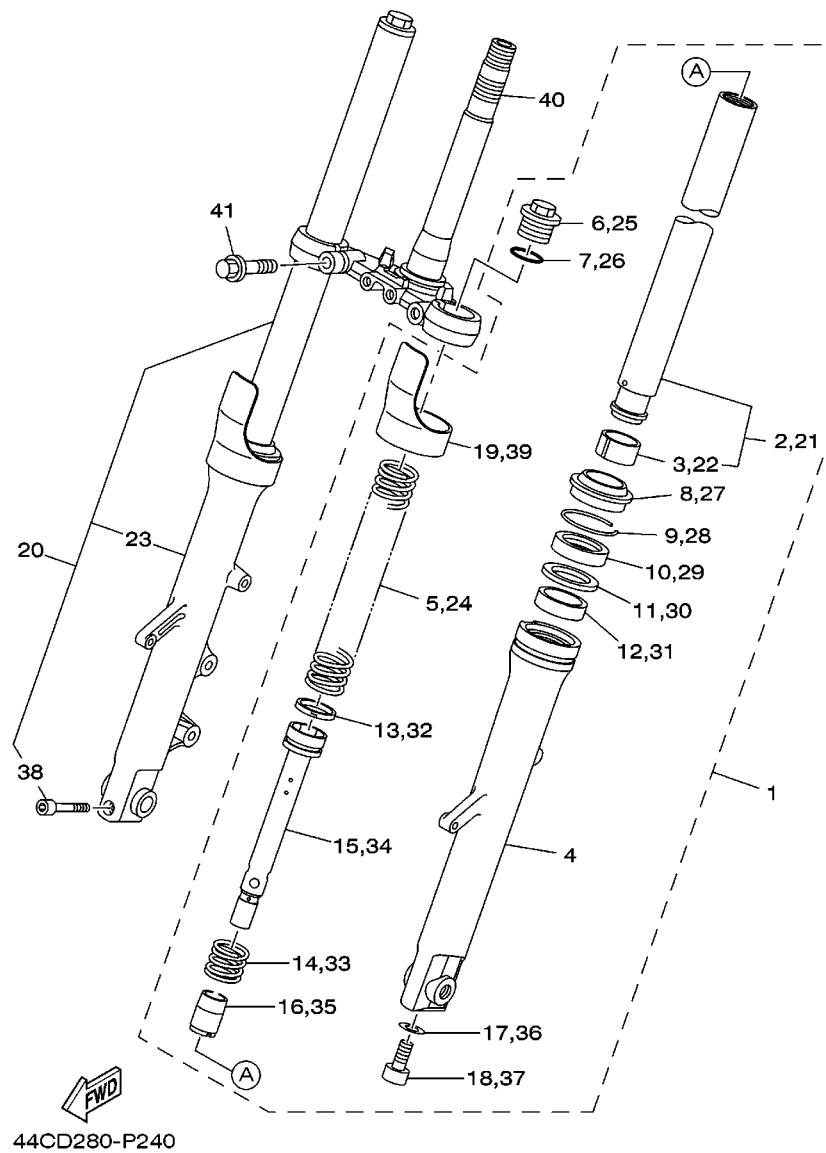

44C5280-K230

FIG. 23 MESA DO GUIDAO

REF. NO.	No. PEÇA	DESCRIÇÃO	44CD				OBSERVAÇÕES
1	93399-99932	ROLAMENTO	1				
2	1S4-F3462-00	VEDACAO DA DIRECAO	1				
3	93399-99931	ROLAMENTO	1				
4	1S4-F3416-00	CAPA DA PISTA DE ESFERA 2	1				
5	90179-25W22	PORCA	2				
6	5HH-F3418-00	ARRUELA ESPECIAL	1				
7	90202-26142	ARRUELA PLANA	1				
8	5D1-F3435-00-35	MESA DO GUIDAO COMPLETA	1				SL
9	91312-08030	PARAFUSO	2				
10	90201-22018	ARRUELA PLANA	1				
11	90176-22801	PORCA COROA	1				
12	1S4-F3441-00	FIXADOR SUPERIOR DO GUIDAO	2				
13	95022-08035	PARAFUSO FLANGE	4				
14	44C-F3174-10	FIXADOR DO FAROL	1				
15	44C-F3389-00	GUIA DO CABO	1				
16	9582M-06014	PARAFUSO FLANGE	4				