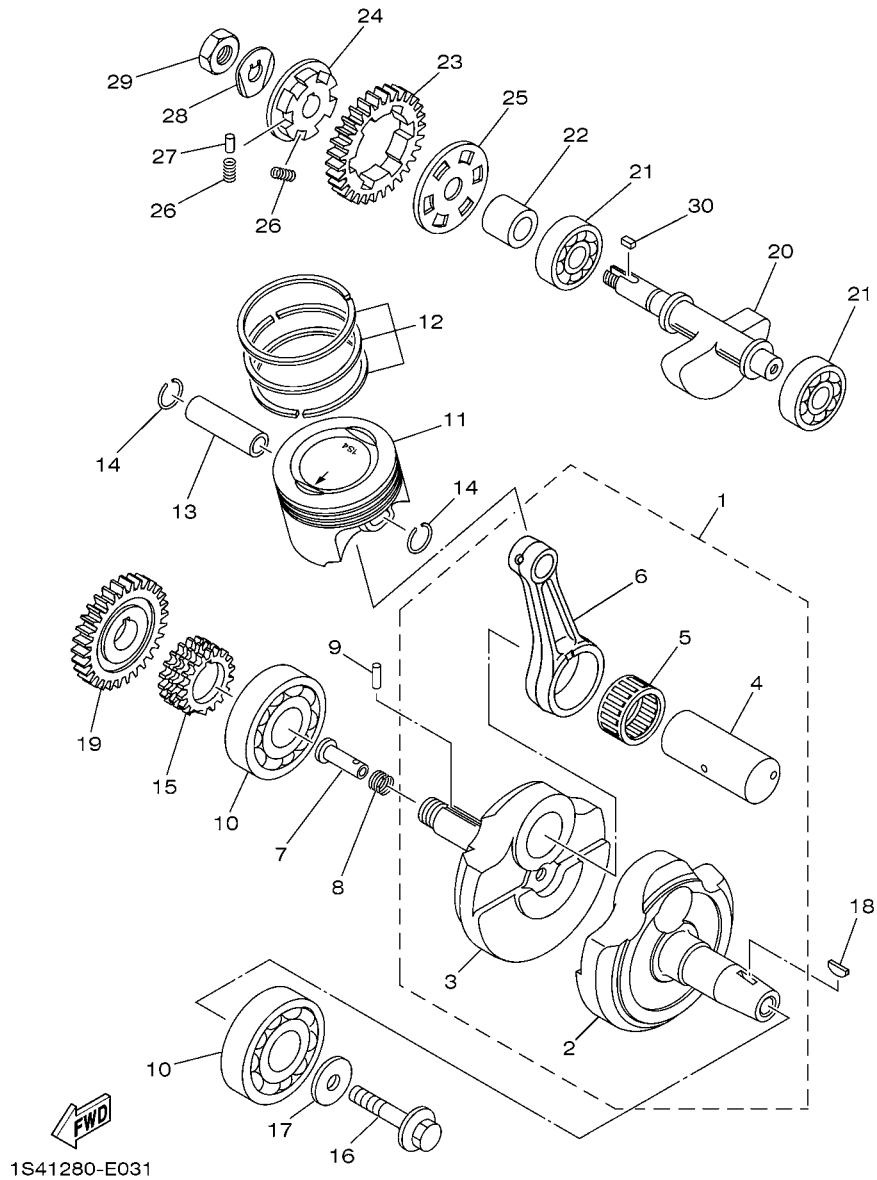

5XT1010-C020

FIG. 3 VIRABREQUIM E PISTAO

REF. NO.	No. PEÇA	DESCRIÇÃO	44CD				OBSERVAÇÕES
1	44C-E1400-00	VIRABREQUIM CONJ.	1				
2	1S4-E1412-00	.VIRABREQUIM 1	1				
3	44C-E1422-00	.VIRABREQUIM 2	1				
4	1S4-11681-00	.PINO DO VIRABREQUIM 1	1				
5	93310-63285	.ROLAMENTO	1				
6	44C-11651-00	.BIELA	1				
7	90240-07105	PINO	1				
8	90501-07834	MOLA DE COMPRESSAO	1				
9	93602-13177	PINO GUIA	1				
10	93306-378Y2	ROLAMENTO	2				
11	1S4-11631-10-A0	PISTAO (STD)	1				
12	4XV-11603-00	JOGO DE ANEIS (STD)	1				
13	4XV-11633-00	PINO DO PISTAO	1				
14	90468-12069	PRESILHA	2				
15	5BP-E1549-00	ENGRENAGEM CORRENTE DO CAME	1				
16	90105-10430	PARAFUSO FLANGE	1				
17	90201-102R1	ARRUELA PLANA	1				
18	90280-05048	CHAVETA MEIA LUA	1				
19	1S4-11536-10	ENGRENAGEM MOTORA	1				
20	1S4-E1454-00	BALANCEADOR DO VIRABREQUIM	1				
21	93306-302X8	ROLAMENTO	2				
22	12B-E1478-00	ESPACADOR	1				
23	1S4-11531-10	ENGRENAGEM DO CONTRA PESO	1				
24	12B-E1496-00	CUBO RASPADOR DO VIRABREQUIM	1				
25	5XT-11533-00	PLACA DE AMORTIZACAO	1				
26	90501-22721	MOLA DE COMPRESSAO	6				
27	93605-10090	PINO	3				