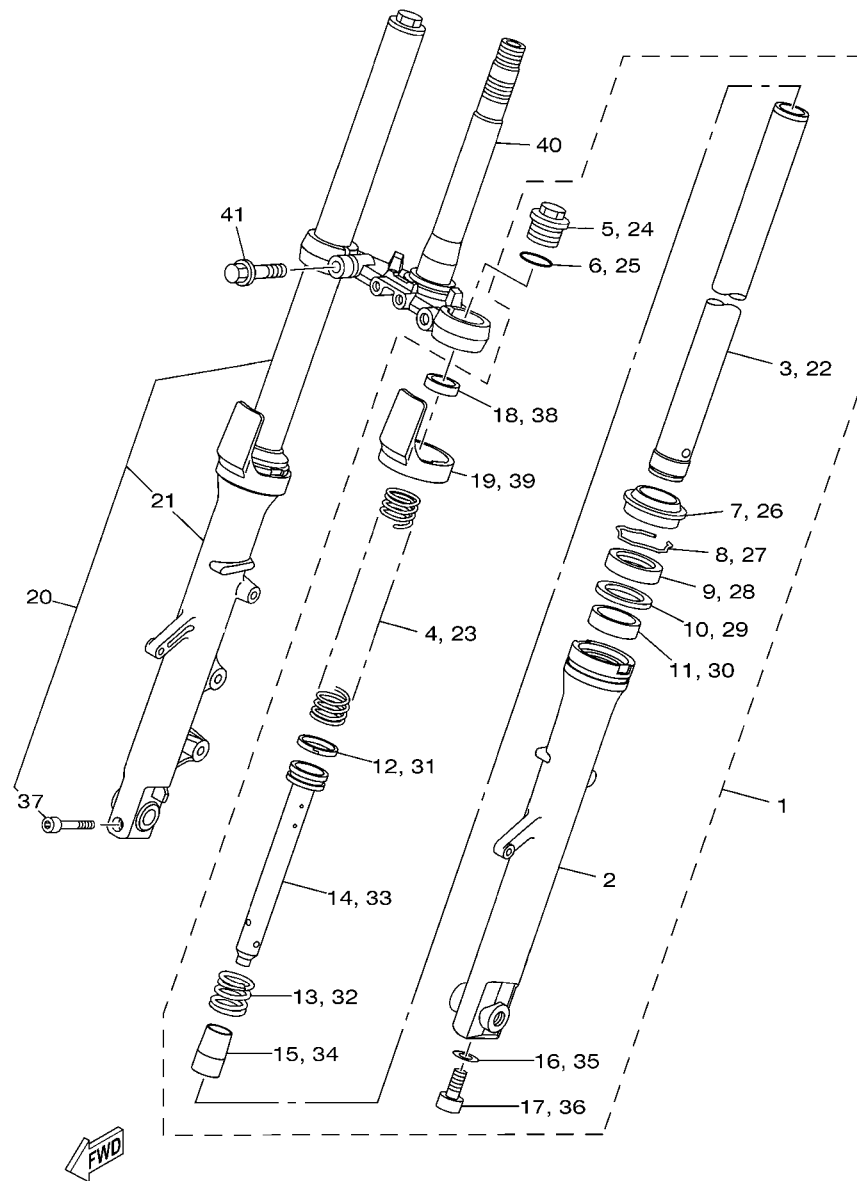

1S41280-E240

FIG. 24 GARFO DIANTEIRO

REF. NO.	No. PEÇA	DESCRIÇÃO	1S44				OBSERVAÇÕES
28	1S4-F3145-00	.RETENTOR DE OLEO DO GARFO	1				
29	1S4-F3146-00	.ARRUELA DO RETENTOR DE OLEO	1				
30	1S4-F3125-00	.BUCHA (METAL LAMINA) 1	1				
31	1S4-F3157-00	.ANEL TRAVA DO PISTAO	1				
32	1S4-F3151-00	.MOLA DE TRANSBORBO	1				
33	1S4-F3171-00	.PISTAO DO GARFO DIANTEIRO	1				
34	1S4-F3173-00	.VALVULA DE PRESSAO DO OLEO	1				
35	3MA-23129-10	.GAXETA DO TAMPAO DO DRENO	1				
36	4NK-23181-00	.PARAFUSO DO GARFO DIANTEIRO	1				
37	1S4-F3128-00	.PARAFUSO DO FIXADOR DO EIXO	1				
38	1S4-F3118-00	.ESPACADOR	1				
39	1S4-F331G-00	.CAPA	1				
40	1S4-F3340-00	SUPORTE INFERIOR COMPLETO	1				
41	9581M-10030	PARAFUSO FLANGE	2