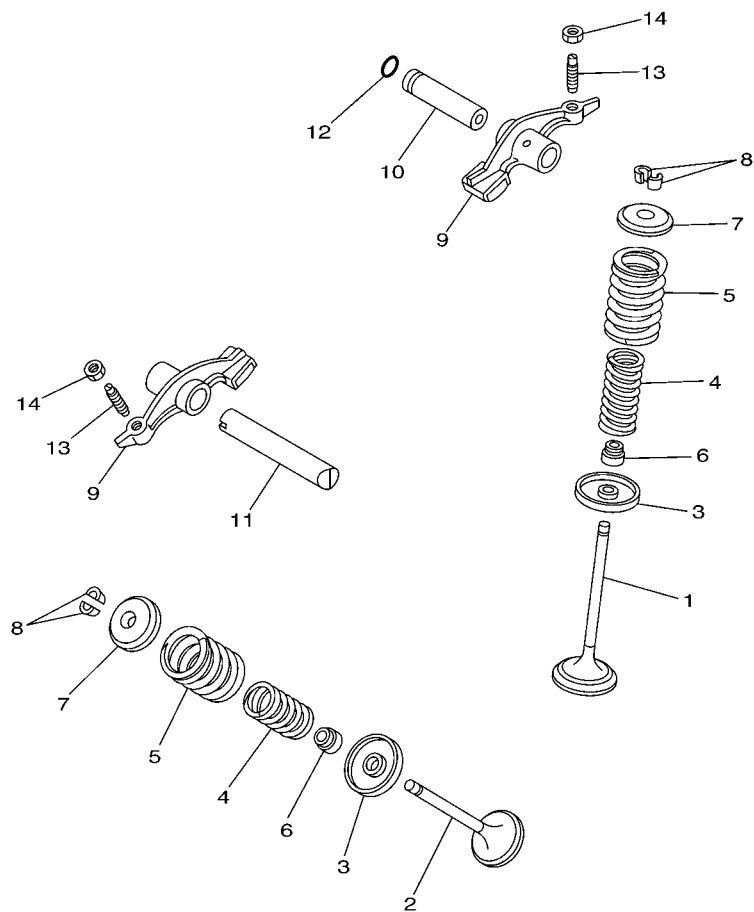

5BP1460-1040

FIG. 4 VALVULA

REF. NO.	No. PEÇA	DESCRIÇÃO	1S44				OBSERVAÇÕES
1	1S4-E2111-00	VALVULA DE ADMISSAO	1				
2	1S4-12121-00	VALVULA DE ESCAPE	1				
3	4G0-12116-01	ASSENTO INFERIOR DA MOLA	2				
4	11H-12113-00	MOLA DA VALVULA INTERNA	2				
5	11H-12114-00	MOLA EXTERNA DA VALVULA	2				
6	5H0-12119-00	RETENTOR DA HASTE DA VALVULA	2				
7	4G0-12117-00	ASSENTO SUPERIOR DA MOLA	2				
8	4G0-12118-00	TRAVA DA VALVULA	4				
9	36X-12151-00	BRACO DO BALANCIM DA VALVULA	2				
10	1S4-E2156-00	EIXO DO BALANCIM 2	1				
11	1S4-E2146-00	EIXO DO BALANCIM 1	1				
12	93210-09894	ANEL DE BORRACHA	1				
13	5XT-12159-00	PARAFUSO DE AJUSTE DA VALVULA	2				
14	90170-06128	PORCA	2