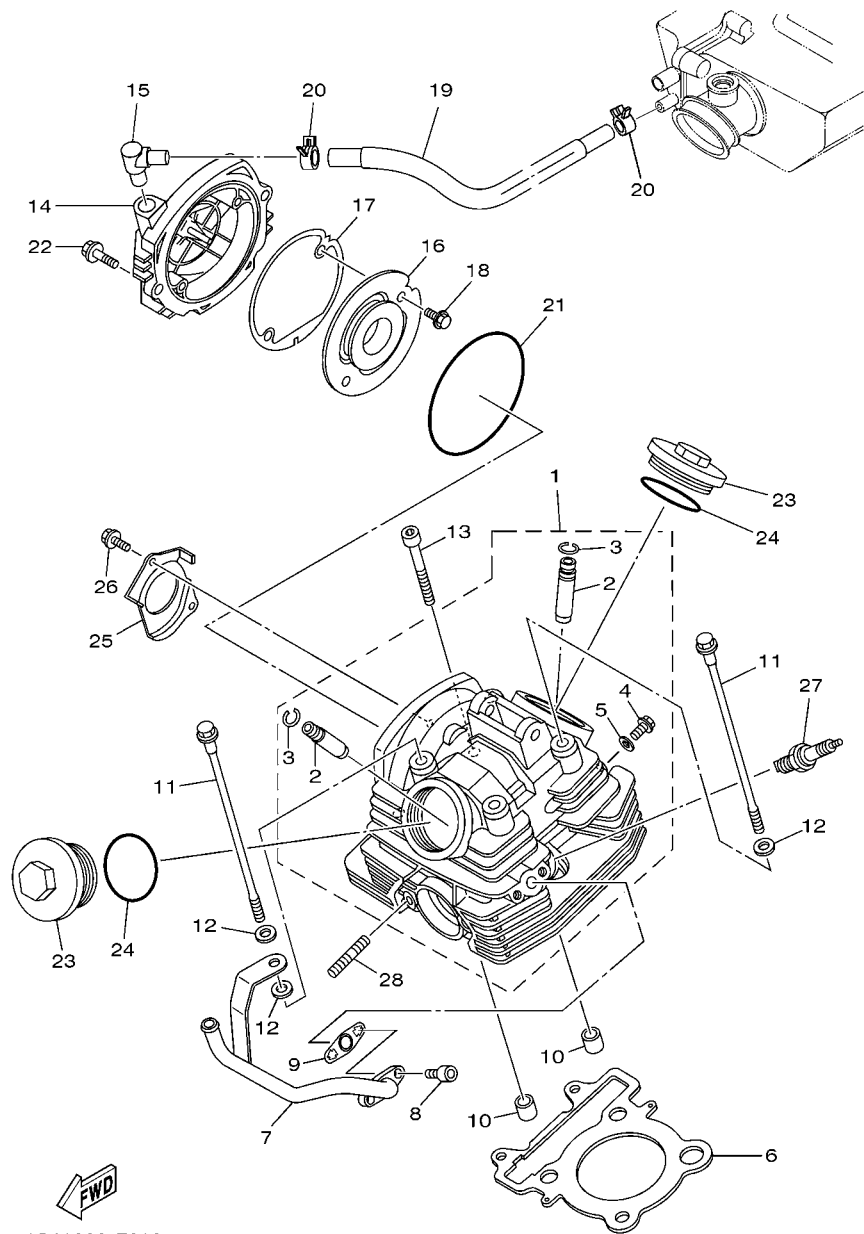

No. PEÇA	DESCRIÇÃO	QTDE	OBSERVAÇÕES
2N4-24110-00-X5	TANQUE DE COMBUSTÍVEL COMPL.	2	MXR
3J1-24240-10	.GRÁFICO, TANQUE DE COMB.	1	PARA MXR

5. Observe que as ilustrações são referentes apenas a indicação dos códigos das peças, e não para montagem. Para montagem, por favor utilize o Manual de Montagem apropriado.

SISTEMA ELETRICO 1	51
SISTEMA ELETRICO 2	53

ÍNDICE GERAL

ÍNDICE NUMÉRICO	54
-----------------------	----

1S41280-E010

FIG. 1 CABECOTE DO CILINDRO

REF. NO.	No. PEÇA	DESCRIÇÃO	1S44				OBSERVAÇÕES
1	1S4-E1111-10	CABECOTE DO CILINDRO 1	1				
2	5H0-11133-11	.GUIA DA VALVULA 1	2				
3	93440-10085	.ANEL TRAVA	2				
4	90153-06029	.PARAFUSO HEXAGONAL	1				
5	90430-06014	.GAXETA	1				
6	1S4-11181-00	GAXETA CABECOTE DO CILINDRO 1	1				
7	1S4-E4871-00	TUBO 1	1				
8	9131L-06016	PARAFUSO	2				
9	1S4-E4815-00	GAXETA	1				
10	99530-14016	PINO GUIA	2				
11	90105-08117	PARAFUSO FLANGE	4				
12	90201-08609	ARRUELA PLANA	5				
13	91314-08045	PARAFUSO	2				
14	1S4-E1185-10	TAMPA LATERAL DO CABECOTE 1	1				
15	1S4-E5371-00	RESPIRO	1				
16	1S4-E1165-00	PLACA DE RESPIRO	1				
17	1S4-E1196-00	GAXETA DO CABECOTE LATERAL	1				
18	9502M-06010	PARAFUSO FLANGE	2				
19	1S4-E1166-00	TUBO DE RESPIRO 1	1				
20	90467-12053	PRESILHA	2				
21	93211-05471	ANEL DE BORRACHA	1				
22	95024-06020	PARAFUSO FLANGE	2				
23	5XT-11186-10	TAMPA LATERAL DO CABECOTE 2	2				
24	93210-54803	ANEL DE BORRACHA	2				
25	1S4-E111F-00	PLACA	1				
26	9502M-06012	PARAFUSO FLANGE	2				
27	94700-00822	VELA DE IGNICAO (NGK DR8EA)	1				

1S41280-E010

FIG. 1 CABECOTE DO CILINDRO

REF. NO.	No. PEÇA	DESCRIÇÃO	1S44				OBSERVAÇÕES
28	90116-08023	PRISIONEIRO	2				

FIG. 2 CILINDRO

REF. NO.	No. PEÇA	DESCRIÇÃO	1S44				OBSERVAÇÕES
1	1S4-11311-10-A0	CILINDRO 1	1				
2	1S4-E1351-00	GAXETA DO CILINDRO	1				
3	91314-06065	PARAFUSO	2				
4	93210-13657	ANEL DE BORRACHA	1				