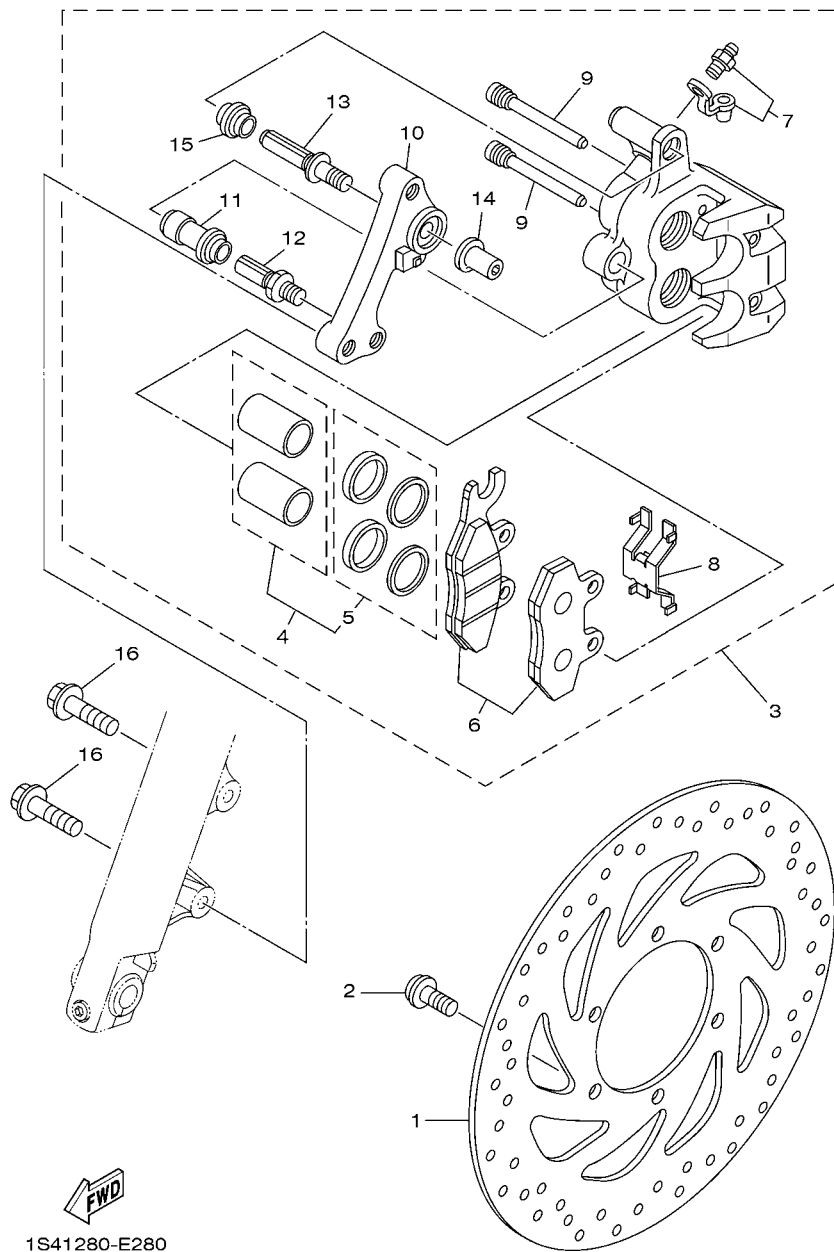

1S41280-E280

FIG. 28 PINÇA DE FREIO DIANTEIRA

REF. NO.	No. PEÇA	DESCRIÇÃO	1S44				OBSERVAÇÕES
1	1S4-F582U-00	DISCO DE FREIO (DIR.)	1				
2	90111-08057	PARAFUSO	5				
3	1S4-F580U-00	PINÇA DO FREIO CONJ. (DIR.)	1				
4	5RM-W0057-00	.JOGO DE PISTOES DA PINÇA	1				
5	5RM-W0047-00	..JOGO DE RETENTORES DA PINÇA	1				
6	1S4-W0045-00	.KIT DE PASTILHAS DE FREIO	1				
7	5HH-W0048-00	.KIT DO PARAFUSO SANGRADOR	1				
8	5HH-F5934-00	.MOLA DA PASTILHA DE FREIO	1				
9	5HH-F5924-00	.PINO DA PASTILHA DE FREIO	2				
10	1S4-F5921-00	.FIXADOR DO SUPORTE	1				
11	5HH-F5937-00	.CAPA DA PINÇA DE FREIO	1				
12	5HH-F5926-00	.PARAFUSO	1				
13	5HH-F536G-00	.PINO	1				
14	5HH-F5961-00	.PORCA	1				
15	5HH-F5917-00	.PROTETOR PINÇA	1				
16	90105-08159	PARAFUSO FLANGE	2