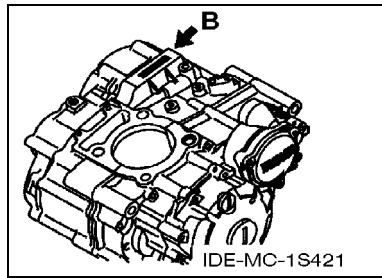

PREFÁCIO

7. Aplicação do Número de Série

No. de Série do Chassi

No. de Série do Motor

8. Aplicação do Código de Cor (A marca (*) mostra a cor do Modelo.)

Abreviação	Nome da Cor	Código da Cor
MBL2	MAT BLACK 2	0582
SMX(*)	BLACK METALLIC X	0903
YB	YAMAHA BLACK	0033

9. Aplicação do No. de Série Inicial

No. de Série do Chassi

No. Série	Nome do Modelo	Código do Modelo
9C6KG027080000101	YS250 Edição Limitada	1S44

No. de Série do Motor

No. Série	Nome do Modelo	Código do Modelo
G347E-059891	YS250 Edição Limitada	1S44