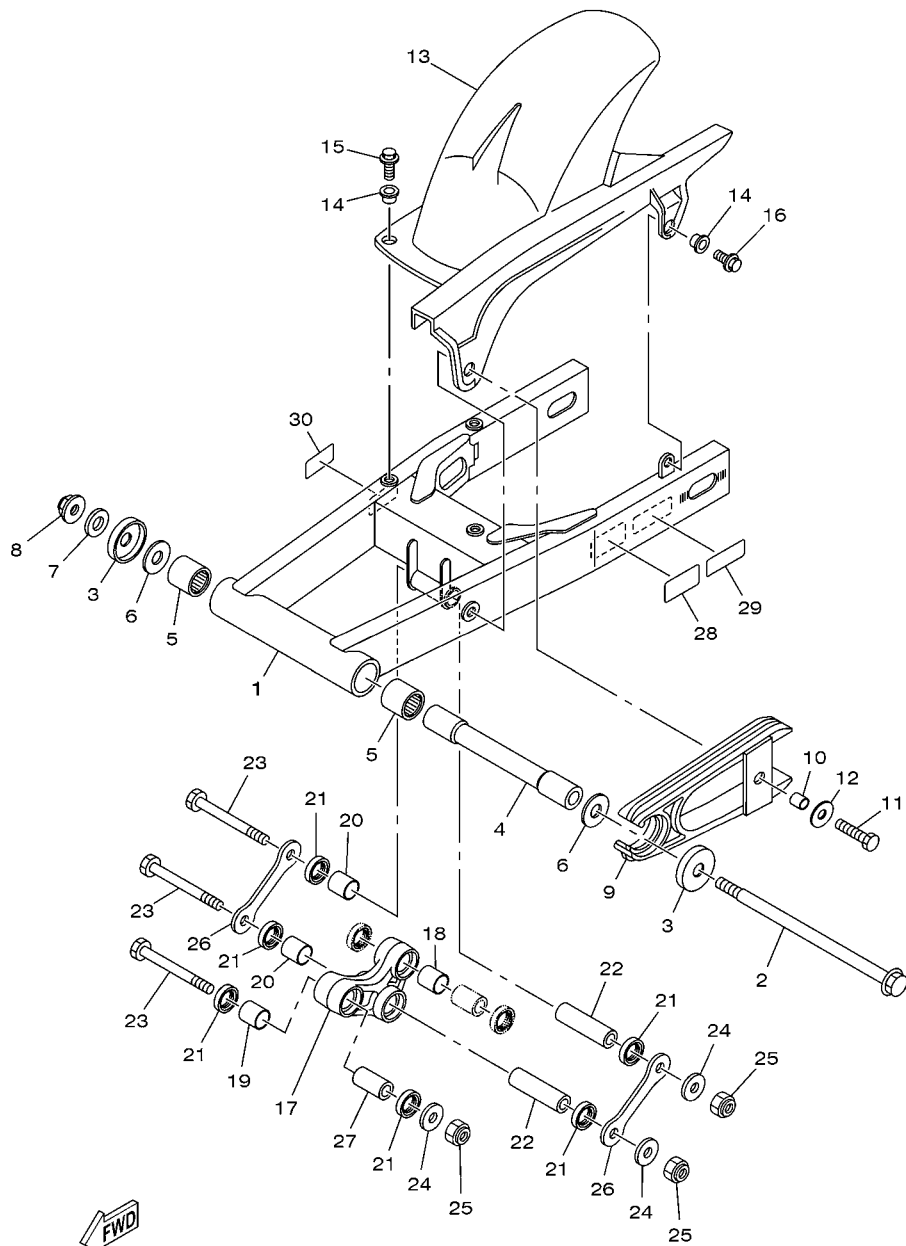

FIG. 21 GARFO TRASEIRO

1S41280-E211

REF. NO.	No. PEÇA	DESCRIÇÃO	1S44				OBSERVAÇÕES
1	1S4-F2110-10	GARFO TRASEIRO COMPLETO	1				
2	5HH-F2141-01	EIXO DO PIVO	1				
3	1S4-F2129-00	TAMPA DE ENCOSTO 2	2				
4	1S4-F2184-00	BUCHA	1				
5	93320-32403	ROLAMENTO	2				
6	90201-14015	ARRUELA PLANA	2				
7	90201-122H1	ARRUELA PLANA	1				
8	90185-12134	PORCA AUTO-TRAVANTE	1				
9	1S4-F2151-00	VEDADOR DO PROTETOR	1				
10	90387-066J9	ESPACADOR	1				
11	9702M-06025	PARAFUSO	1				
12	90201-060A3	ARRUELA PLANA	1				
13	1S4-F1650-00	PARALAMA TRASEIRO COMPLETO	1				
14	90387-068S1	ESPACADOR	4				
15	90105-06790	PARAFUSO FLANGE	3				
16	90105-06007	PARAFUSO FLANGE	1				
17	1S4-F217A-00	BRACO CONECTOR TRASEIRO	1				
18	90386-18002	BUCHA	1				
19	90386-18003	BUCHA	1				
20	90386-18004	BUCHA	2				
21	93109-18020	RETENTOR DE OLEO	8				
22	90387-12837	ESPACADOR	2				
23	90101-12022	PARAFUSO	3				
24	90201-12688	ARRUELA PLANA	4				
25	95617-12100	PORCA AUTO-TRAVANTE	4				
26	1S4-F217F-00	HASTE CONECTORA 1	2				
27	90387-12839	ESPACADOR	1