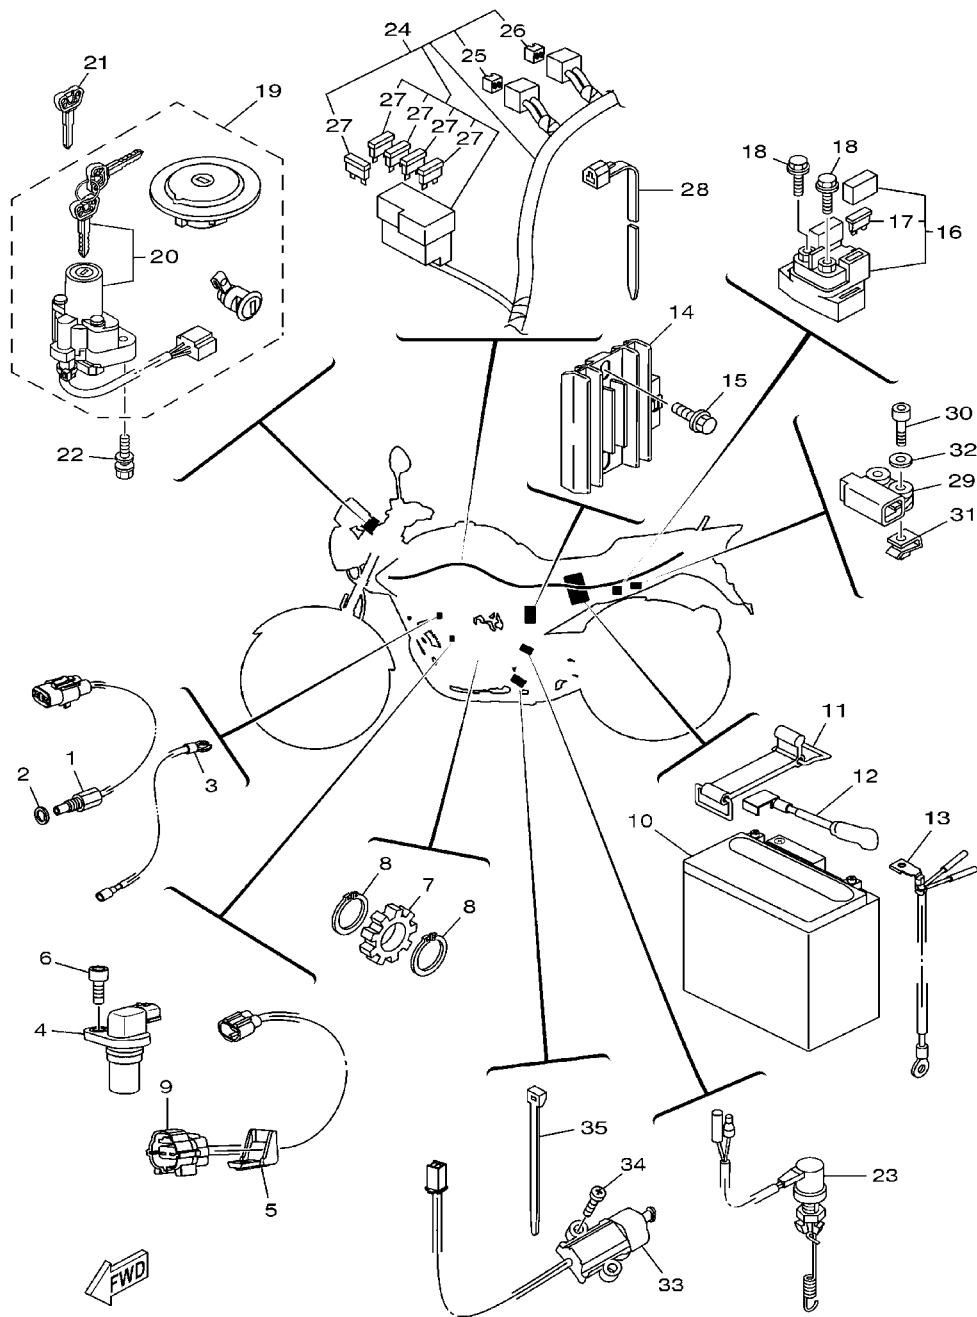

1S42280-F400

FIG. 40 SISTEMA ELETRICO 1

REF. NO.	No. PEÇA	DESCRIÇÃO	1S44				OBSERVAÇÕES
1	1S4-83591-00	UNIDADE TERMOSTÁTICA	1				
2	90201-08087	ARRUELA PLANA	1				
3	1S4-H2541-00	CHICOTE DE FIOS	1				
4	1S4-83755-00	SENSOR DE VELOCIDADE	1				
5	1S4-H6251-00	GUIA DO SENSOR	1				
6	91317-06014	PARAFUSO	1				
7	1S4-H354W-00	ROTOR	1				
8	93410-17037	ANEL TRAVA	2				
9	1S4-H2509-00	CHICOTE DE FIOS	1				
10	1S4-H2100-00	BATERIA CONJ. (YTX7L-BS YUASA)	1				
11	1S4-H2131-00	CINTA DA BATERIA	1				
12	1S4-H2115-00	FIO POSITIVO DA BATERIA	1				
13	1S4-H2116-00	FIO NEGATIVO DA BATERIA	1				
14	1S4-H1960-00	RETIFICADOR & REGULADOR CONJ.	1				
15	9580M-06020	PARAFUSO FLANGE	2				
16	4XE-81940-12	RELÉ DE PARTIDA CONJUNTO	1				
17	2GH-82151-00	.FUSIVEL (20A-BL)	2				
18	9502M-06008	PARAFUSO FLANGE	2				
19	5D1-82021-00	KIT DE TRAVAS COMPLETO	1				
20	5D1-82501-00	.TRAVA DE DIRECAO, INTERRUPTOR	1				
21	4BH-82511-09	CHAVE VIRGEM DO INTERRUPTOR	2				AP
22	90109-08172	PARAFUSO	2				
23	1S4-82530-01	INTERRUPTOR DE PARADA CONJ.	1				
24	1S4-H2590-11	CHICOTE PRINCIPAL COMPLETO	1				
25	3XV-81980-00	.DIODO 2	1				
26	3WP-81980-00	.DIODO 2	1				
27	5JJ-82151-30	.FUSIVEL (10A-BL)	5