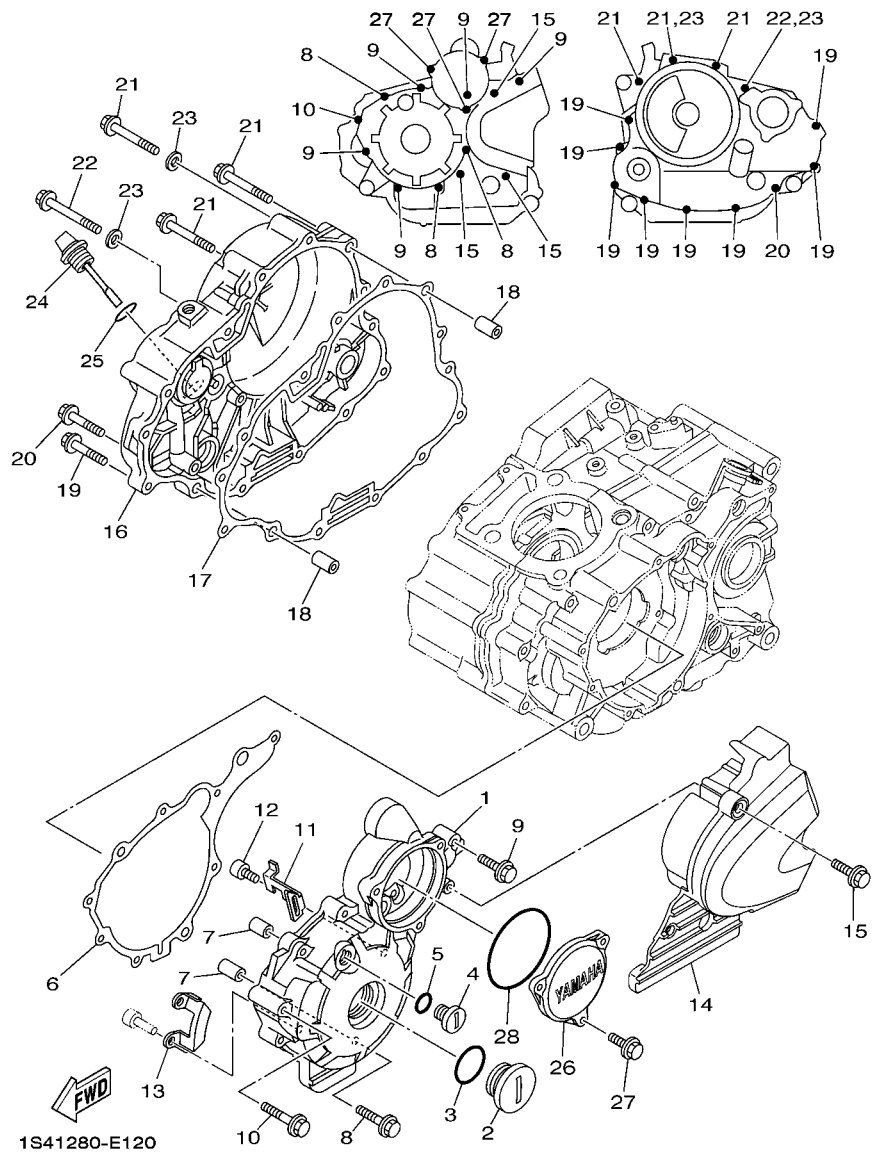

No. PEÇA	DESCRIÇÃO	QTDE	OBSERVAÇÕES
2N4-24110-00-X5	TANQUE DE COMBUSTÍVEL COMPL.	2	MXR
3J1-24240-10	.GRÁFICO, TANQUE DE COMB.	1	PARA MXR

5. Observe que as ilustrações são referentes apenas a indicação dos códigos das peças, e não para montagem. Para montagem, por favor utilize o Manual de Montagem apropriado.

FIG. 12 TAMPA DA CARCACA 1

REF. NO.	No. PEÇA	DESCRIÇÃO	1S44				OBSERVAÇÕES
1	1S4-E5411-11	TAMPA DA CARCACA 1	1				
2	90340-32W05	TAMPAO DO DRENO	1				
3	93210-32800	ANEL DE BORRACHA	1				
4	90340-14W04	TAMPAO DO DRENO	1				
5	93210-14800	ANEL DE BORRACHA	1				
6	1S4-E5451-00	GAXETA DA TAMPA DA CARCACA 1	1				
7	99530-10114	PINO GUIA	2				
8	95024-06040	PARAFUSO FLANGE	3				
9	95024-06030	PARAFUSO FLANGE	5				
10	95024-06050	PARAFUSO FLANGE	1				
11	90465-20801	BRACADEIRA	1				
12	9131M-05012	PARAFUSO	1				
13	1S4-E5113-00	PLACA	1				
14	1S4-E5418-10	TAMPA DA CAIXA DA CORRENTE	1				
15	95024-06016	PARAFUSO FLANGE	3				
16	1S4-E5421-10	TAMPA DA CARCACA 2	1				
17	1S4-E5461-00	GAXETA DA TAMPA DA CARCACA 2	1				
18	99530-10114	PINO GUIA	2				
19	95024-06025	PARAFUSO FLANGE	8				
20	95024-06035	PARAFUSO FLANGE	1				
21	95024-06050	PARAFUSO FLANGE	3				
22	95024-06055	PARAFUSO FLANGE	1				
23	90430-06817	GAXETA	2				
24	5HH-E5362-00	TAMPAO DO NIVEL DE OLEO	1				
25	93210-19800	ANEL DE BORRACHA	1				
26	1S4-E5415-10	TAMPA DO GERADOR	1				
27	95024-06016	PARAFUSO FLANGE	3				