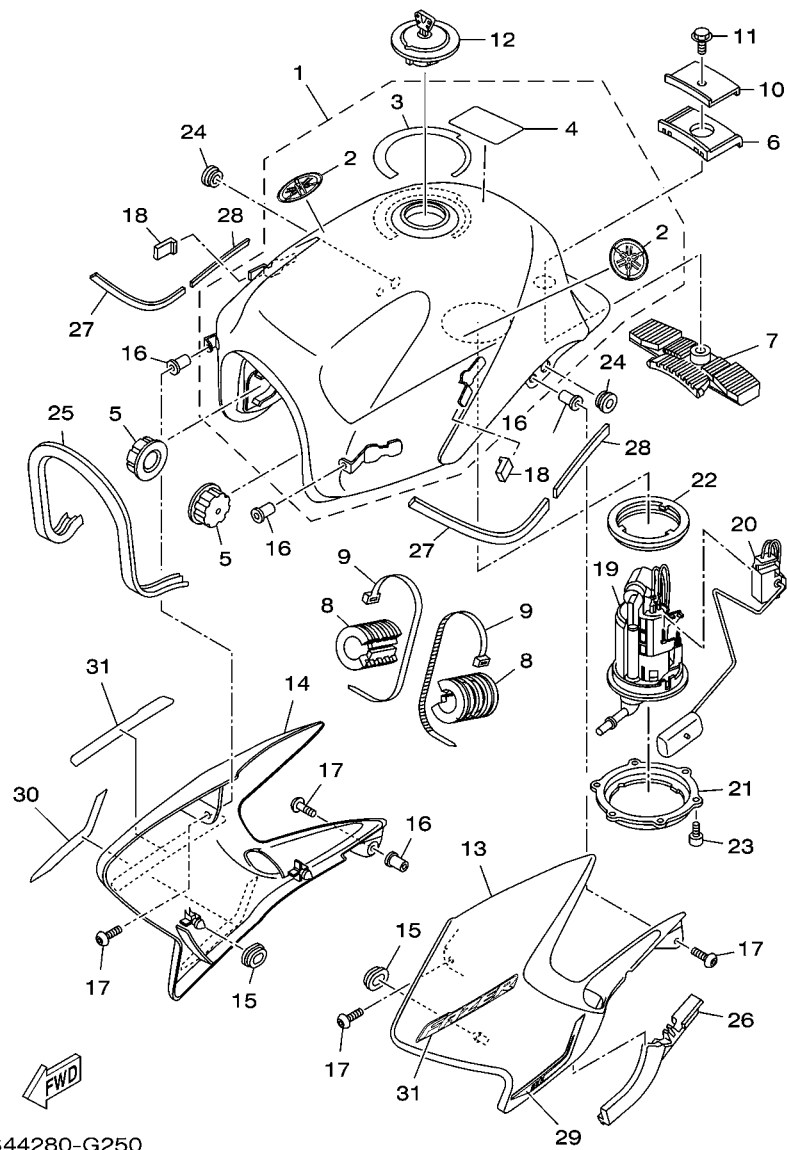

1S44280-G250

FIG. 25 TANQUE DE COMBUSTIVEL

REF. NO.	No. PEÇA	DESCRIÇÃO	1S44				OBSERVAÇÕES
28	1S4-2414J-00	AMORTIZADOR DA PLACA 2	2				
29	1S4-2137N-01	GRAFICO 1	1				
30	1S4-2137P-01	GRAFICO 2	1				
31	1S4-24231-91	EMBLEMA 1	2