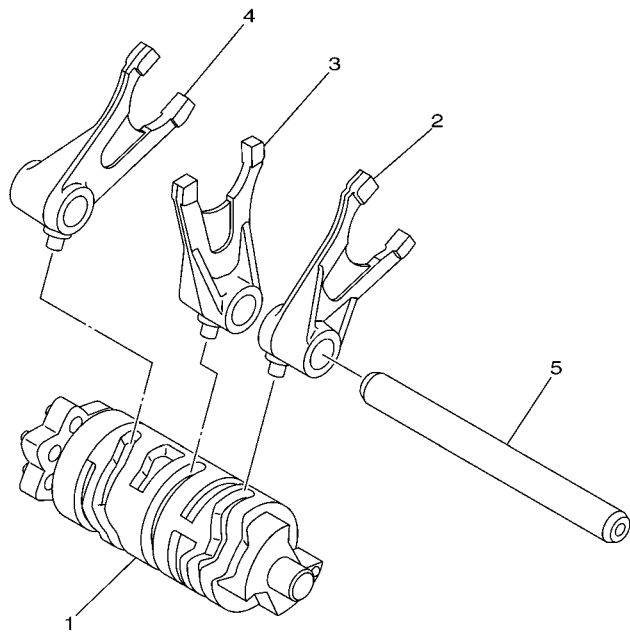

FIG. 15 TRANSMISSAO

REF. NO.	No. PEÇA	DESCRIÇÃO	1S44				OBSERVAÇÕES
28	90179-18552	PORCA DE REGULAGEM	1				

FIG. 16 EIXO TRAMBULADOR

REF. NO.	No. PEÇA	DESCRIÇÃO	1S44				OBSERVAÇÕES
1	1S4-18540-00	CAME DE MUDANCA COMPLETO	1				
2	1S4-E8511-00	GARFO DE MUDANCA 1	1				
3	1S4-E8512-01	GARFO DE MUDANCA 2	1				
4	1S4-E8513-00	GARFO DE MUDANCA 3	1				
5	5BP-18531-00	BARRA GUIA DO GARFO 1	1				
<hr style="border-top: 1px dashed black;"/>							
<hr style="border-top: 1px dashed black;"/>							
<hr style="border-top: 1px dashed black;"/>							
<hr style="border-top: 1px dashed black;"/>							
<hr style="border-top: 1px dashed black;"/>							
<hr style="border-top: 1px dashed black;"/>							
<hr style="border-top: 1px dashed black;"/>							
<hr style="border-top: 1px dashed black;"/>							
<hr style="border-top: 1px dashed black;"/>							
<hr style="border-top: 1px dashed black;"/>							