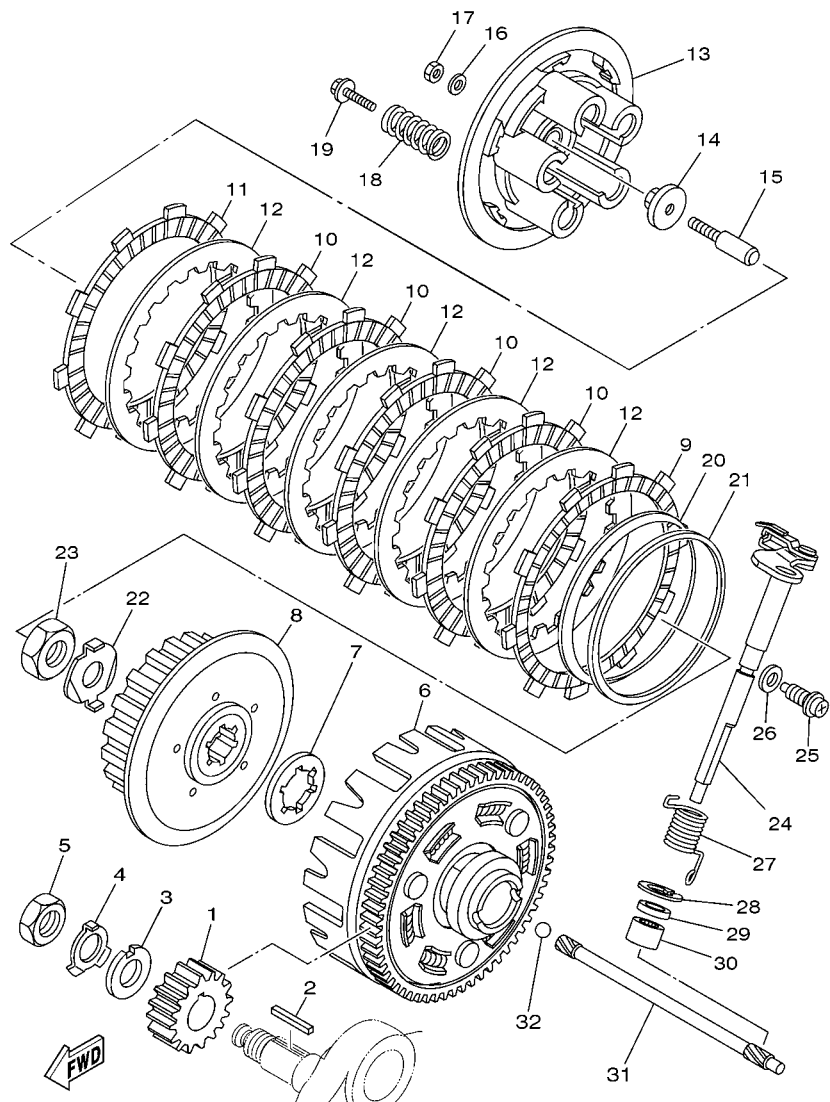

1S41280-E141

FIG. 14 EMBREAGEM

REF. NO.	No. PEÇA	DESCRIÇÃO	1S44				OBSERVAÇÕES
28	99009-20500	ANEL TRAVA	1				
29	93102-12224	RETENTOR DE OLEO	1				
30	93315-11206	ROLAMENTO CILINDRICO	1				
31	1S4-E6357-00	HASTE IMPULSORA 2	1				
32	93511-32017	ESFERA	1