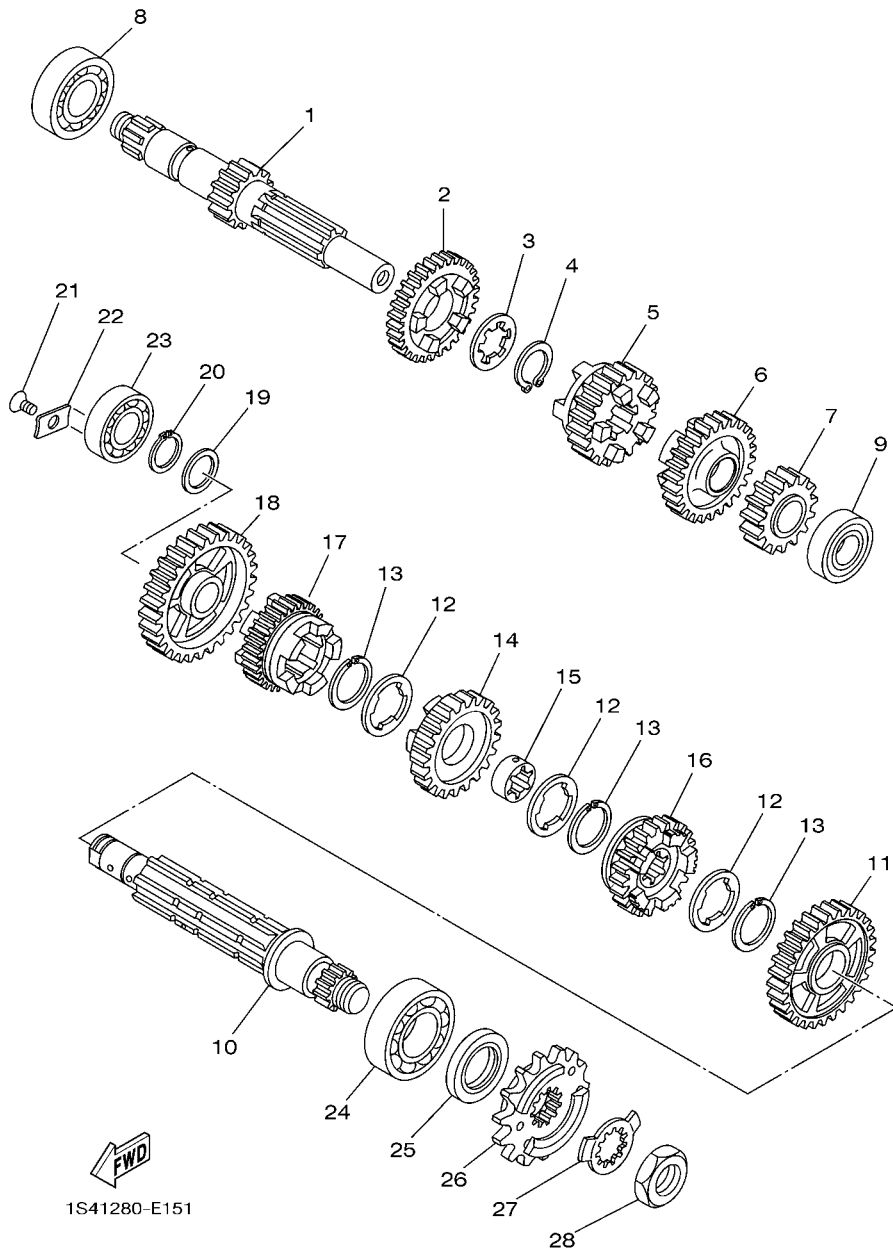

1S41280-E151

FIG. 15 TRANSMISSAO

REF. NO.	No. PEÇA	DESCRIÇÃO	1S44				OBSERVAÇÕES
1	1S4-E7411-00	EIXO PRINCIPAL (14D)	1				
2	1S4-17141-00	ENGRENAGEM MOTORA DA 4A (25D)	1				
3	90209-18208	ARRUELA	1				
4	93410-22039	ANEL TRAVA	1				
5	1S4-17131-00	ENGRENAGEM MOTORA DA 3A (22D)	1				
6	1S4-17151-00	ENGRENAGEM MOTORA DA 5A (27D)	1				
7	1S4-E7121-00	ENGRENAGEM MOTORA DA 2A (19D)	1				
8	93306-272Y4	ROLAMENTO	1				
9	93306-003YE	ROLAMENTO	1				
10	1S4-E7402-00	EIXO SECUNDARIO	1				
11	1S4-E7221-00	ENGRENAGEM MOVIDA DA 2A (32D)	1				
12	90209-22191	ARRUELA	3				
13	93440-25084	ANEL TRAVA	3				
14	1S4-17231-00	ENGRENAGEM MOVIDA DA 3A (28D)	1				
15	90387-22800	ESPAÇADOR	1				
16	1S4-17251-00	ENGRENAGEM MOTORA DA 5A (23D)	1				
17	1S4-17241-00	ENGRENAGEM MOVIDA DA 4A (26D)	1				
18	1S4-E7211-00	ENGRENAGEM MOVIDA DA 1A (36D)	1				
19	90201-177G4	ARRUELA PLANA	1				
20	93410-17037	ANEL TRAVA	1				
21	9870M-06012	PARAFUSO CABECA PLANA	1				
22	1S4-E7558-00	PLACA DO ROLAMENTO	1				
23	93306-203XD	ROLAMENTO	1				
24	93306-205XD	ROLAMENTO	1				
25	93102-25226	RETENTOR DE OLEO	1				
26	5XT-17460-00	PINHAO DE TRANSMISSAO (15D)	1				
27	90215-23265	ARRUELA TRAVA	1