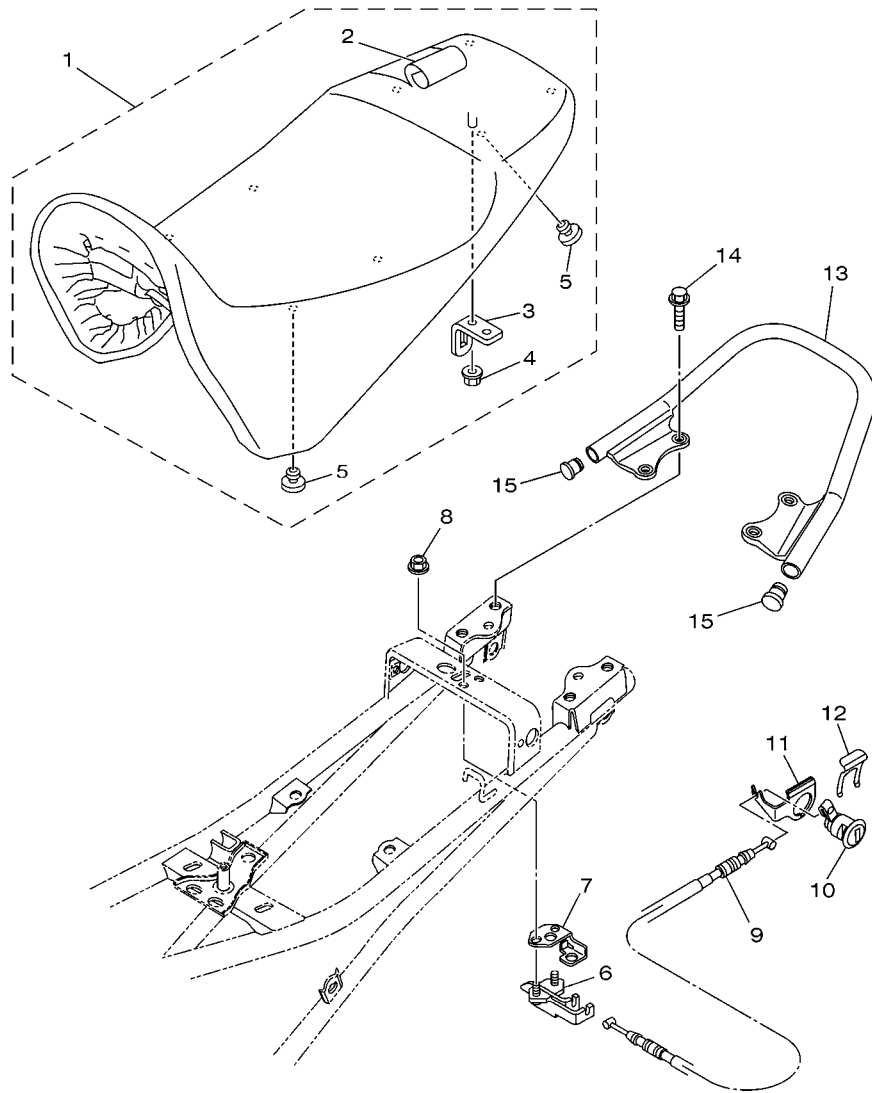

FIG. 26 ASSENTO

REF. NO.	No. PEÇA	DESCRIÇÃO	1S44				OBSERVAÇÕES
1	1S4-F4730-10	SELIM DUPLO COMPLETO	1				
2	1S4-F4731-10	.CAPA DO SELIM	1				
3	1S4-F4728-00	.SUPORTE DO SELIM	1				
4	90179-06635	.PORCA DE REGULAGEM	1				
5	1S4-F4741-00	.AMORTIZADOR DO SELIM	6				
6	5TL-F4780-00	TRAVA DO SELIM CONJ.	1				
7	1S4-F479K-00	PLACA DA TRAVA	1				
8	9570M-06500	PORCA FLANGE	2				
9	1S4-F478E-00	CABO DA TRAVA DO SELIM	1				
10	5VY-W2470-00	JOGO DE ROTOR	1				
11	1S4-F117K-00	SUPORTE DA TRAVA	1				
12	1S4-F176V-00	MOLA DA TRAVA 2	1				
13	1S4-F4773-00-33	APOIO PASSAGEIRO	1				YB PARA SMX
14	9582M-08016	PARAFUSO FLANGE	4				
15	90338-16800	TAMPAO	2				