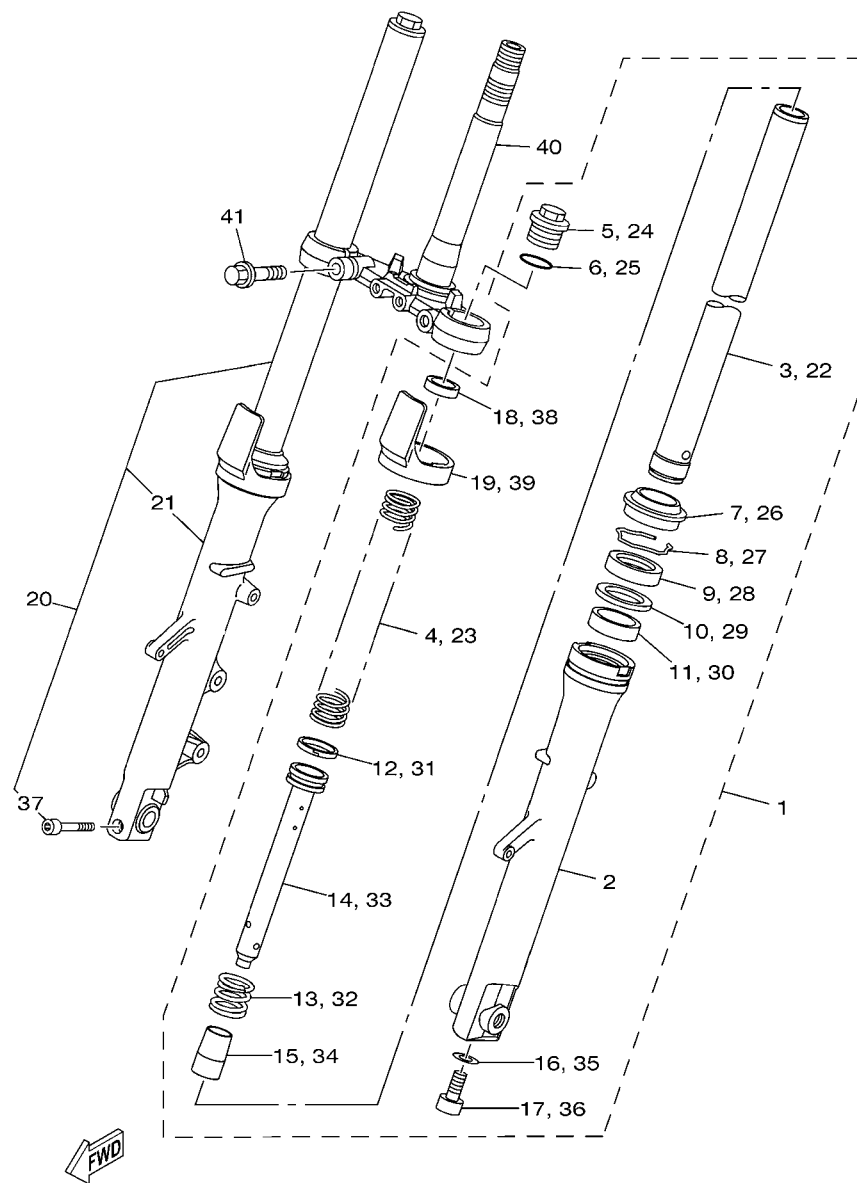

1S41280-E240

FIG. 24 GARFO DIANTEIRO

REF. NO.	No. PEÇA	DESCRIÇÃO	1S44				OBSERVAÇÕES
1	1S4-F3102-10	GARFO DIANTEIRO CONJ. (ESQ.)	1				
2	1S4-F3126-10	.TUBO EXTERNO 1	1				
3	1S4-F3124-00	.TUBO INTERNO 1	1				
4	1S4-F3141-00	.MOLA DO GARFO DIANTEIRO	1				
5	1S4-F3111-00	.PARAFUSO, CAPA	1				
6	1S4-F3147-00	.ANEL DE BORRACHA	1				
7	1S4-F3144-00	.PROTETOR DE POEIRA	1				
8	1S4-F3156-00	.PRESILHA DO RETENTOR DE OLEO	1				
9	1S4-F3145-00	.RETENTOR DE OLEO DO GARFO	1				
10	1S4-F3146-00	.ARRUELA DO RETENTOR DE OLEO	1				
11	1S4-F3125-00	.BUCHA (METAL LAMINA) 1	1				
12	1S4-F3157-00	.ANEL TRAVA DO PISTAO	1				
13	1S4-F3151-00	.MOLA DE TRANSBORBO	1				
14	1S4-F3171-00	.PISTAO DO GARFO DIANTEIRO	1				
15	1S4-F3173-00	.VALVULA DE PRESSAO DO OLEO	1				
16	3MA-23129-10	.GAXETA DO TAMPÃO DO DRENO	1				
17	4NK-23181-00	.PARAFUSO DO GARFO DIANTEIRO	1				
18	1S4-F3118-00	.ESPACADOR	1				
19	1S4-F331G-00	.CAPA	1				
20	1S4-F3103-10	GARFO DIANTEIRO CONJ. (DIR.)	1				
21	1S4-F3136-10	.TUBO EXTERNO 2	1				
22	1S4-F3124-00	.TUBO INTERNO 1	1				
23	1S4-F3141-00	.MOLA DO GARFO DIANTEIRO	1				
24	1S4-F3111-00	.PARAFUSO, CAPA	1				
25	1S4-F3147-00	.ANEL DE BORRACHA	1				
26	1S4-F3144-00	.PROTETOR DE POEIRA	1				
27	1S4-F3156-00	.PRESILHA DO RETENTOR DE OLEO	1