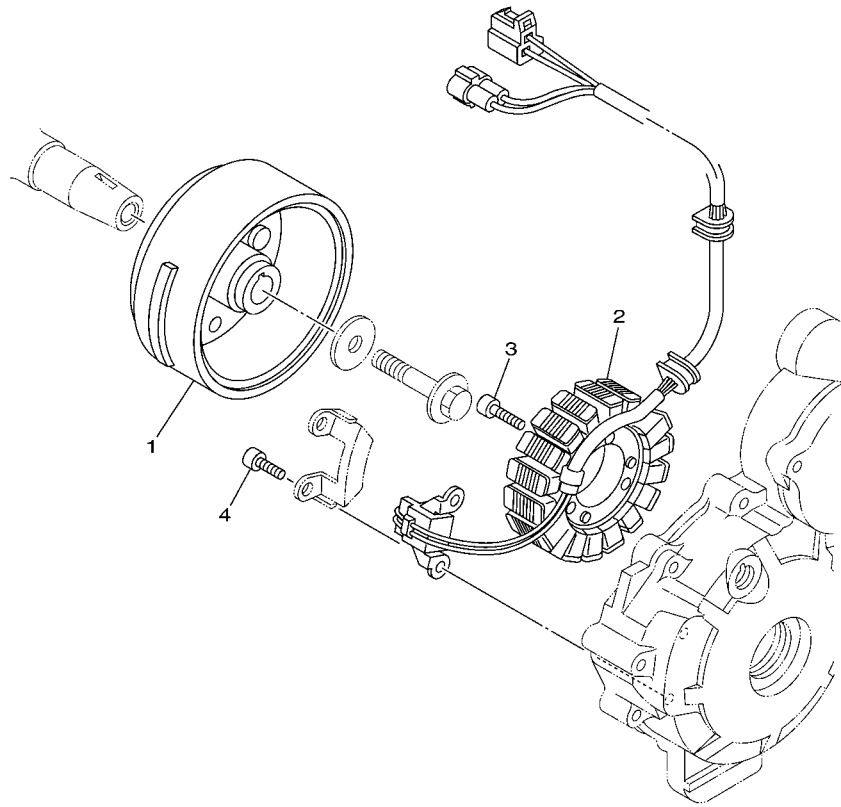

FIG. 33 GERADOR

1S41280-E330

REF. NO.	No. PEÇA	DESCRIÇÃO	1S44				OBSERVAÇÕES
1	1S4-H1450-00	ROTOR DO MAGNETO CONJ.	1				
2	1S4-H1410-00	ESTATOR CONJ.	1				
3	9131M-06025	PARAFUSO	3				
4	9131M-05012	PARAFUSO	2