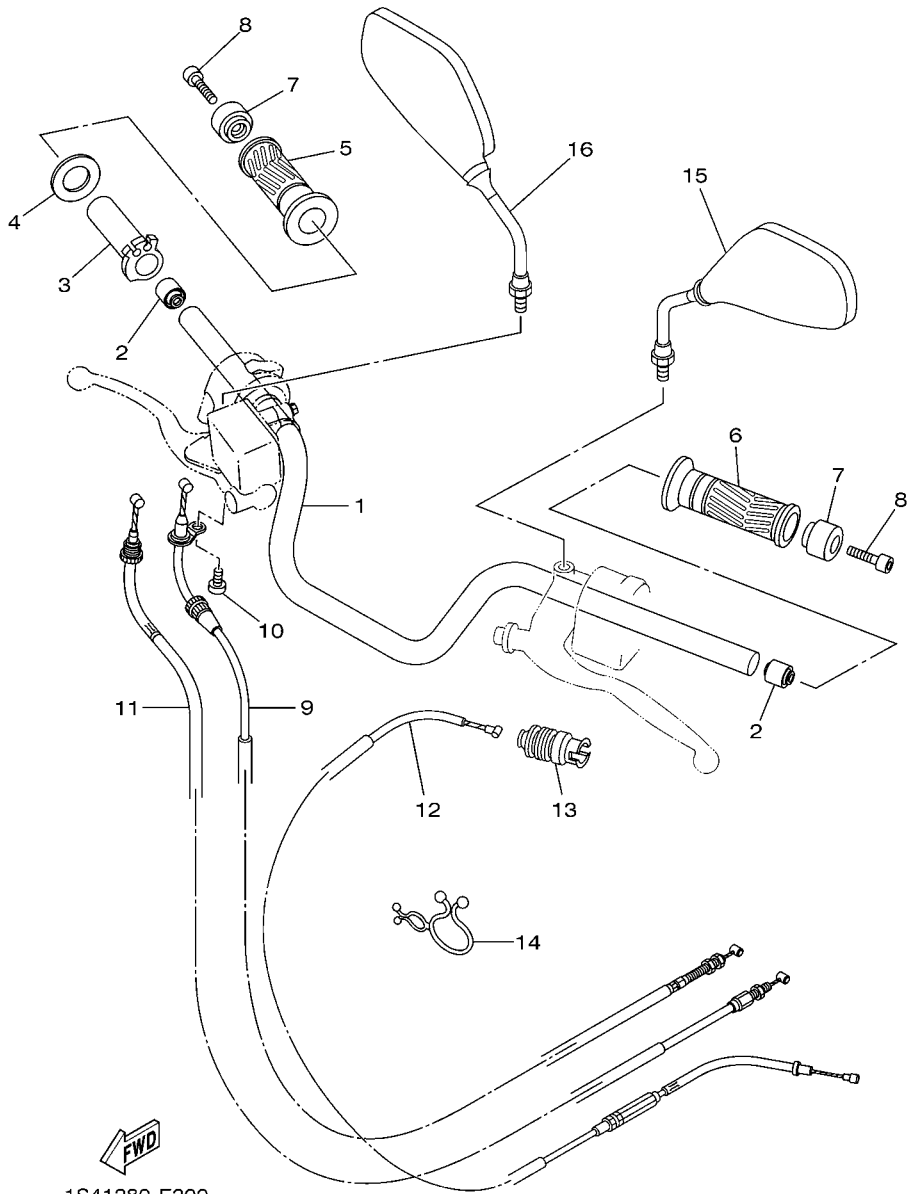

FIG. 6 BOMBA DE OLEO

REF. NO.	No. PEÇA	DESCRIÇÃO	1S44				OBSERVAÇÕES
1	1S4-E3300-10	BOMBA DE OLEO COMPLETA	1				
2	1S4-E3326-00	ENGRENAGEM MOTRIZ DA BOMBA 2	1				
3	99009-11400	ANEL TRAVA	1				
4	1S4-E3329-00	GAXETA DA TAMPA DA BOMBA	1				
5	92012-06035	PARAFUSO	3				
6	90430-06801	GAXETA	1				
7	5HH-E3411-00	FILTRADOR DE OLEO	1				
8	1S4-E3440-00	ELEMENTO DO FILTRO DE OLEO CJ	1				
9	1S4-E3447-10	TAMPA DO ELEMENTO DE OLEO	1				
10	93210-548A1	ANEL DE BORRACHA	1				
11	93210-07896	ANEL DE BORRACHA	1				
12	91314-06070	PARAFUSO	1				
13	91314-06020	PARAFUSO	2				
14	1S4-E3161-00	TUBO DE DELIBERACAO 1	1				
15	90401-10003	PARAFUSO DE UNIAO	1				
16	90430-10171	GAXETA	2				
17	90401-08007	PARAFUSO DE UNIAO	1				
18	90430-08119	GAXETA	2				

FIG. 29 RODA TRASEIRA

REF. NO.	No. PEÇA	DESCRIÇÃO	1S44				OBSERVAÇÕES
26	5D1-F5371-00	BARRA DE TENSAO	1				
27	90101-10437	PARAFUSO	1				
28	90109-08063	PARAFUSO	1				
29	95607-10200	PORCA AUTO-TRAVANTE	1				
30	95707-08500	PORCA FLANGE	1				
31	91401-20012	CÚPILHA	1				
32	1S4-F5381-00	EIXO DA RODA	1				
33	1S4-F5377-00	ESPACADOR DA RODA	1				
34	5D1-F5383-00	ESPACADOR DA RODA	1				
35	95607-14200	PORCA AUTO-TRAVANTE	1				
36	90201-145M7	ARRUELA PLANA	1				
37	90201-152L7	ARRUELA PLANA	1				
38	94581-90132	CORRENTE (DID428V - 132L)	1				
39	1S4-F5388-00	ESTICADOR DA CORRENTE 1	2				
40	1S4-F2174-00	TERMINAL 1	2				
41	9290M-08600	ARRUELA	2				
42	9530L-08600	PORCA	4				