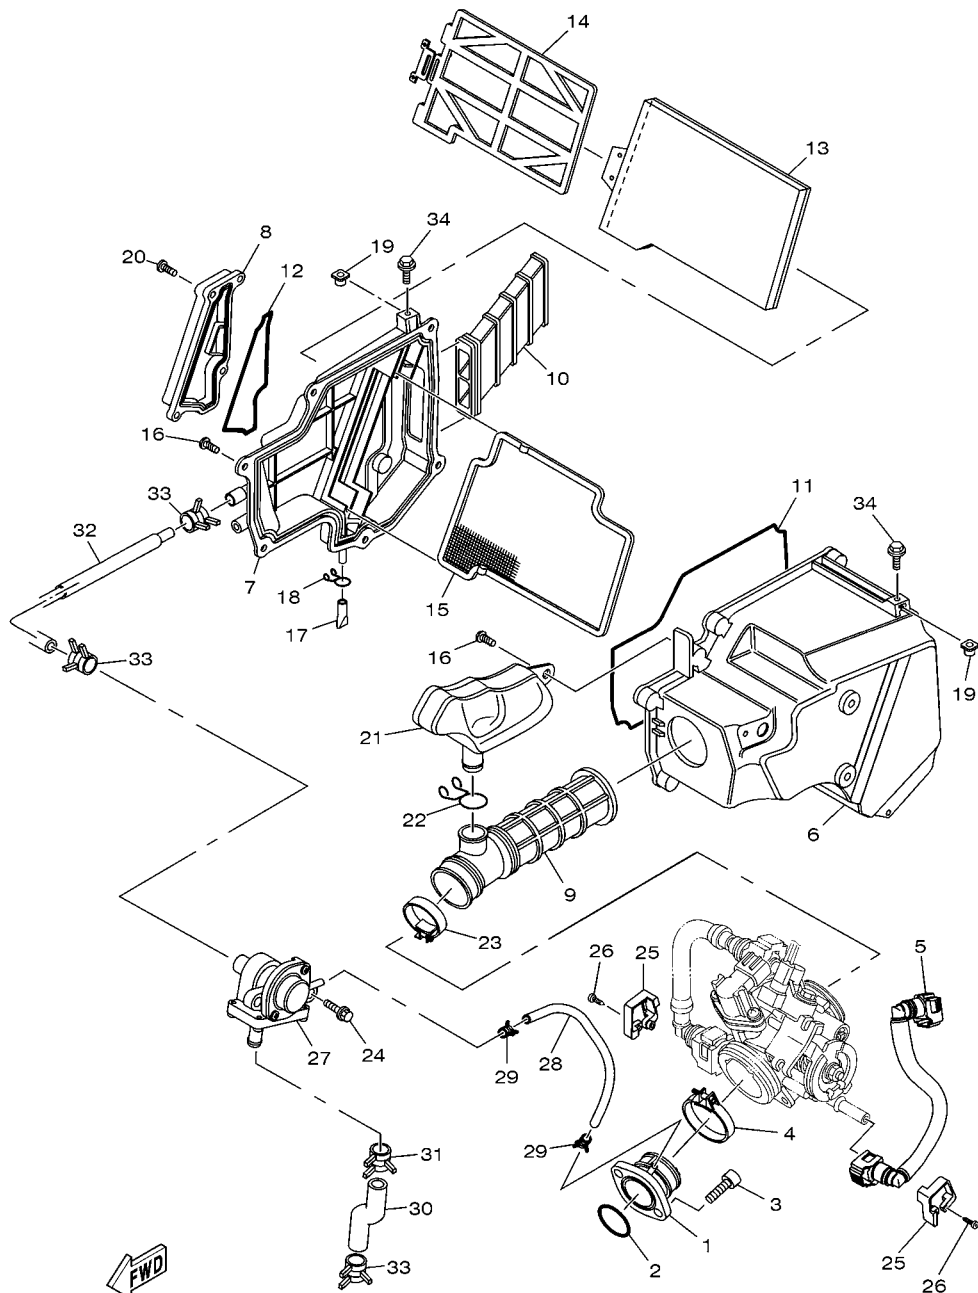

1S41280-E080

FIG. 8 ADMISSAO

REF. NO.	No. PEÇA	DESCRIÇÃO	1S44				OBSERVAÇÕES
1	1S4-E3585-00	TUBO MULTIPLO	1				
2	93210-39801	ANEL DE BORRACHA	1				
3	91317-06020	PARAFUSO	2				
4	90450-55001	BRACADEIRA DO TUBO	1				
5	1S4-13972-00	TUBO DE COMBUSTIVEL 2	1				
6	1S4-E4411-00	CAIXA DO FILTRO DE AR 1	1				
7	1S4-E4412-01	TAMPA DA CAIXA DO FILTRO 1	1				
8	1S4-E4422-00	TAMPA DA CAIXA DO FILTRO 2	1				
9	1S4-E4453-00	JUNCAO DA CAIXA DO FILTRO 1	1				
10	1S4-E4437-00	DUTO	1				
11	1S4-14452-00	VEDACAO	1				
12	1S4-E4462-00	VEDACAO	1				
13	1S4-14451-00	ELEMENTO DO FILTRO DE AR	1				
14	1S4-E4458-00	GUIA	1				
15	1S4-E4472-00	PLACA DO ELEMENTO	1				
16	97707-50020	PARAFUSO	7				
17	4AN-E443E-00	TUBO DE DRENO	1				
18	90467-11106	PRESILHA	1				
19	1JK-14477-00	PLACA	2				
20	9890M-06016	PARAFUSO	4				
21	1S4-E3581-00	CAMARA DE AR	1				
22	90467-18196	PRESILHA	1				
23	5VG-13575-00	BRACADEIRA	1				
24	9580M-06014	PARAFUSO FLANGE	2				
25	1S4-24135-00	GRAMPO 1	2				
26	97707-40512	PARAFUSO	2				
27	1S4-E4803-00	SISTEMA DE INDUCAO DE AR	1