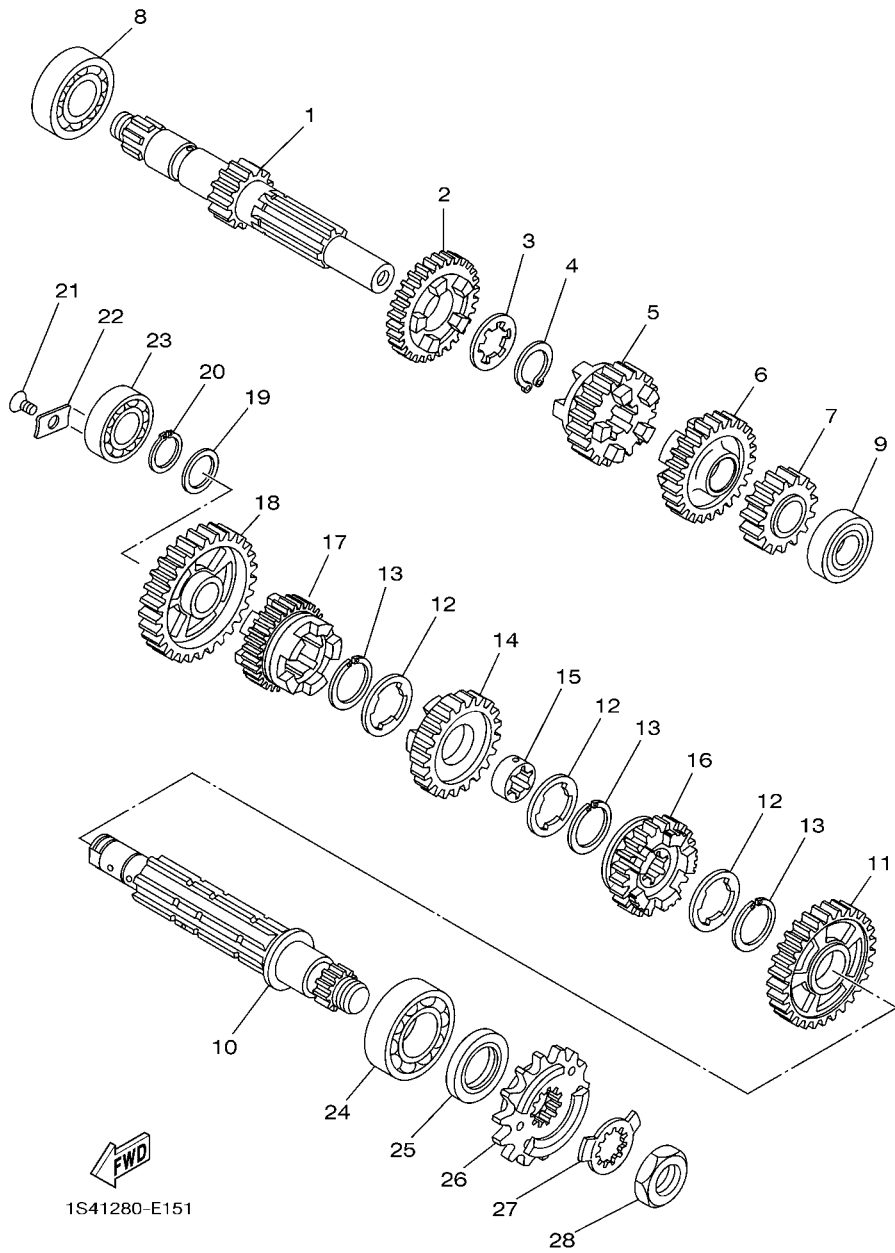

1S41280-E151

FIG. 15 TRANSMISSAO

REF. NO.	No. PEÇA	DESCRIÇÃO	1S44				OBSERVAÇÕES
1	1S4-E7411-00	EIXO PRINCIPAL (14D)	1				
2	1S4-17141-00	ENGRENAGEM MOTORA DA 4A (25D)	1				
3	90209-18208	ARRUELA	1				
4	93410-22039	ANEL TRAVA	1				
5	1S4-17131-00	ENGRENAGEM MOTORA DA 3A (22D)	1				
6	1S4-17151-00	ENGRENAGEM MOTORA DA 5A (27D)	1				
7	1S4-E7121-00	ENGRENAGEM MOTORA DA 2A (19D)	1				
8	93306-272Y4	ROLAMENTO	1				
9	93306-003YE	ROLAMENTO	1				
10	1S4-E7402-00	EIXO SECUNDARIO	1				
11	1S4-E7221-00	ENGRENAGEM MOVIDA DA 2A (32D)	1				
12	90209-22191	ARRUELA	3				
13	93440-25084	ANEL TRAVA	3				
14	1S4-17231-00	ENGRENAGEM MOVIDA DA 3A (28D)	1				
15	90387-22800	ESPAÇADOR	1				
16	1S4-17251-00	ENGRENAGEM MOTORA DA 5A (23D)	1				
17	1S4-17241-00	ENGRENAGEM MOVIDA DA 4A (26D)	1				
18	1S4-E7211-00	ENGRENAGEM MOVIDA DA 1A (36D)	1				
19	90201-177G4	ARRUELA PLANA	1				
20	93410-17037	ANEL TRAVA	1				
21	9870M-06012	PARAFUSO CABECA PLANA	1				
22	1S4-E7558-00	PLACA DO ROLAMENTO	1				
23	93306-203XD	ROLAMENTO	1				
24	93306-205XD	ROLAMENTO	1				
25	93102-25226	RETENTOR DE OLEO	1				
26	5XT-17460-00	PINHAO DE TRANSMISSAO (15D)	1				
27	90215-23265	ARRUELA TRAVA	1				