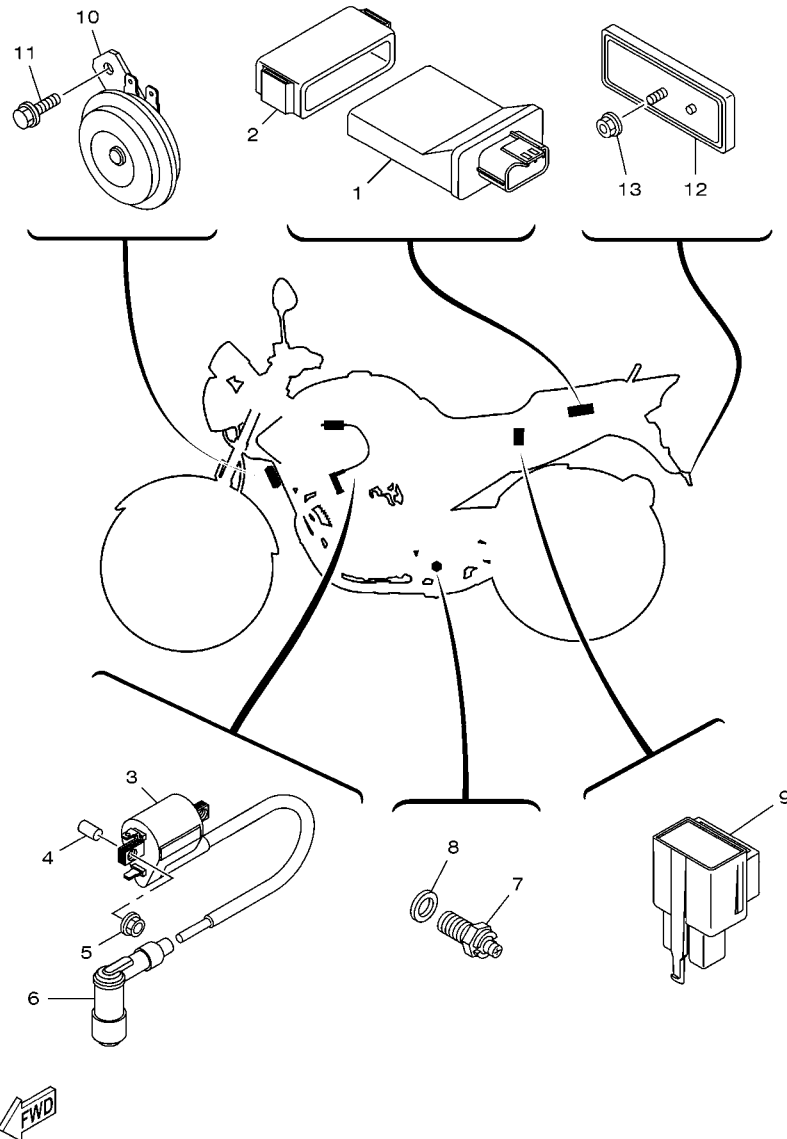

1S42280-F400

FIG. 40 SISTEMA ELETRICO 1

REF. NO.	No. PEÇA	DESCRIÇÃO	1S44			OBSERVAÇÕES
28	1UA-82591-00	BRACADEIRA	9			
29	5VU-82576-01	SENSOR DO ANGULO DE INCLINACAO	1			
30	9131M-04025	PARAFUSO	2			
31	90183-04039	PORCA LOCAL	2			
32	90201-04804	ARRUELA PLANA	2			
33	3LD-82566-50	INTERRUPTOR CAVALETÊ LATERAL	1			
34	98507-05016	PARAFUSO CABECA PANEIA	2			
35	90464-16061	BRACADEIRA	4			