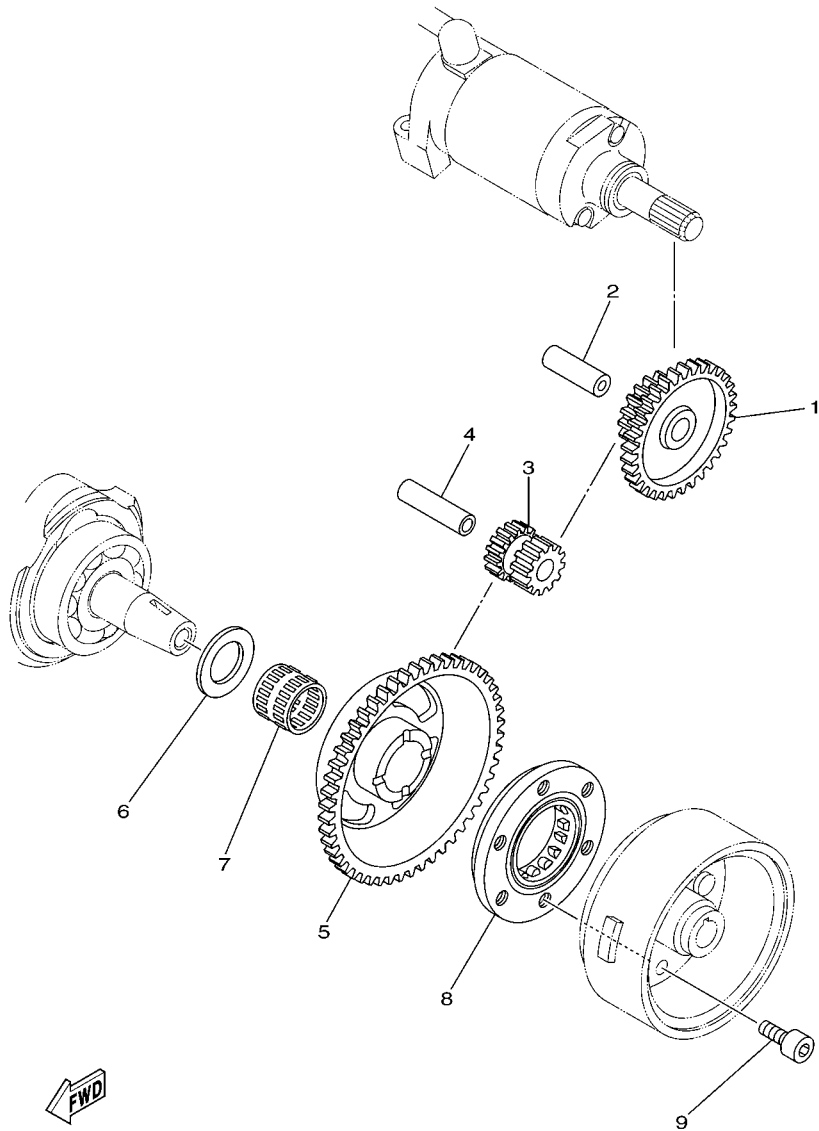

1S41280-E130

FIG. 13 EMBREGEM DA PARTIDA

REF. NO.	No. PEÇA	DESCRIÇÃO	1S44				OBSERVAÇÕES
1	1S4-15512-00	ENGRENAGEM LOUCA 1	1				
2	1S4-E5521-00	EIXO 1	1				
3	1S4-15517-00	ENGRENAGEM LOUCA 2	1				
4	1S4-E5522-00	EIXO 2	1				
5	1S4-15515-00	ENGRENAGEM 3	1				
6	90201-25291	ARRUELA PLANA	1				
7	93310-225N0	ROLAMENTO	1				
8	5BP-15590-00	PARTIDA SENTIDO UNICO COMP.	1				
9	9131M-08016	PARAFUSO	3