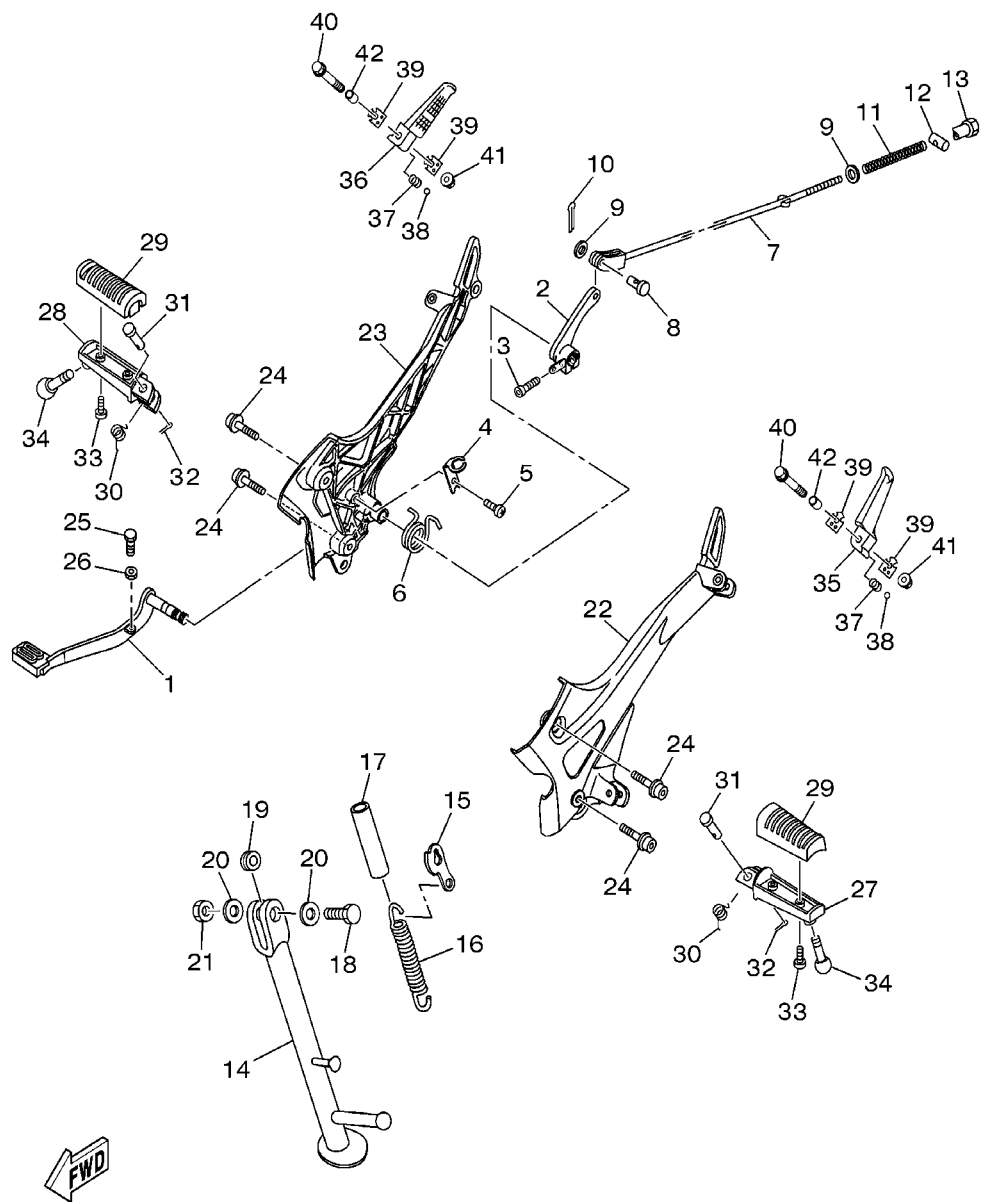

1S41280-E321

FIG. 32 CAVALETE. ESTRIBOS. PEDAL 1

REF. NO.	No. PEÇA	DESCRIÇÃO	1S44				OBSERVAÇÕES
1	1S4-F7211-10	PEDAL DE FREIO	1				
2	1S4-F7262-00	ALAVANCA	1				
3	9131M-06020	PARAFUSO	1				
4	1S4-F144G-00	FIXADOR DO INTERRUP. DE PARADA	1				
5	9851M-06008	PARAFUSO	1				
6	1S4-F7216-00	MOLA DE RETORNO	1				
7	1S4-F7231-00	VARETA DE FREIO	1				
8	91701-06018	PINO	1				
9	9290M-06200	ARRUELA	2				
10	91401-20012	CUPILHA	1				
11	90501-10245	MOLA DE COMPRESSAO	1				
12	90249-12800	PINO	1				
13	90179-06411	PORCA DE REGULAGEM	1				
14	1S4-F7311-00	CAVALETE LATERAL	1				
15	1S4-F7315-00	ARTICULADOR, CAVALETE LATERAL	1				
16	90506-26467	MOLA DE TENSÃO	1				
17	90445-13804	TUBO	1				
18	90101-10812	PARAFUSO	1				
19	90387-10003	ESPAÇADOR	1				
20	90201-101J1	ARRUELA PLANA	2				
21	90185-10060	PORCA AUTO-TRAVANTE	1				
22	1S4-F7442-10	SUPORTE, ESTRIBO TRAS. ESQ.	1				
23	1S4-F7443-10	SUPORTE, ESTRIBO TRAS. DIR.	1				
24	90110-08199	PARAFUSO SEXT. INTERNO	4				
25	9702M-05020	PARAFUSO	1				
26	9530M-05600	PORCA	1				
27	1S4-F7451-00	ESTRIBO ESQUERDO	1