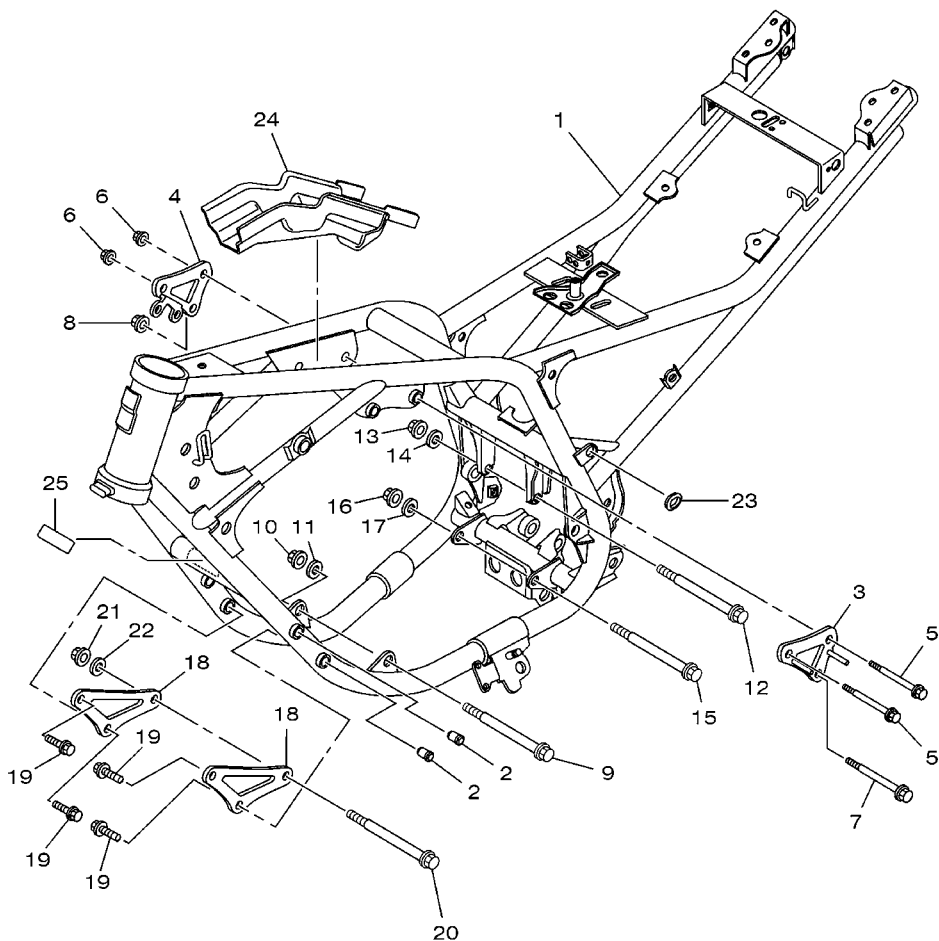

FIG. 18 CHASSI

REF. NO.	No. PEÇA	DESCRIÇÃO	1S44				OBSERVAÇÕES
1	1S4-F1110-00-33	QUADRO COMPLETO	1				YB PARA SMX
2	90338-15110	TAMPAO	4				
3	1S4-F1315-00	SUORTE DO MOTOR 2	1				
4	1S4-F1316-00	SUORTE DO MOTOR 3	1				
5	9581M-08075	PARAFUSO FLANGE	2				
6	90179-08674	PORCA DE REGULAGEM	2				
7	95817-10075	PARAFUSO FLANGE	1				
8	90179-10658	PORCA DE REGULAGEM	1				
9	90105-10118	PARAFUSO FLANGE	1				
10	90179-10658	PORCA DE REGULAGEM	1				
11	90201-101J1	ARRUELA PLANA	1				
12	90105-10110	PARAFUSO FLANGE	1				
13	90179-10658	PORCA DE REGULAGEM	1				
14	90201-101J1	ARRUELA PLANA	1				
15	90105-10114	PARAFUSO FLANGE	1				
16	90179-10658	PORCA DE REGULAGEM	1				
17	90201-101J1	ARRUELA PLANA	1				
18	1S4-F1317-00	SUORTE DO MOTOR 3	2				
19	90105-08021	PARAFUSO FLANGE	4				
20	90105-10111	PARAFUSO FLANGE	1				
21	90179-10658	PORCA DE REGULAGEM	1				
22	90201-101J1	ARRUELA PLANA	1				
23	90480-01868	ILHO DE BORRACHA	2				
24	1S4-F117G-00	PROTETOR	1				
25	4VW-F111M-04	ETIQUETA DE FABRICACAO LOCAL	1				

1S41280-E180