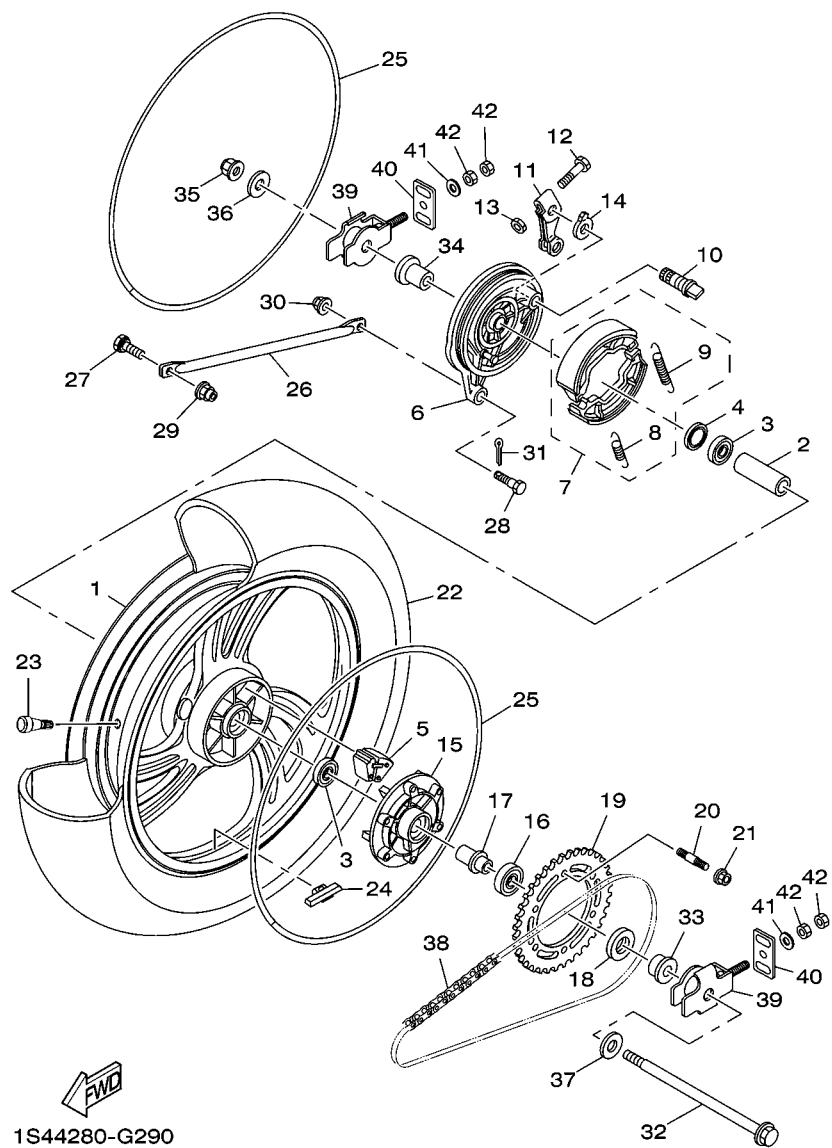

1S44280-G290

FIG. 29 RODA TRASEIRA

REF. NO.	No. PEÇA	DESCRIÇÃO	1S44			OBSERVAÇÕES
1	1S4-F5338-01-33	ARO DA RODA TRASEIRA	1			YB PARA SMX
2	1S4-F5317-00	ESPAÇADOR DO ROLAMENTO	1			
3	93306-252Y5	ROLAMENTO	2			
4	93104-22018	RETENTOR DE OLEO	1			
5	1S4-F5364-00	AMORTIZADOR	6			
6	5HH-F5321-02-33	PRATO DA SAPATA DE FREIO	1			YB PARA SMX
7	5D1-WF53A-00	JOGO DE SAPATA DE FREIO	1			
8	90506-12001	.MOLA DE TENSAO	1			
9	90506-15001	.MOLA DE TENSAO	1			
10	5HH-F5351-01	EIXO CAMES	1			
11	1S4-F5355-00	ALAVANCA DO EIXO CAMES	1			
12	90101-06765	PARAFUSO	1			
13	95304-06600	PORCA	1			
14	5HH-F533A-00	PLACA INDICADORA	1			
15	1S4-F5366-00	EMBREGEM DO CUBO	1			
16	93306-004XJ	ROLAMENTO	1			
17	1S4-F5376-00	ESPAÇADOR DA RODA	1			
18	93106-26803	RETENTOR DE OLEO	1			
19	1S4-F5445-00	COROA DA RODA TRASEIRA (45D)	1			
20	90116-08812	PRISIONEIRO	6			
21	95607-08200	PORCA AUTO-TRAVANTE	6			
22	94113-17802	PNEU (130/70-17 M/C 62S)	1			PIRELLI
23	93900-00030	VALVULA ARO DA RODA (TR412)	1			TAIHEIYO
24	5MT-25398-00	BALANCEADOR DA RODA (10G)	1			UN
	5MT-25398-10	BALANCEADOR DA RODA (20G)	1			UN
	5MT-25398-20	BALANCEADOR DA RODA (30G)	1			UN
25	1S4-F8344-00	FITA	2