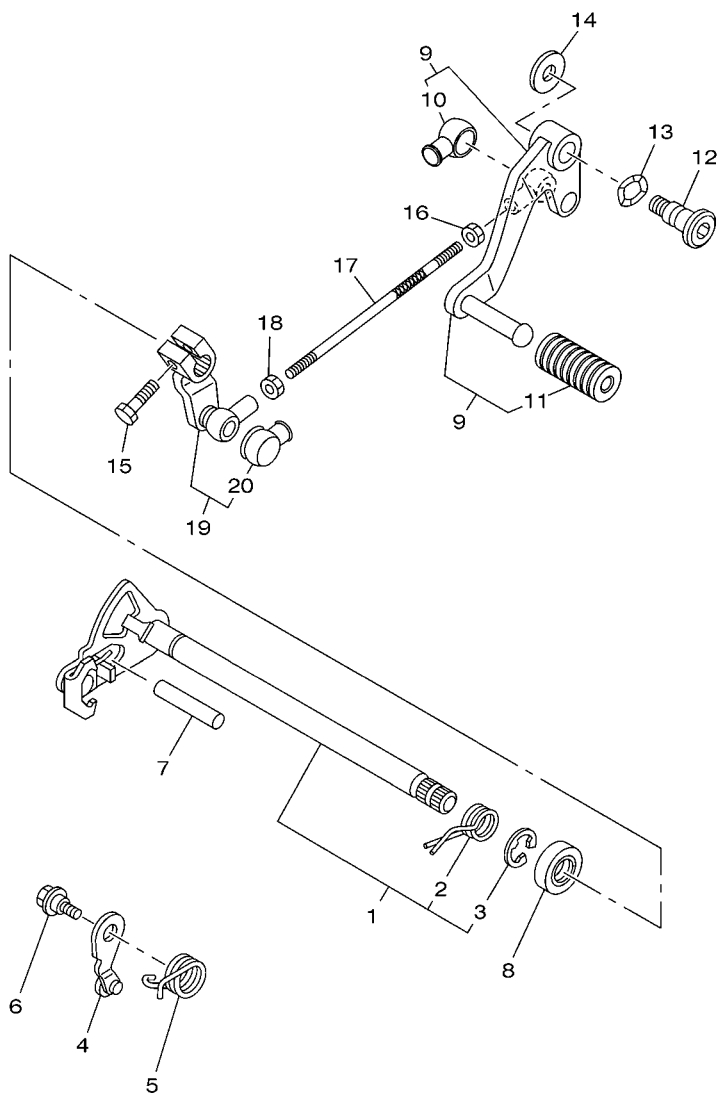

FIG. 17 EIXO DE MUDANCA

REF. NO.	No. PEÇA	DESCRIÇÃO	1S44				OBSERVAÇÕES
1	1S4-E8101-00	EIXO DE MUDANCA CONJ.	1				
2	90508-323B2	.MOLA DE TORCAO	1				
3	99001-12600	.ANEL TRAVA	1				
4	1S4-E8140-00	ALAVANCA LIMITADORA CONJ.	1				
5	90508-26020	MOLA DE TORCAO	1				
6	90109-06190	PARAFUSO	1				
7	93608-43228	PINO GUIA	1				
8	93102-14209	RETENTOR DE OLEO	1				
9	1S4-E8110-10	PEDAL DE CAMBIO CONJ.	1				
10	23L-E8154-00	.PROTETOR DE POEIRA	1				
11	1S4-E8113-00	.CAPA DO PEDAL	1				
12	1S4-F7434-00	PARAFUSO	1				
13	90206-12074	ARRUELA ONDULADA	1				
14	90201-08326	ARRUELA PLANA	1				
15	9702M-06020	PARAFUSO	1				
16	9530M-06700	PORCA	1				
17	1S4-E8115-00	HASTE DO CAMBIO	1				
18	90170-06289	PORCA	1				
19	1S4-E8112-00	BRACO DO CAMBIO	1				
20	23L-E8154-00	.PROTETOR DE POEIRA	1				

1S41280-E170