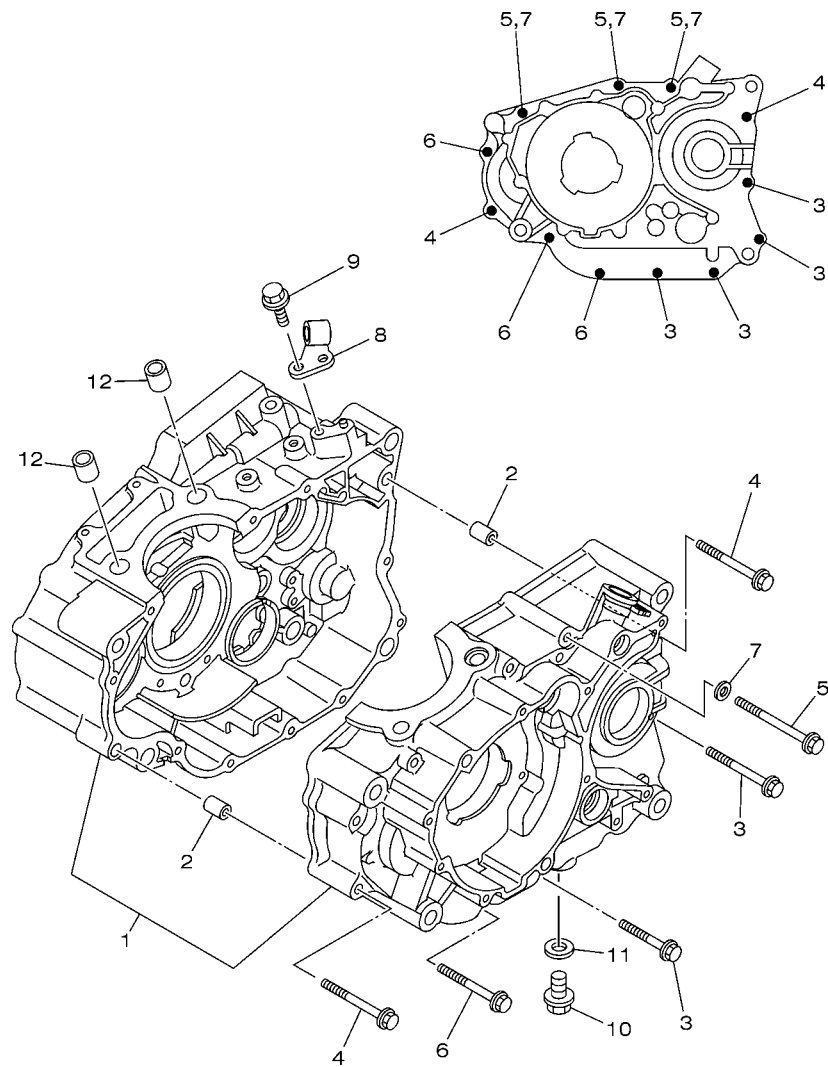

1S41280-E110

FIG. 11 CARCACA DO MOTOR

REF. NO.	No. PEÇA	DESCRIÇÃO	1S44				OBSERVAÇÕES
1	1S4-E5100-00	CARCACA DO MOTOR COMPLETA	1				
2	99530-10114	PINO GUIA	2				
3	95024-06045	PARAFUSO FLANGE	4				
4	95024-06060	PARAFUSO FLANGE	2				
5	95024-06070	PARAFUSO FLANGE	3				
6	95024-06055	PARAFUSO FLANGE	3				
7	90430-06817	GAXETA	3				
8	1S4-E5441-00	FIXADOR DO CABO DA EMBREAGEM	1				
9	95812-06016	PARAFUSO FLANGE	1				
10	90340-12806	TAMPAO DO DRENO	1				
11	90430-12213	GAXETA	1				
12	99530-14016	PINO GUIA	2