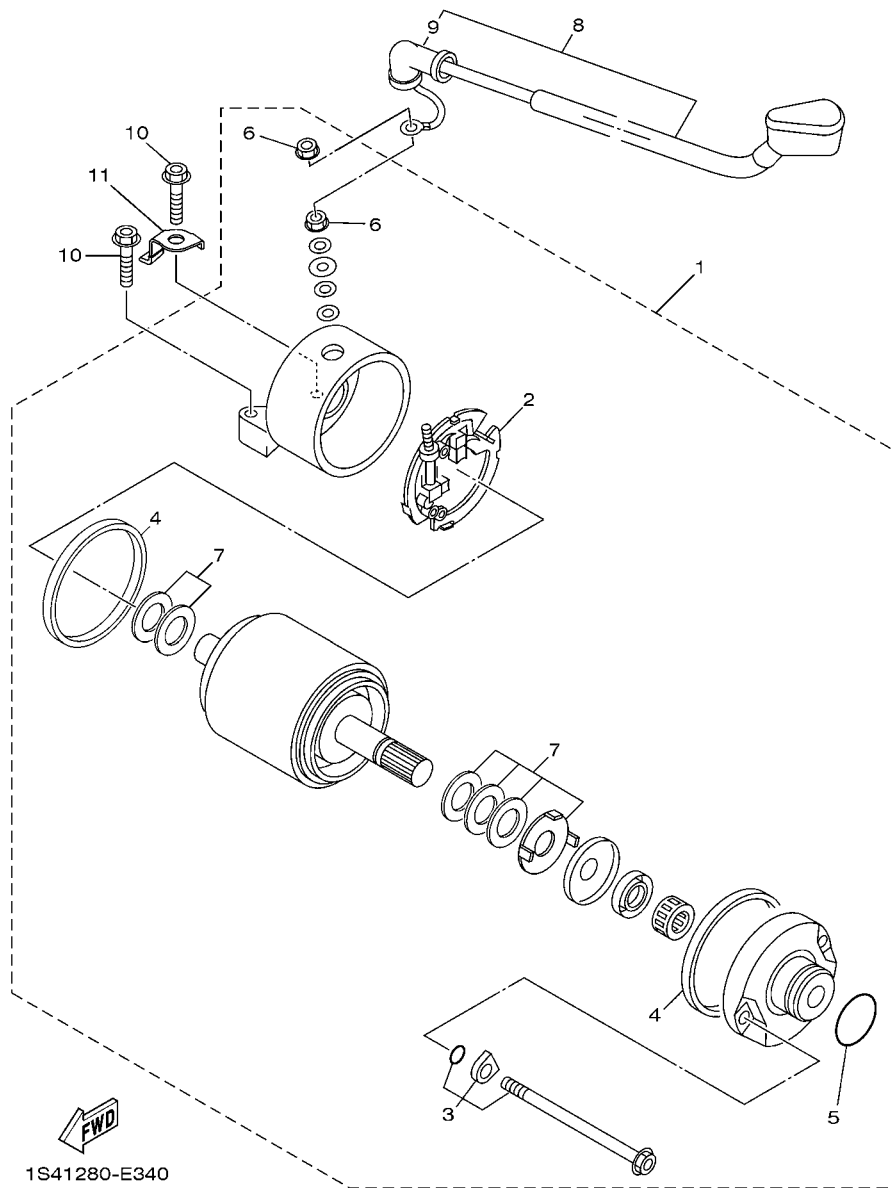

1S41280-E340

FIG. 34 MOTOR DE PARTIDA

REF. NO.	No. PEÇA	DESCRIÇÃO	1S44				OBSERVAÇÕES
1	4GY-81890-00	MOTOR DE PARTIDA COMPLETO	1				
2	3KS-81840-00	.FIXADOR DAS ESCOVAS CONJ.	1				
3	3WP-81826-00	.PARAFUSO	2				
4	11H-81844-00	.GAXETA	2				
5	1FK-81847-00	.ANEL DE BORRACHA	1				
6	4XV-8182A-00	.PORÇA	2				
7	3AJ-81809-00	.ARRUELAS JOGO	1				
8	1S4-H1815-00	CHICOTE DO MOTOR DE ARRANQUE	1				
9	4G0-81871-00	.CAPA	1				
10	90105-06836	PARAFUSO FLANGE	2				
11	90462-10808	BRACADEIRA	1