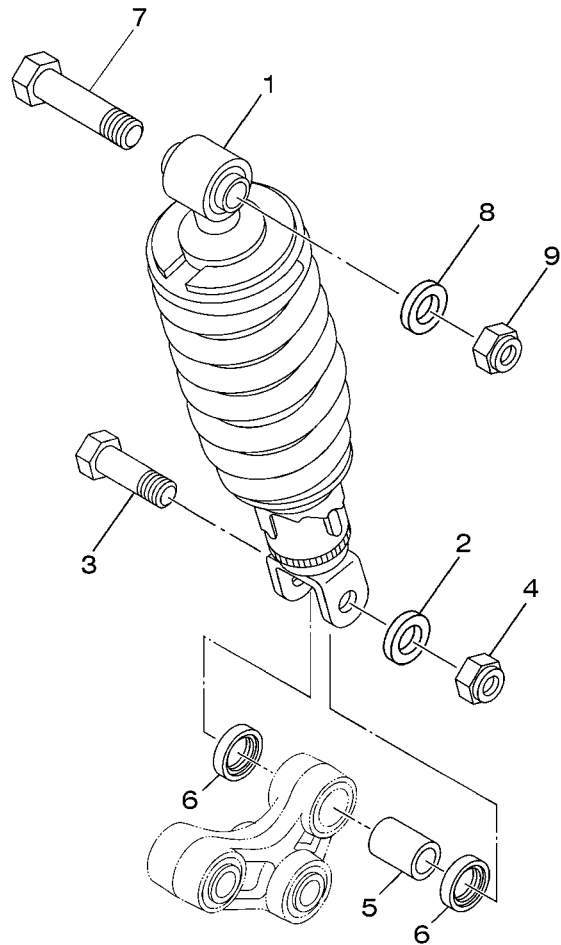

1S41280-E220

FIG. 22 AMORTECEDOR TRASEIRO

REF. NO.	No. PEÇA	DESCRIÇÃO	1S44				OBSERVAÇÕES
1	1S4-F2210-00	AMORTECEDOR TRASEIRO CONJ.	1				
2	90201-12688	ARRUELA PLANA	1				
3	90101-12021	PARAFUSO	1				
4	95617-12100	PORCA AUTO-TRAVANTE	1				
5	90387-12838	ESPACADOR	1				
6	93109-18020	RETENTOR DE OLÉO	2				
7	90101-12022	PARAFUSO	1				
8	90201-12688	ARRUELA PLANA	1				
9	95617-12100	PORCA AUTO-TRAVANTE	1