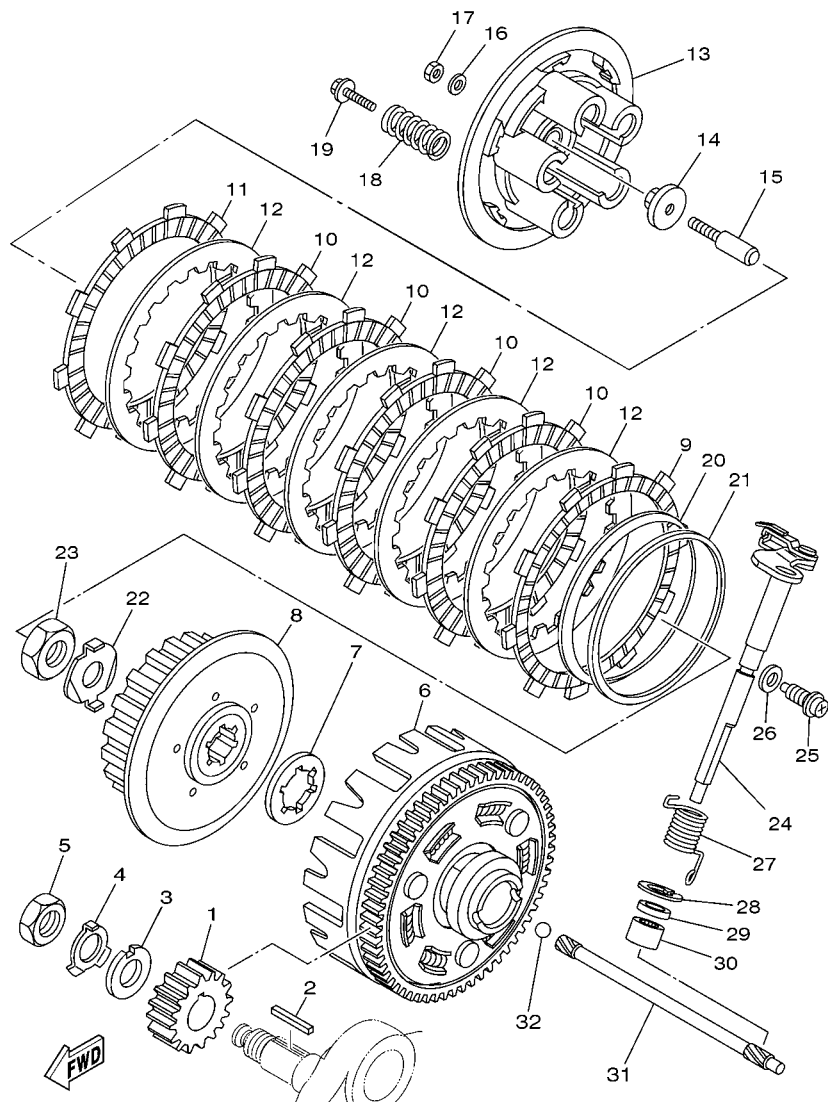

FIG. 12 TAMPA DA CARCACA 1

REF. NO.	No. PEÇA	DESCRIÇÃO	1S44				OBSERVAÇÕES
28	93210-74800	ANEL DE BORRACHA	1				

1S41280-E130

FIG. 13 EMBREGEM DA PARTIDA

REF. NO.	No. PEÇA	DESCRIÇÃO	1S44				OBSERVAÇÕES
1	1S4-15512-00	ENGRENAGEM LOUCA 1	1				
2	1S4-E5521-00	EIXO 1	1				
3	1S4-15517-00	ENGRENAGEM LOUCA 2	1				
4	1S4-E5522-00	EIXO 2	1				
5	1S4-15515-00	ENGRENAGEM 3	1				
6	90201-25291	ARRUELA PLANA	1				
7	93310-225N0	ROLAMENTO	1				
8	5BP-15590-00	PARTIDA SENTIDO UNICO COMP.	1				
9	9131M-08016	PARAFUSO	3				