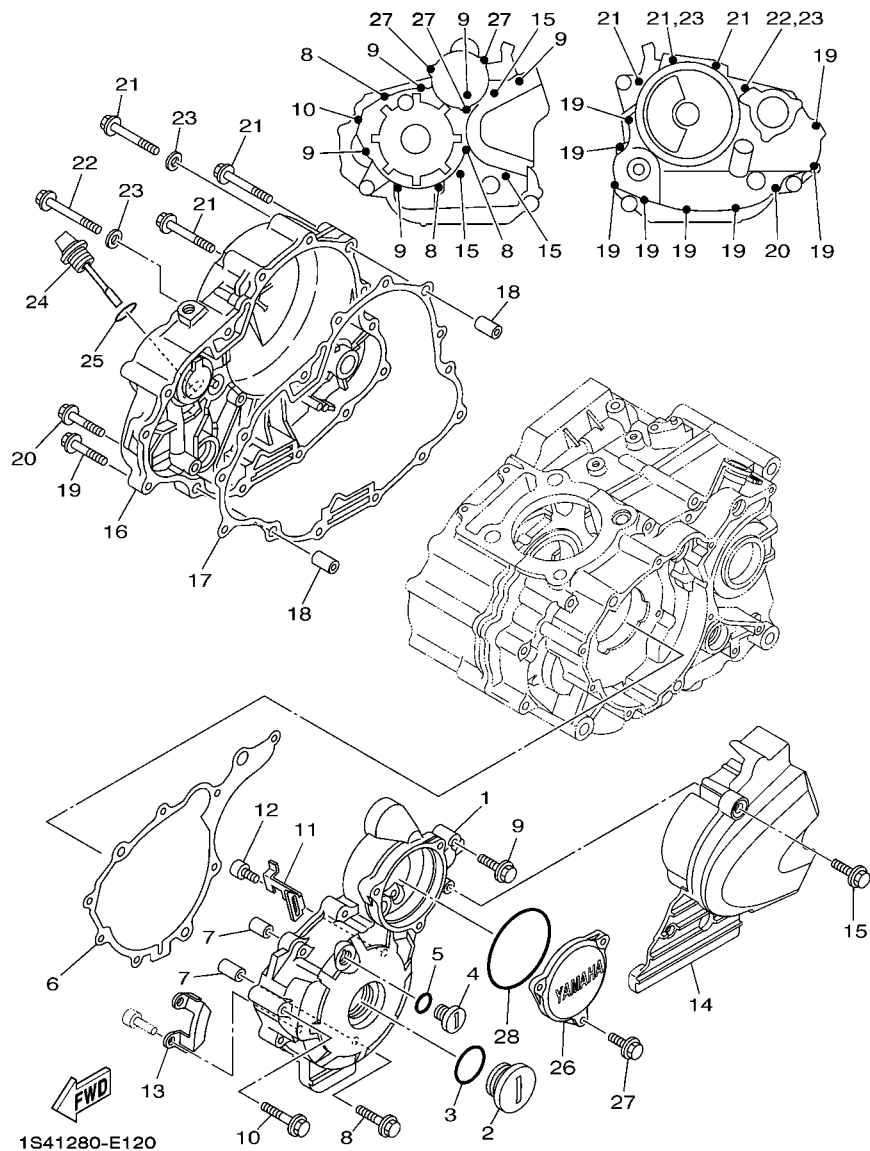

No. PEÇA	DESCRIÇÃO	QTDE	OBSERVAÇÕES
2N4-24110-00-X5	TANQUE DE COMBUSTÍVEL COMPL.	2	MXR
3J1-24240-10	.GRÁFICO, TANQUE DE COMB.	1	PARA MXR

5. Observe que as ilustrações são referentes apenas a indicação dos códigos das peças, e não para montagem. Para montagem, por favor utilize o Manual de Montagem apropriado.

1S41280-E101

 1S41280-E110

FIG. 11 CARCACA DO MOTOR

REF. NO.	No. PEÇA	DESCRIÇÃO	1S44				OBSERVAÇÕES
1	1S4-E5100-00	CARCACA DO MOTOR COMPLETA	1				
2	99530-10114	PINO GUIA	2				
3	95024-06045	PARAFUSO FLANGE	4				
4	95024-06060	PARAFUSO FLANGE	2				
5	95024-06070	PARAFUSO FLANGE	3				
6	95024-06055	PARAFUSO FLANGE	3				
7	90430-06817	GAXETA	3				
8	1S4-E5441-00	FIXADOR DO CABO DA EMBREAGEM	1				
9	95812-06016	PARAFUSO FLANGE	1				
10	90340-12806	TAMPAO DO DRENO	1				
11	90430-12213	GAXETA	1				
12	99530-14016	PINO GUIA	2				