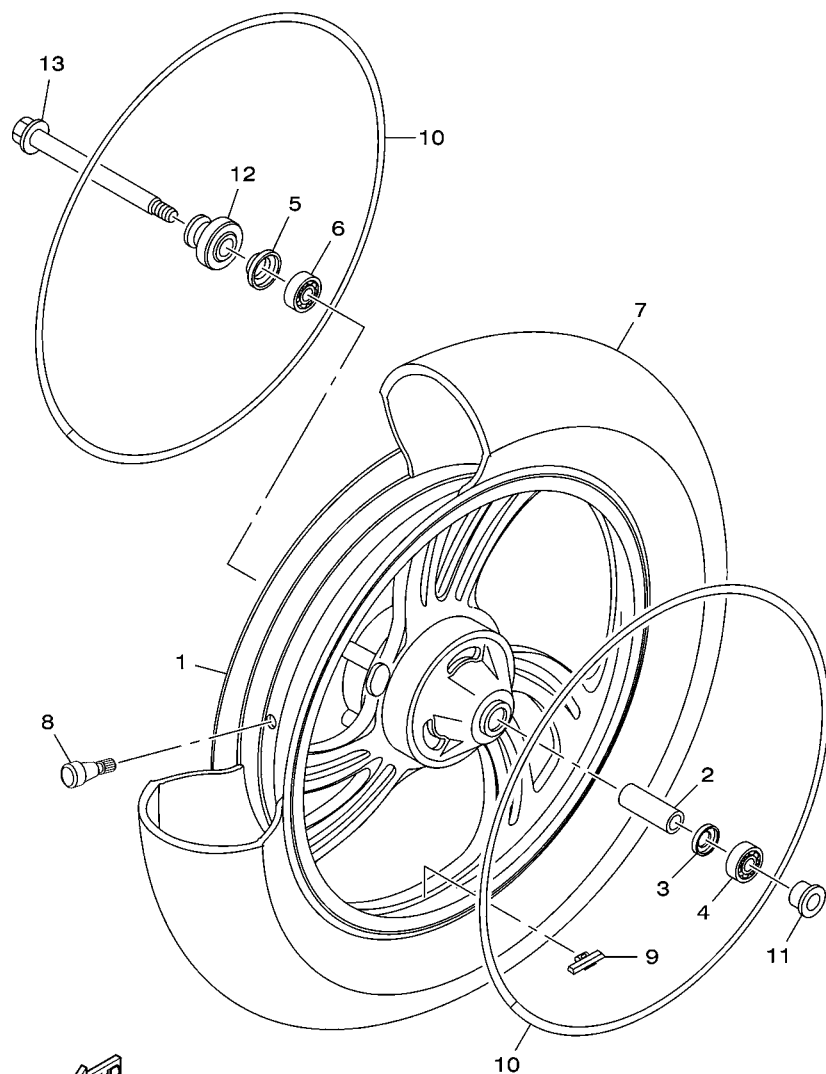

1S44280-G270

FIG. 27 RODA DIANTEIRA 1

REF. NO.	No. PEÇA	DESCRIÇÃO	1S44				OBSERVAÇÕES
1	1S4-F5168-00-33	ARO DA RODA DIANTEIRA	1				YB PARA SMX
2	1S4-F5117-00	ESPACADOR DO ROLAMENTO	1				
3	93106-22801	RETENTOR DE OLEO	1				
4	93306-252Y5	ROLAMENTO	1				
5	93105-42800	RETENTOR DE OLEO	1				
6	93306-302X6	ROLAMENTO	1				
7	94110-17800	PNEU (100/80-17 M/C 52S)	1				PIRELLI
8	93900-00030	VALVULA ARO DA RODA (TR412)	1				TAIHEIYO
9	5MT-25398-00	BALANCEADOR DA RODA (10G)	1				UN
	5MT-25398-10	BALANCEADOR DA RODA (20G)	1				UN
	5MT-25398-20	BALANCEADOR DA RODA (30G)	1				UN
10	1S4-F8344-00	FITA	2				
11	1S4-F5183-00	ESPACADOR DA RODA	1				
12	1S4-F5186-00	ESPACADOR DA RODA	1				
13	1S4-F5181-00	EIXO DA RODA	1