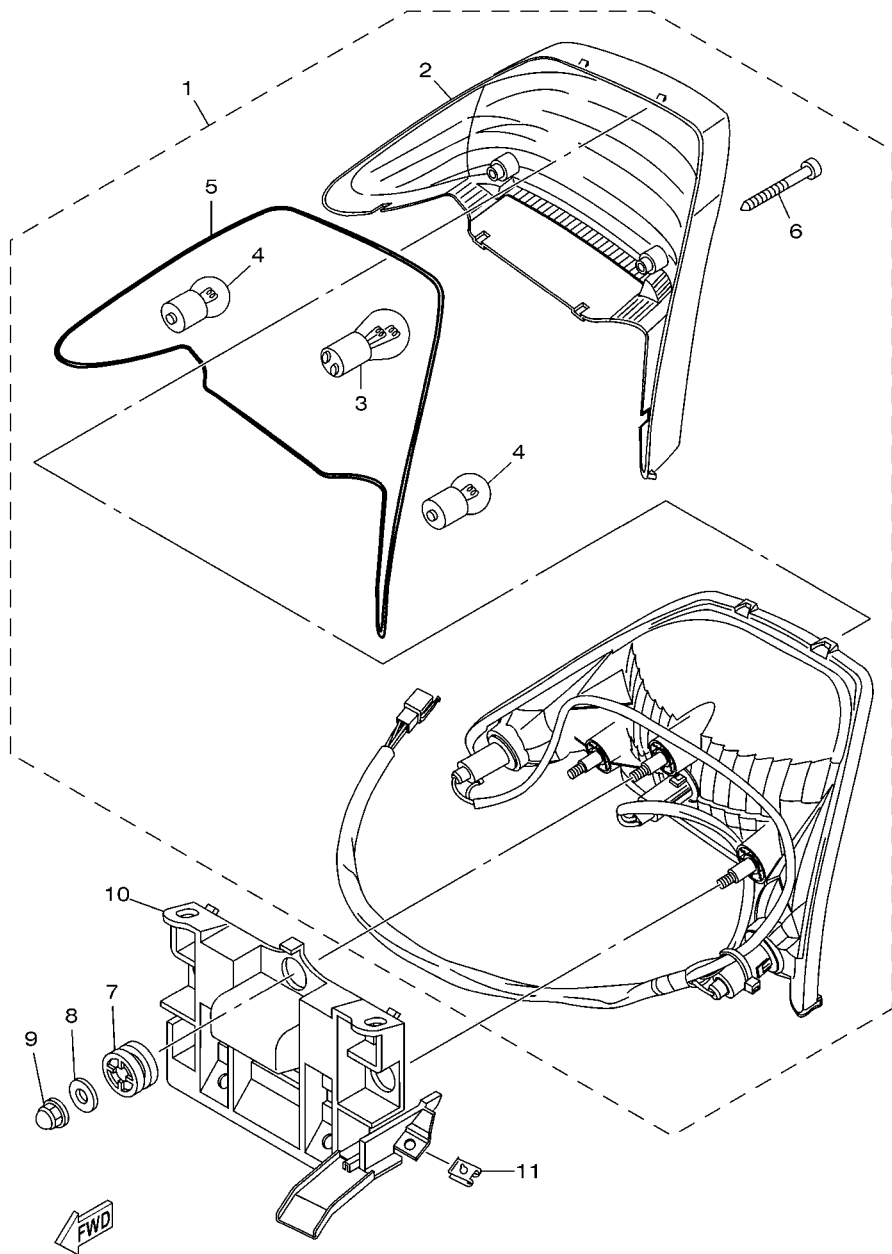

FIG. 38 LANTERNA TRASEIRA

REF. NO.	No. PEÇA	DESCRIÇÃO	1S44				OBSERVAÇÕES
1	1S4-H4710-10	LANTERNA TRASEIRA COMPLETA	1				
2	1S4-H4521-10	.LENTE DA LANTERNA	1				
3	5HH-H4714-00	.LAMPADA (12V-21/5W)	1				
4	2C1-H3311-00	.LAMPADA DO PISCA	2				
5	1S4-H4523-00	.GAXETA DA LENTE	1				
6	1S4-H4524-00	.PARAFUSO DA LENTE	2				
7	1S4-H3513-00	AMORTIZADOR	3				
8	90201-06848	ARRUELA PLANA	3				
9	90176-06008	PORCA COROA	3				
10	1S4-F117E-00	SUORTE DA LANTERNA TRASEIRA	1				
11	90183-05042	PORCA LOCAL	2				

1S41280-E380