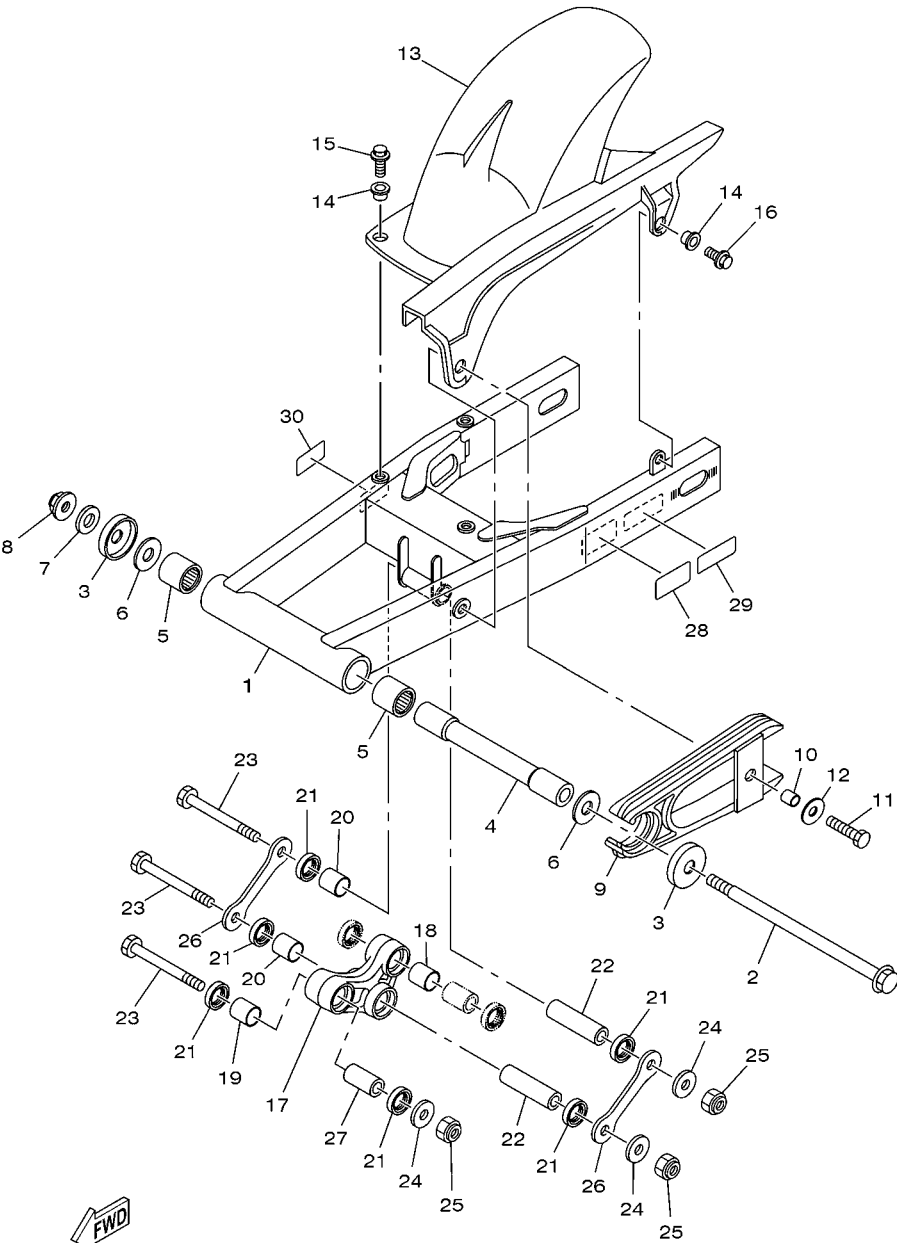

FIG. 21 GARFO TRASEIRO

1S41280-E211

REF. NO.	No. PEÇA	DESCRIÇÃO	1S44				OBSERVAÇÕES
1	1S4-F2110-10	GARFO TRASEIRO COMPLETO	1				
2	5HH-F2141-01	EIXO DO PIVO	1				
3	1S4-F2129-00	TAMPA DE ENCOSTO 2	2				
4	1S4-F2184-00	BUCHA	1				
5	93320-32403	ROLAMENTO	2				
6	90201-14015	ARRUELA PLANA	2				
7	90201-122H1	ARRUELA PLANA	1				
8	90185-12134	PORCA AUTO-TRAVANTE	1				
9	1S4-F2151-00	VEDADOR DO PROTETOR	1				
10	90387-066J9	ESPACADOR	1				
11	9702M-06025	PARAFUSO	1				
12	90201-060A3	ARRUELA PLANA	1				
13	1S4-F1650-00	PARALAMA TRASEIRO COMPLETO	1				
14	90387-068S1	ESPACADOR	4				
15	90105-06790	PARAFUSO FLANGE	3				
16	90105-06007	PARAFUSO FLANGE	1				
17	1S4-F217A-00	BRACO CONECTOR TRASEIRO	1				
18	90386-18002	BUCHA	1				
19	90386-18003	BUCHA	1				
20	90386-18004	BUCHA	2				
21	93109-18020	RETENTOR DE OLEO	8				
22	90387-12837	ESPACADOR	2				
23	90101-12022	PARAFUSO	3				
24	90201-12688	ARRUELA PLANA	4				
25	95617-12100	PORCA AUTO-TRAVANTE	4				
26	1S4-F217F-00	HASTE CONECTORA 1	2				
27	90387-12839	ESPACADOR	1				