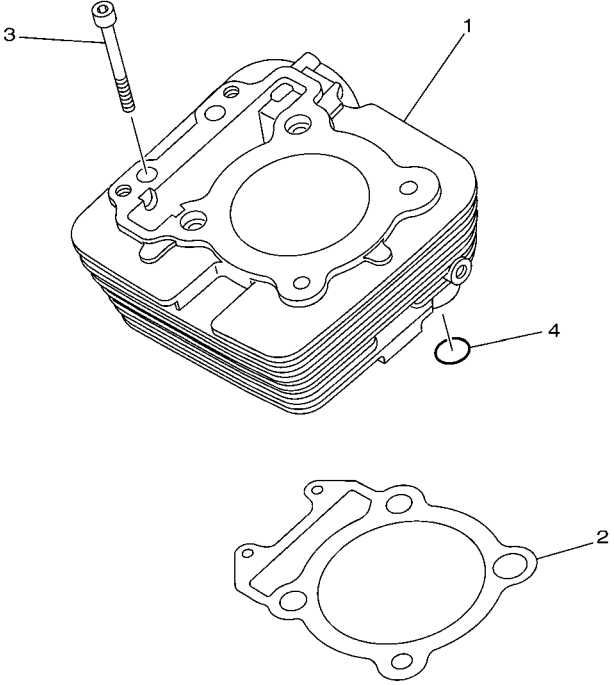

No. PEÇA	DESCRIÇÃO	QTDE	OBSERVAÇÕES
2N4-24110-00-X5	TANQUE DE COMBUSTÍVEL COMPL.	2	MXR
3J1-24240-10	.GRÁFICO, TANQUE DE COMB.	1	PARA MXR

5. Observe que as ilustrações são referentes apenas a indicação dos códigos das peças, e não para montagem. Para montagem, por favor utilize o Manual de Montagem apropriado.

SISTEMA ELETRICO 1	51
SISTEMA ELETRICO 2	53

ÍNDICE GERAL

ÍNDICE NUMÉRICO	54
-----------------------	----

1S41280-E010

FIG. 1 CABECOTE DO CILINDRO

REF. NO.	No. PEÇA	DESCRIÇÃO	1S44				OBSERVAÇÕES
1	1S4-E1111-10	CABECOTE DO CILINDRO 1	1				
2	5H0-11133-11	.GUIA DA VALVULA 1	2				
3	93440-10085	.ANEL TRAVA	2				
4	90153-06029	.PARAFUSO HEXAGONAL	1				
5	90430-06014	.GAXETA	1				
6	1S4-11181-00	GAXETA CABECOTE DO CILINDRO 1	1				
7	1S4-E4871-00	TUBO 1	1				
8	9131L-06016	PARAFUSO	2				
9	1S4-E4815-00	GAXETA	1				
10	99530-14016	PINO GUIA	2				
11	90105-08117	PARAFUSO FLANGE	4				
12	90201-08609	ARRUELA PLANA	5				
13	91314-08045	PARAFUSO	2				
14	1S4-E1185-10	TAMPA LATERAL DO CABECOTE 1	1				
15	1S4-E5371-00	RESPIRO	1				
16	1S4-E1165-00	PLACA DE RESPIRO	1				
17	1S4-E1196-00	GAXETA DO CABECOTE LATERAL	1				
18	9502M-06010	PARAFUSO FLANGE	2				
19	1S4-E1166-00	TUBO DE RESPIRO 1	1				
20	90467-12053	PRESILHA	2				
21	93211-05471	ANEL DE BORRACHA	1				
22	95024-06020	PARAFUSO FLANGE	2				
23	5XT-11186-10	TAMPA LATERAL DO CABECOTE 2	2				
24	93210-54803	ANEL DE BORRACHA	2				
25	1S4-E111F-00	PLACA	1				
26	9502M-06012	PARAFUSO FLANGE	2				
27	94700-00822	VELA DE IGNICAO (NGK DR8EA)	1				

1S41280-E010

FIG. 1 CABECOTE DO CILINDRO

REF. NO.	No. PEÇA	DESCRIÇÃO	1S44				OBSERVAÇÕES
28	90116-08023	PRISIONEIRO	2				

FIG. 2 CILINDRO

REF. NO.	No. PEÇA	DESCRIÇÃO	1S44				OBSERVAÇÕES
1	1S4-11311-10-A0	CILINDRO 1	1				
2	1S4-E1351-00	GAXETA DO CILINDRO	1				
3	91314-06065	PARAFUSO	2				
4	93210-13657	ANEL DE BORRACHA	1				