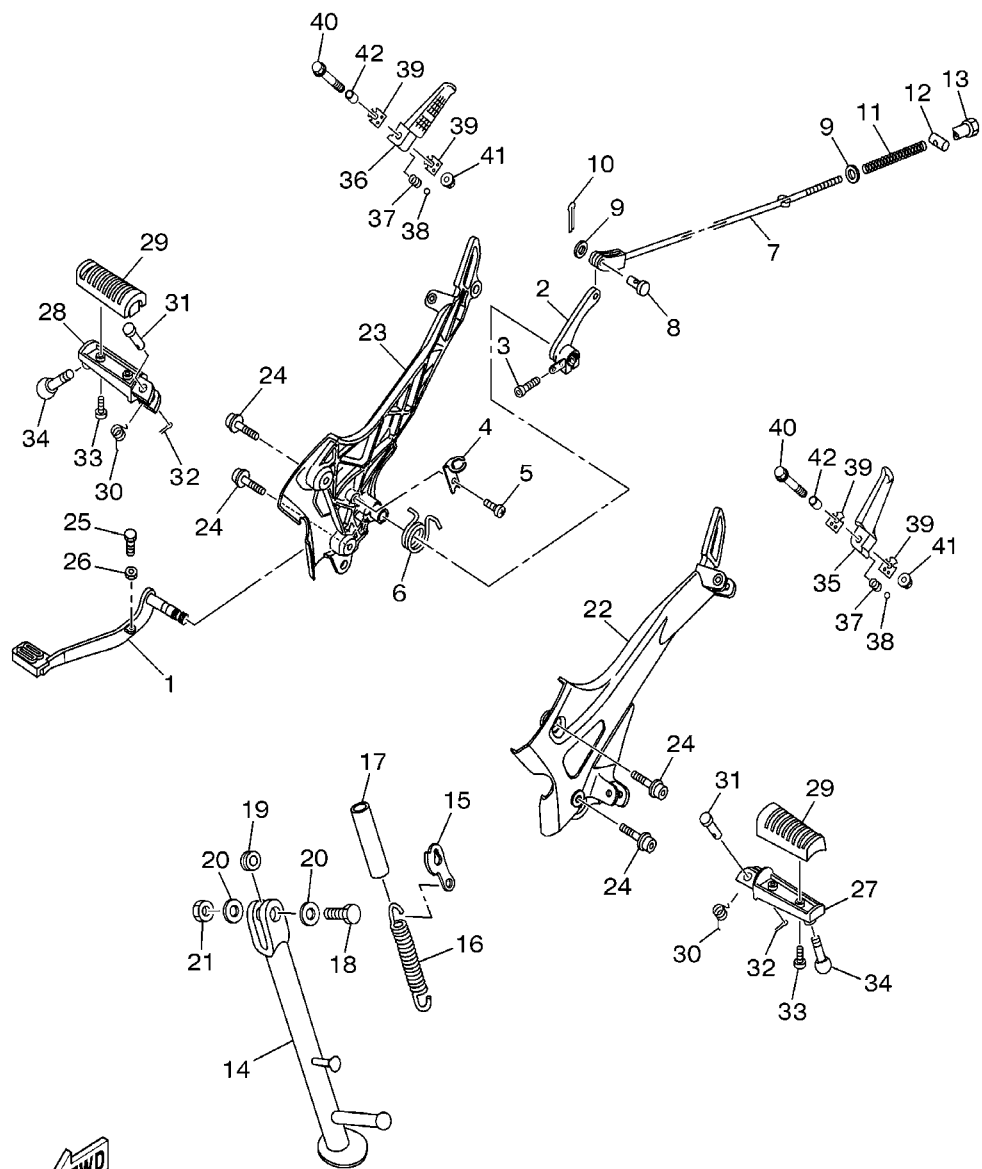

1S41280-E321

FIG. 32 CAVALETE. ESTRIBOS. PEDAL 1

REF. NO.	No. PEÇA	DESCRIÇÃO	1S44				OBSERVAÇÕES
28	1S4-F7461-00	ESTRIBO DIREITO	1				
29	1S4-F7413-00	CAPA DO ESTRIBO	2				
30	90508-20572	MOLA DE TORCAO	2				
31	91701-08040	PINO	2				
32	91401-25015	CUPILHA	2				
33	9851M-05014	PARAFUSO	4				
34	90109-08177	PARAFUSO	2				
35	1S4-F7431-00	ESTRIBO TRASEIRO ESQUERDO	1				
36	1S4-F7441-00	ESTRIBO TRASEIRO DIREITO	1				
37	90501-12743	MOLA DE COMPRESSAO	2				
38	93501-04803	ESFERA	2				
39	1S4-F7437-00	ARRUELA ESPECIAL	4				
40	9502L-06045	PARAFUSO FLANGE	2				
41	95604-06200	PORCA AUTO-TRAVANTE	2				
42	90387-064H8	ESPAÇADOR	2