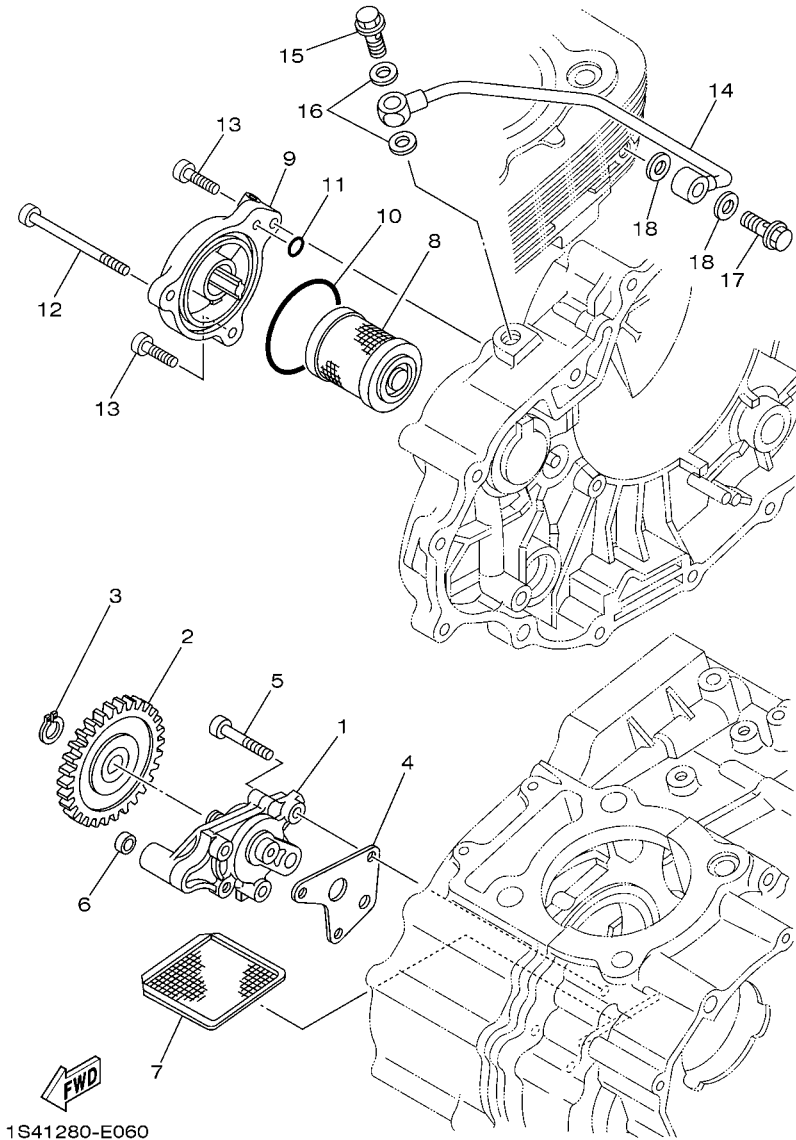

REF. NO.	No. PEÇA	DESCRIÇÃO	1S44				OBSERVAÇÕES
1	1S4-E2111-00	VALVULA DE ADMISSAO	1				
2	1S4-12121-00	VALVULA DE ESCAPE	1				
3	4G0-12116-01	ASSENTO INFERIOR DA MOLA	2				
4	11H-12113-00	MOLA DA VALVULA INTERNA	2				
5	11H-12114-00	MOLA EXTERNA DA VALVULA	2				
6	5H0-12119-00	RETENTOR DA HASTE DA VALVULA	2				
7	4G0-12117-00	ASSENTO SUPERIOR DA MOLA	2				
8	4G0-12118-00	TRAVA DA VALVULA	4				
9	36X-12151-00	BRACO DO BALANCIM DA VALVULA	2				
10	1S4-E2156-00	EIXO DO BALANCIM 2	1				
11	1S4-E2146-00	EIXO DO BALANCIM 1	1				
12	93210-09894	ANEL DE BORRACHA	1				
13	5XT-12159-00	PARAFUSO DE AJUSTE DA VALVULA	2				
14	90170-06128	PORCA	2				

 1S41280-E050

FIG. 5 CORRENTE DO EIXO DE COMANDO

REF. NO.	No. PEÇA	DESCRIÇÃO	1S44				OBSERVAÇÕES
1	1S4-E2170-10	EIXO DE COMANDO COMPLETO 1	1				
2	93306-005Y9	.ROLAMENTO	1				
3	93306-252Y4	ROLAMENTO	1				
4	93210-108B1	ANEL DE BORRACHA	1				
5	5XT-12176-00	COROA DA CORRENTE	1				
6	1S4-E1145-00	PLACA DE RÉSPIRO 2	1				
7	93604-10011	PINO GUIA	1				
8	90101-10852	PARAFUSO	1				
9	90201-108C6	ARRUELA PLANA	1				
10	94582-19104	CORRENTE	1				
11	1S4-E2231-00	GUIA LIMITADORA 1	1				
12	5XT-12241-00	GUIA LIMITADORA 2	1				
13	5XT-12210-00	TENSIONADOR DA CORRENTE	1				
14	1S4-E2213-00	GAXETA DA CAIXA DO TENSIONADOR	1				
15	91314-06025	PARAFUSO	2				
16	9701M-06014	PARAFUSO	2				