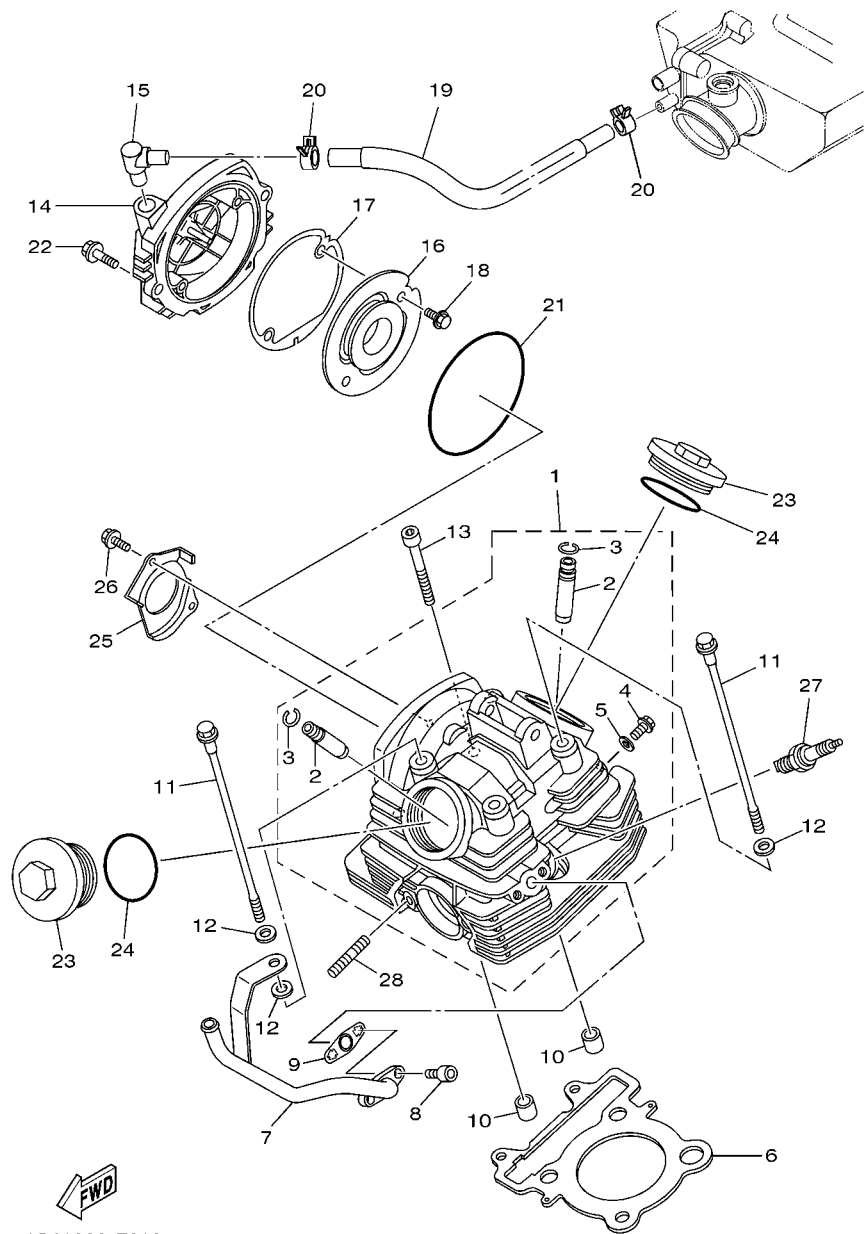

1S41280-E010

FIG. 1 CABECOTE DO CILINDRO

REF. NO.	No. PEÇA	DESCRIÇÃO	1S44				OBSERVAÇÕES
1	1S4-E1111-10	CABECOTE DO CILINDRO 1	1				
2	5H0-11133-11	.GUIA DA VALVULA 1	2				
3	93440-10085	.ANEL TRAVA	2				
4	90153-06029	.PARAFUSO HEXAGONAL	1				
5	90430-06014	.GAXETA	1				
6	1S4-11181-00	GAXETA CABECOTE DO CILINDRO 1	1				
7	1S4-E4871-00	TUBO 1	1				
8	9131L-06016	PARAFUSO	2				
9	1S4-E4815-00	GAXETA	1				
10	99530-14016	PINO GUIA	2				
11	90105-08117	PARAFUSO FLANGE	4				
12	90201-08609	ARRUELA PLANA	5				
13	91314-08045	PARAFUSO	2				
14	1S4-E1185-10	TAMPA LATERAL DO CABECOTE 1	1				
15	1S4-E5371-00	RESPIRO	1				
16	1S4-E1165-00	PLACA DE RESPIRO	1				
17	1S4-E1196-00	GAXETA DO CABECOTE LATERAL	1				
18	9502M-06010	PARAFUSO FLANGE	2				
19	1S4-E1166-00	TUBO DE RESPIRO 1	1				
20	90467-12053	PRESILHA	2				
21	93211-05471	ANEL DE BORRACHA	1				
22	95024-06020	PARAFUSO FLANGE	2				
23	5XT-11186-10	TAMPA LATERAL DO CABECOTE 2	2				
24	93210-54803	ANEL DE BORRACHA	2				
25	1S4-E111F-00	PLACA	1				
26	9502M-06012	PARAFUSO FLANGE	2				
27	94700-00822	VELA DE IGNICAO (NGK DR8EA)	1