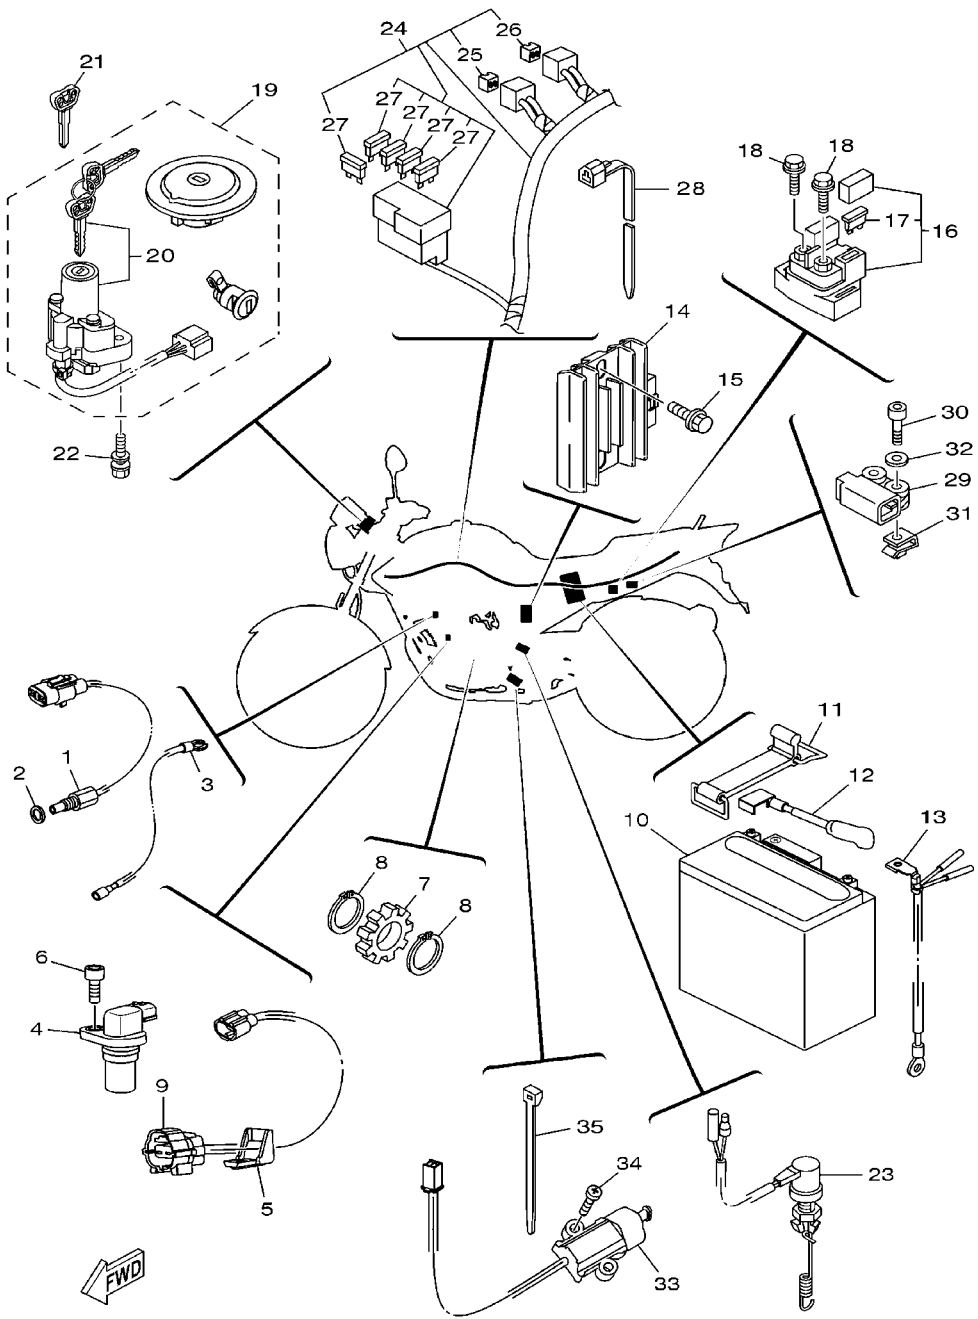

1S42280-F400

FIG. 40 SISTEMA ELETRICO 1

REF. NO.	No. PEÇA	DESCRIÇÃO	1S44			OBSERVAÇÕES
28	1UA-82591-00	BRACADEIRA	9			
29	5VU-82576-01	SENSOR DO ANGULO DE INCLINACAO	1			
30	9131M-04025	PARAFUSO	2			
31	90183-04039	PORCA LOCAL	2			
32	90201-04804	ARRUELA PLANA	2			
33	3LD-82566-50	INTERRUPTOR CAVALETÊ LATERAL	1			
34	98507-05016	PARAFUSO CABECA PANEIA	2			
35	90464-16061	BRACADEIRA	4