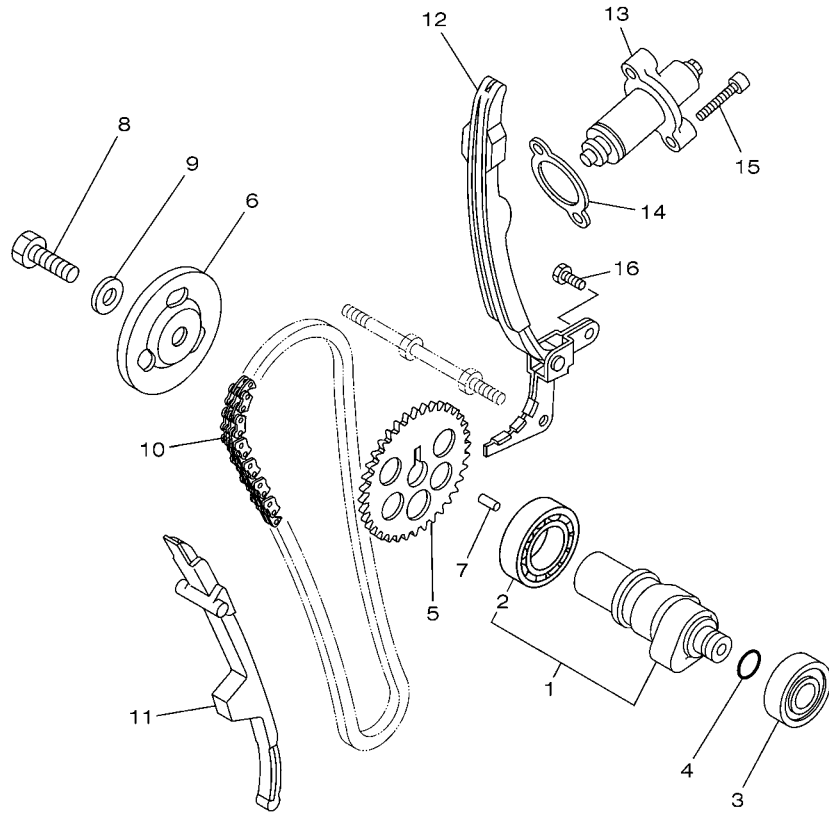

REF. NO.	No. PEÇA	DESCRIÇÃO	1S44				OBSERVAÇÕES
1	1S4-E2111-00	VALVULA DE ADMISSAO	1				
2	1S4-12121-00	VALVULA DE ESCAPE	1				
3	4G0-12116-01	ASSENTO INFERIOR DA MOLA	2				
4	11H-12113-00	MOLA DA VALVULA INTERNA	2				
5	11H-12114-00	MOLA EXTERNA DA VALVULA	2				
6	5H0-12119-00	RETENTOR DA HASTE DA VALVULA	2				
7	4G0-12117-00	ASSENTO SUPERIOR DA MOLA	2				
8	4G0-12118-00	TRAVA DA VALVULA	4				
9	36X-12151-00	BRACO DO BALANCIM DA VALVULA	2				
10	1S4-E2156-00	EIXO DO BALANCIM 2	1				
11	1S4-E2146-00	EIXO DO BALANCIM 1	1				
12	93210-09894	ANEL DE BORRACHA	1				
13	5XT-12159-00	PARAFUSO DE AJUSTE DA VALVULA	2				
14	90170-06128	PORCA	2				