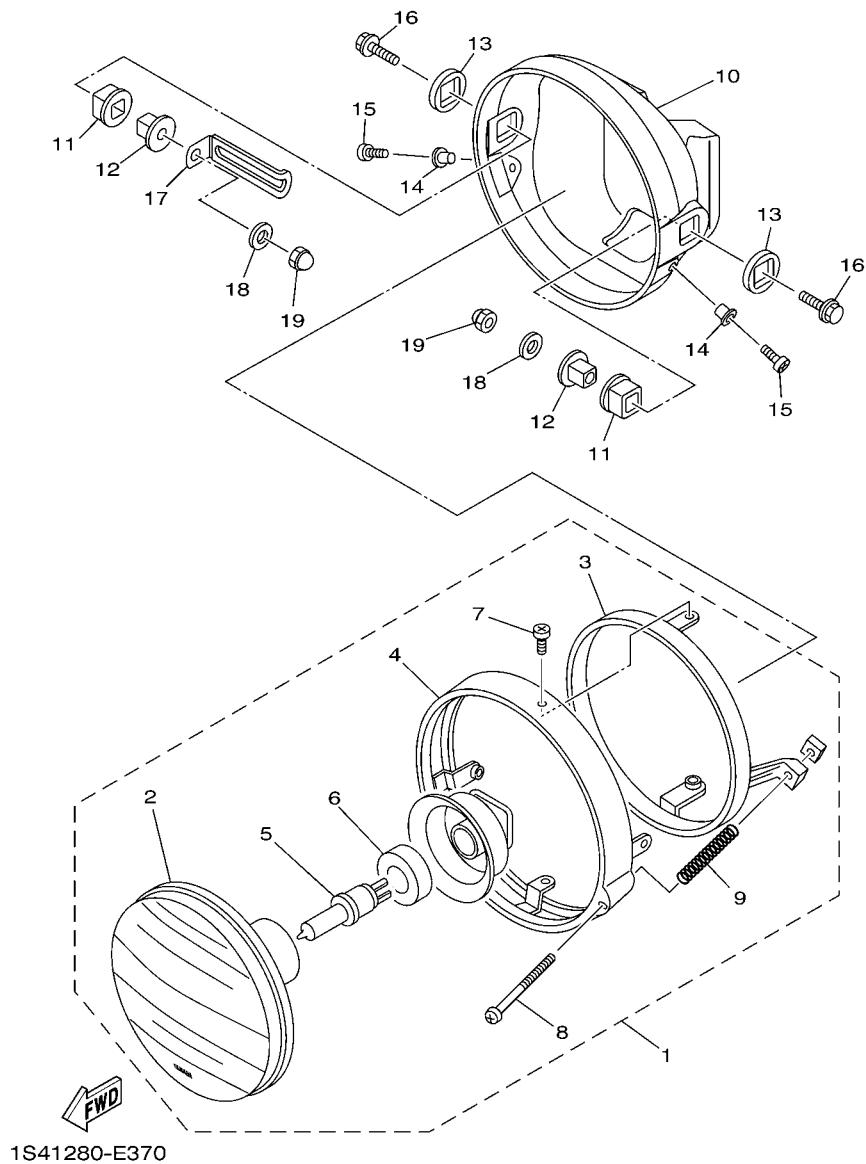

FIG. 37 FAROL DIANTEIRO

REF. NO.	No. PEÇA	DESCRIÇÃO	1S44				OBSERVAÇÕES
1	1S4-H4310-10	FAROL DIANTEIRO COMPLETO	1				
2	5HH-H4320-10	.LENTE DO FAROL CONJ	1				
3	1S4-H411R-10	.ARO INTERNO DO FAROL	1				
4	5HH-H4115-20	.ARO EXTERNO DO FAROL	1				
5	4AN-H4314-00	.LAMPADA (12V-35/35W H4)	1				
6	5HH-H4375-10	.PLACA FIXADORA LAMPADA	1				
7	5HH-H4325-10	.PARAFUSO DE FIXACAO DO ARO	2				
8	5HH-H4331-10	.PARAFUSO DE REGULAGEM	1				
9	5HH-H4332-10	.MOLA DO PARAFUSO	1				
10	5HH-H4311-00	CARENAGEM DO FAROL	1				
11	5HH-H4163-01	AMORTIZADOR DO FAROL 1	2				
12	5HH-H4145-00	ESPACADOR CORPO FIXADOR	2				
13	5HH-H4164-01	AMORTIZADOR DO FAROL 2	2				
14	5HH-H4128-00	ESPACADOR DO FAROL	2				
15	9851M-05012	PARAFUSO	2				
16	95024-08025	PARAFUSO FLANGE	2				
17	1S4-H4351-00	GRAMPO DO CHICOTE	1				
18	9290M-08200	ARRUELA	2				
19	95307-08800	PORCA	2