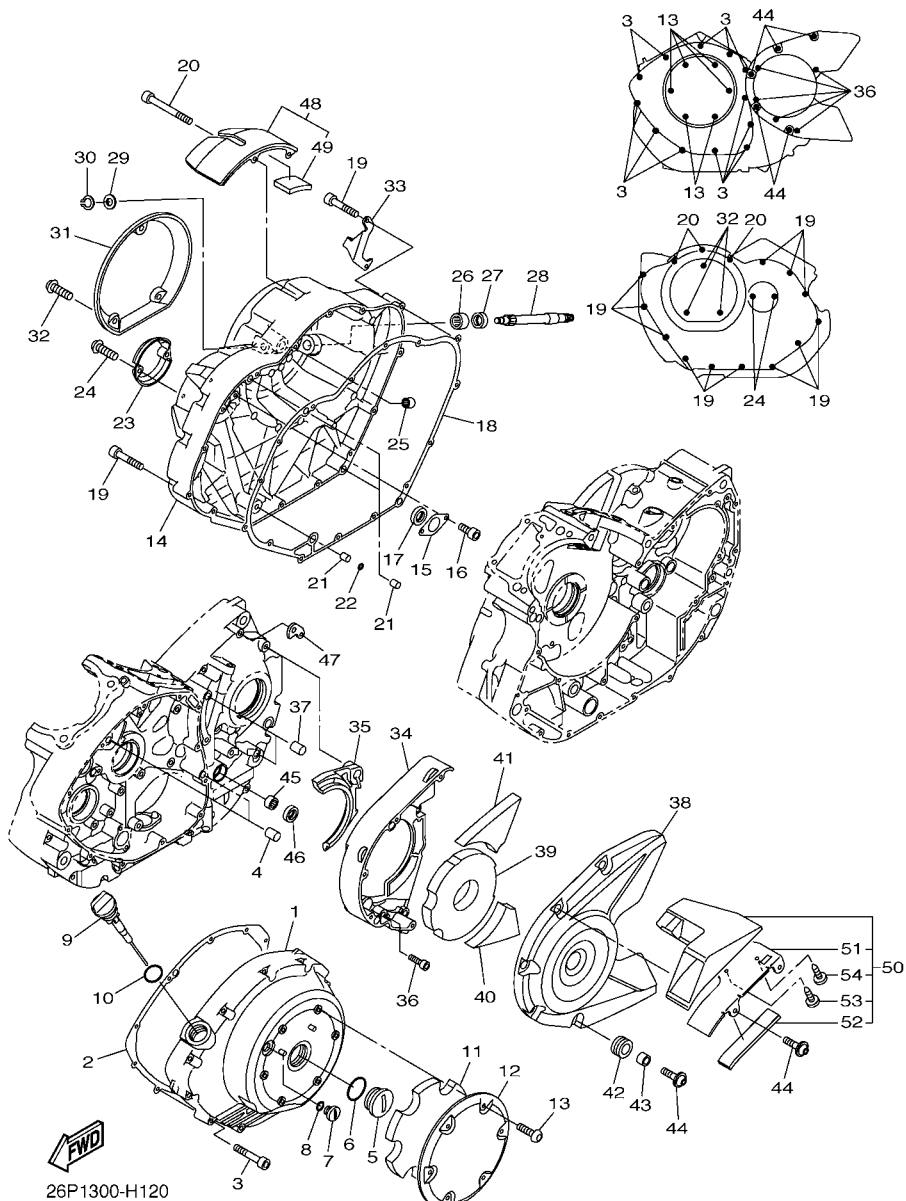

FIG. 12 TAMPA DA CARCACA 1

REF. NO.	No. PEÇA	DESCRIÇÃO	52D5				OBSERVAÇÕES
1	5S7-15411-00	TAMPA DA CARCACA 1	1				
2	3D8-15451-00	GAXETA DA TAMPA DA CARCACA 1	1				
3	91314-06040	PARAFUSO HEXAGONAL INTERNO	12				
4	99530-08012	PINO GUIA	2				
5	90340-36078	TAMPAO DO DRENO	1				
6	93210-357A3	ANEL DE BORRACHA	1				
7	90340-14117	TAMPAO DO DRENO	1				
8	93210-14369	ANEL DE BORRACHA	1				
9	5S7-15362-10	TAMPAO DO NIVEL DE OLEO	1				
10	93210-27370	ANEL DE BORRACHA	1				
11	3D8-1542A-01	AMORTIZADOR 1	1				
12	3D8-15492-00	TAMPA	1				
13	92014-06014	PARAFUSO	6				
14	5S7-15421-00	TAMPA DA CARCACA 2	1				
15	3D8-15388-00	PLACA DA CAPA DO ROLAMENTO	1				
16	91312-06012	PARAFUSO	2				
17	93101-14102	RETENTOR DE OLEO	1				
18	3D8-15461-00	GAXETA DA TAMPA DA CARCACA 2	1				
19	91314-06040	PARAFUSO HEXAGONAL INTERNO	12				
20	91314-06065	PARAFUSO HEXAGONAL INTERNO	3				
21	99530-08012	PINO GUIA	3				
22	93210-07135	ANEL DE BORRACHA	1				
23	3D8-15423-01	TAMPA 2	1				
24	92014-06014	PARAFUSO	2				
25	93317-11096	ROLAMENTO	1				
26	93315-31502	ROLAMENTO	1				
27	93102-15212	RETENTOR DE OLEO	1				