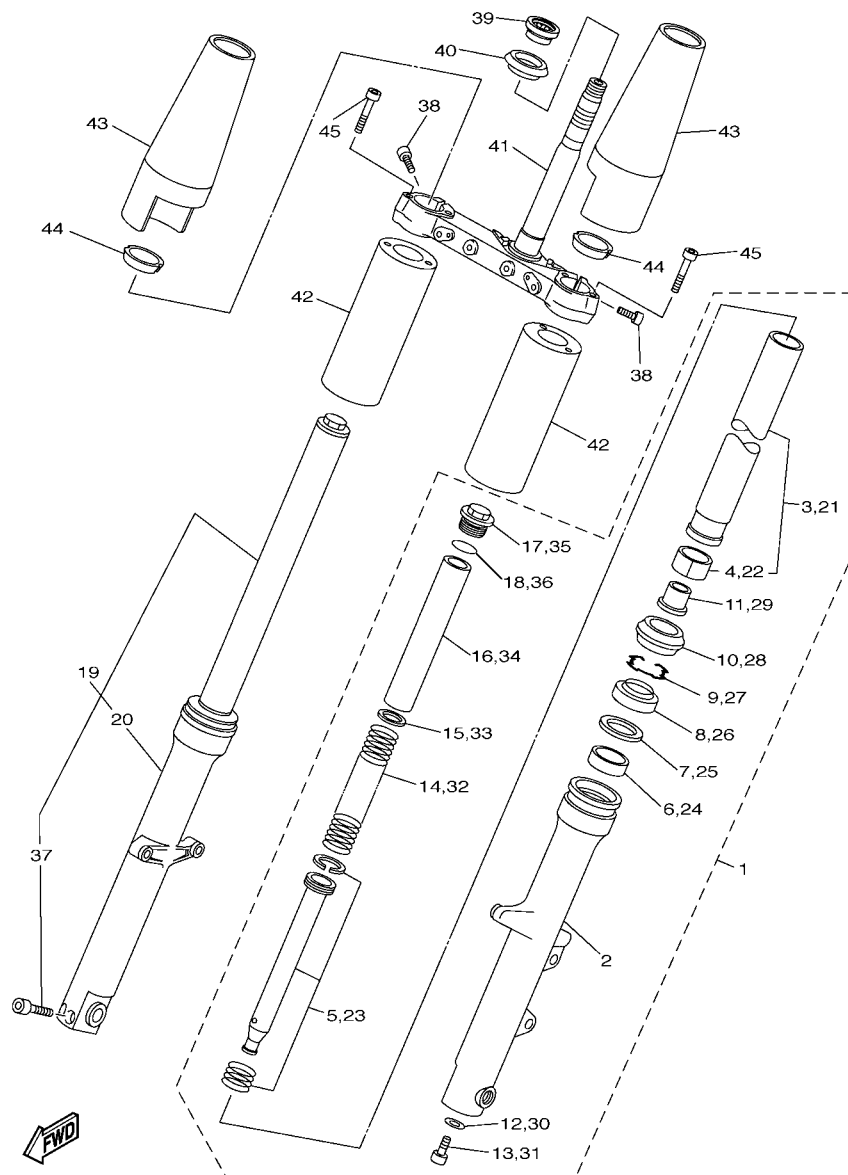

5S71110-H230

FIG. 23 GARFO DIANTEIRO 1

REF. NO.	No. PEÇA	DESCRIÇÃO	52D5				OBSERVAÇÕES
1	5S7-23102-01	GARFO DIANTEIRO CONJ. (ESQ.)	1				
2	5S7-23126-00	.TUBO EXTERNO 1	1				
3	3D8-23110-00	.TUBO INTERNO COMPLETO 1	1				
4	5BN-23171-00	..PISTAO DO GARFO DIANTEIRO	1				
5	5S7-23170-00	.CILINDRO COMPLETO DO GARFO	1				
6	4FM-23125-40	.BUCHA (METAL LAMINA) 1	1				
7	36Y-23146-10	.ARRUELA DO RETENTOR DE OLEO	1				
8	4EB-23145-01	.RETENTOR DE OLEO DO GARFO	1				
9	26H-23156-00	.CLIPE DO RETENTOR DE OLEO	1				
10	4EB-23144-00	.PROTETOR DE POEIRA	1				
11	4YR-23173-00	.VALVULA DE PRESSAO DO OLEO	1				
12	509-23158-L0	.GAXETA	1				
13	278-23181-50	.PARAFUSO DO GARFO DIANTEIRO	1				
14	5S7-23141-00	.MOLA DO GARFO DIANTEIRO	1				
15	4DW-23149-40	.ARRUELA DA MOLA SUPERIOR	1				
16	5EL-23118-00	.ESPACADOR	1				
17	1D0-23111-00	.PARAFUSO, CAPA	1				
18	43F-23188-10	.ANEL DE BORRACHA	1				
19	5S7-23103-01	GARFO DIANTEIRO CONJ. (DIR.)	1				
20	5S7-23136-00	.TUBO EXTERNO 2	1				
21	3D8-23110-00	.TUBO INTERNO COMPLETO 1	1				
22	5BN-23171-00	..PISTAO DO GARFO DIANTEIRO	1				
23	5S7-23170-00	.CILINDRO COMPLETO DO GARFO	1				
24	4FM-23125-40	.BUCHA (METAL LAMINA) 1	1				
25	36Y-23146-10	.ARRUELA DO RETENTOR DE OLEO	1				
26	4EB-23145-01	.RETENTOR DE OLEO DO GARFO	1				
27	26H-23156-00	.CLIPE DO RETENTOR DE OLEO	1