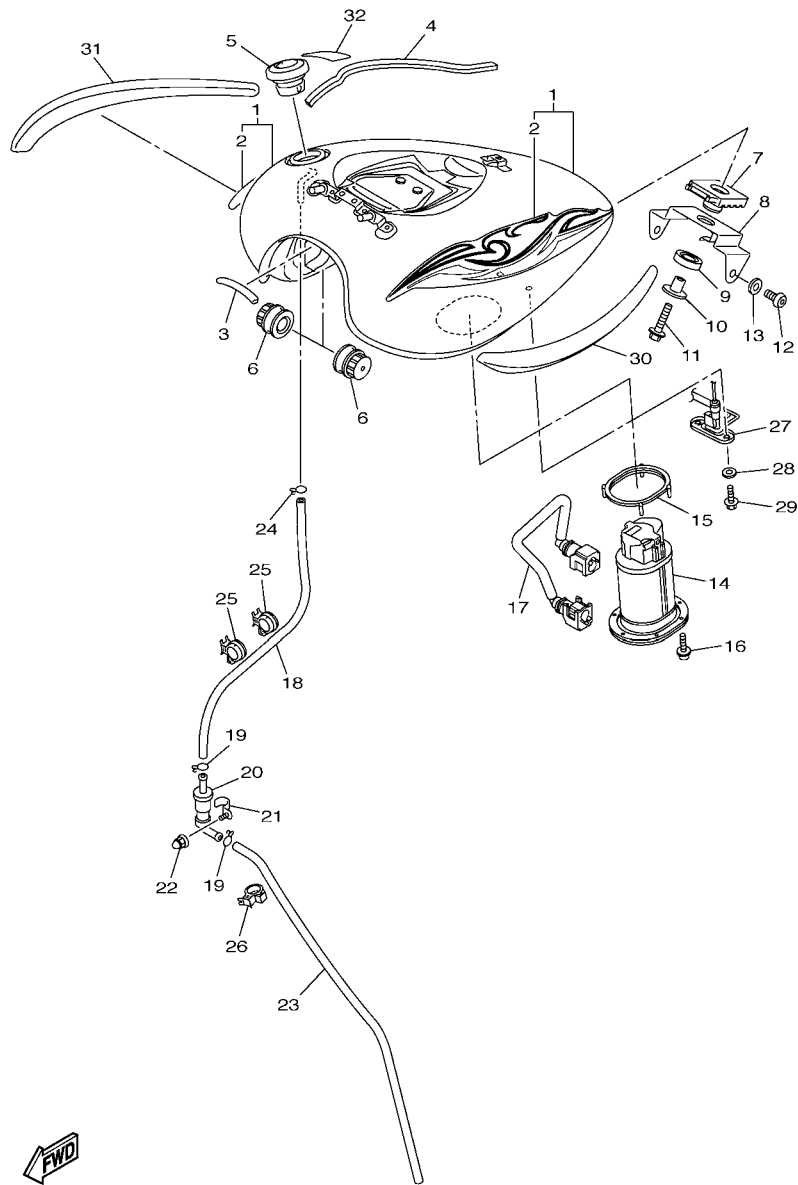

52D5280-J240

FIG. 24 TANQUE DE COMBUSTIVEL

REF. NO.	No. PEÇA	DESCRIÇÃO	52D5				OBSERVAÇÕES
1	5S7-Y2410-00-01	TANQUE DE COMB. COMPLETO	1				DRMK
2	5S7-24240-00	.JOGO DE GRAFICOS DO TANQUE	1				DRMK
3	4BP-24188-00	MOLDURA DO TANQUE	1				
4	5S7-24145-00	AMORTIZADOR DO TANQUE	1				
5	4NK-24602-12	TAMPA DO TANQUE CONJ.	1				
6	5S7-24181-00	AMORTIZADOR DE LOCALIZACAO 1	2				
7	1D7-24182-00	AMORTIZADOR DE LOCALIZACAO 2	1				
8	52D-F413Y-00	SUPORTE, FIXACAO DO TANQUE	1				
9	4TR-24183-00	AMORTIZADOR DE LOCALIZACAO 3	1				
10	90387-06177	ESPAÇADOR	1				
11	95812-06030	PARAFUSO FLANGE	1				
12	92012-08014	PARAFUSO	2				
13	90201-08M01	ARRUELA PLANA	2				
14	5S7-13907-00	BOMBA DE COMBUSTIVEL COMPLETA	1				
15	5VN-24486-00	ANEL DE BORRACHA	1				
16	90110-05028	PARAFUSO HEXAGONAL INTERNO	6				
17	5S7-13971-00	TUBO DE COMBUSTIVEL 1	1				
18	5S7-24313-00	TUBO 3	1				
19	90467-09103	PRESILHA	2				
20	5RB-24180-00	VALVULA DE ROLETE SUPERIOR	1				
21	5S7-24136-00	GRAMPO 2	1				
22	90176-05004	PORCA COROA	1				
23	90445-115K4	TUBO (L450)	1				
24	90467-09103	PRESILHA	1				
25	90464-20191	BRACADEIRA	2				
26	90464-10190	BRACADEIRA	1				
27	5S7-85752-00	UNIDADE SENSOR DE COMB. CONJ.	1