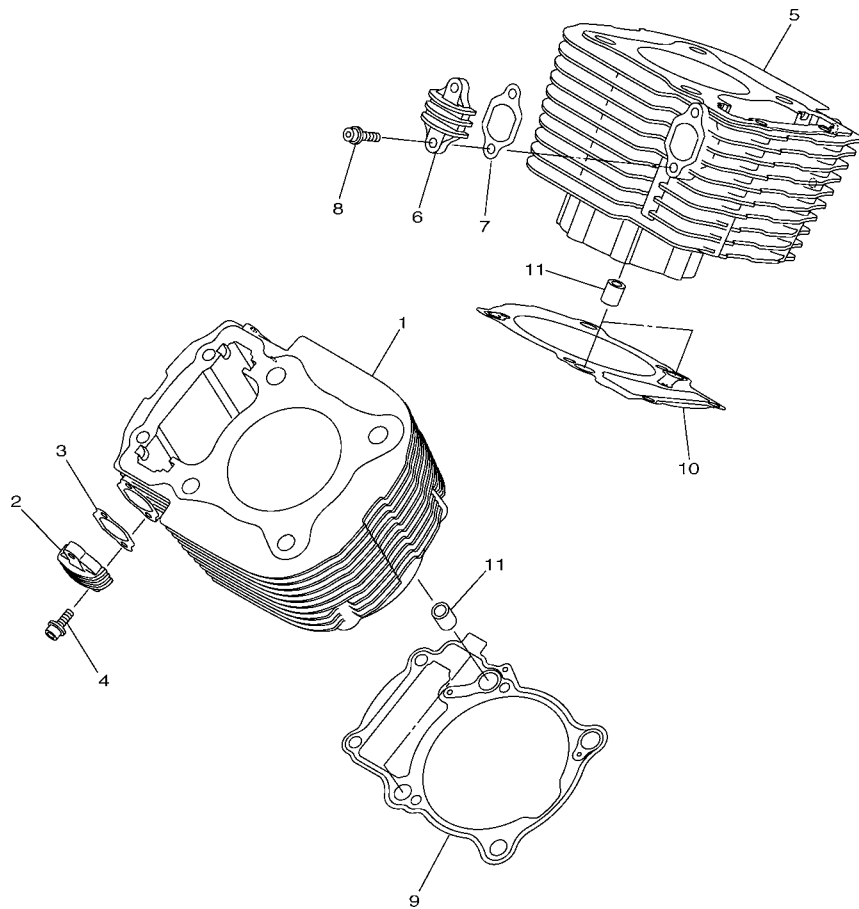

No. PEÇA	DESCRIÇÃO	QTDE	OBSERVAÇÕES
2N4-24110-00-X5	TANQUE DE COMBUSTÍVEL COMPL.	2	MXR
3J1-24240-10	.GRÁFICO, TANQUE DE COMB.	1	PARA MXR

5. Observe que as ilustrações são referentes apenas a indicação dos códigos das peças, e não para montagem. Para montagem, por favor utilize o Manual de Montagem apropriado.

SISTEMA ELETRICO 1	59
ELETRICA 2	61

ÍNDICE GERAL

ÍNDICE NUMÉRICO	63
-----------------------	----

FIG. 1 CABECOTE DO CILINDRO

REF. NO.	No. PEÇA	DESCRIÇÃO	52D5				OBSERVAÇÕES
1	5S7-11101-00	CABECOTE DO CILINDRO CONJ.	1				
2	4G0-11133-11	.GUIA DA VALVULA 1	4				
3	93440-10085	.ANEL TRAVA	4				
4	95022-08012	.PARAFUSO FLANGE	1				
5	90430-08119	.GAXETA	1				
6	5S7-11101-10	CABECOTE DO CILINDRO CONJ.	1				
7	4G0-11133-11	.GUIA DA VALVULA 1	4				
8	93440-10085	.ANEL TRAVA	4				
9	95022-08012	.PARAFUSO FLANGE	1				
10	90430-08119	.GAXETA	1				
11	95612-08625	PRISIONEIRO	4				
12	5S7-11181-00	GAXETA CABECOTE DO CILINDRO 1	2				
13	90179-12004	PORCA	8				
14	90201-12025	ARRUELA PLANA	8				
15	91815-16017	PINO GUIA	4				
16	90110-08065	PARAFUSO HEXAGONAL INTERNO	4				
17	5S7-11186-00	TAMPA LATERAL DO CABECOTE 2	4				
18	91312-06016	PARAFUSO	20				
19	5S7-11196-00	GAXETA DO CABECOTE LATERAL	4				
20	94701-00420	VELA DE IGNICAO (NGK CPR7EA 9)	2				
21	5S7-1111M-00	TAMPA DO CILINDRO 1	1				
22	5S7-1111N-00	TAMPA DO CILINDRO 2	1				
23	90480-14027	ILHO DE BORRACHA	4				
24	90387-084N8	ESPAADOR	4				
25	90119-08M51	PARAFUSO COM ARRUELA	4				
26	90149-06302	PARAFUSO	4				
27	5S7-1111P-00	TAMPA DO CILINDRO 3	1				