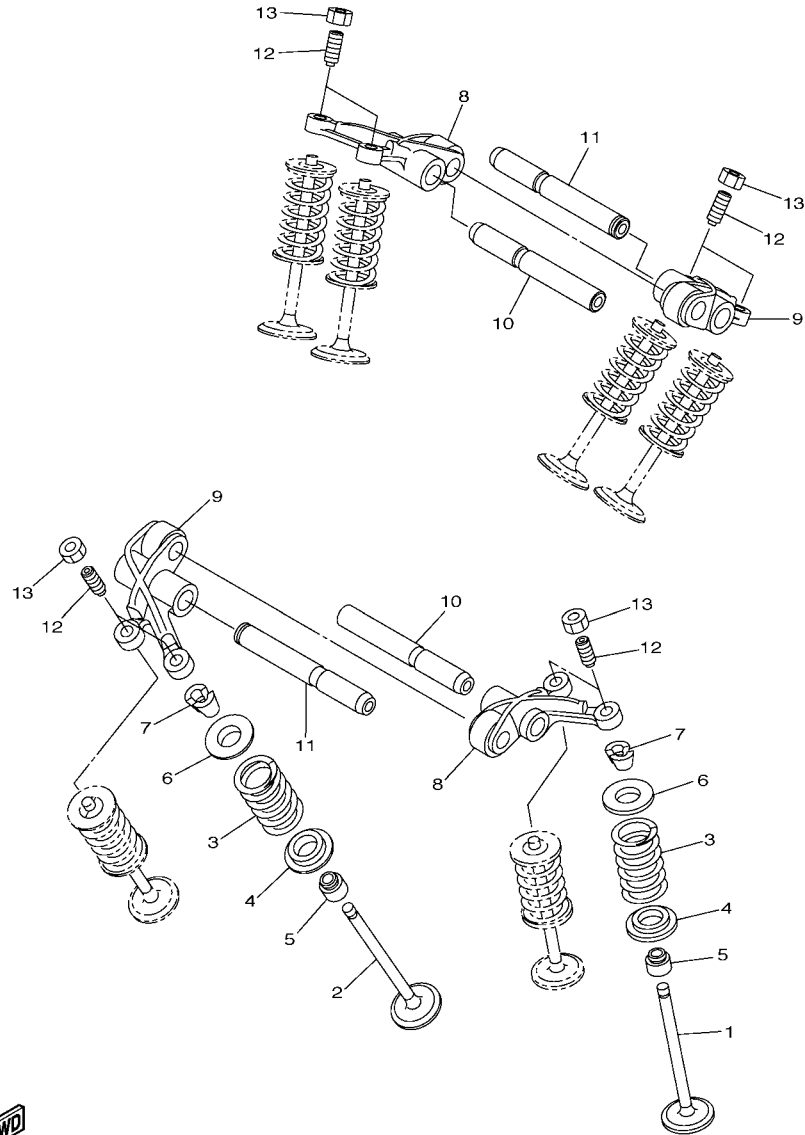

FIG. 4 VALVULA

REF. NO.	No. PEÇA	DESCRIÇÃO	52D5				OBSERVAÇÕES
1	5S7-12111-00	VALVULA DE ADMISSAO	4				
2	5S7-12121-00	VALVULA DE ESCAPE	4				
3	5S7-12113-00	MOLA DA VALVULA INTERNA	8				
4	3YF-12116-00	ASSENTO INFERIOR DA MOLA	8				
5	5H0-12119-00	RETENTOR DA HASTE DA VALVULA	8				
6	3YF-12117-01	ASSENTO SUPERIOR DA MOLA	8				
7	4G0-12118-00	TRAVA DA VALVULA	16				
8	5S7-12151-00	BRACO DO BALANCIM DA VALVULA	2				
9	5S7-12161-00	BRACO DO BALANCIM DA VALVULA 2	2				
10	5S7-12146-00	EIXO DO BALANCIM	2				
11	5S7-12156-00	EIXO DO BALANCIM 2	2				
12	4X7-12159-00	PARAFUSO DE AJUSTE DA VALVULA	8				
13	90170-08173	PORCA	8				

5S71110-H040