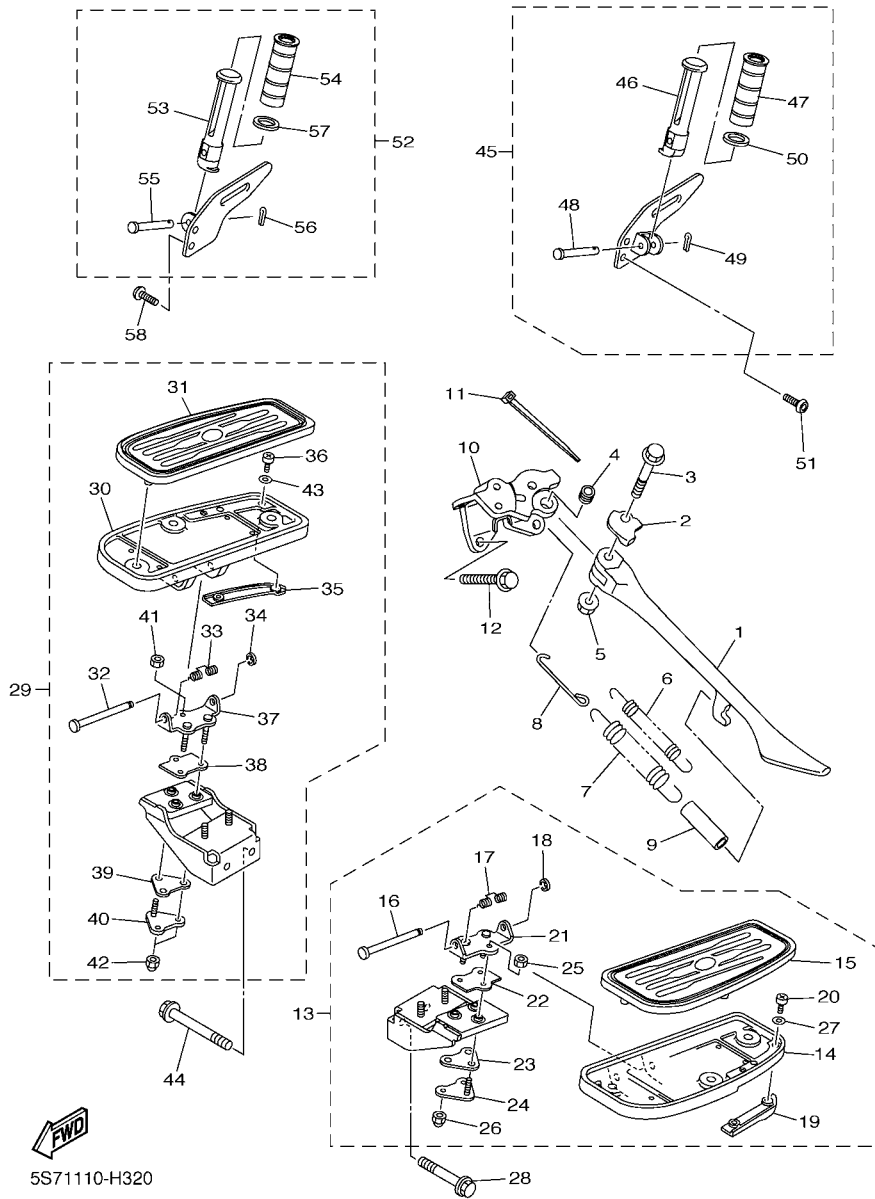

26P1300-H300

FIG. 32 CAVALETE. ESTRIBOS. PEDAL 1

REF. NO.	No. PEÇA	DESCRIÇÃO	52D5				OBSERVAÇÕES
1	5S7-27311-00	CAVALETE LATERAL	1				
2	5S7-27322-00	ARRUELA DO CAVALETE	1				
3	90105-10315	PARAFUSO FLANGE	1				
4	90387-1003G	ESPAÇADOR	1				
5	90185-10008	PORCA AUTOTRAVANTE	1				
6	90506-23015	MOLA DE TENSÃO	1				
7	90506-29006	MOLA DE TENSÃO	1				
8	3D8-27315-00	ARTICULADOR DO CAVALETE LAT.	1				
9	90445-16641	TUBO (L60)	1				
10	3D8-27321-00	SUORTE DO CAVALETE LATERAL	1				
11	1UA-82591-00	BRACADEIRA	1				
12	90105-10158	PARAFUSO FLANGE	2				
13	52D-F7410-00	ESTRIBO DIANTEIRO CONJ. (ESQ.)	1				
14	4NK-27451-10	.ESTRIBO ESQUERDO	1				
15	5S7-27413-00	.CAPA DO ESTRIBO	1				
16	1D7-27427-00	.EIXO	1				
17	1D7-27426-00	.MOLA DE RETORNO	1				
18	99002-06600	.ANEL TRAVA	1				
19	4WM-27496-00	.MOLDURA 1	1				
20	98507-05010	.PARAFUSO	2				
21	5S7-2787A-00	.SUORTE 1	1				
22	5S7-27414-00	.AMORTIZADOR DO ESTRIBO	1				
23	5S7-27424-00	.AMORTIZADOR DO ESTRIBO 2	1				
24	5S7-27123-00	.PLACA LIMITADORA	1				
25	95312-06600	.PORCA	1				
26	90176-06041	.PORCA COROA	2				
27	92902-05200	.ARRUELA	2				