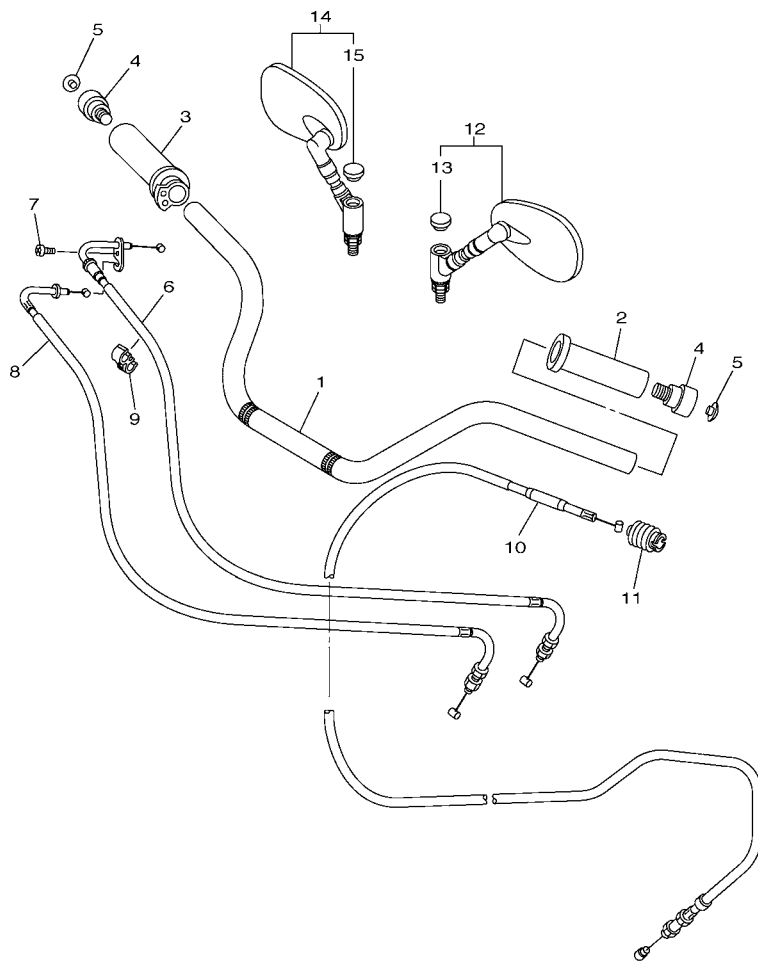

No. Série	Nome do Modelo	Código do Modelo
N603E-001901	XVS950A	52D5

ÍNDICE GERAL

MOTOR

CABECOTE DO CILINDRO	1
CILINDRO	3
VIRABREQUIM E PISTAO	4
VALVULA	5
CORRENTE DO EIXO DE COMANDO	6
BOMBA DE OLEO	7
FILTRADOR DE OLEO	8
ADMISSAO 2	9
ESCAPAMENTO	12
CARCACA DO MOTOR	14
TAMPA DA CARCACA 1	15
PARTIDA	17
EMBREAGEM	18
TRANSMISSAO	20
EIXO TRAMBULADOR	22
EIXO DE MUDANCA	23

5S71110-H280

FIG. 28 RODA TRASEIRA

REF. NO.	No. PEÇA	DESCRIÇÃO	52D5				OBSERVAÇÕES
1	5S7-25338-01	ARO DA RODA TRASEIRA	1				
2	93306-30437	ROLAMENTO	1				
3	93106-28001	RETENTOR DE OLEO	1				
4	99009-52500	ANEL TRAVA	1				
5	93320-32811	ROLAMENTO	1				
6	3D8-25317-00	ESPACADOR DO ROLAMENTO	1				
7	1D7-25383-00	ESPACADOR DA RODA	1				
8	4WM-25364-00	AMORTIZADOR	6				
9	94117-16001	PNEU (170/70B16M/C 75H K555)	1				DUNLOP
10	93900-00030	VALVULA ARO DA RODA (TR412)	1				TAIHEIYO
11	5MT-25398-00	BALANCEADOR DA RODA (10G)	1				UN
	5MT-25398-10	BALANCEADOR DA RODA (20G)	1				UN
	5MT-25398-20	BALANCEADOR DA RODA (30G)	1				UN
12	3D8-25366-20	EMBREAGEM DO CUBO	1				
13	93320-32612	ROLAMENTO	1				
14	93306-30437	ROLAMENTO	1				
15	99009-52500	ANEL TRAVA	1				
16	93450-35163	ANEL TRAVA	1				
17	93106-30004	RETENTOR DE OLEO	1				
18	3D8-25376-00	ESPACADOR DA RODA	1				
19	95612-12630	PRISIONEIRO	5				
20	3D8-25470-01	ENGRENAGEM MOTORA	1				
21	95614-12100	PORCA AUTOTRAVANTE (M12)	5				
22	90201-12045	ARRUELA PLANA	5				
23	5S7-46241-00	CORREIA DENTADA	1				
24	5S7-25388-00	ESTICADOR DA CORRENTE 1	2				
25	5S7-2539F-00	PLACA 1	2				