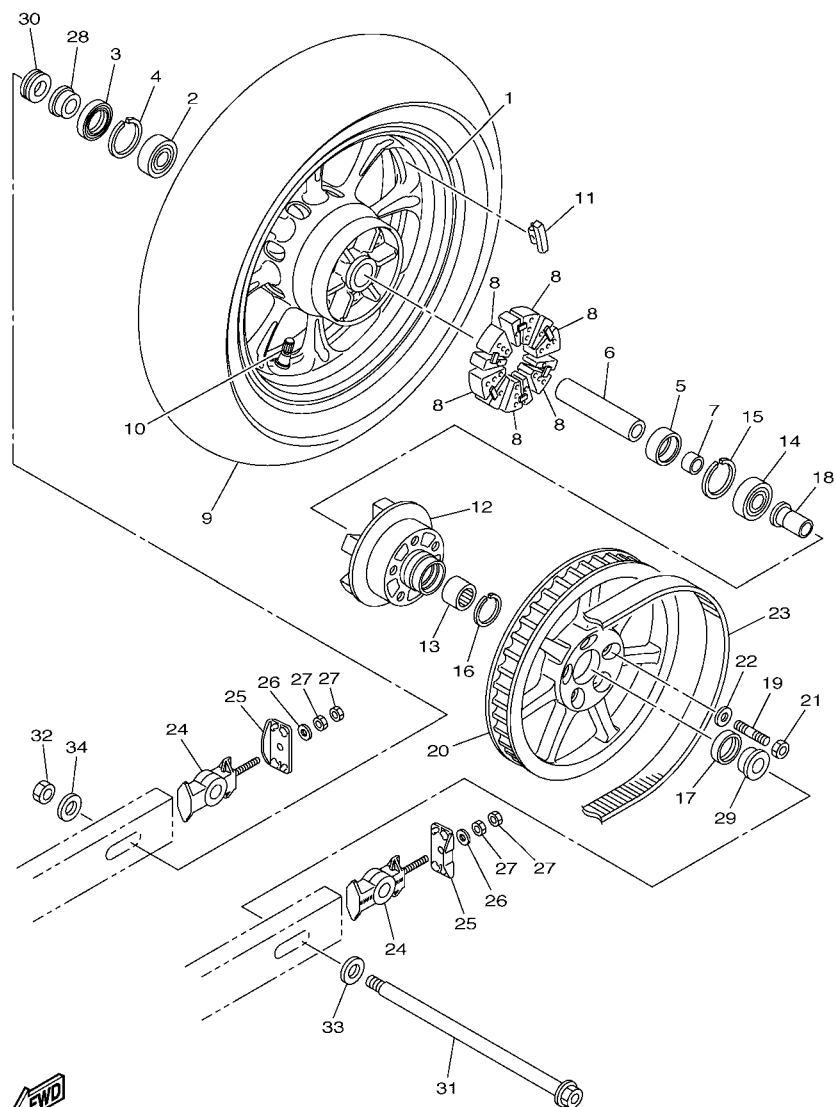

5S71110-H280

FIG. 28 RODA TRASEIRA

REF. NO.	No. PEÇA	DESCRIÇÃO	52D5				OBSERVAÇÕES
1	5S7-25338-01	ARO DA RODA TRASEIRA	1				
2	93306-30437	ROLAMENTO	1				
3	93106-28001	RETENTOR DE OLEO	1				
4	99009-52500	ANEL TRAVA	1				
5	93320-32811	ROLAMENTO	1				
6	3D8-25317-00	ESPACADOR DO ROLAMENTO	1				
7	1D7-25383-00	ESPACADOR DA RODA	1				
8	4WM-25364-00	AMORTIZADOR	6				
9	94117-16001	PNEU (170/70B16M/C 75H K555)	1				DUNLOP
10	93900-00030	VALVULA ARO DA RODA (TR412)	1				TAIHEIYO
11	5MT-25398-00	BALANCEADOR DA RODA (10G)	1				UN
	5MT-25398-10	BALANCEADOR DA RODA (20G)	1				UN
	5MT-25398-20	BALANCEADOR DA RODA (30G)	1				UN
12	3D8-25366-20	EMBREAGEM DO CUBO	1				
13	93320-32612	ROLAMENTO	1				
14	93306-30437	ROLAMENTO	1				
15	99009-52500	ANEL TRAVA	1				
16	93450-35163	ANEL TRAVA	1				
17	93106-30004	RETENTOR DE OLEO	1				
18	3D8-25376-00	ESPACADOR DA RODA	1				
19	95612-12630	PRISIONEIRO	5				
20	3D8-25470-01	ENGRENAGEM MOTORA	1				
21	95614-12100	PORCA AUTOTRAVANTE (M12)	5				
22	90201-12045	ARRUELA PLANA	5				
23	5S7-46241-00	CORREIA DENTADA	1				
24	5S7-25388-00	ESTICADOR DA CORRENTE 1	2				
25	5S7-2539F-00	PLACA 1	2