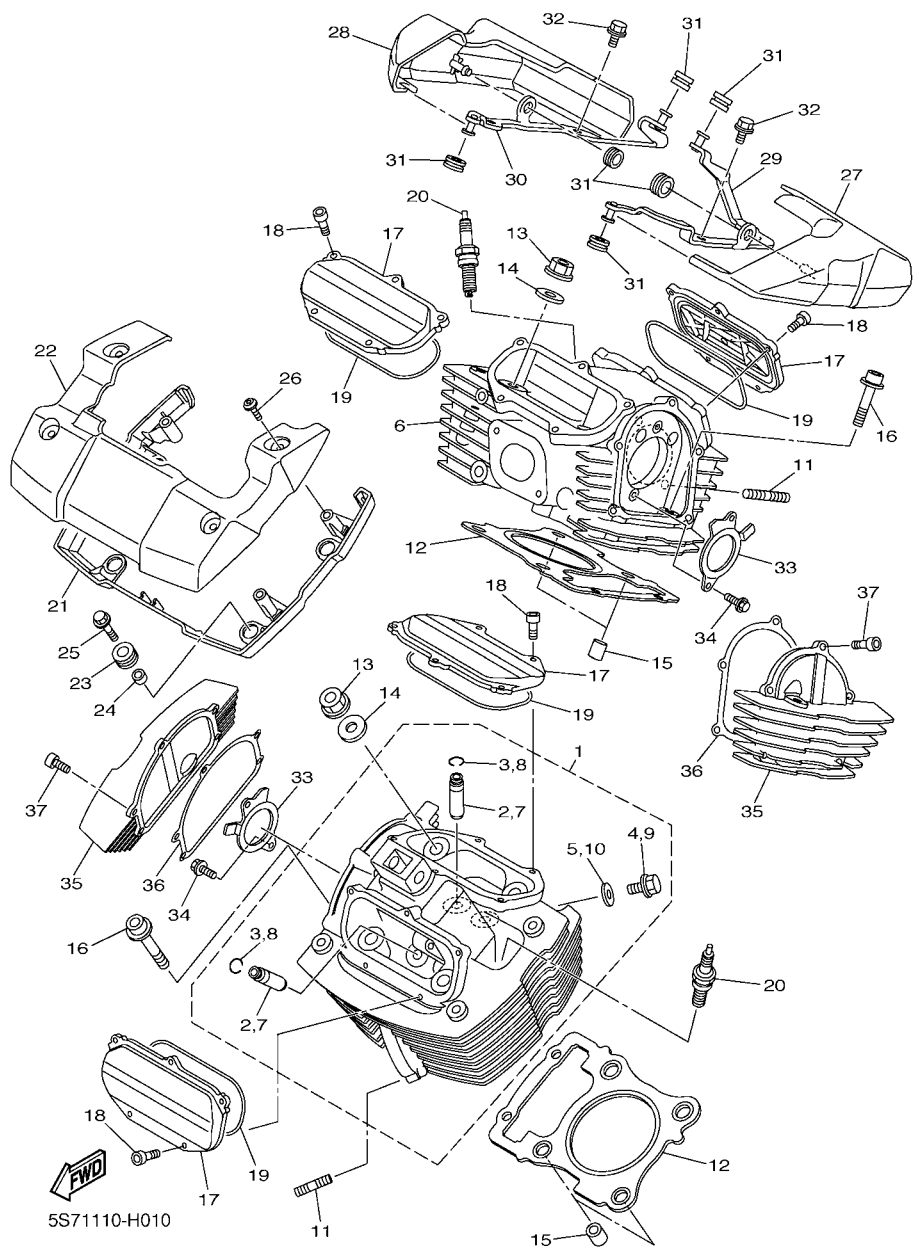

FIG. 1 CABECOTE DO CILINDRO

REF. NO.	No. PEÇA	DESCRIÇÃO	52D5				OBSERVAÇÕES
1	5S7-11101-00	CABECOTE DO CILINDRO CONJ.	1				
2	4G0-11133-11	.GUIA DA VALVULA 1	4				
3	93440-10085	.ANEL TRAVA	4				
4	95022-08012	.PARAFUSO FLANGE	1				
5	90430-08119	.GAXETA	1				
6	5S7-11101-10	CABECOTE DO CILINDRO CONJ.	1				
7	4G0-11133-11	.GUIA DA VALVULA 1	4				
8	93440-10085	.ANEL TRAVA	4				
9	95022-08012	.PARAFUSO FLANGE	1				
10	90430-08119	.GAXETA	1				
11	95612-08625	PRISIONEIRO	4				
12	5S7-11181-00	GAXETA CABECOTE DO CILINDRO 1	2				
13	90179-12004	PORCA	8				
14	90201-12025	ARRUELA PLANA	8				
15	91815-16017	PINO GUIA	4				
16	90110-08065	PARAFUSO HEXAGONAL INTERNO	4				
17	5S7-11186-00	TAMPA LATERAL DO CABECOTE 2	4				
18	91312-06016	PARAFUSO	20				
19	5S7-11196-00	GAXETA DO CABECOTE LATERAL	4				
20	94701-00420	VELA DE IGNICAO (NGK CPR7EA 9)	2				
21	5S7-1111M-00	TAMPA DO CILINDRO 1	1				
22	5S7-1111N-00	TAMPA DO CILINDRO 2	1				
23	90480-14027	ILHO DE BORRACHA	4				
24	90387-084N8	ESPAADOR	4				
25	90119-08M51	PARAFUSO COM ARRUELA	4				
26	90149-06302	PARAFUSO	4				
27	5S7-1111P-00	TAMPA DO CILINDRO 3	1