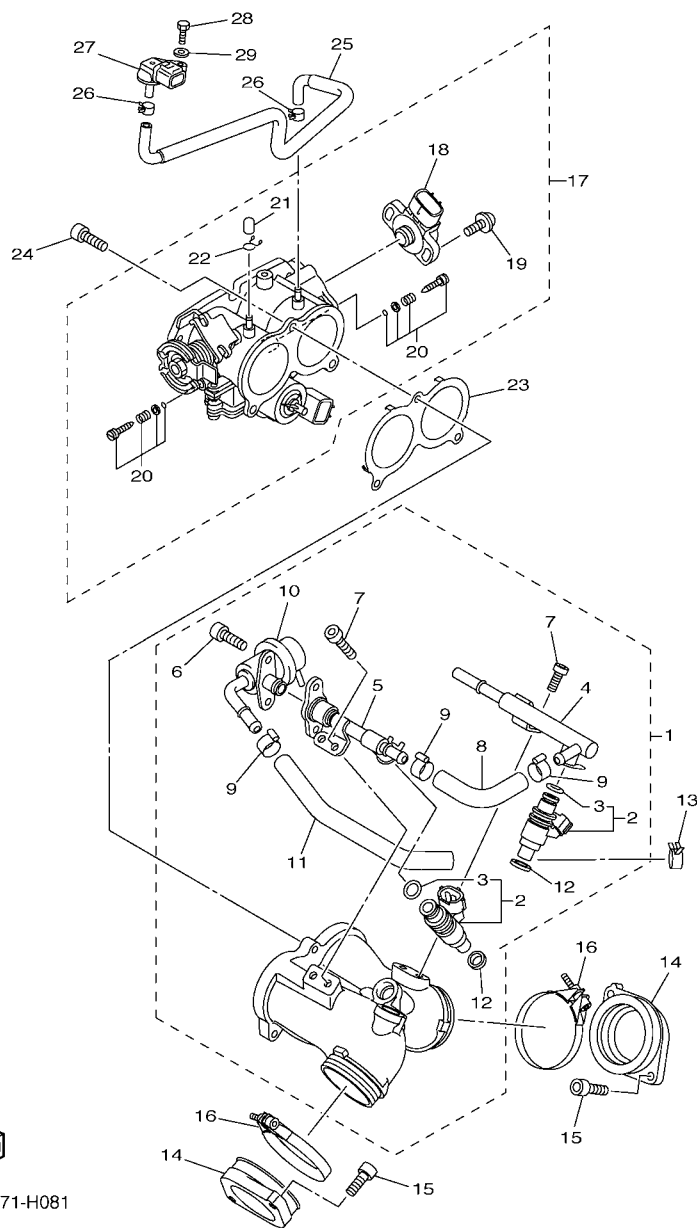

26S3171-H081

FIG. 8 ADMISSAO 2

REF. NO.	No. PEÇA	DESCRIÇÃO	52D5				OBSERVAÇÕES
1	5S7-13590-00	JUNCAO DO CARBURADOR CONJUNTO	1				
2	5S7-13761-00	.INJETOR CONJUNTO	2				
3	5PS-14147-00	..ANEL DE BORRACHA	1				
4	5S7-14349-00	.TUBO	1				
5	5S7-14348-00	.TUBO 1	1				
6	91312-05010	.PARAFUSO	2				
7	90110-06168	.PARAFUSO HEXAGONAL INTERNO	4				
8	5S7-13926-00	.MANGUEIRA	1				
9	68V-24387-00	.PRESILHA	3				
10	5S7-13906-00	.REGULADOR DE PRESSAO	1				
11	5S7-24312-00	.TUBO 2	1				
12	8FP-13556-00	.GAXETA DO BICO INJETOR	2				
13	90467-12003	PRESILHA	1				
14	5S7-13586-00	JUNCAO DO CARBURADOR 1	2				
15	91312-06020	PARAFUSO	4				
16	90450-54006	BRACADEIRA DO TUBO	2				
17	5S7-13750-00	CONJ. DE VALVULA DE ACELERACAO	1				
18	8GL-85885-00	.SENSOR ACELERACAO CONJ.	1				
19	4KM-24453-00	.PARAFUSO	2				
20	3D8-14104-00	.JOGO DO PARAFUSO DO AR	2				
21	895-14169-00	.CAPA DE PROTECAO	1				
22	8A7-14139-00	.PRESILHA DO TUBO	1				
23	3D8-14467-00	VEDACAO	1				
24	91312-06020	PARAFUSO	3				
25	5S7-13895-00	MANGUEIRA DE AR	1				
26	90467-07093	PRESILHA	2				
27	5S7-82380-00	SENSOR DE PRESSAO	1