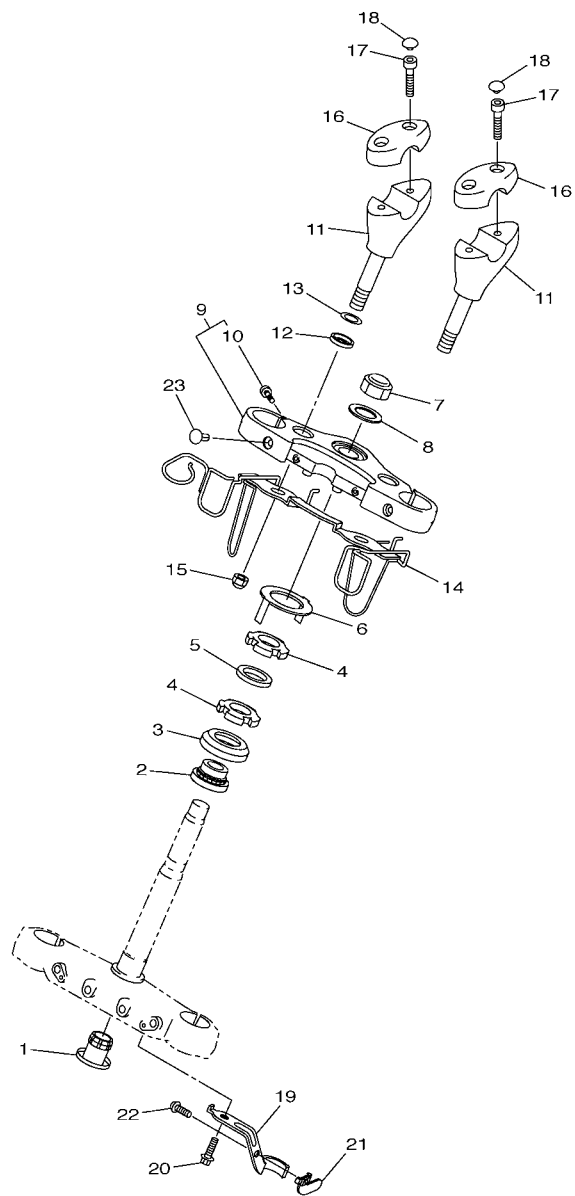

5S71110-H220

FIG. 22 MESA DO GUIDAO

REF. NO.	No. PEÇA	DESCRIÇÃO	52D5				OBSERVAÇÕES
1	4KM-23123-01	CAPA INFERIOR 1	1				
2	93399-99931	ROLAMENTO	1				
3	1W1-23416-00	CAPA DA PISTA DE ESFERA 2	1				
4	90179-25004	PORCA	2				
5	90202-26142	ARRUELA PLANA	1				
6	26H-23418-01	ARRUELA ESPECIAL	1				
7	90176-22002	PORCA COROA	1				
8	90201-220T0	ARRUELA PLANA	1				
9	3D8-Y2343-01	MESA DO GUIDAO	1				
10	91314-08030	.PARAFUSO HEXAGONAL INTERNO	2				
11	5PX-23442-01	FIXADOR INFERIOR DO GUIDAO	2				
12	3DM-23445-00	AMORTIZADOR	2				
13	90201-14220	ARRUELA PLANA	2				
14	5S7-23389-00	GUIA DO CABO	1				
15	90176-12052	PORCA COROA	2				
16	4NK-23441-00	FIXADOR SUPERIOR DO GUIDAO	2				
17	91314-08025	PARAFUSO HEXAGONAL INTERNO	4				
18	90338-08163	TAMPAO	4				
19	3D8-25886-00	SUPORTE DA MANGUEIRA DE FREIO	1				
20	90105-06136	PARAFUSO FLANGE	1				
21	52D-F5887-00	SUPORTE DA MANGUEIRA DE FREIO	1				
22	95027-06010	PARAFUSO FLANGE	1				
23	4WM-23497-00	ILHO DE BORRACHA	2