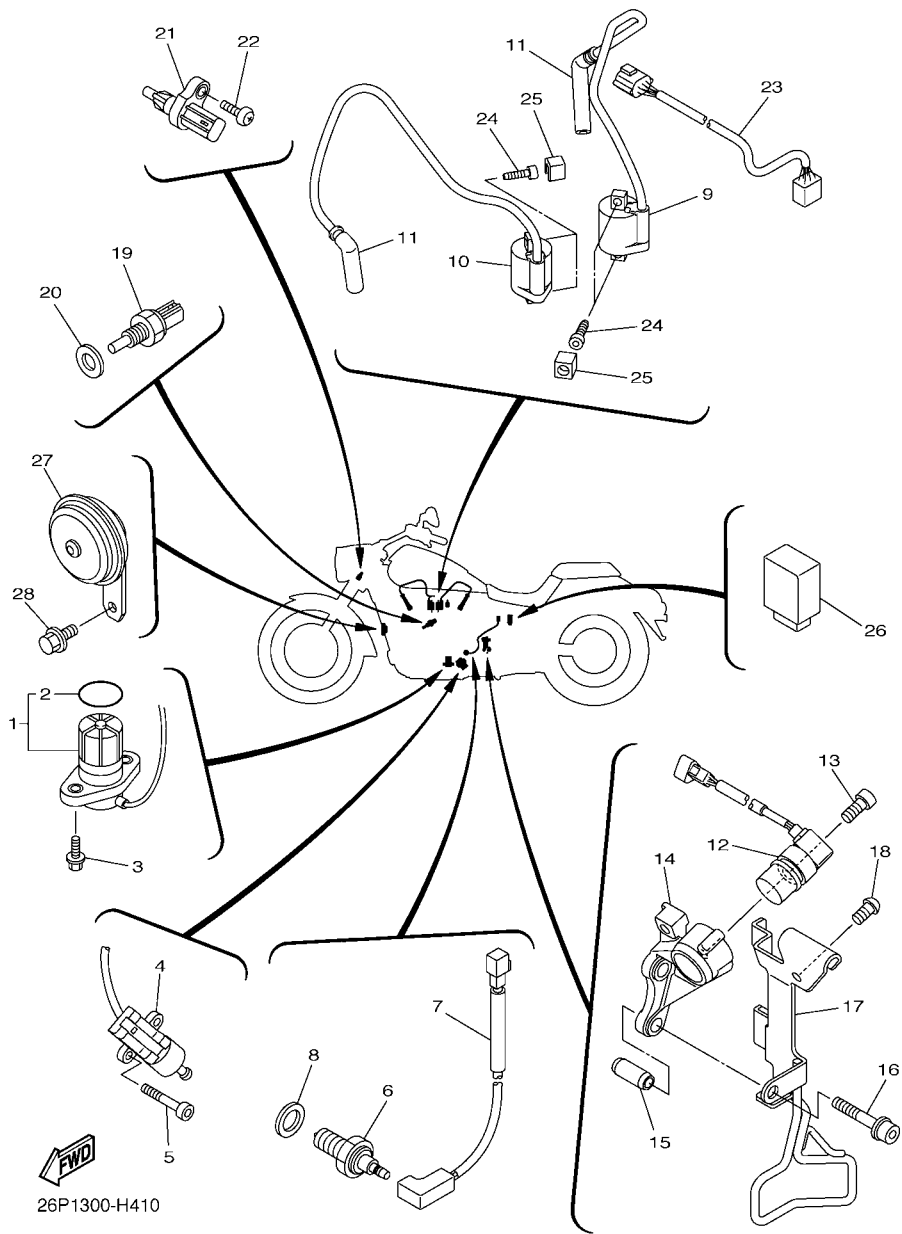

26P1300-H400

FIG. 41 SISTEMA ELETRICO 1

REF. NO.	No. PEÇA	DESCRIÇÃO	52D5				OBSERVAÇÕES
1	5VY-85720-00	MEDIDOR NIVEL DE OLEO CONJ.	1				
2	5VY-8A8E0-00	.ANEL DE BORRACHA	1				
3	95022-06016	PARAFUSO FLANGE	2				
4	3D8-82566-70	INTERRUPTOR CAVALETE LATERAL	1				
5	91317-05025	PARAFUSO	2				
6	3GB-82540-01	INTERRUPTOR NEUTRO CONJ.	1				
7	5S7-82509-10	CHICOTE DE FIOS	1				
8	90430-10148	GAXETA	1				
9	5S7-82310-00	BOBINA DE IGNICAO CONJ.	1				
10	1D7-82310-10	BOBINA DE IGNICAO CONJ.	1				
11	5S7-82370-00	CACHIMBO DA VELA CONJ.	2				
12	5S7-83755-00	SENSOR DE VELOCIDADE	1				
13	91312-06014	PARAFUSO	1				
14	5S7-81948-00	SUPORTE	1				
15	99530-08012	PINO GUIA	2				
16	90110-06300	PARAFUSO HEXAGONAL INTERNO	2				
17	5S7-81845-01	PLACA	1				
18	90149-06040	PARAFUSO	1				
19	4P9-83591-00	UNIDADE TERMOSTATICA	1				
20	90201-10128	ARRUELA PLANA	1				
21	5YU-85886-00	SENSOR DE TEMPERATURA DO AR	1				
22	98502-05012	PARAFUSO	1				
23	5S7-82509-00	CHICOTE DE FIOS	1				
24	91380-06016	PARAFUSO	4				
25	5S7-21399-00	CAPA	4				
26	5C4-83350-00	RELE DO PISCA CONJ.	1				
27	3D8-83371-00	BUZINA	1				