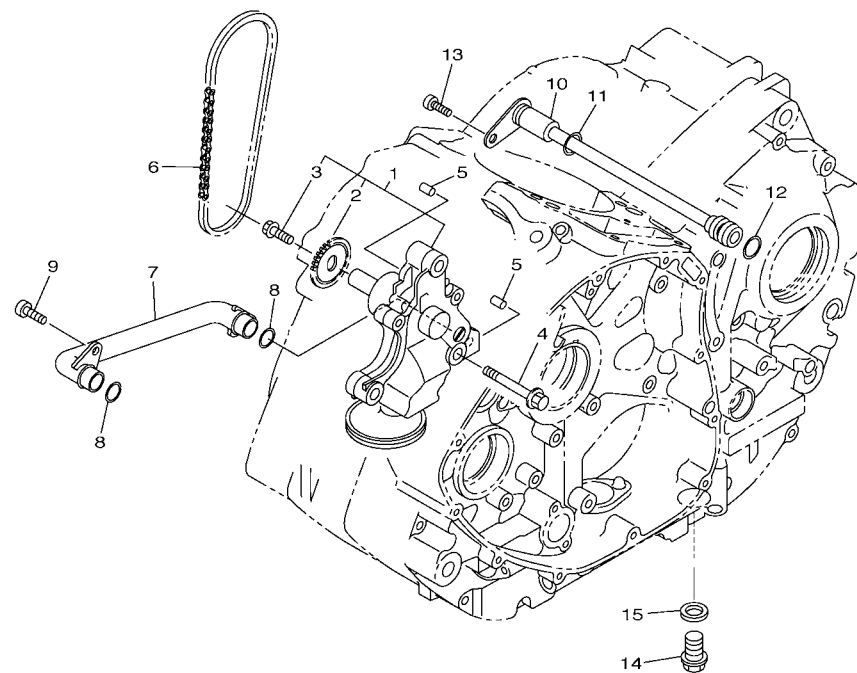

FIG. 6 BOMBA DE OLEO

REF. NO.	No. PEÇA	DESCRIÇÃO	52D5				OBSERVAÇÕES
1	5S7-13300-00	BOMBA DE OLEO COMPLETA	1				
2	3D8-13355-00	.ENGRENAGEM MOTRIZ	1				
3	90105-06066	.PARAFUSO FLANGE	1				
4	95812-08045	PARAFUSO FLANGE	3				
5	99530-08012	PINO GUIA	2				
6	94580-25062	CORRENTE (DID25 62L)	1				
7	3D8-13416-00	TUBO DE OLEO 1	1				
8	93210-14003	ANEL DE BORRACHA	2				
9	91312-06016	PARAFUSO	2				
10	5S7-13171-00	TUBO DE DELIBERACAO 2	1				
11	93210-09165	ANEL DE BORRACHA	1				
12	93210-06564	ANEL DE BORRACHA	1				
13	91312-06016	PARAFUSO	1				
14	90340-14132	TAMPAO DO DRENO	1				
15	214-11198-01	GAXETA	1				

5S71110-H060