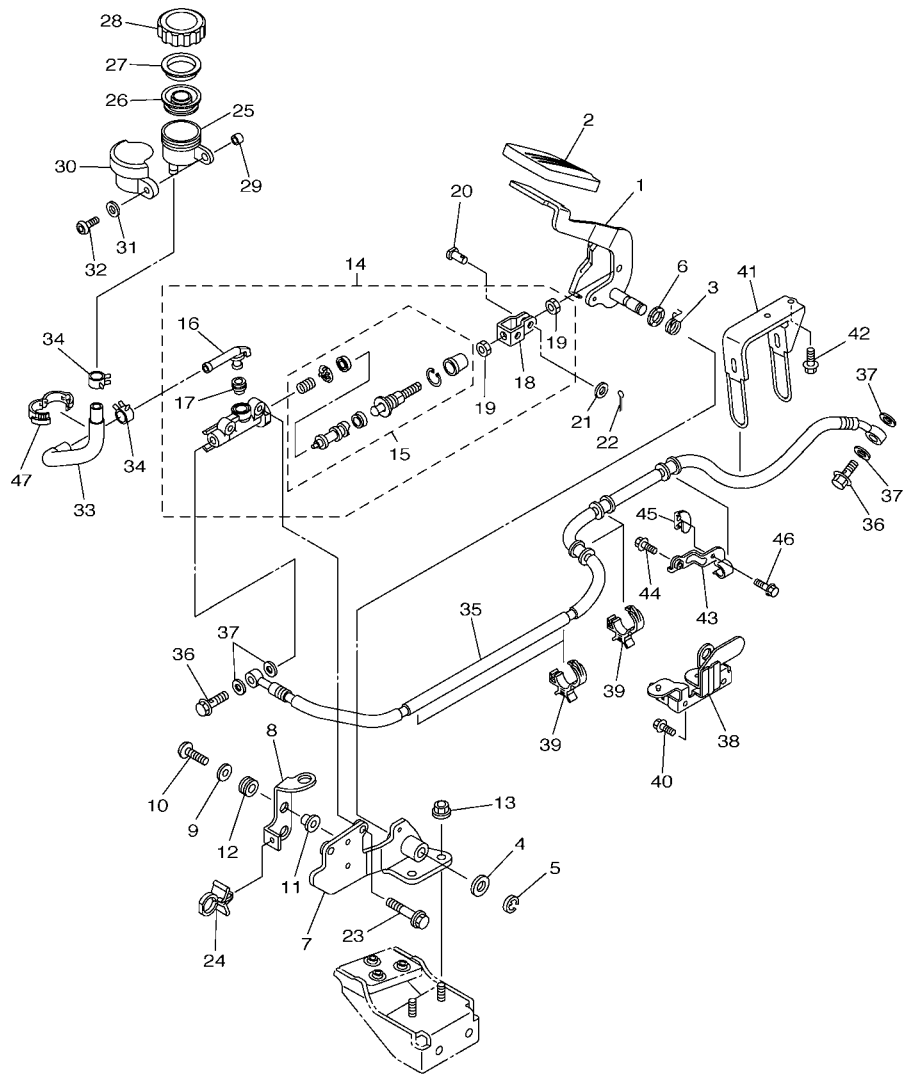

FIG. 33 CILINDRO MESTRE TRASEIRO

5S71110-H330

REF. NO.	No. PEÇA	DESCRIÇÃO	52D5				OBSERVAÇÕES
1	5S7-27211-00	PEDAL DE FREIO	1				
2	1D7-27285-00	CAPA	1				
3	5S7-27216-00	MOLA DE RETORNO	1				
4	90201-12688	ARRUELA PLANA	1				
5	99009-12400	ANEL TRAVA	1				
6	90206-12074	ARRUELA ONDULADA	1				
7	5S7-27432-00	SUPORTE DO ESTRIBO 1	1				
8	52D-F1441-00	SUPORTE INTERRUPTOR DE PARADA	1				
9	90201-06023	ARRUELA PLANA	2				
10	92017-06020	PARAFUSO	2				
11	90387-06237	ESPACADOR	2				
12	90480-13163	ILHO DE BORRACHA	2				
13	90176-08009	PORCA COROA	2				
14	4BP-2583V-01	CILINDRO MESTRE TRASEIRO CONJ.	1				
15	4BP-W0042-50	.KIT DE REPARO DO CILINDRO	1				
16	4BP-2582A-00	.JUNCAO	1				
17	4BP-2585F-00	.BUCHA	1				
18	4BP-27222-02	.JUNCAO	1				
19	90170-08010	.PORCA	2				
20	90240-08124	PINO	1				
21	90201-08083	ARRUELA PLANA	1				
22	91401-20012	CONTRAPINO	1				
23	95817-08025	PARAFUSO FLANGE	2				
24	90464-12001	BRACADEIRA	1				
25	31A-25894-10	TANQUE RESERVATORIO	1				
26	360-25854-01	DIAFRAGMA DO RESERVATORIO	1				
27	2GU-25855-00	BUCHA DO DIAFRAGMA	1