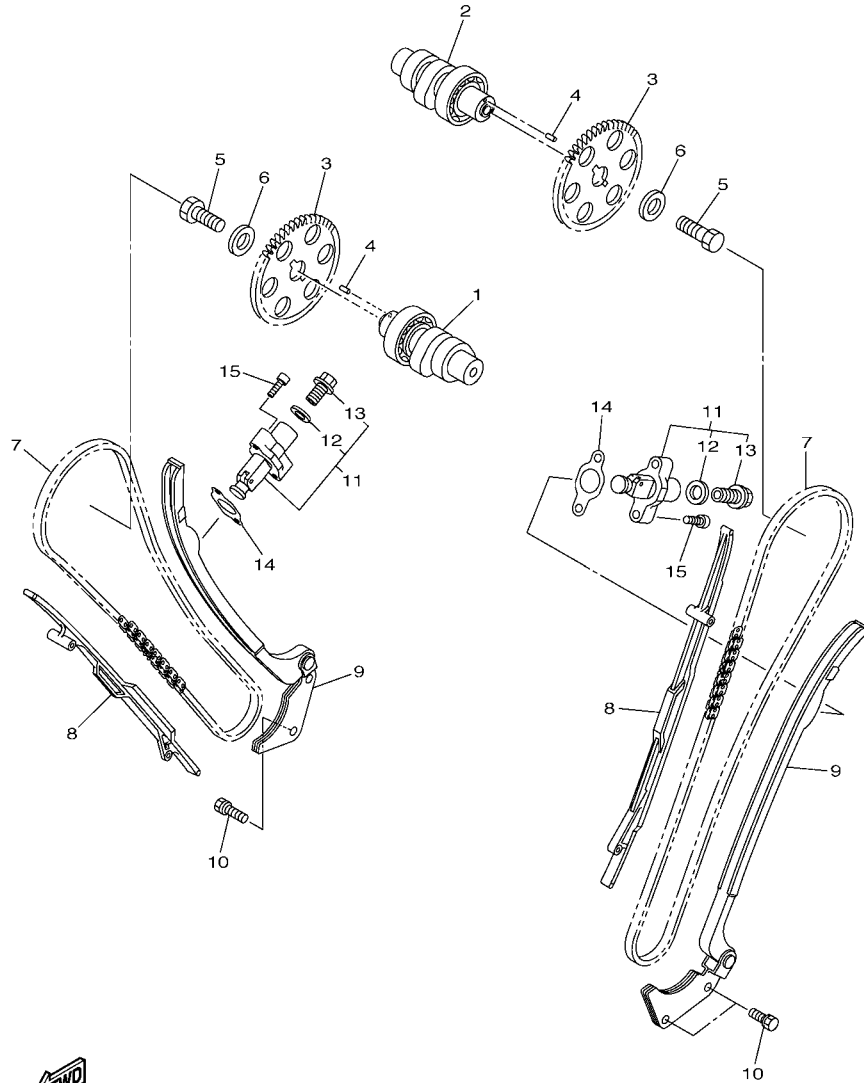

5S71110-H050

FIG. 5 CORRENTE DO EIXO DE COMANDO

REF. NO.	No. PEÇA	DESCRIÇÃO	52D5				OBSERVAÇÕES
1	52D-E2170-10	EIXO DE COMANDO COMPLETO 1	1				
2	52D-E2180-10	EIXO DE COMANDO COMPLETO 2	1				
3	5S7-12176-00	COROA DA CORRENTE	2				
4	93604-12037	PINO GUIA	2				
5	90101-10016	PARAFUSO	2				
6	90201-10591	ARRUELA PLANA	2				
7	94591-59132	CORRENTE	2				
8	5S7-12231-00	GUIA LIMITADORA 1	2				
9	3D8-12241-00	GUIA LIMITADORA 2	2				
10	90119-06176	PARAFUSO COM ARRUELA	4				
11	31G-12210-01	TENSIONADOR DA CORRENTE	2				
12	31G-12214-00	.GAXETA	1				
13	31G-12222-00	.TAMPAO	1				
14	3GD-12213-00	GAXETA DA CAIXA DO TENSIONADOR	2				
15	91314-06025	PARAFUSO HEXAGONAL INTERNO	4