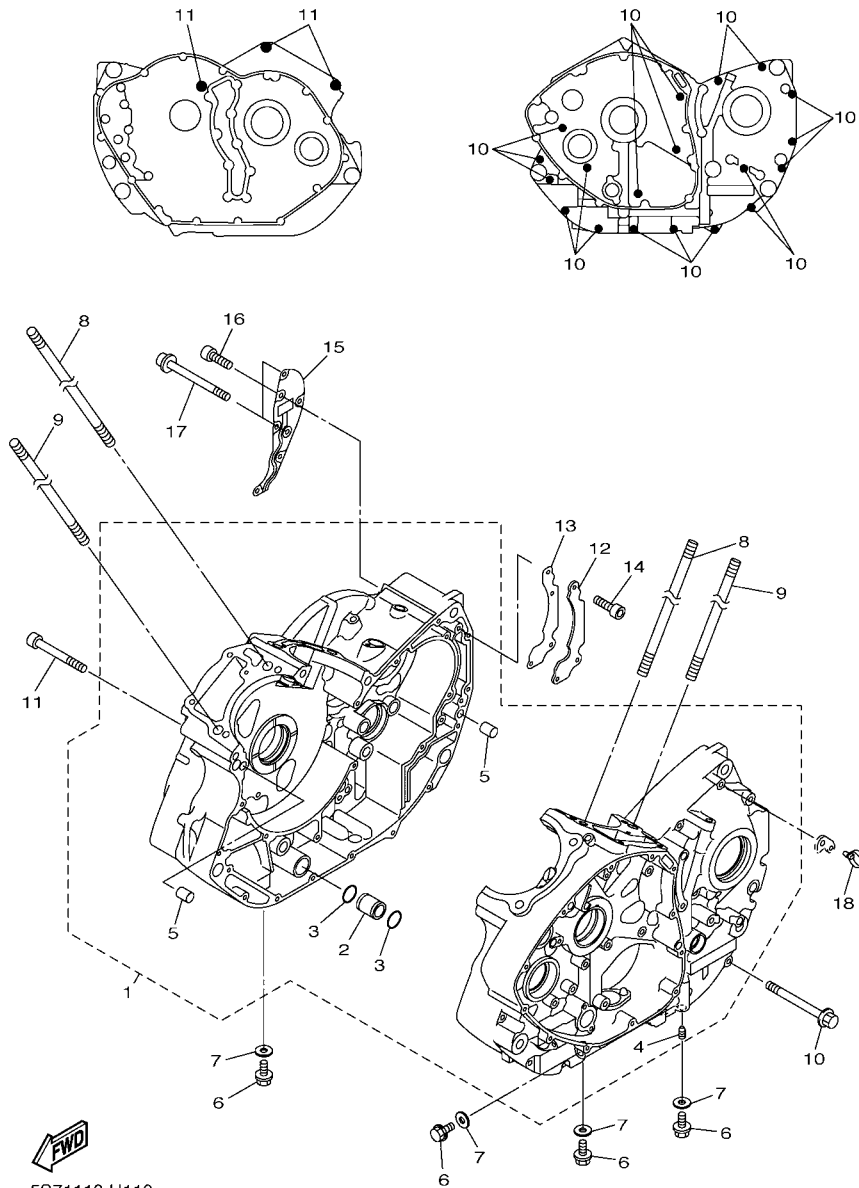

5S71110-H110

FIG. 11 CARCACA DO MOTOR

REF. NO.	No. PEÇA	DESCRIÇÃO	52D5				OBSERVAÇÕES
1	5S7-15100-00	CARCACA DO MOTOR COMPLETA	1				
2	3D8-15154-00	.PULVERIZADOR CONJUNTO 2	1				
3	93210-18319	.ANEL DE BORRACHA	2				
4	2H7-15138-00	.PULVERIZADOR 1	1				
5	99530-10116	.PINO GUIA	2				
6	95022-10016	PARAFUSO FLANGE	4				
7	90430-10171	GAXETA	4				
8	90116-12012	PRISIONEIRO	6				
9	90116-12011	PRISIONEIRO	2				
10	90105-06144	PARAFUSO FLANGE	19				
11	91314-10110	PARAFUSO HEXAGONAL INTERNO	3				
12	3D8-15358-00	SEPARADOR DE OLEO	1				
13	3D8-15353-00	GAXETA DO DRENO	1				
14	91312-06016	PARAFUSO	3				
15	3D8-15368-00	SEPARADOR DE OLEO	1				
16	91312-06016	PARAFUSO	5				
17	90110-06250	PARAFUSO HEXAGONAL INTERNO	2				
18	90464-16006	BRACADEIRA	1