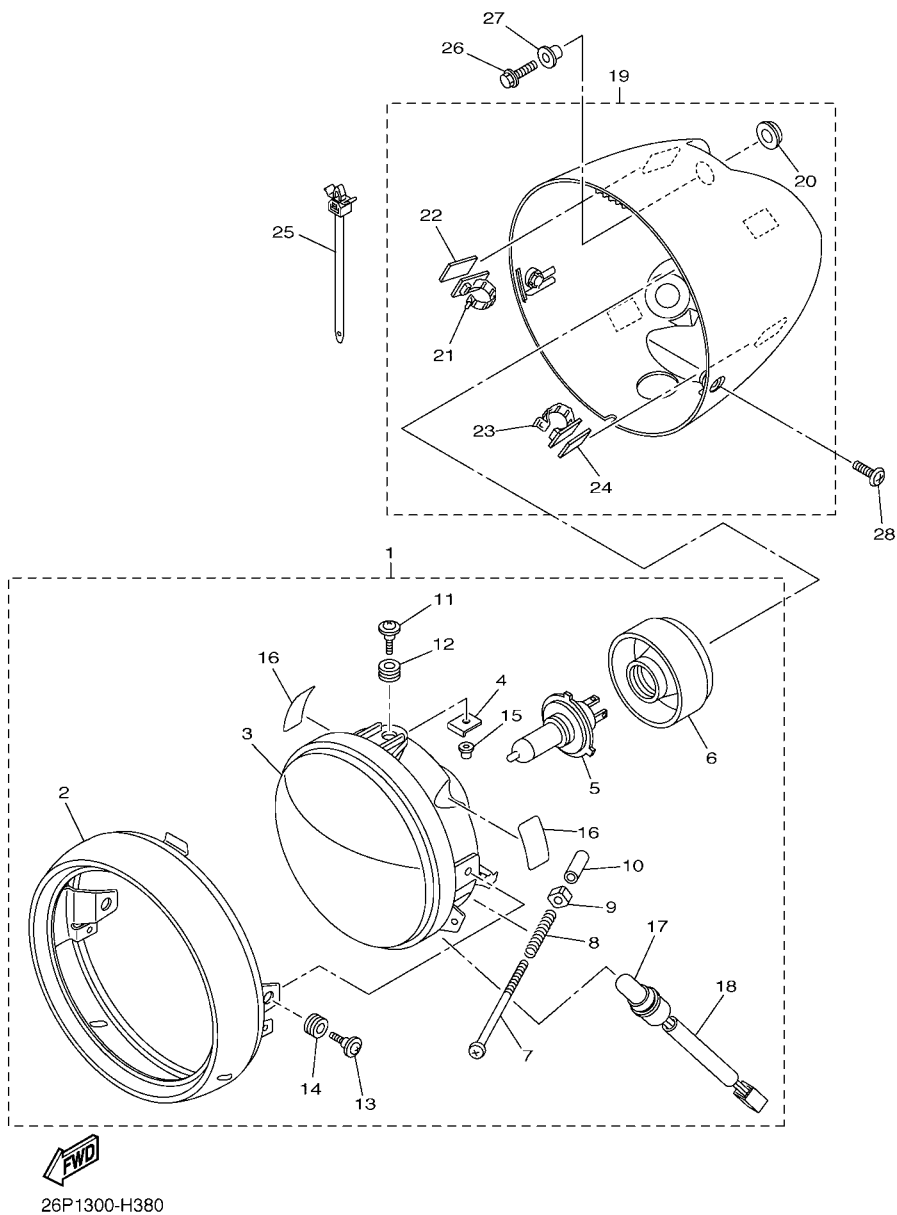

FIG. 38 FAROL DIANTEIRO

REF. NO.	No. PEÇA	DESCRIÇÃO	52D5				OBSERVAÇÕES
1	5S7-84310-10	FAROL DIANTEIRO COMPLETO	1				
2	5S7-84315-00	.ARO DO FAROL	1				
3	XKJ-84320-00	.LENTE DO FAROL CONJ	1				
4	5PX-84318-00	.FIXADOR FAROL 1	1				
5	8G9-84314-00	.LAMPADA DO FAROL (12V-60/55W)	1				(H4) HALOGENEA
6	5PX-84397-00	.TAMPÁ DO SOQUETE	1				
7	5PX-84331-00	.PARAFUSO DE REGULAGEM	2				
8	5PX-84332-00	.MOLA DO PARAFUSO	2				
9	5PX-84334-00	.PORCA DE REGULAGEM	2				
10	5PX-84385-00	.CAPA 1	2				
11	5PX-84325-00	.PARAFUSO DE FIXACAO DO ARO	2				
12	5PX-84354-00	.ILHO DE BORRACHA	2				
13	5PX-84125-00	.PARAFUSO DE FIXACAO DO FAROL	2				
14	5PX-84352-00	.ILHO	2				
15	5PX-84317-00	.PORCA	4				
16	5PX-21669-01	.VEDACAO	2				
17	4SV-84347-00	.LAMPADA (12V-5W)	1				
18	5S7-84312-00	.SOQUETE CONJ.	1				
19	5S7-84330-00-P1	CARENAGEM DO FAROL CONJ.	1				DRMK
20	42X-84366-00	.AMORTIZADOR DO FAROL 1	3				
21	90464-20020	.BRACADEIRA	2				
22	5S7-28307-00	.VEDACAO	2				
23	90464-17002	BRACADEIRA	2				
24	5S7-28428-00	.VEDACAO 1	2				
25	90465-13M76	BRACADEIRA	1				
26	95022-06025	.PARAFUSO FLANGE	3				
27	90387-06175	ESPACADOR	3