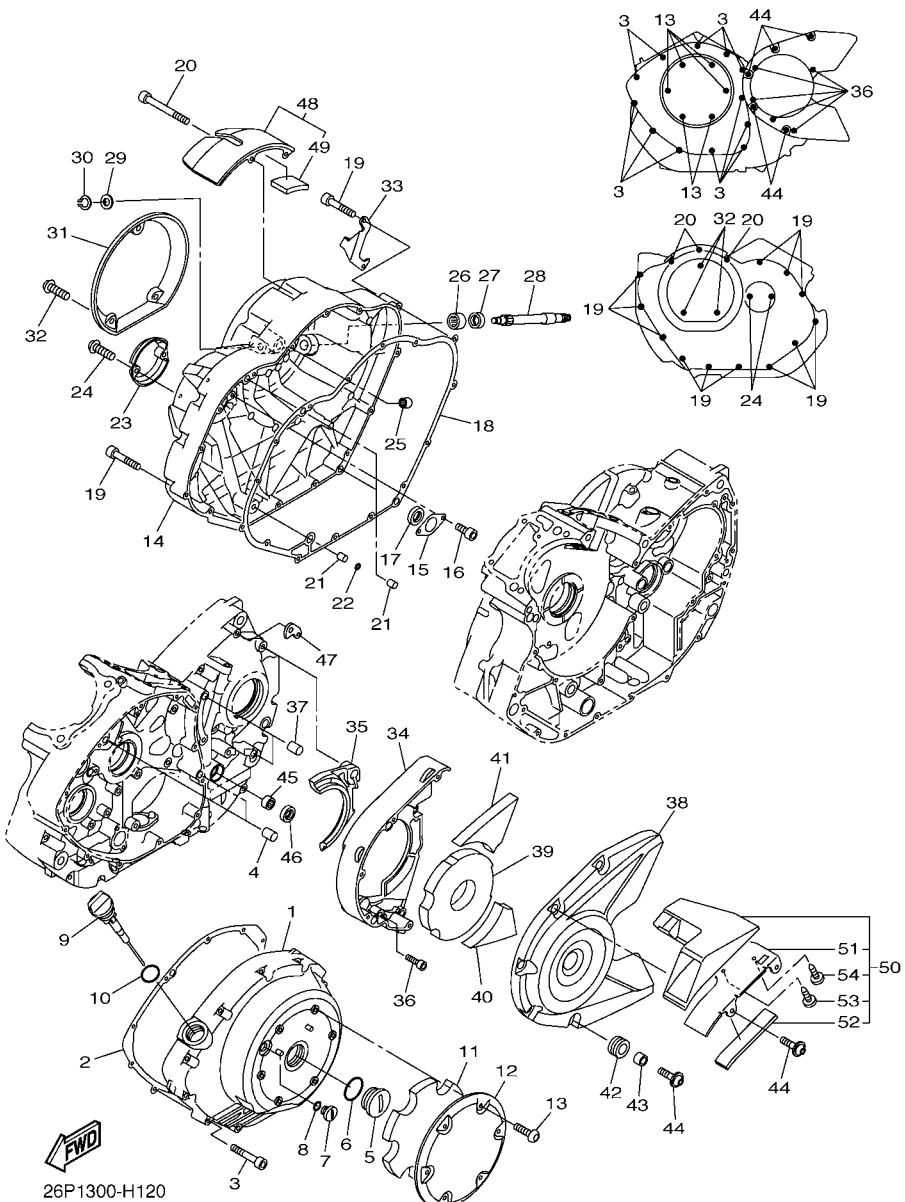

FIG. 12 TAMPA DA CARCACA 1

REF. NO.	No. PEÇA	DESCRIÇÃO	52D5				OBSERVAÇÕES
28	3D8-16382-00	EIXO DA ALAVANCA IMPULSORA	1				
29	92902-08600	ARRUELA PLANA	1				
30	99002-07600	ANEL TRAVA	1				
31	5S7-15415-00	TAMPA DO GERADOR	1				
32	92014-06014	PARAFUSO	3				
33	3D8-15441-00	FIXADOR DO CABO DA EMBREAGEM	1				
34	3D8-1541A-01	FIXADOR DA TAMPA DA CARCACA	1				
35	3D8-15337-02	AMORTIZADOR 4	1				
36	91312-08035	PARAFUSO	5				
37	99590-10114	PINO GUIA	2				
38	5S7-15426-00	TAMPA DA BOMBA DE OLEO 2	1				
39	26P-15316-00	AMORTIZADOR 1	1				
40	26P-15326-00	AMORTIZADOR 2	1				
41	26P-15335-00	AMORTIZADOR 3	1				
42	90480-13022	ILHO DE BORRACHA	5				
43	90387-06043	ESPACADOR	5				
44	90111-06130	PARAFUSO	5				
45	93317-11287	ROLAMENTO	1				
46	93102-12106	RETENTOR DE OLEO(SD12-22-5 HS)	1				
47	3D8-15544-00	FIXADOR 1	1				
48	5S7-15499-00	PROTETOR DA TAMPA	1				
49	5S7-15789-00	.AMORTIZADOR	2				
50	5S7-15470-00	DUTO DE AR COMPLETO	1				
51	5S7-15113-00	.PLACA	1				
52	5S7-15316-00	.AMORTIZADOR 1	1				
53	97702-40014	.PARAFUSO	2				
54	97702-40010	.PARAFUSO	1