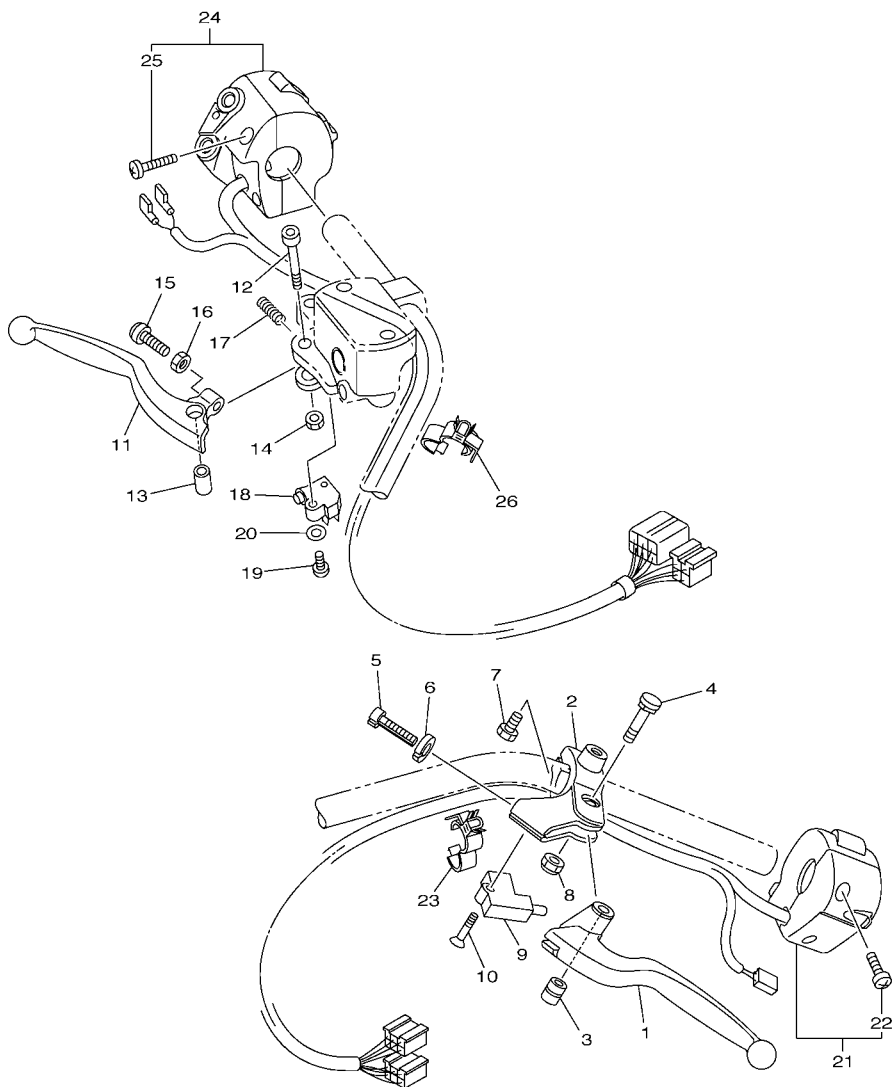

FIG. 40 INTERRUPT. DO GUIDAO E MANETE 1

REF. NO.	No. PEÇA	DESCRIÇÃO	52D5				OBSERVAÇÕES
1	11C-82911-00	FIXADOR DA ALAVANCA 1	1				
2	11C-83912-00	ALAVANCA ESQUERDA 1	1				
3	4TR-83913-00	ESPAÇADOR DA ALAVANCA 1	1				
4	4TR-83945-00	PARAFUSO DA ALAVANCA	1				
5	90123-08083	PARAFUSO	1				
6	90179-08316	PORCA	1				
7	97007-06020	PARAFUSO	1				
8	95607-06100	PORCA AUTOTRAVANTE (M6)	1				
9	3YX-82917-01	INTERRUPTOR	1				
10	98707-03020	PARAFUSO CABECA PLANA	1				
11	5S7-83922-00	ALAVANCA DIREITA	1				
12	90110-06265	PARAFUSO HEXAGONAL INTERNO	1				
13	36Y-83913-01	ESPAÇADOR DA ALAVANCA 1	1				
14	95602-06100	PORCA AUTOTRAVANTE (M6)	1				
15	90154-06028	PARAFUSO	1				
16	90170-06020	PORCA	1				
17	90501-10312	MOLA DE COMPRESSAO	1				
18	36Y-83980-01	INTERRUPTOR DE FREIO DIANT.	1				
19	98502-04016	PARAFUSO	1				
20	92902-04600	ARRUELA PLANA	1				
21	26P-83972-02	INTERRUPTOR DO GUIDAO 4	1				
22	98507-05030	.PARAFUSO CABECA PANELA	2				
23	90464-15192	BRACADEIRA	2				
24	26P-83969-00	INTERRUPTOR DO GUIDAO 5	1				
25	98507-05030	.PARAFUSO CABECA PANELA	2				
26	90464-15192	BRACADEIRA	2				

26P1300-H400