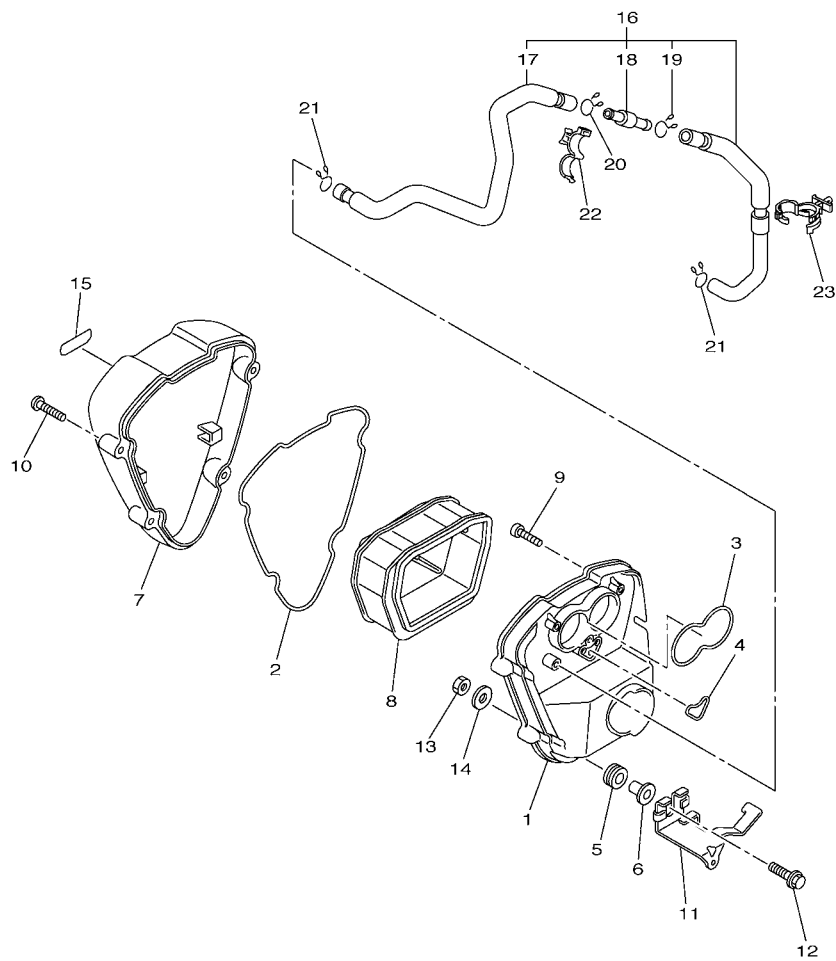

26P1300-H090

FIG. 9 ADMISSAO 2

REF. NO.	No. PEÇA	DESCRIÇÃO	52D5				OBSERVAÇÕES
1	26P-14411-00	CAIXA DO FILTRO DE AR 1	1				
2	4GA-14452-00	VEDACAO	1				
3	3D8-14457-00	VEDACAO	1				
4	3D8-14462-00	VEDACAO	1				
5	90480-11006	ILHO DE BORRACHA	1				
6	90387-087L0	ESPACADOR	1				
7	3D8-14421-01	CAIXA DO FILTRO DE AR 2	1				
8	3D8-14451-00	ELEMENTO DO FILTRO DE AR	1				
9	91312-05025	PARAFUSO	3				
10	90111-05024	PARAFUSO	4				
11	3D8-14498-10	FIXADOR 1	1				
12	97012-06020	PARAFUSO	1				
13	95702-06500	PORCA FLANGE	1				
14	90201-06088	ARRUELA PLANA	1				
15	3D8-1442K-10	EMBLEMA 2	1				
16	5S7-11166-00	TUBO DE RESPIRO 1	1				
17	5S7-1113J-00	.TUBO 3	1				
18	6S5-12594-00	.JUNCAO DA MANGUEIRA 4	1				
19	90467-170A2	.PRESILHA	1				
20	90467-170A2	PRESILHA	1				
21	90467-16195	PRESILHA	2				
22	90464-20191	BRACADEIRA	1				
23	90464-18011	BRACADEIRA	1