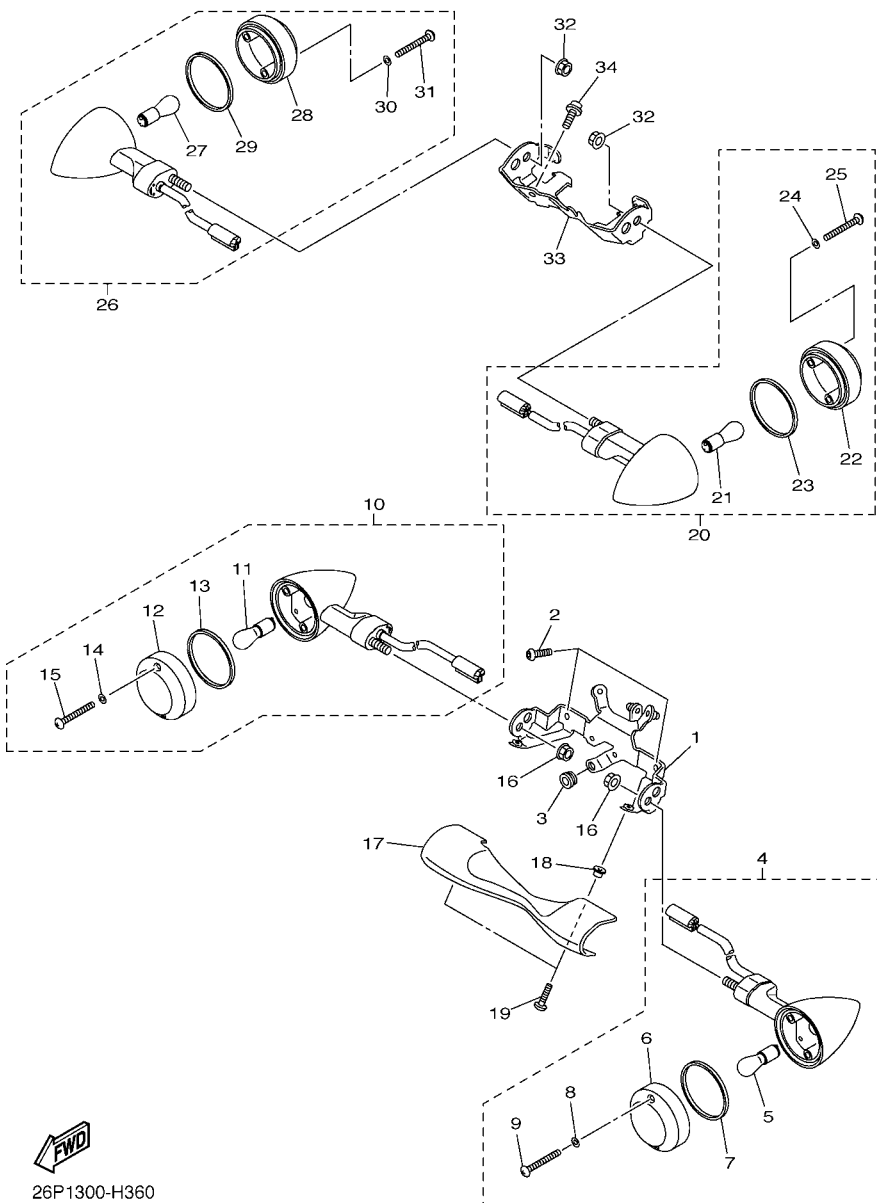

FIG. 36 PISCAS

REF. NO.	No. PEÇA	DESCRIÇÃO	52D5				OBSERVAÇÕES
1	5S7-23174-00	FIXADOR DO FAROL	1				
2	92012-08016	PARAFUSO	2				
3	90480-13398	ILHO DE BORRACHA	1				
4	11C-83310-00	PISCA DIANTEIRO CONJ. 1	1				
5	3D8-83311-00	.LAMPADA DO PISCA (12V-21W)	1				
6	3D8-83312-00	.LENTE DO PISCA	1				
7	3D8-83313-00	.GAXETA LENTE DO PISCA	1				
8	3D8-83348-00	.ARRUELA ESPECIAL	2				
9	97702-40630	.PARAFUSO	2				
10	11C-83320-00	PISCA DIANTEIRO CONJ. 2	1				
11	3D8-83311-00	.LAMPADA DO PISCA (12V-21W)	1				
12	3D8-83312-00	.LENTE DO PISCA	1				
13	3D8-83313-00	.GAXETA LENTE DO PISCA	1				
14	3D8-83348-00	.ARRUELA ESPECIAL	2				
15	97702-40630	.PARAFUSO	2				
16	95702-10500	PORCÁ FLANGE	2				
17	3D8-23122-10	TAMPA EXTERNA 1	1				
18	90387-06255	ESPAÇADOR	2				
19	90111-05037	PARAFUSO	2				
20	3D8-83330-00	PISCA TRASEIRO CONJ. 1	1				
21	3D8-83311-00	.LAMPADA DO PISCA (12V-21W)	1				
22	3D8-83312-00	.LENTE DO PISCA	1				
23	3D8-83313-00	.GAXETA LENTE DO PISCA	1				
24	3D8-83348-00	.ARRUELA ESPECIAL	2				
25	97702-40630	.PARAFUSO	2				
26	3D8-83340-00	PISCA TRASEIRO CONJ. 2	1				
27	3D8-83311-00	.LAMPADA DO PISCA (12V-21W)	1				

26P1300-H360