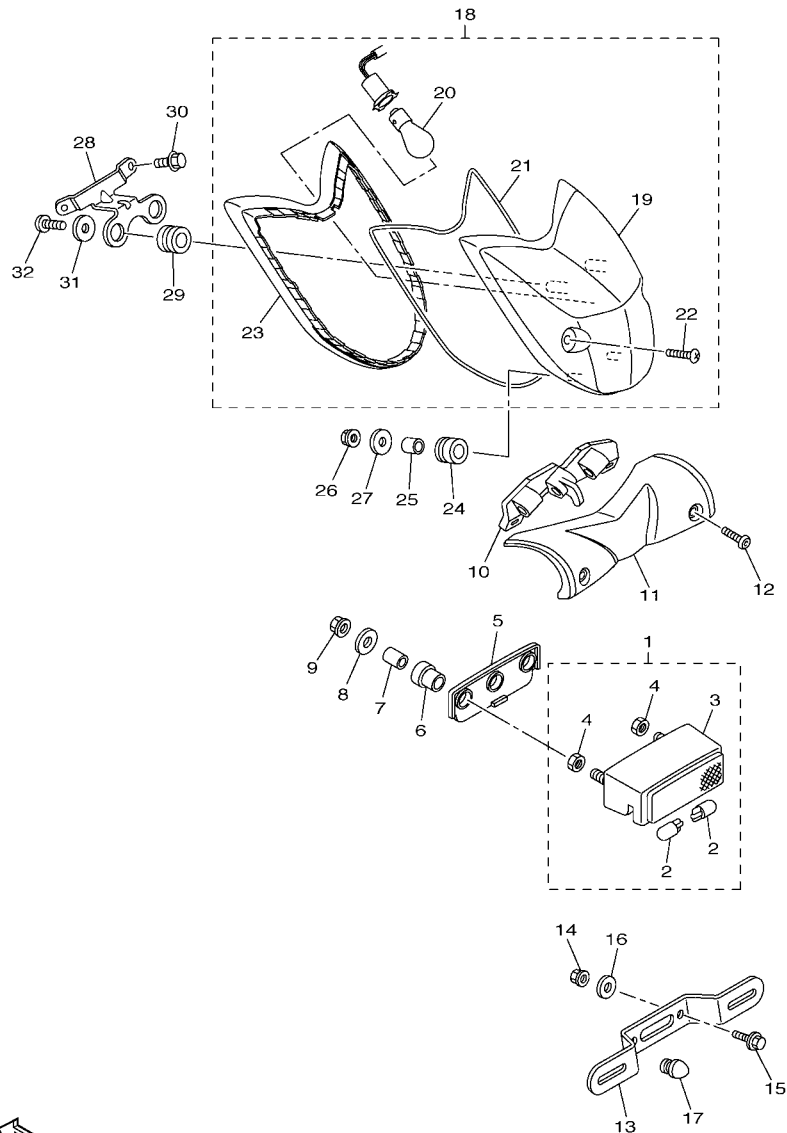

26P1300-H360

FIG. 38 FAROL DIANTEIRO

REF. NO.	No. PEÇA	DESCRIÇÃO	52D5				OBSERVAÇÕES
1	5S7-84310-10	FAROL DIANTEIRO COMPLETO	1				
2	5S7-84315-00	.ARO DO FAROL	1				
3	XKJ-84320-00	.LENTE DO FAROL CONJ	1				
4	5PX-84318-00	.FIXADOR FAROL 1	1				
5	8G9-84314-00	.LAMPADA DO FAROL (12V-60/55W)	1				(H4) HALOGENEA
6	5PX-84397-00	.TAMPÁ DO SOQUETE	1				
7	5PX-84331-00	.PARAFUSO DE REGULAGEM	2				
8	5PX-84332-00	.MOLA DO PARAFUSO	2				
9	5PX-84334-00	.PORCA DE REGULAGEM	2				
10	5PX-84385-00	.CAPA 1	2				
11	5PX-84325-00	.PARAFUSO DE FIXACAO DO ARO	2				
12	5PX-84354-00	.ILHO DE BORRACHA	2				
13	5PX-84125-00	.PARAFUSO DE FIXACAO DO FAROL	2				
14	5PX-84352-00	.ILHO	2				
15	5PX-84317-00	.PORCA	4				
16	5PX-21669-01	.VEDACAO	2				
17	4SV-84347-00	.LAMPADA (12V-5W)	1				
18	5S7-84312-00	.SOQUETE CONJ.	1				
19	5S7-84330-00-P1	CARENAGEM DO FAROL CONJ.	1				DRMK
20	42X-84366-00	.AMORTIZADOR DO FAROL 1	3				
21	90464-20020	.BRACADEIRA	2				
22	5S7-28307-00	.VEDACAO	2				
23	90464-17002	BRACADEIRA	2				
24	5S7-28428-00	.VEDACAO 1	2				
25	90465-13M76	BRACADEIRA	1				
26	95022-06025	.PARAFUSO FLANGE	3				
27	90387-06175	ESPACADOR	3				