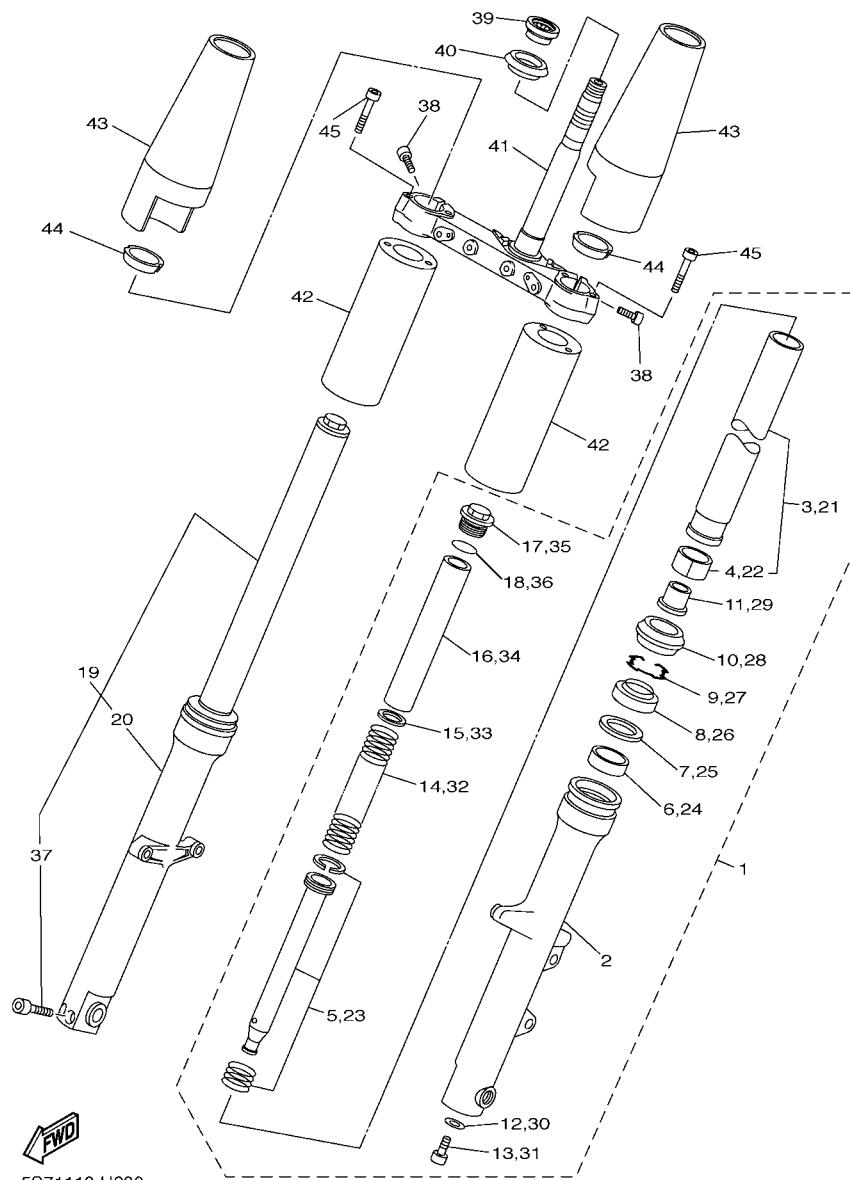

5S71110-H230

FIG. 23 GARFO DIANTEIRO 1

REF. NO.	No. PEÇA	DESCRIÇÃO	52D5				OBSERVAÇÕES
28	4EB-23144-00	.PROTETOR DE POEIRA	1				
29	4YR-23173-00	.VALVULA DE PRESSAO DO OLEO	1				
30	509-23158-L0	.GAXETA	1				
31	278-23181-50	.PARAFUSO DO GARFO DIANTEIRO	1				
32	5S7-23141-00	.MOLA DO GARFO DIANTEIRO	1				
33	4DW-23149-40	.ARRUELA DA MOLA SUPERIOR	1				
34	5EL-23118-00	.ESPACADOR	1				
35	1D0-23111-00	.PARAFUSO, CAPA	1				
36	43F-23188-10	.ANEL DE BORRACHA	1				
37	91314-08035	.PARAFUSO HEXAGONAL INTERNO	2				
38	91314-10020	PARAFUSO HEXAGONAL INTERNO	4				
39	93399-99932	ROLAMENTO	1				
40	3FV-23462-00	VEDACAO DA DIRECAO	1				
41	5S7-23340-00	SUPORE INFERIOR COMPLETO	1				
42	3D8-23123-00	CAPA INFERIOR 1	2				
43	3D8-23121-00	TAMPA SUPERIOR 1	2				
44	3D8-23163-00	GAXETA	2				
45	3D8-23394-20	PARAFUSO ESPECIAL	4