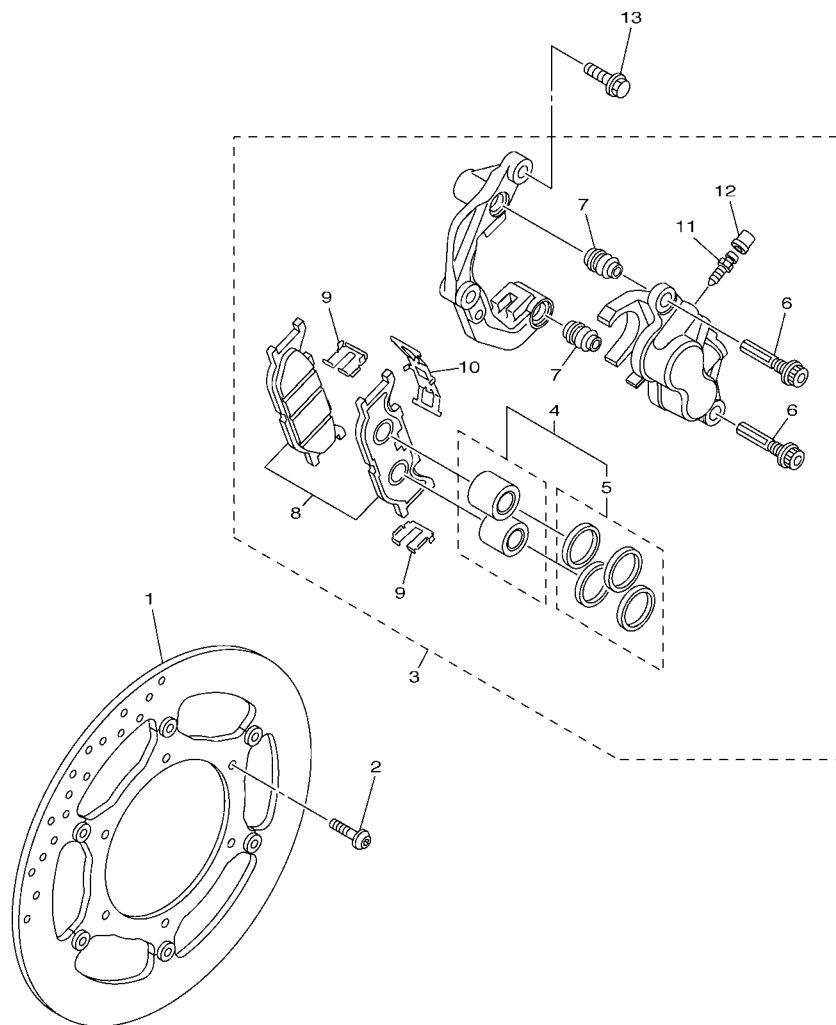

FIG. 27 PINÇA DE FREIO DIANTEIRA

5S71110-H270

REF. NO.	No. PEÇA	DESCRIÇÃO	52D5				OBSERVAÇÕES
1	3P6-2581T-01	DISCO DE FREIO CONJ.	1				
2	90111-08057	PARAFUSO	6				
3	5S7-2580T-00	PINÇA DO FREIO CONJ. (ESQ.)	1				
4	3YX-W0057-00	.JOGO DE PISTOES DA PINÇA	1				
5	3JB-W0047-00	..JOGO DE RETENTORES DA PINÇA	1				
6	5JW-25914-10	.CONTRÁ PINO	2				
7	4TT-25937-00	.CAPA DA PINÇA DE FREIO	2				
8	5S7-W0045-00	.KIT DE PASTILHAS DE FREIO	1				
9	4BP-25919-00	.SUPORTE DA PASTILHA DE FREIO	2				
10	3YX-25929-00	.MOLA ANTI ESTREITORA	1				
11	47X-25824-01	.PARAFUSO SANGRADOR	1				
12	1D7-25825-00	.TAMPAO	1				
13	90105-10638	PARAFUSO FLANGE	2