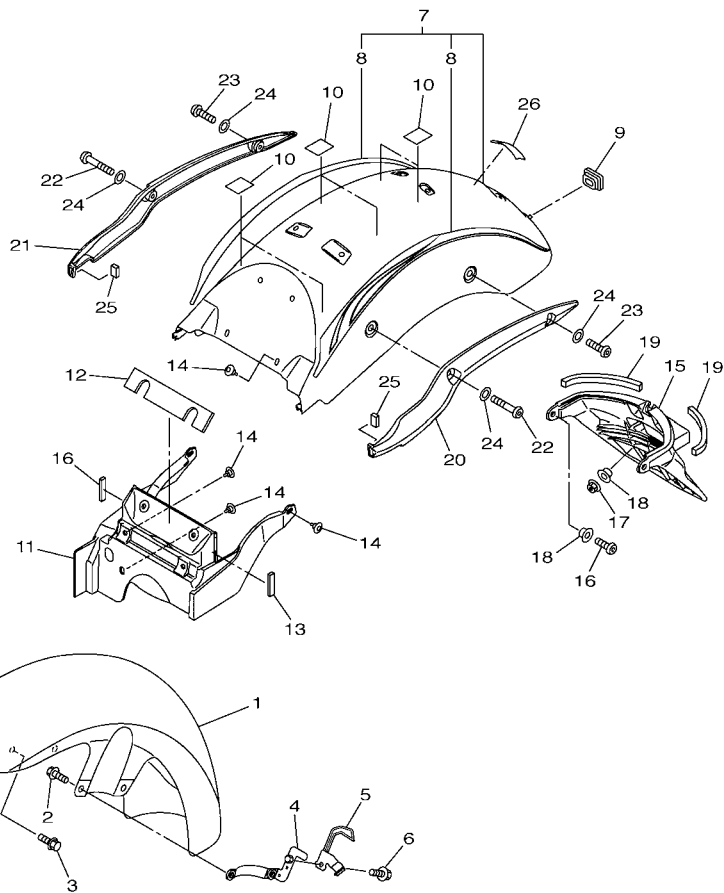

FIG. 19 PARA-LAMA

REF. NO.	No. PEÇA	DESCRIÇÃO	52D5				OBSERVAÇÕES
1	5S7-21510-01-P1	PARA-LAMA DIANTEIRO COMPL.	1				DRMK
2	95812-08020	PARAFUSO FLANGE	2				
3	95812-08014	PARAFUSO FLANGE	2				
4	26P-21587-00	FIXADOR 1	1				
5	3D8-21597-00	FIXADOR DO CABO 1	1				
6	95027-06010	PARAFUSO FLANGE	1				
7	5S7-Y2161-00-P1	PARA-LAMA TRAS. COMPLETO	1				DRMK
8	5S7-2165A-00	.KIT GRAFICO DO PARA-LAMA TRAS.	1				DRMK
9	90480-13027	ILHO DE BORRACHA	1				
10	5PX-21669-01	VEDACAO	6				
11	5S7-21629-00-P1	PROTECTOR DE POEIRA	1				DRMK
12	5S7-21638-00	AMORTIZADOR 1	1				
13	5S7-21639-00	AMORTIZADOR 2	2				
14	90269-07077	REBITE	7				
15	5S7-2162R-00	PARA-LAMA 2	1				
16	92012-06012	PARAFUSO	2				
17	95602-06200	PORCA AUTO-TRAVANTE	2				
18	90387-07717	ESPACADOR	4				
19	4DN-21669-00	VEDACAO	2				
20	5S7-2164F-01	FIXADOR 1	1				
21	5S7-2164G-01	FIXADOR 2	1				
22	92014-08045	PARAFUSO	2				
23	92014-08030	PARAFUSO	2				
24	92990-08200	ARRUELA PLANA	4				
25	3MA-24181-00	AMORTIZADOR DE LOCALIZACAO 1	2				
26	1D6-2153E-00	EMBLEMA YAMAHA	1				

52D5280-J190