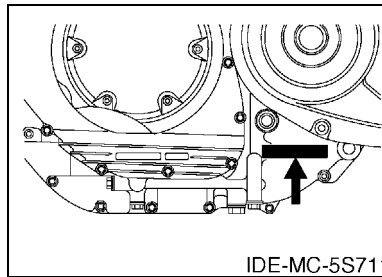

PREFÁCIO

7. Aplicação do Número de Série

No. de Série do Chassi

No. de Série do Motor

8. Aplicação do Código de Cor (A marca (*) mostra a cor do Modelo.)

Abreviação	Nome da Cor	Código da Cor
DRMK(*)	DEEP RED METALLIC K	0918

9. Aplicação do No. de Série Inicial

No. de Série do Chassi

No. Série	Nome do Modelo	Código do Modelo
9C6KN0010A0001901	XVS950A	52D5

No. de Série do Motor

No. Série	Nome do Modelo	Código do Modelo
N603E-001901	XVS950A	52D5