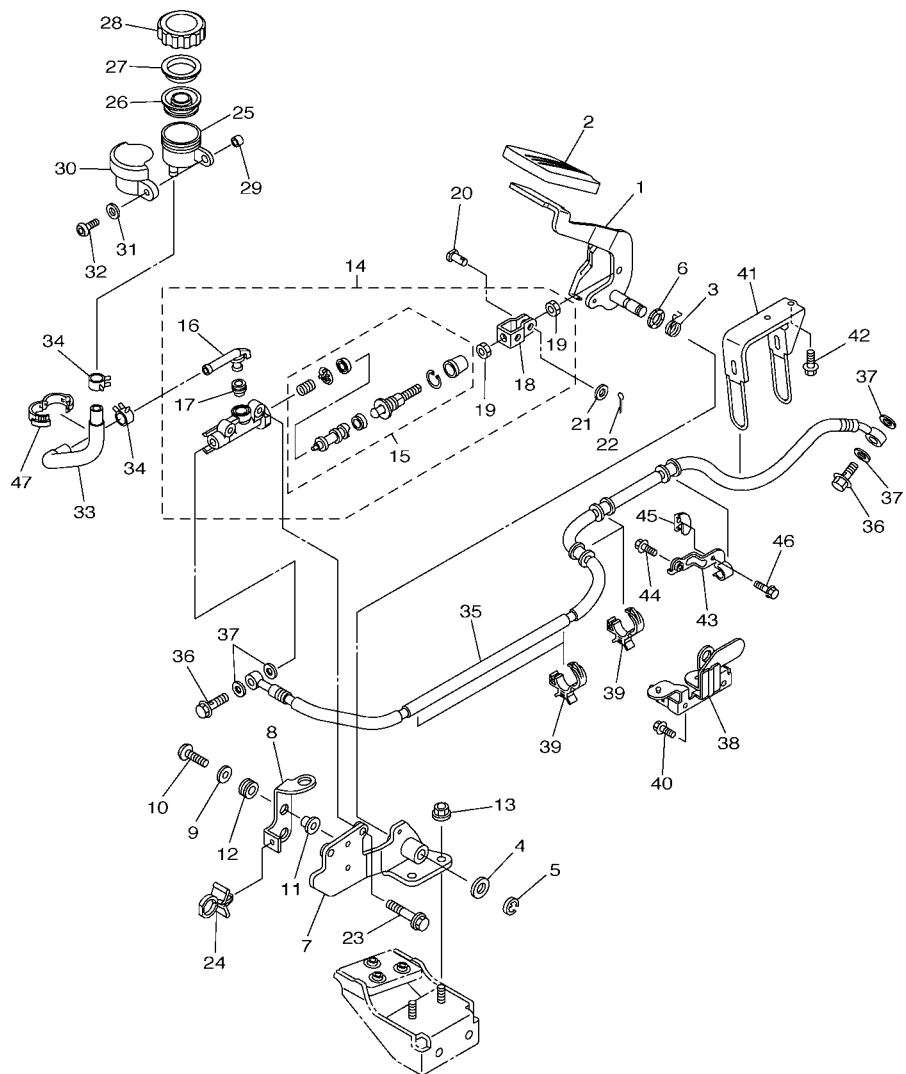

FIG. 33 CILINDRO MESTRE TRASEIRO

5S71110-H330

REF. NO.	No. PEÇA	DESCRIÇÃO	52D5				OBSERVAÇÕES
28	2KF-25852-50	TAMPA DO RESERVATORIO	1				
29	90387-06072	ESPACADOR	1				
30	4NK-25888-00	TAMPA DO TANQUE RESERVATORIO	1				
31	90201-064J1	ARRUELA PLANA	1				
32	92014-06020	PARAFUSO	1				
33	5S7-25895-00	MANGUEIRA DO RESERVATORIO	1				
34	90467-14057	PRESILHA	2				
35	5S7-2581J-00	MANGUEIRA DE FREIO 4	1				
36	90401-10020	PARAFUSO DE UNIAO	2				
37	90430-10005	GAXETA	4				
38	5S7-21374-00	SUPORTE DA MANGUEIRA DE COMB.	1				
39	90464-15192	BRACADEIRA	4				
40	95022-06010	PARAFUSO FLANGE	2				
41	5S7-2587A-00	SUPORTE DA MANGUEIRA DE FREIO	1				
42	95022-06016	PARAFUSO FLANGE	2				
43	5S7-2588F-00	SUPORTE DA MANGUEIRA DE FREIO	1				
44	95022-06010	PARAFUSO FLANGE	1				
45	52D-F5887-00	SUPORTE DA MANGUEIRA DE FREIO	1				
46	95022-06010	PARAFUSO FLANGE	1				
47	90464-16001	BRACADEIRA	1