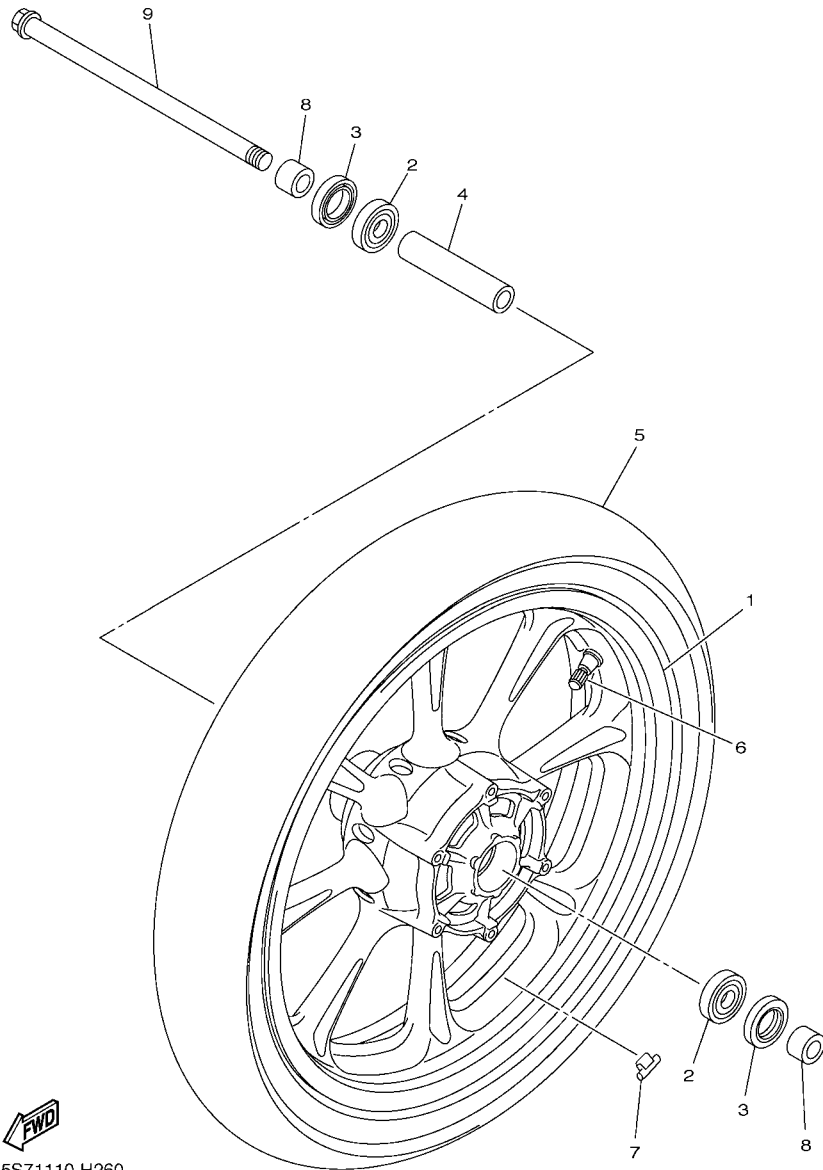

5S71110-H260

FIG. 26 RODA DIANTEIRA 1

REF. NO.	No. PEÇA	DESCRIÇÃO	52D5			OBSERVAÇÕES
1	5S7-25168-01	ARO DA RODA DIANTEIRA	1			
2	93306-30317	ROLAMENTO	2			
3	93102-28022	RETENTOR DE OLEO	2			
4	90387-173M5	ESPACADOR	1			
5	94113-18027	PNEU (130/70-18 M/C 63H D404F)	1			DUNLOP
6	93900-00030	VÁLVULA ARO DA RODA (TR412)	1			TAIHEIYO
7	5MT-25398-00	BALANCEADOR DA RODA (10G)	1			UN
	5MT-25398-10	BALANCEADOR DA RODA (20G)	1			UN
	5MT-25398-20	BALANCEADOR DA RODA (30G)	1			UN
8	90387-173R6	ESPACADOR	2			
9	5KS-25181-00	EIXO DA RODA	1