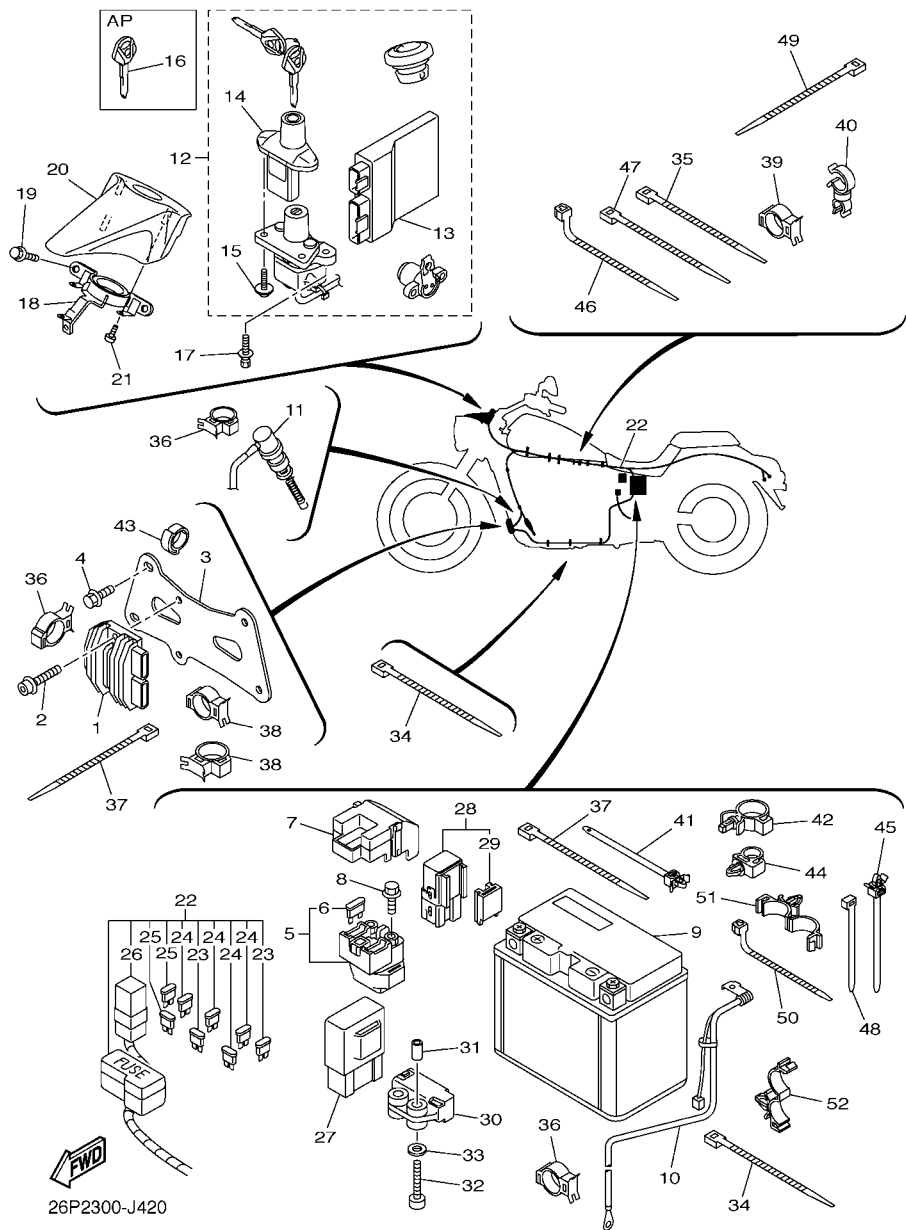

FIG. 42 ELETRICA 2

REF. NO.	No. PEÇA	DESCRIÇÃO	52D5				OBSERVAÇÕES
1	1D7-81960-00	RETIFICADOR & REGULADOR CONJ.	1				
2	90110-06263	PARAFUSO HEXAGONAL INTERNO	2				
3	5S7-2128A-00	SUPORE DO REGULADOR	1				
4	90105-08021	PARAFUSO FLANGE	4				
5	5S7-81940-00	RELE DE PARTIDA CONJUNTO	1				
6	42X-82151-00	.FUSIVEL (10A-BL)	2				
7	5SL-82119-10	TAMPA DO FIO DA BATERIA	1				
8	95022-06008	PARAFUSO FLANGE	2				
9	2D1-82100-00	BATERIA CONJ.(GS YUASA YTZ14S)	1				
10	5S7-82116-00	FIO NEGATIVO DA BATERIA	1				
11	5S7-82530-00	INTERRUPTOR DE PARADA CONJ.	1				
12	52D-W8250-00	KIT DO IMOBILIZADOR COMPL.	1				
13	52D-8591A-00	.UNIDADE DE CONTROLE MOTORA CJ	1				
14	11C-8255P-00	.UNIDADE IMOBILIZADORA COMPL.	1				
15	5SL-82113-01	.PARAFUSO	2				
16	5SL-82511-08	CHAVE VIRGEM	1				AP
17	90109-08196	PARAFUSO	2				
18	26P-2334G-00	SUPORE 1	1				
19	90105-06090	PARAFUSO FLANGE	2				
20	26P-82568-00	CAPA IGNICAO	1				
21	97702-40016	PARAFUSO	3				
22	26P-82590-00	CHICOTE PRINCIPAL COMPLETO	1				
23	5JJ-82151-10	.FUSIVEL (15A-BL)	2				
24	5JJ-82151-30	.FUSIVEL (10A-BL)	4				
25	5JJ-82151-20	.FUSIVEL (20A-BL)	2				
26	5PS-82151-00	.FUSIVEL (40A)	1				
27	5VK-81950-30	RELE CONJUNTO	1				