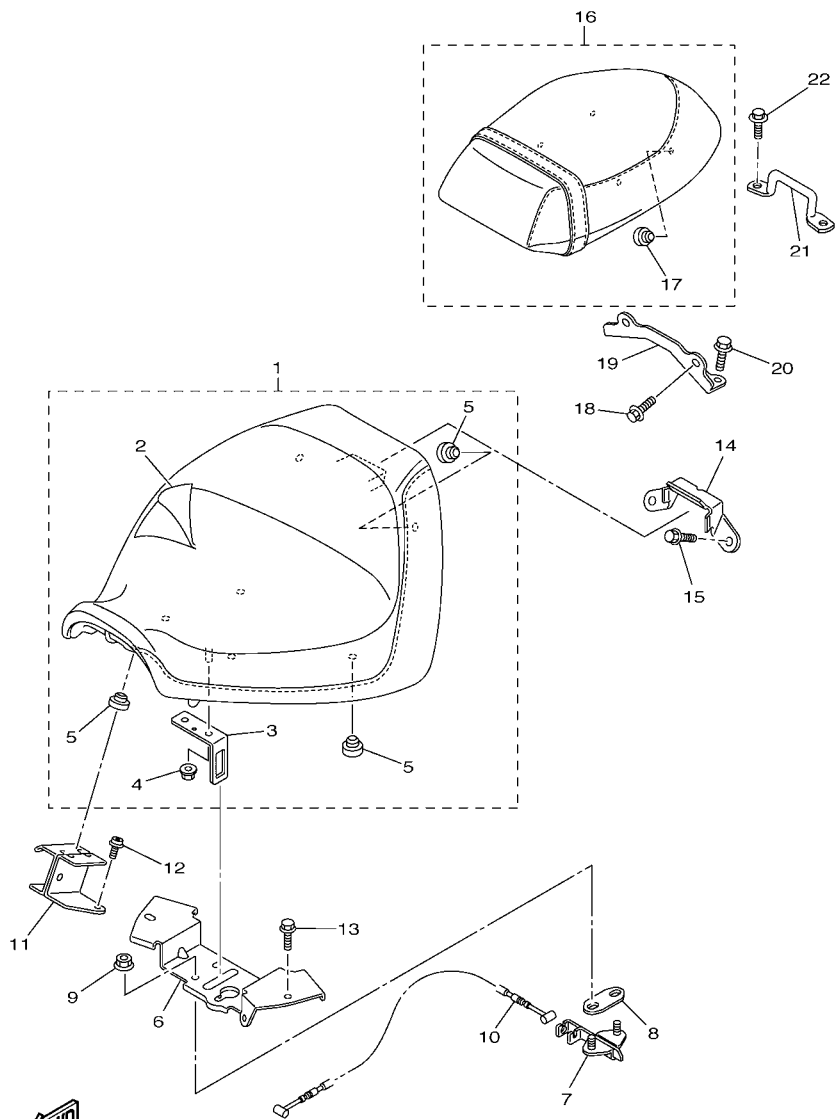

5S71110-H250

FIG. 25 ASSENTO

REF. NO.	No. PEÇA	DESCRIÇÃO	52D5				OBSERVAÇÕES
1	5S7-24710-01	SELIM SIMPLES COMPLETO	1				
2	5S7-2470F-00	.CAPA DO SELIM	1				
3	4NK-24728-00	.SUPORTE DO SELIM	1				
4	95702-06500	.PORCA FLANGE	1				
5	22W-24741-00	.AMORTIZADOR	7				
6	5S7-21341-00	SUPORTE DO ASSENTO 1	1				
7	4BP-24705-00	TRAVA DO SELIM CONJ.	1				
8	4BP-24792-00	PLACA	1				
9	95702-06500	PORCA FLANGE	2				
10	5S7-2478E-00	CABO DA TRAVA DO SELIM	1				
11	5S7-2475J-00	SUPORTE DA ALAVANCA DO ASSENTO	1				
12	90110-06245	PARAFUSO HEXAGONAL INTERNO	1				
13	95822-06012	PARAFUSO FLANGE	2				
14	5S7-2475N-00	SUPORTE	1				
15	95022-08012	PARAFUSO FLANGE	2				
16	5S7-24750-01	RABETA SELIM CONJ .	1				
17	22W-24741-00	.AMORTIZADOR	4				
18	95022-08012	PARAFUSO FLANGE	2				
19	1D7-2475H-00	SUPORTE DA ALAVANCA DO SELIM 1	1				
20	95022-08012	PARAFUSO FLANGE	2				
21	52D-F475R-00	SUPORTE 6	1				
22	95022-08012	PARAFUSO FLANGE	2