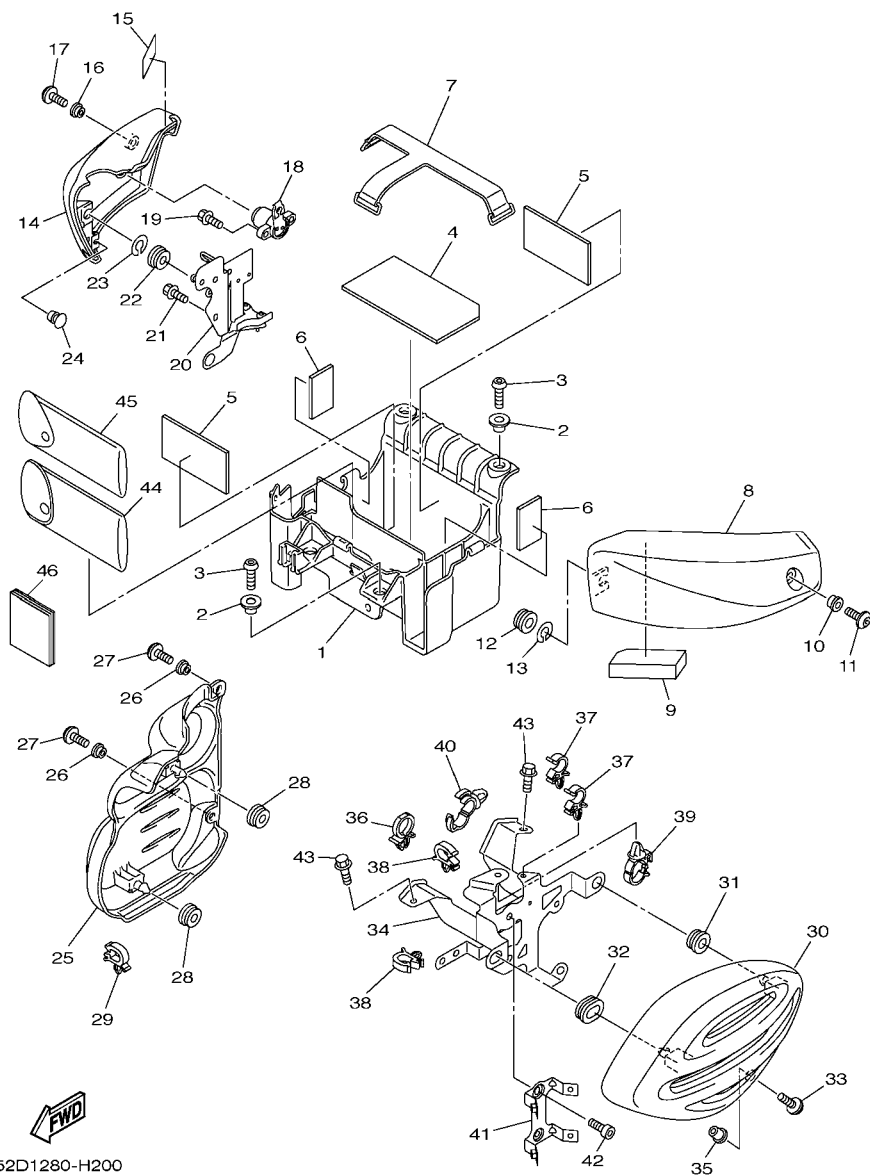

FIG. 20 TAMPA LATERAL

REF. NO.	No. PEÇA	DESCRIÇÃO	52D5				OBSERVAÇÕES
1	5S7-2177G-00	CAIXA DA BATERIA	1				
2	90387-06267	ESPACADOR	4				
3	92012-06020	PARAFUSO	4				
4	51Y-82122-00	AMORTIZADOR DA BATERIA	1				
5	5EJ-2414H-00	AMORTIZADOR DA PLACA 1	2				
6	22F-2139X-00	AMORTIZADOR	2				
7	5S7-82131-00	CINTA DA BATERIA	1				
8	5S7-21711-00-P1	TAMPA LATERAL 1	1				DRMK
9	5S7-21852-00	AMORTIZADOR	1				
10	90387-06173	ESPACADOR	1				
11	90111-06038	PARAFUSO	1				
12	90480-12550	ILHO DE BORRACHA	1				
13	5S7-21715-00	ARRUELA ESPECIAL 1	1				
14	5S7-21721-00-P1	TAMPA LATERAL 2	1				DRMK
15	19D-21732-00	VEDACAO 1	1				
16	90387-06173	ESPACADOR	1				
17	90149-06023	PARAFUSO	1				
18	5PX-W2470-00	ROTOR DA TRAVA DO SELIM	1				
19	95022-06016	PARAFUSO FLANGE	2				
20	5S7-2172N-00	SUPORTE 4	1				
21	95022-06016	PARAFUSO FLANGE	2				
22	90480-12550	ILHO DE BORRACHA	1				
23	5S7-21715-00	ARRUELA ESPECIAL 1	1				
24	90338-06018	TAMPAO	1				
25	5S7-21741-00	TAMPA LATERAL 4	1				
26	90387-06231	ESPACADOR	2				
27	90111-06038	PARAFUSO	2				

52D1280-H200