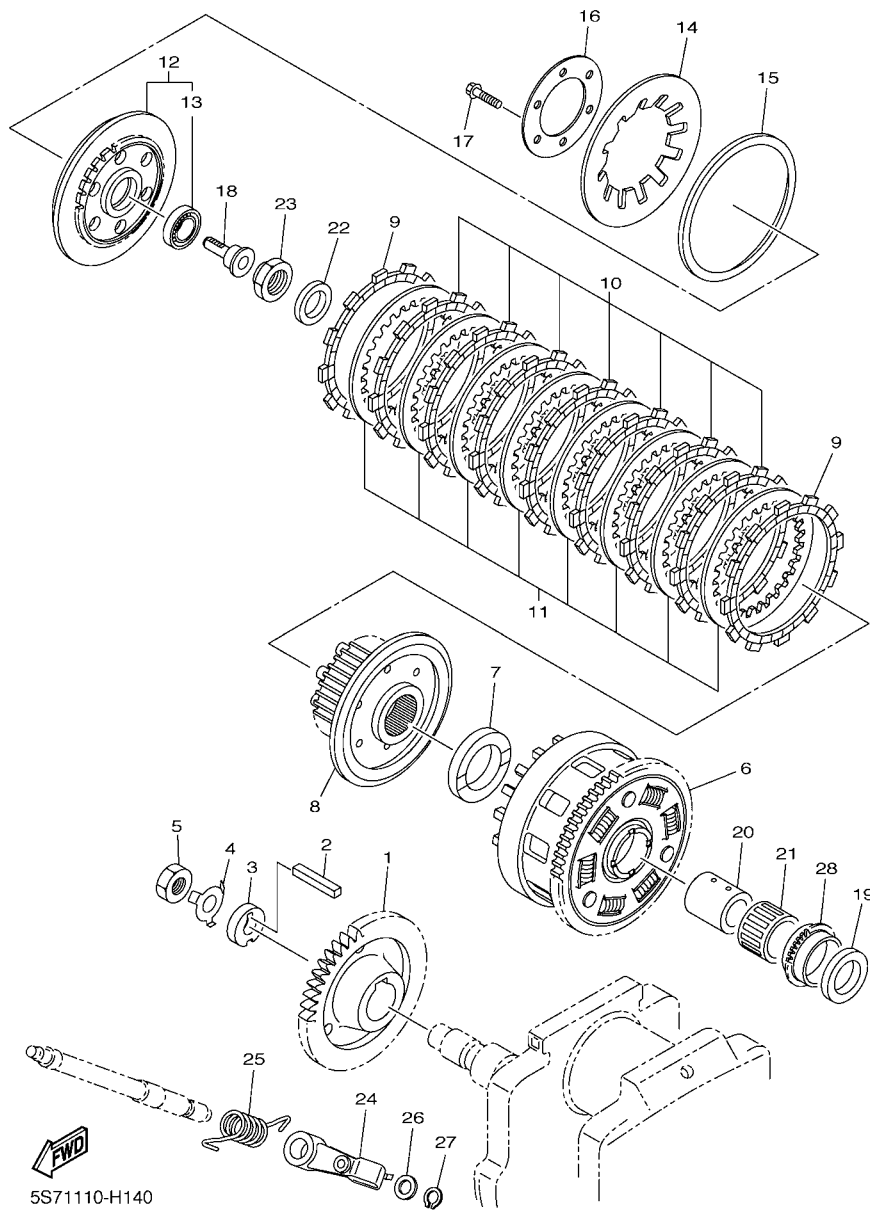

5S71110-H140

FIG. 14 EMBREAGEM

REF. NO.	No. PEÇA	DESCRIÇÃO	52D5				OBSERVAÇÕES
1	5S7-16111-00	ENGRENAGEM MOTORA PRIMARIA	1				
2	4WM-16193-00	CHAVETA RETANGULAR	1				
3	3D8-16181-10	ESPADADOR 1	1				
4	90215-18003	ARRUELA TRAVA	1				
5	90170-18008	PORCA	1				
6	5S7-16150-00	ENGRENAGEM MOVIDA COMPLETA	1				
7	5YU-16154-00	PLACA DE ENCOSTO 1	1				
8	3D8-16371-00	CUBO DE EMBREAGEM	1				
9	341-16321-20	PLACA DE FRICCAO	2				
10	5JW-16321-10	PLACA DE FRICCAO	7				
11	2H7-16325-00	PLACA DE EMBREAGEM 2	8				
12	3D8-16350-00	PLACA DE PRESSAO CONJUNTO	1				
13	93306-00304	.ROLAMENTO	1				
14	5S7-16334-00	MOLA DA EMBREAGEM 2	1				
15	36Y-16335-00	ALOJAMENTO DA MOLA	1				
16	1TX-16352-00	PLACA DE PRESSAO 2	1				
17	97002-06025	PARAFUSO	6				
18	4XV-16356-01	HASTE IMPULSORA 1	1				
19	3D8-16164-10	PLACA DE ENCOSTO 2	1				
20	90387-26006	ESPADADOR	1				
21	93310-33560	ROLAMENTO	1				
22	90208-20001	ARRUELA CONICA	1				
23	90179-20007	PORCA	1				
24	5S7-16340-00	ALAVANCA IMPULSORA COMPLETA	1				
25	90508-18040	MOLA DE TORCAO	1				
26	90201-10029	ARRUELA PLANA	1				
27	99009-10400	ANEL TRAVA	1