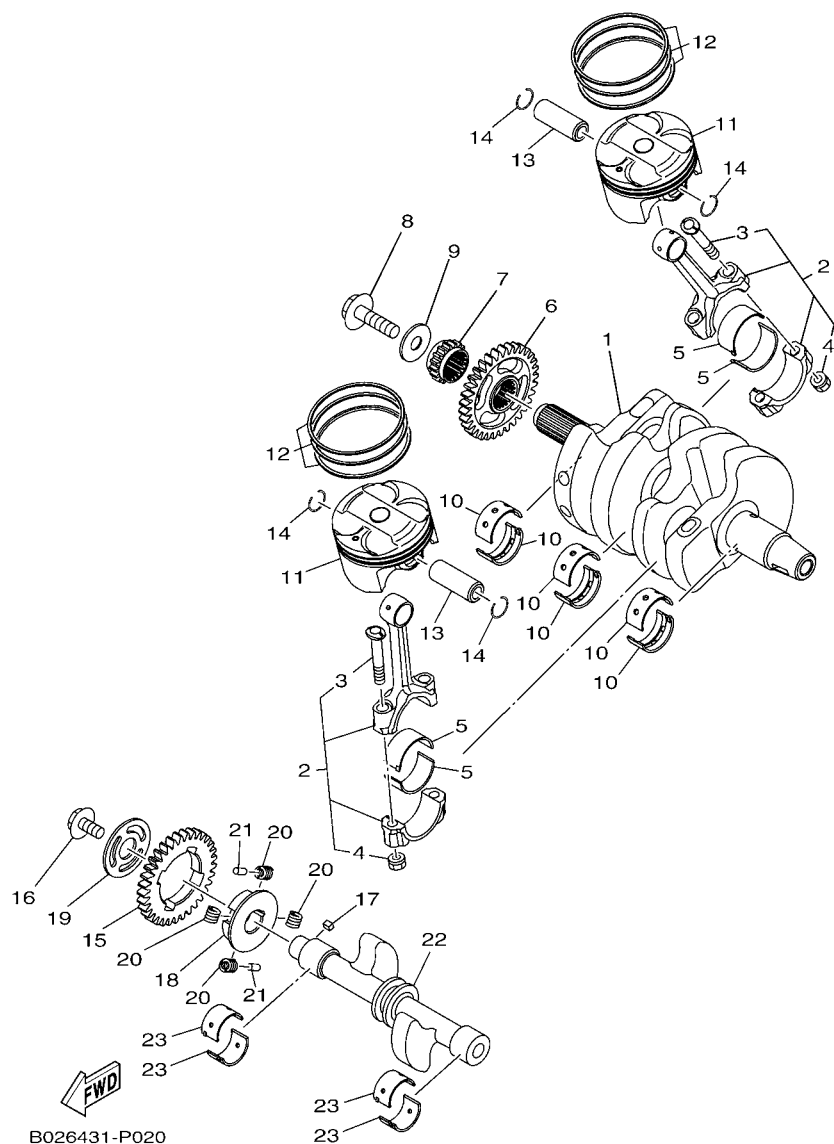

No. PEÇA	DESCRIÇÃO	QTDE	OBSERVAÇÕES
2N4-24110-00-X5	TANQUE DE COMBUSTÍVEL COMPL.	2	MXR
3J1-24240-10	.GRÁFICO, TANQUE DE COMB.	1	PARA MXR

5. Observe que as ilustrações são referentes apenas a indicação dos códigos das peças, e não para montagem. Para montagem, por favor utilize o Manual de Montagem apropriado.

LANTERNA TRASEIRA	56
INTERRUP. DO GUIDAO E MANETE 1	57
SISTEMA ELETRICO 1	58
SISTEMA ELETRICO 2	60

ÍNDICE GERAL

ÍNDICE NUMÉRICO	62
-----------------------	----

B011280-Q010

FIG. 1 CABECOTE DO CILINDRO

REF. NO.	No. PEÇA	DESCRIÇÃO	B011				OBSERVAÇÕES
1	B01-E1102-00	CABECOTE DO CILINDRO CONJ.	1				
2	2MS-E1133-10	.GUIA DA VALVULA 1	4				
3	1WD-E1133-10	.GUIA DA VALVULA 1	4				
4	90340-18002	.TAMPAO DO DRENO	1				
5	90105-06027	.PARAFUSO FLANGE	12				
6	95022-08012	PARAFUSO FLANGE	1				
7	90430-08119	GAXETA	1				
8	95612-08625	PRISIONEIRO	4				
9	2MS-11361-00	PARAFUSO SUPORTE DO CILINDRO 1	6				
10	90201-10845	ARRUELA PLANA	6				
11	90110-06870	PARAFUSO HEXAGONAL INTERNO	2				
12	94700-00872	VELA DE IGNICAO (NGK CR8E)	2				
13	2MS-E1181-00	GAXETA, CABECOTE DO CILINDRO 1	1				
14	99530-14016	PINO GUIA	2				
15	90109-06898	PARAFUSO	1				
16	1WD-E111G-00	AMORTIZADOR DE BORRACHA	1				
17	1WD-E1191-00	TAMPA, CABECOTE DO CILINDRO 1	1				
18	1WD-E2241-00	GUIA LIMITADORA 2	1				
19	1WD-E1193-00	GAXETA DA TAMPA DO CABECOTE 1	1				
20	5VY-1482K-00	PLACA	2				
21	1WD-E4890-00	VALVULA DE PALHETA CONJUNTO	1				
22	1WD-E4899-00	TAMPA DA CAIXA	1				
23	91312-06020	PARAFUSO	2				
24	90109-06899	PARAFUSO	4				
25	1WD-E111G-00	AMORTIZADOR DE BORRACHA	4				
26	2MS-E1311-00	CILINDRO 1	1				
27	1WD-E1351-00	GAXETA DO CILINDRO	1				