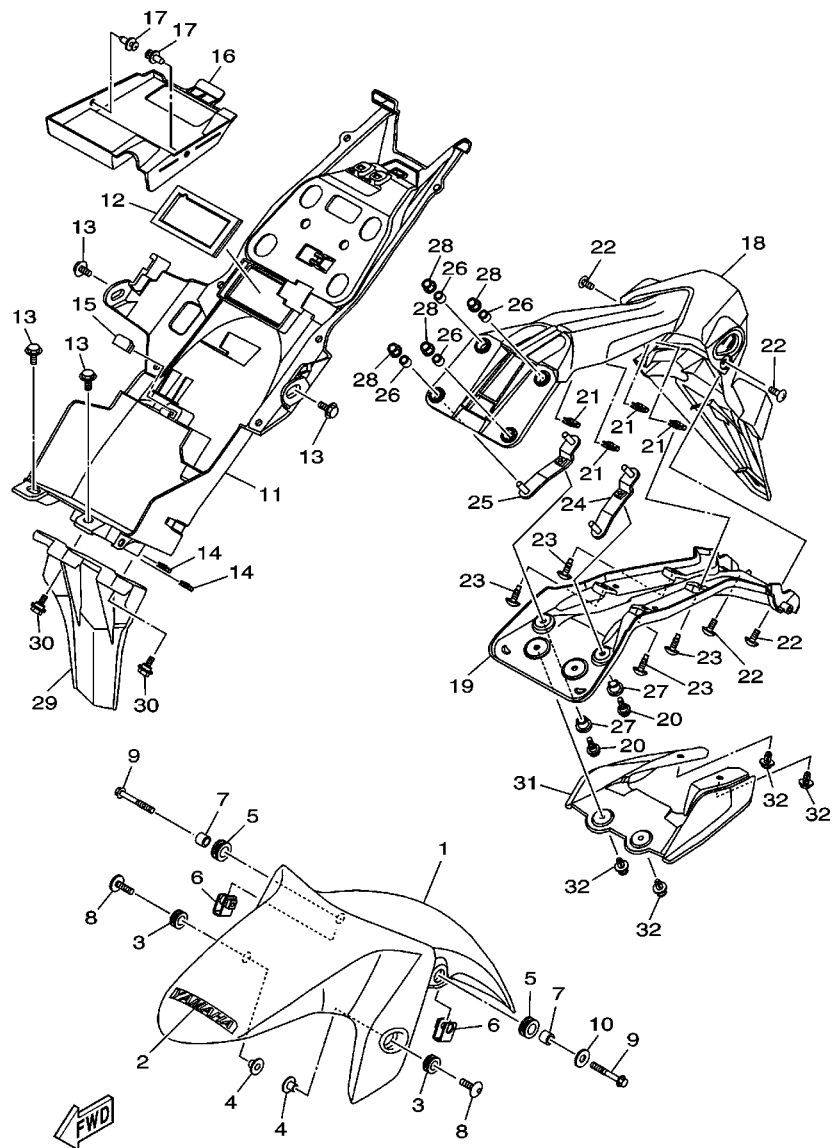

B011280-Q180

FIG. 18 PARA-LAMA

REF. NO.	No. PEÇA	DESCRIÇÃO	B011			OBSERVAÇÕES
1	1WD-F1511-00-P1	PARA-LAMA DIANTEIRO	1			DPBMC
	1WD-F1511-00-P0	PARA-LAMA DIANTEIRO	1			SMX
	1WD-F1511-00-P2	PARA-LAMA DIANTEIRO	1			VRC1
2	1WD-F153E-00	EMBLEMA YAMAHA	1			UR PARA DPBMC
	1WD-F153E-10	EMBLEMA YAMAHA	1			UR PARA SMX
	1WD-F153E-20	EMBLEMA YAMAHA	1			UR PARA VRC1
3	90480-12815	ILHO DE BORRACHA	2			
4	90387-068C5	ESPAÇADOR	2			
5	90480-15809	ILHO DE BORRACHA	2			
6	1WD-F1586-00	SUPORTE	2			
7	90387-068L0	ESPAÇADOR	2			
8	90111-06137	PARAFUSO	2			
9	95027-06045	PARAFUSO FLANGE	2			
10	90201-06557	ARRUELA PLANA	1			
11	1WD-F1611-01	PARA-LAMA TRASEIRO	1			
12	1WD-F1669-00	VEDAÇÃO	1			
13	90109-063F1	PARAFUSO	4			
14	90183-05076	PORCA MOLA	2			
15	1WD-F16A2-00	VEDAÇÃO 2	1			
16	1WD-F163E-00	TAMPA DO PARA-LAMA TRASEIRO 2	1			
17	90269-06081	REBITE	2			
18	1WD-F1629-01	PROTECTOR DE POEIRA	1			
19	1WD-F1617-00	SUPORTE DO PARALAMA	1			
20	90111-05021	PARAFUSO	2			
21	90183-050A7	PORCA MOLA	4			
22	97707-50016	PARAFUSO	4			
23	90111-05018	PARAFUSO	4