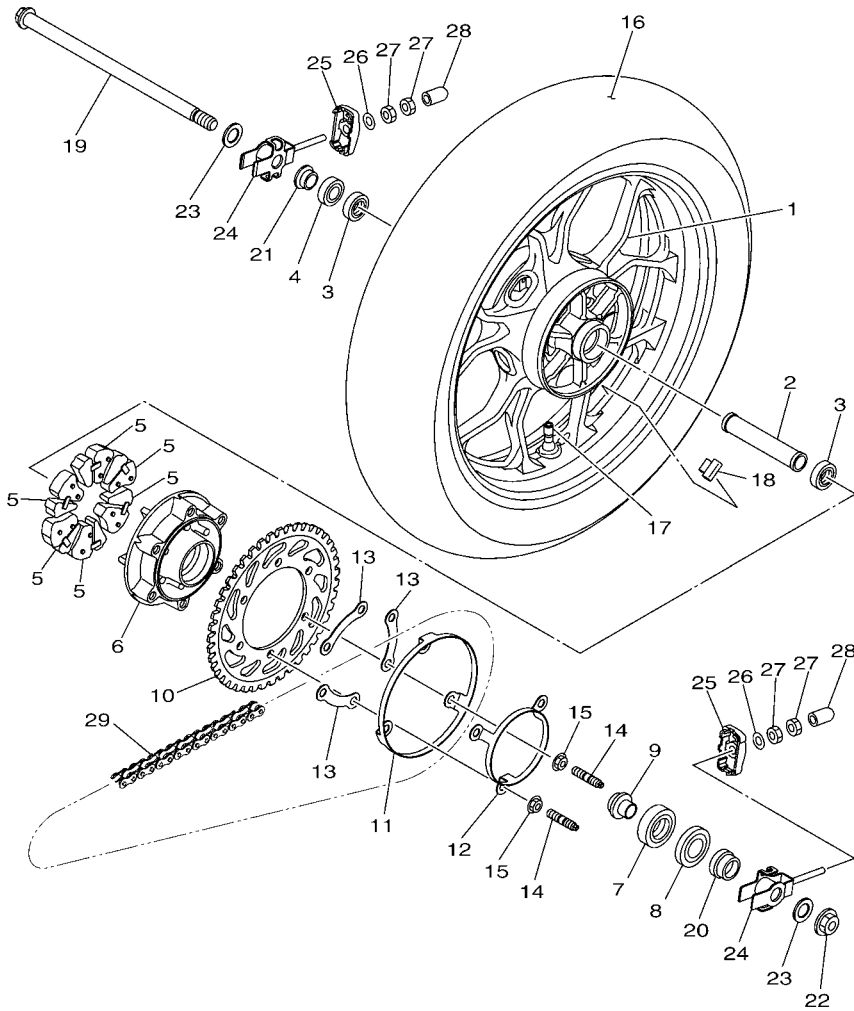

1WD1460-P270

FIG. 27 RODA TRASEIRA 1

REF. NO.	No. PEÇA	DESCRIÇÃO	B011			OBSERVAÇÕES
1	1WD-F5338-01-P0	ARO DA RODA TRASEIRA	1			DPBM15 PARA DPBMC
	1WD-F5338-01-0X	ARO DA RODA TRASEIRA	1			LGB,DRSC P/OUTRAS
2	90387-17810	ESPACADOR	1			
3	93306-253YE	ROLAMENTO	2			
4	93106-23002	RETENTOR DE OLEO	1			
5	1WD-F5364-00	AMORTIZADOR	6			
6	B01-F5366-00-35	EMBREGEM DO CUBO	1			SL
7	93306-30450	ROLAMENTO	1			
8	93106-38046	RETENTOR DE OLEO	1			
9	1WD-F5377-00	ESPACADOR DA RODA	1			
10	B01-F5444-00	COROA DA RODA TRASEIRA (44D)	1			
11	1WD-F537W-00	SUORTE 1	1			
12	1WD-F537X-00	SUORTE 2	1			
13	1WD-F539F-00	PLACA 1	3			
14	90116-10065	PRISIONEIRO	6			
15	95602-10200	PORÇA AUTOTRAVANTE	6			
16	94114-17805	PNEU TRAS.(140/70R17M/CTL 66H)	1			METZELER
17	93900-00828	VALVE, RIM	1			
18	5MT-25398-00	BALANCEADOR DA RODA (10G)	1			UN
	5MT-25398-10	BALANCEADOR DA RODA (20G)	1			UN
	5MT-25398-20	BALANCEADOR DA RODA (30G)	1			UN
19	B01-F5381-00	EIXO DA RODA	1			
20	1WD-F5386-00	ESPACADOR DO EIXO DA COROA	1			
21	B01-F5383-00	ESPACADOR DO EIXO DA RODA	1			
22	95602-16200	PORCA AUTO-TRAVANTE	1			
23	90201-17809	ARRUELA PLANA	2			
24	B01-F5388-00	ESTICADOR DA CORRENTE 1	2