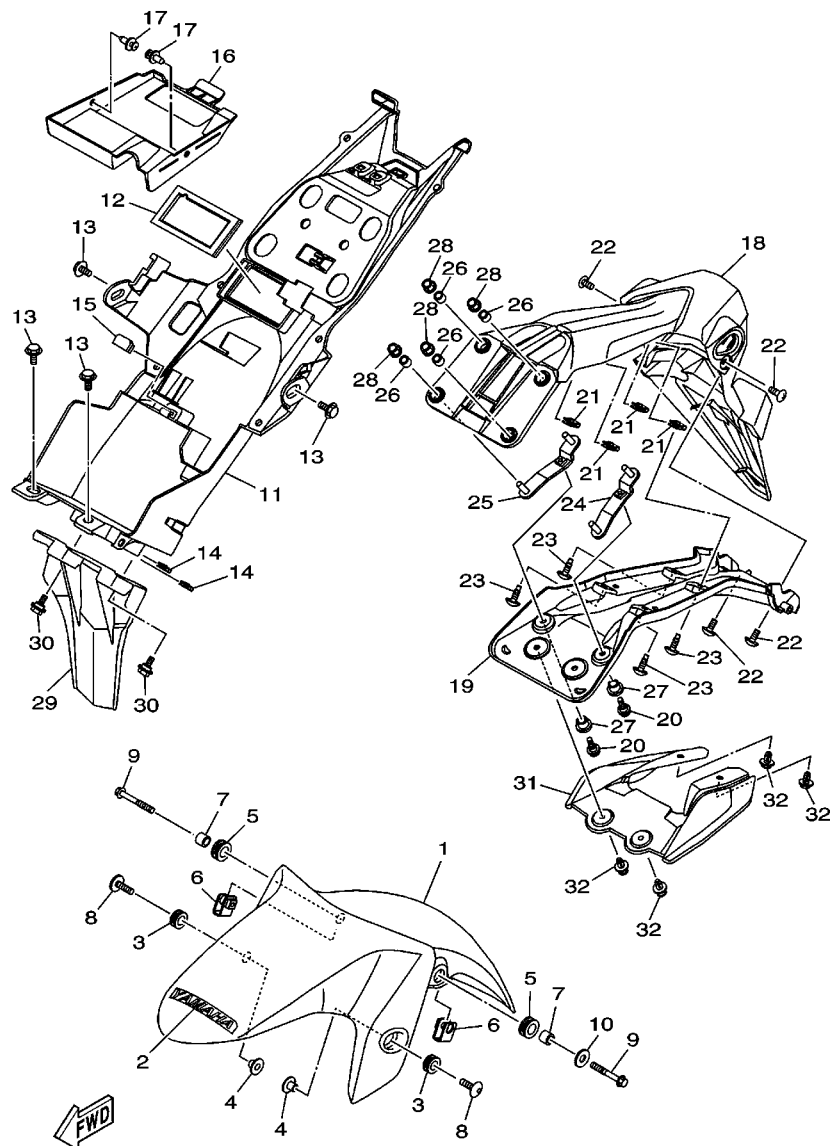

B011280-Q180

FIG. 18 PARA-LAMA

REF. NO.	No. PEÇA	DESCRIÇÃO	B011				OBSERVAÇÕES
24	1WD-F1688-00	SUPORTE DO FIXADOR TRASEIRO	1				
25	1WD-F1689-00	SUPORTE DO FIXADOR TRASEIRO 2	1				
26	90387-066J9	ESPACADOR	4				
27	90387-068L9	ESPACADOR	2				
28	95602-06200	PORCA AUTOTRAVANTE	4				
29	1WD-F1621-00	ABA	1				
30	90109-05003	PARAFUSO	2				
31	1WD-F163A-00	TAMPA DO PARA-LAMA TRASEIRO 1	1				
32	90269-06081	REBITE	4