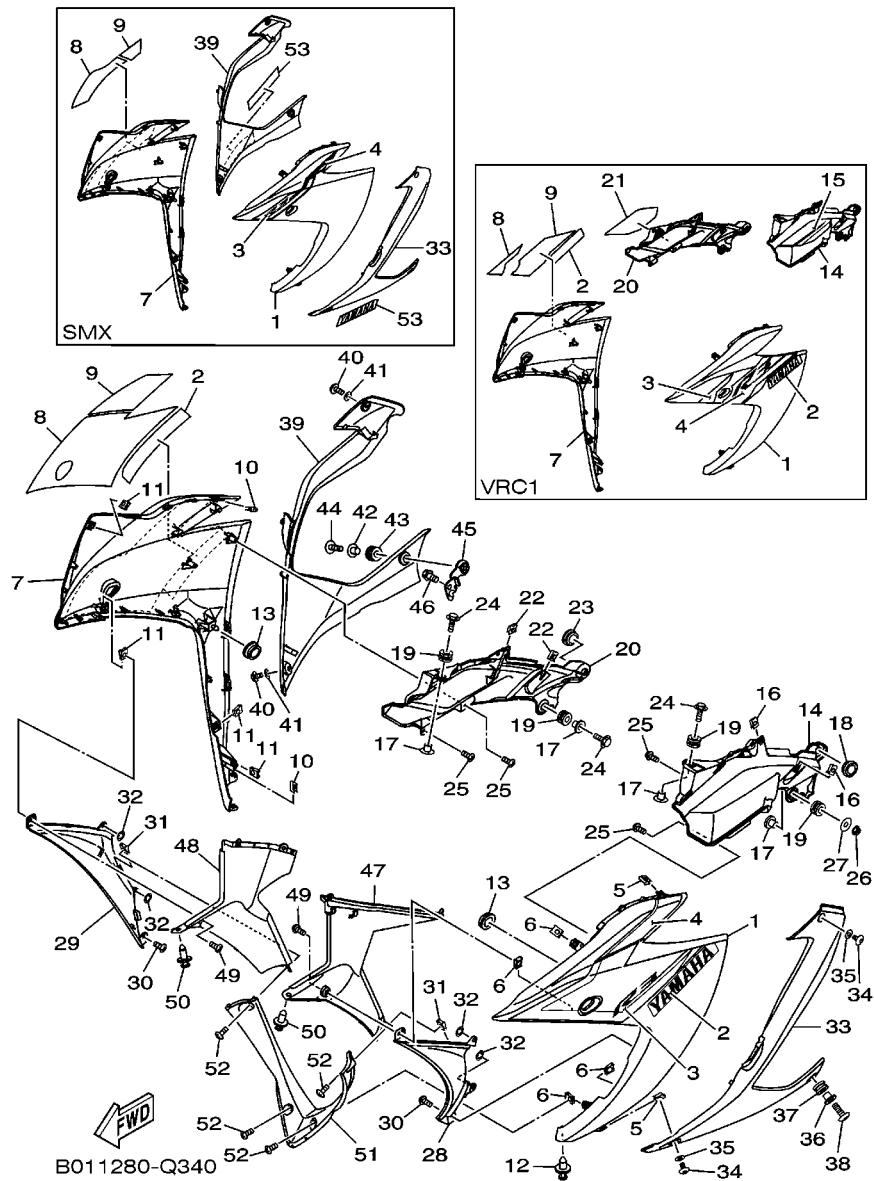

FIG. 34 COBERTURA SUPERIOR 1

REF. NO.	No. PEÇA	DESCRIÇÃO	B011				OBSERVAÇÕES
42	90387-06899	ESPACADOR	1				
43	90480-12808	ILHO DE BORRACHA	1				
44	90111-06117	PARAFUSO	1				
45	1WD-F833E-00	SUORTE 8	1				
46	95022-06012	PARAFUSO FLANGE	1				
47	1WD-F836K-00	PAINEL INTERNO 1	1				
48	1WD-F836L-00	PAINEL INTERNO 2	1				
49	97707-50016	PARAFUSO	2				
50	90269-06081	REBITE	2				
51	1WD-F836M-00	PAINEL INTERNO 3	1				
52	97707-50016	PARAFUSO	4				
53	1WD-F8328-20	EMBLEMA	2				UR PARA SMX