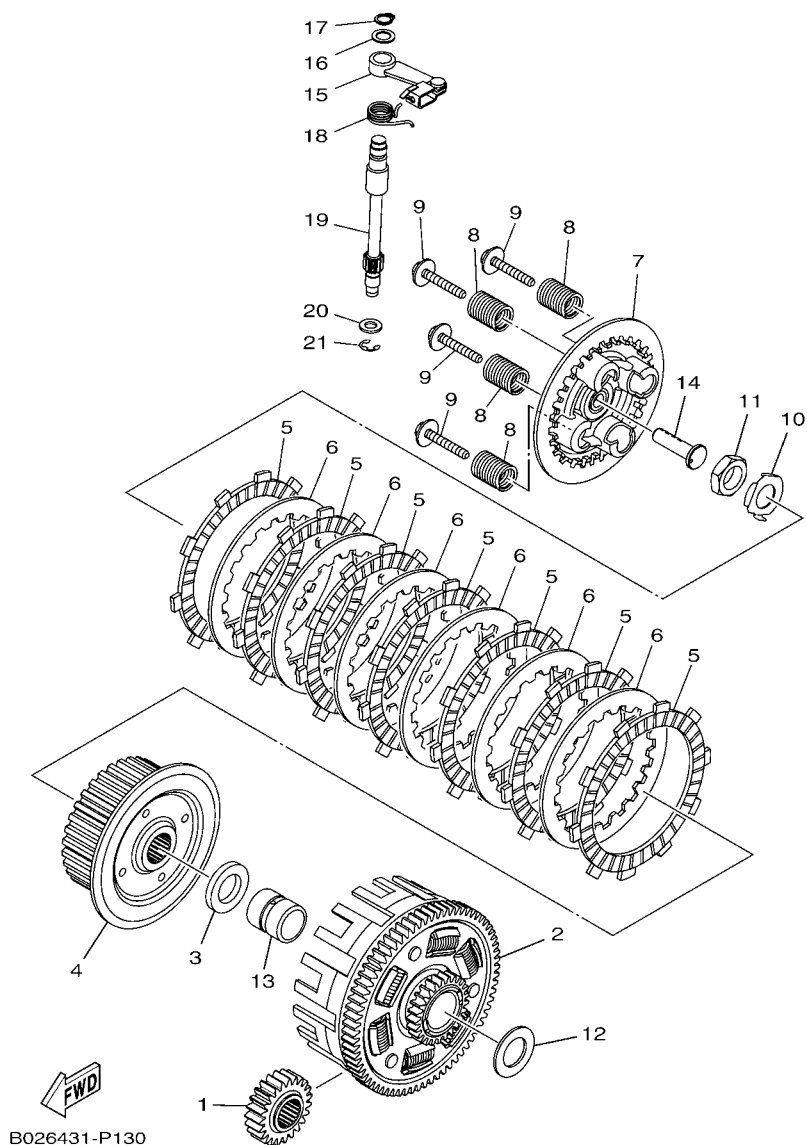

FIG. 13 EMBREAGEM

REF. NO.	No. PEÇA	DESCRIÇÃO	B011				OBSERVAÇÕES
1	1WD-E6111-00	ENGRENAGEM MOTORA PRIMARIA	1				
2	2MS-E6150-00	ENGRENAGEM MOVIDA COMPLETA	1				
3	1WD-E6154-00	PLACA DE ENCOSTO 1	1				
4	2MS-E6371-00	CUBO DE EMBREAGEM	1				
5	1WD-E6331-00	PLACA DE FRICCAO 2	7				
6	1WD-E6324-00	PLACA DE EMBREAGEM 1	6				
7	2MS-E6350-00	PLACA DE PRESSAO CONJUNTO	1				
8	2MS-E6333-10	MOLA DA EMBREAGEM	4				
9	1WD-E6337-00	PARAFUSO DE FIXACAO DA MOLA	4				
10	90215-18800	ARRUELA TRAVA	1				
11	90170-18221	PORCA	1				
12	90201-22013	ARRUELA PLANA	1				
13	1WD-E6181-00	ESPACADOR 1	1				
14	1WD-E6356-00	HASTE IMPULSORA 1	1				
15	2MS-E6340-00	ALAVANCA IMPULSORA COMPLETA	1				
16	90201-10843	ARRUELA PLANA	1				
17	99009-10400	ANEL TRAVA	1				
18	90508-18136	MOLA DE TORCAO	1				
19	1WD-16382-00	EIXO DA ALAVANCA IMPULSORA	1				
20	92902-08600	ARRUELA PLANA	1				
21	99002-07600	ANEL TRAVA	1