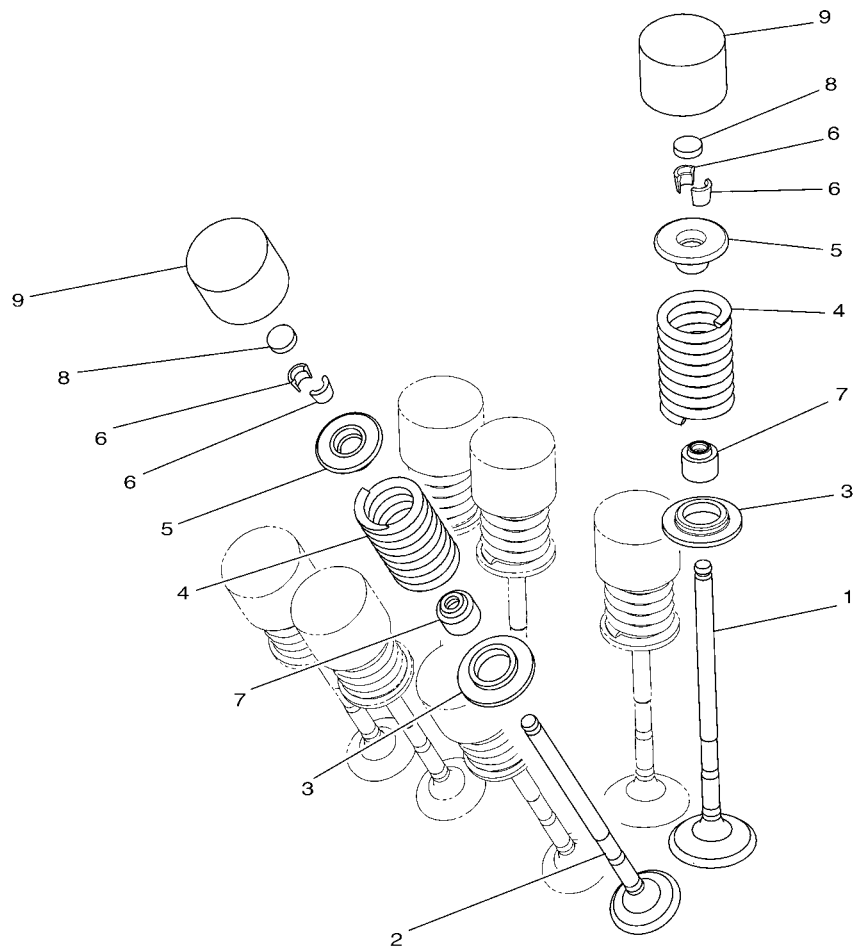

1WD1460-P030

FIG. 3 VALVULA

REF. NO.	No. PEÇA	DESCRIÇÃO	B011			OBSERVAÇÕES
1	2MS-E2111-00	VALVULA DE ADMISSAO	4			
2	2MS-E2121-00	VALVULA DE ESCAPE	4			
3	2MS-E2126-00	ASSENTO DA MOLA DA VALVULA 2	8			
4	2MS-E2113-00	MOLA INTERNA DA VALVULA	8			
5	2MS-E2117-00	ASSENTO SUPERIOR DA MOLA	8			
6	3S0-E2118-00	TRAVA DA VALVULA	16			
7	1PA-E2119-00	RETENTOR DA HASTE DA VALVULA	8			
8	1HX-12168-F0	PASTILHA DE AJUSTE 2 (1.50)	8			UR
	1HX-12168-H1	PASTILHA DE AJUSTE 2 (1.55)	8			UR
	1HX-12168-K1	PASTILHA DE AJUSTE 2 (1.60)	8			UR
	1HX-12168-M1	PASTILHA DE AJUSTE 2 (1.65)	8			UR
	1HX-12168-R1	PASTILHA DE AJUSTE 2 (1.70)	8			UR
	1HX-12168-U1	PASTILHA DE AJUSTE 2 (1.75)	8			UR
	1HX-12168-W1	PASTILHA DE AJUSTE 2 (1.80)	8			UR
	1HX-12168-Y1	PASTILHA DE AJUSTE 2 (1.85)	8			UR
	1HX-12169-11	PASTILHA DE AJUSTE 2 (1.90)	8			UR
	1HX-12169-31	PASTILHA DE AJUSTE 2 (1.95)	8			UR
	1HX-12169-50	PASTILHA DE AJUSTE 2 (2.00)	8			UR
	1HX-12169-70	PASTILHA DE AJUSTE 2 (2.05)	8			UR
	1HX-12169-90	PASTILHA DE AJUSTE 2 (2.10)	8			UR
	1HX-12169-E0	PASTILHA DE AJUSTE 2 (2.15)	8			UR
	1HX-12169-G0	PASTILHA DE AJUSTE 2 (2.20)	8			UR
	1HX-12169-J0	PASTILHA DE AJUSTE 2 (2.25)	8			UR
	1HX-12169-L0	PASTILHA DE AJUSTE 2 (2.30)	8			UR
	1HX-12169-N0	PASTILHA DE AJUSTE 2 (2.35)	8			UR
	1HX-12169-T0	PASTILHA DE AJUSTE 2 (2.40)	8			UR
9	2MS-12153-10	LEVANTADOR DA VALVULA	8