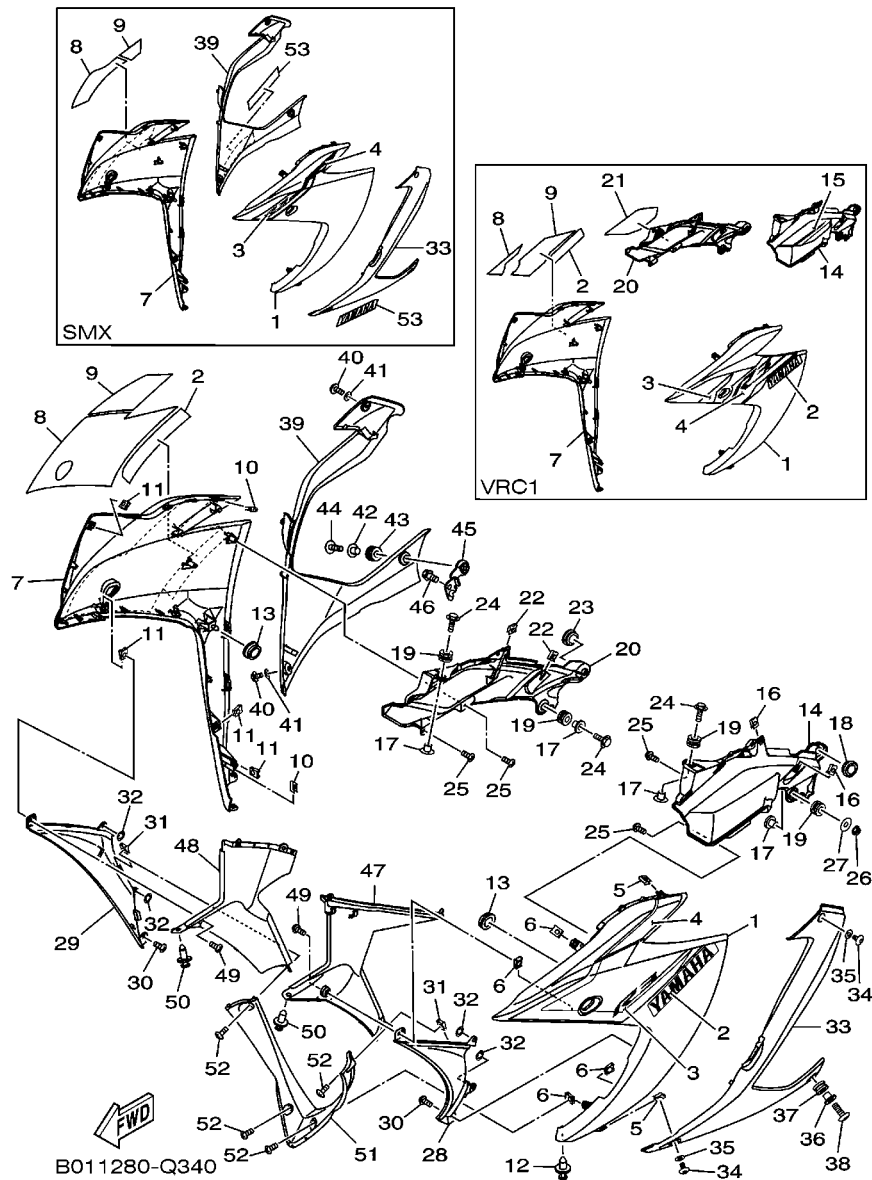

B011280-Q330

FIG. 33 PARABRISA

REF. NO.	No. PEÇA	DESCRIÇÃO	B011			OBSERVAÇÕES
1	1WD-F8381-00	PARABRISA	1			
2	90179-05849	PORCA	4			
3	1WD-H3559-00	CAPA DO MEDIDOR	1			
4	1WD-F835G-00	CARENAGEM DIANTEIRA SUPERIOR 1	1			
5	1WD-F8376-00	ACABAMENTO	4			
6	97702-50016	PARAFUSO	9			
7	90183-050A7	PORCA MOLA	2			
8	1WD-F8351-00-P1	CARENAGEM	1			DPBMC
	1WD-F8351-00-P0	CARENAGEM	1			SMX
	1WD-F8351-00-P2	CARENAGEM	1			VRC1
9	90183-05807	PORCA MOLA	2			
10	2MS-F8391-00	GRAFICO 1	1			UR PARA DPBMC
	2MS-F8391-10	GRAFICO 1	1			UR PARA VRC1
11	1WD-F8392-00	GRAFICO 2	1			UR PARA DPBMC
12	44D-F8379-00	GANCHO	2			
13	90150-05023	PARAFUSO	4			
14	1WD-F8376-00	ACABAMENTO	2			
15	1WD-F836N-00	PAINEL INTERNO 4	1			
16	1WD-F836R-00	PAINEL INTERNO 5	1			
17	90269-06081	REBITE	6			
18	90111-05003	PARAFUSO	4			
19	1WD-F1278-00	MOLDE	1			
20	1WD-F8376-00	ACABAMENTO	2			
21	1WD-F8356-00	FIXADOR 1	1			
22	95812-08035	PARAFUSO FLANGE	2			
23	1WD-F6280-10	ESPELHO RETROVISOR CONJ. (ESQ)	1			
24	1WD-F6290-10	ESPELHO RETROVISOR CONJ. (DIR)	1			