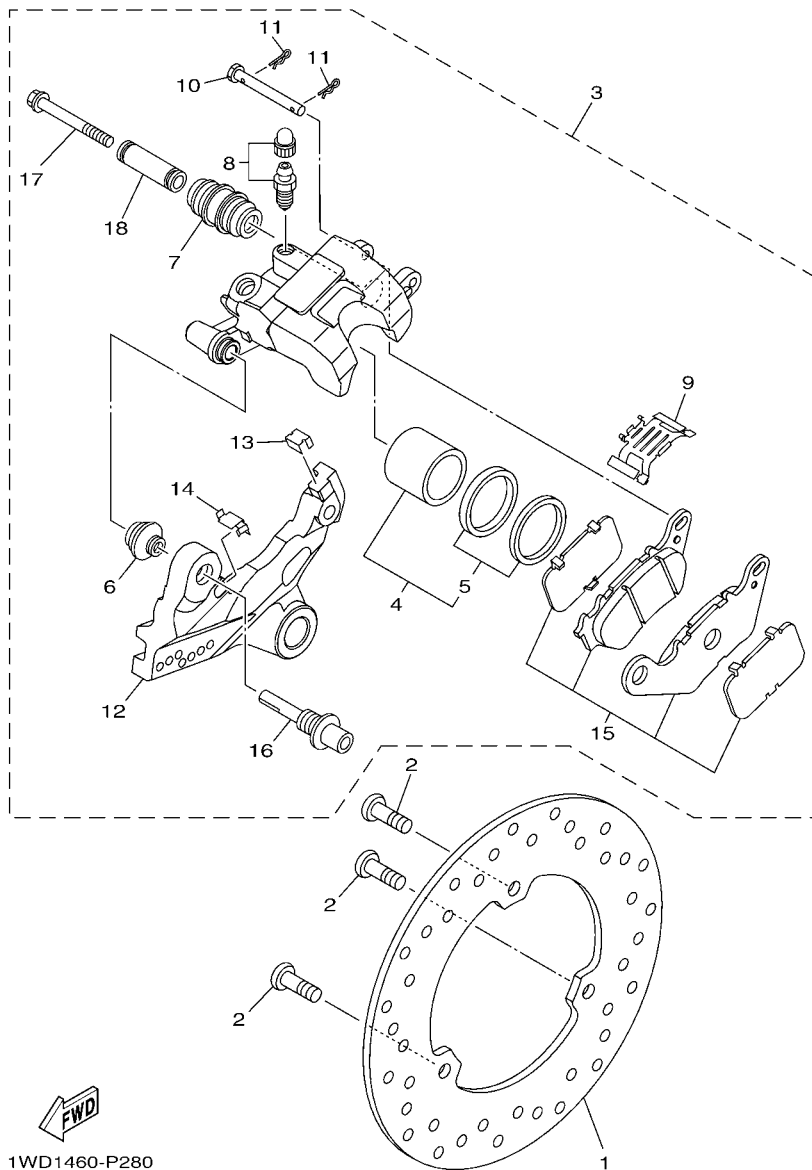

1WD1460-P280

FIG. 28 PINÇA DE FREIO TRASEIRA

REF. NO.	No. PEÇA	DESCRIÇÃO	B011				OBSERVAÇÕES
1	1WD-F582W-00	DISCO DE FREIO TRAS. 2	1				
2	90111-08815	PARAFUSO	3				
3	1WD-F580W-01	PINÇA FREIO CONJ. TRASEIRO 2	1				
4	1WD-25802-50	.JOGO DE PISTOES DA PINÇA	1				
5	1WD-25803-50	..JOGO DE RETENTORES DA PINÇA	1				
6	5YP-F5917-00	.PROTETOR DA PINÇA	1				
7	34X-25937-00	.CAPA DA PINÇA DE FREIO	1				
8	5YP-W0048-50	.KIT DO PARAFUSO SANGRADOR	1				
9	1WD-F5919-50	.SUPORTE DA PASTILHA DE FREIO	1				
10	1WD-F5924-50	.PINO DA PASTILHA DE FREIO	1				
11	5YP-F5925-01	.PRESILHA	2				
12	1WD-F5921-51	.FIXADOR DO SUPORTE	1				
13	1WD-F5939-51	.PRESILHA DA PASTILHA	1				
14	1WD-F5939-61	.PRESILHA DA PASTILHA	1				
15	1WD-25806-00	.KIT DE PASTILHAS DE FREIO 2	1				
16	1WD-F5914-50	.CONTRA PINO	1				
17	5KN-25926-01	.PARAFUSO	1				
18	5TL-F5838-00	.CAPA DA PINÇA	1