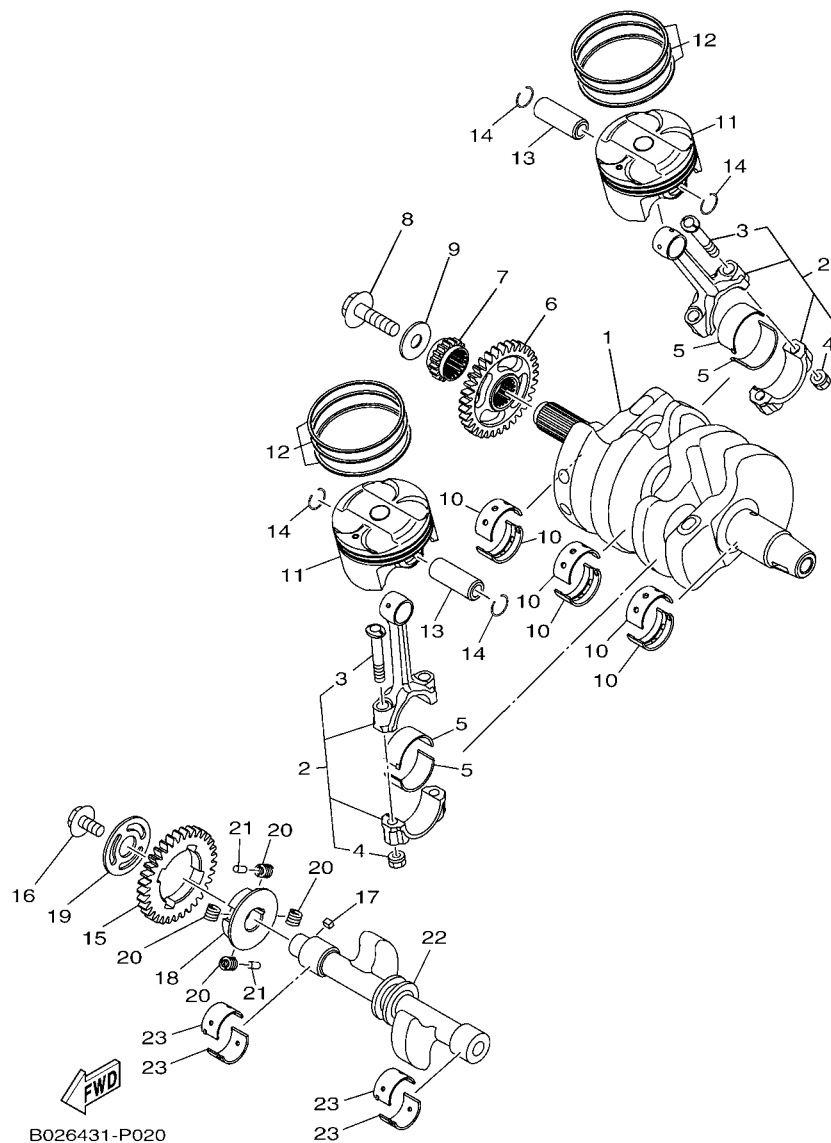

FIG. 2 VIRABREQUIM E PISTAO

REF. NO.	No. PEÇA	DESCRIÇÃO	B011			OBSERVAÇÕES
1	1WD-11411-00	VIRABREQUIM	1			
2	1WD-11650-00	BIELA COMPLETA	2			
3	5SL-11654-00	.PARAFUSO DA BIELA	2			
4	90179-07652	.PORCA	2			
5	1WD-11656-00	BRONZINA PLANA DA BIELA	4			UR AZUL
5	1WD-11656-10	BRONZINA PLANA DA BIELA	4			UR PRETO
5	1WD-11656-20	BRONZINA PLANA DA BIELA	4			UR MARROM
5	1WD-11656-30	BRONZINA PLANA DA BIELA	4			UR VERDE
6	1WD-E1536-00	ENGRENAGEM MOTORA	1			
7	1WD-E1549-00	ENGRENAGEM CORRENTE DO CAME	1			
8	90105-10883	PARAFUSO FLANGE	1			
9	90201-102R1	ARRUELA PLANA	1			
10	1WD-11416-00	ROLAMENTO PLANO DO VIRABREQ. 1	6			UR AZUL
10	1WD-11416-10	ROLAMENTO PLANO DO VIRABREQ. 1	6			UR PRETO
10	1WD-11416-20	ROLAMENTO PLANO DO VIRABREQ. 1	6			UR MARROM
10	1WD-11416-30	ROLAMENTO PLANO DO VIRABREQ. 1	6			UR VERDE
10	1WD-11416-40	ROLAMENTO PLANO DO VIRABREQ. 1	6			UR AMARELO
11	2MS-E1631-00	PISTAO (STD)	2			
12	2MS-E1603-00	JOGO DE ANEIS (STD)	2			
13	1WD-E1633-00	PINO DO PISTAO	2			
14	93450-16068	ANEL TRAVA	4			
15	1WD-E1531-00	ENGRENAGEM DO CONTRA PESO	1			
16	90105-088F8	PARAFUSO FLANGE	1			
17	90282-04036	CHAVETA RETA	1			
18	1WD-E1496-00	CUBO RASPADOR DO VIRABREQUIM	1			
19	90201-16812	ARRUELA PLANA	1			
20	90501-22800	MOLA DE COMPRESSAO	4			