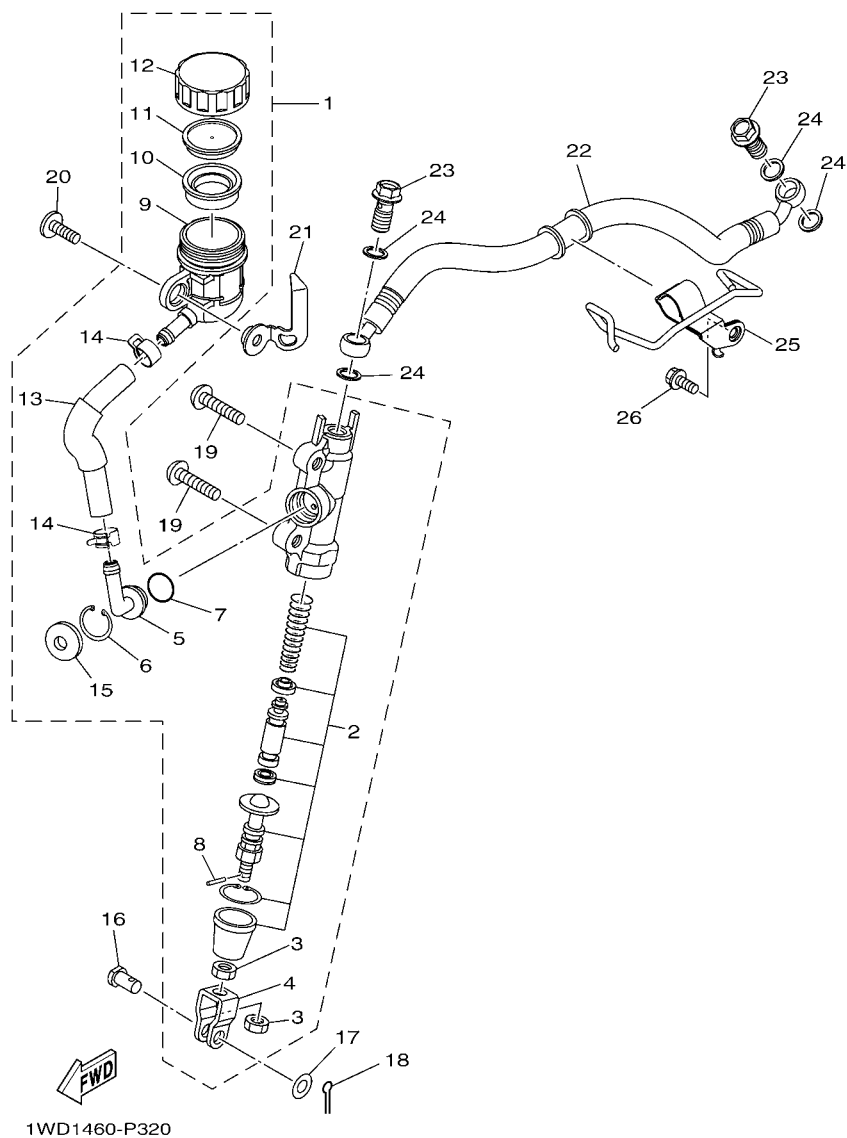

FIG. 32 CILINDRO MESTRE TRASEIRO

REF. NO.	No. PEÇA	DESCRIÇÃO	B011				OBSERVAÇÕES
1	1WD-F580E-00	CILINDRO MESTRE TRASEIRO CONJ.	1				
2	1WD-F5808-00	.KIT DE REPARO, CILINDRO MESTRE	1				
3	4SS-27218-00	.PORCA	2				
4	50C-F7222-00	.JUNCAO	1				
5	50C-F582A-50	.JUNCAO	1				
6	50C-F5866-00	.ANEL TRAVA	1				
7	93210-15620	.ANEL DE BORRACHA	1				
8	3KW-27234-00	.PINO DA VARETA DE FREIO	1				
9	50C-F5894-10	.TANQUE RESERVATORIO	1				
10	2VN-F5854-00	.DIAFRAGMA DO RESERVATORIO	1				
11	50C-F5855-00	.BUCHA DO DIAFRAGMA	1				
12	1WD-F5852-50	.TAMPA DO RESERVATORIO	1				
13	1WD-F5895-50	.MANGUEIRA DO RESERVATORIO	1				
14	90467-12085	.PRESILHA	2				
15	50C-F589A-00	.PROTETOR DE POEIRA	1				
16	90240-08124	.PINO	1				
17	90201-08083	ARRUELA PLANA	1				
18	91401-20012	CONTRAPINO	1				
19	92012-08030	PARAFUSO	2				
20	90111-06121	PARAFUSO	1				
21	1WD-F582E-00	SUPORTE DO TANQUE RESERVA	1				
22	1WD-F5873-00	MANGUEIRA DE FREIO 2	1				
23	90401-10812	PARAFUSO DE UNIAO	2				
24	90201-10118	ARRUELA PLANA	4				
25	1WD-F5887-00	SUPORTE DA MANGUEIRA DE FREIO	1				
26	95827-06014	PARAFUSO FLANGE	1