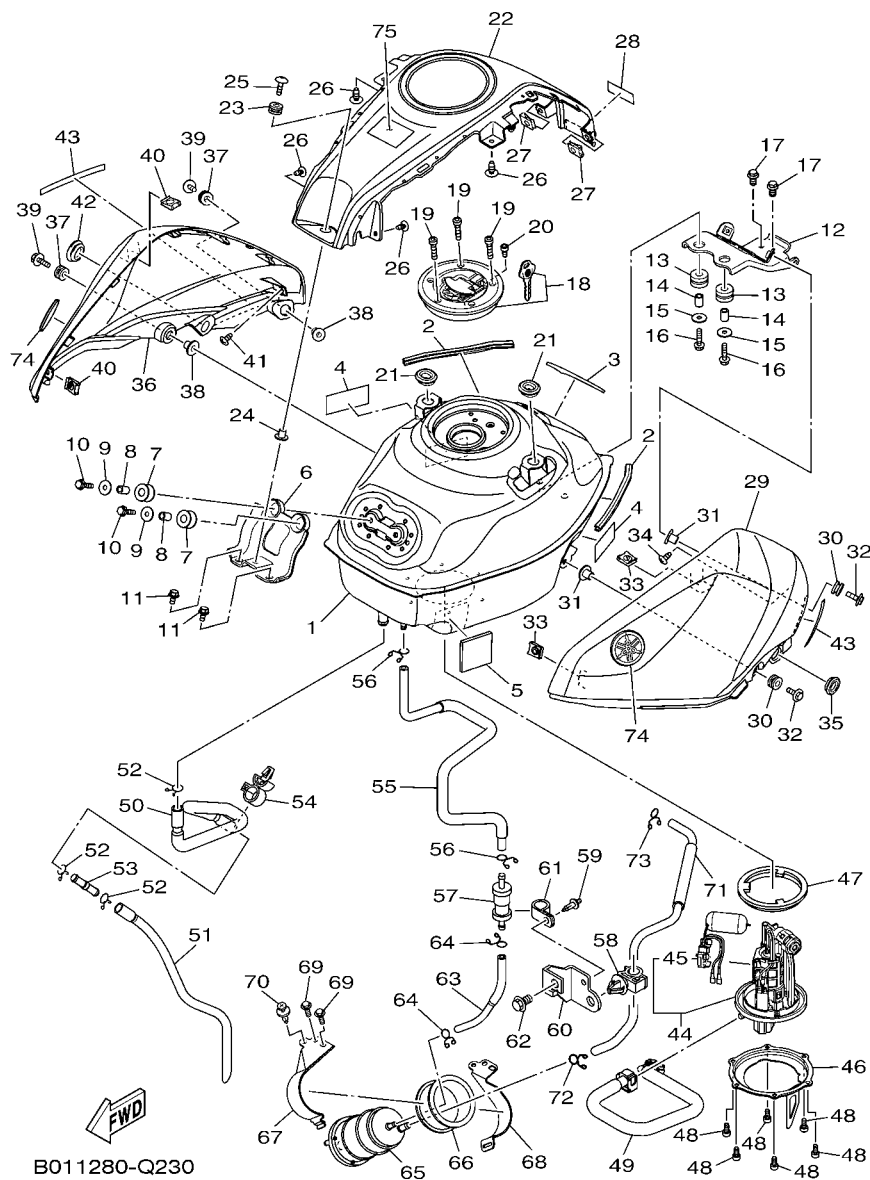

B011280-Q230

FIG. 23 TANQUE DE COMBUSTIVEL

REF. NO.	No. PEÇA	DESCRIÇÃO	B011				OBSERVAÇÕES
50	1WD-F4312-00	TUBO 2	1				
51	1WD-F4314-00	TUBO 4	1				
52	90467-15012	PRESILHA	3				
53	1WD-F4376-00	JUNCAO DO TUBO 1	1				
54	90464-16012	BRACADEIRA	1				
55	2MS-F4314-01	TUBO 4	1				
56	90467-09006	PRESILHA	2				
57	1DW-F4180-02	VALVULA DE ROLETE SUPERIOR	1				
58	90464-10008	BRACADEIRA	1				
59	90269-05008	REBITE	1				
60	2MS-F419F-00	SUPORTE	1				
61	90464-15014	BRACADEIRA	1				
62	95027-08012	PARAFUSO FLANGE	1				
63	2MS-F4315-00	TUBO 5	1				
64	90467-09006	PRESILHA	2				
65	2MS-F4170-00	BOMBA DE COMBUSTIVEL	1				
66	2MS-F483H-00	BRACADEIRA	1				
67	2MS-F115R-00	SUPORTE DA CAIXA DO FILTRO	1				
68	2MS-F134X-00	SUPORTE	1				
69	95027-06016	PARAFUSO FLANGE	2				
70	90269-06081	REBITE	1				
71	2MS-F4316-00	TUBO 6	1				
72	90467-11009	PRESILHA	1				
73	90467-09006	PRESILHA	1				
74	1WD-F413B-00	EMBLEMA	2				
75	22D-F118K-00	ETIQUETA DE ATENCAO	1