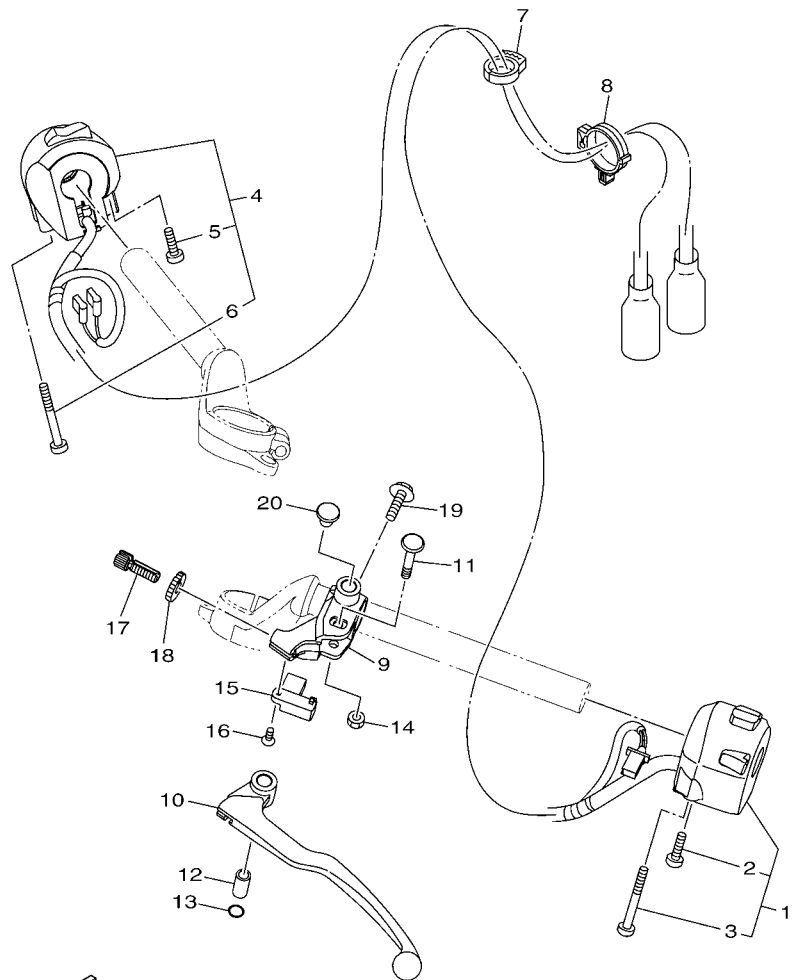

FIG. 40 LANTERNA TRASEIRA

REF. NO.	No. PEÇA	DESCRIÇÃO	B011				OBSERVAÇÕES
1	1WD-H4710-01	LANTERNA TRASEIRA COMPLETA	1				
2	90111-06117	PARAFUSO	2				
3	90387-067V1	ESPACADOR	2				
4	90480-13001	ILHO DE BORRACHA	2				
5	90183-05807	PORCA MOLA	2				
6	90480-10003	ILHO DE BORRACHA	2				
7	1WD-F1732-00	VEDACAO 1	1				
8	1WD-H4740-00	LUZ DA LICENCA CONJUNTO	1				
9	1WD-H4744-00	.LAMPADA (12V-5W)	1				
10	1WD-H4547-00	.CHICOTE DA LUZ DE LICENCA	1				
11	1WD-H4726-00	.PARAFUSO	2				
12	1WD-H4753-00	AMORTIZADOR	1				
13	97707-40020	PARAFUSO	2				
14	90201-04804	ARRUELA PLANA	2				
15	90480-11009	ILHO DE BORRACHA	2				
16	90387-05042	ESPACADOR	2				