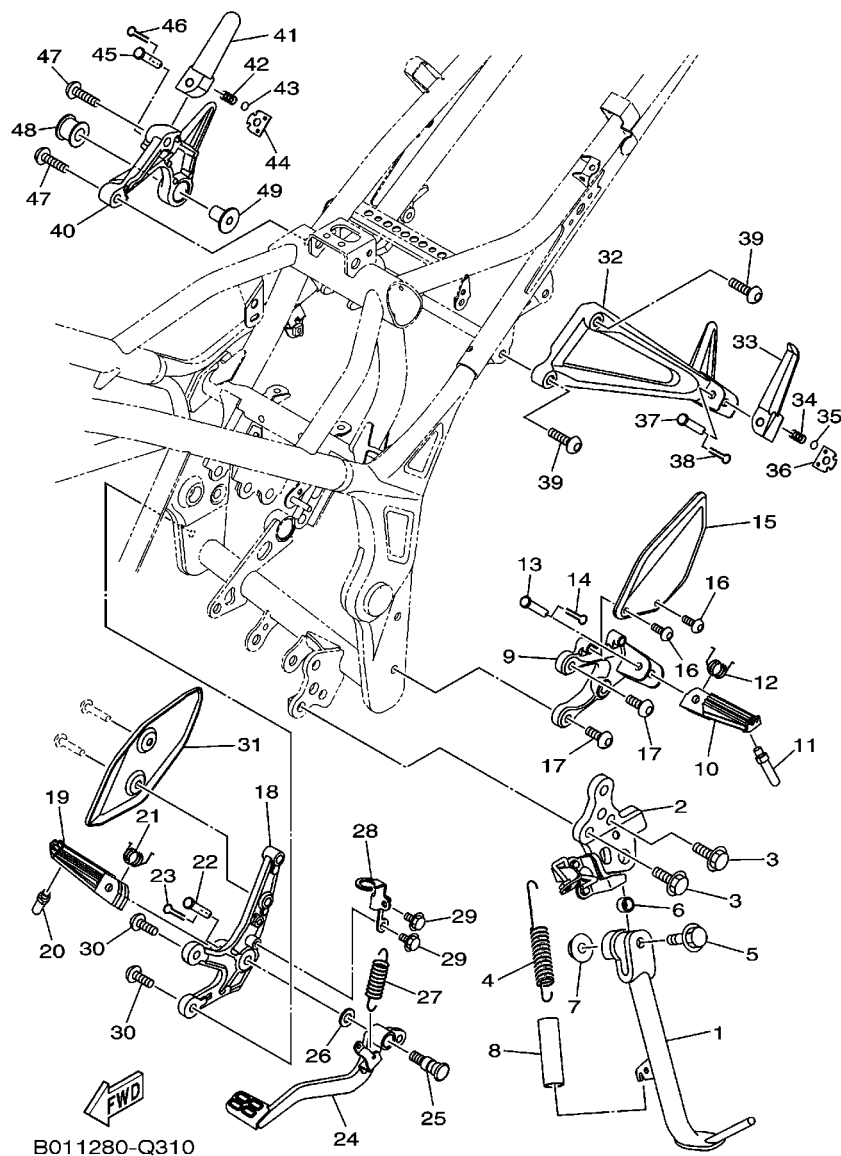

B011280-Q310

FIG. 31 CAVALETE. ESTRIBOS. PEDAL

REF. NO.	No. PEÇA	DESCRIÇÃO	B011				OBSERVAÇÕES
1	1WD-F7311-00	CAVALETE LATERAL	1				
2	1WD-F7321-10	SUORTE DO CAVALETE LATERAL	1				
3	95817-10025	PARAFUSO FLANGE	2				
4	90506-23812	MOLA DE TENSAO	1				
5	90105-106A7	PARAFUSO FLANGE	1				
6	90387-10010	ESPACADOR	1				
7	95602-10200	PORCA AUTOTRAVANTE	1				
8	90445-217G3	TUBO (L70)	1				
9	B01-F7442-00	SUORTE DO ESTRIBO 2	1				
10	B01-F7451-00	ESTRIBO ESQUERDO	1				
11	1WD-F7435-00	PARAFUSO	1				
12	90508-183B9	MOLA DE TORCAO	1				
13	90240-08145	PINO	1				
14	91401-25015	CONTRAPINO	1				
15	2MS-F7445-00	PLACA 1	1				
16	90111-06013	PARAFUSO	2				
17	90109-085G6	PARAFUSO	2				
18	B01-F7443-00	SUORTE DO ESTRIBO 3	1				
19	B01-F7461-00	ESTRIBO DIREITO	1				
20	1WD-F7435-00	PARAFUSO	1				
21	90508-183B9	MOLA DE TORCAO	1				
22	90240-08145	PINO	1				
23	91401-25015	CONTRAPINO	1				
24	B01-F7211-00	PEDAL DE FREIO	1				
25	4BP-27261-00	EIXO	1				
26	90201-10021	ARRUELA PLANA	1				
27	90506-26807	MOLA DE TENSAO	1