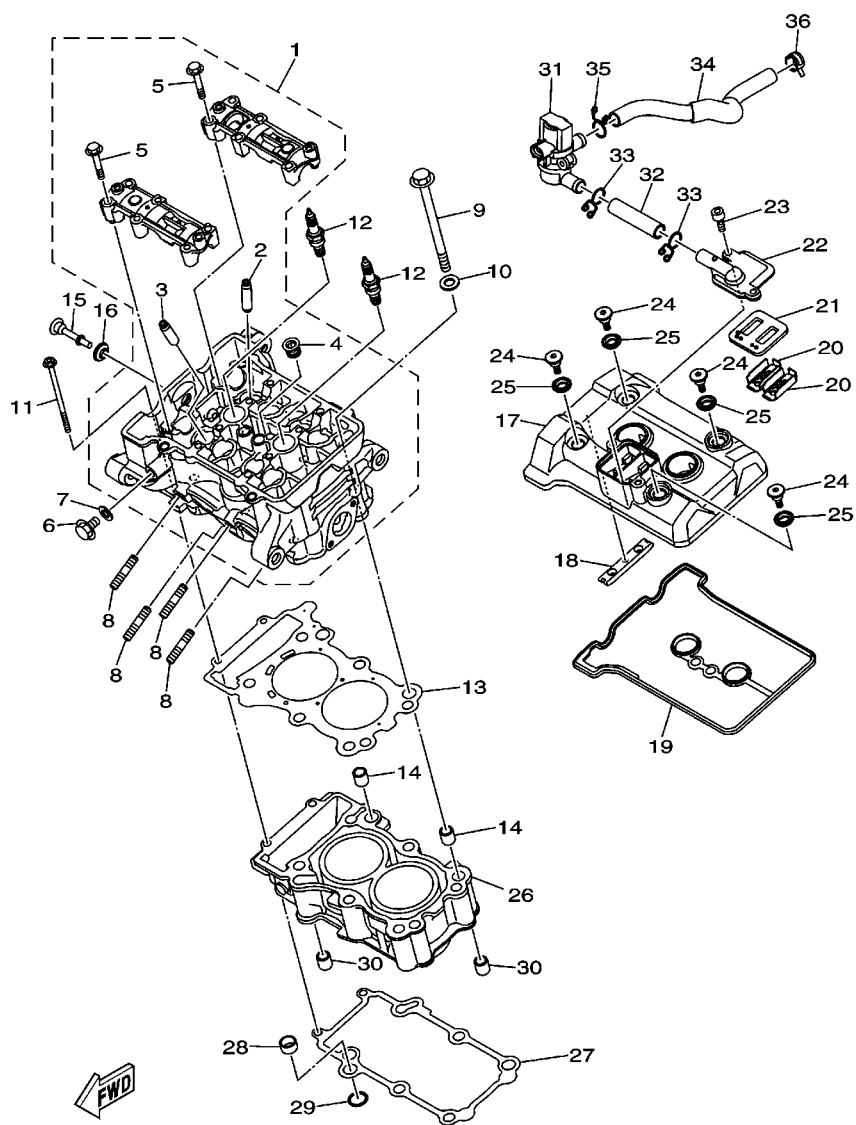

B011280-Q010

FIG. 1 CABECOTE DO CILINDRO

REF. NO.	No. PEÇA	DESCRIÇÃO	B011				OBSERVAÇÕES
1	B01-E1102-00	CABECOTE DO CILINDRO CONJ.	1				
2	2MS-E1133-10	.GUIA DA VALVULA 1	4				
3	1WD-E1133-10	.GUIA DA VALVULA 1	4				
4	90340-18002	.TAMPAO DO DRENO	1				
5	90105-06027	.PARAFUSO FLANGE	12				
6	95022-08012	PARAFUSO FLANGE	1				
7	90430-08119	GAXETA	1				
8	95612-08625	PRISIONEIRO	4				
9	2MS-11361-00	PARAFUSO SUPORTE DO CILINDRO 1	6				
10	90201-10845	ARRUELA PLANA	6				
11	90110-06870	PARAFUSO HEXAGONAL INTERNO	2				
12	94700-00872	VELA DE IGNICAO (NGK CR8E)	2				
13	2MS-E1181-00	GAXETA, CABECOTE DO CILINDRO 1	1				
14	99530-14016	PINO GUIA	2				
15	90109-06898	PARAFUSO	1				
16	1WD-E111G-00	AMORTIZADOR DE BORRACHA	1				
17	1WD-E1191-00	TAMPA, CABECOTE DO CILINDRO 1	1				
18	1WD-E2241-00	GUIA LIMITADORA 2	1				
19	1WD-E1193-00	GAXETA DA TAMPA DO CABECOTE 1	1				
20	5VY-1482K-00	PLACA	2				
21	1WD-E4890-00	VALVULA DE PALHETA CONJUNTO	1				
22	1WD-E4899-00	TAMPA DA CAIXA	1				
23	91312-06020	PARAFUSO	2				
24	90109-06899	PARAFUSO	4				
25	1WD-E111G-00	AMORTIZADOR DE BORRACHA	4				
26	2MS-E1311-00	CILINDRO 1	1				
27	1WD-E1351-00	GAXETA DO CILINDRO	1