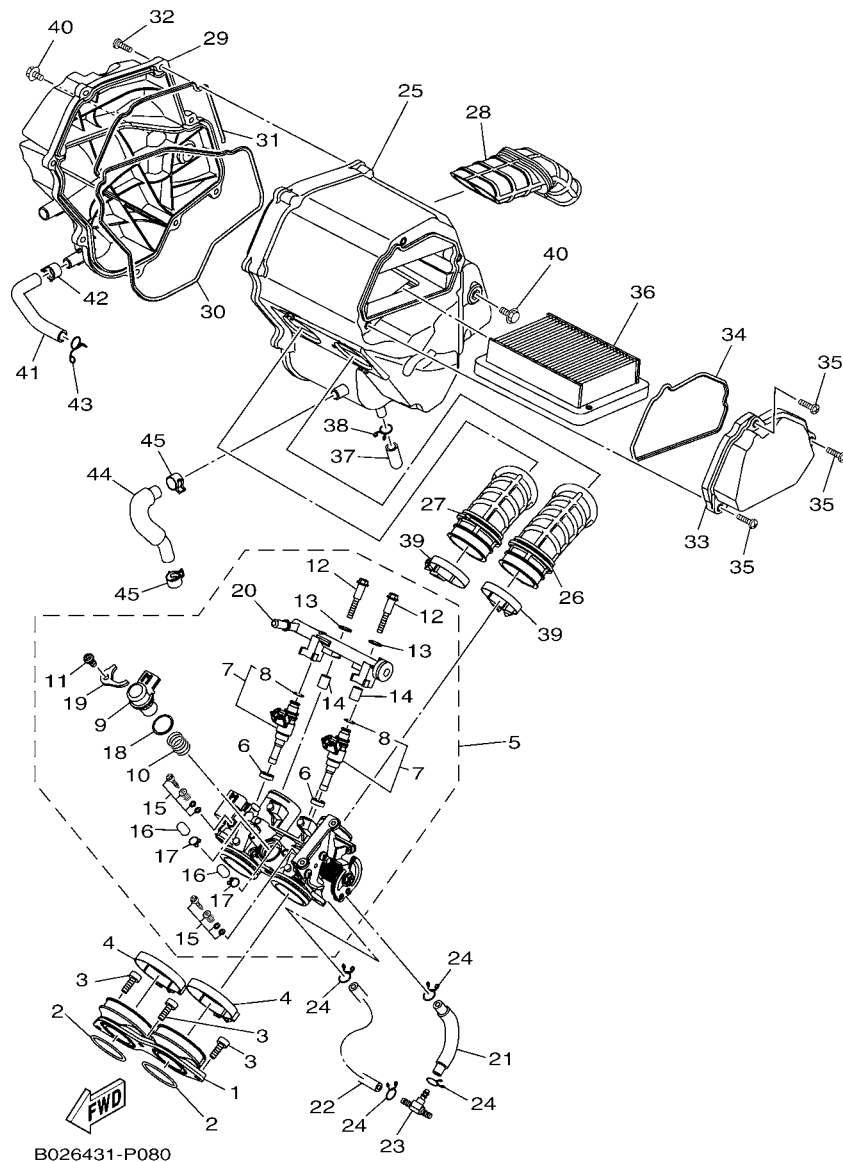

B026431-P080

FIG. 8 ADMISSAO

REF. NO.	No. PEÇA	DESCRIÇÃO	B011				OBSERVAÇÕES
28	1WD-E4437-00	DUTO	1				
29	2MS-E4412-00	TAMPA DA CAIXA DO FILTRO 1	1				
30	1WD-E4452-00	VEDACAO	1				
31	1WD-E4457-00	VEDACAO	1				
32	97702-50025	PARAFUSO	8				
33	1WD-E4422-00	TAMPA DA CAIXA DO FILTRO 2	1				
34	1WD-E4462-00	VEDACAO	1				
35	98902-05020	PARAFUSO	3				
36	1WD-E4451-00	ELEMENTO DO FILTRO DE AR	1				
37	52B-E443E-00	TUBO DE DRENO	1				
38	90467-110A3	PRESILHA	1				
39	54P-E3474-00	BRACADEIRA	2				
40	95822-06010	PARAFUSO FLANGE	2				
41	1WD-E3543-01	TUBO DE AR	1				
42	90467-13802	PRESILHA	1				
43	90467-12052	PRESILHA	1				
44	2MS-E5373-01	TUBO DO RESPIRO	1				
45	90467-13802	PRESILHA	2