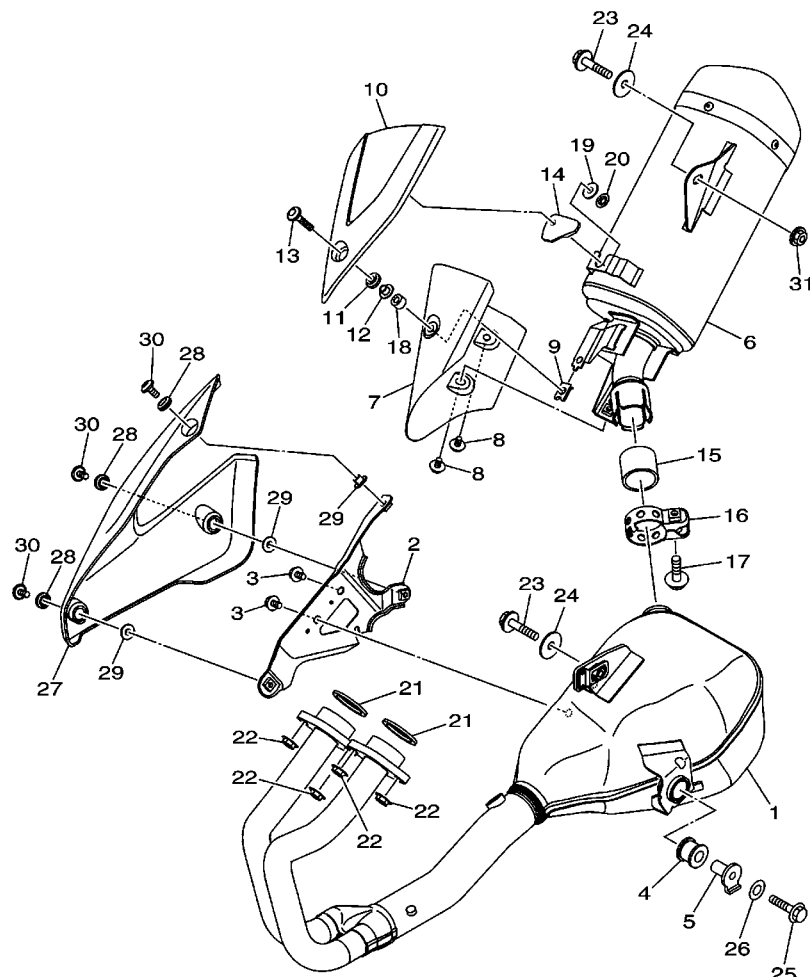

B011280-Q090

FIG. 9 ESCAPAMENTO

REF. NO.	No. PEÇA	DESCRIÇÃO	B011				OBSERVAÇÕES
1	B02-E4602-00	TUBO DE ESCAPE COMPLETO	1				
2	1WD-E473L-00	SUPORTE 3-1	1				
3	95027-06010	PARAFUSO FLANGE	2				
4	5TP-E4747-00	AMORTIZADOR DO SILENCIADOR	1				
5	1WD-E4775-00	PORCA	1				
6	B01-E4703-00	SILENCIADOR COMPLETO 1	1				
7	1WD-E4758-00	PROTETOR DO SILENCIADOR	1				
8	90111-06802	PARAFUSO	2				
9	90183-06818	PORCA MOLA	1				
10	1WD-E4728-00	PROTETOR DO SILENCIADOR 2	1				
11	90480-12581	ILHO DE BORRACHA	1				
12	90387-087L0	ESPAÇADOR	1				
13	90111-06847	PARAFUSO	1				
14	1WD-E4763-00	ESPAÇADOR	1				
15	54D-E4714-00	GAXETA DO SILENCIADOR	1				
16	1WD-E4715-00	CINTA DO SILENCIADOR	1				
17	95027-08035	PARAFUSO FLANGE	1				
18	90387-068N4	ESPAÇADOR	1				
19	90201-06088	ARRUELA PLANA	1				
20	90183-06011	PORCA MOLA	1				
21	1WD-E4613-00	GAXETA DO TUBO DE ESCAPE	2				
22	95707-08500	PORCA FLANGE	4				
23	90105-088G7	PARAFUSO FLANGE	2				
24	90201-08612	ARRUELA PLANA	2				
25	95817-08030	PARAFUSO FLANGE	1				
26	90201-087F0	ARRUELA PLANA	1				
27	1WD-E4628-00	PROTETOR DO TUBO DE ESCAPE	1