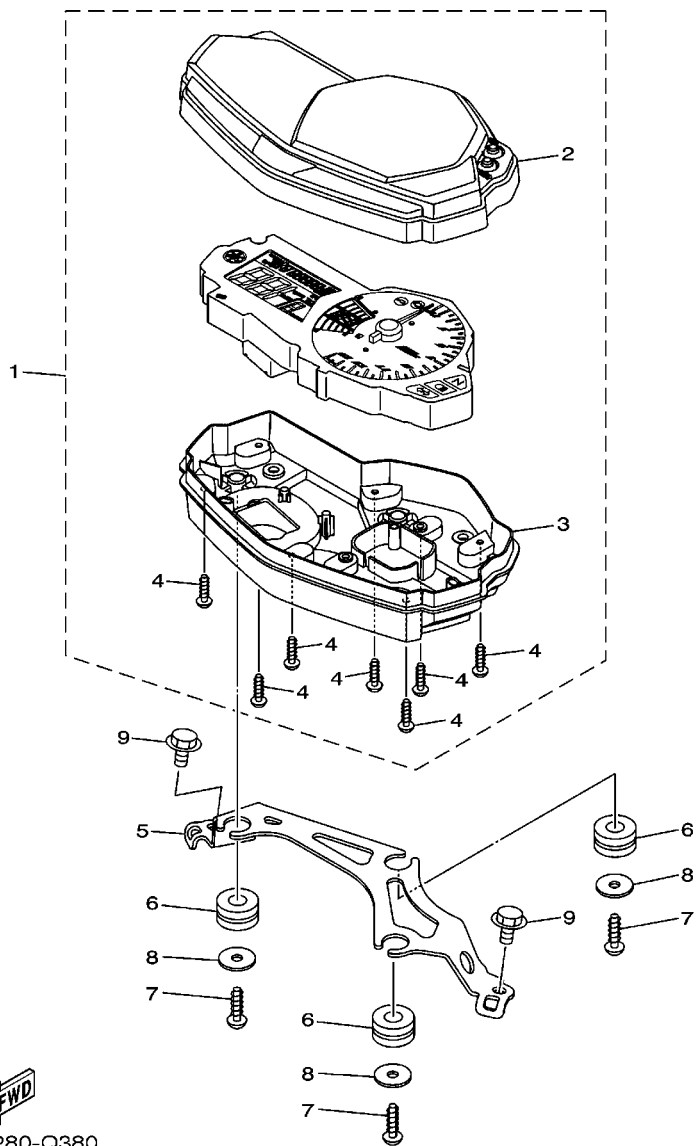

1WD2010-P370

FIG. 37 PISCAS

REF. NO.	No. PEÇA	DESCRIÇÃO	B011				OBSERVAÇÕES
1	1WD-H3310-10	PISCA DIANTEIRO CONJ. 1	1				
2	1KB-83311-00	.LAMPADA DO PISCA (12V-10W)	1				
3	3D9-H3333-10	.PARAFUSO DE FIXACAO DA LENTE	1				
4	1KB-8333A-00	.LENTE COMPLETA 1	1				
5	1WD-H3320-10	PISCA DIANTEIRO CONJ. 2	1				
6	1KB-83311-00	.LAMPADA DO PISCA (12V-10W)	1				
7	3D9-H3333-10	.PARAFUSO DE FIXACAO DA LENTE	1				
8	1KB-8334A-00	.LENTE COMPLETA 2	1				
9	3D7-83318-10	SUPORTE DO PISCA 1	2				
10	1WD-H3330-10	PISCA TRASEIRO CONJ. 1	1				
11	1KB-83311-00	.LAMPADA DO PISCA (12V-10W)	1				
12	3D9-H3333-10	.PARAFUSO DE FIXACAO DA LENTE	1				
13	1KB-8334A-00	.LENTE COMPLETA 2	1				
14	1WD-H3340-10	PISCA TRASEIRO CONJ. 2	1				
15	1KB-83311-00	.LAMPADA DO PISCA (12V-10W)	1				
16	3D9-H3333-10	.PARAFUSO DE FIXACAO DA LENTE	1				
17	1KB-8333A-00	.LENTE COMPLETA 1	1				
18	1WD-H3318-00	SUPORTE DO PISCA 1	2				