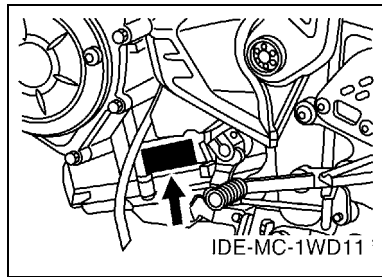

PREFÁCIO

7. Aplicação do Número de Série

No. de Série do Chassi

No. de Série do Motor

8. Aplicação do Código de Cor (A marca (*) mostra a cor do Modelo.)

Abreviação	Nome da Cor	Código da Cor
DPBM15	DEEP PURPLISH BLUE METALLIC 15	1329
DPBMC(*)	DEEP PURPLISH BLUE METALLIC C	0564
LGB	LOW GLOSS BLACK	0098
MBL2	MAT BLACK 2	0582
MS1	MAT SILVER 1	1160
SMX(*)	BLACK METALLIC X	0903
VRC1(*)	VIVID RED COCKTAIL 1	0121
WM6	WHITE METALLIC 6	1124

9. Aplicação do No. de Série Inicial

No. de Série do Chassi

No. Série	Nome do Modelo	Código do Modelo
9C6RH0910G0000101	YZF-R3	B011

No. de Série do Motor

No. Série	Nome do Modelo	Código do Modelo
H403E-000106	YZF-R3	B011