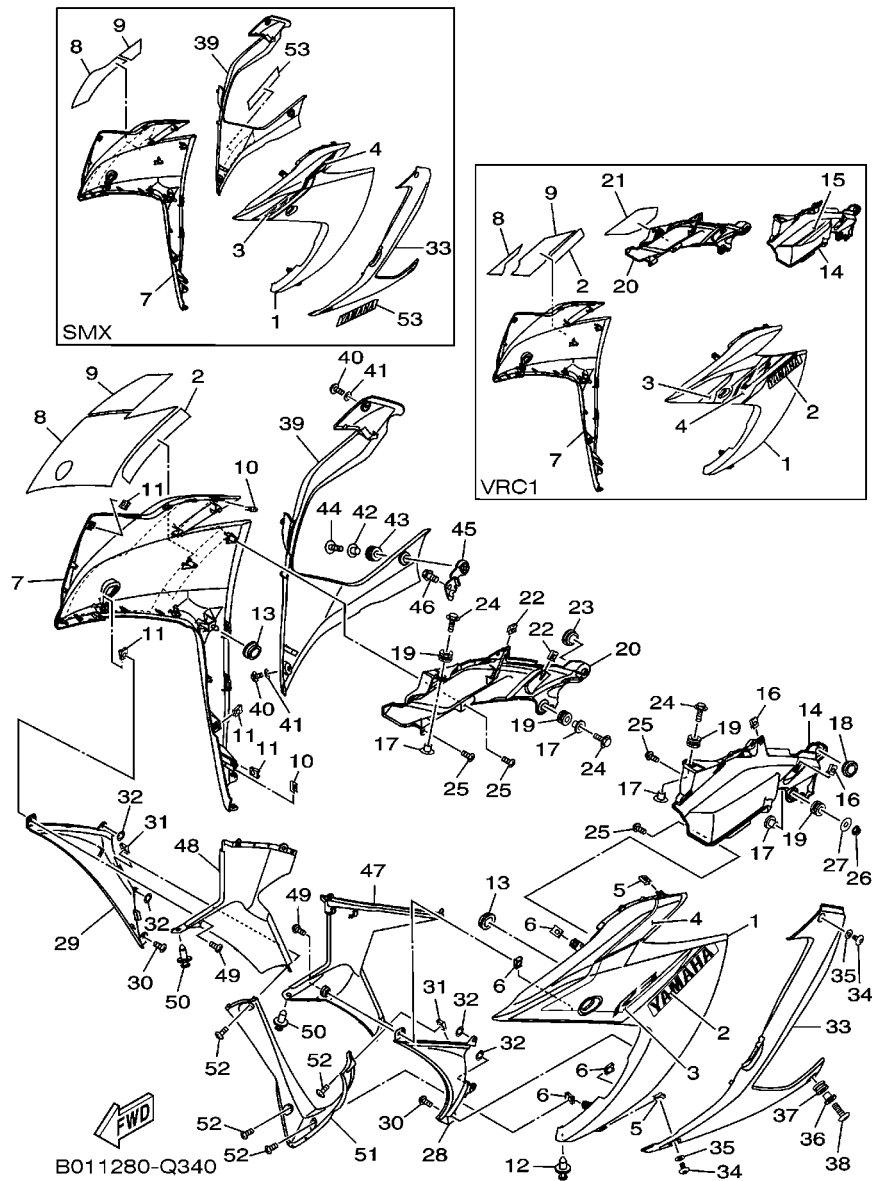

FIG. 34 COBERTURA SUPERIOR 1

REF. NO.	No. PEÇA	DESCRIÇÃO	B011				OBSERVAÇÕES
15	2MS-F83GA-00	GRAFICO 7	1				UR PARA VRC1
16	90183-050A7	PORCA MOLA	2				
17	90387-06899	ESPADADOR	4				
18	90480-01558	ILHO DE BORRACHA	1				
19	90480-12808	ILHO DE BORRACHA	4				
20	1WD-F117W-00-P0	TAMPA 8	1				MBL2
21	2MS-F83GB-00	GRAFICO 8	1				UR PARA VRC1
22	90183-050A7	PORCA MOLA	2				
23	90480-01558	ILHO DE BORRACHA	1				
24	90119-06810	PARAFUSO COM ARRUELA	3				
25	97707-50016	PARAFUSO	4				
26	95702-06500	PORCA FLANGE	1				
27	90201-06380	ARRUELA PLANA	1				
28	1WD-F835U-00-P0	PAINEL 1	1				MBL2
29	1WD-F835V-00-P0	PAINEL 2	1				MBL2
30	97707-50016	PARAFUSO	2				
31	90183-05807	PORCA MOLA	2				
32	90183-06815	PORCA MOLA	4				
33	1WD-F8385-00-P0	TAMPA INFERIOR	1				MBL2
34	90111-05003	PARAFUSO	2				
35	90202-05180	ARRUELA PLANA	2				
36	90387-06899	ESPADADOR	1				
37	90480-12808	ILHO DE BORRACHA	1				
38	90111-06117	PARAFUSO	1				
39	1WD-F8395-00-P0	TAMPA INFERIOR	1				MBL2
40	90111-05003	PARAFUSO	2				
41	90202-05180	ARRUELA PLANA	2