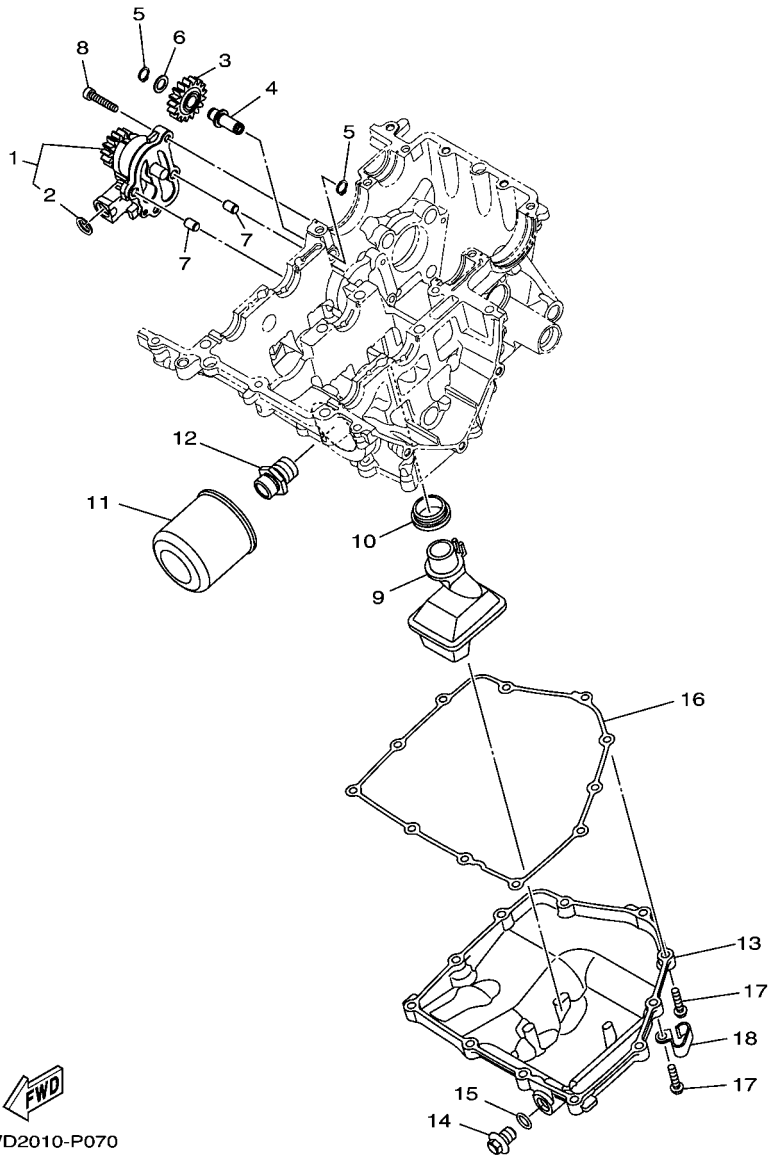

1WD2010-P070

FIG. 7 BOMBA DE OLEO

REF. NO.	No. PEÇA	DESCRIÇÃO	B011				OBSERVAÇÕES
1	1WD-E3300-00	BOMBA DE OLEO COMPLETA	1				
2	99009-15500	.ANEL TRAVA	1				
3	1WD-E3341-00	ENGRENAGEM LOUCA DA BOMBA OLEO	1				
4	1WD-E3342-00	EIXO DA ENGRENAGEM LOUCA	1				
5	99009-10400	ANEL TRAVA	2				
6	90201-10119	ARRUELA PLANA	1				
7	99530-08012	PINO GUIA	2				
8	91312-06030	PARAFUSO	4				
9	1WD-E3410-00	CAIXA DO FILTRADOR COMPLETO	1				
10	1WD-E3415-00	VEDACAO DO FILTRADOR DE OLEO	1				
11	1WD-E3440-00	ELEMENTO DO FILTRO DE OLEO CJ	1				
12	90401-20008	PARAFUSO DE UNIAO	1				
13	1WD-E3417-00	TAMPA DO FILTRADOR	1				
14	90340-12808	TAMPAO DO DRENO	1				
15	4YS-E1198-00	GAXETA	1				
16	1WD-E3414-00	GAXETA DA TAMPA DO FILTRADOR	1				
17	95022-06025	PARAFUSO FLANGE	11				
18	90462-08810	BRACADEIRA	1