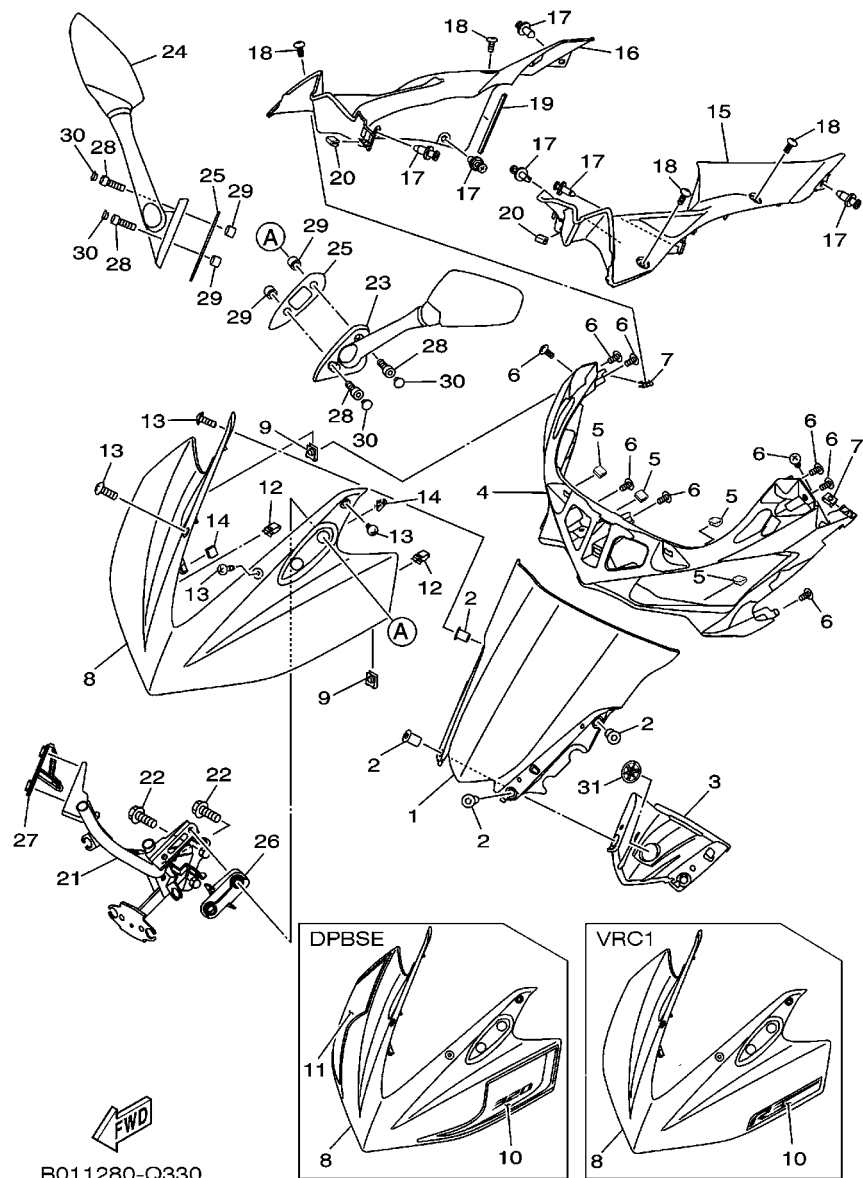

B011280-Q330

FIG. 33 PARABRISA

REF. NO.	No. PEÇA	DESCRIÇÃO	B011			OBSERVAÇÕES
1	1WD-F8381-00	PARABRISA	1			
2	90179-05849	PORCA	4			
3	1WD-H3559-00	CAPA DO MEDIDOR	1			
4	1WD-F835G-00	CARENAGEM DIANTEIRA SUPERIOR 1	1			
5	1WD-F8376-00	ACABAMENTO	4			
6	97702-50016	PARAFUSO	9			
7	90183-050A7	PORCA MOLA	2			
8	1WD-F8351-00-P1	CARENAGEM	1			DPBMC
	1WD-F8351-00-P0	CARENAGEM	1			SMX
	1WD-F8351-00-P2	CARENAGEM	1			VRC1
9	90183-05807	PORCA MOLA	2			
10	2MS-F8391-00	GRAFICO 1	1			UR PARA DPBMC
	2MS-F8391-10	GRAFICO 1	1			UR PARA VRC1
11	1WD-F8392-00	GRAFICO 2	1			UR PARA DPBMC
12	44D-F8379-00	GANCHO	2			
13	90150-05023	PARAFUSO	4			
14	1WD-F8376-00	ACABAMENTO	2			
15	1WD-F836N-00	PAINEL INTERNO 4	1			
16	1WD-F836R-00	PAINEL INTERNO 5	1			
17	90269-06081	REBITE	6			
18	90111-05003	PARAFUSO	4			
19	1WD-F1278-00	MOLDE	1			
20	1WD-F8376-00	ACABAMENTO	2			
21	1WD-F8356-00	FIXADOR 1	1			
22	95812-08035	PARAFUSO FLANGE	2			
23	1WD-F6280-10	ESPELHO RETROVISOR CONJ. (ESQ)	1			
24	1WD-F6290-10	ESPELHO RETROVISOR CONJ. (DIR)	1