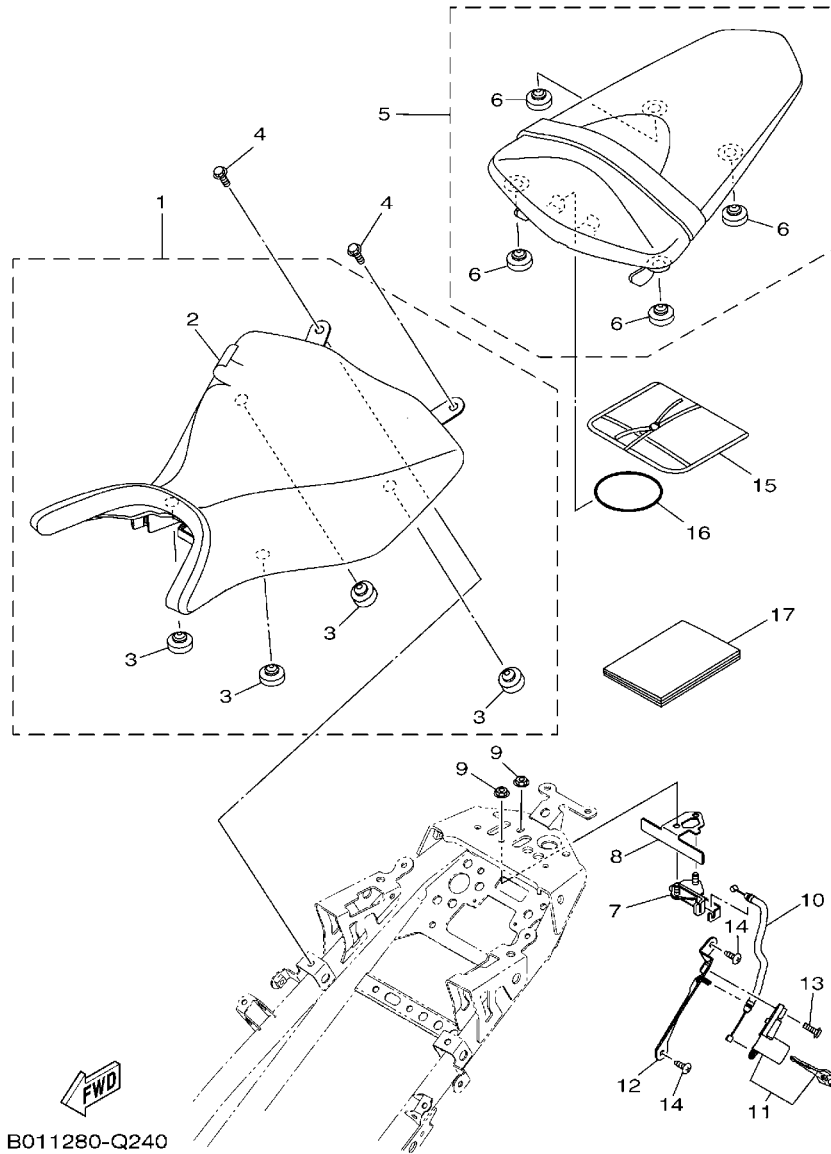

FIG. 24 ASSENTO

REF. NO.	No. PEÇA	DESCRIÇÃO	B011				OBSERVAÇÕES
1	1WD-F4710-01	SELIM SIMPLES COMPLETO	1				
2	1WD-F4711-00	.CAPA DO SELIM SIMPLES	1				
3	5BP-F4741-00	.AMORTIZADOR	4				
4	95022-06012	PARAFUSO FLANGE	2				
5	1WD-F4750-00	RABETA SELIM CONJ .	1				
6	3C1-F4741-00	.AMORTIZADOR	4				
7	1WD-F4780-00	TRAVA DO SELIM CONJ.	1				
8	1WD-F4792-00	PLACA	1				
9	95707-06500	PORCA FLANGE	2				
10	1WD-F478E-00	CABO DA TRAVA DO SELIM	1				
11	1WD-WF479-00	ROTOR DA TRAVA DO SELIM	1				
12	1WD-F117K-00	SUORTE DA TRAVA	1				
13	90159-06054	PARAFUSO COM ARRUELA	1				
14	97702-50016	PARAFUSO	2				
15	1WD-F8100-00	JOGO DE FERRAMENTAS	1				
16	5TL-H2131-00	CINTA DA BATERIA	1				
17	B01-F8199-W0	MANUAL DO PROPRIETARIO	1				