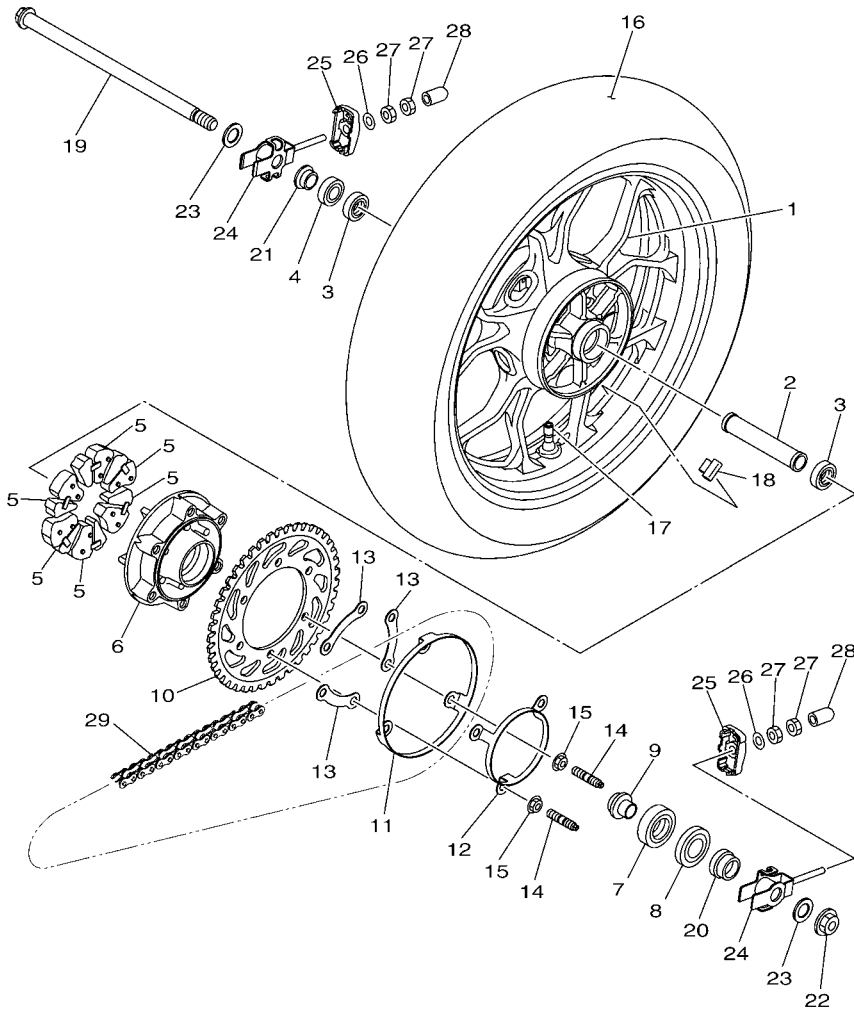

FWD
1WD1460-P270

FIG. 27 RODA TRASEIRA 1

REF. NO.	No. PEÇA	DESCRIÇÃO	B011				OBSERVAÇÕES
25	1WD-F2174-00	TERMINAL 1	2				
26	92902-08600	ARRUELA PLANA	2				
27	95302-08600	PORCA	4				
28	40D-E443G-00	TUBO DE DRENO 2	2				
29	94568-H1114	CORRENTE (DID520VD2)	1