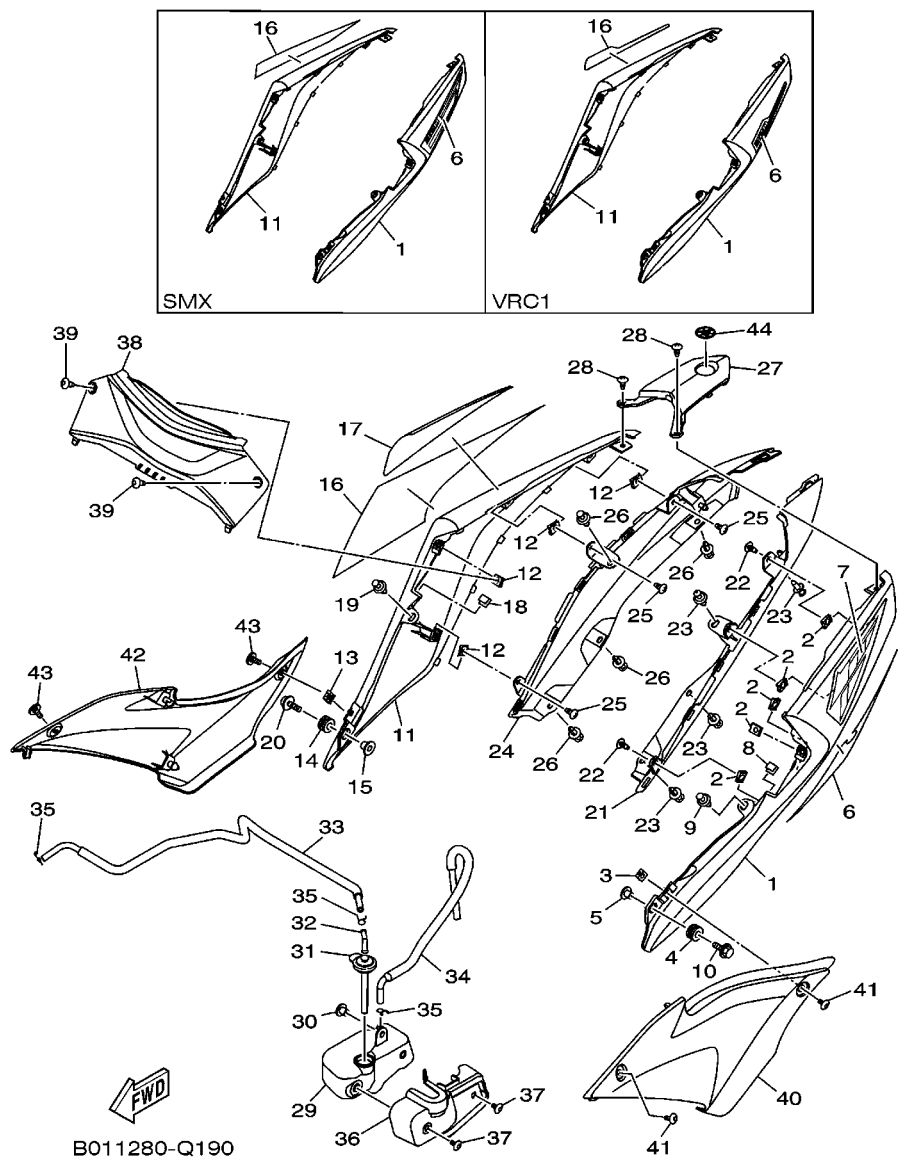

FIG. 19 TAMPA LATERAL

REF. NO.	No. PEÇA	DESCRIÇÃO	B011			OBSERVAÇÕES
1	1WD-F1711-00-P1	TAMPA LATERAL 1	1			DPBMC
	1WD-F1711-00-P0	TAMPA LATERAL 1	1			SMX
	1WD-F1711-00-P2	TAMPA LATERAL 1	1			VRC1
2	90183-05807	PORCA MOLA	5			
3	90183-050A7	PORCA MOLA	1			
4	90480-12808	ILHO DE BORRACHA	1			
5	90387-06899	ESPACADOR	1			
6	1WD-F17F1-00	GRAFICO, 1	1			UR PARA DPBMC
	2MS-F17F1-00	GRAFICO, 1	1			UR PARA SMX
	2MS-F17F1-10	GRAFICO, 1	1			UR PARA VRC1
7	1WD-F17F3-00	GRAFICO, 3	1			UR PARA DPBMC
8	31B-F8307-00	VEDACAO	1			
9	90269-06081	REBITE	1			
10	90119-06810	PARAFUSO COM ARRUELA	1			
11	1WD-F1721-00-P1	TAMPA LATERAL 2	1			DPBMC
	1WD-F1721-00-P0	TAMPA LATERAL 2	1			SMX
	1WD-F1721-00-P2	TAMPA LATERAL 2	1			VRC1
12	90183-05807	PORCA MOLA	4			
13	90183-050A7	PORCA MOLA	1			
14	90480-12808	ILHO DE BORRACHA	1			
15	90387-06899	ESPACADOR	1			
16	1WD-F17F2-00	GRAFICO, 2	1			UR PARA DPBMC
	2MS-F17F2-00	GRAFICO, 2	1			UR PARA SMX
	2MS-F17F2-10	GRAFICO, 2	1			UR PARA VRC1
17	1WD-F17F4-00	GRAFICO, 4	1			UR PARA DPBMC
18	31B-F8307-00	VEDACAO	1			
19	90269-06081	REBITE	1