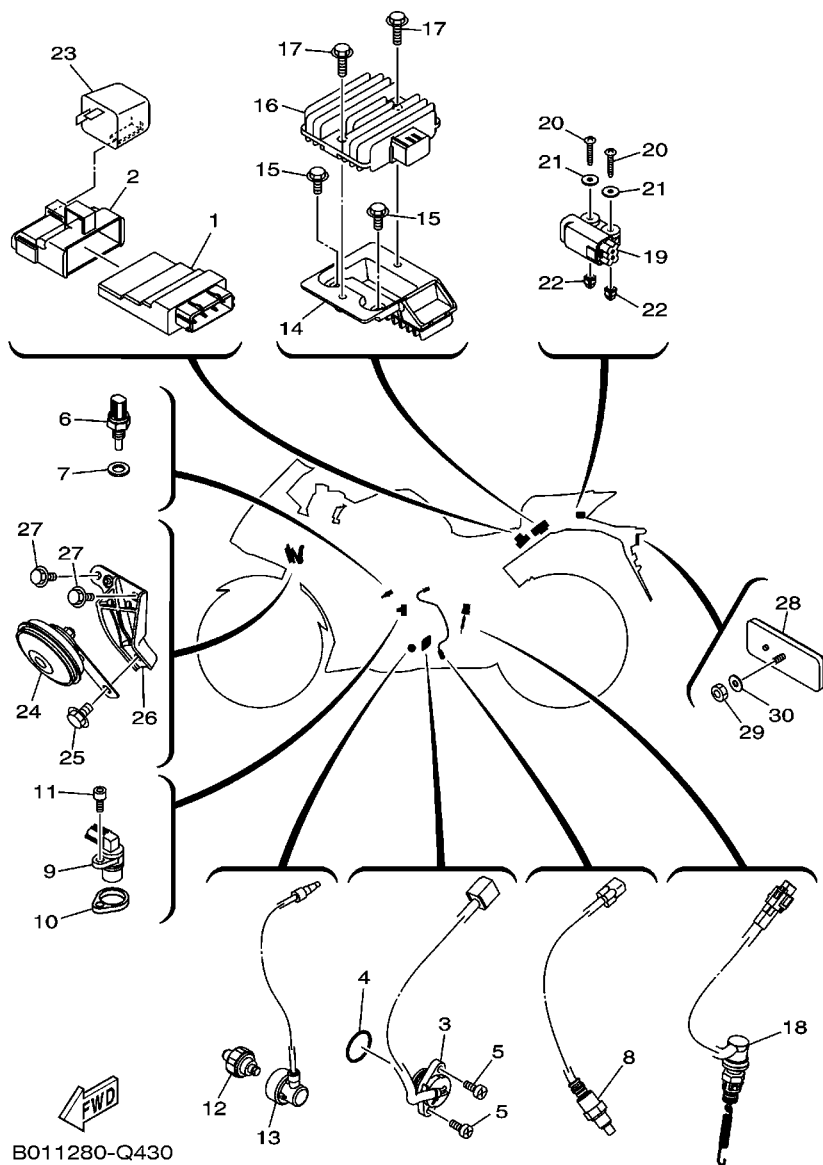

B011280-Q430

FIG. 43 SISTEMA ELETRICO 2

REF. NO.	No. PEÇA	DESCRIÇÃO	B011				OBSERVAÇÕES
1	B01-H591A-00	UNIDADE DE CONTROLE MOTORA CJ	1				
2	B01-H5546-00	CINTA	1				
3	1WD-H2540-00	INTERRUPTOR NEUTRO CONJ.	1				
4	93210-21801	ANEL DE BORRACHA	1				
5	98502-05016	PARAFUSO	2				
6	54P-H3591-00	UNIDADE TERMOSTÁTICA	1				
7	90430-10804	GAXETA	1				
8	1WD-H592A-01	SENSOR DE O2	1				
9	1WD-H3755-00	SENSOR DE VELOCIDADE	1				
10	2MS-E5317-00	ESPACADOR DE MONTAGEM DO MOTOR	1				
11	91312-06016	PARAFUSO	1				
12	1WS-82504-00	SENSOR DE PRESSAO DO OLEO	1				
13	1WD-H1315-01	CHICOTE DE FIOS CONJ.	1				
14	1WD-H1961-00	TAMPA	1				
15	95802-06016	PARAFUSO FLANGE	2				
16	1WD-H1960-00	RETIFICADOR & REGULADOR CONJ.	1				
17	95802-06025	PARAFUSO FLANGE	2				
18	1WD-H2530-10	INTERRUPTOR DE PARADA CONJ.	1				
19	1WD-H2576-00	SENSOR DO ANGULO DE INCLINACAO	1				
20	90160-04009	PARAFUSO	2				
21	90201-04028	ARRUELA PLANA	2				
22	4B4-84334-00	PORCA DE AJUSTE	2				
23	1WD-H3351-00	RELE DO PISCA	1				
24	1ST-H3371-00	BUZINA	1				
25	95802-06012	PARAFUSO FLANGE	1				
26	B01-H3378-00	SUPORTE DA BUZINA	1				
27	95807-06016	PARAFUSO FLANGE	2