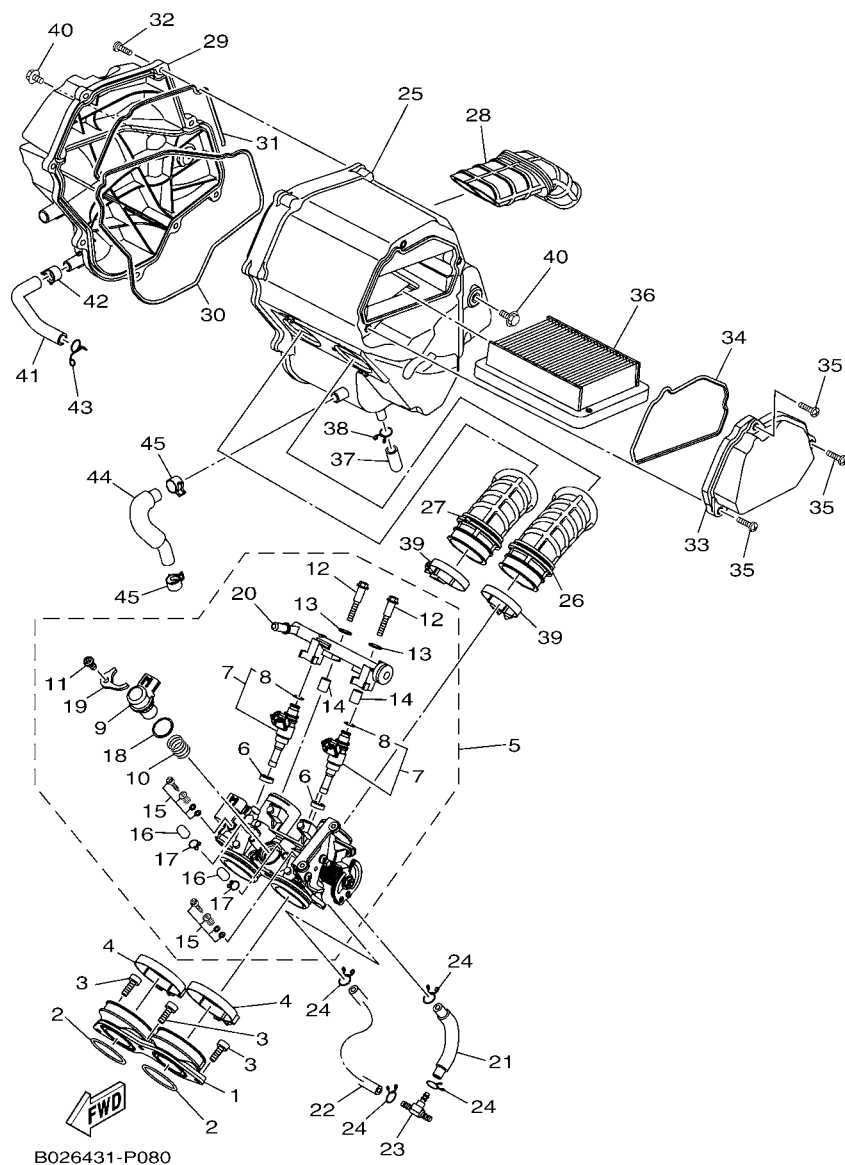

B026431-P080

FIG. 8 ADMISSAO

REF. NO.	No. PEÇA	DESCRIÇÃO	B011				OBSERVAÇÕES
1	2MS-E3586-00	JUNCAO DE CARBURACAO 1	1				
2	93210-39802	ANEL DE BORRACHA	2				
3	91312-06016	PARAFUSO	3				
4	90450-55804	BRACADEIRA DO TUBO	2				
5	2MS-E3750-00	CORPO DE ACELERACAO CONJ.	1				
6	1WD-E3556-00	.GAXETA	2				
7	1WD-E3761-00	.INJETOR CONJUNTO	2				
8	5PS-14147-00	.ANEL DE BORRACHA	2				
9	1WS-85801-00	.SENSOR DO PASSO DO MOTOR	1				
10	1WS-14335-00	.MOLA	1				
11	98502-06012	.PARAFUSO	1				
12	1WD-E3573-00	.PARAFUSO 1	2				
13	8GL-13571-00	.ARRUELA	2				
14	8HG-14534-00	.ESPACADOR	2				
15	5JW-14104-00	.JOGO DO PARAFUSO DO AR	2				
16	895-14169-00	.CAPA DE PROTECAO	2				
17	8A7-14139-00	.PRESILHA DO TUBO	2				
18	54P-E416A-00	.ANEL DE BORRACHA	1				
19	1WD-E4243-00	.PLACA	1				
20	1WD-E3938-00	.TUBO	1				
21	2MS-E4465-00	TUBO	1				
22	2MS-E4466-00	TUBO	1				
23	90413-06031	CONECTOR 3	1				
24	90467-090A2	PRESILHA	4				
25	1WD-E4411-00	CAIXA DO FILTRO DE AR 1	1				
26	2MS-E4469-00	FUNIL DO AR	1				
27	2MS-E446C-00	FUNIL 2	1