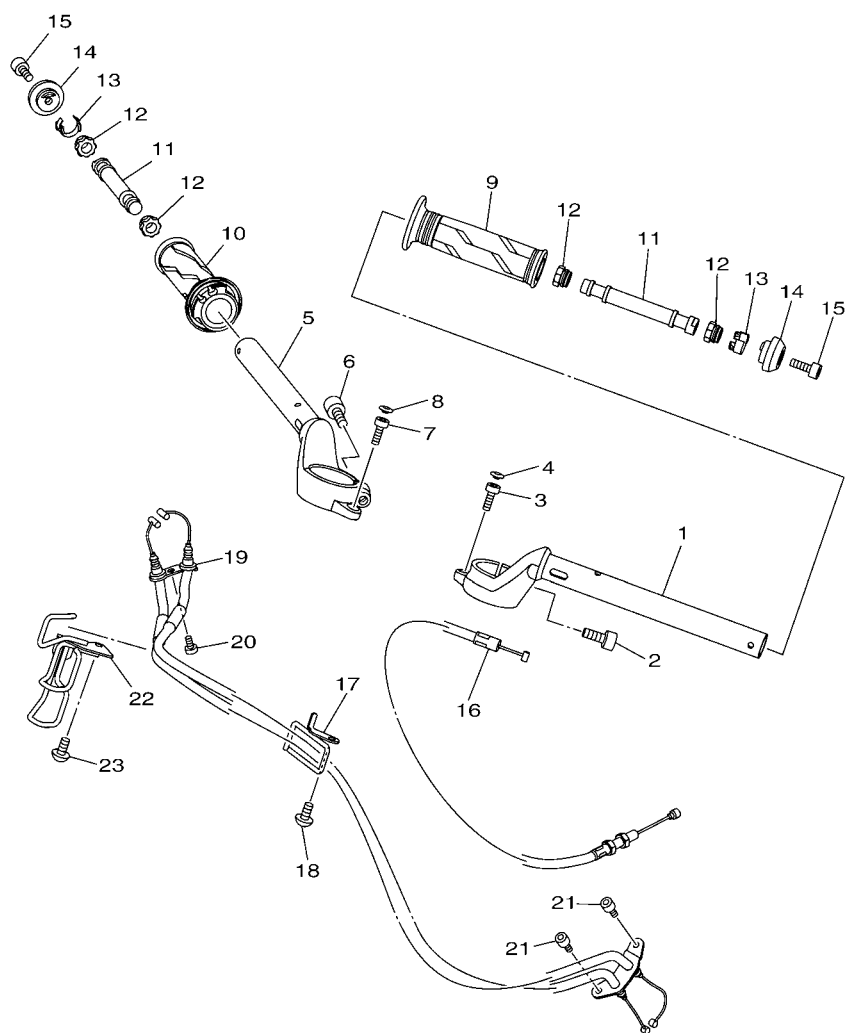

1WD1460-P290

FIG. 29 GUIDAO E CABOS

REF. NO.	No. PEÇA	DESCRIÇÃO	B011				OBSERVAÇÕES
1	1WD-F6121-01	GUIDAO (ESQ.)	1				
2	91317-08020	PARAFUSO	1				
3	91317-06016	PARAFUSO	1				
4	90338-05010	TAMPAO	1				
5	1WD-F6122-00	GUIDAO (DIR.)	1				
6	91317-08020	PARAFUSO	1				
7	91317-06016	PARAFUSO	1				
8	90338-05010	TAMPAO	1				
9	B01-F6241-00	MANOPLA ESQUERDA	1				
10	B01-F6240-00	MANOPLA DIREITA CONJ.	1				
11	2MS-F622H-00	BALANCEADOR	2				
12	1S7-F622F-00	AMORTIZADOR DE LOCALIZACAO 1	4				
13	1S7-F6257-00	LIMITADOR	2				
14	B01-F6246-00	TERMINACAO DA MANOPLA	2				
15	91317-06020	PARAFUSO	2				
16	1WD-F6335-00	CABO DE EMBREAGEM	1				
17	1WD-F6131-00	GUIA DO CABO 1	1				
18	92012-06012	PARAFUSO	1				
19	1WD-F6301-00	CABO ACELERADOR CONJ.	1				
20	98507-05012	PARAFUSO CABECA PANEIA	1				
21	91312-05010	PARAFUSO	2				
22	1WD-F6132-00	GUIA DO CABO 2	1				
23	92012-06012	PARAFUSO	1