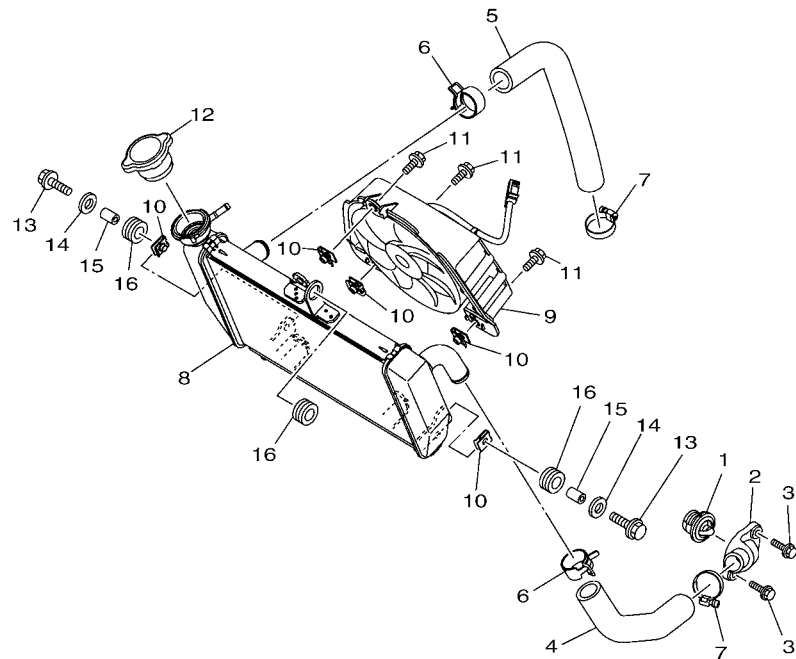

1WD1460-P060

FIG. 6 MANGUEIRA DO RADIADOR

REF. NO.	No. PEÇA	DESCRIÇÃO	B011				OBSERVAÇÕES
1	5P0-12411-00	TERMOSTATO	1				
2	1WD-E2413-00	TAMPA DO TERMOSTATO	1				
3	95022-06020	PARAFUSO FLANGE	2				
4	2MS-E2577-00	MANGUEIRA 2	1				
5	1WD-E2578-00	MANGUEIRA 3	1				
6	90467-250A1	PRÉSILHA	2				
7	90450-28001	BRACADEIRA DO TUBO	2				
8	1WD-E2461-00	RADIADOR CONJUNTO	1				
9	2MS-E2405-00	VENTOINHA CONJUNTO	1				
10	1WD-E2671-00	PORCA 1	5				
11	5YP-E2675-00	PARAFUSO	3				
12	5ST-E2462-00	CAPA DO RADIADOR	1				
13	95827-06025	PARAFUSO FLANGE	2				
14	90201-06072	ARRUELA PLANA	2				
15	90387-064W3	ESPAÇADOR	2				
16	90480-15808	ILHÔ DE BORRACHA	3