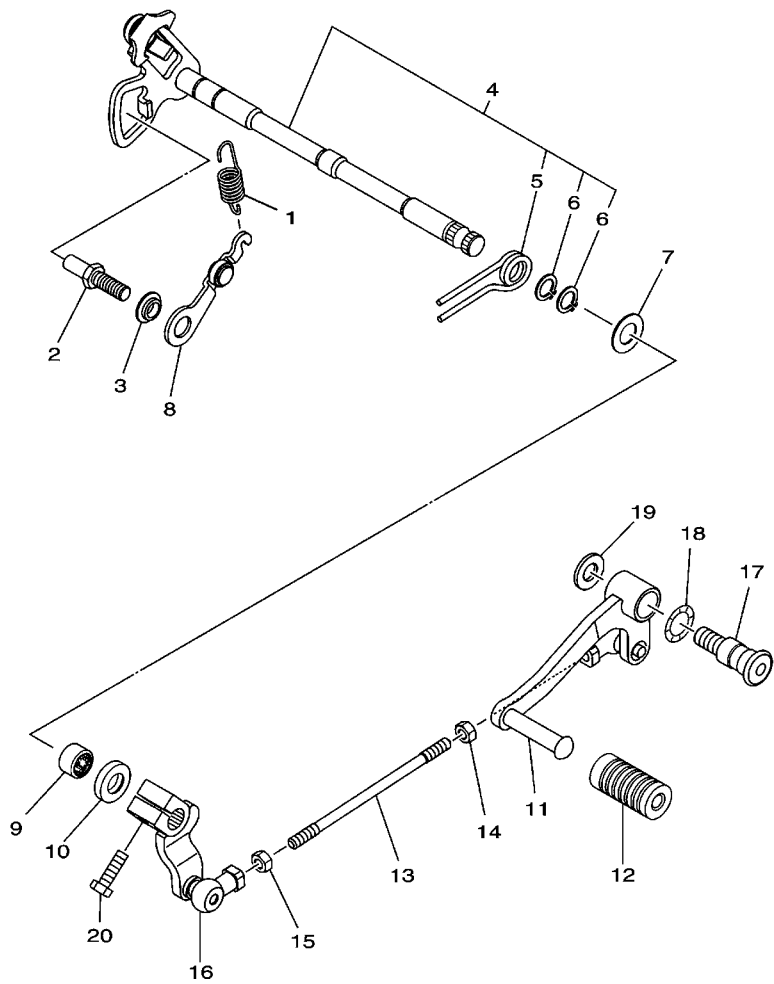

B011280-Q160

FIG. 16 EIXO DE MUDANCA

REF. NO.	No. PEÇA	DESCRIÇÃO	B011				OBSERVAÇÕES
1	1WD-E8337-00	MOLA	1				
2	1WD-E8127-00	PARAFUSO LIMITADOR	1				
3	1WD-E8175-00	ESPADADOR	1				
4	1WD-E8101-00	EIXO DE MUDANCA CONJ.	1				
5	90508-29806	.MOLA DE TORCAO	1				
6	99009-12400	.ANEL TRAVA	2				
7	90201-127E1	ARRUELA PLANA	1				
8	1WD-E8140-00	ALAVANCA LIMITADORA CONJ.	1				
9	93317-11295	ROLAMENTO	1				
10	93102-12891	RETENTOR DE OLEO	1				
11	B01-E8111-00	PEDAL DE CAMBIO	1				
12	44C-E8113-00	CAPA DO PEDAL	1				
13	1WD-E8115-00	HASTE DO CAMBIO	1				
14	90170-06023	PORCA	1				
15	95302-06600	PORCA	1				
16	1WD-E8112-00	BRACO DO CAMBIO	1				
17	45P-F7261-00	EIXO	1				
18	90206-14001	ARRUELA ONDULADA	1				
19	90201-10021	ARRUELA PLANA	1				
20	97012-06020	PARAFUSO	1