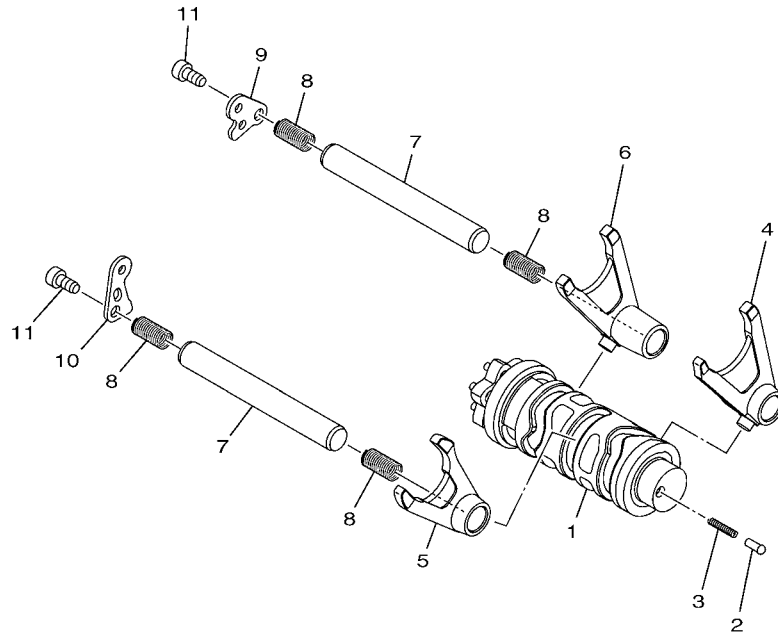

FIG. 15 EIXO TRAMBULADOR

1WD1460-P150

REF. NO.	No. PEÇA	DESCRIÇÃO	B011				OBSERVAÇÕES
1	1WD-E8540-10	CAME DE MUDANCA COMPLETO	1				
2	5TP-E8542-00	PONTO NEUTRO	1				
3	90501-06022	MOLA DE COMPRESSAO	1				
4	1WD-E8511-00	GARFO DE MUDANCA 1	1				
5	1WD-E8512-00	GARFO DE MUDANCA 2	1				
6	1WD-E8513-00	GARFO DE MUDANCA 3	1				
7	1WD-E8531-00	BARRA GUIA DO GARFO 1	2				
8	90501-080A2	MOLA DE COMPRESSAO	4				
9	1WD-E8536-00	LIMITADOR DA ALAVANCA SELETORA	1				
10	1WD-E8562-00	PLACA LIMITADORA 2	1				
11	90110-06182	PARAFUSO HEXAGONAL INTERNO	2