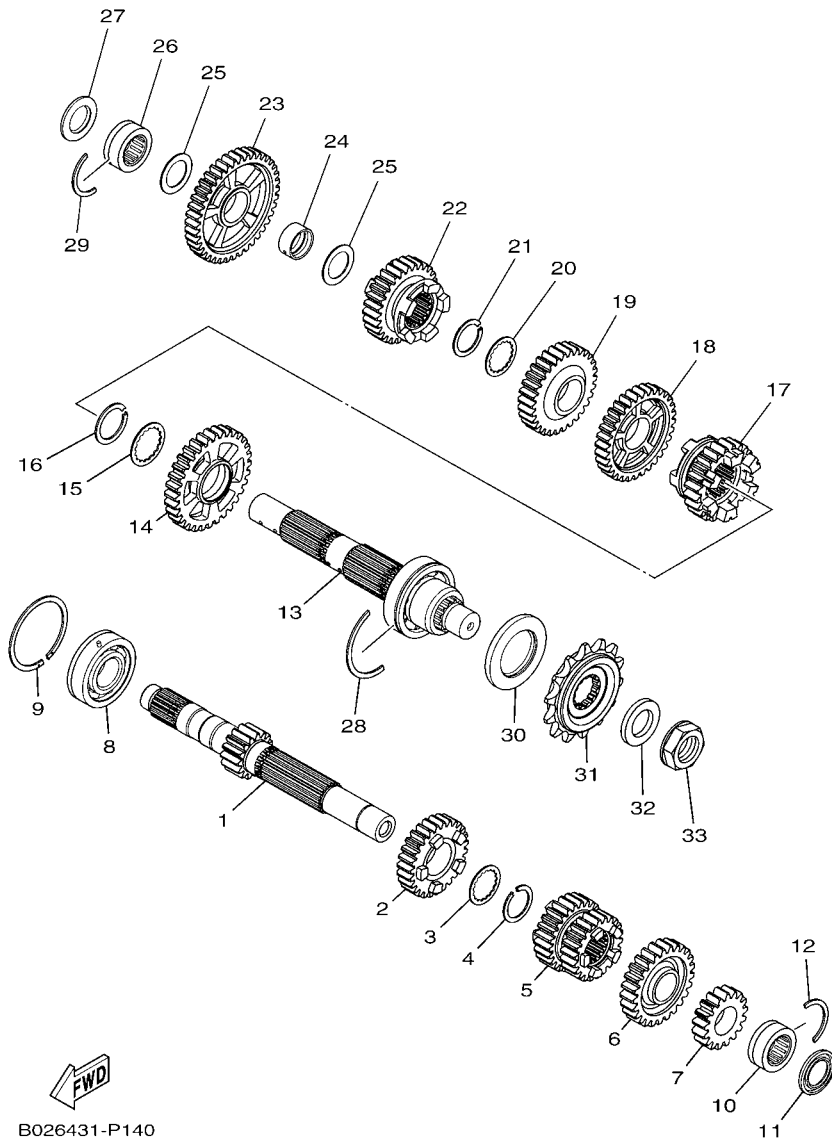

B026431-P140

FIG. 14 TRANSMISSAO

REF. NO.	No. PEÇA	DESCRIÇÃO	B011				OBSERVAÇÕES
1	2MS-E7411-00	EIXO PRINCIPAL (14D)	1				
2	2MS-E7151-00	ENGRENAGEM MOTORA 5A (25D)	1				
3	90214-22008	ARRUELA TRAVA	1				
4	93440-24200	ANEL TRAVA	1				
5	2MS-E7131-00	ENGRENAGEM MOTORA 3A (23D/23D)	1				
6	2MS-E7161-00	ENGRENAGEM MOTORA 6A (30D)	1				
7	2MS-E7121-00	ENGRENAGEM MOTORA 2A (17D)	1				
8	93306-255Y9	ROLAMENTO	1				
9	93440-52009	ANEL TRAVA	1				
10	93311-420Y3	ROLAMENTO	1				
11	93101-20802	RETENTOR DE OLEO	1				
12	278-17425-00	ANEL TRAVA 2	1				
13	1WD-E7402-00	EIXO SECUNDARIO	1				
14	2MS-E7221-00	ENGRENAGEM MOVIDA DA 2A (31D)	1				
15	90209-25011	ARRUELA	1				
16	93440-28184	ANEL TRAVA	1				
17	2MS-E7261-00	ENGRENAGEM MOVIDA 6A (24D)	1				
18	2MS-E7231-00	ENGRENAGEM MOVIDA 3A (31D)	1				
19	2MS-E7241-00	ENGRENAGEM MOVIDA 4A (25D)	1				
20	90214-22008	ARRUELA TRAVA	1				
21	93440-24200	ANEL TRAVA	1				
22	2MS-E7251-00	ENGRENAGEM MOVIDA 5A (23D)	1				
23	2MS-E7211-00	ENGRENAGEM MOVIDA DA 1A (35D)	1				
24	90387-20814	ESPAÇADOR	1				
25	90201-20276	ARRUELA PLANA (1.0T)	2				
26	93311-420Y3	ROLAMENTO	1				
27	93101-20802	RETENTOR DE OLEO	1