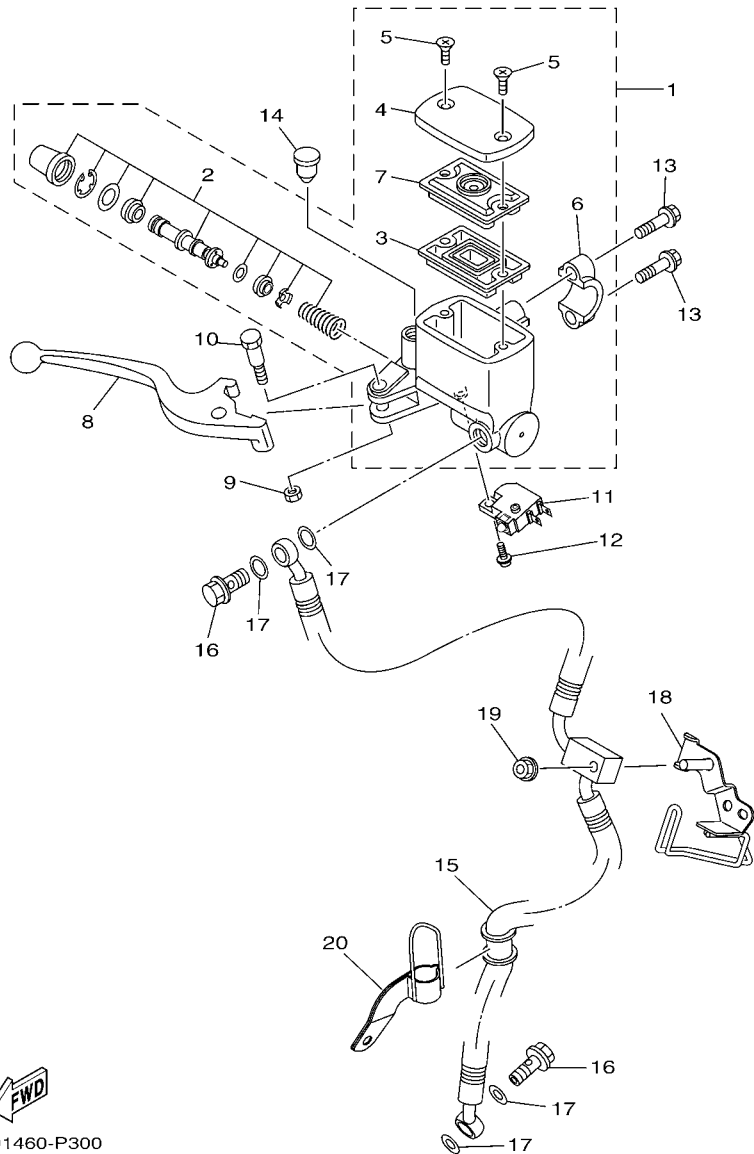

1WD1460-P300

FIG. 30 CILINDRO MESTRE DIANTEIRO

REF. NO.	No. PEÇA	DESCRIÇÃO	B011				OBSERVAÇÕES
1	1WD-F5870-00	CILINDRO MESTRE SUB CONJ.	1				
2	1WD-F5807-00	.KIT DE REPARO DO CILINDRO	1				
3	5RB-25854-00	.DIAFRAGMA DO RESERVATORIO	1				
4	1WD-F5852-00	.TAMPA DO RESERVATORIO	1				
5	36Y-2589H-00	.PARAFUSO	2				
6	3RW-F5867-00	.SUPORTE DO CILINDRO MESTRE	1				
7	3C1-F5855-00	.BUCHA DO DIAFRAGMA	1				
8	1WD-H3922-00	ALAVANCA DIREITA	1				
9	95602-06100	PORCA AUTOTRAVANTE (M6)	1				
10	90109-06577	PARAFUSO	1				
11	1HP-83980-01	INTERRUPTOR DE FREIO DIANT.	1				
12	97602-04212	PARAFUSO CABECA DE PANEIA	1				
13	95027-06025	PARAFUSO FLANGE	2				
14	90338-09012	TAMPAO	1				
15	1WD-F5872-00	MANGUEIRA DE FREIO 1	1				
16	90401-10812	PARAFUSO DE UNIAO	2				
17	90201-10118	ARRUELA PLANA	4				
18	1WD-F5875-00	SUPORTE MANGUEIRA DE FREIO 1	1				
19	95702-06500	PORCA FLANGE	1				
20	1WD-F5876-00	SUPORTE MANGUEIRA DE FREIO 2	1