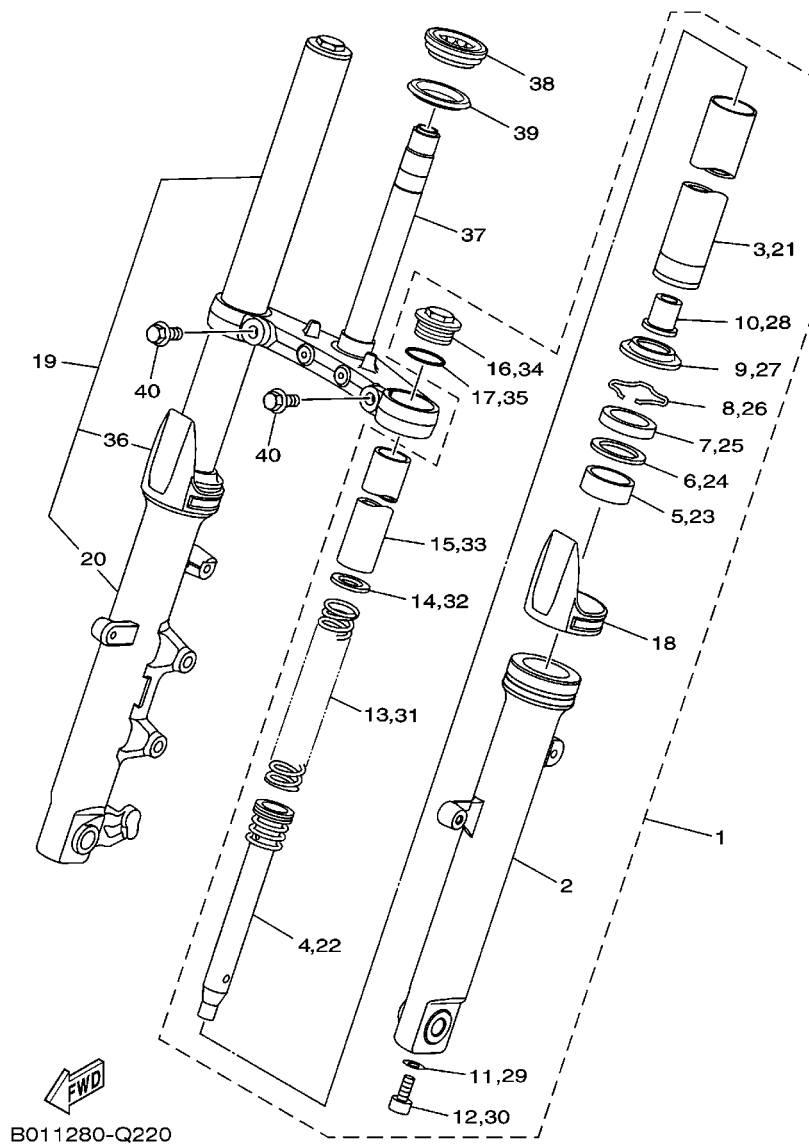

B011280-Q220

FIG. 22 GARFO DIANTEIRO 1

REF. NO.	No. PEÇA	DESCRIÇÃO	B011				OBSERVAÇÕES
1	B01-F3102-00	GARFO DIANTEIRO CONJ. (ESQ.)	1				
2	1WD-F3126-00	.TUBO EXTERNO 1	1				
3	1WD-F3110-00	.TUBO INTERNO COMPLETO 1	1				
4	1WD-F3170-00	.CILINDRO COMPLETO DO GARFO	1				
5	45P-F3125-00	.BUCHA (METAL LAMINA) 1	1				
6	45P-F3146-00	.ARRUELA DO RETENTOR DE OLEO	1				
7	45P-F3145-00	.RETENTOR DE OLEO DO GARFO	1				
8	45P-F3156-00	.CLIQUE DO RETENTOR DE OLEO	1				
9	45P-F3144-00	.PROTETOR DE POEIRA	1				
10	1WD-F3173-00	.VALVULA DE PRESSAO DO OLEO	1				
11	509-F3158-L0	.GAXETA	1				
12	31B-F3181-00	.PARAFUSO DO GARFO DIANTEIRO	1				
13	1WD-F3141-00	.MOLA DO GARFO DIANTEIRO	1				
14	45P-F3149-00	.ARRUELA DA MOLA SUPERIOR	1				
15	1WD-F3118-00	.ESPACADOR	1				
16	45P-F3111-00	.PARAFUSO, CAPA	1				
17	45P-F3188-00	.ANEL DE BORRACHA	1				
18	1WS-2331G-00	.CAPA	1				
19	B01-F3103-00	GARFO DIANTEIRO CONJ. (DIR.)	1				
20	1WD-F3136-00	.TUBO EXTERNO 2	1				
21	1WD-F3110-00	.TUBO INTERNO COMPLETO 1	1				
22	1WD-F3170-00	.CILINDRO COMPLETO DO GARFO	1				
23	45P-F3125-00	.BUCHA (METAL LAMINA) 1	1				
24	45P-F3146-00	.ARRUELA DO RETENTOR DE OLEO	1				
25	45P-F3145-00	.RETENTOR DE OLEO DO GARFO	1				
26	45P-F3156-00	.CLIQUE DO RETENTOR DE OLEO	1				
27	45P-F3144-00	.PROTETOR DE POEIRA	1