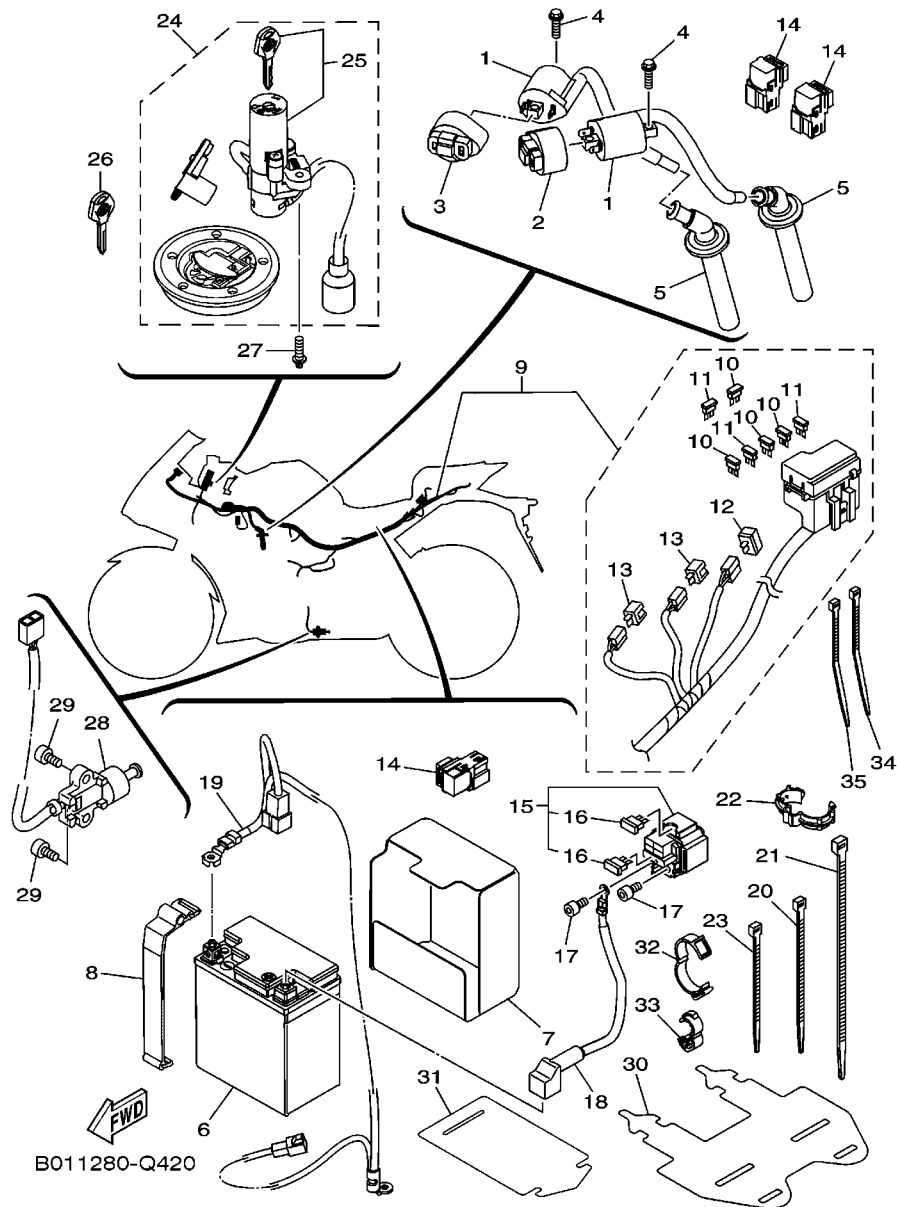

B011280-Q410

FIG. 41 INTERRUPT. DO GUIDAO E MANETE 1

REF. NO.	No. PEÇA	DESCRIÇÃO	B011				OBSERVAÇÕES
1	1WD-H3972-00	INTERRUPTOR DO GUIDAO 4	1				
2	1WD-H2133-00	.PARAFUSO FIXADOR	1				
3	1WD-H395W-00	.PARAFUSO	1				
4	1WD-H3975-00	INTERRUPTOR DO GUIDAO 2	1				
5	45P-H2133-00	.PARAFUSO FIXADOR	1				
6	45P-H395W-00	.PARAFUSO	1				
7	90464-16003	BRACADEIRA	1				
8	90464-30001	BRACADEIRA	1				
9	1WD-H2911-00	FIXADOR DA ALAVANCA 1	1				
10	1WD-H3912-00	ALAVANCA ESQUERDA 1	1				
11	31A-83945-00	PARAFUSO DA ALAVANCA	1				
12	31A-83913-00	ESPAÇADOR DA ALAVANCA 1	1				
13	93210-108H5	ANEL DE BORRACHA	1				
14	95602-06100	PORCA AUTOTRAVANTE (M6)	1				
15	5BP-H2917-00	INTERRUPTOR	1				
16	90151-03005	PARAFUSO TRAMBULADOR	1				
17	90123-08083	PARAFUSO	1				
18	90179-08316	PORCA	1				
19	97507-06525	PARAFUSO COM ARRUELA	1				
20	90338-09012	TAMPAO	1				