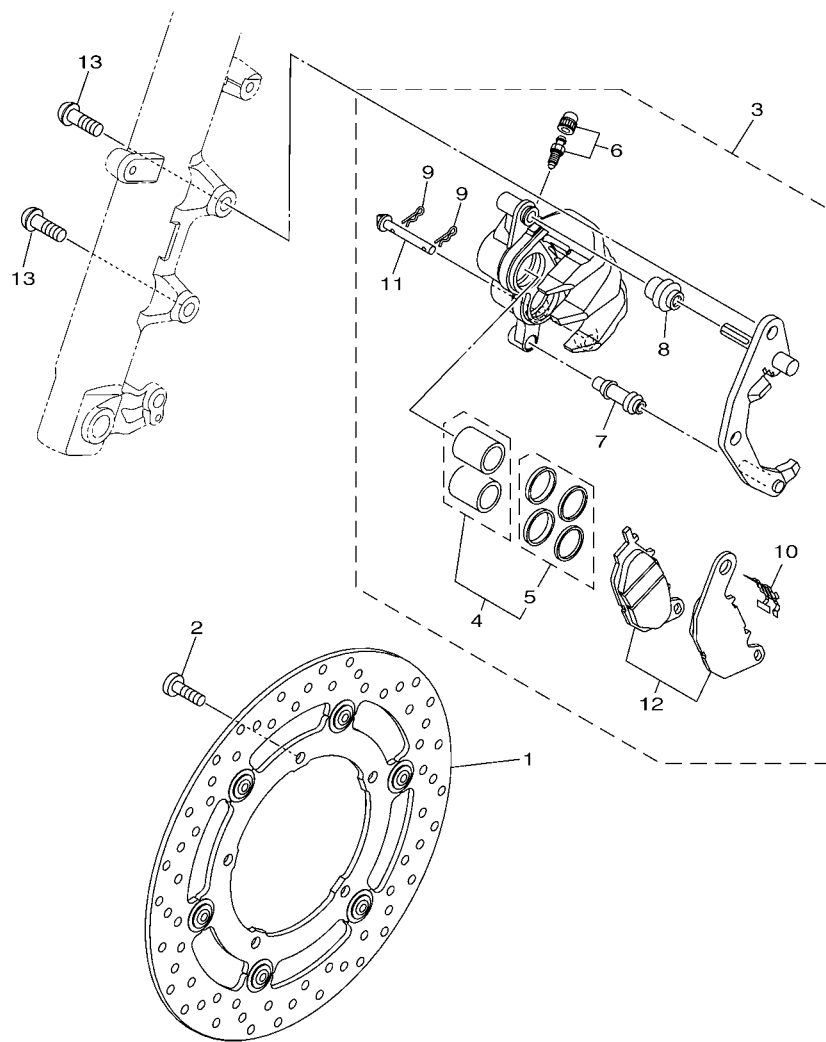

FIG. 26 PINÇA DE FREIO DIANTEIRA

1WD1460-P260

REF. NO.	No. PEÇA	DESCRIÇÃO	B011				OBSERVAÇÕES
1	1WD-F581U-00	DISCO DE FREIO CONJ. (DIR.)	1				
2	90111-08815	PARAFUSO	5				
3	1WD-F580U-01	PINÇA DO FREIO CONJ. (DIR.)	1				
4	1WD-25802-00	.JOGO DE PISTOES DA PINÇA	1				
5	1WD-25803-00	..JOGO DE RETENTORES DA PINÇA	1				
6	4C9-W0048-00	.KIT DO PARAFUSO SANGRADOR	1				
7	5YP-F5937-00	.CAPA DA PINÇA DE FREIO	1				
8	5YP-F5917-00	.PROTETOR DA PINÇA	1				
9	5YP-F5925-01	.PRESILHA	2				
10	1WD-F5919-00	.SUPORTE DA PASTILHA DE FREIO	1				
11	5YP-F5924-00	.PINO DA PASTILHA DE FREIO	1				
12	1WD-25805-00	.KIT DE PASTILHAS DE FREIO	1				
13	90149-10804	PARAFUSO	2