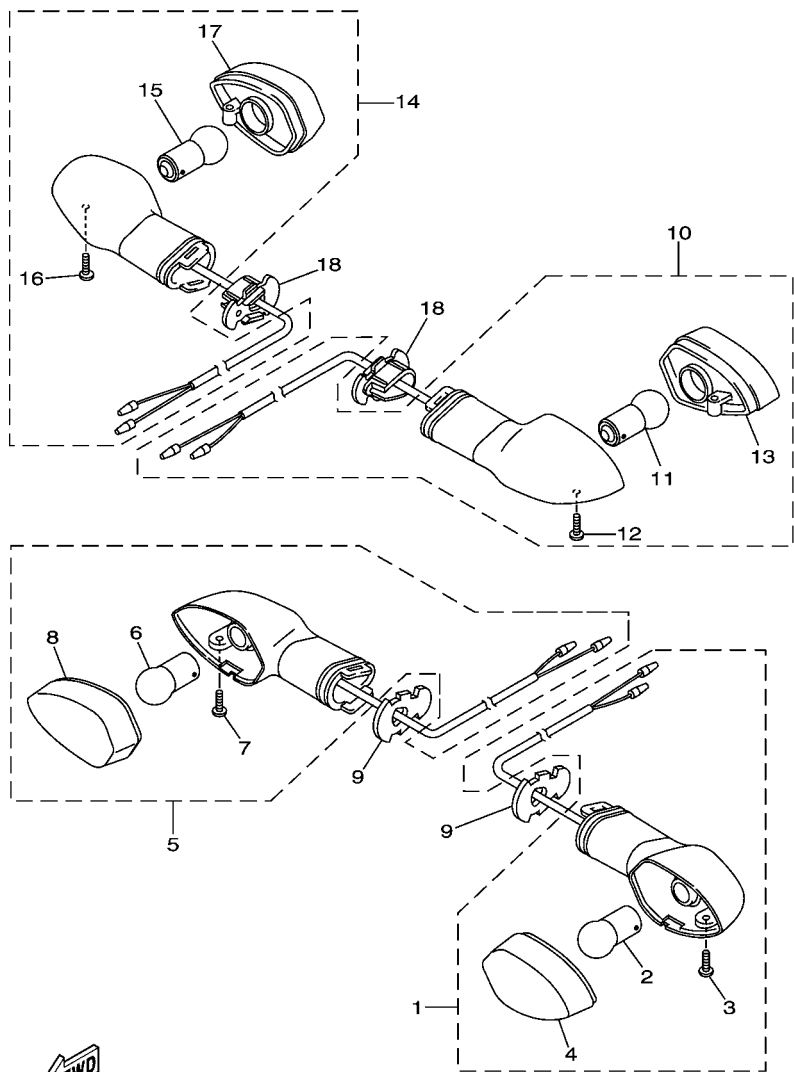

1WD2010-P370

FIG. 37 PISCAS

REF. NO.	No. PEÇA	DESCRIÇÃO	B011				OBSERVAÇÕES
1	1WD-H3310-10	PISCA DIANTEIRO CONJ. 1	1				
2	1KB-83311-00	.LAMPADA DO PISCA (12V-10W)	1				
3	3D9-H3333-10	.PARAFUSO DE FIXACAO DA LENTE	1				
4	1KB-8333A-00	.LENTE COMPLETA 1	1				
5	1WD-H3320-10	PISCA DIANTEIRO CONJ. 2	1				
6	1KB-83311-00	.LAMPADA DO PISCA (12V-10W)	1				
7	3D9-H3333-10	.PARAFUSO DE FIXACAO DA LENTE	1				
8	1KB-8334A-00	.LENTE COMPLETA 2	1				
9	3D7-83318-10	SUPORTE DO PISCA 1	2				
10	1WD-H3330-10	PISCA TRASEIRO CONJ. 1	1				
11	1KB-83311-00	.LAMPADA DO PISCA (12V-10W)	1				
12	3D9-H3333-10	.PARAFUSO DE FIXACAO DA LENTE	1				
13	1KB-8334A-00	.LENTE COMPLETA 2	1				
14	1WD-H3340-10	PISCA TRASEIRO CONJ. 2	1				
15	1KB-83311-00	.LAMPADA DO PISCA (12V-10W)	1				
16	3D9-H3333-10	.PARAFUSO DE FIXACAO DA LENTE	1				
17	1KB-8333A-00	.LENTE COMPLETA 1	1				
18	1WD-H3318-00	SUPORTE DO PISCA 1	2				