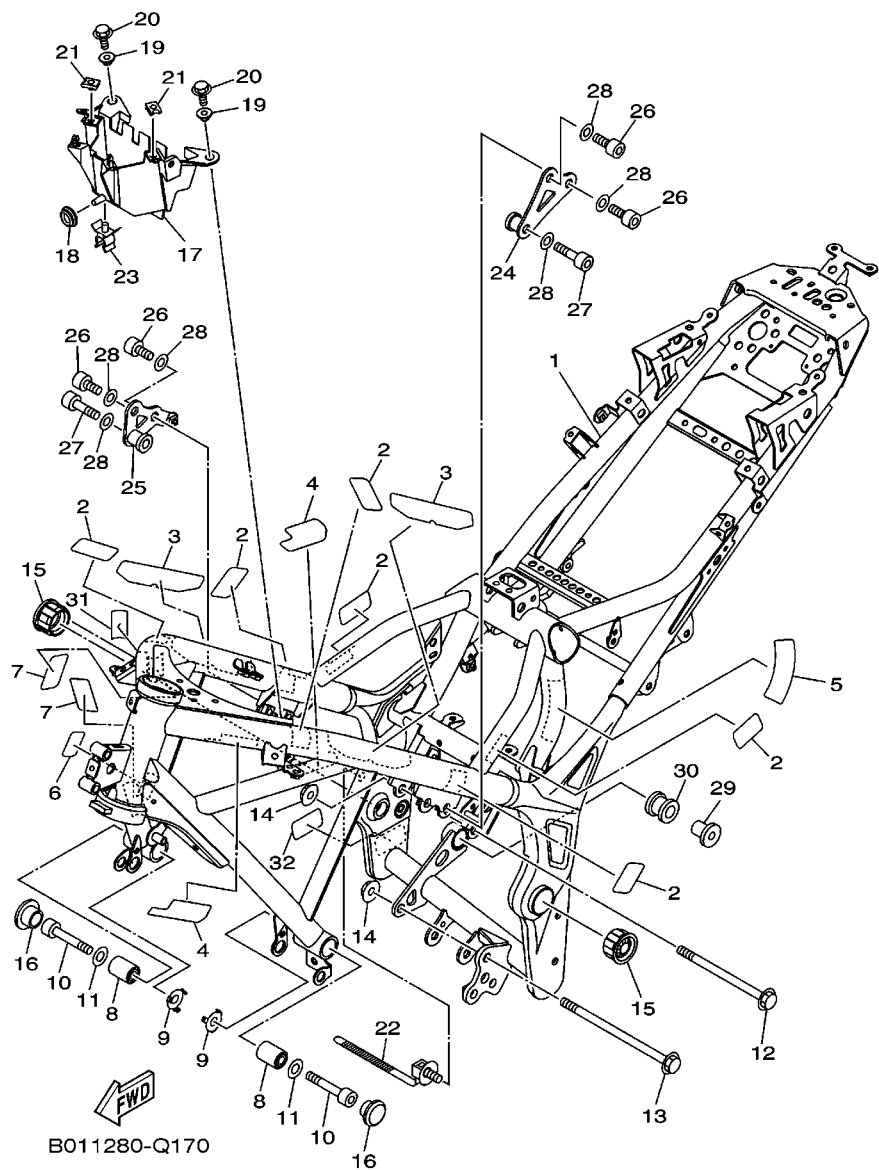

B011280-Q170

FIG. 17 CHASSI

REF. NO.	No. PEÇA	DESCRIÇÃO	B011				OBSERVAÇÕES
1	1WD-F1110-11	QUADRO COMPLETO	1				
2	1WD-F113B-00	AMORTIZADOR	6				
3	1WD-F112C-00	AMORTIZADOR 2	2				
4	1WD-F117G-00	PROTETOR	2				
5	1WD-F1652-00	PROTETOR	1				
6	1WD-F193A-00	PROTETOR	1				
7	5D9-F414G-00	VEDACAO DO TANQUE	2				
8	1WD-F2123-00	BUCHA 1	2				
9	1WD-F191B-00	PLACA 1	2				
10	91317-10060	PARAFUSO	2				
11	92902-10200	ARRUELA	2				
12	90105-10889	PARAFUSO FLANGE	1				
13	90105-10891	PARAFUSO FLANGE	1				
14	90179-10805	PORCA	2				
15	1WD-F135F-00	TAMPA	2				
16	90338-23801	TAMPAO	2				
17	1WD-F1171-00	CAIXA	1				
18	90480-13398	ILHO DE BORRACHA	1				
19	90387-07819	ESPACADOR	2				
20	95022-06014	PARAFUSO FLANGE	2				
21	90183-06818	PORCA MOLA	2				
22	90464-30009	BRACADEIRA	1				
23	90464-12015	BRACADEIRA	1				
24	1WD-F122A-00	SUPORTE 1	1				
25	1WD-F122B-00	SUPORTE 2	1				
26	91317-10020	PARAFUSO	4				
27	91317-10045	PARAFUSO	2