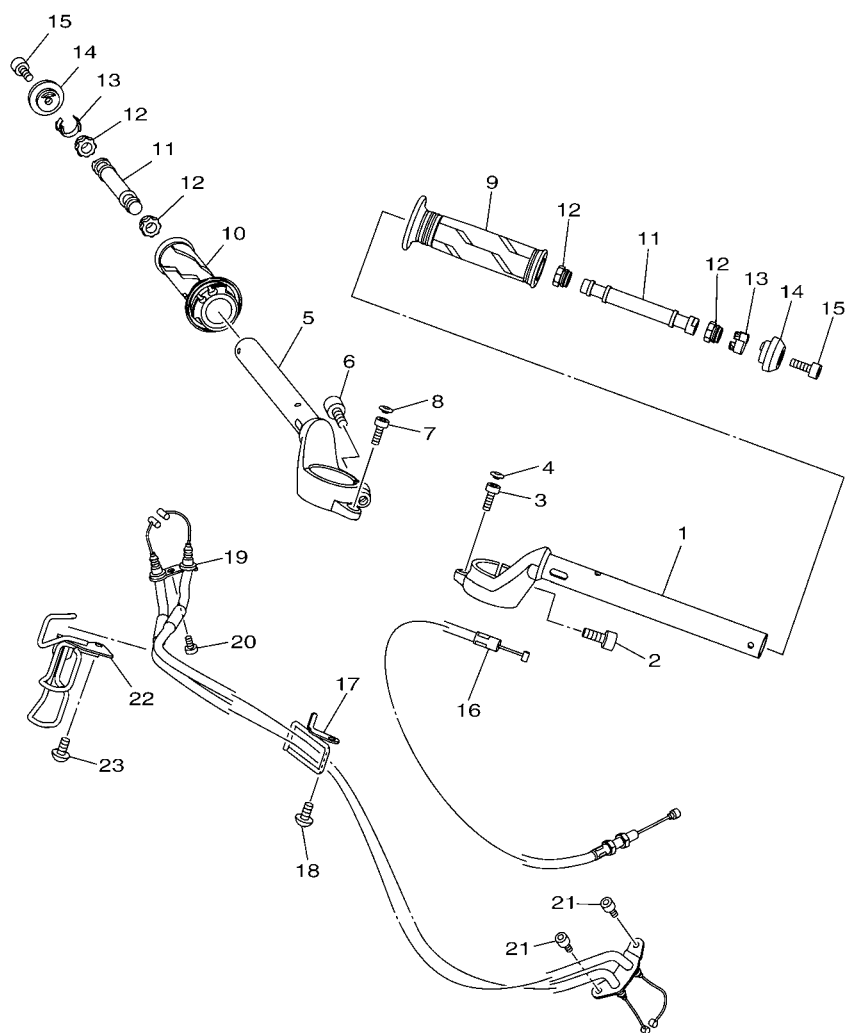

FWD
1WD1460-P290

FIG. 29 GUIDAO E CABOS

REF. NO.	No. PEÇA	DESCRIÇÃO	B031				OBSERVAÇÕES
1	1WD-F6121-01	GUIDAO (ESQ.)	1				
2	91317-08020	PARAFUSO	1				
3	91317-06016	PARAFUSO	1				
4	90338-05010	TAMPAO	1				
5	1WD-F6122-00	GUIDAO (DIR.)	1				
6	91317-08020	PARAFUSO	1				
7	91317-06016	PARAFUSO	1				
8	90338-05010	TAMPAO	1				
9	B01-F6241-00	MANOPLA ESQUERDA	1				
10	B01-F6240-00	MANOPLA DIREITA CONJ.	1				
11	2MS-F622H-00	BALANCEADOR	2				
12	1S7-F622F-00	AMORTIZADOR DE LOCALIZACAO 1	4				
13	1S7-F6257-00	LIMITADOR	2				
14	B01-F6246-00	TERMINACAO DA MANOPLA	2				
15	91317-06020	PARAFUSO	2				
16	1WD-F6335-00	CABO DE EMBREAGEM	1				
17	1WD-F6131-00	GUIA DO CABO 1	1				
18	92012-06012	PARAFUSO	1				
19	1WD-F6301-00	CABO ACELERADOR CONJ.	1				
20	98507-05012	PARAFUSO CABECA PANEIA	1				
21	91312-05010	PARAFUSO	2				
22	1WD-F6132-00	GUIA DO CABO 2	1				
23	92012-06012	PARAFUSO	1