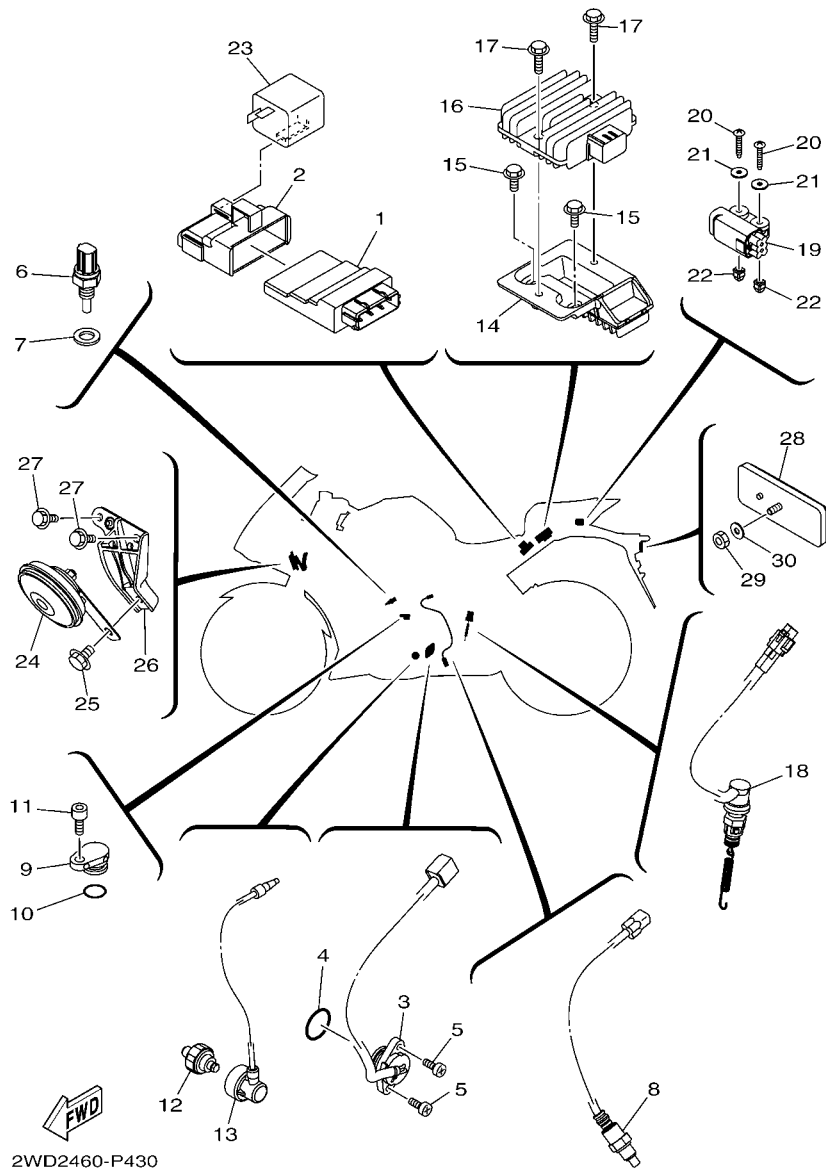

FIG. 43 SISTEMA ELETRICO 2

REF. NO.	No. PEÇA	DESCRIÇÃO	B031				OBSERVAÇÕES
1	B03-H591A-00	UNIDADE DE CONTROLE MOTORA CJ	1				
2	B01-H5546-00	CINTA	1				
3	1WD-H2540-00	INTERRUPTOR NEUTRO CONJ.	1				
4	93210-21801	ANEL DE BORRACHA	1				
5	98502-05016	PARAFUSO	2				
6	54P-H3591-00	UNIDADE TERMOSTÁTICA	1				
7	90430-10804	GAXETA	1				
8	1WD-H592A-00	SENSOR DE O2	1				
9	2WD-E5189-00	TAMPAO	1				
10	93210-15566	ANEL DE BORRACHA	1				
11	91312-06016	PARAFUSO	1				
12	1WS-82504-00	SENSOR DE PRESSAO DO OLEO	1				
13	1WD-H1315-00	CHICOTE DE FIOS CONJ.	1				
14	1WD-H1961-00	TAMPA	1				
15	95802-06016	PARAFUSO FLANGE	2				
16	1WD-H1960-00	RETIFICADOR & REGULADOR CONJ.	1				
17	95802-06025	PARAFUSO FLANGE	2				
18	1WD-H2530-00	INTERRUPTOR DE PARADA CONJ.	1				
19	1WD-H2576-00	SENSOR DO ANGULO DE INCLINACAO	1				
20	90160-04009	PARAFUSO	2				
21	90201-04028	ARRUELA PLANA	2				
22	4B4-84334-00	PORCA DE AJUSTE	2				
23	2WD-H3351-00	RELE DO PISCA	1				
24	1ST-H3371-00	BUZINA	1				
25	95802-06012	PARAFUSO FLANGE	1				
26	B01-H3378-00	SUPORTE DA BUZINA	1				
27	95807-06016	PARAFUSO FLANGE	2				