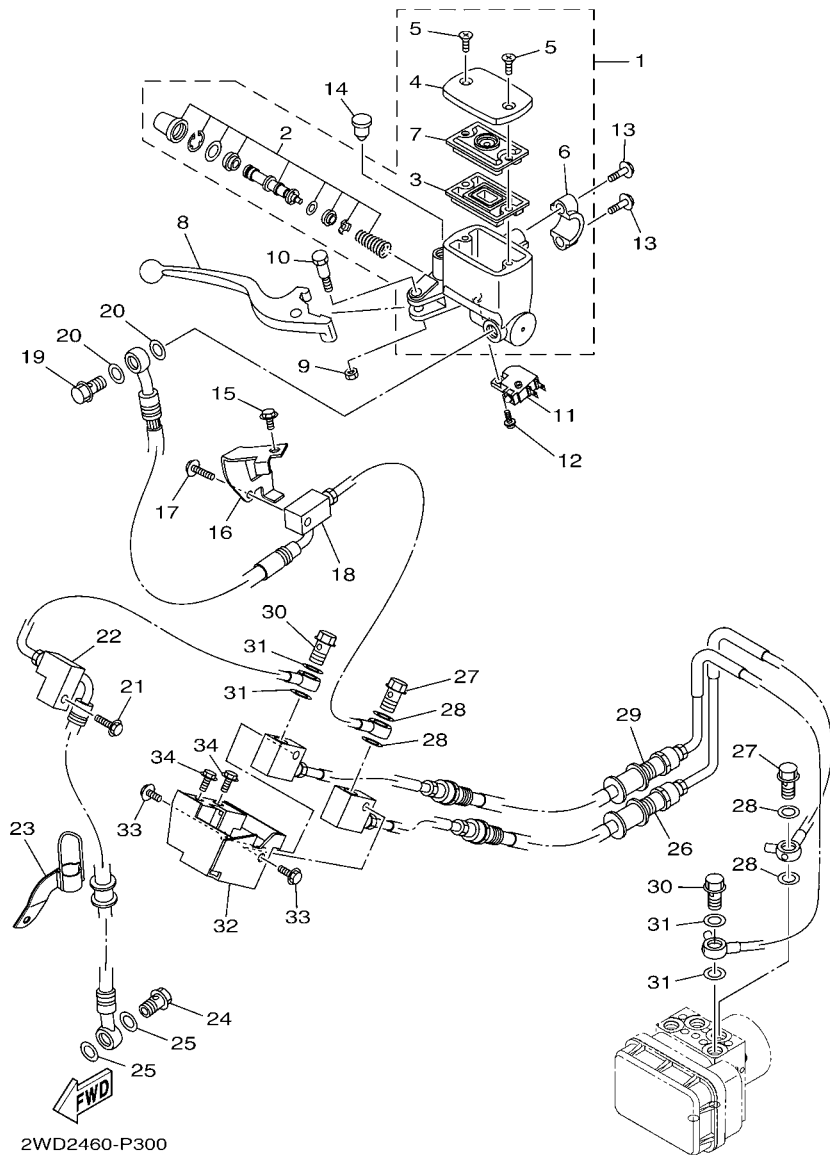

FIG. 30 CILINDRO MESTRE DIANTEIRO

REF. NO.	No. PEÇA	DESCRIÇÃO	B031				OBSERVAÇÕES
28	90201-10118	ARRUELA PLANA	2				
29	2WD-F5874-00	MANGUEIRA DE FREIO	1				
30	90401-10812	PARAFUSO DE UNIAO	2				
31	90201-10118	ARRUELA PLANA	4				
32	2WD-F588G-00	SUPORTE MANGUEIRA DE FREIO 6	1				
33	95027-06012	PARAFUSO FLANGE	2				
34	95027-06012	PARAFUSO FLANGE	2