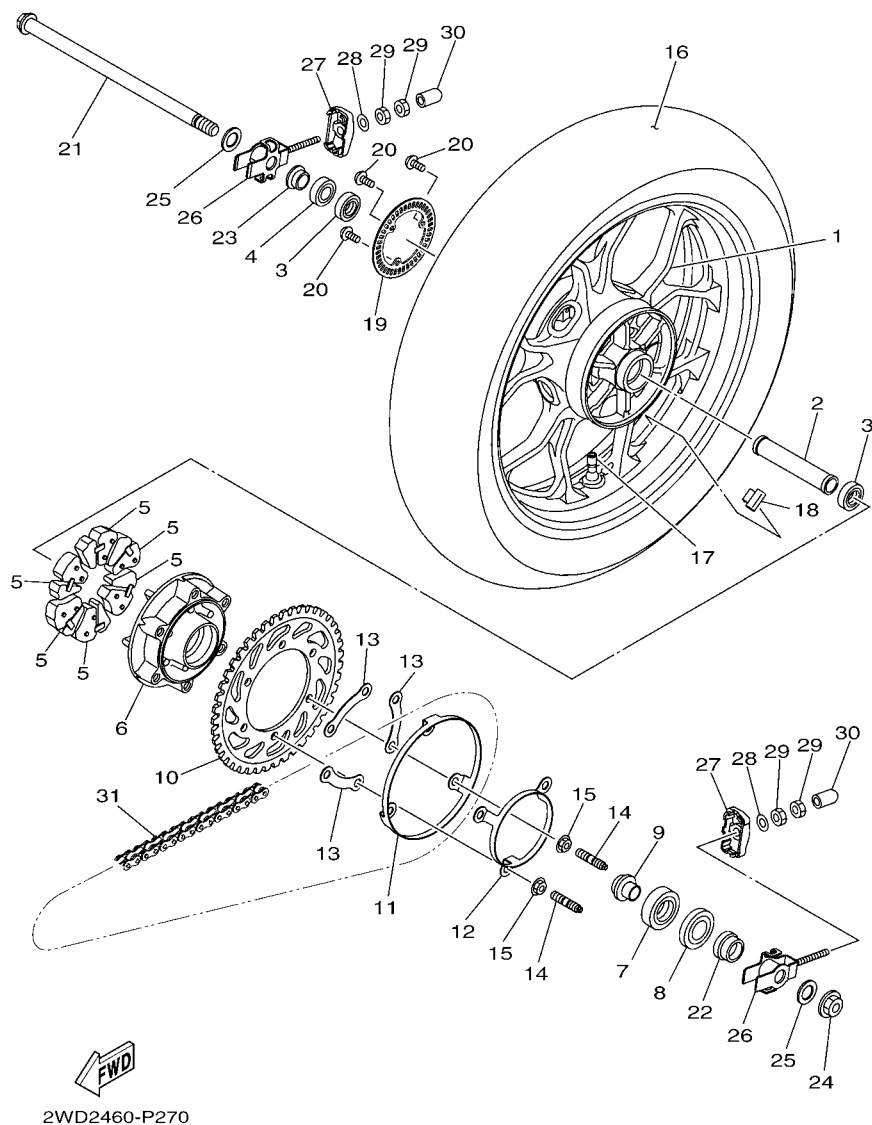

FIG. 26 PINÇA DE FREIO DIANTEIRA

1WD1460-P260

REF. NO.	No. PEÇA	DESCRIÇÃO	B031				OBSERVAÇÕES
1	1WD-F581U-00	DISCO DE FREIO CONJ. (DIR.)	1				
2	90111-08815	PARAFUSO	5				
3	1WD-F580U-01	PINÇA DO FREIO CONJ. (DIR.)	1				
4	1WD-25802-00	.JOGO DE PISTOES DA PINÇA	1				
5	1WD-25803-00	..JOGO DE RETENTORES DA PINÇA	1				
6	4C9-W0048-00	.KIT DO PARAFUSO SANGRADOR	1				
7	5YP-F5937-00	.CAPA DA PINÇA DE FREIO	1				
8	5YP-F5917-00	.PROTETOR DA PINÇA	1				
9	5YP-F5925-01	.PRESILHA	2				
10	1WD-F5919-00	.SUPORTE DA PASTILHA DE FREIO	1				
11	5YP-F5924-00	.PINO DA PASTILHA DE FREIO	1				
12	1WD-25805-00	.KIT DE PASTILHAS DE FREIO	1				
13	90149-10044	PARAFUSO	2				