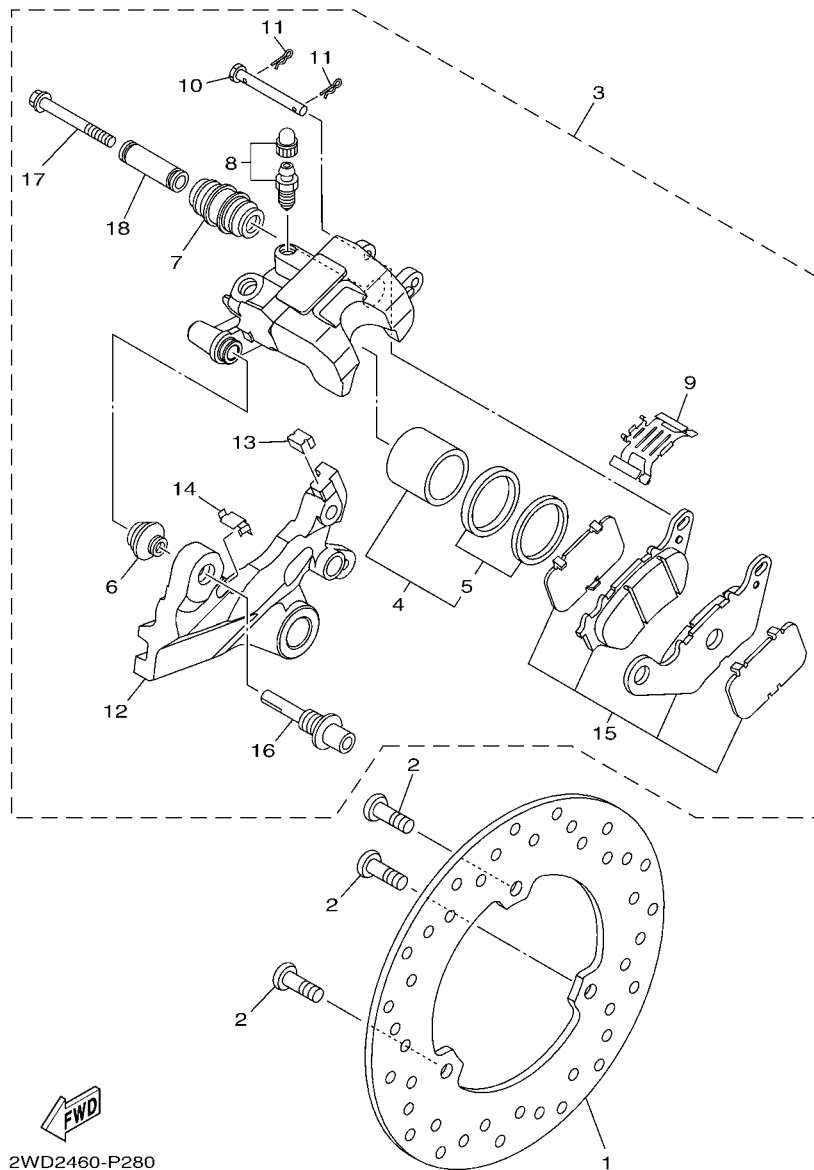

2WD2460-P280

FIG. 28 PINÇA DE FREIO TRASEIRA

REF. NO.	No. PEÇA	DESCRIÇÃO	B031				OBSERVAÇÕES
1	1WD-F582W-00	DISCO DE FREIO TRAS. 2	1				
2	90111-08815	PARAFUSO	3				
3	2WD-F580W-00	PINÇA FREIO CONJ. TRASEIRO 2	1				
4	1WD-25802-50	.JOGO DE PISTOES DA PINÇA	1				
5	1WD-25803-50	..JOGO DE RETENTORES DA PINÇA	1				
6	5YP-F5917-00	.PROTETOR DA PINÇA	1				
7	34X-25937-00	.CAPA DA PINÇA DE FREIO	1				
8	5YP-W0048-50	.KIT DO PARAFUSO SANGRADOR	1				
9	1WD-F5919-50	.SUPORTE DA PASTILHA DE FREIO	1				
10	1WD-F5924-50	.PINO DA PASTILHA DE FREIO	1				
11	5YP-F5925-01	.PRESILHA	2				
12	2WD-F5921-50	.FIXADOR DO SUPORTE	1				
13	1WD-F5939-51	.PRESILHA DA PASTILHA	1				
14	1WD-F5939-61	.PRESILHA DA PASTILHA	1				
15	1WD-25806-00	.KIT DE PASTILHAS DE FREIO 2	1				
16	1WD-F5914-50	.CONTRA PINO	1				
17	5KN-25926-01	.PARAFUSO	1				
18	5TL-F5838-00	.CAPA DA PINÇA	1