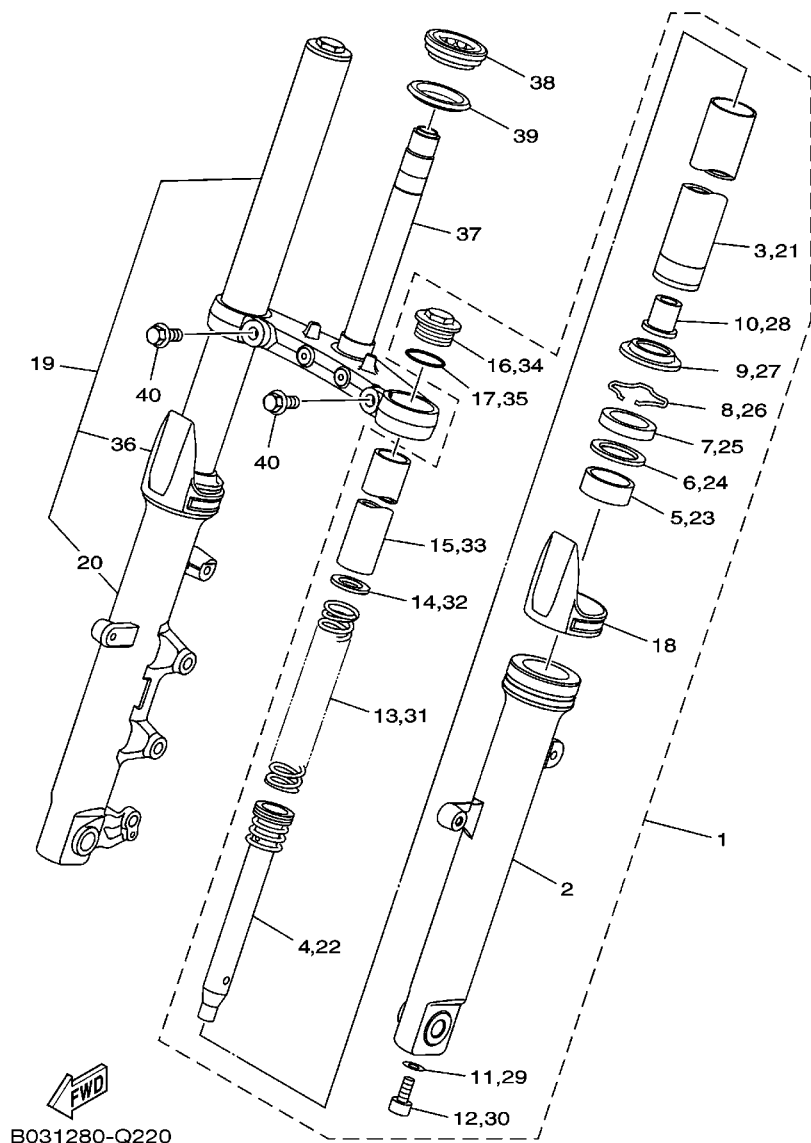

FIG. 22 GARFO DIANTEIRO 1

REF. NO.	No. PEÇA	DESCRIÇÃO	B031				OBSERVAÇÕES
28	1WD-F3173-00	.VALVULA DE PRESSAO DO OLEO	1				
29	509-F3158-L0	.GAXETA	1				
30	31B-F3181-00	.PARAFUSO DO GARFO DIANTEIRO	1				
31	1WD-F3141-00	.MOLA DO GARFO DIANTEIRO	1				
32	45P-F3149-00	.ARRUELA DA MOLA SUPERIOR	1				
33	1WD-F3118-00	.ESPACADOR	1				
34	45P-F3111-00	.PARAFUSO, CAPA	1				
35	45P-F3188-00	.ANEL DE BORRACHA	1				
36	1WS-2331G-00	.CAPA	1				
37	B01-F3340-00	SUPORTE INFERIOR COMPLETO	1				
38	93399-99932	ROLAMENTO	1				
39	3FV-23462-00	VEDACAO DA DIRECAO	1				
40	45P-F3346-00	PARAFUSO 1	2