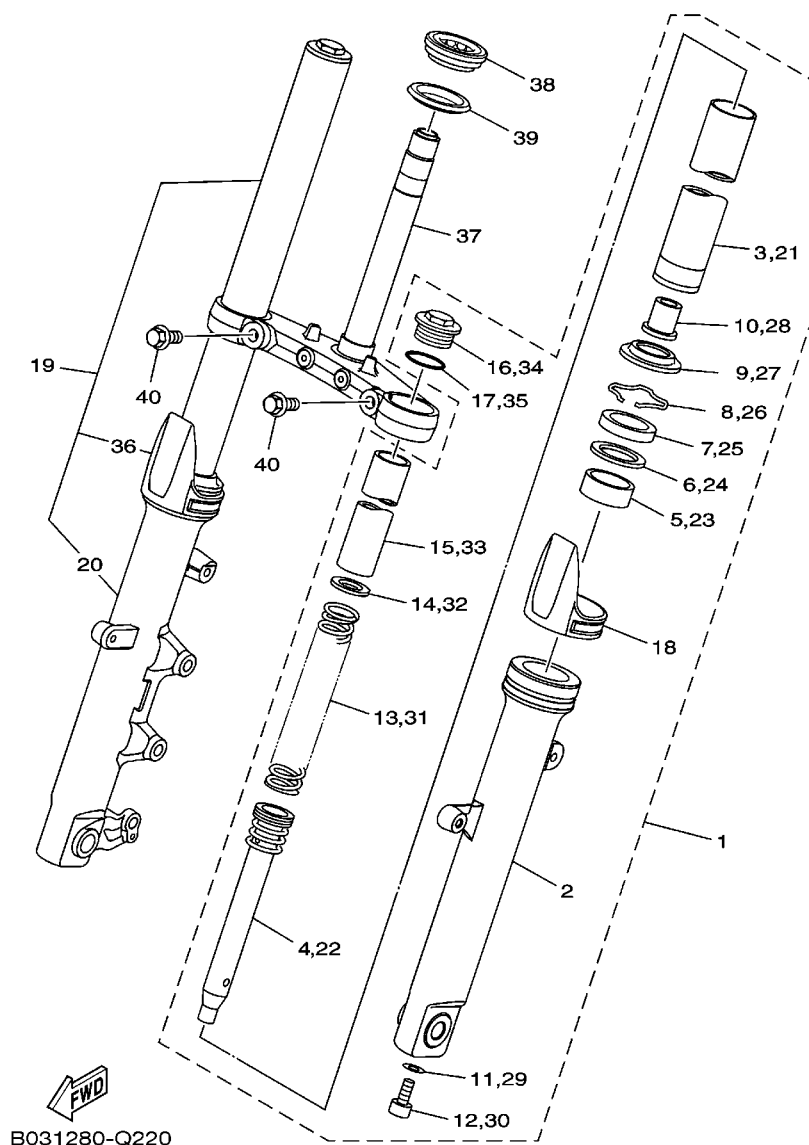

B031280-Q220

FIG. 22 GARFO DIANTEIRO 1

REF. NO.	No. PEÇA	DESCRIÇÃO	B031				OBSERVAÇÕES
1	B01-F3102-00	GARFO DIANTEIRO CONJ. (ESQ.)	1				
2	1WD-F3126-00	.TUBO EXTERNO 1	1				
3	1WD-F3110-00	.TUBO INTERNO COMPLETO 1	1				
4	1WD-F3170-00	.CILINDRO COMPLETO DO GARFO	1				
5	45P-F3125-00	.BUCHA (METAL LAMINA) 1	1				
6	45P-F3146-00	.ARRUELA DO RETENTOR DE OLEO	1				
7	45P-F3145-00	.RETENTOR DE OLEO DO GARFO	1				
8	45P-F3156-00	.CLIQUE DO RETENTOR DE OLEO	1				
9	45P-F3144-00	.PROTETOR DE POEIRA	1				
10	1WD-F3173-00	.VALVULA DE PRESSAO DO OLEO	1				
11	509-F3158-L0	.GAXETA	1				
12	31B-F3181-00	.PARAFUSO DO GARFO DIANTEIRO	1				
13	1WD-F3141-00	.MOLA DO GARFO DIANTEIRO	1				
14	45P-F3149-00	.ARRUELA DA MOLA SUPERIOR	1				
15	1WD-F3118-00	.ESPACADOR	1				
16	45P-F3111-00	.PARAFUSO, CAPA	1				
17	45P-F3188-00	.ANEL DE BORRACHA	1				
18	1WS-2331G-00	.CAPA	1				
19	B03-F3103-00	GARFO DIANTEIRO CONJ. (DIR.)	1				
20	2WD-F3136-00	.TUBO EXTERNO 2	1				
21	1WD-F3110-00	.TUBO INTERNO COMPLETO 1	1				
22	1WD-F3170-00	.CILINDRO COMPLETO DO GARFO	1				
23	45P-F3125-00	.BUCHA (METAL LAMINA) 1	1				
24	45P-F3146-00	.ARRUELA DO RETENTOR DE OLEO	1				
25	45P-F3145-00	.RETENTOR DE OLEO DO GARFO	1				
26	45P-F3156-00	.CLIQUE DO RETENTOR DE OLEO	1				
27	45P-F3144-00	.PROTETOR DE POEIRA	1