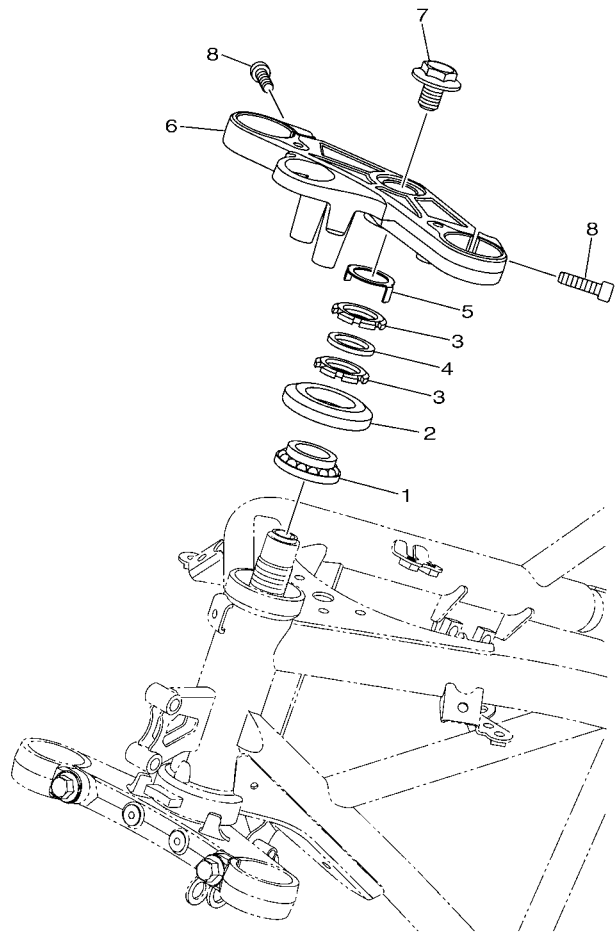

B011280-Q190

B011280-Q200

FIG. 20 GARFO TRASEIRO. SUSPENSÃO 1

REF. NO.	No. PEÇA	DESCRIÇÃO	B031			OBSERVAÇÕES
1	1WD-F2110-00	GARFO TRASEIRO COMPLETO	1			
2	B01-F2141-00	EIXO DO PIVO	1			
3	1WD-F2129-00	TAMPA DE ENCOSTO 2	2			
4	1WD-F2184-00	BUCHA	1			
5	93320-32403	ROLAMENTO	2			
6	95602-14200	PORCÁ AUTO-TRAVANTE	1			
7	B01-F2151-00	VEDADOR DO PROTETOR	1			
8	90105-12309	PARAFUSO FLANGE	1			
9	1WD-F248B-00	ESPACADOR DA HASTE 1	1			
10	95602-12100	PORCA AUTO-TRAVANTE	1			
11	1WD-F2311-00	CAPA DA CORRENTE	1			
12	90387-06242	ESPACADOR	2			
13	90111-06119	PARAFUSO	2			
14	1WD-F2210-00	AMORTECEDOR TRASEIRO CONJ.	1			
15	90105-12093	PARAFUSO FLANGE	1			
16	95602-12100	PORCÁ AUTO-TRAVANTE	1			
17	B01-F1668-00	ETIQUETA DE PRESSAO DO PNEU	1			
18	B01-F111F-00	ETIQUETA DE EMISSAO	1			