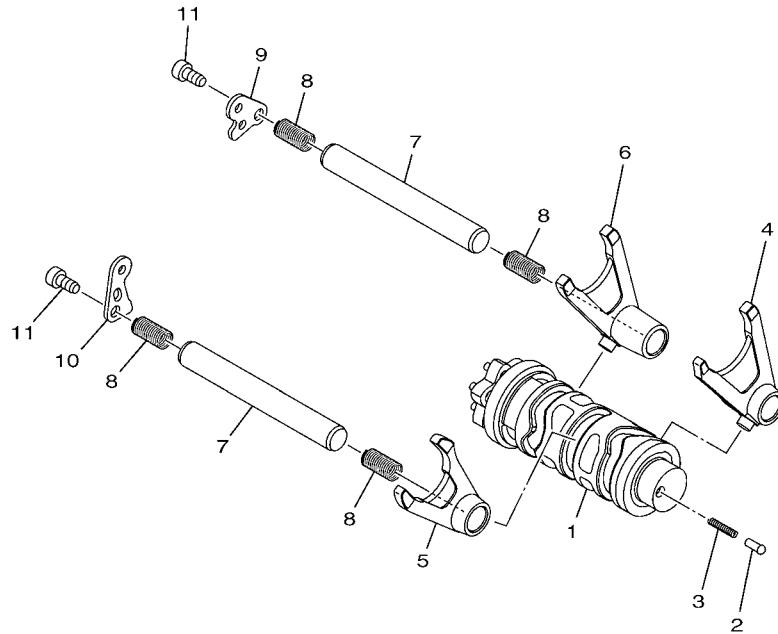

FIG. 15 EIXO TRAMBULADOR

1WD1460-P150

REF. NO.	No. PEÇA	DESCRIÇÃO	B031				OBSERVAÇÕES
1	1WD-E8540-10	CAME DE MUDANCA COMPLETO	1				
2	5TP-E8542-00	PONTO NEUTRO	1				
3	90501-06022	MOLA DE COMPRESSAO	1				
4	1WD-E8511-00	GARFO DE MUDANCA 1	1				
5	1WD-E8512-00	GARFO DE MUDANCA 2	1				
6	1WD-E8513-00	GARFO DE MUDANCA 3	1				
7	1WD-E8531-00	BARRA GUIA DO GARFO 1	2				
8	90501-080A2	MOLA DE COMPRESSAO	4				
9	1WD-E8536-00	LIMITADOR DA ALAVANCA SELETORA	1				
10	1WD-E8562-00	PLACA LIMITADORA 2	1				
11	90110-06182	PARAFUSO HEXAGONAL INTERNO	2