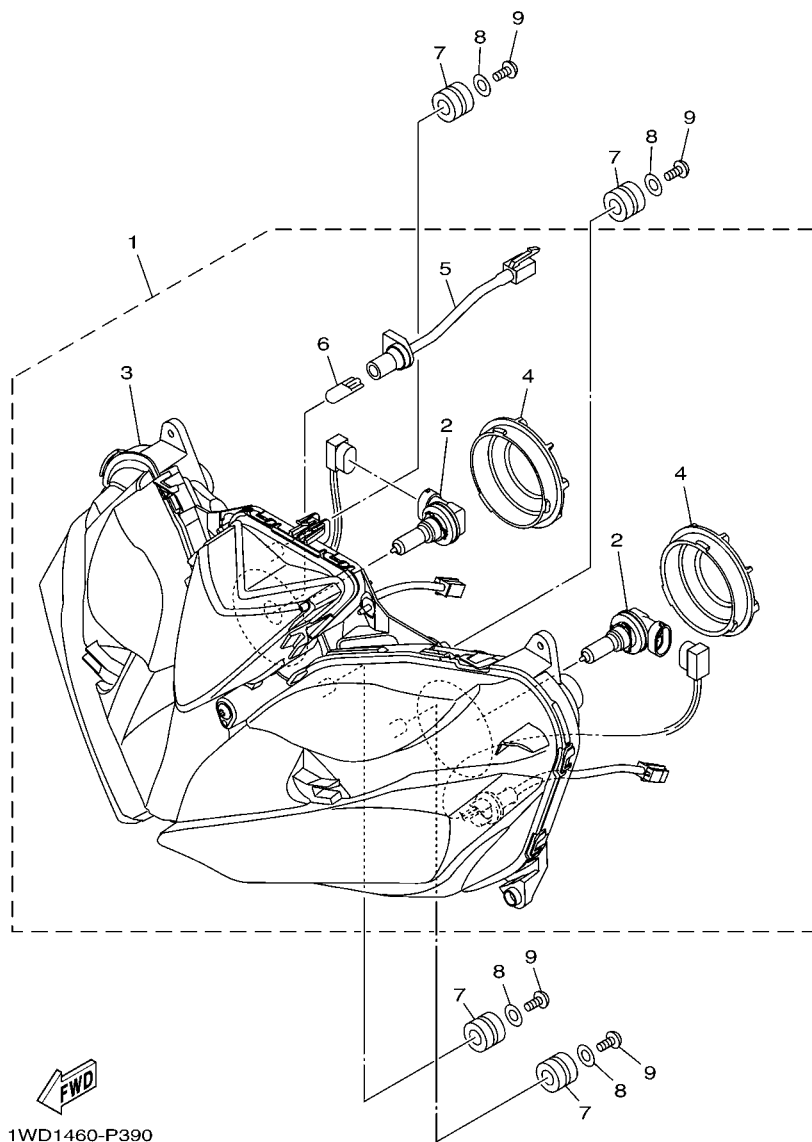

FIG. 39 FAROL DIANTEIRO

REF. NO.	No. PEÇA	DESCRIÇÃO	B031			OBSERVAÇÕES
1	1WD-H4300-00	FAROL COMPLETO	1			
2	1WD-H4314-00	.LAMPADA (12V-55W)	2			
3	1WD-H4303-00	.UNIDADE FAROL CONJ.	1			
4	1WD-H4397-00	.TAMPA DO SOQUETE	2			
5	1WD-H4340-00	.SOQUETE DA LAMPADA CONJ.	1			
6	1WD-H4347-00	.LAMPADA (12V-5W)	1			
7	90480-14004	ILHO DE BORRACHA	4			
8	90201-05036	ARRUELA PLANA	4			
9	97707-50016	PARAFUSO	4			