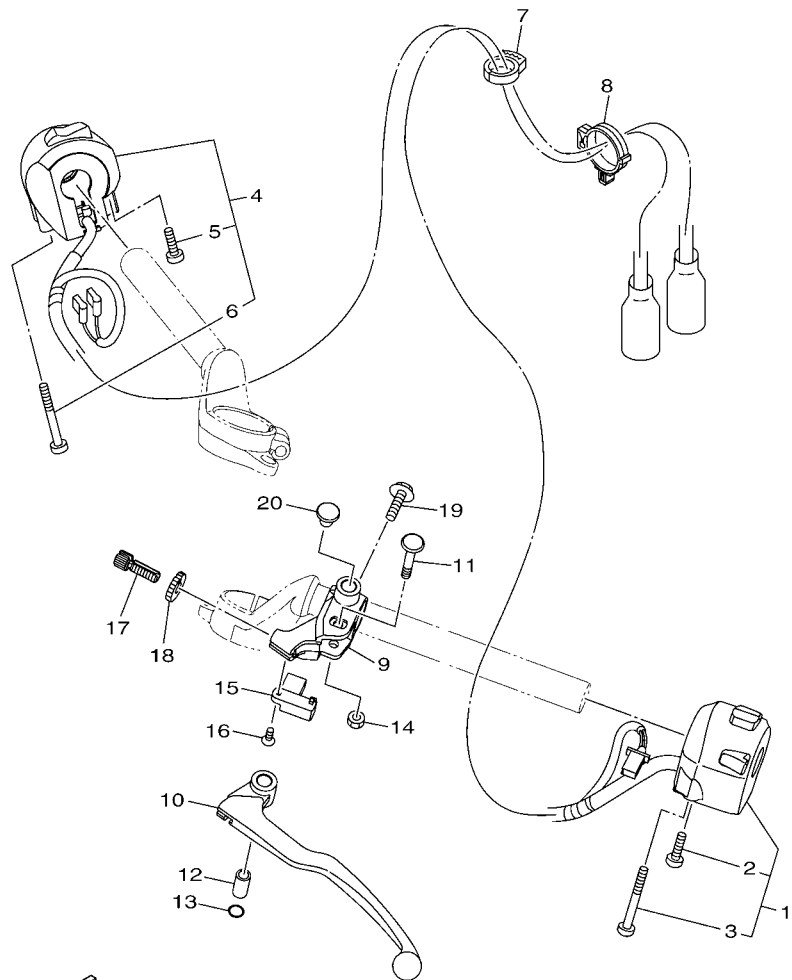

B011280-Q410

FIG. 41 INTERRUPT. DO GUIDAO E MANETE 1

REF. NO.	No. PEÇA	DESCRIÇÃO	B031				OBSERVAÇÕES
1	1WD-H3972-00	INTERRUPTOR DO GUIDAO 4	1				
2	1WD-H2133-00	.PARAFUSO FIXADOR	1				
3	1WD-H395W-00	.PARAFUSO	1				
4	1WD-H3975-00	INTERRUPTOR DO GUIDAO 2	1				
5	45P-H2133-00	.PARAFUSO FIXADOR	1				
6	45P-H395W-00	.PARAFUSO	1				
7	90464-16003	BRACADEIRA	1				
8	90464-30001	BRACADEIRA	1				
9	1WD-H2911-00	FIXADOR DA ALAVANCA 1	1				
10	1WD-H3912-00	ALAVANCA ESQUERDA 1	1				
11	31A-83945-00	PARAFUSO DA ALAVANCA	1				
12	31A-83913-00	ESPACADOR DA ALAVANCA 1	1				
13	93210-108H5	ANEL DE BORRACHA	1				
14	95602-06100	PORCA AUTOTRAVANTE (M6)	1				
15	5BP-H2917-00	INTERRUPTOR	1				
16	90151-03005	PARAFUSO TRAMBULADOR	1				
17	90123-08083	PARAFUSO	1				
18	90179-08316	PORCA	1				
19	97507-06525	PARAFUSO COM ARRUELA	1				
20	90338-09012	TAMPAO	1