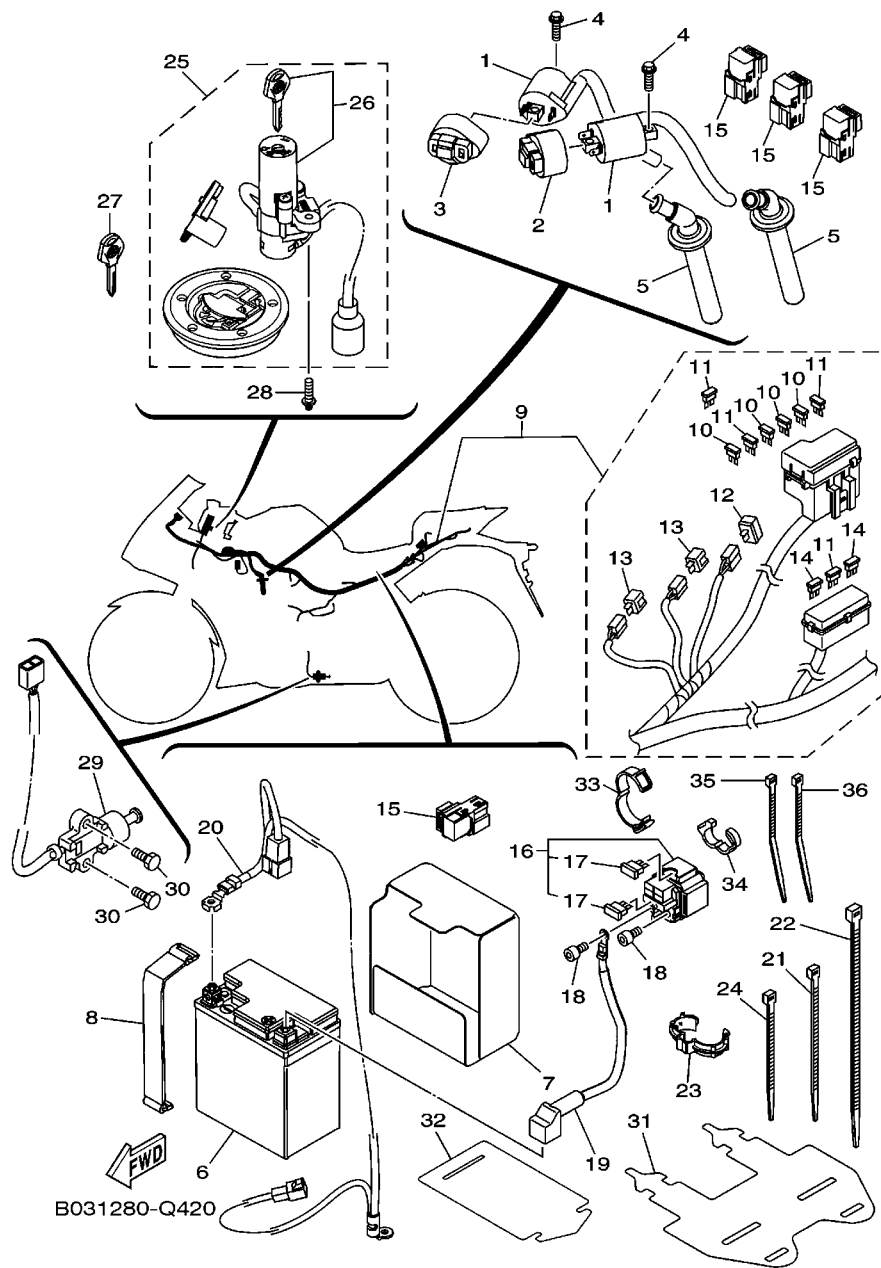

FIG. 42 SISTEMA ELETRICO 1

REF. NO.	No. PEÇA	DESCRIÇÃO	B031			OBSERVAÇÕES
1	1WD-H2310-00	BOBINA DE IGNICAO CONJ.	2			
2	1WD-H2314-00	CAPA BOBINA DE IGNICAO	1			
3	1WD-H2314-10	CAPA BOBINA DE IGNICAO	1			
4	95022-06020	PARAFUSO FLANGE	2			
5	1WD-H2370-00	CACHIMBO DA VELA CONJ.	2			
6	44C-H2100-01	BATERIA CONJ. (XTZ7L - HELIAR)	1			
7	1WD-H2121-00	AMORTIZADOR DA BATERIA	1			
8	B01-H2131-00	CINTA DA BATERIA	1			
9	B02-H2590-00	CHICOTE PRINCIPAL COMPLETO	1			
10	1WD-H2151-20	.FUSIVEL (7.5A BL)	4			
11	1WD-H2151-10	.FUSIVEL (15A-BL)	4			
12	4WA-81980-00	.DIODO CONJUNTO	1			
13	3WP-81980-00	.DIODO CONJUNTO	2			
14	1WD-H2151-30	.FUSIVEL (30A)	2			
15	1WD-H1950-00	RELE CONJUNTO	4			
16	1WD-H1940-00	RELE DE PARTIDA CONJUNTO	1			
17	1WD-H2151-00	.FUSIVEL (30A-BL)	2			
18	91312-05008	PARAFUSO	2			
19	2WD-H2115-00	FIO POSITIVO DA BATERIA	1			
20	2WD-H2116-00	FIO NEGATIVO DA BATERIA	1			
21	90464-36800	BRACADEIRA	2			
22	90464-70800	BRACADEIRA	8			
23	90464-14803	BRACADEIRA	1			
24	90464-22800	BRACADEIRA	1			
25	1WD-XH250-01	CONJUNTO DE TRAVAS COMPLETO	1			
26	1WD-H2501-01	.TRAVA DE DIRECAO/ INTERRUPTOR	1			
27	1WD-H250A-00	CHAVE VIRGEM	1			AP