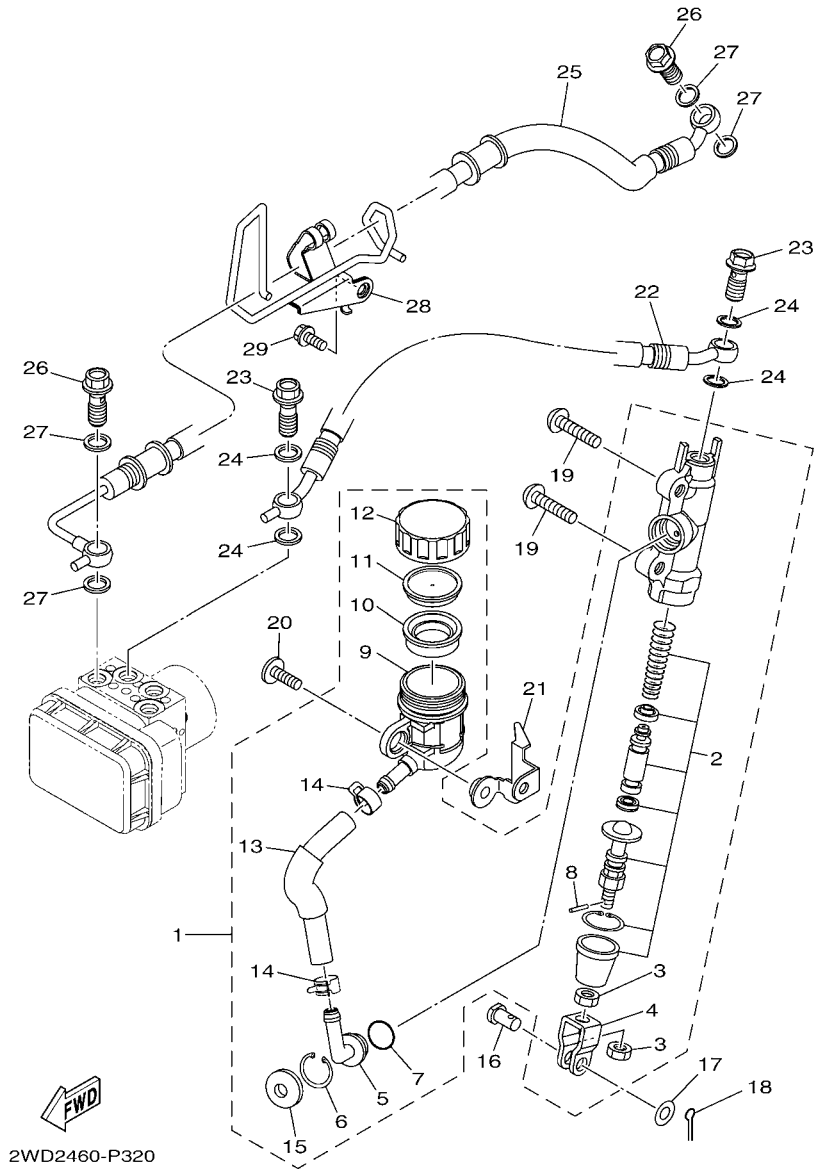

FIG. 32 CILINDRO MESTRE TRASEIRO

REF. NO.	No. PEÇA	DESCRIÇÃO	B031			OBSERVAÇÕES
1	1WD-F580E-00	CILINDRO MESTRE TRASEIRO CONJ.	1			
2	1WD-F5808-00	.KIT DE REPARO, CILINDRO MESTRE	1			
3	4SS-27218-00	.PORCA	2			
4	50C-F7222-00	.JUNCAO	1			
5	50C-F582A-50	.JUNCAO	1			
6	50C-F5866-00	.ANEL TRAVA	1			
7	93210-15620	.ANEL DE BORRACHA	1			
8	3KW-27234-00	.PINO DA VARETA DE FREIO	1			
9	50C-F5894-10	.TANQUE RESERVATORIO	1			
10	2VN-F5854-00	.DIAFRAGMA DO RESERVATORIO	1			
11	50C-F5855-00	.BUCHA DO DIAFRAGMA	1			
12	1WD-F5852-50	.TAMPA DO RESERVATORIO	1			
13	1WD-F5895-50	.MANGUEIRA DO RESERVATORIO	1			
14	90467-12085	.PRESILHA	2			
15	50C-F589A-00	.PROTETOR DE POEIRA	1			
16	90240-08124	PINO	1			
17	90201-08083	ARRUELA PLANA	1			
18	91401-20012	CONTRAPINO	1			
19	92012-08030	PARAFUSO	2			
20	90111-06121	PARAFUSO	1			
21	2WD-F582E-00	SUPORTE DO TANQUE RESERVA	1			
22	2WD-F581K-00	MANGUEIRA DE FREIO 5	1			
23	90401-10812	PARAFUSO DE UNIAO	2			
24	90201-10118	ARRUELA PLANA	4			
25	2WD-F582J-00	MANGUEIRA DO FREIO 6	1			
26	90401-10812	PARAFUSO DE UNIAO	2			
27	90201-10118	ARRUELA PLANA	4			