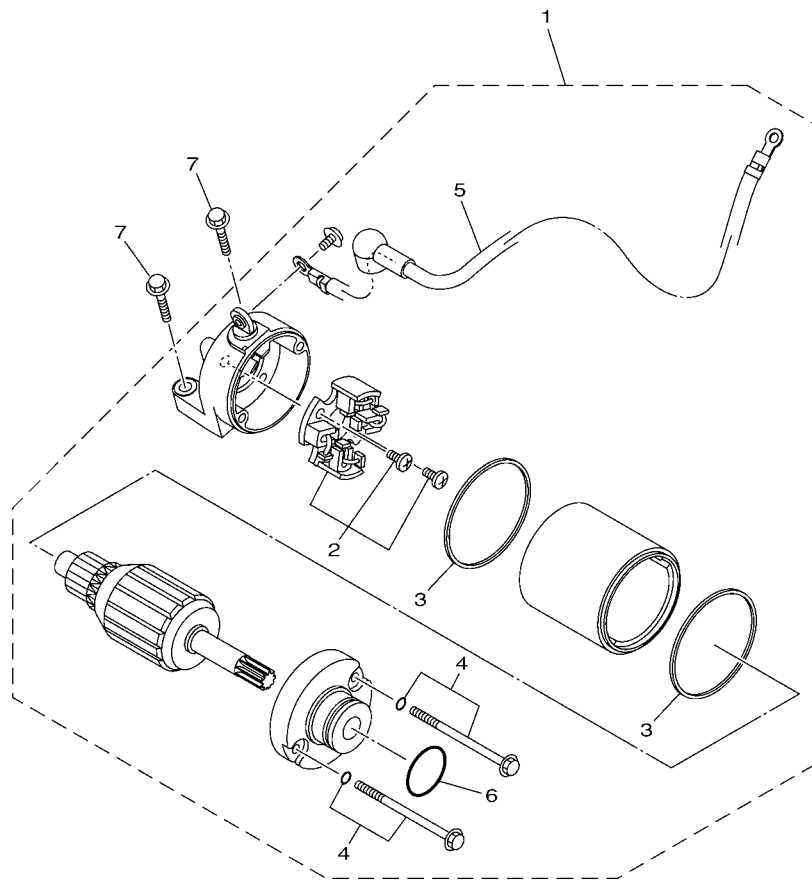

1WD1460-P360

FIG. 36 MOTOR DE PARTIDA

REF. NO.	No. PEÇA	DESCRIÇÃO	B031				OBSERVAÇÕES
1	1WD-H1800-00	MOTOR DE PARTIDA COMPLETO	1				
2	1WD-H1801-00	.JOGO DE ESCOVAS	1				
3	1WD-H1861-00	.GAXETA	2				
4	1WD-H1828-00	.PARAFUSO 2	2				
5	1WD-H183G-00	.CHICOTE DO MOTOR COMPL.	1				
6	4FP-H182L-00	.ANEL DE BORRACHA	1				
7	95022-06025	PARAFUSO FLANGE	2