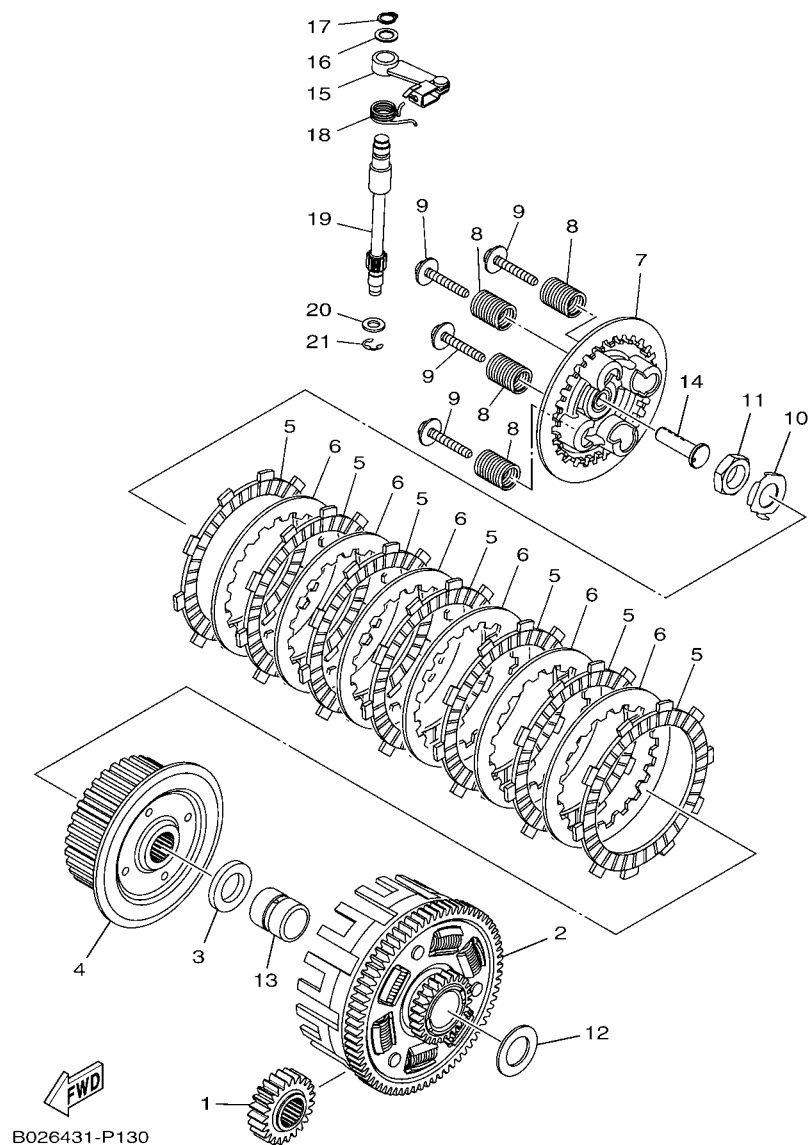

B026431-P130

FIG. 13 EMBREAGEM

REF. NO.	No. PEÇA	DESCRIÇÃO	B031				OBSERVAÇÕES
1	1WD-E6111-00	ENGRENAGEM MOTORA PRIMARIA	1				
2	2MS-E6150-00	ENGRENAGEM MOVIDA COMPLETA	1				
3	1WD-E6154-00	PLACA DE ENCOSTO 1	1				
4	2MS-E6371-00	CUBO DE EMBREAGEM	1				
5	1WD-E6331-00	PLACA DE FRICCAO 2	7				
6	1WD-E6324-00	PLACA DE EMBREAGEM 1	6				
7	2MS-E6350-00	PLACA DE PRESSAO CONJUNTO	1				
8	2MS-E6333-10	MOLA DA EMBREAGEM	4				
9	1WD-E6337-00	PARAFUSO DE FIXACAO DA MOLA	4				
10	90215-18800	ARRUELA TRAVA	1				
11	90170-18221	PORCA	1				
12	90201-22013	ARRUELA PLANA	1				
13	1WD-E6181-00	ESPACADOR 1	1				
14	1WD-E6356-00	HASTE IMPULSORA 1	1				
15	2MS-E6340-00	ALAVANCA IMPULSORA COMPLETA	1				
16	90201-10843	ARRUELA PLANA	1				
17	99009-10400	ANEL TRAVA	1				
18	90508-18136	MOLA DE TORCAO	1				
19	1WD-16382-00	EIXO DA ALAVANCA IMPULSORA	1				
20	92902-08600	ARRUELA PLANA	1				
21	99002-07600	ANEL TRAVA	1