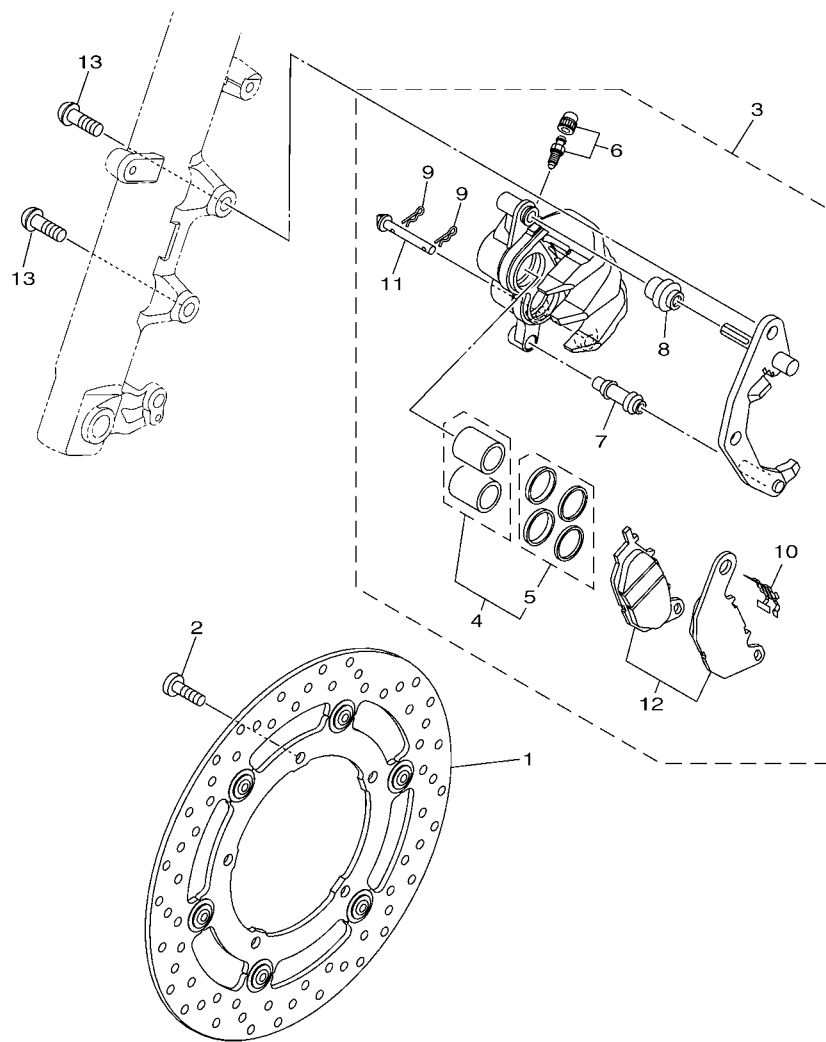

FIG. 26 PINÇA DE FREIO DIANTEIRA

1WD1460-P260

REF. NO.	No. PEÇA	DESCRIÇÃO	B031				OBSERVAÇÕES
1	1WD-F581U-00	DISCO DE FREIO CONJ. (DIR.)	1				
2	90111-08815	PARAFUSO	5				
3	1WD-F580U-01	PINÇA DO FREIO CONJ. (DIR.)	1				
4	1WD-25802-00	.JOGO DE PISTOES DA PINÇA	1				
5	1WD-25803-00	..JOGO DE RETENTORES DA PINÇA	1				
6	4C9-W0048-00	.KIT DO PARAFUSO SANGRADOR	1				
7	5YP-F5937-00	.CAPA DA PINÇA DE FREIO	1				
8	5YP-F5917-00	.PROTETOR DA PINÇA	1				
9	5YP-F5925-01	.PRESILHA	2				
10	1WD-F5919-00	.SUPORTE DA PASTILHA DE FREIO	1				
11	5YP-F5924-00	.PINO DA PASTILHA DE FREIO	1				
12	1WD-25805-00	.KIT DE PASTILHAS DE FREIO	1				
13	90149-10044	PARAFUSO	2