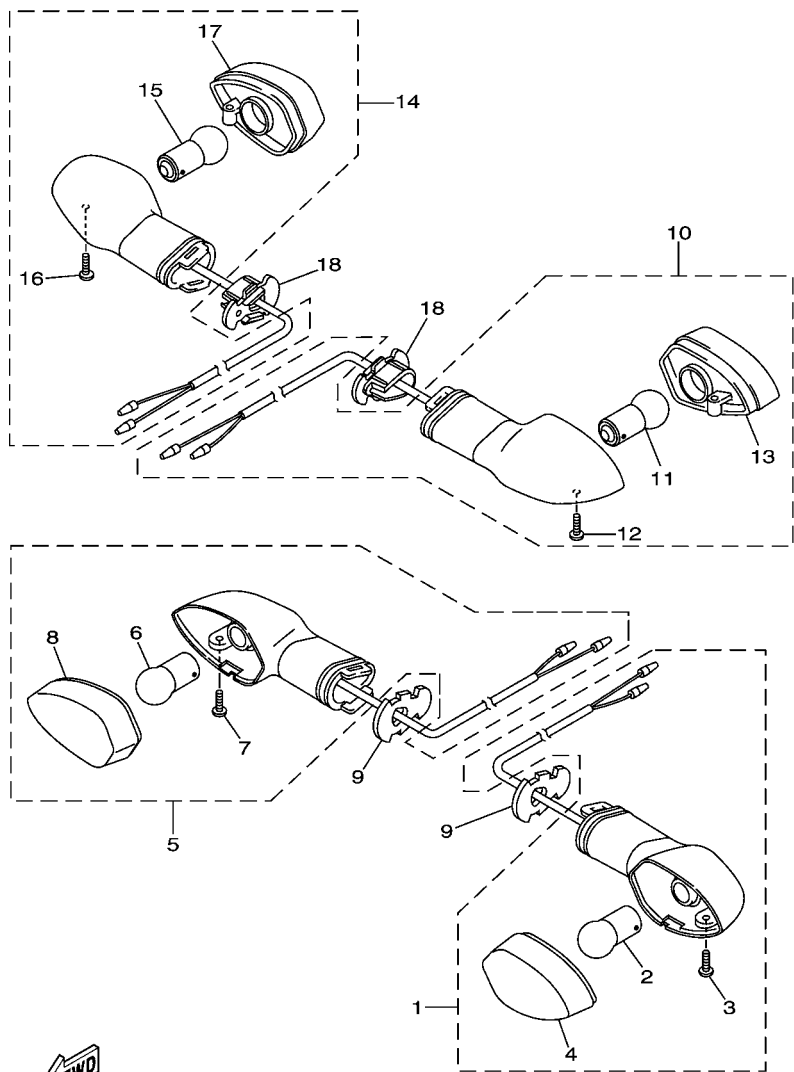

1WD2010-P370

FIG. 37 PISCAS

REF. NO.	No. PEÇA	DESCRIÇÃO	B031				OBSERVAÇÕES
1	1WD-H3310-10	PISCA DIANTEIRO CONJ. 1	1				
2	1KB-83311-00	.LAMPADA DO PISCA (12V-10W)	1				
3	3D9-H3333-10	.PARAFUSO DE FIXACAO DA LENTE	1				
4	1KB-8333A-00	.LENTE COMPLETA 1	1				
5	1WD-H3320-10	PISCA DIANTEIRO CONJ. 2	1				
6	1KB-83311-00	.LAMPADA DO PISCA (12V-10W)	1				
7	3D9-H3333-10	.PARAFUSO DE FIXACAO DA LENTE	1				
8	1KB-8334A-00	.LENTE COMPLETA 2	1				
9	3D7-83318-10	SUPORTE DO PISCA 1	2				
10	1WD-H3330-10	PISCA TRASEIRO CONJ. 1	1				
11	1KB-83311-00	.LAMPADA DO PISCA (12V-10W)	1				
12	3D9-H3333-10	.PARAFUSO DE FIXACAO DA LENTE	1				
13	1KB-8334A-00	.LENTE COMPLETA 2	1				
14	1WD-H3340-10	PISCA TRASEIRO CONJ. 2	1				
15	1KB-83311-00	.LAMPADA DO PISCA (12V-10W)	1				
16	3D9-H3333-10	.PARAFUSO DE FIXACAO DA LENTE	1				
17	1KB-8333A-00	.LENTE COMPLETA 1	1				
18	1WD-H3318-00	SUPORTE DO PISCA 1	2