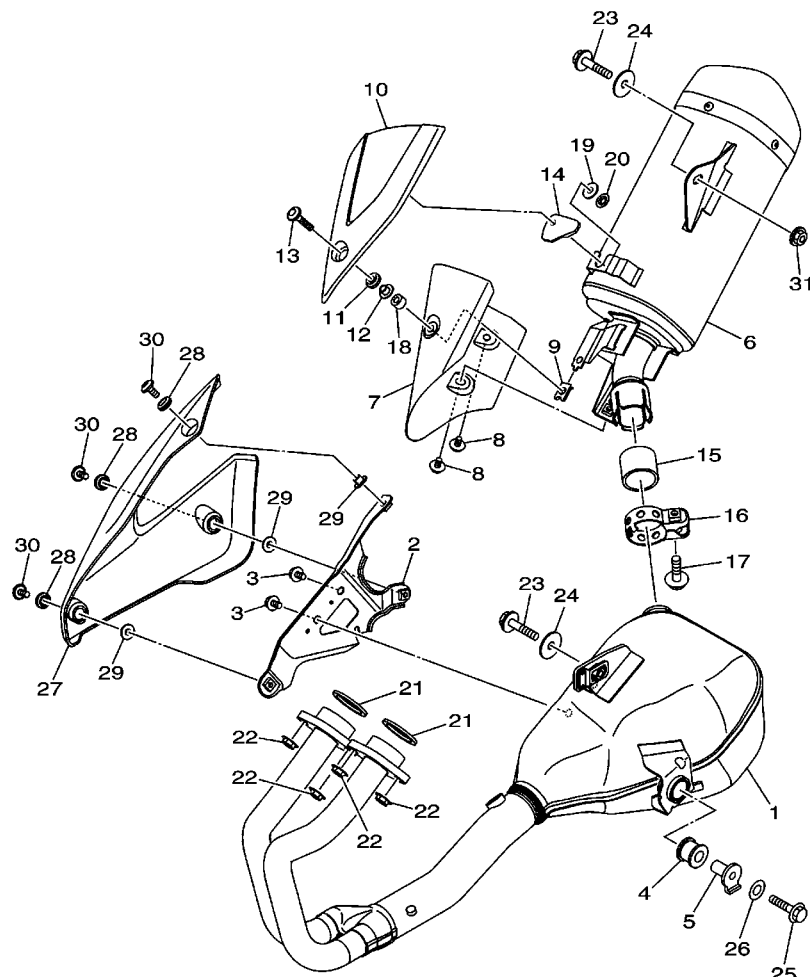

B011280-Q090

FIG. 9 ESCAPAMENTO

REF. NO.	No. PEÇA	DESCRIÇÃO	B031				OBSERVAÇÕES
1	B02-E4602-00	TUBO DE ESCAPE COMPLETO	1				
2	1WD-E473L-00	SUPORTE 3-1	1				
3	95027-06010	PARAFUSO FLANGE	2				
4	5TP-E4747-00	AMORTIZADOR DO SILENCIADOR	1				
5	1WD-E4775-00	PORCA	1				
6	B01-E4703-00	SILENCIADOR COMPLETO 1	1				
7	1WD-E4758-00	PROTETOR DO SILENCIADOR	1				
8	90111-06802	PARAFUSO	2				
9	90183-06818	PORCA MOLA	1				
10	1WD-E4728-00	PROTETOR DO SILENCIADOR 2	1				
11	90480-12581	ILHO DE BORRACHA	1				
12	90387-087L0	ESPAÇADOR	1				
13	90111-06847	PARAFUSO	1				
14	1WD-E4763-00	ESPAÇADOR	1				
15	54D-E4714-00	GAXETA DO SILENCIADOR	1				
16	1WD-E4715-00	CINTA DO SILENCIADOR	1				
17	95027-08035	PARAFUSO FLANGE	1				
18	90387-068N4	ESPAÇADOR	1				
19	90201-06088	ARRUELA PLANA	1				
20	90183-06011	PORCA MOLA	1				
21	1WD-E4613-00	GAXETA DO TUBO DE ESCAPE	2				
22	95707-08500	PORCA FLANGE	4				
23	90105-088G7	PARAFUSO FLANGE	2				
24	90201-08612	ARRUELA PLANA	2				
25	95817-08030	PARAFUSO FLANGE	1				
26	90201-087F0	ARRUELA PLANA	1				
27	1WD-E4628-00	PROTETOR DO TUBO DE ESCAPE	1