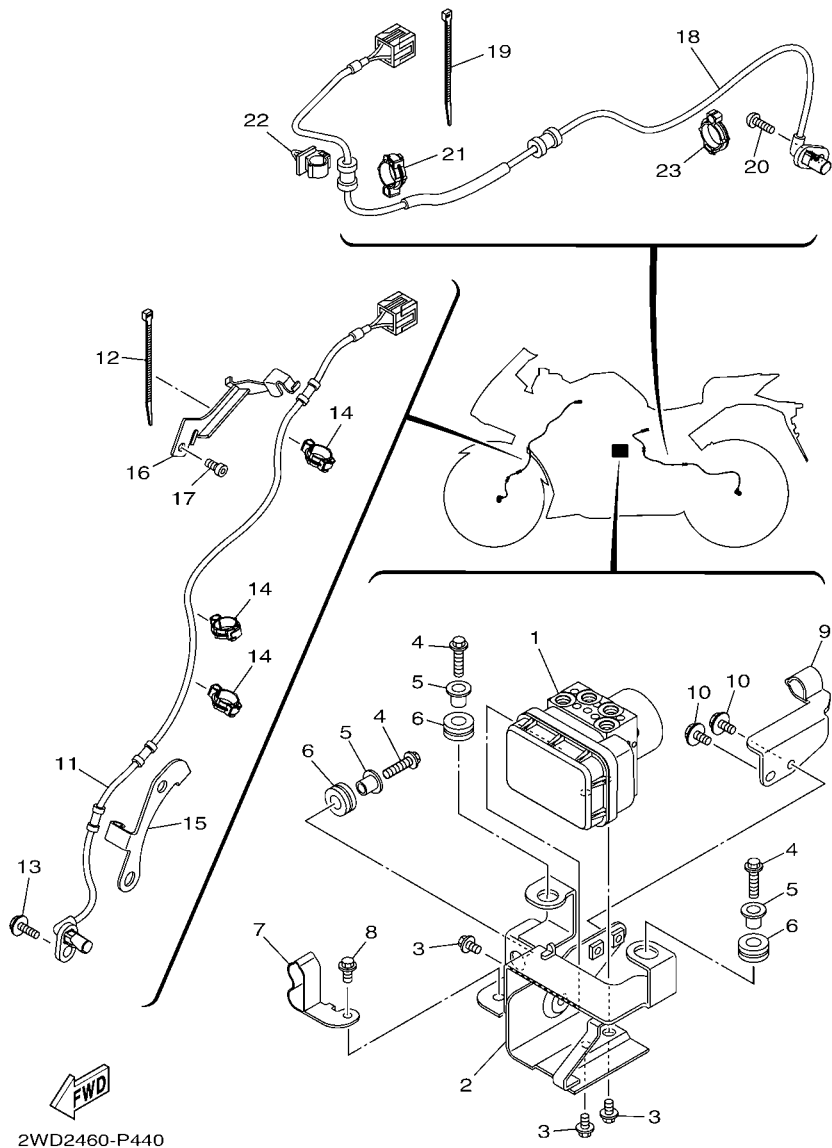

FIG. 44 SISTEMA ELETRICO 3

REF. NO.	No. PEÇA	DESCRIÇÃO	B031				OBSERVAÇÕES
1	2WD-85930-09	UNIDADE HIDRAULICA CONJ.	1				
2	2WD-F175T-00	SUPORTE 1	1				
3	95022-06010	PARAFUSO FLANGE	3				
4	95022-06025	PARAFUSO FLANGE	3				
5	90387-06M60	ESPADADOR	3				
6	90480-14229	ILHO DE BORRACHA	3				
7	2WD-F5886-00	SUPORTE DA MANGUEIRA DE FREIO	1				
8	95027-06012	PARAFUSO FLANGE	1				
9	2WD-F5875-00	SUPORTE MANGUEIRA DE FREIO 1	1				
10	95027-06012	PARAFUSO FLANGE	2				
11	2WD-85970-00	SENSOR DA RODA DIANT. CONJ.	1				
12	90464-22800	BRACADEIRA	1				
13	95027-06016	PARAFUSO FLANGE	1				
14	90464-12013	BRACADEIRA	3				
15	2WD-F3318-00	FIXADOR DO CABO 1	1				
16	2WD-F3319-00	FIXADOR DO CABO 2	1				
17	91317-06012	PARAFUSO	1				
18	2WD-85980-00	SENSOR DA RODA TRAS. CONJ.	1				
19	90464-22800	BRACADEIRA	1				
20	92012-06016	PARAFUSO	1				
21	90464-14803	BRACADEIRA	1				
22	90464-10800	BRACADEIRA	1				
23	90464-14803	BRACADEIRA	1