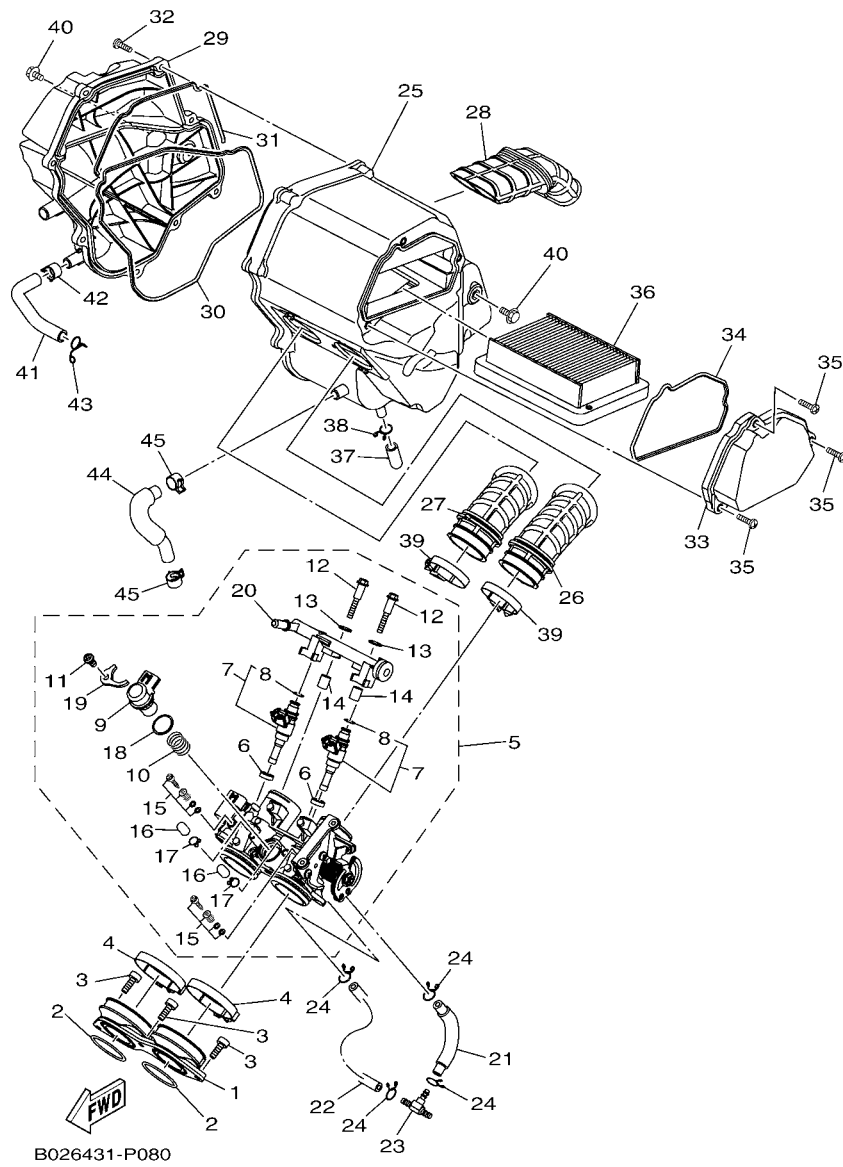

B026431-P080

FIG. 8 ADMISSAO

REF. NO.	No. PEÇA	DESCRIÇÃO	B031				OBSERVAÇÕES
28	1WD-E4437-00	DUTO	1				
29	2MS-E4412-00	TAMPA DA CAIXA DO FILTRO 1	1				
30	1WD-E4452-00	VEDACAO	1				
31	1WD-E4457-00	VEDACAO	1				
32	97702-50025	PARAFUSO	8				
33	1WD-E4422-00	TAMPA DA CAIXA DO FILTRO 2	1				
34	1WD-E4462-00	VEDACAO	1				
35	98902-05020	PARAFUSO	3				
36	1WD-E4451-00	ELEMENTO DO FILTRO DE AR	1				
37	52B-E443E-00	TUBO DE DRENO	1				
38	90467-110A3	PRESILHA	1				
39	54P-E3474-00	BRACADEIRA	2				
40	95822-06010	PARAFUSO FLANGE	2				
41	1WD-E3543-01	TUBO DE AR	1				
42	90467-13802	PRESILHA	1				
43	90467-12052	PRESILHA	1				
44	2MS-E5373-01	TUBO DO RESPIRO	1				
45	90467-13802	PRESILHA	2