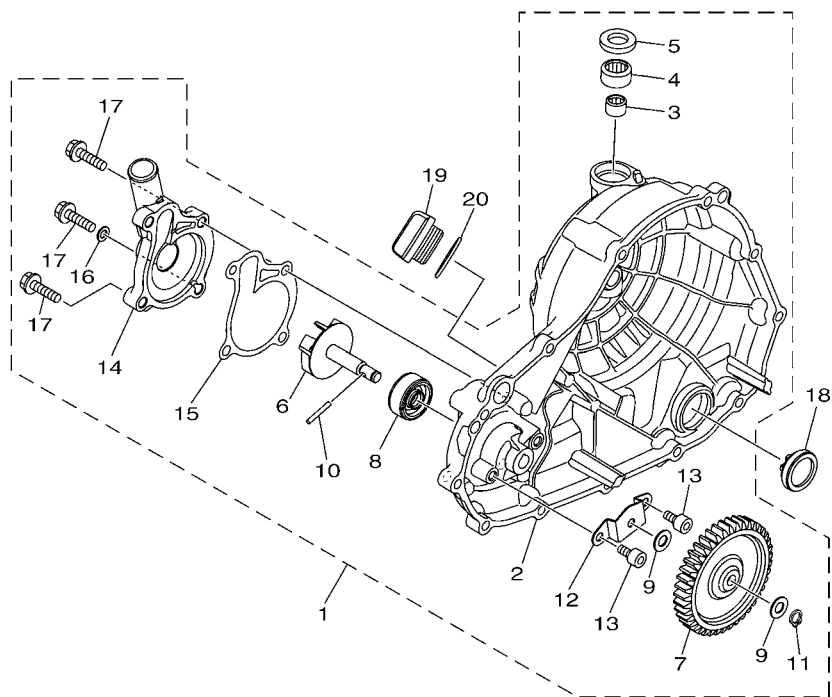

FIG. 5 BOMBA DE AGUA

REF. NO.	No. PEÇA	DESCRIÇÃO	B031				OBSERVAÇÕES
1	1WD-E2420-00	BOMBA DE AGUA COMPLETA	1				
2	1WD-E5421-00	.TAMPA DA CARCACA 2	1				
3	93317-11096	.ROLAMENTO	1				
4	93315-21570	.ROLAMENTO	1				
5	93102-15801	.RETENTOR DE OLEO	1				
6	1WD-E2450-00	.EIXO IMPULSOR COMPLETO	1				
7	1WD-E2453-00	.ENGRENAGEM	1				
8	33S-E2223-00	.VEDACAO	1				
9	33S-E2456-00	.ARRUELA	2				
10	1WD-E319L-00	.PINO LISO	1				
11	99009-08400	.ANEL TRAVA	1				
12	1WD-E2681-00	.PLACA	1				
13	91312-06010	.PARAFUSO	2				
14	1WD-E2422-00	.TAMPA DA CAIXA	1				
15	1WD-E2428-00	.GAXETA DA TAMPA CAIXA 2	1				
16	90430-06014	.GAXETA	1				
17	95022-06025	.PARAFUSO FLANGE	3				
18	2H7-15361-00	MEDIDOR DO NIVEL DE OLEO	1				
19	1WD-E5362-00	TAMPAO DO NIVEL DE OLEO	1				
20	93210-27807	ANEL DE BORRACHA	1				