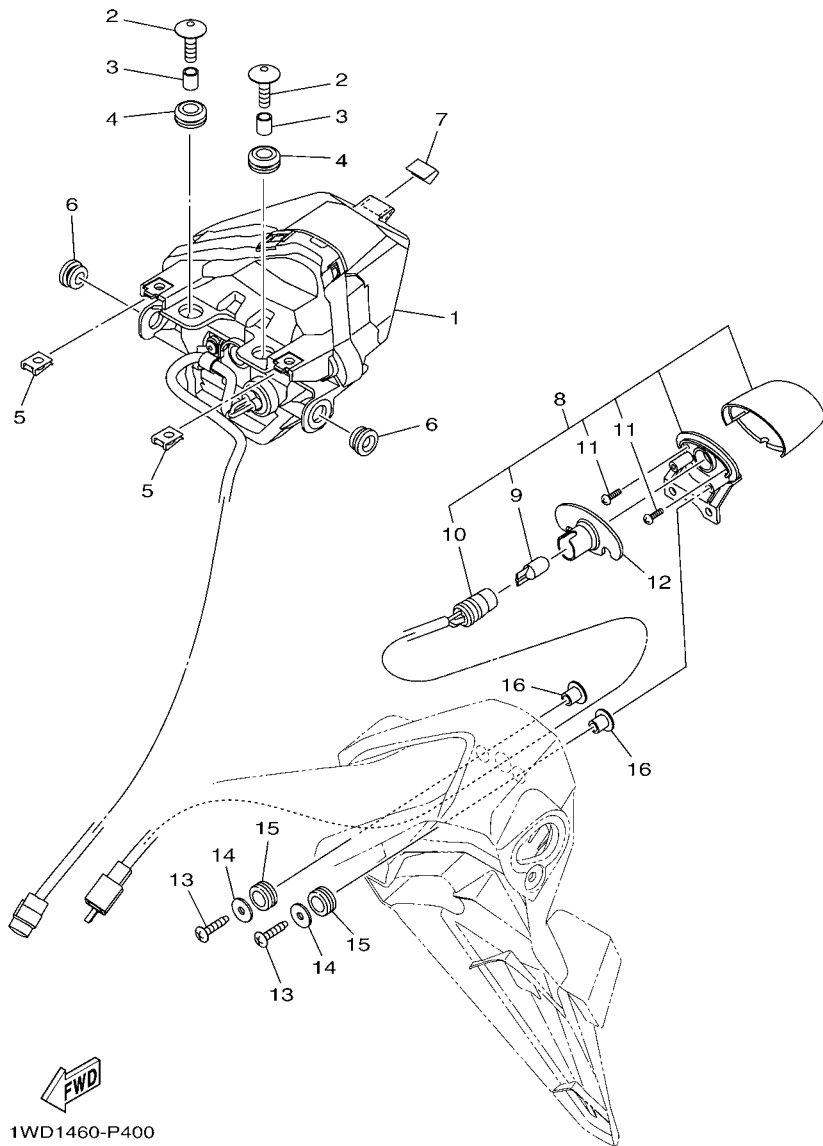

FIG. 39 FAROL DIANTEIRO

REF. NO.	No. PEÇA	DESCRIÇÃO	B031			OBSERVAÇÕES
1	1WD-H4300-00	FAROL COMPLETO	1			
2	1WD-H4314-00	.LAMPADA (12V-55W)	2			
3	1WD-H4303-00	.UNIDADE FAROL CONJ.	1			
4	1WD-H4397-00	.TAMPA DO SOQUETE	2			
5	1WD-H4340-00	.SOQUETE DA LAMPADA CONJ.	1			
6	1WD-H4347-00	.LAMPADA (12V-5W)	1			
7	90480-14004	ILHO DE BORRACHA	4			
8	90201-05036	ARRUELA PLANA	4			
9	97707-50016	PARAFUSO	4			