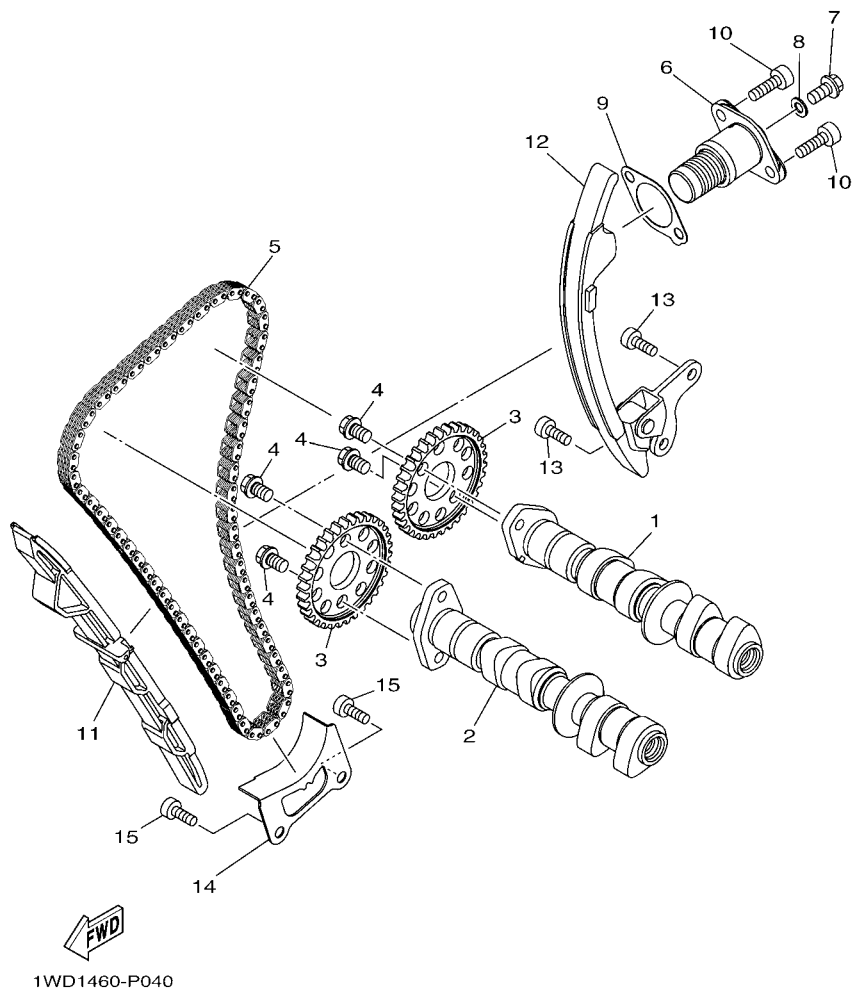

FIG. 4 CORRENTE DO EIXO DE COMANDO

REF. NO.	No. PEÇA	DESCRIÇÃO	B031				OBSERVAÇÕES
1	B01-E2170-01	EIXO DE COMANDO COMPLETO 1	1				
2	B01-E2180-01	EIXO DE COMANDO COMPLETO 2	1				
3	1WD-E2176-00	COROA DA CORRENTE	2				
4	90105-07800	PARAFUSO FLANGE	4				
5	94591-61118	CORRENTE (98XRH2015-118M)	1				
6	2MS-12210-00	TENSIONADOR DA CORRENTE CONJ.	1				
7	95022-06008	PARAFUSO FLANGE	1				
8	90430-06014	GAXETA	1				
9	1WD-E2213-00	GAXETA DA CAIXA DO TENSIONADOR	1				
10	91312-06020	PARAFUSO	2				
11	1WD-E2251-00	AMORTIZADOR DA CORRENTE 1	1				
12	2MS-E2252-00	AMORTIZADOR DA CORRENTE 2	1				
13	90110-06161	PARAFUSO HEXAGONAL INTERNO	2				
14	1WD-E2256-00	TAMPA DA CORRENTE	1				
15	90110-06161	PARAFUSO HEXAGONAL INTERNO	2