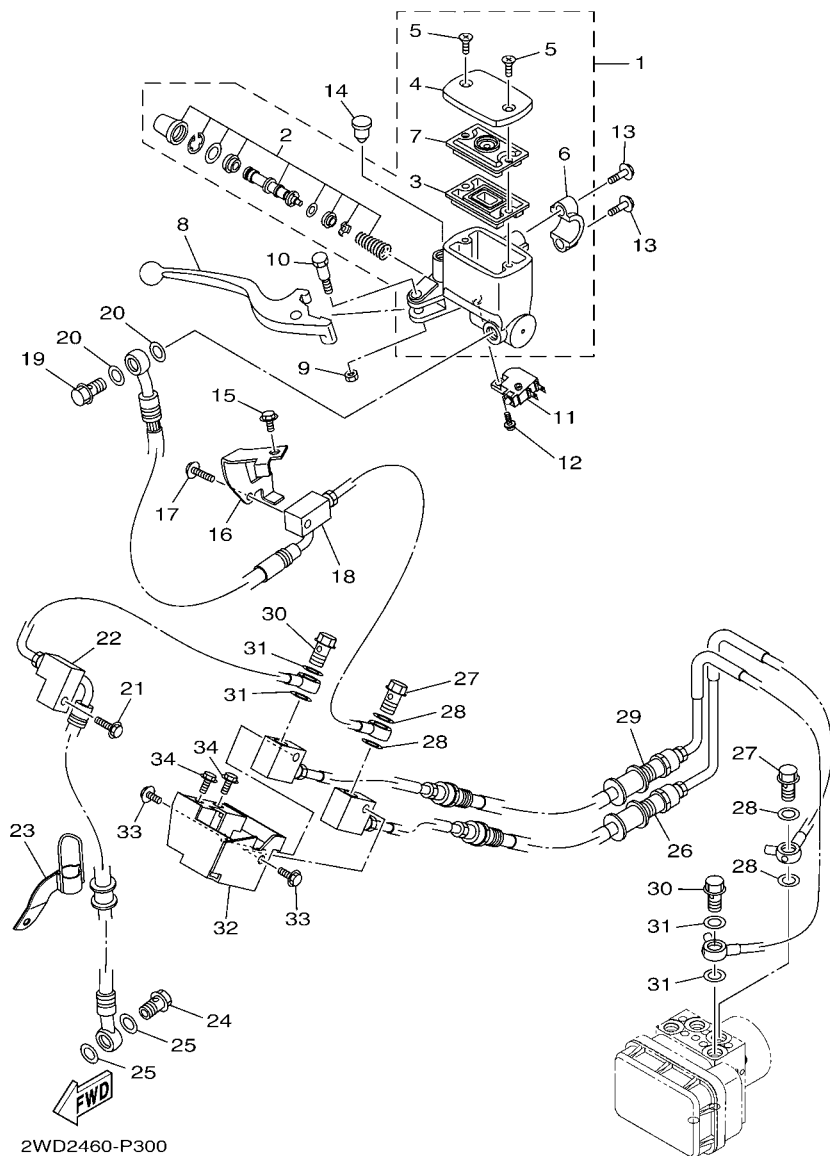

FIG. 30 CILINDRO MESTRE DIANTEIRO

REF. NO.	No. PEÇA	DESCRIÇÃO	B031				OBSERVAÇÕES
1	1WD-F5870-00	CILINDRO MESTRE SUB CONJ.	1				
2	1WD-F5807-00	.KIT DE REPARO DO CILINDRO	1				
3	5RB-25854-00	.DIAFRAGMA DO RESERVATORIO	1				
4	1WD-F5852-00	.TAMPA DO RESERVATORIO	1				
5	36Y-2589H-00	.PARAFUSO	2				
6	3RW-F5867-00	.SUPORTE DO CILINDRO MESTRE	1				
7	3C1-F5855-00	.BUCHA DO DIAFRAGMA	1				
8	1WD-H3922-00	ALAVANCA DIREITA	1				
9	95602-06100	PORCA AUTOTRAVANTE (M6)	1				
10	90109-06577	PARAFUSO	1				
11	1HP-83980-01	INTERRUPTOR DE FREIO DIANT.	1				
12	97602-04212	PARAFUSO CABECA DE PANEIA	1				
13	95027-06025	PARAFUSO FLANGE	2				
14	90338-09012	TAMPAO	1				
15	95812-06012	PARAFUSO FLANGE	1				
16	2WD-F588F-00	SUPORTE DA MANGUEIRA DE FREIO	1				
17	95022-06020	PARAFUSO FLANGE	1				
18	2WD-F5872-00	MANGUEIRA DE FREIO 1	1				
19	90401-10812	PARAFUSO DE UNIAO	1				
20	90201-10118	ARRUELA PLANA	2				
21	95022-06020	PARAFUSO FLANGE	1				
22	2WD-F581J-00	MANGUEIRA DE FREIO 4	1				
23	2WD-F5876-00	SUPORTE MANGUEIRA DE FREIO 2	1				
24	90401-10812	PARAFUSO DE UNIAO	1				
25	90201-10118	ARRUELA PLANA	2				
26	2WD-F5873-00	MANGUEIRA DE FREIO 2	1				
27	90401-10812	PARAFUSO DE UNIAO	2