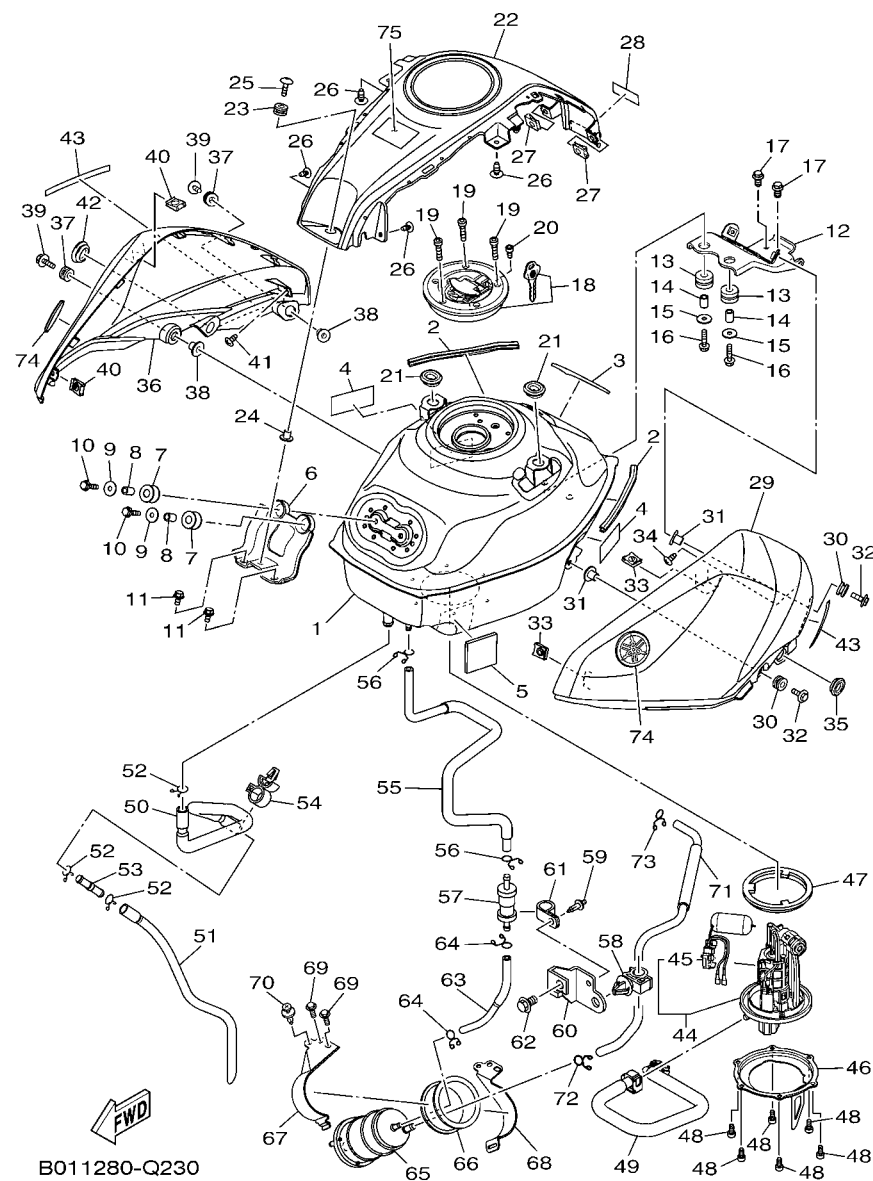

B011280-Q230

FIG. 23 TANQUE DE COMBUSTIVEL

REF. NO.	No. PEÇA	DESCRIÇÃO	B031			OBSERVAÇÕES
1	1WD-F4110-00	TANQUE DE COMBUSTIVEL COMP.	1			
2	1WD-F4188-00	MOLDURA DO TANQUE	2			
3	90520-03823	PLACA AMORTIZADORA	1			
4	5D9-F414G-00	VEDACAO DO TANQUE	2			
5	45P-F414H-00	PLACA AMORTIZADORA 1	1			
6	1WD-F412Y-00	SUPORTE DE FIX. DO TANQUE	1			
7	1WD-F4339-00	ILHO	2			
8	90387-06299	ESPAÇADOR	2			
9	90201-06380	ARRUELA PLANA	2			
10	95822-06025	PARAFUSO FLANGE	2			
11	95812-06012	PARAFUSO FLANGE	2			
12	1WD-F4191-00	SUPORTE DO TANQUE 1	1			
13	90480-15807	ILHO DE BORRACHA	2			
14	90387-06299	ESPAÇADOR	2			
15	90201-06380	ARRUELA PLANA	2			
16	95822-06025	PARAFUSO FLANGE	2			
17	95022-08014	PARAFUSO FLANGE	2			
18	1WD-WF461-00	KIT TAMPA DO TANQUE DE COMB.	1			
19	90110-05806	PARAFUSO HEXAGONAL INTERNO	3			
20	91312-05010	PARAFUSO	1			
21	90480-01558	ILHO DE BORRACHA	2			
22	1WD-F41B1-00-P1	CAPA DO TANQUE	1			MS1 PARA DPBMC
	1WD-F41B1-00-P0	CAPA DO TANQUE	1			MBL2 P/ SMX,VRC1
23	90480-12808	ILHO DE BORRACHA	1			
24	90387-06899	ESPAÇADOR	1			
25	90111-06117	PARAFUSO	1			
26	97707-50012	PARAFUSO	4