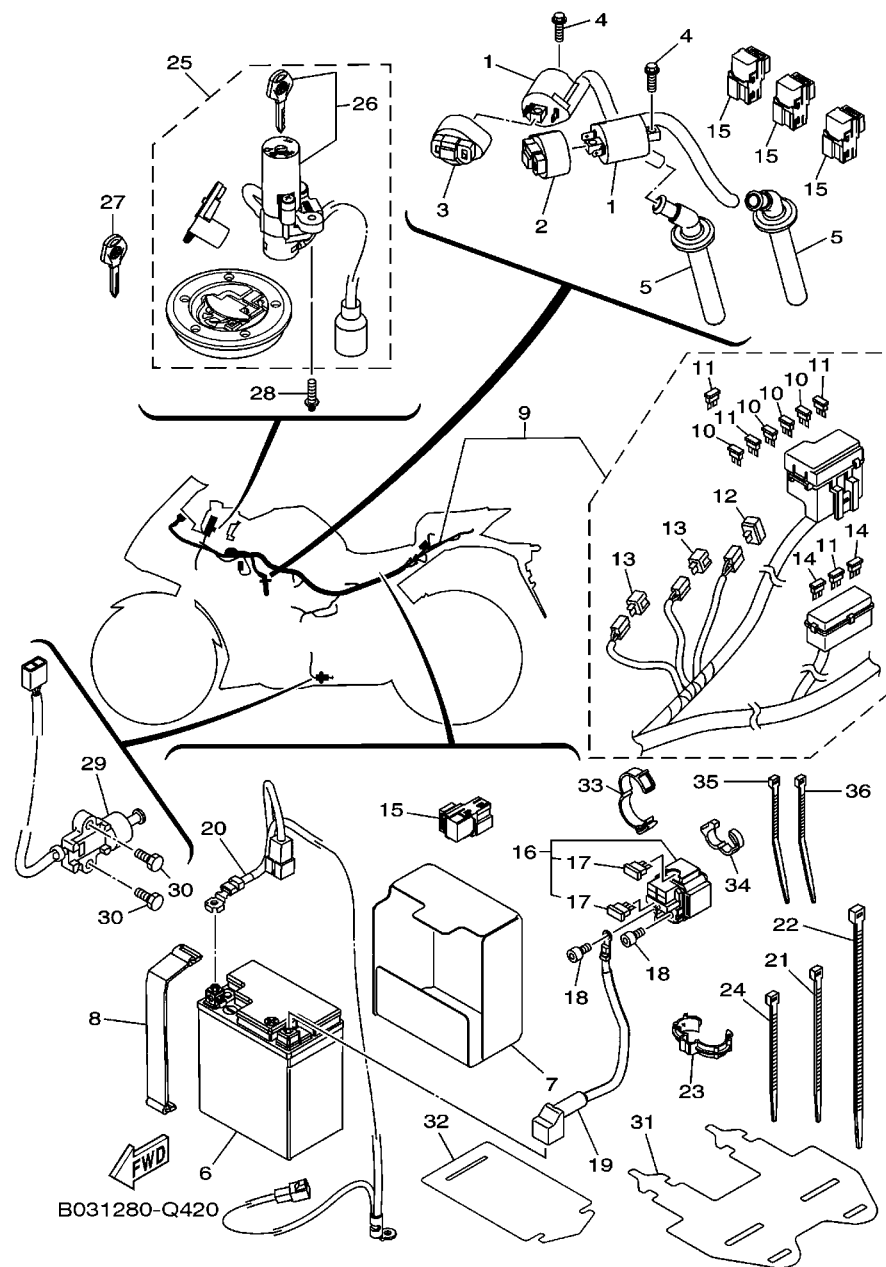

B011280-Q410

FIG. 41 INTERRUPT. DO GUIDAO E MANETE 1

REF. NO.	No. PEÇA	DESCRIÇÃO	B031				OBSERVAÇÕES
1	1WD-H3972-00	INTERRUPTOR DO GUIDAO 4	1				
2	1WD-H2133-00	.PARAFUSO FIXADOR	1				
3	1WD-H395W-00	.PARAFUSO	1				
4	1WD-H3975-00	INTERRUPTOR DO GUIDAO 2	1				
5	45P-H2133-00	.PARAFUSO FIXADOR	1				
6	45P-H395W-00	.PARAFUSO	1				
7	90464-16003	BRACADEIRA	1				
8	90464-30001	BRACADEIRA	1				
9	1WD-H2911-00	FIXADOR DA ALAVANCA 1	1				
10	1WD-H3912-00	ALAVANCA ESQUERDA 1	1				
11	31A-83945-00	PARAFUSO DA ALAVANCA	1				
12	31A-83913-00	ESPACADOR DA ALAVANCA 1	1				
13	93210-108H5	ANEL DE BORRACHA	1				
14	95602-06100	PORCA AUTOTRAVANTE (M6)	1				
15	5BP-H2917-00	INTERRUPTOR	1				
16	90151-03005	PARAFUSO TRAMBULADOR	1				
17	90123-08083	PARAFUSO	1				
18	90179-08316	PORCA	1				
19	97507-06525	PARAFUSO COM ARRUELA	1				
20	90338-09012	TAMPAO	1				