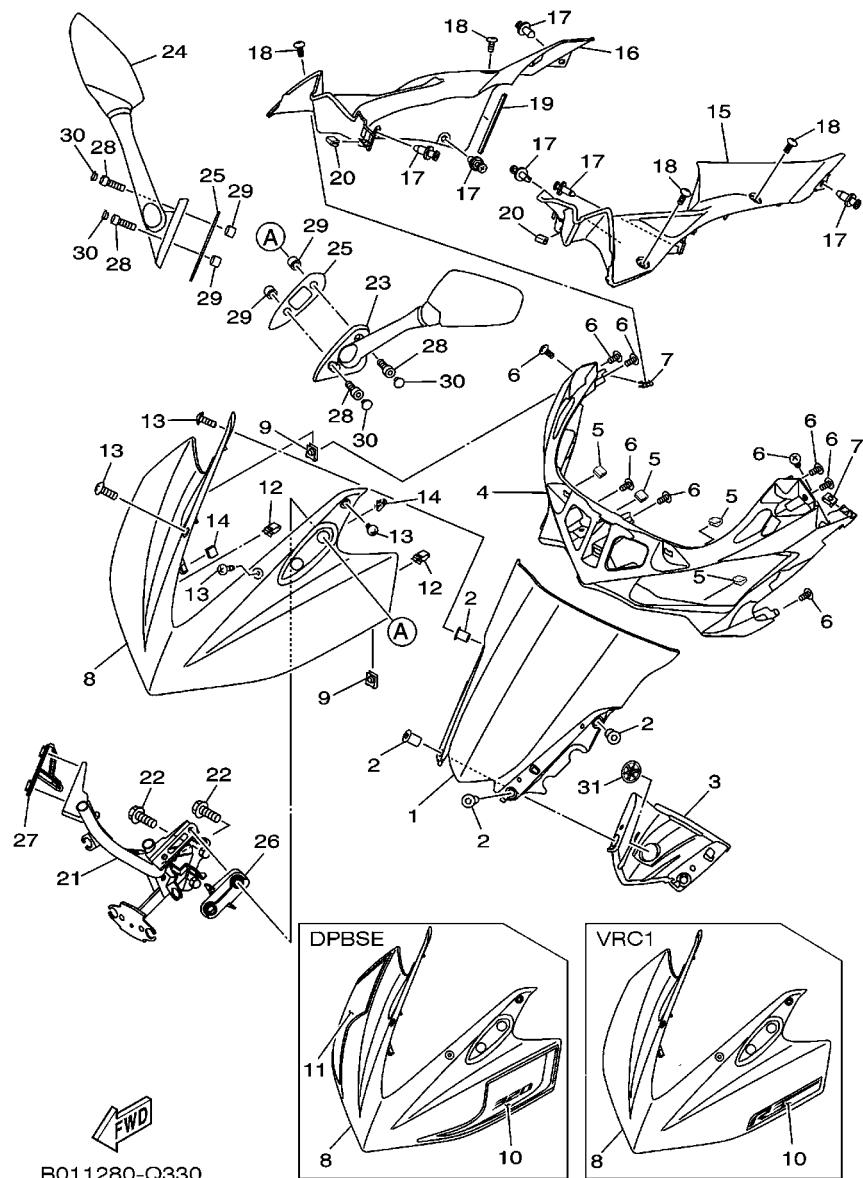

FIG. 32 CILINDRO MESTRE TRASEIRO

REF. NO.	No. PEÇA	DESCRIÇÃO	B031				OBSERVAÇÕES
28	2WD-F5887-00	SUPORTE DA MANGUEIRA DE FREIO	1				
29	95827-06014	PARAFUSO FLANGE	1				

B011280-Q330

FIG. 33 PARABRISA

REF. NO.	No. PEÇA	DESCRIÇÃO	B031		OBSERVAÇÕES
1	1WD-F8381-00	PARABRISA	1		
2	90179-05849	PORCA	4		
3	1WD-H3559-00	CAPA DO MEDIDOR	1		
4	1WD-F835G-00	CARENAGEM DIANTEIRA SUPERIOR 1	1		
5	1WD-F8376-00	ACABAMENTO	4		
6	97702-50016	PARAFUSO	9		
7	90183-050A7	PORCA MOLA	2		
8	1WD-F8351-00-P1	CARENAGEM	1		DPBMC
	1WD-F8351-00-P0	CARENAGEM	1		SMX
	1WD-F8351-00-P2	CARENAGEM	1		VRC1
9	90183-05807	PORCA MOLA	2		
10	2MS-F8391-00	GRAFICO 1	1		UR PARA DPBMC
	2MS-F8391-10	GRAFICO 1	1		UR PARA VRC1
11	1WD-F8392-00	GRAFICO 2	1		UR PARA DPBMC
12	44D-F8379-00	GANCHO	2		
13	90150-05023	PARAFUSO	4		
14	1WD-F8376-00	ACABAMENTO	2		
15	1WD-F836N-00	PAINEL INTERNO 4	1		
16	1WD-F836R-00	PAINEL INTERNO 5	1		
17	90269-06081	REBITE	6		
18	90111-05003	PARAFUSO	4		
19	1WD-F1278-00	MOLDE	1		
20	1WD-F8376-00	ACABAMENTO	2		
21	1WD-F8356-00	FIXADOR 1	1		
22	95812-08035	PARAFUSO FLANGE	2		
23	1WD-F6280-10	ESPELHO RETROVISOR CONJ. (ESQ)	1		
24	1WD-F6290-10	ESPELHO RETROVISOR CONJ. (DIR)	1		