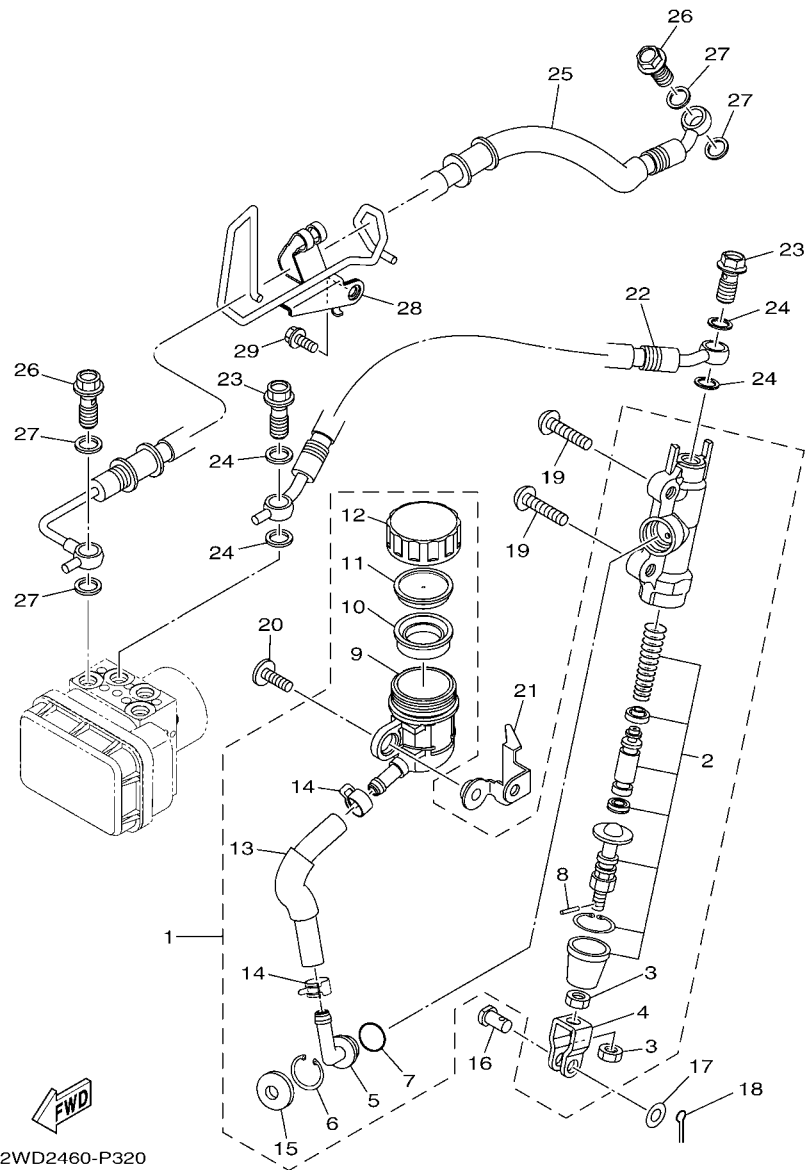

FIG. 32 CILINDRO MESTRE TRASEIRO

REF. NO.	No. PEÇA	DESCRIÇÃO	B031			OBSERVAÇÕES
1	1WD-F580E-00	CILINDRO MESTRE TRASEIRO CONJ.	1			
2	1WD-F5808-00	.KIT DE REPARO, CILINDRO MESTRE	1			
3	4SS-27218-00	.PORCA	2			
4	50C-F7222-00	.JUNCAO	1			
5	50C-F582A-50	.JUNCAO	1			
6	50C-F5866-00	.ANEL TRAVA	1			
7	93210-15620	.ANEL DE BORRACHA	1			
8	3KW-27234-00	.PINO DA VARETA DE FREIO	1			
9	50C-F5894-10	.TANQUE RESERVATORIO	1			
10	2VN-F5854-00	.DIAFRAGMA DO RESERVATORIO	1			
11	50C-F5855-00	.BUCHA DO DIAFRAGMA	1			
12	1WD-F5852-50	.TAMPA DO RESERVATORIO	1			
13	1WD-F5895-50	.MANGUEIRA DO RESERVATORIO	1			
14	90467-12085	.PRESILHA	2			
15	50C-F589A-00	.PROTETOR DE POEIRA	1			
16	90240-08124	PINO	1			
17	90201-08083	ARRUELA PLANA	1			
18	91401-20012	CONTRAPINO	1			
19	92012-08030	PARAFUSO	2			
20	90111-06121	PARAFUSO	1			
21	2WD-F582E-00	SUPORTE DO TANQUE RESERVA	1			
22	2WD-F581K-00	MANGUEIRA DE FREIO 5	1			
23	90401-10812	PARAFUSO DE UNIAO	2			
24	90201-10118	ARRUELA PLANA	4			
25	2WD-F582J-00	MANGUEIRA DO FREIO 6	1			
26	90401-10812	PARAFUSO DE UNIAO	2			
27	90201-10118	ARRUELA PLANA	4