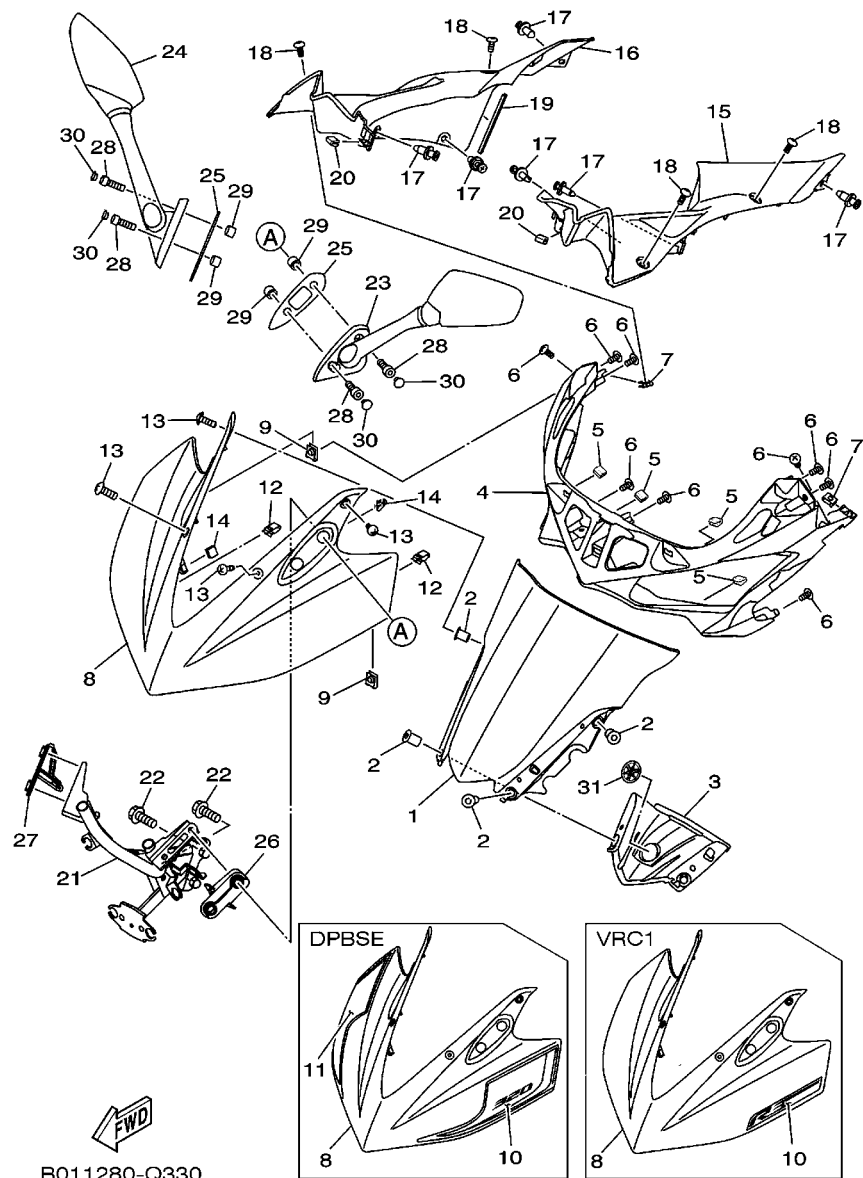

B011280-Q330

FIG. 33 PARABRISA

REF. NO.	No. PEÇA	DESCRIÇÃO	B031		OBSERVAÇÕES
1	1WD-F8381-00	PARABRISA	1		
2	90179-05849	PORCA	4		
3	1WD-H3559-00	CAPA DO MEDIDOR	1		
4	1WD-F835G-00	CARENAGEM DIANTEIRA SUPERIOR 1	1		
5	1WD-F8376-00	ACABAMENTO	4		
6	97702-50016	PARAFUSO	9		
7	90183-050A7	PORCA MOLA	2		
8	1WD-F8351-00-P1	CARENAGEM	1		DPBMC
	1WD-F8351-00-P0	CARENAGEM	1		SMX
	1WD-F8351-00-P2	CARENAGEM	1		VRC1
9	90183-05807	PORCA MOLA	2		
10	2MS-F8391-00	GRAFICO 1	1		UR PARA DPBMC
	2MS-F8391-10	GRAFICO 1	1		UR PARA VRC1
11	1WD-F8392-00	GRAFICO 2	1		UR PARA DPBMC
12	44D-F8379-00	GANCHO	2		
13	90150-05023	PARAFUSO	4		
14	1WD-F8376-00	ACABAMENTO	2		
15	1WD-F836N-00	PAINEL INTERNO 4	1		
16	1WD-F836R-00	PAINEL INTERNO 5	1		
17	90269-06081	REBITE	6		
18	90111-05003	PARAFUSO	4		
19	1WD-F1278-00	MOLDE	1		
20	1WD-F8376-00	ACABAMENTO	2		
21	1WD-F8356-00	FIXADOR 1	1		
22	95812-08035	PARAFUSO FLANGE	2		
23	1WD-F6280-10	ESPELHO RETROVISOR CONJ. (ESQ)	1		
24	1WD-F6290-10	ESPELHO RETROVISOR CONJ. (DIR)	1