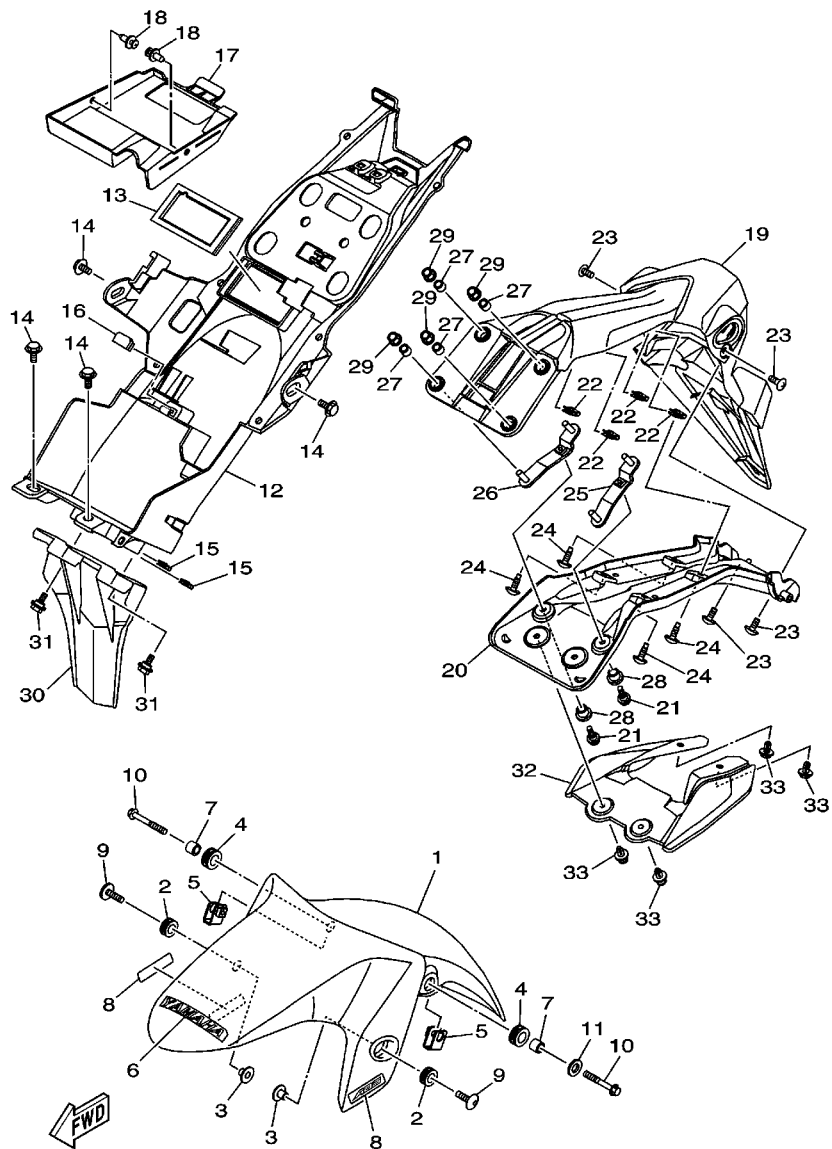

B031280-Q180

FIG. 18 PARA-LAMA

REF. NO.	No. PEÇA	DESCRIÇÃO	B031			OBSERVAÇÕES
1	1WD-F1511-00-P1	PARA-LAMA DIANTEIRO	1			DPBMC
	1WD-F1511-00-P0	PARA-LAMA DIANTEIRO	1			SMX
	1WD-F1511-00-P2	PARA-LAMA DIANTEIRO	1			VRC1
2	90480-12815	ILHO DE BORRACHA	2			
3	90387-068C5	ESPAÇADOR	2			
4	90480-15809	ILHO DE BORRACHA	2			
5	1WD-F1586-00	SUPORTE	2			
6	1WD-F153E-00	EMBLEMA YAMAHA	1			UR PARA DPBMC
	1WD-F153E-10	EMBLEMA YAMAHA	1			UR PARA SMX
	1WD-F153E-20	EMBLEMA YAMAHA	1			UR PARA VRC1
7	90387-068L0	ESPAÇADOR	2			
8	2WD-F1569-00	GRAFICO 1	2			UR PARA DPBMC
	2WD-F1569-10	GRAFICO 1	2			UR PARA SMX
	2WD-F1569-20	GRAFICO 1	2			UR PARA VRC1
9	90111-06137	PARAFUSO	2			
10	95027-06045	PARAFUSO FLANGE	2			
11	90201-06557	ARRUELA PLANA	1			
12	1WD-F1611-01	PARA-LAMA TRASEIRO	1			
13	1WD-F1669-00	VEDACAO	1			
14	90109-063F1	PARAFUSO	4			
15	90183-05076	PORCA MOLA	2			
16	1WD-F16A2-00	VEDACAO 2	1			
17	1WD-F163E-00	TAMPA DO PARA-LAMA TRASEIRO 2	1			
18	90269-06081	REBITE	2			
19	1WD-F1629-01	PROTETOR DE POEIRA	1			
20	1WD-F1617-00	SUPORTE DO PARALAMA	1			
21	90111-05021	PARAFUSO	2