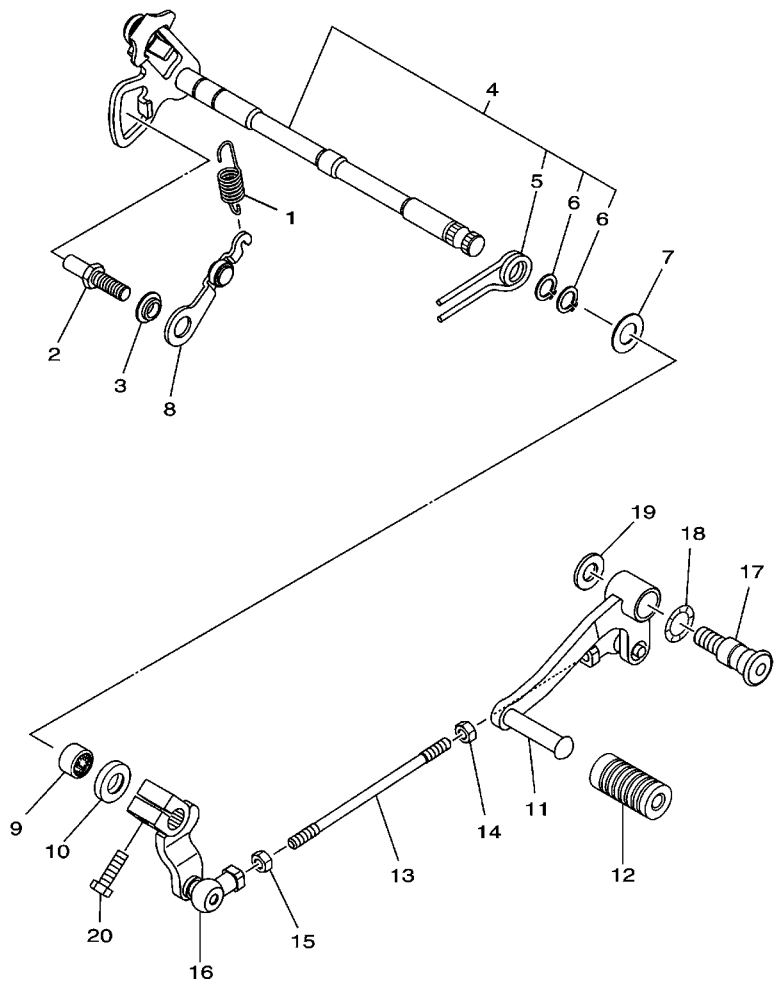

B011280-Q160

FIG. 16 EIXO DE MUDANCA

REF. NO.	No. PEÇA	DESCRIÇÃO	B031				OBSERVAÇÕES
1	1WD-E8337-00	MOLA	1				
2	1WD-E8127-00	PARAFUSO LIMITADOR	1				
3	1WD-E8175-00	ESPADADOR	1				
4	1WD-E8101-00	EIXO DE MUDANCA CONJ.	1				
5	90508-29806	.MOLA DE TORCAO	1				
6	99009-12400	.ANEL TRAVA	2				
7	90201-127E1	ARRUELA PLANA	1				
8	1WD-E8140-00	ALAVANCA LIMITADORA CONJ.	1				
9	93317-11295	ROLAMENTO	1				
10	93102-12891	RETENTOR DE OLEO	1				
11	B01-E8111-00	PEDAL DE CAMBIO	1				
12	44C-E8113-00	CAPA DO PEDAL	1				
13	1WD-E8115-00	HASTE DO CAMBIO	1				
14	90170-06023	PORCA	1				
15	95302-06600	PORCA	1				
16	1WD-E8112-00	BRACO DO CAMBIO	1				
17	45P-F7261-00	EIXO	1				
18	90206-14001	ARRUELA ONDULADA	1				
19	90201-10021	ARRUELA PLANA	1				
20	97012-06020	PARAFUSO	1