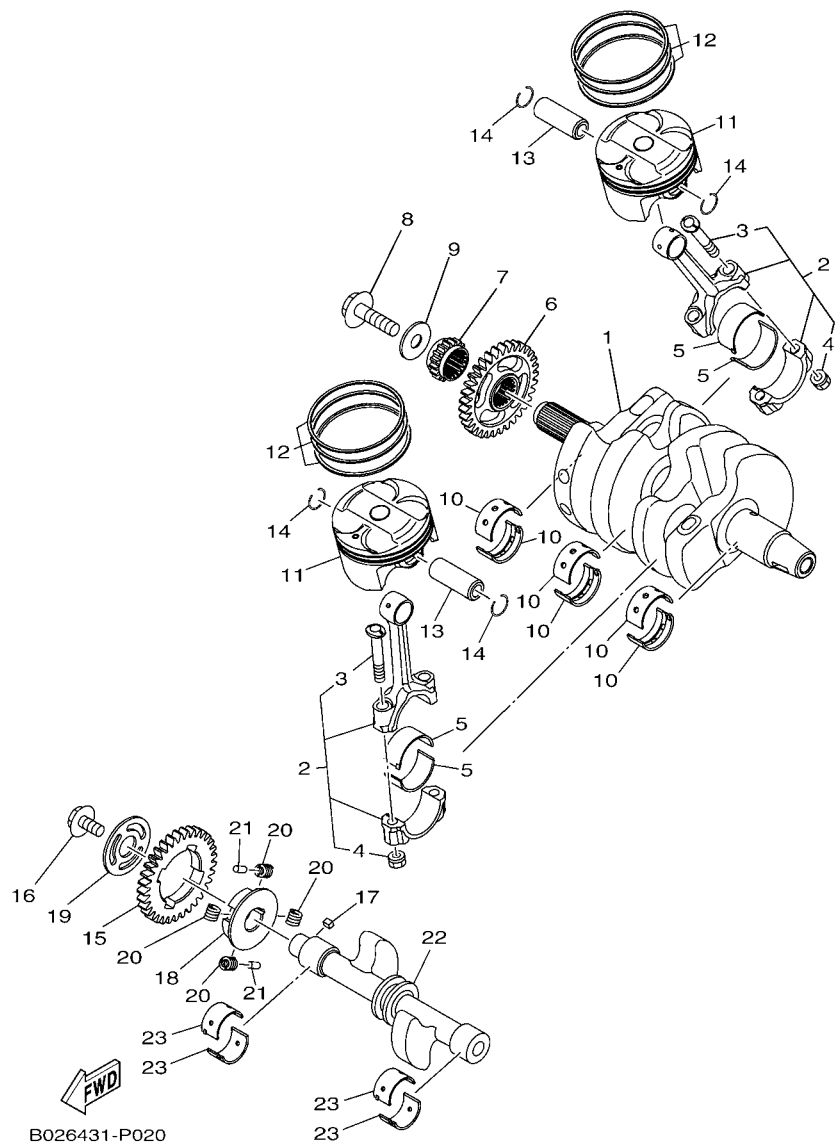

REF. NO.	No. PEÇA	DESCRIÇÃO	B031				OBSERVAÇÕES
1	B01-E1102-00	CABECOTE DO CILINDRO CONJ.	1				
2	2MS-E1133-10	.GUIA DA VALVULA 1	4				
3	1WD-E1133-10	.GUIA DA VALVULA 1	4				
4	90340-18002	.TAMPAO DO DRENO	1				
5	90105-06027	.PARAFUSO FLANGE	12				
6	95022-08012	PARAFUSO FLANGE	1				
7	90430-08119	GAXETA	1				
8	95612-08625	PRISIONEIRO	4				
9	2MS-11361-00	PARAFUSO SUPORTE DO CILINDRO 1	6				
10	90201-10845	ARRUELA PLANA	6				
11	90110-06870	PARAFUSO HEXAGONAL INTERNO	2				
12	94700-00872	VELA DE IGNICAO (NGK CR8E)	2				
13	2MS-E1181-00	GAXETA, CABECOTE DO CILINDRO 1	1				
14	99530-14016	PINO GUIA	2				
15	90109-06898	PARAFUSO	1				
16	1WD-E111G-00	AMORTIZADOR DE BORRACHA	1				
17	1WD-E1191-00	TAMPA, CABECOTE DO CILINDRO 1	1				
18	1WD-E2241-00	GUIA LIMITADORA 2	1				
19	1WD-E1193-00	GAXETA DA TAMPA DO CABECOTE 1	1				
20	5VY-1482K-00	PLACA	2				
21	1WD-E4890-00	VALVULA DE PALHETA CONJUNTO	1				
22	1WD-E4899-00	TAMPA DA CAIXA	1				
23	91312-06020	PARAFUSO	2				
24	90109-06899	PARAFUSO	4				
25	1WD-E111G-00	AMORTIZADOR DE BORRACHA	4				
26	2MS-E1311-00	CILINDRO 1	1				
27	1WD-E1351-00	GAXETA DO CILINDRO	1				