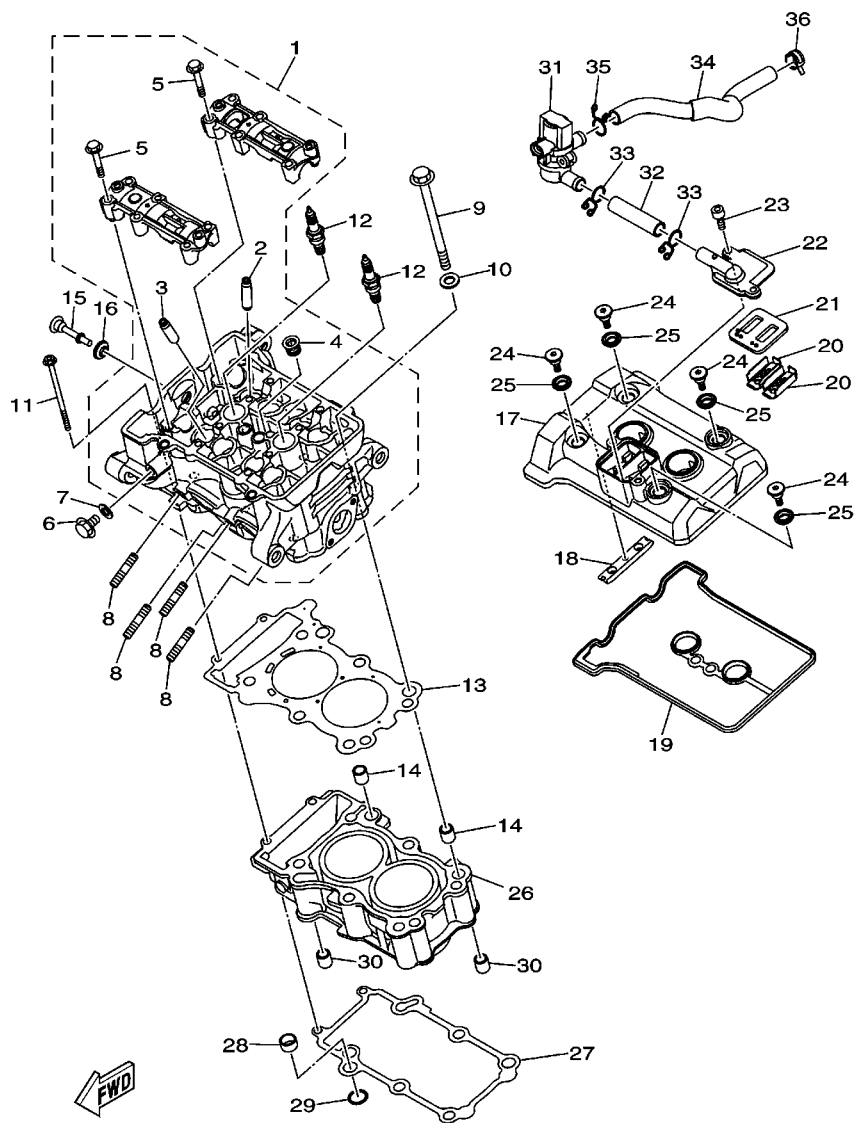

B011280-Q010

FIG. 1 CABECOTE DO CILINDRO

REF. NO.	No. PEÇA	DESCRIÇÃO	B031				OBSERVAÇÕES
1	B01-E1102-00	CABECOTE DO CILINDRO CONJ.	1				
2	2MS-E1133-10	.GUIA DA VALVULA 1	4				
3	1WD-E1133-10	.GUIA DA VALVULA 1	4				
4	90340-18002	.TAMPAO DO DRENO	1				
5	90105-06027	.PARAFUSO FLANGE	12				
6	95022-08012	PARAFUSO FLANGE	1				
7	90430-08119	GAXETA	1				
8	95612-08625	PRISIONEIRO	4				
9	2MS-11361-00	PARAFUSO SUPORTE DO CILINDRO 1	6				
10	90201-10845	ARRUELA PLANA	6				
11	90110-06870	PARAFUSO HEXAGONAL INTERNO	2				
12	94700-00872	VELA DE IGNICAO (NGK CR8E)	2				
13	2MS-E1181-00	GAXETA, CABECOTE DO CILINDRO 1	1				
14	99530-14016	PINO GUIA	2				
15	90109-06898	PARAFUSO	1				
16	1WD-E111G-00	AMORTIZADOR DE BORRACHA	1				
17	1WD-E1191-00	TAMPA, CABECOTE DO CILINDRO 1	1				
18	1WD-E2241-00	GUIA LIMITADORA 2	1				
19	1WD-E1193-00	GAXETA DA TAMPA DO CABECOTE 1	1				
20	5VY-1482K-00	PLACA	2				
21	1WD-E4890-00	VALVULA DE PALHETA CONJUNTO	1				
22	1WD-E4899-00	TAMPA DA CAIXA	1				
23	91312-06020	PARAFUSO	2				
24	90109-06899	PARAFUSO	4				
25	1WD-E111G-00	AMORTIZADOR DE BORRACHA	4				
26	2MS-E1311-00	CILINDRO 1	1				
27	1WD-E1351-00	GAXETA DO CILINDRO	1