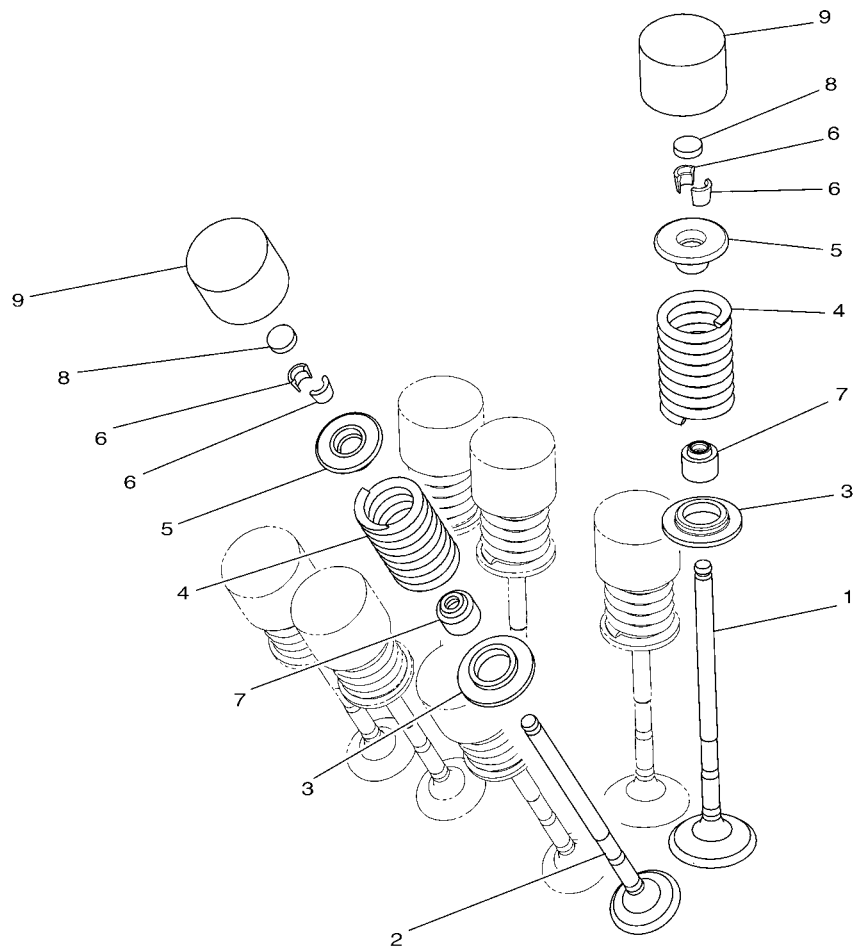

1WD1460-P030

FIG. 3 VALVULA

REF. NO.	No. PEÇA	DESCRIÇÃO	B031			OBSERVAÇÕES
1	2MS-E2111-00	VALVULA DE ADMISSAO	4			
2	2MS-E2121-00	VALVULA DE ESCAPE	4			
3	2MS-E2126-00	ASSENTO DA MOLA DA VALVULA 2	8			
4	2MS-E2113-00	MOLA INTERNA DA VALVULA	8			
5	2MS-E2117-00	ASSENTO SUPERIOR DA MOLA	8			
6	3S0-E2118-00	TRAVA DA VALVUL	16			
7	1PA-E2119-00	RETENTOR DA HASTE DA VALVULA	8			
8	1HX-12168-F0	PASTILHA DE AJUSTE 2 (1.50)	8			UR
	1HX-12168-H1	PASTILHA DE AJUSTE 2 (1.55)	8			UR
	1HX-12168-K1	PASTILHA DE AJUSTE 2 (1.60)	8			UR
	1HX-12168-M1	PASTILHA DE AJUSTE 2 (1.65)	8			UR
	1HX-12168-R1	PASTILHA DE AJUSTE 2 (1.70)	8			UR
	1HX-12168-U1	PASTILHA DE AJUSTE 2 (1.75)	8			UR
	1HX-12168-W1	PASTILHA DE AJUSTE 2 (1.80)	8			UR
	1HX-12168-Y1	PASTILHA DE AJUSTE 2 (1.85)	8			UR
	1HX-12169-11	PASTILHA DE AJUSTE 2 (1.90)	8			UR
	1HX-12169-31	PASTILHA DE AJUSTE 2 (1.95)	8			UR
	1HX-12169-50	PASTILHA DE AJUSTE 2 (2.00)	8			UR
	1HX-12169-70	PASTILHA DE AJUSTE 2 (2.05)	8			UR
	1HX-12169-90	PASTILHA DE AJUSTE 2 (2.10)	8			UR
	1HX-12169-E0	PASTILHA DE AJUSTE 2 (2.15)	8			UR
	1HX-12169-G0	PASTILHA DE AJUSTE 2 (2.20)	8			UR
	1HX-12169-J0	PASTILHA DE AJUSTE 2 (2.25)	8			UR
	1HX-12169-L0	PASTILHA DE AJUSTE 2 (2.30)	8			UR
	1HX-12169-N0	PASTILHA DE AJUSTE 2 (2.35)	8			UR
	1HX-12169-T0	PASTILHA DE AJUSTE 2 (2.40)	8			UR
9	2MS-12153-10	LEVANTADOR DA VALVULA	8