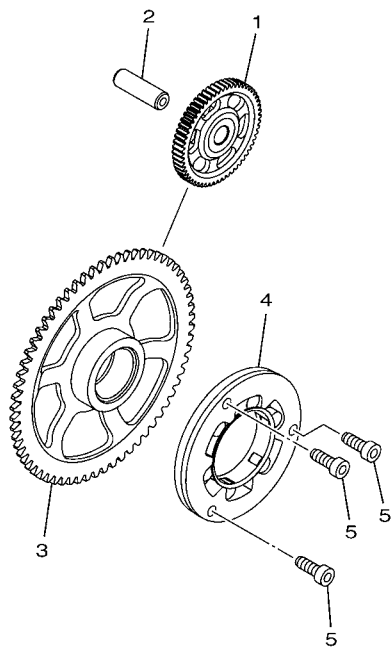

B026431-P110

FIG. 11 TAMPA DA CARCACA 1

REF. NO.	No. PEÇA	DESCRIÇÃO	B031				OBSERVAÇÕES
1	1WD-E5411-00	TAMPA DA CARCACA 1	1				
2	91312-05012	PARAFUSO	2				
3	92014-08012	PARAFUSO	1				
4	90430-08143	GAXETA	1				
5	90340-32819	TAMPAO DO DRENO	1				
6	93210-32816	ANEL DE BORRACHA	1				
7	1WD-E5451-00	GAXETA DA TAMPA DA CARCACA 1	1				
8	99530-08012	PINO GUIA	2				
9	95022-06025	PARAFUSO FLANGE	9				
10	1WD-E5461-00	GAXETA DA TAMPA DA CARCACA 2	1				
11	99530-08012	PINO GUIA	2				
12	95022-06025	PARAFUSO FLANGE	9				
13	95022-06050	PARAFUSO FLANGE	1				
14	2MS-E5441-00	FIXADOR DO CABO DA EMBREAGEM	1				
15	91312-06025	PARAFUSO HEXAGONAL INTERNO	2				
16	1WD-E5413-10	CAPA	1				
17	1WD-E5462-00	GAXETA DA TAMPA DA CARCACA 3	1				
18	95022-06025	PARAFUSO FLANGE	8				
19	90462-08812	BRACADEIRA	1				
20	90462-08806	BRACADEIRA	1				
21	1WD-E5377-00	GUIA DA ENTRADA	1				
22	1WD-E5418-00	TAMPA DA CAIXA DA CORRENTE	1				
23	95022-06025	PARAFUSO FLANGE	2				
24	90462-08225	BRACADEIRA	2				