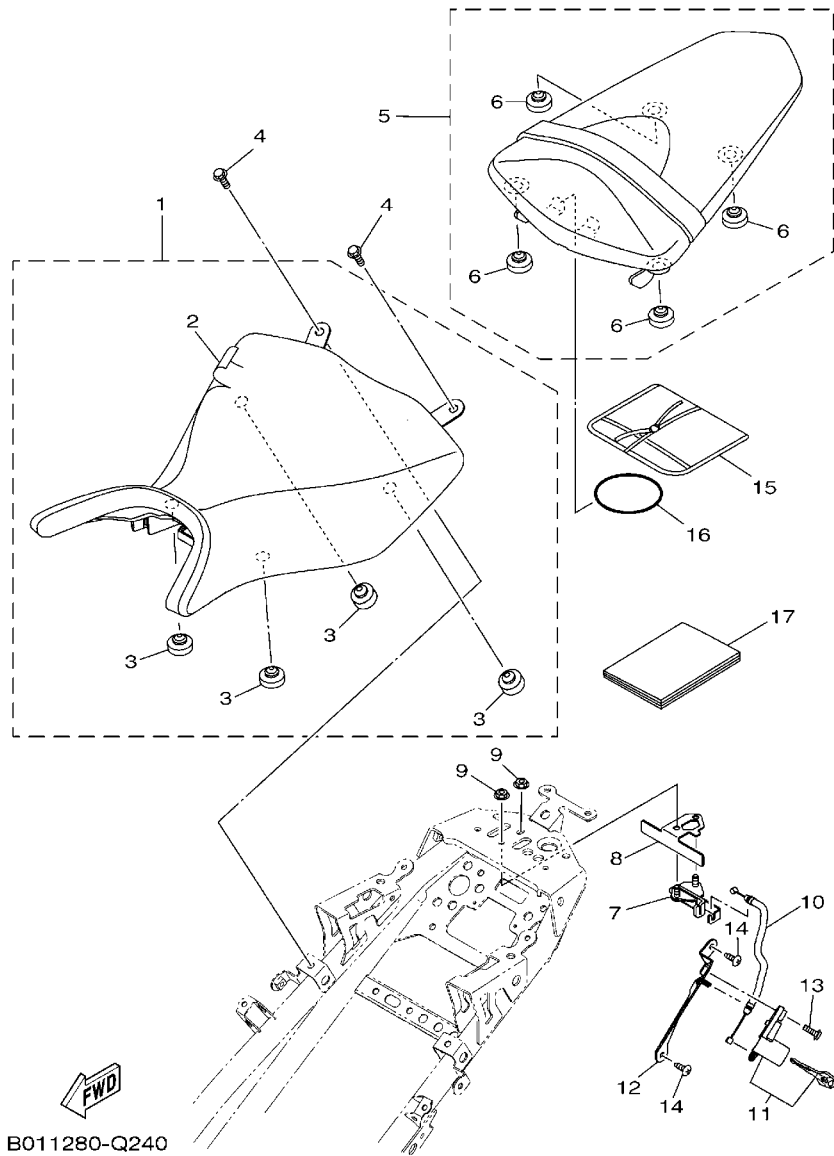

FIG. 24 ASSENTO

REF. NO.	No. PEÇA	DESCRIÇÃO	B031				OBSERVAÇÕES
1	1WD-F4710-01	SELIM SIMPLES COMPLETO	1				
2	1WD-F4711-00	.CAPA DO SELIM SIMPLES	1				
3	5BP-F4741-00	.AMORTIZADOR	4				
4	95022-06012	PARAFUSO FLANGE	2				
5	1WD-F4750-00	RABETA SELIM CONJ .	1				
6	3C1-F4741-00	.AMORTIZADOR	4				
7	1WD-F4780-00	TRAVA DO SELIM CONJ.	1				
8	1WD-F4792-00	PLACA	1				
9	95707-06500	PORCA FLANGE	2				
10	1WD-F478E-00	CABO DA TRAVA DO SELIM	1				
11	1WD-WF479-00	ROTOR DA TRAVA DO SELIM	1				
12	1WD-F117K-00	SUORTE DA TRAVA	1				
13	90159-06054	PARAFUSO COM ARRUELA	1				
14	97702-50016	PARAFUSO	2				
15	1WD-F8100-00	JOGO DE FERRAMENTAS	1				
16	5TL-H2131-00	CINTA DA BATERIA	1				
17	B01-F8199-W0	MANUAL DO PROPRIETARIO	1				