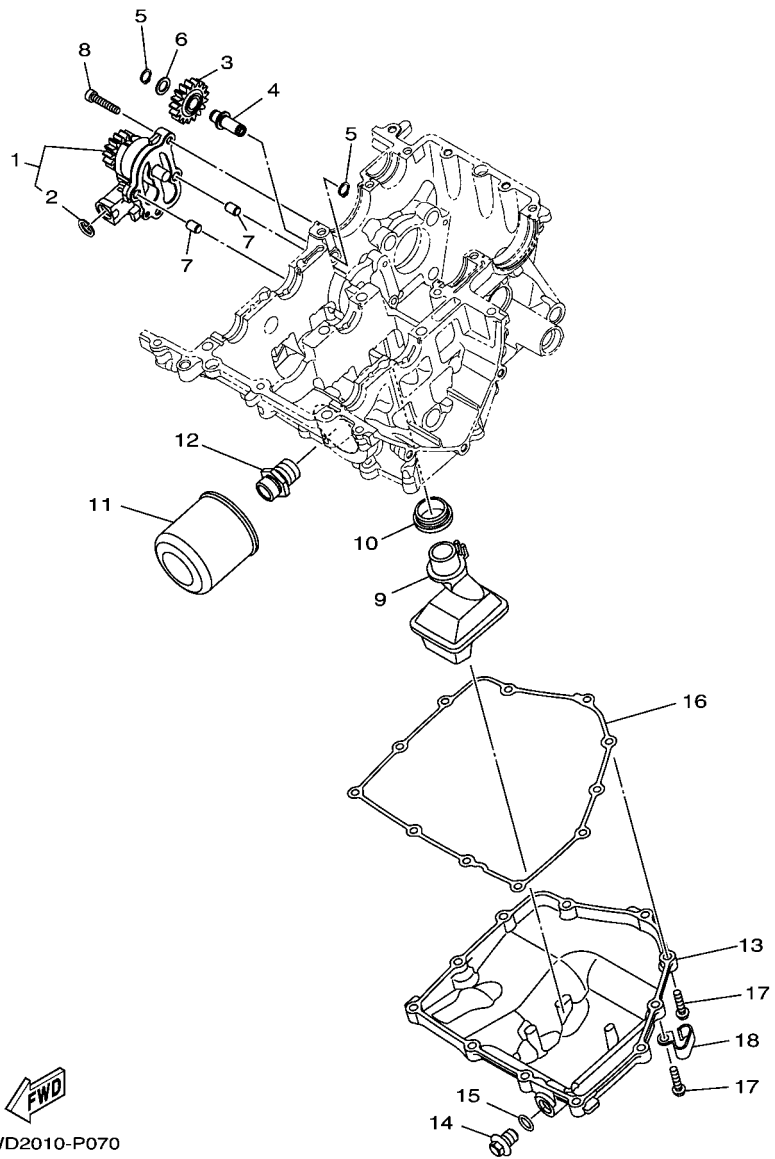

1WD2010-P070

FIG. 7 BOMBA DE OLEO

REF. NO.	No. PEÇA	DESCRIÇÃO	B031				OBSERVAÇÕES
1	1WD-E3300-00	BOMBA DE OLEO COMPLETA	1				
2	99009-15500	.ANEL TRAVA	1				
3	1WD-E3341-00	ENGRENAGEM LOUCA DA BOMBA OLEO	1				
4	1WD-E3342-00	EIXO DA ENGRENAGEM LOUCA	1				
5	99009-10400	ANEL TRAVA	2				
6	90201-10119	ARRUELA PLANA	1				
7	99530-08012	PINO GUIA	2				
8	91312-06030	PARAFUSO	4				
9	1WD-E3410-00	CAIXA DO FILTRADOR COMPLETO	1				
10	1WD-E3415-00	VEDACAO DO FILTRADOR DE OLEO	1				
11	1WD-E3440-00	ELEMENTO DO FILTRO DE OLEO CJ	1				
12	90401-20008	PARAFUSO DE UNIAO	1				
13	1WD-E3417-00	TAMPA DO FILTRADOR	1				
14	90340-12808	TAMPAO DO DRENO	1				
15	4YS-E1198-00	GAXETA	1				
16	1WD-E3414-00	GAXETA DA TAMPA DO FILTRADOR	1				
17	95022-06025	PARAFUSO FLANGE	11				
18	90462-08810	BRACADEIRA	1