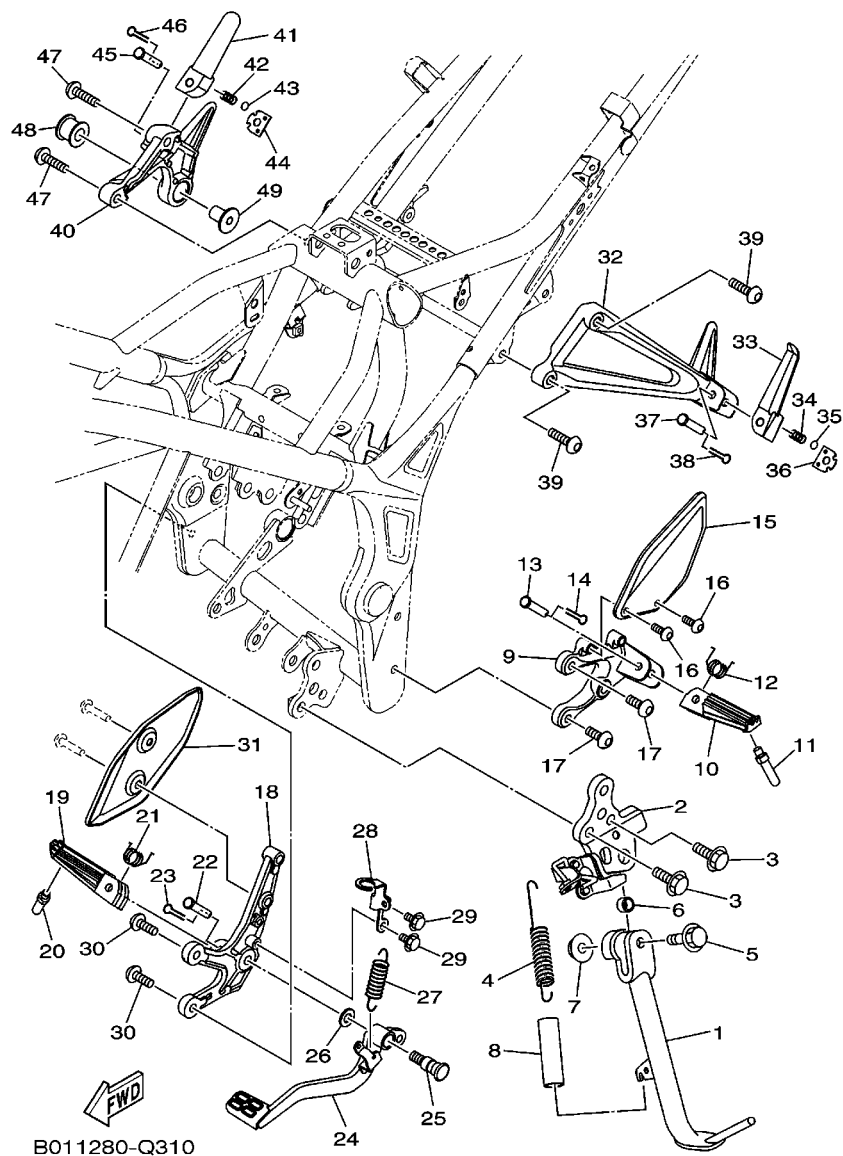

B011280-Q310

FIG. 31 CAVALETE. ESTRIBOS. PEDAL

REF. NO.	No. PEÇA	DESCRIÇÃO	B031				OBSERVAÇÕES
1	1WD-F7311-00	CAVALETE LATERAL	1				
2	1WD-F7321-10	SUORTE DO CAVALETE LATERAL	1				
3	95817-10025	PARAFUSO FLANGE	2				
4	90506-23812	MOLA DE TENSAO	1				
5	90105-106A7	PARAFUSO FLANGE	1				
6	90387-10010	ESPACADOR	1				
7	95602-10200	PORCA AUTOTRAVANTE	1				
8	90445-217G3	TUBO (L70)	1				
9	B01-F7442-00	SUORTE DO ESTRIBO 2	1				
10	B01-F7451-00	ESTRIBO ESQUERDO	1				
11	1WD-F7435-00	PARAFUSO	1				
12	90508-183B9	MOLA DE TORCAO	1				
13	90240-08145	PINO	1				
14	91401-25015	CONTRAPINO	1				
15	2MS-F7445-00	PLACA 1	1				
16	90111-06013	PARAFUSO	2				
17	90109-085G6	PARAFUSO	2				
18	B01-F7443-00	SUORTE DO ESTRIBO 3	1				
19	B01-F7461-00	ESTRIBO DIREITO	1				
20	1WD-F7435-00	PARAFUSO	1				
21	90508-183B9	MOLA DE TORCAO	1				
22	90240-08145	PINO	1				
23	91401-25015	CONTRAPINO	1				
24	B01-F7211-00	PEDAL DE FREIO	1				
25	4BP-27261-00	EIXO	1				
26	90201-10021	ARRUELA PLANA	1				
27	90506-26807	MOLA DE TENSAO	1