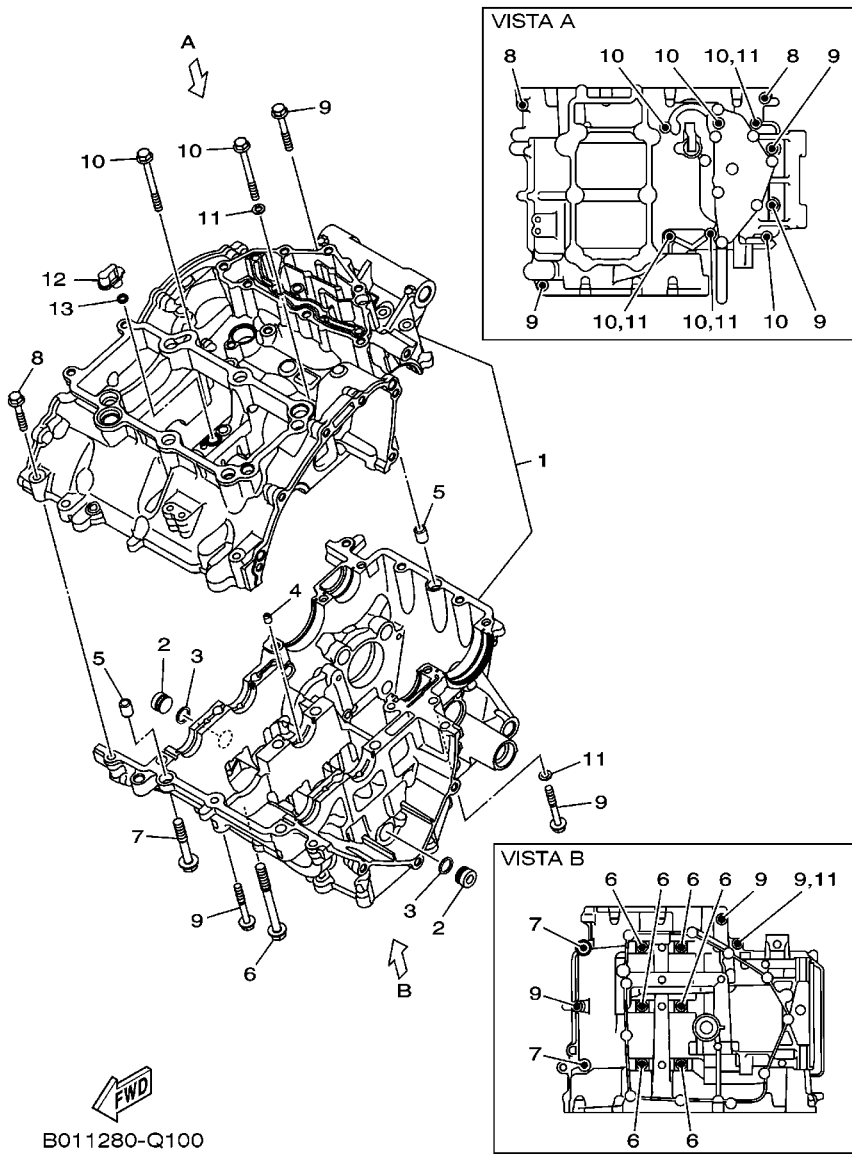

B011280-Q100

FIG. 10 CARCACA DO MOTOR

REF. NO.	No. PEÇA	DESCRIÇÃO	B031				OBSERVAÇÕES
1	1WD-E5150-20	CARCACA DO MOTOR COMPLETA	1				
2	90338-16262	TAMPAO	2				
3	93210-12803	ANEL DE BORRACHA	2				
4	1WD-E5148-00	PULVERIZADOR 2	1				
5	99530-10014	PINO GUIA	2				
6	90105-088F7	PARAFUSO FLANGE	6				
7	90105-088G0	PARAFUSO FLANGE	2				
8	95812-06035	PARAFUSO FLANGE	2				
9	95812-06045	PARAFUSO FLANGE	6				
10	95812-06065	PARAFUSO FLANGE	6				
11	90430-06014	GAXETA	4				
12	1WD-E5155-00	PULVERIZADOR 3	1				
13	93210-068F7	ANEL DE BORRACHA	1