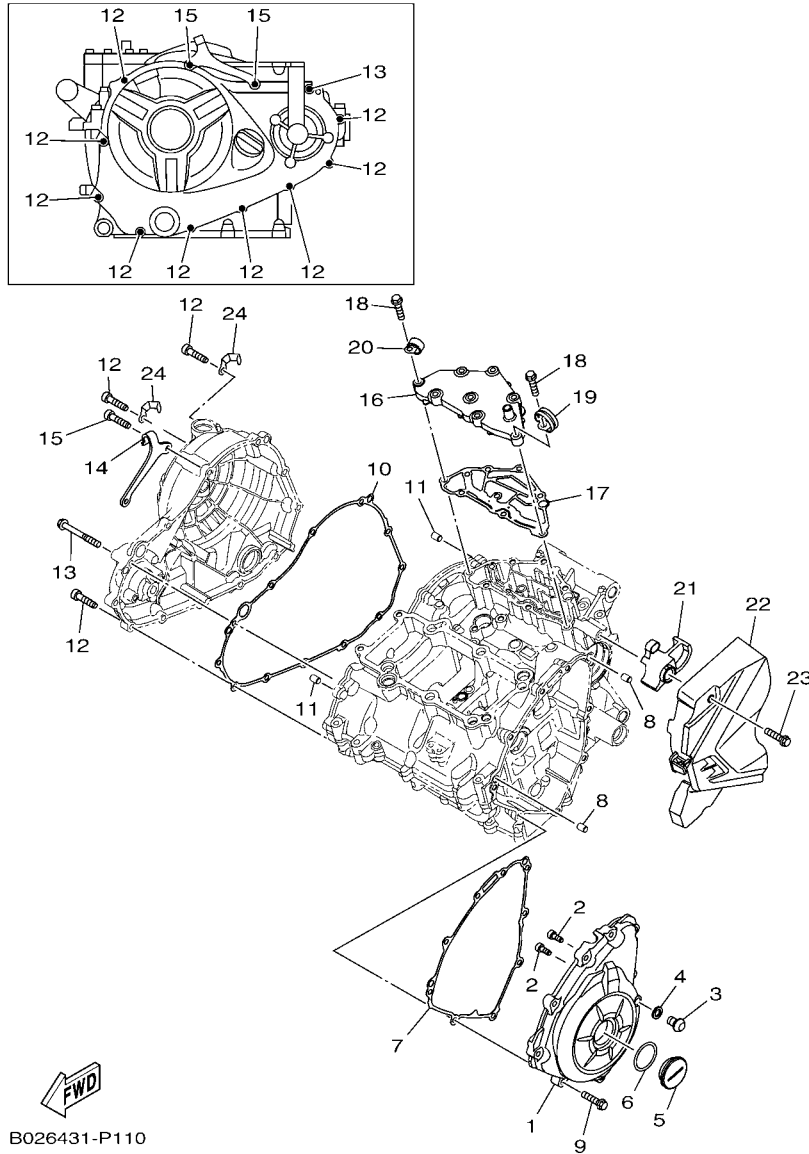

B026431-P110

FIG. 11 TAMPA DA CARCACA 1

REF. NO.	No. PEÇA	DESCRIÇÃO	B031				OBSERVAÇÕES
1	1WD-E5411-00	TAMPA DA CARCACA 1	1				
2	91312-05012	PARAFUSO	2				
3	92014-08012	PARAFUSO	1				
4	90430-08143	GAXETA	1				
5	90340-32819	TAMPAO DO DRENO	1				
6	93210-32816	ANEL DE BORRACHA	1				
7	1WD-E5451-00	GAXETA DA TAMPA DA CARCACA 1	1				
8	99530-08012	PINO GUIA	2				
9	95022-06025	PARAFUSO FLANGE	9				
10	1WD-E5461-00	GAXETA DA TAMPA DA CARCACA 2	1				
11	99530-08012	PINO GUIA	2				
12	95022-06025	PARAFUSO FLANGE	9				
13	95022-06050	PARAFUSO FLANGE	1				
14	2MS-E5441-00	FIXADOR DO CABO DA EMBREAGEM	1				
15	91312-06025	PARAFUSO HEXAGONAL INTERNO	2				
16	1WD-E5413-10	CAPA	1				
17	1WD-E5462-00	GAXETA DA TAMPA DA CARCACA 3	1				
18	95022-06025	PARAFUSO FLANGE	8				
19	90462-08812	BRACADEIRA	1				
20	90462-08806	BRACADEIRA	1				
21	1WD-E5377-00	GUIA DA ENTRADA	1				
22	1WD-E5418-00	TAMPA DA CAIXA DA CORRENTE	1				
23	95022-06025	PARAFUSO FLANGE	2				
24	90462-08225	BRACADEIRA	2