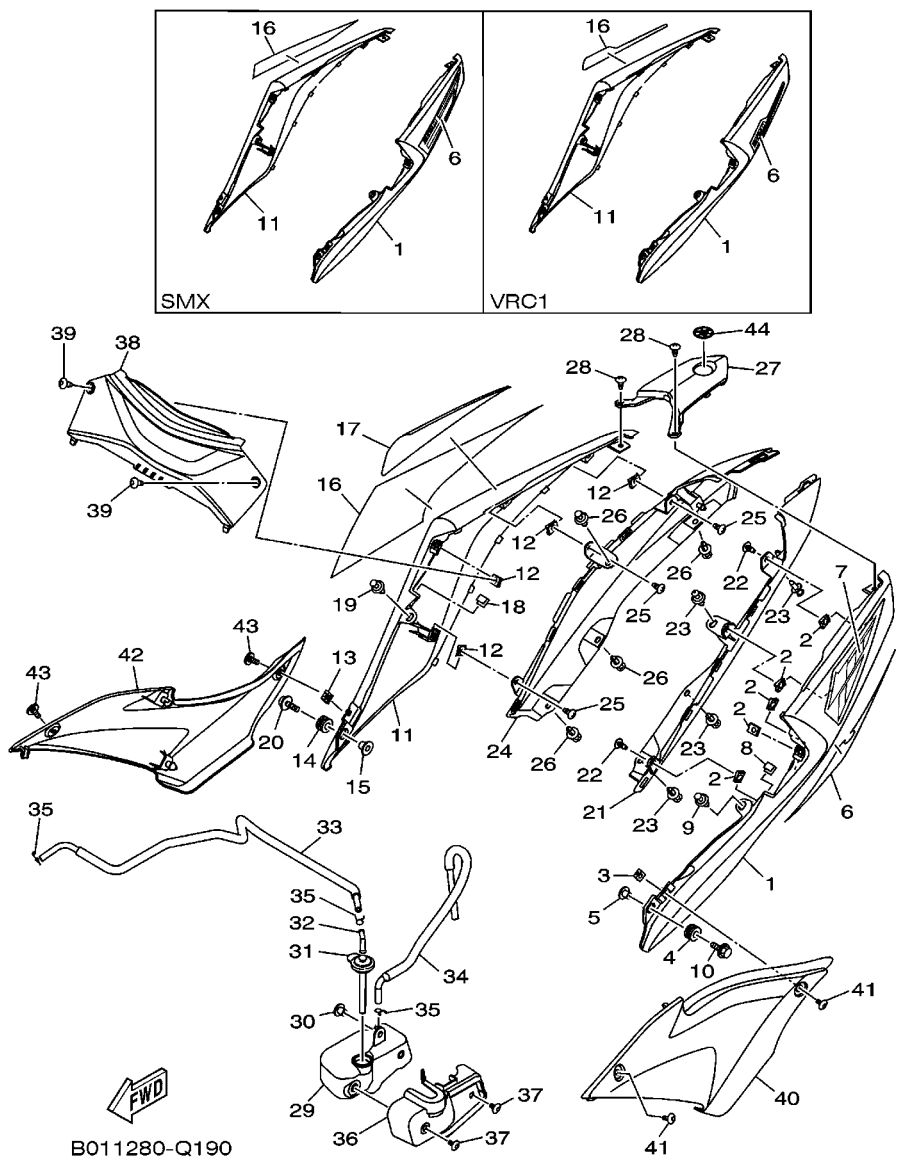

FIG. 19 TAMPA LATERAL

REF. NO.	No. PEÇA	DESCRIÇÃO	B031				OBSERVAÇÕES
20	90119-06810	PARAFUSO COM ARRUELA	1				
21	1WD-F171L-00	MOLDURA DA TAMPA LATERAL 1	1				
22	97707-50016	PARAFUSO	2				
23	90269-06081	REBITE	4				
24	1WD-F171M-00	MOLDURA DA TAMPA LATERAL 2	1				
25	97707-50016	PARAFUSO	3				
26	90269-06081	REBITE	4				
27	1WD-F171N-00	MOLDURA DA TAMPA LATERAL 3	1				
28	97707-50016	PARAFUSO	2				
29	1WD-F1871-00	TANQUE DE RECUPERACAO	1				
30	90387-06857	ESPACADOR	1				
31	1WD-F1875-00	TAMPA	1				
32	3C1-F1828-00	CONEXAO	1				
33	1WD-F1816-00	TUBO 1	1				
34	1WD-F1817-00	TUBO 2	1				
35	90467-08003	PRÉSILHA	3				
36	1WD-F172W-00	TAMPA	1				
37	90111-05003	PARAFUSO	2				
38	1WD-F1731-00-P1	TAMPA LATERAL 3	1				DPBMC
	1WD-F1731-00-P0	TAMPA LATERAL 3	1				SMX
	1WD-F1731-00-P2	TAMPA LATERAL 3	1				VRC1
39	90160-05810	PARAFUSO	2				
40	1WD-F171E-00	TAMPA LATERAL 5	1				
41	90111-05003	PARAFUSO	2				
42	1WD-F171X-00	TAMPA LATERAL 6	1				
43	90111-05003	PARAFUSO	2				
44	1PA-F836B-00	EMBLEMA (DIAPASAO YAMAHA)	1				

B011280-Q190