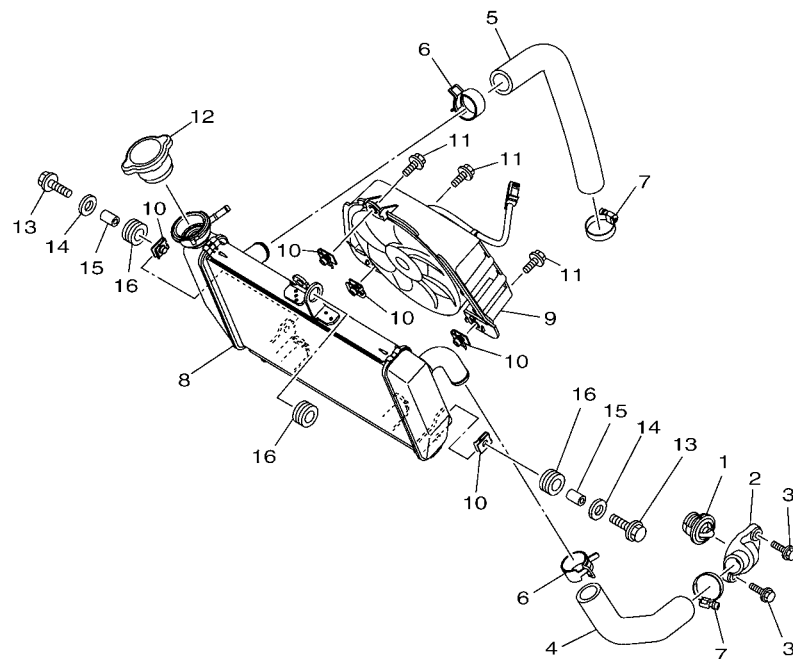

1WD1460-P060

FIG. 6 MANGUEIRA DO RADIADOR

REF. NO.	No. PEÇA	DESCRIÇÃO	B031				OBSERVAÇÕES
1	5P0-12411-00	TERMOSTATO	1				
2	1WD-E2413-00	TAMPA DO TERMOSTATO	1				
3	95022-06020	PARAFUSO FLANGE	2				
4	2MS-E2577-00	MANGUEIRA 2	1				
5	1WD-E2578-00	MANGUEIRA 3	1				
6	90467-250A1	PRÉSILHA	2				
7	90450-28001	BRACADEIRA DO TUBO	2				
8	1WD-E2461-00	RADIADOR CONJUNTO	1				
9	2MS-E2405-00	VENTOINHA CONJUNTO	1				
10	1WD-E2671-00	PORCA 1	5				
11	5YP-E2675-00	PARAFUSO	3				
12	5ST-E2462-00	CAPA DO RADIADOR	1				
13	95827-06025	PARAFUSO FLANGE	2				
14	90201-06072	ARRUELA PLANA	2				
15	90387-064W3	ESPAÇADOR	2				
16	90480-15808	ILHÔ DE BORRACHA	3