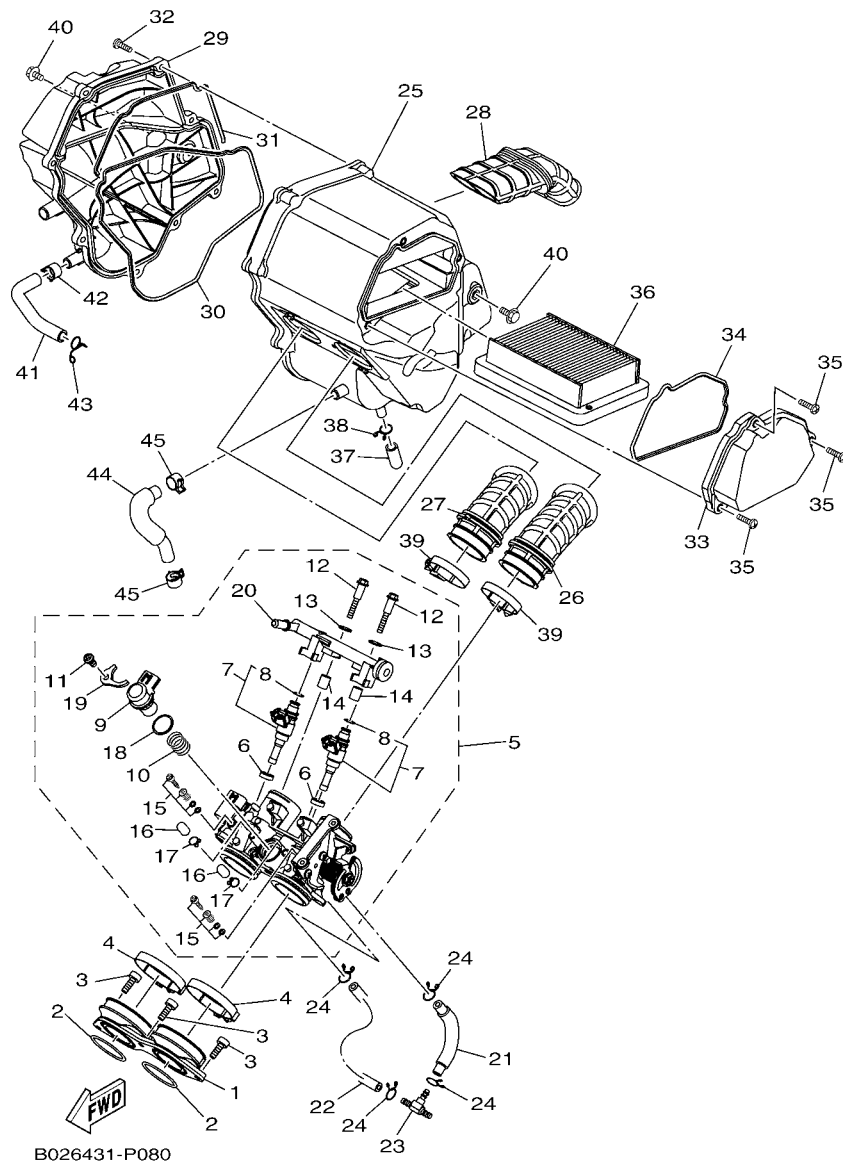

B026431-P080

FIG. 8 ADMISSAO

REF. NO.	No. PEÇA	DESCRIÇÃO	B031				OBSERVAÇÕES
1	2MS-E3586-00	JUNCAO DE CARBURACAO 1	1				
2	93210-39802	ANEL DE BORRACHA	2				
3	91312-06016	PARAFUSO	3				
4	90450-55804	BRACADEIRA DO TUBO	2				
5	2MS-E3750-00	CORPO DE ACELERACAO CONJ.	1				
6	1WD-E3556-00	.GAXETA	2				
7	1WD-E3761-00	.INJETOR CONJUNTO	2				
8	5PS-14147-00	.ANEL DE BORRACHA	2				
9	1WS-85801-00	.SENSOR DO PASSO DO MOTOR	1				
10	1WS-14335-00	.MOLA	1				
11	98502-06012	.PARAFUSO	1				
12	1WD-E3573-00	.PARAFUSO 1	2				
13	8GL-13571-00	.ARRUELA	2				
14	8HG-14534-00	.ESPACADOR	2				
15	5JW-14104-00	.JOGO DO PARAFUSO DO AR	2				
16	895-14169-00	.CAPA DE PROTECAO	2				
17	8A7-14139-00	.PRESILHA DO TUBO	2				
18	54P-E416A-00	.ANEL DE BORRACHA	1				
19	1WD-E4243-00	.PLACA	1				
20	1WD-E3938-00	.TUBO	1				
21	2MS-E4465-00	TUBO	1				
22	2MS-E4466-00	TUBO	1				
23	90413-06031	CONECTOR 3	1				
24	90467-090A2	PRESILHA	4				
25	1WD-E4411-00	CAIXA DO FILTRO DE AR 1	1				
26	2MS-E4469-00	FUNIL DO AR	1				
27	2MS-E446C-00	FUNIL 2	1