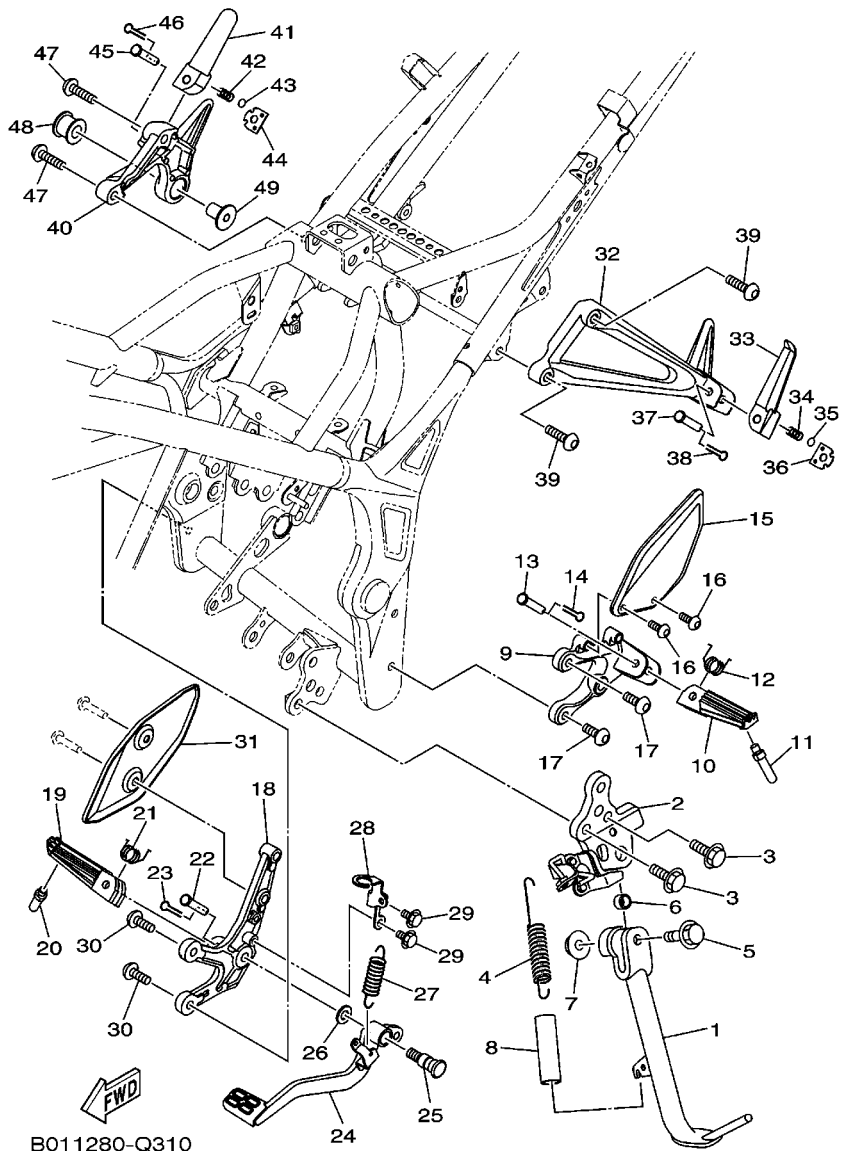

B011280-Q310

FIG. 31 CAVALETE. ESTRIBOS. PEDAL

REF. NO.	No. PEÇA	DESCRIÇÃO	B031				OBSERVAÇÕES
28	B01-F144G-00	FIXADOR DO INTERRUP. DE PARADA	1				
29	95802-06010	PARAFUSO FLANGE	2				
30	90109-085G6	PARAFUSO	2				
31	2MS-F7446-00	PLACA 2	1				
32	1WD-F741L-00	SUPORE DO ESTRIBO ESQ.	1				
33	1WD-F7431-00	ESTRIBO TRASEIRO ESQ.	1				
34	90501-12743	MOLA DE COMPRESSAO	1				
35	93501-04830	ESFERA	1				
36	1WD-F7437-00	ARRUELA ESPECIAL	1				
37	90240-08145	PINO	1				
38	91401-25015	CONTRAPINO	1				
39	90110-08071	PARAFUSO HEXAGONAL INTERNO	2				
40	1WD-F742L-00	SUPORE DO ESTRIBO DIR.	1				
41	1WD-F7441-00	ESTRIBO TRASEIRO DIR.	1				
42	90501-12743	MOLA DE COMPRESSAO	1				
43	93501-04830	ESFERA	2				
44	1WD-F7437-00	ARRUELA ESPECIAL	1				
45	90240-08145	PINO	1				
46	91401-25015	CONTRAPINO	1				
47	90110-08071	PARAFUSO HEXAGONAL INTERNO	2				
48	5TP-E4747-00	AMORTIZADOR DO SILENCIADOR	1				
49	90387-08813	ESPACADOR	1