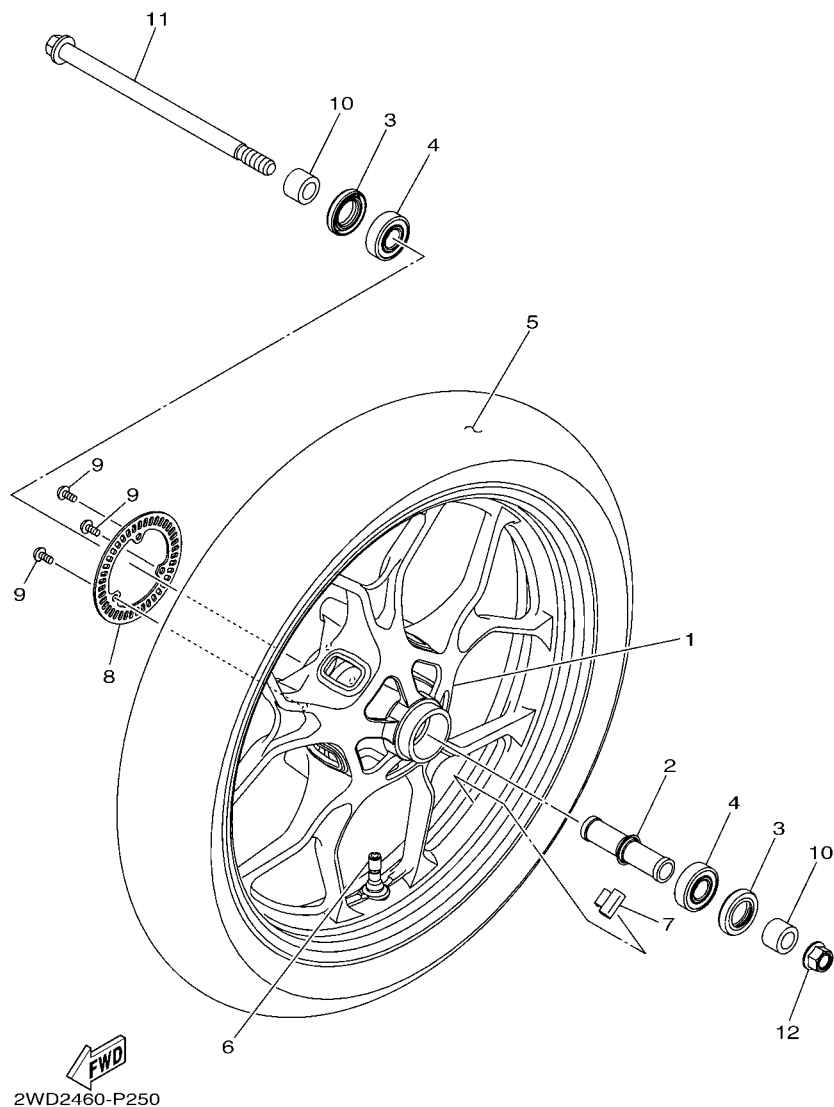

FIG. 24 ASSENTO

REF. NO.	No. PEÇA	DESCRIÇÃO	B031				OBSERVAÇÕES
1	1WD-F4710-01	SELIM SIMPLES COMPLETO	1				
2	1WD-F4711-00	.CAPA DO SELIM SIMPLES	1				
3	5BP-F4741-00	.AMORTIZADOR	4				
4	95022-06012	PARAFUSO FLANGE	2				
5	1WD-F4750-00	RABETA SELIM CONJ .	1				
6	3C1-F4741-00	.AMORTIZADOR	4				
7	1WD-F4780-00	TRAVA DO SELIM CONJ.	1				
8	1WD-F4792-00	PLACA	1				
9	95707-06500	PORCA FLANGE	2				
10	1WD-F478E-00	CABO DA TRAVA DO SELIM	1				
11	1WD-WF479-00	ROTOR DA TRAVA DO SELIM	1				
12	1WD-F117K-00	SUORTE DA TRAVA	1				
13	90159-06054	PARAFUSO COM ARRUELA	1				
14	97702-50016	PARAFUSO	2				
15	1WD-F8100-00	JOGO DE FERRAMENTAS	1				
16	5TL-H2131-00	CINTA DA BATERIA	1				
17	B01-F8199-W0	MANUAL DO PROPRIETARIO	1				