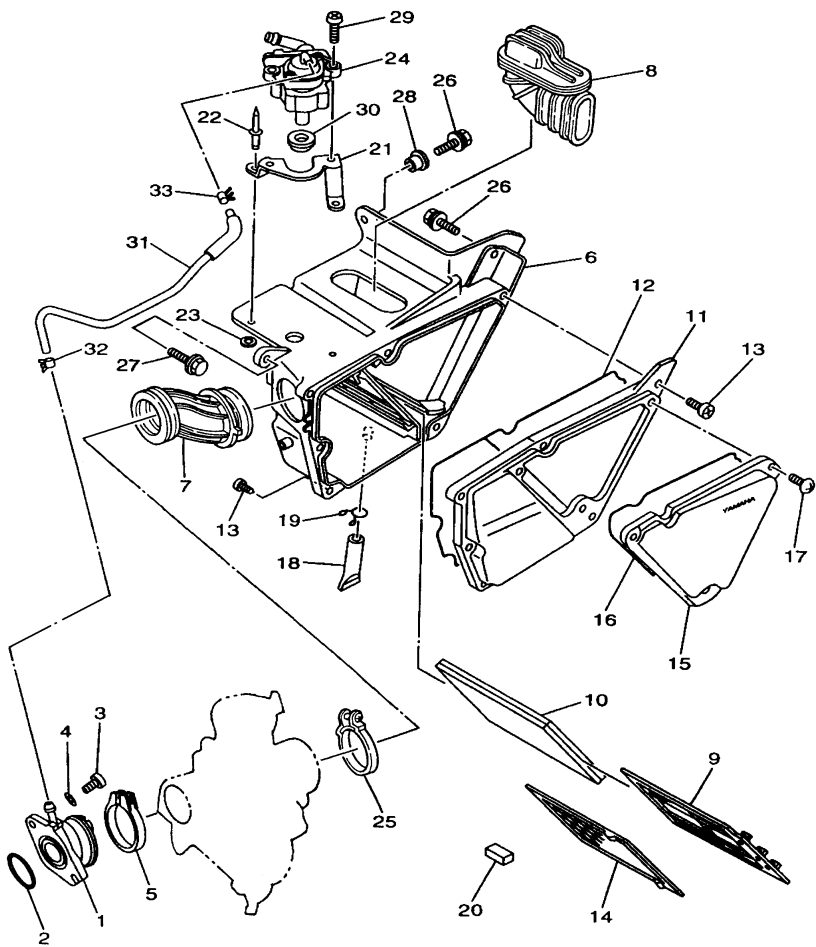

FIG. 7   **ADMISSÃO**

REF. NO.	CÓDIGO NO.	DESCRIÇÃO DA PEÇA	5CF8			OBSERVAÇÃO
28	90387-07789	ESPAÇADOR	1			
29	98507-06020	PARAFUSO	2			
30	4VW-E4239-00	VEDAÇÃO	1			
31	4VW-E3542-00	TUBO DE VACUO 1	1			
32	90467-08092	PRESILHA	1			
33	90467-07138	PRESILHA	1