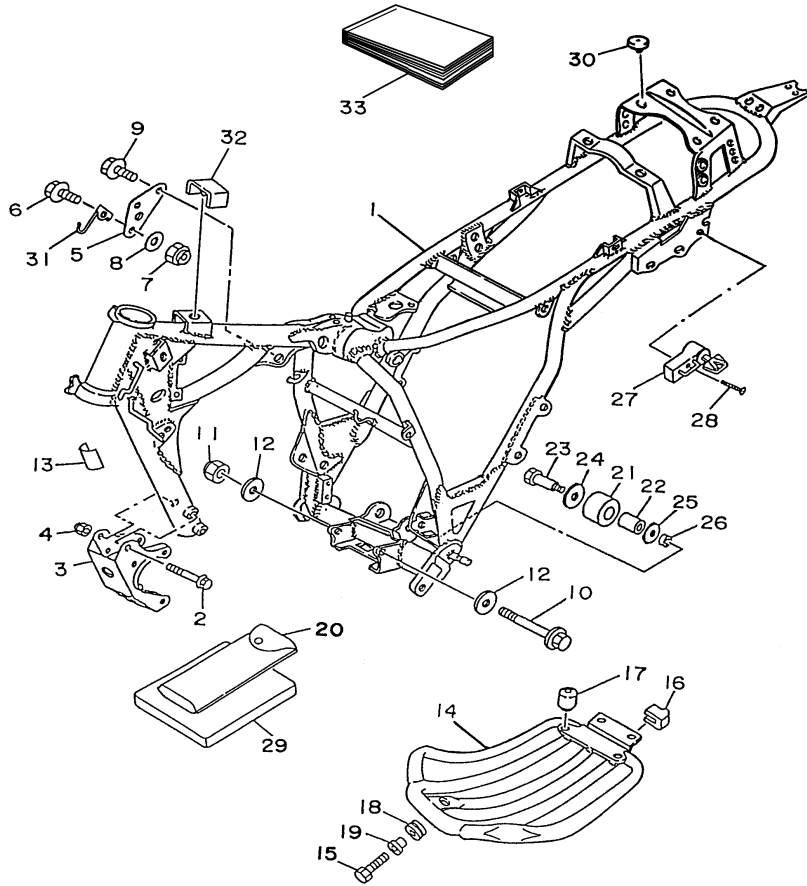

5CF7280-C170

FIG. 17 **CHASSI**

REF. NO.	CÓDIGO NO.	DESCRIÇÃO DA PEÇA	5CF8			OBSERVAÇÃO
28	9870M-06025	PARAFUSO CABEÇA PLANA	1			
29	4VW-F8267-00	AMORTIZADOR 5	1			
30	4AN-F4741-10	AMORTIZADOR DO ASSENTO	2			
31	4VW-F1397-01	GUIA DO CHICOTE PRINCIPAL	1			
32	4LR-F4185-00	AMORTIZADOR DE LOCALIZAÇÃO 5	1			
33	5CF-F8199-P6	MANUAL DO PROPRIETÁRIO	1			PA