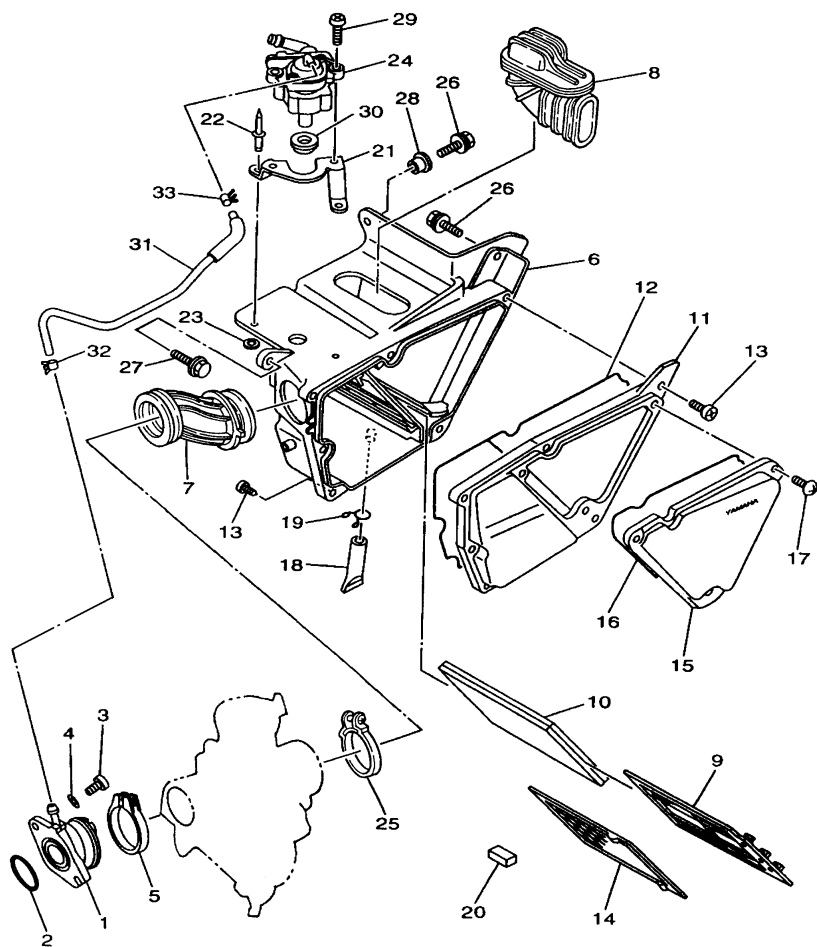

FIG. 7   **ADMISSÃO**

REF. NO.	CÓDIGO NO.	DESCRIÇÃO DA PEÇA	5CF8				OBSERVAÇÃO
1	2LN-13586-01	JUNÇÃO DO CARBURADOR 1	1				
2	93210-35537	ANEL DE BORRACHA	1				
3	92017-06020	PARAFUSO	2				
4	9290M-06600	ARRUELA	1				
5	90460-49293	BRAÇADEIRA	1				
6	4VW-E4411-20	CAIXA DO FILTRO DE AR 1	1				
7	4VW-E4453-00	JUNÇÃO DO FILTRO DE AR 1	1				
8	2LN-14437-00	DUTO	1				
9	1KH-14458-00	GUIA	1				
10	1KH-14451-00	ELEMENTO DO FILTRO DE AR	1				
11	4VW-E4412-00	TAMPA DA CAIXA DO FILTRO 1	1				
12	4VW-E4462-00	VEDAÇÃO	1				
13	9770M-50520	PARAFUSO	6				
14	4JG-14472-00	PLACA DO ELEMENTO	1				
15	4VW-E4422-00	TAMPA DA CAIXA DO FILTRO 2	1				
16	4VW-E4452-00	VEDAÇÃO	1				
17	90154-05013	PARAFUSO	3				
18	4AN-E443E-00	TUBO DE DRENO	1				
19	90467-11W03	PRESILHA	1				
20	4VW-E4462-10	VEDAÇÃO	1				
21	4VW-E4413-00	FIXADOR	1				
22	90267-40073	REBITE BLINDADO	2				
23	92907-04200	ARRUELA	2				
24	4VW-14803-00	SISTEMA DE INDUÇÃO DE AR	1				
25	90460-56105	BRAÇADEIRA	1				
26	90119-06172	PARAFUSO COM ARRUELA	2				
27	90159-06016	PARAFUSO COM ARRUELA	1