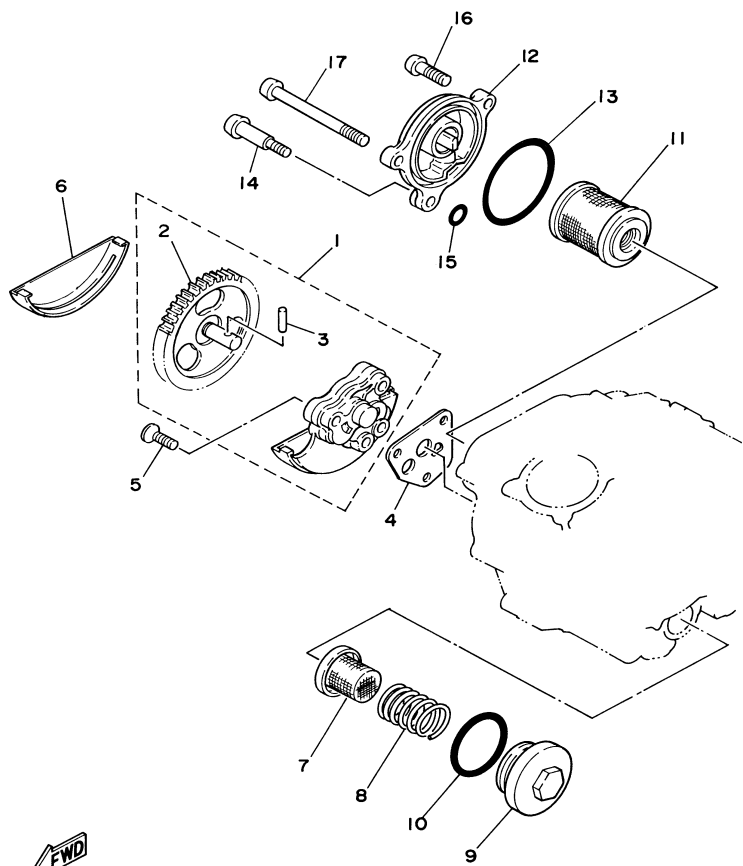

IKH010-6060

FIG. 6 BOMBA DE ÓLEO

REF. NO.	CÓDIGO NO.	DESCRIÇÃO DA PEÇA	5CF8				OBSERVAÇÃO
1	5H0-13300-02	BOMBA DE ÓLEO COMPLETA	1				
2	5H0-13326-01	.ENGRENAGEM MOTORA DA BOMBA 2	1				
3	93603-12030	.PINO GUIA	1				
4	4BE-13329-01	GAXETA DA TAMPA DA BOMBA	1				
5	9870M-06030	PARAFUSO CABEÇA PLANA	3				
6	5H0-13327-00	TAMPA DA ENGRENAGEM DA BOMBA	1				
7	51Y-13411-00	FILTRADOR DE ÓLEO	1				
8	90501-18576	MOLA DE COMPRESSÃO	1				
9	4VW-E5351-00	TAMPÃO DO DRENO	1				
10	93210-347A1	ANEL DE BORRACHA	1				
11	5H0-13440-00	ELEMENTO DO FILTRO DE ÓLEO C.J.	1				
12	4VW-E3447-00	TAMPA DO ELEMENTO DE ÓLEO	1				
13	93210-54175	ANEL DE BORRACHA	1				
14	90109-06419	PARAFUSO	1				
15	93210-07135	ANEL DE BORRACHA	1				
16	9851M-06025	PARAFUSO	1				
17	98507-06075	PARAFUSO	1