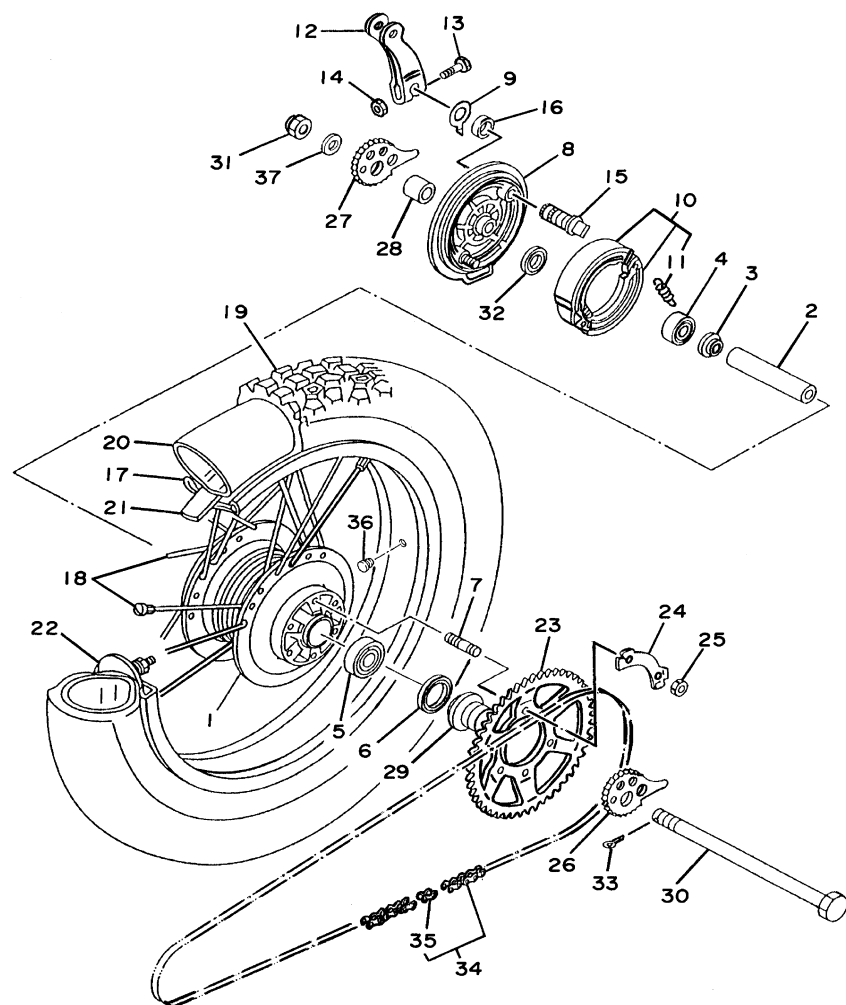

FIG. 28 RODA TRASEIRA

REF. NO.	CÓDIGO NO.	DESCRIÇÃO DA PEÇA	SCF8				OBSERVAÇÃO
1	4AN-F5311-10-35	CUBO DA RODA TRASEIRA	1				SL
2	5L9-F5317-00	ESPAÇADOR DO ROLAMENTO	1				
3	1YH-F5115-00	FLANGE ESPAÇADORA 1	1				
4	93306-20205	ROLAMENTO (B6202)	1				
5	93306-30202	ROLAMENTO	1				
6	93106-26005	RETENTOR DE ÓLEO	1				
7	90116-10221	PRISIONEIRO	6				SL
8	4AN-F5321-10-35	PRATO DA SAPATA DE FREIO	1				
9	3Y6-2533A-01	PLACA INDICADORA	1				
10	3KG-W253E-00	JOGO DE SAPATA DE FREIO	1				
11	90506-15260	MOLA DE TENSÃO	2				
12	5CF-F5355-00	ALAVANCA DO EIXO CÂMES	1				
13	90101-06278	PARAFUSO	1				
14	9530M-06600	PORCA	1				
15	248-25351-10	EIXO CÂMES	1				
16	4AN-F5359-00	VEDAÇÃO DO EIXO CÂMES	1				
17	94421-18854	ARO DA RODA (2.15-18)	1				
18	4LR-25304-00	JOGO DE RAIOS TRASEIROS	1				
19	94111-188U5	PNEU (110/80-18 C58S)	1				PIRELLI
20	94211-18850	CÂMARA DE AR (100/100 MB-18)	1				PIRELLI
21	94325-18801	CINTO DO ARO (2.15-18)	1				
22	3Y1-25394-00	ESPAÇADOR	1				
23	4VW-F5445-11	COROA DA RODA TRASEIRA (45D)	1				
24	4LR-F5412-00	ARRUELA TRAVA	3				
25	90170-10219	PORCA	6				
26	1W2-25388-01	ESTICADOR DA CORRENTE 1	1				
27	1W2-25389-01	ESTICADOR DA CORRENTE 2	1