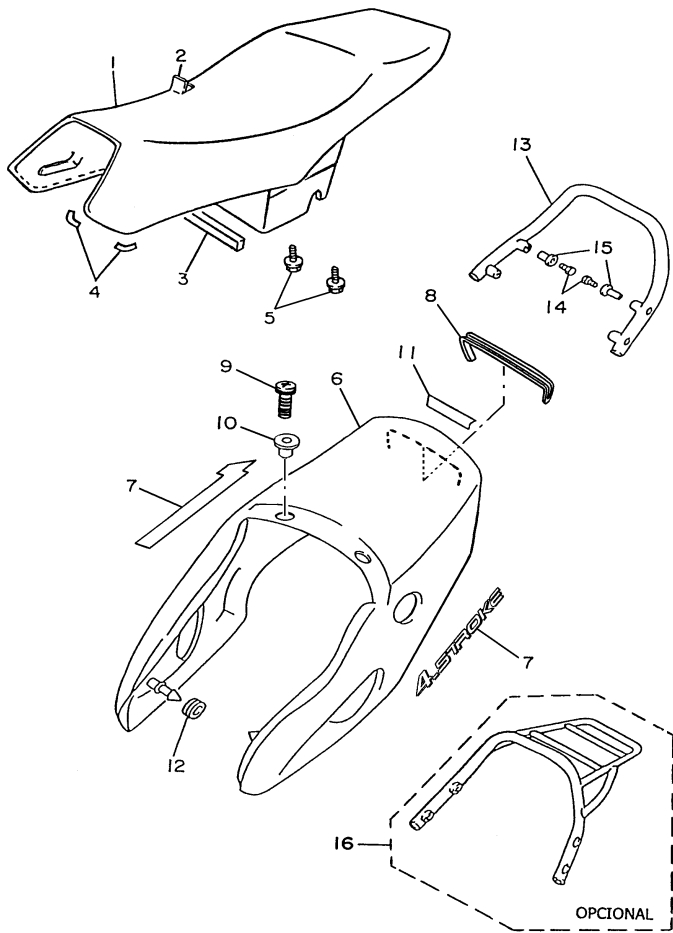

5CF7280-C250

FIG. 25 ASSENTO

REF. NO.	CÓDIGO NO.	DESCRIÇÃO DA PEÇA	5CF8				OBSERVAÇÃO
1	5CF-F4730-01	SELIM DUPLO COMPLETO	1				
2	5CF-F4731-00	.CAPA DO SELIM	1				
3	4VW-F475M-00	.VEDAÇÃO DO ASSENTO	1				
4	3VC-F4737-00	.AMORTIZADOR LOCAL	4				
5	95807-06016	PARAFUSO FLANGE	2				
6	5CF-F4756-00-P8	TAMPA TRASEIRA	1				BMC
	5CF-F4756-00-4B	TAMPA TRASEIRA	1				SMX
7	5CF-F1785-20	EMBLEMA 5	2				UR BMC
	5CF-F1785-30	EMBLEMA 5	2				UR SMX
8	5CF-F476U-00	PROTETOR 1	1				
9	9890M-06016	PARAFUSO	2				
10	90387-064J1	ESPAÇADOR	2				
11	5HH-F153E-20	EMBLEMA YAMAHA	1				UR BMC
	5HH-F153E-30	EMBLEMA YAMAHA					UR SMX
12	90480-01141	ILHO	2				
13	5CF-F4773-04	APOIO DO PASSAGEIRO	1				
14	90387-08W40	ESPAÇADOR	4				
15	9582M-08040	PARAFUSO FLANGE	4				
16	5CF-F4830-03	BAGAGEIRO TRASEIRO	1				OP