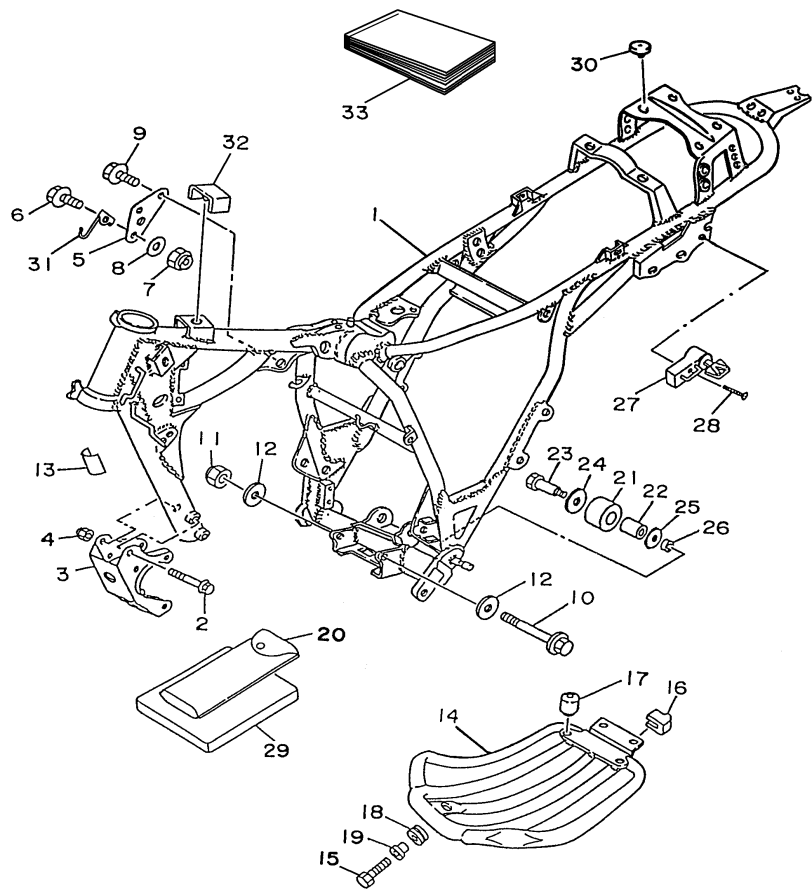

FIG. 17 CHASSI

REF. NO.	CÓDIGO NO.	DESCRIÇÃO DA PEÇA	5CF8				OBSERVAÇÃO
1	5CF-F1110-10-33	QUADRO COMPLETO	1				YB
2	3RW-21316-01-WL	SUPORE DO MOTOR 3	1				STDS
3	95817-08065	PARAFUSO FLANGE	4				
4	95607-08200	PORCA AUTO-TRAVANTE	4				
5	1KH-21315-01	SUPORE DO MOTOR 2	1				
6	95817-08050	PARAFUSO FLANGE	1				
7	95607-08200	PORCA AUTO-TRAVANTE	1				
8	90201-08366	ARRUELA PLANA	1				
9	90105-08408	PARAFUSO FLANGE	2				
10	90105-08024	PARAFUSO FLANGE	1				
11	95607-08200	PORCA AUTO-TRAVANTE	1				
12	90201-08366	ARRUELA PLANA	2				
13	4VW-F111M-02	EMBLEMA (INDÚSTRIA BRASILEIRA)	1				PA
14	4VW-F1471-00	PROTETOR DE MOTOR	1				OP
15	97027-06025	PARAFUSO	1				OP
16	36X-21485-00	AMORTIZADOR 1	2				OP
17	34L-21485-00	AMORTIZADOR 1	2				OP
18	90480-14102	ILHO	1				OP
19	90387-07391	ESPAÇADOR	1				OP
20	4VW-F8100-01	JOGO DE FERRAMENTAS	1				
21	30X-22178-00	TENSIONADOR	1				
22	4V4-22184-00	BUCHA	1				
23	90109-08705	PARAFUSO	1				
24	90201-13409	ARRUELA PLANA	1				
25	90201-08753	ARRUELA PLANA	1				
26	90387-085E1	ESPAÇADOR	1				
27	2TY-F1398-01	TRAVA DO CAPACETE	1