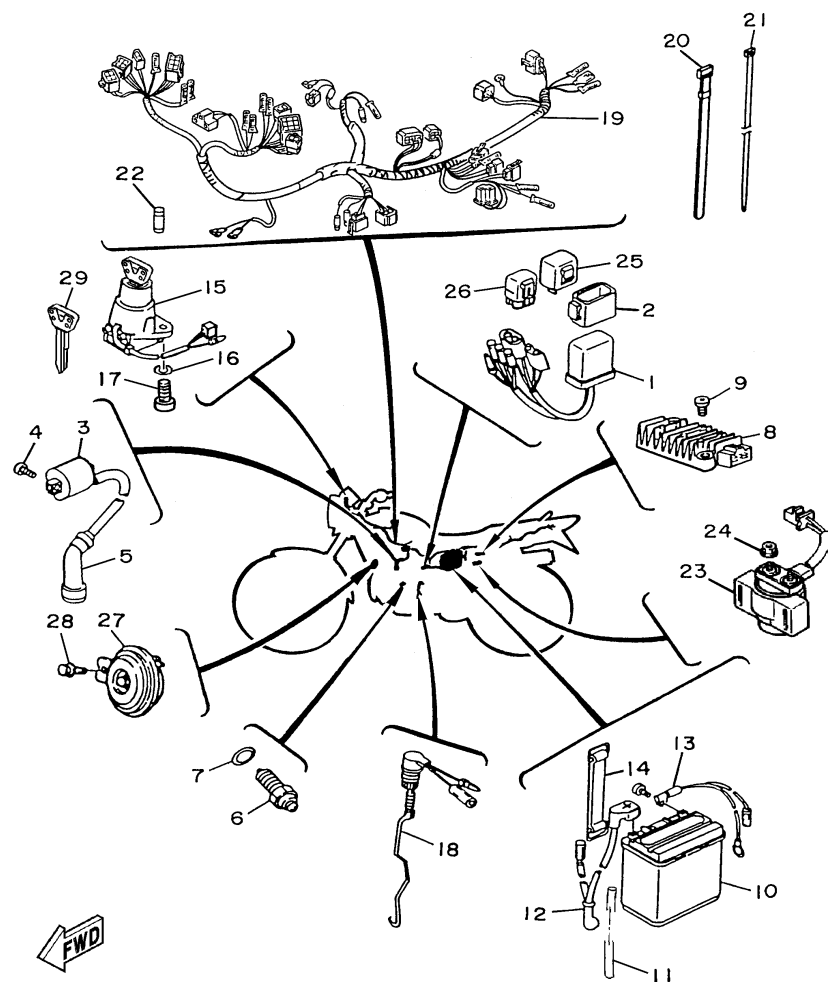

5CF7280-C400

FIG. 39 SISTEMA ELÉTRICO 1

REF. NO.	CÓDIGO NO.	DESCRIÇÃO DA PEÇA	5CF8				OBSERVAÇÃO
1	3GX-85540-00	UNIDADE DE IGNIÇÃO C.D.I. COMPLETA	1				
2	3RW-85546-00	BRAÇADEIRA DO C.D.I.	1				
3	3NS-82310-10	BOBINA DE IGNIÇÃO COMPLETA	1				
4	9851M-06016	PARAFUSO	2				
5	4VW-82370-00	CACHIMBO DA VELA	1				
6	4KM-82540-00	INTERRUPTOR NEUTRO COMPLETO	1				
7	90430-10148	GAXETA	1				
8	3TJ-81960-02	RETIFICADOR & REGULADOR CONJUNTO	1				
9	9851M-06025	PARAFUSO	2				
10	4VW-H2110-10	BATERIA COMPLETA (YB7B-B 12V-7A)	1				YUASA
11	90445-08W07	TUBO DE RESPIRO	1				
12	4VW-H2115-00	FIO POSITIVO DA BATERIA	1				
13	4VW-H2116-00	FIO NEGATIVO DA BATERIA	1				
14	4VW-H2131-00	CINTA DA BATERIA	1				
15	4VW-H2501-00	TRAVA DE DIREÇÃO, INTERRUPT. PRINC.	1				
16	9131M-06025	PARAFUSO	2				
17	9290M-06200	ARRUELA	2				
18	4VW-H2530-00	INTERRUPTOR DE FREIO COMPLETO	1				
19	5CF-H2590-10	CHICOTE PRINCIPAL COMPLETO	1				
20	90464-20044	BRAÇADEIRA	1				
21	90465-13152	BRAÇADEIRA	5				
22	4X7-82151-00	FUSÍVEL (15A)	1				
23	3AY-81940-00	RELÉ DE PARTIDA	1				
24	95707-06500	PORCA FLANGE	2				
25	35R-83350-20	RELÉ DO PISCA	1				
26	3RW-81950-00	RELÉ CONJUNTO	1				
27	4AN-83371-11	BUZINA	1