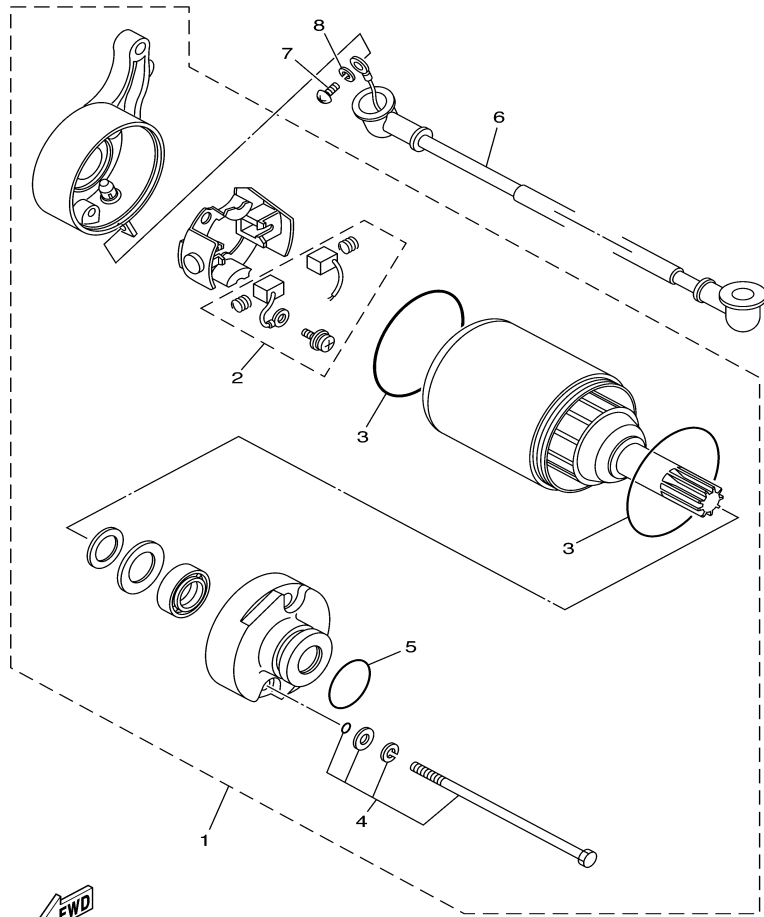

4BES100-0340

FIG. 33 MOTOR DE PARTIDA

REF. NO.	CÓDIGO NO.	DESCRIÇÃO DA PEÇA	SCF8			OBSERVAÇÃO
1	4JG-81890-00	MOTOR DE PARTIDA COMPLETO	1			
2	50M-81801-M0	.JOGO DE ESCOVAS	1			
3	93210-55669	.ANEL DE BORRACHA	2			
4	59V-81828-M0	.PARAFUSO 2	2			
5	93210-25711	.ANEL DE BORRACHA	1			
6	4JG-8183G-00	CHICOTE DO MOTOR DE PARTIDA	1			
7	98507-05008	PARAFUSO	1			
8	92907-05100	ARRUELA	1