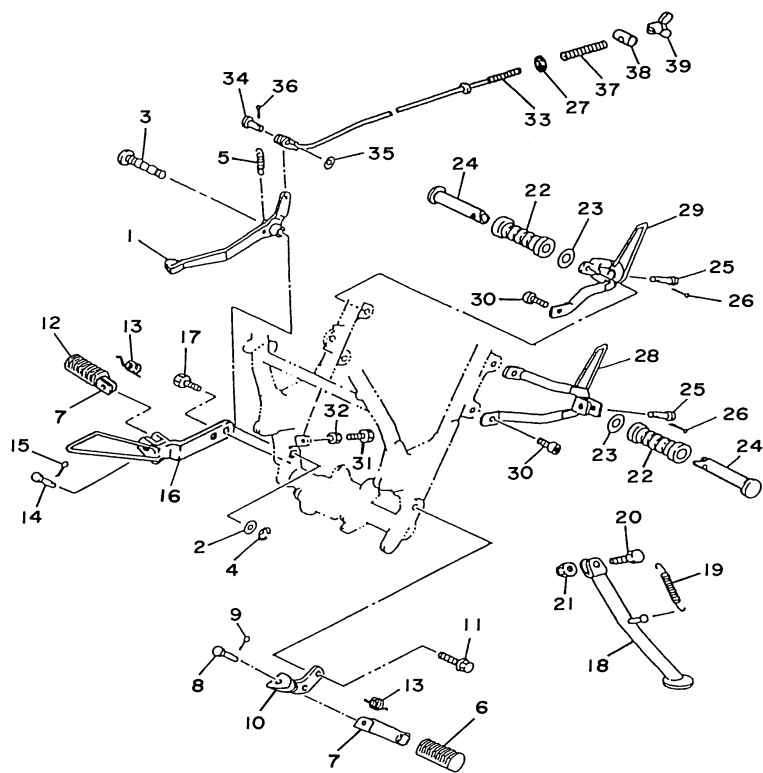

FWD
5CF7280-C310

FIG. 31 CAVALETE. ESTRIBOS. PEDAL

REF. NO.	CÓDIGO NO.	DESCRIÇÃO DA PEÇA	SCF8				OBSERVAÇÃO
1	4VW-F7211-03	PEDAL DE FREIO	1				
2	90201-12W25	ARRUELA PLANA	1				
3	1KH-27212-01	EIXO DO PEDAL DE FREIO	1				
4	93430-09038	ANEL TRAVA	1				
5	90506-18305	MOLA DE TENSÃO	1				
6	214-27413-00	CAPA DO ESTRIBO DIANTEIRO	1				
7	214-27421-00	ESTRIBO DIANTEIRO	2				
8	91701-08039	PINO	1				
9	91401-25015	CUPILHA	1				
10	4VW-F7412-00	SUPORE DO ESTRIBO ESQUERDO	1				
11	95807-10020	PARAFUSO FLANGE	2				
12	214-27413-00	CAPA DO ESTRIBO DIANTEIRO	1				
13	90508-20W07	MOLA	2				
14	91701-08039	PINO	1				
15	91401-25015	CUPILHA	1				
16	5CF-F7422-10	SUPORE DO ESTRIBO DIREITO	1				
17	95807-10020	PARAFUSO FLANGE	2				
18	4VW-F7311-01	CAVALETE LATERAL	1				
19	90507-29008	MOLA DE TENSÃO	1				
20	90109-10474	PARAFUSO	1				
21	90185-10037	PORCA AUTO-TRAVANTE	1				
22	503-F7433-01	CAPA DO ESTRIBO TRASEIRO	2				
23	90201-20W42	ARRUELA PLANA	2				
24	4LR-F7431-00	ESTRIBO TRASEIRO 1	2				
25	90255-06W03	PINO ESPECIAL	2				
26	91401-16012	CUPILHA	2				
27	9290L-06200	ARRUELA	1