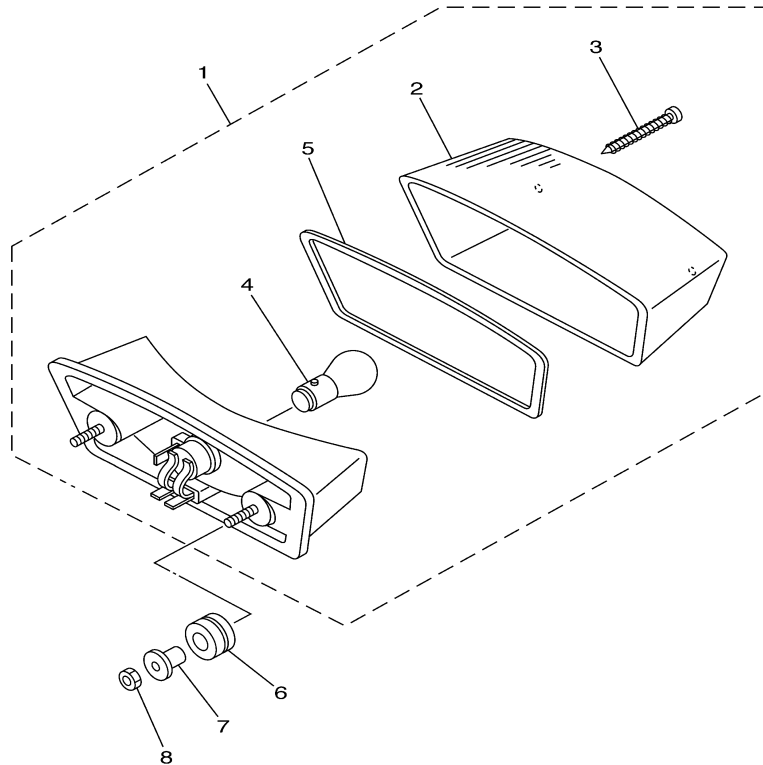

FIG. 37 LANTERNA TRASEIRA

REF. NO.	CÓDIGO NO.	DESCRIÇÃO DA PEÇA	5CF8				OBSERVAÇÃO
1	5HH-H4710-00	LANTERNA TRASEIRA COMPLETA	1				
2	5HH-H4521-00	.LENTE DA LANTERNA	1				
3	5HH-H4524-00	.PARAFUSO DA LENTE	2				
4	5HH-H4714-00	.LÂMPADA (12V-21/5W)	1				
5	5HH-H4523-00	.GAXETA DA LENTE	1				
6	90480-14102	ILHO	2				
7	90387-06W53	ESPAÇADOR	2				
8	9570M-06500	PORCA FLANGE	2				

5CF7280-C380