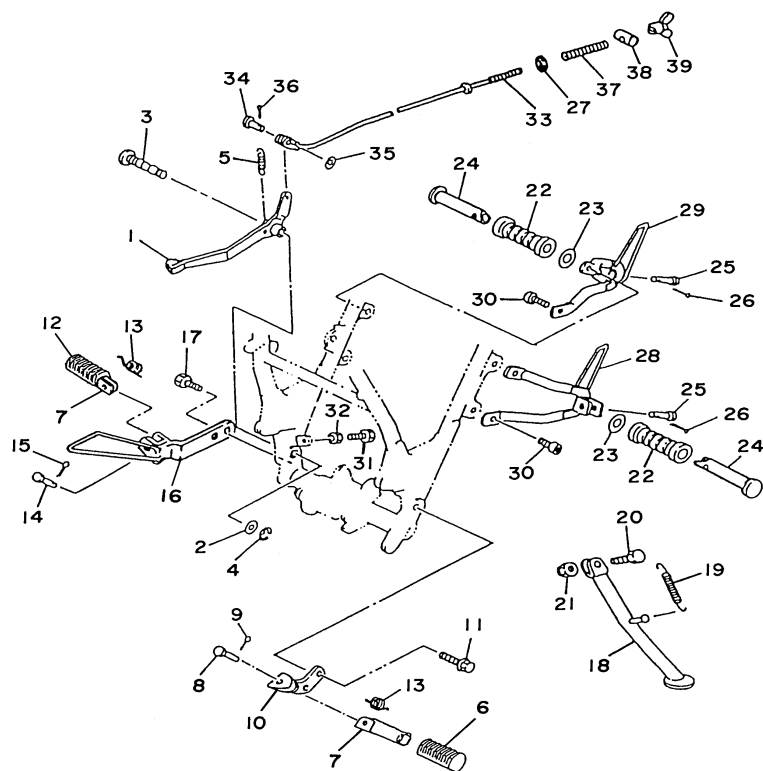

FIG. 31 CAVALETE. ESTRIBOS. PEDAL

REF. NO.	CÓDIGO NO.	DESCRIÇÃO DA PEÇA	5CF8			OBSERVAÇÃO
28	4VW-F7432-00-33	SUORTE DO ESTRIBO TRASEIRO ESQ.	1			YB
29	4VW-F7442-00-33	SUORTE DO ESTRIBO TRASEIRO DIR.	1			YB
30	92017-08020	PARAFUSO	4			
31	97027-06020	PARAFUSO	1			
32	9530M-06700	PORCA	1			
33	4VW-F7231-00	VARETA DE FREIO	1			
34	90240-06W00	PINO	1			
35	9290L-06200	ARRUELA	1			
36	91401-20012	CUPILHA	1			
37	90501-10801	MOLA DE COMPRESSÃO	1			
38	90249-12800	PINO	1			
39	90179-06W21	PORCA BORBOLETA	1			

5CF7280-C310