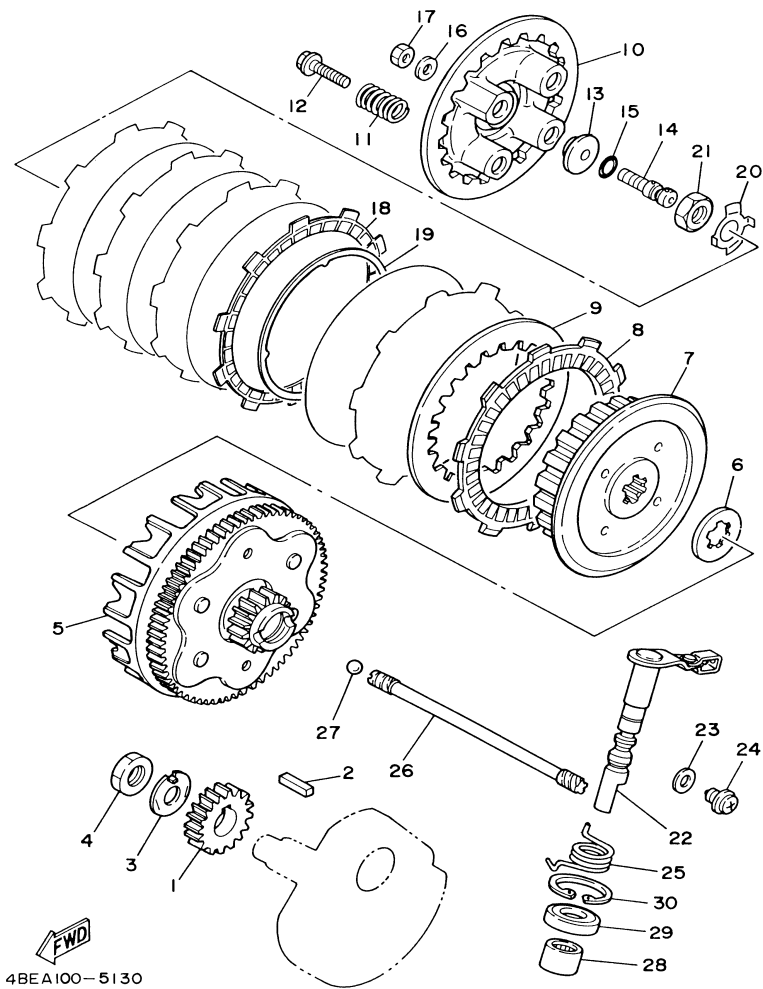

4BEA100-5130

FIG. 13 EMBREGEM

REF. NO.	CÓDIGO NO.	DESCRIÇÃO DA PEÇA	5CF8				OBSERVAÇÃO
1	5H0-16111-00	ENGRENAGEM MOTORA PRIMÁRIA	1				
2	90282-05043	CHAVETA	1				
3	90215-14205	ARRUELA TRAVA	1				
4	90170-14284	PORCA	1				
5	1KH-16150-00	ENGRENAGEM MOVIDA COMPLETA	1				
6	2LN-16154-00	PLACA DE ENCOSTO 1	1				
7	2LN-16371-00	NÚCLEO DA EMBREGEM	1				
8	537-16321-00	PLACA DE FRICÇÃO	5				
9	137-16324-00	PLACA DE EMBREGEM 1	5				
10	5H0-16351-00	PLACA DE PRESSÃO 1	1				
11	90501-23700	MOLA DE COMPRESSÃO	4				
12	90159-05011	PARAFUSO COM ARRUELA	4				
13	1W1-16358-01	PLACA DE IMPULSORA	1				
14	4JG-16356-00	HASTE IMPULSORA 1	1				
15	93210-48364	ANEL DE BORRACHA	1				
16	92907-06200	ARRUELA	1				
17	95307-06600	PORCA	1				
18	36X-16321-00	PLACA DE FRICÇÃO	1				
19	1KH-16383-00	MOLA DO CUBO DE EMBREGEM	1				
20	90215-14186	ARRUELA TRAVA	1				
21	90170-14284	PORCA	1				
22	4JG-16380-01	ALAVANCA IMPULSORA COMPLETA	1				
23	90430-08119	GAXETA	1				
24	90149-08067	PARAFUSO	1				
25	90508-18495	MOLA DE TORÇÃO	1				
26	5H0-16357-00	HASTE IMPULSORA 2	1				
27	93505-16006	ESFERA	1