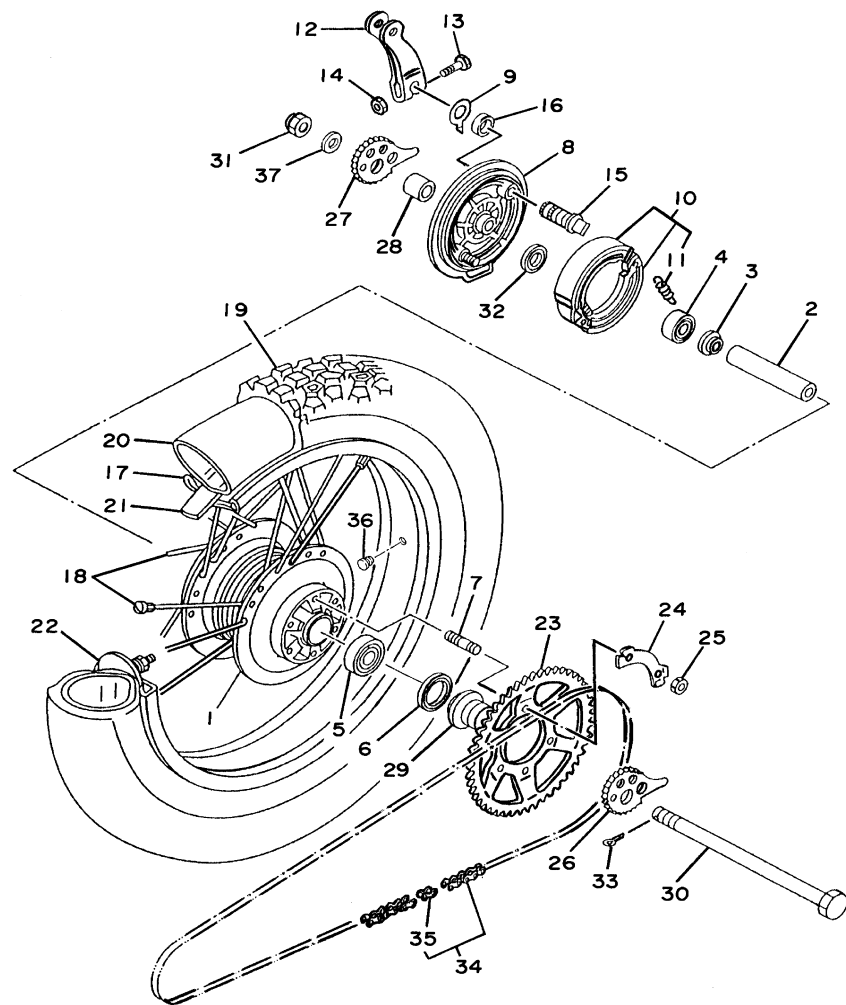

FIG. 28 RODA TRASEIRA

REF. NO.	CÓDIGO NO.	DESCRIÇÃO DA PEÇA	SCF8				OBSERVAÇÃO
28	90387-15W35	ESPAÇADOR	1				
29	4VW-F5383-00	ESPAÇADOR DA RODA	1				
30	4VW-F5381-00	EIXO DA RODA	1				
31	90171-14W04	PORCA CASTELO	1				
32	93104-22018	RETENTOR DE ÓLEO	1				
33	91401-30028	CUPILHA	1				
34	94581-33120	CORRENTE (DID 428V2-120L)	1				
35	94681-33011	JUNÇÃO CORRENTE (DID 428V2-FJ)	1				
36	90480-10068	ILHO	1				
37	90201-15238	ARRUELA PLANA	1