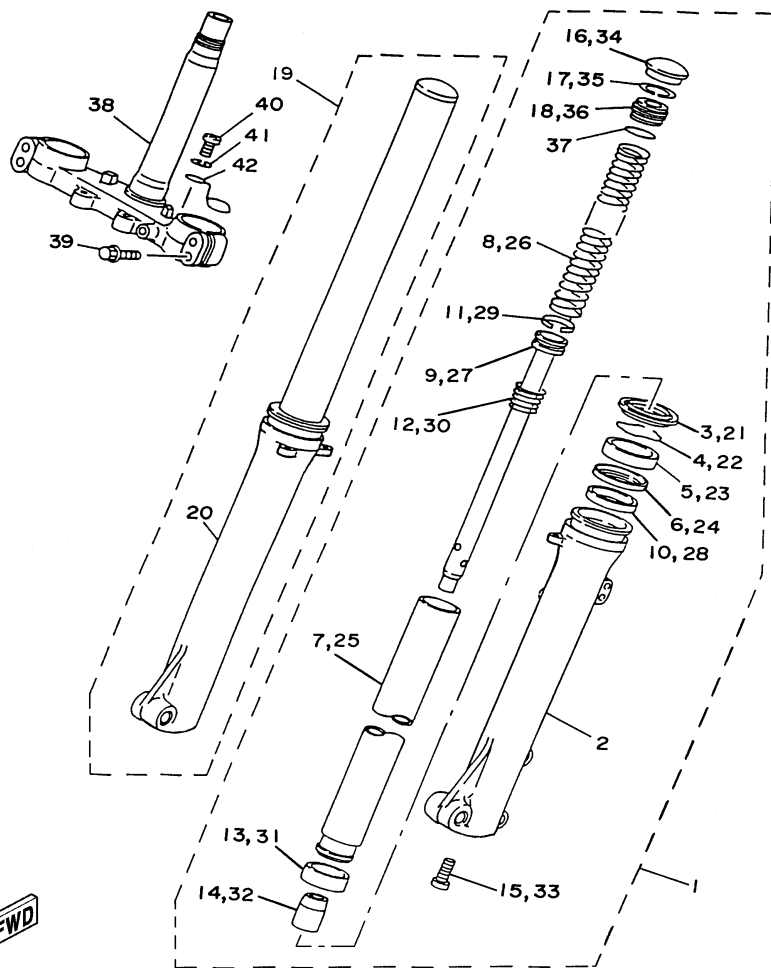

5CF7280-C230

FIG. 23 GARFO DIANTEIRO

REF. NO.	CÓDIGO NO.	DESCRIÇÃO DA PEÇA	SCF8				OBSERVAÇÃO
28	34X-23125-00	.BUCHA (METAL LÂMINA) 1	1				
29	34X-23157-00	.ANEL DO PISTÃO	1				
30	34X-23151-00	.MOLA DE TRANSBORBO	1				
31	34X-23135-00	.BUCHA (METAL LÂMINA) 2	1				
32	4AN-F3166-00	.ESPAÇADOR DA TRAVA DO ÓLEO	1				
33	3M7-23181-00	.PARAFUSO DO GARFO DIANTEIRO	1				
34	35E-23168-00	.CAPA DO GARFO DIANTEIRO	1				
35	35E-23183-00	.ANEL TRAVA	1				
36	4AN-F3111-00	.PARAFUSO DE AÇO	1				
37	4AN-F3114-00	.GAXETA DE VEDAÇÃO	2				
38	4AN-F3340-10	SUPORE INFERIOR COMPLETO	1				
39	4AN-F3346-10	.PARAFUSO	4				
40	9851M-06012	PARAFUSO	1				
41	9290M-06100	ARRUELA	1				
42	4AN-F331E-00	GUIA DO CABO	1