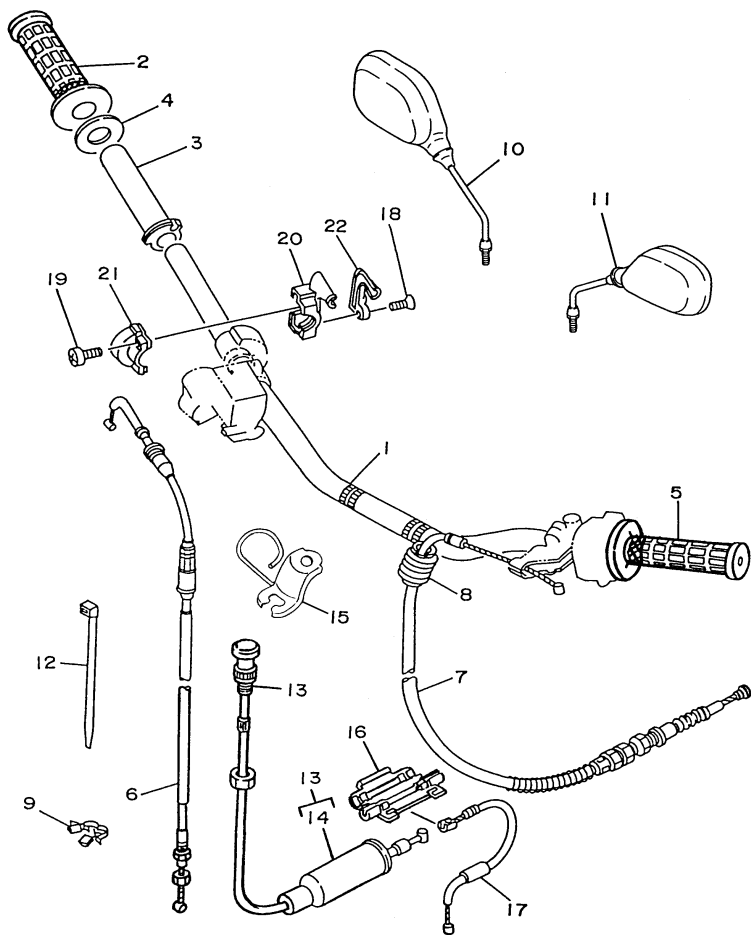

5CF7280-C290

FIG. 29   GUIDÃO E CABOS

REF. NO.	CÓDIGO NO.	DESCRIÇÃO DA PEÇA	5CF8				OBSERVAÇÃO
1	5CF-F6111-01	GUIDÃO	1				
2	4VW-F6242-00	MANOPLA DIREITA	1				
3	434-26243-12	TUBO GUIA DO ACELERADOR	1				
4	1M1-26249-01	ANEL LÂMINA	1				
5	4VW-F6241-00	MANOPLA ESQUERDA	1				
6	4VW-F6311-10	CABO DO ACELERADOR 1	1				
7	4VW-F6335-10	CABO DE EMBREAGEM	1				
8	2TY-F6342-00	PROTETOR DO CABO	1				
9	90464-10193	BRAÇADEIRA	1				
10	4GA-26290-10	ESPELHO RETROVISOR CONJ. (DIR.)	1				
11	4GA-26280-10	ESPELHO RETROVISOR CONJ. (ESQ.)	1				
12	437-83936-01	BRAÇADEIRA	1				
13	2TY-F6330-00	CABO DO AFOGADOR CONJ.	1				
14	2VG-F6329-00	.CAPA DE BORRACHA	1				
15	5CF-F6399-00	GUIA DO CABO	1				
16	2TY-F6261-00	CONECTOR DO CABO	1				
17	4VW-F6334-00	CABO DO AFOGADOR 2	1				
18	98707-04012	PARAFUSO CABEÇA PLANA	2				
19	98507-05016	PARAFUSO	2				
20	38V-26281-00-98	CAPA SUPERIOR DA MANOPLA	1				LGB
21	493-26282-00-98	CAPA INFERIOR DA MANOPLA	1				LGB
22	38V-2628H-00	CAPA DO CABO	1