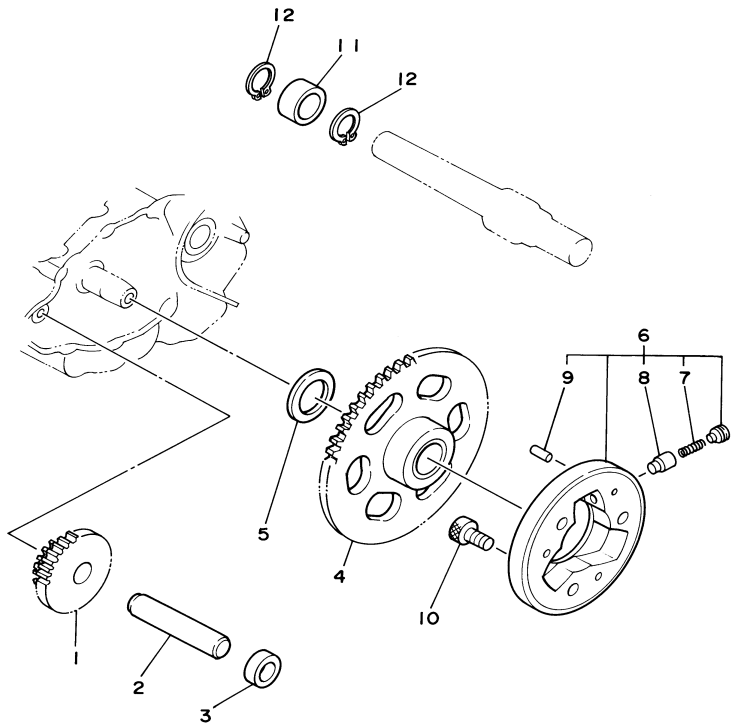

4VWJ280-D100

4VWG280-C110

**FIG. 11 TAMPA DA CARÇAÇA 1**

REF. NO.	CÓDIGO NO.	DESCRIÇÃO DA PEÇA	SCF8				OBSERVAÇÃO
1	4VW-E5411-01	TAMPA DA CARÇAÇA 1	1				
2	4BE-15451-03	GAXETA DA TAMPA DA CARÇAÇA 1	1				
3	99530-12016	PINO GUIA	2				
4	9851M-06025	PARAFUSO	6				
5	98507-06035	PARAFUSO	2				
6	90340-14128	TAMPÃO DO DRENO	1				
7	93210-14369	ANEL DE BORRACHA	1				
8	90340-32123	TAMPÃO DO DRENO	1				
9	93210-32172	ANEL DE BORRACHA	1				
10	90465-08364	BRAÇADEIRA	1				
11	98507-06010	PARAFUSO	1				
12	90462-16213	BRAÇADEIRA	1				
13	4VW-E5420-00	TAMPA DA CAIXA DA CORRENTE	1				
14	9851M-06025	PARAFUSO	2				
15	4VW-WE543-00	TAMPA DA CARÇAÇA 2	1				
16	4BE-15462-00	GAXETA DA TAMPA DA CARÇAÇA 2	1				
17	99530-12016	PINO GUIA	2				
18	9851M-06025	PARAFUSO	5				
19	98507-06035	PARAFUSO	3				
20	98507-06045	PARAFUSO	2				
21	3Y1-15363-00	TAMPÃO DO NÍVEL DE ÓLEO	1				
22	93210-19123	ANEL DE BORRACHA	1				
23	3Y1-15361-00	MEDIDOR DO NÍVEL	1				
24	90462-08225	BRAÇADEIRA	2				