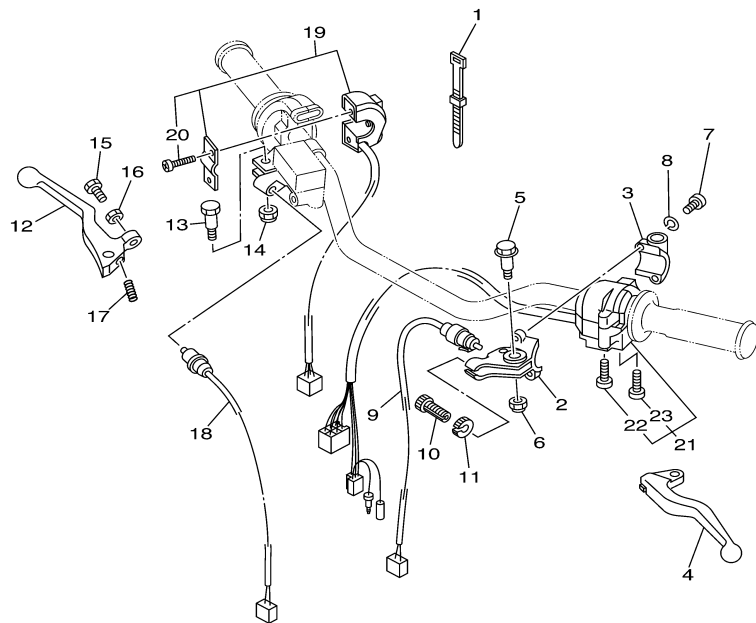

FIG. 38 INTERRUPTOR DO GUIDÃO E MANETES

REF. NO.	CÓDIGO NO.	DESCRIÇÃO DA PEÇA	SCF8				OBSERVAÇÃO
1	437-83936-01	BRAÇADEIRA DO CABO	4				
2	2TY-H2911-00	FIXADOR DA ALAVANCA 1	1				
3	2TY-H2915-01	FIXADOR INFERIOR DA ALAVANCA	1				
4	4AN-H3912-00	ALAVANCA ESQUERDA	1				
5	4LR-H3945-00	PARAFUSO DA ALAVANCA	1				
6	90185-06W10	PORCA AUTO-TRAVANTE	1				
7	9851M-05020	PARAFUSO	2				
8	9290M-05100	ARRUELA	2				
9	5U0-82917-00	INTERRUPTOR DA EMBREAGEM	1				
10	90123-08046	PARAFUSO	1				
11	90179-08146	PORCA	1				
12	4AN-H3922-00	ALAVANCA DIREITA	1				
13	90109-06W32	PARAFUSO	1				
14	95607-06100	PORCA AUTO-TRAVANTE	1				
15	90154-06802	PARAFUSO	1				
16	90170-06010	PORCA	1				
17	90501-10312	MOLA DE COMPRESSÃO	1				
18	2VG-H3980-00	INTERRUPTOR DE FREIO DIANTEIRO	1				
19	4DW-83975-00	INTERRUPTOR DE PARTIDA 2	1				
20	98506-05018	.PARAFUSO	2				
21	4VW-83969-00	INTERRUPTOR DO GUIDÃO 5	1				
22	98507-05040	.PARAFUSO	1				
23	98507-05030	.PARAFUSO	1				

5CF7280-C390