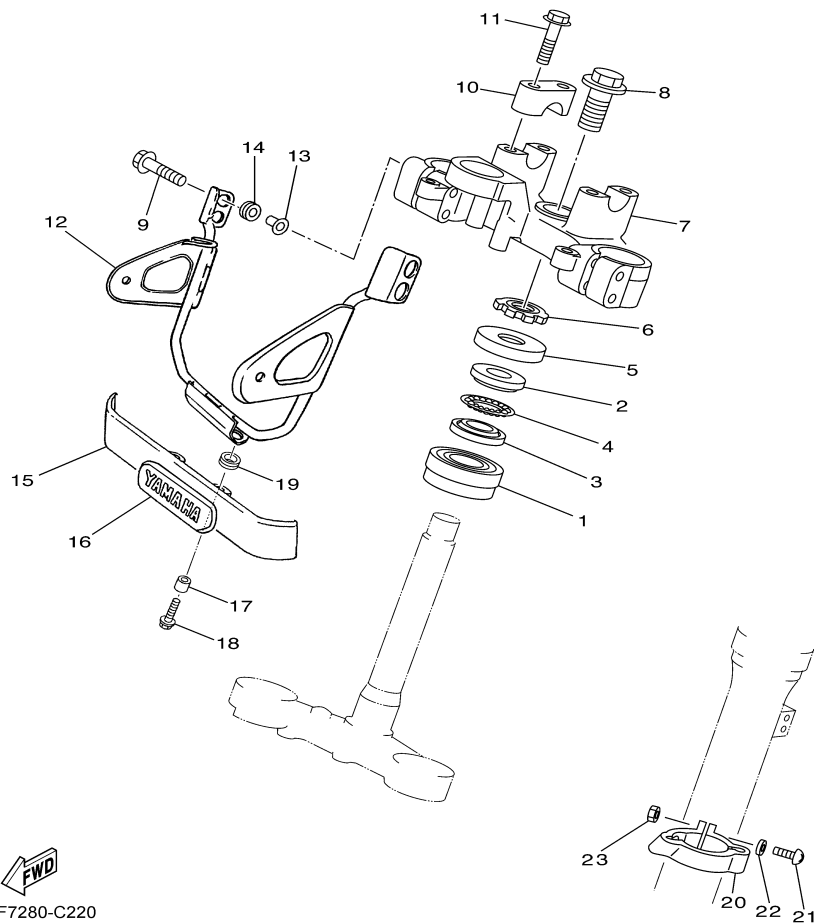

5CF7280-C220

FIG. 22 MESA DO GUIDÃO

REF. NO.	CÓDIGO NO.	DESCRIÇÃO DA PEÇA	5CF8				OBSERVAÇÃO
1	93332-00008	ROLAMENTO	1				
2	22F-23411-01	PISTA DE ESFERAS 1	1				
3	22F-23412-01	PISTA DE ESFERAS 2	1				
4	4VW-F341E-00	JOGO DE ESFERAS	1				
5	4AN-F3416-00	CAPA DA PISTA DE ESFERA 2	1				
6	90179-25W09	PORCA	1				
7	4VW-F3435-00	MESA DO GUIDÃO COMPLETA	1				
8	90105-14329	PARAFUSO FLANGE	1				
9	9582M-08060	PARAFUSO FLANGE	4				
10	3V9-F3441-10-35	FIXADOR SUPERIOR DO GUIDÃO	2				SL
11	9582L-08035	PARAFUSO FLANGE	4				
12	5CF-F3174-11	FIXADOR DO FAROL	1				
13	90387-06W57	ESPAÇADOR	4				
14	90480-08W00	ILHO	4				
15	5CF-F3397-00	PAINEL DIANTEIRO 2	1				
16	3LS-21781-00	EMBLEMA 1	1				
17	90387-06W58	ESPAÇADOR	2				
18	9582M-06025	PARAFUSO FLANGE	2				
19	5CF-H3513-00	ILHO	2				
20	4AN-F3317-01	FIXADOR DO CABO	1				
21	9851M-05020	PARAFUSO	1				
22	9290M-05200	ARRUELA	1				
23	9530M-05600	PORCA	1