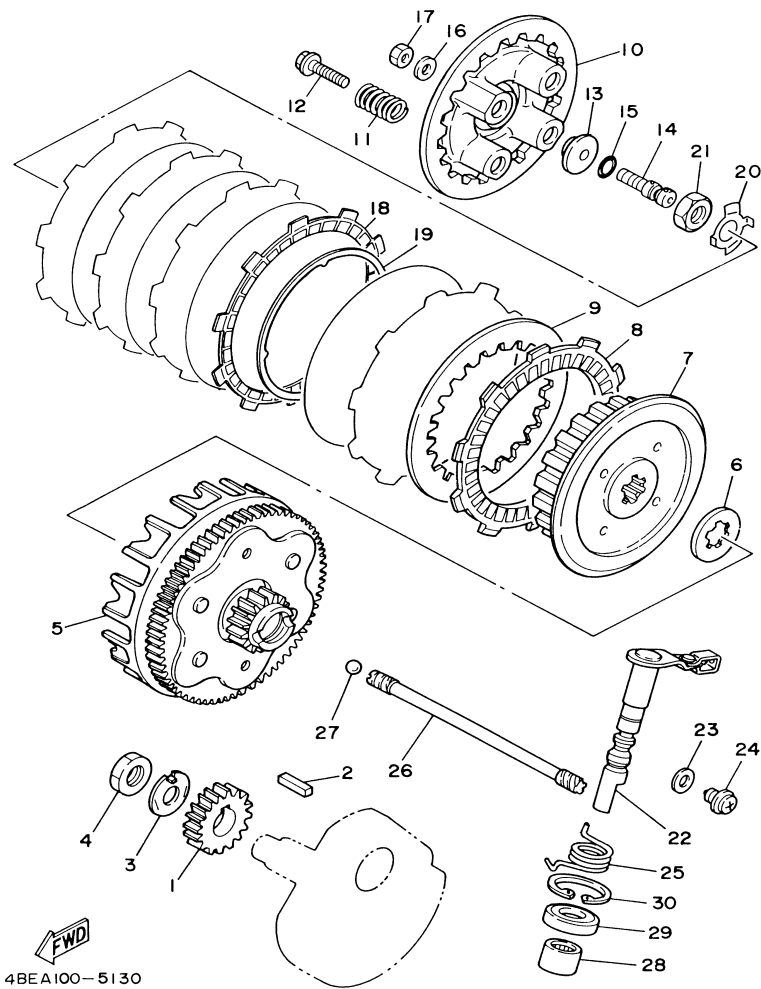

FIG. 13 EMBREGEM

REF. NO.	CÓDIGO NO.	DESCRIÇÃO DA PEÇA	5CF8				OBSERVAÇÃO
28	93315-31428	ROLAMENTO	1				
29	93102-14209	RETENTOR DE ÓLEO	1				
30	93420-28055	ANEL TRAVA	1