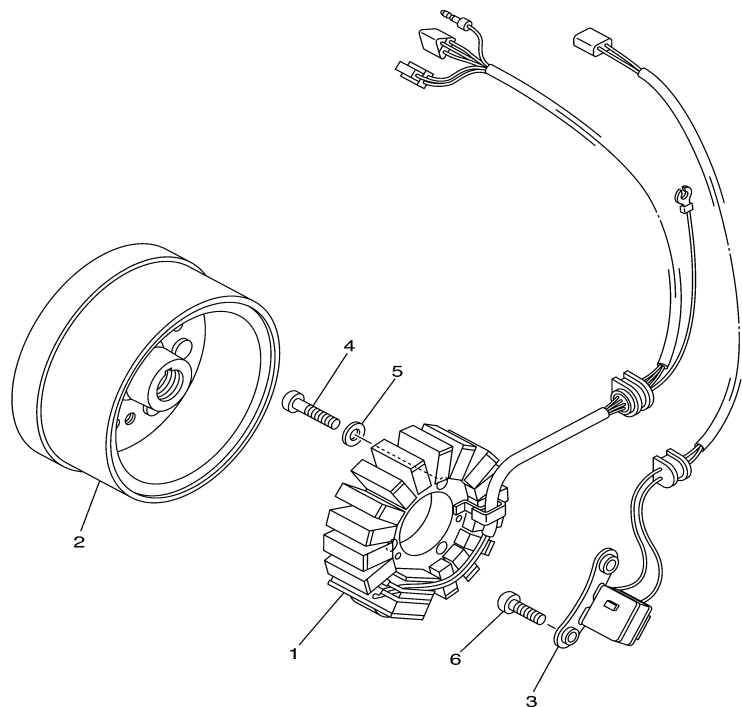

FIG. 32 MAGNETO

REF. NO.	CÓDIGO NO.	DESCRIÇÃO DA PEÇA	SCF8				OBSERVAÇÃO
1	4JG-85510-01	ESTATOR CONJUNTO	1				
2	4JG-85550-00	ROTOR CONJUNTO	1				
3	4JG-85580-01	BOBINA DE PULSO	1				
4	98507-06025	PARAFUSO	3				
5	92907-06600	ARRUELA	3				
6	98507-06020	PARAFUSO	2				

4VWC200-A330