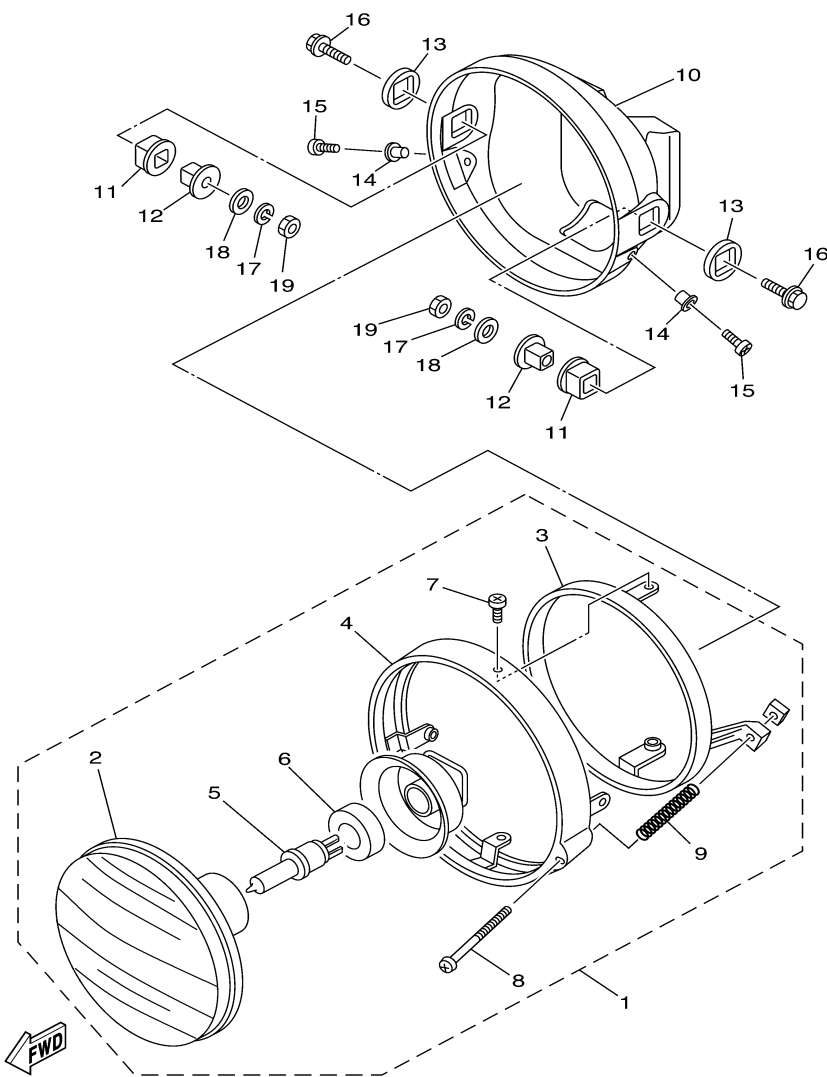

5CF7280-C370

FIG. 36 FAROL DIANTEIRO

REF. NO.	CÓDIGO NO.	DESCRIÇÃO DA PEÇA	5CF8				OBSERVAÇÃO
1	5CF-H4310-00	FAROL DIANTEIRO COMPLETO	1				
2	5HH-H4320-10	.BLOCO ÓPTICO CONJUNTO	1				
3	5HH-H411R-10	.ARO INTERNO DO FAROL	1				
4	5HH-H4115-10	.ARO EXTERNO DO FAROL	1				
5	1YH-H4314-00	.LÂMPADA DO FAROL (12V-60/55W)	1				
6	5HH-H4375-10	.PLACA FIXADORA DA LÂMPADA	1				
7	5HH-H4325-10	.PARAFUSO DE FIXACAO DO ARO	2				
8	5HH-H4331-10	.PARAFUSO DE REGULAGEM	1				
9	5HH-H4332-10	.MOLA DO PARAFUSO	1				
10	5HH-H4311-00	CARENAGEM DO FAROL	1				
11	5HH-H4163-01	AMORTIZADOR DO FAROL 1	2				
12	5HH-H4145-00	ESPAÇADOR DA CARCAÇA	2				
13	5HH-H4164-01	AMORTIZADOR DO FAROL 2	2				
14	5HH-H4128-00	ESPAÇADOR DO FAROL	2				
15	9851M-05012	PARAFUSO	2				
16	9502L-08030	PARAFUSO FLANGE	2				
17	9290M-08100	ARRUELA	2				
18	9290M-08200	ARRUELA	2				
19	9531M-08600	PORCA SEXTAVADA	2