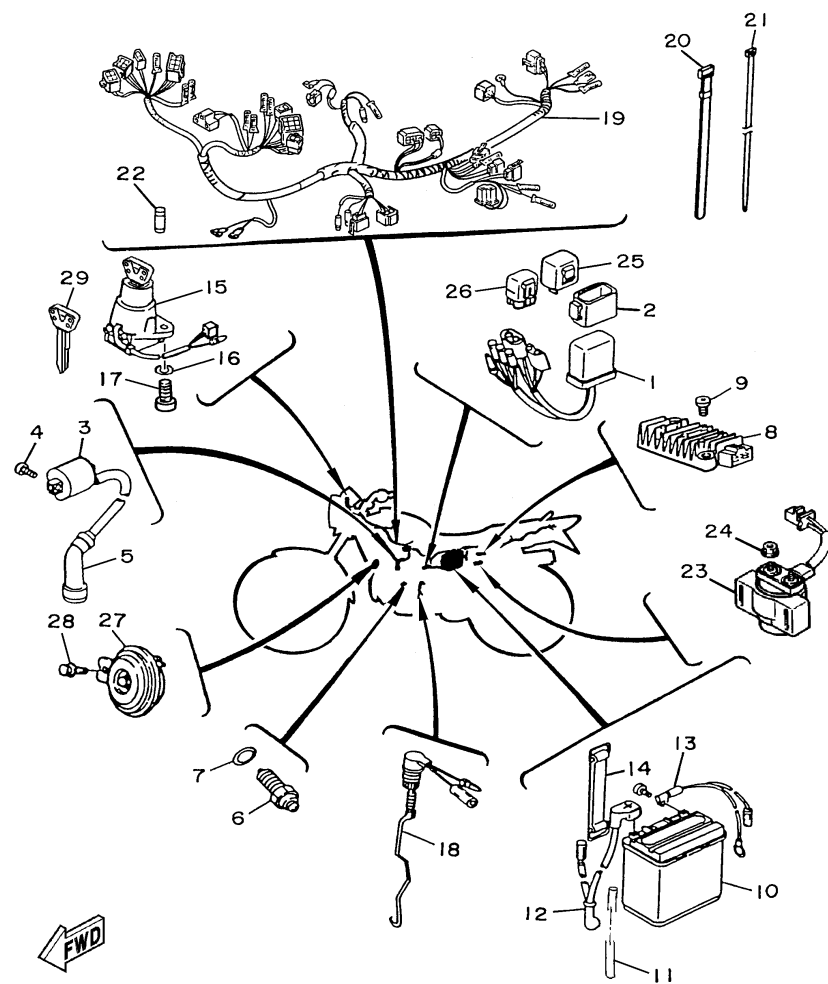

5CF7280-C400

FIG. 39 SISTEMA ELÉTRICO 1

REF. NO.	CÓDIGO NO.	DESCRIÇÃO DA PEÇA	5CF8					OBSERVAÇÃO
28	95807-06010	PARAFUSO FLANGE	1					
29	90890-55963	CHAVE VIRGEM	1					PA