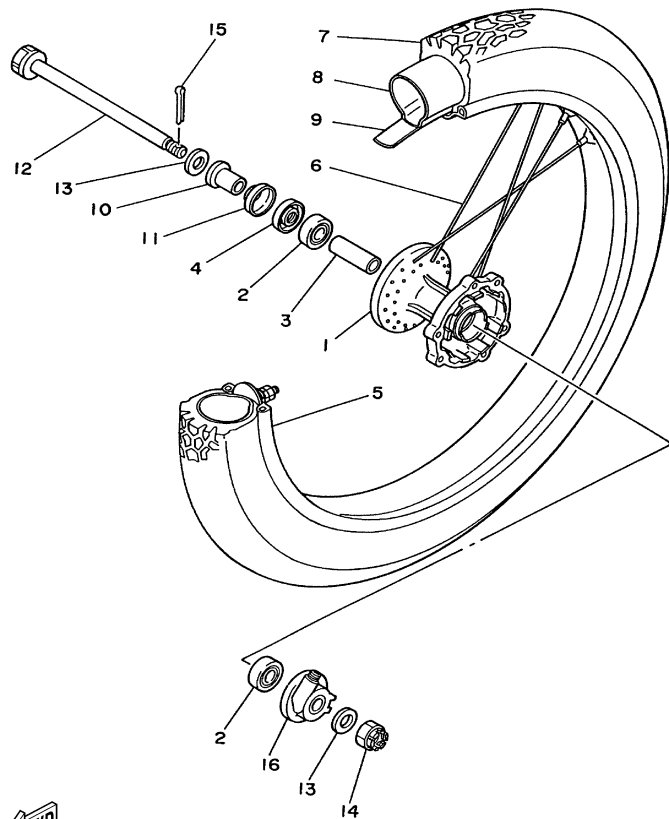

5GL4261-A260

FIG. 26 RODA DIANTEIRA

REF. NO.	CÓDIGO NO.	DESCRIÇÃO DA PEÇA	5CF8				OBSERVAÇÃO
1	4AN-F5111-10-35	CUBO DA RODA DIANTEIRA	1				SL
2	93306-20205	ROLAMENTO (B6202)	2				
3	90560-15290	ESPAÇADOR	1				
4	93102-20827	RETENTOR DE ÓLEO	1				
5	94418-19W11	ARO DA RODA (1.85-19)	1				
6	5CF-F5104-00	JOGO DE RAIOS DIANTEIROS	1				
7	94109-198U6	PNEU (90/90-19M C52S)	1				PIRELLI
8	94209-198A6	CÂMARA DE AR (MA19)	1				PIRELLI
9	94325-19801	CINTO DO ARO (2.50-19)	1				
10	90387-15W36	ESPAÇADOR	1				
11	2TY-F5118-00	PROTETOR DE POEIRA	1				
12	34X-25181-00	EIXO DA RODA	1				
13	90201-15238	ARRUELA PLANA	2				
14	90171-14W04	PORCA CASTELO	1				
15	91401-30028	CUPILHA	1				
16	5CF-F5190-00	ENGRENAGEM DO VELOCÍMETRO CONJ.	1