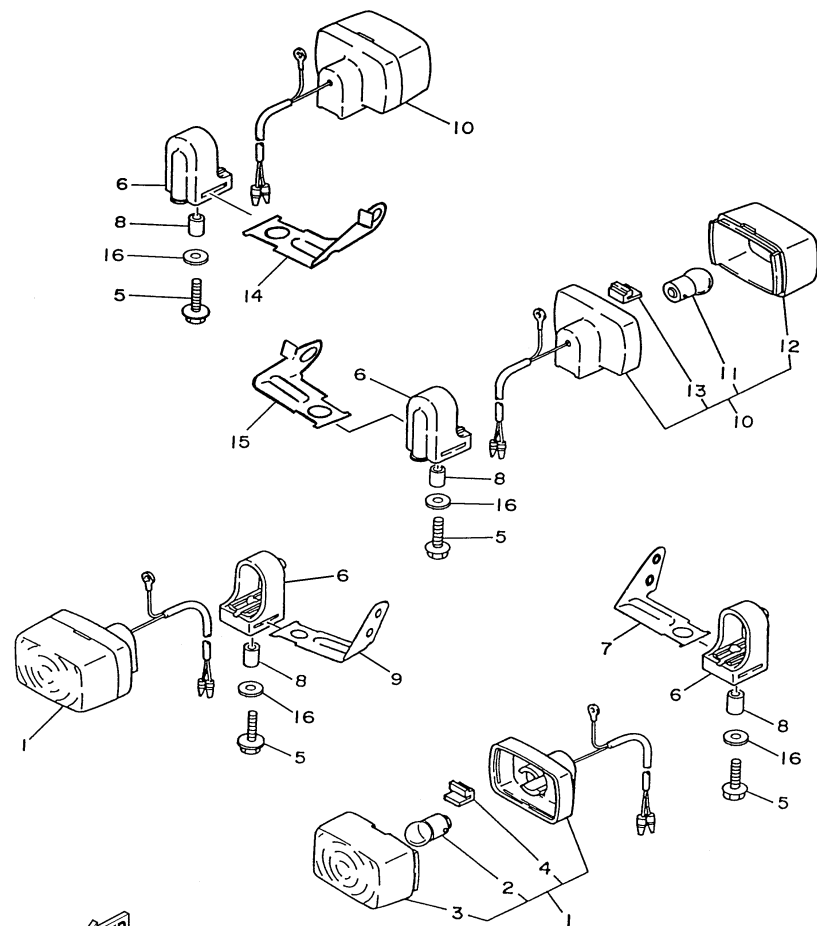

5CF7280-C350

FIG. 34 PISCAS

REF. NO.	CÓDIGO NO.	DESCRIÇÃO DA PEÇA	5CF8				OBSERVAÇÃO
1	3XP-83310-10	PISCA DIANTEIRO CONJUNTO	2				
2	1KH-83311-00	.LÂMPADA DO PISCA (12V-10W)	2				
3	2T4-83312-00	.LENTE DO PISCA	2				
4	1KH-83345-00	.VEDAÇÃO	2				
5	9851M-05025	PARAFUSO	4				
6	1KH-83321-00	AMORTIZADOR DO PISCA 1	4				
7	4VW-H3318-00	SUPORTE DO PISCA DIANTEIRO ESQ.	1				
8	90387-05W22	ESPAÇADOR	4				
9	4VW-H3328-00	SUPORTE DO PISCA DIANTEIRO DIR.	1				
10	3RW-83340-10	PISCA TRASEIRO CONJUNTO	2				
11	1KH-83311-00	.LÂMPADA DO PISCA (12V-10W)	2				
12	2T4-83312-00	.LENTE DO PISCA	2				
13	1KH-83345-00	.VEDAÇÃO	2				
14	5CF-H3369-00	SUPORTE DO PISCA TRASEIRO DIR.	1				
15	5CF-H3368-00	SUPORTE DO PISCA TRASEIRO ESQ.	1				
16	9290M-05200	ARRUELA	4