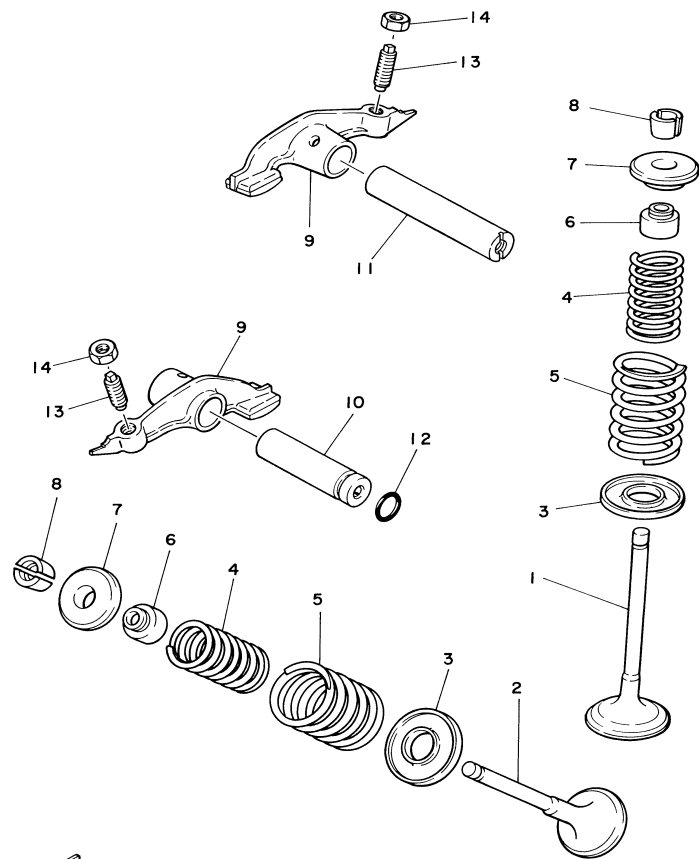

IKH010-6040

FIG. 4 VÁLVULA

REF. NO.	CÓDIGO NO.	DESCRIÇÃO DA PEÇA	5CF8				OBSERVAÇÃO
1	5H0-12111-02	VÁLVULA DE ADMISSÃO	1				
2	5H0-12121-01	VÁLVULA DE ESCAPE	1				
3	4G0-12116-01	ASSENTO INFERIOR DA MOLA	2				
4	11H-12113-00	MOLA INTERNA DA VÁLVULA	2				
5	11H-12114-00	MOLA EXTERNA DA VÁLVULA	2				
6	5H0-12119-00	RETENTOR DA HASTE DA VÁLVULA	2				
7	4G0-12117-00	ASSENTO SUPERIOR DA MOLA	2				
8	4G0-12118-00	TRAVA DA VÁLVULA	2				
9	29U-12151-00	BRAÇO DO BALANCIM DA VÁLVULA	2				
10	5H0-12156-00	EIXO DO BALANCIM 2	1				
11	5H0-12146-00	EIXO DO BALANCIM 1	1				
12	93210-09165	ANEL DE BORRACHA	1				
13	2NX-12159-00	PARAFUSO DE AJUSTE DA VÁLVULA	2				
14	90170-06128	PORCA	2