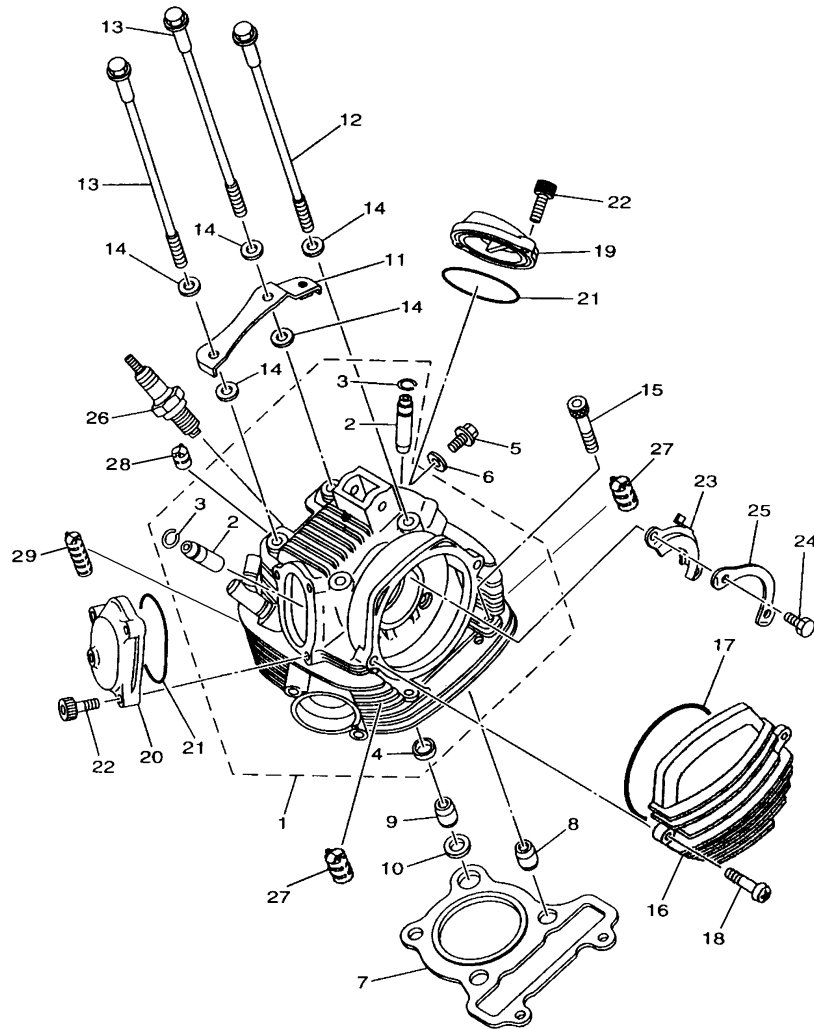

FIG. 01 - CABEÇOTE DO CILINDRO

REF. No.	CÓDIGO	DISCRIMINAÇÃO	QT.	OBS.
01 - 28	15A-11162-00	ABSORVEDOR 2	02	
29	15A-11161-01	ABSORVEDOR 1	01