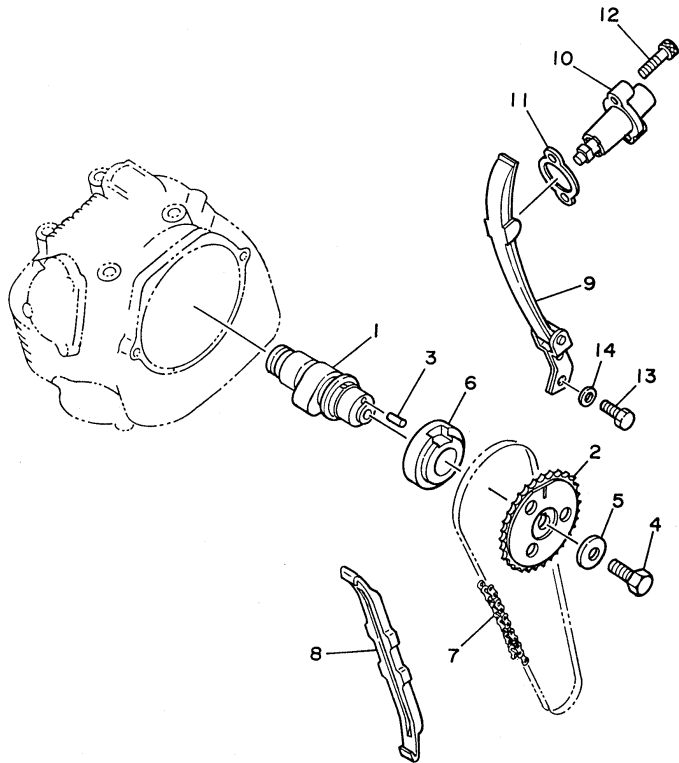

FIG. 05 - EIXO DE COMANDO

REF. No.	CÓDIGO	DISCRIMINAÇÃO	QT.	OBS.
05 - 01	1KH-12171-00	EIXO DE COMANDO	01	
02	2LN-12176-00	COROA DE COMANDO	01	
03	93604-10011	PINO GUIA	01	
04	90101-10303	PARAFUSO	01	
05	90201-10591	ARRUELA LISA	01	
06	90387-255F3	ESPAÇADOR	01	
07	94580-41104	CORRENTE DE COMANDO	01	
08	5H0-12231-00	GUIA LIMITADORA 1	01	
09	5N0-12241-00	GUIA LIMITADORA 2	01	
10	2HT-12210-10	TENSOR CONJUNTO	01	
11	4FM-12213-00	GAXETA DO TENSOR	01	
12	91317-06025	PARAFUSO	02	
13	97017-06016	PARAFUSO SEXTAVADO	02	
14	92907-06600	ARRUELA DE PRESSÃO	02