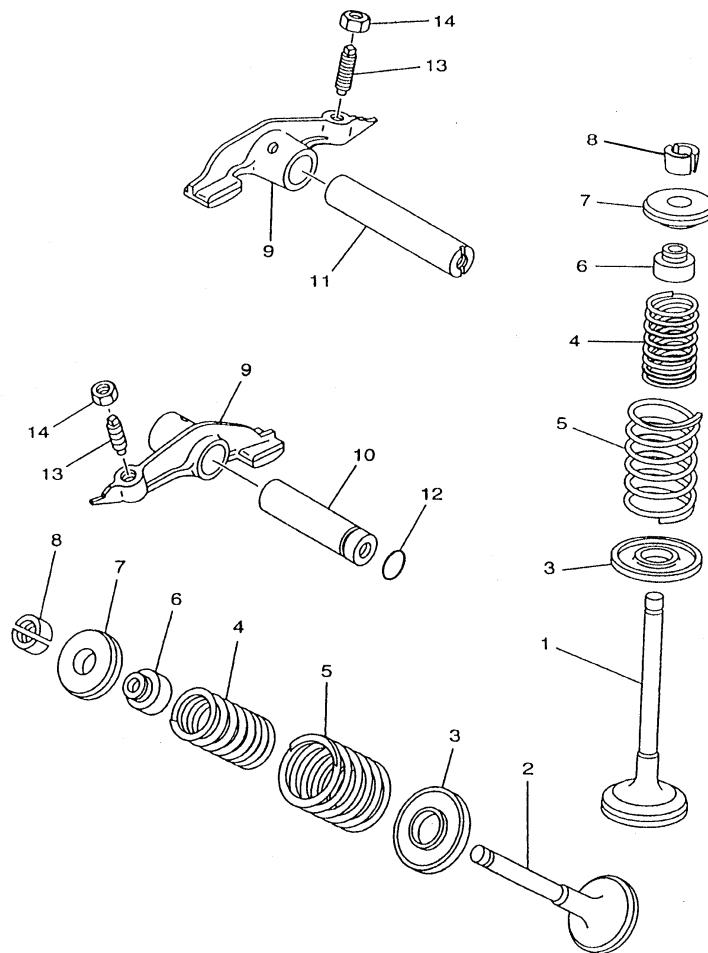

FIG. 04 - VÁLVULAS

REF. No.	CÓDIGO	DISCRIMINAÇÃO	QT.	OBS.
04 - 01	5H0-12111-01	VÁLVULA DE ADMISSÃO	01	
02	5H0-12121-01	VÁLVULA DE ESCAPE	01	
03	4G0-12116-01	SEDE DA MOLA	02	
04	11H-12113-00	MOLA 1	02	
05	11H-12114-00	MOLA 2	02	
06	5H0-12119-00	VEDADOR DE ÓLEO	02	
07	4G0-12117-00	RETENTOR DA MOLA	02	
08	4G0-12118-00	TRAVA DE RETENÇÃO	02	
09	29U-12151-00	BRAÇO DO BALANCIM	02	
10	5H0-12156-00	EIXO DO BALANCIM 1	01	
11	5H0-12146-00	EIXO DO BALANCIM 2	01	
12	93210-09165	ANEL DE BORRACHA	01	
13	2NX-12159-00	PARAFUSO DE AJUSTE	02	
14	90170-06128	PORCA SEXTAVADA	02