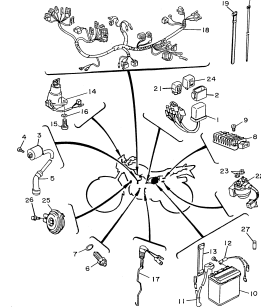

FIG.32 CARENAGEM P.42

FIG.33 CONJUNTO MAGNETO P.43

FIG.34 MOTOR DE PARTIDA P.44

FIG.35 SINALIZADORES (PISCA-PISCA) P.45

FIG.36 VELOCÍMETRO P.46

ÍNDICE DE FIGURAS

TDM225

FIG.37 FAROL DIANTEIRO P.47

FIG.38 LANTERNA TRASEIRA P.48

FIG.39 INTERRUPTOR DO GUIDÃO
• MANETES P.49

FIG.40 SISTEMA ELÉTRICO P.50

FIG.41 ETIQUETAS DE PRECAUÇÃO
P.51

P.52 ~ 56

ÍNDICE
NUMÉRICO
DE PEÇAS

FIG. 01 - CABEÇOTE DO CILINDRO

REF. No.	CÓDIGO	DISCRIMINAÇÃO	QT.	OBS.
01 - 01	4VW-11101-00	CABEÇOTE DO CILINDRO	01	
02	5H0-11133-11	•GUIA DA VÁLVULA	02	
03	93440-10085	•ANEL TRAVA	02	
04	90385-12039	BUCHA	01	
05	90153-06029	PARAFUSO	01	
06	90430-06014	GAXETA	01	
07	59V-11181-00	GAXETA DO CILINDRO	01	
08	91810-16016	PINO GUIA	02	
09	93612-16254	PINO GUIA	01	
10	90430-12186	GAXETA	01	
11	4VW-E4834-00	SUPORTE DE FIXAÇÃO	01	
12	90105-08195	PARAFUSO FLANGE	02	
13	90105-08009	PARAFUSO FLANGE	02	
14	90201-08609	ARRUELA LISA	06	
15	91317-08045	PARAFUSO SEXTAVADO	02	
16	4VW-E1185-00	TAMPA LATERAL 1	01	
17	93211-05471	ANEL DE BORRACHA	01	
18	98507-06020	PARAFUSO PANELA	02	
19	4VW-E1186-00	TAMPA LATERAL 2	01	
20	4VW-E1187-00	TAMPA LATERAL 3	01	
21	93210-57634	ANEL DE BORRACHA	02	
22	91317-06018	PARAFUSO SEXTAVADO	05	
23	5H0-1111F-00	CAPA DE VEDAÇÃO	01	
24	97007-06012	PARAFUSO SEXTAVADO	02	
25	90215-06184	ARRUELA TRAVA	01	
26	94700-00333	VELA DE IGNIÇÃO (NGK DR8EA)	01	
27	5H0-11162-00	ABSORVEDOR 2	02	