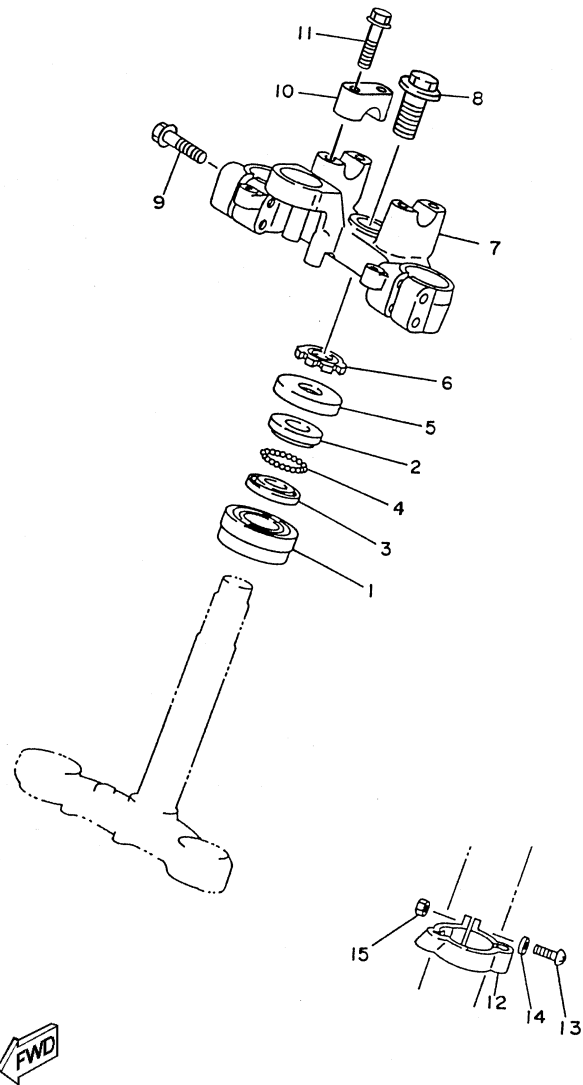

FIG. 22 - MESA DO GUIDÃO

REF. No.	CÓDIGO	DISCRIMINAÇÃO	QT.	OBS.
22 - 01	93332-00008	ROLAMENTO	01	
02	22F-23411-01	PISTA DE ESFERAS 1	01	
03	22F-23412-01	PISTA DE ESFERAS 2	01	
04	4VW-F341E-00	KIT DE ESFERAS	01	
05	4AN-F3416-00	CAPA DA PISTA DE ESFERAS	01	
06	90179-25W09	PORCA CASTELO	01	
07	4VW-F3435-00	MESA DO GUIDÃO	01	COMPETITION SILVER
08	90105-14329	PARAFUS FLANGE	01	
09	9582M-08040	PARAFUSO FLANGE	04	
10	3V9-F3441-10	FIXADOR SUPERIOR	02	COMPETITION SILVER
11	9582L-08035	PARAFUSO	04	
12	4AN-F3317-01	FIXADOR DO CABO	01	
13	9851M-05020	PARAFUSO	01	
14	9290M-05200	ARRUELA	01	
15	9530M-05600	PORCA	01