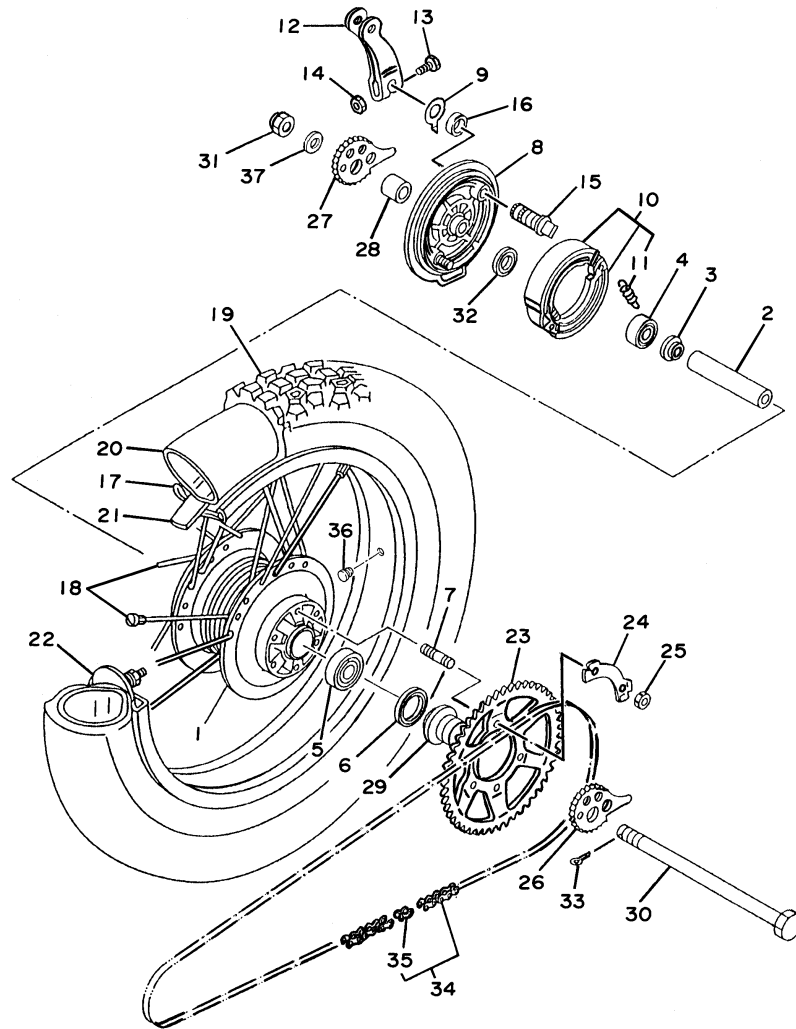

FIG. 28 - RODA TRASEIRA

REF. No.	CÓDIGO	DISCRIMINAÇÃO	QT.	OBS.
28 - 01	4AN-F5311-10-35	CUBO DA RODA TRASEIRA	01	COMPETITION SILVER
02	5L9-F5317-00	ESPAÇADOR, ROLAMENTO	01	
03	1YH-F5115-00	ESPAÇADOR	01	
04	93306-20205	ROLAMENTO	01	
05	93306-30202	ROLAMENTO	01	
06	93106-26005	RETENTOR DE ÓLEO	01	
07	90116-10221	PRISIONEIRO	06	
08	4AN-F5321-10-35	PRATO DA SAPATA, FREIO	01	COMPETITION SILVER
09	3Y6-2533A-01	PLACA INDICATIVA	01	
10	3KG-W2534-00	KIT SAPATA DE FREIO	01	
11	90506-15260	•MOLA DE TORÇÃO	02	
12	5CF-F5355-00	ALAVANCA DO EIXO CAMES	01	
13	90101-06278	PARAFUSO SEXTAVADO	01	
14	9530M-06600	PORCA	01	
15	248-25351-10	EIXO CAMES	01	
16	4AN-F5359-00	VEDAÇÃO	01	
17	94421-18854	ARO (2.15X18)	01	
18	4LR-25304-00	JOGO DE RAIOS	01	
19	94111-188U5	PNEU (110/80-18/C58S)	01	PIRELLI
20	94211-18850	CÂMARA DE AR (MB-18)	01	PIRELLI
21	94325-18801	CINTA DO ARO	01	
22	3Y1-25394-00	ESPAÇADOR	01	
23	5CF-F5443-01	COROA (43D)	01	
24	4LR-F5412-00	ARRUELA TRAVA	03	
25	90170-10219	PORCA SEXTAVADA	06	
26	1W2-25388-01	ESTICADOR DA CORRENTE 1	01	
27	1W2-25389-01	ESTICADOR DA CORRENTE 2	01