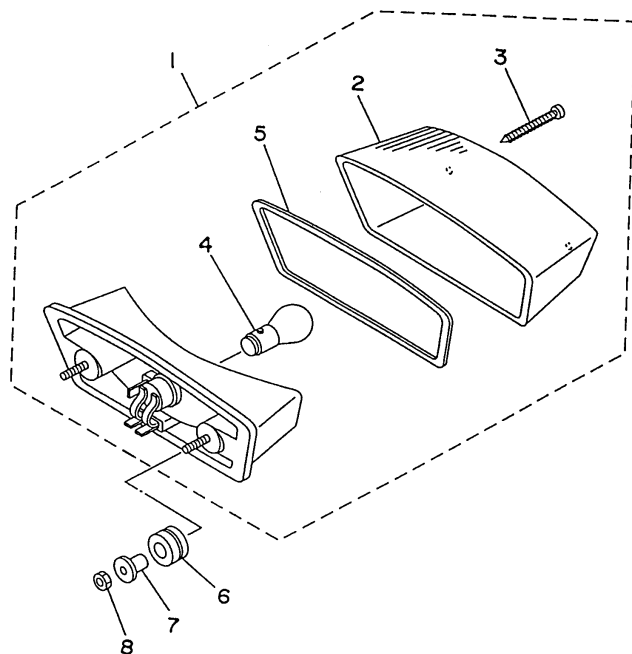

FIG. 38 - LANTERNA TRASEIRA

REF. No.	CÓDIGO	DISCRIMINAÇÃO	QT.	OBS.
38 - 01	5CF-H4710-02	LANTERNA TRASEIRA	01	
02	5CF-H4521-00	•LENTE DA LANTERNA	01	
03	5CF-H4524-00	•PARAFUSO DA LENTE	02	
04	42L-H4514-00	•LÂMPADA (12V - 21/5W)	01	
05	5CF-H4523-00	•GAXETA DA LENTE	01	
06	90480-14102	ILHO DE BORRACHA	02	
07	90387-06W53	ESPAÇADOR	02	
08	9570M-06500	PORCA	02