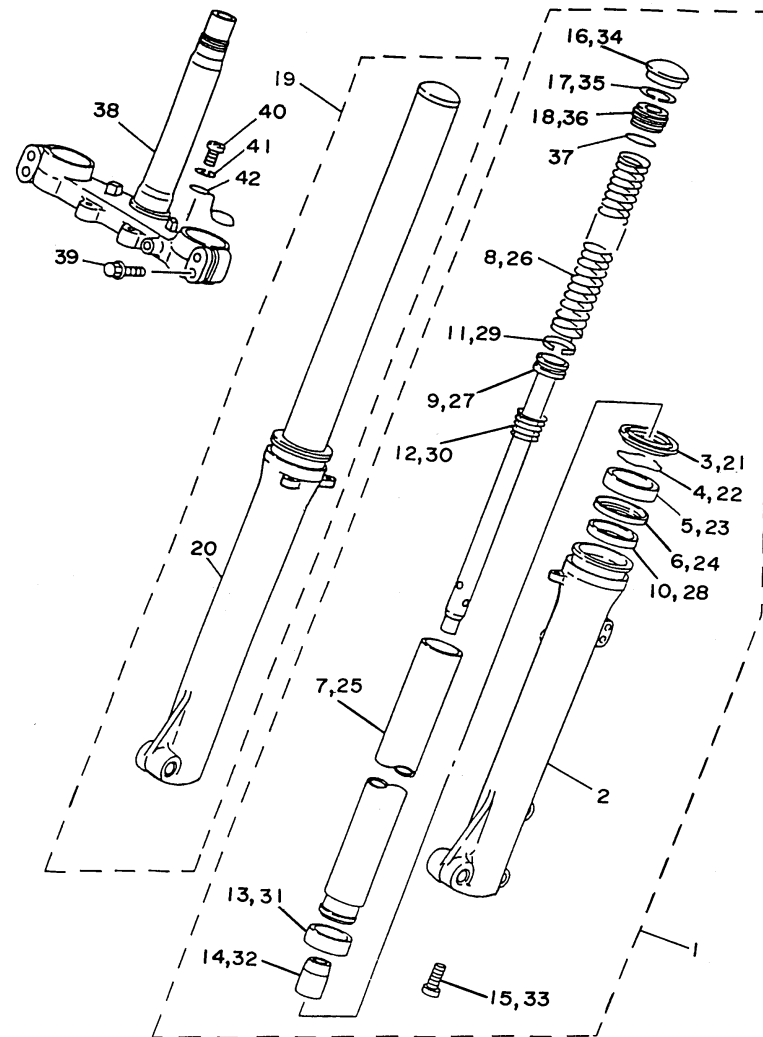

FIG. 23 - GARFO DIANTEIRO

REF. No.	CÓDIGO	DISCRIMINAÇÃO	QT.	OBS.
23 - 28	34X-23125-00	•BUCHA	01	
29	34X-23157-00	•ANEL TRAVA	01	
30	34X-23151-00	•MOLA	01	
31	34X-23135-00	•BUCHA	01	
32	4AN-F3166-00	•BUCHA	01	
33	3M7-23181-00	•PARAFUSO	01	
34	35E-23168-00	•TAMPA DO TUBO	01	
35	35E-23183-00	•ANEL TRAVA	01	
36	35E-23111-00	•ASSENTO DA MOLA	01	
37	4AN-F3114-00	•ANEL DE BORRACHA	01	
38	4AN-F3340-10	SUPORE INFERIOR	01	
39	4AN-F3346-10	PARAFUSO	04	
40	9851M-06012	PARAFUSO	01	
41	9290N-06100	ARRUELA DE PRESSÃO	01	
42	4AN-F331E-00	GUIA DO CABO	01