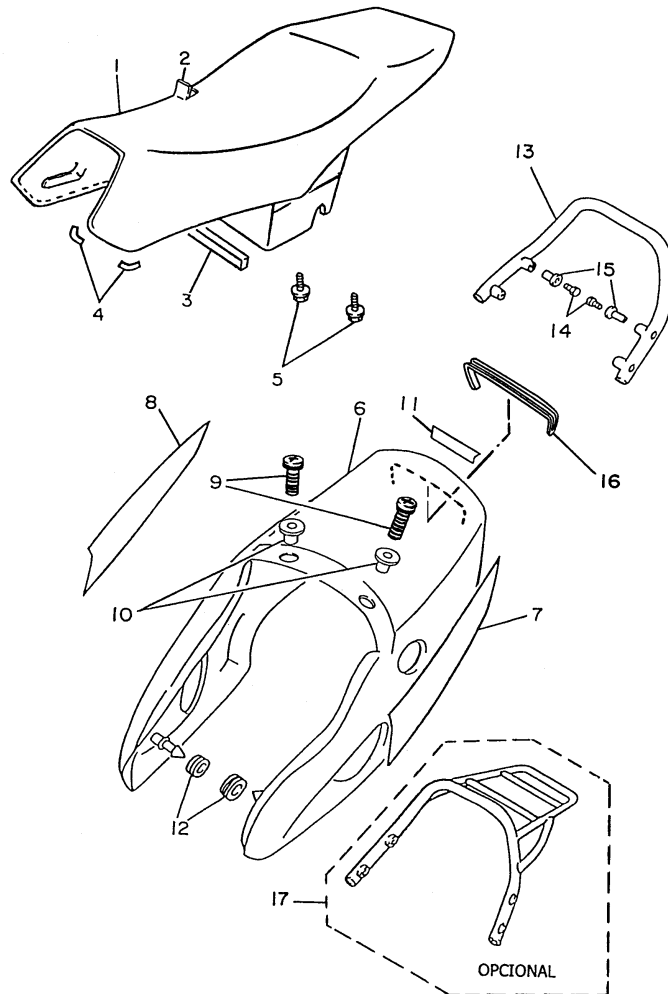

FIG. 25 - ASSENTO

REF. No.	CÓDIGO	DISCRIMINAÇÃO	QT.	OBS.
25 - 01	5CF-F4730-01	ASSENTO DUPLO COMPLETO	01	
02	5CF-F4731-00	•CAPA DO ASSENTO	01	
03	4VW-F475M-00	•VEDAÇÃO DO ASSENTO	01	
04	3VC-F473Y-00	•AMORTIZADOR LOCAL	04	
05	95807-06016	PARAFUSO FLANGE	02	
06	5CF-F4756-00-P5	TAMPA TRASEIRA (SG)	01	SM1
	5CF-F4756-00-4B	TAMPA TRASEIRA (SG)	01	BL2
07	5CF-F477M-90	GRÁFICO DA RABETA ESQ.	01	PARA SM1
	5CF-F477M-A0	GRÁFICO DA RABETA ESQ.	01	PARA BL2
08	5CF-F477N-90	GRÁFICO DA RABETA DIR.	01	PARA SM1
	5CF-F477N-A0	GRÁFICO DA RABETA DIR.	01	PARA BL2
09	9890M-06016	PARAFUSO	02	
10	90387-064J1	ESPACADOR DE FIXAÇÃO	02	
11	99244-00080	EMBLEMA YAMAHA	01	PARA SM1
	99246-00080	EMBLEMA YAMAHA	01	PARA BL2
12	90480-01141	ILHO DE BORRACHA	02	
13	5CF-F4773-04	SUORTE DO CARONA	01	
14	9582M-08040	PARAFUSO SEXTAVADO	04	
15	90387-08W40	ESPAÇADOR DE FIXAÇÃO	04	
16	5CF-F476U-00	PROTETOR DE LANTERNA	01	
17	5CF-F4830-00	BAGAGEIRO TRASEIRO TDM225	01	
ITEM OPCIONAL EXCLUSIVIDADE YAMAHA