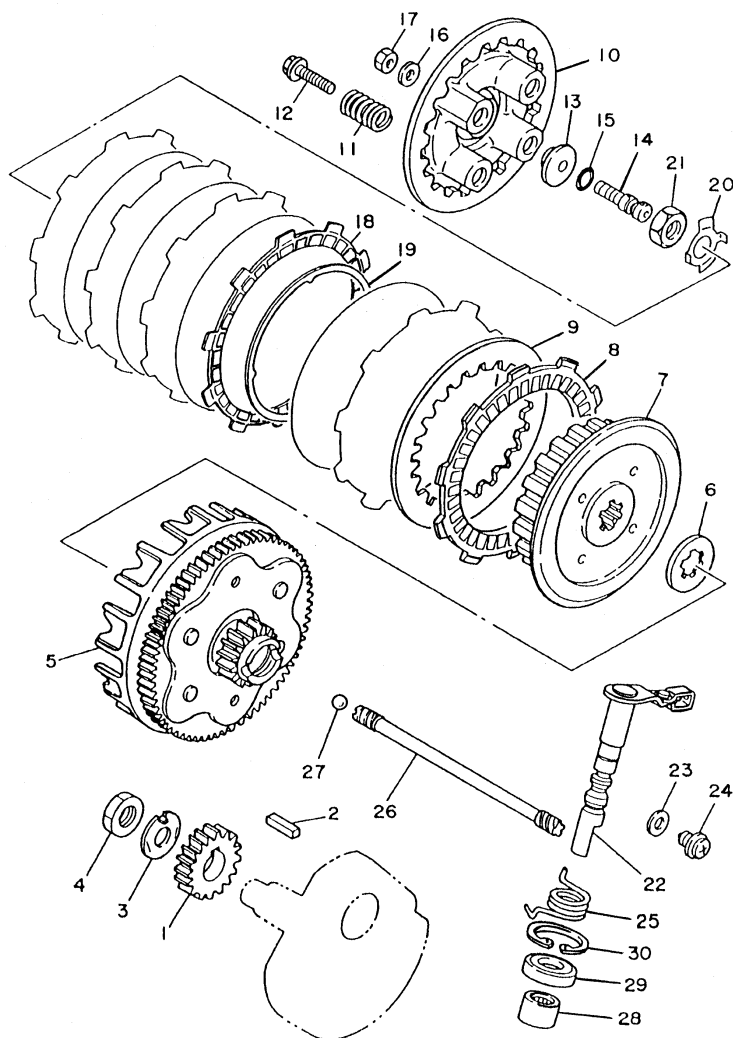

FIG. 13 - FRICÇÃO

REF. No.	CÓDIGO	DISCRIMINAÇÃO	QT.	OBS.
13 - 01	5H0-16111-00	ENGRENAGEM PRIMÁRIA	01	
02	90282-05043	CHAVETA CILÍNDRICA	01	
03	90215-14205	ARRUELA DENTADA	01	
04	90170-14284	PORCA SEXTAVADA	01	
05	1KH-16150-00	ENGRENAGEM MOVIDA	01	
06	2LN-16154-00	PLACA DE ENCOSTO	01	
07	2LN-16371-00	NÚCLEO DA EMBREAGEM	01	
08	537-16321-00	PLACA DE FRICÇÃO	05	
09	137-16324-00	PLACA DE EMBREAGEM	05	
10	5H0-16351-00	PLACA DE PRESSÃO	01	
11	90501-23700	MOLA DE COMPRESSÃO	04	
12	90159-05011	PARAFUSO COM ARRUELA	04	
13	1W1-16358-01	PLACA IMPULSORA	01	
14	4JG-16356-00	HASTE IMPULSORA 1	01	
15	93210-48364	ANEL DE BORRACHA	01	
16	92907-06200	ARRUELA LISA	01	
17	95307-06600	PORCA SEXTAVADA	01	
18	36X-16321-00	PLACA DE FRICÇÃO	01	
19	1KH-16383-00	MOLA AMORTECEDORA	01	
20	90215-14186	ARRUELA DENTADA	01	
21	90170-14284	PORCA SEXTAVADA	01	
22	4JG-16380-01	ALAVANCA IMPULSORA	01	
23	90430-08119	GAXETA	01	
24	90149-08067	PARAFUSO	01	
25	90508-18495	MOLA DE TORÇÃO	01	
26	5H0-16357-00	HASTE IMPULSORA 2	01	
27	93505-16006	ESFERA	01