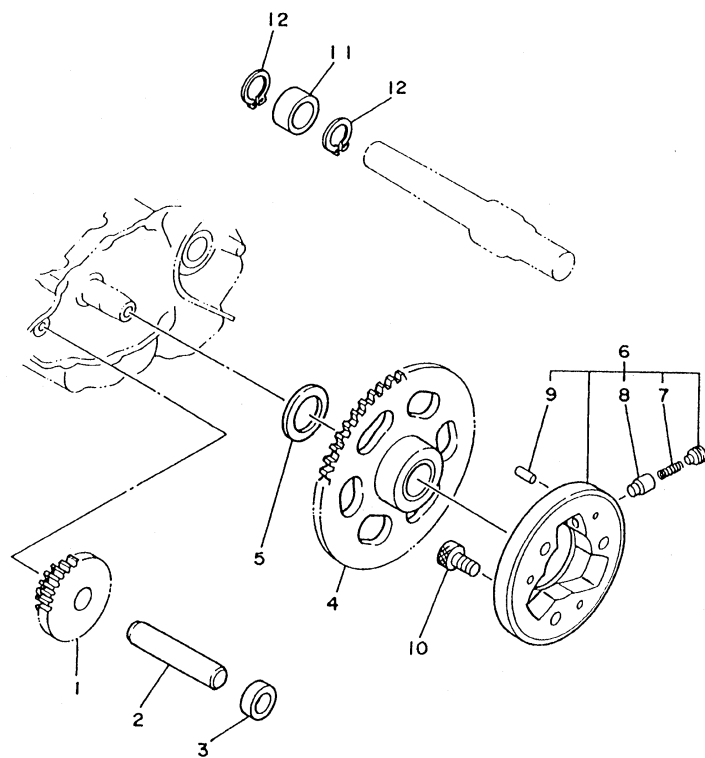

FIG. 12 - EMBREAGEM DE PARTIDA

REF. No.	CÓDIGO	DISCRIMINAÇÃO	QT.	OBS.
12 - 01	2HT-15512-00	ENGRENAGEM LOUCA 1	01	
02	5H0-15521-00	EIXO	01	
03	90387-125Y0	ESPAÇADOR	01	
04	4JG-15517-00	ENGRENAGEM LOUCA 2	01	
05	90201-25290	ARRUELA LISA	01	
06	4H7-15580-10	EMBREAGEM DE PARTIDA C.J.	01	
07	90501-04596	•MOLA DE COMPRESSÃO	03	
08	1J7-15583-01	•CAPA DA MOLA	03	
09	93615-12088	•PINO GUIA	03	
10	91317-08020	PARAFUSO SEXTAVADO	03	
11	90560-17368	ESPAÇADOR	01	
12	99009-17400	CIRCLIP	02