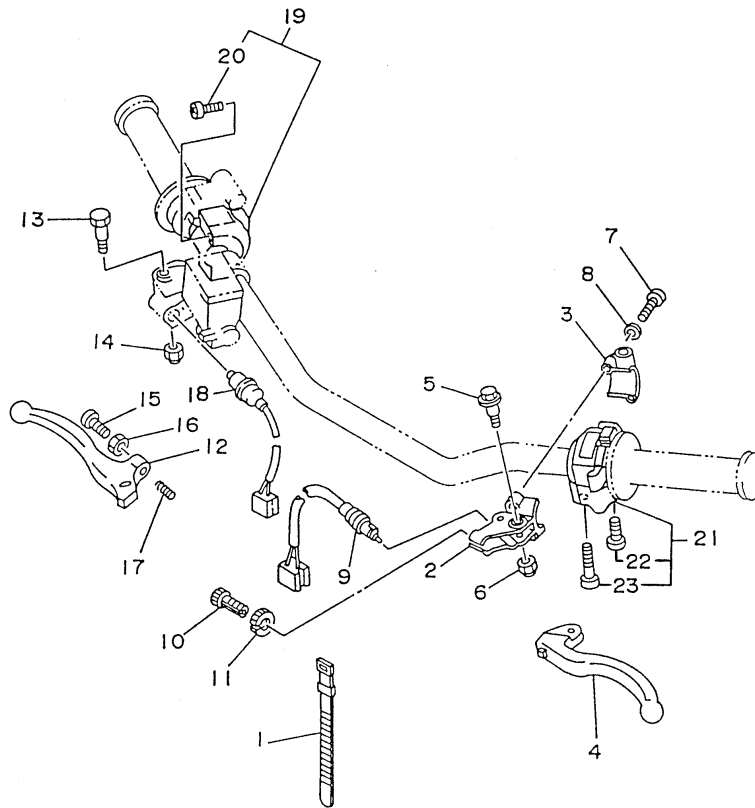

FIG. 39 - INTERRUPTOR DO GUIDÃO E MANETES

REF. No.	CÓDIGO	DISCRIMINAÇÃO	QT.	OBS.
39 - 01	5L9-H3936-00	CINTA DO CHICOTE	03	
02	2TY-H2911-00	SUORTE DA ALAVANCA	01	
03	2TY-H2915-01	FIXADOR	01	
04	4AN-H3912-00	MANETE 1 (L.E)	01	
05	4LR-H3945-00	PARAFUSO	01	
06	90185-06W10	PORCA	01	
07	9851M-05020	PARAFUSO	02	
08	9290M-05100	ARRUELA DE PRESSÃO	02	
09	5U0-82917-00	INTERRUPTOR	01	
10	90123-08046	PARAFUSO DE AJUSTE	01	
11	90179-08148	PORCA	01	
12	4AN-H3922-00	MANETE 2 (L.D)	01	
13	90109-06W32	PARAFUSO	01	
14	95607-06100	PORCA	01	
15	90154-06802	PARAFUSO FENDA CRUZ	01	
16	90170-06010	PORCA SEXTAVADA	01	
17	90501-10312	MOLA DE COMPRESSÃO	01	
18	2VG-H3980-00	INTERRUPTOR DO FREIO	01	
19	4DW-83975-00	INTERRUPTOR GUIDÃO	01	
20	98506-05018	•PARAFUSO	02	
21	4VW-83969-00	INTERRUPTOR DE PARTIDA	01	
22	98507-05040	•PARAFUSO	01	
23	98507-05030	•PARAFUSO	01