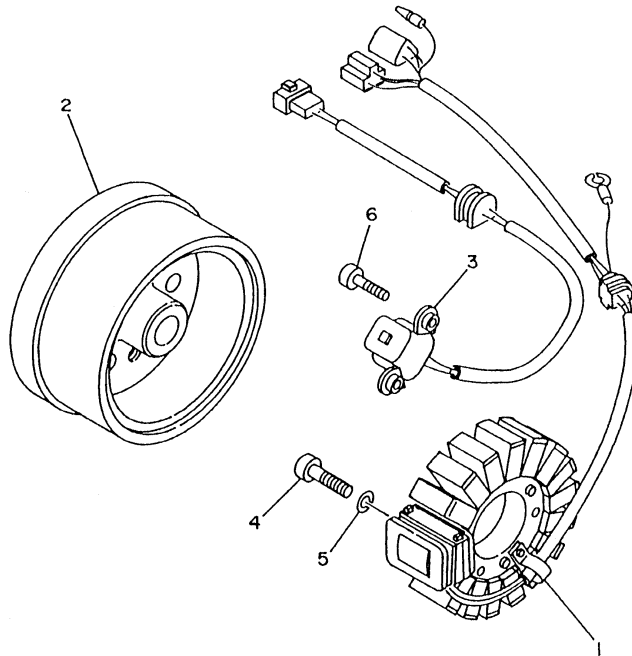

FIG. 33 - MAGNETO

REF. No.	CÓDIGO	DISCRIMINAÇÃO	QT.	OBS.
33 - 01	4JG-85510-01	ESTATOR COMPLETO	01	
	02	4JG-85550-00	ROTOR COMPLETO	01
	03	4JG-85580-01	BOBINA DE PULSO	01
	04	97607-06225	PARAFUSO COM ARRUELA	03
	05	92907-06100	ARRUELA TRAVA	03
	06	98507-06020	PARAFUSO	02