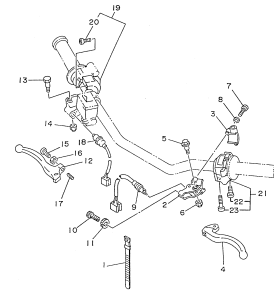

FIG.38 LANTERNA TRASEIRA P.48

FIG.39 INTERRUPTOR DO GUIDÃO
• MANETES P.49

FIG.40 SISTEMA ELÉTRICO P.50

FIG.41 ETIQUETAS DE PRECAUÇÃO
P.51

P.52 ~ 56

ÍNDICE
NUMÉRICO
DE PEÇAS

FIG. 01 - CABEÇOTE DO CILINDRO

REF. No.	CÓDIGO	DISCRIMINAÇÃO	QT.	OBS.
01 - 01	4VW-11101-00	CABEÇOTE DO CILINDRO	01	
02	5H0-11133-11	•GUIA DA VÁLVULA	02	
03	93440-10085	•ANEL TRAVA	02	
04	90385-12039	BUCHA	01	
05	90153-06029	PARAFUSO	01	
06	90430-06014	GAXETA	01	
07	59V-11181-00	GAXETA DO CILINDRO	01	
08	91810-16016	PINO GUIA	02	
09	93612-16254	PINO GUIA	01	
10	90430-12186	GAXETA	01	
11	4VW-E4834-00	SUPORTE DE FIXAÇÃO	01	
12	90105-08195	PARAFUSO FLANGE	02	
13	90105-08009	PARAFUSO FLANGE	02	
14	90201-08609	ARRUELA LISA	06	
15	91317-08045	PARAFUSO SEXTAVADO	02	
16	4VW-E1185-00	TAMPA LATERAL 1	01	
17	93211-05471	ANEL DE BORRACHA	01	
18	98507-06020	PARAFUSO PANELA	02	
19	4VW-E1186-00	TAMPA LATERAL 2	01	
20	4VW-E1187-00	TAMPA LATERAL 3	01	
21	93210-57634	ANEL DE BORRACHA	02	
22	91317-06018	PARAFUSO SEXTAVADO	05	
23	5H0-1111F-00	CAPA DE VEDAÇÃO	01	
24	97007-06012	PARAFUSO SEXTAVADO	02	
25	90215-06184	ARRUELA TRAVA	01	
26	94700-00333	VELA DE IGNIÇÃO (NGK DR8EA)	01	
27	5H0-11162-00	ABSORVEDOR 2	02	