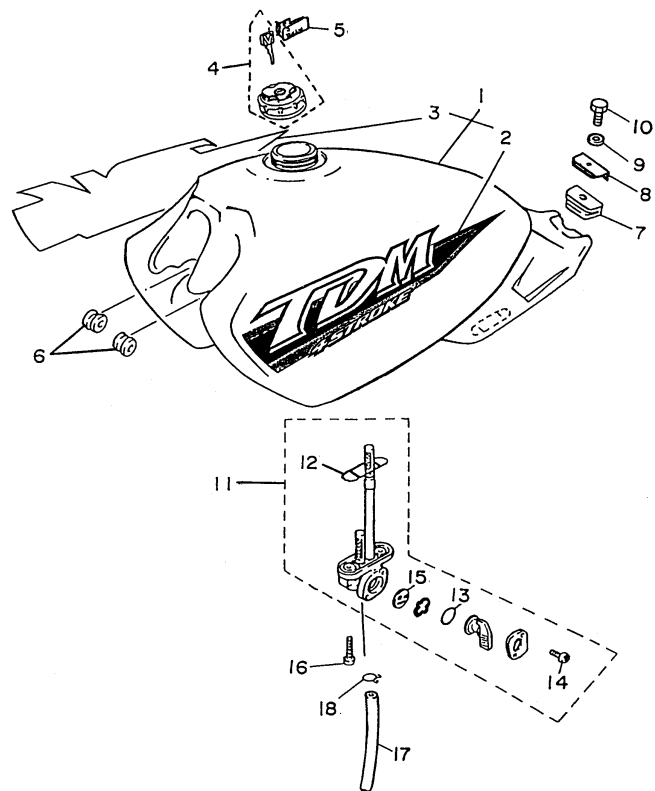

FIG. 24 - TANQUE DE COMBUSTÍVEL

REF. No.	CÓDIGO	DISCRIMINAÇÃO	QT.	OBS.
24 - 01	5CF-F4100-90	TANQUE DE COMBUSTÍVEL CJ.	01	SM1
	5CF-F4100-A0	TANQUE DE COMBUSTÍVEL CJ.	01	BL2
02	5CF-F4246-90	•GRÁFICO ESQUERDO	01	PARA SM1
	5CF-F4246-A0	•GRÁFICO ESQUERDO	01	PARA BL2
03	5CF-F4247-90	•GRÁFICO DIREITO	01	PARA SM1
	5CF-F4247-A0	•GRÁFICO DIREITO	01	PARA BL2
04	4VW-F4610-10	TAMPA DO TANQUE	01	
05	4LR-H2577-00	CAPA DA CHAVE	01	
06	5CF-F4181-00	ILHO DE BORRACHA	02	
07	4VW-F4182-00	AMORTIZADOR DO TANQUE	01	
08	4VW-F4186-00	ARRUELA ESPECIAL DE FIXAÇÃO	01	
09	9290M-06100	ARRUELA DE PRESSÃO	01	
10	9702M-06018	PARAFUSO	01	
11	34K-24500-01	TORNEIRA DE COMB. COMPLETA	01	
12	4X8-24512-00	•JUNTA DE BORRACHA	01	
13	3AJ-24523-00	•ANEL DE BORRACHA	01	
14	97801-03008	•PARAFUSO DE FIXAÇÃO	02	
15	3AJ-24534-00	•GUARNIÇÃO INTERNA	01	
16	90149-06011	PARAFUSO DE FIXAÇÃO	02	
17	90445-09W05	MANGUEIRA DE COMBUSTÍVEL	01	
18	90467-08W00	CLIQUE	02