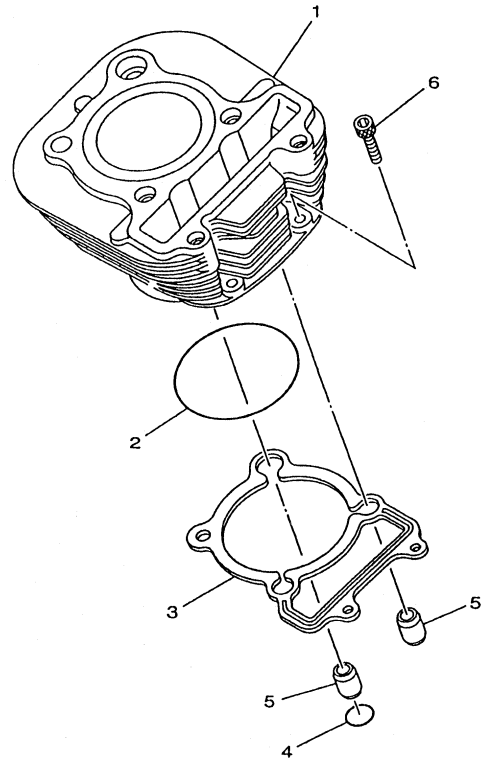

FIG. 02 - CILINDRO

REF. No.	CÓDIGO	DISCRIMINAÇÃO	QT.	OBS.
02 - 01	3RW-11310-00	CILINDRO CONJUNTO	01	
02	93210-72529	ANEL DE BORRACHA	01	
03	4BD-11351-00	GAXETA DO CILINDRO	01	
04	93210-13361	ANEL DE BORRACHA	01	
05	91810-16016	PINO GUIA	02	
06	91317-06025	PARAFUSO	02