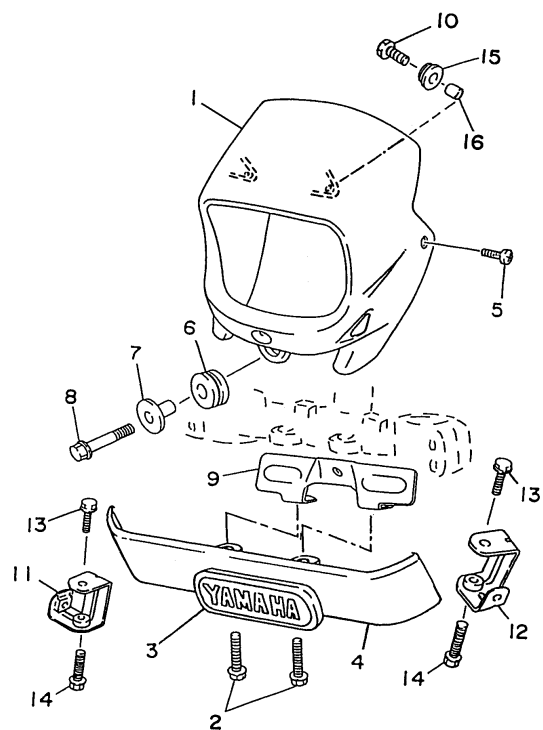

FIG. 32 - CARENAGEM

REF. No.	CÓDIGO	DISCRIMINAÇÃO	QT.	OBS.
32 - 01	5CF-H4311-00-P5	CARENAGEM DO FAROL	01	SM1
	5CF-H4311-00-4B	CARENAGEM DO FAROL	01	BL2
02	9582M-06012	PARAFUSO SEXTAVADO	02	
03	3LS-21781-00	EMBLEMA YAMAHA FRONTAL	01	
04	5CF-F3397-00	PAINEL FRONTAL	01	
05	97507-06520	PARAFUSO	02	
06	90480-14102	ILHO DE BORRACHA	01	
07	90387-06388	ESPAÇADOR	01	
08	9580M-06025	PARAFUSO DE FIXAÇÃO	01	
09	5CF-F3174-00	SUORTE DO FAROL	01	
10	98903-06012	PARAFUSO DE FIXAÇÃO	02	
11	5CF-F832V-01	APOIO DO FAROL DIREITO	01	
12	5CF-F831V-01	APOIO DO FAROL ESQUERDO	01	
13	9582M-06020	PARAFUSO	02	
14	9582M-06030	PARAFUSO	02	
15	4VW-H4366-00	ILHO DE BORRACHA	02	
16	4VW-H4388-00	ESPAÇADOR	02