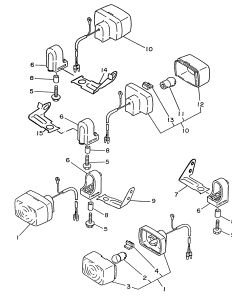

FIG.25 ASSENTO P.33

FIG.26 RODA DIANTEIRA P.34

FIG.27 DISCO E PINÇA DE FREIO P.35

FIG.28 RODA TRASEIRA P.36 e P.37

FIG.29 GUIDÃO E CABOS P.38

FIG.30 CILINDRO MESTRE P.39

FIG.31 CAVALETE LATERAL • ESTRIBOS P.40 e P.41

FIG.32 CARENAGEM P.42

FIG.33 CONJUNTO MAGNETO P.43

FIG.34 MOTOR DE PARTIDA P.44

FIG.35 SINALIZADORES (PISCA-PISCA) P.45

FIG.36 VELOCÍMETRO P.46

ÍNDICE DE FIGURAS

TDM225

FIG.37 FAROL DIANTEIRO P.47

FIG.38 LANTERNA TRASEIRA P.48

FIG.39 INTERRUPTOR DO GUIDÃO
• MANETES P.49

FIG.40 SISTEMA ELÉTRICO P.50

FIG.41 ETIQUETAS DE PRECAUÇÃO
P.51

P.52 ~ 56

ÍNDICE
NUMÉRICO
DE PEÇAS

FIG. 01 - CABEÇOTE DO CILINDRO

REF. No.	CÓDIGO	DISCRIMINAÇÃO	QT.	OBS.
01 - 01	4VW-11101-00	CABEÇOTE DO CILINDRO	01	
02	5H0-11133-11	•GUIA DA VÁLVULA	02	
03	93440-10085	•ANEL TRAVA	02	
04	90385-12039	BUCHA	01	
05	90153-06029	PARAFUSO	01	
06	90430-06014	GAXETA	01	
07	59V-11181-00	GAXETA DO CILINDRO	01	
08	91810-16016	PINO GUIA	02	
09	93612-16254	PINO GUIA	01	
10	90430-12186	GAXETA	01	
11	4VW-E4834-00	SUPORTE DE FIXAÇÃO	01	
12	90105-08195	PARAFUSO FLANGE	02	
13	90105-08009	PARAFUSO FLANGE	02	
14	90201-08609	ARRUELA LISA	06	
15	91317-08045	PARAFUSO SEXTAVADO	02	
16	4VW-E1185-00	TAMPA LATERAL 1	01	
17	93211-05471	ANEL DE BORRACHA	01	
18	98507-06020	PARAFUSO PANELA	02	
19	4VW-E1186-00	TAMPA LATERAL 2	01	
20	4VW-E1187-00	TAMPA LATERAL 3	01	
21	93210-57634	ANEL DE BORRACHA	02	
22	91317-06018	PARAFUSO SEXTAVADO	05	
23	5H0-1111F-00	CAPA DE VEDAÇÃO	01	
24	97007-06012	PARAFUSO SEXTAVADO	02	
25	90215-06184	ARRUELA TRAVA	01	
26	94700-00333	VELA DE IGNIÇÃO (NGK DR8EA)	01	
27	5H0-11162-00	ABSORVEDOR 2	02	