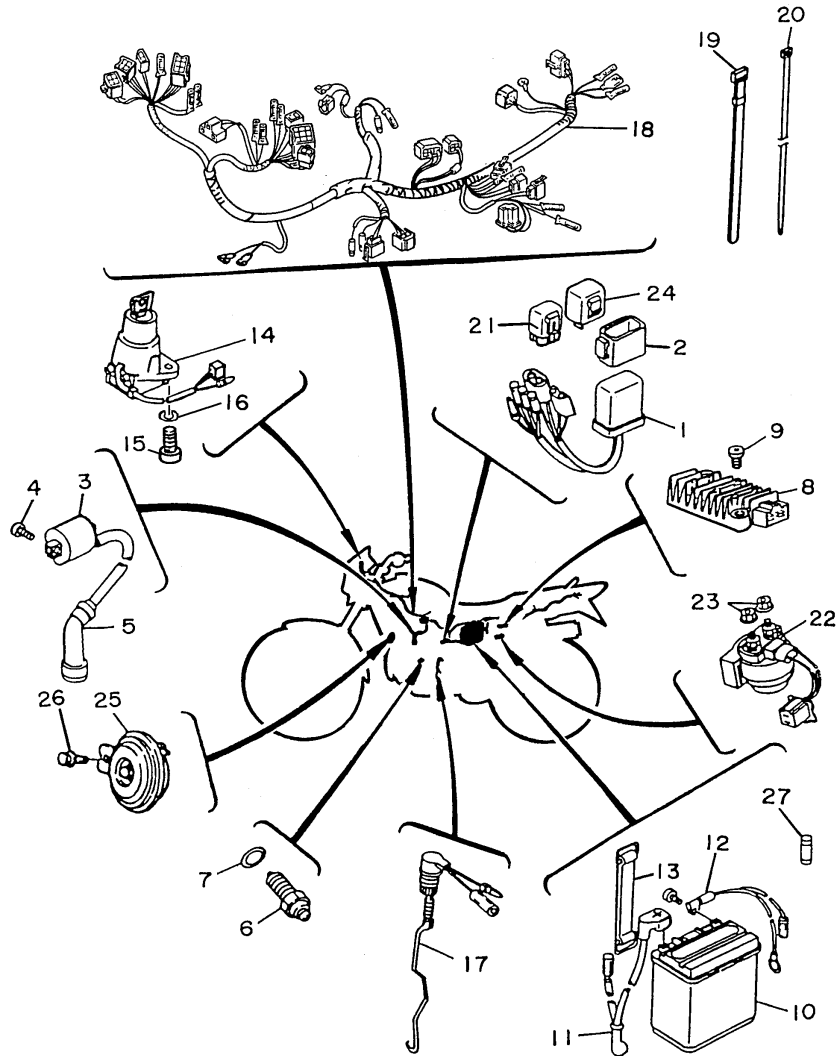

FIG. 40 - SISTEMA ELÉTRICO

REF. No.	CÓDIGO	DISCRIMINAÇÃO	QT.	OBS.
40 - 01	3GX-85540-00	UNIDADE DE C.D.I. CONJUNTO	01	
02	3RW-85546-00	BRAÇADEIRA DO C.D.I.	01	
03	3NS-82310-10	BOBINA DE IGNIÇÃO	01	
04	9851M-06016	PARAFUSO	02	
05	4VW-82370-00	CAXIMBODA VELA	01	
06	4KM-82540-00	INTERRUPTOR NEUTRO	01	
07	90430-10148	GAXETA	01	
08	3TJ-81960-02	RETIFICADOR & REGULADOR	01	
09	9851M-06025	PARAFUSO	02	
10	4VW-H2110-10	BATERIA (YUASA YB7B-B)	01	
11	4VW-H2115-00	CABO CONDUTOR POSITIVO	01	
12	4VW-H2116-00	CABO CONDUTOR NEGATIVO	01	
13	4VW-H2131-00	CINTO DA BATERIA	01	
14	4VW-H2501-00	INTERRUPTOR PRINCIPAL	01	
15	9131M-06025	PARAFUSO	02	
16	9290M-06200	ARRUELA DE PRESSÃO	02	
17	4VW-H2530-00	INTERRUPTOR DE FREIO	01	
18	5CF-H2590-00	CHICOTE COMPLETO	01	
19	437-83936-01	BRAÇADEIRA 1	04	
20	90465-13152	BRAÇADEIRA 2	05	
21	3RW-81950-00	RELÉ	01	
22	3AY-81940-00	RELÉ DE PARTIDA	01	
23	95707-06500	PORCA	02	
24	35R-83350-20	RELÉ DO PISCA	01	
25	4AN-83371-00	BUZINA	01	
26	95807-06010	PARAFUSO FLANGE	01	
27	4X7-82151-00	FUSÍVEL (15A)	01