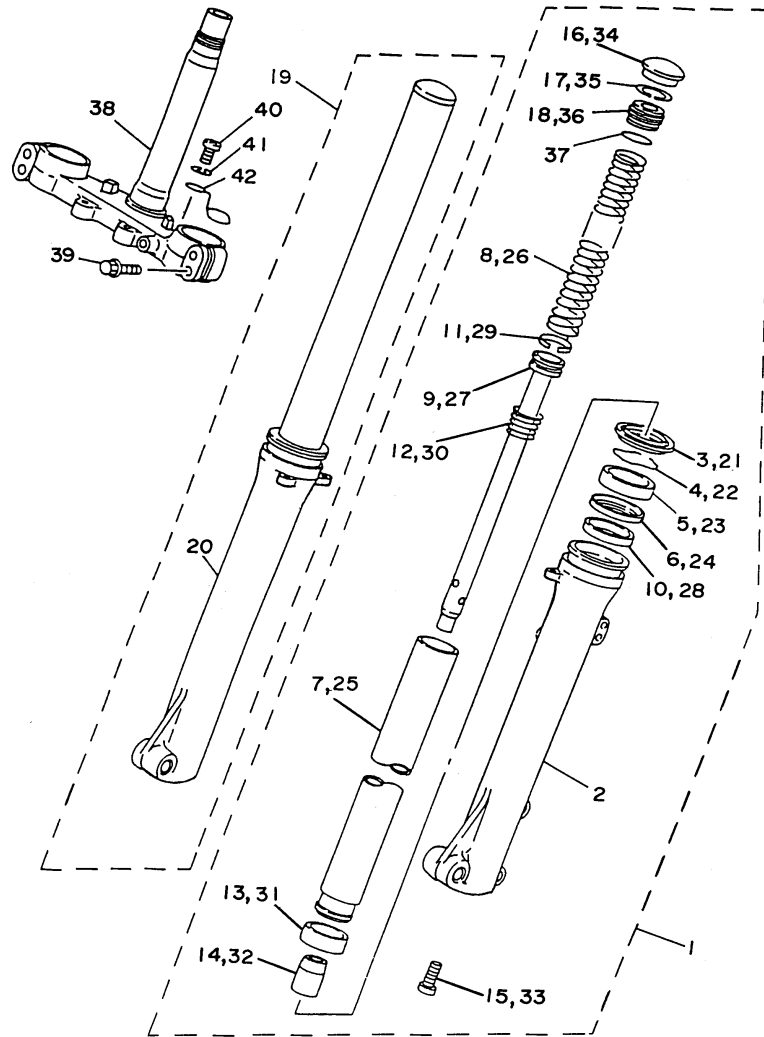

FIG. 23 - GARFO DIANTEIRO

REF. No.	CÓDIGO	DISCRIMINAÇÃO	QT.	OBS.
23 - 01	5CF-F3102-00	GARFO DIANT. ESQ. COMPL.	01	
02	5CF-F3126-00	•TUBO EXTERNO ESQUERDO	01	
03	1KH-23144-00	•RETENTOR	01	
04	34X-23156-00	•ANEL TRAVA	02	
05	1KH-23145-00	•RETENTOR DE ÓLEO	01	
06	1KH-23147-00	•ESPAÇADOR	01	
07	5CF-F3110-00	•TUBO INTERNO	01	
08	5CF-F3351-00	•MOLA DO GARFO	01	
09	5CF-F3171-00	•CILINDRO DO GARFO	01	
10	34X-23125-00	•BUCHA	01	
11	34X-23157-00	•ANEL TRAVA	01	
12	34X-23151-00	•MOLA	01	
13	34X-23135-00	•BUCHA	01	
14	4AN-F3166-00	•BUCHA	01	
15	3M7-23181-00	•PARAFUSO	01	
16	35E-23168-00	•TAMPA DO TUBO	01	
17	35E-23183-00	•ANEL TRAVA	01	
18	35E-23111-00	•ASSENTO DA MOLA	01	
19	5CF-F3103-00	GARFO DIANT. DIR. COMPL.	01	
20	5CF-F3136-00	•TUBO EXTERNO DIREITO	01	
21	1KH-23144-00	•RETENTOR	01	
22	34X-23156-00	•ANEL TRAVA	01	
23	1KH-23145-00	•RETENTOR DO TUBO	01	
24	1KH-23147-00	•ESPAÇADOR	01	
25	5CF-F3110-00	•TUBO INTERNO	01	
26	5CF-F3351-00	•MOLA	01	
27	5CF-F3171-00	•CILINDRO DO GARFO	01	