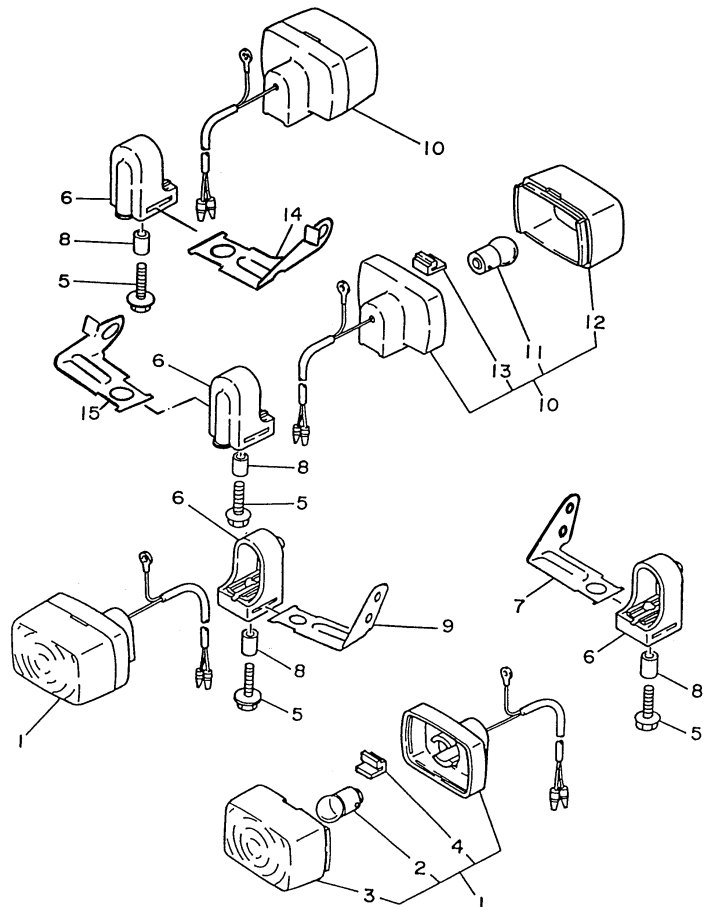

FIG. 35 - SINALIZADORES (PISCA-PISCA)

REF. No.	CÓDIGO	DISCRIMINAÇÃO	QT.	OBS.
35 - 01	3XP-83310-10	PISCA DIANTEIRO CONJ.	02	
02	851-84744-00	•LÂMPADA (12V-10/21W)	02	
03	2T4-83312-00	•LENTE DO PISCA	02	
04	1KH-83345-00	•VEDAÇÃO	02	
05	98506-05025	PARAFUSO	04	
06	1KH-83321-00	CAPA AMORTIZADORA	04	
07	4VW-H3318-00	SUPORE DO PISCA ESQ.	01	
08	90387-05W22	ESPAÇADOR	04	
09	4VW-H3328-00	SUPORE DO PISCA DIR.	01	
10	3RW-83340-10	PISCA TRASEIRO CONJ.	02	
11	851-84744-00	•LÂMPADA (12V-10/21W)	02	
12	2T4-83312-00	•LENTE DO PISCA	02	
13	1KH-83345-00	•VEDAÇÃO	02	
14	5CF-H3369-00	SUPORE DO PISCA DIREITO	01	
15	5CF-H3368-00	SUPORE DO PISCA ESQUERDO	01