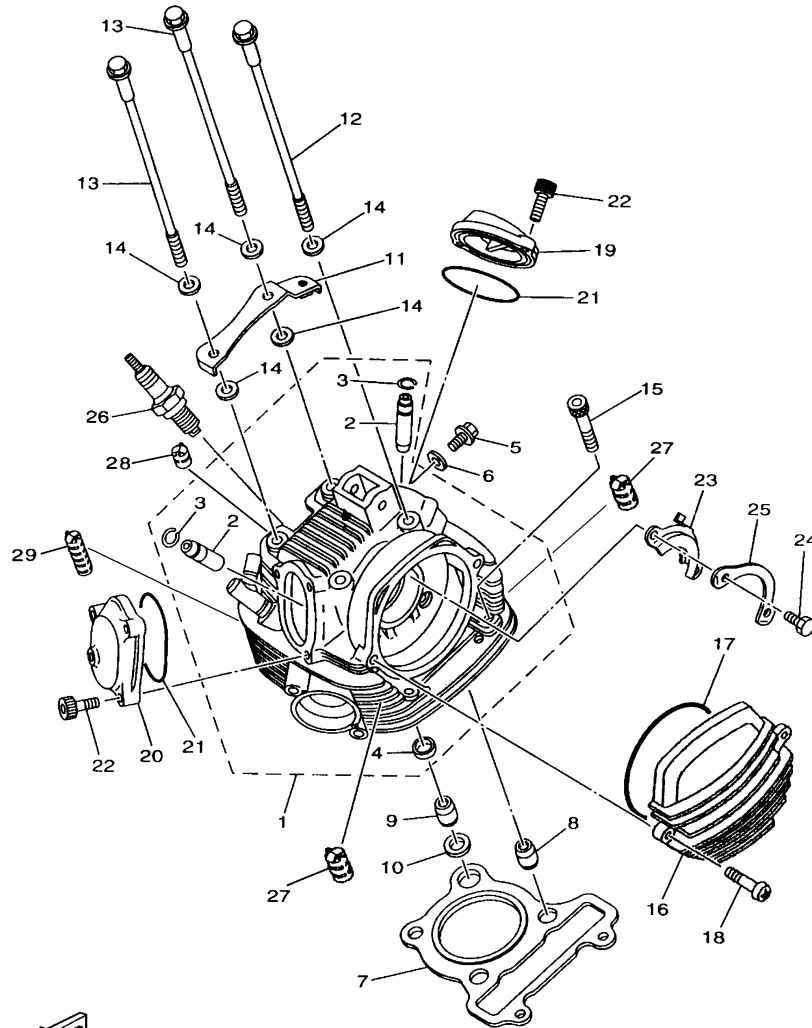

FIG.38 LANTERNA TRASEIRA P.48

FIG.39 INTERRUPTOR DO GUIDÃO
• MANETES P.49

FIG.40 SISTEMA ELÉTRICO P.50

FIG.41 ETIQUETAS DE PRECAUÇÃO
P.51

P.52 ~ 56

ÍNDICE
NUMÉRICO
DE PEÇAS

FIG. 01 - CABEÇOTE DO CILINDRO

REF. No.	CÓDIGO	DISCRIMINAÇÃO	QT.	OBS.
01 - 01	4VW-11101-00	CABEÇOTE DO CILINDRO	01	
02	5H0-11133-11	•GUIA DA VÁLVULA	02	
03	93440-10085	•ANEL TRAVA	02	
04	90385-12039	BUCHA	01	
05	90153-06029	PARAFUSO	01	
06	90430-06014	GAXETA	01	
07	59V-11181-00	GAXETA DO CILINDRO	01	
08	91810-16016	PINO GUIA	02	
09	93612-16254	PINO GUIA	01	
10	90430-12186	GAXETA	01	
11	4VW-E4834-00	SUPORTE DE FIXAÇÃO	01	
12	90105-08195	PARAFUSO FLANGE	02	
13	90105-08009	PARAFUSO FLANGE	02	
14	90201-08609	ARRUELA LISA	06	
15	91317-08045	PARAFUSO SEXTAVADO	02	
16	4VW-E1185-00	TAMPA LATERAL 1	01	
17	93211-05471	ANEL DE BORRACHA	01	
18	98507-06020	PARAFUSO PANELA	02	
19	4VW-E1186-00	TAMPA LATERAL 2	01	
20	4VW-E1187-00	TAMPA LATERAL 3	01	
21	93210-57634	ANEL DE BORRACHA	02	
22	91317-06018	PARAFUSO SEXTAVADO	05	
23	5H0-1111F-00	CAPA DE VEDAÇÃO	01	
24	97007-06012	PARAFUSO SEXTAVADO	02	
25	90215-06184	ARRUELA TRAVA	01	
26	94700-00333	VELA DE IGNIÇÃO (NGK DR8EA)	01	
27	5H0-11162-00	ABSORVEDOR 2	02	