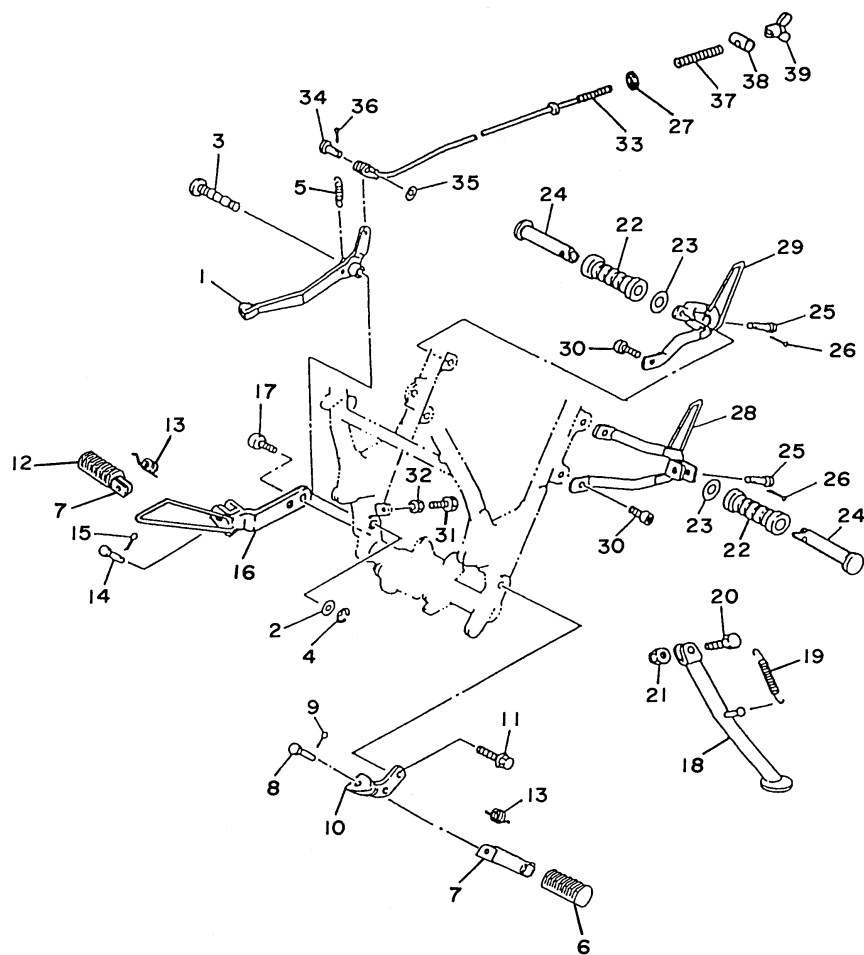

FIG. 31 - CAVALETE LATERAL, ESTRIBOS

REF. No.	CÓDIGO	DISCRIMINAÇÃO	QT.	OBS.
31 - 27	9290L-06200	ARRUELA LISA	01	
28	4VW-F7432-00-33	SUPORE DO ESTRIBO ESQ.	01	YAMAHA BLACK
29	4VW-F7442-00-33	SUPORE DO ESTRIBO DIR.	01	YAMAHA BLACK
30	92017-08020	PARAFUSO	04	
31	97027-06020	PARAFUSO SEXTAVADO	01	
32	9530M-06700	PORCA SEXTAVADA	01	
33	4VW-F7231-00	VARETA DE FREIO	01	
34	90240-06W00	PINO COM FURO	01	
35	9290L-06200	ARRUELA LISA	01	
36	91401-20012	CONTRA PINO	01	
37	90501-10801	MOLA DE COMPRESSÃO	01	
38	90249-12800	PINO COM FURO	01	
39	90179-06W21	PORCA BORBOLETA	01