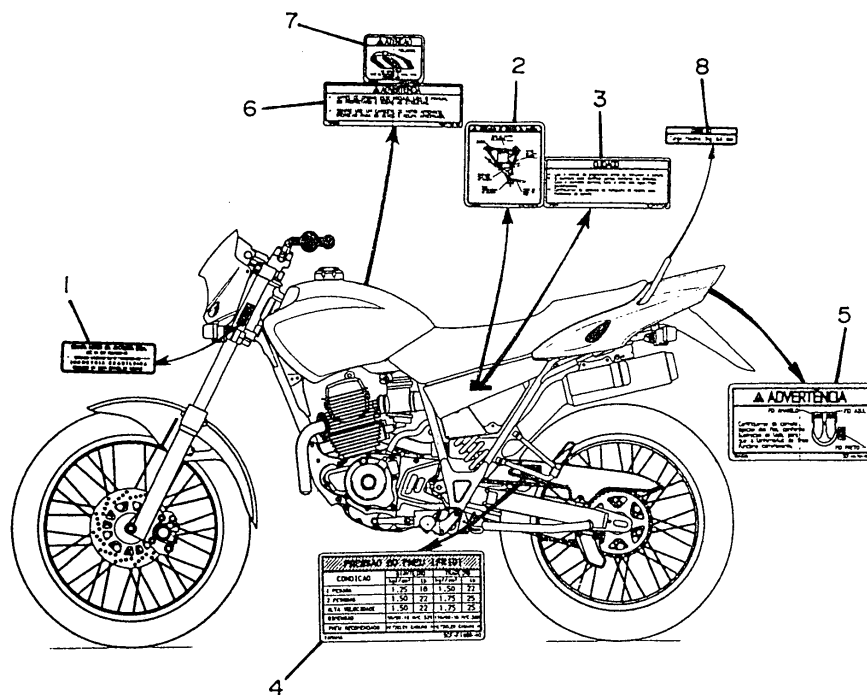

FIG. 41 - ETIQUETAS DE PRECAUÇÃO

REF. No.	CÓDIGO	DISCRIMINAÇÃO	QT.	OBS.	
41 - 01	4VW-F111M-02	EMBLEMA INDUSTRIA BRASILEIRA	01		
	02	4VW-F8179-00	ETIQUETA PASSAGEM DO RESPIRO	01	
	03	4CD-F8177-01	ETIQUETA CUIDADO BATERIA	01	
	04	5CF-F1668-00	ETIQUETA DE PRESSÃO DO PNEU	01	
	05	5CF-H471A-00	ETIQUETA DA LANTERNA TRASEIRA	01	
	06	4CD-F118K-00	ETIQUETA DE ADVERTÊNCIA	01	
	07	2MW-F415A-10	ETIQUETA DE ATENÇÃO NÍVEL	01	SM1
		2MW-F415A-00	ETIQUETA DE ATENÇÃO NÍVEL	01	BL2
	08	2TY-F4877-01	ETIQUETA DE ATENÇÃO PESO MÁX.	01