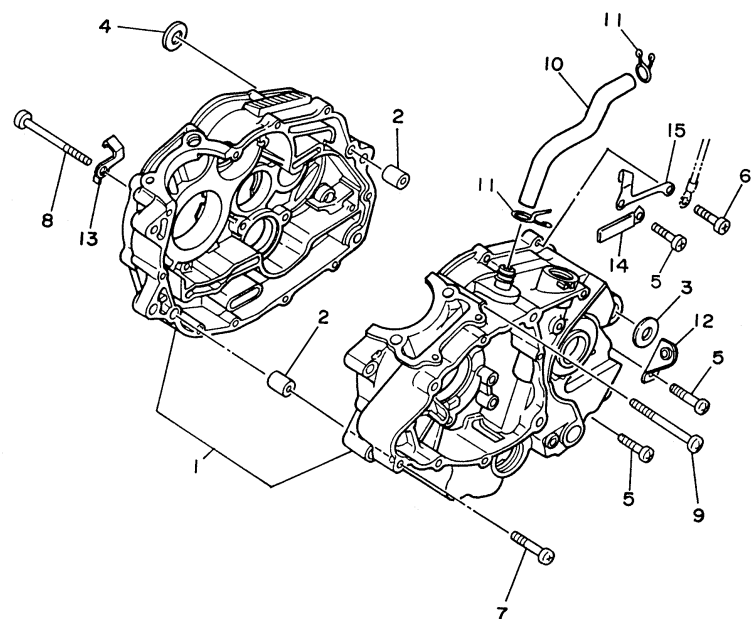

FIG. 10 - CARÇA DO MOTOR

REF.	No.	CÓDIGO	DISCRIMINAÇÃO	QT.	OBS.
10 -	01	4VW-E5150-01	CARÇA DO MOTOR CONJ.	01	
	02	99530-12016	PINO GUIA	02	
	03	90387-125F1	ESPAÇADOR	01	
	04	90387-125F1	ESPAÇADOR	01	
	05	98507-06030	PARAFUSO CABEÇA PANELA	06	
	06	97880-06030	PARAFUSO CABEÇA PANELA	01	
	07	98507-06040	PARAFUSO CABEÇA PANELA	02	
	08	98507-06090	PARAFUSO CABEÇA PANELA	02	
	09	98507-06085	PARAFUSO CABEÇA PANELA	01	
	10	1KH-11166-01	TUBO DE RESPIRO	01	
	11	90467-14015	CLIPE	02	
	12	90465-08200	GRAMPO	01	
	13	90462-08224	TRAVA DO GRAMPO	01	
	14	90465-06332	GRAMPO	01	
	15	4JG-15441-02	FIXADOR	01