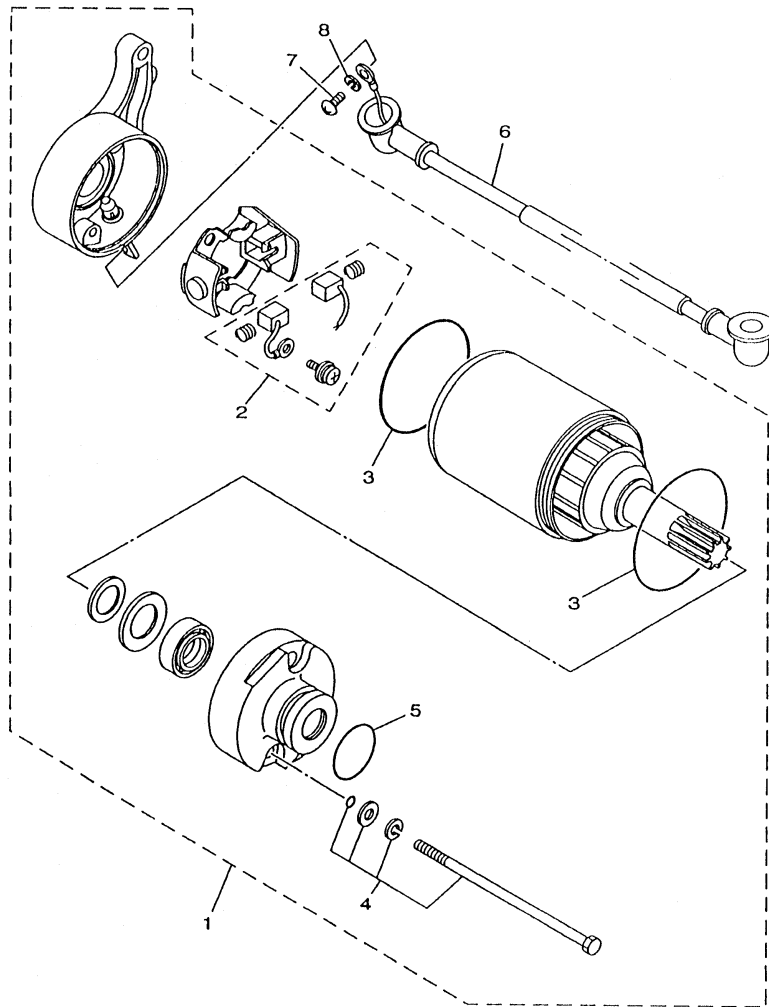

FIG. 34 - MOTOR DE PARTIDA

REF. No.	CÓDIGO	DISCRIMINAÇÃO	QT.	OBS.
34 - 01	4JG-81890-00	MOTOR DE PARTIDA CONJ.	01	
02	50M-81801-M0	•JOGO DE ESCOVAS CONJ.	01	
03	93210-55669	•ANEL DE BORRACHA	02	
04	59V-81828-M0	•PARAFUSO	02	
05	93210-25711	•ANEL DE BORRACHA	01	
06	3RW-8183G-00	CHICOTE DO MOTOR	01	
07	98507-05008	PARAFUSO	01	
08	92907-05100	ARRUELA TRAVA	01