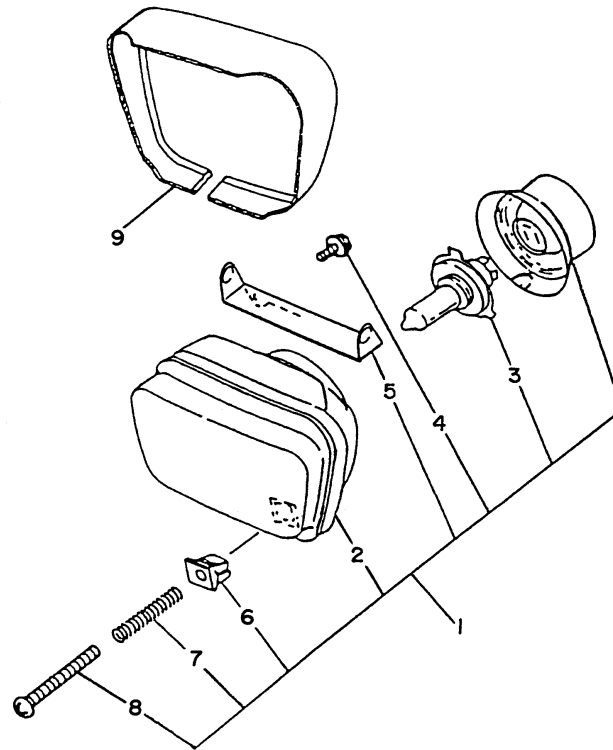

FIG. 37 - FAROL DIANTEIRO

REF. No.	CÓDIGO	DISCRIMINAÇÃO	QT.	OBS.
37 - 01	4VW-H4310-00	FAROL DIANTEIRO COMPLETO	01	
02	4VW-H4320-00	•BLOCO ÓPTICO CONJUNTO	01	
03	1YH-H4314-00	•LÂMPADA (12V-60/55W)	01	HALOGEN
04	4VW-H4329-00	•PARAFUSO DE FIXAÇÃO	02	
05	4VW-H4318-00	•SUPORTE DA LENTE	01	
06	4LR-H4334-00	•BUCHA DO PARAFUSO	01	
07	4LR-H4332-00	•MOLA DE AJUSTE	01	
08	4LR-H433E-00	•PARAFUSO DE AJUSTE	01	
09	5CF-H4196-00	CAPA DO FAROL	01