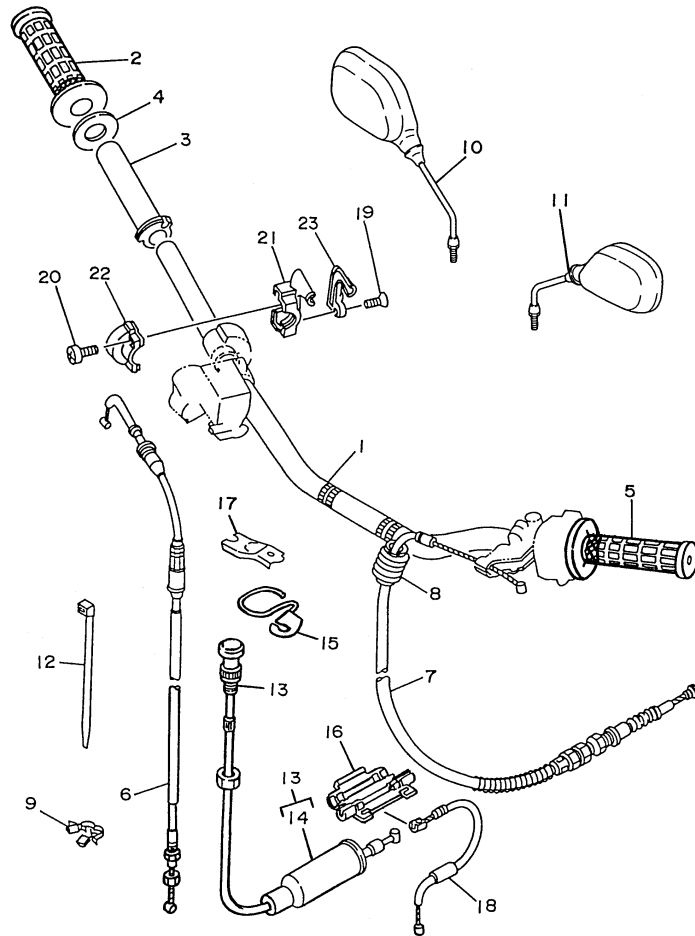

FIG. 29 - GUIDÃO E CABOS

REF. No.	CÓDIGO	DISCRIMINAÇÃO	QT.	OBS.
29 - 01	5CF-F6111-01	GUIDÃO	01	COMPETITION SILVER
02	4VW-F6242-00	MANOPLA DIREITA	01	
03	434-26243-12	TUBO GUIA	01	
04	1M1-26249-01	ANEL LÂMINA	01	
05	4VW-F6241-00	MANOPLA ESQUERDA	01	
06	4VW-F6311-10	CABO DO ACELERADOR	01	
07	4VW-F6335-10	CABO DA EMBREAGEM	01	
08	2TY-F6342-00	PROTETOR DO CABO	01	
09	437-83936-01	ABRÇADEIRA DO CABO	01	
10	4GA-26290-10	ESPELHO RETROVISOR L.D	01	
11	4GA-26280-10	ESPELHO RETROVISOR L.E	01	
12	90464-10193	GRAMPO	01	
13	2TY-F6330-00	CONJ. CABO DO AFOGADOR	01	
14	2VG-F6329-00	•CAPA DE BORRACHA	01	
15	4VW-F6399-00	GUIA DO CABO AFOGADOR	01	TRIDUR PRETO
16	2TY-F6261-00	CILINDRO	01	
17	4BE-2637G-00	FIXADOR DO CABO	01	TRIDUR PRETO
18	4VW-F6334-00	CABO DE PARTIDA	01	
19	98707-04012	PARAFUSO	02	
20	98507-05016	PARAFUSO	02	
21	38V-26281-00-98	TAMPA INF. DA MANOPLA	01	SEMI-BRILLIANT BACK
22	493-26282-00	TAMPA SUP. DA MANOPLA	01	SEMI-BRILLIANT BACK
23	38V-2628H-00	CAPA DO CABO	01	SEMI-BRILLIANT BACK