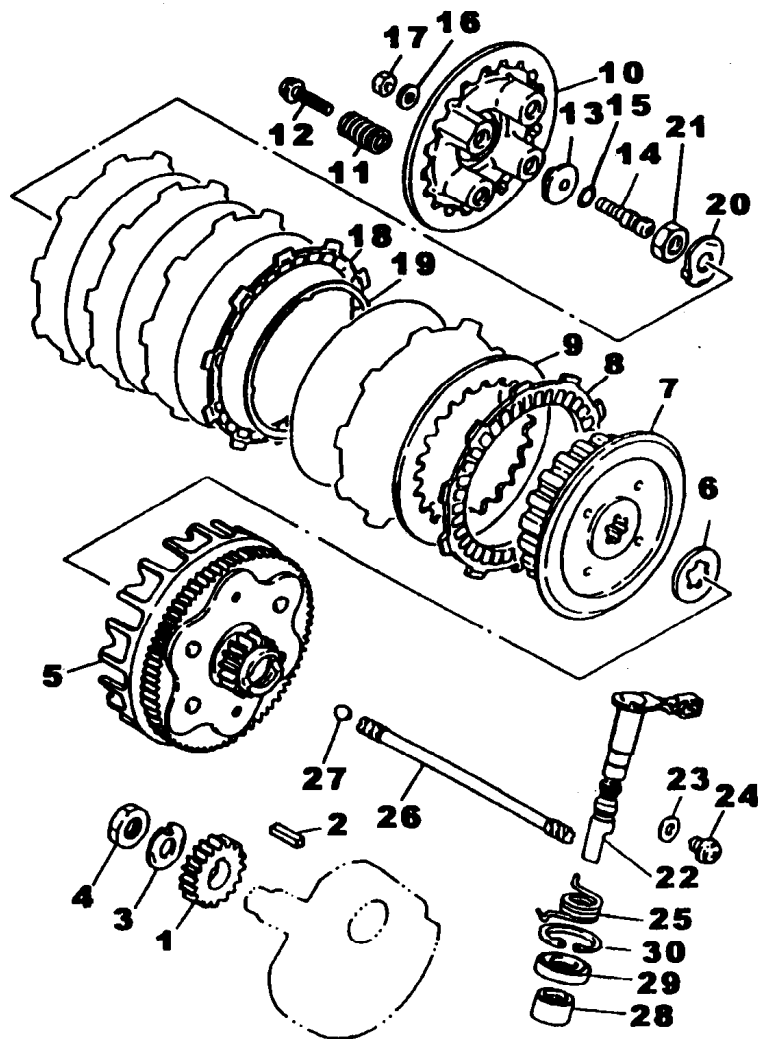

FIG. 12 - FRICÇÃO

REF. No.	CÓDIGO	DISCRIMINAÇÃO	QT.	OBS.
12 - 01	5H0-16111-00	ENGRENAGEM PRIMÁRIA	01	
02	90282-05043	CHAVETA CILÍNDRICA	01	
03	90215-14205	ARRUELA DENTADA	01	
04	90170-14284	PORCA SEXTAVADA	01	
05	1KH-16150-00	ENGR. MOVIDA	01	
06	2LN-16154-00	PLACA DE ENCOSTO	01	
07	2LN-16371-00	NÚCLEO, EMBREAGEM	01	
08	537-16321-00	PLACA DE FRICÇÃO	05	
09	137-16324-00	PLACA DE EMBREAGEM	05	
10	5H0-16351-00	PLACA DE PRESSÃO	01	
11	90501-23700	MOLA DE COMPRESSÃO	04	
12	90159-05011	PARAFUSO C/ARRUELA	04	
13	1W1-16358-01	PLACA IMPULSORA	01	
14	4JG-16356-00	HASTE IMPULSORA	01	
15	93210-48364	ANEL "O" RING	01	
16	92907-06200	ARRUELA LISA	01	
17	95307-06600	PORCA SEXTAVADA	01	
18	36X-16321-00	PLACA DE FRICÇÃO	01	
19	1KH-16383-00	MOLA AMORTECEDORA	01	
20	90215-14186	ARRUELA DENTADA	01	
21	90170-14284	PORCA SEXTAVADA	01	
22	4JG-16380-01	ALAVANCA IMPULSORA	01	
23	90201-08087	ARRUELA PLANA	01	
24	90149-08067	PARAFUSO	01	
25	90508-18495	MOLA DE TORÇÃO	01	
26	5H0-16357-00	HASTE IMPULSORA 2	01	
27	93505-16006	ESFERA	01	
28	93315-31428	ROLAMENTO	01	
29	93102-14209	RETENTOR DE ÓLEO	01	
30	93420-28055	CIRCLIP	01