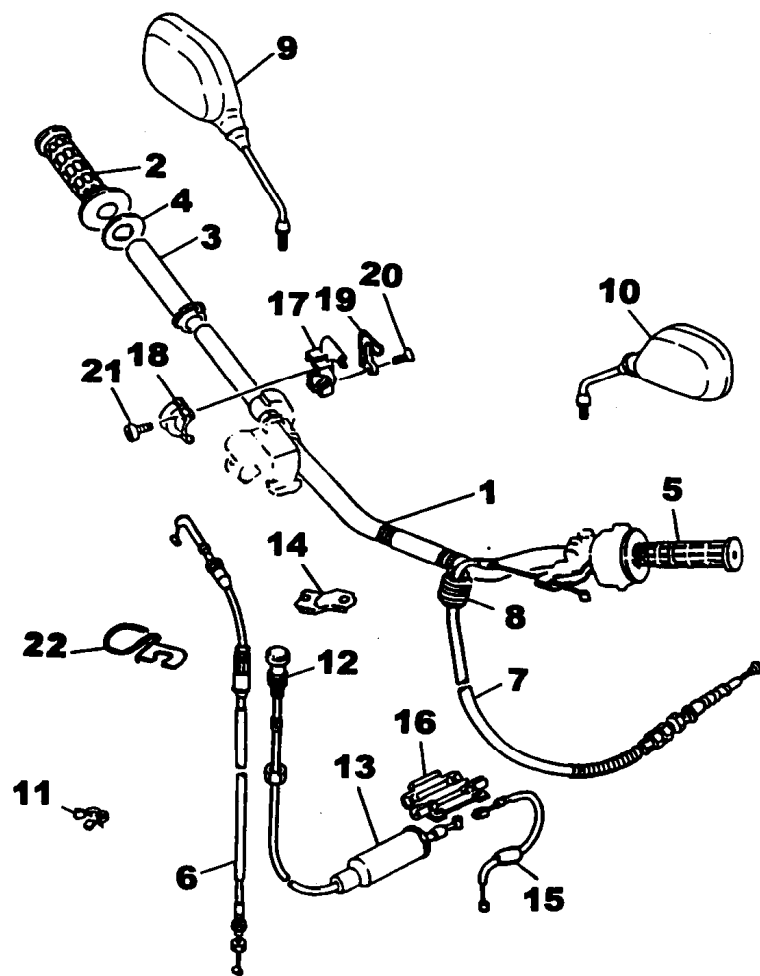

FIG. 31 - GUIDÃO E CABOS

REF.	No.	CÓDIGO	DISCRIMINAÇÃO	QT.	OBS.
31	- 01	5CF-F6111-01	GUIDÃO	01	COMPETITION SILVER
	02	4VW-F6242-00	MANOPLA DIREITA	01	
	03	434-26243-12	TUBO GUIA	01	
	04	1M1-26249-01	ANEL LÂMINA	01	
	05	4VW-F6241-00	MANOPLA ESQUERDA	01	
	06	4VW-F6311-10	CABO DO ACELERADOR	01	
	07	4VW-F6335-10	CABO DA EMBREAGEM	01	
	08	2TY-F6342-00	PROTETOR DO CABO	01	
	09	4GA-26290-10	ESPELHO RETROVISOR L.D	01	
	10	4GA-26280-10	ESPELHO RETROVISOR L.E	01	
	11	437-83936-01	ABRAÇADEIRA DO CABO	01	
	12	2TY-F6330-00	CONJ. CABO DE PARTIDA	01	
	13	2VG-F6329-00	•CAPA DE BORRACHA	01	
	14	4BE-2637G-00	FIXADOR DO CABO	01	
	15	4VW-F6334-00	CABO DE PARTIDA	01	
	16	2TY-F6261-00	CILINDRO	01	
	17	38V-26281-00-98	TAMPA INF. DA MANOPLA	01	LOW GLOSS BLACK
	18	493-26282-00	TAMPA SUP. DA MANOPLA	01	LOW GLOSS BLACK
	19	38V-2628H-00	CAPA DO CABO	01	LOW GLOSS BLACK
	20	98707-04012	PARAFUSO	02	
	21	98507-05016	PARAFUSO	02	
	22	4VW-F6399-00	GUIA DO CABO	01