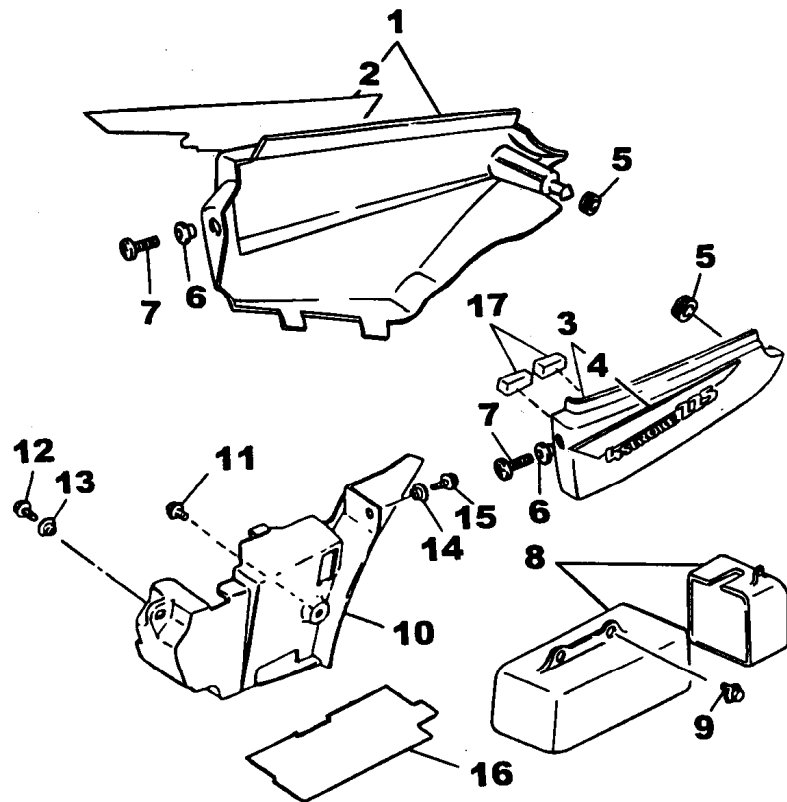

FIG. 29 - TAMPAS LATERAIS

REF. No.	CÓDIGO	DISCRIMINAÇÃO	QT.	OBS.
29 - 01	5CF-F1720-40	TAMPA LATERAL DIR. CONJ.	01	BCR
	5CF-F1720-50	TAMPA LATERAL DIR. CONJ.	01	DBM2
02	5CF-2173F-30	•GRÁFICO DIREITO	01	BCR
	5CF-2173F-40	•GRÁFICO DIREITO	01	DBM2
03	5CF-F1710-40	TAMPA LATERAL ESQ. CONJ.	01	BCR
	5CF-F1710-50	TAMPA LATERAL ESQ. CONJ.	01	DBM2
04	5CF-2173E-30	•GRÁFICO ESQUERDO	01	BCR
	5CF-2173E-40	•GRÁFICO ESQUERDO	01	DBM2
05	90480-01141	ILHO	03	
06	90387-064J1	ESPAÇADOR	02	
07	9851M-06016	PARAFUSO	02	
08	4VW-F1107-10	CAIXA DE FERRAMENTAS	01	
09	90119-06118	PARAFUSO	01	
10	4VW-F177A-10	CAIXA DA BATERIA	02	
11	90119-06042	PARAF. C/ARRUELA CONJ.	01	
12	95807-06016	PARAFUSO	01	
13	90387-06W41	ESPAÇADOR	02	
14	90387-07789	ESPAÇADOR	01	
15	90119-06172	PARAFUSO	01	
16	4VW-F173M-00	ISOLADOR TÉRMICO	01	
17	4AN-F173X-00	AMORTIZADOR	02