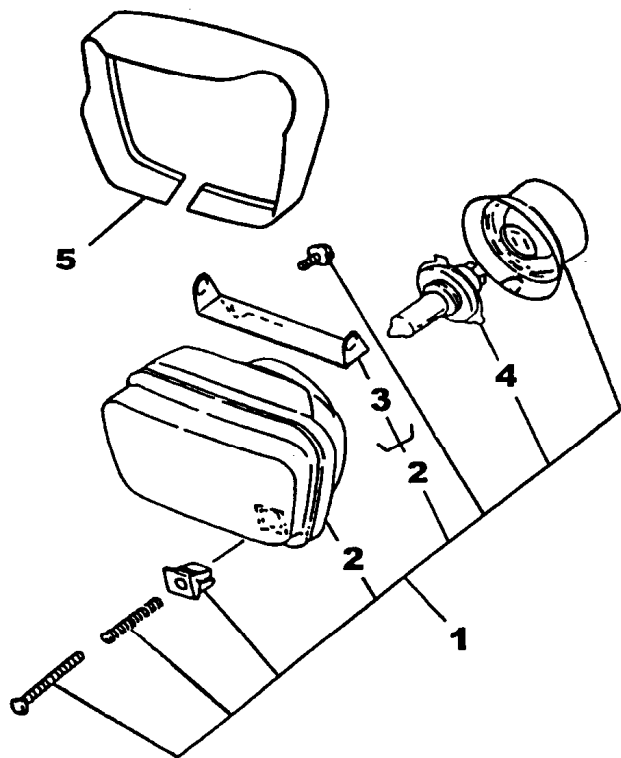

FIG. 34 - FAROL DIANTEIRO

REF. No.	CÓDIGO	DISCRIMINAÇÃO	QT.	OBS.
34 - 01	4VW-H4310-00	FAROL COMPLETO	01	
	02	4VW-H4320-00 • CONJ. LENTE	01	
	03	4VW-H4318-00 • SUPORTE DA LENTE	01	
	04	1YH-H4314-00 • LÂMPADA (12V/60-55W)	01	HALC
	05	5CF-H4196-00 AMORTIZADOR DO FAROL	01