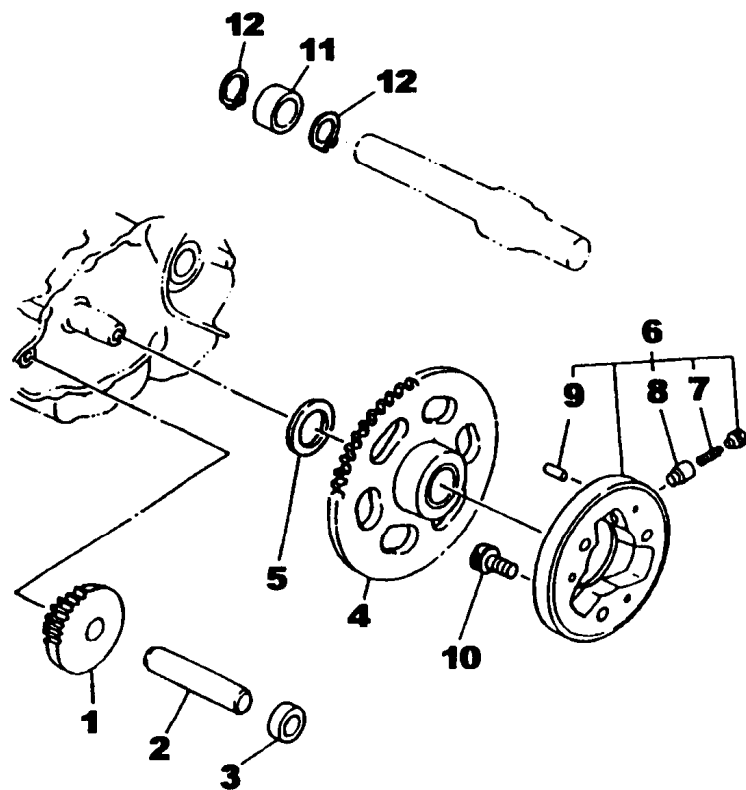

FIG. 11 - EMBREAGEM DE PARTIDA

REF.	No.	CÓDIGO	DISCRIMINAÇÃO	QT.	OBS.
11	-	01	2HT-15512-00	ENGRENAGEM LOUCA 1	01
02		5H0-15521-00	EIXO		01
03		90387-125Y0	ESPAÇADOR		01
04		4JG-15517-00	ENGRENAGEM LOUCA 2		01
05		90201-25290	ARRUELA LISA		01
06		4H7-15580-10	EMBREAGEM DE PARTIDA CJ.		01
07		90501-04596	•MOLA DE COMPRESSÃO		03
08		1J7-15583-01	•CAPA DA MOLA		03
09		90615-12088	•PINO GUIA		03
10		91317-08020	PARAFUSO SEXTAVADO		03
11		90560-17368	ESPAÇADOR		01
12		99009-17400	CIRCLIP		02