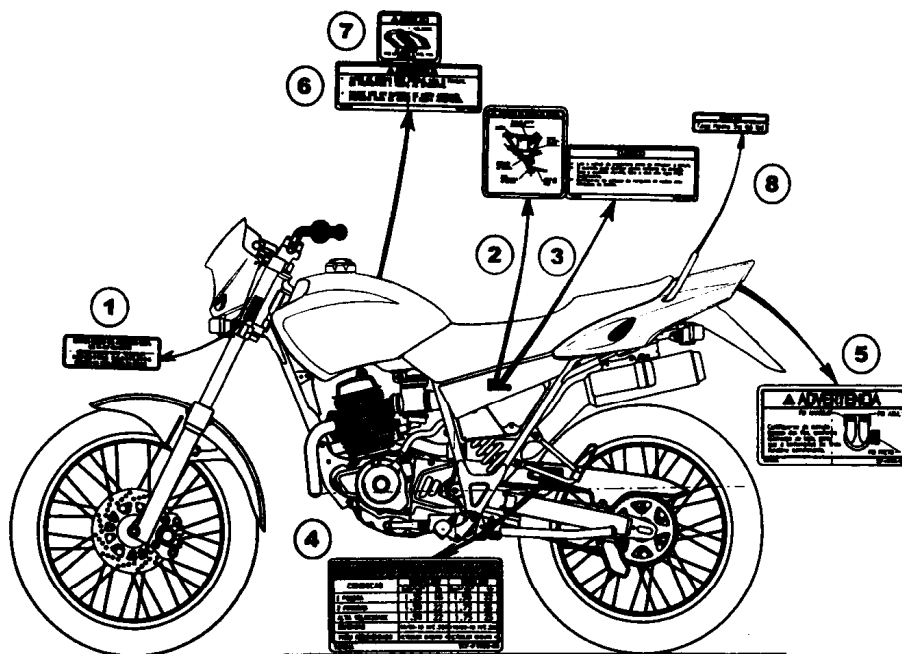

FIG. 42 - ETIQUETAS DE PRECAUÇÃO

REF. No.	CÓDIGO	DISCRIMINAÇÃO	QT.	OBS.
42 - 01	4VW-F111M-00	EMBLEMA INDUSTRIA BRASILEIRA	01	
02	4VW-F8179-00	ETIQUETA PASSAGEM DO RESPIRO	01	
03	4CD-F8177-01	ETIQUETA CUIDADO BATERIA	01	
04	5CF-F1668-00	ETIQUETA DE PRESSÃO DO PNEU	01	
05	5CF-H471A-00	ETIQUETA DA LANTERNA TRASEIRA	01	
06	4CD-F118K-00	ETIQUETA DE ADVERTÊNCIA	01	
07	2MW-F415A-10	ETIQUETA DE ATENÇÃO NÍVEL	01	
08	2TY-F4877-01	ETIQUETA DE ATENÇÃO PESO MÁX.	01