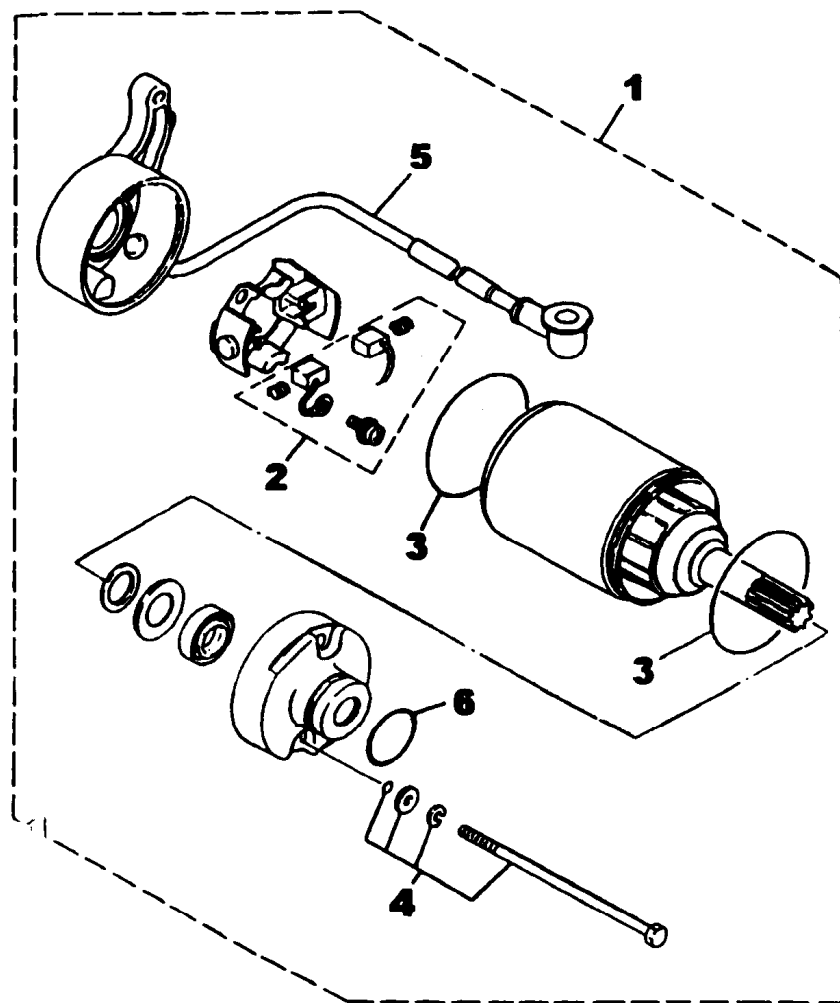

FIG. 39 - MOTOR DE PARTIDA

REF. No.	CÓDIGO	DISCRIMINAÇÃO	QT.	OBS.
39 - 01	4JG-81800-00	MOTOR DE PARTIDA CONJ.	01	
02	50M-81801-M0	•ESCOVAS	01	
03	93210-55669	•ANEL 1	02	
04	59V-81828-M0	•PARAFUSO	01	
05	3RW-8183G-00	•CHICOTE DO MOTOR	01	
06	93210-25711	•ANEL 2	01