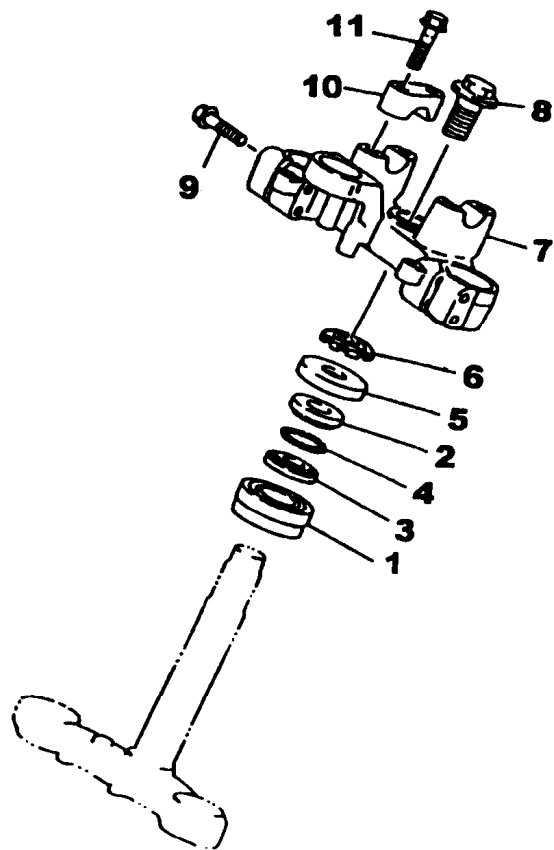

FIG. 21 - MESA DO GUIDÃO

REF. No.	CÓDIGO	DISCRIMINAÇÃO	QT.	OBS.
21 - 01	93332-00008	ROLAMENTO	01	
02	22F-23411-01	PISTA DE ESFERAS 1	01	
03	22F-23412-01	PISTA DE ESFERAS 2	01	
04	93503-16802	ESFERAS	22	
05	4AN-F3416-00	CAPADO PISTA	01	
06	90179-25W09	PORCA	01	
07	4VW-F3435-00	MESA DO GUIDÃO	01	COMPETITION SILVER
08	90105-14329	PARAFUSO FLANGE	01	
09	9582M-08040	PARAFUSO FLANGE	04	
10	1E6-23441-10-35	FIXADOR SUPERIOR	02	COMPETITION SILVER
11	9582L-08035	PARAFUSO	04