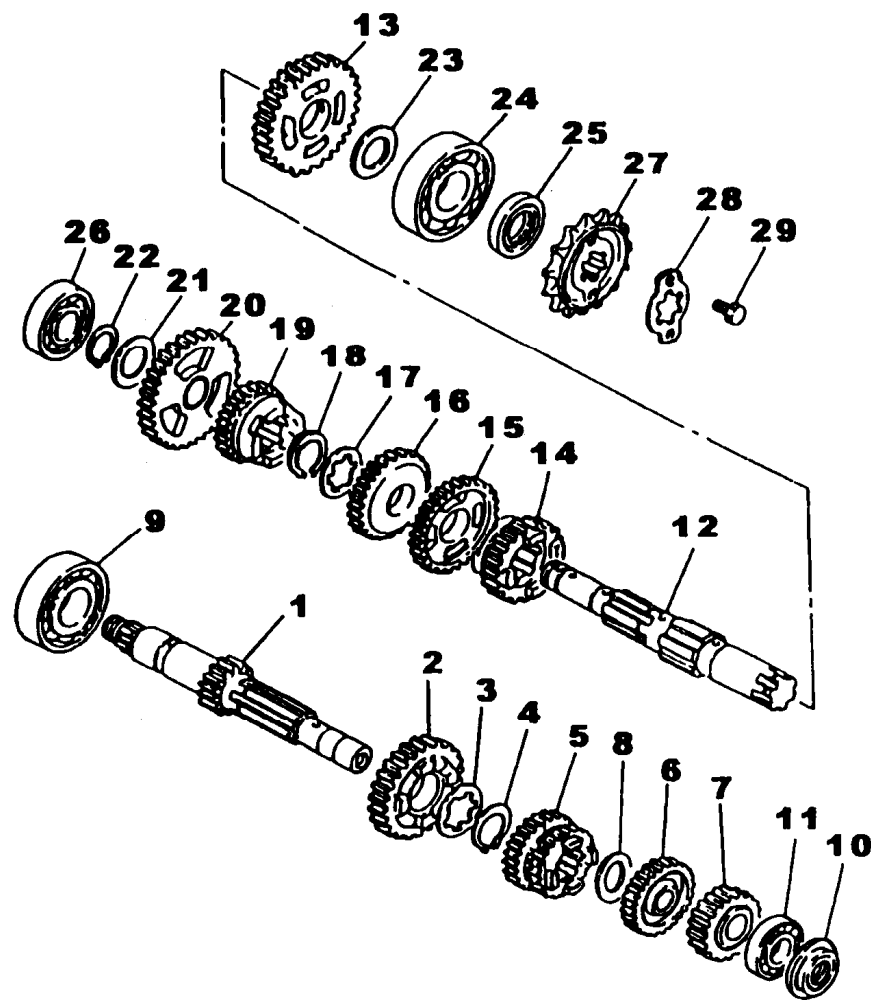

FIG. 13 - TRANSMISSÃO

REF. No.	CÓDIGO	DISCRIMINAÇÃO	QT.	OBS.
13 - 01	4VW-E7411-00	EIXO PRINCIPAL	01	
02	5H0-17141-02	ENGRENAGEM PINHÃO	01	
03	90209-17285	ARRUELA	01	
04	93410-20038	CIRCLIP	01	
05	1KH-17131-01	ENGREN. PINHÃO 24T	01	
06	1KH-17151-01	ENGREN. PINHÃO 27T	01	
07	4VW-E7121-00	ENGREN. PINHÃO 15T	01	
08	90201-164K2	ARRUELA LISA	01	
09	93306-20401	ROLAMENTO (B6204)	01	
10	93101-15101	RETENTOR DE ÓLEO	01	
11	93306-20201	ROLAMENTO	01	
12	4VW-E7402-00	EIXO DO MOTOR	01	
13	4VW-E7221-01	ENGREN. 2º MOTRIZ	01	
14	17T-17251-02	ENGREN. DA RODA 5º MOTRIZ	01	
15	4VW-E7231-01	ENGREN. DA RODA 30T	01	
16	17T-17241-03	ENGREN. DA RODA 27T	01	
17	90209-18208	ARRUELA	01	
18	93410-22039	CIRCLIP	01	
19	1EV-17251-00	ENGREN. 5º MOTRIZ	01	
20	4VW-E7211-00	ENGREN. 1º MOTRIZ	01	
21	90201-17257	ARRUELA LISA	01	
22	99009-17400	CIRCLIP	01	
23	90201-203E7	ARRUELA LISA	01	
24	93306-30424	ROLAMENTO	01	
25	93102-20242	RETENTOR	01	
26	93306-20332	ROLAMENTO	01	
27	4VW-E7461-00	COROA MOTORA 15T	01	
28	4AN-E7456-00	FIXADOR DA COROA	01	
29	9702N-06012	PARAFUSO SEXTAVADO	02