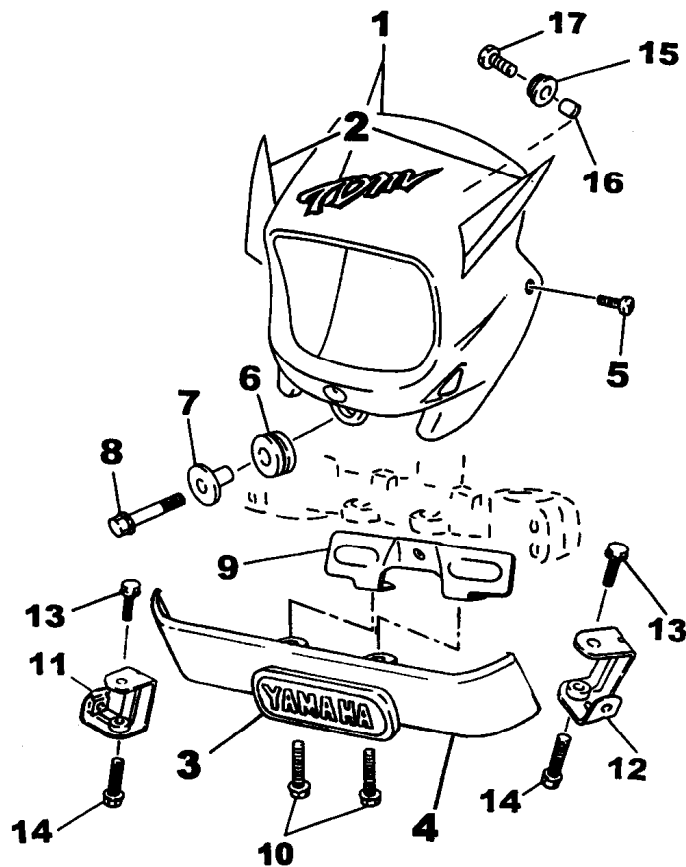

FIG. 28 - CARENAGEM

REF. No.	CÓDIGO	DISCRIMINAÇÃO	QT.	OBS.
28 - 01	5CF-H4330-40	CARENAGEM CONJUNTO	01	BCR
	5CF-H4330-50	CARENAGEM CONJUNTO	01	DBM2
02	5CF-28390-30	•KIT GRÁFICO DA CARENAGEM	01	BCR
	5CF-28390-40	•KIT GRÁFICO DA CARENAGEM	01	DBM2
03	3LS-21781-00	EMBLEMA FRONTAL	01	
04	5CF-F3397-00	PAINEL FRONTAL	01	YAMAHA BLACK
05	97507-06520	PARAFUSO	02	
06	90480-14102	ILHO	02	
07	90387-06388	ESPAÇADOR	02	
08	9582M-06025	PARAFUSO FLANGE	01	
09	5CF-F3174-00	SUPORTE DO FAROL	01	YAMAHA BLACK
10	9890M-06012	PARAFUSO	02	
11	5CF-F832V-01	SUPORTE DIREITO	01	
12	5CF-F831V-01	SUPORTE ESQUERDO	01	
13	9582M-06020	PARAFUSO	01	
14	9582M-06030	PARAFUSO	01	
15	4VW-H4366-00	ILHO	02	
16	4VW-H4388-00	ESPAÇADOR	02	
17	97507-06520	PARAFUSO	02