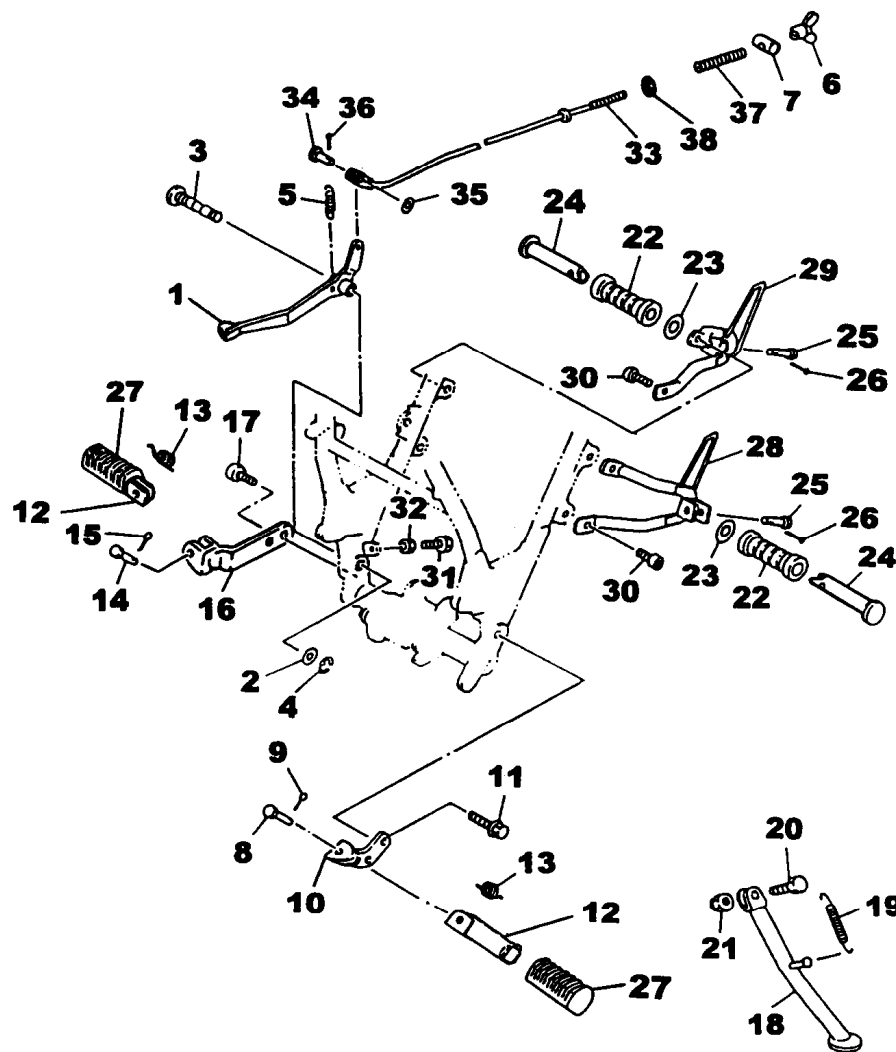

FIG. 32 - CAVALETE LATERAL • ESTRIBOS • PEDAL DE FREIO

REF. No.	CÓDIGO	DISCRIMINAÇÃO	QT.	OBS.
2 - 01	4VW-F7211-01	PEDAL DE FREIO	01	
02	90201-12W25	ARRUELA LISA	01	
03	1KH-27212-00	EIXO DO PEDAL	01	
04	93430-09038	CIRCLIP	01	
05	90506-18305	MOLA DE TORÇÃO	01	
06	90175-06013	PORCA BORBOLETA	01	
07	90249-12W00	PINO FIXADOR DA PORCA	01	
08	91701-08039	PINO	01	
09	91401-25012	CONTRA PINO	01	
10	4VW-F7412-00	SUORTE DO ESTRIBO ESQ.	01	YAMAHA BLACK
11	95807-10016	PARAFUSO	02	
12	214-27421-00	ESTRIBO ESQ./DIR.	02	
13	90508-20W07	MOLA DE TORÇÃO	02	
14	91701-08039	PINO	01	
15	91401-25012	CONTRA PINO	01	
16	5CF-F7422-00	SUORTE DO ESTRIBO DIR.	01	YAMAHA BLACK
17	95807-10016	PARAFUSO	02	
18	4VW-F7311-01	CAVALETE LATERAL	01	YAMAHA BLACK
19	90507-29008	MOLA DE TORÇÃO	01	
20	90109-10474	PARAFUSO	01	
21	90185-10037	PORCA AUTO TRAVANTE	01	
22	503-F7433-01	CAPA DO ESTRIBO TRASEIRO	02	
23	90201-20W42	ARRUELA LISA	02	
24	4LR-F7431-00	ESTRIBO TRASEIRO	02	
25	90255-06W03	PINO COM RETENÇÃO	02	
26	91401-16012	CONTRA PINO	02