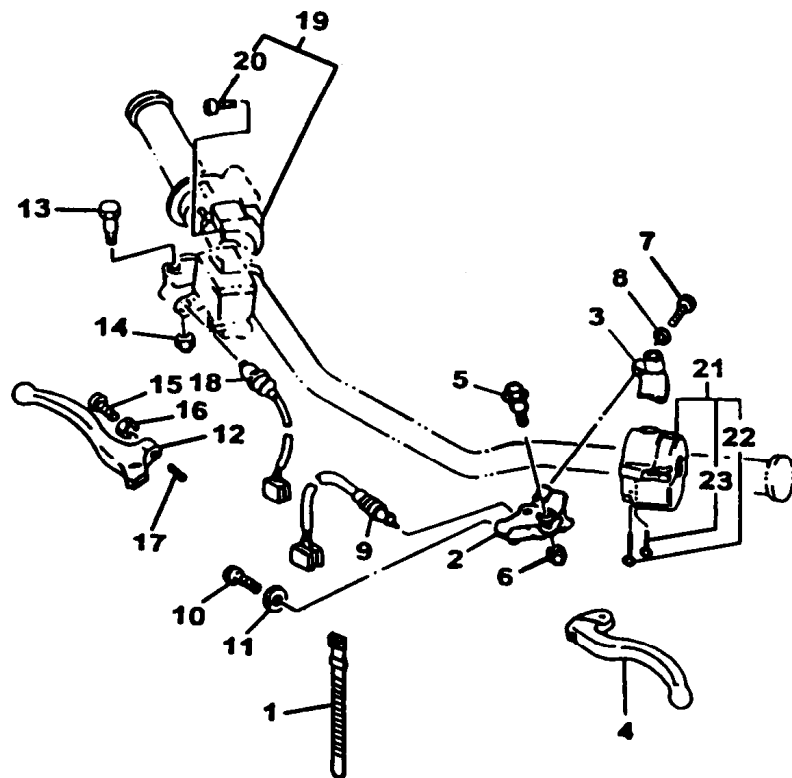

FIG. 40 - INTERRUPTOR DO GUIDÃO E MANETES

REF. No.	CÓDIGO	DISCRIMINAÇÃO	QT.	OBS.
40 - 01	5L9-H3936-00	CINTA DO CHICOTE	03	
	02	2TY-H2911-00	SUPORTE DA ALAVANCA	01
	03	2TY-H2915-01	FIXADOR	01
	04	4AN-H3912-00	MANETE 1 (L.E)	01
	05	4LR-H3945-00	PARAFUSO	01
	06	95607-06100	PORCA DE NYLON	01
	07	9851M-05020	PARAFUSO	02
	08	9290M-05100	ARRUELA DE PRESSÃO	02
	09	5U0-82917-00	INTERRUPTOR	01
	10	90123-08046	PARAFUSO DE AJUSTE	01
	11	90179-08146	PORCA	01
	12	4AN-H3922-00	MANETE 2 (L.D)	01
	13	90109-06W32	PARAFUSO	01
	14	95607-06100	PORCA DE NYLON	01
	15	90154-06802	PARAFUSO FENDA CRUZ	01
	16	90170-06010	PORCA SEXTAVADA	01
	17	90501-10312	MOLA DE COMPRESSÃO	01
	18	2VG-H3980-00	INTERRUPTOR DO FREIO	01
	19	4DW-83975-00	INTERRUPTOR DO GUIDÃO	01
	20	98506-05018	• PARAFUSO	02
	21	4VW-83969-00	INTERRUPTOR DE PARTIDA	01
	22	98507-05040	• PARAFUSO	01
	23	98507-05030	• PARAFUSO	01