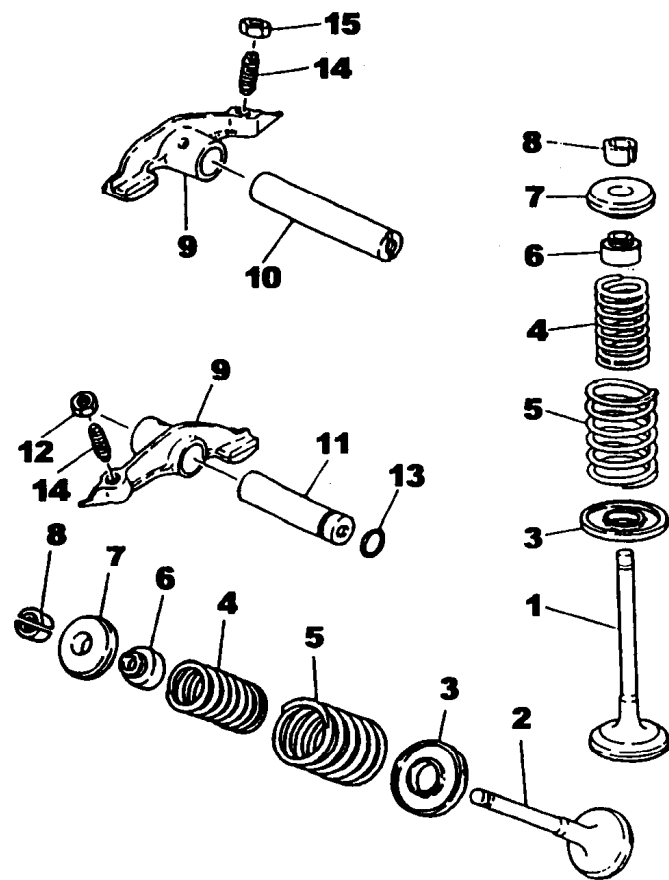

FIG. 04 - VÁLVULAS

REF. No.	CÓDIGO	DISCRIMINAÇÃO	QT.	OBS.
04 - 01	5H0-12111-01	VÁLVULA DE ADMISSÃO	01	
02	5H0-12121-01	VÁLVULA DE ESCAPE	01	
03	4G0-12116-01	SEDE DA MOLA	02	
04	11H-12113-00	MOLA 1	02	
05	11H-12114-00	MOLA 2	02	
06	5H0-12119-00	VEDADOR DE ÓLEO	02	
07	4G0-12117-00	RETENTOR DA MOLA	02	
08	4G0-12118-00	TRAVA DE RETENÇÃO	02	
09	29U-12151-00	BRAÇO DO BALANCIM	01	
10	5H0-12146-00	EIXO DO BALANCIM 2	01	
11	5H0-12156-00	EIXO DO BALANCIM 1	01	
12	90170-06128	PORCA SEXTAVADA	01	
13	93210-09165	ANEL "O" RING	01	
14	2NX-12159-00	PARAFUSO DE AJUSTE	02	
15	90170-06128	PORCA SEXTAVADA	01	

FWD