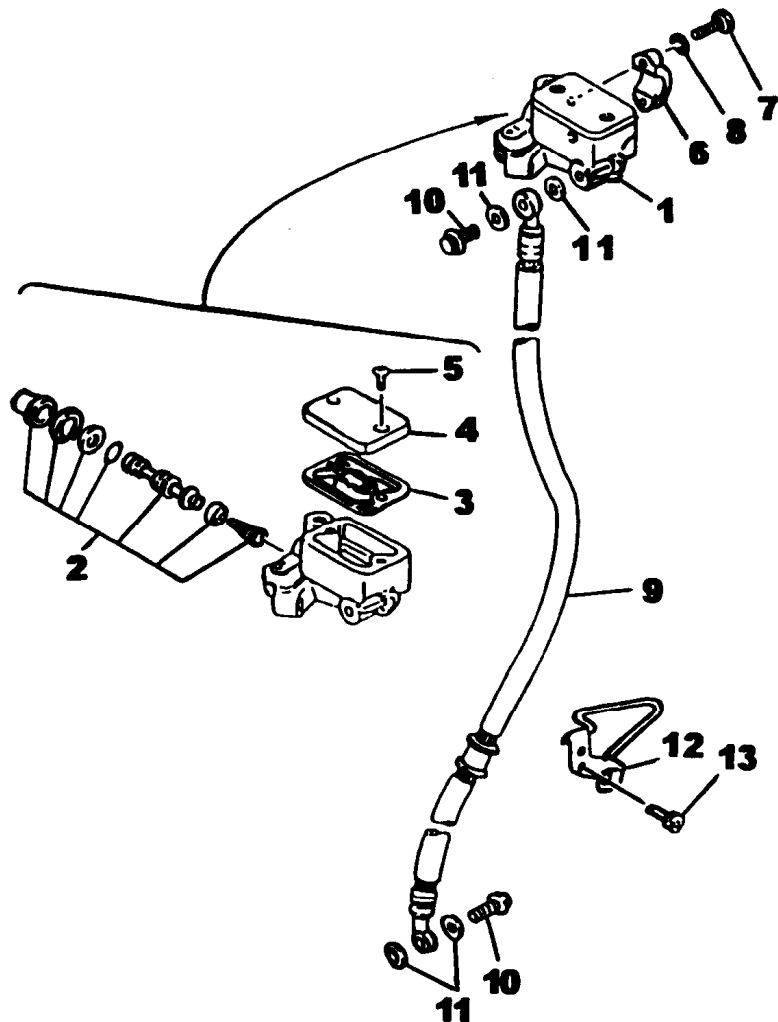

FIG. 33 - CILINDRO MESTRE

REF. No.	CÓDIGO	DISCRIMINAÇÃO	QT.	OBS.
33 - 01	39F-25870-00	CILINDRO MESTRE CONJ.	01	
02	56A-W0041-00	•KIT CILINDRO MESTRE	01	
03	4L0-25854-00	•DIAFRAGMA	01	
04	4H7-25852-00	•TAMPA DO CILINDRO	01	
05	98706-04012	•PARAFUSO FENDA CRUZ	02	
06	4L0-25867-00	SUORTE	01	
07	97326-06025-09	PARAFUSO	02	
08	92903-03100	ARRUELA DE PRESSÃO	02	
09	5CF-F5872-00	MANGUEIRA DE FREIO	01	
10	90401-10034	PARAFUSO UNIÃO	02	
11	90201-10886	ARRUELA LISA	04	
12	4AN-F3318-11	FIXADOR DO CABO	01	
13	91317-06010	PARAFUSO	02