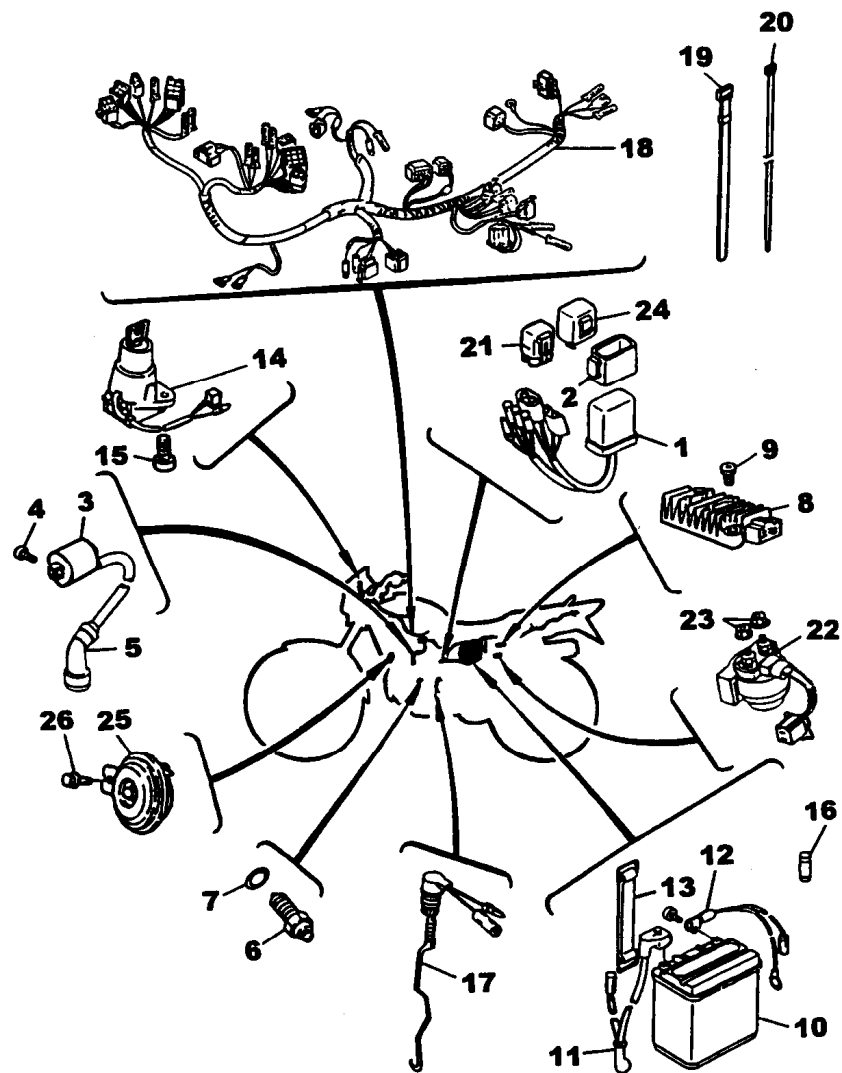

FIG. 41 - SISTEMA ELÉTRICO

REF. No.	CÓDIGO	DISCRIMINAÇÃO	QT.	OBS.
41 - 01	3GX-85540-00	C.D.I CONJUNTO	01	
02	3RW-85546-00	BRAÇADEIRA DO C.D.I	01	
03	3NS-82310-10	BOBINA DE IGNIÇÃO	01	
04	9851M-06016	PARAFUSO	02	
05	3NS-82370-00	CAXIMBO	01	
06	4KM-82540-00	INTERRUPTOR NEUTRO	01	
07	90430-10148	GAXETA	01	
08	3TJ-81960-02	RETIFICADOR REGUL. CONJ.	01	
09	9850M-06025	PARAFUSO	02	
10	4VW-H2100-00	BATERIA	01	
11	4VW-H2115-00	CABO COND. POSITIVO	01	
12	4VW-H2116-00	CABO COND. NEGATIVO	01	
13	4VW-H2131-00	CINTO DA BATERIA	01	
14	4JG-82501-10	INTERRUPTOR PRINCIPAL	01	(AUG-Y8021-10)
15	90149-06228	PARAFUSO	02	
16	4X7-82151-00	FUSÍVEL (15A)	01	
17	4VW-H2530-00	INTERRUPTOR DE FREIO	01	
18	5CF-H2590-00	CHICOTE COMPLETO	01	
19	5L9-H3936-00	BRAÇADEIRA 1	04	
20	90465-13152	BRAÇADEIRA 2	05	
21	3RW-81950-00	RELÉ	01	
22	3AY-81940-00	RELÉ DE PARTIDA	01	
23	95707-06500	PORCA	02	
24	35R-83350-20	RELÉ DO PISCA	01	
25	4AN-83371-00	BUZINA	01	
26	95807-06010	PARAFUSO FLANGE	01