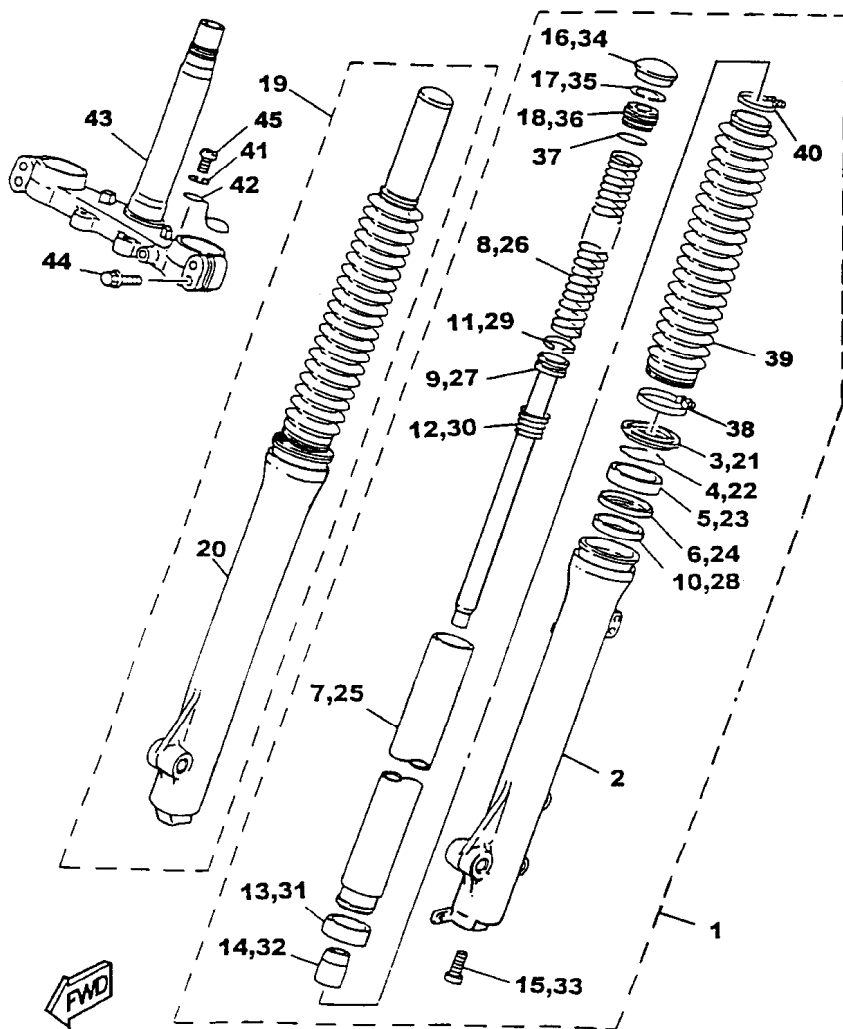

FIG. 27 - GARFO DIANTEIRO

REF. No.	CÓDIGO	DISCRIMINAÇÃO	QT.	OBS.
27-	25	4AN-F3110-00	• TUBO INTERNO	01
	26	3RW-23351-00	• MOLA	01
	27	3RW-23171-00	• CILINDRO, GARFO	01
	28	34X-23125-00	• BUCHA	01
	29	34X-23157-00	• ANEL TRAVA	01
	30	34X-23151-00	• MOLA	01
	31	34X-23135-00	• BUCHA	01
	32	4AN-F3166-00	• BUCHA	01
	33	3M7-23181-00	• PARAFUSO	01
	34	35E-23168-00	• TAMPA DO TUBO	01
	35	35E-23183-00	• ANEL TRAVA	01
	36	4AN-F3111-00	• ASSENTO DA MOLA	01
	37	4AN-F3114-00	• ANEL "O" RING	01
	38	34X-23192-00	• BRAÇADEIRA	02
	39	2TW-F3191-K0	• PROTETOR DE POEIRA	02
		2TW-F3191-L0	• PROTETOR DE POEIRA	02
	40	3RW-23192-00	• BRAÇADEIRA	01
	41	9290N-06100	ARRUELA DE PRESSÃO	01
	42	4AN-F331E-00	GUIA DO CABO	01
	43	4AN-F3340-10	SUORTE INFERIOR	01
	44	4AN-F3346-10	PARAFUSO	04
	45	98516-06012	PARAFUSO	01

ROMANTIC
ROUGE
YAMAHA
BLACK