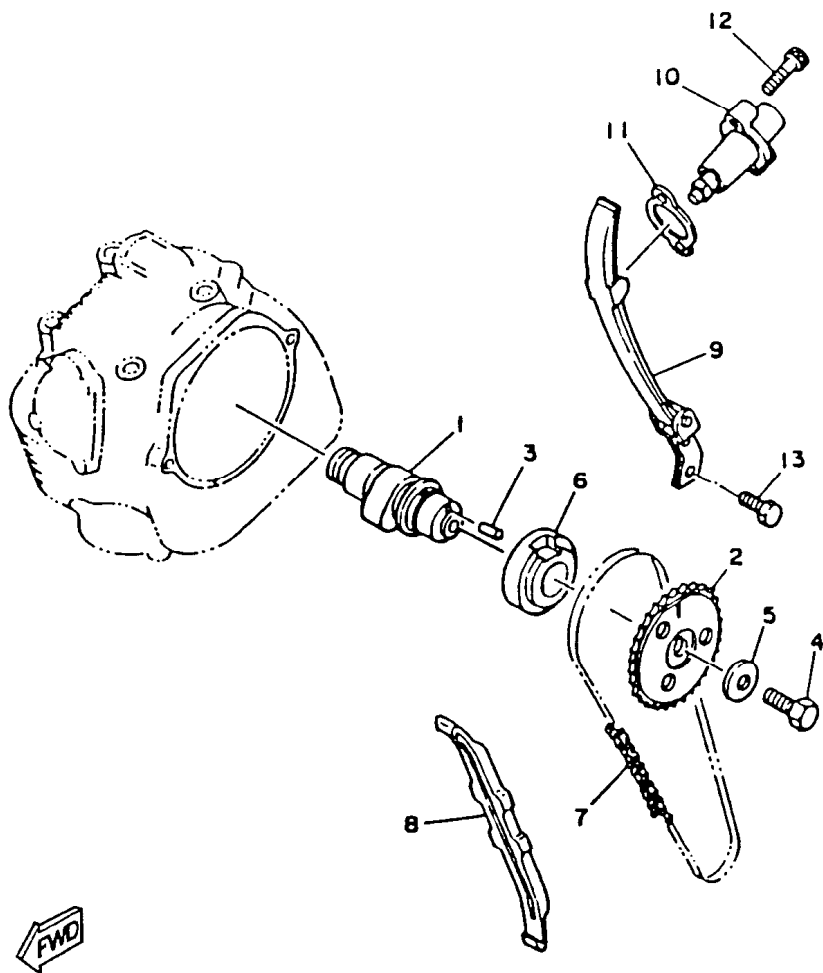

FIG. 05 - EIXO DE COMANDO

REF. No.	CÓDIGO	DISCRIMINAÇÃO	QT.	OBS.
05- 01	1KH-12171-00	EIXO DE COMANDO	01	
02	2LN-12176-00	COROA	01	
03	93604-10011	PINO GUIA	01	
04	90101-10303	PARAFUSO	01	
05	90201-10591	ARRUELA LISA	01	
06	90387-255F3	ESPAÇADOR	01	
07	94580-41104	CORRENTE	01	
08	5H0-12231-00	GUIA LIMITADORA 1	01	
09	5N0-12241-00	GUIA LIMITADORA 2	01	
10	2HT-12210-10	TENSOR CONJ.	01	
11	4FM-12213-00	GAXETA DO TENSOR	02	
12	91317-06025	PARAFUSO SEXTAVADO	02	
13	97527-06516	PARAFUSO SEXTAVADO	02