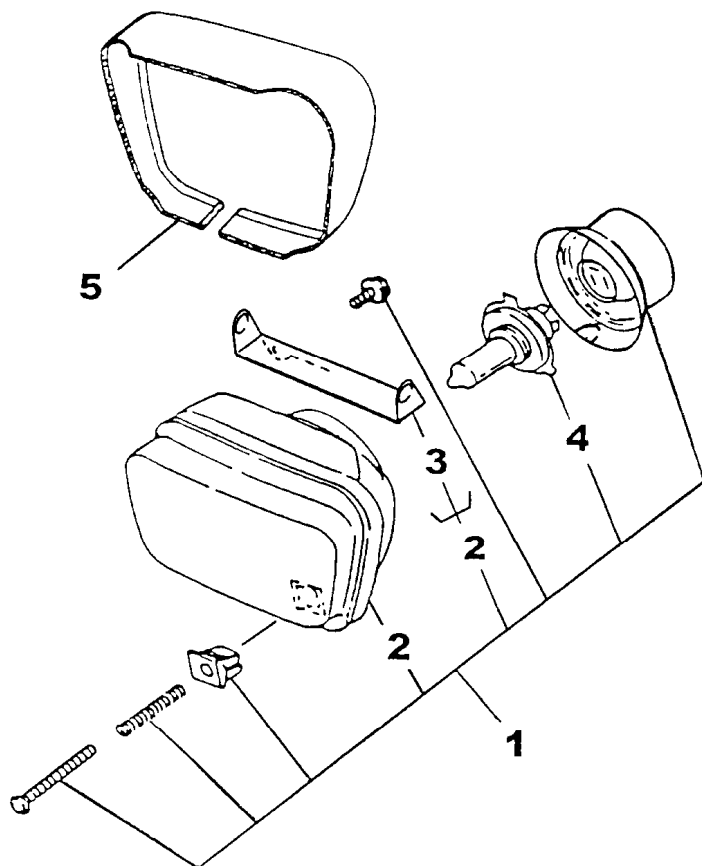

FIG. 32 - FAROL DIANTEIRO

REF. No.	CÓDIGO	DISCRIMINAÇÃO	QT.	OBS.
32-	01	4VW-H4310-00	FAROL COMPLETO	01
	02	4VW-H4320-00	• CONJ. LENTE	01
	03	4VW-H4318-00	• SUPORTE DA LENTE	01
	04	1YH-H4314-00	• LÂMPADA (12V/60-55W)	01
	05	4VW-H4196-01	AMORTIZADOR DO FAROL	01