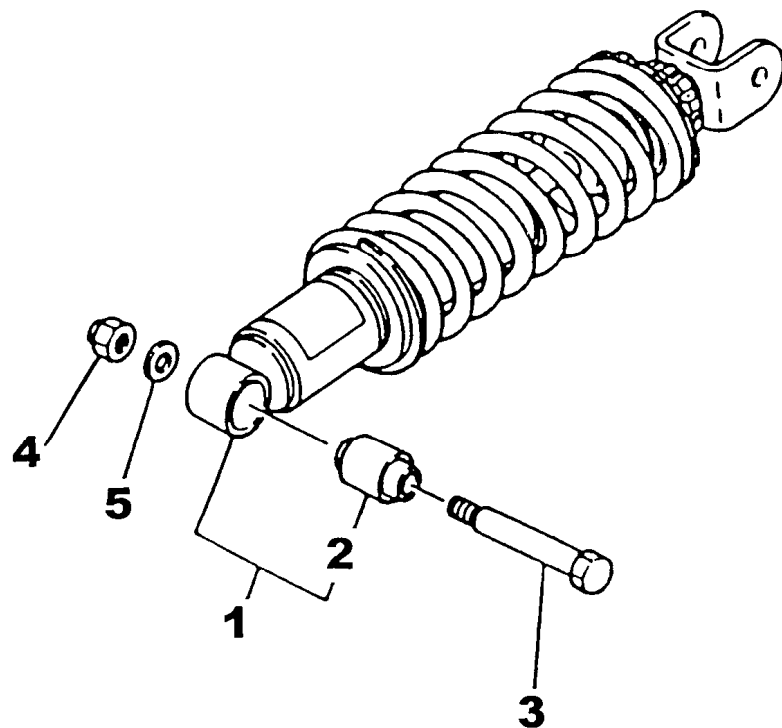

FIG. 20 - AMORTECEDOR TRASEIRO

REF. No.	CÓDIGO	DISCRIMINAÇÃO	QT.	OBS.
20-	01	4VW-F2210-00	AMORTECEDOR TRASEIRO	01
	02	1YW-22216-00	• BUCHA INTERNA 1	01
	03	90105-10250	PARAFUSO FLANGE	01
	04	95607-10100	PORCA	01
	05	90201-100E9	ARRUELA LISA	01