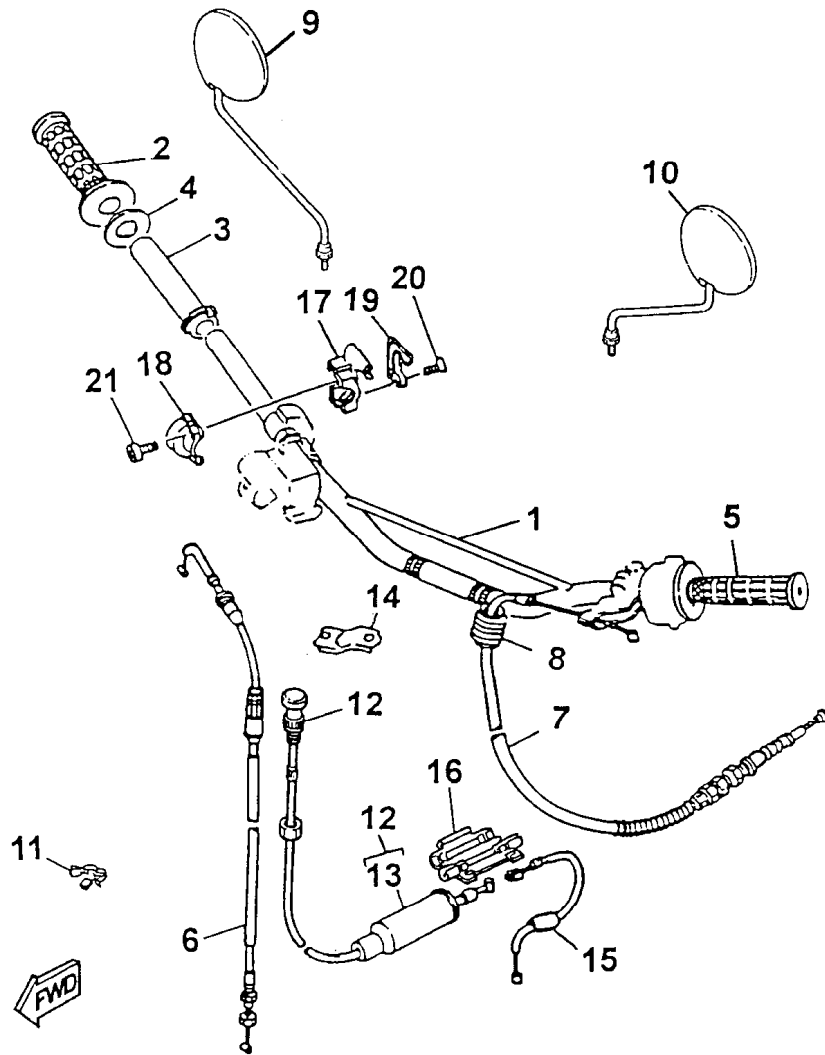

Chefia

Gerência

FIG. 31 - GUIDÃO E CABOS

REF. No.	CÓDIGO	DISCRIMINAÇÃO	QT.	OBS.	
31-	01	4VW-F6111-10	GUIDÃO	01	COMPETITION SILVER
	02	1LX-26242-01	MANOPLA DIREITA	01	
	03	434-26243-12	TUBO GUIA	01	
	04	1M1-26249-01	ANEL LÂMINA	01	
	05	1LX-26241-01	MANOPLA ESQUERDA	01	
	06	3RW-26311-00	CABO DO ACELERADOR	01	
	07	4JG-26335-01	CABO DA EMBREAGEM	01	
	08	1E6-26342-00	PROTETOR DO CABO	01	
	09	3Y1-26290-00	ESPELHO RETROVISOR L.D	01	
	10	3Y1-26290-10	ESPELHO RETROVISOR L.E	01	
	11	437-83936-01	ABRAÇADEIRA DO CABO	01	
	12	2TY-F6330-00	CONJ. CABO DO AFOGADOR	01	
	13	2VG-F6329-00	• CAPA DE BORRACHA	01	
	14	4BE-2637G-00	FIXADOR DO CABO	01	
	15	3RW-26334-00	CABO DE PARTIDA	01	
	16	53L-26261-01	CILINDRO	01	
	17	38V-26281-00-98	TAMPA INF. DA MANOPLA	01	SEMI-BRILLIANT BACK
	18	493-26282-00	TAMPA SUP. DA MANOPLA	01	SEMI-BRILLIANT BACK
	19	38V-2628H-00	CAPA DO CABO	01	SEMI-BRILLIANT BACK
	20	98707-04012	PARAFUSO	02	
	21	98507-05016	PARAFUSO	02	