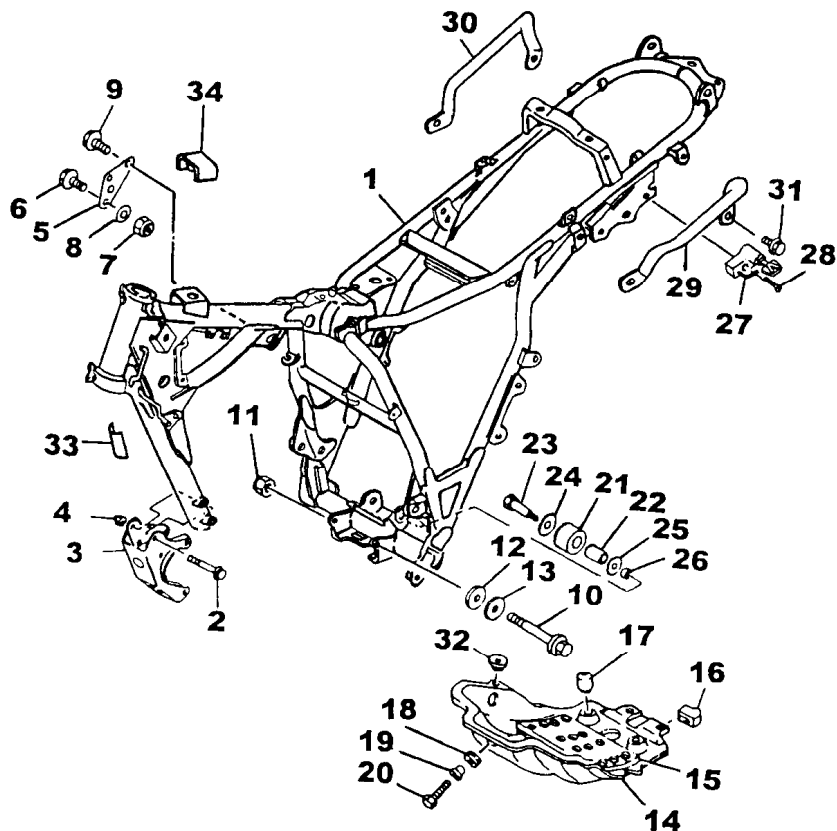

FIG. 17 - CHASSIS

REF. No.	CÓDIGO	DISCRIMINAÇÃO	QT.	OBS.
17 - 01	4VW-F1110-00	CHASSIS COMPLETO	01	STARDUST SILVER
02	95817-08065	PARAFUSO	04	
03	3RW-21316-01-WL	SUPORE DO MOTOR	01	STARDUST SILVER
04	95607-08200	PORCA U	04	
05	1KH-21315-01	SUPORE DO MOTOR	04	
06	95817-08050	PARAFUSO	01	
07	95607-08200	PORCA U	01	
08	90201-08366	ARRUELA LISA	01	
09	90105-08408	PARAFUSO FLANGE	02	
10	90105-08024	PARAFUSO FLANGE	01	
11	95607-08200	PORCA U	01	
12	90201-08366	ARRUELA LISA	01	
13	92907-08800	ARRUELA	01	
14	4VW-21471-00	PROTETOR DO MOTOR	01	
15	1KH-21485-00	AMORTIZADOR 1	01	
16	36X-21485-00	AMORTIZADOR 1	02	
17	34L-21485-00	AMORTIZADOR 1	02	
18	90480-14102	ILHO	01	
19	90387-07391	ESPAÇADOR	01	
20	97027-06025	PARAFUSO	01	
21	30X-22178-00	TENSOR	01	
22	4V4-22184-00	BUCHA	01	
23	90109-08705	PARAFUSO	01	
24	90201-13409	ARRUELA LISA	01	
25	90201-08753	ARRUELA LISA	01	
26	90387-085E1	ESPAÇADOR	01	
27	5A8-21308-00	TRAVA DO CAPACETE	01	
28	9270M-06025	PARAFUSO C/ CHATA	01	
29	4VW-F1165-00	SUPORE PASSAGEIRO 1	01	STARDUST SILVER
30	4VW-F1275-00	SUPORE PASSAGEIRO 2	01	STARDUST SILVER
31	9582M-08016	PARAFUSO	04	
32	2J5-21732-00	VEDADOR	01	
33	4VW-F111M-00	EMBLEMA (IND.BRAS.)	01	
34	4LR-F4185-00	AMORTIZADOR TANQUE	01