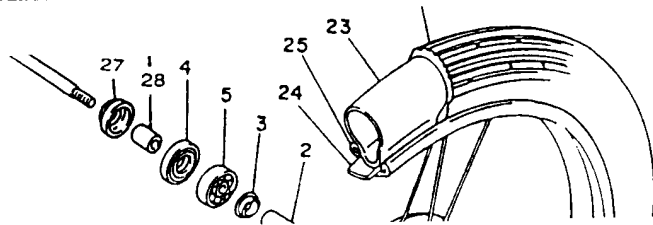

INFORMAÇÃO DE MODIFICAÇÃO DE PEÇAS

YAMAHA GENUINE
Parts & Accessories

Nº. CATÁLOGO DE PEÇAS	APLICAÇÃO - MODELO
185DW-280P1	T105'98 (5DW1)

REF. Nº.	CÓDIGO ANTIGO	CÓDIGO NOVO	DESCRIÇÃO DA PEÇA
25-01	94414-17862	94412-17862	ARO DA RODA

DESENHO E APLICAÇÃO DA PEÇA

FIG. 25 - RODA DIANTEIRA

23	94222-17W02	CÂMARA DE AR	01
24	94235-17004	CINTA DO ARO	01
25	94412-17862	ARO DA RODA	01
26	5DW-F5183-00	CONJ. DO ESPAÇADOR	01

OBS* MANTER UMA CÓPIA DESTA INFORMAÇÃO EM ARQUIVO

RECORTAR E COLAR EM CIMA DA ÁREA DE MODIFICAÇÃO

MOTIVO DA MODIFICAÇÃO : (CORREÇÃO DE CATÁLOGO)

O CÓDIGO DA PEÇA ESTA ERRADO NO CATÁLOGO DE PEÇAS, FAVOR FAZER A CORREÇÃO EM SEU CATÁLOGO DE PEÇAS PARA QUE SEU PEDIDO POSSA SER PROCESSADO CORRETAMENTE.

PT/PC N° : 023.8/98

DATA : 30/07/1998

Publicações Técnicas

Chefia

Gerência

INFORMAÇÃO DE MODIFICAÇÃO DE PEÇAS

YAMAHA GENUINE
Parts & Accessories

Nº. CATÁLOGO DE PEÇAS	APLICAÇÃO - MODELO
174VW-280P1 / 184VW280P1 / 185CF-280P1	XT225'97'98 / TDM225'98 (4VW14W35CF1)

REF. Nº.	CÓDIGO ANTIGO	CÓDIGO NOVO	DESCRIÇÃO DA PEÇA
12-06 12-07	2NL-16154-00 2NL-16371-00	2LN-16154-00 2LN-16371-00	PLACA DE ENCOSTO NÚCLEO, EMBREAGEM

DESENHO E APLICAÇÃO DA PEÇA

05	1KH-16150-00	ENGR. MOVIDA	01
06	2LN-16154-00	PLACA DE ENCOSTO	01
07	2LN-16371-00	NÚCLEO, EMBREAGEM	01
08	537-16321-00	PLACA DE FRICÇÃO	05
05	1KH-16150-00	ENGR. MOVIDA	01
06	2LN-16154-00	PLACA DE ENCOSTO	01
07	2LN-16371-00	NÚCLEO, EMBREAGEM	01
08	537-16321-00	PLACA DE FRICÇÃO	05
05	1KH-16150-00	ENGR. MOVIDA	01
06	2LN-16154-00	PLACA DE ENCOSTO	01
07	2LN-16371-00	NÚCLEO, EMBREAGEM	01
08	537-16321-00	PLACA DE FRICÇÃO	05