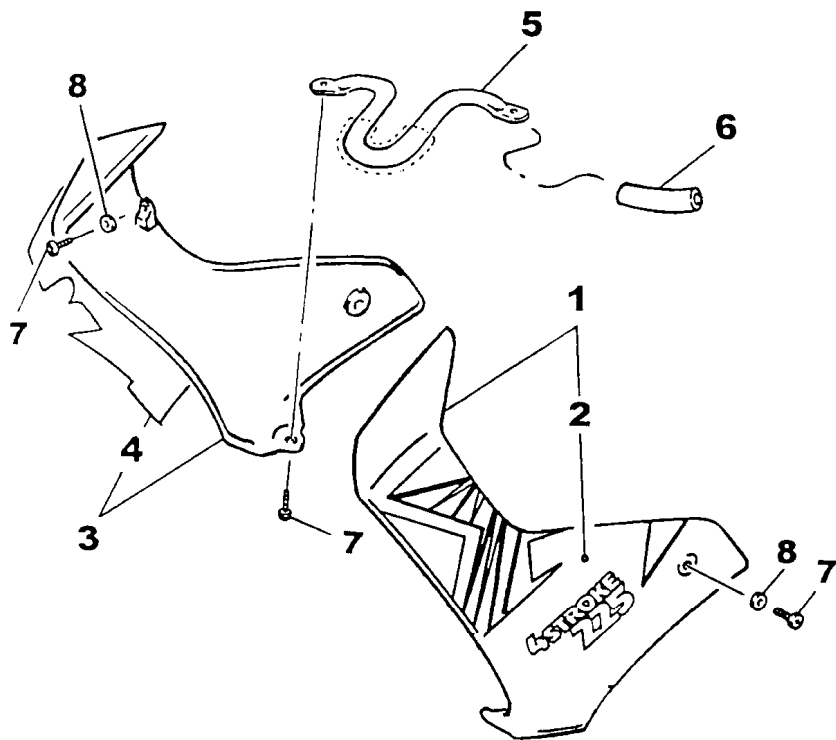

FIG. 30 - TOMADA DE AR

REF. No.	CÓDIGO	DISCRIMINAÇÃO	QT.	OBS.
30 - 01	4VW-F137A-20	TOMADA DE AR ESQ.	01	VRC1
	4VW-F137A-30	TOMADA DE AR ESQ.	01	DBG2
02	4VW-F137N-20	• GRÁFICO ESQUERDO	01	VRC1
	4VW-F137N-30	• GRÁFICO ESQUERDO	01	DBG2
03	4VW-F137B-20	TOMADA DE AR DIREITA	01	VRC1
	4VW-F137B-30	TOMADA DE AR DIREITA	01	DBG2
04	4VW-F137P-20	• GRÁFICO DIREITO	01	VRC1
	4VW-F137P-30	• GRÁFICO DIREITO	01	DBG2
05	4VW-F139T-00	SUPORTE DAS TOMADAS	01	
06	4VW-F139U-01	AMORTIZADOR	01	
07	9890M-06012	PARASUSO	02	
08	9290M-06200	ARRUELA	02