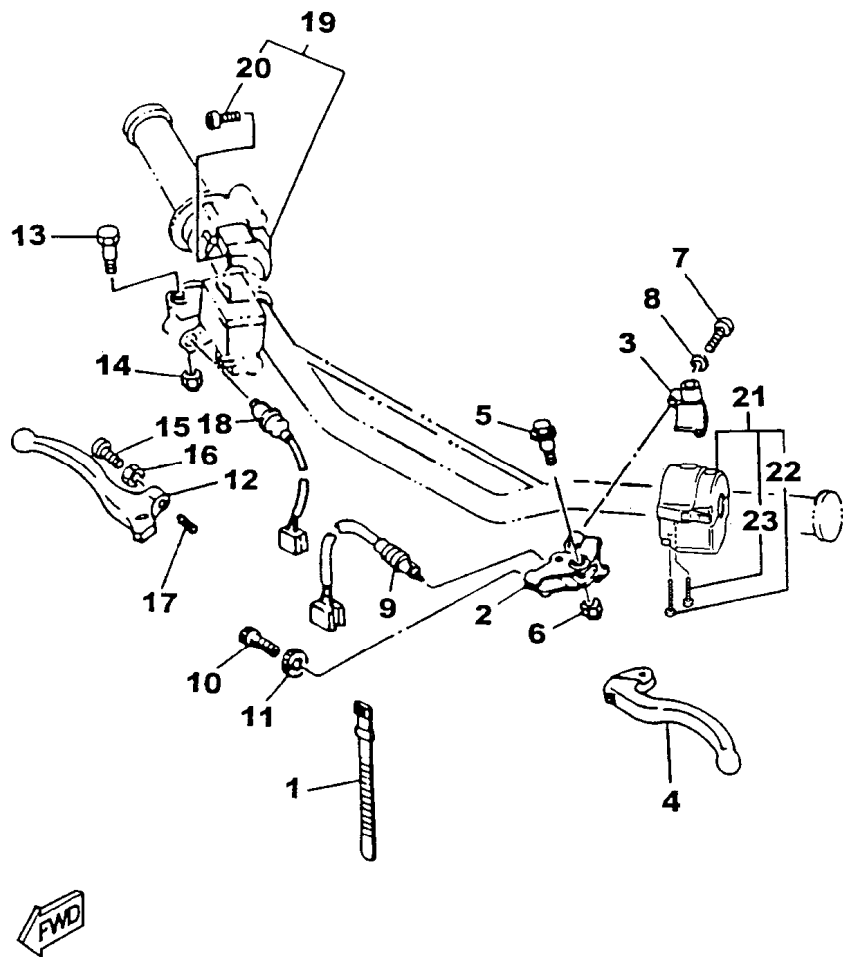

FIG. 40 - INTERRUPTOR DO GUIDÃO E MANETES

REF. No.	CÓDIGO	DISCRIMINAÇÃO	QT.	OBS.
40 - 01	5L9-H3936-00	CINTA DO CHICOTE	01	
02	2TY-H2911-00	SUORTE DA ALAVANCA	01	
03	2TY-H2915-01	FIXADOR	01	
04	4AN-H3912-00	MANETE 1 (L.E)	01	
05	4LR-H3945-00	PARAFUSO	01	
06	95607-06100	PORCA DE NYLON	01	
07	9851M-05020	PARAFUSO	02	
08	9290M-05100	ARRUELA DE PRESSÃO	02	
09	5U0-82917-00	INTERRUPTOR	01	
10	90123-08W01	PARAFUSO DE AJUSTE	01	
11	90179-08148	PORCA	01	
12	4AN-H3922-00	MANETE 2 (L.D)	01	
13	90109-06W32	PARAFUSO	01	
14	95607-06100	PORCA DE NYLON	01	
15	90154-06802	PARAFUSO FENDA CRUZ	01	
16	90170-06010	PORCA SEXTAVADA	01	
17	90501-10312	MOLA DE COMPRESSÃO	01	
18	2VG-H3980-00	INTERRUPTOR DO FREIO	01	
19	4DW-83975-00	INTERRUPTOR GUIDÃO	01	
20	98506-05018	• PARAFUSO	02	
21	4VW-83969-00	INTERRUPTOR DE PARTIDA	01	
22	98507-05040	• PARAFUSO	01	
23	98507-05030	• PARAFUSO	01