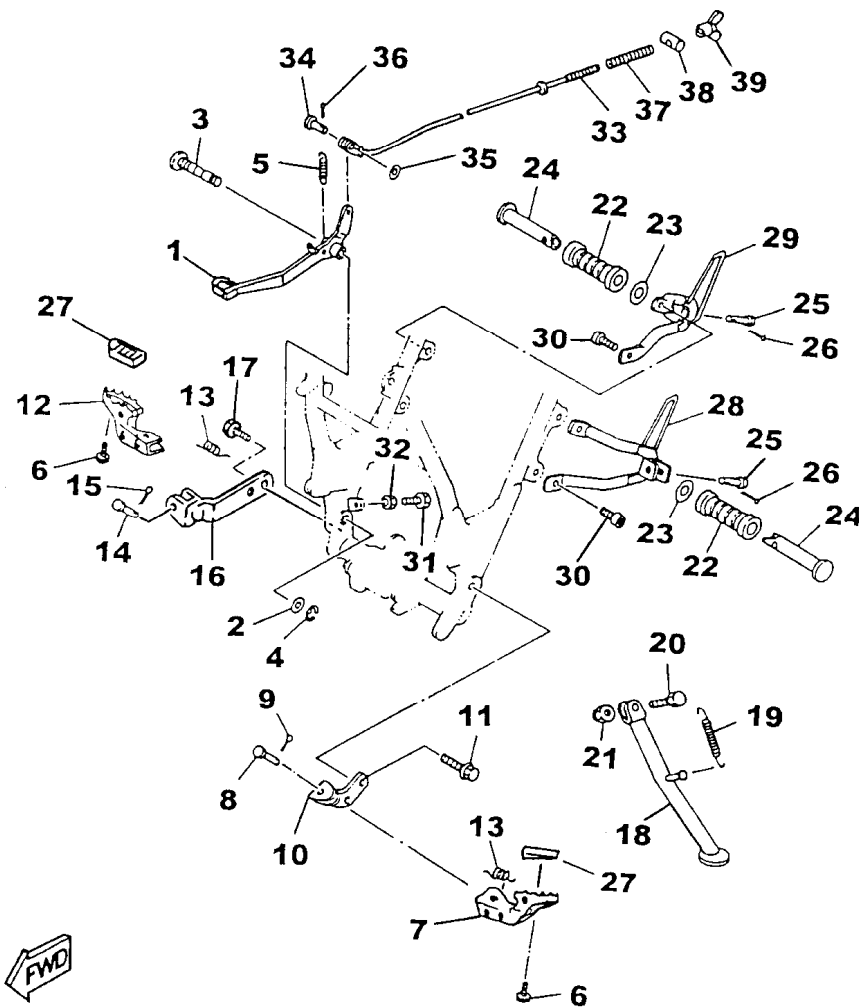

FIG. 34 - CAVALETE LATERAL, ESTRIBO DIANTEIRO E PEDAL DE FREIO

REF. No.	CÓDIGO	DISCRIMINAÇÃO	QT.	OBS.
34-	01	4VW-F7211-01	PEDAL DE FREIO	01
	02	90201-12W25	ARRUELA LISA	01
	03	1KH-27212-00	EIXO DO PEDAL	01
	04	93430-09038	CIRCLIP	01
	05	90506-18305	MOLA DE TORÇÃO	01
	06	91317-06010	PARAFUSO	02
	07	4VW-F7421-00	ESTRIBO L.D	01
	08	91701-08039	PINO	01
	09	91401-25012	CONTRA PINO	01
	10	4VW-F7412-00	SUPORTE DO ESTRIBO L.E	01
	11	95807-10016	PARAFUSO	02
	12	4VW-F7411-00	ESTRIBO L.E	02
	13	90508-20W07	MOLA DE TORÇÃO	02
	14	91701-08039	PINO	01
	15	91401-25012	CONTRA PINO	01
	16	5CF-F7422-00	SUPORTE DO ESTRIBO L.D	01
	17	95807-10016	PARAFUSO	02
	18	4BE-27311-01	CAVALETE LATERAL	01
	19	90507-29008	MOLA DE TORÇÃO	01
	20	90109-10474	PARAFUSO	01
	21	90185-10037	PORCA AUTO TRAVANTE	01
	22	503-F7433-01	CAPA DO ESTRIBO TRASEIRO	02
	23	90201-20W42	ARRUELA LISA	02
	24	4LR-F7431-00	ESTRIBO TRASEIRO	02
	25	90255-06W03	PINO COM RETENÇÃO	02
	26	91401-16012	CONTRA PINO	02