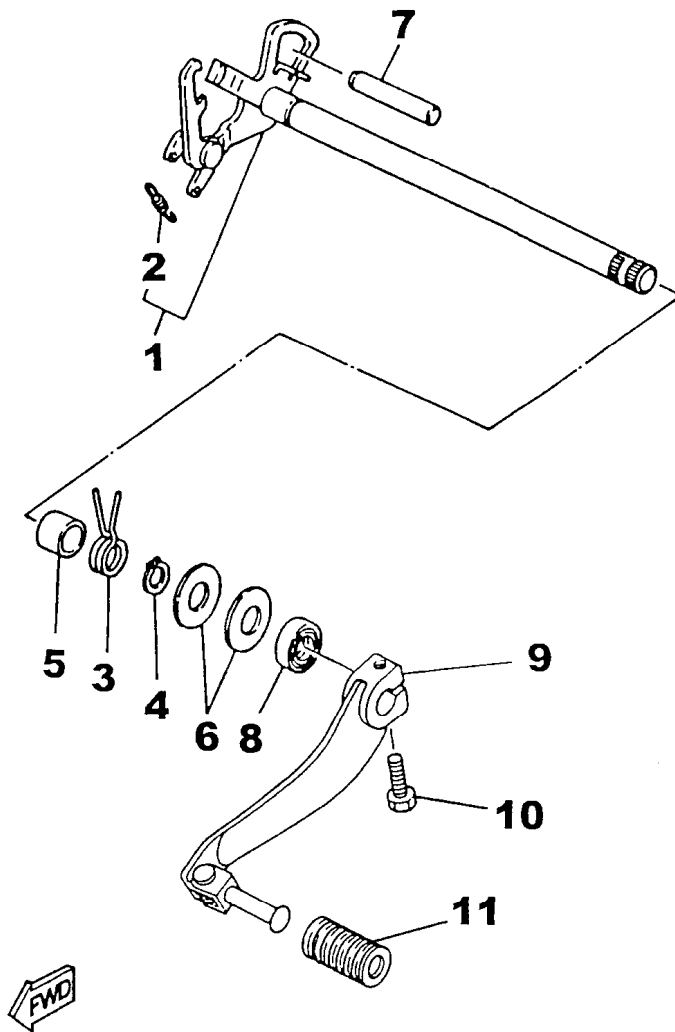

FIG. 15 - EIXO E PEDAL DE CÂMBIO

REF. No.	CÓDIGO	DISCRIMINAÇÃO	QT.	OBS.
15-	01	5H0-18120-02	ALAVANCA DE MUDANÇA	01
	02	90506-08227	• MOLA DE TORÇÃO 1	01
	03	90508-26705	MOLA DE TORÇÃO 2	01
	04	99001-10600	ANEL TRAVA	01
	05	90387-124F4	ESPAÇADOR	01
	06	90201-12588	ARRUELA LISA	02
	07	93608-50158	PINO GUIA	01
	08	93102-12106	RETENTOR DE ÓLEO	01
	09	4VW-E8110-00	PEDAL DE MUDANÇA	01
	10	502-19901-00	CAPA DO BRAÇO	01
	11	97027-06020	PARAFUSO SEXTAVADO	01