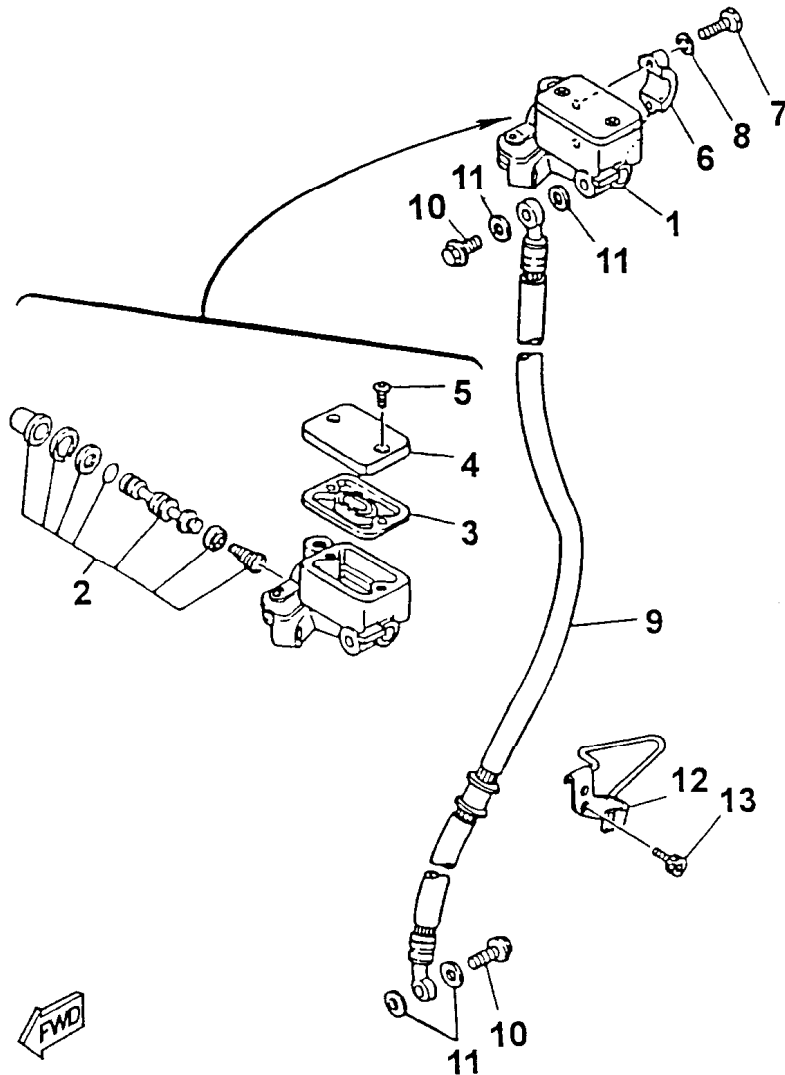

FIG. 33 - CILINDRO MESTRE

REF. No.	CÓDIGO	DISCRIMINAÇÃO	QT.	OBS.
33-	01 39F-25870-00	CILINDRO MESTRE CONJ.	01	
	02 56A-W0041-00	• KIT CILINDRO MESTRE	01	
	03 4L0-25854-00	• DIAFRAGMA	01	
	04 4H7-25852-00	• TAMPA	01	
	05 98706-04012	• PARAFUSO	02	
	06 4L0-25867-00	SUPORTE	01	
	07 97326-06025-09	PARAFUSO	02	
	08 92903-03100	ARRUELA DE PRESSÃO	02	
	09 4AN-F5872-01	MANGUEIRA DE FREIO	01	
	10 90401-10034	PARAFUSO UNIÃO	02	
	11 90201-10886	ARRUELA LISA	04	
	12 4AN-F3318-11	FIXADOR DO CABO	01	
	13 91317-06010	PARAFUSO	02