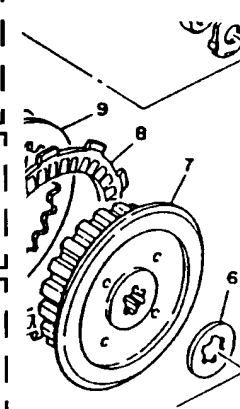

FIG. 12 - FRICÇÃO

RECORTAR E COLAR EM CIMA DA ÁREA DE MODIFICAÇÃO

OBS* MANTER UMA CÓPIA DESTA INFORMAÇÃO EM ARQUIVO

MOTIVO DA MODIFICAÇÃO : (CORREÇÃO DE CATÁLOGO)

O CÓDIGO DA PEÇA ESTA ERRADO NO CATÁLOGO DE PEÇAS, FAVOR FAZER A CORREÇÃO EM SEU CATÁLOGO DE PEÇAS PARA QUE SEU PEDIDO POSSA SER PROCESSADO CORRETAMENTE.

PT/PC N° : 024.8/98

DATA : 30/07/98

Publicações Técnicas

Chefia

Gerência