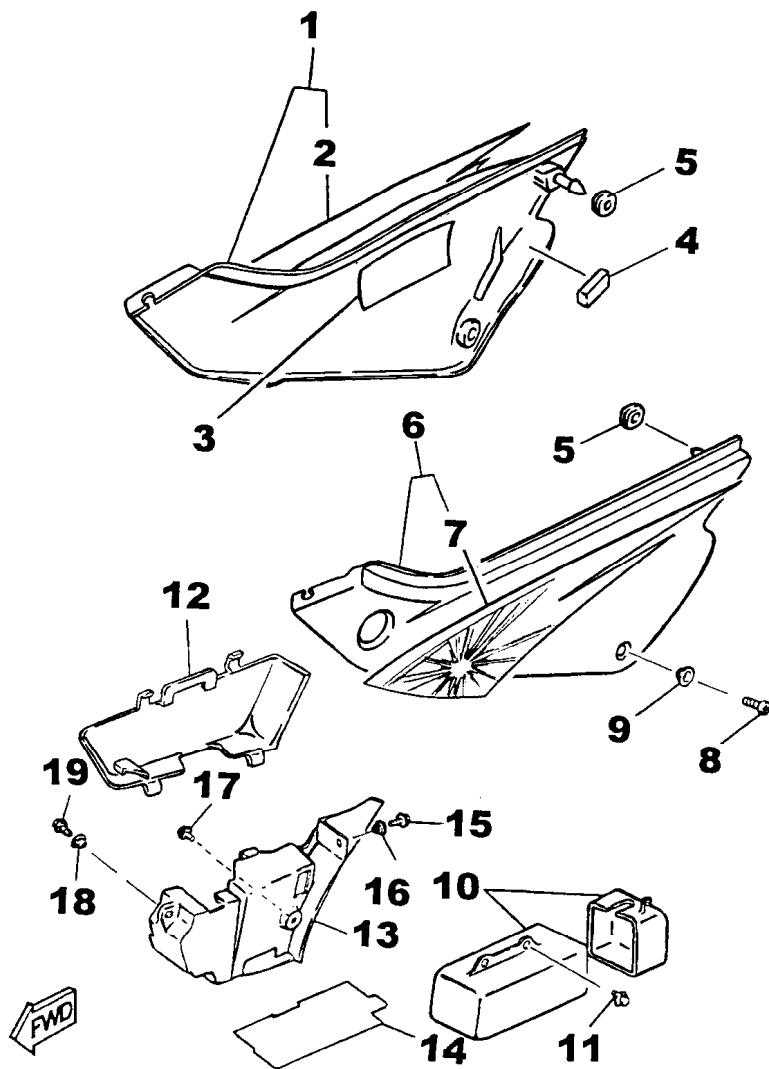

FIG. 29 - TAMPAS LATERAIS

REF. No.	CÓDIGO	DISCRIMINAÇÃO	QT.	OBS.	
29-	01	4VW-F1720-20	TAMPA LATERAL L.D	01	VRC1
		4VW-F1720-30	TAMPA LATERAL L.D	01	DBGC2
	02	4VW-F173F-20	• GRÁFICO DIREITO	01	VRC1
		4VW-F173F-30	• GRÁFICO DIREITO	01	DBGC2
	03	4CD-F8177-00	ETIQUETA DA BATERIA	01	
	04	4VW-F1717-00	AMORTIZADOR	01	
	05	90480-01141	ILHO	02	
	06	4VW-F1710-20	TAMPA LATERAL L.E	01	VRC1
		4VW-F1710-30	TAMPA LATERAL L.E	01	DBGC2
	07	4VW-F173E-20	• GRÁFICO ESQUERDO	01	VRC1
		4VW-F173E-30	• GRÁFICO ESQUERDO	01	DBGC2
	08	9851M-06016	PARAFUSO	02	
	09	90387-064J1	ESPAÇADOR	02	
	10	4VW-F1107-00	CAIXA FERRAMENTAS	01	
	11	90119-06118	PARAFUSO	02	
	12	4VW-F1741-00	TAMPA DA BATERIA	01	
	13	4VW-F177A-00	CAIXA DA BATERIA	01	
	13	90119-06042	PARAFUSO	01	
	14	4VW-F173M-00	BASE DA CAIXA	01	
	14	90387-06W04	ESPAÇADOR	01	
	15	90119-06172	PARAFUSO	01	
	15	95807-06016	PARAFUSO	01	
	16	90387-07789	ESPAÇADOR	01	
	16	4VW-F177A-00	CAIXA DA BATERIA	01	
	17	90119-06042	BASE DA CAIXA	01	
	18	90387-06W04	ESPAÇADOR	01	
	19	98507-06016	PARAFUSO	01