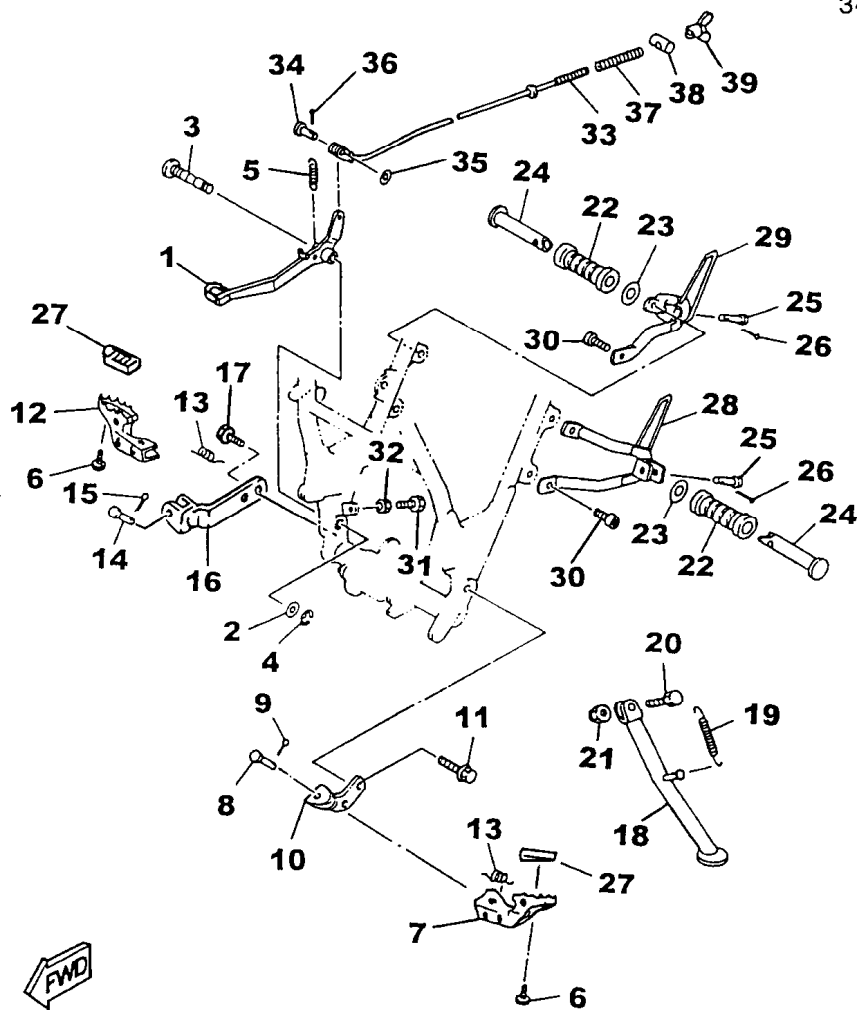

FIG. 34 - CAVALETE LATERAL, ESTRIBO DIANTEIRO E PEDAL DE FREIO

REF. No.	CÓDIGO	DISCRIMINAÇÃO	QT.	OBS.	
34-	27	3LD-27413-00	CAPA DO ESTRIBO DIANTEIRO	02	
	28	4VW-F7432-00	SUORTE DO ESTRIBO L.E	01	STARDUST SILVER
	29	4VW-F7442-00	SUORTE DO ESTRIBO L.D	01	STARDUST SILVER
	30	92017-08020	PARAFUSO	04	
	31	97027-06020	PARAFUSO SEXTAVADO	01	
	32	9530M-06700	PORCA SEXTAVADA	01	
	33	4VW-F7231-00	VARETA DE FREIO	01	
	34	90240-06W00	PINO COM FURO	01	
	35	9290L-06200	ARRUELA LISA	01	
	36	91401-20012	CONTRA PINO	01	
	37	90501-10801	MOLA DE COMPRESSÃO	01	
	38	90249-12800	PINO C/FURO	01	
	39	90175-06013	PORCA BORBOLETA	01