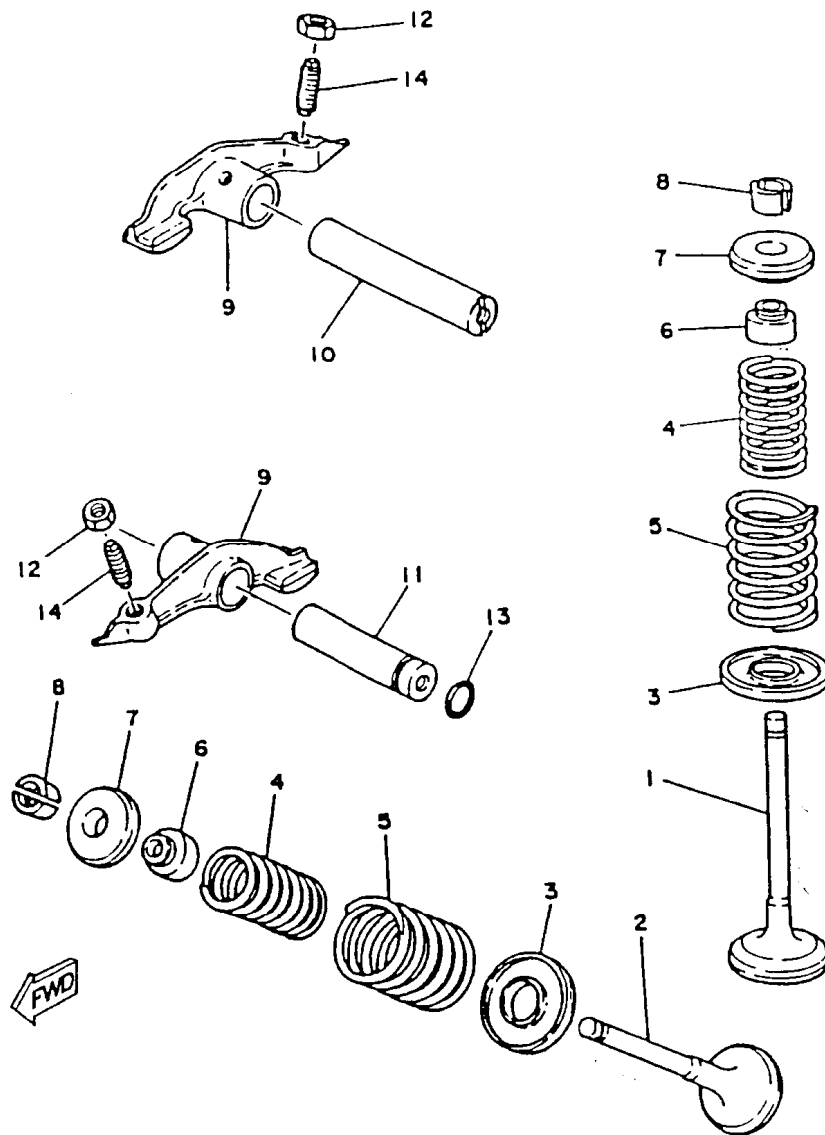

FIG. 04 - VÁLVULA

REF. No.	CÓDIGO	DISCRIMINAÇÃO	QT.	OBS.
04-	01	5H0-12111-01	VÁLVULA	01
	02	5H0-12121-01	VÁLVULA	01
	03	4G0-12116-01	SEDE DA MOLA	02
	04	11H-12113-00	MOLA 1	02
	05	11H-12114-00	MOLA 2	02
	06	5H0-12119-00	VEDADOR DE ÓLEO	02
	07	4G0-12117-00	RETENTOR DA MOLA	02
	08	4G0-12118-00	TRAVA DE RETENÇÃO	04
	09	29U-12151-00	BRAÇO DO BALANCIM	02
	10	5H0-12146-00	EIXO DO BALANCIM 2	02
	11	5H0-12156-00	EIXO DO BALANCIM 1	01
	12	90170-06128	PORCA SEXTAVADA	02
	13	93210-09165	ANEL "O" RING	01
	14	2NX-12159-00	PARAFUSO DE AJUSTE	02