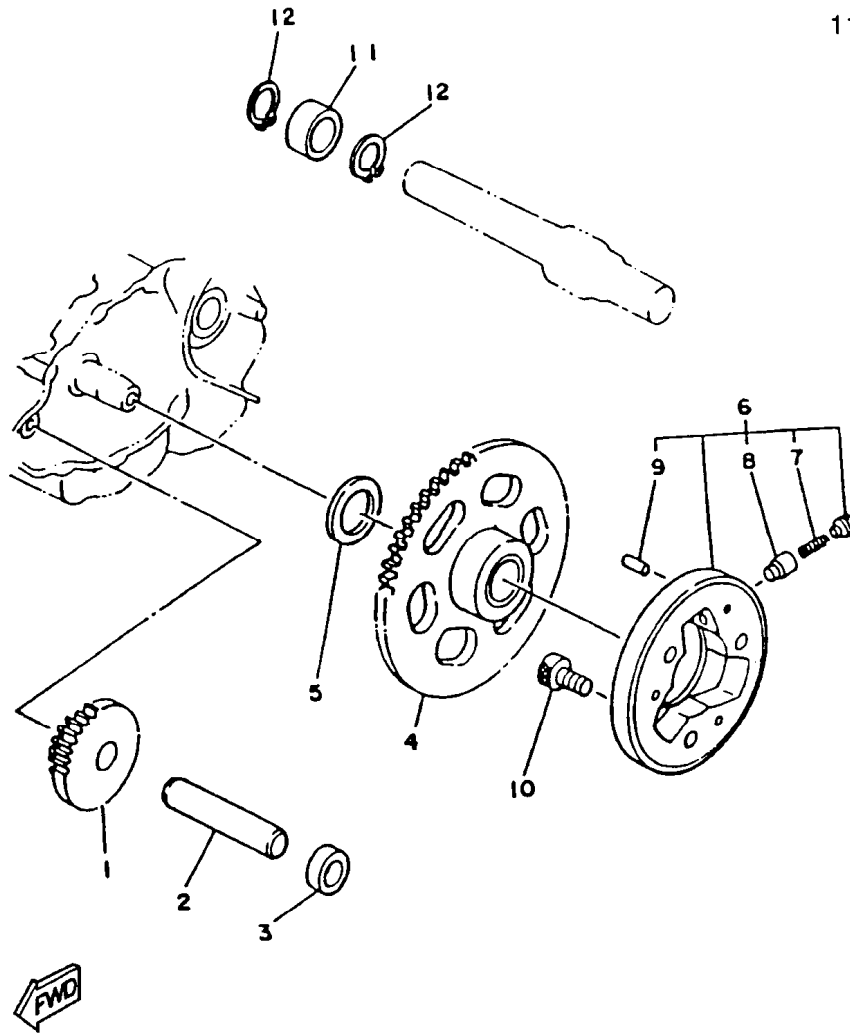

FIG. 11 - EMBREAGEM DE PARTIDA

REF. No.	CÓDIGO	DISCRIMINAÇÃO	QT.	OBS.
11-	01	2HT-15512-00	ENGRENAGEM LOUCA 1	01
	02	5H0-15521-00	EIXO	01
	03	90387-125Y0	ESPAÇADOR	01
	04	5H0-15517-00	ENGRENAGEM LOUCA 2	01
	05	90201-25290	ARRUELA LISA	01
	06	4H7-15580-10	EMBLEAGEM DE PARTIDA	01
	07	90501-04596	• MOLA DE COMPRESSÃO	03
	08	1J7-15583-01	• CAPA DA MOLA	03
	09	90615-12088	• PINO GUIA	03
	10	91317-08020	PARAFUSO SEXTAVADO	03
	11	90560-17368	ESPAÇADOR	01
	12	99009-17400	CIRCLIP	02