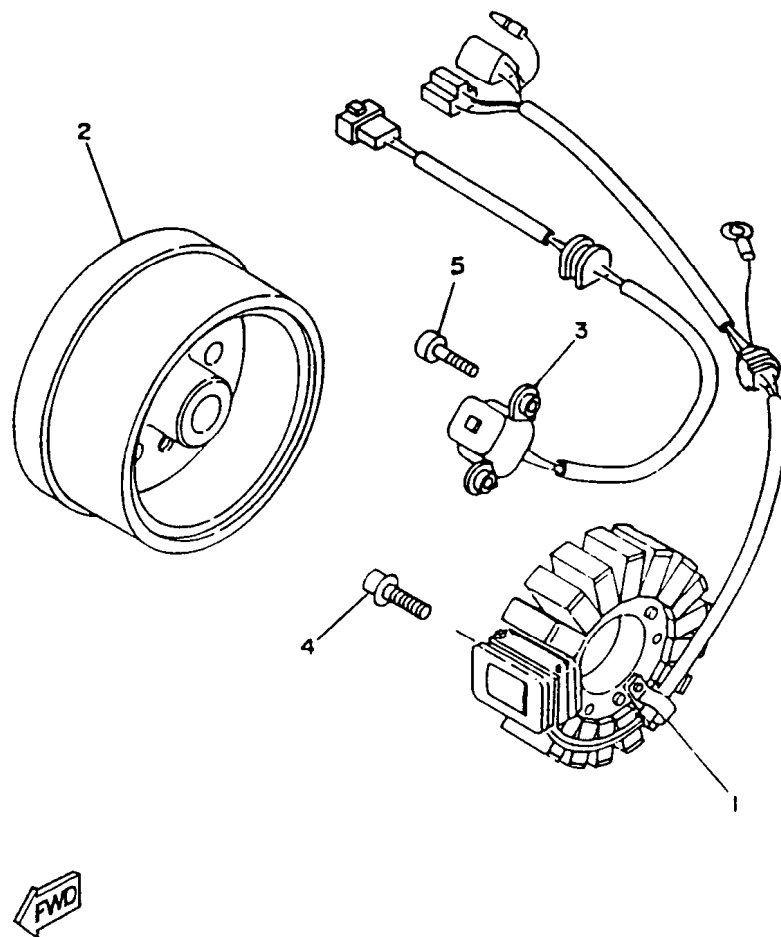

FIG. 36 - CONJUNTO MAGNETO

REF. No.	CÓDIGO	DISCRIMINAÇÃO	QT.	OBS.
36-	01	4JG-85510-01	MAGNETO CONJ.	01
	02	4JG-85550-00	ROTOR CONJ.	01
	03	4JG-85580-01	BOBINA CONJ.	01
	04	97607-06225	PARAFUSO C/ ARRUELA	03
	05	98507-06020	PARAFUSO	02