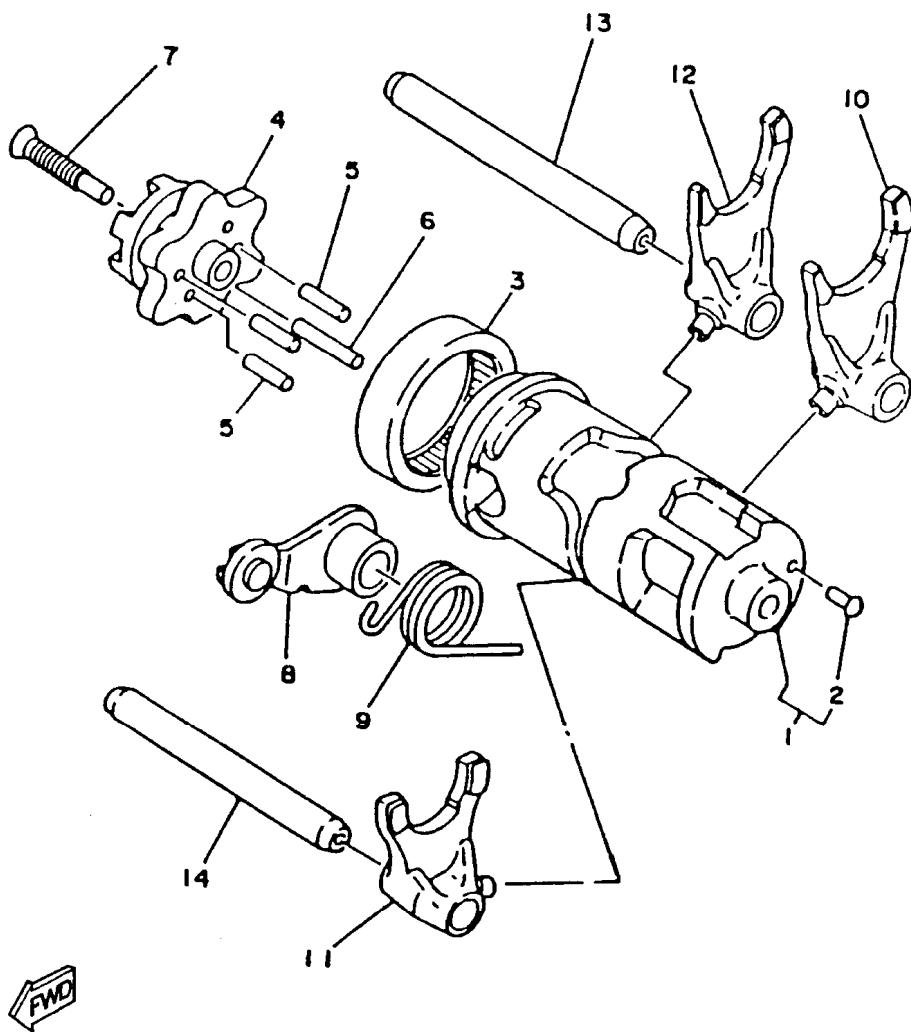

FIG. 14 - EIXO TRAMBULADOR

REF. No.	CÓDIGO	DISCRIMINAÇÃO	QT.	OBS.
14-	01	4JG-18540-00	EIXO TRAMBULADOR CONJ.	01
	02	136-18542-00	• PONTO NEUTRO	01
	03	93315-23607	ROLAMENTO CILINDR.	01
	04	4JG-18185-00	SEGMENTO	01
	05	93604-16092	PINO GUIA	04
	06	93604-20156	PINO GUIA	01
	07	90151-06013	PARAF. FENDA CRUZ	01
	08	1RH-18140-00	ALAVANCA LIMITAD. CONJ.	01
	09	90508-26539	MOLA TORÇÃO	01
	10	4JG-18513-00	GARFO DE MUDANÇA 3	01
	11	4JG-18511-00	GARFO DE MUDANÇA 1	01
	12	4JG-18512-01	GARFO DE MUDANÇA 2	01
	13	3GX-18531-00	BARRA GUIA DO GARFO	01
	14	3GX-18535-00	BARRA GUIA DO GARFO	01