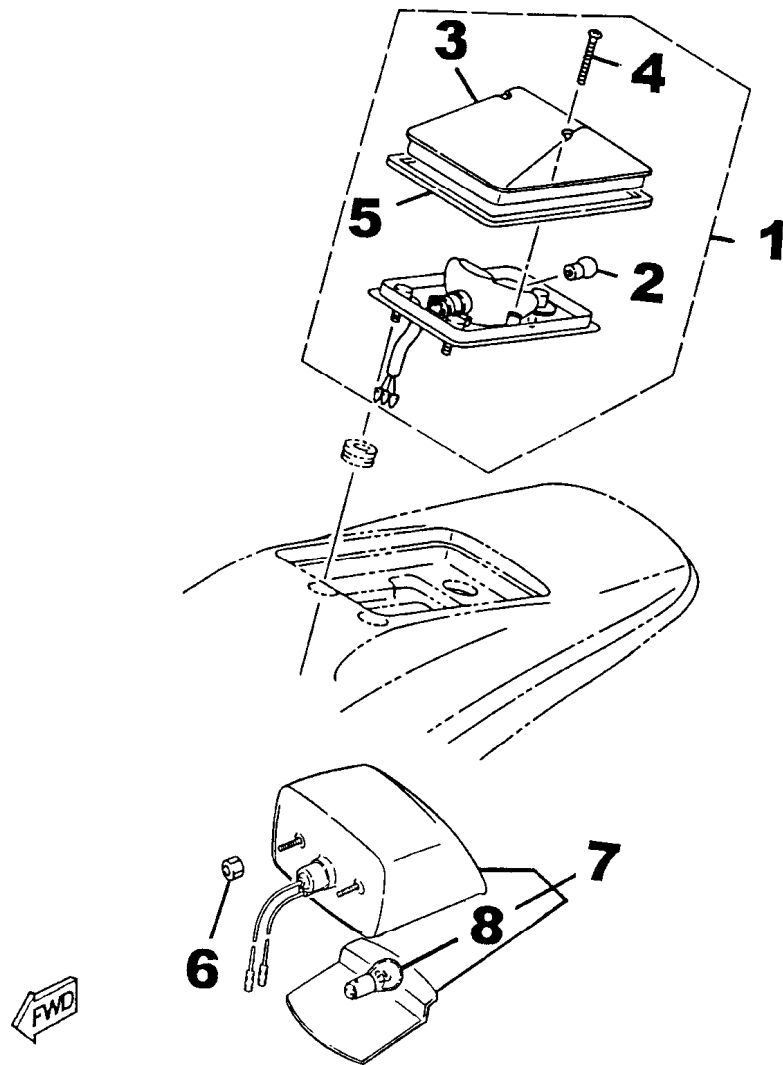

FIG. 35 - LANTERNA TRASEIRA

REF. No.	CÓDIGO	DISCRIMINAÇÃO	QT.	OBS.
35-	01	4GY-84710-00	LANTERNA TRASEIRA	01
	02	1A2-84714-41	• LÂMPADA	01
	03	3GY-84733-00	• LENTE	01
	04	94706-40530	• PARAFUSO	02
	05	4GY-84723-00	• GAXETA	01
	06	9570N-06100	PORCA	02
	07	1FN-84745-40	LUZ DA LICENÇA	01
	08	97225-05010	• LÂMPADA	01