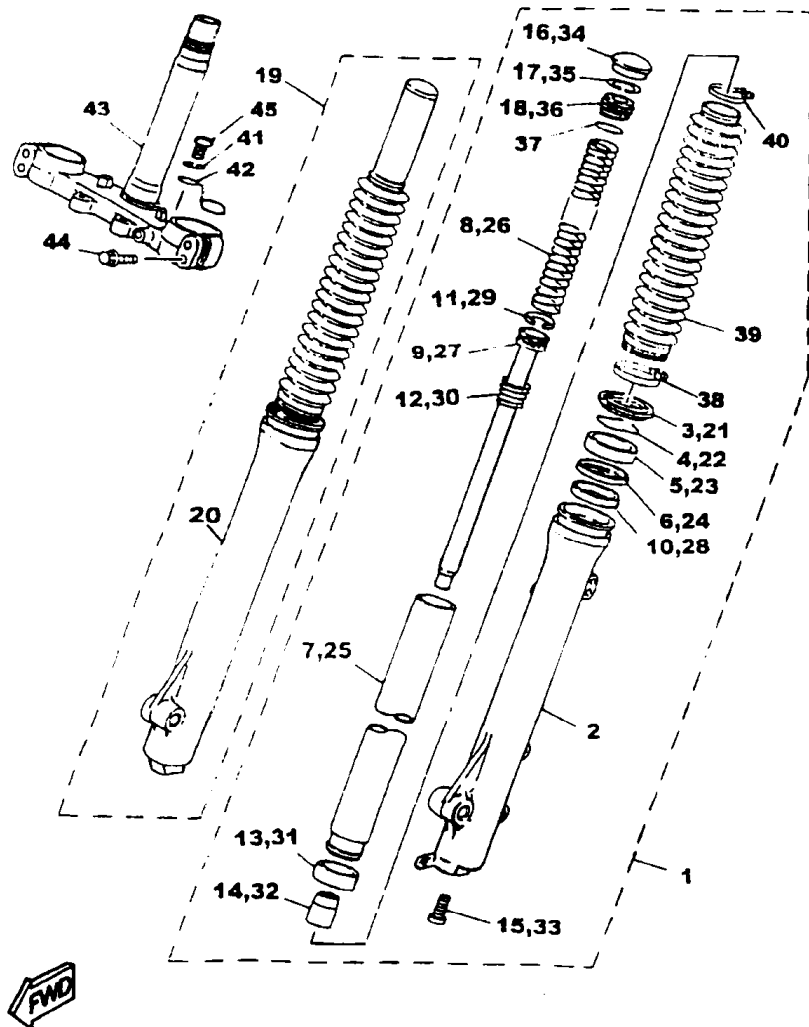

FIG. 27 - GARFO DIANTEIRO

REF.	No.	CÓDIGO	DISCRIMINAÇÃO	QT.	OBS.
27-	25	4AN-F3110-00	• TUBO INTERNO	01	
	26	3RW-23351-00	• MOLA	01	
	27	3RW-23171-00	• CILINDRO, GARFO	01	
	28	34X-23125-00	• BUCHA	01	
	29	34X-23157-00	• ANEL TRAVA	01	
	30	34X-23151-00	• MOLA	01	
	31	34X-23135-00	• BUCHA	01	
	32	4AN-F3166-00	• BUCHA	01	
	33	3M7-23181-00	• PARAFUSO	01	
	34	35E-23168-00	• TAMPADO TUBO	01	
	35	35E-23183-00	• ANEL TRAVA	01	
	36	4AN-F3111-00	• ASSENTO DA MOLA	01	
	37	4AN-F3114-00	• ANEL "O" RING	01	
	38	34X-23192-00	• BRAÇADEIRA	02	
	39	2TW-F3191-L0	• PROTETOR DE POEIRA	02	YAMAHA BLACK
	40	3RW-23192-00	• BRAÇADEIRA	01	
	41	9290N-06100	ARRUELA DE PRESSÃO	01	
	42	4AN-F331E-00	GUIA DO CABO	01	
	43	4AN-F3340-10	SUORTE INFERIOR	01	
	44	4AN-F3346-10	PARAFUSO	04	
	45	98516-06012	PARAFUSO	01