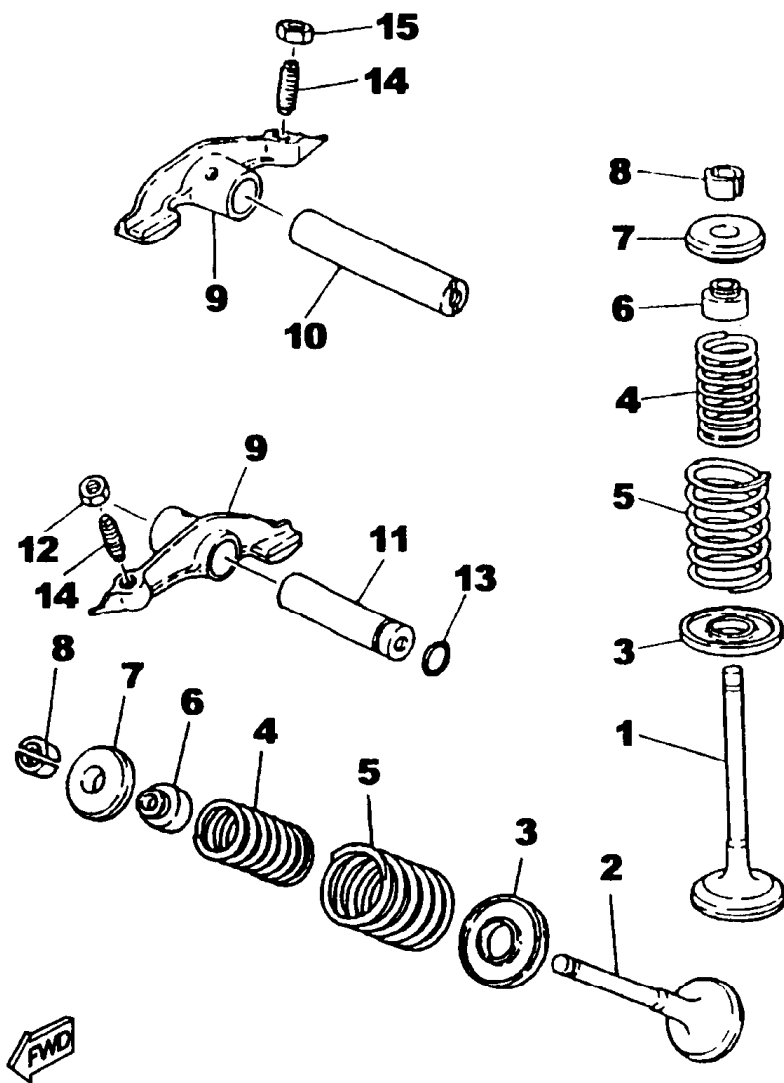

FIG. 04 - VÁLVULA

REF. No.	CÓDIGO	DISCRIMINAÇÃO	QT.	OBS.
04-	01	5H0-12111-01	VÁLVULA	01
	02	5H0-12121-01	VÁLVULA	01
	03	4G0-12116-01	SEDE DA MOLA	02
	04	11H-12113-00	MOLA 1	02
	05	11H-12114-00	MOLA 2	02
	06	5H0-12119-00	VEDADOR DE ÓLEO	02
	07	4G0-12117-00	RETENTOR DA MOLA	02
	08	4G0-12118-00	TRAVA DE RETENÇÃO	04
	09	29U-12151-00	BRAÇO DO BALANCIM	02
	10	5H0-12146-00	EIXO DO BALANCIM 2	02
	11	5H0-12156-00	EIXO DO BALANCIM 1	01
	12	90170-06128	PORCA SEXTAVADA	02
	13	93210-09165	ANEL "O" RING	01
	14	2NX-12159-00	PARAFUSO DE AJUSTE	02