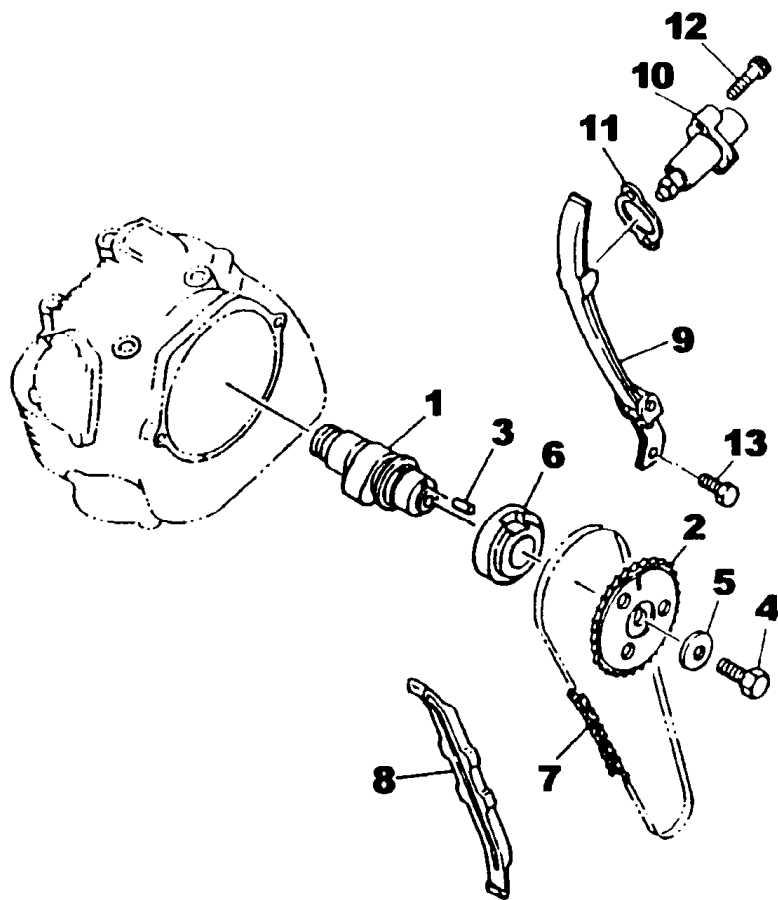

FIG. 05 - EIXO DE COMANDO

REF.	No.	CÓDIGO	DISCRIMINAÇÃO	QT.	OBS.
05-	01	1KH-12171-00	EIXO DE COMANDO	01	
	02	2LN-12176-00	COROA	01	
	03	93604-10011	PINO GUIA	01	
	04	90101-10303	PARAFUSO	01	
	05	90201-10591	ARRUELA LISA	01	
	06	90387-255F3	ESPAÇADOR	01	
	07	94580-41104	CORRENTE	01	
	08	5H0-12231-00	GUIA LIMITADORA 1	01	
	09	5N0-12241-00	GUIA LIMITADORA 2	01	
	10	2HT-12210-10	TENSOR CONJ.	01	
	11	4FM-12213-00	GAXETA DO TENSOR	02	
	12	91317-06025	PARAFUSO SEXTAVADO	02	
	13	97527-06516	PARAFUSO SEXTAVADO	02