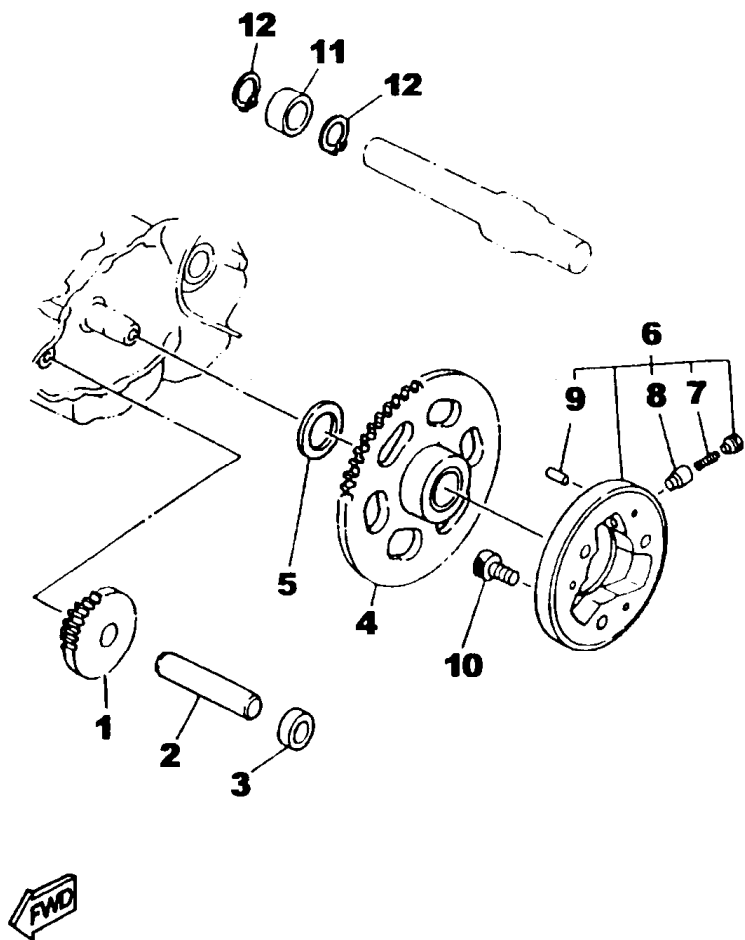

FIG. 11 - EMBREAGEM DE PARTIDA

REF.	No.	CÓDIGO	DISCRIMINAÇÃO	QT.	OBS.
11-	01	2HT-15512-00	ENGRENAGEM LOUCA 1	01	
	02	5H0-15521-00	EIXO	01	
	03	90387-125Y0	ESPAÇADOR	01	
	04	4JG-15517-00	ENGRENAGEM LOUCA 2	01	
	05	90201-25290	ARRUELA LISA	01	
	06	4H7-15580-10	EMBREAGEM DE PARTIDA	01	
	07	90501-04596	•MOLA DE COMPRESSÃO	03	
	08	1J7-15583-01	•CAPA DA MOLA	03	
	09	93615-12088	•PINO GUIA	03	
	10	91317-08020	PARAFUSO SEXTAVADO	03	
	11	90560-17368	ESPAÇADOR	01	
	12	99009-17400	CIRCLIP	02