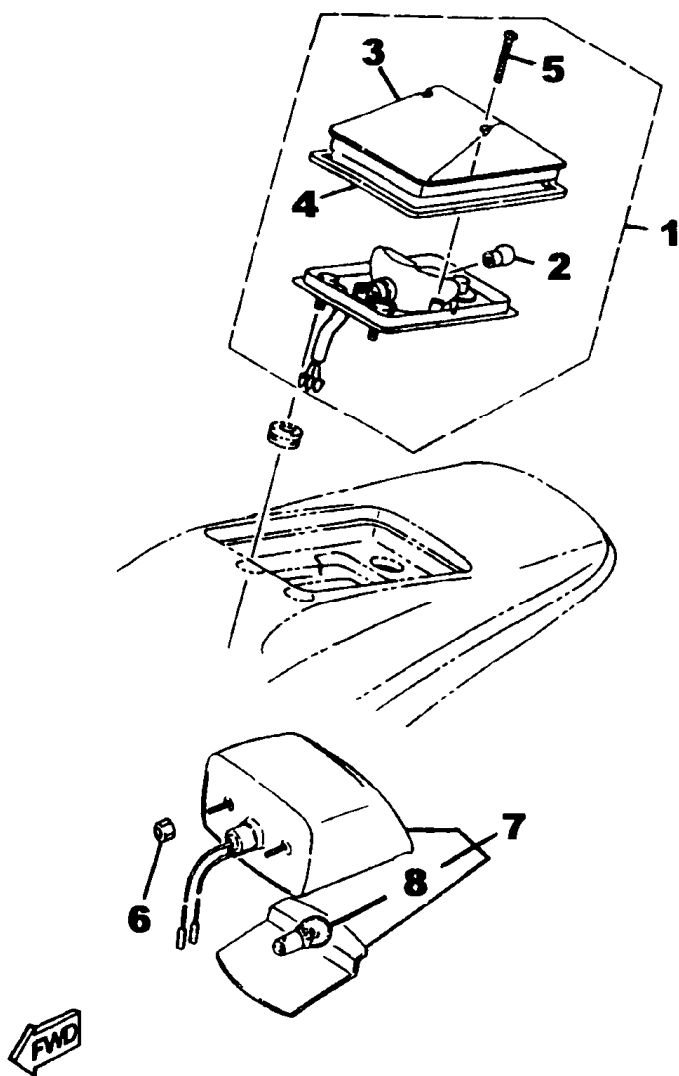

FIG. 35 - LANTERNA TRASEIRA

REF. No.	CÓDIGO	DISCRIMINAÇÃO	QT.	OBS.
35-	01 4GY-84710-00	LANTERNA TRASEIRA	01	
	02 1A2-84714-41	•LÂMPADA	01	
	03 4GY-84733-00	•LENTE	01	
	04 94706-40530	•PARAFUSO	02	
	05 4GY-84723-00	•GAXETA	01	
	06 95307-05600	PORCA	02	
	07 1FN-84745-40	LUZ DA LICENÇA	01	
	08 4VW-H4744-00	•LÂMPADA (12V-5W)	01