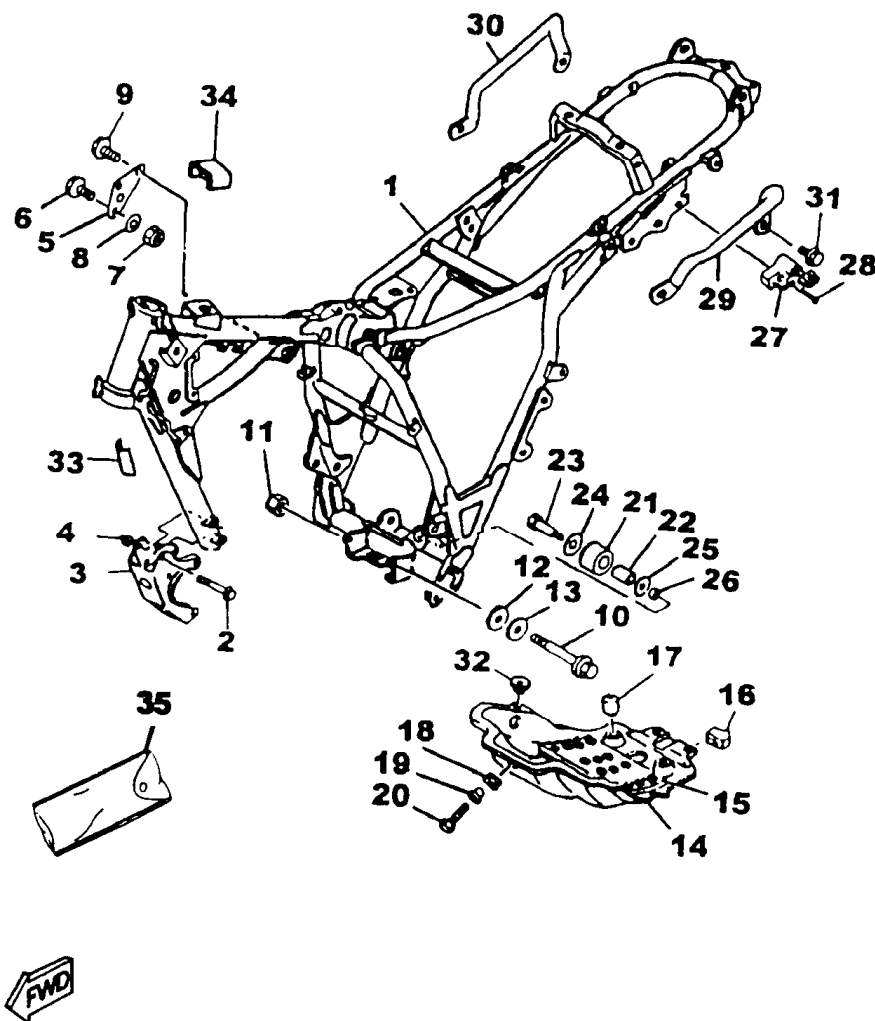

FIG. 17 - CHASSIS

REF. No.	CÓDIGO	DISCRIMINAÇÃO	QT.	OBS.
17 - 01	4VW-F1110-00	CHASSIS COMPLETO	01	STARDUST SILVER
02	95817-08065	PARAFUSO	04	
03	3RW-21316-01-WL	SUPORE DO MOTOR	01	STARDUST SILVER
04	95607-08200	PORCA U	04	
05	1KH-21315-01	SUPORE DO MOTOR	01	
06	95817-08050	PARAFUSO	01	
07	95607-08200	PORCA U	01	
08	90201-08366	ARRUELA LISA	01	
09	90105-08408	PARAFUSO FLANGE	02	
10	90105-08024	PARAFUSO FLANGE	01	
11	95607-08200	PORCA U	01	
12	90201-08366	ARRUELA LISA	01	
13	92907-08800	ARRUELA	01	
14	4VW-21471-00	PROTETOR DO MOTOR	01	
15	1KH-21485-00	AMORTIZADOR 1	01	
16	36X-21485-00	AMORTIZADOR 1	02	
17	34L-21485-00	AMORTIZADOR 1	02	
18	90480-14102	ILHO	01	
19	90387-07391	ESPAÇADOR	01	
20	97027-06025	PARAFUSO	01	
21	30X-22178-00	TENSOR	01	
22	4V4-22184-00	BUCHA	01	
23	90109-08705	PARAFUSO	01	
24	90201-13409	ARRUELA LISA	01	
25	90201-08753	ARRUELA LISA	01	
26	90387-085E1	ESPAÇADOR	01	
27	5A8-21308-00	TRAVADO CAPACETE	01	
28	9270M-06025	PARAFUSO C/CHATA	01	
29	4VW-F1165-00	SUPORE PASSAGEIRO 1	01	STARDUST SILVER
30	4VW-F1275-00	SUPORE PASSAGEIRO 2	01	STARDUST SILVER
31	9582M-08016	PARAFUSO	04	
32	2J5-21732-00	VEDADOR	01	
33	4VW-F111M-00	EMBLEMA (IND.BRAS.)	01	
34	4LR-F4185-00	AMORTIZADOR TANQUE	01	
35	4VW-F8100-01	JOGO D FERRAMENTAS	01