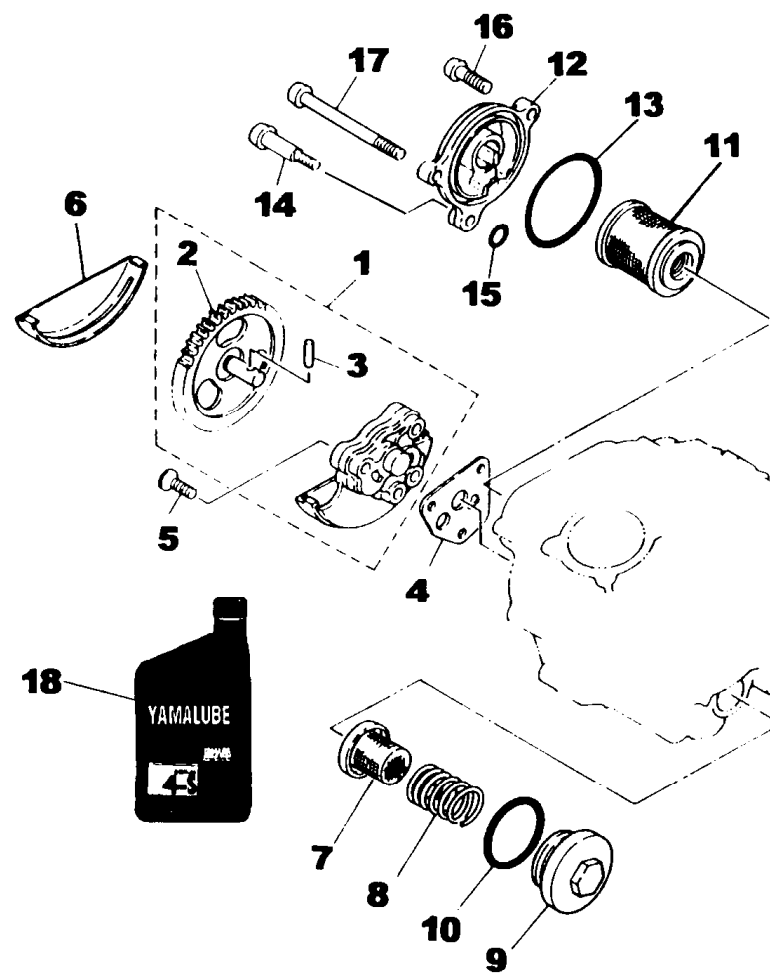

FIG. 06 - BOMBA DE ÓLEO

REF.	No.	CÓDIGO	DISCRIMINAÇÃO	QT.	OBS.
06-	01	5H0-13300-02	BOMBA DE ÓLEO CONJ.	01	
	02	5H0-13326-01	•ENGRENAGEM MOVIDA	01	
	03	93603-12030	•PINO GUIA	01	
	04	4BE-13329-00	GAXETA DA BOMBA	01	
	05	9870M-06030	PARAFUSO C/ CHATA	03	
	06	5H0-13327-00	TAMPA DA BOMBA	01	
	07	51Y-13411-00	FILTRO DE ÓLEO	01	
	08	90501-18576	MOLA DE COMPRESSÃO	01	
	09	4VW-E5351-00	TAMPÃO DE DERIVAÇÃO	01	
	10	93210-347A1	ANEL "O" RING	01	
	11	5H0-13440-00	PURIFICADOR DE ÓLEO	01	
	12	4VW-E3447-00	TAMPA DO ELEMENTO	01	
	13	93210-54175	ANEL "O" RING	01	
	14	90109-06419	PARAFUSO	01	
	15	93210-07135	ANEL "O" RING	01	
	16	9851M-06025	PARAFUSO C/ PANELA	01	
	17	98507-06075	PARAFUSO C/ PANELA	01	

18 90793-AA404 ÓLEO 4 TEMPOS YAMAHA

PARA MELHOR PERFORMANCE DE SUA MOTO
USE O ÓLEO YAMALUBE 4 TEMPOS.
EXCLUSIVIDADE YAMAHA