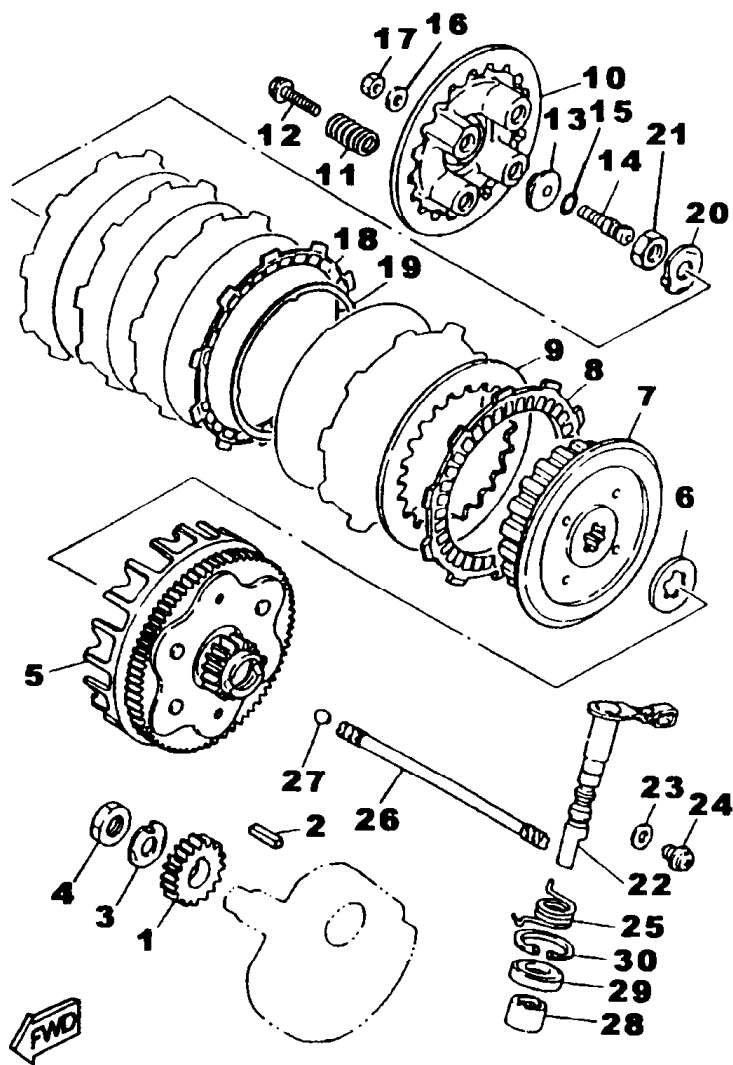

FIG. 12 - FRICÇÃO

REF. No.	CÓDIGO	DISCRIMINAÇÃO	QT.	OBS.
12-	01	5H0-16111-00	ENGRENAGEM PRIMÁRIA	01
	02	90282-05043	CHAVETA CILÍNDRICA	01
	03	90215-14205	ARRUELA DENTADA	01
	04	90170-14284	PORCA SEXTAVADA	01
	05	1KH-16150-00	ENGR. MOVIDA	01
	06	2LN-16154-00	PLACA DE ENCOSTO	01
	07	2LN-16371-00	NÚCLEO, EMBREAGEM	01
	08	537-16321-00	PLACA DE FRICÇÃO	05
	09	137-16324-00	PLACA DE EMBREAGEM	05
	10	5H0-16351-00	PLACA DE PRESSÃO	01
	11	90501-23700	MOLA DE COMPRESSÃO	04
	12	90159-05011	PARAFUSO C/ ARRUELA	04
	13	1W1-16358-01	PLACA IMPULSORA	01
	14	4JG-16356-00	HASTE IMPULSORA	01
	15	93210-48364	ANEL "O" RING	01
	16	92907-06200	ARRUELA LISA	01
	17	95307-06600	PORCA SEXTAVADA	01
	18	36X-16321-00	PLACA DE FRICÇÃO	01
	19	1KH-16383-00	MOLA AMORTECEDORA	01
	20	90215-14186	ARRUELA DENTADA	01
	21	90170-14284	PORCA SEXTAVADA	01
	22	4JG-16380-01	ALAVANCA IMPULSORA	01
	23	90201-08087	ARRUELA PLANA	01
	24	90149-08067	PARAFUSO	01
	25	90508-18495	MOLA DE TORÇÃO	01
	26	5H0-16357-00	HASTE IMPULSORA 2	01
	27	93505-16006	ESFERA	01
	28	93315-31428	ROLAMENTO	01
	29	93102-14209	RETENTOR DE ÓLEO	01
	30	93420-28055	CIRCLIP	01