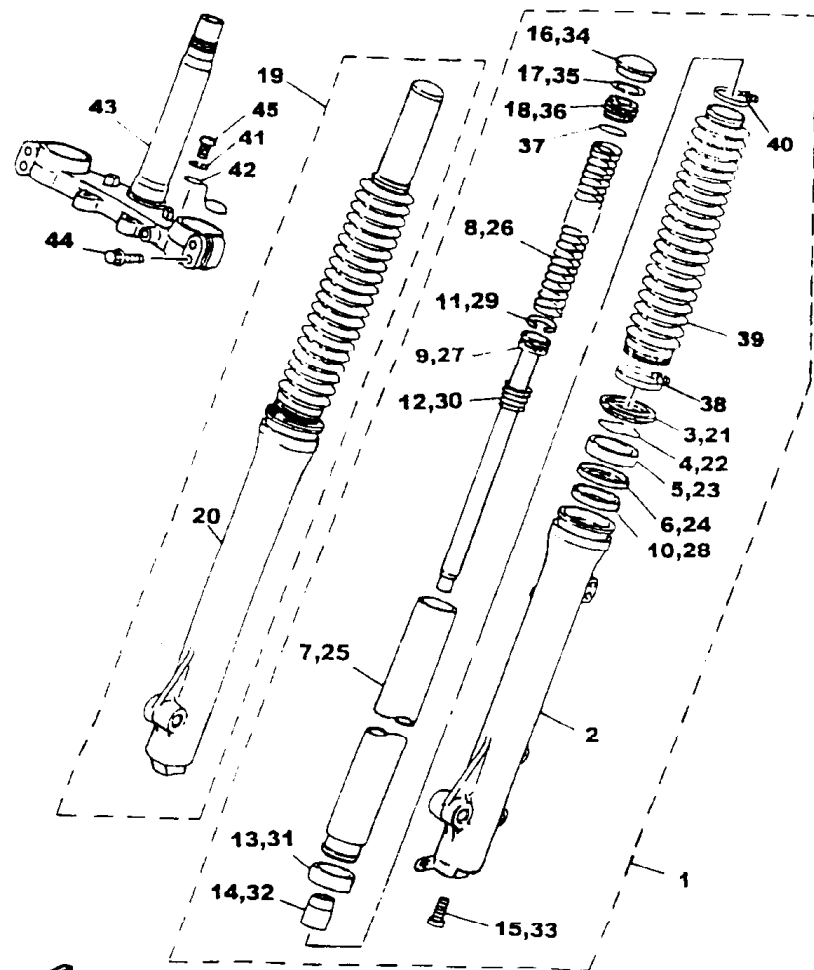

FIG. 27 - GARFO DIANTEIRO

REF. No.	CÓDIGO	DISCRIMINAÇÃO	QT.	OBS.	
27-	01	4VW-F3102-20	SUSP. DIANT. L.E CONJ.	01	YAMAHA BLACK
	02	34X-23126-00-38	• TUBO EXTERNO L.E	01	
	03	1KH-23144-00	• RETENTOR	01	
	04	34X-23156-00	• ANEL TRAVA	02	
	05	1KH-23145-00	• RETENTOR DO TUBO	01	
	06	1KH-23147-00	• ESPAÇADOR	01	
	07	4AN-F3110-00	• TUBO INTERNO	01	
	08	3RW-23351-00	• MOLA	01	
	09	3RW-23171-00	• CILINDRO, GARFO	01	
	10	34X-23125-00	• BUCHA	01	
	11	34X-23157-00	• ANEL TRAVA	01	
	12	34X-23151-00	• MOLA	01	
	13	34X-23135-00	• BUCHA	01	
	14	4AN-F3166-00	• BUCHA	01	
	15	3M7-23181-00	• PARAFUSO	01	
	16	35E-23168-00	• TAMPA DO TUBO	01	
	17	35E-23183-00	• ANEL TRAVA	01	
	18	4AN-F3111-00	• ASSENTO DA MOLA	01	
	19	4VW-F3103-20	SUSP. DIANT. L.D CONJ.	01	YAMAHA BLACK
	20	34X-23136-00-38	• TUBO EXTERNO L.D.	01	
	21	1KH-23144-00	• RETENTOR	01	
	22	34X-23156-00	• ANEL TRAVA	01	
	23	1KH-23145-00	• RETENTOR DO TUBO	01	
	24	1KH-23147-00	• ESPAÇADOR	01