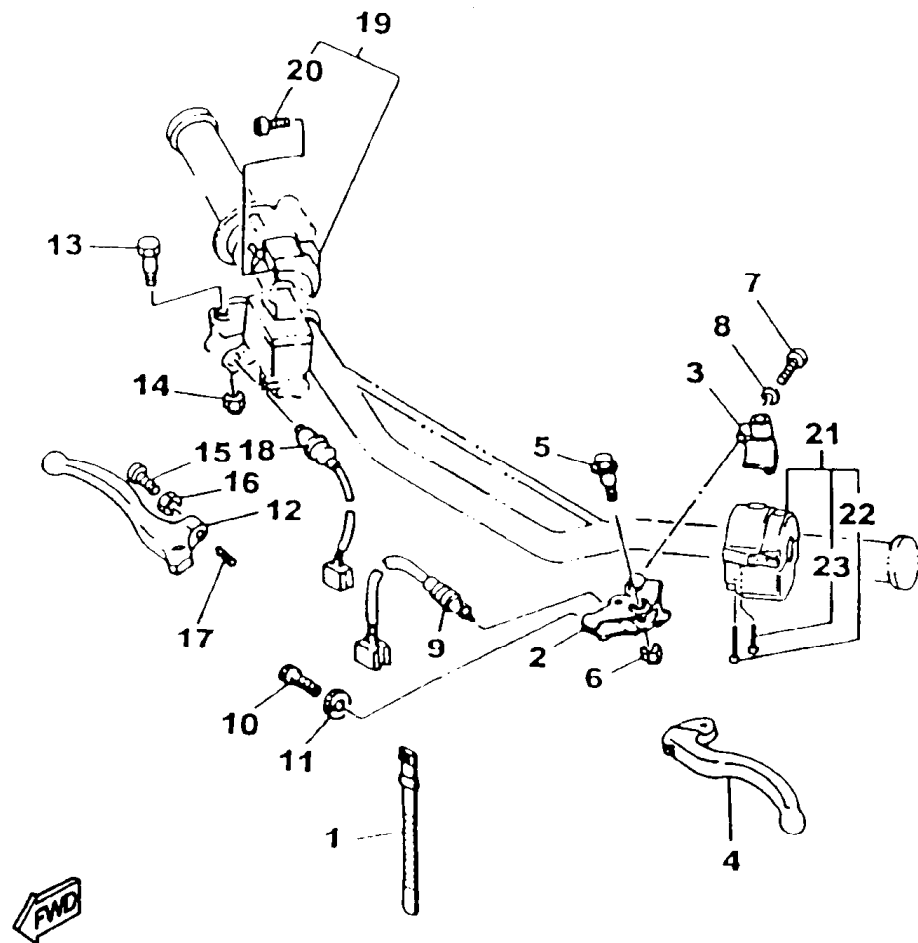

FIG. 40 - INTERRUPTOR DO GUIDÃO E MANETES

REF.	No.	CÓDIGO	DISCRIMINAÇÃO	QT.	OBS.
40 -	01	5L9-H3936-00	CINTA DO CHICOTE	01	
	02	2TY-H2911-00	SUORTE DA ALAVANCA	01	
	03	2TY-H2915-01	FIXADOR	01	
	04	4AN-H3912-00	MANETE 1 (L.E)	01	
	05	4LR-H3945-00	PARAFUSO	01	
	06	95607-06100	PORCA DE NYLON	01	
	07	9851M-05020	PARAFUSO	02	
	08	9290M-05100	ARRUELA DE PRESSÃO	02	
	09	5U0-82917-00	INTERRUPTOR	01	
	10	90123-08W01	PARAFUSO DE AJUSTE	01	
	11	90179-08148	PORCA	01	
	12	4AN-H3922-00	MANETE 2 (L.D)	01	
	13	90109-06W32	PARAFUSO	01	
	14	95607-06100	PORCA DE NYLON	01	
	15	90154-06802	PARAFUSO FENDA CRUZ	01	
	16	90170-06010	PORCA SEXTAVADA	01	
	17	90501-10312	MOLA DE COMPRESSÃO	01	
	18	2VG-H3980-00	INTERRUPTOR DO FREIO	01	
	19	4DW-83975-00	INTERRUPTOR GUIDÃO	01	
	20	98506-05018	•PARAFUSO	02	
	21	4VW-83969-00	INTERRUPTOR DE PARTIDA	01	
	22	98507-05040	•PARAFUSO	01	
	23	98507-05030	•PARAFUSO	01