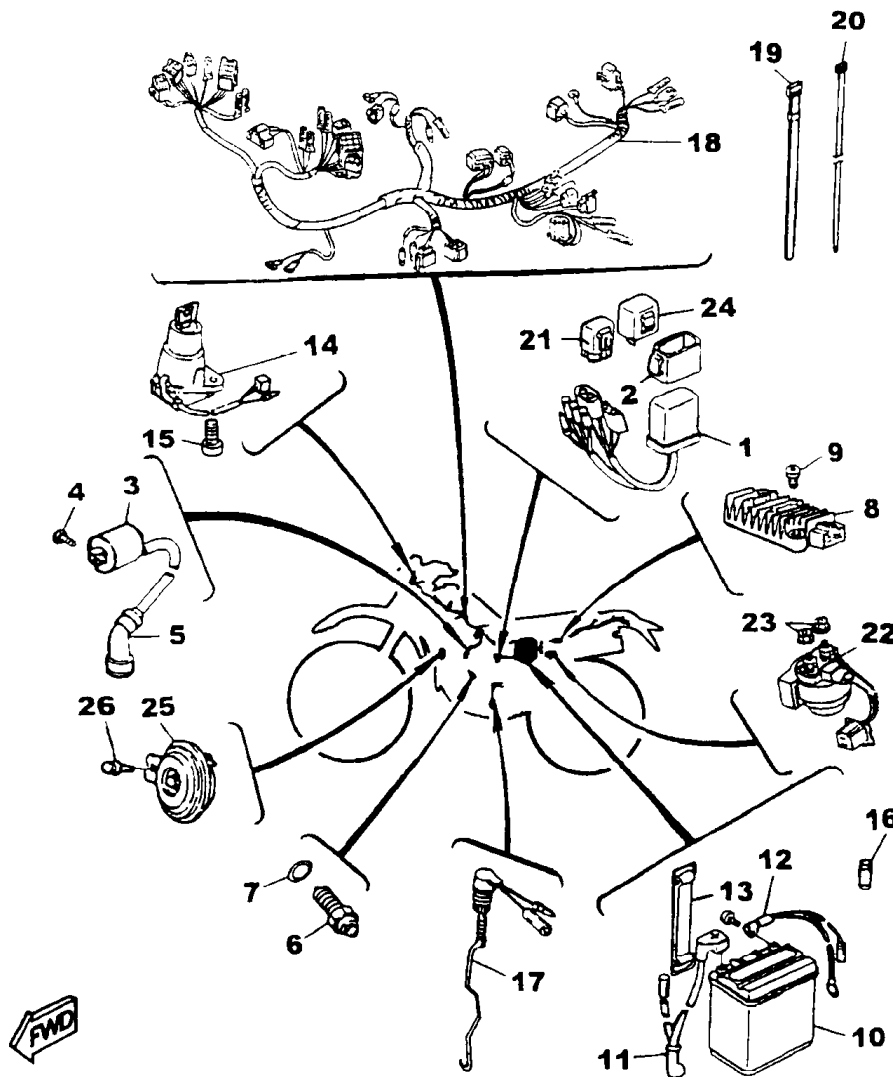

FIG. 41 - SISTEMA ELÉTRICO

REF. No.	CÓDIGO	DISCRIMINAÇÃO	QT.	OBS.
41-	01	3GX-85540-00	C.D.I CONJUNTO	01
	02	3RW-85546-00	BRAÇADEIRA DO C.D.I	01
	03	3NS-82310-10	BOBINA DE IGNIÇÃO	01
	04	9851M-06016	PARAFUSO	02
	05	3NS-82370-00	CAXIMBO	01
	06	4KM-82540-00	INTERRUPTOR NEUTRO	01
	07	90430-10148	GAXETA	01
	08	3TJ-81960-02	RETIFICADOR REGUL. CONJ.	01
	09	9850M-06025	PARAFUSO	02
	10	4VW-H2100-00	BATERIA CONJ.	01
	11	4VW-H2115-00	CABO COND. POSITIVO	01
	12	4VW-H2116-00	CABO COND. NEGATIVO	01
	13	4VW-H2131-00	CINTO DA BATERIA	01
	14	4JG-82501-10	INTERRUP. PRINCIPAL	01
	15	90149-06228	PARAFUSO	02
	16	4X7-82151-00	FUSÍVEL (15A)	01
	17	4VW-H2530-00	INTERRUP. DE FREIO	01
	18	4VW-H2590-00	CHICOTE CONJ.	01
	19	437-83936-01	BRAÇADEIRA 1	04
	20	90465-13152	BRAÇADEIRA 2	05
	21	3RW-81950-00	RELÉ	01
	22	3AY-81940-00	RELÉ DE PARTIDA	01
	23	95707-06500	PORCA	02
	24	35R-83350-20	RELÉ DO PISCA	01
	25	4LR-83371-00	BUZINA	01
	26	95807-06010	PARAFUSO FLANGE	01