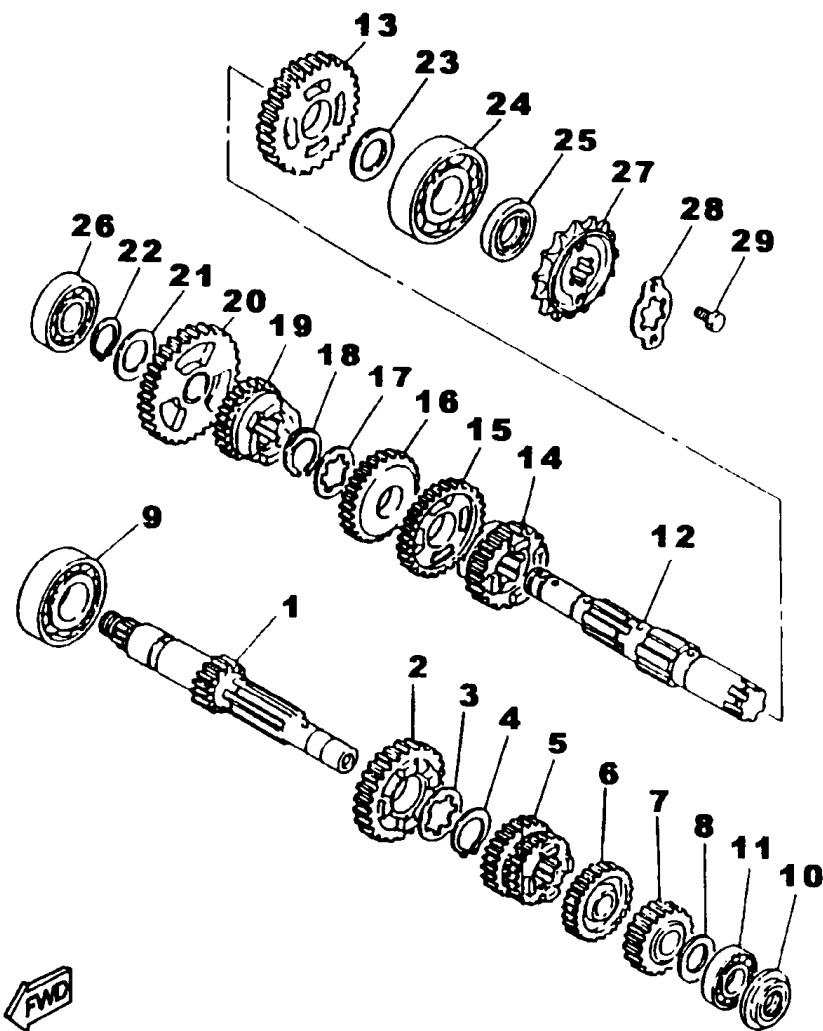

FIG. 13 - TRANSMISSÃO

REF. No.	CÓDIGO	DISCRIMINAÇÃO	QT.	OBS.
13-	01	4JG-17411-00	EIXO PRINCIPAL	01
	02	5H0-17141-02	ENGRENAGEM PINHÃO	01
	03	90209-17285	ARRUELA	01
	04	93410-20038	CIRCLIP	01
	05	1KH-17131-01	ENGREN. PINHÃO 24T	01
	06	1KH-17151-01	ENGREN. PINHÃO 27T	01
	07	1KH-17121-00	ENGREN. PINHÃO 15T	01
	08	90201-164K2	ARRUELA LISA	01
	09	93306-20401	ROLAMENTO (B6204)	01
	10	93101-15101	RETENTOR DE ÓLEO	01
	11	93306-20201	ROLAMENTO	01
	12	17T-17402-00	EIXO DO MOTOR	01
	13	1KH-17221-00	ENGREN. DA RODA 2ND	01
	14	17T-17251-02	ENGREN. DA RODA 25T	01
	15	1KH-17231-00	ENGREN. DA RODA 30T	01
	16	17T-17241-03	ENGREN. DA RODA 27T	01
	17	90209-18208	ARRUELA	01
	18	93410-22039	CIRCLIP	01
	19	1EV-17251-00	ENGREN. DA RODA 23T	01
	20	1KH-17211-00	ENGREN. RODA 34T	01
	21	90201-17257	ARRUELA LISA	01
	22	99009-17400	CIRCLIP	01
	23	90201-203E7	ARRUELA LISA	01
	24	93306-30424	ROLAMENTO	01
	25	93102-20242	RETENTOR	01
	26	93306-20332	ROLAMENTO	01
	27	4VW-E7461-00	COROA MOTORA 15T	01
	28	4AN-E7456-00	FIXADOR DA COROA	01
	29	9702N-06012	PARAFUSO SEXTAVADO	02