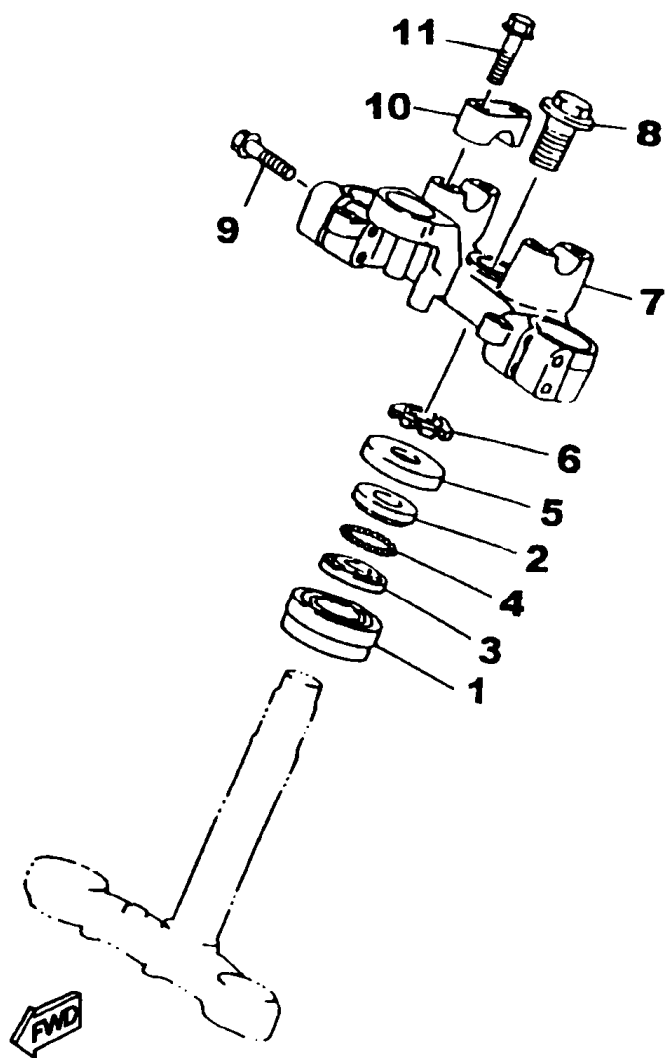

FIG. 21 - MESA DO GUIDÃO

REF.	No.	CÓDIGO	DISCRIMINAÇÃO	QT.	OBS.
21-	01	93332-00008	ROLAMENTO	01	
	02	22F-23411-01	PISTA 1	01	
	03	22F-23412-01	PISTA 2	01	
	04	93503-16802	ESFERAS	22	
	05	4AN-F3416-00	CAPA DO PISTA	01	
	06	90179-25W09	PORCA	01	
	07	4VW-F3435-00	MESA DO GUIDÃO	01	
	08	90105-14329	PARAFUS FLANGE	01	
	09	9582M-08050	PARAFUSO FLANGE	04	
	10	1E6-23441-10-35	FIXADOR SUPERIOR	01	
	11	9582L-08035	PARAFUSO	04