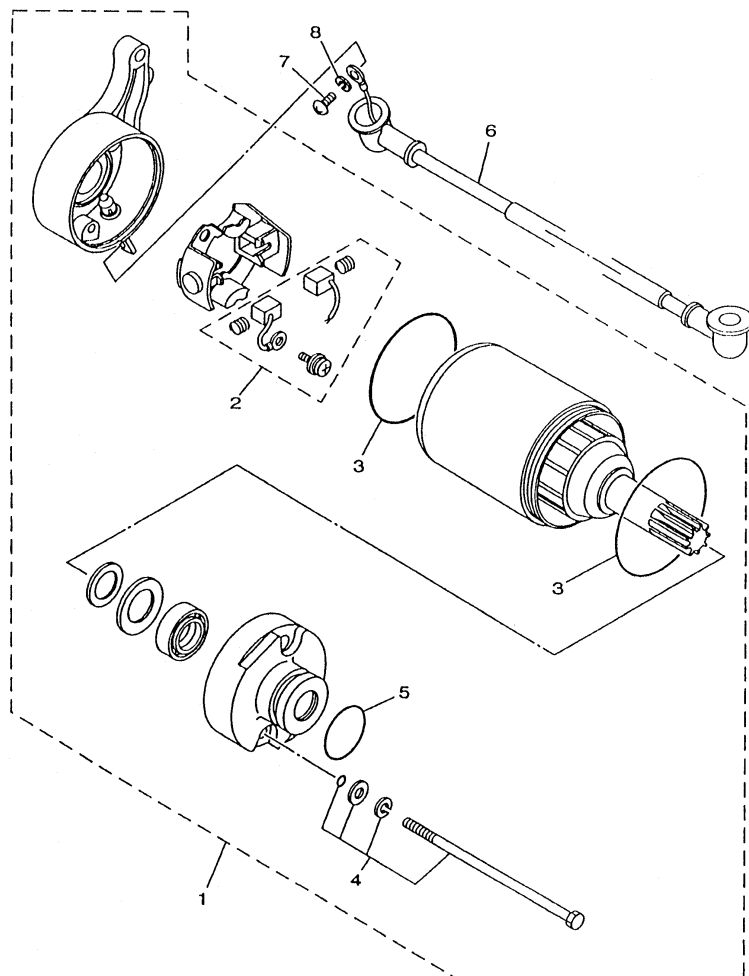

FIG. 34 - MOTOR DE PARTIDA

REF. No.	CÓDIGO	DISCRIMINAÇÃO	QT.	OBS.
34 - 01	4JG-81890-00	MOTOR DE PARTIDA CONJ.	01	
02	50M-81801-M0	•JOGO DE ESCOVAS CONJ.	01	
03	93210-55669	•ANEL DE BORRACHA	02	
04	59V-81828-M0	•PARAFUSO	02	
05	93210-25711	•ANEL DE BORRACHA	01	
06	3RW-8183G-00	CHICOTE DO MOTOR	01	
07	98507-05008	PARAFUSO	01	
08	92907-05100	ARRUELA TRAVA	01