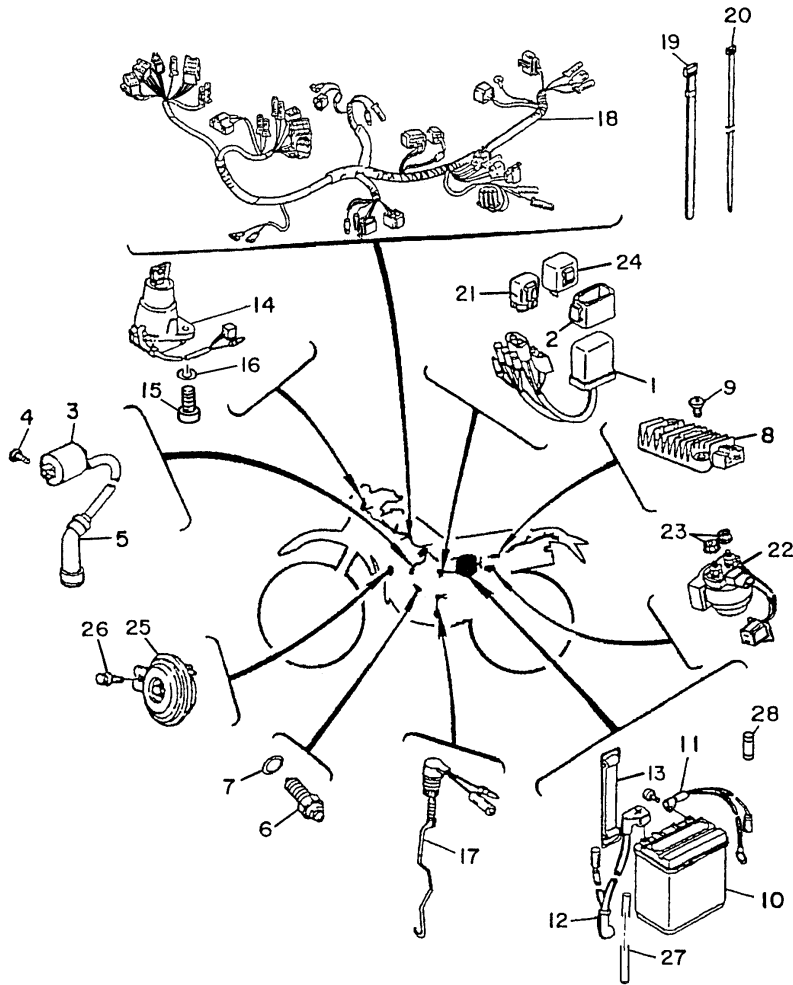

FIG. 40 - SISTEMA ELÉTRICO

REF. No.	CÓDIGO	DISCRIMINAÇÃO	QT.	OBS.

40 - 28	4X7-82151-00	FUSÍVEL (15A)	01