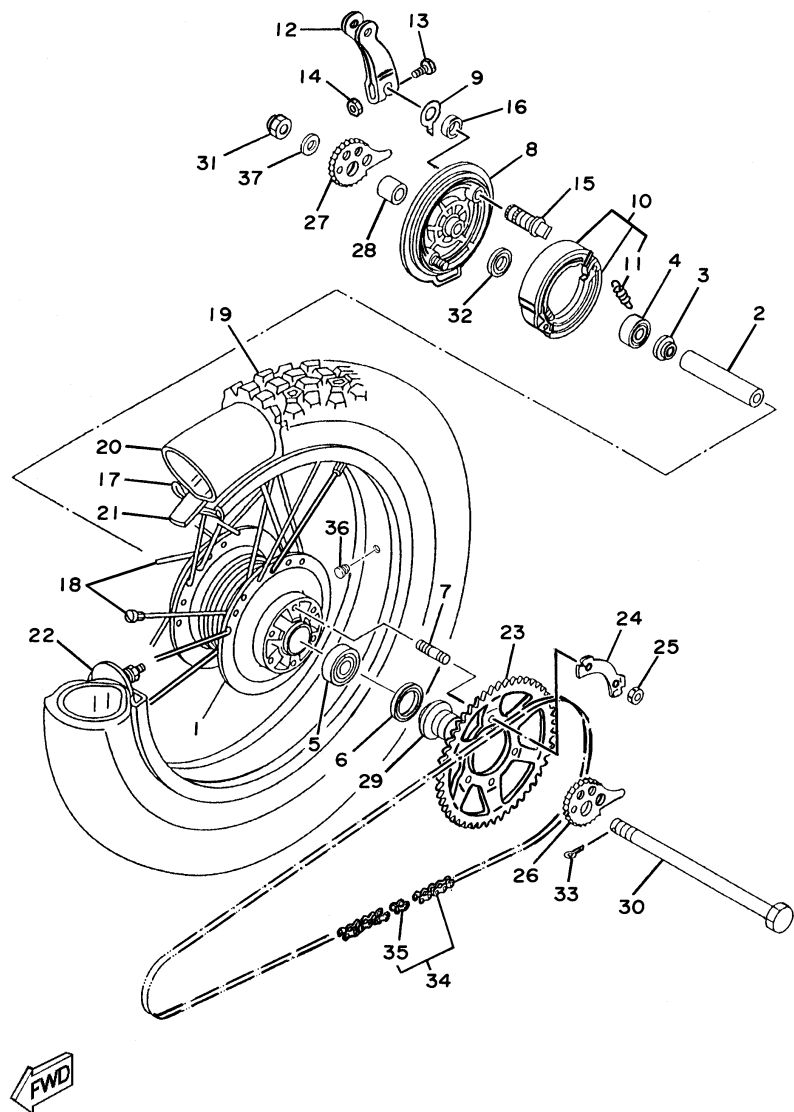

FIG. 28 - RODA TRASEIRA

REF. No.	CÓDIGO	DISCRIMINAÇÃO	QT.	OBS.
28 - 01	4AN-F5311-10-35	CUBO DA RODA TRASEIRA	01	COMPETITION SILVER
02	5L9-F5317-00	ESPAÇADOR, ROLAMENTO	01	
03	1YH-F5115-00	ESPAÇADOR	01	
04	93306-20205	ROLAMENTO	01	
05	93306-30202	ROLAMENTO	01	
06	93106-26005	RETENTOR DE ÓLEO	01	
07	90116-10221	PRISIONEIRO	06	
08	4AN-F5321-10-35	PRATO DA SAPATA, FREIO	01	COMPETITION SILVER
09	3Y6-2533A-01	PLACA INDICATIVA	01	
10	3KG-W2534-00	SAPATA DE FREIO	01	
11	90506-15260	•MOLA DE TORÇÃO	02	
12	5CF-F5355-00	ALAVANCA DO EIXO CAMES	01	
13	90101-06278	PARAFUSO SEXTAVADO	01	
14	9530M-06600	PORCA	01	
15	248-25351-10	EIXO CAMES	01	
16	4AN-F5359-00	VEDAÇÃO	01	
17	94421-18854	ARO (2.15X18)	01	
18	4LR-25304-00	JOGO DE RAIOS	01	
19	94111-188L1	PNEU (110/8-18 58T)	01	PIRELLI
20	94211-18850	CÂMARA DE AR (MB-18)	01	PIRELLI
21	94325-18801	CINTA DO ARO	01	
22	3Y1-25394-00	ESPAÇADOR	01	
23	4VW-F5445-11	COROA (45T)	01	
24	4LR-F5412-00	ARRUELA TRAVA	03	
25	90170-10219	PORCA SEXTAVADA	06	
26	1W2-25388-01	ESTICADOR, CORRENTE 1	01	
27	1W2-25389-01	ESTICADOR, CORRENTE 2	01