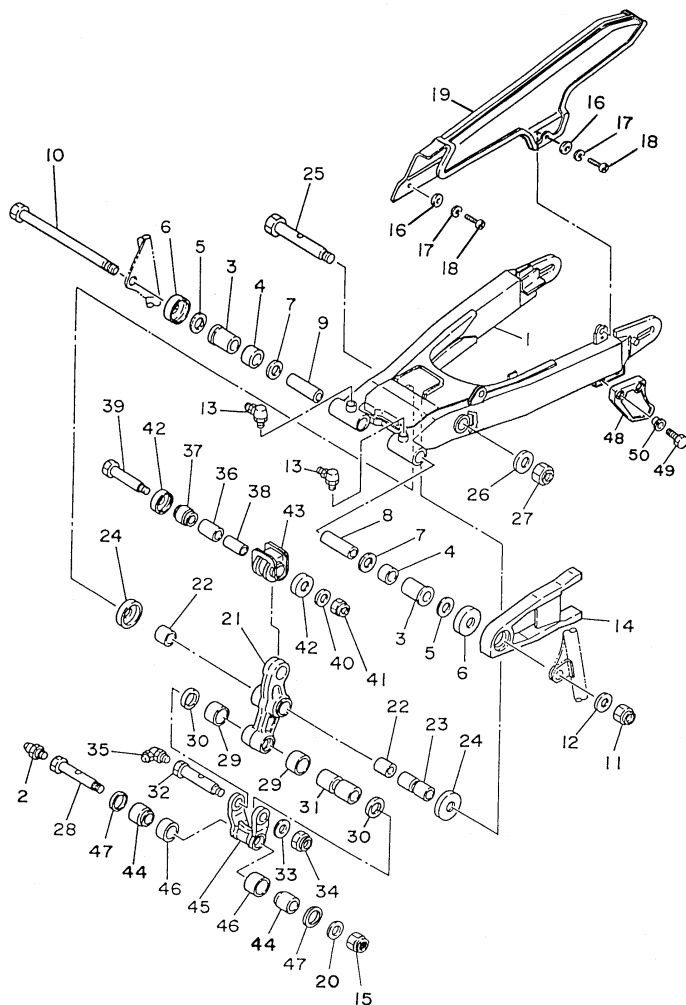

FIG. 20 - GARFO TRASEIRO

REF.	No.	CÓDIGO	DISCRIMINAÇÃO	QT.	OBS.	
20	-	01	4VW-F2110-10	GARFO TRASEIRO COMPLETO	01	COMPETITION SILVER
	02	93700-06802	NIPLE DE GRAXA		01	
	03	90386-18146	BUCHA		02	
	04	90380-18139	BUCHA INTEIRIÇA		02	
	05	5L9-F2127-00	CALÇO		01	
	06	401-22128-01	TAMPA		02	
	07	93109-18020	RETENTOR		02	
	08	90387-121N2	ESPAÇADOR		01	
	09	90387-127F2	ESPAÇADOR		01	
	10	4AN-F2141-10	EIXO DO PIVÔ		01	
	11	90185-12134	PORCA AUTO TRAVANTE		01	
	12	90201-126A7	ARRUELA LISA		01	
	13	93700-06803	NIPLE DE GRAXA		02	
	14	1KH-22151-00	VEDANTE PROTETOR		01	
	15	90185-10120	PORCA AUTO-TRAVANTE		01	
	16	90201-062A8	ARRUELA		02	
	17	92906-06100	ARRUELA DE PRESSÃO		02	
	18	90119-05062	PARAFUSO COM ARRUELA		02	
	19	2TY-F2311-02	CAPA DA CORRENTE		01	YAMAHA BLACK
	20	90201-100E9	ARRUELA		01	
	21	4VW-F217A-00	BRAÇO		01	
	22	90386-20120	BUCHA		02	
	23	90387-140J9	ESPAÇADOR		01	
	24	4AN-F2128-00	TAMPA		02	
	25	90105-12668	PARAFUSO		01	
	26	90201-122H1	ARRUELA LISA		01	
	27	95617-12100	PORCA		01	
	28	90109-10752	PARAFUSO		01