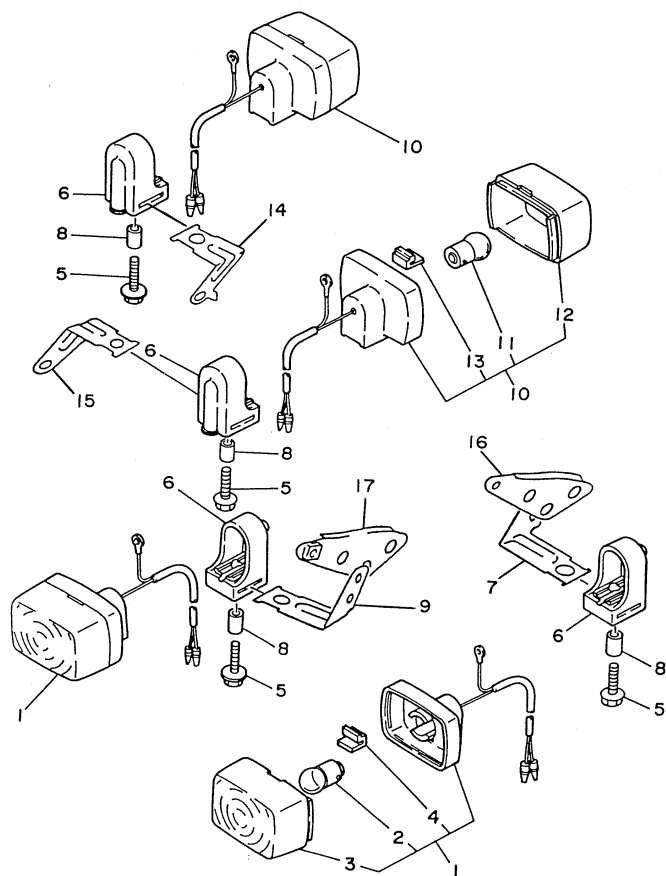

FIG. 35 - SINALIZADORES (PISCA-PISCA)

REF. No.	CÓDIGO	DISCRIMINAÇÃO	QT.	OBS.
35 - 01	3XP-83310-10	PISCA DIANTEIRO CONJUNTO	02	
02	851-84744-00	•LÂMPADA (12V-21W)	02	
03	2T4-83312-00	•LENTE DO PISCA	02	
04	1KH-83345-00	•VEDANTE	02	
05	98506-05025	PARAFUSO	04	
06	1KH-83321-00	CAPA AMORTIZADORA	04	
07	4VW-H3318-00	SUPORE DO PISCA ESQ.	01	
08	90387-05W22	ESPAÇADOR	04	
09	4VW-H3328-00	SUPORE DO PISCA DIR.	01	
10	3RW-83340-10	PISCA TRASEIRO CONJUNTO	02	
11	851-84744-00	•LÂMPADA (12V-21W)	02	
12	2T4-83312-00	•LENTE DO PISCA	02	
13	1KH-83345-00	•VEDANTE	02	
14	4VW-H3369-00	SUPORE DO PISCA DIR.	01	
15	4VW-H3368-00	SUPORE DO PISCA ESQ.	01	
16	4VW-F831V-10	SUPORE DO PISCA ESQ.	01	
17	4VW-F832V-10	SUPORE DO PISCA DIR.	01