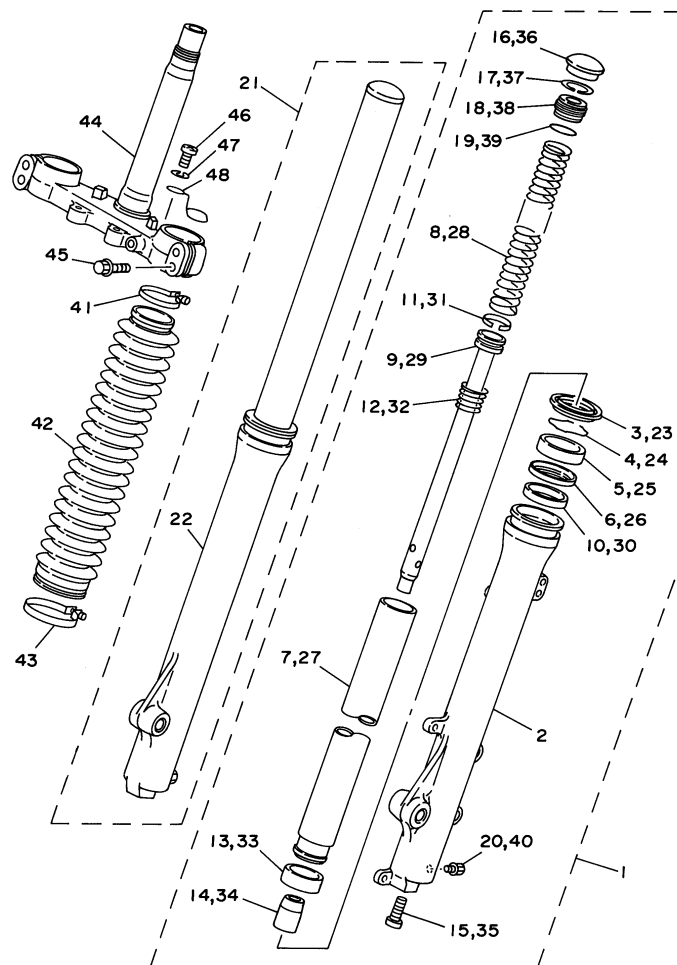

FIG. 23 - GARFO DIANTEIRO

REF. No.	CÓDIGO	DISCRIMINAÇÃO	QT.	OBS.
23 - 28	4VW-23351-20	•MOLA	01	
29	3RW-23171-00	•CILINDRO DO GARFO	01	
30	34X-23125-00	•BUCHA	01	
31	34X-23157-00	•ANEL TRAVA	01	
32	34X-23151-00	•MOLA	01	
33	34X-23135-00	•BUCHA	01	
34	4AN-F3166-00	•BUCHA	01	
35	3M7-23181-00	•PARAFUSO	01	
36	35E-23168-00	•TAMPA DO TUBO	01	
37	35E-23183-00	•ANEL TRAVA	01	
38	4AN-F3111-00	•ASSENTO DA MOLA	01	
39	4AN-F3114-00	•ANEL DE BORRACHA	01	
40	2A6-23119-00	•PARAFUSO	01	
41	4AN-F3192-00	•BRAÇADEIRA	02	
42	2TW-F3191-L0	•PROTECTOR DE POEIRA	02	YAMAHA BLACK
43	4AN-F3192-00	•BRAÇADEIRA	01	
44	4AN-F3340-10	SUPORTE INFERIOR	01	
45	4AN-F3346-10	PARAFUSO	04	
46	9851M-06012	PARAFUSO	01	
47	9290N-06100	ARRUELA DE PRESSÃO	01	
48	4AN-F331E-00	GUIA DO CABO	01