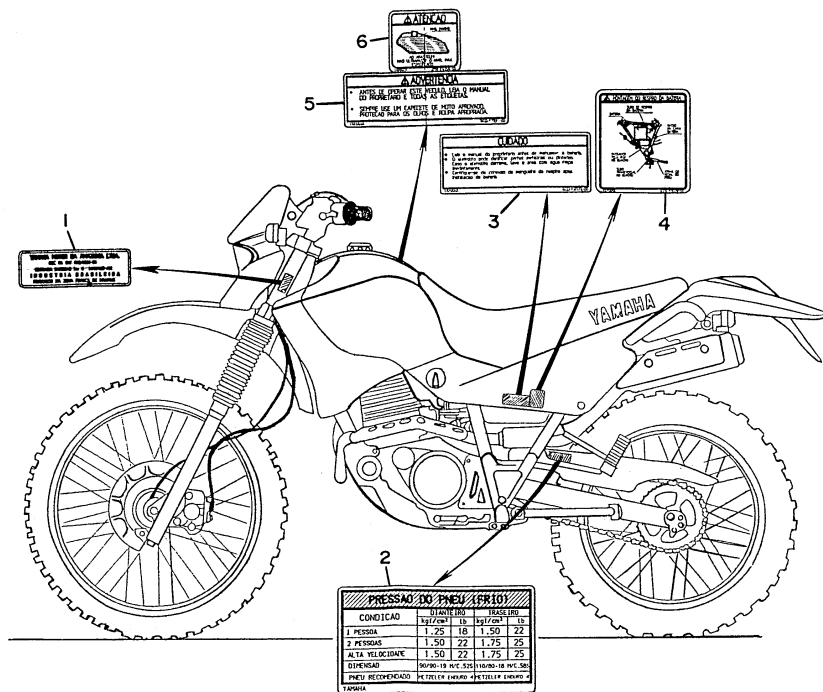

FIG. 41 - ETIQUETAS DE PRECAUÇÃO

REF. No.	CÓDIGO	DISCRIMINAÇÃO	QT.	OBS.
41 - 01	4VW-F111M-02	EMBLEMA INDUSTRIA BRASILEIRA	01	
02	4LR-F1668-00	ETIQUETA DE PRESSÃO DO PNEU	01	
03	4CD-F8177-01	ETIQUETA CUIDADO BATERIA	01	
04	4VW-F8179-00	ETIQUETA PASSAGEM DO RESPIRO	01	
05	4CD-F118K-00	ETIQUETA DE ADVERTÊNCIA	01	
06	2MW-F415A-10	ETIQUETA DE ATENÇÃO NÍVEL	01