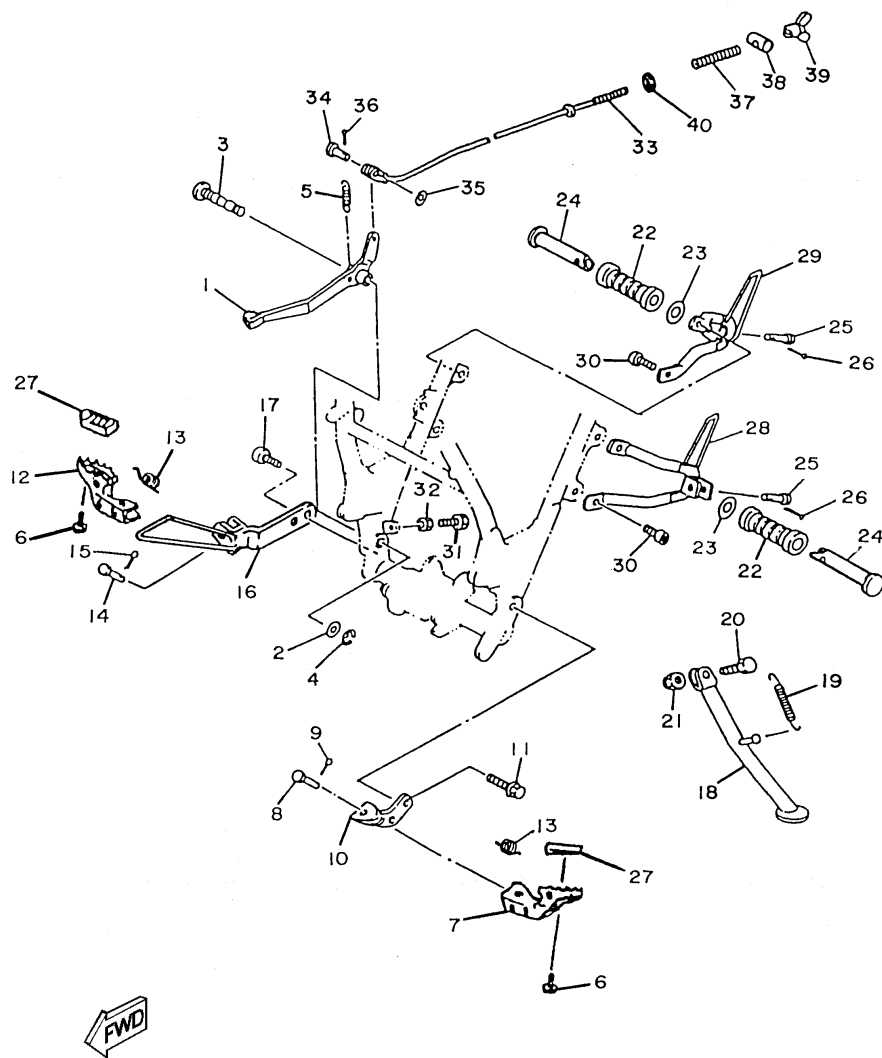

FIG. 31 - CAVALETE LATERAL - ESTRIBOS

REF. No.	CÓDIGO	DISCRIMINAÇÃO	QT.	OBS.
31 - 27	3LD-27413-00	CAPA DO ESTRIBO DIANTEIRO	02	
28	4VW-F7432-00-33	SUPORE DO ESTRIBO ESQ.	01	YAMAHA BLACK
29	4VW-F7442-00-33	SUPORE DO ESTRIBO DIR.	01	YAMAHA BLACK
30	92017-08020	PARAFUSO	04	
31	97027-06020	PARAFUSO SEXTAVADO	01	
32	9530M-06700	PORCA SEXTAVADA	01	
33	4VW-F7231-00	VARETA DE FREIO	01	
34	90240-06W00	PINO COM FURO	01	
35	9290L-06200	ARRUELA LISA	01	
36	91401-20012	CONTRA PINO	01	
37	90501-10801	MOLA DE COMPRESSÃO	01	
38	90249-12800	PINO COM FURO	01	
39	90179-06W21	PORCA BORBOLETA	01	
40	9290L-06200	ARRUELA	01