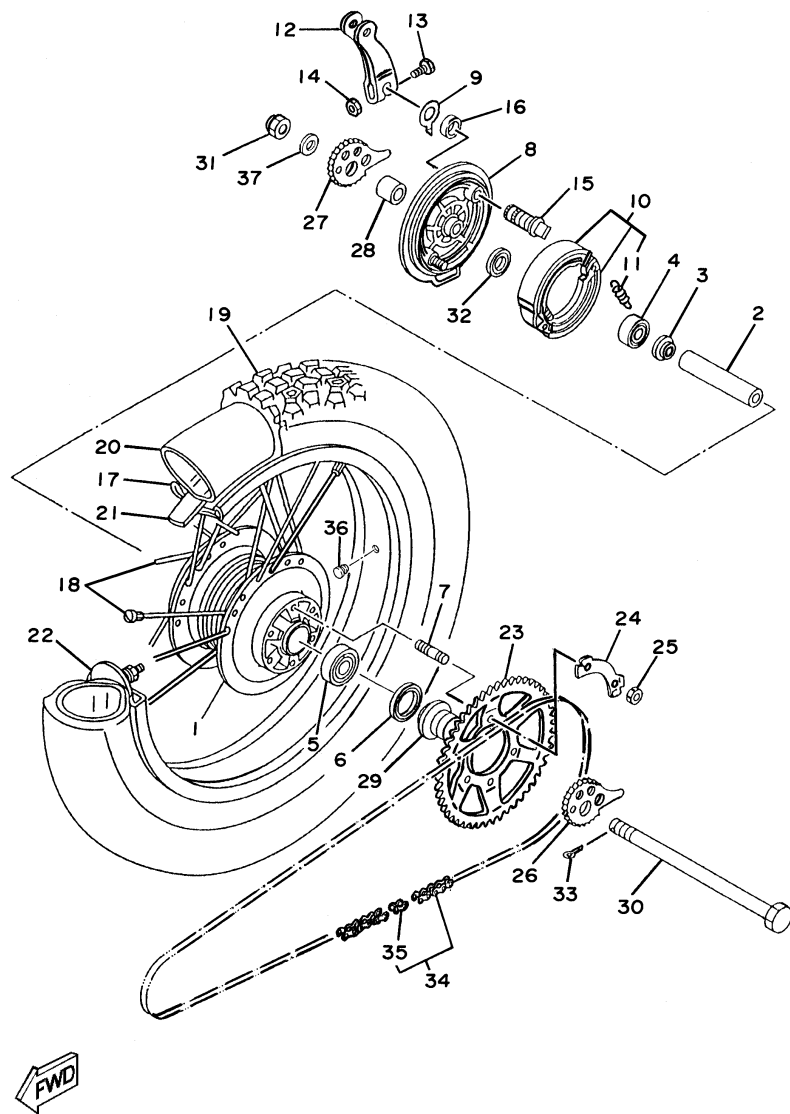

FIG. 28 - RODA TRASEIRA

REF. No.	CÓDIGO	DISCRIMINAÇÃO	QT.	OBS.
28 -	28 90387-15W35	ESPAÇADOR DO EIXO	01	
29	4VW-F5383-00	ESPAÇADOR	01	
30	4VW-F5381-00	EIXO DA RODA	01	
31	90171-14W04	PORCA CASTELO	01	
32	93104-22018	RETENTOR DE ÓLEO	01	
33	91401-30028	CONTRA PINO	01	
34	94581-33120	CORRENTE (DID428V-120L)	01	
35	94681-33011	•JUNÇÃO DA CORRENTE	01	
36	90480-10068	ILHO DE BORRACHA	01	
37	90201-15238	ARRUELA PLANA	01