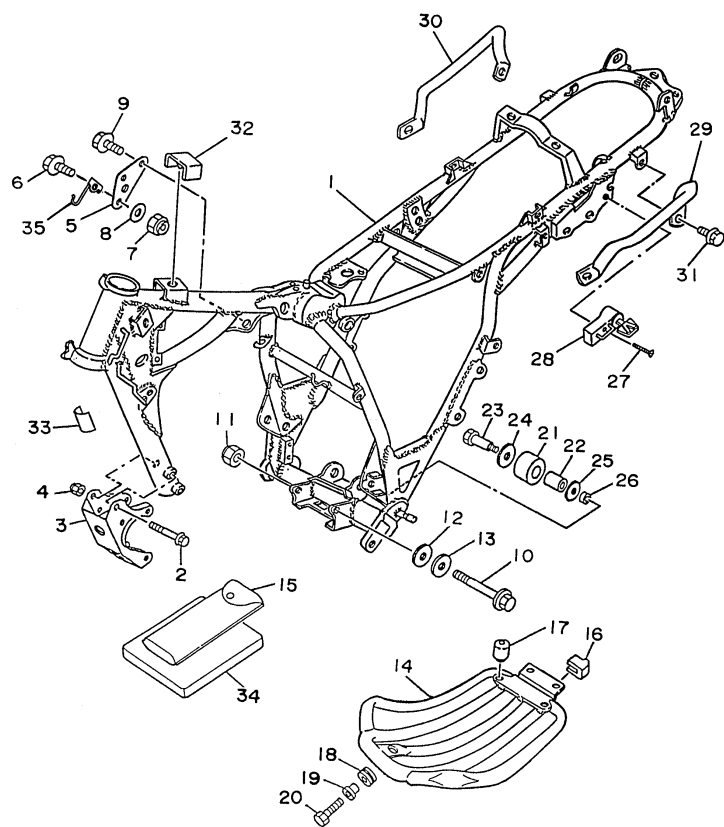

FIG. 17 - CHASSIS

REF. No.	CÓDIGO	DISCRIMINAÇÃO	QT.	OBS.
17 - 26	90387-085E1	ESPAÇADOR	01	
27	9270M-06025	PARAFUSO CABEÇA CHATA	01	
28	2TY-F1398-01	TRAVA DO CAPACETE	01	
29	4VW-F1165-00-33	SUPORTE PASSAGEIRO 1	01	YAMAHA BLACK
30	4VW-F1275-00-33	SUPORTE PASSAGEIRO 2	01	YAMAHA BLACK
31	9581M-08016	PARAFUSO	04	
32	4LR-F4185-00	AMORTIZADOR TANQUE	01	
33	4VW-F111M-02	EMBLEMA (IND.BRAS.)	01	
34	4VW-F8267-00	AMORTIZADOR DA CAIXA	01	
35	4VW-F1397-01	FIXADOR DO CABO	01