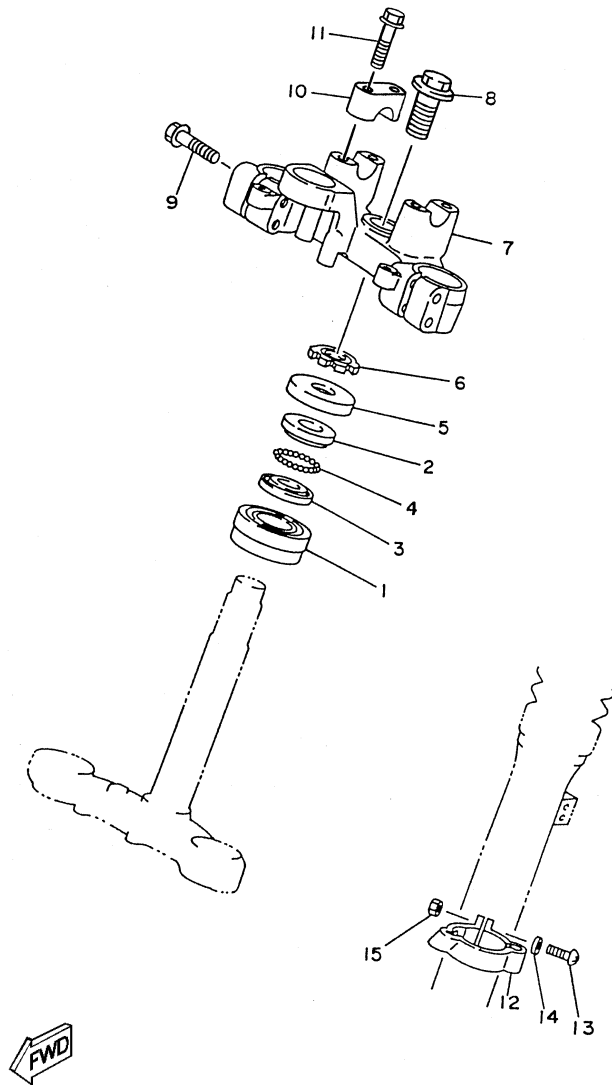

FIG. 22 - MESA DO GUIDÃO

REF. No.	CÓDIGO	DISCRIMINAÇÃO	QT.	OBS.
22 - 01	93332-00008	ROLAMENTO	01	
02	22F-23411-01	PISTA DE ESFERAS 1	01	
03	22F-23412-01	PISTA DE ESFERAS 2	01	
04	4VW-F341E-00	KIT DE ESFERAS	01	
05	4AN-F3416-00	CAPA DA PISTA DE ESFERAS	01	
06	90179-25W23	PORCA CASTELO	01	
07	4VW-F3435-00	MESA DO GUIDÃO	01	COMPETITION SILVER
08	90105-14329	PARAFUSO FLANGE	01	
09	9582M-08040	PARAFUSO FLANGE	04	
10	3V9-F3441-10	FIXADOR SUPERIOR	02	COMPETITION SILVER
11	9582L-08035	PARAFUSO	04	
12	4AN-F3317-01	FIXADOR DO CABO	01	
13	9851M-05020	PARAFUSO	01	
14	9290M-05200	ARRUELA	01	
15	9530M-05600	PORCA	01