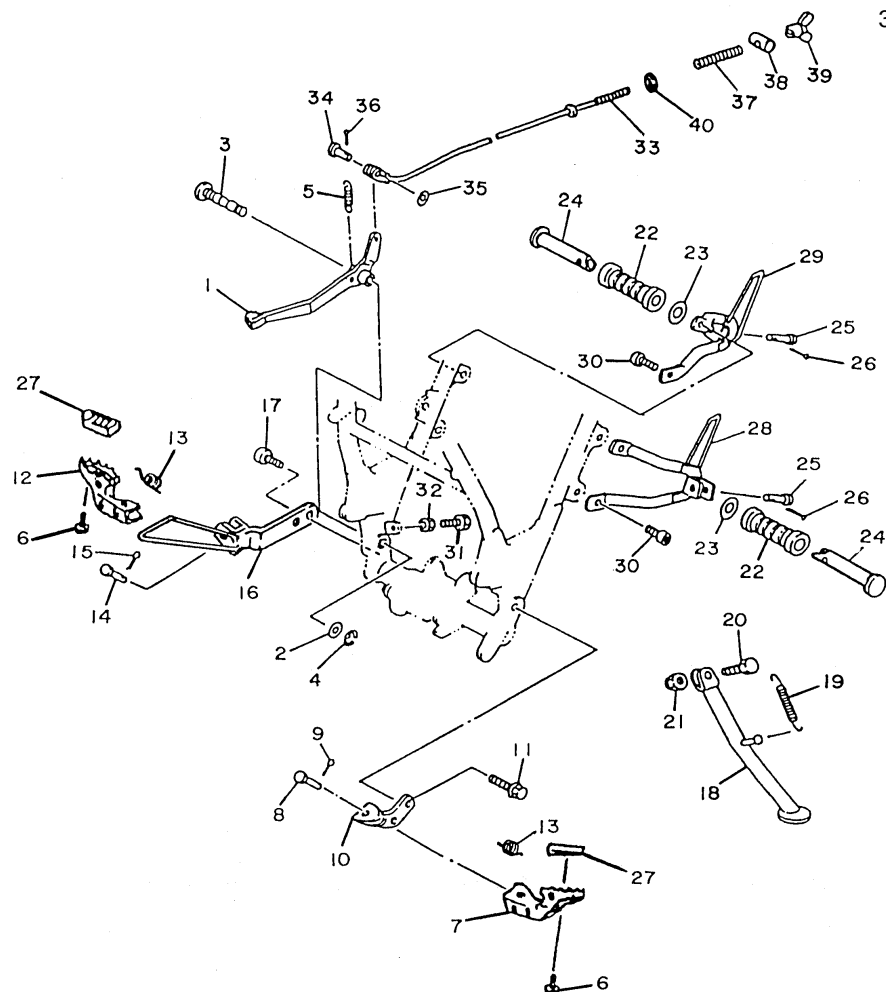

FIG. 31 - CAVALETE LATERAL - ESTRIBOS

REF. No.	CÓDIGO	DISCRIMINAÇÃO	QT.	OBS.
31 - 01	4VW-F7211-03	PEDAL DE FREIO	01	
02	90201-12W25	ARRUELA LISA	01	
03	1KH-27212-01	EIXO DO PEDAL	01	
04	93430-09038	CIRCLIPE	01	
05	90506-18305	MOLA DE TORÇÃO	01	
06	91317-06010	PARAFUSO	02	
07	4VW-F7411-00	ESTRIBO ESQUERDO	01	
08	91701-08039	PINO	01	
09	91401-25015	CONTRA PINO	01	
10	4VW-F7412-00	SUPORTE DO ESTRIBO ESQ.	01	
11	95807-10020	PARAFUSO	02	
12	4VW-F7421-00	ESTRIBO DIREITO	01	
13	90508-20W07	MOLA DE TORÇÃO	02	
14	91701-08039	PINO	01	
15	91401-25015	CONTRA PINO	01	
16	5CF-F7422-10	SUPORTE DO ESTRIBO DIR.	01	
17	95807-10020	PARAFUSO	02	
18	4VW-F7311-01	CAVALETE LATERAL	01	
19	90507-29008	MOLA DE TORÇÃO	01	
20	90109-10474	PARAFUSO	01	
21	90185-10037	PORCA AUTO TRAVANTE	01	
22	503-F7433-01	CAPA DO ESTRIBO TRASEIRO	02	
23	90201-20W42	ARRUELA LISA	02	
24	4LR-F7431-00	ESTRIBO TRASEIRO	02	
25	90255-06W03	PINO COM RETENÇÃO	02	
26	91401-16012	CONTRA PINO	02