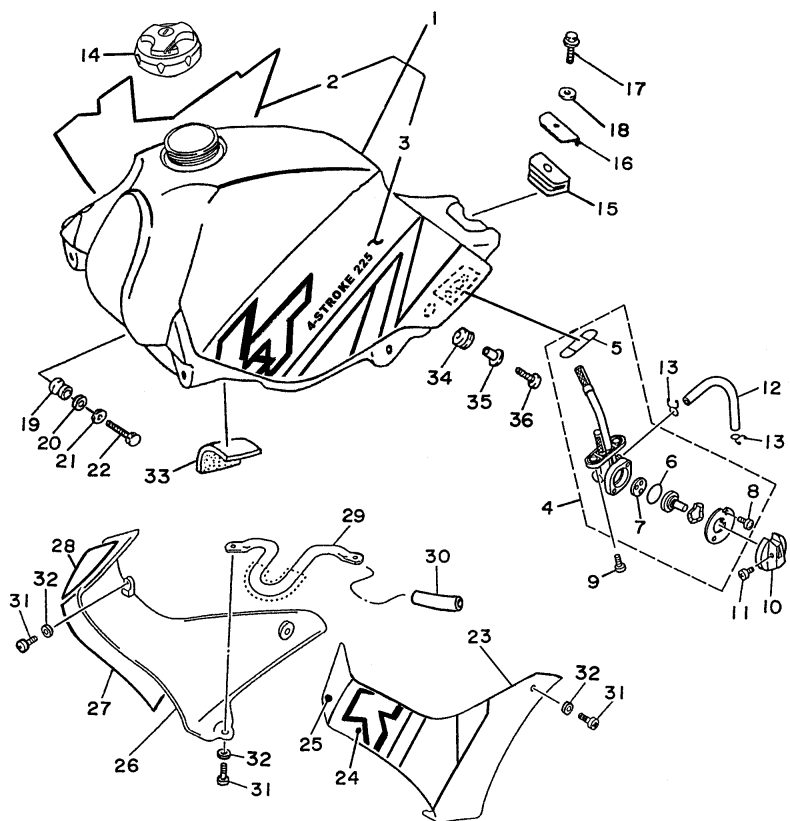

FIG. 24 - TANQUE DE COMBUSTÍVEL

REF. No.	CÓDIGO	DISCRIMINAÇÃO	QT.	OBS.
24 -	24	4VW-F174G-J0	GRÁFICO, 3	01 PARA DRYC1
	25	4VW-F174J-A0	GRÁFICO, 5	01 PARA BMC
		4VW-F174J-E0	GRÁFICO, 5	01 PARA DRYC1
	26	4VW-F137X-10	TOMADA DE AR DIR. (SG)	01 YAMAHA BLACK
	27	4VW-F174H-H0	GRÁFICO, 4	01 PARA BMC
		4VW-F174H-J0	GRÁFICO, 4	01 PARA DRYC1
	28	4VW-F174K-A0	GRÁFICO, 6	01 PARA BMC
		4VW-F174K-E0	GRÁFICO, 6	01 PARA DRYC1
	29	4VW-F139T-00	SUORTE DAS TOMADAS	01
	30	4VW-F139U-01	AMORTIZADOR	01
	31	9890M-06012	PARAFUSO FENDA CRUZ	06
	32	9290M-06200	ARRUELA LISA	04
	33	4VW-F414H-00	AMORTIZADOR LOCAL 2	01
	34	90480-14023	ILHO DE BORRACHA	02
	35	90387-06W04	ESPAÇADOR	02
	36	9851M-06025	PARAFUSO	02