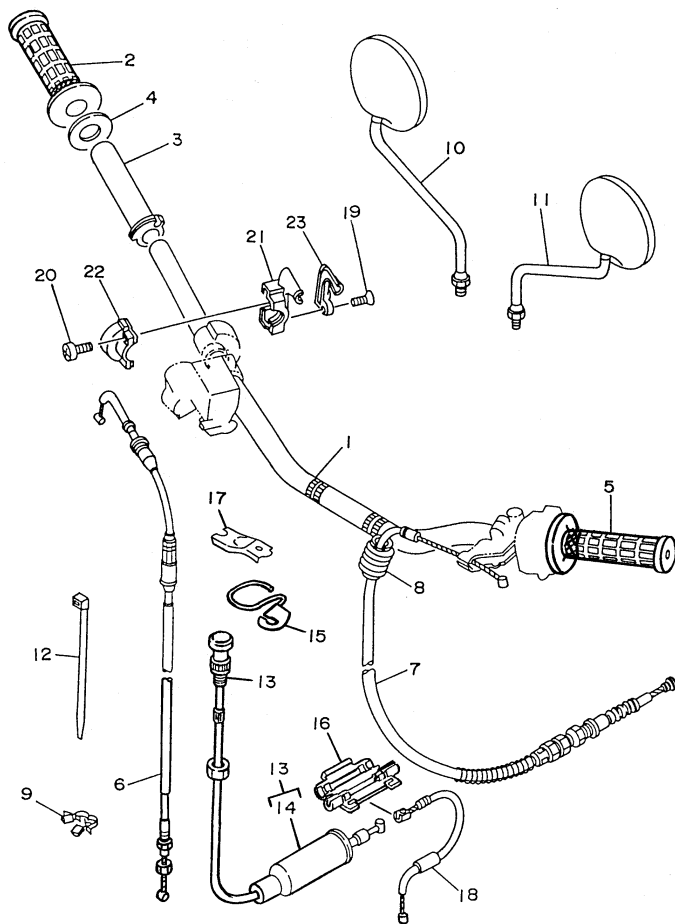

FIG. 29 - GUIDÃO E CABOS

REF. No.	CÓDIGO	DISCRIMINAÇÃO	QT.	OBS.
29 - 01	4VW-F6111-10	GUIDÃO	01	COMPETITION SILVER
02	4VW-F6242-00	MANOPLA DIREITA	01	
03	434-26243-12	TUBO GUIA	01	
04	1M1-26249-01	ANEL LÂMINA	01	
05	4VW-F6241-00	MANOPLA ESQUERDA	01	
06	4VW-F6311-10	CABO DO ACELERADOR	01	
07	4VW-F6335-10	CABO DA EMBREAGEM	01	
08	2TY-F6342-00	PROTETOR DO CABO	01	
09	437-83936-01	ABRÇADEIRA DO CABO	01	
10	3Y1-26290-00	ESPELHO RETROVISOR L.D	01	
11	3Y1-26290-10	ESPELHO RETROVISOR L.E	01	
12	90464-10193	GRAMPO	01	
13	2TY-F6330-00	CONJ. CABO DO AFOGADOR	01	
14	2VG-F6329-00	•CAPA DE BORRACHA	01	
15	4VW-F6399-00	GUIA DO CABO AFOGADOR	01	TRIDUR PRETO
16	2TY-F6261-00	CILINDRO	01	
17	4BE-2637G-00	FIXADOR DO CABO	01	TRIDUR PRETO
18	4VW-F6334-00	CABO DE PARTIDA	01	
19	98707-04012	PARAFUSO	02	
20	98507-05016	PARAFUSO	02	
21	38V-26281-00-98	TAMPA INF. DA MANOPLA	01	SEMI-BRILLIANT BACK
22	493-26282-00	TAMPA SUP. DA MANOPLA	01	SEMI-BRILLIANT BACK
23	38V-2628H-00	CAPA DO CABO	01	SEMI-BRILLIANT BACK