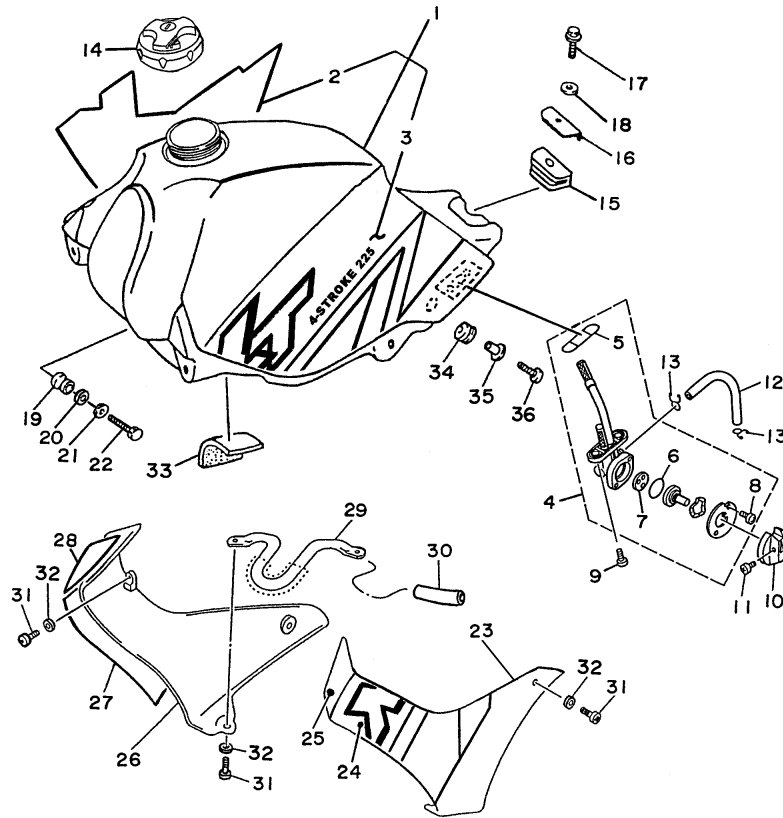

FIG. 24 - TANQUE DE COMBUSTÍVEL

REF.	No.	CÓDIGO	DISCRIMINAÇÃO	QT.	OBS.	
24	-	01	4VW-F4100-H0	TANQUE COMBUSTÍVEL CONJ.	01	BMC
			4VW-F4100-J0	TANQUE COMBUSTÍVEL CONJ.	01	DRYC1
	02		4VW-F4247-H0	•GRÁFICO DO TQ DIREITO	01	PARABMC
			4VW-F4247-J0	•GRÁFICO DO TQ DIREITO	01	PARA DRYC1
	03		4VW-F4246-H0	•GRÁFICO DO TQ ESQUERDO	01	PARABMC
			4VW-F4246-J0	•GRÁFICO DO TQ ESQUERDO	01	PARA DRYC1
	04		3RW-24500-00	TORNEIRA DE COMBUSTÍVEL	01	
	05		4X8-24512-00	•GAXETA	01	
	06		3AJ-24534-00	•ANEL DE BORRACHA	01	
	07		3AJ-24523-00	•GUARNIÇÃO INTERNA	01	
	08		98503-03008	•PARAFUSO	02	
	09		90149-06011	PARAFUSO	02	
	10		1YH-F4524-00	ALAVANCA DA TORNEIRA	01	
	11		90157-03122	PARAFUSO	01	
	12		90445-09W03	MANGUEIRA DE COMBUSTÍVEL	01	
	13		90467-08W00	CLIPE	02	
	14		4VW-F4610-10	TAMPA DO TANQUE	01	
	15		4VW-F4182-00	AMORTIZADOR LOCAL 1	01	
	16		4VW-F4186-00	ARRUELA ESPECIAL	01	
	17		9702M-06018	PARAFUSO	01	
	18		9290M-06100	ARRUELA DE PRESSÃO	01	
	19		90480-15W02	ILHO DE BORRACHA	02	
	20		4LR-F4186-00	ESPAÇADOR	02	
	21		9290M-06100	ARRUELA DE PRESSÃO	02	
	22		9702M-06035	PARAFUSO	02	
	23		4VW-F137W-10	TOMADA DE AR ESQ. (SG)	01	YAMAHA BLACK
	24		4VW-F174G-H0	GRÁFICO, 3	01	PARABMC