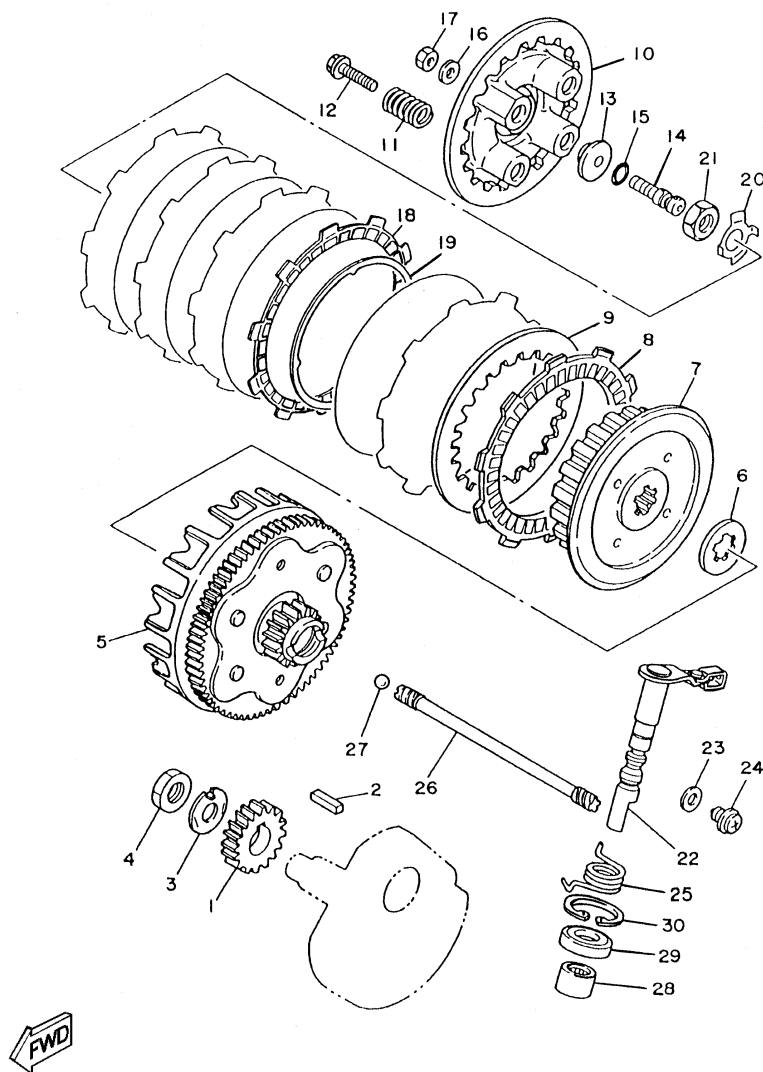

FIG. 13 - FRICÇÃO

REF.	No.	CÓDIGO	DISCRIMINAÇÃO	QT.	OBS.
13	-	01	5H0-16111-00	ENGRENAGEM PRIMÁRIA	01
		02	90282-05043	CHAVETA CILÍNDRICA	01
		03	90215-14205	ARRUELA DENTADA	01
		04	90170-14284	PORCA SEXTAVADA	01
		05	1KH-16150-00	ENGRENAGEM MOVIDA	01
		06	2LN-16154-00	PLACA DE ENCOSTO	01
		07	2LN-16371-00	NÚCLEO DA EMBREAGEM	01
		08	537-16321-00	PLACA DE FRICÇÃO	05
		09	137-16324-00	PLACA DE EMBREAGEM	05
		10	5H0-16351-00	PLACA DE PRESSÃO	01
		11	90501-23700	MOLA DE COMPRESSÃO	04
		12	90159-05011	PARAFUSO COM ARRUELA	04
		13	1W1-16358-01	PLACA IMPULSORA	01
		14	4JG-16356-00	HASTE IMPULSORA 1	01
		15	93210-48364	ANEL DE BORRACHA	01
		16	92907-06200	ARRUELA LISA	01
		17	95307-06600	PORCA SEXTAVADA	01
		18	36X-16321-00	PLACA DE FRICÇÃO	01
		19	1KH-16383-00	MOLA AMORTECEDORA	01
		20	90215-14186	ARRUELA DENTADA	01
		21	90170-14284	PORCA SEXTAVADA	01
		22	4JG-16380-01	ALAVANCA IMPULSORA	01
		23	90430-08119	GAXETA	01
		24	90149-08067	PARAFUSO	01
		25	90508-18495	MOLA DE TORÇÃO	01
		26	5H0-16357-00	HASTE IMPULSORA 2	01
		27	93505-16006	ESFERA	01