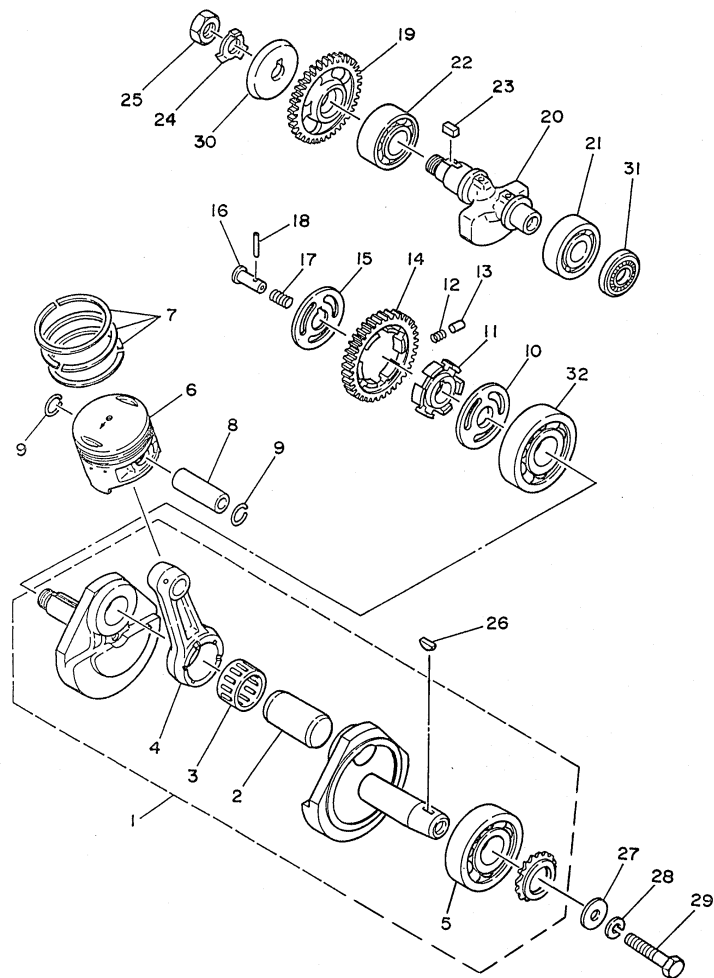

FIG. 03 - VIRABREQUIM E PISTÃO

REF. No.	CÓDIGO	DISCRIMINAÇÃO	QT.	OBS.
03 - 23	90282-05013	GAXETA CILÍNDRICA	01	
24	90215-14205	ARRUELA DENTADA	01	
25	90170-14284	PORCA SEXTAVADA	01	
26	90280-05013	CHAVETA MEIA LUA	01	
27	90201-10508	ARRUELA LISA	01	
28	92907-10100	ARRUELA DE PRESSÃO	01	
29	90101-10188	PARAFUSO SEXTAVADO	01	
30	1KH-11145-00	PLACA DE RESPIRO	01	
31	93101-25106	RETENTOR DE ÓLEO	01	
32	93306-30615	ROLAMENTO DIREITO	01