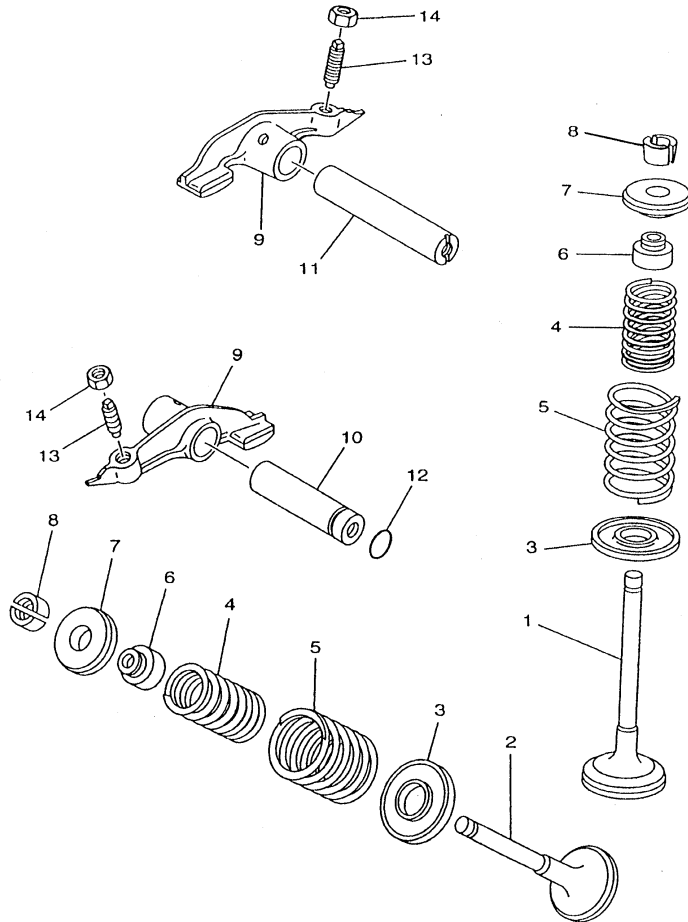

FIG. 04 - VÁLVULAS

REF. No.	CÓDIGO	DISCRIMINAÇÃO	QT.	OBS.
04 - 01	5H0-12111-01	VÁLVULA DE ADMISSÃO	01	
02	5H0-12121-01	VÁLVULA DE ESCAPE	01	
03	4G0-12116-01	SEDE DA MOLA	02	
04	11H-12113-00	MOLA 1	02	
05	11H-12114-00	MOLA 2	02	
06	5H0-12119-00	VEDADOR DE ÓLEO	02	
07	4G0-12117-00	RETENTOR DA MOLA	02	
08	4G0-12118-00	TRAVA DE RETENÇÃO	02	
09	29U-12151-00	BRAÇO DO BALANCIM	02	
10	5H0-12156-00	EIXO DO BALANCIM 1	01	
11	5H0-12146-00	EIXO DO BALANCIM 2	01	
12	93210-09165	ANEL DE BORRACHA	01	
13	2NX-12159-00	PARAFUSO DE AJUSTE	02	
14	90170-06128	PORCA SEXTAVADA	02