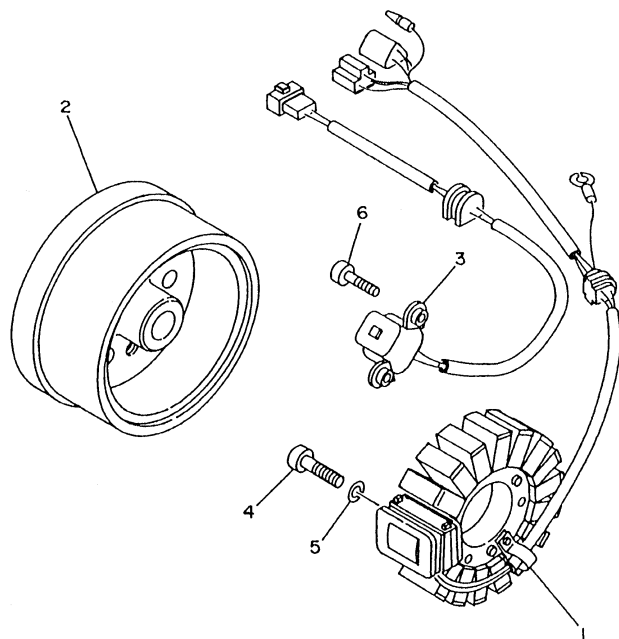

FIG. 33 - MAGNETO

REF. No.	CÓDIGO	DISCRIMINAÇÃO	QT.	OBS.
33 - 01	4JG-85510-01	ESTATOR COMPLETO	01	
	02	4JG-85550-00	ROTOR COMPLETO	01
	03	4JG-85580-01	BOBINA COMPLETO	01
	04	97607-06225	PARAFUSO COM ARRUELA	03
	05	92907-06100	ARRUELA TRAVA	03
	06	98507-06020	PARAFUSO	02