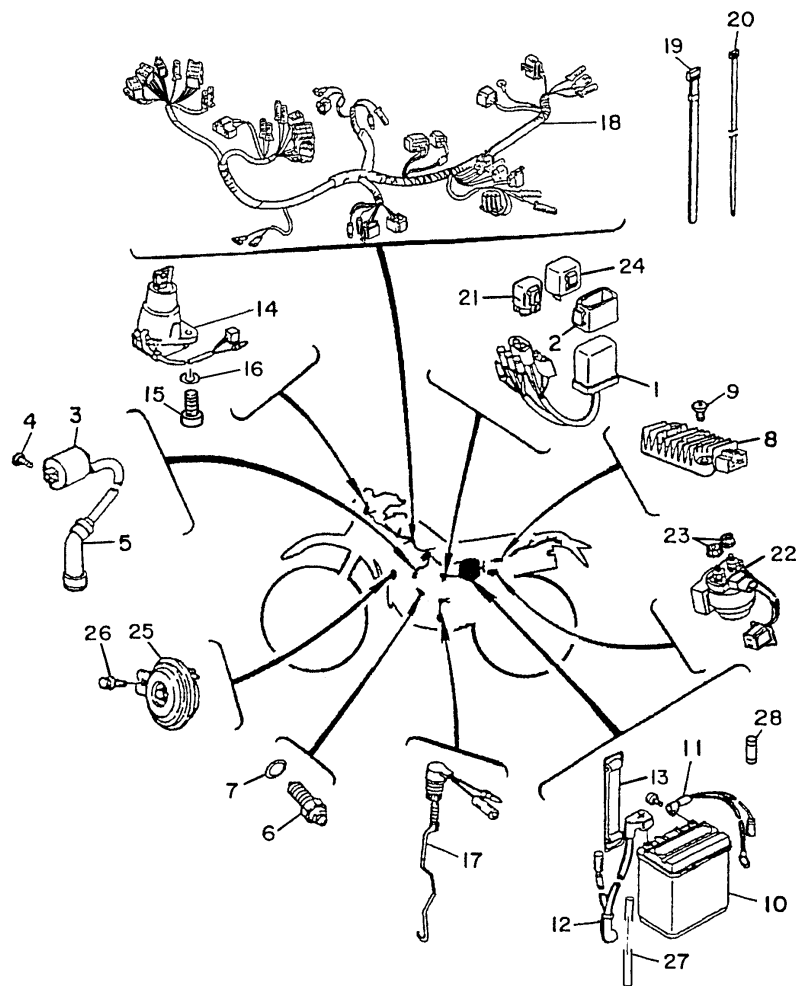

FIG. 40 - SISTEMA ELÉTRICO

REF. No.	CÓDIGO	DISCRIMINAÇÃO	QT.	OBS.
40 - 01	3GX-85540-00	UNIDADE DE C.D.I. CONJ.	01	
02	3RW-85546-00	BRAÇADEIRA DO C.D.I.	01	
03	3NS-82310-10	BOBINA DE IGNIÇÃO	01	
04	9851M-06016	PARAFUSO	02	
05	4VW-82370-00	CAXIMBODA VELA	01	
06	4KM-82540-00	INTERRUPTOR NEUTRO	01	
07	90430-10148	GAXETA	01	
08	3TJ-81960-02	RETIFICADOR & REGULADOR	01	
09	9850M-06025	PARAFUSO	02	
10	4VW-H2110-10	BATERIA (YUASA YB7B-B)	01	
11	4VW-H2115-00	CABO CONDUTOR POSITIVO	01	
12	4VW-H2116-00	CABO CONDUTOR NEGATIVO	01	
13	4VW-H2131-00	CINTO DA BATERIA	01	
14	4VW-H2501-00	INTERRUPTOR PRINCIPAL	01	
15	90149-06228	PARAFUSO	02	
16	9290M-06200	ARRUELA DE PRESSÃO	02	
17	4VW-H2530-00	INTERRUPTOR DE FREIO	01	
18	4VW-H2590-00	CHICOTE COMPLETO	01	
19	437-83936-01	BRAÇADEIRA 1	04	
20	90465-13152	BRAÇADEIRA 2	05	
21	3RW-81950-00	RELÉ	01	
22	3AY-81940-00	RELÉ DE PARTIDA	01	
23	95707-06500	PORCA	02	
24	35R-83350-20	RELÉ DO PISCA	01	
25	4LR-83371-00	BUZINA	01	
26	95807-06010	PARAFUSO FLANGE	01	
27	90445-08W07	TUBO DE RESPIRO	01