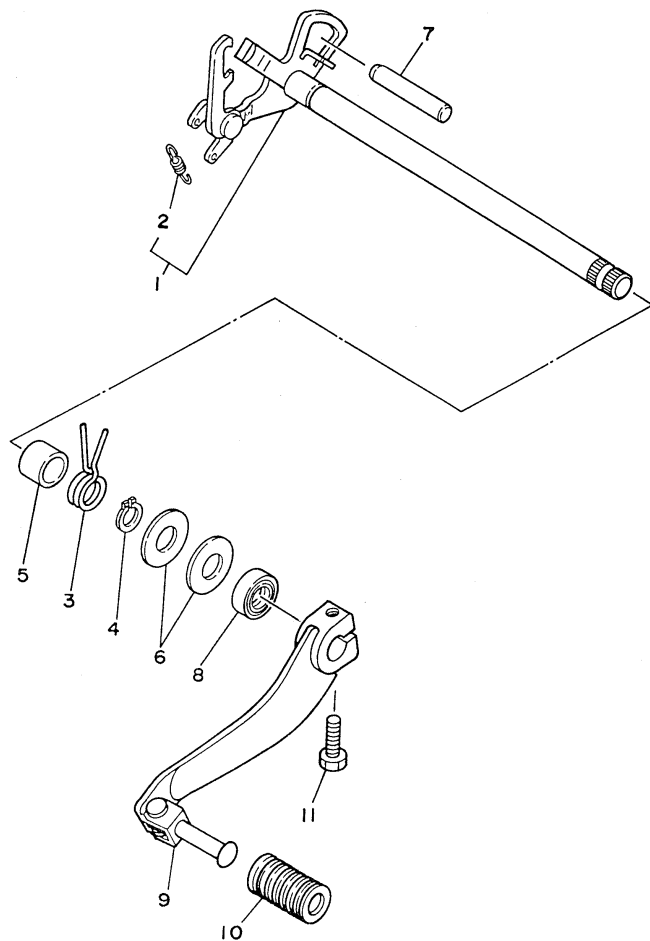

FIG. 16 - EIXO E PEDAL DE MUDANÇA

REF. No.	CÓDIGO	DISCRIMINAÇÃO	QT.	OBS.
16 - 01	5H0-18120-02	ALAVANCA DE MUDANÇA	01	
02	90506-08227	•MOLA DE TORÇÃO 1	01	
03	90508-26705	MOLA DE TORÇÃO 2	01	
04	99001-10600	ANEL TRAVA	01	
05	90387-124F4	ESPAÇADOR	01	
06	90201-12588	ARRUELA LISA	02	
07	93608-50158	PINO GUIA	01	
08	93102-12106	RETENTOR DE ÓLEO	01	
09	4VW-E8110-00	PEDAL DE MUDANÇA CONJ.	01	
10	4VW-E8113-00	CAPA DO PEDAL	01	
11	97027-06020	PARAFUSO SEXTAVADO	01	