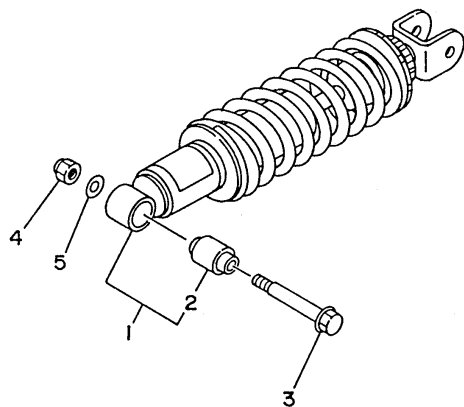

FIG. 21 - AMORTECEDOR TRASEIRO

REF. No.	CÓDIGO	DISCRIMINAÇÃO	QT.	OBS.
21 - 01	4VW-F2210-20	AMORTECEDOR TRASEIRO CJ.	01	
02	1YW-22216-00	•BUCHA INTERNA 1	01	
03	90105-10250	PARAFUSO FLANGE	01	
04	95607-10100	PORCA	01	
05	90201-100E9	ARRUELA LISA	01