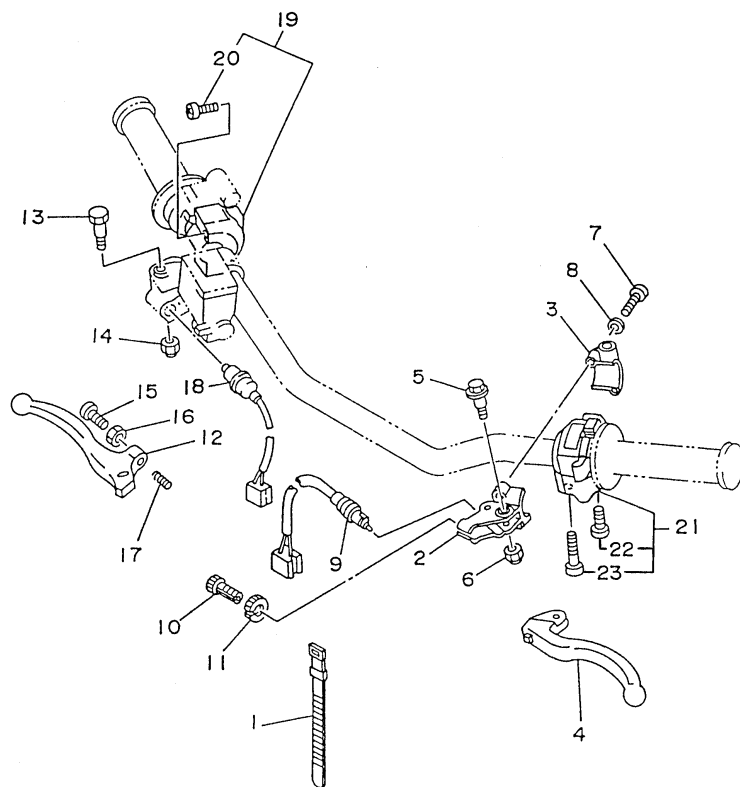

FIG. 39 - INTERRUPTOR DO GUIDÃO E MANETES

REF.	No.	CÓDIGO	DISCRIMINAÇÃO	QT.	OBS.
39	-	01	5L9-H3936-00	CINTA DO CHICOTE	03
		02	2TY-H2911-00	SUPORE DA ALAVANCA	01
		03	2TY-H2915-01	FIXADOR	01
		04	4AN-H3912-00	MANETE 1 (L.E)	01
		05	4LR-H3945-00	PARAFUSO	01
		06	90185-06W10	PORCA	01
		07	9851M-05020	PARAFUSO	02
		08	9290M-05100	ARRUELA DE PRESSÃO	02
		09	5U0-82917-00	INTERRUPTOR	01
		10	90123-08046	PARAFUSO DE AJUSTE	01
		11	90179-08148	PORCA	01
		12	4AN-H3922-00	MANETE 2 (L.D)	01
		13	90109-06W32	PARAFUSO	01
		14	95607-06100	PORCA	01
		15	90154-06802	PARAFUSO FENDA CRUZ	01
		16	90170-06010	PORCA SEXTAVADA	01
		17	90501-10312	MOLA DE COMPRESSÃO	01
		18	2VG-H3980-00	INTERRUPTOR DO FREIO	01
		19	4DW-83975-00	INTERRUPTOR GUIDÃO	01
		20	98506-05018	•PARAFUSO	02
		21	4VW-83969-00	INTERRUPTOR DE PARTIDA	01
		22	98507-05040	•PARAFUSO	01
		23	98507-05030	•PARAFUSO	01