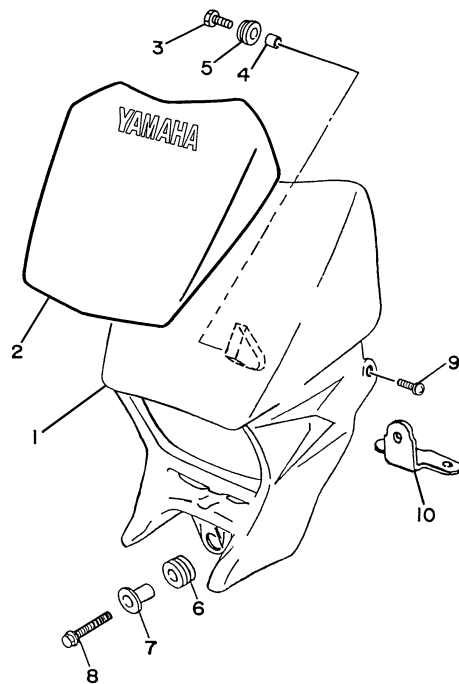

FIG. 32 - CARENAGEM DO FAROL

REF. No.	CÓDIGO	DISCRIMINAÇÃO	QT.	OBS.
32 - 01	4VW-H4311-10	CARENAGEM DO FAROL (SG)	01	YAMAHA BLACK
	4VW-F8368-A1	EMBLEMA, CARENAGEM	01	PARA BMC
	4VW-F8368-E1	EMBLEMA, CARENAGEM	01	PARA DRYC1
	03	97507-06520	PARAFUSO	02
	04	4VW-H4388-00	ESPAÇADOR	02
	05	4VW-H4366-00	ILHO DE BORRACHA	02
	06	9580M-06025	PARAFUSO	01
	07	90387-06388	ESPAÇADOR	01
	08	90480-14102	ILHO DE BORRACHA	01
	09	9890M-06012	PARAFUSO	02
	10	4VW-F3174-00	FIXADOR DO FAROL	01