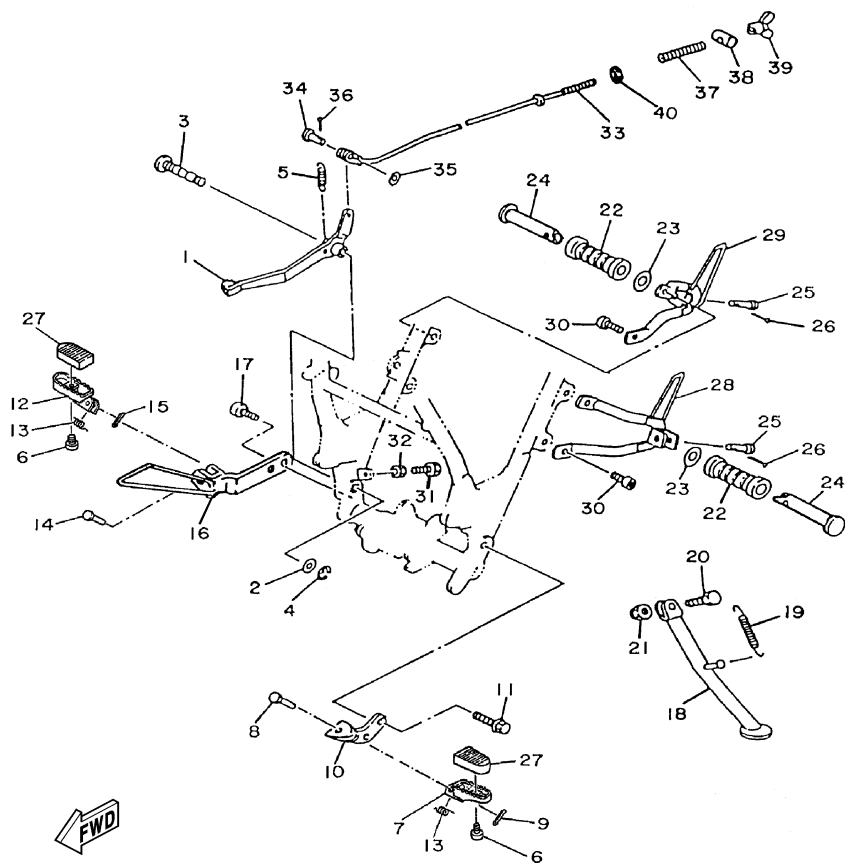

4VWG280-C310

FIG. 31 CAVALETE. ESTRIBOS. PEDAL

REF. NO.	CÓDIGO NO.	DESCRIÇÃO DA PEÇA	4VWG				OBSERVAÇÃO
1	4VW-F7211-03	PEDAL DE FREIO	1				
3	1KH-27212-01	EIXO DO PEDAL DE FREIO	1				
2	90201-12W25	ARRUELA PLANA	1				
4	93430-09038	ANEL TRAVA	1				
5	90506-18305	MOLA DE TENSÃO	1				
6	91317-06010	PARAFUSO	2				
7	4VW-F7411-00	ESTRIBO DIANTEIRO ESQUERDO	1				
8	91701-08039	PINO	1				
9	91401-25015	CUPILHA	1				
10	4VW-F7412-00	SUPORTE DO ESTRIBO 1	1				
11	95807-10020	PARAFUSO FLANGE	2				
12	4VW-F7421-00	ESTRIBO DIANTEIRO DIREITO	1				
13	90508-20W07	MOLA DE TORÇÃO	2				
14	91701-08039	PINO	1				
15	91401-25015	CUPILHA	1				
16	5CF-F7422-10	SUPORTE DO ESTRIBO 2	1				
17	95807-10020	PARAFUSO FLANGE	2				
18	4VW-F7311-01	CAVALETE LATERAL	1				
19	90507-29008	MOLA DE TENSÃO	1				
20	90109-10474	PARAFUSO	1				
21	90185-10037	PORCA AUTO-TRAVANTE	1				
22	503-F7433-01	CAPA DO ESTRIBO TRASEIRO	2				
23	90201-20W42	ARRUELA PLANA	2				
24	4LR-F7431-00	ESTRIBO TRASEIRO	2				
25	90255-06W03	PINO ESPECIAL	2				
26	91401-16012	CUPILHA	2				
27	3LD-27413-00	CAPA DO ESTRIBO	2