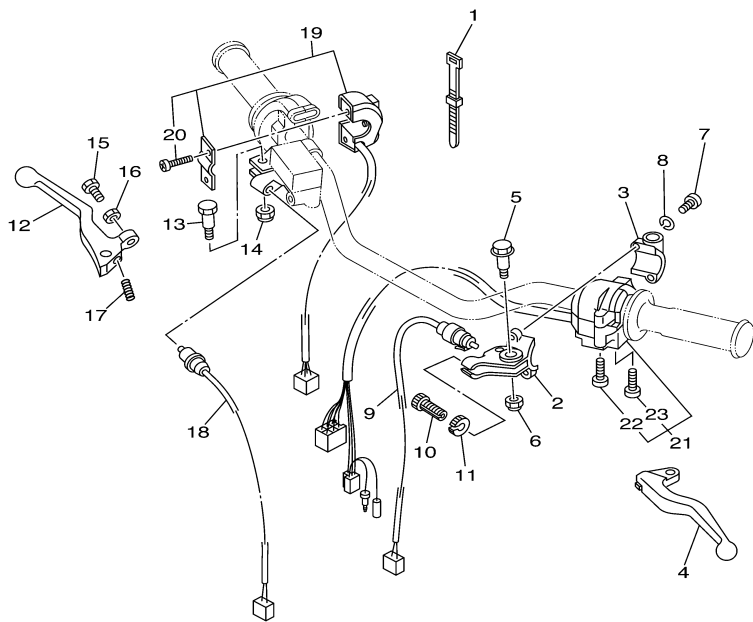

4VWG280-C370

FIG. 39 INTERRUPTOR DO GUIDÃO E MANETES

REF. NO.	CÓDIGO NO.	DESCRIÇÃO DA PEÇA	4WVG				OBSERVAÇÃO
1	437-83936-01	BRAÇADEIRA DO CABO	4				
2	2TY-H2911-00	FIXADOR DA ALAVANCA 1	1				
3	2TY-H2915-01	FIXADOR INFERIOR DA ALAVANCA	1				
4	4AN-H3912-00	ALAVANCA ESQUERDA	1				
5	4LR-H3945-00	PARAFUSO DA ALAVANCA	1				
6	90185-06W10	PORCA AUTO-TRAVANTE	1				
7	9851M-05020	PARAFUSO	2				
8	9290M-05100	ARRUELA	2				
9	5U0-82917-00	INTERRUPTOR DA EMBREAGEM	1				
10	90123-08046	PARAFUSO	1				
11	90179-08146	PORCA	1				
12	4AN-H3922-00	ALAVANCA DIREITA	1				
13	90109-06W32	PARAFUSO	1				
14	95607-06100	PORCA AUTO-TRAVANTE	1				
15	90154-06802	PARAFUSO	1				
16	90170-06010	PORCA	1				
17	90501-10312	MOLA DE COMPRESSÃO	1				
18	2VG-H3980-00	INTERRUPTOR DE FREIO DIANTEIRO	1				
19	4DW-83975-00	INTERRUPTOR DE PARTIDA 2	1				
20	98506-05018	.PARAFUSO	2				
21	4VW-83969-00	INTERRUPTOR DO GUIDÃO 5	1				
22	98507-05040	.PARAFUSO	1				
23	98507-05030	.PARAFUSO	1				