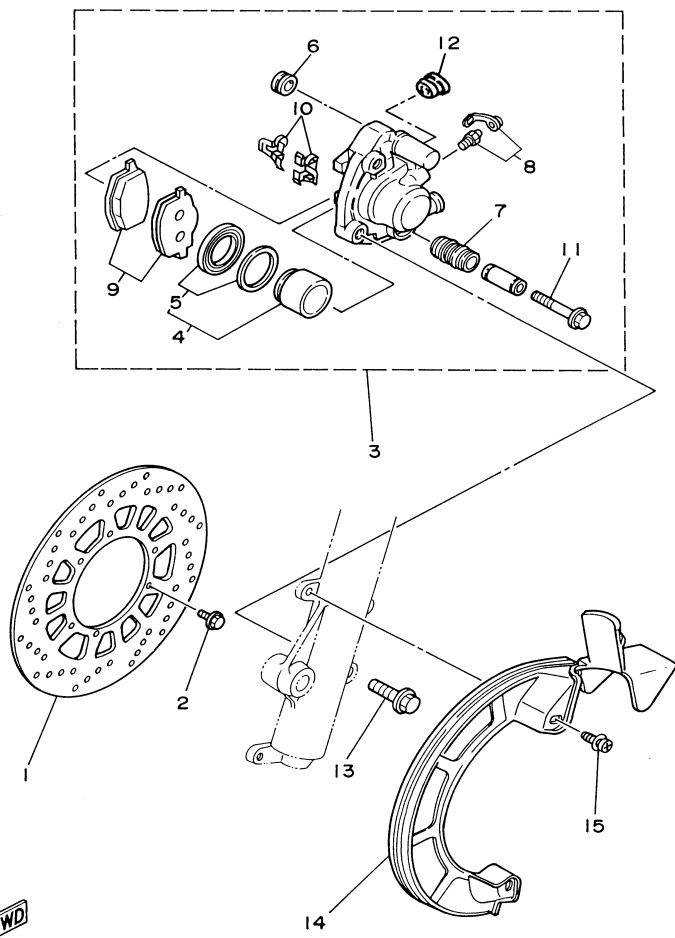

4VWG280-C270

FIG. 27   **PINÇA DE FREIO DIANTEIRA**

REF. NO.	CÓDIGO NO.	DESCRIÇÃO DA PEÇA	4VWG				OBSERVAÇÃO
1	4JG-2582T-10	DISCO DE FREIO (ESQ.)	1				
2	90109-065G4	PARAFUSO	6				
3	3BN-2580T-10	PINÇA DO FREIO CONJ. (ESQ.)	1				
4	34X-W0057-00	.JOGO DE PISTÕES DA PINÇA	1				
5	34X-W0047-00	..JOGO DE RETENORES DA PINÇA	1				
6	5R2-25937-00	.PROTETOR 2	1				
7	34X-25937-00	.PROTETOR 2	1				
8	51L-W0048-00	.JOGO PARAFUSO SANGRADOR	1				
9	3BN-W0045-01	.JOGO DE PASTILHAS DE FREIO	1				
10	34X-25919-00	.SUPORTE DA PASTILHA DE FREIO	2				
11	34X-25926-00	.PARAFUSO	1				
12	34X-25845-00	.TAMPA DO INDICADOR	1				
13	90105-10638	PARAFUSO FLANGE	2				
14	4AN-F5715-10	PROTETOR DO DISCO	1				YB
15	90159-06181	PARAFUSO COM ARRUELA	2