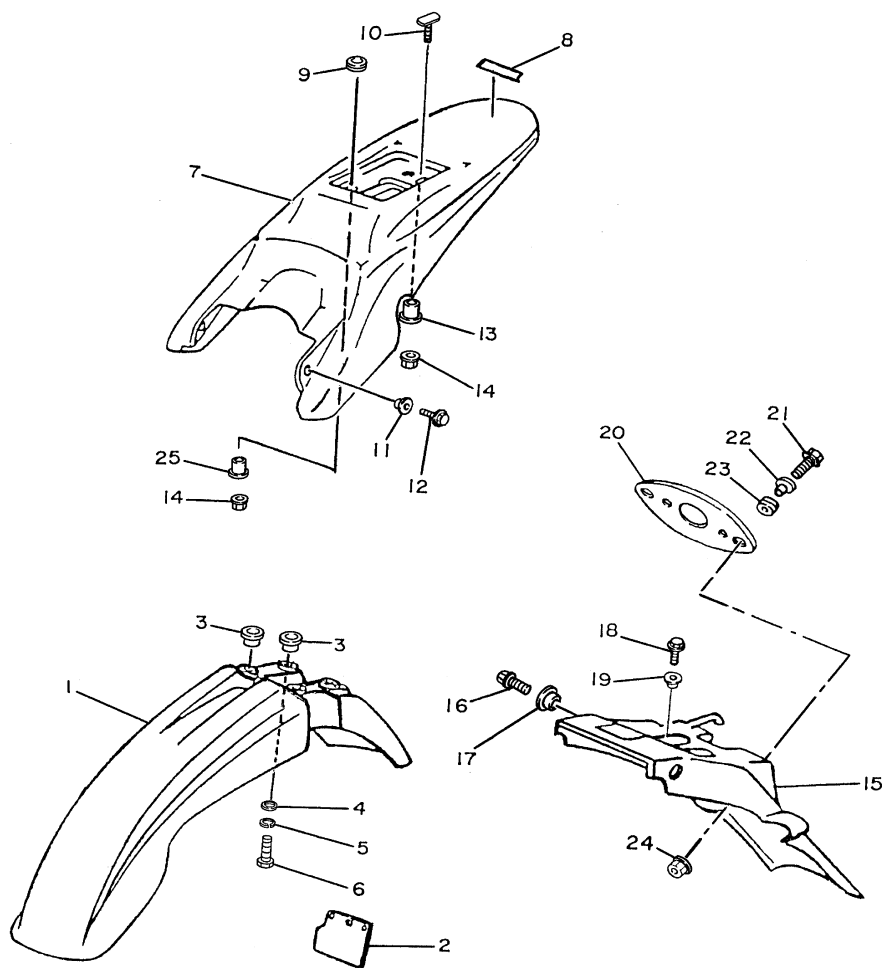

4VWG280-C180

FIG. 18 PÁRA-LAMA

REF. NO.	CÓDIGO NO.	DESCRIÇÃO DA PEÇA	4VWG				OBSERVAÇÃO
1	4VW-F1511-10	PÁRA-LAMA DIANTEIRO	1				YB
2	4AN-F1691-00	ABA	1				
3	90387-06W39	ESPAÇADOR	4				
4	90201-06W10	ARRUELA PLANA	4				
5	9290M-06100	ARRUELA DE PRESSÃO	4				
6	9700M-06030	PARAFUSO	4				
7	4VW-F1611-10	PÁRA-LAMA TRASEIRO	1				YB
8	99247-00080	EMBLEMA YAMAHA	1				UR BMC/DRYC1/DNGM3
9	90480-14102	ILHO	3				
10	90109-064A5	PARAFUSO	1				
11	90387-06W41	ESPAÇADOR	2				
12	95807-06016	PARAFUSO FLANGE	2				
13	90387-06W41	ESPAÇADOR	2				
14	9570M-06500	PORCA FLANGE	4				
15	4VW-F1685-00	SUPORTE DA LICENÇA	1				
16	95807-06016	PARAFUSO FLANGE	2				
17	90387-06W41	ESPAÇADOR	2				
18	95807-06016	PARAFUSO FLANGE	1				
19	90387-06W41	ESPAÇADOR	1				
20	4VW-H454L-00	SUPORTE DA LUZ DA LICENÇA	1				
21	9580M-06025	PARAFUSO FLANGE	2				
22	90387-06W53	ESPAÇADOR	2				
23	90480-14102	ILHO	2				
24	9570M-06500	PORCA FLANGE	2				
25	90387-06W53	ESPAÇADOR	2