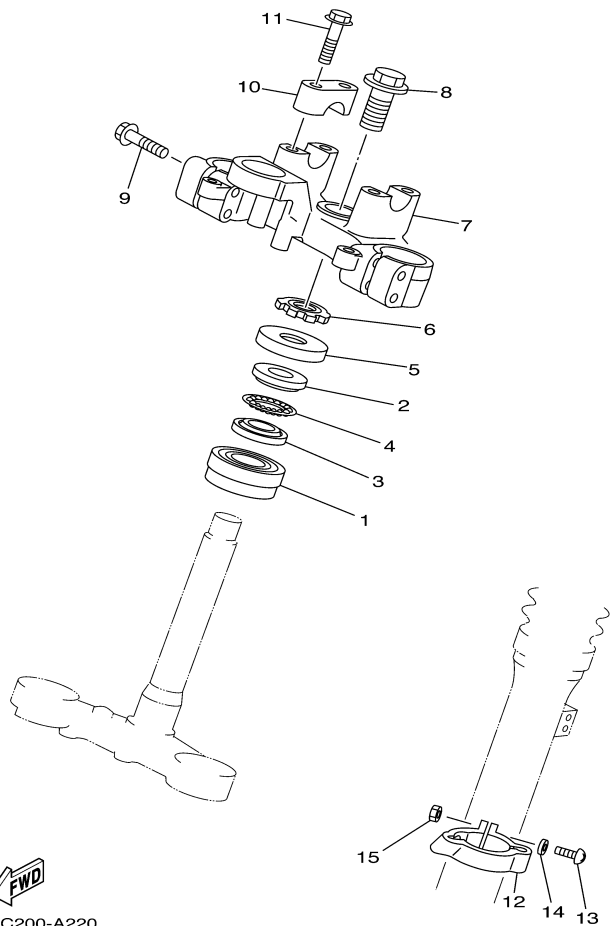

4VWG280-C200

FIG. 20 GARFO TRASEIRO

REF. NO.	CÓDIGO NO.	DESCRIÇÃO DA PEÇA	4VWG				OBSERVAÇÃO
28	93700-06804	GRAXEIRA	1				
29	90386-18115	BUCHA	2				
30	93109-18020	RETENTOR DE ÓLEO	2				
31	90387-126J8	ESPAÇADOR	1				
32	90109-10752	PARAFUSO	1				
33	90201-100E9	ARRUELA PLANA	1				
34	90185-10120	PORCA AUTO-TRAVANTE	1				
35	93700-06803	GRAXEIRA	1				
36	90380-16109	BUCHA SÓLIDA	2				
37	22W-22124-00	BUCHA 2	1				
38	90387-106G0	ESPAÇADOR	1				
39	90109-10689	PARAFUSO	1				
40	90201-100E9	ARRUELA PLANA	1				
41	90185-10120	PORCA AUTO-TRAVANTE	1				
42	4AN-F2129-00	TAMPA DE ESCOSTO 2	2				
43	4AN-F2189-00	CAPA DE BORRACHA	1				
44	4VW-F217F-00	HASTE CONECTORA 1	1				
45	90386-18115	BUCHA	2				
46	93109-18020	RETENTOR DE ÓLEO	2				
47	90387-121L6	ESPAÇADOR	1				
48	90109-10752	PARAFUSO	1				
49	90201-100E9	ARRUELA PLANA	1				
50	90185-10120	PORCA AUTO-TRAVANTE	1				
51	93700-06802	GRAXEIRA	1				