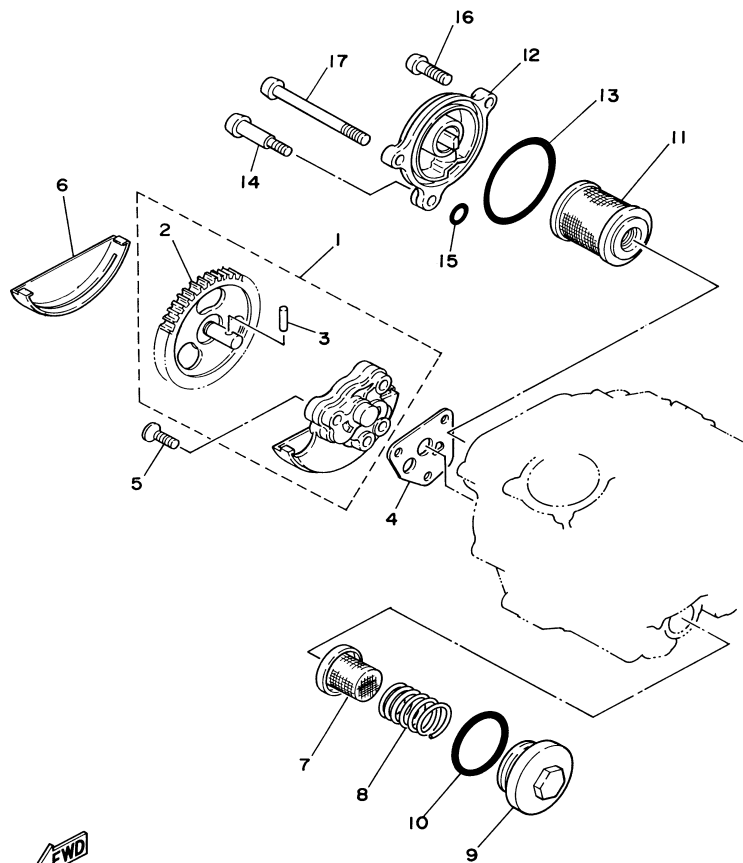

IKH010-6060

FIG. 6 BOMBA DE ÓLEO

REF. NO.	CÓDIGO NO.	DESCRIÇÃO DA PEÇA	4WVG				OBSERVAÇÃO
1	5H0-13300-02	BOMBA DE ÓLEO COMPLETA	1				
2	5H0-13326-01	.ENGRENAGEM MOTORA DA BOMBA 2	1				
3	93603-12030	.PINO GUIA	1				
4	4BE-13329-01	GAXETA DA TAMPA DA BOMBA	1				
5	9870M-06030	PARAFUSO CABEÇA PLANA	3				
6	5H0-13327-00	TAMPA DA ENGRENAGEM DA BOMBA	1				
7	51Y-13411-00	FILTRADOR DE ÓLEO	1				
8	90501-18576	MOLA DE COMPRESSÃO	1				
9	4VW-E5351-00	TAMPÃO DO DRENO	1				
10	93210-347A1	ANEL DE BORRACHA	1				
11	5H0-13440-00	ELEMENTO DO FILTRO DE ÓLEO C.J.	1				
12	4VW-E3447-00	TAMPA DO ELEMENTO DE ÓLEO	1				
13	93210-54175	ANEL DE BORRACHA	1				
14	90109-06419	PARAFUSO	1				
15	93210-07135	ANEL DE BORRACHA	1				
16	9851M-06025	PARAFUSO	1				
17	98507-06075	PARAFUSO	1