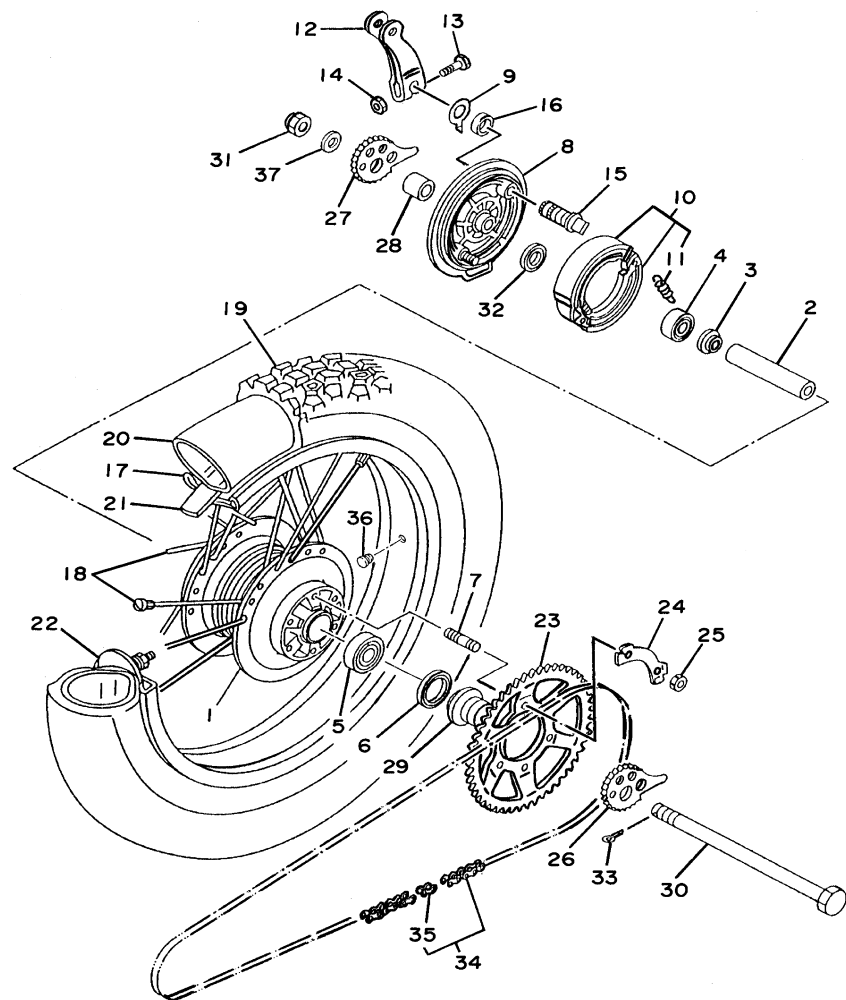

FIG. 28 RODA TRASEIRA

REF. NO.	CÓDIGO NO.	DESCRIÇÃO DA PEÇA	4WVG			OBSERVAÇÃO
1	4AN-F5311-10-35	CUBO DA RODA TRASEIRA	1			SL
2	5L9-F5317-00	ESPAÇADOR DO ROLAMENTO	1			
3	1YH-F5115-00	FLANGE ESPAÇADORA 1	1			
4	93306-20205	ROLAMENTO (B6202)	1			
5	93306-30202	ROLAMENTO	1			
6	93106-26005	RETENTOR DE ÓLEO	1			
7	90116-10221	PRISIONEIRO	6			
8	4AN-F5321-10-35	PRATO DA SAPATA DE FREIO	1			SL
9	3Y6-2533A-01	PLACA INDICADORA	1			
10	3KG-W253E-00	JOGO DE SAPATA DE FREIO	1			
11	90506-15260	MOLA DE TENSÃO	2			
12	5CF-F5355-00	ALAVANCA DO EIXO CÂMES	1			
13	90101-06278	PARAFUSO	1			
14	9530M-06600	PORCA	1			
15	248-25351-10	EIXO CÂMES	1			
16	4AN-F5359-00	VEDAÇÃO DO EIXO CÂMES	1			
17	94421-18854	ARO DA RODA (2.15-18)	1			
18	4LR-25304-00	JOGO DE RAIOS TRASEIROS	1			
19	94111-188L1	PNEU (110/80-18 58T MT60)	1			PIRELLI
20	94211-18850	CÂMARA DE AR (100/100 MB-18)	1			PIRELLI
21	94325-18801	CINTO DO ARO (2.15-18)	1			
22	3Y1-25394-00	ESPAÇADOR	1			
23	4VW-F5445-11	COROA DA RODA TRASEIRA (45D)	1			
24	4LR-F5412-00	ARRUELA TRAVA	3			
25	90170-10219	PORCA	6			
26	1W2-25388-01	ESTICADOR DA CORRENTE 1	1			
27	1W2-25389-01	ESTICADOR DA CORRENTE 2	1			