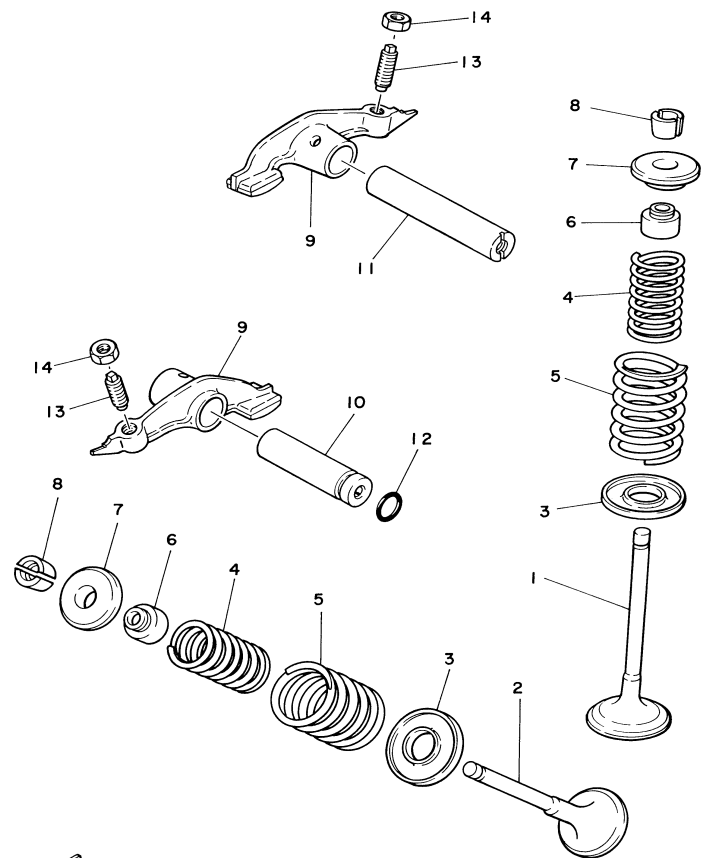

IKH010-6040

FIG. 4 VÁLVULA

REF. NO.	CÓDIGO NO.	DESCRIÇÃO DA PEÇA	4WG				OBSERVAÇÃO
1	5H0-12111-02	VÁLVULA DE ADMISSÃO	1				
2	5H0-12121-01	VÁLVULA DE ESCAPE	1				
3	4G0-12116-01	ASSENTO INFERIOR DA MOLA	2				
4	11H-12113-00	MOLA INTERNA DA VÁLVULA	2				
5	11H-12114-00	MOLA EXTERNA DA VÁLVULA	2				
6	5H0-12119-00	RETENTOR DA HASTE DA VÁLVULA	2				
7	4G0-12117-00	ASSENTO SUPERIOR DA MOLA	2				
8	4G0-12118-00	TRAVA DA VÁLVULA	2				
9	29U-12151-00	BRAÇO DO BALANCIM DA VÁLVULA	2				
10	5H0-12156-00	EIXO DO BALANCIM 2	1				
11	5H0-12146-00	EIXO DO BALANCIM 1	1				
12	93210-09165	ANEL DE BORRACHA	1				
13	2NX-12159-00	PARAFUSO DE AJUSTE DA VÁLVULA	2				
14	90170-06128	PORCA	2