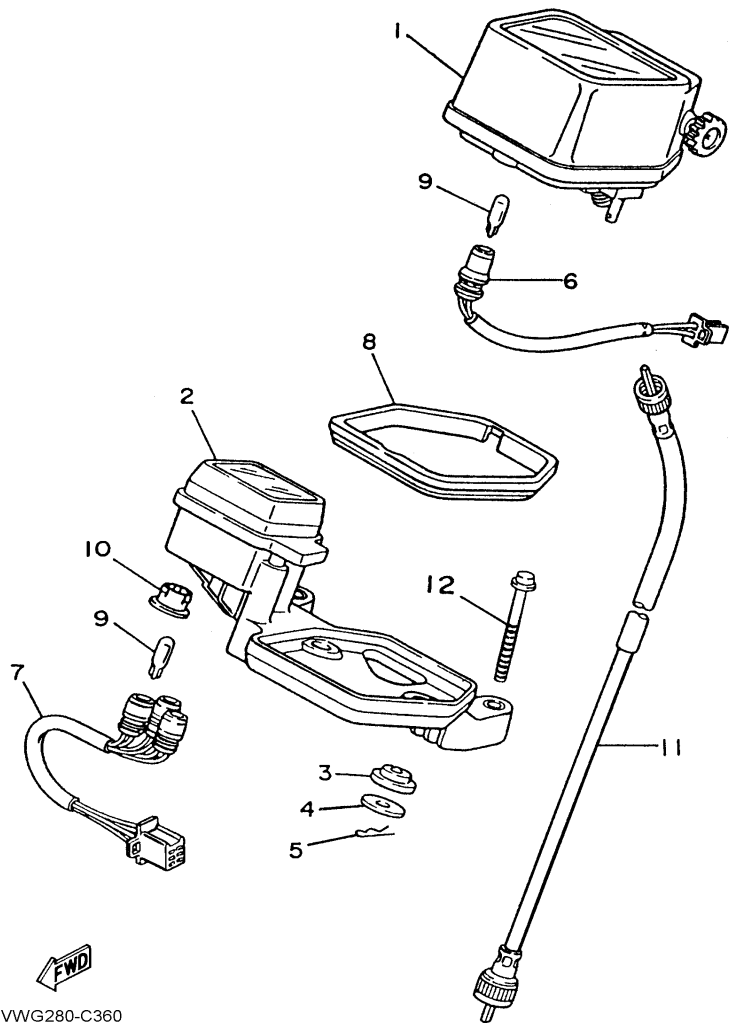

4VWG280-C360

FIG. 36 MEDIDOR

REF. NO.	CÓDIGO NO.	DESCRIÇÃO DA PEÇA	4VWG				OBSERVAÇÃO
1	3TB-83570-10	VELOCÍMETRO CONJUNTO	1				
2	3YP-8355A-10	SUORTE DO VELOCÍMETRO	1				
3	1M1-83526-00	AMORTIZADOR 2	2				
4	90201-05033	ARRUELA PLANA	2				
5	437-83525-00	GRAMPO DE AÇO	2				
6	3TB-83536-00	SOQUETE DO VELOCÍMETRO C.J.	1				
7	3YP-83520-00	SOQUETE DAS LUZES C.J.	1				
8	5Y1-83513-00	AMORTIZADOR	1				
9	4G1-84744-00	LÂMPADA (12V-5W)	4				
10	4BE-8352K-00	PLUG CEGO	1				
11	4VW-H3550-00	CABO DO VELOCÍMETRO CONJ.	1				
12	9582M-06040	PARAFUSO	2