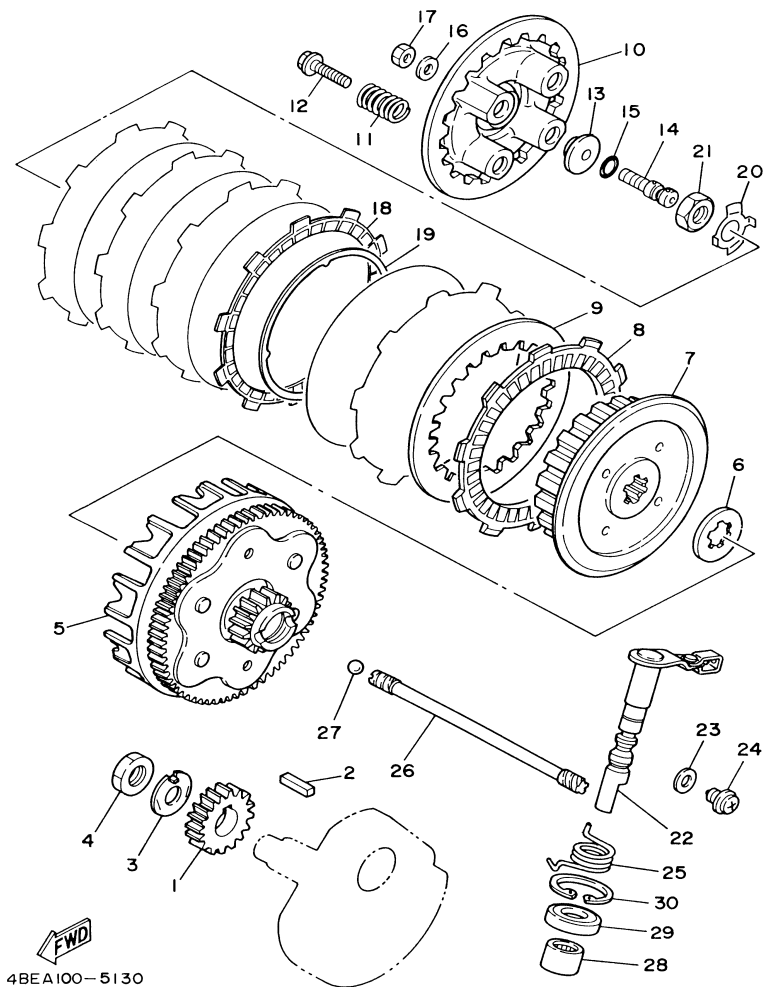

FWD
3RW1010-0120

FIG. 13 EMBREGEM

REF. NO.	CÓDIGO NO.	DESCRIÇÃO DA PEÇA	4WVG				OBSERVAÇÃO
1	5H0-16111-00	ENGRENAGEM MOTORA PRIMÁRIA	1				
2	90282-05043	CHAVETA	1				
3	90215-14205	ARRUELA TRAVA	1				
4	90170-14284	PORCA	1				
5	1KH-16150-00	ENGRENAGEM MOVIDA COMPLETA	1				
6	2LN-16154-00	PLACA DE ENCOSTO 1	1				
7	2LN-16371-00	NÚCLEO DA EMBREGEM	1				
8	537-16321-00	PLACA DE FRICÇÃO	5				
9	137-16324-00	PLACA DE EMBREGEM 1	5				
10	5H0-16351-00	PLACA DE PRESSÃO 1	1				
11	90501-23700	MOLA DE COMPRESSÃO	4				
12	90159-05011	PARAFUSO COM ARRUELA	4				
13	1W1-16358-01	PLACA DE IMPULSORA	1				
14	4JG-16356-00	HASTE IMPULSORA 1	1				
15	93210-48364	ANEL DE BORRACHA	1				
16	92907-06200	ARRUELA	1				
17	95307-06600	PORCA	1				
18	36X-16321-00	PLACA DE FRICÇÃO	1				
19	1KH-16383-00	MOLA DO CUBO DE EMBREGEM	1				
20	90215-14186	ARRUELA TRAVA	1				
21	90170-14284	PORCA	1				
22	4JG-16380-01	ALAVANCA IMPULSORA COMPLETA	1				
23	90430-08119	GAXETA	1				
24	90149-08067	PARAFUSO	1				
25	90508-18495	MOLA DE TORÇÃO	1				
26	5H0-16357-00	HASTE IMPULSORA 2	1				
27	93505-16006	ESFERA	1				