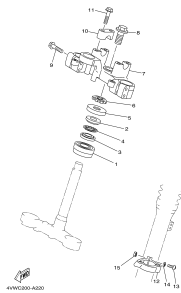

Veja no Exemplo:

FIG. 1		CABEÇOTE DO CILINDRO				
REF. NO.	CÓDIGO NO.	DESCRIÇÃO DA PEÇA	4VWG			OBSERVAÇÃO
1	4VW-11101-10	CABEÇOTE DO CILINDRO CONJ.	1			
2	5H0-11133-11	.GUIA DA VÁLVULA 1	2			
3	93440-10085	.ANEL TRAVA	2			
4	90385-12039	BUCHA	1			
5	90153-06029	PARAFUSO HEXAGONAL	1			

FIG. 23 GARFO DIANTEIRO P. 32

P. 32

FIG. 24 TANQUE DE COMBUSTÍVEL P. 34

ÍNDICE DE FIGURAS

XT225

<p>FIG. 25 ASSENTO P. 36</p>  <p>4#W02B-C20</p>	<p>FIG. 26 RODA DIANTEIRA P. 37</p>  <p>10L451-AB0</p>	<p>FIG. 27 PINÇA DE FREIO DIANTEIRA P. 38</p>  <p>4#W02B-C21</p>	<p>FIG. 28 RODA TRASEIRA P. 39</p>  <p>4#W02B-C20</p>
<p>FIG. 29 GUIDÃO E CABOS P. 41</p>  <p>4#W02B-AB0</p>	<p>FIG. 30 CILINDRO MESTRE DIANTEIRO P. 42</p>  <p>4#W02B-AB0</p>	<p>FIG. 31 CAVALETE. ESTRIBOS. PEDAL P. 43</p>  <p>4#W02B-C21</p>	<p>FIG. 32 CARENAGEM DO FAROL P. 45</p>  <p>4#W02B-C20</p>
<p>FIG. 33 MAGNETO P. 46</p>  <p>4#W02B-AB0</p>	<p>FIG. 34 MOTOR DE PARTIDA P. 47</p>  <p>4#C010-044</p>	<p>FIG. 35 PISCAS P. 48</p>  <p>10L451-AB0</p>	<p>FIG. 36 MEDIDOR P. 49</p>  <p>4#W02B-C26</p>