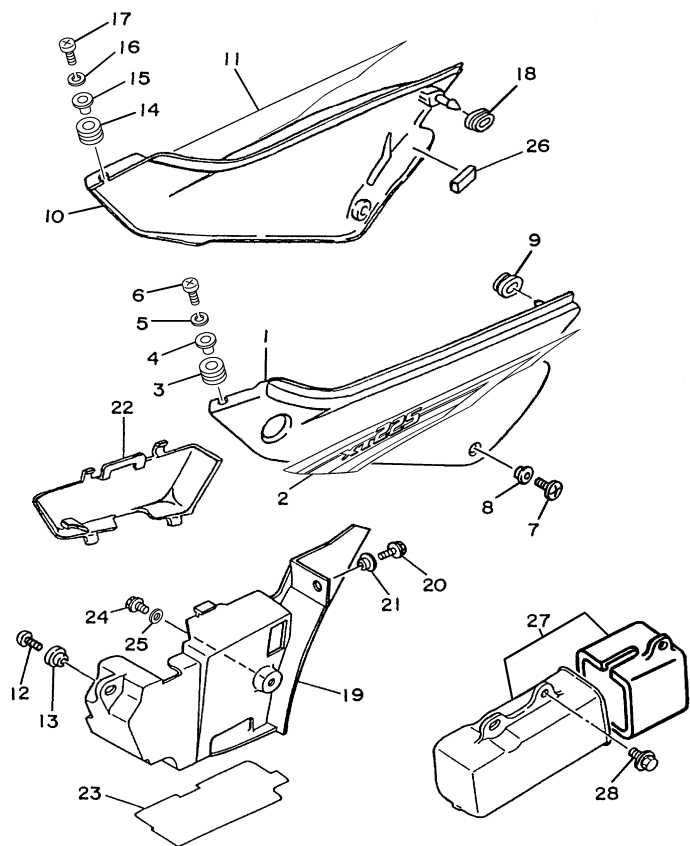

4VWG280-C190

FIG. 19 TAMPA LATERAL

REF. NO.	CÓDIGO NO.	DESCRIÇÃO DA PEÇA	4VWG				OBSERVAÇÃO
1	4VW-F1711-10	TAMPA LATERAL ESQUERDA	1				YB
2	4VW-F173E-L0	GRÁFICO, TAMPA LATERAL ESQUERDA	1				UR BMC
	4VW-F173E-M0	GRÁFICO, TAMPA LATERAL ESQUERDA	1				UR DRYC1
	4VW-F173E-N0	GRÁFICO, TAMPA LATERAL ESQUERDA	1				UR DNGM3
3	90480-14102	ILHO	1				
4	90387-06W53	ESPAÇADOR	1				
5	9290M-06100	ARRUELA DE PRESSÃO	1				
6	9851M-06025	PARAFUSO	1				
7	9851M-06016	PARAFUSO	1				
8	90387-064J1	ESPAÇADOR	1				
9	90480-01141	ILHO	1				
10	4VW-F1721-10	TAMPA LATERAL DIREITA	1				YB
11	4VW-F173F-L0	GRÁFICO, TAMPA LATERAL DIREITA	1				UR BMC
	4VW-F173F-M0	GRÁFICO, TAMPA LATERAL DIREITA	1				UR DRYC1
	4VW-F173F-N0	GRÁFICO, TAMPA LATERAL DIREITA	1				UR DNGM3
12	9851M-06016	PARAFUSO	1				
13	90387-064J1	ESPAÇADOR	1				
14	90480-14102	ILHO	1				
15	90387-06W53	ESPAÇADOR	1				
16	9290M-06100	ARRUELA DE PRESSÃO	1				
17	9851M-06025	PARAFUSO	1				
18	90480-01141	ILHO	1				
19	4VW-F177A-10	CAIXA DA BATERIA	1				
20	95807-06016	PARAFUSO FLANGE	1				
21	90387-06W41	ESPAÇADOR	1				
22	4VW-F1741-00	TAMPA LATERAL 4	1				
23	4VW-F173M-00	VEDAÇÃO 3	1