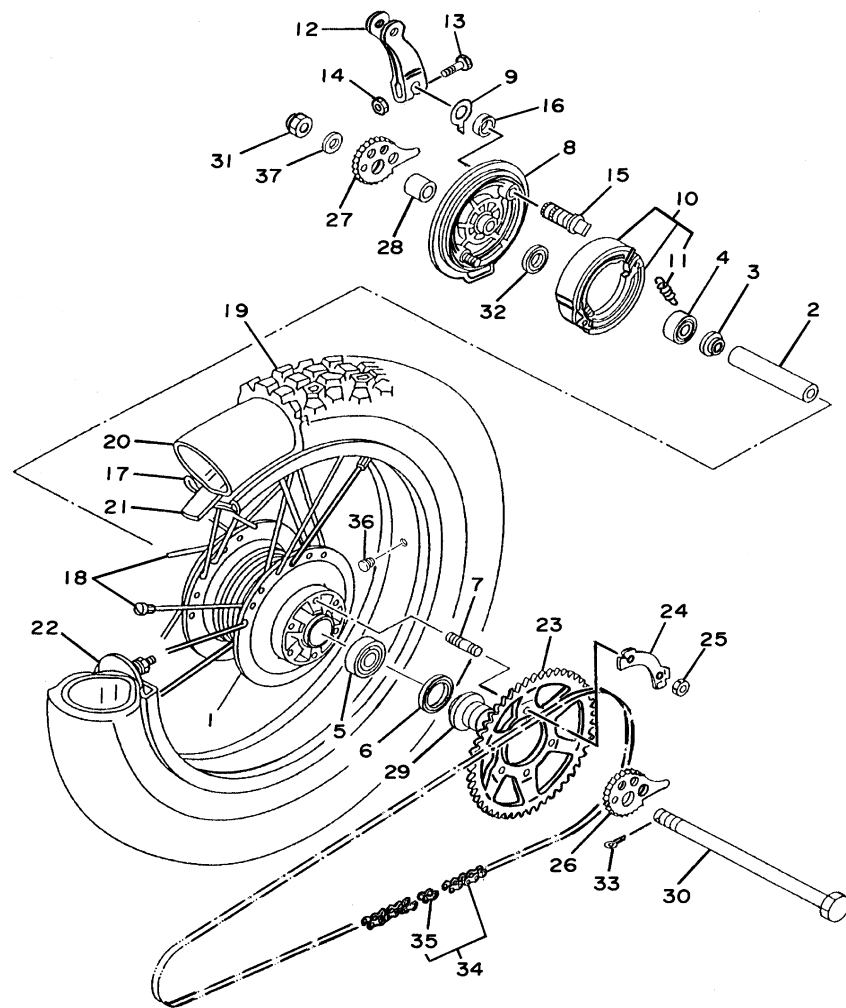

4VWG280-C270

FIG. 27 **PINÇA DE FREIO DIANTEIRA**

REF. NO.	CÓDIGO NO.	DESCRIÇÃO DA PEÇA	4VWG				OBSERVAÇÃO
1	4JG-2582T-10	DISCO DE FREIO (ESQ.)	1				
2	90109-065G4	PARAFUSO	6				
3	3BN-2580T-10	PINÇA DO FREIO CONJ. (ESQ.)	1				
4	34X-W0057-00	.JOGO DE PISTÕES DA PINÇA	1				
5	34X-W0047-00	..JOGO DE RETENORES DA PINÇA	1				
6	5R2-25937-00	.PROTETOR 2	1				
7	34X-25937-00	.PROTETOR 2	1				
8	51L-W0048-00	.JOGO PARAFUSO SANGRADOR	1				
9	3BN-W0045-01	.JOGO DE PASTILHAS DE FREIO	1				
10	34X-25919-00	.SUPORTE DA PASTILHA DE FREIO	2				
11	34X-25926-00	.PARAFUSO	1				
12	34X-25845-00	.TAMPA DO INDICADOR	1				
13	90105-10638	PARAFUSO FLANGE	2				
14	4AN-F5715-10	PROTETOR DO DISCO	1				YB
15	90159-06181	PARAFUSO COM ARRUELA	2				