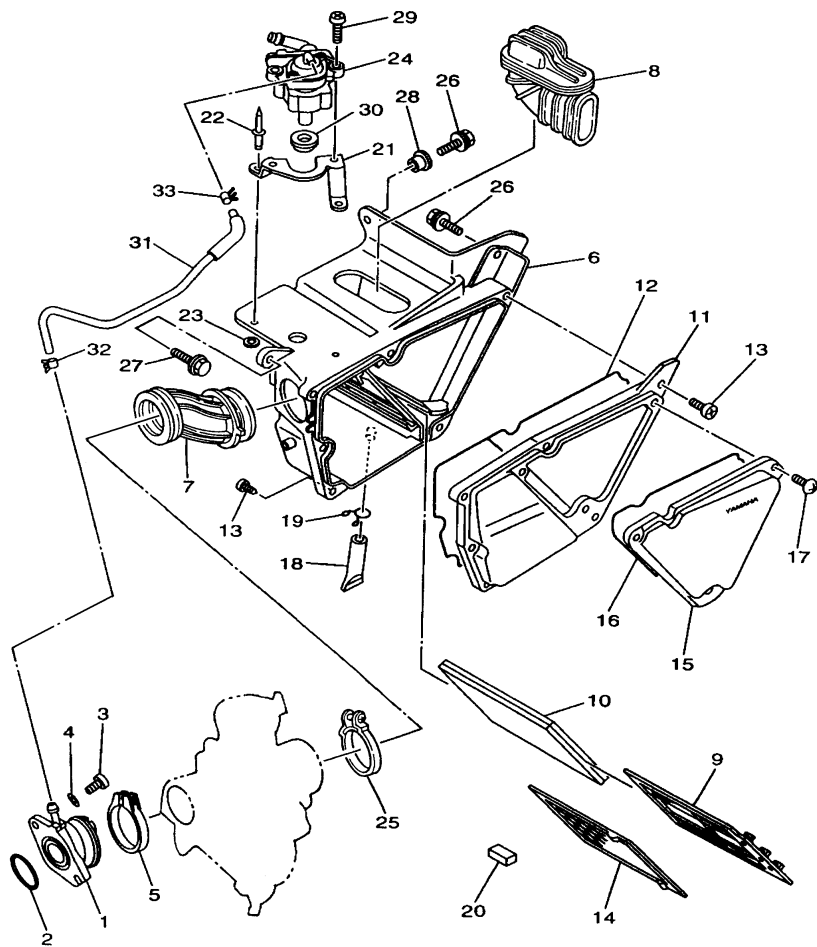

FIG. 7   **ADMISSÃO**

REF. NO.	CÓDIGO NO.	DESCRIÇÃO DA PEÇA	4VWG				OBSERVAÇÃO
1	2LN-13586-01	JUNÇÃO DO CARBURADOR 1	1				
2	93210-35537	ANEL DE BORRACHA	1				
3	92017-06020	PARAFUSO	2				
4	9290M-06600	ARRUELA	1				
5	90460-49293	BRAÇADEIRA	1				
6	4VW-E4411-20	CAIXA DO FILTRO DE AR 1	1				
7	4VW-E4453-00	JUNÇÃO DO FILTRO DE AR 1	1				
8	2LN-14437-00	DUTO	1				
9	1KH-14458-00	GUIA	1				
10	1KH-14451-00	ELEMENTO DO FILTRO DE AR	1				
11	4VW-E4412-00	TAMPA DA CAIXA DO FILTRO 1	1				
12	4VW-E4462-00	VEDAÇÃO	1				
13	9770M-50520	PARAFUSO	6				
14	4JG-14472-00	PLACA DO ELEMENTO	1				
15	4VW-E4422-00	TAMPA DA CAIXA DO FILTRO 2	1				
16	4VW-E4452-00	VEDAÇÃO	1				
17	90154-05013	PARAFUSO	3				
18	4AN-E443E-00	TUBO DE DRENO	1				
19	90467-11W03	PRESILHA	1				
20	4VW-E4462-10	VEDAÇÃO	1				
21	4VW-E4413-00	FIXADOR	1				
22	90267-40073	REBITE BLINDADO	2				
23	92907-04200	ARRUELA	2				
24	4VW-14803-00	SISTEMA DE INDUÇÃO DE AR	1				
25	90460-56105	BRAÇADEIRA	1				
26	90119-06172	PARAFUSO COM ARRUELA	2				
27	90159-06016	PARAFUSO COM ARRUELA	1