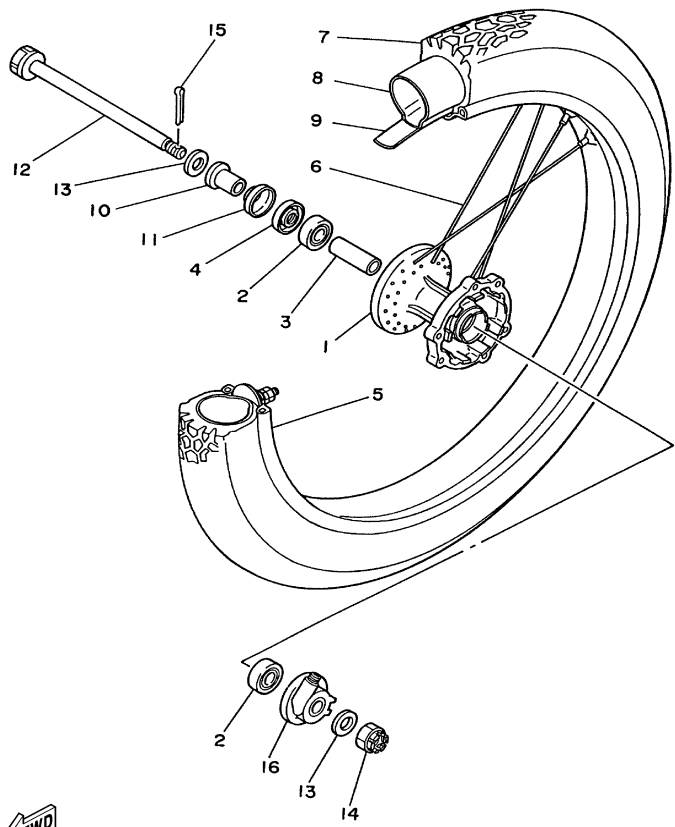

4VWG280-C250

FIG. 25 ASSENTO

REF. NO.	CÓDIGO NO.	DESCRIÇÃO DA PEÇA	4VWG				OBSERVAÇÃO
1	4VW-F4730-31	SELIM DUPLO COMPLETO	1				YB
2	4VW-F4731-30	.CAPA DO SELIM	1				YB
3	3VC-F4737-00	.AMORTIZADOR DO SELIM	4				
4	4VW-F475M-00	.VEDAÇÃO	1				
5	4VW-F4741-00	.AMORTIZADOR DO SELIM	2				
6	95807-06016	PARAFUSO FLANGE	2				
7	9582M-08016	PARAFUSO FLANGE	4				OP
8	4VW-F4830-00	BAGAGEIRO TRASEIRO	1				OP