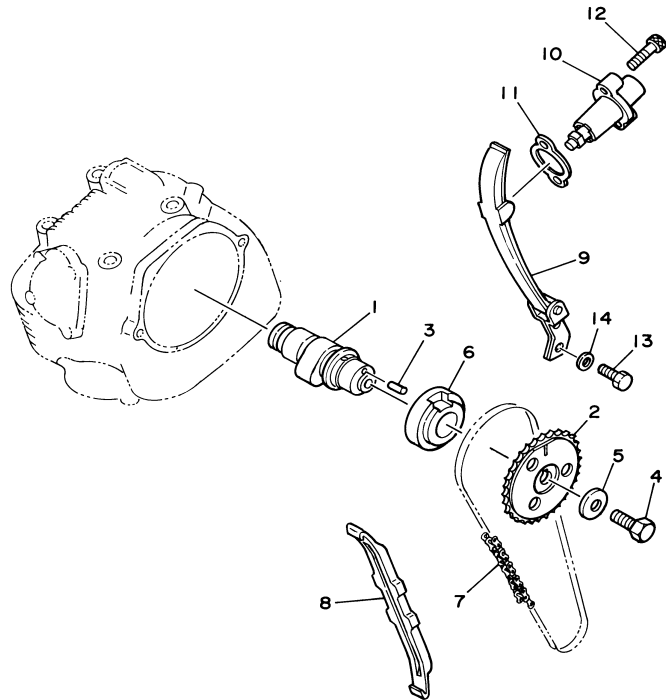

IKH010-6040

FIG. 4 VÁLVULA

REF. NO.	CÓDIGO NO.	DESCRIÇÃO DA PEÇA	4WG				OBSERVAÇÃO
1	5H0-12111-02	VÁLVULA DE ADMISSÃO	1				
2	5H0-12121-01	VÁLVULA DE ESCAPE	1				
3	4G0-12116-01	ASSENTO INFERIOR DA MOLA	2				
4	11H-12113-00	MOLA INTERNA DA VÁLVULA	2				
5	11H-12114-00	MOLA EXTERNA DA VÁLVULA	2				
6	5H0-12119-00	RETENTOR DA HASTE DA VÁLVULA	2				
7	4G0-12117-00	ASSENTO SUPERIOR DA MOLA	2				
8	4G0-12118-00	TRAVA DA VÁLVULA	2				
9	29U-12151-00	BRAÇO DO BALANCIM DA VÁLVULA	2				
10	5H0-12156-00	EIXO DO BALANCIM 2	1				
11	5H0-12146-00	EIXO DO BALANCIM 1	1				
12	93210-09165	ANEL DE BORRACHA	1				
13	2NX-12159-00	PARAFUSO DE AJUSTE DA VÁLVULA	2				
14	90170-06128	PORCA	2				