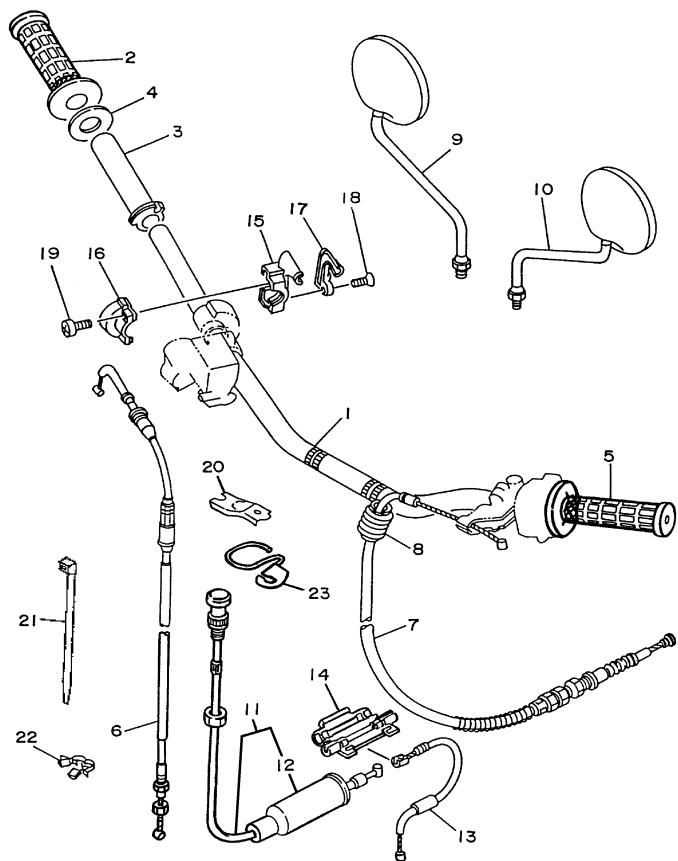

FWD
4VWC200-A290

FIG. 29   **GUIDÃO E CABOS**

REF. NO.	CÓDIGO NO.	DESCRIÇÃO DA PEÇA	4VWG				OBSERVAÇÃO
1	4VW-F6111-10	GUIDÃO	1				
2	4VW-F6242-00	MANOPLA DIREITA	1				
3	434-26243-12	TUBO GUIA DO ACELERADOR	1				
4	1M1-26249-01	ANEL LÂMINA	1				
5	4VW-F6241-00	MANOPLA ESQUERDA	1				
6	4VW-F6311-10	CABO DO ACELERADOR 1	1				
7	4VW-F6335-10	CABO DE EMBREAGEM	1				
8	2TY-F6342-00	PROTECTOR DO CABO	1				
9	3Y1-26290-00	ESPELHO RETROVISOR CONJ. (DIR.)	1				
10	3Y1-26290-10	ESPELHO RETROVISOR CONJ. (ESQ.)	1				
11	2TY-F6330-00	CABO DO AFOGADOR CONJ.	1				
12	2VG-F6329-00	.CAPA BORRACHA	1				
13	4VW-F6334-00	CABO DO AFOGADOR 2	1				
14	2TY-F6261-00	CONECTOR DO CABO	1				
15	38V-26281-00-98	CAPA SUPERIOR DA MANOPLA	1				LGB
16	493-26282-00-98	CAPA INFERIOR DA MANOPLA	1				LGB
17	38V-2628H-00	CAPA DO CABO	1				
18	98707-04012	PARAFUSO CABEÇA PLANA	2				
19	98507-05016	PARAFUSO	2				
20	4BE-2637G-00	FIXADOR DO CABO	1				
21	90465-13152	BRAÇADEIRA	1				
22	90464-10193	BRAÇADEIRA	1				
23	4VW-F6399-00	GUIA DO CABO	1