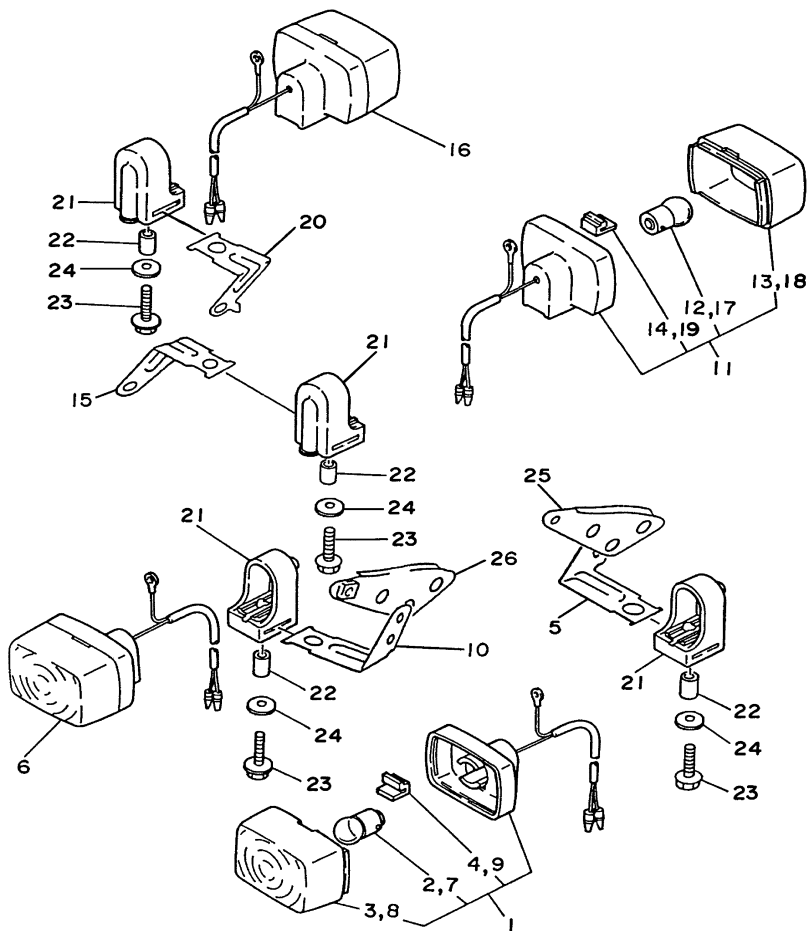

5GL4261-A351

FIG. 35 PISCAS

REF. NO.	CÓDIGO NO.	DESCRIÇÃO DA PEÇA	4VWG				OBSERVAÇÃO
1	3XP-83310-10	PISCA DIANTEIRO ESQUERDO CONJ.	1				
2	1KH-83311-00	.LÂMPADA DO PISCA (12V-10W)	1				
3	2T4-83312-00	.LENTE DO PISCA	1				
4	1KH-83345-00	.TAMPÃO DO BLINDADO	1				
5	4VW-H3318-00	SUPORTE DO PISCA DIANTEIRO ESQ.	1				
6	3XP-83320-10	PISCA DIANTEIRO DIREITO CONJ.	1				
7	1KH-83311-00	.LÂMPADA DO PISCA (12V-10W)	1				
8	2T4-83312-00	.LENTE DO PISCA	1				
9	1KH-83345-00	.TAMPÃO DO BLINDADO	1				
10	4VW-H3328-00	SUPORTE DO PISCA DIANTEIRO DIR.	1				
11	1KH-83310-10	PISCA TRASEIRO ESQUERDO CONJ.	1				
12	1KH-83311-00	.LÂMPADA DO PISCA (12V-10W)	1				
13	2T4-83312-00	.LENTE DO PISCA	1				
14	1KH-83345-00	.TAMPÃO DO BLINDADO	1				
15	4VW-H3368-00	SUPORTE DO PISCA TRASEIRO ESQ.	1				
16	4GY-83320-10	PISCA TRASEIRO DIREITO CONJ.	1				
17	1KH-83311-00	.LÂMPADA DO PISCA (12V-10W)	1				
18	2T4-83312-00	.LENTE DO PISCA	1				
19	1KH-83345-00	.TAMPÃO DO BLINDADO	1				
20	4VW-H3369-00	SUPORTE DO PISCA TRASEIRO DIR.	1				
21	1KH-83321-00	AMORTIZADOR DO PISCA 1	4				
22	90387-05W22	ESPAÇADOR	4				
23	9851M-05025	PARAFUSO	4				
24	9290M-05200	ARRUELA	4				
25	4VW-F831V-10	SUPORTE DA CARENAGEM ESQUERDO	1				
26	4VW-F832V-10	SUPORTE DA CARENAGEM DIREITO	1