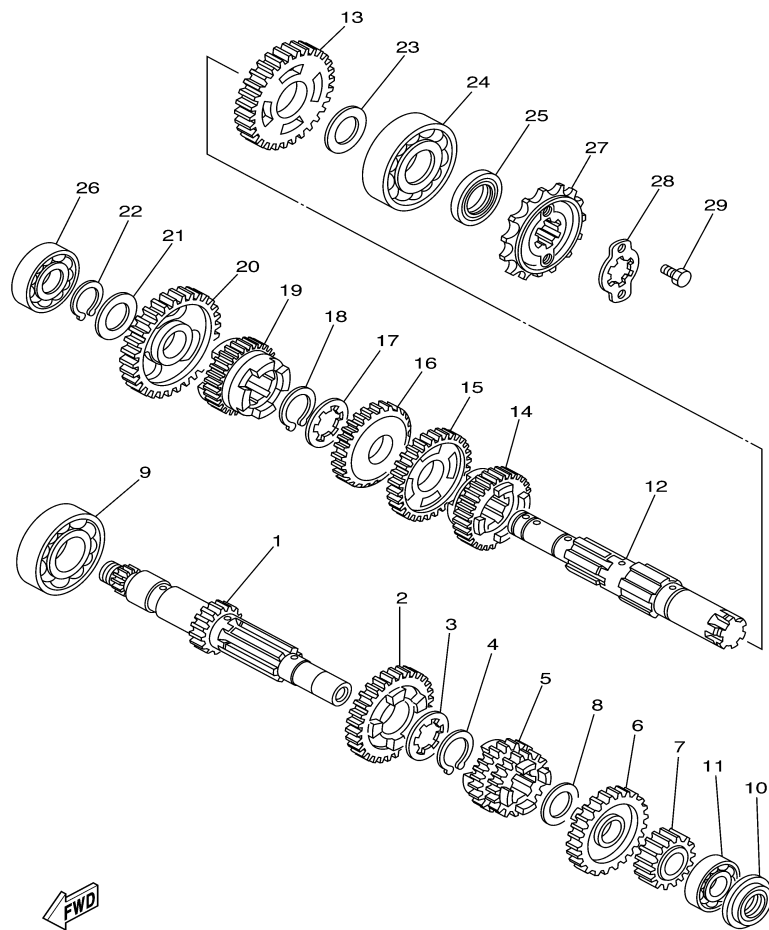

FWD
3RW1010-0120

FIG. 13 EMBREGEM

REF. NO.	CÓDIGO NO.	DESCRIÇÃO DA PEÇA	4WVG				OBSERVAÇÃO
1	5H0-16111-00	ENGRENAGEM MOTORA PRIMÁRIA	1				
2	90282-05043	CHAVETA	1				
3	90215-14205	ARRUELA TRAVA	1				
4	90170-14284	PORCA	1				
5	1KH-16150-00	ENGRENAGEM MOVIDA COMPLETA	1				
6	2LN-16154-00	PLACA DE ENCOSTO 1	1				
7	2LN-16371-00	NÚCLEO DA EMBREGEM	1				
8	537-16321-00	PLACA DE FRICÇÃO	5				
9	137-16324-00	PLACA DE EMBREGEM 1	5				
10	5H0-16351-00	PLACA DE PRESSÃO 1	1				
11	90501-23700	MOLA DE COMPRESSÃO	4				
12	90159-05011	PARAFUSO COM ARRUELA	4				
13	1W1-16358-01	PLACA DE IMPULSORA	1				
14	4JG-16356-00	HASTE IMPULSORA 1	1				
15	93210-48364	ANEL DE BORRACHA	1				
16	92907-06200	ARRUELA	1				
17	95307-06600	PORCA	1				
18	36X-16321-00	PLACA DE FRICÇÃO	1				
19	1KH-16383-00	MOLA DO CUBO DE EMBREGEM	1				
20	90215-14186	ARRUELA TRAVA	1				
21	90170-14284	PORCA	1				
22	4JG-16380-01	ALAVANCA IMPULSORA COMPLETA	1				
23	90430-08119	GAXETA	1				
24	90149-08067	PARAFUSO	1				
25	90508-18495	MOLA DE TORÇÃO	1				
26	5H0-16357-00	HASTE IMPULSORA 2	1				
27	93505-16006	ESFERA	1				