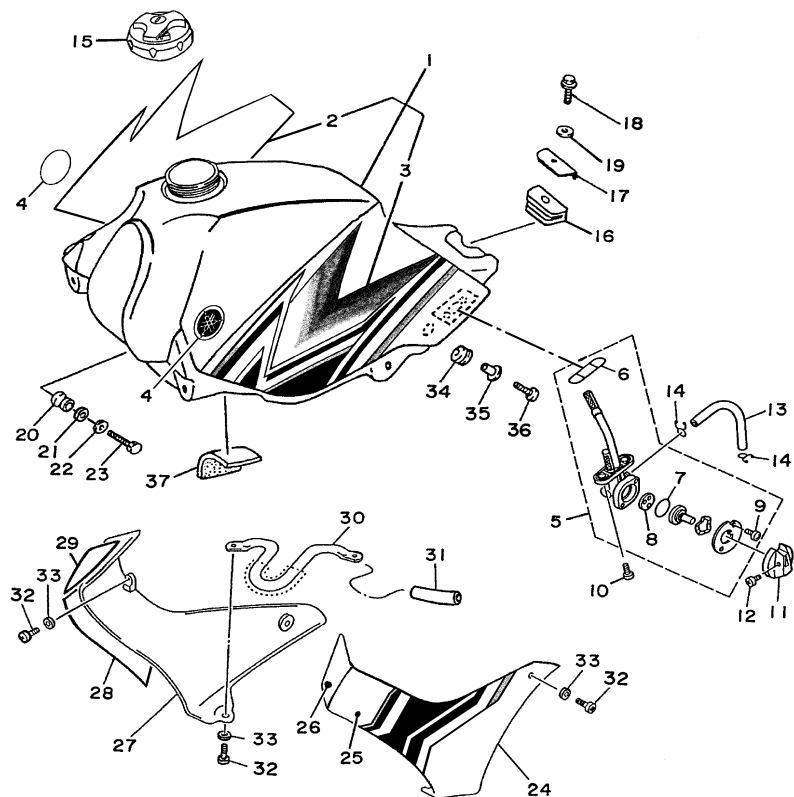

FWD
4VWG280-C240

FIG. 24 TANQUE DE COMBUSTÍVEL

REF. NO.	CÓDIGO NO.	DESCRIÇÃO DA PEÇA	4VWG				OBSERVAÇÃO
1	4VW-F4100-L0	TANQUE DE COMBUSTÍVEL CONJ.	1				BMC
	4VW-F4100-M0	TANQUE DE COMBUSTÍVEL CONJ.	1				DRYC1
	4VW-F4100-N0	TANQUE DE COMBUSTÍVEL CONJ.	1				DNGM3
2	4VW-F4247-L0	.GRÁFICO DO TANQUE DIREITO	1				UR BMC
	4VW-F4247-M0	.GRÁFICO DO TANQUE DIREITO	1				UR DRYC1
	4VW-F4247-N0	.GRÁFICO DO TANQUE DIREITO	1				UR DNGM3
3	4VW-F4246-L0	.GRÁFICO DO TANQUE ESQUERDO	1				UR BMC
	4VW-F4246-M0	.GRÁFICO DO TANQUE ESQUERDO	1				UR DRYC1
	4VW-F4246-N0	.GRÁFICO DO TANQUE ESQUERDO	1				UR DNGM3
4	4VW-F4235-00	.MARCA (EMBLEMA) 1	2				UR BMC/DRYC1/DNGM3
5	3RW-24500-00	TORNEIRA COMBUSTÍVEL COMPLETA	1				
6	4X8-24512-00	.GAXETA	1				
7	3AJ-24534-00	.VEDAÇÃO DA TORNEIRA	1				
8	3AJ-24523-00	.VÁLVULA	1				
9	97801-03008	.PARAFUSO	2				
10	90149-06011	PARAFUSO	2				
11	1YH-F4524-00	ALAVANCA DA TORNEIRA	1				
12	90157-03122	PARAFUSO	1				
13	90445-09W03	TUBO	1				
14	90467-08W00	PRESILHA	2				
15	4VW-F4610-10	TAMPA DO TANQUE	1				
16	4VW-F4182-00	AMORTIZADOR DE LOCALIZAÇÃO 2	1				
17	4VW-F4186-00	ARRUELA ESPECIAL	1				
18	9702M-06018	PARAFUSO	1				
19	9290M-06100	ARRUELA	1				
20	90480-15W02	ILHO	2				
21	4LR-F4186-00	ARRUELA ESPECIAL	2