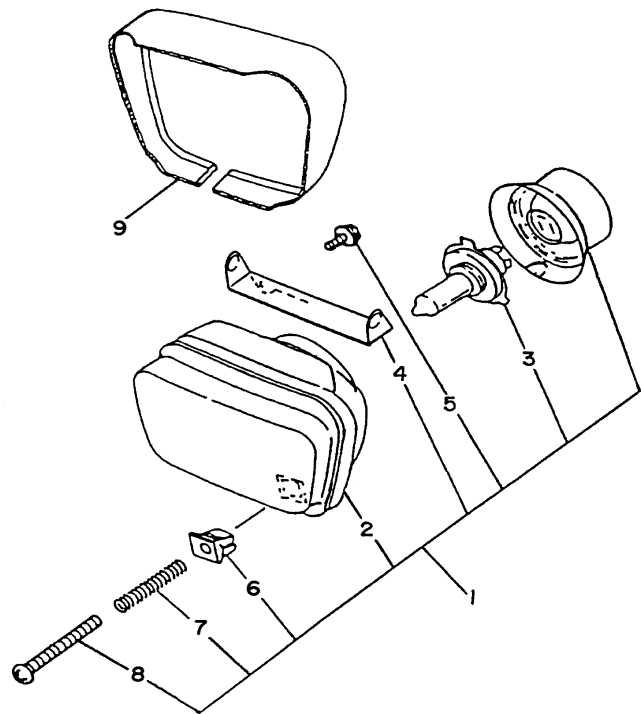

FIG. 37 FAROL DIANTEIRO

REF. NO.	CÓDIGO NO.	DESCRIÇÃO DA PEÇA	4WG				OBSERVAÇÃO
1	4LR-H4310-01	FAROL DIANTEIRO COMPLETO	1				
2	4VW-H4320-00	.LENTE DO FAROL COMPLETA	1				
3	1YH-H4314-00	.LÂMPADA DO FAROL (12V-60/55W)	1				
4	4VW-H4318-00	.SUPORTE DO FAROL DIANTEIRO	1				
5	4VW-H4329-00	.PARAFUSO DE REGULAGEM	2				
6	4LR-H4334-00	.BUCHA DO PARAFUSO	1				
7	4LR-H4332-00	.MOLA DO PARAFUSO	1				
8	4LR-H433E-00	.PARAFUSO DE AJUSTE	1				
9	4VW-H4196-01	TAMPA DO FAROL	1				