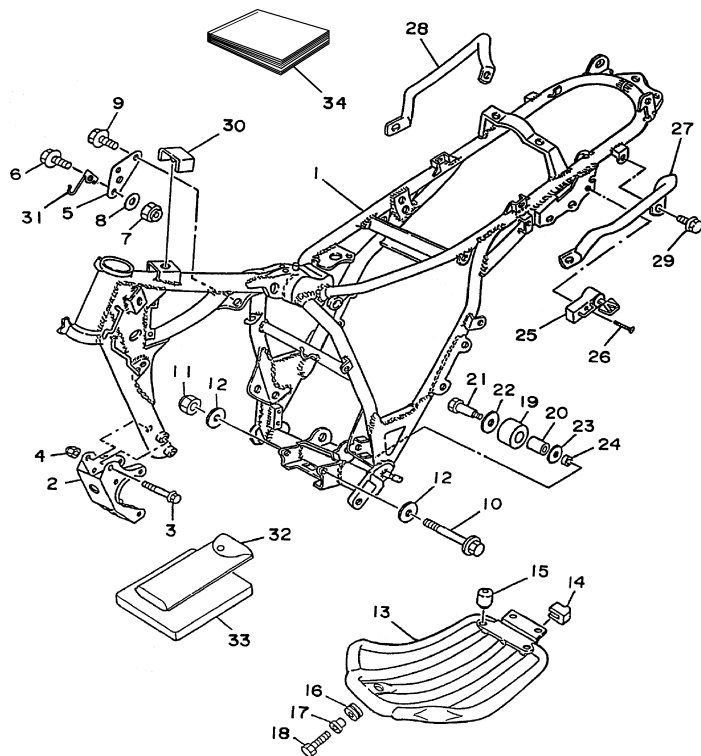

4VWG280-C170

FIG. 17 CHASSI

REF. NO.	CÓDIGO NO.	DESCRIÇÃO DA PEÇA	4VWG				OBSERVAÇÃO
1	4VW-F1110-10-33	QUADRO COMPLETO	1				YB
2	3RW-21316-01-WL	SUPORTE DO MOTOR 3	1				STDS
3	95817-08065	PARAFUSO FLANGE	4				
4	95607-08200	PORCA AUTO-TRAVANTE	4				
5	1KH-21315-01	SUPORTE DO MOTOR 2	1				
6	95817-08050	PARAFUSO FLANGE	1				
7	95607-08200	PORCA AUTO-TRAVANTE	1				
8	90201-08366	ARRUELA PLANA	1				
9	90105-08408	PARAFUSO FLANGE	2				
10	90105-08024	PARAFUSO FLANGE	1				
11	95607-08200	PORCA AUTO-TRAVANTE	1				
12	90201-08366	ARRUELA PLANA	2				
13	4VW-F1471-00	PROTECTOR DO MOTOR	1				
14	36X-21485-00	AMORTIZADOR DE BORRACHA	2				
15	34L-21485-00	AMORTIZADOR DE BORRACHA	2				
16	90480-14102	ILHO	1				
17	90387-07391	ESPAÇADOR	1				
18	97027-06025	PARAFUSO	1				
19	30X-22178-00	TENSIONADOR	1				
20	4V4-22184-00	BUCHA	1				
21	90109-08705	PARAFUSO	1				
22	90201-13409	ARRUELA PLANA	1				
23	90201-08753	ARRUELA PLANA	1				
24	90387-085E1	ESPAÇADOR	1				
25	2TY-F1398-01	TRAVA DO CAPACETE	1				
26	9870M-06025	PARAFUSO CABEÇA PLANA	1				
27	4VW-F1165-00-33	SUPORTE DO PASSAGEIRO 1	1				YB