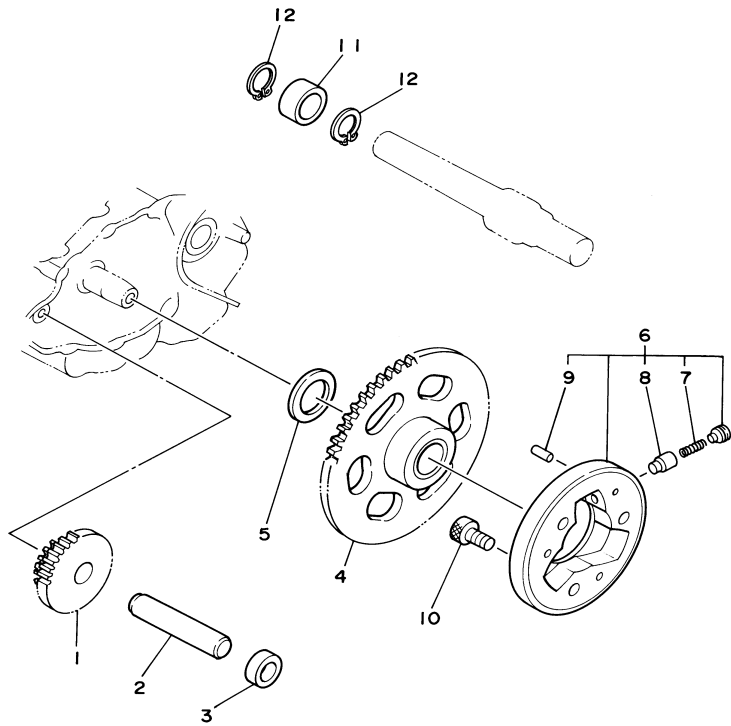

FIG. 12 EMBREAGEM DA PARTIDA

REF. NO.	CÓDIGO NO.	DESCRIÇÃO DA PEÇA	4WG				OBSERVAÇÃO
1	2HT-15512-00	ENGRENAGEM LOUCA 1	1				
2	5H0-15521-00	EIXO 1	1				
3	90387-125Y0	ESPAÇADOR	1				
4	4JG-15517-00	ENGRENAGEM LOUCA 2	1				
5	90201-25290	ARRUELA PLANA	1				
6	4H7-15580-10	EMBREGEM DE PARTIDA EXTERNA	1				
7	90501-04596	.MOLA DE COMPRESSÃO	3				
8	1J7-15583-01	.CAPA DA MOLA DA PARTIDA	3				
9	93615-12088	.PINO GUIA	3				
10	91317-08020	PARAFUSO	3				
11	90560-17368	ESPAÇADOR	1				
12	99009-17400	ANEL TRAVA	2				

FWD
3RW1010-0120