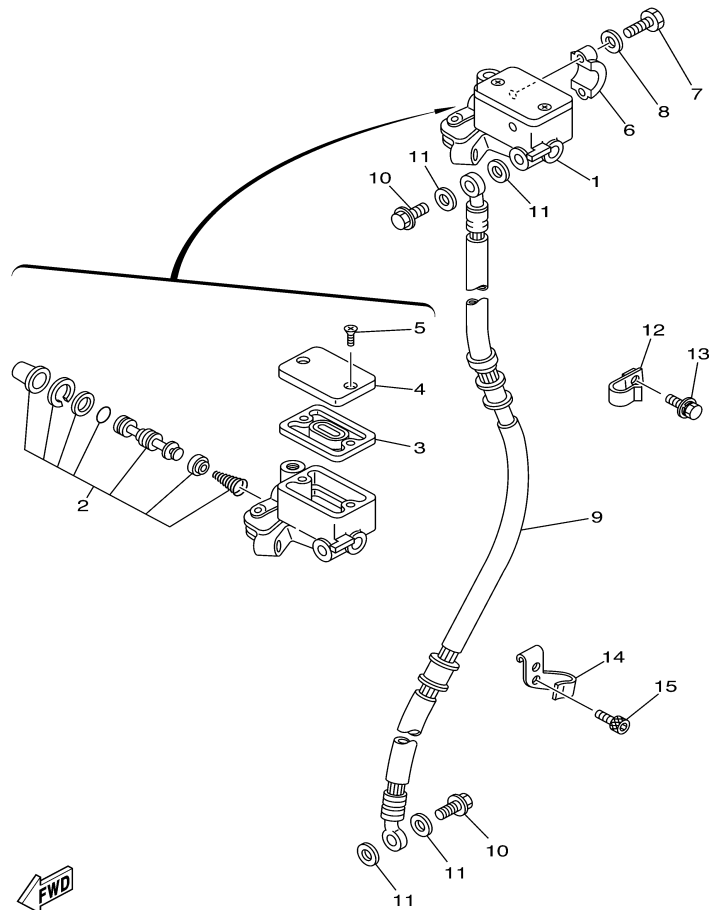

4VWC200-A300

FIG. 30 CILINDRO MESTRE DIANTEIRO

REF. NO.	CÓDIGO NO.	DESCRIÇÃO DA PEÇA	4VWG				OBSERVAÇÃO
1	39F-25870-00	CILINDRO MESTRE SUB CONJ.	1				
2	56A-W0041-00	.JOGO DO CILINDRO MESTRE	1				
3	4L0-25854-00	.DIAFRAGMA DO RESERVATÓRIO	1				
4	4H7-25852-00	.TAMPA DO RESERVATÓRIO	1				
5	98706-04012	.PARAFUSO CABEÇA PLANA	2				
6	4L0-25867-00	SUPORTE DO CILINDRO MESTRE	1				
7	97007-06025	PARAFUSO	2				
8	92907-06600	ARRUELA	2				
9	4AN-F5872-01	MANGUEIRA DE FREIO 1	1				
10	90401-10159	PARAFUSO DE UNIAO	2				
11	90201-10886	ARRUELA PLANA	4				
12	4AN-F5875-11	SUPORTE MANGUEIRA DE FREIO 1	1				
13	90119-06108	PARAFUSO COM ARRUELA	1				
14	4AN-F3318-11	FIXADOR DO CABO 1	1				
15	91317-06010	PARAFUSO	2