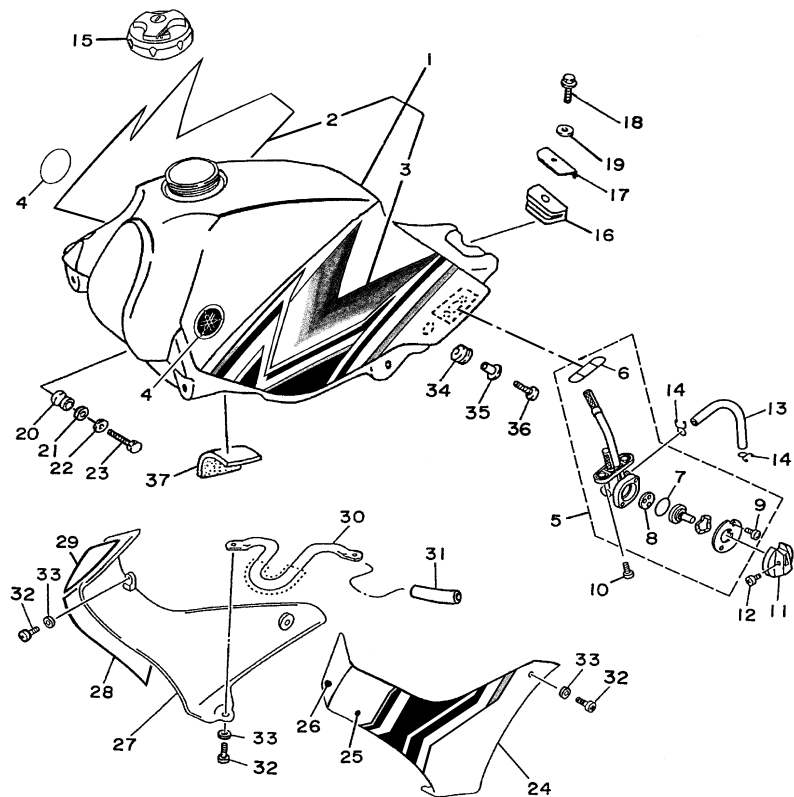

4VWG280-C240

FIG. 24 TANQUE DE COMBUSTÍVEL

REF. NO.	CÓDIGO NO.	DESCRIÇÃO DA PEÇA	4VWG				OBSERVAÇÃO
22	9290M-06100	ARRUELA	2				
23	9702M-06035	PARAFUSO	2				
24	4VW-F137W-10	TOMADA DE AR ESQUERDA	1				YB
25	4VW-F174G-L0	GRÁFICO TOMADA DE AR 3	1				UR BMC
	4VW-F174G-M0	GRÁFICO TOMADA DE AR 3	1				UR DRYC1
	4VW-F174G-N0	GRÁFICO TOMADA DE AR 3	1				UR DNGM3
26	4VW-F174J-A0	GRÁFICO TOMADA DE AR 5	1				UR BMC
	4VW-F174J-E0	GRÁFICO TOMADA DE AR 5	1				UR DRYC1
	4VW-F174J-G0	GRÁFICO TOMADA DE AR 5	1				UR DNGM3
27	4VW-F137X-10	TOMADA DE AR DIREITA					YB
28	4VW-F174H-L0	GRÁFICO TOMADA DE AR 4	1				UR BMC
	4VW-F174H-M0	GRÁFICO TOMADA DE AR 4	1				UR DRYC1
	4VW-F174H-N0	GRÁFICO TOMADA DE AR 4	1				UR DNGM3
29	4VW-F174K-A0	GRÁFICO TOMADA DE AR 6	1				UR BMC
	4VW-F174K-E0	GRÁFICO TOMADA DE AR 6	1				UR DRYC1
	4VW-F174K-G0	GRÁFICO TOMADA DE AR 6	1				UR DNGM3
30	4VW-F139T-00	SUPORTE DA TOMADA DE AR	1				
31	4VW-F139U-01	AMORTIZADOR 2	1				
32	9890M-06012	PARAFUSO	6				
33	9290M-06200	ARRUELA	4				
34	90480-14023	ILHO	1				
35	90387-06W04	ESPAÇADOR	1				
36	9851M-06025	PARAFUSO	1				
37	4VW-F414H-00	AMORTIZADOR LOCAL 2	1