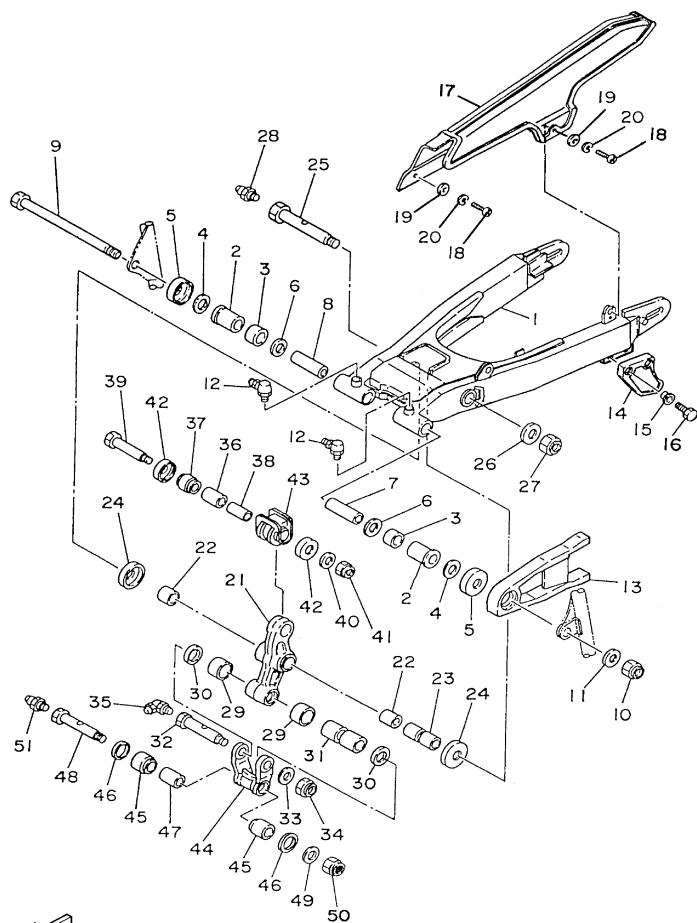

FWD
4VWG280-C200

FIG. 20 GARFO TRASEIRO

REF. NO.	CÓDIGO NO.	DESCRIÇÃO DA PEÇA	4VWG				OBSERVAÇÃO
1	4VW-F2110-10-35	GARFO TRASEIRO COMPLETO	1				SL
2	90386-18146	BUCHA	2				
3	90380-18139	BUCHA SÓLIDA	2				
4	5L9-F2127-00	CALCO	1				
5	401-22128-01	TAMPA DE ESCOSTO 1	2				
6	93109-18020	RETENTOR DE ÓLEO	2				
7	90387-121N2	ESPAÇADOR	1				
8	90387-127F2	ESPAÇADOR	1				
9	4AN-F2141-10	EIXO DO PIVO	1				
10	90185-12134	PORCA AUTO-TRAVANTE	1				
11	90201-126A7	ARRUELA PLANA	1				
12	93700-06803	GRAXEIRA	2				
13	1KH-22151-00	VEDADOR DO PROTETOR	1				
14	38V-22199-00	SUPORTE DA CORRENTE	1				
15	90387-06737	ESPAÇADOR	2				
16	9702M-06018	PARAFUSO	2				
17	2TY-F2311-02	CAPA DA CORRENTE	1				YB
18	9851M-06016	PARAFUSO	2				
19	90201-062A8	ARRUELA PLANA	2				
20	9290M-06100	ARRUELA DE PRESSÃO	2				
21	4VW-F217A-00	BRAÇO CONECTOR TRASEIRO	1				
22	90386-20120	BUCHA	2				
23	90387-140J9	ESPAÇADOR	1				
24	4AN-F2128-00	TAMPA DE ESCOSTO 1	2				
25	90105-12668	PARAFUSO FLANGE	1				
26	90201-122H1	ARRUELA PLANA	1				
27	95617-12100	PORCA AUTO-TRAVANTE	1