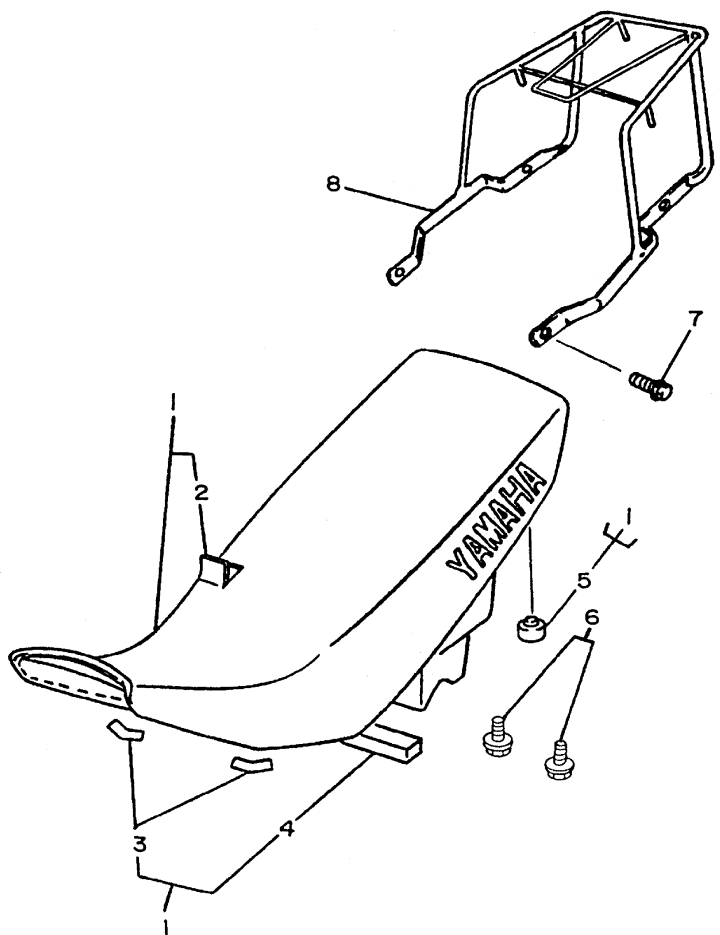

4VWG280-C250

FIG. 25 ASSENTO

REF. NO.	CÓDIGO NO.	DESCRIÇÃO DA PEÇA	4VWG				OBSERVAÇÃO
1	4VW-F4730-31	SELIM DUPLO COMPLETO	1				YB
2	4VW-F4731-30	.CAPA DO SELIM	1				YB
3	3VC-F4737-00	.AMORTIZADOR DO SELIM	4				
4	4VW-F475M-00	.VEDAÇÃO	1				
5	4VW-F4741-00	.AMORTIZADOR DO SELIM	2				
6	95807-06016	PARAFUSO FLANGE	2				
7	9582M-08016	PARAFUSO FLANGE	4				OP
8	4VW-F4830-00	BAGAGEIRO TRASEIRO	1				OP