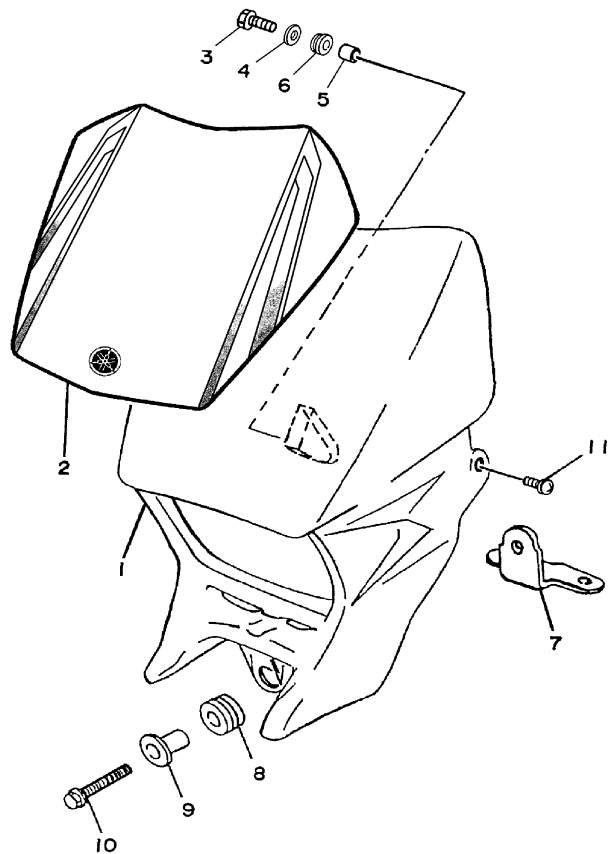

FWD
4VVG280-C320

FIG. 32 CARENAGEM DO FAROL

REF. NO.	CÓDIGO NO.	DESCRIÇÃO DA PEÇA	4VWG				OBSERVAÇÃO
1	4VW-H4311-10	CARENAGEM DO FAROL (SG)	1				YB
2	4VW-F8368-H0	EMBLEMA	1				UR BMC
	4VW-F8368-J0	EMBLEMA	1				UR DRYC1
	4VW-F8368-K0	EMBLEMA	1				UR DNGM3
3	97007-06020	PARAFUSO	2				
4	92907-06600	ARRUELA	2				
5	4VW-H4388-00	ESPAÇADOR 1	2				
6	4VW-H4366-00	AMORTIZADOR DO FAROL 1	2				
7	4VW-F3174-00	FIXADOR DO FAROL	1				
8	90480-14102	ILHO	1				
9	90387-06W53	ESPAÇADOR	1				
10	9580M-06025	PARAFUSO FLANGE	1				
11	9890M-06012	PARAFUSO	2