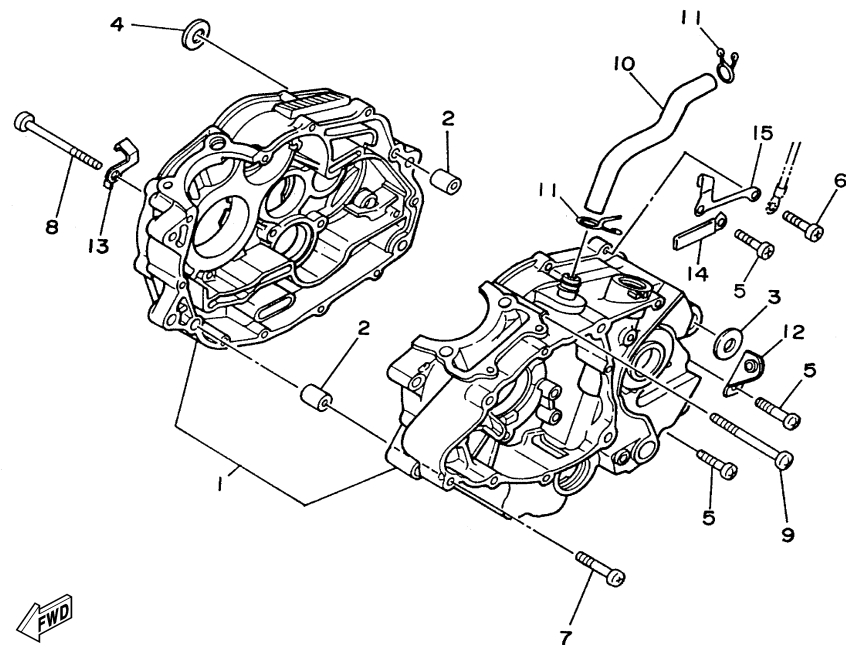

4VWG280-C100

FIG. 10 CARCACA DO MOTOR

REF. NO.	CÓDIGO NO.	DESCRIÇÃO DA PEÇA	4VWG				OBSERVAÇÃO
1	4VW-E5150-01	CARCACA DO MOTOR COMPLETA	1				
2	99530-12016	PINO GUIA	2				
3	90387-125F1	ESPAÇADOR	1				
4	90387-125F1	ESPAÇADOR	1				
5	98507-06030	PARAFUSO	7				
6	97880-06030	PARAFUSO	2				
7	98507-06040	PARAFUSO	2				
8	9502M-06090	PARAFUSO FLANGE	2				
9	98507-06085	PARAFUSO	1				
10	1KH-11166-01	TUBO DE RESPIRO 1	1				
11	90467-14015	PRESILHA	2				
12	90465-08200	BRAÇADEIRA	1				
13	90462-08224	BRAÇADEIRA	1				
14	90465-08127	BRAÇADEIRA	1				
15	4JG-15441-02	FIXADOR DO CABO DA EMBREAGEM	1