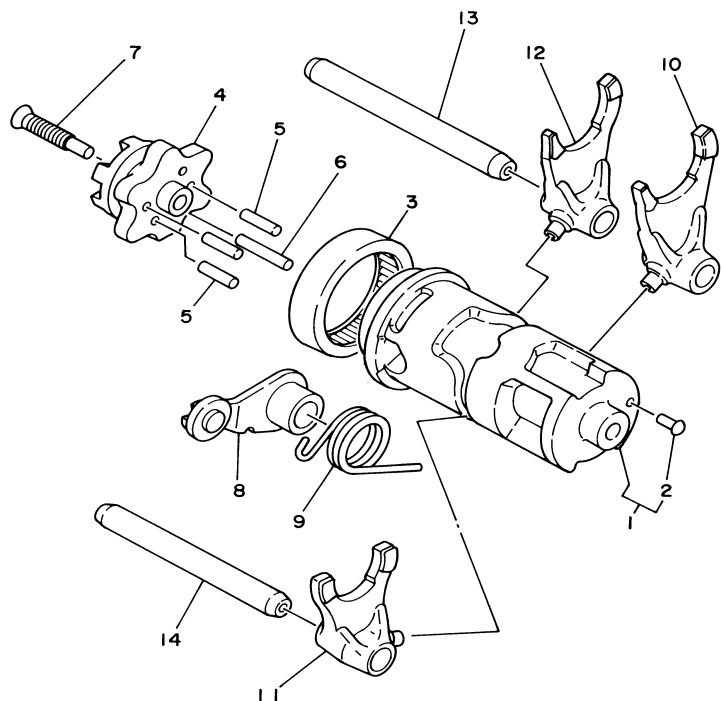

FWD
5MP1010-0140

FIG. 14 TRANSMISSÃO

REF. NO.	CÓDIGO NO.	DESCRIÇÃO DA PEÇA	4VWG				OBSERVAÇÃO
1	4VW-E7411-00	EIXO PRINCIPAL	1				
2	5MP-17161-00	ENGRENAGEM DO PINHÃO DA 6ª	1				
3	90209-17285	ARRUELA	1				
4	93410-20038	ANEL TRAVA	1				
5	1KH-17131-01	ENGRENAGEM MOTORA DA 3ª/4ª	1				
6	5MP-17151-00	ENGRENAGEM DO PINHÃO DA 5ª	1				
7	4VW-E7121-00	ENGRENAGEM MOTORA DA 2ª	1				
8	90201-164K2	ARRUELA PLANA	1				
9	93306-20401	ROLAMENTO (B6204)	1				
10	93101-15101	RETENTOR DE ÓLEO	1				
11	93306-20201	ROLAMENTO (B6202)	1				
12	4VW-E7402-00	EIXO SECUNDÁRIO	1				
13	4VW-E7221-01	ENGRENAGEM MOTORA DA 2ª	1				
14	5MP-17251-00	ENGRENAGEM MOTORA DA 5ª	1				
15	4VW-E7231-01	ENGRENAGEM MOVIDA DA 3ª	1				
16	17T-17241-03	ENGRENAGEM MOVIDA DA 4ª	1				
17	90209-18208	ARRUELA	1				
18	93410-22039	ANEL TRAVA	1				
19	5MP-17261-00	ENGRENAGEM MOTORA DA 6ª	1				
20	4VW-E7211-00	ENGRENAGEM MOVIDA DA 1ª	1				
21	90201-17257	ARRUELA PLANA	1				
22	99009-17400	ANEL TRAVA	1				
23	90201-203E7	ARRUELA PLANA	1				
24	93306-30424	ROLAMENTO (B6304A3)	1				
25	93102-20004	RETENTOR DE ÓLEO	1				
26	93306-20332	ROLAMENTO	1				
27	4VW-E7461-10	PINHÃO (15D)	1				