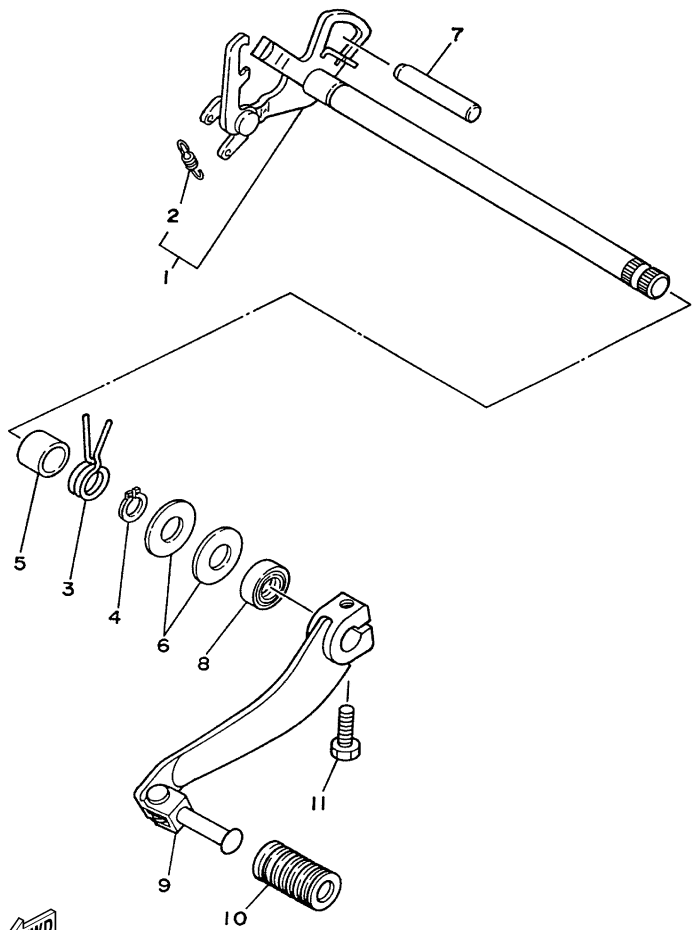

FWD
4VWG280-C160

FIG. 16 EIXO DE MUDANÇA

REF. NO.	CÓDIGO NO.	DESCRIÇÃO DA PEÇA	4VWG				OBSERVAÇÃO
1	5H0-18120-02	ALAVANCA DE MUDANÇA COMPLETA	1				
2	90506-08227	.MOLA DE TENSÃO	1				
3	90508-26705	MOLA DE TORÇÃO	1				
4	99001-10600	ANEL TRAVA	1				
5	90387-124F4	ESPAÇADOR	1				
6	90201-12588	ARRUELA PLANA	2				
7	93608-50158	PINO GUIA	1				
8	93102-12106	RETENTOR DE ÓLEO	1				
9	4VW-E8110-00	PEDAL DE MUDANÇA COMPLETO	1				
10	4VW-E8113-00	CAPA DO PEDAL DE MUDANÇA	1				
11	97027-06020	PARAFUSO	1