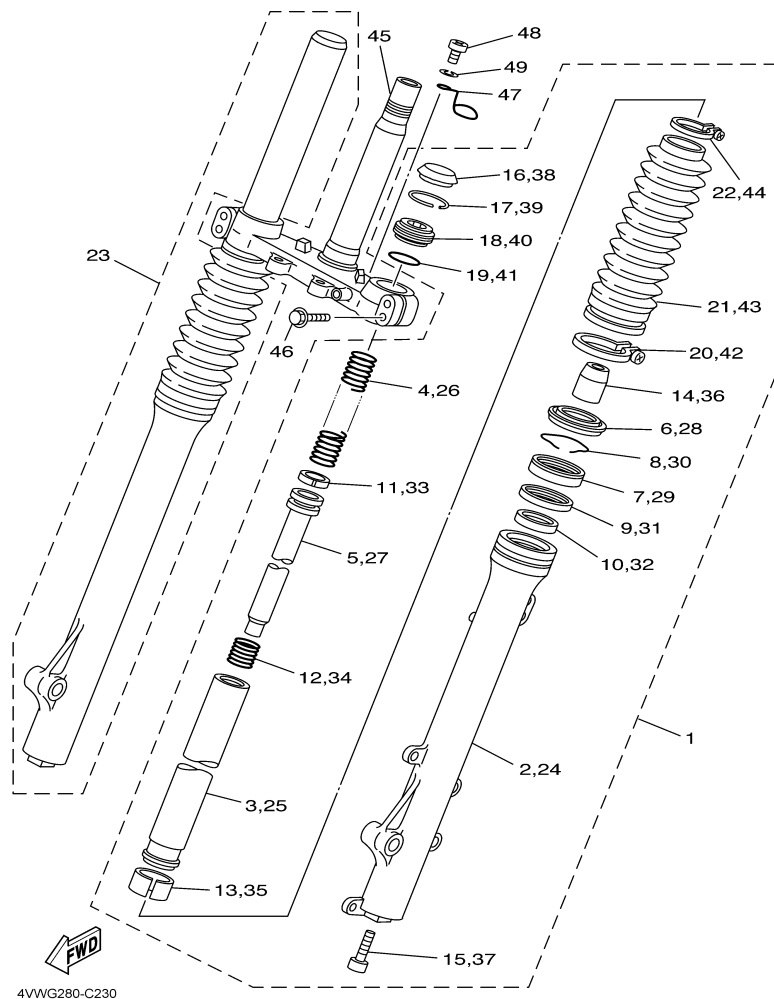

FIG. 23 GARFO DIANTEIRO

REF. NO.	CÓDIGO NO.	DESCRIÇÃO DA PEÇA	4WG				OBSERVAÇÃO
1	4VW-F3102-22	GARFO DIANTEIRO ESQUERDO CONJ.	1				
2	3RW-23126-00	.TUBO EXTERNO ESQUERDO 1	1				
3	4VW-F3110-00	.TUBO INTERNO COMPLETO 1	1				
4	3RW-23351-00	.MOLA	1				
5	3RW-23171-00	.PISTÃO DO GARFO DIANTEIRO	1				
6	1KH-23144-00	.PROTETOR DE POEIRA	1				
7	1KH-23145-00	.RETENTOR DE ÓLEO DO GARFO	1				
8	34X-23156-00	.PRESILHA DO RETENTOR DE ÓLEO	1				
9	1KH-23147-00	.ANEL DE BORRACHA	1				
10	34X-23125-00	.BUCHA (METAL LÂMINA) 1	1				
11	34X-23157-00	.ANEL DO PISTÃO	1				
12	34X-23151-00	.MOLA DE TRANSBORBO	1				
13	34X-23135-00	.BUCHA (METAL LÂMINA) 2	1				
14	4AN-F3166-00	.ESPAÇADOR DA TRAVA DO ÓLEO	1				
15	3M7-23181-00	.PARAFUSO DO GARFO DIANTEIRO	1				
16	35E-23168-00	.CAPA DO GARFO DIANTEIRO	1				
17	35E-23183-00	.ANEL TRAVA	1				
18	4AN-F3111-00	.PARAFUSO DE AÇO	1				
19	4AN-F3114-00	.GAXETA DE VEDAÇÃO	1				
20	3RW-23192-00	.CINTA	1				
21	2TW-F3191-L0	.PROTETOR POEIRA	1				YB
22	34X-23192-00	.CINTA	1				
23	4VW-F3103-22	GARFO DIANTEIRO DIREITO CONJ.	1				
24	3RW-23136-00	.TUBO EXTERNO DIREITO 2	1				
25	4VW-F3110-00	.TUBO INTERNO COMPLETO 1	1				
26	3RW-23351-00	.MOLA	1				
27	3RW-23171-00	.PISTÃO DO GARFO DIANTEIRO	1				