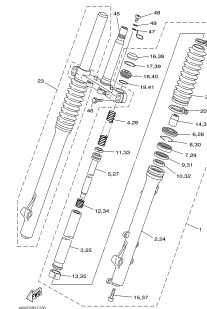

Veja no Exemplo:

FIG. 1		CABEÇOTE DO CILINDRO				
REF. NO.	CÓDIGO NO.	DESCRIÇÃO DA PEÇA	4VWG			OBSERVAÇÃO
1	4VW-11101-10	CABEÇOTE DO CILINDRO CONJ.	1			
2	5H0-11133-11	.GUIA DA VÁLVULA 1	2			
3	93440-10085	.ANEL TRAVA	2			
4	90385-12039	BUCHA	1			
5	90153-06029	PARAFUSO HEXAGONAL	1			

FIG. 23 GARFO DIANTEIRO P. 32

P. 32

FIG. 24 TANQUE DE COMBUSTÍVEL P. 34

ÍNDICE DE FIGURAS

XT225

<p>FIG. 25 ASSENTO P. 36</p>  <p>4#W02B-C20</p>	<p>FIG. 26 RODA DIANTEIRA P. 37</p>  <p>10L451-AB0</p>	<p>FIG. 27 PINÇA DE FREIO DIANTEIRA P. 38</p>  <p>4#W02B-C21</p>	<p>FIG. 28 RODA TRASEIRA P. 39</p>  <p>4#W02B-C20</p>
<p>FIG. 29 GUIDÃO E CABOS P. 41</p>  <p>4#W02B-AB0</p>	<p>FIG. 30 CILINDRO MESTRE DIANTEIRO P. 42</p>  <p>4#W02B-AB0</p>	<p>FIG. 31 CAVALETE. ESTRIBOS. PEDAL P. 43</p>  <p>4#W02B-C21</p>	<p>FIG. 32 CARENAGEM DO FAROL P. 45</p>  <p>4#W02B-C20</p>
<p>FIG. 33 MAGNETO P. 46</p>  <p>4#W02B-AB0</p>	<p>FIG. 34 MOTOR DE PARTIDA P. 47</p>  <p>4#C010-044</p>	<p>FIG. 35 PISCAS P. 48</p>  <p>10L451-AB0</p>	<p>FIG. 36 MEDIDOR P. 49</p>  <p>4#W02B-C26</p>