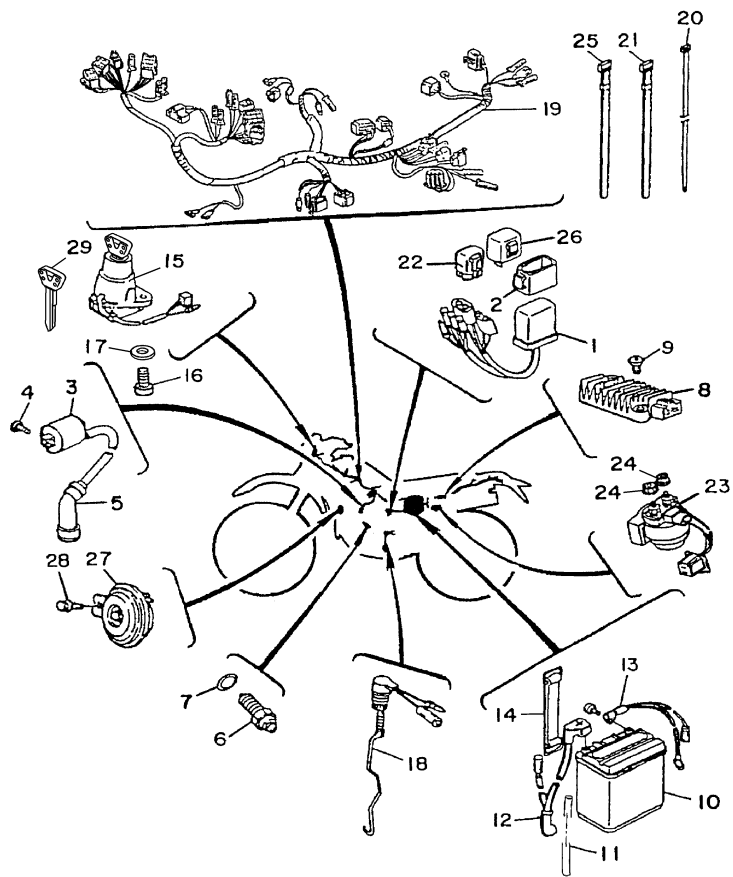

4VWG280-C400

FIG. 40 SISTEMA ELÉTRICO 1

REF. NO.	CÓDIGO NO.	DESCRIÇÃO DA PEÇA	4VWG				OBSERVAÇÃO
1	3GX-85540-00	UNIDADE DE IGNIÇÃO C.D.I. COMPLETA	1				
2	3RW-85546-00	BRAÇADEIRA DO C.D.I.	1				
3	3NS-82310-10	BOBINA DE IGNIÇÃO COMPLETA	1				
4	9851M-06016	PARAFUSO	2				
5	4VW-82370-00	CACHIMBO DA VELA	1				
6	4KM-82540-00	INTERRUPTOR NEUTRO COMPLETO	1				
7	90430-10148	GAXETA	1				
8	3TJ-81960-02	RETIFICADOR & REGULADOR CONJUNTO	1				
9	9851M-06025	PARAFUSO	2				
10	4VW-H2110-10	BATERIA COMPLETA (YB7B-B 12V-7A)	1				YUASA
11	90445-08W07	TUBO DE RESPIRO	1				
12	4VW-H2115-00	FIO POSITIVO DA BATERIA	1				
13	4VW-H2116-00	FIO NEGATIVO DA BATERIA	1				
14	4VW-H2131-00	CINTA DA BATERIA	1				
15	4VW-H2501-00	TRAVA DE DIREÇÃO, INTERRUPT. PRINC.	1				
16	9131M-06025	PARAFUSO	2				
17	9290M-06200	ARRUELA	2				
18	4VW-H2530-00	INTERRUPTOR DE FREIO COMPLETO	1				
19	4VW-H2590-00	CHICOTE PRINCIPAL COMPLETO	1				
20	90464-20044	BRAÇADEIRA	1				
21	90465-13152	BRAÇADEIRA	1				
22	3RW-81950-00	RELE CONJUNTO	1				
23	3AY-81940-00	RELE DE PARTIDA	1				
24	95707-06500	PORCA FLANGE	2				
25	90465-13152	BRAÇADEIRA	1				
26	35R-83350-20	RELE DO PISCA	1				
27	4LR-83371-10	BUZINA	1