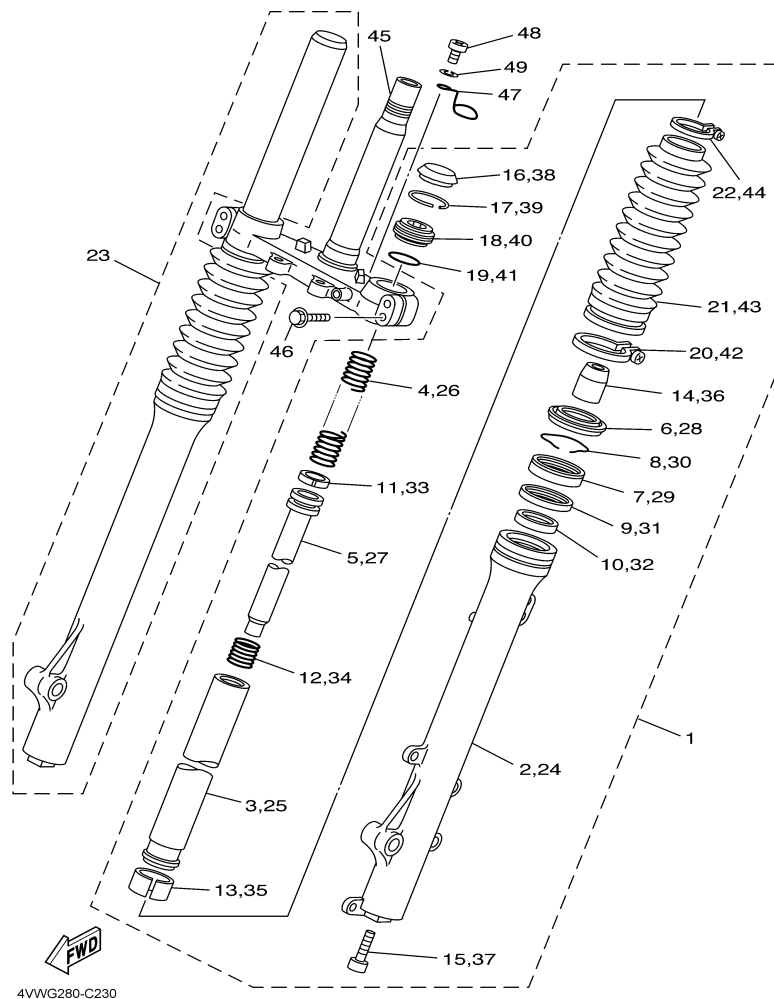

FIG. 22 MESA DO GUIDÃO

REF. NO.	CÓDIGO NO.	DESCRIÇÃO DA PEÇA	4VWG				OBSERVAÇÃO
1	93332-00008	ROLAMENTO	1				
2	22F-23411-01	PISTA DE ESFERAS 1	1				
3	22F-23412-01	PISTA DE ESFERAS 2	1				
4	4VW-F341E-00	JOGO DE ESFERAS	1				
5	4AN-F3416-00	CAPA DA PISTA DE ESFERA 2	1				
6	90179-25W23	PORCA	1				
7	4VW-F3435-00	MESA DO GUIDÃO COMPLETA	1				
8	90105-14329	PARAFUSO FLANGE	1				
9	9582M-08050	PARAFUSO FLANGE	4				
10	3V9-F3441-10-35	FIXADOR SUPERIOR DO GUIDÃO	2				SL
11	9582L-08035	PARAFUSO FLANGE	4				
12	4AN-F3317-01	FIXADOR DO CABO	1				
13	9851M-05020	PARAFUSO	1				
14	9290M-05200	ARRUELA	1				
15	9530M-05600	PORCA	1				