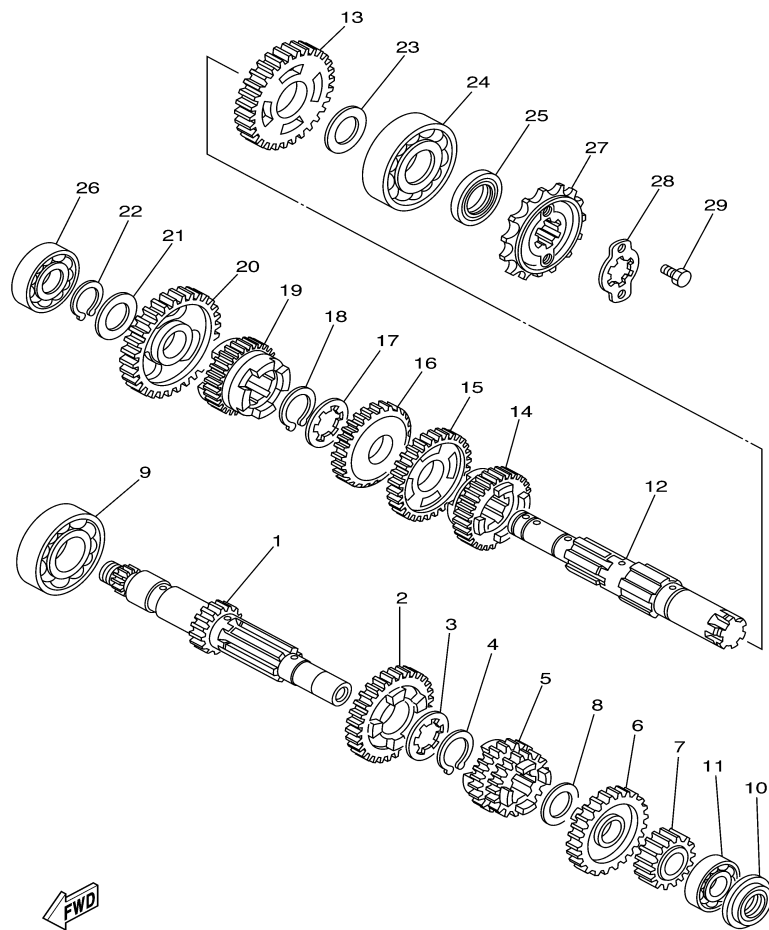

FWD
5MP1010-0140

FIG. 14 TRANSMISSÃO

REF. NO.	CÓDIGO NO.	DESCRIÇÃO DA PEÇA	4VWJ				OBSERVAÇÃO
1	4VW-E7411-00	EIXO PRINCIPAL	1				
2	5MP-17161-00	ENGRENAGEM DO PINHÃO DA 6ª	1				
3	90209-17285	ARRUELA	1				
4	93410-20038	ANEL TRAVA	1				
5	1KH-17131-01	ENGRENAGEM MOTORA DA 3ª / 4ª	1				
6	5MP-17151-00	ENGRENAGEM DO PINHÃO DA 5ª	1				
7	4VW-E7121-00	ENGRENAGEM MOTORA DA 2ª	1				
8	90201-164K2	ARRUELA PLANA	1				
9	93306-20401	ROLAMENTO (B6204)	1				
10	93101-15101	RETENTOR DE ÓLEO	1				
11	93306-20201	ROLAMENTO (B6202)	1				
12	4VW-E7402-00	EIXO SECUNDÁRIO	1				
13	4VW-E7221-01	ENGRENAGEM MOTORA DA 2ª	1				
14	5MP-17251-00	ENGRENAGEM MOTORA DA 5ª	1				
15	4VW-E7231-01	ENGRENAGEM MOVIDA DA 3ª	1				
16	17T-17241-03	ENGRENAGEM MOVIDA DA 4ª	1				
17	90209-18208	ARRUELA	1				
18	93410-22039	ANEL TRAVA	1				
19	5MP-17261-00	ENGRENAGEM MOTORA DA 6ª	1				
20	4VW-E7211-00	ENGRENAGEM MOVIDA DA 1ª	1				
21	90201-17257	ARRUELA PLANA	1				
22	99009-17400	ANEL TRAVA	1				
23	90201-203E7	ARRUELA PLANA	1				
24	93306-30424	ROLAMENTO (B6304A3)	1				
25	93102-20004	RETENTOR DE ÓLEO	1				
26	93306-20332	ROLAMENTO	1				
27	4VW-E7461-10	PINHÃO (15D)	1