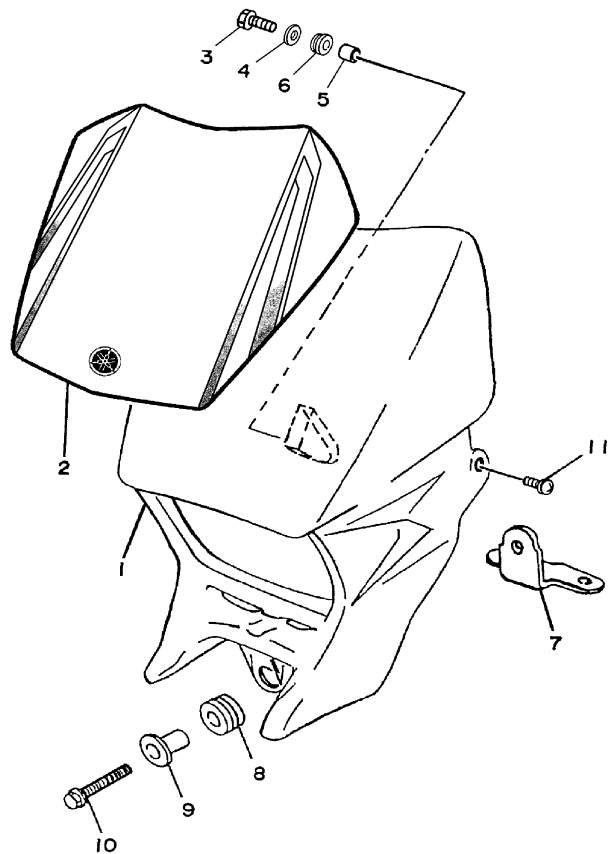

FWD
4VVG280-C320

FIG. 32 CARENAGEM DO FAROL

REF. NO.	CÓDIGO NO.	DESCRIÇÃO DA PEÇA	4VWJ				OBSERVAÇÃO
1	4VW-H4311-10	CARENAGEM DO FAROL (SG)	1				YB
2	4VW-F8368-M0	EMBLEMA	1				UR DRYC1
	4VW-F8368-N0	EMBLEMA	1				UR YB
3	97007-06020	PARAFUSO	2				
4	92907-06600	ARRUELA	2				
5	4VW-H4388-00	ESPAÇADOR 1	2				
6	4VW-H4366-00	AMORTIZADOR DO FAROL 1	2				
7	4VW-F3174-00	FIXADOR DO FAROL	1				
8	90480-14102	ILHO	1				
9	90387-06W53	ESPAÇADOR	1				
10	9580M-06025	PARAFUSO FLANGE	1				
11	9890M-06012	PARAFUSO	2