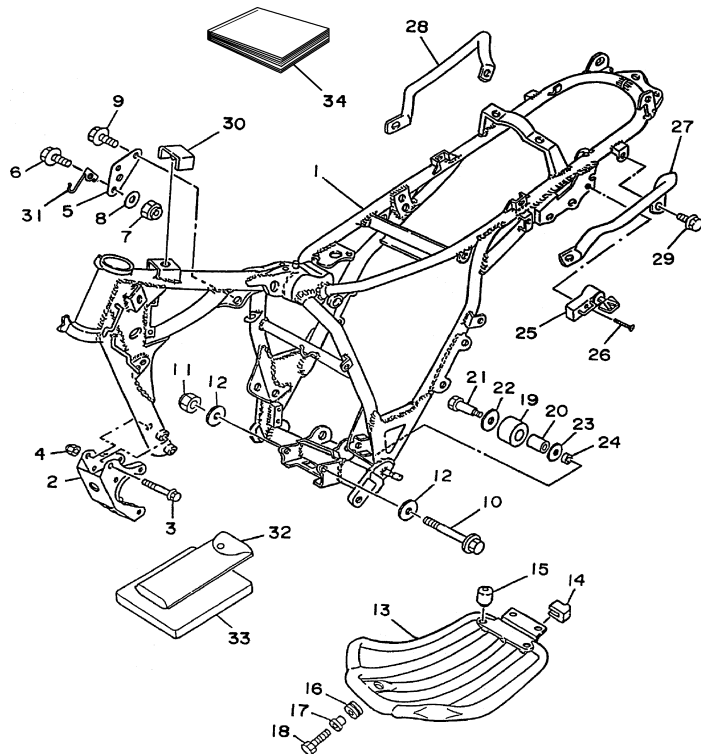

4VWG280-C170

FIG. 17 CHASSI

REF. NO.	CÓDIGO NO.	DESCRIÇÃO DA PEÇA	4VWJ				OBSERVAÇÃO
28	4VW-F1275-00-33	SUORTE DO PASSAGEIRO 2	1				YB
29	9581M-08016	PARAFUSO FLANGE	4				
30	4LR-F4185-00	AMORTIZADOR DE LOCALIZAÇÃO 5	1				
31	4VW-F1397-01	GUIA DO CHICOTE PRINCIPAL	1				
32	4VW-F8100-01	JOGO DE FERRAMENTAS	1				
33	4VW-F8267-00	AMORTIZADOR 5	1				
34	4VW-F8199-P7	MANUAL DO PROPRIETÁRIO	1				PA