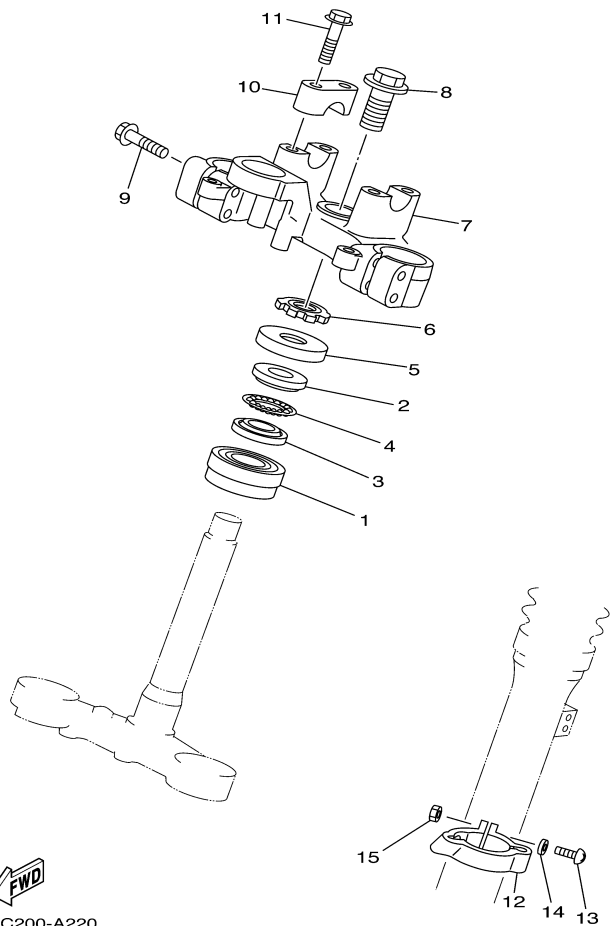

4VVG280-C210

FIG. 22 MESA DO GUIDÃO

REF. NO.	CÓDIGO NO.	DESCRIÇÃO DA PEÇA	4VWJ				OBSERVAÇÃO
1	93332-00008	ROLAMENTO	1				
2	22F-23411-01	PISTA DE ESFERAS 1	1				
3	22F-23412-01	PISTA DE ESFERAS 2	1				
4	4VW-F341E-00	JOGO DE ESFERAS	1				
5	4AN-F3416-00	CAPA DA PISTA DE ESFERA 2	1				
6	90179-25W23	PORCA	1				
7	4VW-F3435-00	MESA DO GUIDÃO COMPLETA	1				
8	90105-14329	PARAFUSO FLANGE	1				
9	95817-08050	PARAFUSO FLANGE	4				
10	3V9-F3441-10-35	FIXADOR SUPERIOR DO GUIDÃO	2				SL
11	9582L-08035	PARAFUSO FLANGE	4				
12	4AN-F3317-01	FIXADOR DO CABO	1				
13	9851M-05020	PARAFUSO	1				
14	9290M-05200	ARRUELA	1				
15	9530M-05600	PORCA	1				