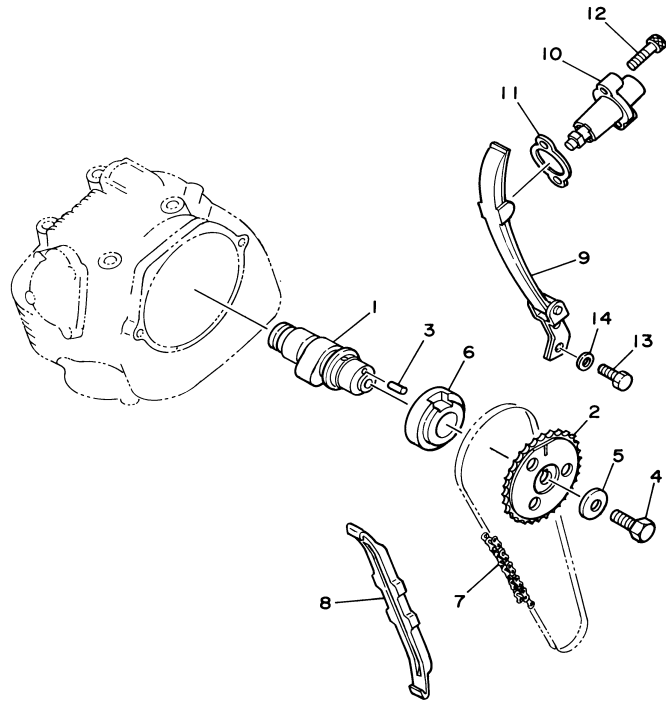

IKH010-6040

FIG. 4 VÁLVULA

REF. NO.	CÓDIGO NO.	DESCRIÇÃO DA PEÇA	4VWJ				OBSERVAÇÃO
1	5H0-12111-02	VÁLVULA DE ADMISSÃO	1				
2	5H0-12121-01	VÁLVULA DE ESCAPE	1				
3	4G0-12116-01	ASSENTO INFERIOR DA MOLA	2				
4	11H-12113-00	MOLA DA VÁLVULA INTERNA	1				
5	11H-12114-00	MOLA EXTERNA DA VÁLVULA	1				
6	5H0-12119-00	RETENTOR DA HASTE DA VÁLVULA	2				
7	4G0-12117-00	ASSENTO SUPERIOR DA MOLA	2				
8	4G0-12118-00	TRAVA DA VÁLVULA	4				
9	29U-12151-00	BRAÇO DO BALANCIM DA VÁLVULA	2				
10	5H0-12156-00	EIXO DO BALANCIM 2	1				
11	5H0-12146-00	EIXO DO BALANCIM 1	1				
12	93210-09165	ANEL DE BORRACHA	1				
13	2NX-12159-00	PARAFUSO DE AJUSTE DA VÁLVULA	2				
14	90170-06128	PORCA	2				