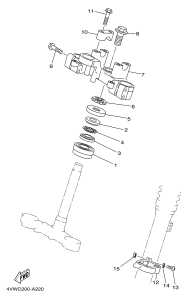

P. 31

FIG. 23 GARFO DIANTEIRO

P. 32

FIG. 24 TANQUE DE COMBUSTÍVEL

P. 34

ÍNDICE DE FIGURAS

XT225

<p>FIG. 25 ASSENTO P. 36</p> 	<p>FIG. 26 RODA DIANTEIRA P. 37</p> 	<p>FIG. 27 PINÇA DE FREIO DIANTEIRA P. 38</p> 	<p>FIG. 28 RODA TRASEIRA P. 39</p> 
<p>FIG. 29 GUIDÃO E CABOS P. 41</p> 	<p>FIG. 30 CILINDRO MESTRE DIANTEIRO P. 42</p> 	<p>FIG. 31 CAVALETE. ESTRIBOS. PEDAL P. 43</p> 	<p>FIG. 32 CARENAGEM DO FAROL P. 45</p> 
<p>FIG. 33 MAGNETO P. 46</p> 	<p>FIG. 34 MOTOR DE PARTIDA P. 47</p> 	<p>FIG. 35 PISCAS P. 48</p> 	<p>FIG. 36 MEDIDOR P. 49</p> 

ÍNDICE DE FIGURAS

XT225

<p>FIG. 37 FAROL DIANTEIRO P. 50</p>  <p>4XW0280C370</p>	<p>FIG. 38 LANTERNA TRASEIRA P. 51</p>  <p>4XW0280C380</p>	<p>FIG. 39 INTERRUPT., GUIDÃO. MANETES P. 52</p>  <p>4XW0280C390</p>	<p>FIG. 40 SISTEMA ELÉTRICO 1 P. 53</p>  <p>4XW0280C400</p>
<p>P. 55-58</p> <p>ÍNDICE NUMÉRICO DE PEÇAS</p>			

4VWG280-C010

FIG. 1 CABEÇOTE DO CILINDRO

REF. NO.	CÓDIGO NO.	DESCRIÇÃO DA PEÇA	4VWJ				OBSERVAÇÃO
1	4VW-11101-10	CABEÇOTE DO CILINDRO CONJ.	1				
2	5H0-11133-11	.GUIA DA VÁLVULA 1	2				
3	93440-10085	.ANEL TRAVA	2				
4	90385-12039	.BUCHA	1				
5	90153-06029	PARAFUSO HEXAGONAL	1				
6	90430-06014	GAXETA	1				
7	59V-11181-00	GAXETA CABEÇOTE DO CILINDRO 1	1				
8	91810-16016	PINO GUIA	2				
9	93612-16254	PINO GUIA	1				
10	90430-12186	GAXETA	1				
11	4VW-E4834-00	SUPORTE DE FIXAÇÃO	1				
12	90105-08195	PARAFUSO FLANGE	2				
13	90105-08009	PARAFUSO FLANGE	2				
14	90201-08609	ARRUELA PLANA	6				
15	91317-08045	PARAFUSO	2				
16	4VW-E1185-10	TAMPA LATERAL DO CABEÇOTE 1	1				
17	93211-05471	ANEL DE BORRACHA	1				
18	98507-06020	PARAFUSO	2				
19	4VW-E1186-10	TAMPA LATERAL DO CABEÇOTE 2	1				
20	4VW-E1187-10	TAMPA LATERAL DO CABEÇOTE 3	1				
21	93210-57634	ANEL DE BORRACHA	2				
22	91317-06018	PARAFUSO	5				
23	5H0-1111F-00	PLACA	1				
24	97017-06012	PARAFUSO	2				
25	90215-06184	ARRUELA TRAVA	1				
26	94700-00333	VELA DE IGNIÇÃO (NGK DR8EA)	1				
27	5H0-11162-00	ABSORVEDOR 2	2				