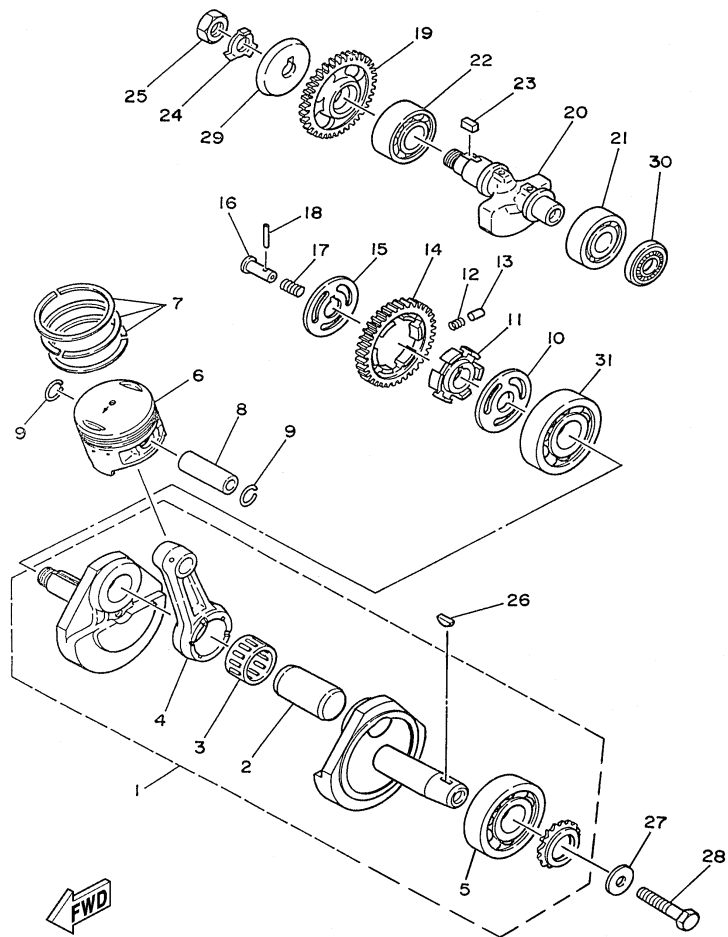

4VWG280-C030

FIG. 3 VIRABREQUIM E PISTÃO

REF. NO.	CÓDIGO NO.	DESCRIÇÃO DA PEÇA	4VWJ				OBSERVAÇÃO
1	3RW-11400-00	VIRABREQUIM CONJ.	1				
2	5H0-11681-00	.PINO DO VIRABREQUIM 1	1				
3	93310-530J3	.ROLAMENTO	1				
4	29U-11651-00	.BIELA	1				
5	93306-30536	.ROLAMENTO ESQUERDO	1				
6	1KH-11631-01-C0	PISTÃO (STD)	1				UR
	1KH-11636-01	PISTÃO (0.50MM O/S)	1				AP
	1KH-11638-01	PISTÃO (1.00MM O/S)	1				AP
7	29U-11610-00	JG. DE ANÉIS DO PISTÃO	1				UR
	29U-11610-20	JG. DE ANÉIS DO PISTÃO	1				AP
	29U-11610-40	JG. DE ANÉIS DO PISTÃO	1				AP
8	15A-11633-00	PINO DO PISTÃO	1				
9	93450-17044	ANEL TRAVA	2				
10	90201-201E4	ARRUELA PLANA	1				
11	5H0-11496-00	CUBO RASPADOR DO VIRABREQUIM	1				
12	90501-21133	MOLA DE COMPRESSÃO	6				
13	93605-10090	PINO GUIA	3				
14	5H0-11536-00	ENGRENAGEM MOTORA	1				
15	90214-20023	ARRUELA TRAVA	1				
16	90240-07083	PINO	1				
17	90501-07629	MOLA DE COMPRESSÃO	1				
18	93602-13177	PINO GUIA	1				
19	2LN-11530-00	ENGRENAGEM DO BALANCEADOR	1				
20	1KH-11454-00	PESO 1	1				
21	93306-20532	ROLAMENTO	1				
22	93306-30427	ROLAMENTO	1				
23	90282-05013	CHAVETA MEIA LUA	1