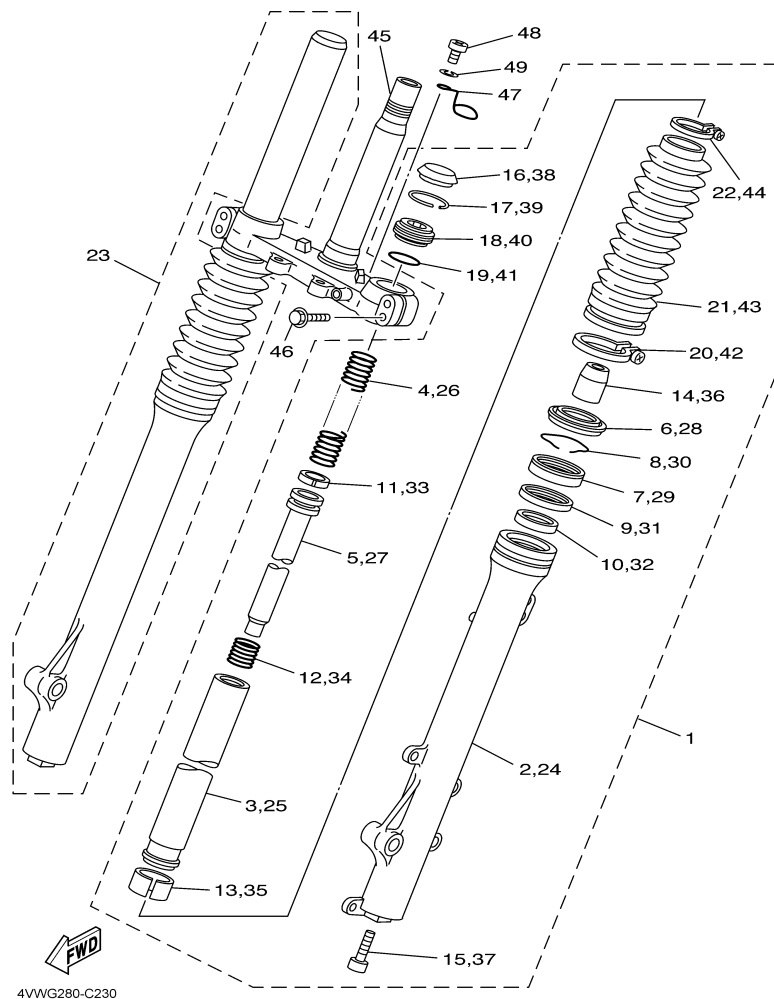

FIG. 23 GARFO DIANTEIRO. SUSPENSÃO

REF. NO.	CÓDIGO NO.	DESCRIÇÃO DA PEÇA	4VWJ				OBSERVAÇÃO
1	4VW-F3102-22	GARFO DIANTEIRO CONJ. (ESQ.)	1				
2	3RW-23126-00	.TUBO EXTERNO 1	1				
3	4VW-F3110-00	.TUBO INTERNO COMPLETO 1	1				
4	3RW-23351-00	.MOLA	1				
5	3RW-23171-00	.PISTÃO DO GARFO DIANTEIRO	1				
6	1KH-23144-00	.PROTETOR DE POEIRA	1				
7	1KH-23145-00	.RETENTOR DE ÓLEO DO GARFO	1				
8	34X-23156-00	.PRESILHA DO RETENTOR DE ÓLEO	1				
9	1KH-23147-00	.ANEL DE BORRACHA	1				
10	34X-23125-00	.BUCHA (METAL LÂMINA) 1	1				
11	34X-23157-00	.ANEL DO PISTÃO	1				
12	34X-23151-00	.MOLA DE TRANSBORBO	1				
13	34X-23135-00	.BUCHA (METAL LÂMINA) 2	1				
14	4AN-F3166-00	.ESPAÇADOR DA TRAVA DO ÓLEO	1				
15	3M7-23181-00	.PARAFUSO DO GARFO DIANTEIRO	1				
16	35E-23168-00	.CAPA DO GARFO DIANTEIRO	1				
17	35E-23183-00	.ANEL TRAVA	1				
18	4AN-F3111-00	.PARAFUSO DE AÇO	1				
19	4AN-F3114-00	.GAXETA DE VEDAÇÃO	1				
20	3RW-23192-00	.CINTA	1				
21	2TW-F3191-L0	.PROTETOR POEIRA	1				YB
22	34X-23192-00	.CINTA	1				
23	4VW-F3103-22	GARFO DIANTEIRO CONJ. (DIR.)	1				
24	3RW-23136-00	.TUBO EXTERNO 2	1				
25	4VW-F3110-00	.TUBO INTERNO COMPLETO 1	1				
26	3RW-23351-00	.MOLA	1				
27	3RW-23171-00	.PISTÃO DO GARFO DIANTEIRO	1				