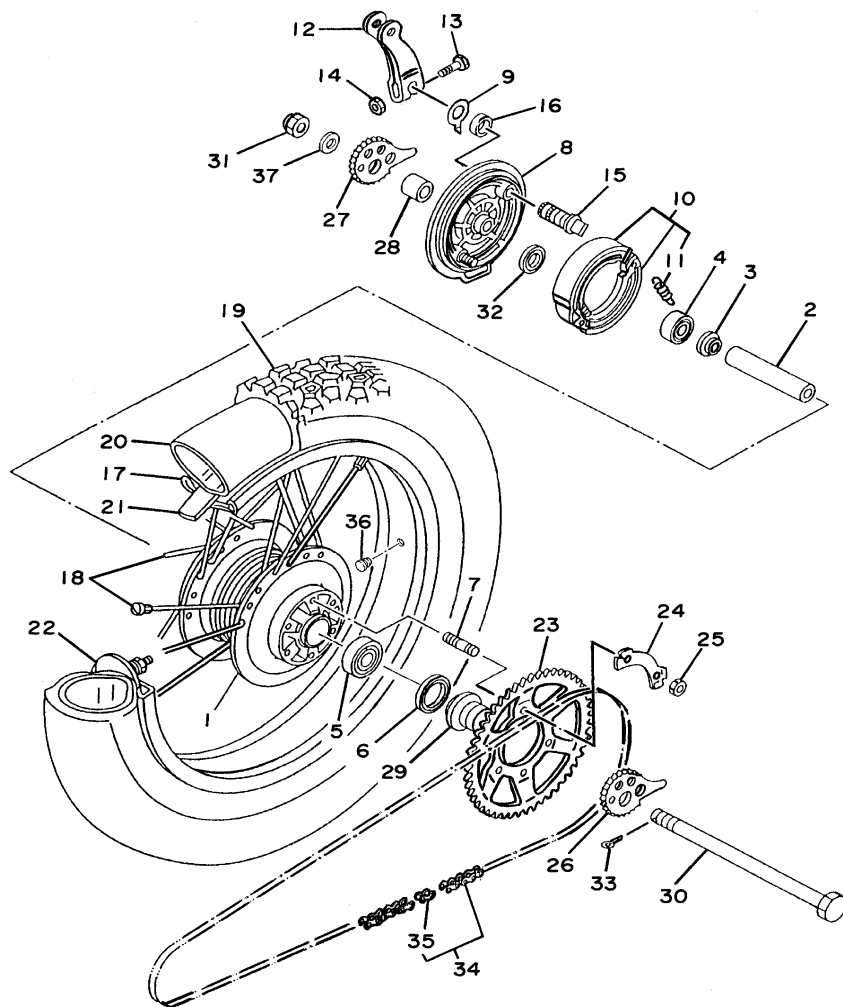

FIG. 28 RODA TRASEIRA

REF. NO.	CÓDIGO NO.	DESCRIÇÃO DA PEÇA	4VWJ				OBSERVAÇÃO
1	4AN-F5311-00-35	CUBO DA RODA TRASEIRA	1				SL
2	5L9-F5317-00	ESPAÇADOR DO ROLAMENTO	1				
3	1YH-F5115-00	FLANGE ESPAÇADORA 1	1				
5	93306-30202	ROLAMENTO	1				
4	93306-20205	ROLAMENTO	1				
6	93106-26005	RETENTOR DE ÓLEO	1				
7	90116-10221	PRISIONEIRO	6				SL
8	4AN-F5321-10-35	PRATO DA SAPATA DE FREIO	1				
9	3Y6-2533A-01	PLACA INDICADORA	1				
10	3KG-W253E-00	JOGO DE SAPATA DE FREIO	1				
11	90506-15260	MOLA DE TENSÃO	2				
12	5CF-F5355-00	ALAVANCA DO EIXO CÂMES	1				
13	90101-06278	PARAFUSO	1				
14	9530M-06600	PORCA	1				
15	248-25351-10	EIXO CÂMES	1				
16	4AN-F5359-00	VEDAÇÃO DO EIXO CÂMES	1				
17	94421-18854	ARO DA RODA (2.15-18)	1				
18	4LR-25304-00	JOGO DE RAIOS TRASEIROS 2	1				
19	94111-188L1	PNEU (110/80-18 MT60 58T)	1				PIRELLI
20	94211-18850	CÂMARA DE AR (100/100 MB-18)	1				PIRELLI
21	94325-18801	CINTO DO ARO (2.15-18)	1				
22	3Y1-25394-00	ESPAÇADOR DO ARO	1				
23	4VW-F5445-11	COROA DA RODA TRASEIRA (45D)	1				
24	4LR-F5412-00	ARRUELA TRAVA	3				
25	90170-10219	PORCA	6				
26	1W2-25388-01	ESTICADOR DA CORRENTE 1	1				
27	1W2-25389-01	ESTICADOR DA CORRENTE 2	1