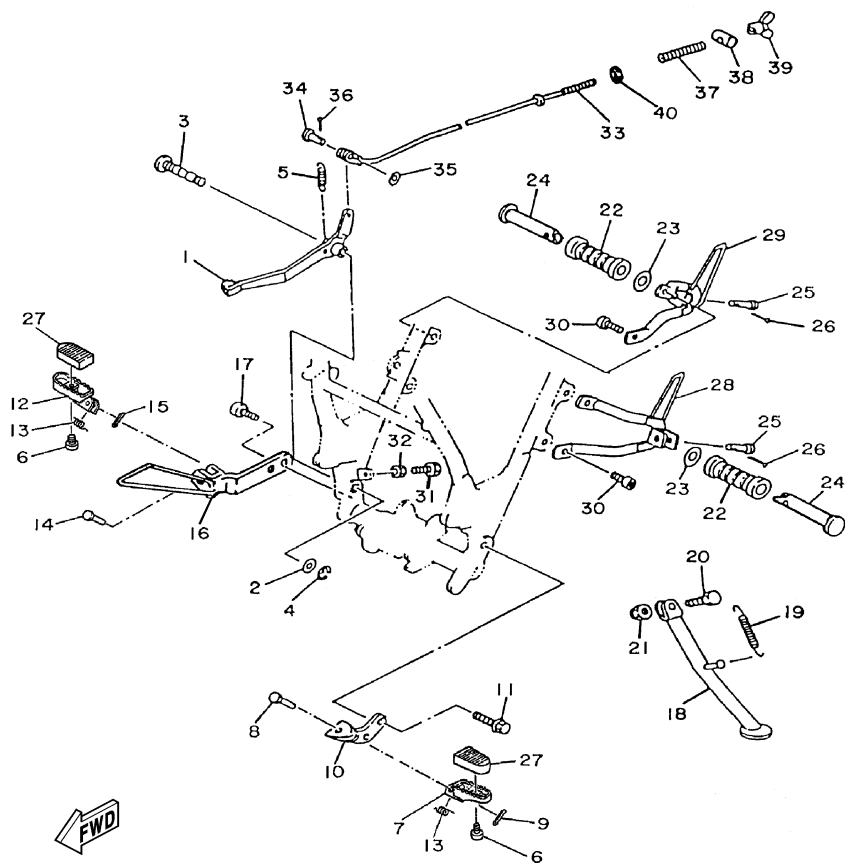

4VWG280-C310

FIG. 31 CAVALETE. ESTRIBOS. PEDAL

REF. NO.	CÓDIGO NO.	DESCRIÇÃO DA PEÇA	4VWJ				OBSERVAÇÃO
1	4VW-F7211-03	PEDAL DE FREIO	1				
3	1KH-27212-01	EIXO DO PEDAL DE FREIO	1				
2	90201-12W25	ARRUELA PLANA	1				
4	93430-09038	ANEL TRAVA	1				
5	90506-18305	MOLA DE TENSÃO	1				
6	91317-06010	PARAFUSO	2				
7	4VW-F7411-00	ESTRIBO DIANTEIRO ESQUERDO	1				
8	91701-08039	PINO	1				
9	91401-25015	CUPILHA	1				
10	4VW-F7412-00	SUPORTE DO ESTRIBO 1	1				
11	95807-10020	PARAFUSO FLANGE	2				
12	4VW-F7421-00	ESTRIBO DIANTEIRO DIREITO	1				
13	90508-20W07	MOLA DE TORÇÃO	2				
14	91701-08039	PINO	1				
15	91401-25015	CUPILHA	1				
16	5CF-F7422-10	SUPORTE DO ESTRIBO 2	1				
17	95807-10020	PARAFUSO FLANGE	2				
18	4VW-F7311-01	CAVALETE LATERAL	1				
19	90507-29008	MOLA DE TENSÃO	1				
20	90109-10474	PARAFUSO	1				
21	90185-10037	PORCA AUTO-TRAVANTE	1				
22	503-F7433-01	CAPA DO ESTRIBO TRASEIRO	2				
23	90201-20W42	ARRUELA PLANA	2				
24	4LR-F7431-00	ESTRIBO TRASEIRO	2				
25	90255-06W03	PINO ESPECIAL	2				
26	91401-16012	CUPILHA	2				
27	3LD-27413-00	CAPA DO ESTRIBO	2