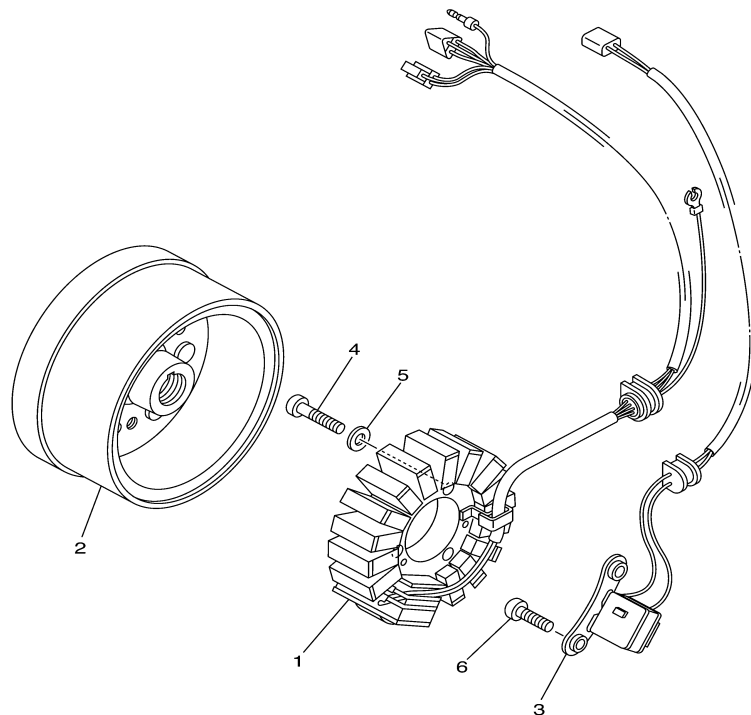

FIG. 33 MAGNETO

REF. NO.	CÓDIGO NO.	DESCRIÇÃO DA PEÇA	4VWJ				OBSERVAÇÃO
1	4JG-85510-01	ESTATOR CONJUNTO	1				
2	4JG-85550-00	ROTOR CONJUNTO	1				
3	4JG-85580-01	BOBINA DE PULSO	1				
4	98507-06025	PARAFUSO	3				
5	92907-06600	ARRUELA	3				
6	98507-06020	PARAFUSO	2				

FWD
4VWC200-A330