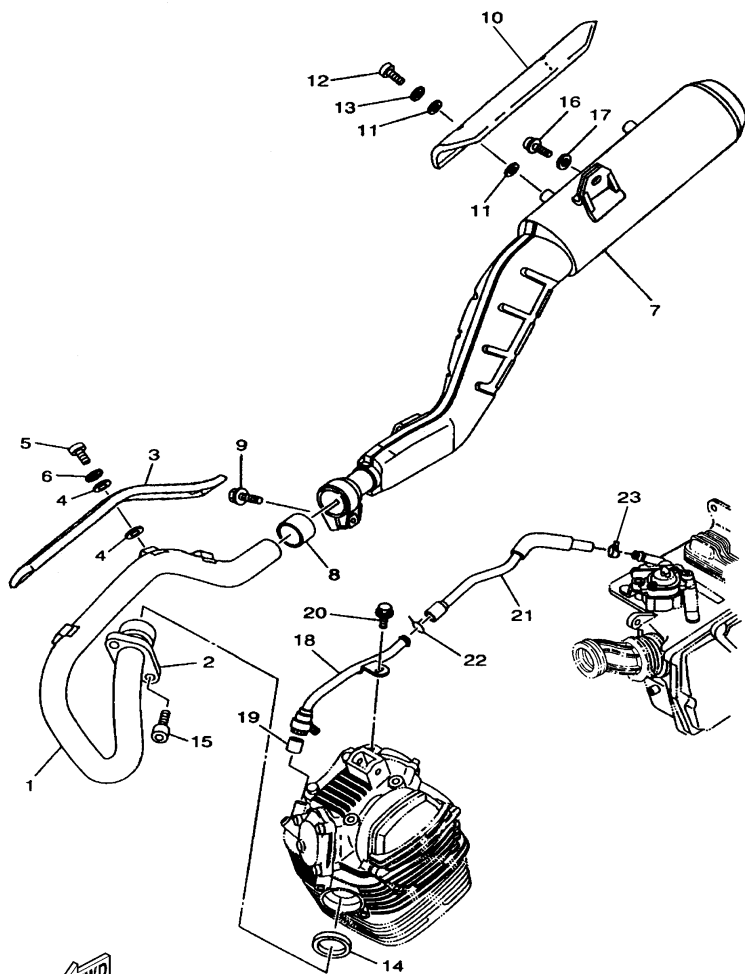

FWD
4VWG280-C090

FIG. 9 ESCAPAMENTO

REF. NO.	CÓDIGO NO.	DESCRIÇÃO DA PEÇA	4VWJ				OBSERVAÇÃO
1	3RW-14611-00	TUBO DE ESCAPE 1	1				
2	15A-14612-00	ARGOLA DE FIXAÇÃO	1				
3	4VW-E4628-20	PROTECTOR DO TUBO DE ESCAPE	1				
4	90202-06W01	ARRUELA PLANA	6				
5	9890M-06010	PARAFUSO	3				
6	90206-06889	ARRUELA ONDULADA	3				
7	4VW-14711-11	SILÊNCIADOR 1	1				
8	3YF-14714-00	GAXETA DO SILÊNCIADOR	1				
9	95027-08025	PARAFUSO FLANGE	1				
10	4VW-E4728-20	PROTECTOR DO SILÊNCIADOR 2	1				
11	90202-06W01	ARRUELA PLANA	4				
12	9890M-06010	PARAFUSO	2				
13	90206-06889	ARRUELA ONDULADA	2				
14	4BE-14613-00	GAXETA DO TUBO DE ESCAPE	1				
15	91317-06020	PARAFUSO	2				
16	90109-085E2	PARAFUSO	2				
17	90201-08326	ARRUELA PLANA	2				
18	4VW-14872-00	TUBO 2	1				
19	4KM-14714-01	GAXETA DO SILÊNCIADOR	1				
20	95807-06012	PARAFUSO FLANGE	1				
21	4VW-E4881-00	MANGUEIRA CURVADA	1				
22	90467-14150	PRESILHA	1				
23	90467-13800	PRESILHA	1