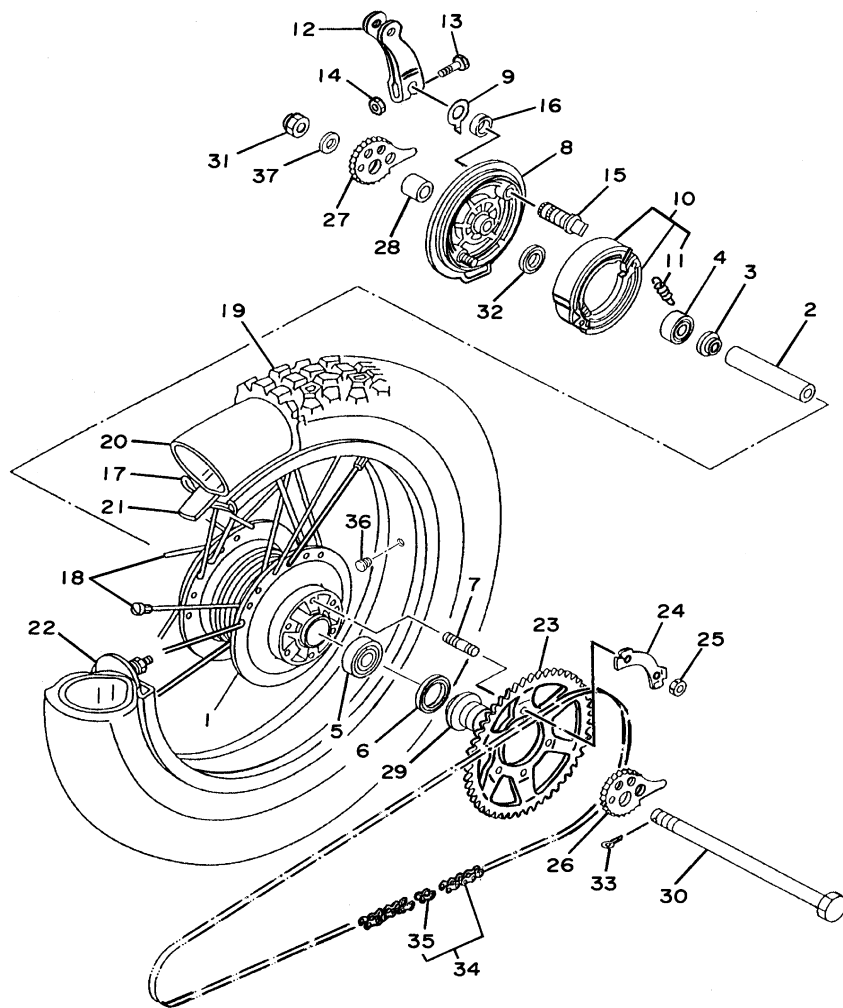

FIG. 28 RODA TRASEIRA

REF. NO.	CÓDIGO NO.	DESCRIÇÃO DA PEÇA	4VWJ				OBSERVAÇÃO
1	4AN-F5311-00-35	CUBO DA RODA TRASEIRA	1				SL
2	5L9-F5317-00	ESPAÇADOR DO ROLAMENTO	1				
3	1YH-F5115-00	FLANGE ESPAÇADORA 1	1				
5	93306-30202	ROLAMENTO	1				
4	93306-20205	ROLAMENTO	1				
6	93106-26005	RETENTOR DE ÓLEO	1				
7	90116-10221	PRISIONEIRO	6				SL
8	4AN-F5321-10-35	PRATO DA SAPATA DE FREIO	1				
9	3Y6-2533A-01	PLACA INDICADORA	1				
10	3KG-W253E-00	JOGO DE SAPATA DE FREIO	1				
11	90506-15260	MOLA DE TENSÃO	2				
12	5CF-F5355-00	ALAVANCA DO EIXO CÂMES	1				
13	90101-06278	PARAFUSO	1				
14	9530M-06600	PORCA	1				
15	248-25351-10	EIXO CÂMES	1				
16	4AN-F5359-00	VEDAÇÃO DO EIXO CÂMES	1				
17	94421-18854	ARO DA RODA (2.15-18)	1				
18	4LR-25304-00	JOGO DE RAIOS TRASEIROS 2	1				
19	94111-188L1	PNEU (110/80-18 MT60 58T)	1				PIRELLI
20	94211-18850	CÂMARA DE AR (100/100 MB-18)	1				PIRELLI
21	94325-18801	CINTO DO ARO (2.15-18)	1				
22	3Y1-25394-00	ESPAÇADOR DO ARO	1				
23	4VW-F5445-11	COROA DA RODA TRASEIRA (45D)	1				
24	4LR-F5412-00	ARRUELA TRAVA	3				
25	90170-10219	PORCA	6				
26	1W2-25388-01	ESTICADOR DA CORRENTE 1	1				
27	1W2-25389-01	ESTICADOR DA CORRENTE 2	1				