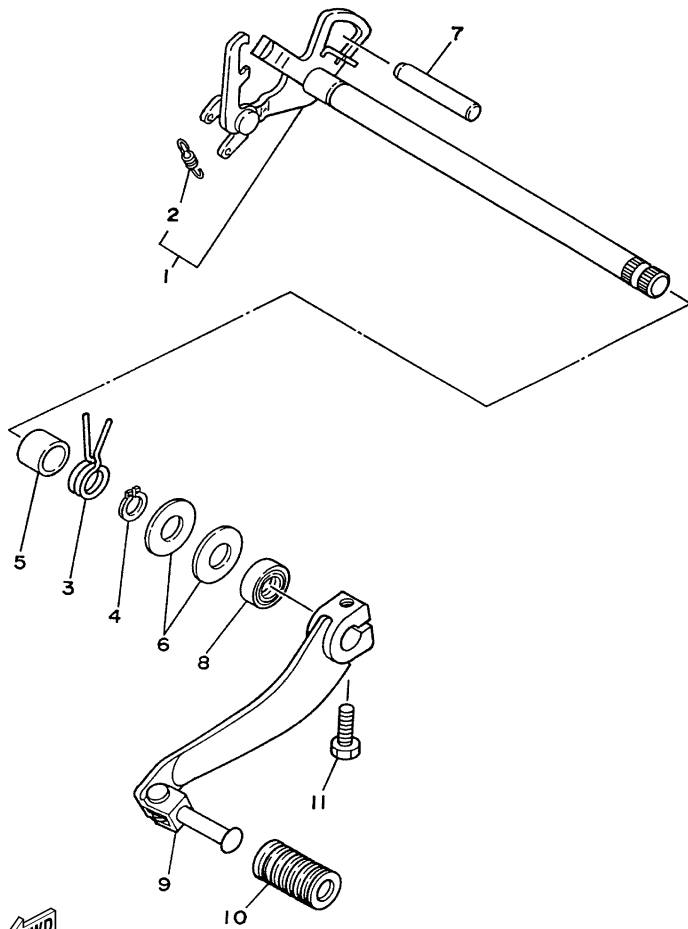

 5MP1010-0140

FIG. 14 TRANSMISSÃO

REF. NO.	CÓDIGO NO.	DESCRIÇÃO DA PEÇA	4VWJ				OBSERVAÇÃO
28	4AN-E7456-00	FIXADOR DO PINHÃO	1				
29	9702N-06012	PARAFUSO	2				

FIG. 15 EIXO TRÂMBULADOR

REF. NO.	CÓDIGO NO.	DESCRIÇÃO DA PEÇA	4VWJ				OBSERVAÇÃO
1	4JG-18540-00	CAME DE MUDANÇA COMPLETO	1				
2	136-18542-00	.PONTO NEUTRO	1				
3	93315-23607	ROLAMENTO CILÍNDRICO	1				
4	4JG-18185-00	SEGMENTO DE MUDANÇA	1				
5	93604-16092	PINO GUIA	4				
6	93604-20156	PINO GUIA	1				
7	90151-06013	PARAFUSO TRÂMBULADOR	1				
8	1RH-18140-00	ALAVANCA LIMITADORA CONJ.	1				
9	90508-26539	MOLA DE TORÇÃO	1				
10	4JG-18513-00	GARFO DE MUDANÇA 3	1				
11	4JG-18511-00	GARFO DE MUDANÇA 1	1				
12	4JG-18512-01	GARFO DE MUDANÇA 2	1				
13	3GX-18531-00	BARRA GUIA DO GARFO 1	1				
14	3GX-18535-00	BARRA GUIA DO GARFO 2	1				