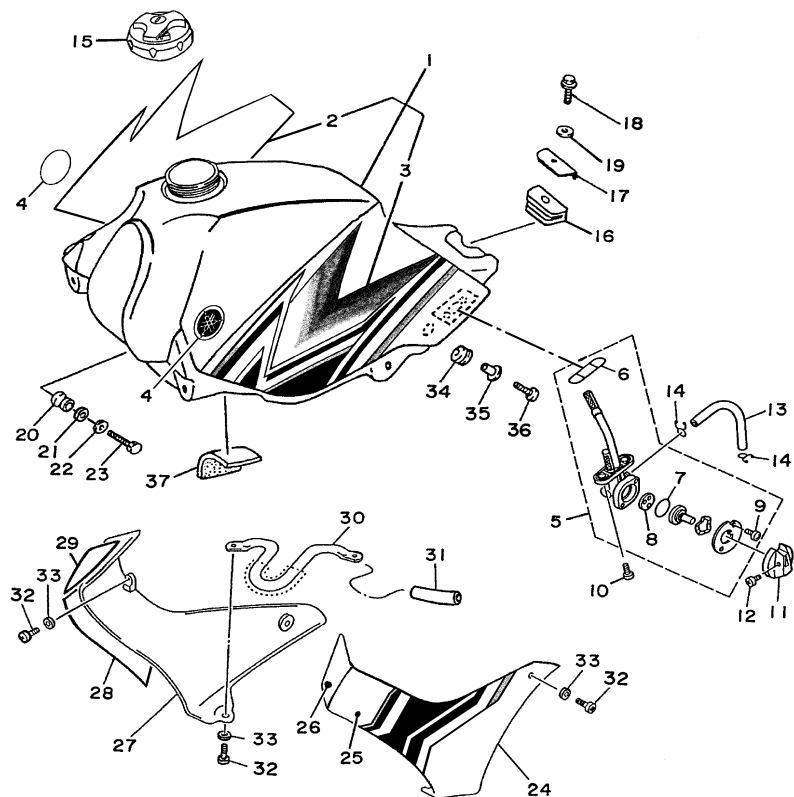

FWD
4VWG280-C240

FIG. 24 TANQUE DE COMBUSTÍVEL

REF. NO.	CÓDIGO NO.	DESCRIÇÃO DA PEÇA	4VWJ			OBSERVAÇÃO
1	4VW-F4100-R0	TANQUE DE COMBUSTÍVEL CONJ.	1			DRYC1
	4VW-F4100-S0	TANQUE DE COMBUSTÍVEL CONJ.	1			YB
2	4VW-F4247-R0	.GRÁFICO DIREITO DO TANQUE	1			UR DRYC1
	4VW-F4247-S0	.GRÁFICO DIREITO DO TANQUE	1			UR YB
3	4VW-F4246-R0	.GRÁFICO ESQUERDO DO TANQUE	1			UR DRYC1
	4VW-F4246-S0	.GRÁFICO ESQUERDO DO TANQUE	1			UR YB
4	4VW-F4235-00	.MARCA (EMBLEMA)	2			
5	3RW-24500-01	TORNEIRA COMBUSTÍVEL CONJUNTO	1			
6	4X8-24512-00	.GAXETA	1			
7	3AJ-24534-01	.VEDAÇÃO DA TORNEIRA	1			
8	3AC-24523-00	.VÁLVULA	1			
9	98517-03008	.PARAFUSO	2			
10	90149-06011	PARAFUSO	2			
11	1YH-F4524-00	ALAVANCA DA TORNEIRA	1			
12	90157-03122	PARAFUSO	1			
13	90445-09W03	TUBO	1			
14	90467-08W00	PRESILHA	2			
15	4VW-F4610-10	TAMPA DO TANQUE CONJ.	1			
16	4VW-F4182-00	AMORTIZADOR DE LOCALIZAÇÃO 2	1			
17	4VW-F4186-00	ARRUELA ESPECIAL	1			
18	9702M-06018	PARAFUSO	1			
19	9290M-06100	ARRUELA	1			
20	90480-15W02	ILHO	2			
21	4LR-F4186-00	ARRUELA ESPECIAL	2			
22	9290M-06100	ARRUELA	2			
23	9702M-06035	PARAFUSO	2			
24	4VW-F137W-10	TOMADA DE AR ESQUERDA	1			YB