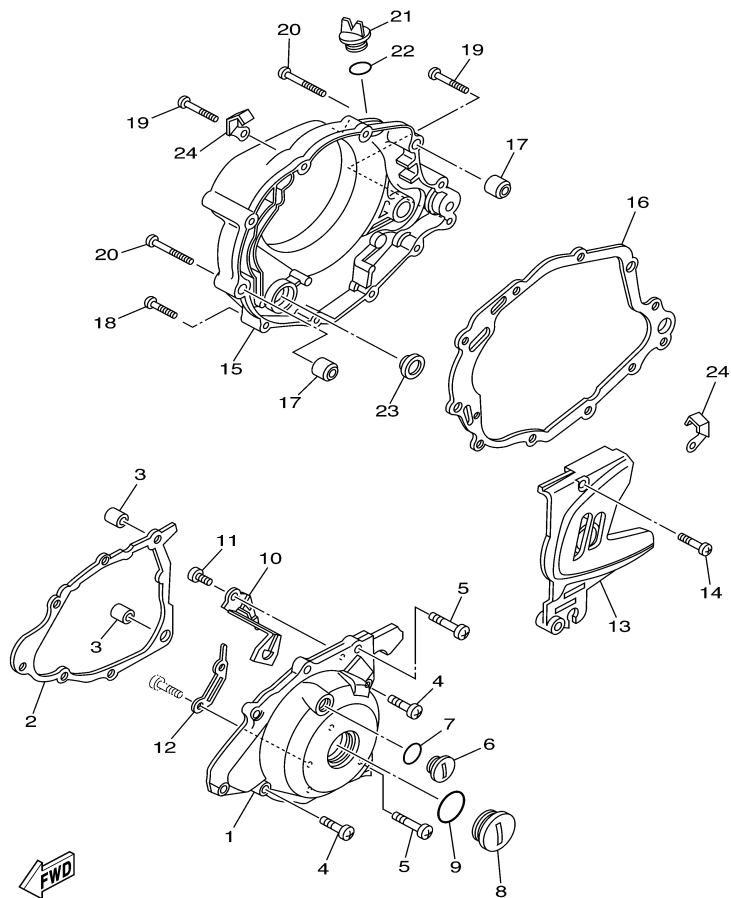

4VWG280-C110

FIG. 11 TAMPA DA CARÇA 1

REF. NO.	CÓDIGO NO.	DESCRIÇÃO DA PEÇA	4VWJ				OBSERVAÇÃO
1	4VW-E5411-01	TAMPA DA CARÇA 1	1				
2	4BE-15451-03	GAXETA DA TAMPA DA CARÇA 1	1				
3	99530-12016	PINO GUIA	2				
4	9851M-06025	PARAFUSO	6				
5	98507-06035	PARAFUSO	2				
6	90340-14128	TAMPÃO DO DRENO	1				
7	93210-14369	ANEL DE BORRACHA	1				
8	90340-32123	TAMPÃO DO DRENO	1				
9	93210-32172	ANEL DE BORRACHA	1				
10	90465-08364	BRAÇADEIRA	1				
11	98507-06010	PARAFUSO	1				
12	90462-16213	BRAÇADEIRA	1				
13	4VW-E5420-00	TAMPA DA CAIXA DA CORRENTE	1				
14	9851M-06025	PARAFUSO	2				
15	4VW-WE543-00	TAMPA DA CARÇA 2	1				
16	4BE-15462-00	GAXETA DA TAMPA DA CARÇA 2	1				
17	99530-12016	PINO GUIA	2				
18	9851M-06025	PARAFUSO	5				
19	98507-06035	PARAFUSO	3				
20	98507-06045	PARAFUSO	2				
21	3Y1-15363-00	TAMPÃO DO NÍVEL DE ÓLEO	1				
22	93210-19123	ANEL DE BORRACHA	1				
23	3Y1-15361-00	MEDIDOR DO NÍVEL	1				
24	90462-08225	BRAÇADEIRA	2