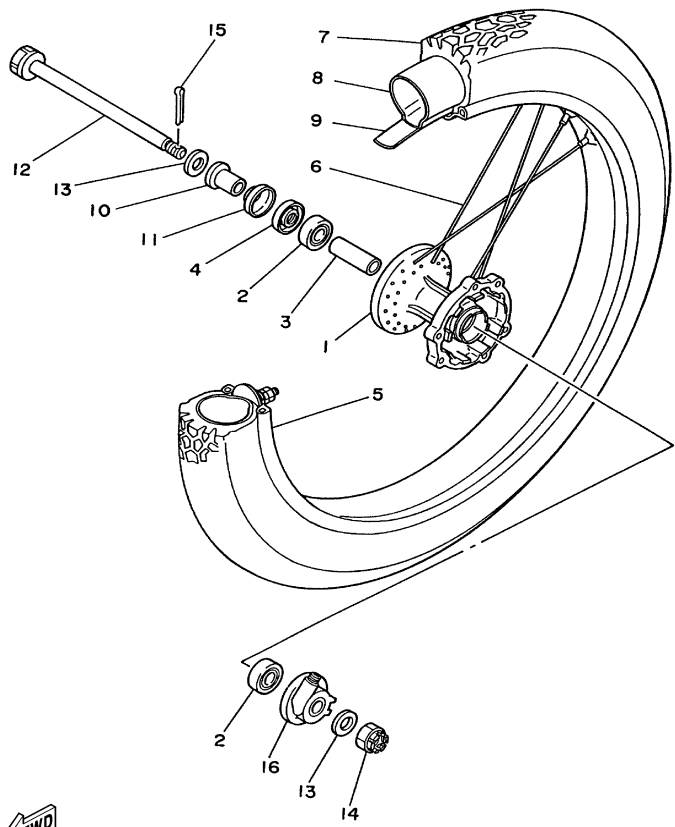

FIG. 26 RODA DIANTEIRA

REF. NO.	CÓDIGO NO.	DESCRIÇÃO DA PEÇA	4VWJ				OBSERVAÇÃO
1	4AN-F5111-10-35	CUBO DA RODA DIANTEIRA	1				SL
2	93306-20205	ROLAMENTO (B6202)	2				
3	90560-15290	ESPAÇADOR	1				
4	93102-20827	RETENTOR DE ÓLEO	1				
5	94418-21884	ARO DA RODA (1.85-21)	1				
6	4LR-25104-00	JOGO DE RAIOS DIANTEIROS	1				
7	94108-218L0	PNEU (80/90-21 MT60 48T)	1				PIRELLI
8	94227-21848	CÂMARA DE AR (80/100-21 TR4)	1				PIRELLI
9	94325-21117	CINTO DO ARO (1.85-21)	1				
10	90387-15W36	ESPAÇADOR	1				
11	2TY-F5118-00	PROTETOR DE POEIRA	1				
12	34X-25181-00	EIXO DA RODA	1				
13	90201-15238	ARRUELA PLANA	2				
14	90171-14W04	PORCA CASTELO	1				
15	91401-30028	CUPILHA	1				
16	4AN-F5190-02	ENGRENAGEM VELOCÍMETRO CONJ.	1