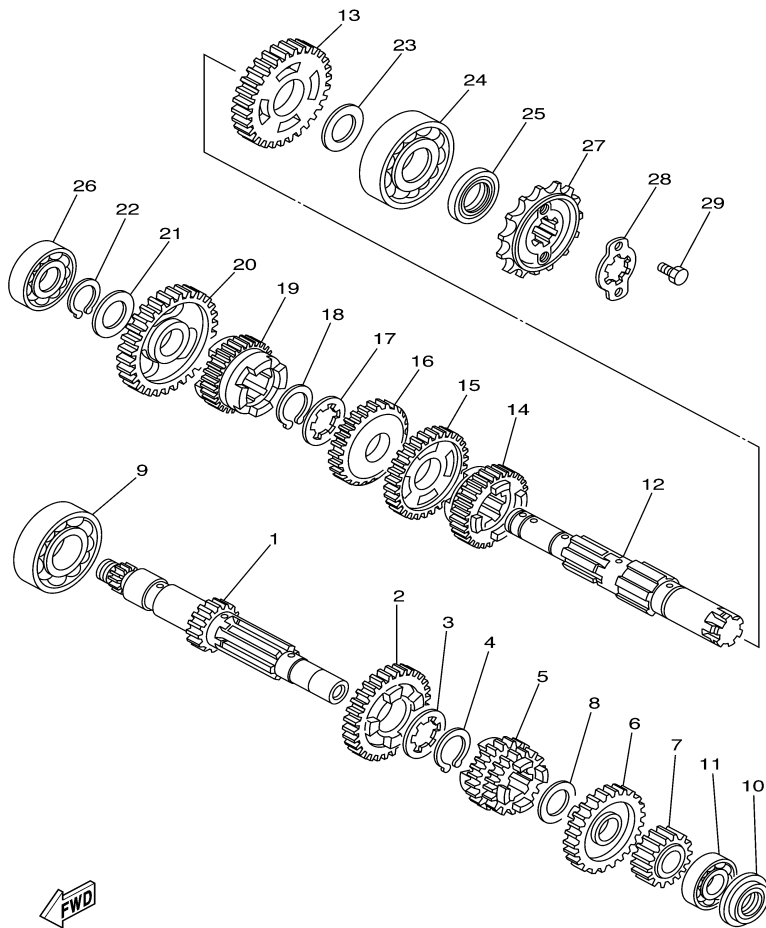

5MP1010-0140

FIG. 14 TRANSMISSÃO

REF. NO.	CÓDIGO NO.	DESCRIÇÃO DA PEÇA	4VWJ				OBSERVAÇÃO
28	4AN-E7456-00	FIXADOR DO PINHÃO	1				
29	9702N-06012	PARAFUSO	2