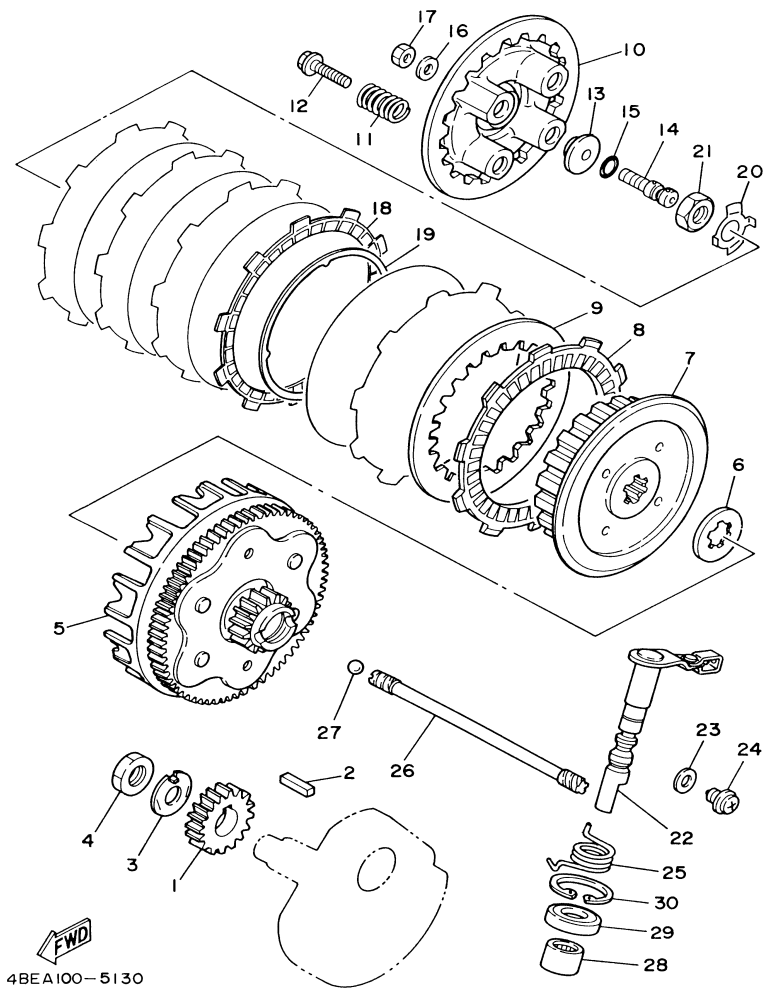

FIG. 12 EMBREAGEM DA PARTIDA

FWD
3RW1010-0120

REF. NO.	CÓDIGO NO.	DESCRIÇÃO DA PEÇA	4VWJ				OBSERVAÇÃO
1	2HT-15512-00	ENGRENAGEM LOUCA 1	1				
2	5H0-15521-00	EIXO 1	1				
3	90387-125Y0	ESPAÇADOR	1				
4	4JG-15517-00	ENGRENAGEM LOUCA 2	1				
5	90201-25290	ARRUELA PLANA	1				
6	4H7-15580-10	EMBREGEM DE PARTIDA EXTERNA	1				
7	90501-04596	.MOLA DE COMPRESSÃO	3				
8	1J7-15583-01	.CAPA DA MOLA DA PARTIDA	3				
9	93615-12088	.PINO GUIA	3				
10	91317-08020	PARAFUSO	3				
11	90560-17368	ESPAÇADOR	1				
12	99009-17400	ANEL TRAVA	2				