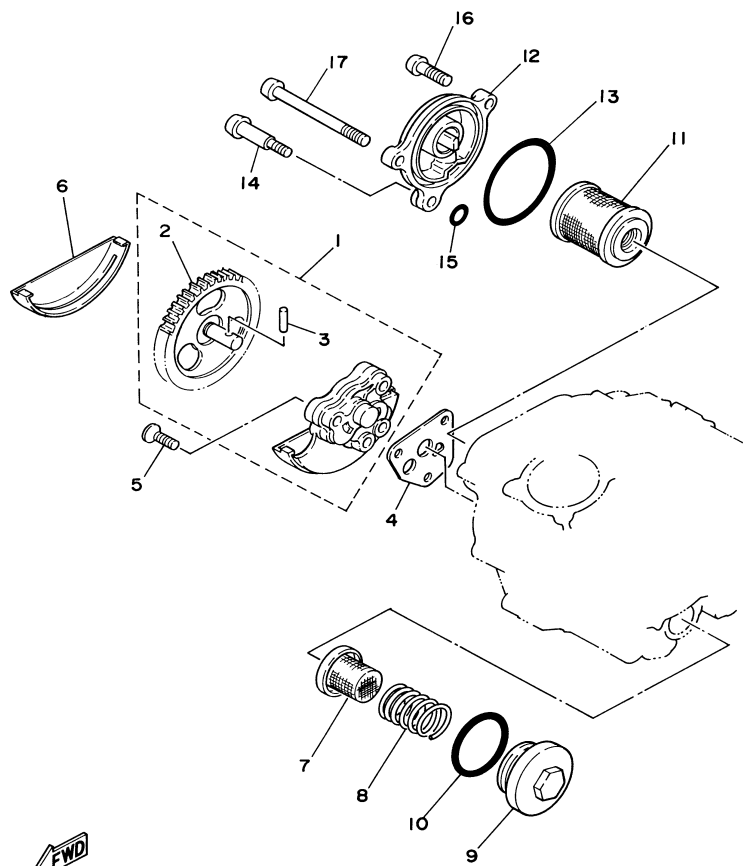

IKH010-6060

FIG. 6 BOMBA DE ÓLEO

REF. NO.	CÓDIGO NO.	DESCRIÇÃO DA PEÇA	4VWJ				OBSERVAÇÃO
1	5H0-13300-02	BOMBA DE ÓLEO COMPLETA	1				
2	5H0-13326-01	.ENGRENAGEM MOTRIZ DA BOMBA 2	1				
3	93603-12030	.PINO GUIA	1				
4	4BE-13329-01	GAXETA DA TAMPA DA BOMBA	1				
5	9870M-06030	PARAFUSO CABECA PLANA	3				
6	5H0-13327-00	TAMPA DA ENGRENAGEM DA BOMBA	1				
7	51Y-13411-00	FILTRADOR DE ÓLEO	1				
8	90501-18576	MOLA DE COMPRESSÃO	1				
9	4VW-E5351-00	TAMPÃO DO DRENO	1				
10	93210-347A1	ANEL DE BORRACHA	1				
11	5H0-13440-00	ELEMENTO DO FILTRO DE ÓLEO CJ	1				
12	4VW-E3447-00	TAMPA DO ELEMENTO DE ÓLEO	1				
13	93210-54175	ANEL DE BORRACHA	1				
14	90109-06419	PARAFUSO	1				
15	93210-07135	ANEL DE BORRACHA	1				
16	9851M-06025	PARAFUSO	1				
17	98507-06075	PARAFUSO	1