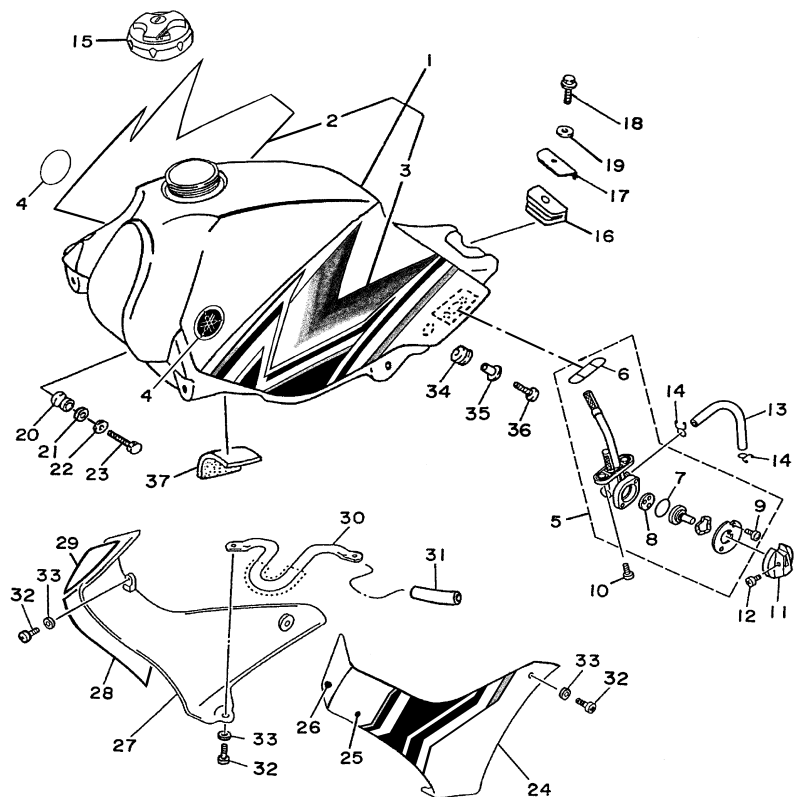

4VWG280-C240

FIG. 24 TANQUE DE COMBUSTÍVEL

REF. NO.	CÓDIGO NO.	DESCRIÇÃO DA PEÇA	4VWJ				OBSERVAÇÃO
25	4VW-F174G-R0	GRÁFICO DA TOMADA DE AR 3	1				UR DRYC1
	4VW-F174G-S0	GRÁFICO DA TOMADA DE AR 3	1				UR YB
26	4VW-F174J-E0	GRÁFICO DA TOMADA DE AR 5	1				UR DRYC1
	4VW-F174J-H0	GRÁFICO DA TOMADA DE AR 5	1				UR YB
27	4VW-F137X-10	TOMADA DE AR DIREITA	1				YB
28	4VW-F174H-R0	GRÁFICO DA TOMADA DE AR 4	1				UR DRYC1
	4VW-F174H-S0	GRÁFICO DA TOMADA DE AR 4	1				UR YB
29	4VW-F174K-E0	GRÁFICO DA TOMADA DE AR 6	1				UR DRYC1
	4VW-F174K-N0	GRÁFICO DA TOMADA DE AR 6	1				UR YB
30	4VW-F139T-00	SUPORTE DA TOMADA DE AR	1				
31	4VW-F139U-01	AMORTIZADOR 2	1				
32	9890M-06012	PARAFUSO	6				
33	9290M-06200	ARRUELA	4				
34	90480-14023	ILHO DE BORRACHA	1				
35	90387-06W04	ESPAÇADOR	1				
36	9851M-06025	PARAFUSO	1				
37	4VW-F414H-00	AMORTIZADOR LOCAL	1