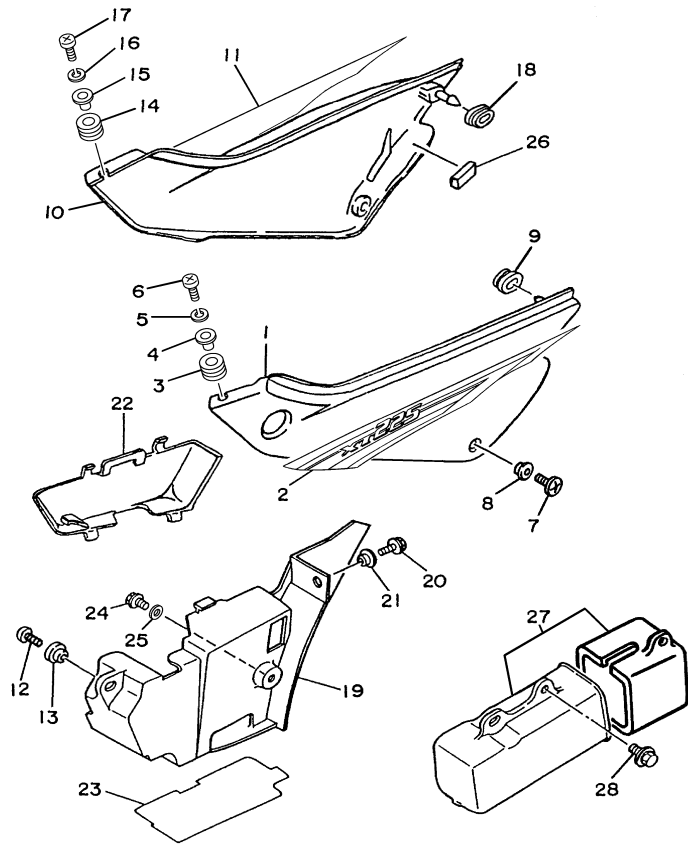

4VWG280-C190

FIG. 19 TAMPA LATERAL

REF. NO.	CÓDIGO NO.	DESCRIÇÃO DA PEÇA	4VWJ				OBSERVAÇÃO
25	9290N-06100	ARRUELA	1				
26	4VW-F1717-00	AMORTIZADOR	1				
27	4VW-F1107-00	CAIXA DE FERRAMENTAS	1				
28	90119-06108	PARAFUSO COM ARRUELA	2