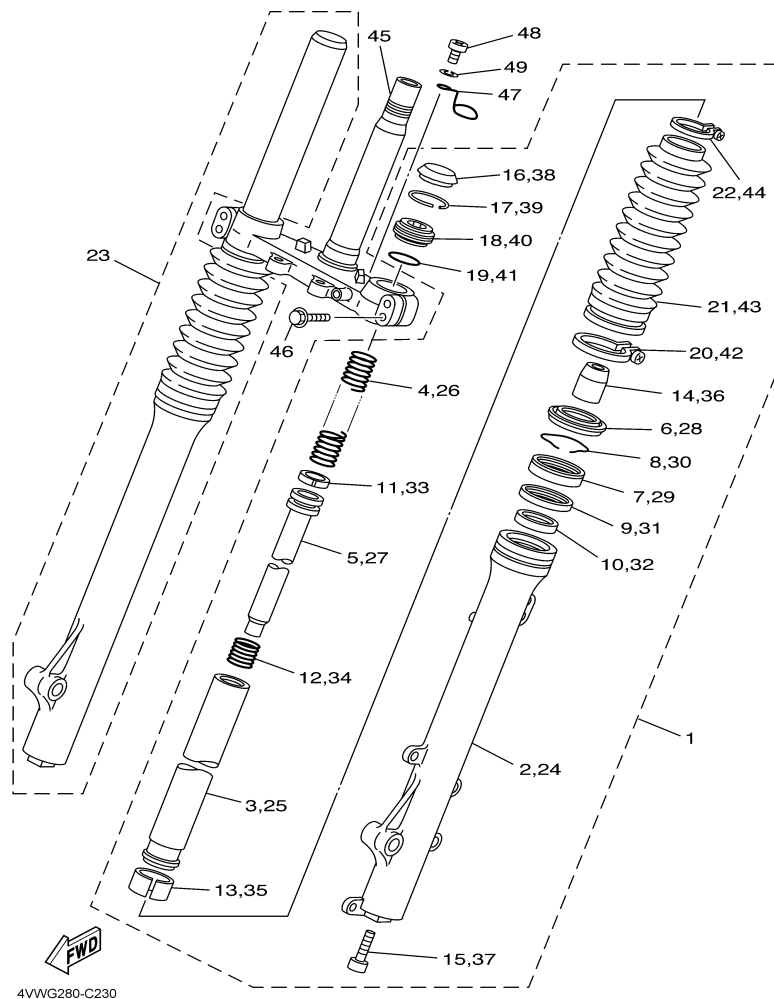

4VVG280-C210

FIG. 22 MESA DO GUIDÃO

REF. NO.	CÓDIGO NO.	DESCRIÇÃO DA PEÇA	4VWJ				OBSERVAÇÃO
1	93332-00008	ROLAMENTO	1				
2	22F-23411-01	PISTA DE ESFERAS 1	1				
3	22F-23412-01	PISTA DE ESFERAS 2	1				
4	4VW-F341E-00	JOGO DE ESFERAS	1				
5	4AN-F3416-00	CAPA DA PISTA DE ESFERA 2	1				
6	90179-25W23	PORCA	1				
7	4VW-F3435-00	MESA DO GUIDÃO COMPLETA	1				
8	90105-14329	PARAFUSO FLANGE	1				
9	95817-08050	PARAFUSO FLANGE	4				
10	3V9-F3441-10-35	FIXADOR SUPERIOR DO GUIDÃO	2				SL
11	9582L-08035	PARAFUSO FLANGE	4				
12	4AN-F3317-01	FIXADOR DO CABO	1				
13	9851M-05020	PARAFUSO	1				
14	9290M-05200	ARRUELA	1				
15	9530M-05600	PORCA	1				