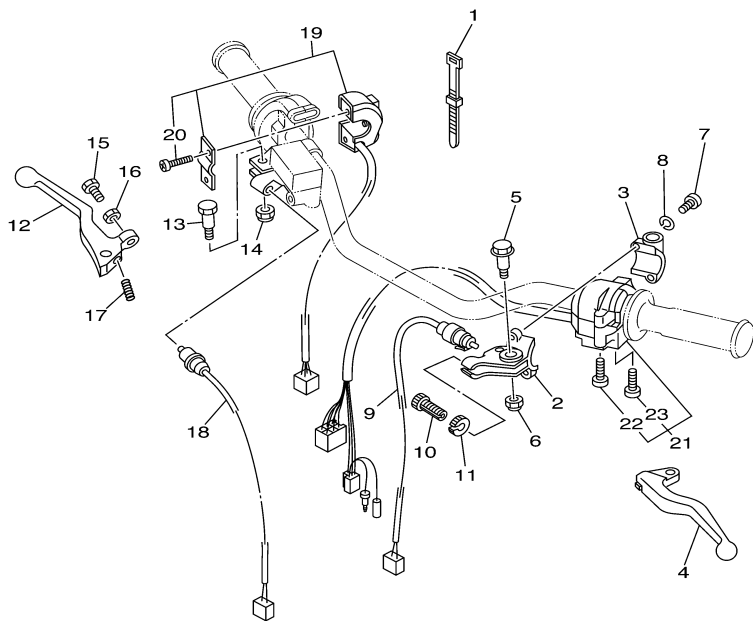

5GL4261-A390

FIG. 39   **INTERRUPTOR DO GUIDÃO & MANETES**

REF. NO.	CÓDIGO NO.	DESCRIÇÃO DA PEÇA	4VWJ					OBSERVAÇÃO
1	437-83936-01	BRAÇADEIRA DO CABO	4					
2	2TY-H2911-00	FIXADOR DA ALAVANCA 1	1					
3	2TY-H2915-01	FIXADOR INFERIOR DA ALAVANCA	1					
4	4AN-H3912-00	ALAVANCA ESQUERDA	1					
5	4LR-H3945-00	PARAFUSO DA ALAVANCA	1					
6	90185-06W10	PORCA AUTO-TRAVANTE	1					
7	9851M-05020	PARAFUSO	2					
8	9290M-05100	ARRUELA	2					
9	5U0-82917-00	INTERRUPTOR DA EMBREAGEM	1					
10	90123-08046	PARAFUSO	1					
11	90179-08148	PORCA	1					
12	4AN-H3922-00	ALAVANCA DIREITA	1					
13	90109-06W32	PARAFUSO	1					
14	95607-06100	PORCA AUTO-TRAVANTE	1					
15	90154-06802	PARAFUSO	1					
16	90170-06010	PORCA	1					
17	90501-10312	MOLA DE COMPRESSÃO	1					
18	2VG-H3980-00	INTERRUPTOR DE FREIO DIANTEIRO	1					
19	4DW-83975-00	INTERRUPTOR DE PARTIDA	1					
20	98507-05018	.PARAFUSO	2					
21	4VW-83969-00	INTERRUPTOR DO GUIDÃO 5	1					
22	98507-05040	.PARAFUSO	1					
23	98507-05030	.PARAFUSO	1