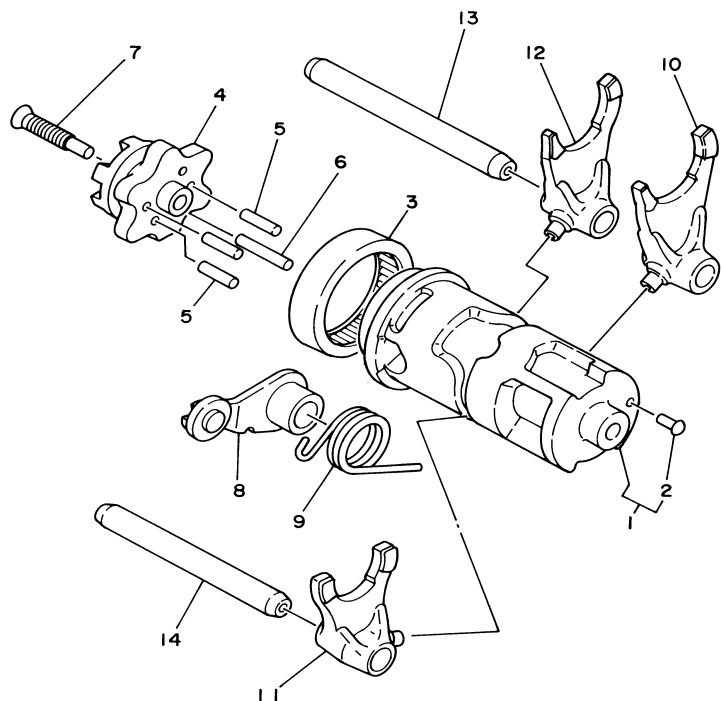

 5MP1010-0140

FIG. 14 TRANSMISSÃO

REF. NO.	CÓDIGO NO.	DESCRIÇÃO DA PEÇA	4VWJ				OBSERVAÇÃO
28	4AN-E7456-00	FIXADOR DO PINHÃO	1				
29	9702N-06012	PARAFUSO	2				

FIG. 15 EIXO TRÂMBULADOR

REF. NO.	CÓDIGO NO.	DESCRIÇÃO DA PEÇA	4VWJ				OBSERVAÇÃO
1	4JG-18540-00	CAME DE MUDANÇA COMPLETO	1				
2	136-18542-00	.PONTO NEUTRO	1				
3	93315-23607	ROLAMENTO CILÍNDRICO	1				
4	4JG-18185-00	SEGMENTO DE MUDANÇA	1				
5	93604-16092	PINO GUIA	4				
6	93604-20156	PINO GUIA	1				
7	90151-06013	PARAFUSO TRÂMBULADOR	1				
8	1RH-18140-00	ALAVANCA LIMITADORA CONJ.	1				
9	90508-26539	MOLA DE TORÇÃO	1				
10	4JG-18513-00	GARFO DE MUDANÇA 3	1				
11	4JG-18511-00	GARFO DE MUDANÇA 1	1				
12	4JG-18512-01	GARFO DE MUDANÇA 2	1				
13	3GX-18531-00	BARRA GUIA DO GARFO 1	1				
14	3GX-18535-00	BARRA GUIA DO GARFO 2	1				