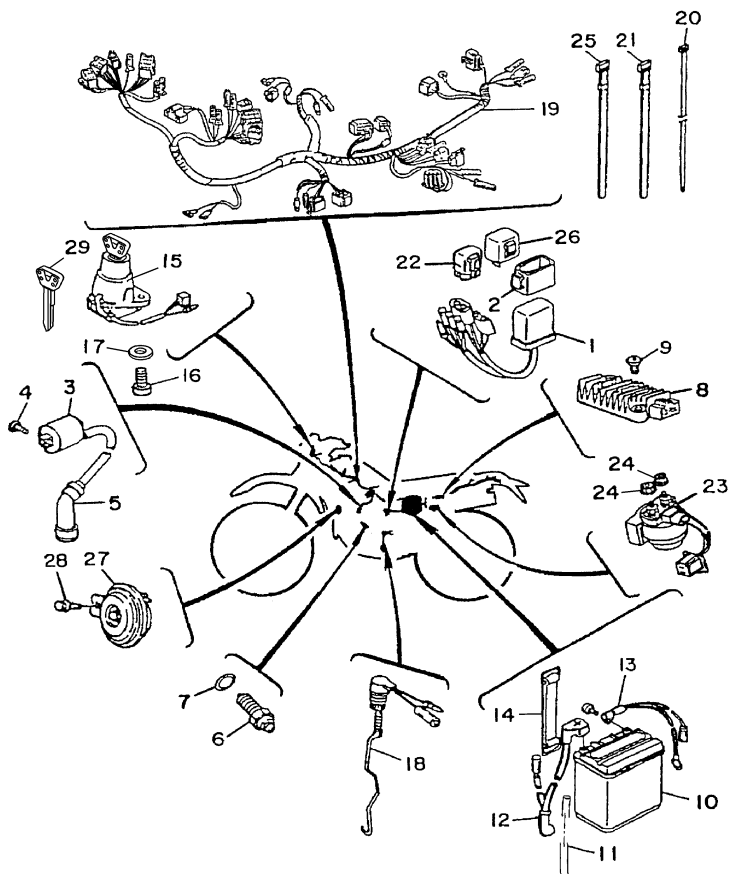

4VWG280-C400

FIG. 40 SISTEMA ELÉTRICO 1

REF. NO.	CÓDIGO NO.	DESCRIÇÃO DA PEÇA	4VWJ				OBSERVAÇÃO
1	3GX-85540-00	UNIDADE DE IGNIÇÃO C.D.I. COMPLETA	1				
2	3RW-85546-00	BRAÇADEIRA DO C.D.I.	1				
3	3NS-82310-10	BOBINA DE IGNIÇÃO COMPLETA	1				
4	9851M-06016	PARAFUSO	2				
5	4VW-82370-00	CACHIMBO DA VELA	1				
6	4KM-82540-00	INTERRUPTOR NEUTRO CONJ.	1				
7	90430-10148	GAXETA	1				
8	3TJ-81960-02	RETIFICADOR & REGULADOR CONJUNTO	1				
9	9851M-06025	PARAFUSO	2				
10	4VW-H2110-10	BATERIA CONJ (YB7B-B 12V-7A)	1				YUASA
11	90445-08W07	TUBO	1				
12	4VW-H2115-00	FIO POSITIVO DA BATERIA	1				
13	4VW-H2116-00	FIO NEGATIVO DA BATERIA	1				
14	4VW-H2131-00	CINTA DA BATERIA	1				
15	4VW-H2501-00	TRAVA DE DIRECAO, INTERRUPT. PRINC.	1				
16	9131M-06025	PARAFUSO	2				
17	9290M-06200	ARRUELA	2				
18	4VW-H2530-00	INTERRUPTOR DE PARADA CONJ.	1				
19	4VW-H2590-00	CHICOTE DE FIOS CONJ.	1				
20	90464-20044	BRAÇADEIRA	1				
21	90465-13152	BRAÇADEIRA	1				
22	3RW-81950-00	RELÉ CONJUNTO	1				
23	3AY-81940-00	RELÉ DE PARTIDA CONJUNTO	1				
24	95707-06500	PORCA FLANGE	2				
25	90465-13152	BRAÇADEIRA	1				
26	35R-83350-20	RELÉ DO PISCA CONJ.	1				
27	4LR-83371-00	BUZINA	1