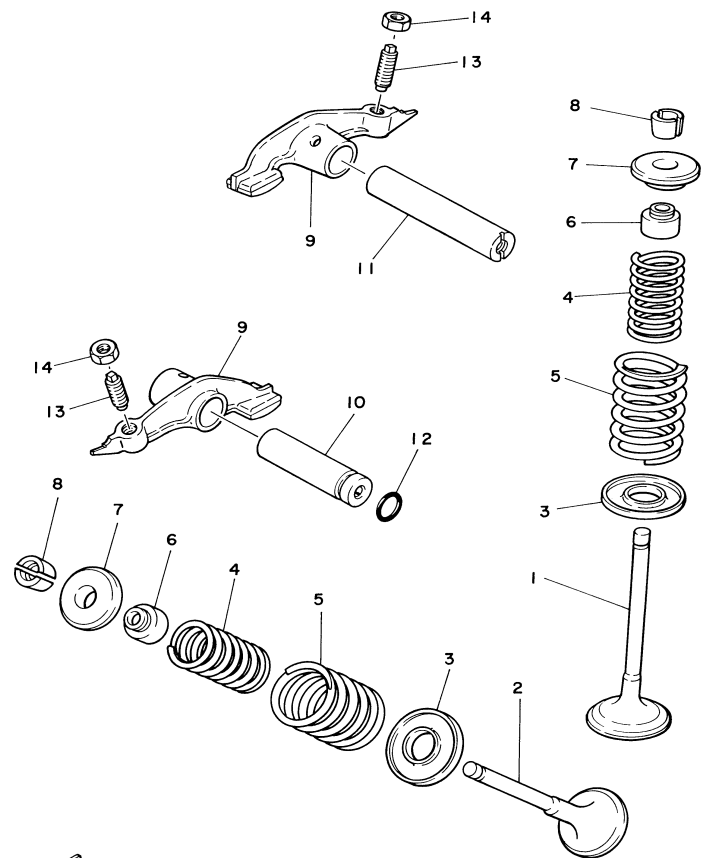

IKH010-6040

FIG. 4 VÁLVULA

REF. NO.	CÓDIGO NO.	DESCRIÇÃO DA PEÇA	4VWJ				OBSERVAÇÃO
1	5H0-12111-02	VÁLVULA DE ADMISSÃO	1				
2	5H0-12121-01	VÁLVULA DE ESCAPE	1				
3	4G0-12116-01	ASSENTO INFERIOR DA MOLA	2				
4	11H-12113-00	MOLA DA VÁLVULA INTERNA	1				
5	11H-12114-00	MOLA EXTERNA DA VÁLVULA	1				
6	5H0-12119-00	RETENTOR DA HASTE DA VÁLVULA	2				
7	4G0-12117-00	ASSENTO SUPERIOR DA MOLA	2				
8	4G0-12118-00	TRAVA DA VÁLVULA	4				
9	29U-12151-00	BRAÇO DO BALANCIM DA VÁLVULA	2				
10	5H0-12156-00	EIXO DO BALANCIM 2	1				
11	5H0-12146-00	EIXO DO BALANCIM 1	1				
12	93210-09165	ANEL DE BORRACHA	1				
13	2NX-12159-00	PARAFUSO DE AJUSTE DA VÁLVULA	2				
14	90170-06128	PORCA	2