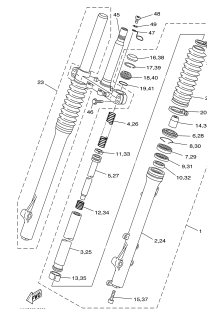

Veja no Exemplo:

FIG. 1		CABEÇOTE DO CILINDRO					OBSERVAÇÃO
REF. NO.	CÓDIGO NO.	DESCRIÇÃO DA PEÇA	4VWJ				
1	4VW-11101-10	CABEÇOTE DO CILINDRO CONJ.	1				
2	5H0-11133-11	.GUIA DA VÁLVULA 1	2				
3	93440-10085	.ANEL TRAVA	2				
4	90385-12039	BUCHA	1				
5	90153-06029	PARAFUSO HEXAGONAL	1				

P. 31

FIG. 23 GARFO DIANTEIRO

P. 32

FIG. 24 TANQUE DE COMBUSTÍVEL

P. 34

ÍNDICE DE FIGURAS

XT225

<p>FIG. 25 ASSENTO P. 36</p> 	<p>FIG. 26 RODA DIANTEIRA P. 37</p> 	<p>FIG. 27 PINÇA DE FREIO DIANTEIRA P. 38</p> 	<p>FIG. 28 RODA TRASEIRA P. 39</p> 
<p>FIG. 29 GUIDÃO E CABOS P. 41</p> 	<p>FIG. 30 CILINDRO MESTRE DIANTEIRO P. 42</p> 	<p>FIG. 31 CAVALETE. ESTRIBOS. PEDAL P. 43</p> 	<p>FIG. 32 CARENAGEM DO FAROL P. 45</p> 
<p>FIG. 33 MAGNETO P. 46</p> 	<p>FIG. 34 MOTOR DE PARTIDA P. 47</p> 	<p>FIG. 35 PISCAS P. 48</p> 	<p>FIG. 36 MEDIDOR P. 49</p> 

ÍNDICE DE FIGURAS

XT225

<p>FIG. 37 FAROL DIANTEIRO P. 50</p>  <p>4XW0280C370</p>	<p>FIG. 38 LANTERNA TRASEIRA P. 51</p>  <p>4XW0280C380</p>	<p>FIG. 39 INTERRUPT., GUIDÃO. MANETES P. 52</p>  <p>4XW0280C390</p>	<p>FIG. 40 SISTEMA ELÉTRICO 1 P. 53</p>  <p>4XW0280C400</p>
<p>P. 55-58</p> <p>ÍNDICE NUMÉRICO DE PEÇAS</p>			