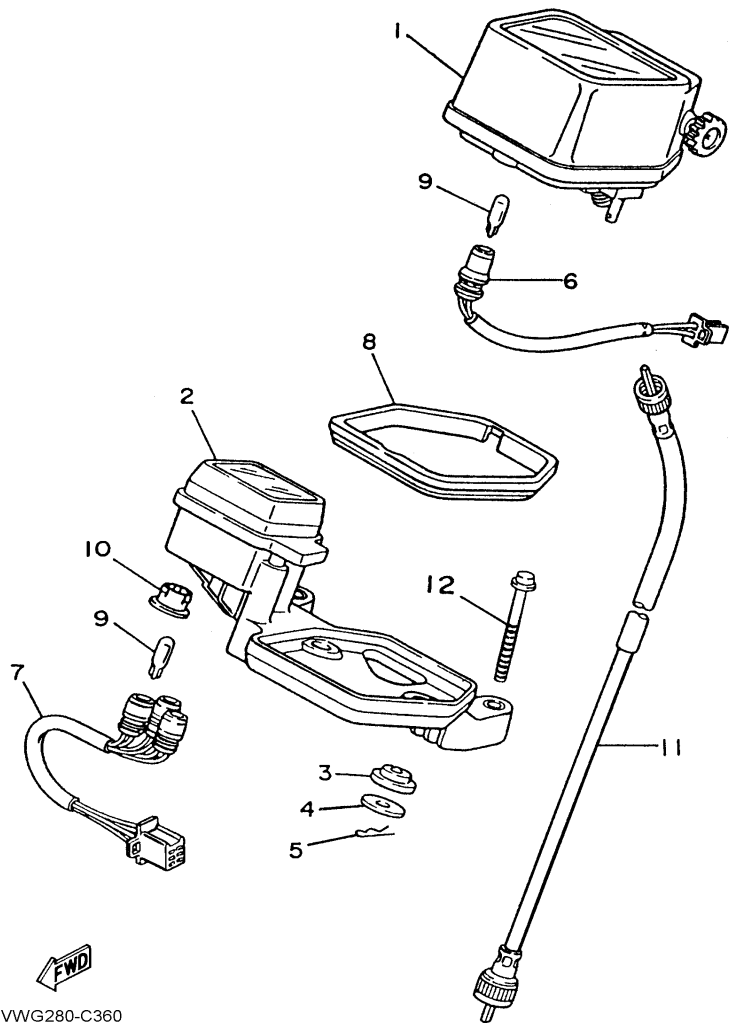

4VWG280-C360

FIG. 36 MEDIDOR

REF. NO.	CÓDIGO NO.	DESCRIÇÃO DA PEÇA	4VWJ				OBSERVAÇÃO
1	3TB-83570-10	VELOCÍMETRO CONJ.	1				
2	3YP-8355A-10	SUPORTE DO VELOCÍMETRO	1				
3	1M1-83526-00	AMORTIZADOR 2	2				
4	90201-05033	ARRUELA PLANA	2				
5	437-83525-00	GRAMPO DE AÇO	2				
6	3TB-83536-00	SOQUETE DO VELOCÍMETRO CONJ.	1				
7	3YP-83520-00	SOQUETE DAS LUZES CJ.	1				
8	5Y1-83513-00	AMORTIZADOR	1				
9	4G1-84744-00	LÂMPADA (12V-5W)	4				
10	4BE-8352K-00	PLUG CEGO	1				
11	4VW-H3550-00	CABO DO VELOCÍMETRO CONJ.	1				
12	9582M-06040	PARAFUSO FLANGE	2