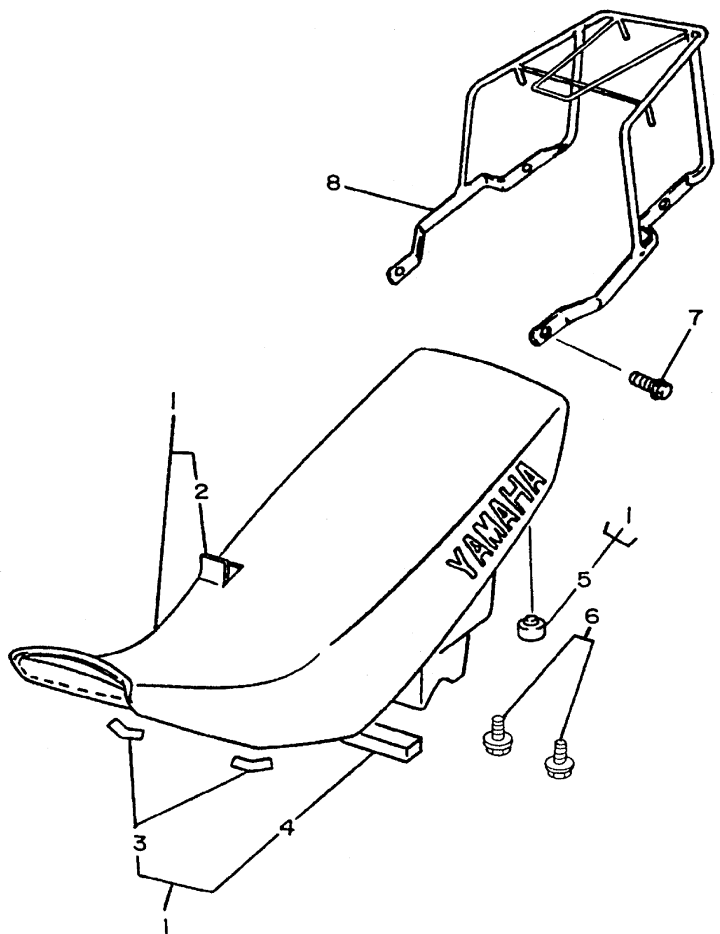

FWD
4VWG280-C250

FIG. 25 ASSENTO

REF. NO.	CÓDIGO NO.	DESCRIÇÃO DA PEÇA	4VWJ				OBSERVAÇÃO
1	4VW-F4730-31	SELIM DUPLO COMPLETO	1				YB
2	4VW-F4731-30	.CAPA DO SELIM	1				YB
3	3VC-F4737-00	.AMORTIZADOR DO SELIM	4				
4	4VW-F475M-00	.VEDAÇÃO	1				
5	4VW-F4741-00	.AMORTIZADOR DO SELIM	2				
6	95807-06016	PARAFUSO FLANGE	2				
7	9582M-08016	PARAFUSO FLANGE	4				OP
8	4VW-F4830-00	BAGAGEIRO TRASEIRO	1				OP