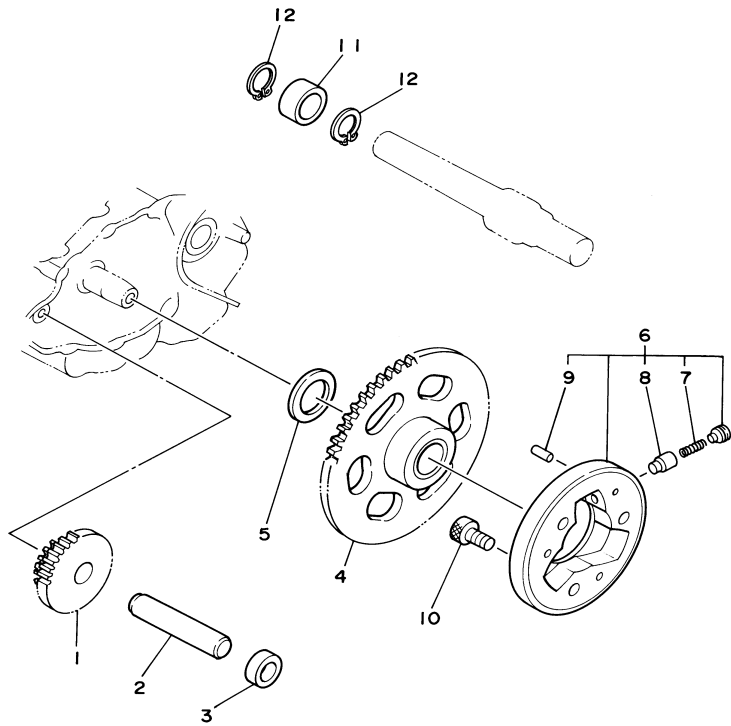

FIG. 12 EMBREAGEM DA PARTIDA

FWD
3RW1010-0120

REF. NO.	CÓDIGO NO.	DESCRIÇÃO DA PEÇA	4VWJ				OBSERVAÇÃO
1	2HT-15512-00	ENGRENAGEM LOUCA 1	1				
2	5H0-15521-00	EIXO 1	1				
3	90387-125Y0	ESPAÇADOR	1				
4	4JG-15517-00	ENGRENAGEM LOUCA 2	1				
5	90201-25290	ARRUELA PLANA	1				
6	4H7-15580-10	EMBREGEM DE PARTIDA EXTERNA	1				
7	90501-04596	.MOLA DE COMPRESSÃO	3				
8	1J7-15583-01	.CAPA DA MOLA DA PARTIDA	3				
9	93615-12088	.PINO GUIA	3				
10	91317-08020	PARAFUSO	3				
11	90560-17368	ESPAÇADOR	1				
12	99009-17400	ANEL TRAVA	2