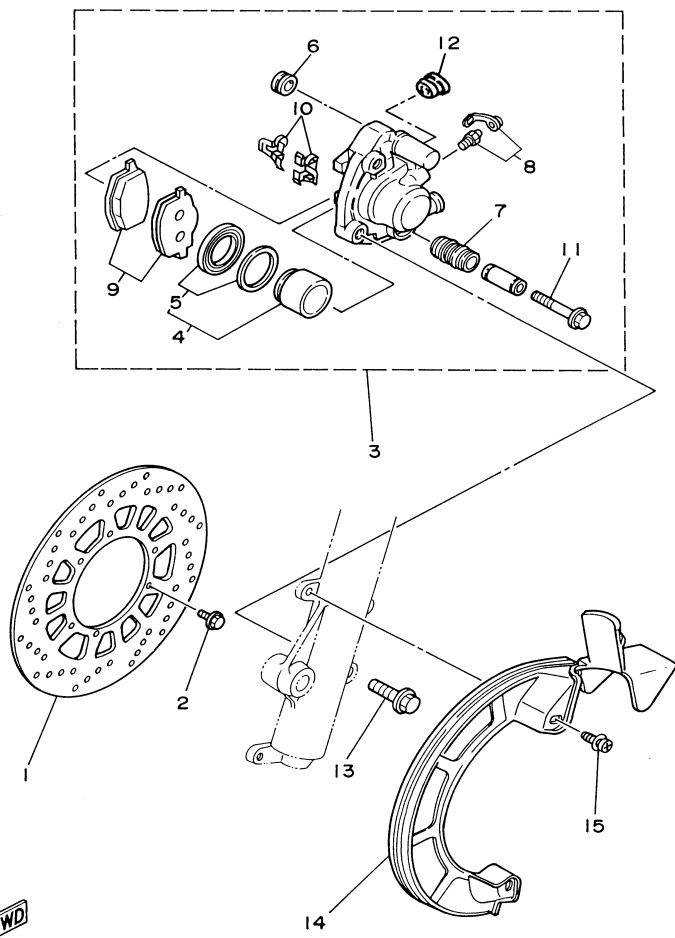

FWD
4VWG280-C270

FIG. 27 PINÇA DE FREIO DIANTEIRA

REF. NO.	CÓDIGO NO.	DESCRIÇÃO DA PEÇA	4VWJ				OBSERVAÇÃO
1	4JG-2582T-10	DISCO DE FREIO (ESQ.)	1				
2	90109-065G4	PARAFUSO	6				
3	3BN-2580T-10	PINÇA DO FREIO CONJ. (ESQ.)	1				
4	34X-W0057-00	.JOGO DE PISTÕES DA PINÇA	1				
5	34X-W0047-00	..JOGO DE RETENORES DA PINÇA	1				
6	5R2-25937-00	.PROTETOR 2	1				
7	34X-25937-00	.PROTETOR 2	1				
8	51L-W0048-00	.JOGO PARAFUSO SANGRADOR	1				
9	3BN-W0045-01	.JOGO DE PASTILHAS DE FREIO	1				
10	34X-25919-00	.SUPORTE DA PASTILHA DE FREIO	2				
11	34X-25926-00	.PARAFUSO	1				
12	34X-25845-00	.TAMPA DO INDICADOR	1				
13	90105-10638	PARAFUSO FLANGE	2				
14	4AN-F5715-10	PROTETOR DO DISCO DE FREIO 1	1				YB
15	90159-06181	PARAFUSO COM ARRUELA	2