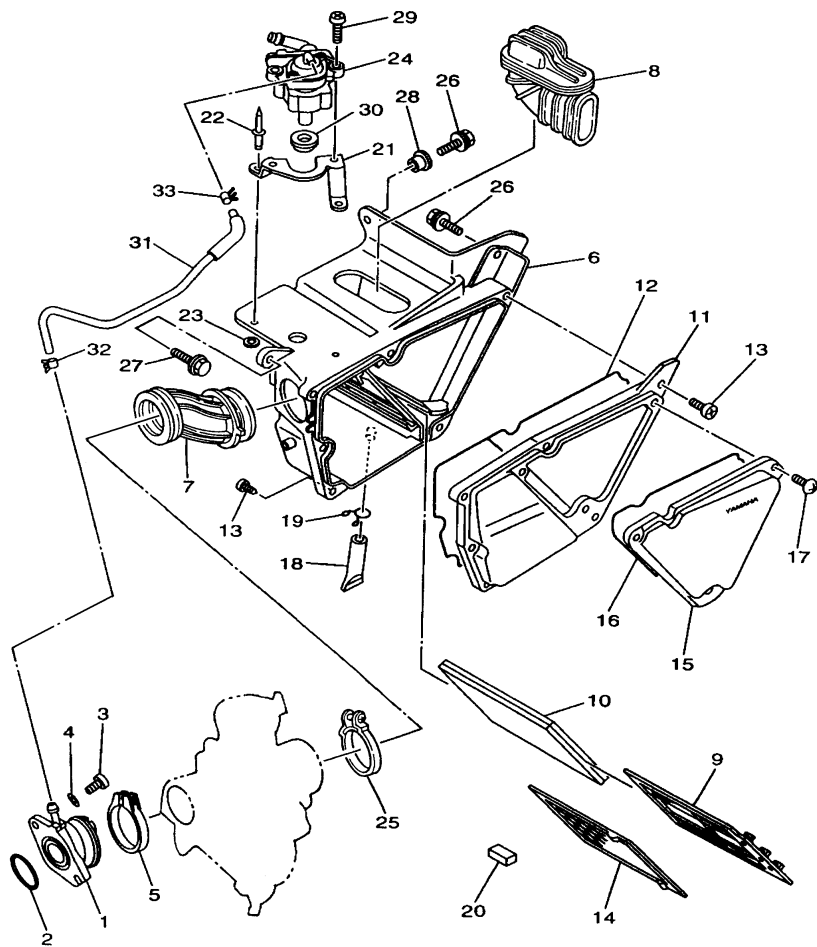

IKH010-6060

FIG. 6 BOMBA DE ÓLEO

REF. NO.	CÓDIGO NO.	DESCRIÇÃO DA PEÇA	4VWJ				OBSERVAÇÃO
1	5H0-13300-02	BOMBA DE ÓLEO COMPLETA	1				
2	5H0-13326-01	.ENGRENAGEM MOTRIZ DA BOMBA 2	1				
3	93603-12030	.PINO GUIA	1				
4	4BE-13329-01	GAXETA DA TAMPA DA BOMBA	1				
5	9870M-06030	PARAFUSO CABECA PLANA	3				
6	5H0-13327-00	TAMPA DA ENGRENAGEM DA BOMBA	1				
7	51Y-13411-00	FILTRADOR DE ÓLEO	1				
8	90501-18576	MOLA DE COMPRESSÃO	1				
9	4VW-E5351-00	TAMPÃO DO DRENO	1				
10	93210-347A1	ANEL DE BORRACHA	1				
11	5H0-13440-00	ELEMENTO DO FILTRO DE ÓLEO CJ	1				
12	4VW-E3447-00	TAMPA DO ELEMENTO DE ÓLEO	1				
13	93210-54175	ANEL DE BORRACHA	1				
14	90109-06419	PARAFUSO	1				
15	93210-07135	ANEL DE BORRACHA	1				
16	9851M-06025	PARAFUSO	1				
17	98507-06075	PARAFUSO	1				