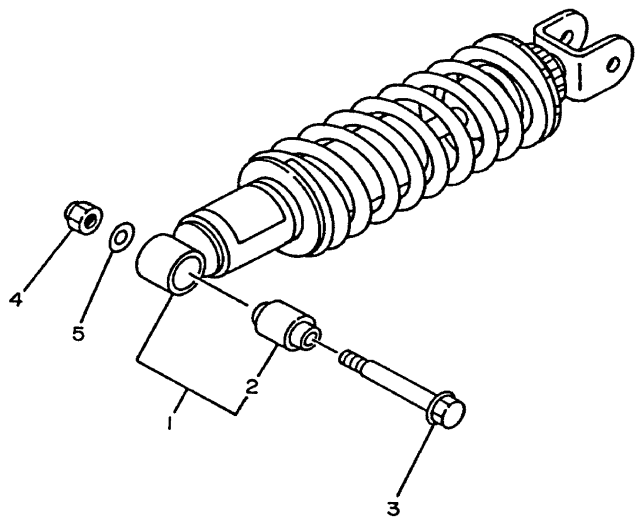

4VWG280-C200

FIG. 20 GARFO TRASEIRO

REF. NO.	CÓDIGO NO.	DESCRIÇÃO DA PEÇA	4VWJ				OBSERVAÇÃO
28	93700-06804	GRAXEIRA	1				
29	90386-18115	BUCHA	2				
30	93109-18020	RETENTOR DE ÓLEO	2				
31	90387-126J8	ESPAÇADOR	1				
32	90109-10752	PARAFUSO	1				
33	90201-100E9	ARRUELA PLANA	1				
34	90185-10120	PORCA AUTO-TRAVANTE	1				
35	93700-06803	GRAXEIRA	1				
36	90380-16109	BUCHA SOLIDA	2				
37	22W-22124-00	BUCHA 2	1				
38	90387-106G0	ESPAÇADOR	1				
39	90109-10689	PARAFUSO	1				
40	90201-100E9	ARRUELA PLANA	1				
41	90185-10120	PORCA AUTO-TRAVANTE	1				
42	22W-22129-00	TAMPA DE ESCOSTO 2	2				
43	4AN-F2189-00	CAPA DE BORRACHA	1				
44	4VW-F217F-00	HASTE CONECTORA 1	1				
45	90386-18115	BUCHA	2				
46	93109-18020	RETENTOR DE ÓLEO	2				
47	90387-121L6	ESPAÇADOR	1				
48	90109-10752	PARAFUSO	1				
49	90201-100E9	ARRUELA PLANA	1				
50	90185-10120	PORCA AUTO-TRAVANTE	1				
51	93700-06802	GRAXEIRA	1				