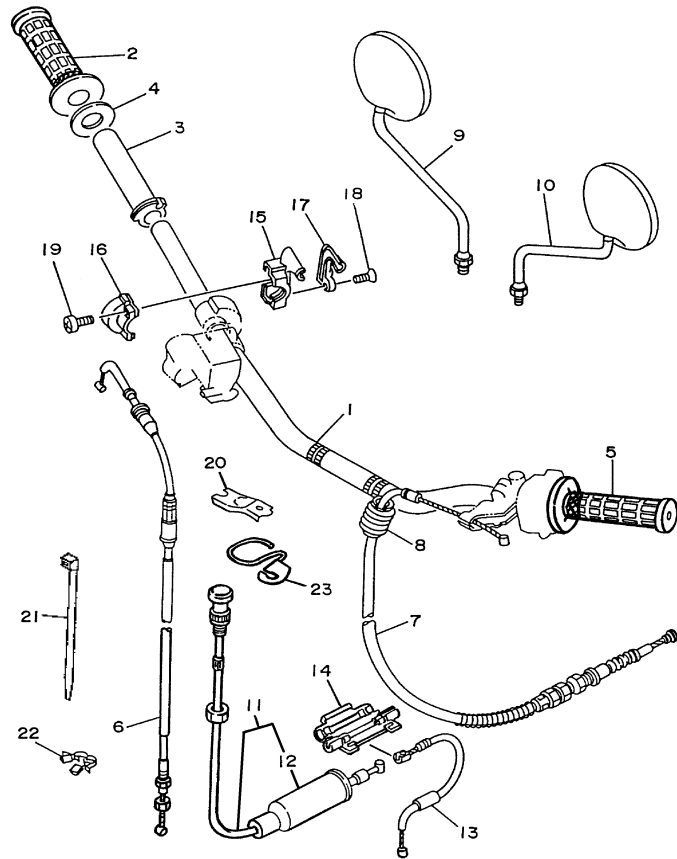

4VWC200-A290

FIG. 29   **GUIDÃO E CABOS**

REF. NO.	CÓDIGO NO.	DESCRIÇÃO DA PEÇA	4VWJ				OBSERVAÇÃO
1	4VW-F6111-10	GUIDÃO	1				
2	4VW-F6242-00	MANOPLA DIREITA	1				
3	434-26243-12	TUBO GUIA DO ACELERADOR	1				
4	1M1-26249-01	ANEL LÂMINA	1				
5	4VW-F6241-00	MANOPLA ESQUERDA	1				
6	4VW-F6311-10	CABO DO ACELERADOR 1	1				
7	4VW-F6335-10	CABO DE EMBREAGEM	1				
8	2TY-F6342-00	PROTECTOR DO CABO	1				
9	3Y1-26290-00	ESPELHO RETROVISOR CONJ. (DIR.)	1				
10	3Y1-26290-10	ESPELHO RETROVISOR CONJ. (ESQ.)	1				
11	2TY-F6330-00	CABO DO AFOGADOR CONJ.	1				
12	2VG-F6329-00	.CAPA BORRACHA	1				
13	4VW-F6334-00	CABO DO AFOGADOR 2	1				
14	2TY-F6261-00	CONECTOR DO CABO	1				
15	38V-26281-00-98	CAPA SUPERIOR DA MANOPLA	1				LGB
16	493-26282-00-98	CAPA INFERIOR DA MANOPLA	1				LGB
17	38V-2628H-00	CAPA DO CABO	1				
18	98707-04012	PARAFUSO CABECA PLANA	2				
19	98507-05016	PARAFUSO	2				
20	4BE-2637G-00	FIXADOR DO CABO	1				
21	90465-13152	BRAÇADEIRA	1				
22	90464-10193	BRAÇADEIRA	1				
23	4VW-F6399-00	GUIA DO CABO	1