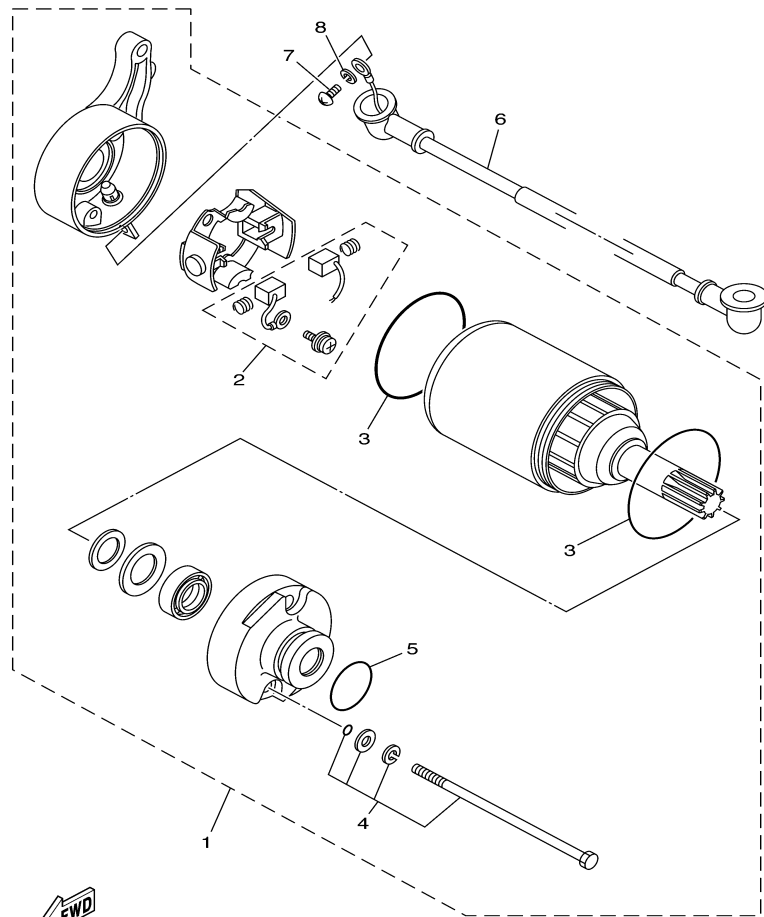

4BES100-0340

FIG. 34   **MOTOR DE PARTIDA**

REF. NO.	CÓDIGO NO.	DESCRIÇÃO DA PEÇA	4VWJ				OBSERVAÇÃO
1	4JG-81890-00	MOTOR DE PARTIDA COMPLETO	1				
2	50M-81801-M0	.JOGO DE ESCOVAS	1				
3	93210-55669	.ANEL DE BORRACHA	2				
4	59V-81828-M0	.PARAFUSO 2	2				
5	93210-25711	.ANEL DE BORRACHA	1				
6	4JG-8183G-00	CHICOTE COMPLETO	1				
7	98507-05008	PARAFUSO	1				
8	92907-05100	ARRUELA	1