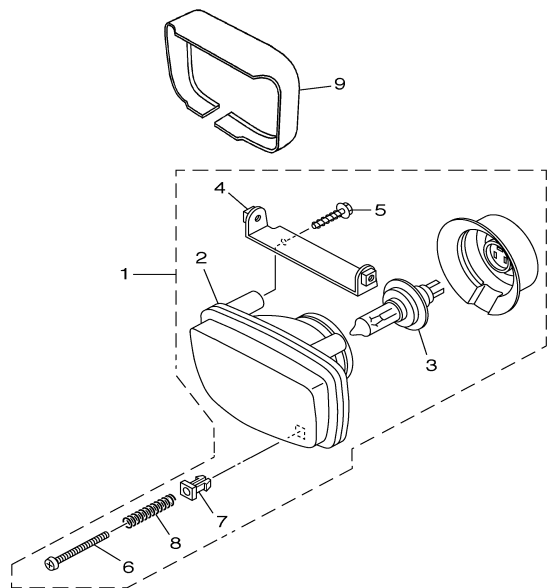

4VWG280-C360

FIG. 36 MEDIDOR

REF. NO.	CÓDIGO NO.	DESCRIÇÃO DA PEÇA	4VWJ				OBSERVAÇÃO
1	3TB-83570-10	VELOCÍMETRO CONJ.	1				
2	3YP-8355A-10	SUPORTE DO VELOCÍMETRO	1				
3	1M1-83526-00	AMORTIZADOR 2	2				
4	90201-05033	ARRUELA PLANA	2				
5	437-83525-00	GRAMPO DE AÇO	2				
6	3TB-83536-00	SOQUETE DO VELOCÍMETRO CONJ.	1				
7	3YP-83520-00	SOQUETE DAS LUZES CJ.	1				
8	5Y1-83513-00	AMORTIZADOR	1				
9	4G1-84744-00	LÂMPADA (12V-5W)	4				
10	4BE-8352K-00	PLUG CEGO	1				
11	4VW-H3550-00	CABO DO VELOCÍMETRO CONJ.	1				
12	9582M-06040	PARAFUSO FLANGE	2				