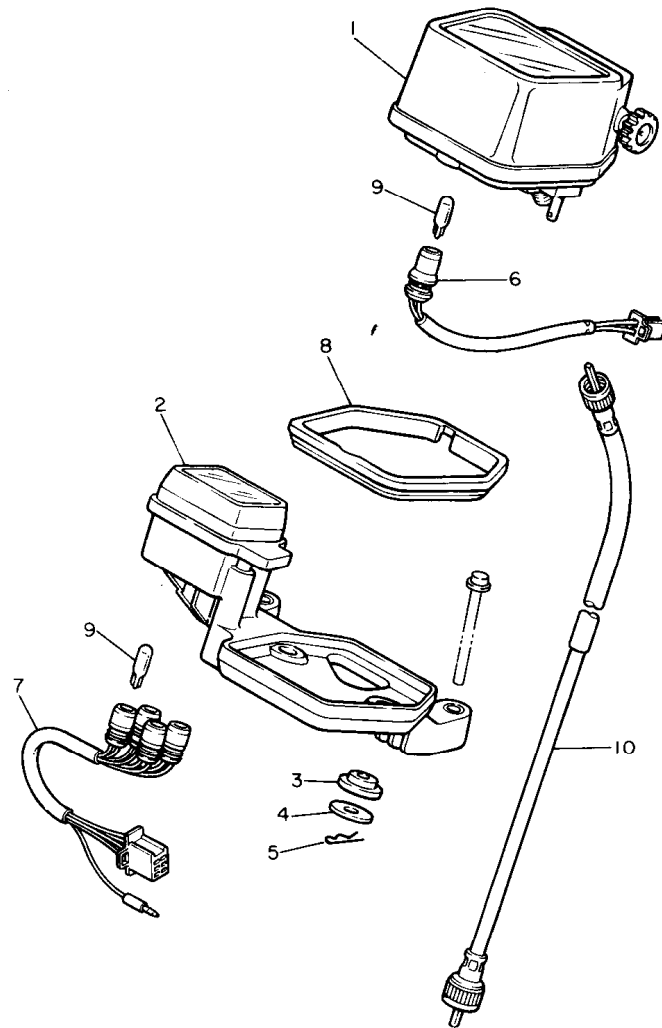

FIG. 36 MEDIDOR

REF. NO.	PIEZAS NO.	DESCRIPCION	CANTIDAD	SUMARIO
1	3TB-83570-00	VELOCIMETRO COMPLETO	1	KPH
2	3TB-8355A-10	SOPORTE DE MEDIDOR	1	
3	1M1-83526-00	AMORTIGUADOR 2	2	
4	90201-05033	ARANDELA PLANA	2	
5	90468-10050	PRESILLA	2	
6	3TB-83536-00	ENCASTRE DE MEDIDOR	1	
7	3TB-83520-00	ENCASTRE COMPLETO	1	
8	5Y1-83513-00	AMORTIGUADOR	1	
9	4G1-84744-00	BOMBILLA (12V-3.4W)	5	
10	3ET-83550-01	CABLE DE VELOCIMETRO COMPLETO	1	

3TB351-0360

E11