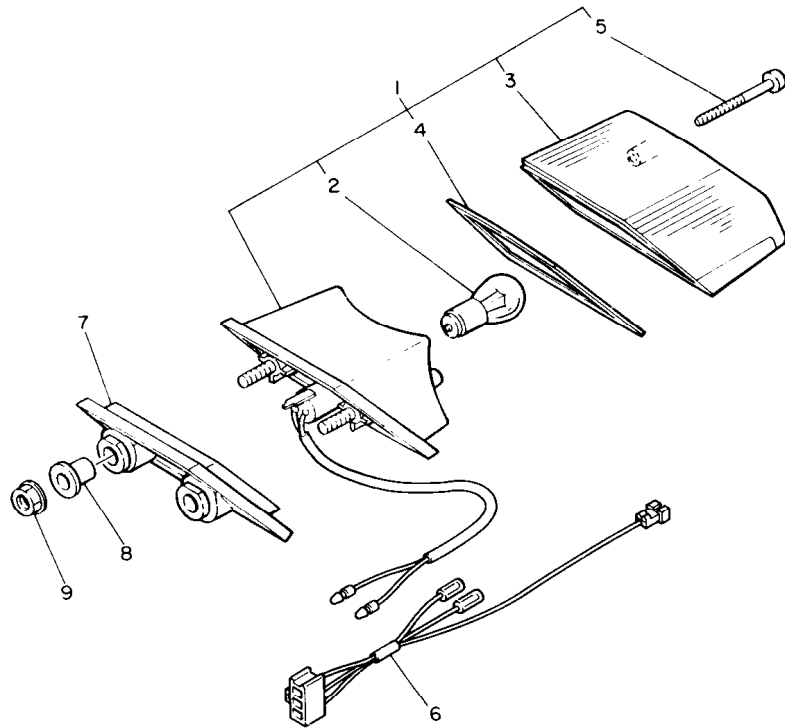

FIG. 38 LUZ DE COLA

REF. NO.	PIEZAS NO.	DESCRIPCION	CANTIDAD	SUMARIO
1	1XL-84710-E0	CONJT. FARO TRASERO	1	
2	31L-84714-00	„BOMBILLA (12V-21/5W)	1	
3	53V-84721-40	„LENTE DE FARO TRASERO	1	
4	34Y-84723-E0	„EMPAQUE LENTE FARO TRASERO	1	
5	97706-40530	„TORNILLO, rosca chapa	2	
6	3TB-84717-00	CABLE DE FARO TRASERO	1	
7	34X-84527-00	AMORTIGUADOR	1	
8	90387-07391	CASQUILLO CON VALONA	2	
9	95701-06500	TUERCA DE SUJECCION	2	

3TB351-0380