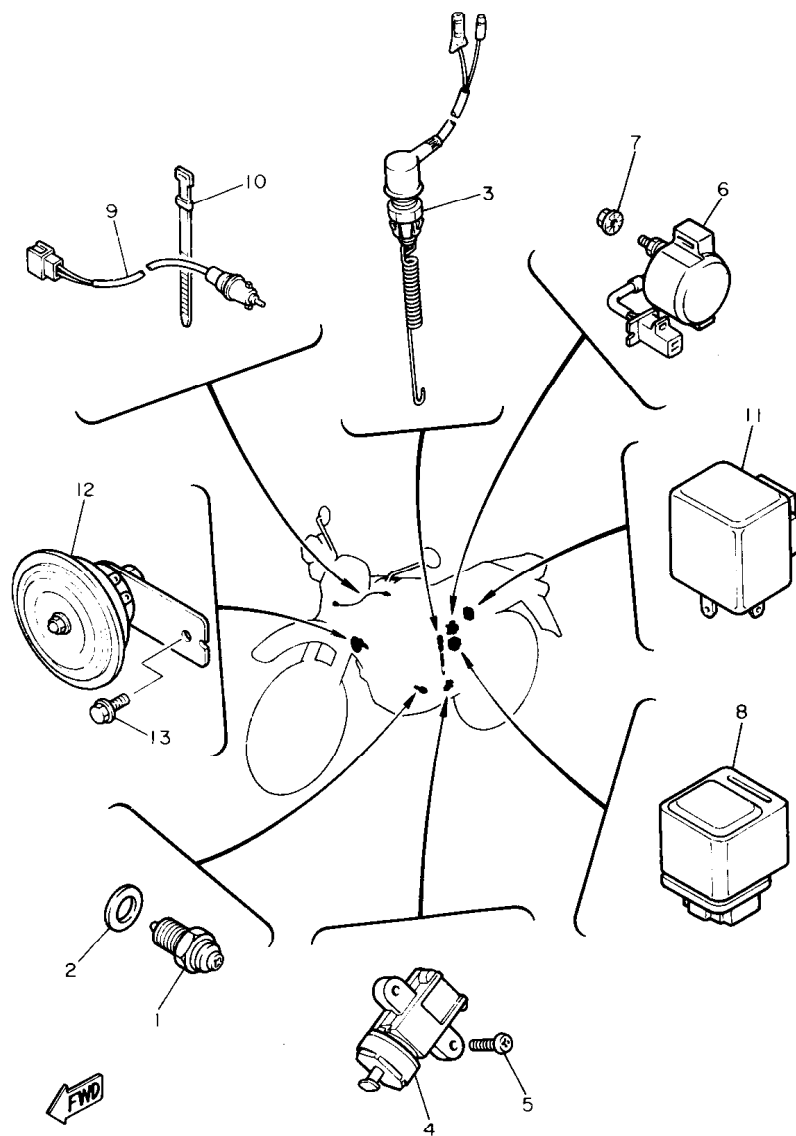

FIG. 41 EQUIPO ELECTRICO 2

3TB351-0410

REF. NO.	PIEZAS NO.	DESCRIPCION	CANTIDAD	SUMARIO
1	2H7-82540-00	INTERRUPTOR NEUTRAL COMPL	1	
2	90430-10171	JUNTA	1	
3	34L-82530-02	INTERRUPTOR DE PARADA COMPLETO	1	
4	3LD-82566-00	INTERRUPTOR	1	
5	98506-05016	TORNILLO, de cabeza cruzada	2	
6	3AY-81940-00	CONJUNTO ARRANCADOR RELEVO	1	
7	95701-06500	TUERCA DE SUJECCION	2	
8	12R-81950-01	RELE COMPLETO	1	
9	2GV-82917-00	INTERRUPTOR	1	
10	25G-83936-01	BANDA DE CABLE DE INTERRUPTOR	1	
11	34L-83350-20	RELE DE DESTELLADOR COMPL.	1	
12	3TB-83371-00	BOCINA	1	
13	95026-06010	TORNILLO DE FIJACION	1