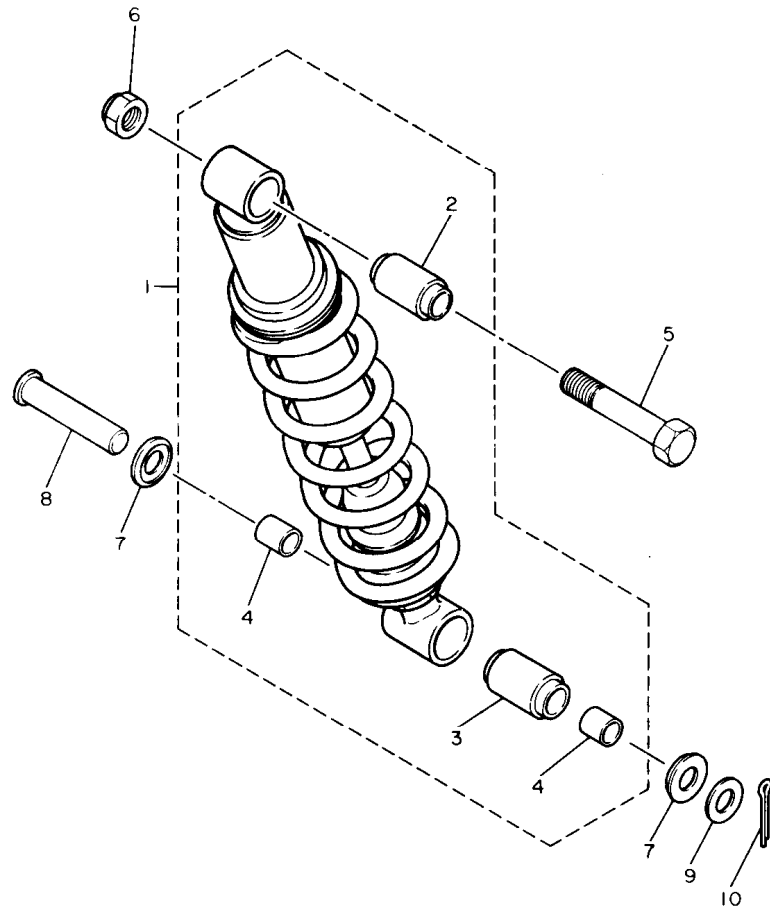

FIG. 21 SUSPENSION TRASERO

REF. NO.	PIEZAS NO.	DESCRIPCION	CANTIDAD	SUMARIO
1	3TB-22210-20-33	AMORTIGUADOR TRASERO COMPLETO	1	YAMAHA BLACK
2	34L-22216-00	BUJE DEL AMORTIGUADOR TRASERO	1	
3	34L-22226-01	BUJE DE AMORTIGUADOR INFERIO	1	
4	90380-14130	CASQUILLO SOLIDO	2	
5	90101-12295	TORNILLO	1	
6	95611-12100	TUERCA U	1	
7	34L-22129-00	TAPA DE EMPUJE 2	2	
8	90240-14106	PASADOR CON HOYO	1	
9	92990-14600	ARANDELA PLANA	1	
10	91401-30030	CHAVETA	1	

3TB351-0210

D5