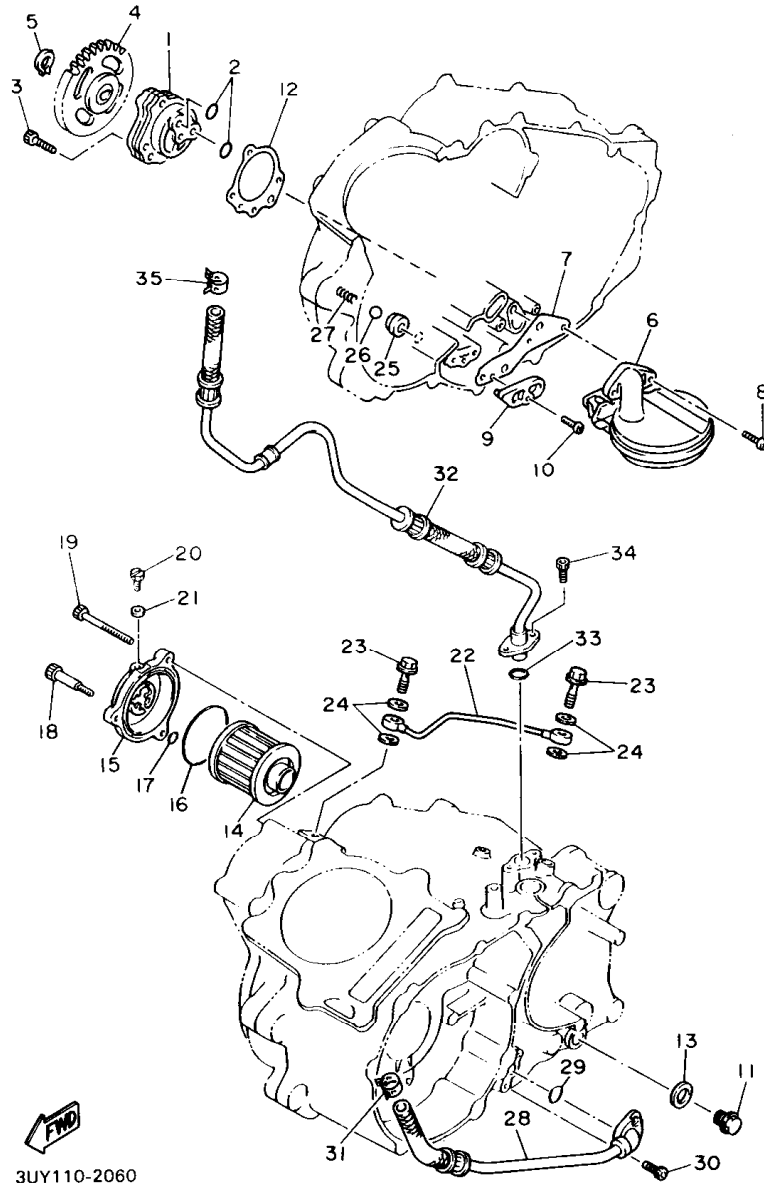

FIG. 6 BOMBA DE ACEITE

3UY110-2060

REF. NO.	PIEZAS NO.	DESCRIPCION	CANTIDAD	SUMARIO
1	3AJ-13300-01	BOMBA DE ACEITE COMPLETA	1	
2	93210-13361	JUNTA TORICA	2	
3	91316-06035	TORNILLO ALLEN	3	
4	3AJ-13325-00	ENGRANAJE IMPULSOR DE BOMBA 1	1	
5	99009-11400	PRESILLA REDONDA	1	
6	5Y1-W1343-00	FILTRO COMPL.	1	
7	4DW-13415-00	SELLO COLADOR ACEITE	1	
8	98501-06016	TORNILLO DE CABEZA CRUZADA	2	
9	5Y1-15427-01	CUBIERTA DE TAPA 2	1	
10	98501-06016	TORNILLO DE CABEZA CRUZADA	1	
11	90340-14132	TAPON	1	
12	3SX-13329-00	EMPAQUE TAPA DE BOMBA	1	
13	214-11198-01	EMPAQUE	1	
14	4X7-13440-90	ELEMENTO FILTRO DE ACEITE	1	
15	2WK-13447-00	TAPA DEL ELEMENTO	1	
16	93210-64297	JUNTA TORICA	1	
17	93210-07135	JUNTA TORICA	1	
18	90109-06419	PERNO	1	
19	91316-06080	TORNILLO ALLEN	2	
20	90149-05110	TORNILLO DE REGLAJE	1	
21	90430-05126	JUNTA	1	
22	3AJ-13161-00	TUBO CONDUCTOR 1	1	
23	90401-08133	PERNO DE UNION	2	
24	90430-08204	JUNTA	4	
25	583-13113-00	ASIENTO BOLA RETENSORA	1	
26	93503-08007	ESFERA	1	
27	90501-043E0	RESORTE DE COMPRESION	1	
28	3TB-13464-00	MANGUERA DE ACEITE 1	1	

B9