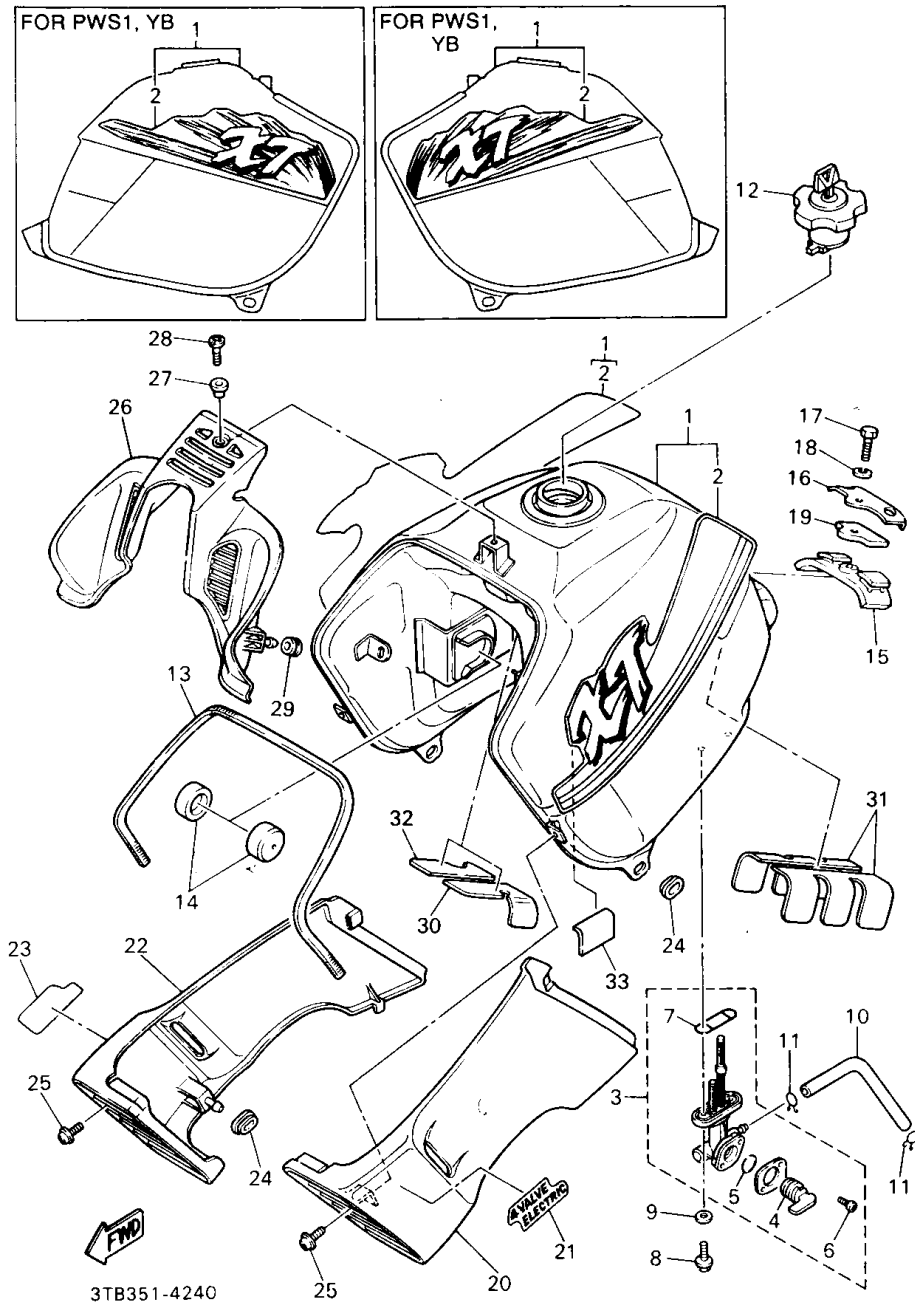

FIG. 24 DEPOSITO DE COMBUSTIBLE

REF. NO.	PIEZAS NO.	DESCRIPCION	CANTIDAD	SUMARIO
1	3TB-24110-00-W1	DEPOSITO DE COMBUSTIBLE COMP.	1	UR PURPLISH
	3TB-24110-00-X8	DEPOSITO DE COMBUSTIBLE COMP.	1	WHITE SOLID 1
	3TB-24110-00-X9	DEPOSITO DE COMBUSTIBLE COMP.	1	UR STRONG BLUE
2	3TB-24240-90	..JUEGO DE CALCOMANIAS	1	UR PARA PWS 1
	3TB-24240-A0	..JUEGO DE CALCOMANIAS	1	UR PARA SB
	3TB-24240-B0	..JUEGO DE CALCOMANIAS	1	UR PARA YB
3	3FY-24500-00	GRIFO DE COMBUSTIBLE 1	1	
4	3AJ-24523-00	..VALVULA	1	
5	3AJ-24534-00	..SELLO DE GRIFO	1	
6	98503-03008	..TORNILLO DE CABEZA DE CONO AC	2	
7	4X8-24512-00	..EMPAQUE	1	
8	95023-06016	TORNILLO	2	
9	90202-05193	ARANDELA DE PLANA	2	
10	90445-10638	TUBO	1	
11	90467-09006	PRESILLA	2	
12	11H-24602-03	TAPON COMPLETO	1	
13	3TB-24188-00	MOLDURA DEPOSITO COMBUST.	1	
14	3TB-24181-00	AMORTIGUADOR DE MONTAJE	2	
15	43F-24182-00	AMORTIGUADOR DE MONTAJE 2	1	
16	3TB-24186-00	ARANDELA ESPECIAL	1	
17	97313-06016	TORNILLO DE HEXAGONAL	1	
18	92990-06100	ARANDELA PLANA	1	
19	23T-24724-01	AMORTIGUADOR DE ASIENTO	1	
20	3TB-2137W-80	CUBIERTA DE GUIA DE AIRE 1	1	UR DEEP VIOLET
	3TB-2137W-40	CUBIERTA DE GUIA DE AIRE 1	1	SOLID 1 PARA PWS 1
	3TB-2137W-00	CUBIERTA DE GUIA DE AIRE 1	1	UR YAMAHA BLACK
				PARA SB
				UR RADICAL GRAY
				PARA YB
21	3TB-24231-C0	EMBLEMA 1	1	UR PARA PWS 1
	3TB-24231-D0	EMBLEMA 1	1	UR PARA SB