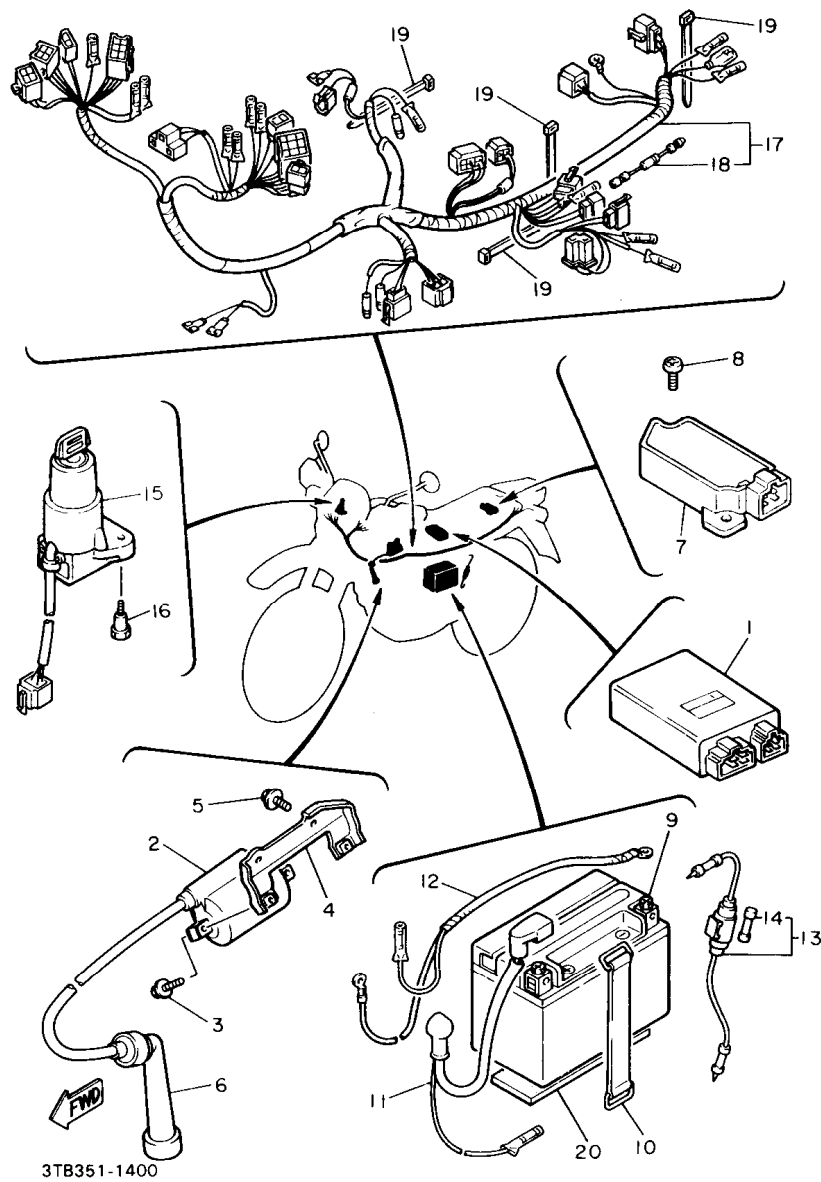

FIG. 40 EQUIPO ELECTRICO 1

REF. NO.	PIEZAS NO.	DESCRIPCION	CANTIDAD	SUMARIO
1	3TB-82305-00	UNIDAD DE ENCENDIDO COMPLETA	1	
2	3SX-82310-00	BOBINA DE ENCENDIDO COMPLETA	1	
3	97021-05020	PERNO	2	
4	3TB-82316-00	SOPORTE BOBINA ENCENDIDO	1	
5	95811-06010	TORNILLO DE REBORDE	2	
6	371-82370-00	TAPON DE BUJIA COMPLT	1	
7	47X-81960-A2	RECTIFICADOR Y REGULADOR	1	
8	98501-06012	TORNILLO DE CABEZA CRUZADA	2	
9	3PK-82100-00	BATERIA COMP.(YTX9-BS 12V-8AH)	1	
10	120-82131-00	TIRANTE DE BATERIA	1	
11	3TB-82115-00	CABLE CONDUCTOR POSITIVO	1	
12	3TB-82116-00	CABLE CONDUCTOR NEGATIVO	1	
13	2UJ-82150-01	PORTA-FUSIBLES COMPLETO	1	
14	148-82151-00	•FUSIBLE (20A)	1	
15	3TB-82501-10	LLAVE DE IGNICION COMPLT	1	
16	90109-06614	PERNO	2	
17	3TB-82590-01	CONJUNTO DE CABLES	1	
18	3K7-81980-00	•RECTIFICADOR 2	1	
19	12R-82591-00	BANDA	4	
20	5Y1-82122-00	ASIENTO DE BATERIA	1