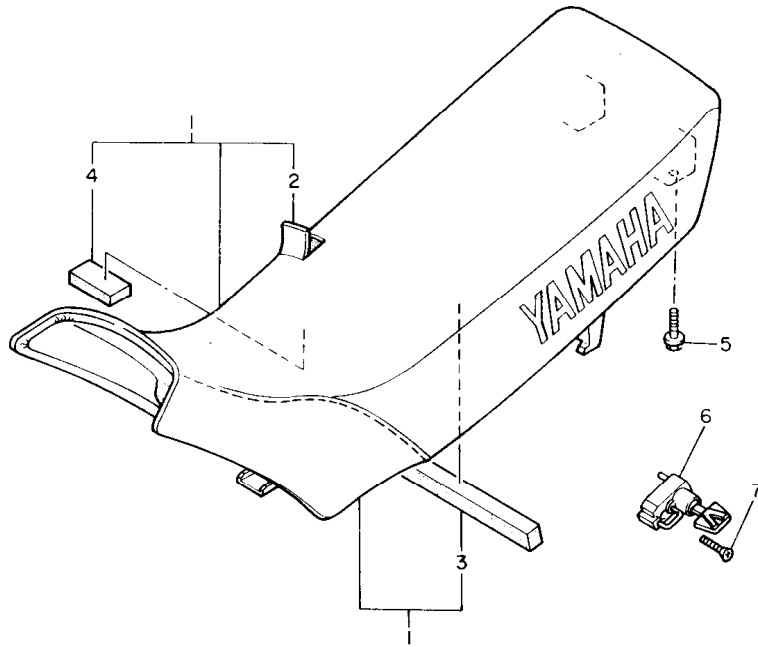

FIG. 25 ASIENTO

REF. NO.	PIEZAS NO.	DESCRIPCION	CANTIDAD	SUMARIO
1	3TB-24770-80	ASIENTO SEMI-DOBLE COMPLETO	1	UR DEEP VIOLET SOLID 1 PARA PSW 1
	3TB-24770-40	ASIENTO SEMI-DOBLE COMPLETO	1	UR YAMAHA BLACK PARA SB
	3TB-24770-00	ASIENTO SEMI-DOBLE COMPLETO	1	UR RADICAL GRAY PARA YB
2	3TB-24731-80	•FUNDA DE SILLIN	1	UR DEEP VIOLET SOLID 1 PARA PWS 1
	3TB-24731-40	•FUNDA DE SILLIN	1	UR YAMAHA BLACK PARA SB
	3TB-24731-00	•FUNDA DE SILLIN	1	UR RADICAL GRAY PARA YB
3	3TB-24723-00	•AMORTIGUADOR DE ASIENTO	1	
4	3TB-24185-00	•AMORTIGUADOR DE MONTAJE 5	1	
5	90119-06063	TORNILLO CON ARANDELA	2	
6	26H-21308-00	PORTACASCO COMPLETO	1	
7	90149-06154	TORNILLO DE REGLAJE	1	

3TB351-1250

D11