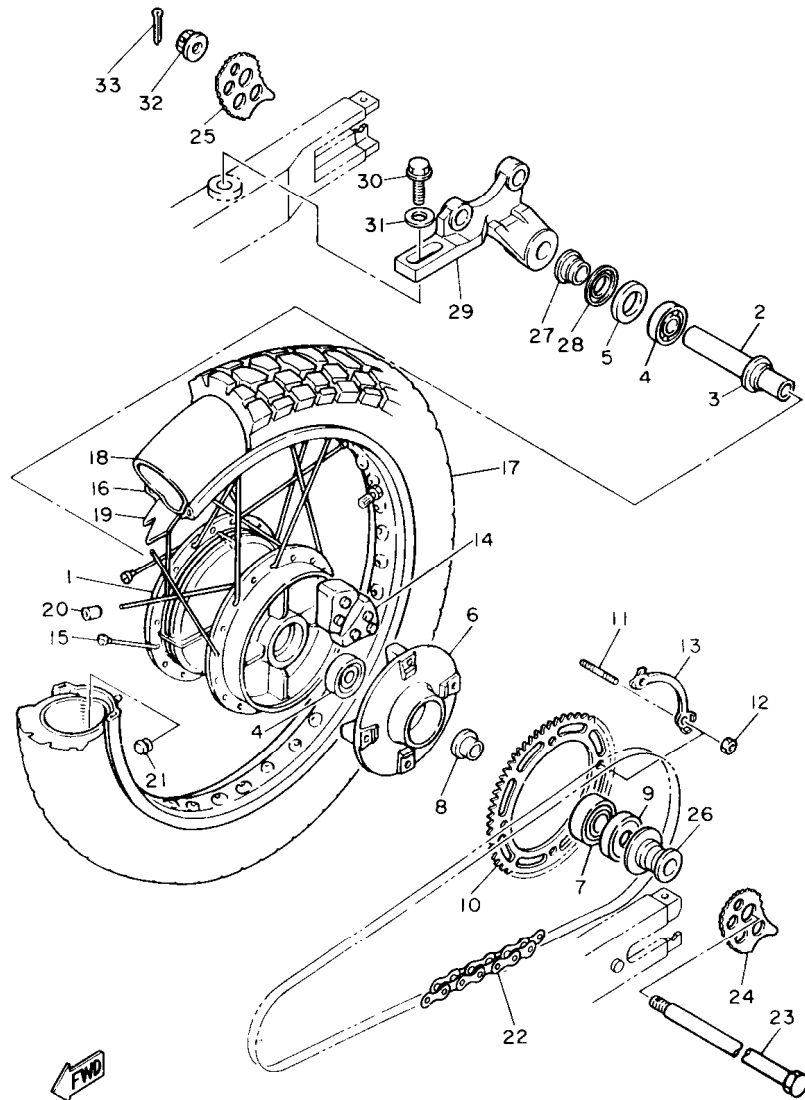

FIG. 27 RUEDA TRASERA

3TB351-0270

REF. NO.	PIEZAS NO.	DESCRIPCION	CANTIDAD	SUMARIO
1	2KF-25311-00-98	MASA TRASERA	1	LOW GLOSS BLACK
2	90387-173M5	CASQUILLO CON VALONA	1	
3	146-25315-00	SEPARADOR	1	
4	93306-20310	COJINETE (B6203DU)	2	
5	93102-25311	SELLO ACEITE (FPJ 25-44-8 TS)	1	
6	1VJ-25366-01-98	EMBRAGUE DE MASA	1	LOW GLOSS BLACK
7	93306-30416	COJINETE (B6304RS)	1	
8	1VJ-25377-00	COLLAR DE RUEDA	1	
9	93102-30072	SELLO ACEITE (SD-30-52-8-1)	1	
10	2UJ-25445-50	CORONA (45T)	1	
11	90116-10348	ESPARRAGO	4	
12	90170-10219	TUERCA	4	
13	5Y1-25412-00	ARANDELA	2	
14	5Y1-25364-00	AMORTIGUADOR	4	
15	3TB-25304-00	JUEGO DE RAYOS TRASEROS	1	
16	94425-17491	ARO (2.50-17)	1	
17	94112-173X2	NEUMATICO (MCS 120/90-17 64S)	1	UR BRIDGESTONE
	94112-173X3	NEUMATICO (120/90-17 64S TRAIL)	1	UR DUNLOP
18	94212-17264	TUBO (MCS 120/90-17 TR-4)	1	UR BRIDGESTONE
	94212-17281	TUBO (120/90.130/80-17)	1	UR DUNLOP
19	94330-17158	BANDA DE ARO (3.00-17)	1	BRIDGESTONE
20	156-25398-00	CONTRAPESO DE RUEDA	1	UN
21	90338-09130	TAPON	1	
22	94581-45106	CADENA (DID520V2-106LE)	1	
23	3AJ-25381-00	EJE DE RUEDA	1	
24	3Y1-25388-01	TIRADOR DE CADENA 1	1	
25	3Y1-25389-00	TIRADOR DE CADENA 2	1	
26	1VJ-25383-00	COLLAR DE RUEDA	1