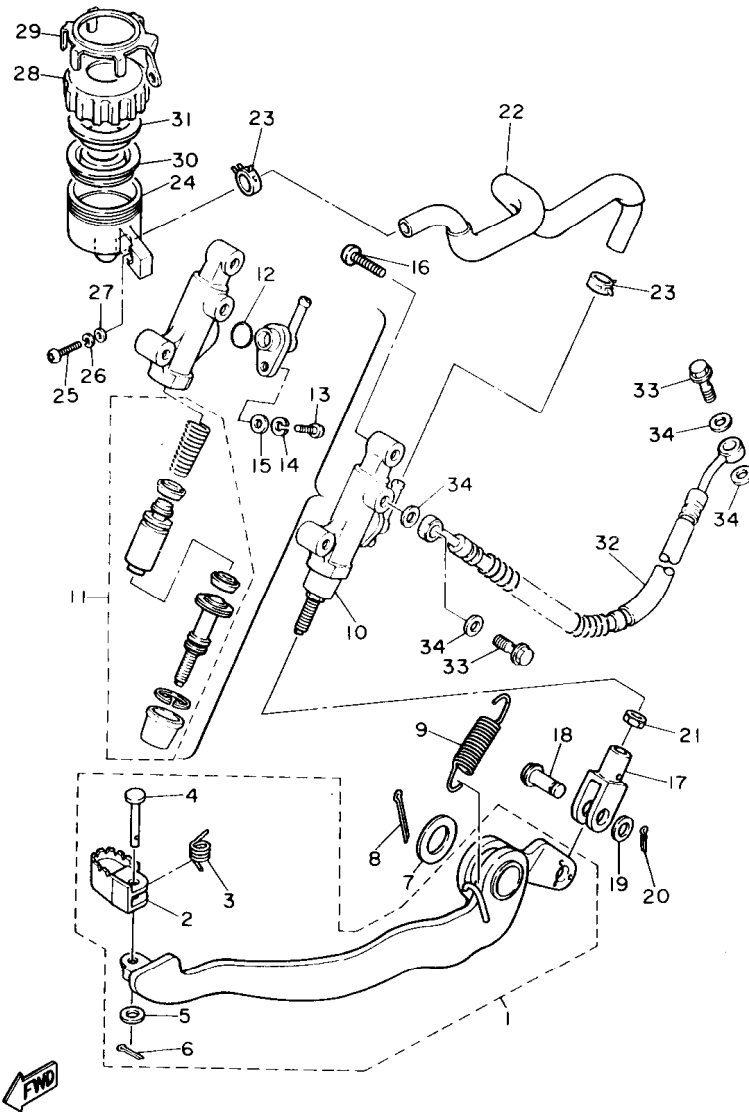

FIG. 32 CILINDRO MAESTRO TRASERO

3UY110-3320

REF. NO.	PIEZAS NO.	DESCRIPCION	CANTIDAD	SUMARIO
34	90201-10118	ARANDELA PLANA	4	

E7