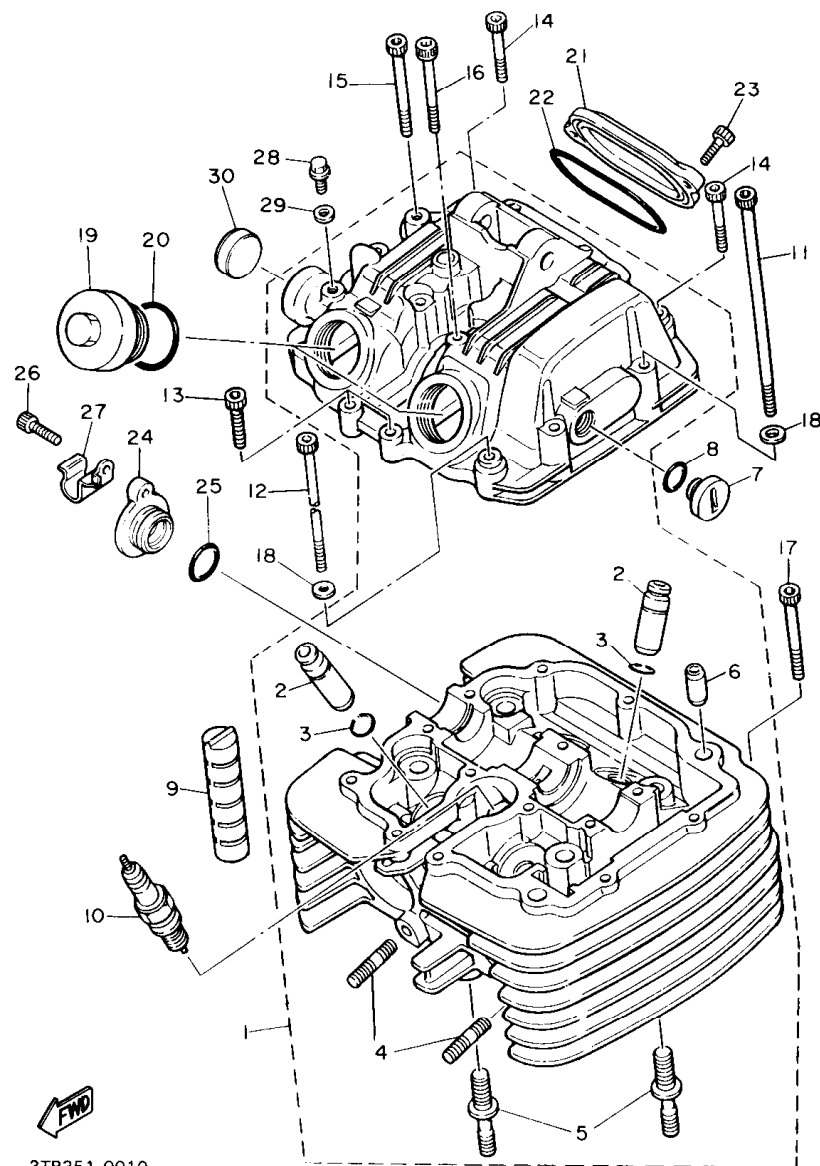

INDICE

INDICE NUMERICO	L1 ~ L4
-----------------------	---------

FIG. 1 CULATA DE CILINDRO

3TB351-0010

REF. NO.	PIEZAS NO.	DESCRIPCION	CANTIDAD	SUMARIO
1	3TB-11101-00	CULATA DE CILINDRO COMPLETA	1	
2	4H7-11133-10	.GUIA VALV.DE ADM.	4	
3	93440-12052	.SEGURO	4	
4	90116-06475	.ESPARRAGO	4	
5	90116-10378	.ESPARRAGO	2	
6	99510-10114	.CENTRADOR	2	
7	90340-14068	TORNILLO, de drenaje	1	
8	93210-13657	JUNTA TORICA	1	
9	583-11127-00	AMORTIGUADOR 3	2	
10	94701-00241	BUJIA (NGK DPR8EA-9)	1	
11	91316-06125	TORNILLO ALLEN	2	
12	91316-06115	TORNILLO ALLEN	1	
13	91316-06025	TORNILLO ALLEN	4	
14	91316-06040	TORNILLO ALLEN	2	
15	91316-06055	TORNILLO ALLEN	6	
16	90109-063E9	PERNO	1	
17	91316-06050	TORNILLO ALLEN	1	
18	92906-06600	ARANDELA, plana	3	
19	1L9-11186-00	CUBIERTA CULATA CIL.LAT.2	2	
20	93210-32172	JUNTA TORICA	2	
21	5Y1-11187-00	CUBIERTA CULATA CIL.LAT.3	1	
22	93210-62446	JUNTA TORICA	1	
23	91316-06018	TORNILLO ALLEN	2	
24	3TB-12215-00	TAPA CAJA DE TENSOR	1	
25	93210-19522	JUNTA TORICA	1	
26	91316-06020	TORNILLO ALLEN	1	
27	90462-15196	BRIDA	1	
28	90109-06418	PERNO	1	

FIG. 1 CULATA DE CILINDRO

REF. NO.	PIEZAS NO.	DESCRIPCION	CANTIDAD	SUMARIO
29	90430-06014	JUNTA	1	
30	90338-22207	TAPON	1	

3TB351-0010

FIG. 2 CILINDRO

REF. NO.	PIEZAS NO.	DESCRIPCION	CANTIDAD	SUMARIO
1	3TB-11310-00	CILINDRO	1	
2	93210-97524	JUNTA TORICA	1	
3	583-11127-00	AMORTIGUADOR 3	2	
4	1VJ-11351-00	JUNTA, de cilindro	1	
5	90201-080L8	ARANDELA PLANA	2	
6	90176-08026	TUERCA CORONA	2	
7	90201-10590	ARANDELA PLANA	2	
8	90179-10201	TUERCA	2	
9	90201-10124	ARANDELA PLANA	2	
10	90179-10279	TUERCA	2	
11	91316-06035	TORNILLO ALLEN	2	
12	2KF-11181-01	JUNTA, de culata	1	
13	91810-05018	PASADOR DE CLAVIJA	2	
14	90105-08505	TORNILLO CON ARANDELA	4	
15	90201-085L3	ARANDELA PLANA	4	
16	90430-08178	JUNTA	1	
17	99510-08016	CENTRADOR	1	