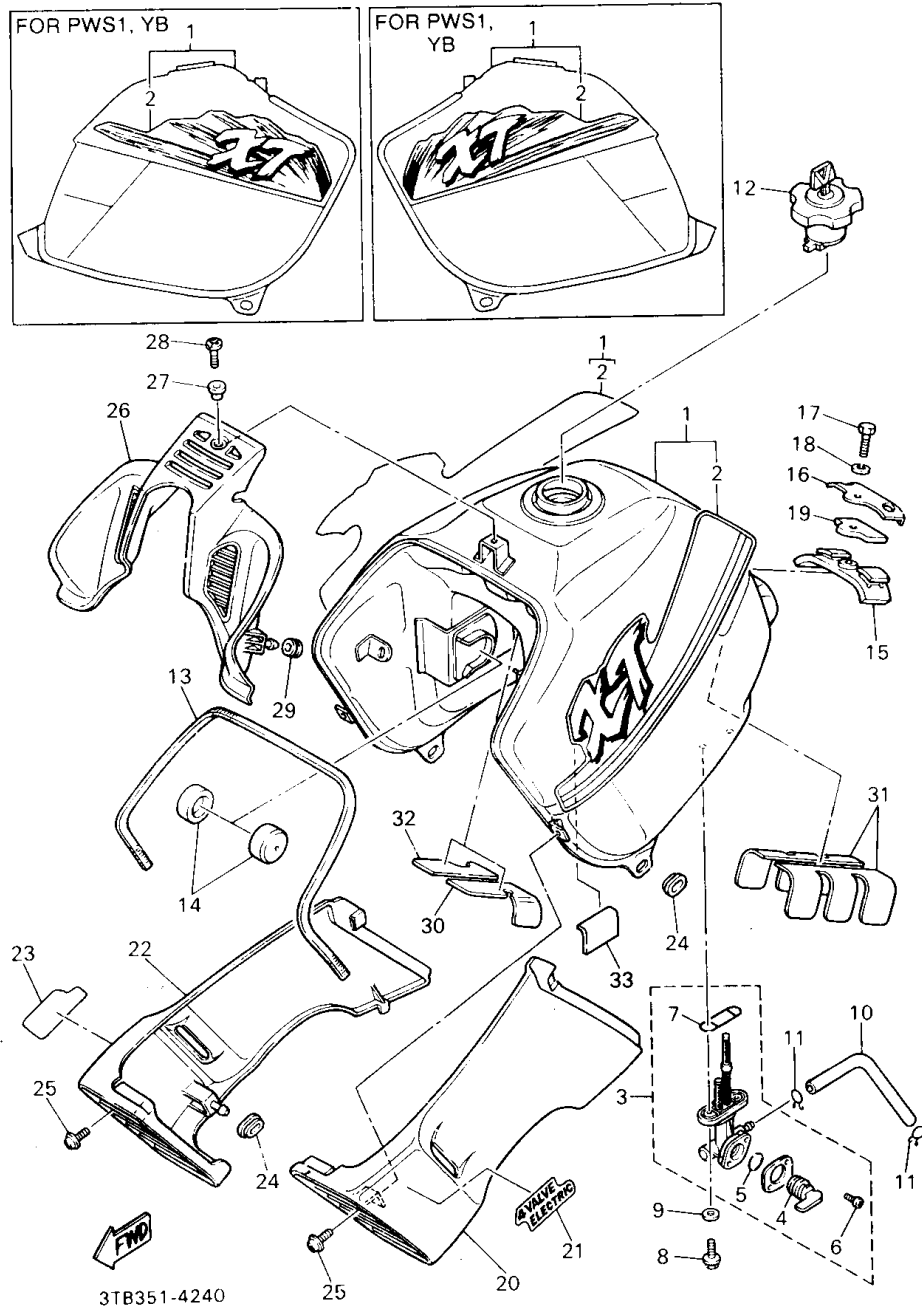

FIG. 24 DEPOSITO DE COMBUSTIBLE

REF. NO.	PIEZAS NO.	DESCRIPCION	CANTIDAD	SUMARIO
21	3TB-24231-E0	EMBLEMA 1	1	UR PARA YB
22	3TB-2137X-80	CUBIERTA DE GUIA DE AIRE 2	1	UR DEEP VIOLET
	3TB-2137X-40	CUBIERTA DE GUIA DE AIRE 2	1	SOLID 1 PARA PWS 1
	3TB-2137X-00	CUBIERTA DE GUIA DE AIRE 2	1	UR YAMAHA BLACK
				PARA SB
				UR RADICAL GRAY
				PARA YB
23	3TB-24232-C0	EMBLEMA 2	1	UR PARA PWS 1
	3TB-24232-D0	EMBLEMA 2	1	UR PARA SB
	3TB-24232-E0	EMBLEMA 2	1	UR PARA YB
24	90480-01401	ANILLO PROTECTOR	2	
25	90159-06042	TORNILLO CON VALONA	2	
26	3TB-2137Y-00	GUIA DE AIRE	1	
27	90387-064J1	CASQUILLO CON VALONA	1	
28	90149-06223	TORNILLO DE REGLAJE	1	
29	90480-13383	ANILLO PROTECTOR	2	
30	3TB-2416F-00	AISLANTE, deposito de combust.	1	
31	3TB-2416G-00	AISLANTE, deposito de combust.	2	
32	3TB-2416F-10	AISLANTE, deposito de combust.	1	
33	2JG-21638-00	AMORTIGUADOR 1	1