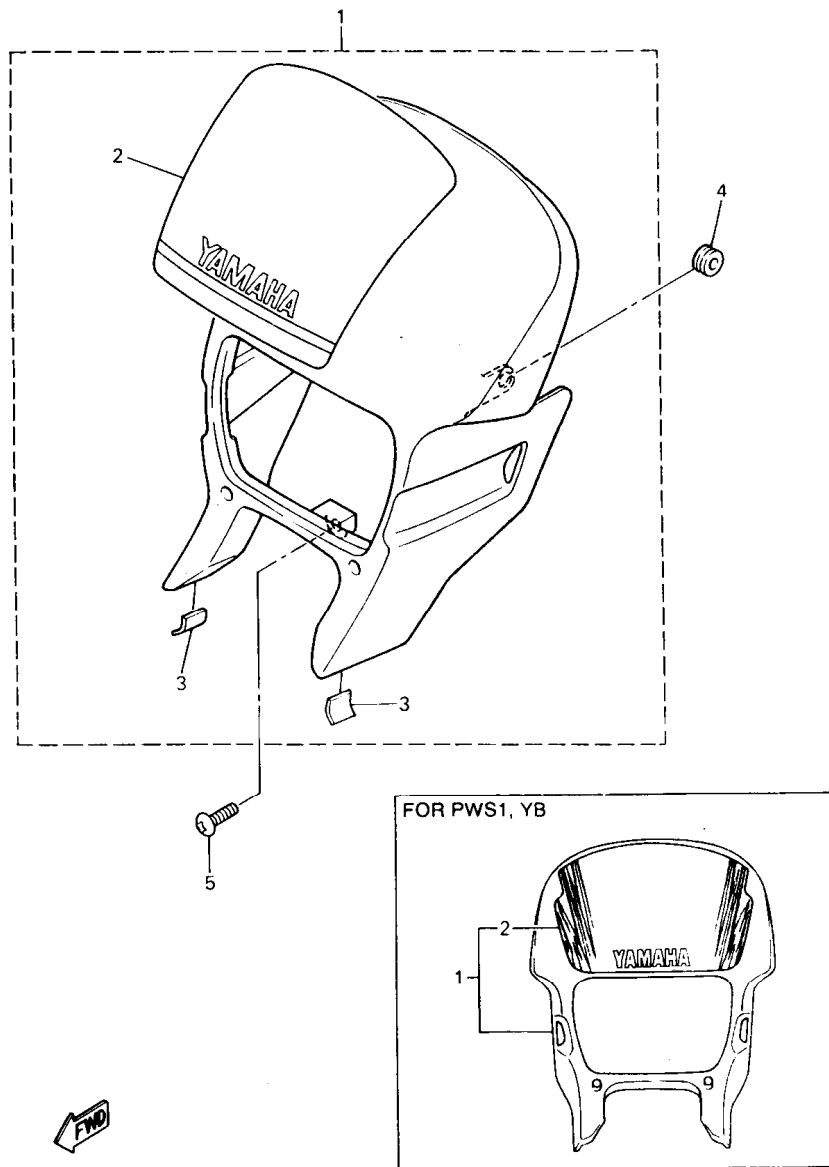

FIG. 32 CILINDRO MAESTRO TRASERO

3UY110-3320

REF. NO.	PIEZAS NO.	DESCRIPCION	CANTIDAD	SUMARIO
34	90201-10118	ARANDELA PLANA	4	

E7

FIG. 33 BOVEDA 1

REF. NO.	PIEZAS NO.	DESCRIPCION	CANT-IDAD	SUMARIO
1	3TB-W2834-C0	CUERPO DE COBERTURA	1	UR PURPLISH WHITE SOLID-1 PARA PWS 1
	3TB-W2834-D0	CUERPO DE COBERTURA	1	UR YAMAHA BLACK PARA YB
	3TB-W2834-E0	CUERPO DE COBERTURA	1	UR STRONG BLUE PARA SB
2	3TB-28391-31	.CALCOMANIA DE BOVEDA 1	1	UR PARA PWS 1
	3TB-28391-41	.CALCOMANIA DE BOVEDA 1	1	UR PARA YB
	3TB-28368-90	.CALCOMANIA DE BOVEDA 1	1	UR PARA SB
3	3TB-28217-00	.AMORTIGUADOR 1	2	
4	90480-12053	ANILLO PROTECTOR	2	
5	90149-06263	TORNILLO DE REGLAJE	1	