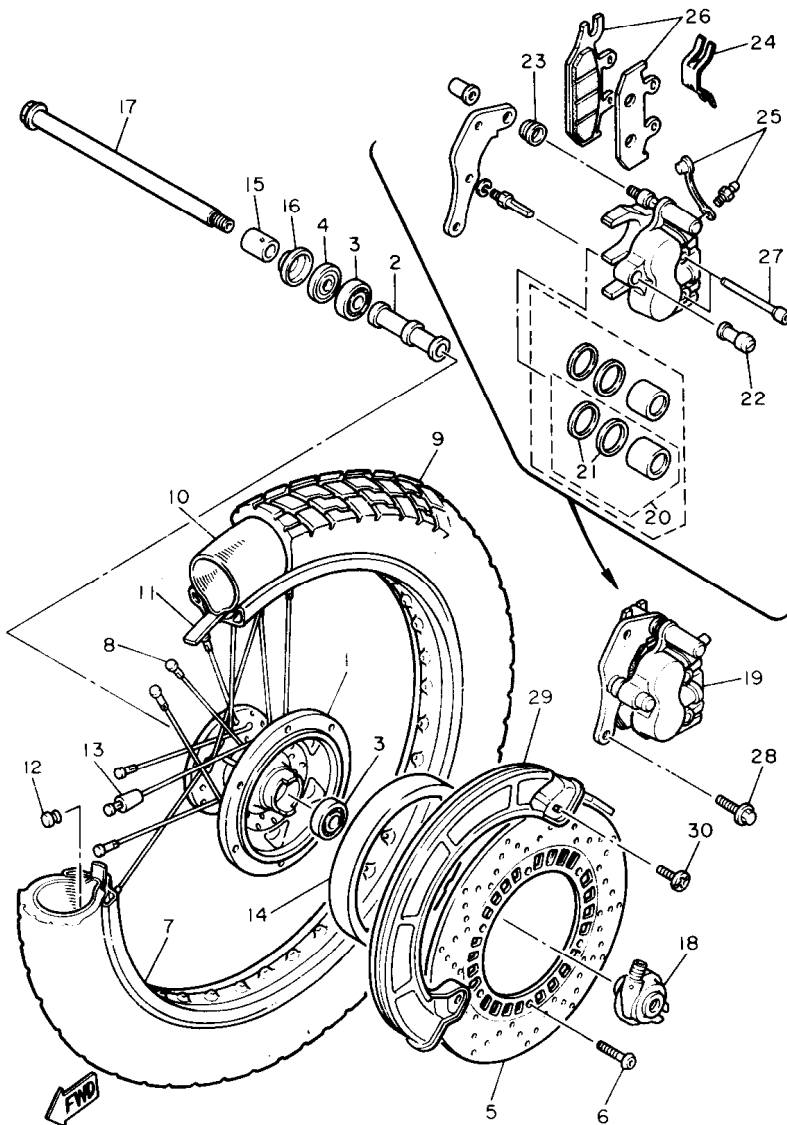

FIG. 26 RUEDA DELANTERA

3TB351-0260

REF. NO.	PIEZAS NO.	DESCRIPCION	CANTIDAD	SUMARIO
1	3TB-25111-00-98	MASA DELANTERA	1	LOW GLOSS BLACK
2	90560-15240	SEPARADOR	1	
3	93306-20209	COJINETE (B6202)	2	
4	93102-20281	SELLO ACEITE (SD 20-35-5)	1	
5	3TB-2582T-00	DISCO DE FRENO (IZQUIERDO)	1	
6	90149-06251	TORNILLO DE REGLAJE	6	
7	94418-21492	ARO (1.85-21)	1	
8	3TB-25104-00	JUEGO DE RAYOS DELANTERO	1	
9	94109-213X0	NEUMATICO (MCS 90/90-21 54S)	1	UR BRIDGESTONE
	94109-213X1	NEUMATICO (90/90-21 54S TRAILM)	1	UR DUNLOP
10	94209-21277	TUBO (MCS 90/90-21 TR-4)	1	BRIDGESTONE
11	94330-21084	BANDA DE ARO (3.00-21)	1	BRIDGESTONE
12	90338-09130	TAPON	1	
13	156-25398-00	CONTRAPESO DE RUEDA	1	UN
14	3TB-25336-00	RESORTE 2	1	
15	90387-152J3	CASQUILLO CON VALONA	1	
16	322-25118-00	CUBIERTA DE MASA PARA POLVO	1	
17	55U-25181-01	EJE DE LA RUEDA	1	
18	34L-25190-01	UNIDAD DE ENGRANAJE COMPLETA	1	
19	3TB-2580T-00	CALIBRE COMPLETO (IZQUIERDO)	1	
20	3TB-W0057-00	PISTON COMPLETO PINZA	2	
21	3GD-W0047-00	JUEGO DE RETENES DE PINZA	2	
22	1UY-25937-51	FUNDA	1	
23	3JD-25917-00	FUNDA DE CALIBRE	1	
24	3TB-25919-00	SOPORTE DE PASTILLAS	1	
25	1UY-W0048-50	CJTO TORNILLO DE PURGA	1	
26	3TB-W0045-00	JUEGO DE COJIN DE FRENO	1