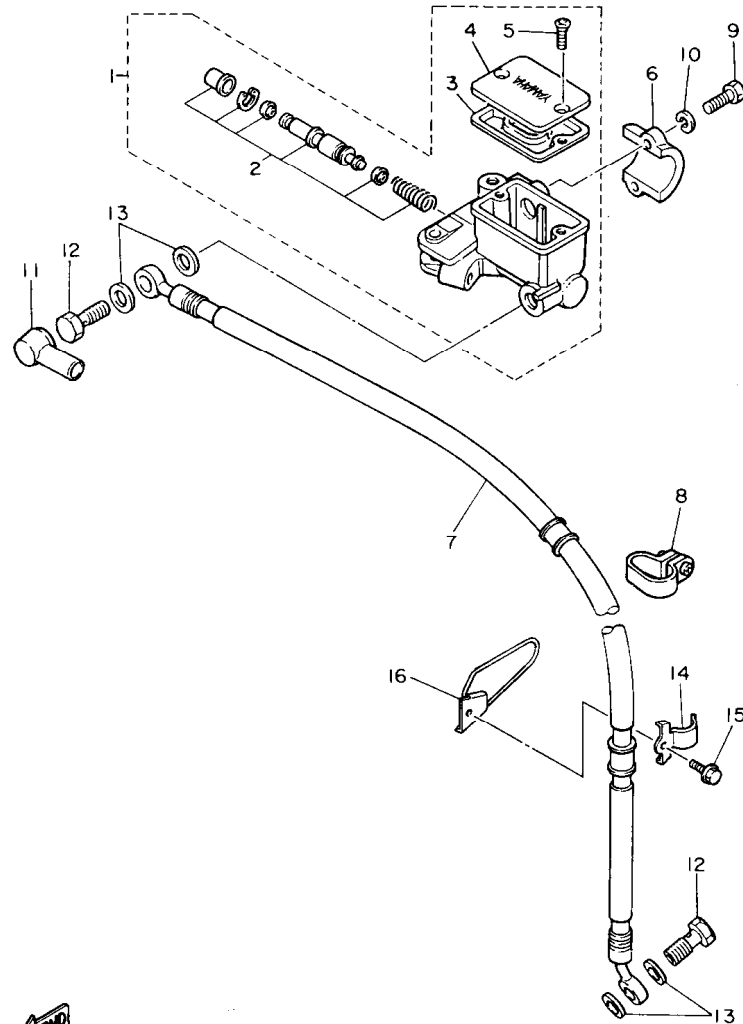

3TB351-0280

FIG. 29 MANUBRIO • CABLE

3UY110-3290

REF. NO.	PIEZAS NO.	DESCRIPCION	CANTIDAD	SUMARIO
1	3TB-26111-01	MANUBRIO	1	
2	33G-26242-00	EMPUNADURA (MD)	1	
3	3Y1-26243-01	TUBO DE GUIA DE OBTURADOR	1	
4	3Y1-26249-00	ANILLO DE FLEJE	1	
5	33G-26241-00	EMPUNADURA (MI)	1	
6	3TB-26302-00	CABLE DE ACELERADOR COMPLETO	1	
7	34K-26281-00	TAPA DE EMPUNADURA SUPERIOR	1	
8	1VJ-26282-00	TAPA DE EMPUNADURA INFERIOR	1	
9	98506-05020	TORNILLO, de cabeza cruzada	1	
10	98506-05025	TORNILLO, de cabeza cruzada	1	
11	1E6-26342-00	FUNDA DE CABLE	1	
12	3TB-26335-00	CABLE DE EMBRAGUE	1	
13	91316-06010	TORNILLO ALLEN	1	
14	90123-08046	PERNO	1	
15	90179-08148	TUERCA	1	
16	3TB-26280-00	ESPEJO COMPLETO (IZQUIERDO)	1	
17	3TB-26290-00	ESPEJO COMPLETO (DERECHO)	1	
18	90387-22660	CASQUILLO CON VALONA	1	
19	3DN 26141-20	GUARDA ESCOBILLA 1	1	UR PURPLISH WHITE SOLID 1 PARA PWS 1 UR YAMAHA BLACK PARA YB, SB
	2KF-26141-00	GUARDA ESCOBILLA 1	1	
20	3TB-26142-60	GUARDA ESCOBILLA 2	1	UR PURPLISH WHITE SOLID 1 PARA PWS 1 UR YAMAHA BLACK PARA YB, SB
	3TB-26142-70	GUARDA ESCOBILLA 2	1	
21	98516-06030	TORNILLO DE CABEZA CRUZADA	1	
22	92906-06600	ARANDELA PLANA	1	
23	95306-06800	TUERCA	1	
24	90387-06500	CASQUILLO CON VALONA	1	

FIG. 30 CILINDRO MAESTRO DELANTERO

REF. NO.	PIEZAS NO.	DESCRIPCION	CANTIDAD	SUMARIO
1	3TB-25870-00	CILINDRO MAESTRO COMPLETO	1	
2	3TB-W0041-00	„JUEGO DE CILINDROMAESTRO	1	
3	4L0-25854-00	„DIAFRAGMA TANQUE RESERVA	1	
4	4H7-25852-00	„TAPA DE TANQUE DE RESERVA	1	
5	98706-04012	„TORNILLO CON CABEZA PLANA	2	
6	4L0-25867-00	SOPORTE DE CILINDRO MAESTRO	1	
7	3TB-25872-01	MANGUERA DE FRENO 1	1	
8	99999-02107	GRAMPA	1	
9	97016-06025	PERNO	2	
10	92906-06100	ARANDELA, plana	2	
11	4L0-25862-00	FUNDA DE CILINDRO MAESTRO	1	
12	90401-10034	PERNO DE UNION	2	
13	90201-10118	ARANDELA PLANA	4	
14	90461-16124	GRAMPA	1	
15	91001-06016	PERNO, de brida	1	
16	3TB-23318-00	SOSTEN DE CABLE 1	1	