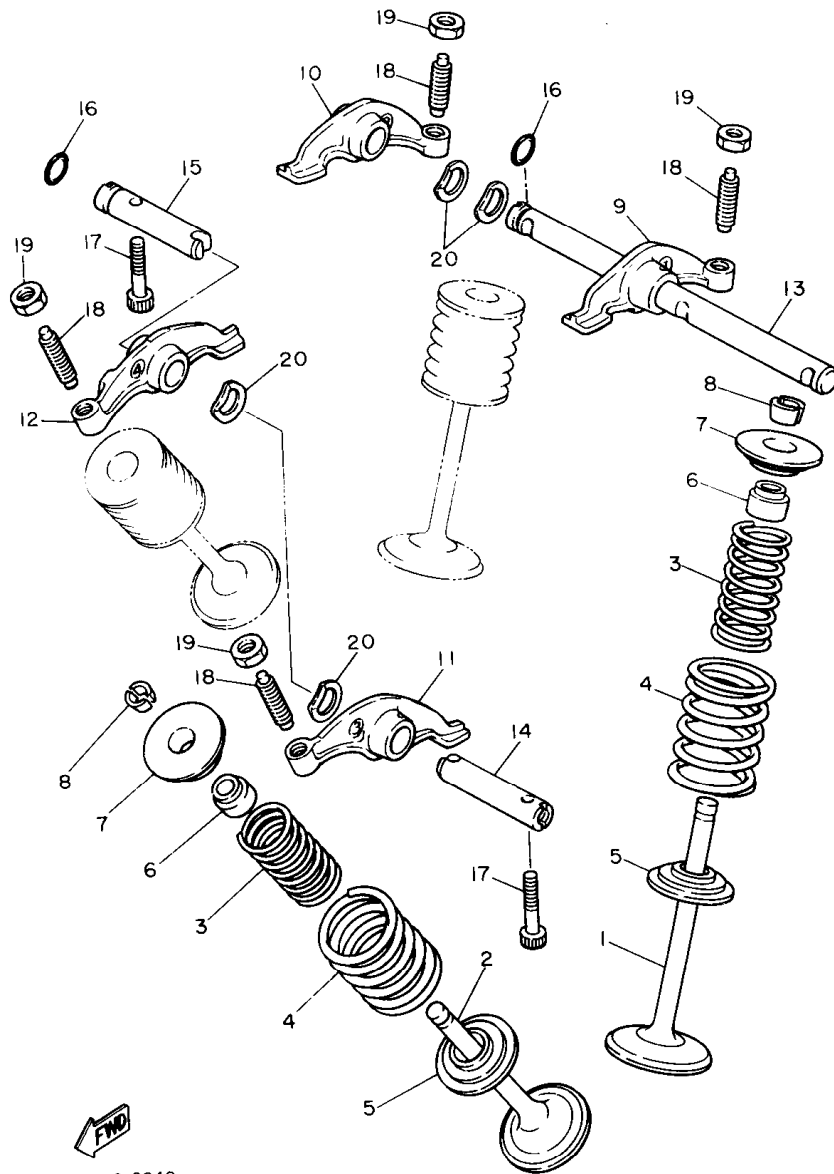

. INYECTOR, piloto

. BOQUILLA, principal

5. Indicación del No. de piezas componentes para el ensamblaje

El numeral que aparece a la derecha de cada pieza componente bajo la descripción, indica la cantidad de tales piezas por cada unidad de ensamblaje individual.

FIG. 1 CULATA DE CILINDRO

REF. NO.	PIEZAS NO.	DESCRIPCION	CANTIDAD	SUMARIO
29	90430-06014	JUNTA	1	
30	90338-22207	TAPON	1	

3TB351-0010

FIG. 2 CILINDRO

REF. NO.	PIEZAS NO.	DESCRIPCION	CANTIDAD	SUMARIO
1	3TB-11310-00	CILINDRO	1	
2	93210-97524	JUNTA TORICA	1	
3	583-11127-00	AMORTIGUADOR 3	2	
4	1VJ-11351-00	JUNTA, de cilindro	1	
5	90201-080L8	ARANDELA PLANA	2	
6	90176-08026	TUERCA CORONA	2	
7	90201-10590	ARANDELA PLANA	2	
8	90179-10201	TUERCA	2	
9	90201-10124	ARANDELA PLANA	2	
10	90179-10279	TUERCA	2	
11	91316-06035	TORNILLO ALLEN	2	
12	2KF-11181-01	JUNTA, de culata	1	
13	91810-05018	PASADOR DE CLAVIJA	2	
14	90105-08505	TORNILLO CON ARANDELA	4	
15	90201-085L3	ARANDELA PLANA	4	
16	90430-08178	JUNTA	1	
17	99510-08016	CENTRADOR	1	

B6

FIG. 4 VALVULA

5Y1110-2040

REF. NO.	PIEZAS NO.	DESCRIPCION	CANTIDAD	SUMARIO
1	1VJ-12111-00	VALVULA DE ADMISION	2	
2	1VJ-12121-00	VALVULA DE ESCAPE	2	
3	5Y1-12113-00	RESORTE VALVULA INTERNA	4	
4	5Y1-12114-00	RESORTE VALVULA EXTERIOR	4	
5	4H7-12116-00	ASIENTO RESORTE DE VALVULA	4	
6	1J7-12119-01	SELLO DE ACEITE VALVULA	4	
7	2F3-12117-00	RETEN RESORTE DE VALVULA	4	
8	1J7-12118-00	SEGURO DE VALVULA	8	
9	34K-12151-00	BRAZO DE BALANCIN DE VALVULA	1	
10	34K-12161-00	BRAZO DE BALANCIN DE VALVULA	1	
11	34K-12162-00	BRAZO DE BALANCIN DE VALVULA	1	
12	34K-12163-00	BRAZO DE BALANCIN DE VALVULA	1	
13	2NX-12146-00	ARBOL DE BALANCIN	1	
14	2NX-12156-00	EJE DE BALANCIN	1	
15	2NX-12166-00	EJE, balancin 3	1	
16	93210-08521	JUNTA TORICA	2	
17	90109-063E8	PERNO	2	
18	2NX-12159-00	TORNILLO DE AJUSTE DE VALVULA	4	
19	90170-06128	TUERCA	4	
20	90206-12075	ARANDELA ONDULADA	4	