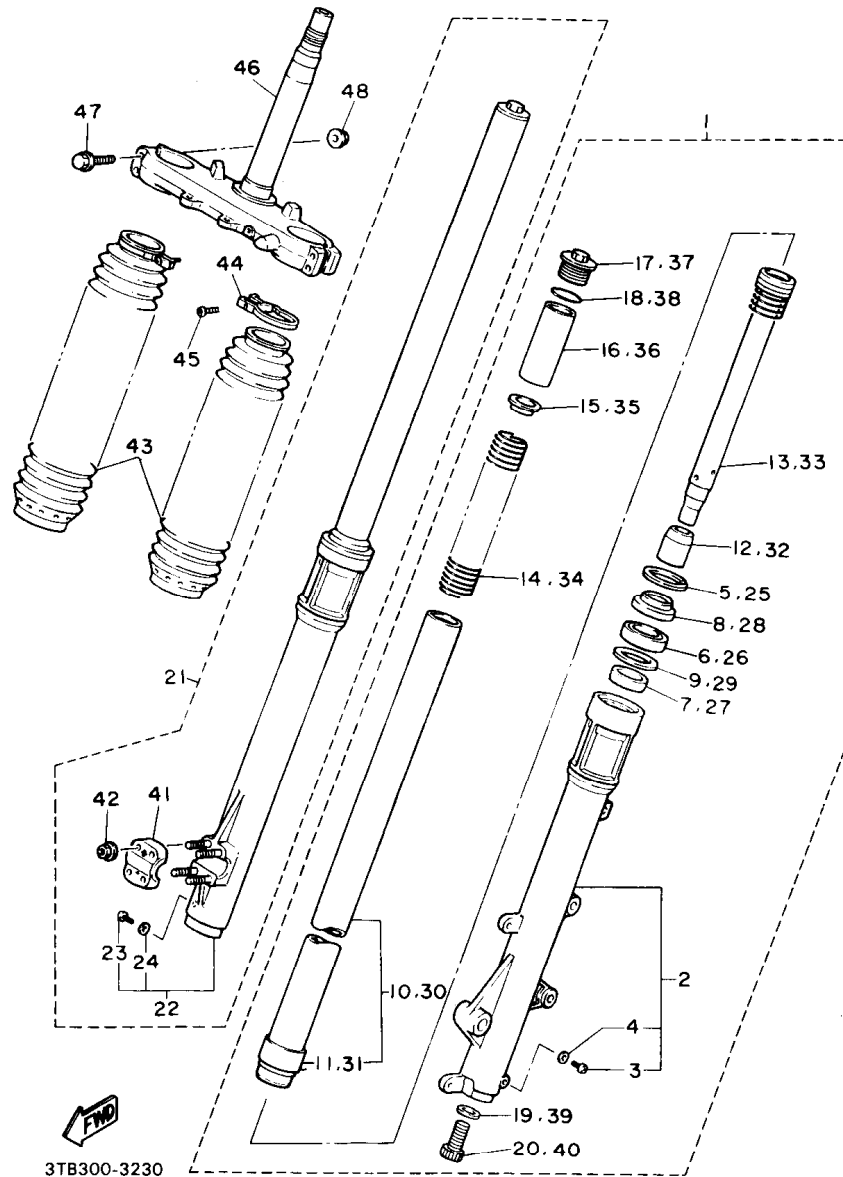

FIG. 23 HORQUILLA DELANTERA

3TB300-3230

REF. NO.	PIEZAS NO.	DESCRIPCION	CANTIDAD	SUMARIO
30	3TB-23110-00	.TUBO INTERIOR COMPLETO 1	1	
31	3LC-23171-00	..PISTON HORQUILLA DELANT.	1	
32	3GM-23173-00	.VASTAGO AHUSADO	1	
33	3TB-23170-00	.CILINDRO COMPL DE HORQ DELAN	1	
34	3TB-23141-00	.RESORTE HORQUILLA DELANT.	1	
35	43F-23142-10	.ASIENTO DEL MUELLE SUPERIOR	1	
36	3FW-23118-00	.SEPARADOR	1	
37	3EN-23111-50	.TAPON	1	
38	43F-23188-10	.ANILLO O	1	
39	4V4-23158-L0	.EMPAQUE	1	
40	4V4-23181-L0	.TORNILLO CABEZAHEXAGONAL	1	
41	4V2-23167-L0	.SOSTEN DE EJE	1	
42	2KF-23127-01	.TUERCA DE TUBO EXTERIOR	1	
43	3TB-23191-11	FUNDA	2	UR BLACK
	3BJ-23191-01	FUNDA	2	PARA YB, SB
				UR DEEP VIOLET SOLID
				1 PARA PWS 1
44	43M-23192-L0	BANDA	2	
45	98506-04018	TORNILLO. de cabeza cruzada	2	
46	3TB-23340-00	PLATINA INFERIOR COMPLETA	1	
47	95811-08055	TORNILLO DE REBORDE	4	
48	95701-08500	TUERCA DE SUJECCION	4	

D8