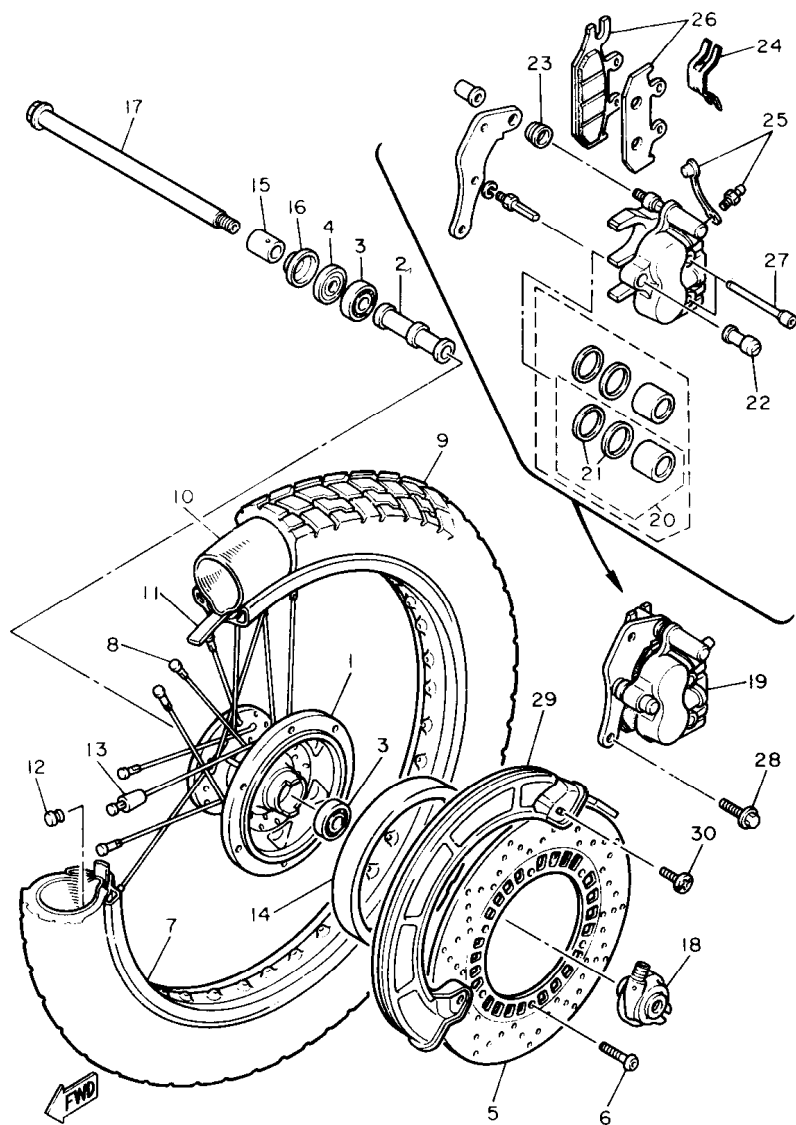

FIG. 26 RUEDA DELANTERA

3TB351-0260

D13

REF. NO.	PIEZAS NO.	DESCRIPCION	CANTIDAD	SUMARIO
27	3TB-25933-00	.PASADOR	2	
28	90105-10316	TORNILLO CON ARANDELA	2	
29	55W-25715-30	CUBIERTA 1	1	UR DEEP VIOLET
	55W-25715-00	CUBIERTA 1	1	PARA PWS 1
30	90149-06194	TORNILLO DE REGLAJE	2	UR BLACK PARA YB. SB