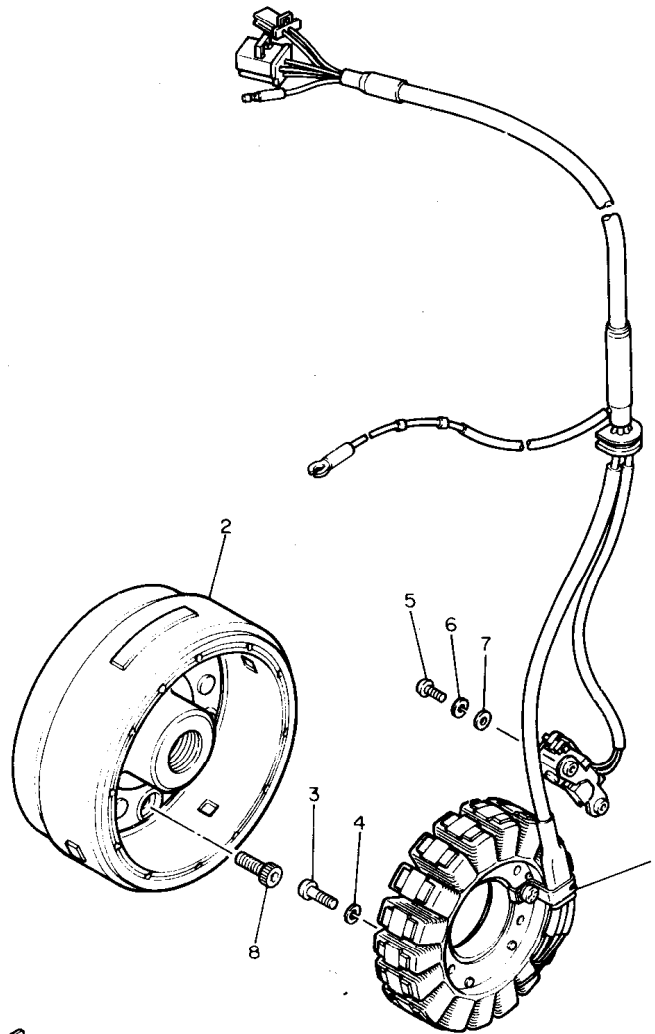

FIG. 34 GENERADOR

REF. NO.	PIEZAS NO.	DESCRIPCION	CANTIDAD	SUMARIO
1	3TB-81410-00	ESTATOR COMPLETO	1	
2	3TB-81450-00	ROTOR COMPLETO	1	
3	98501-06025	TORNILLO DE CABEZA CRUZADA	3	
4	92990-06100	ARANDELA PLANA	3	
5	98501-05016	TORNILLO DE CABEZA CRUZADA	2	
6	92901-05100	ARANDELA PLANA	2	
7	92901-05600	ARANDELA PLANA	2	
8	90110-08193	TORNILLO ALLEN	3	

3TB351-0340

E9