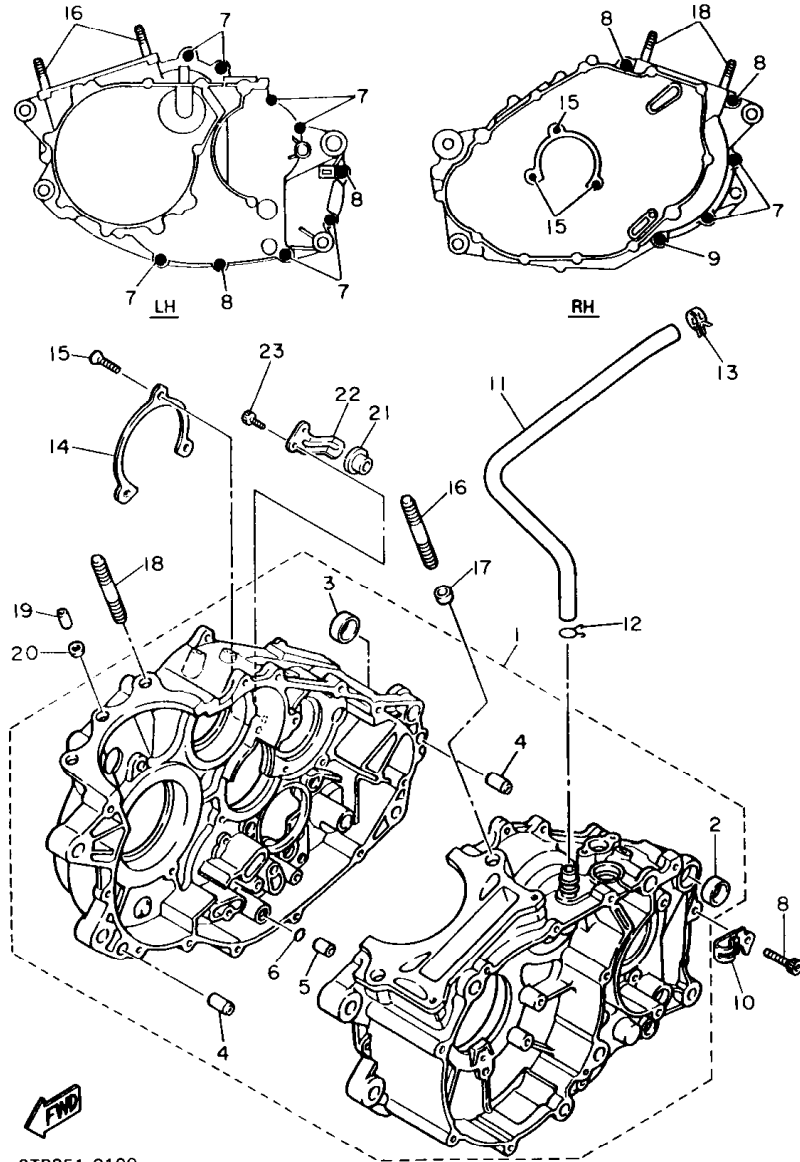

FIG. 10 CARTER

3TB351-0100

C2

REF. NO.	PIEZAS NO.	DESCRIPCION	CANTIDAD	SUMARIO
1	3DS-15100-00	CARTER COMPLETO	1	CIRCUIT SILVER
2	90387-17783	.CASQUILLO CON VALONA	1	
3	90387-16782	.CASQUILLO CON VALONA	1	
4	99510-12016	.CENTRADOR	2	
5	99510-08016	.CENTRADOR	1	
6	93210-07135	.JUNTA TORICA	1	
7	90110-06138	TORNILLO ALLEN	9	
8	91316-06045	TORNILLO ALLEN	4	
9	91316-06060	TORNILLO ALLEN	1	
10	90465-08344	BRIDA	1	
11	3TB-11166-00	TUBO RESPIRADERO 1	1	
12	90467-14015	PRESILLA	1	
13	90467-17128	PRESILLA	1	
14	5Y1-15383-00	PLACA CUBIERTA DE ENGRANAJE	1	
15	98701-06012	TORNILLO CABEZA AVELLANADA	3	
16	90116-10506	ESPARRAGO	2	
17	99510-14016	CENTRADOR	2	
18	90116-10263	ESPARRAGO	2	
19	99510-08016	CENTRADOR	1	
20	90430-08178	JUNTA	1	
21	3Y6-15167-00	TAPON CIEGO 1	1	
22	3Y6-15144-00	PLACA DE CIERRE	1	
23	97011-06016	PERNO	2