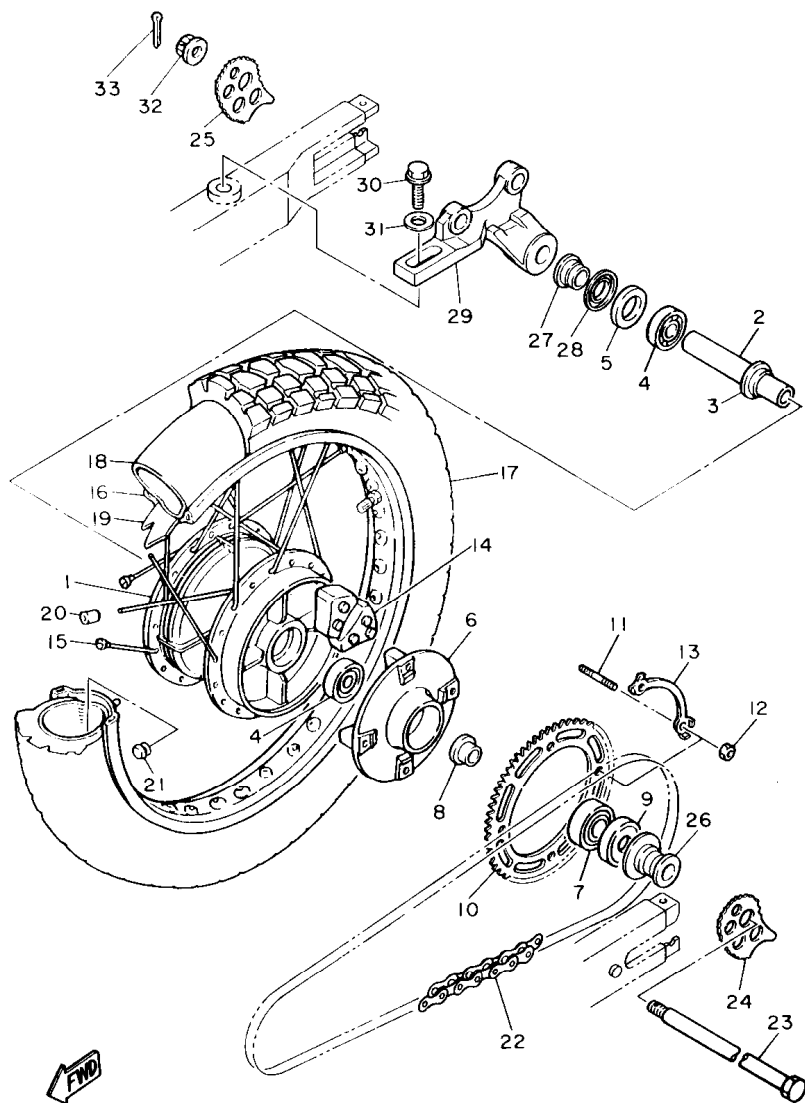

FIG. 27 RUEDA TRASERA

REF. NO.	PIEZAS NO.	DESCRIPCION	CANTIDAD	SUMARIO
27	90387-174F0	CASQUILLO CON VALONA	1	
28	36R-25367-00	CUBIERTA DE MASA PARA POLVO	1	
29	2KF-25819-00	SOPORTE DE CALIBRE	1	
30	95811-10030	TORNILLO DE REBORDE	1	
31	90201-10437	ARANDELA PLANA	1	
32	90171-16024	TUERCA ENTALLADA	1	
33	91401-30030	CHAVETA	1	

3TB351-0270

D15