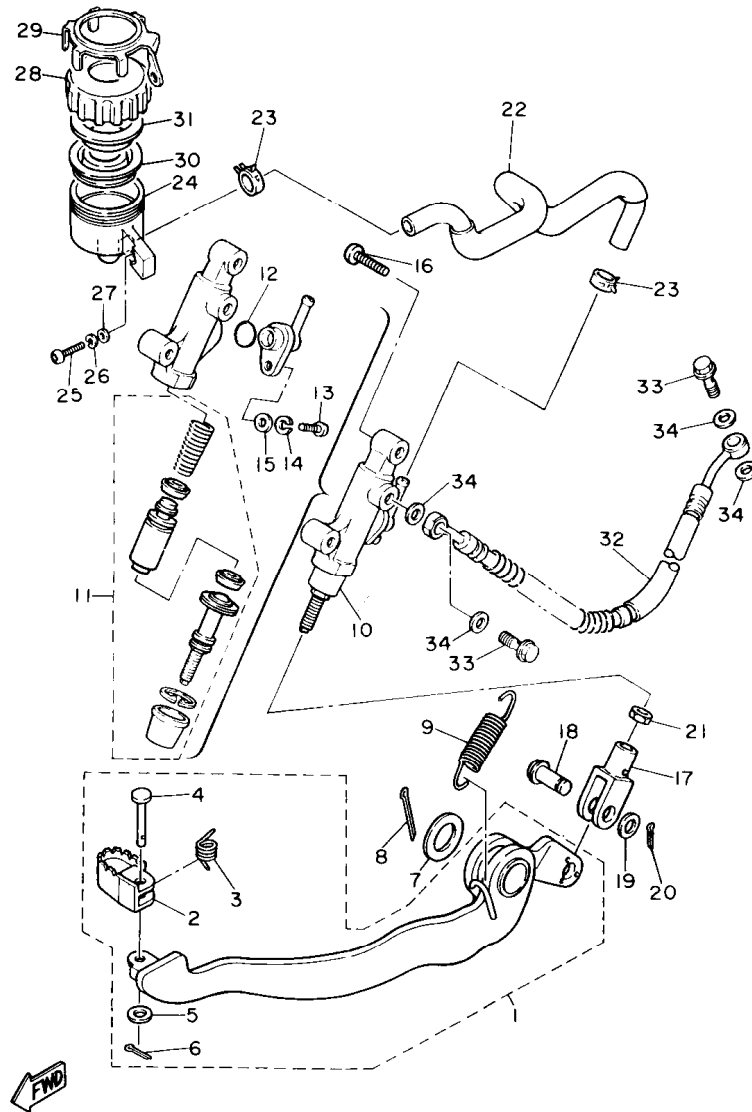

FIG. 32 CILINDRO MAESTRO TRASERO

3UY110-3320

REF. NO.	PIEZAS NO.	DESCRIPCION	CANTIDAD	SUMARIO
1	3TB-27200-02	PEDAL DE FRENO	1	
2	55V-27242-00	•PEDAL DE FRENO	1	
3	90508-14352	•RESORTE DE TORSION	1	
4	91701-06022	•PASADOR	1	
5	92901-06600	•ARANDELA PLANA	1	
6	91490-20020	•CHAVETA	1	
7	90201-14215	ARANDELA PLANA	1	
8	91401-30020	CHAVETA	1	
9	90507-18055	RESORTE DE TENSION	1	
10	3TB-2583V-00	CILINDRO, maestro trasero	1	
11	31A-W0042-50	•JUEGO DE CILINDRO MAESTRO	1	
12	93210-15620	•JUNTA TORICA	1	
13	98511-04012	•TORNILLO, de cabeza cruzada	1	
14	92902-04100	•RONDANA SENCILLA	1	
15	92901-04600	•ARANDELA PLANA	1	
16	92016-08025	TORNILLO	2	
17	47X-27222-00	UNION	1	
18	90240-08013	PASADOR CON HOYO	1	
19	90201-08083	ARANDELA PLANA	1	
20	91401-16015	CHAVETA	1	
21	95303-08700	TUERCA	1	
22	3TB-25895-00	MANGUERA DE TANQUE DE RESERVA	1	
23	90467-14057	PRESILLA	2	
24	47X-25894-00	TANQUE DE RESERVA	1	
25	98501-06020	TORNILLO DE CABEZA CRUZADA	1	
26	92990-06100	ARANDELA PLANA	1	
27	92901-06600	ARANDELA PLANA	1	
28	2KF-25852-50	TAPA DE TANQUE DE RESERVA	1	
29	3AJ-25888-00	CUBIERTA DE TANQUE DE RESERVA	1	
30	360-25854-00	DIAFRAGMA TANQUE RESERVA	1	
31	2GU-25855-00	BUJE DE DIAFRAGMA	1	
32	3TB-25873-01	MANGUERA DE FRENO 2	1	
33	90401-10034	PERNO DE UNION	2