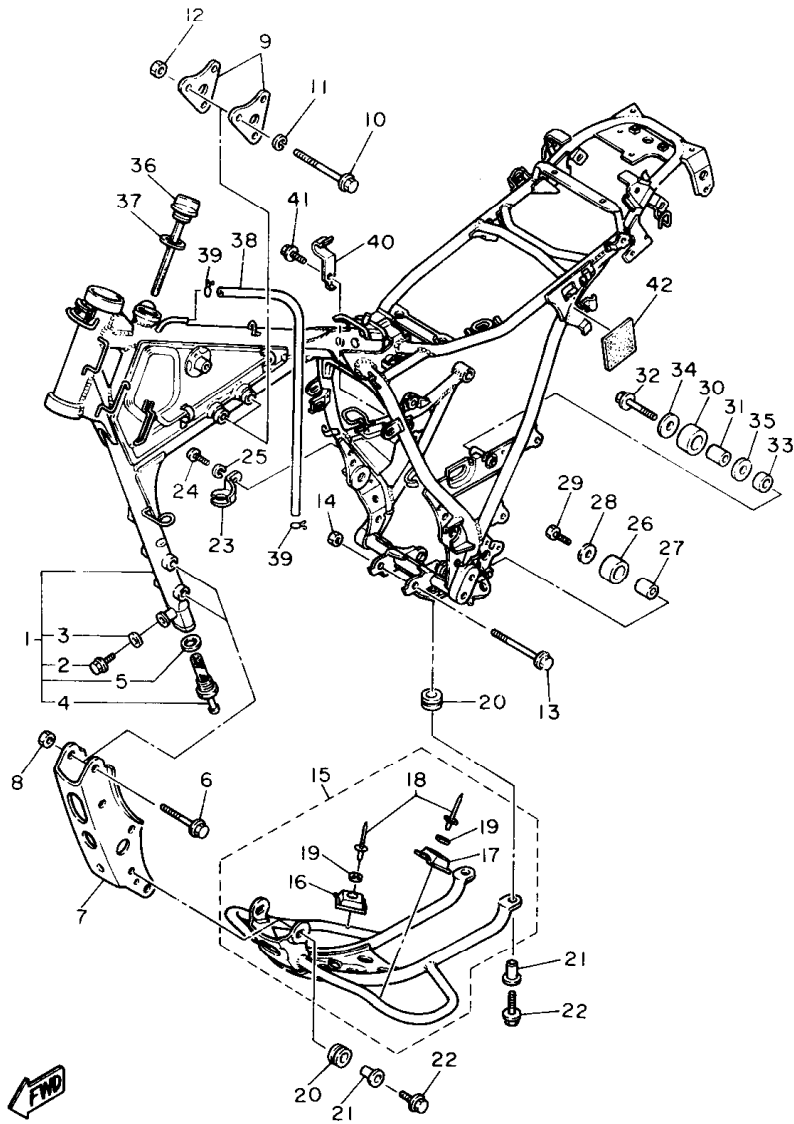

4. Las piezas que son suministradas en forma de ensamblajes, están listadas con una muesca del espacio de una letra, y con un punto (.) que se coloca al comienzo de cada pieza.

EJEMPLO

ENSAMBLAJE DEL CARBURADOR

. INYECTOR, piloto

. BOQUILLA, principal

5. Indicación del No. de piezas componentes para el ensamblaje

El numeral que aparece a la derecha de cada pieza componente bajo la descripción, indica la cantidad de tales piezas por cada unidad de ensamblaje individual.

B6

FIG. 4 VALVULA

5Y1110-2040

REF. NO.	PIEZAS NO.	DESCRIPCION	CANTIDAD	SUMARIO
1	1VJ-12111-00	VALVULA DE ADMISION	2	
2	1VJ-12121-00	VALVULA DE ESCAPE	2	
3	5Y1-12113-00	RESORTE VALVULA INTERNA	4	
4	5Y1-12114-00	RESORTE VALVULA EXTERIOR	4	
5	4H7-12116-00	ASIENTO RESORTE DE VALVULA	4	
6	1J7-12119-01	SELLO DE ACEITE VALVULA	4	
7	2F3-12117-00	RETEN RESORTE DE VALVULA	4	
8	1J7-12118-00	SEGURO DE VALVULA	8	
9	34K-12151-00	BRAZO DE BALANCIN DE VALVULA	1	
10	34K-12161-00	BRAZO DE BALANCIN DE VALVULA	1	
11	34K-12162-00	BRAZO DE BALANCIN DE VALVULA	1	
12	34K-12163-00	BRAZO DE BALANCIN DE VALVULA	1	
13	2NX-12146-00	ARBOL DE BALANCIN	1	
14	2NX-12156-00	EJE DE BALANCIN	1	
15	2NX-12166-00	EJE, balancin 3	1	
16	93210-08521	JUNTA TORICA	2	
17	90109-063E8	PERNO	2	
18	2NX-12159-00	TORNILLO DE AJUSTE DE VALVULA	4	
19	90170-06128	TUERCA	4	
20	90206-12075	ARANDELA ONDULADA	4	

FIG. 17 CUADRO

3TB351-0170

REF. NO.	PIEZAS NO.	DESCRIPCION	CANTIDAD	SUMARIO
29	95023-08016	TORNILLO	1	
30	30X-22178-00	TENSOR	1	
31	4V4-22184-00	BUJE	1	
32	90109-08705	PERNO	1	
33	90201-13409	ARANDELA PLANA	1	
34	90201-08753	ARANDELA PLANA	1	
35	90387-085E1	CASQUILLO CON VALONA	1	
36	3TB-21771-00	TAPON DEPOSITO ACEITE	1	
37	90430-27124	JUNTA	1	
38	90445-115G3	TUBO	1	
39	90467-10008	PRESILLA	2	
40	3TB-21338-00	GRAMPA	1	
41	91026-06010	TORNILLO DE FIJACION	1	
42	3TB-28415-00	AMORTIGUADOR 1	1	