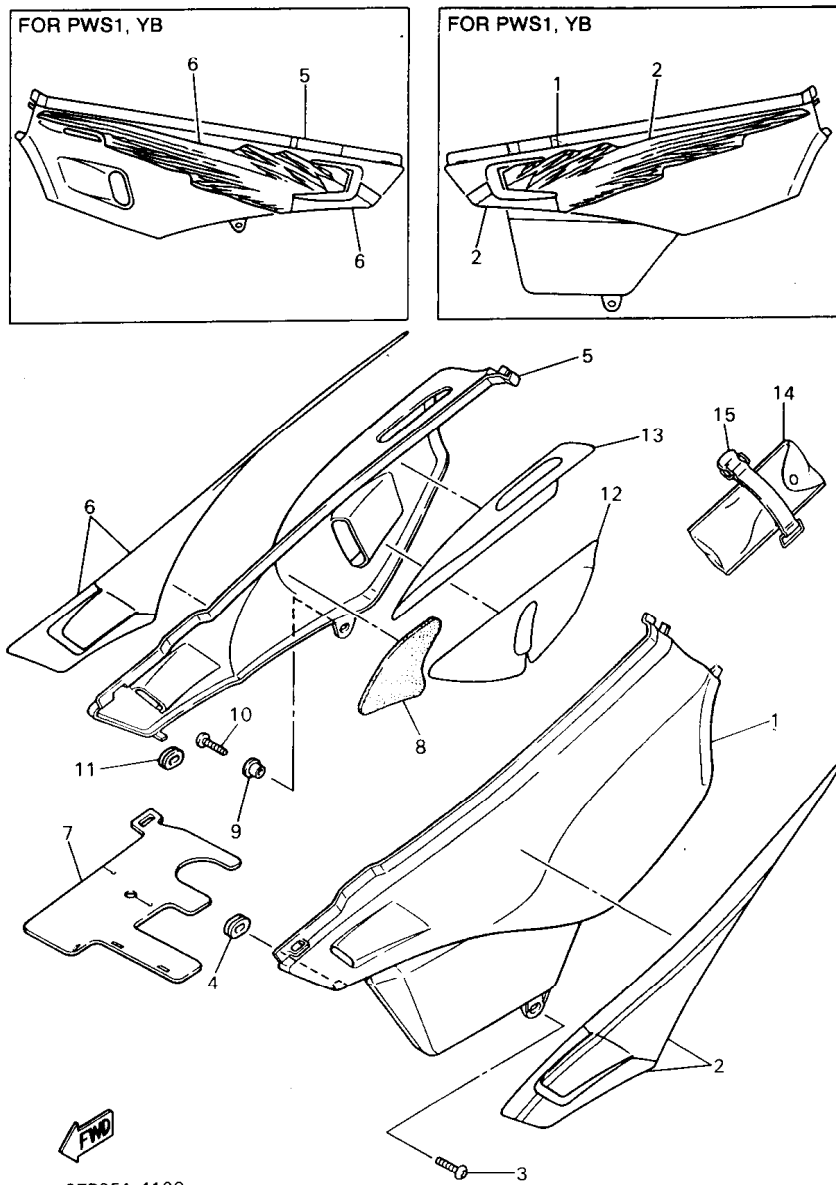

FIG. 19 CUBIERTA LATERAL

3TB351-4190

D2

REF. NO.	PIEZAS NO.	DESCRIPCION	CANTIDAD	SUMARIO
1	3TB-21711-00	TAPA LATERAL 1	1	UR STRONG BLUE
	3TB-21711-60	TAPA LATERAL 1	1	UR PURPLISH WHITE SOLID 1
	3TB-21711-70	TAPA LATERAL 1	1	UR YAMAHA BLACK
2	3TB-2173L-90	JUEGO DE CALCOMANIAS	1	UR PARA SB
	3TB-2173L A0	JUEGO DE CALCOMANIAS	1	UR PARA PWS 1
	3TB-2173L-B0	JUEGO DE CALCOMANIAS	1	UR PARA YB
3	90149-06223	TORNILLO DE REGLAJE	1	
4	90480-01176	ANILLO PROTECTOR	1	
5	3TB-21721-00	TAPA LATERAL 2	1	UR STRONG BLUE
	3TB-21721-60	TAPA LATERAL 2	1	UR PURPLISH WHITE SOLID 1
	3TB-21721-70	TAPA LATERAL 2	1	UR YAMAHA BLACK
6	3TB-2174L-90	GRAFICO	1	UR PARA SB
	3TB-2174L A0	GRAFICO	1	UR PARA PWS 1
	3TB-2174L-B0	GRAFICO	1	UR PARA YB
7	3TB-2177F-00	CUBIERTA	1	
8	3TB-21542-00	AMORTIGUADOR 2	1	
9	90387-061V4	CASQUILLO CON VALONA	1	
10	90149-06223	TORNILLO DE REGLAJE	1	
11	90480-01176	ANILLO PROTECTOR	1	
12	3TB-2174A-00	AISLANTE CUBIERTA LATERAL	1	
13	3TB-2174A-10	AISLANTE CUBIERTA LATERAL	1	
14	3TB-28100-00	JUEGO DE HERRAMIENTAS	1	
15	46X-21376-00	BANDA DE HERRAMIENTA	1