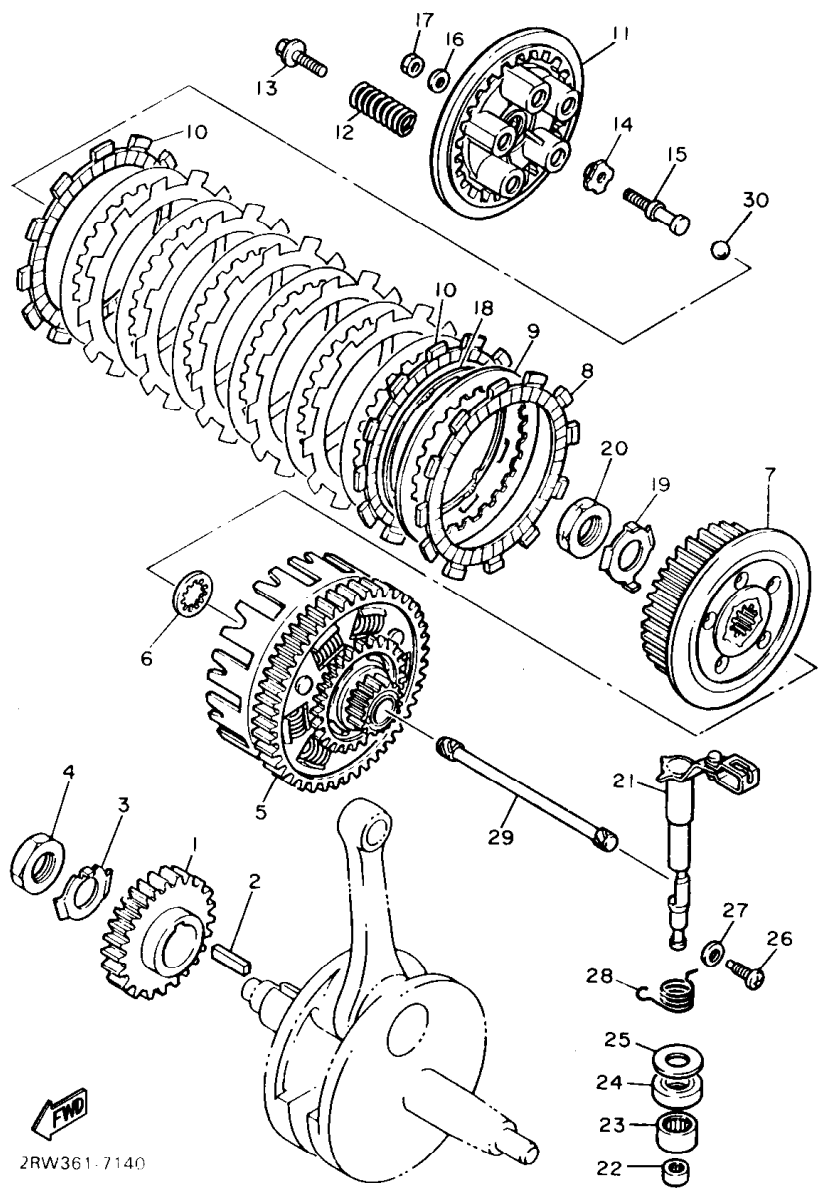

FIG. 13 EMBRAGUE

REF. NO.	PIEZAS NO.	DESCRIPCION	CANTIDAD	SUMARIO
29	5Y1-16357-00	VARILLA DE EMPUJE 2	1	
30	93515-32029	ESFERA	1	

2RW361-7140

C7