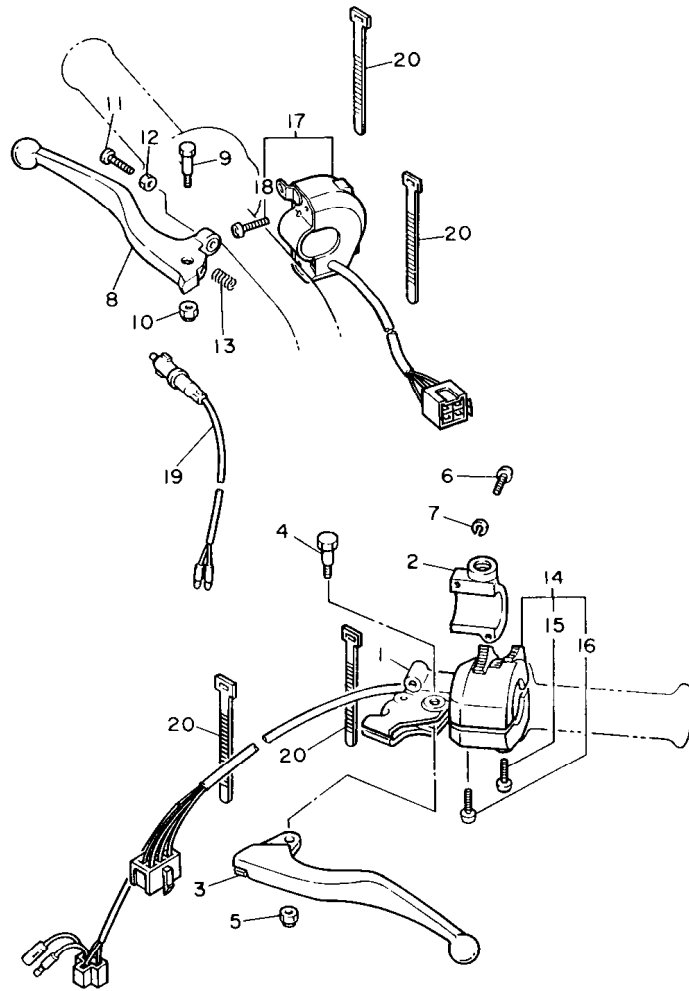

FIG. 39 INTERRUPTOR DE MANIJA • PALANCA

3TB300-3390

REF. NO.	PIEZAS NO.	DESCRIPCION	CANTIDAD	SUMARIO
1	1LN-82911-00	SOPORTE DE LEVA 1	1	
2	33G-82913-00	SOPORTE DE LEVA INFERIOR 1	1	
3	3FY-83912-01	PALANCA 1	1	
4	90109-06799	PERNO	1	
5	95616-06100	TUERCA U	1	
6	98506-05020	TORNILLO, de cabeza cruzada	2	
7	92906-05100	ARANDELA, plana	2	
8	3YR-83922-00	PALANCA 2	1	
9	90109-062A8	PERNO	1	
10	95616-06100	TUERCA U	1	
11	90149-06153	TORNILLO DE REGLAJE	1	
12	90170-06010	TUERCA	1	
13	90501-10312	RESORTE DE COMPRESION	1	
14	3TB-83972-00	INTERRUPTOR DE MANIJA 4	1	
15	98506-05030	•TORNILLO, de cabeza cruzada	1	
16	98506-05035	•TORNILLO, de cabeza cruzada	1	
17	4DW-83975-00	INTERRUPTOR MANIJA 2	1	
18	98506-05018	•TORNILLO, de cabeza cruzada	2	
19	34X-83980-01	INTERRUP.PARADA DELANTERO	1	
20	437-83936-01	BANDA DE CABLE DE INTERRUPTOR	4	

E14