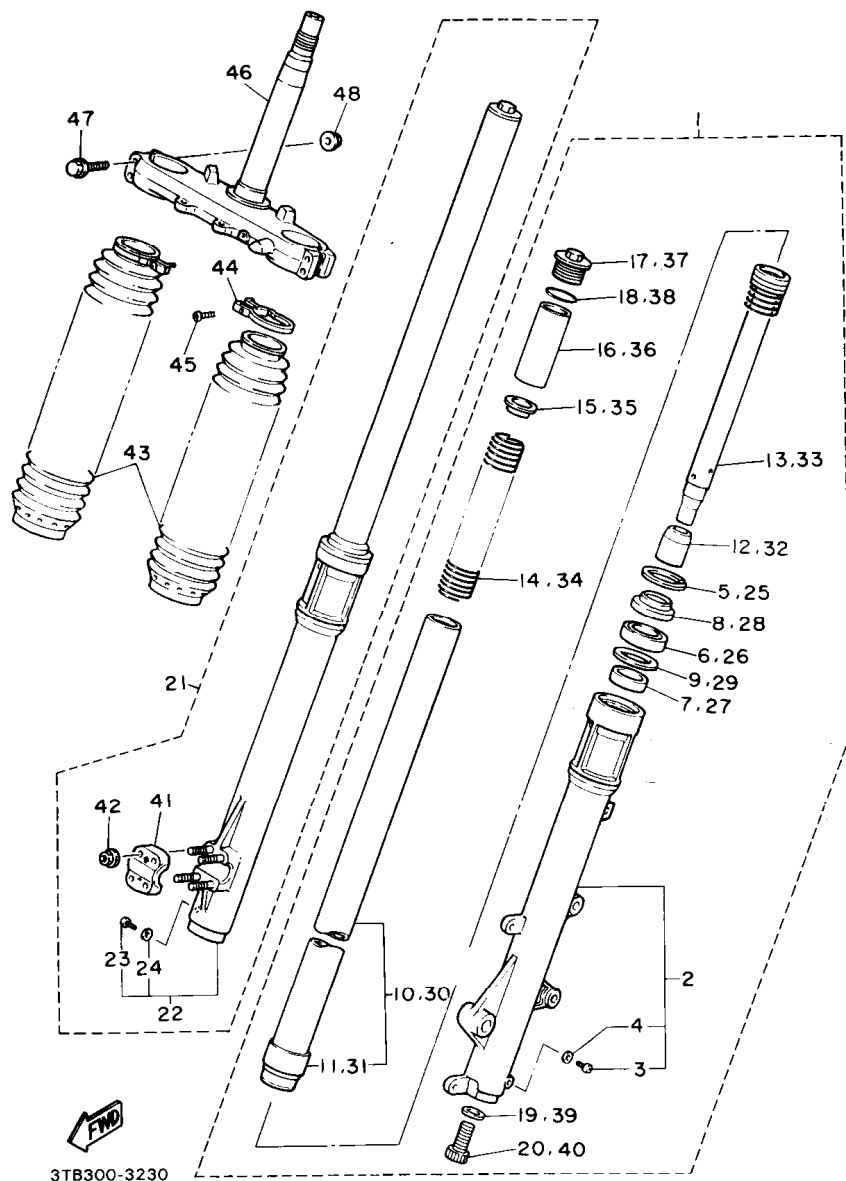

FIG. 23 HORQUILLA DELANTERA

REF. NO.	PIEZAS NO.	DESCRIPCION	CANTIDAD	SUMARIO
1	3TB-23102-00	HORQUILLA DELANTERA COMPL.(MI)	1	
2	3TB-23126-00	.TUBO EXTERIOR 1	1	
3	4H7-23119-00	..TAPON DE DRENAJE	1	
4	122-23129-00	..EMPAQUE DE TAPON DRENAJE	1	
5	26H-23156-00	.PRESILLA DEL RETEN DE ACEITE	1	
6	43F-23145-10	.RETEN DE ACEITE	1	
7	3LC-23125-00	.METAL CORREDIZO 1	1	
8	43F-23144-10	.GUARDAPOLVO	1	
9	36Y-23146-10	..ARANDELA DE SELLO DE ACEITE	1	
10	3TB-23110-00	.TUBO INTERIOR COMPLETO 1	1	
11	3LC-23171-00	..PISTON HORQUILLA DELANT.	1	
12	3GM-23173-00	.VASTAGO AHUSADO	1	
13	3TB-23170-00	.CILINDRO COMPL DE HORQ DELAN	1	
14	3TB-23141-00	.RESORTE HORQUILLA DELANT.	1	
15	43F-23142-10	.ASIENTO DEL MUELLE SUPERIOR	1	
16	3FW-23118-00	.SEPARADOR	1	
17	3EN-23111-50	.TAPON	1	
18	43F-23188-10	.ANILLO O	1	
19	4V4-23158-L0	.EMPAQUE	1	
20	4V4-23181-L0	.TORNILLO CABEZAHEXAGONAL	1	
21	3TB-23103-00	HORQUILLA DELANTERA COMPL.(MD)	1	
22	3TB-23136-00	.TUBO EXTERIOR 2	1	
23	4H7-23119-00	..TAPON DE DRENAJE	1	
24	122-23129-00	..EMPAQUE DE TAPON DRENAJE	1	
25	26H-23156-00	.PRESILLA DEL RETEN DE ACEITE	1	
26	43F-23145-10	.RETEN DE ACEITE	1	
27	3LC-23125-00	.METAL CORREDIZO 1	1	
28	43F-23144-10	.GUARDAPOLVO	1	
29	36Y-23146-10	..ARANDELA DE SELLO DE ACEITE	1