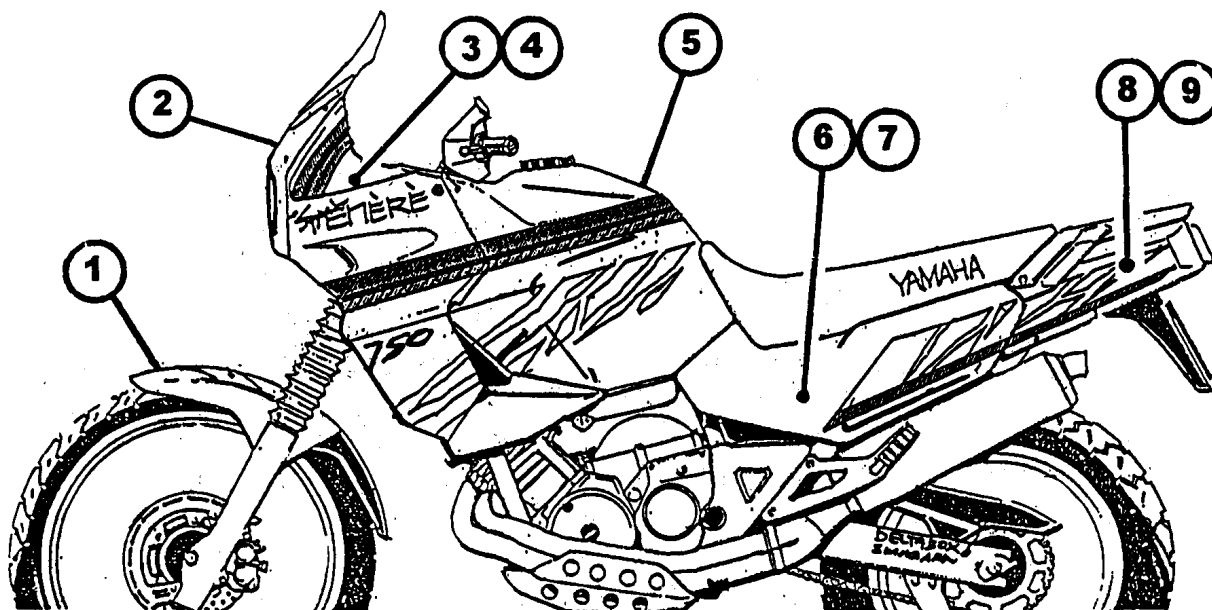

INFORMAÇÃO DOS CÓDIGOS PARA XTZ750'97(SUPER TÊNÉRÉ)

YAMAHA
GENUINE
Parts & Accessories

ANEXAR AO CATÁLOGO DE PEÇAS:	APLICAÇÃO - MODELO :	ANO :	COR DA MOTOCICLETA
153SC-352S1	XTZ750 (4PY2)	97	DARK BLUE COCKTAIL 2

REF. Nº	CÓDIGO DA PEÇA	DESCRIÇÃO DA PEÇA	REF. Nº NO CATÁLOGO
1	3LD-21511-00-0X	PARÁ-LAMA DIANT. (SG)	20 - 1
	3LD-21569-D0	GRÁFICO DO PARÁ-LAMA	20 - X
2	3LD-28351-00-P1	CARENAGEM DO FAROL (SG)	36 - 10
	3LD-28315-G0	SUPER TÊNÉRÉ DO PARABRISA	36 - 13
	99237-00100	EMBLEMA YAMAHA (FRONTAL)	36 - 12
3	3LD-Y283U-H0-P1	PAINEL LATERAL ESQ. C.J.	36 - 1
	3LD-28328-G0	*GRÁFICO SUPER TÊNÉRÉ	36 - 2
	3LD-28301-G1	*KIT GRÁF. ESQ (SEM SUPER TÊNÉRÉ)	36 - 3
4	3LD-Y283V-H0-P1	PAINEL LATERAL DIR. C.J.	36 - 4
	3LD-28328-G0	*GRÁFICO SUPER TÊNÉRÉ	36 - 5
	3LD-28303-G0	*KIT GRÁF. DIR (SEM SUPER TÊNÉRÉ)	36 - 6
5	3LD-24110-10-W3	TANQUE DE COMBUSTÍVEL C.J.	26 - 1
	3LD-24240-G0	*KIT GRÁFICO DO TANQUE	26 - 2
6	3LD-Y2171-M0-P2	TAMPA LATERAL ESQ. C.J.	21 - 1
	3LD-2173E-F1	*GRÁFICO DA TAMPA ESQ.	21 - 2
7	3LD-Y2172-H0-P2	TAMPA LATERAL DIR. C.J.	21 - 8
	3LD-2173F-F1	*GRÁFICO DA TAMPA DIR.	21 - 9
8	3LD-2163A-00-P2	RABETA ESQUERDA (SG)	20 - 7
	3LD-21661-10	GRÁFICO DA RABETA ESQ.	20 - 10
9	3LD-2163E-00-P2	RABETA DIREITA (SG)	20 - 9
	3LD-21662-10	GRÁFICO DA RABETA DIR.	20 - 11

OBSERVAÇÃO: AS PEÇAS NÃO DESCRITAS NESTA
INFORMAÇÃO ESTÃO CONFORME O CATÁLOGO.

DESENHO PARA APLICAÇÃO DA PEÇA

PT/PC N.º.: 030.6/98

YAMAHA MOTOR DO BRASIL LTDA.

DATA.: 25/06/98

Rod. Presidente Dutra, km 218,3 - Guarulhos - SP
DEPARTAMENTO DE PEÇAS E ACESSÓRIOS

FONES: 6460-5356/5357/5358/5359

FAX: 6412-3397