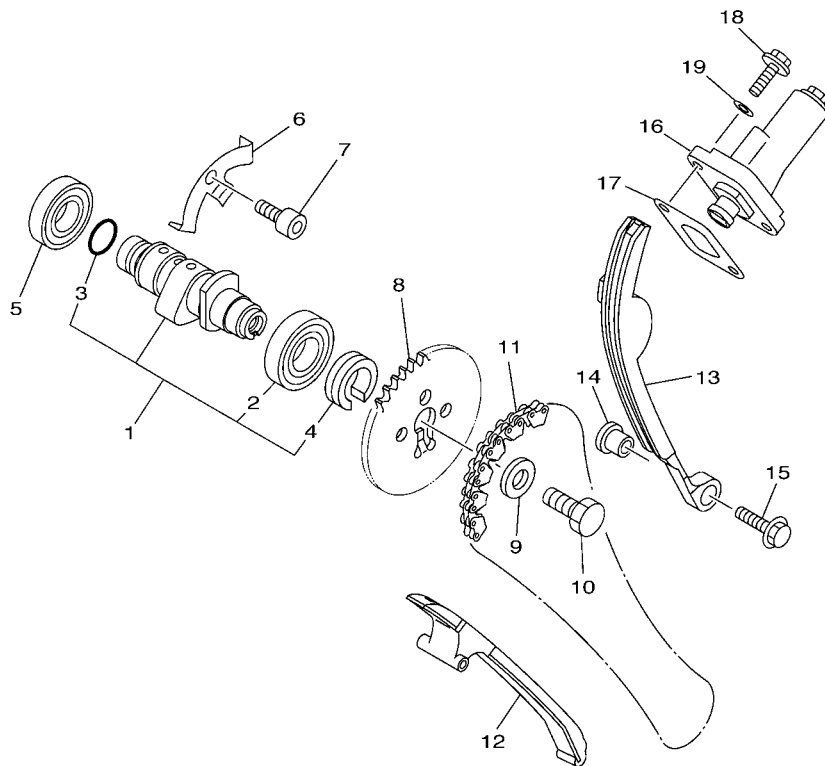

5HH8280-C020

FIG. 2 VIRABREQUIM E PISTAO

REF. NO.	No. PEÇA	DESCRIÇÃO	5HH	5HU	5LX9	OBSERVAÇÕES
1	5HH-E1400-20	VIRABREQUIM CONJ.	1	1	1	
2	5HH-WE141-20	.SUB-VIRABREQUIM ESQ. CONJ. 1	1	1	1	
3	5HH-E1412-20	..VIRABREQUIM 1	1	1	1	
4	5HH-11549-10	..ENGRENAGEM CORRENTE DO CAME	1	1	1	
5	93306-205YX	..ROLAMENTO	1	1	1	
6	5HH-E1422-10	..VIRABREQUIM 2	1	1	1	
7	5HH-E1536-00	.ENGRENAGEM MOTORA	1	1	1	
8	4LS-11681-01	.PINO DO VIRABREQUIM 1	1	1	1	
9	93310-6290C	.ROLAMENTO	1	1	1	
10	4LS-11651-02	.BIELA	1	1	1	
11	93450-16068	ANEL TRAVA	2	2	2	
12	5HH-E1631-00-A0	PISTAO (STD)	1	1	1	
	5HH-E1635-09	PISTAO (0.25MM O/S)	1	1	1	AP
	5HH-E1636-09	PISTAO (0.50MM O/S)	1	1	1	AP
	5HH-E1637-09	PISTAO (0.75MM O/S)	1	1	1	AP
	4LS-11638-01	PISTAO (1.00MM O/S)	1	1	1	AP
13	5HH-E1633-00	PINO DO PISTAO	1	1	1	
14	5RM-E1603-00	JG. DE ANEIS (STD)	1	1	1	
	5RM-E1604-00	JG. DE ANEIS (0.25MM O/S)	1	1	1	AP
	5RM-E1605-00	JG. DE ANEIS (0.50MM O/S)	1	1	1	AP
	5RM-E1606-00	JG. DE ANEIS (0.75MM O/S)	1	1	1	AP
	5RM-11607-00	JG. DE ANEIS (1.00MM O/S)	1	1	1	AP
15	93306-252YA	ROLAMENTO	2	2	2	
16	5HH-E1500-02	BALANCEADOR CONJ.	1	1	1	
17	93210-11001	ANEL DE BORRACHA	2	2	2	
18	90201-122H1	ARRUELA PLANA	1	1	1	
19	9570M-12500	PORCA FLANGE	1	1	1	

5HHB280-E040

FIG. 4 CORRENTE DO EIXO DE COMANDO

REF. NO.	No. PEÇA	DESCRIÇÃO	5HH	5HU	5LX9	OBSERVAÇÕES
1	5HH-E2170-20	EIXO DE COMANDO COMPLETO 1	1	1	1	
2	93306-003X0	.ROLAMENTO	1	1	1	
3	93210-108B1	.ANEL DE BORRACHA	1	1	1	
4	90387-16804	.ESPACADOR	1	1	1	
5	93306-002Y5	ROLAMENTO	1	1	1	
6	5HH-E111F-00	PLACA	1	1	1	
7	9131M-06012	PARAFUSO	1	1	1	
8	5VL-E2176-10	COROA DA CORRENTE	1	1	1	
9	90201-08326	ARRUELA PLANA	1	1	1	
10	90101-08W10	PARAFUSO	1	1	1	
11	94582-18090	CORRENTE	1	1	1	
12	5HH-E2231-10	GUIA LIMITADORA 1	1	1	1	
13	5HH-E2241-10	GUIA LIMITADORA 2	1	1	1	
14	5HH-E5598-00	ESPACADOR	1	1	1	
15	9580M-06020	PARAFUSO FLANGE	1	1	1	
16	5VL-12210-10	TENSIONADOR DA CORRENTE	1	1	1	
17	5HH-E2213-00	GAXETA DA CAIXA DO TENSIONADOR	1	1	1	
18	9502M-06016	PARAFUSO FLANGE	2	2	2	
19	90430-06817	GAXETA	2	2	2	