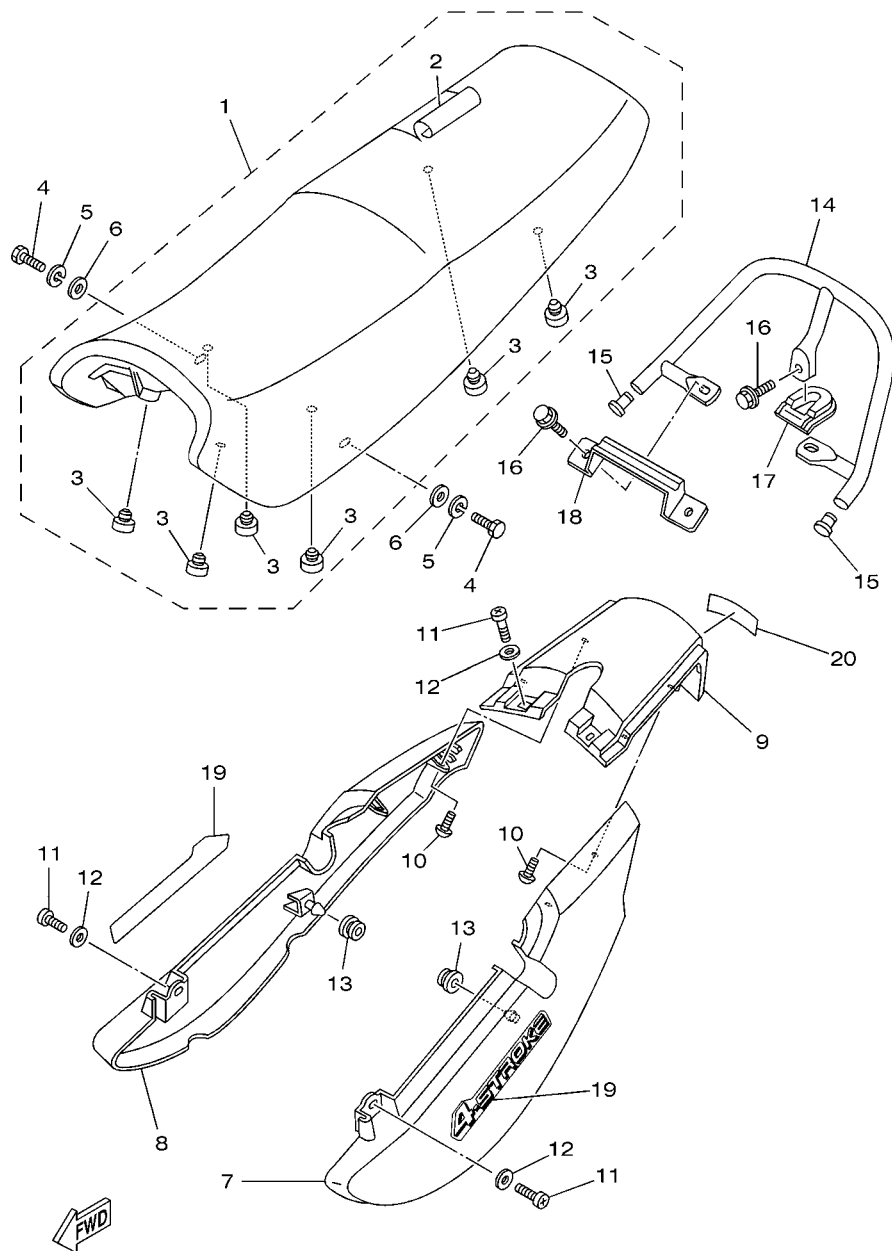

FIG. 24 ASSENTO

REF. NO.	No. PEÇA	DESCRIÇÃO	5HH	5HU	5LX9	OBSERVAÇÕES
1	5HH-F4730-00	SELIM DUPLO COMPLETO	1	1	1	
2	5HH-F4731-00	.CAPA DO SELIM	1	1	1	
3	4AN-F4741-10	.AMORTIZADOR DO SELIM	6	6	6	
4	9700M-06016	PARAFUSO	2	2	2	
5	9290M-06100	ARRUELA	2	2	2	
6	90201-06804	ARRUELA PLANA	2	2	2	
7	5HH-F471K-00-33	TAMPA TRASEIRA 1	1	1	1	FOR YB
	5HH-F471K-00-P9	TAMPA TRASEIRA 1	1	1	1	FOR DRMK
	5HH-F471K-00-P7	TAMPA TRASEIRA 1	1	1	1	FOR S3
	5HH-F471K-00-P1	TAMPA TRASEIRA 1	1	1	1	FOR DPBMC
8	5HH-F472K-00-33	TAMPA TRASEIRA 2	1	1	1	FOR YB
	5HH-F472K-00-P9	TAMPA TRASEIRA 2	1	1	1	FOR DRMK
	5HH-F472K-00-P7	TAMPA TRASEIRA 2	1	1	1	FOR S3
	5HH-F472K-00-P1	TAMPA TRASEIRA 2	1	1	1	FOR DPBMC
9	5HH-F4756-00-33	TAMPA TRASEIRA	1	1	1	FOR YB
	5HH-F4756-00-P9	TAMPA TRASEIRA	1	1	1	FOR DRMK
	5HH-F4756-00-P7	TAMPA TRASEIRA	1	1	1	FOR S3
	5HH-F4756-00-P1	TAMPA TRASEIRA	1	1	1	FOR DPBMC
10	9770M-50012	PARAFUSO	4	4	4	
11	9851M-06016	PARAFUSO	4	4	4	
12	90201-06804	ARRUELA PLANA	4	4	4	
13	90480-01868	ILHO DE BORRACHA	2	2	2	
14	5HH-F4773-00	APOIO PASSAGEIRO	1	1	1	
15	5HH-F4481-00	TAMPAO	2	2	2	
16	90105-08841	PARAFUSO FLANGE	3	3	3	
17	5HH-F4796-00	TAMPA	1	1	1	
18	5HH-F471A-00	FIXADOR DO SELIM	1	1	1	

5HHF280-F240