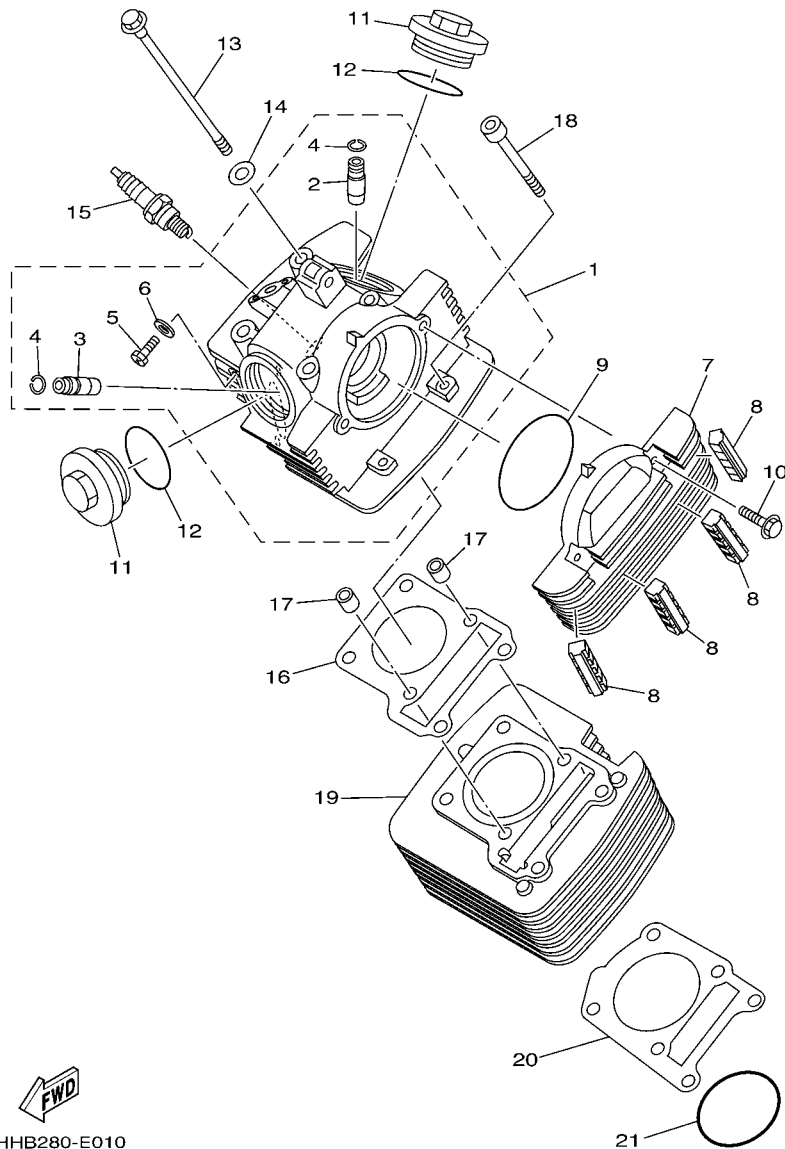

5HHB280-E010

FIG. 1 CILINDRO

REF. NO.	No. PEÇA	DESCRIÇÃO	5HH	5HU	5LX9	OBSERVAÇÕES
1	5RM-E1111-00	CABECOTE DO CILINDRO 1	1	1	1	
2	2UJ-11133-10	.GUIA DA VALVULA 1	1	1	1	
3	22F-11134-10	.GUIA DA VALVULA 2	1	1	1	
4	93440-10109	.ANEL TRAVA	2	2	2	
5	90153-06803	.PARAFUSO HEXAGONAL	1	1	1	
6	90430-06817	.GAXETA	1	1	1	
7	5VL-E1185-10	TAMPA LATERAL DO CABECOTE 1	1	1	1	
8	5HH-E1161-00	ABSORVEDOR 1	4	4	4	
9	93210-79200	ANEL DE BORRACHA	1	1	1	
10	9502M-06020	PARAFUSO FLANGE	2	2	2	
11	5HH-E1186-00	TAMPA LATERAL DO CABECOTE 2	2	2	2	
12	93210-44800	ANEL DE BORRACHA	2	2	2	
13	90105-08724	PARAFUSO FLANGE	4	4	4	
14	90201-08609	ARRUELA PLANA	4	4	4	
15	94700-00834	VELA DE IGNICAO (NGK CR7HSA)	1	1	1	
16	5HH-E1181-00	GAXETA CABECOTE DO CILINDRO 1	1	1	1	
17	99530-10114	PINO GUIA	2	2	2	
18	90110-06W02	PARAFUSO SEXT. INTERNO	2	2	2	
19	5HH-E1310-10-35	CILINDRO	1	1	1	SL FOR YB,DRMK...
20	5HH-E1351-00	GAXETA DO CILINDRO	1	1	1	
21	93210-57800	ANEL DE BORRACHA	1	1	1