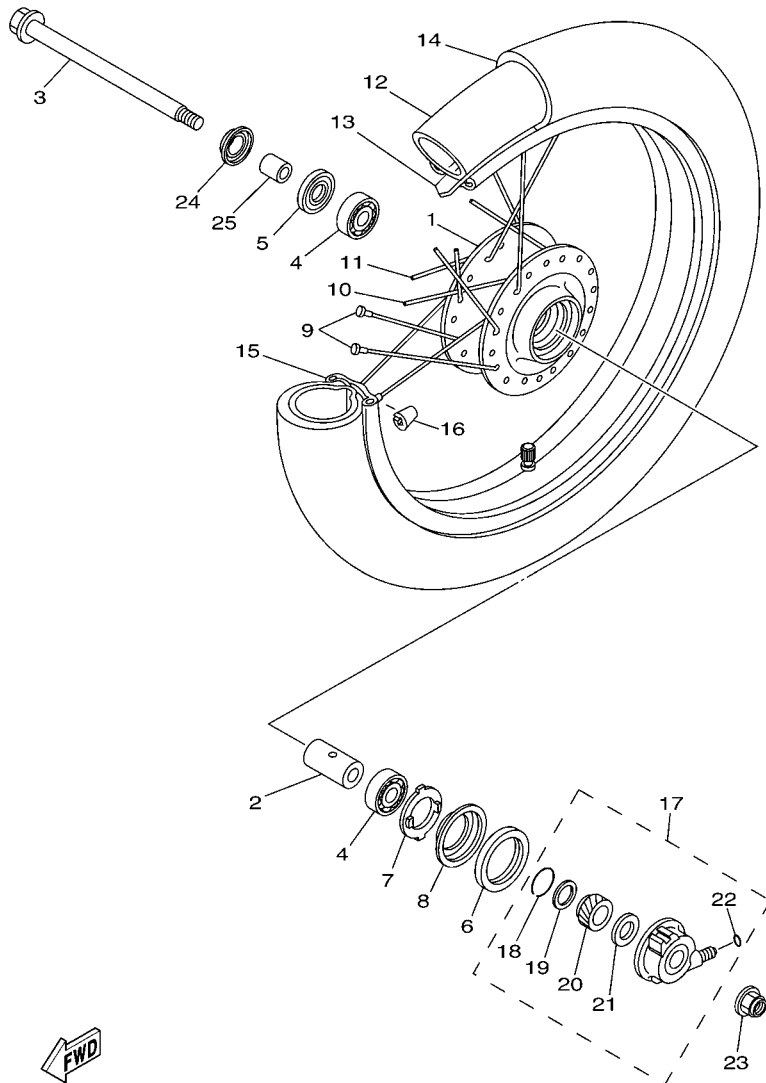

5HH8280-C251

FIG. 25 RODA DIANTEIRA 1

REF. NO.	No. PEÇA	DESCRIÇÃO	5HH	5HJ	5LX9	OBSERVAÇÕES
1	5HH-F5111-10-35	CUBO DA RODA DIANTEIRA	1			SL FOR YB,DRMK...
2	90560-15293	ESPAÇADOR	1			
3	5VL-F5181-10	EIXO DA RODA	1			
4	93306-20205	ROLAMENTO	2			
5	93106-22W01	RETENTOR DE OLEO	1			
6	93105-45W04	RETENTOR DE OLEO	1			
7	3V9-F5149-01	ENGATE DA ENGR. DO VELOCIMETRO	1			
8	3V9-F5846-01	RETENTOR DE EMBREAGEM	1			
9	5HH-F5195-01	FIXADOR DE RAIOS	36			
10	5HH-F5197-01	RAIO EXTERNO 1	18			
11	5HH-F5196-01	RAIO INTERNO 1	18			
12	94227-18851	CAMARA DE AR (2.75-18)	1			PIRELLI
13	94325-18800	CINTO DO ARO (2.50-18)	1			
14	94127-18887	PNEU (2.75-18)	1			PIRELLI
15	94416-18802	ARO DA RODA (1.60-18)	1			
16	3HT-25398-00	BALANCEADOR DA RODA (15G)	1			UN
17	3V9-F5190-10	ENGRENAGEM VELOCIMETRO CONJ.	1			
18	3V9-F5137-00	.ANEL TRAVA	1			
19	90201-25286	.ARRUELA PLANA	1			
20	3V9-F5135-00	.ENGRENAGEM MOTORA	1			
21	90201-25490	.ARRUELA PLANA	1			
22	93210-064A5	.ANEL DE BORRACHA	1			
23	95607-14200	PORCA AUTO-TRAVANTE	1			
24	5HH-F5118-10	PROTETOR DE POEIRA	1			
25	90387-151M3	ESPAÇADOR	1