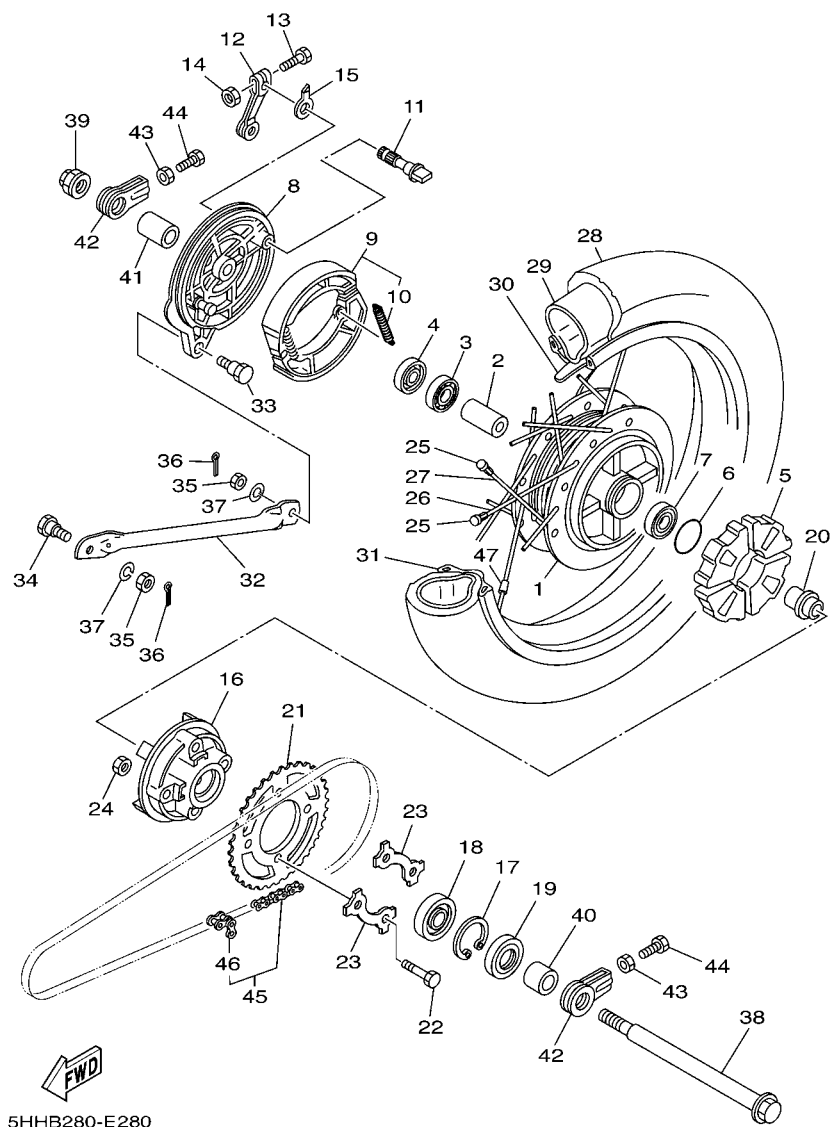

5HHB280-E280

FIG. 28 RODA TRASEIRA

REF. NO.	No. PEÇA	DESCRIÇÃO	5HH	5HU	5LX9	OBSERVAÇÕES
28	94132-18886	PNEU (3.25-18)	1	1	1	PIRELLI
29	94227-18851	CAMARA DE AR (2.75-18)	1	1	1	PIRELLI
30	94325-18800	CINTO DO ARO (2.50-18)	1	1	1	
31	94418-18804	ARO DA RODA (1.85-18)	1	1		
	94418-18W18	ARO DA RODA (1.85-18)			1	
32	3V9-F5371-01	BARRA DE TENSÃO	1	1	1	
33	90109-08801	PARAFUSO	1	1	1	
34	90109-08804	PARAFUSO	1	1	1	
35	9531M-08600	PORCA	2	2	2	
36	91401-20012	CUPILHA	2	2	2	
37	9290M-08100	ARRUELA	2	2	2	
38	5VL-F5381-00	EIXO DA RODA	1	1	1	
39	95607-14200	PORCA AUTO-TRAVANTE	1	1	1	
40	5HH-F5386-00	ESPACADOR DO EIXO DA COROA	1	1	1	
41	5HH-F5377-00	ESPACADOR DA RODA	1	1	1	
42	5HH-F5388-00	ESTICADOR DA CORRENTE 1	2	2	2	
43	9531M-08600	PORCA	2	2	2	
44	90101-08W09	PARAFUSO	2	2	2	
45	94560-53118	CORRENTE (DID428H-118L)	1	1		
	5LX-F53C0-00	CORRENTE (DIDI428H-118L)			1	
46	94661-53001	JUNCAO (DID428H)	1	1		
	94668-B9001	JUNCAO DA CORRENTE			1	
47	3HT-25398-00	BALANCEADOR DA RODA (15G)	1	1	1	UN