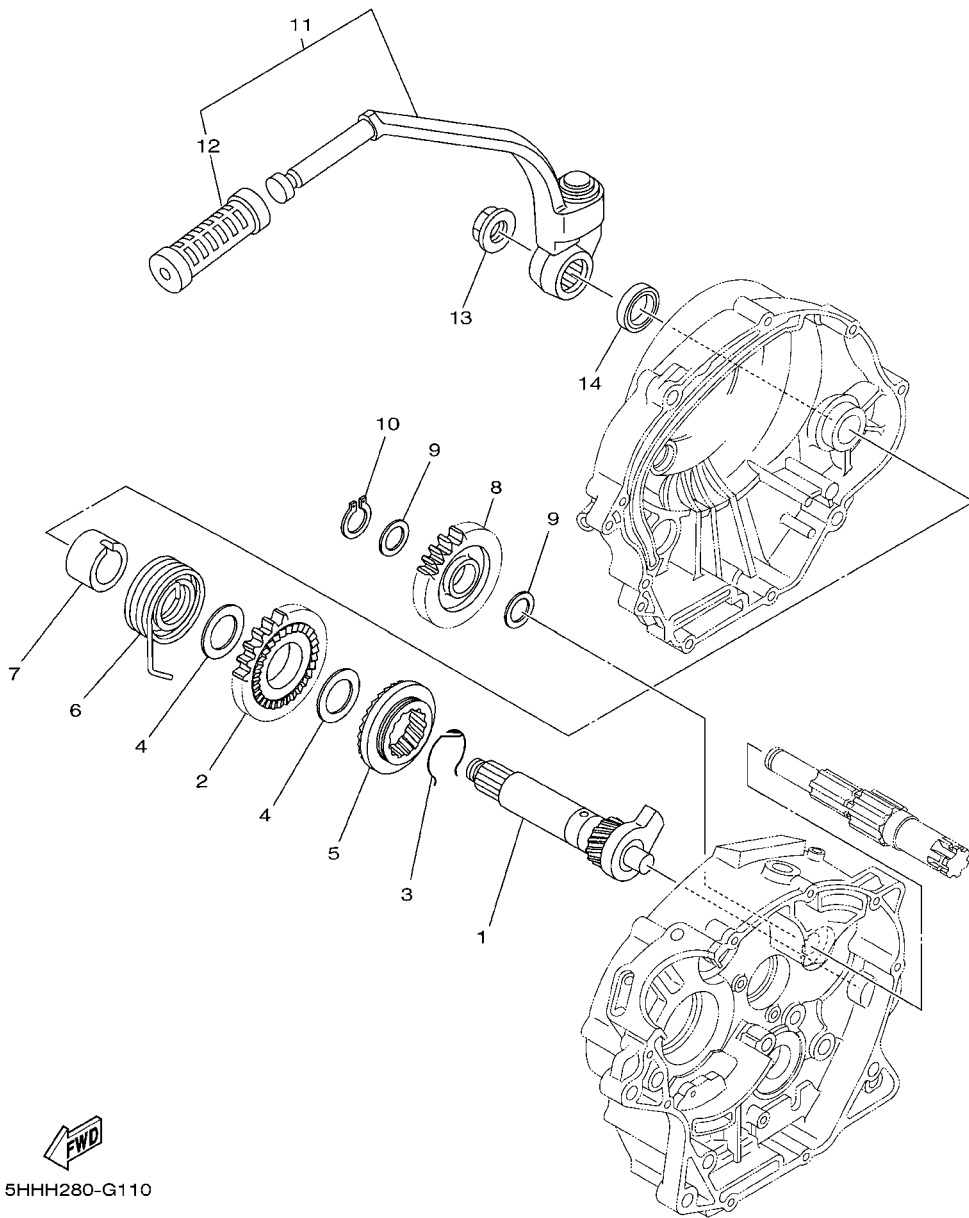

5HHB280-E080

FIG. 10 TAMPA DA CARCACA 1

REF. NO.	No. PEÇA	DESCRIÇÃO	5HH	5HU	5LX9	OBSERVAÇÕES
1	5HH-E5411-01	TAMPA DA CARCACA 1	1	1	1	
2	5HH-E5451-00	GAXETA DA TAMPA DA CARCACA 1	1	1	1	
3	99530-10114	PINO GUIA	2	2	2	
4	9502M-06035	PARAFUSO FLANGE	4	4	4	
5	9502M-06045	PARAFUSO FLANGE	2	2	2	
6	90340-14W02	TAMPAO DO DRENO	1	1	1	
7	93210-14800	ANEL DE BORRACHA	1	1	1	
8	90340-32W03	TAMPAO DO DRENO	1	1	1	
9	93210-32800	ANEL DE BORRACHA	1	1	1	
10	5HH-E5191-00	PLACA	1	1	1	
11	9851M-06010	PARAFUSO	1	1	1	
12	5HH-E5418-00	TAMPA DA CAIXA DA CORRENTE	1	1	1	
13	9890M-06016	PARAFUSO	2	2	2	
14	5HH-E5421-20	TAMPA DA CARCACA 2	1	1		
	5LX-E5421-00	TAMPA DA CARCACA 2			1	
15	5HH-E5461-00	GAXETA DA TAMPA DA CARCACA 2	1	1	1	
16	99530-10114	PINO GUIA	2	2	2	
17	91380-06035	PARAFUSO	1	1	1	
18	9502M-06035	PARAFUSO FLANGE	6	6	6	
19	9502M-06045	PARAFUSO FLANGE	2	2	2	
20	5HH-E5362-00	TAMPAO DO NIVEL DE OLEO	1	1	1	
21	93210-19800	ANEL DE BORRACHA	1	1	1	
22	93101-10800	RETENTOR DE OLEO	1	1	1	
23	90109-06W38	PARAFUSO	1	1	1	