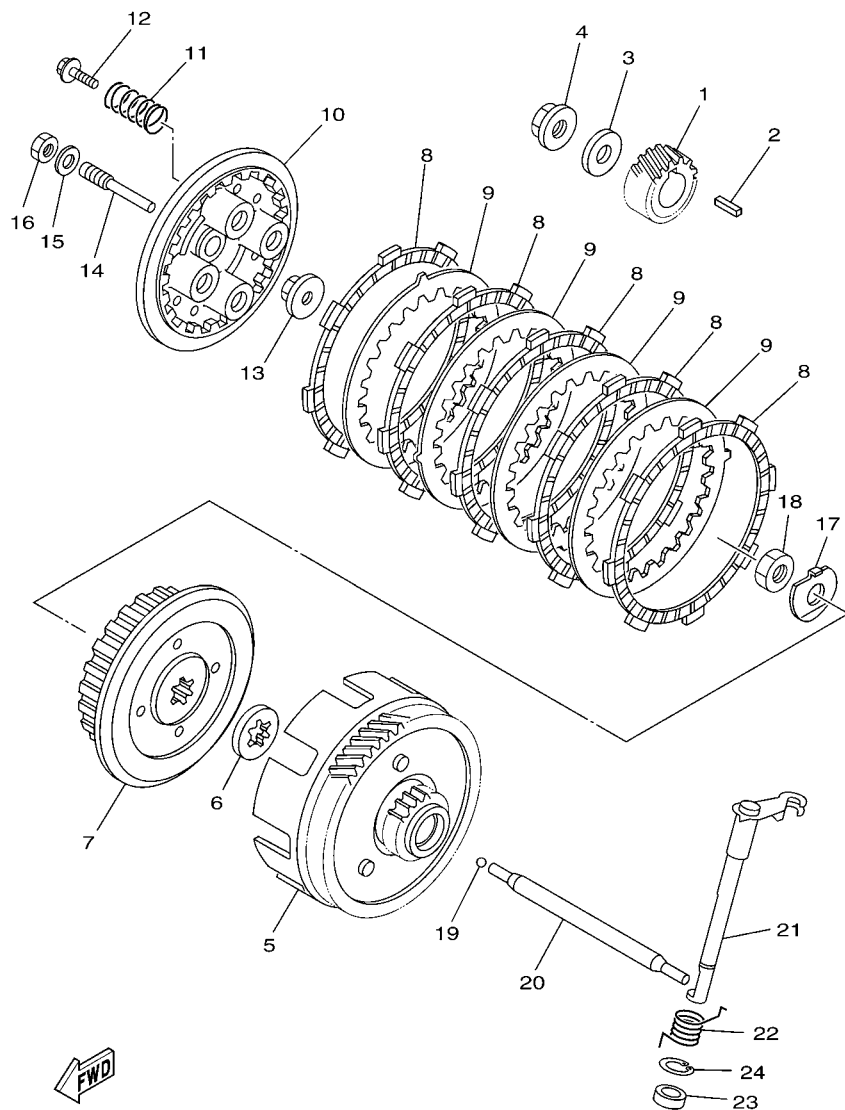

5HHB280-E080

FIG. 10 TAMPA DA CARCACA 1

REF. NO.	No. PEÇA	DESCRIÇÃO	5HH	5HU	5LX9	OBSERVAÇÕES
1	5HH-E5411-01	TAMPA DA CARCACA 1	1	1	1	
2	5HH-E5451-00	GAXETA DA TAMPA DA CARCACA 1	1	1	1	
3	99530-10114	PINO GUIA	2	2	2	
4	9502M-06035	PARAFUSO FLANGE	4	4	4	
5	9502M-06045	PARAFUSO FLANGE	2	2	2	
6	90340-14W02	TAMPAO DO DRENO	1	1	1	
7	93210-14800	ANEL DE BORRACHA	1	1	1	
8	90340-32W03	TAMPAO DO DRENO	1	1	1	
9	93210-32800	ANEL DE BORRACHA	1	1	1	
10	5HH-E5191-00	PLACA	1	1	1	
11	9851M-06010	PARAFUSO	1	1	1	
12	5HH-E5418-00	TAMPA DA CAIXA DA CORRENTE	1	1	1	
13	9890M-06016	PARAFUSO	2	2	2	
14	5HH-E5421-20	TAMPA DA CARCACA 2	1	1		
	5LX-E5421-00	TAMPA DA CARCACA 2			1	
15	5HH-E5461-00	GAXETA DA TAMPA DA CARCACA 2	1	1	1	
16	99530-10114	PINO GUIA	2	2	2	
17	91380-06035	PARAFUSO	1	1	1	
18	9502M-06035	PARAFUSO FLANGE	6	6	6	
19	9502M-06045	PARAFUSO FLANGE	2	2	2	
20	5HH-E5362-00	TAMPAO DO NIVEL DE OLEO	1	1	1	
21	93210-19800	ANEL DE BORRACHA	1	1	1	
22	93101-10800	RETENTOR DE OLEO	1	1	1	
23	90109-06W38	PARAFUSO	1	1	1	

5HHH280-G110

FIG. 11 PARTIDA

REF. NO.	No. PEÇA	DESCRIÇÃO	5HHH	5HHU	5LX9	OBSERVAÇÕES
1	5LX-15660-00	EIXO DE ARRANQUE COMPLETO			1	
2	5LX-15641-00	ENGRENAGEM DA PARTIDA			1	
3	90468-26048	PRESILHA			1	
4	90201-202L3	ARRUELA PLANA (0.5T)			2	
5	5LX-E5671-00	RODA DA CATRACA			1	
6	90508-26667	MOLA DE TORÇÃO			1	
7	5LX-E5666-00	ESPACADOR			1	
8	5LX-15651-00	ENGRENAGEM LOUCA DA PARTIDA			1	
9	90201-177G4	ARRUELA PLANA			2	
10	99009-17400	ANEL TRAVA			1	
11	5VL-E5620-00	PEDAL DE PARTIDA COMPLETO			1	
12	47V-E5618-00	.CAPA DO PEDAL DE PARTIDA			1	
13	90179-12813	PORCA DE REGULAGEM			1	
14	93109-20014	RETENTOR DE OLEO			1	