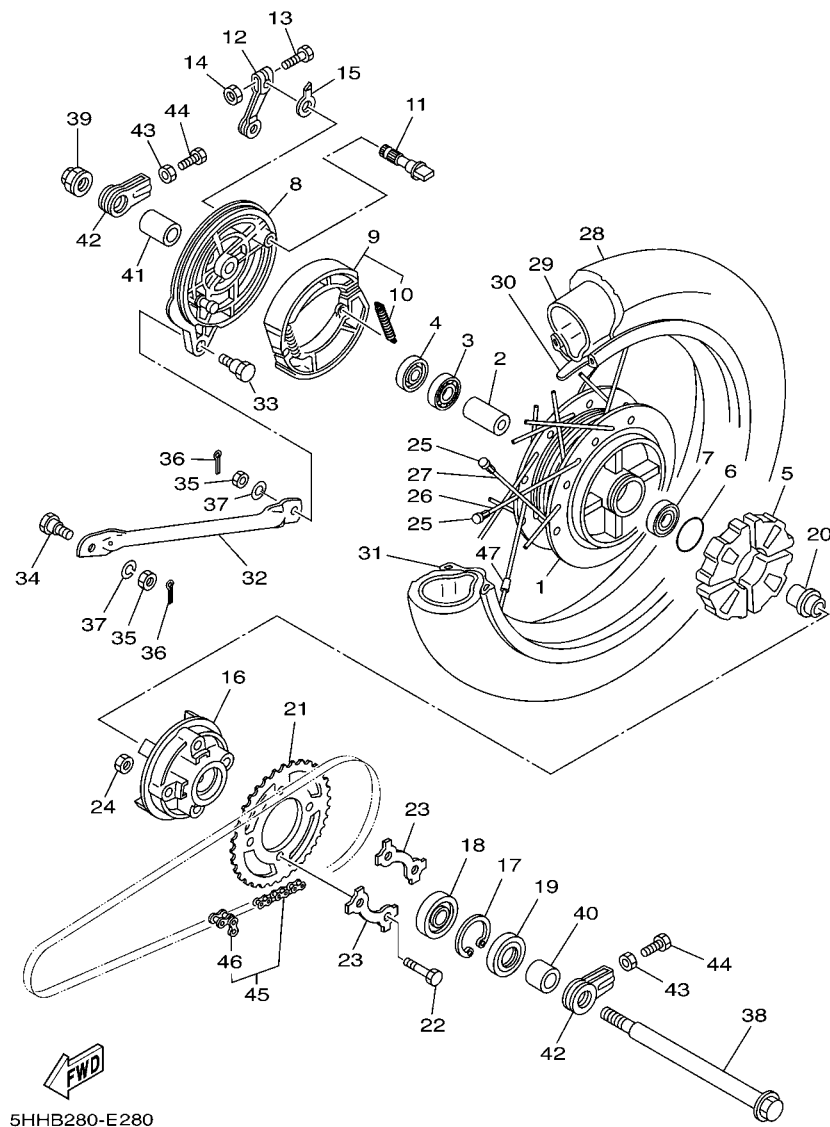

FIG. 28 RODA TRASEIRA

REF. NO.	No. PEÇA	DESCRIÇÃO	5HH	5HJ	5LX9	OBSERVAÇÕES
1	5HH-F5311-00-35	CUBO DA RODA TRASEIRA	1	1	1	SL FOR YB,DRMK...
2	90560-15800	ESPACADOR	1	1	1	
3	93306-20205	ROLAMENTO	1	1	1	
4	93104-22W02	RETENTOR DE OLEO	1	1	1	
5	5HH-F5364-00	AMORTIZADOR	4	4	4	
6	93210-42W01	ANÉL DE BÓRRACHA	1	1	1	
7	93306-20204	ROLAMENTO	1	1	1	
8	5HH-F5321-01-35	PRATO DA SAPATA DE FREIO	1	1	1	SL FOR YB,DRMK...
9	5HH-F5330-00	SAPATA DE FREIO COMPLETA	1	1	1	
10	90506-15260	.MOLA DE TENSAO	2	2	2	
11	5HH-F5351-01	EIXO CAMES	1	1	1	
12	5HH-F5355-01	ALAVANCA DO EIXO CAMES	1	1	1	
13	90101-06W00	PARAFUSO	1	1	1	
14	9530M-06600	PORCA	1	1	1	
15	5HH-F533A-00	PLACA INDICADORA	1	1	1	
16	23L-F5366-00	EMBREGEM DO CUBO	1	1	1	
17	93420-42007	ANEL TRAVA	1	1	1	
18	93306-054Y4	ROLAMENTO	1	1	1	
19	93106-26005	RETENTOR DE OLEO	1	1	1	
20	5HH-F5387-00	EIXO DA COROA	1	1	1	
21	5HH-F5445-00	COROA DA RÔDA TRASEIRA (45D)	1	1	1	
22	90109-08864	PARAFUSO	4	4	4	
23	23L-F5412-00	ARRUELA TRAVA	2	2	2	
24	90179-08639	PORCA DE REGULAGEM	4	4	4	
25	5HH-F5195-10	FIXADOR DE RAIOS	36	36	36	
26	5HH-F5396-10	RAIO INTERNO 2	18	18	18	
27	5HH-F5397-10	RAIO EXTERNO 2	18	18	18