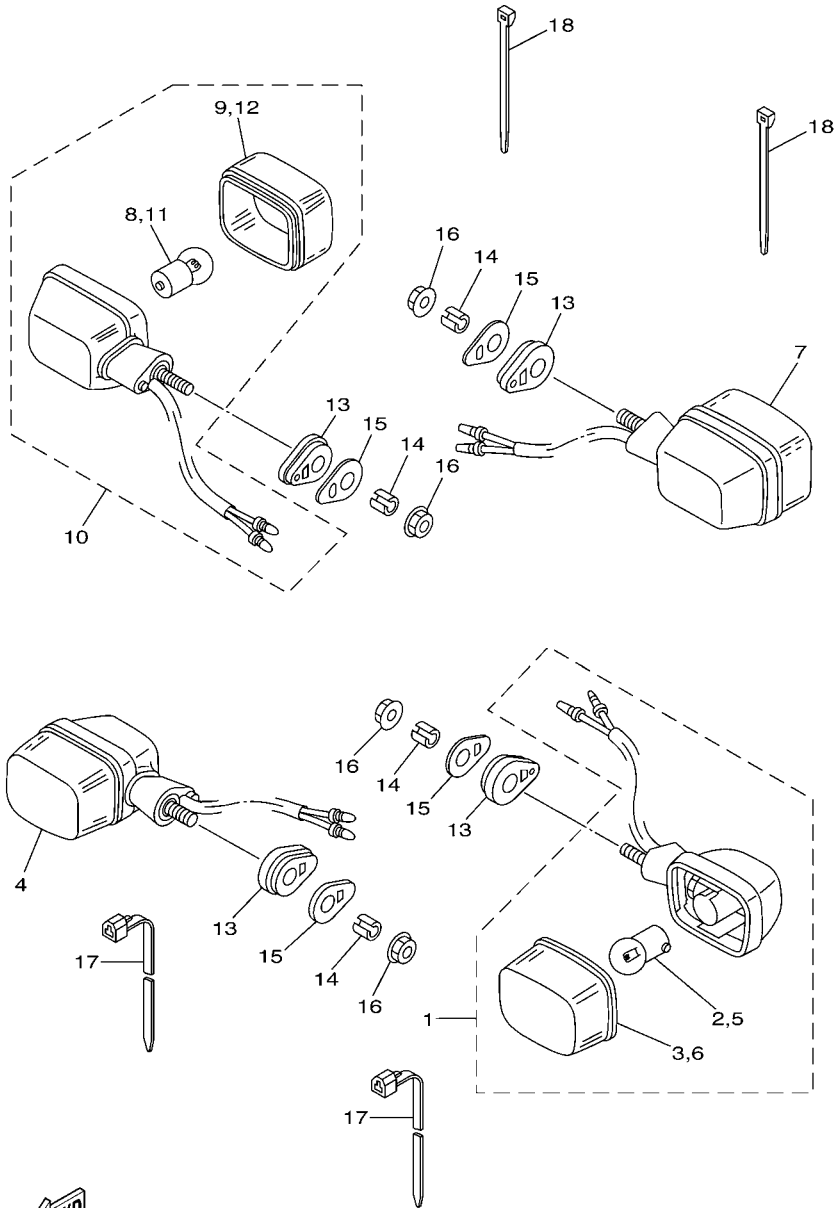

5HHB280-E350

FIG. 35 PISCAS

REF. NO.	No. PEÇA	DESCRIÇÃO	5HH	5HU	5LX9	OBSERVAÇÕES
1	5RM-H3310-00	PISCA DIANTEIRO CONJ. 1	1	1	1	
2	42K-H3311-00	.LAMPADA (12V/10W)	1	1	1	
3	5RM-H3312-00	.LENTE DO PISCA ESQUERDO	1	1	1	
4	5RM-H3320-00	PISCA DIANTEIRO CONJ. 2	1	1	1	
5	42K-H3311-00	.LAMPADA (12V/10W)	1	1	1	
6	5RM-H3312-00	.LENTE DO PISCA ESQUERDO	1	1	1	
7	5RM-H3310-00	PISCA DIANTEIRO CONJ. 1	1	1	1	
8	42K-H3311-00	.LAMPADA (12V/10W)	1	1	1	
9	5RM-H3312-00	.LENTE DO PISCA ESQUERDO	1	1	1	
10	5RM-H3320-00	PISCA DIANTEIRO CONJ. 2	1	1	1	
11	42K-H3311-00	.LAMPADA (12V/10W)	1	1	1	
12	5RM-H3312-00	.LENTE DO PISCA ESQUERDO	1	1	1	
13	5HH-H3321-01	AMORTIZADOR DO PISCA 1	4	4	4	
14	5HH-H3316-00	ESPACADOR ESPECIAL	4	4	4	
15	5HH-H3359-02	ARRUELA ESPECIAL	4	4	4	
16	9570M-08500	PORCÁ FLANGE	4	4	4	
17	90464-15195	BRACADEIRA	2	2	2	
18	90465-13152	BRACADEIRA	2	2	2