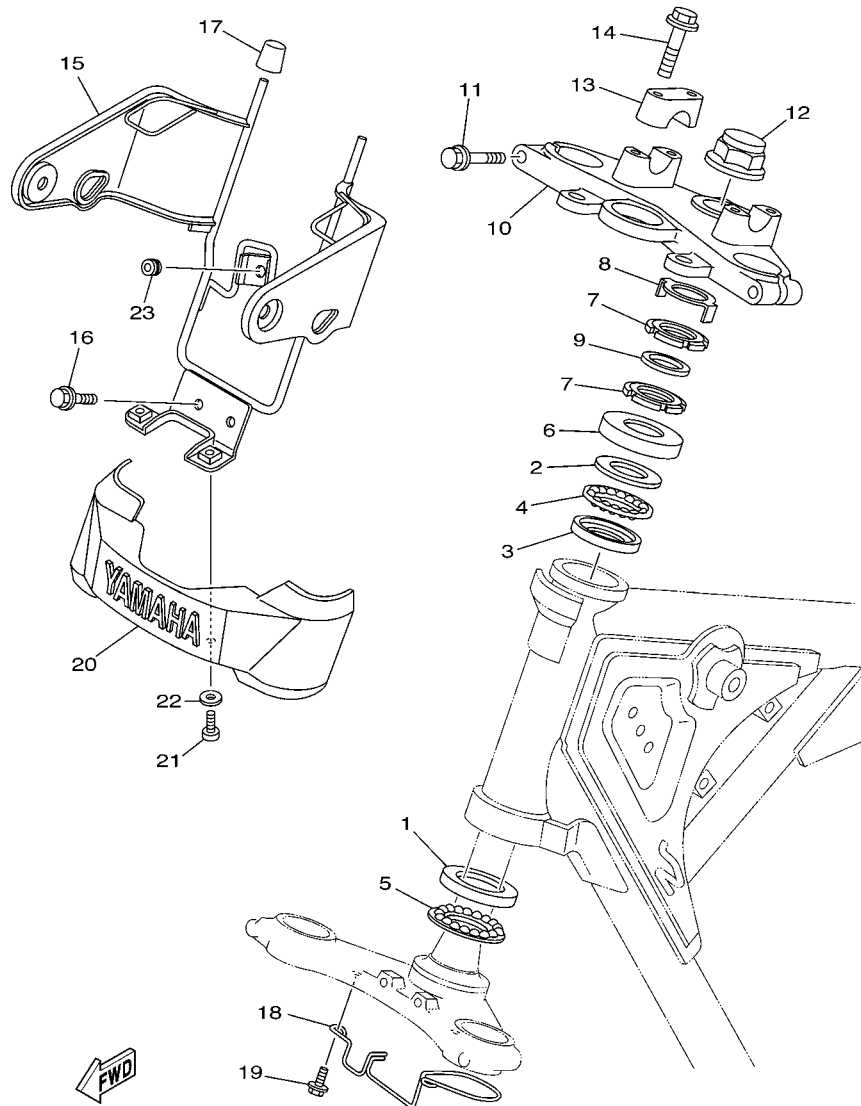

5LX4280-C210

FIG. 21 MESA DO GUIDAO

REF. NO.	No. PEÇA	DESCRIÇÃO	5HH	5HU	5LX9	OBSERVAÇÕES
1	156-23412-00	PISTA DE ESFERAS 2	1	1	1	
2	22F-23411-01	PISTA DE ESFERAS 1	1	1	1	
3	22F-23412-01	PISTA DE ESFERAS 2	1	1	1	
4	4VW-F341E-00	JOGO DE ESFERAS (22)	1	1	1	
5	5HH-F341E-00	JOGO DE ESFERAS (19)	1	1	1	
6	23L-F3416-00	CAPÂ DA PISTA DE ESFERA 2	1	1	1	
7	90179-25W22	PORCA DE REGULAGEM	2	2	2	
8	5HH-F3418-00	ARRUELA ESPECIAL	1	1	1	
9	90202-26142	ARRUELA PLANA	1	1	1	
10	5HH-F3435-10-33	MESA DO GUIDAO COMPLETA	1	1	1	FOR YB,DRMK,S3...
11	9502M-08040	PARAFUSO FLANGE	2	2	2	
12	90176-22W04	PORCA COROA	1	1	1	
13	3V9-F3441-00-33	FIXADOR SUPERIOR DO GUIDAO	2	2	2	FOR YB,DRMK,S3...
14	9502M-08035	PARAFUSO FLANGE	4	4	4	
15	5HH-F3174-11	FIXADOR DO FAROL	1	1	1	
16	9582M-06012	PARAFUSO FLANGE	2	2	2	
17	5HH-F317J-00	AMORTIZADOR 1	2	2	2	
18	5HH-F3389-01	GUIA DO CABO	1	1	1	
19	9582M-06012	PARAFUSO FLANGE	2	2	2	
20	5HH-F3395-00	EMBLEMA	1	1	1	
21	9851M-05016	PARAFUSO	2	2	2	
22	90201-052E2	ARRUELA PLANA	2	2	2	
23	90480-14817	ILHO DE BORRACHA	1	1	1