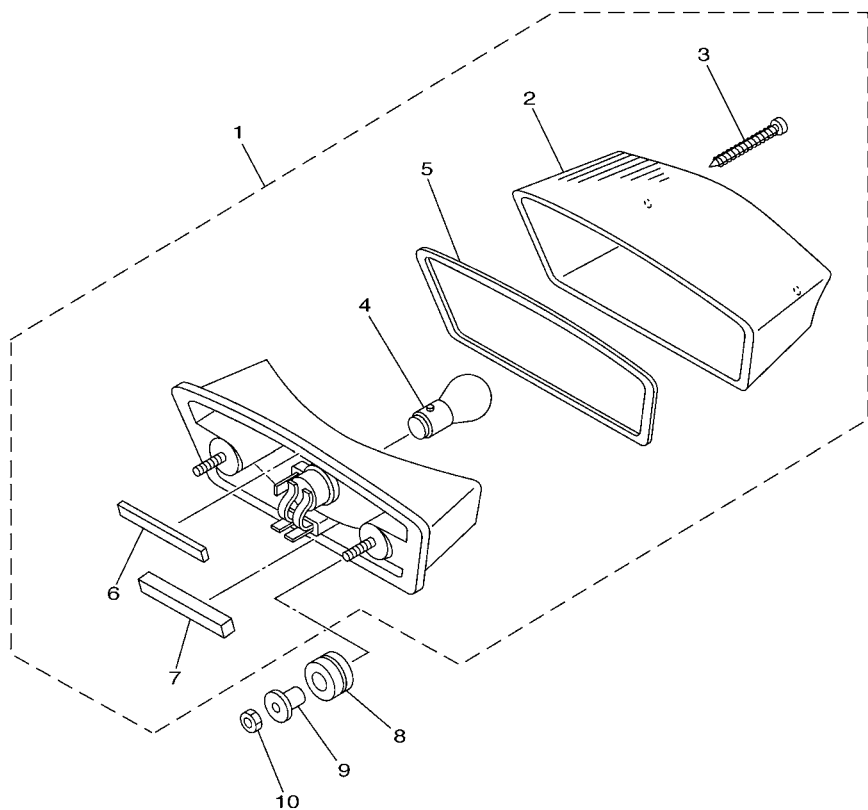

FIG. 38 LANTERNA TRASEIRA

5HHB280-E380

REF. NO.	No. PEÇA	DESCRIÇÃO	5HH	5HHU	5LX9	OBSERVAÇÕES
1	5HH-H4710-00	LANTERNA TRASEIRA COMPLETA	1	1	1	
2	5HH-H4521-00	.LENTE DA LANTERNA	1	1	1	
3	5HH-H4524-00	.PARAFUSO DA LENTE	2	2	2	
4	5HH-H4714-00	.LAMPADA (12V-21/5W)	1	1	1	
5	5HH-H4523-00	.GAXETA DA LENTE	1	1	1	
6	5HH-H4753-00	.AMORTIZADOR	1	1	1	
7	5HH-H4736-00	.AMORTIZADOR DA LANTERNA 1	1	1	1	
8	90480-14555	ILHO DE BORRACHA	2	2	2	
9	90387-07391	ESPACADOR	2	2	2	
10	9530M-06600	PORCA	2	2	2