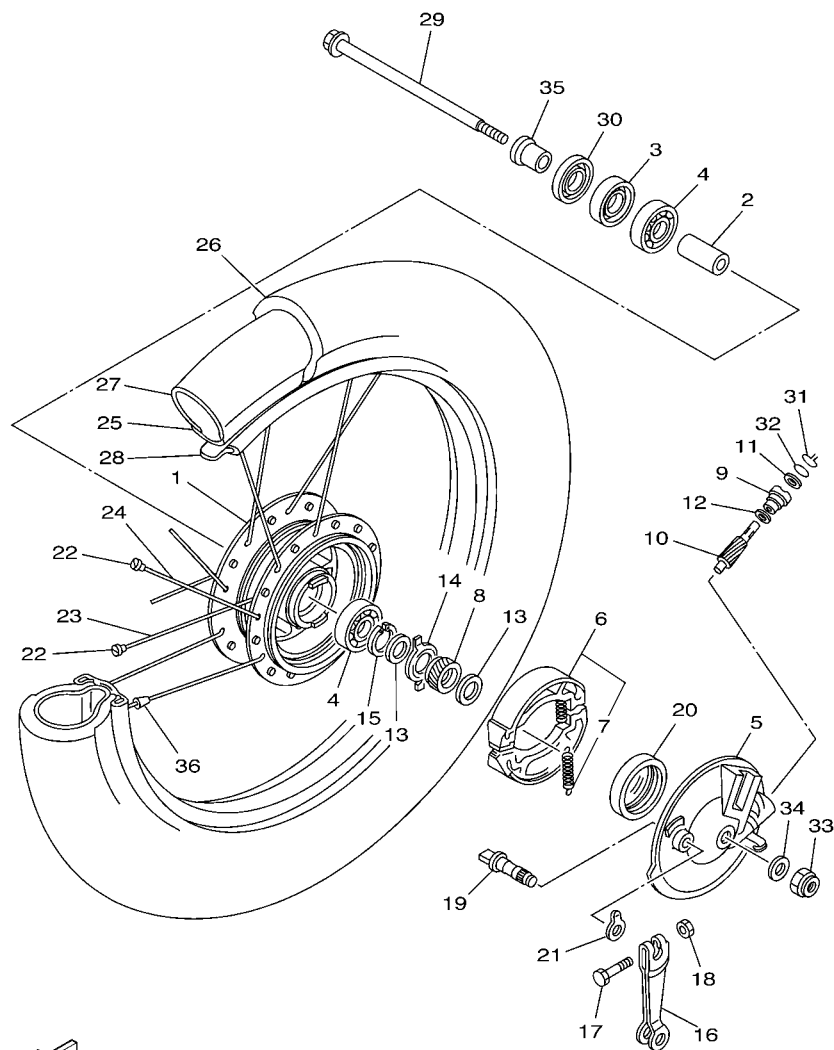

FIG. 26 RODA DIANTEIRA 2

5LX4280-C270

REF. NO.	No. PEÇA	DESCRIÇÃO	5HH	5HU	5LX9	OBSERVAÇÕES
1	2H3-F5111-A0-35	CUBO DA RODA DIANTEIRA		1	1	SL FOR YB,DRMK...
2	3T3-F5117-00	ESPACADOR DO ROLAMENTO		1	1	
3	93102-18803	RETENTOR DE OLEO		1	1	
4	93306-301XL	ROLAMENTO		2	2	
5	5HH-F5121-00-35	PLACA DA SAPATA DE FREIO		1	1	SL FOR YB,DRMK...
6	5HH-F5330-00	SAPATA DE FREIO COMPLETA		1	1	
7	90506-15260	.MOLA DE TENSAO		2	2	
8	2H3-F5135-00	ENGRENAGEM MOTORA		1	1	
9	502-F5136-00	BUCHA		1	1	
10	2H3-F5138-00	ENGRENAGEM DO VELOCIMETRO		1	1	
11	93104-07W00	RETENTOR DE OLEO		1	1	
12	90201-07802	ARRUELA PLANA		1	1	
13	90201-20804	ARRUELA PLANA		2	2	
14	502-29514-00	EMBREAGEM DO VELOCIMETRO		1	1	
15	93410-20800	ANEL TRAVA		1	1	
16	5HH-F5155-01	ALAVANCA DO EIXO CAMES 1		1	1	
17	90101-06W00	PARAFUSO		1	1	
18	9530M-06600	PORCA		1	1	
19	5HH-F5351-01	EIXO CAMES		1	1	
20	93105-47W03	RETENTOR DE OLEO		1	1	
21	5HH-F513A-00	PLACA INDICADORA		1	1	
22	5HH-F5195-01	FIXADOR DE RAIOS		36	36	
23	5HH-F5396-00	RAIO INTERNO 2		18	18	
24	5HH-F5397-00	RAIO EXTERNO 2		18	18	
25	94416-18W17	ARO DA RODA (1.60-18)			1	
	94416-18W21	ARO DA RODA (1.60-18)		1		
26	94127-18887	PNEU (2.75-18)		1	1	PIRELLI