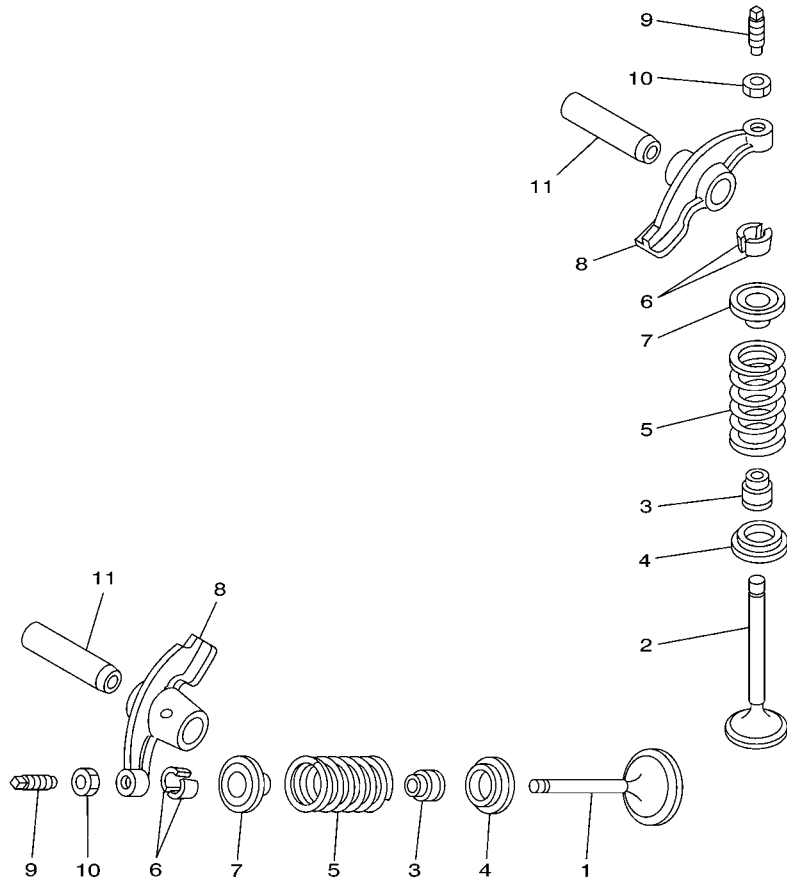

FIG. 3 VALVULA

4LS1470-8030

REF. NO.	No. PEÇA	DESCRIÇÃO	5HH	5HU	5LX9	OBSERVAÇÕES
1	5HH-E2111-00	VALVULA DE ADMISSAO	1	1		
	5VL-E2111-00	VALVULA DE ADMISSAO			1	
2	5HH-E2121-00	VALVULA DE ESCAPE	1	1	1	
3	2HX-12119-00	RETENTOR DA HASTE DA VALVULA	2	2	2	
4	22F-12116-00	ASSENTO INFERIOR DA MOLA	2	2	2	
5	5HH-12113-00	MOLA DA VALVULA INTERNA	2	2	2	
6	22F-12118-01	TRAVA DA VALVULA	4	4	4	
7	22F-12117-02	ASSENTO SUPERIOR DA MOLA	2	2	2	
8	5HH-E2151-00	BRACO DO BALANCIM DA VALVULA	2	2	2	
9	22F-12159-00	PARAFUSO DE AJUSTE DA VALVULA	2	2	2	
10	90170-05302	PORCA	2	2	2	
11	5VL-E2156-00	EIXO DO BALANCIM 2	2	2	2