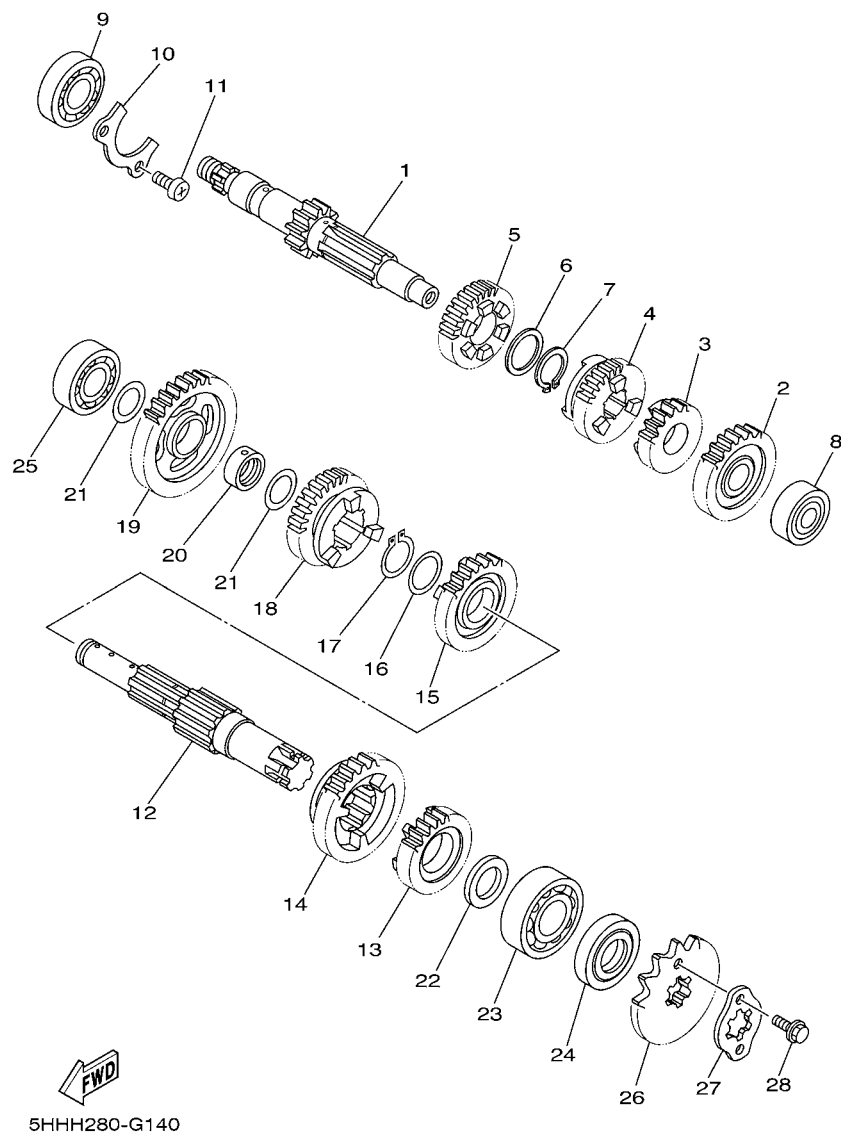

 5HHH280-G130

FIG. 13 EMBREAGEM

REF. NO.	No. PEÇA	DESCRIÇÃO	5HH	5HU	5LX9	OBSERVAÇÕES
1	5RE-16111-00	ENGRENAGEM MOTORA PRIMARIA	1	1	1	
2	90282-05001	CHAVETA DIRETA (5MMX16MM)	1	1	1	
3	90201-122H1	ARRUELA PLANA	1	1	1	
4	90179-12813	PORCA DE REGULAGEM	1	1	1	
5	5RM-E6150-10	ENGRENAGEM MOVIDA COMPLETA	1	1	1	
6	5RM-E6154-00	PLACA DE ENCOSTO 1	1	1	1	
7	5RM-E6371-00	CUBO DE EMBREAGEM	1	1	1	
8	5HH-E6321-00	PLACA DE FRICCAO	5	5	5	
9	5RM-E6324-00	PLACA DE EMBREAGEM 1	4	4	4	
10	5RM-E6351-00	PLACA DE PRESSAO 1	1	1	1	
11	5RM-E6333-00	MOLA DA EMBREAGEM	4	4	4	
12	5RM-E6337-00	PARAFUSO DE FIXACAO DA MOLA	4	4	4	
13	5RM-E6358-00	PLACA DE IMPULSORA	1	1	1	
14	5RM-E6356-00	HASTE IMPULSORA 1	1	1	1	
15	5RM-E6628-00	ARRUELA	1	1	1	
16	5RM-E6377-00	PORCA TRAVA DA EMBREAGEM	1	1	1	
17	90215-12211	ARRUELA TRAVA	1	1	1	
18	90170-12060	PORCA	1	1	1	
19	93503-16802	ESFERA	1	1	1	
20	5HH-E6357-00	HASTE IMPULSORA 2	1	1	1	
21	5HH-E6381-10	ALAVANCA IMPULSORA COMPLETA	1	1	1	
22	90508-16802	MOLA DE TORCAO	1	1	1	
23	93102-12224	RETENTOR DE OLEO	1	1	1	
24	99009-20500	ANEL TRAVA	1	1	1	