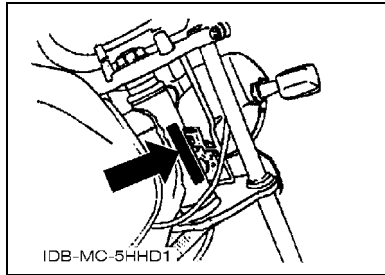

PREFÁCIO

7. Aplicação do Número de Série

No. de Série do Chassi

No. de Série do Motor