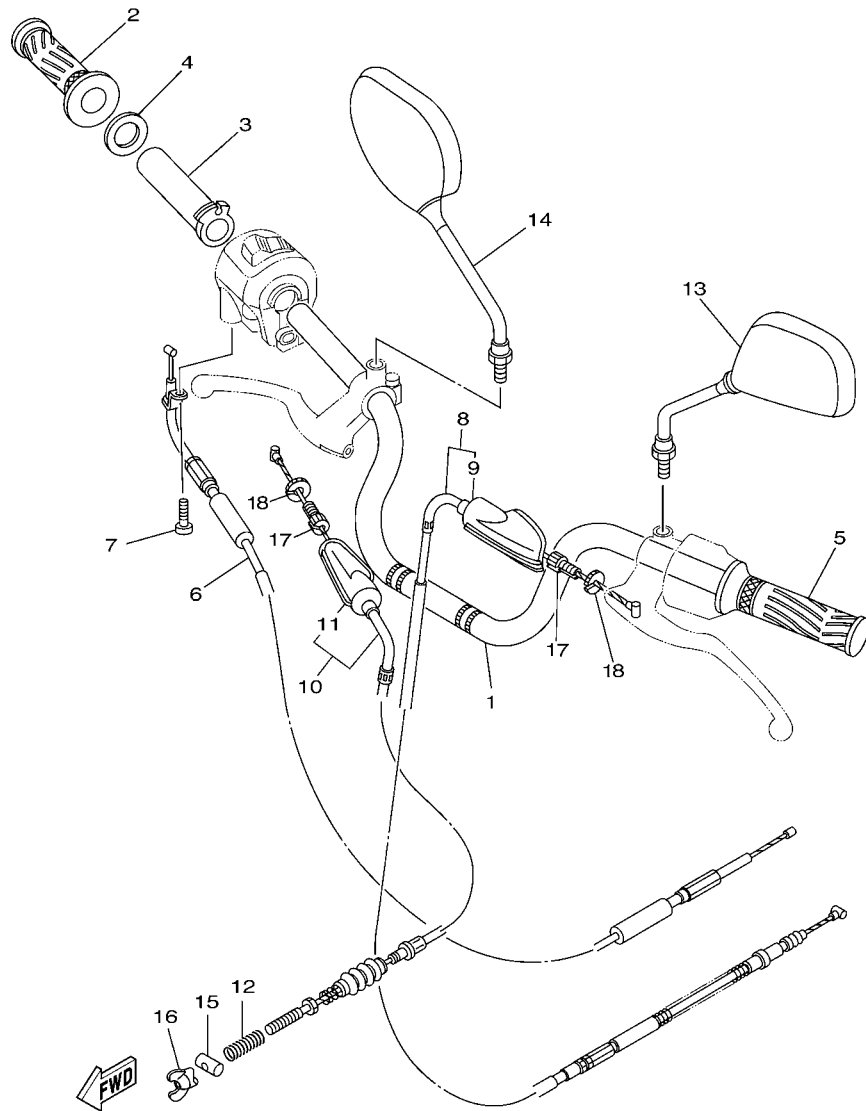

5HHH280-G290

FIG. 29 GUIDAO E CABOS

REF. NO.	No. PEÇA	DESCRIÇÃO	5HH	5HU	5LX9	OBSERVAÇÕES
1	5HH-F6111-10	GUIDAO	1	1	1	
2	5HH-F6242-00	MANOPLA DIREITA	1	1	1	
3	5HH-F6243-00	TUBO GUIA DO ACELERADOR	1	1	1	
4	90201-261L1	ARRUELA PLANA	1	1	1	
5	5HH-F6241-00	MANOPLA (ESQ)	1	1	1	
6	5HH-F6311-11	CABO DO ACELERADOR 1	1	1	1	
7	9851M-05016	PARAFUSO	1	1	1	
8	5HH-F6335-10	CABO DE EMBREAGEM	1	1	1	
9	5HH-F6372-00	.CAPA DA ALAVANCA DO GUIDAO 1	1	1	1	
10	5HH-F6341-10	CABO DE FREIO		1	1	
11	5HH-F6372-00	.CAPA DA ALAVANCA DO GUIDAO 1		1	1	
12	90501-08040	MOLA DE COMPRESSAO		1	1	
13	5HH-F6280-00	ESPELHO RETROVISOR CONJ. (ESQ)	1	1	1	
14	5HH-F6290-00	ESPELHO RETROVISOR CONJ. (DIR)	1	1	1	
15	90249-12800	PINO		1	1	
16	90179-06W21	PORCA DE REGULAGEM		1	1	
17	90123-08046	PARAFUSO DE REGULAGEM	1	2	2	
18	90179-08148	PORCA DE REGULAGEM	1	2	2