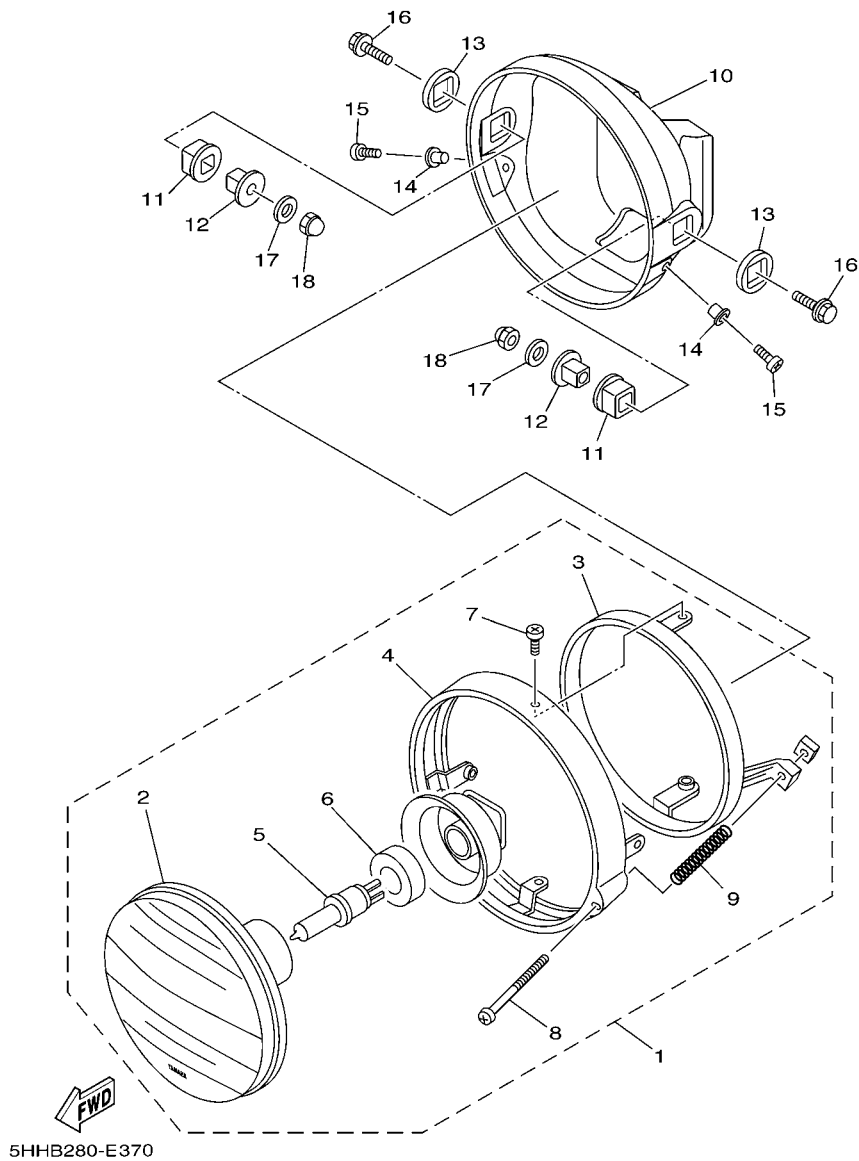

5HHB280-E350

FIG. 35 PISCAS

REF. NO.	No. PEÇA	DESCRIÇÃO	5HH	5HU	5LX9	OBSERVAÇÕES
1	5RM-H3310-00	PISCA DIANTEIRO CONJ. 1	1	1	1	
2	42K-H3311-00	.LAMPADA (12V/10W)	1	1	1	
3	5RM-H3312-00	.LENTE DO PISCA ESQUERDO	1	1	1	
4	5RM-H3320-00	PISCA DIANTEIRO CONJ. 2	1	1	1	
5	42K-H3311-00	.LAMPADA (12V/10W)	1	1	1	
6	5RM-H3312-00	.LENTE DO PISCA ESQUERDO	1	1	1	
7	5RM-H3310-00	PISCA DIANTEIRO CONJ. 1	1	1	1	
8	42K-H3311-00	.LAMPADA (12V/10W)	1	1	1	
9	5RM-H3312-00	.LENTE DO PISCA ESQUERDO	1	1	1	
10	5RM-H3320-00	PISCA DIANTEIRO CONJ. 2	1	1	1	
11	42K-H3311-00	.LAMPADA (12V/10W)	1	1	1	
12	5RM-H3312-00	.LENTE DO PISCA ESQUERDO	1	1	1	
13	5HH-H3321-01	AMORTIZADOR DO PISCA 1	4	4	4	
14	5HH-H3316-00	ESPACADOR ESPECIAL	4	4	4	
15	5HH-H3359-02	ARRUELA ESPECIAL	4	4	4	
16	9570M-08500	PORCÁ FLANGE	4	4	4	
17	90464-15195	BRACADEIRA	2	2	2	
18	90465-13152	BRACADEIRA	2	2	2	

FIG. 37 FAROL DIANTEIRO

REF. NO.	No. PEÇA	DESCRIÇÃO	5HH	5HJ	5LX9	OBSERVAÇÕES
1	5HH-H4310-10	FAROL DIANTEIRO COMPLETO	1	1	1	
2	5HH-H4320-10	.LENTE DO FAROL CONJ	1	1	1	
3	5HH-H411R-10	.ARO INTERNO DO FAROL	1	1	1	
4	5HH-H4115-10	.ARO EXTERNO DO FAROL	1	1	1	
5	4AN-H4314-00	.LAMPADA (12V-35/35W H4)	1	1	1	
6	5HH-H4375-10	.PLACA FIXADORA LAMPADA	1	1	1	
7	5HH-H4325-10	.PARAFUSO DE FIXACAO DO ARO	2	2	2	
8	5HH-H4331-10	.PARAFUSO DE REGULAGEM	1	1	1	
9	5HH-H4332-10	.MOLA DO PARAFUSO	1	1	1	
10	5HH-H4311-00	CARENAGEM DO FAROL	1	1	1	
11	5HH-H4163-01	AMORTIZADOR DO FAROL 1	2	2	2	
12	5HH-H4145-00	ESPACADOR CORPO FIXADOR	2	2	2	
13	5HH-H4164-01	AMORTIZADOR DO FAROL 2	2	2	2	
14	5HH-H4128-00	ESPACADOR DO FAROL	2	2	2	
15	9851M-05012	PARAFUSO	2	2	2	
16	9502L-08025	PARAFUSO FLANGE	2	2	2	
17	9290M-08200	ARRUELA	2	2	2	
18	95307-08800	PORCA	2	2	2	