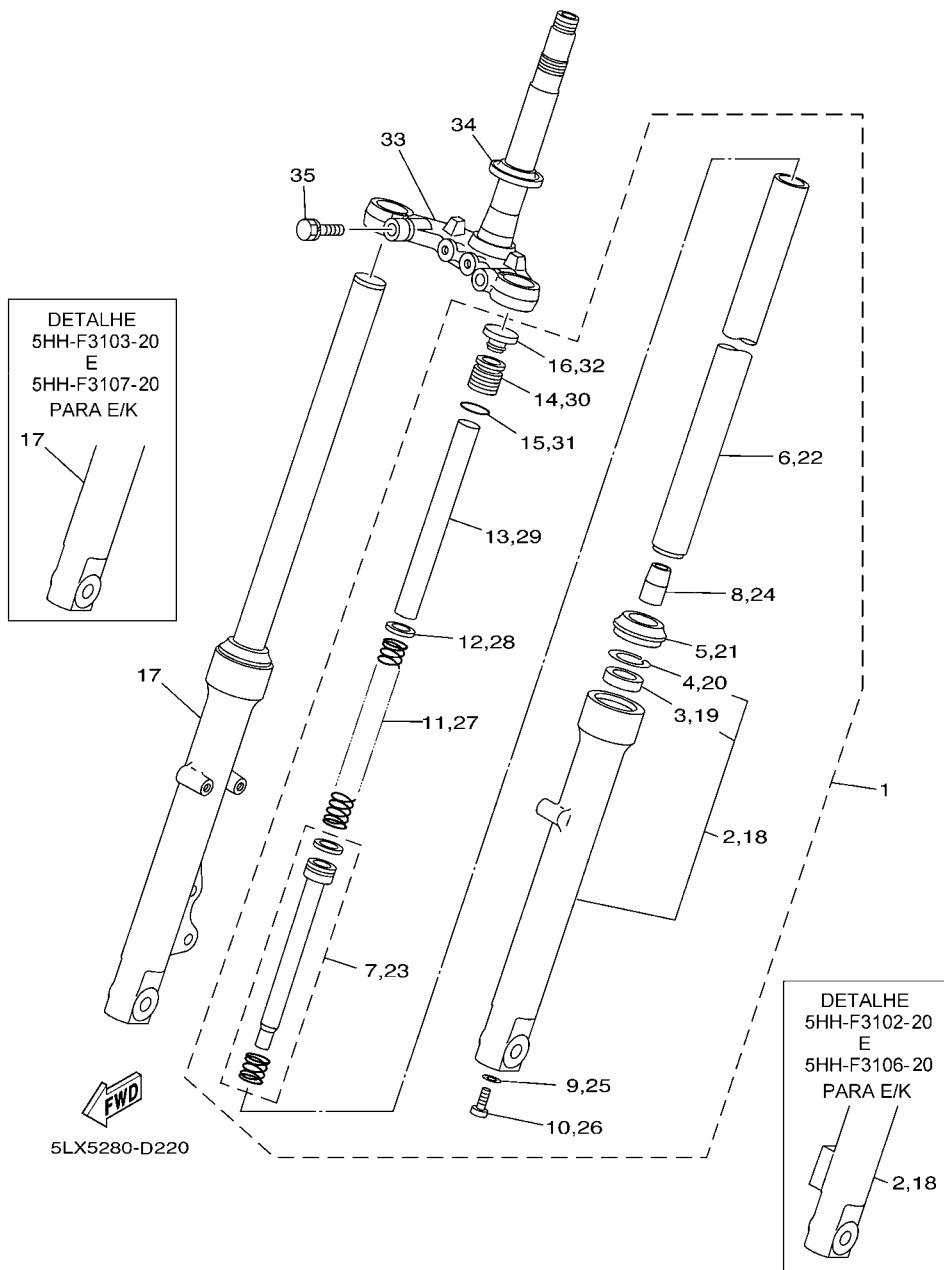

FIG. 22 GARFO DIANTEIRO

REF. NO.	No. PEÇA	DESCRIÇÃO	5HH	5HHU	5LX9	OBSERVAÇÕES
1	5HH-F3102-30	GARFO DIANTEIRO CONJ. (ESQ.)	1			
	5HH-F3102-20	GARFO DIANTEIRO CONJ. (ESQ.)		1	1	
2	5HH-F3106-30	.TUBO EXTERNO COMPLETO (ESQ.)	1			
	5HH-F3106-20	.TUBO EXTERNO COMPLETO (ESQ.)		1	1	
3	4GU-F3145-00	..RETENTOR DE OLEO DO GARFO	1	1	1	
4	5AP-F3153-00	..ANEL TRAVA	1	1	1	
5	4GU-F3144-00	.PROTECTOR DE POEIRA	1	1	1	
6	5HH-F3110-10	.TUBO INTERNO COMPLETO 1	1	1	1	
7	5VL-F3170-00	.CILINDRO COMPLETO DO GARFO	1	1	1	
8	5AP-F3166-00	.ESPACADOR DA TRAVA DO OLEO	1	1	1	
9	4TU-F3479-00	.GUARNICAO	1	1	1	
10	5LK-F3356-00	.PARAFUSO 2	1	1	1	
11	5VL-F3141-00	.MOLA DO GARFO DIANTEIRO	1	1	1	
12	5AP-F3427-00	.ARRUELA	1	1	1	
13	5HH-F3118-10	.ESPACADOR	1	1	1	
14	5VL-F3111-00	.PARAFUSO DE ACO	1	1	1	
15	5AP-F3147-00	.ANEL DE BORRACHA	1	1	1	
16	5VL-F3168-00	.CAPA DO GARFO DIANTEIRO	1	1	1	
17	5HH-F3103-30	GARFO DIANTEIRO CONJ. (DIR.)	1			
	5HH-F3103-20	GARFO DIANTEIRO CONJ. (DIR.)		1	1	
18	5HH-F3107-30	.TUBO EXTERNO COMPLETO (DIR.)	1			
	5HH-F3107-20	.TUBO EXTERNO COMPLETO (DIR.)		1	1	
19	4GU-F3145-00	..RETENTOR DE OLEO DO GARFO	1	1	1	
20	5AP-F3153-00	..ANEL TRAVA	1	1	1	
21	4GU-F3144-00	.PROTECTOR DE POEIRA	1	1	1	
22	5HH-F3110-10	.TUBO INTERNO COMPLETO 1	1	1	1	
23	5VL-F3170-00	.CILINDRO COMPLETO DO GARFO	1	1	1	

FIG. 22 GARFO DIANTEIRO

REF. NO.	No. PEÇA	DESCRIÇÃO	5HH	5HJ	5LX9	OBSERVAÇÕES
24	5AP-F3166-00	.ESPACADOR DA TRAVA DO OLEO	1	1	1	
25	4TU-F3479-00	.GUARNICAO	1	1	1	
26	5LK-F3356-00	.PARAFUSO 2	1	1	1	
27	5VL-F3141-00	.MOLA DO GARFO DIANTEIRO	1	1	1	
28	5AP-F3427-00	.ARRUELA	1	1	1	
29	5HH-F3118-10	.ESPACADOR	1	1	1	
30	5VL-F3111-00	.PARAFUSO DE ACO	1	1	1	
31	5AP-F3147-00	.ANEL DE BORRACHA	1	1	1	
32	5VL-F3168-00	.CAPA DO GARFO DIANTEIRO	1	1	1	
33	5HH-F3340-10	SUPORTE INFERIOR COMPLETO	1	1	1	
34	5HH-F3411-00	PISTA DE ESFERAS 1	1	1	1	
35	90105-10W16	PARAFUSO FLANGE	2	2	2	