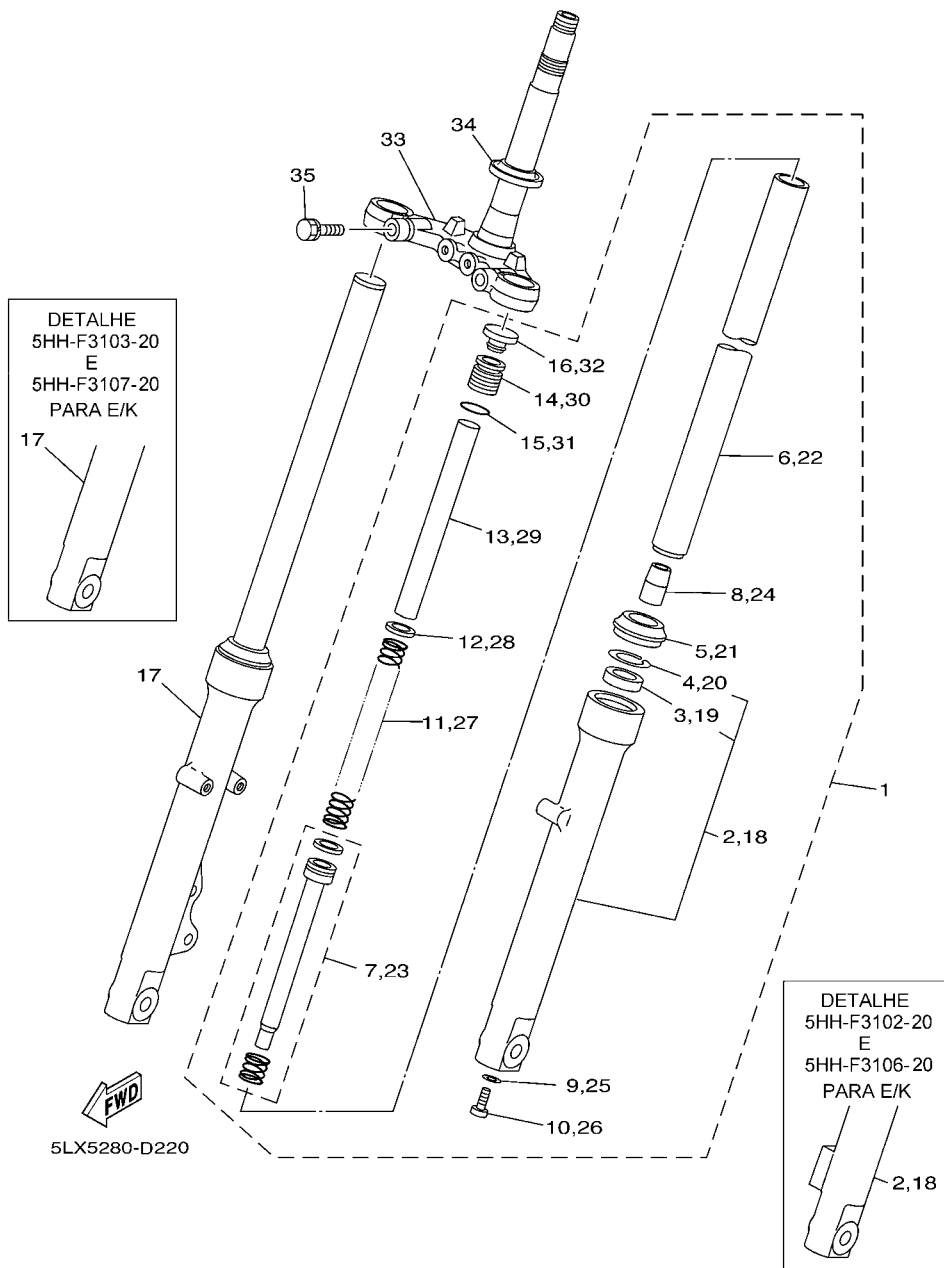

No. PEÇA	DESCRIÇÃO	QTDE	OBSERVAÇÕES
2F5-83310-60	PISCA DIANTEIRO CONJ.	2	
115-83311-60	.LÂMPADA (6V-18W)	1	

4. Os gráficos que são Aplicados em Peças Coloridas estão representados na coluna “OBSERVAÇÕES”, como segue abaixo.

No. PEÇA	DESCRIÇÃO	QTDE	OBSERVAÇÕES
2N4-24110-00-X5	TANQUE DE COMBUSTÍVEL COMPL.	2	MXR
3J1-24240-10	.GRÁFICO, TANQUE DE COMB.	1	PARA MXR

5. Observe que as ilustrações são referentes apenas a indicação dos códigos das peças, e não para montagem. Para montagem, por favor utilize o Manual de Montagem apropriado.

FIG. 22 GARFO DIANTEIRO

REF. NO.	No. PEÇA	DESCRIÇÃO	5HH	5HHU	5LX9	OBSERVAÇÕES
1	5HH-F3102-30	GARFO DIANTEIRO CONJ. (ESQ.)	1			
	5HH-F3102-20	GARFO DIANTEIRO CONJ. (ESQ.)		1	1	
2	5HH-F3106-30	.TUBO EXTERNO COMPLETO (ESQ.)	1			
	5HH-F3106-20	.TUBO EXTERNO COMPLETO (ESQ.)		1	1	
3	4GU-F3145-00	..RETENTOR DE OLEO DO GARFO	1	1	1	
4	5AP-F3153-00	..ANEL TRAVA	1	1	1	
5	4GU-F3144-00	.PROTECTOR DE POEIRA	1	1	1	
6	5HH-F3110-10	.TUBO INTERNO COMPLETO 1	1	1	1	
7	5VL-F3170-00	.CILINDRO COMPLETO DO GARFO	1	1	1	
8	5AP-F3166-00	.ESPACADOR DA TRAVA DO OLEO	1	1	1	
9	4TU-F3479-00	.GUARNICAO	1	1	1	
10	5LK-F3356-00	.PARAFUSO 2	1	1	1	
11	5VL-F3141-00	.MOLA DO GARFO DIANTEIRO	1	1	1	
12	5AP-F3427-00	.ARRUELA	1	1	1	
13	5HH-F3118-10	.ESPACADOR	1	1	1	
14	5VL-F3111-00	.PARAFUSO DE ACO	1	1	1	
15	5AP-F3147-00	.ANEL DE BORRACHA	1	1	1	
16	5VL-F3168-00	.CAPA DO GARFO DIANTEIRO	1	1	1	
17	5HH-F3103-30	GARFO DIANTEIRO CONJ. (DIR.)	1			
	5HH-F3103-20	GARFO DIANTEIRO CONJ. (DIR.)		1	1	
18	5HH-F3107-30	.TUBO EXTERNO COMPLETO (DIR.)	1			
	5HH-F3107-20	.TUBO EXTERNO COMPLETO (DIR.)		1	1	
19	4GU-F3145-00	..RETENTOR DE OLEO DO GARFO	1	1	1	
20	5AP-F3153-00	..ANEL TRAVA	1	1	1	
21	4GU-F3144-00	.PROTECTOR DE POEIRA	1	1	1	
22	5HH-F3110-10	.TUBO INTERNO COMPLETO 1	1	1	1	
23	5VL-F3170-00	.CILINDRO COMPLETO DO GARFO	1	1	1	