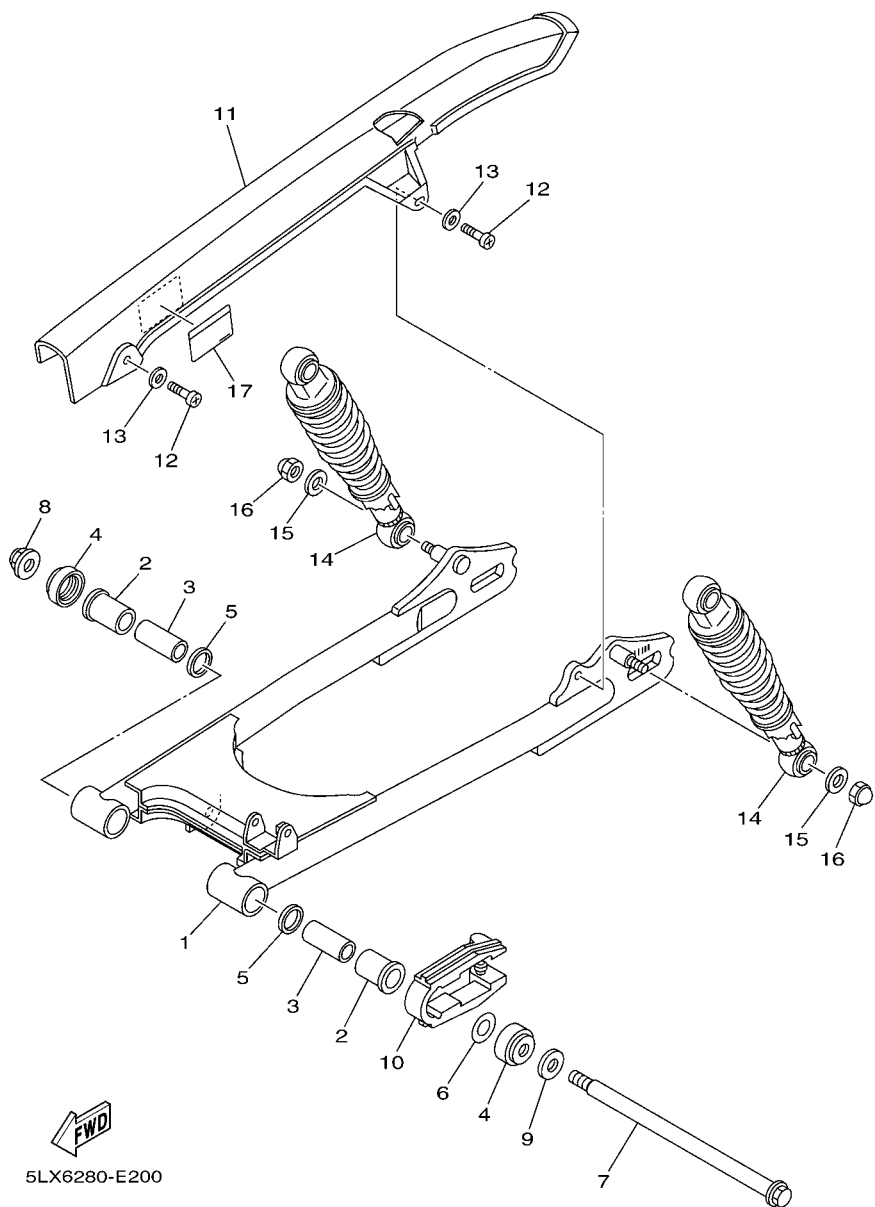

FIG. 20 GARFO TRASEIRO. SUSPENSÃO

REF. NO.	No. PEÇA	DESCRIÇÃO	5HH	5HU	5LX9	OBSERVAÇÕES
1	5HH-F2110-10-33	GARFO TRASEIRO COMPLETO	1	1	1	FOR YB,DRMK,S3...
2	90381-18800	BUCHA SOLIDA	2	2	2	
3	5HH-F2123-00	BUCHA 1	2	2	2	
4	5HH-F2128-00	TAMPA DE ESCOSTO 1	2	2	2	
5	93109-18807	RETENTOR DE OLEO	2	2	2	
6	5L9-F2127-00	CALÇO	1	1	1	UN
7	5VL-F2141-00	EIXO DO PIVO	1	1	1	
8	95604-12200	PORCA AUTO-TRAVANTE	1	1	1	
9	90201-14808	ARRUELA PLANA			1	
10	5HH-F2151-00	VEDADOR DO PROTETOR	1	1	1	
11	5HH-F2311-10	CAPA DA CORRENTE	1	1	1	
12	9851M-06012	PARAFUSO	2	2	2	
13	90201-06804	ARRUELA PLANA	2	2	2	
14	5HH-F2210-10	AMORTECEDOR TRASEIRO CONJ.	2	2	2	
15	90201-106F2	ARRUELA PLANA	6	6	6	
16	90176-10W03	PORCA COROÁ	4	4	4	
17	5HH-F1668-00	ETIQUETA DE PRESSAO DO PNEU	1	1	1	AP

5LX6280-E200