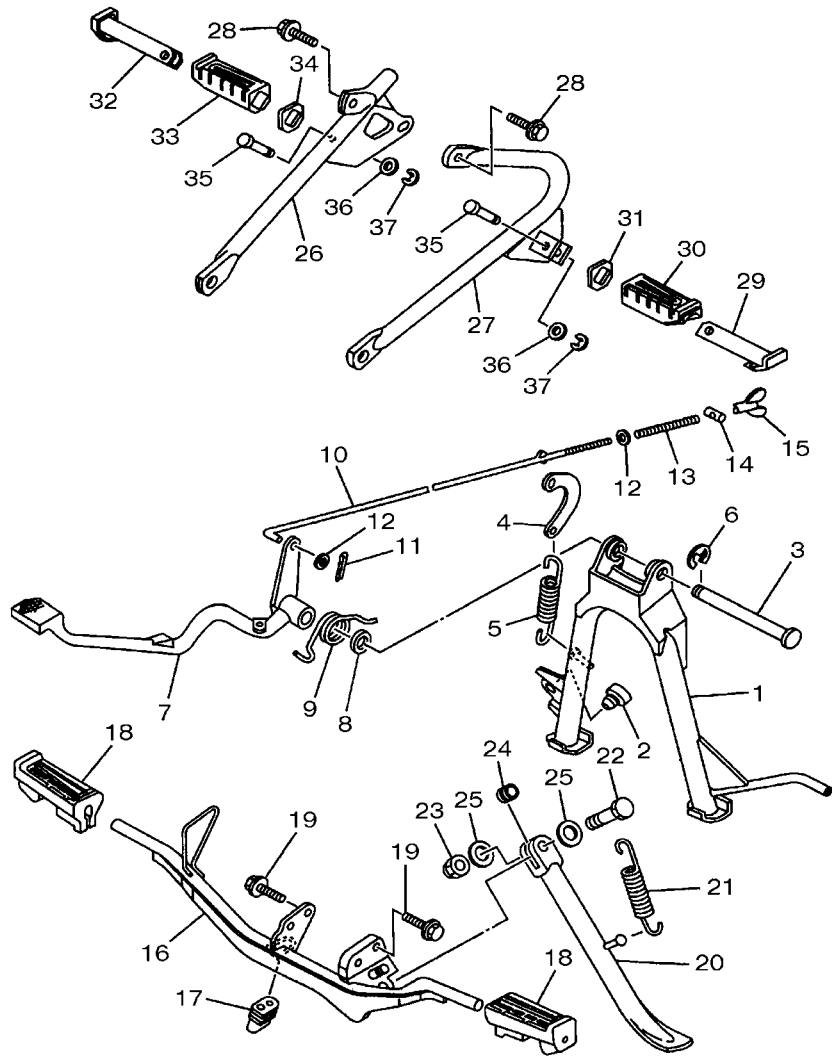

5LX6280-E322

FIG. 32 CAVALETE. ESTRIBOS. PEDAL 2

REF. NO.	No. PEÇA	DESCRIÇÃO	5HH	5HU	5LX9	OBSERVAÇÕES
1	5HH-F7111-10	CAVALETE CENTRAL			1	
2	4AN-F4741-10	AMORTIZADOR DO SELIM			1	
3	5HH-F7112-00	EIXO DO CAVALETE CENTRAL			1	
4	5HH-F7115-00	ARTICULADOR CAVALETE CENTRAL			1	
5	90506-32800	MOLA DE TENSAO			1	
6	93430-12809	ANEL TRAVA			1	
7	5VL-F7211-00	PEDAL DE FREIO			1	
8	90201-15W67	ARRUELA PLANA			1	
9	90508-40801	MOLA DE TORCAO			1	
10	5HH-F7231-01	VARETA DE FREIO			1	
11	91401-20012	CUPILHA			1	
12	9290M-06200	ARRUELA			2	
13	90501-10801	MOLA DE COMPRESSAO			1	
14	90249-12800	PINO			1	
15	90179-06W21	PORCA DE REGULAGEM			1	
16	5HH-F7411-20	ESTRIBO DIANTEIRO ESQ. 1			1	
17	5HH-H2109-10	JUNCAO DA MANGUEIRA			1	
18	5HH-F7413-10	CAPA DO ESTRIBO			2	
19	9581M-08020	PARAFUSO FLANGE			2	
20	5HH-F7311-20	CAVALETE LATERAL			1	
21	90506-29800	MOLA DE TENSAO			1	
22	90101-10812	PARAFUSO			1	
23	90185-10060	PORCA AUTO-TRAVANTE			1	
24	90387-10003	ESPACADOR			1	
25	90201-10829	ARRUELA PLANA			2	
26	5HH-F7432-01	SUPORTE, ESTRIBO TRAS. ESQ.			1	
27	5HH-F7442-01	SUPORTE, ESTRIBO TRAS. DIR.			1