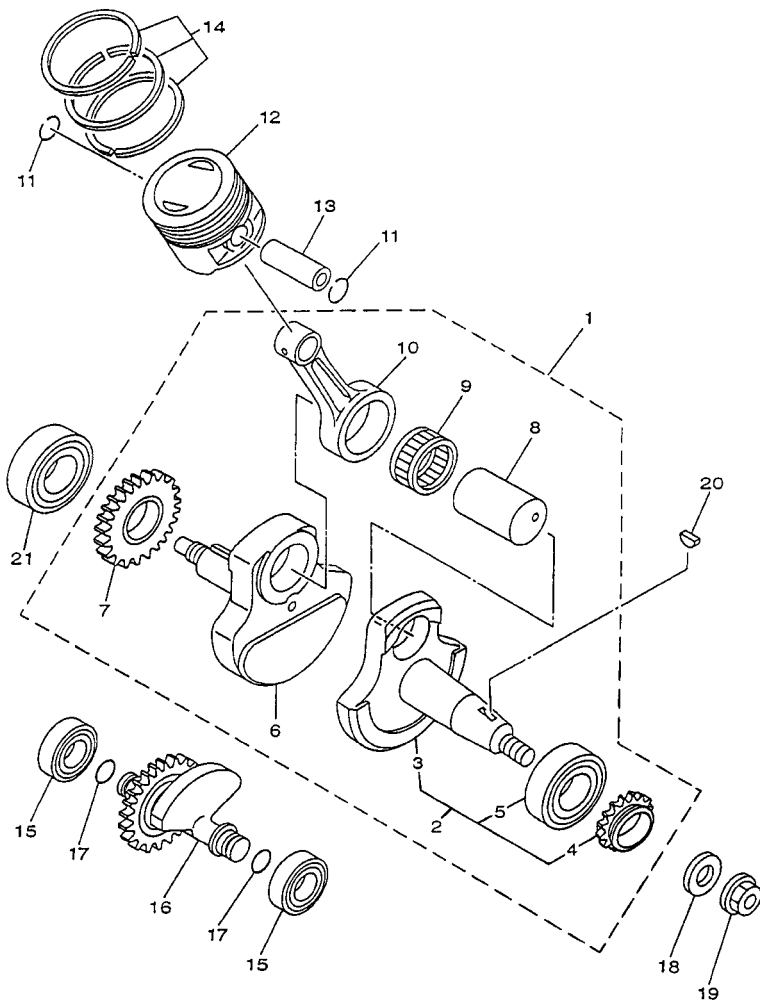

SISTEMA ELETRICO 1	51
SISTEMA ELETRICO 2	53

ÍNDICE GERAL

ÍNDICE NUMÉRICO	54
-----------------------	----

5HHB280-E010

FIG. 1 CILINDRO

REF. NO.	No. PEÇA	DESCRIÇÃO	5HH	5HU	5LX9	OBSERVAÇÕES
1	5RM-E1111-00	CABECOTE DO CILINDRO 1	1	1	1	
2	2UJ-11133-10	.GUIA DA VALVULA 1	1	1	1	
3	22F-11134-10	.GUIA DA VALVULA 2	1	1	1	
4	93440-10109	.ANEL TRAVA	2	2	2	
5	90153-06803	.PARAFUSO HEXAGONAL	1	1	1	
6	90430-06817	.GAXETA	1	1	1	
7	5VL-E1185-10	TAMPA LATERAL DO CABECOTE 1	1	1	1	
8	5HH-E1161-00	ABSORVEDOR 1	4	4	4	
9	93210-79200	ANEL DE BORRACHA	1	1	1	
10	9502M-06020	PARAFUSO FLANGE	2	2	2	
11	5HH-E1186-00	TAMPA LATERAL DO CABECOTE 2	2	2	2	
12	93210-44800	ANEL DE BORRACHA	2	2	2	
13	90105-08724	PARAFUSO FLANGE	4	4	4	
14	90201-08609	ARRUELA PLANA	4	4	4	
15	94700-00834	VELA DE IGNICAO (NGK CR7HSA)	1	1	1	
16	5HH-E1181-00	GAXETA CABECOTE DO CILINDRO 1	1	1	1	
17	99530-10114	PINO GUIA	2	2	2	
18	90110-06W02	PARAFUSO SEXT. INTERNO	2	2	2	
19	5HH-E1310-10-35	CILINDRO	1	1	1	SL FOR YB,DRMK...
20	5HH-E1351-00	GAXETA DO CILINDRO	1	1	1	
21	93210-57800	ANEL DE BORRACHA	1	1	1	