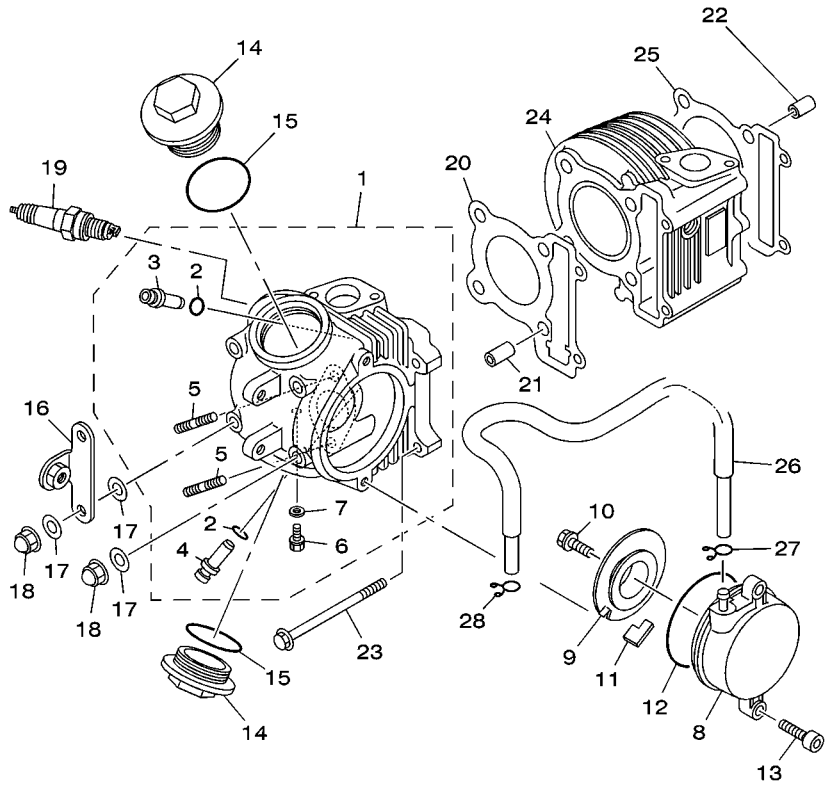

FIG. 1 CILINDRO

REF. NO.	No. PEÇA	DESCRIÇÃO	31S5				OBSERVAÇÕES
28	90467-09006	PRESILHA	1				

31S1280-J010