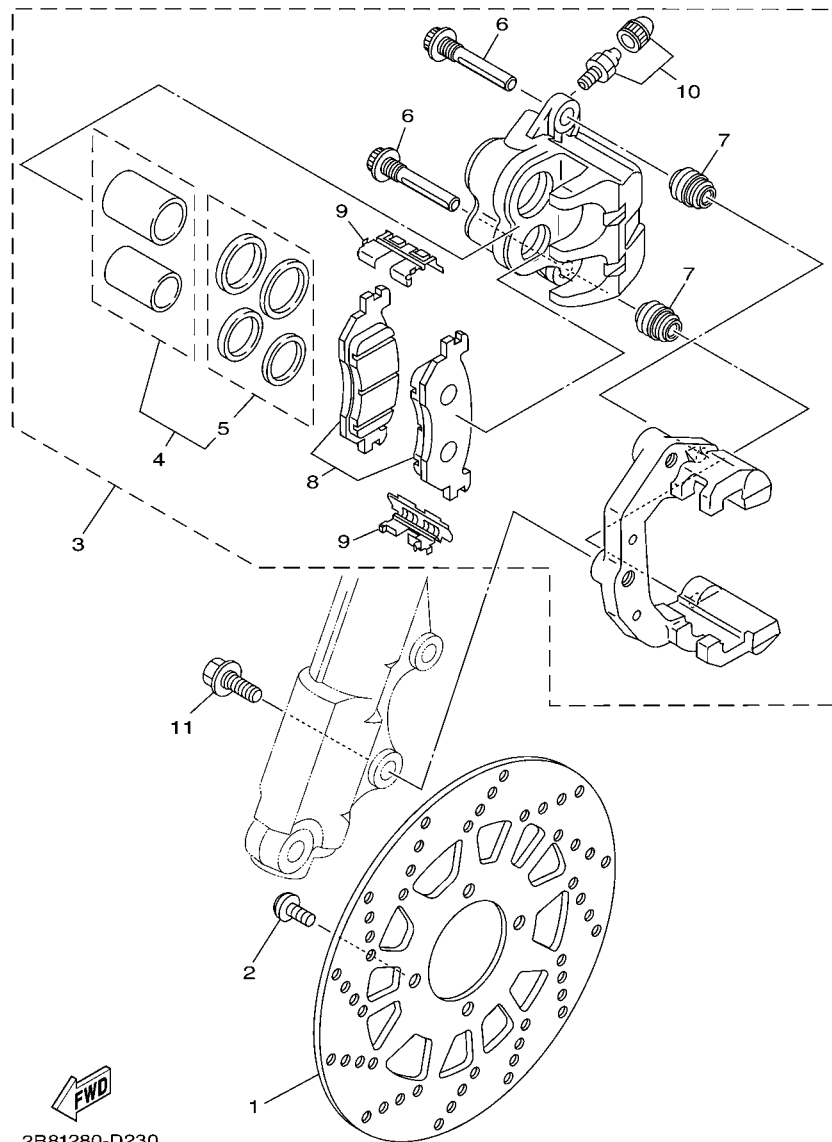

FWD
2B81280-D230

FIG. 23 PINÇA DE FREIO DIANTEIRA

REF. NO.	No. PEÇA	DESCRIÇÃO	3155				OBSERVAÇÕES
1	5TN-F582U-01	DISCO DE FREIO (DIR.)	1				
2	90111-08807	PARAFUSO	4				
3	4US-F580U-00	PINÇA DO FREIO CONJ. (DIR.)	1				
4	4TT-W0057-00	.JOGO DE PISTOES DA PINÇA	1				
5	4ES-W0047-10	..JOGO DE RETENORES DA PINÇA	1				
6	5JW-25914-00	.CONTRÁ PINO	2				
7	4TT-25937-00	.CAPA DA PINÇA DE FREIO	2				
8	4US-W0045-00	.KIT DE PASTILHAS DE FREIO	1				
9	4TT-25919-00	.SUPORTE DA PASTILHA DE FREIO	2				
10	51L-W0048-00	.KIT DO PARAFUSO SANGRADOR	1				
11	90105-10W15	PARAFUSO FLANGE	2