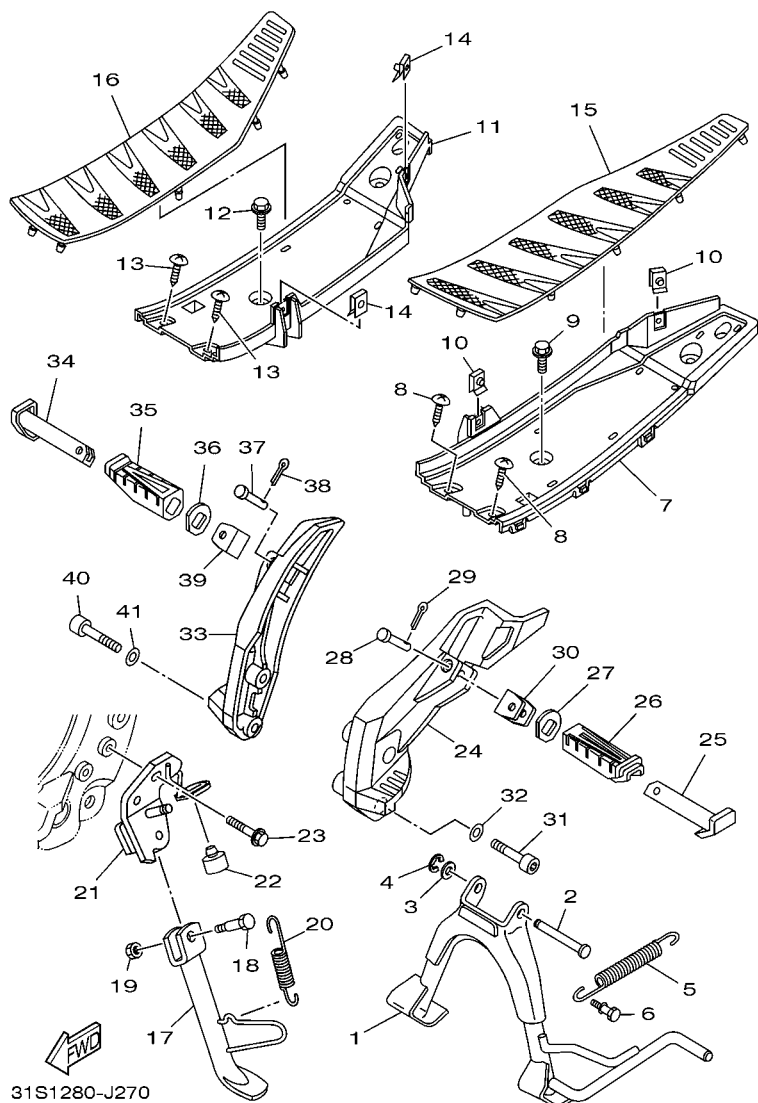

31S1280-J270

FIG. 27 CAVALETE. ESTRIBOS. PEDAL 1

REF. NO.	No. PEÇA	DESCRIÇÃO	31S5				OBSERVAÇÕES
1	1P7-F7111-01	CAVALETE CENTRAL	1				
2	90249-10803	PINO	1				
3	90201-10119	ARRUELA PLANA	1				
4	93430-08810	ANEL TRAVA	1				
5	90506-35002	MOLA DE TENSAO	1				
6	2B8-F7254-00	GANCHO	1				
7	1P7-F7481-00	ASSOALHO DO ESTRIBO ESQ.	1				
8	97707-50014	PARAFUSO	3				
9	90119-06044	PARAFUSO COM ARRUELA	2				
10	90183-05807	PORCA MOLA	3				
11	1P7-F7488-00	ASSOALHO DO ESTRIBO DIR.	1				
12	90119-06044	PARAFUSO COM ARRUELA	2				
13	97707-50014	PARAFUSO	3				
14	90183-05807	PORCA MOLA	3				
15	1P7-F7483-00	TAPETE ESQUERDO	1				
16	1P7-F7484-00	TAPETE DIREITO	1				
17	5MY-F7311-00	CAVALETE LATERAL	1				
18	90109-08835	PARAFUSO	1				
19	90185-08803	PORCA AUTOTRAVANTE	1				
20	90506-20829	MOLA DE TENSAO	1				
21	1P7-F7321-00	SUPORTE DO CAVALETE LATERAL	1				
22	5VV-F7214-00	LIMITADOR	1				
23	95817-10040	PARAFUSO FLANGE	2				
24	1P7-F7452-10	SUPORTE DO ESTRIBO TRAS. ESQ.	1				
25	15S-F7431-00	ESTRIBO TRASEIRO	1				
26	5HH-F7433-00	CAPA DO ESTRIBO TRASEIRO ESQ.	1				
27	5HH-F7445-01	PLACA 1	1