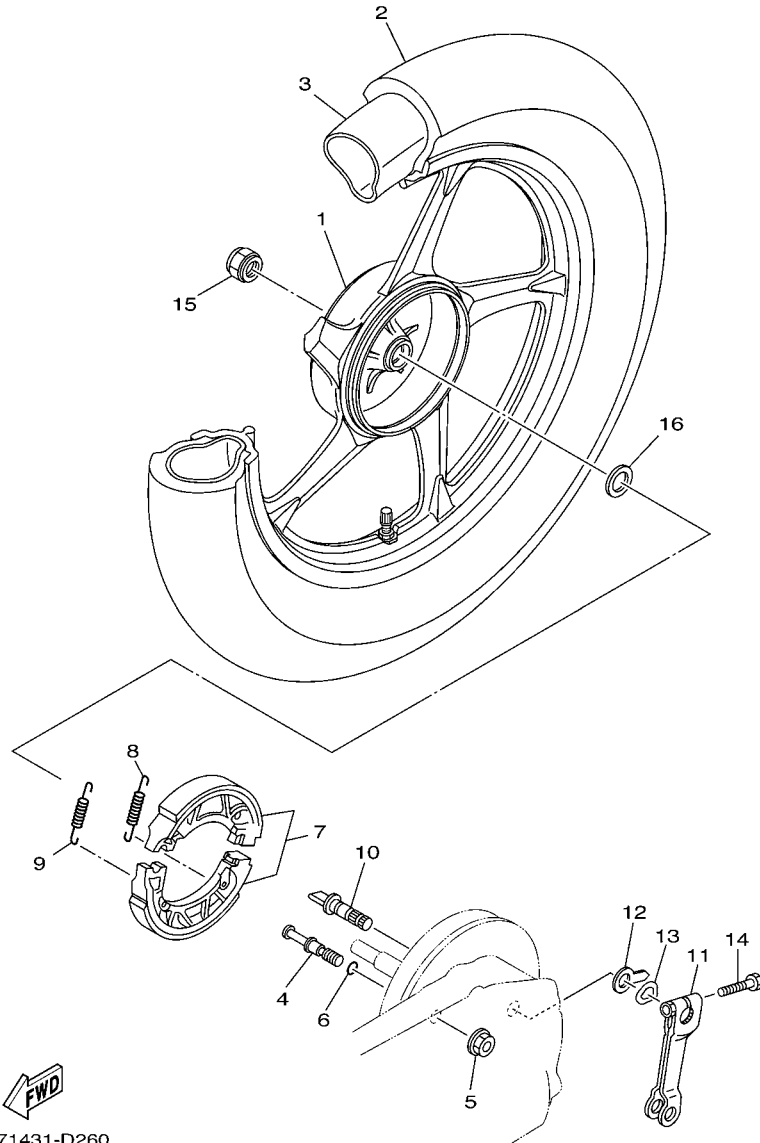

FIG. 24 RODA TRASEIRA (RODA FUNDIDA)

REF. NO.	No. PEÇA	DESCRIÇÃO	3155				OBSERVAÇÕES
1	2B5-F5338-00-35	ARO DA RODA TRASEIRA	1				SL
2	94108-16W11	PNEU (80/90-16 43P MT15)	1				PIRELLI
3	94207-16W10	CAMARA DE AR (70/90,80/90-16)	1				PIRELLI
4	2B8-F5326-00	PINO PIVO	1				
5	95707-10500	PORCA FLANGE	1				
6	93210-07802	ANÉL DE BÓRRACHA	1				
7	5LW-F530K-00	KIT DE SAPATA DE FREIO	1				
8	90506-12001	MOLA DE TENSÃO	1				
9	90506-15001	MOLA DE TENSÃO	1				
10	2B8-F5351-00	EIXO CAMES	1				
11	2B8-F5355-00	ALAVANCA DO EIXO CAMES	1				
12	2B8-F533A-00	PLACA INDICADORA	1				
13	90206-14093	ARRUELA ONDULADA	1				
14	90101-06278	PARAFUSO	1				
15	90185-14124	PORCA AUTOTRAVANTE	1				
16	90201-20276	ARRUELA PLANA (1.0T)	1