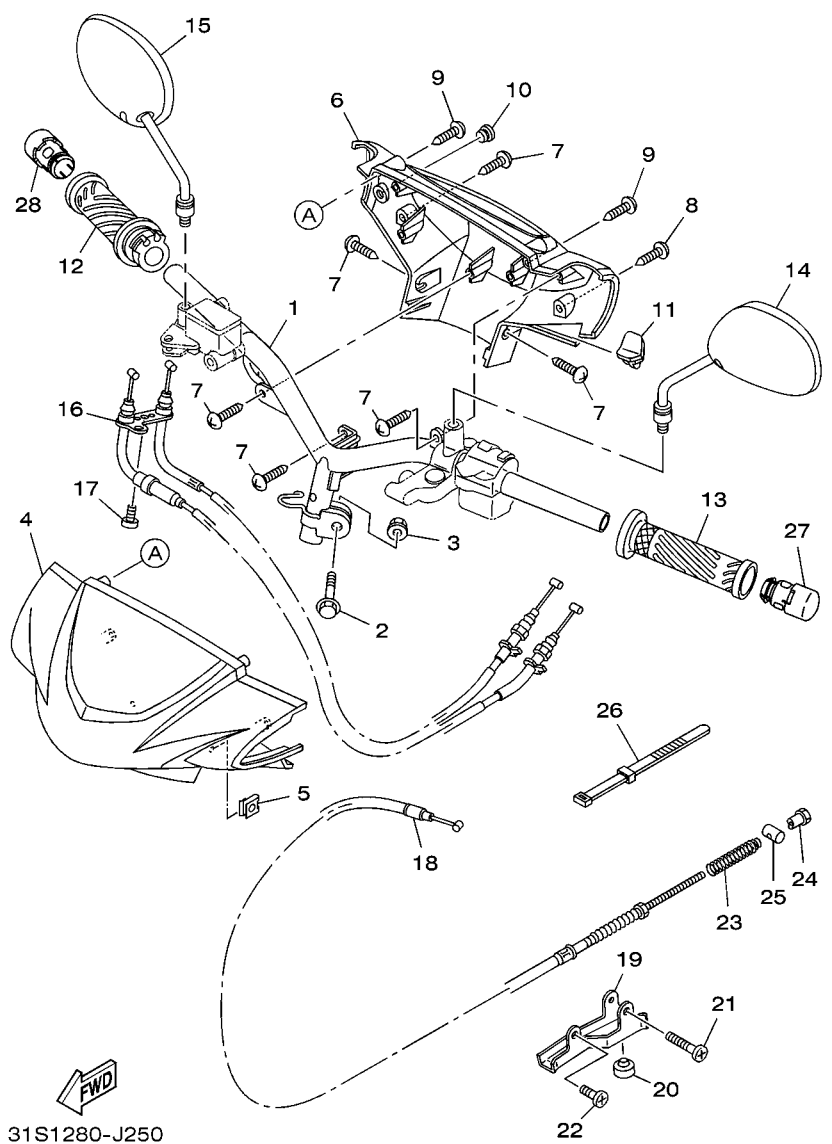

31S1280-J250

FIG. 25 GUIDAO E CABOS

REF. NO.	No. PEÇA	DESCRIÇÃO	31S5				OBSERVAÇÕES
1	31S-F6110-00	GUIDAO COMPLETO	1				
2	90105-10036	PARAFUSO FLANGE	1				
3	90185-10808	PORCA AUTOTRAVANTE	1				
4	15S-F6143-00-33	TAMPA SUPERIOR DO GUIDAO 1	1				YB
	15S-F6143-00-P3	TAMPA SUPERIOR DO GUIDAO 1	1				S1
	15S-F6143-00-P5	TAMPA SUPERIOR DO GUIDAO 1	1				DRMK
5	90183-05807	PORCA MOLA	2				
6	15S-F6145-00-33	TAMPA SUPERIOR DO GUIDAO 2	1				YB
	15S-F6145-00-P3	TAMPA SUPERIOR DO GUIDAO 2	1				S1
	15S-F6145-00-P5	TAMPA SUPERIOR DO GUIDAO 2	1				DRMK
7	97707-50014	PARAFUSO	6				
8	97707-50012	PARAFUSO	1				
9	97780-50014	PARAFUSO	2				
10	5HV-F6199-00	TAMPAO CEGO	1				
11	1P7-F6199-00	TAMPAO CEGO	1				
12	31S-F6240-00	MANOPLA DIREITA CONJ.	1				
13	31S-F6241-00	MANOPLA ESQUERDA	1				
14	5MY-F6280-10	ESPELHO RETROVISOR CONJ. (ESQ)	1				
15	5MY-F6290-10	ESPELHO RETROVISOR CONJ. (DIR)	1				
16	31S-F6301-00	CABO ACELERADOR CONJ.	1				
17	98507-05016	PARAFUSO CABECA PANELA	1				
18	1P7-F6351-00	CABO DE FREIO	1				
19	2B8-F637G-00	FIXADOR DO CABO	1				
20	5MY-F7214-00	LIMITADOR	1				
21	98507-06040	PARAFUSO	1				
22	98507-06014	PARAFUSO	1				
23	90501-16003	MOLA DE COMPRESSAO	1