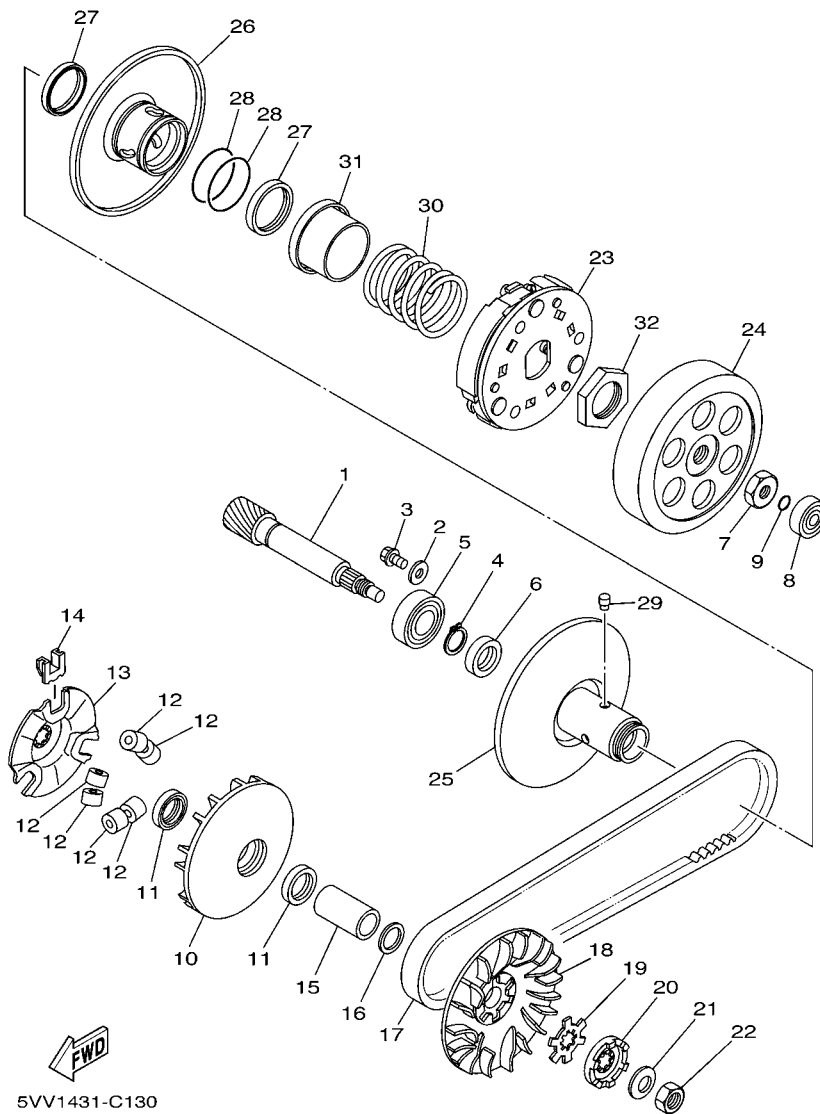

No. Série	Nome do Modelo	Código do Modelo
9C6KE1000B0046501	AT115	31S5

No. de Série do Motor

No. Série	Nome do Modelo	Código do Modelo
E3E2E-009901	AT115	31S5

ÍNDICE GERAL

MOTOR

CILINDRO	1
VIRABREQUIM E PISTAO	3
VALVULA	4
CORRENTE DO EIXO DE COMANDO	5
BOMBA DE OLEO	6
SAIDA DE AR DO VENTILADOR	7
ADMISSAO	8
CARBURADOR	9
ESCAPAMENTO	11
CARCACA DO MOTOR	13
TAMPA DA CARCACA 1	15
PARTIDA	17
EMBREAGEM	18
TRANSMISSAO	20

15S1280-G120

FIG. 12 PARTIDA

REF. NO.	No. PEÇA	DESCRIÇÃO	3155				OBSERVAÇÕES
1	5VV-E5524-00	POLIA DA PARTIDA	1				
2	93306-809Y0	ROLAMENTO	1				
3	93440-45188	ANEL TRAVA	1				
4	5VV-E5570-10	EMBREAGEM DE PARTIDA COMPLETA	1				
5	31S-E5650-00	ENGRENAGEM LOUCA CONJUNTO	1				
6	2B8-E5521-00	EIXO 1	1				
7	90201-10018	ARRUELA PLANA	2				
8	2B8-E5532-00	PLACA DA ENGRENAGEM LOUCA	1				
9	95027-06012	PARAFUSO FLANGE	2				
10	5MX-E5601-00	EIXO DA PARTIDA COMPLETO	1				
11	90508-32768	MOLA DE TORCAO	1				
12	90380-15804	BUCHA SOLIDA	1				
13	90201-154E8	ARRUELA PLANA (T=1.0)	1				
14	99009-15400	ANEL TRAVA	1				
15	93102-15805	RETENTOR DE OLEO	1				
16	2B8-E5620-00	PEDAL DE PARTIDA COMPLETO	1				
17	91317-06025	PARAFUSO	1				
18	31S-E5670-00	PINHAO DO PEDAL DE PARTIDA 2	1				