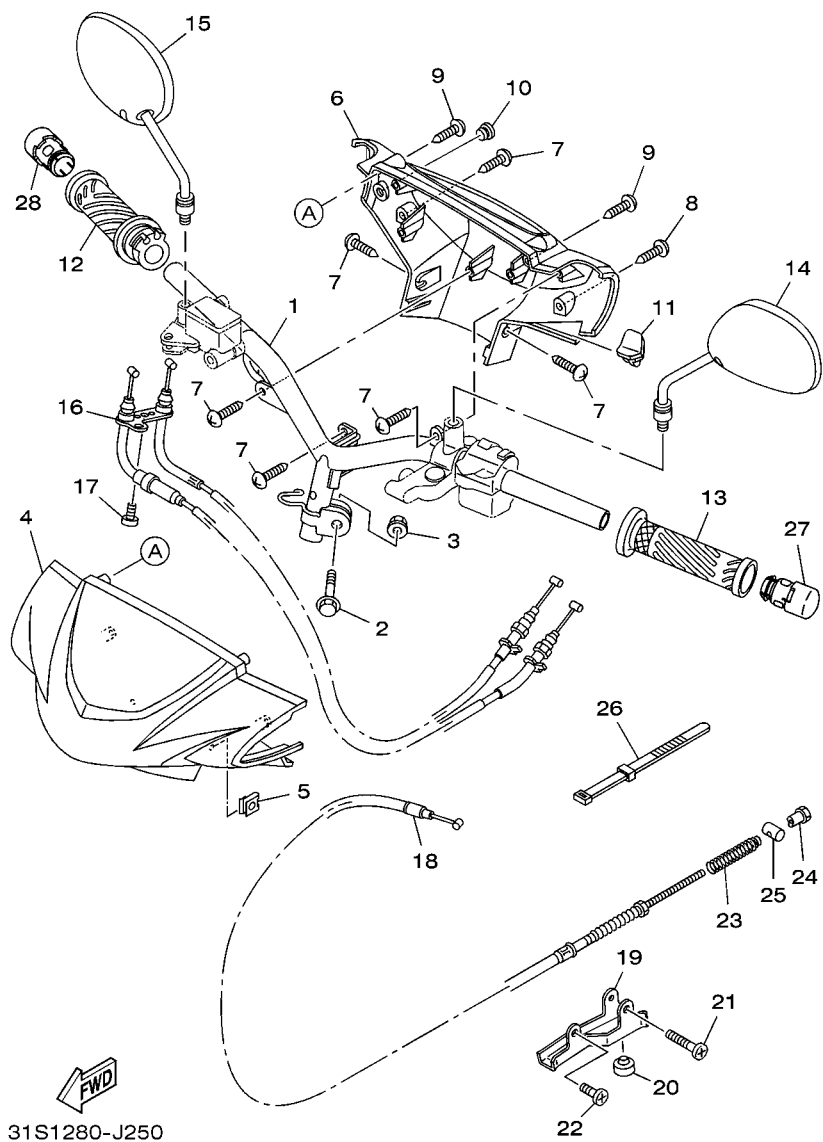

FIG. 25 GUIDAO E CABOS

REF. NO.	No. PEÇA	DESCRIÇÃO	31S5				OBSERVAÇÕES
24	90175-06013	PORCA	1				
25	90249-12008	PINO	1				
26	5XV-H3936-00	BRACADEIRA DO CABO	1				
27	5LN-F6246-00	TERMINACAO DA MANOPLA	1				
28	31S-F624B-00	TERMINACAO DA MANOPLA 2	1