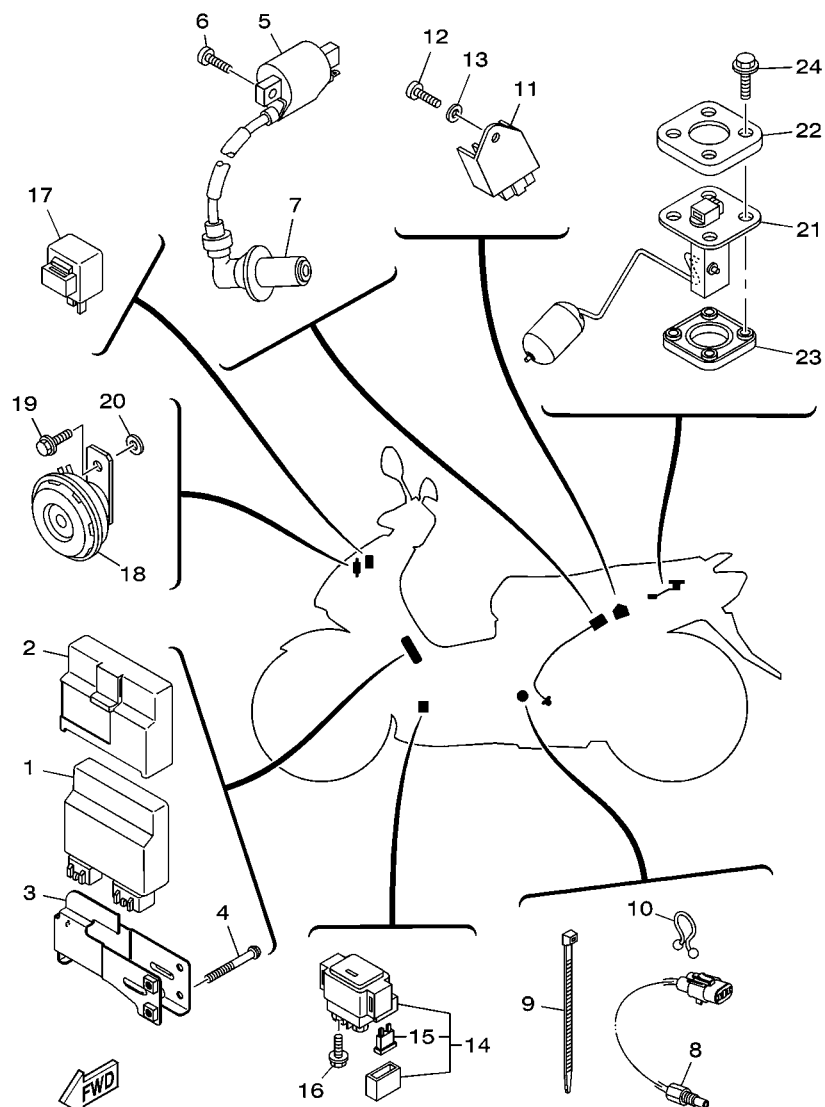

31S1280-J360

FIG. 36 SISTEMA ELETRICO 2

REF. NO.	No. PEÇA	DESCRIÇÃO	31S5				OBSERVAÇÕES
1	31S-H5540-00	UNIDADE DE IGNICAO CONJ. (CDI)	1				
2	31S-H5546-00	CINTA DO C.D.I	1				
3	31S-F164F-00	FIXADOR 1	1				
4	92012-06040	PARAFUSO	2				
5	5MY-H2310-10	BOBINA DE IGNICAO CONJ.	1				
6	98507-06018	PARAFUSO	2				
7	5MY-H2370-00	CACHIMBO DA VELA CONJ.	1				
8	31S-83591-00	UNIDADE TERMOSTATICA	1				
9	90464-35800	BRACADEIRA	1				
10	90464-16801	BRACADEIRA	1				
11	25D-H1960-00	RETIFICADOR & REGULADOR CONJ.	1				
12	98507-06016	PARAFUSO	1				
13	92907-06600	ARRUELA PLANA	1				
14	5MX-H1940-11	RELE DE PARTIDA CONJUNTO	1				
15	42X-82151-00	.FUSIVEL (10A-BL)	2				
16	95027-06008	PARAFUSO FLANGE	2				
17	4C9-H3350-00	RELE DO PISCA CONJ.	1				
18	5BU-H3371-00	BUZINA	1				
19	95807-06010	PARAFUSO FLANGE	1				
20	90201-06063	ARRUELA PLANA	1				
21	5MY-H5752-01	UNIDADE SENSOR DE COMB. CONJ.	1				
22	2B8-H5757-00	RETENTOR DO SENSOR	1				
23	5HV-H5753-00	GAXETA DO SENSOR	1				
24	90119-05071	PARAFUSO COM ARRUELA	4