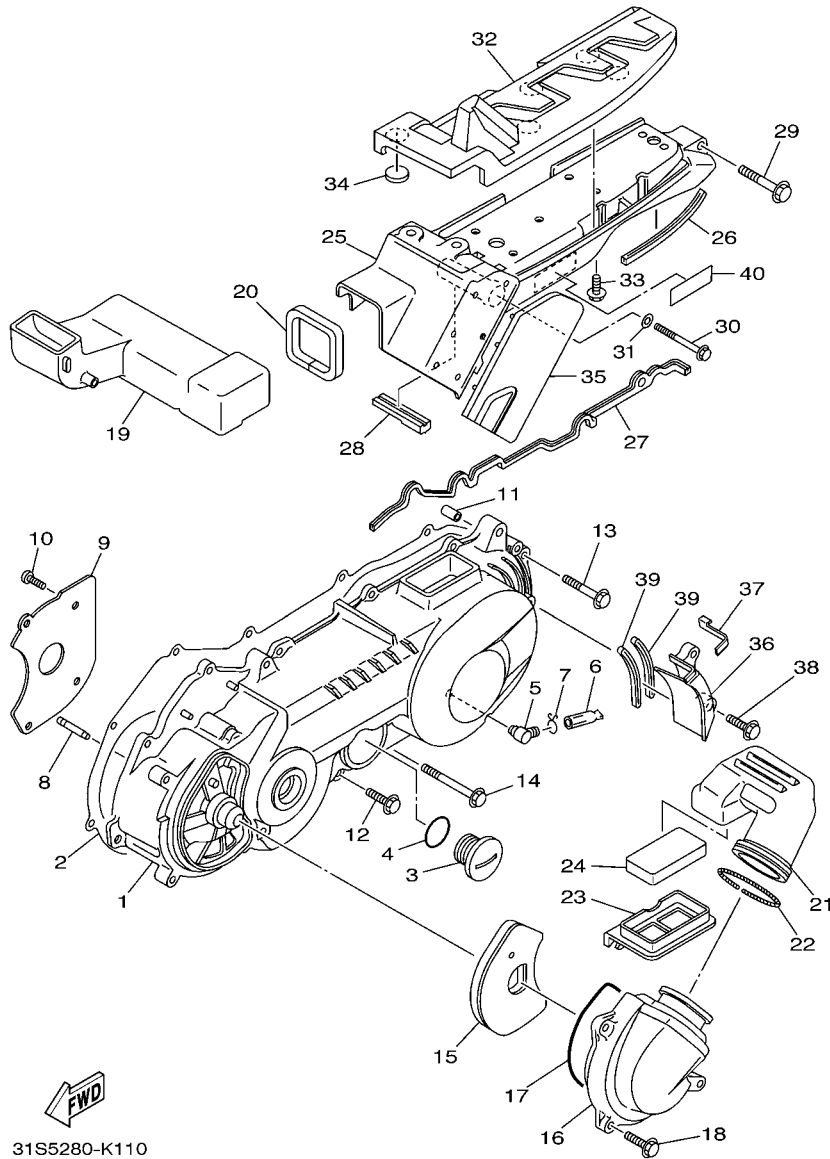

31S5280-K110

FIG. 11 TAMPA DA CARCACA 1

REF. NO.	No. PEÇA	DESCRIÇÃO	31S5				OBSERVAÇÕES
28	5MY-E5495-00	VEDACAO DO PROTETOR 1	1				
29	95027-08040	PARAFUSO FLANGE	1				
30	95027-08080	PARAFUSO FLANGE	1				
31	90201-08088	ARRUELA PLANA	1				
32	1P7-E5333-00	CAPA	1				
33	90119-06054	PARAFUSO COM ARRUELA	4				
34	5MY-E5316-00	AMORTIZADOR 1	5				
35	5MY-E5491-00	PROTETOR	1				
36	1P7-E5413-10	CAPA	1				
37	5MY-E5326-00	AMORTIZADOR 2	1				
38	95027-06016	PARAFUSO FLANGE	2				
39	1P7-E5494-00	VEDACAO DO PROTETOR	2				
40	4VW-F111M-04	ETIQUETA DE FABRICACAO LOCAL	1