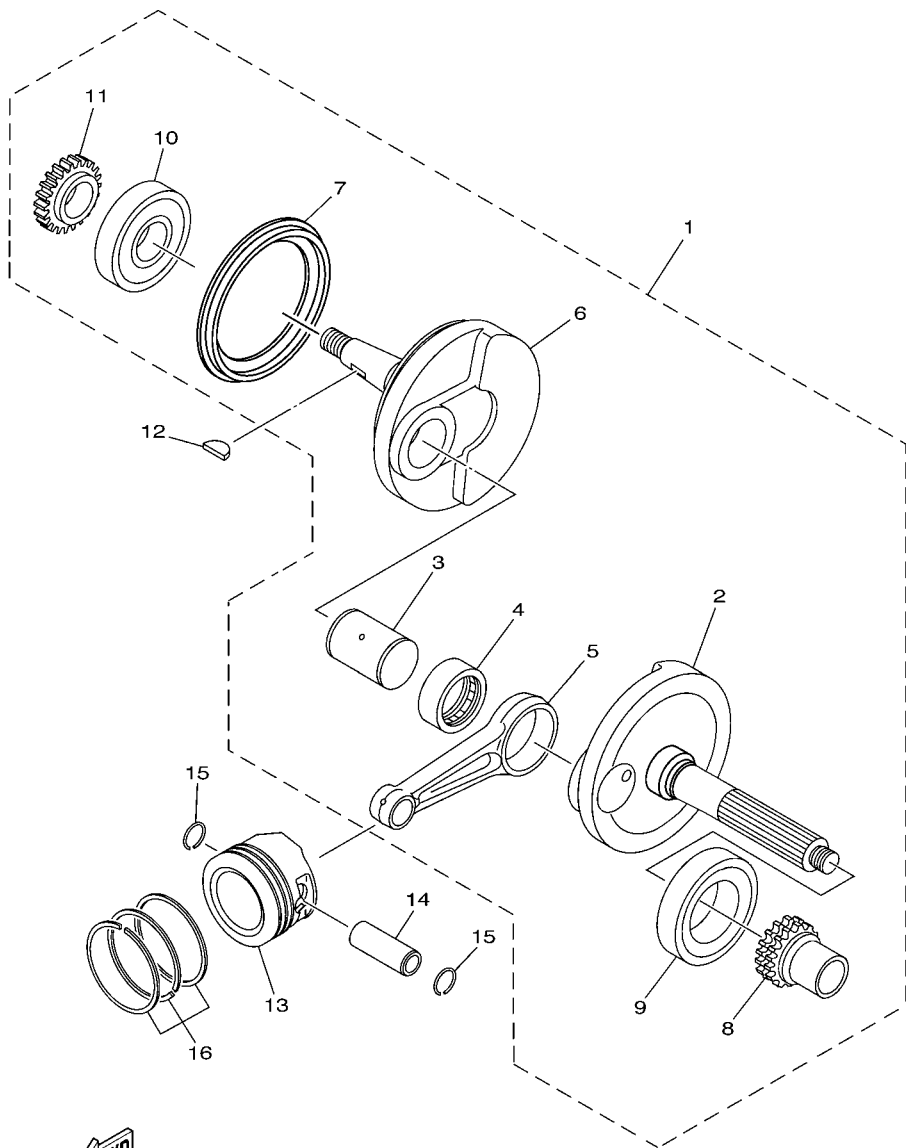

15S1280-G020

FIG. 2 VIRABREQUIM E PISTAO

REF. NO.	No. PEÇA	DESCRIÇÃO	3155				OBSERVAÇÕES
1	31S-E1400-01	VIRABREQUIM CONJ.	1				
2	5VV-E1412-10	.VIRABREQUIM 1	1				
3	4D0-E1681-00	.PINO DO VIRABREQUIM 1	1				
4	93310-528Y8	.ROLAMENTO	1				
5	4D0-E1651-00	.BIELA	1				
6	5VV-E1422-10	.VIRABREQUIM 2	1				
7	5VV-E3452-00	.CAPA DO FILTRO ROTOR	1				
8	5VV-E1549-00	.ENGRENAGEM CORRENTE DO CAME	1				
9	93306-305YV	.ROLAMENTO	1				
10	93306-372Y7	.ROLAMENTO	1				
11	4D0-E3324-00	.ENGRENAGEM DE TRACAO DA BOMBA	1				
12	90280-03017	CHAVETA MEIA LUA	1				
13	5LW-E1631-10	PISTAO (STD)	1				
	5LW-E1636-10	PISTAO (0.50MM O/S)	1				AP
	5LW-E1638-10	PISTAO (1.00MM O/S)	1				AP
14	5MX-E1633-00	PINO DO PISTAO	1				
15	93450-16068	ANEL TRAVA	2				
16	5LW-E1603-00	JG. DE ANEIS (STD)	1				
	5LW-E1605-00	JG. DE ANEIS (0.50MM O/S)	1				AP
	5LW-E1607-00	JG. DE ANEIS (1.00MM O/S)	1				AP