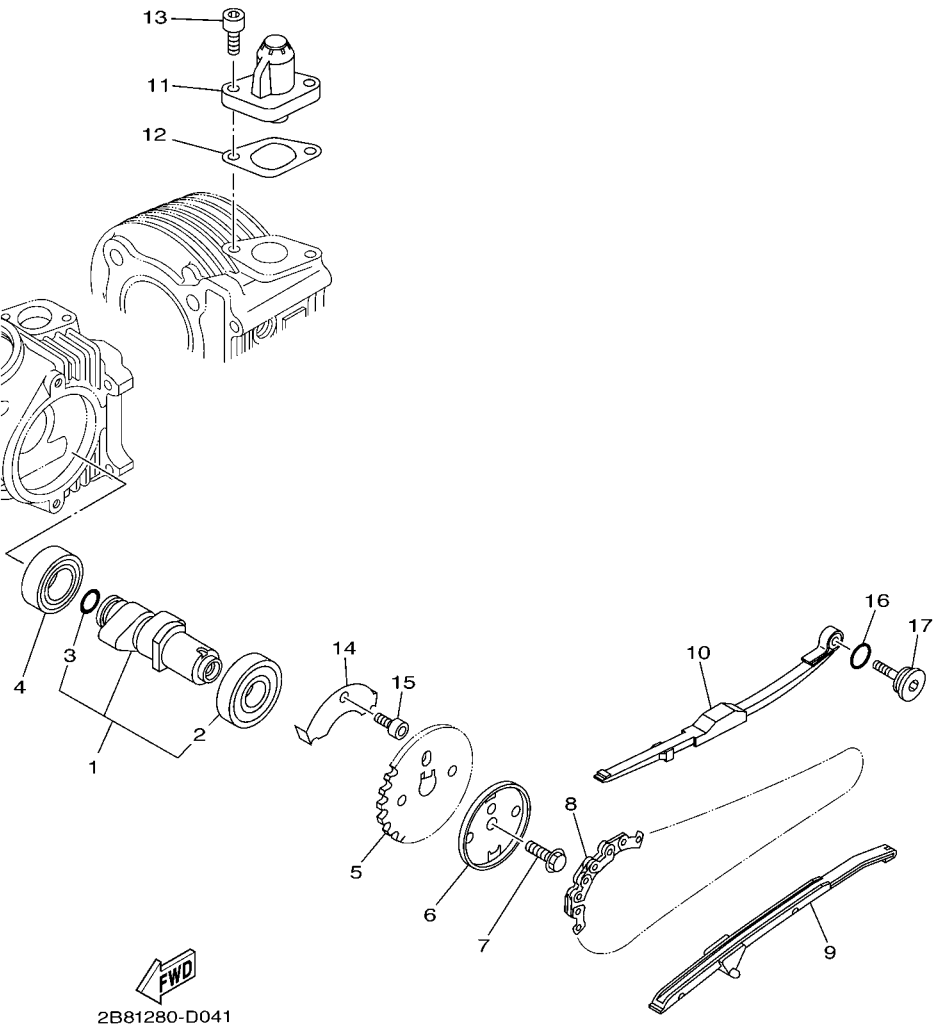

5LW1440-A031

FIG. 4 CORRENTE DO EIXO DE COMANDO

REF. NO.	No. PEÇA	DESCRIÇÃO	3155				OBSERVAÇÕES
1	31S-E2170-00	EIXO DE COMANDO COMPLETO 1	1				
2	93306-904Y2	.ROLAMENTO	1				
3	93210-10805	.ANEL DE BORRACHA	1				
4	93306-002X2	ROLAMENTO	1				
5	5MX-E2176-00	COROA DA CORRENTE	1				
6	5VV-E1145-00	PLACA DE RÉSPIRO 2	1				
7	95817-08016	PARAFUSO FLANGE	1				
8	94568-A6090	CORRENTE	1				
9	5VV-E2231-00	GUIA LIMITADORA 1	1				
10	5MX-E2241-00	GUIA LIMITADORA 2	1				
11	5MX-E2210-00	TENSIONADOR DA CORRENTE	1				
12	5VV-E2213-01	GAXETA DA CAIXA DO TENSIONADOR	1				
13	91317-06016	PARAFUSO	2				
14	2B8-E111F-00	PLACA	1				
15	91317-06012	PARAFUSO	1				
16	93210-15862	ANEL DE BORRACHA	1				
17	4CW-E2157-00	PARAFUSO AUTO-TRAVANTE	1				