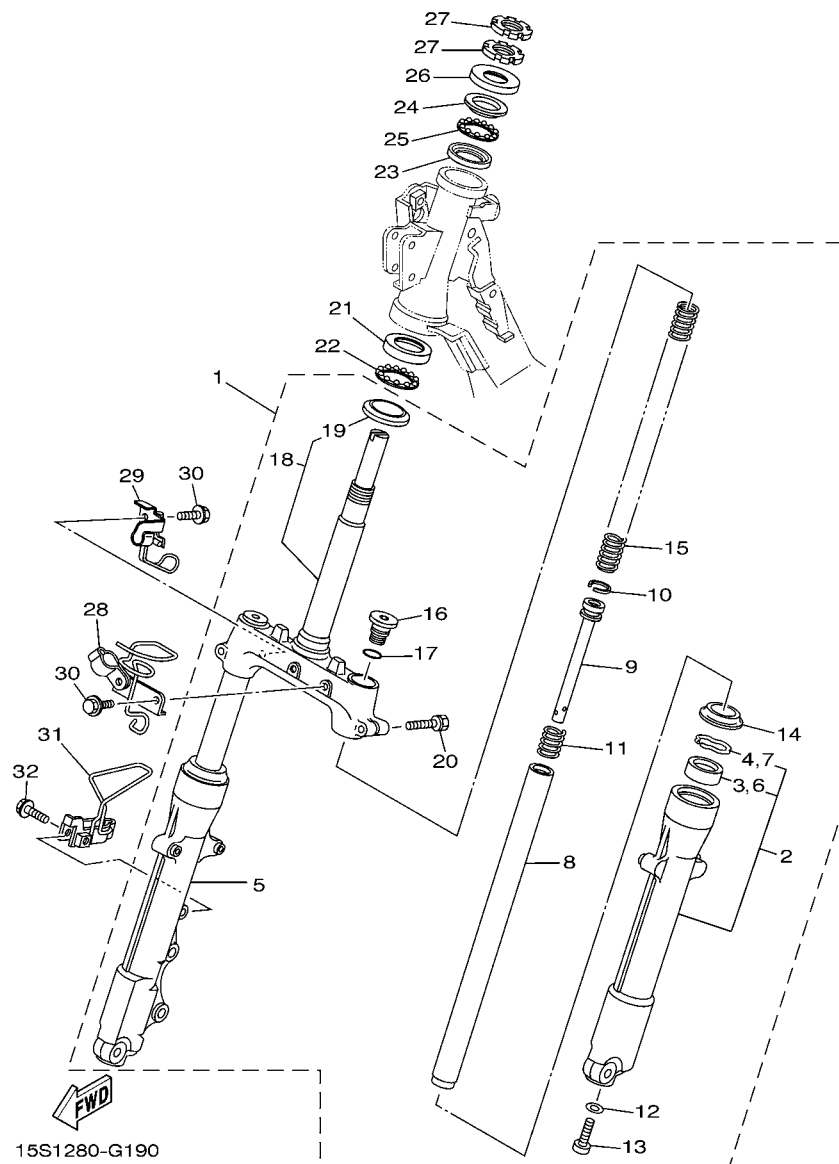

FIG. 19 MESA DO GUIDAO

REF. NO.	No. PEÇA	DESCRIÇÃO	3155				OBSERVAÇÕES
1	1P7-F3100-10	GARFO DIANTEIRO CONJ.	1				
2	5MY-F3126-20	.TUBO EXTERNO 1	1				
3	4XC-F3145-00	..RETENTOR DE OLEO DO GARFO	1				
4	1T8-F3156-00	..CLIQUE DO RETENTOR DE OLEO	1				
5	5MY-F3136-20	.TUBO EXTERNO 2	1				
6	4XC-F3145-00	..RETENTOR DE OLEO DO GARFO	1				
7	1T8-F3156-00	..CLIQUE DO RETENTOR DE OLEO	1				
8	5MY-F3110-00	.TUBO INTERNO COMPLETO 1	2				
9	5MY-F3170-00	.CILINDRO COMPLETO DO GARFO	2				
10	2JG-F3157-00	.ANEL TRAVA DO PISTAO	2				
11	5HV-F3152-00	.SUB-MOLA	2				
12	509-F3158-L0	.GAXETA	2				
13	278-F3181-50	.PARAFUSO DO GARFO DIANTEIRO	2				
14	4XC-F3144-00	.PROTETOR DE POEIRA	2				
15	1P7-F3141-00	.MOLA DO GARFO DIANTEIRO	2				
16	4VK-F3111-10	.PARAFUSO, CAPA	2				
17	2JG-F3147-00	.ANEL DE BORRACHA	2				
18	5MY-F3340-01	.SUPORTE INFERIOR COMPLETO	1				
19	156-F3411-00	..PISTA DE ESFERAS 1	1				
20	4VK-F3346-10	.PARAFUSO 1	2				
21	156-F3412-00	PISTA DE ESFERAS 2	1				
22	4VW-F341E-00	JOGO DE ESFERAS (22)	1				
23	22F-F3412-00	PISTA DE ESFERAS 2	1				
24	22F-F3411-00	PISTA DE ESFERAS 1	1				
25	5HH-F341E-00	JOGO DE ESFERAS (19)	1				
26	23L-F3416-00	CAPA DA PISTA DE ESFERA 2	1				
27	90179-25033	PORCA	2