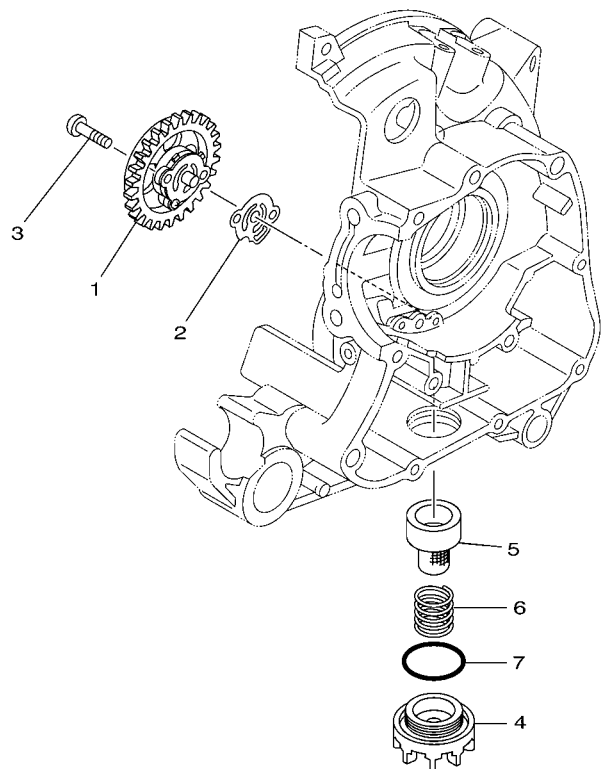

FIG. 3 VALVULA

REF. NO.	No. PEÇA	DESCRIÇÃO	3155				OBSERVAÇÕES
1	4D0-E2111-00	VALVULA DE ADMISSAO	1				
2	5VV-E2121-00	VALVULA DE ESCAPE	1				
3	5VV-E2119-00	RETENTOR DA HASTE DA VALVULA	2				
4	5VV-E2116-00	ASSENTO INFERIOR DA MOLA	2				
5	5MX-E2113-00	MOLA DA VALVULA INTERNA	2				
6	1AA-12118-00	TRAVA DA VALVULA	4				
7	33M-12117-01	ASSENTO SUPERIOR DA MOLA	2				
8	5VV-E2151-10	BRACO DO BALANCIM DA VALVULA	2				
9	5VV-E2159-10	PARAFUSO DE AJUSTE DA VALVULA	2				
10	90170-05803	PORCA	2				
11	4YS-E2156-00	EIXO DO BALANCIM 2	2				

5LW1440-A031

FIG. 4 CORRENTE DO EIXO DE COMANDO

REF. NO.	No. PEÇA	DESCRIÇÃO	3155				OBSERVAÇÕES
1	31S-E2170-00	EIXO DE COMANDO COMPLETO 1	1				
2	93306-904Y2	.ROLAMENTO	1				
3	93210-10805	.ANEL DE BORRACHA	1				
4	93306-002X2	ROLAMENTO	1				
5	5MX-E2176-00	COROA DA CORRENTE	1				
6	5VV-E1145-00	PLACA DE RÉSPIRO 2	1				
7	95817-08016	PARAFUSO FLANGE	1				
8	94568-A6090	CORRENTE	1				
9	5VV-E2231-00	GUIA LIMITADORA 1	1				
10	5MX-E2241-00	GUIA LIMITADORA 2	1				
11	5MX-E2210-00	TENSIONADOR DA CORRENTE	1				
12	5VV-E2213-01	GAXETA DA CAIXA DO TENSIONADOR	1				
13	91317-06016	PARAFUSO	2				
14	2B8-E111F-00	PLACA	1				
15	91317-06012	PARAFUSO	1				
16	93210-15862	ANEL DE BORRACHA	1				
17	4CW-E2157-00	PARAFUSO AUTO-TRAVANTE	1				