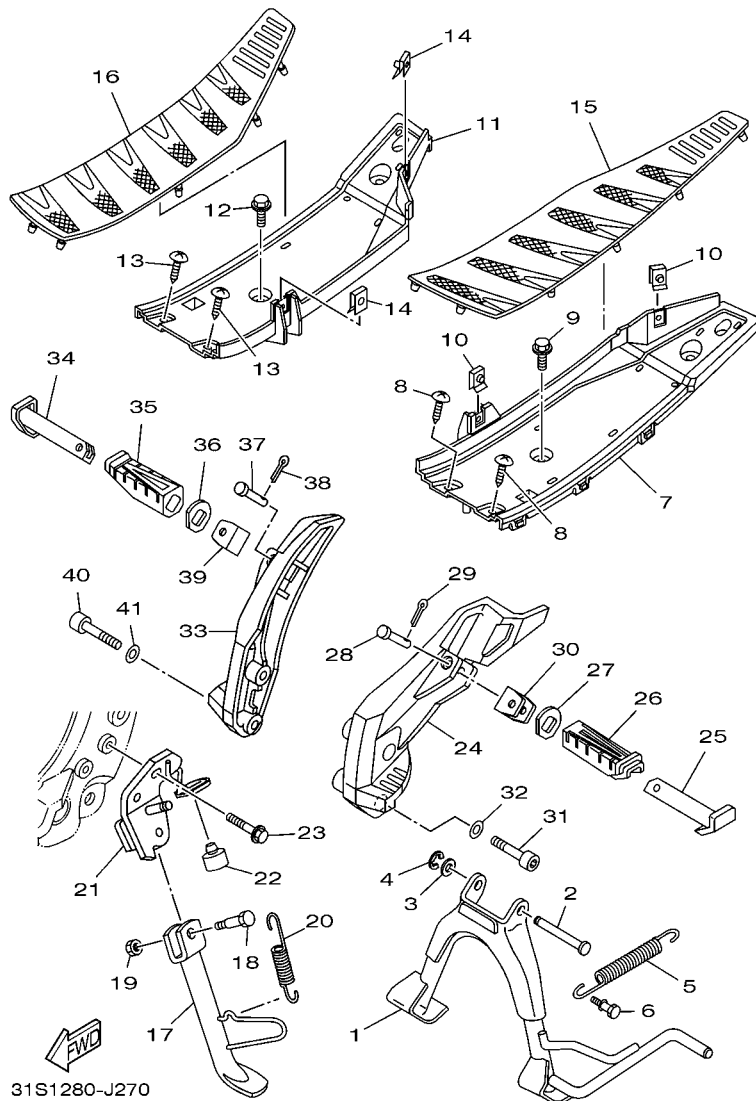

31S1280-J270

FIG. 27 CAVALETE. ESTRIBOS. PEDAL 1

REF. NO.	No. PEÇA	DESCRIÇÃO	31S5				OBSERVAÇÕES
28	90240-08145	PINO	1				
29	91401-25015	CONTRAPINO	1				
30	15S-F7314-00	LIMITADOR	1				
31	91314-08050	PARAFUSO HEXAGONAL INTERNO	2				
32	90201-06018	ARRUELA PLANA	2				
33	1P7-F7462-10	SUPORE DO ESTRIBO TRAS. DIR.	1				
34	15S-F7441-00	ESTRIBO TRASEIRO DIREITO	1				
35	5HH-F7444-00	CAPA DO ESTRIBO TRASEIRO DIR.	1				
36	5HH-F7445-01	PLACA 1	1				
37	90240-08145	PINO	1				
38	91401-25015	CONTRAPINO	1				
39	15S-F7314-00	LIMITADOR	1				
40	91314-08020	PARAFUSO HEXAGONAL INTERNO	2				
41	90201-06018	ARRUELA PLANA	2