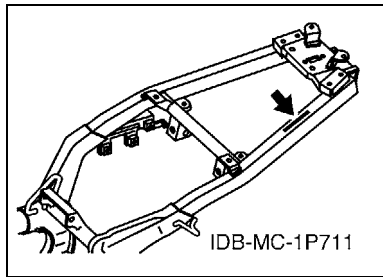

PREFÁCIO

7. Aplicação do Número de Série

No. de Série do Chassi

No. de Série do Motor

8. Aplicação do Código de Cor (A marca (*) mostra a cor do Modelo.)

Abreviação	Nome da Cor	Código da Cor
DRMK(*)	DEEP RED METALLIC K	0918
S1(*)	SILVER 1	0755
S3	SILVER 3	0791
SL	SILVER	0035
YB(*)	YAMAHA BLACK	0033

9. Aplicação do No. de Série Inicial

No. de Série do Chassi

No. Série	Nome do Modelo	Código do Modelo
9C6KE1000B0046501	AT115	31S5

No. de Série do Motor

No. Série	Nome do Modelo	Código do Modelo
E3E2E-009901	AT115	31S5