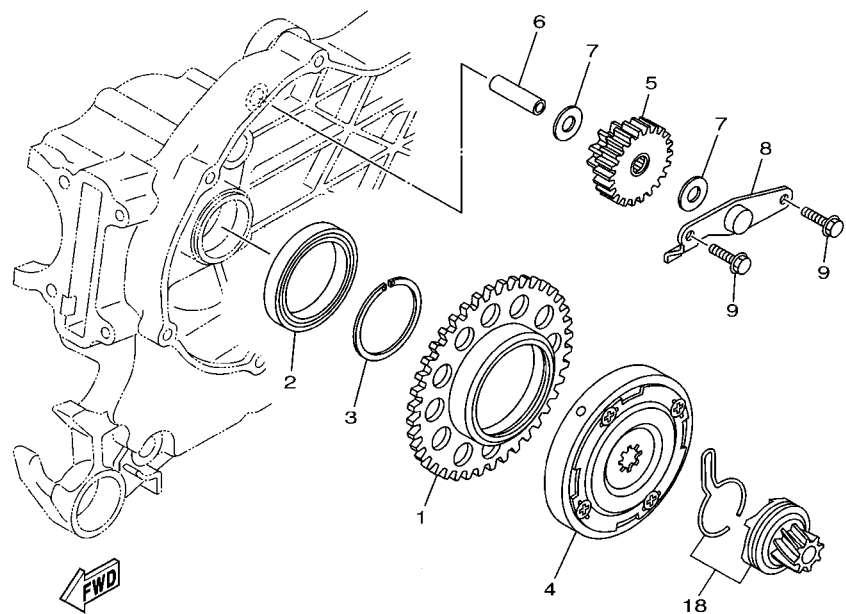

15S1280-G120

FIG. 12 PARTIDA

REF. NO.	No. PEÇA	DESCRIÇÃO	3155				OBSERVAÇÕES
1	5VV-E5524-00	POLIA DA PARTIDA	1				
2	93306-809Y0	ROLAMENTO	1				
3	93440-45188	ANEL TRAVA	1				
4	5VV-E5570-10	EMBREAGEM DE PARTIDA COMPLETA	1				
5	31S-E5650-00	ENGRENAGEM LOUCA CONJUNTO	1				
6	2B8-E5521-00	EIXO 1	1				
7	90201-10018	ARRUELA PLANA	2				
8	2B8-E5532-00	PLACA DA ENGRENAGEM LOUCA	1				
9	95027-06012	PARAFUSO FLANGE	2				
10	5MX-E5601-00	EIXO DA PARTIDA COMPLETO	1				
11	90508-32768	MOLA DE TORCAO	1				
12	90380-15804	BUCHA SOLIDA	1				
13	90201-154E8	ARRUELA PLANA (T=1.0)	1				
14	99009-15400	ANEL TRAVA	1				
15	93102-15805	RETENTOR DE OLEO	1				
16	2B8-E5620-00	PEDAL DE PARTIDA COMPLETO	1				
17	91317-06025	PARAFUSO	1				
18	31S-E5670-00	PINHAO DO PEDAL DE PARTIDA 2	1