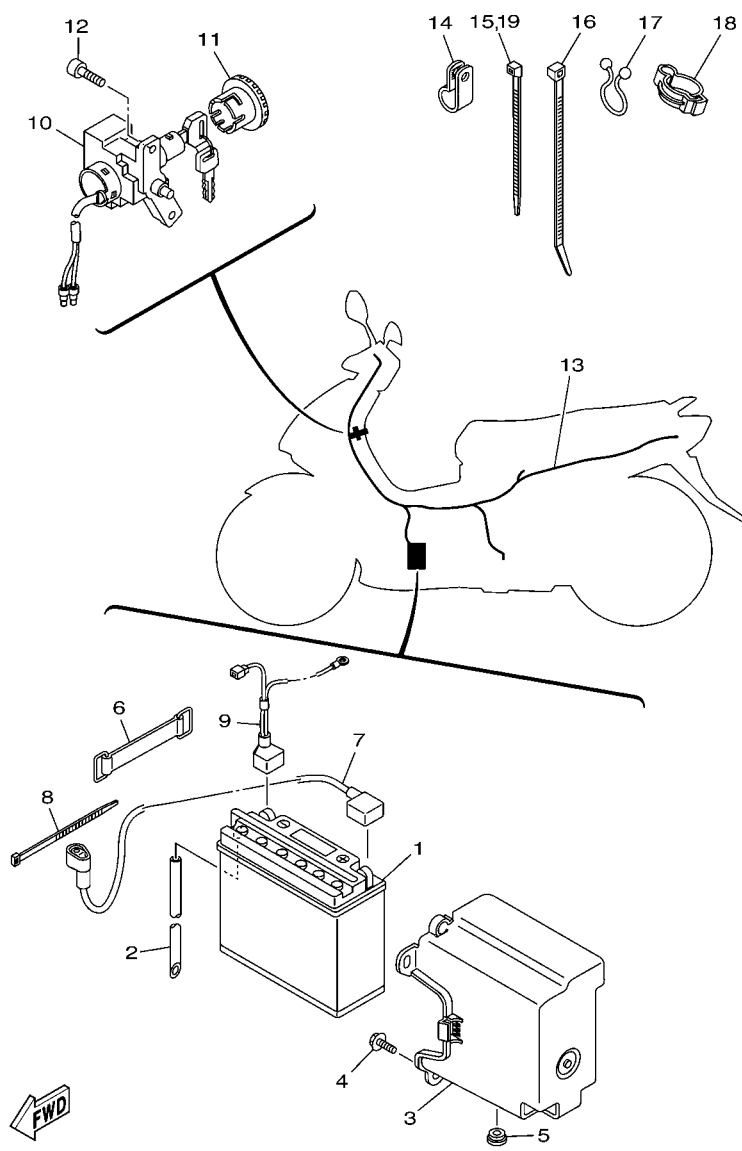

31S5280-K350

FIG. 35 SISTEMA ELETRICO 1

REF. NO.	No. PEÇA	DESCRIÇÃO	31S5				OBSERVAÇÕES
1	5MY-H2110-00	BATERIA CONJ. (YUASA YB7B-B)	1				
2	90445-08810	TUBO (L220)	1				
3	5MY-H212B-00	CAIXA DA BATERIA 1	1				
4	90119-06044	PARAFUSO COM ARRUELA	2				
5	90480-13867	ILHO DE BORRACHA	1				
6	2B8-H2131-10	CINTA DA BATERIA	1				
7	5MY-H2115-01	FIO POSITIVO DA BATERIA	1				
8	1P7-H3936-00	BRACADEIRA DO CABO	1				
9	31S-H2116-00	FIO NEGATIVO DA BATERIA	1				
10	1P7-H2501-11	TRAVA DE DIRECAO, INTERRUPTOR	1				
11	5MY-H2552-00	CAPA DO INTERRUPTOR	1				
12	91317-06014	PARAFUSO	2				
13	31S-H2590-02	CHICOTE PRINCIPAL COMPLETO	1				
14	90461-11800	BRACADEIRA	1				
15	90465-13152	BRACADEIRA	3				
16	90465-50W07	BRACADEIRA	4				
17	90464-16801	BRACADEIRA	1				
18	90464-14802	BRACADEIRA	1				
19	90465-13152	BRACADEIRA	1