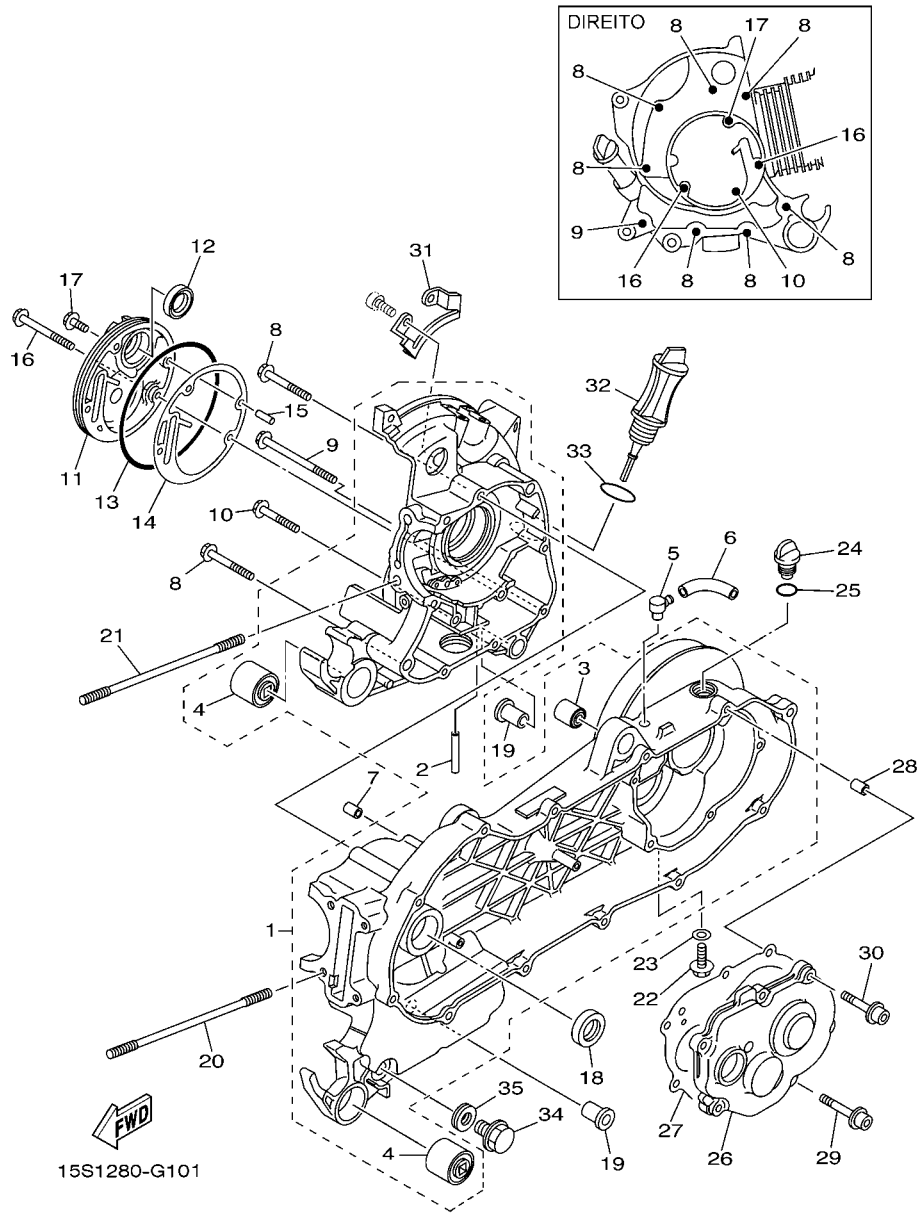

No. Série	Nome do Modelo	Código do Modelo
9C6KE1000B0046501	AT115	31S5

No. de Série do Motor

No. Série	Nome do Modelo	Código do Modelo
E3E2E-009901	AT115	31S5

ÍNDICE GERAL

MOTOR

CILINDRO	1
VIRABREQUIM E PISTAO	3
VALVULA	4
CORRENTE DO EIXO DE COMANDO	5
BOMBA DE OLEO	6
SAIDA DE AR DO VENTILADOR	7
ADMISSAO	8
CARBURADOR	9
ESCAPAMENTO	11
CARCACA DO MOTOR	13
TAMPA DA CARCACA 1	15
PARTIDA	17
EMBREAGEM	18
TRANSMISSAO	20

FIG. 10 CARCACA DO MOTOR

REF. NO.	No. PEÇA	DESCRIÇÃO	3155				OBSERVAÇÕES
1	1P7-WE515-00	CONJUNTO DA CARCACA MOTOR	1				
2	5VV-E3416-00	.TUBO DE OLEO 1	1				
3	1P7-F2216-00	.BUCHA DO AMORTECEDOR TRAS.	1				
4	5MX-F2123-00	.BUCHA 1	2				
5	5MY-E5371-00	RESPIRO	1				
6	5LW-E5373-01	TUBO DO RESPIRO	1				
7	99530-10114	PINO GUIA	2				
8	95027-06060	PARAFUSO FLANGE	7				
9	95027-06100	PARAFUSO FLANGE	1				
10	95027-06050	PARAFUSO FLANGE	1				
11	5VV-E5417-00	TAMPA DA CAPA	1				
12	93102-19803	RETENTOR DE OLEO	1				
13	93211-07804	ANEL DE BORRACHA	1				
14	5VV-E5453-10	GAXETA	1				
15	93605-10801	PINO	1				
16	95027-06070	PARAFUSO FLANGE	2				
17	95027-06016	PARAFUSO FLANGE	1				
18	93102-22809	RETENTOR DE OLEO	1				
19	5VV-F7121-00	BUCHA DO GARFO	2				
20	5VV-E1391-00	PRISIONEIRO	2				
21	1P7-E1391-00	PRISIONEIRO	2				
22	95817-08016	PARAFUSO FLANGE	1				
23	90430-08818	GAXETA	1				
24	5VV-E5363-00	TAMPAO DO NIVEL DE OLEO	1				
25	93210-14807	ANEL DE BORRACHA	1				
26	4D0-E5421-00	TAMPA DA CARCACA 2	1				
27	4D0-E5461-00	GAXETA DA TAMPA DA CARCACA 2	1				