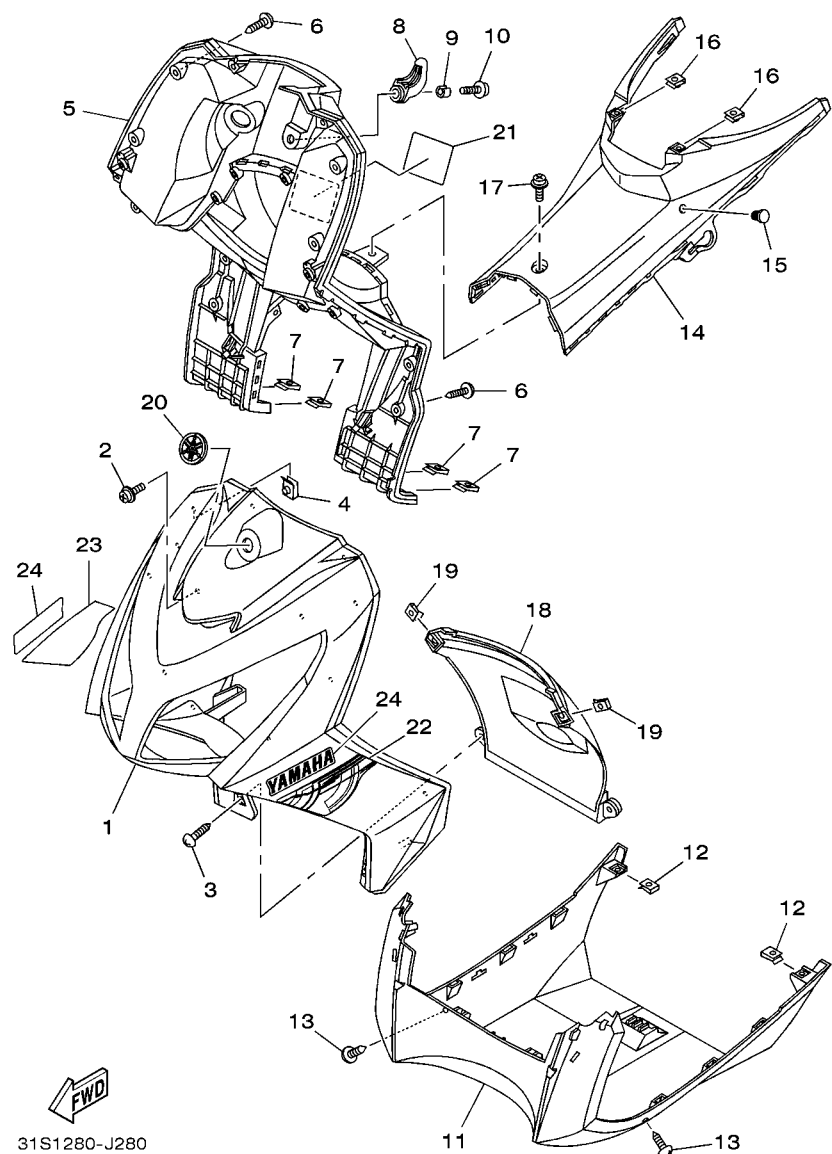

31S1280-J280

FIG. 28 PROTETOR DE PERNA

REF. NO.	No. PEÇA	DESCRIÇÃO	31S5			OBSERVAÇÕES
1	31S-F8311-00-33	PROTETOR DE PERNA 1	1			YB
	31S-F8311-00-P1	PROTETOR DE PERNA 1	1			S1
	31S-F8311-00-P3	PROTETOR DE PERNA 1	1			DRMK
2	90159-06801	PARAFUSO COM ARRUELA	2			
3	97707-50014	PARAFUSO	4			
4	90183-05807	PORCA MOLA	13			
5	31S-F8300-00-33	PROTETOR DA PERNA CONJ.	1			YB
	31S-F8300-00-P1	PROTETOR DA PERNA CONJ.	1			S1
	31S-F8300-00-P3	PROTETOR DA PERNA CONJ.	1			DRMK
6	97707-50014	PARAFUSO	10			
7	90183-05807	PORCA MOLA	6			
8	5YW-F8257-00	GANCHO 1	1			
9	5YW-F8373-00	ESPACADOR	1			
10	90159-06067	PARAFUSO COM ARRUELA	1			
11	31S-F8385-00	TAMPA INFERIOR	1			
12	90183-05807	PORCA MOLA	2			
13	97707-50014	PARAFUSO	2			
14	31S-F842N-00	TAMPA 2	1			
15	31S-F6199-00	TAMPAO CEGO	2			
16	90183-05807	PORCA MOLA	2			
17	90159-06033	PARAFUSO COM ARRUELA	1			
18	1P7-F1552-00	PARA-LAMA INTERNO	1			
19	90183-05807	PORCA MOLA	2			
20	2B8-F313B-00	EMBLEMA 1	1			
21	2B8-F835Y-02	ETIQUETA DE PRECAUCAO	1			
22	31S-F8391-30	GRAFICO 1	1			UR PARA YB
	31S-F8391-40	GRAFICO 1	1			UR PARA S1