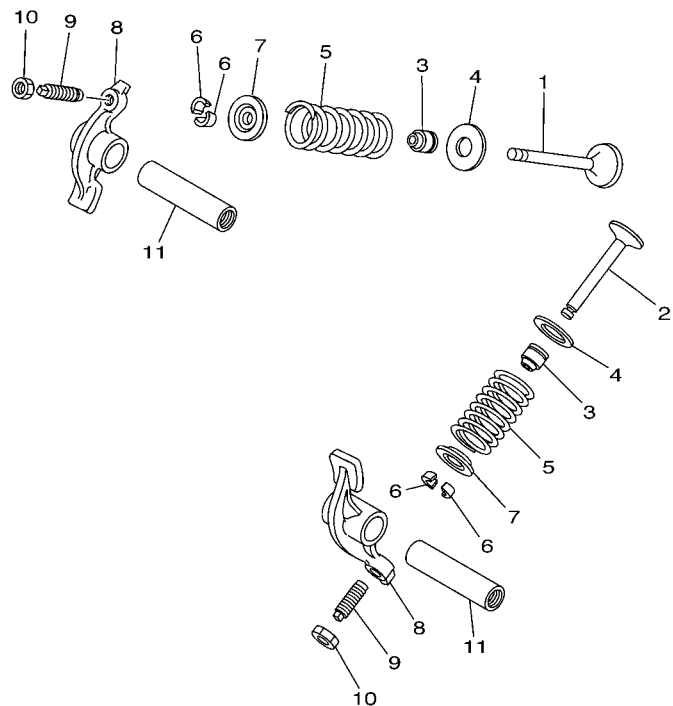

FIG. 1 CILINDRO

REF. NO.	No. PEÇA	DESCRIÇÃO	31S5				OBSERVAÇÕES
28	90467-09006	PRESILHA	1				

31S1280-J010

15S1280-G020

FIG. 2 VIRABREQUIM E PISTAO

REF. NO.	No. PEÇA	DESCRIÇÃO	3155				OBSERVAÇÕES
1	31S-E1400-01	VIRABREQUIM CONJ.	1				
2	5VV-E1412-10	.VIRABREQUIM 1	1				
3	4D0-E1681-00	.PINO DO VIRABREQUIM 1	1				
4	93310-528Y8	.ROLAMENTO	1				
5	4D0-E1651-00	.BIELA	1				
6	5VV-E1422-10	.VIRABREQUIM 2	1				
7	5VV-E3452-00	.CAPA DO FILTRO ROTOR	1				
8	5VV-E1549-00	.ENGRENAGEM CORRENTE DO CAME	1				
9	93306-305YV	.ROLAMENTO	1				
10	93306-372Y7	.ROLAMENTO	1				
11	4D0-E3324-00	.ENGRENAGEM DE TRACAO DA BOMBA	1				
12	90280-03017	CHAVETA MEIA LUA	1				
13	5LW-E1631-10	PISTAO (STD)	1				
	5LW-E1636-10	PISTAO (0.50MM O/S)	1				AP
	5LW-E1638-10	PISTAO (1.00MM O/S)	1				AP
14	5MX-E1633-00	PINO DO PISTAO	1				
15	93450-16068	ANEL TRAVA	2				
16	5LW-E1603-00	JG. DE ANEIS (STD)	1				
	5LW-E1605-00	JG. DE ANEIS (0.50MM O/S)	1				AP
	5LW-E1607-00	JG. DE ANEIS (1.00MM O/S)	1				AP

FIG. 3 VALVULA

REF. NO.	No. PEÇA	DESCRIÇÃO	3155				OBSERVAÇÕES
1	4D0-E2111-00	VALVULA DE ADMISSAO	1				
2	5VV-E2121-00	VALVULA DE ESCAPE	1				
3	5VV-E2119-00	RETENTOR DA HASTE DA VALVULA	2				
4	5VV-E2116-00	ASSENTO INFERIOR DA MOLA	2				
5	5MX-E2113-00	MOLA DA VALVULA INTERNA	2				
6	1AA-12118-00	TRAVA DA VALVULA	4				
7	33M-12117-01	ASSENTO SUPERIOR DA MOLA	2				
8	5VV-E2151-10	BRACO DO BALANCIM DA VALVULA	2				
9	5VV-E2159-10	PARAFUSO DE AJUSTE DA VALVULA	2				
10	90170-05803	PORCA	2				
11	4YS-E2156-00	EIXO DO BALANCIM 2	2				