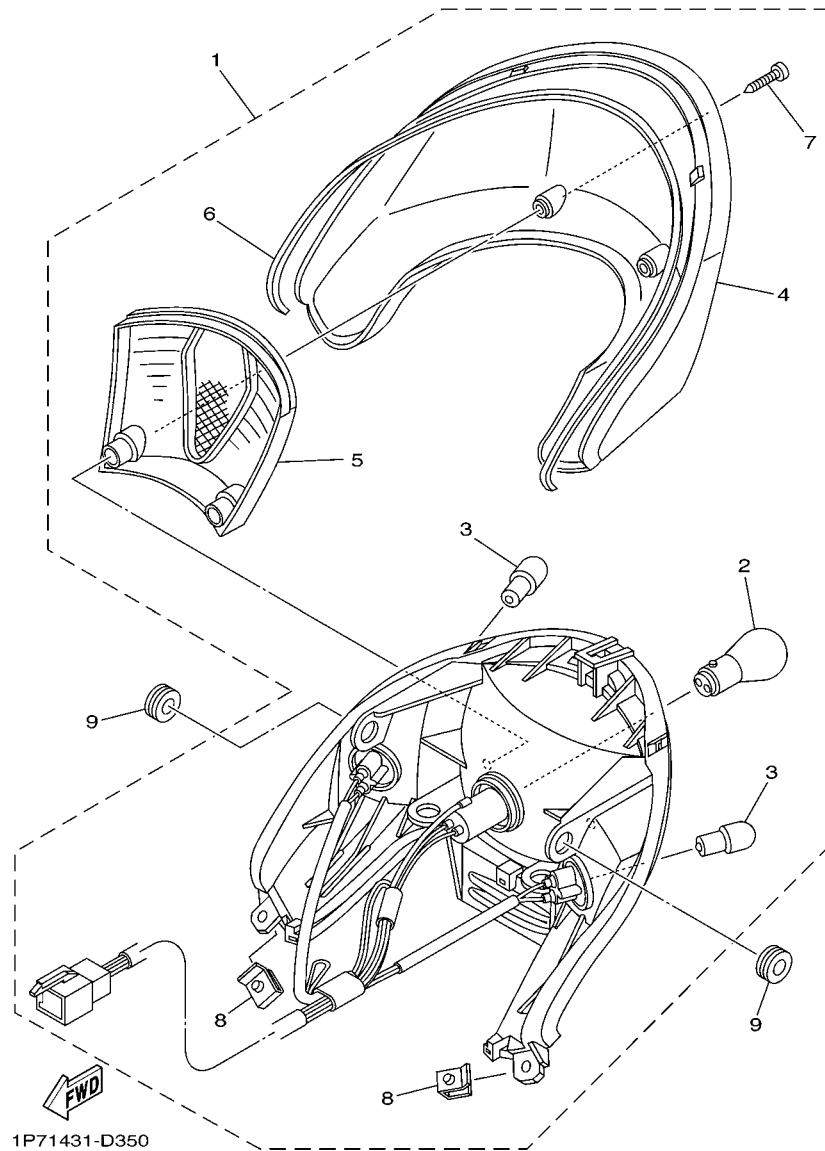

FIG. 32 FAROL DIANTEIRO

REF. NO.	No. PEÇA	DESCRIÇÃO	3155				OBSERVAÇÕES
1	1P7-H4300-10	FAROL COMPLETO	1				
2	5LL-H4314-00	.LAMPADA DO FAROL (12V 25/25W)	2				
3	5LL-H3311-00	.LAMPADA DO PISCA (12V-10W)	2				
4	1P7-H430A-10	.BLOCO OPTICO CONJUNTO	1				
5	1P7-H466J-00	.ANEL DE BORRACHA 3	2				
6	1P7-H4397-00	.TAMPÃ DO SÓQUETE	2				
7	1P7-H4312-00	.SOQUETE CONJ.	1				
8	1P7-H411V-00	.CAPA DO FAROL	3				
9	1P7-F834E-00	AMORTIZADOR 1	6				
10	97707-50014	PARAFUSO	5				