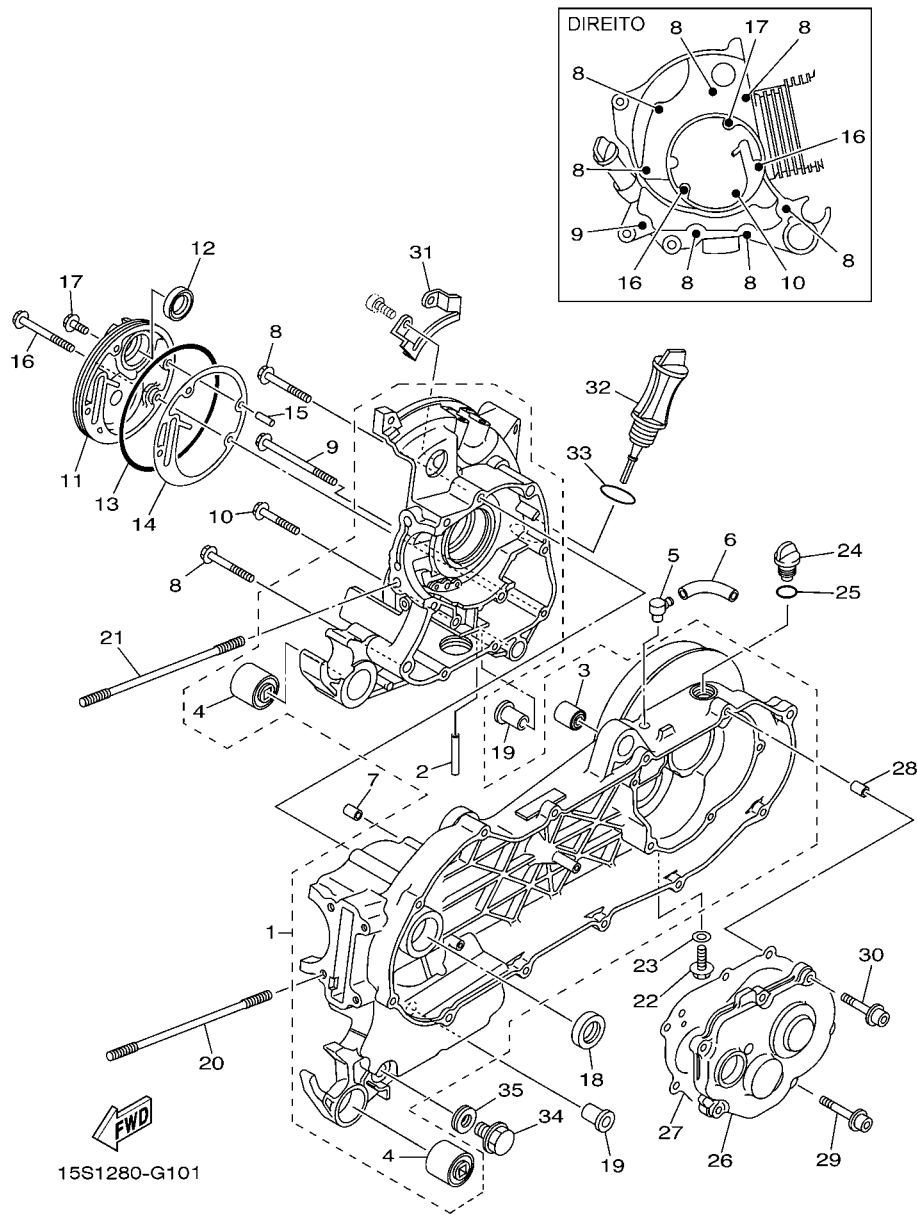

FIG. 10 CARCACA DO MOTOR

REF. NO.	No. PEÇA	DESCRIÇÃO	3155				OBSERVAÇÕES
1	1P7-WE515-00	CONJUNTO DA CARCACA MOTOR	1				
2	5VV-E3416-00	.TUBO DE OLEO 1	1				
3	1P7-F2216-00	.BUCHA DO AMORTECEDOR TRAS.	1				
4	5MX-F2123-00	.BUCHA 1	2				
5	5MY-E5371-00	RESPIRO	1				
6	5LW-E5373-01	TUBO DO RESPIRO	1				
7	99530-10114	PINO GUIA	2				
8	95027-06060	PARAFUSO FLANGE	7				
9	95027-06100	PARAFUSO FLANGE	1				
10	95027-06050	PARAFUSO FLANGE	1				
11	5VV-E5417-00	TAMPA DA CAPA	1				
12	93102-19803	RETENTOR DE OLEO	1				
13	93211-07804	ANEL DE BORRACHA	1				
14	5VV-E5453-10	GAXETA	1				
15	93605-10801	PINO	1				
16	95027-06070	PARAFUSO FLANGE	2				
17	95027-06016	PARAFUSO FLANGE	1				
18	93102-22809	RETENTOR DE OLEO	1				
19	5VV-F7121-00	BUCHA DO GARFO	2				
20	5VV-E1391-00	PRISIONEIRO	2				
21	1P7-E1391-00	PRISIONEIRO	2				
22	95817-08016	PARAFUSO FLANGE	1				
23	90430-08818	GAXETA	1				
24	5VV-E5363-00	TAMPAO DO NIVEL DE OLEO	1				
25	93210-14807	ANEL DE BORRACHA	1				
26	4D0-E5421-00	TAMPA DA CARCACA 2	1				
27	4D0-E5461-00	GAXETA DA TAMPA DA CARCACA 2	1				