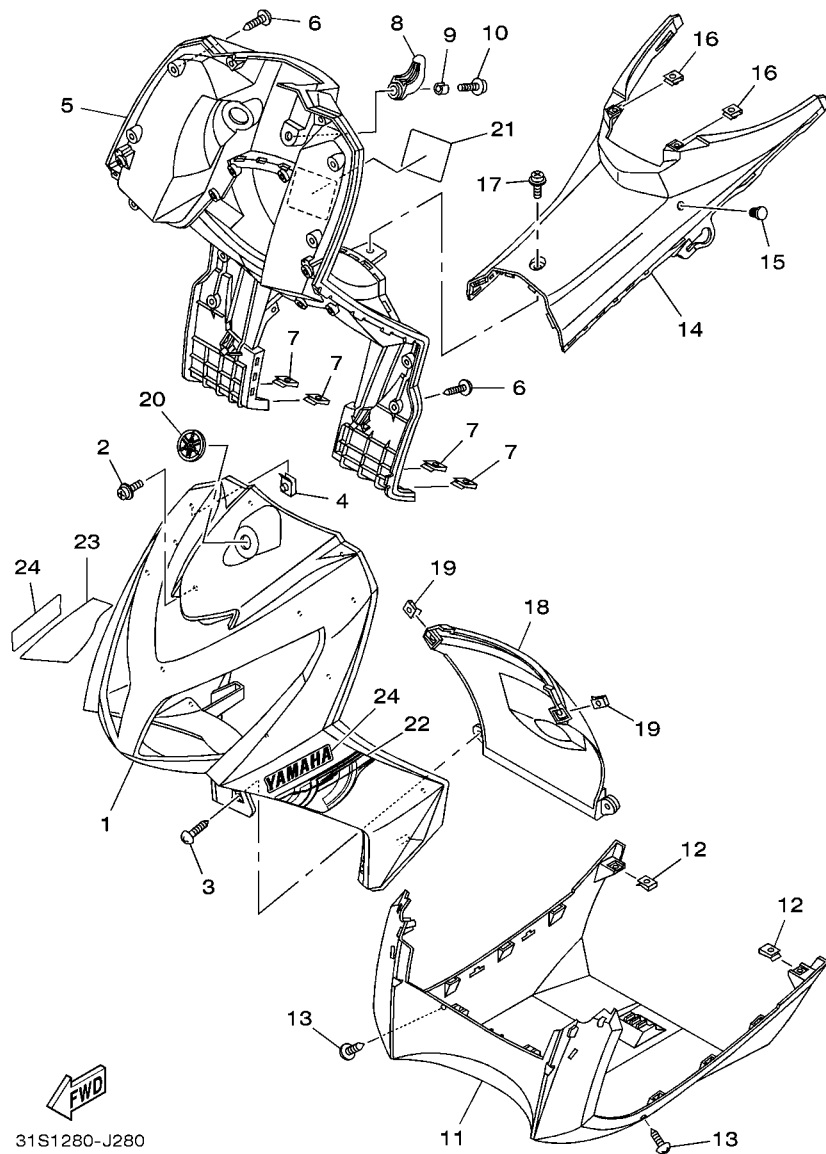

FIG. 28 PROTETOR DE PERNA

REF. NO.	No. PEÇA	DESCRIÇÃO	31S5			OBSERVAÇÕES
22	31S-F8391-50	GRAFICO 1	1			UR PARA DRMK
23	31S-F8392-30	GRAFICO 2	1			UR PARA YB
	31S-F8392-40	GRAFICO 2	1			UR PARA S1
	31S-F8392-50	GRAFICO 2	1			UR PARA DRMK
24	15S-F153E-00	EMBLEMA YAMAHA	2