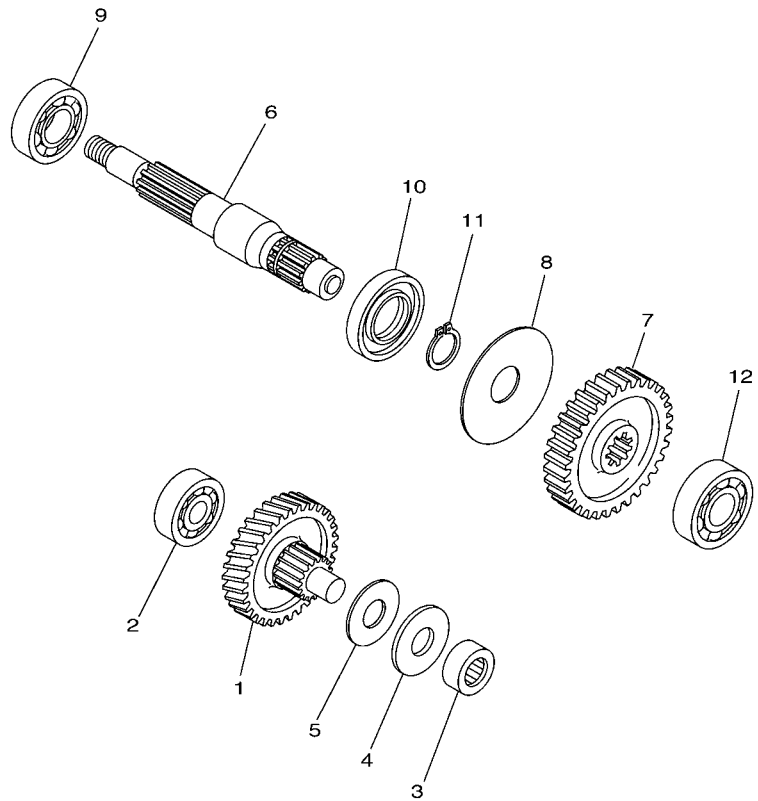

1P71431-D140

FIG. 14 TRANSMISSAO

REF. NO.	No. PEÇA	DESCRIÇÃO	3155				OBSERVAÇÕES
1	1P7-E7410-00	EIXO PRINCIPAL COMPLETO	1				
2	93306-301YS	ROLAMENTO	1				
3	93311-315Y6	ROLAMENTO	1				
4	90201-15008	ARRUELA PLANA	1				
5	90201-15016	ARRUELA PLANA	1				
6	1P7-E7421-00	EIXO DO MOTOR	1				
7	1P7-E7211-00	ENGRENAGEM MOVIDA DA 1A (43D)	1				
8	90208-21002	ARRUELA CONICA	1				
9	93306-004XD	ROLAMENTO	1				
10	93102-26802	RETENTOR DE OLEO	1				
11	93410-20070	ANEL TRAVA	1				
12	93306-203YY	ROLAMENTO	1