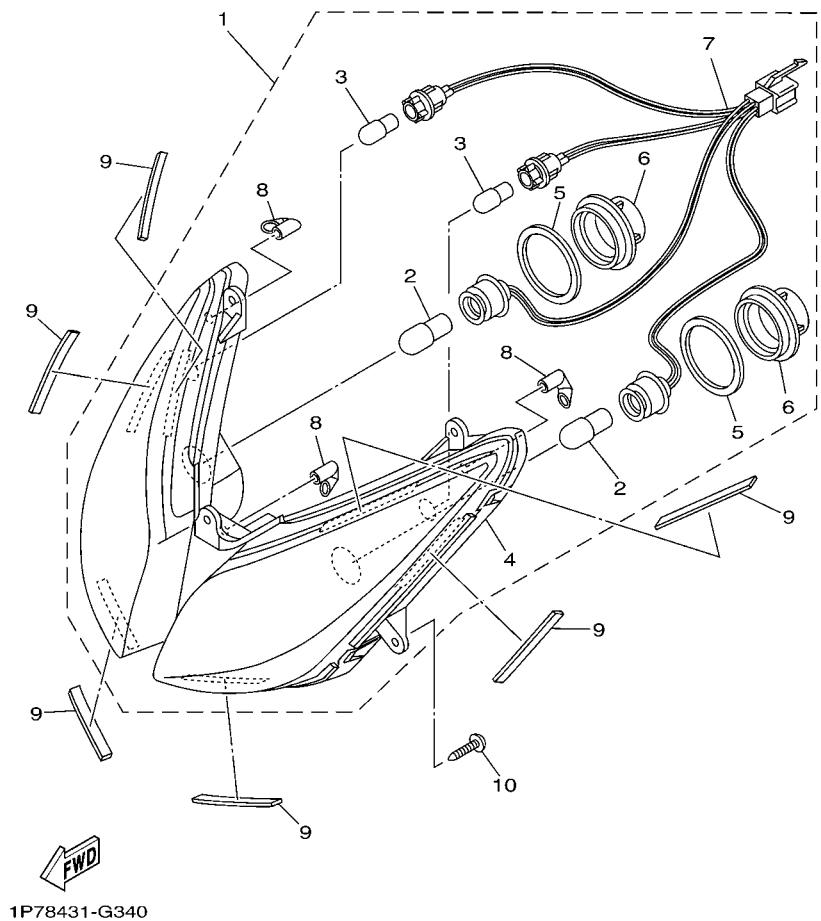

FIG. 32 FAROL DIANTEIRO

REF. NO.	No. PEÇA	DESCRIÇÃO	3155				OBSERVAÇÕES
1	1P7-H4300-10	FAROL COMPLETO	1				
2	5LL-H4314-00	.LAMPADA DO FAROL (12V 25/25W)	2				
3	5LL-H3311-00	.LAMPADA DO PISCA (12V-10W)	2				
4	1P7-H430A-10	.BLOCO OPTICO CONJUNTO	1				
5	1P7-H466J-00	.ANEL DE BORRACHA 3	2				
6	1P7-H4397-00	.TAMPÃ DO SÓQUETE	2				
7	1P7-H4312-00	.SOQUETE CONJ.	1				
8	1P7-H411V-00	.CAPA DO FAROL	3				
9	1P7-F834E-00	AMORTIZADOR 1	6				
10	97707-50014	PARAFUSO	5				