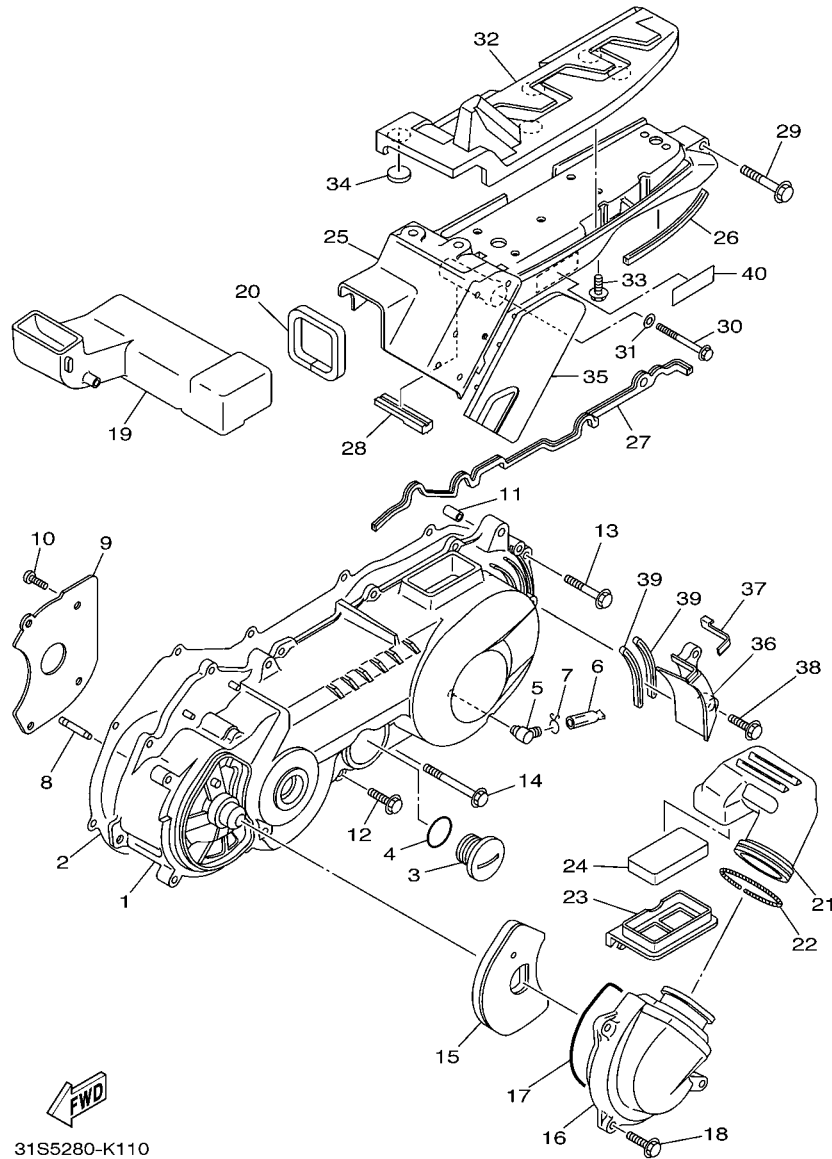

31S5280-K110

FIG. 11 TAMPA DA CARCACA 1

REF. NO.	No. PEÇA	DESCRIÇÃO	31S5				OBSERVAÇÕES
1	1P7-E5411-10	TAMPA DA CARCACA 1	1				
2	5VV-E5451-11	GAXETA DA TAMPA DA CARCACA 1	1				
3	90340-32825	TAMPAO DO DRENO	1				
4	93210-32800	ANEL DE BORRACHA	1				
5	5MY-E5371-00	RESPIRO	1				
6	15S-E443E-00	TUBO DE DREÑO	1				
7	90467-11106	PRESILHA	1				
8	5VV-E5659-00	EIXO	1				
9	2B8-E5191-00	PLACA	1				
10	98907-06010	PARAFUSO	4				
11	99530-10114	PINO GUIA	2				
12	95027-06025	PARAFUSO FLANGE	10				
13	95027-06035	PARAFUSO FLANGE	2				
14	95027-06060	PARAFUSO FLANGE	1				
15	5MY-E5407-01	ELEMENTO 1	1				
16	1P7-E5471-00	DUTO DE AR	1				
17	5MY-E5472-00	VEDACAO DO DUTO DE AR	1				
18	95027-06020	PARAFUSO FLANGE	3				
19	1P7-E5473-00	DUTO DE AR	1				
20	5MY-E5335-00	AMORTIZADOR 3	1				
21	1P7-E5475-00	DUTO DE AR	1				
22	1P7-E5479-00	MOLA	1				
23	1P7-E5404-00	GUIA DO ELEMENTO	1				
24	5MY-E5408-00	ELEMENTO 2	1				
25	1P7-E5492-10	TAMPA	1				
26	5MY-E5315-00	VEDACAO DA CARCACA	1				
27	5MY-E5379-00	VEDACAO DA CARCACA	1