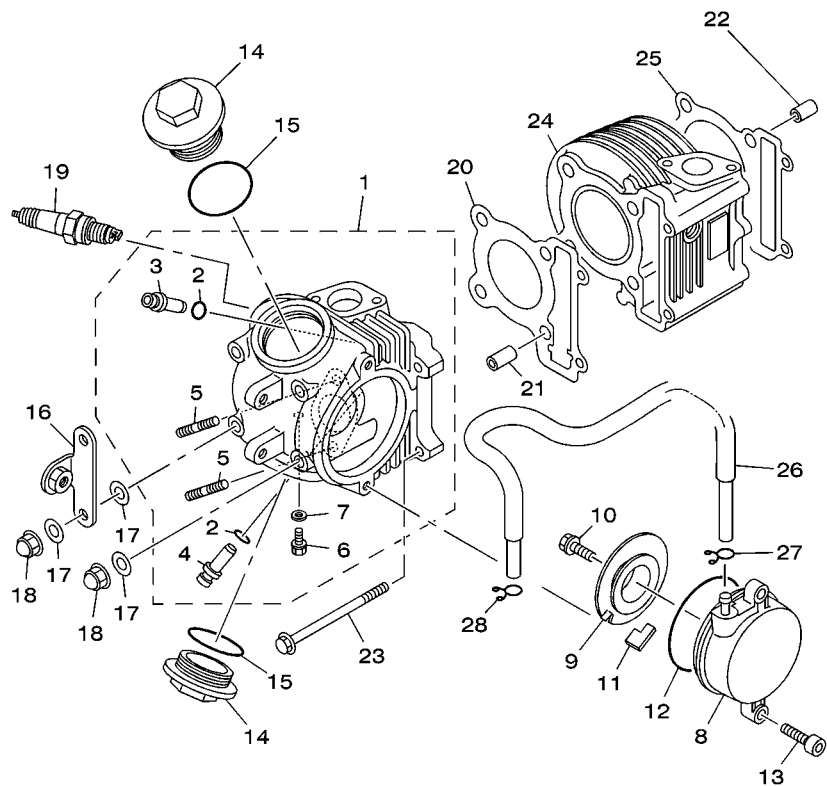

31S1280-J010

FIG. 1 CILINDRO

REF. NO.	No. PEÇA	DESCRIÇÃO	31S5				OBSERVAÇÕES
1	31S-E1102-00	CABECOTE DO CILINDRO CONJ.	1				
2	93210-09804	.ANEL DE BORRACHA	2				
3	5MX-E1133-10	.GUIA DA VALVULA 1	1				
4	5MX-E1134-10	.GUIA DA VALVULA 2	1				
5	90116-08841	.PRISIONEIRO	2				
6	90153-06803	.PARAFUSO HEXAGONAL	1				
7	90430-06817	.GAXETA	1				
8	5LW-E1185-00	TAMPA LATERAL DO CABECOTE 3	1				
9	5LW-E1165-00	PLACA DE RESPIRO	1				
10	5LW-E3185-00	PARAFUSO DE RESPIRO	1				
11	5LW-E1155-00	VEDACAO DA CAVIDADE	1				
12	93210-71462	ANEL DE BORRACHA	1				
13	91317-06020	PARAFUSO	2				
14	4YS-E1186-00	TAMPA LATERAL DO CABECOTE 2	2				
15	93210-44889	ANEL DE BORRACHA	2				
16	31S-E135A-00	SUPORTE	1				
17	90201-08609	ARRUELA PLANA	6				
18	90176-08805	PORCA COROA	4				
19	94700-00856	VELA DE IGNICAO (NGK CR7HSA)	1				
20	5VV-E1181-00	GAXETA CABECOTE DO CILINDRO 1	1				
21	99530-10114	PINO GUIA	2				
22	99530-10114	PINO GUIA	2				
23	95027-06100	PARAFUSO FLANGE	2				
24	5VV-E1310-00	CILINDRO (STD)	1				
25	5VV-E1351-10	GAXETA DO CILINDRO	1				
26	31S-E1166-00	TUBO DE RESPIRO 1	1				
27	90467-09006	PRESILHA	1