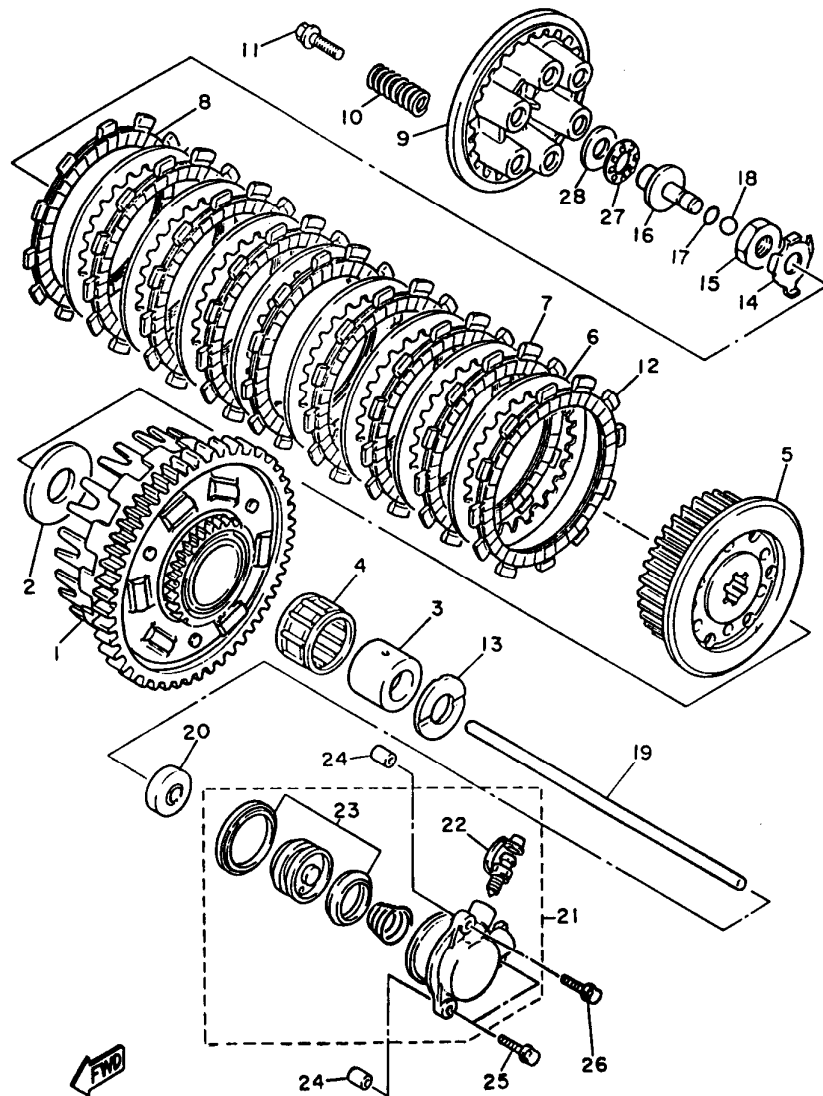

FIG. 16 EMBRAGUE

REF. NO.	PIEZAS NO.	DESCRIPCION	CANTIDAD	SUMARIO
27	93340-21505	COJINETES CON RODAMIENTOS	1	
28	90201-150H2	ARANDELA PLANA	1	

3LE332-3180

C11