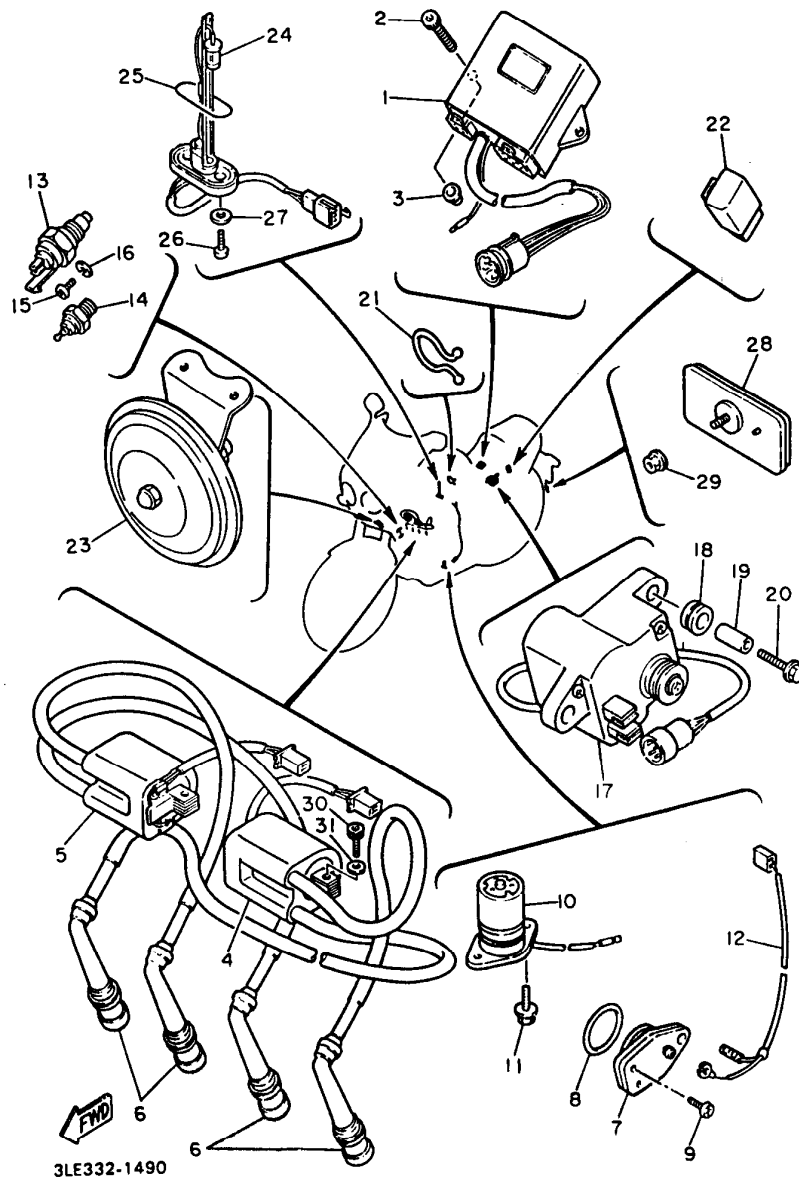

FIG. 49 EQUIPO ELECTRICO 1

REF. NO.	PIEZAS NO.	DESCRIPCION	CANT-IDAD	SUMARIO
1	3GM-82305-10	UNIDAD DE ENCENDIDO COMPLETA	1	
2	90110-06158	TORNILLO ALLEN	1	
3	31A-14477-00	PLACA	1	
4	3GM-82310-00	BOBINA DE ENCENDIDO COMPLETA	1	
5	3GM-82320-00	BOBINA DE ENCENDIDO COMPLETA	1	
6	2KT-82370-00	TAPON DE BUJIA COMPLT	4	
7	1AE-82540-00	INTERRUPTOR NEUTRAL COMPL	1	
8	93210-29196	JUNTA TORICA	1	
9	98502-06016	TORNILLO	2	
10	3GM-85720-00	MEDIDOR DE NIVEL DE ACEITE	1	
11	95026-06016	TORNILLO DE FIJACION	2	
12	1AE-82509-00	CABLE SUBCONDUCTOR	1	
13	2EL-82580-00	INTER.DE NIVEL ACEITE	1	
14	11H-83591-00	UNIDAD TERMOSTATO	1	
15	98501-05008	TORNILLO DE CABEZA CRUZADA	1	
16	92901-05100	ARANDELA PLANA	1	
17	3GM-85820-00	UNIDADELSERVOMOTOR	1	
18	90480-14412	ANILLO PROTECTOR	2	
19	90387-065V1	CASQUILLO CON VALONA	2	
20	95801-06035	PERNO, de brida	2	
21	90464-30040	BRIDA	1	
22	3YA-83350-00	RELE DE DESTELLADOR COMPL.	1	
23	3GM-83371-00	BOCINA	1	
24	3GM-85752-01	UNIDAD TRANSM MED.COMBUST.	1	
25	42X-85753-00	EMPAQUE DE UNIDAD TRANSMISORA	1	
26	90149-06011	TORNILLO DE REGLAJE	2	
27	90202-05193	ARANDELA DE PLANA	2