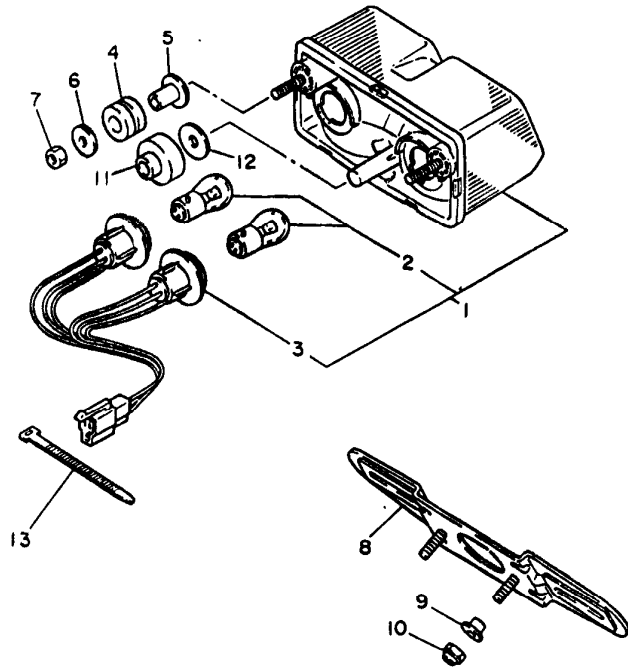

FIG. 48 LUZ DE COLA

REF. NO.	PIEZAS NO.	DESCRIPCION	CANTIDAD	SUMARIO
1	3GM-84710-20	CONJT. FARO TRASERO	1	
2	31L-84714-00	.BOMBILLA (12V-21/5W)	2	
3	3LK-8473A-00	.CABLE COMPLETA	1	
4	90480-18276	ANILLO PROTECTOR	2	
5	90387-062W4	CASQUILLO CON VALONA	2	
6	90201-063J2	ARANDELA PLANA	2	
7	95303-06600	TUERCA	2	
8	1KH-84751-00-90	SOPORTE DE LICENCIA	1	*UNI-CHROME (BLACK CHROMATE)
9	90387-061M0	CASQUILLO CON VALONA	2	
10	95616-06100	TUERCA U	2	
11	90480-15259	ANILLO PROTECTOR	1	
12	90201-105J4	ARANDELA PLANA	1	
13	5Y9-12491-00	GRAMPA 1	1	

3LE332-9460

F12