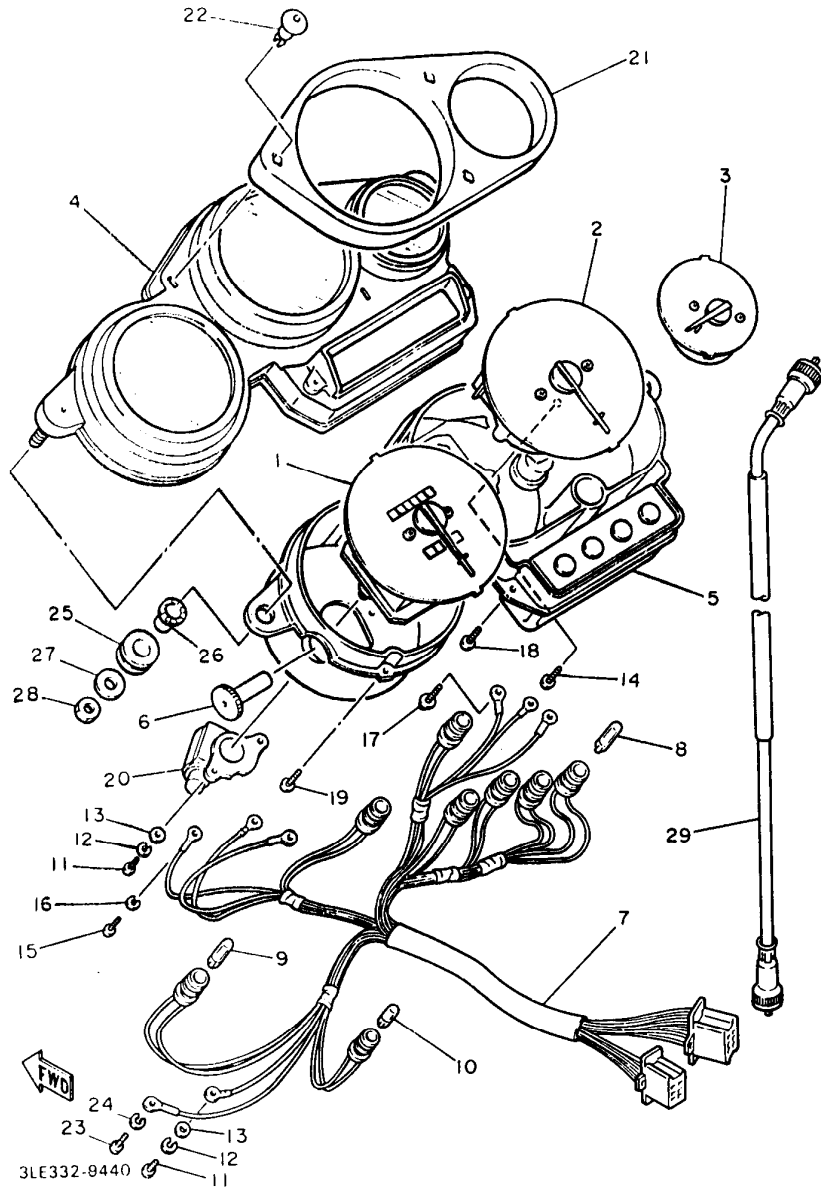

F9

FIG. 46 MEDIDOR

REF. NO.	PIEZAS NO.	DESCRIPCION	CANTIDAD	SUMARIO
29	3GM-83550-00	CABLE DE VELOCIMETRO COMPLETO	1	

**F10**

FIG. 47 FARO DELANTERO

3LE332-1470

REF. NO.	PIEZAS NO.	DESCRIPCION	CANTIDAD	SUMARIO
1	3GM-84320-40	LENTE COMPLETO	1	
2	*	AMPOLLETA (12V-55W-H3)	1	LM HALOGEN
3	*	AMPOLLETA (12V-55W)	1	LM HALOGEN
4	3GM-84340-40	ENCASTRE DE CABLE COMPLETO	1	
5	3GM-84397-40	CUBIERTA DE ENCASTRE	2	
6	3TJ-84351-00	TORNILLO	1	
7	3GM-84301-00	LUZ PILOTO COMPLETA 1	1	
8	3GM-84321-00	.LENTE COMPLETO	1	
9	3GM-84322-00	.EMPAQUETADURA DE LENTES	1	
10	2JE-84744-00	.AMPOLLETA (12V 5W)	1	
11	3GM-84192-00	.TORNILLO(M4,L=12)	2	
12	3GM-84367-50	AMORTIGUADOR FARO DELANTERO 2	1	
13	90167-05041	TORNILLO DE ROSCA HEMBRA	2	
14	3GM-8431R-00	SOPORTE	1	
15	90480-10517	ANILLO PROTECTOR	2	
16	90387-052U5	CASQUILLO CON VALONA	2	
17	90167-05037	TORNILLO DE ROSCA HEMBRA	2	
18	3GM-84359-20	CABLE DE FARO DELANTERO	1	
19	1Y8-81970-60	RECTIFICADOR COMPLETO	1	
20	97016-06020	PERNO	1	
21	92906-06100	ARANDELA, plana	1	
22	92906-06600	ARANDELA, plana	1	