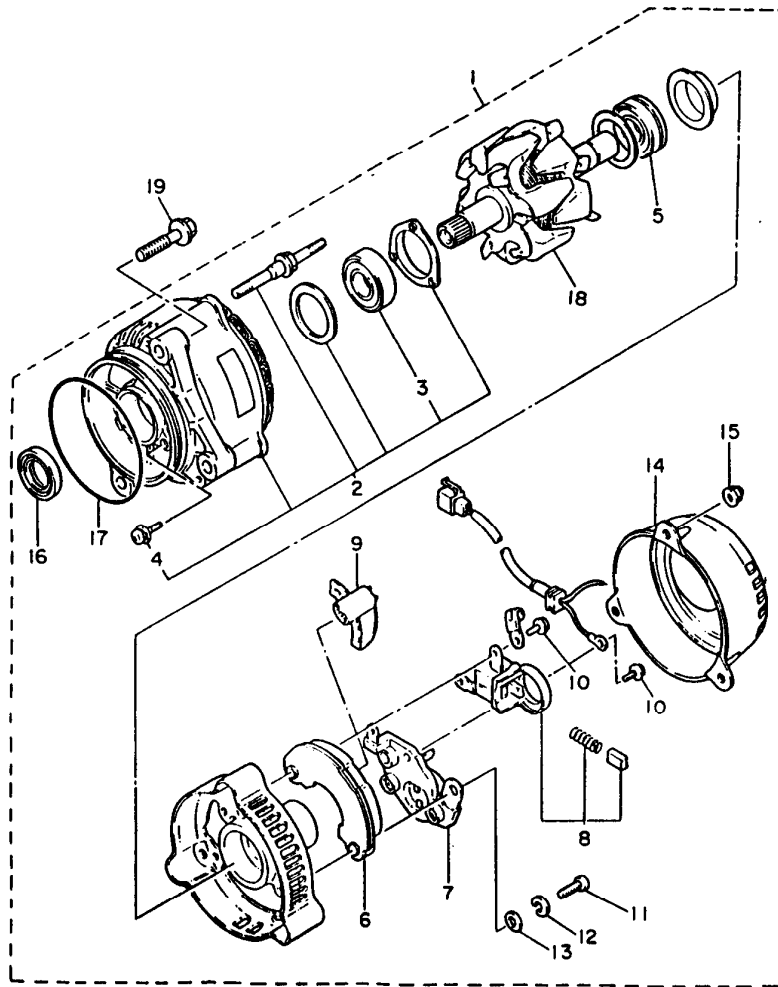

FIG. 42 GENERADOR

REF. NO.	PIEZAS NO.	DESCRIPCION	CANTIDAD	SUMARIO
1	2GH-81600-55	GENERADOR DE C.A COMPLETO	1	
2	3FV-81634-00	.ESTATOR COMPLETO	1	
3	36Y-81643-30	..COJINETE	1	
4	2KT-81645-50	..TORNILLO	3	
5	36Y-81643-50	.COJINETE	1	
6	36Y-81970-50	.RECTIFICADOR COMPLETO	1	
7	36Y-81910-50	.REGULADOR DE VOLTAJE COMPLETO	1	
8	3FV-81619-00	.SOSTEN DE ESCOBILLA COMPL.	1	
9	36Y-81972-50	.CUBIERTA DE RECTIFICADOR	1	
10	3FV-81645-00	.TORNILLO	2	
11	98501-05018	.TORNILLO DE CABEZA CRUZADA	3	
12	92901-05100	.ARANDELA PLANA	3	
13	92901-05600	.ARANDELA PLANA	3	
14	3FV-81604-00	.CUBIERTA TRASERA CONJUNTA	1	
15	3FV-81675-00	.TUERCA	3	
16	36Y-81638-50	.SELLO, de aceite	1	
17	2KT-81642-50	.ANILLO-O	1	
18	2GH-81660-52	.ROTOR COMPLETO	1	
19	95816-08030	TORNILLO DE REBORDE	3	

FWD
3LE332-9400

F5