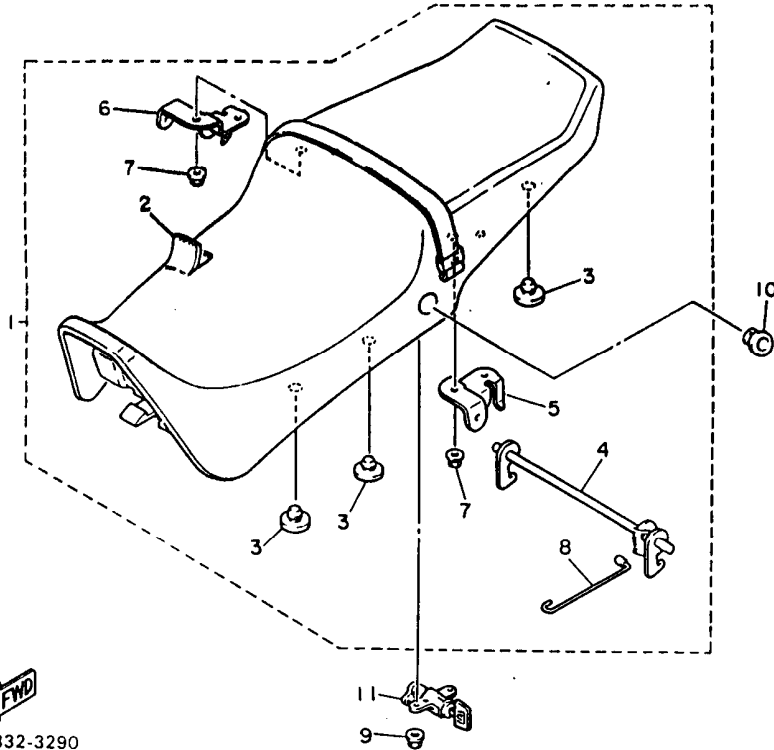

FIG. 29 ASIENTO

FWD
3LE332-3290

REF. NO.	PIEZAS NO.	DESCRIPCION	CANTIDAD	SUMARIO
1	3GM-24730-50	SILLIN DOBLE COMPLETO	1	
2	3GM-24731-50	.FUNDA DE SILLIN	1	
3	2GH-24741-00	.COJIN DE ASIENTO	6	
4	3GM-24776-50	.PALANCA DE ASIENTO	1	
5	3GM-24718-50	.SOPORTE DE ASIENTO	1	
6	3GM-24728-50	.SOPORTE DE ASIENTO	1	
7	95701-06500	.TUERCA DE SUJECCION	4	
8	1KT-2478F-00	.VARILLA, conectora	1	
9	95701-05500	TUERCA DE SUJECCION	2	
10	3GM-24796-50	CUBIERTA	1	
11	51X-24705-00	CIERRE DE SILLIN COMPLETO	1	
12	3GM-W247A-D0-GE	CUBIERTA DE ASIENTO POSTERIOR	1	UR SILKY WHITE
	3GM-W247A-E0-4B	CUBIERTA DE ASIENTO	1	UR BLACK 2
13	3LG-24786-20	.EMBLEMA	2	UR PARA SW
	3LG-24786-30	.EMBLEMA	2	UR PARA BL2
14	3LG-2478M-00	.CALCOMANIA DE ASIENTO	1	UR PARA SW
	3LG-2478M-30	.CALCOMANIA DE ASIENTO	1	UR PARA BL2
15	98501-06010	TORNILLO DE CABEZA CRUZADA	2	
16	92990-06100	ARANDELA PLANA	2	
17	92990-06600	ARANDELA PLANA	2	
18	3GM-2840F-50	COJIN DEL RESPALDO	1	
19	3GM-24718-00	SOPORTE DE ASIENTO	2	
20	98502-06012	TORNILLO	2	
21	92990-06200	ARANDELA PLANA	2	

E2