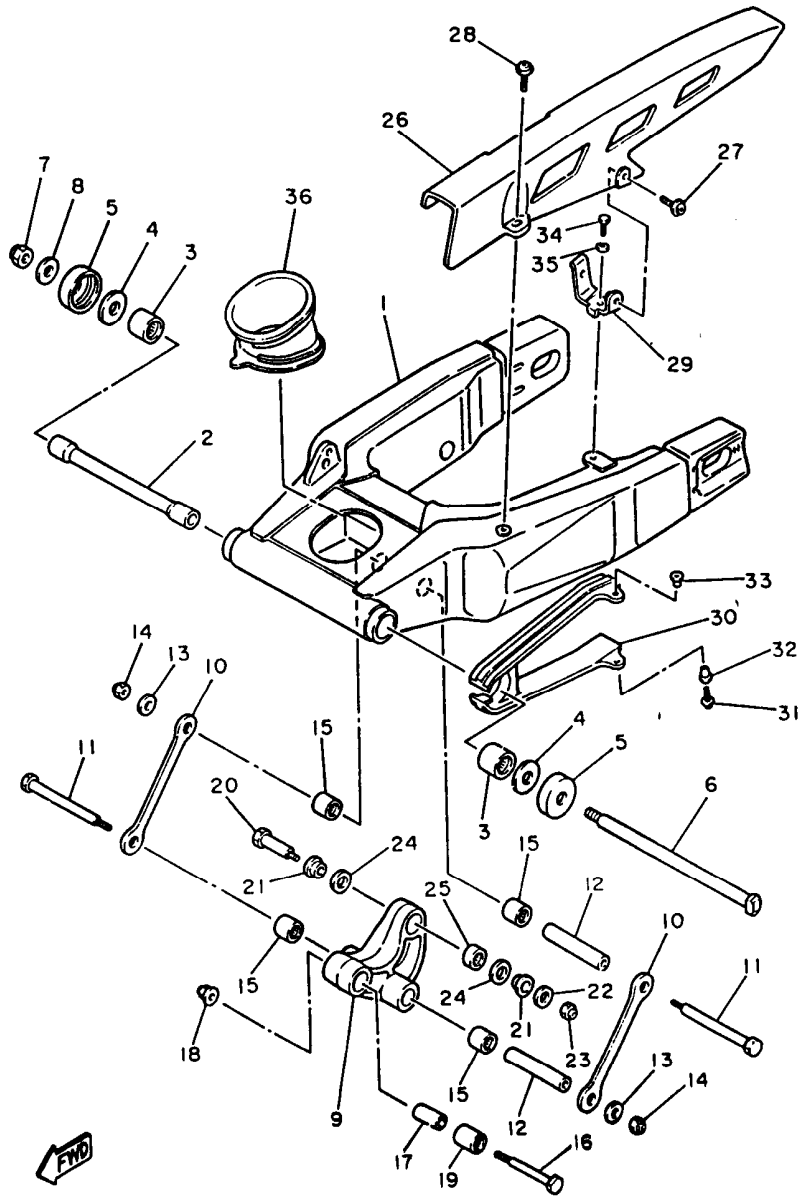

FIG. 24 BRAZO TRASERO

3LE332-2240

REF. NO.	PIEZAS NO.	DESCRIPCION	CANTIDAD	SUMARIO
29	3GM-22321-00	SOPORTE DE CAJA DE CADENA 1	1	
30	3GM-22151-00	SELLO DE GUARDA	1	
31	90159-06108	TORNILLO CON VALONA	1	
32	90387-06704	CASQUILLO CON VALONA	1	
33	90387-06216	CASQUILLO CON VALONA	1	
34	97003-06012	PERNO	1	
35	92990-06100	ARANDELA PLANA	1	
36	3GM-22129-00	TAPA DE EMPUJE 2	1	

D9