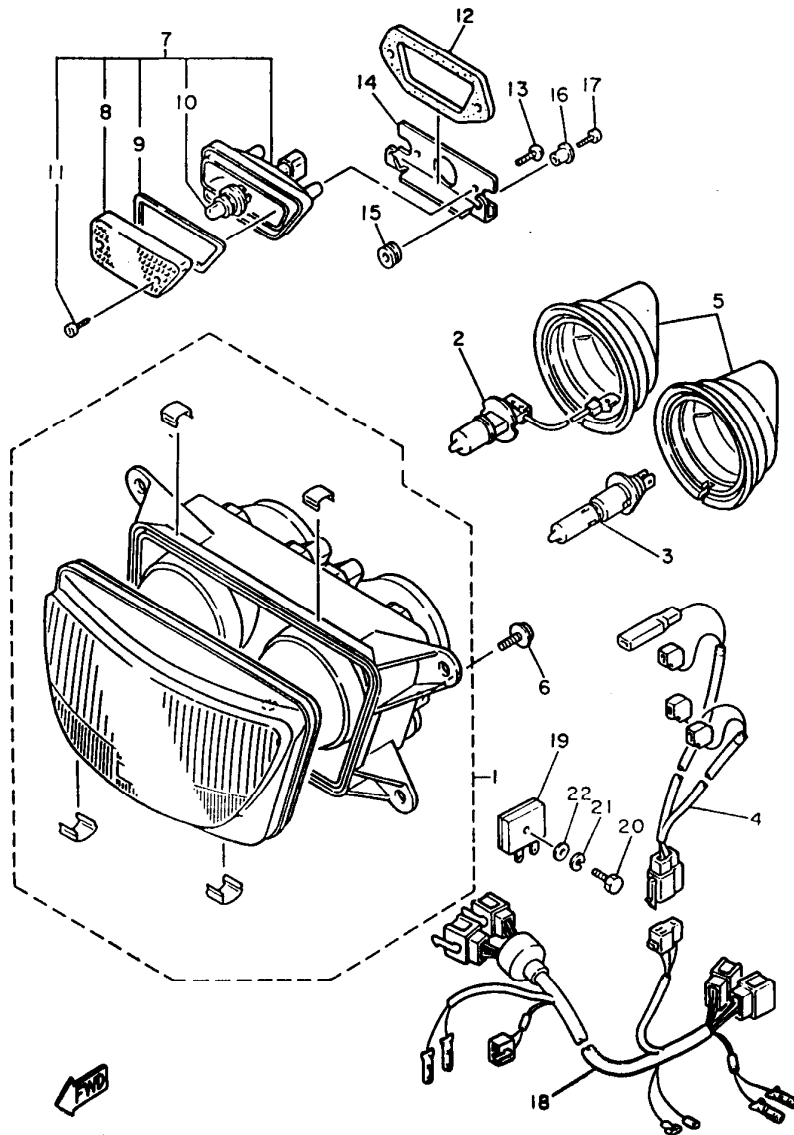

F9

FIG. 46 MEDIDOR

REF. NO.	PIEZAS NO.	DESCRIPCION	CANTIDAD	SUMARIO
29	3GM-83550-00	CABLE DE VELOCIMETRO COMPLETO	1	

**F10**

FIG. 47 FARO DELANTERO

3LE332-1470

REF. NO.	PIEZAS NO.	DESCRIPCION	CANTIDAD	SUMARIO
1	3GM-84320-40	LENTE COMPLETO	1	
2	*	AMPOLLETA (12V-55W-H3)	1	LM HALOGEN
3	*	AMPOLLETA (12V-55W)	1	LM HALOGEN
4	3GM-84340-40	ENCASTRE DE CABLE COMPLETO	1	
5	3GM-84397-40	CUBIERTA DE ENCASTRE	2	
6	3TJ-84351-00	TORNILLO	1	
7	3GM-84301-00	LUZ PILOTO COMPLETA 1	1	
8	3GM-84321-00	.LENTE COMPLETO	1	
9	3GM-84322-00	.EMPAQUETADURA DE LENTES	1	
10	2JE-84744-00	.AMPOLLETA (12V 5W)	1	
11	3GM-84192-00	.TORNILLO(M4,L=12)	2	
12	3GM-84367-50	AMORTIGUADOR FARO DELANTERO 2	1	
13	90167-05041	TORNILLO DE ROSCA HEMBRA	2	
14	3GM-8431R-00	SOPORTE	1	
15	90480-10517	ANILLO PROTECTOR	2	
16	90387-052U5	CASQUILLO CON VALONA	2	
17	90167-05037	TORNILLO DE ROSCA HEMBRA	2	
18	3GM-84359-20	CABLE DE FARO DELANTERO	1	
19	1Y8-81970-60	RECTIFICADOR COMPLETO	1	
20	97016-06020	PERNO	1	
21	92906-06100	ARANDELA, plana	1	
22	92906-06600	ARANDELA, plana	1	