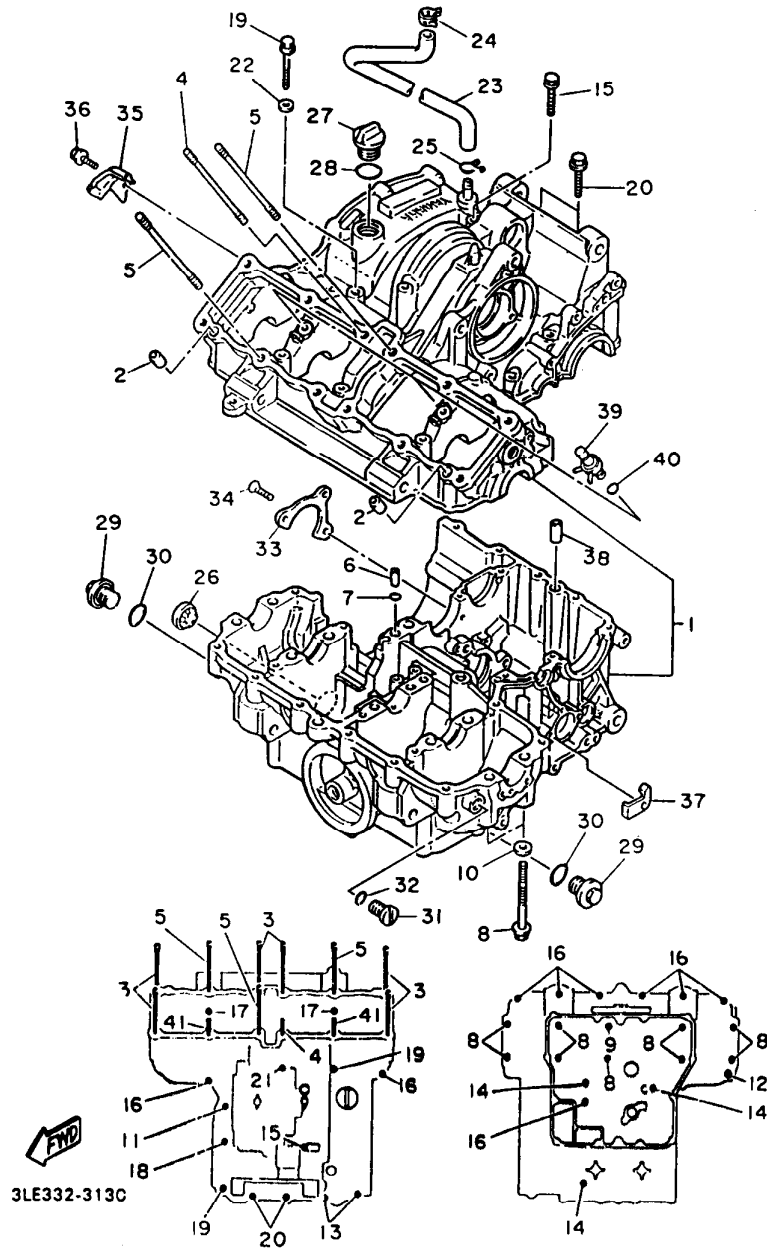

FIG. 13 CARTER

REF. NO.	PIEZAS NO.	DESCRIPCION	CANTIDAD	SUMARIO
1	3GM-15100-51	CARTER COMPLETO	1	
2	99530-10014	PASADOR, de clavija	2	
3	90116-10532	ESPARRAGO	6	
4	90116-10531	ESPARRAGO	1	
5	90116-10576	ESPARRAGO	3	
6	90387-05383	CASQUILLO CON VALONA	1	
7	93210-07135	JUNTA TORICA	1	
8	90105-09373	TORNILLO CON ARANDELA	9	
9	90105-09580	TORNILLO CON ARANDELA	1	
10	90201-098J9	ARANDELA PLANA	4	
11	95811-06035	TORNILLO DE REBORDE	1	
12	95811-08045	TORNILLO DE REBORDE	1	
13	95811-06060	TORNILLO DE REBORDE	2	
14	95811-06080	TORNILLO DE REBORDE	3	
15	95811-06140	TORNILLO DE REBORDE	1	
16	95811-08045	TORNILLO DE REBORDE	9	
17	95811-08055	TORNILLO DE REBORDE	2	
18	95811-08065	TORNILLO DE REBORDE	1	
19	95811-08090	TORNILLO DE REBORDE	2	
20	95811-08060	TORNILLO DE REBORDE	2	
21	90105-09555	TORNILLO CON ARANDELA	1	
22	90201-08087	ARANDELA PLANA	1	
23	1AE-11166-00	TUBO RESPIRADERO 1	1	
24	90467-15054	PRESILLA	1	
25	90467-14015	PRESILLA	1	
26	2H7-15361-00	MEDIDOR DE NIVEL	1	
27	3FV-15363-00	TAPON DE ACEITE	1	
28	93210-27194	JUNTA TORICA	1	

C5