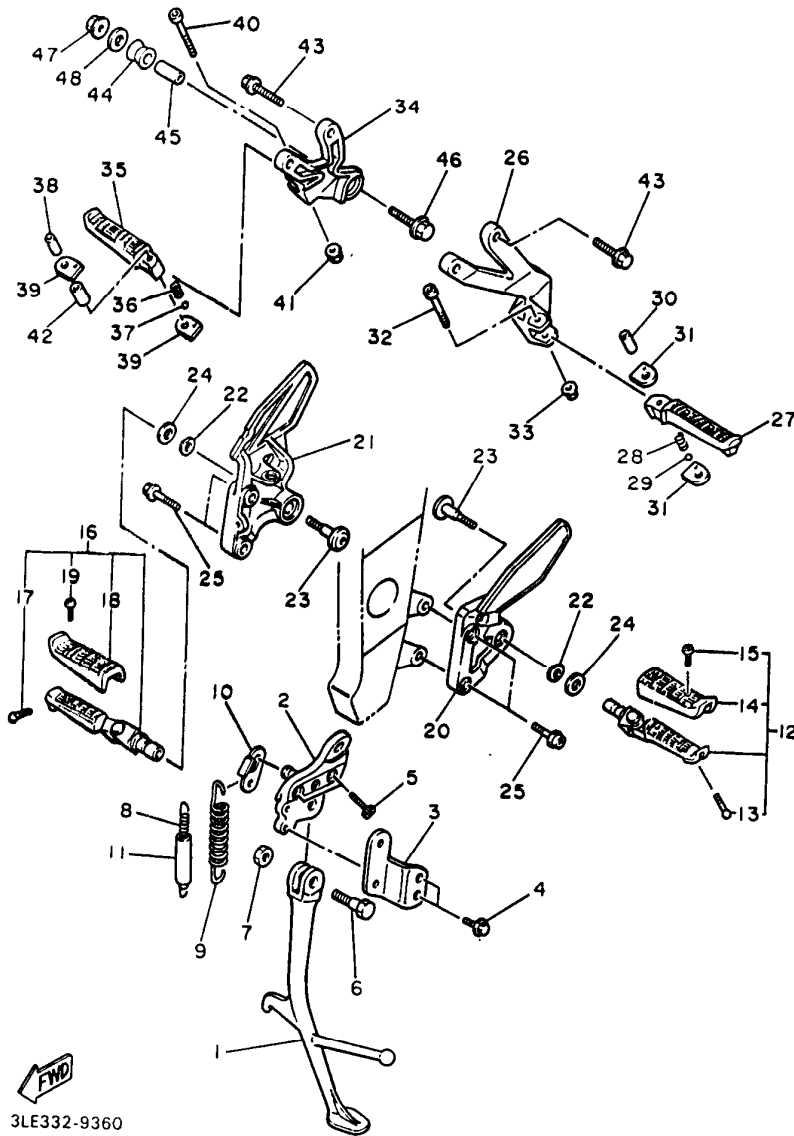

FIG. 37 SOPORTE . APOYAPIE

3LE332-9360

REF. NO.	PIEZAS NO.	DESCRIPCION	CANTIDAD	SUMARIO
1	3GM-27311-00	PUNTAL LATERAL	1	
2	3GM-27321-00	SOPORTE DE PUNTAL LATERAL	1	
3	3GM-21453-00	SOPORTE, interruptor	1	
4	90105-06564	TORNILLO CON ARANDELA	2	
5	90110-08155	TORNILLO ALLEN	2	
6	90109-104E6	PERNO	1	
7	90185-10037	TUERCA AUTOBLOCANTE	1	
8	90506-18224	RESORTE DE TENSION	1	
9	90506-26225	RESORTE DE TENSION	1	
10	2KT-27315-00	CONEXION DE PUNTAL LATERAL	1	
11	1TX-27351-00	GUIA DE PUNTAL LATERAL	1	
12	2GH-27410-00	APOYAPIE DELANTERO (MI)	1	
13	90109-083E2	.PERNO	1	
14	2GH-27413-00	.CUBIERTA DE APOYAPIE	1	
15	90157-05079	.TORNILLO CABEZA CONICA PLANA	2	
16	2GH-27420-00	APOYAPIE DELANTERO (MD)	1	
17	90109-083E2	.PERNO	1	
18	2GH-27413-00	.CUBIERTA DE APOYAPIE	1	
19	90157-05079	.TORNILLO CABEZA CONICA PLANA	2	
20	3GM-27442-00	SOPORTE 2	1	
21	3GM-27443-00	SOPORTE 3	1	
22	90214-10056	ARANDELA DE POSICION	2	
23	90109-103A9	PERNO	2	
24	90206-17084	ARANDELA ONDULADA	2	
25	90110-08199	TORNILLO ALLEN	4	
26	3GM-27411L-00	MENSULA 4	1	
27	1HX-27431-00	APOYAPIE POSTERIOR 1	1	
28	90501-12743	RESORTE DE COMPRESION	1