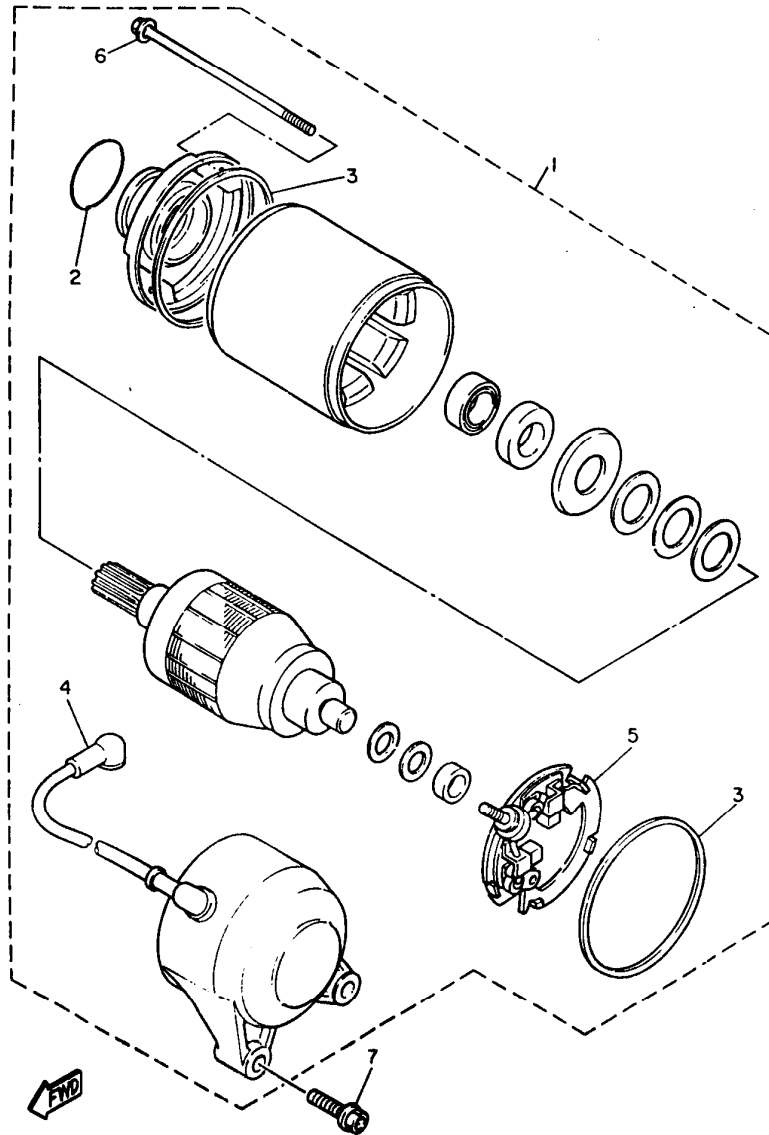

FIG. 44 MOTOR DE ARRANQUE

REF. NO.	PIEZAS NO.	DESCRIPCION	CANTIDAD	SUMARIO
1	3GM-81800-50	MOTOR DE ARRANQUE COMPLETO	1	
2	26H-81847-00	.ANILLO O	1	
3	11H-81844-00	.EMPAQUE	2	
4	3GM-81815-50	.CABLE, motor de arranque	1	
5	3KS-81840-00	.SOSTEN DE ESCOBILLA COMPLETO	1	
6	3HE-81826-00	.PERNO	2	
7	95811-06025	TORNILLO DE REBORDE	2	

3KS351-9420

F7