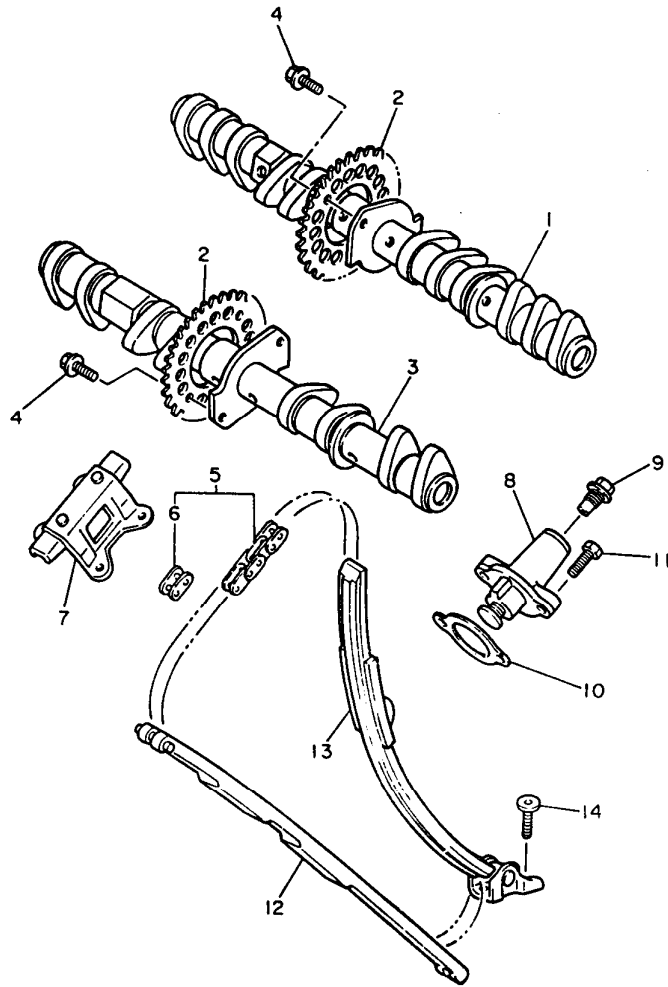

**B5**

FIG. 4 VALVULA

REF. NO.	PIEZAS NO.	DESCRIPCION	CANTIDAD	SUMARIO
12	1HX-12169-70	COJIN, ajustador 2 (2.05)	20	UR
	1HX-12169-90	COJIN, ajustador 2 (2.10)	20	UR
	1HX-12169-E0	COJIN, ajustador 2 (2.15)	20	UR
	1HX-12169-G0	COJIN, ajustador 2 (2.20)	20	UR
	1HX-12169-J0	COJIN, ajustador 2 (2.25)	20	UR
	1HX-12169-L0	COJIN, ajustador 2 (2.30)	20	UR
	1HX-12169-N0	COJIN, ajustador 2 (2.35)	20	UR
	1HX-12169-T0	COJIN, ajustador 2 (2.40)	20	UR
13	2NK-12153-02	LEVANTADOR DE VALVULA	12	UR NEGRO
	2NK-12153-09	LEVANTADOR DE VALVULA	12	UR BLANCO
14	1WG-12153-21	LEVANTADOR DE VALVULA	8	UR STD AZUL
	1WG-12153-09	LEVANTADOR, de válvula (O/S)	8	UR BLANCO

3LE332-9040

**B6**

FIG. 5 ARBOL DE LEV • CADENA

REF. NO.	PIEZAS NO.	DESCRIPCION	CANTIDAD	SUMARIO
1	3GM-12171-00	ARBOL DE LEVAS 1	1	
2	3GM-12176-00	CATALINA DE CADENA	2	
3	3GM-12181-00	ARBOL DE LEVAS 2	1	
4	90105-07342	TORNILLO CON ARANDELA	4	
5	94581-01108	CADENA(DID219FS-108L)	1	
6	94681-01021	.CONECTOR DE CADENA	1	
7	2GH-12241-00	TOPE DE GUIA 2	1	
8	3GM-12210-00	TENSOR CADENA DE LEVA	1	
9	90109-112F1	PERNO	1	
10	4BE-12213-00	EMPAQUE DE CAJA TENSOR	1	
11	95023-06025	TORNILLO	2	
12	3GM-12251-00	AMORTIGUADOR CADENA 1	1	
13	3GM-12252-00	AMORTIGUADOR CADENA 2	1	
14	90109-065A8	PERNO	2	