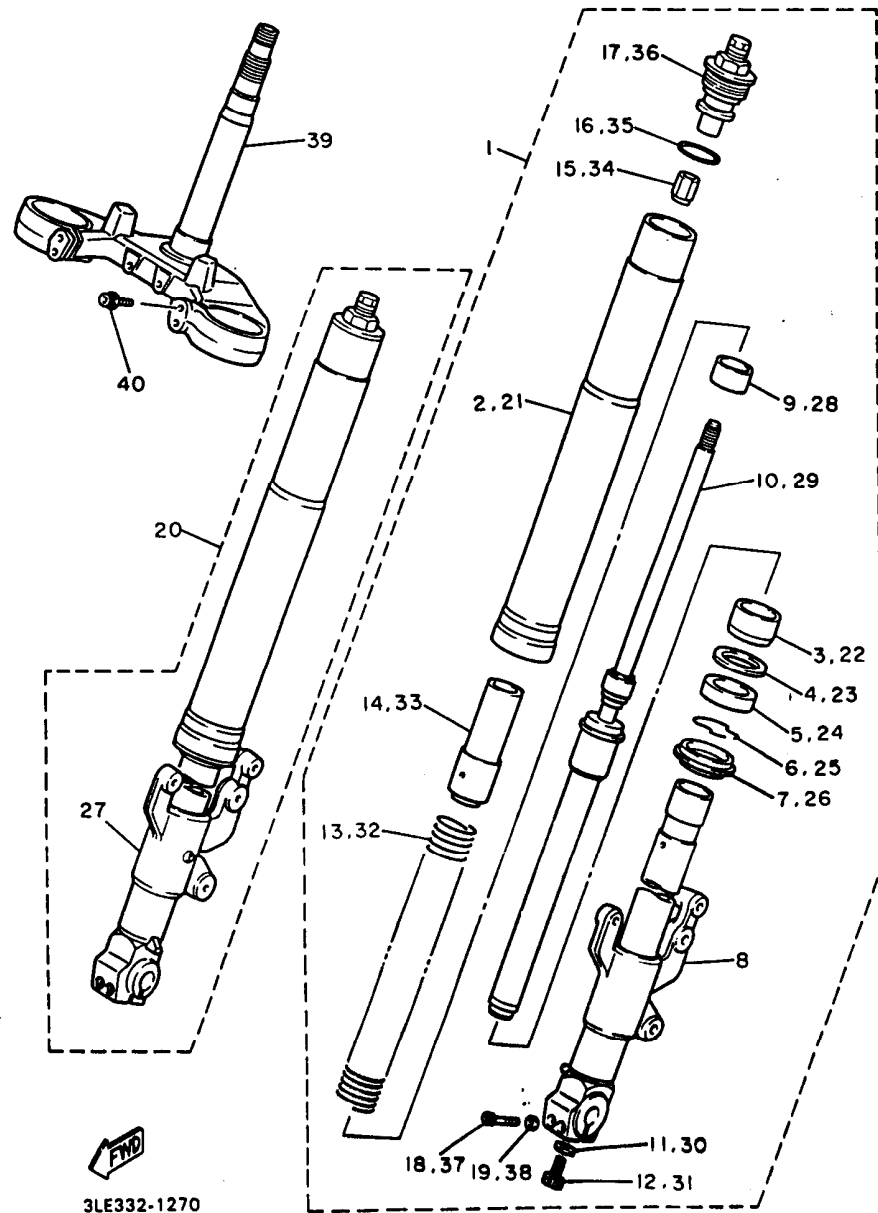

FIG. 27 HORQUILLA DELANTERA

3LE332-1270

REF. NO.	PIEZAS NO.	DESCRIPCION	CANTIDAD	SUMARIO
29	3GM-23170-52	.CILINDRO COMPL DE HORQ DELAN	1	
30	2K8-23158-L0	.EMPAQUE	1	
31	3R4-23181-L0	.TORNILLO CABEZAHEXAGONAL	1	
32	3GM-23141-51	.RESORTE HORQUILLA DELANT.	1	
33	3GM-23118-51	.SEPARADOR	1	
34	3LC-23357-00	.TUERCA	1	
35	3SP-23147-M0	.ARO	1	
36	3GM-23111-50	.TAPON	1	
37	91311-08040	.TORNILLO ALLEN	2	
38	90201-08085	.ARANDELA PLANA	2	
39	3GM-23340-50	PLATINA INFERIOR COMPLETA	1	
40	5X3-23181-L0	TORNILLO CABEZAHEXAGONAL	4