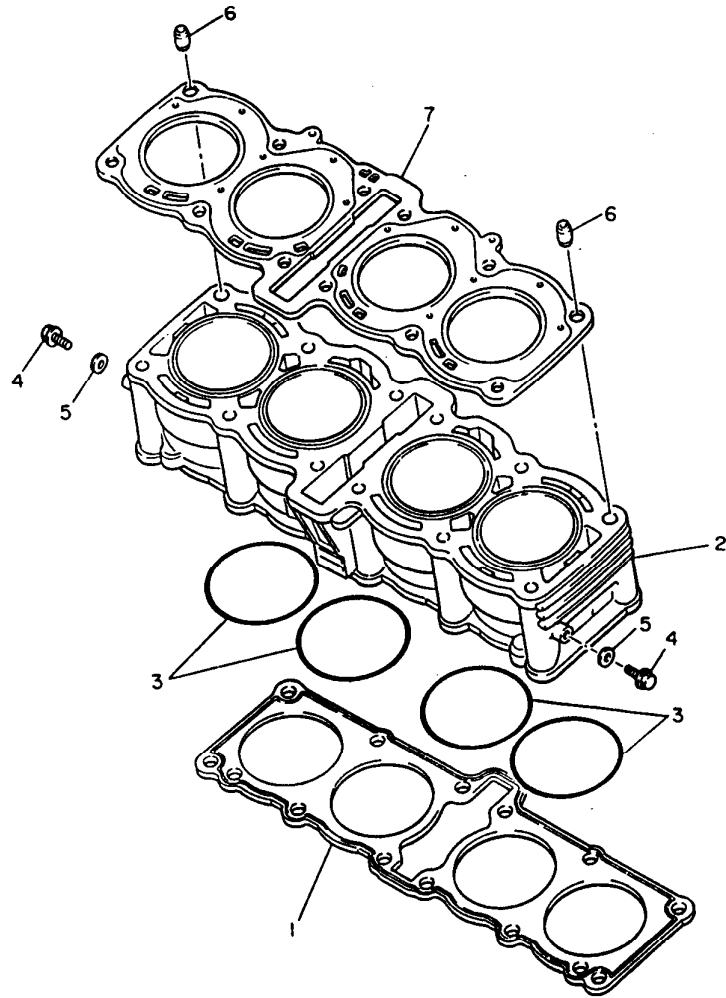

FIG. 2 CILINDRO

REF. NO.	PIEZAS NO.	DESCRIPCION	CANTIDAD	SUMARIO
1	3GM-11351-00	JUNTA, de cilindro	1	
2	3GM-11310-00	CILINDRO	1	
3	93210-77363	JUNTA TORICA	4	
4	95023-06012	TORNILLO	2	
5	90430-06014	JUNTA	2	
6	99510-14016	CENTRADOR	2	
7	3GM-11181-00	JUNTA, de culata	1	

3LE332-9020

B3