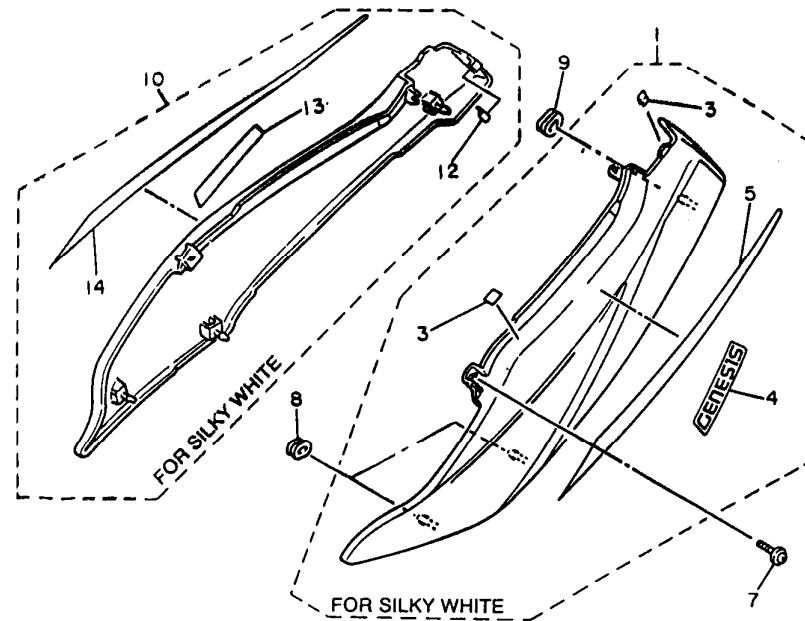

FIG. 22 CUBIERTA LATERAL

3LE332-3220

REF. NO.	PIEZAS NO.	DESCRIPCION	CANTIDAD	SUMARIO
1	3GM-Y2171-H0-3X	CUBIERTA, lateral 1	1	UR SILKY WHITE/ VIVID RED COCKTAIL 1
2	3GM-Y2171-K0-4B	CUBIERTA, lateral 1	1	UR BLACK 2
3	2GH-21732-00	.SELLO 1	3	
4	3LG-21781-00	.EMBLEMA 1	1	UR PARA SW
5	3LG-2173E-30	.GRAFICO	1	UR PARA SW
6	3LG-2173E-40	.GRAFICO	1	UR PARA BL2
7	90159-06033	TORNILLO CON VALONA	1	
8	90480-01401	ANILLO PROTECTOR	2	
9	90480-22084	ANILLO PROTECTOR	1	
10	3GM-Y2172-H0-3X	CUBIERTA, lateral 2	1	UR SILKY WHITE/ VIVID RED COCKTAIL 1
11	3GM-Y2172-K0-4B	CUBIERTA, lateral 2	1	UR BLACK 2
12	2GH-21732-00	.SELLO 1	3	
13	3LG-21781-00	.EMBLEMA 1	1	UR PARA SW
14	3LG-2173F-30	.GRAFICO	1	UR PARA SW
15	3LG-2173F-40	.GRAFICO	1	UR PARA BL2

D6