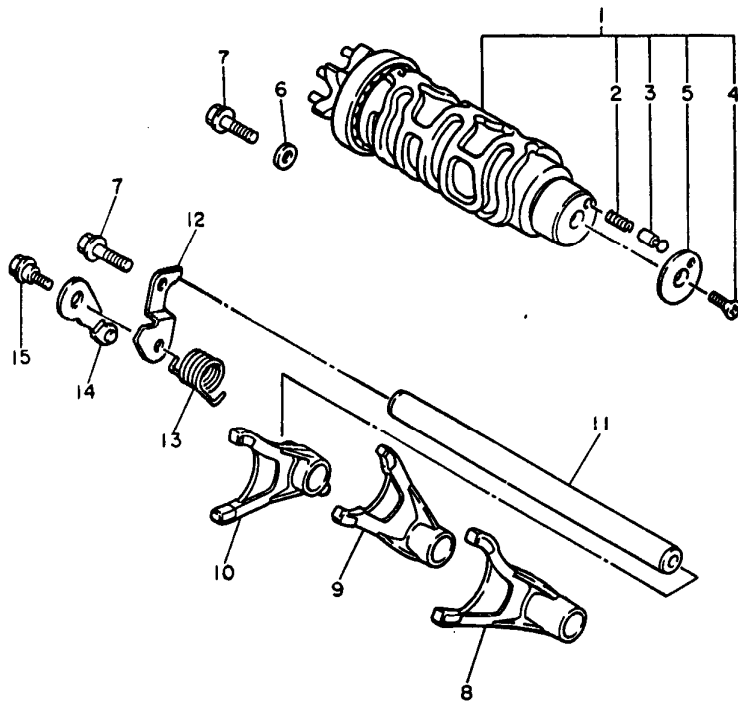

REF. NO.	PIEZAS NO.	DESCRIPCION	CANTIDAD	SUMARIO
1	2GH-18540-00	LEVADEL CAMBIO COMPLETA	1	
2	90501-06022	.RESORTE DE COMPRESION	1	
3	278-18542-00	.PUNTO MVERTO	1	
4	98701-05012	.TORNILLO CABEZA AVELLANADA	1	
5	278-18566-00	.PLACA LATERAL 2	1	
6	90201-06643	ARANDELA PLANA	1	
7	95822-06016	TORNILLO DE REBORDE	2	
8	2GH-18511-00	HORQUILLA DEL CAMBIO 1	1	
9	2GH-18512-00	HORQUILLA DEL CAMBIO 2	1	
10	2GH-18513-00	HORQUILLA DE CAMBIO 3	1	
11	12R-18531-00	BARRA GUIA HORQ. CAMBIO 1	1	
12	1AE-18536-00	TOPE DE PALANCA SELECTOR	1	
13	90508-26681	RESORTE DE TORSION	1	
14	36Y-18140-00	PALANCA DE TOPE COMPLETA	1	
15	90109-063F8	PERNO	1	