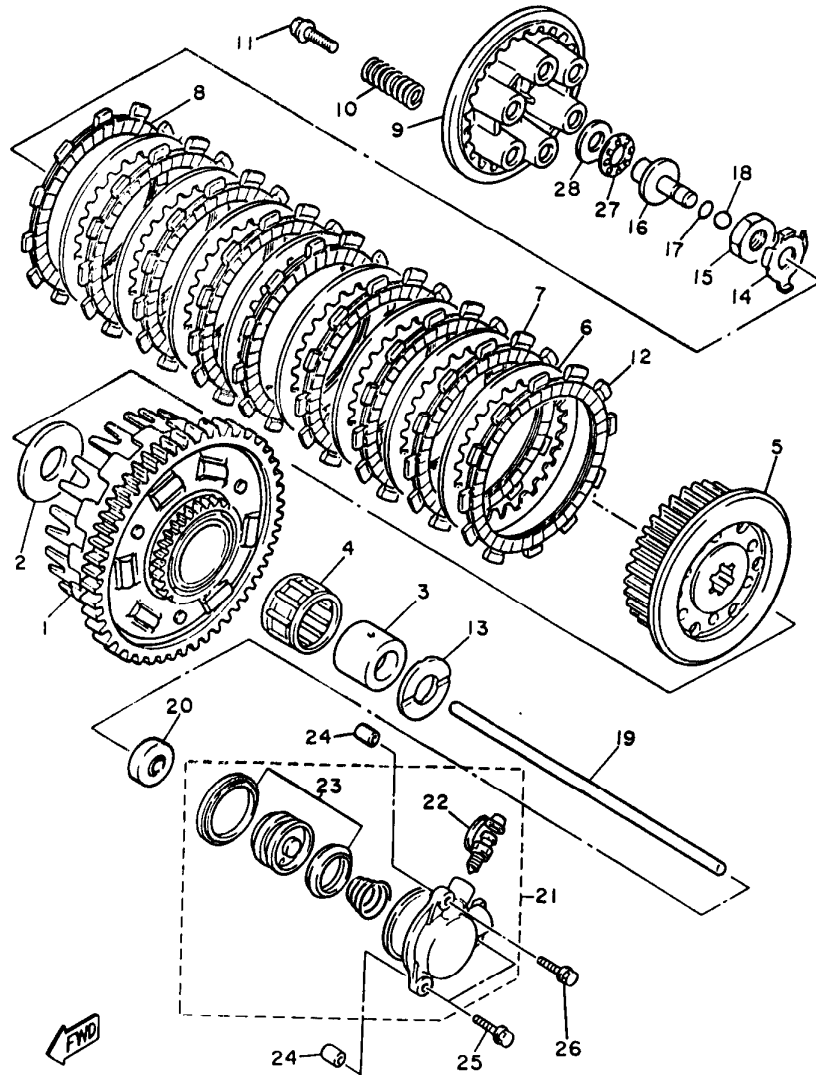

FIG. 16 EMBRAGUE

3LE332-3160

REF. NO.	PIEZAS NO.	DESCRIPCION	CANTIDAD	SUMARIO
1	3GM-16150-01	CAMPANA DE EMBRAGUE	1	
2	1AE-16154-00	ARANDELA, de empuje 1	1	
3	90560-25270	SEPARADOR	1	
4	93310-340N8	COJINETE DE RODILLOS	1	
5	4BH-16371-00	CUBO, de embrague	1	
6	31A-16325-00	DISCO, de embrague	8	
7	4H7-16321-01	PLACA DE FRICCION	7	
8	31A-16321-00	PLACA DE FRICCION	1	
9	3GM-16351-00	PLATO DE PRESION	1	
10	90501-230E4	RESORTE DE COMPRESION	6	
11	90159-06123	TORNILLO CON VALONA	6	
12	3GM-16321-00	PLACA DE FRICCION	1	
13	1AE-16164-00	PLACA DE EMPUJE 2	1	
14	90215-20231	ARANDELA DE CIERRE	1	
15	90170-20327	TUERCA	1	
16	1LJ-16356-00	VARILLA DE EMPUJE 1	1	
17	93210-06632	JUNTA TORICA	1	
18	93511-32027	ESFERA	1	
19	1AE-16357-00	VARILLA DE EMPUJE 2	1	
20	93109-08061	RETEN DE ACEITE	1	
21	1TV-16381-10	CONJ. PALANCA DE EMPUJE	1	
22	36Y-W0048-00	.CJTO TORNILLO DE PURGA	1	
23	26H-W0098-00	.SELLO JUEGO DE PALANCA EMPUJE	1	
24	99510-08012	CENTRADOR	2	
25	95026-06030	TORNILLO DE FIJACION	2	
26	95026-06090	TORNILLO DE FIJACION	1	