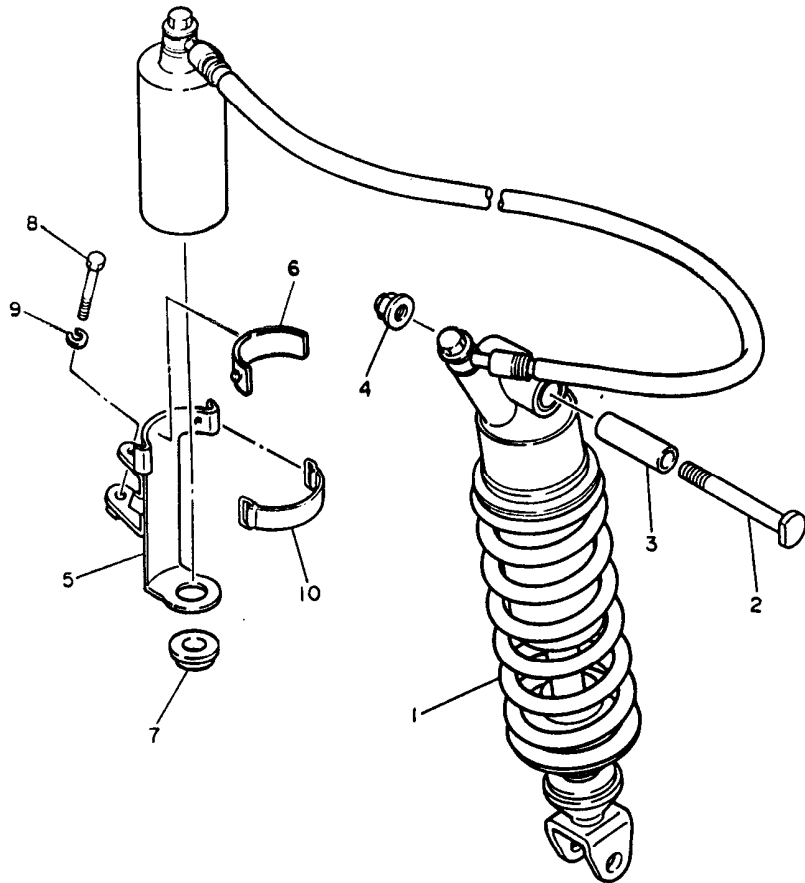

FIG. 25 SUSPENSION TRASERO

REF. NO.	PIEZAS NO.	DESCRIPCION	CANTIDAD	SUMARIO
1	3GM-22210-10	AMORTIGUADOR TRASERO COMPLETO	1	
2	90109-101F1	PERNO	1	
3	90387-102T0	CASQUILLO CON VALONA	1	
4	95601-10200	TUERCA DE AUTO-CIERRE	1	
5	3GM-22262-00	SOPORTE SUB-DEPOSITO	1	
6	24X-22261-00	AMORT. SUB-DEPOSITO	1	
7	90480-17359	ANILLO PROTECTOR	1	
8	97001-06040	PERNO	1	
9	92990-06100	ARANDELA PLANA	1	
10	24X-22262-00	SOPORTE SUB-DEPOSITO	1	

3LE332-9240

D10