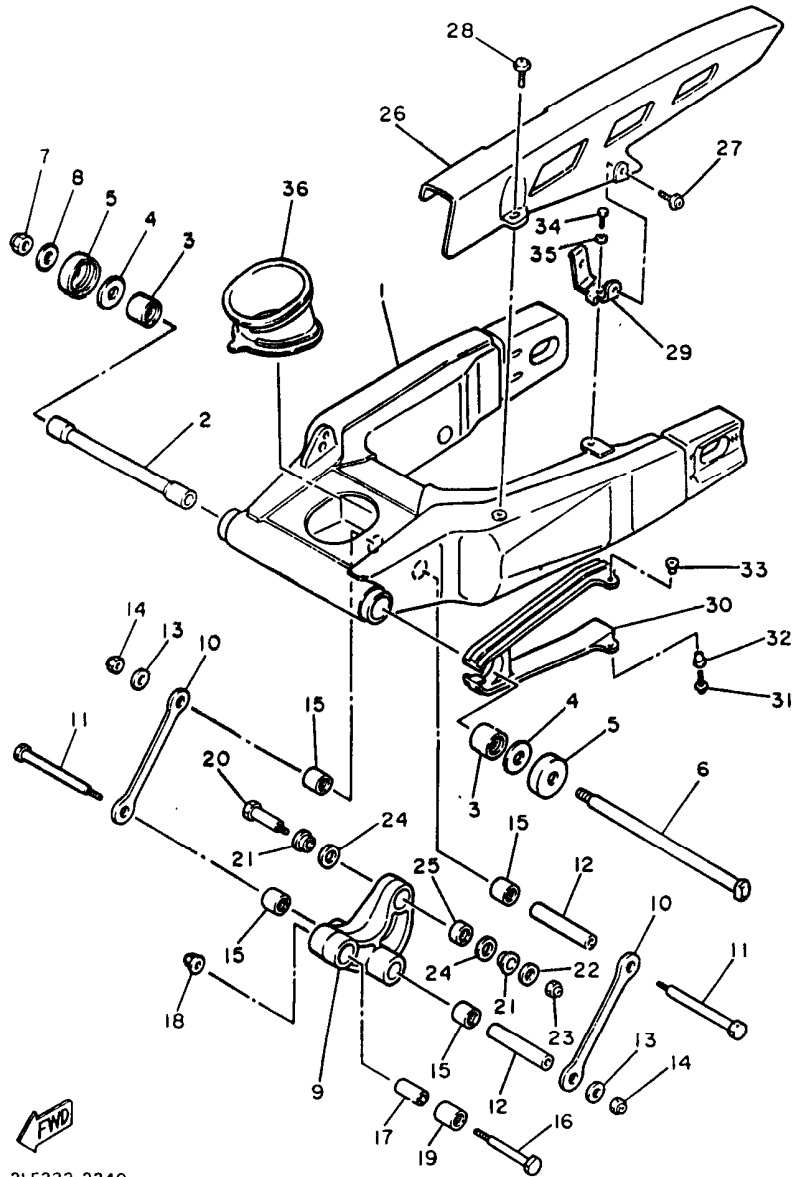

FIG. 24 BRAZO TRASERO

3LE332-2240

REF. NO.	PIEZAS NO.	DESCRIPCION	CANTIDAD	SUMARIO
1	3GM-22110-00	BRAZO TRASERO COMPLETO	1	UR PARA SW
	3GM-22110-10-33	BRAZO TRASERO COMPLETO	1	UR YAMAHA BLACK PARA BL2
2	3GM-22184-00	BUJE	1	
3	93317-52865	COJINETE DE RODILLOS	2	
4	3GM-22127-00	CUNA	2	
5	3GM-22128-00	TAPA DE EMPIJE 1	2	
6	3GM-22141-00	EJE DEL BARCULANTE	1	
7	90185-18104	TUERCA AUTOBLOCANTE	1	
8	90201-186M4	ARANDELA PLANA	1	
9	3GM-2217A-00	BRAZO REEURIO	1	
10	3GM-2217M-00	BRAZO 1	2	
11	90101-12673	TORNILLO	2	
12	90387-126T1	CASQUILLO CON VALONA	2	
13	90201-126A7	ARANDELA PLANA	2	
14	95611-12100	TUERCA U	2	
15	93317-41761	COJINETE DE RODILLOS	4	
16	90109-101F1	PERNO	1	
17	90387-100T8	CASQUILLO CON VALONA	1	
18	95601-10200	TUERCA DE AUTO-CIERRE	1	
19	93317-42060	COJINETE DE RODILLOS	1	
20	90101-10659	TORNILLO	1	
21	90387-124W2	CASQUILLO CON VALONA	2	
22	90201-10437	ARANDELA PLANA	1	
23	95611-10100	TUERCA U	1	
24	93101-16131	RETEN DE ACEITE	2	
25	93399-99919	COJINETE	1	
26	3GM-22311-10	CABRECADENA	1	
27	90159-06084	TORNILLO CON VALONA	1	
28	90159-06108	TORNILLO CON VALONA	1	

D8