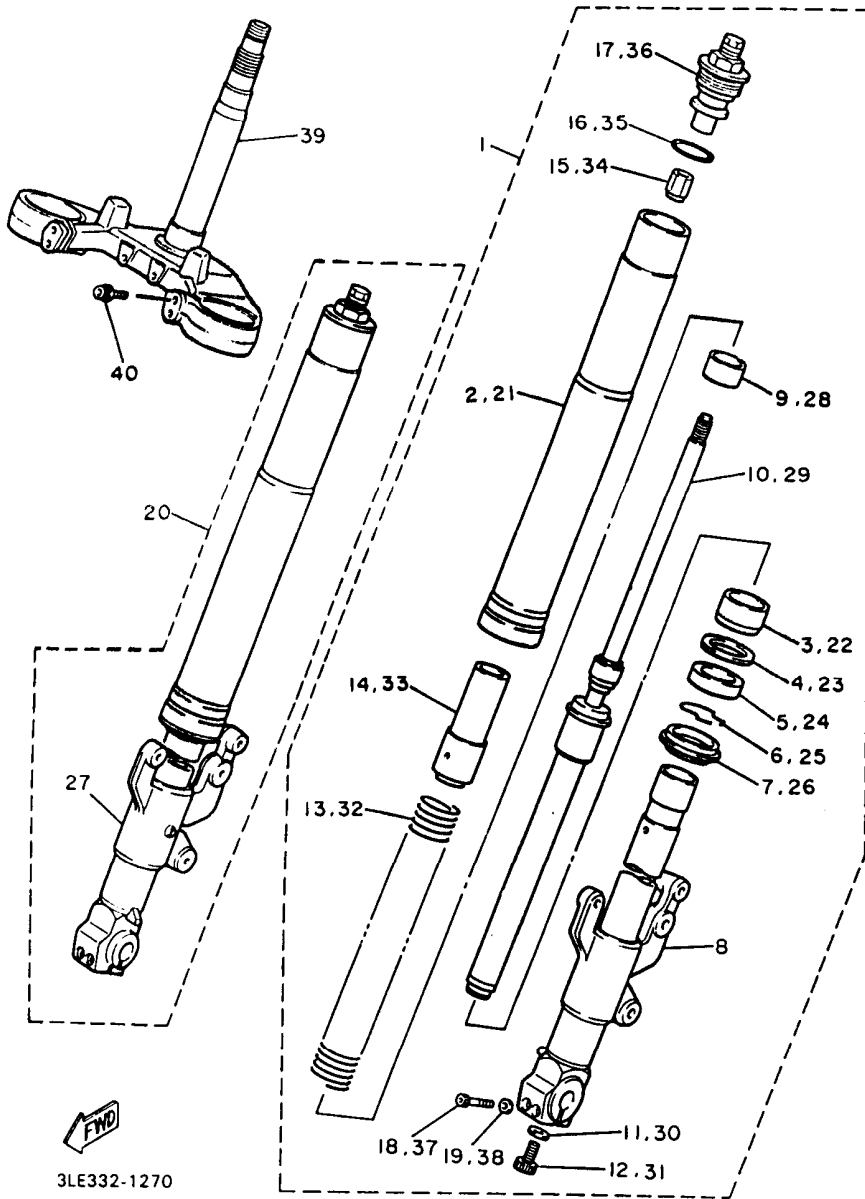

FIG. 27 HORQUILLA DELANTERA

3LE332-1270

REF. NO.	PIEZAS NO.	DESCRIPCION	CANTIDAD	SUMARIO
1	3GM-23102-52	HORQUILLA DELANTERA COMPL.(MI)	1	
2	3GM-23136-50	.TUBO EXTERIOR 2	1	
3	3GM-23125-50	.METAL CORREDIZO 1	1	
4	36Y-23146-10	.ARANDELA DE SELLO DE ACEITE	1	
5	3LC-23145-00	.RETEN DE ACEITE	1	
6	26H-23156-00	.PRESILLA DEL RETEN DE ACEITE	1	
7	3GM-23144-50	.GUARDAPOLVO	1	
8	3GM-23120-50	.TUBO INTERIOR COMPLETO 2	1	
9	3JD-23171-L0	.PISTON HORQUILLA DELANT.	1	
10	3GM-23170-52	.CILINDRO COMPL DE HORQ DELAN	1	
11	2K8-23158-L0	.EMPAQUE	1	
12	3R4-23181-L0	.TORNILLO CABEZAHEXAGONAL	1	
13	3GM-23141-51	.RESORTE HORQUILLA DELANT.	1	
14	3GM-23118-51	.SEPARADOR	1	
15	3LC-23357-00	.TUERCA	1	
16	3SP-23147-M0	.ARO	1	
17	3GM-23111-50	.TAPON	1	
18	91311-08040	.TORNILLO ALLEN	2	
19	90201-08085	.ARANDELA PLANA	2	
20	3GM-23103-52	HORQUILLA DELANTERA COMPL.(MD)	1	
21	3GM-23136-50	.TUBO EXTERIOR 2	1	
22	3GM-23125-50	.METAL CORREDIZO 1	1	
23	36Y-23146-10	.ARANDELA DE SELLO DE ACEITE	1	
24	3LC-23145-00	.RETEN DE ACEITE	1	
25	26H-23156-00	.PRESILLA DEL RETEN DE ACEITE	1	
26	3GM-23144-50	.GUARDAPOLVO	1	
27	3GM-23110-50	.TUBO INTERIOR COMPLETO 1	1	
28	3JD-23171-L0	.PISTON HORQUILLA DELANT.	1