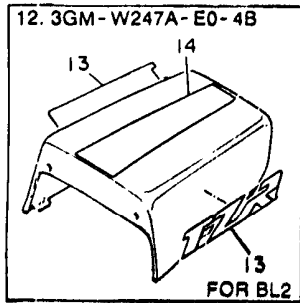

FIG. 29 ASIENTO

FWD
3LE332-3290

REF. NO.	PIEZAS NO.	DESCRIPCION	CANTIDAD	SUMARIO
1	3GM-24730-50	SILLIN DOBLE COMPLETO	1	
2	3GM-24731-50	.FUNDA DE SILLIN	1	
3	2GH-24741-00	.COJIN DE ASIENTO	6	
4	3GM-24776-50	.PALANCA DE ASIENTO	1	
5	3GM-24718-50	.SOPORTE DE ASIENTO	1	
6	3GM-24728-50	.SOPORTE DE ASIENTO	1	
7	95701-06500	.TUERCA DE SUJECCION	4	
8	1KT-2478F-00	.VARILLA, conectora	1	
9	95701-05500	TUERCA DE SUJECCION	2	
10	3GM-24796-50	CUBIERTA	1	
11	51X-24705-00	CIERRE DE SILLIN COMPLETO	1	
12	3GM-W247A-D0-GE	CUBIERTA DE ASIENTO POSTERIOR	1	UR SILKY WHITE
	3GM-W247A-E0-4B	CUBIERTA DE ASIENTO	1	UR BLACK 2
13	3LG-24786-20	.EMBLEMA	2	UR PARA SW
	3LG-24786-30	.EMBLEMA	2	UR PARA BL2
14	3LG-2478M-00	.CALCOMANIA DE ASIENTO	1	UR PARA SW
	3LG-2478M-30	.CALCOMANIA DE ASIENTO	1	UR PARA BL2
15	98501-06010	TORNILLO DE CABEZA CRUZADA	2	
16	92990-06100	ARANDELA PLANA	2	
17	92990-06600	ARANDELA PLANA	2	
18	3GM-2840F-50	COJIN DEL RESPALDO	1	
19	3GM-24718-00	SOPORTE DE ASIENTO	2	
20	98502-06012	TORNILLO	2	
21	92990-06200	ARANDELA PLANA	2	

E2