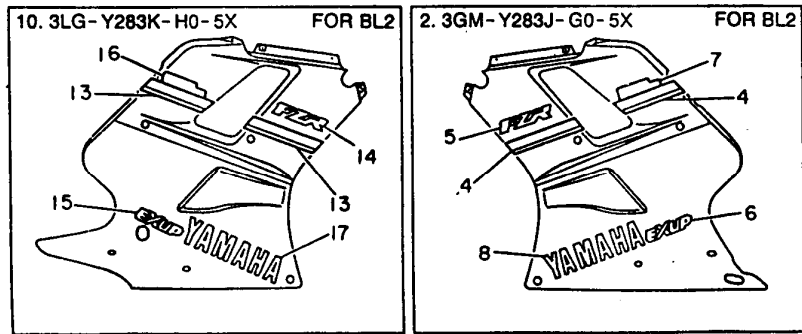

FIG. 40 BOVEDA 2

REF. NO.	PIEZAS NO.	DESCRIPCION	CANTIDAD	SUMARIO
1	3GM-Y283J-F0-GE	CAROCERIA, delant sup. 1	1	UR SILKY WHITE
2	3GM-Y283J-G0-5X	CAROCERIA, delant sup. 1	1	UR BLACK 2/DEEP PURPLE METALLIC
3	90480-13398	.ANILLO PROTECTOR	2	
4	3LG-28301-40	.JUEGO DE CALCOMANIAS 1	1	UR PARA SW
	3LG-28301-50	.JUEGO DE CALCOMANIAS 1	1	UR PARA BL2
5	3LG-28315-20	.EMBLEMA	1	UR PARA SW
	3LG-28315-30	.EMBLEMA	1	UR PARA BL2
6	3LG-28368-30	.EMBLEMA	1	UR PARA BL2
7	3LG-28328-00	.EMBLEMA	1	UR PARA SW
	3LG-28328-10	.EMBLEMA	1	UR PARA BL2
8	99236-00260	.EMBLEMA, yamaha	1	UR PARA BL2
9	3GM-Y283K-F0-GE	CARROCERIA, delant sup. 1	1	UR SILKY WHITE
10	3GM-Y283K-H0-5X	CARROCERIA, delant sup. 1	1	UR BLACK 2/DEEP PURPLE METALLIC
11	30X-2139X-00	.AMORTIGUADOR	1	
12	90480-13398	.ANILLO PROTECTOR	2	
13	3LG-28303-40	.JUEGO DE CALCOMANIAS 2	1	UR PARA SW
	3LG-28303-50	.JUEGO DE CALCOMANIAS 2	1	UR PARA BL2
14	3LG-28315-20	.EMBLEMA	1	UR PARA SW
	3LG-28315-30	.EMBLEMA	1	UR PARA BL2
15	3LG-28368-30	.EMBLEMA	1	UR PARA BL2
16	3LG-28328-00	.EMBLEMA	1	UR PARA SW
	3LG-28328-10	.EMBLEMA	1	UR PARA BL2
17	99236-00260	.EMBLEMA, yamaha	1	UR PARA BL2

3LE332-3400