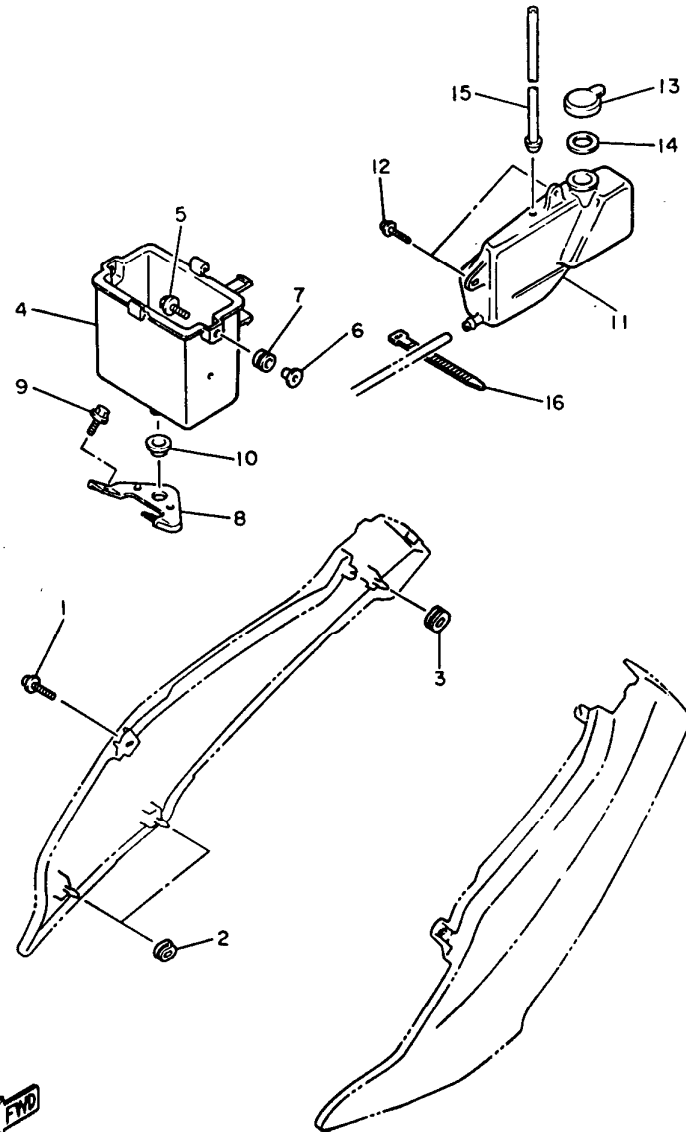

FIG. 23 CUBIERTA LATERAL 2

3LE332-1230

REF. NO.	PIEZAS NO.	DESCRIPCION	CANTIDAD	SUMARIO
1	90159-06033	TORNILLO CON VALONA	1	
2	90480-01401	ANILLO PROTECTOR	2	
3	90480-22084	ANILLO PROTECTOR	1	
4	3GM-2177G-50	CAJA DE BATERIA	1	
5	90119-06063	TORNILLO CON ARANDELA	2	
6	90387-06024	CASQUILLO CON VALONA	2	
7	90480-15058	ANILLO PROTECTOR	2	
8	3GM-21249-50	SOPORTE	1	
9	95801-06012	TORNILLO DE REBORDE	2	
10	90480-22362	ANILLO PROTECTOR	1	
11	3GM-21871-50	TANQUE DE RECUPERACION	1	
12	90159-06056	TORNILLO CON VALONA	2	
13	4L0-21875-00	TAPA	1	
14	1AA-21874-00	CUNA	1	
15	3GM-21816-00	TUBO 1	1	
16	437-83936-11	BANDA DE CABLE DE INTERRUPTOR	1	

D7