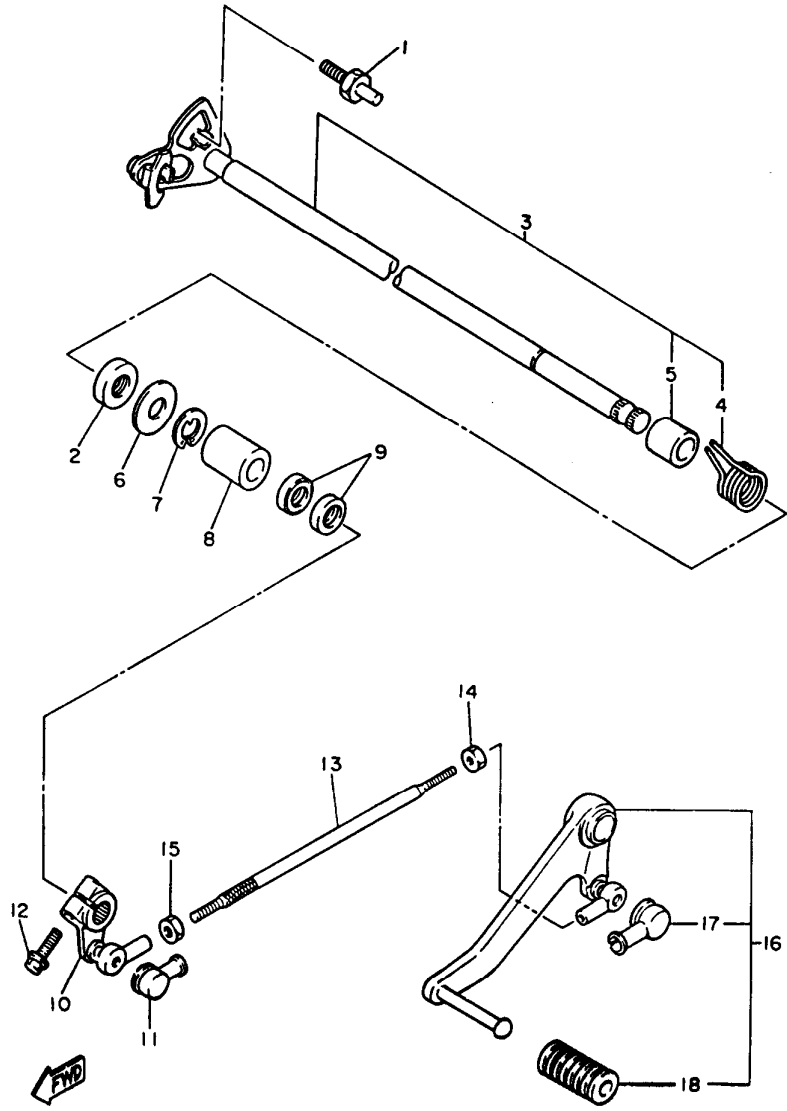

FIG. 19 EJE DE CAMBIO • PEDAL

3LF351-0190

REF. NO.	PIEZAS NO.	DESCRIPCION	CANTIDAD	SUMARIO
1	4G0-18127-00	PASADOR DE PALANCA	1	
2	93102-12106	SELLO ACEITE (SD 12-22-5 HS)	1	
3	1AE-18101-01	EJE SELECTOR COMPLETO	1	
4	90508-32682	.RESORTE DE TORSION	1	
5	90387-114K8	.CASQUILLO CON VALONA	1	
6	90201-12575	ARANDELA PLANA	1	
7	99006-10600	PRESILLA REDONDA	1	
8	90560-12191	SEPARADOR	1	
9	93109-12053	RETEN DE ACEITE	2	
10	2GH-18112-01	BRAZO DEL CANBIO	1	
11	2H9-18154-00	CUBIERTA GUARDAPOLVO	1	
12	95826-06020	TORNILLO DE DRENAJE	1	
13	46X-18115-00	VARILLA DEL CANBIO	1	
14	90170-06228	TUERCA	1	
15	95303-06700	TUERCA	1	
16	2GH-18110-00	PEDAL DE CAMBIO COMPLETO	1	
17	2H9-18154-00	.CUBIERTA GUARDAPOLVO	1	
18	132-18113-01	.FUNDA DEL PEDAL DEL CAMBIO	1	

C15