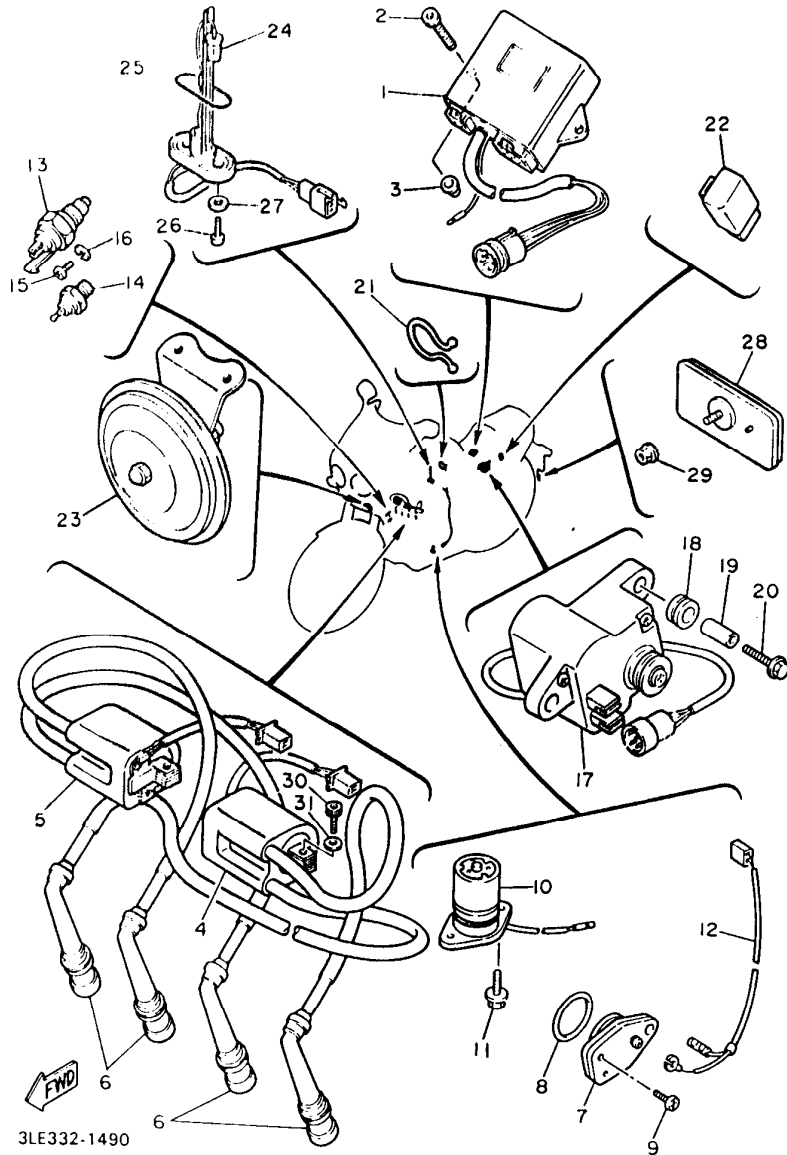

FIG. 49 EQUIPO ELECTRICO 1

3LE332-1490

REF. NO.	PIEZAS NO.	DESCRIPCION	CANTIDAD	SUMARIO
28	3G1-85130-01	REFLECTOR TRASERO COMPLETO	1	
29	95701-05500	TUERCA DE SUJECCION	1	
30	97011-06020	PERNO	4	
31	92990-06600	ARANDELA PLANA	4	

F14