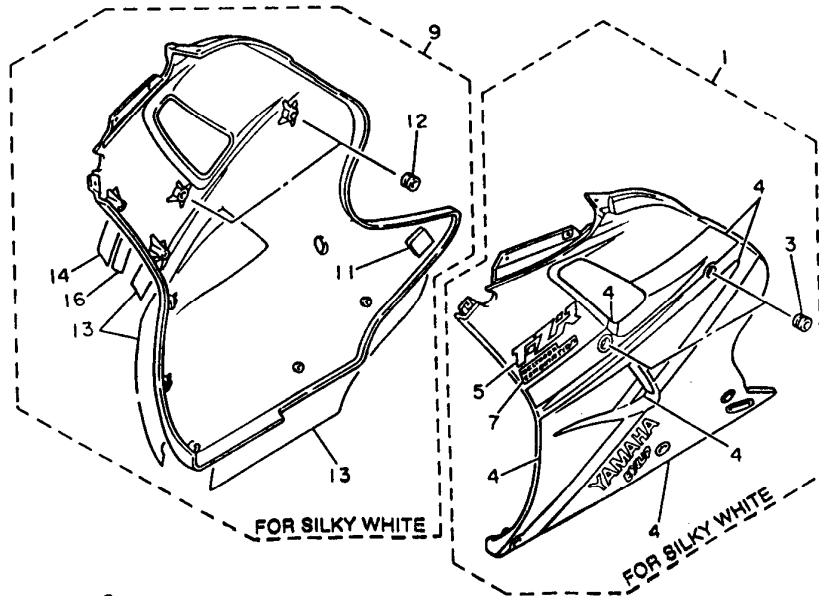

FIG. 40 BOVEDA 2

REF. NO.	PIEZAS NO.	DESCRIPCION	CANTIDAD	SUMARIO
1	3GM-Y283J-F0-GE	CAROCERIA, delant sup. 1	1	UR SILKY WHITE
2	3GM-Y283J-G0-5X	CAROCERIA, delant sup. 1	1	UR BLACK 2/DEEP PURPLE METALLIC
3	90480-13398	.ANILLO PROTECTOR	2	
4	3LG-28301-40	.JUEGO DE CALCOMANIAS 1	1	UR PARA SW
	3LG-28301-50	.JUEGO DE CALCOMANIAS 1	1	UR PARA BL2
5	3LG-28315-20	.EMBLEMA	1	UR PARA SW
	3LG-28315-30	.EMBLEMA	1	UR PARA BL2
6	3LG-28368-30	.EMBLEMA	1	UR PARA BL2
7	3LG-28328-00	.EMBLEMA	1	UR PARA SW
	3LG-28328-10	.EMBLEMA	1	UR PARA BL2
8	99236-00260	.EMBLEMA, yamaha	1	UR PARA BL2
9	3GM-Y283K-F0-GE	CARROCERIA, delant sup. 1	1	UR SILKY WHITE
10	3GM-Y283K-H0-5X	CARROCERIA, delant sup. 1	1	UR BLACK 2/DEEP PURPLE METALLIC
11	30X-2139X-00	.AMORTIGUADOR	1	
12	90480-13398	.ANILLO PROTECTOR	2	
13	3LG-28303-40	.JUEGO DE CALCOMANIAS 2	1	UR PARA SW
	3LG-28303-50	.JUEGO DE CALCOMANIAS 2	1	UR PARA BL2
14	3LG-28315-20	.EMBLEMA	1	UR PARA SW
	3LG-28315-30	.EMBLEMA	1	UR PARA BL2
15	3LG-28368-30	.EMBLEMA	1	UR PARA BL2
16	3LG-28328-00	.EMBLEMA	1	UR PARA SW
	3LG-28328-10	.EMBLEMA	1	UR PARA BL2
17	99236-00260	.EMBLEMA, yamaha	1	UR PARA BL2

3LE332-3400