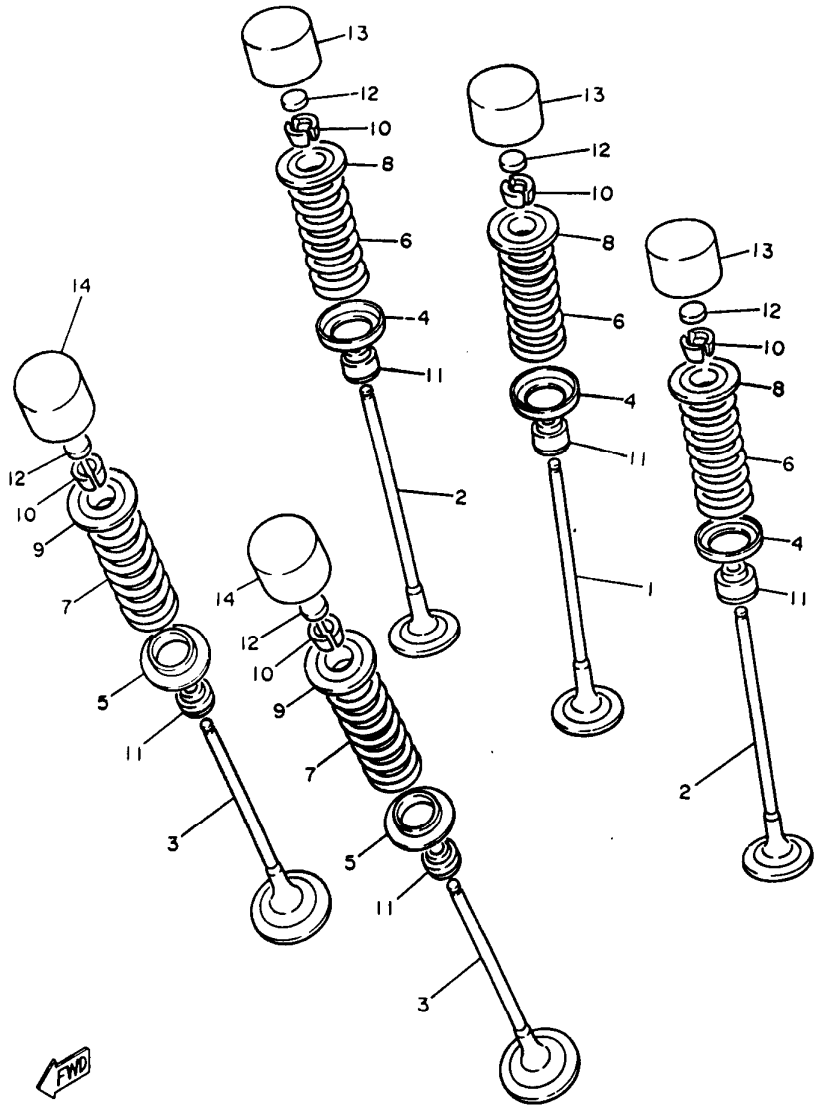

FIG. 4 VALVULA

REF. NO.	PIEZAS NO.	DESCRIPCION	CANTIDAD	SUMARIO
12	1HX-12169-70	COJIN, ajustador 2 (2.05)	20	UR
	1HX-12169-90	COJIN, ajustador 2 (2.10)	20	UR
	1HX-12169-E0	COJIN, ajustador 2 (2.15)	20	UR
	1HX-12169-G0	COJIN, ajustador 2 (2.20)	20	UR
	1HX-12169-J0	COJIN, ajustador 2 (2.25)	20	UR
	1HX-12169-L0	COJIN, ajustador 2 (2.30)	20	UR
	1HX-12169-N0	COJIN, ajustador 2 (2.35)	20	UR
	1HX-12169-T0	COJIN, ajustador 2 (2.40)	20	UR
13	2NK-12153-02	LEVANTADOR DE VALVULA	12	UR NEGRO
	2NK-12153-09	LEVANTADOR DE VALVULA	12	UR BLANCO
14	1WG-12153-21	LEVANTADOR DE VALVULA	8	UR STD AZUL
	1WG-12153-09	LEVANTADOR, de válvula (O/S)	8	UR BLANCO

3LE332-9040

B6