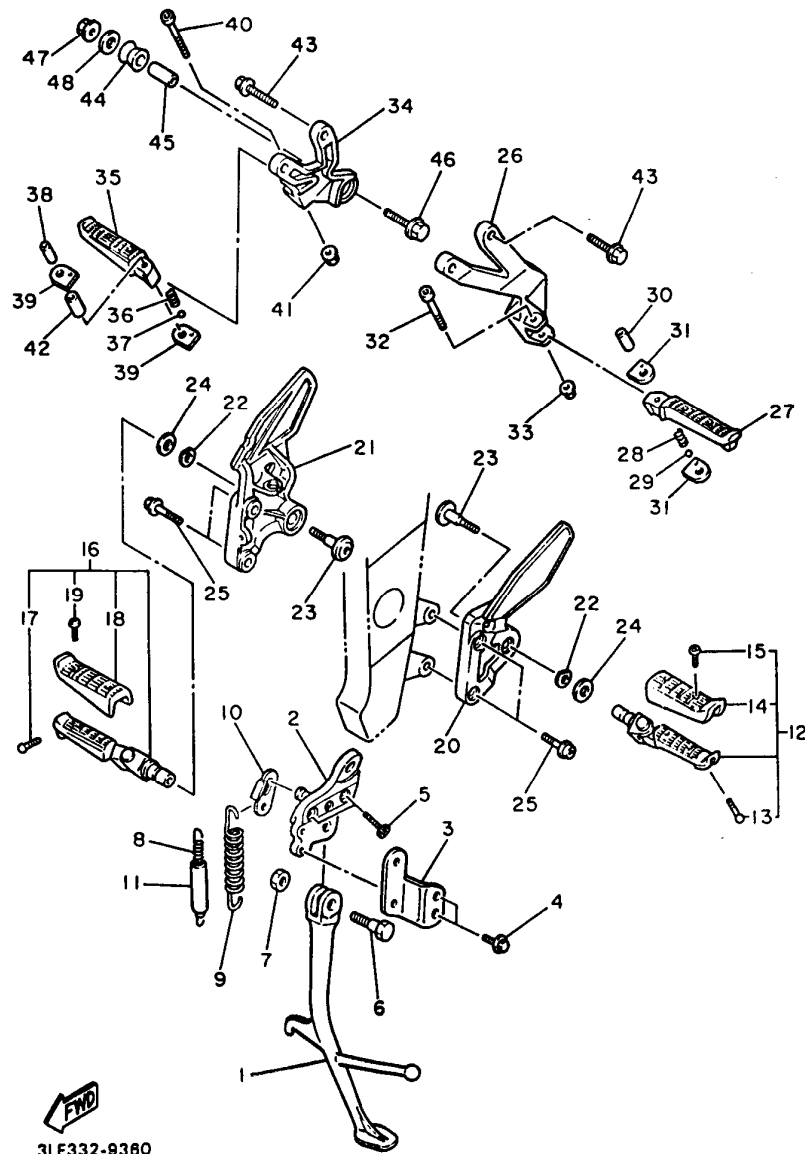

FIG. 37 SOPORTE . APOYAPIE

3LE332-9380

REF. NO.	PIEZAS NO.	DESCRIPCION	CANT-IDAD	SUMARIO
29	93501-04011	ESFERA	1	
30	90387-064H8	CASQUILLO CON VALONA	1	
31	1HX-27437-00	ARANDELA ESPECIAL	2	
32	91311-06045	TORNILLO ALLEN	1	
33	95601-06100	TUERCA AUTOBLOCANTE	1	
34	3GM-2742L-00	MENSULA 5	1	
35	3GM-27441-00	APOYAPIE POSTERIOR 2	1	
36	90501-12743	RESORTE DE COMPRESION	1	
37	93501-04011	ESFERA	1	
38	90387-064H8	CASQUILLO CON VALONA	1	
39	1HX-27437-00	ARANDELA ESPECIAL	2	
40	91311-06045	TORNILLO ALLEN	1	
41	95601-06100	TUERCA AUTOBLOCANTE	1	
42	90387-083W8	CASQUILLO CON VALONA	1	
43	95821-08025	TORNILLO DE REBORDE	4	
44	2H7-27414-00	AMORTIGUADOR DE APOYAPIE	1	
45	90387-10636	CASQUILLO CON VALONA	1	
46	90105-10316	TORNILLO CON ARANDELA	1	
47	95701-10500	TUERCA DE SUJECION	1	
48	90201-10669	ARANDELA PLANA	1