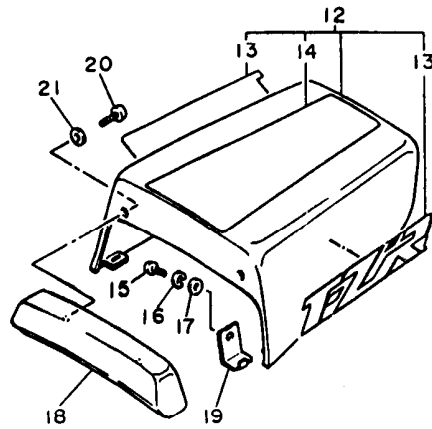

FIG. 29 ASIENTO

FWD
3LE332-3290

REF. NO.	PIEZAS NO.	DESCRIPCION	CANTIDAD	SUMARIO
1	3GM-24730-50	SILLIN DOBLE COMPLETO	1	
2	3GM-24731-50	.FUNDA DE SILLIN	1	
3	2GH-24741-00	.COJIN DE ASIENTO	6	
4	3GM-24776-50	.PALANCA DE ASIENTO	1	
5	3GM-24718-50	.SOPORTE DE ASIENTO	1	
6	3GM-24728-50	.SOPORTE DE ASIENTO	1	
7	95701-06500	.TUERCA DE SUJECCION	4	
8	1KT-2478F-00	.VARILLA, conectora	1	
9	95701-05500	TUERCA DE SUJECCION	2	
10	3GM-24796-50	CUBIERTA	1	
11	51X-24705-00	CIERRE DE SILLIN COMPLETO	1	
12	3GM-W247A-D0-GE	CUBIERTA DE ASIENTO POSTERIOR	1	UR SILKY WHITE
	3GM-W247A-E0-4B	CUBIERTA DE ASIENTO	1	UR BLACK 2
13	3LG-24786-20	.EMBLEMA	2	UR PARA SW
	3LG-24786-30	.EMBLEMA	2	UR PARA BL2
14	3LG-2478M-00	.CALCOMANIA DE ASIENTO	1	UR PARA SW
	3LG-2478M-30	.CALCOMANIA DE ASIENTO	1	UR PARA BL2
15	98501-06010	TORNILLO DE CABEZA CRUZADA	2	
16	92990-06100	ARANDELA PLANA	2	
17	92990-06600	ARANDELA PLANA	2	
18	3GM-2840F-50	COJIN DEL RESPALDO	1	
19	3GM-24718-00	SOPORTE DE ASIENTO	2	
20	98502-06012	TORNILLO	2	
21	92990-06200	ARANDELA PLANA	2	

E2