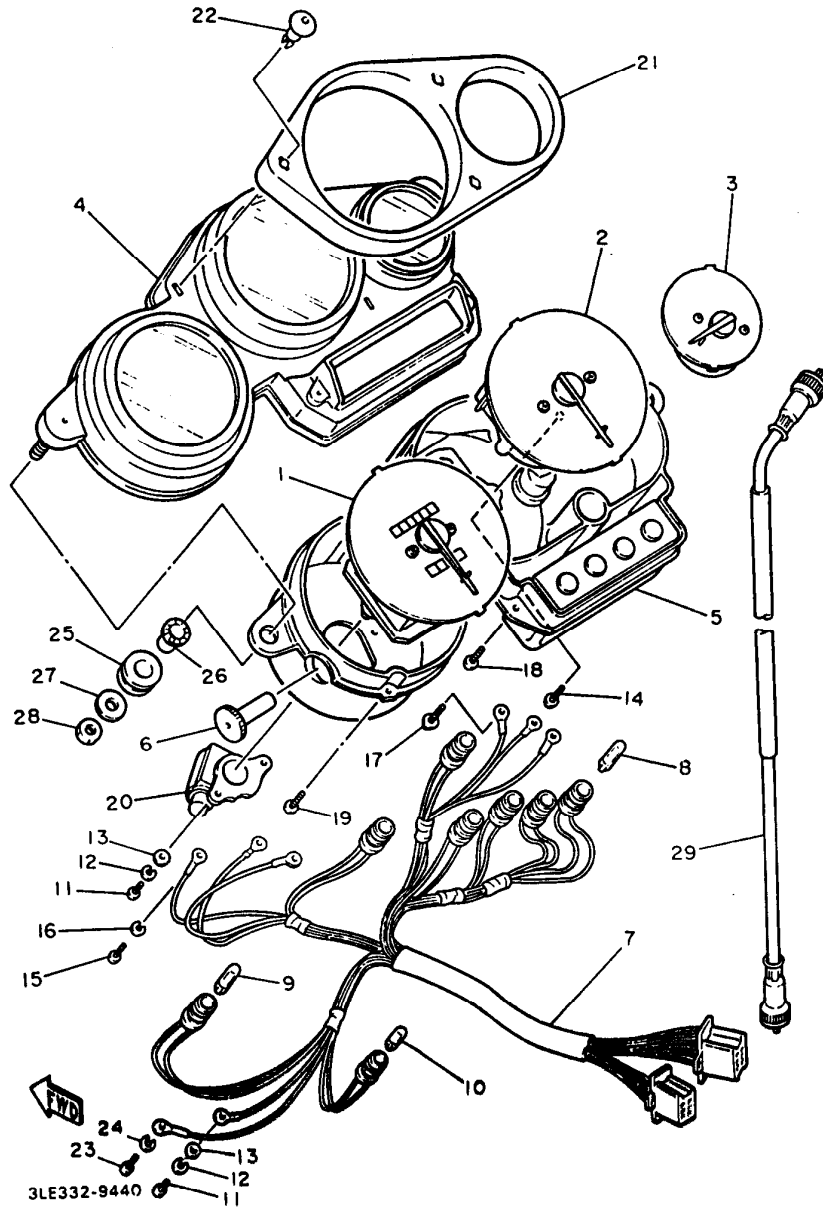

FIG. 46 MEDIDOR

REF. NO.	PIEZAS NO.	DESCRIPCION	CANTIDAD	SUMARIO
1	3GM-83570-10	VELOCIMETRO COMPLETO	1	
2	3GM-83540-00	TACOMETRO COMPLETO	1	
3	3GM-83590-00	MEDIDOR TEMP.DE AGUA	1	
4	3GM-83559-00	CUBIERTA DE MEDIDOR	1	
5	3LG-8353H-10	CAJA	1	
6	2GH-83578-00	PERILLA MEDIDOR DE RECORRIDO	1	
7	3LG-83509-10	ENCASTRE DE CABLE COMPLETO	1	
8	4G1-84744-00	BOMBILLA (12V-3.4W)	4	
9	3GM-83517-00	BOMBILLA(12V-1.7W)	3	
10	2GV-83517-00	BOMBILLA(12V-1.7W, T6.5)	1	
11	98580-04010	TORNILLO DE CABEZA CRUZADA	4	
12	92902-04100	RONDANA SENCILLA	4	
13	92901-04600	ARANDELA PLANA	4	
14	90167-04057	TORNILLO DE ROSCA HEMBRA	2	
15	98580-03010	TORNILLO DE CABEZA CRUZADA	3	
16	92990-03100	ARANDELA PLANA	3	
17	90159-03102	TORNILLO CON VALONA	3	
18	90164-04008	TORNILLO ROSCA HEMBRA	4	
19	90167-03058	TORNILLO DE ROSCA HEMBRA	1	
20	3GM-83520-00	ENCASTRE COMPLETO	1	
21	3GM-83513-00	AMORTIGUADOR	1	
22	3GM-83525-00	PRESILLA	3	
23	98501-03012	TORNILLO DE CABEZA CRUZADA	1	
24	92990-03100	ARANDELA PLANA	1	
25	5J0-83513-00	AMORTIGUADOR	2	
26	90387-082Y6	CASQUILLO CON VALONA	2	
27	90201-08059	ARANDELA PLANA	2	
28	95316-06600	TUERCA	2	

F9