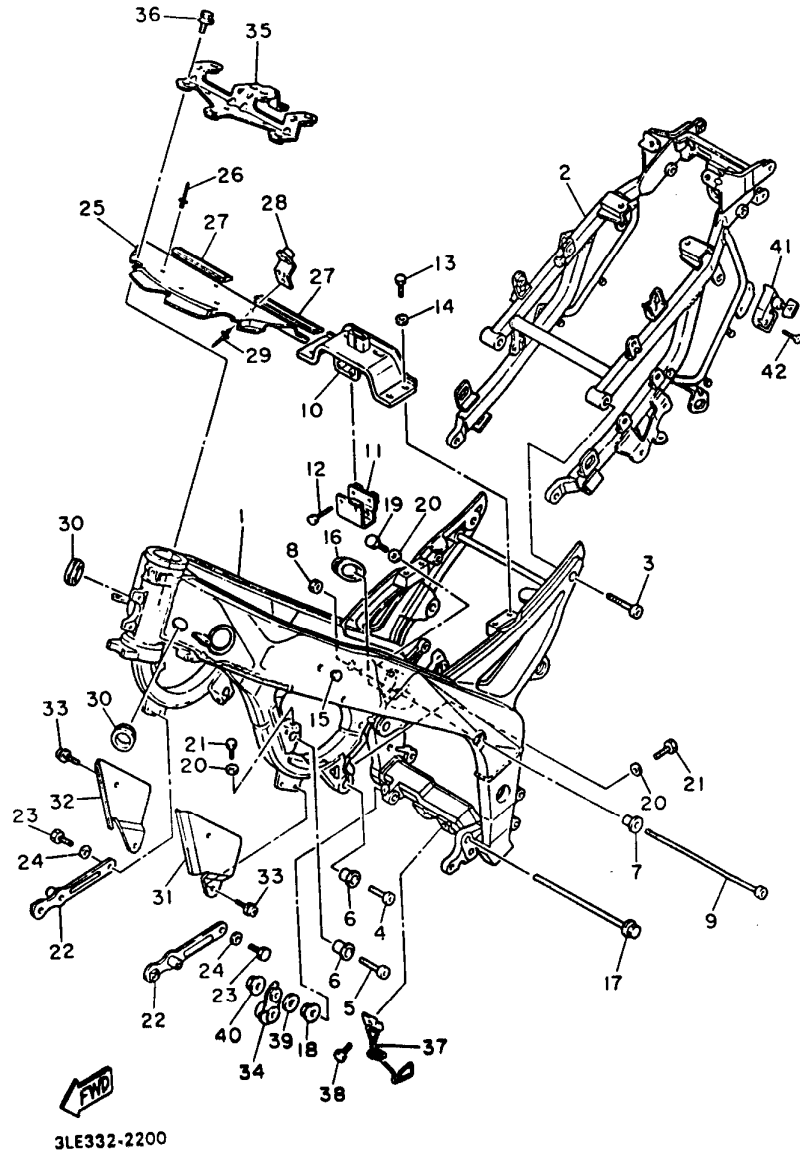

FIG. 20 CUADRO

REF. NO.	PIEZAS NO.	DESCRIPCION	CANTIDAD	SUMARIO
29	90267-40114	REMACHE CIEGO	2	
30	90480-35526	ANILLO PROTECTOR	2	
31	3GM-2117N-00	CUBIERTA 3	1	
32	3GM-2117R-00	CUBIERTA 4	1	
33	90159-06058	TORNILLO CON VALONA	4	
34	3GM-21446-02	SOPORTE DE SILENCIADOR 2	1	
35	3GM-21359-00	SOPORTE DE BOBINA	1	
36	90119-06114	TORNILLO CON ARANDELA	3	
37	3GM-21149-00	SOPORTE DE CAJA DE BATERIA	1	
38	91026-06010	TORNILLO DE FIJACION	1	
39	90201-101J1	ARANDELA PLANA	1	
40	95701-10500	TUERCA DE SUJECCION	1	
41	26H-21308-00	PORTACASCO COMPLETO	1	
42	90149-06150	TORNILLO DE REGLAJE	1	

D3