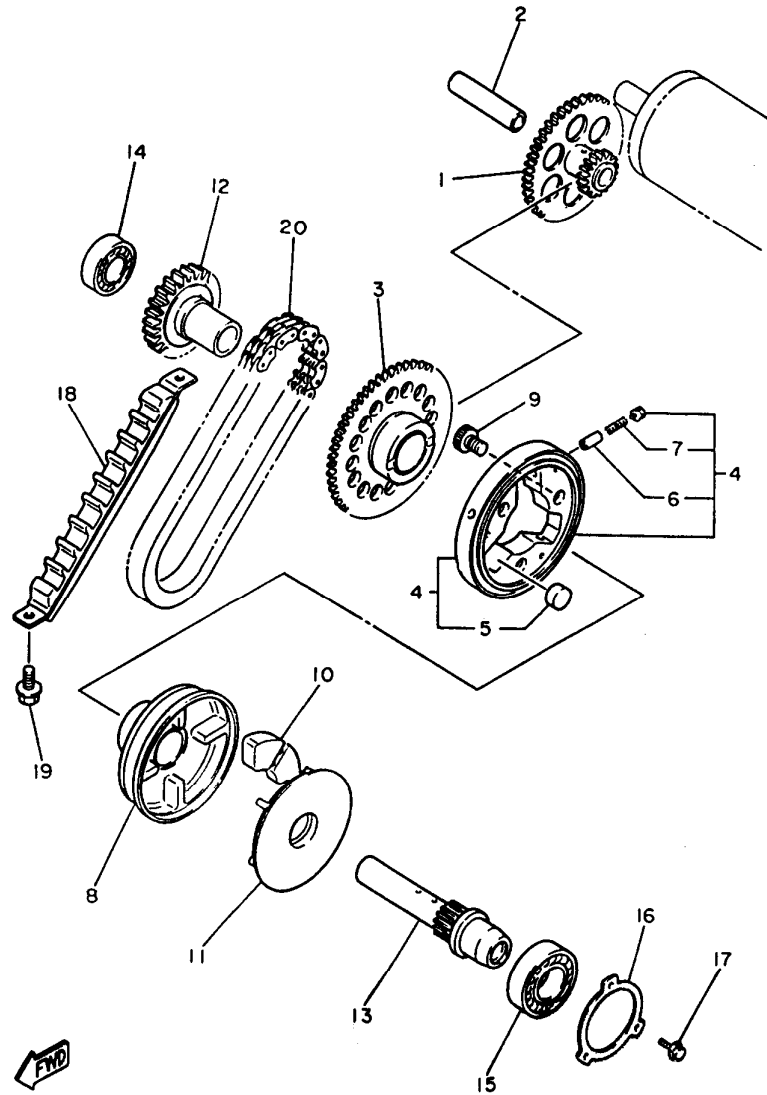

FIG. 15 ARRANQUE

3KS351-9150

REF. NO.	PIEZAS NO.	DESCRIPCION	CANTIDAD	SUMARIO
1	3GM-15512-00	ENGRENAJE NEUTRO	1	
2	51Y-15521-00	EJE 1	1	
3	3GM-15517-00	ENGRENAJE POSICION 2DA	1	
4	3GM-15580-00	ENSAMBLE EXT.EMBRAGUE ARRANQUE	1	
5	93615-12088	.PASADOR DE CLAVIJA	3	
6	1J7-15583-01	.TAPA RESORTE EMBRAG.ARRANQ.	3	
7	90501-04623	.RESORTE DE COMPRESION	3	
8	3GM-15524-00	RUEDA DE ARRANQUE	1	
9	90110-08177	TORNILLO ALLEN	3	
10	4H7-16155-01	AMORTIGUADOR 1	4	
11	3GM-15689-00	RETEN	1	
12	3GM-15519-00	CORONA DE ARRANQUE 2	1	
13	3GM-15522-00	EJE 2	1	
14	93306-20335	COJINETE	1	
15	93306-20541	COJINETE (B6205)	1	
16	1AE-15381-00	PLACA CUBTA.RESPIRADERO	1	
17	95026-06016	TORNILLO DE FIJACION	3	
18	3GM-11474-00	GUIA SUPERIOR	1	
19	95816-06014	TORNILLO DE REBORDE	2	
20	36Y-11456-00	CADENA PRIMARIA	1