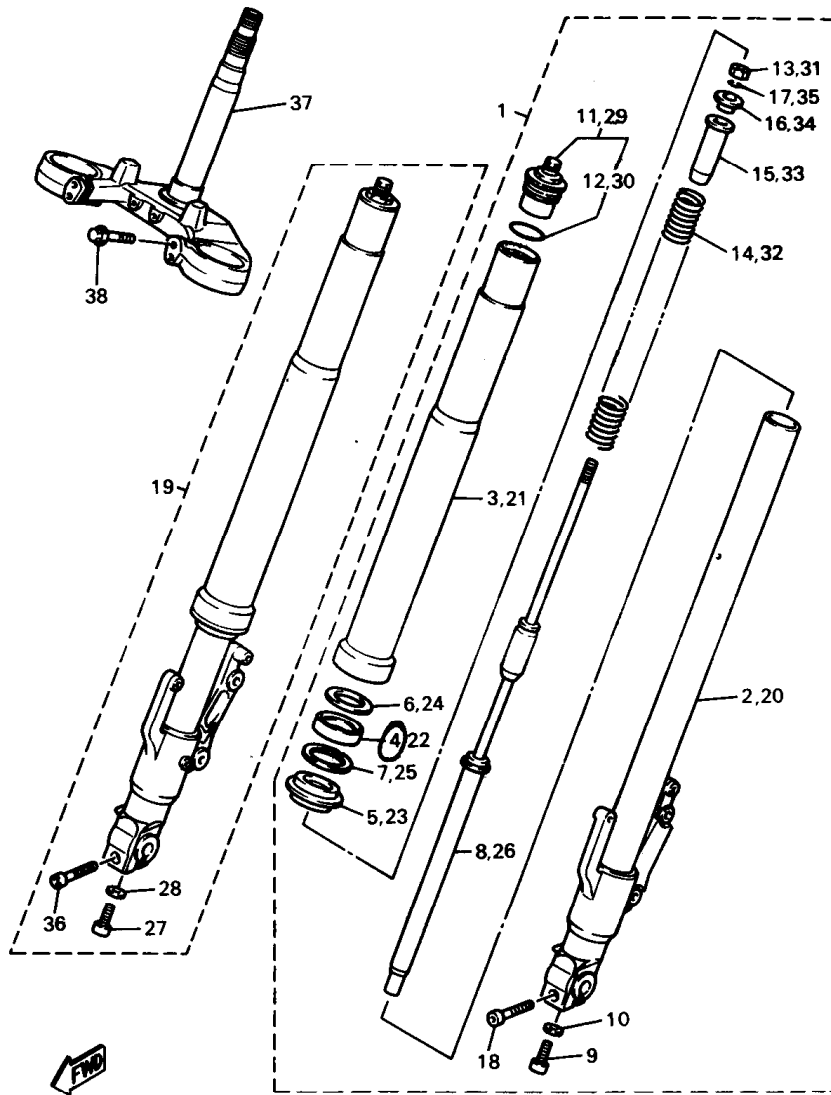

FIG. 27 HORQUILLA DELANTERA

3LE332-4270

REF. NO.	PIEZAS NO.	DESCRIPCION	CANTIDAD	SUMARIO
1	3GM-23102-A0	HORQUILLA DELANTERA COMPL. (MI)	1	
2	3GM-23110-A0	•TUBO INTERIOR COMPLETO 1	1	
3	3GM-23106-A0	•TUBO EXTERIOR COMPLETO 1	1	
	3GM-23145-A0	•RETEN DE ACEITE	1	
4	3VD-23144-00	•GUARDAPOLVO	1	
6	3VD-23115-00	•GUIA DE CUBIERTA SUPERIOR	1	
7	93450-52134	•SEGURO	1	
8	3GM-23170-A0	•CILINDRO COMPL DE HORQ DELAN	1	
9	91314-10025	•PERNO	1	
10	90430-10171	•JUNTA	1	
11	3GM-23111-A0	•TAPON	1	
12	93210-16N52	••JUNTA TORICA	1	
13	95307-10600	•TUERCA	1	
14	3GM-23141-A0	•RESORTE HORQUILLA DELANT.	1	
15	3GM-23117-A0	•GUIA DE RESORTE	1	
16	3GM-2331K-A0	•ASIENTO DEL MUELLE	1	
17	3GM-23153-A0	•ANILLO DE ENGANCHE	1	
18	91311-08040	•TORNILLO ALLEN	1	
19	3GM-23103-A0	HORQUILLA DELANTERA COMPL. (MD)	1	
20	3GM-23120-A0	•TUBO INTERIOR COMPLETO 2	1	
21	3GM-23106-A0	•TUBO EXTERIOR COMPLETO 1	1	
22	3GM-23145-A0	•RETEN DE ACEITE	1	
23	3VD-23144-00	•GUARDAPOLVO	1	
24	3VD-23115-00	•GUIA DE CUBIERTA SUPERIOR	1	
25	93450-52134	•SEGURO	1	
26	3GM-23170-A0	•CILINDRO COMPL DE HORQ DELAN	1	
27	91314-10025	•PERNO	1	
28	90430-10171	•JUNTA	1