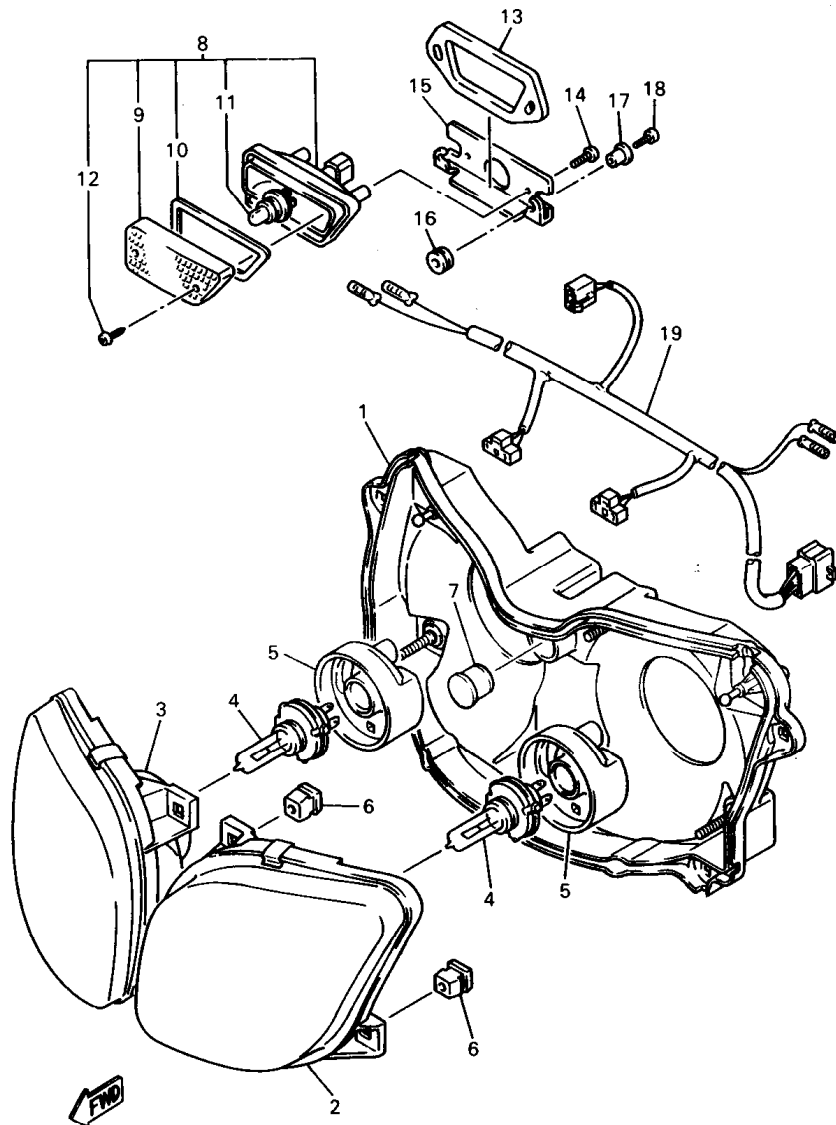

FIG. 47 FARO DELANTERO

3LE332-4470

REF. NO.	PIEZAS NO.	DESCRIPCION	CANTIDAD	SUMARIO
1	4FM-84330-41	CUERPO COMPLETO	1	
2	4FM-84320-10	LENTE COMPLETO	1	
3	4FM-8432A-10	LENTES COMPLETO	1	
4	2F9-84314-00	BOMBILLA (12V-60/55W)	2	HALOGEN
5	4JG-84397-00	CUBIERTA DE ENCASTRE	2	
6	51L-84334-00	TUERCA DE AJUSTE	4	
7	90338-24112	TAPON	1	
8	3GM-84301-00	LUZ PILOTO COMPLETA 1	1	
9	3GM-84321-00	•LENTE COMPLETO	1	
10	3GM-84322-00	•EMPAQUETADURA DE LENTES	1	
11	2JE-84744-00	•AMPOLLETA (12V 5W)	1	
12	3GM-84192-00	•TORNILLO (M4, L=12)	2	
13	3GM-84367-50	AMORTIGUADOR FARO DELANTERO 2	1	
14	97707-50012	TORNILLO ROSCA HEMBRA	2	
15	3GM-8431R-00	SOPORTE	1	
16	90480-10517	TAPON	2	
17	90387-052U5	CASQUILLO CON VALONA	2	
18	90167-05037	TORNILLO DE ROSCA HEMBRA	2	
19	3GM-84359-50	CABLE DE FARO DELANTERO	1