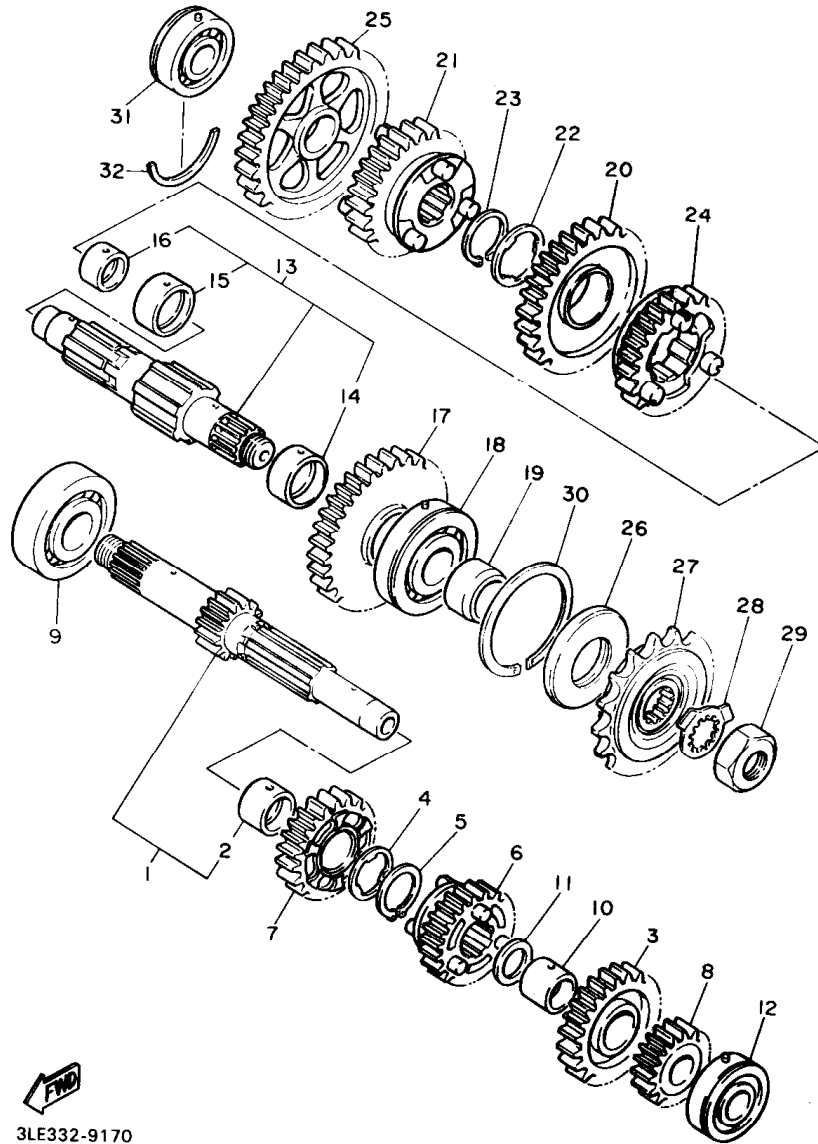

FIG. 17 TRANSMISION

3LE332-9170

REF. NO.	PIEZAS NO.	DESCRIPCION	CANTIDAD	SUMARIO
1	3LE-W1741-00	EJE PRINCIPAL COMPLETO	1	
2	90387-253M6	•CASQUILLO CON VALONA	1	
3	2GH-17151-00	ENGRANAJE, PINION DE 5TA (27T)	1	
4	90209-22191	ARANDELA DE SEPARACION	1	
5	93440-25084	SEGURO	1	
6	2GH-17131-00	ENGRANAJE, PINION DE 3RA (21T)	1	
7	2GH-17141-00	ENGRANAJE, PINION DE 4TA (23T)	1	
8	2GH-17121-00	ENGRANAJE, PINION DE 2DA (18T)	1	
9	93306-30525	COJINETE (B6305)	1	
10	90387-203M7	CASQUILLO CON VALONA	1	
11	90201-200K3	ARANDELA PLANA	1	
12	93306-20455	COJINETE	1	
13	3GM-W1742-00	EJE DE TRACCION COMPLETO	1	
14	90387-271T7	•CASQUILLO CON VALONA	1	
15	90387-281T8	•CASQUILLO CON VALONA	1	
16	90387-211T9	•CASQUILLO CON VALONA	1	
17	3GM-17221-00	ENGRANAJE RUEDA DE 2DA (32T)	1	
18	93305-30501	COJINETE	1	
19	90387-255V9	CASQUILLO CON VALONA	1	
20	3GM-17231-00	ENGRNAJE RUEDA DE 3RA (29T)	1	
21	3GM-17241-00	ENGRNAJE RUEDA DE 4TA (27T)	1	
22	90209-25196	ARANDELA DE SEPARACION	1	
23	93440-28062	SEGURO	1	
24	3GM-17251-00	ENGRNAJE RUEDA DE 5TA (28T)	1	
25	2GH-17211-01	ENGRNAJE RUEDA DE 1RA	1	
26	93102-35423	RETEN DE ACEITE	1	
27	2GH-17460-11	RUEDA DENTADA 17T (2GH1746170)	1	
28	90215-21022	ARANDELA DE CIERRE	1