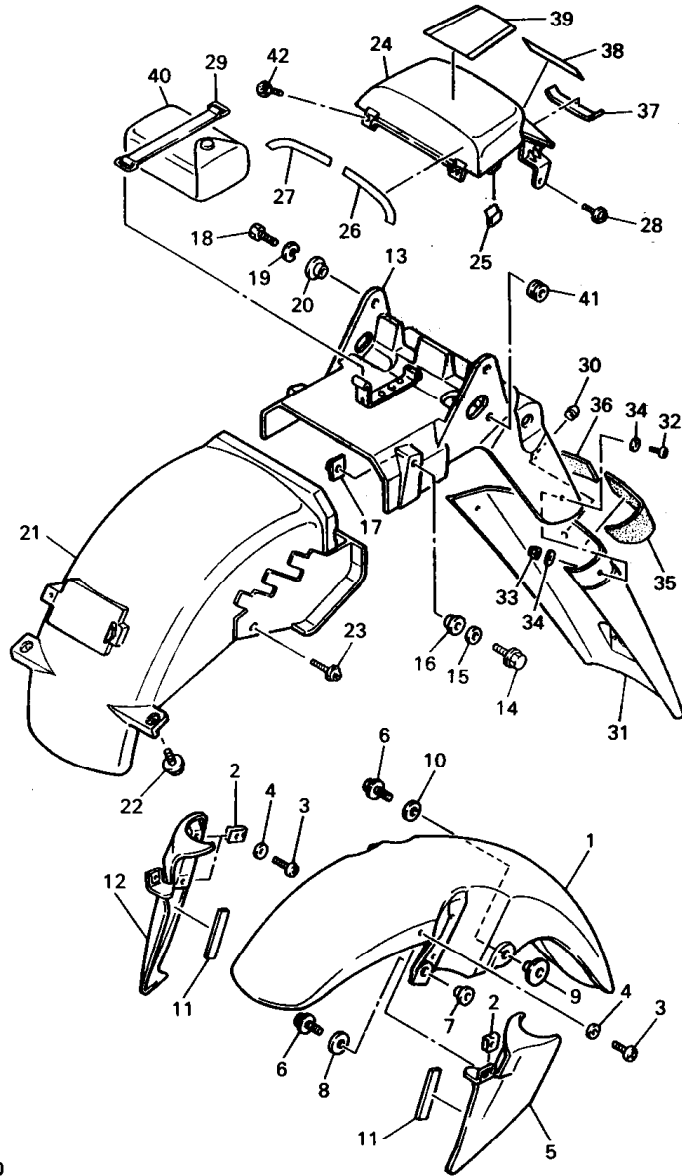

FIG. 21 GUARDABARRO

3LF351-5210

REF. NO.	PIEZAS NO.	DESCRIPCION	CANTIDAD	SUMARIO
1	3GM-21511-51-4B	GUARDABARRO DELANTERO	1	BLACK 2
2	90183-05061	TUERCA DE RESORTE	6	
3	90154-05060	TORNILLO DE LIGAR	6	
4	90202-05088	ARANDELA DE PLANA	6	
5	3GM-21551-A0-4B	CUBIERTA DE GUARDABARRO	1	BLACK 2
6	90119-06063	TORNILLO CON ARANDELA	4	
7	90387-06648	CASQUILLO CON VALONA	2	
8	90202-11221	ARANDELA DE PLANA	2	
9	90387-0604T	CASQUILLO CON VALONA	2	
10	4FM-28372-00	AMORTIGUADOR	2	
11	1FK-21746-00	AMORTIGUADOR	2	
12	3GM-21555-A0-4B	TAPON CUBIERTA	1	BLACK 2
13	3GM-W2161-01	GUARDABARRO TRASERO COMPLETO	1	
14	97007-06020	PERNO	2	
15	92907-06600	ARANDELA	2	
16	90387-061M0	CASQUILLO CON VALONA	2	
17	31A-14477-00	PLACA	2	
18	97017-06016	PERNO	2	
19	92907-06600	ARANDELA	2	
20	90387-06648	CASQUILLO CON VALONA	2	
21	3GM-21629-50	GUARDABARRO INFERIOR	1	
22	90119-06108	TORNILLO CON ARANDELA	2	
23	90159-08056	TORNILLO CON VALONA	1	
24	3GM-21651-50-P0	TAPA DE GUARDABARRO TRAS.	1	BLUISH WHITE COCKTAIL 1
25	2GH-21732-00	SELLO 1	2	
26	3GM-21575-00	SELLO 1	1	
27	3GM-21576-00	SELLO 2	1	
28	90159-06042	TORNILLO CON VALONA	2	

D3