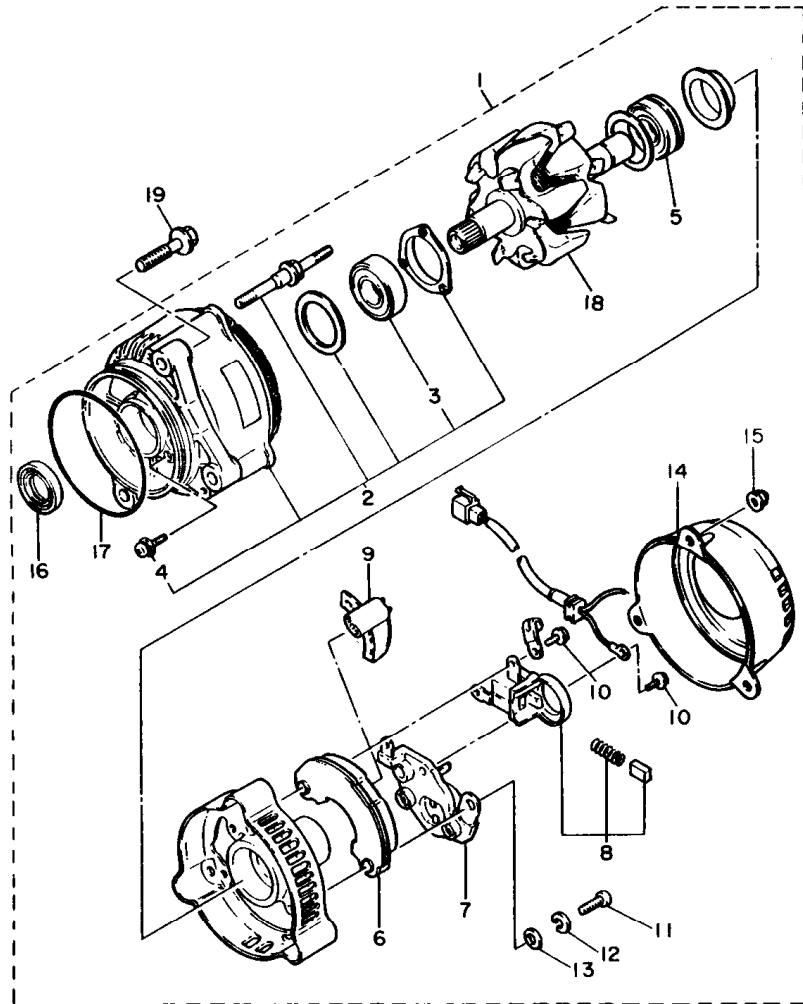

FIG. 42 GENERADOR

REF. NO.	PIEZAS NO.	DESCRIPCION	CANTIDAD	SUMARIO
1	2GH-81600-55	GENERADOR DE C. A COMPLETO	1	
2	3FV-81634-00	•ESTATOR COMPLETO	1	
3	36Y-81643-30	•COJINETE	1	
4	2KT-81645-50	•TORNILLO	3	
5	36Y-81643-50	•COJINETE	1	
6	4BH-81970-00	•RECTIFICADOR COMPLETO	1	
7	36Y-81910-50	•REGULADOR DE VOLTAJE COMPLETO	1	
8	3FV-81619-00	•SOSTEN DE ESCOBILLA COMPL.	1	
9	36Y-81972-50	•CUBIERTA DE RECTIFICADOR	1	
10	3FV-81645-00	•TORNILLO	2	
11	98507-05018	•TORNILLO DE CABEZA CON PLANA	3	
12	92901-05100	•ARANDELA PLANA	3	
13	92990-05600	•ARANDELA PLANA	3	
14	3FV-81604-00	•CUBIERTA TRASERA CONJUNTA	1	
15	3FV-81675-00	•TUERCA	3	
16	36Y-81638-50	•SELLO, DE ACEITE	1	
17	2KT-81642-50	•ANILLO-O	1	
18	2GH-81660-52	•ROTOR COMPLETO	1	
19	95817-08030	TUERCA DE REBORDE	3	

3LE332-9400