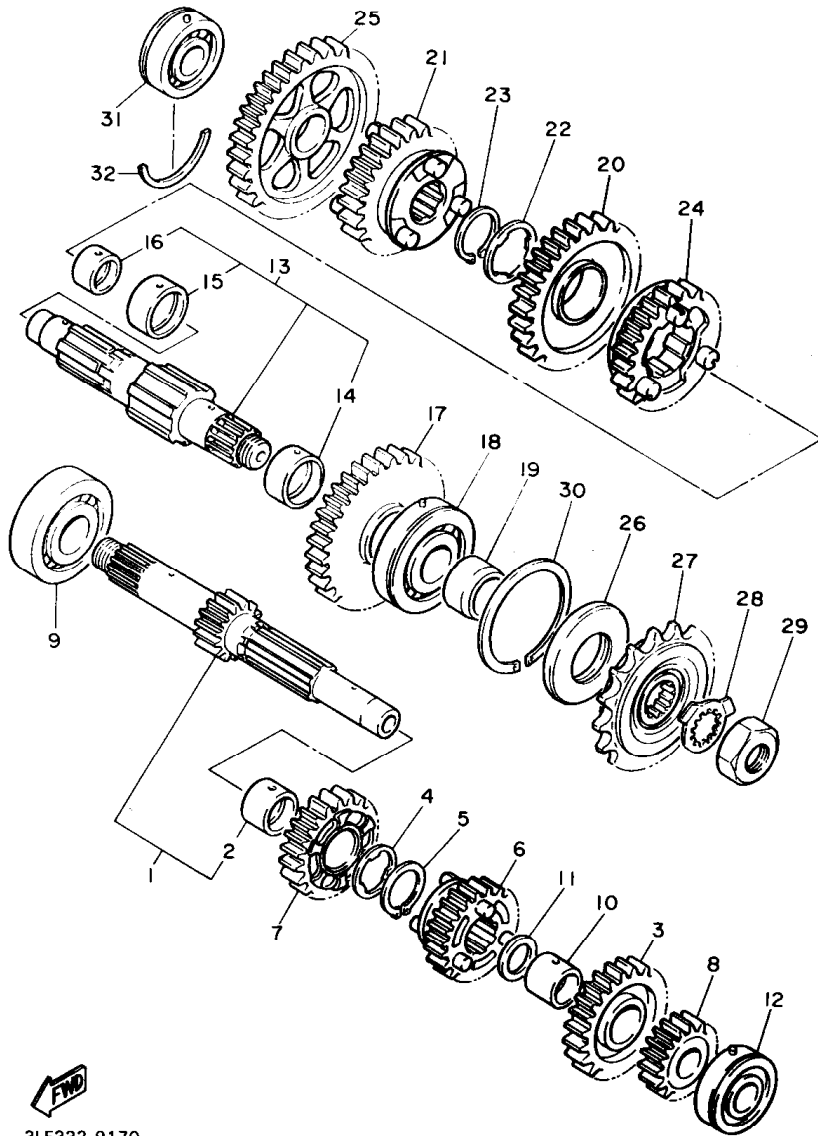

FIG. 17 TRANSMISION

3LE332-9170

REF. NO.	PIEZAS NO.	DESCRIPCION	CANTIDAD	SUMARIO
29	90179-18020	TUERCA	1	
30	278-17424-01	PRESILLA REDONDA 1	1	
31	93306-20455	COJINETE	1	
32	93440-45144	SEGURO	1