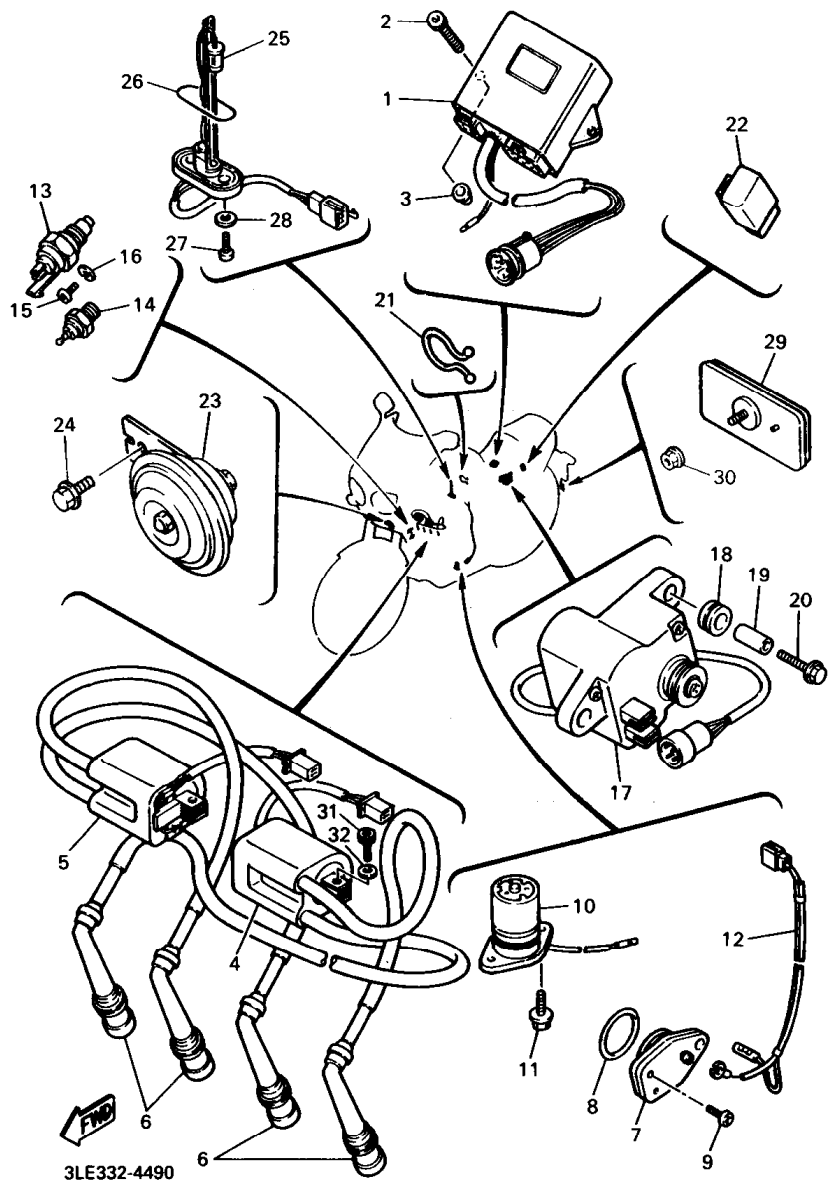

FIG. 49 EQUIPO ELECTRICO 1

3LE332-4490

F12

REF. NO.	PIEZAS NO.	DESCRIPCION	CANTIDAD	SUMARIO
29	3G1-85130-01	REFLECTOR TRASERO COMPLETO	1	
30	95707-05500	TUERCA DE BRIDA	1	
31	97007-06020	PERNO	4	
32	92907-06600	ARANDELA	4