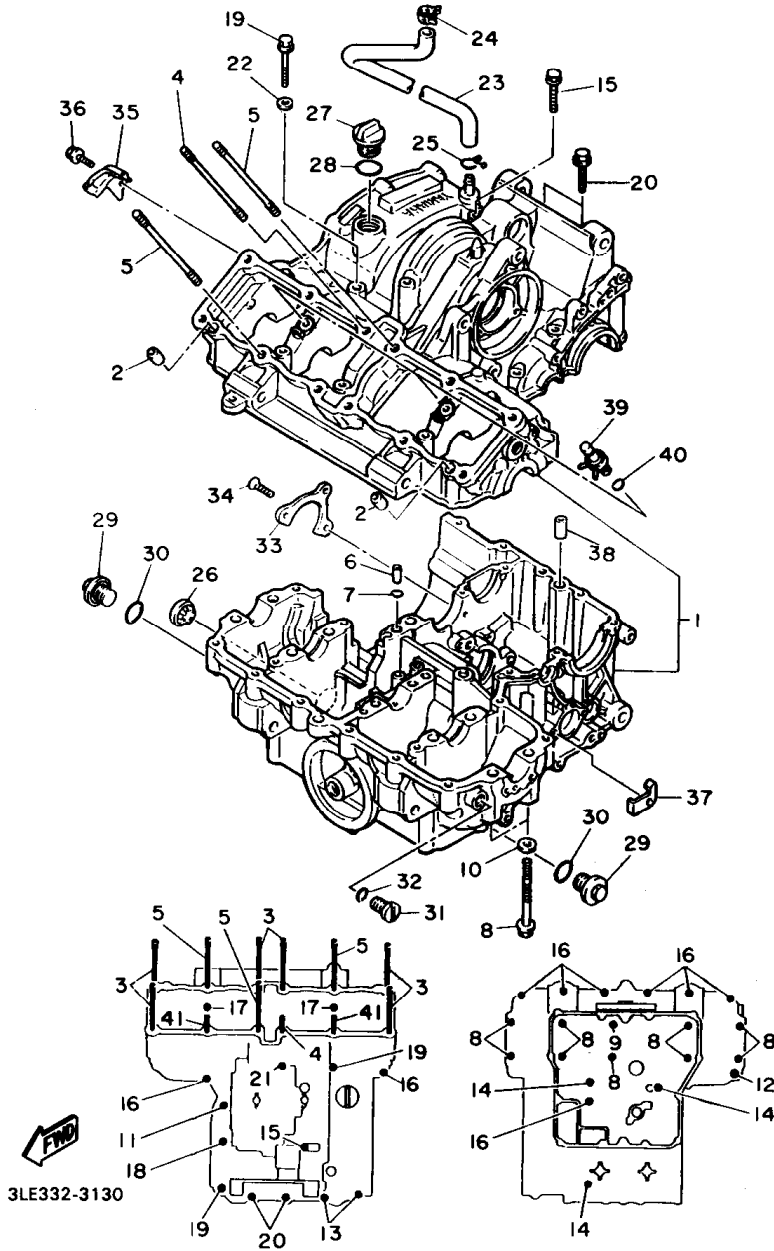

FIG. 13 CARTER

REF. NO.	PIEZAS NO.	DESCRIPCION	CANTIDAD	SUMARIO
29	4H7-15189-00	TAPON	2	
30	93210-20573	JUNTA TORICA	2	
31	90340-14068	TORNILLO, DE DRENAJE	1	
32	93210-14369	JUNTA TORICA	1	
33	1AE-15383-00	PLACA CUBIERTA DE ENGRANAJE	1	
34	90151-06014	TORNILLO EMBUTIDO	3	
35	90462-08184	BRIDA	1	
36	95027-06012	PERNO, DE BRIDA	1	
37	90462-08158	BRIDA	1	
38	99510-12016	CENTRADOR	1	
39	2TK-15105-00	BOQUILLA	2	
40	93210-06632	JUNTA TORICA	2	
41	90116-10569	ESPARRAGO	2