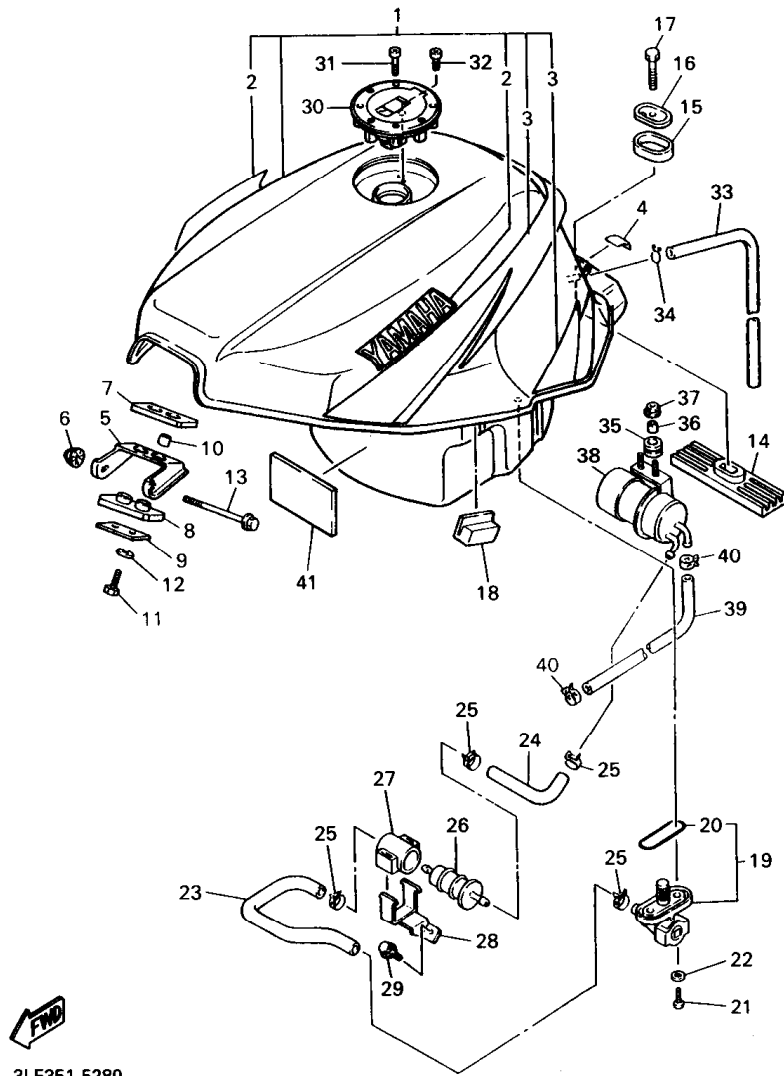

FIG. 28 DEPOSITO DE COMBUSTIBLE

3LF351-5280

REF. NO.	PIEZAS NO.	DESCRIPCION	CANTIDAD	SUMARIO
1	3GM-24110-01-W5	DEPOSITO DE COMBUSTIBLE COMP.	1	BLUSH WHITE COCKTAIL 1/BLACK 2
2	99226-00140	EMBLEMA, YAMAHA	2	
3	3LE-24240-20	JUEGO DE CALCOMANIAS	1	
4	2GH-21732-00	SELLO 1	1	
5	2GH-24191-00	SOPORTE DEPOSITO DE COMBUST. 1	1	
6	95380-06800	TUERCA	1	
7	2GH-24181-00	AMORTIGUADOR DE MONTAJE	1	
8	2GH-24183-00	AMORTIGUADOR DE MONTAJE 3	1	
9	2GH-24186-00	ARANDELA ESPECIAL	1	
10	90387-06299	CASQUILLO CON VALONA	2	
11	97007-06025	PERNO	2	
12	92907-06600	ARANDELA	2	
13	95814-06075	TUERCA DE REBORDE	1	
14	2GH-24184-00	AMORTIGUADOR DE MONTAJE 4	1	
15	3Y6-24183-00	AMORTIGUADOR DE MONTAJE 3	1	
16	2GH-24187-00	ARANDELA ESPECIAL	1	
17	97007-08030	PERNO	1	
18	3GM-24182-01	AMORTIGUADOR DE MONTAJE 2	2	
19	26H-24500-00	GRIFO DE COMBUSTIBLE 1	1	
20	214-24512-00	EMPAQUE	1	
21	90149-06011	TORNILLO DE REGLAJE	2	
22	90202-05187	ARANDELA DE PLANA	2	
23	3GM-24311-01	TUBO DE COMBUSTIBLE 1	1	
24	3GM-24312-00	TUBO 2	1	
25	90467-12124	PRESILLA	4	
26	1FK-24560-00	FILTRO COMPLETO	1	
27	1FK-24566-00	SOPORTE DEL FILTRO	1	
28	3GM-24136-00	GRAMPA	1