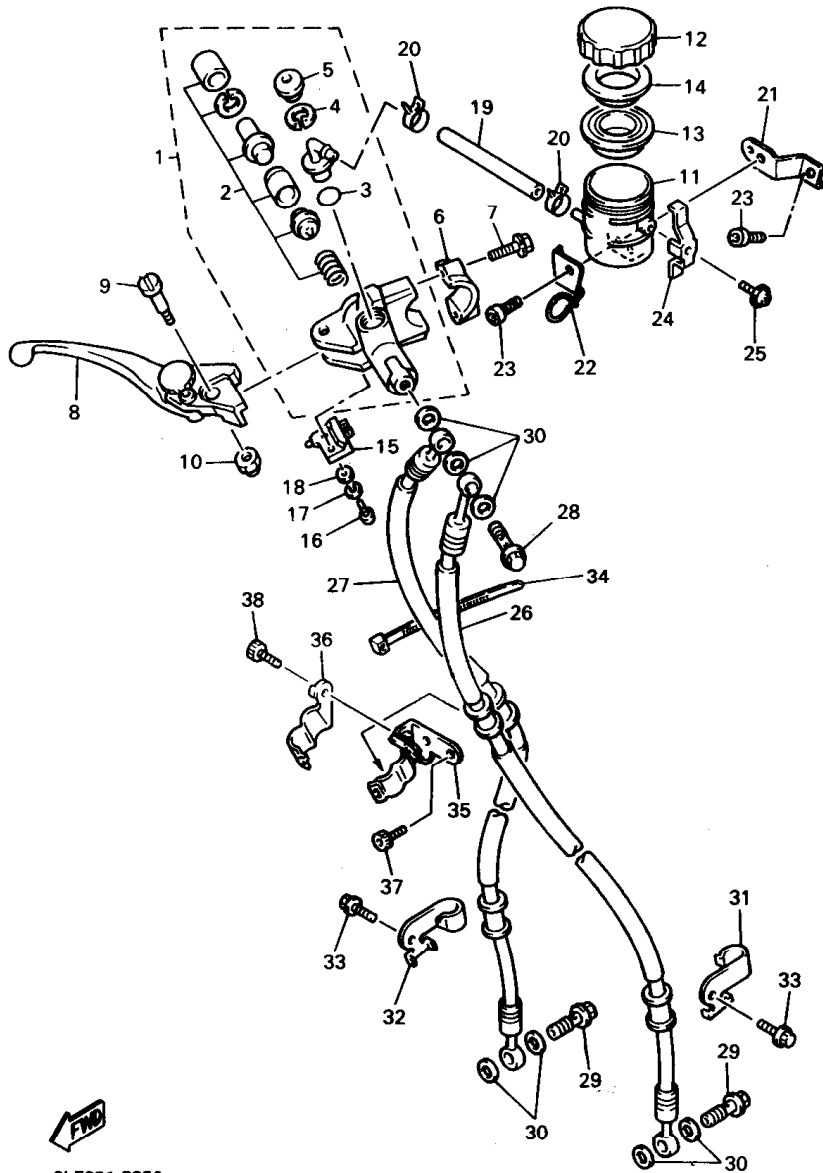

FIG. 35 CILINDRO MAESTRO DELANTERO

REF. NO.	PIEZAS NO.	DESCRIPCION	CANTIDAD	SUMARIO
29	90401-10159	PERNO DE UNION	2	
30	90201-10118	ARANDELA PLANA	7	
31	3MA-25876-12	SOPORTE DE MANGUERA FRENO 2	1	
32	3MA-25876-22	SOPORTE DE MANGUERA FRENO 2	1	
33	95807-06012	TUERCA DE REBORDE	2	
34	3MA-82591-00	BANDA	1	
35	3GM-23377-00	SOPORTE DE BOCINA	1	
36	3GM-23378-00	SOPORTE	1	
37	91317-06012	PERNO	2	
38	91317-06010	PERNO	1	

3LF351-5350