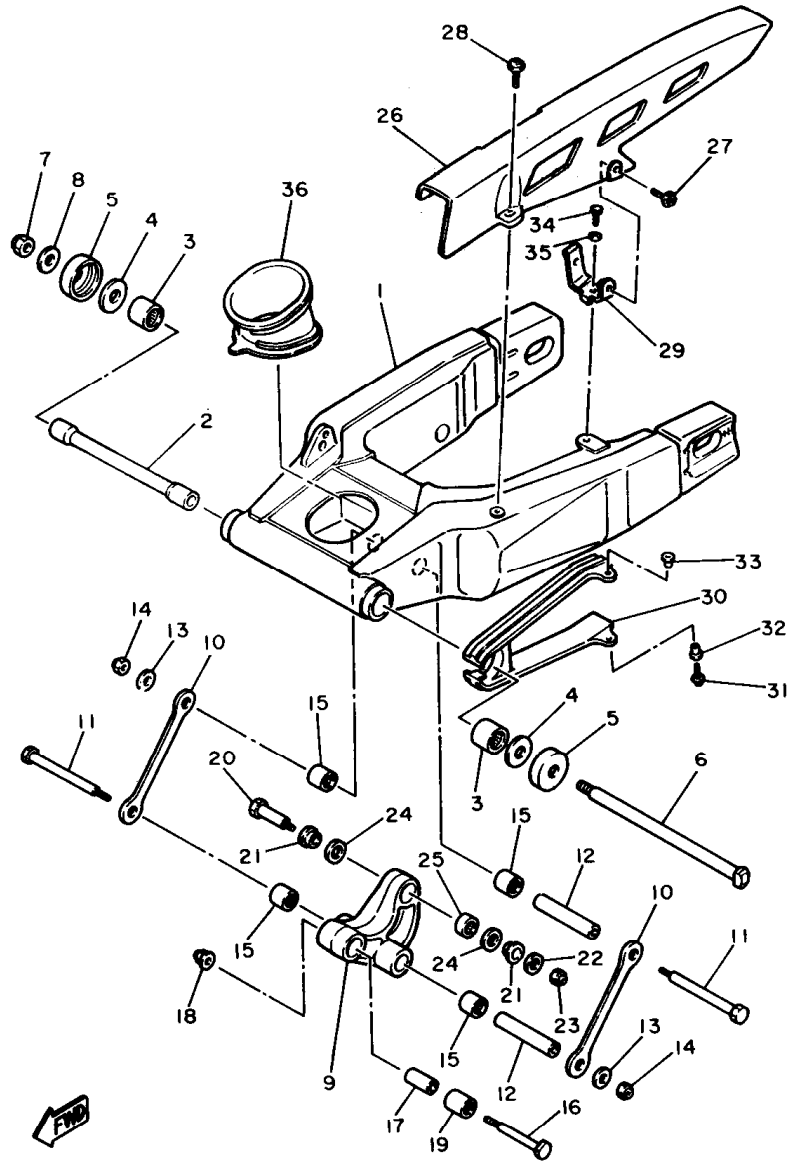

FIG. 24 BRAZO TRASERO

3LE332-2240

REF. NO.	PIEZAS NO.	DESCRIPCION	CANTIDAD	SUMARIO
29	3GM-22321-00	SOPORTE DE CAJA DE CADENA 1	1	
30	3GM-22151-00	SELLO DE GUARDA	1	
31	90159-06108	TORNILLO CON VALONA	1	
32	90387-06704	CASQUILLO CON VALONA	1	
33	90387-06216	CASQUILLO CON VALONA	1	
34	97007-06012	PERNO	1	
35	92907-06600	ARANDELA	1	
36	3GM-22129-00	TAPA DE EMPUJE 2	1	

D8