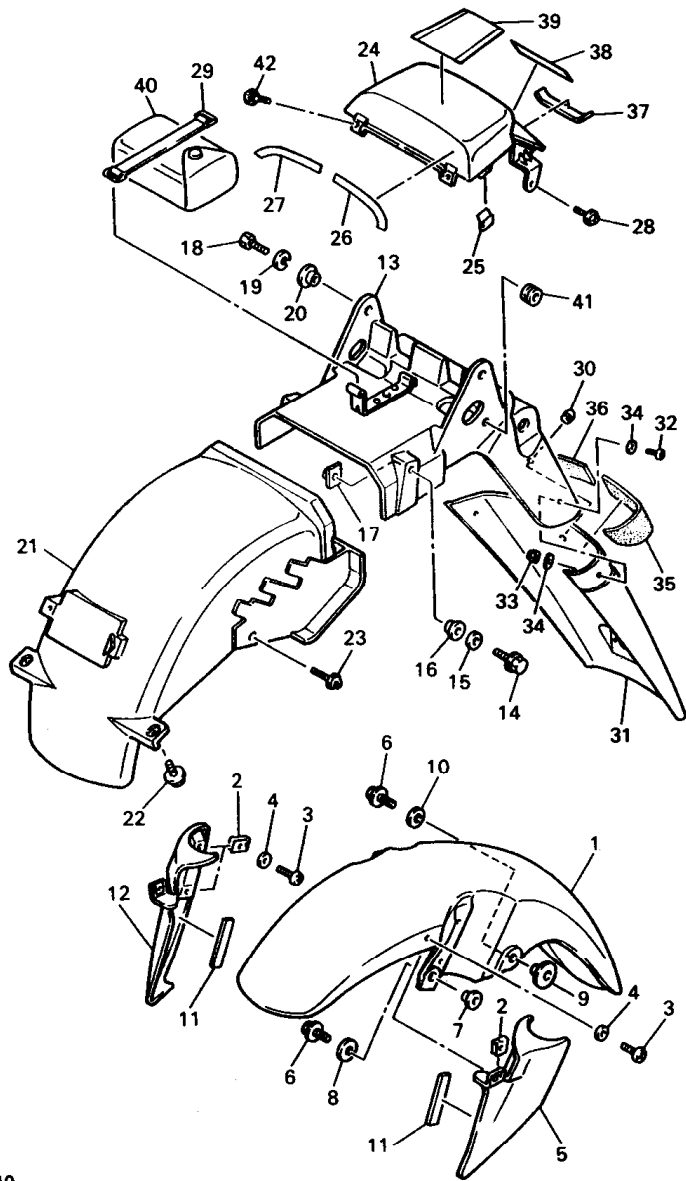

FIG. 21 GUARDABARRO

REF. NO.	PIEZAS NO.	DESCRIPCION	CANTIDAD	SUMARIO
29	26L-82131-00	TIRANTE DE BATERIA	1	
30	90338-07043	TAPON	1	
31	3GM-21621-00	CHARNELA	1	
32	90149-04278	TORNILLO DE REGLAJE	4	
33	95607-04100	TUERCA AUTOBLOCANTE	4	
34	90201-04018	ARANDELA PLANA	8	
35	3GM-21649-00	AMORTIGUADOR	1	
36	3GM-21649-10	AMORTIGUADOR	1	
37	1RK-22483-00	AMORTIGUADOR	1	
38	99237-00080	EMBLEMA, YAMAHA	1	
39	3LE-21663-20	CALCOMANIA	1	
40	3LE-28100-00	JUEGO DE HERRAMIENTAS	1	
41	90480-10258	TAPON	2	
42	90159-06033	TORNILLO CON VALONA	2	

3LF351-5210

D4