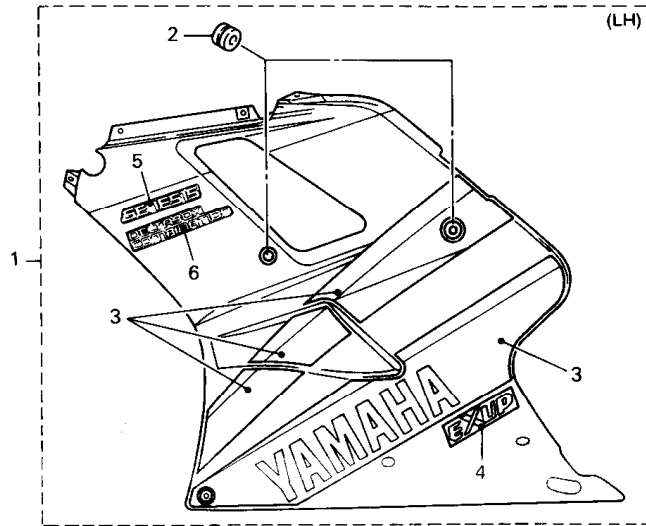

FIG. 40 BOVEDA 2

3LF351-5400

REF. NO.	PIEZAS NO.	DESCRIPCION	CANTIDAD	SUMARIO
1	3GM-Y283J-M0-7X	CARROCERIA, DELANT SUP. 1	1	BLUSH WHITE COCKTAIL 1 /DARK BLUE COCKTAIL 2
2	90480-13398	•TAPON	2	
3	3LE-28301-20	•JUEGO DE CALCOMANIAS 1	1	
4	3LE-28338-20	•EMBLEMA	1	
5	3LE-28315-00	•EMBLEMA	1	
6	3LE-28368-00	•EMBLEMA	1	
7	3GM-Y283K-L0-7X	CARROCERIA, DELANT SUP. 1	1	BLUSH WHITE COCKTAIL 1 /DARK BLUE COCKTAIL 2
8	30X-2139X-00	•AMORTIGUADOR	1	
9	90480-13398	•TAPON	2	
10	3LE-28303-20	•JUEGO DE CALCOMANIAS 2	1	
11	3LE-28338-20	•EMBLEMA	1	
12	3LE-28315-00	•EMBLEMA	1	
13	3LE-28368-00	•EMBLEMA	1