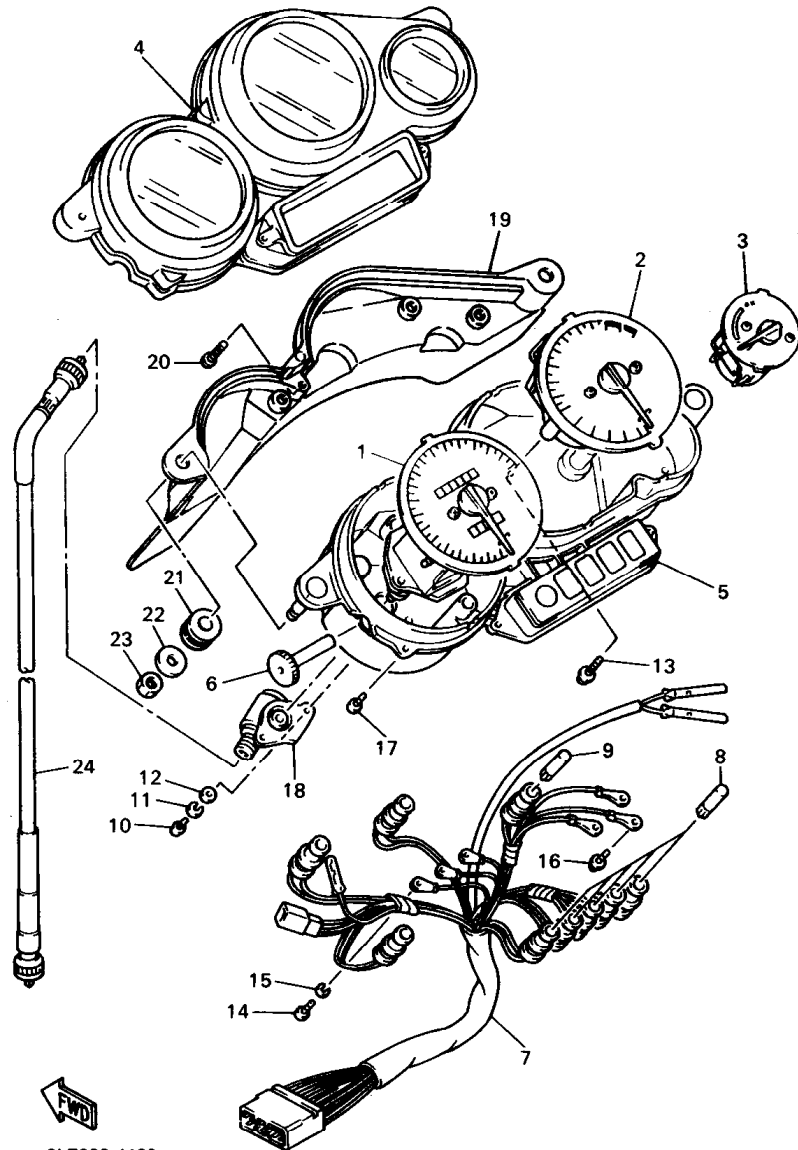

FIG. 46 MEDIDOR

3LE332-4460

REF. NO.	PIEZAS NO.	DESCRIPCION	CANTIDAD	SUMARIO
1	4FM-83570-00	VELOCIMETRO COMPLETO	1	
2	3GM-83540-20	TACOMETRO COMPLETO	1	
3	4FM-83590-00	MEDIDOR TEMP. DE AGUA	1	
4	4FM-83559-00	CUBIERTA DE MEDIDOR	1	
5	4FM-8353H-40	CAJA INFERIOR	1	
6	2GH-83578-00	PERILLA MEDIDOR DE RECORRIDO	1	
7	3GM-83509-10	ENCASTRE DE CABLE COMPLETO	1	
8	4G1-84744-00	BOMBILLA (12V-3.4W)	5	
9	2GV-83517-00	BOMBILLA(12V-1.7W, T6.5)	4	
10	98507-04010	TORNILLO DE CABEZA CON PLANA	4	
11	92907-04100	ARANDELA	4	
12	92907-04600	ARANDELA	4	
13	97902-04122	TORNILLO, CON ARANDELA	2	
14	98507-03010	TORNILLO DE CABEZA CON PLANA	3	
15	92990-03100	ARANDELA PLANA	3	
16	90159-03102	TORNILLO CON VALONA	3	
17	90164-04023	TORNILLO ROSCA HEMBRA	5	
18	4FM-83520-00	ENCASTRE COMPLETO	1	
19	3GM-87278-A0	CUBIERTA DE MEDIDOR	1	
20	97707-40012	TORNILLO ROSCA HEMBRA	1	
21	90480-14585	TAPON	2	
22	90201-06059	ARANDELA PLANA	2	
23	95307-06600	TUERCA	2	
24	4FM-83550-00	CABLE DE VELOCIMETRO COMPLETO	1