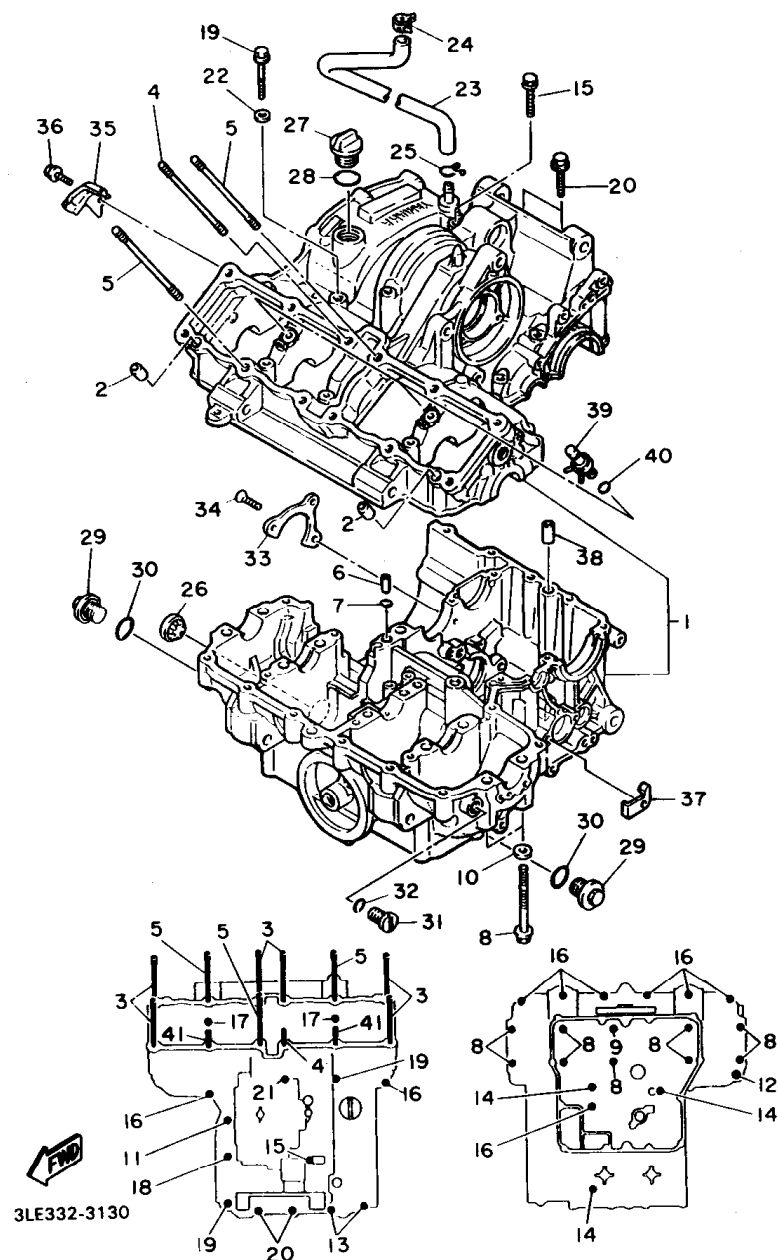

FIG. 13 CARTER

REF. NO.	PIEZAS NO.	DESCRIPCION	CANTIDAD	SUMARIO
1	3GM-15100-52	CARTER COMPLETO	1	
2	99530-10014	PASADOR, DE CLAVIJA	2	
3	90116-10532	ESPARRAGO	6	
4	90116-10531	ESPARRAGO	1	
5	90116-10576	ESPARRAGO	3	
6	90387-05383	CASQUILLO CON VALONA	1	
7	93210-07135	JUNTA TORICA	1	
8	90105-09373	TORNILLO CON ARANDELA	9	
9	90105-09580	TORNILLO CON ARANDELA	1	
10	90201-096J9	ARANDELA PLANA	4	
11	95817-06035	TUERCA DE REBORDE	1	
12	95817-08045	TUERCA DE REBORDE	1	
13	95817-06060	TUERCA DE REBORDE	2	
14	95817-06080	TUERCA DE REBORDE	3	
15	95817-06140	TUERCA DE REBORDE	1	
16	95817-08045	TUERCA DE REBORDE	9	
17	95817-08055	TUERCA DE REBORDE	2	
18	95817-08065	TUERCA DE REBORDE	1	
19	95817-08090	TUERCA DE REBORDE	2	
20	95817-08060	TUERCA DE REBORDE	2	
21	90105-09555	TORNILLO CON ARANDELA	1	
22	90201-08087	ARANDELA PLANA	1	
23	1AE-11166-00	TUBO RESPIRADERO 1	1	
24	90467-15054	PRESILLA	1	
25	90467-14015	PRESILLA	1	
26	2H7-15361-00	MEDIDOR DE NIVEL	1	
27	3FV-15363-00	TAPON DE ACEITE	1	
28	93210-27778	JUNTA TORICA	1