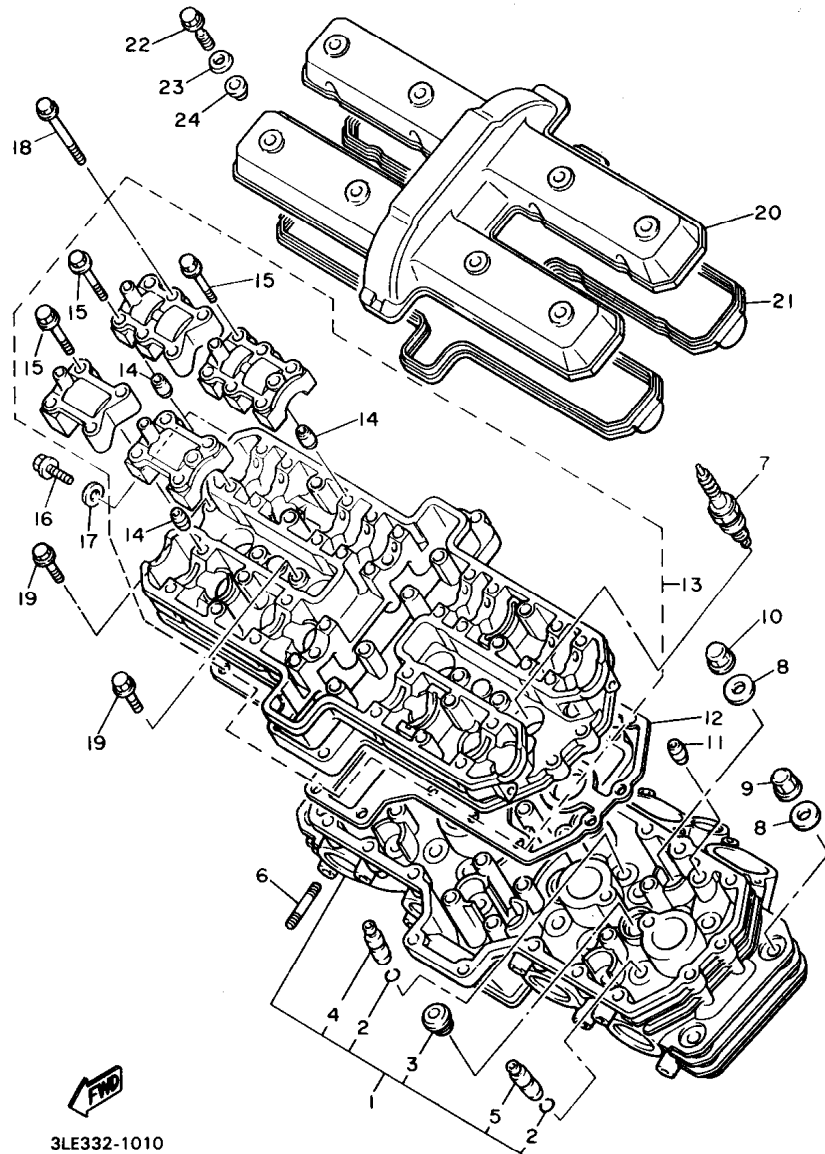

## INDICE

INDICE NUMERICO .....	L1 ~ L5
-----------------------	---------

FIG. 1 CULATA DE CILINDRO

3LE332-1010

REF. NO.	PIEZAS NO.	DESCRIPCION	CANTIDAD	SUMARIO
1	3GM-11102-00	CULATA DE CILINDRO COMPLETA	1	
2	93440-10153	•SEGURO	20	
3	90340-18101	•TORNILLO, DE DRENAJE	4	
4	3GM-11133-10	•GUIA VALV. DE ADM.	12	
5	3GM-11134-10	•GUIA VALV. DE ESC.	8	
6	95617-08625	PERNO DE PUNTAL	8	
7	94701-00333	BUJIA (NGK DR8EA)	4	UR
	94701-00222	BUJIA (ND X24ESR-U)	4	UR
8	90201-103M4	ARANDELA PLANA	12	
9	90176-10075	TUERCA CORONA	4	
10	90179-10584	TUERCA	8	
11	99530-10014	PASADOR, DE CLAVIJA	2	
12	3GM-11182-00	EMPAQUE CULATA DE CILINDRO 2	1	
13	3GM-1115A-00	CAJA DE LEVA COMPLETA	1	
14	99510-08016	•CENTRADOR	16	
15	90105-06153	•TORNILLO CON ARANDELA	16	
16	95027-06012	PERNO, DE BRIDA	1	
17	90430-06014	JUNTA	1	
18	90105-06541	TORNILLO CON ARANDELA	24	
19	95027-06025	PERNO, DE BRIDA	11	
20	3GM-11191-00	TAPA CULATA DE CILINDRO 1	1	
21	3GM-11193-00	EMPAQUE	1	
22	90109-064F0	PERNO	8	
23	90209-11262	ARANDELA DE SEPARACION	8	
24	2GH-1111G-00	CASQUILLO DE GOMA	8	