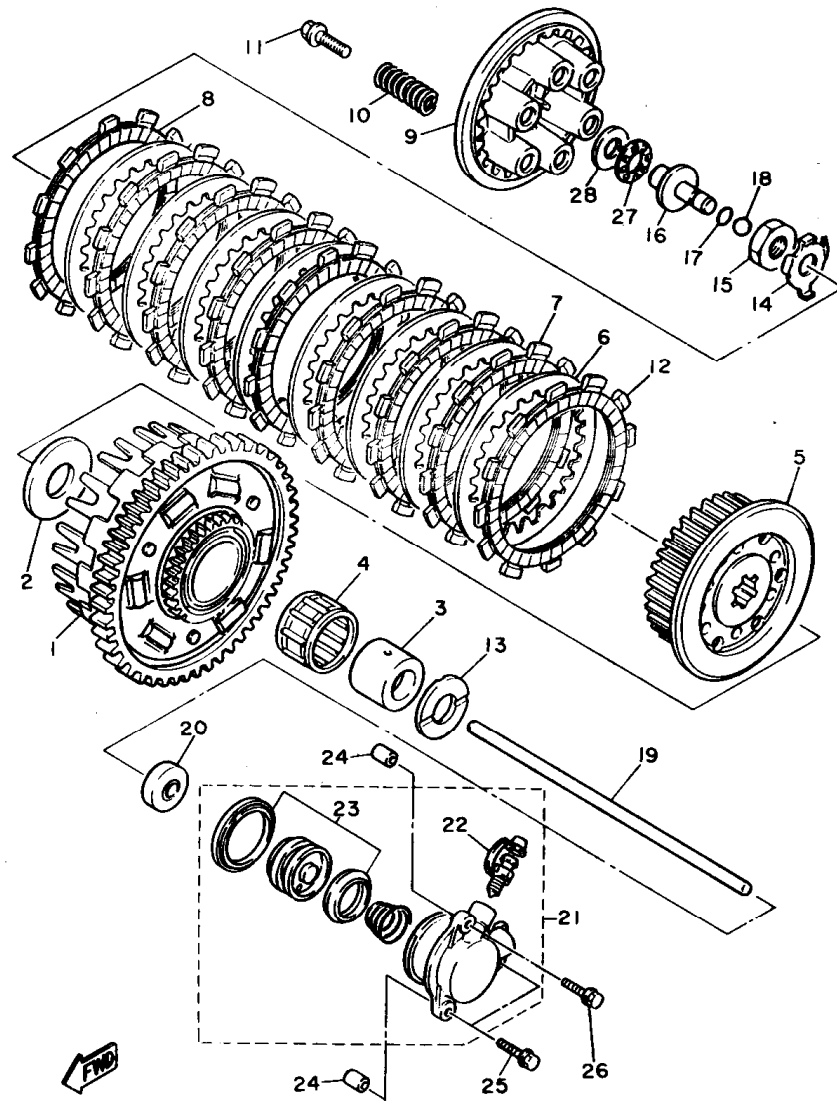

FIG. 16 EMBRAGUE

3LE332-3160

REF. NO.	PIEZAS NO.	DESCRIPCION	CANTIDAD	SUMARIO
1	3GM-16150-01	CAMPANA DE EMBRAGUE	1	
2	1AE-16154-00	ARANDELA, DE EMPUJE 1	1	
3	90560-25270	SEPARADOR	1	
4	93310-340N8	COJINETE DE RODILLOS	1	
5	48H-16371-01	CUBO, DE EMBRAGUE	1	
6	31A-16325-00	DISCO, DE EMBRAGUE	8	
7	4H7-16321-01	PLACA DE FRICCION	7	
8	31A-16321-01	PLACA DE FRICCION	1	
9	3GM-16351-00	PLATO DE PRESION	1	
10	90501-230E4	RESORTE DE COMPRESION	6	
11	90159-06123	TORNILLO CON VALONA	6	
12	3GM-16321-00	PLACA DE FRICCION	1	
13	1AE-16164-00	PLACA DE EMPUJE 2	1	
14	90215-20231	ARANDELA DE CIERRE	1	
15	90170-20327	TUERCA	1	
16	3GM-16356-00	VARILLA DE EMPUJE 1	1	
17	93210-06632	JUNTA TORICA	1	
18	93511-32027	ESFERA	1	
19	1AE-16357-00	VARILLA DE EMPUJE 2	1	
20	93109-08061	RETEN DE ACEITE	1	
21	1TV-16381-10	CONJ. PALANCA DE EMPUJE	1	
22	36Y-W0048-00	•CJTO TORNILLO DE PURGA	1	
23	26H-W0098-00	•SELLO JUEGO DE PALANCA EMPUJE	1	
24	99510-08012	CENTRADOR	2	
25	95027-06030	PERNO, DE BRIDA	2	
26	95027-06090	PERNO, DE BRIDA	1	
27	93340-21505	COJINETES CON RODAMIENTOS	1	
28	90201-150H2	ARANDELA PLANA	1