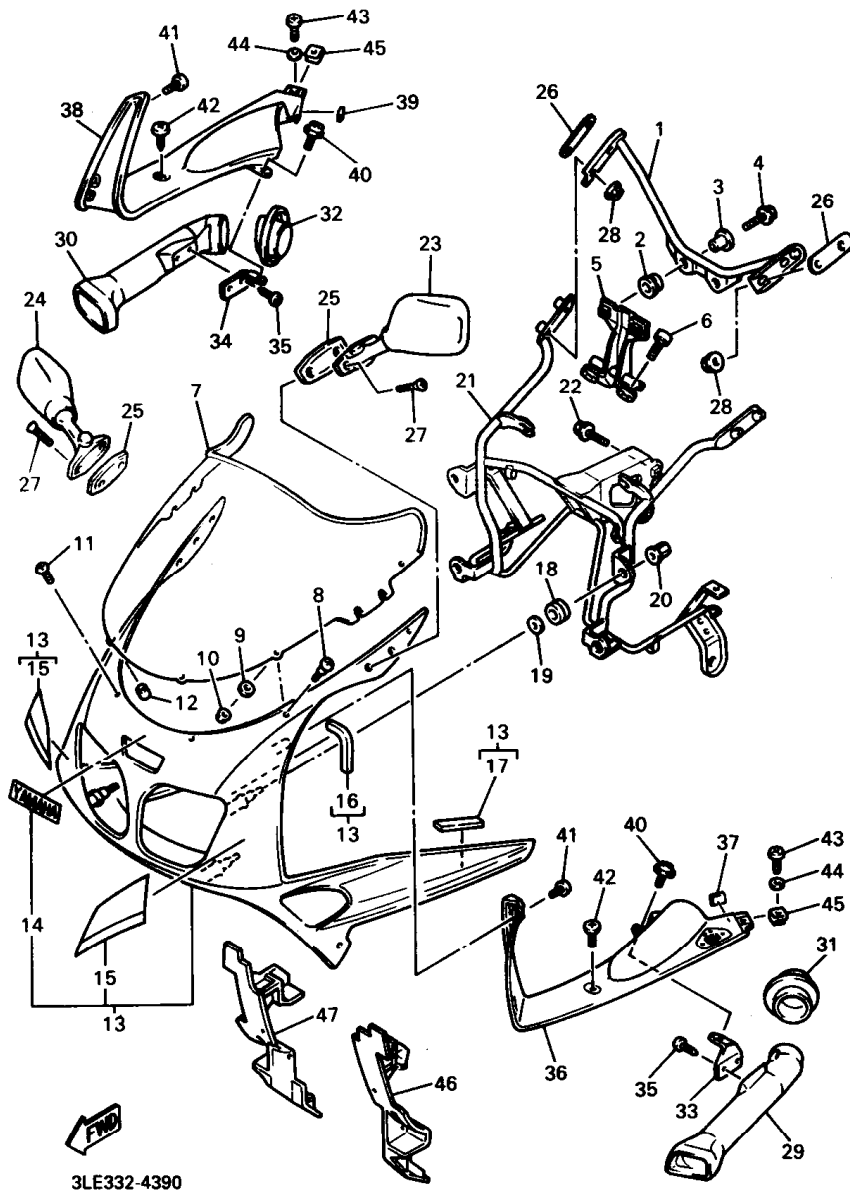

FIG. 39 BOVEDA 1

REF. NO.	PIEZAS NO.	DESCRIPCION	CANTIDAD	SUMARIO
1	3GM-2831W-A0	SOPORTE, ESPEJO 1	1	
2	90480-13398	TAPON	2	
3	90387-067N5	CASQUILLO CON VALONA	2	
4	95027-06016	PERNO, DE BRIDA	2	
5	3GM-2832W-A0	SOPORTE, ESPEJO 2	1	
6	91317-06016	PERNO	2	
7	3GM-28381-A0	PARABRISA	1	
8	90149-05273	TORNILLO DE REGLAJE	4	
9	4FM-28215-00	ARANDELA ESPECIAL	4	
10	95707-05500	TUERCA DE BRIDA	4	
11	90150-05023	TORNILLO CABEZA REDONDA	2	
12	90179-05523	TUERCA	2	
13	3GM-Y283G-L0-1X	CARROCERIA DELANT SUP 1	1	BLUSH WHITE COCKTAIL 1/BLACK 2
14	99236-00100	EMBLEMA, YAMAHA	1	
15	3LE-28390-20	JUEGO DE CALCOMANIAS	1	
16	3MA-21649-00	AMORTIGUADOR	2	
17	1FK-83526-00	AMORTIGUADOR 2	2	
18	90480-14229	TAPON	4	
19	90201-08759	ARANDELA PLANA	4	
20	90179-06500	TUERCA	4	
21	3GM-28356-A0	SOPORTE 1	1	
22	90105-08748	TORNILLO CON ARANDELA	2	
23	4FM-26280-10	ESPEJO COMPLETO (IZQUIERDO)	1	BLACK
24	4FM-26290-10	ESPEJO COMPLETO (DERECHO)	1	BLACK
25	4FM-26299-00	PLACA DE ESPEJO 2	2	
26	3XV-26298-00	PLACA DE ESPEJO 1	2	
27	98707-06025	TORNILLO DE CABEZA PLANA	4	
28	95707-06500	TUERCA DE BRIDA	4