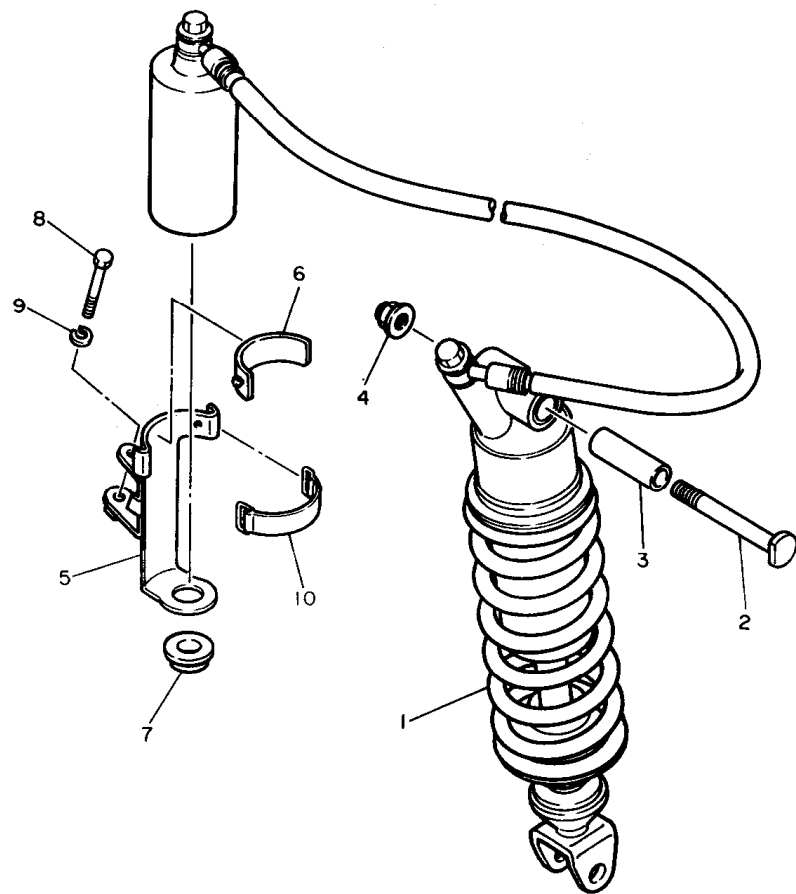

FIG. 25 SUSPENSION TRASERO

REF. NO.	PIEZAS NO.	DESCRIPCION	CANTIDAD	SUMARIO
1	3GM-22210-10	AMORTIGUADOR TRASERO COMPLETO	1	
2	90109-101F1	PERNO	1	
3	90387-102T0	CASQUILLO CON VALONA	1	
4	95617-10200	TUERCA DE AUTO-CIERRE	1	
5	3GM-22262-00	SOPORTE SUB-DEPOSITO	1	
6	24X-22261-00	AMORT. SUB-DEPOSITO	1	
7	90480-17359	TAPON	1	
8	97007-06040	PERNO	1	
9	92907-06600	ARANDELA	1	
10	24X-22262-00	SOPORTE SUB-DEPOSITO	1	

3LE332-9240

D9