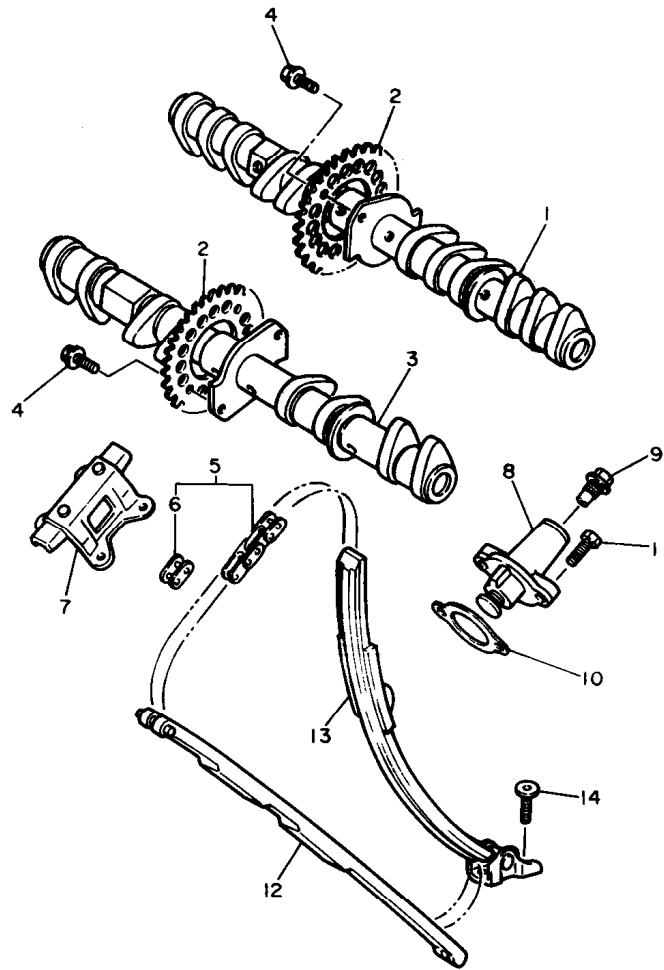

**B5**

FIG. 4 VALVULA

REF. NO.	PIEZAS NO.	DESCRIPCION	CANTIDAD	SUMARIO	
12	1HX-12169-70	COJIN, AJUSTADOR 2 (2.05)	20	UR	
	1HX-12169-90	COJIN, AJUSTADOR 2 (2.10)	20	UR	
	1HX-12169-E0	COJIN, AJUSTADOR 2 (2.15)	20	UR	
	1HX-12169-G0	COJIN, AJUSTADOR 2 (2.20)	20	UR	
	1HX-12169-J0	COJIN, AJUSTADOR 2 (2.25)	20	UR	
	1HX-12169-L0	COJIN, AJUSTADOR 2 (2.30)	20	UR	
	1HX-12169-N0	COJIN, AJUSTADOR 2 (2.35)	20	UR	
	1HX-12169-T0	COJIN, AJUSTADOR 2 (2.40)	20	UR	
	13	2NK-12153-02	LEVANTADOR DE VALVULA	12	UR NEGRO
		2NK-12153-09	LEVANTADOR DE VALVULA (O/S)	12	UR BLANCO
14	1WG-12153-21	LEVANTADOR DE VALVULA	8	UR AZUL	
	1WG-12153-09	LEVANTADOR DE VALVULA (O/S)	8	UR BLANCO	

3LE332-9040

**B6**

FIG. 5 ARBOL DE LEV-CADENA

REF. NO.	PIEZAS NO.	DESCRIPCION	CANTIDAD	SUMARIO
1	3GM-12171-00	ARBOL DE LEVAS 1	1	
2	3GM-12176-00	CATALINA DE CADENA	2	
3	3GM-12181-00	ARBOL DE LEVAS 2	1	
4	90105-07342	TORNILLO CON ARANDELA	4	
5	94581-01108	CADENA (DID219FS-108L)	1	
6	94681-01021	CONECTOR DE CADENA	1	
7	2GH-12241-00	TOPE DE GUIA 2	1	
8	3GM-12210-00	TENSOR CADENA DE LEVA	1	
9	90109-112F1	PERNO	1	
10	4BE-12213-00	EMPAQUE DE CAJA TENSOR	1	
11	95027-06025	PERNO, DE BRIDA	2	
12	3GM-12251-00	AMORTIGUADOR CADENA 1	1	
13	3GM-12252-00	AMORTIGUADOR CADENA 2	1	
14	90109-065A8	PERNO	2	