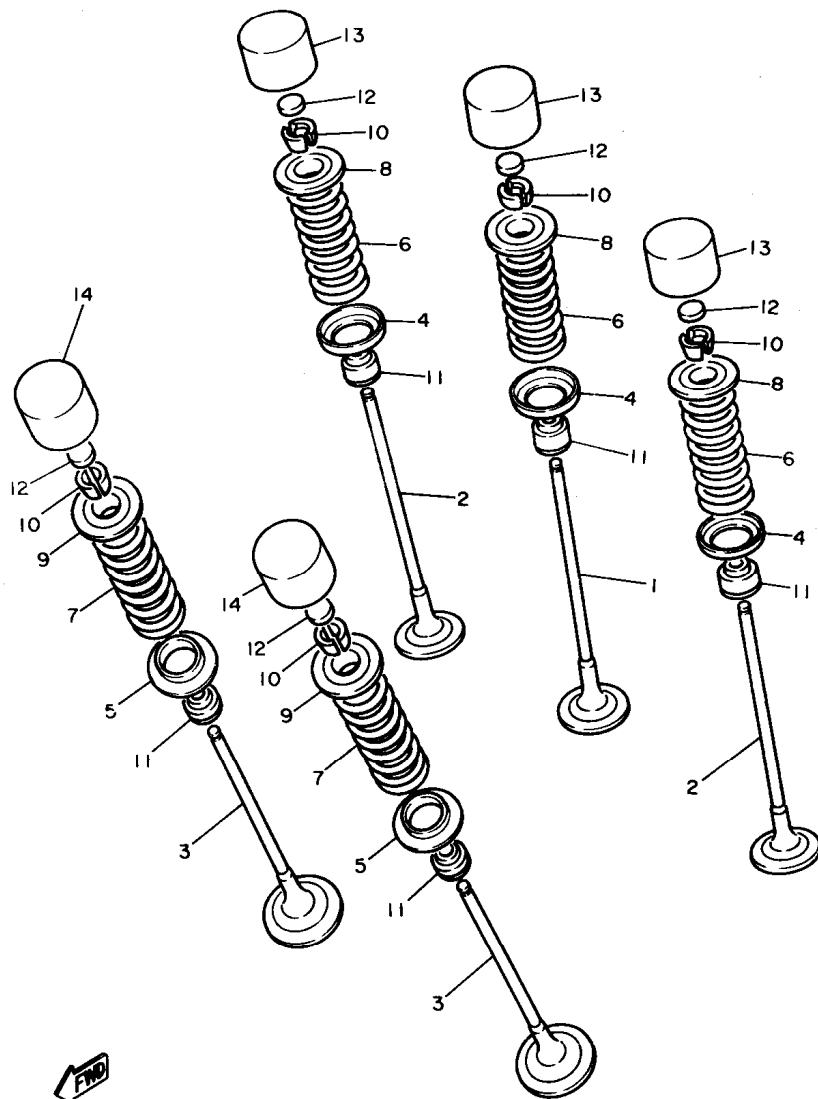

FIG. 4 VALVULA

REF. NO.	PIEZAS NO.	DESCRIPCION	CANTIDAD	SUMARIO	
12	1HX-12169-70	COJIN, AJUSTADOR 2 (2.05)	20	UR	
	1HX-12169-90	COJIN, AJUSTADOR 2 (2.10)	20	UR	
	1HX-12169-E0	COJIN, AJUSTADOR 2 (2.15)	20	UR	
	1HX-12169-G0	COJIN, AJUSTADOR 2 (2.20)	20	UR	
	1HX-12169-J0	COJIN, AJUSTADOR 2 (2.25)	20	UR	
	1HX-12169-L0	COJIN, AJUSTADOR 2 (2.30)	20	UR	
	1HX-12169-N0	COJIN, AJUSTADOR 2 (2.35)	20	UR	
	1HX-12169-T0	COJIN, AJUSTADOR 2 (2.40)	20	UR	
	13	2NK-12153-02	LEVANTADOR DE VALVULA	12	UR NEGRO
		2NK-12153-09	LEVANTADOR DE VALVULA (O/S)	12	UR BLANCO
14	1WG-12153-21	LEVANTADOR DE VALVULA	8	UR AZUL	
	1WG-12153-09	LEVANTADOR DE VALVULA (O/S)	8	UR BLANCO	

3LE332-9040

B6