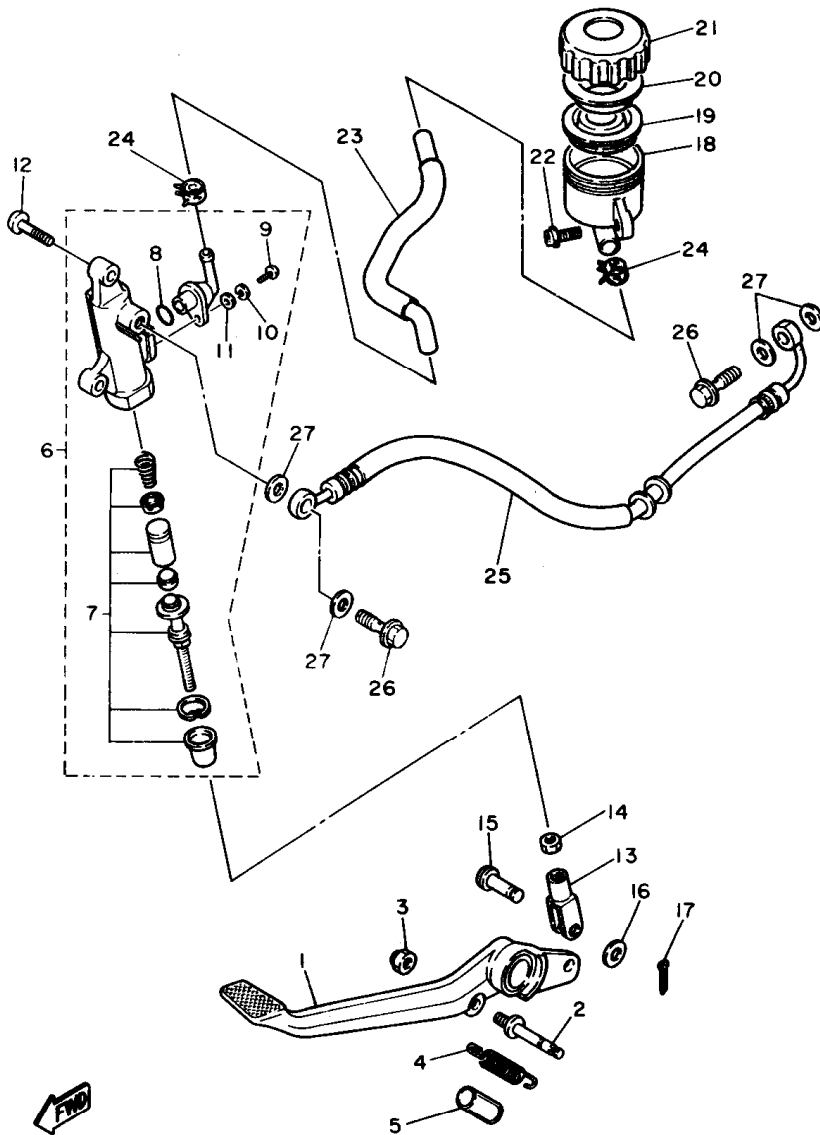

FIG. 38 CILINDRO MAESTRO TRASERO

3LE332-9370

REF. NO.	PIEZAS NO.	DESCRIPCION	CANTIDAD	SUMARIO
1	2GH-27211-00	PEDAL DE FRENO	1	
2	2TK-27813-00	PASADOR MANIVELA DE PEDAL	1	
3	95607-08100	PERNO DE PUNTAL	1	
4	90508-20737	RESORTE DE TORSION	1	
5	90446-17346	TUBO RESEIRADERO	1	
6	3GM-2583V-00	CILINDRO, MAESTRO TRASERO	1	
7	2KR-W0042-50	JUEGO DE CILINDRO MAESTRO	1	
8	93210-15620	JUNTA TORICA	1	
9	98517-04012	TORNILLO DE CABEZA CON PLANA	1	
10	92990-04100	ARANDELA PLANA	1	
11	92901-04600	ARANDELA PLANA	1	
12	92017-08030	TORNILLO	2	
13	47X-27222-00	UNION	1	
14	95307-08700	TUERCA	1	
15	90240-08013	PASADOR CON HOYO	1	
16	90201-08083	ARANDELA PLANA	1	
17	91490-20025	CHAVETA	1	
18	47X-25894-00	TANQUE DE RESERVA	1	
19	360-25854-00	DIAFRAGMA TANQUE RESERVA	1	
20	2GU-25855-00	BUJE DE DIAFRAGMA	1	
21	2KF-25852-50	TAPA DE TANQUE DE RESERVA	1	
22	90159-06033	TORNILLO CON VALONA	1	
23	3GM-25895-50	MANGUERA DE TANQUE DE RESERVA	1	
24	90467-14057	PRESILLA	2	
25	3GM-25874-A0	MANGUERA DE FRENO	1	
26	90401-10159	PERNO DE UNION	2	
27	90201-10118	ARANDELA PLANA	4