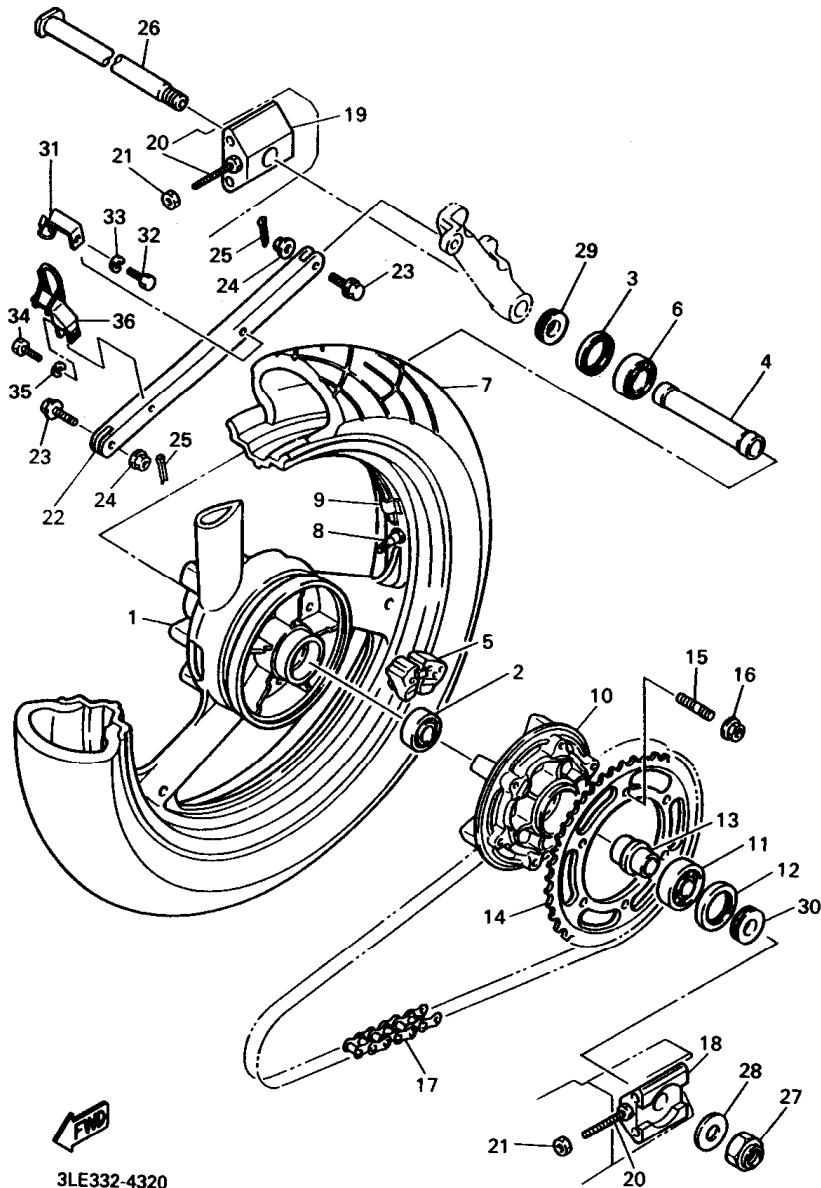

FIG. 32 RUEDA TRASERA

3LE332-4320

REF. NO.	PIEZAS NO.	DESCRIPCION	CANTIDAD	SUMARIO
1	3GM-25338-01-P1	RUEDA FUNDIDA TRASERA	1	DULL BLUE METALLIC 2
2	93306-30416	COJINETE (B6304RS)	1	
3	93106-30029	RETEN DE ACEITE	1	
4	90560-20357	SEPARADOR	1	
5	2GH-25364-00	AMORTIGUADOR	5	
6	93306-30437	COJINETE	1	
7	94117-173U6	NEUMATICO (170/60 VR17 V280)	1	DUNLOP
8	93900-00030	VALVULA	1	
9	29L-25398-00	BALANCEADOR DE RUEDA(10G)	1	UN
	29L-25398-10	BALANCEADOR DE RUEDA (20G)	1	UN
	29L-25398-20	BALANCEADOR DE RUEDA (30G)	1	UN
10	36Y-25366-01	EMBRAGUE DE MASA	1	
11	93306-30562	COJINETE	1	
12	93106-35030	RETEN DE ACEITE	1	
13	36Y-25377-00	COLLAR DE RUEDA	1	
14	2GH-25447-22	CORONA (47T)	1	
15	90116-10485	ESPARRAGO	6	
16	95617-10200	TUERCA DE AUTO-CIERRE	6	
17	94581-57110	CADENA (DID532ZLVKA1-110L)	1	UR DAIDO
	94571-31110	CADENA (RK532GSV2-110L)	1	UR TAKASAGO
18	3GM-25388-00	TIRADOR DE CADENA 1	1	
19	3GM-25389-00	TIRADOR DE CADENA 2	1	
20	90101-08766	TORNILLO	2	
21	95307-08600	TUERCA	2	
22	3GM-25371-00	BARRA TENSORA	1	
23	90105-08321	TORNILLO CON ARANDELA	2	
24	95707-08500	TUERCA DE BRIDA	2	
25	91490-20025	CHAVETA	2