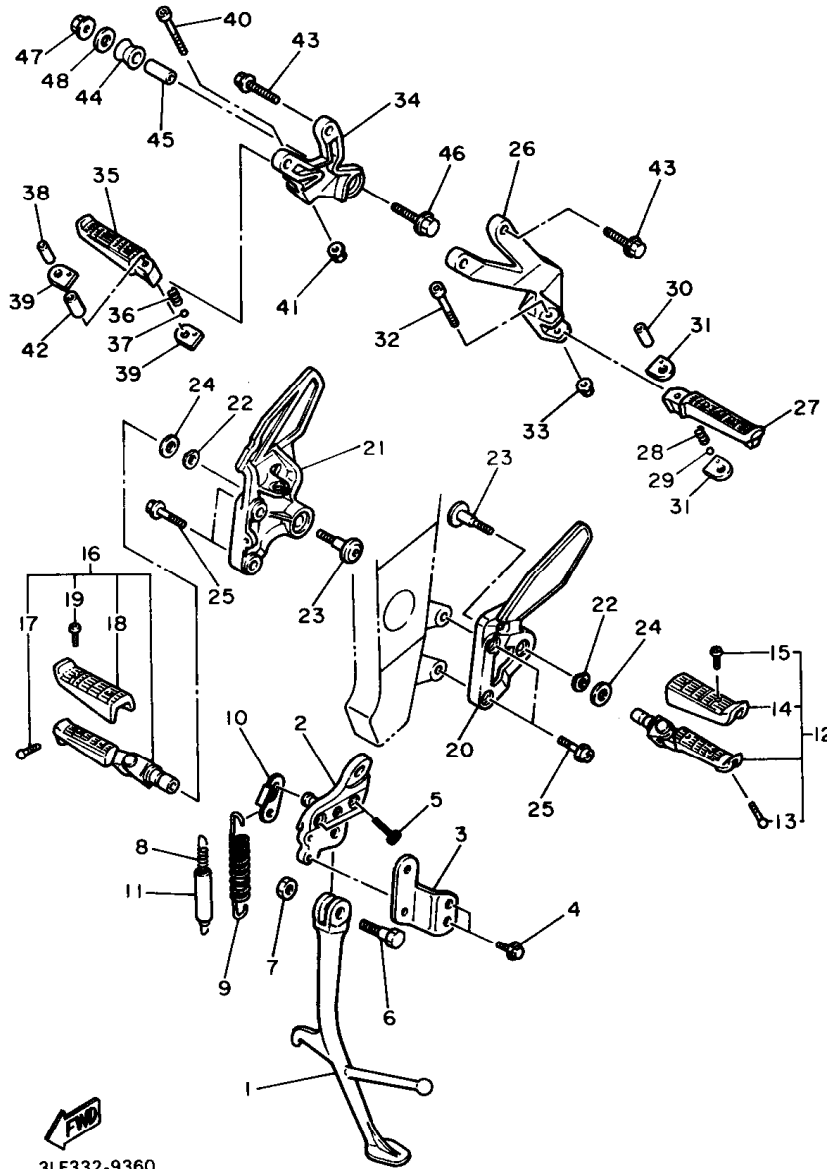

FIG. 37 SOPORTE • APOYAPIE

3LE332-9360

REF. NO.	PIEZAS NO.	DESCRIPCION	CANTIDAD	SUMARIO
29	93501-04011	ESFERA	1	
30	90387-064H8	CASQUILLO CON VALONA	1	
31	1HX-27437-00	ARANDELA ESPECIAL	2	
32	91317-06045	PERNO	1	
33	95607-06100	TUERCA AUTOBLOCANTE	1	
34	3GM-2742L-00	MENSULA 5	1	
35	3GM-27441-00	APOYAPIE POSTERIOR 2	1	
36	90501-12743	RESORTE DE COMPRESION	1	
37	93501-04011	ESFERA	1	
38	90387-064H8	CASQUILLO CON VALONA	1	
39	1HX-27437-00	ARANDELA ESPECIAL	2	
40	91317-06045	PERNO	1	
41	95607-06100	TUERCA AUTOBLOCANTE	1	
42	90387-083W8	CASQUILLO CON VALONA	1	
43	95817-08025	TUERCA DE REBORDE	4	
44	2H7-27414-00	AMORTIGUADOR DE APOYAPIE	1	
45	90387-10636	CASQUILLO CON VALONA	1	
46	90105-10316	TORNILLO CON ARANDELA	1	
47	95707-10500	TUERCA DE BRIDA	1	
48	90201-10669	ARANDELA PLANA	1