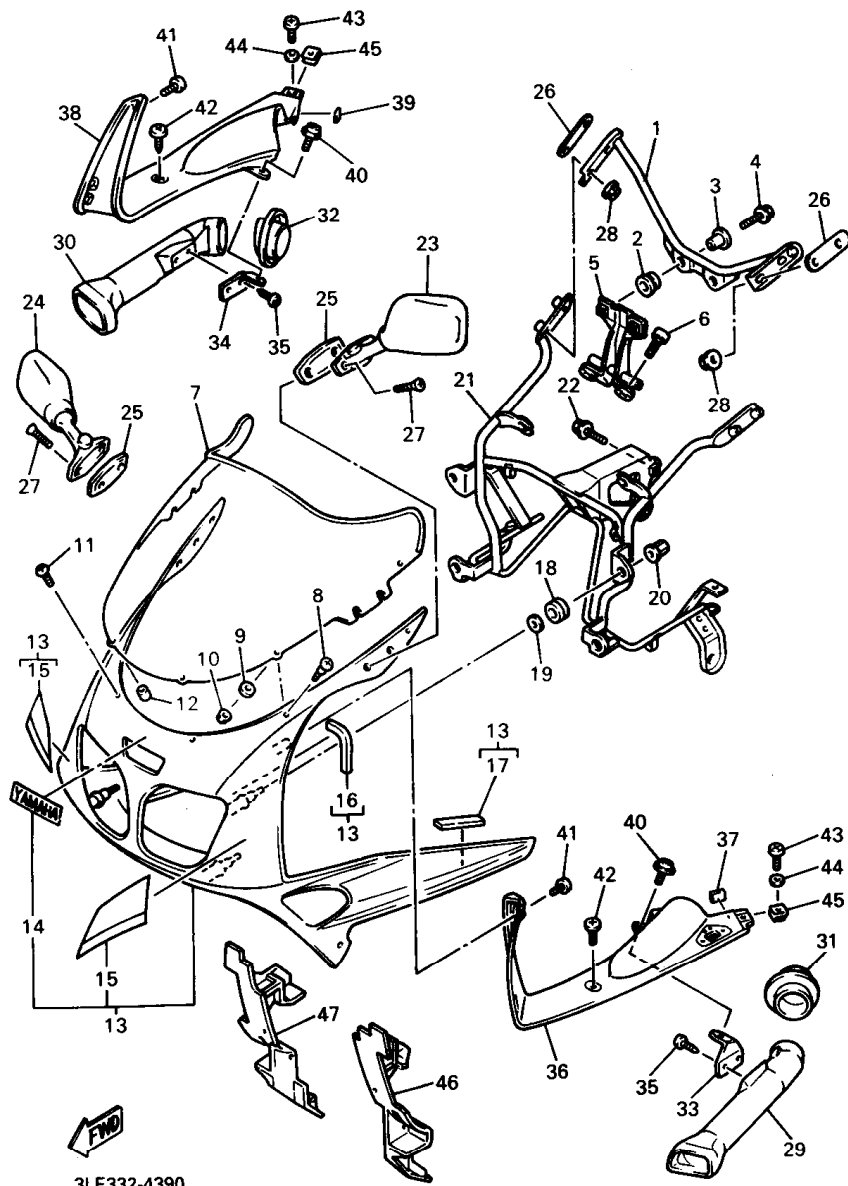

FIG. 39 BOVEDA 1

REF. NO.	PIEZAS NO.	DESCRIPCION	CANTIDAD	SUMARIO
29	3GM-2838N-A0	CONDUCTO 1	1	
30	3GM-2838R-A0	CONDUCTO 2	1	
31	3GM-2838T-01	CONDUCTO 3	1	
32	3GM-2838U-01	CONDUCTO 4	1	
33	3GM-2836H-00	MENSULA 5	1	
34	3GM-2836J-00	MENSULA 6	1	
35	97707-40112	TORNILLO ROSCA HEMBRA	4	
36	3GM-2835U-A0	PANEL 1	1	
37	34M-2139X-00	AMORTIGUADOR	1	
38	3GM-2835V-A0	PANEL 2	1	
39	34M-2139X-00	AMORTIGUADOR	1	
40	90159-06178	TORNILLO CON VALONA	2	
41	97707-50012	TORNILLO ROSCA HEMBRA	2	
42	90154-05013	TORNILLO DE LIGAR	2	
43	90154-05059	TORNILLO DE LIGAR	2	
44	90202-05180	ARANDELA DE PLANA	2	
45	90183-05024	TUERCA DE RESORTE	2	
46	3GM-28396-50	PLACA 1	1	
47	3GM-28397-50	PLACA 2	1