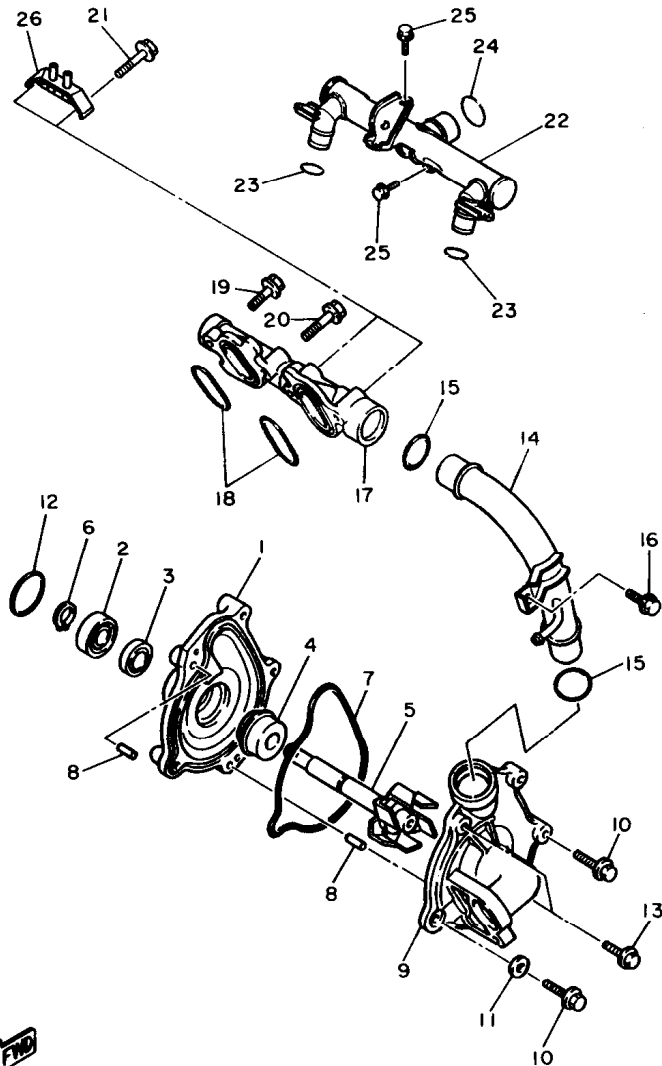

FIG. 6 BOMBA DE AGUA

3LE332-1060

REF. NO.	PIEZAS NO.	DESCRIPCION	CANTIDAD	SUMARIO
1	1UF-12421-09	CAJA DE BOMBA DE AGUA	1	
2	93306-00106	COJINETE	1	
3	93101-12060	RETEN DE ACEITE	1	
4	11H-12438-00	SELLO MECANICO	1	
5	1UF-12450-00	EJE IMPULSOR COMPLETO	1	
6	99009-12400	PRESILLA REDONDA	1	
7	1AE-12439-00	ANILLO O	1	
8	93604-10011	PASADOR DE CLAVIJA	2	
9	3GM-12422-00	CUBIERTA DE CAJA	1	
10	95027-06025	PERNO, DE BRIDA	3	
11	90430-06014	JUNTA	1	
12	93210-33133	JUNTA TORICA	1	
13	95027-06050	PERNO, DE BRIDA	2	
14	4BH-12481-01	TUBO 1	1	
15	93210-23787	JUNTA TORICA	2	
16	95027-06012	PERNO, DE BRIDA	1	
17	3DX-12469-00	CONDUCTO	1	
18	93210-30694	JUNTA TORICA	2	
19	95027-06020	PERNO, DE BRIDA	1	
20	95027-06030	PERNO, DE BRIDA	1	
21	95027-06040	PERNO, DE BRIDA	2	
22	3GM-12482-00	TUBO 2	1	
23	93210-18417	JUNTA TORICA	2	
24	93210-23787	JUNTA TORICA	1	
25	95027-06010	PERNO, DE BRIDA	2	
26	2GH-14413-00	SOPORTE	1