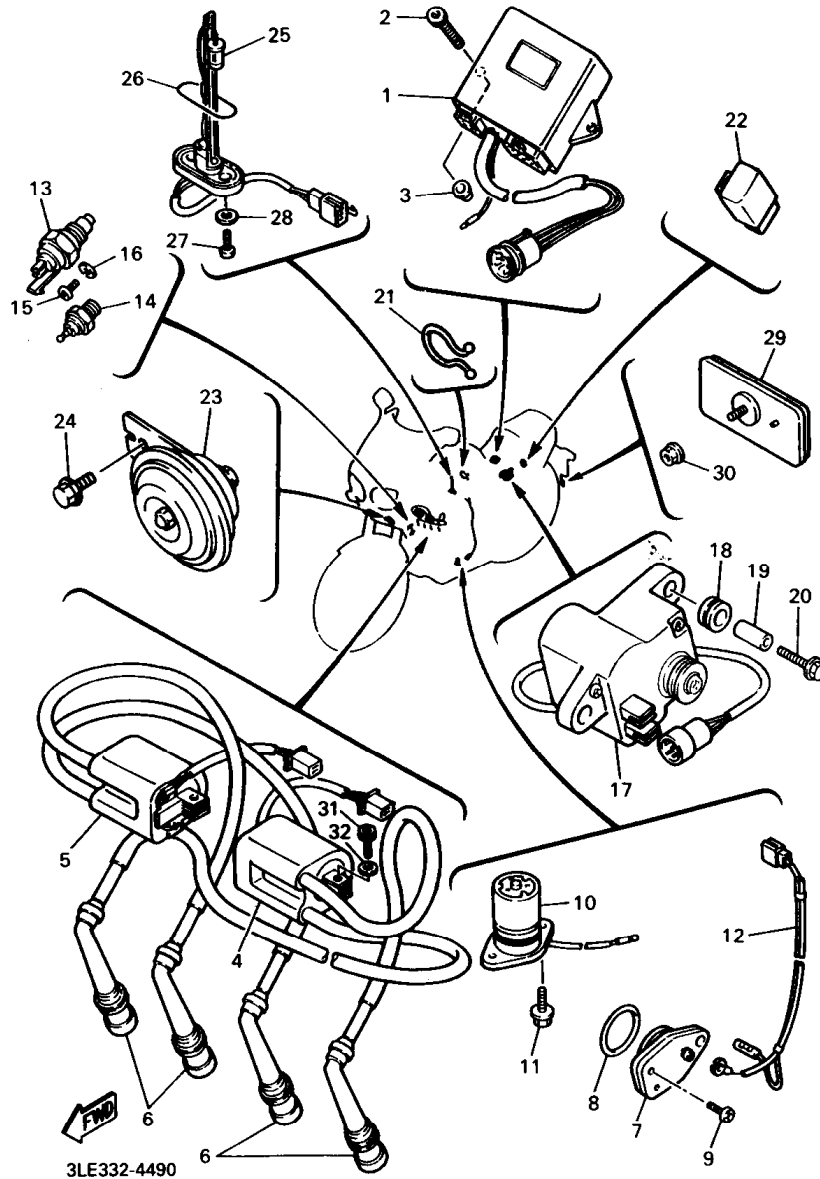

FIG. 49 EQUIPO ELECTRICO 1

3LE332-4490

REF. NO.	PIEZAS NO.	DESCRIPCION	CANTIDAD	SUMARIO
1	3GM-82305-10	UNIDAD DE ENCENDIDO COMPLETA	1	
2	90110-06158	TORNILLO ALLEN	1	
3	31A-14477-00	PLACA	1	
4	3GM-82310-00	BOBINA DE ENCENDIDO COMPLETA	1	
5	3GM-82320-00	BOBINA DE ENCENDIDO COMPLETA	1	
6	2KT-82370-00	TAPON DE BUJIA COMPLT	4	
7	1AE-82540-00	INTERRUPTOR NEUTRAL COMPL	1	
8	93210-29196	JUNTA TORICA	1	
9	98507-06016	TORNILLO DE CABEZA CON PLANA	2	
10	3GM-85720-00	MEDIDOR DE NIVEL DE ACEITE	1	
11	95027-06016	PERNO, DE BRIDA	2	
12	4FM-82541-00	CABLE CONDUCTOR	1	
13	3LN-82560-00	INTER. DE TERMO	1	
14	11H-83591-00	UNIDAD TERMOSTATO	1	
15	98507-05008	TORNILLO DE CABEZA CON PLANA	1	
16	92907-05100	ARANDELA	1	
17	3GM-85820-00	UNIDADELSERVOMOTOR	1	
18	90480-14412	TAPON	2	
19	90387-065V1	CASQUILLO CON VALONA	2	
20	95807-06035	TUERCA DE REBORDE	2	
21	90464-30040	BRIDA	1	
22	3GM-83350-00	RELE DE DESTELLADOR COMPL.	1	
23	4FM-83371-00	BOCINA	1	
24	95807-06010	TUERCA DE REBORDE	1	
25	3GM-85752-01	UNIDAD TRANSM MED. COMBUST.	1	
26	42X-85753-00	EMPAQUE DE UNIDAD TRANSMISORA	1	
27	90149-06011	TORNILLO DE REGLAJE	2	
28	90202-05187	ARANDELA DE PLANA	2