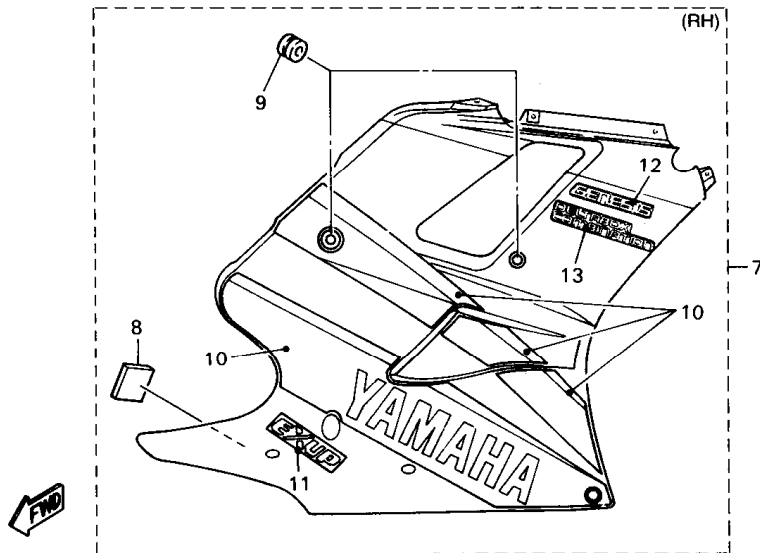

FIG. 40 BOVEDA 2

3LF351-5400

REF. NO.	PIEZAS NO.	DESCRIPCION	CANTIDAD	SUMARIO
1	3GM-Y283J-M0-7X	CARROCERIA, DELANT SUP. 1	1	BLUSH WHITE COCKTAIL 1 /DARK BLUE COCKTAIL 2
2	90480-13398	•TAPON	2	
3	3LE-28301-20	•JUEGO DE CALCOMANIAS 1	1	
4	3LE-28338-20	•EMBLEMA	1	
5	3LE-28315-00	•EMBLEMA	1	
6	3LE-28368-00	•EMBLEMA	1	
7	3GM-Y283K-L0-7X	CARROCERIA, DELANT SUP. 1	1	BLUSH WHITE COCKTAIL 1 /DARK BLUE COCKTAIL 2
8	30X-2139X-00	•AMORTIGUADOR	1	
9	90480-13398	•TAPON	2	
10	3LE-28303-20	•JUEGO DE CALCOMANIAS 2	1	
11	3LE-28338-20	•EMBLEMA	1	
12	3LE-28315-00	•EMBLEMA	1	
13	3LE-28368-00	•EMBLEMA	1