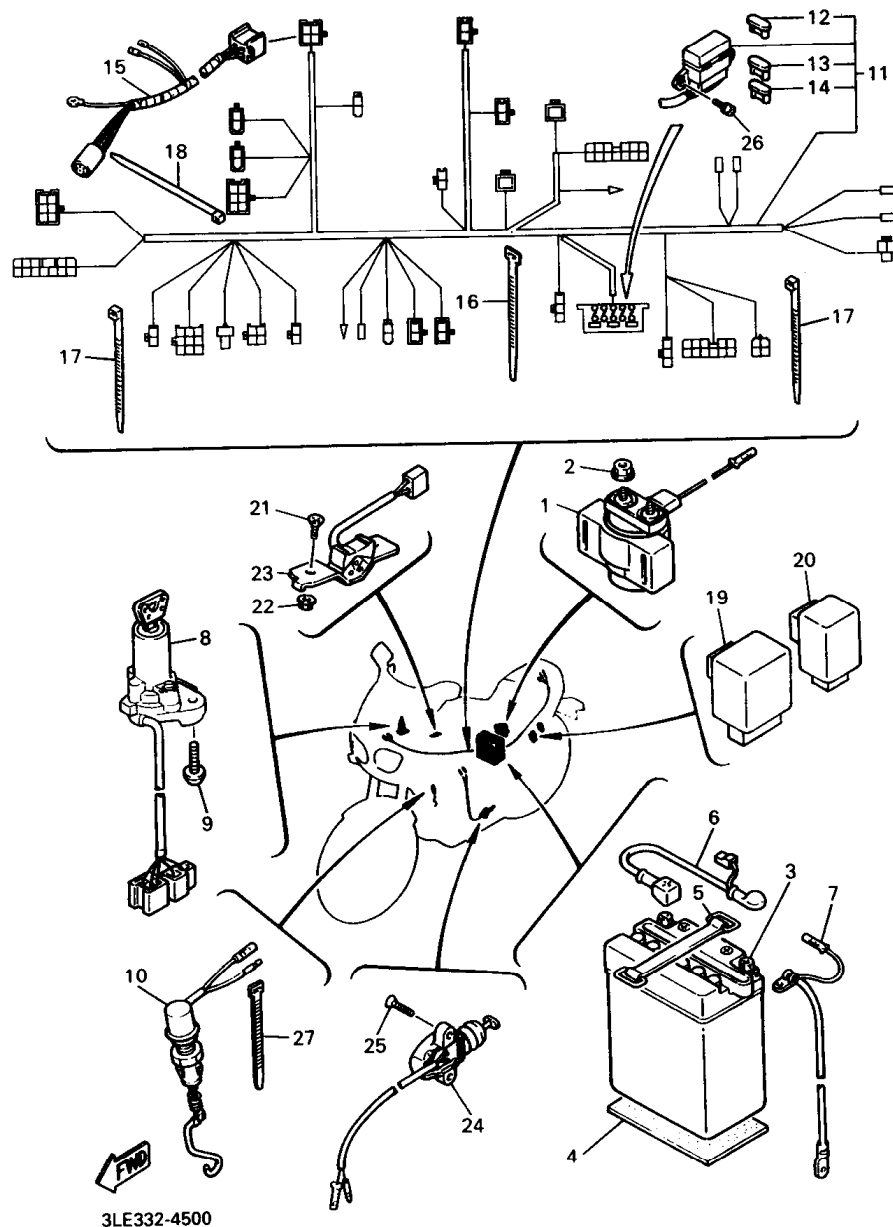

FIG. 50 EQUIPO ELECTRICO 2

3LE332-4500

REF. NO.	PIEZAS NO.	DESCRIPCION	CANTIDAD	SUMARIO
1	36Y-81940-00	CONJUNTO ARRANCADOR RELEVO	1	
2	95707-06500	TUERCA DE BRIDA	2	
3	3XW-82100-00	BATWRIA COMPLETA (YTX14-BS)	1	
4	5Y1-82122-00	ASIENTO DE BATERIA	1	
5	2T4-82131-00	TIRANTE DE BATERIA	1	
6	3GM-82115-50	CABLE CONDUCTOR POSITIVO	1	
7	3XW-82116-00	CABLE CONDUCTOR NEGATIVO	1	
8	4JH-82501-01	LLAVE DE IGNICION COMPLT	1	
9	90109-080G5	PERNO	2	
10	3GM-82530-11	INTERRUPTOR DE PARADA COMPLETO	1	
11	3GM-82590-30	CONJUNTO DE CABLES	1	
12	1AE-82151-00	•FUSIBLE (30A-BL)	2	
13	42X-82151-00	•FUSIBLE (10A-BL)	4	
14	2GH-82151-00	•FUSIBLE (20A-BL)	2	
15	3GM-82509-00	CABLE SUBCONDUCTOR	1	
16	90464-13080	BRIDA	2	
17	90464-13073	BRIDA	7	
18	25G-83936-01	BANDA, DE CABLE DE INTERRUPTOR	2	
19	3EN-81950-00	RELE COMPLETO	1	
20	4BH-8195A-00	RELE COMPLETO	1	
21	98780-05016	TORNILLO CABEZA PLANA	2	
22	95707-05500	TUERCA DE BRIDA	2	
23	3TJ-83964-00	INTERRUPTOR	1	
24	2KT-82566-01	INTERRUPTOR	1	
25	90152-05021	TORNILLO EMBUTIDO	2	
26	90159-06033	TORNILLO CON VALONA	2	
27	5Y9-12491-00	GRAMPA 1	1	