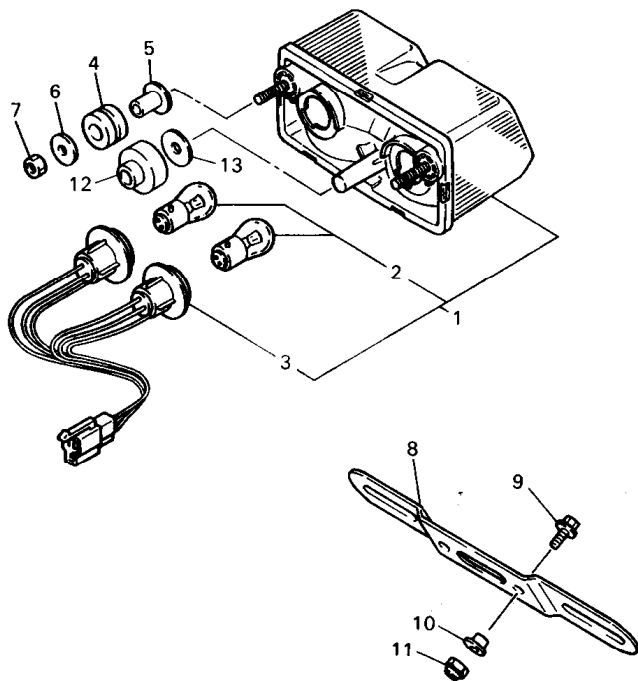

FIG. 48 LUZ DE COLA

REF. NO.	PIEZAS NO.	DESCRIPCION	CANTIDAD	SUMARIO
1	3GM-84710-20	CONJT. FARO TRASERO	1	
2	31L-84714-00	BOMBILLA (12V-21/5W)	2	
3	3LK-8473A-00	CABLE COMPLETA	1	
4	90480-18276	TAPON	2	
5	90387-062W4	CASQUILLO CON VALONA	2	
6	90201-063J2	ARANDELA PLANA	2	
7	95307-06600	TUERCA	2	
8	3YF-84751-00	SOPORTE DE LICENCIA	1	
9	95027-06016	PERNO, DE BRIDA	2	
10	90387-061M0	CASQUILLO CON VALONA	2	
11	95607-06100	TUERCA AUTOBLOCANTE	2	
12	90480-15259	TAPON	1	
13	90201-105J4	ARANDELA PLANA	1	

3LE332-4480

F10