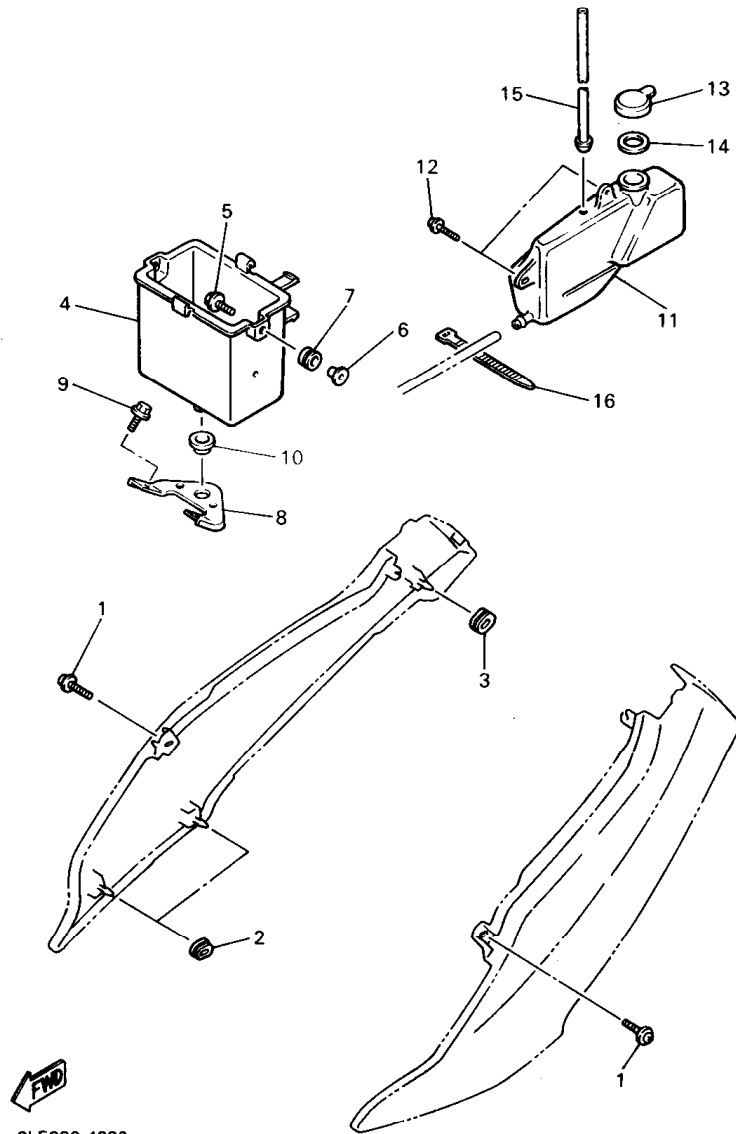

FIG. 23 CUBIERTA LATERAL 2

3LE332-4230

REF. NO.	PIEZAS NO.	DESCRIPCION	CANTIDAD	SUMARIO
1	90159-06033	TORNILLO CON VALONA	2	
2	90480-01401	TAPON	2	
3	90480-22084	TAPON	1	
4	3GM-2177G-50	CAJA DE BATERIA	1	
5	90119-06063	TORNILLO CON ARANDELA	2	
6	90387-06024	CASQUILLO CON VALONA	2	
7	90480-15058	TAPON	2	
8	3GM-21249-50	SOPORTE	1	
9	95807-06012	TUERCA DE REBORDE	2	
10	90480-22362	TAPON	1	
11	3GM-21871-50	TANQUE DE RECUPERACION	1	
12	90159-06033	TORNILLO CON VALONA	2	
13	4L0-21875-00	TAPA	1	
14	1AA-21874-00	CUNA	1	
15	3GM-21816-00	TUBO 1	1	
16	437-83936-11	BANDA DE CABLE DE INTERRUPTOR	1