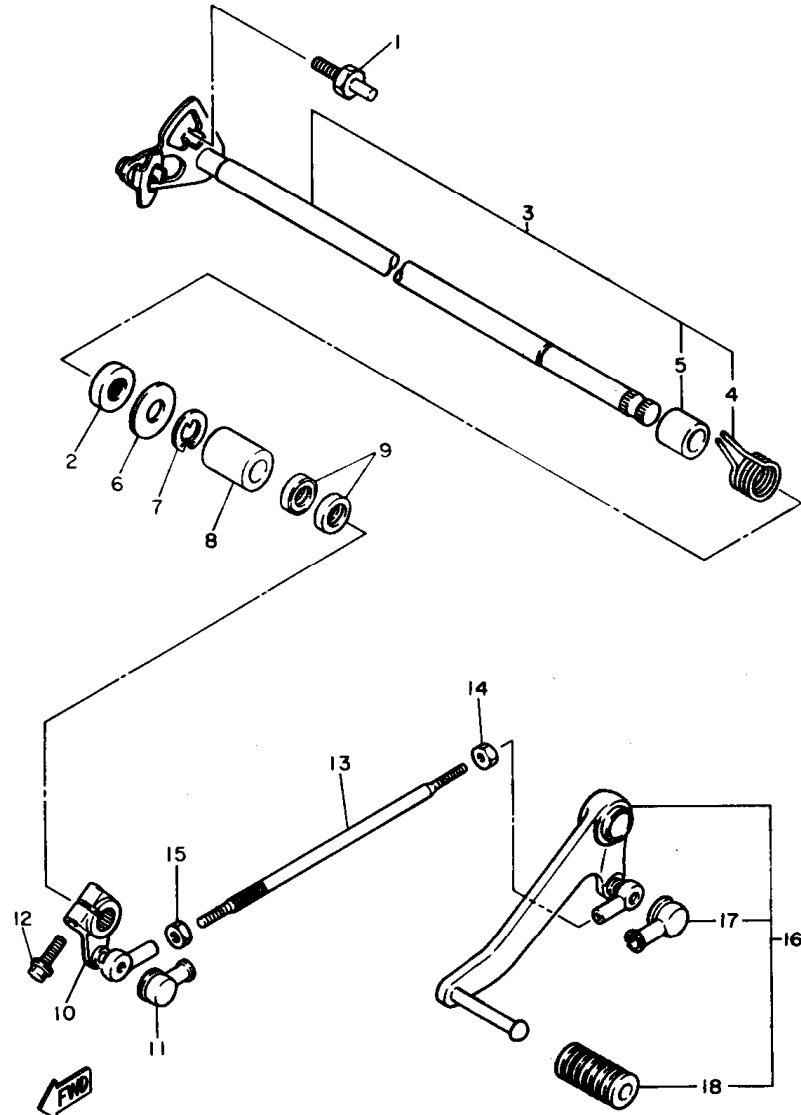

FIG. 19 EJE DE CAMBIO • PEDAL

3LF351-0190

REF. NO.	PIEZAS NO.	DESCRIPCION	CANTIDAD	SUMARIO
1	4G0-18127-00	PASADOR DE PALANCA	1	
2	93102-12106	SELLO ACEITE (SD 12-22-5 HS)	1	
3	1AE-18101-01	EJE SELECTOR COMPLETO	1	
4	90508-32682	RESORTE DE TORSION	1	
5	90387-114K8	CASQUILLO CON VALONA	1	
6	90201-12575	ARANDELA PLANA	1	
7	99006-10600	PRESILLA REDONDA	1	
8	90560-12191	SEPARADOR	1	
9	93109-12053	RETEN DE ACEITE	2	
10	2GH-18112-01	BRAZO DEL CANBIO	1	
11	2H9-18154-00	CUBIERTA GUARDAPOLVO	1	
12	95817-06020	TUERCA DE REBORDE	1	
13	46X-18115-00	VARILLA DEL CANBIO	1	
14	90170-06228	TUERCA	1	
15	95304-06700	TUERCA	1	
16	2GH-18110-00	PEDAL DE CAMBIO COMPLETO	1	
17	2H9-18154-00	CUBIERTA GUARDAPOLVO	1	
18	132-18113-01	FUNDA DEL PEDAL DEL CAMBIO	1