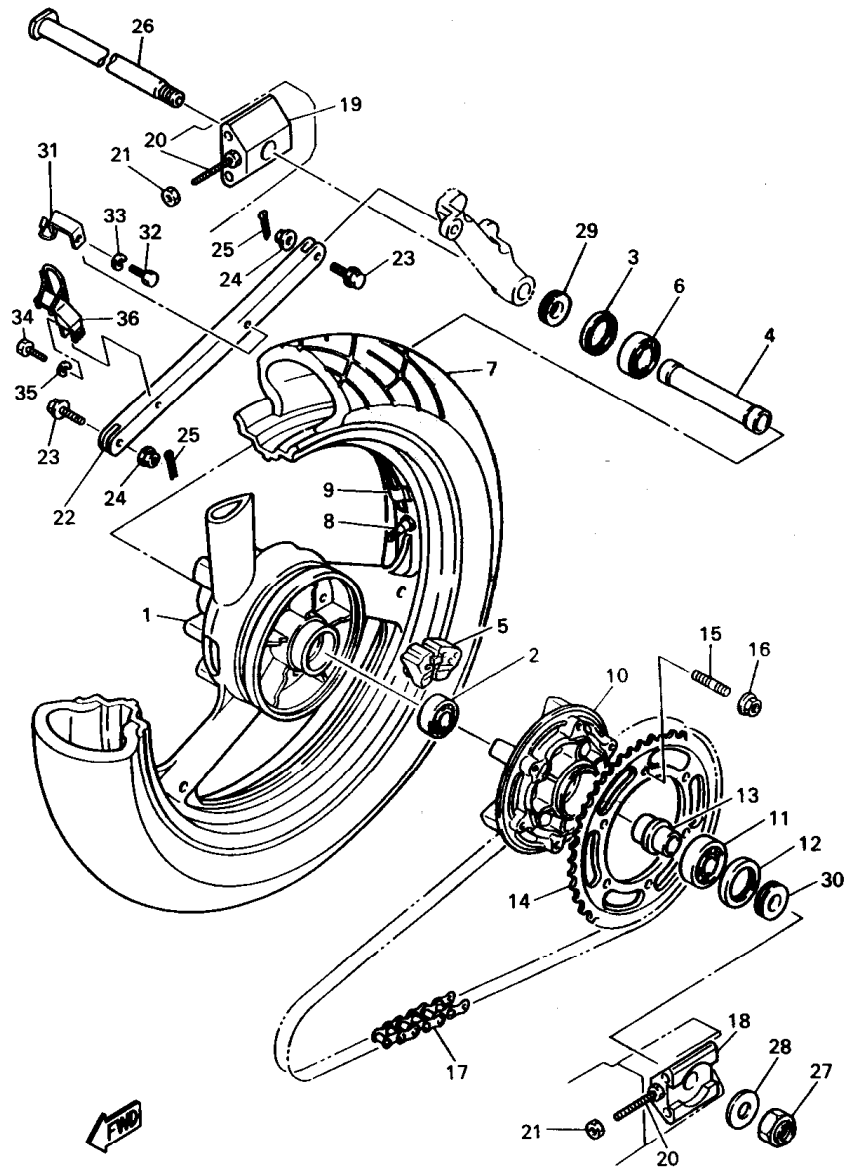

FIG. 32 RUEDA TRASERA

3LE332-4320

REF. NO.	PIEZAS NO.	DESCRIPCION	CANTIDAD	SUMARIO
26	3GM-25381-A0	EJE DE RUEDA	1	
27	95607-18200	PERNO DE PUNTAL	1	
28	90201-18264	ARANDELA PLANA	1	
29	90387-202X9	CASQUILLO CON VALONA	1	
30	90387-203X0	CASQUILLO CON VALONA	1	
31	3GM-25876-00	SOPORTE DE MANGUERA FRENO 2	1	
32	97017-06010	PERNO	1	
33	92907-06600	ARANDELA	1	
34	97007-06030	PERNO	1	
35	92907-06600	ARANDELA	1	
36	3GM-25875-51	SOPORTE DE MANGUERA FRENO 1	1