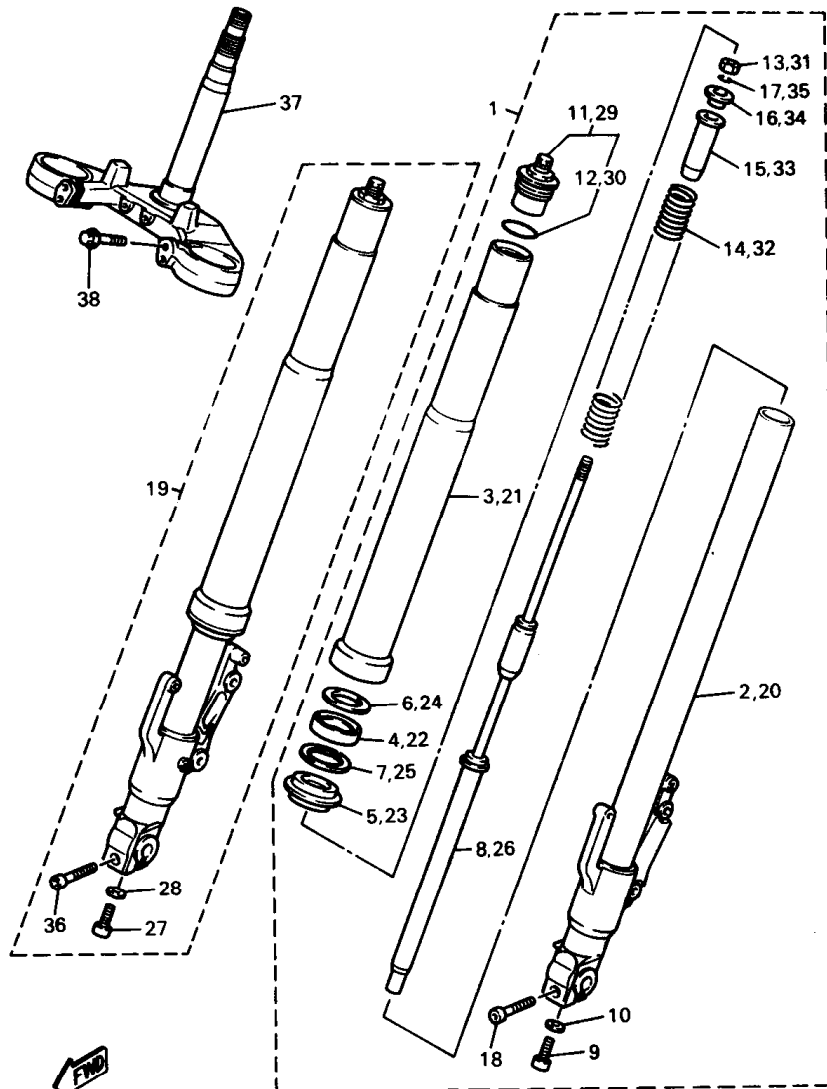

FIG. 27 HORQUILLA DELANTERA

3LE332-4270

REF. NO.	PIEZAS NO.	DESCRIPCION	CANTIDAD	SUMARIO
29	3GM-23111-A0	•TAPON	1	
30	93210-16N52	••JUNTA TORICA	1	
31	95307-10600	•TUERCA	1	
32	3GM-23141-A0	•RESORTE HORQUILLA DELANT.	1	
33	3GM-23117-A0	•GUIA DE RESORTE	1	
34	3GM-2331K-A0	•ASIENTO DEL MUELLE	1	
35	3GM-23153-A0	•ANILLO DE ENGANCHE	1	
36	91311-08040	•TORNILLO ALLEN	1	
37	3GM-23340-A0	PLATINA INFERIOR COMPLETA	1	
38	95827-08035	TUERCA DE REBORDE	4