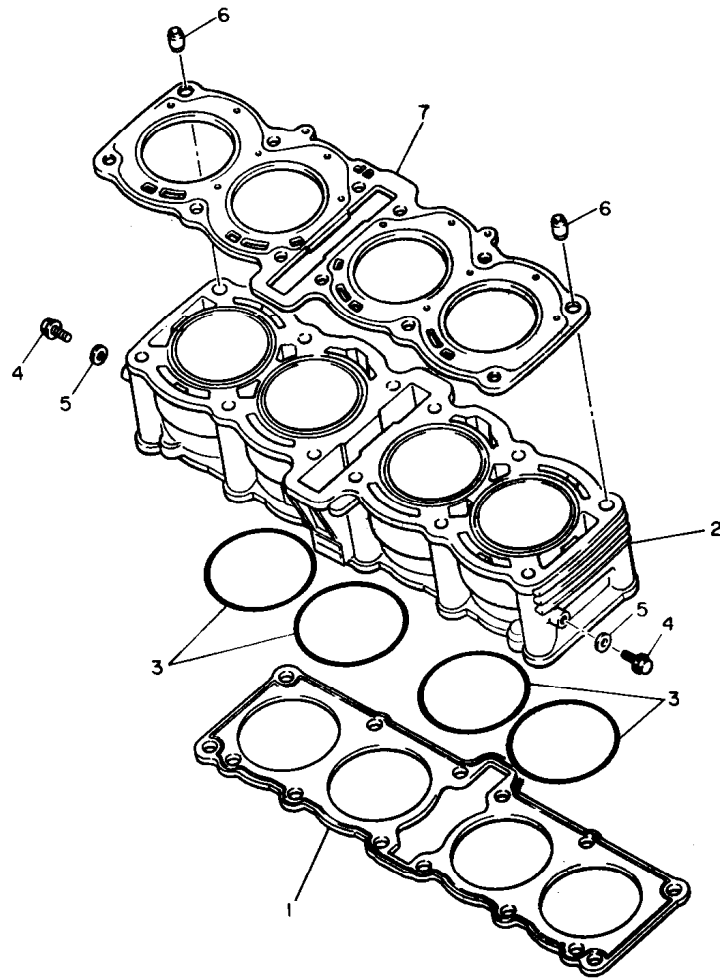

. BOQUILLA, principal

4. Cantidad de componentes de un conjunto

La numeración que aparece a la derecha de cada descripción, indica la cantidad de piezas por cada unidad de conjunto.

EJEMPLO

PIEZAS NO.	DESCRIPCION	CANT.	OBSERVACION
2F5-83310-60	ENSAMBLAJE DE LA LUZ	1	
115-83311-60	. BOMBILLA (6V-18W)	1	
1M1-83309-60	. REFLECTOR	1	

## INDICE

INDICE NUMERICO .....	L1 ~ L5
-----------------------	---------

FIG. 1 CULATA DE CILINDRO

3LE332-1010

REF. NO.	PIEZAS NO.	DESCRIPCION	CANTIDAD	SUMARIO
1	3GM-11102-00	CULATA DE CILINDRO COMPLETA	1	
2	93440-10153	•SEGURO	20	
3	90340-18101	•TORNILLO, DE DRENAJE	4	
4	3GM-11133-10	•GUIA VALV. DE ADM.	12	
5	3GM-11134-10	•GUIA VALV. DE ESC.	8	
6	95617-08625	PERNO DE PUNTAL	8	
7	94701-00333	BUJIA (NGK DR8EA)	4	UR
	94701-00222	BUJIA (ND X24ESR-U)	4	UR
8	90201-103M4	ARANDELA PLANA	12	
9	90176-10075	TUERCA CORONA	4	
10	90179-10584	TUERCA	8	
11	99530-10014	PASADOR, DE CLAVIJA	2	
12	3GM-11182-00	EMPAQUE CULATA DE CILINDRO 2	1	
13	3GM-1115A-00	CAJA DE LEVA COMPLETA	1	
14	99510-08016	•CENTRADOR	16	
15	90105-06153	•TORNILLO CON ARANDELA	16	
16	95027-06012	PERNO, DE BRIDA	1	
17	90430-06014	JUNTA	1	
18	90105-06541	TORNILLO CON ARANDELA	24	
19	95027-06025	PERNO, DE BRIDA	11	
20	3GM-11191-00	TAPA CULATA DE CILINDRO 1	1	
21	3GM-11193-00	EMPAQUE	1	
22	90109-064F0	PERNO	8	
23	90209-11262	ARANDELA DE SEPARACION	8	
24	2GH-1111G-00	CASQUILLO DE GOMA	8	

FIG. 2 CILINDRO

REF. NO.	PIEZAS NO.	DESCRIPCION	CANTIDAD	SUMARIO
1	3GM-11351-00	JUNTA, DE CILINDRO	1	
2	3GM-11310-00	CILINDRO	1	
3	93210-77363	JUNTA TORICA	4	
4	95027-06012	PERNO, DE BRIDA	2	
5	90430-06014	JUNTA	2	
6	99510-14016	CENTRADOR	2	
7	3GM-11181-00	JUNTA, DE CULATA 1	1	