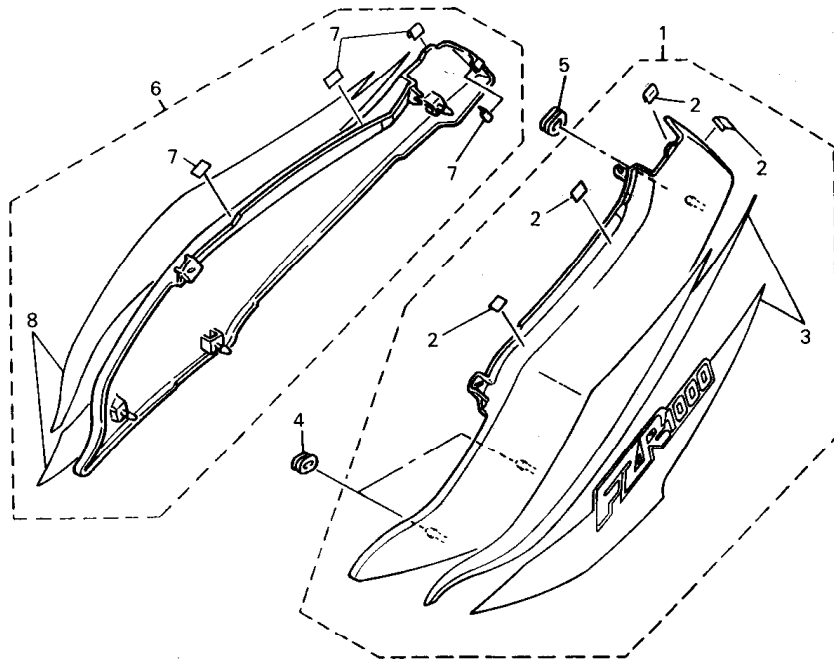

FIG. 22 CUBIERTA LATERAL

REF. NO.	PIEZAS NO.	DESCRIPCION	CANTIDAD	SUMARIO
1	3GM-Y2171-V0-P1	CUBIERTA, LATERAL 1	1	BLUISH WHITE COCKTAIL 1
2	2GH-21732-00	•SELLO 1	4	
3	3LE-2173L-20	•JUEGO DE CALCOMANIAS	1	
4	90480-01401	TAPON	2	BLUISH WHITE COCKTAIL 1
5	90480-22084	TAPON	1	
6	3GM-Y2172-N0-P1	CUBIERTA, LATERAL 2	1	
7	2GH-21732-00	•SELLO 1	4	
8	3LE-2174L-20	•JUEGO DE CALCOMANIAS	1	

3LF351-5220