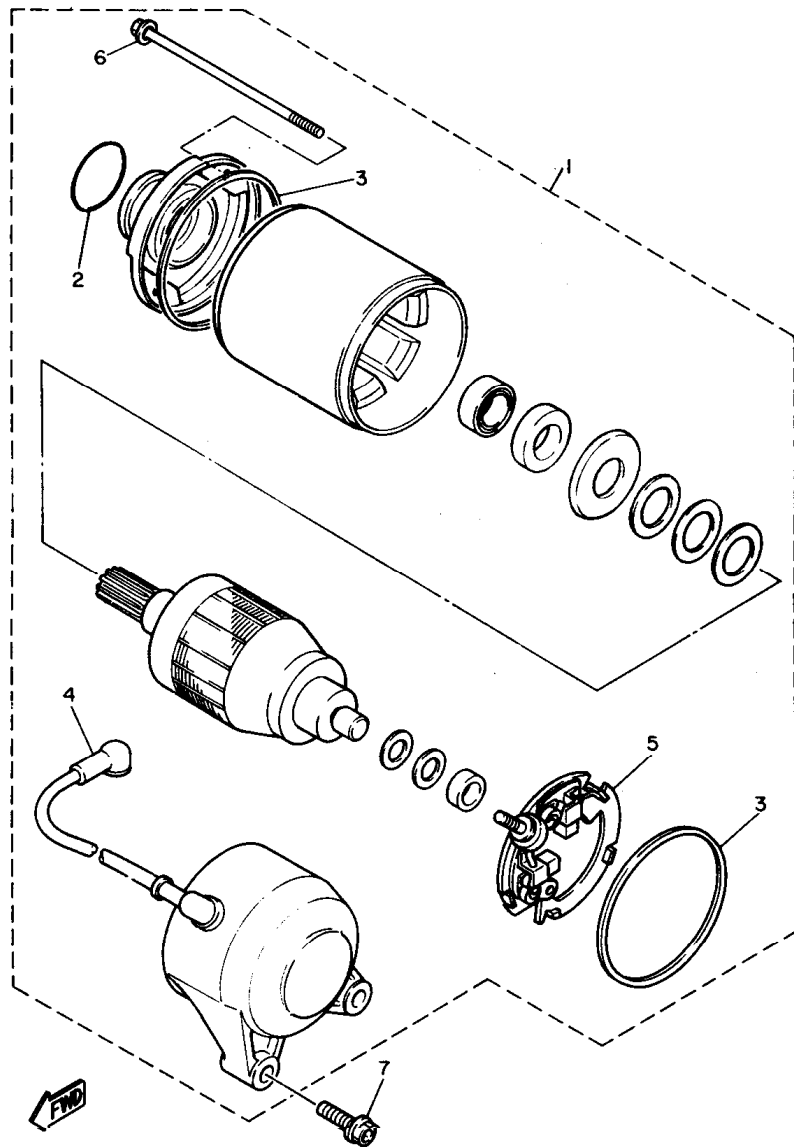

FIG. 44 MOTOR DE ARRANQUE

3KS351-9420

F6

REF. NO.	PIEZAS NO.	DESCRIPCION	CANTIDAD	SUMARIO
1	3GM-81800-50	MOTOR DE ARRANQUE COMPLETO	1	
2	26H-81847-00	ANILLO GOMA	1	
3	11H-81844-00	EMPAQUE	2	
4	3GM-81815-50	CABLE, MOTOR DE ARRANQUE	1	
5	3KS-81840-00	SOSTEN DE ESCOBILLA COMPLETO	1	
6	3HE-81826-00	PERNO	2	
7	95827-06025	TUERCA DE REBORDE	2