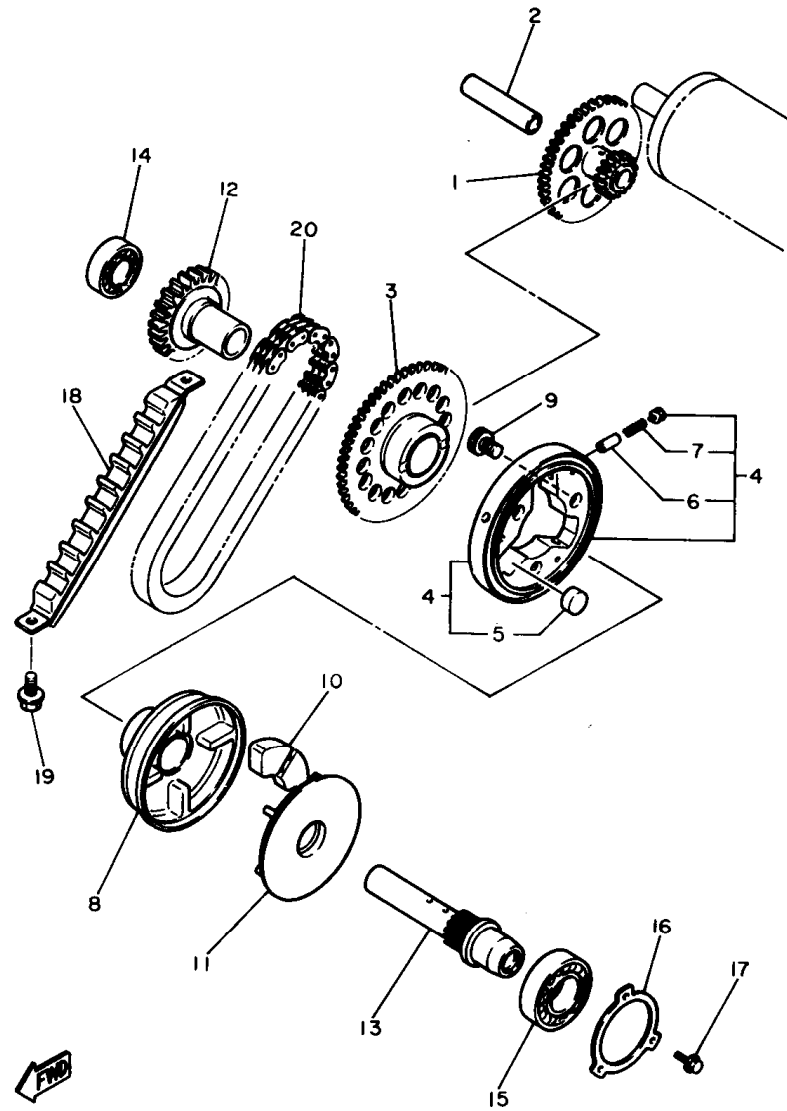

FIG. 15 ARRANQUE

3KS351-9150

REF. NO.	PIEZAS NO.	DESCRIPCION	CANTIDAD	SUMARIO
1	3GM-15512-00	ENGRENAJE NEUTRO	1	
2	51Y-15521-00	EJE 1	1	
3	4BH-15517-00	ENGRENAJE POSICION 2DA	1	
4	3GM-15580-00	ENSAMBLE EXT. EMBRAGUE ARRANQUE	1	
5	93615-12088	•PASADOR DE CLAVIJA	3	
6	1J7-15583-01	•TAPA RESORTE EMBRAG. ARRANQ.	3	
7	90501-04623	•RESORTE DE COMPRESION	3	
8	3GM-15524-00	RUEDA DE ARRANQUE	1	
9	90110-08177	TORNILLO ALLEN	3	
10	4H7-16155-01	AMORTIGUADOR 1	4	
11	3GM-15689-00	RETEN	1	
12	3GM-15519-00	CORONA DE ARRANQUE 2	1	
13	3GM-15522-00	EJE 2	1	
14	93306-20335	COJINETE	1	
15	93306-20541	COJINETE (B6205)	1	
16	1AE-15381-00	PLACA CUBTA. RESPIRADERO	1	
17	95027-06016	PERNO, DE BRIDA	3	
18	3GM-11474-00	GUIA SUPERIOR	1	
19	95817-06014	TUERCA DE REBORDE	2	
20	4FM-11456-00	CADENA PRIMARIA	1