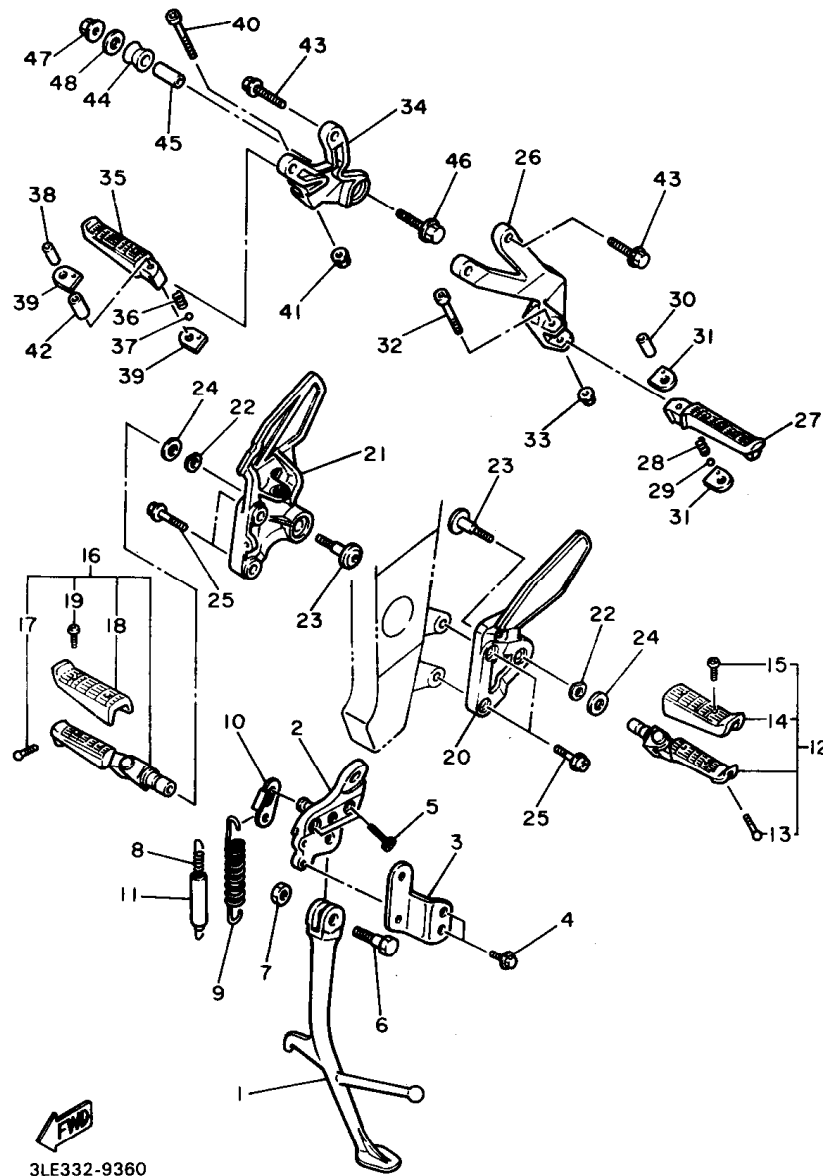

FIG. 37 SOPORTE • APOYAPIE

3LE332-9360

REF. NO.	PIEZAS NO.	DESCRIPCION	CANTIDAD	SUMARIO
1	3GM-27311-00	PUNTAL LATERAL	1	
2	3GM-27321-00	SOPORTE DE PUNTAL LATERAL	1	
3	3GM-21453-00	SOPORTE, INTERRUPTOR	1	
4	90105-06564	TORNILLO CON ARANDELA	2	
5	90110-08155	TORNILLO ALLEN	2	
6	90109-104E6	PERNO	1	
7	90185-10037	TUERCA AUTOBLOCANTE	1	
8	90506-18224	RESORTE DE TENSION	1	
9	90506-26225	RESORTE DE TENSION	1	
10	2KT-27315-00	CONEXION DE PUNTAL LATERAL	1	
11	1TX-27351-00	GUIA DE PUNTAL LATERAL	1	
12	2GH-27410-00	APOYAPIE DELANTERO (MI)	1	
13	90109-083E2	•PERNO	1	
14	2GH-27413-00	•CUBIERTA DE APOYAPIE	1	
15	90157-05079	•TORNILLO CABEZA CONICA PLANA	2	
16	2GH-27420-00	APOYAPIE DELANTERO (MD)	1	
17	90109-083E2	•PERNO	1	
18	2GH-27413-00	•CUBIERTA DE APOYAPIE	1	
19	90157-05079	•TORNILLO CABEZA CONICA PLANA	2	
20	3GM-27442-00	SOPORTE 2	1	
21	3GM-27443-00	SOPORTE 3	1	
22	90214-10056	ARANDELA DE POSICION	2	
23	90109-103A9	PERNO	2	
24	90206-17084	ARANDELA ONDULADA	2	
25	90110-08199	TORNILLO ALLEN	4	
26	3GM-2741L-00	MENSULA 4	1	
27	1HX-27431-00	APOYAPIE POSTERIOR 1	1	
28	90501-12743	RESORTE DE COMPRESION	1