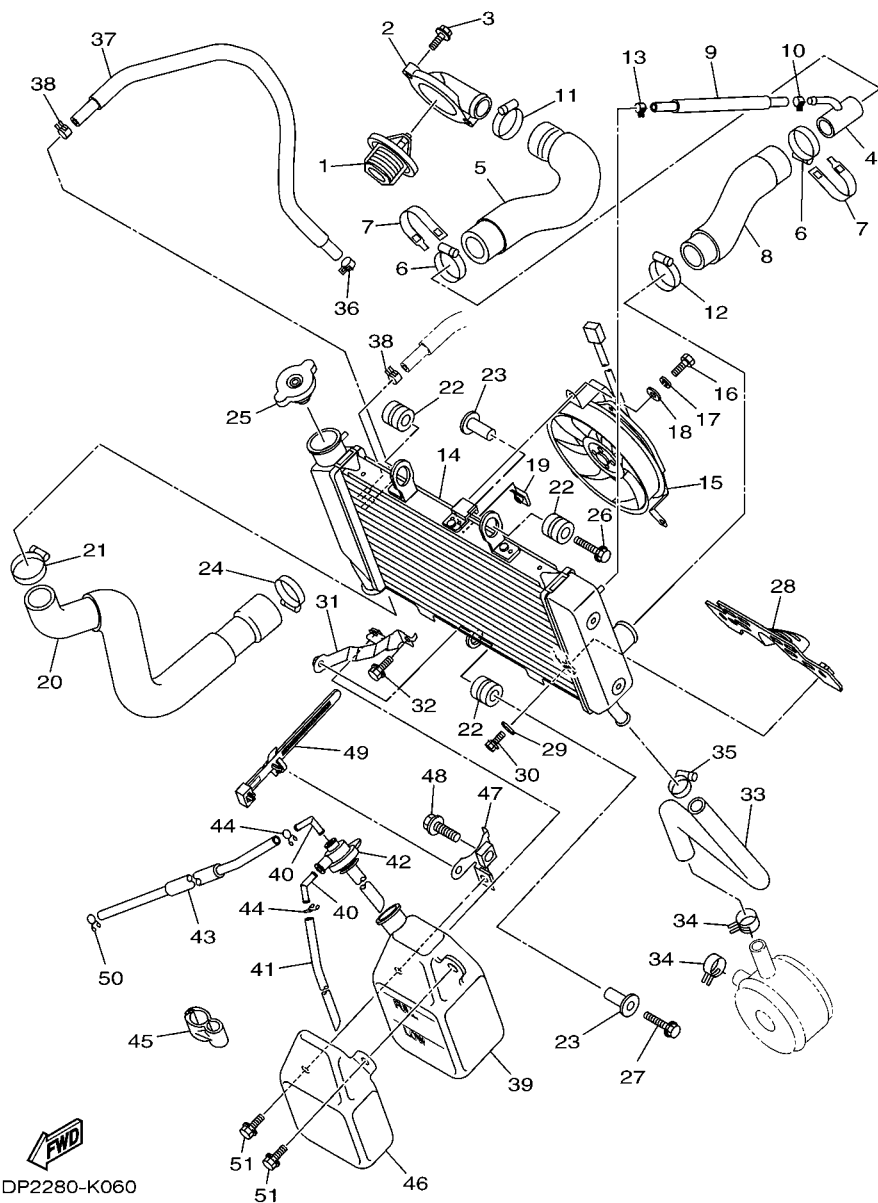

FIG. 6 MANGUEIRA DO RADIADOR

REF. NO.	No. PEÇA	DESCRIÇÃO	IDP3				OBSERVAÇÕES
28	20S-12535-00	PLACA	1				
29	90201-06025	ARRUELA PLANA	2				
30	95824-06012	PARAFUSO FLANGE	2				
31	20S-1244E-00	SUPORTE 1	1				
32	95822-06012	PARAFUSO FLANGE	1				
33	20S-12589-00	MANGUEIRA 6	1				
34	90467-200A0	PRESILHA	2				
35	90450-22017	BRACADEIRA DO TUBO	1				
36	90467-11090	PRESILHA	1				
37	90445-12009	TUBO	1				
38	90467-11090	PRESILHA	2				
39	4P5-21871-00	TANQUE DE RECUPERACAO	1				
40	26H-21828-00	CONEXAO	2				
41	90445-081F2	TUBO (L200)	1				
42	20S-21875-10	TAMPA	1				
43	90445-08025	TUBO	1				
44	90467-08075	PRESILHA	2				
45	90464-10233	BRACADEIRA	1				
46	4P5-2172W-00	TAMPA	1				
47	19B-F1873-00	SUPORTE TANQUE DE RECUPERACAO	1				
48	95822-10020	PARAFUSO FLANGE	1				
49	90464-07012	BRACADEIRA	1				
50	90467-08075	PRESILHA	1				
51	95827-06016	PARAFUSO FLANGE	2				

1DP2280-K060