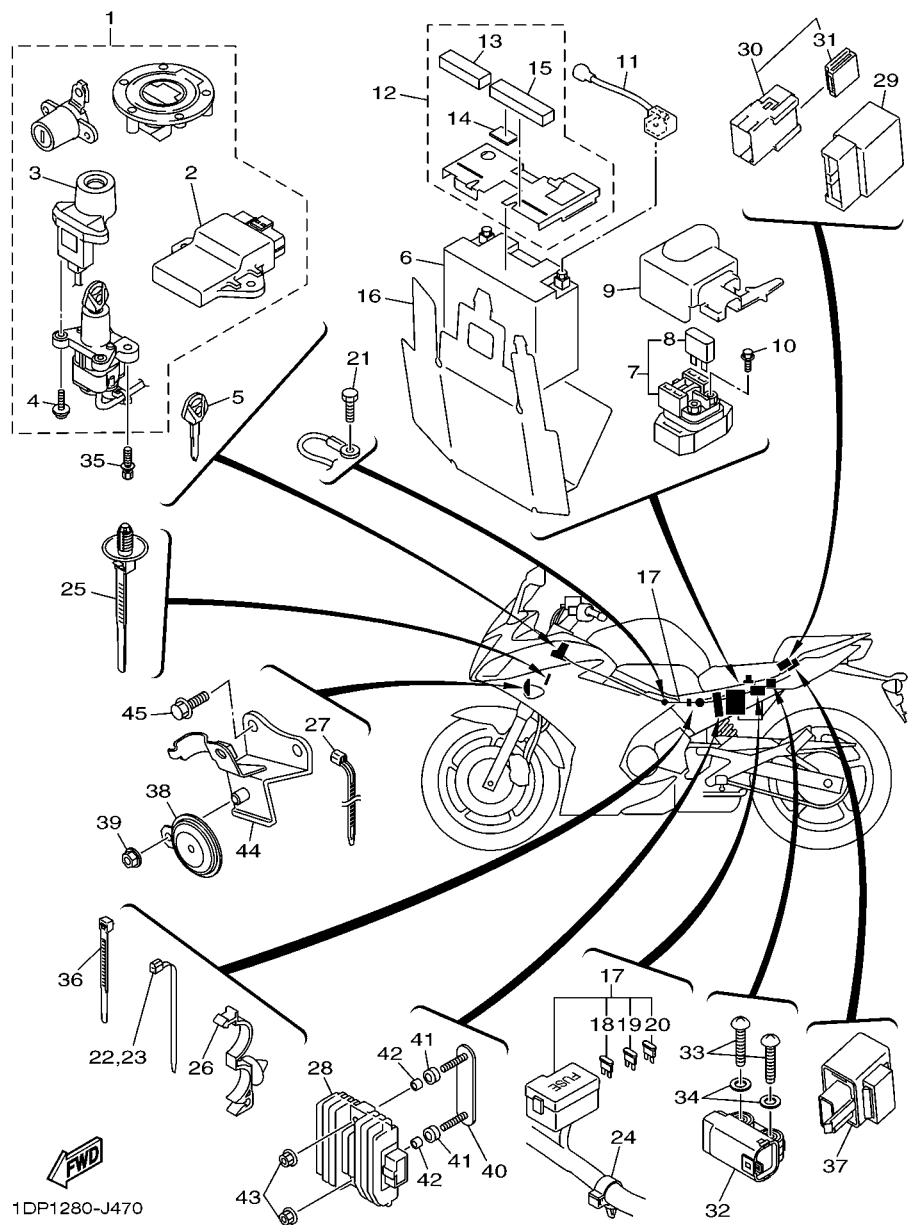

FIG. 47 SISTEMA ELETRICO 2

REF. NO.	No. PEÇA	DESCRIÇÃO	IDP3				OBSERVAÇÕES
1	1DP-W8250-00	KIT DO IMOBILIZADOR COMPL.	1				
2	1BW-8591A-00	.UNIDADE DE CONTROLE MOTORA CJ	1				
3	36C-8255P-10	.UNIDADE IMOBILIZADORA COMPL.	1				
4	5SL-82113-01	.PARAFUSO	2				
5	5SL-82511-08	CHAVE VIRGEM	1				AP
6	4TX-82100-02	BATERIA CONJ. (GS GT12B-4)	1				
7	4SV-81940-12	RELE DE PARTIDA CONJUNTO	1				
8	1AE-82151-00	.FUSIVEL (30A-BL)	2				
9	20S-82119-00	TAMPA DO FIO DA BATERIA	1				
10	95022-06008	PARAFUSO FLANGE	2				
11	20S-82115-00	FIO POSITIVO DA BATERIA	1				
12	20S-82160-00	TAMPA DA BATERIA CONJ.	1				
13	5VK-21746-00	.AMORTIZADOR	1				
14	5HN-2139X-00	.AMORTIZADOR	1				
15	90520-15002	.MOLDURA LATERAL	1				
16	20S-82122-01	AMORTIZADOR DA BATERIA	1				
17	36C-82590-00	CHICOTE PRINCIPAL COMPLETO	1				
18	5JJ-82151-20	.FUSIVEL (20A-BL)	3				
19	5JJ-82151-30	.FUSIVEL (10A-BL)	4				
20	5JJ-82151-00	.FUSIVEL (7.5A-BL)	3				
21	91380-06012	PARAFUSO	1				
22	90464-13077	BRACADEIRA	1				
23	90464-13077	BRACADEIRA	1				
24	90464-20010	BRACADEIRA	2				
25	90464-20213	BRACADEIRA	2				
26	90464-20010	BRACADEIRA	1				
27	90464-15195	BRACADEIRA	1				