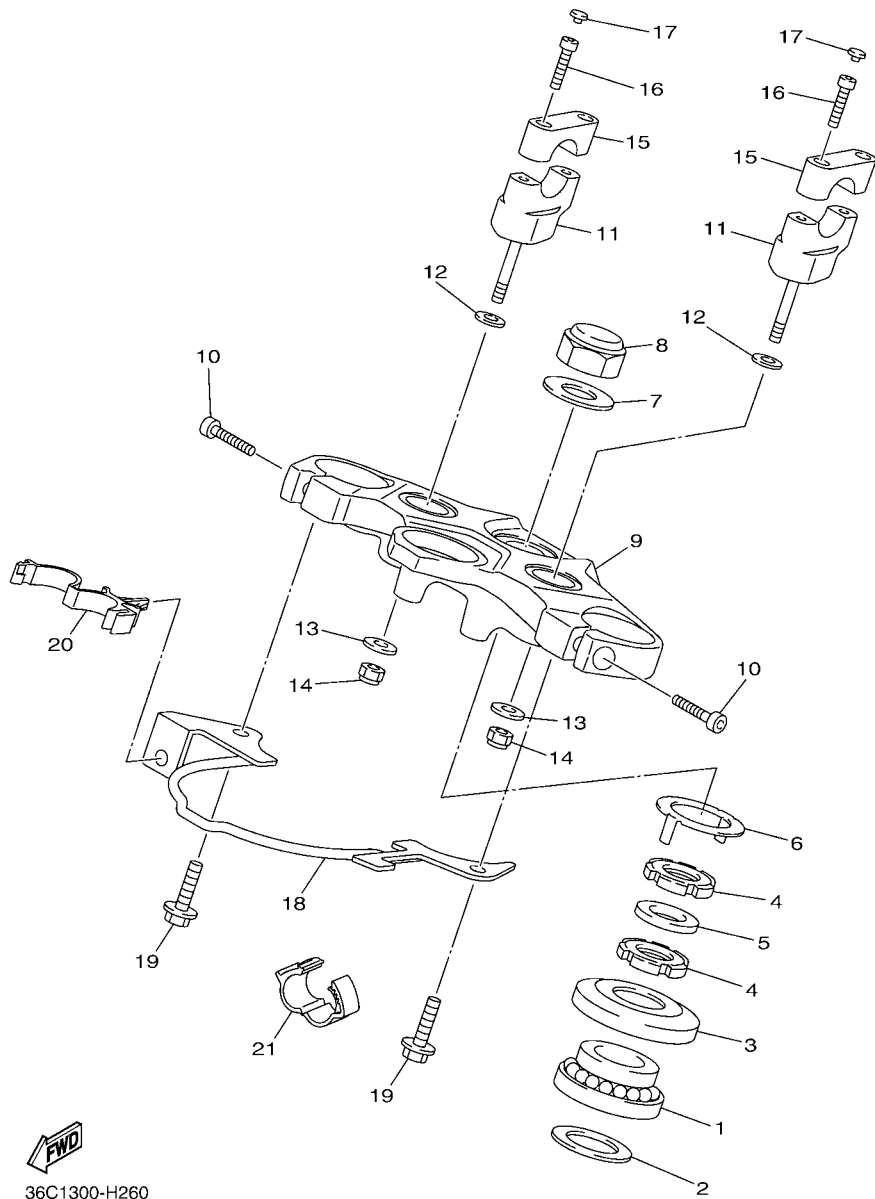

36C1300-H260

FIG. 25 MESA DO GUIDAO

REF. NO.	No. PEÇA	DESCRIÇÃO	IDP3			OBSERVAÇÕES
1	93399-99931	ROLAMENTO	1			
2	90202-24190	ARRUELA PLANA	1			
3	1W1-23416-00	CAPA DA PISTA DE ESFERA 2	1			
4	90179-25004	PORCA	2			
5	90202-26142	ARRUELA PLANA	1			
6	26H-23418-01	ARRUELA ESPECIAL	1			
7	90201-22018	ARRUELA PLANA	1			
8	90176-22081	PORCA COROA	1			
9	20S-W2341-30	MESA DO GUIDAO	1			
10	91312-08030	PARAFUSO	2			
11	20S-23442-20	FIXADOR INFERIOR DO GUIDAO	2			
12	92902-10200	ARRUELA	2			
13	90201-10141	ARRUELA PLANA	2			
14	95602-10100	PORCA AUTOTRAVANTE	2			
15	4H7-23441-01-P6	FIXADOR SUPERIOR DO GUIDAO	2			MBL2
16	91312-08030	PARAFUSO	4			
17	90338-06004	TAMPAO	4			
18	36C-23318-00	FIXADOR DO CABO 1	1			
19	95802-06012	PARAFUSO FLANGE	2			
20	90464-16006	BRACADEIRA	1			
21	90464-16003	BRACADEIRA	1