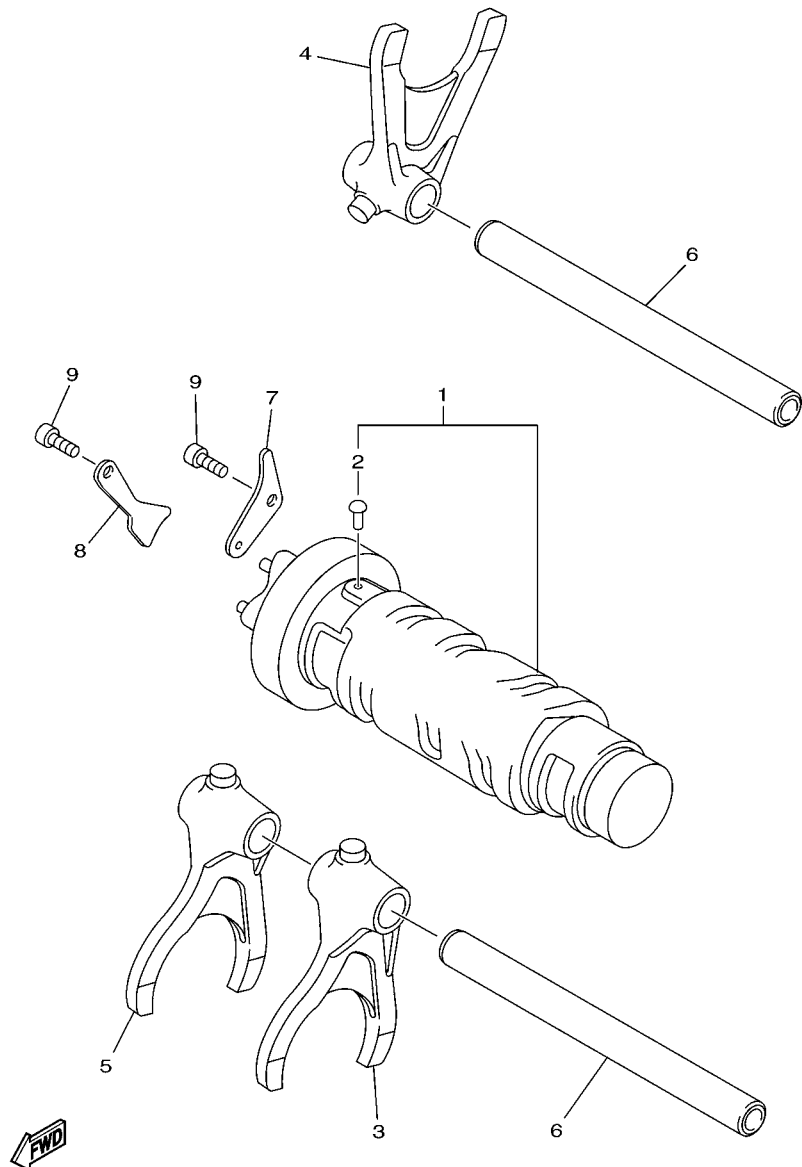

20S1300-H180

FIG. 18 EIXO TRAMBULADOR

REF. NO.	No. PEÇA	DESCRIÇÃO	1DPS				OBSERVAÇÕES
1	20S-18540-00	CAME DE MUDANCA COMPLETO	1				
2	136-18542-00	.PONTO NEUTRO	1				
3	20S-18511-00	GARFO DE MUDANCA 1	1				
4	20S-18512-00	GARFO DE MUDANCA 2	1				
5	20S-18513-00	GARFO DE MUDANCA 3	1				
6	20S-18535-00	BARRA GUIA DO GARFO 2	2				
7	2C0-18536-00	LIMITADOR DA ALAVANCA SELETORA	1				
8	2C0-18562-00	PLACA LIMITADORA 2	1				
9	91312-06012	PARAFUSO	2