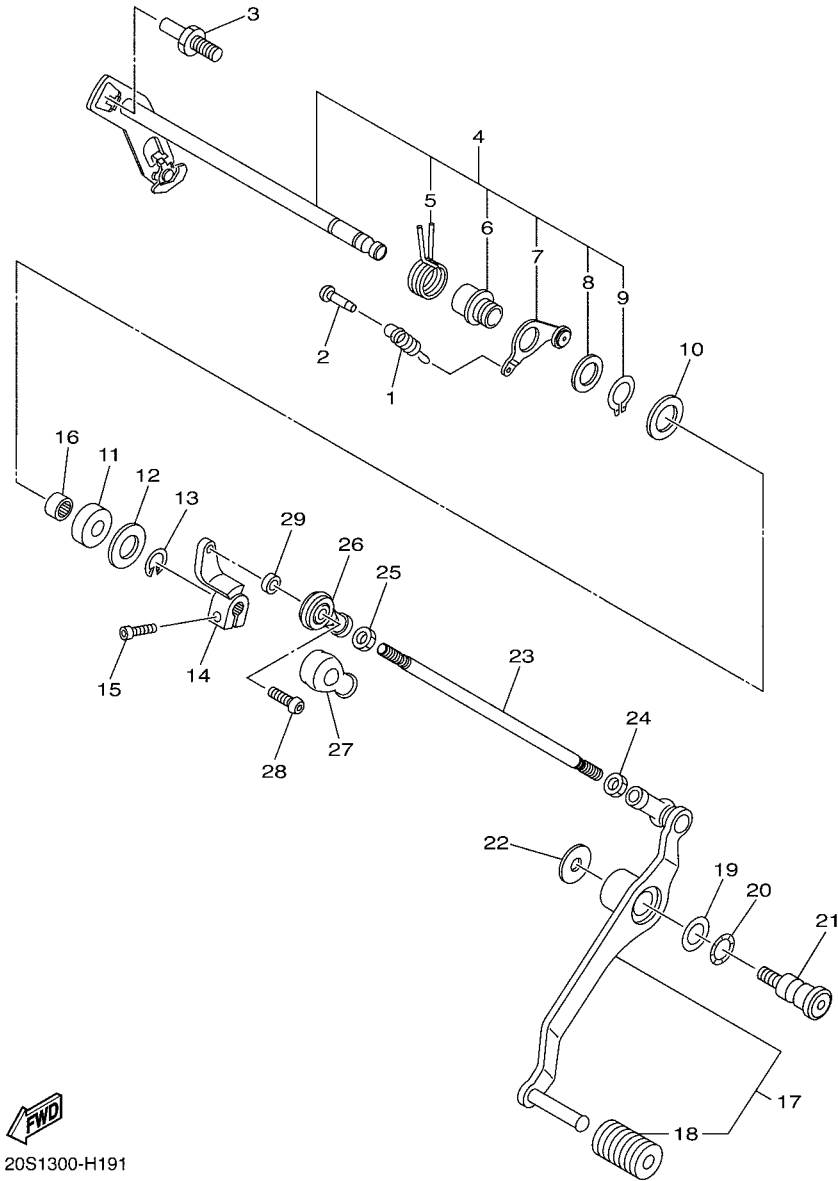

20S1300-H191

FIG. 19 EIXO DE MUDANCA

REF. NO.	No. PEÇA	DESCRIÇÃO	IDP3				OBSERVAÇÕES
1	90506-15005	MOLA DE TENSAO	1				
2	132-16346-00	GANCHO DE FIXACAO DA MOLA	1				
3	5VK-18127-00	PARAFUSO LIMITADOR	1				
4	20S-18101-00	EIXO DE MUDANCA CONJ.	1				
5	90508-32020	.MOLA DE TORCAO	1				
6	2C0-18175-00	.ESPACADOR	1				
7	20S-18140-00	.ALAVANCA LIMITADORA CONJ.	1				
8	90201-177G4	.ARRUELA PLANA	1				
9	99009-17400	.ANEL TRAVA	1				
10	90201-127E1	ARRUELA PLANA	1				
11	93102-12106	RETENTOR DE OLEO(SD12-22-5 HS)	1				
12	90201-12575	ARRUELA PLANA	1				
13	99001-10600	ANEL TRAVA	1				
14	20S-18112-00	BRACO DO CAMBIO	1				
15	91312-06020	PARAFUSO	1				
16	93317-11295	ROLAMENTO	1				
17	20S-18110-01	PEDAL DE CAMBIO CONJ.	1				
18	5EB-18113-00	.CAPA DO PEDAL	1				
19	90201-12051	ARRUELA PLANA	1				
20	90206-12005	ARRUELA ONDULADA	1				
21	4BP-27434-11	PARAFUSO	1				
22	90201-08053	ARRUELA PLANA	1				
23	3D8-18115-00	HASTE DO CAMBIO	1				
24	90170-06026	PORCA	1				
25	95314-06700	PORCA	1				
26	5VX-18116-00	CONEXAO DA HASTE 1	1				
27	5VX-18154-00	PROTETOR DE POEIRA	1