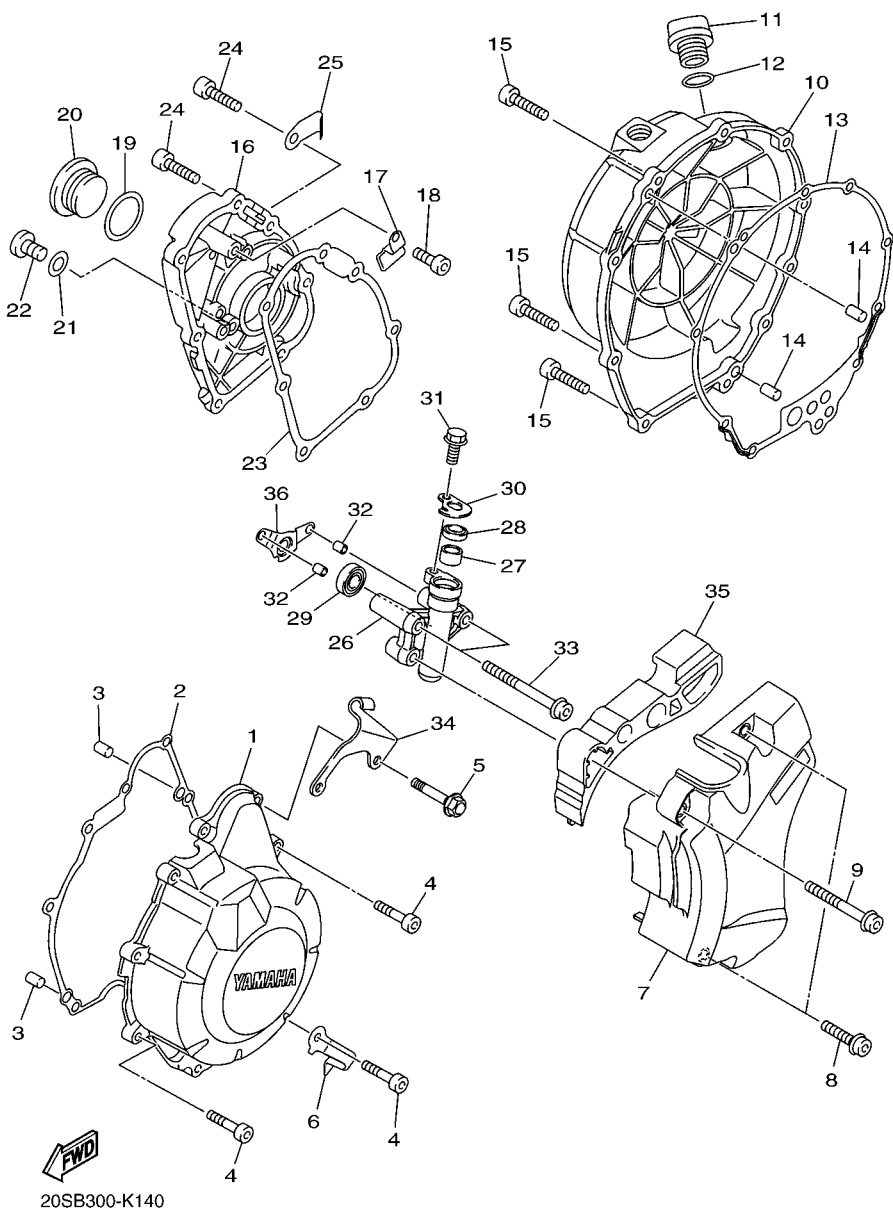

FIG. 14 TAMPA DA CARCACA 1

REF. NO.	No. PEÇA	DESCRIÇÃO	QTD	UNID	REF. NO.	QTD	UNID	OBSERVAÇÕES
28	93102-12224	RETENTOR DE OLEO	1					
29	93109-08061	RETENTOR DE OLEO	1					
30	20S-16384-00	PLACA DE ASSENTO	1					
31	95022-06014	PARAFUSO FLANGE	1					
32	99590-08012	PINO GUIA	2					
33	90110-06262	PARAFUSO HEXAGONAL INTERNO	2					
34	20S-15441-00	FIXADOR DO CABO DA EMBREAGEM	1					
35	20S-15377-00	GUIA DA ENTRADA	1					
36	1BW-E5185-00	PROTETOR DO RETENTOR	1