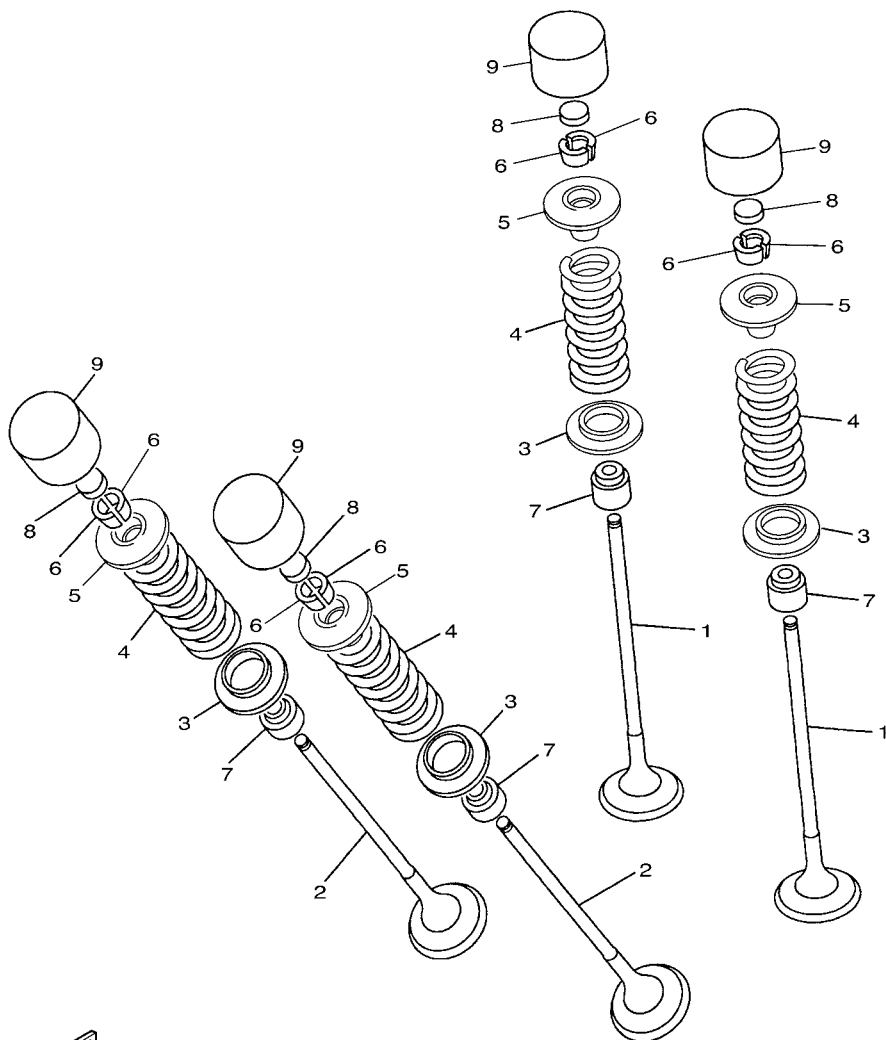

FIG. 3 VALVULA

REF. NO.	No. PEÇA	DESCRIÇÃO	IDP3				OBSERVAÇÕES
1	20S-12111-00	VALVULA DE ADMISSAO	8				
2	20S-12121-00	VALVULA DE ESCAPE	8				
3	5EB-12126-00	ASSENTO DA MOLA DA VALVULA 2	16				
4	20S-12113-00	MOLA DA VALVULA INTERNA	16				
5	5EB-12127-00	ASSENTO DA MOLA DA VALVULA	16				
6	1HX-12118-00	TRAVA DA VALVULA	32				
7	4TV-12119-00	RETENTOR DA HASTE DA VALVULA	16				UR
8	1HX-12168-00	PASTILHA DE AJUSTE 2 (1.20)	16				UR
	1HX-12168-20	PASTILHA DE AJUSTE 2 (1.25)	16				UR
	1HX-12168-40	PASTILHA DE AJUSTE 2 (1.30)	16				UR
	1HX-12168-60	PASTILHA DE AJUSTE 2 (1.35)	16				UR
	1HX-12168-80	PASTILHA DE AJUSTE 2 (1.40)	16				UR
	1HX-12168-A0	PASTILHA DE AJUSTE 2 (1.45)	16				UR
	1HX-12168-F0	PASTILHA DE AJUSTE 2 (1.50)	16				UR
	1HX-12168-H1	PASTILHA DE AJUSTE 2 (1.55)	16				UR
	1HX-12168-K1	PASTILHA DE AJUSTE 2 (1.60)	16				UR
	1HX-12168-M1	PASTILHA DE AJUSTE 2 (1.65)	16				UR
	1HX-12168-R1	PASTILHA DE AJUSTE 2 (1.70)	16				UR
	1HX-12168-U1	PASTILHA DE AJUSTE 2 (1.75)	16				UR
	1HX-12168-W1	PASTILHA DE AJUSTE 2 (1.80)	16				UR
	1HX-12168-Y1	PASTILHA DE AJUSTE 2 (1.85)	16				UR
	1HX-12169-11	PASTILHA DE AJUSTE 2 (1.90)	16				UR
	1HX-12169-31	PASTILHA DE AJUSTE 2 (1.95)	16				UR
	1HX-12169-50	PASTILHA DE AJUSTE 2 (2.00)	16				UR
	1HX-12169-70	PASTILHA DE AJUSTE 2 (2.05)	16				UR
	1HX-12169-90	PASTILHA DE AJUSTE 2 (2.10)	16				UR
	1HX-12169-E0	PASTILHA DE AJUSTE 2 (2.15)	16				UR