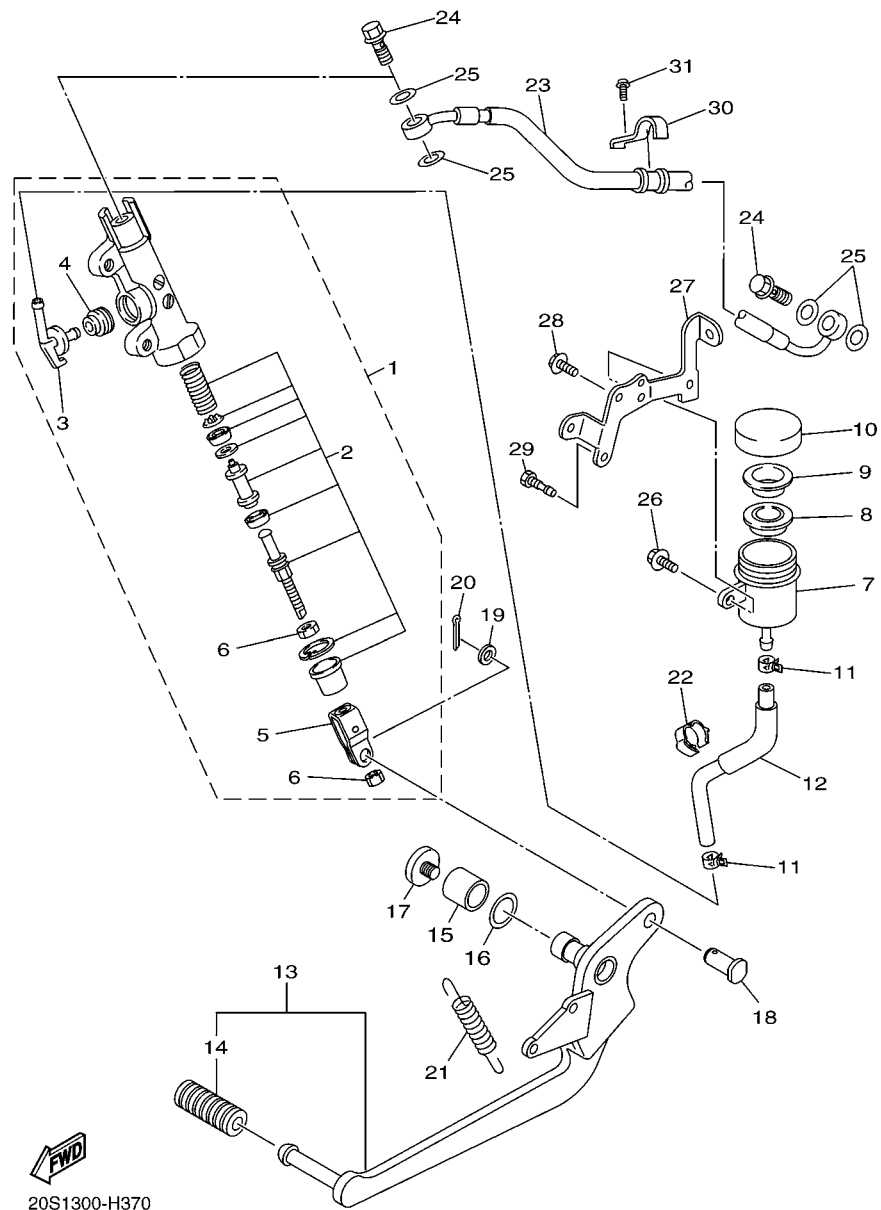

FIG. 36 CILINDRO MESTRE TRASEIRO

REF. NO.	No. PEÇA	DESCRIÇÃO	1DP3				OBSERVAÇÕES
28	95802-06012	PARAFUSO FLANGE	1				
29	90153-06034	PARAFUSO HEXAGONAL	1				
30	1BW-F587A-00	SUPORTE DA MANGUEIRA DE FREIO	1				
31	95022-06012	PARAFUSO FLANGE	1