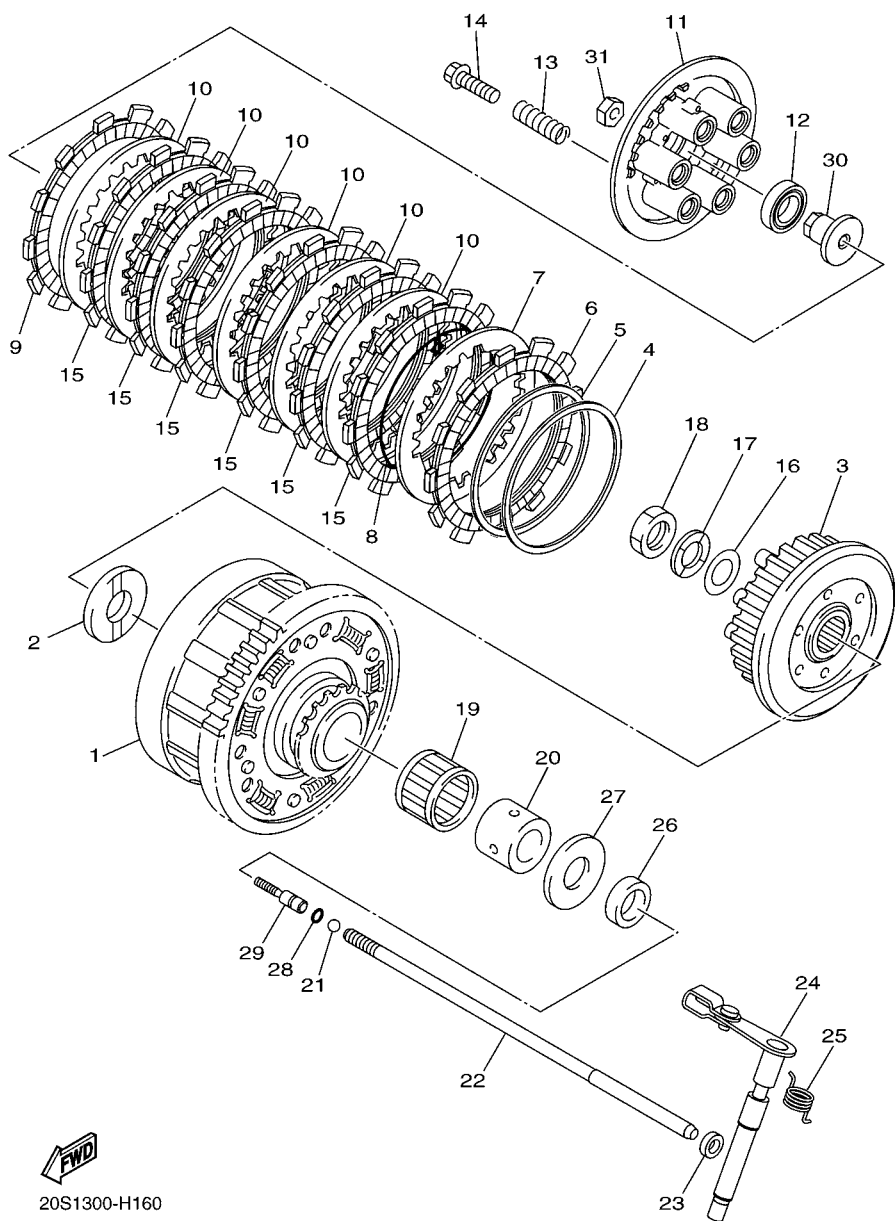

FIG. 16 EMBREAGEM

REF. NO.	No. PEÇA	DESCRIÇÃO	IDP3				OBSERVAÇÕES
1	20S-16150-00	ENGRENAGEM MOVIDA COMPLETA	1				
2	5EB-16154-00	PLACA DE ENCOSTO 1	1				
3	20S-16371-10	CUBO DE EMBREAGEM	1				
4	20S-16384-10	PLACA DE ASSENTO	1				
5	5LV-16383-00	MOLA DO CUBO DE EMBREAGEM	1				
6	5Y1-16331-01	PLACA DE FRICCAO 2	1				
7	3J2-16324-00	PLACA DE EMBREAGEM 1 (T=2.0)	1				
8	20S-16385-00	ANEL DO CUBO DE EMBREAGEM	1				
9	4H7-16321-02	PLACA DE FRICCAO	1				
10	3J2-16324-00	PLACA DE EMBREAGEM 1 (T=2.0)	6				
11	20S-16351-00	PLACA DE PRESSAO 1	1				
12	93306-00304	ROLAMENTO	1				
13	90501-225A9	MOLA DE COMPRESSAO	6				
14	90119-06263	PARAFUSO COM ARRUELA	6				
15	5LV-16321-20	PLACA DE FRICCAO	6				
16	90201-20030	ARRUELA PLANA	1				
17	90208-20001	ARRUELA CONICA	1				
18	90179-20007	PORCA	1				
19	93310-340N8	ROLAMENTO	1				
20	90387-25024	ESPACADOR	1				
21	93511-32017	ESFERA	1				
22	20S-16357-00	HASTE IMPULSORA 2	1				
23	93109-08061	RETENTOR DE OLEO	1				
24	20S-16380-00	ALAVANCA IMPULSORA CONJ.	1				
25	90508-18052	MOLA DE TORCAO	1				
26	90201-25634	ARRUELA PLANA	1				
27	1AE-16164-00	PLACA DE ENCOSTO 2	1				

20S1300-H160