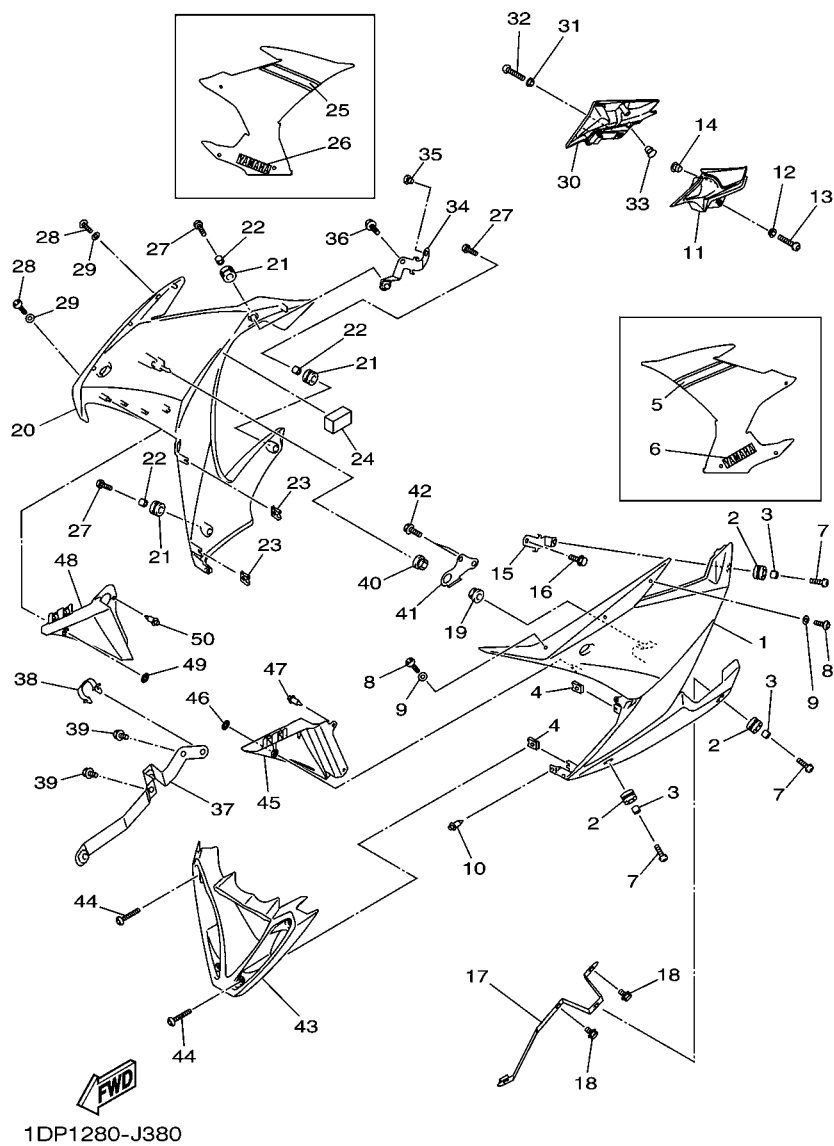

1DP1280-J370

FIG. 37 COBERTURA SUPERIOR 1

REF. NO.	No. PEÇA	DESCRIÇÃO	IDP3				OBSERVAÇÕES
28	95802-06012	PARAFUSO FLANGE	2				
29	90480-01558	ILHO DE BORRACHA	1				
30	36P-2172T-01	SUPORE 6	1				
31	95802-06012	PARAFUSO FLANGE	2				
32	90480-01558	ILHO DE BORRACHA	1				
33	36P-2836K-00	PAINEL INTERNO 1	1				
34	90111-05034	PARAFUSO	2				
35	90269-06008	REBITE	4				
36	90202-06004	ARRUELA PLANA	2				
37	36P-2836L-00	PAINEL INTERNO 2	1				
38	90111-05034	PARAFUSO	1				
39	36P-2836M-00	PAINEL INTERNO 3	1				
40	90111-05034	PARAFUSO	1				
41	36P-28356-01	FIXADOR 1	1				
42	3C3-83513-00	AMORTIZADOR	3				
43	90480-14004	ILHÔ DE BORRACHA	4				
44	90387-07391	ESPACADOR	4				
45	36P-2837J-00	AMORTIZADOR 5	2				
46	2S3-28348-00	MOLDURA 4	1				
47	95822-08035	PARAFUSO FLANGE	2				
48	95822-06025	PARAFUSO FLANGE	4				
49	36P-26280-00	ESPELHO RETROVISOR CONJ. (ESQ)	1				
50	36P-26290-00	ESPELHO RETROVISOR CONJ. (DIR)	1				
51	95702-06500	PORCA FLANGE	4				
52	3C3-26298-00	PLACA DE FIXACAO DO ESPELHO 1	2				
53	90387-064T3	ESPACADOR	4				