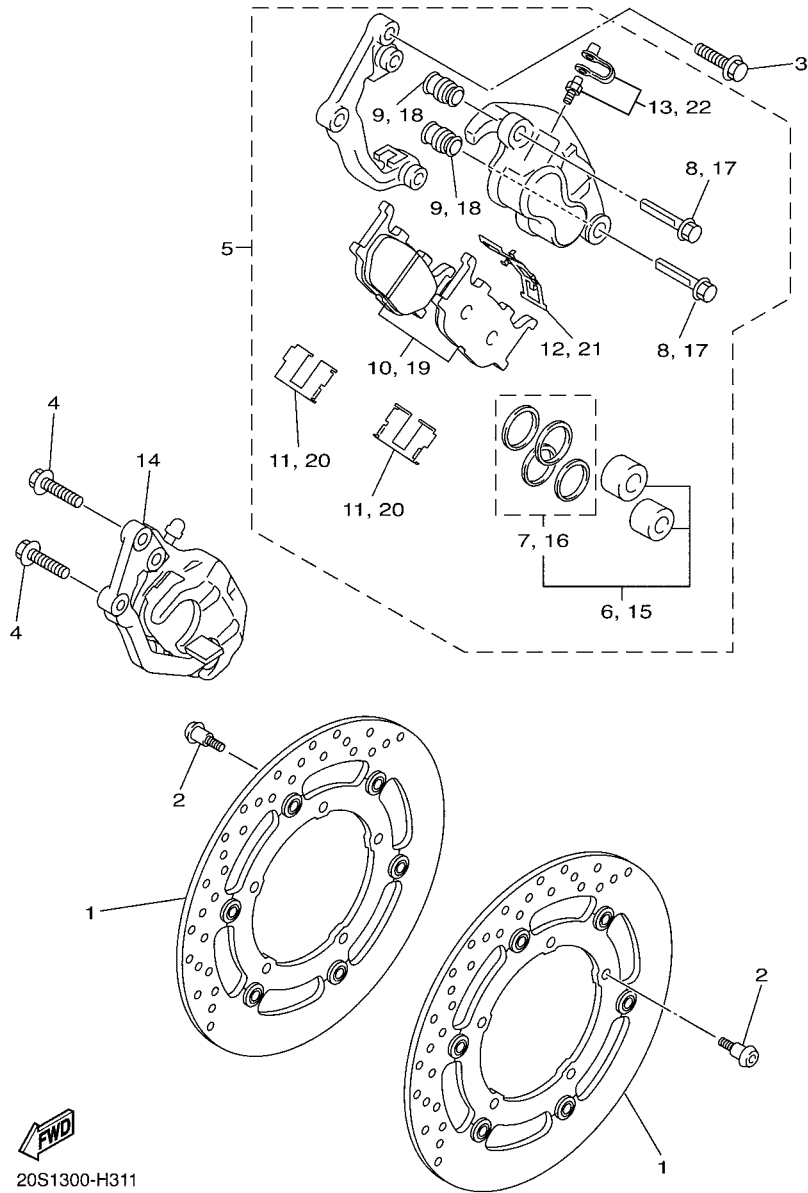

FIG. 30 PINÇA DE FREIO DIANTEIRA

REF. NO.	No. PEÇA	DESCRIÇÃO	IDP3				OBSERVAÇÕES
1	20S-2581T-00	DISCO DE FREIO CONJ.	2				
2	90109-06254	PARAFUSO	10				
3	90105-10638	PARAFUSO FLANGE	2				
4	90105-10638	PARAFUSO FLANGE	2				
5	5VX-2580T-00	PINÇA DO FREIO CONJ. (ESQ.)	1				
6	5KS-W0057-00	.JOGO DE PISTÕES DA PINÇA	1				
7	4FU-W0047-00	..JOGO DE RETENTORES DA PINÇA	1				
8	5JW-25914-10	.CONTRA PINO	2				
9	4TT-25937-00	.CAPA DA PINÇA DE FREIO	2				
10	5VX-W0045-00	.KIT DE PASTILHAS DE FREIO	1				
11	4BP-25919-00	.SUPORTE DA PASTILHA DE FREIO	2				
12	3YX-25929-00	.MOLA ANTI ESTREITORA	1				
13	51L-W0048-00	.KIT DO PARAFUSO SANGRADOR	1				
14	5VX-2580U-00	PINÇA DO FREIO CONJ. (DIR.)	1				
15	5KS-W0057-00	.JOGO DE PISTOES DA PINÇA	1				
16	4FU-W0047-00	..JOGO DE RETENTORES DA PINÇA	1				
17	5JW-25914-10	.CONTRA PINO	2				
18	4TT-25937-00	.CAPA DA PINÇA DE FREIO	2				
19	5VX-W0045-00	.KIT DE PASTILHAS DE FREIO	1				
20	4BP-25919-00	.SUPORTE DA PASTILHA DE FREIO	2				
21	3YX-25929-00	.MOLA ANTI ESTREITORA	1				
22	51L-W0048-00	.KIT DO PARAFUSO SANGRADOR	1				