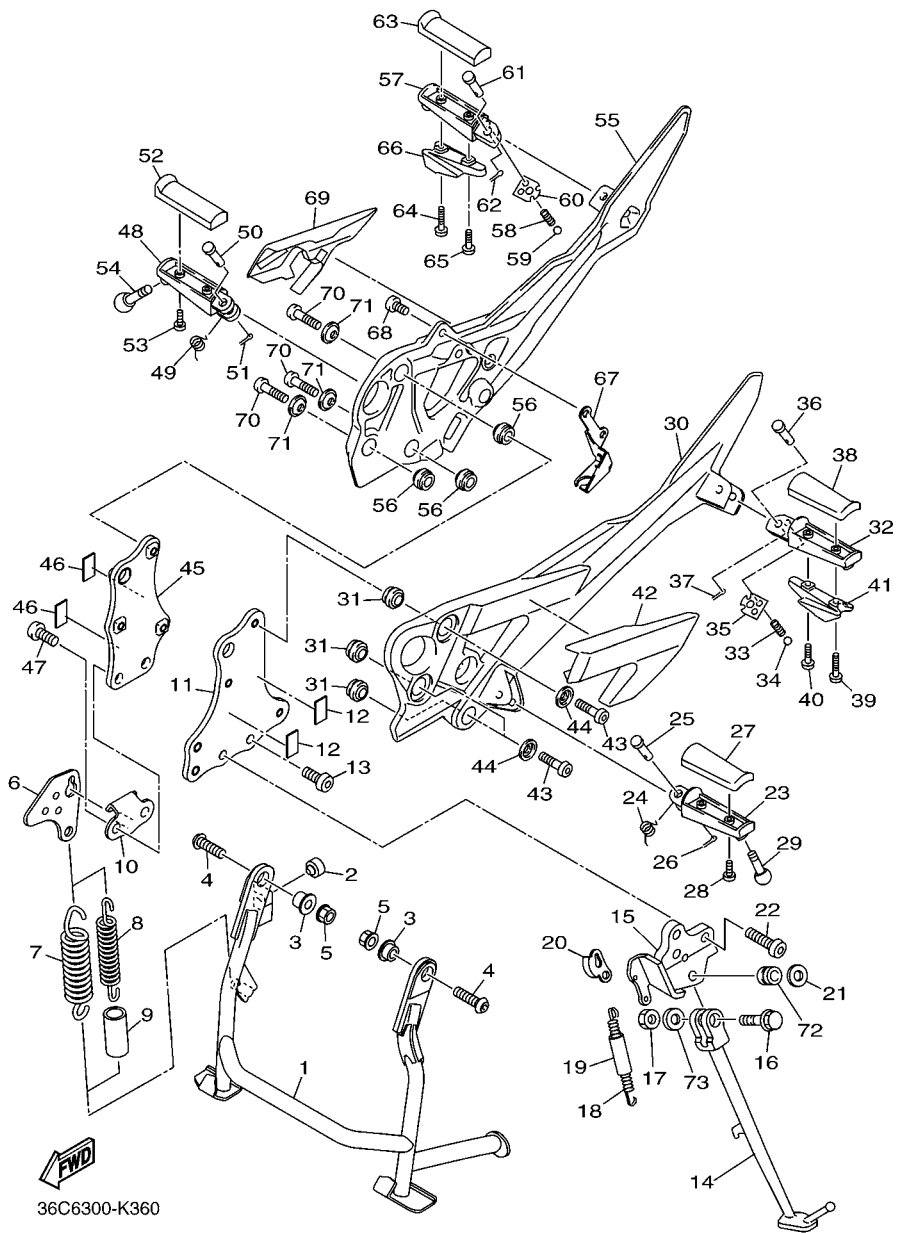

FIG. 35 CAVALETE. ESTRIBOS. PEDAL 1

REF. NO.	No. PEÇA	DESCRIÇÃO	IDP3				OBSERVAÇÕES
55	20S-27443-00	SUPORTE DO ESTRIBO 3	1				
56	5VX-27424-00	AMORTIZADOR DO ESTRIBO 2	3				
57	5RT-27441-00	ESTRIBO TRASEIRO DIREITO	1				
58	90501-12743	MOLA DE COMPRESSAO	1				
59	93501-04011	ESFERA	1				
60	5VX-27437-00	ARRUELA ESPECIAL	1				
61	91701-08042	PINO	1				
62	91402-25015	CONTRAPINO	1				
63	4BP-27413-00	CAPA DO ESTRIBO	1				
64	97607-05230	PARAFUSO	1				
65	97607-05220	PARAFUSO	1				
66	5LV-2741E-01	BRACO	1				
67	20S-2144G-00	FIXADOR DO INTERRUPT. DE PARADA	1				
68	92014-08020	PARAFUSO	2				
69	20S-27487-00	TAMPA 2	1				
70	90110-08220	PARAFUSO HEXAGONAL INTERNO	3				
71	90209-08295	ARRUELA	3				
72	90387-1003G	ESPAÇADOR	1				
73	90201-10035	ARRUELA PLANA	1				

36C6300-K360