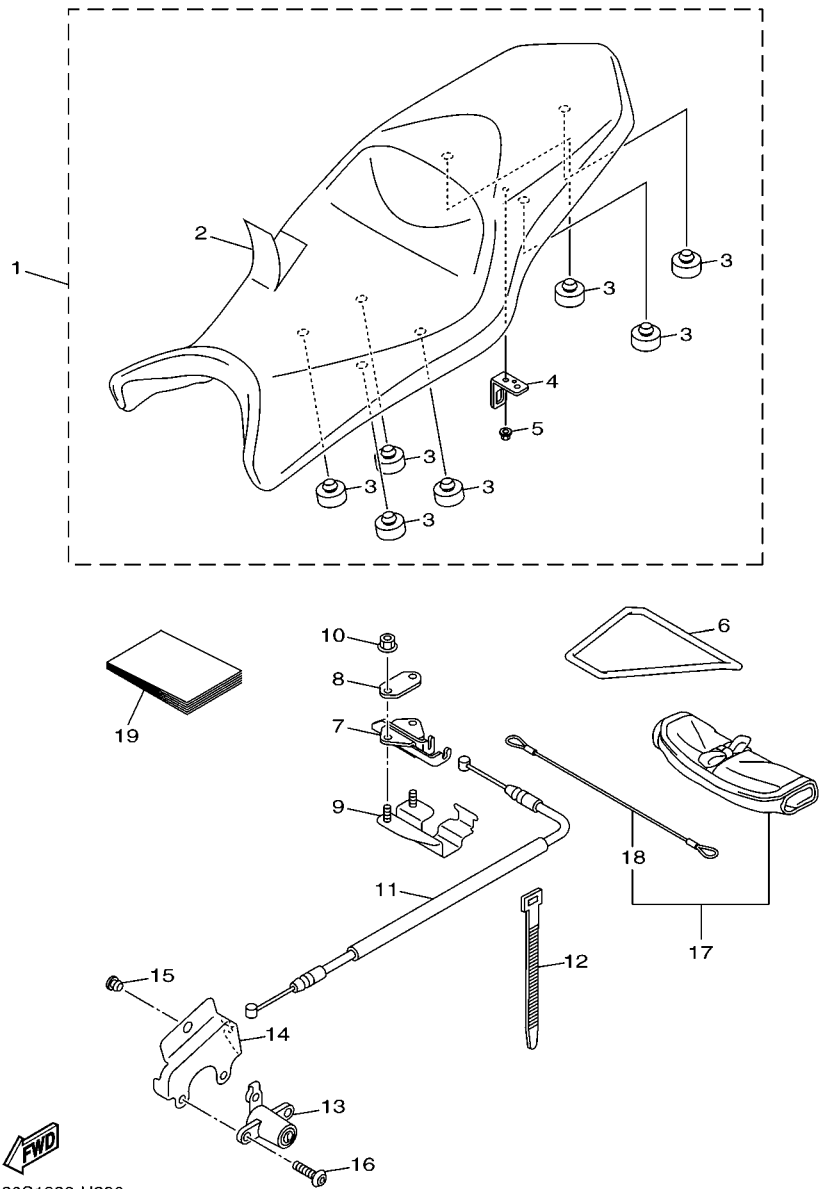

20S1332-H290

FIG. 28 ASSENTO

REF. NO.	No. PEÇA	DESCRIÇÃO	IDP3				OBSERVAÇÕES
1	20S-24730-10	SELIM DUPLO COMPLETO	1				
2	20S-2470F-00	.CAPA DO SELIM	1				
3	371-27114-00	.LIMITADOR	7				
4	4NK-24728-00	.SUPORTE DO SELIM	1				
5	95702-06500	.PORCA FLANGE	1				
6	3YX-21376-00	CINTA DE FERRAMENTAS	1				
7	50W-24780-01	TRAVA DO SELIM CONJ.	1				
8	20S-24792-00	PLACA	1				
9	20S-2478X-00	SUPORTE DA TRAVA DO SELIM	1				
10	95702-06500	PORCA FLANGE	2				
11	20S-2478E-00	CABO DA TRAVA DO SELIM	1				
12	90465-13M18	BRACADEIRA	1				
13	2TV-W2470-00	ROTOR DA TRAVA DO SELIM	1				
14	20S-2117K-00	SUPORTE DA TRAVA	1				
15	90338-07043	TAMPAO	1				
16	90149-06081	PARAFUSO	2				
17	20S-28100-00	JOGO DE FERRAMENTAS	1				
18	20S-21308-00	.SUSTENTADOR DO CAPACETE	1				
19	1DP-F8199-W0	MANUAL DO PROPRIETARIO	1