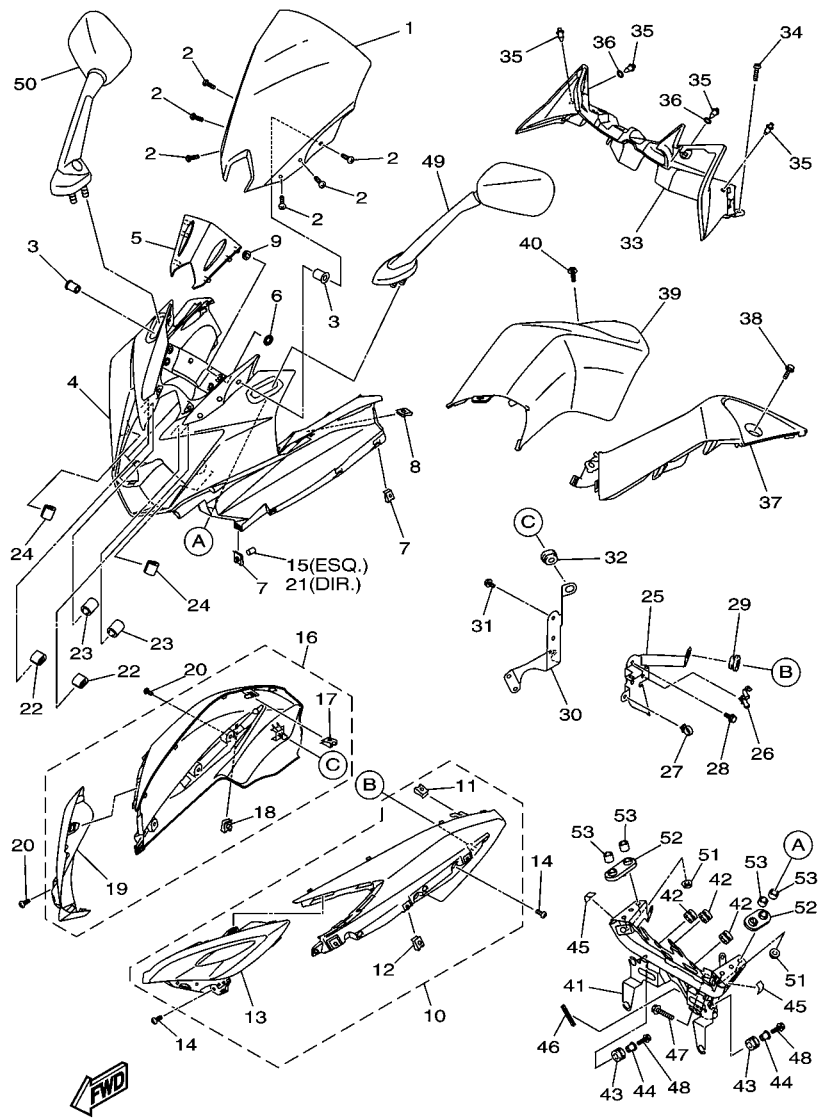

1DP1280-J370

FIG. 37 COBERTURA SUPERIOR 1

REF. NO.	No. PEÇA	DESCRIÇÃO	1DP3				OBSERVAÇÕES
1	36P-28381-00	PARABRISA	1				
2	90150-05023	PARAFUSO	6				
3	90179-05523	PORCA	6				
4	36P-2835G-00-P1	CARENAGEM DIANTEIRA SUPERIOR 1	1				SMX
5	36P-83559-00	CAPA DO MEDIDOR	1				
6	90183-05M02	PORCA MOLA	4				
7	90183-05042	PORCA MOLA	8				
8	90183-05076	PORCA MOLA	2				
9	5SL-84753-00	AMORTIZADOR	4				
10	1DP-F830N-00	CAIXA SUB-CONJUNTO	1				
11	90183-05076	.PORCA MOLA	1				
12	90183-05008	.PORCA MOLA	3				
13	36P-2837N-00	.TOMADA DA ADMISSAO DE AR 1	1				
14	97702-50016	PARAFUSO	4				
15	90445-070K7	TUBO (L10)	2				
16	1DP-F830R-00	CAIXA SUB-CONJUNTO	1				
17	90183-05076	.PORCA MOLA	1				
18	90183-05008	.PORCA MOLA	3				
19	36P-2837R-00	.TOMADA DA ADMISSAO DE AR 2	1				
20	97702-50016	PARAFUSO	4				
21	90445-070K7	TUBO (L10)	2				
22	20S-28376-00	ACABAMENTO	2				
23	90445-05003	TUBO	2				
24	1FK-2171M-00	MOLDURA DA TAMPA LATERAL 2	2				
25	36P-2172R-01	SUPORTE 5	1				
26	90464-16006	BRACADEIRA	1				
27	90464-15157	BRACADEIRA	1