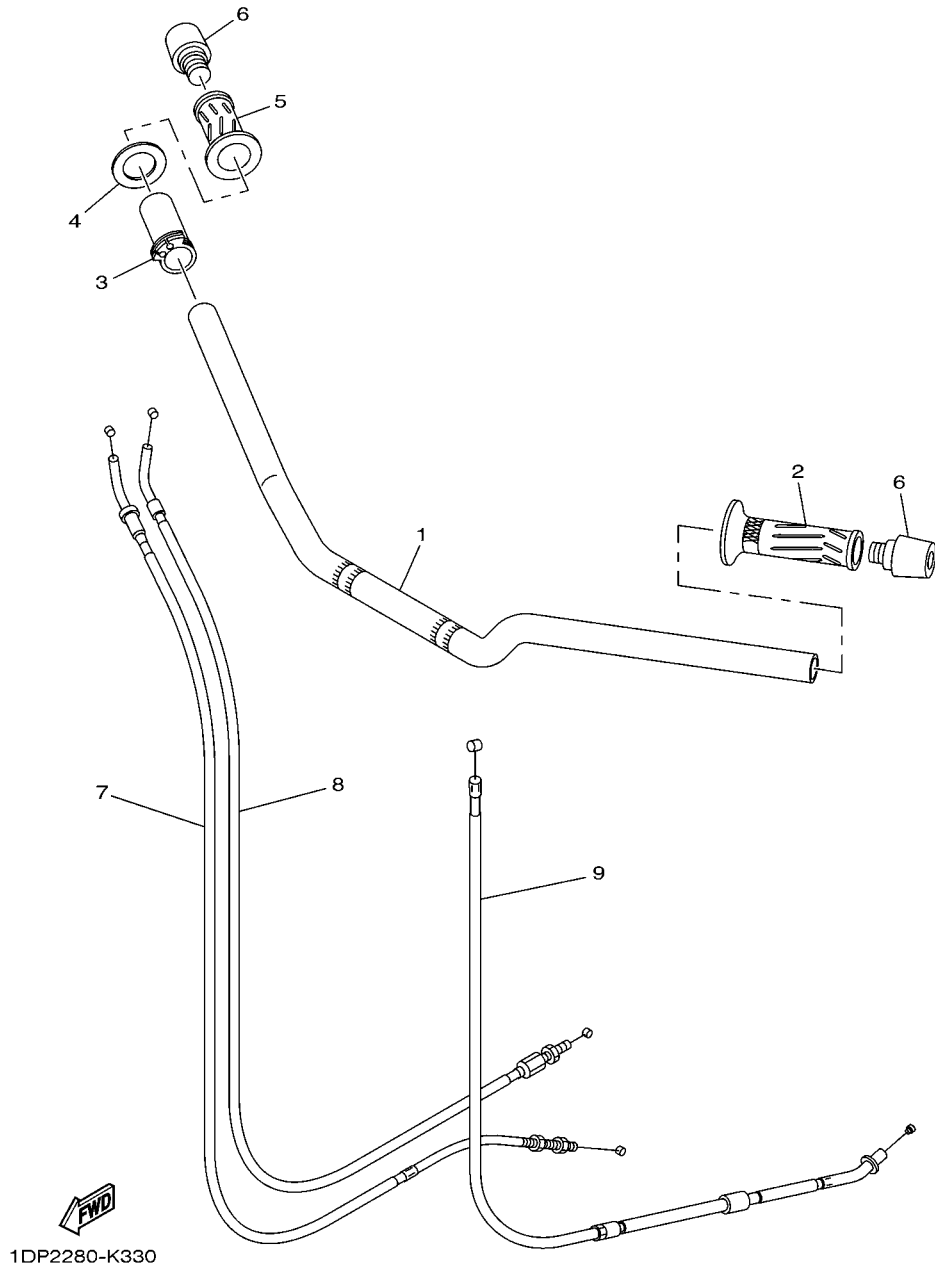

20S1300-H330

FIG. 32 PINÇA DE FREIO TRASEIRA

REF. NO.	No. PEÇA	DESCRIÇÃO	1DPS				OBSERVAÇÕES
1	20S-2582W-00	DISCO DE FREIO TRAS. 2	1				
2	90111-08057	PARAFUSO	5				
3	20S-2580W-00	PINÇA FREIO CONJ. TRASEIRO 2	1				
4	5SL-W0057-00	.JOGO DE PISTOES DA PINÇA	1				
5	5SL-W0047-00	..JOGO DE RETENTORES DA PINÇA	1				
6	5SL-25917-00	.PROTETOR DA PINÇA	1				
7	5SL-25838-00	.LAMINA DA PINÇA	1				
8	5SL-25919-00	.SUPORTE DA PASTILHA DE FREIO	1				
9	5SL-25914-00	.CONTRA PINO	1				
10	20S-25921-50	.FIXADOR DO SUPORTE	1				
11	3JD-25917-00	.PROTETOR DA PINÇA	1				
12	20S-W0046-00	.KIT DE PASTILHAS DE FREIO 2	1				
13	8CR-25924-00	.PINO DA PASTILHA DE FREIO	1				
14	5DH-25916-00	.PLUGUE	1				
15	5SL-25926-00	.PARAFUSO	1				
16	1UY-25824-51	.PARAFUSO SANGRADOR	1				
17	1UY-25825-51	.TAMPAO	1				