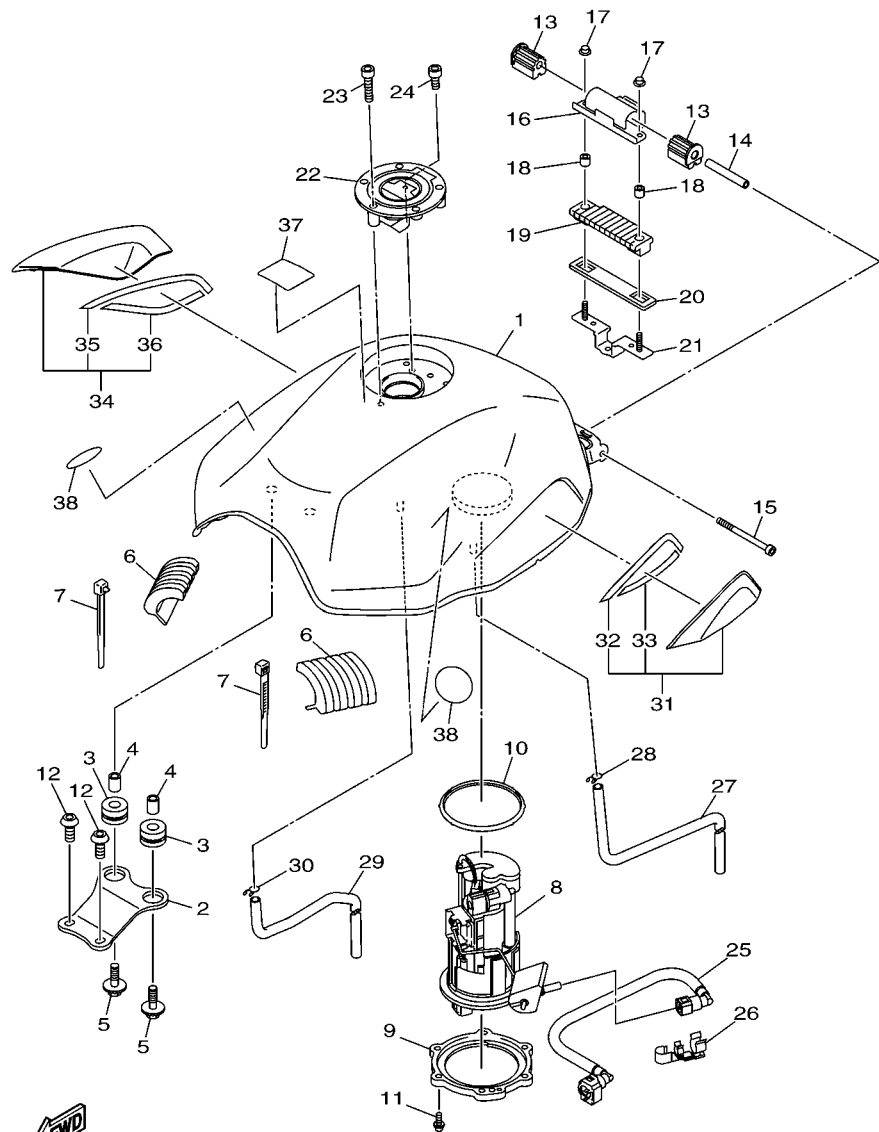

1DP2280-K270

FIG. 27 TANQUE DE COMBUSTIVEL

REF. NO.	No. PEÇA	DESCRIÇÃO	IDP3			OBSERVAÇÕES
1	20S-YK241-00-P0	TANQUE DE COMB. COMPLETO	1			SMX
2	20S-24191-00	SUPORTE DO TANQUE 1	1			
3	90480-16010	ILHO DE BORRACHA	2			
4	90387-06068	ESPACADOR	2			
5	90119-06264	PARAFUSO COM ARRUELA	2			
6	20S-24183-00	AMORTIZADOR DE LOCALIZACAO 3	2			
7	90465-15011	BRACADEIRA	4			
8	20S-13907-10	BOMBA DE COMBUSTIVEL COMPLETA	1			
9	13S-24491-00	SUPORTE BOMBA DE COMBUSTIVEL	1			
10	19B-24486-00	ANEL DE BORRACHA	1			
11	90110-05028	PARAFUSO HEXAGONAL INTERNO	6			
12	90111-06127	PARAFUSO	2			
13	5VX-24181-00	AMORTIZADOR DE LOCALIZACAO 1	2			
14	90387-061W6	ESPACADOR	1			
15	91312-06090	PARAFUSO	1			
16	20S-2413Y-00	SUPORTE, FIXACAO DO TANQUE	1			
17	95702-06500	PORCA FLANGE	2			
18	90387-06299	ESPACADOR	2			
19	20S-24181-00	AMORTIZADOR DE LOCALIZACAO 1	1			
20	20S-2414H-00	AMORTIZADOR DA PLACA 1	1			
21	20S-21296-00	PORCA DE FIXACAO	1			
22	39P-24602-00	TAMPA DO TANQUE CONJ.	1			
23	90110-05112	PARAFUSO HEXAGONAL INTERNO	3			
24	91317-05010	PARAFUSO	1			
25	5VX-13971-00	TUBO DE COMBUSTIVEL 1	1			
26	90464-16005	BRACADEIRA	1			
27	90445-106J2	TUBO (L650)	1