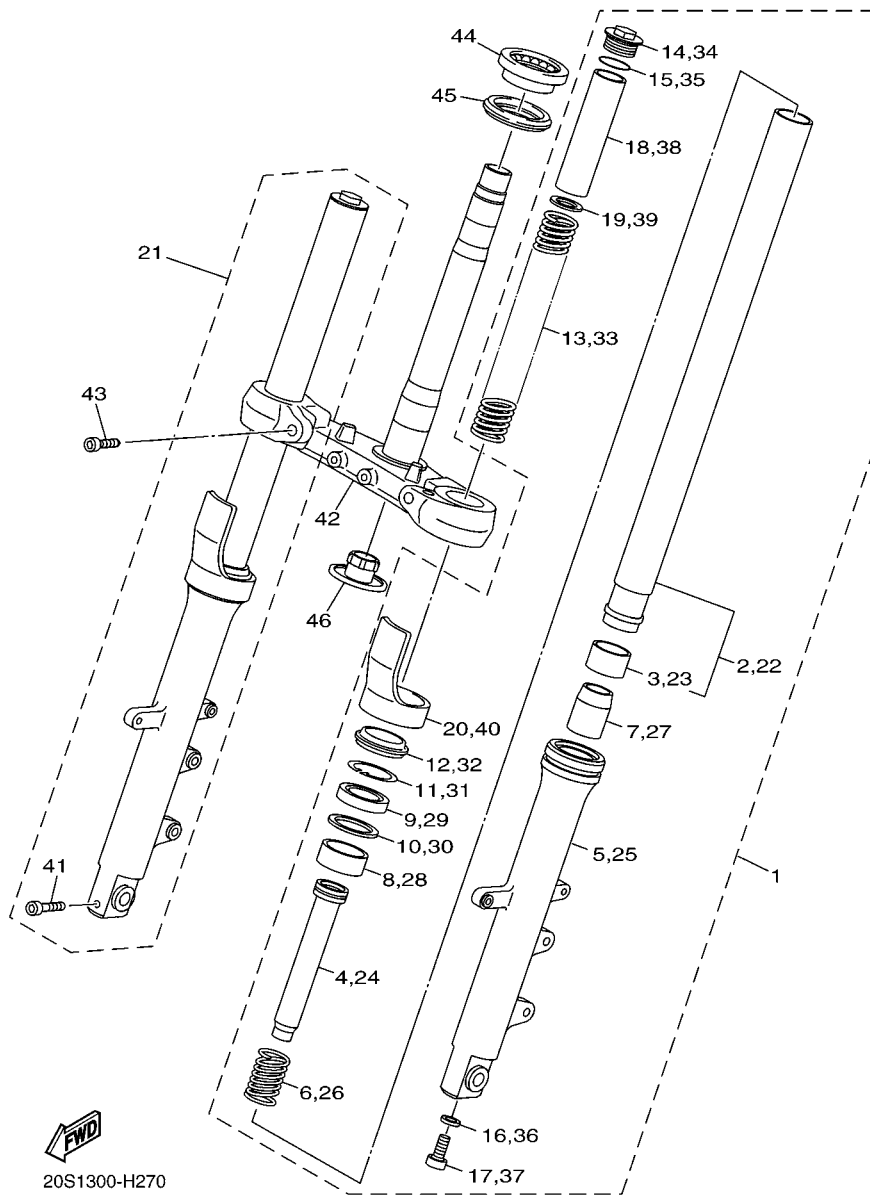

FIG. 26 GARFO DIANTEIRO 1

REF. NO.	No. PEÇA	DESCRIÇÃO	TDP3				OBSERVAÇÕES
28	3VD-23125-10	.BUCHA (METAL LAMINA) 1	1				
29	5VU-23145-00	.RETENTOR DE OLEO DO GARFO	1				
30	3VD-23115-00	.GUIA DA TAMPA SUPERIOR	1				
31	3VD-23156-00	.CLIQUE DO RETENTOR DE OLEO	1				
32	3VD-23144-00	.PROTETOR DE POEIRA	1				
33	20S-23141-00	.MOLA DO GARFO DIANTEIRO	1				
34	5VU-2311H-00	.PARAFUSO DO GARFO	1				
35	93210-35N02	.ANEL DE BORRACHA	1				
36	90430-10171	.GAXETA	1				
37	90110-10N52	.PARAFUSO HEXAGONAL INTERNO	1				
38	5VU-23118-00	.ESPACADOR	1				
39	5VU-23142-00	.ASSENTO DA MOLA SUPERIOR	1				
40	4TX-2331G-00	.CAPA	1				
41	91314-08040	.PARAFUSO HEXAGONAL INTERNO	1				
42	20S-23340-10	SUORTE INFERIOR COMPLETO	1				
43	91312-10025	PARAFUSO	2				
44	93399-99932	ROLAMENTO	1				
45	3FV-23462-00	VEDACAO DA DIRECAO	1				
46	4KM-23123-01	CAPA INFERIOR 1	1