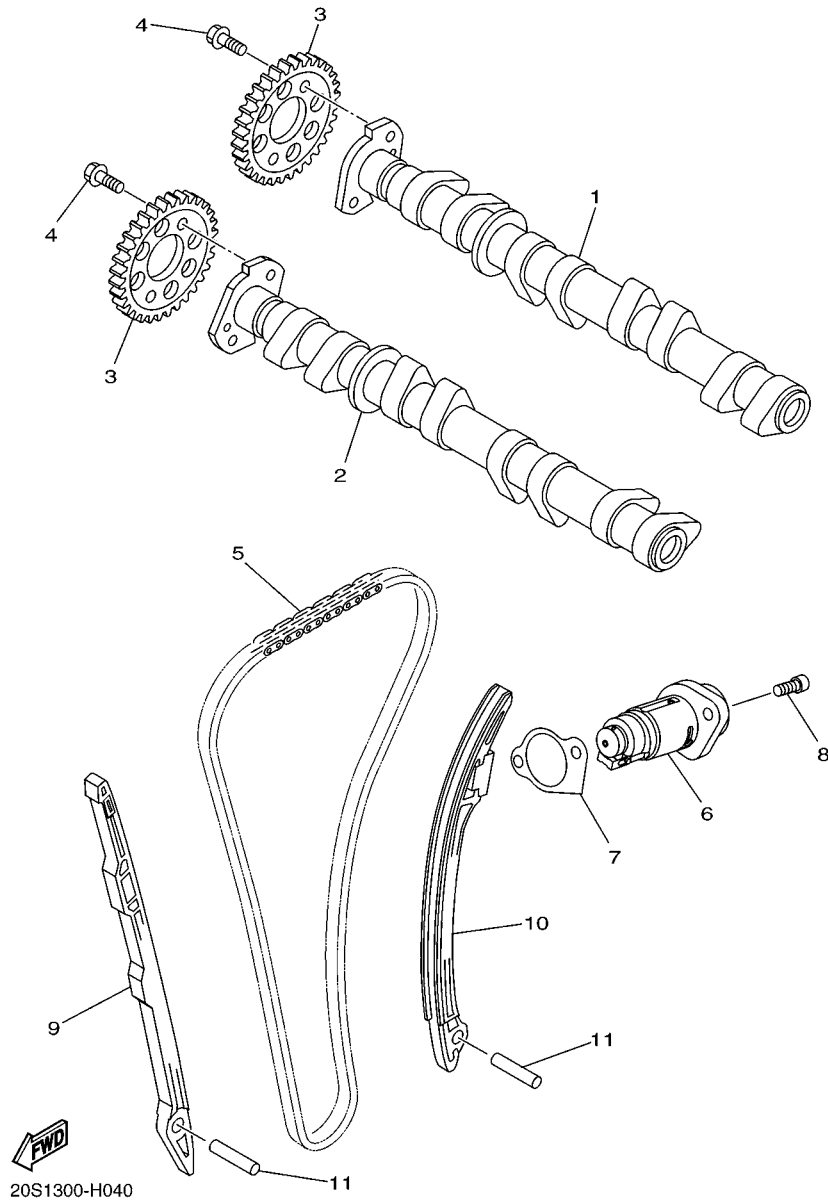

FIG. 4 CORRENTE DO EIXO DE COMANDO

REF. NO.	No. PEÇA	DESCRIÇÃO	1DP3				OBSERVAÇÕES
1	1BW-E2170-00	EIXO DE COMANDO COMPLETO 1	1				
2	1BW-E2180-00	EIXO DE COMANDO COMPLETO 2	1				
3	1BW-12176-00	COROA DA CORRENTE	2				
4	90105-07004	PARAFUSO FLANGE	4				
5	94591-68120	CORRENTE	1				
6	20S-12210-10	TENSIONADOR DA CORRENTE	1				
7	2C0-12213-00	GAXETA DA CAIXA DO TENSIONADOR	1				
8	90110-06335	PARAFUSO HEXAGONAL INTERNO	2				
9	2C0-12251-00	AMORTIZADOR DA CORRENTE 1	1				
10	13S-12252-00	AMORTIZADOR DA CORRENTE 2	1				
11	93607-44002	PINO GUIA	2