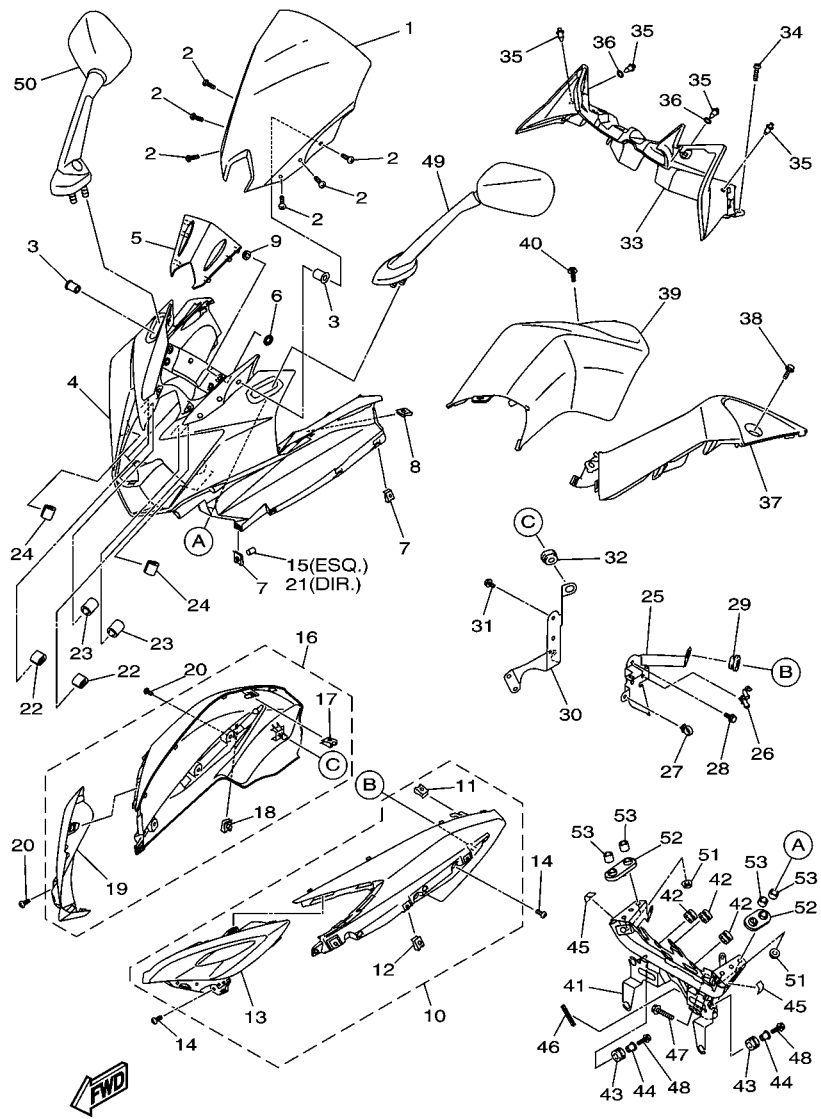

1DP1280-J370

FIG. 37 COBERTURA SUPERIOR 1

REF. NO.	No. PEÇA	DESCRIÇÃO	IDP3				OBSERVAÇÕES
28	95802-06012	PARAFUSO FLANGE	2				
29	90480-01558	ILHO DE BORRACHA	1				
30	36P-2172T-01	SUPORE 6	1				
31	95802-06012	PARAFUSO FLANGE	2				
32	90480-01558	ILHO DE BORRACHA	1				
33	36P-2836K-00	PAINEL INTERNO 1	1				
34	90111-05034	PARAFUSO	2				
35	90269-06008	REBITE	4				
36	90202-06004	ARRUELA PLANA	2				
37	36P-2836L-00	PAINEL INTERNO 2	1				
38	90111-05034	PARAFUSO	1				
39	36P-2836M-00	PAINEL INTERNO 3	1				
40	90111-05034	PARAFUSO	1				
41	36P-28356-01	FIXADOR 1	1				
42	3C3-83513-00	AMORTIZADOR	3				
43	90480-14004	ILHÔ DE BORRACHA	4				
44	90387-07391	ESPACADOR	4				
45	36P-2837J-00	AMORTIZADOR 5	2				
46	2S3-28348-00	MOLDURA 4	1				
47	95822-08035	PARAFUSO FLANGE	2				
48	95822-06025	PARAFUSO FLANGE	4				
49	36P-26280-00	ESPELHO RETROVISOR CONJ. (ESQ)	1				
50	36P-26290-00	ESPELHO RETROVISOR CONJ. (DIR)	1				
51	95702-06500	PORCA FLANGE	4				
52	3C3-26298-00	PLACA DE FIXACAO DO ESPELHO 1	2				
53	90387-064T3	ESPACADOR	4