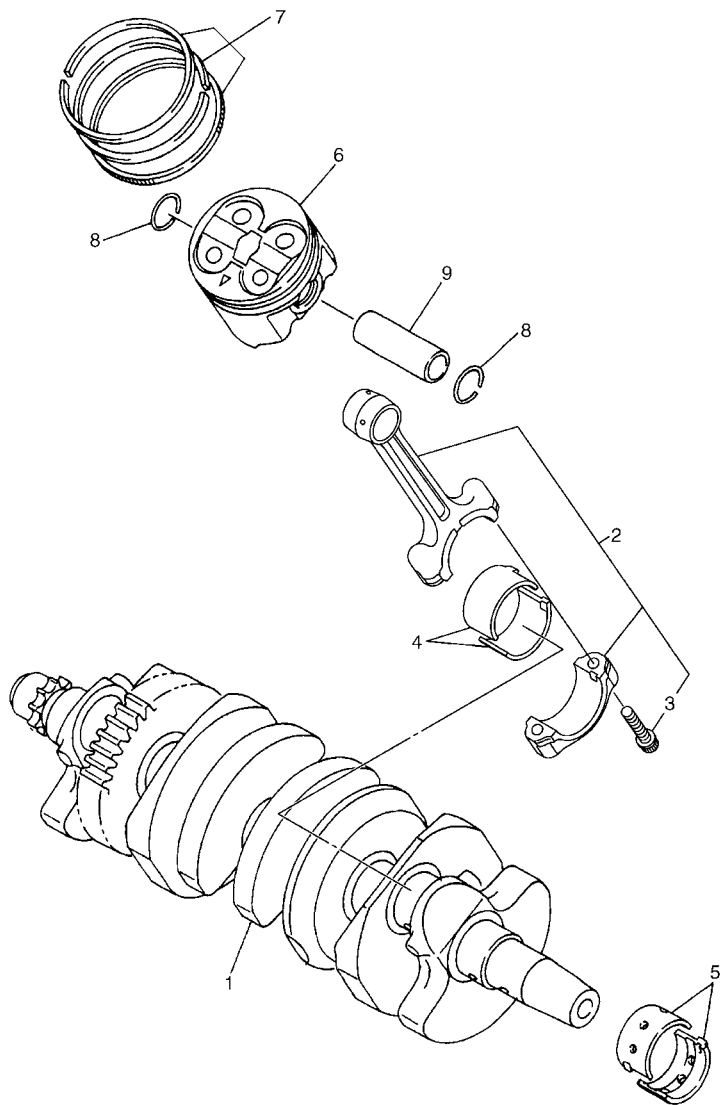

5S44300-H020

FIG. 2 VIRABREQUIM E PISTAO

REF. NO.	No. PEÇA	DESCRIÇÃO	IDP3				OBSERVAÇÕES
1	20S-11411-00	VIRABREQUIM	1				
2	5VX-11650-00	BIELA COMPLETA	4				
3	5VX-11654-00	.PARAFUSO DA BIELA	2				
4	5VX-11656-00	BRONZINA PLANA DA BIELA	8				UR AZUL
	5VX-11656-10	BRONZINA PLANA DA BIELA	8				UR PRETO
	5VX-11656-20	BRONZINA PLANA DA BIELA	8				UR MARROM
	5VX-11656-30	BRONZINA PLANA DA BIELA	8				UR VERDE
5	5EB-11416-A0	ROLAMENTO PLANO DO VIRABREQ. 1	10				UR BRANCO
	5EB-11416-00	ROLAMENTO PLANO DO VIRABREQ. 1	10				UR AZUL
	5EB-11416-10	ROLAMENTO PLANO DO VIRABREQ. 1	10				UR PRETO
	5EB-11416-20	ROLAMENTO PLANO DO VIRABREQ. 1	10				UR MARROM
	5EB-11416-30	ROLAMENTO PLANO DO VIRABREQ. 1	10				UR VERDE
6	5SL-11631-00	PISTAO (STD)	4				
7	20S-11603-00	JG. DE ANEIS (STD)	4				
8	93450-17129	ANEL TRAVA	8				
9	20S-11633-00	PINO DO PISTAO	4