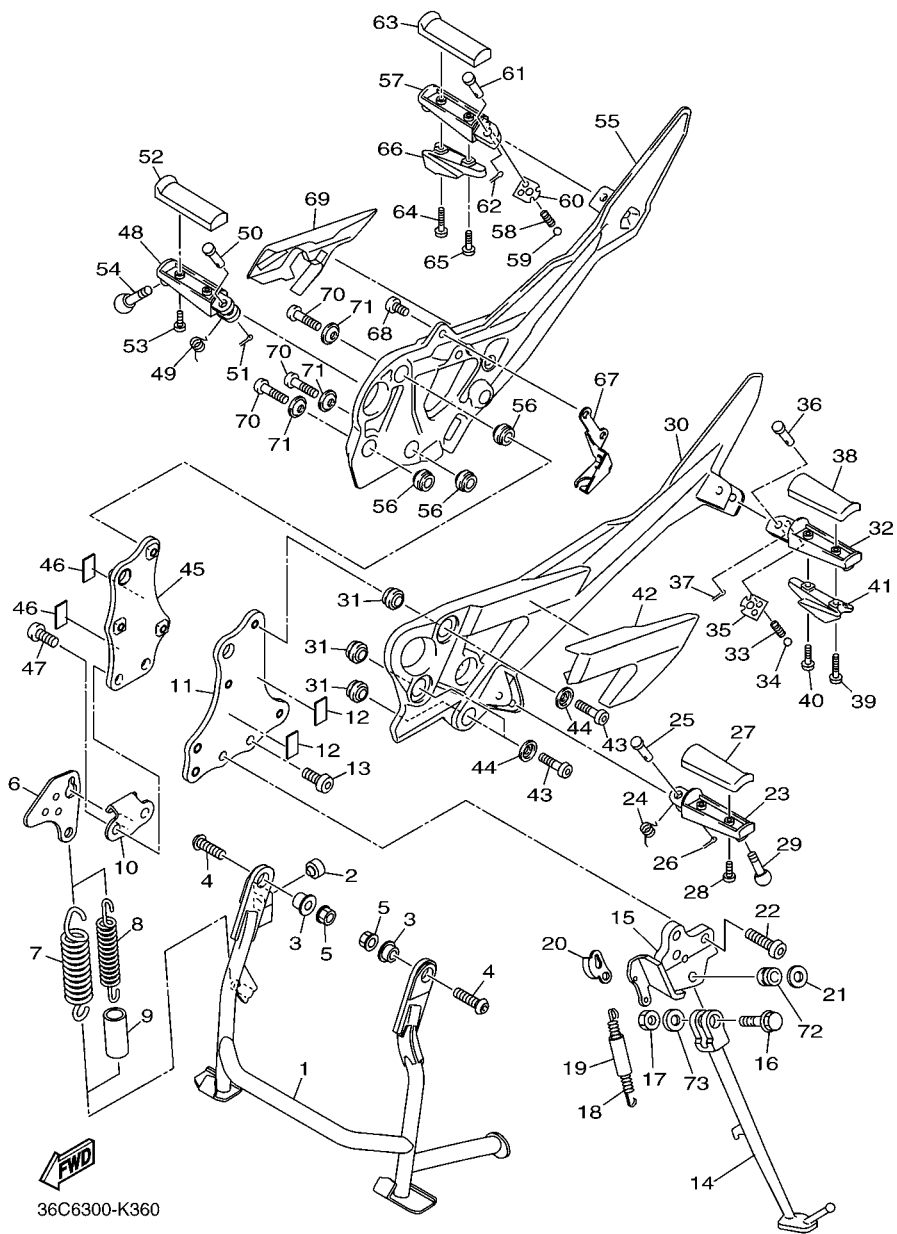

FIG. 35 CAVALETE. ESTRIBOS. PEDAL 1

36C6300-K360

REF. NO.	No. PEÇA	DESCRIÇÃO	IDP3				OBSERVAÇÕES
1	36C-27111-00	CAVALETE CENTRAL	1				
2	36C-27114-00	LIMITADOR	1				
3	5VX-27113-00	ESPCADOR DO CAVALETE CENTRAL	2				
4	90111-10051	PARAFUSO	2				
5	95702-10500	PORCA FLANGE	2				
6	36C-27115-00	PLACA DO CAVALETE CENTRAL	1				
7	90506-50001	MOLA DE TENSÃO	1				
8	90506-26008	MOLA DE TENSÃO	1				
9	90445-170K9	TUBO (L60)	1				
10	36C-27137-00	GANCHO DA MOLA	1				
11	20S-274A3-00	SUPORTE ADAPTADOR 1	1				
12	4RR-21485-00	AMORTIZADOR DE BORRACHA 1	2				
13	90111-10044	PARAFUSO	1				
14	20S-27311-00	CAVALETE LATERAL	1				
15	20S-27321-00	SUPORTE DO CAVALETE LATERAL	1				
16	90105-10262	PARAFUSO FLANGE	1				
17	90185-10023	PORCA AUTOTRAVANTE	1				
18	90506-23018	MOLA DE TENSÃO	1				
19	5VX-27351-00	GUIA DO CAVALETE LATERAL	1				
20	5VX-27315-00	ARTICULADOR DO CAVALETE LAT.	1				
21	90201-10051	ARRUELA PLANA	1				
22	90111-10046	PARAFUSO	3				
23	1S4-F7451-00	ESTRIBO ESQUERDO	1				
24	90508-20572	MOLA DE TORCAO	1				
25	91701-08042	PINO	1				
26	91402-25015	CONTRAPINO	1				
27	4BP-27413-00	CAPA DO ESTRIBO	1