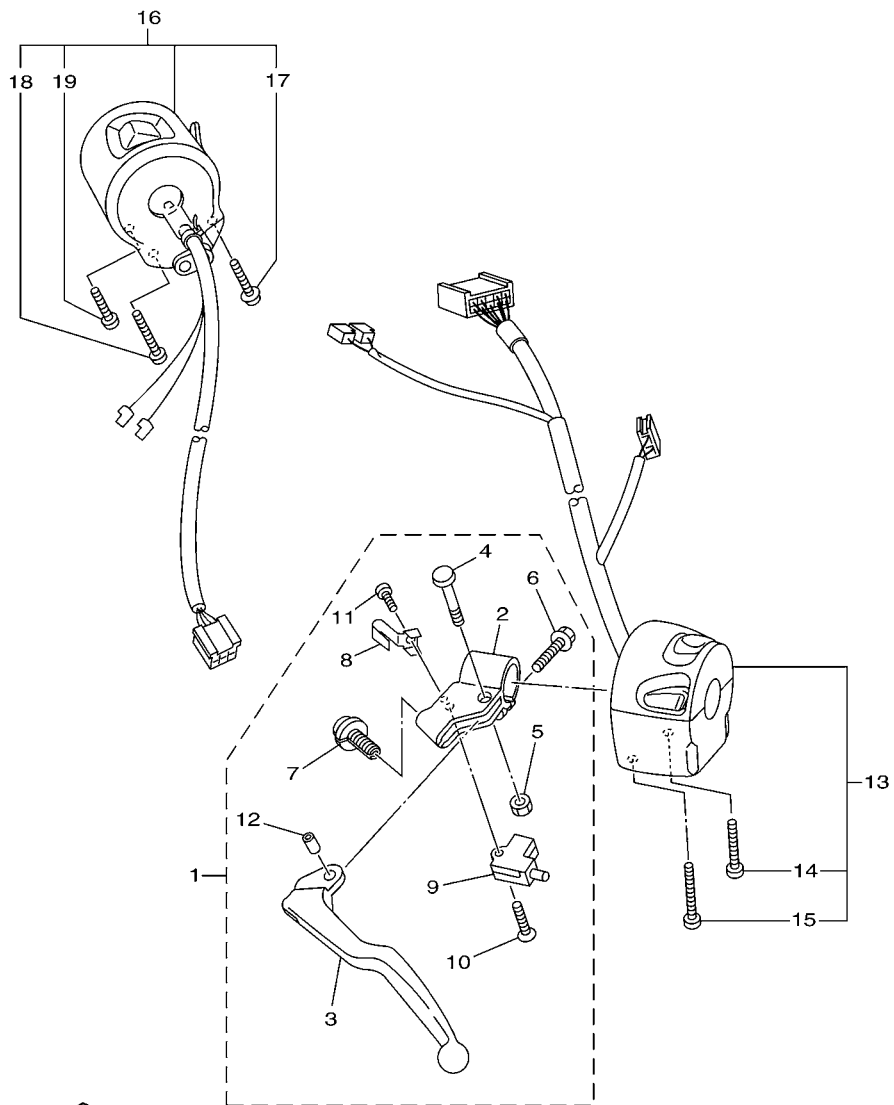

FIG. 45 INTERRUPT. DO GUIDAO E MANETE 1

REF. NO.	No. PEÇA	DESCRIÇÃO	IDP3				OBSERVAÇÕES
1	5VX-82910-01	ALAVANCA COM FIXADOR CONJ. 1	1				
2	4XV-82911-10	.FIXADOR DA ALAVANCA 1	1				
3	5EB-83912-03	.ALAVANCA ESQUERDA 1	1				
4	2C0-83945-00	.PARAFUSO DA ALAVANCA	1				
5	95607-06200	.PORCA AUTOTRAVANTE	1				
6	95027-06020	.PARAFUSO FLANGE	1				
7	5LV-83951-00	.PARAFUSO DE AJUSTE DO CABO	1				
8	4XV-83929-00	.PLACA DA MOLA	1				
9	3YX-82917-01	.INTERRUPTOR	1				
10	98704-03020	.PARAFUSO CABECA PLANA	1				
11	98507-04010	.PARAFUSO CABECA PANELA	1				
12	5JJ-83913-00	.ESPACADOR DA ALAVANCA 1	1				
13	36C-83969-00	INTERRUPTOR DO GUIDAO 5	1				
14	98507-05030	.PARAFUSO CABECA PANELA	1				
15	98507-05045	.PARAFUSO	1				
16	5VX-83975-01	INTERRUPTOR DO GUIDAO 2	1				
17	97607-05255	.PARAFUSO	1				
18	98507-05045	.PARAFUSO	1				
19	98507-05020	.PARAFUSO CABECA PANELA	1				

1DP2280-K450