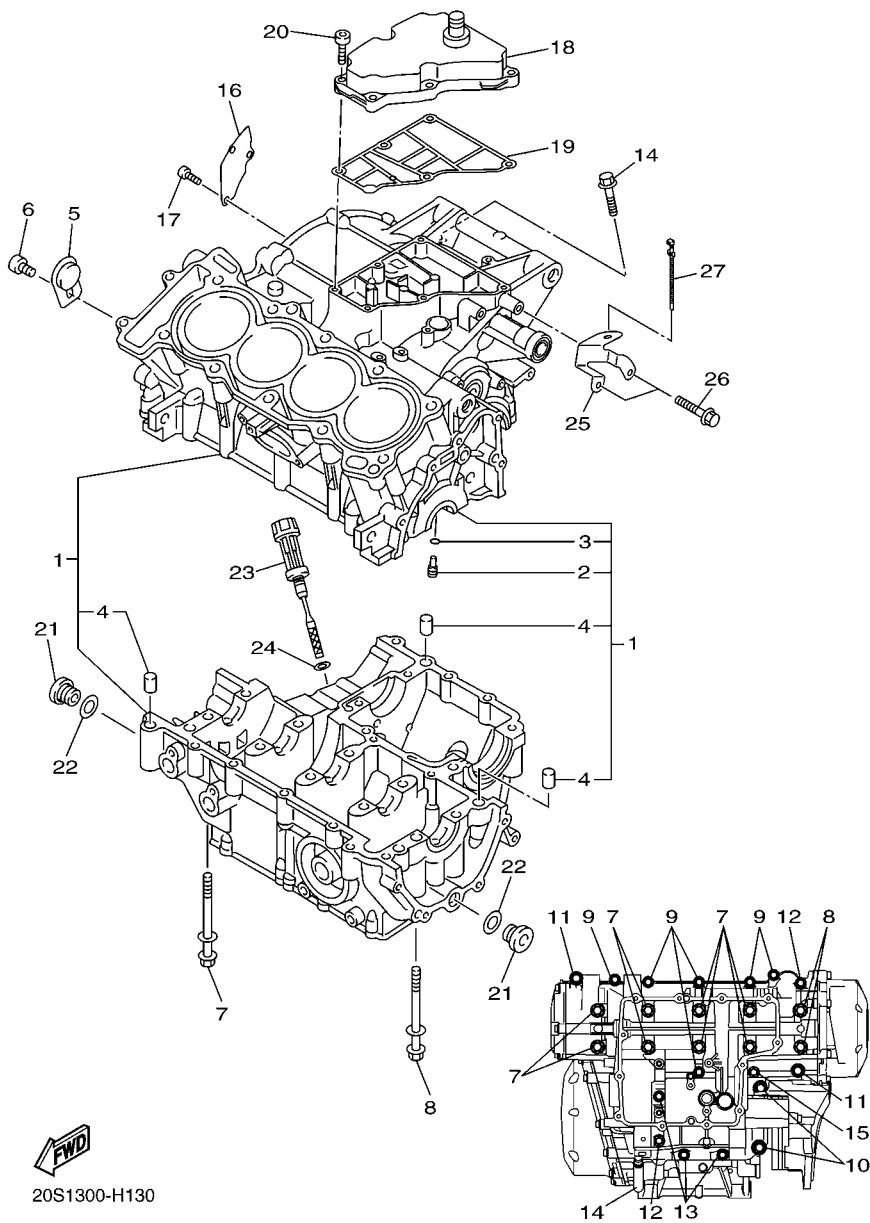

20S1300-H100

FIG. 13 CARCACA DO MOTOR

REF. NO.	No. PEÇA	DESCRIÇÃO	IDP3				OBSERVAÇÕES
1	20S-15100-01	CARCACA DO MOTOR COMPLETA	1				
2	5EB-15155-00	.PULVERIZADOR 3	4				
3	93210-04092	.ANEL DE BORRACHA	4				
4	99530-10014	.PINO GUIA	3				
5	5SL-15189-00	TAMPAO	1				
6	90149-06081	PARAFUSO	1				
7	90119-08083	PARAFUSO COM ARRUELA	8				
8	90119-08084	PARAFUSO COM ARRUELA	2				
9	95812-06055	PARAFUSO FLANGE	6				
10	95812-08065	PARAFUSO FLANGE	2				
11	90109-06168	PARAFUSO	2				
12	95812-06065	PARAFUSO FLANGE	2				
13	95812-06045	PARAFUSO FLANGE	3				
14	95812-06100	PARAFUSO FLANGE	1				
15	90105-06147	PARAFUSO FLANGE	1				
16	20S-11165-00	PLACA DE RESPIRO	1				
17	90149-06081	PARAFUSO	3				
18	20S-15413-00	CAPA	1				
19	20S-15462-00	GAXETA DA TAMPA DA CARCACA 3	1				
20	91312-06025	PARAFUSO	6				
21	36Y-15189-00	TAMPAO	2				
22	93210-16325	ANEL DE BORRACHA	2				
23	5EB-15362-10	TAMPAO DO NIVEL DE OLEO	1				
24	93210-09165	ANEL DE BORRACHA	1				
25	20S-15544-00	FIXADOR 1	1				
26	95022-06012	PARAFUSO FLANGE	2				
27	90464-34002	BRACADEIRA	1				