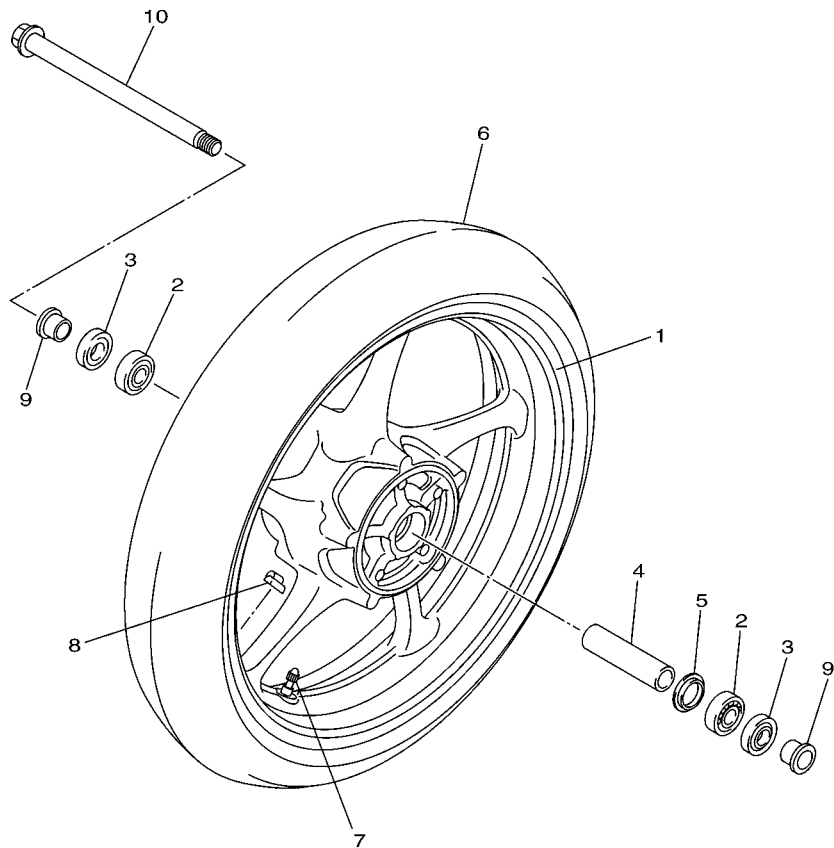

20S1300-H300

FIG. 29 RODA DIANTEIRA 1

REF. NO.	No. PEÇA	DESCRIÇÃO	1DPR3			OBSERVAÇÕES
1	20S-25168-00-98	ARO DA RODA DIANTEIRA	1			LGB
2	93306-20352	ROLAMENTO	2			
3	93102-25017	RETENTOR DE OLEO	2			
4	20S-25117-00	ESPACADOR DO ROLAMENTO	1			
5	146-25315-00	FLANGE ESPACADORA	1			
6	94112-17802	PNEU (120/70 ZR 17 M/C (58W))	1			METZELER
7	93900-00030	VALVULA ARO DA RODA (TR412)	1			TAIHEIYO
8	5MT-25398-00	BALANCEADOR DA RODA (10G)	1			UN
	5MT-25398-10	BALANCEADOR DA RODA (20G)	1			UN
	5MT-25398-20	BALANCEADOR DA RODA (30G)	1			UN
9	1BW-F5183-00	ESPACADOR DA RODA	2			
10	20S-25181-00	EIXO DA RODA	1