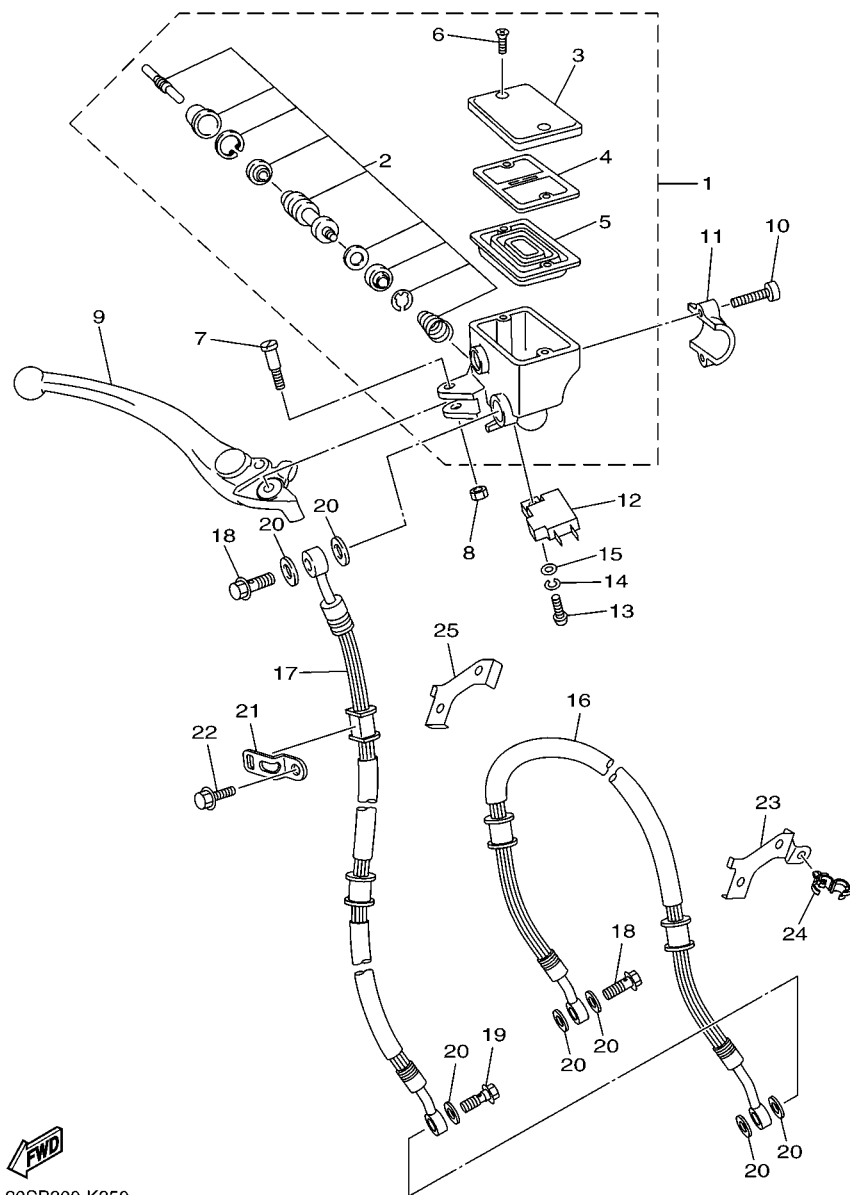

FIG. 34 CILINDRO MESTRE DIANTEIRO

20SB300-K350

REF. NO.	No. PEÇA	DESCRIÇÃO	IDP3				OBSERVAÇÕES
1	36C-W2587-00	CILINDRO MESTRE SUB-CONJ.	1				
2	2D1-W0041-00	.KIT DE REPARO DO CILINDRO	1				
3	5VS-25852-00	.TAMPA DO RESERVATORIO	1				
4	5VS-25855-00	.BUCHA DO DIAFRAGMA	1				
5	20S-25854-00	.DIAFRAGMA DO RESERVATORIO	1				
6	5VS-2589H-00	.PARAFUSO	2				
7	5VS-2589F-00	PARAFUSO DA ALAVANCA	1				
8	95617-06100	PORCA AUTOTRAVANTE	1				
9	5VS-83922-00	ALAVANCA DIREITA	1				
10	5VS-26332-00	PARAFUSO	2				
11	5VS-25867-00	SUPORTE DO CILINDRO MESTRE	1				
12	4HM-83980-00	INTERRUPTOR DE FREIO DIANT.	1				
13	98502-04012	PARAFUSO	1				
14	92902-04100	ARRUELA TRAVA	1				
15	92902-04600	ARRUELA PLANA	1				
16	20S-25872-01	MANGUEIRA DE FREIO 1	1				
17	20S-25873-01	MANGUEIRA DE FREIO 2	1				
18	90401-10020	PARAFUSO DE UNIAO	2				
19	90401-10038	PARAFUSO DE UNIAO	1				
20	90430-10005	GAXETA	7				
21	19B-F5876-00	SUPORTE MANGUEIRA DE FREIO 2	1				
22	95802-06012	PARAFUSO FLANGE	1				
23	1BW-F537W-00	SUPORTE 1	1				
24	90464-18002	BRACADEIRA	3				
25	1BW-F5876-00	SUPORTE MANGUEIRA DE FREIO 2	1