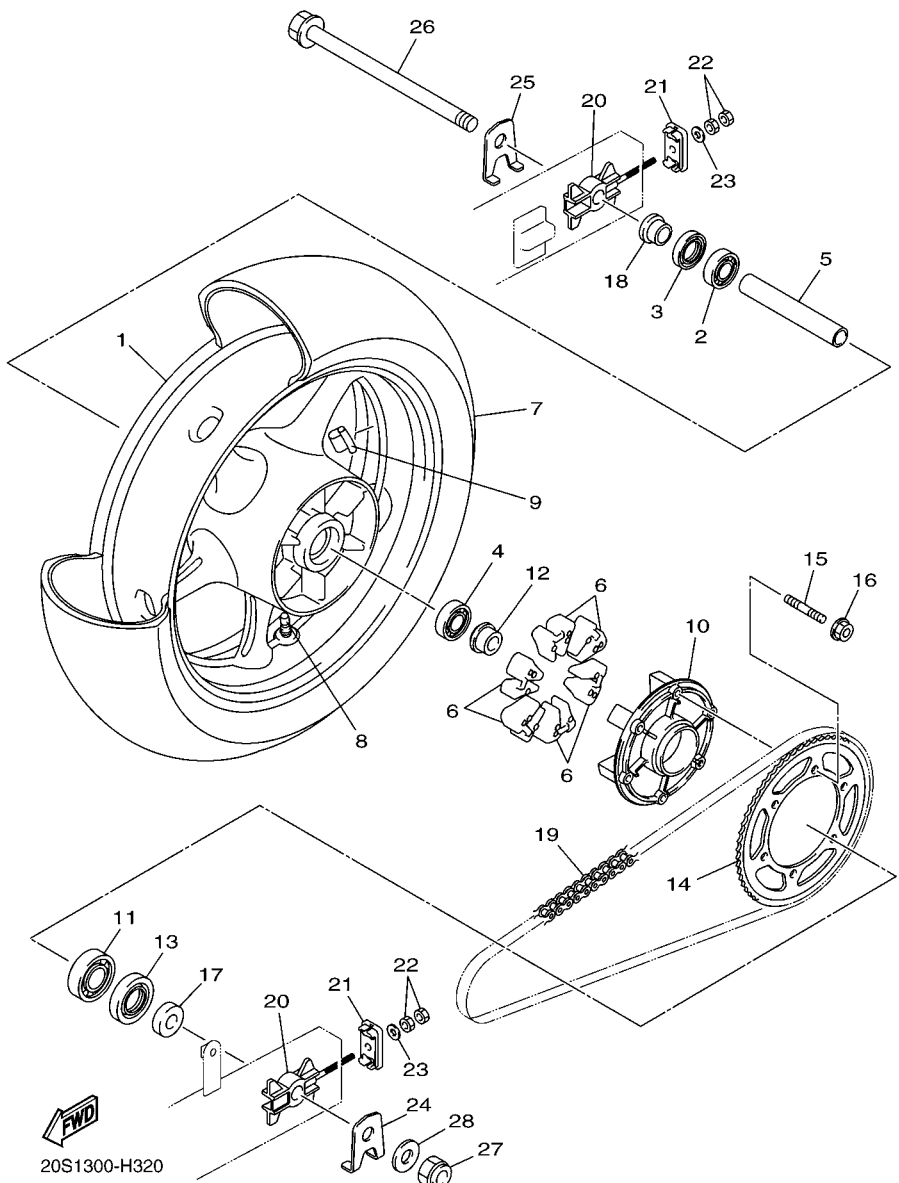

FIG. 31 RODA TRASEIRA 1

REF. NO.	No. PEÇA	DESCRIÇÃO	1DP3				OBSERVAÇÕES
26	20S-25381-01	EIXO DA RODA	1				
27	90185-16002	PORCA AUTOTRAVANTE (M16)	1				
28	90201-16026	ARRUELA PLANA	1