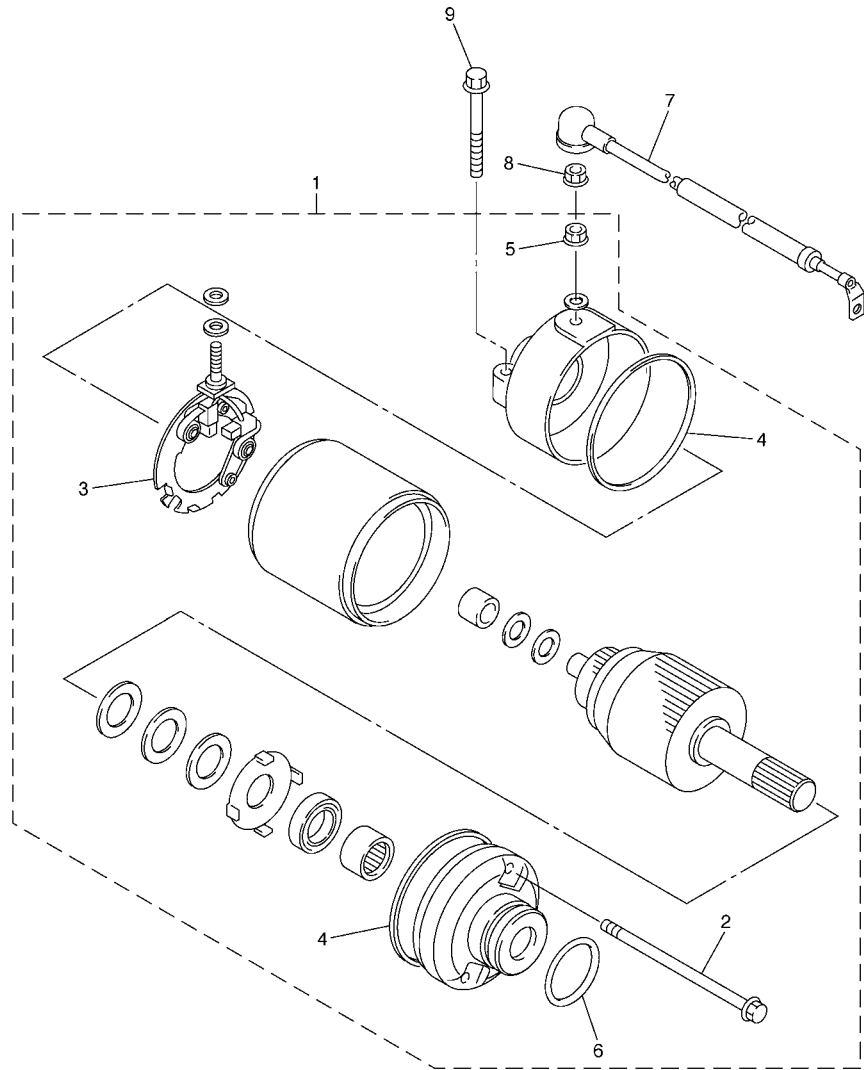

2C01300-E400

**FIG. 40 MOTOR DE PARTIDA**

REF. NO.	No. PEÇA	DESCRIÇÃO	TDP3				OBSERVAÇÕES
1	2C0-81890-00	MOTOR DE PARTIDA COMPLETO	1				
2	4WP-81826-00	.PARAFUSO	2				
3	4WP-81801-00	.JOGO DE ESCOVAS	1				
4	4WP-81844-00	.GAXETA	2				
5	4XV-8182A-00	.PORCA	1				
6	1FK-81847-00	.ANEL DE BORRACHA	1				
7	5VX-81815-00	CHICOTE DO MOTOR DE ARRANQUE	1				
8	4XV-8182A-00	PORCA	1				
9	95022-06025	PARAFUSO FLANGE	2				