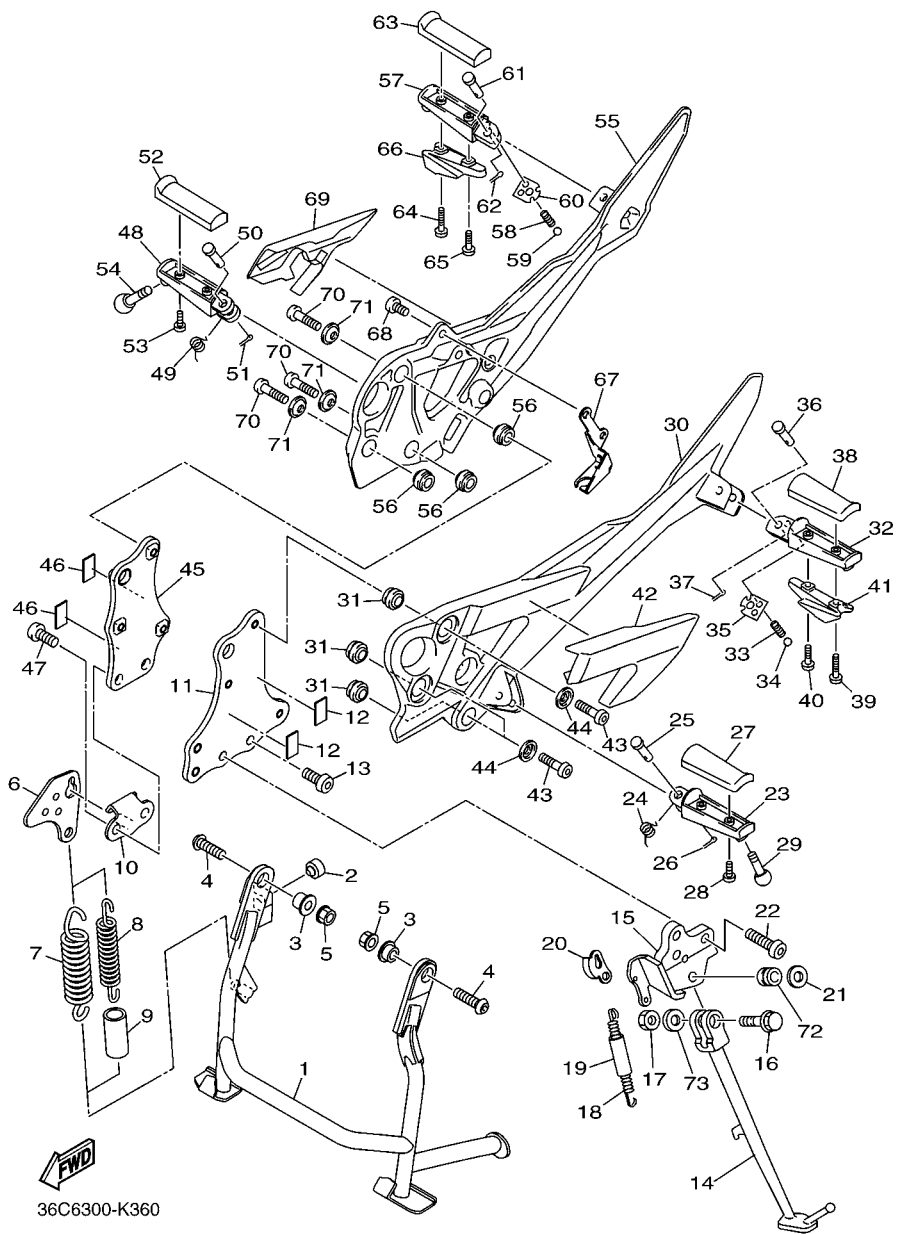

FIG. 35 CAVALETE. ESTRIBOS. PEDAL 1

REF. NO.	No. PEÇA	DESCRIÇÃO	IDP3				OBSERVAÇÕES
28	98512-05014	PARAFUSO	2				
29	90109-08204	PARAFUSO	1				
30	20S-27442-00	SUPORE DO ESTRIBO TRAS. ESQ	1				
31	5VX-27424-00	AMORTIZADOR DO ESTRIBO 2	3				
32	5RT-27431-00	ESTRIBO TRASEIRO	1				
33	90501-12743	MOLA DE COMPRESSÃO	1				
34	93501-04011	ESFERA	1				
35	5VX-27437-00	ARRUELA ESPECIAL	1				
36	91701-08042	PINO	1				
37	91402-25015	CONTRAPINO	1				
38	4BP-27413-00	CAPA DO ESTRIBO	1				
39	97607-05230	PARAFUSO	1				
40	97607-05220	PARAFUSO	1				
41	5LV-2741E-01	BRACO	1				
42	20S-27486-00	TAMPA 1	1				
43	90110-08220	PARAFUSO HEXAGONAL INTERNO	3				
44	90209-08295	ARRUELA	3				
45	20S-274A4-00	SUPORE ADAPTADOR 2	1				
46	4RR-21485-00	AMORTIZADOR DE BORRACHA 1	2				
47	90111-10037	PARAFUSO	2				
48	1S4-F7461-00	ESTRIBO DIREITO	1				
49	90508-20572	MOLA DE TORCAO	1				
50	91701-08042	PINO	1				
51	91402-25015	CONTRAPINO	1				
52	4BP-27413-00	CAPA DO ESTRIBO	1				
53	98512-05014	PARAFUSO	2				
54	90109-08204	PARAFUSO	1