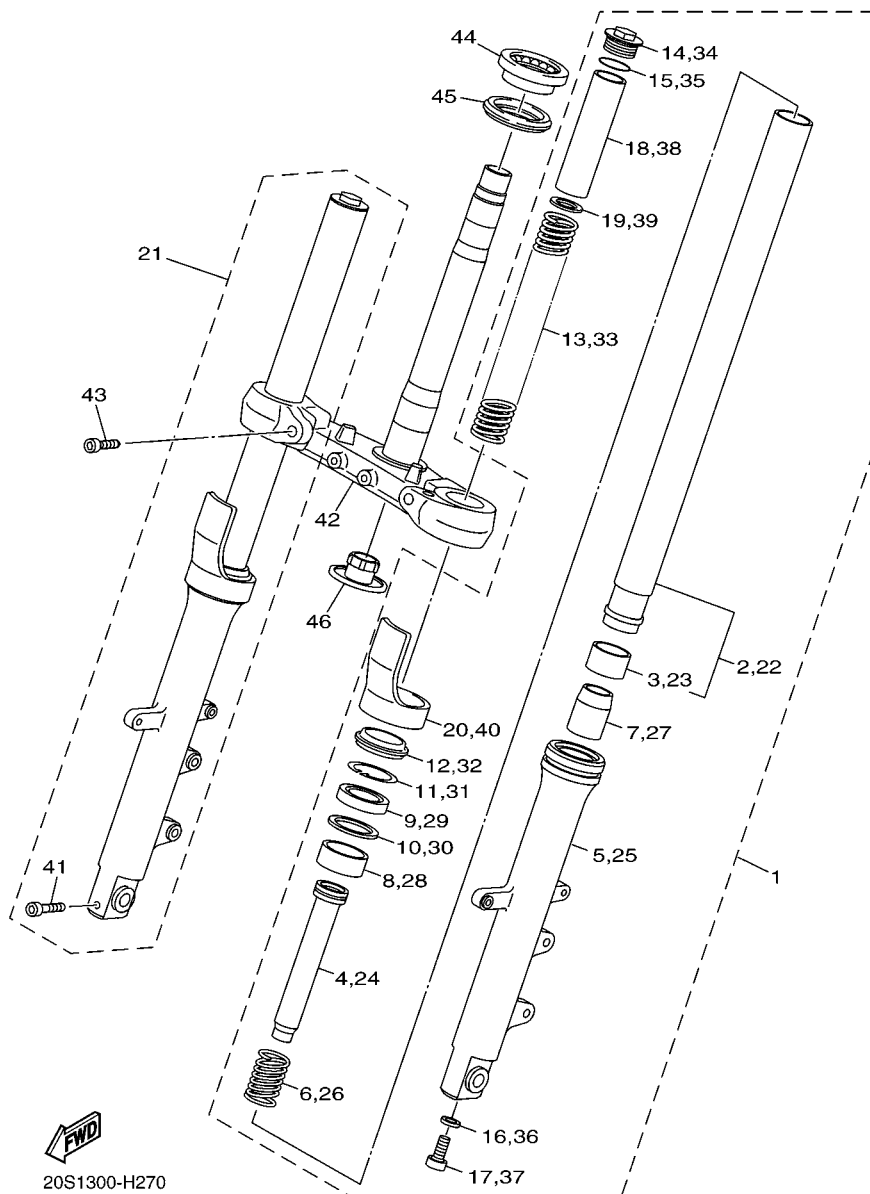

FIG. 26 GARFO DIANTEIRO 1

REF. NO.	No. PEÇA	DESCRIÇÃO	IDP3				OBSERVAÇÕES
1	20S-23102-00	GARFO DIANTEIRO CONJ. (ESQ.)	1				
2	20S-23110-00	.TUBO INTERNO COMPLETO 1	1				
3	3VD-23135-10	..BUCHA (METAL LAMINA) 2	1				
4	20S-23170-00	.CILINDRO COMPLETO DO GARFO	1				
5	20S-23126-00	.TUBO EXTERNO 1	1				
6	3VD-23151-00	.MOLA DE TRANSBORBO	1				
7	5VU-23173-00	.VALVULA DE PRESSAO DO OLEO	1				
8	3VD-23125-10	.BUCHA (METAL LAMINA) 1	1				
9	5VU-23145-00	.RETENTOR DE OLEO DO GARFO	1				
10	3VD-23115-00	.GUIA DA TAMPA SUPERIOR	1				
11	3VD-23156-00	.CLIQUE DO RETENTOR DE OLEO	1				
12	3VD-23144-00	.PROTETOR DE POEIRA	1				
13	20S-23141-00	.MOLA DO GARFO DIANTEIRO	1				
14	5VU-2311H-00	.PARAFUSO DO GARFO	1				
15	93210-35N02	.ANEL DE BORRACHA	1				
16	90430-10171	.GAXETA	1				
17	90110-10N52	.PARAFUSO HEXAGONAL INTERNO	1				
18	5VU-23118-00	.ESPACADOR	1				
19	5VU-23142-00	.ASSENTO DA MOLA SUPERIOR	1				
20	4TX-2331G-00	.CAPA	1				
21	20S-23103-00	GARFO DIANTEIRO CONJ. (DIR.)	1				
22	20S-23110-00	.TUBO INTERNO COMPLETO 1	1				
23	3VD-23135-10	..BUCHA (METAL LAMINA) 2	1				
24	20S-23170-00	.CILINDRO COMPLETO DO GARFO	1				
25	20S-23136-00	.TUBO EXTERNO 2	1				
26	3VD-23151-00	.MOLA DE TRANSBORBO	1				
27	5VU-23173-00	.VALVULA DE PRESSAO DO OLEO	1