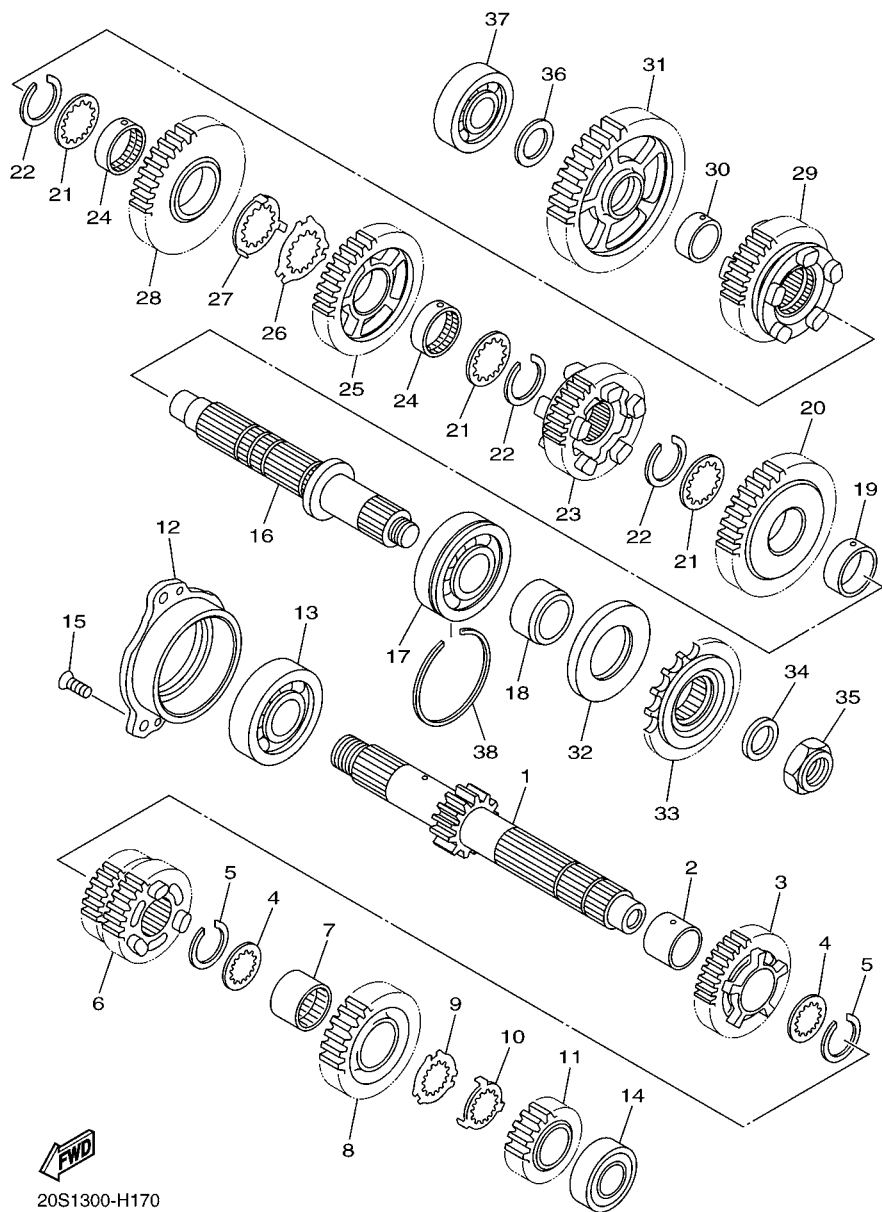

FIG. 17 TRANSMISSAO

REF. NO.	No. PEÇA	DESCRIÇÃO	IDP3				OBSERVAÇÕES
1	20S-17411-00	EIXO PRINCIPAL (13D)	1				
2	90387-253M6	ESPACADOR	1				
3	20S-17151-00	ENGRENAGEM MOTORA 5A (21D)	1				
4	90209-21332	ARRUELA	2				
5	93440-25186	ANEL TRAVA	2				
6	20S-17131-10	ENGRENAGEM MOTORA 3A (18D/24D)	1				
7	90387-2513E	ESPACADOR	1				
8	20S-17161-10	ENGRENAGEM MOTORA 6A (24D)	1				
9	90209-22352	ARRUELA	1				
10	90209-21351	ARRUELA	1				
11	20S-17121-10	ENGRENAGEM MOTORA 2A (19D)	1				
12	20S-15163-00	CAIXA DO ROLAMENTO 1	1				
13	93306-30525	ROLAMENTO	1				
14	93306-20483	ROLAMENTO	1				
15	90151-06023	PARAFUSO TRAMBULADOR	3				
16	20S-17421-01	EIXO DO MOTOR	1				
17	93306-30550	ROLAMENTO	1				
18	90387-2504A	ESPACADOR	1				
19	90387-2813C	ESPACADOR	1				
20	20S-17221-00	ENGRENAGEM MOTORA 2A (37D)	1				
21	90209-25342	ARRUELA	3				
22	93440-28062	ANEL TRAVA	3				
23	20S-17261-10	ENGRENAGEM MOTORA 6A (26D)	1				
24	90387-2813D	ESPACADOR	2				
25	20S-17241-00	ENGRENAGEM MOVIDA 4A (32D)	1				
26	90209-25349	ARRUELA	1				
27	90209-25350	ARRUELA	1				

20S1300-H170