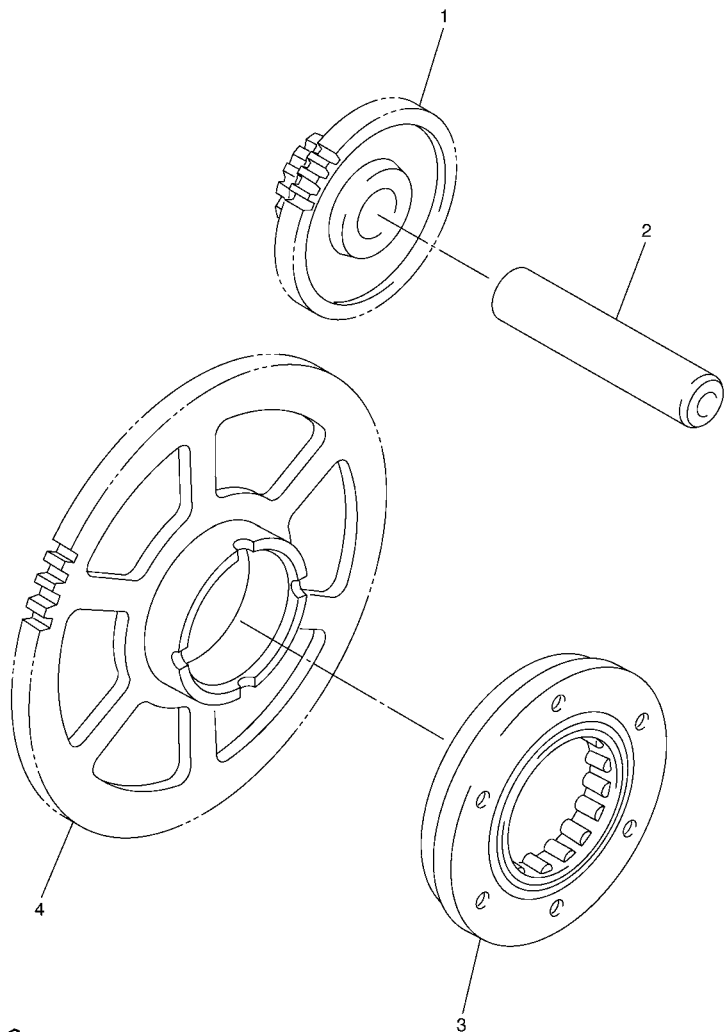

5SL1300-B150

FIG. 15 PARTIDA

REF. NO.	No. PEÇA	DESCRIÇÃO	1DPS				OBSERVAÇÕES
1	20S-15512-00	ENGRENAGEM LOUCA 1	1				
2	5EB-15521-00	EIXO 1	1				
3	5SL-15590-00	PARTIDA SENTIDO UNICO COMP.	1				
4	5MT-15515-00	ENGRENAGEM 3	1