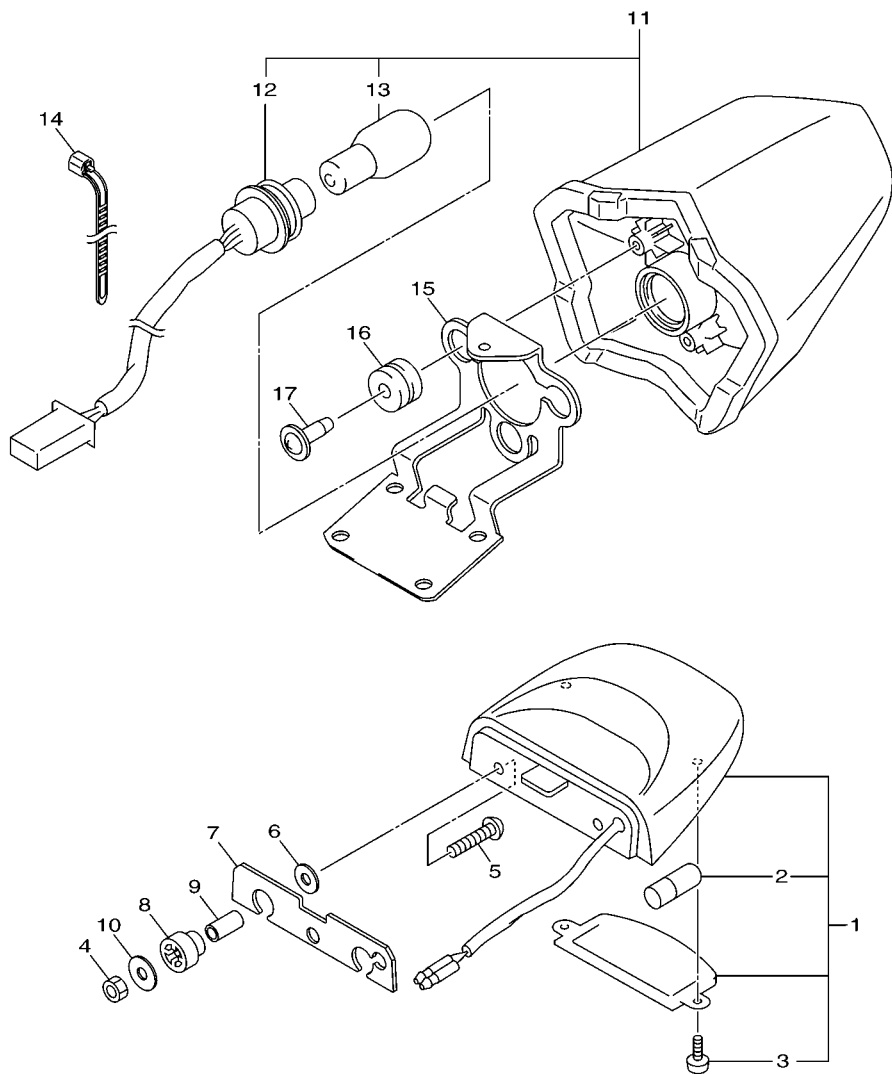

FIG. 44 LANTERNA TRASEIRA

REF. NO.	No. PEÇA	DESCRIÇÃO	IDP3				OBSERVAÇÕES
1	5VX-84745-01	LUZ DA LICENÇA CONJ.	1				
2	4HC-84744-00	.LAMPADA (12V-5W)	1				
3	97706-04012	.PARAFUSO	2				
4	95602-05100	PORCA AUTO-TRAVANTE	2				
5	90111-05010	PARAFUSO	2				
6	90201-05043	ARRUELA PLANA	2				
7	20S-84753-00	AMORTIZADOR	1				
8	3F9-84553-00	AMORTIZADOR	2				
9	90387-05049	ESPAÇADOR	2				
10	90201-05025	ARRUELA PLANA	2				
11	20S-84710-00	LANTERNA TRASEIRA COMPLETA	1				
12	20S-84735-00	.SOQUETE CONJ.	1				
13	3P6-83331-10	.LAMPADA DO PISCA (12V-21/5W)	1				
14	90464-25004	BRACADEIRA	1				
15	20S-84519-01	SUPORTE DA LANTERNA TRAS.	1				
16	90480-18276	ILHÔ DE BÓRRACHA	3				
17	90164-05001	PARAFUSO	3				

36C1300-H440