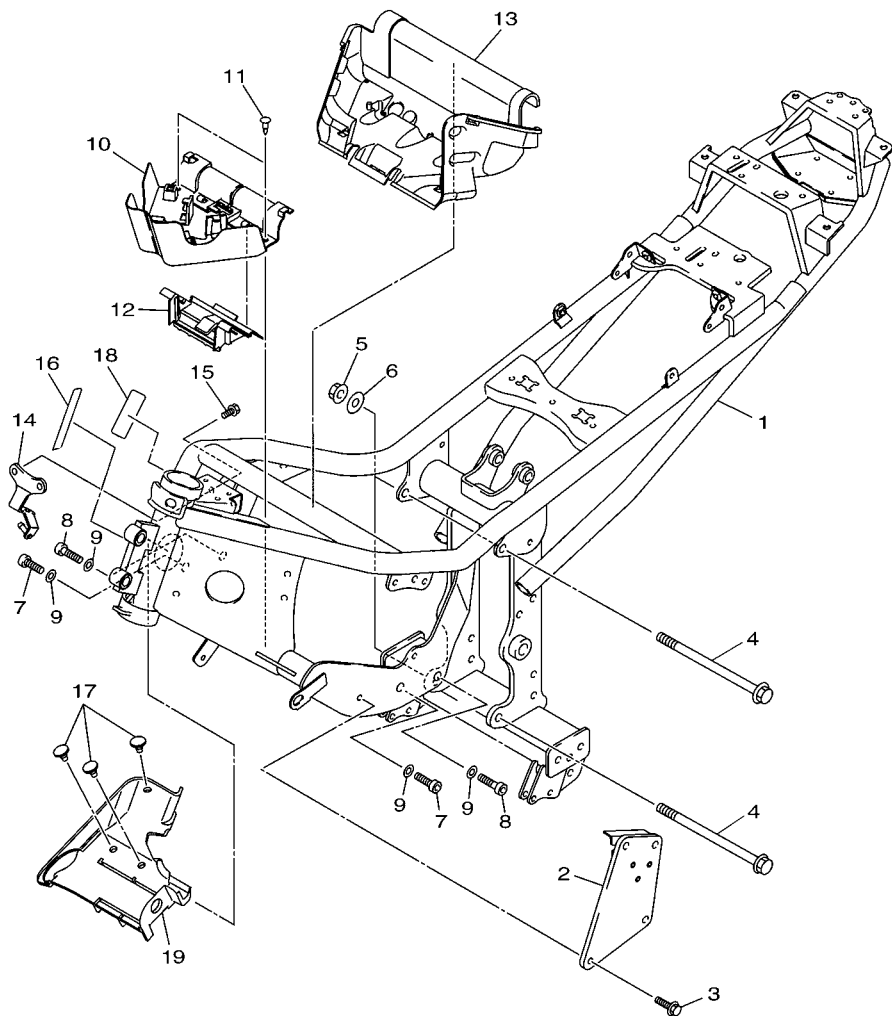

FIG. 20 CHASSI

REF. NO.	No. PEÇA	DESCRIÇÃO	TDP3				OBSERVAÇÕES
1	1CW-21110-00	QUADRO COMPLETO	1				
2	20S-21136-00	COBERTURA DE REFORCO	1				
3	95822-08020	PARAFUSO FLANGE	4				
4	90105-10297	PARAFUSO FLANGE	2				
5	90179-10658	PORCA	2				
6	90201-10051	ARRUELA PLANA	2				
7	91312-10035	PARAFUSO	2				
8	91312-10045	PARAFUSO	2				
9	90201-10030	ARRUELA PLANA	4				
10	20S-2117N-00	TAMPA 3	1				
11	90269-07007	REBITE	2				
12	20S-2117R-00	TAMPA 4	1				
13	20S-2117T-00	TAMPA 5	1				
14	20S-21249-00	SUORTE	1				
15	95802-06010	PARAFUSO FLANGE	2				
16	3D8-2117G-00	PROTETOR	1				
17	90269-05074	REBITE	3				
18	4VW-F111M-04	ETIQUETA DE FABRICACAO LOCAL	1				
19	36P-2117U-00	TAMPA 6	1				

1DP1280-J200