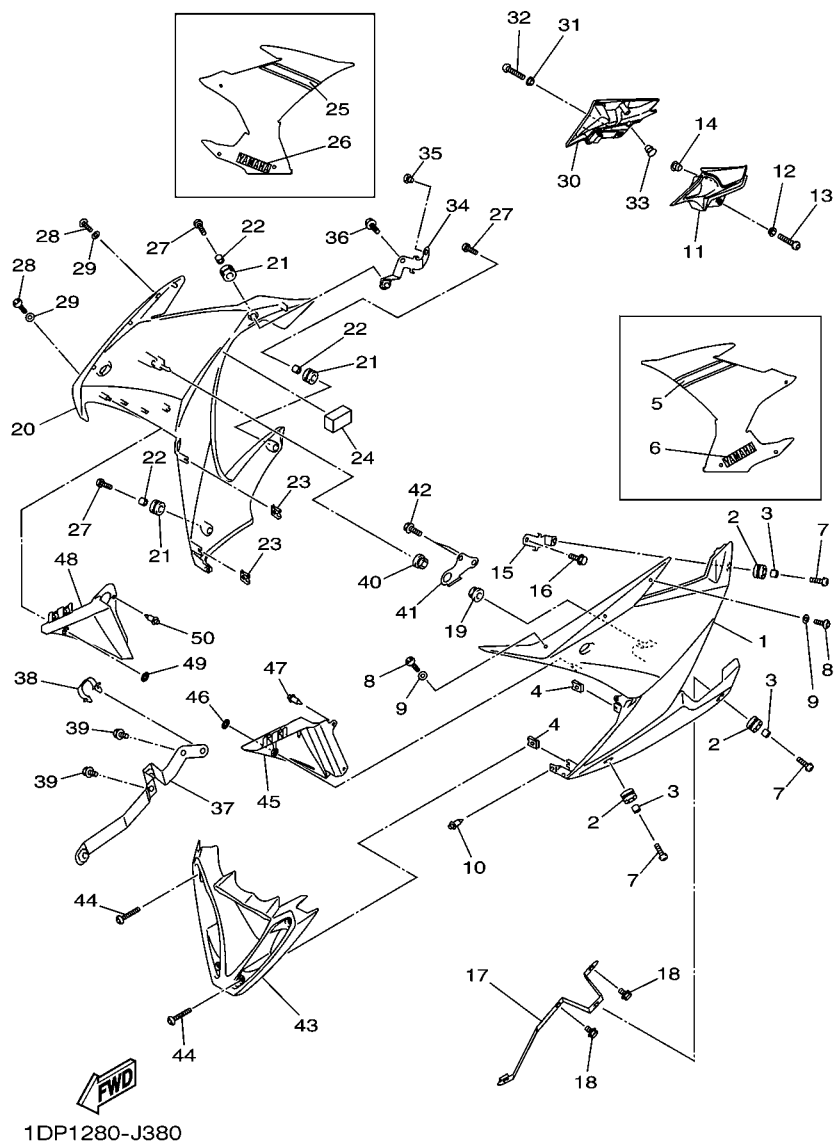

FIG. 38 COBERTURA SUPERIOR 2

REF. NO.	No. PEÇA	DESCRIÇÃO	1DP3			OBSERVAÇÕES
1	36P-2835U-00-P1	PAINEL 1	1			SMX
2	90480-14003	ILHO DE BORRACHA	3			
3	90387-06260	ESPACADOR	3			
4	90183-05076	PORCA MOLA	2			
5	1DP-28391-01	KIT GRAFICO 1	1			
6	36P-2153E-10	EMBLEMA YAMAHA	1			
7	90149-06302	PARAFUSO	3			
8	90111-05007	PARAFUSO	3			
9	90202-05180	ARRUELA PLANA	3			
10	90269-06008	REBITE	1			
11	36P-2171N-00	MOLDURA DA TAMPA LATERAL 3	1			
12	90387-06130	ESPACADOR	1			
13	90149-06302	PARAFUSO	1			
14	90338-07043	TAMPAO	1			
15	36P-2833A-00	SUORTE 7	1			
16	95802-06014	PARAFUSO FLANGE	1			
17	36P-2836A-01	SUORTE 1	1			
18	90109-060E9	PARAFUSO	2			
19	90480-01558	ILHO DE BORRACHA	1			
20	36P-2835V-00-P1	PAINEL 2	1			SMX
21	90480-14003	ILHO DE BORRACHA	3			
22	90387-06260	ESPACADOR	3			
23	90183-05076	PORCA MOLA	2			
24	2C0-2162G-00	PLACA 1	1			
25	1DP-28392-01	KIT GRAFICO 2	1			
26	36P-2153E-10	EMBLEMA YAMAHA	1			
27	90149-06302	PARAFUSO	3			