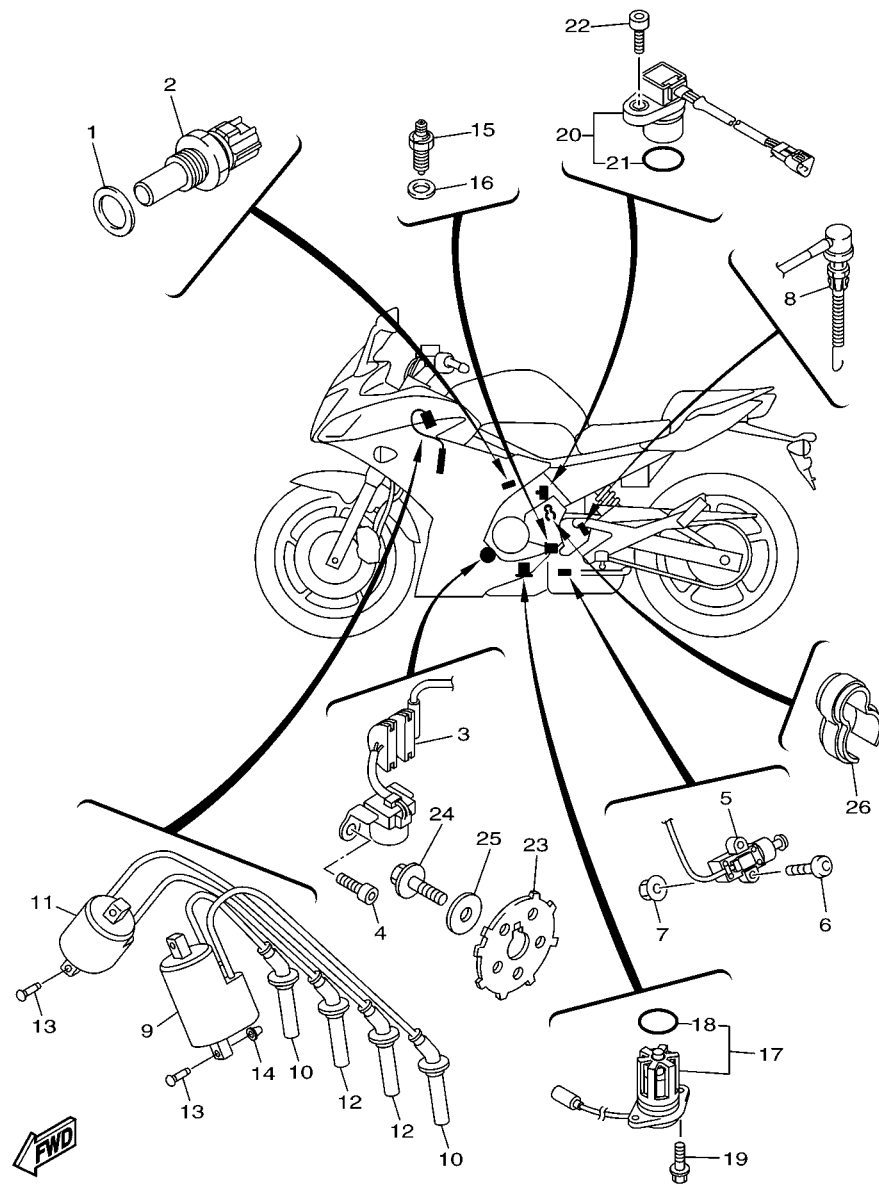

1DP1280-J460

FIG. 46 SISTEMA ELETRICO 1

REF. NO.	No. PEÇA	DESCRIÇÃO	1DP3				OBSERVAÇÕES
1	90201-12790	ARRUELA PLANA	1				
2	8CC-85790-01	TERMOSTATO	1				
3	20S-81670-00	BOBINA DE PULSO CONJUNTO	1				
4	91312-06016	PARAFUSO	2				
5	20S-82566-60	INTERRUPTOR CAVALETE LATERAL	1				
6	92012-05025	PARAFUSO	2				
7	95602-05200	PORCA AUTOTRAVANTE	2				
8	20S-82530-00	INTERRUPTOR DE PARADA CONJ.	1				
9	20S-82310-00	BOBINA DE IGNICAO CONJ.	1				
10	20S-82370-01	CACHIMBO DA VELA CONJ.	2				
11	20S-82320-00	BOBINA DE IGNICAO CONJ.	1				
12	20S-82370-01	CACHIMBO DA VELA CONJ.	2				
13	97702-60525	PARAFUSO	2				
14	90338-08226	TAMPAO	2				
15	3GB-82540-01	INTERRUPTOR NEUTRO CONJ.	1				
16	90430-10148	GAXETA	1				
17	5VX-85720-01	MEDIDOR NIVEL DE OLEO CONJ.	1				
18	5VY-8A8E0-00	.ANEL DE BORRACHA	1				
19	95022-06016	PARAFUSO FLANGE	2				
20	4WM-83755-02	SENSOR DE VELOCIDADE	1				
21	4D9-81168-00	.ANEL DO BORRACHA	1				
22	91312-06016	PARAFUSO	1				
23	20S-81673-00	ROTOR CONJ.	1				
24	90105-08113	PARAFUSO FLANGE	1				
25	90201-08054	ARRUELA PLANA	1				
26	90464-15065	BRACADEIRA	1