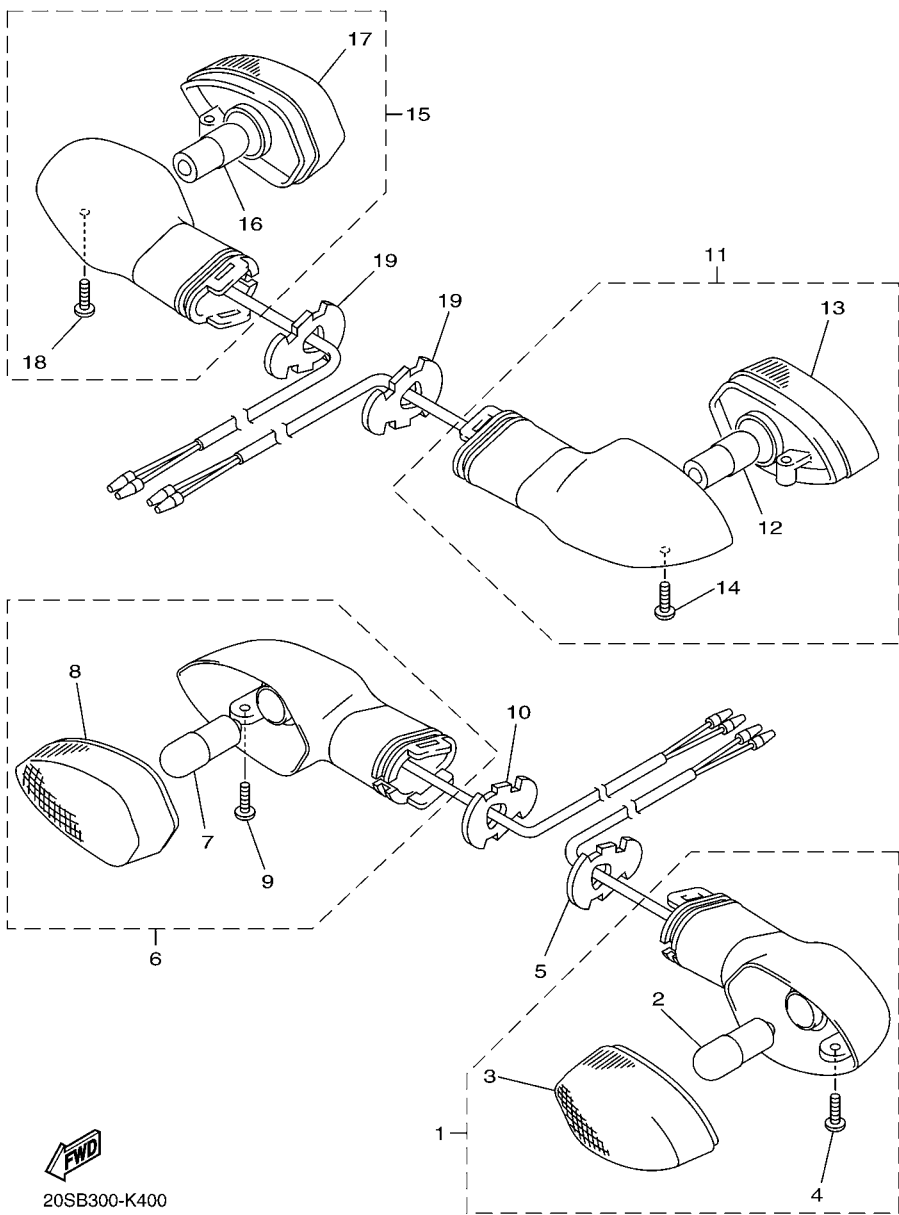

FIG. 41 PISCAS

REF. NO.	No. PEÇA	DESCRIÇÃO	IDP3				OBSERVAÇÕES
1	3D7-83310-10	PISCA DIANTEIRO CONJ. 1	1				
2	20S-83311-00	.LAMPADA DO PISCA (12V-10W)	1				
3	3D9-H333A-00	.LENTE COMPLETA 1	1				
4	3D9-H3333-10	.PARAFUSO DE FIXACAO DA LENTE	1				
5	3D7-83318-10	SUORTE DO PISCA 1	1				
6	3D7-83320-10	PISCA DIANTEIRO CONJ. 2	1				
7	20S-83311-00	.LAMPADA DO PISCA (12V-10W)	1				
8	3D9-H334A-00	.LENTE COMPLETA 2	1				
9	3D9-H3333-10	.PARAFUSO DE FIXACAO DA LENTE	1				
10	3D7-83318-10	SUORTE DO PISCA 1	1				
11	20S-83330-10	PISCA TRASEIRO CONJ. 1	1				
12	20S-83311-00	.LAMPADA DO PISCA (12V-10W)	1				
13	3D9-H334A-00	.LENTE COMPLETA 2	1				
14	3D9-H3333-10	.PARAFUSO DE FIXACAO DA LENTE	1				
15	20S-83340-10	PISCA TRASEIRO CONJ. 2	1				
16	20S-83311-00	.LAMPADA DO PISCA (12V-10W)	1				
17	3D9-H333A-00	.LENTE COMPLETA 1	1				
18	3D9-H3333-10	.PARAFUSO DE FIXACAO DA LENTE	1				
19	3D7-83318-10	SUORTE DO PISCA 1	2