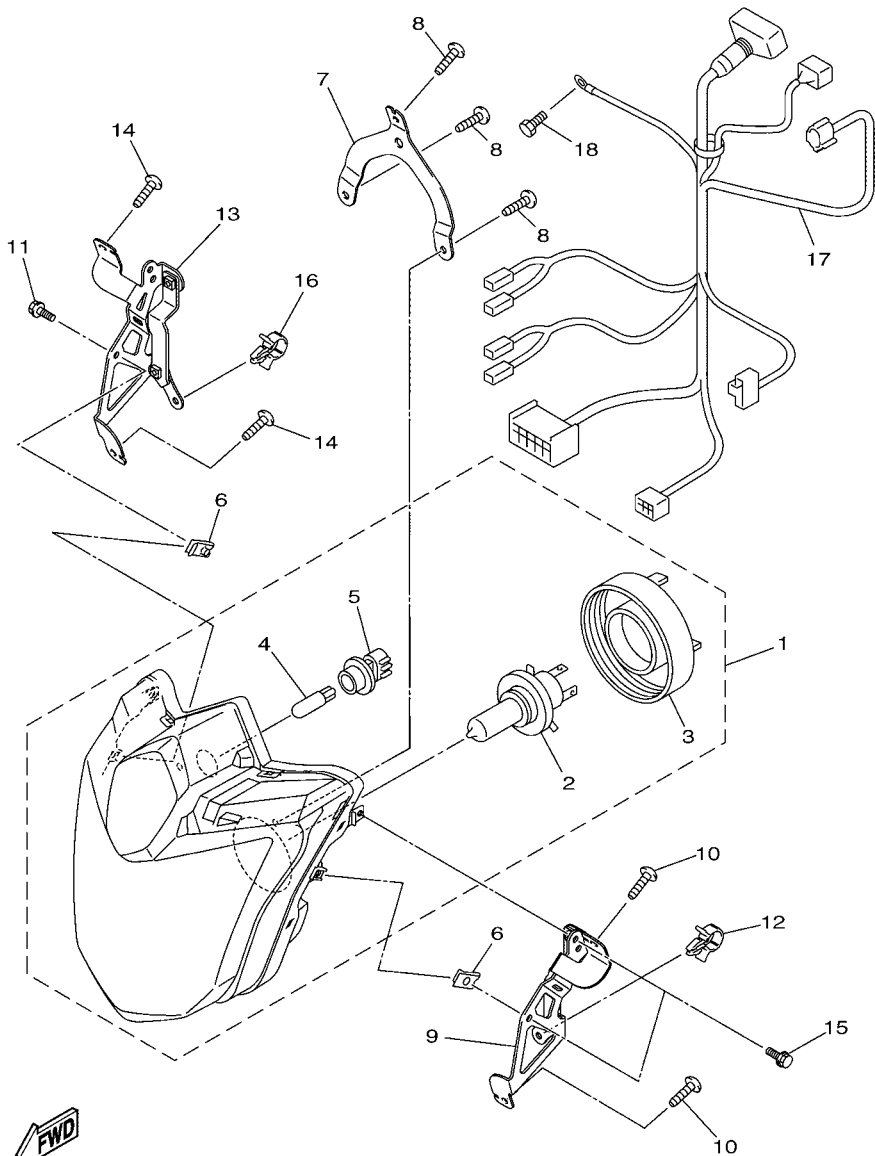

1CW1300-J430

FIG. 43 FAROL DIANTEIRO

REF. NO.	No. PEÇA	DESCRIÇÃO	QTD				OBSERVAÇÕES
1	36C-84300-00	FAROL COMPLETO	1				
2	4K0-84314-G0	.LAMPADA (12V 60/55W HALOGEN)	1				
3	5JW-84397-00	.TAMPA DO SOQUETE	1				
4	5DM-84347-00	.LAMPADA (12V-5W)	1				
5	5JW-84346-00	.SOQUETE DO FAROL	1				
6	90183-06069	PORCÁ MOLA	2				
7	36P-28396-00	PLACA 1	1				
8	97702-50016	PARAFUSO	3				
9	36P-84118-00	SUPORTE DO FAROL 1	1				
10	97702-50016	PARAFUSO	2				
11	95802-06012	PARAFUSO FLANGE	2				
12	90464-15157	BRACADEIRA	1				
13	36P-84119-00	SUPORTE DO FAROL 2	1				
14	97702-50016	PARAFUSO	2				
15	95802-06012	PARAFUSO FLANGE	2				
16	90464-15157	BRACADEIRA	1				
17	1CW-84359-00	CHICOTE DO FAROL	1				
18	91380-05008	PARAFUSO	1