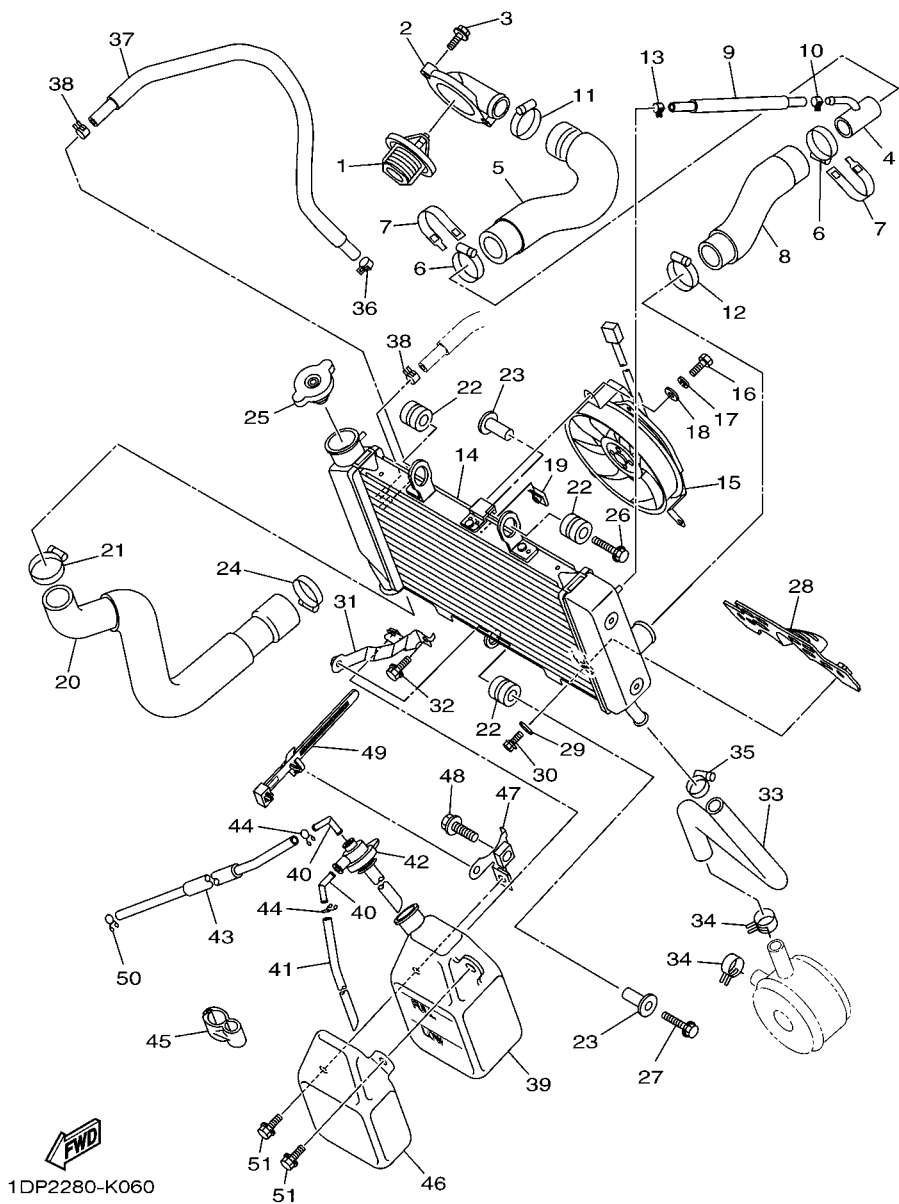

FIG. 6 MANGUEIRA DO RADIADOR

REF. NO.	No. PEÇA	DESCRIÇÃO	IDP3				OBSERVAÇÕES
1	5SL-12410-00	TERMOSTATO CONJUNTO	1				
2	5VX-12413-00	TAMPA DO TERMOSTATO	1				
3	95822-06020	PARAFUSO FLANGE	2				
4	20S-12582-01	JUNCAO DA MANGUEIRA 2	1				
5	20S-12578-00	MANGUEIRA 3	1				
6	90450-32003	BRACADEIRA DO TUBO	2				
7	20S-1246E-00	TAMPAO 2	2				
8	20S-12551-00	MANGUEIRA 7	1				
9	90445-12012	TUBO	1				
10	90467-11090	PRESILHA	1				
11	90450-32006	BRACADEIRA DO TUBO	1				
12	90450-32003	BRACADEIRA DO TUBO	1				
13	90467-11090	PRESILHA	1				
14	20S-12461-01	RADIADOR CONJUNTO	1				
15	20S-12405-20	VENTOINHA CONJUNTO	1				
16	97307-06012	PARAFUSO	3				
17	92907-06100	ARRUELA TRAVA	3				
18	92907-06600	ARRUELA PLANA	3				
19	1AA-12535-00	PLACA	3				
20	20S-12579-00	MANGUEIRA 4	1				
21	90450-32003	BRACADEIRA DO TUBO	1				
22	90480-15363	ILHO DE BORRACHA	3				
23	90387-0614M	ESPAÇADOR	2				
24	90450-32006	BRACADEIRA DO TUBO	1				
25	22W-12462-00	CAPA DO RADIADOR	1				
26	95802-06025	PARAFUSO FLANGE	1				
27	95802-06030	PARAFUSO FLANGE	1				

1DP2280-K060