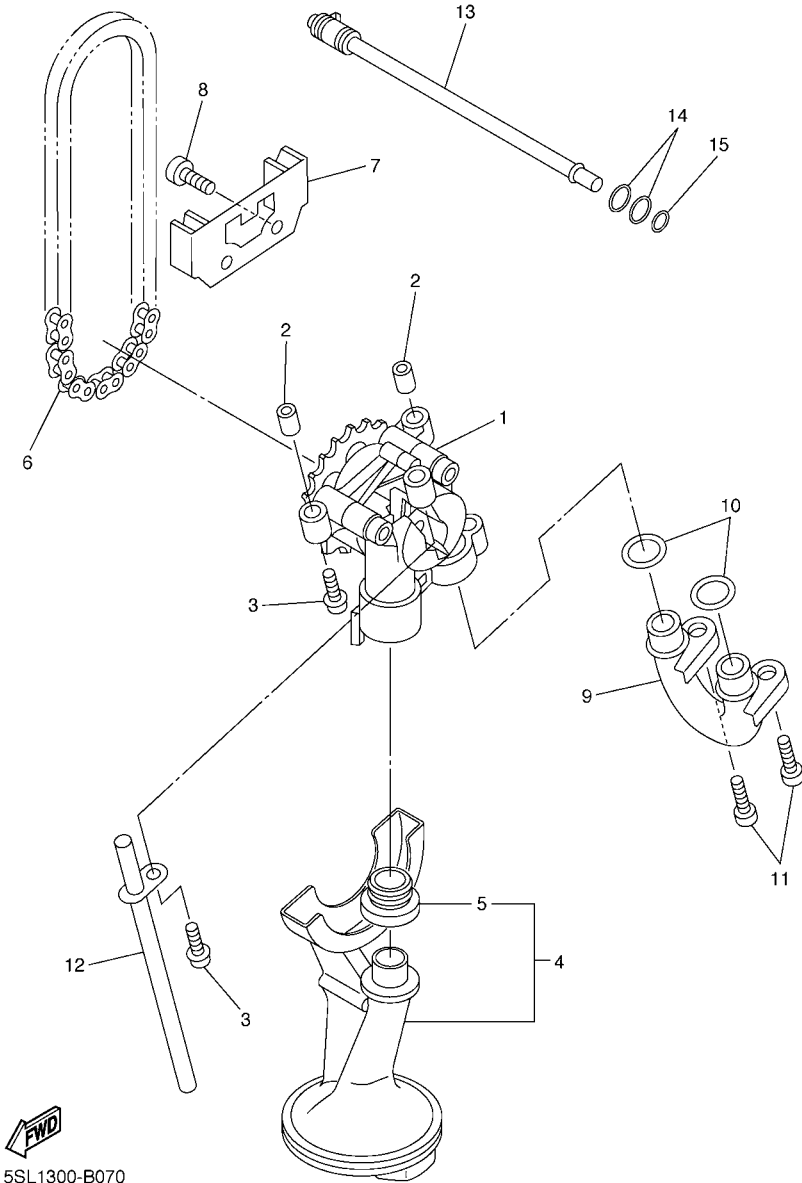

5SL1300-B070

FIG. 7 BOMBA DE OLEO

REF. NO.	No. PEÇA	DESCRIÇÃO	TDP3				OBSERVAÇÕES
1	5MT-13300-00	BOMBA DE OLEO COMPLETA	1				
2	91808-17032	PINO GUIA	2				
3	95812-06030	PARAFUSO FLANGE	3				
4	5SL-13410-00	CAIXA DO FILTRADOR COMPLETO	1				
5	5EB-13415-00	.VEDACAO DO FILTRADOR DE OLEO	1				
6	94580-25080	CORRENTE	1				
7	5EB-13898-00	FIXADOR	1				
8	91312-06016	PARAFUSO	2				
9	2C0-13416-00	TUBO DE OLEO 1	1				
10	93210-14003	ANEL DE BORRACHA	2				
11	91312-06016	PARAFUSO	2				
12	5EB-13161-00	TUBO DE DELIBERACAO 1	1				
13	5EB-1316E-00	TUBO DE DELIBERACAO 5	1				
14	93210-09165	ANEL DE BORRACHA	2				
15	93210-06667	ANEL DE BORRACHA	1