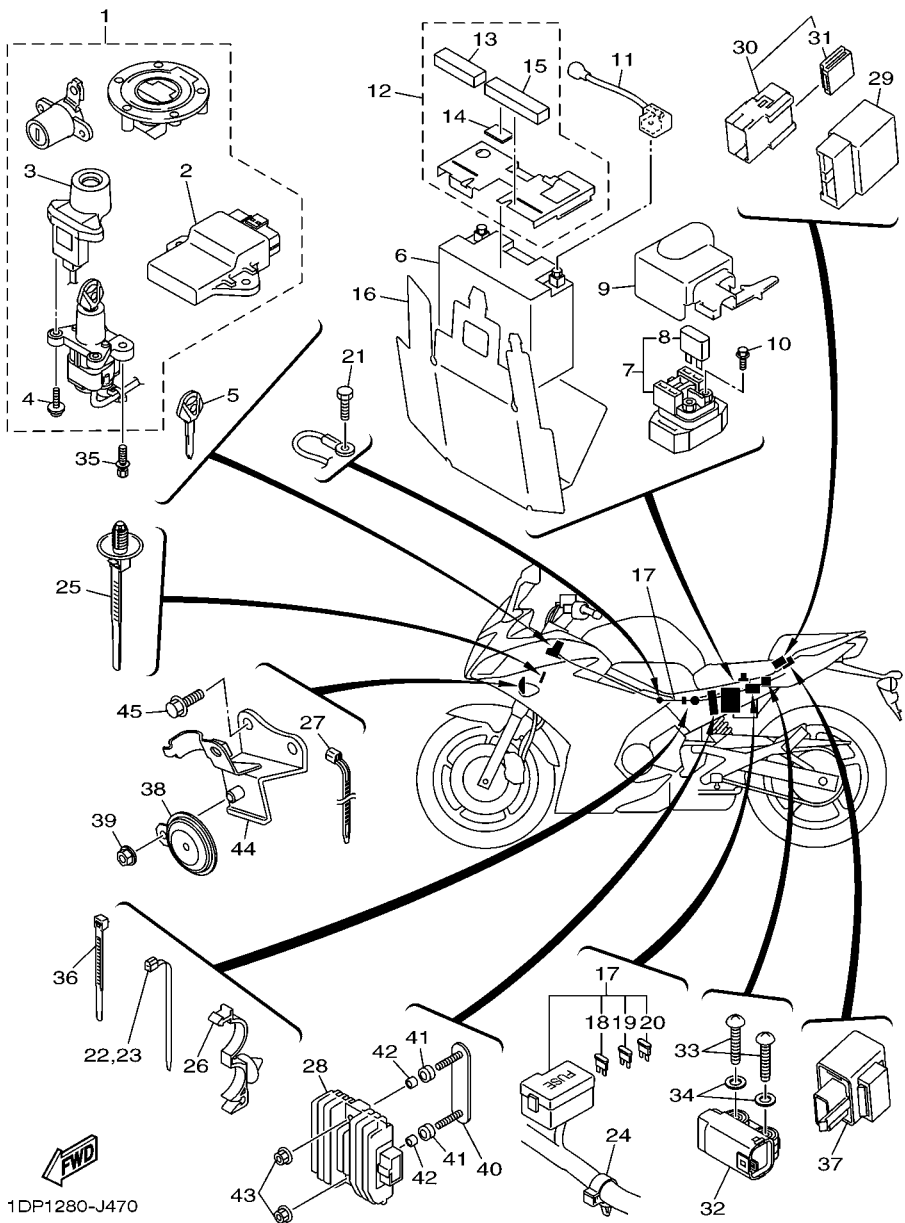

FIG. 47 SISTEMA ELETRICO 2

REF. NO.	No. PEÇA	DESCRIÇÃO	1DP3				OBSERVAÇÕES
28	5SL-81960-00	RETIFICADOR & REGULADOR CONJ.	1				
29	5VK-81950-40	RELE CONJUNTO	1				
30	5JJ-81950-20	RELE CONJUNTO	2				
31	5JJ-81952-00	.SUPORTE DO RELE	1				
32	5PS-82576-01	SENSOR DO ANGULO DE INCLINACAO	1				
33	90160-04009	PARAFUSO	2				
34	90201-04030	ARRUELA PLANA	2				
35	90109-08196	PARAFUSO	2				
36	90465-15011	BRACADEIRA	1				
37	3XV-83350-21	RELE DO PISCA CONJ.	1				
38	20S-83371-00	BUZINA	1				
39	95702-08500	PORCA FLANGE	1				
40	1BW-F1689-00	SUPORTE DO FIXADOR TRASEIRO 2	1				
41	90480-16007	ILHO DE BORRACHA	2				
42	90387-064T3	ESPACADOR	2				
43	95702-06500	PORCA FLANGE	2				
44	20S-23377-00	SUPORTE DA BUZINA	1				
45	95802-06016	PARAFUSO FLANGE	2