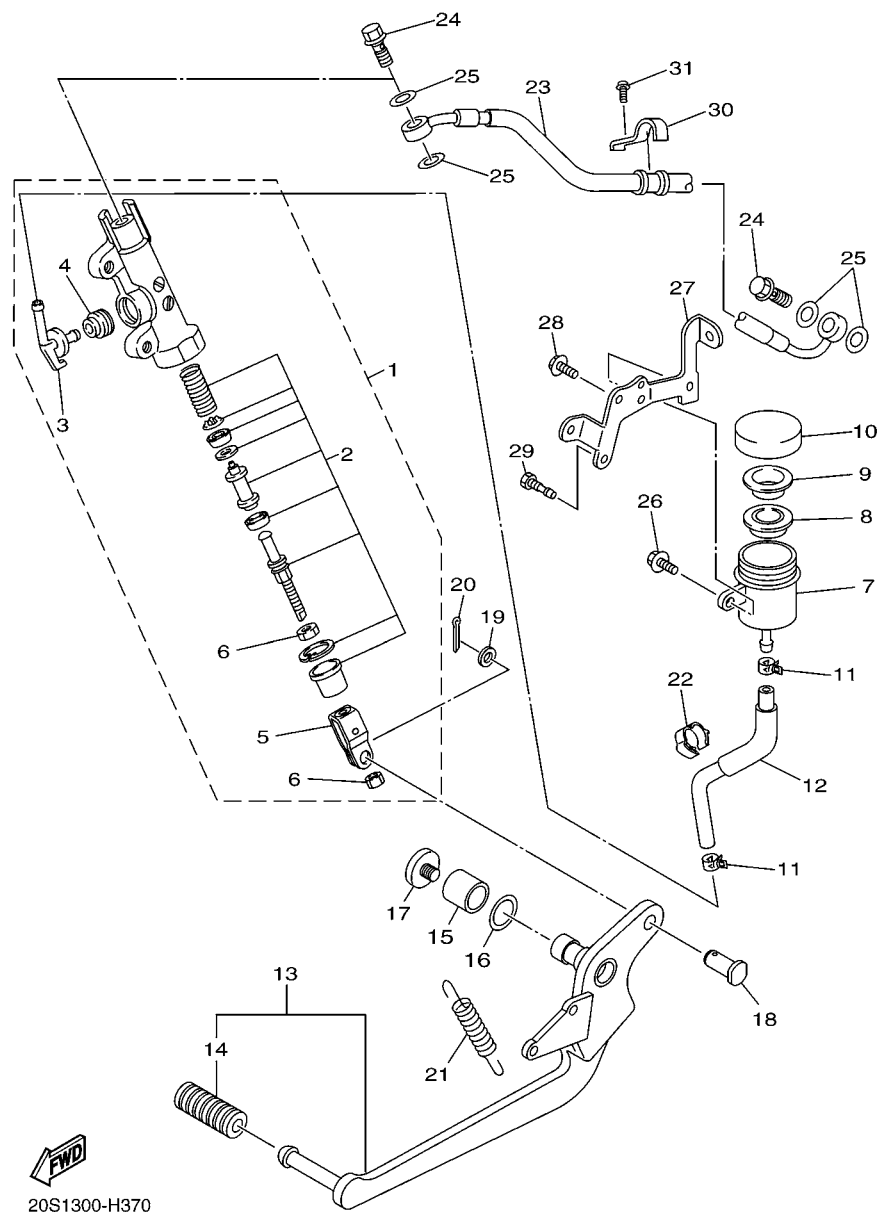

20S1300-H370

FIG. 36 CILINDRO MESTRE TRASEIRO

REF. NO.	No. PEÇA	DESCRIÇÃO	IDP3				OBSERVAÇÕES
1	2D1-2583V-00	CILINDRO MESTRE TRASEIRO CONJ.	1				
2	5VX-W0042-51	.KIT DE REPARO DO CILINDRO	1				
3	2D1-2582A-00	.JUNCAO	1				
4	4BP-2585F-01	.ANEL DE BORRACHA	1				
5	4BP-27222-02	.JUNCAO	1				
6	90170-08010	.PORCA	2				
7	4P5-25894-00	TANQUE RESERVATORIO	1				
8	5SL-25854-00	DIAFRAGMA DO RESERVATORIO	1				
9	5SL-25855-00	BUCHA DO DIAFRAGMA	1				
10	5SL-25852-00	TAMPA DO RESERVATORIO	1				
11	90467-11044	PRESILHA	2				
12	20S-25895-00	MANGUEIRA DO RESERVATORIO	1				
13	20S-27200-01	PEDAL DE FREIO	1				
14	5EB-18113-00	.CAPA DO PEDAL	1				
15	90386-14171	BUCHA	1				
16	90206-14086	ARRUELA ÔNDULADA	1				
17	90110-06119	PARAFUSO HEXAGONAL INTERNO	1				
18	90240-08005	PINO	1				
19	90201-08066	ARRUELA PLANA	1				
20	91402-20012	CONTRAPINO	1				
21	90506-23008	MOLA DE TENSÃO	1				
22	90464-16003	BRACADEIRA	1				
23	20S-2581K-00	MANGUEIRA DE FREIO 5	1				
24	90401-10020	PARAFUSO DE UNIAO	2				
25	90430-10005	GAXETA	4				
26	90119-06137	PARAFUSO COM ARRUELA	1				
27	20S-21228-00	SUORTE DO TANQUE RESERVA	1