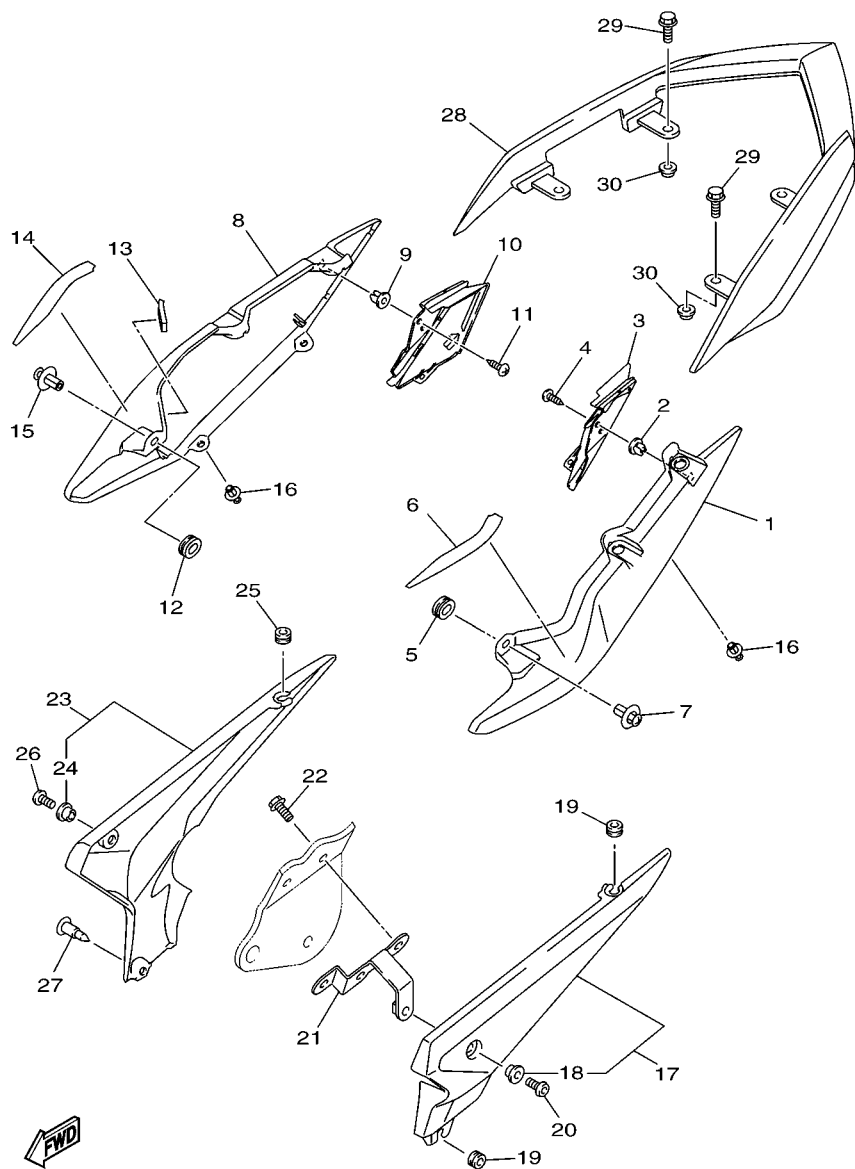

20S5300-J220

FIG. 22 TAMPA LATERAL

REF. NO.	No. PEÇA	DESCRIÇÃO	1DPS				OBSERVAÇÕES
1	20S-21711-00-P3	TAMPA LATERAL 1	1				SMX
2	90480-08005	ILHO DE BORRACHA	1				
3	20S-2163A-00	TAMPA DO PARA-LAMA TRASEIRO 1	1				
4	97702-50014	PARAFUSO	1				
5	5PW-2174X-00	AMORTIZADOR	1				
6	20S-21732-00	VEDAÇÃO 1	1				
7	90269-07076	REBITE	1				
8	20S-21721-00-P3	TAMPA LATERAL 2	1				SMX
9	90480-08005	ILHO DE BORRACHA	1				
10	20S-2163E-00	TAMPA DO PARA-LAMA TRASEIRO 2	1				
11	97702-50014	PARAFUSO	1				
12	5PW-2174X-00	AMORTIZADOR	1				
13	4C8-24182-00	AMORTIZADOR DE LOCALIZACAO 2	1				
14	20S-21735-00	VEDACAO 2	1				
15	90269-07076	REBITE	1				
16	90269-07077	REBITE	4				
17	1BW-F1730-00	TAMPA LATERAL CONJ. 3	1				
18	90387-06130	.ESPACADOR	1				
19	90480-10334	ILHO DE BORRACHA	2				
20	90111-06038	PARAFUSO	1				
21	20S-2172U-00	SUPORTE 7	1				
22	95802-06012	PARAFUSO FLANGE	2				
23	1BW-F1740-00	TAMPA LATERAL CONJ. 4	1				
24	90387-06130	.ESPACADOR	1				
25	90480-10334	ILHO DE BORRACHA	1				
26	90111-06038	PARAFUSO	1				
27	90269-07008	REBITE	1