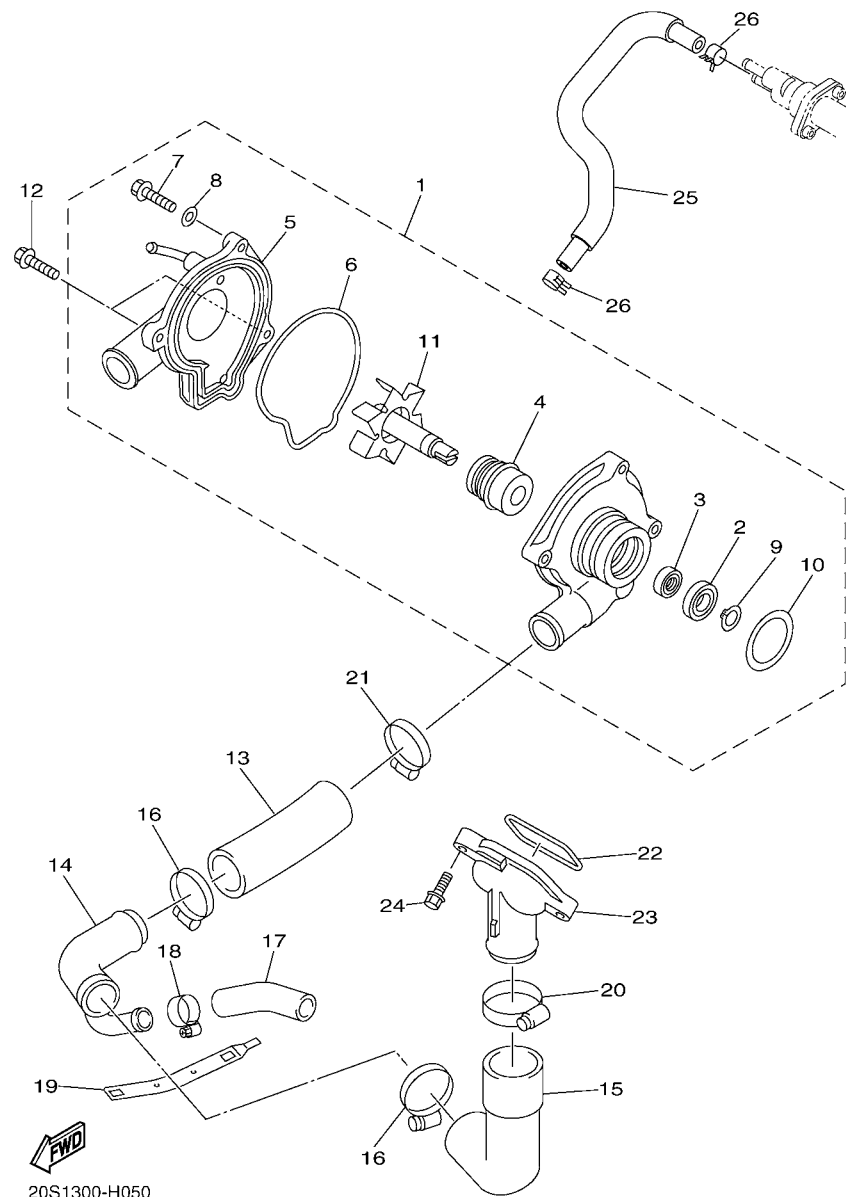

20S1300-H050

FIG. 5 BOMBA DE AGUA

REF. NO.	No. PEÇA	DESCRIÇÃO	TDP3				OBSERVAÇÕES
1	20S-12420-00	BOMBA DE AGUA COMPLETA	1				
2	93306-00106	.ROLAMENTO	1				
3	93101-12173	.RETENTOR DE OLEO	1				
4	4C8-12438-00	.VEDACAO DO AUTOMATICO	1				
5	5SL-12422-00	.TAMPA DA CAIXA	1				
6	5EB-12439-00	.ANEL DE BORRACHA	1				
7	95024-06020	.PARAFUSO FLANGE	2				
8	90430-06014	.GAXETA	1				
9	99009-12400	.ANEL TRAVA	1				
10	93210-33133	.ANEL DE BORRACHA	1				
11	20S-12450-00	.EIXO IMPULSOR COMPLETO	1				
12	91314-06040	PARAFUSO HEXAGONAL INTERNO	2				
13	4NK-12579-00	MANGUEIRA 4	1				
14	20S-12581-01	JUNCAO DA MANGUEIRA 1	1				
15	5EB-12577-01	MANGUEIRA 2	1				
16	90450-35001	BRACADEIRA DO TUBO	2				
17	5SL-12588-01	MANGUEIRA 5	1				
18	90450-22017	BRACADEIRA DO TUBO	1				
19	5GV-1246E-00	TAMPAO 2	1				
20	90450-38003	BRACADEIRA DO TUBO	1				
21	90450-32006	BRACADEIRA DO TUBO	1				
22	93210-46001	ANEL DE BORRACHA	1				
23	5EB-12469-00	JUNCAO DO DUCTO	1				
24	95024-06020	PARAFUSO FLANGE	2				
25	5VX-1243A-00	MANGUEIRA 1	1				
26	90467-110A2	PRESILHA	2