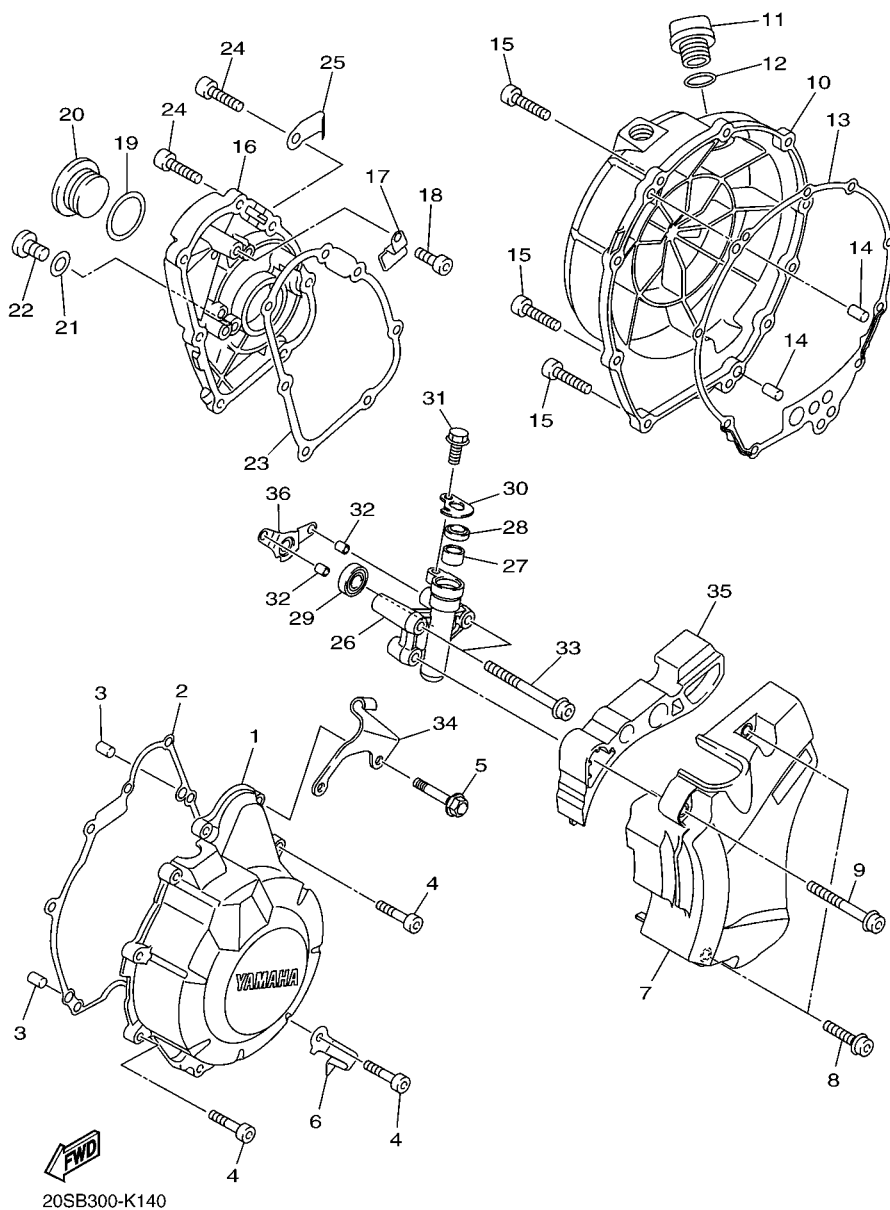

FIG. 14 TAMPA DA CARCACA 1

REF. NO.	No. PEÇA	DESCRIÇÃO	IDP3				OBSERVAÇÕES
1	36P-15411-01	TAMPA DA CARCACA 1	1				
2	5VX-15451-01	GAXETA DA TAMPA DA CARCACA 1	1				
3	99530-08012	PINO GUIA	2				
4	91314-06025	PARAFUSO HEXAGONAL INTERNO	7				
5	90105-06195	PARAFUSO FLANGE	2				
6	90465-08045	BRACADEIRA	1				
7	20S-15418-00	TAMPA DA CAIXA DA CORRENTE	1				
8	90110-06195	PARAFUSO HEXAGONAL INTERNO	2				
9	90110-06305	PARAFUSO HEXAGONAL INTERNO	1				
10	36P-15421-00	TAMPA DA CARCACA 2	1				
11	3F9-15362-10	TAMPAO DO NIVEL DE OLEO	1				
12	93210-27194	ANEL DE BORRACHA	1				
13	20S-15461-00	GAXETA DA TAMPA DA CARCACA 2	1				
14	93608-17263	PINO	2				
15	91314-06025	PARAFUSO HEXAGONAL INTERNO	10				
16	36P-15416-00	TAMPA DA BOMBA DE OLEO	1				
17	90465-14011	BRACADEIRA	1				
18	91312-06016	PARAFUSO	1				
19	93210-32172	ANEL DE BORRACHA	1				
20	90340-32004	TAMPAO DO DRENO	1				
21	90430-08143	GAXETA	1				
22	92014-08014	PARAFUSO	1				
23	20S-15456-00	GAXETA TAMPA DA BOMBA OLEO 1	1				
24	91314-06020	PARAFUSO HEXAGONAL INTERNO	7				
25	90465-10042	BRACADEIRA	1				
26	20S-15425-10	TAMPA DO GERADOR 2	1				
27	93317-11295	ROLAMENTO	1				

20SB300-K140