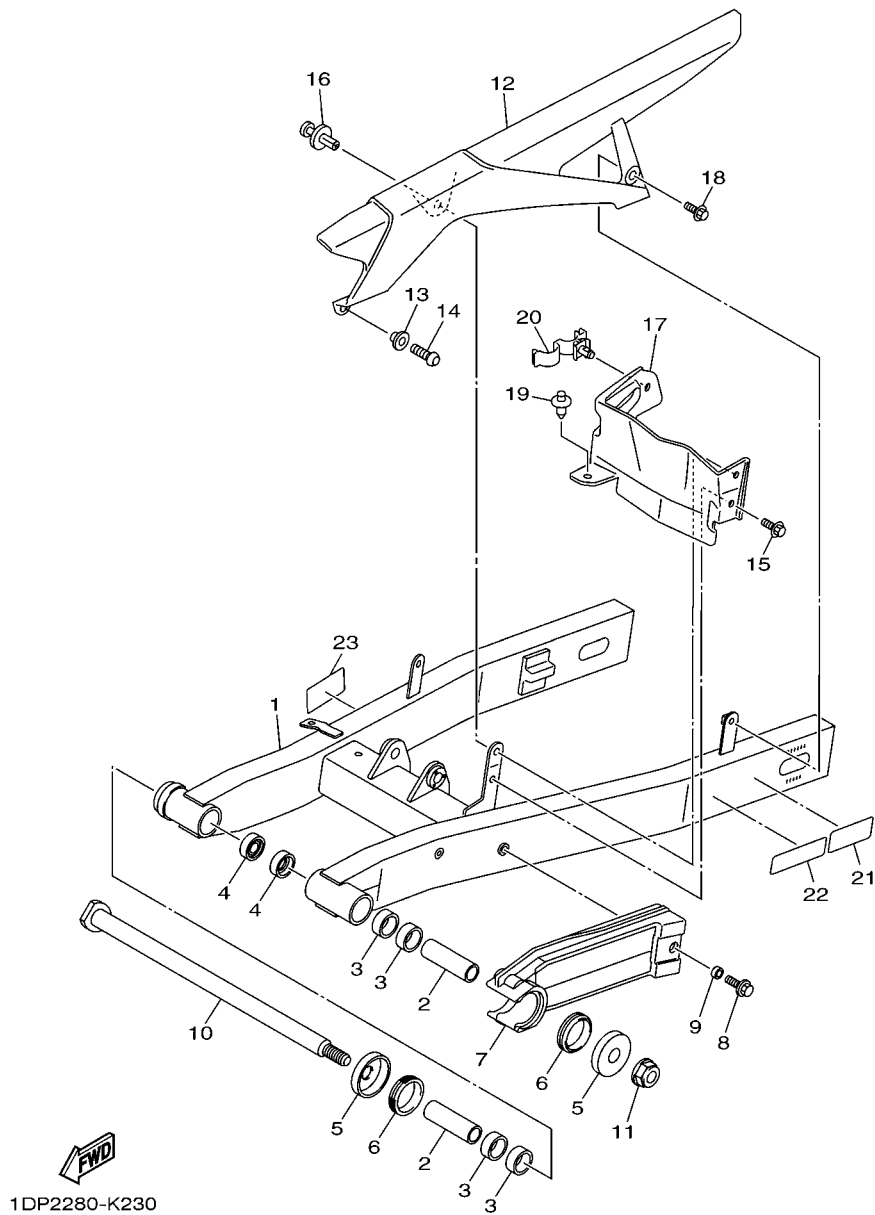

FIG. 23 GARFO TRASEIRO

1DP2280-K230

REF. NO.	No. PEÇA	DESCRIÇÃO	1DPR3				OBSERVAÇÕES
1	20S-22110-10	GARFO TRASEIRO COMPLETO	1				
2	5VK-22124-00	BUCHA 2	2				
3	93317-22262	ROLAMENTO	4				
4	93106-22019	RETENTOR DE OLEO (DC 22-28-8)	2				
5	30X-2219X-00	TAMPA	2				
6	93108-35004	RETENTOR DE OLEO (35-41-8)	2				
7	20S-22151-00	VEDADOR DO PROTETOR	1				
8	90119-06147	PARAFUSO COM ARRUELA	1				
9	90387-06133	ESPACADOR	1				
10	1AE-22141-01	EIXO DO PIVO	1				
11	90185-14012	PORCA AUTOTRAVANTE	1				
12	20S-22311-00	CAPA DA CORRENTE	1				
13	90387-06130	ESPACADOR	1				
14	92012-06020	PARAFUSO	1				
15	90119-06155	PARAFUSO COM ARRUELA	1				
16	90269-07076	REBITE	1				
17	20S-22325-01	PROTETOR DE POEIRA	1				
18	90119-06155	PARAFUSO COM ARRUELA	1				
19	90269-08001	REBITE	1				
20	90464-16011	BRACADEIRA	1				
21	1BW-F1668-00	ETIQUETA DE PRESSAO DO PNEU	1				
22	1BW-F111F-00	ETIQUETA DE EMISSAO	1				
23	5HH-F178A-00	ETIQUETA YAMALUBE	1