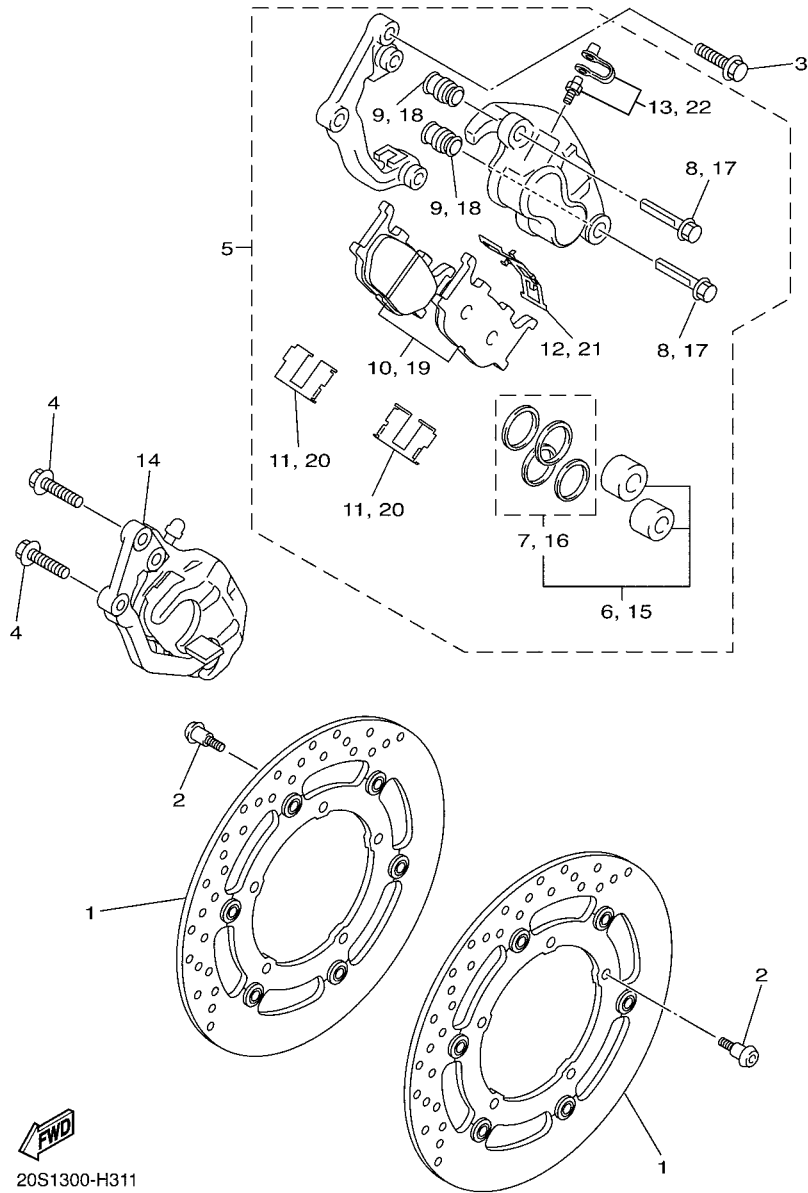

20S1300-H311

FIG. 30 PINÇA DE FREIO DIANTEIRA

REF. NO.	No. PEÇA	DESCRIÇÃO	IDPS				OBSERVAÇÕES
1	20S-2581T-00	DISCO DE FREIO CONJ.	2				
2	90109-06254	PARAFUSO	10				
3	90105-10638	PARAFUSO FLANGE	2				
4	90105-10638	PARAFUSO FLANGE	2				
5	5VX-2580T-00	PINÇA DO FREIO CONJ. (ESQ.)	1				
6	5KS-W0057-00	.JOGO DE PISTÕES DA PINÇA	1				
7	4FU-W0047-00	..JOGO DE RETENORES DA PINÇA	1				
8	5JW-25914-10	.CONTRA PINO	2				
9	4TT-25937-00	.CAPA DA PINÇA DE FREIO	2				
10	5VX-W0045-00	.KIT DE PASTILHAS DE FREIO	1				
11	4BP-25919-00	.SUPORTE DA PASTILHA DE FREIO	2				
12	3YX-25929-00	.MOLA ANTI ESTREITORA	1				
13	51L-W0048-00	.KIT DO PARAFUSO SANGRADOR	1				
14	5VX-2580U-00	PINÇA DO FREIO CONJ. (DIR.)	1				
15	5KS-W0057-00	.JOGO DE PISTOES DA PINÇA	1				
16	4FU-W0047-00	..JOGO DE RETENORES DA PINÇA	1				
17	5JW-25914-10	.CONTRA PINO	2				
18	4TT-25937-00	.CAPA DA PINÇA DE FREIO	2				
19	5VX-W0045-00	.KIT DE PASTILHAS DE FREIO	1				
20	4BP-25919-00	.SUPORTE DA PASTILHA DE FREIO	2				
21	3YX-25929-00	.MOLA ANTI ESTREITORA	1				
22	51L-W0048-00	.KIT DO PARAFUSO SANGRADOR	1