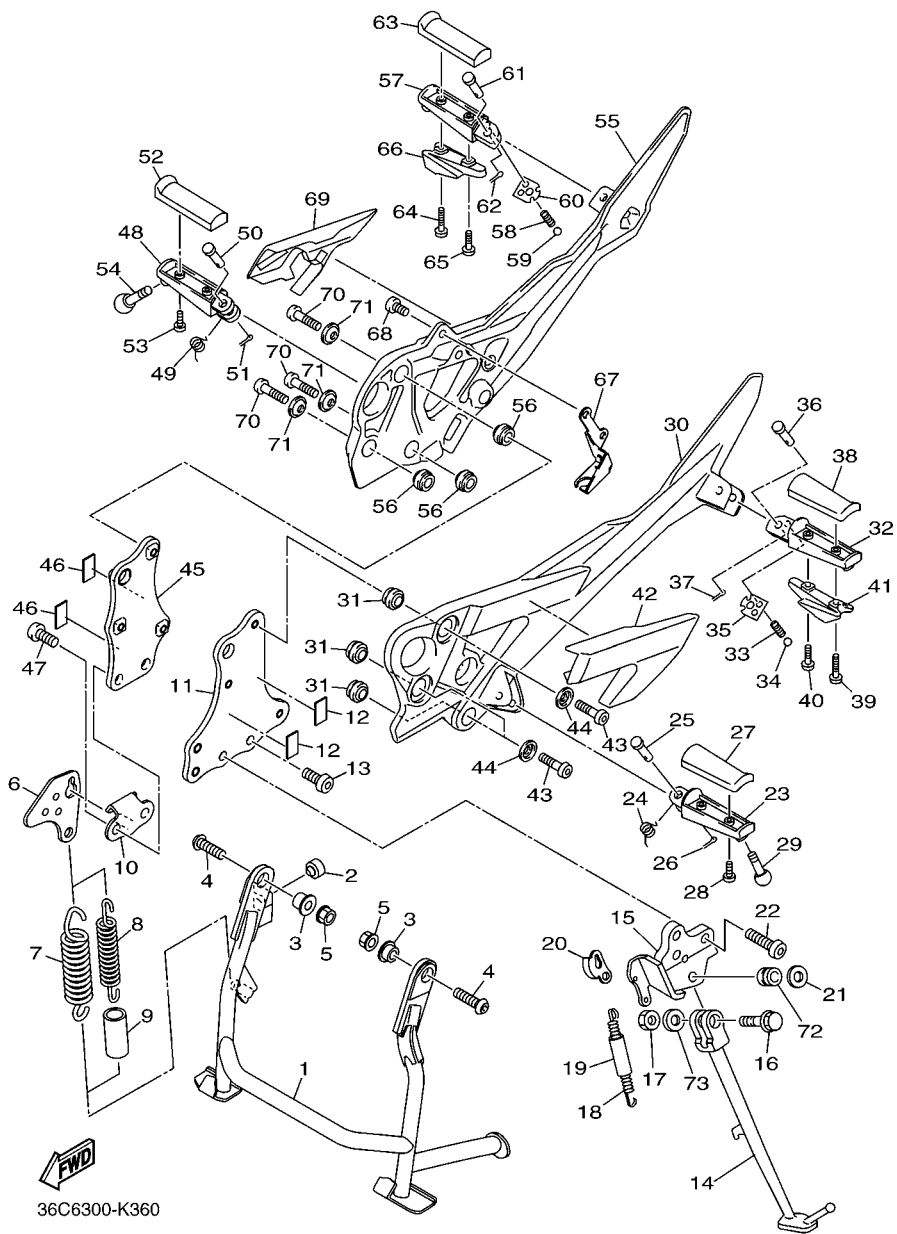

FIG. 35 CAVALETE. ESTRIBOS. PEDAL 1

REF. NO.	No. PEÇA	DESCRIÇÃO	IDPS				OBSERVAÇÕES
55	20S-27443-00	SUPORTE, DO ESTRIBO 3	1				
56	5VX-27424-00	AMORTIZADOR DO ESTRIBO 2	3				
57	5RT-27441-00	ESTRIBO TRASEIRO DIR.	1				
58	90501-12743	MOLA DE COMPRESSAO	1				
59	93501-04011	ESFERA	1				
60	5VX-27437-00	ARRUELA ESPECIAL	1				
61	91701-08042	PINO	1				
62	91402-25015	CONTRAPINO	1				
63	4BP-27413-00	CAPA DO ESTRIBO	1				
64	97607-05230	PARAFUSO	1				
65	97607-05220	PARAFUSO	1				
66	5LV-2741E-01	BRACO	1				
67	20S-2144G-00	FIXADOR DO INTERRUP. DE PARADA	1				
68	92014-08020	PARAFUSO	2				
69	20S-27487-00	TAMPA 2	1				
70	90110-08220	PARAFUSO HEXAGONAL INTERNO	3				
71	90209-08295	ARRUELA	3				
72	90387-1003G	ESPAÇADOR	1				
73	90201-10035	ARRUELA PLANA	1