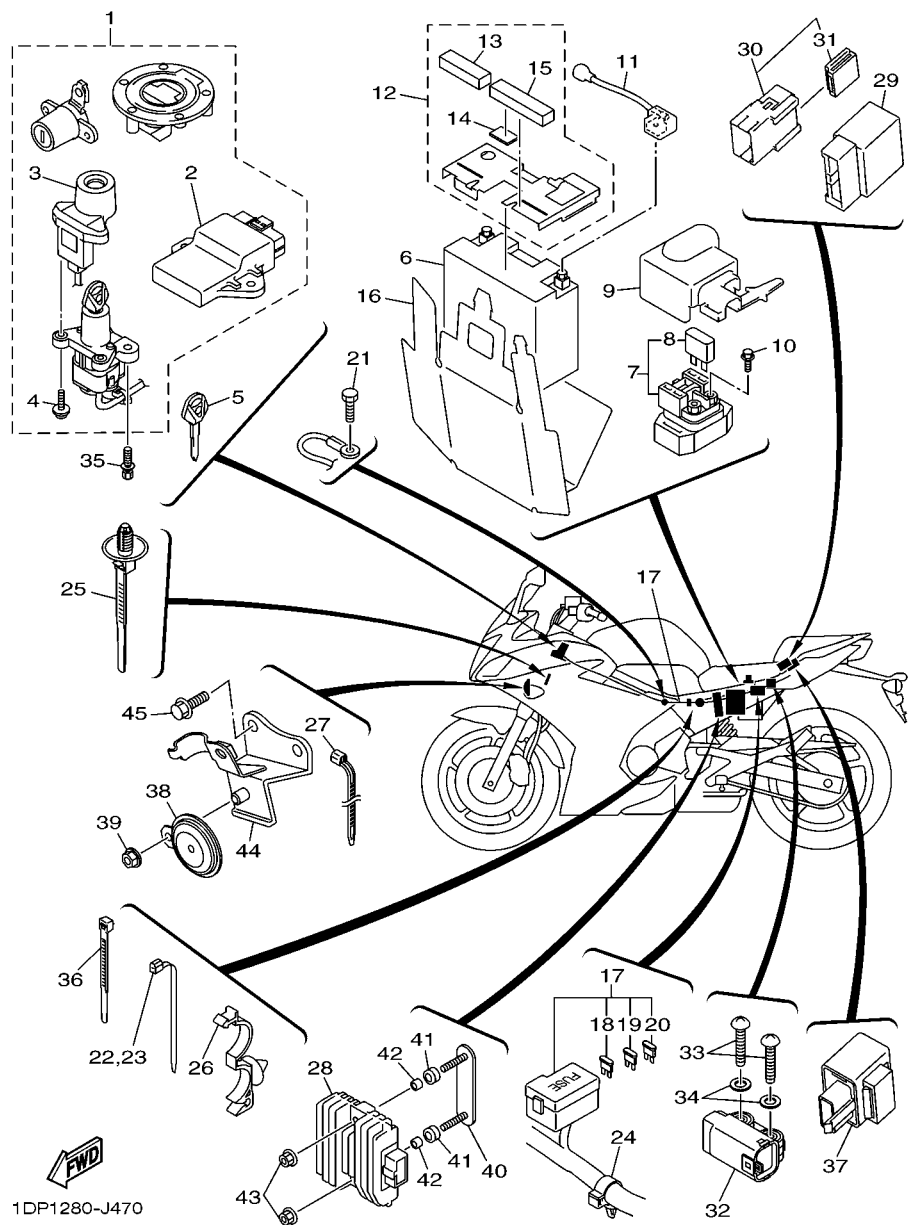

FIG. 47 SISTEMA ELETRICO 2

REF. NO.	No. PEÇA	DESCRIÇÃO	IDPS			OBSERVAÇÕES
1	1DP-W8250-00	KIT DO IMOBILIZADOR COMPL.	1			
2	1BW-8591A-00	.UNIDADE DE CONTROLE MOTORA CJ	1			
3	36C-8255P-10	.UNIDADE IMOBILIZADORA COMPL.	1			
4	5SL-82113-01	.PARAFUSO	2			
5	5SL-82511-08	CHAVE VIRGEM	1			AP
6	4TX-82100-02	BATERIA CONJ. (GS GT12B-4)	1			
7	4SV-81940-12	RELE DE PARTIDA CONJUNTO	1			
8	1AE-82151-00	.FUSIVEL (30A-BL)	2			
9	20S-82119-00	TAMPA DO FIO DA BATERIA	1			
10	95022-06008	PARAFUSO FLANGE	2			
11	20S-82115-00	FIO POSITIVO DA BATERIA	1			
12	20S-82160-00	TAMPA DA BATERIA CONJ.	1			
13	5VK-21746-00	.AMORTIZADOR	1			
14	5HN-2139X-00	.AMORTIZADOR	1			
15	90520-15002	.MOLDURA LATERAL	1			
16	20S-82122-01	AMORTIZADOR DA BATERIA	1			
17	36C-82590-00	CHICOTE PRINCIPAL COMPLETO	1			
18	5JJ-82151-20	.FUSIVEL (20A-BL)	3			
19	5JJ-82151-30	.FUSIVEL (10A-BL)	4			
20	5JJ-82151-00	.FUSIVEL (7.5A-BL)	3			
21	91380-06012	PARAFUSO	1			
22	90464-13077	BRACADEIRA	1			
23	90464-13077	BRACADEIRA	1			
24	90464-20010	BRACADEIRA	2			
25	90464-20213	BRACADEIRA	2			
26	90464-20010	BRACADEIRA	1			
27	90464-15195	BRACADEIRA	1			