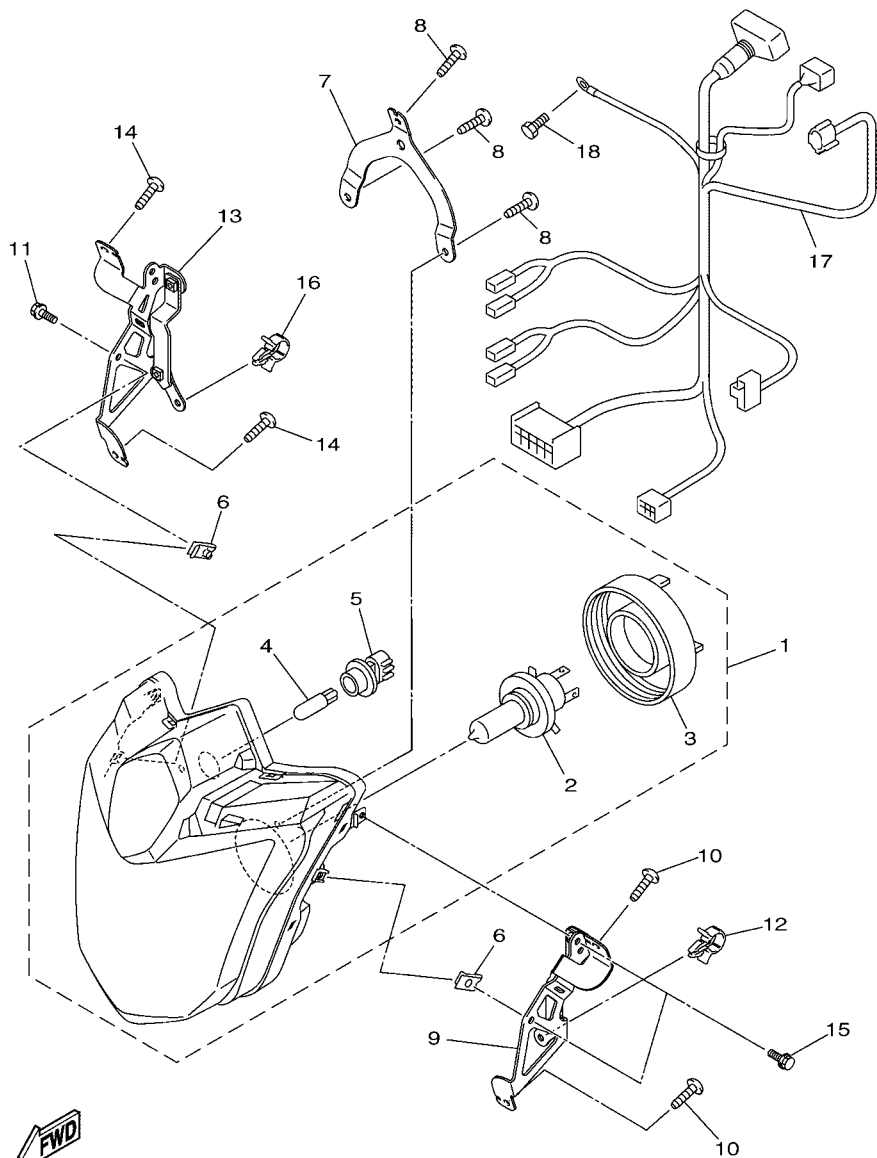

FIG. 43 FAROL DIANTEIRO

1CW1300-J430

REF. NO.	No. PEÇA	DESCRIÇÃO	IDPS				OBSERVAÇÕES
1	36C-84300-00	FAROL COMPLETO	1				
2	4K0-84314-G0	.LAMPADA (12V 60/55W HALOGEN)	1				
3	5JW-84397-00	.TAMPA DO SOQUETE	1				
4	5DM-84347-00	.LAMPADA (12V-5W)	1				
5	5JW-84346-00	.SOQUETE DO FAROL	1				
6	90183-06069	PORCÁ MOLA	2				
7	36P-28396-00	PLACA 1	1				
8	97702-50016	PARAFUSO	3				
9	36P-84118-00	SUPORTE DO FAROL 1	1				
10	97702-50016	PARAFUSO	2				
11	95802-06012	PARAFUSO FLANGE	2				
12	90464-15157	BRACADEIRA	1				
13	36P-84119-00	SUPORTE DO FAROL 2	1				
14	97702-50016	PARAFUSO	2				
15	95802-06012	PARAFUSO FLANGE	2				
16	90464-15157	BRACADEIRA	1				
17	1CW-84359-00	CHICOTE DO FAROL	1				
18	91380-05008	PARAFUSO	1