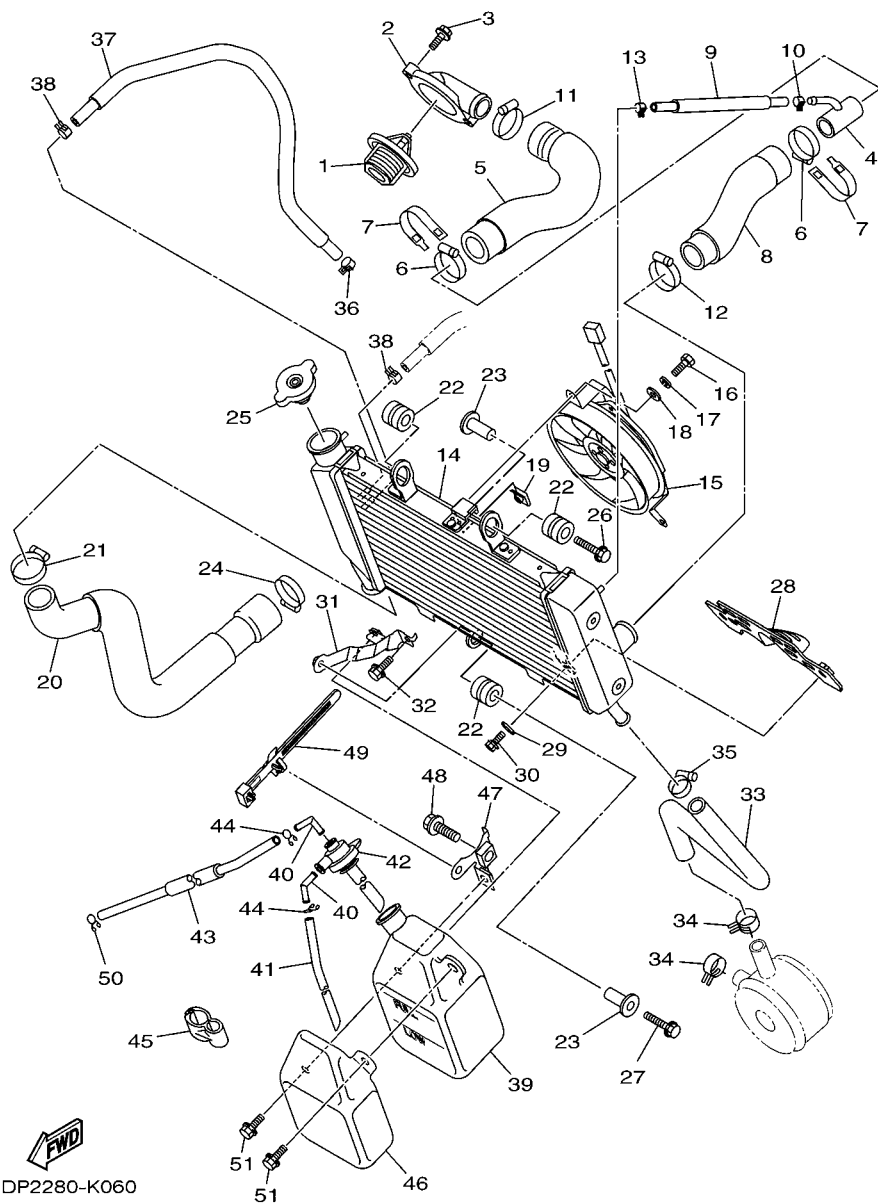

FIG. 6 MANGUEIRA DO RADIADOR

REF. NO.	No. PEÇA	DESCRIÇÃO	IDPS				OBSERVAÇÕES
28	20S-12535-00	PLACA	1				
29	90201-06025	ARRUELA PLANA	2				
30	95824-06012	PARAFUSO FLANGE	2				
31	20S-1244E-00	SUPORTE 1	1				
32	95822-06012	PARAFUSO FLANGE	1				
33	20S-12589-00	MANGUEIRA 6	1				
34	90467-200A0	PRESILHA	2				
35	90450-22017	BRACADEIRA DO TUBO	1				
36	90467-11090	PRESILHA	1				
37	90445-12009	TUBO	1				
38	90467-11090	PRESILHA	2				
39	4P5-21871-00	TANQUE DE RECUPERACAO	1				
40	26H-21828-00	CONEXAO	2				
41	90445-081F2	TUBO (L200)	1				
42	20S-21875-10	TAMPA	1				
43	90445-08025	TUBO	1				
44	90467-08075	PRESILHA	2				
45	90464-10233	BRACADEIRA	1				
46	4P5-2172W-00	TAMPA	1				
47	19B-F1873-00	SUPORTE TANQUE DE RECUPERACAO	1				
48	95822-10020	PARAFUSO FLANGE	1				
49	90464-07012	BRACADEIRA	1				
50	90467-08075	PRESILHA	1				
51	95827-06016	PARAFUSO FLANGE	2