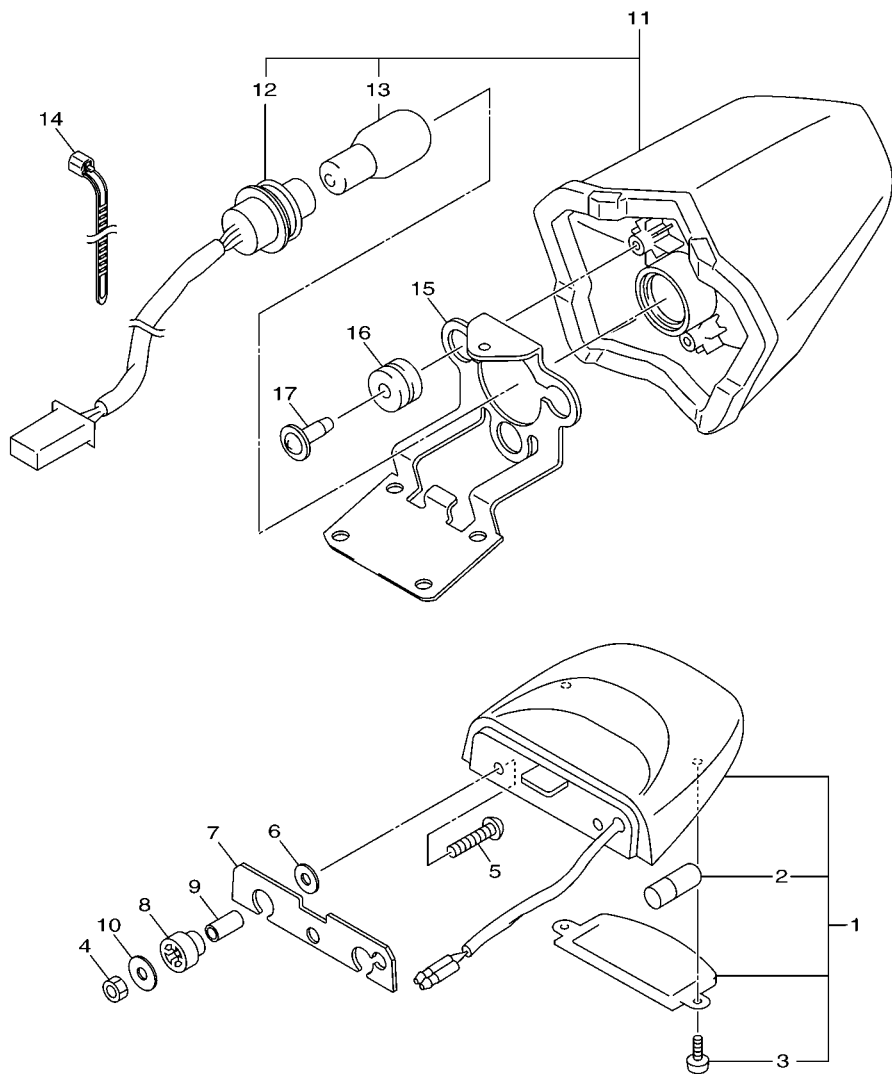

FIG. 44 LANTERNA TRASEIRA

REF. NO.	No. PEÇA	DESCRIÇÃO	IDPS				OBSERVAÇÕES
1	5VX-84745-01	LUZ DA LICENÇA CONJ.	1				
2	4HC-84744-00	.LAMPADA (12V-5W)	1				
3	97706-04012	.PARAFUSO	2				
4	95602-05100	PORCA AUTO-TRAVANTE	2				
5	90111-05010	PARAFUSO	2				
6	90201-05043	ARRUELA PLANA	2				
7	20S-84753-00	AMORTIZADOR	1				
8	3F9-84553-00	AMORTIZADOR	2				
9	90387-05049	ESPAÇADOR	2				
10	90201-05025	ARRUELA PLANA	2				
11	20S-84710-00	LANTERNA TRASEIRA COMPLETA	1				
12	20S-84735-00	.SOQUETE CONJ.	1				
13	3P6-83331-10	.LAMPADA DO PISCA (12V-21/5W)	1				
14	90464-25004	BRACAIDEIRA	1				
15	20S-84519-01	SUORTE DA LANTERNA TRAS.	1				
16	90480-18276	ILHÔ DE BÓRRACHA	3				
17	90164-05001	PARAFUSO	3				

36C1300-H440