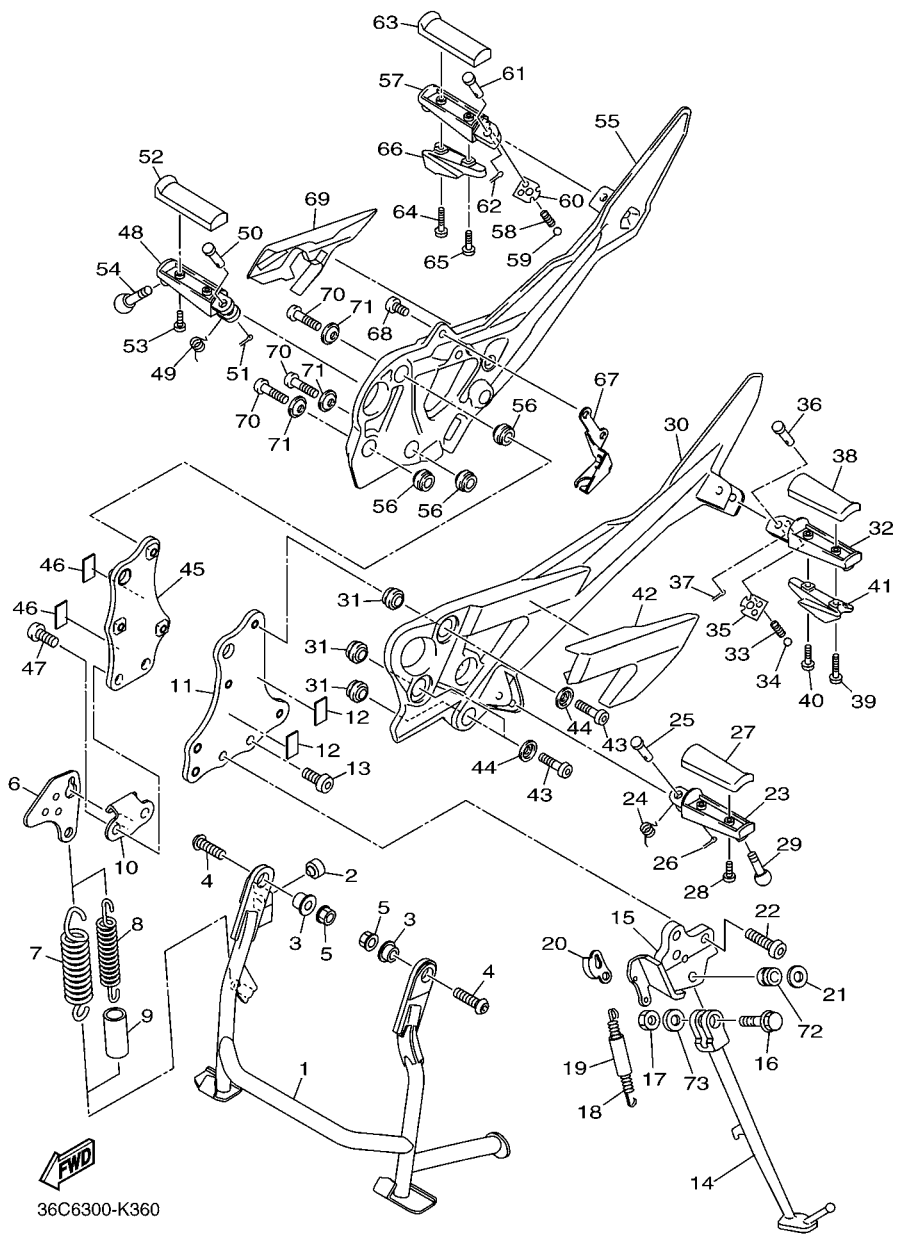

FIG. 35 CAVALETE. ESTRIBOS. PEDAL 1

36C6300-K360

REF. NO.	No. PEÇA	DESCRIÇÃO	IDPS				OBSERVAÇÕES
1	36C-27111-00	CAVALETE CENTRAL	1				
2	36C-27114-00	LIMITADOR	1				
3	5VX-27113-00	ESPCADOR DO CAVALETE CENTRAL	2				
4	90111-10051	PARAFUSO	2				
5	95702-10500	PORCA FLANGE	2				
6	36C-27115-00	PLACA DO CAVALETE CENTRAL	1				
7	90506-50001	MOLA DE TENSÃO	1				
8	90506-26008	MOLA DE TENSÃO	1				
9	90445-170K9	TUBO (L60)	1				
10	36C-27137-00	GANCHO DA MOLA	1				
11	20S-274A3-00	SUPORTE ADAPTADOR 1	1				
12	4RR-21485-00	AMORTIZADOR DE BORRACHA 1	2				
13	90111-10044	PARAFUSO	1				
14	20S-27311-00	CAVALETE LATERAL	1				
15	20S-27321-00	SUPORTE DO CAVALETE LATERAL	1				
16	90105-10262	PARAFUSO FLANGE	1				
17	90185-10023	PORCA AUTOTRAVANTE	1				
18	90506-23018	MOLA DE TENSÃO	1				
19	5VX-27351-00	GUIA DO CAVALETE LATERAL	1				
20	5VX-27315-00	ARTICULADOR DO CAVALETE LAT.	1				
21	90201-10051	ARRUELA PLANA	1				
22	90111-10046	PARAFUSO	3				
23	1S4-F7451-00	ESTRIBO ESQUERDO	1				
24	90508-20572	MOLA DE TORCAO	1				
25	91701-08042	PINO	1				
26	91402-25015	CONTRAPINO	1				
27	4BP-27413-00	CAPA DO ESTRIBO	1