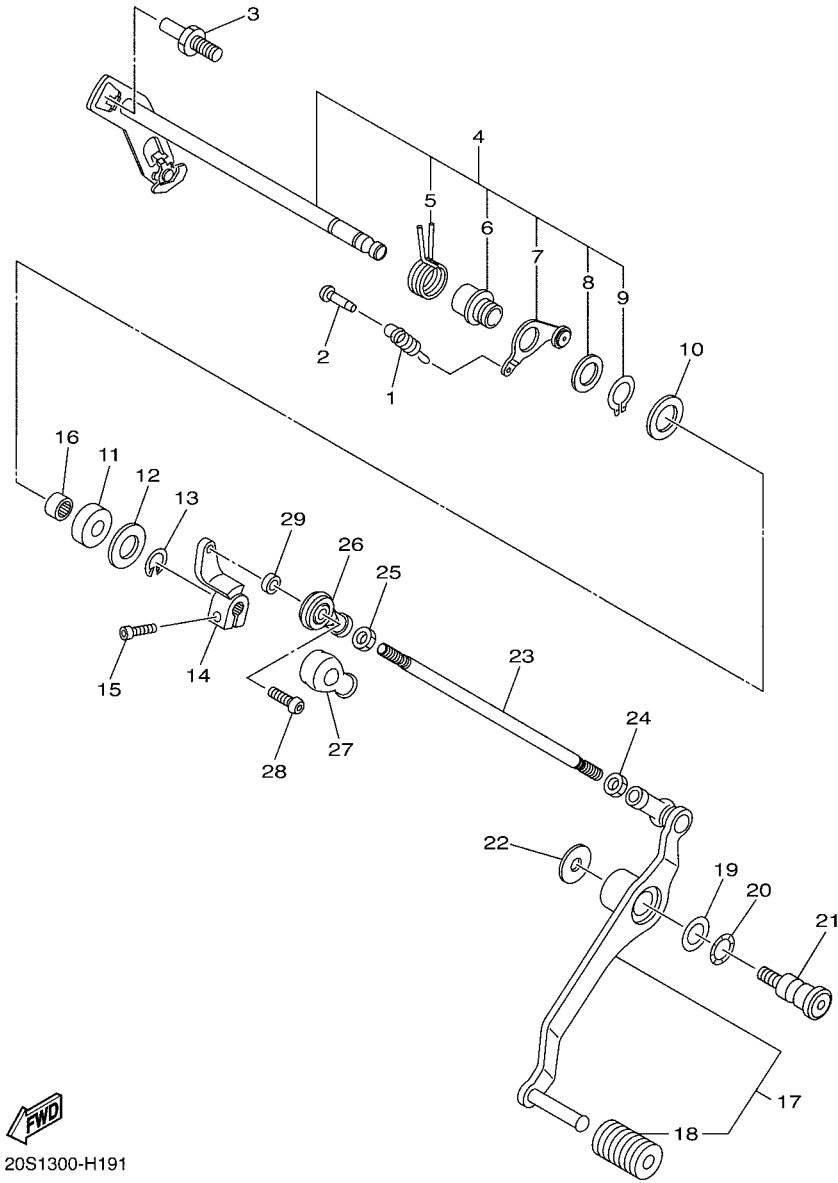

20S1300-H191

FIG. 19 EIXO DE MUDANCA

REF. NO.	No. PEÇA	DESCRIÇÃO	IDPS				OBSERVAÇÕES
1	90506-15005	MOLA DE TENSAO	1				
2	132-16346-00	GANCHO DE FIXACAO DA MOLA	1				
3	5VK-18127-00	PARAFUSO LIMITADOR	1				
4	20S-18101-00	EIXO DE MUDANCA CONJ.	1				
5	90508-32020	.MOLA DE TORCAO	1				
6	2C0-18175-00	.ESPACADOR	1				
7	20S-18140-00	.ALAVANCA LIMITADORA CONJ.	1				
8	90201-177G4	.ARRUELA PLANA	1				
9	99009-17400	.ANEL TRAVA	1				
10	90201-127E1	ARRUELA PLANA	1				
11	93102-12106	RETENTOR DE OLEO(SD12-22-5 HS)	1				
12	90201-12575	ARRUELA PLANA	1				
13	99002-10600	ANEL TRAVA	1				
14	20S-18112-00	BRACO DO CAMBIO	1				
15	91312-06020	PARAFUSO	1				
16	93317-11295	ROLAMENTO	1				
17	20S-18110-01	PEDAL DE CAMBIO CONJ.	1				
18	5EB-18113-00	.CAPA DO PEDAL	1				
19	90201-12051	ARRUELA PLANA	1				
20	90206-12005	ARRUELA ONDULADA	1				
21	4BP-27434-11	PARAFUSO	1				
22	90201-08053	ARRUELA PLANA	1				
23	3D8-18115-00	HASTE DO CAMBIO	1				
24	90170-06026	PORCA	1				
25	95314-06700	PORCA	1				
26	5VX-18116-00	CONECAO DA HASTE 1	1				
27	5VX-18154-00	PROTETOR DE POEIRA	1