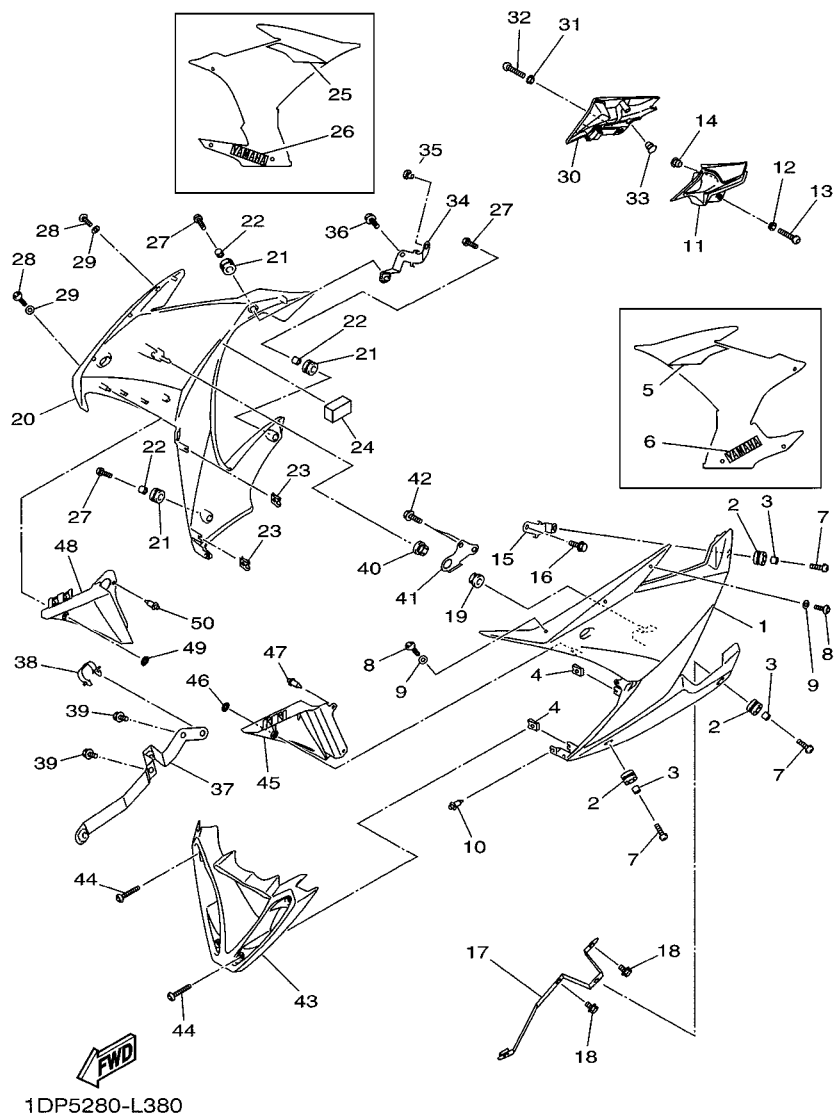

1DP1280-J370

FIG. 37 COBERTURA SUPERIOR 1

REF. NO.	No. PEÇA	DESCRIÇÃO	IDPS				OBSERVAÇÕES
28	95802-06012	PARAFUSO FLANGE	2				
29	90480-01558	ILHO DE BORRACHA	1				
30	36P-2172T-01	SUPORE 6	1				
31	95802-06012	PARAFUSO FLANGE	2				
32	90480-01558	ILHO DE BORRACHA	1				
33	36P-2836K-00	PAINEL INTERNO 1	1				
34	90111-05034	PARAFUSO	2				
35	90269-06008	REBITE	4				
36	90202-06004	ARRUELA PLANA	2				
37	36P-2836L-00	PAINEL INTERNO 2	1				
38	90111-05034	PARAFUSO	1				
39	36P-2836M-00	PAINEL INTERNO 3	1				
40	90111-05034	PARAFUSO	1				
41	36P-28356-01	FIXADOR 1	1				
42	3C3-83513-00	AMORTIZADOR	3				
43	90480-14004	ILHÔ DE BORRACHA	4				
44	90387-07391	ESPACADOR	4				
45	36P-2837J-00	AMORTIZADOR 5	2				
46	2S3-28348-00	MOLDURA 4	1				
47	95822-08035	PARAFUSO FLANGE	2				
48	95822-06025	PARAFUSO FLANGE	4				
49	36P-26280-00	ESPELHO RETROVISOR CONJ. (ESQ)	1				
50	36P-26290-00	ESPELHO RETROVISOR CONJ. (DIR)	1				
51	95702-06500	PORCA FLANGE	4				
52	3C3-26298-00	PLACA DE FIXACAO DO ESPELHO 1	2				
53	90387-064T3	ESPACADOR	4				