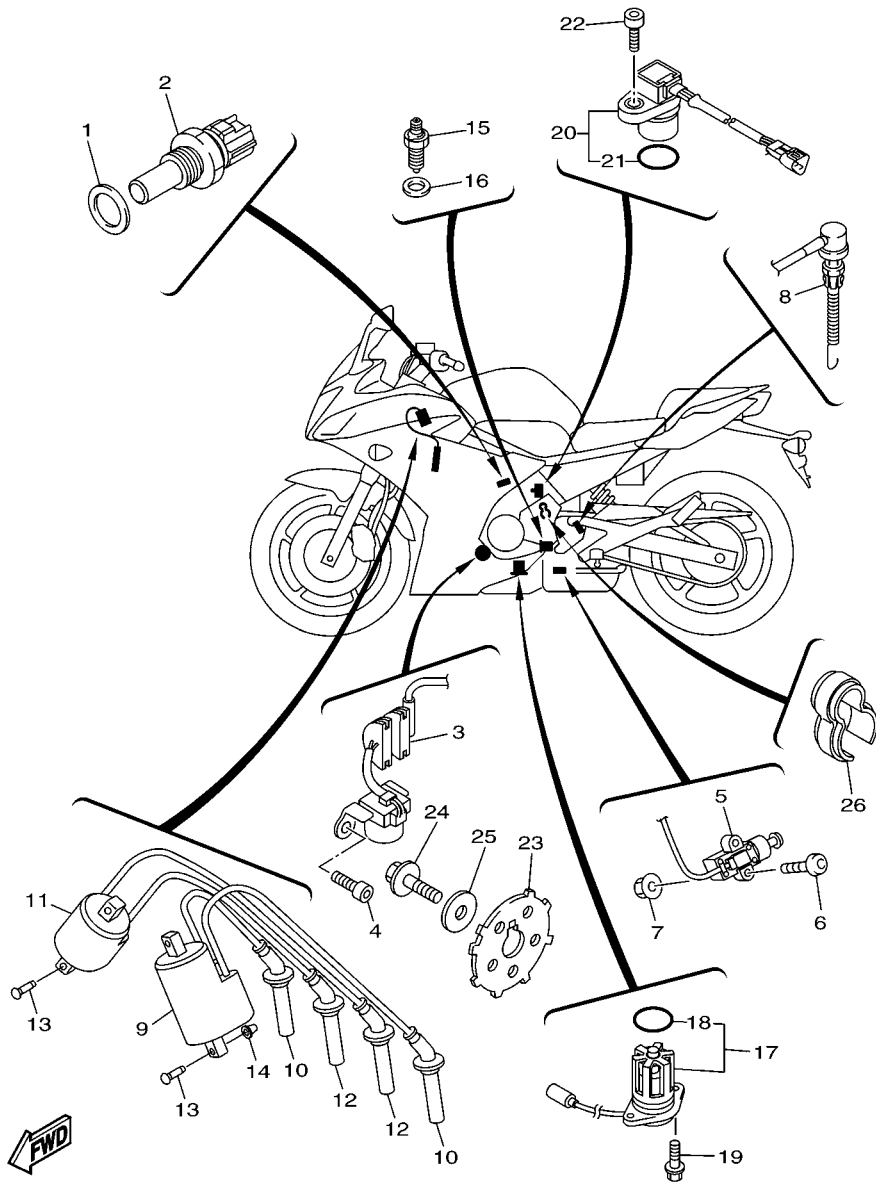

1DP1280-J460

FIG. 46 SISTEMA ELETRICO 1

REF. NO.	No. PEÇA	DESCRIÇÃO	1DPS				OBSERVAÇÕES
1	90201-12790	ARRUELA PLANA	1				
2	8CC-85790-01	TERMOSTATO	1				
3	20S-81670-00	BOBINA DE PULSO CONJUNTO	1				
4	91312-06016	PARAFUSO	2				
5	20S-82566-60	INTERRUPTOR CAVALETE LATERAL	1				
6	92012-05025	PARAFUSO	2				
7	95602-05200	PORCA AUTOTRAVANTE	2				
8	20S-82530-00	INTERRUPTOR DE PARADA CONJ.	1				
9	20S-82310-00	BOBINA DE IGNICAO CONJ.	1				
10	20S-82370-01	CACHIMBO DA VELA CONJ.	2				
11	20S-82320-00	BOBINA DE IGNICAO CONJ.	1				
12	20S-82370-01	CACHIMBO DA VELA CONJ.	2				
13	97702-60525	PARAFUSO	2				
14	90338-08226	TAMPAO	2				
15	3GB-82540-01	INTERRUPTOR NEUTRO CONJ.	1				
16	90430-10148	GAXETA	1				
17	5VX-85720-01	MEDIDOR NIVEL DE OLEO CONJ.	1				
18	5VY-8A8E0-00	.ANEL DE BORRACHA	1				
19	95022-06016	PARAFUSO FLANGE	2				
20	4WM-83755-02	SENSOR DE VELOCIDADE	1				
21	4D9-81168-00	.ANEL DO BORRACHA	1				
22	91312-06016	PARAFUSO	1				
23	20S-81673-00	ROTOR CONJ.	1				
24	90105-08113	PARAFUSO FLANGE	1				
25	90201-08054	ARRUELA PLANA	1				
26	90464-15065	BRACADEIRA	1