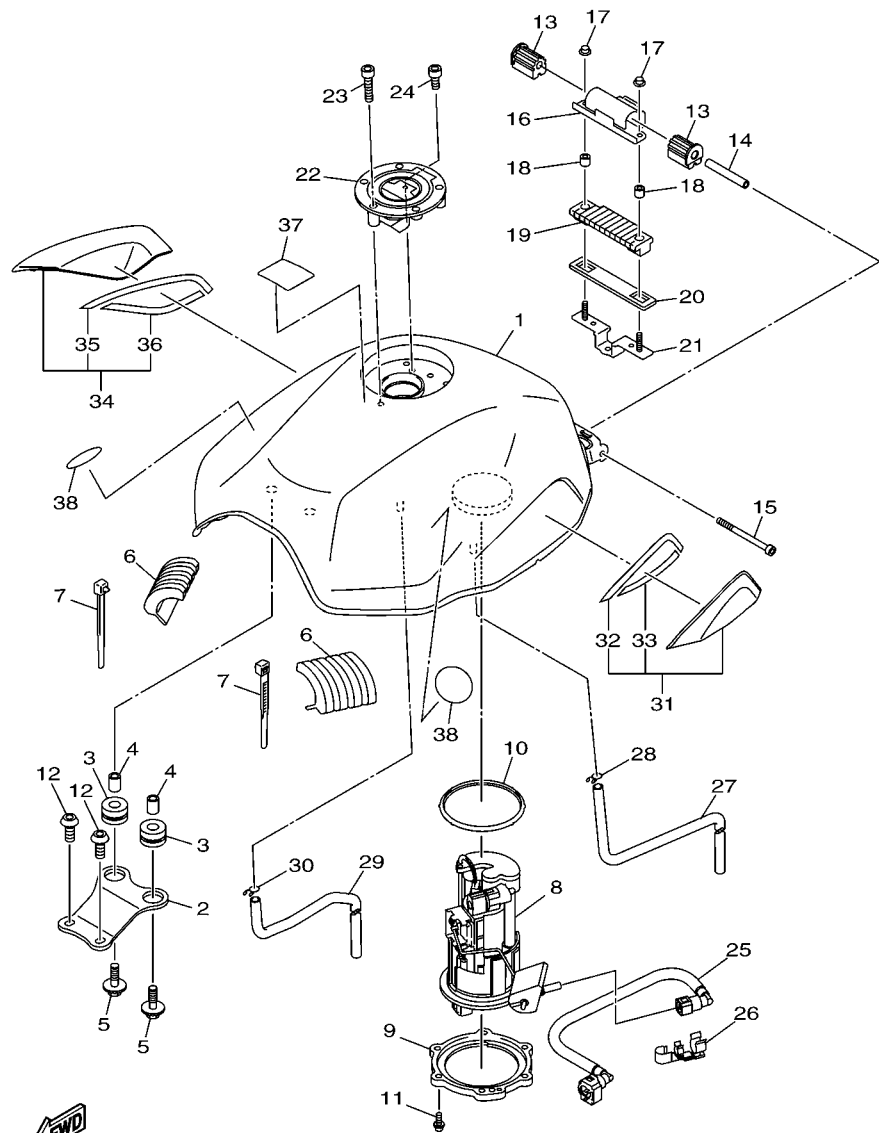

1DP2280-K270

FIG. 27 TANQUE DE COMBUSTIVEL

REF. NO.	No. PEÇA	DESCRIÇÃO	IDPS			OBSERVAÇÕES
1	20S-YK241-00-P3	TANQUE DE COMB. COMPLETO	1			BWC1
2	20S-24191-00	SUPORTE DO TANQUE 1	1			
3	90480-16010	ILHO DE BORRACHA	2			
4	90387-06068	ESPACADOR	2			
5	90119-06264	PARAFUSO COM ARRUELA	2			
6	20S-24183-00	AMORTIZADOR DE LOCALIZACAO 3	2			
7	90465-15011	BRACADEIRA	4			
8	20S-13907-10	BOMBA DE COMBUSTIVEL COMPLETA	1			
9	13S-24491-00	SUPORTE BOMBA DE COMBUSTIVEL	1			
10	19B-24486-01	ANEL DE BORRACHA	1			
11	90110-05028	PARAFUSO HEXAGONAL INTERNO	6			
12	90111-06127	PARAFUSO	2			
13	5VX-24181-00	AMORTIZADOR DE LOCALIZACAO 1	2			
14	90387-061W6	ESPACADOR	1			
15	91312-06090	PARAFUSO	1			
16	20S-2413Y-00	SUPORTE, FIXACAO DO TANQUE	1			
17	95702-06500	PORCA FLANGE	2			
18	90387-06299	ESPACADOR	2			
19	20S-24181-00	AMORTIZADOR DE LOCALIZACAO 1	1			
20	20S-2414H-00	AMORTIZADOR DA PLACA 1	1			
21	20S-21296-00	PORCA DE FIXACAO	1			
22	39P-24602-00	TAMPA DO TANQUE CONJ.	1			
23	90110-05112	PARAFUSO HEXAGONAL INTERNO	3			
24	91317-05010	PARAFUSO	1			
25	5VX-13971-00	TUBO DE COMBUSTIVEL 1	1			
26	90464-16005	BRACADEIRA	1			
27	90445-106J2	TUBO (L650)	1