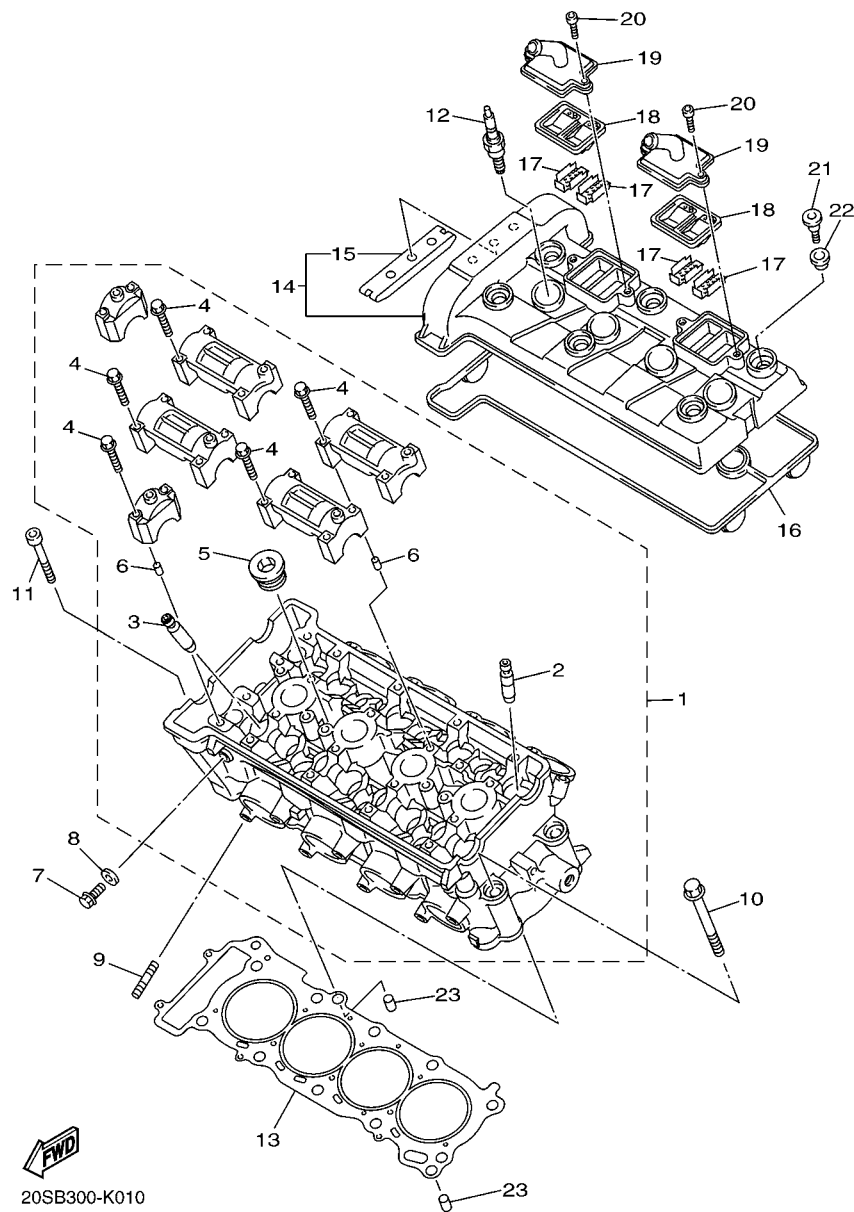

20SB300-K010

FIG. 1 CABECOTE DO CILINDRO

REF. NO.	No. PEÇA	DESCRIÇÃO	IDPS				OBSERVAÇÕES
1	20S-11101-00	CABECOTE DO CILINDRO CONJ.	1				
2	5EB-11133-10	.GUIA DA VALVULA 1	8				
3	20S-11134-10	.GUIA DA VALVULA 2	8				
4	90105-06027	.PARAFUSO FLANGE	20				
5	90340-20090	.TAMPAO DO DRENO	3				
6	91808-16023	.PINO GUIA	12				
7	95022-08012	PARAFUSO FLANGE	1				
8	90430-08119	GAXETA	1				
9	95612-08625	PRISIONEIRO	8				
10	90119-10003	PARAFUSO COM ARRUELA	10				
11	91312-06060	PARAFUSO	2				
12	94701-00318	VELA DE IGNICAO (NGK R CR9E)	4				
13	20S-11181-00	GAXETA CABECOTE DO CILINDRO 1	1				
14	1B3-11191-10	TAMPA, CABECOTE DO CILINDRO 1	1				
15	5BE-12241-00	.GUIA LIMITADORA 2	1				
16	20S-11193-00	GAXETA DA TAMPA DO CABECOTE 1	1				
17	5SL-1482K-00	PLACA	4				
18	5SL-14890-00	VALVULA DE PALHETA CONJUNTO	2				
19	5SL-14899-00	TAMPA DA CAIXA	2				
20	91312-06020	PARAFUSO	4				
21	90109-066F0	PARAFUSO	6				
22	5VY-1111G-00	AMORTIZADOR DE BORRACHA	6				
23	99530-10114	PINO GUIA	2