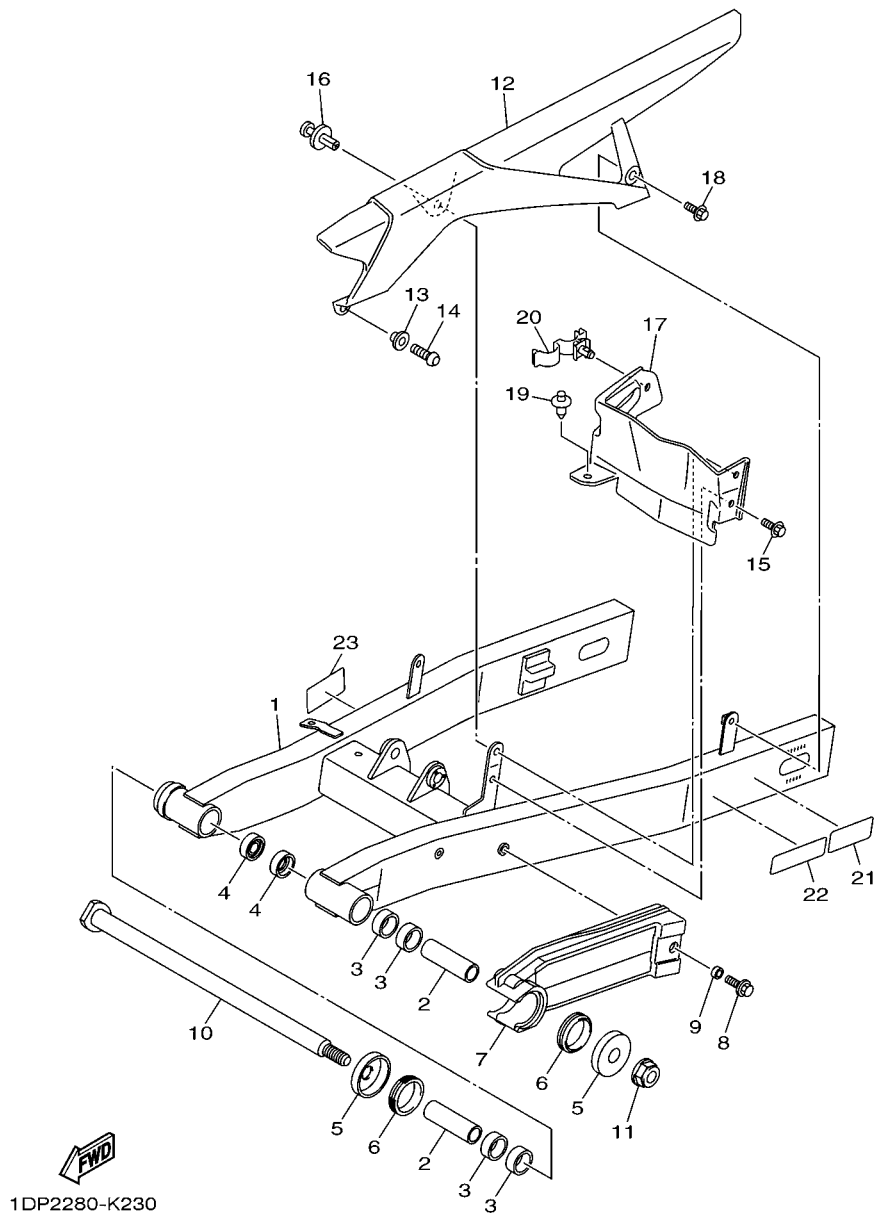

FIG. 23 GARFO TRASEIRO

1DP2280-K230

REF. NO.	No. PEÇA	DESCRIÇÃO	1DPS				OBSERVAÇÕES
1	20S-22110-10	GARFO TRASEIRO COMPLETO	1				
2	5VK-22124-00	BUCHA 2	2				
3	93317-22262	ROLAMENTO	4				
4	93106-22019	RETENTOR DE OLEO (DC 22-28-8)	2				
5	30X-2219X-00	TAMPA	2				
6	93108-35004	RETENTOR DE OLEO (35-41-8)	2				
7	1BW-F2151-00	VEDADOR DO PROTETOR	1				
8	90119-06147	PARAFUSO COM ARRUELA	1				
9	90387-06133	ESPACADOR	1				
10	1BW-F2141-00	EIXO DO PIVO	1				
11	90185-14012	PORCA AUTOTRAVANTE	1				
12	20S-22311-00	CAPA DA CORRENTE	1				
13	90387-06130	ESPACADOR	1				
14	92012-06020	PARAFUSO	1				
15	90119-06155	PARAFUSO COM ARRUELA	1				
16	90269-07076	REBITE	1				
17	20S-22325-01	PROTETOR DE POEIRA	1				
18	90119-06155	PARAFUSO COM ARRUELA	1				
19	90269-08001	REBITE	1				
20	90464-16011	BRACADEIRA	1				
21	1BW-F1668-00	ETIQUETA DE PRESSAO DO PNEU	1				
22	1BW-F111F-00	ETIQUETA DE EMISSAO	1				
23	5HH-F178A-00	ETIQUETA YAMALUBE	1