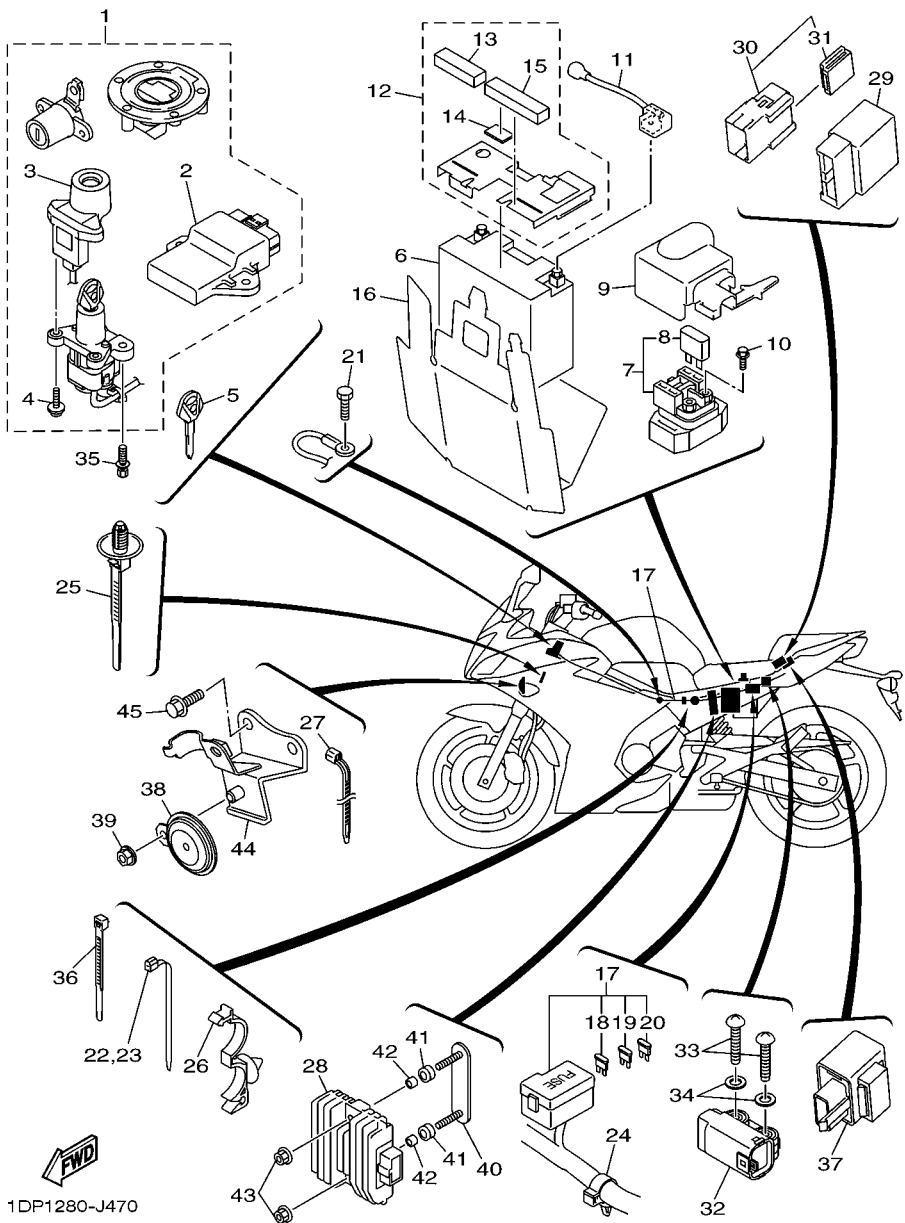

FIG. 47 SISTEMA ELETRICO 2

REF. NO.	No. PEÇA	DESCRIÇÃO	1DPS				OBSERVAÇÕES
28	5SL-81960-00	RETIFICADOR & REGULADOR CONJ.	1				
29	5VK-81950-40	RELE CONJUNTO	1				
30	5JJ-81950-20	RELE CONJUNTO	2				
31	5JJ-81952-00	.SUPORTE DO RELE	1				
32	5PS-82576-01	SENSOR DO ANGULO DE INCLINACAO	1				
33	90160-04009	PARAFUSO	2				
34	90201-04030	ARRUELA PLANA	2				
35	90109-08196	PARAFUSO	2				
36	90465-15011	BRACADEIRA	1				
37	3XV-83350-21	RELE DO PISCA CONJ.	1				
38	20S-83371-00	BUZINA	1				
39	95702-08500	PORCA FLANGE	1				
40	1BW-F1689-00	SUPORTE DO FIXADOR TRASEIRO 2	1				
41	90480-16007	ILHO DE BORRACHA	2				
42	90387-064T3	ESPACADOR	2				
43	95702-06500	PORCA FLANGE	2				
44	20S-23377-00	SUPORTE DA BUZINA	1				
45	95802-06016	PARAFUSO FLANGE	2