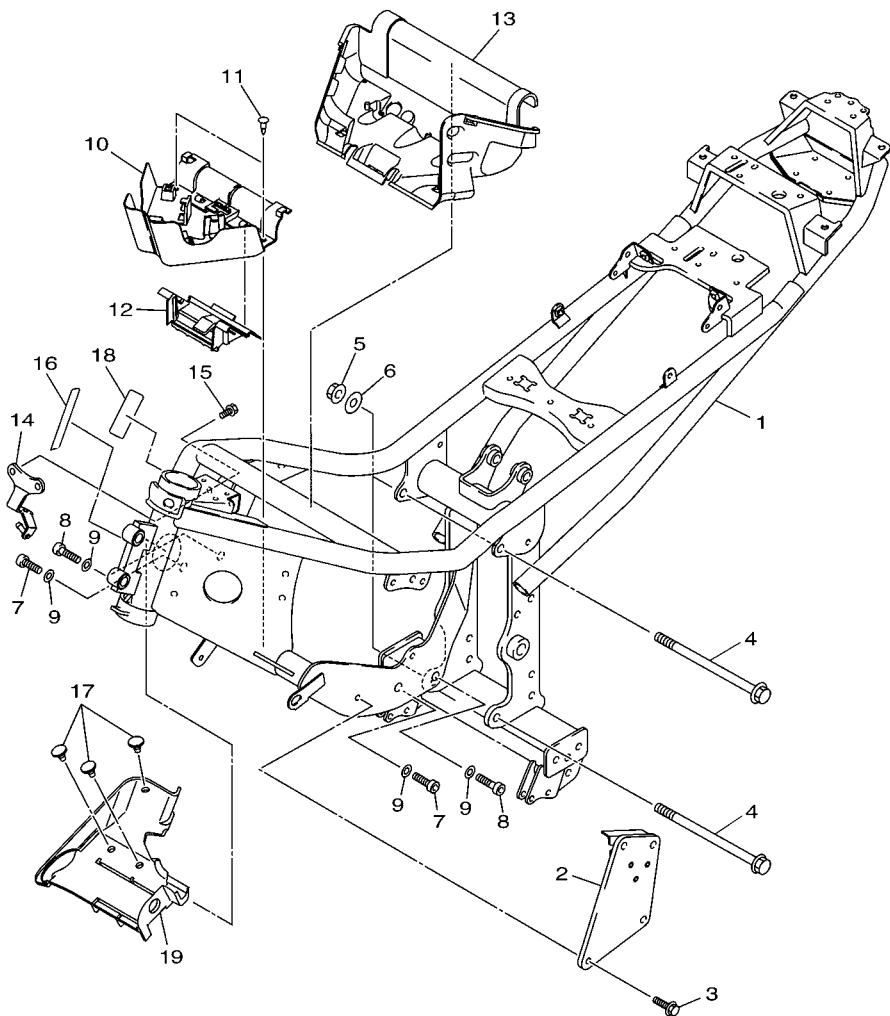

FIG. 20 CHASSI

REF. NO.	No. PEÇA	DESCRIÇÃO	DPS				OBSERVAÇÕES
1	1CW-21110-00	QUADRO COMPLETO	1				
2	20S-21136-00	COBERTURA DE REFORCO	1				
3	95822-08020	PARAFUSO FLANGE	4				
4	90105-10297	PARAFUSO FLANGE	2				
5	90179-10658	PORCA	2				
6	90201-10051	ARRUELA PLANA	2				
7	91312-10035	PARAFUSO	2				
8	91312-10045	PARAFUSO	2				
9	90201-10030	ARRUELA PLANA	4				
10	20S-2117N-00	TAMPA 3	1				
11	90269-07007	REBITE	2				
12	20S-2117R-00	TAMPA 4	1				
13	20S-2117T-00	TAMPA 5	1				
14	20S-21249-00	SUORTE	1				
15	95802-06010	PARAFUSO FLANGE	2				
16	3D8-2117G-00	PROTETOR	1				
17	90269-05074	REBITE	3				
18	4VW-F111M-04	ETIQUETA DE FABRICACAO LOCAL	1				
19	36P-2117U-00	TAMPA 6	1				

1DP1280-J200