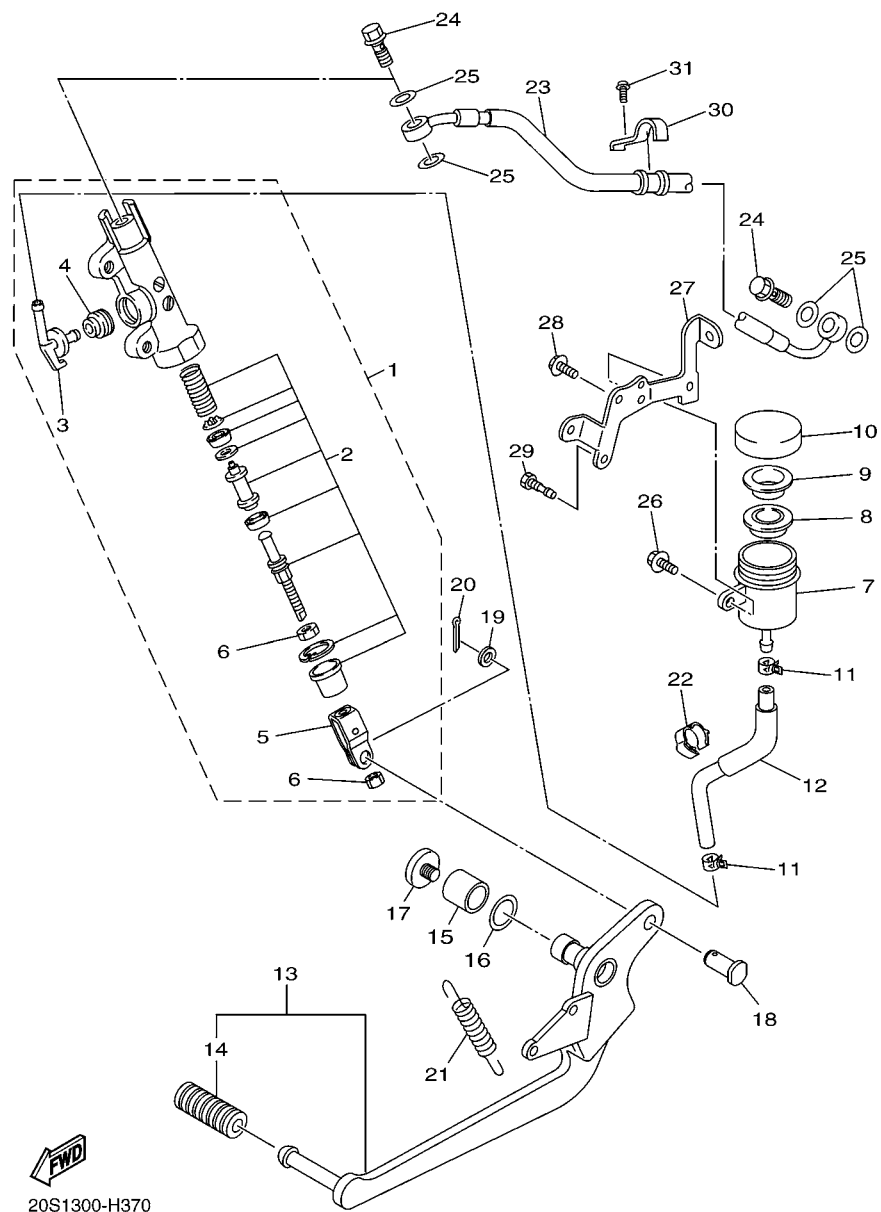

20S1300-H370

FIG. 36 CILINDRO MESTRE TRASEIRO

REF. NO.	No. PEÇA	DESCRIÇÃO	1DPS				OBSERVAÇÕES
1	2D1-2583V-00	CILINDRO MESTRE TRASEIRO CONJ.	1				
2	5VX-W0042-51	.KIT DE REPARO DO CILINDRO	1				
3	2D1-2582A-00	.JUNCAO	1				
4	4BP-2585F-01	.ANEL DE BORRACHA	1				
5	4BP-27222-02	.JUNCAO	1				
6	90170-08010	.PORCA	2				
7	4P5-25894-00	TANQUE RESERVATORIO	1				
8	5SL-25854-00	DIAFRAGMA DO RESERVATORIO	1				
9	5SL-25855-00	BUCHA DO DIAFRAGMA	1				
10	5SL-25852-00	TAMPA DO RESERVATORIO	1				
11	90467-11044	PRESILHA	2				
12	20S-25895-00	MANGUEIRA DO RESERVATORIO	1				
13	20S-27200-01	PEDAL DE FREIO	1				
14	5EB-18113-00	.CAPA DO PEDAL	1				
15	90386-14171	BUCHA	1				
16	90206-14086	ARRUELA ÔNDULADA	1				
17	90110-06119	PARAFUSO HEXAGONAL INTERNO	1				
18	90240-08005	PINO	1				
19	90201-08066	ARRUELA PLANA	1				
20	91402-20012	CONTRAPINO	1				
21	90506-23008	MOLA DE TENSÃO	1				
22	90464-16003	BRACADEIRA	1				
23	20S-2581K-00	MANGUEIRA DE FREIO 5	1				
24	90401-10020	PARAFUSO DE UNIAO	2				
25	90430-10005	GAXETA	4				
26	90119-06137	PARAFUSO COM ARRUELA	1				
27	20S-21228-00	SUORTE DO TANQUE RESERVA	1