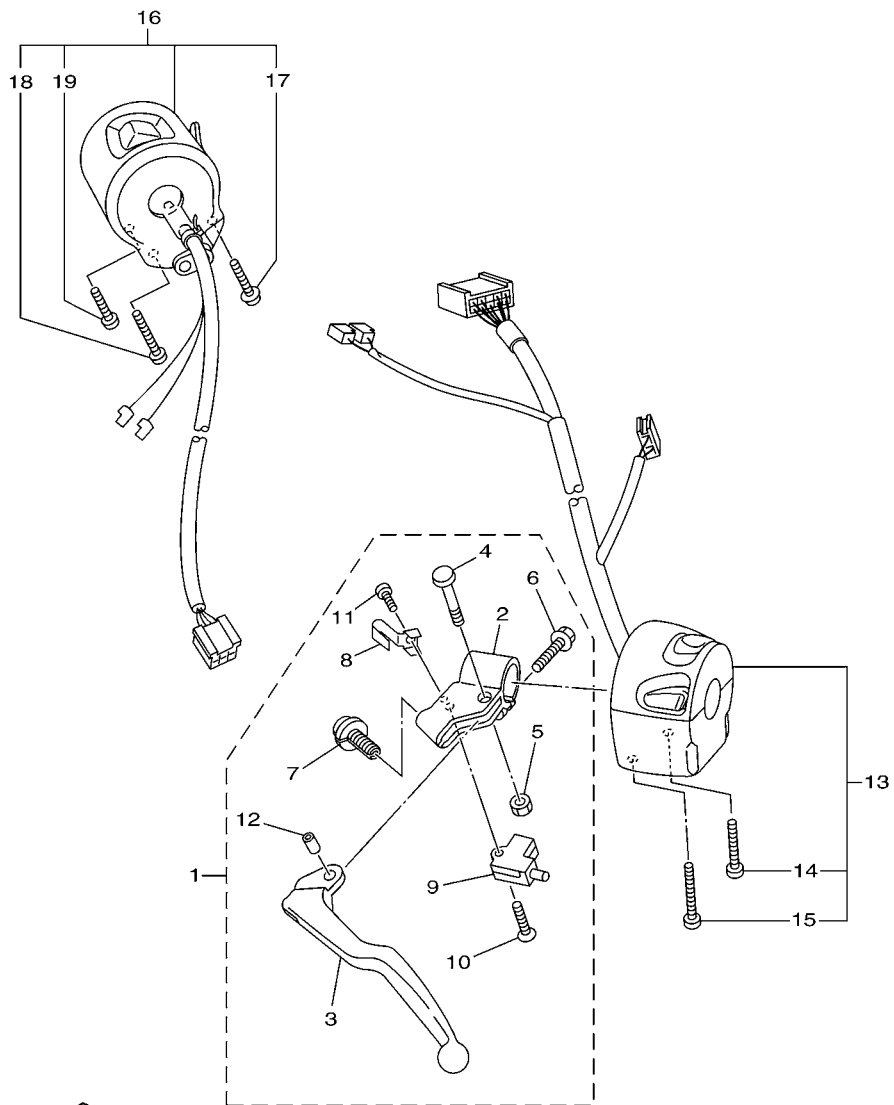

FIG. 45 INTERRUPT. DO GUIDAO E MANETE 1

REF. NO.	No. PEÇA	DESCRIÇÃO	1DPS				OBSERVAÇÕES
1	5VX-82910-01	ALAVANCA COM FIXADOR CONJ. 1	1				
2	4XV-82911-10	.FIXADOR DA ALAVANCA 1	1				
3	5EB-83912-03	.ALAVANCA ESQUERDA 1	1				
4	2C0-83945-00	.PARAFUSO DA ALAVANCA	1				
5	95607-06200	.PORCA AUTOTRAVANTE	1				
6	95027-06020	.PARAFUSO FLANGE	1				
7	5LV-83951-00	.PARAFUSO DE AJUSTE DO CABO	1				
8	4XV-83929-00	.PLACA DA MOLA	1				
9	3YX-82917-01	.INTERRUPTOR	1				
10	98704-03020	.PARAFUSO CABECA PLANA	1				
11	98507-04010	.PARAFUSO CABECA PANELA	1				
12	5JJ-83913-00	.ESPACADOR DA ALAVANCA 1	1				
13	36C-83969-00	INTERRUPTOR DO GUIDAO 5	1				
14	98507-05030	.PARAFUSO CABECA PANELA	1				
15	98507-05045	.PARAFUSO	1				
16	5VX-83975-01	INTERRUPTOR DO GUIDAO 2	1				
17	97607-05255	.PARAFUSO	1				
18	98507-05045	.PARAFUSO	1				
19	98507-05020	.PARAFUSO CABECA PANELA	1				

1DP2280-K450