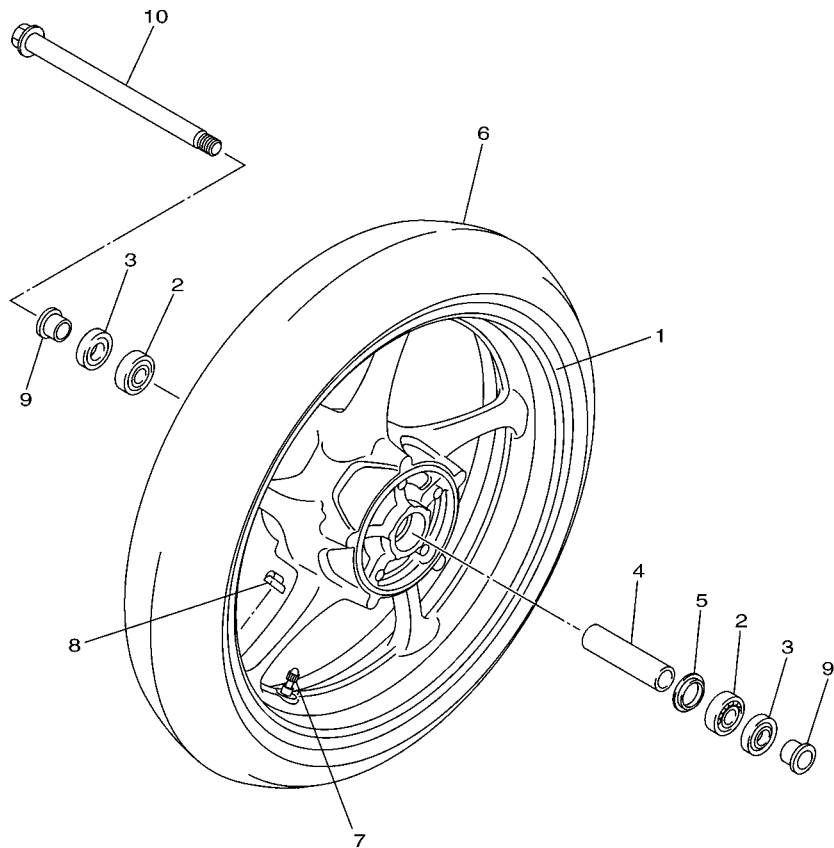

20S1332-H290

FIG. 28 ASSENTO

REF. NO.	No. PEÇA	DESCRIÇÃO	IDPS				OBSERVAÇÕES
1	20S-24730-10	SELIM DUPLO COMPLETO	1				
2	20S-2470F-00	.CAPA DO SELIM	1				
3	371-27114-00	.LIMITADOR	7				
4	4NK-24728-00	.SUPORTE DO SELIM	1				
5	95702-06500	.PORCA FLANGE	1				
6	3YX-21376-00	CINTA DE FERRAMENTAS	1				
7	50W-24780-01	TRAVA DO SELIM CONJ.	1				
8	20S-24792-00	PLACA	1				
9	20S-2478X-00	SUPORTE DA TRAVA DO SELIM	1				
10	95702-06500	PORCA FLANGE	2				
11	20S-2478E-00	CABO DA TRAVA DO SELIM	1				
12	90465-13M18	BRACADEIRA	1				
13	2TV-W2470-00	ROTOR DA TRAVA DO SELIM	1				
14	20S-2117K-00	SUPORTE DA TRAVA	1				
15	90338-07043	TAMPAO	1				
16	90149-06081	PARAFUSO	2				
17	20S-28100-00	JOGO DE FERRAMENTAS	1				
18	20S-21308-00	.SUSTENTADOR DO CAPACETE	1				
19	1DP-F8199-W0	MANUAL DO PROPRIETARIO	1				