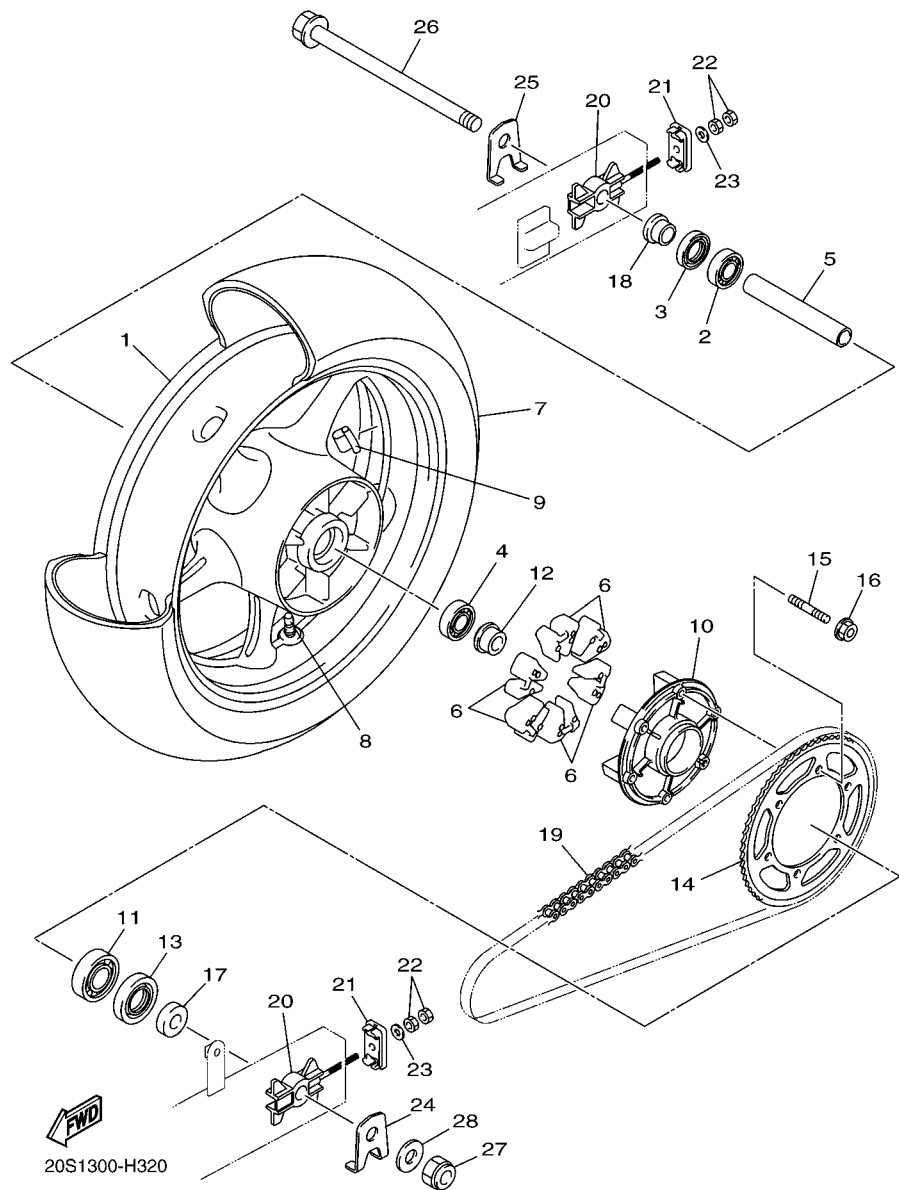

FIG. 31 RODA TRASEIRA 1

REF. NO.	No. PEÇA	DESCRIÇÃO	IDPS			OBSERVAÇÕES
1	20S-25338-00-2X	ARO DA RODA TRASEIRA	1			LGB, HTR
2	93306-30317	ROLAMENTO	1			
3	93102-25044	RETENTOR DE OLEO	1			
4	93306-30317	ROLAMENTO	1			
5	20S-25317-00	ESPAÇADOR DO ROLAMENTO	1			
6	20S-25364-00	AMORTIZADOR	6			
7	94116-17800	PNEU (160/60 ZR 17 M/C 69W)	1			METZELER
8	93900-00030	VALVULA ARO DA RODA (TR412)	1			TAIHEIYO
9	5MT-25398-00	BALANCEADOR DA RODA (10G)	1			UN
	5MT-25398-10	BALANCEADOR DA RODA (20G)	1			UN
	5MT-25398-20	BALANCEADOR DA RODA (30G)	1			UN
10	20S-25366-00	EMBREAGEM DO CUBO	1			
11	93306-20659	ROLAMENTO	1			
12	1BW-F5383-00	ESPAÇADOR DA RODA	1			
13	93106-40041	RETENTOR DE OLEO	1			
14	1BW-F5446-00	COROA DA RODA TRASEIRA (46D)	1			
15	90116-10048	PRISIONEIRO	6			
16	95602-10200	PORCA AUTOTRAVANTE	6			
17	1BW-F5377-00	ESPAÇADOR DA RODA	1			
18	1BW-F5183-00	ESPAÇADOR DA RODA	1			
19	94582-37118	CORRENTE (DID520VM3-118 L)	1			
20	1UF-25388-02	ESTICADOR DA CORRENTE 1	2			
21	1UF-22174-10	TERMINAL 1	2			
22	95302-08600	PORCA	4			
23	92902-08600	ARRUELA PLANA	2			
24	1UF-2533A-01	PLACA INDICADORA	1			
25	1UF-2533E-01	PLACA INDICADORA 2	1