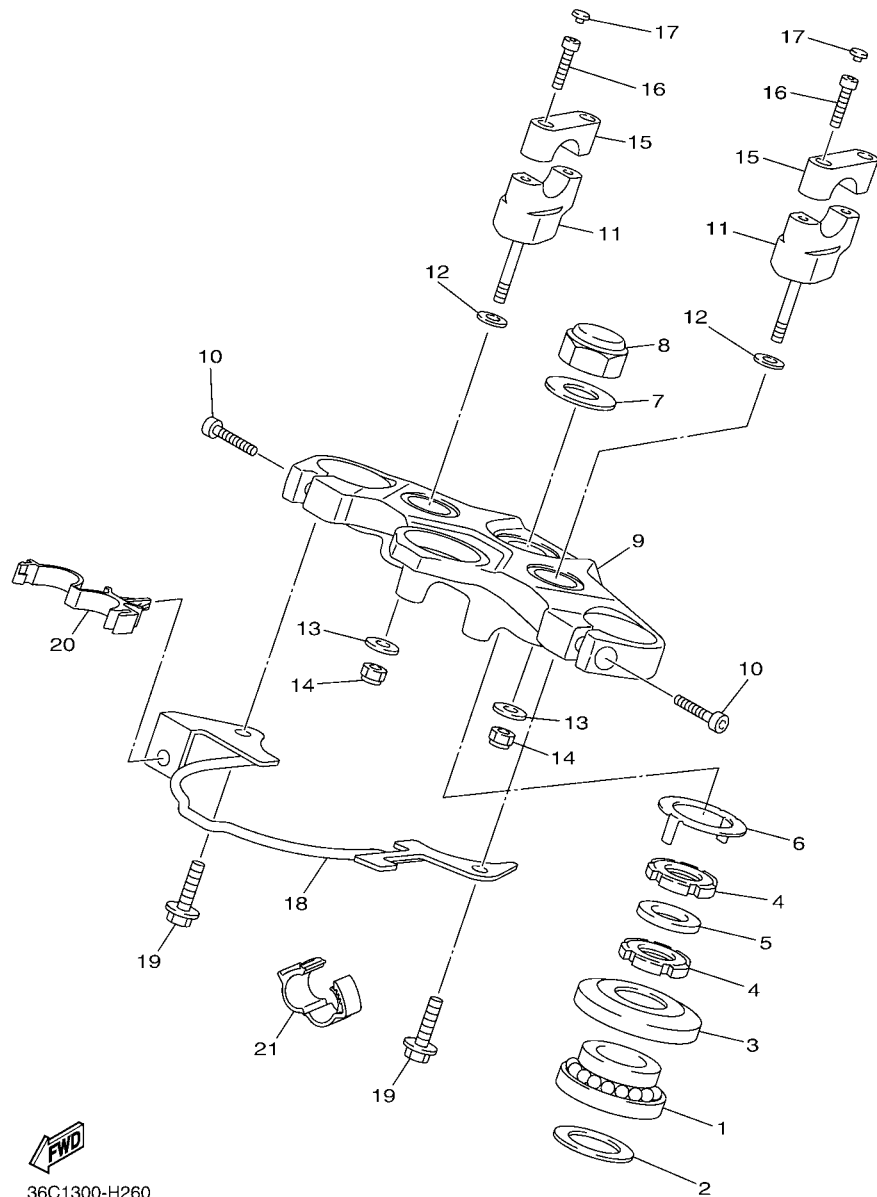

36C1300-H260

FIG. 25 MESA DO GUIDAO

REF. NO.	No. PEÇA	DESCRIÇÃO	IDPS			OBSERVAÇÕES
1	93399-99931	ROLAMENTO	1			
2	90202-24190	ARRUELA PLANA	1			
3	1W1-23416-00	CAPA DA PISTA DE ESFERA 2	1			
4	90179-25004	PORCA	2			
5	90202-26142	ARRUELA PLANA	1			
6	26H-23418-01	ARRUELA ESPECIAL	1			
7	90201-22018	ARRUELA PLANA	1			
8	90176-22081	PORCA COROA	1			
9	20S-W2341-30	MESA DO GUIDAO	1			
10	91312-08030	PARAFUSO	2			
11	20S-23442-20	FIXADOR INFERIOR DO GUIDAO	2			
12	92902-10200	ARRUELA	2			
13	90201-10141	ARRUELA PLANA	2			
14	95602-10100	PORCA AUTOTRAVANTE	2			
15	4H7-23441-01-P6	FIXADOR SUPERIOR DO GUIDAO	2			MBL2
16	91312-08030	PARAFUSO	4			
17	90338-06004	TAMPAO	4			
18	36C-23318-00	FIXADOR DO CABO 1	1			
19	95802-06012	PARAFUSO FLANGE	2			
20	90464-16006	BRACADEIRA	1			
21	90464-16003	BRACADEIRA	1