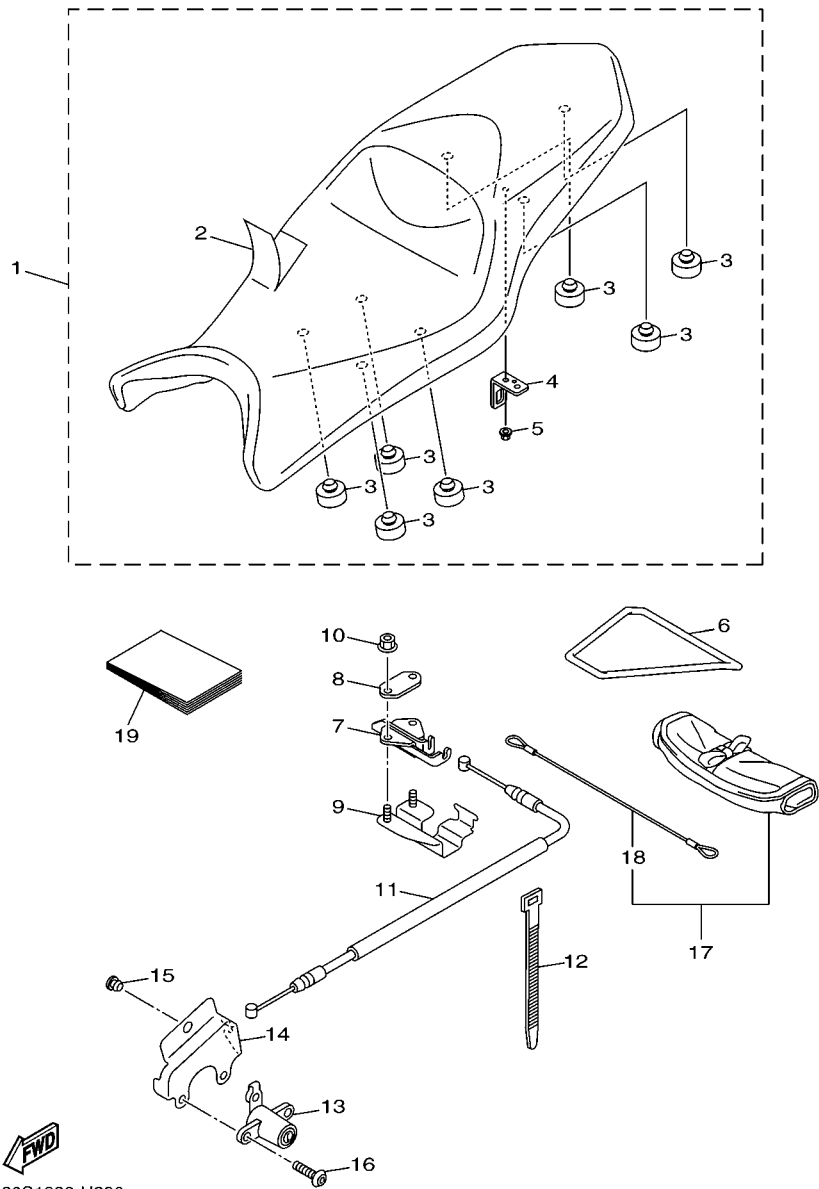

20S1332-H290

FIG. 28 ASSENTO

REF. NO.	No. PEÇA	DESCRIÇÃO	IDPS				OBSERVAÇÕES
1	20S-24730-10	SELIM DUPLO COMPLETO	1				
2	20S-2470F-00	.CAPA DO SELIM	1				
3	371-27114-00	.LIMITADOR	7				
4	4NK-24728-00	.SUPORTE DO SELIM	1				
5	95702-06500	.PORCA FLANGE	1				
6	3YX-21376-00	CINTA DE FERRAMENTAS	1				
7	50W-24780-01	TRAVA DO SELIM CONJ.	1				
8	20S-24792-00	PLACA	1				
9	20S-2478X-00	SUPORTE DA TRAVA DO SELIM	1				
10	95702-06500	PORCA FLANGE	2				
11	20S-2478E-00	CABO DA TRAVA DO SELIM	1				
12	90465-13M18	BRACADEIRA	1				
13	2TV-W2470-00	ROTOR DA TRAVA DO SELIM	1				
14	20S-2117K-00	SUPORTE DA TRAVA	1				
15	90338-07043	TAMPAO	1				
16	90149-06081	PARAFUSO	2				
17	20S-28100-00	JOGO DE FERRAMENTAS	1				
18	20S-21308-00	.SUSTENTADOR DO CAPACETE	1				
19	1DP-F8199-W0	MANUAL DO PROPRIETARIO	1