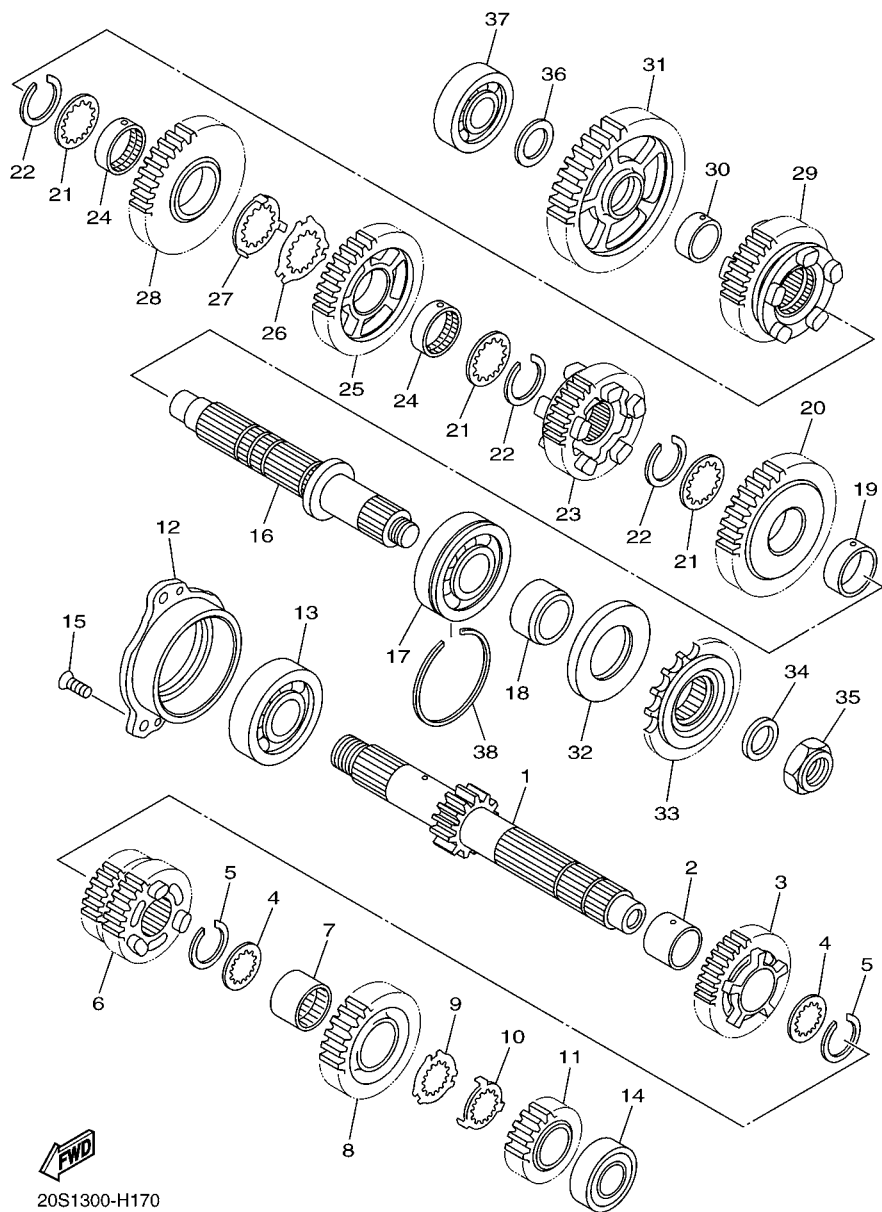

FIG. 17 TRANSMISSAO

REF. NO.	No. PEÇA	DESCRIÇÃO	1DPS				OBSERVAÇÕES
1	20S-17411-00	EIXO PRINCIPAL (13D)	1				
2	90387-253M6	ESPACADOR	1				
3	20S-17151-00	ENGRENAGEM MOTORA 5A (21D)	1				
4	90209-21332	ARRUELA	2				
5	93440-25186	ANEL TRAVA	2				
6	20S-17131-10	ENGRENAGEM MOTORA 3A (18D/24D)	1				
7	90387-2513E	ESPACADOR	1				
8	20S-17161-10	ENGRENAGEM MOTORA 6A (24D)	1				
9	90209-22352	ARRUELA	1				
10	90209-21351	ARRUELA	1				
11	20S-17121-10	ENGRENAGEM MOTORA 2A (19D)	1				
12	20S-15163-00	CAIXA DO ROLAMENTO 1	1				
13	93306-30525	ROLAMENTO	1				
14	93306-20483	ROLAMENTO	1				
15	90151-06023	PARAFUSO TRAMBULADOR	3				
16	20S-17421-01	EIXO DO MOTOR	1				
17	93306-30550	ROLAMENTO	1				
18	90387-2504A	ESPACADOR	1				
19	90387-2813C	ESPACADOR	1				
20	20S-17221-00	ENGRENAGEM MOTORA 2A (37D)	1				
21	90209-25342	ARRUELA	3				
22	93440-28062	ANEL TRAVA	3				
23	20S-17261-10	ENGRENAGEM MOTORA 6A (26D)	1				
24	90387-2813D	ESPACADOR	2				
25	20S-17241-00	ENGRENAGEM MOVIDA 4A (32D)	1				
26	90209-25349	ARRUELA	1				
27	90209-25350	ARRUELA	1				

20S1300-H170