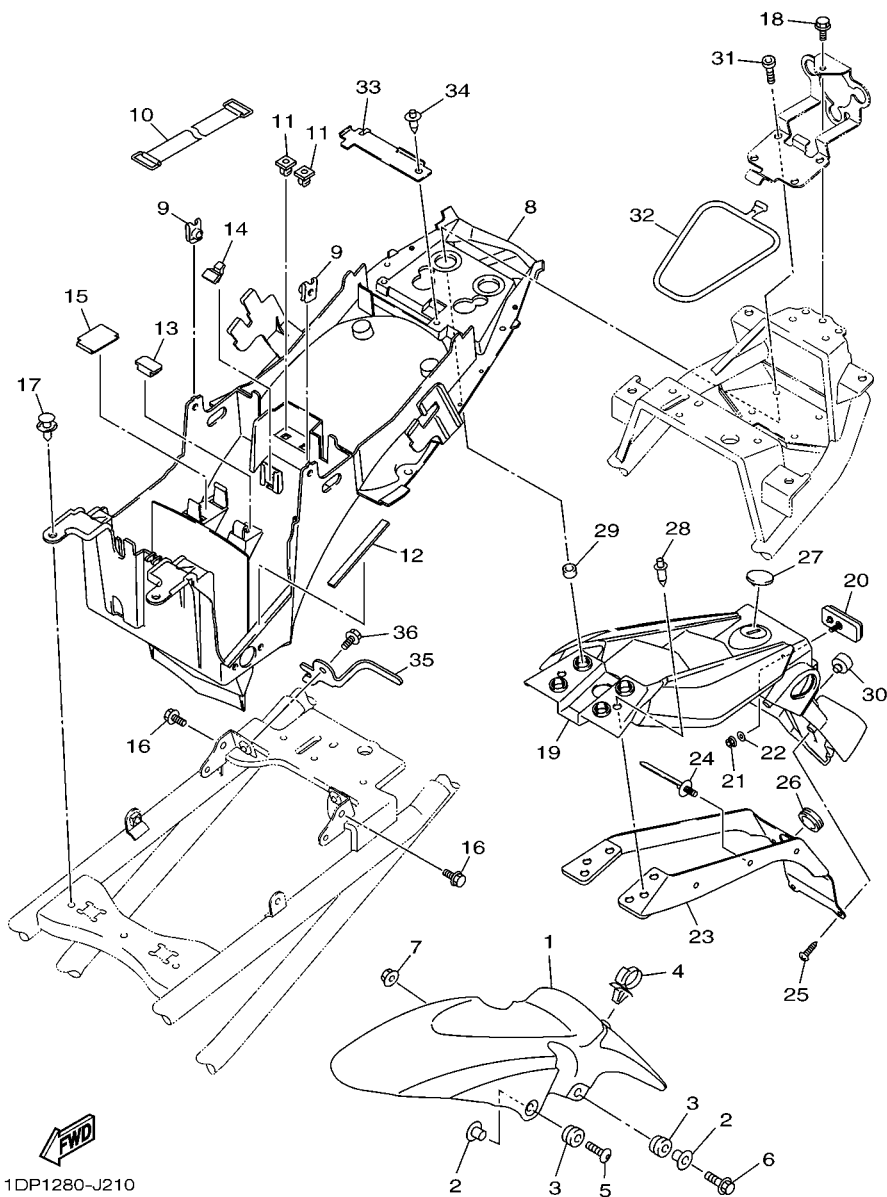

FIG. 21 PARA-LAMA

REF. NO.	No. PEÇA	DESCRIÇÃO	IDPS				OBSERVAÇÕES
1	5VX-21511-A0-P4	PARA-LAMA DIANTEIRO	1				BWC1
2	90387-065J6	ESPAÇADOR	4				
3	90480-12072	ILHO DE BORRACHA	4				
4	90464-18002	BRACADEIRA	1				
5	90110-06202	PARAFUSO HEXAGONAL INTERNO	2				
6	95024-06030	PARAFUSO FLANGE	2				
7	95702-06500	PORCA FLANGE	2				
8	20S-21611-00	PARA-LAMA TRASEIRO	1				
9	90183-06053	PORCA MOLA	2				
10	2B8-H2131-10	CINTA DA BATERIA	1				
11	90480-07003	ILHO DE BORRACHA	2				
12	5JW-2174X-00	AMORTIZADOR	1				
13	20S-216A2-00	VEDACAO 2	1				
14	20S-216A3-00	VEDACAO 3	1				
15	20S-216A4-00	VEDACAO 4	1				
16	95802-06012	PARAFUSO FLANGE	2				
17	90269-07010	REBITE	2				
18	95822-06010	PARAFUSO FLANGE	1				
19	20S-21629-00	PROTETOR DE POEIRA	1				
20	1BW-H5130-00	REFLETOR TRASEIRO CONJ.	1				
21	95602-05100	PORCA AUTO-TRAVANTE	1				
22	90201-05043	ARRUELA PLANA	1				
23	20S-21688-01	SUPORTE DO FIXADOR TRASEIRO	1				
24	90464-31001	BRACADEIRA	3				
25	90160-05012	PARAFUSO	4				
26	90480-23345	ILHO DE BORRACHA	1				
27	4KN-2836B-10	EMBLEMA (DIAPASAO YAMAHA)	1				

1DP1280-J210