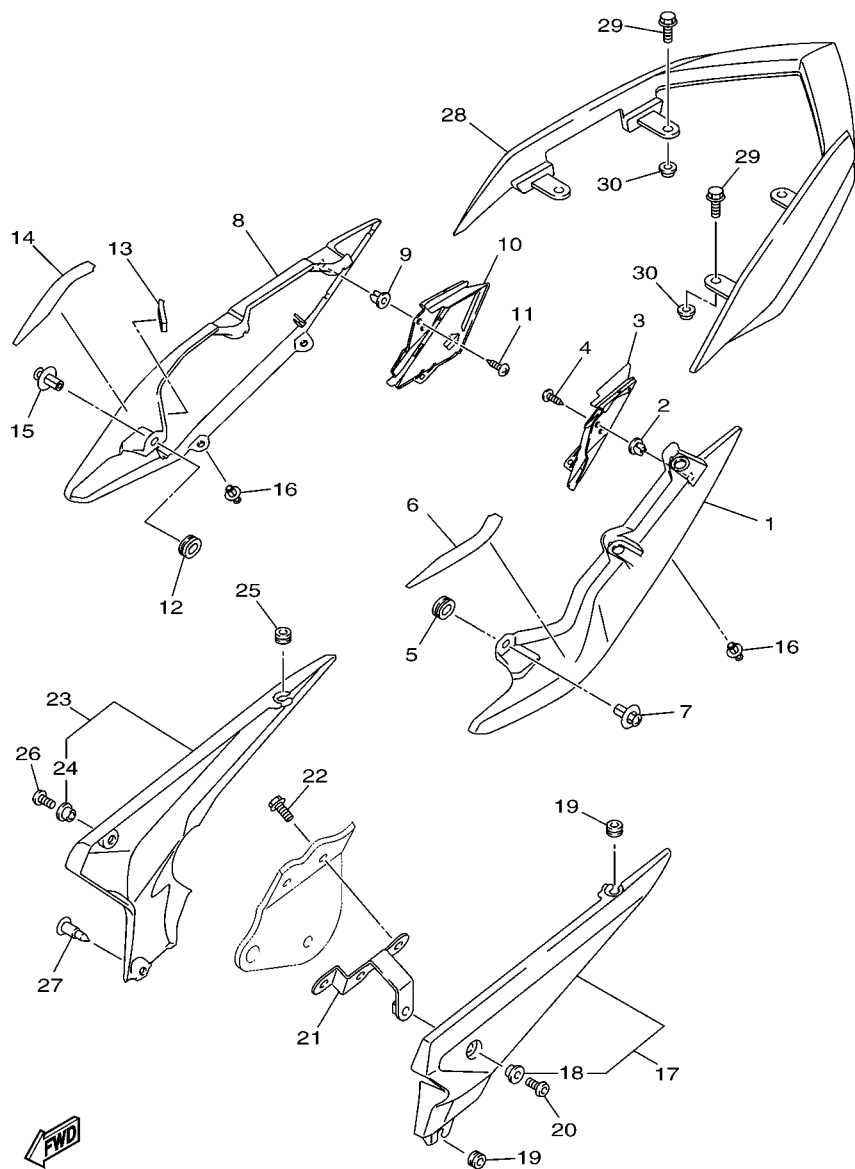

20S5300-J220

FIG. 22 TAMPA LATERAL

REF. NO.	No. PEÇA	DESCRIÇÃO	IDPS				OBSERVAÇÕES
1	20S-21711-00-P5	TAMPA LATERAL 1	1				BWC1
2	90480-08005	ILHO DE BORRACHA	1				
3	20S-2163A-00	TAMPA DO PARA-LAMA TRASEIRO 1	1				
4	97702-50014	PARAFUSO	1				
5	5PW-2174X-00	AMORTIZADOR	1				
6	20S-21732-00	VEDAÇÃO 1	1				
7	90269-07076	REBITE	1				
8	20S-21721-00-P5	TAMPA LATERAL 2	1				BWC1
9	90480-08005	ILHO DE BORRACHA	1				
10	20S-2163E-00	TAMPA DO PARA-LAMA TRASEIRO 2	1				
11	97702-50014	PARAFUSO	1				
12	5PW-2174X-00	AMORTIZADOR	1				
13	4C8-24182-00	AMORTIZADOR DE LOCALIZACAO 2	1				
14	20S-21735-00	VEDACAO 2	1				
15	90269-07076	REBITE	1				
16	90269-07077	REBITE	4				
17	1BW-F1730-00	TAMPA LATERAL CONJ. 3	1				
18	90387-06130	.ESPACADOR	1				
19	90480-10334	ILHO DE BORRACHA	2				
20	90111-06038	PARAFUSO	1				
21	20S-2172U-00	SUPORTE 7	1				
22	95802-06012	PARAFUSO FLANGE	2				
23	1BW-F1740-00	TAMPA LATERAL CONJ. 4	1				
24	90387-06130	.ESPACADOR	1				
25	90480-10334	ILHO DE BORRACHA	1				
26	90111-06038	PARAFUSO	1				
27	90269-07008	REBITE	1