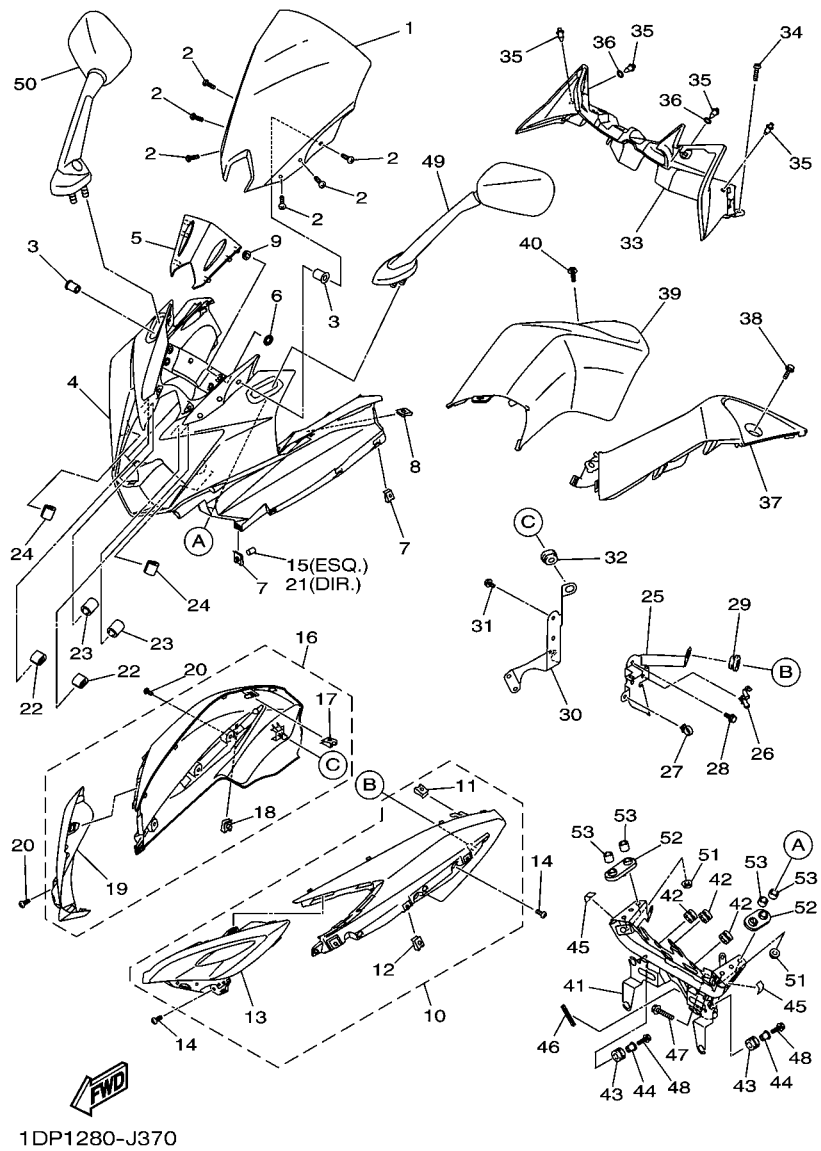

20S1300-H370

FIG. 36 CILINDRO MESTRE TRASEIRO

REF. NO.	No. PEÇA	DESCRIÇÃO	1DPS				OBSERVAÇÕES
1	2D1-2583V-00	CILINDRO MESTRE TRASEIRO CONJ.	1				
2	5VX-W0042-51	.KIT DE REPARO DO CILINDRO	1				
3	2D1-2582A-00	.JUNCAO	1				
4	4BP-2585F-01	.ANEL DE BORRACHA	1				
5	4BP-27222-02	.JUNCAO	1				
6	90170-08010	.PORCA	2				
7	4P5-25894-00	TANQUE RESERVATORIO	1				
8	5SL-25854-00	DIAFRAGMA DO RESERVATORIO	1				
9	5SL-25855-00	BUCHA DO DIAFRAGMA	1				
10	5SL-25852-00	TAMPA DO RESERVATORIO	1				
11	90467-11044	PRESILHA	2				
12	20S-25895-00	MANGUEIRA DO RESERVATORIO	1				
13	20S-27200-01	PEDAL DE FREIO	1				
14	5EB-18113-00	.CAPA DO PEDAL	1				
15	90386-14171	BUCHA	1				
16	90206-14086	ARRUELA ÔNDULADA	1				
17	90110-06119	PARAFUSO HEXAGONAL INTERNO	1				
18	90240-08005	PINO	1				
19	90201-08066	ARRUELA PLANA	1				
20	91402-20012	CONTRAPINO	1				
21	90506-23008	MOLA DE TENSÃO	1				
22	90464-16003	BRACADEIRA	1				
23	20S-2581K-00	MANGUEIRA DE FREIO 5	1				
24	90401-10020	PARAFUSO DE UNIAO	2				
25	90430-10005	GAXETA	4				
26	90119-06137	PARAFUSO COM ARRUELA	1				
27	20S-21228-00	SUORTE DO TANQUE RESERVA	1				