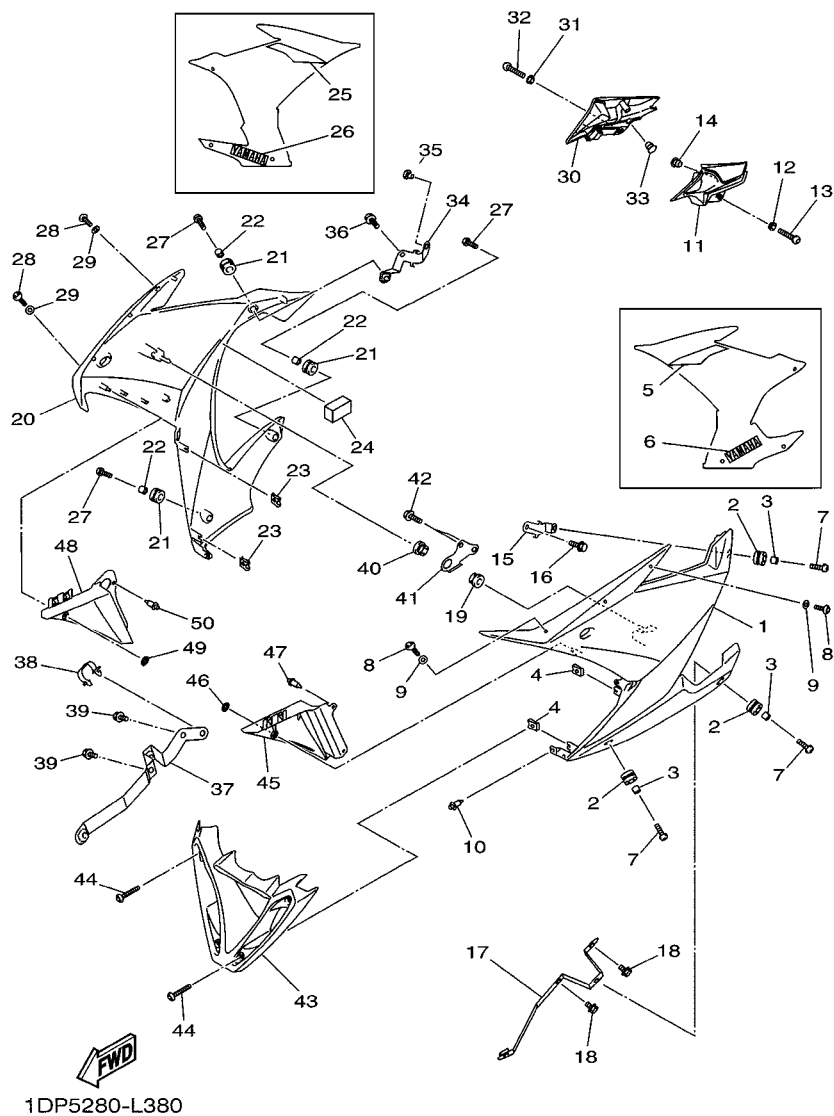

FIG. 38 COBERTURA SUPERIOR 2

REF. NO.	No. PEÇA	DESCRIÇÃO	1DP5			OBSERVAÇÕES
1	36P-2835U-00-P3	PAINEL 1	1			BWC1
2	90480-14003	ILHO DE BORRACHA	3			
3	90387-06260	ESPAÇADOR	3			
4	90183-05076	PORCA MOLA	2			
5	1DP-2839E-00	GRAFICO 8	1			
6	36P-2153E-20	EMBLEMA YAMAHA	1			
7	90149-06302	PARAFUSO	3			
8	90111-05007	PARAFUSO	3			
9	90202-05180	ARRUELA PLANA	3			
10	90269-06008	REBITE	1			
11	36P-2171N-00	MOLDURA DA TAMPA LATERAL 3	1			
12	90387-06130	ESPAÇADOR	1			
13	90149-06302	PARAFUSO	1			
14	90338-07043	TAMPAO	1			
15	36P-2833A-00	SUORTE 7	1			
16	95802-06014	PARAFUSO FLANGE	1			
17	36P-2836A-01	SUORTE 1	1			
18	90109-060E9	PARAFUSO	2			
19	90480-01558	ILHO DE BORRACHA	1			
20	36P-2835V-00-P3	PAINEL 2	1			BWC1
21	90480-14003	ILHO DE BORRACHA	3			
22	90387-06260	ESPAÇADOR	3			
23	90183-05076	PORCA MOLA	2			
24	2C0-2162G-00	PLACA 1	1			
25	1DP-2839F-00	GRAFICO 9	1			
26	36P-2153E-20	EMBLEMA YAMAHA	1			
27	90149-06302	PARAFUSO	3			