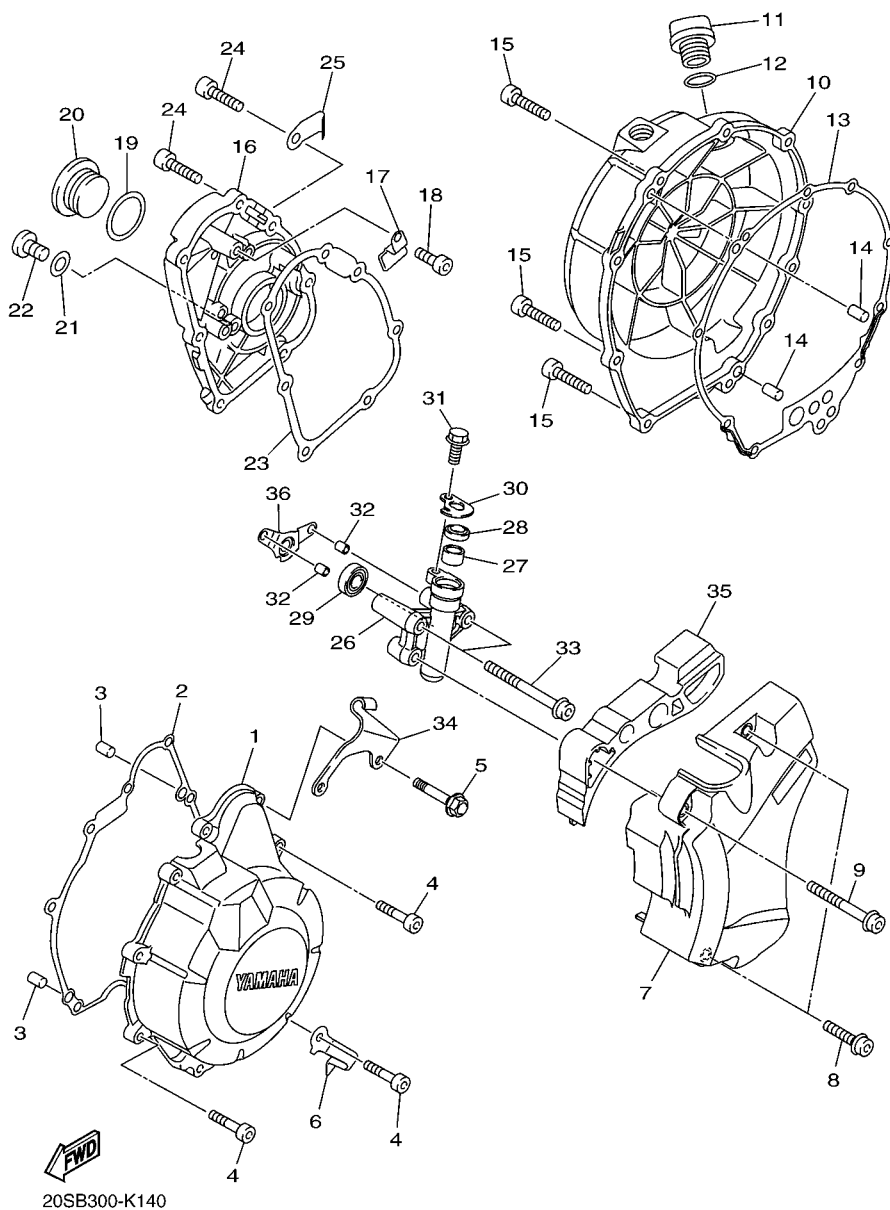

FIG. 14 TAMPA DA CARCACA 1

REF. NO.	No. PEÇA	DESCRIÇÃO	IDPS				OBSERVAÇÕES
1	36P-15411-01	TAMPA DA CARCACA 1	1				
2	5VX-15451-01	GAXETA DA TAMPA DA CARCACA 1	1				
3	99530-08012	PINO GUIA	2				
4	91314-06025	PARAFUSO HEXAGONAL INTERNO	7				
5	90105-06195	PARAFUSO FLANGE	2				
6	90465-08045	BRACADEIRA	1				
7	20S-15418-00	TAMPA DA CAIXA DA CORRENTE	1				
8	90110-06195	PARAFUSO HEXAGONAL INTERNO	2				
9	90110-06305	PARAFUSO HEXAGONAL INTERNO	1				
10	36P-15421-00	TAMPA DA CARCACA 2	1				
11	3F9-15362-10	TAMPAO DO NIVEL DE OLEO	1				
12	93210-27194	ANEL DE BORRACHA	1				
13	20S-15461-00	GAXETA DA TAMPA DA CARCACA 2	1				
14	93608-17263	PINO	2				
15	91314-06025	PARAFUSO HEXAGONAL INTERNO	10				
16	36P-15416-00	TAMPA DA BOMBA DE OLEO	1				
17	90465-14011	BRACADEIRA	1				
18	91312-06016	PARAFUSO	1				
19	93210-32172	ANEL DE BORRACHA	1				
20	90340-32004	TAMPAO DO DRENO	1				
21	90430-08143	GAXETA	1				
22	92014-08014	PARAFUSO	1				
23	20S-15456-00	GAXETA TAMPA DA BOMBA OLEO 1	1				
24	91314-06020	PARAFUSO HEXAGONAL INTERNO	7				
25	90465-10042	BRACADEIRA	1				
26	20S-15425-10	TAMPA DO GERADOR 2	1				
27	93317-11295	ROLAMENTO	1				

20SB300-K140