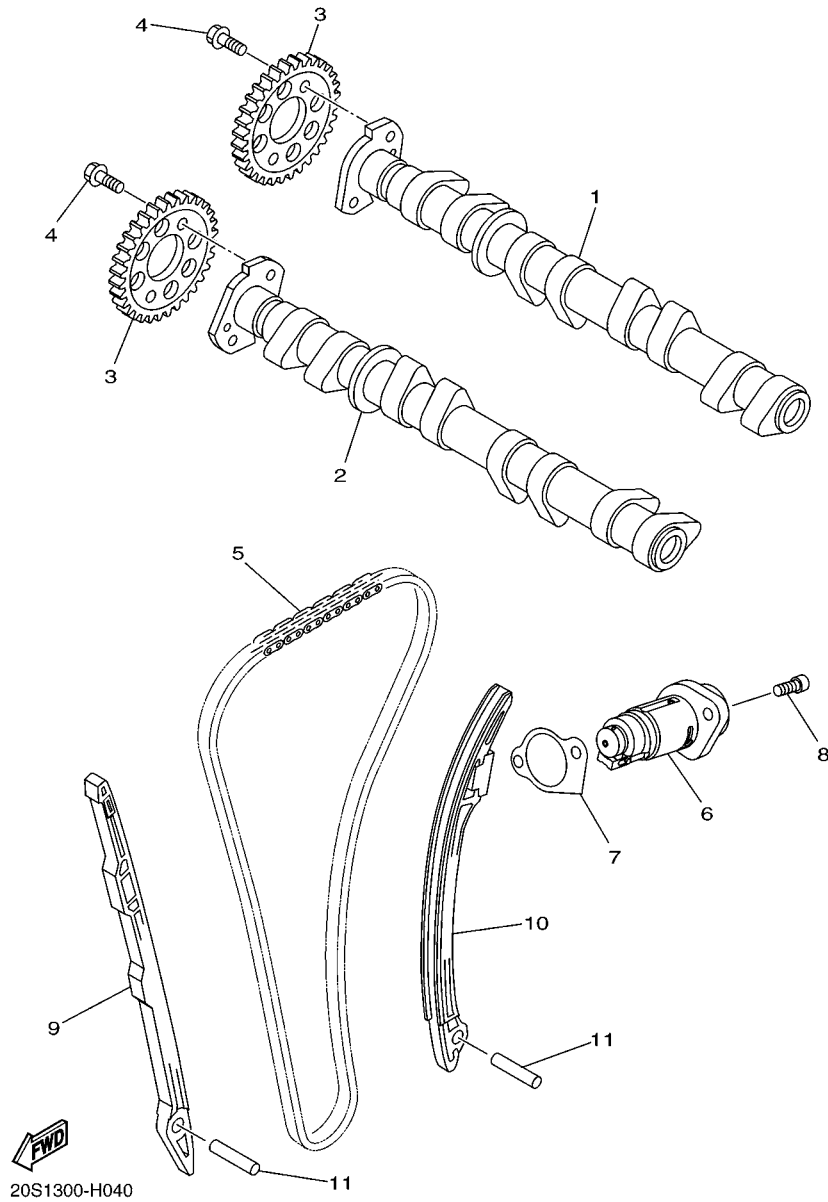

FIG. 4 CORRENTE DO EIXO DE COMANDO

REF. NO.	No. PEÇA	DESCRIÇÃO	1DPS				OBSERVAÇÕES
1	1BW-E2170-00	EIXO DE COMANDO COMPLETO 1	1				
2	1BW-E2180-00	EIXO DE COMANDO COMPLETO 2	1				
3	1BW-12176-00	COROA DA CORRENTE	2				
4	90105-07004	PARAFUSO FLANGE	4				
5	94591-68120	CORRENTE	1				
6	20S-12210-10	TENSIONADOR DA CORRENTE	1				
7	2C0-12213-00	GAXETA DA CAIXA DO TENSIONADOR	1				
8	90110-06335	PARAFUSO HEXAGONAL INTERNO	2				
9	2C0-12251-00	AMORTIZADOR DA CORRENTE 1	1				
10	13S-12252-00	AMORTIZADOR DA CORRENTE 2	1				
11	93607-44002	PINO GUIA	2