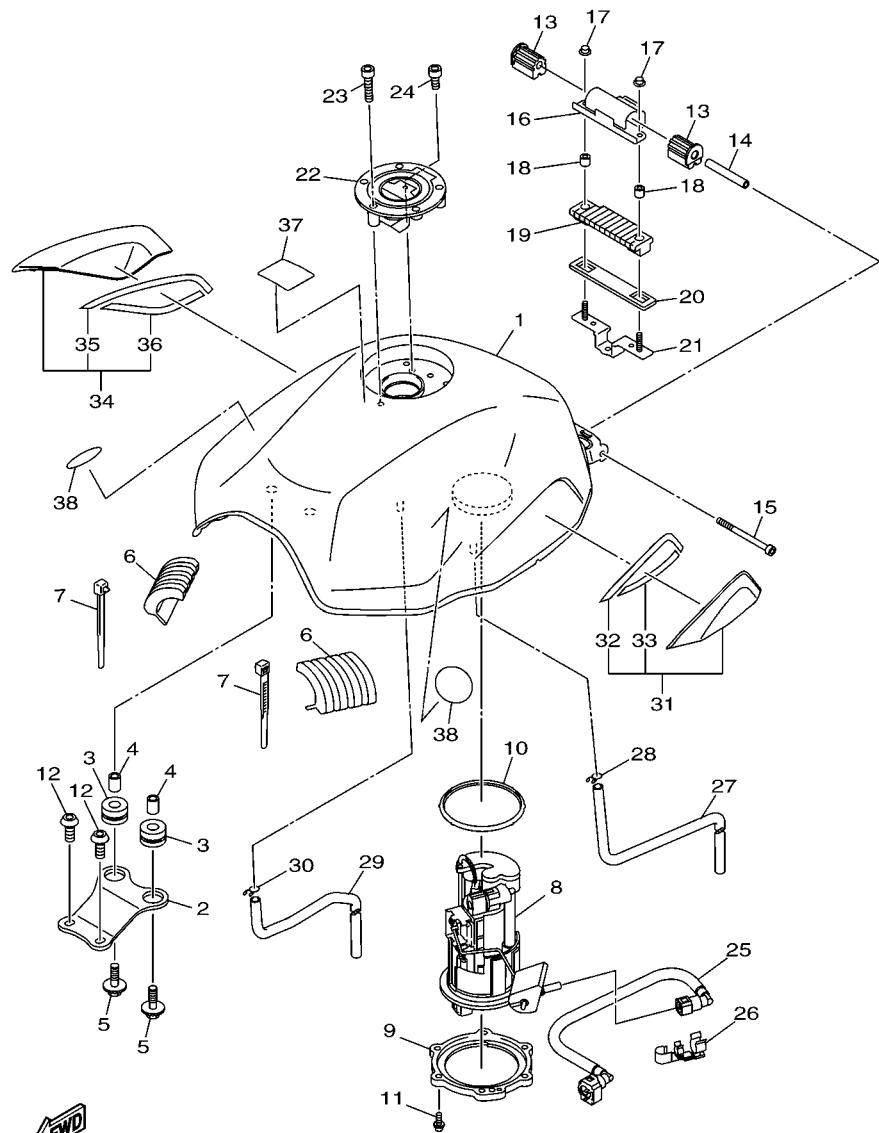

1DP2280-K270

FIG. 27 TANQUE DE COMBUSTIVEL

REF. NO.	No. PEÇA	DESCRIÇÃO	1DPS				OBSERVAÇÕES
28	90467-090A2	PRESILHA	1				
29	90445-106J2	TUBO (L650)	1				
30	90467-090A2	PRESILHA	1				
31	20S-24106-01	TAMPA LATERAL CONJ. 1	1				
32	20S-2173T-10	.FITA 1	1				
33	20S-2173T-20	.FITA 1	1				
34	20S-24108-01	TAMPA LATERAL CONJ. 2	1				
35	20S-2173U-10	.FITA 2	1				
36	20S-2173U-20	.FITA 2	1				
37	22D-F118K-00	ETIQUETA DE ATENCAO	1				
38	5JW-2413B-00	EMBLEMA	2