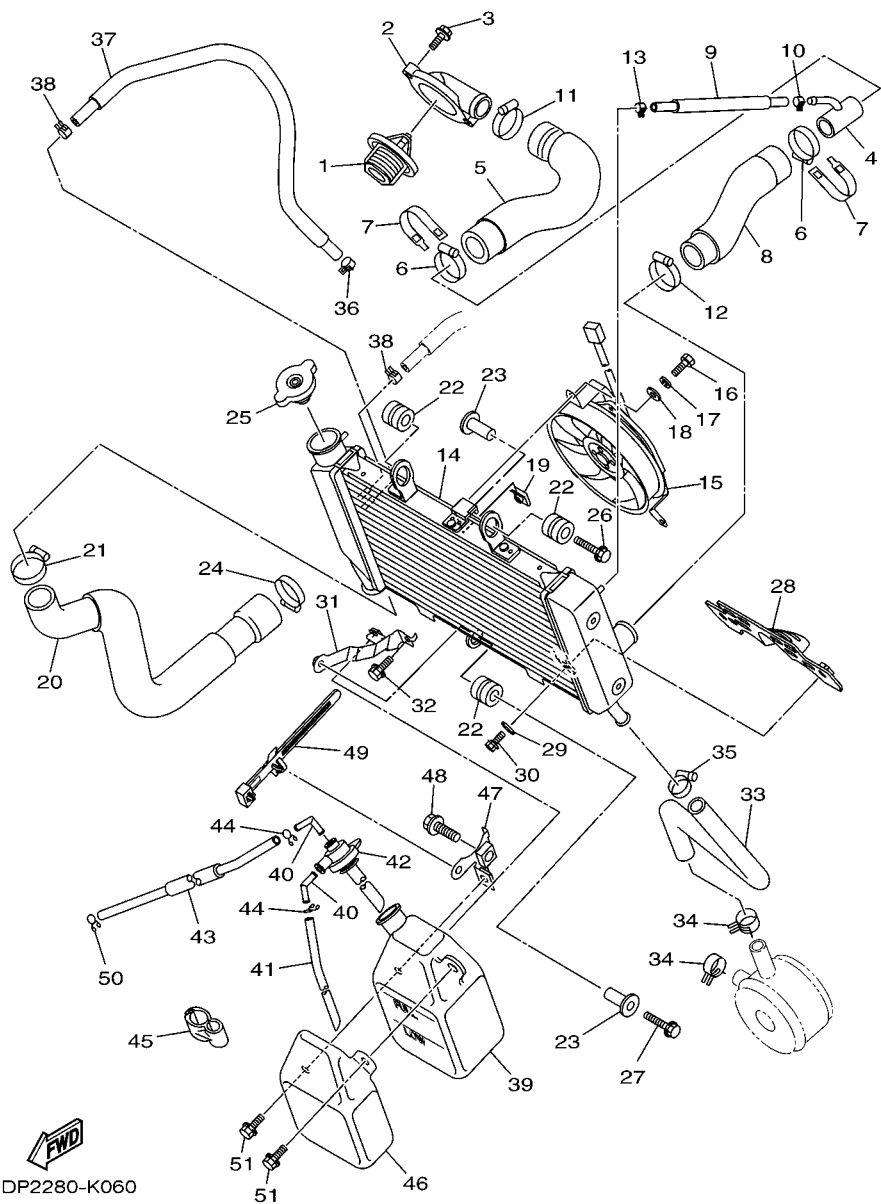

FIG. 6 MANGUEIRA DO RADIADOR

REF. NO.	No. PEÇA	DESCRIÇÃO	IDPS				OBSERVAÇÕES
1	5SL-12410-00	TERMOSTATO CONJUNTO	1				
2	5VX-12413-00	TAMPA DO TERMOSTATO	1				
3	95822-06020	PARAFUSO FLANGE	2				
4	20S-12582-01	JUNCAO DA MANGUEIRA 2	1				
5	20S-12578-00	MANGUEIRA 3	1				
6	90450-32003	BRACADEIRA DO TUBO	2				
7	20S-1246E-00	TAMPAO 2	2				
8	20S-12551-00	MANGUEIRA 7	1				
9	90445-12012	TUBO	1				
10	90467-11090	PRESILHA	1				
11	90450-32006	BRACADEIRA DO TUBO	1				
12	90450-32003	BRACADEIRA DO TUBO	1				
13	90467-11090	PRESILHA	1				
14	20S-12461-01	RADIADOR CONJUNTO	1				
15	20S-12405-20	VENTOINHA CONJUNTO	1				
16	97307-06012	PARAFUSO	3				
17	92907-06100	ARRUELA TRAVA	3				
18	92907-06600	ARRUELA PLANA	3				
19	1AA-12535-00	PLACA	3				
20	20S-12579-00	MANGUEIRA 4	1				
21	90450-32003	BRACADEIRA DO TUBO	1				
22	90480-15363	ILHO DE BORRACHA	3				
23	90387-0614M	ESPAÇADOR	2				
24	90450-32006	BRACADEIRA DO TUBO	1				
25	22W-12462-00	CAPA DO RADIADOR	1				
26	95802-06025	PARAFUSO FLANGE	1				
27	95802-06030	PARAFUSO FLANGE	1				

1DP2280-K060