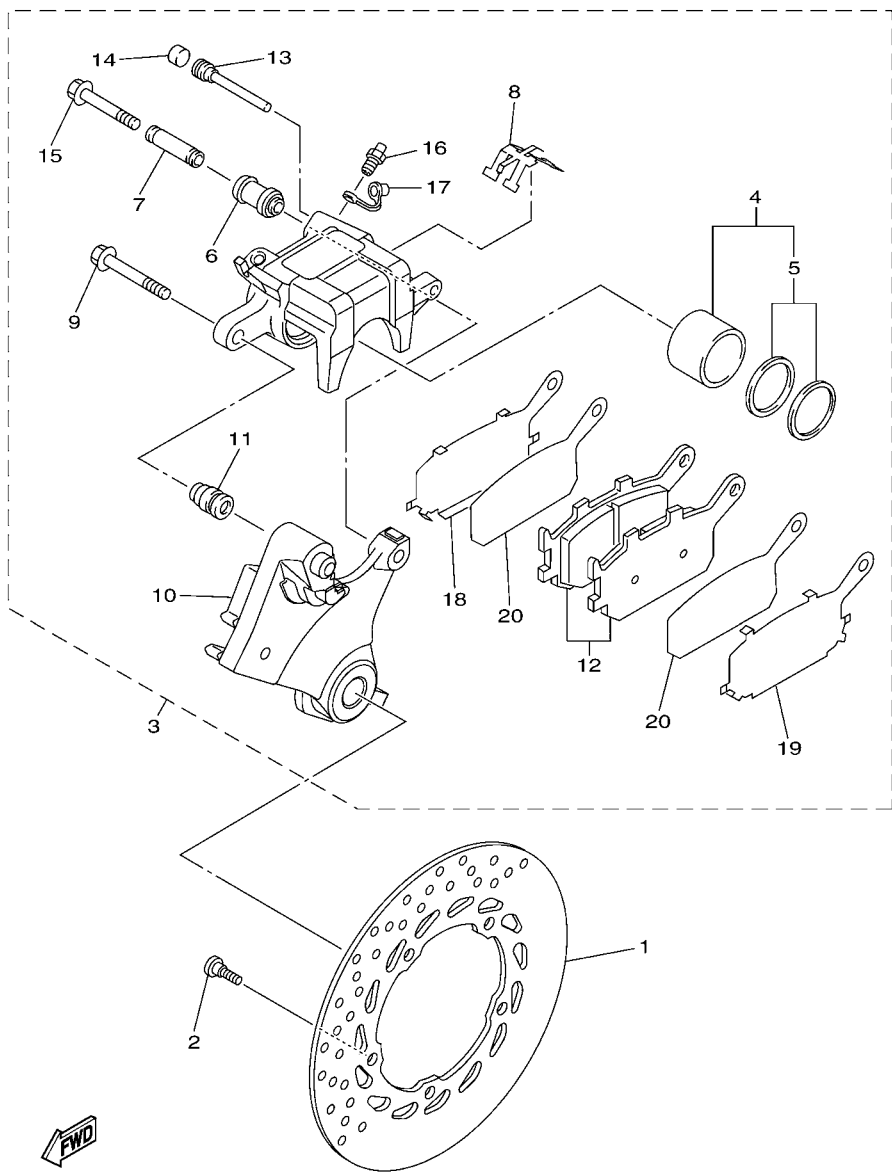

FIG. 32 PINÇA DE FREIO TRASEIRA

REF. NO.	No. PEÇA	DESCRIÇÃO	IDPS				OBSERVAÇÕES
1	20S-2582W-00	DISCO DE FREIO TRAS. 2	1				
2	90111-08057	PARAFUSO	5				
3	20S-2580W-10	PINÇA FREIO CONJ. TRASEIRO 2	1				
4	5SL-25802-00	.JOGO DE PISTOES DA PINÇA	1				
5	5SL-25803-00	..JOGO DE RETENTORES DA PINÇA	1				
6	5SL-25917-00	.PROTETOR DA PINÇA	1				
7	5SL-25838-00	.LAMINA DA PINÇA	1				
8	5SL-25919-00	.SUPORTE DA PASTILHA DE FREIO	1				
9	5SL-25914-00	.CONTRA PINO	1				
10	20S-25921-60	.FIXADOR DO SUPORTE	1				
11	3JD-25917-00	.PROTETOR DA PINÇA	1				
12	5VX-25806-00	.KIT DE PASTILHAS DE FREIO 2	1				
13	8CR-25924-00	.PINO DA PASTILHA DE FREIO	1				
14	5DH-25916-00	.PLUGUE	1				
15	5SL-25926-00	.PARAFUSO	1				
16	1UY-25824-51	.PARAFUSO SANGRADOR	1				
17	1UY-25825-51	.TAMPAO	1				
18	5SL-25827-00	.CALCO DA PINÇA	1				
19	5SL-25827-10	.CALCO DA PINÇA	1				
20	5SL-25828-01	.CALCO DA PINÇA	2				

1PW1600-L330