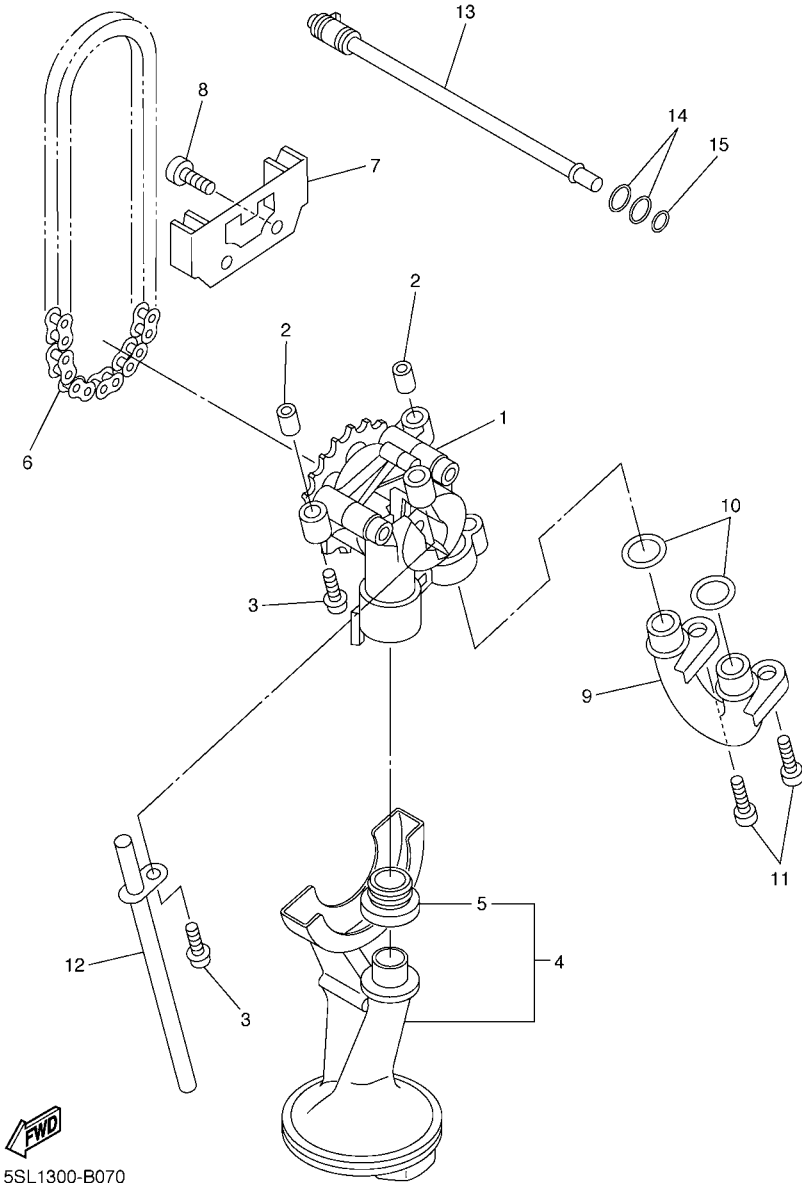

5SL1300-B070

FIG. 7 BOMBA DE OLEO

REF. NO.	No. PEÇA	DESCRIÇÃO	1DPS				OBSERVAÇÕES
1	5MT-13300-00	BOMBA DE OLEO COMPLETA	1				
2	91808-17032	PINO GUIA	2				
3	95812-06030	PARAFUSO FLANGE	3				
4	5SL-13410-00	CAIXA DO FILTRADOR COMPLETO	1				
5	5EB-13415-00	.VEDACAO DO FILTRADOR DE OLEO	1				
6	94580-25080	CORRENTE	1				
7	5EB-13898-00	FIXADOR	1				
8	91312-06016	PARAFUSO	2				
9	2C0-13416-00	TUBO DE OLEO 1	1				
10	93210-14003	ANEL DE BORRACHA	2				
11	91312-06016	PARAFUSO	2				
12	5EB-13161-00	TUBO DE DELIBERACAO 1	1				
13	5EB-1316E-00	TUBO DE DELIBERACAO 5	1				
14	93210-09165	ANEL DE BORRACHA	2				
15	93210-06667	ANEL DE BORRACHA	1