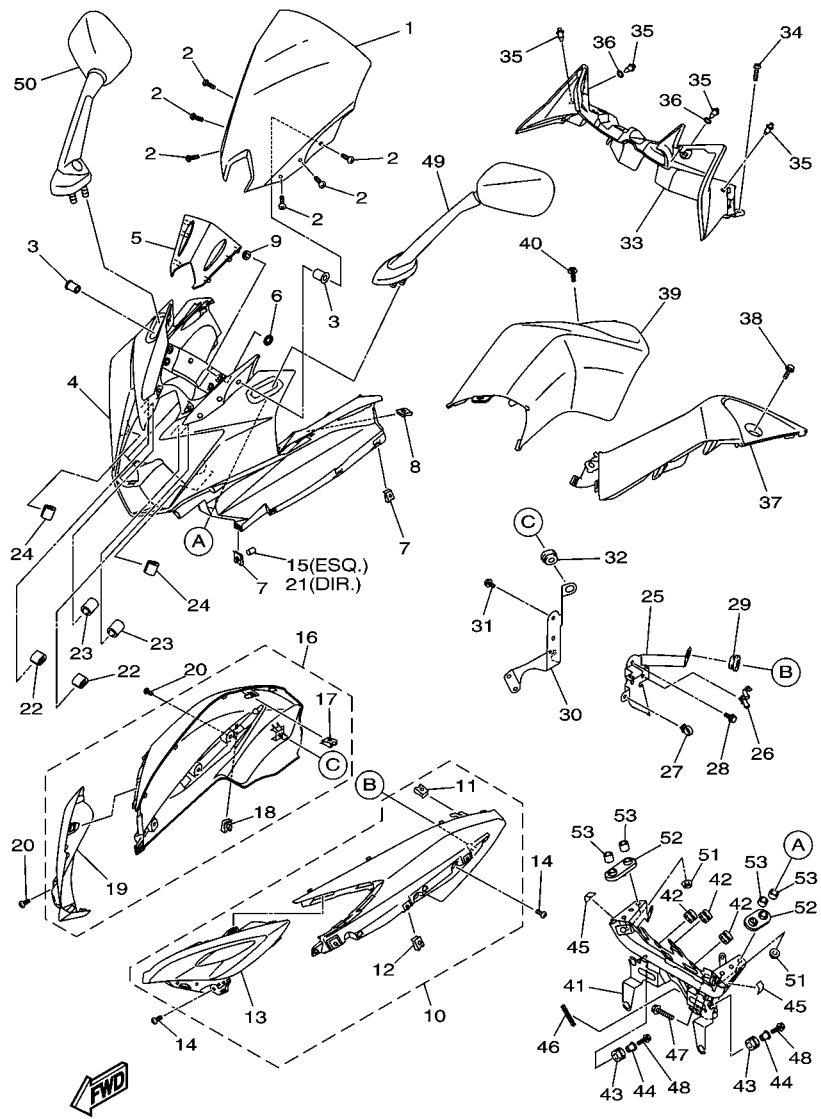

1DP1280-J370

FIG. 37 COBERTURA SUPERIOR 1

REF. NO.	No. PEÇA	DESCRIÇÃO	IDPS				OBSERVAÇÕES
28	95802-06012	PARAFUSO FLANGE	2				
29	90480-01558	ILHO DE BORRACHA	1				
30	36P-2172T-01	SUPORE 6	1				
31	95802-06012	PARAFUSO FLANGE	2				
32	90480-01558	ILHO DE BORRACHA	1				
33	36P-2836K-00	PAINEL INTERNO 1	1				
34	90111-05034	PARAFUSO	2				
35	90269-06008	REBITE	4				
36	90202-06004	ARRUELA PLANA	2				
37	36P-2836L-00	PAINEL INTERNO 2	1				
38	90111-05034	PARAFUSO	1				
39	36P-2836M-00	PAINEL INTERNO 3	1				
40	90111-05034	PARAFUSO	1				
41	36P-28356-01	FIXADOR 1	1				
42	3C3-83513-00	AMORTIZADOR	3				
43	90480-14004	ILHÔ DE BORRACHA	4				
44	90387-07391	ESPACADOR	4				
45	36P-2837J-00	AMORTIZADOR 5	2				
46	2S3-28348-00	MOLDURA 4	1				
47	95822-08035	PARAFUSO FLANGE	2				
48	95822-06025	PARAFUSO FLANGE	4				
49	36P-26280-00	ESPELHO RETROVISOR CONJ. (ESQ)	1				
50	36P-26290-00	ESPELHO RETROVISOR CONJ. (DIR)	1				
51	95702-06500	PORCA FLANGE	4				
52	3C3-26298-00	PLACA DE FIXACAO DO ESPELHO 1	2				
53	90387-064T3	ESPACADOR	4