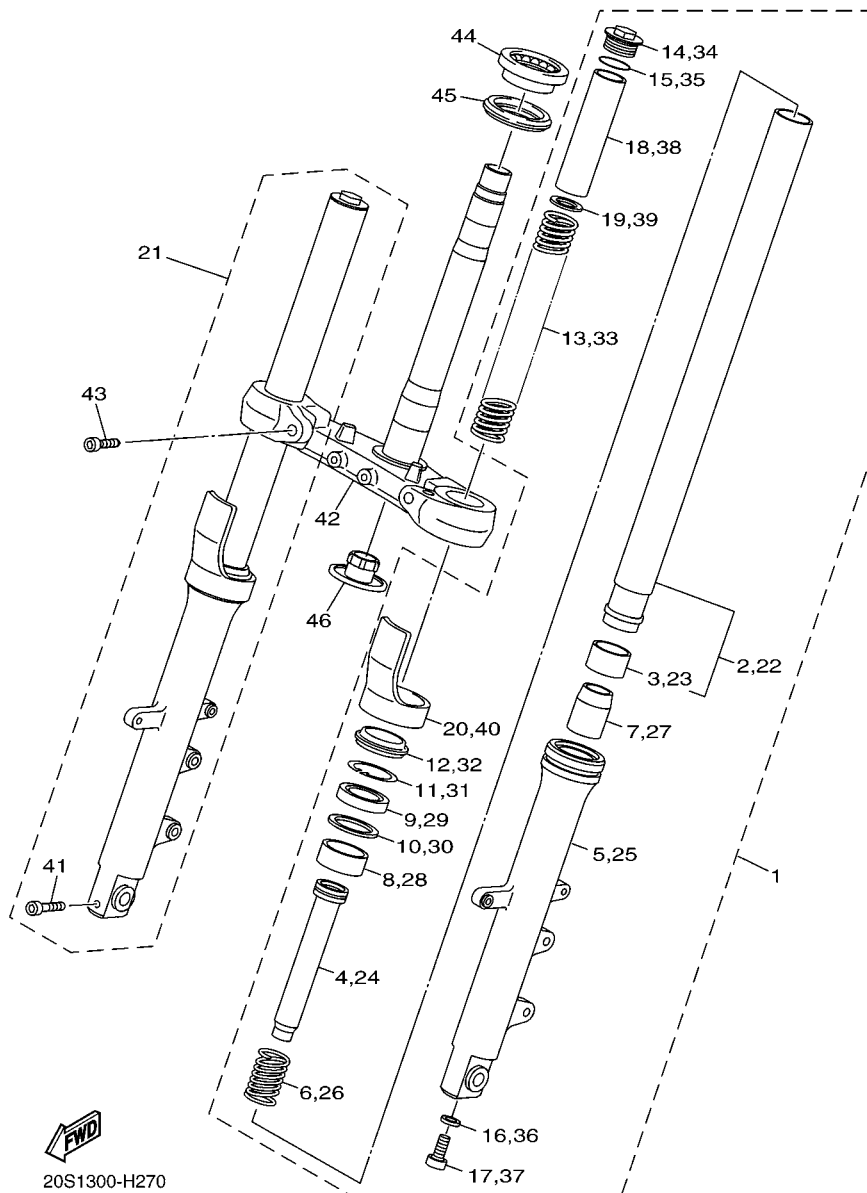

FIG. 26 GARFO DIANTEIRO 1

REF. NO.	No. PEÇA	DESCRIÇÃO	IDPS				OBSERVAÇÕES
28	3VD-23125-10	.BUCHA (METAL LAMINA) 1	1				
29	5VU-23145-00	.RETENTOR DE OLEO DO GARFO	1				
30	3VD-23115-00	.GUIA DA TAMPA SUPERIOR	1				
31	3VD-23156-00	.CLIQUE DO RETENTOR DE OLEO	1				
32	3VD-23144-00	.PROTETOR DE POEIRA	1				
33	20S-23141-00	.MOLA DO GARFO DIANTEIRO	1				
34	5VU-2311H-00	.PARAFUSO DO GARFO	1				
35	93210-35N02	.ANEL DE BORRACHA	1				
36	90430-10171	.GAXETA	1				
37	90110-10N52	.PARAFUSO HEXAGONAL INTERNO	1				
38	5VU-23118-00	.ESPACADOR	1				
39	5VU-23142-00	.ASSENTO DA MOLA SUPERIOR	1				
40	4TX-2331G-00	.CAPA	1				
41	91314-08040	.PARAFUSO HEXAGONAL INTERNO	1				
42	20S-23340-10	SUORTE INFERIOR COMPLETO	1				
43	91312-10025	PARAFUSO	2				
44	93399-99932	ROLAMENTO	1				
45	3FV-23462-00	VEDACAO DA DIRECAO	1				
46	4KM-23123-01	CAPA INFERIOR 1	1