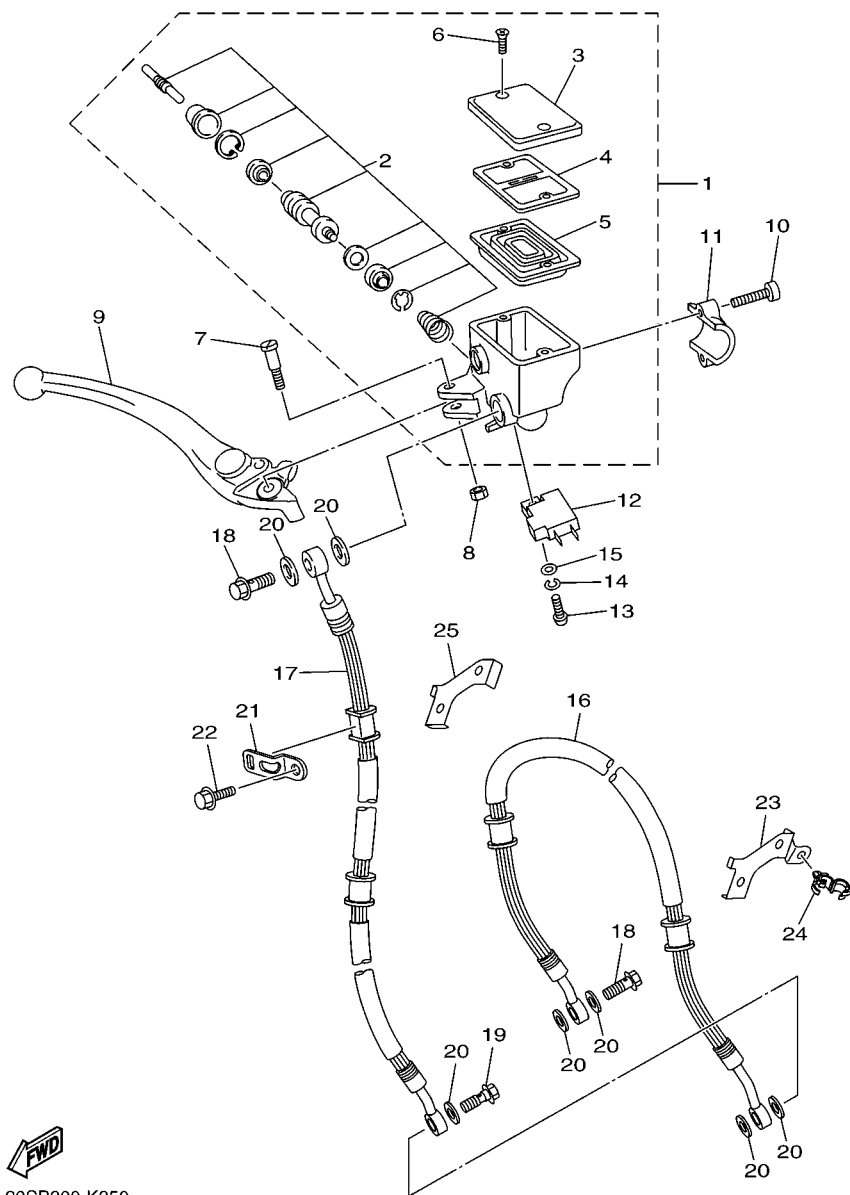

1PW1600-L330

20SB300-K350

FIG. 34 CILINDRO MESTRE DIANTEIRO

REF. NO.	No. PEÇA	DESCRIÇÃO	IDPS				OBSERVAÇÕES
1	36C-W2587-00	CILINDRO MESTRE SUB-CONJ.	1				
2	2D1-W0041-00	.KIT DE REPARO DO CILINDRO	1				
3	5VS-25852-00	.TAMPA DO RESERVATORIO	1				
4	5VS-25855-00	.BUCHA DO DIAFRAGMA	1				
5	20S-25854-00	.DIAFRAGMA DO RESERVATORIO	1				
6	5VS-2589H-00	.PARAFUSO	2				
7	5VS-2589F-00	PARAFUSO DA ALAVANCA	1				
8	95617-06100	PORCA AUTOTRAVANTE	1				
9	5VS-83922-00	ALAVANCA DIREITA	1				
10	5VS-26332-00	PARAFUSO	2				
11	5VS-25867-00	SUPORTE DO CILINDRO MESTRE	1				
12	4HM-83980-00	INTERRUPTOR DE FREIO DIANT.	1				
13	98502-04012	PARAFUSO	1				
14	92902-04100	ARRUELA TRAVA	1				
15	92902-04600	ARRUELA PLANA	1				
16	20S-25872-01	MANGUEIRA DE FREIO 1	1				
17	20S-25873-01	MANGUEIRA DE FREIO 2	1				
18	90401-10020	PARAFUSO DE UNIAO	2				
19	90401-10038	PARAFUSO DE UNIAO	1				
20	90430-10005	GAXETA	7				
21	19B-F5876-00	SUPORTE MANGUEIRA DE FREIO 2	1				
22	95802-06012	PARAFUSO FLANGE	1				
23	1BW-F537W-00	SUPORTE 1	1				
24	90464-18002	BRACADEIRA	3				
25	1BW-F5876-00	SUPORTE MANGUEIRA DE FREIO 2	1				