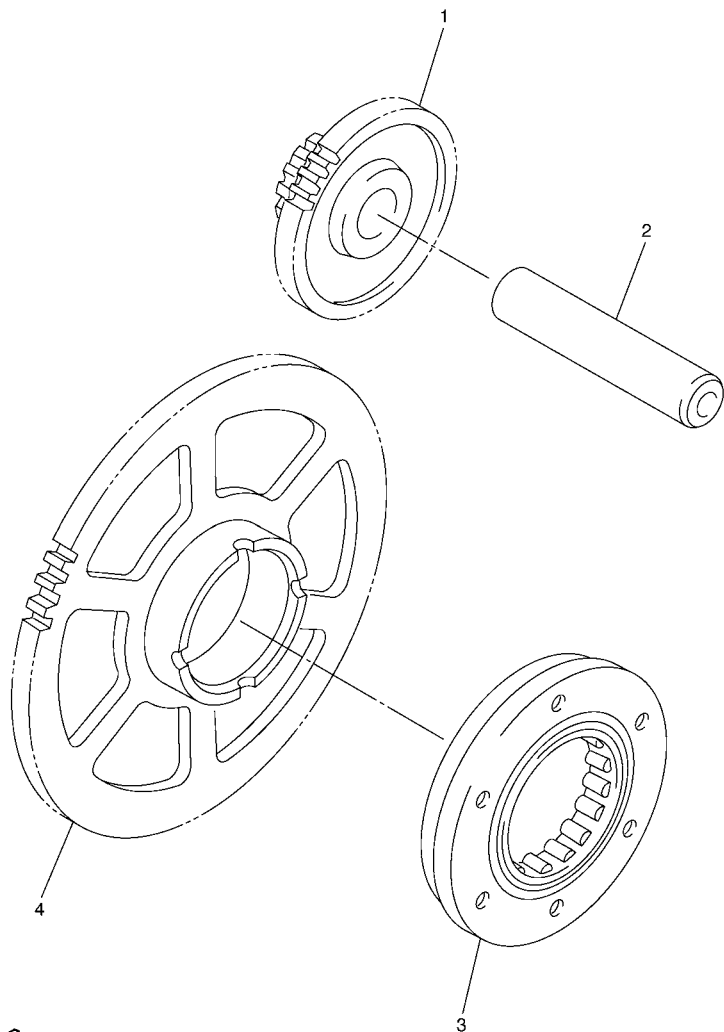

5SL1300-B150

FIG. 15 PARTIDA

REF. NO.	No. PEÇA	DESCRIÇÃO	DPS				OBSERVAÇÕES
1	20S-15512-00	ENGRENAGEM LOUCA 1	1				
2	5EB-15521-00	EIXO 1	1				
3	5SL-15590-00	PARTIDA SENTIDO UNICO COMP.	1				
4	5MT-15515-00	ENGRENAGEM 3	1