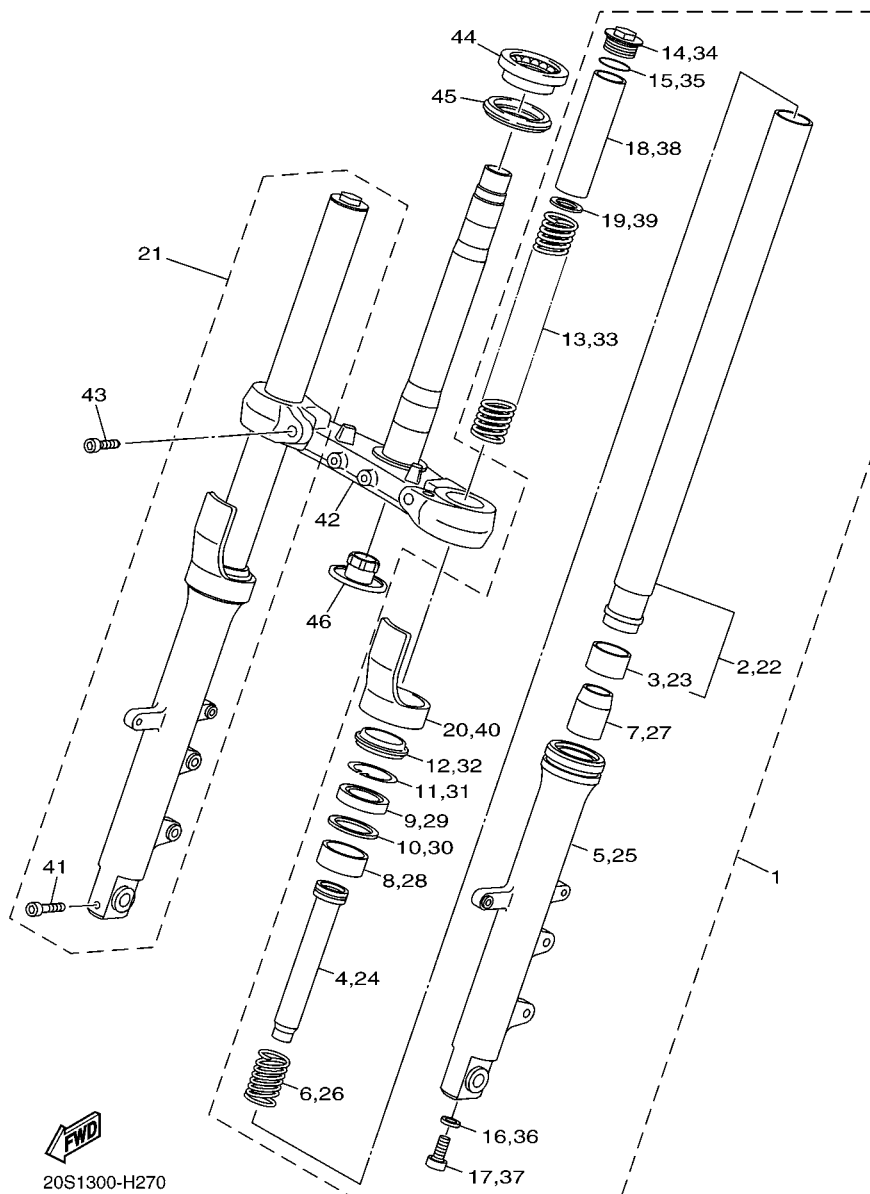

FIG. 26 GARFO DIANTEIRO 1

REF. NO.	No. PEÇA	DESCRIÇÃO	IDPS				OBSERVAÇÕES
1	20S-23102-00	GARFO DIANTEIRO CONJ. (ESQ.)	1				
2	20S-23110-00	.TUBO INTERNO COMPLETO 1	1				
3	3VD-23135-10	..BUCHA (METAL LAMINA) 2	1				
4	20S-23170-00	.CILINDRO COMPLETO DO GARFO	1				
5	20S-23126-00	.TUBO EXTERNO 1	1				
6	3VD-23151-00	.MOLA DE TRANSBORBO	1				
7	5VU-23173-00	.VALVULA DE PRESSAO DO OLEO	1				
8	3VD-23125-10	.BUCHA (METAL LAMINA) 1	1				
9	5VU-23145-00	.RETENTOR DE OLEO DO GARFO	1				
10	3VD-23115-00	.GUIA DA TAMPA SUPERIOR	1				
11	3VD-23156-00	.CLIQUE DO RETENTOR DE OLEO	1				
12	3VD-23144-00	.PROTETOR DE POEIRA	1				
13	20S-23141-00	.MOLA DO GARFO DIANTEIRO	1				
14	5VU-2311H-00	.PARAFUSO DO GARFO	1				
15	93210-35N02	.ANEL DE BORRACHA	1				
16	90430-10171	.GAXETA	1				
17	90110-10N52	.PARAFUSO HEXAGONAL INTERNO	1				
18	5VU-23118-00	.ESPACADOR	1				
19	5VU-23142-00	.ASSENTO DA MOLA SUPERIOR	1				
20	4TX-2331G-00	.CAPA	1				
21	20S-23103-00	GARFO DIANTEIRO CONJ. (DIR.)	1				
22	20S-23110-00	.TUBO INTERNO COMPLETO 1	1				
23	3VD-23135-10	..BUCHA (METAL LAMINA) 2	1				
24	20S-23170-00	.CILINDRO COMPLETO DO GARFO	1				
25	20S-23136-00	.TUBO EXTERNO 2	1				
26	3VD-23151-00	.MOLA DE TRANSBORBO	1				
27	5VU-23173-00	.VALVULA DE PRESSAO DO OLEO	1