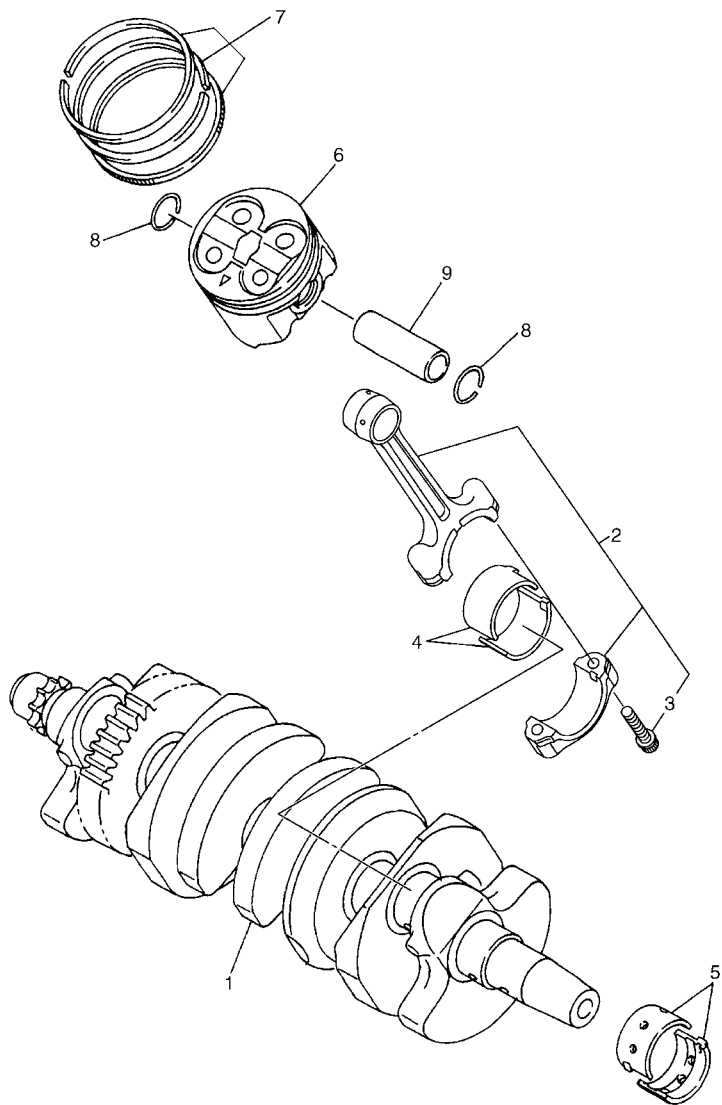

## ÍNDICE GERAL

ÍNDICE NUMÉRICO .....	66
-----------------------	----

20SB300-K010

FIG. 1 CABECOTE DO CILINDRO

REF. NO.	No. PEÇA	DESCRIÇÃO	IDPS				OBSERVAÇÕES
1	20S-11101-00	CABECOTE DO CILINDRO CONJ.	1				
2	5EB-11133-10	.GUIA DA VALVULA 1	8				
3	20S-11134-10	.GUIA DA VALVULA 2	8				
4	90105-06027	.PARAFUSO FLANGE	20				
5	90340-20090	.TAMPAO DO DRENO	3				
6	91808-16023	.PINO GUIA	12				
7	95022-08012	PARAFUSO FLANGE	1				
8	90430-08119	GAXETA	1				
9	95612-08625	PRISIONEIRO	8				
10	90119-10003	PARAFUSO COM ARRUELA	10				
11	91312-06060	PARAFUSO	2				
12	94701-00318	VELA DE IGNICAO (NGK R CR9E)	4				
13	20S-11181-00	GAXETA CABECOTE DO CILINDRO 1	1				
14	1B3-11191-10	TAMPA, CABECOTE DO CILINDRO 1	1				
15	5BE-12241-00	.GUIA LIMITADORA 2	1				
16	20S-11193-00	GAXETA DA TAMPA DO CABECOTE 1	1				
17	5SL-1482K-00	PLACA	4				
18	5SL-14890-00	VALVULA DE PALHETA CONJUNTO	2				
19	5SL-14899-00	TAMPA DA CAIXA	2				
20	91312-06020	PARAFUSO	4				
21	90109-066F0	PARAFUSO	6				
22	5VY-1111G-00	AMORTIZADOR DE BORRACHA	6				
23	99530-10114	PINO GUIA	2				