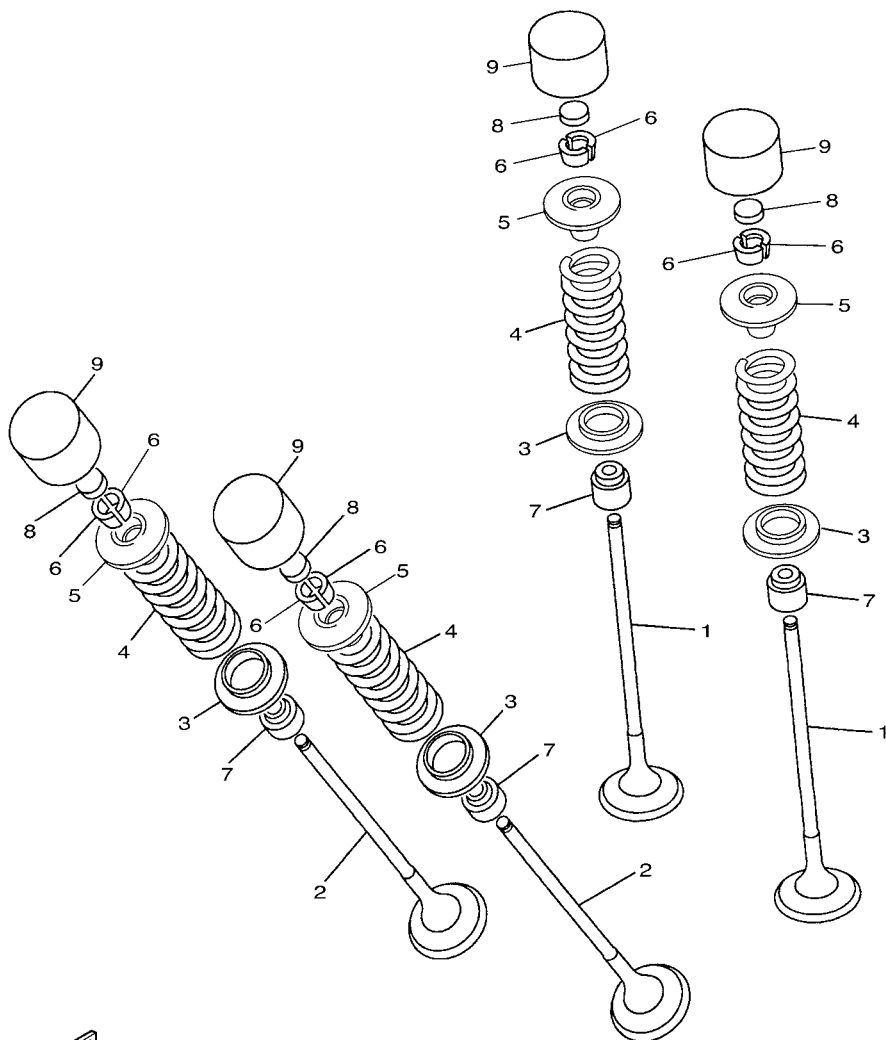

FIG. 3 VALVULA

REF. NO.	No. PEÇA	DESCRIÇÃO	IDPS				OBSERVAÇÕES
1	20S-12111-00	VALVULA DE ADMISSAO	8				
2	20S-12121-00	VALVULA DE ESCAPE	8				
3	5EB-12126-00	ASSENTO DA MOLA DA VALVULA 2	16				
4	20S-12113-00	MOLA DA VALVULA INTERNA	16				
5	5EB-12127-00	ASSENTO DA MOLA DA VALVULA	16				
6	1HX-12118-00	TRAVA DA VALVULA	32				
7	4TV-12119-00	RETENTOR DA HASTE DA VALVULA	16				
8	1HX-12168-00	PASTILHA DE AJUSTE 2 (1.20)	16				UR
	1HX-12168-20	PASTILHA DE AJUSTE 2 (1.25)	16				UR
	1HX-12168-40	PASTILHA DE AJUSTE 2 (1.30)	16				UR
	1HX-12168-60	PASTILHA DE AJUSTE 2 (1.35)	16				UR
	1HX-12168-80	PASTILHA DE AJUSTE 2 (1.40)	16				UR
	1HX-12168-A0	PASTILHA DE AJUSTE 2 (1.45)	16				UR
	1HX-12168-F0	PASTILHA DE AJUSTE 2 (1.50)	16				UR
	1HX-12168-H1	PASTILHA DE AJUSTE 2 (1.55)	16				UR
	1HX-12168-K1	PASTILHA DE AJUSTE 2 (1.60)	16				UR
	1HX-12168-M1	PASTILHA DE AJUSTE 2 (1.65)	16				UR
	1HX-12168-R1	PASTILHA DE AJUSTE 2 (1.70)	16				UR
	1HX-12168-U1	PASTILHA DE AJUSTE 2 (1.75)	16				UR
	1HX-12168-W1	PASTILHA DE AJUSTE 2 (1.80)	16				UR
	1HX-12168-Y1	PASTILHA DE AJUSTE 2 (1.85)	16				UR
	1HX-12169-11	PASTILHA DE AJUSTE 2 (1.90)	16				UR
	1HX-12169-31	PASTILHA DE AJUSTE 2 (1.95)	16				UR
	1HX-12169-50	PASTILHA DE AJUSTE 2 (2.00)	16				UR
	1HX-12169-70	PASTILHA DE AJUSTE 2 (2.05)	16				UR
	1HX-12169-90	PASTILHA DE AJUSTE 2 (2.10)	16				UR
	1HX-12169-E0	PASTILHA DE AJUSTE 2 (2.15)	16				UR

20S1300-H031