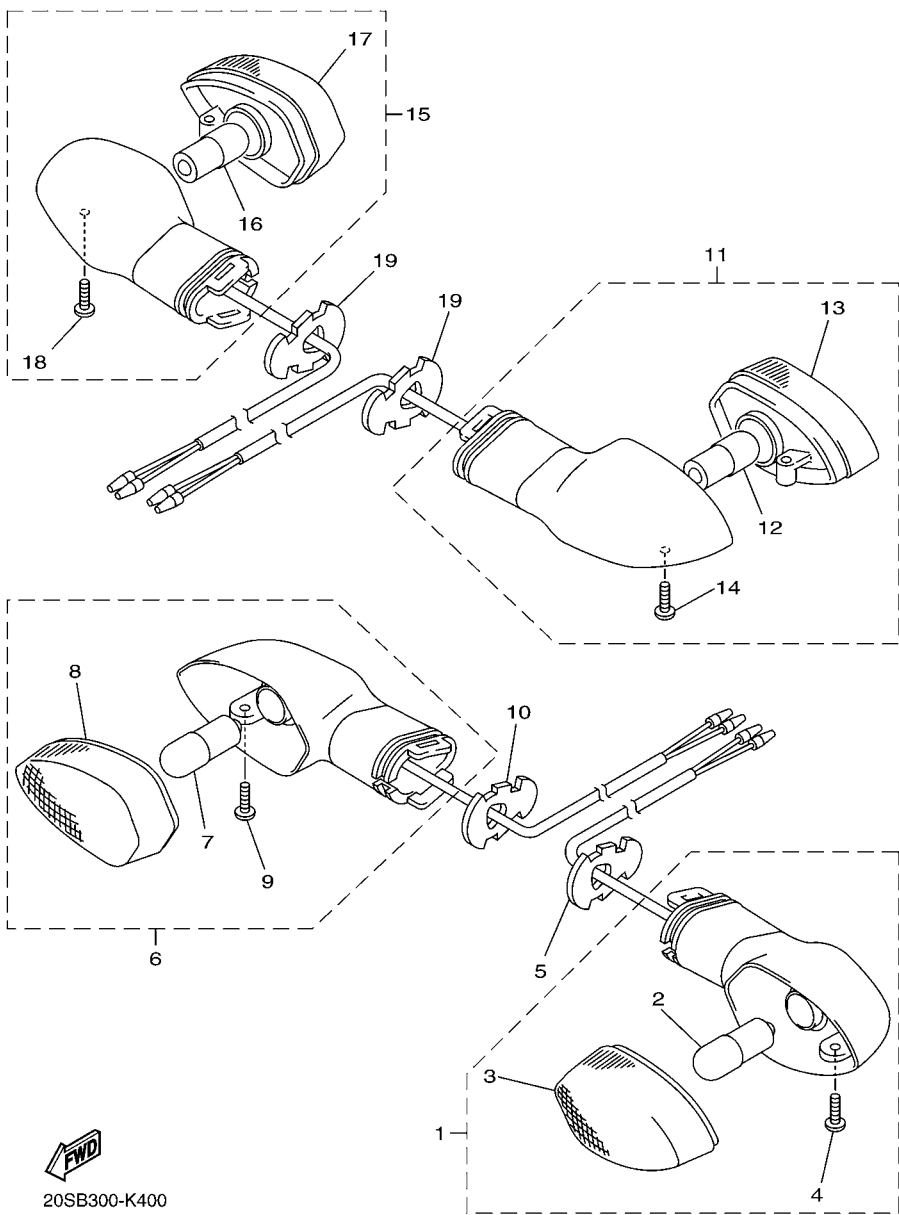

FIG. 41 PISCAS

REF. NO.	No. PEÇA	DESCRIÇÃO	IDPS				OBSERVAÇÕES
1	3D7-83310-10	PISCA DIANTEIRO CONJ. 1	1				
2	20S-83311-00	.LAMPADA DO PISCA (12V-10W)	1				
3	3D9-H333A-00	.LENTE COMPLETA 1	1				
4	3D9-H3333-10	.PARAFUSO DE FIXACAO DA LENTE	1				
5	3D7-83318-10	SUORTE DO PISCA 1	1				
6	3D7-83320-10	PISCA DIANTEIRO CONJ. 2	1				
7	20S-83311-00	.LAMPADA DO PISCA (12V-10W)	1				
8	3D9-H334A-00	.LENTE COMPLETA 2	1				
9	3D9-H3333-10	.PARAFUSO DE FIXACAO DA LENTE	1				
10	3D7-83318-10	SUORTE DO PISCA 1	1				
11	20S-83330-10	PISCA TRASEIRO CONJ. 1	1				
12	20S-83311-00	.LAMPADA DO PISCA (12V-10W)	1				
13	3D9-H334A-00	.LENTE COMPLETA 2	1				
14	3D9-H3333-10	.PARAFUSO DE FIXACAO DA LENTE	1				
15	20S-83340-10	PISCA TRASEIRO CONJ. 2	1				
16	20S-83311-00	.LAMPADA DO PISCA (12V-10W)	1				
17	3D9-H333A-00	.LENTE COMPLETA 1	1				
18	3D9-H3333-10	.PARAFUSO DE FIXACAO DA LENTE	1				
19	3D7-83318-10	SUORTE DO PISCA 1	2				