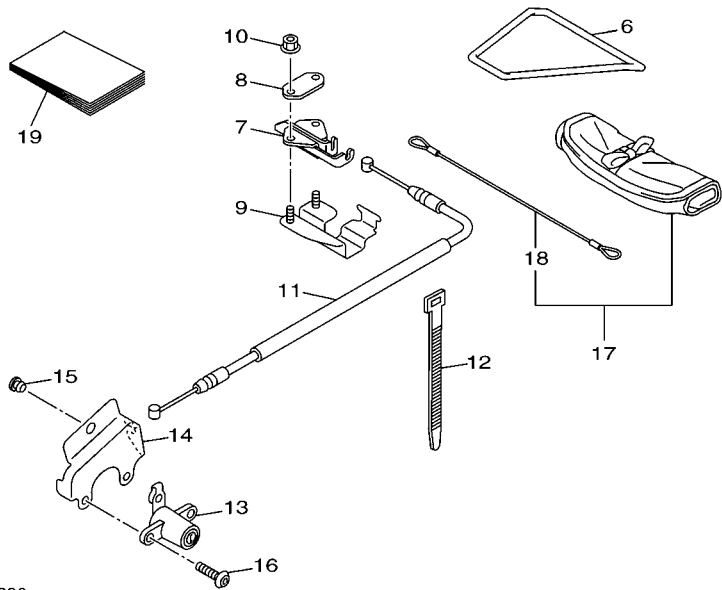

20S1332-H290

FIG. 28 ASSENTO

REF. NO.	No. PEÇA	DESCRIÇÃO	IDR6				OBSERVAÇÕES
1	20S-24730-10	SELIM DUPLO COMPLETO	1				
2	20S-2470F-00	.CAPA DO SELIM	1				
3	371-27114-00	.LIMITADOR	7				
4	4NK-24728-00	.SUPORTE DO SELIM	1				
5	95702-06500	.PORCA FLANGE	1				
6	3YX-21376-00	CINTA DE FERRAMENTAS	1				
7	50W-24780-01	TRAVA DO SELIM CONJ.	1				
8	20S-24792-00	PLACA	1				
9	20S-2478X-00	SUPORTE DA TRAVA DO SELIM	1				
10	95702-06500	PORCA FLANGE	2				
11	20S-2478E-00	CABO DA TRAVA DO SELIM	1				
12	90465-13M18	BRACADEIRA	1				
13	2TV-W2470-00	ROTOR DA TRAVA DO SELIM	1				
14	20S-2117K-00	SUPORTE DA TRAVA	1				
15	90338-07043	TAMPAO	1				
16	90149-06081	PARAFUSO	2				
17	20S-28100-00	JOGO DE FERRAMENTAS	1				
18	20S-21308-00	.SUSTENTADOR DO CAPACETE	1				
19	1DP-F8199-W0	MANUAL DO PROPRIETARIO	1