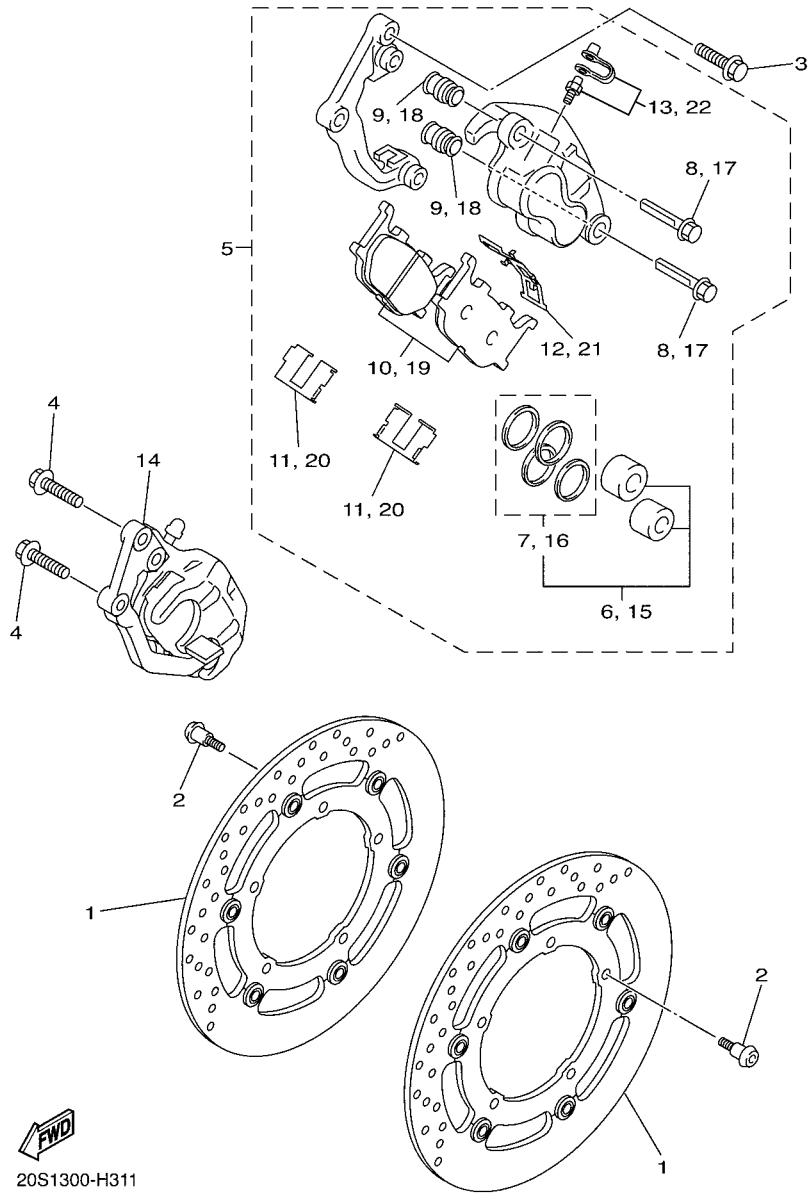

20S1300-H311

FIG. 30 PINÇA DE FREIO DIANTEIRA

REF. NO.	No. PEÇA	DESCRIÇÃO	IDPR				OBSERVAÇÕES
1	20S-2581T-00	DISCO DE FREIO CONJ.	2				
2	90109-06254	PARAFUSO	10				
3	90105-10638	PARAFUSO FLANGE	2				
4	90105-10638	PARAFUSO FLANGE	2				
5	5VX-2580T-00	PINÇA DO FREIO CONJ. (ESQ.)	1				
6	5KS-W0057-00	.JOGO DE PISTÕES DA PINÇA	1				
7	4FU-W0047-00	..JOGO DE RETENTORES DA PINÇA	1				
8	5JW-25914-10	.CONTRA PINO	2				
9	4TT-25937-00	.CAPA DA PINÇA DE FREIO	2				
10	5VX-W0045-00	.KIT DE PASTILHAS DE FREIO	1				
11	4BP-25919-00	.SUPORTE DA PASTILHA DE FREIO	2				
12	3YX-25929-00	.MOLA ANTI ESTREITORA	1				
13	51L-W0048-00	.KIT DO PARAFUSO SANGRADOR	1				
14	5VX-2580U-00	PINÇA DO FREIO CONJ. (DIR.)	1				
15	5KS-W0057-00	.JOGO DE PISTOES DA PINÇA	1				
16	4FU-W0047-00	..JOGO DE RETENTORES DA PINÇA	1				
17	5JW-25914-10	.CONTRA PINO	2				
18	4TT-25937-00	.CAPA DA PINÇA DE FREIO	2				
19	5VX-W0045-00	.KIT DE PASTILHAS DE FREIO	1				
20	4BP-25919-00	.SUPORTE DA PASTILHA DE FREIO	2				
21	3YX-25929-00	.MOLA ANTI ESTREITORA	1				
22	51L-W0048-00	.KIT DO PARAFUSO SANGRADOR	1