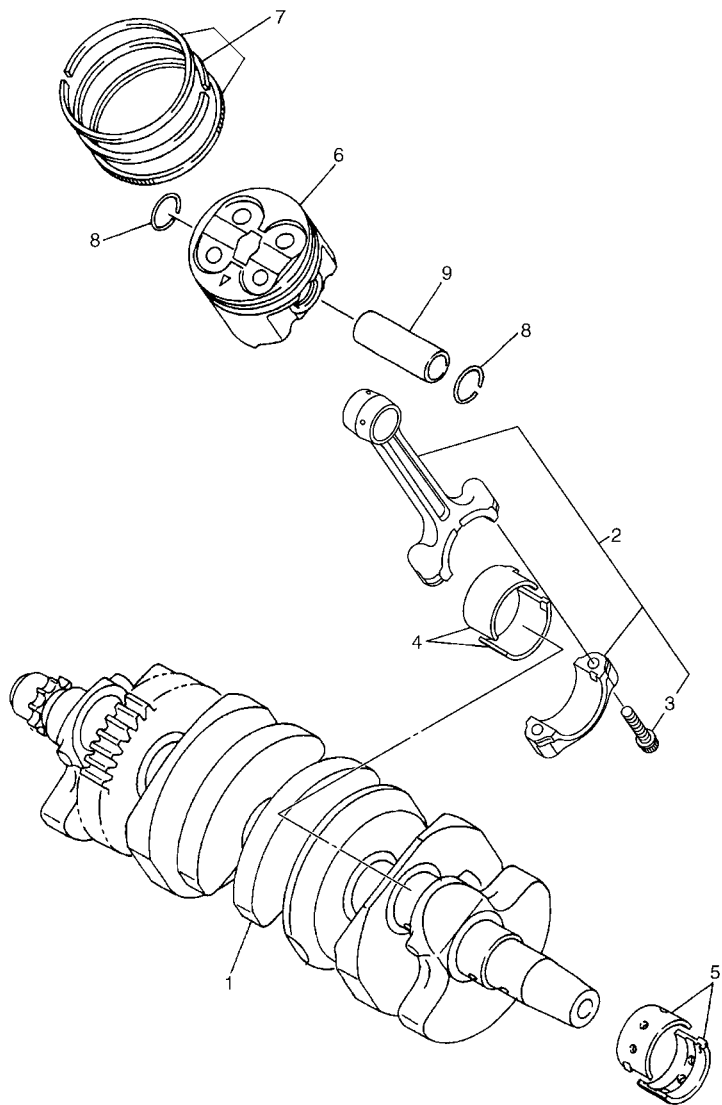

No. PEÇA	DESCRIÇÃO	QTDE	OBSERVAÇÕES
2N4-24110-00-X5	TANQUE DE COMBUSTÍVEL COMPL.	2	MXR
3J1-24240-10	.GRÁFICO, TANQUE DE COMB.	1	PARA MXR

5. Observe que as ilustrações são referentes apenas a indicação dos códigos das peças, e não para montagem. Para montagem, por favor utilize o Manual de Montagem apropriado.

20SB300-K010

FIG. 1 CABECOTE DO CILINDRO

REF. NO.	No. PEÇA	DESCRIÇÃO	IDPS			OBSERVAÇÕES
1	20S-11101-00	CABECOTE DO CILINDRO CONJ.	1			
2	5EB-11133-10	.GUIA DA VALVULA 1	8			
3	20S-11134-10	.GUIA DA VALVULA 2	8			
4	90105-06027	.PARAFUSO FLANGE	20			
5	90340-20090	.TAMPAO DO DRENO	3			
6	91808-16023	.PINO GUIA	12			
7	95022-08012	PARAFUSO FLANGE	1			
8	90430-08119	GAXETA	1			
9	95612-08625	PRISIONEIRO	8			
10	90119-10003	PARAFUSO COM ARRUELA	10			
11	91312-06060	PARAFUSO	2			
12	94701-00318	VELA DE IGNICAO (NGK R CR9E)	4			
13	20S-11181-00	GAXETA CABECOTE DO CILINDRO 1	1			
14	1B3-11191-10	TAMPA, CABECOTE DO CILINDRO 1	1			
15	5BE-12241-00	.GUIA LIMITADORA 2	1			
16	20S-11193-00	GAXETA DA TAMPA DO CABECOTE 1	1			
17	5SL-1482K-00	PLACA	4			
18	5SL-14890-00	VALVULA DE PALHETA CONJUNTO	2			
19	5SL-14899-00	TAMPA DA CAIXA	2			
20	91312-06020	PARAFUSO	4			
21	90109-066F0	PARAFUSO	6			
22	5VY-1111G-00	AMORTIZADOR DE BORRACHA	6			
23	99530-10114	PINO GUIA	2			