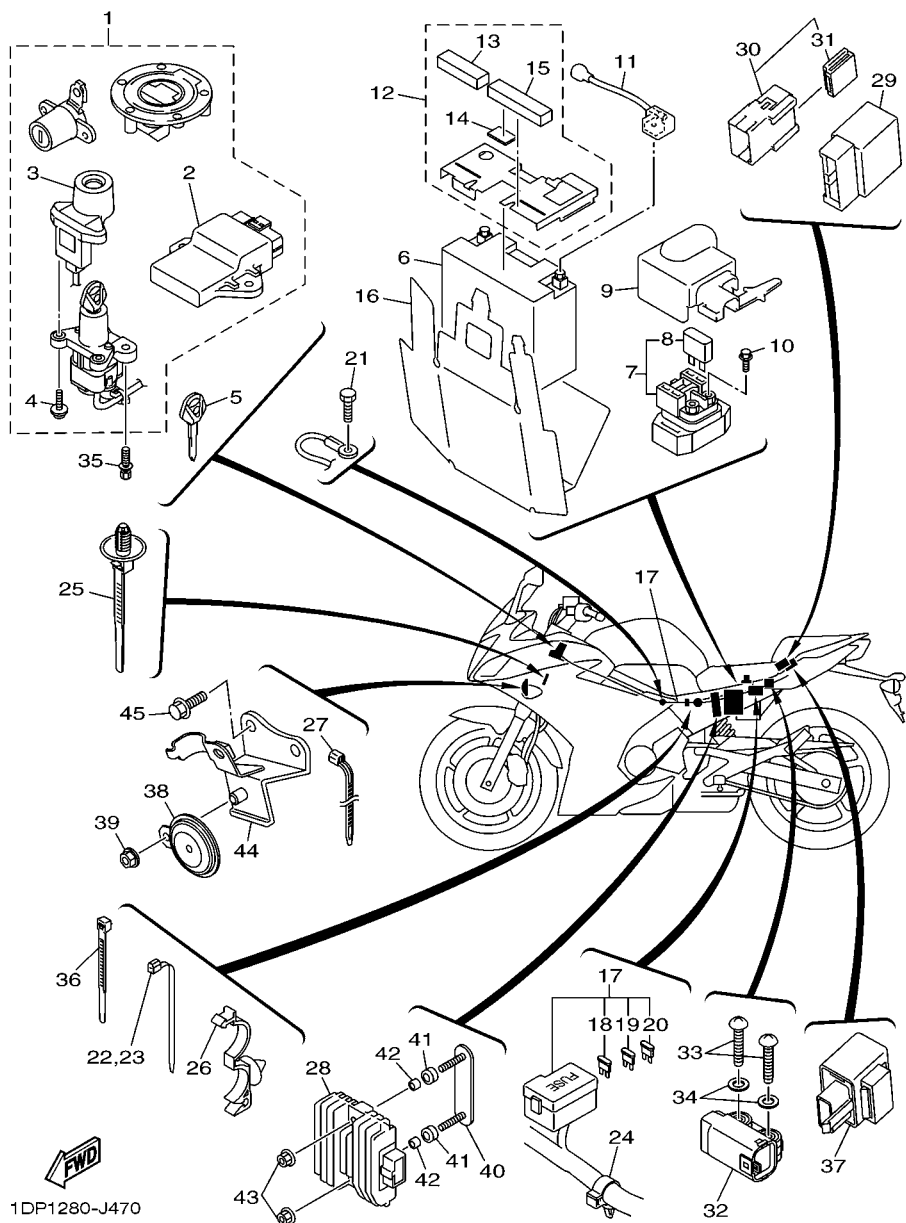

FIG. 47 SISTEMA ELETRICO 2

REF. NO.	No. PEÇA	DESCRIÇÃO	IDR6			OBSERVAÇÕES
1	1DP-W8250-00	KIT DO IMOBILIZADOR COMPL.	1			
2	1BW-8591A-00	.UNIDADE DE CONTROLE MOTORA CJ	1			
3	36C-8255P-10	.UNIDADE IMOBILIZADORA COMPL.	1			
4	5SL-82113-01	.PARAFUSO	2			
5	5SL-82511-08	CHAVE VIRGEM	1			AP
6	4TX-82100-02	BATERIA CONJ. (GS GT12B-4)	1			
7	4SV-81940-12	RELE DE PARTIDA (RC19-015)	1			
8	1AE-82151-00	.FUSIVEL (30A-BL)	2			
9	20S-82119-00	TAMPA DO FIO DA BATERIA	1			
10	95022-06008	PARAFUSO FLANGE	2			
11	20S-82115-00	FIO POSITIVO DA BATERIA	1			
12	20S-82160-00	TAMPA DA BATERIA CONJ.	1			
13	5VK-21746-00	.AMORTIZADOR	1			
14	5HN-2139X-00	.AMORTIZADOR	1			
15	90520-15002	.MOLDURA LATERAL	1			
16	20S-82122-01	AMORTIZADOR DA BATERIA	1			
17	36C-82590-00	CHICOTE PRINCIPAL COMPLETO	1			
18	5JJ-82151-20	.FUSIVEL (20A-BL)	3			
19	5JJ-82151-30	.FUSIVEL (10A-BL)	4			
20	5JJ-82151-00	.FUSIVEL (7.5A-BL)	3			
21	91380-06012	PARAFUSO	1			
22	90464-13077	BRACADEIRA	1			
23	90464-13077	BRACADEIRA	1			
24	90464-20010	BRACADEIRA	2			
25	90464-20213	BRACADEIRA	2			
26	90464-20010	BRACADEIRA	1			
27	90464-15195	BRACADEIRA	1			