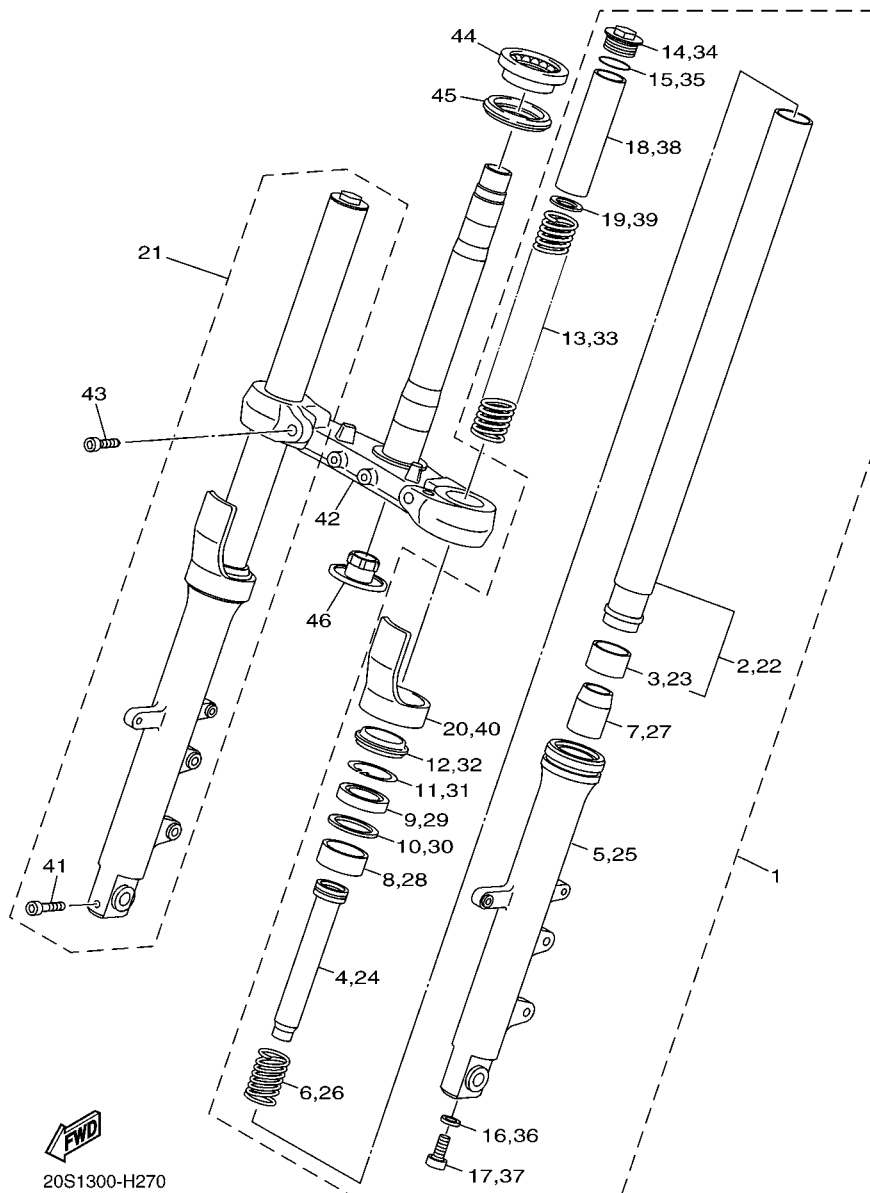

FIG. 26 GARFO DIANTEIRO 1

REF. NO.	No. PEÇA	DESCRIÇÃO	IDPS				OBSERVAÇÕES
1	20S-23102-00	GARFO DIANTEIRO CONJ. (ESQ.)	1				
2	20S-23110-00	.TUBO INTERNO COMPLETO 1	1				
3	3VD-23135-10	..BUCHA (METAL LAMINA) 2	1				
4	20S-23170-00	.CILINDRO COMPLETO DO GARFO	1				
5	20S-23126-00	.TUBO EXTERNO 1	1				
6	3VD-23151-00	.MOLA DE TRANSBORBO	1				
7	5VU-23173-00	.VALVULA DE PRESSAO DO OLEO	1				
8	3VD-23125-10	.BUCHA (METAL LAMINA) 1	1				
9	5VU-23145-00	.RETENTOR DE OLEO DO GARFO	1				
10	3VD-23115-00	.GUIA DA TAMPA SUPERIOR	1				
11	3VD-23156-00	.CLIQUE DO RETENTOR DE OLEO	1				
12	3VD-23144-00	.PROTETOR DE POEIRA	1				
13	20S-23141-00	.MOLA DO GARFO DIANTEIRO	1				
14	5VU-2311H-00	.PARAFUSO DO GARFO	1				
15	93210-35N02	.ANEL DE BORRACHA	1				
16	90430-10171	.GAXETA	1				
17	90110-10N52	.PARAFUSO HEXAGONAL INTERNO	1				
18	5VU-23118-00	.ESPACADOR	1				
19	5VU-23142-00	.ASSENTO DA MOLA SUPERIOR	1				
20	4TX-2331G-00	.CAPA	1				
21	20S-23103-00	GARFO DIANTEIRO CONJ. (DIR.)	1				
22	20S-23110-00	.TUBO INTERNO COMPLETO 1	1				
23	3VD-23135-10	..BUCHA (METAL LAMINA) 2	1				
24	20S-23170-00	.CILINDRO COMPLETO DO GARFO	1				
25	20S-23136-00	.TUBO EXTERNO 2	1				
26	3VD-23151-00	.MOLA DE TRANSBORBO	1				
27	5VU-23173-00	.VALVULA DE PRESSAO DO OLEO	1