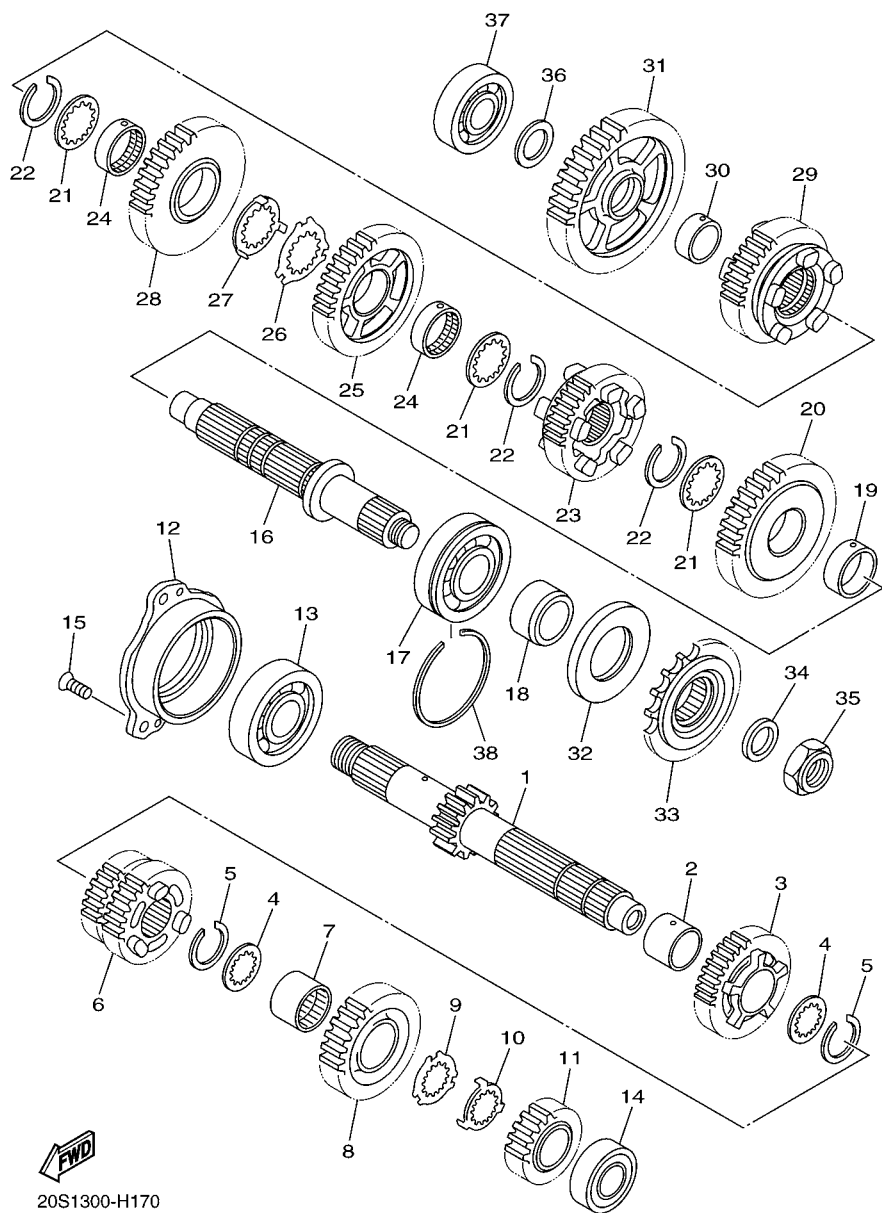

FIG. 17 TRANSMISSAO

REF. NO.	No. PEÇA	DESCRIÇÃO	IDP6				OBSERVAÇÕES
1	20S-17411-00	EIXO PRINCIPAL (13D)	1				
2	90387-253M6	ESPAÇADOR	1				
3	20S-17151-00	ENGRENAGEM MOTORA 5A (21D)	1				
4	90209-21332	ARRUELA	2				
5	93440-25186	ANEL TRAVA	2				
6	20S-17131-10	ENGRENAGEM MOTORA 3A (18D/24D)	1				
7	90387-2513E	ESPAÇADOR	1				
8	20S-17161-10	ENGRENAGEM MOTORA 6A (24D)	1				
9	90209-22352	ARRUELA	1				
10	90209-21351	ARRUELA	1				
11	20S-17121-10	ENGRENAGEM MOTORA 2A (19D)	1				
12	20S-15163-00	CAIXA DO ROLAMENTO 1	1				
13	93306-30525	ROLAMENTO	1				
14	93306-20483	ROLAMENTO	1				
15	90151-06023	PARAFUSO TRAMBULADOR	3				
16	20S-17421-01	EIXO DO MOTOR	1				
17	93306-30550	ROLAMENTO	1				
18	90387-2504A	ESPAÇADOR	1				
19	90387-2813C	ESPAÇADOR	1				
20	20S-17221-00	ENGRENAGEM MOTORA 2A (37D)	1				
21	90209-25342	ARRUELA	3				
22	93440-28062	ANEL TRAVA	3				
23	20S-17261-10	ENGRENAGEM MOTORA 6A (26D)	1				
24	90387-2813D	ESPAÇADOR	2				
25	20S-17241-00	ENGRENAGEM MOVIDA 4A (32D)	1				
26	90209-25349	ARRUELA	1				
27	90209-25350	ARRUELA	1				