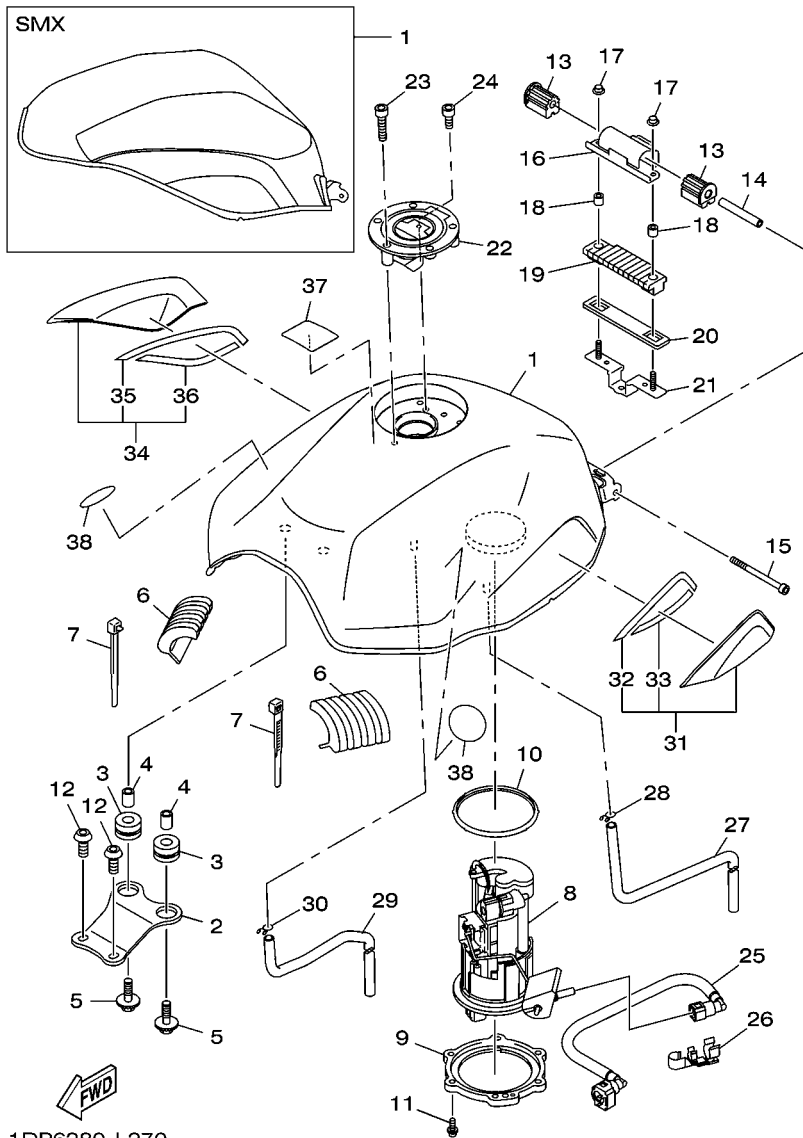

1DP6280-L270

FIG. 27 TANQUE DE COMBUSTIVEL

REF. NO.	No. PEÇA	DESCRIÇÃO	IDR6			OBSERVAÇÕES
1	20S-Y2410-00-07	TANQUE DE COMB. COMPLETO	1			SMX
2	20S-24191-00	SUPORTE DO TANQUE 1	1			
3	90480-16010	ILHO DE BORRACHA	2			
4	90387-06068	ESPACADOR	2			
5	90119-06264	PARAFUSO COM ARRUELA	2			
6	20S-24183-00	AMORTIZADOR DE LOCALIZACAO 3	2			
7	90465-15011	BRACADEIRA	4			
8	20S-13907-10	BOMBA DE COMBUSTIVEL COMPLETA	1			
9	13S-24491-00	SUPORTE BOMBA DE COMBUSTIVEL	1			
10	19B-24486-01	ANEL DE BORRACHA	1			
11	90110-05028	PARAFUSO HEXAGONAL INTERNO	6			
12	90111-06127	PARAFUSO	2			
13	5VX-24181-00	AMORTIZADOR DE LOCALIZACAO 1	2			
14	90387-061W6	ESPACADOR	1			
15	91312-06090	PARAFUSO	1			
16	20S-2413Y-00	SUPORTE, FIXACAO DO TANQUE	1			
17	95702-06500	PORCA FLANGE	2			
18	90387-06299	ESPACADOR	2			
19	20S-24181-00	AMORTIZADOR DE LOCALIZACAO 1	1			
20	20S-2414H-00	AMORTIZADOR DA PLACA 1	1			
21	20S-21296-00	PORCA DE FIXACAO	1			
22	39P-24602-00	TAMPA DO TANQUE CONJ.	1			
23	90110-05112	PARAFUSO HEXAGONAL INTERNO	3			
24	91317-05010	PARAFUSO	1			
25	5VX-13971-00	TUBO DE COMBUSTIVEL 1	1			
26	90464-16005	BRACADEIRA	1			
27	90445-106J2	TUBO (L650)	1			