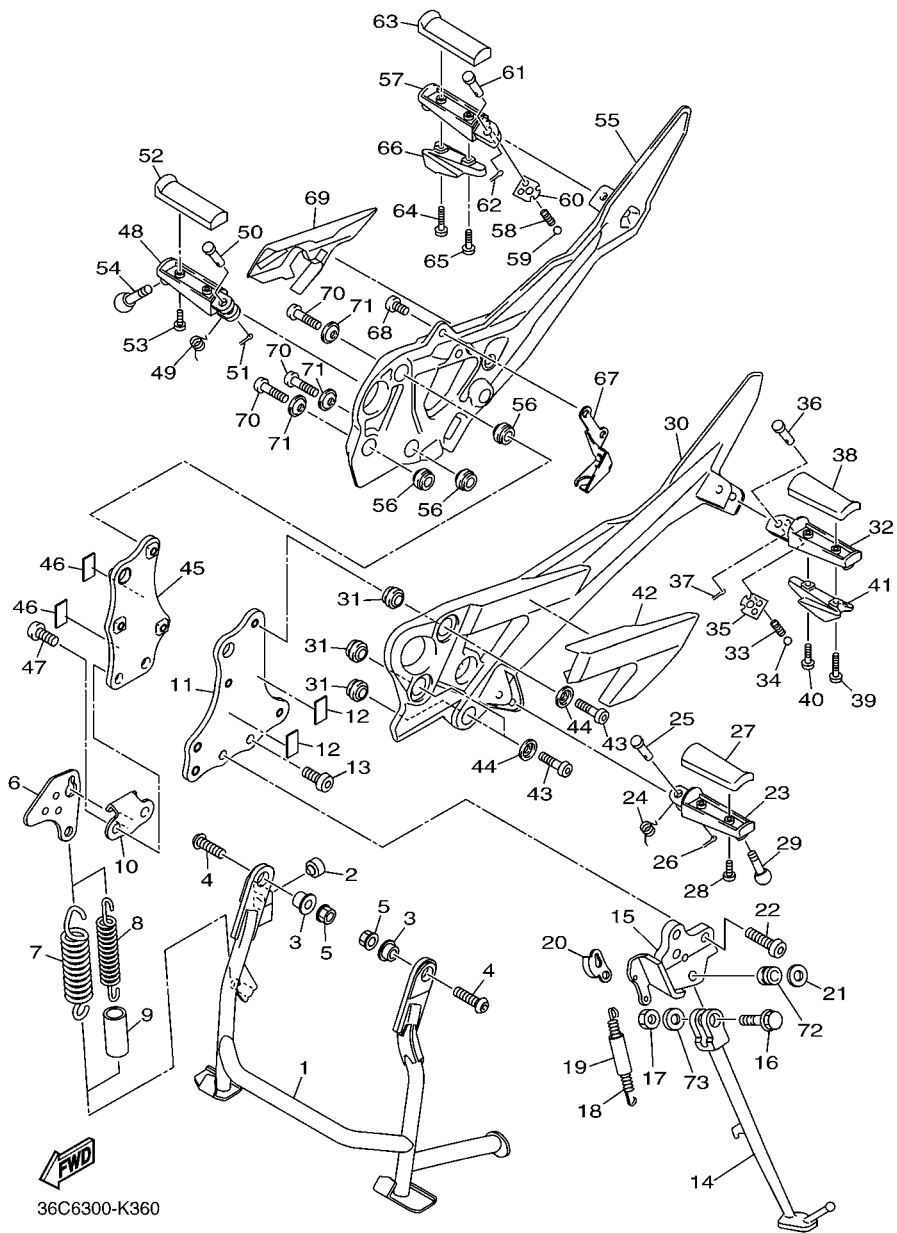

FIG. 35 CAVALETE. ESTRIBOS. PEDAL 1

REF. NO.	No. PEÇA	DESCRIÇÃO	IDP6				OBSERVAÇÕES
55	20S-27443-00	SUPORTE, DO ESTRIBO 3	1				
56	5VX-27424-00	AMORTIZADOR DO ESTRIBO 2	3				
57	5RT-27441-00	ESTRIBO TRASEIRO DIR.	1				
58	90501-12743	MOLA DE COMPRESSAO	1				
59	93501-04011	ESFERA	1				
60	5VX-27437-00	ARRUELA ESPECIAL	1				
61	91701-08042	PINO	1				
62	91402-25015	CONTRAPINO	1				
63	4BP-27413-00	CAPA DO ESTRIBO	1				
64	97607-05230	PARAFUSO	1				
65	97607-05220	PARAFUSO	1				
66	5LV-2741E-01	BRACO	1				
67	20S-2144G-00	FIXADOR DO INTERRUP. DE PARADA	1				
68	92014-08020	PARAFUSO	2				
69	20S-27487-00	TAMPA 2	1				
70	90110-08220	PARAFUSO HEXAGONAL INTERNO	3				
71	90209-08295	ARRUELA	3				
72	90387-1003G	ESPAÇADOR	1				
73	90201-10035	ARRUELA PLANA	1				

36C6300-K360