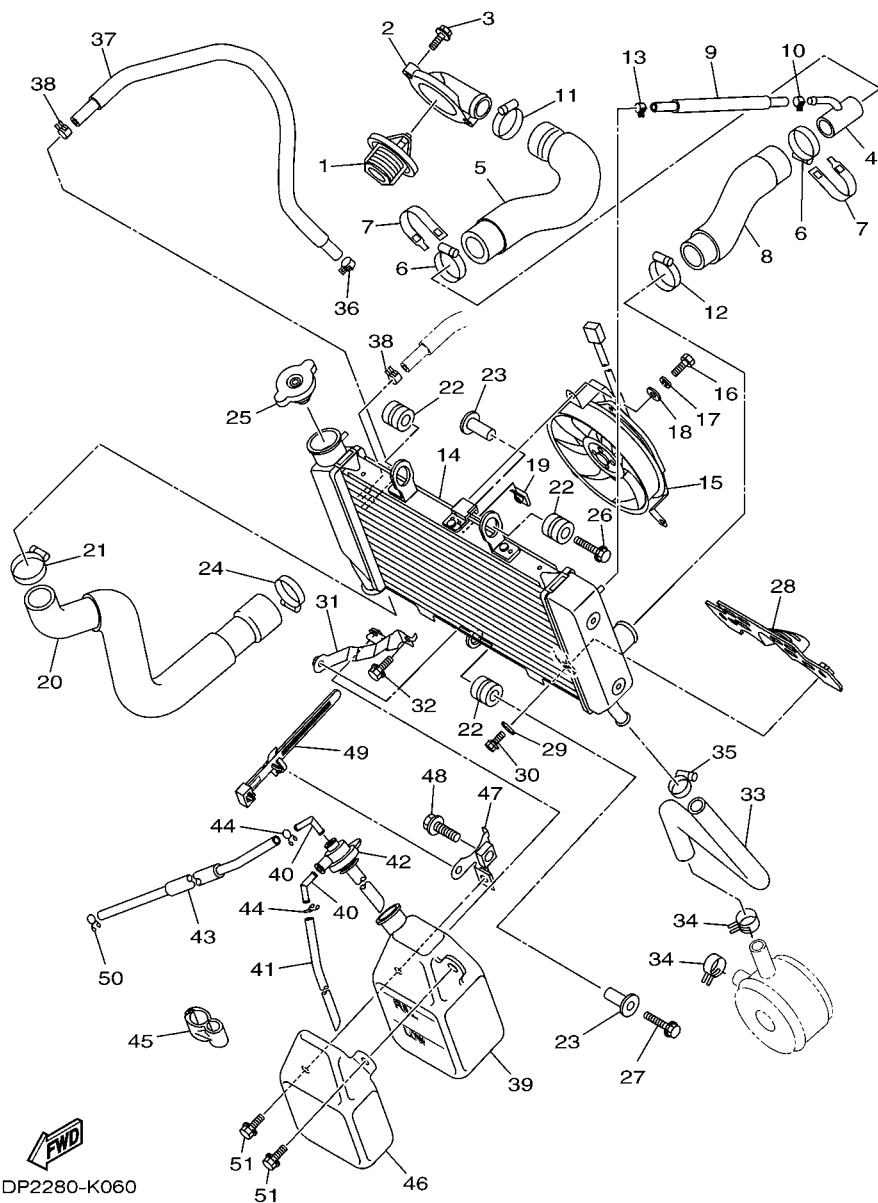

FIG. 6 MANGUEIRA DO RADIADOR

REF. NO.	No. PEÇA	DESCRIÇÃO	IDP6				OBSERVAÇÕES
28	20S-12535-00	PLACA	1				
29	90201-06025	ARRUELA PLANA	2				
30	95824-06012	PARAFUSO FLANGE	2				
31	20S-1244E-00	SUPORTE 1	1				
32	95822-06012	PARAFUSO FLANGE	1				
33	20S-12589-00	MANGUEIRA 6	1				
34	90467-200A0	PRESILHA	2				
35	90450-22017	BRACADEIRA DO TUBO	1				
36	90467-11090	PRESILHA	1				
37	90445-12009	TUBO	1				
38	90467-11090	PRESILHA	2				
39	4P5-21871-00	TANQUE DE RECUPERACAO	1				
40	26H-21828-00	CONEXAO	2				
41	90445-081F2	TUBO (L200)	1				
42	20S-21875-10	TAMPA	1				
43	90445-08025	TUBO	1				
44	90467-08075	PRESILHA	2				
45	90464-10233	BRACADEIRA	1				
46	4P5-2172W-00	TAMPA	1				
47	19B-F1873-00	SUPORTE TANQUE DE RECUPERACAO	1				
48	95822-10020	PARAFUSO FLANGE	1				
49	90464-07012	BRACADEIRA	1				
50	90467-08075	PRESILHA	1				
51	95827-06016	PARAFUSO FLANGE	2