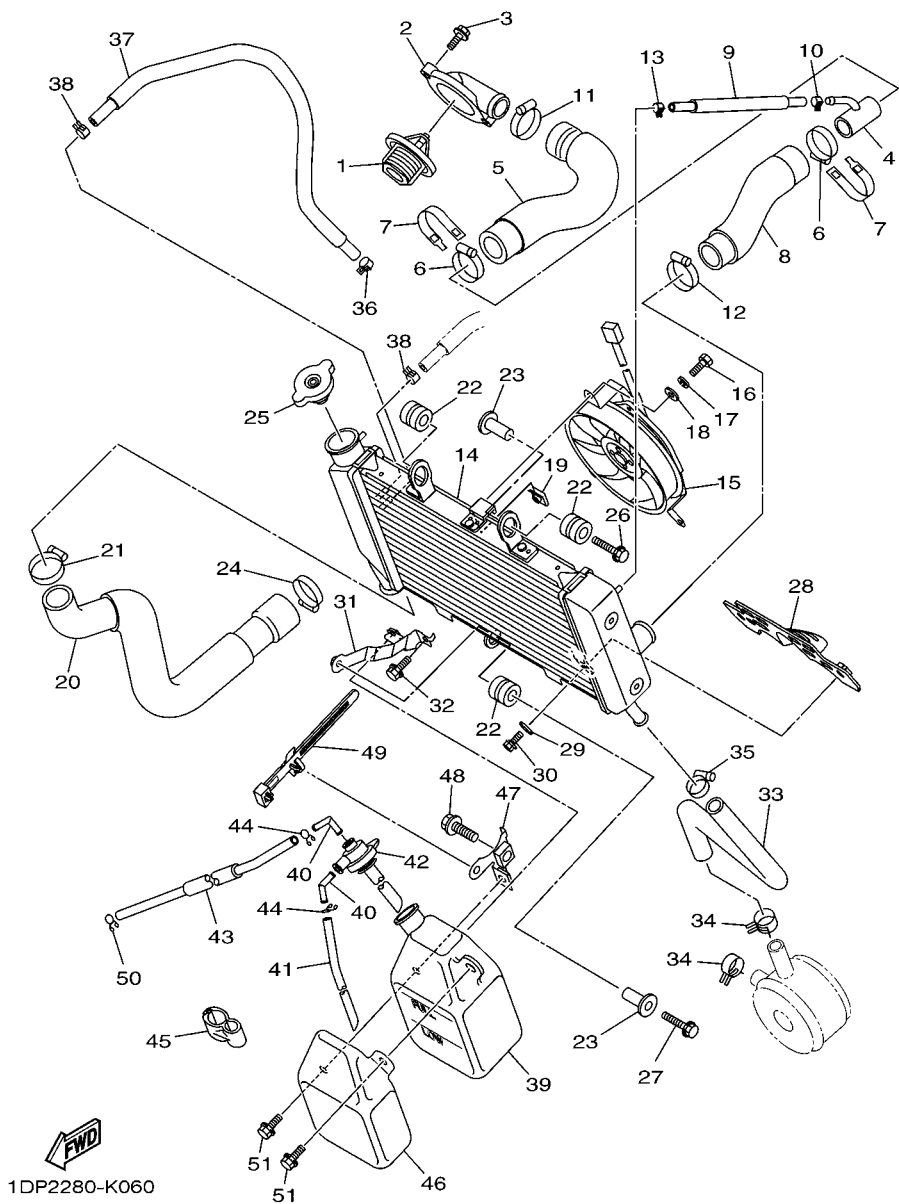

FIG. 6 MANGUEIRA DO RADIADOR

REF. NO.	No. PEÇA	DESCRIÇÃO	IDR6				OBSERVAÇÕES
1	5SL-12410-00	TERMOSTATO CONJUNTO	1				
2	5VX-12413-00	TAMPA DO TERMOSTATO	1				
3	95822-06020	PARAFUSO FLANGE	2				
4	20S-12582-01	JUNCAO DA MANGUEIRA 2	1				
5	20S-12578-00	MANGUEIRA 3	1				
6	90450-32003	BRACADEIRA DO TUBO	2				
7	20S-1246E-00	TAMPAO 2	2				
8	20S-12551-00	MANGUEIRA 7	1				
9	90445-12012	TUBO	1				
10	90467-11090	PRESILHA	1				
11	90450-32006	BRACADEIRA DO TUBO	1				
12	90450-32003	BRACADEIRA DO TUBO	1				
13	90467-11090	PRESILHA	1				
14	20S-12461-01	RADIADOR CONJUNTO	1				
15	20S-12405-20	VENTOINHA CONJUNTO	1				
16	97307-06012	PARAFUSO	3				
17	92907-06100	ARRUELA TRAVA	3				
18	92907-06600	ARRUELA PLANA	3				
19	1AA-12535-00	PLACA	3				
20	20S-12579-00	MANGUEIRA 4	1				
21	90450-32003	BRACADEIRA DO TUBO	1				
22	90480-15363	ILHO DE BORRACHA	3				
23	90387-0614M	ESPAÇADOR	2				
24	90450-32006	BRACADEIRA DO TUBO	1				
25	22W-12462-00	CAPA DO RADIADOR	1				
26	95802-06025	PARAFUSO FLANGE	1				
27	95802-06030	PARAFUSO FLANGE	1				

1DP2280-K060