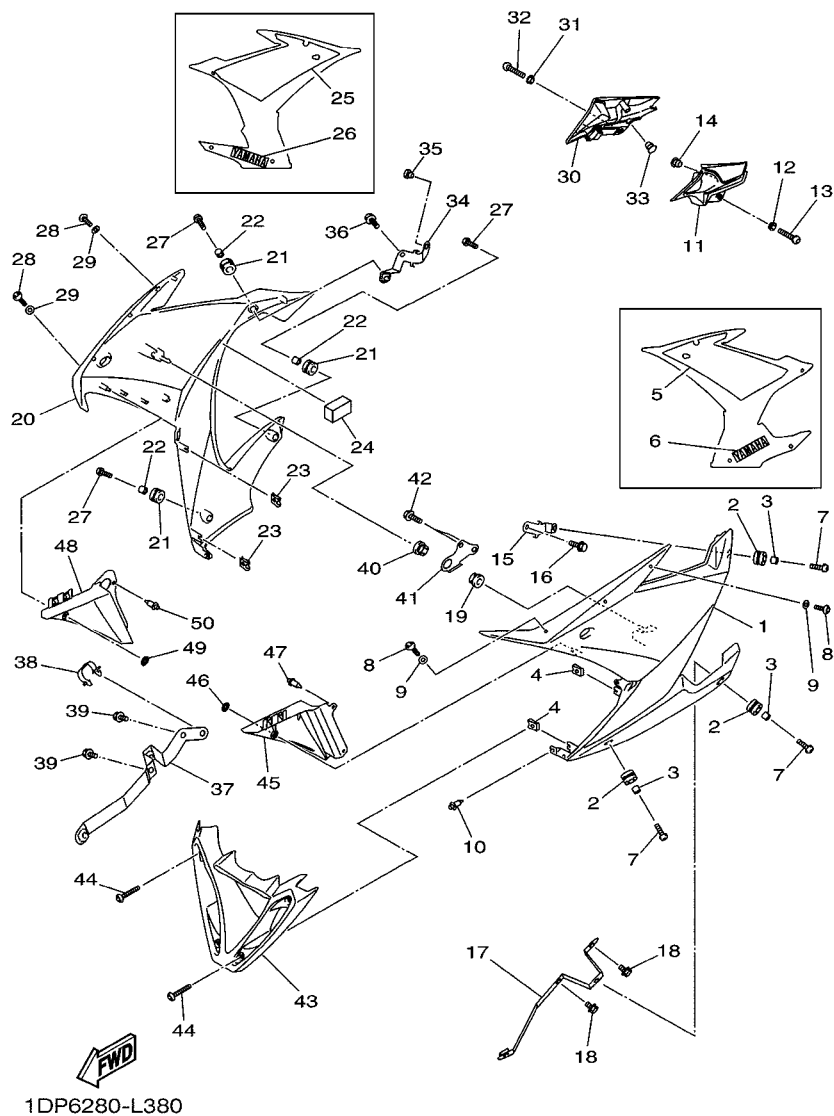

1DP1280-J370

FIG. 37 COBERTURA SUPERIOR 1

REF. NO.	No. PEÇA	DESCRIÇÃO	IDP6				OBSERVAÇÕES
28	95802-06012	PARAFUSO FLANGE	2				
29	90480-01558	ILHO DE BORRACHA	1				
30	36P-2172T-01	SUPORE 6	1				
31	95802-06012	PARAFUSO FLANGE	2				
32	90480-01558	ILHO DE BORRACHA	1				
33	36P-2836K-00	PAINEL INTERNO 1	1				
34	90111-05034	PARAFUSO	2				
35	90269-06008	REBITE	4				
36	90202-06004	ARRUELA PLANA	2				
37	36P-2836L-00	PAINEL INTERNO 2	1				
38	90111-05034	PARAFUSO	1				
39	36P-2836M-00	PAINEL INTERNO 3	1				
40	90111-05034	PARAFUSO	1				
41	36P-28356-01	FIXADOR 1	1				
42	3C3-83513-00	AMORTIZADOR	3				
43	90480-14004	ILHÔ DE BORRACHA	4				
44	90387-07391	ESPACADOR	4				
45	36P-2837J-00	AMORTIZADOR 5	2				
46	2S3-28348-00	MOLDURA 4	1				
47	95822-08035	PARAFUSO FLANGE	2				
48	95822-06025	PARAFUSO FLANGE	4				
49	36P-26280-00	ESPELHO RETROVISOR CONJ. (ESQ)	1				
50	36P-26290-00	ESPELHO RETROVISOR CONJ. (DIR)	1				
51	95702-06500	PORCA FLANGE	4				
52	3C3-26298-00	PLACA DE FIXACAO DO ESPELHO 1	2				
53	90387-064T3	ESPACADOR	4				