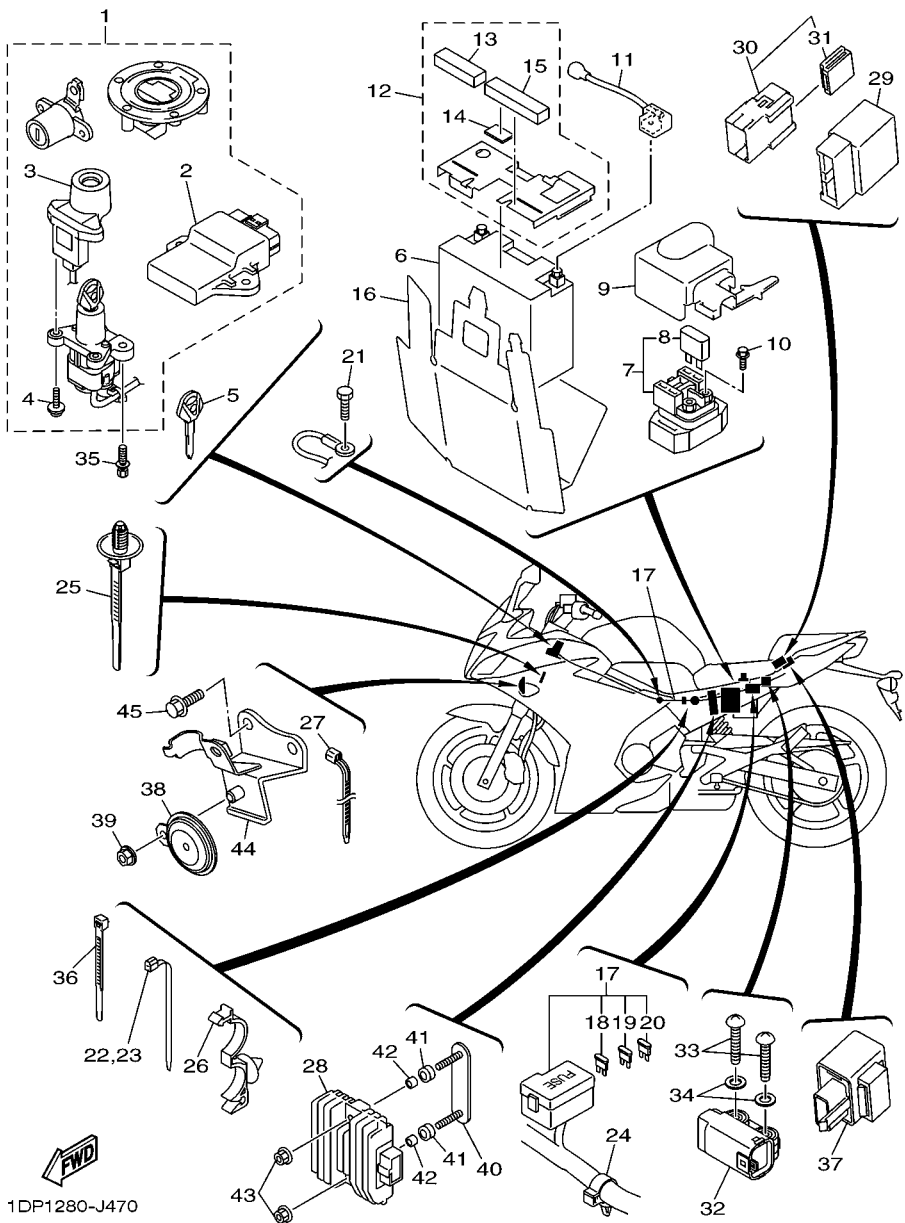

FIG. 47 SISTEMA ELETRICO 2

REF. NO.	No. PEÇA	DESCRIÇÃO	IDPS				OBSERVAÇÕES
28	5SL-81960-00	RETIFICADOR & REGULADOR CONJ.	1				
29	5VK-81950-40	RELE CONJUNTO (5VK-40)	1				
30	5JJ-81950-20	RELE CONJUNTO (5JJ-20)	2				
31	5JJ-81952-00	.SUPORTE DO RELE	1				
32	5PS-82576-01	SENSOR DO ANGULO DE INCLINACAO	1				
33	90160-04009	PARAFUSO	2				
34	90201-04030	ARRUELA PLANA	2				
35	90109-08196	PARAFUSO	2				
36	90465-15011	BRACADEIRA	1				
37	3XV-83350-21	RELE DO PISCA CONJ.	1				
38	20S-83371-00	BUZINA	1				
39	95702-08500	PORCA FLANGE	1				
40	1BW-F1689-00	SUPORTE DO FIXADOR TRASEIRO 2	1				
41	90480-16007	ILHO DE BORRACHA	2				
42	90387-064T3	ESPACADOR	2				
43	95702-06500	PORCA FLANGE	2				
44	20S-23377-00	SUPORTE DA BUZINA	1				
45	95802-06016	PARAFUSO FLANGE	2