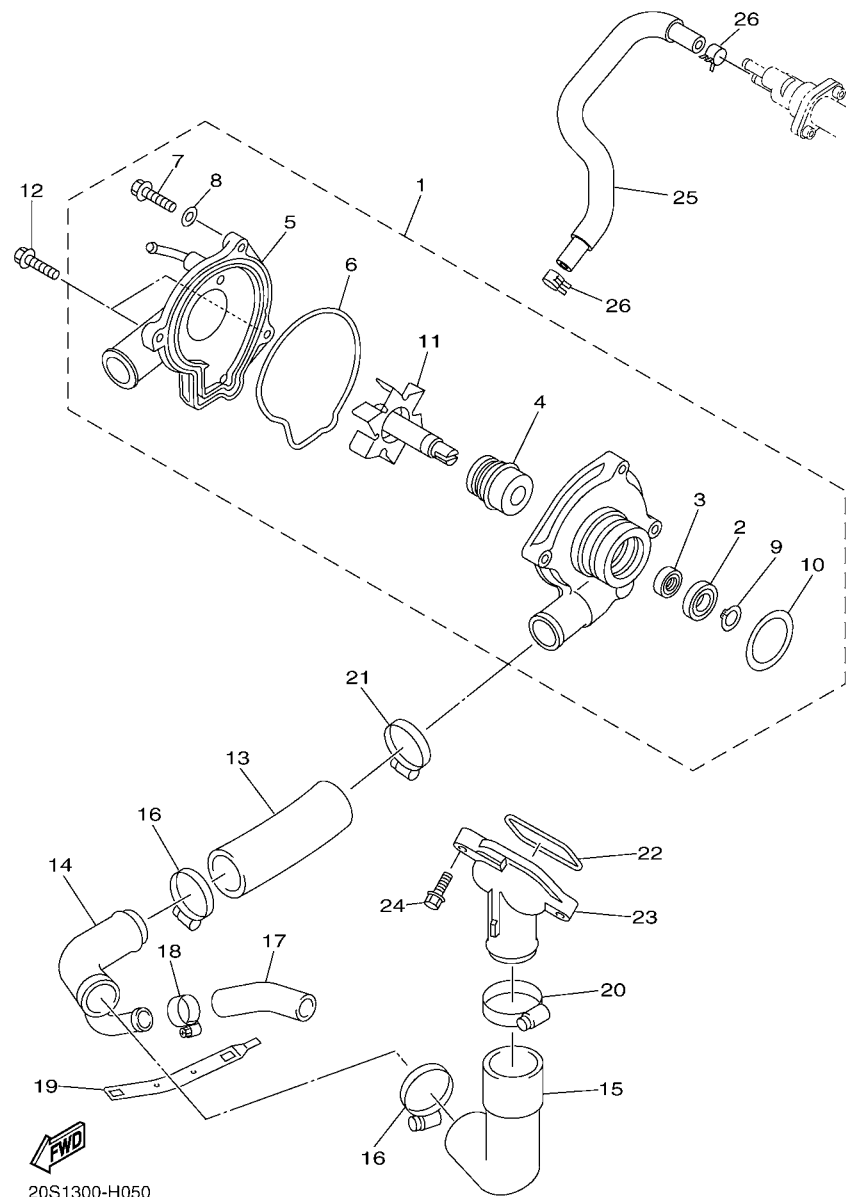

20S1300-H050

FIG. 5 BOMBA DE AGUA

REF. NO.	No. PEÇA	DESCRIÇÃO	IDP6				OBSERVAÇÕES
1	20S-12420-00	BOMBA DE AGUA COMPLETA	1				
2	93306-00106	.ROLAMENTO	1				
3	93101-12173	.RETENTOR DE OLEO	1				
4	4C8-12438-00	.VEDACAO DO AUTOMATICO	1				
5	5SL-12422-00	.TAMPA DA CAIXA	1				
6	5EB-12439-00	.ANEL DE BORRACHA	1				
7	95024-06020	.PARAFUSO FLANGE	2				
8	90430-06014	.GAXETA	1				
9	99009-12400	.ANEL TRAVA	1				
10	93210-33133	.ANEL DE BORRACHA	1				
11	20S-12450-00	.EIXO IMPULSOR COMPLETO	1				
12	91314-06040	PARAFUSO HEXAGONAL INTERNO	2				
13	4NK-12579-00	MANGUEIRA 4	1				
14	20S-12581-01	JUNCAO DA MANGUEIRA 1	1				
15	5EB-12577-01	MANGUEIRA 2	1				
16	90450-35001	BRACADEIRA DO TUBO	2				
17	5SL-12588-01	MANGUEIRA 5	1				
18	90450-22017	BRACADEIRA DO TUBO	1				
19	5GV-1246E-00	TAMPAO 2	1				
20	90450-38003	BRACADEIRA DO TUBO	1				
21	90450-32006	BRACADEIRA DO TUBO	1				
22	93210-46001	ANEL DE BORRACHA	1				
23	5EB-12469-00	JUNCAO DO DUCTO	1				
24	95024-06020	PARAFUSO FLANGE	2				
25	5VX-1243A-00	MANGUEIRA 1	1				
26	90467-110A2	PRESILHA	2				