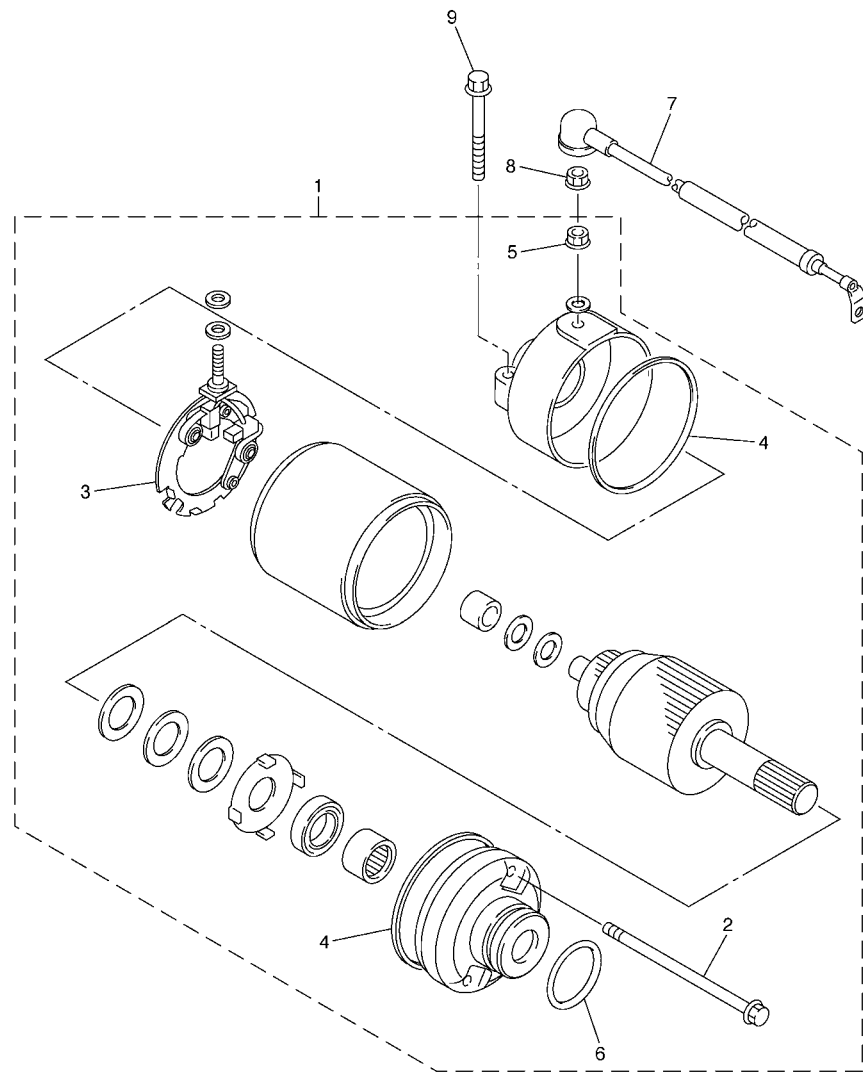

FIG. 40 MOTOR DE PARTIDA

REF. NO.	No. PEÇA	DESCRIÇÃO	IDPS				OBSERVAÇÕES
1	2C0-81890-00	MOTOR DE PARTIDA COMPLETO	1				
2	4WP-81826-00	.PARAFUSO	2				
3	4WP-81801-00	.JOGO DE ESCOVAS	1				
4	4WP-81844-00	.GAXETA	2				
5	4XV-8182A-00	.PORCA	1				
6	1FK-81847-00	.ANEL DE BORRACHA	1				
7	5VX-81815-00	CHICOTE DO MOTOR DE ARRANQUE	1				
8	4XV-8182A-00	PORCA	1				
9	95022-06025	PARAFUSO FLANGE	2				

2C01300-E400