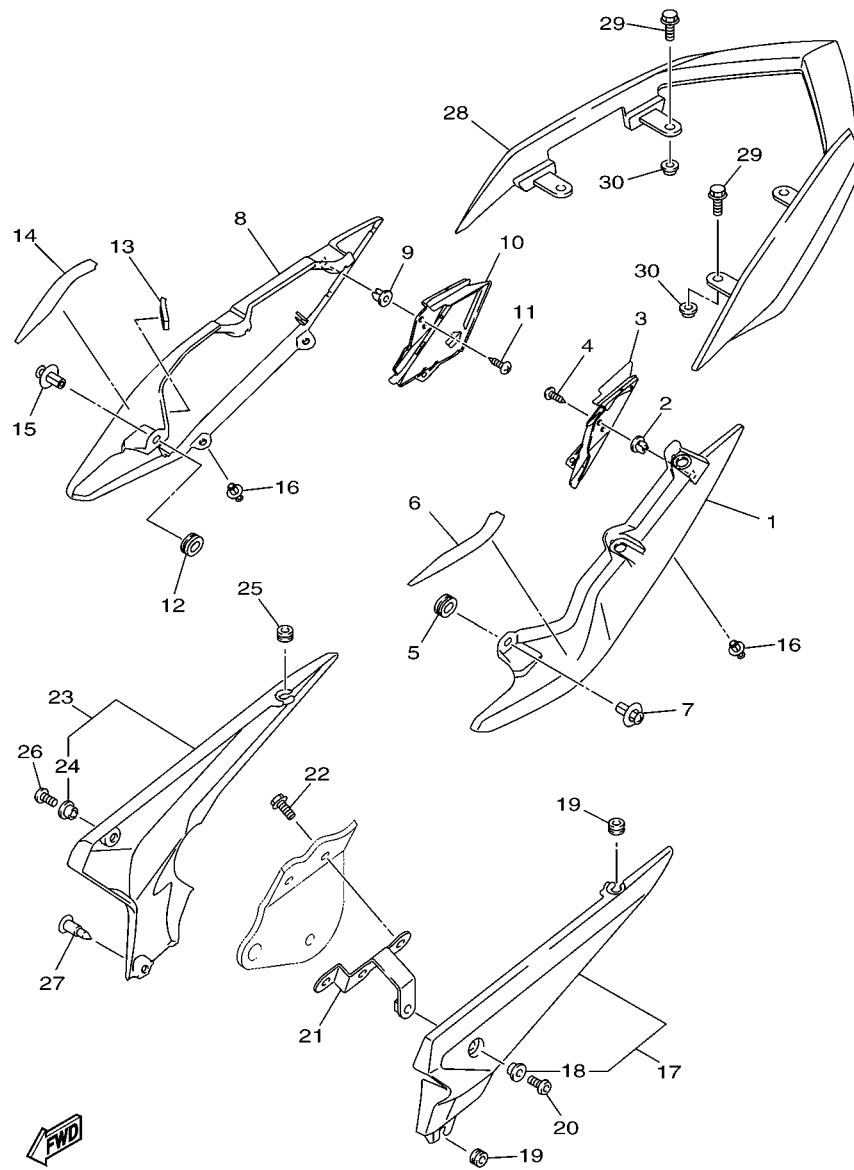

20S5300-J220

FIG. 22 TAMPA LATERAL

REF. NO.	No. PEÇA	DESCRIÇÃO	IDP6				OBSERVAÇÕES
28	20S-24773-00	APOIO PASSAGEIRO	1				
29	92012-08020	PARAFUSO	4				
30	90387-08089	ESPACADOR	4