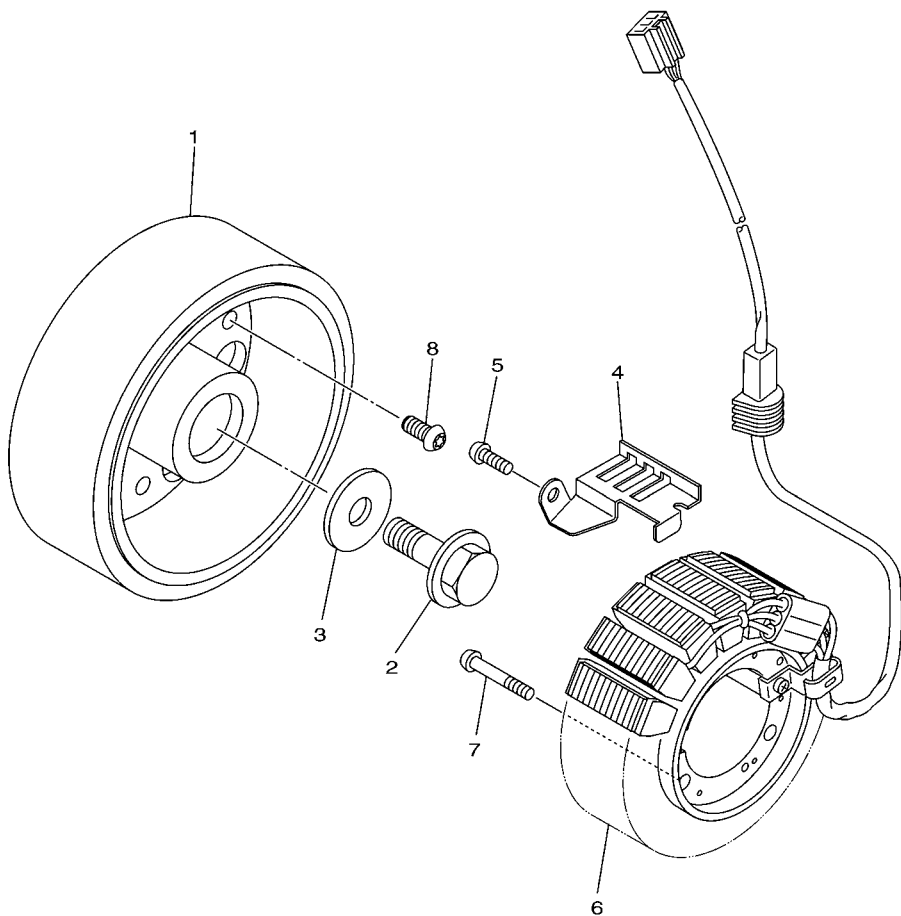

FIG. 39 GERADOR

REF. NO.	No. PEÇA	DESCRIÇÃO	IDP6				OBSERVAÇÕES
1	5VX-81450-00	ROTOR DO MAGNETO CONJ.	1				
2	90105-126A8	PARAFUSO FLANGE	1				
3	90201-12008	ARRUELA PLANA	1				
4	5VX-15484-00	BRACADEIRA 2	1				
5	90149-06156	PARAFUSO	1				
6	20S-81410-00	ESTÁTOR CONJ.	1				
7	90149-06122	PARAFUSO	3				
8	90149-08030	PARAFUSO	3				

20S1300-H380