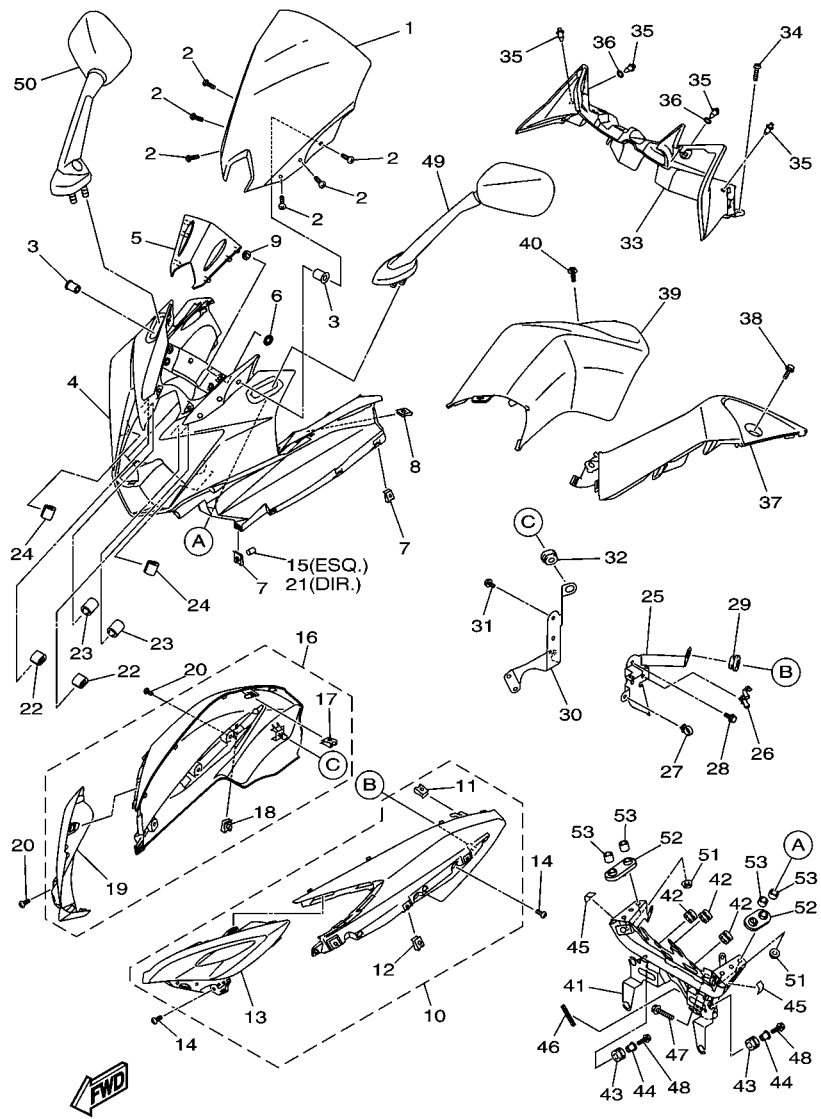

1DP1280-J370

FIG. 37 COBERTURA SUPERIOR 1

REF. NO.	No. PEÇA	DESCRIÇÃO	IDP6			OBSERVAÇÕES
1	36P-28381-00	PARABRISA	1			
2	90150-05023	PARAFUSO	6			
3	90179-05523	PORCA	6			
4	36P-2835G-00-P1	CARENAGEM DIANTEIRA SUPERIOR 1	1			SMX
5	36P-83559-00	CAPA DO MEDIDOR	1			
6	90183-05M02	PORCA MOLA	4			
7	90183-05042	PORCA MOLA	8			
8	90183-05076	PORCA MOLA	2			
9	5SL-84753-00	AMORTIZADOR	4			
10	1DP-F830N-00	CAIXA SUB-CONJUNTO	1			
11	90183-05076	.PORCA MOLA	1			
12	90183-05008	.PORCA MOLA	3			
13	36P-2837N-00	.TOMADA DA ADMISSAO DE AR 1	1			
14	97702-50016	PARAFUSO	4			
15	90445-070K7	TUBO (L10)	2			
16	1DP-F830R-00	CAIXA SUB-CONJUNTO	1			
17	90183-05076	.PORCA MOLA	1			
18	90183-05008	.PORCA MOLA	3			
19	36P-2837R-00	.TOMADA DA ADMISSAO DE AR 2	1			
20	97702-50016	PARAFUSO	4			
21	90445-070K7	TUBO (L10)	2			
22	20S-28376-00	ACABAMENTO	2			
23	90445-05003	TUBO	2			
24	1FK-2171M-00	MOLDURA DA TAMPA LATERAL 2	2			
25	36P-2172R-01	SUPORTE 5	1			
26	90464-16006	BRACADEIRA	1			
27	90464-15157	BRACADEIRA	1