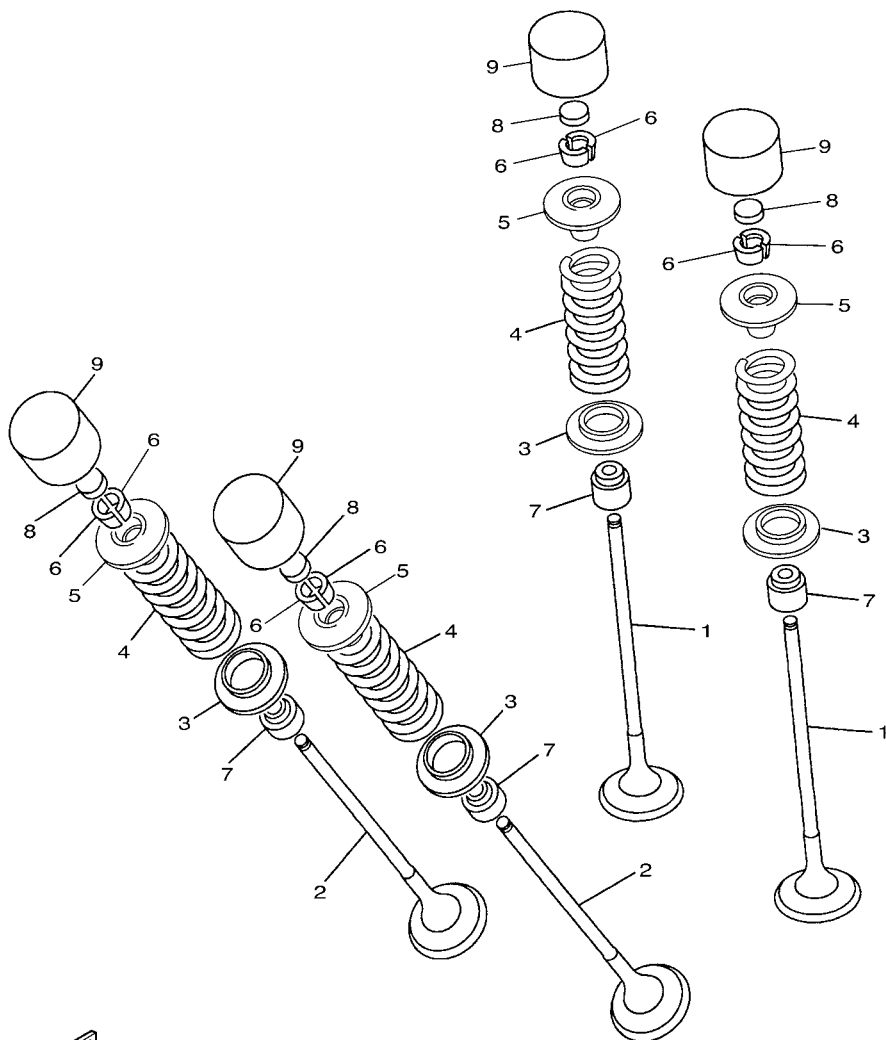

FIG. 3 VALVULA

REF. NO.	No. PEÇA	DESCRIÇÃO	IDP6				OBSERVAÇÕES
1	20S-12111-00	VALVULA DE ADMISSAO	8				
2	20S-12121-00	VALVULA DE ESCAPE	8				
3	5EB-12126-00	ASSENTO DA MOLA DA VALVULA 2	16				
4	20S-12113-00	MOLA DA VALVULA INTERNA	16				
5	5EB-12127-00	ASSENTO DA MOLA DA VALVULA	16				
6	1HX-12118-00	TRAVA DA VALVULA	32				
7	4TV-12119-00	RETENTOR DA HASTE DA VALVULA	16				
8	1HX-12168-00	PASTILHA DE AJUSTE 2 (1.20)	16				UR
	1HX-12168-20	PASTILHA DE AJUSTE 2 (1.25)	16				UR
	1HX-12168-40	PASTILHA DE AJUSTE 2 (1.30)	16				UR
	1HX-12168-60	PASTILHA DE AJUSTE 2 (1.35)	16				UR
	1HX-12168-80	PASTILHA DE AJUSTE 2 (1.40)	16				UR
	1HX-12168-A0	PASTILHA DE AJUSTE 2 (1.45)	16				UR
	1HX-12168-F0	PASTILHA DE AJUSTE 2 (1.50)	16				UR
	1HX-12168-H1	PASTILHA DE AJUSTE 2 (1.55)	16				UR
	1HX-12168-K1	PASTILHA DE AJUSTE 2 (1.60)	16				UR
	1HX-12168-M1	PASTILHA DE AJUSTE 2 (1.65)	16				UR
	1HX-12168-R1	PASTILHA DE AJUSTE 2 (1.70)	16				UR
	1HX-12168-U1	PASTILHA DE AJUSTE 2 (1.75)	16				UR
	1HX-12168-W1	PASTILHA DE AJUSTE 2 (1.80)	16				UR
	1HX-12168-Y1	PASTILHA DE AJUSTE 2 (1.85)	16				UR
	1HX-12169-11	PASTILHA DE AJUSTE 2 (1.90)	16				UR
	1HX-12169-31	PASTILHA DE AJUSTE 2 (1.95)	16				UR
	1HX-12169-50	PASTILHA DE AJUSTE 2 (2.00)	16				UR
	1HX-12169-70	PASTILHA DE AJUSTE 2 (2.05)	16				UR
	1HX-12169-90	PASTILHA DE AJUSTE 2 (2.10)	16				UR
	1HX-12169-E0	PASTILHA DE AJUSTE 2 (2.15)	16				UR

20S1300-H031