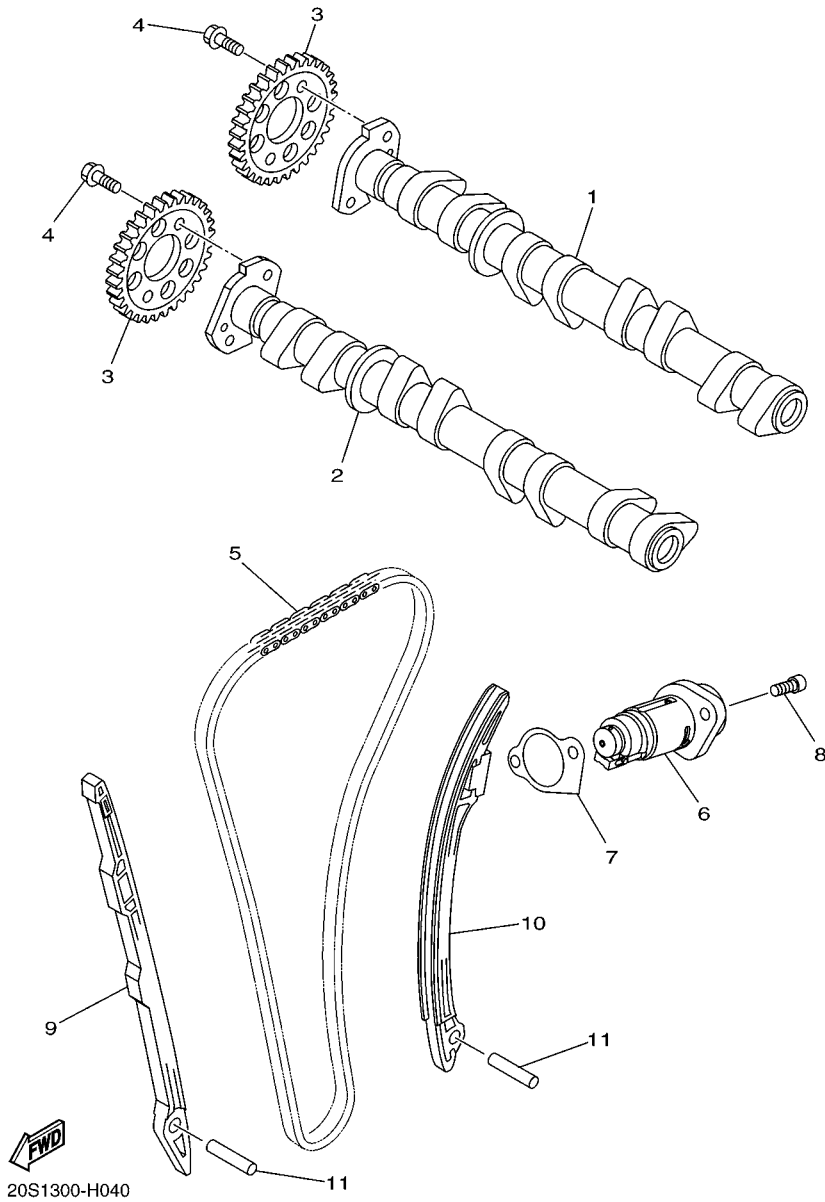

FIG. 4 CORRENTE DO EIXO DE COMANDO

REF. NO.	No. PEÇA	DESCRIÇÃO	IDPS				OBSERVAÇÕES
1	1BW-E2170-00	EIXO DE COMANDO COMPLETO 1	1				
2	1BW-E2180-00	EIXO DE COMANDO COMPLETO 2	1				
3	1BW-12176-00	COROA DA CORRENTE	2				
4	90105-07004	PARAFUSO FLANGE	4				
5	94591-68120	CORRENTE (98XRH2010-120N2)	1				
6	20S-12210-10	TENSIONADOR DA CORRENTE	1				
7	2C0-12213-00	GAXETA DA CAIXA DO TENSIONADOR	1				
8	90110-06335	PARAFUSO HEXAGONAL INTERNO	2				
9	2C0-12251-00	AMORTIZADOR DA CORRENTE 1	1				
10	13S-12252-00	AMORTIZADOR DA CORRENTE 2	1				
11	93607-44002	PINO GUIA	2