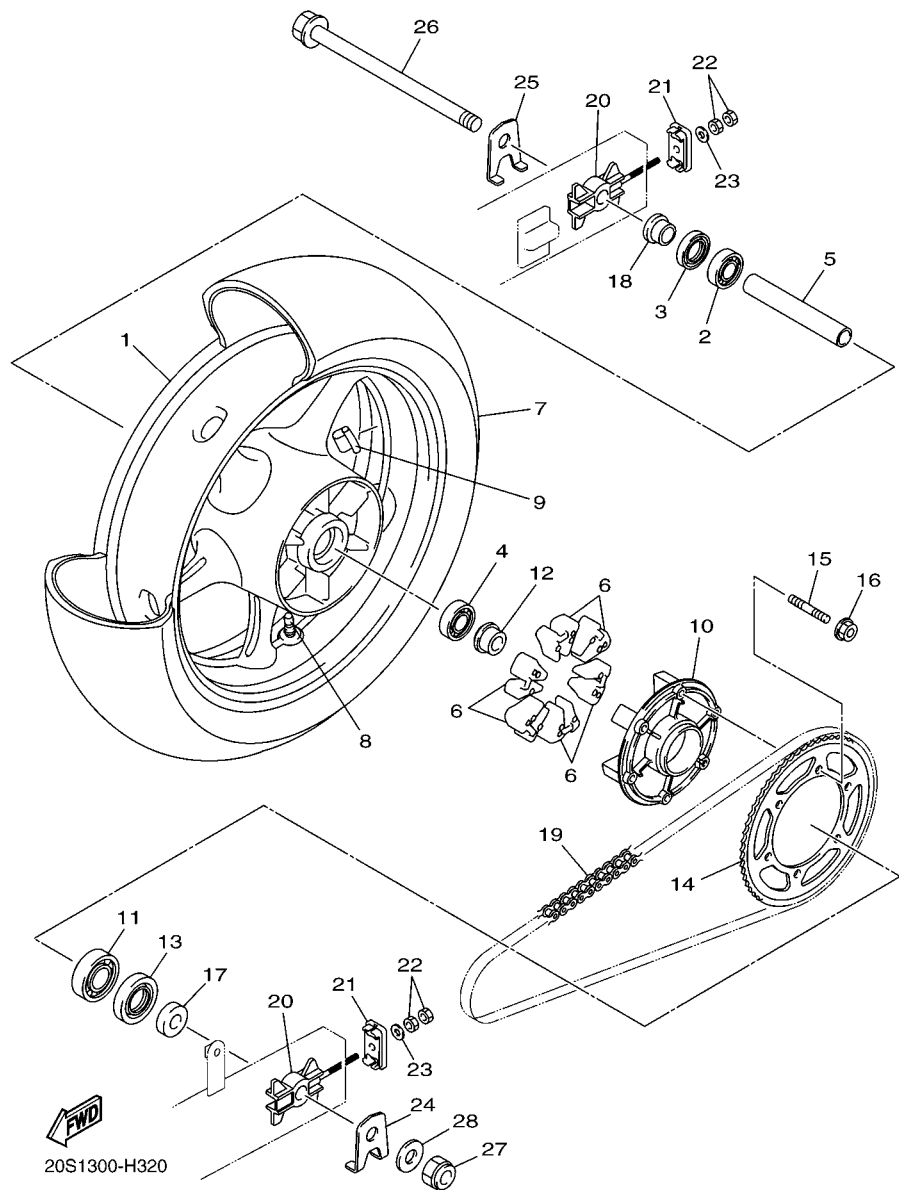

FIG. 31 RODA TRASEIRA 1

REF. NO.	No. PEÇA	DESCRIÇÃO	IDP6			OBSERVAÇÕES
1	20S-25338-00-98	ARO DA RODA TRASEIRA	1			LGB
2	93306-30317	ROLAMENTO	1			
3	93102-25044	RETENTOR DE OLEO	1			
4	93306-30317	ROLAMENTO	1			
5	20S-25317-00	ESPAÇADOR DO ROLAMENTO	1			
6	20S-25364-00	AMORTIZADOR	6			
7	94116-17800	PNEU (160/60 ZR 17 M/C 69W)	1			METZELER
8	93900-00030	VALVULA ARO DA RODA (TR412)	1			TAIHEIYO
9	5MT-25398-00	BALANCEADOR DA RODA (10G)	1			UN
	5MT-25398-10	BALANCEADOR DA RODA (20G)	1			UN
	5MT-25398-20	BALANCEADOR DA RODA (30G)	1			UN
10	20S-25366-00	EMBREAGEM DO CUBO	1			
11	93306-20659	ROLAMENTO	1			
12	1BW-F5383-00	ESPAÇADOR DA RODA	1			
13	93106-40041	RETENTOR DE OLEO	1			
14	1BW-F5446-00	COROA DA RODA TRASEIRA (46D)	1			
15	90116-10048	PRISIONEIRO	6			
16	95602-10200	PORCA AUTOTRAVANTE	6			
17	1BW-F5377-00	ESPAÇADOR DA RODA	1			
18	1BW-F5183-00	ESPAÇADOR DA RODA	1			
19	94582-37118	CORRENTE (DID520VM3-118 L)	1			
20	1UF-25388-02	ESTICADOR DA CORRENTE 1	2			
21	1UF-22174-10	TERMINAL 1	2			
22	95302-08600	PORCA	4			
23	92902-08600	ARRUELA PLANA	2			
24	1UF-2533A-01	PLACA INDICADORA	1			
25	1UF-2533E-01	PLACA INDICADORA 2	1