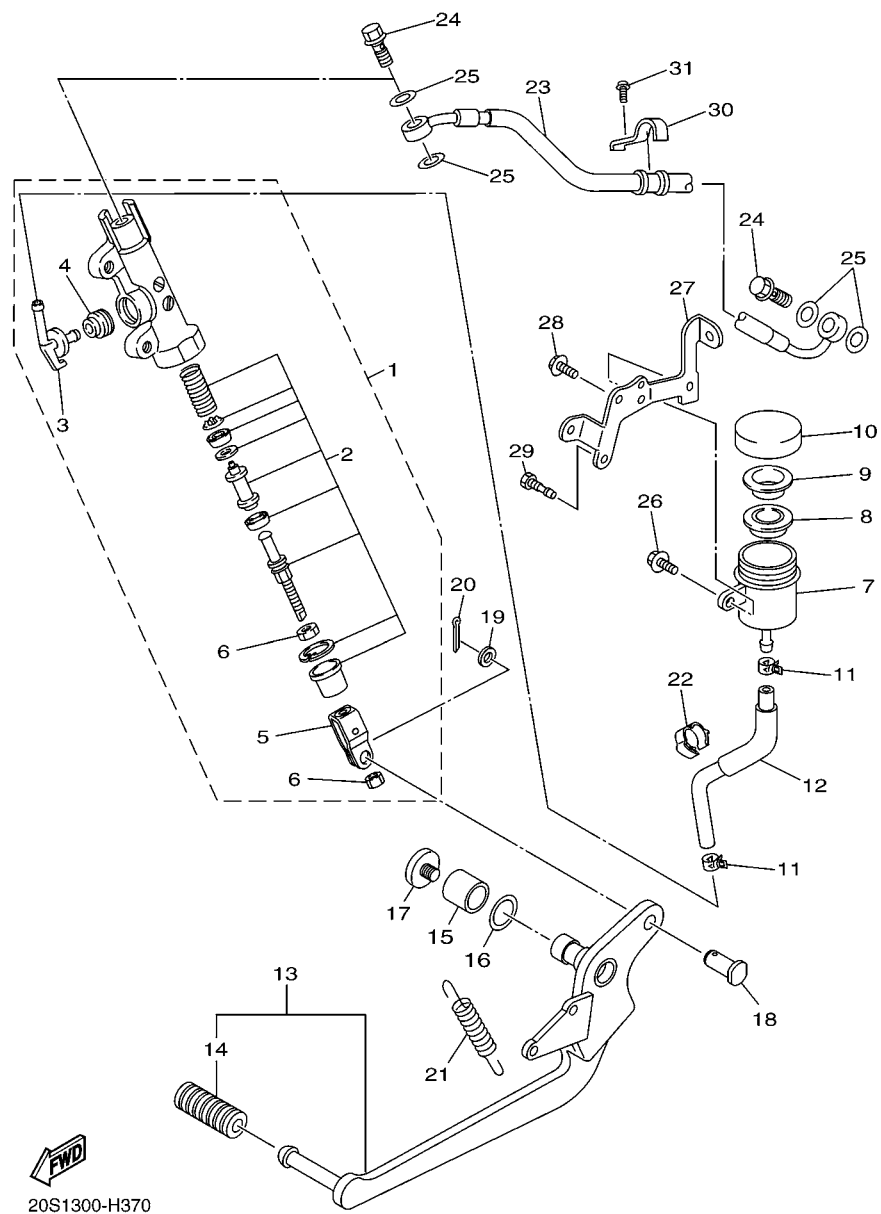

20S1300-H370

FIG. 36 CILINDRO MESTRE TRASEIRO

REF. NO.	No. PEÇA	DESCRIÇÃO	QTD			OBSERVAÇÕES
28	95802-06012	PARAFUSO FLANGE	1			
29	90153-06034	PARAFUSO HEXAGONAL	1			
30	1BW-F587A-00	SUPORTE DA MANGUEIRA DE FREIO	1			
31	95022-06012	PARAFUSO FLANGE	1