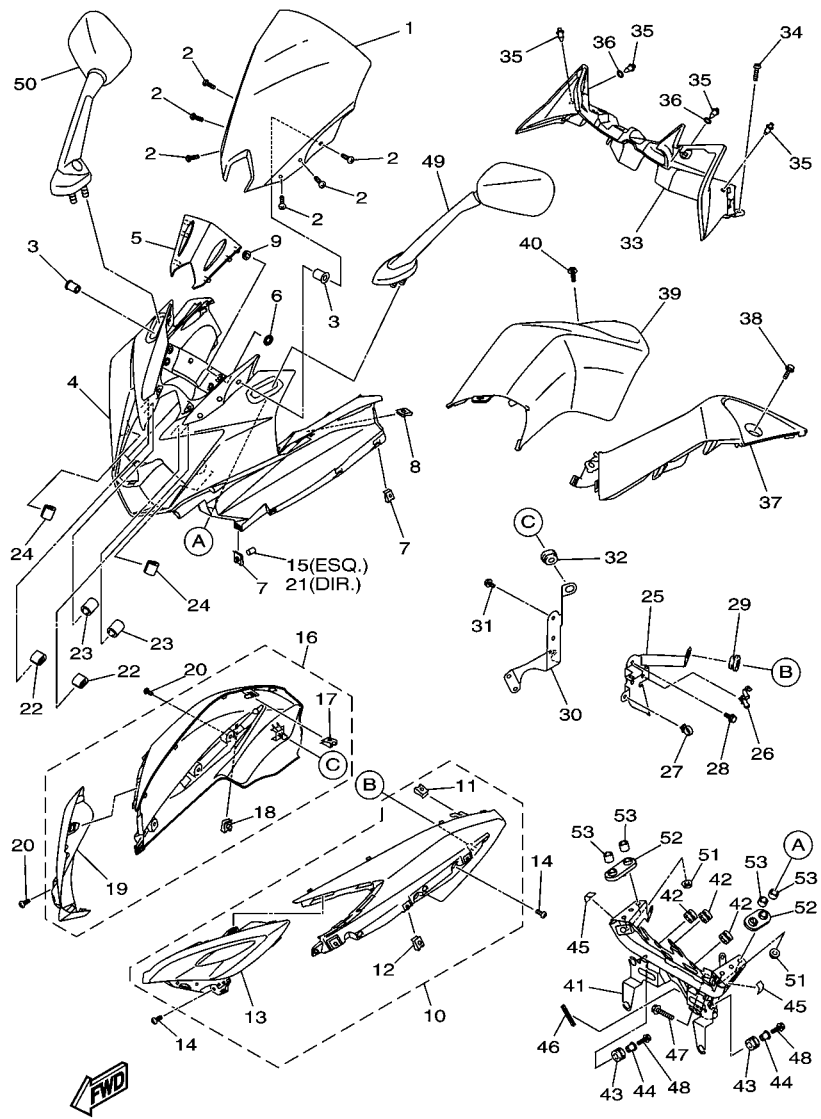

1DP1280-J370

FIG. 37 COBERTURA SUPERIOR 1

REF. NO.	No. PEÇA	DESCRIÇÃO	IDP6				OBSERVAÇÕES
28	95802-06012	PARAFUSO FLANGE	2				
29	90480-01558	ILHO DE BORRACHA	1				
30	36P-2172T-01	SUPORE 6	1				
31	95802-06012	PARAFUSO FLANGE	2				
32	90480-01558	ILHO DE BORRACHA	1				
33	36P-2836K-00	PAINEL INTERNO 1	1				
34	90111-05034	PARAFUSO	2				
35	90269-06008	REBITE	4				
36	90202-06004	ARRUELA PLANA	2				
37	36P-2836L-00	PAINEL INTERNO 2	1				
38	90111-05034	PARAFUSO	1				
39	36P-2836M-00	PAINEL INTERNO 3	1				
40	90111-05034	PARAFUSO	1				
41	36P-28356-01	FIXADOR 1	1				
42	3C3-83513-00	AMORTIZADOR	3				
43	90480-14004	ILHÔ DE BORRACHA	4				
44	90387-07391	ESPACADOR	4				
45	36P-2837J-00	AMORTIZADOR 5	2				
46	2S3-28348-00	MOLDURA 4	1				
47	95822-08035	PARAFUSO FLANGE	2				
48	95822-06025	PARAFUSO FLANGE	4				
49	36P-26280-00	ESPELHO RETROVISOR CONJ. (ESQ)	1				
50	36P-26290-00	ESPELHO RETROVISOR CONJ. (DIR)	1				
51	95702-06500	PORCA FLANGE	4				
52	3C3-26298-00	PLACA DE FIXACAO DO ESPELHO 1	2				
53	90387-064T3	ESPACADOR	4