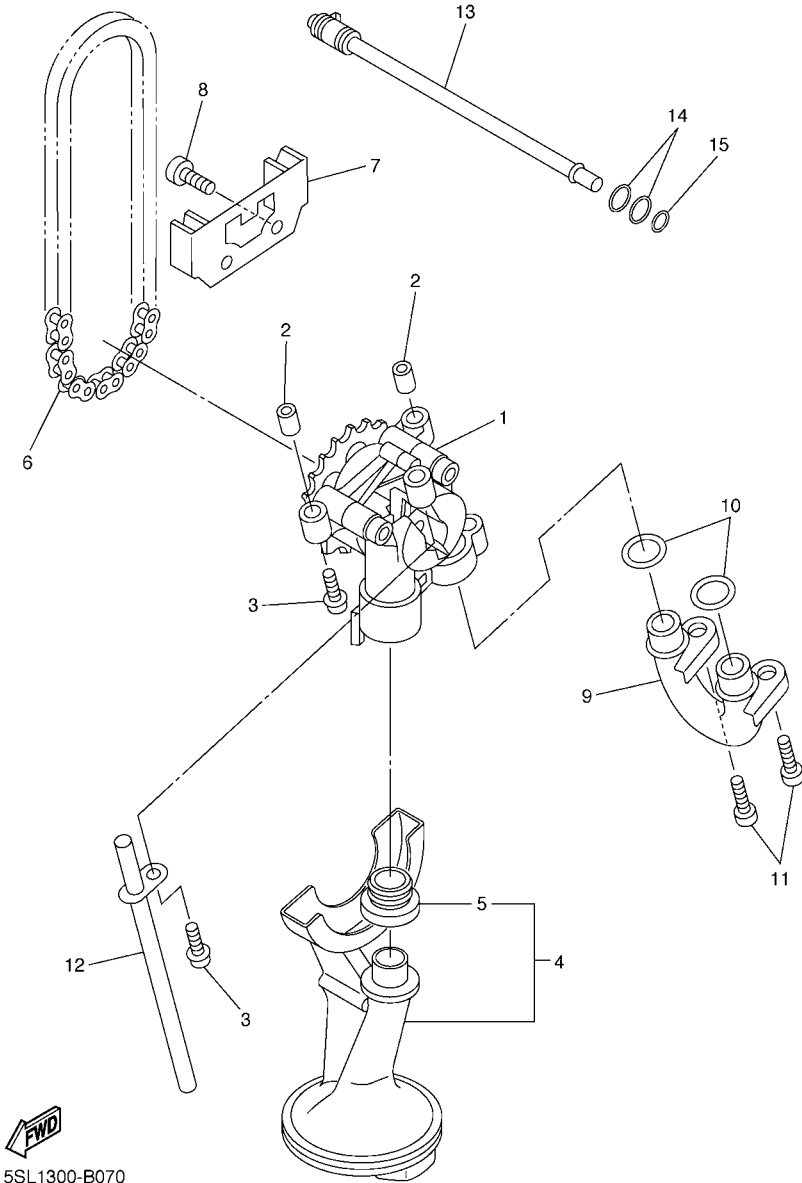

5SL1300-B070

FIG. 7 BOMBA DE OLEO

REF. NO.	No. PEÇA	DESCRIÇÃO	IDPS				OBSERVAÇÕES
1	5MT-13300-00	BOMBA DE OLEO COMPLETA	1				
2	91808-17032	PINO GUIA	2				
3	95812-06030	PARAFUSO FLANGE	3				
4	5SL-13410-00	CAIXA DO FILTRADOR COMPLETO	1				
5	5EB-13415-00	.VEDACAO DO FILTRADOR DE OLEO	1				
6	94580-25080	CORRENTE (DID25 80L)	1				
7	5EB-13898-00	FIXADOR	1				
8	91312-06016	PARAFUSO	2				
9	2C0-13416-00	TUBO DE OLEO 1	1				
10	93210-14003	ANEL DE BORRACHA	2				
11	91312-06016	PARAFUSO	2				
12	5EB-13161-00	TUBO DE DELIBERACAO 1	1				
13	5EB-1316E-00	TUBO DE DELIBERACAO 5	1				
14	93210-09165	ANEL DE BORRACHA	2				
15	93210-06667	ANEL DE BORRACHA	1