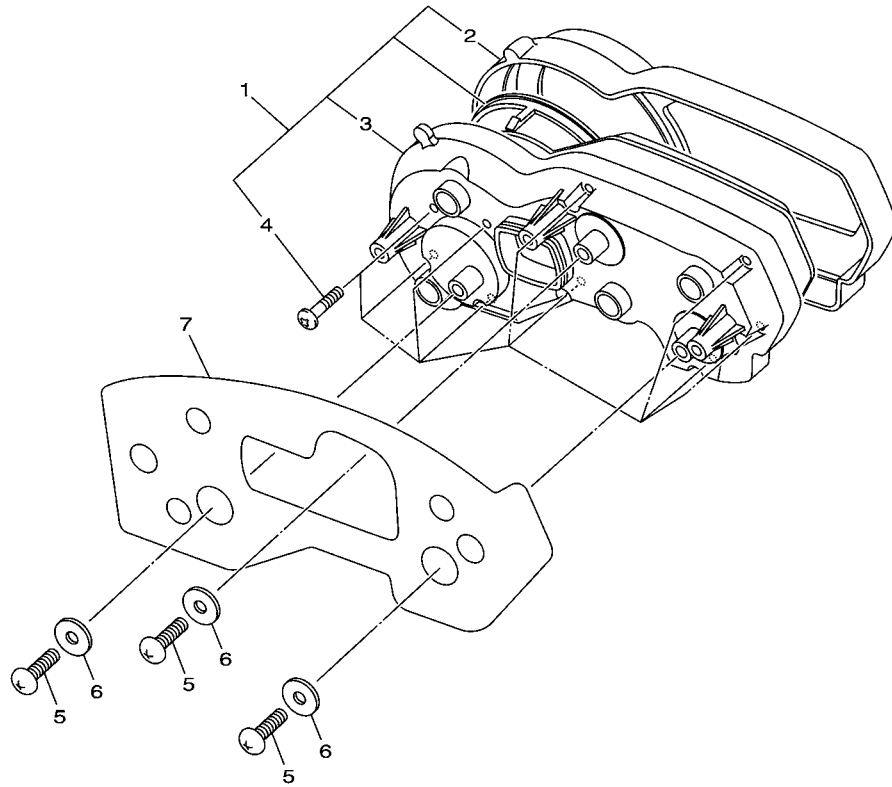

FIG. 42 MEDIDOR

REF. NO.	No. PEÇA	DESCRIÇÃO	IDPS				OBSERVAÇÕES
1	20S-83500-00	MEDIDOR CONJUNTO (KM/H)	1				
2	20S-8353E-00	.CAIXA SUPERIOR DO MEDIDOR	1				
3	2D1-83572-00	.CAIXA INFERIOR DO VELOCIMETRO	1				
4	4PS-83616-10	.PARAFUSO	9				
5	90160-05012	PARAFUSO	3				
6	90201-05036	ARRUELA PLANA	3				
7	36P-83615-00	COBERTURA DO MEDIDOR	1				

36P1110-H421