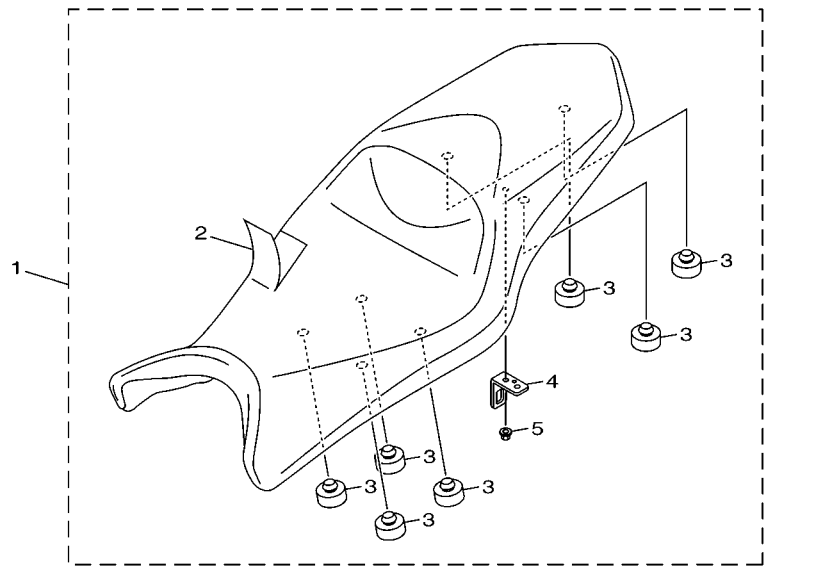

20S1332-H290

FIG. 28 ASSENTO

REF. NO.	No. PEÇA	DESCRIÇÃO	IDR6				OBSERVAÇÕES
1	20S-24730-10	SELIM DUPLO COMPLETO	1				
2	20S-2470F-00	.CAPA DO SELIM	1				
3	371-27114-00	.LIMITADOR	7				
4	4NK-24728-00	.SUPORTE DO SELIM	1				
5	95702-06500	.PORCA FLANGE	1				
6	3YX-21376-00	CINTA DE FERRAMENTAS	1				
7	50W-24780-01	TRAVA DO SELIM CONJ.	1				
8	20S-24792-00	PLACA	1				
9	20S-2478X-00	SUPORTE DA TRAVA DO SELIM	1				
10	95702-06500	PORCA FLANGE	2				
11	20S-2478E-00	CABO DA TRAVA DO SELIM	1				
12	90465-13M18	BRACADEIRA	1				
13	2TV-W2470-00	ROTOR DA TRAVA DO SELIM	1				
14	20S-2117K-00	SUPORTE DA TRAVA	1				
15	90338-07043	TAMPAO	1				
16	90149-06081	PARAFUSO	2				
17	20S-28100-00	JOGO DE FERRAMENTAS	1				
18	20S-21308-00	.SUSTENTADOR DO CAPACETE	1				
19	1DP-F8199-W0	MANUAL DO PROPRIETARIO	1