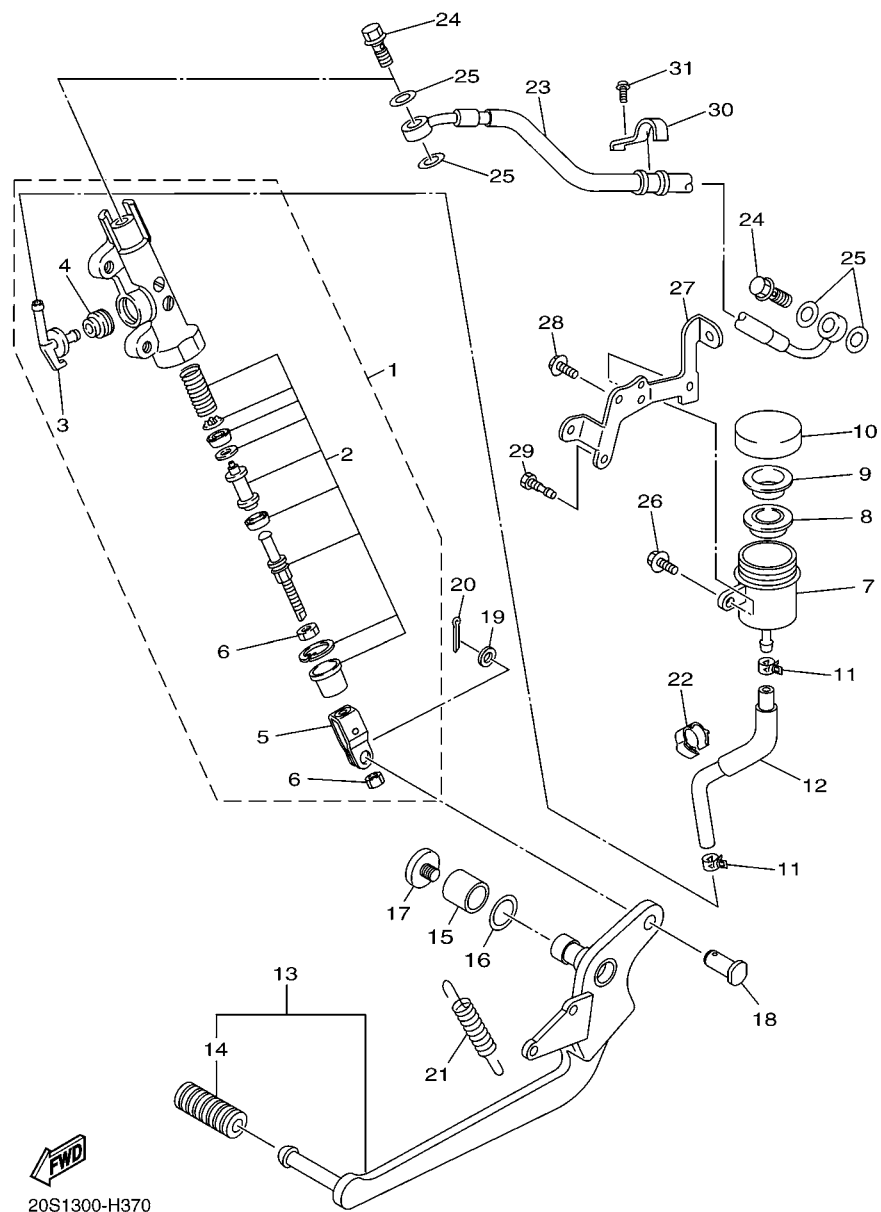

20S1300-H370

FIG. 36 CILINDRO MESTRE TRASEIRO

REF. NO.	No. PEÇA	DESCRIÇÃO	IDP6			OBSERVAÇÕES
1	2D1-2583V-00	CILINDRO MESTRE TRASEIRO CONJ.	1			
2	5VX-W0042-51	.KIT DE REPARO DO CILINDRO	1			
3	2D1-2582A-00	.JUNCAO	1			
4	4BP-2585F-01	.ANEL DE BORRACHA	1			
5	4BP-27222-02	.JUNCAO	1			
6	90170-08010	.PORCA	2			
7	4P5-25894-00	TANQUE RESERVATORIO	1			
8	5SL-25854-00	DIAFRAGMA DO RESERVATORIO	1			
9	5SL-25855-00	BUCHA DO DIAFRAGMA	1			
10	5SL-25852-00	TAMPA DO RESERVATORIO	1			
11	90467-11044	PRESILHA	2			
12	20S-25895-00	MANGUEIRA DO RESERVATORIO	1			
13	20S-27200-01	PEDAL DE FREIO	1			
14	5EB-18113-00	.CAPA DO PEDAL	1			
15	90386-14171	BUCHA	1			
16	90206-14086	ARRUELA ONDULADA	1			
17	90110-06119	PARAFUSO HEXAGONAL INTERNO	1			
18	90240-08005	PINO	1			
19	90201-08066	ARRUELA PLANA	1			
20	91402-20012	CONTRAPINO	1			
21	90506-23008	MOLA DE TENSÃO	1			
22	90464-16003	BRACADEIRA	1			
23	20S-2581K-00	MANGUEIRA DE FREIO 5	1			
24	90401-10020	PARAFUSO DE UNIAO	2			
25	90430-10005	GAXETA	4			
26	90119-06137	PARAFUSO COM ARRUELA	1			
27	20S-21228-00	SUORTE DO TANQUE RESERVA	1