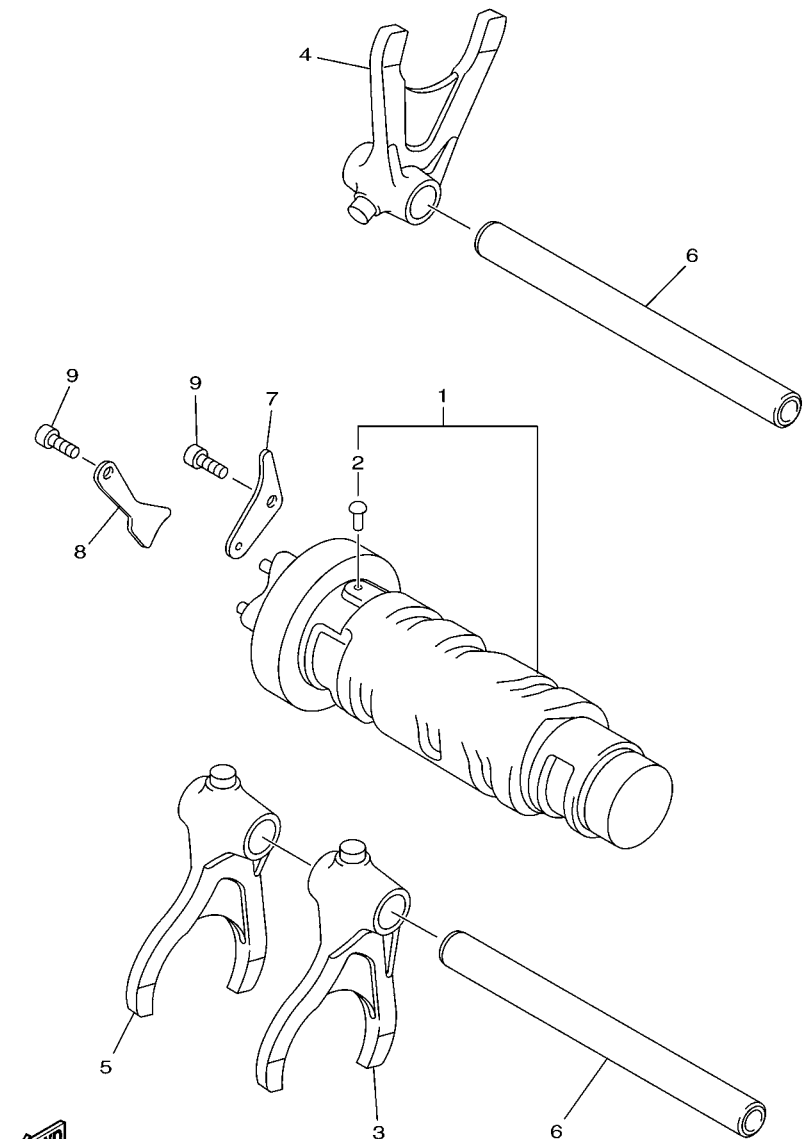

FIG. 18 EIXO TRAMBULADOR

20S1300-H180

REF. NO.	No. PEÇA	DESCRIÇÃO	1DPS				OBSERVAÇÕES
1	20S-18540-00	CAME DE MUDANCA COMPLETO	1				
2	136-18542-00	.PONTO NEUTRO	1				
3	20S-18511-00	GARFO DE MUDANCA 1	1				
4	20S-18512-00	GARFO DE MUDANCA 2	1				
5	20S-18513-00	GARFO DE MUDANCA 3	1				
6	20S-18535-00	BARRA GUIA DO GARFO 2	2				
7	2C0-18536-00	LIMITADOR DA ALAVANCA SELETORA	1				
8	2C0-18562-00	PLACA LIMITADORA 2	1				
9	91312-06012	PARAFUSO	2