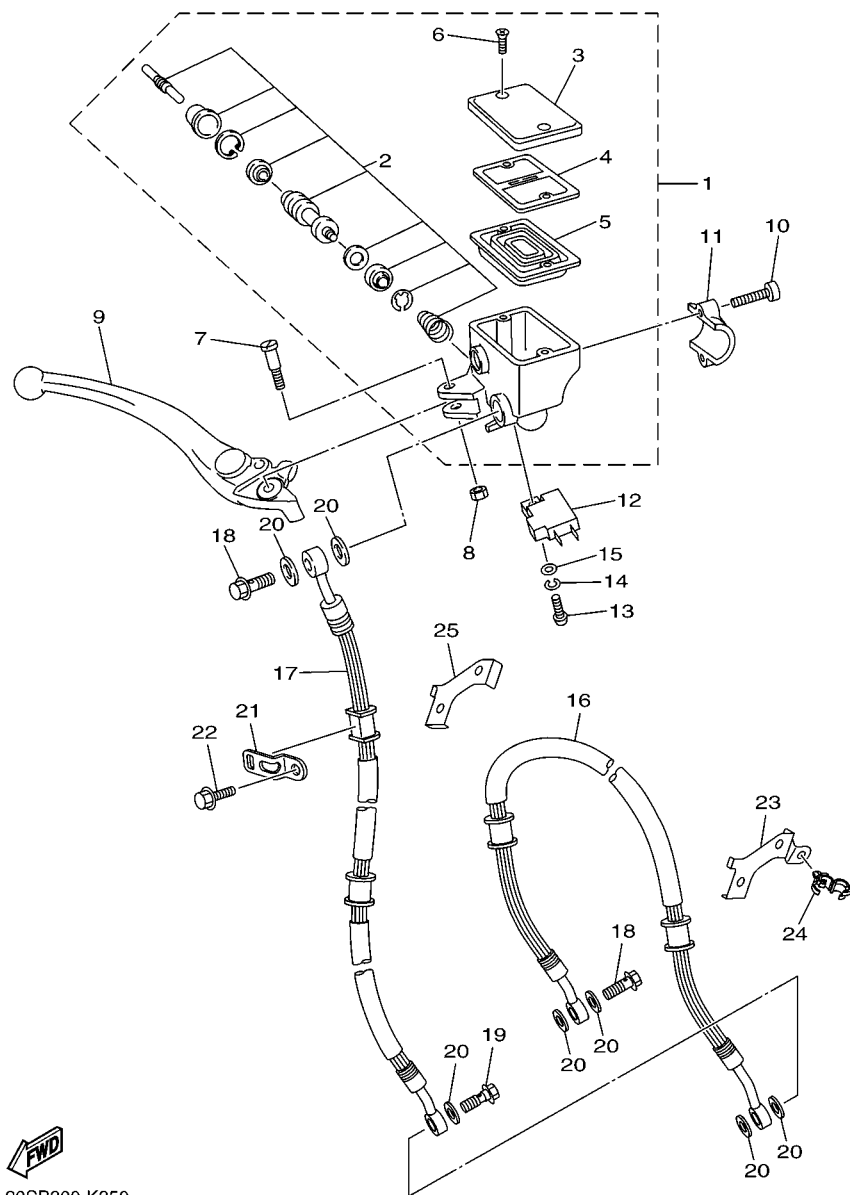

20SB300-K350

FIG. 34 CILINDRO MESTRE DIANTEIRO

REF. NO.	No. PEÇA	DESCRIÇÃO	IDR6				OBSERVAÇÕES
1	36C-W2587-00	CILINDRO MESTRE SUB-CONJ.	1				
2	2D1-W0041-00	.KIT DE REPARO DO CILINDRO	1				
3	5VS-25852-00	.TAMPA DO RESERVATORIO	1				
4	5VS-25855-00	.BUCHA DO DIAFRAGMA	1				
5	20S-25854-00	.DIAFRAGMA DO RESERVATORIO	1				
6	5VS-2589H-00	.PARAFUSO	2				
7	5VS-2589F-00	PARAFUSO DA ALAVANCA	1				
8	95617-06100	PORCA AUTOTRAVANTE	1				
9	5VS-83922-00	ALAVANCA DIREITA	1				
10	5VS-26332-00	PARAFUSO	2				
11	5VS-25867-00	SUPORTE DO CILINDRO MESTRE	1				
12	4HM-83980-00	INTERRUPTOR DE FREIO DIANT.	1				
13	98502-04012	PARAFUSO	1				
14	92902-04100	ARRUELA TRAVA	1				
15	92902-04600	ARRUELA PLANA	1				
16	20S-25872-01	MANGUEIRA DE FREIO 1	1				
17	20S-25873-01	MANGUEIRA DE FREIO 2	1				
18	90401-10020	PARAFUSO DE UNIAO	2				
19	90401-10038	PARAFUSO DE UNIAO	1				
20	90430-10005	GAXETA	7				
21	19B-F5876-00	SUPORTE MANGUEIRA DE FREIO 2	1				
22	95802-06012	PARAFUSO FLANGE	1				
23	1BW-F537W-00	SUPORTE 1	1				
24	90464-18002	BRACADEIRA	3				
25	1BW-F5876-00	SUPORTE MANGUEIRA DE FREIO 2	1				