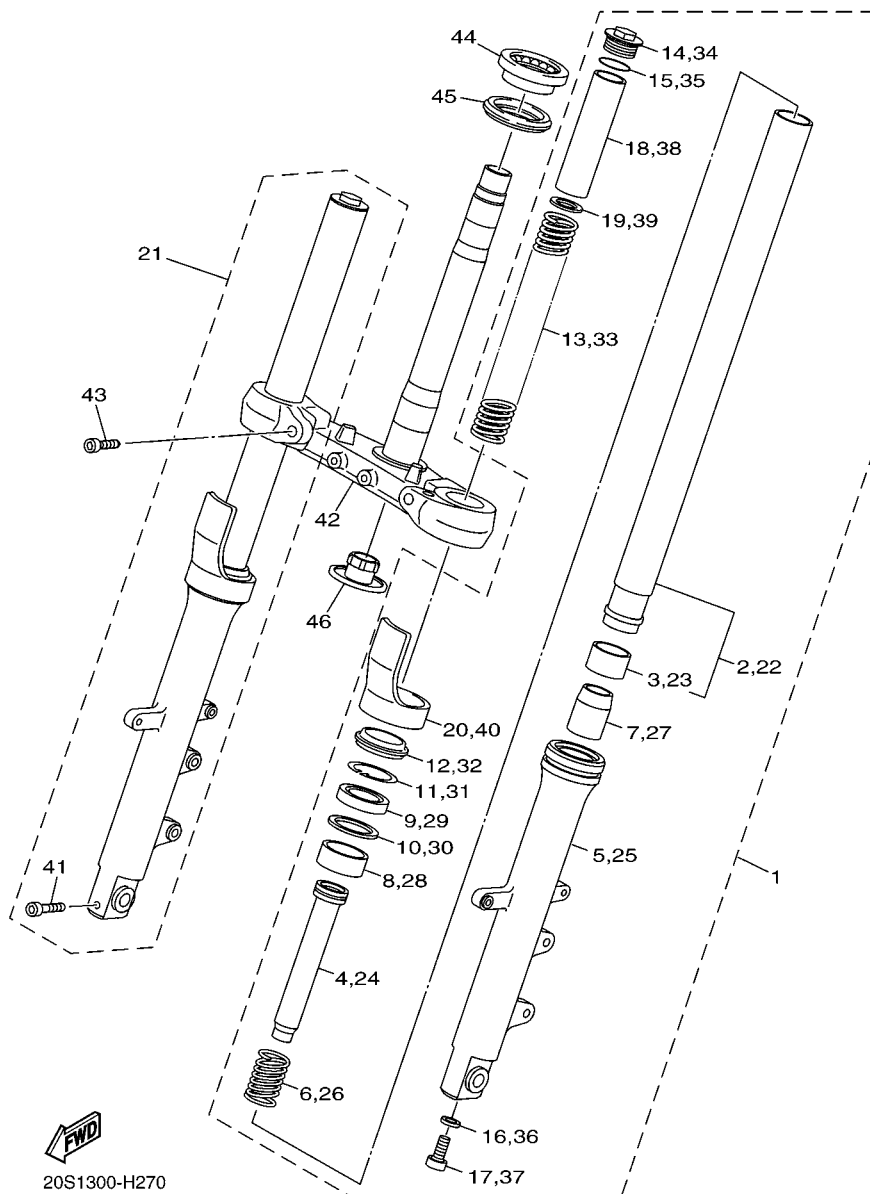

FIG. 26 GARFO DIANTEIRO 1

REF. NO.	No. PEÇA	DESCRIÇÃO	IDPS				OBSERVAÇÕES
28	3VD-23125-10	.BUCHA (METAL LAMINA) 1	1				
29	5VU-23145-00	.RETENTOR DE OLEO DO GARFO	1				
30	3VD-23115-00	.GUIA DA TAMPA SUPERIOR	1				
31	3VD-23156-00	.CLIQUE DO RETENTOR DE OLEO	1				
32	3VD-23144-00	.PROTETOR DE POEIRA	1				
33	20S-23141-00	.MOLA DO GARFO DIANTEIRO	1				
34	5VU-2311H-00	.PARAFUSO DO GARFO	1				
35	93210-35N02	.ANEL DE BORRACHA	1				
36	90430-10171	.GAXETA	1				
37	90110-10N52	.PARAFUSO HEXAGONAL INTERNO	1				
38	5VU-23118-00	.ESPACADOR	1				
39	5VU-23142-00	.ASSENTO DA MOLA SUPERIOR	1				
40	4TX-2331G-00	.CAPA	1				
41	91314-08040	.PARAFUSO HEXAGONAL INTERNO	1				
42	20S-23340-10	SUORTE INFERIOR COMPLETO	1				
43	91312-10025	PARAFUSO	2				
44	93399-99932	ROLAMENTO	1				
45	3FV-23462-00	VEDACAO DA DIRECAO	1				
46	4KM-23123-01	CAPA INFERIOR 1	1