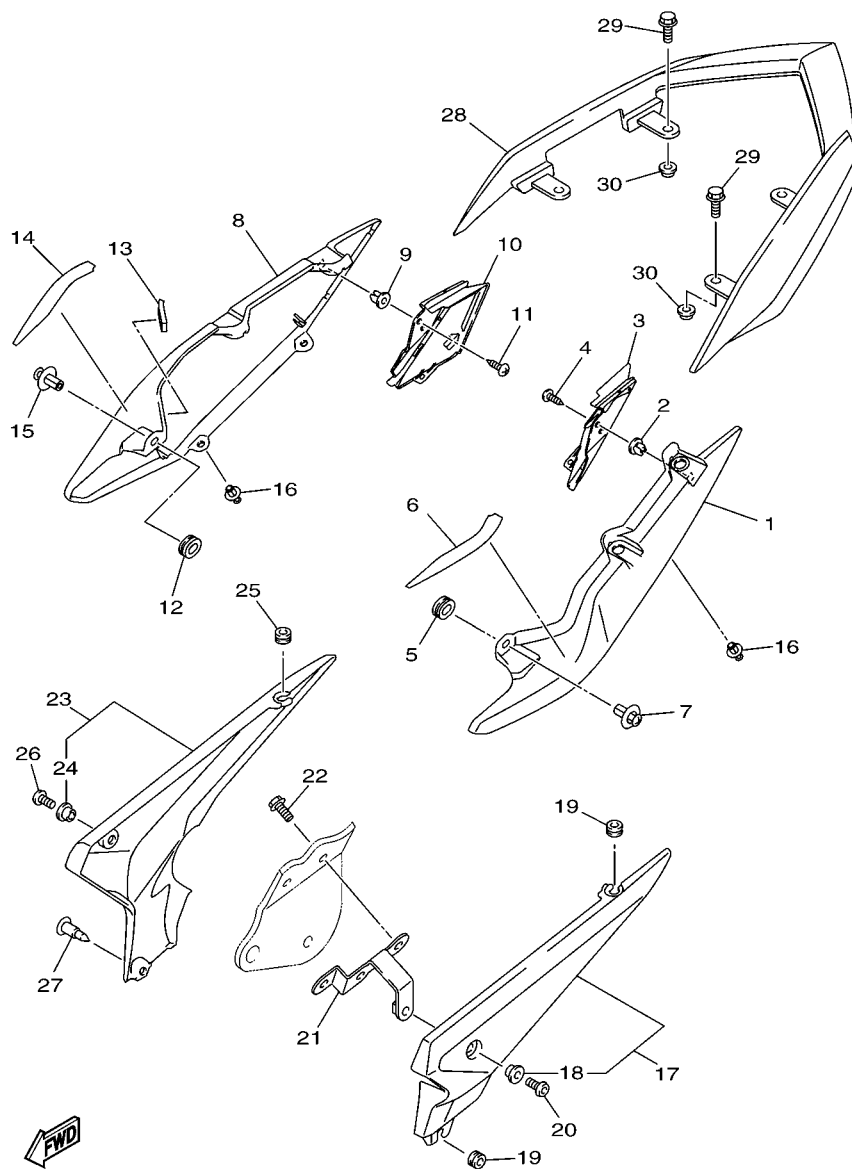

20S5300-J220

FIG. 22 TAMPA LATERAL

REF. NO.	No. PEÇA	DESCRIÇÃO	IDR6			OBSERVAÇÕES
1	20S-21711-00-P3	TAMPA LATERAL 1	1			SMX
2	90480-08005	ILHO DE BORRACHA	1			
3	20S-2163A-00	TAMPA DO PARA-LAMA TRASEIRO 1	1			
4	97702-50014	PARAFUSO	1			
5	5PW-2174X-00	AMORTIZADOR	1			
6	20S-21732-00	VEDAÇÃO 1	1			
7	90269-07076	REBITE	1			
8	20S-21721-00-P3	TAMPA LATERAL 2	1			SMX
9	90480-08005	ILHO DE BORRACHA	1			
10	20S-2163E-00	TAMPA DO PARA-LAMA TRASEIRO 2	1			
11	97702-50014	PARAFUSO	1			
12	5PW-2174X-00	AMORTIZADOR	1			
13	4C8-24182-00	AMORTIZADOR DE LOCALIZACAO 2	1			
14	20S-21735-00	VEDACAO 2	1			
15	90269-07076	REBITE	1			
16	90269-07077	REBITE	4			
17	1BW-F1730-00	TAMPA LATERAL CONJ. 3	1			
18	90387-06130	.ESPACADOR	1			
19	90480-10334	ILHO DE BORRACHA	2			
20	90111-06038	PARAFUSO	1			
21	20S-2172U-00	SUPORTE 7	1			
22	95802-06012	PARAFUSO FLANGE	2			
23	1BW-F1740-00	TAMPA LATERAL CONJ. 4	1			
24	90387-06130	.ESPACADOR	1			
25	90480-10334	ILHO DE BORRACHA	1			
26	90111-06038	PARAFUSO	1			
27	90269-07008	REBITE	1