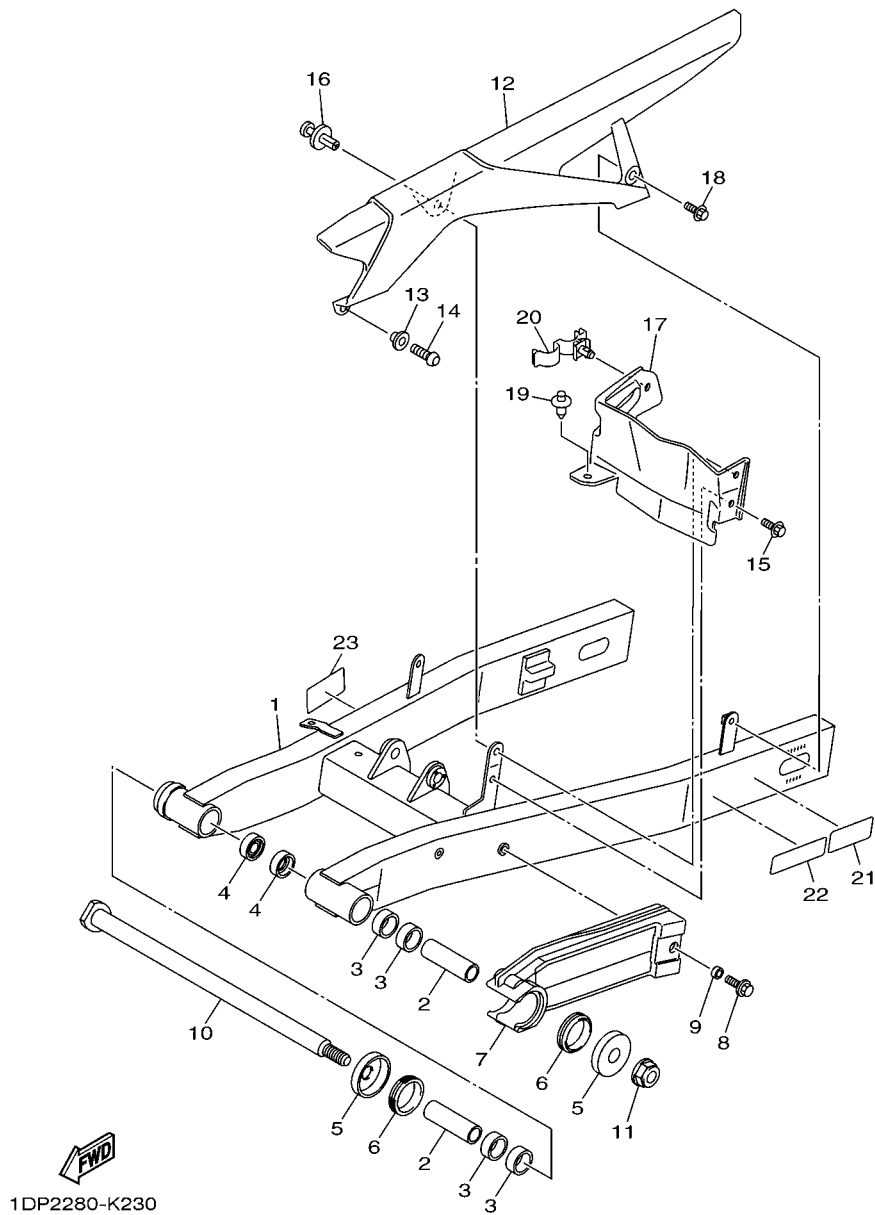

FIG. 23 GARFO TRASEIRO

1DP2280-K230

REF. NO.	No. PEÇA	DESCRIÇÃO	IDR6				OBSERVAÇÕES
1	20S-22110-10	GARFO TRASEIRO COMPLETO	1				
2	5VK-22124-00	BUCHA 2	2				
3	93317-22262	ROLAMENTO	4				
4	93106-22019	RETENTOR DE OLEO (DC 22-28-8)	2				
5	30X-2219X-00	TAMPA	2				
6	93108-35004	RETENTOR DE OLEO (35-41-8)	2				
7	1BW-F2151-00	VEDADOR DO PROTETOR	1				
8	90119-06147	PARAFUSO COM ARRUELA	1				
9	90387-06133	ESPACADOR	1				
10	1BW-F2141-00	EIXO DO PIVO	1				
11	90185-14012	PORCA AUTOTRAVANTE	1				
12	20S-22311-00	CAPA DA CORRENTE	1				
13	90387-06130	ESPACADOR	1				
14	92012-06020	PARAFUSO	1				
15	90119-06155	PARAFUSO COM ARRUELA	1				
16	90269-07076	REBITE	1				
17	20S-22325-01	PROTETOR DE POEIRA	1				
18	90119-06155	PARAFUSO COM ARRUELA	1				
19	90269-08001	REBITE	1				
20	90464-16011	BRACADEIRA	1				
21	1BW-F1668-00	ETIQUETA DE PRESSAO DO PNEU	1				
22	1BW-F111F-00	ETIQUETA DE EMISSAO	1				
23	5HH-F178A-00	ETIQUETA YAMALUBE	1