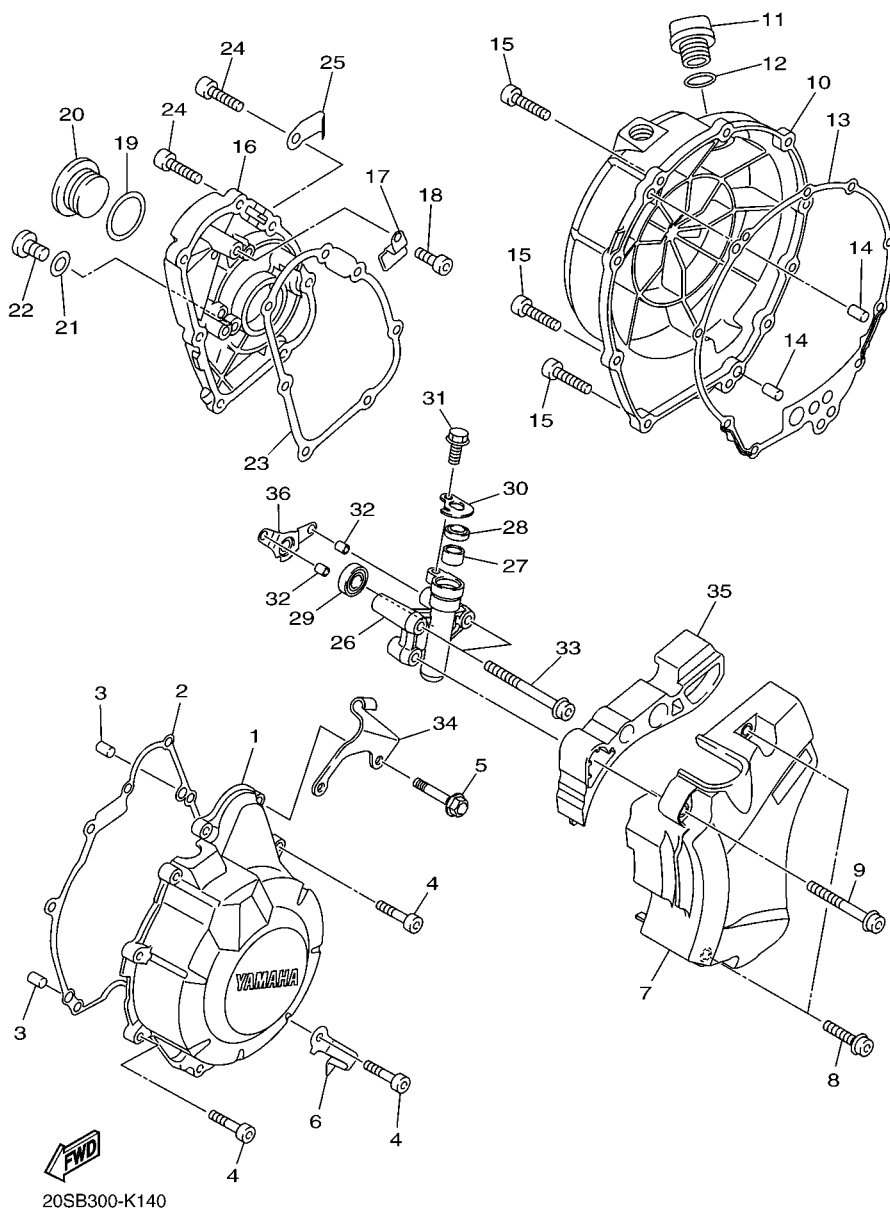

FIG. 14 TAMPA DA CARCACA 1

REF. NO.	No. PEÇA	DESCRIÇÃO	IDR6				OBSERVAÇÕES
1	36P-15411-01	TAMPA DA CARCACA 1	1				
2	5VX-15451-01	GAXETA DA TAMPA DA CARCACA 1	1				
3	99530-08012	PINO GUIA	2				
4	91314-06025	PARAFUSO HEXAGONAL INTERNO	7				
5	90105-06195	PARAFUSO FLANGE	2				
6	90465-08045	BRACADEIRA	1				
7	20S-15418-00	TAMPA DA CAIXA DA CORRENTE	1				
8	90110-06195	PARAFUSO HEXAGONAL INTERNO	2				
9	90110-06305	PARAFUSO HEXAGONAL INTERNO	1				
10	36P-15421-00	TAMPA DA CARCACA 2	1				
11	3F9-15362-10	TAMPAO DO NIVEL DE OLEO	1				
12	93210-27194	ANEL DE BORRACHA	1				
13	20S-15461-00	GAXETA DA TAMPA DA CARCACA 2	1				
14	93608-17263	PINO	2				
15	91314-06025	PARAFUSO HEXAGONAL INTERNO	10				
16	36P-15416-00	TAMPA DA BOMBA DE OLEO	1				
17	90465-14011	BRACADEIRA	1				
18	91312-06016	PARAFUSO	1				
19	93210-32172	ANEL DE BORRACHA	1				
20	90340-32004	TAMPAO DO DRENO	1				
21	90430-08143	GAXETA	1				
22	92014-08014	PARAFUSO	1				
23	20S-15456-00	GAXETA TAMPA DA BOMBA OLEO 1	1				
24	91314-06020	PARAFUSO HEXAGONAL INTERNO	7				
25	90465-10042	BRACADEIRA	1				
26	20S-15425-10	TAMPA DO GERADOR 2	1				
27	93317-11295	ROLAMENTO	1				