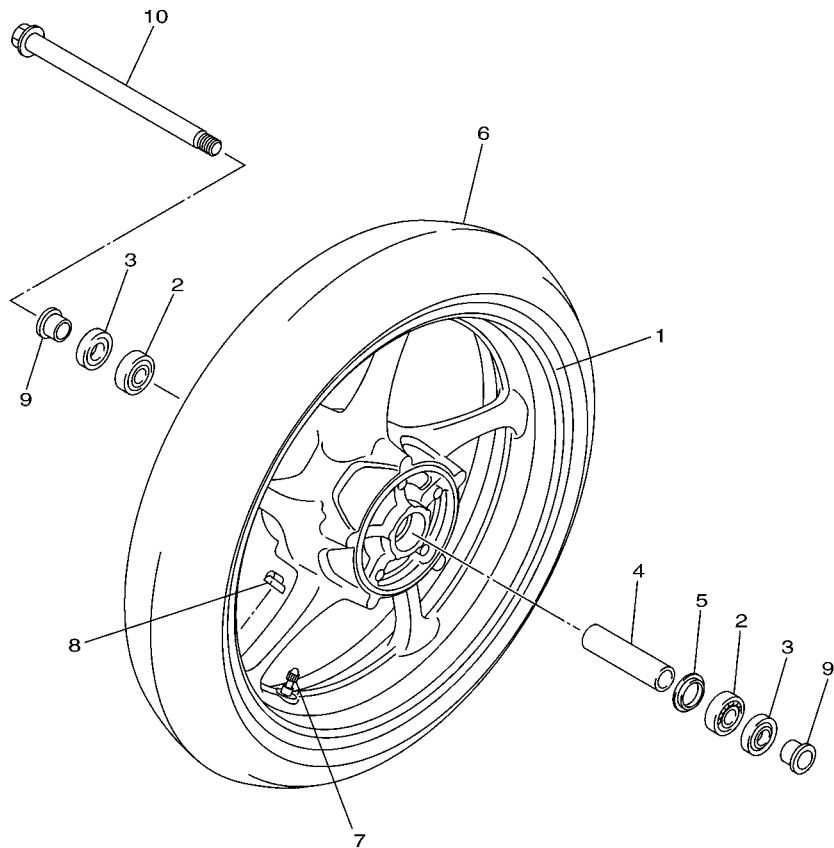

20S1300-H300

FIG. 29 RODA DIANTEIRA 1

REF. NO.	No. PEÇA	DESCRIÇÃO	IDR6			OBSERVAÇÕES
1	20S-25168-00-98	ARO DA RODA DIANTEIRA	1			LGB
2	93306-20352	ROLAMENTO	2			
3	93102-25017	RETENTOR DE OLEO	2			
4	20S-25117-00	ESPACADOR DO ROLAMENTO	1			
5	146-25315-00	FLANGE ESPACADORA	1			
6	94112-17802	PNEU (120/70 ZR 17 M/C (58W))	1			METZELER
7	93900-00030	VALVULA ARO DA RODA (TR412)	1			TAIHEIYO
8	5MT-25398-00	BALANCEADOR DA RODA (10G)	1			UN
	5MT-25398-10	BALANCEADOR DA RODA (20G)	1			UN
	5MT-25398-20	BALANCEADOR DA RODA (30G)	1			UN
9	1BW-F5183-00	ESPACADOR DA RODA	2			
10	1BW-F5181-00	EIXO DA RODA	1