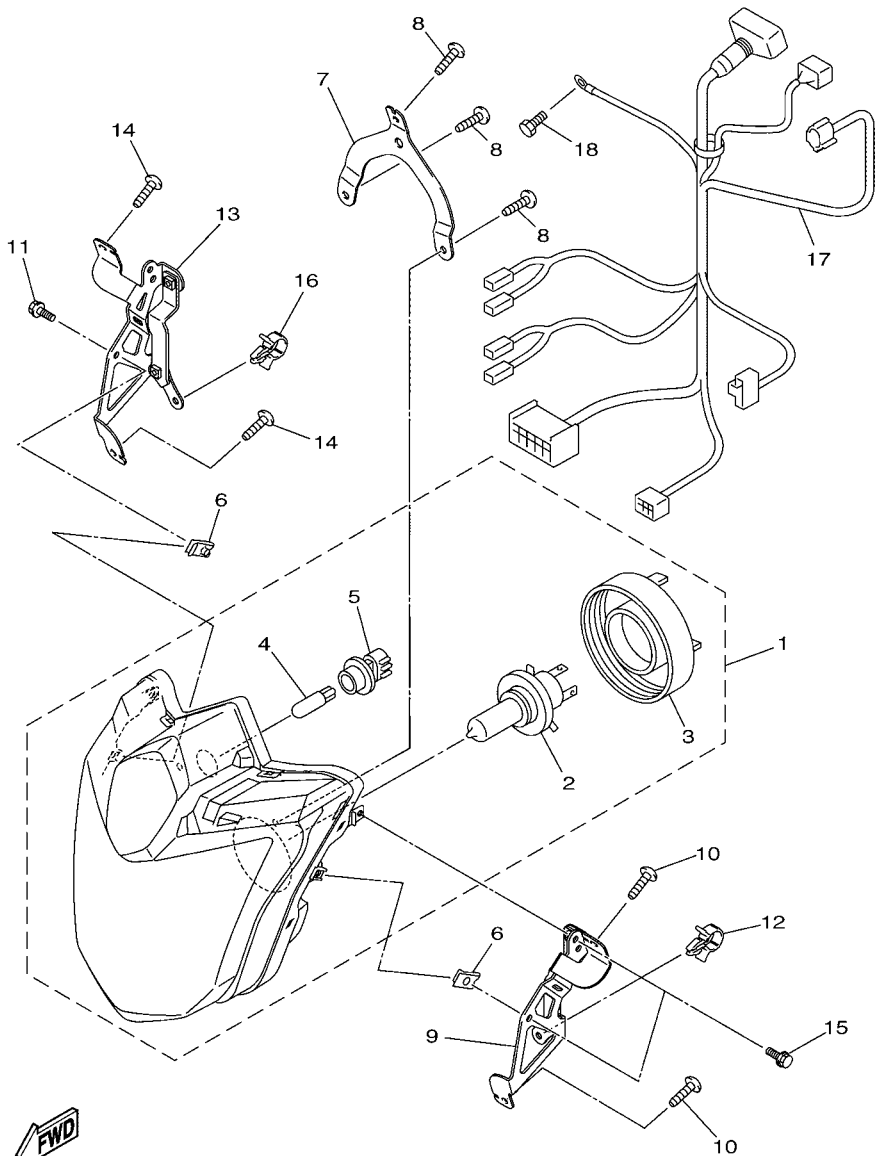

36P1110-H421

1CW1300-J430

FIG. 43 FAROL DIANTEIRO

REF. NO.	No. PEÇA	DESCRIÇÃO	IDP6				OBSERVAÇÕES
1	36C-84300-00	FAROL COMPLETO	1				
2	4K0-84314-G0	.LAMPADA (12V 60/55W HALOGEN)	1				
3	5JW-84397-00	.TAMPA DO SOQUETE	1				
4	5DM-84347-00	.LAMPADA (12V-5W)	1				
5	5JW-84346-00	.SOQUETE DO FAROL	1				
6	90183-06069	PORCÁ MOLA	2				
7	36P-28396-00	PLACA 1	1				
8	97702-50016	PARAFUSO	3				
9	36P-84118-00	SUPORTE DO FAROL 1	1				
10	97702-50016	PARAFUSO	2				
11	95802-06012	PARAFUSO FLANGE	2				
12	90464-15157	BRACADEIRA	1				
13	36P-84119-00	SUPORTE DO FAROL 2	1				
14	97702-50016	PARAFUSO	2				
15	95802-06012	PARAFUSO FLANGE	2				
16	90464-15157	BRACADEIRA	1				
17	1CW-84359-00	CHICOTE DO FAROL	1				
18	91380-05008	PARAFUSO	1				