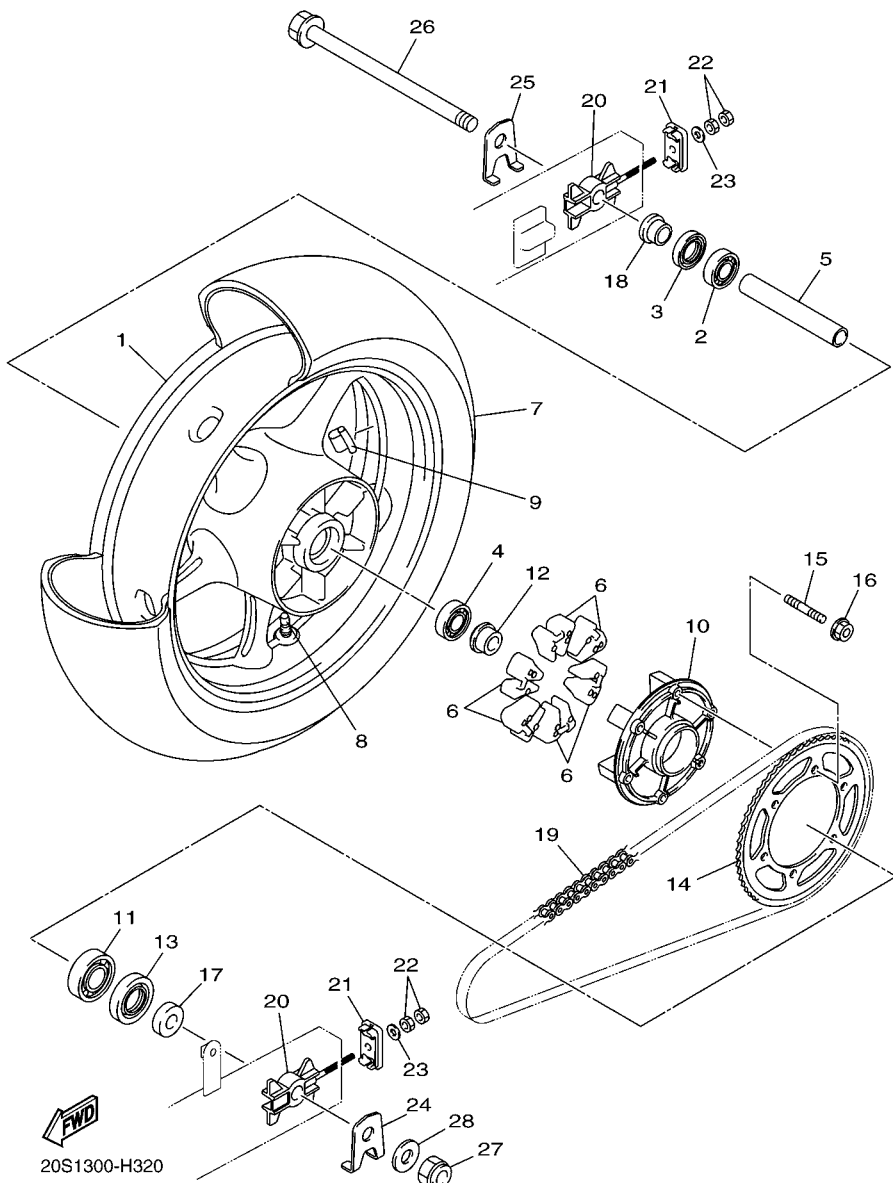

FIG. 31 RODA TRASEIRA 1

REF. NO.	No. PEÇA	DESCRIÇÃO	IDP6		OBSERVAÇÕES
26	1BW-F5381-00	EIXO DA RODA	1		
27	90185-16002	PORCA AUTOTRAVANTE (M16)	1		
28	90201-16026	ARRUELA PLANA	1