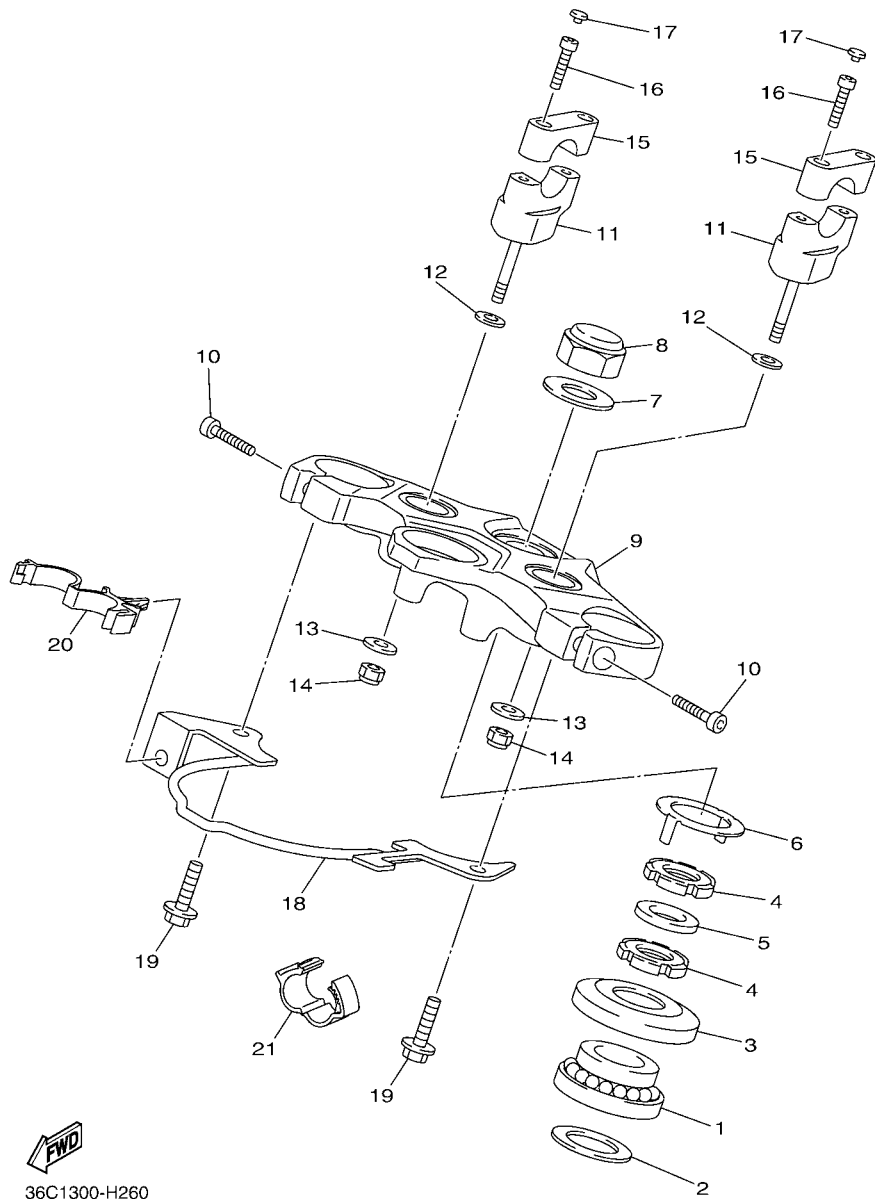

36C1300-H260

FIG. 25 MESA DO GUIDAO

REF. NO.	No. PEÇA	DESCRIÇÃO	IDP6			OBSERVAÇÕES
1	93399-99931	ROLAMENTO	1			
2	90202-24190	ARRUELA PLANA	1			
3	1W1-23416-00	CAPA DA PISTA DE ESFERA 2	1			
4	90179-25004	PORCA	2			
5	90202-26142	ARRUELA PLANA	1			
6	26H-23418-01	ARRUELA ESPECIAL	1			
7	90201-22018	ARRUELA PLANA	1			
8	90176-22081	PORCA COROA	1			
9	20S-W2341-30	MESA DO GUIDAO	1			
10	91312-08030	PARAFUSO	2			
11	20S-23442-20	FIXADOR INFERIOR DO GUIDAO	2			
12	92902-10200	ARRUELA	2			
13	90201-10141	ARRUELA PLANA	2			
14	95602-10100	PORCA AUTOTRAVANTE	2			
15	4H7-23441-01-P6	FIXADOR SUPERIOR DO GUIDAO	2			MBL2
16	91312-08030	PARAFUSO	4			
17	90338-06004	TAMPAO	4			
18	36C-23318-00	FIXADOR DO CABO 1	1			
19	95802-06012	PARAFUSO FLANGE	2			
20	90464-16006	BRACADEIRA	1			
21	90464-16003	BRACADEIRA	1