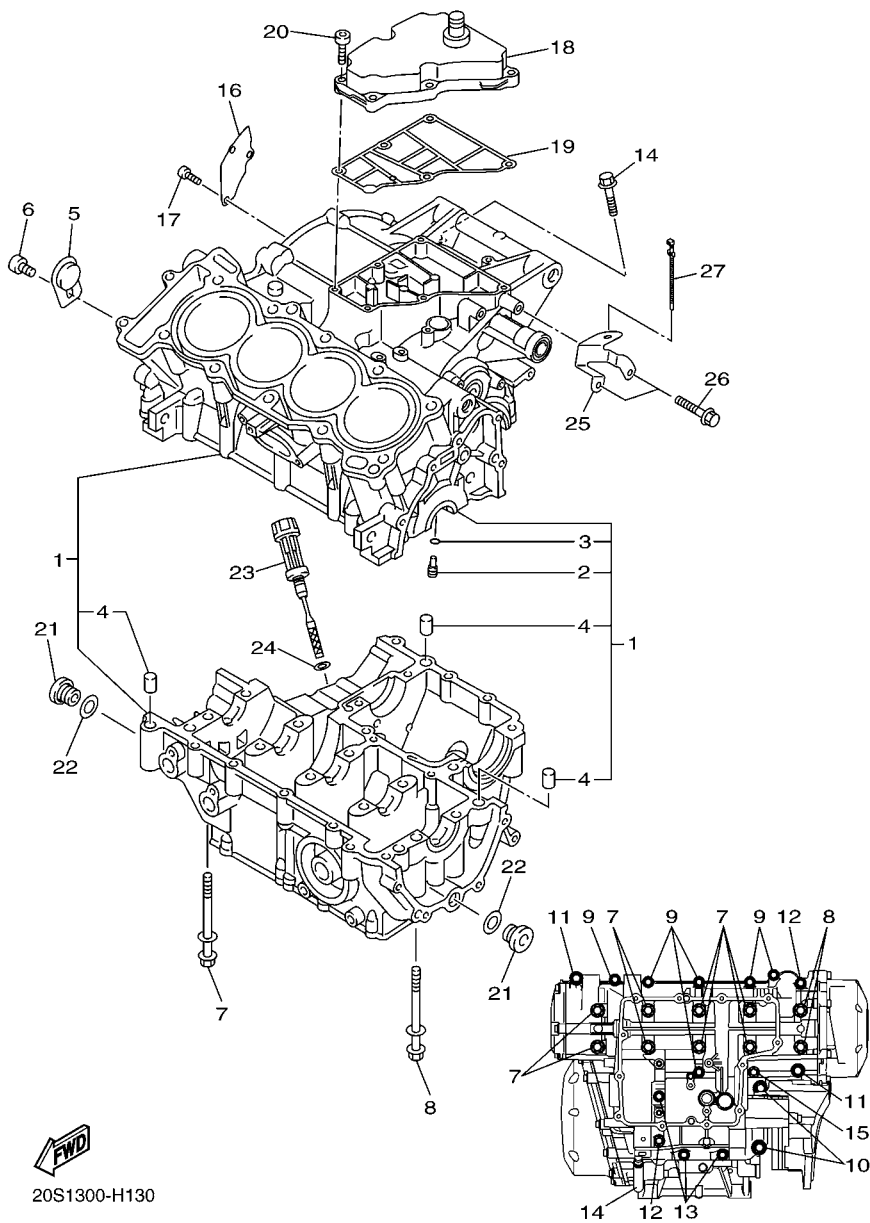

20S1300-H120

FIG. 13 CARCACA DO MOTOR

REF. NO.	No. PEÇA	DESCRIÇÃO	IDP6				OBSERVAÇÕES
1	20S-15100-01	CARCACA DO MOTOR COMPLETA	1				
2	5EB-15155-00	.PULVERIZADOR 3	4				
3	93210-04092	.ANEL DE BORRACHA	4				
4	99530-10014	.PINO GUIA	3				
5	5SL-15189-00	TAMPAO	1				
6	90149-06081	PARAFUSO	1				
7	90119-08083	PARAFUSO COM ARRUELA	8				
8	90119-08084	PARAFUSO COM ARRUELA	2				
9	95812-06055	PARAFUSO FLANGE	6				
10	95812-08065	PARAFUSO FLANGE	2				
11	90109-06168	PARAFUSO	2				
12	95812-06065	PARAFUSO FLANGE	2				
13	95812-06045	PARAFUSO FLANGE	3				
14	95812-06100	PARAFUSO FLANGE	1				
15	90105-06147	PARAFUSO FLANGE	1				
16	20S-11165-00	PLACA DE RESPIRO	1				
17	90149-06081	PARAFUSO	3				
18	20S-15413-00	CAPA	1				
19	20S-15462-00	GAXETA DA TAMPA DA CARCACA 3	1				
20	91312-06025	PARAFUSO	6				
21	36Y-15189-00	TAMPAO	2				
22	93210-16325	ANEL DE BORRACHA	2				
23	5EB-15362-10	TAMPAO DO NIVEL DE OLEO	1				
24	93210-09165	ANEL DE BORRACHA	1				
25	20S-15544-00	FIXADOR 1	1				
26	95022-06012	PARAFUSO FLANGE	2				
27	90464-34002	BRACADEIRA	1				