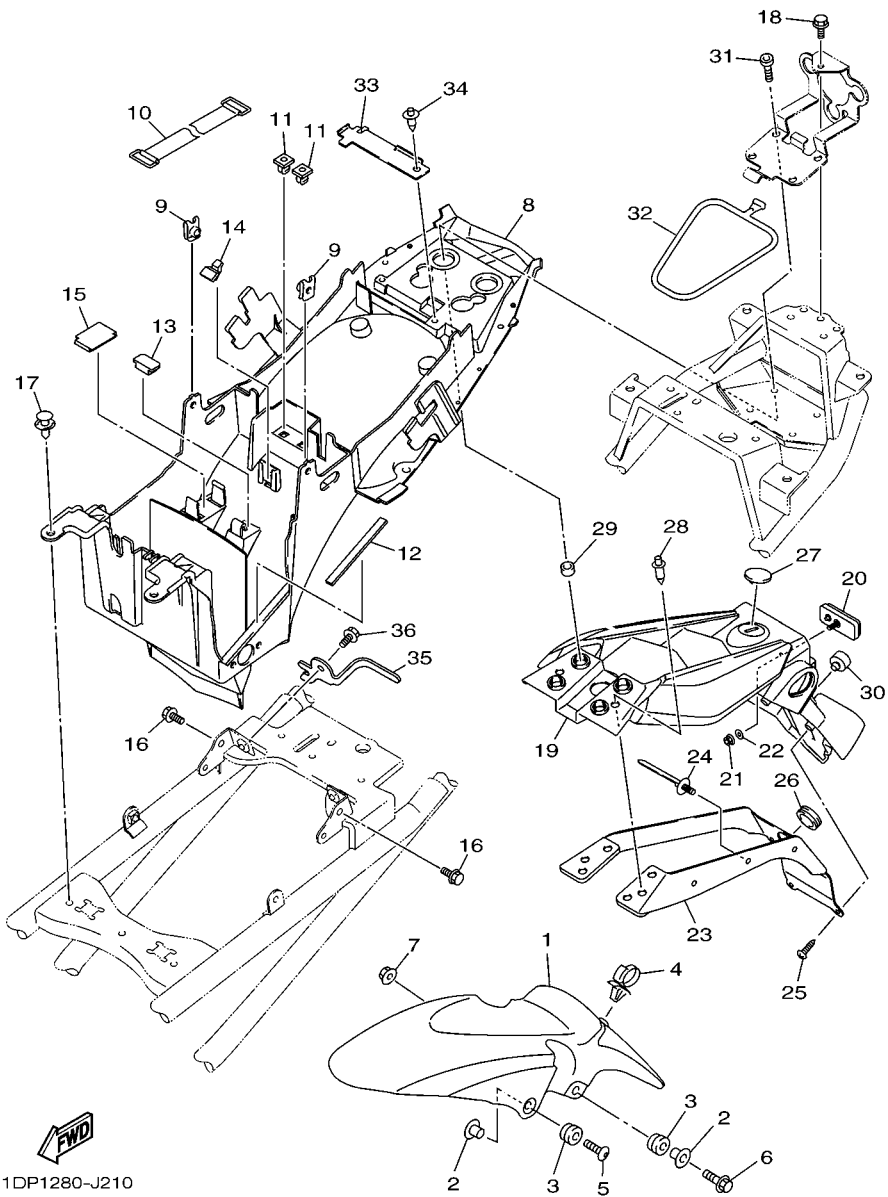

FIG. 21 PARA-LAMA

REF. NO.	No. PEÇA	DESCRIÇÃO	IDPS			OBSERVAÇÕES
28	90269-07001	REBITE	2			
29	90387-06232	ESPACADOR	4			
30	5JW-24741-00	AMORTIZADOR	1			
31	91312-08025	PARAFUSO	4			
32	3YX-21376-00	CINTA DE FERRAMENTAS	1			
33	20S-21677-01	PLACA DO FIXADOR 3	1			
34	90269-06008	REBITE	1			
35	20S-2115J-01	SUPORTE SUSPENSO DO CAPACETE	1			
36	95822-06012	PARAFUSO FLANGE	1			

1DP1280-J210