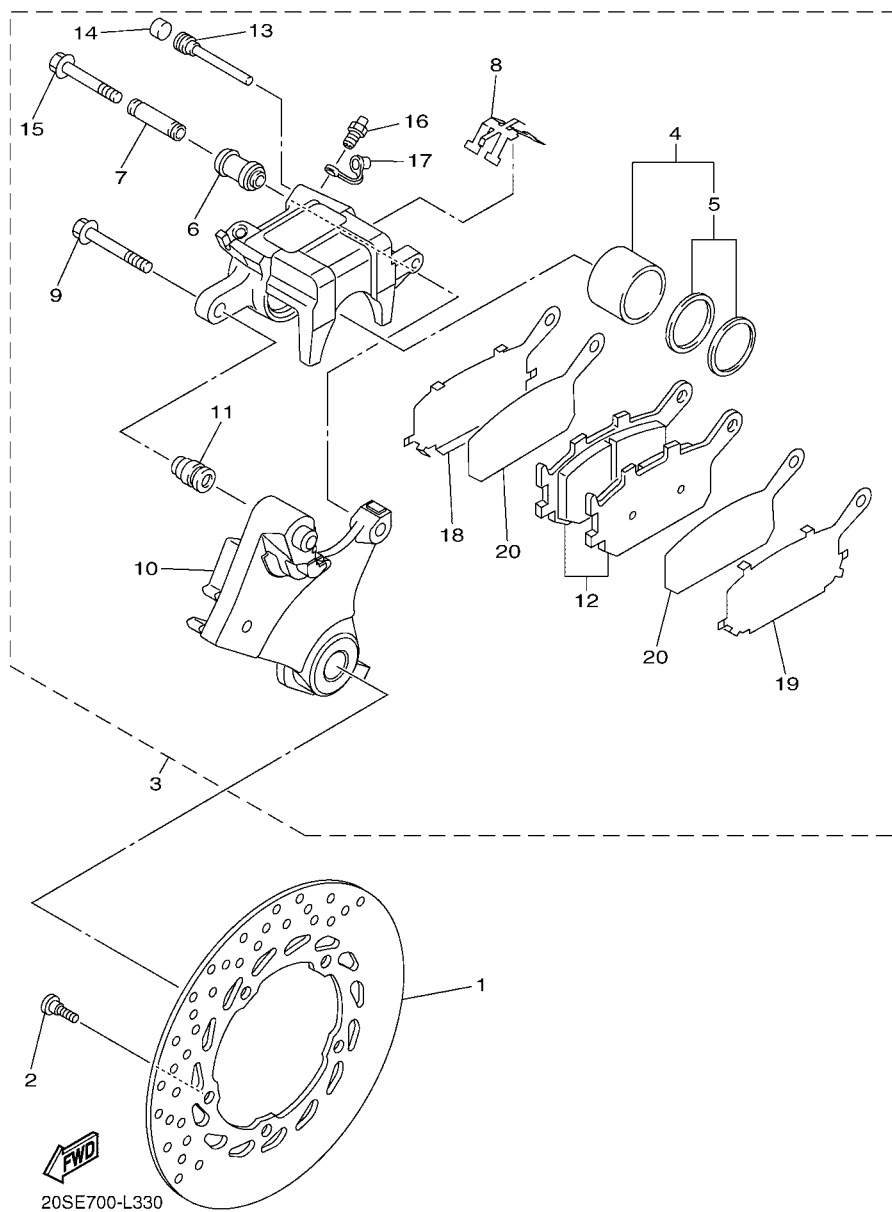

FIG. 32 PINÇA DE FREIO TRASEIRA

REF. NO.	No. PEÇA	DESCRIÇÃO	IDP6				OBSERVAÇÕES
1	20S-2582W-00	DISCO DE FREIO TRAS. 2	1				
2	90111-08057	PARAFUSO	5				
3	20S-2580W-10	PINÇA FREIO CONJ. TRASEIRO 2	1				
4	5SL-25802-00	.JOGO DE PISTOES DA PINÇA	1				
5	5SL-25803-00	..JOGO DE RETENTORES DA PINÇA	1				
6	5SL-25917-00	.PROTETOR DA PINÇA	1				
7	5SL-25838-00	.LAMINA DA PINÇA	1				
8	5SL-25919-00	.SUPORTE DA PASTILHA DE FREIO	1				
9	5SL-25914-00	.CONTRA PINO	1				
10	20S-25921-60	.FIXADOR DO SUPORTE	1				
11	3JD-25917-00	.PROTETOR DA PINÇA	1				
12	5VX-25806-00	.KIT DE PASTILHAS DE FREIO 2	1				
13	8CR-25924-00	.PINO DA PASTILHA DE FREIO	1				
14	5DH-25916-00	.PLUGUE	1				
15	5SL-25926-00	.PARAFUSO	1				
16	1UY-25824-51	.PARAFUSO SANGRADOR	1				
17	1UY-25825-51	.TAMPAO	1				
18	5SL-25827-00	.CALCO DA PINÇA	1				
19	5SL-25827-10	.CALCO DA PINÇA	1				
20	5SL-25828-01	.CALCO DA PINÇA	2