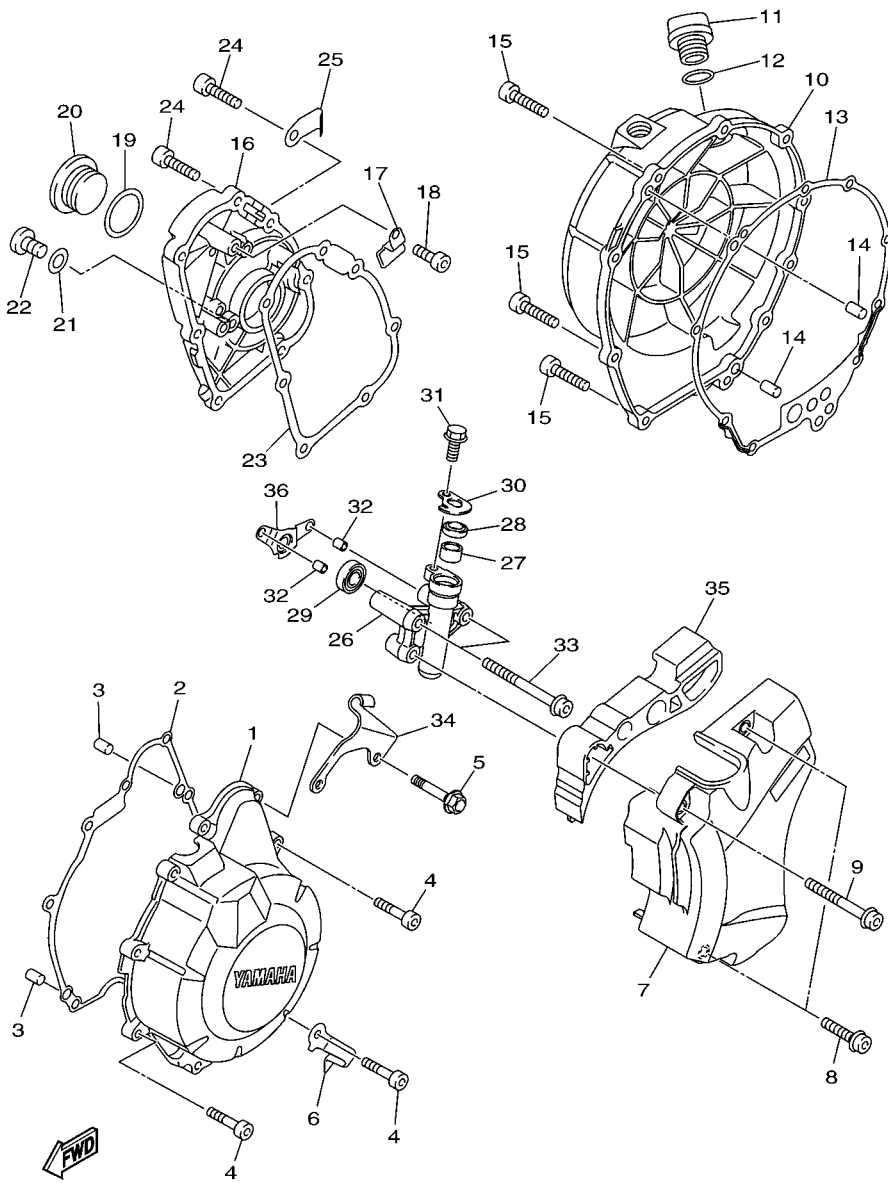

20SB300-K140

FIG. 14 TAMPA DA CARCACA 1

REF. NO.	No. PEÇA	DESCRIÇÃO	QTD				OBSERVAÇÕES
28	93102-12224	RETENTOR DE OLEO	1				
29	93109-08061	RETENTOR DE OLEO	1				
30	20S-16384-00	PLACA DE ASSENTO	1				
31	95022-06014	PARAFUSO FLANGE	1				
32	99590-08012	PINO GUIA	2				
33	90110-06262	PARAFUSO HEXAGONAL INTERNO	2				
34	20S-15441-00	FIXADOR DO CABO DA EMBREAGEM	1				
35	20S-15377-00	GUIA DA ENTRADA	1				
36	1BW-E5185-00	PROTETOR DO RETENTOR	1