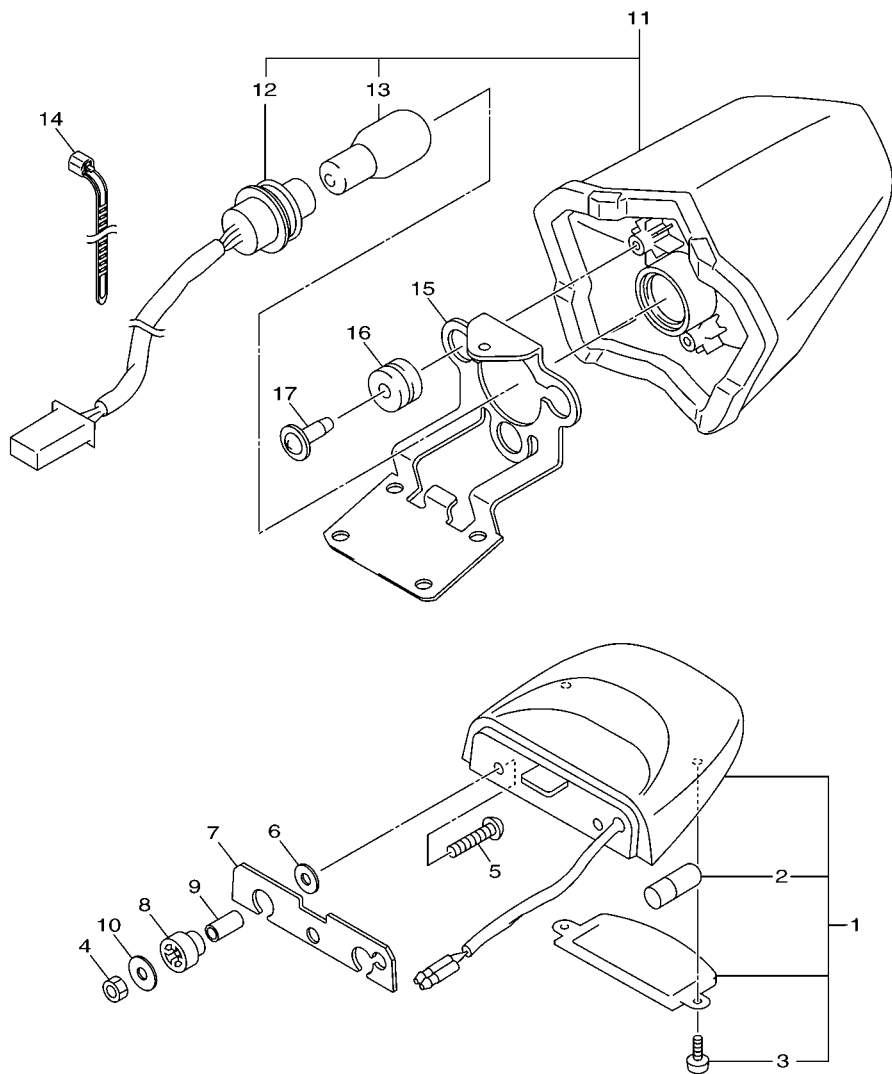

FIG. 44 LANTERNA TRASEIRA

REF. NO.	No. PEÇA	DESCRIÇÃO	IDP6				OBSERVAÇÕES
1	5VX-84745-01	LUZ DA LICENÇA CONJ.	1				
2	4HC-84744-00	.LAMPADA (12V-5W)	1				
3	97706-04012	.PARAFUSO	2				
4	95602-05100	PORCA AUTO-TRAVANTE	2				
5	90111-05010	PARAFUSO	2				
6	90201-05043	ARRUELA PLANA	2				
7	20S-84753-00	AMORTIZADOR	1				
8	3F9-84553-00	AMORTIZADOR	2				
9	90387-05049	ESPAÇADOR	2				
10	90201-05025	ARRUELA PLANA	2				
11	20S-84710-00	LANTERNA TRASEIRA COMPLETA	1				
12	20S-84735-00	.SOQUETE CONJ.	1				
13	3P6-83331-10	.LAMPADA DO PISCA (12V-21/5W)	1				
14	90464-25004	BRACADEIRA	1				
15	20S-84519-01	SUPORTE DA LANTERNA TRAS.	1				
16	90480-18276	ILHÔ DE BÓRRACHA	3				
17	90164-05001	PARAFUSO	3				

36C1300-H440