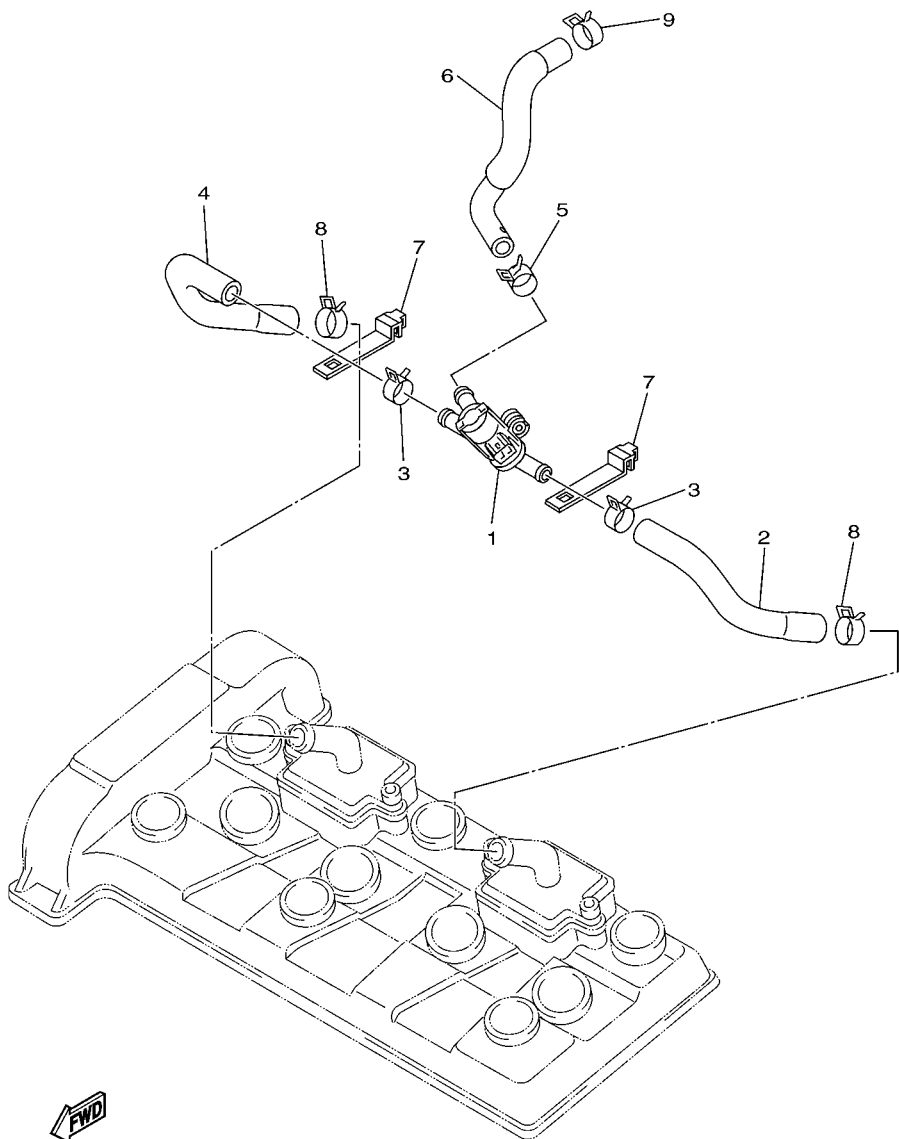

FIG. 11 SISTEMA DE INDUCAO DE AR

REF. NO.	No. PEÇA	DESCRIÇÃO	1DPS			OBSERVAÇÕES
1	20S-14840-00	DIRECIONADOR DE AR DA VALVULA	1			
2	20S-14881-00	MANGUEIRA CURVADA 1	1			
3	90467-17089	PRESILHA	2			
4	20S-14882-00	MANGUEIRA CURVADA 2	1			
5	90467-17089	PRESILHA	1			
6	20S-14883-00	MANGUEIRA CURVADA 3	1			
7	5JW-14723-00	TAMPA 1	2			
8	90467-17003	PRESILHA	2			
9	90467-17128	PRESILHA	1			

20S1300-H110