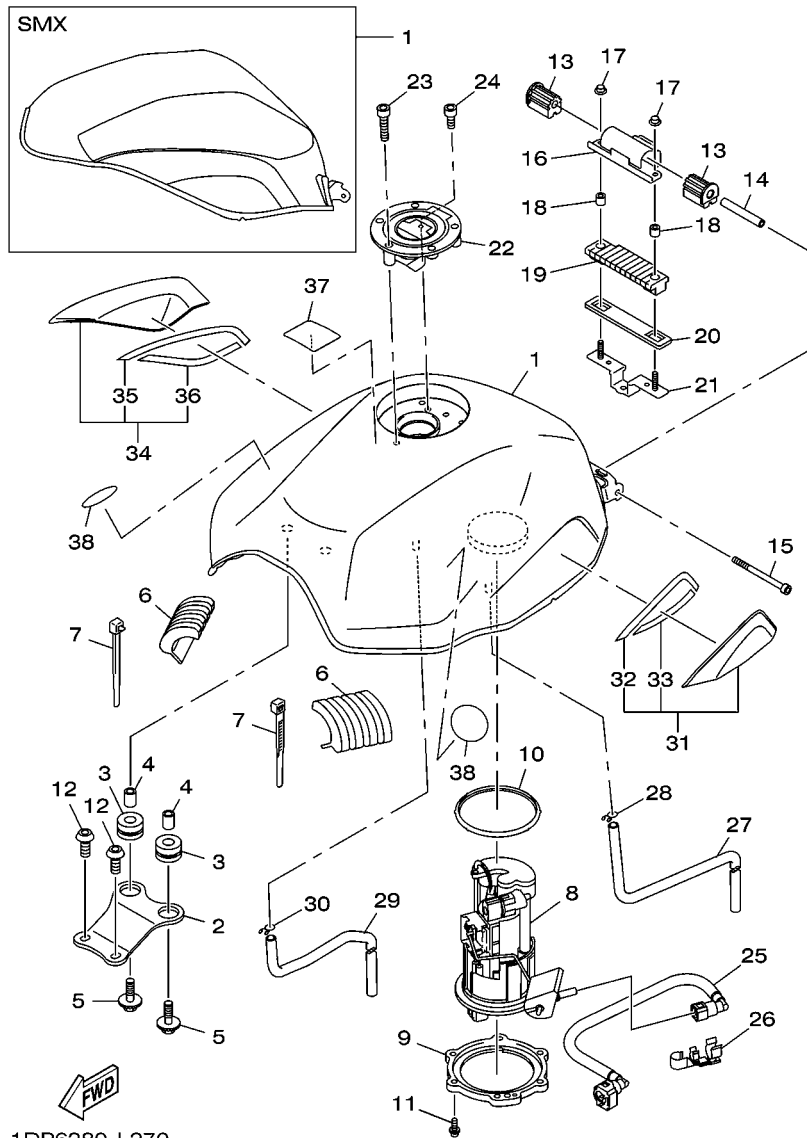

1DP6280-L270

FIG. 27 TANQUE DE COMBUSTIVEL

REF. NO.	No. PEÇA	DESCRIÇÃO	IDR6			OBSERVAÇÕES
1	20S-Y2410-00-07	TANQUE DE COMB. COMPLETO	1			SMX
2	20S-24191-00	SUPORTE DO TANQUE 1	1			
3	90480-16010	ILHO DE BORRACHA	2			
4	90387-06068	ESPACADOR	2			
5	90119-06264	PARAFUSO COM ARRUELA	2			
6	20S-24183-00	AMORTIZADOR DE LOCALIZACAO 3	2			
7	90465-15011	BRACADEIRA	4			
8	20S-13907-10	BOMBA DE COMBUSTIVEL COMPLETA	1			
9	13S-24491-00	SUPORTE BOMBA DE COMBUSTIVEL	1			
10	19B-24486-01	ANEL DE BORRACHA	1			
11	90110-05028	PARAFUSO HEXAGONAL INTERNO	6			
12	90111-06127	PARAFUSO	2			
13	5VX-24181-00	AMORTIZADOR DE LOCALIZACAO 1	2			
14	90387-061W6	ESPACADOR	1			
15	91312-06090	PARAFUSO	1			
16	20S-2413Y-00	SUPORTE, FIXACAO DO TANQUE	1			
17	95702-06500	PORCA FLANGE	2			
18	90387-06299	ESPACADOR	2			
19	20S-24181-00	AMORTIZADOR DE LOCALIZACAO 1	1			
20	20S-2414H-00	AMORTIZADOR DA PLACA 1	1			
21	20S-21296-00	PORCA DE FIXACAO	1			
22	39P-24602-00	TAMPA DO TANQUE CONJ.	1			
23	90110-05112	PARAFUSO HEXAGONAL INTERNO	3			
24	91317-05010	PARAFUSO	1			
25	5VX-13971-00	TUBO DE COMBUSTIVEL 1	1			
26	90464-16005	BRACADEIRA	1			
27	90445-106J2	TUBO (L650)	1