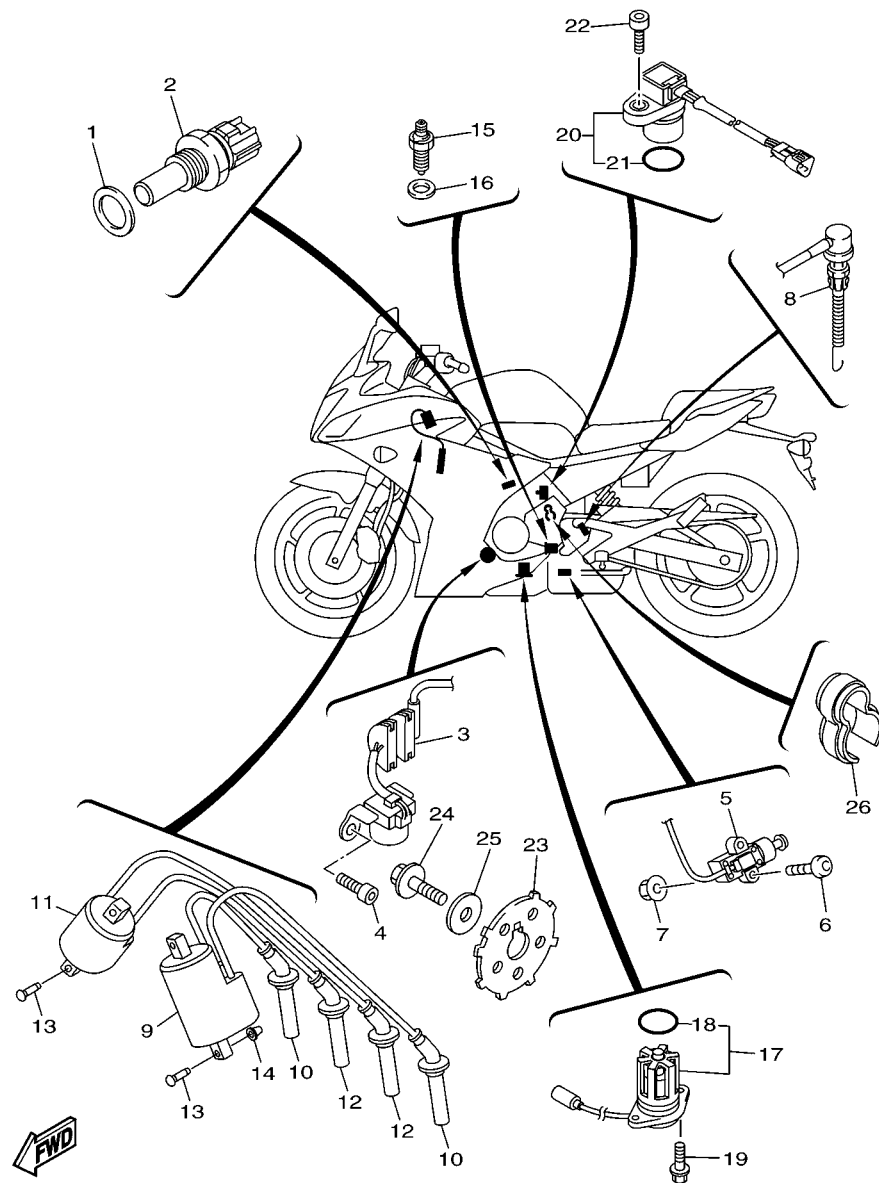

1DP1280-J460

FIG. 46 SISTEMA ELETRICO 1

REF. NO.	No. PEÇA	DESCRIÇÃO	1DPS				OBSERVAÇÕES
1	90201-12790	ARRUELA PLANA	1				
2	8CC-85790-01	TERMOSTATO	1				
3	20S-81670-00	BOBINA DE PULSO CONJUNTO	1				
4	91312-06016	PARAFUSO	2				
5	20S-82566-60	INTERRUPTOR CAVALETE LATERAL	1				
6	92012-05025	PARAFUSO	2				
7	95602-05200	PORCA AUTOTRAVANTE	2				
8	20S-82530-00	INTERRUPTOR DE PARADA CONJ.	1				
9	20S-82310-00	BOBINA DE IGNICAO CONJ.	1				
10	20S-82370-01	CACHIMBO DA VELA CONJ.	2				
11	20S-82320-00	BOBINA DE IGNICAO CONJ.	1				
12	20S-82370-01	CACHIMBO DA VELA CONJ.	2				
13	97702-60525	PARAFUSO	2				
14	90338-08226	TAMPAO	2				
15	3GB-82540-01	INTERRUPTOR NEUTRO CONJ.	1				
16	90430-10148	GAXETA	1				
17	5VX-85720-01	MEDIDOR NIVEL DE OLEO CONJ.	1				
18	5VY-8A8E0-00	.ANEL DE BORRACHA	1				
19	95022-06016	PARAFUSO FLANGE	2				
20	4WM-83755-02	SENSOR DE VELOCIDADE	1				
21	4D9-81168-00	.ANEL DO BORRACHA	1				
22	91312-06016	PARAFUSO	1				
23	20S-81673-00	ROTOR CONJ.	1				
24	90105-08113	PARAFUSO FLANGE	1				
25	90201-08054	ARRUELA PLANA	1				
26	90464-15065	BRACADEIRA	1