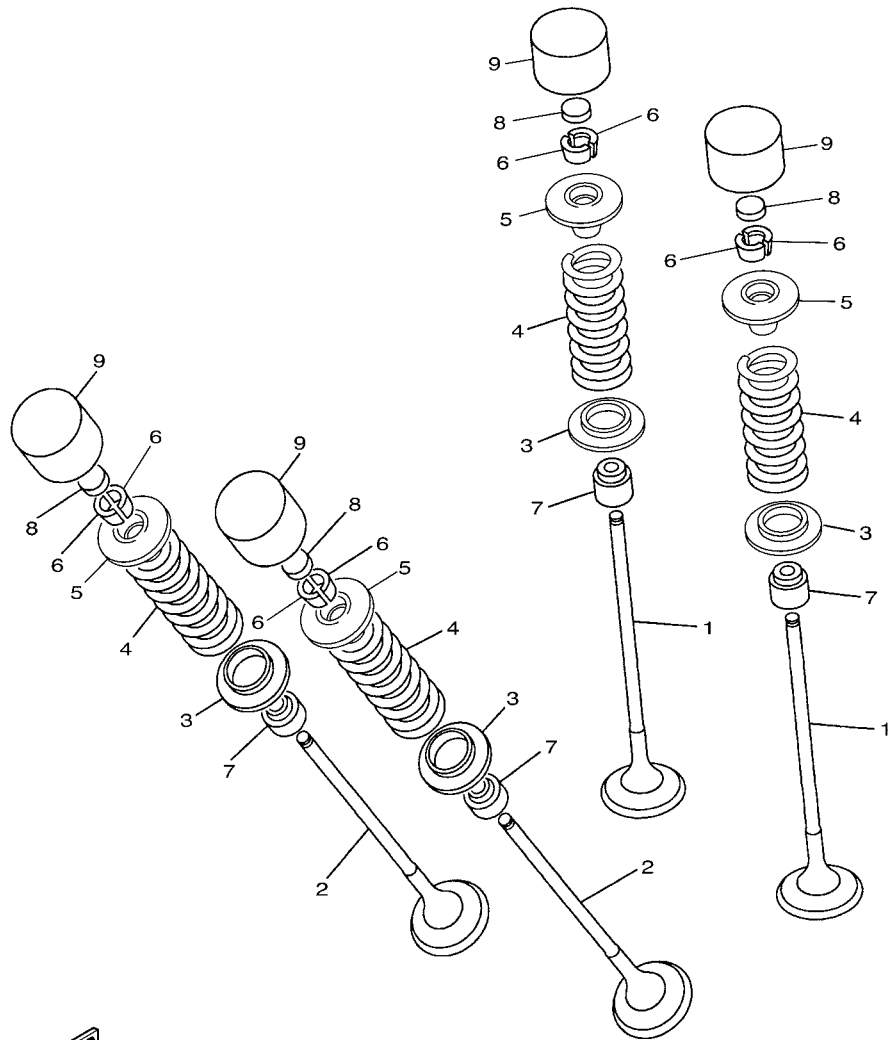

20S1300-H031

FIG. 3 VALVULA

REF. NO.	No. PEÇA	DESCRIÇÃO	IDP6			OBSERVAÇÕES
8	1HX-12169-G0	PASTILHA DE AJUSTE 2 (2.20)	16			UR
	1HX-12169-J0	PASTILHA DE AJUSTE 2 (2.25)	16			UR
	1HX-12169-L0	PASTILHA DE AJUSTE 2 (2.30)	16			UR
	1HX-12169-N0	PASTILHA DE AJUSTE 2 (2.35)	16			UR
	1HX-12169-T0	PASTILHA DE AJUSTE 2 (2.40)	16			UR
9	5EB-12153-10	LEVANTADOR DA VALVULA	16			UR AMARELO
	5EB-12153-09	LEVANTADOR DA VALVULA (O/S)	16			AP VERDE

20S1300-H050

FIG. 5 BOMBA DE AGUA

REF. NO.	No. PEÇA	DESCRIÇÃO	IDP6				OBSERVAÇÕES
1	20S-12420-00	BOMBA DE AGUA COMPLETA	1				
2	93306-00106	.ROLAMENTO	1				
3	93101-12173	.RETENTOR DE OLEO	1				
4	4C8-12438-00	.VEDACAO DO AUTOMATICO	1				
5	5SL-12422-00	.TAMPA DA CAIXA	1				
6	5EB-12439-00	.ANEL DE BORRACHA	1				
7	95024-06020	.PARAFUSO FLANGE	2				
8	90430-06014	.GAXETA	1				
9	99009-12400	.ANEL TRAVA	1				
10	93210-33133	.ANEL DE BORRACHA	1				
11	20S-12450-00	.EIXO IMPULSOR COMPLETO	1				
12	91314-06040	PARAFUSO HEXAGONAL INTERNO	2				
13	4NK-12579-00	MANGUEIRA 4	1				
14	20S-12581-01	JUNCAO DA MANGUEIRA 1	1				
15	5EB-12577-01	MANGUEIRA 2	1				
16	90450-35001	BRACADEIRA DO TUBO	2				
17	5SL-12588-01	MANGUEIRA 5	1				
18	90450-22017	BRACADEIRA DO TUBO	1				
19	5GV-1246E-00	TAMPAO 2	1				
20	90450-38003	BRACADEIRA DO TUBO	1				
21	90450-32006	BRACADEIRA DO TUBO	1				
22	93210-46001	ANEL DE BORRACHA	1				
23	5EB-12469-00	JUNCAO DO DUCTO	1				
24	95024-06020	PARAFUSO FLANGE	2				
25	5VX-1243A-00	MANGUEIRA 1	1				
26	90467-110A2	PRESILHA	2				