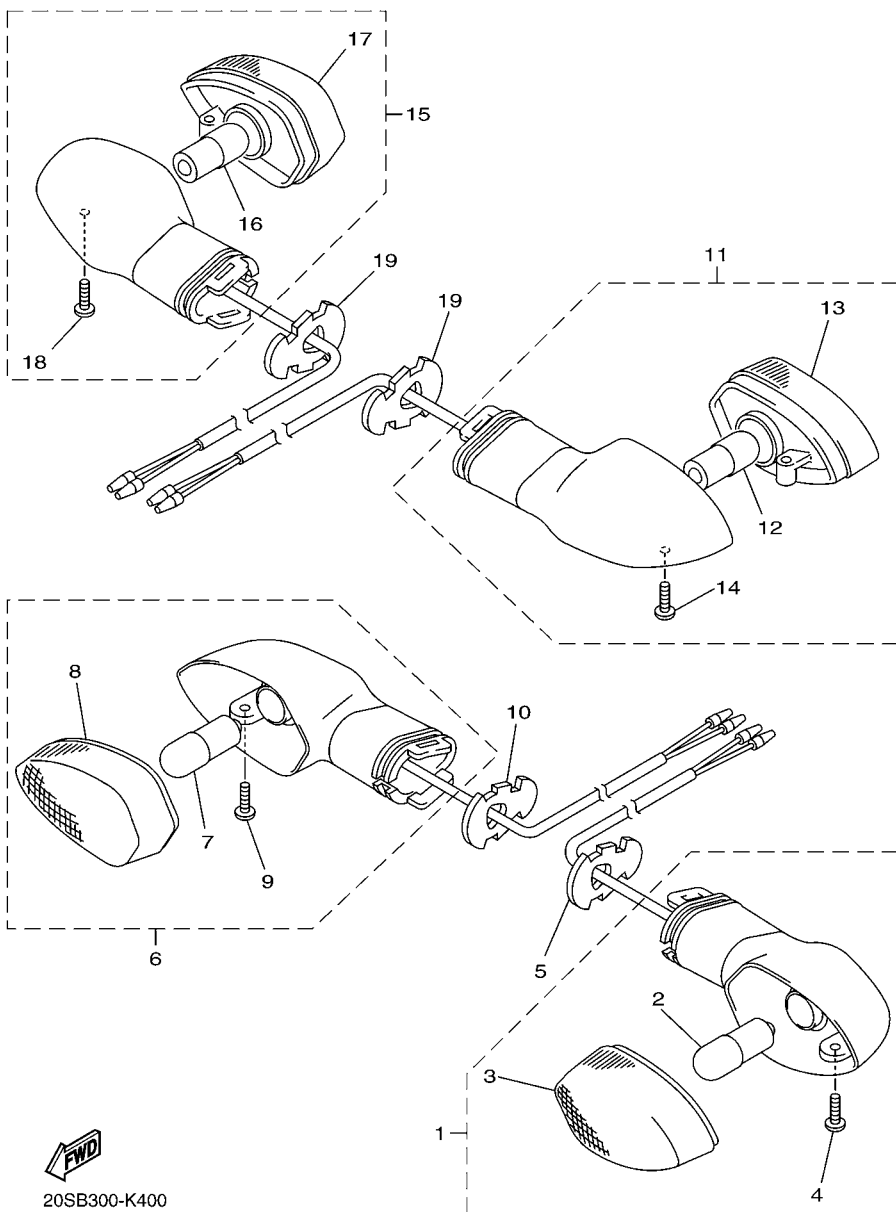

2C01300-E400

FIG. 41 PISCAS

REF. NO.	No. PEÇA	DESCRIÇÃO	IDR6				OBSERVAÇÕES
1	3D7-83310-10	PISCA DIANTEIRO CONJ. 1	1				
2	20S-83311-00	.LAMPADA DO PISCA (12V-10W)	1				
3	3D9-H333A-00	.LENTE COMPLETA 1	1				
4	3D9-H3333-10	.PARAFUSO DE FIXACAO DA LENTE	1				
5	3D7-83318-10	SUORTE DO PISCA 1	1				
6	3D7-83320-10	PISCA DIANTEIRO CONJ. 2	1				
7	20S-83311-00	.LAMPADA DO PISCA (12V-10W)	1				
8	3D9-H334A-00	.LENTE COMPLETA 2	1				
9	3D9-H3333-10	.PARAFUSO DE FIXACAO DA LENTE	1				
10	3D7-83318-10	SUORTE DO PISCA 1	1				
11	20S-83330-10	PISCA TRASEIRO CONJ. 1	1				
12	20S-83311-00	.LAMPADA DO PISCA (12V-10W)	1				
13	3D9-H334A-00	.LENTE COMPLETA 2	1				
14	3D9-H3333-10	.PARAFUSO DE FIXACAO DA LENTE	1				
15	20S-83340-10	PISCA TRASEIRO CONJ. 2	1				
16	20S-83311-00	.LAMPADA DO PISCA (12V-10W)	1				
17	3D9-H333A-00	.LENTE COMPLETA 1	1				
18	3D9-H3333-10	.PARAFUSO DE FIXACAO DA LENTE	1				
19	3D7-83318-10	SUORTE DO PISCA 1	2				