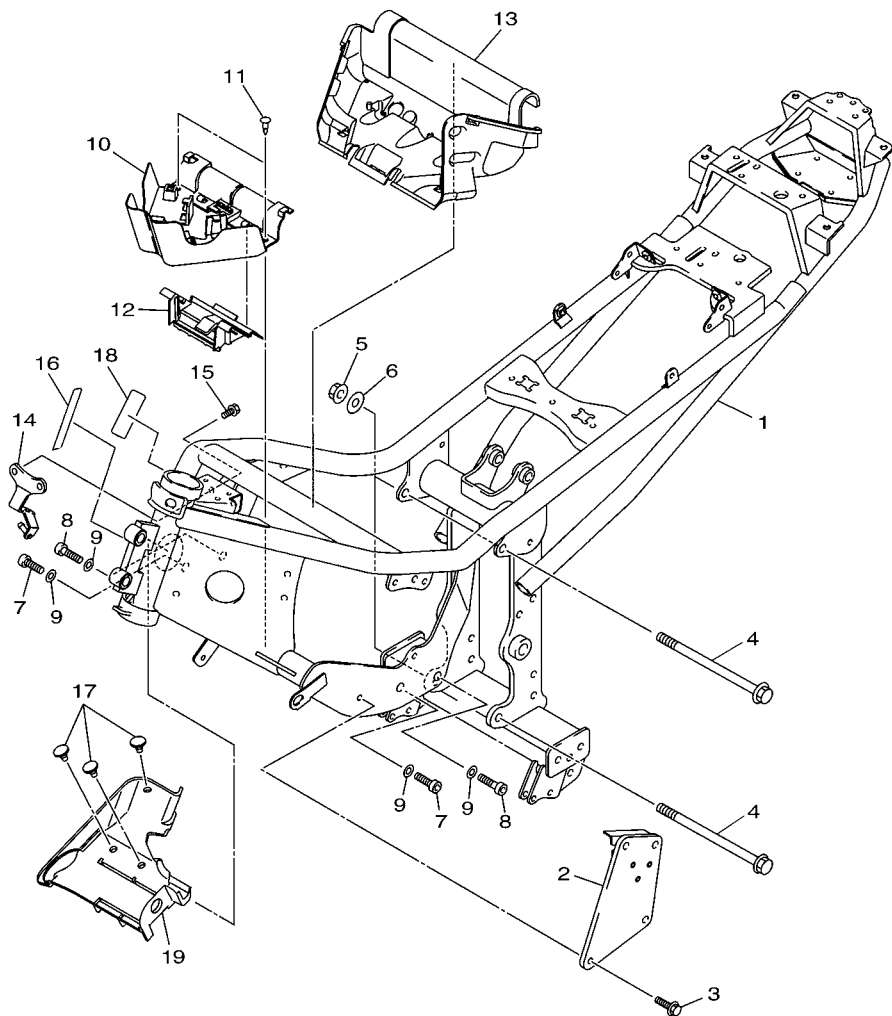

FIG. 20 CHASSI

REF. NO.	No. PEÇA	DESCRIÇÃO	IDP6				OBSERVAÇÕES
1	1CW-21110-00	QUADRO COMPLETO	1				
2	20S-21136-00	COBERTURA DE REFORCO	1				
3	95822-08020	PARAFUSO FLANGE	4				
4	90105-10297	PARAFUSO FLANGE	2				
5	90179-10658	PORCA	2				
6	90201-10051	ARRUELA PLANA	2				
7	91312-10035	PARAFUSO	2				
8	91312-10045	PARAFUSO	2				
9	90201-10030	ARRUELA PLANA	4				
10	20S-2117N-00	TAMPA 3	1				
11	90269-07007	REBITE	2				
12	20S-2117R-00	TAMPA 4	1				
13	20S-2117T-00	TAMPA 5	1				
14	20S-21249-00	SUORTE	1				
15	95802-06010	PARAFUSO FLANGE	2				
16	3D8-2117G-00	PROTETOR	1				
17	90269-05074	REBITE	3				
18	4VW-F111M-04	ETIQUETA DE FABRICACAO LOCAL	1				
19	36P-2117U-00	TAMPA 6	1				

1DP1280-J200