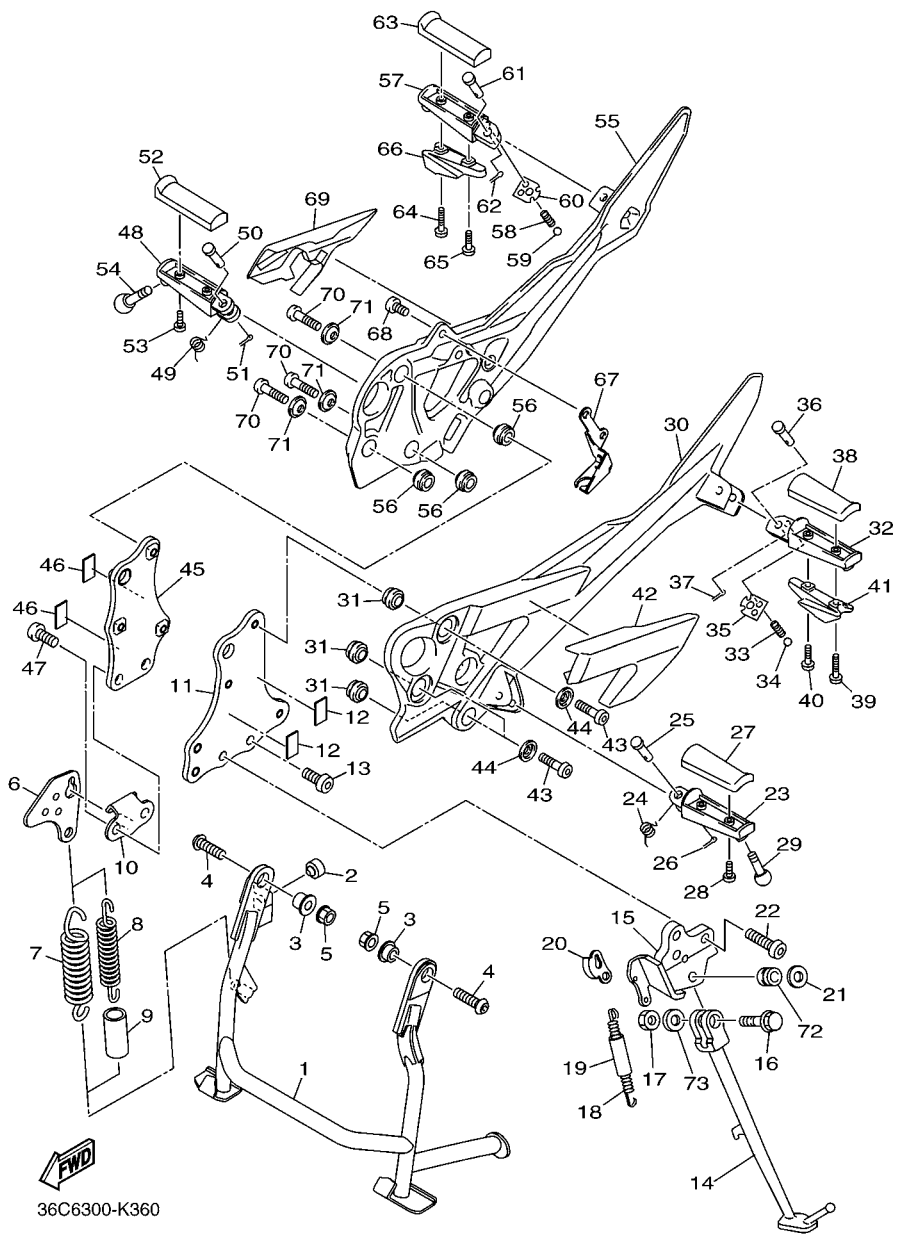

FIG. 35 CAVALETE. ESTRIBOS. PEDAL 1

36C6300-K360

REF. NO.	No. PEÇA	DESCRIÇÃO	IDPR				OBSERVAÇÕES
1	36C-27111-00	CAVALETE CENTRAL	1				
2	36C-27114-00	LIMITADOR	1				
3	5VX-27113-00	ESPACADOR DO CAVALETE CENTRAL	2				
4	90111-10051	PARAFUSO	2				
5	95702-10500	PORCA FLANGE	2				
6	36C-27115-00	PLACA DO CAVALETE CENTRAL	1				
7	90506-50001	MOLA DE TENSÃO	1				
8	90506-26008	MOLA DE TENSÃO	1				
9	90445-170K9	TUBO (L60)	1				
10	36C-27137-00	GANCHO DA MOLA	1				
11	20S-274A3-00	SUPORTE ADAPTADOR 1	1				
12	4RR-21485-00	AMORTIZADOR DE BORRACHA 1	2				
13	90111-10044	PARAFUSO	1				
14	20S-27311-00	CAVALETE LATERAL	1				
15	20S-27321-00	SUPORTE DO CAVALETE LATERAL	1				
16	90105-10262	PARAFUSO FLANGE	1				
17	90185-10023	PORCA AUTOTRAVANTE	1				
18	90506-23018	MOLA DE TENSÃO	1				
19	5VX-27351-00	GUIA DO CAVALETE LATERAL	1				
20	5VX-27315-00	ARTICULADOR DO CAVALETE LAT.	1				
21	90201-10051	ARRUELA PLANA	1				
22	90111-10046	PARAFUSO	3				
23	1S4-F7451-00	ESTRIBO ESQUERDO	1				
24	90508-20572	MOLA DE TORCAO	1				
25	91701-08042	PINO	1				
26	91402-25015	CONTRAPINO	1				
27	4BP-27413-00	CAPA DO ESTRIBO	1