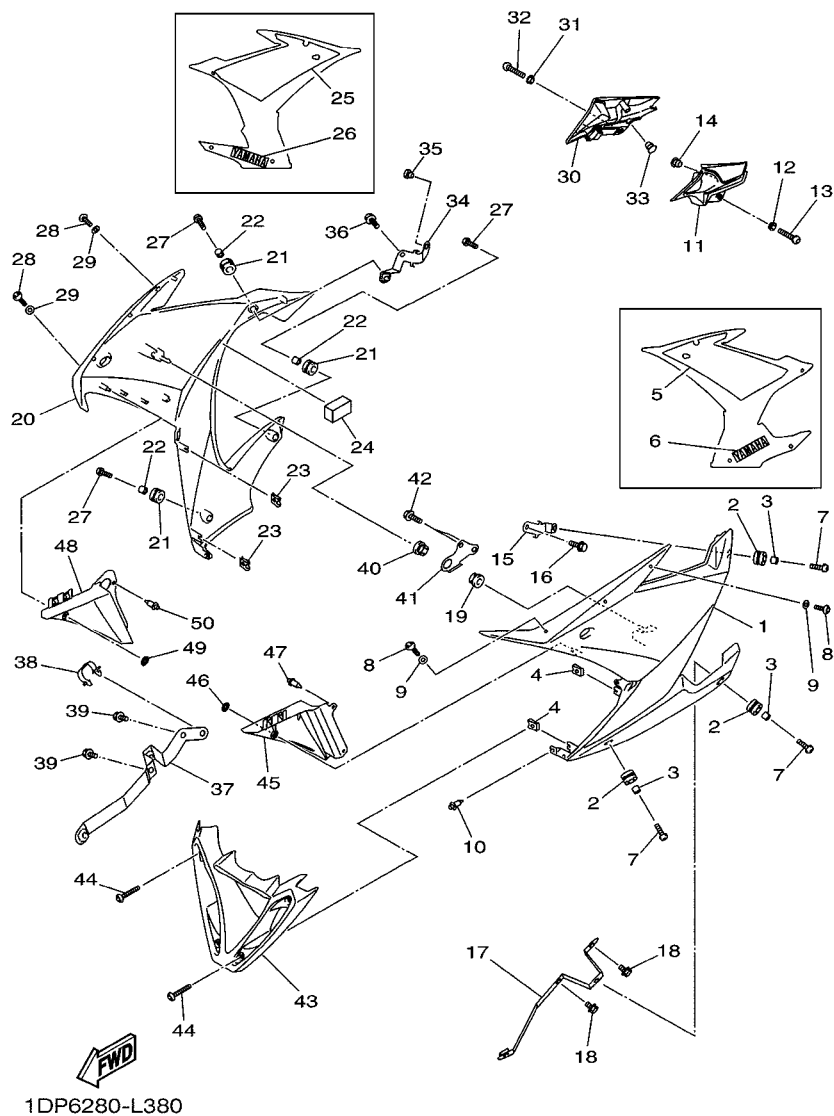

FIG. 38 COBERTURA SUPERIOR 2

REF. NO.	No. PEÇA	DESCRIÇÃO	IDP6			OBSERVAÇÕES
1	36P-2835U-00-P1	PAINEL 1	1			SMX
2	90480-14003	ILHO DE BORRACHA	3			
3	90387-06260	ESPAÇADOR	3			
4	90183-05076	PORCA MOLA	2			
5	1DP-28391-10	GRAFICO 1	1			
6	36P-2153E-10	EMBLEMA YAMAHA	1			
7	90149-06302	PARAFUSO	3			
8	90111-05007	PARAFUSO	3			
9	90202-05180	ARRUELA PLANA	3			
10	90269-06008	REBITE	1			
11	36P-2171N-00	MOLDURA DA TAMPA LATERAL 3	1			
12	90387-06130	ESPAÇADOR	1			
13	90149-06302	PARAFUSO	1			
14	90338-07043	TAMPAO	1			
15	36P-2833A-00	SUORTE 7	1			
16	95802-06014	PARAFUSO FLANGE	1			
17	36P-2836A-01	SUORTE 1	1			
18	90109-060E9	PARAFUSO	2			
19	90480-01558	ILHO DE BORRACHA	1			
20	36P-2835V-00-P1	PAINEL 2	1			SMX
21	90480-14003	ILHO DE BORRACHA	3			
22	90387-06260	ESPAÇADOR	3			
23	90183-05076	PORCA MOLA	2			
24	2C0-2162G-00	PLACA 1	1			
25	1DP-28392-10	GRAFICO 2	1			
26	36P-2153E-10	EMBLEMA YAMAHA	1			
27	90149-06302	PARAFUSO	3			