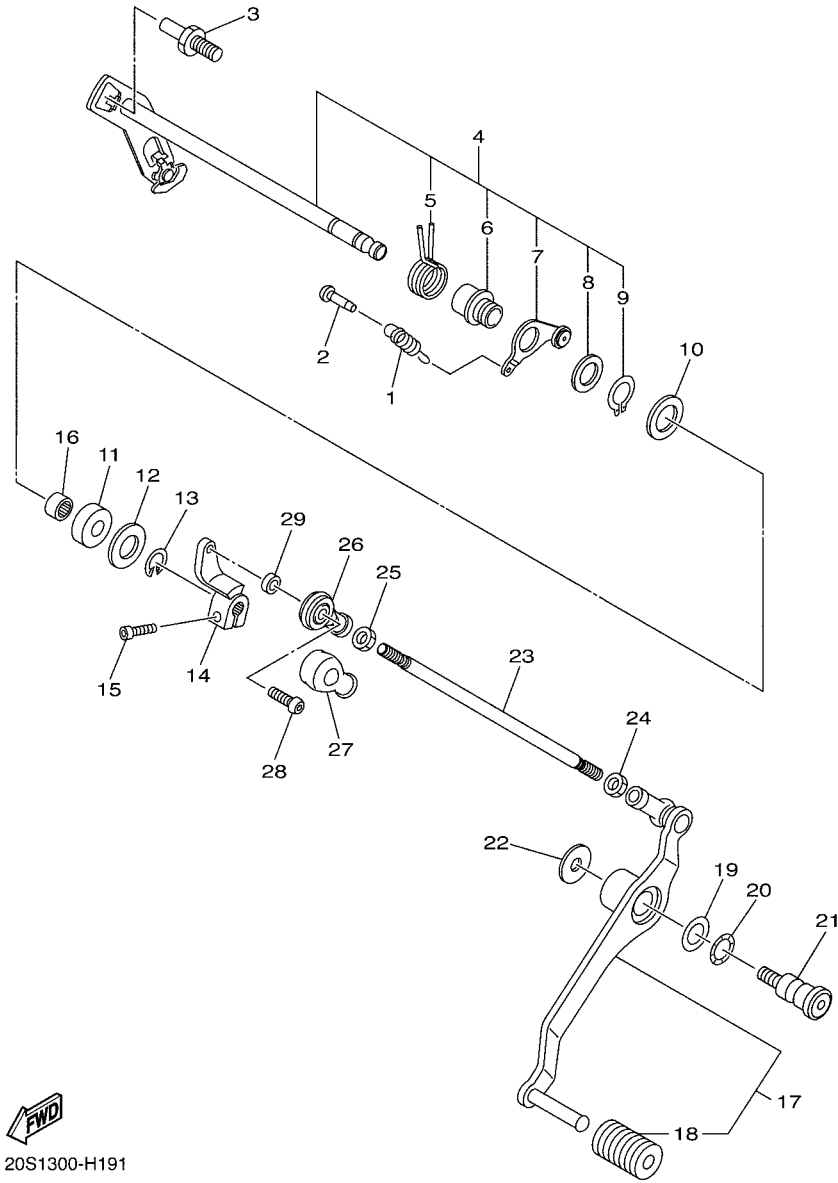

20S1300-H191

FIG. 19 EIXO DE MUDANCA

REF. NO.	No. PEÇA	DESCRIÇÃO	IDP6			OBSERVAÇÕES
28	92012-06020	PARAFUSO	1			
29	90387-06372	ESPACADOR	1