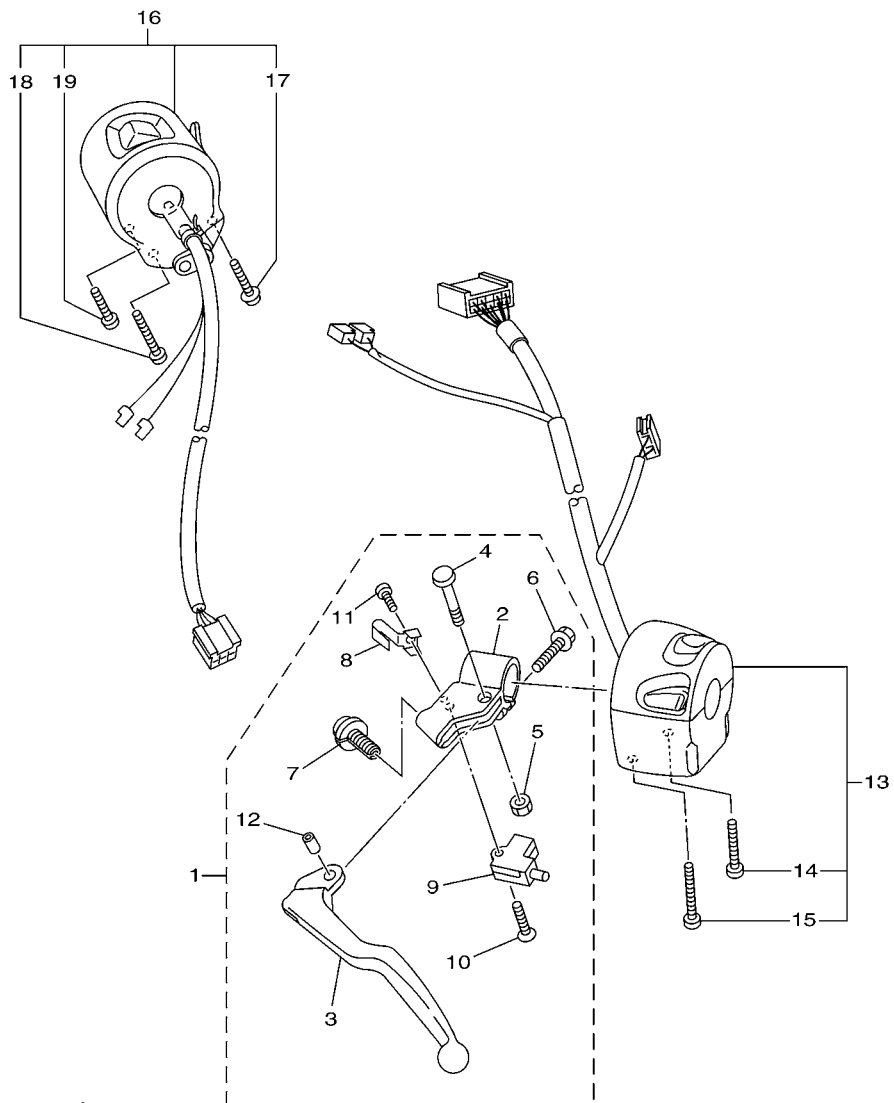

FIG. 45 INTERRUPT. DO GUIDAO E MANETE 1

REF. NO.	No. PEÇA	DESCRIÇÃO	IDP6				OBSERVAÇÕES
1	5VX-82910-01	ALAVANCA COM FIXADOR CONJ. 1	1				
2	4XV-82911-10	.FIXADOR DA ALAVANCA 1	1				
3	5EB-83912-03	.ALAVANCA ESQUERDA 1	1				
4	2C0-83945-00	.PARAFUSO DA ALAVANCA	1				
5	95607-06200	.PORCA AUTOTRAVANTE	1				
6	95027-06020	.PARAFUSO FLANGE	1				
7	5LV-83951-00	.PARAFUSO DE AJUSTE DO CABO	1				
8	4XV-83929-00	.PLACA DA MOLA	1				
9	3YX-82917-01	.INTERRUPTOR	1				
10	98704-03020	.PARAFUSO CABECA PLANA	1				
11	98507-04010	.PARAFUSO CABECA PANELA	1				
12	5JJ-83913-00	.ESPACADOR DA ALAVANCA 1	1				
13	36C-83969-00	INTERRUPTOR DO GUIDAO 5	1				
14	98507-05030	.PARAFUSO CABECA PANELA	1				
15	98507-05045	.PARAFUSO	1				
16	5VX-83975-01	INTERRUPTOR DO GUIDAO 2	1				
17	97607-05255	.PARAFUSO	1				
18	98507-05045	.PARAFUSO	1				
19	98507-05020	.PARAFUSO CABECA PANELA	1				

1DP2280-K450