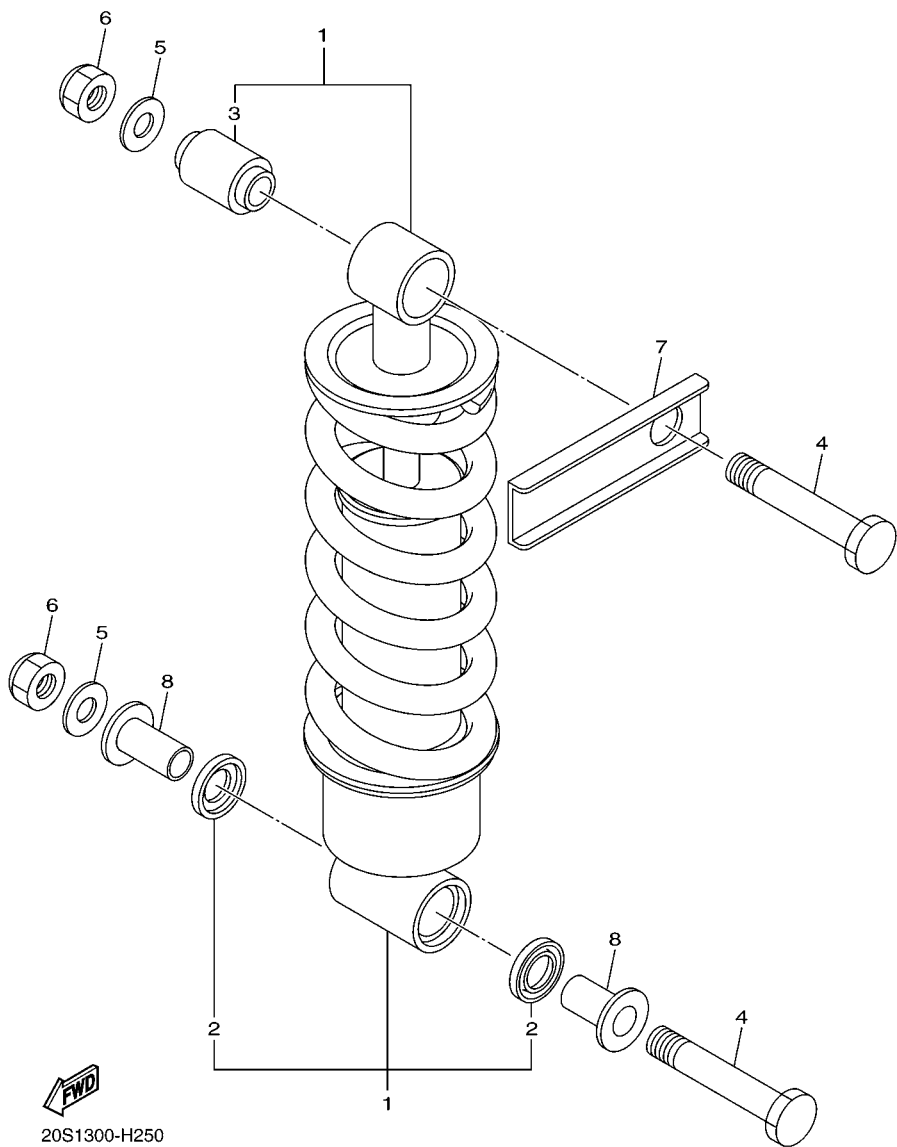

FIG. 24 AMORTECEDOR TRASEIRO

REF. NO.	No. PEÇA	DESCRIÇÃO	IDP6				OBSERVAÇÕES
1	20S-22210-30	AMORTECEDOR TRASEIRO CONJ.	1				
2	93109-18020	.RETENTOR DE OLEO	2				
3	34L-22216-00	.BUCHA DO AMORTECEDOR TRAS.	1				
4	90109-125F1	PARAFUSO	2				
5	90201-12050	ARRUELA PLANA	2				
6	95612-12100	PORCÁ AUTOTRÁVANTE	2				
7	20S-22243-00	ARRUELA 1	1				
8	90387-123X6	ESPACADOR	2