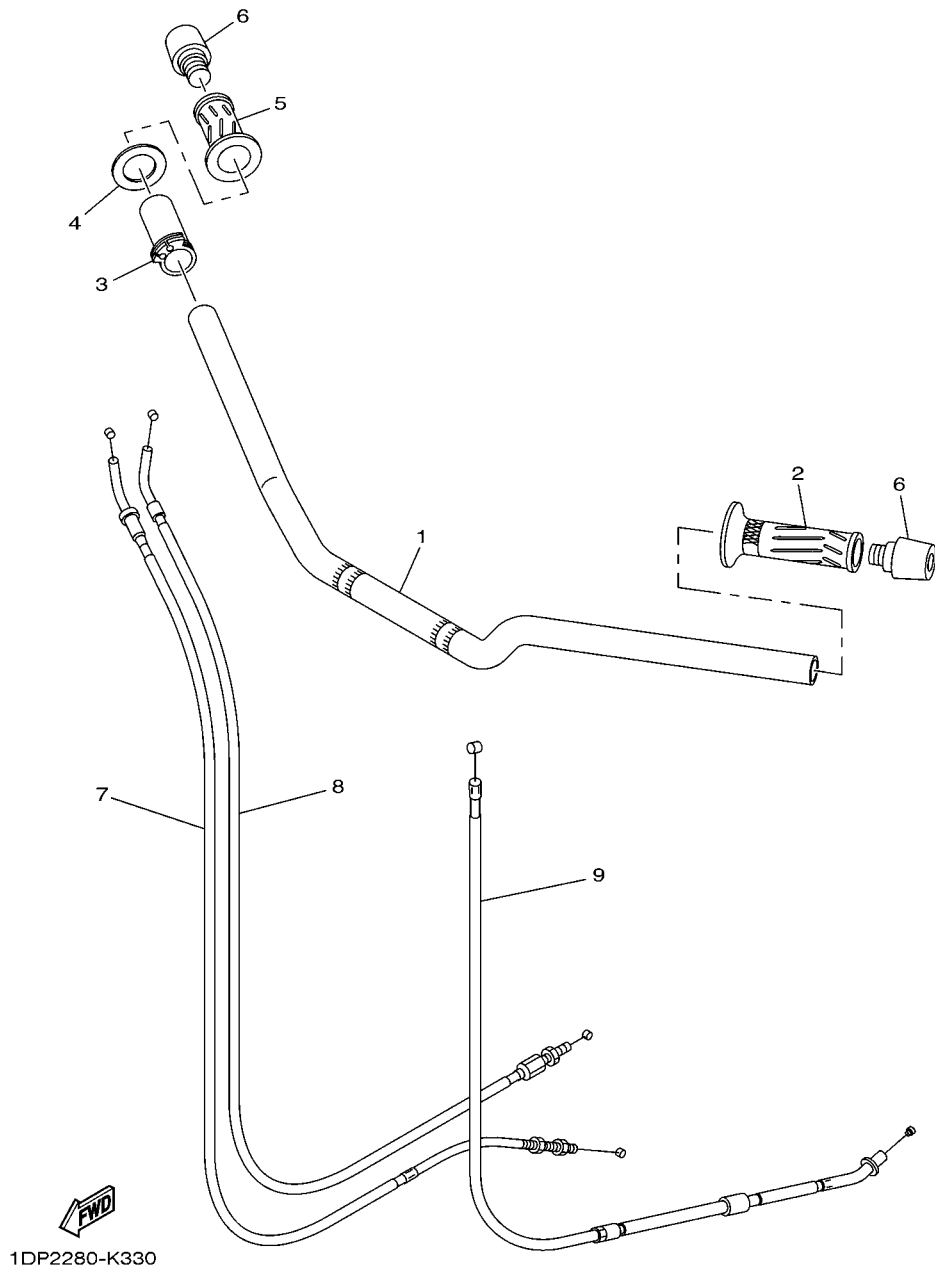

1DP2280-K330

FIG. 33 GUIDAO E CABOS

REF. NO.	No. PEÇA	DESCRIÇÃO	IDPG				OBSERVAÇÕES
1	20S-26111-01	GUIDAO	1				
2	1S4-F6241-00	MANOPLA ESQUERDA	1				
3	1S4-F6243-00	TUBO GUIA DO ACELERADOR	1				
4	90201-261L1	ARRUELA PLANA	1				
5	1S4-F6242-00	MANOPLA DIREITA	1				
6	51J-26246-01	TÉRMINAÇÃO DA MANOPLA	2				
7	36P-26311-10	CABO DO ACELERADOR 1	1				
8	36P-26312-00	CABO DO ACELERADOR 2	1				
9	20S-26335-02	CABO DE EMBREAGEM	1