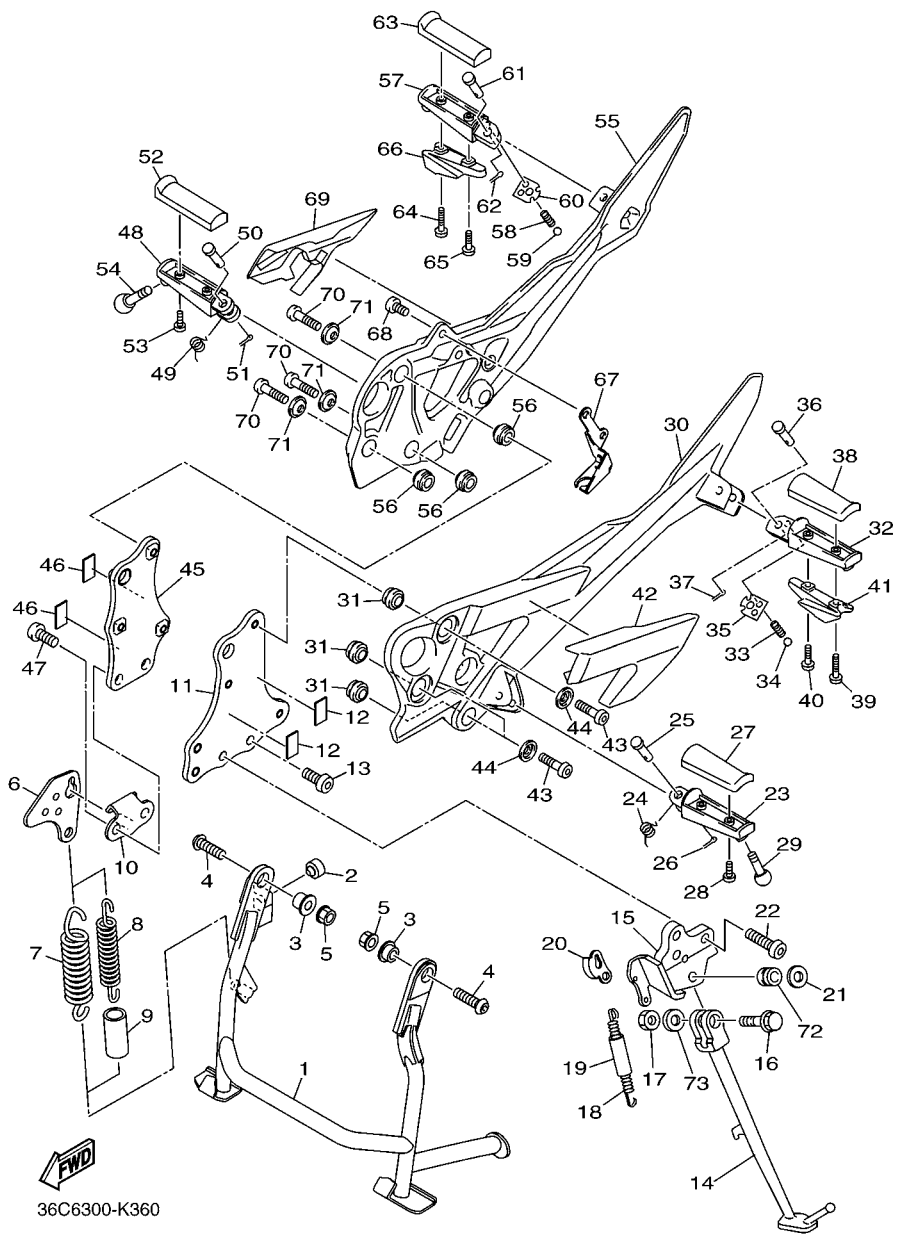

FIG. 35 CAVALETE. ESTRIBOS. PEDAL

REF. NO.	No. PEÇA	DESCRIÇÃO	IDP9			OBSERVAÇÕES
55	20S-27443-00	SUPORTE, DO ESTRIBO 3	1			
56	5VX-27424-00	AMORTIZADOR DO ESTRIBO 2	3			
57	1BW-F7441-00	ESTRIBO TRASEIRO DIR.	1			
58	90501-12743	MOLA DE COMPRESSAO	1			
59	93501-04011	ESFERA	1			
60	5VX-27437-00	ARRUELA ESPECIAL	1			
61	91701-08042	PINO	1			
62	91402-25015	CONTRAPINO	1			
63	1BW-F7413-00	CAPA DO ESTRIBO	1			
64	97607-05230	PARAFUSO	1			
65	97607-05220	PARAFUSO	1			
66	5LV-2741E-01	BRACO	1			
67	20S-2144G-00	FIXADOR DO INTERRUP. DE PARADA	1			
68	92014-08020	PARAFUSO	2			
69	20S-27487-00	TAMPA 2	1			
70	90110-08220	PARAFUSO HEXAGONAL INTERNO	3			
71	90209-08295	ARRUELA	3			
72	90387-1003G	ESPAÇADOR	1			
73	90201-10035	ARRUELA PLANA	1