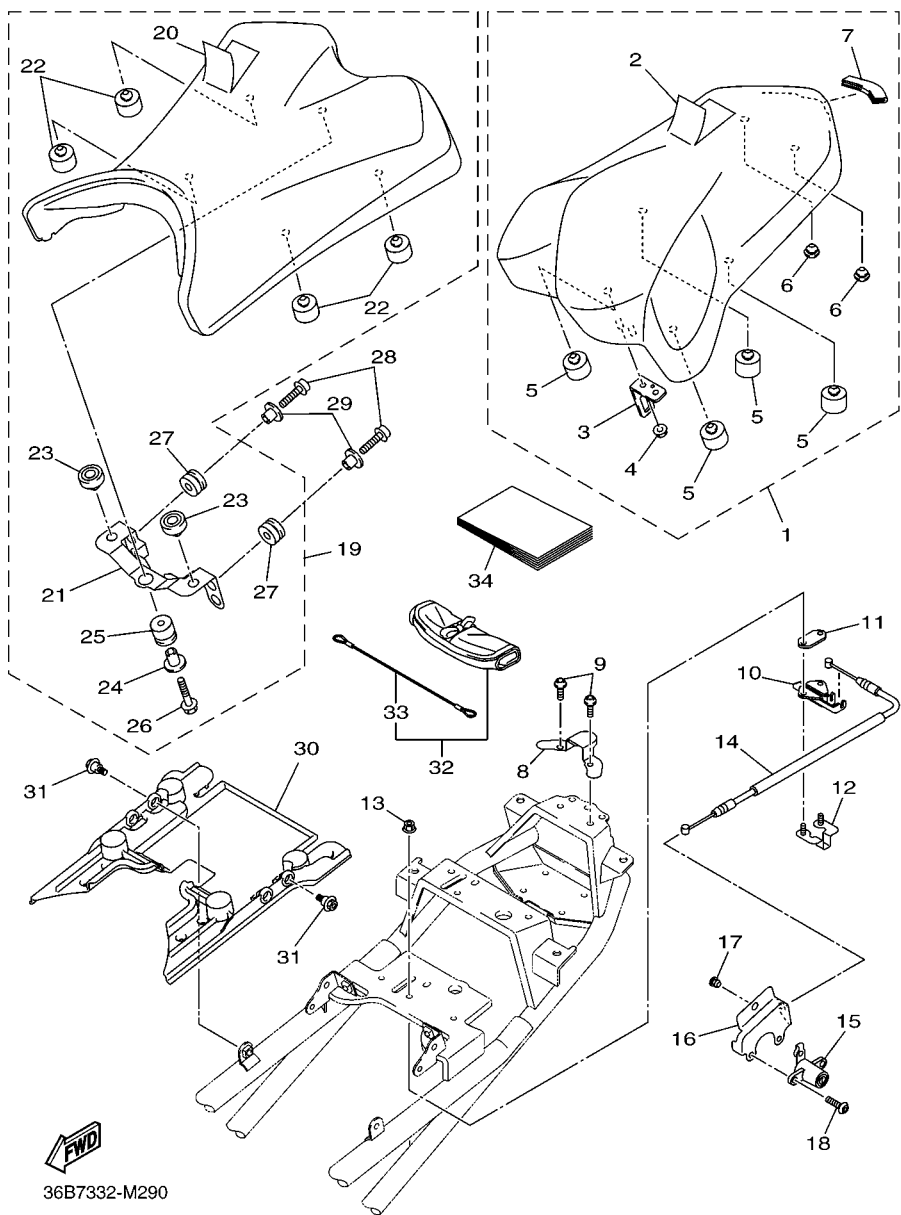

FIG. 28 ASSENTO

36B7332-M290

REF. NO.	No. PEÇA	DESCRIÇÃO	IDPS				OBSERVAÇÕES
1	36P-24750-00	RABETA SELIM CONJ .	1				
2	36P-2470H-00	.CAPA DO SELIM	1				
3	4NK-24728-00	.SUPORTE DO SELIM	1				
4	95702-06500	.PORCA FLANGE	1				
5	4D9-27114-00	.LIMITADOR	4				
6	90338-07043	.TAMPAO	2				
7	36P-24724-00	.AMORTIZADOR DO SELIM	1				
8	36P-24728-00	SUPORTE DO SELIM	1				
9	92012-06012	PARAFUSO	2				
10	50W-24780-01	TRAVA DO SELIM CONJ.	1				
11	20S-24792-00	PLACA	1				
12	36P-2478X-00	SUPORTE DA TRAVA DO SELIM	1				
13	95702-06500	PORCA FLANGE	2				
14	5JW-2478E-00	CABO DA TRAVA DO SELIM	1				
15	2TV-W2470-00	ROTOR DA TRAVA DO SELIM	1				
16	20S-2117K-00	SUPORTE DA TRAVA	1				
17	90338-07043	TAMPAO	1				
18	90149-06081	PARAFUSO	2				
19	36P-24710-00	SELIM SIMPLES COMPLETO	1				
20	36P-2470F-00	.CAPA DO SELIM	1				
21	36P-24718-00	.SUPORTE DO SELIM	1				
22	4D9-27114-00	.LIMITADOR	4				
23	2GH-24741-00	.AMORTIZADOR	2				
24	90387-06091	.ESPACADOR	1				
25	90480-15M06	.ILHO DE BORRACHA	1				
26	90105-06122	.PARAFUSO FLANGE	1				
27	90480-14016	.ILHO DE BORRACHA	2