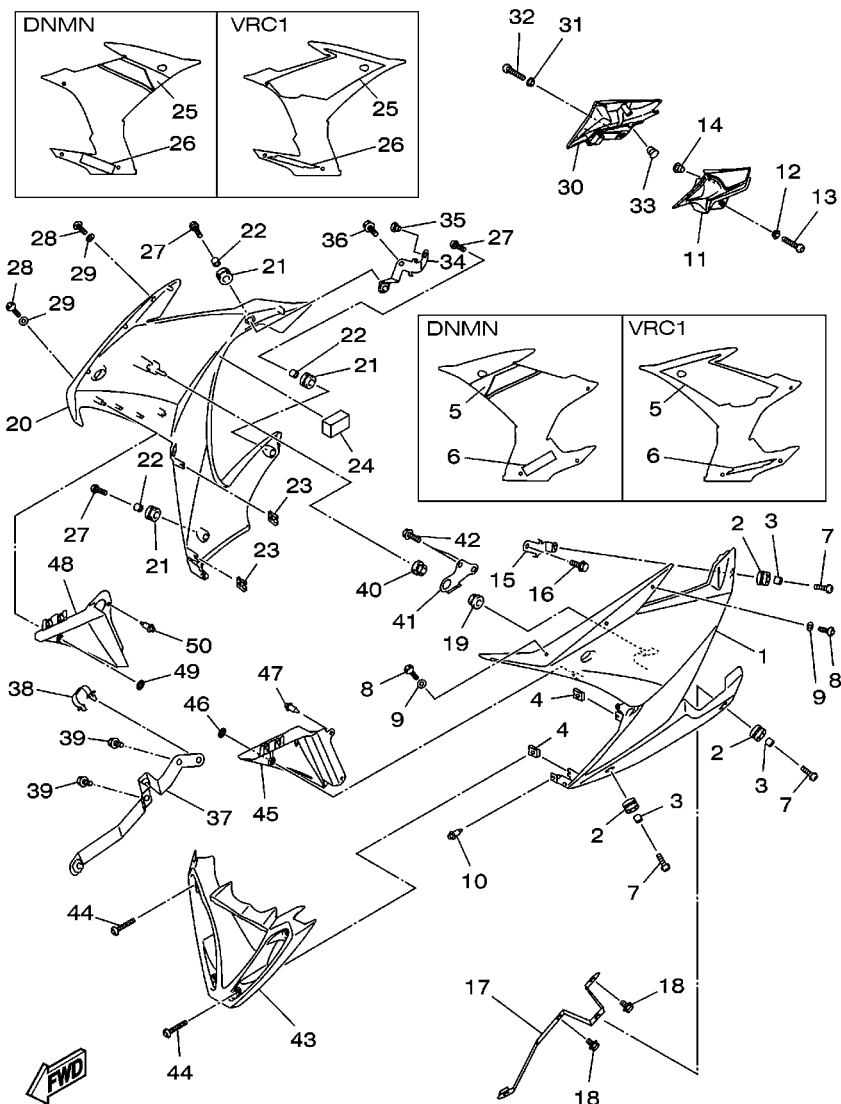

2SK1280-P380

FIG. 38 COBERTURA SUPERIOR 2

REF. NO.	No. PEÇA	DESCRIÇÃO	IDP9		OBSERVAÇÕES
1	36P-2835U-00-P5	PAINEL 1	1		MBL2 PARA DNMN
	36P-2835U-00-P3	PAINEL 1	1		BWC1 PARA VRC1
2	90480-14003	ILHO DE BORRACHA	3		
3	90387-06260	ESPACADOR	3		
4	90183-05076	PORCA MOLA	2		
5	2SK-28391-00	GRAFICO 1	1		UR PARA DNMN
	2SR-28391-00	GRAFICO 1	1		UR PARA VRC1
6	36P-2153B-00	EMBLEMA YAMAHA	1		UR PARA DNMN
	2SK-28315-00	EMBLEMA	1		UR PARA VRC1
7	90149-06302	PARAFUSO	3		
8	90111-05007	PARAFUSO	3		
9	90202-05180	ARRUELA PLANA	3		
10	90269-06008	REBITE	1		
11	36P-2171N-00	MOLDURA DA TAMPA LATERAL 3	1		
12	90387-06130	ESPACADOR	1		
13	90149-06302	PARAFUSO	1		
14	90338-07043	TAMPAO	1		
15	36P-2833A-00	SUORTE 7	1		
16	95802-06014	PARAFUSO FLANGE	1		
17	36P-2836A-01	SUORTE 1	1		
18	90109-060E9	PARAFUSO	2		
19	90480-01868	ILHO DE BORRACHA	1		
20	36P-2835V-00-P5	PAINEL 2	1		MBL2 PARA DNMN
	36P-2835V-00-P3	PAINEL 2	1		BWC1 PARA VRC1
21	90480-14003	ILHO DE BORRACHA	3		
22	90387-06260	ESPACADOR	3		
23	90183-05076	PORCA MOLA	2