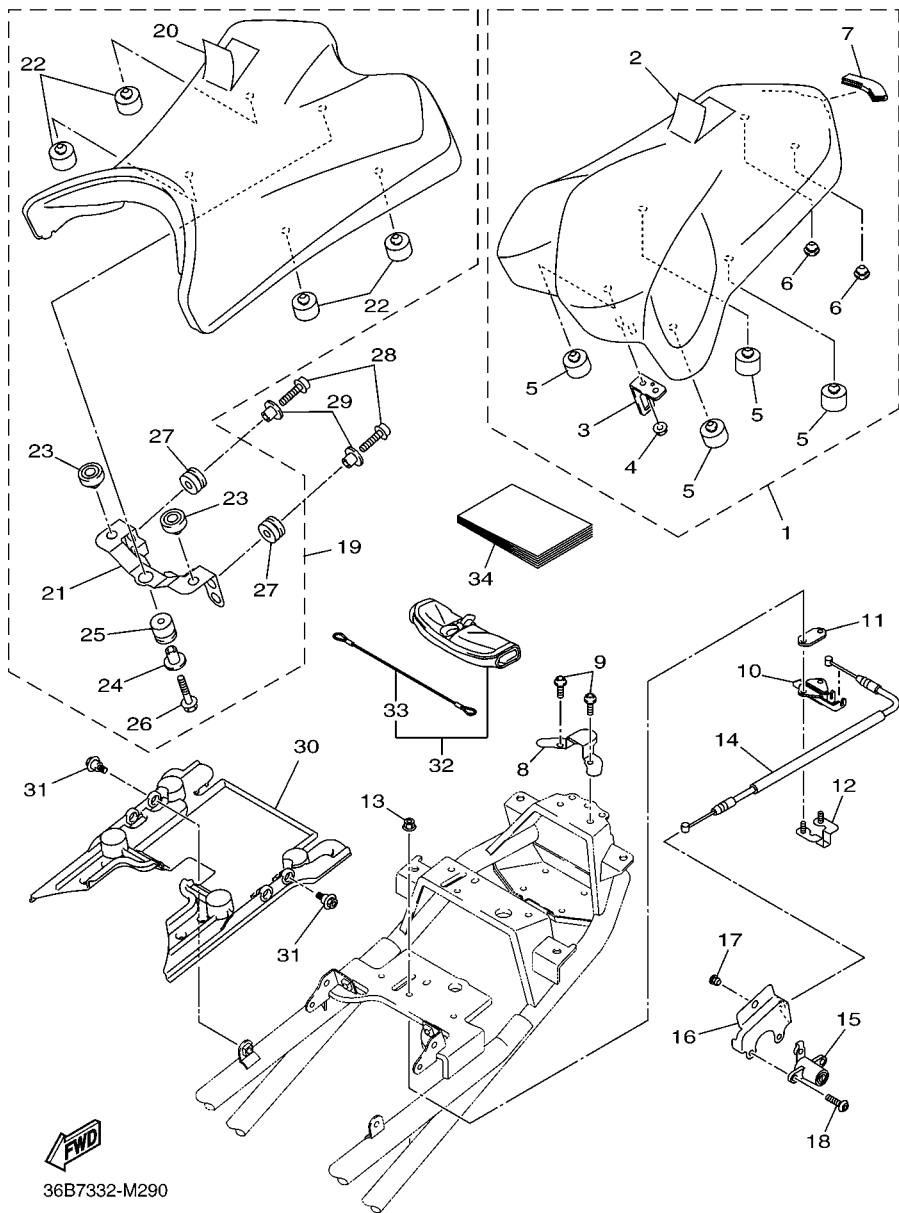

FIG. 28 ASSENTO

36B7332-M290

REF. NO.	No. PEÇA	DESCRIÇÃO	IDP9				OBSERVAÇÕES
28	90110-06263	PARAFUSO HEXAGONAL INTERNO	2				
29	90387-07042	ESPAÇADOR	2				
30	36P-2475B-00	BASE INFERIOR DO ASSENTO	1				
31	90109-06236	PARAFUSO	2				
32	20S-28100-00	JOGO DE FERRAMENTAS	1				
33	20S-21308-00	SUSTENTADOR DO CAPACETE	1				
34	1DP-F8199-W2	MANUAL DO PROPRIETARIO	1