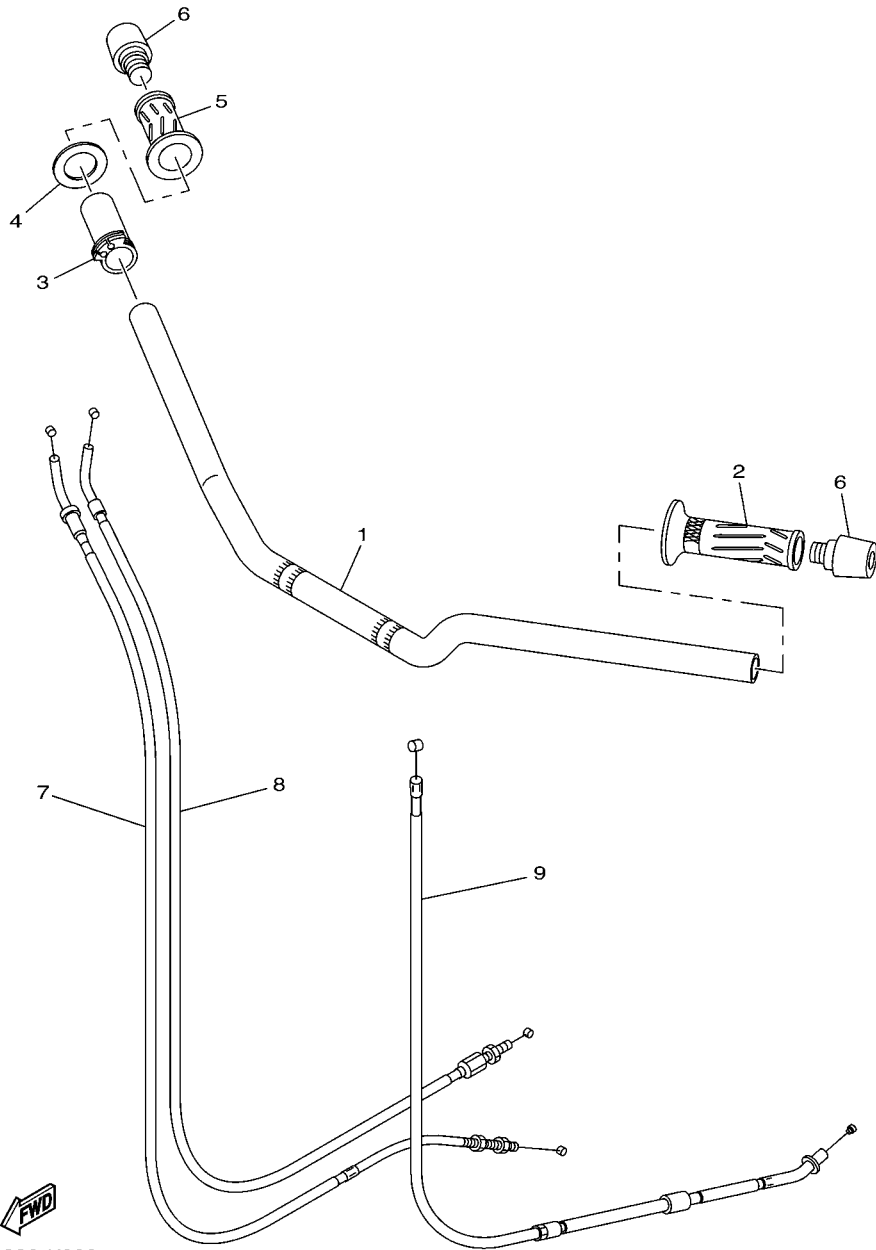

1DP2280-K330

FIG. 33 GUIDAO E CABOS

REF. NO.	No. PEÇA	DESCRIÇÃO	IDPS			OBSERVAÇÕES
1	20S-26111-01	GUIDAO	1			
2	1S4-F6241-00	MANOPLA ESQUERDA	1			
3	1S4-F6243-00	TUBO GUIA DO ACELERADOR	1			
4	90201-261L1	ARRUELA PLANA	1			
5	1S4-F6242-00	MANOPLA DIREITA	1			
6	51J-26246-01	TÉRMINAÇÃO DA MANOPLA	2			
7	36P-26311-10	CABO DO ACELERADOR 1	1			
8	36P-26312-00	CABO DO ACELERADOR 2	1			
9	20S-26335-02	CABO DE EMBREAGEM	1