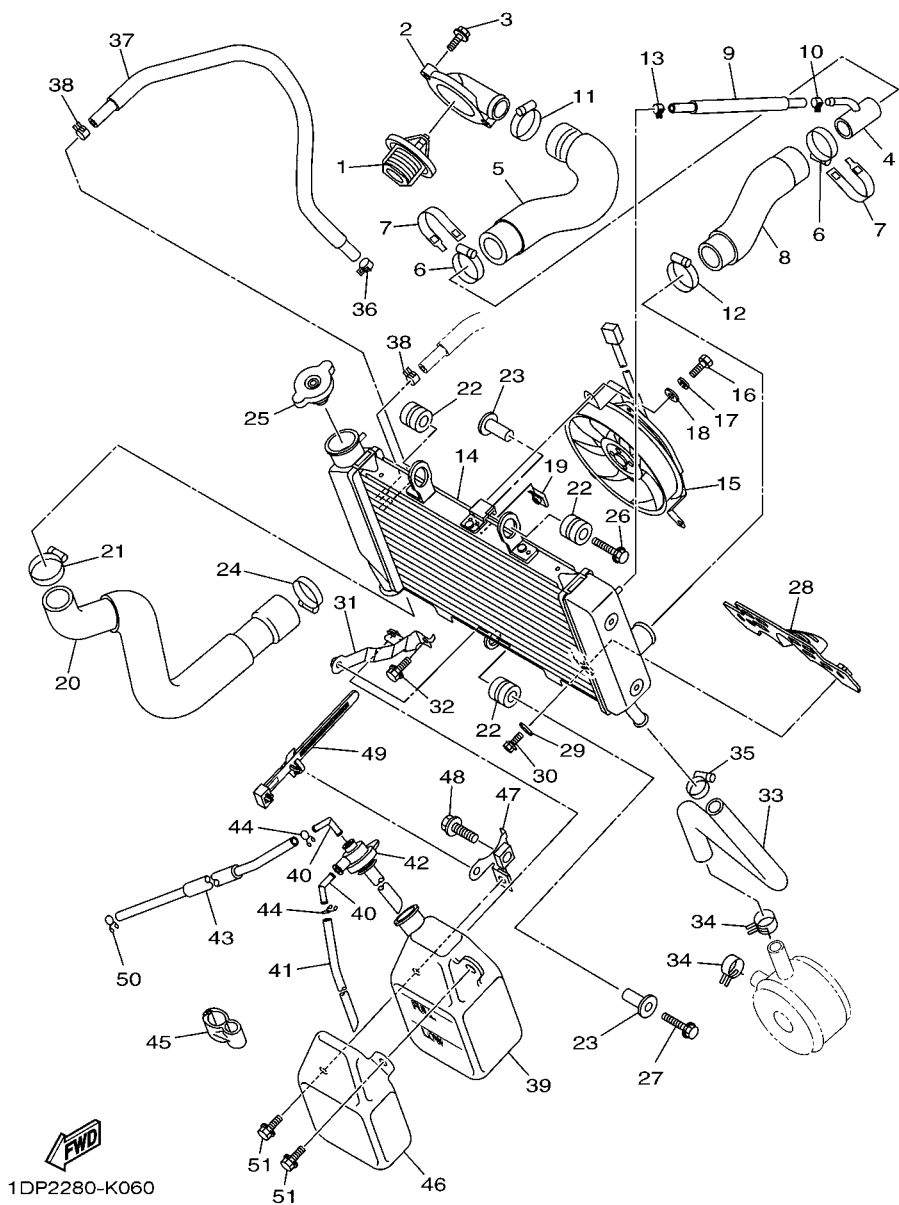

FIG. 6 MANGUEIRA DO RADIADOR

REF. NO.	No. PEÇA	DESCRIÇÃO	IDP9				OBSERVAÇÕES
1	5SL-12410-00	TERMOSTATO CONJUNTO	1				
2	5VX-12413-00	TAMPA DO TERMOSTATO	1				
3	95822-06020	PARAFUSO FLANGE	2				
4	20S-12582-01	JUNCAO DA MANGUEIRA 2	1				
5	20S-12578-00	MANGUEIRA 3	1				
6	90450-32003	BRACADEIRA DO TUBO	2				
7	20S-1246E-00	TAMPAO 2	2				
8	20S-12551-00	MANGUEIRA 7	1				
9	90445-12012	TUBO	1				
10	90467-11090	PRESILHA	1				
11	90450-32006	BRACADEIRA DO TUBO	1				
12	90450-32003	BRACADEIRA DO TUBO	1				
13	90467-11090	PRESILHA	1				
14	20S-12461-01	RADIADOR CONJUNTO	1				
15	20S-12405-20	VENTOINHA CONJUNTO	1				
16	97307-06012	PARAFUSO	3				
17	92907-06100	ARRUELA TRAVA	3				
18	92907-06600	ARRUELA PLANA	3				
19	1AA-12535-00	PLACA	3				
20	20S-12579-00	MANGUEIRA 4	1				
21	90450-32003	BRACADEIRA DO TUBO	1				
22	90480-15363	ILHO DE BORRACHA	3				
23	90387-0614M	ESPAÇADOR	2				
24	90450-32006	BRACADEIRA DO TUBO	1				
25	22W-12462-00	CAPA DO RADIADOR	1				
26	95802-06025	PARAFUSO FLANGE	1				
27	95802-06030	PARAFUSO FLANGE	1				

1DP2280-K060