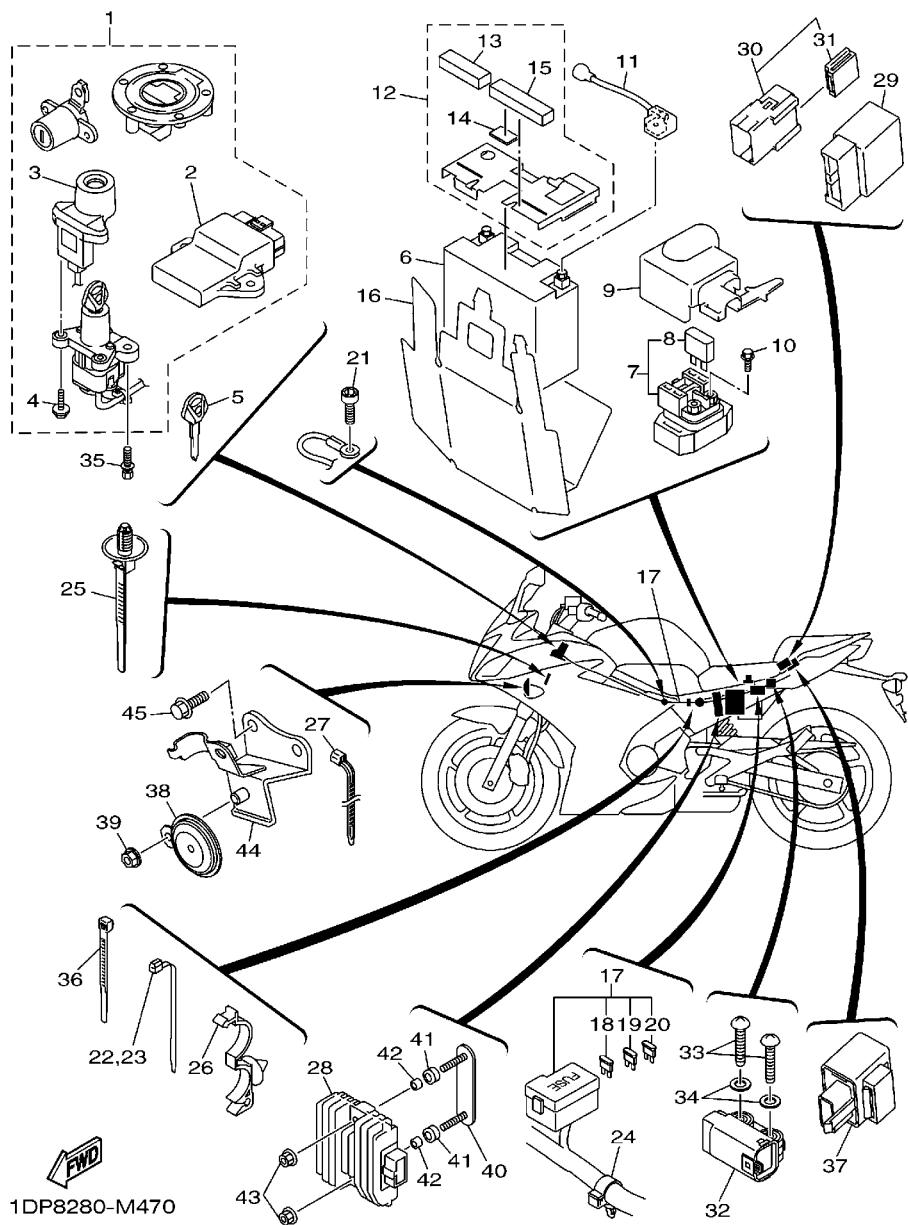

1DP7280-M460

FIG. 47 SISTEMA ELETRICO 2

REF. NO.	No. PEÇA	DESCRIÇÃO	IDPS			OBSERVAÇÕES
1	1DP-W8250-10	KIT DO IMOBILIZADOR COMPL.	1			
2	1BW-8591A-10	.UNIDADE DE CONTROLE MOTORA CJ	1			
3	36C-8255P-10	.UNIDADE IMOBILIZADORA COMPL.	1			
4	5SL-82113-01	.PARAFUSO	2			
5	5SL-82511-08	CHAVE VIRGEM	1			AP
6	4TX-82100-10	BATERIA (GT12B-4 12V-10AH)	1			
7	4SV-81940-12	RELE DE PARTIDA (RC19-015)	1			
8	1AE-82151-00	.FUSIVEL (30A-BL)	2			
9	20S-82119-00	TAMPA DO FIO DA BATERIA	1			
10	95022-06008	PARAFUSO FLANGE	2			
11	20S-82115-00	FIO POSITIVO DA BATERIA	1			
12	20S-82160-00	TAMPA DA BATERIA CONJ.	1			
13	5VK-21746-00	.AMORTIZADOR	1			
14	5HN-2139X-00	.AMORTIZADOR	1			
15	90520-15002	.AMORTIZADOR	1			
16	20S-82122-01	AMORTIZADOR DA BATERIA	1			
17	36C-82590-10	CHICOTE PRINCIPAL COMPLETO	1			
18	5JJ-82151-20	.FUSIVEL (20A-BL)	3			
19	5JJ-82151-30	.FUSIVEL (10A-BL)	4			
20	5JJ-82151-00	.FUSIVEL (7.5A-BL)	3			
21	91380-06012	PARAFUSO	1			
22	90464-13077	BRACADEIRA	1			
23	90464-13077	BRACADEIRA	1			
24	90464-20010	BRACADEIRA	2			
25	90464-20213	BRACADEIRA	2			
26	90464-20010	BRACADEIRA	1			
27	90464-15195	BRACADEIRA	1			