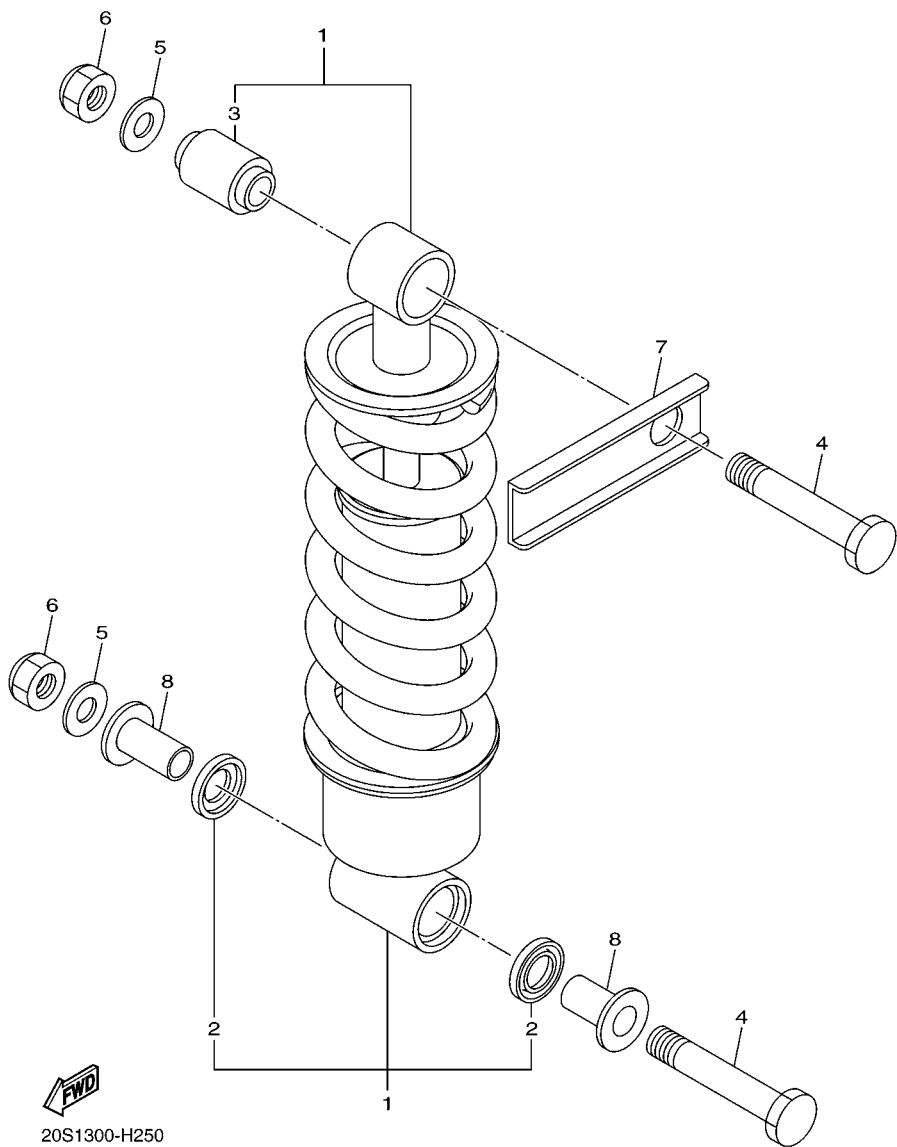

FIG. 24 AMORTECEDOR TRASEIRO

REF. NO.	No. PEÇA	DESCRIÇÃO	IDPS				OBSERVAÇÕES
1	20S-22210-30	AMORTECEDOR TRASEIRO CONJ.	1				UR PARA DNMN
	20S-22210-70	AMORTECEDOR TRASEIRO CONJ.	1				UR PARA VRC1
2	93109-18020	.RETENTOR DE OLEO	2				
3	34L-22216-00	.BUCHA DO AMORTECEDOR TRAS.	1				
4	90109-125F1	PARAFUSO	2				
5	90201-12050	ARRUELA PLANA	2				
6	95612-12100	PORCA AUTOTRAVANTE	2				
7	20S-22243-00	ARRUELA 1	1				
8	90387-123X6	ESPACADOR	2