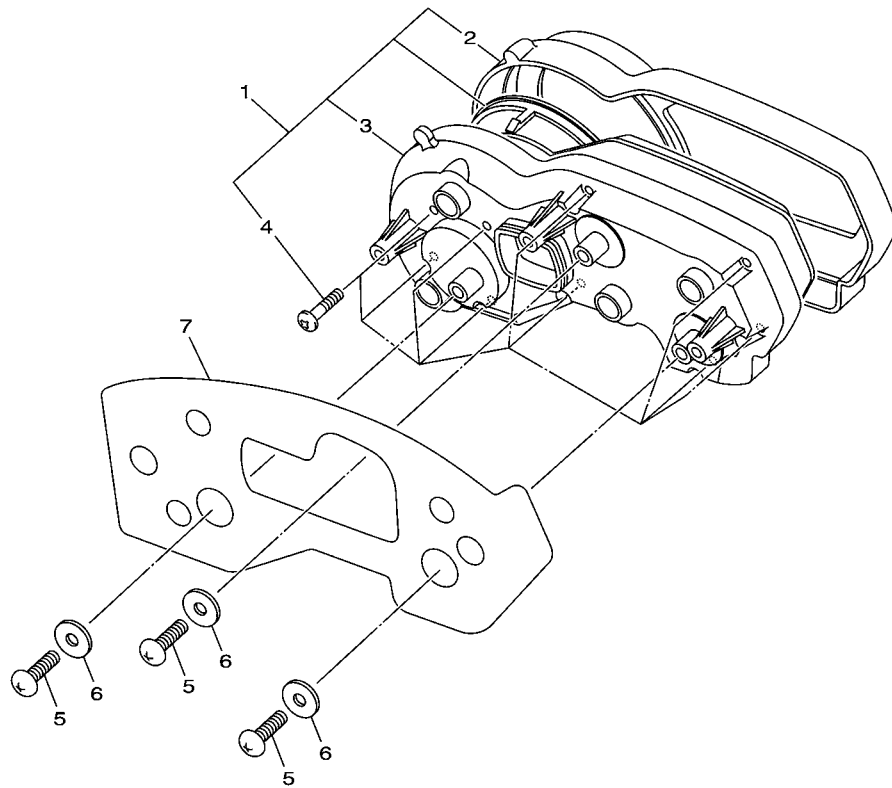

2C01300-E400

FIG. 41 PISCAS

REF. NO.	No. PEÇA	DESCRIÇÃO	IDP9				OBSERVAÇÕES
1	1DP-H3310-00	PISCA DIANTEIRO CONJ. 1	1				
2	1KB-83311-00	.LAMPADA DO PISCA (12V-10W)	1				
3	1KB-H333A-00	.LENTE COMPLETA 1	1				
4	3D9-H3333-10	.PARAFUSO DE FIXACAO DA LENTE	1				
5	18D-H3318-00	SUORTE DO PISCA 1	1				
6	1DP-H3320-00	PISCA DIANTEIRO CONJ. 2	1				
7	1KB-83311-00	.LAMPADA DO PISCA (12V-10W)	1				
8	1KB-H334A-00	.LENTE COMPLETA 2	1				
9	3D9-H3333-10	.PARAFUSO DE FIXACAO DA LENTE	1				
10	18D-H3318-00	SUORTE DO PISCA 1	1				
11	1DP-H3330-00	PISCA TRASEIRO CONJ. 1	1				
12	1KB-8334A-00	.LENTE COMPLETA 2	1				
13	3D9-H3333-10	.PARAFUSO DE FIXACAO DA LENTE	1				
14	1KB-83311-00	.LAMPADA DO PISCA (12V-10W)	1				
15	1DP-H3340-00	PISCA TRASEIRO CONJ. 2	1				
16	1KB-8333A-00	.LENTE COMPLETA 1	1				
17	3D9-H3333-10	.PARAFUSO DE FIXACAO DA LENTE	1				
18	1KB-83311-00	.LAMPADA DO PISCA (12V-10W)	1				
19	18D-H3318-00	SUORTE DO PISCA 1	2				