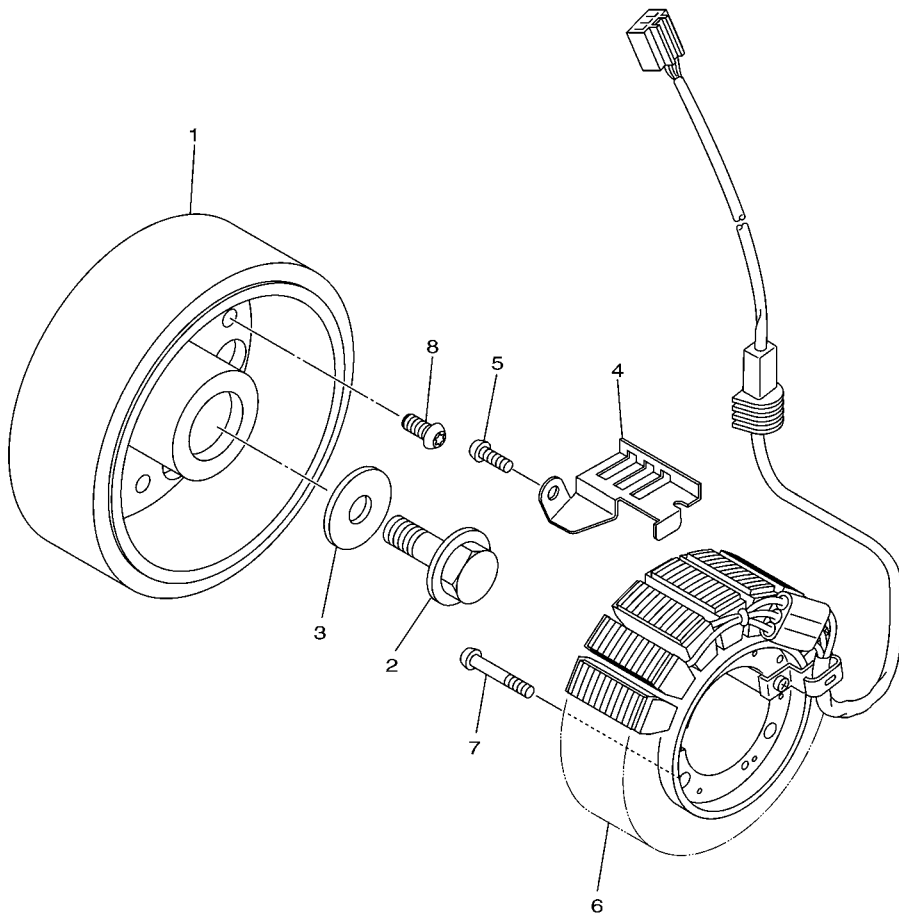

FIG. 39 GERADOR

REF. NO.	No. PEÇA	DESCRIÇÃO	IDPS				OBSERVAÇÕES
1	5VX-81450-00	ROTOR DO MAGNETO CONJ.	1				
2	90105-126A8	PARAFUSO FLANGE	1				
3	90201-12008	ARRUELA PLANA	1				
4	5VX-15484-00	BRACADEIRA 2	1				
5	90149-06156	PARAFUSO	1				
6	20S-81410-00	ESTÁTOR CONJ.	1				
7	90149-06122	PARAFUSO	3				
8	90149-08030	PARAFUSO	3				

20S1300-H380