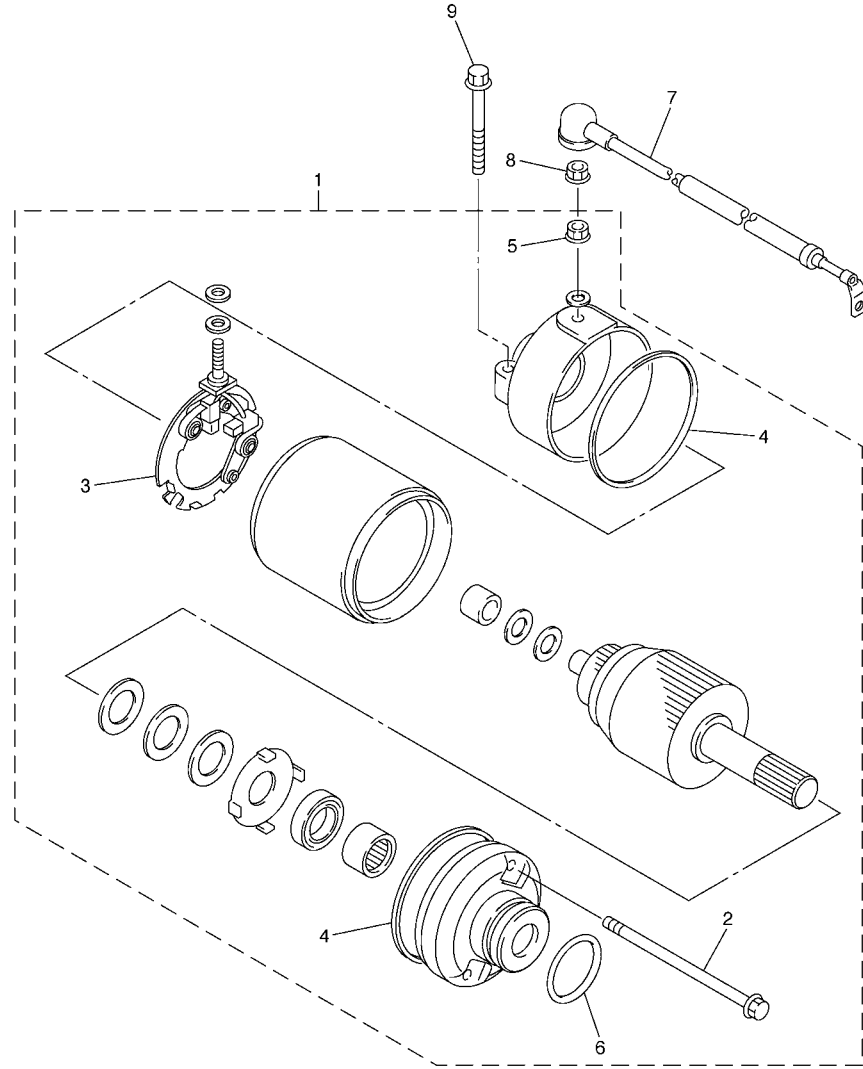

FIG. 40 MOTOR DE PARTIDA

REF. NO.	No. PEÇA	DESCRIÇÃO	IDPS			OBSERVAÇÕES
1	2C0-81890-00	MOTOR DE PARTIDA COMPLETO	1			
2	4WP-81826-00	.PARAFUSO	2			
3	4WP-81801-00	.JOGO DE ESCOVAS	1			
4	4WP-81844-00	.GAXETA	2			
5	4XV-8182A-00	.PORCA	1			
6	1FK-81847-00	.ANEL DE BORRACHA	1			
7	5VX-81815-00	CHICOTE DO MOTOR DE ARRANQUE	1			
8	4XV-8182A-00	PORCA	1			
9	95022-06025	PARAFUSO FLANGE	2			

2C01300-E400