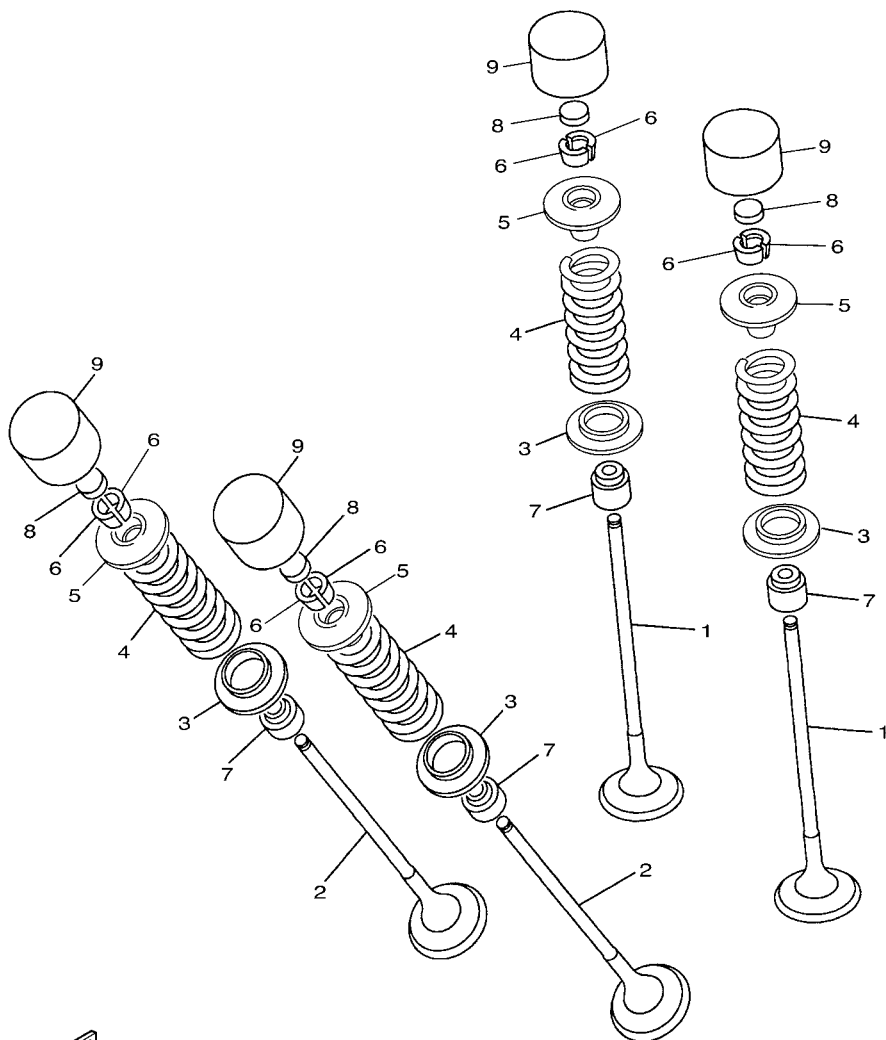

No. PEÇA	DESCRIÇÃO	QTDE	OBSERVAÇÕES
2N4-24110-00-X5	TANQUE DE COMBUSTÍVEL COMPL.	2	MXR
3J1-24240-10	.GRÁFICO, TANQUE DE COMB.	1	PARA MXR

5. Observe que as ilustrações são referentes apenas a indicação dos códigos das peças, e não para montagem. Para montagem, por favor utilize o Manual de Montagem apropriado.

5S44300-H020

FIG. 3 VALVULA

REF. NO.	No. PEÇA	DESCRIÇÃO	IDP			OBSERVAÇÕES
1	20S-12111-00	VALVULA DE ADMISSAO	8			
2	20S-12121-00	VALVULA DE ESCAPE	8			
3	5EB-12126-00	ASSENTO DA MOLA DA VALVULA 2	16			
4	20S-12113-00	MOLA INTERNA DA VALVULA	16			
5	5EB-12127-00	ASSENTO DA MOLA DA VALVULA	16			
6	1HX-12118-00	T R A V A D A V A L V U L A	32			
7	4TV-12119-00	RETENTOR DA HASTE DA VALVULA	16			
8	1HX-12168-00	PASTILHA DE AJUSTE 2 (1.20)	16			UR
	1HX-12168-20	PASTILHA DE AJUSTE 2 (1.25)	16			UR
	1HX-12168-40	PASTILHA DE AJUSTE 2 (1.30)	16			UR
	1HX-12168-60	PASTILHA DE AJUSTE 2 (1.35)	16			UR
	1HX-12168-80	PASTILHA DE AJUSTE 2 (1.40)	16			UR
	1HX-12168-A0	PASTILHA DE AJUSTE 2 (1.45)	16			UR
	1HX-12168-F0	PASTILHA DE AJUSTE 2 (1.50)	16			UR
	1HX-12168-H1	PASTILHA DE AJUSTE 2 (1.55)	16			UR
	1HX-12168-K1	PASTILHA DE AJUSTE 2 (1.60)	16			UR
	1HX-12168-M1	PASTILHA DE AJUSTE 2 (1.65)	16			UR
	1HX-12168-R1	PASTILHA DE AJUSTE 2 (1.70)	16			UR
	1HX-12168-U1	PASTILHA DE AJUSTE 2 (1.75)	16			UR
	1HX-12168-W1	PASTILHA DE AJUSTE 2 (1.80)	16			UR
	1HX-12168-Y1	PASTILHA DE AJUSTE 2 (1.85)	16			UR
	1HX-12169-11	PASTILHA DE AJUSTE 2 (1.90)	16			UR
	1HX-12169-31	PASTILHA DE AJUSTE 2 (1.95)	16			UR
	1HX-12169-50	PASTILHA DE AJUSTE 2 (2.00)	16			UR
	1HX-12169-70	PASTILHA DE AJUSTE 2 (2.05)	16			UR
	1HX-12169-90	PASTILHA DE AJUSTE 2 (2.10)	16			UR
	1HX-12169-E0	PASTILHA DE AJUSTE 2 (2.15)	16			UR