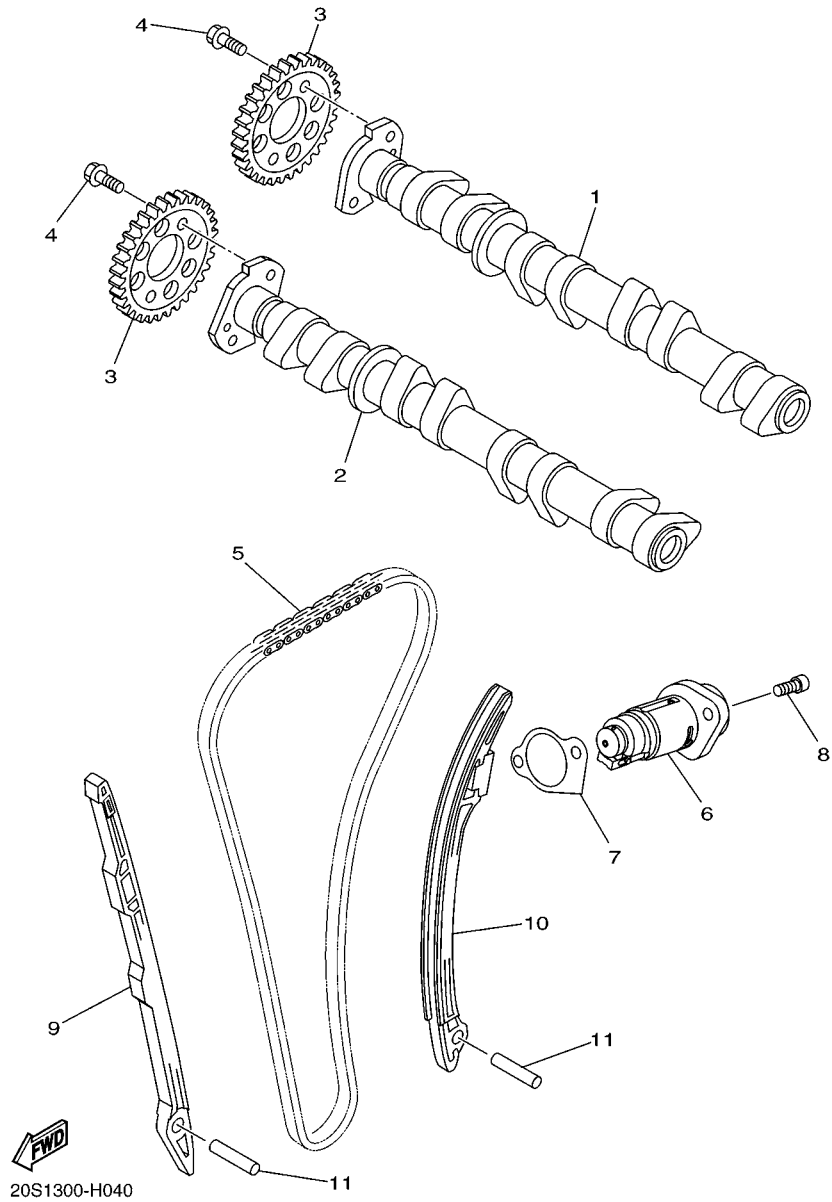

FIG. 4 CORRENTE DO EIXO DE COMANDO

REF. NO.	No. PEÇA	DESCRIÇÃO	IDPS				OBSERVAÇÕES
1	1BW-E2170-00	EIXO DE COMANDO COMPLETO 1	1				
2	1BW-E2180-00	EIXO DE COMANDO COMPLETO 2	1				
3	1BW-12176-00	COROA DA CORRENTE	2				
4	90105-07004	PARAFUSO FLANGE	4				
5	94591-68120	CORRENTE (98XRH2010-120N2)	1				
6	20S-12210-10	TENSIONADOR DA CORRENTE CONJ.	1				
7	2C0-12213-00	GAXETA DA CAIXA DO TENSIONADOR	1				
8	90110-06335	PARAFUSO HEXAGONAL INTERNO	2				
9	2C0-12251-00	AMORTIZADOR DA CORRENTE 1	1				
10	13S-12252-00	AMORTIZADOR DA CORRENTE 2	1				
11	93607-44002	PINO GUIA	2