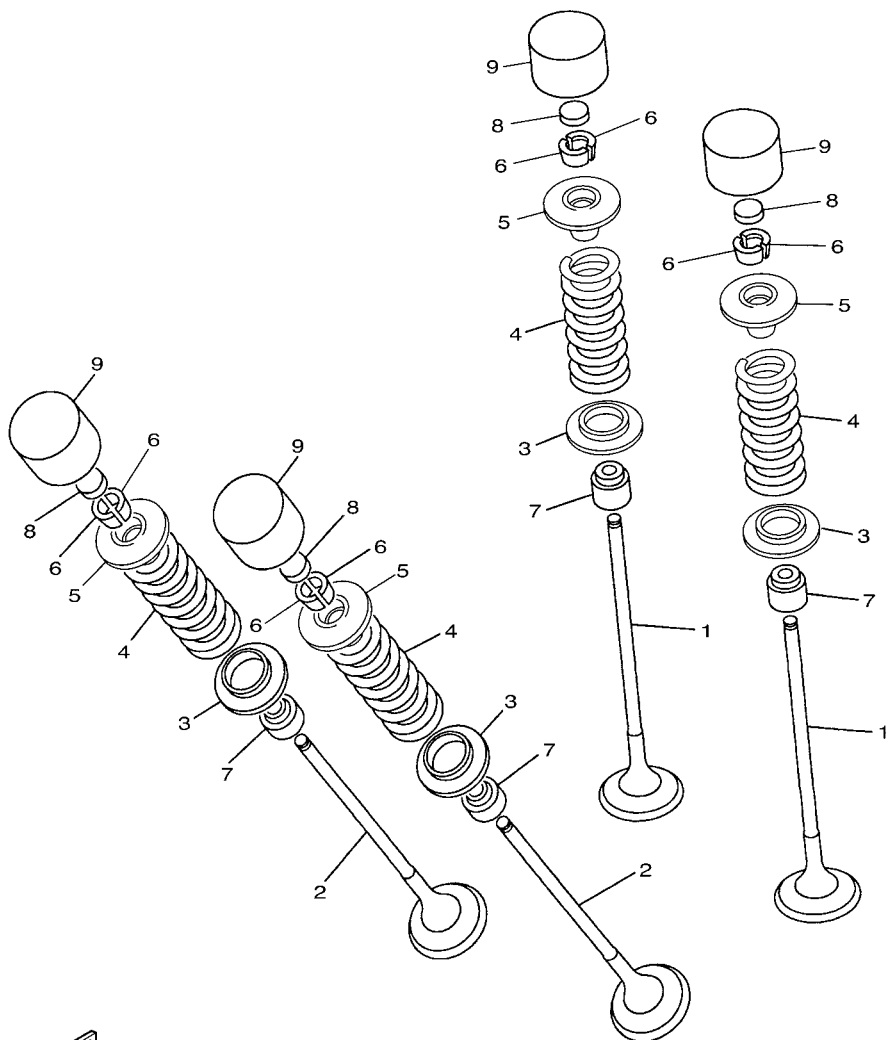

FIG. 3 VALVULA

REF. NO.	No. PEÇA	DESCRIÇÃO	IDP9				OBSERVAÇÕES
8	1HX-12169-G0	PASTILHA DE AJUSTE 2 (2.20)	16				UR
	1HX-12169-J0	PASTILHA DE AJUSTE 2 (2.25)	16				UR
	1HX-12169-L0	PASTILHA DE AJUSTE 2 (2.30)	16				UR
	1HX-12169-N0	PASTILHA DE AJUSTE 2 (2.35)	16				UR
	1HX-12169-T0	PASTILHA DE AJUSTE 2 (2.40)	16				UR
9	5EB-12153-10	LEVANTADOR DA VALVULA	16				UR AMARELO
	5EB-12153-09	LEVANTADOR DA VALVULA (O/S)	16				AP VERDE

20S1300-H031