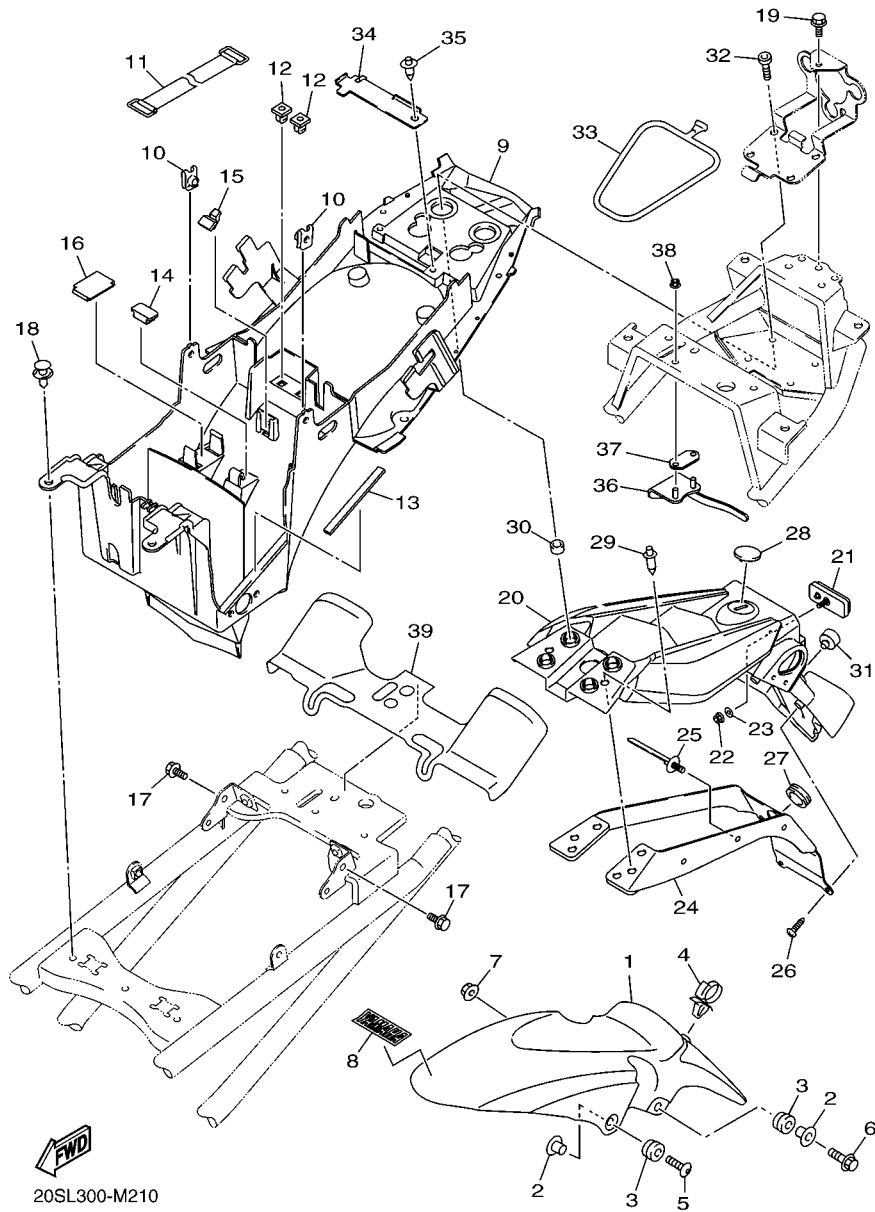

FIG. 21 PARA-LAMA

REF. NO.	No. PEÇA	DESCRIÇÃO	IDP9			OBSERVAÇÕES
1	5VX-21511-A0-P0	PARA-LAMA DIANTEIRO	1			MBL2 PARA DNMM
	5VX-21511-A0-P8	PARA-LAMA DIANTEIRO	1			VRC1
2	90387-065J6	ESPADADOR	4			
3	90480-12072	ILHO DE BORRACHA	4			
4	90464-18002	BRACADEIRA	1			
5	90110-06202	PARAFUSO HEXAGONAL INTERNO	2			
6	95024-06030	PARAFUSO FLANGE	2			
7	95702-06500	PORCA FLANGE	2			
8	5XC-2153E-50	EMBLEMA YAMAHA	1			UR PARA DNMM
9	20S-21611-00	PARA-LAMA TRASEIRO	1			
10	90183-06053	PORCA MOLA	2			
11	2B8-H2131-10	CINTA DA BATERIA	1			
12	90480-07003	ILHO DE BORRACHA	2			
13	5JW-2174X-00	AMORTIZADOR	1			
14	20S-216A2-00	VEDACAO 2	1			
15	20S-216A3-00	VEDACAO 3	1			
16	20S-216A4-00	VEDACAO 4	1			
17	95802-06012	PARAFUSO FLANGE	2			
18	90269-07010	REBITE	2			
19	95822-06010	PARAFUSO FLANGE	1			
20	20S-21629-00	PROTETOR DE POEIRA	1			
21	1BW-H5130-00	REFLETOR TRASEIRO CONJ.	1			
22	95602-05100	PORCA AUTO-TRAVANTE	1			
23	90201-05043	ARRUELA PLANA	1			
24	20S-21688-01	SUPORTE DO FIXADOR TRASEIRO	1			
25	90464-31001	BRACADEIRA	3			
26	90160-05012	PARAFUSO	4