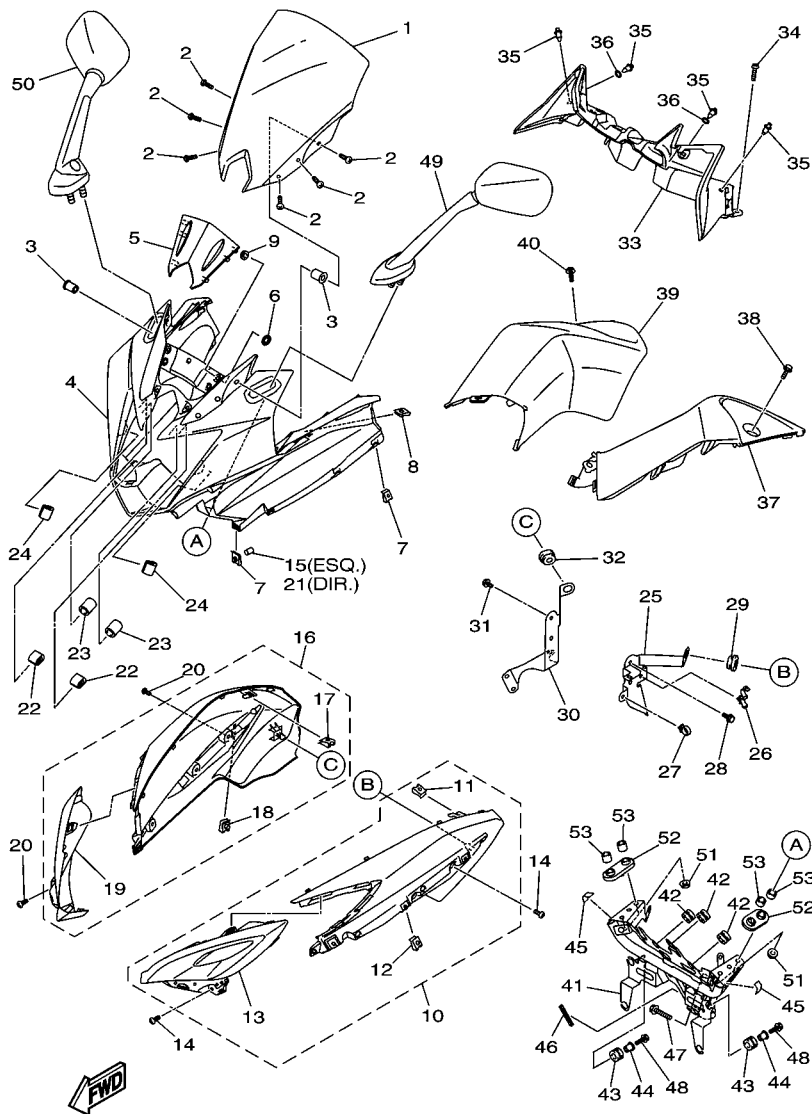

1DP1280-J370

FIG. 37 COBERTURA SUPERIOR 1

REF. NO.	No. PEÇA	DESCRIÇÃO	IDP9				OBSERVAÇÕES
1	36P-28381-00	PARABRISA	1				
2	90150-05023	PARAFUSO	6				
3	90179-05523	PORCA	6				
4	36P-2835G-00-P7	CARENAGEM DIANTEIRA SUPERIOR 1	1				DNMN
	36P-2835G-00-P8	CARENAGEM DIANTEIRA SUPERIOR 1	1				VRC1
5	36P-83559-00	CAPÁ DO MEDIDOR	1				
6	90183-05M02	PORCA MOLA	4				
7	90183-05042	PORCA MOLA	8				
8	90183-05076	PORCA MOLA	2				
9	5SL-84753-00	AMORTIZADOR	4				
10	1DP-F830N-00	CAIXA SUB-CONJUNTO	1				
11	90183-05076	.PORCA MOLA	1				
12	90183-05008	.PORCA MOLA	3				
13	36P-2837N-00	.TOMADA DA ADMISSAO DE AR 1	1				
14	97702-50016	PARAFUSO	4				
15	90445-070K7	TUBO (L10)	2				
16	1DP-F830R-00	CAIXA SUB-CONJUNTO	1				
17	90183-05076	.PORCA MOLA	1				
18	90183-05008	.PORCA MOLA	3				
19	36P-2837R-00	.TOMADA DA ADMISSAO DE AR 2	1				
20	97702-50016	PARAFUSO	4				
21	90445-070K7	TUBO (L10)	2				
22	20S-28376-00	ACABAMENTO	2				
23	90445-05003	TUBO	2				
24	1FK-2171M-00	MOLDURA DA TAMPA LATERAL 2	2				
25	36P-2172R-01	SUPORTE 5	1				
26	90464-16006	BRACADEIRA	1