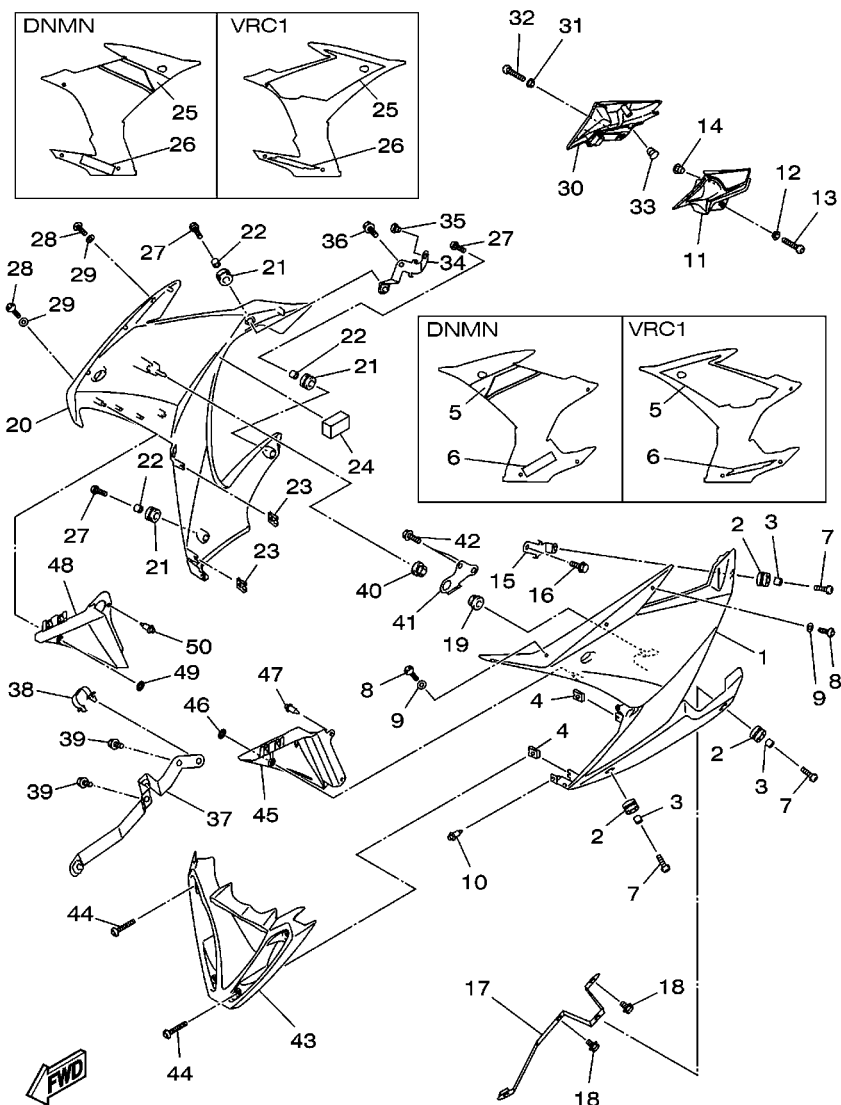

2SK1280-P380

FIG. 38 COBERTURA SUPERIOR 2

REF. NO.	No. PEÇA	DESCRIÇÃO	IDP9			OBSERVAÇÕES
24	2C0-2162G-00	PLACA 1	1			
25	2SK-28392-00	GRAFICO 2	1			UR PARA DNMN
	2SR-28392-00	GRAFICO 2	1			UR PARA VRC1
26	36P-2153B-00	EMBLEMA YAMAHA	1			UR PARA DNMN
	2SK-28315-00	EMBLEMA	1			UR PARA VRC1
27	90149-06302	PARAFUSO	3			
28	90111-05007	PARAFUSO	3			
29	90202-05180	ARRUELA PLANA	3			
30	36P-2171R-00	MOLDURA DA TAMPA LATERAL 4	1			
31	90387-06130	ESPACADOR	1			
32	90149-06302	PARAFUSO	1			
33	90338-07043	TAMPAO	1			
34	36P-2833E-00	SUPORTE 8	1			
35	90338-07157	TAMPAO	1			
36	95802-06014	PARAFUSO FLANGE	1			
37	36P-2836E-01	SUPORTE 2	1			
38	90464-24230	BRACADEIRA	1			
39	90109-060E9	PARAFUSO	2			
40	90480-01868	ILHO DE BORRACHA	1			
41	20S-21843-00	FIXADOR 4	1			
42	95822-06014	PARAFUSO FLANGE	2			
43	36P-22863-00	CAPA INTERNA	1			
44	90111-05034	PARAFUSO	4			
45	36P-2836N-00	PAINEL INTERNO 4	1			
46	90183-05M02	PORCA MOLA	2			
47	90269-06008	REBITE	1			
48	36P-2836R-00	PAINEL INTERNO 5	1