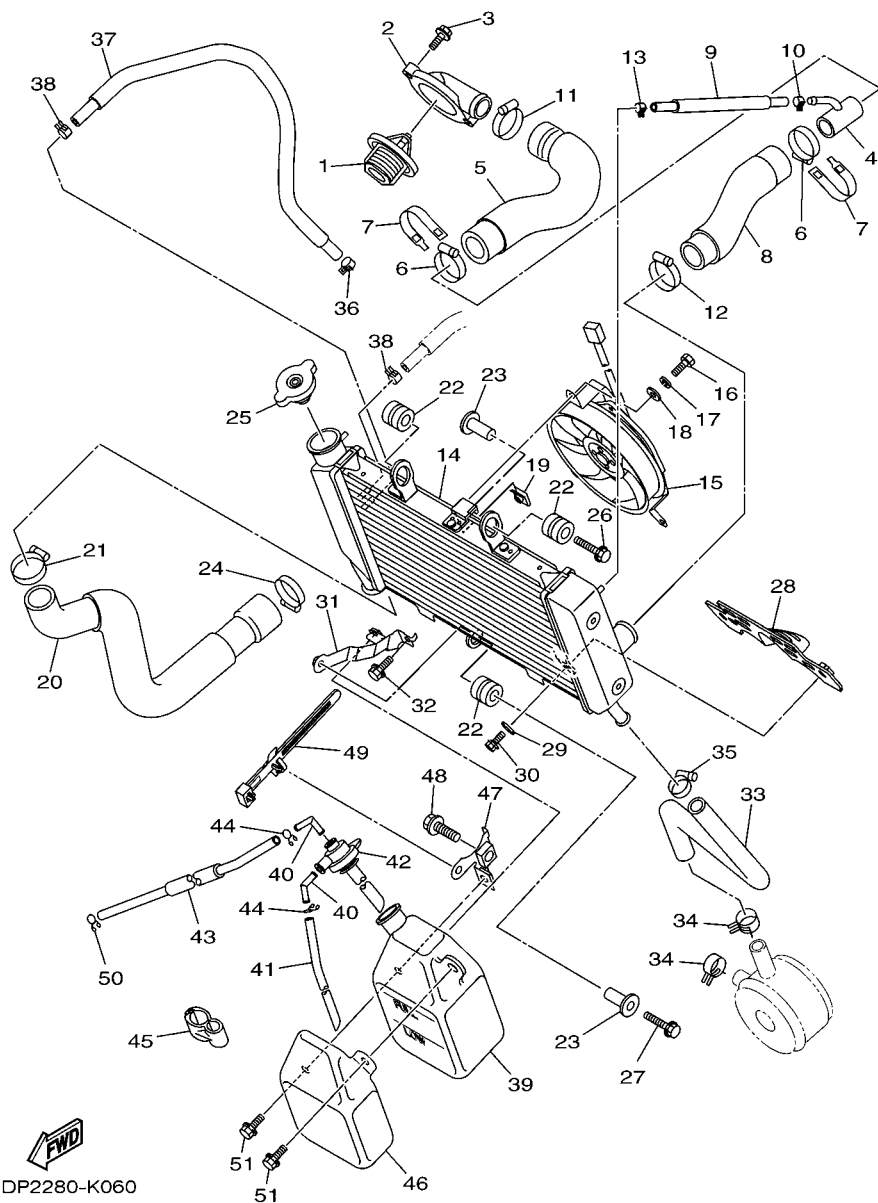

FIG. 6 MANGUEIRA DO RADIADOR

REF. NO.	No. PEÇA	DESCRIÇÃO	IDP9				OBSERVAÇÕES
28	20S-12535-00	PLACA	1				
29	90201-06025	ARRUELA PLANA	2				
30	95824-06012	PARAFUSO FLANGE	2				
31	20S-1244E-00	SUPORTE 1	1				
32	95822-06012	PARAFUSO FLANGE	1				
33	20S-12589-00	MANGUEIRA 6	1				
34	90467-200A0	PRESILHA	2				
35	90450-22017	BRACADEIRA DO TUBO	1				
36	90467-11090	PRESILHA	1				
37	90445-12009	TUBO	1				
38	90467-11090	PRESILHA	2				
39	4P5-21871-00	TANQUE DE RECUPERACAO	1				
40	26H-21828-00	CONEXAO	2				
41	90445-081F2	TUBO (L200)	1				
42	20S-21875-10	TAMPA	1				
43	90445-08025	TUBO	1				
44	90467-08075	PRESILHA	2				
45	90464-10233	BRACADEIRA	1				
46	4P5-2172W-00	TAMPA	1				
47	19B-F1873-00	SUPORTE TANQUE DE RECUPERACAO	1				
48	95822-10020	PARAFUSO FLANGE	1				
49	90464-07012	BRACADEIRA	1				
50	90467-08075	PRESILHA	1				
51	95827-06016	PARAFUSO FLANGE	2				

1DP2280-K060