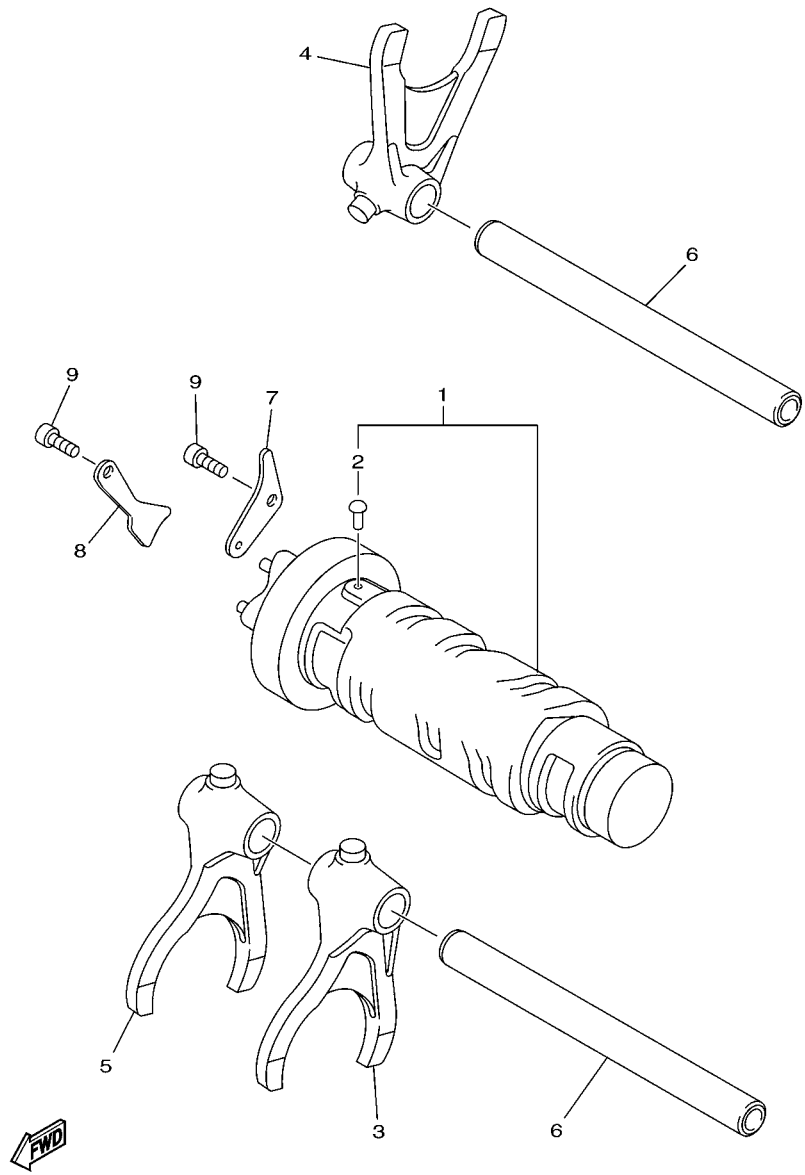

20S1300-H180

FIG. 18 EIXO TRAMBULADOR

REF. NO.	No. PEÇA	DESCRIÇÃO	IDPS				OBSERVAÇÕES
1	20S-18540-00	CAME DE MUDANCA COMPLETO	1				
2	136-18542-00	.PONTO NEUTRO	1				
3	20S-18511-00	GARFO DE MUDANCA 1	1				
4	20S-18512-00	GARFO DE MUDANCA 2	1				
5	20S-18513-00	GARFO DE MUDANCA 3	1				
6	20S-18535-00	BARRA GUIA DO GARFO 2	2				
7	2C0-18536-00	LIMITADOR DA ALAVANCA SELETORA	1				
8	2C0-18562-00	PLACA LIMITADORA 2	1				
9	91312-06012	PARAFUSO	2