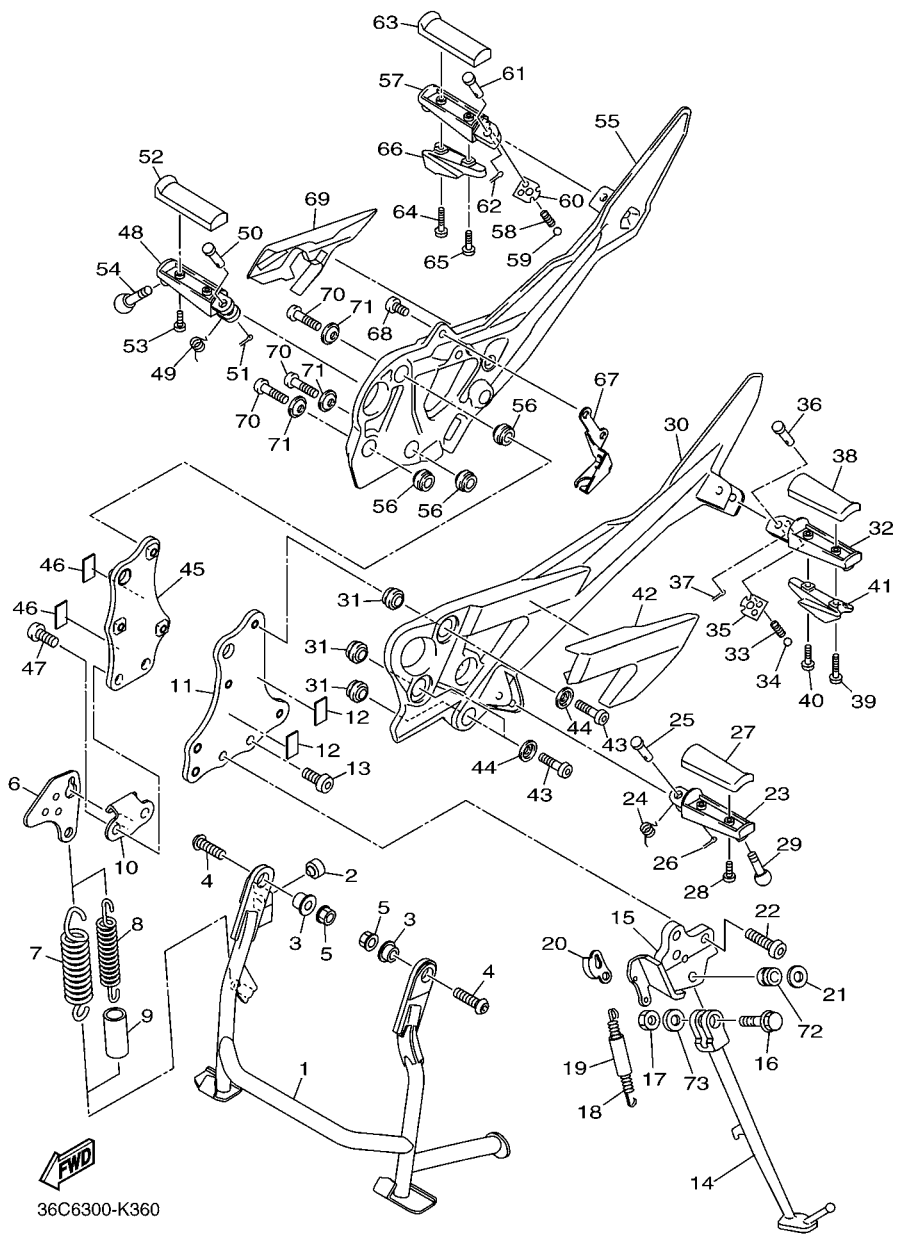

FIG. 35 CAVALETE. ESTRIBOS. PEDAL

REF. NO.	No. PEÇA	DESCRIÇÃO	IDP9				OBSERVAÇÕES
28	98512-05014	PARAFUSO	2				
29	90109-08204	PARAFUSO	1				
30	20S-27442-00	SUPORE DO ESTRIBO TRAS. ESQ.	1				
31	5VX-27424-00	AMORTIZADOR DO ESTRIBO 2	3				
32	1BW-F7431-00	ESTRIBO TRASEIRO ESQ.	1				
33	90501-12743	MOLA DE COMPRESSÃO	1				
34	93501-04011	ESFERA	1				
35	5VX-27437-00	ARRUELA ESPECIAL	1				
36	91701-08042	PINO	1				
37	91402-25015	CONTRAPINO	1				
38	1BW-F7413-00	CAPA DO ESTRIBO	1				
39	97607-05230	PARAFUSO	1				
40	97607-05220	PARAFUSO	1				
41	5LV-2741E-01	BRACO	1				
42	20S-27486-00	TAMPA 1	1				
43	90110-08220	PARAFUSO HEXAGONAL INTERNO	3				
44	90209-08295	ARRUELA	3				
45	20S-274A4-00	SUPORE ADAPTADOR 2	1				
46	4RR-21485-00	AMORTIZADOR DE BORRACHA 1	2				
47	90111-10037	PARAFUSO	2				
48	1S4-F7461-00	ESTRIBO DIREITO	1				
49	90508-20572	MOLA DE TORCAO	1				
50	91701-08042	PINO	1				
51	91402-25015	CONTRAPINO	1				
52	1BW-F7413-00	CAPA DO ESTRIBO	1				
53	98512-05014	PARAFUSO	2				
54	90109-08204	PARAFUSO	1