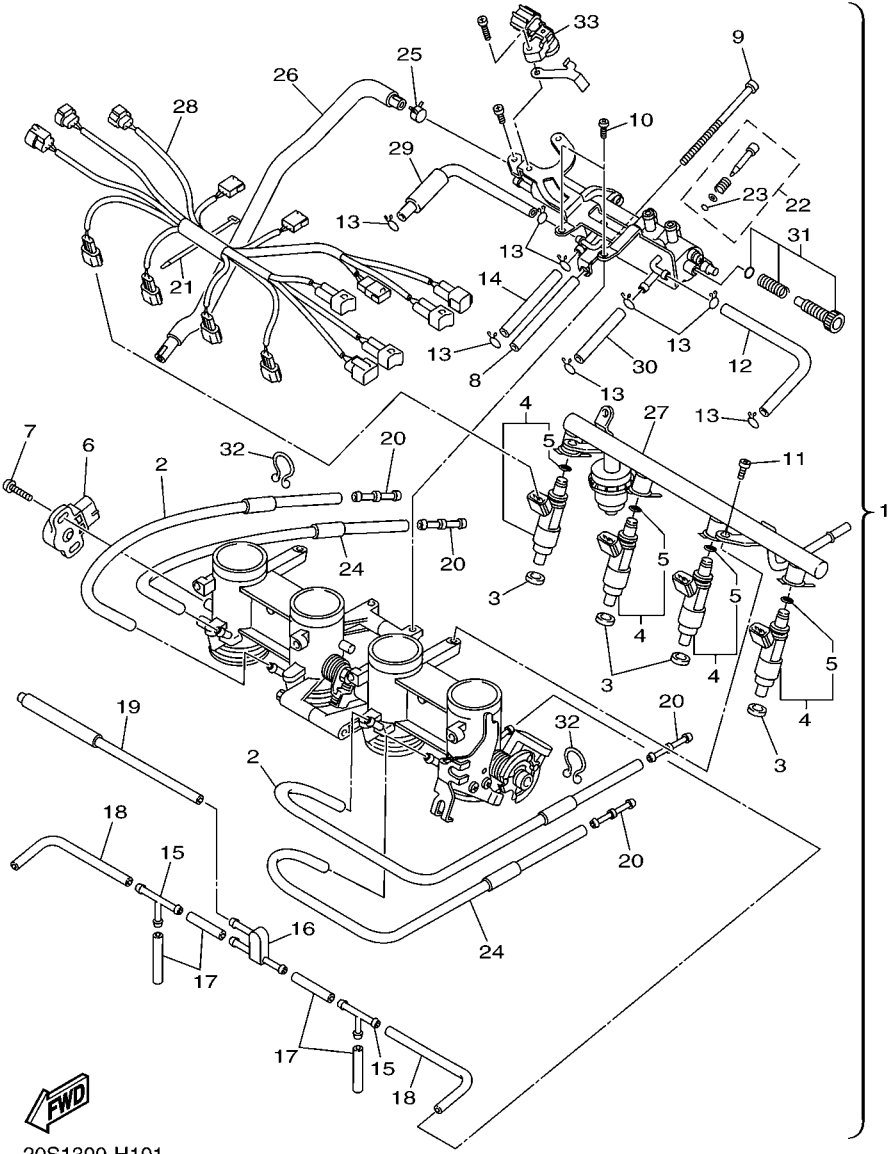

FIG. 10 ADMISSAO 2

REF. NO.	No. PEÇA	DESCRIÇÃO	IDP9			OBSERVAÇÕES
28	20S-82386-10	.EXTENSAO DO CHICOTE DE FIOS	1			
29	5VX-13533-00	.TUBO DE VACUO 4	1			
30	5VX-14807-00	.MANGUEIRA	1			
31	5VX-14503-00	.JOGO DO PARAFUSO DE AJUSTE	1			
32	90464-23041	.BRACADEIRA	2			
33	5S7-82380-00	.SENSOR DE PRESSAO	1			

20S1300-H101