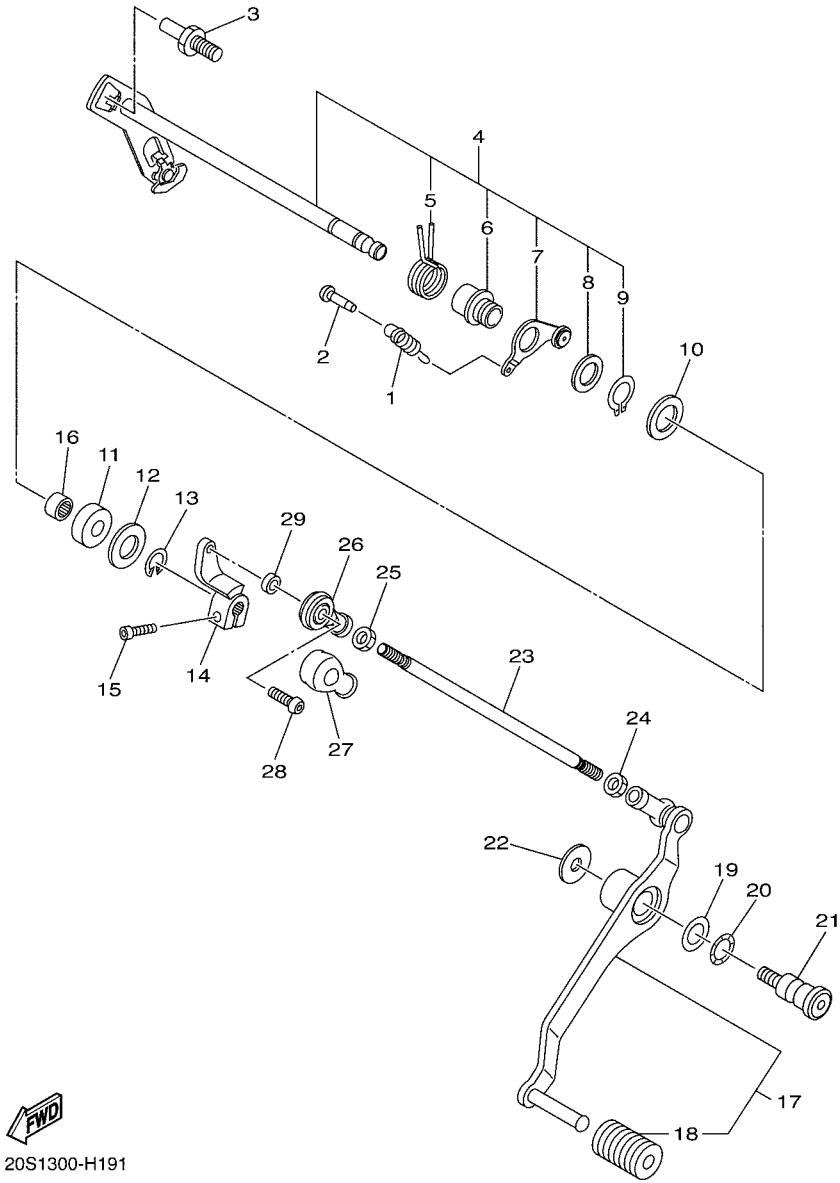

20S1300-H191

FIG. 19 EIXO DE MUDANCA

REF. NO.	No. PEÇA	DESCRIÇÃO	IDPS				OBSERVAÇÕES
1	90506-15005	MOLA DE TENSAO	1				
2	132-16346-00	GANCHO DE FIXACAO DA MOLA	1				
3	5VK-18127-00	PARAFUSO LIMITADOR	1				
4	20S-18101-00	EIXO DE MUDANCA CONJ.	1				
5	90508-32020	.MOLA DE TORCAO	1				
6	2C0-18175-00	.ESPACADOR	1				
7	20S-18140-00	.ALAVANCA LIMITADORA CONJ.	1				
8	90201-177G4	.ARRUELA PLANA	1				
9	99009-17400	.ANEL TRAVA	1				
10	90201-127E1	ARRUELA PLANA	1				
11	93102-12106	RETENTOR DE OLEO(SD12-22-5 HS)	1				
12	90201-12575	ARRUELA PLANA	1				
13	99002-10600	ANEL TRAVA	1				
14	20S-18112-00	BRACO DO CAMBIO	1				
15	91312-06020	PARAFUSO	1				
16	93317-11295	ROLAMENTO	1				
17	20S-18110-01	PEDAL DE CAMBIO CONJ.	1				
18	5EB-18113-00	.CAPA DO PEDAL	1				
19	90201-12051	ARRUELA PLANA	1				
20	90206-12005	ARRUELA ONDULADA	1				
21	4BP-27434-11	PARAFUSO	1				
22	90201-08053	ARRUELA PLANA	1				
23	3D8-18115-00	HASTE DO CAMBIO	1				
24	90170-06026	PORCA	1				
25	95314-06700	PORCA	1				
26	5VX-18116-00	CONEXAO DA HASTE 1	1				
27	5VX-18154-00	PROTETOR DE POEIRA	1				