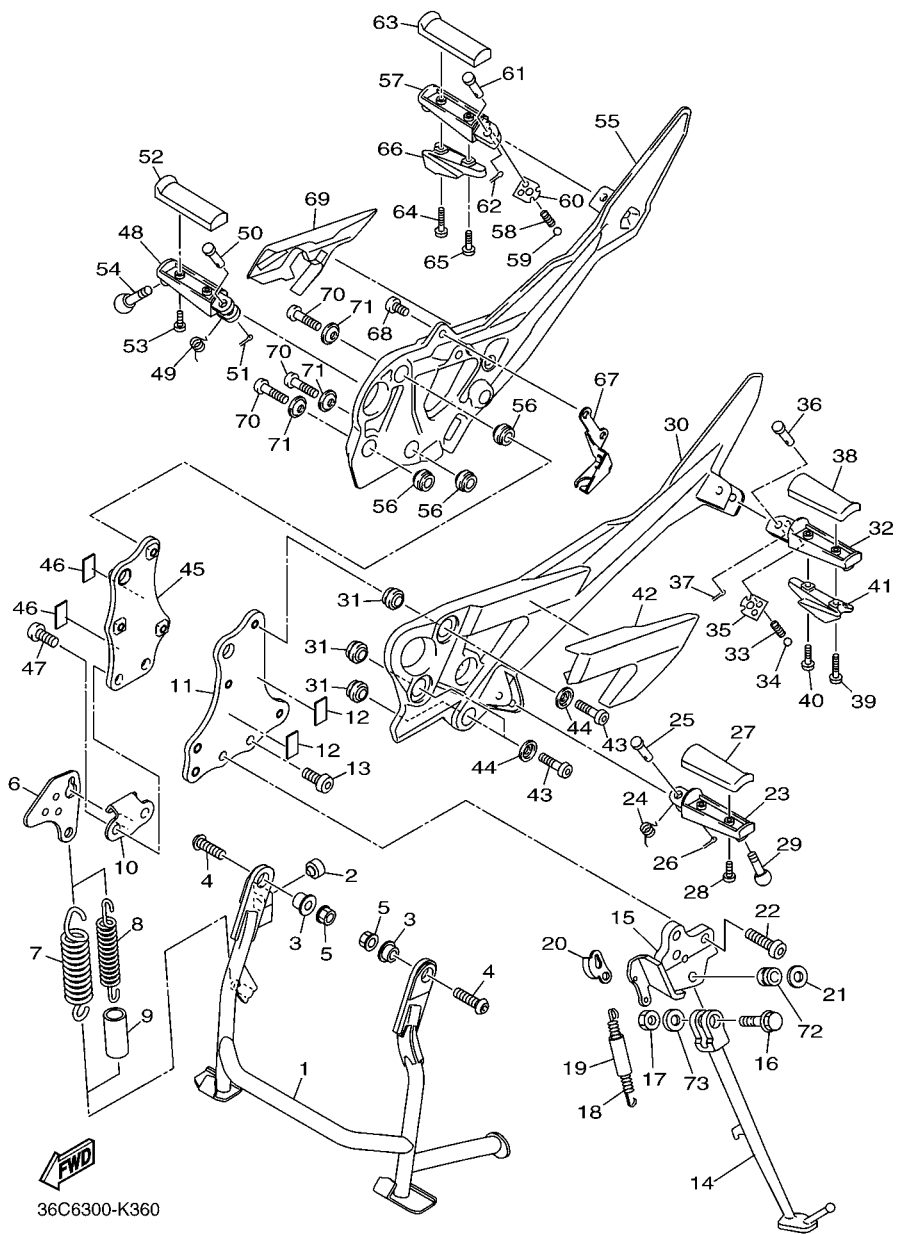

FIG. 35 CAVALETE. ESTRIBOS. PEDAL

REF. NO.	No. PEÇA	DESCRIÇÃO	IDP9			OBSERVAÇÕES
1	36C-27111-00	CAVALETE CENTRAL	1			
2	36C-27114-00	LIMITADOR	1			
3	5VX-27113-00	ESPADADOR DO CAVALETE CENTRAL	2			
4	90111-10051	PARAFUSO	2			
5	95702-10500	PORCA FLANGE	2			
6	36C-27115-00	PLACA DO CAVALETE CENTRAL	1			
7	90506-50001	MOLA DE TENSAO	1			
8	90506-26008	MOLA DE TENSAO	1			
9	90445-170K9	TUBO (L60)	1			
10	36C-27137-00	GANCHO DA MOLA	1			
11	20S-274A3-00	SUPORTE ADAPTADOR 1	1			
12	4RR-21485-00	AMORTIZADOR DE BORRACHA 1	2			
13	90111-10044	PARAFUSO	1			
14	20S-27311-00	CAVALETE LATERAL	1			
15	20S-27321-00	SUPORTE DO CAVALETE LATERAL	1			
16	90105-10262	PARAFUSO FLANGE	1			
17	90185-10023	PORCA AUTOTRAVANTE	1			
18	90506-23018	MOLA DE TENSAO	1			
19	5VX-27351-00	GUIA DO CAVALETE LATERAL	1			
20	5VX-27315-00	ARTICULADOR DO CAVALETE LAT.	1			
21	90201-10051	ARRUELA PLANA	1			
22	90111-10046	PARAFUSO	3			
23	1S4-F7451-00	ESTRIBO ESQUERDO	1			
24	90508-20572	MOLA DE TORCAO	1			
25	91701-08042	PINO	1			
26	91402-25015	CONTRAPINO	1			
27	1BW-F7413-00	CAPA DO ESTRIBO	1