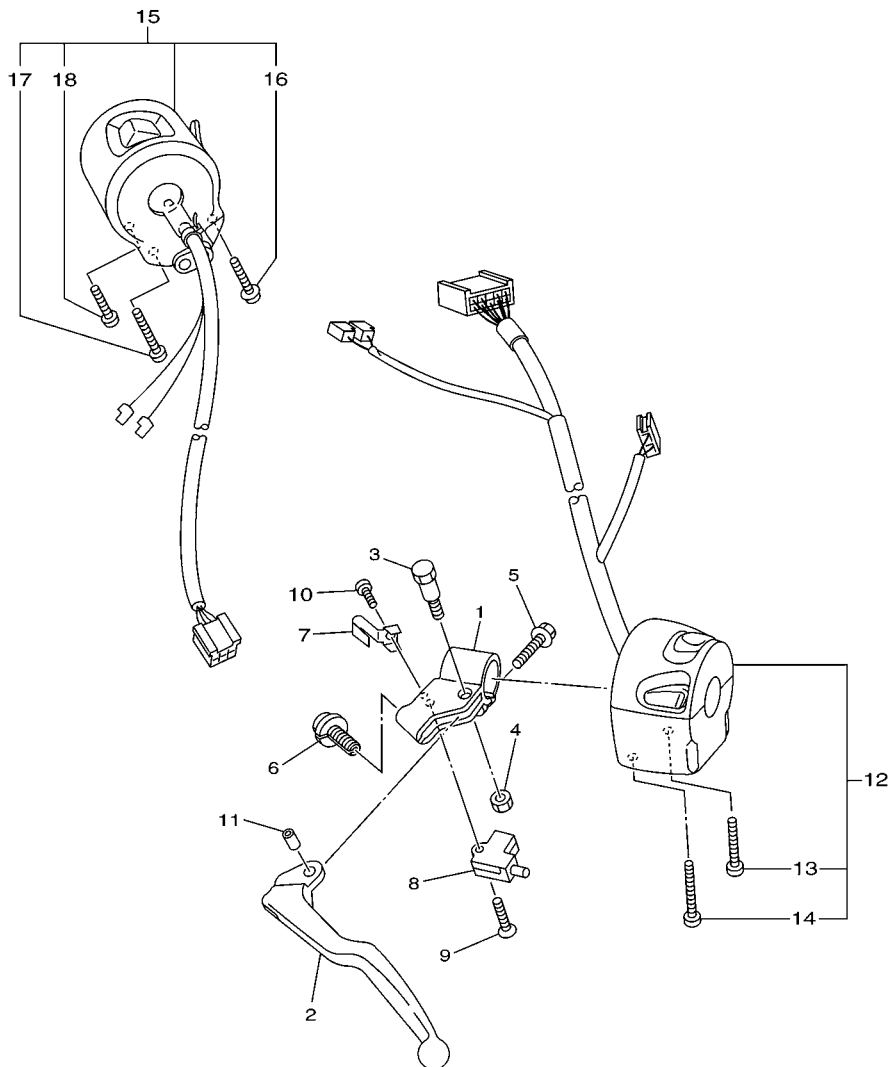

FIG. 45 INTERRUPT. DO GUIDAO E MANETE 1

REF. NO.	No. PEÇA	DESCRIÇÃO	IDPS				OBSERVAÇÕES
1	4XV-82911-10	FIXADOR DA ALAVANCA 1	1				
2	5EB-83912-03	ALAVANCA ESQUERDA 1	1				
3	2C0-83945-00	PARAFUSO DA ALAVANCA	1				
4	95607-06200	PORCA AUTOTRAVANTE	1				
5	95027-06020	PARAFUSO FLANGE	1				
6	5LV-83951-00	PARAFUSO DE AJUSTE DO CABO	1				
7	4XV-83929-00	PLACA DA MOLA	1				
8	3YX-82917-01	INTERRUPTOR	1				
9	98704-03020	PARAFUSO CABECA PLANA	1				
10	98507-04010	PARAFUSO CABECA PANELA	1				
11	5JJ-83913-00	ESPACADOR DA ALAVANCA 1	1				
12	36C-83969-00	INTERRUPTOR DO GUIDAO 5	1				
13	98507-05030	.PARAFUSO CABECA PANELA	1				
14	98507-05045	.PARAFUSO CABECA DE PANELA	1				
15	5VX-83975-01	INTERRUPTOR DO GUIDAO 2	1				
16	97607-05255	.PARAFUSO	1				
17	98507-05045	.PARAFUSO CABECA DE PANELA	1				
18	98507-05020	.PARAFUSO CABECA PANELA	1				

36C6300-K450