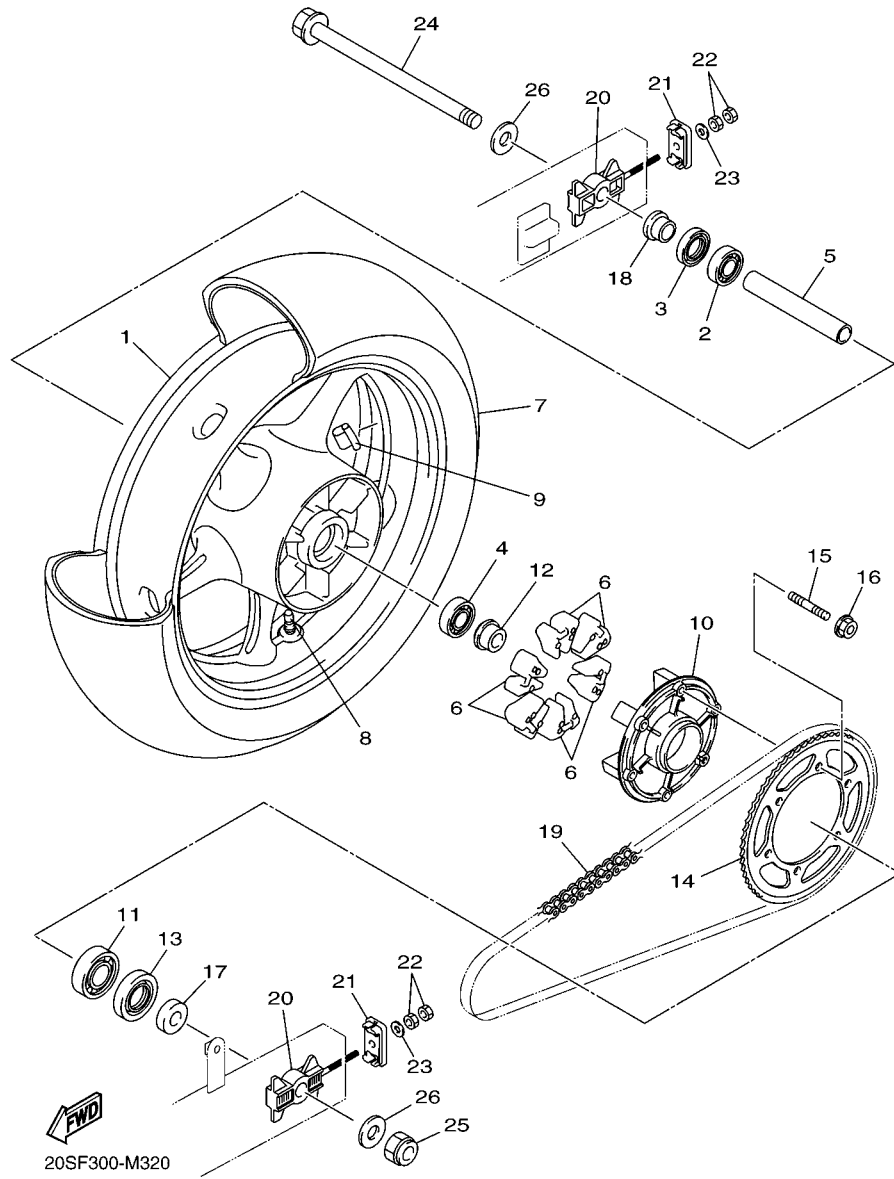

FIG. 31 RODA TRASEIRA 1

REF. NO.	No. PEÇA	DESCRIÇÃO	IDP9				OBSERVAÇÕES
25	90185-16002	PORCA AUTOTRAVANTE (M16)	1				
26	90201-17017	ARRUELA PLANA	2