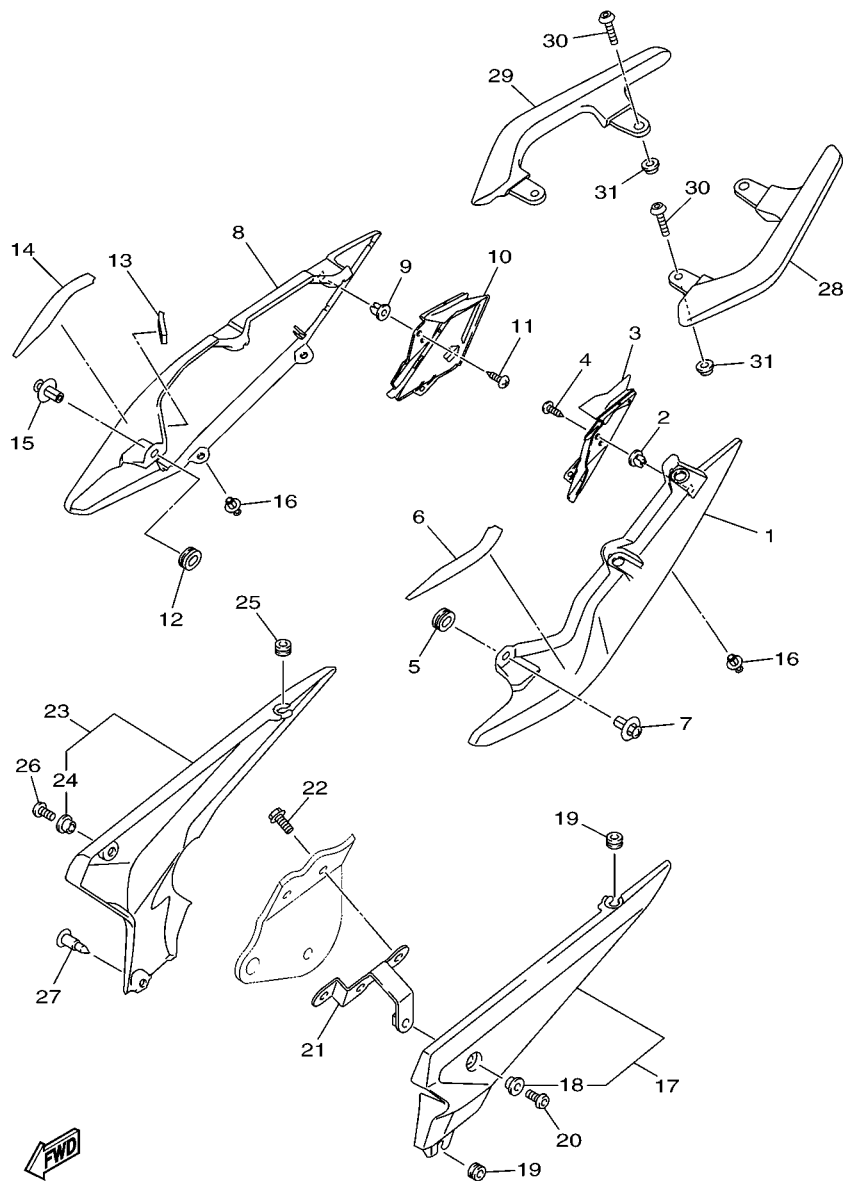

1CWH700-M220

FIG. 22 TAMPA LATERAL

REF. NO.	No. PEÇA	DESCRIÇÃO	IDPS			OBSERVAÇÕES
1	20S-21711-00-PD	TAMPA LATERAL 1	1			DNMN
	20S-21711-00-P5	TAMPA LATERAL 1	1			BWC1 PARA VRC1
2	90480-08005	ILHO DE BORRACHA	1			
3	20S-2163A-10	TAMPA DO PARA-LAMA TRASEIRO 1	1			
4	97702-50014	PARAFUSO	1			
5	5PW-2174X-00	AMORTIZADOR	1			
6	20S-21732-00	VEDACAO 1	1			
7	90269-07076	REBITE	1			
8	20S-21721-00-PD	TAMPA LATERAL 2	1			DNMN
	20S-21721-00-P5	TAMPA LATERAL 2	1			BWC1 PARA VRC1
9	90480-08005	ILHO DE BORRACHA	1			
10	20S-2163E-10	TAMPA DO PARA-LAMA TRASEIRO 2	1			
11	97702-50014	PARAFUSO	1			
12	5PW-2174X-00	AMORTIZADOR	1			
13	4C8-24182-00	AMORTIZADOR DE LOCALIZACAO 2	1			
14	20S-21735-00	VEDACAO 2	1			
15	90269-07076	REBITE	1			
16	90269-07077	REBITE	4			
17	1BW-F1730-00	TAMPA LATERAL CONJ. 3	1			
18	90387-06130	.ESPACADOR	1			
19	90480-10334	ILHO DE BORRACHA	2			
20	90111-06038	PARAFUSO	1			
21	20S-2172U-00	SUPORTE 7	1			
22	95802-06012	PARAFUSO FLANGE	2			
23	1BW-F1740-00	TAMPA LATERAL CONJ. 4	1			
24	90387-06130	.ESPACADOR	1			
25	90480-10334	ILHO DE BORRACHA	1