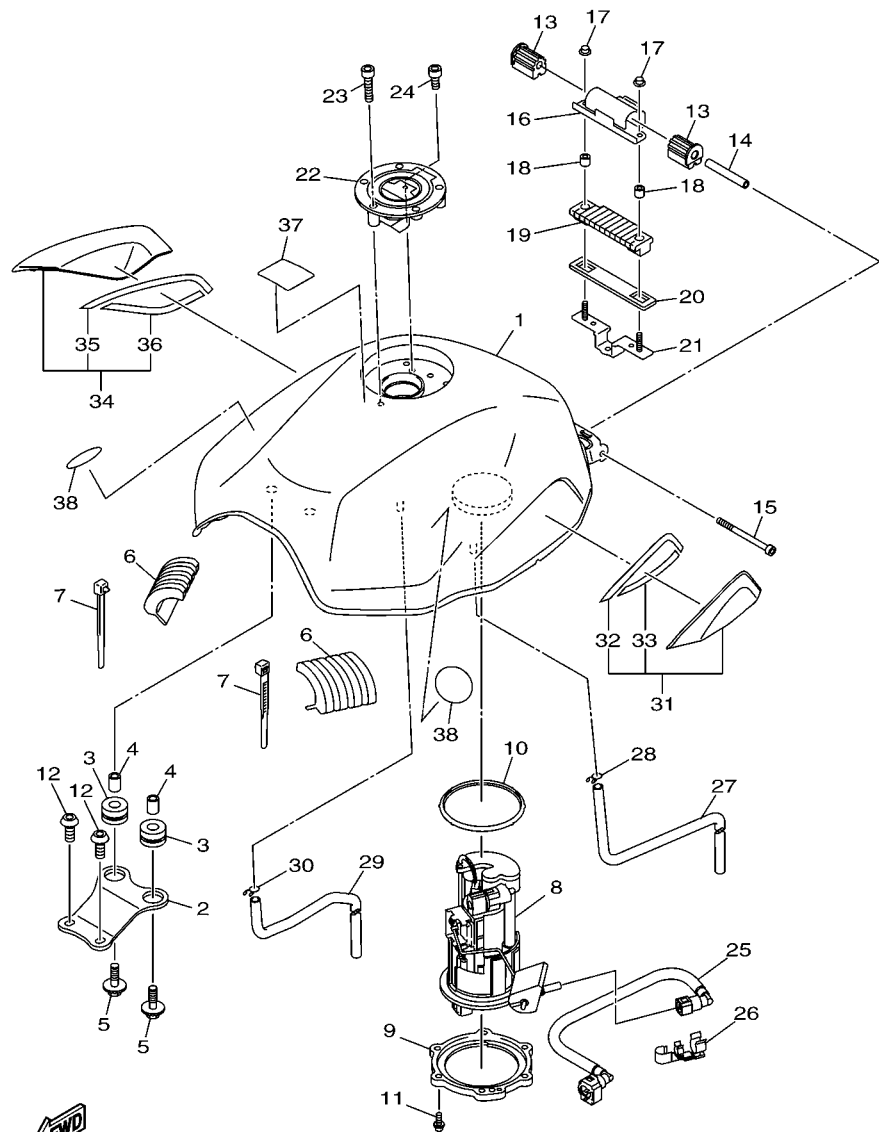

1DP2280-K270

FIG. 27 TANQUE DE COMBUSTIVEL

REF. NO.	No. PEÇA	DESCRIÇÃO	IDPS			OBSERVAÇÕES
1	20S-YK241-00-PB	TANQUE DE COMB. COMPLETO	1			DNMN
	20S-YK241-00-P7	TANQUE DE COMB. COMPLETO	1			VRC1
2	20S-24191-00	SUPORE DO TANQUE 1	1			
3	90480-16010	ILHO DE BORRACHA	2			
4	90387-06068	ESPADADOR	2			
5	90119-06264	PARAFUSO COM ARRUELA	2			
6	20S-24183-00	AMORTIZADOR DE LOCALIZACAO 3	2			
7	90465-15011	BRACADEIRA	4			
8	20S-13907-10	BOMBA DE COMBUSTIVEL COMPLETA	1			
9	1DP-F4491-00	SUPORE BOMBA DE COMBUSTIVEL	1			
10	19B-24486-01	ANEL DE BORRACHA	1			
11	90110-05028	PARAFUSO HEXAGONAL INTERNO	6			
12	90111-06127	PARAFUSO	2			
13	5VX-24181-00	AMORTIZADOR DE LOCALIZACAO 1	2			
14	90387-061W6	ESPADADOR	1			
15	91312-06090	PARAFUSO	1			
16	20S-2413Y-00	SUPORE, FIXACAO DO TANQUE	1			
17	95702-06500	PORCA FLANGE	2			
18	90387-06299	ESPADADOR	2			
19	20S-24181-00	AMORTIZADOR DE LOCALIZACAO 1	1			
20	20S-2414H-00	AMORTIZADOR DA PLACA 1	1			
21	20S-21296-00	PORCA DE FIXACAO	1			
22	39P-24602-10	TAMPA DO TANQUE CONJ.	1			
23	90110-05112	PARAFUSO HEXAGONAL INTERNO	3			
24	91317-05010	PARAFUSO	1			
25	5VX-13971-00	TUBO DE COMBUSTIVEL 1	1			
26	90464-16005	BRACADEIRA	1