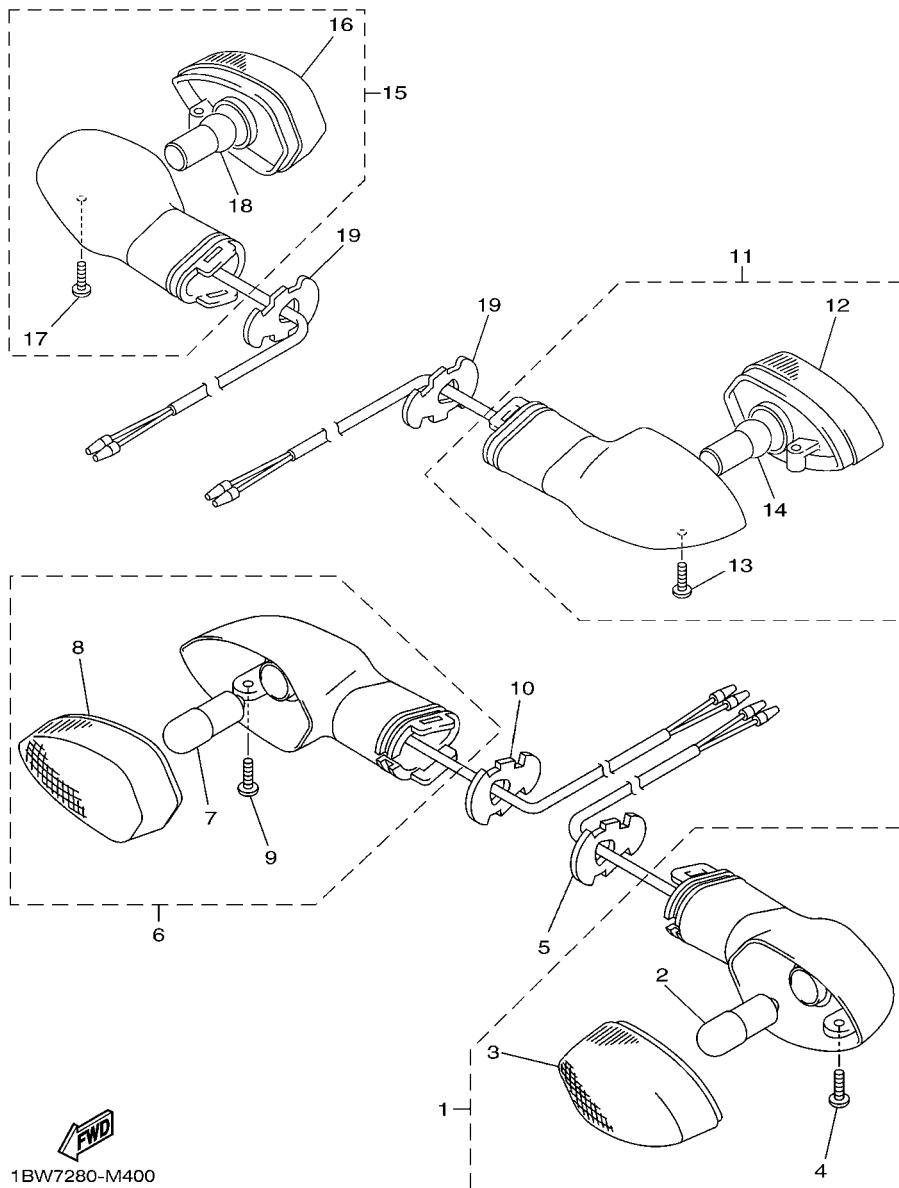

2C01300-E400

FIG. 41 PISCAS

REF. NO.	No. PEÇA	DESCRIÇÃO	IDP9				OBSERVAÇÕES
1	1DP-H3310-00	PISCA DIANTEIRO CONJ. 1	1				
2	1KB-83311-00	.LAMPADA DO PISCA (12V-10W)	1				
3	1KB-H333A-00	.LENTE COMPLETA 1	1				
4	3D9-H3333-10	.PARAFUSO DE FIXACAO DA LENTE	1				
5	18D-H3318-00	SUORTE DO PISCA 1	1				
6	1DP-H3320-00	PISCA DIANTEIRO CONJ. 2	1				
7	1KB-83311-00	.LAMPADA DO PISCA (12V-10W)	1				
8	1KB-H334A-00	.LENTE COMPLETA 2	1				
9	3D9-H3333-10	.PARAFUSO DE FIXACAO DA LENTE	1				
10	18D-H3318-00	SUORTE DO PISCA 1	1				
11	1DP-H3330-00	PISCA TRASEIRO CONJ. 1	1				
12	1KB-8334A-00	.LENTE COMPLETA 2	1				
13	3D9-H3333-10	.PARAFUSO DE FIXACAO DA LENTE	1				
14	1KB-83311-00	.LAMPADA DO PISCA (12V-10W)	1				
15	1DP-H3340-00	PISCA TRASEIRO CONJ. 2	1				
16	1KB-8333A-00	.LENTE COMPLETA 1	1				
17	3D9-H3333-10	.PARAFUSO DE FIXACAO DA LENTE	1				
18	1KB-83311-00	.LAMPADA DO PISCA (12V-10W)	1				
19	18D-H3318-00	SUORTE DO PISCA 1	2				