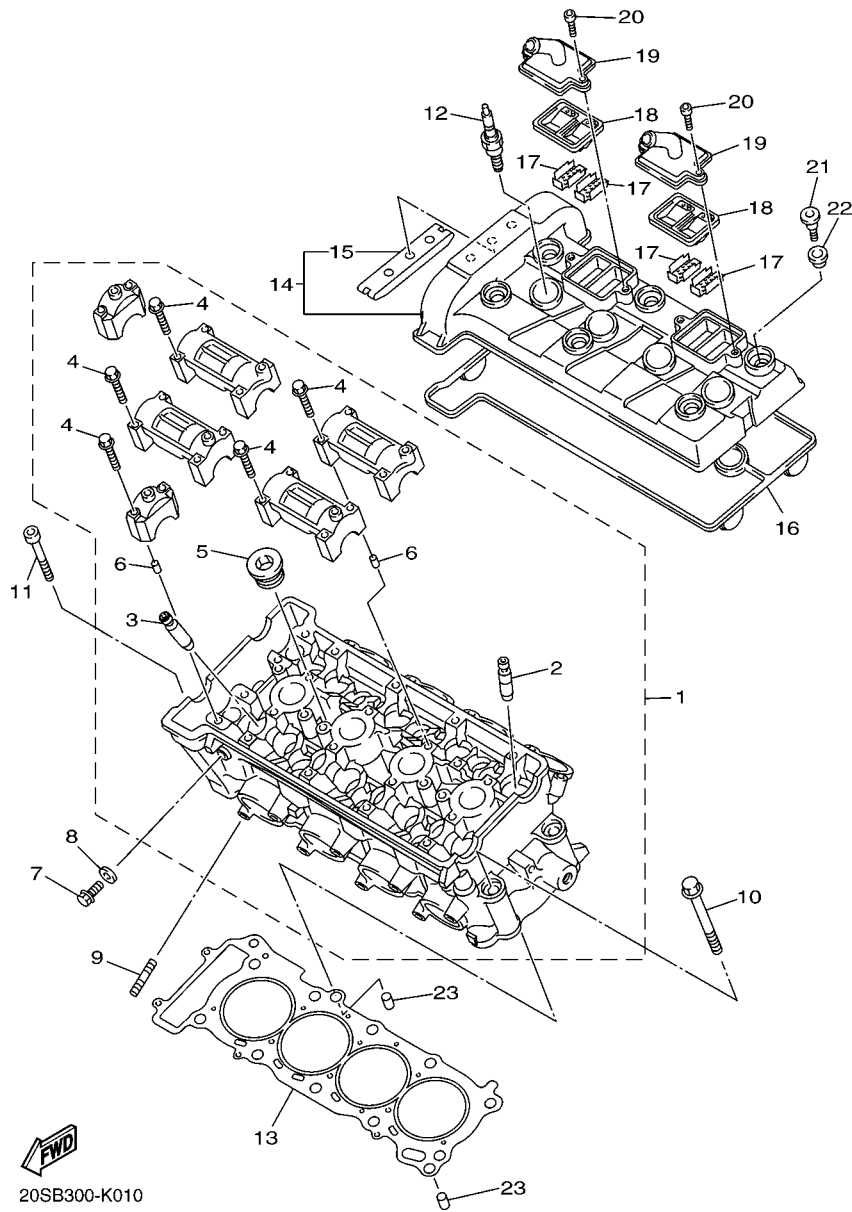

20SB300-K010

FIG. 1 CABECOTE DO CILINDRO

REF. NO.	No. PEÇA	DESCRIÇÃO	IDPS			OBSERVAÇÕES
1	20S-11101-00	CABECOTE DO CILINDRO CONJ.	1			
2	5EB-11133-10	.GUIA DA VALVULA 1	8			
3	20S-11134-10	.GUIA DA VALVULA 2	8			
4	90105-06027	.PARAFUSO FLANGE	20			
5	90340-20090	.TAMPAO DO DRENO	3			
6	91808-16023	.PINO GUIA	12			
7	95022-08012	PARAFUSO FLANGE	1			
8	90430-08119	GAXETA	1			
9	95612-08625	PRISIONEIRO	8			
10	90119-10003	PARAFUSO COM ARRUELA	10			
11	91312-06060	PARAFUSO	2			
12	94701-00318	VELA DE IGNICAO (NGK R CR9E)	4			
13	20S-11181-00	GAXETA CABECOTE DO CILINDRO 1	1			
14	1B3-11191-10	TAMPA, CABECOTE DO CILINDRO 1	1			
15	5BE-12241-00	.GUIA LIMITADORA 2	1			
16	20S-11193-00	GAXETA DA TAMPA DO CABECOTE 1	1			
17	5SL-1482K-00	PLACA	4			
18	5SL-14890-00	VALVULA DE PALHETA CONJUNTO	2			
19	5SL-14899-00	TAMPA DA CAIXA	2			
20	91312-06020	PARAFUSO	4			
21	90109-066F0	PARAFUSO	6			
22	5VY-1111G-00	AMORTIZADOR DE BORRACHA	6			
23	99530-10114	PINO GUIA	2