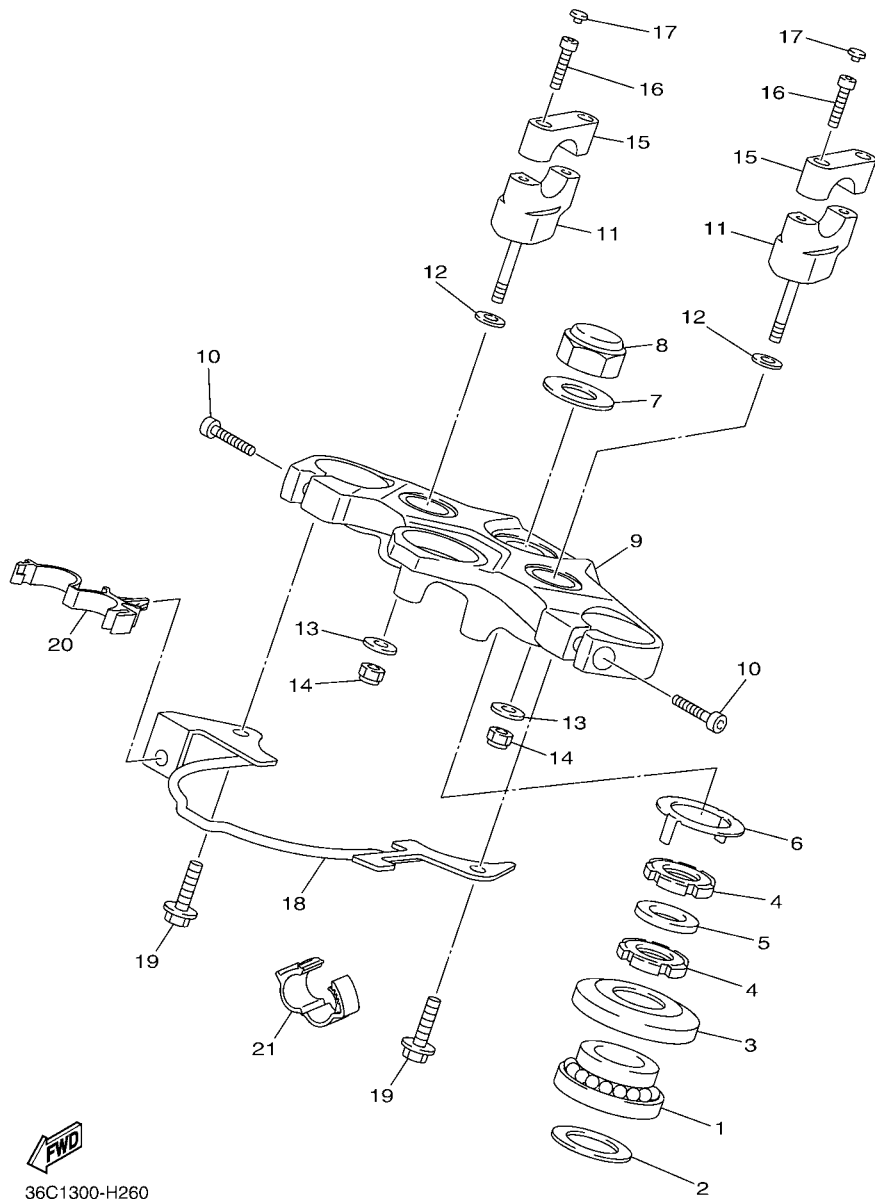

36C1300-H260

FIG. 25 MESA DO GUIDAO

REF. NO.	No. PEÇA	DESCRIÇÃO	IDP9			OBSERVAÇÕES
1	93399-99931	ROLAMENTO	1			
2	90202-24190	ARRUELA PLANA	1			
3	1W1-23416-00	CAPA DA PISTA DE ESFERA 2	1			
4	90179-25004	PORCA	2			
5	90202-26142	ARRUELA PLANA	1			
6	26H-23418-01	ARRUELA ESPECIAL	1			
7	90201-22018	ARRUELA PLANA	1			
8	90176-22081	PORCA COROA	1			
9	20S-W2341-30	MESA DO GUIDAO	1			
10	91312-08030	PARAFUSO	2			
11	20S-23442-20	FIXADOR INFERIOR DO GUIDAO	2			
12	92902-10200	ARRUELA	2			
13	90201-10141	ARRUELA PLANA	2			
14	95602-10100	PORCA AUTOTRAVANTE	2			
15	4H7-23441-01-P6	FIXADOR SUPERIOR DO GUIDAO	2			MBL2
16	91312-08030	PARAFUSO	4			
17	90338-06004	TAMPAO	4			
18	36C-23318-00	FIXADOR DO CABO 1	1			
19	95802-06012	PARAFUSO FLANGE	2			
20	90464-16006	BRACADEIRA	1			
21	90464-16003	BRACADEIRA	1