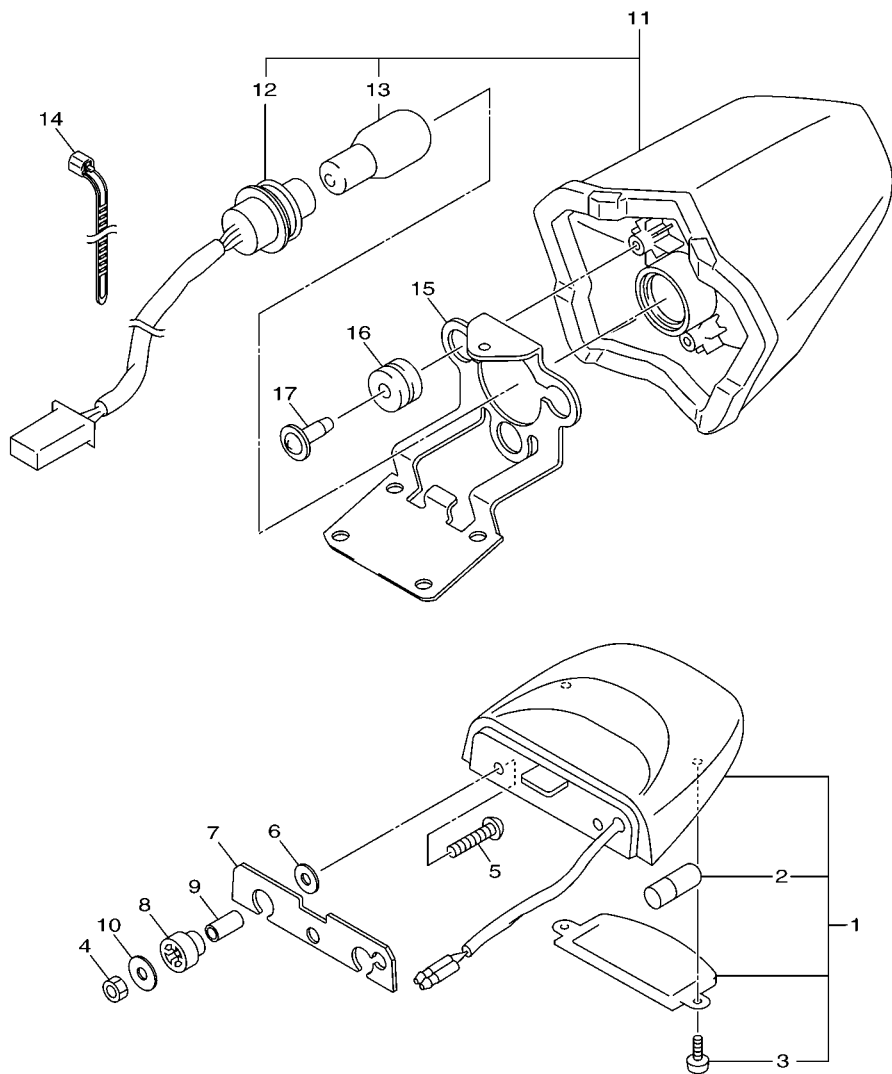

FIG. 44 LANTERNA TRASEIRA

REF. NO.	No. PEÇA	DESCRIÇÃO	IDPS				OBSERVAÇÕES
1	5VX-84745-01	LUZ DA LICENÇA CONJ.	1				
2	4HC-84744-00	.LAMPADA (12V-5W)	1				
3	97706-04012	.PARAFUSO	2				
4	95602-05100	PORCA AUTO-TRAVANTE	2				
5	90111-05010	PARAFUSO	2				
6	90201-05043	ARRUELA PLANA	2				
7	20S-84753-00	AMORTIZADOR	1				
8	3F9-84553-00	AMORTIZADOR	2				
9	90387-05049	ESPAÇADOR	2				
10	90201-05025	ARRUELA PLANA	2				
11	20S-84710-00	LANTERNA TRASEIRA COMPLETA	1				
12	20S-84735-00	.SOQUETE CONJ.	1				
13	3P6-83331-10	.LAMPADA (12V-21/5W)	1				
14	90464-25004	BRACADEIRA	1				
15	36P-84519-00	SUPORTE DA LANTERNA TRAS.	1				
16	90480-18276	ILHÔ DE BÓRRACHA	3				
17	90164-05001	PARAFUSO	3				

36C1300-H440