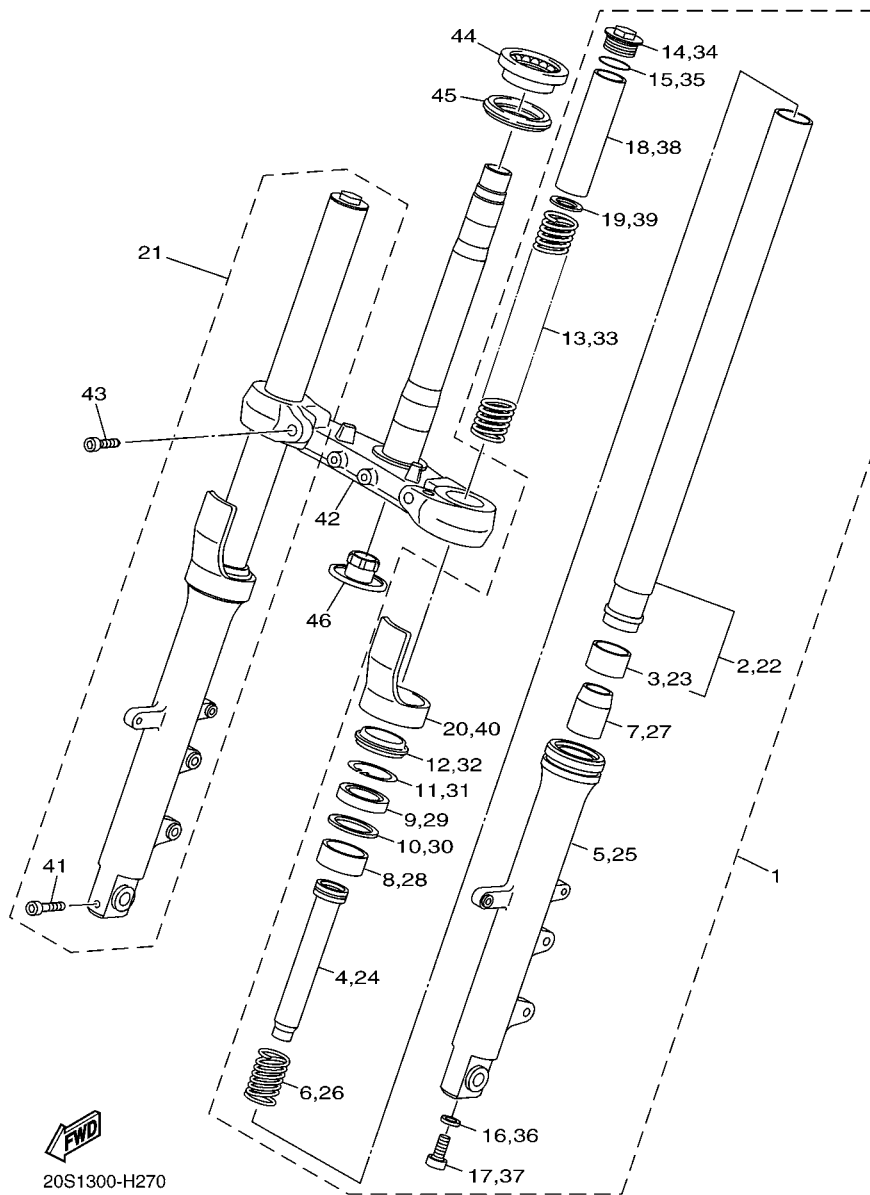

FIG. 26 GARFO DIANTEIRO 1

REF. NO.	No. PEÇA	DESCRIÇÃO	IDPS				OBSERVAÇÕES
28	3VD-23125-10	.BUCHA (METAL LAMINA) 1	1				
29	5VU-23145-00	.RETENTOR DE OLEO DO GARFO	1				
30	3VD-23115-00	.GUIA DA TAMPA SUPERIOR	1				
31	3VD-23156-00	.CLIQUE DO RETENTOR DE OLEO	1				
32	3VD-23144-00	.PROTETOR DE POEIRA	1				
33	20S-23141-00	.MOLA DO GARFO DIANTEIRO	1				
34	5VU-2311H-00	.PARAFUSO DO GARFO	1				
35	93210-35N02	.ANEL DE BORRACHA	1				
36	90430-10171	.GAXETA	1				
37	90110-10N52	.PARAFUSO HEXAGONAL INTERNO	1				
38	5VU-23118-00	.ESPACADOR	1				
39	5VU-23142-00	.ASSENTO DA MOLA SUPERIOR	1				
40	4TX-2331G-00	.CAPA	1				
41	91314-08040	.PARAFUSO HEXAGONAL INTERNO	1				
42	20S-23340-10	SUORTE INFERIOR COMPLETO	1				
43	91312-10025	PARAFUSO	2				
44	93399-99932	ROLAMENTO	1				
45	3FV-23462-00	VEDACAO DA DIRECAO	1				
46	4KM-23123-01	CAPA INFERIOR 1	1