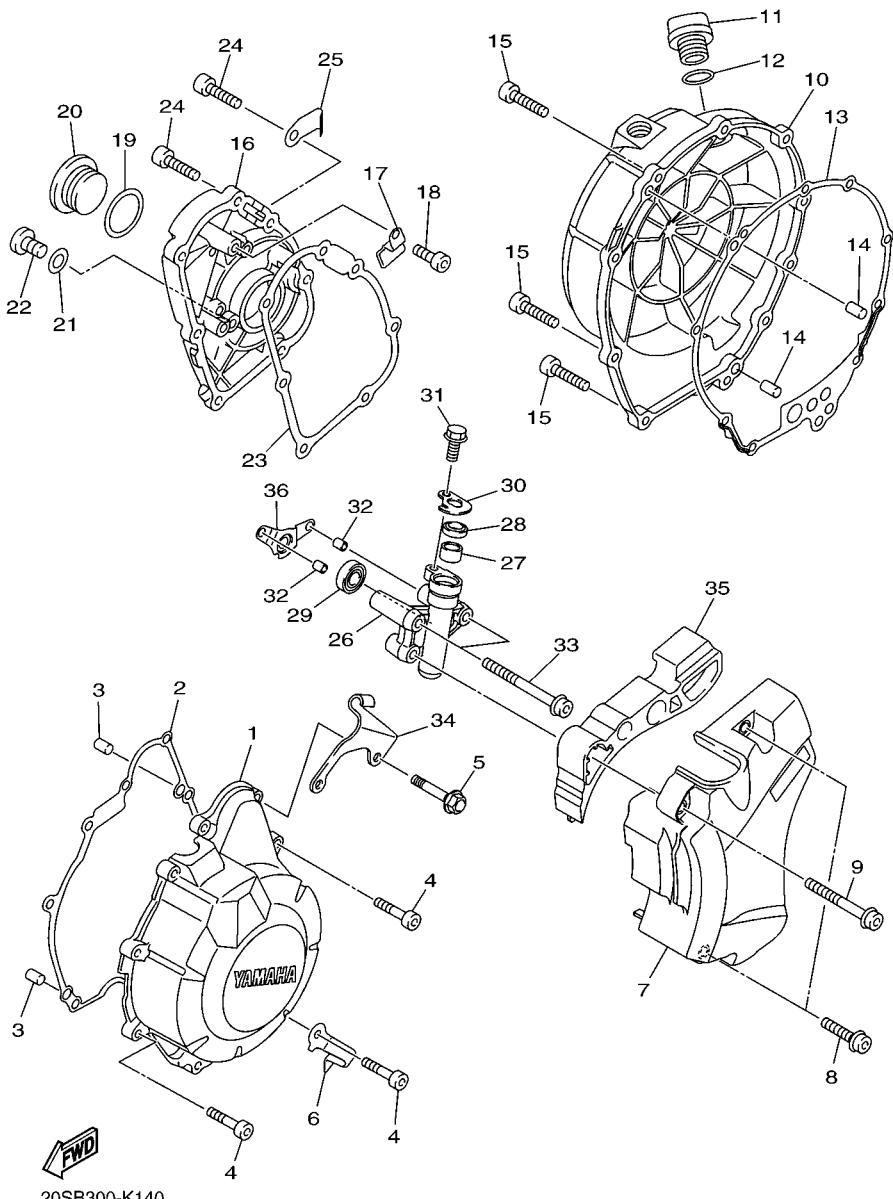

FIG. 14 TAMPA DA CARCACA 1

REF. NO.	No. PEÇA	DESCRIÇÃO	IDPS			OBSERVAÇÕES
28	93102-12224	RETENTOR DE OLEO	1			
29	93109-08061	RETENTOR DE OLEO	1			
30	20S-16384-00	PLACA DE ASSENTO	1			
31	95022-06014	PARAFUSO FLANGE	1			
32	99590-08012	PINO GUIA	2			
33	90110-06262	PARAFUSO HEXAGONAL INTERNO	2			
34	20S-15441-00	FIXADOR DO CABO DA EMBREAGEM	1			
35	20S-15377-00	GUIA DA ENTRADA	1			
36	1BW-E5185-00	PROTETOR DO RETENTOR	1