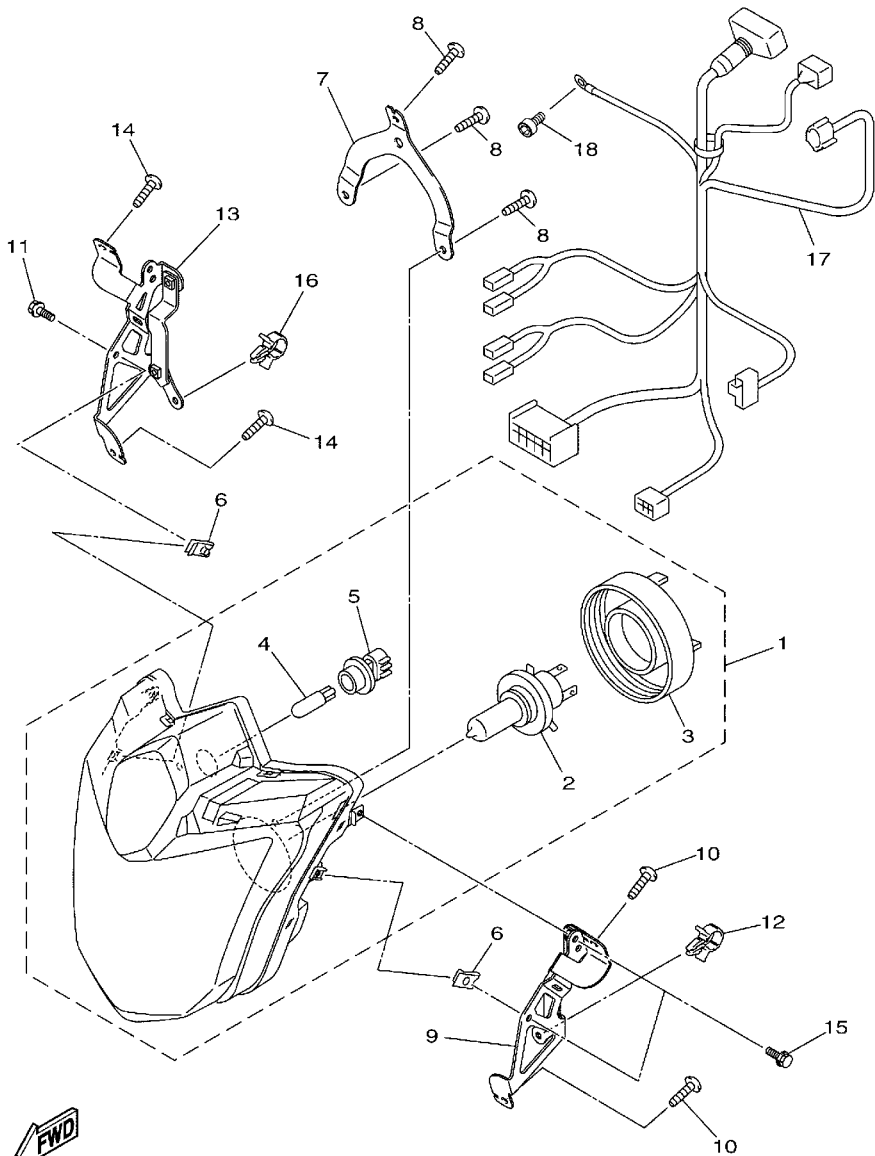

1DP8280-M430

FIG. 43 FAROL DIANTEIRO

REF. NO.	No. PEÇA	DESCRIÇÃO	IDPS				OBSERVAÇÕES
1	36C-84300-00	FAROL COMPLETO	1				
2	4K0-84314-G0	.LAMPADA (12V 60/55W HALOGEN)	1				
3	5JW-84397-00	.TAMPA DO SOQUETE	1				
4	5DM-84347-00	.LAMPADA (12V-5W)	1				
5	5JW-84346-00	.SOQUETE DO FAROL	1				
6	90183-06069	PORCÁ MOLA	2				
7	36P-28396-00	PLACA 1	1				
8	97702-50016	PARAFUSO	3				
9	36P-84118-00	SUPORTE DO FAROL 1	1				
10	97702-50016	PARAFUSO	2				
11	95802-06012	PARAFUSO FLANGE	2				
12	90464-15157	BRACADEIRA	1				
13	36P-84119-00	SUPORTE DO FAROL 2	1				
14	97702-50016	PARAFUSO	2				
15	95802-06012	PARAFUSO FLANGE	2				
16	90464-15157	BRACADEIRA	1				
17	1CW-84359-00	CHICOTE DO FAROL	1				
18	91380-05008	PARAFUSO	1