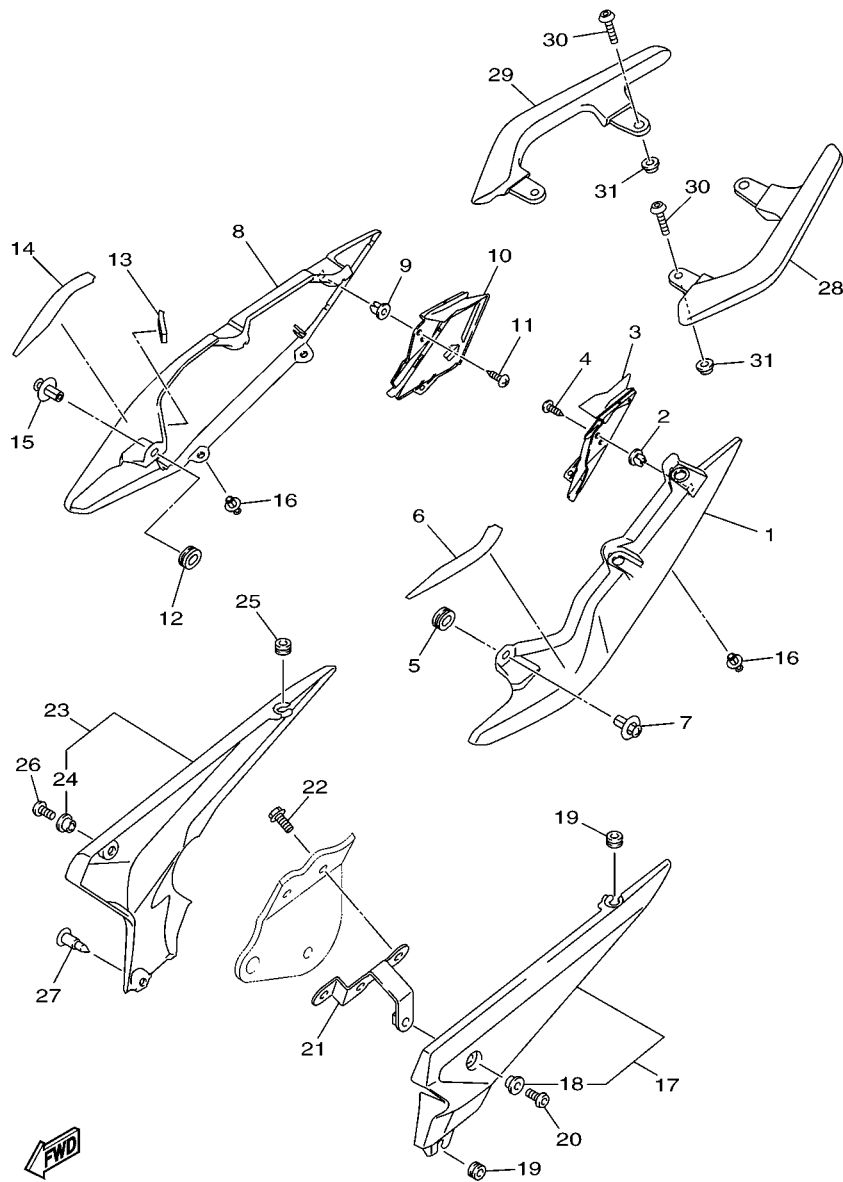

1CWH700-M220

FIG. 22 TAMPA LATERAL

REF. NO.	No. PEÇA	DESCRIÇÃO	IDP9			OBSERVAÇÕES
26	90111-06038	PARAFUSO	1			
27	90269-07008	REBITE	1			
28	20S-2474A-10	SUORTE DO CARONA 1	1			
29	20S-2474W-10	SUORTE DO CARONA 2	1			
30	92017-08025	PARAFUSO	4			
31	90387-08089	ESPACADOR	4