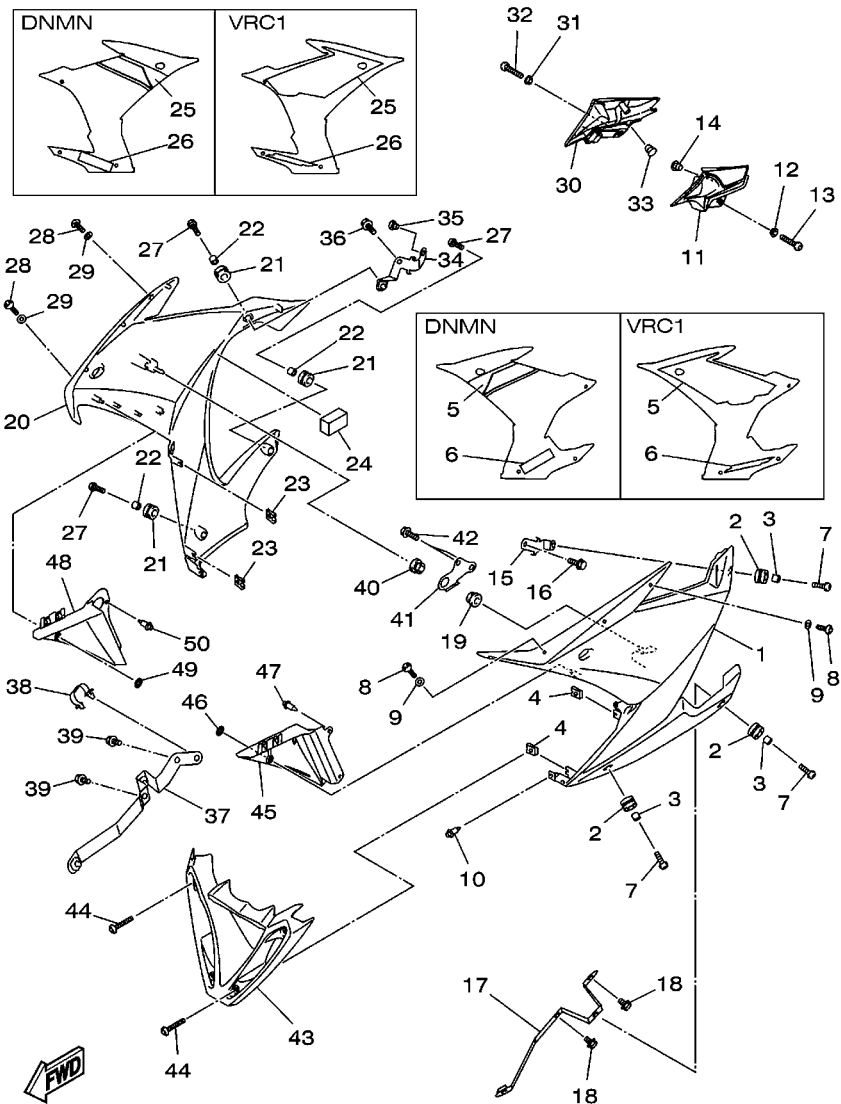

2SK1280-P380

FIG. 38 COBERTURA SUPERIOR 2

REF. NO.	No. PEÇA	DESCRIÇÃO	IDP9				OBSERVAÇÕES
49	90183-05M02	PORCA MOLA	2				
50	90269-06008	REBITE	1