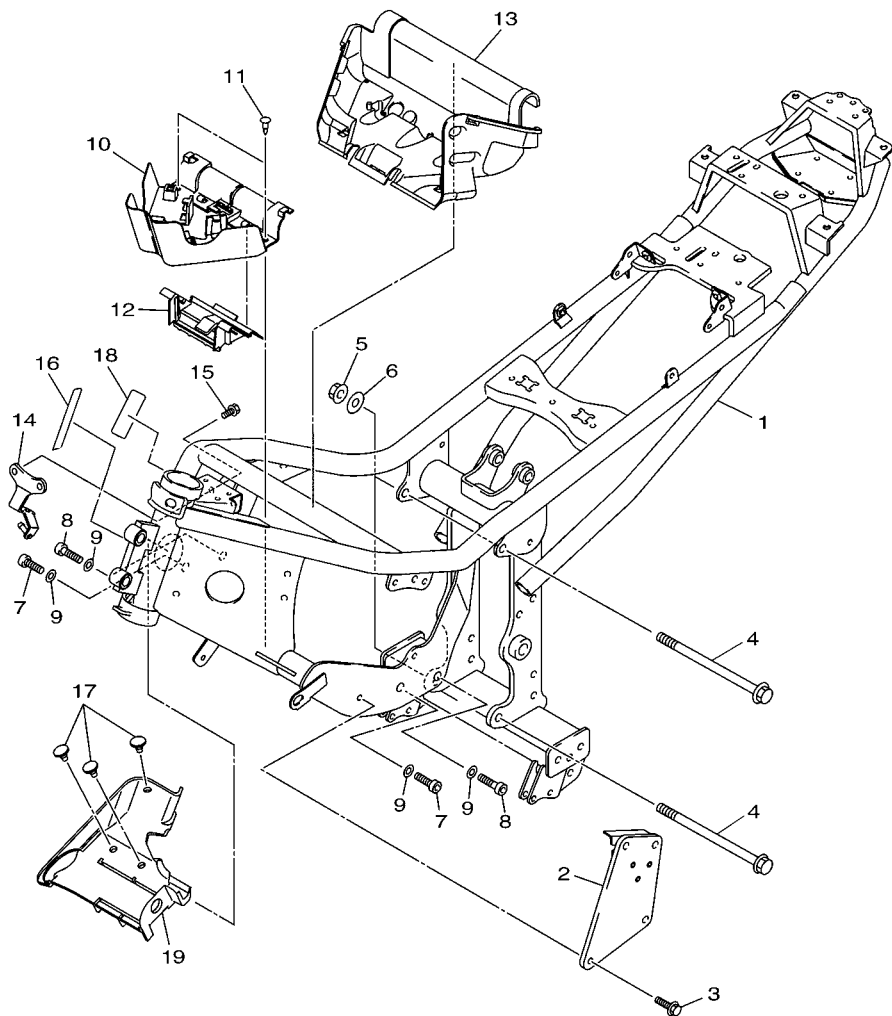

FIG. 20 CHASSI

REF. NO.	No. PEÇA	DESCRIÇÃO	IDPS			OBSERVAÇÕES
1	1CW-21110-60	QUADRO COMPLETO	1			UR PARA DNMN
	1CW-21110-50	QUADRO COMPLETO	1			UR PARA VRC1
2	20S-21136-00	COBERTURA DE REFORÇO	1			
3	95822-08020	PARAFUSO FLANGE	4			
4	90105-10297	PARAFUSO FLANGE	2			
5	90179-10658	PORÇA	2			
6	90201-10051	ARRUELA PLANA	2			
7	91312-10035	PARAFUSO	2			
8	91312-10045	PARAFUSO	2			
9	90201-10030	ARRUELA PLANA	4			
10	20S-2117N-00	TAMPA 3	1			
11	90269-07007	REBITE	2			
12	20S-2117R-00	TAMPA 4	1			
13	20S-2117T-00	TAMPA 5	1			
14	20S-21249-00	SUPORTE	1			
15	95802-06010	PARAFUSO FLANGE	2			
16	3D8-2117G-00	PROTETOR	1			
17	90269-05074	REBITE	3			
18	4VW-F111M-04	ETIQUETA DE FABRICACAO LOCAL	1			
19	36P-2117U-00	TAMPA 6	1			

1DP1280-J200