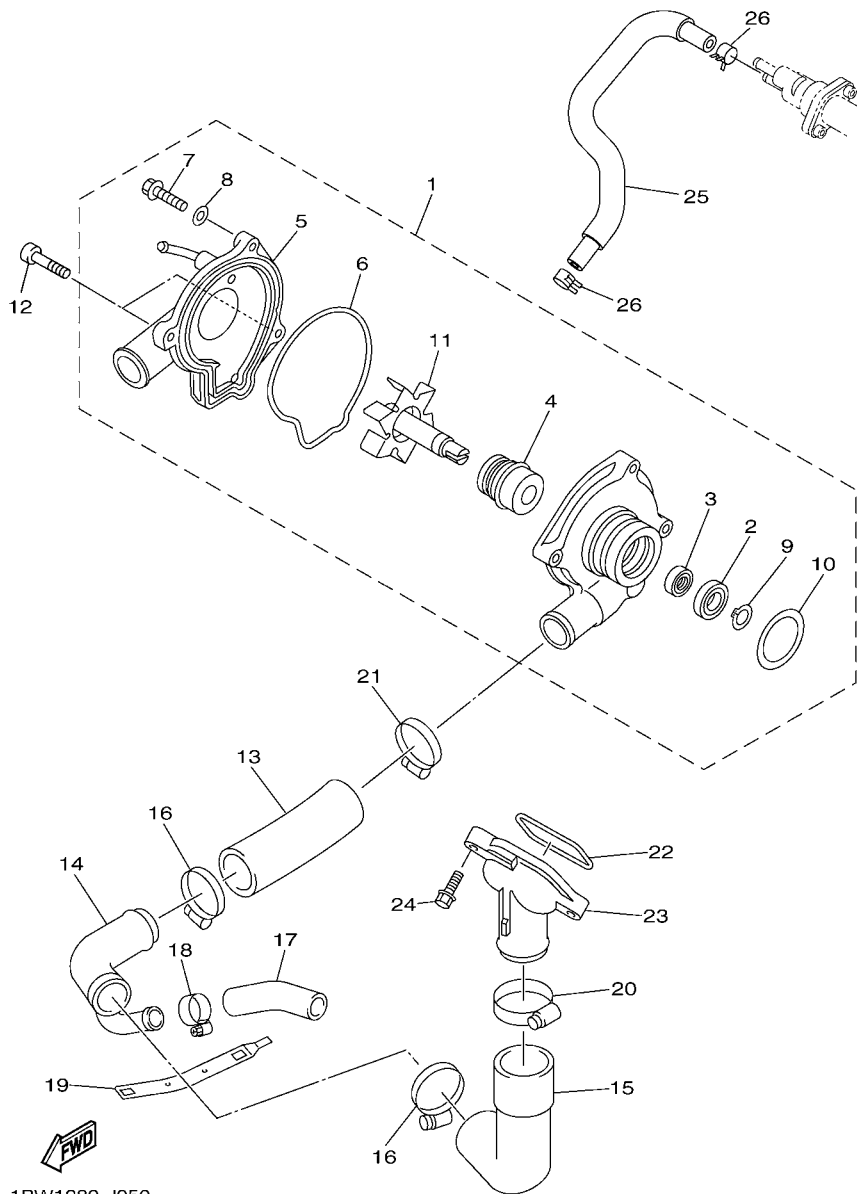

FIG. 5 BOMBA DE AGUA

REF. NO.	No. PEÇA	DESCRIÇÃO	IDP9				OBSERVAÇÕES
1	20S-12420-01	BOMBA DE AGUA COMPLETA	1				
2	93306-00106	.ROLAMENTO	1				
3	93101-12173	.RETENTOR DE OLEO	1				
4	5VK-12438-00	.VEDACAO MECANICA	1				
5	5SL-12422-00	.TAMPA DA CAIXA	1				
6	5EB-12439-00	.ANEL DE BORRACHA	1				
7	95024-06020	.PARAFUSO FLANGE	2				
8	90430-06014	.GAXETA	1				
9	99009-12400	.ANEL TRAVA	1				
10	93210-33133	.ANEL DE BORRACHA	1				
11	20S-12450-00	.EIXO IMPULSOR COMPLETO	1				
12	91314-06040	PARAFUSO HEXAGONAL INTERNO	2				
13	4NK-12579-00	MANGUEIRA 4	1				
14	20S-12581-01	JUNCAO DA MANGUEIRA 1	1				
15	5EB-12577-01	MANGUEIRA 2	1				
16	90450-35001	BRACADEIRA DO TUBO	2				
17	5SL-12588-01	MANGUEIRA 5	1				
18	90450-22017	BRACADEIRA DO TUBO	1				
19	5GV-1246E-00	TAMPAO 2	1				
20	90450-38003	BRACADEIRA DO TUBO	1				
21	90450-32006	BRACADEIRA DO TUBO	1				
22	93210-46001	ANEL DE BORRACHA	1				
23	5EB-12469-00	JUNCAO DO DUCTO	1				
24	95024-06020	PARAFUSO FLANGE	2				
25	5VX-1243A-00	MANGUEIRA 1	1				
26	90467-110A2	PRESILHA	2				