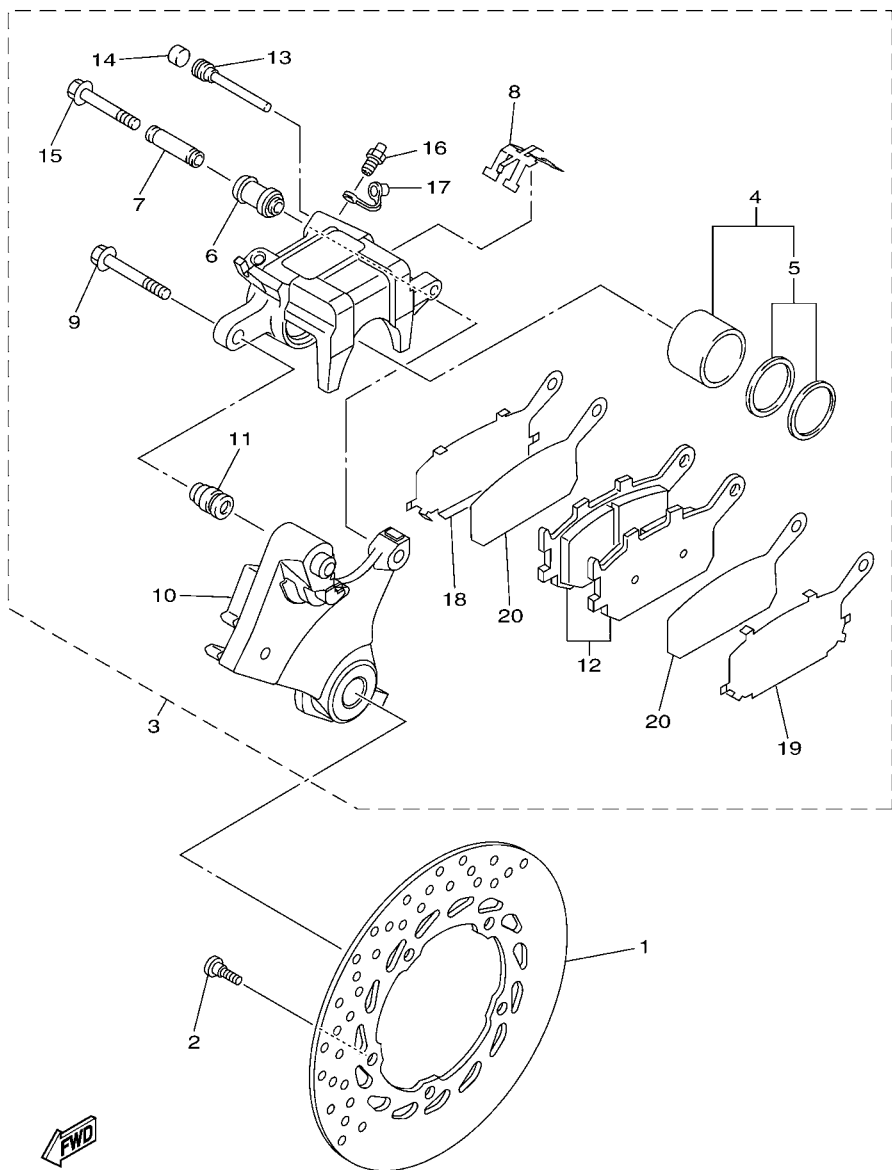

FIG. 32 PINÇA DE FREIO TRASEIRA

REF. NO.	No. PEÇA	DESCRIÇÃO	IDPS				OBSERVAÇÕES
1	20S-2582W-00	DISCO DE FREIO TRAS. 2	1				
2	90111-08057	PARAFUSO	5				
3	20S-2580W-10	PINÇA FREIO CONJ. TRASEIRO 2	1				
4	5SL-25802-00	.JOGO DE PISTOES DA PINÇA	1				
5	5SL-25803-00	..JOGO DE RETENTORES DA PINÇA	1				
6	5SL-25917-00	.PROTETOR DA PINÇA	1				
7	5SL-25838-00	.LAMINA DA PINÇA	1				
8	5SL-25919-00	.SUPORTE DA PASTILHA DE FREIO	1				
9	5SL-25914-00	.CONTRA PINO	1				
10	20S-25921-60	.FIXADOR DO SUPORTE	1				
11	3JD-25917-00	.PROTETOR DA PINÇA	1				
12	5VX-25806-00	.KIT DE PASTILHAS DE FREIO 2	1				
13	8CR-25924-00	.PINO DA PASTILHA DE FREIO	1				
14	5DH-25916-00	.PLUGUE	1				
15	5SL-25926-00	.PARAFUSO	1				
16	1UY-25824-51	.PARAFUSO SANGRADOR	1				
17	1UY-25825-51	.TAMPAO	1				
18	5SL-25827-00	.CALCO DA PINÇA	1				
19	5SL-25827-10	.CALCO DA PINÇA	1				
20	5SL-25828-01	.CALCO DA PINÇA	2				

1PW1600-L330