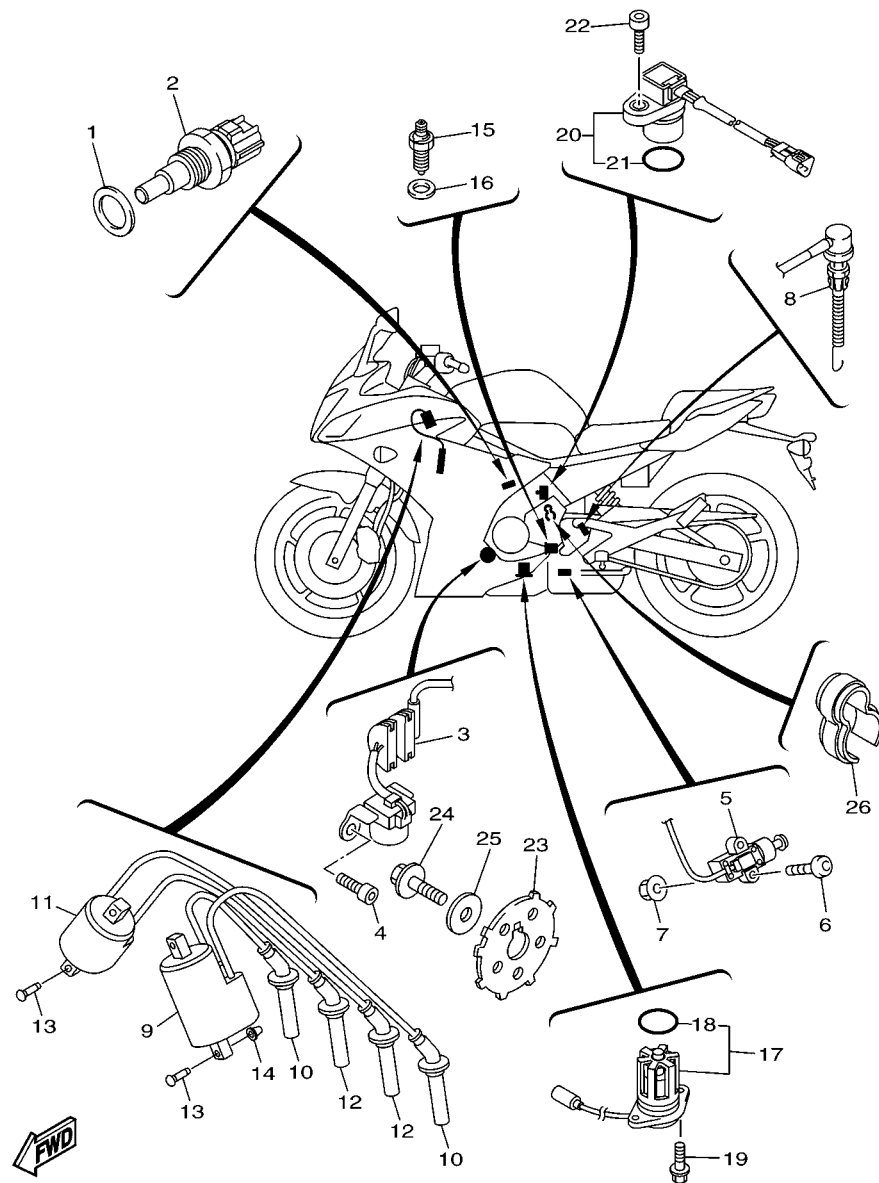

FIG. 46 SISTEMA ELETRICO 1

REF. NO.	No. PEÇA	DESCRIÇÃO	1DP9			OBSERVAÇÕES
1	90201-12790	ARRUELA PLANA	1			
2	5YP-85790-00	TERMOSTATO	1			
3	20S-81670-00	BOBINA DE PULSO CONJUNTO	1			
4	91312-06016	PARAFUSO	2			
5	20S-82566-60	INTERRUPTOR CAVALETE LATERAL	1			
6	92012-05025	PARAFUSO	2			
7	95602-05200	PORCA AUTOTRAVANTE	2			
8	20S-82530-00	INTERRUPTOR DE PARADA CONJ.	1			
9	20S-82310-00	BOBINA DE IGNICAO CONJ.	1			
10	20S-82370-01	CACHIMBO DA VELA CONJ.	2			
11	20S-82320-00	BOBINA DE IGNICAO CONJ.	1			
12	20S-82370-01	CACHIMBO DA VELA CONJ.	2			
13	97702-60525	PARAFUSO	2			
14	90338-08226	TAMPAO	2			
15	3GB-82540-01	INTERRUPTOR NEUTRO CONJ.	1			
16	90430-10148	GAXETA	1			
17	5VX-85720-01	MEDIDOR NIVEL DE OLEO CONJ.	1			
18	5VY-8A8E0-00	.ANEL DE BORRACHA	1			
19	95022-06016	PARAFUSO FLANGE	2			
20	4WM-83755-02	SENSOR DE VELOCIDADE	1			
21	4D9-81168-00	.ANEL DE BORRACHA	1			
22	91312-06016	PARAFUSO	1			
23	20S-81673-00	ROTOR CONJ.	1			
24	90105-08113	PARAFUSO FLANGE	1			
25	90201-08054	ARRUELA PLANA	1			
26	90464-15065	BRACADEIRA	1			

1DP7280-M460