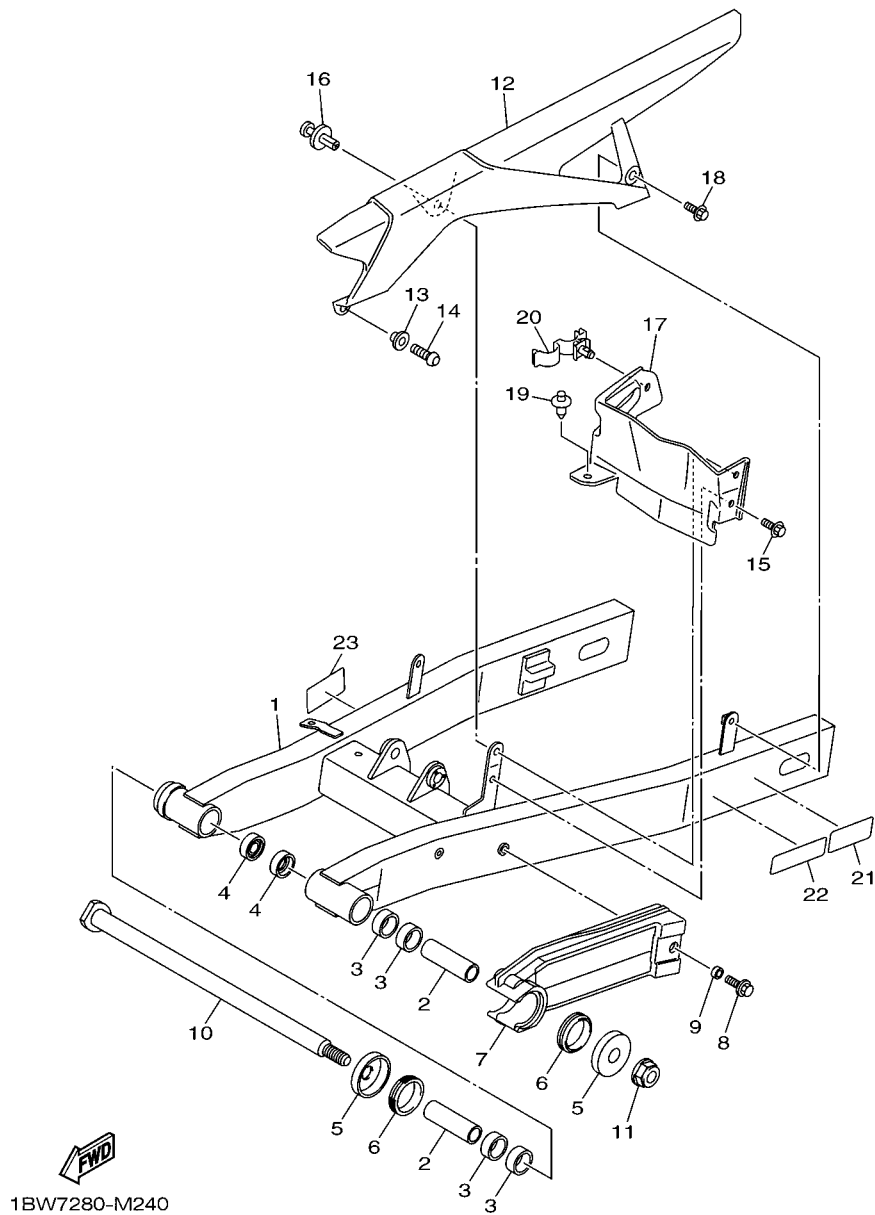

FIG. 23 GARFO TRASEIRO

REF. NO.	No. PEÇA	DESCRIÇÃO	IDPS				OBSERVAÇÕES
1	20S-22110-30	GARFO TRASEIRO COMPLETO	1				
2	5VK-22124-00	BUCHA 2	2				
3	93317-22262	ROLAMENTO	4				
4	93106-22019	RETENTOR DE OLEO (DC 22-28-8)	2				
5	30X-2219X-00	TAMPA	2				
6	93108-35004	RETENTOR DE OLEO (35-41-8)	2				
7	1BW-F2151-00	VEDADOR DO PROTETOR	1				
8	90119-06147	PARAFUSO COM ARRUELA	1				
9	90387-06372	ESPACADOR	1				
10	1BW-F2141-00	EIXO DO PIVO	1				
11	90185-14012	PORCA AUTOTRAVANTE	1				
12	20S-22311-00	CAPA DA CORRENTE	1				
13	90387-06130	ESPACADOR	1				
14	92012-06020	PARAFUSO	1				
15	90119-06155	PARAFUSO COM ARRUELA	1				
16	90269-07076	REBITE	1				
17	20S-22325-01	PROTETOR DE POEIRA	1				
18	90119-06155	PARAFUSO COM ARRUELA	1				
19	90269-08001	REBITE	1				
20	90464-16011	BRACADEIRA	1				
21	1BW-F1668-00	ETIQUETA DE PRESSAO DO PNEU	1				
22	1BW-F111F-11	ETIQUETA DE EMISSAO	1				
23	5HH-F178A-00	ETIQUETA YAMALUBE	1