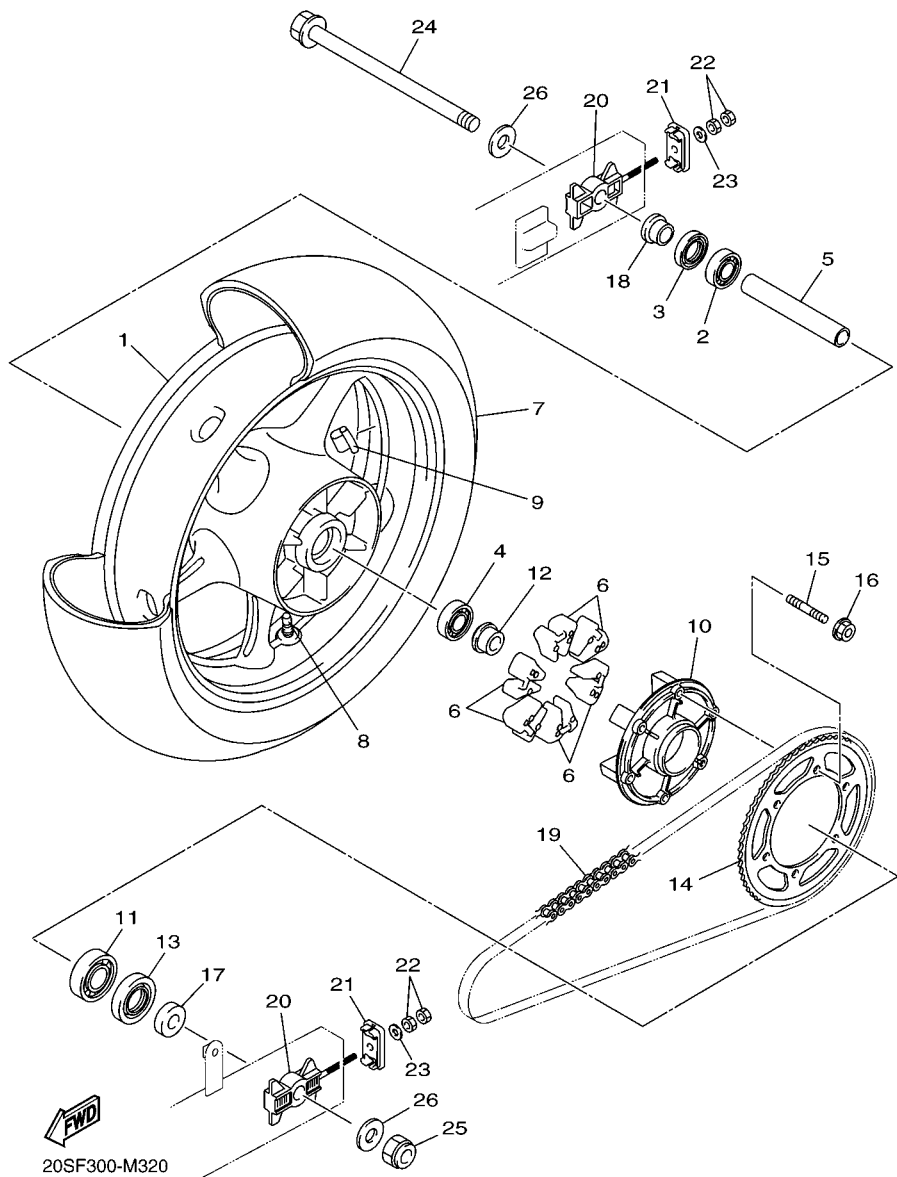

FIG. 31 RODA TRASEIRA 1

REF. NO.	No. PEÇA	DESCRIÇÃO	IDPS			OBSERVAÇÕES
1	20S-25338-00-P2	ARO DA RODA TRASEIRA	1			DPBM15 PARA DNMM
	20S-25338-00-2X	ARO DA RODA TRASEIRA	1			LGB,HTR PARA VRC1
2	93306-303YK	ROLAMENTO	1			
3	93102-25044	RETENTOR DE OLEO	1			
4	93306-303YK	ROLAMENTO	1			
5	20S-25317-00	ESPACADOR DO ROLAMENTO	1			
6	20S-25364-00	AMORTIZADOR	6			
7	94116-17800	PNEU (160/60 ZR 17 M/C 69W)	1			METZELER
8	93900-00030	VALVULA ARO DA RODA (TR412)	1			TAIHEIYO
9	5MT-25398-00	BALANCEADOR DA RODA (10G)	1			UN
	5MT-25398-10	BALANCEADOR DA RODA (20G)	1			UN
	5MT-25398-20	BALANCEADOR DA RODA (30G)	1			UN
10	20S-25366-00	EMBREGEM DO CUBO	1			
11	93306-20659	ROLAMENTO	1			
12	1BW-F5383-00	ESPAÇADOR DO EIXO DA RODA	1			
13	93106-40041	RETENTOR DE OLEO	1			
14	1BW-F5446-00	COROA DA RODA TRASEIRA (46D)	1			
15	90116-10048	PRISIONEIRO	6			
16	95602-10200	PORCA AUTOTRAVANTE	6			
17	1BW-F5377-00	ESPAÇADOR DA RODA	1			
18	1BW-F5183-00	ESPACADOR DA RODA	1			
19	94582-37W03	CORRENTE (DID520VM3)	1			
20	1UF-25388-02	ESTICADOR DA CORRENTE 1	2			
21	1UF-22174-10	TERMINAL 1	2			
22	95302-08600	PORCA	4			
23	92902-08600	ARRUELA PLANA	2			
24	1BW-F5381-00	EIXO DA RODA	1