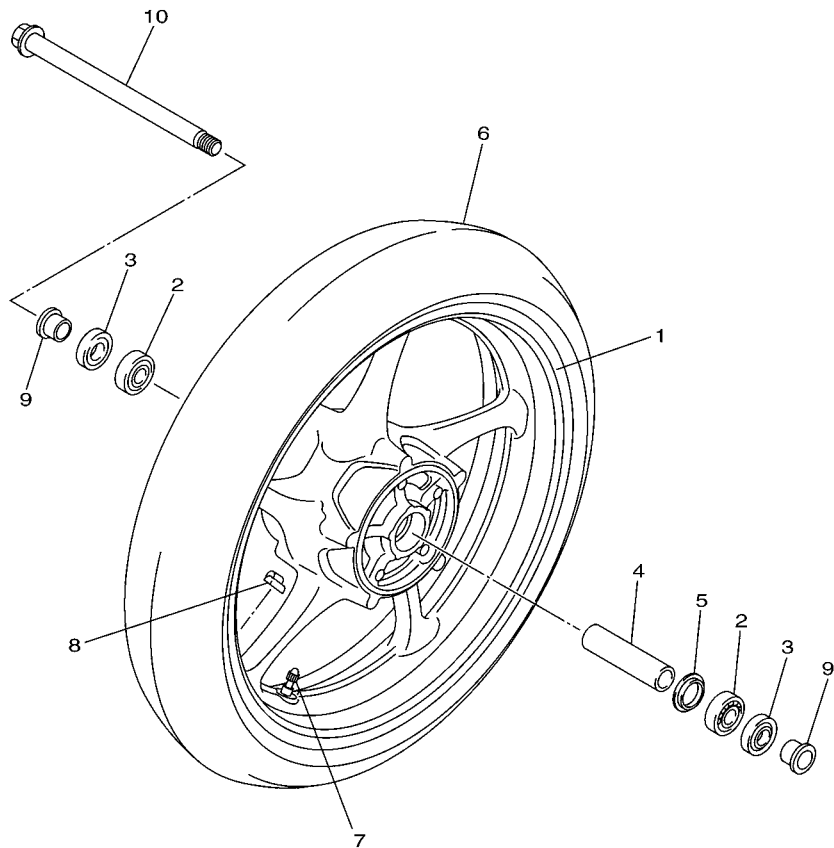

20S1300-H300

FIG. 29 RODA DIANTEIRA 1

REF. NO.	No. PEÇA	DESCRIÇÃO	IDPS			OBSERVAÇÕES
1	20S-25168-00-P2	ARO DA RODA DIANTEIRA	1			DPBM15 PARA DNMN
	20S-25168-00-2X	ARO DA RODA DIANTEIRA	1			LGB,HTR PARA VRC1
2	93306-20352	ROLAMENTO	2			
3	93102-25017	RETENTOR DE OLEO	2			
4	20S-25117-00	ESPACADOR DO ROLAMENTO	1			
5	146-25315-00	FLANGE ESPACADORA	1			
6	94112-17802	PNEU (120/70 ZR 17 M/C (58W))	1			METZELER
7	93900-00030	VALVULA ARO DA RODA (TR412)	1			TAIHEIYO
8	5MT-25398-00	BALANCEADOR DA RODA (10G)	1			UN
	5MT-25398-10	BALANCEADOR DA RODA (20G)	1			UN
	5MT-25398-20	BALANCEADOR DA RODA (30G)	1			UN
9	1BW-F5183-00	ESPACADOR DA RODA	2			
10	1BW-F5181-00	EIXO DA RODA	1