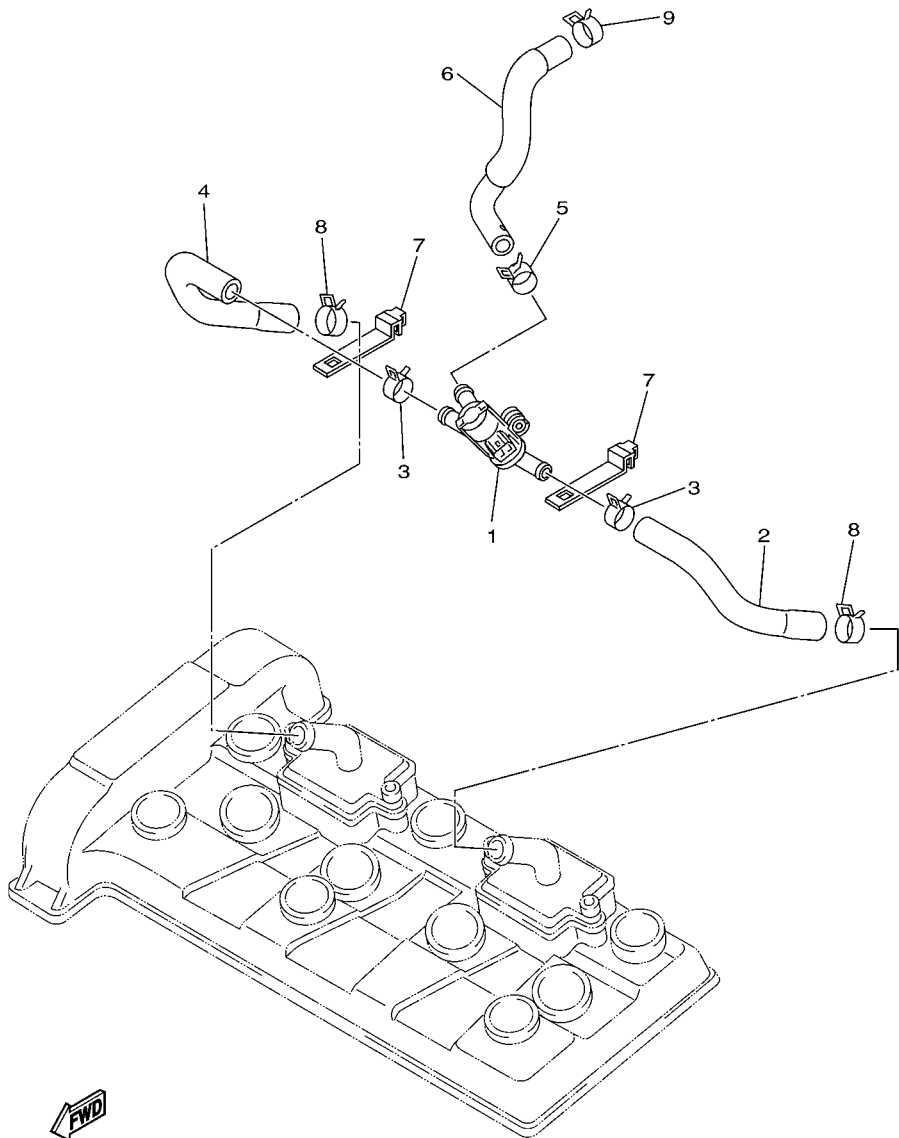

FIG. 11 SISTEMA DE INDUCAO DE AR

REF. NO.	No. PEÇA	DESCRIÇÃO	IDPS				OBSERVAÇÕES
1	20S-14840-00	DIRECIONADOR DE AR DA VALVULA	1				
2	20S-14881-00	MANGUEIRA CURVADA 1	1				
3	90467-17089	PRESILHA	2				
4	20S-14882-00	MANGUEIRA CURVADA 2	1				
5	90467-17089	PRESILHA	1				
6	20S-14883-00	MANGUEIRA CURVADA 3	1				
7	5JW-14723-00	TAMPA 1	2				
8	90467-17003	PRESILHA	2				
9	90467-17128	PRESILHA	1				

20S1300-H110