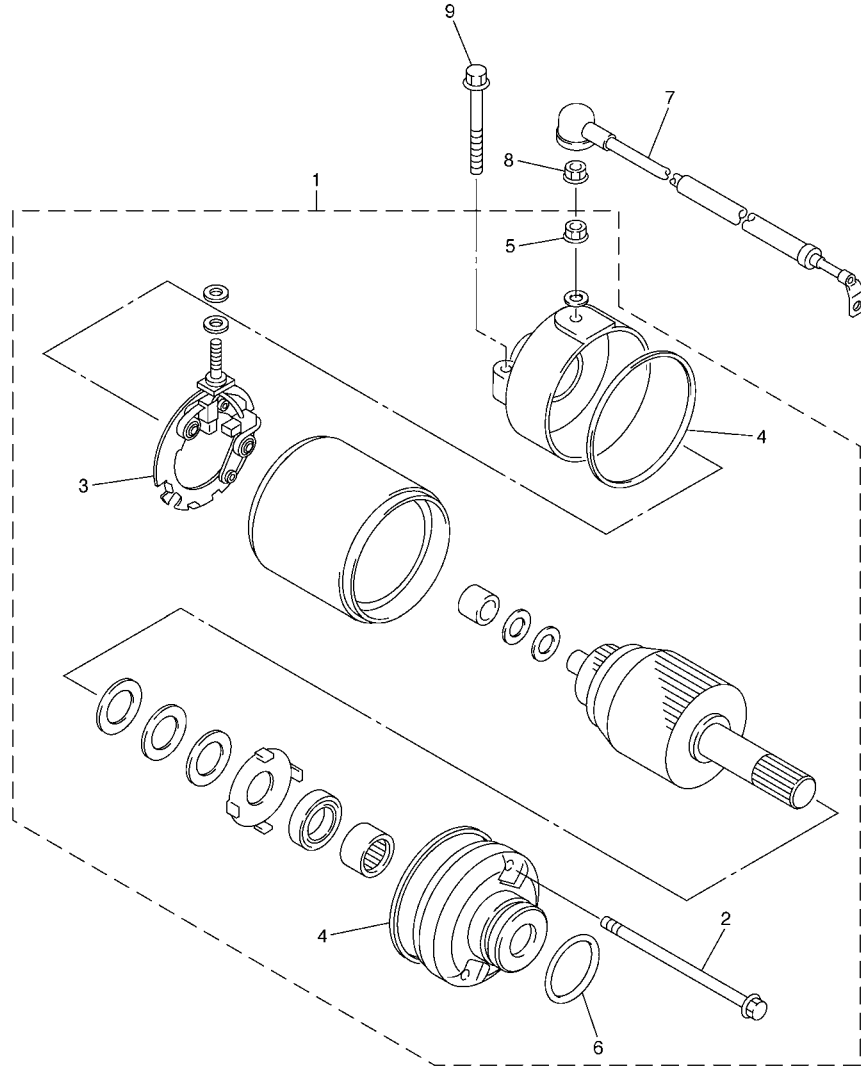

FIG. 37 CILINDRO MESTRE TRASEIRO

REF. NO.	No. PEÇA	DESCRIÇÃO	1BW1				OBSERVAÇÕES
28	95802-06012	PARAFUSO FLANGE	1				
29	90153-06034	PARAFUSO HEXAGONAL	1				
30	1BW-F587A-00	SUPORTE DA MANGUEIRA DE FREIO	1				
31	95022-06012	PARAFUSO FLANGE	1				