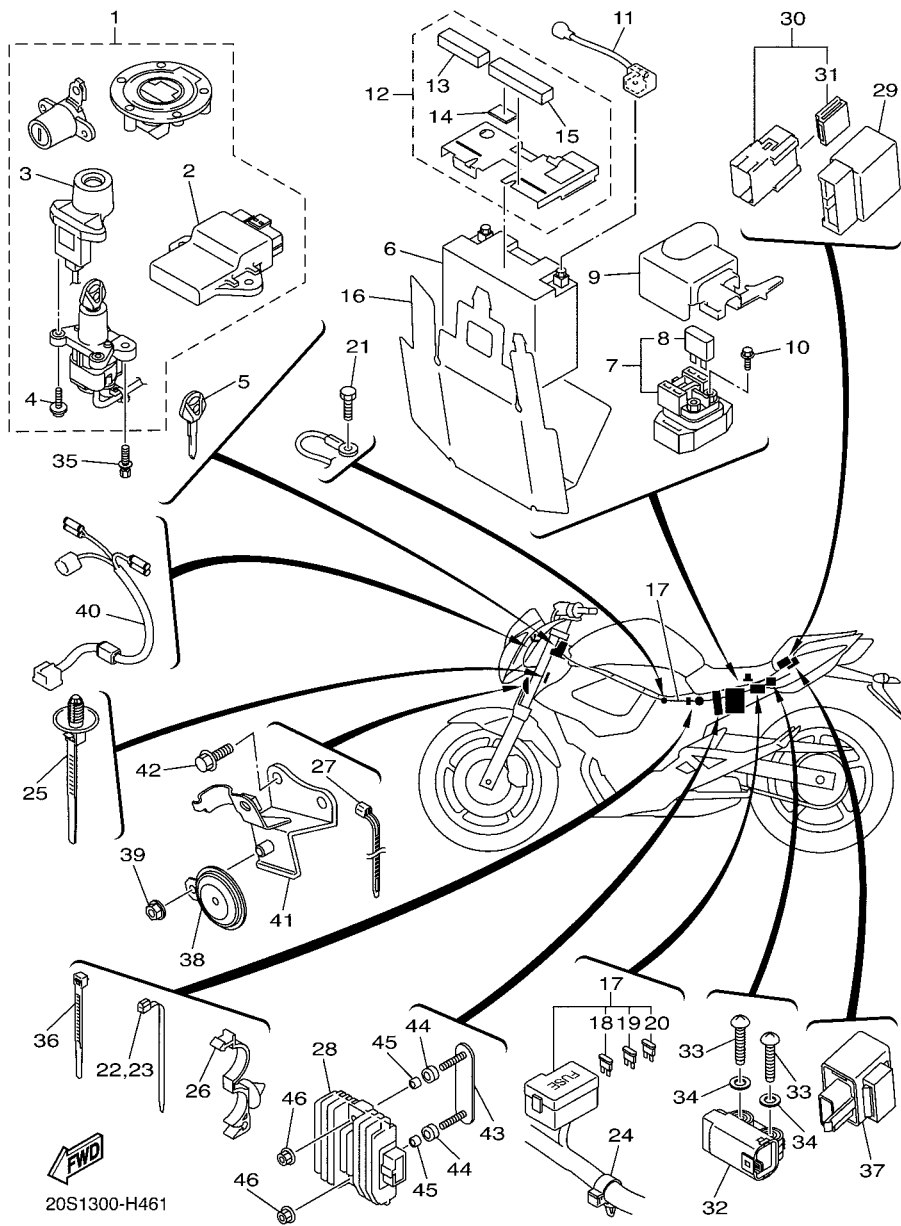

FIG. 46 SISTEMA ELETRICO 2

REF. NO.	No. PEÇA	DESCRIÇÃO	1BW1				OBSERVAÇÕES
28	5SL-81960-00	RETIFICADOR & REGULADOR CONJ.	1				
29	5VK-81950-40	RELE CONJUNTO	1				
30	5JJ-81950-20	RELE CONJUNTO	2				
31	5JJ-81952-00	.SUPORTE DO RELE	1				
32	5PS-82576-01	SENSOR DO ANGULO DE INCLINACAO	1				
33	90160-04009	PARAFUSO	2				
34	90201-04030	ARRUELA PLANA	2				
35	90109-08196	PARAFUSO	2				
36	90465-15011	BRACADEIRA	1				
37	3XV-83350-21	RELE DO PISCA CONJ.	1				
38	20S-83371-00	BUZINA	1				
39	95702-08500	PORCA FLANGE	1				
40	20S-82509-00	CHICOTE DE FIOS	1				
41	20S-23377-00	SUPORTE DA BUZINA	1				
42	95802-06016	PARAFUSO FLANGE	2				
43	1BW-F1689-00	SUPORTE DO FIXADOR TRASEIRO 2	1				
44	90480-16007	ILHO DE BORRACHA	2				
45	90387-064T3	ESPACADOR	2				
46	95702-06500	PORCA FLANGE	2