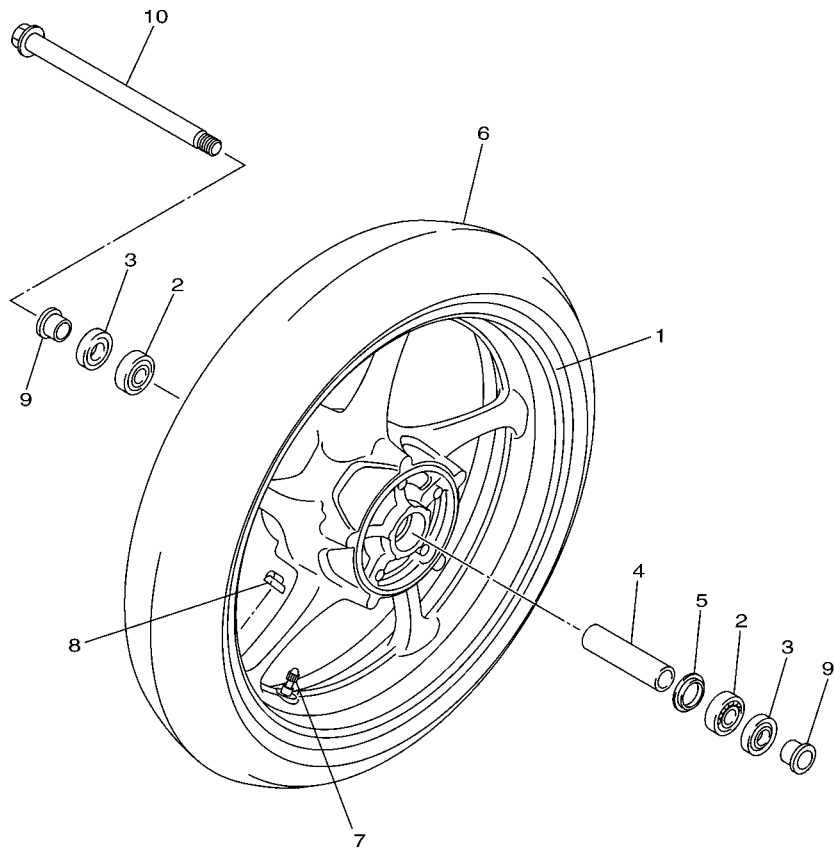

1BW1280-J280

20S1332-H290

FIG. 29 ASSENTO

REF. NO.	No. PEÇA	DESCRIÇÃO	1BW1				OBSERVAÇÕES
1	20S-24730-10	SELIM DUPLO COMPLETO	1				
2	20S-2470F-00	.CAPA DO SELIM	1				
3	371-27114-00	.LIMITADOR	7				
4	4NK-24728-00	.SUPORTE DO SELIM	1				
5	95702-06500	.PORCA FLANGE	1				
6	3YX-21376-00	CINTA DE FERRAMENTAS	1				
7	50W-24780-01	TRAVA DO SELIM CONJ.	1				
8	20S-24792-00	PLACA	1				
9	20S-2478X-00	SUPORTE DA TRAVA DO SELIM	1				
10	95702-06500	PORCA FLANGE	2				
11	20S-2478E-00	CABO DA TRAVA DO SELIM	1				
12	90465-13M18	BRACADEIRA	1				
13	2TV-W2470-00	ROTOR DA TRAVA DO SELIM	1				
14	20S-2117K-00	SUPORTE DA TRAVA	1				
15	90338-07043	TAMPAO	1				
16	90149-06081	PARAFUSO	2				
17	20S-28100-00	JOGO DE FERRAMENTAS	1				
18	20S-21308-00	.SUSTENTADOR DO CAPACETE	1				
19	1BW-F8199-W0	MANUAL DO PROPRIETARIO	1				