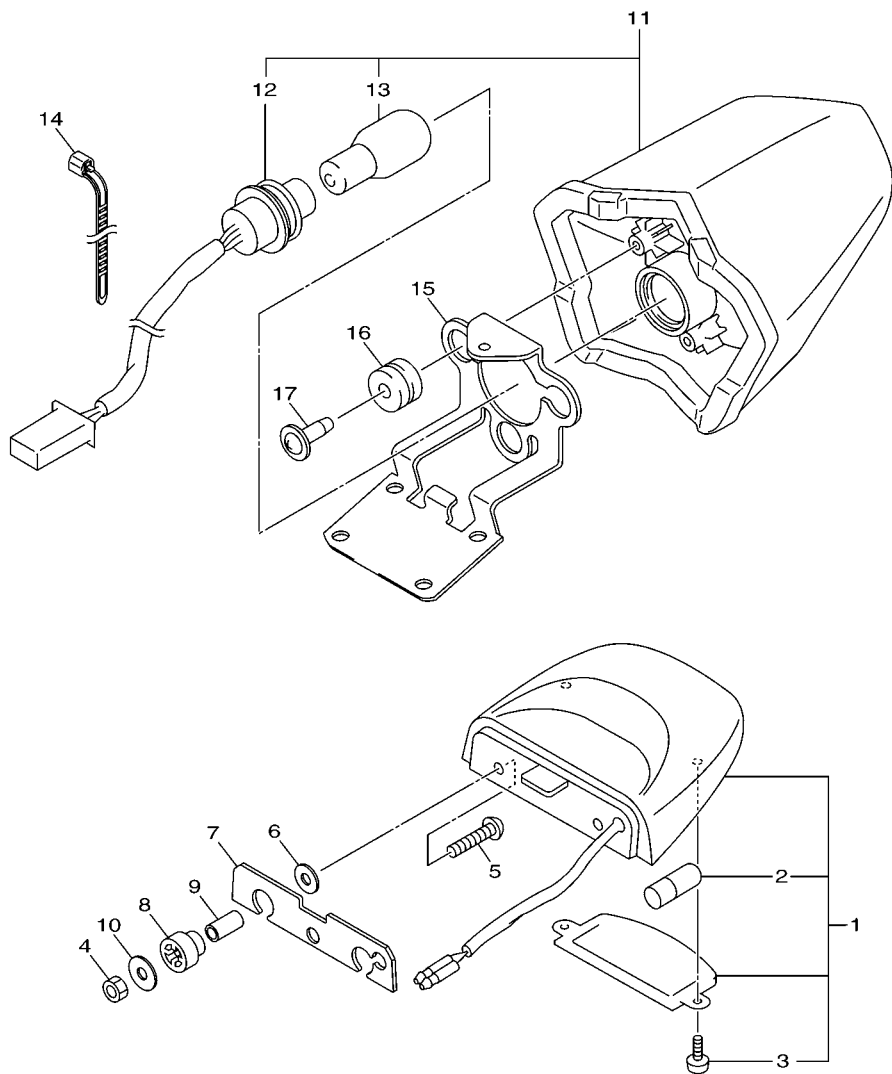

FIG. 43 LANTERNA TRASEIRA

REF. NO.	No. PEÇA	DESCRIÇÃO	IBW1				OBSERVAÇÕES
1	5VX-84745-01	LUZ DA LICENÇA CONJ.	1				
2	4HC-84744-00	.LAMPADA (12V-5W)	1				
3	97706-04012	.PARAFUSO	2				
4	95602-05100	PORCA AUTO-TRAVANTE	2				
5	90111-05010	PARAFUSO	2				
6	90201-05043	ARRUELA PLANA	2				
7	20S-84753-00	AMORTIZADOR	1				
8	3F9-84553-00	AMORTIZADOR	2				
9	90387-05049	ESPAÇADOR	2				
10	90201-05025	ARRUELA PLANA	2				
11	20S-84710-00	LANTERNA TRASEIRA COMPLETA	1				
12	20S-84735-00	.SOQUETE CONJ.	1				
13	3P6-83331-10	.LAMPADA DO PISCA (12V-21/5W)	1				
14	90464-25004	BRACADEIRA	1				
15	20S-84519-01	SUPORTE DA LANTERNA TRAS.	1				
16	90480-18276	ILHÔ DE BÓRRACHA	3				
17	90164-05001	PARAFUSO	3				

36C1300-H440