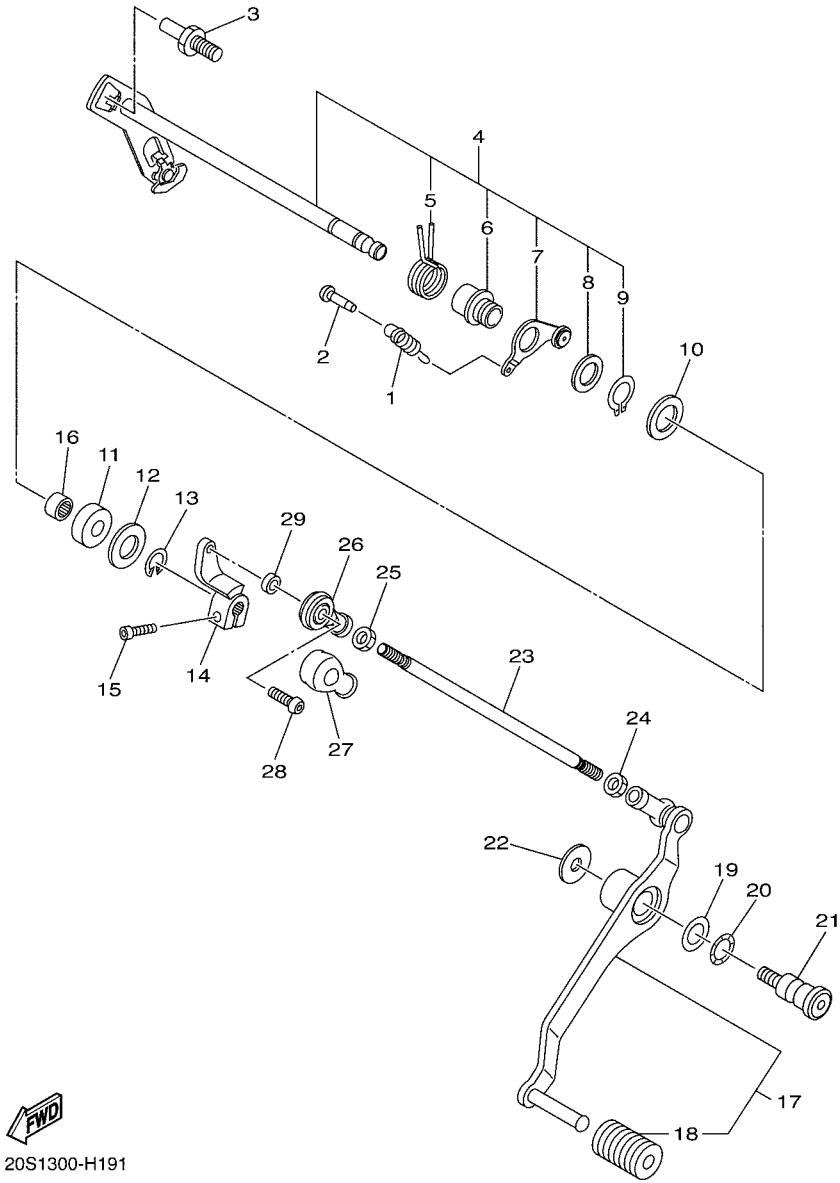

20S1300-H191

FIG. 19 EIXO DE MUDANCA

REF. NO.	No. PEÇA	DESCRIÇÃO	1BW1				OBSERVAÇÕES
1	90506-15005	MOLA DE TENSAO	1				
2	132-16346-00	GANCHO DE FIXACAO DA MOLA	1				
3	5VK-18127-00	PARAFUSO LIMITADOR	1				
4	20S-18101-00	EIXO DE MUDANCA CONJ.	1				
5	90508-32020	.MOLA DE TORCAO	1				
6	2C0-18175-00	.ESPACADOR	1				
7	20S-18140-00	.ALAVANCA LIMITADORA CONJ.	1				
8	90201-177G4	.ARRUELA PLANA	1				
9	99009-17400	.ANEL TRAVA	1				
10	90201-127E1	ARRUELA PLANA	1				
11	93102-12106	RETENTOR DE OLEO(SD12-22-5 HS)	1				
12	90201-12575	ARRUELA PLANA	1				
13	99001-10600	ANEL TRAVA	1				
14	20S-18112-00	BRACO DO CAMBIO	1				
15	91312-06020	PARAFUSO	1				
16	93317-11295	ROLAMENTO	1				
17	20S-18110-01	PEDAL DE CAMBIO CONJ.	1				
18	5EB-18113-00	.CAPA DO PEDAL	1				
19	90201-12051	ARRUELA PLANA	1				
20	90206-12005	ARRUELA ONDULADA	1				
21	4BP-27434-11	PARAFUSO	1				
22	90201-08053	ARRUELA PLANA	1				
23	3D8-18115-00	HASTE DO CAMBIO	1				
24	90170-06026	PORCA	1				
25	95314-06700	PORCA	1				
26	5VX-18116-00	CONECAO DA HASTE 1	1				
27	5VX-18154-00	PROTETOR DE POEIRA	1				