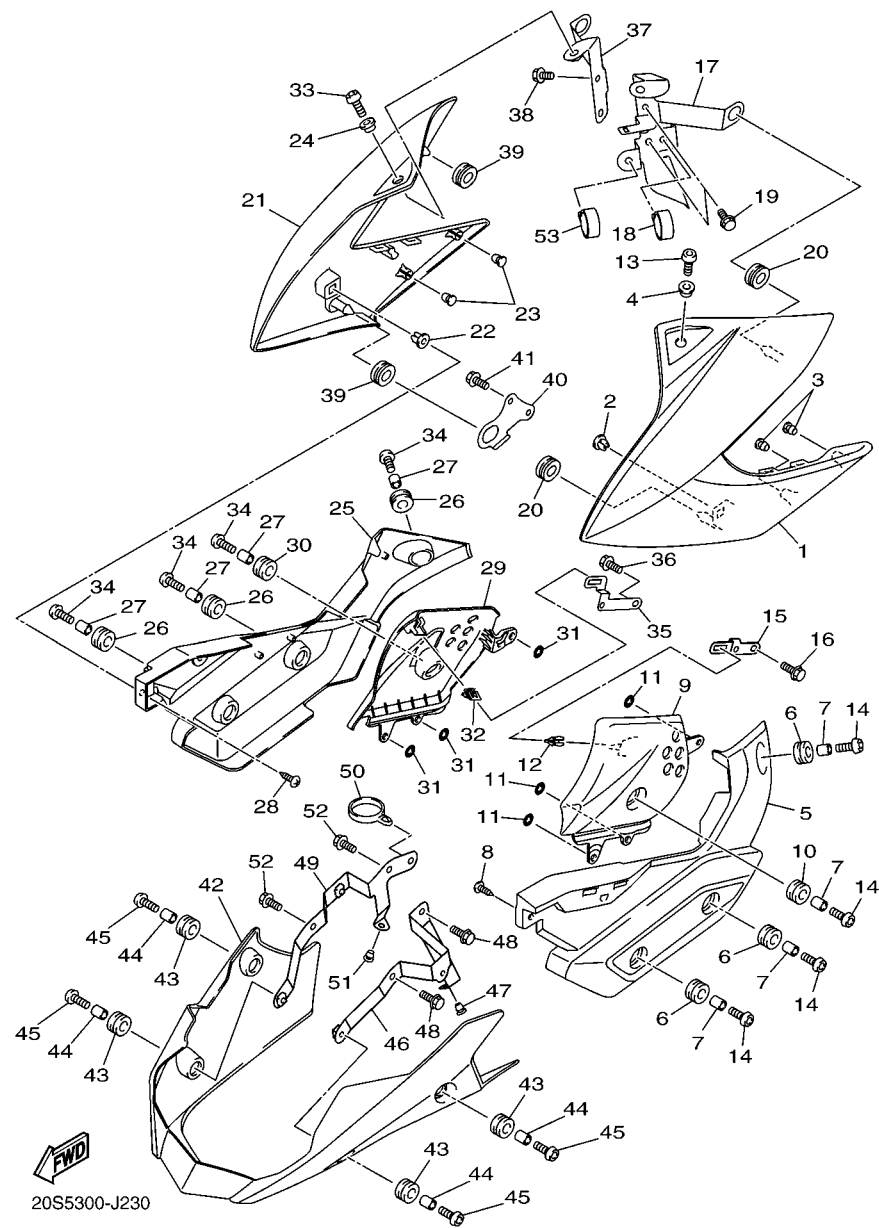

20S5300-J230

FIG. 23 TAMPA LATERAL 2

REF. NO.	No. PEÇA	DESCRIÇÃO	1BW1		OBSERVAÇÕES
1	20S-2171E-00-P0	TAMPA TRASEIRA 5	1		PARA SMX
	20S-2171E-00-P1	TAMPA TRASEIRA 5	1		PARA NPW
2	90480-08005	ILHO DE BORRACHA	1		
3	90338-06018	TAMPAO	2		
4	90387-06130	ESPAÇADOR	1		
5	20S-2171L-00	MOLDURA DA TAMPA LATERAL 1	1		
6	90480-14003	ILHO DE BORRACHA	3		
7	90387-06260	ESPAÇADOR	4		
8	97702-50014	PARAFUSO	1		
9	20S-2171N-00	MOLDURA DA TAMPA LATERAL 3	1		
10	90480-14003	ILHO DE BORRACHA	1		
11	90183-05M02	PORCA MOLA	3		
12	90468-040A0	PRESILHA	1		
13	90111-06038	PARAFUSO	1		
14	90111-06123	PARAFUSO	4		
15	20S-2172E-00	FIXADOR DA TAMPA LATERAL 1	1		
16	95802-06014	PARAFUSO FLANGE	2		
17	20S-2172R-01	SUPORE 5	1		
18	90464-16006	BRACADEIRA	1		
19	95802-06012	PARAFUSO FLANGE	2		
20	90480-01558	ILHO DE BORRACHA	2		
21	20S-2171X-00-P0	TAMPA LATERAL 6	1		PARA SMX
	20S-2171X-00-P1	TAMPA LATERAL 6	1		PARA NPW
22	90480-08005	ILHO DE BORRACHA	1		
23	90338-06018	TAMPAO	2		
24	90387-06130	ESPAÇADOR	1		
25	20S-2171M-00	MOLDURA DA TAMPA LATERAL 2	1