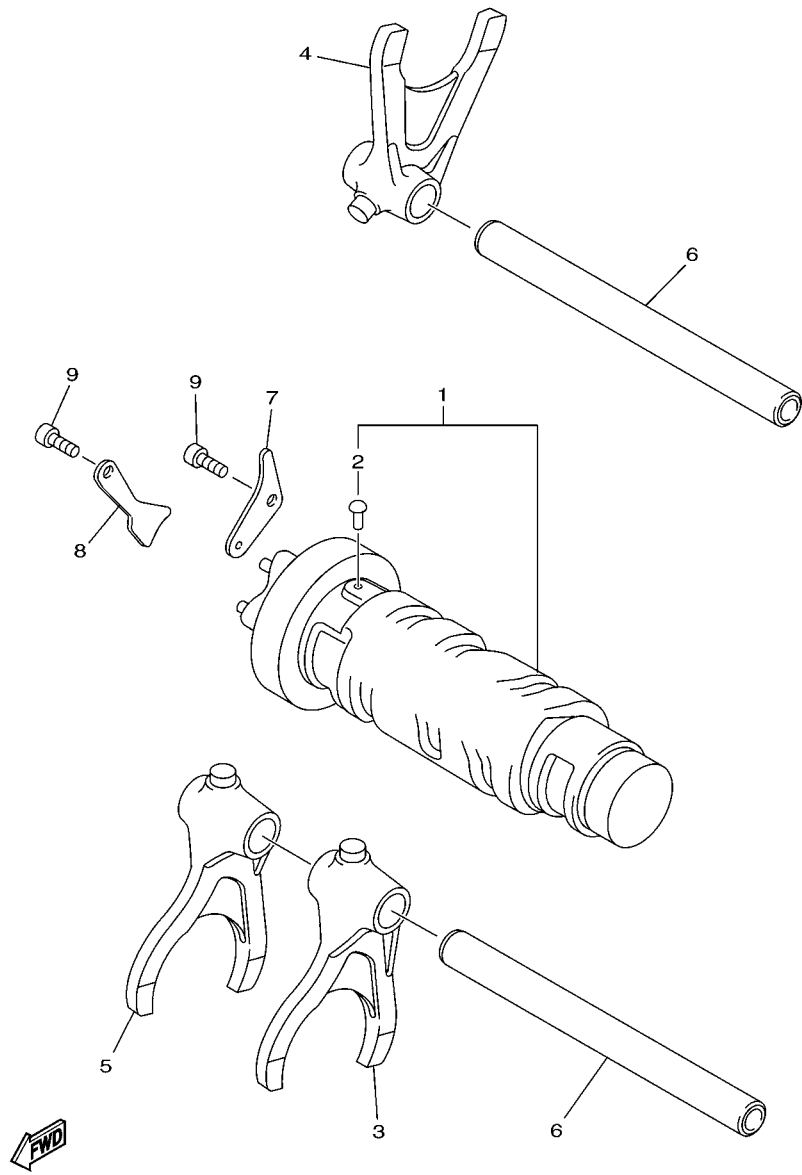

20S1300-H180

FIG. 18 EIXO TRAMBULADOR

REF. NO.	No. PEÇA	DESCRIÇÃO	1BW1				OBSERVAÇÕES
1	20S-18540-00	CAME DE MUDANCA COMPLETO	1				
2	136-18542-00	.PONTO NEUTRO	1				
3	20S-18511-00	GARFO DE MUDANCA 1	1				
4	20S-18512-00	GARFO DE MUDANCA 2	1				
5	20S-18513-00	GARFO DE MUDANCA 3	1				
6	2C0-18535-00	BARRA GUIA DO GARFO 2	2				
7	2C0-18536-00	LIMITADOR DA ALAVANCA SELETORA	1				
8	2C0-18562-00	PLACA DE LIMITADORA 2	1				
9	91312-06012	PARAFUSO	2