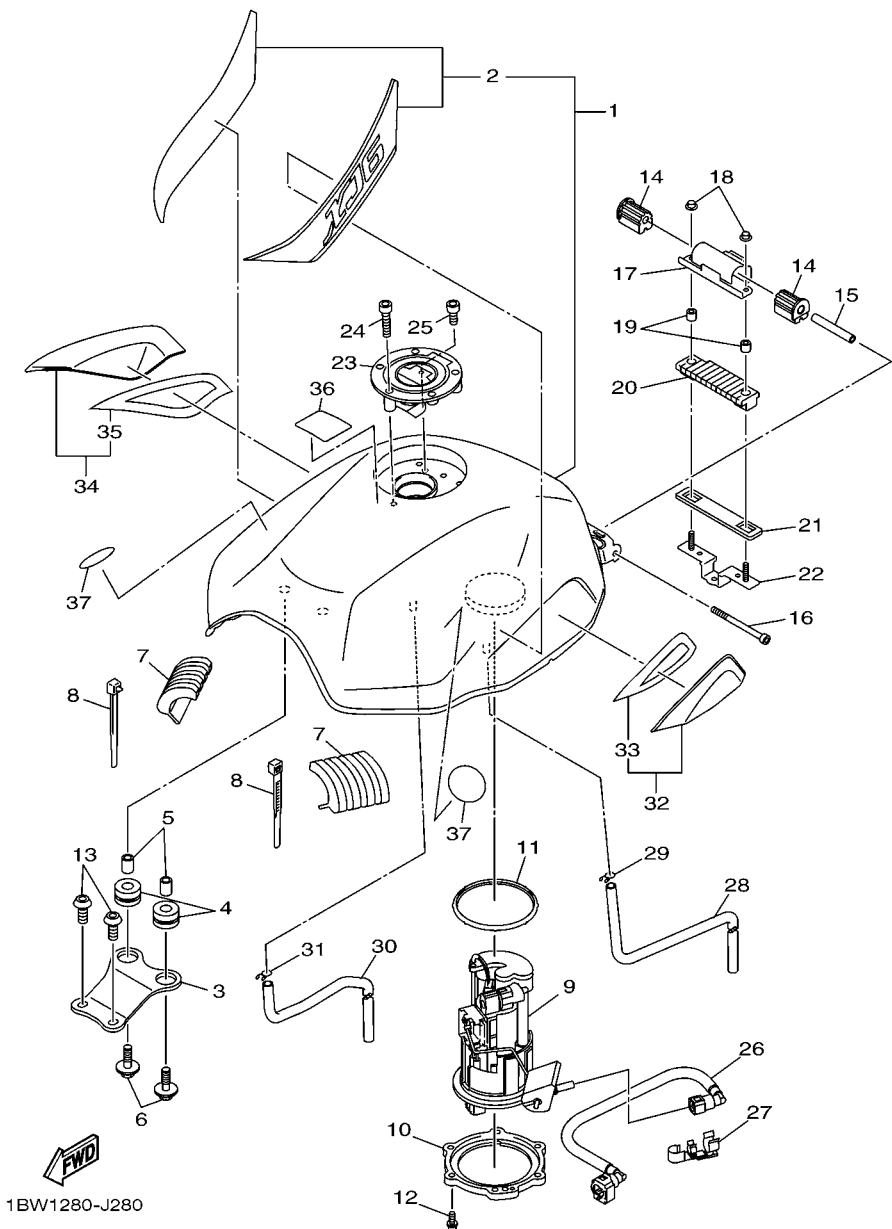

FIG. 28 TANQUE DE COMBUSTIVEL

REF. NO.	No. PEÇA	DESCRIÇÃO	1BW1			OBSERVAÇÕES
1	20S-Y2410-00-01	TANQUE DE COMB. COMPLETO	1			UR PARA SMX
	20S-Y2410-00-02	TANQUE DE COMB. COMPLETO	1			UR PARA NPW
2	20S-24240-00	.JOGO DE GRAFICOS DO TANQUE	1			UR PARA SMX
	20S-24240-10	.JOGO DE GRAFICOS DO TANQUE	1			UR PARA NPW
3	20S-24191-00	SUPORTE DO TANQUE 1	1			
4	90480-16010	ILHO DE BORRACHA	2			
5	90387-06068	ESPACADOR	2			
6	90119-06062	PARAFUSO COM ARRUELA	2			
7	20S-24183-00	AMORTIZADOR DE LOCALIZACAO 3	2			
8	90465-15011	BRACADEIRA	4			
9	20S-13907-10	BOMBA DE COMBUSTIVEL COMPLETA	1			
10	13S-24491-00	SUPORTE BOMBA DE COMBUSTIVEL	1			
11	19B-24486-00	ANEL DE BORRACHA	1			
12	90110-05028	PARAFUSO HEXAGONAL INTERNO	6			
13	90111-06127	PARAFUSO	2			
14	5VX-24181-00	AMORTIZADOR DE LOCALIZACAO 1	2			
15	90387-061W6	ESPACADOR	1			
16	91312-06090	PARAFUSO	1			
17	20S-2413Y-00	SUPORTE, FIXACAO DO TANQUE	1			
18	95702-06500	PORCA FLANGE	2			
19	90387-06299	ESPACADOR	2			
20	20S-24181-00	AMORTIZADOR DE LOCALIZACAO 1	1			
21	20S-2414H-00	AMORTIZADOR DA PLACA 1	1			
22	20S-21296-00	PORCA DE FIXACAO	1			
23	5JJ-24602-00	TAMPA DO TANQUE CONJ.	1			
24	90110-05112	PARAFUSO HEXAGONAL INTERNO	3			
25	91317-05010	PARAFUSO	1			