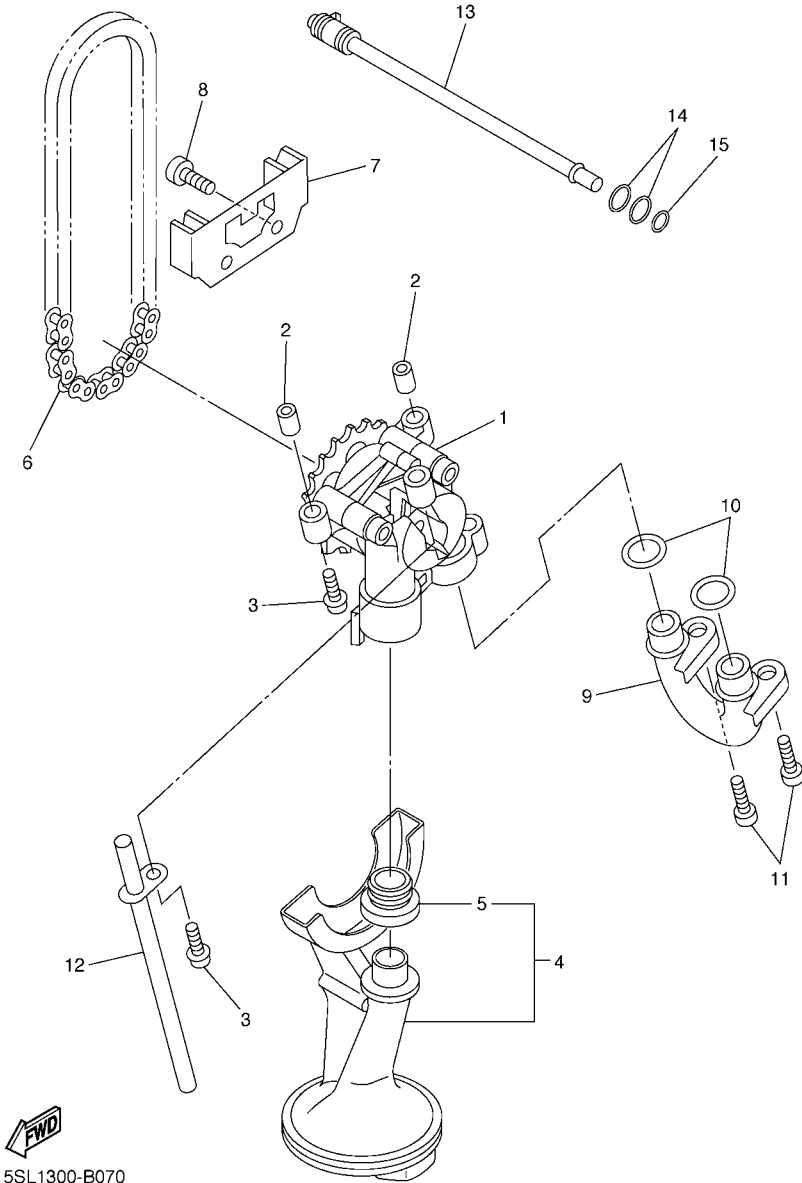

5SL1300-B070

FIG. 7 BOMBA DE OLEO

REF. NO.	No. PEÇA	DESCRIÇÃO	1BW1				OBSERVAÇÕES
1	5MT-13300-00	BOMBA DE OLEO COMPLETA	1				
2	91808-17032	PINO GUIA	2				
3	95812-06030	PARAFUSO FLANGE	3				
4	5SL-13410-00	CAIXA DO FILTRADOR COMPLETO	1				
5	5EB-13415-00	.VEDACAO DO FILTRADOR DE OLEO	1				
6	94580-25080	CORRENTE	1				
7	5EB-13898-00	FIXADOR	1				
8	91312-06016	PARAFUSO	2				
9	2C0-13416-00	TUBO DE OLEO 1	1				
10	93210-14003	ANEL DE BORRACHA	2				
11	91312-06016	PARAFUSO	2				
12	5EB-13161-00	TUBO DE DELIBERACAO 1	1				
13	5EB-1316E-00	TUBO DE DELIBERACAO 5	1				
14	93210-09165	ANEL DE BORRACHA	2				
15	93210-06667	ANEL DE BORRACHA	1