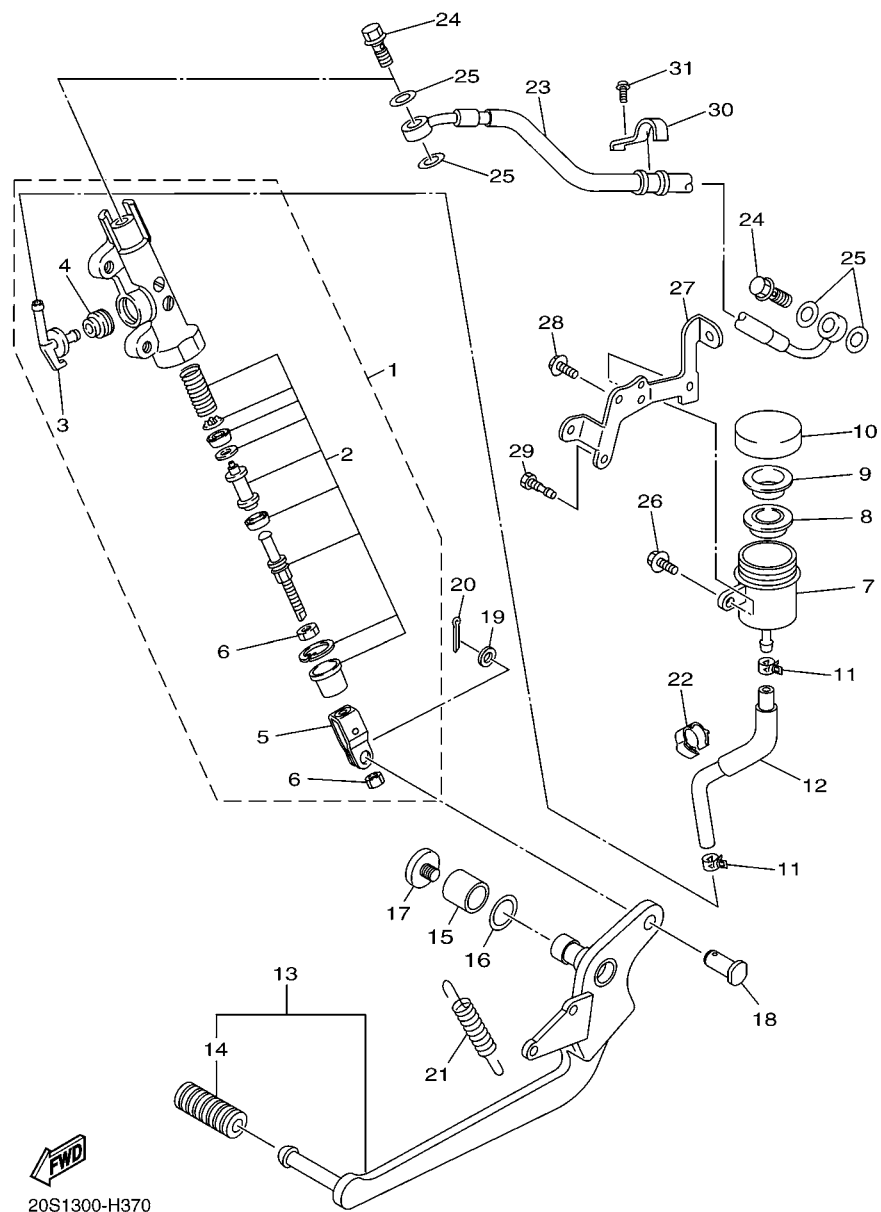

20S1300-H370

FIG. 37 CILINDRO MESTRE TRASEIRO

REF. NO.	No. PEÇA	DESCRIÇÃO	1BW1				OBSERVAÇÕES
1	2D1-2583V-00	CILINDRO MESTRE TRASEIRO CONJ.	1				
2	5VX-W0042-50	.KIT DE REPARO DO CILINDRO	1				
3	2D1-2582A-00	.JUNCAO	1				
4	4BP-2585F-01	.ANEL DE BORRACHA	1				
5	4BP-27222-02	.JUNCAO	1				
6	90170-08010	.PORCA	2				
7	4P5-25894-00	TANQUE RESERVATORIO	1				
8	5SL-25854-00	DIAFRAGMA DO RESERVATORIO	1				
9	5SL-25855-00	BUCHA DO DIAFRAGMA	1				
10	5SL-25852-00	TAMPA DO RESERVATORIO	1				
11	90467-11044	PRESILHA	2				
12	20S-25895-00	MANGUEIRA DO RESERVATORIO	1				
13	20S-27200-01	PEDAL DE FREIO	1				
14	5EB-18113-00	.CAPA DO PEDAL	1				
15	90386-14171	BUCHA	1				
16	90206-14086	ARRUELA ONDULADA	1				
17	90110-06119	PARAFUSO HEXAGONAL INTERNO	1				
18	90240-08005	PINO	1				
19	90201-08066	ARRUELA PLANA	1				
20	91402-20012	CONTRAPINO	1				
21	90506-23008	MOLA DE TENSÃO	1				
22	90464-16003	BRACADEIRA	1				
23	20S-2581K-00	MANGUEIRA DE FREIO 5	1				
24	90401-10020	PARAFUSO DE UNIAO	2				
25	90430-10005	GAXETA	4				
26	90119-06137	PARAFUSO COM ARRUELA	1				
27	20S-21228-00	SUORTE DO TANQUE RESERVA	1