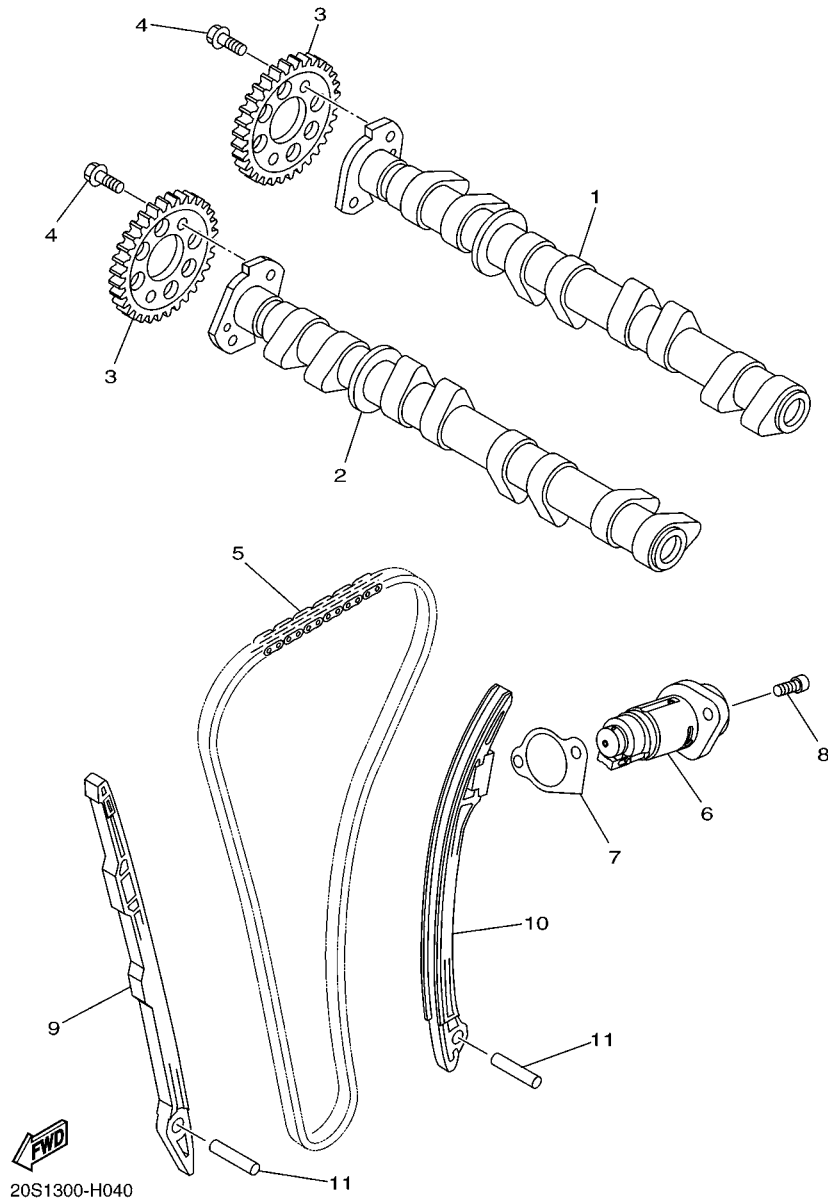

20S1300-H031

FIG. 4 CORRENTE DO EIXO DE COMANDO

REF. NO.	No. PEÇA	DESCRIÇÃO	1BW1				OBSERVAÇÕES
1	1BW-E2170-00	EIXO DE COMANDO COMPLETO 1	1				
2	1BW-E2180-00	EIXO DE COMANDO COMPLETO 2	1				
3	1BW-12176-00	COROA DA CORRENTE	2				
4	90105-07004	PARAFUSO FLANGE	4				
5	94591-68120	CORRENTE	1				
6	20S-12210-00	TENSIONADOR DA CORRENTE	1				
7	2C0-12213-00	GAXETA DA CAIXA DO TENSIONADOR	1				
8	90110-06335	PARAFUSO HEXAGONAL INTERNO	2				
9	2C0-12251-00	AMORTIZADOR DA CORRENTE 1	1				
10	13S-12252-00	AMORTIZADOR DA CORRENTE 2	1				
11	93607-44002	PINO GUIA	2				

FIG. 5 BOMBA DE AGUA

REF. NO.	No. PEÇA	DESCRIÇÃO	1BW1				OBSERVAÇÕES
1	20S-12420-00	BOMBA DE AGUA COMPLETA	1				
2	93306-00106	.ROLAMENTO	1				
3	93101-12173	.RETENTOR DE OLEO	1				
4	4C8-12438-00	.VEDACAO DO AUTOMATICO	1				
5	5SL-12422-00	.TAMPA DA CAIXA	1				
6	5EB-12439-00	.ANEL DE BORRACHA	1				
7	95024-06020	.PARAFUSO FLANGE	2				
8	90430-06014	.GAXETA	1				
9	99009-12400	.ANEL TRAVA	1				
10	93210-33133	.ANEL DE BORRACHA	1				
11	20S-12450-00	.EIXO IMPULSOR COMPLETO	1				
12	91314-06040	PARAFUSO HEXAGONAL INTERNO	2				
13	4NK-12579-00	MANGUEIRA 4	1				
14	20S-12581-01	JUNCAO DA MANGUEIRA 1	1				
15	5EB-12577-01	MANGUEIRA 2	1				
16	90450-35001	BRACADEIRA DO TUBO	2				
17	5SL-12588-01	MANGUEIRA 5	1				
18	90450-22017	BRACADEIRA DO TUBO	1				
19	5GV-1246E-00	TAMPAO 2	1				
20	90450-38003	BRACADEIRA DO TUBO	1				
21	90450-32006	BRACADEIRA DO TUBO	1				
22	93210-46001	ANEL DE BORRACHA	1				
23	5EB-12469-00	JUNCAO DO DUCTO	1				
24	95024-06020	PARAFUSO FLANGE	2				
25	5VX-1243A-00	MANGUEIRA 1	1				
26	90467-110A2	PRESILHA	2				