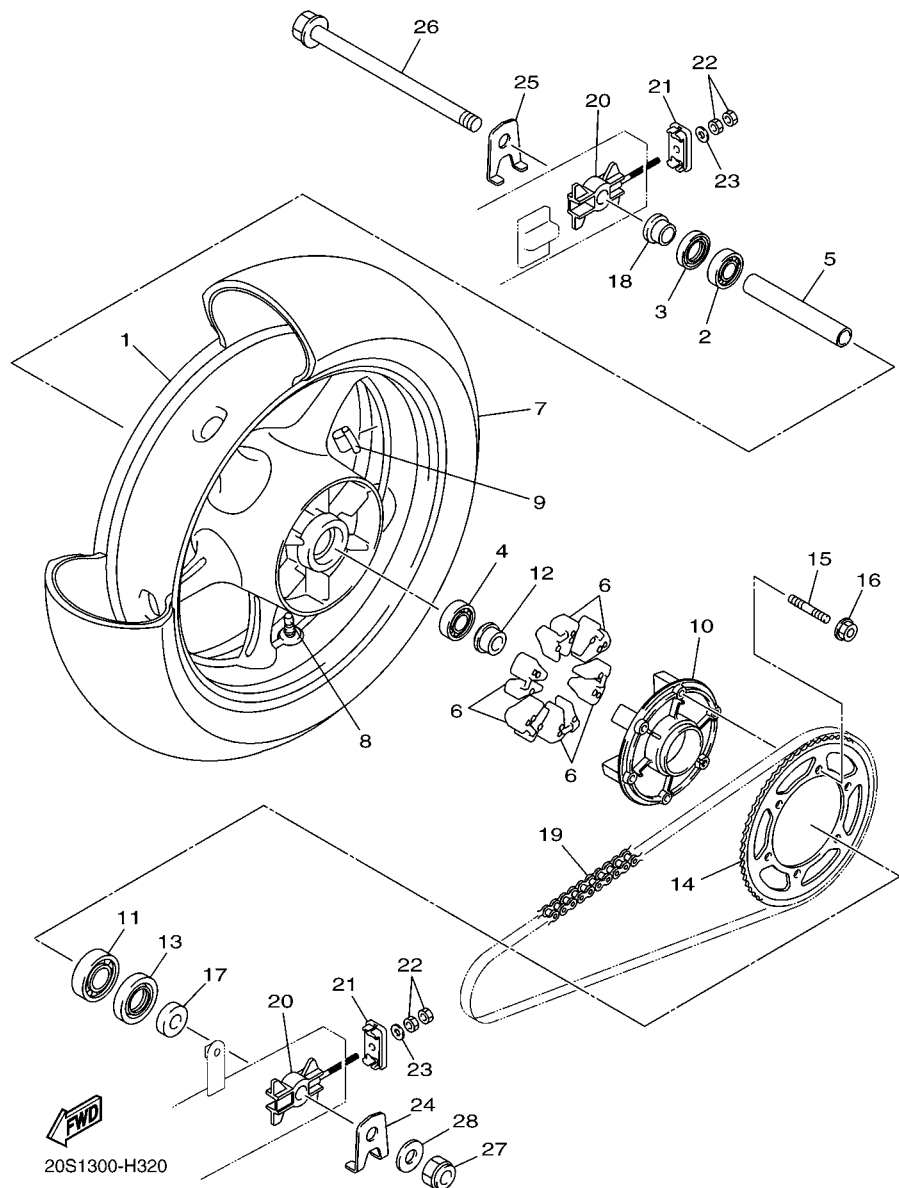

FIG. 32 RODA TRASEIRA 1

REF. NO.	No. PEÇA	DESCRIÇÃO	1BW1			OBSERVAÇÕES
1	20S-25338-00-98	ARO DA RODA TRASEIRA	1			LGB
2	93306-30317	ROLAMENTO	1			
3	93102-25044	RETENTOR DE OLEO	1			
4	93306-30317	ROLAMENTO	1			
5	20S-25317-00	ESPACADOR DO ROLAMENTO	1			
6	20S-25364-00	AMORTIZADOR	6			
7	94116-17800	PNEU (160/60 ZR 17 M/C 69W)	1			METZELER
8	93900-00030	VALVULA ARO DA RODA (TR412)	1			TAIHEIYO
9	5MT-25398-00	BALANCEADOR DA RODA (10G)	1			UN
	5MT-25398-10	BALANCEADOR DA RODA (20G)	1			UN
	5MT-25398-20	BALANCEADOR DA RODA (30G)	1			UN
10	20S-25366-00	EMBREAGEM DO CUBO	1			
11	93306-20659	ROLAMENTO	1			
12	1BW-F5383-00	ESPACADOR DA RODA	1			
13	93106-40041	RETENTOR DE OLEO	1			
14	20S-25446-00	COROA DA RODA TRASEIRA (46D)	1			
15	90116-10048	PRISIONEIRO	6			
16	95602-10200	PORCA AUTOTRAVANTE	6			
17	1BW-F5377-00	ESPACADOR DA RODA	1			
18	1BW-F5183-00	ESPACADOR DA RODA	1			
19	94582-24118	CORRENTE (DID520VP2)	1			
20	1UF-25388-01	ESTICADOR DA CORRENTE 1	2			
21	1UF-22174-01	TERMINAL 1	2			
22	95302-08600	PORCA	4			
23	92902-08600	ARRUELA PLANA	2			
24	1UF-2533A-01	PLACA INDICADORA	1			
25	1UF-2533E-01	PLACA INDICADORA 2	1