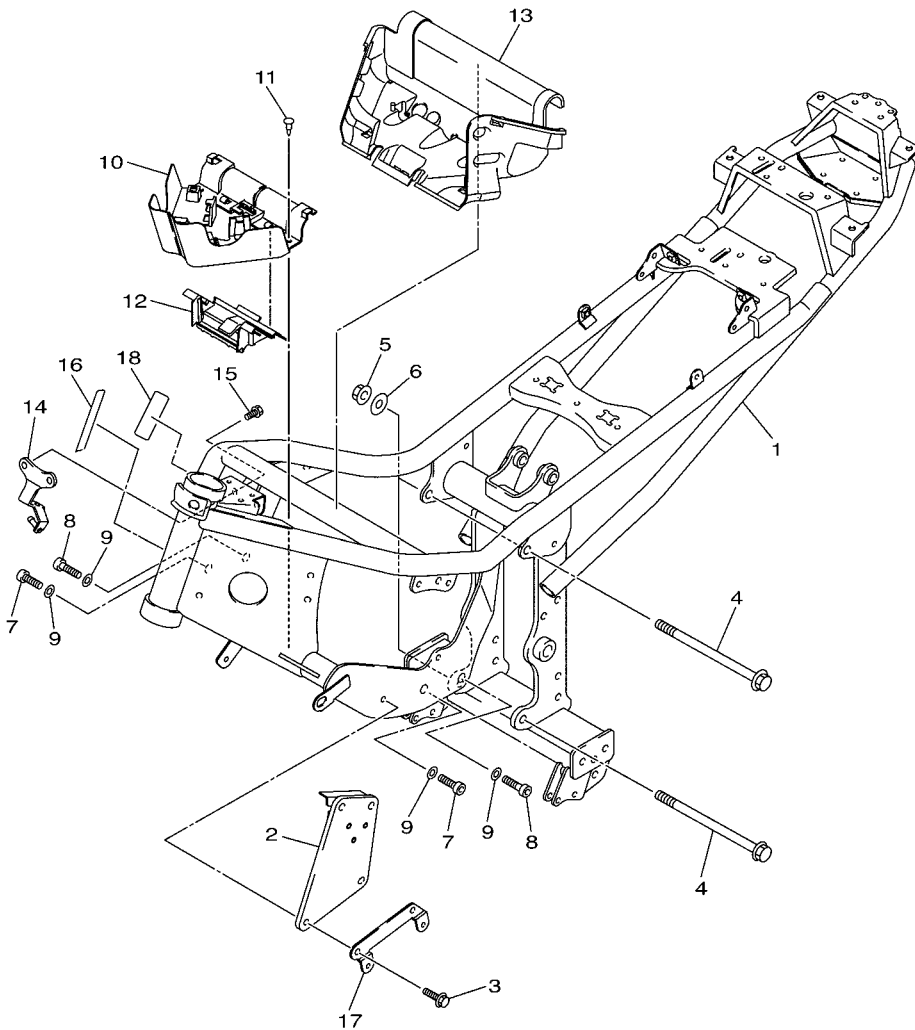

1BW1280-J200

FIG. 20 CHASSI

REF. NO.	No. PEÇA	DESCRIÇÃO	1BW1			OBSERVAÇÕES
1	20S-21110-01	QUADRO COMPLETO	1			UR PARA SMX
	20S-21110-11	QUADRO COMPLETO	1			UR PARA NPW
2	20S-21136-00	COBERTURA DE REFORCO	1			
3	95822-08020	PARAFUSO FLANGE	4			
4	90105-10297	PARAFUSO FLANGE	2			
5	90179-10658	PORÇA	2			
6	90201-10051	ARRUELA PLANA	2			
7	91312-10035	PARAFUSO	2			
8	91312-10045	PARAFUSO	2			
9	90201-10030	ARRUELA PLANA	4			
10	20S-2117N-00	TAMPA 3	1			
11	90269-07007	REBITE	2			
12	20S-2117R-00	TAMPA 4	1			
13	20S-2117T-00	TAMPA 5	1			
14	20S-21249-00	SUORTE	1			
15	95802-06010	PARAFUSO FLANGE	2			
16	3D8-2117G-00	PROTETOR	1			
17	20S-2172M-00	SUORTE 3	1			
18	4VW-F111M-04	ETIQUETA DE FABRICACAO LOCAL	1