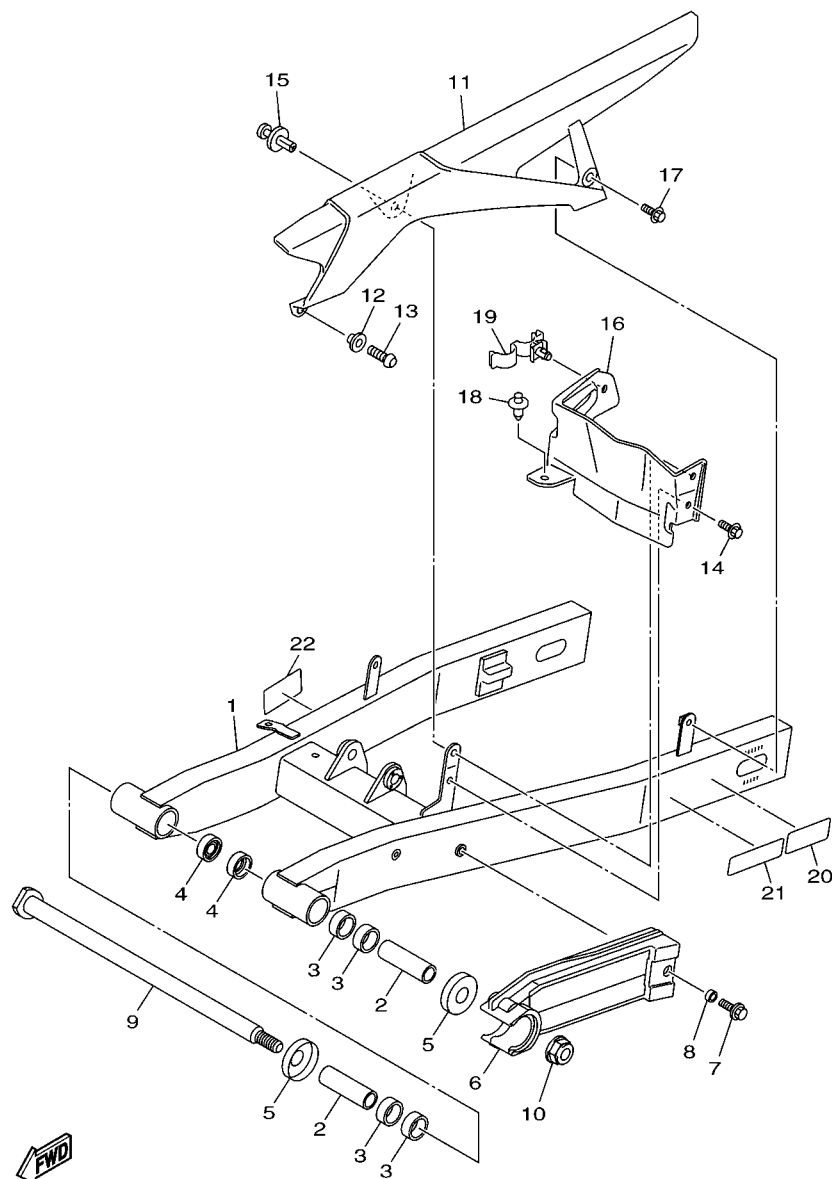

FIG. 24 GARFO TRASEIRO

1BW1280-J240

REF. NO.	No. PEÇA	DESCRIÇÃO	1BW1				OBSERVAÇÕES
1	20S-22110-00	GARFO TRASEIRO COMPLETO	1				
2	5VK-22124-00	BUCHA 2	2				
3	93317-22262	ROLAMENTO	4				
4	93106-22019	RETENTOR DE OLEO (DC 22-28-8)	2				
5	20S-22128-00	TAMPA DE ESCOSTO 1	2				
6	20S-22151-00	VEDADOR DO PROTETOR	1				
7	90119-06147	PARAFUSO COM ARRUELA	1				
8	90387-06133	ESPAÇADOR	1				
9	1AE-22141-00	EIXO DO PIVO	1				
10	90185-14012	PORCA AUTOTRAVANTE	1				
11	20S-22311-00	CAPA DA CORRENTE	1				
12	90387-06130	ESPAÇADOR	1				
13	92012-06020	PARAFUSO	1				
14	90119-06155	PARAFUSO COM ARRUELA	1				
15	90269-07076	REBITE	1				
16	20S-22325-01	PROTETOR DE POEIRA	1				
17	90119-06155	PARAFUSO COM ARRUELA	1				
18	90269-08001	REBITE	1				
19	90464-16011	BRACADEIRA	1				
20	1BW-F1668-00	ETIQUETA DE PRESSAO DO PNEU	1				
21	1BW-F111F-00	ETIQUETA DE EMISSAO	1				
22	5HH-F178A-00	ETIQUETA YAMALUBE	1