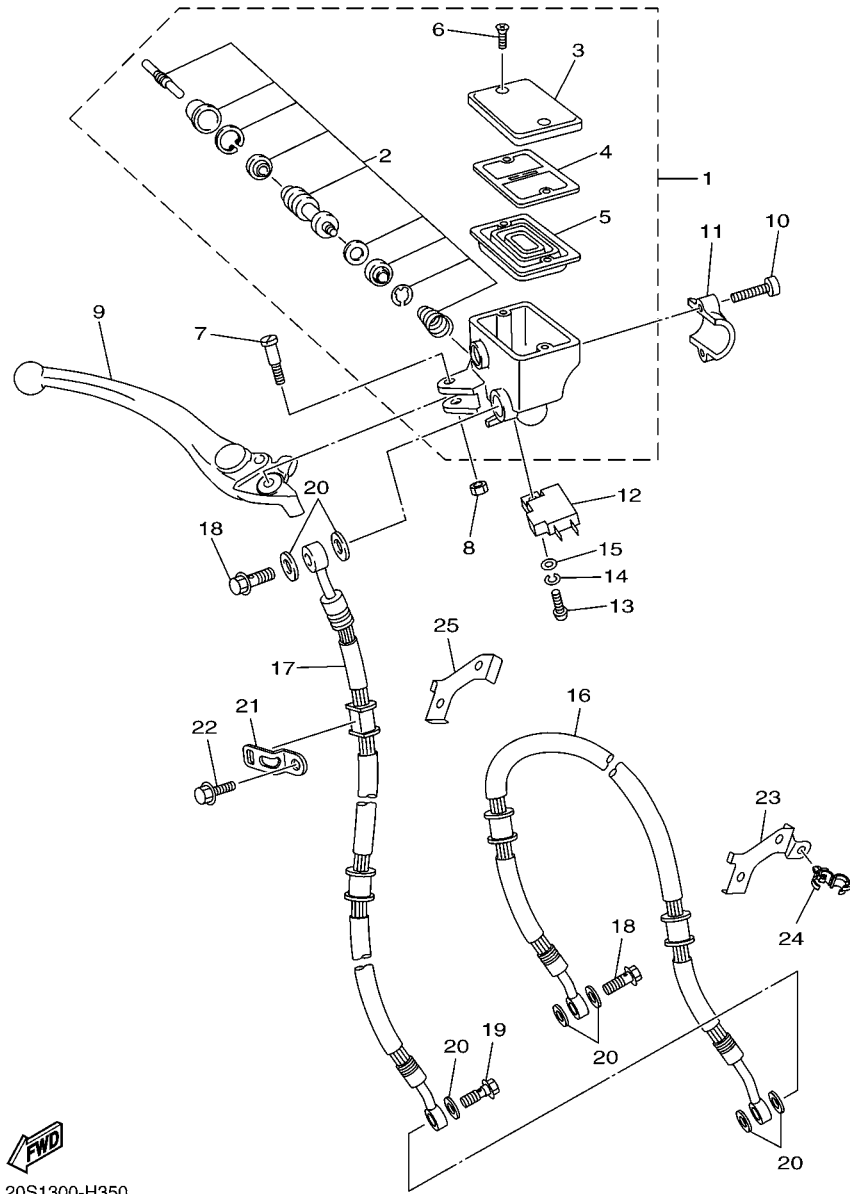

20S1300-H350

FIG. 35 CILINDRO MESTRE DIANTEIRO

REF. NO.	No. PEÇA	DESCRIÇÃO	1BW1				OBSERVAÇÕES
1	20S-W2587-00	CILINDRO MESTRE SUB-CONJ.	1				
2	2D1-W0041-00	.KIT DE REPARO DO CILINDRO	1				
3	5VS-25852-00	.TAMPA DO RESERVATORIO	1				
4	5VS-25855-00	.BUCHA DO DIAFRAGMA	1				
5	20S-25854-00	.DIAFRAGMA DO RESERVATORIO	1				
6	5VS-2589H-00	.PARAFUSO	2				
7	5VS-2589F-00	PARAFUSO DA ALAVANCA	1				
8	95617-06100	PORCA AUTO-TRAVANTE	1				
9	5VS-83922-00	ALAVANCA DIREITA	1				
10	5VS-26332-00	PARAFUSO	2				
11	5VS-25867-00	SUPORTE DO CILINDRO MESTRE	1				
12	4HM-83980-00	INTERRUPTOR DE FREIO DIANT.	1				
13	98502-04012	PARAFUSO	1				
14	92902-04100	ARRUELA TRAVA	1				
15	92902-04600	ARRUELA PLANA	1				
16	20S-25872-00	MANGUEIRA DE FREIO 1	1				
17	20S-25873-00	MANGUEIRA DE FREIO 2	1				
18	90401-10020	PARAFUSO DE UNIAO	2				
19	90401-10038	PARAFUSO DE UNIAO	1				
20	90430-10005	GAXETA	7				
21	19B-F5876-00	SUPORTE MANGUEIRA DE FREIO 2	1				
22	95802-06012	PARAFUSO FLANGE	1				
23	1BW-F537W-00	SUPORTE 1	1				
24	90464-18002	BRACADEIRA	3				
25	1BW-F5876-00	SUPORTE MANGUEIRA DE FREIO 2	1