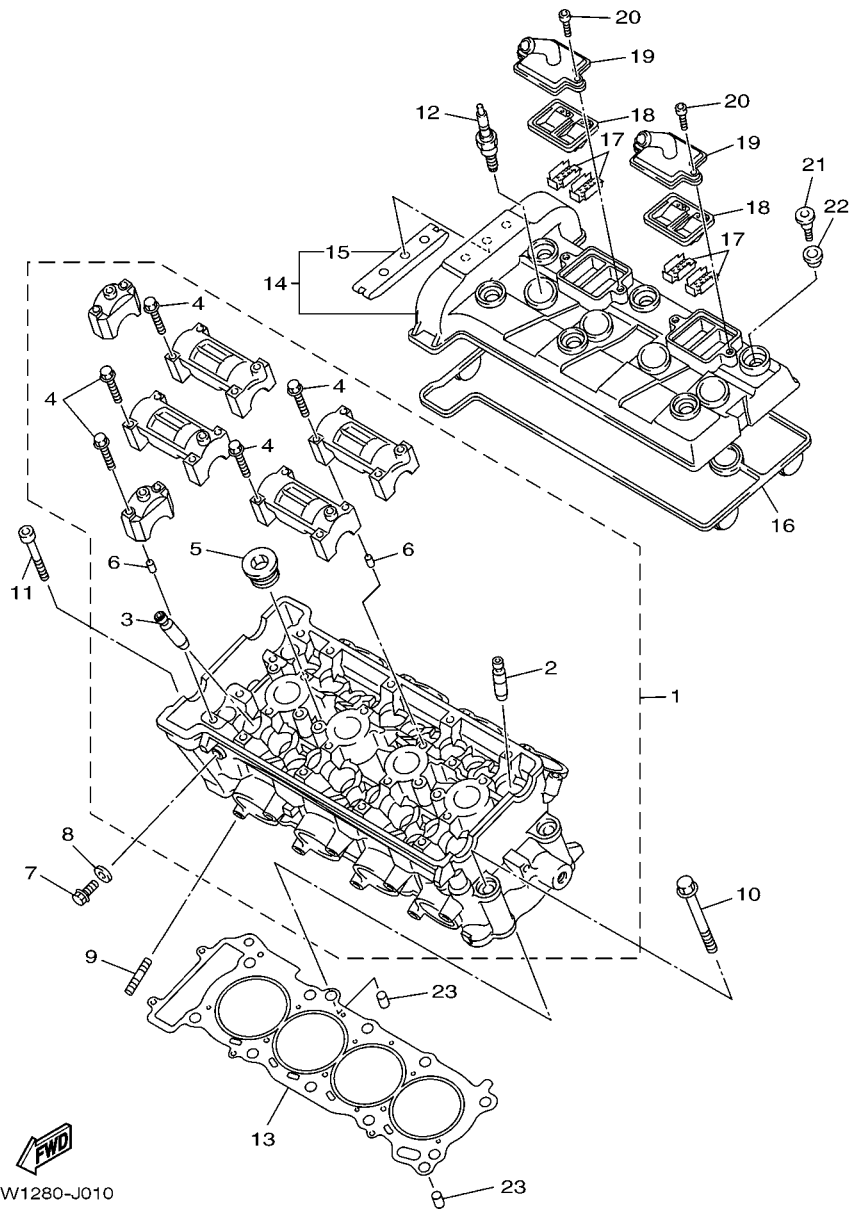

FIG. 1 CABECOTE DO CILINDRO

REF. NO.	No. PEÇA	DESCRIÇÃO	1BW1				OBSERVAÇÕES
1	20S-11101-00	CABECOTE DO CILINDRO CONJ.	1				
2	5EB-11133-10	.GUIA DA VALVULA 1	8				
3	20S-11134-10	.GUIA DA VALVULA 2	8				
4	90105-06027	.PARAFUSO FLANGE	20				
5	90340-20090	.TAMPAO DO DRENO	3				
6	91808-16023	.PINO GUIA	12				
7	95022-08012	PARAFUSO FLANGE	1				
8	90430-08119	GAXETA	1				
9	95612-08625	PRISIONEIRO	8				
10	90119-10003	PARAFUSO COM ARRUELA	10				
11	91312-06060	PARAFUSO	2				
12	94701-00318	VELA DE IGNICAO (NGK R CR9E)	4				
13	20S-11181-00	GAXETA CABECOTE DO CILINDRO 1	1				
14	1B3-11191-00	TAMPA, CABECOTE DO CILINDRO 1	1				
15	5BE-12241-00	.GUIA LIMITADORA 2	1				
16	20S-11193-00	GAXETA DA TAMPA DO CABECOTE 1	1				
17	5SL-1482K-00	PLACA	4				
18	5SL-14890-00	VALVULA DE PALHETA CONJUNTO	2				
19	5SL-14899-00	TAMPA DA CAIXA	2				
20	91312-06020	PARAFUSO	4				
21	90109-066F0	PARAFUSO	6				
22	5VY-1111G-00	AMORTIZADOR DE BORRACHA	6				
23	99530-10114	PINO GUIA	2				

1BW1280-J010