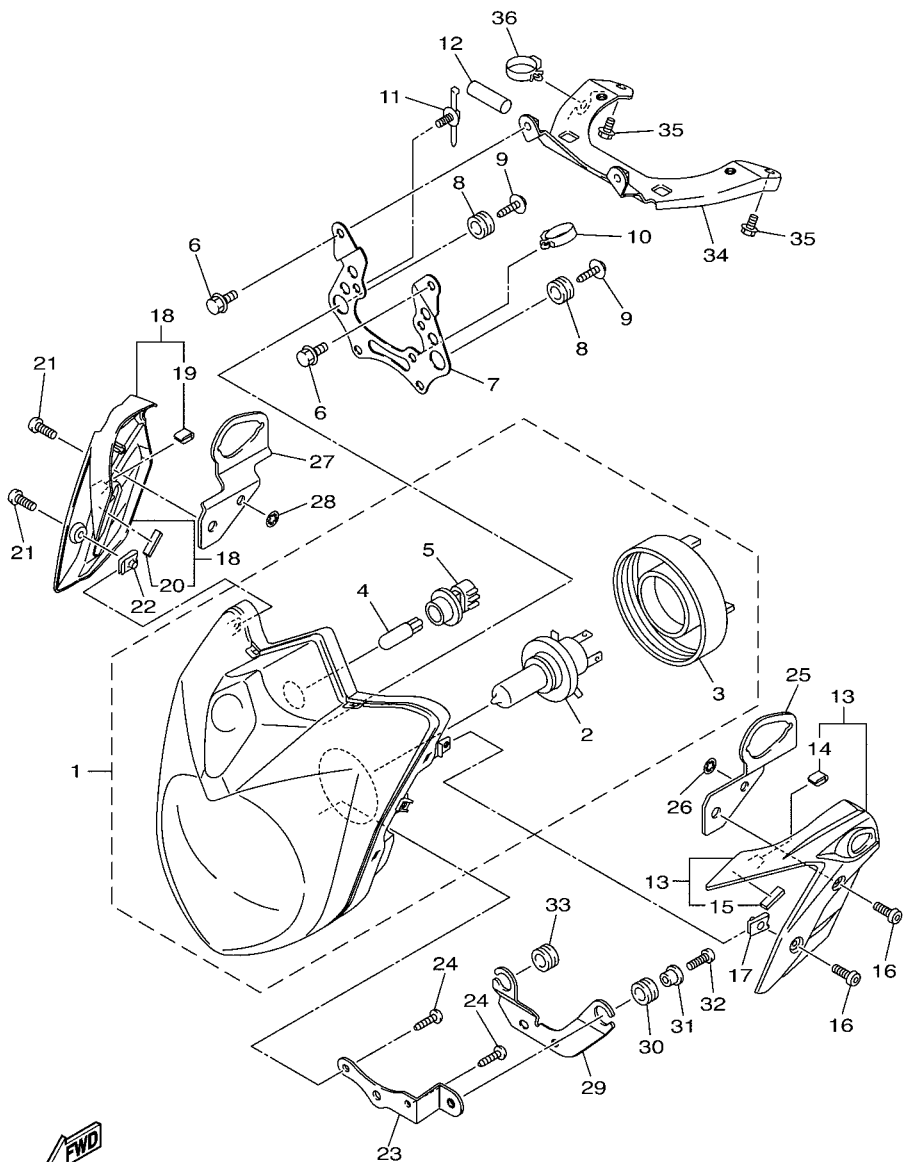

FIG. 42 FAROL DIANTEIRO

REF. NO.	No. PEÇA	DESCRIÇÃO	IBW1				OBSERVAÇÕES
1	20S-84300-00	FAROL COMPLETO	1				
2	4K0-84314-G0	.LAMPADA (12V 60/55W HALOGEN)	1				
3	5JW-84397-00	.TAMPA DO SOQUETE	1				
4	5DM-84347-00	.LAMPADA (12V-5W)	1				
5	5JW-84346-00	.SOQUETE DO FAROL	1				
6	95802-06010	PARAFUSO FLANGE	2				
7	20S-28396-00	PLACA 1	1				
8	90480-14004	ILHO DE BORRACHA	2				
9	90164-05001	PARAFUSO	2				
10	90464-16006	BRACADEIRA	1				
11	5RU-12491-00	BRACADEIRA 1	2				
12	90446-15M07	TUBO (L60)	2				
13	1BW-F8330-00-P0	CARENAGEM SUPERIOR CONJ. 1	1				MBL2 PARA SMX
	1BW-F8330-00-Y9	CARENAGEM SUPERIOR CONJ. 1	1				PARA NPW
14	20S-28376-00	.ACABAMENTO	1				
15	90520-04001	.MOLDURA LATERAL	1				
16	90111-06038	PARAFUSO	2				
17	90183-06069	PORCA MOLA	1				
18	1BW-F8340-00-P0	CARENAGEM SUPERIOR CONJ. 2	1				MBL2 PARA SMX
	1BW-F8340-00-Y9	CARENAGEM SUPERIOR CONJ. 2	1				PARA NPW
19	20S-28376-00	.ACABAMENTO	1				
20	90520-04001	.MOLDURA LATERAL	1				
21	90111-06038	PARAFUSO	2				
22	90183-06069	PORCA MOLA	1				
23	20S-8431R-00	SUPORTE DO FAROL CONJ.	1				
24	97702-50016	PARAFUSO	2				
25	20S-83318-00	SUPORTE DO PISCA 1	1				

20S1300-H421