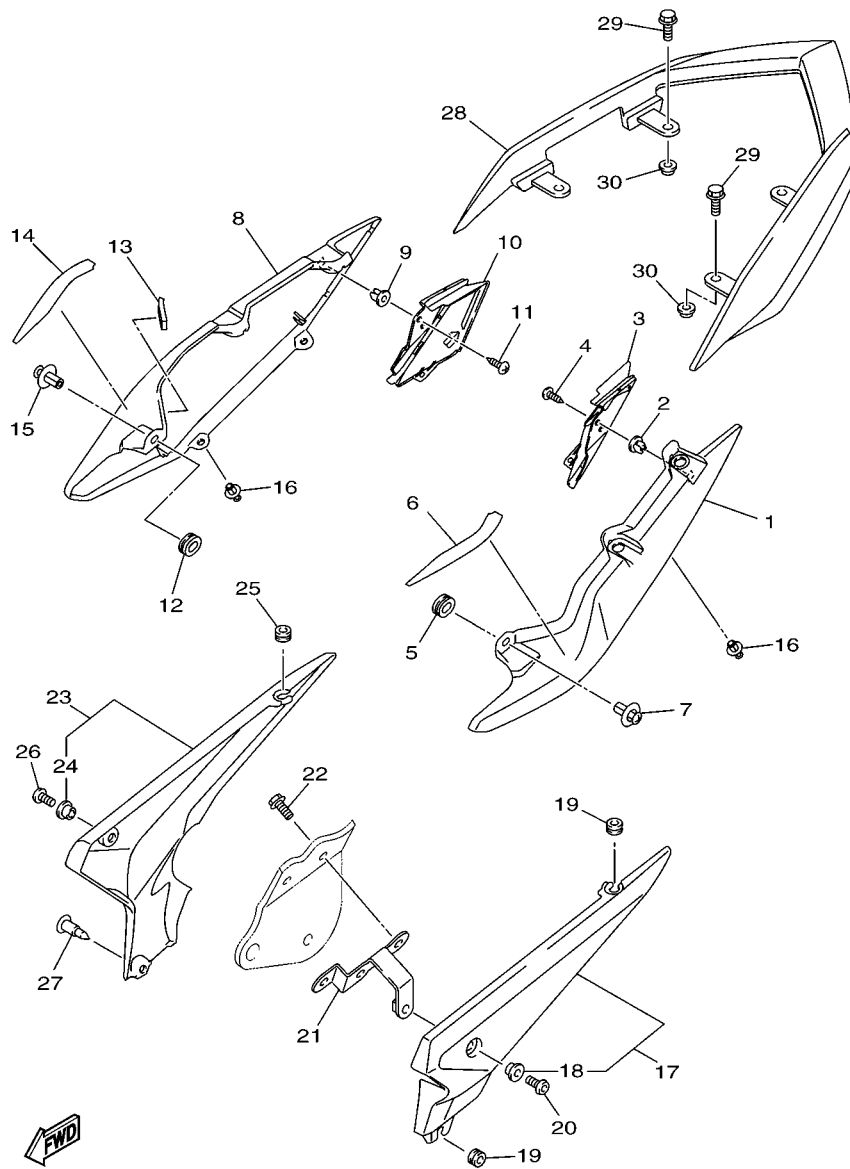

20S5300-J220

FIG. 22 TAMPA LATERAL

REF. NO.	No. PEÇA	DESCRIÇÃO	1BW1			OBSERVAÇÕES
1	20S-21711-00-P0	TAMPA LATERAL ESQUERDA	1			PARA SMX
	20S-21711-00-P1	TAMPA LATERAL ESQUERDA	1			PARA NPW
2	90480-08005	ILHO DE BORRACHA	1			
3	20S-2163A-00	TAMPA DO PARA-LAMA TRASEIRO 1	1			
4	97702-50014	PARAFUSO	1			
5	5PW-2174X-00	AMORTIZADOR	1			
6	20S-21732-00	VEDACAO 1	1			
7	90269-07076	REBITE	1			
8	20S-21721-00-P0	TAMPA LATERAL 2	1			PARA SMX
	20S-21721-00-P1	TAMPA LATERAL 2	1			PARA NPW
9	90480-08005	ILHO DE BORRACHA	1			
10	20S-2163E-00	TAMPA DO PARA-LAMA TRASEIRO 2	1			
11	97702-50014	PARAFUSO	1			
12	5PW-2174X-00	AMORTIZADOR	1			
13	4C8-24182-00	AMORTIZADOR DE LOCALIZACAO 2	1			
14	20S-21735-00	VEDACAO 2	1			
15	90269-07076	REBITE	1			
16	90269-07077	REBITE	4			
17	1BW-F1730-00	TAMPA LATERAL CONJ. 3	1			
18	90387-06130	.ESPACADOR	1			
19	90480-10334	ILHO DE BORRACHA	2			
20	90111-06038	PARAFUSO	1			
21	20S-2172U-00	SUPORTE 7	1			
22	95802-06012	PARAFUSO FLANGE	2			
23	1BW-F1740-00	TAMPA LATERAL CONJ. 4	1			
24	90387-06130	.ESPACADOR	1			
25	90480-10334	ILHO DE BORRACHA	1