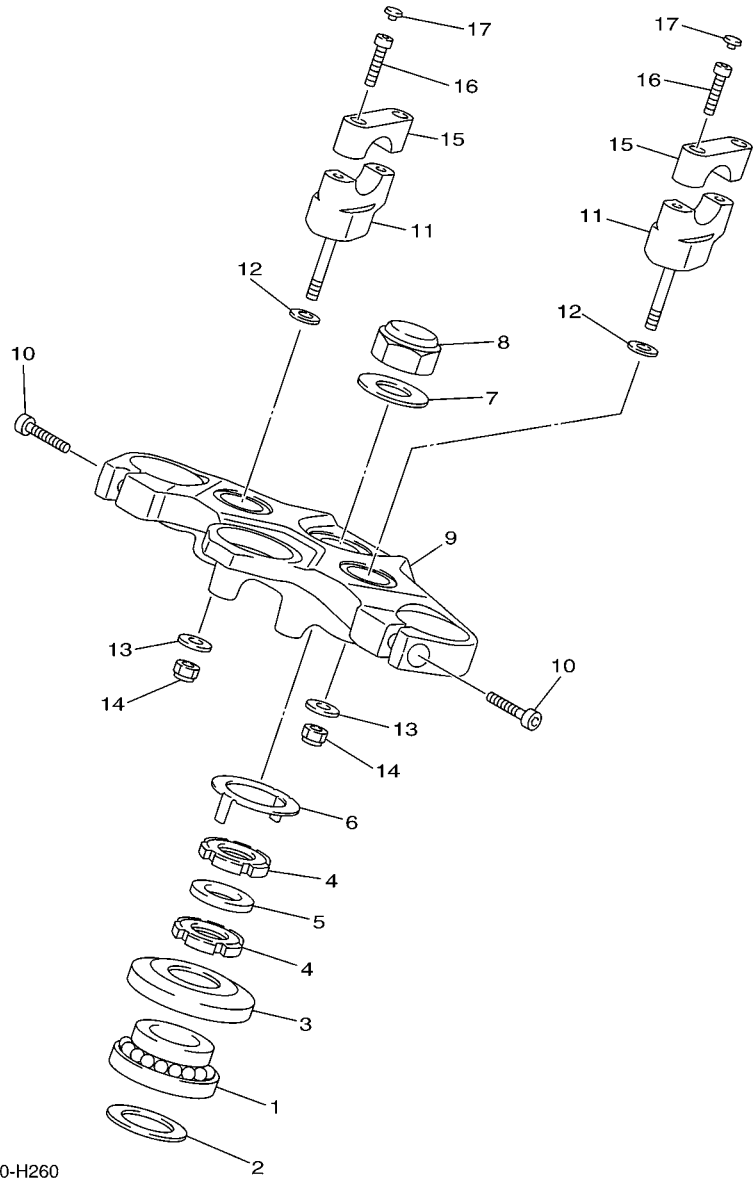

20S1300-H260

FIG. 26 MESA DO GUIDAO

REF. NO.	No. PEÇA	DESCRIÇÃO	1BW1			OBSERVAÇÕES
1	93399-99931	ROLAMENTO	1			
2	90202-24190	ARRUELA PLANA	1			
3	1W1-23416-00	CAPA DA PISTA DE ESFERA 2	1			
4	90179-25002	PORCA	2			
5	90202-26142	ARRUELA PLANA	1			
6	26H-23418-01	ARRUELA ESPECIAL	1			
7	90201-220T0	ARRUELA PLANA	1			
8	90176-22081	PORCA COROA	1			
9	20S-W2341-00	FIXADOR GUIDAO	1			
10	91312-08030	PARAFUSO	2			
11	20S-23442-00	FIXADOR INFERIOR DO GUIDAO	2			
12	92902-10200	ARRUELA	2			
13	90201-10141	ARRUELA PLANA	2			
14	95602-10100	PORCA AUTO-TRAVANTE	2			
15	4H7-23441-01-P2	FIXADOR SUPERIOR DO GUIDAO	2			MT2
16	91312-08030	PARAFUSO	4			
17	90338-06004	TAMPAO	4