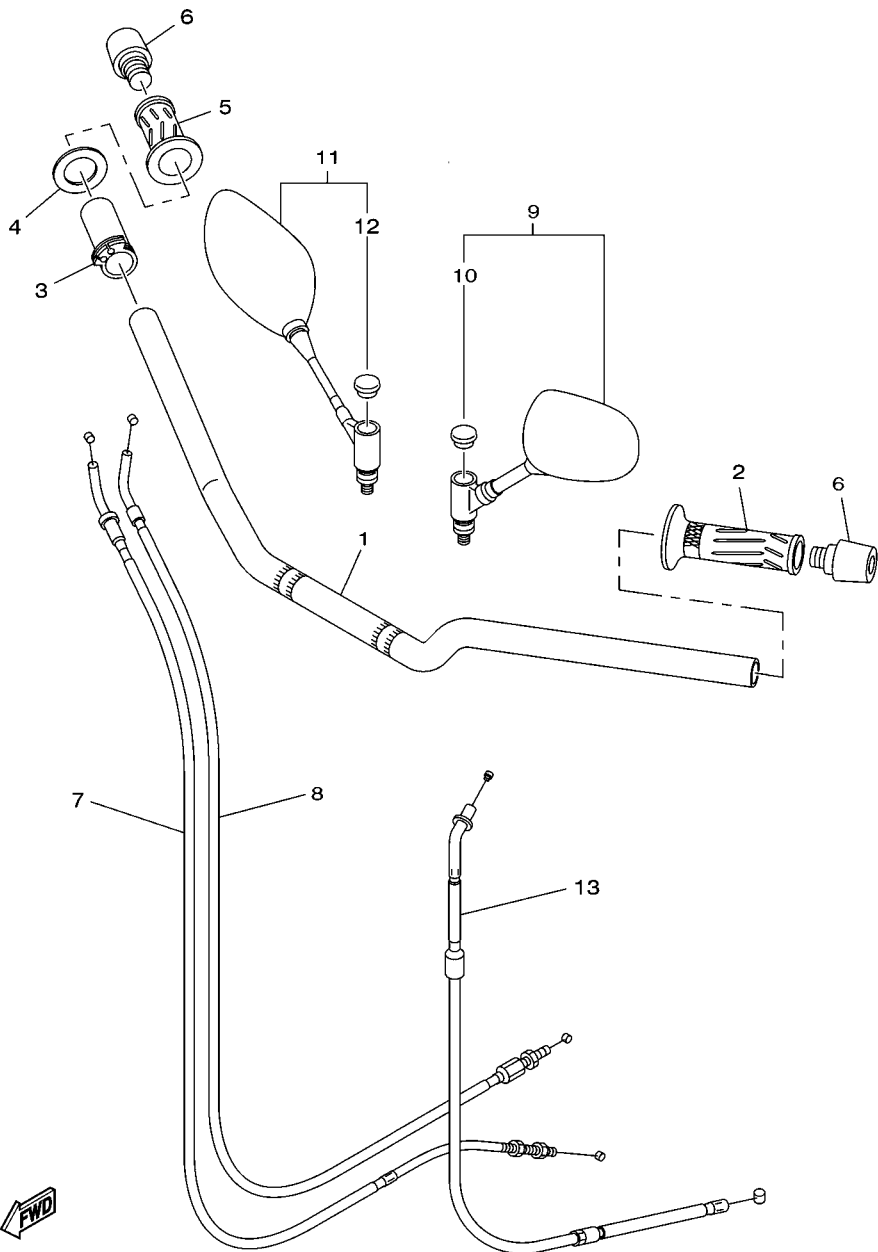

FIG. 34 GUIDAO E CABOS

REF. NO.	No. PEÇA	DESCRIÇÃO	1BW1				OBSERVAÇÕES
1	20S-26111-00	GUIDAO	1				
2	1S4-F6241-00	MANOPLA ESQUERDA	1				
3	1S4-F6243-00	TUBO GUIA DO ACELERADOR	1				
4	90201-261L1	ARRUELA PLANA	1				
5	1S4-F6242-00	MANOPLA DIREITA	1				
6	51J-26246-01	TÉRMINAÇÃO DA MANOPLA	2				
7	20S-26311-10	CABO DO ACELERADOR 1	1				
8	20S-26312-00	CABO DO ACELERADOR 2	1				
9	20S-26280-00	ESPELHO RETROVISOR CONJ. (ESQ)	1				
10	5PS-26133-20	.TAMPA	1				
11	20S-26290-00	ESPELHO RETROVISOR CONJ. (DIR)	1				
12	5PS-26133-20	.TAMPA	1				
13	20S-26335-00	CABO DE EMBREAGEM	1				

1BW1280-J340