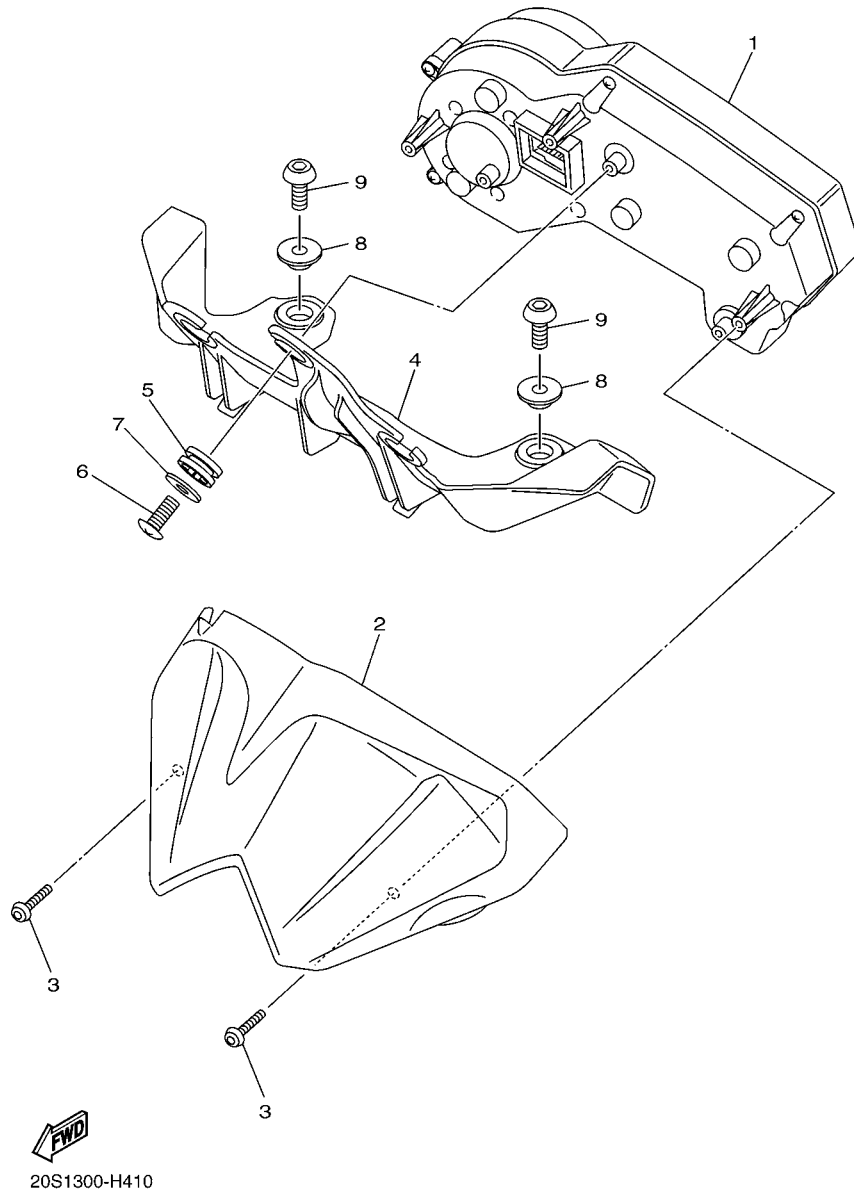

2C01300-E400

FIG. 40 PISCAS

REF. NO.	No. PEÇA	DESCRIÇÃO	1BW1				OBSERVAÇÕES
1	20S-83310-10	PISCA DIANTEIRO CONJ. 1	1				
2	20S-83311-00	.LAMPADA DO PISCA (12V-10W)	1				
3	3D9-H333A-00	.LENTE COMPLETA 1	1				
4	3D9-H3333-10	.PARAFUSO DE FIXACAO DA LENTE	1				
5	3D7-83318-10	SUPORTE DO PISCA 1	1				
6	20S-83320-10	PISCA DIANTEIRO CONJ. 2	1				
7	20S-83311-00	.LAMPADA DO PISCA (12V-10W)	1				
8	3D9-H334A-00	.LENTE COMPLETA 2	1				
9	3D9-H3333-10	.PARAFUSO DE FIXACAO DA LENTE	1				
10	3D7-83318-10	SUPORTE DO PISCA 1	1				
11	20S-83330-10	PISCA TRASEIRO CONJ. 1	1				
12	20S-83311-00	.LAMPADA DO PISCA (12V-10W)	1				
13	3D9-H334A-00	.LENTE COMPLETA 2	1				
14	3D9-H3333-10	.PARAFUSO DE FIXACAO DA LENTE	1				
15	20S-83340-10	PISCA TRASEIRO CONJ. 2	1				
16	20S-83311-00	.LAMPADA DO PISCA (12V-10W)	1				
17	3D9-H333A-00	.LENTE COMPLETA 1	1				
18	3D9-H3333-10	.PARAFUSO DE FIXACAO DA LENTE	1				
19	3D7-83318-10	SUPORTE DO PISCA 1	2				