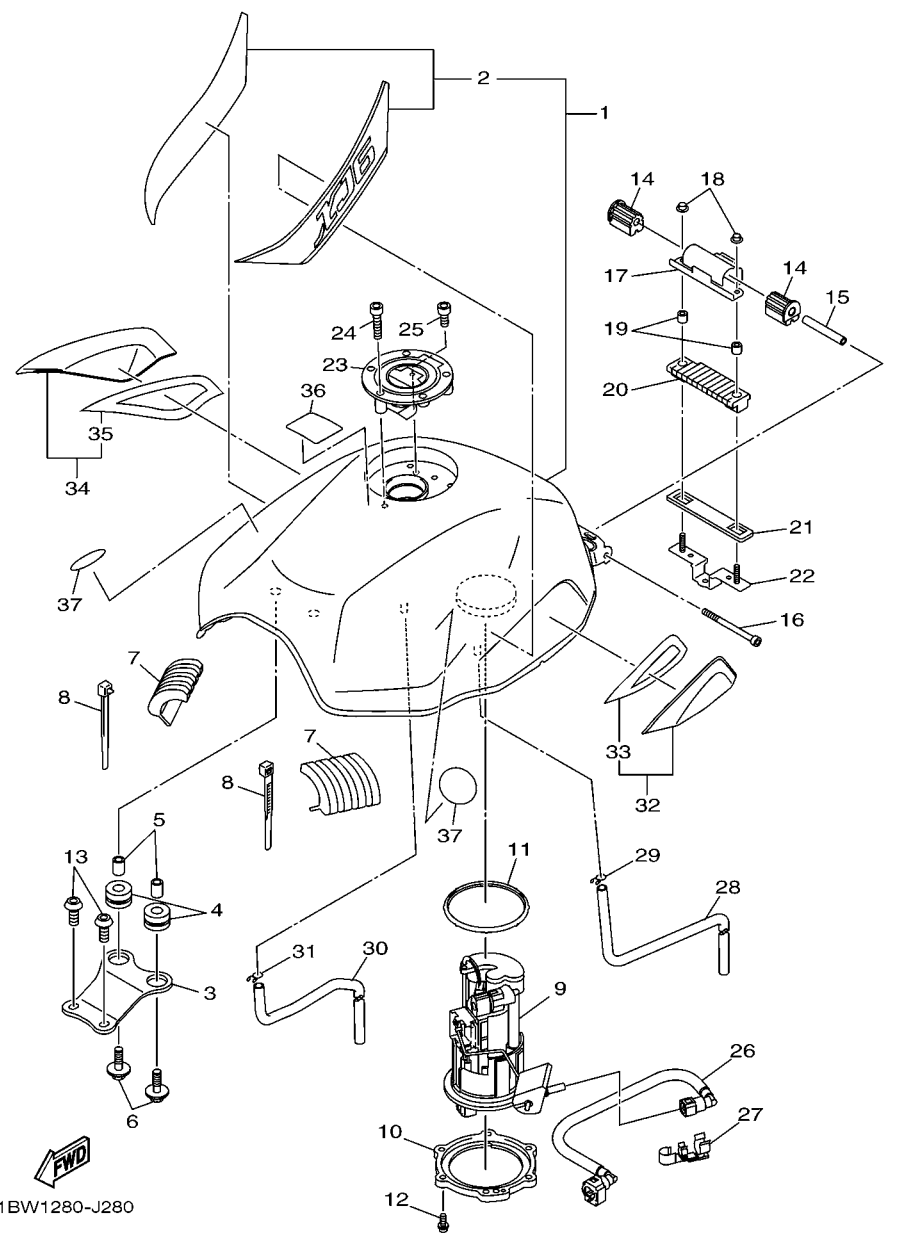

FIG. 28 TANQUE DE COMBUSTIVEL

REF. NO.	No. PEÇA	DESCRIÇÃO	1BW1				OBSERVAÇÕES
26	5VX-13971-00	TUBO DE COMBUSTIVEL 1	1				
27	90464-16005	BRACADEIRA	1				
28	90445-106J2	TUBO (L650)	1				
29	90467-090A2	PRESILHA	1				
30	90445-106J2	TUBO (L650)	1				
31	90467-090A2	PRESILHA	1				
32	20S-24106-00	TAMPA LATERAL CONJ. 1	1				
33	20S-2173T-00	.FITA 1	1				
34	20S-24108-00	TAMPA LATERAL CONJ. 2	1				
35	20S-2173U-00	.FITA 2	1				
36	22D-F118K-00	ETIQUETA DE ATENCAO	1				
37	5JW-2413B-00	EMBLEMA	2				

1BW1280-J280