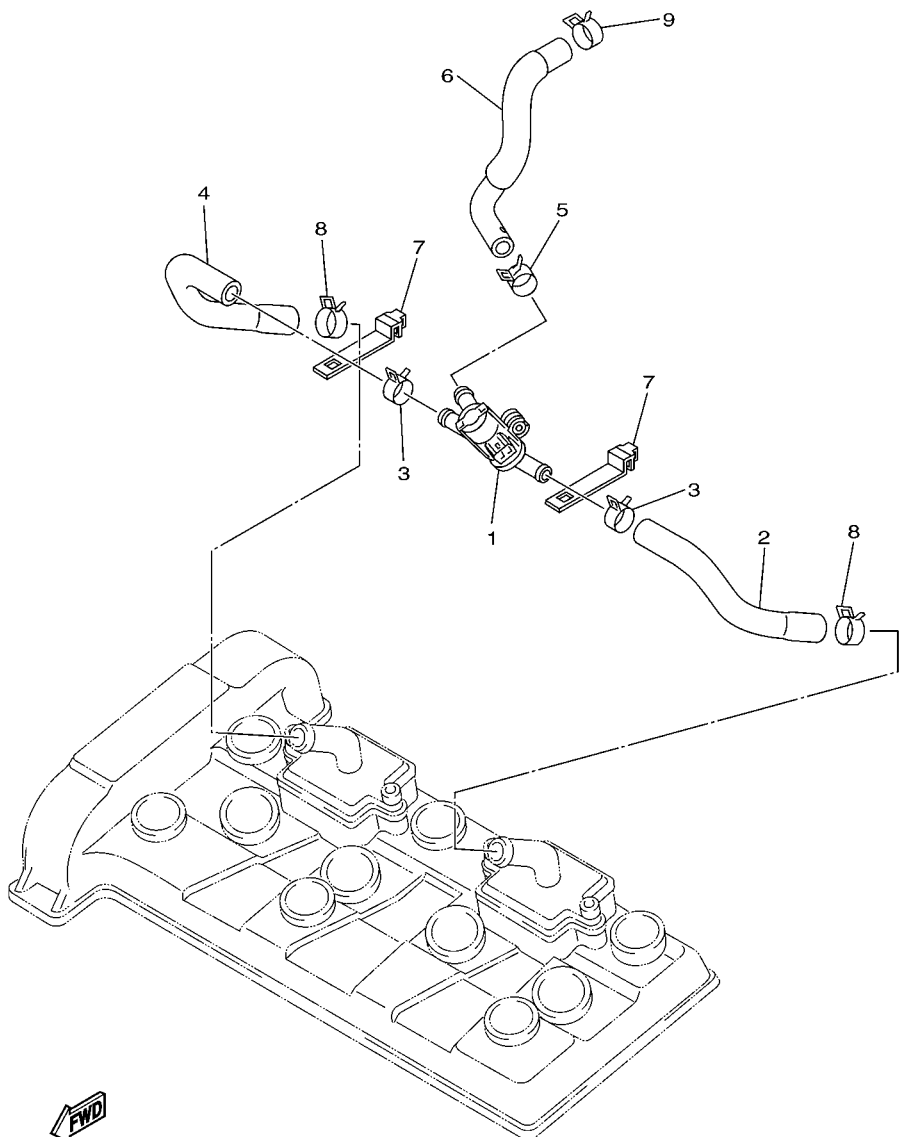

FIG. 11 SISTEMA DE INDUCAO DE AR

REF. NO.	No. PEÇA	DESCRIÇÃO	1BW1				OBSERVAÇÕES
1	20S-14840-00	DIRECIONADOR DE AR DA VALVULA	1				
2	20S-14881-00	MANGUEIRA CURVADA 1	1				
3	90467-17089	PRESILHA	2				
4	20S-14882-00	MANGUEIRA CURVADA 2	1				
5	90467-17089	PRESILHA	1				
6	20S-14883-00	MANGUEIRA CURVADA 3	1				
7	5JW-14723-00	TAMPA 1	2				
8	90467-17003	PRESILHA	2				
9	90467-17128	PRESILHA	1				

20S1300-H110