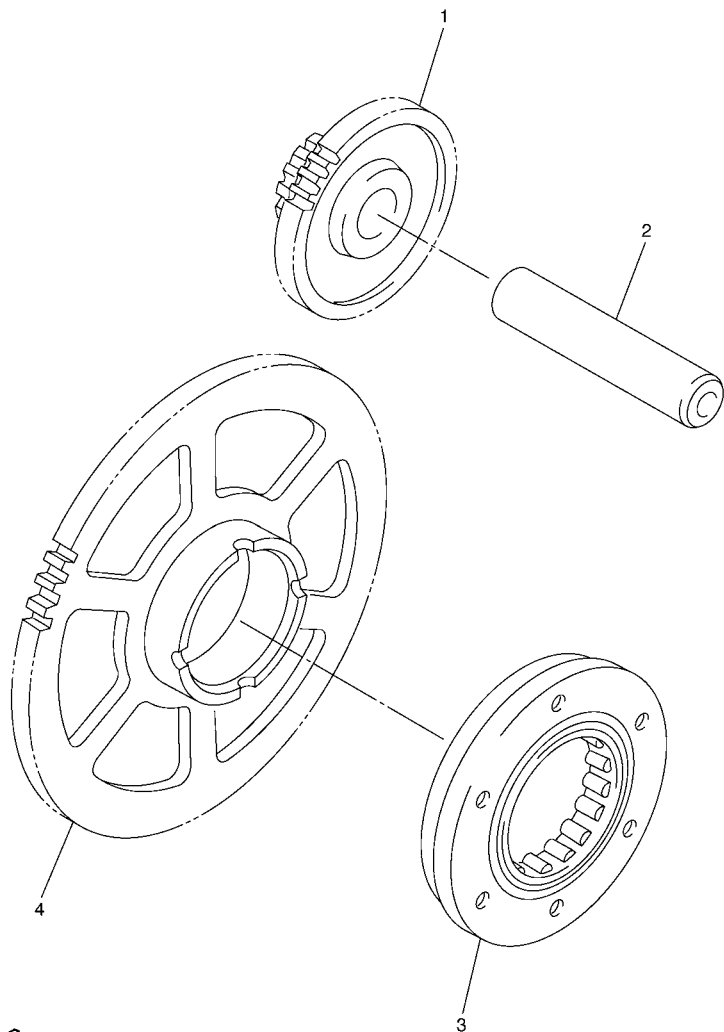

5SL1300-B150

FIG. 15 PARTIDA

REF. NO.	No. PEÇA	DESCRIÇÃO	1BW1				OBSERVAÇÕES
1	20S-15512-00	ENGRENAGEM LOUCA 1	1				
2	5EB-15521-00	EIXO 1	1				
3	5SL-15590-00	PARTIDA SENTIDO UNICO COMP.	1				
4	5MT-15515-00	ENGRENAGEM 3	1