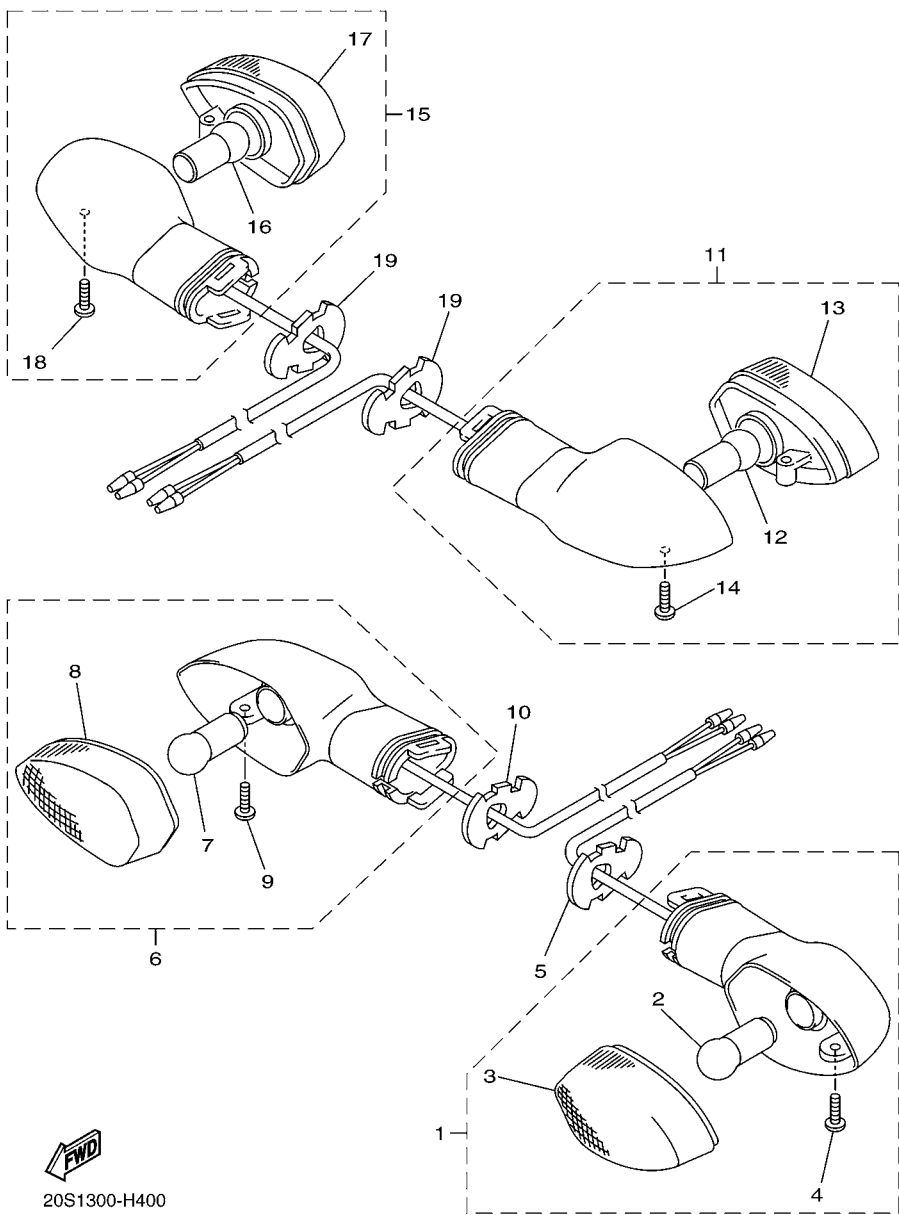

FIG. 40 PISCAS

REF. NO.	No. PEÇA	DESCRIÇÃO	1BW1				OBSERVAÇÕES
1	20S-83310-10	PISCA DIANTEIRO CONJ. 1	1				
2	20S-83311-00	.LAMPADA DO PISCA (12V-10W)	1				
3	3D9-H333A-00	.LENTE COMPLETA 1	1				
4	3D9-H3333-10	.PARAFUSO DE FIXACAO DA LENTE	1				
5	3D7-83318-10	SUPORTE DO PISCA 1	1				
6	20S-83320-10	PISCA DIANTEIRO CONJ. 2	1				
7	20S-83311-00	.LAMPADA DO PISCA (12V-10W)	1				
8	3D9-H334A-00	.LENTE COMPLETA 2	1				
9	3D9-H3333-10	.PARAFUSO DE FIXACAO DA LENTE	1				
10	3D7-83318-10	SUPORTE DO PISCA 1	1				
11	20S-83330-10	PISCA TRASEIRO CONJ. 1	1				
12	20S-83311-00	.LAMPADA DO PISCA (12V-10W)	1				
13	3D9-H334A-00	.LENTE COMPLETA 2	1				
14	3D9-H3333-10	.PARAFUSO DE FIXACAO DA LENTE	1				
15	20S-83340-10	PISCA TRASEIRO CONJ. 2	1				
16	20S-83311-00	.LAMPADA DO PISCA (12V-10W)	1				
17	3D9-H333A-00	.LENTE COMPLETA 1	1				
18	3D9-H3333-10	.PARAFUSO DE FIXACAO DA LENTE	1				
19	3D7-83318-10	SUPORTE DO PISCA 1	2