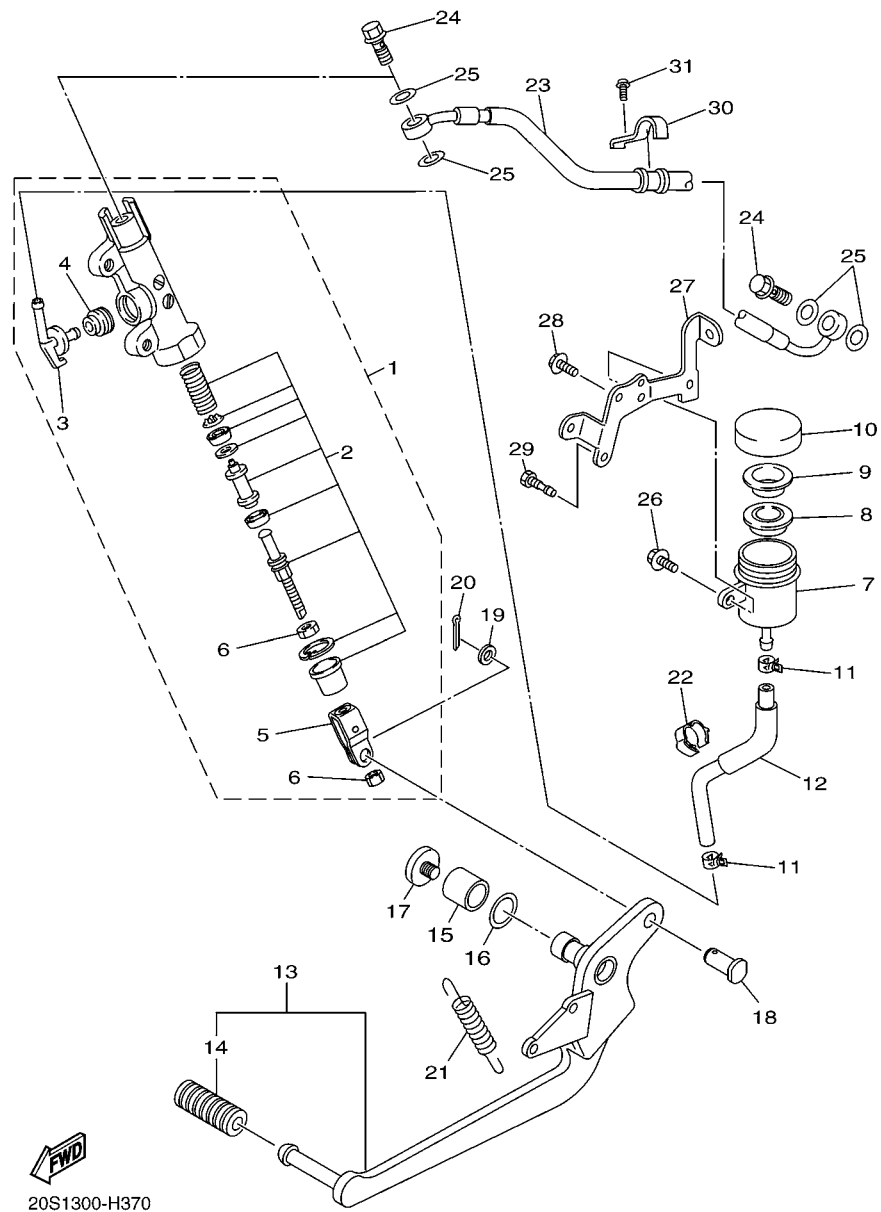

20S1300-H360

20S1300-H370

FIG. 37 CILINDRO MESTRE TRASEIRO

REF. NO.	No. PEÇA	DESCRIÇÃO	1BW1				OBSERVAÇÕES
1	2D1-2583V-00	CILINDRO MESTRE TRASEIRO CONJ.	1				
2	5VX-W0042-50	.KIT DE REPARO DO CILINDRO	1				
3	2D1-2582A-00	.JUNCAO	1				
4	4BP-2585F-01	.ANEL DE BORRACHA	1				
5	4BP-27222-02	.JUNCAO	1				
6	90170-08010	.PORCA	2				
7	4P5-25894-00	TANQUE RESERVATORIO	1				
8	5SL-25854-00	DIAFRAGMA DO RESERVATORIO	1				
9	5SL-25855-00	BUCHA DO DIAFRAGMA	1				
10	5SL-25852-00	TAMPA DO RESERVATORIO	1				
11	90467-11044	PRESILHA	2				
12	20S-25895-00	MANGUEIRA DO RESERVATORIO	1				
13	20S-27200-01	PEDAL DE FREIO	1				
14	5EB-18113-00	.CAPA DO PEDAL	1				
15	90386-14171	BUCHA	1				
16	90206-14086	ARRUELA ONDULADA	1				
17	90110-06119	PARAFUSO HEXAGONAL INTERNO	1				
18	90240-08005	PINO	1				
19	90201-08066	ARRUELA PLANA	1				
20	91402-20012	CONTRAPINO	1				
21	90506-23008	MOLA DE TENSÃO	1				
22	90464-16003	BRACADEIRA	1				
23	20S-2581K-00	MANGUEIRA DE FREIO 5	1				
24	90401-10020	PARAFUSO DE UNIAO	2				
25	90430-10005	GAXETA	4				
26	90119-06137	PARAFUSO COM ARRUELA	1				
27	20S-21228-00	SUORTE DO TANQUE RESERVA	1				