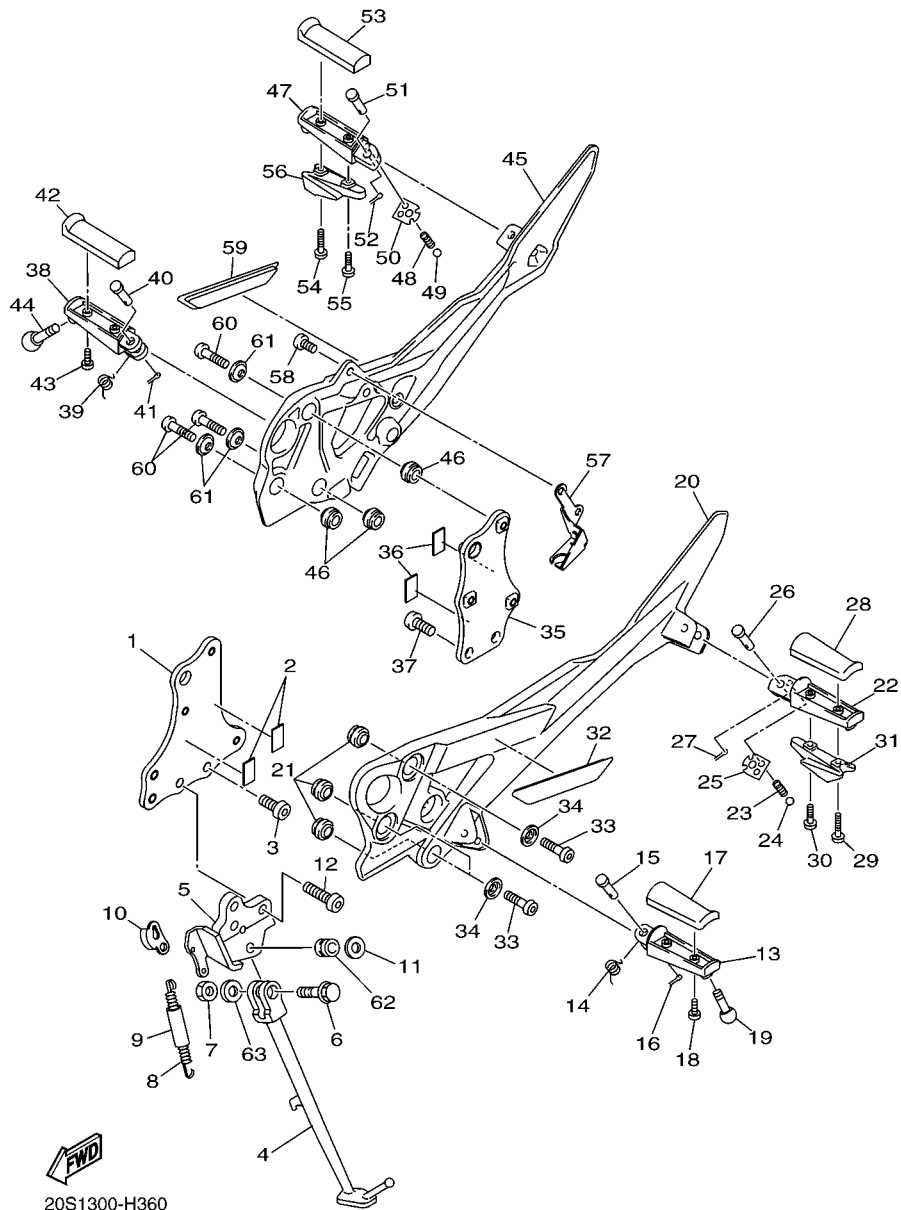

FIG. 36 CAVALETE. ESTRIBOS. PEDAL 1

REF. NO.	No. PEÇA	DESCRIÇÃO	1BW1				OBSERVAÇÕES
28	4BP-27413-00	CAPA DO ESTRIBO	1				
29	97607-05230	PARAFUSO	1				
30	97607-05220	PARAFUSO	1				
31	5LV-2741E-01	BRACO	1				
32	20S-27453-00	CAPA ESQ.	1				
33	90110-08220	PARAFUSO HEXAGONAL INTERNO	3				
34	90209-08295	ARRUELA	3				
35	20S-274A4-00	SUPORTE ADAPTADOR 2	1				
36	4RR-21485-00	AMORTIZADOR DE BORRACHA 1	2				
37	90111-10037	PARAFUSO	2				
38	1S4-F7461-00	ESTRIBO DIREITO	1				
39	90508-20572	MOLA DE TORCAO	1				
40	91701-08042	PINO	1				
41	91402-25015	CONTRAPINO	1				
42	4BP-27413-00	CAPA DO ESTRIBO	1				
43	98512-05014	PARAFUSO	2				
44	90109-08204	PARAFUSO	1				
45	20S-27443-00	SUPORTE DO ESTRIBO TRAS. DIR.	1				
46	5VX-27424-00	AMORTIZADOR DO ESTRIBO 2	3				
47	5RT-27441-00	ESTRIBO TRASEIRO DIREITO	1				
48	90501-12743	MOLA DE COMPRESSÃO	1				
49	93501-04011	ESFERA	1				
50	5VX-27437-00	ARRUELA ESPECIAL	1				
51	91701-08042	PINO	1				
52	91402-25015	CONTRAPINO	1				
53	4BP-27413-00	CAPA DO ESTRIBO	1				
54	97607-05230	PARAFUSO	1				

20S1300-H360