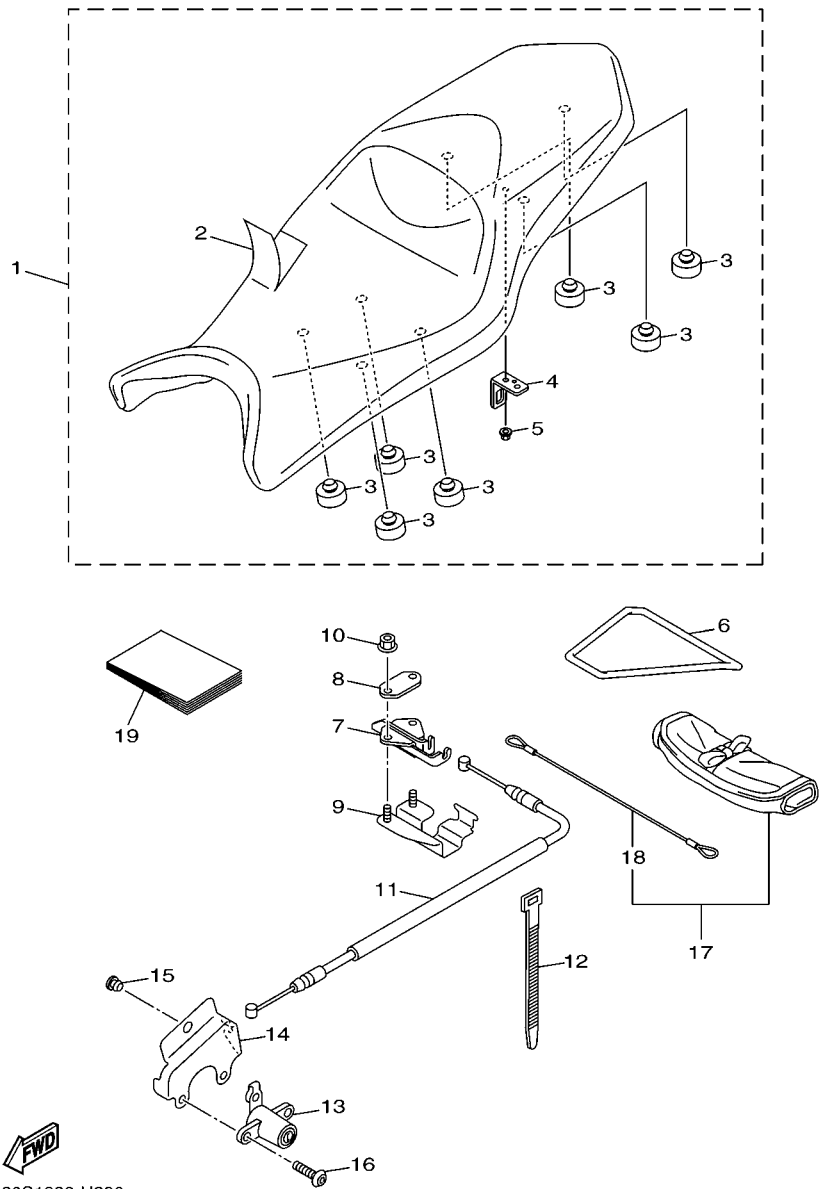

20S1332-H290

FIG. 29 ASSENTO

REF. NO.	No. PEÇA	DESCRIÇÃO	1BW1				OBSERVAÇÕES
1	20S-24730-10	SELIM DUPLO COMPLETO	1				
2	20S-2470F-00	.CAPA DO SELIM	1				
3	371-27114-00	.LIMITADOR	7				
4	4NK-24728-00	.SUPORTE DO SELIM	1				
5	95702-06500	.PORCA FLANGE	1				
6	3YX-21376-00	CINTA DE FERRAMENTAS	1				
7	50W-24780-01	TRAVA DO SELIM CONJ.	1				
8	20S-24792-00	PLACA	1				
9	20S-2478X-00	SUPORTE DA TRAVA DO SELIM	1				
10	95702-06500	PORCA FLANGE	2				
11	20S-2478E-00	CABO DA TRAVA DO SELIM	1				
12	90465-13M18	BRACADEIRA	1				
13	2TV-W2470-00	ROTOR DA TRAVA DO SELIM	1				
14	20S-2117K-00	SUPORTE DA TRAVA	1				
15	90338-07043	TAMPAO	1				
16	90149-06081	PARAFUSO	2				
17	20S-28100-00	JOGO DE FERRAMENTAS	1				
18	20S-21308-00	.SUSTENTADOR DO CAPACETE	1				
19	1BW-F8199-W0	MANUAL DO PROPRIETARIO	1