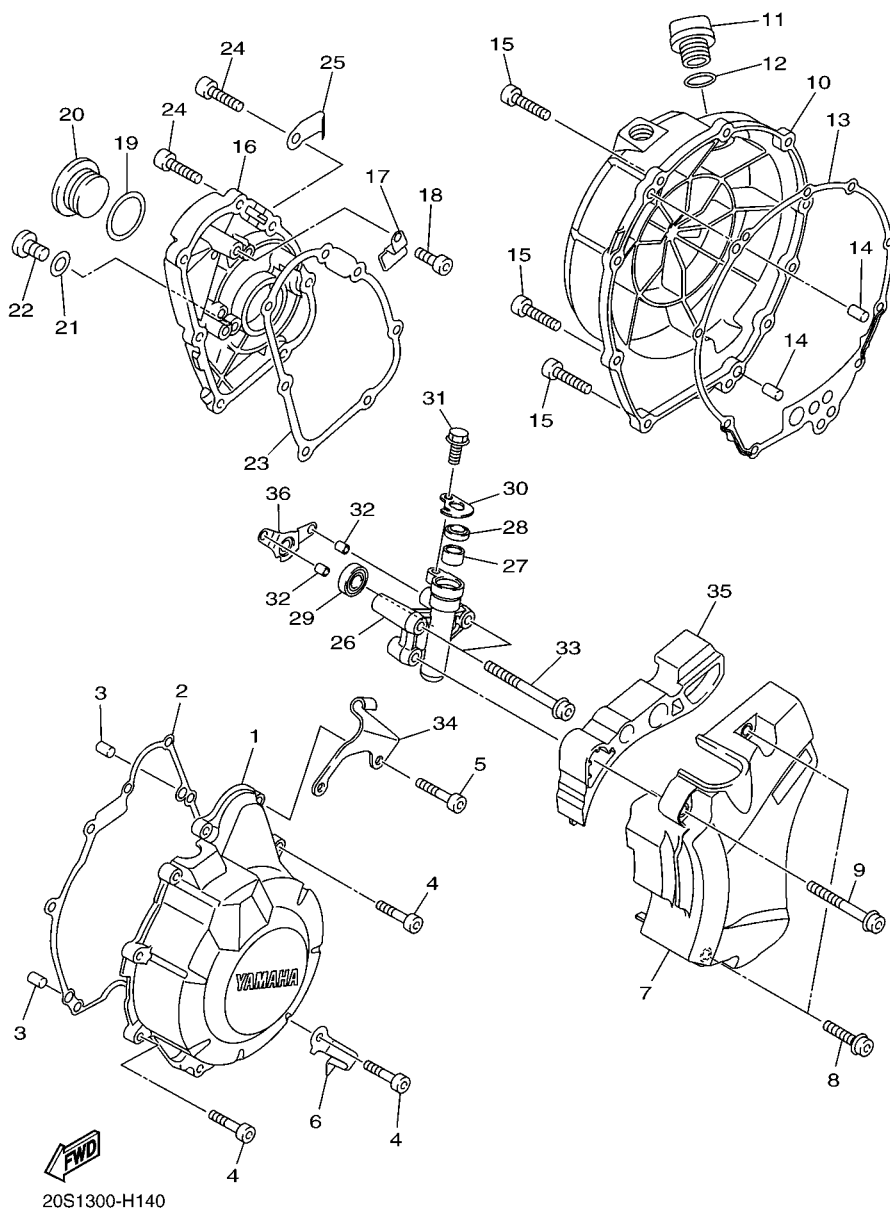

FIG. 14 TAMPA DA CARCACA 1

REF. NO.	No. PEÇA	DESCRIÇÃO	1BW1				OBSERVAÇÕES
1	20S-15411-01	TAMPA DA CARCACA 1	1				
2	5VX-15451-01	GAXETA DA TAMPA DA CARCACA 1	1				
3	99530-08012	PINO GUIA	2				
4	91314-06025	PARAFUSO HEXAGONAL INTERNO	7				
5	90105-06195	PARAFUSO FLANGE	2				
6	90465-08045	BRACADEIRA	1				
7	20S-15418-00	TAMPA DA CAIXA DA CORRENTE	1				
8	90110-06195	PARAFUSO HEXAGONAL INTERNO	2				
9	90110-06305	PARAFUSO HEXAGONAL INTERNO	1				
10	20S-15421-00	TAMPA DA CARCACA 2	1				
11	3F9-15362-10	TAMPAO DO NIVEL DE OLEO	1				
12	93210-27194	ANEL DE BORRACHA	1				
13	20S-15461-00	GAXETA DA TAMPA DA CARCACA 2	1				
14	93608-17263	PINO	2				
15	91314-06025	PARAFUSO HEXAGONAL INTERNO	10				
16	20S-15416-00	TAMPA DA BOMBA DE OLEO	1				
17	90465-14011	BRACADEIRA	1				
18	91312-06016	PARAFUSO	1				
19	93210-32172	ANEL DE BORRACHA	1				
20	90340-32008	TAMPAO DO DRENO	1				
21	90430-08143	GAXETA	1				
22	92014-08014	PARAFUSO	1				
23	20S-15456-00	GAXETA TAMPA DA BOMBA OLEO 1	1				
24	91314-06020	PARAFUSO HEXAGONAL INTERNO	7				
25	90465-10042	BRACADEIRA	1				
26	20S-15425-10	TAMPA DO GERADOR 2	1				
27	93317-11295	ROLAMENTO	1				

20S1300-H140