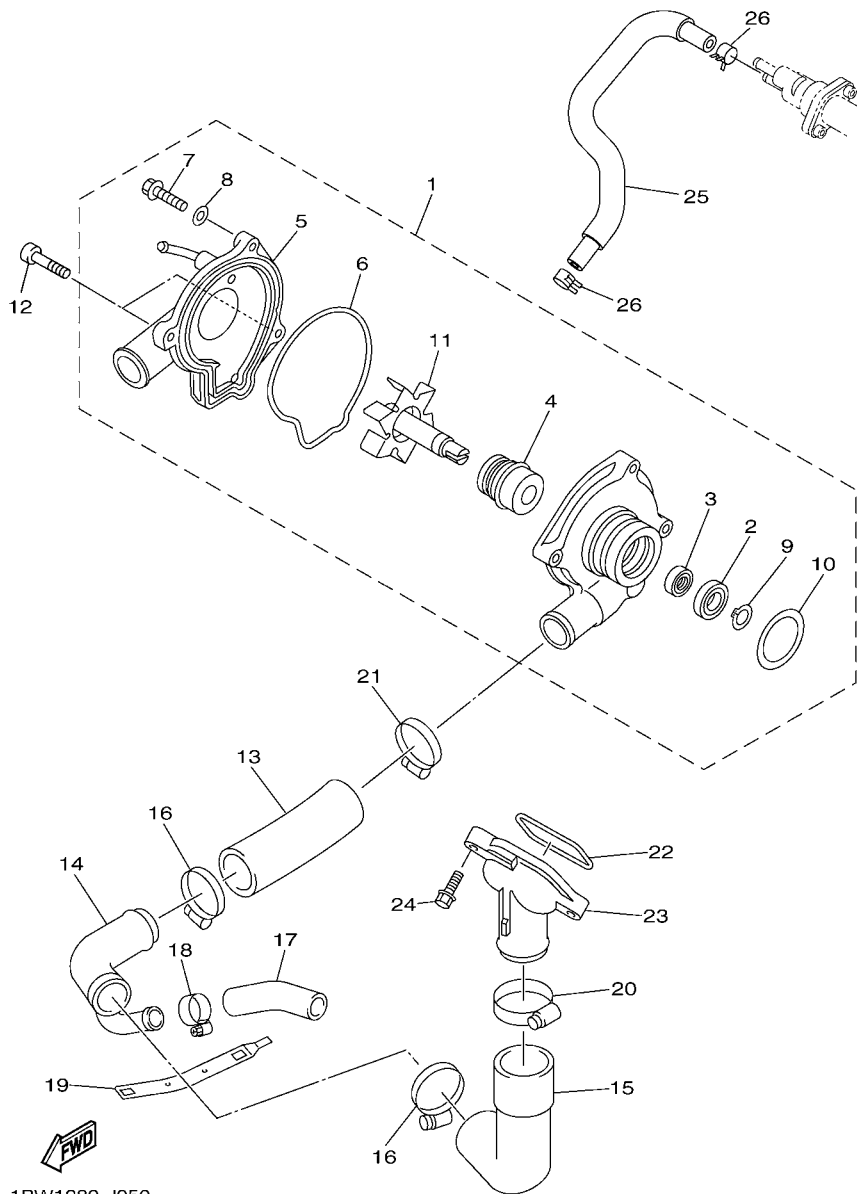

20S1300-H031

FIG. 4 CORRENTE DO EIXO DE COMANDO

REF. NO.	No. PEÇA	DESCRIÇÃO	1BW1				OBSERVAÇÕES
1	1BW-E2170-00	EIXO DE COMANDO COMPLETO 1	1				
2	1BW-E2180-00	EIXO DE COMANDO COMPLETO 2	1				
3	1BW-12176-00	COROA DA CORRENTE	2				
4	90105-07004	PARAFUSO FLANGE	4				
5	94591-68120	CORRENTE	1				
6	20S-12210-00	TENSIONADOR DA CORRENTE	1				
7	2C0-12213-00	GAXETA DA CAIXA DO TENSIONADOR	1				
8	90110-06335	PARAFUSO HEXAGONAL INTERNO	2				
9	2C0-12251-00	AMORTIZADOR DA CORRENTE 1	1				
10	13S-12252-00	AMORTIZADOR DA CORRENTE 2	1				
11	93607-44002	PINO GUIA	2				

FIG. 5 BOMBA DE AGUA

REF. NO.	No. PEÇA	DESCRIÇÃO	1BW1				OBSERVAÇÕES
1	20S-12420-00	BOMBA DE AGUA COMPLETA	1				
2	93306-00106	.ROLAMENTO	1				
3	93101-12173	.RETENTOR DE OLEO	1				
4	4C8-12438-00	.VEDACAO DO AUTOMATICO	1				
5	5SL-12422-00	.TAMPA DA CAIXA	1				
6	5EB-12439-00	.ANEL DE BORRACHA	1				
7	95024-06020	.PARAFUSO FLANGE	2				
8	90430-06014	.GAXETA	1				
9	99009-12400	.ANEL TRAVA	1				
10	93210-33133	.ANEL DE BORRACHA	1				
11	20S-12450-00	.EIXO IMPULSOR COMPLETO	1				
12	91314-06040	PARAFUSO HEXAGONAL INTERNO	2				
13	4NK-12579-00	MANGUEIRA 4	1				
14	20S-12581-01	JUNCAO DA MANGUEIRA 1	1				
15	5EB-12577-01	MANGUEIRA 2	1				
16	90450-35001	BRACADEIRA DO TUBO	2				
17	5SL-12588-01	MANGUEIRA 5	1				
18	90450-22017	BRACADEIRA DO TUBO	1				
19	5GV-1246E-00	TAMPAO 2	1				
20	90450-38003	BRACADEIRA DO TUBO	1				
21	90450-32006	BRACADEIRA DO TUBO	1				
22	93210-46001	ANEL DE BORRACHA	1				
23	5EB-12469-00	JUNCAO DO DUCTO	1				
24	95024-06020	PARAFUSO FLANGE	2				
25	5VX-1243A-00	MANGUEIRA 1	1				
26	90467-110A2	PRESILHA	2				