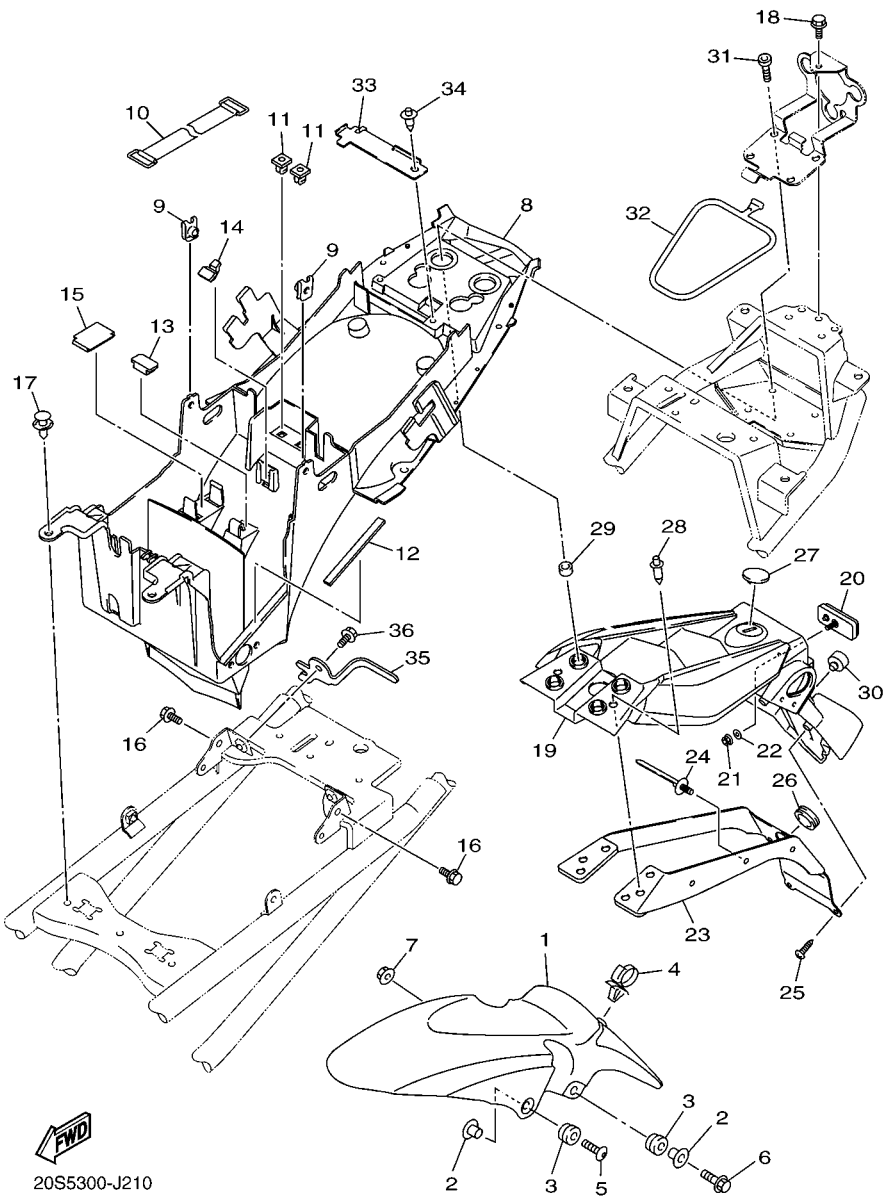

20S5300-J210

FIG. 21 PARA-LAMA

REF. NO.	No. PEÇA	DESCRIÇÃO	1BW1				OBSERVAÇÕES
27	4KN-2836B-10	EMBLEMA (DIAPASAO YAMAHA)	1				
28	90269-07001	REBITE	2				
29	90387-06232	ESPACADOR	4				
30	5JW-24741-00	AMORTIZADOR DO SELIM	1				
31	91312-08025	PARAFUSO	4				
32	3YX-21376-00	CINTA DE FERRAMENTAS	1				
33	20S-21677-01	PLACA DO FIXADOR 3	1				
34	90269-06008	REBITE	1				
35	20S-2115J-01	SUORTE SUSPENSO DO CAPACETE	1				
36	95822-06012	PARAFUSO FLANGE	1