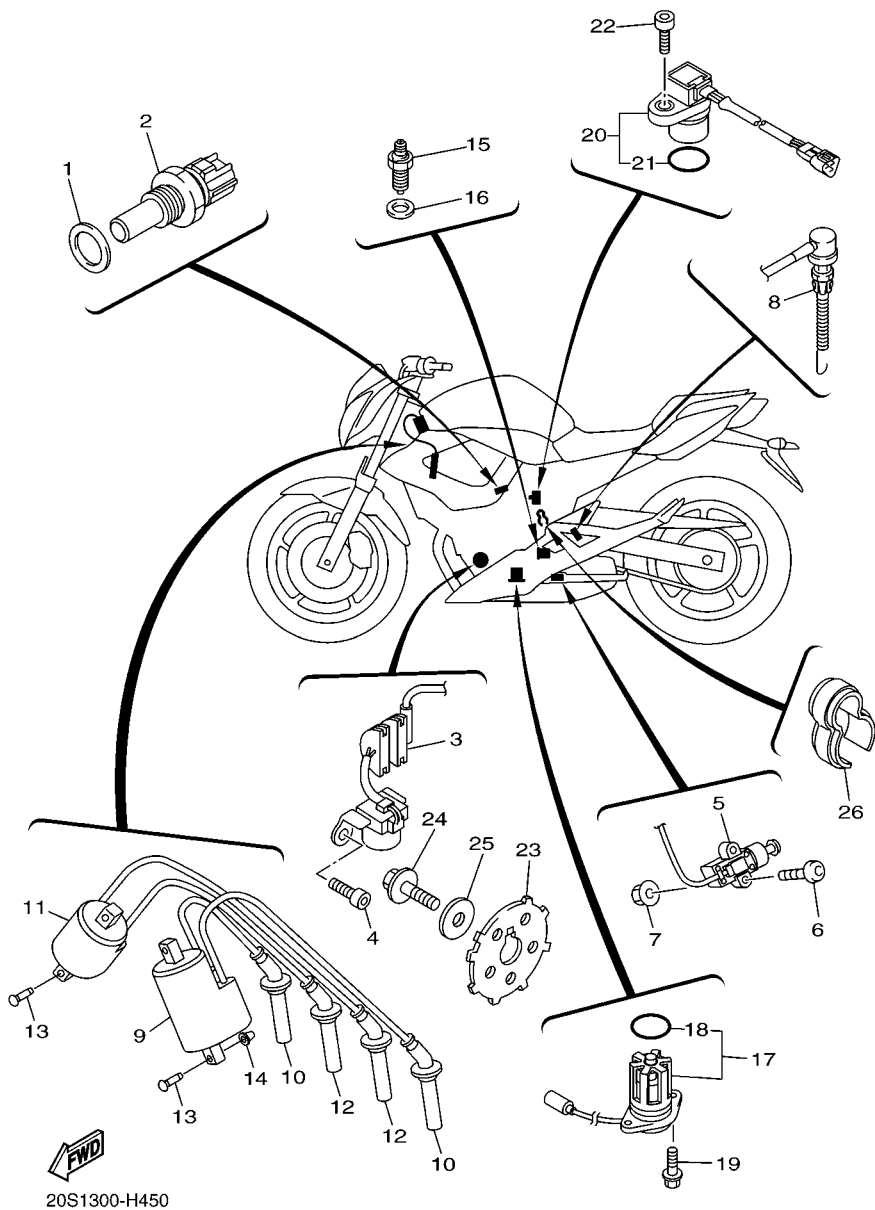

FIG. 46 SISTEMA ELETRICO 2

REF. NO.	No. PEÇA	DESCRIÇÃO	1BW1		OBSERVAÇÕES
1	1BW-W8250-00	KIT DO IMOBILIZADOR COMPL.	1		
2	1BW-8591A-00	.UNIDADE DE CONTROLE MOTORA CJ	1		
3	5VS-8255P-00	.UNIDADE IMOBILIZADORA COMPL.	1		
4	5SL-82113-01	.PARAFUSO	2		
5	5SL-82511-08	CHAVE VIRGEM	1		AP
6	4TX-82100-02	BATERIA CONJ. (GS GT12B-4)	1		
7	4SV-81940-12	RELE DE PARTIDA CONJUNTO	1		
8	1AE-82151-00	.FUSIVEL (30A-BL)	2		
9	20S-82119-00	TAMPA DO FIO DA BATERIA	1		
10	95022-06008	PARAFUSO FLANGE	2		
11	20S-82115-00	FIO POSITIVO DA BATERIA	1		
12	20S-82160-00	TAMPA DA BATERIA CONJ.	1		
13	5VK-21746-00	.AMORTIZADOR	1		
14	5HN-2139X-00	.AMORTIZADOR	1		
15	90520-15002	.MOLDURA LATERAL	1		
16	20S-82122-01	AMORTIZADOR DA BATERIA	1		
17	20S-82590-00	CHICOTE PRINCIPAL COMPLETO	1		
18	5JJ-82151-20	.FUSIVEL (20A-BL)	3		
19	5JJ-82151-30	.FUSIVEL (10A-BL)	4		
20	5JJ-82151-00	.FUSIVEL (7.5A-BL)	3		
21	91380-06012	PARAFUSO	1		
22	90464-13077	BRACADEIRA	1		
23	90464-13077	BRACADEIRA	1		
24	90464-20010	BRACADEIRA	2		
25	90464-20213	BRACADEIRA	2		
26	90464-20010	BRACADEIRA	1		
27	90464-13077	BRACADEIRA	1		