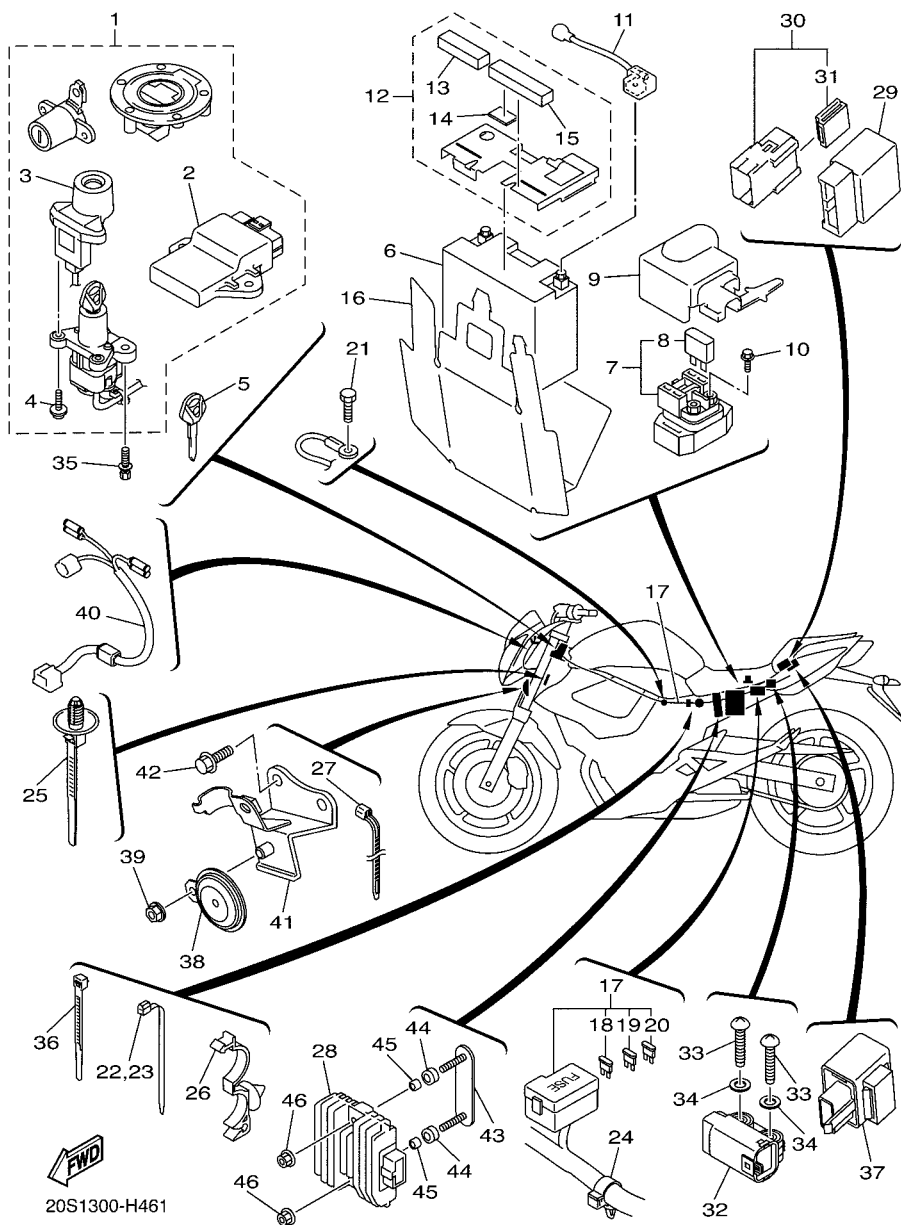

FIG. 46 SISTEMA ELETRICO 2

REF. NO.	No. PEÇA	DESCRIÇÃO	1BW1		OBSERVAÇÕES
1	1BW-W8250-00	KIT DO IMOBILIZADOR COMPL.	1		
2	1BW-8591A-00	.UNIDADE DE CONTROLE MOTORA CJ	1		
3	5VS-8255P-00	.UNIDADE IMOBILIZADORA COMPL.	1		
4	5SL-82113-01	.PARAFUSO	2		
5	5SL-82511-08	CHAVE VIRGEM	1		AP
6	4TX-82100-02	BATERIA CONJ. (GS GT12B-4)	1		
7	4SV-81940-12	RELE DE PARTIDA CONJUNTO	1		
8	1AE-82151-00	.FUSIVEL (30A-BL)	2		
9	20S-82119-00	TAMPA DO FIO DA BATERIA	1		
10	95022-06008	PARAFUSO FLANGE	2		
11	20S-82115-00	FIO POSITIVO DA BATERIA	1		
12	20S-82160-00	TAMPA DA BATERIA CONJ.	1		
13	5VK-21746-00	.AMORTIZADOR	1		
14	5HN-2139X-00	.AMORTIZADOR	1		
15	90520-15002	.MOLDURA LATERAL	1		
16	20S-82122-01	AMORTIZADOR DA BATERIA	1		
17	20S-82590-00	CHICOTE PRINCIPAL COMPLETO	1		
18	5JJ-82151-20	.FUSIVEL (20A-BL)	3		
19	5JJ-82151-30	.FUSIVEL (10A-BL)	4		
20	5JJ-82151-00	.FUSIVEL (7.5A-BL)	3		
21	91380-06012	PARAFUSO	1		
22	90464-13077	BRACADEIRA	1		
23	90464-13077	BRACADEIRA	1		
24	90464-20010	BRACADEIRA	2		
25	90464-20213	BRACADEIRA	2		
26	90464-20010	BRACADEIRA	1		
27	90464-13077	BRACADEIRA	1		