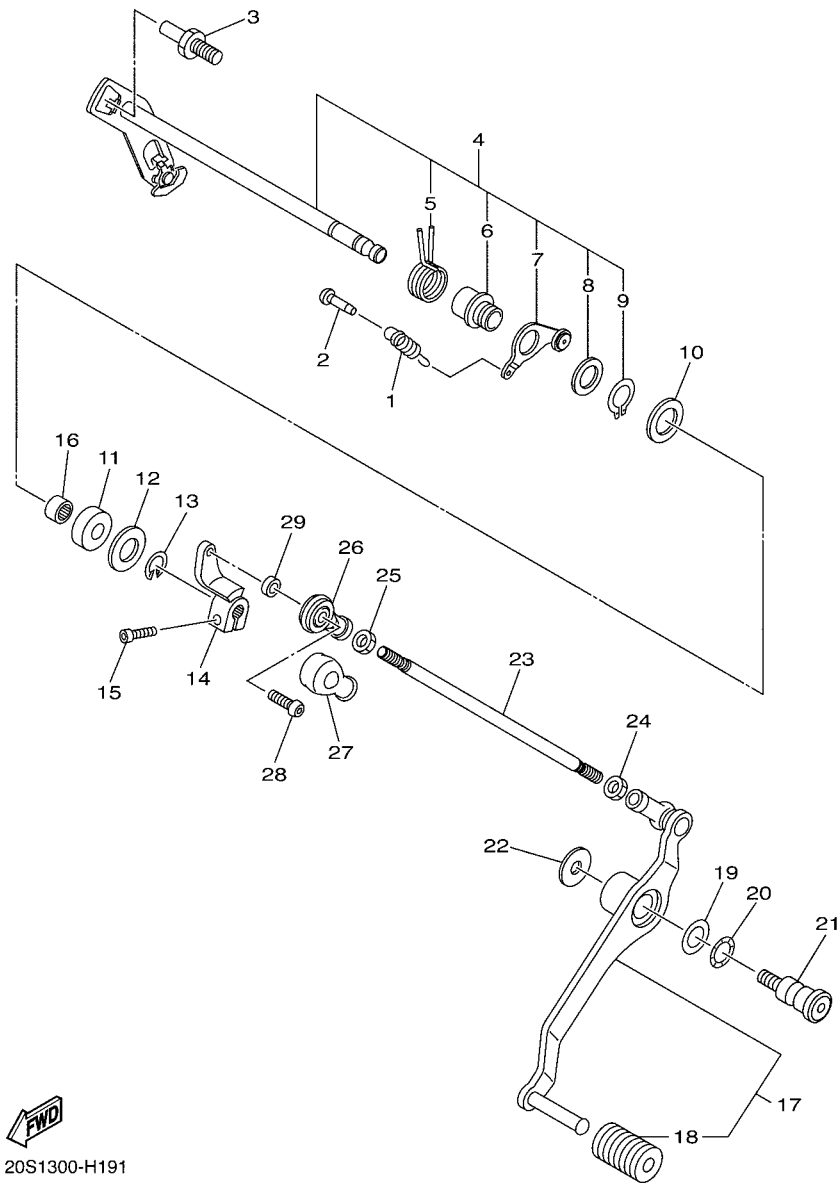

20S1300-H191

FIG. 19 EIXO DE MUDANCA

REF. NO.	No. PEÇA	DESCRIÇÃO	1BW1				OBSERVAÇÕES
1	90506-15005	MOLA DE TENSAO	1				
2	132-16346-00	GANCHO DE FIXACAO DA MOLA	1				
3	5VK-18127-00	PARAFUSO LIMITADOR	1				
4	20S-18101-00	EIXO DE MUDANCA CONJ.	1				
5	90508-32020	.MOLA DE TORCAO	1				
6	2C0-18175-00	.ESPACADOR	1				
7	20S-18140-00	.ALAVANCA LIMITADORA CONJ.	1				
8	90201-177G4	.ARRUELA PLANA	1				
9	99009-17400	.ANEL TRAVA	1				
10	90201-127E1	ARRUELA PLANA	1				
11	93102-12106	RETENTOR DE OLEO(SD12-22-5 HS)	1				
12	90201-12575	ARRUELA PLANA	1				
13	99001-10600	ANEL TRAVA	1				
14	20S-18112-00	BRACO DO CAMBIO	1				
15	91312-06020	PARAFUSO	1				
16	93317-11295	ROLAMENTO	1				
17	20S-18110-01	PEDAL DE CAMBIO CONJ.	1				
18	5EB-18113-00	.CAPA DO PEDAL	1				
19	90201-12051	ARRUELA PLANA	1				
20	90206-12005	ARRUELA ONDULADA	1				
21	4BP-27434-11	PARAFUSO	1				
22	90201-08053	ARRUELA PLANA	1				
23	3D8-18115-00	HASTE DO CAMBIO	1				
24	90170-06026	PORCA	1				
25	95314-06700	PORCA	1				
26	5VX-18116-00	CONECAO DA HASTE 1	1				
27	5VX-18154-00	PROTETOR DE POEIRA	1				