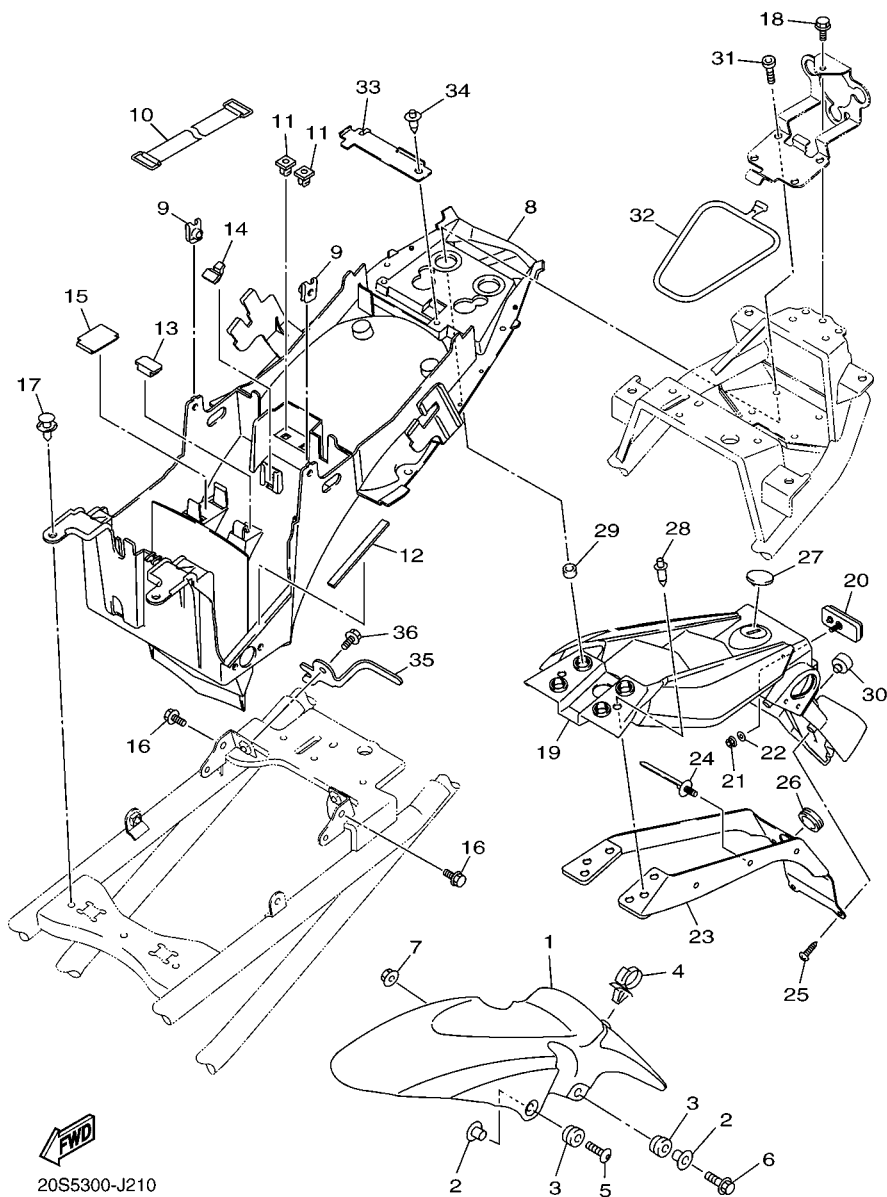

FIG. 21 PARA-LAMA

20S5300-J210

REF. NO.	No. PEÇA	DESCRIÇÃO	1BW1			OBSERVAÇÕES
1	5VX-21511-A0-P0	PARA-LAMA DIANTEIRO	1			UR PARA SMX
	5VX-21511-A0-Y9	PARA-LAMA DIANTEIRO	1			UR PARA NPW
2	90387-065J6	ESPACADOR	4			
3	90480-12072	ILHO DE BORRACHA	4			
4	90464-18002	BRACADEIRA	1			
5	90110-06202	PARAFUSO HEXAGONAL INTERNO	2			
6	95024-06030	PARAFUSO FLANGE	2			
7	95702-06500	PORCA FLANGE	2			
8	20S-21611-00	PARA-LAMA TRASEIRO	1			
9	90183-06053	PORCA MOLA	2			
10	2B8-H2131-10	CINTA DA BATERIA	1			
11	90480-07003	ILHO DE BORRACHA	2			
12	5JW-2174X-00	AMORTIZADOR	1			
13	20S-216A2-00	VEDACAO 2	1			
14	20S-216A3-00	VEDACAO 3	1			
15	20S-216A4-00	VEDACAO 4	1			
16	95802-06012	PARAFUSO FLANGE	2			
17	90269-07010	REBITE	2			
18	95822-06010	PARAFUSO FLANGE	1			
19	20S-21629-00	PROTETOR DE POEIRA	1			
20	3Y6-85130-02	REFLETOR TRASEIRO CONJ.	1			
21	95602-05100	PORCA AUTO-TRAVANTE	1			
22	90201-05043	ARRUELA PLANA	1			
23	20S-21688-01	SUPORTE DO FIXADOR TRASEIRO	1			
24	90464-31001	BRACADEIRA	3			
25	90160-05012	PARAFUSO	4			
26	90480-23345	ILHO DE BORRACHA	1