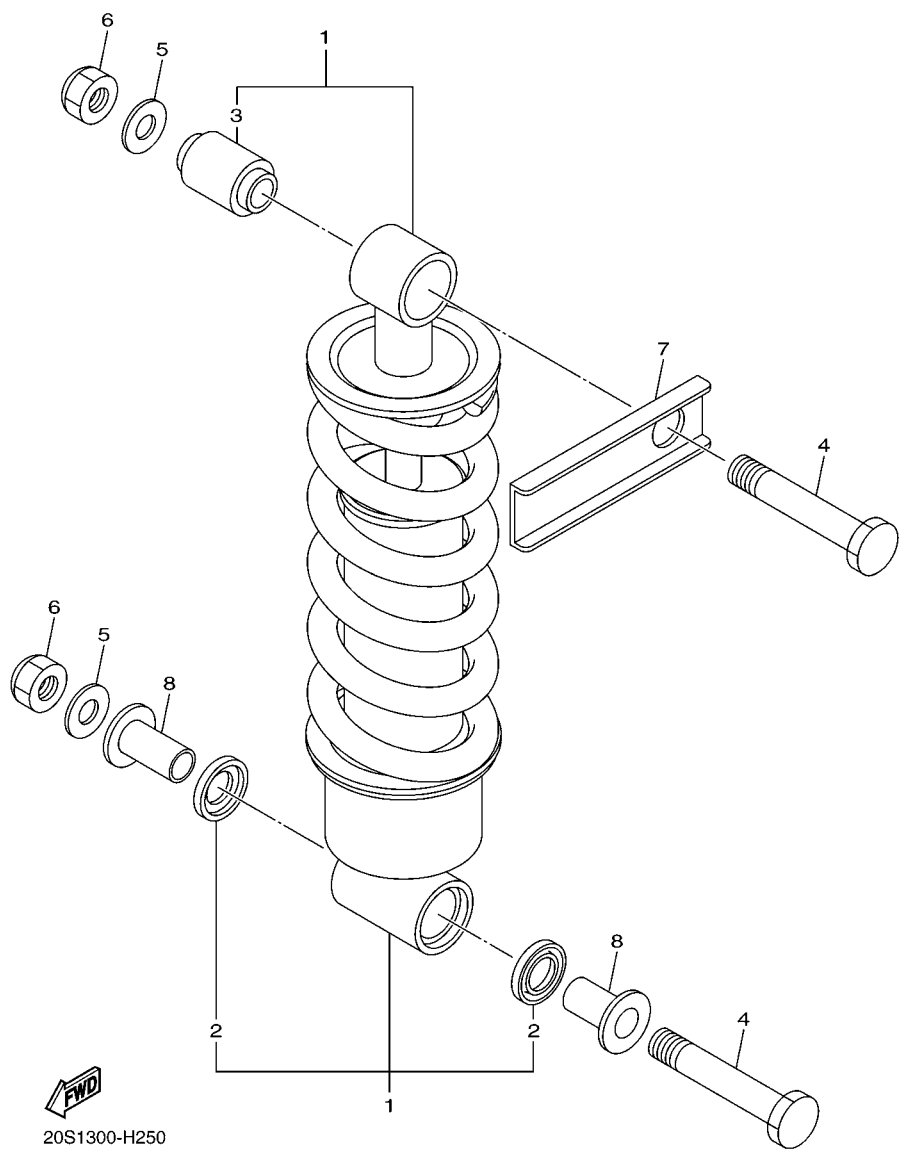

FIG. 25 AMORTECEDOR TRASEIRO

REF. NO.	No. PEÇA	DESCRIÇÃO	1BW1				OBSERVAÇÕES
1	20S-22210-30	AMORTECEDOR TRASEIRO CONJ.	1				
2	93109-18020	.RETENTOR DE OLEO	2				
3	34L-22216-00	.BUCHA DO AMORTECEDOR TRAS.	1				
4	90109-125F1	PARAFUSO	2				
5	90201-12050	ARRUELA PLANA	2				
6	95612-12100	PORCÁ AUTOTRÁVANTE	2				
7	20S-22243-00	ARRUELA 1	1				
8	90387-123X6	ESPACADOR	2