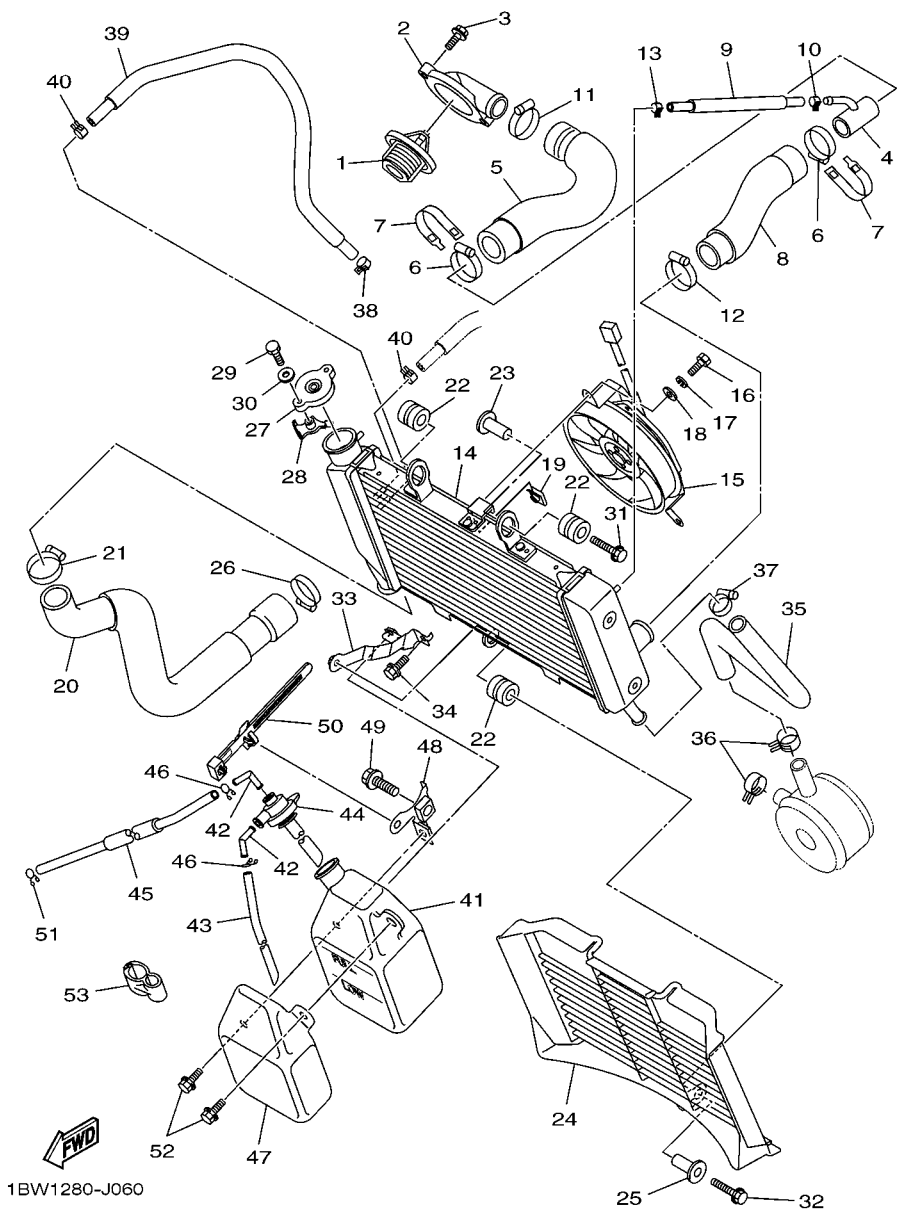

FIG. 6 MANGUEIRA DO RADIADOR

REF. NO.	No. PEÇA	DESCRIÇÃO	1BW1				OBSERVAÇÕES
28	5FC-12437-00	LIMITADOR	1				
29	97007-05012	PARAFUSO	1				
30	92907-05600	ARRUELA PLANA	1				
31	95802-06025	PARAFUSO FLANGE	1				
32	95802-06030	PARAFUSO FLANGE	1				
33	20S-1244E-00	SUPORTE 1	1				
34	95822-06012	PARAFUSO FLANGE	1				
35	20S-12589-00	MANGUEIRA 6	1				
36	90467-200A0	PRESILHA	2				
37	90450-22017	BRACADEIRA DO TUBO	1				
38	90467-11090	PRESILHA	1				
39	90445-12009	TUBO	1				
40	90467-11090	PRESILHA	2				
41	4P5-21871-00	TANQUE DE RECUPERACAO	1				
42	26H-21828-00	CONEXAO	2				
43	90445-081F2	TUBO (L200)	1				
44	20S-21875-10	TAMPA	1				
45	90445-08025	TUBO	1				
46	90467-08075	PRESILHA	2				
47	4P5-2172W-00	TAMPA	1				
48	19B-F1873-00	SUPORTE TANQUE DE RECUPERACAO	1				
49	95822-10020	PARAFUSO FLANGE	1				
50	90464-07012	BRACADEIRA	1				
51	90467-08075	PRESILHA	1				
52	95827-06016	PARAFUSO FLANGE	2				
53	90464-10233	BRACADEIRA	1