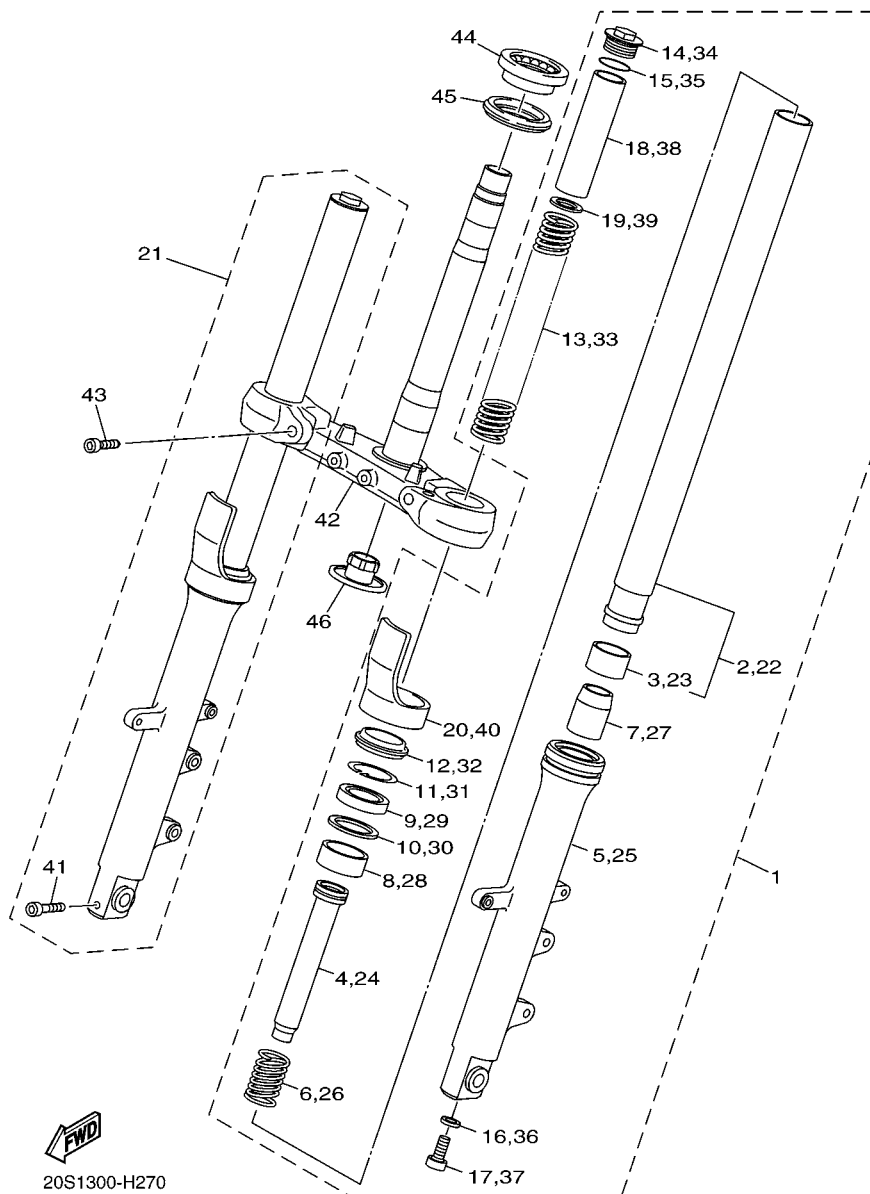

FIG. 27 GARFO DIANTEIRO 1

REF. NO.	No. PEÇA	DESCRIÇÃO	1BW1			OBSERVAÇÕES
1	20S-23102-00	GARFO DIANTEIRO CONJ. (ESQ.)	1			UR PARA SMX
	20S-23102-10	GARFO DIANTEIRO CONJ. (ESQ.)	1			UR PARA NPW
2	20S-23110-00	.TUBO INTERNO COMPLETO 1	1			
3	3VD-23135-10	..BUCHA (METAL LAMINA) 2	1			
4	20S-23170-00	.CILINDRO COMPLETO DO GARFO	1			
5	20S-23126-00	.TUBO EXTERNO 1	1			UR PARA SMX
	20S-23126-10	.TUBO EXTERNO 1	1			UR PARA NPW
6	3VD-23151-00	.MOLA DE TRANSBORBO	1			
7	5VU-23173-00	.VALVULA DE PRESSAO DO OLEO	1			
8	3VD-23125-10	.BUCHA (METAL LAMINA) 1	1			
9	5VU-23145-00	.RETENTOR DE OLEO DO GARFO	1			
10	3VD-23115-00	.GUIA DA TAMPA SUPERIOR	1			
11	3VD-23156-00	.CLIPE DO RETENTOR DE OLEO	1			
12	3VD-23144-00	.PROTETOR DE POEIRA	1			
13	20S-23141-00	.MOLA DO GARFO DIANTEIRO	1			
14	5VU-2311H-00	.PARAFUSO DO GARFO	1			
15	93210-35N02	.ANEL DE BORRACHA	1			
16	90430-10171	.GAXETA	1			
17	90110-10N52	.PARAFUSO HEXAGONAL INTERNO	1			
18	5VU-23118-00	.ESPACADOR	1			
19	5VU-23142-00	.ASSENTO DA MOLA SUPERIOR	1			
20	4TX-2331G-00	.CAPA	1			
21	20S-23103-00	GARFO DIANTEIRO CONJ. (DIR.)	1			UR PARA SMX
	20S-23103-10	GARFO DIANTEIRO CONJ. (DIR.)	1			UR PARA NPW
22	20S-23110-00	.TUBO INTERNO COMPLETO 1	1			
23	3VD-23135-10	..BUCHA (METAL LAMINA) 2	1			
24	20S-23170-00	.CILINDRO COMPLETO DO GARFO	1