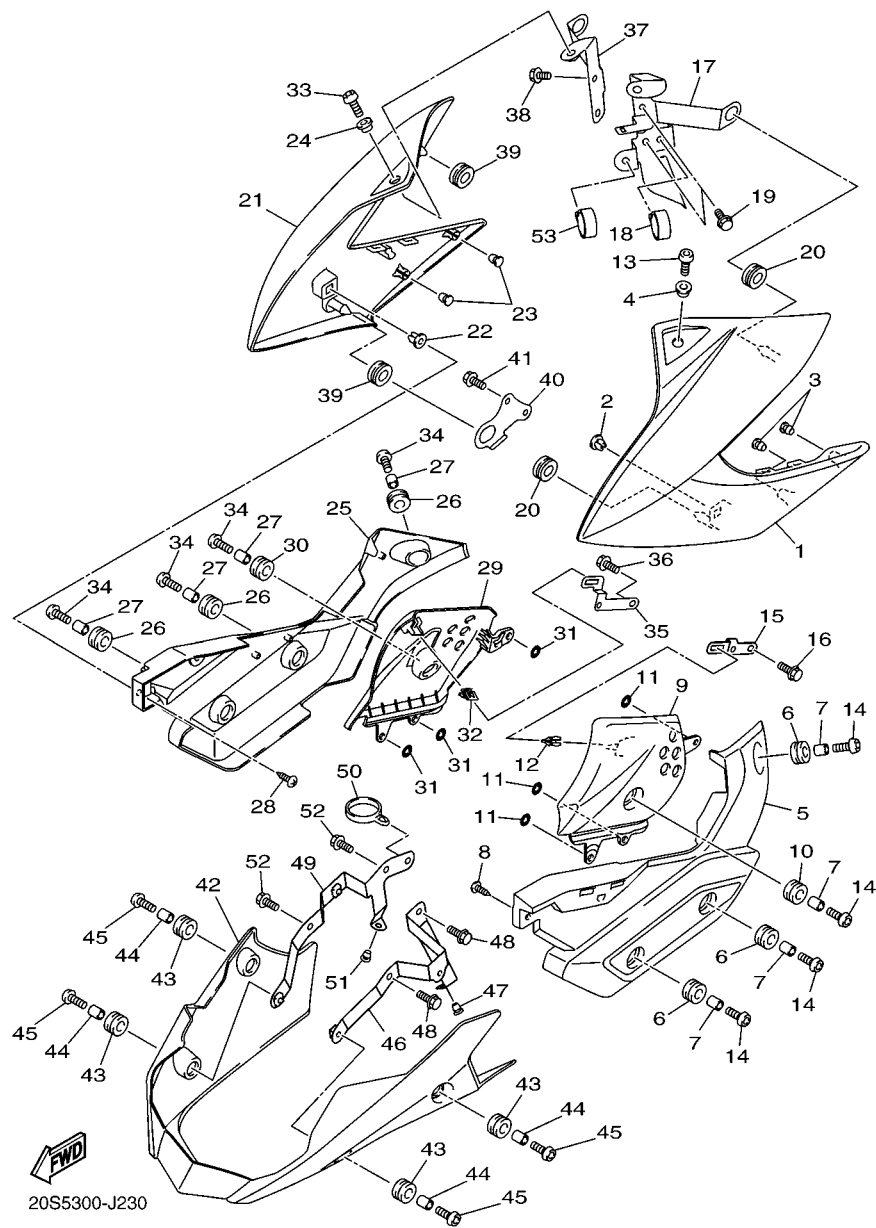

20S5300-J230

FIG. 23 TAMPA LATERAL 2

REF. NO.	No. PEÇA	DESCRIÇÃO	IBW1				OBSERVAÇÕES
26	90480-14003	ILHO DE BORRACHA	3				
27	90387-06260	ESPACADOR	4				
28	97702-50014	PARAFUSO	1				
29	20S-2171R-00	MOLDURA DA TAMPA LAT. 4	1				
30	90480-14003	ILHO DE BORRACHA	1				
31	90183-05M02	PORÇA MOLA	3				
32	90468-040A0	PRESILHA	1				
33	90111-06038	PARAFUSO	1				
34	90111-06123	PARAFUSO	4				
35	20S-2174E-00	SUORTE DA TAMPA LATERAL 2	1				
36	95802-06014	PARAFUSO FLANGE	2				
37	20S-2172T-01	SUORTE 6	1				
38	95802-06012	PARAFUSO FLANGE	2				
39	90480-01558	ILHO DE BORRACHA	2				
40	20S-21843-00	FIXADOR 4	1				
41	95822-06014	PARAFUSO FLANGE	2				
42	20S-22863-01	CAPA INTERNA	1				
43	90480-14003	ILHO DE BORRACHA	4				
44	90387-06260	ESPACADOR	4				
45	90111-06123	PARAFUSO	4				
46	20S-2172K-01	SUORTE 1	1				
47	90338-07157	TAMPAO	1				
48	90109-060E9	PARAFUSO	2				
49	20S-2172L-02	SUORTE 2	1				
50	90464-24230	BRACADEIRA	1				
51	90338-07157	TAMPAO	1				
52	90109-060E9	PARAFUSO	2				