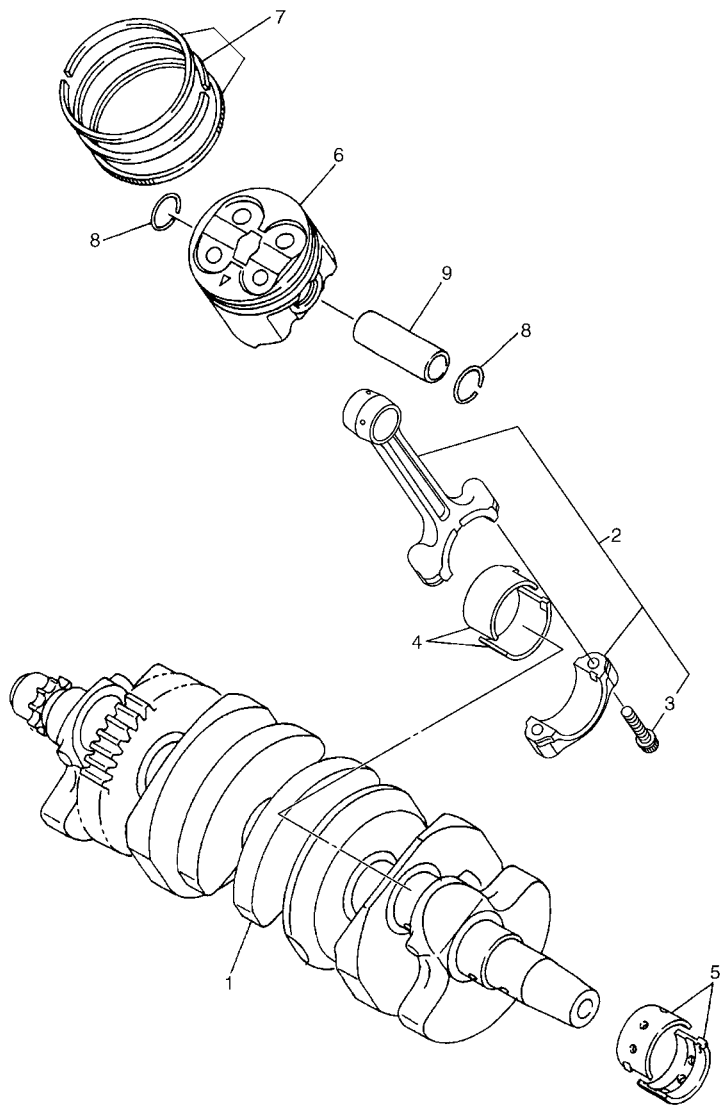

5S44300-H020

FIG. 2 VIRABREQUIM E PISTAO

REF. NO.	No. PEÇA	DESCRIÇÃO	1BW1				OBSERVAÇÕES
1	20S-11411-00	VIRABREQUIM	1				
2	5VX-11650-00	BIELA COMPLETA	4				
3	5VX-11654-00	.PARAFUSO DA BIELA	2				
4	5VX-11656-00	BRONZINA PLANA DA BIELA	8				UR AZUL
	5VX-11656-10	BRONZINA PLANA DA BIELA	8				UR PRETO
	5VX-11656-20	BRONZINA PLANA DA BIELA	8				UR MARROM
	5VX-11656-30	BRONZINA PLANA DA BIELA	8				UR VERDE
5	5EB-11416-A0	ROLAMENTO PLANO DO VIRABREQ. 1	10				UR BRANCO
	5EB-11416-00	ROLAMENTO PLANO DO VIRABREQ. 1	10				UR AZUL
	5EB-11416-10	ROLAMENTO PLANO DO VIRABREQ. 1	10				UR PRETO
	5EB-11416-20	ROLAMENTO PLANO DO VIRABREQ. 1	10				UR MARROM
	5EB-11416-30	ROLAMENTO PLANO DO VIRABREQ. 1	10				UR VERDE
6	5SL-11631-00	PISTAO (STD)	4				
7	20S-11603-00	JG. DE ANEIS (STD)	4				
8	93450-17129	ANEL TRAVA	8				
9	20S-11633-00	PINO DO PISTAO	4