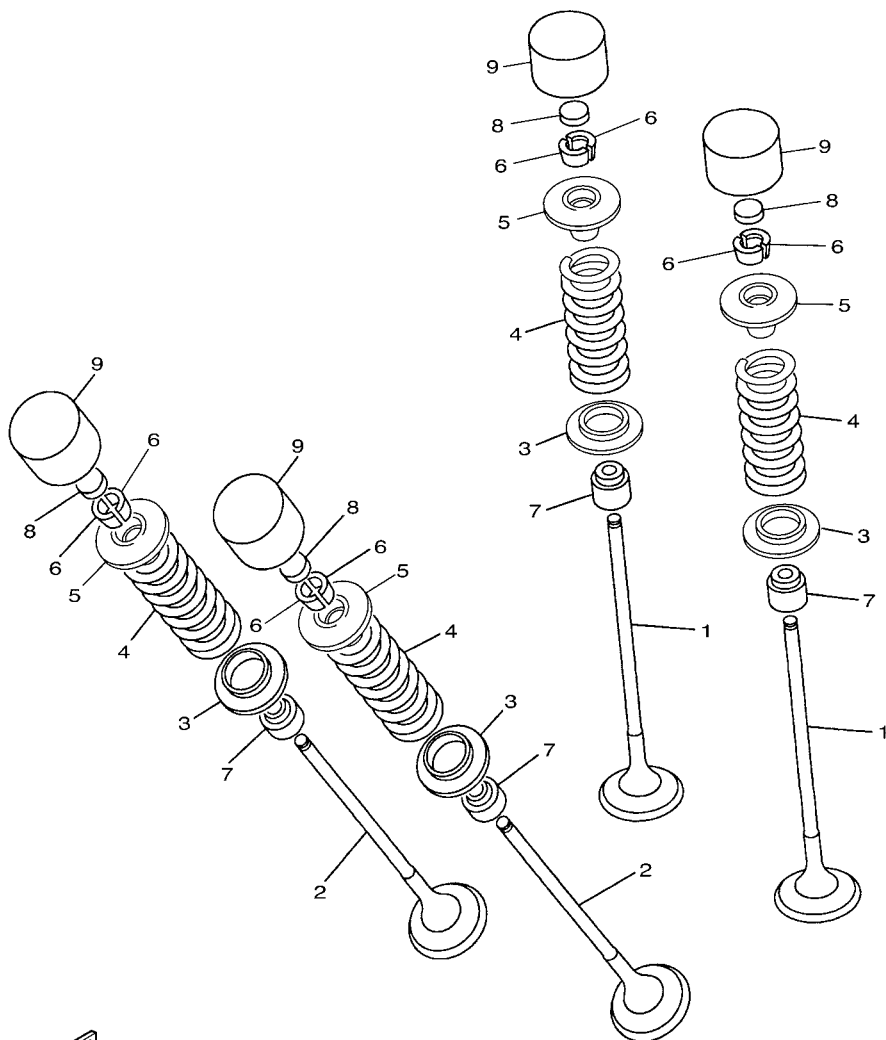

FIG. 3 VALVULA

REF. NO.	No. PEÇA	DESCRIÇÃO	1BW1				OBSERVAÇÕES
1	20S-12111-00	VALVULA DE ADMISSAO	8				
2	20S-12121-00	VALVULA DE ESCAPE	8				
3	5EB-12126-00	ASSENTO DA MOLA DA VALVULA 2	16				
4	20S-12113-00	MOLA DA VALVULA INTERNA	16				
5	5EB-12127-00	ASSENTO DA MOLA DA VALVULA	16				
6	1HX-12118-00	TRAVA DA VALVULA	32				
7	4TV-12119-00	RETENTOR DA HASTE DA VALVULA	16				
8	1HX-12168-00	PASTILHA DE AJUSTE 2 (1.20)	16				UR
	1HX-12168-20	PASTILHA DE AJUSTE 2 (1.25)	16				UR
	1HX-12168-40	PASTILHA DE AJUSTE 2 (1.30)	16				UR
	1HX-12168-60	PASTILHA DE AJUSTE 2 (1.35)	16				UR
	1HX-12168-80	PASTILHA DE AJUSTE 2 (1.40)	16				UR
	1HX-12168-A0	PASTILHA DE AJUSTE 2 (1.45)	16				UR
	1HX-12168-F0	PASTILHA DE AJUSTE 2 (1.50)	16				UR
	1HX-12168-H1	PASTILHA DE AJUSTE 2 (1.55)	16				UR
	1HX-12168-K1	PASTILHA DE AJUSTE 2 (1.60)	16				UR
	1HX-12168-M1	PASTILHA DE AJUSTE 2 (1.65)	16				UR
	1HX-12168-R1	PASTILHA DE AJUSTE 2 (1.70)	16				UR
	1HX-12168-U1	PASTILHA DE AJUSTE 2 (1.75)	16				UR
	1HX-12168-W1	PASTILHA DE AJUSTE 2 (1.80)	16				UR
	1HX-12168-Y1	PASTILHA DE AJUSTE 2 (1.85)	16				UR
	1HX-12169-11	PASTILHA DE AJUSTE 2 (1.90)	16				UR
	1HX-12169-31	PASTILHA DE AJUSTE 2 (1.95)	16				UR
	1HX-12169-50	PASTILHA DE AJUSTE 2 (2.00)	16				UR
	1HX-12169-70	PASTILHA DE AJUSTE 2 (2.05)	16				UR
	1HX-12169-90	PASTILHA DE AJUSTE 2 (2.10)	16				UR
	1HX-12169-E0	PASTILHA DE AJUSTE 2 (2.15)	16				UR

20S1300-H031