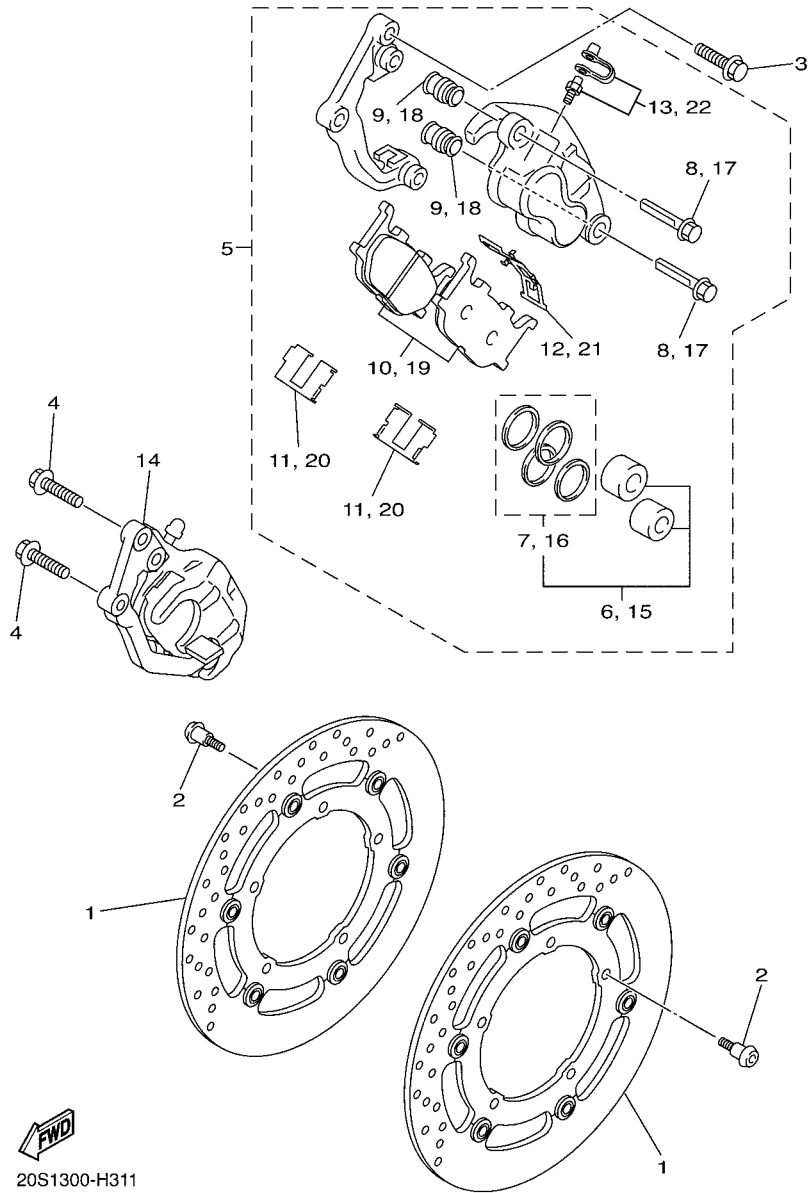

20S1300-H311

FIG. 31 PINÇA DE FREIO DIANTEIRA

REF. NO.	No. PEÇA	DESCRIÇÃO	IBW1				OBSERVAÇÕES
1	20S-2581T-00	DISCO DE FREIO CONJ.	2				
2	90109-06254	PARAFUSO	10				
3	90105-10638	PARAFUSO FLANGE	2				
4	90105-10638	PARAFUSO FLANGE	2				
5	5VX-2580T-00	PINÇA DO FREIO CONJ. (ESQ.)	1				
6	5KS-W0057-00	.JOGO DE PISTÕES DA PINÇA	1				
7	4FU-W0047-00	..JOGO DE RETENTORES DA PINÇA	1				
8	5JW-25914-10	.CONTRA PINO	2				
9	4TT-25937-00	.CAPA DA PINÇA DE FREIO	2				
10	5VX-W0045-00	.KIT DE PASTILHAS DE FREIO	1				
11	4BP-25919-00	.SUPORTE DA PASTILHA DE FREIO	2				
12	3YX-25929-00	.MOLA ANTI ESTREITORA	1				
13	51L-W0048-00	.KIT DO PARAFUSO SANGRADOR	1				
14	5VX-2580U-00	PINÇA DO FREIO CONJ. (DIR.)	1				
15	5KS-W0057-00	.JOGO DE PISTOES DA PINÇA	1				
16	4FU-W0047-00	..JOGO DE RETENTORES DA PINÇA	1				
17	5JW-25914-10	.CONTRA PINO	2				
18	4TT-25937-00	.CAPA DA PINÇA DE FREIO	2				
19	5VX-W0045-00	.KIT DE PASTILHAS DE FREIO	1				
20	4BP-25919-00	.SUPORTE DA PASTILHA DE FREIO	2				
21	3YX-25929-00	.MOLA ANTI ESTREITORA	1				
22	51L-W0048-00	.KIT DO PARAFUSO SANGRADOR	1