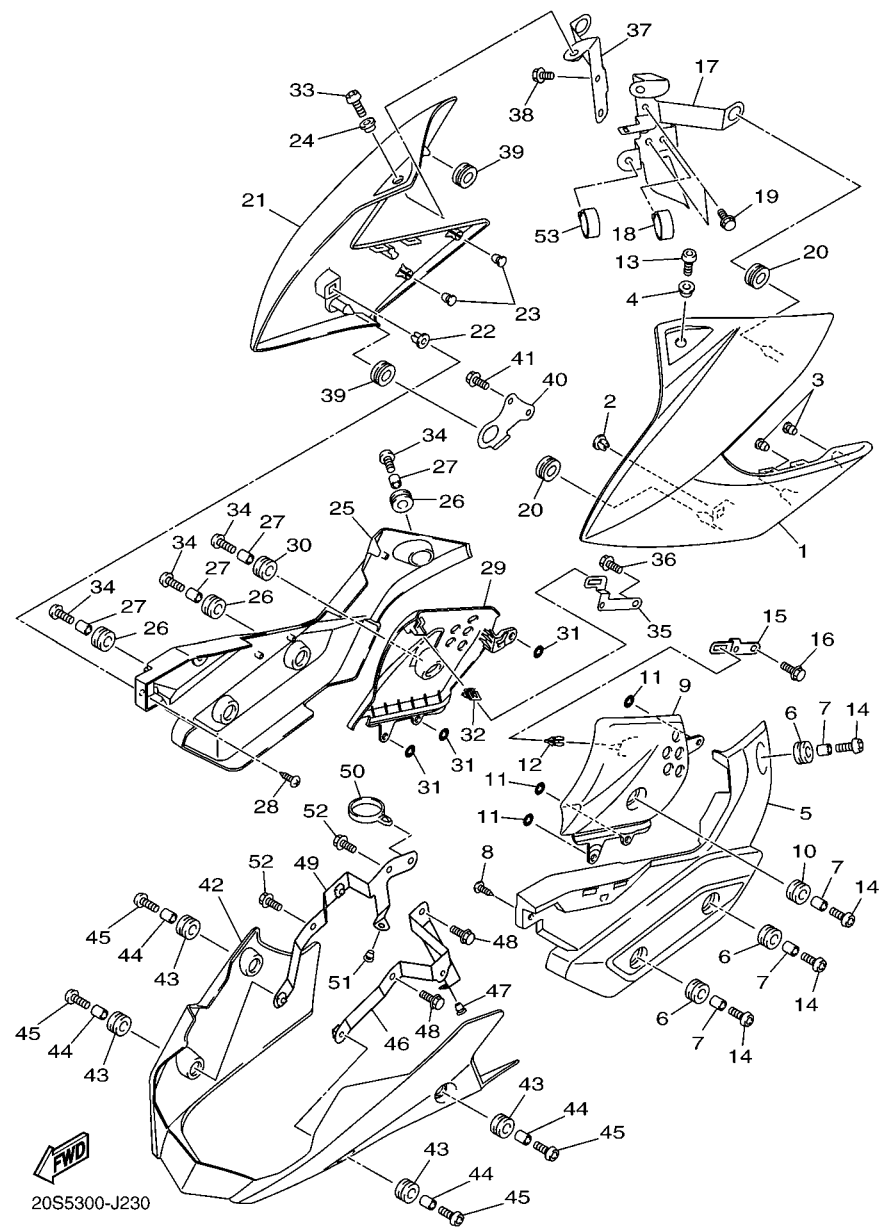

20S5300-J230

FIG. 23 TAMPA LATERAL 2

REF. NO.	No. PEÇA	DESCRIÇÃO	IBW1				OBSERVAÇÕES
26	90480-14003	ILHO DE BORRACHA	3				
27	90387-06260	ESPACADOR	4				
28	97702-50014	PARAFUSO	1				
29	20S-2171R-00	MOLDURA DA TAMPA LAT. 4	1				
30	90480-14003	ILHO DE BORRACHA	1				
31	90183-05M02	PORÇA MOLA	3				
32	90468-040A0	PRESILHA	1				
33	90111-06038	PARAFUSO	1				
34	90111-06123	PARAFUSO	4				
35	20S-2174E-00	SUORTE DA TAMPA LATERAL 2	1				
36	95802-06014	PARAFUSO FLANGE	2				
37	20S-2172T-01	SUORTE 6	1				
38	95802-06012	PARAFUSO FLANGE	2				
39	90480-01558	ILHO DE BORRACHA	2				
40	20S-21843-00	FIXADOR 4	1				
41	95822-06014	PARAFUSO FLANGE	2				
42	20S-22863-01	CAPA INTERNA	1				
43	90480-14003	ILHO DE BORRACHA	4				
44	90387-06260	ESPACADOR	4				
45	90111-06123	PARAFUSO	4				
46	20S-2172K-01	SUORTE 1	1				
47	90338-07157	TAMPAO	1				
48	90109-060E9	PARAFUSO	2				
49	20S-2172L-02	SUORTE 2	1				
50	90464-24230	BRACADEIRA	1				
51	90338-07157	TAMPAO	1				
52	90109-060E9	PARAFUSO	2