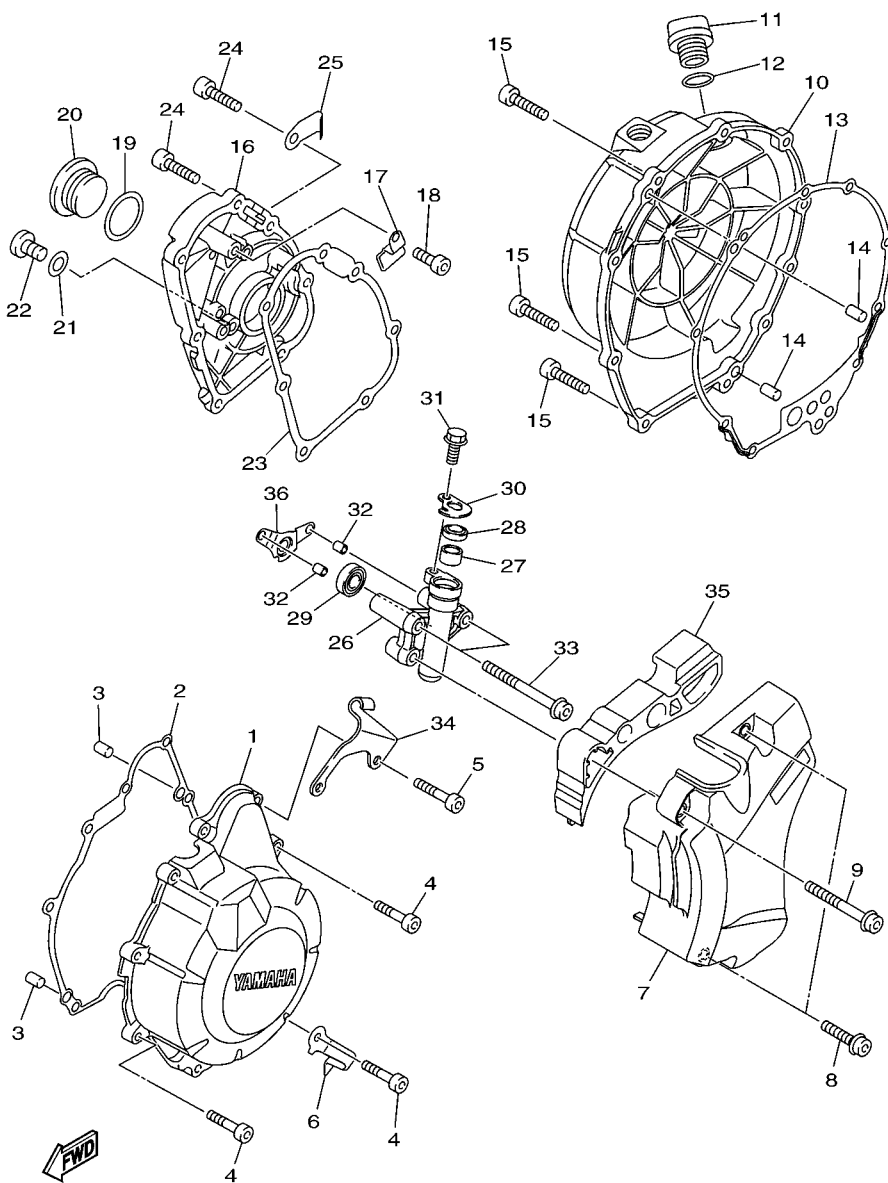

FIG. 14 TAMPA DA CARCACA 1

20S1300-H140

REF. NO.	No. PEÇA	DESCRIÇÃO	1BW1				OBSERVAÇÕES
28	93102-12224	RETENTOR DE OLEO	1				
29	93109-08061	RETENTOR DE OLEO	1				
30	20S-16384-00	PLACA DE ASSENTO	1				
31	95022-06014	PARAFUSO FLANGE	1				
32	99590-08012	PINO GUIA	2				
33	90110-06262	PARAFUSO HEXAGONAL INTERNO	2				
34	20S-15441-00	FIXADOR DO CABO DA EMBREAGEM	1				
35	20S-15377-00	GUIA DA ENTRADA	1				
36	1BW-E5185-00	PROTETOR DO RETENTOR	1