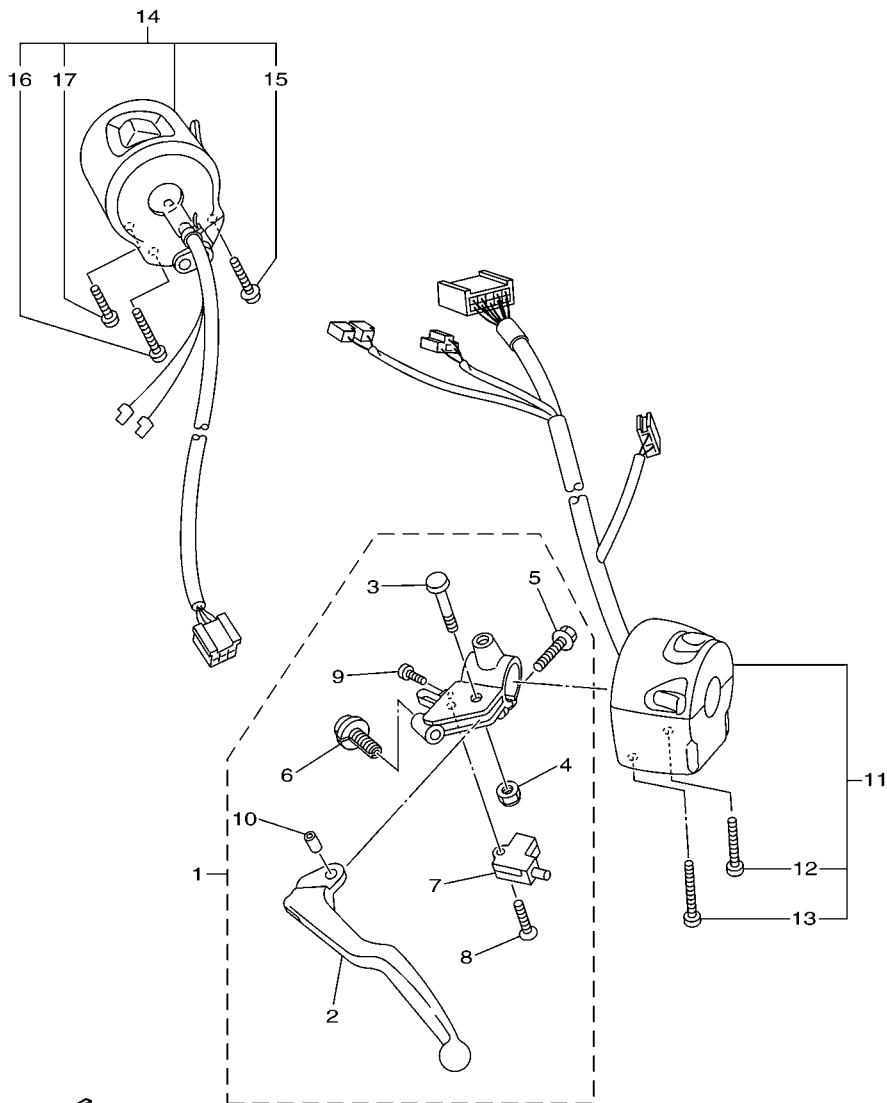

FIG. 44 INTERRUPT. DO GUIDAO E MANETE 1

REF. NO.	No. PEÇA	DESCRIÇÃO	1BW1				OBSERVAÇÕES
1	1B3-82910-01	ALAVANCA COM FIXADOR CONJ. 1	1				
2	5EB-83912-03	.ALAVANCA ESQUERDA 1	1				
3	4XV-83945-00	.PARAFUSO DA ALAVANCA	1				
4	95607-06100	.PORCA AUTOTRAVANTE (M6)	1				
5	95027-06020	.PARAFUSO FLANGE	1				
6	5LV-83951-00	.PARAFUSO DE AJUSTE DO CABO	1				
7	3YX-82917-01	.INTERRUPTOR	1				
8	98704-03020	.PARAFUSO CABECA PLANA	1				
9	98507-04010	.PARAFUSO CABECA PANELA	1				
10	5JJ-83913-00	.ESPACADOR DA ALAVANCA 1	1				
11	20S-83969-00	INTERRUPTOR DO GUIDAO 5	1				
12	98507-05030	.PARAFUSO CABECA PANELA	1				
13	98507-05045	.PARAFUSO	1				
14	5VX-83975-01	INTERRUPTOR DO GUIDAO 2	1				
15	97607-05255	.PARAFUSO	1				
16	98507-05045	.PARAFUSO	1				
17	98507-05020	.PARAFUSO CABECA PANELA	1				

20S1300-H440