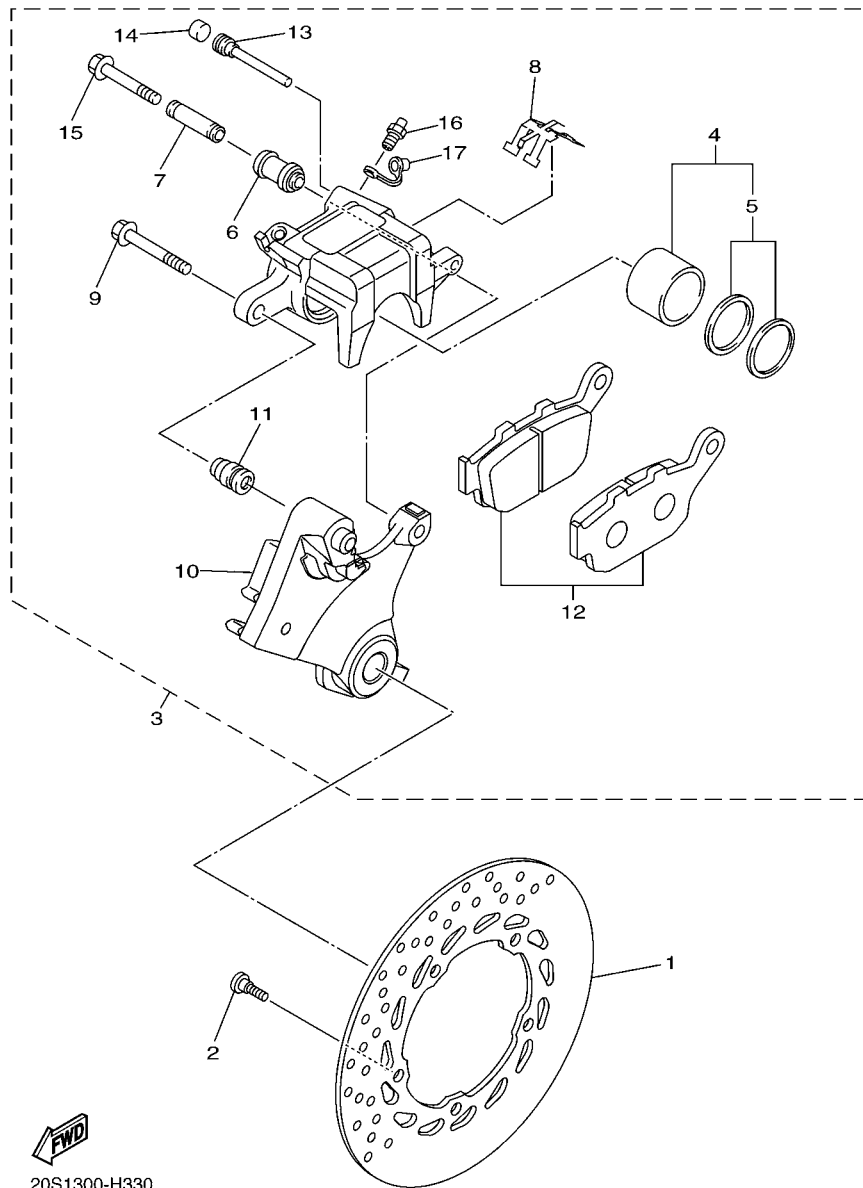

20S1300-H330

FIG. 33 PINÇA DE FREIO TRASEIRA

REF. NO.	No. PEÇA	DESCRIÇÃO	1BW1				OBSERVAÇÕES
1	20S-2582W-00	DISCO DE FREIO TRAS. 2	1				
2	90111-08057	PARAFUSO	5				
3	20S-2580W-00	PINÇA FREIO CONJ. TRASEIRO 2	1				
4	5SL-W0057-00	.JOGO DE PISTOES DA PINÇA	1				
5	5SL-W0047-00	..JOGO DE RETENTORES DA PINÇA	1				
6	5SL-25917-00	.PROTETOR PINÇA	1				
7	5SL-25838-00	.LAMINA DA PINÇA	1				
8	5SL-25919-00	.SUPORTE DA PASTILHA DE FREIO	1				
9	5SL-25914-00	.CONTRA PINO	1				
10	20S-25921-50	.FIXADOR DO SUPORTE	1				
11	3JD-25917-00	.PROTETOR PINÇA	1				
12	20S-W0046-00	.KIT DE PASTILHAS DE FREIO 2	1				
13	8CR-25924-00	.PINO DA PASTILHA DE FREIO	1				
14	5DH-25916-00	.PLUGUE	1				
15	5SL-25926-00	.PARAFUSO	1				
16	1UY-25824-51	.PARAFUSO SANGRADOR	1				
17	1UY-25825-51	.TAMPAO	1