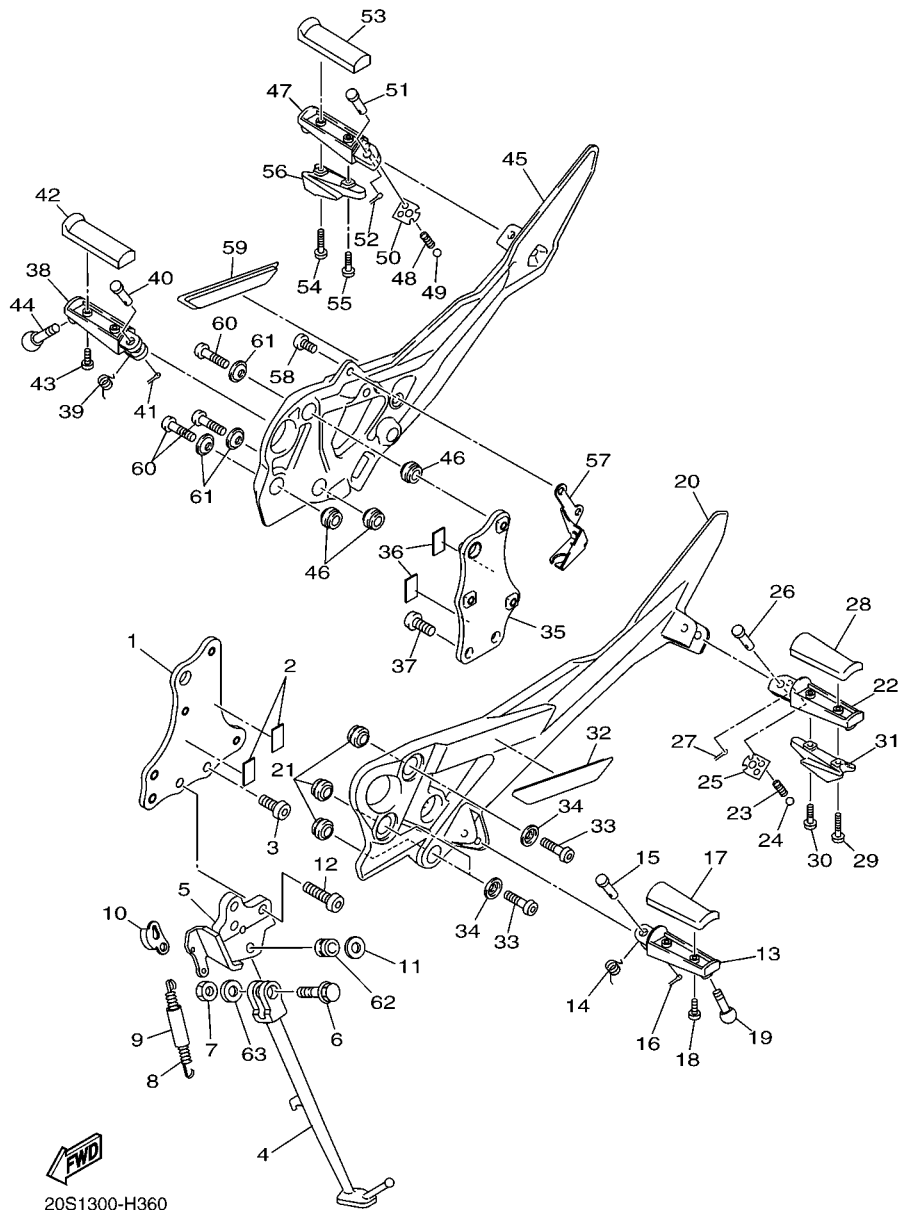

FIG. 36 CAVALETE. ESTRIBOS. PEDAL 1

REF. NO.	No. PEÇA	DESCRIÇÃO	1BW1				OBSERVAÇÕES
55	97607-05220	PARAFUSO	1				
56	5LV-2741E-01	BRACO	1				
57	20S-2144G-00	FIXADOR DO INTERRUP. DE PARADA	1				
58	92014-08020	PARAFUSO	2				
59	20S-27463-00	CAPA DIR.	1				
60	90110-08220	PARAFUSO HEXAGONAL INTERNO	3				
61	90209-08295	ARRUELA	3				
62	90387-1003G	ESPAÇADOR	1				
63	90201-10035	ARRUELA PLANA	1				

20S1300-H360