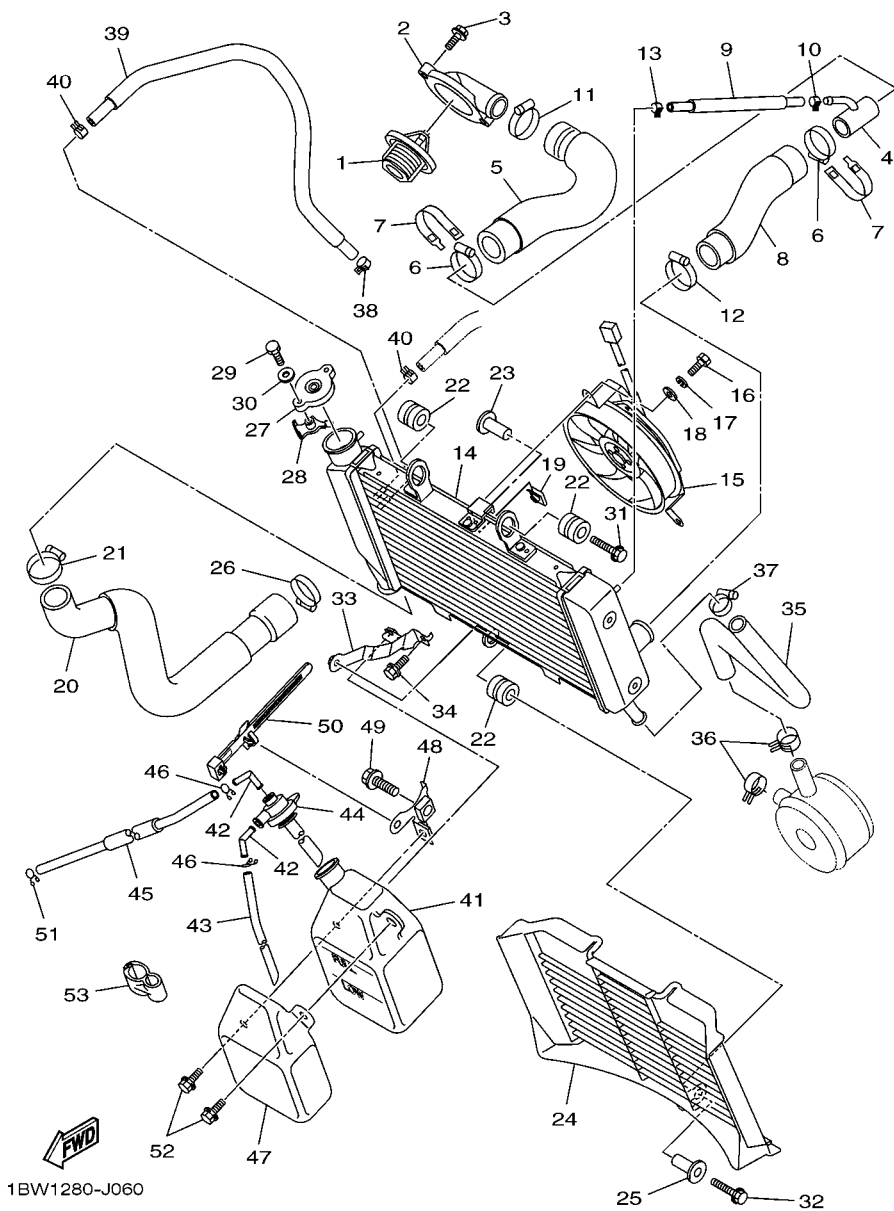

FIG. 6 MANGUEIRA DO RADIADOR

REF. NO.	No. PEÇA	DESCRIÇÃO	1BW1				OBSERVAÇÕES
1	5SL-12410-00	TERMOSTATO CONJUNTO	1				
2	5VX-12413-00	TAMPA DO TERMOSTATO	1				
3	95822-06020	PARAFUSO FLANGE	2				
4	20S-12582-01	JUNCAO DA MANGUEIRA 2	1				
5	20S-12578-00	MANGUEIRA 3	1				
6	90450-32003	BRACADEIRA DO TUBO	2				
7	20S-1246E-00	TAMPAO 2	2				
8	20S-12551-00	MANGUEIRA 7	1				
9	90445-12012	TUBO	1				
10	90467-11090	PRESILHA	1				
11	90450-32006	BRACADEIRA DO TUBO	1				
12	90450-32003	BRACADEIRA DO TUBO	1				
13	90467-11090	PRESILHA	1				
14	20S-12461-01	RADIADOR CONJUNTO	1				
15	20S-12405-00	VENTOINHA CONJUNTO	1				
16	97307-06012	PARAFUSO	3				
17	92907-06100	ARRUELA TRAVA	3				
18	92907-06600	ARRUELA PLANA	3				
19	1AA-12535-00	PLACA	3				
20	20S-12579-00	MANGUEIRA 4	1				
21	90450-32003	BRACADEIRA DO TUBO	1				
22	90480-15363	ILHO DE BORRACHA	3				
23	90387-0614M	ESPAÇADOR	1				
24	20S-12467-00	TAMPA DO RADIADOR	1				
25	90387-066H4	ESPAÇADOR	1				
26	90450-32006	BRACADEIRA DO TUBO	1				
27	4FL-12462-00	CAPA DO RADIADOR	1