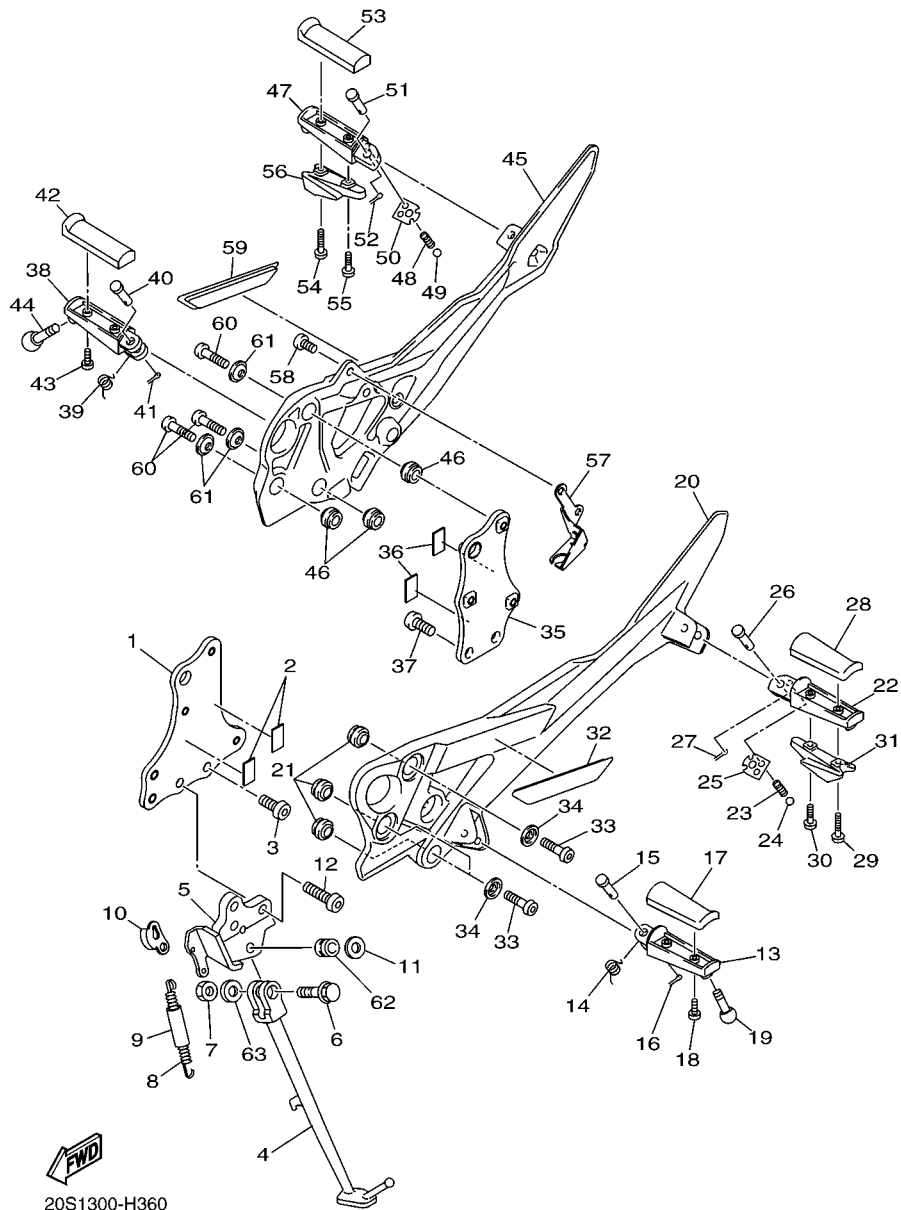

FIG. 36 CAVALETE. ESTRIBOS. PEDAL 1

REF. NO.	No. PEÇA	DESCRIÇÃO	1BW1				OBSERVAÇÕES
1	20S-274A3-00	SUPORTE ADAPTADOR 1	1				
2	4RR-21485-00	AMORTIZADOR DE BORRACHA 1	2				
3	90111-10044	PARAFUSO	1				
4	20S-27311-00	CAVALETE LATERAL	1				
5	20S-27321-00	SUPORTE DO CAVALETE LATERAL	1				
6	90105-10262	PARAFUSO FLANGE	1				
7	90185-10023	PORCA AUTOTRAVANTE	1				
8	90506-23018	MOLA DE TENSÃO	1				
9	5VX-27351-00	GUIA DO CAVALETE LATERAL	1				
10	5VX-27315-00	ARTICULADOR DO CAVALETE LAT.	1				
11	90201-10051	ARRUELA PLANA	1				
12	90111-10046	PARAFUSO	3				
13	1S4-F7451-00	ESTRIBO ESQUERDO	1				
14	90508-20572	MOLA DE TORÇÃO	1				
15	91701-08042	PINO	1				
16	91402-25015	CONTRAPINO	1				
17	4BP-27413-00	CAPA DO ESTRIBO	1				
18	98512-05014	PARAFUSO	2				
19	90109-08204	PARAFUSO	1				
20	20S-27442-00	SUPORTE DO ESTRIBO TRAS. ESQ	1				
21	5VX-27424-00	AMORTIZADOR DO ESTRIBO 2	3				
22	5RT-27431-00	ESTRIBO TRASEIRO ESQUERDO	1				
23	90501-12743	MOLA DE COMPRESSÃO	1				
24	93501-04011	ESFERA	1				
25	5VX-27437-00	ARRUELA ESPECIAL	1				
26	91701-08042	PINO	1				
27	91402-25015	CONTRAPINO	1				

20S1300-H360