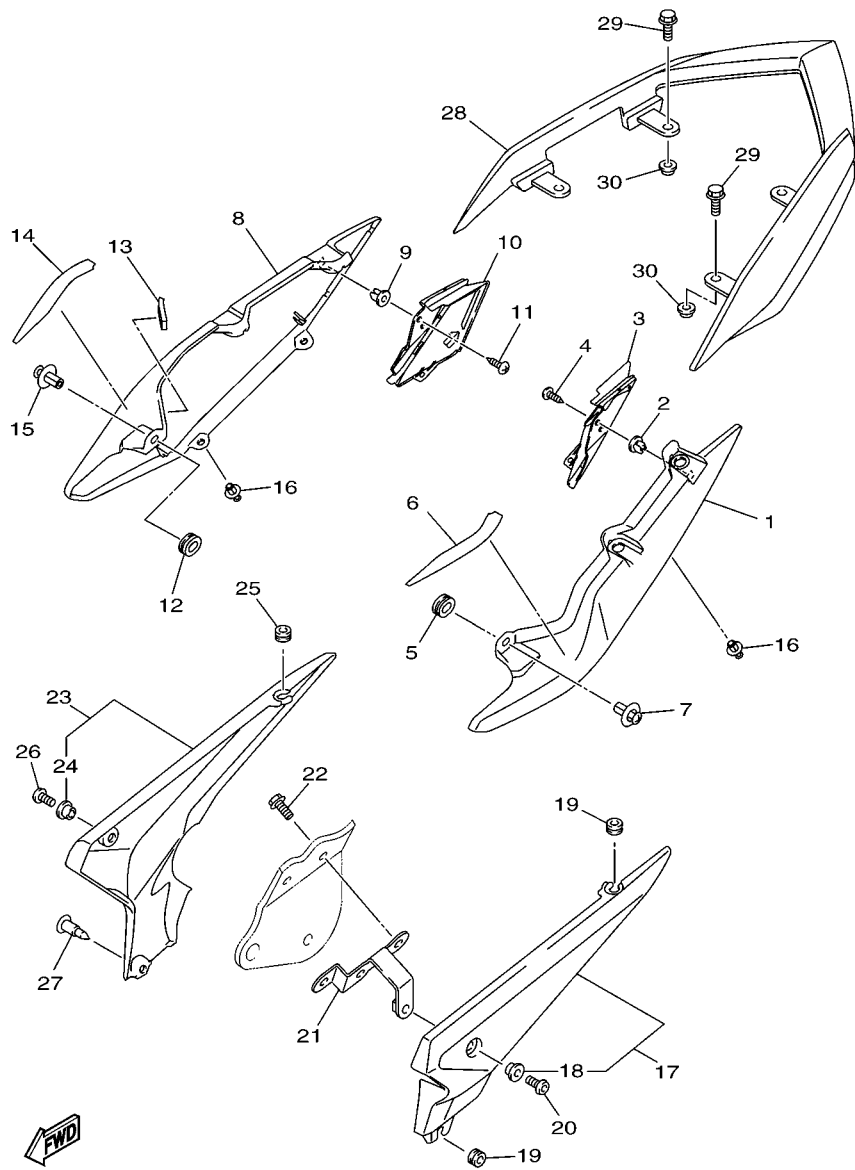

20S5300-J220

FIG. 22 TAMPA LATERAL

REF. NO.	No. PEÇA	DESCRIÇÃO	1BW1				OBSERVAÇÕES
26	90111-06038	PARAFUSO	1				
27	90269-07008	REBITE	1				
28	20S-24773-00	APOIO PASSAGEIRO	1				
29	92012-08020	PARAFUSO	4				
30	90387-08089	ESPACADOR	4