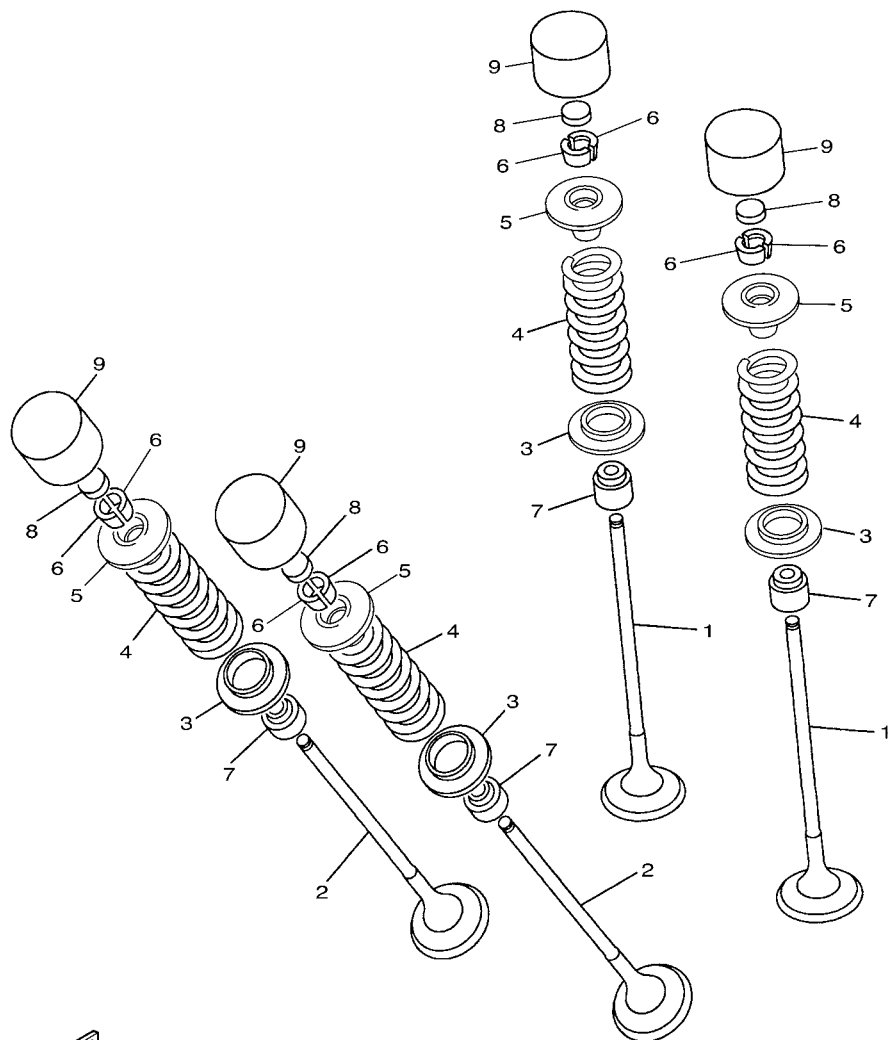

FIG. 3 VALVULA

REF. NO.	No. PEÇA	DESCRIÇÃO	IBW1				OBSERVAÇÕES
8	1HX-12169-G0	PASTILHA DE AJUSTE 2 (2.20)	16				UR
	1HX-12169-J0	PASTILHA DE AJUSTE 2 (2.25)	16				UR
	1HX-12169-L0	PASTILHA DE AJUSTE 2 (2.30)	16				UR
	1HX-12169-N0	PASTILHA DE AJUSTE 2 (2.35)	16				UR
	1HX-12169-T0	PASTILHA DE AJUSTE 2 (2.40)	16				UR
9	5EB-12153-10	LEVANTADOR DA VALVULA	16				UR AMARELO
	5EB-12153-09	LEVANTADOR DA VALVULA (O/S)	16				AP VERDE

20S1300-H031