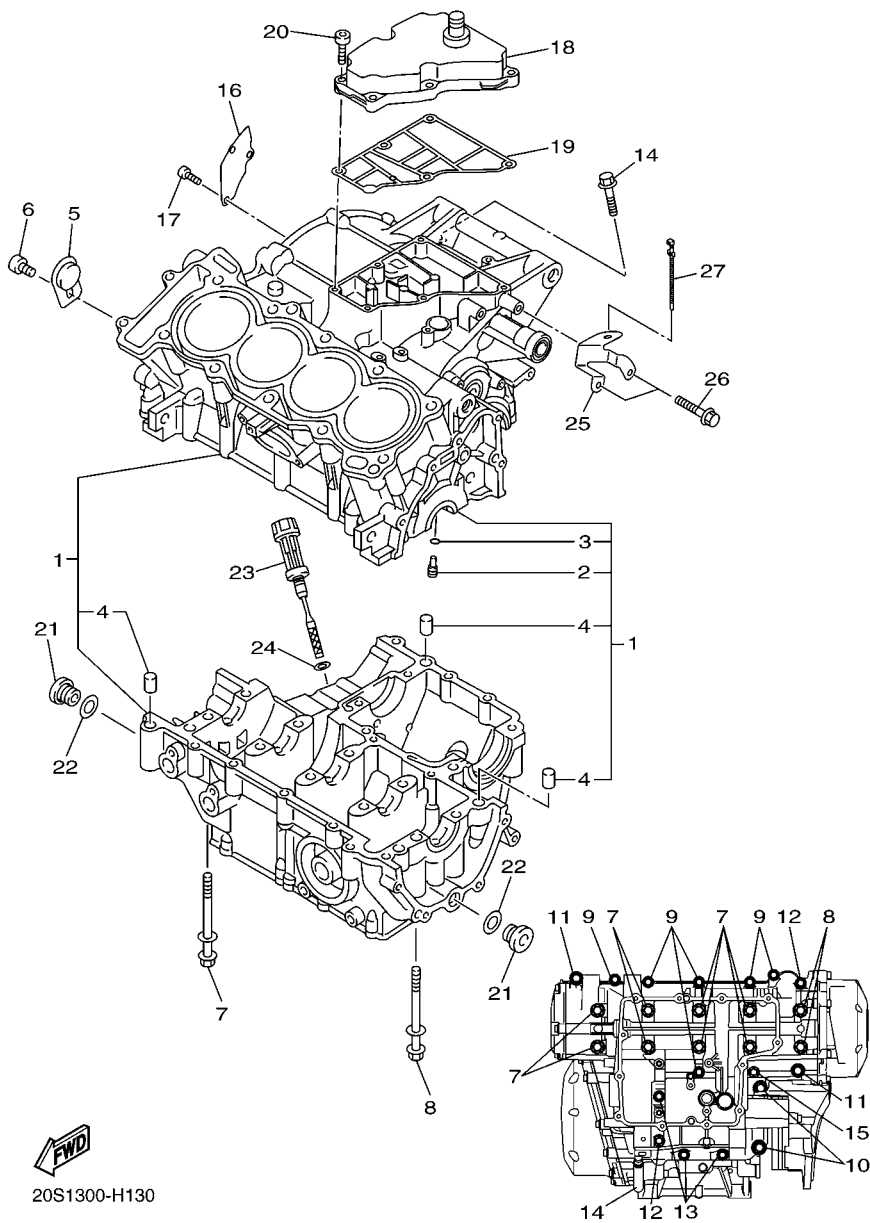

20S1300-H120

FIG. 13 CARCACA DO MOTOR

REF. NO.	No. PEÇA	DESCRIÇÃO	1BW1				OBSERVAÇÕES
1	20S-15100-01	CARCACA DO MOTOR COMPLETA	1				
2	5EB-15155-00	.PULVERIZADOR 3	4				
3	93210-04092	.ANEL DE BORRACHA	4				
4	99530-10014	.PINO GUIA	3				
5	5SL-15189-00	TAMPAO	1				
6	90149-06081	PARAFUSO	1				
7	90119-08083	PARAFUSO COM ARRUELA	8				
8	90119-08084	PARAFUSO COM ARRUELA	2				
9	95812-06055	PARAFUSO FLANGE	6				
10	95812-08065	PARAFUSO FLANGE	2				
11	90109-06168	PARAFUSO	2				
12	95812-06065	PARAFUSO FLANGE	2				
13	95812-06045	PARAFUSO FLANGE	3				
14	95812-06100	PARAFUSO FLANGE	1				
15	90105-06147	PARAFUSO FLANGE	1				
16	20S-11165-00	PLACA DE RESPIRO	1				
17	90149-06081	PARAFUSO	3				
18	20S-15413-00	CAPA	1				
19	20S-15462-00	GAXETA DA TAMPA DA CARCACA 3	1				
20	91312-06025	PARAFUSO	6				
21	36Y-15189-00	TAMPAO	2				
22	93210-16325	ANEL DE BORRACHA	2				
23	5EB-15362-10	TAMPAO DO NIVEL DE OLEO	1				
24	93210-09165	ANEL DE BORRACHA	1				
25	20S-15544-00	FIXADOR 1	1				
26	95022-06012	PARAFUSO FLANGE	2				
27	90464-34002	BRACADEIRA	1				