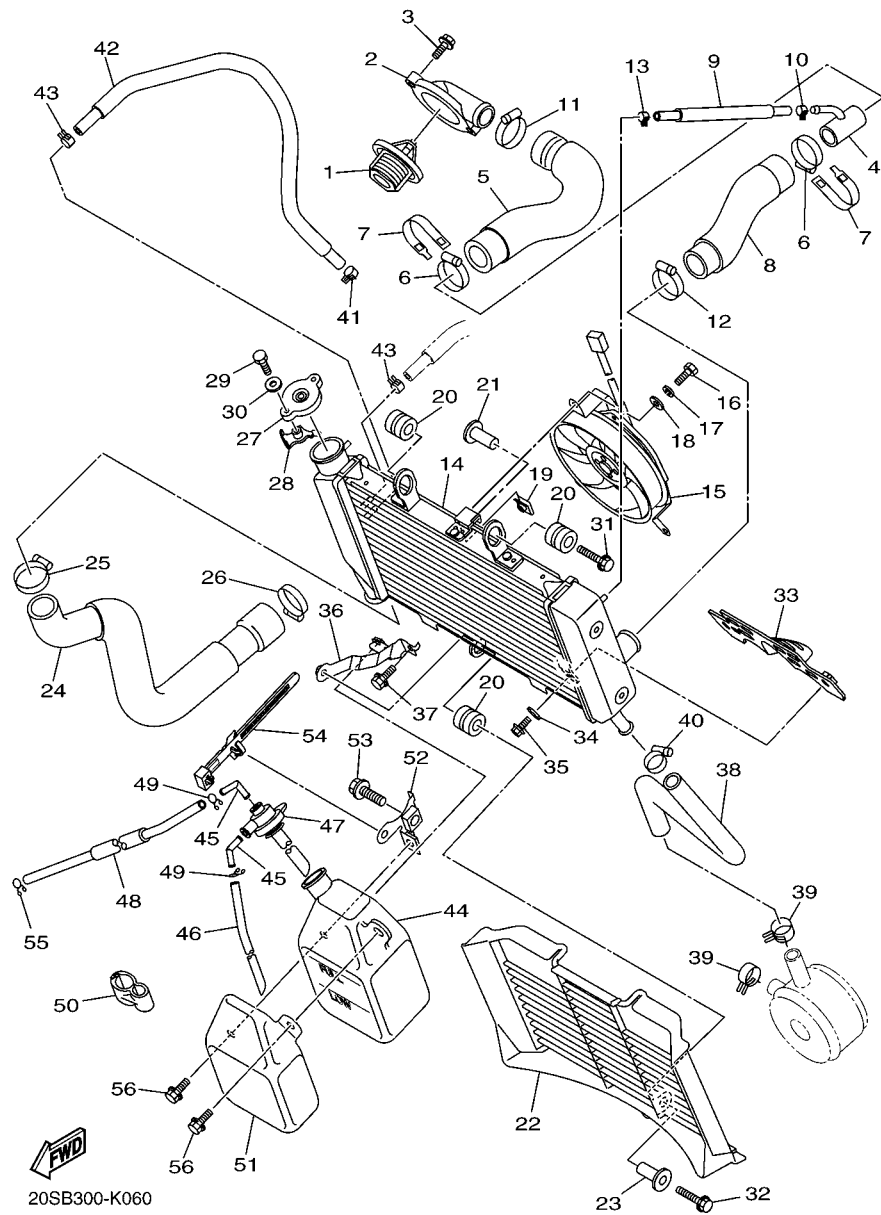

FIG. 6 MANGUEIRA DO RADIADOR

REF. NO.	No. PEÇA	DESCRIÇÃO	1BW4				OBSERVAÇÕES
55	90467-08075	PRESILHA	1				
56	95827-06016	PARAFUSO FLANGE	2