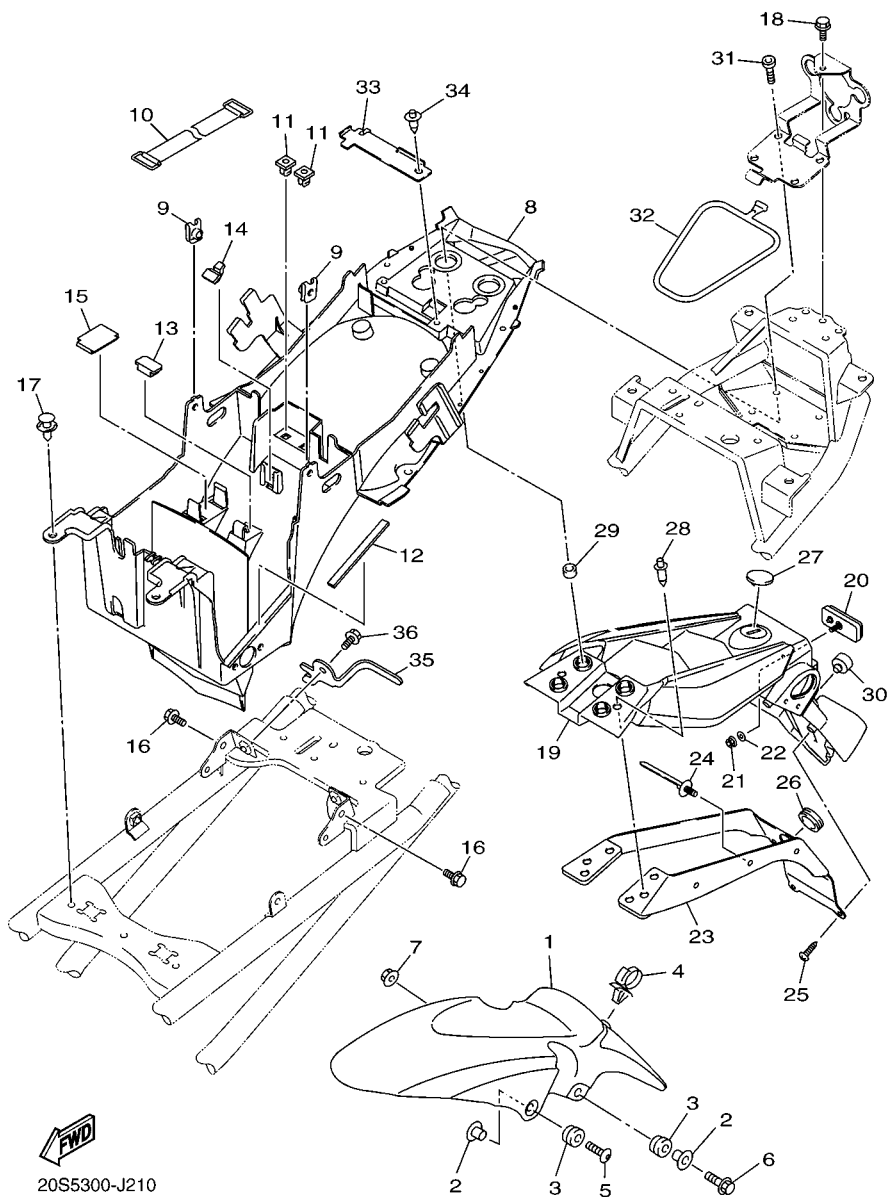

FIG. 21 PARA-LAMA

20S5300-J210

REF. NO.	No. PEÇA	DESCRIÇÃO	1BW4			OBSERVAÇÕES
1	5VX-21511-A0-P3	PARA-LAMA DIANTEIRO	1			SMX
	5VX-21511-A0-P4	PARA-LAMA DIANTEIRO	1			BWC1
	5VX-21511-A0-P8	PARA-LAMA DIANTEIRO	1			VRC1
2	90387-065J6	ESPACADOR	4			
3	90480-12072	ILHO DE BORRACHA	4			
4	90464-18002	BRACADEIRA	1			
5	90110-06202	PARAFUSO HEXAGONAL INTERNO	2			
6	95024-06030	PARAFUSO FLANGE	2			
7	95702-06500	PORCA FLANGE	2			
8	20S-21611-00	PARA-LAMA TRASEIRO	1			
9	90183-06053	PORCA MOLA	2			
10	2B8-H2131-10	CINTA DA BATERIA	1			
11	90480-07003	ILHO DE BORRACHA	2			
12	5JW-2174X-00	AMORTIZADOR	1			
13	20S-216A2-00	VEDACAO 2	1			
14	20S-216A3-00	VEDACAO 3	1			
15	20S-216A4-00	VEDACAO 4	1			
16	95802-06012	PARAFUSO FLANGE	2			
17	90269-07010	REBITE	2			
18	95822-06010	PARAFUSO FLANGE	1			
19	20S-21629-00	PROTETOR DE POEIRA	1			
20	3Y6-85130-02	REFLETOR TRASEIRO CONJ.	1			
21	95602-05100	PORCA AUTO-TRAVANTE	1			
22	90201-05043	ARRUELA PLANA	1			
23	20S-21688-01	SUPORTE DO FIXADOR TRASEIRO	1			
24	90464-31001	BRACADEIRA	3			
25	90160-05012	PARAFUSO	4