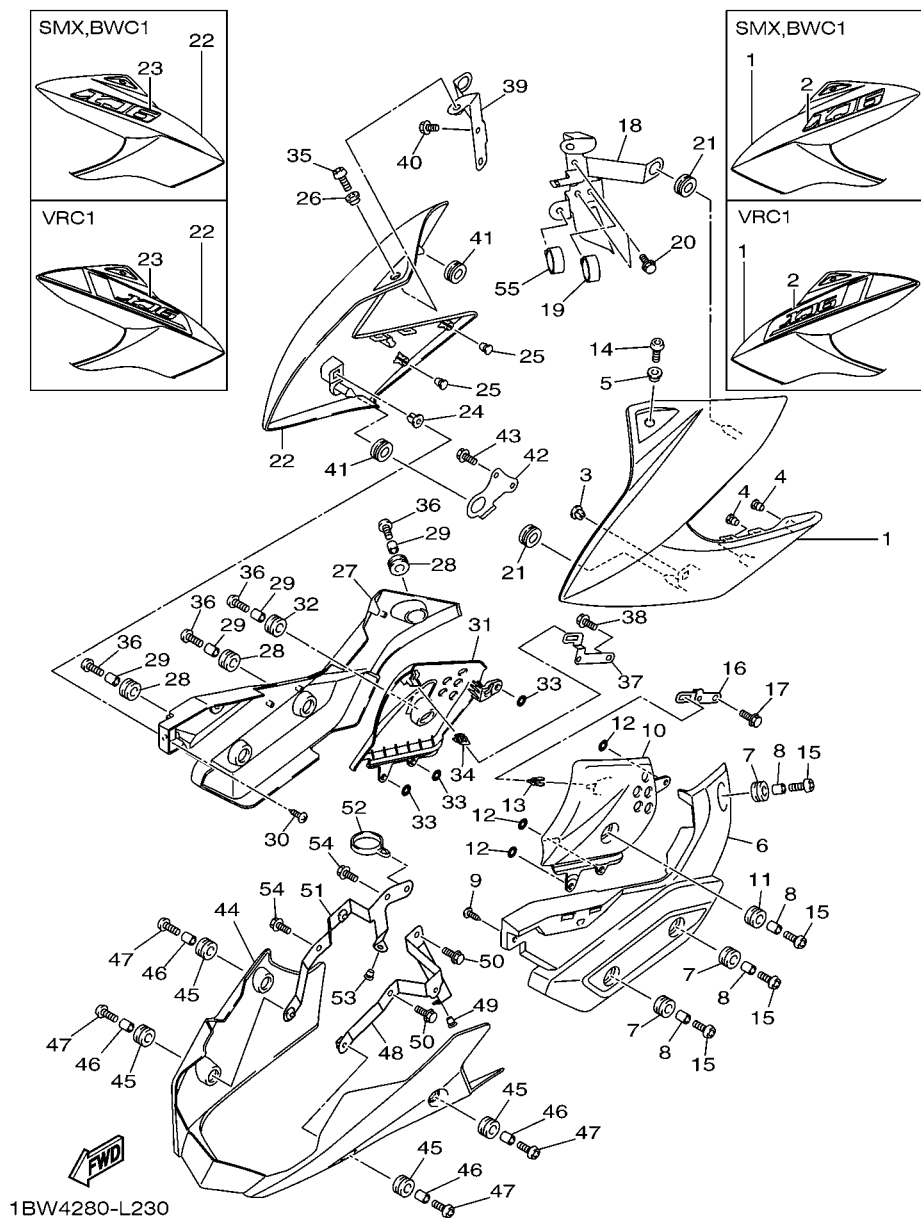

FIG. 23 TAMPA LATERAL 2

1BW4280-L230

REF. NO.	No. PEÇA	DESCRIÇÃO	1BW4		OBSERVAÇÕES
1	20S-2171E-00-P2	TAMPA LATERAL 5	1		SMX PARA SMX,VRC1
	20S-2171E-00-P3	TAMPA LATERAL 5	1		BWC1
2	20S-2163G-00	EMBLEMA 1	1		UR PARA SMX
	20S-2163G-10	EMBLEMA 1	1		UR PARA BWC1
	20S-2165C-00	GRAFICO, 1	1		UR PARA VRC1
3	90480-08005	ILHO DE BORRACHA	1		
4	90338-06018	TAMPAO	2		
5	90387-06130	ESPACADOR	1		
6	20S-2171L-00	MOLDURA DA TAMPA LATERAL 1	1		
7	90480-14003	ILHO DE BORRACHA	3		
8	90387-06260	ESPACADOR	4		
9	97702-50014	PARAFUSO	1		
10	20S-2171N-00	MOLDURA DA TAMPA LATERAL 3	1		
11	90480-14003	ILHO DE BORRACHA	1		
12	90183-05M02	PORCA MOLA	3		
13	90468-040A0	PRÉSILHA	1		
14	90111-06038	PARAFUSO	1		
15	90111-06123	PARAFUSO	4		
16	20S-2172E-00	FIXADOR DA TAMPA LATERAL 1	1		
17	95802-06014	PARAFUSO FLANGE	2		
18	20S-2172R-01	SUPORTE 5	1		
19	90464-16006	BRACADEIRA	1		
20	95802-06012	PARAFUSO FLANGE	2		
21	90480-01558	ILHO DE BORRACHA	2		
22	20S-2171X-00-P2	TAMPA LATERAL 6	1		SMX PARA SMX,VRC1
	20S-2171X-00-P3	TAMPA LATERAL 6	1		BWC1
23	20S-2163G-00	EMBLEMA 1	1		UR PARA SMX