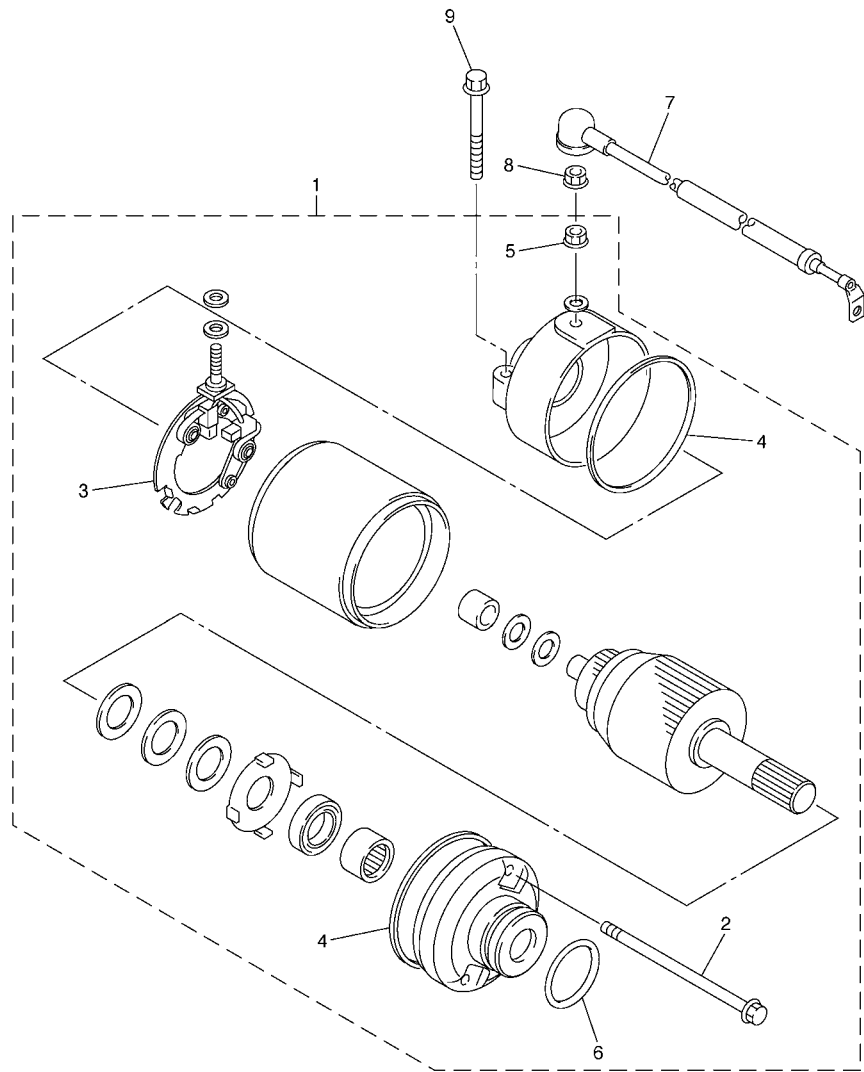

2C01300-E400

FIG. 39 MOTOR DE PARTIDA

REF. NO.	No. PEÇA	DESCRIÇÃO	1BW4				OBSERVAÇÕES
1	2C0-81890-00	MOTOR DE PARTIDA COMPLETO	1				
2	4WP-81826-00	.PARAFUSO	2				
3	4WP-81801-00	.JOGO DE ESCOVAS	1				
4	4WP-81844-00	.GAXETA	2				
5	4XV-8182A-00	.PORCA	1				
6	1FK-81847-00	.ANEL DE BORRACHA	1				
7	5VX-81815-00	CHICOTE DO MOTOR DE ARRANQUE	1				
8	4XV-8182A-00	PORCA	1				
9	95022-06025	PARAFUSO FLANGE	2