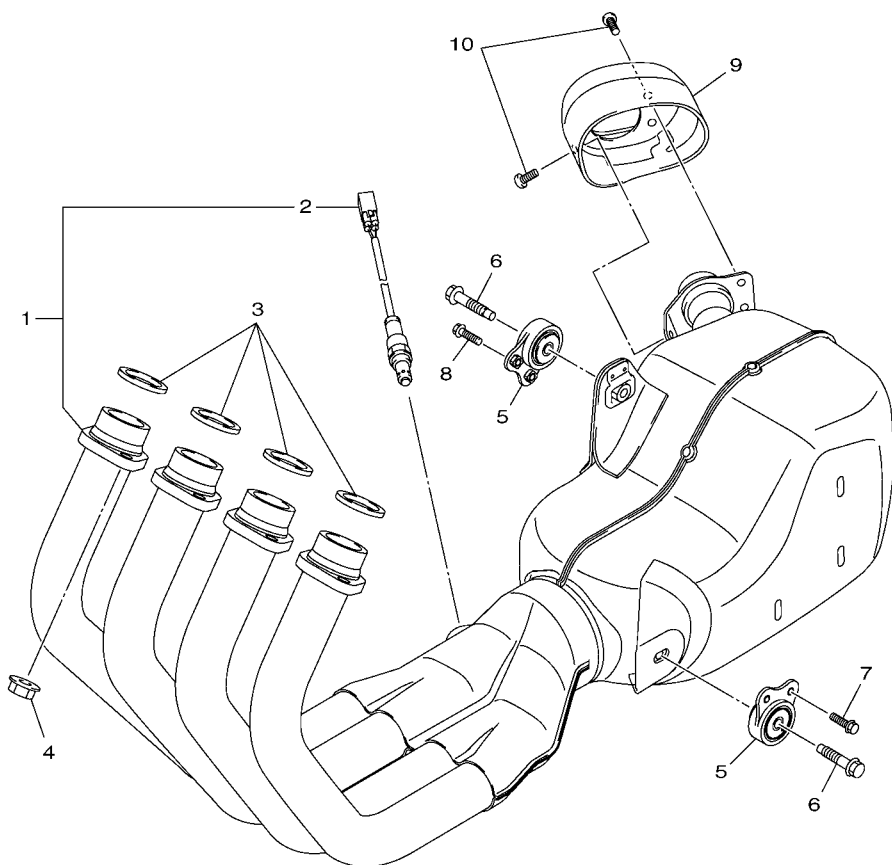

FIG. 12 ESCAPAMENTO

REF. NO.	No. PEÇA	DESCRIÇÃO	1BW4				OBSERVAÇÕES
1	1BW-E4710-10	SILENCIADOR COMPLETO 1	1				
2	20S-8592A-00	.SENSOR	1				
3	3YF-14613-01	GAXETA DO TUBO DE ESCAPE	4				
4	90179-08410	PORCA	8				
5	20S-21445-01	FIXADOR DO SILENCIADOR 1	2				
6	90105-08164	PARAFUSO FLANGE	2				
7	95824-06020	PARAFUSO FLANGE	2				
8	95824-06016	PARAFUSO FLANGE	2				
9	20S-14799-00	CAPA DO SILENCIADOR	1				
10	92014-06010	PARAFUSO	3				

20S1300-H120