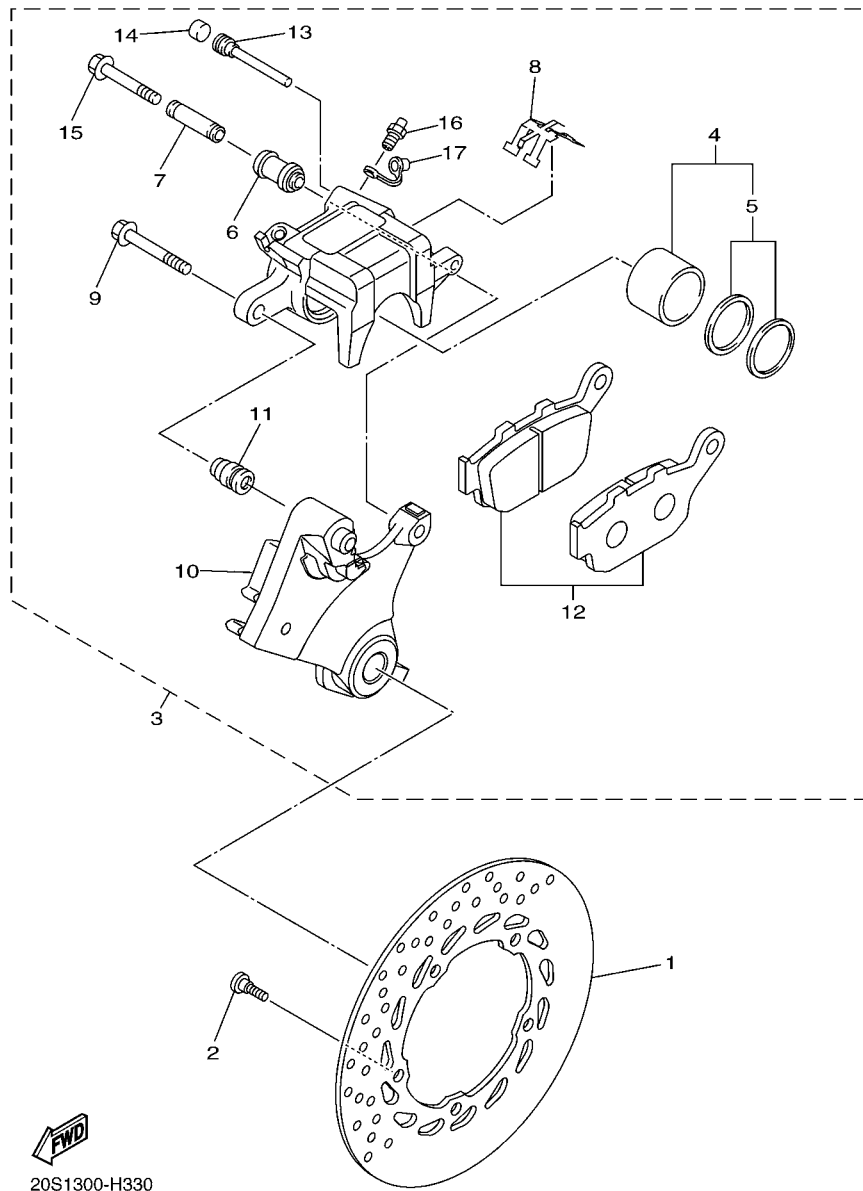

20S1300-H330

FIG. 33 PINÇA DE FREIO TRASEIRA

REF. NO.	No. PEÇA	DESCRIÇÃO	1BW4				OBSERVAÇÕES
1	20S-2582W-00	DISCO DE FREIO TRAS. 2	1				
2	90111-08057	PARAFUSO	5				
3	20S-2580W-00	PINÇA FREIO CONJ. TRASEIRO 2	1				
4	5SL-W0057-00	.JOGO DE PISTOES DA PINÇA	1				
5	5SL-W0047-00	..JOGO DE RETENTORES DA PINÇA	1				
6	5SL-25917-00	.PROTETOR DA PINÇA	1				
7	5SL-25838-00	.LAMINA DA PINÇA	1				
8	5SL-25919-00	.SUPORTE DA PASTILHA DE FREIO	1				
9	5SL-25914-00	.CONTRA PINO	1				
10	20S-25921-50	.FIXADOR DO SUPORTE	1				
11	3JD-25917-00	.PROTETOR DA PINÇA	1				
12	20S-W0046-00	.KIT DE PASTILHAS DE FREIO 2	1				
13	8CR-25924-00	.PINO DA PASTILHA DE FREIO	1				
14	5DH-25916-00	.PLUGUE	1				
15	5SL-25926-00	.PARAFUSO	1				
16	1UY-25824-51	.PARAFUSO SANGRADOR	1				
17	1UY-25825-51	.TAMPAO	1