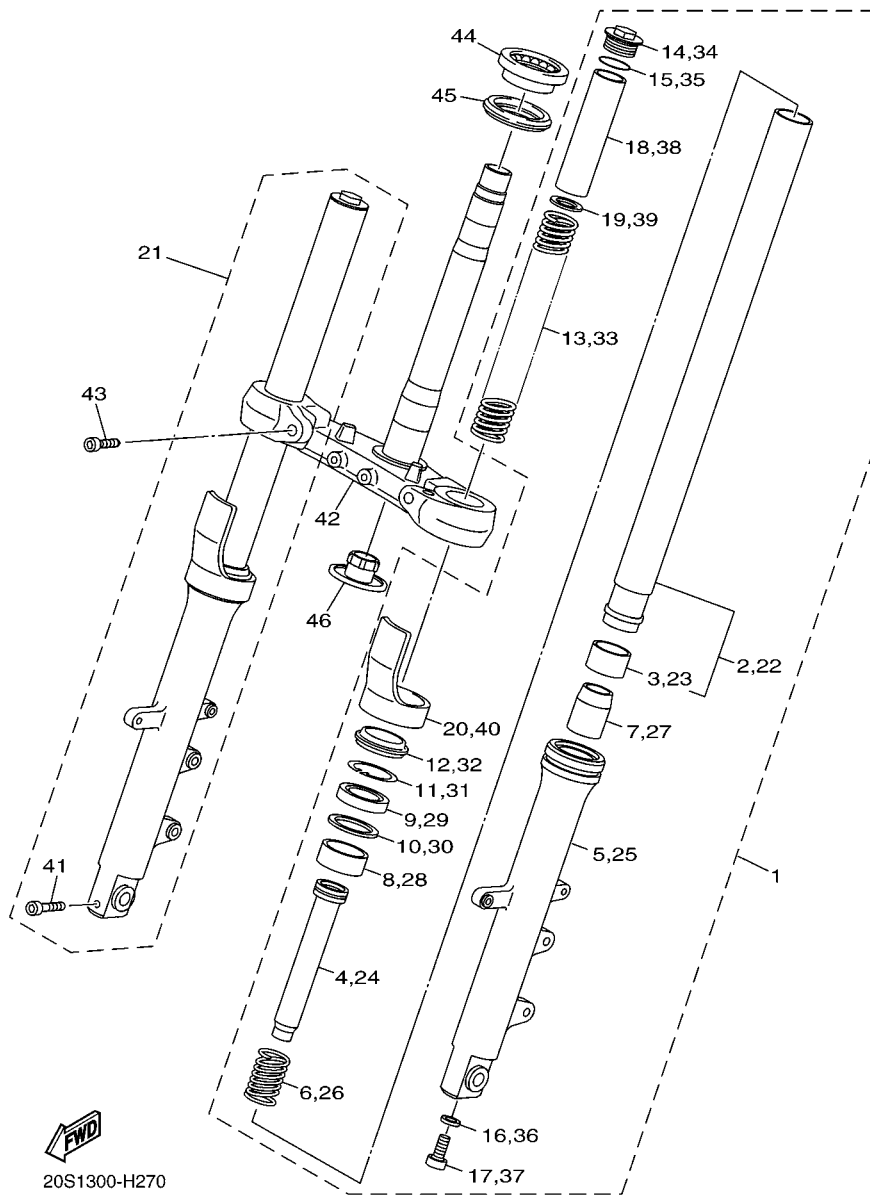

FIG. 27 GARFO DIANTEIRO 1

REF. NO.	No. PEÇA	DESCRIÇÃO	1BW4				OBSERVAÇÕES
28	3VD-23125-10	.BUCHA (METAL LAMINA) 1	1				
29	5VU-23145-00	.RETENTOR DE OLEO DO GARFO	1				
30	3VD-23115-00	.GUIA DA TAMPA SUPERIOR	1				
31	3VD-23156-00	.CLIQUE DO RETENTOR DE OLEO	1				
32	3VD-23144-00	.PROTETOR DE POEIRA	1				
33	20S-23141-00	.MOLA DO GARFO DIANTEIRO	1				
34	5VU-2311H-00	.PARAFUSO DO GARFO	1				
35	93210-35N02	.ANEL DE BORRACHA	1				
36	90430-10171	.GAXETA	1				
37	90110-10N52	.PARAFUSO HEXAGONAL INTERNO	1				
38	5VU-23118-00	.ESPACADOR	1				
39	5VU-23142-00	.ASSENTO DA MOLA SUPERIOR	1				
40	4TX-2331G-00	.CAPA	1				
41	91314-08040	.PARAFUSO HEXAGONAL INTERNO	1				
42	20S-23340-30	SUORTE INFERIOR COMPLETO	1				
43	91312-10025	PARAFUSO	2				
44	93399-99932	ROLAMENTO	1				
45	3FV-23462-00	VEDACAO DA DIRECAO	1				
46	4KM-23123-01	CAPA INFERIOR 1	1