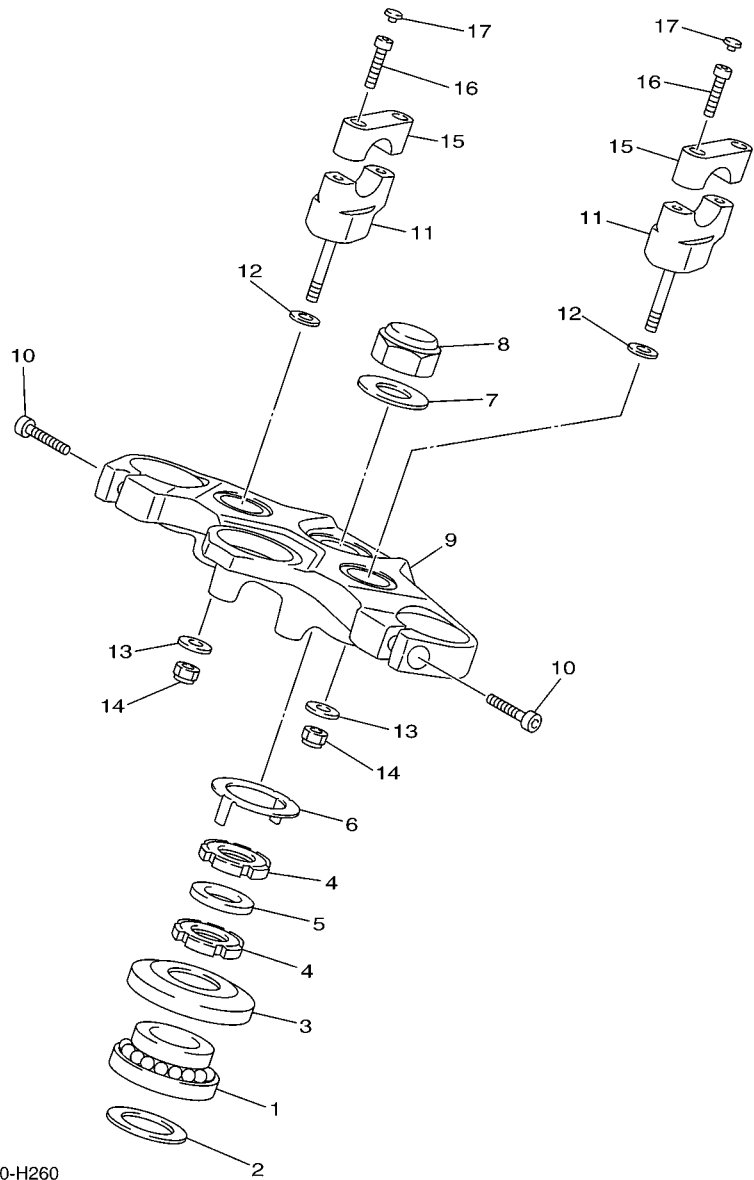

20S1300-H260

FIG. 26 MESA DO GUIDAO

REF. NO.	No. PEÇA	DESCRIÇÃO	1BW4			OBSERVAÇÕES
1	93399-99931	ROLAMENTO	1			
2	90202-24190	ARRUELA PLANA	1			
3	1W1-23416-00	CAPA DA PISTA DE ESFERA 2	1			
4	90179-25004	PORCA	2			
5	90202-26142	ARRUELA PLANA	1			
6	26H-23418-01	ARRUELA ESPECIAL	1			
7	90201-22018	ARRUELA PLANA	1			
8	90176-22081	PORCA COROA	1			
9	20S-W2341-30	MESA DO GUIDAO	1			
10	91312-08030	PARAFUSO	2			
11	20S-23442-20	FIXADOR INFERIOR DO GUIDAO	2			
12	92902-10200	ARRUELA	2			
13	90201-10141	ARRUELA PLANA	2			
14	95602-10100	PORCA AUTOTRAVANTE	2			
15	4H7-23441-01-P6	FIXADOR SUPERIOR DO GUIDAO	2			MBL2
16	91312-08030	PARAFUSO	4			
17	90338-06004	TAMPAO	4