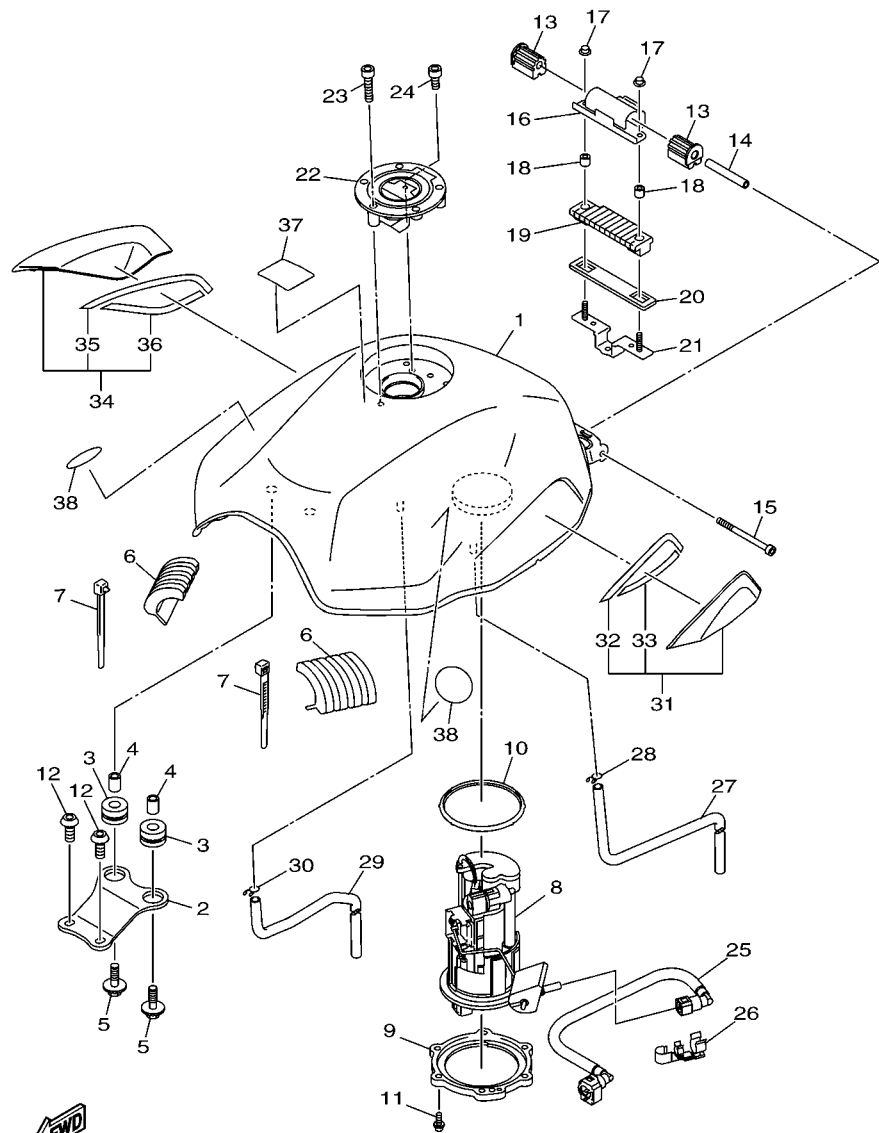

FWD
1DP2280-K270

FIG. 28 TANQUE DE COMBUSTIVEL

REF. NO.	No. PEÇA	DESCRIÇÃO	1BW4			OBSERVAÇÕES
1	20S-YK241-00-P0	TANQUE DE COMB. COMPLETO	1			SMX
	20S-YK241-00-P3	TANQUE DE COMB. COMPLETO	1			BWC1
	20S-YK241-00-P7	TANQUE DE COMB. COMPLETO	1			VRC1
2	20S-24191-00	SUORTE DO TANQUE 1	1			
3	90480-16010	ILHO DE BORRACHA	2			
4	90387-06068	ESPACADOR	2			
5	90119-06264	PARAFUSO COM ARRUELA	2			
6	20S-24183-00	AMORTIZADOR DE LOCALIZACAO 3	2			
7	90465-15011	BRACADEIRA	4			
8	20S-13907-10	BOMBA DE COMBUSTIVEL COMPLETA	1			
9	13S-24491-00	SUORTE BOMBA DE COMBUSTIVEL	1			
10	19B-24486-00	ANEL DE BORRACHA	1			
11	90110-05028	PARAFUSO HEXAGONAL INTERNO	6			
12	90111-06127	PARAFUSO	2			
13	5VX-24181-00	AMORTIZADOR DE LOCALIZACAO 1	2			
14	90387-061W6	ESPACADOR	1			
15	91312-06090	PARAFUSO	1			
16	20S-2413Y-00	SUORTE, FIXACAO DO TANQUE	1			
17	95702-06500	PORCA FLANGE	2			
18	90387-06299	ESPACADOR	2			
19	20S-24181-00	AMORTIZADOR DE LOCALIZACAO 1	1			
20	20S-2414H-00	AMORTIZADOR DA PLACA 1	1			
21	20S-21296-00	PORCA DE FIXACAO	1			
22	39P-24602-00	TAMPA DO TANQUE CONJ.	1			
23	90110-05112	PARAFUSO HEXAGONAL INTERNO	3			
24	91317-05010	PARAFUSO	1			
25	5VX-13971-00	TUBO DE COMBUSTIVEL 1	1