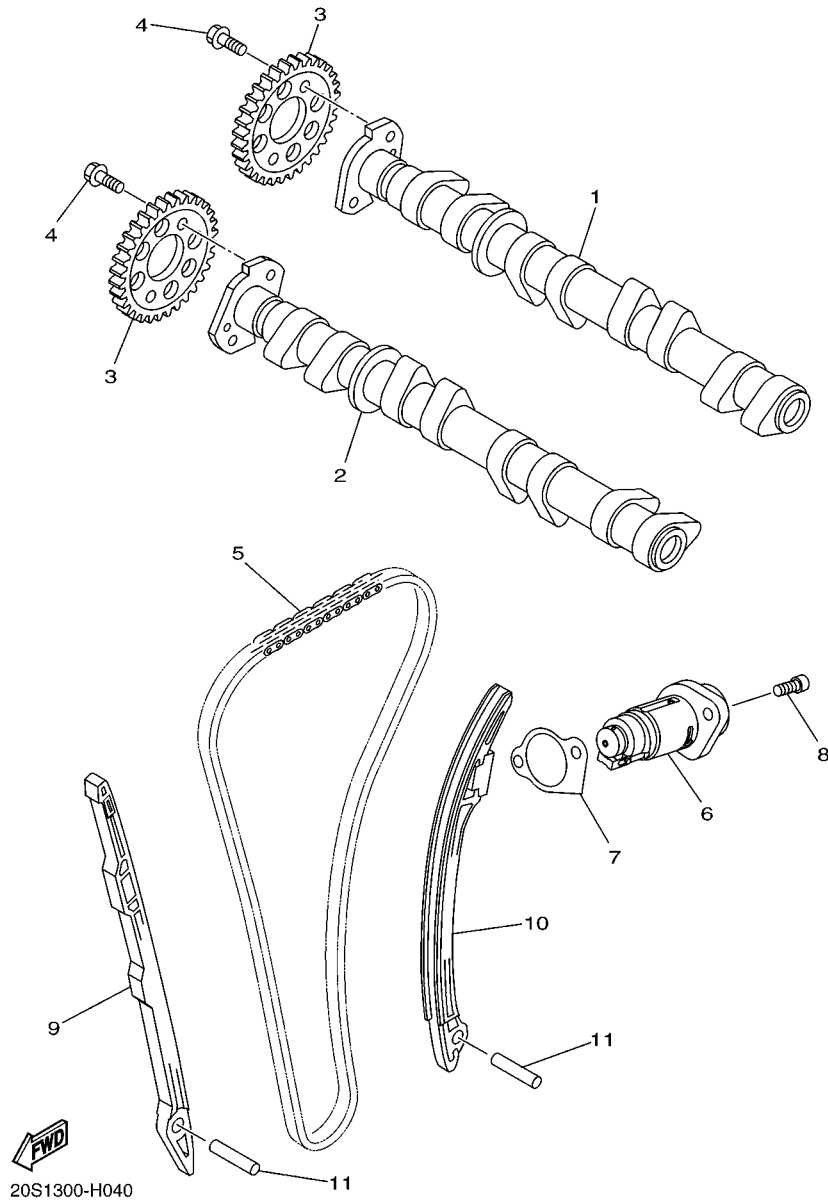

20S1300-H031

FIG. 4 CORRENTE DO EIXO DE COMANDO

REF. NO.	No. PEÇA	DESCRIÇÃO	1BW4				OBSERVAÇÕES
1	1BW-E2170-00	EIXO DE COMANDO COMPLETO 1	1				
2	1BW-E2180-00	EIXO DE COMANDO COMPLETO 2	1				
3	1BW-12176-00	COROA DA CORRENTE	2				
4	90105-07004	PARAFUSO FLANGE	4				
5	94591-68120	CORRENTE	1				
6	20S-12210-10	TENSIONADOR DA CORRENTE	1				
7	2C0-12213-00	GAXETA DA CAIXA DO TENSIONADOR	1				
8	90110-06335	PARAFUSO HEXAGONAL INTERNO	2				
9	2C0-12251-00	AMORTIZADOR DA CORRENTE 1	1				
10	13S-12252-00	AMORTIZADOR DA CORRENTE 2	1				
11	93607-44002	PINO GUIA	2				

FIG. 5 BOMBA DE AGUA

REF. NO.	No. PEÇA	DESCRIÇÃO	1BW4				OBSERVAÇÕES
1	20S-12420-00	BOMBA DE AGUA COMPLETA	1				
2	93306-00106	.ROLAMENTO	1				
3	93101-12173	.RETENTOR DE OLEO	1				
4	4C8-12438-00	.VEDACAO DO AUTOMATICO	1				
5	5SL-12422-00	.TAMPA DA CAIXA	1				
6	5EB-12439-00	.ANEL DE BORRACHA	1				
7	95024-06020	.PARAFUSO FLANGE	2				
8	90430-06014	.GAXETA	1				
9	99009-12400	.ANEL TRAVA	1				
10	93210-33133	.ANEL DE BORRACHA	1				
11	20S-12450-00	.EIXO IMPULSOR COMPLETO	1				
12	91314-06040	PARAFUSO HEXAGONAL INTERNO	2				
13	4NK-12579-00	MANGUEIRA 4	1				
14	20S-12581-01	JUNCAO DA MANGUEIRA 1	1				
15	5EB-12577-01	MANGUEIRA 2	1				
16	90450-35001	BRACADEIRA DO TUBO	2				
17	5SL-12588-01	MANGUEIRA 5	1				
18	90450-22017	BRACADEIRA DO TUBO	1				
19	5GV-1246E-00	TAMPAO 2	1				
20	90450-38003	BRACADEIRA DO TUBO	1				
21	90450-32006	BRACADEIRA DO TUBO	1				
22	93210-46001	ANEL DE BORRACHA	1				
23	5EB-12469-00	JUNCAO DO DUCTO	1				
24	95024-06020	PARAFUSO FLANGE	2				
25	5VX-1243A-00	MANGUEIRA 1	1				
26	90467-110A2	PRESILHA	2				