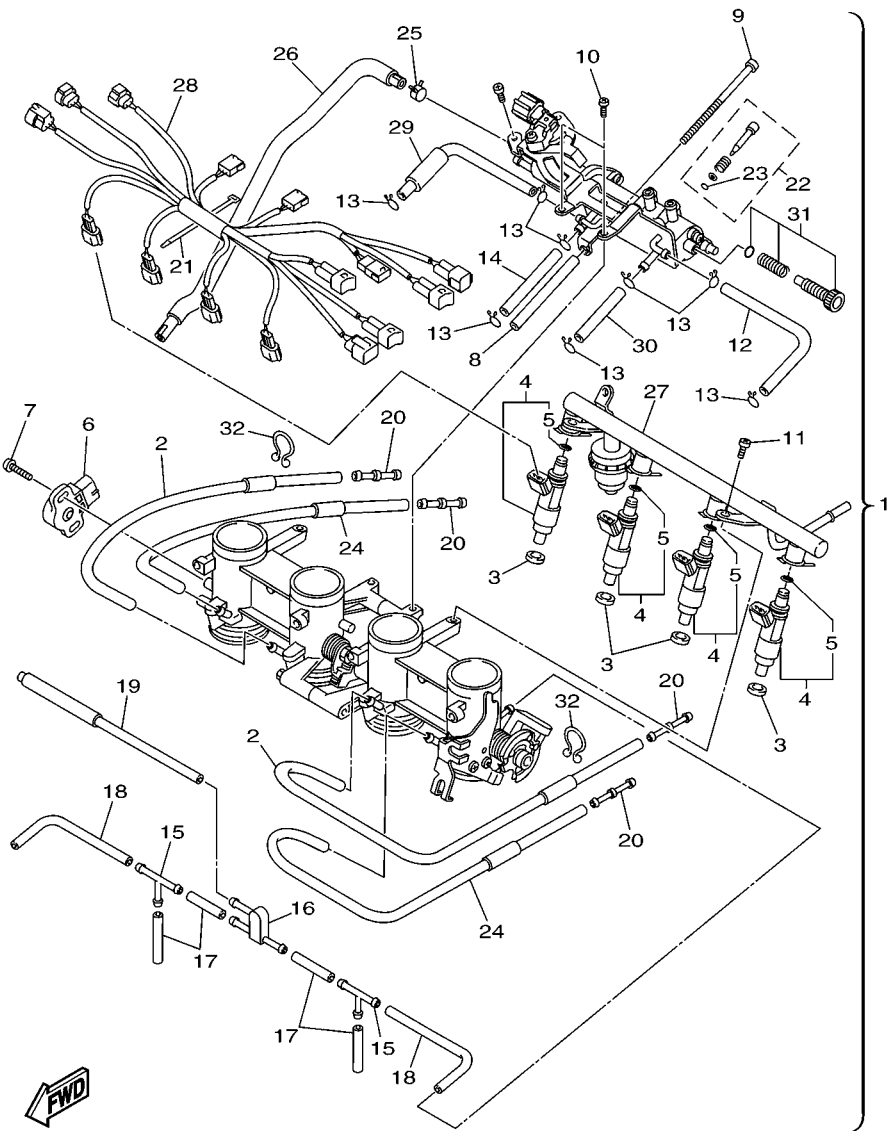

FIG. 10 ADMISSAO 2

REF. NO.	No. PEÇA	DESCRIÇÃO	1BW4				OBSERVAÇÕES
28	20S-82386-00	.EXTENSAO DO CHICOTE DE FIOS	1				
29	5VX-13533-00	.TUBO DE VACUO 4	1				
30	5VX-14807-00	.MANGUEIRA	1				
31	5VX-14503-00	.JOGO DO PARAFUSO DE AJUSTE	1				
32	90464-23041	.BRACADEIRA	2				

20S1300-H100