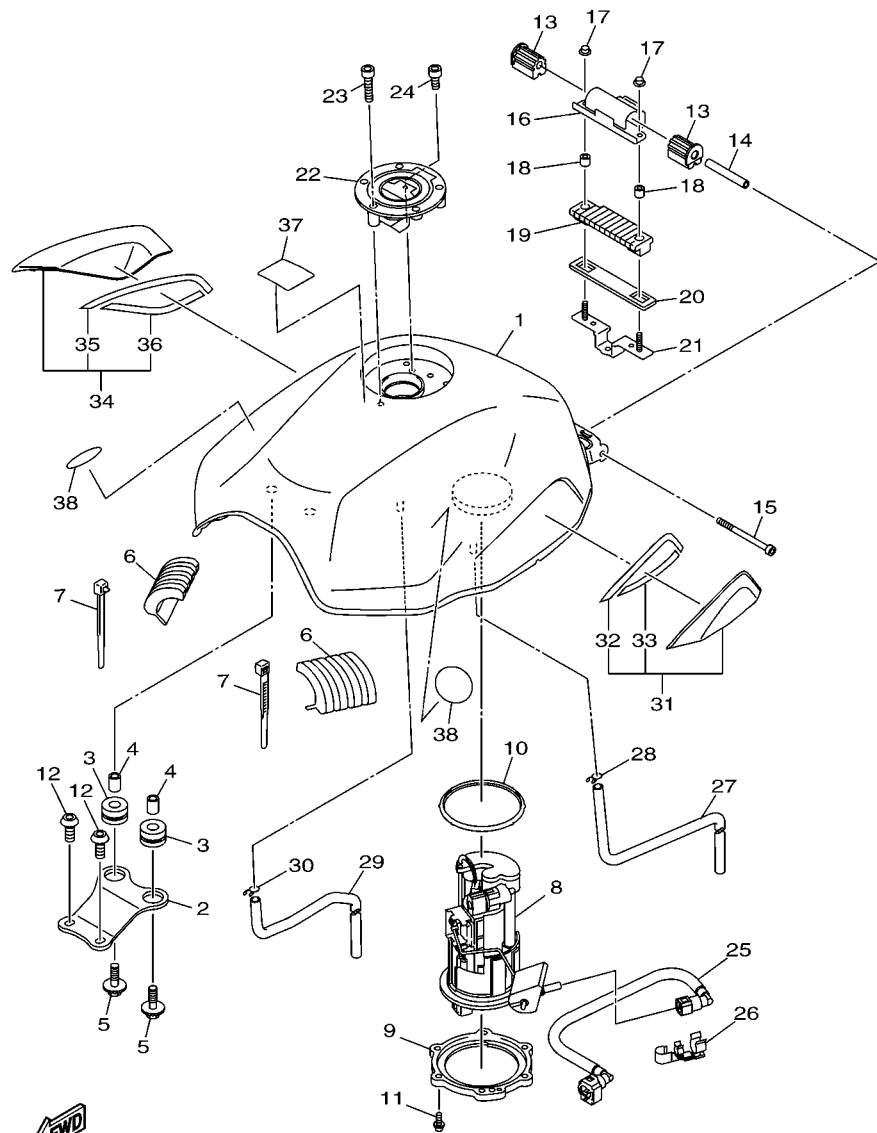

FWD
1DP2280-K270

FIG. 28 TANQUE DE COMBUSTIVEL

REF. NO.	No. PEÇA	DESCRIÇÃO	1BW4			OBSERVAÇÕES
26	90464-16005	BRACADEIRA	1			
27	90445-106J2	TUBO (L650)	1			
28	90467-090A2	PRESILHA	1			
29	90445-106J2	TUBO (L650)	1			
30	90467-090A2	PRESILHA	1			
31	20S-24106-01	TAMPA LATERAL CONJ. 1	1			
32	20S-2173T-10	.FITA 1	1			
33	20S-2173T-20	.FITA 1	1			
34	20S-24108-01	TAMPA LATERAL CONJ. 2	1			
35	20S-2173U-10	.FITA 2	1			
36	20S-2173U-20	.FITA 2	1			
37	22D-F118K-00	ETIQUETA DE ATENCAO	1			
38	5JW-2413B-00	EMBLEMA	2