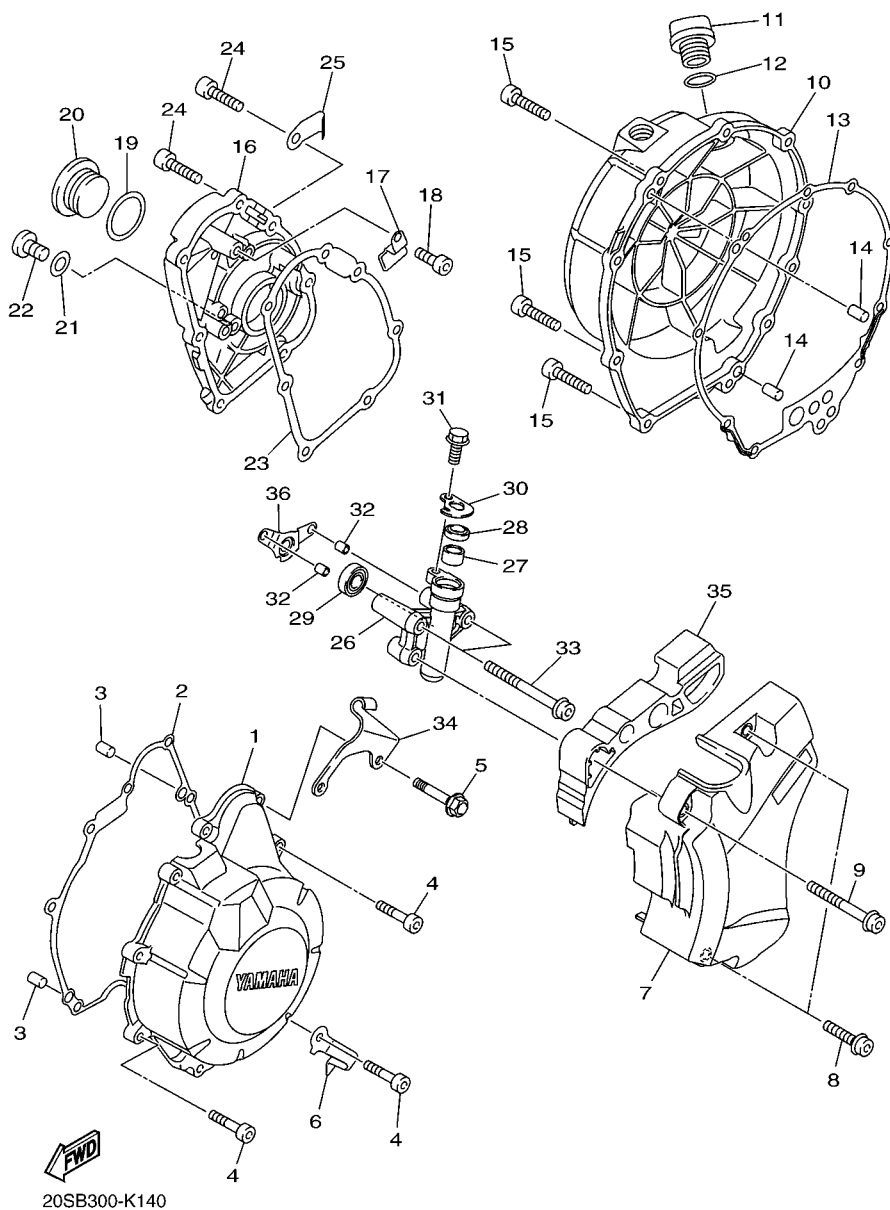

FIG. 14 TAMPA DA CARCACA 1

REF. NO.	No. PEÇA	DESCRIÇÃO	1BW4				OBSERVAÇÕES
1	36P-15411-01	TAMPA DA CARCACA 1	1				
2	5VX-15451-01	GAXETA DA TAMPA DA CARCACA 1	1				
3	99530-08012	PINO GUIA	2				
4	91314-06025	PARAFUSO HEXAGONAL INTERNO	7				
5	90105-06195	PARAFUSO FLANGE	2				
6	90465-08045	BRACADEIRA	1				
7	20S-15418-00	TAMPA DA CAIXA DA CORRENTE	1				
8	90110-06195	PARAFUSO HEXAGONAL INTERNO	2				
9	90110-06305	PARAFUSO HEXAGONAL INTERNO	1				
10	36P-15421-00	TAMPA DA CARCACA 2	1				
11	3F9-15362-10	TAMPAO DO NIVEL DE OLEO	1				
12	93210-27194	ANEL DE BORRACHA	1				
13	20S-15461-00	GAXETA DA TAMPA DA CARCACA 2	1				
14	93608-17263	PINO	2				
15	91314-06025	PARAFUSO HEXAGONAL INTERNO	10				
16	36P-15416-00	TAMPA DA BOMBA DE OLEO	1				
17	90465-14011	BRACADEIRA	1				
18	91312-06016	PARAFUSO	1				
19	93210-32172	ANEL DE BORRACHA	1				
20	90340-32004	TAMPAO DO DRENO	1				
21	90430-08143	GAXETA	1				
22	92014-08014	PARAFUSO	1				
23	20S-15456-00	GAXETA TAMPA DA BOMBA OLEO 1	1				
24	91314-06020	PARAFUSO HEXAGONAL INTERNO	7				
25	90465-10042	BRACADEIRA	1				
26	20S-15425-10	TAMPA DO GERADOR 2	1				
27	93317-11295	ROLAMENTO	1				

20SB300-K140