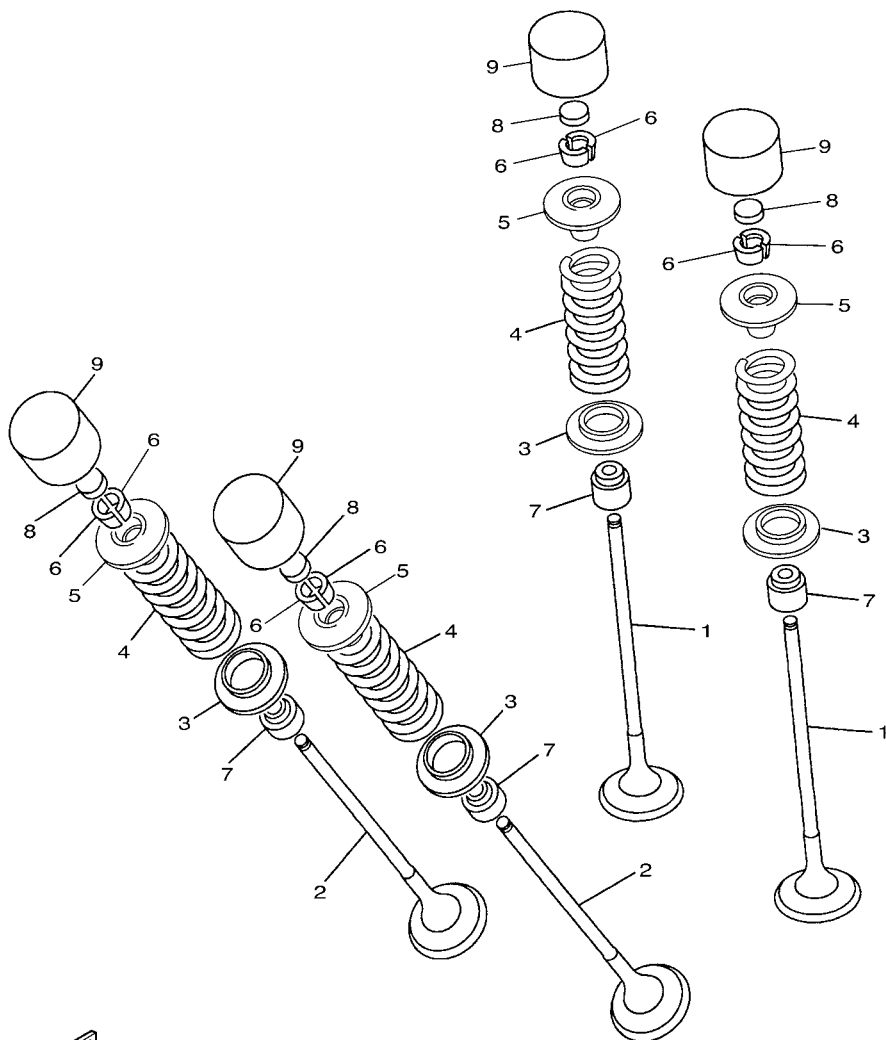

FIG. 3 VALVULA

REF. NO.	No. PEÇA	DESCRIÇÃO	1BW4				OBSERVAÇÕES
1	20S-12111-00	VALVULA DE ADMISSAO	8				
2	20S-12121-00	VALVULA DE ESCAPE	8				
3	5EB-12126-00	ASSENTO DA MOLA DA VALVULA 2	16				
4	20S-12113-00	MOLA DA VALVULA INTERNA	16				
5	5EB-12127-00	ASSENTO DA MOLA DA VALVULA	16				
6	1HX-12118-00	TRAVA DA VALVULA	32				
7	4TV-12119-00	RETENTOR DA HASTE DA VALVULA	16				
8	1HX-12168-00	PASTILHA DE AJUSTE 2 (1.20)	16				UR
	1HX-12168-20	PASTILHA DE AJUSTE 2 (1.25)	16				UR
	1HX-12168-40	PASTILHA DE AJUSTE 2 (1.30)	16				UR
	1HX-12168-60	PASTILHA DE AJUSTE 2 (1.35)	16				UR
	1HX-12168-80	PASTILHA DE AJUSTE 2 (1.40)	16				UR
	1HX-12168-A0	PASTILHA DE AJUSTE 2 (1.45)	16				UR
	1HX-12168-F0	PASTILHA DE AJUSTE 2 (1.50)	16				UR
	1HX-12168-H1	PASTILHA DE AJUSTE 2 (1.55)	16				UR
	1HX-12168-K1	PASTILHA DE AJUSTE 2 (1.60)	16				UR
	1HX-12168-M1	PASTILHA DE AJUSTE 2 (1.65)	16				UR
	1HX-12168-R1	PASTILHA DE AJUSTE 2 (1.70)	16				UR
	1HX-12168-U1	PASTILHA DE AJUSTE 2 (1.75)	16				UR
	1HX-12168-W1	PASTILHA DE AJUSTE 2 (1.80)	16				UR
	1HX-12168-Y1	PASTILHA DE AJUSTE 2 (1.85)	16				UR
	1HX-12169-11	PASTILHA DE AJUSTE 2 (1.90)	16				UR
	1HX-12169-31	PASTILHA DE AJUSTE 2 (1.95)	16				UR
	1HX-12169-50	PASTILHA DE AJUSTE 2 (2.00)	16				UR
	1HX-12169-70	PASTILHA DE AJUSTE 2 (2.05)	16				UR
	1HX-12169-90	PASTILHA DE AJUSTE 2 (2.10)	16				UR
	1HX-12169-E0	PASTILHA DE AJUSTE 2 (2.15)	16				UR

20S1300-H031