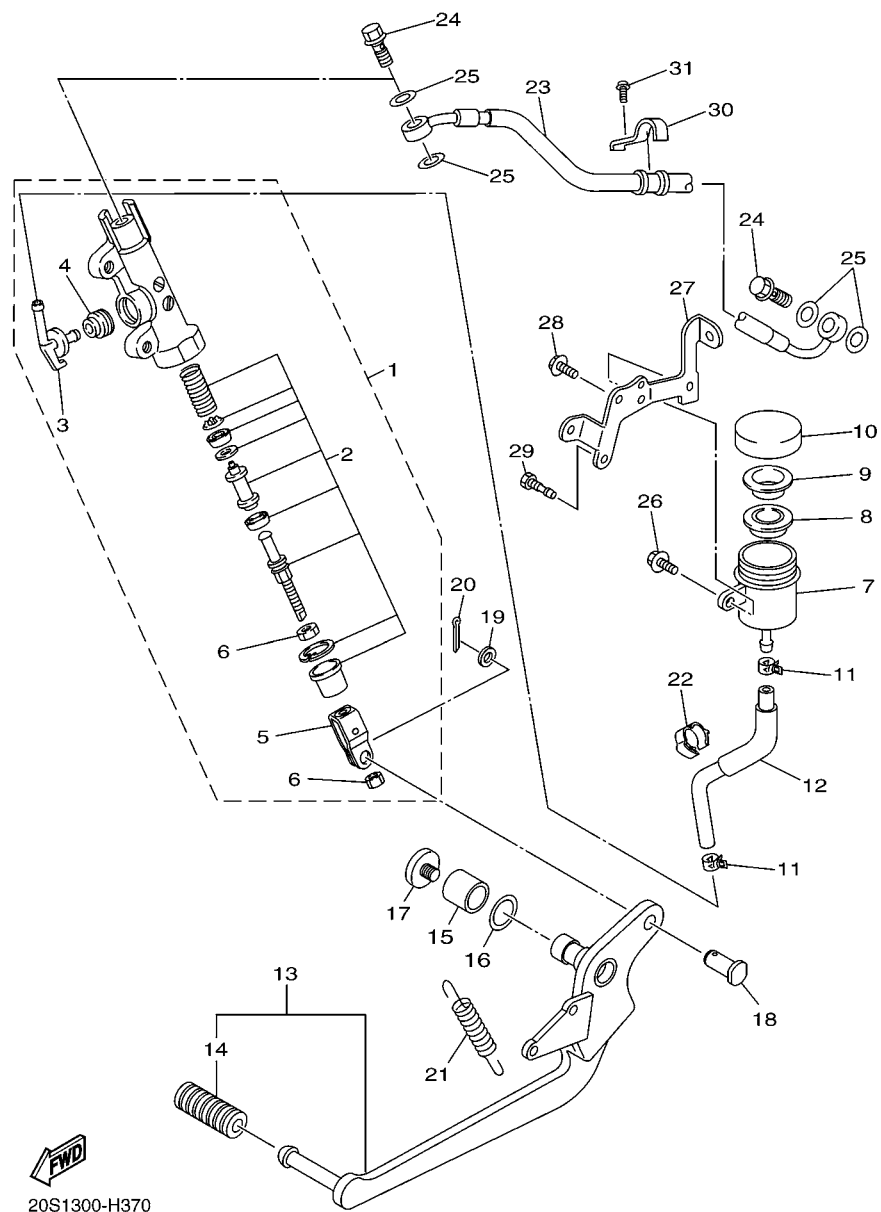

20S1300-H370

FIG. 37 CILINDRO MESTRE TRASEIRO

REF. NO.	No. PEÇA	DESCRIÇÃO	1BW4				OBSERVAÇÕES
1	2D1-2583V-00	CILINDRO MESTRE TRASEIRO CONJ.	1				
2	5VX-W0042-51	.KIT DE REPARO DO CILINDRO	1				
3	2D1-2582A-00	.JUNCAO	1				
4	4BP-2585F-01	.ANEL DE BORRACHA	1				
5	4BP-27222-02	.JUNCAO	1				
6	90170-08010	.PORCA	2				
7	4P5-25894-00	TANQUE RESERVATORIO	1				
8	5SL-25854-00	DIAFRAGMA DO RESERVATORIO	1				
9	5SL-25855-00	BUCHA DO DIAFRAGMA	1				
10	5SL-25852-00	TAMPA DO RESERVATORIO	1				
11	90467-11044	PRESILHA	2				
12	20S-25895-00	MANGUEIRA DO RESERVATORIO	1				
13	20S-27200-01	PEDAL DE FREIO	1				
14	5EB-18113-00	.CAPA DO PEDAL	1				
15	90386-14171	BUCHA	1				
16	90206-14086	ARRUELA ÔNDULADA	1				
17	90110-06119	PARAFUSO HEXAGONAL INTERNO	1				
18	90240-08005	PINO	1				
19	90201-08066	ARRUELA PLANA	1				
20	91402-20012	CONTRAPINO	1				
21	90506-23008	MOLA DE TENSÃO	1				
22	90464-16003	BRACADEIRA	1				
23	20S-2581K-00	MANGUEIRA DE FREIO 5	1				
24	90401-10020	PARAFUSO DE UNIAO	2				
25	90430-10005	GAXETA	4				
26	90119-06137	PARAFUSO COM ARRUELA	1				
27	20S-21228-00	SUORTE DO TANQUE RESERVA	1