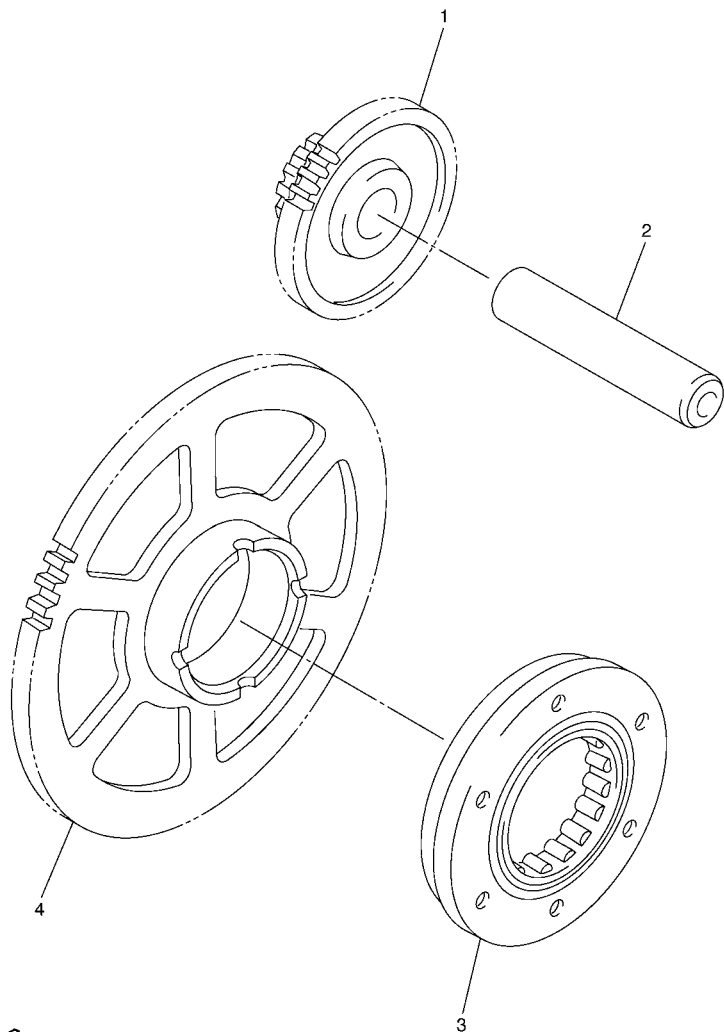

5SL1300-B150

FIG. 15 PARTIDA

REF. NO.	No. PEÇA	DESCRIÇÃO	1BW4				OBSERVAÇÕES
1	20S-15512-00	ENGRENAGEM LOUCA 1	1				
2	5EB-15521-00	EIXO 1	1				
3	5SL-15590-00	PARTIDA SENTIDO UNICO COMP.	1				
4	5MT-15515-00	ENGRENAGEM 3	1