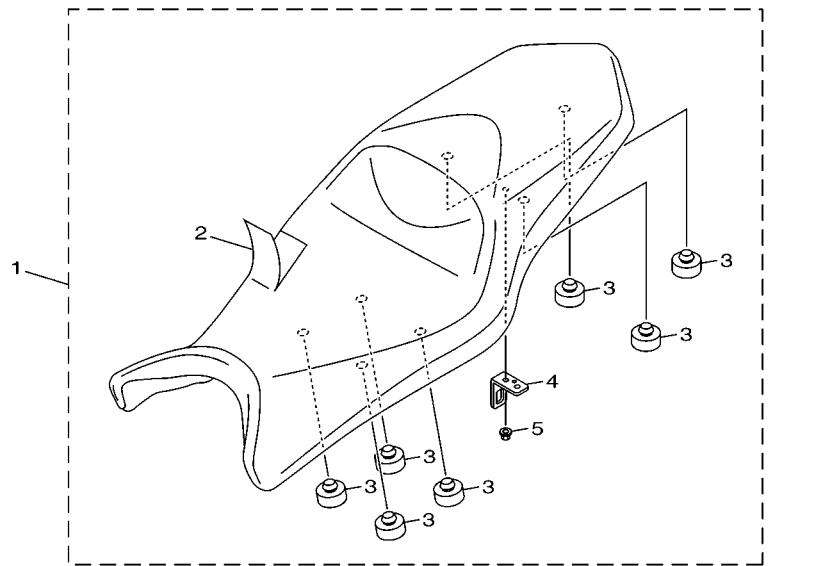

20S1332-H290

FIG. 29 ASSENTO

REF. NO.	No. PEÇA	DESCRIÇÃO	1BW4				OBSERVAÇÕES
1	20S-24730-10	SELIM DUPLO COMPLETO	1				
2	20S-2470F-00	.CAPA DO SELIM	1				
3	371-27114-00	.LIMITADOR	7				
4	4NK-24728-00	.SUPORTE DO SELIM	1				
5	95702-06500	.PORCA FLANGE	1				
6	3YX-21376-00	CINTA DE FERRAMENTAS	1				
7	50W-24780-01	TRAVA DO SELIM CONJ.	1				
8	20S-24792-00	PLACA	1				
9	20S-2478X-00	SUPORTE DA TRAVA DO SELIM	1				
10	95702-06500	PORCA FLANGE	2				
11	20S-2478E-00	CABO DA TRAVA DO SELIM	1				
12	90465-13M18	BRACADEIRA	1				
13	2TV-W2470-00	ROTOR DA TRAVA DO SELIM	1				
14	20S-2117K-00	SUPORTE DA TRAVA	1				
15	90338-07043	TAMPAO	1				
16	90149-06081	PARAFUSO	2				
17	20S-28100-00	JOGO DE FERRAMENTAS	1				
18	20S-21308-00	.SUSTENTADOR DO CAPACETE	1				
19	1BW-F8199-W0	MANUAL DO PROPRIETARIO	1