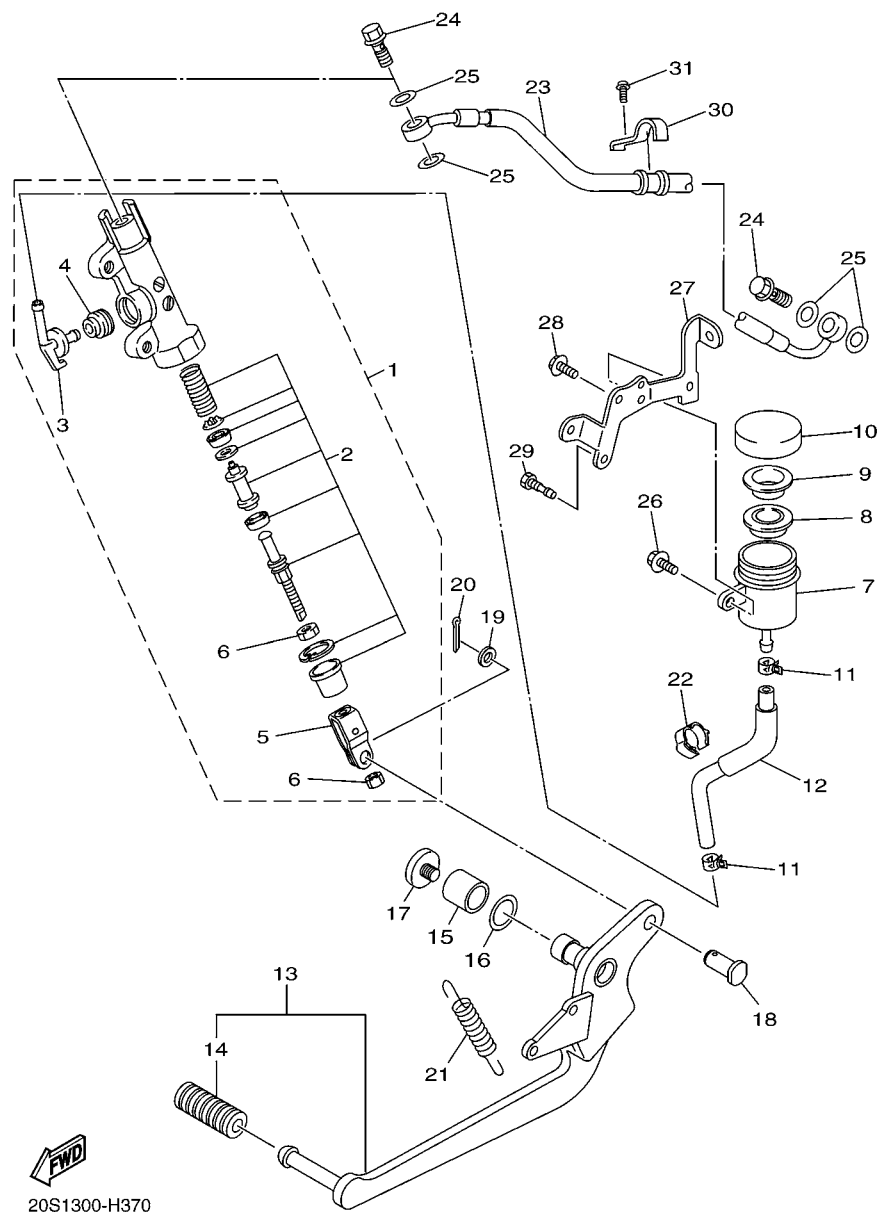

20S1300-H370

FIG. 37 CILINDRO MESTRE TRASEIRO

REF. NO.	No. PEÇA	DESCRIÇÃO	1BW4				OBSERVAÇÕES
28	95802-06012	PARAFUSO FLANGE	1				
29	90153-06034	PARAFUSO HEXAGONAL	1				
30	1BW-F587A-00	SUPORTE DA MANGUEIRA DE FREIO	1				
31	95022-06012	PARAFUSO FLANGE	1