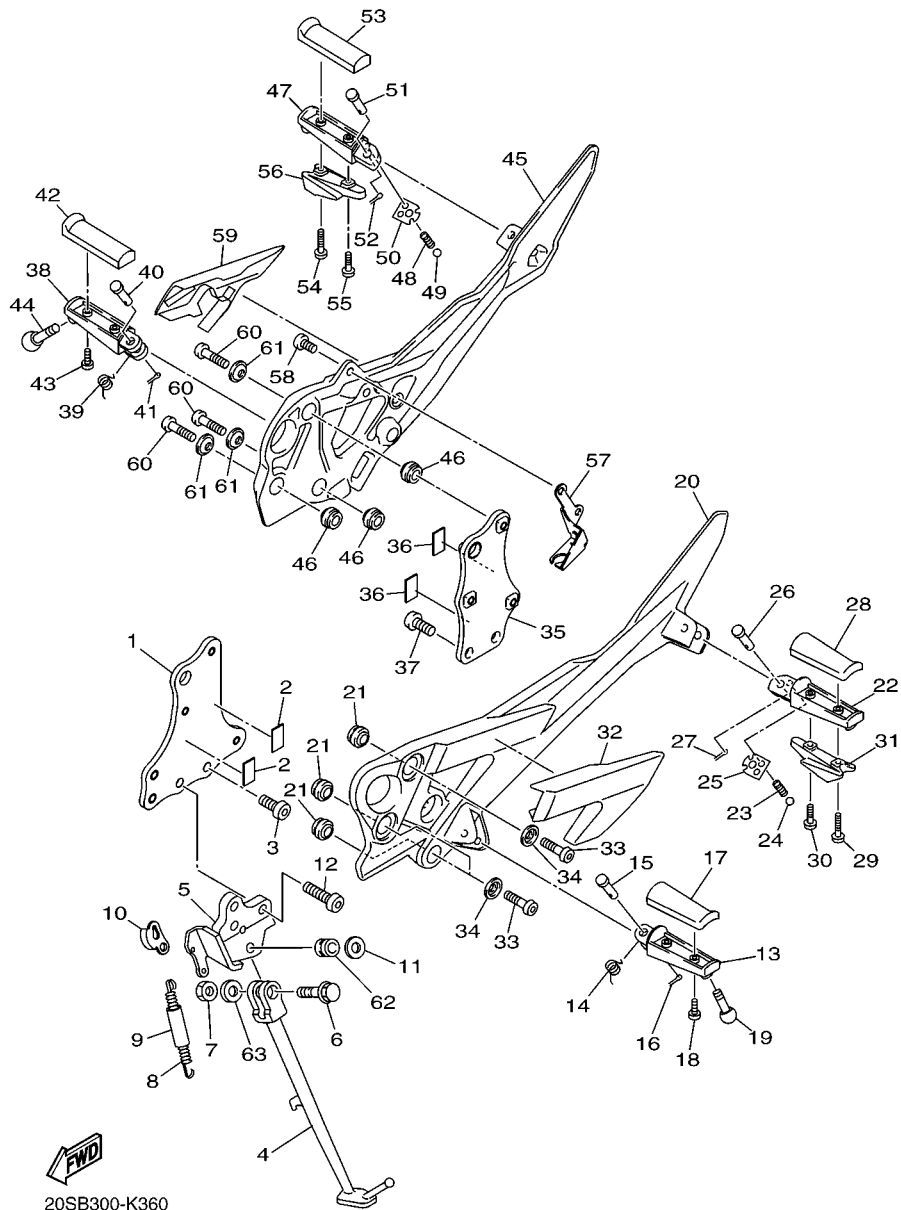

FIG. 36 CAVALETE. ESTRIBOS. PEDAL 1

REF. NO.	No. PEÇA	DESCRIÇÃO	1BW4				OBSERVAÇÕES
55	97607-05220	PARAFUSO	1				
56	5LV-2741E-01	BRACO	1				
57	20S-2144G-00	FIXADOR DO INTERRUP. DE PARADA	1				
58	92014-08020	PARAFUSO	2				
59	20S-27487-00	TAMPA 2	1				
60	90110-08220	PARAFUSO HEXAGONAL INTERNO	3				
61	90209-08295	ARRUELA	3				
62	90387-1003G	ESPACADOR	1				
63	90201-10035	ARRUELA PLANA	1