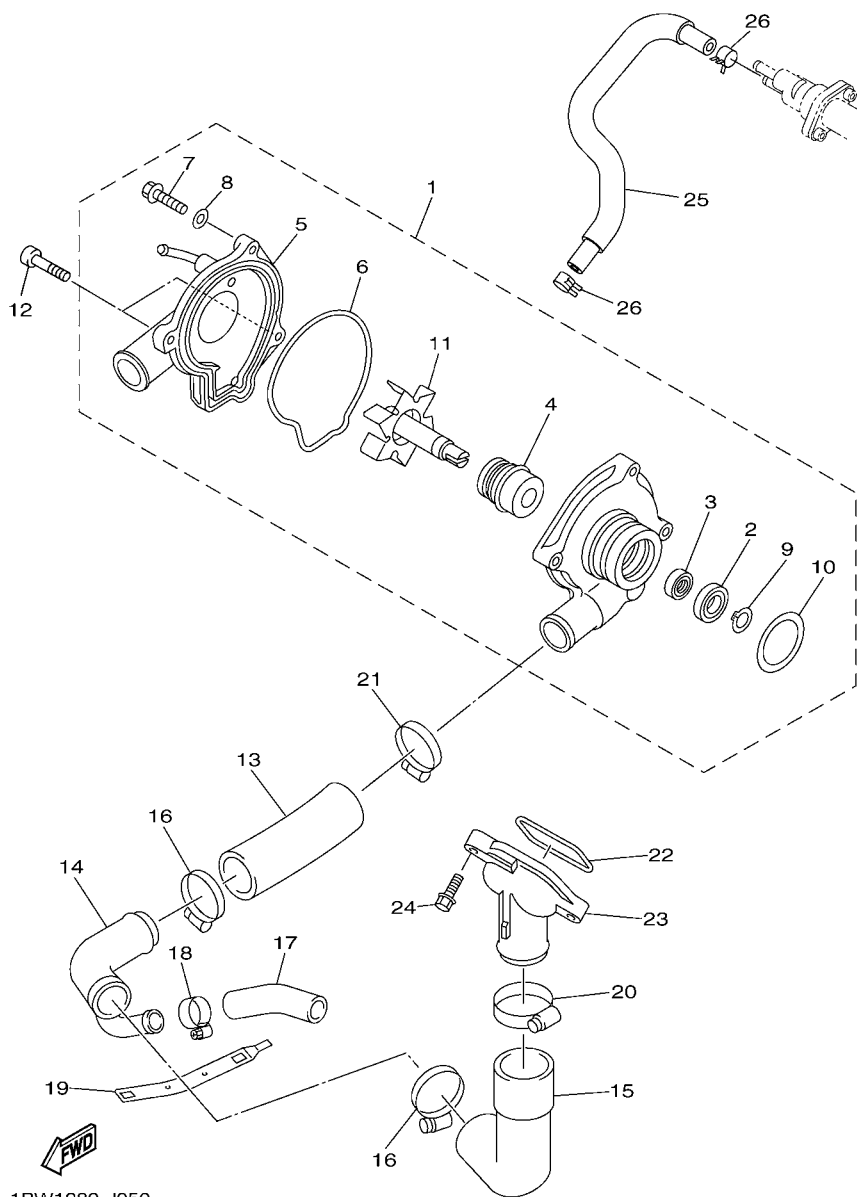

No. PEÇA	DESCRIÇÃO	QTDE	OBSERVAÇÕES
2N4-24110-00-X5	TANQUE DE COMBUSTÍVEL COMPL.	2	MXR
3J1-24240-10	.GRÁFICO, TANQUE DE COMB.	1	PARA MXR

5. Observe que as ilustrações são referentes apenas a indicação dos códigos das peças, e não para montagem. Para montagem, por favor utilize o Manual de Montagem apropriado.

20S1300-H031

FIG. 4 CORRENTE DO EIXO DE COMANDO

REF. NO.	No. PEÇA	DESCRIÇÃO	1BW4				OBSERVAÇÕES
1	1BW-E2170-00	EIXO DE COMANDO COMPLETO 1	1				
2	1BW-E2180-00	EIXO DE COMANDO COMPLETO 2	1				
3	1BW-12176-00	COROA DA CORRENTE	2				
4	90105-07004	PARAFUSO FLANGE	4				
5	94591-68120	CORRENTE	1				
6	20S-12210-10	TENSIONADOR DA CORRENTE	1				
7	2C0-12213-00	GAXETA DA CAIXA DO TENSIONADOR	1				
8	90110-06335	PARAFUSO HEXAGONAL INTERNO	2				
9	2C0-12251-00	AMORTIZADOR DA CORRENTE 1	1				
10	13S-12252-00	AMORTIZADOR DA CORRENTE 2	1				
11	93607-44002	PINO GUIA	2				

FIG. 5 BOMBA DE AGUA

REF. NO.	No. PEÇA	DESCRIÇÃO	1BW4				OBSERVAÇÕES
1	20S-12420-00	BOMBA DE AGUA COMPLETA	1				
2	93306-00106	.ROLAMENTO	1				
3	93101-12173	.RETENTOR DE OLEO	1				
4	4C8-12438-00	.VEDACAO DO AUTOMATICO	1				
5	5SL-12422-00	.TAMPA DA CAIXA	1				
6	5EB-12439-00	.ANEL DE BORRACHA	1				
7	95024-06020	.PARAFUSO FLANGE	2				
8	90430-06014	.GAXETA	1				
9	99009-12400	.ANEL TRAVA	1				
10	93210-33133	.ANEL DE BORRACHA	1				
11	20S-12450-00	.EIXO IMPULSOR COMPLETO	1				
12	91314-06040	PARAFUSO HEXAGONAL INTERNO	2				
13	4NK-12579-00	MANGUEIRA 4	1				
14	20S-12581-01	JUNCAO DA MANGUEIRA 1	1				
15	5EB-12577-01	MANGUEIRA 2	1				
16	90450-35001	BRACADEIRA DO TUBO	2				
17	5SL-12588-01	MANGUEIRA 5	1				
18	90450-22017	BRACADEIRA DO TUBO	1				
19	5GV-1246E-00	TAMPAO 2	1				
20	90450-38003	BRACADEIRA DO TUBO	1				
21	90450-32006	BRACADEIRA DO TUBO	1				
22	93210-46001	ANEL DE BORRACHA	1				
23	5EB-12469-00	JUNCAO DO DUCTO	1				
24	95024-06020	PARAFUSO FLANGE	2				
25	5VX-1243A-00	MANGUEIRA 1	1				
26	90467-110A2	PRESILHA	2				