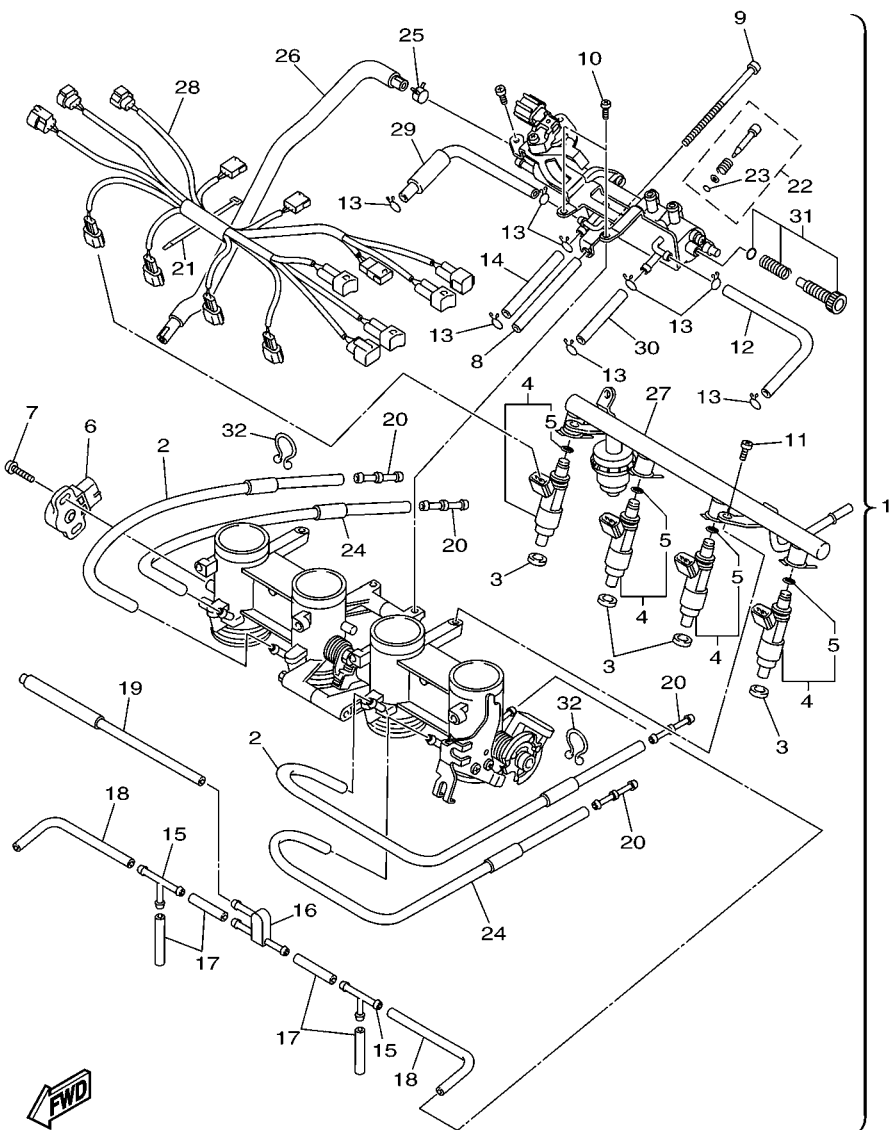

FIG. 10 ADMISSAO 2

REF. NO.	No. PEÇA	DESCRIÇÃO	1BW4				OBSERVAÇÕES
1	1BW-13750-00	CONJ. DE VALVULA DE ACELERAÇÃO	1				
2	5VX-14348-00	.TUBO 1	2				
3	8FP-13556-00	.GAXETA DO BICO INJETOR	4				
4	5VX-13761-00	.INJETOR CONJUNTO	4				
5	5PS-14147-00	..ANEL DE BORRACHA	1				
6	2D1-85885-00	..SENSOR ACELERAÇÃO CONJ.	1				
7	4KM-24453-00	.PARAFUSO	2				
8	5VX-14149-00	.TUBO	1				
9	5VX-14565-00	.PARAFUSO	1				
10	98507-05010	.PARAFUSO	2				
11	98507-06012	.PARAFUSO CABECA PANELA	2				
12	5VX-14396-00	.TUBO	1				
13	3UH-14937-00	.BRACADEIRA	8				
14	5VX-14987-00	.MANGUEIRA	1				
15	68V-24376-00	.JUNCAO DO TUBO 1	2				
16	3XV-14251-00	.NIPLE	1				
17	5FL-14348-10	.TUBO 1	4				
18	68V-13533-00	.TUBO DE VACUO 4	2				
19	5VX-1410E-00	.MANGUEIRA	1				
20	5PW-14251-00	.NIPLE	4				
21	4KM-14137-00	.PRESILHA	1				
22	5JW-14104-00	.JOGO DO PARAFUSO DO AR	4				
23	3H1-14147-00	..ANEL DE BORRACHA	1				
24	5VX-14349-00	.TUBO	2				
25	90467-11090	.PRESILHA	1				
26	20S-1243E-00	.MANGUEIRA 2	1				
27	5VX-13160-00	.TUBO DE DELIBERACAO CONJ. 1	1				

20S1300-H100