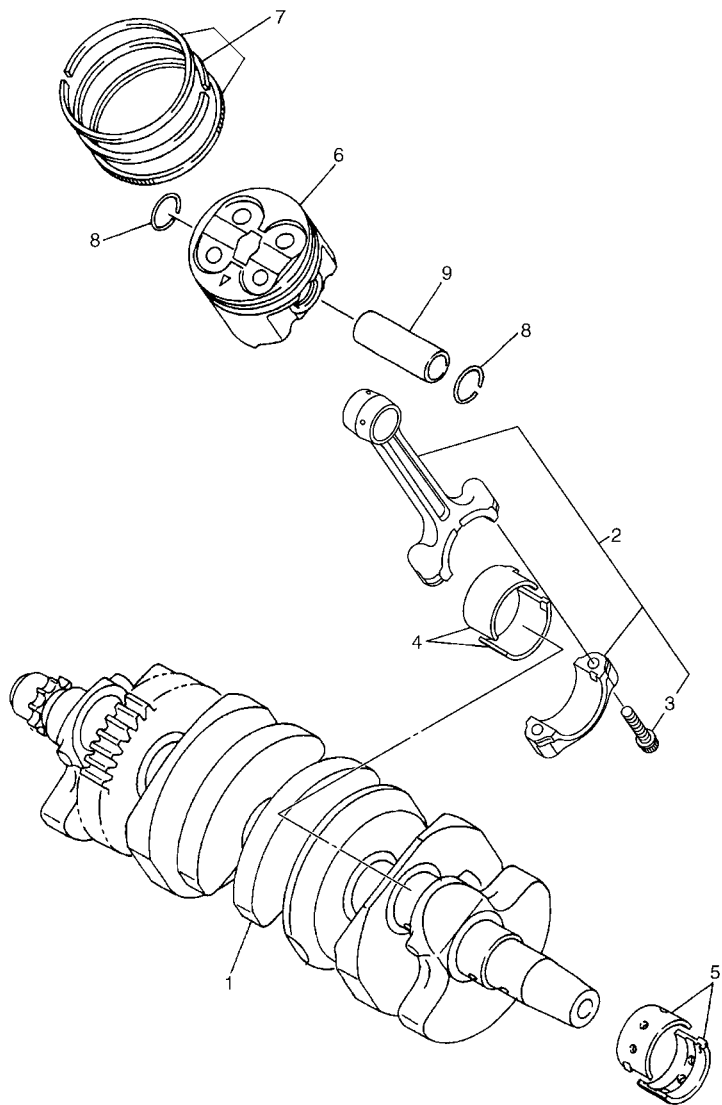

No. PEÇA	DESCRIÇÃO	QTDE	OBSERVAÇÕES
2N4-24110-00-X5	TANQUE DE COMBUSTÍVEL COMPL.	2	MXR
3J1-24240-10	.GRÁFICO, TANQUE DE COMB.	1	PARA MXR

5. Observe que as ilustrações são referentes apenas a indicação dos códigos das peças, e não para montagem. Para montagem, por favor utilize o Manual de Montagem apropriado.

FIG. 1 CABECOTE DO CILINDRO

REF. NO.	No. PEÇA	DESCRIÇÃO	1BW4				OBSERVAÇÕES
1	20S-11101-00	CABECOTE DO CILINDRO CONJ.	1				
2	5EB-11133-10	.GUIA DA VALVULA 1	8				
3	20S-11134-10	.GUIA DA VALVULA 2	8				
4	90105-06027	.PARAFUSO FLANGE	20				
5	90340-20090	.TAMPAO DO DRENO	3				
6	91808-16023	.PINO GUIA	12				
7	95022-08012	PARAFUSO FLANGE	1				
8	90430-08119	GAXETA	1				
9	95612-08625	PRISIONEIRO	8				
10	90119-10003	PARAFUSO COM ARRUELA	10				
11	91312-06060	PARAFUSO	2				
12	94701-00318	VELA DE IGNICAO (NGK R CR9E)	4				
13	20S-11181-00	GAXETA CABECOTE DO CILINDRO 1	1				
14	1B3-11191-10	TAMPA, CABECOTE DO CILINDRO 1	1				
15	5BE-12241-00	.GUIA LIMITADORA 2	1				
16	20S-11193-00	GAXETA DA TAMPA DO CABECOTE 1	1				
17	5SL-1482K-00	PLACA	4				
18	5SL-14890-00	VALVULA DE PALHETA CONJUNTO	2				
19	5SL-14899-00	TAMPA DA CAIXA	2				
20	91312-06020	PARAFUSO	4				
21	90109-066F0	PARAFUSO	6				
22	5VY-1111G-00	AMORTIZADOR DE BORRACHA	6				
23	99530-10114	PINO GUIA	2				