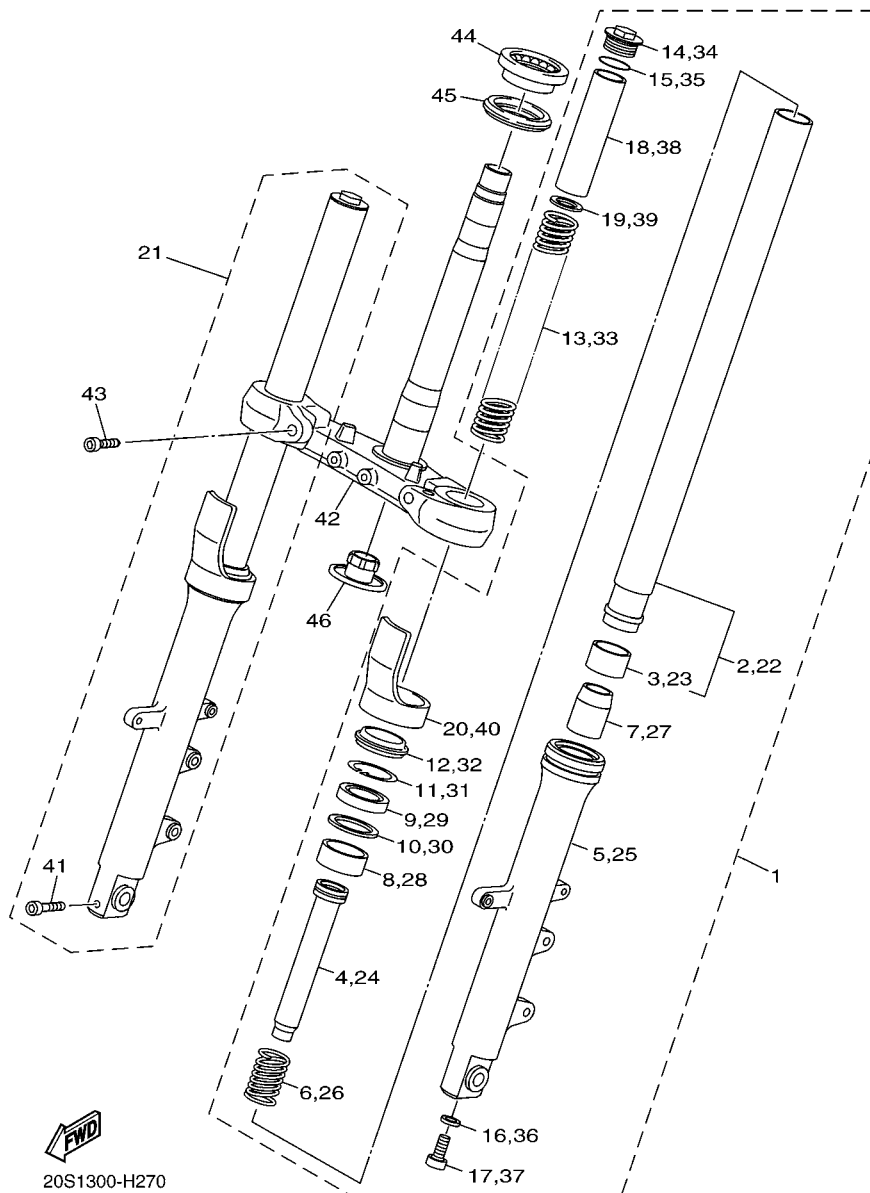

FIG. 27 GARFO DIANTEIRO 1

REF. NO.	No. PEÇA	DESCRIÇÃO	1BW4				OBSERVAÇÕES
1	20S-23102-00	GARFO DIANTEIRO CONJ. (ESQ.)	1				
2	20S-23110-00	.TUBO INTERNO COMPLETO 1	1				
3	3VD-23135-10	..BUCHA (METAL LAMINA) 2	1				
4	20S-23170-00	.CILINDRO COMPLETO DO GARFO	1				
5	20S-23126-00	.TUBO EXTERNO 1	1				
6	3VD-23151-00	.MOLA DE TRANSBORBO	1				
7	5VU-23173-00	.VALVULA DE PRESSAO DO OLEO	1				
8	3VD-23125-10	.BUCHA (METAL LAMINA) 1	1				
9	5VU-23145-00	.RETENTOR DE OLEO DO GARFO	1				
10	3VD-23115-00	.GUIA DA TAMPA SUPERIOR	1				
11	3VD-23156-00	.CLIQUE DO RETENTOR DE OLEO	1				
12	3VD-23144-00	.PROTETOR DE POEIRA	1				
13	20S-23141-00	.MOLA DO GARFO DIANTEIRO	1				
14	5VU-2311H-00	.PARAFUSO DO GARFO	1				
15	93210-35N02	.ANEL DE BORRACHA	1				
16	90430-10171	.GAXETA	1				
17	90110-10N52	.PARAFUSO HEXAGONAL INTERNO	1				
18	5VU-23118-00	.ESPACADOR	1				
19	5VU-23142-00	.ASSENTO DA MOLA SUPERIOR	1				
20	4TX-2331G-00	.CAPA	1				
21	20S-23103-00	GARFO DIANTEIRO CONJ. (DIR.)	1				
22	20S-23110-00	.TUBO INTERNO COMPLETO 1	1				
23	3VD-23135-10	..BUCHA (METAL LAMINA) 2	1				
24	20S-23170-00	.CILINDRO COMPLETO DO GARFO	1				
25	20S-23136-00	.TUBO EXTERNO 2	1				
26	3VD-23151-00	.MOLA DE TRANSBORBO	1				
27	5VU-23173-00	.VALVULA DE PRESSAO DO OLEO	1