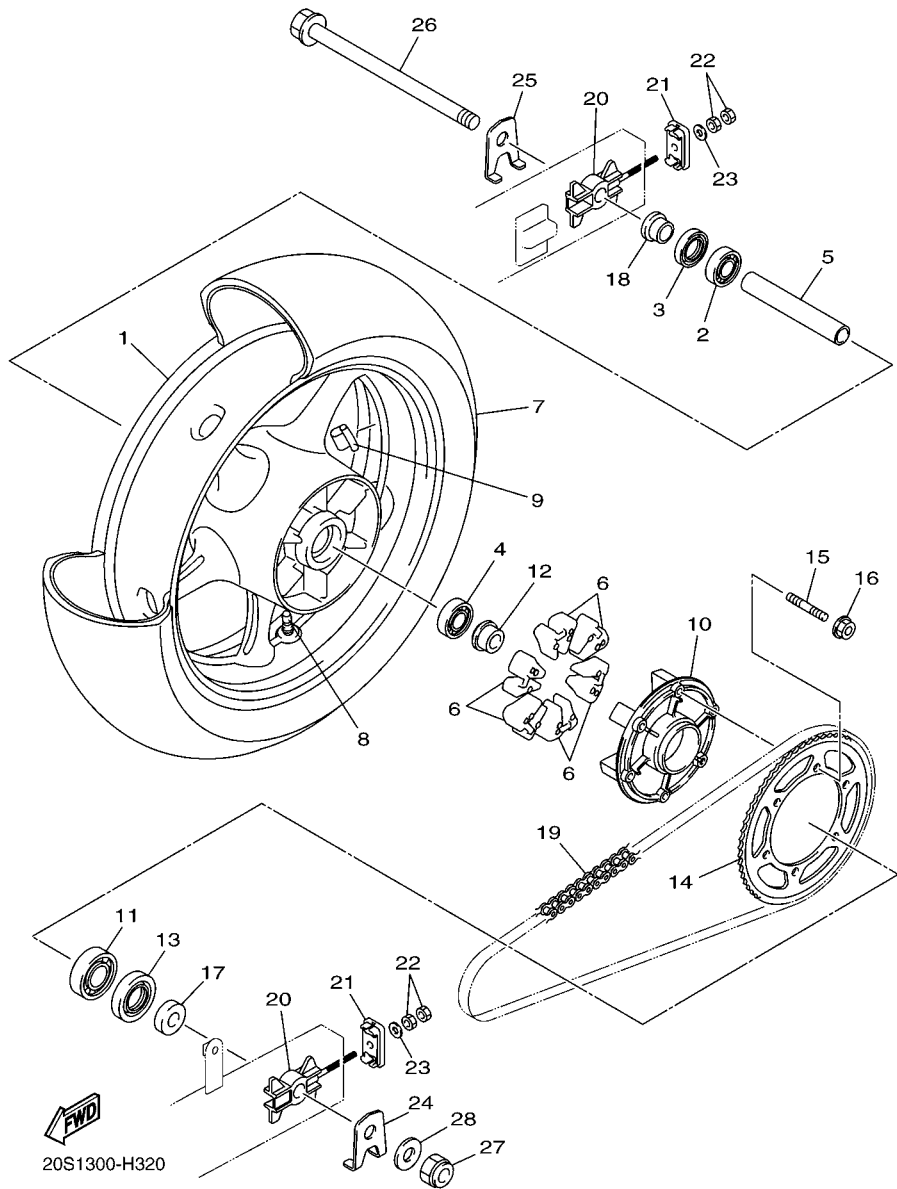

FIG. 32 RODA TRASEIRA 1

REF. NO.	No. PEÇA	DESCRIÇÃO	1BW4				OBSERVAÇÕES
1	20S-25338-00-98	ARO DA RODA TRASEIRA	1				LGB
2	93306-30317	ROLAMENTO	1				
3	93102-25044	RETENTOR DE OLEO	1				
4	93306-30317	ROLAMENTO	1				
5	20S-25317-00	ESPACADOR DO ROLAMENTO	1				
6	20S-25364-00	AMORTIZADOR	6				
7	94116-17800	PNEU (160/60 ZR 17 M/C 69W)	1				METZELER
8	93900-00030	VALVULA ARO DA RODA (TR412)	1				TAIHEIYO
9	5MT-25398-00	BALANCEADOR DA RODA (10G)	1				UN
	5MT-25398-10	BALANCEADOR DA RODA (20G)	1				UN
	5MT-25398-20	BALANCEADOR DA RODA (30G)	1				UN
10	20S-25366-00	EMBREAGEM DO CUBO	1				
11	93306-20659	ROLAMENTO	1				
12	1BW-F5383-00	ESPACADOR DA RODA	1				
13	93106-40041	RETENTOR DE OLEO	1				
14	20S-25446-00	COROA DA RODA TRASEIRA (46D)	1				
15	90116-10048	PRISIONEIRO	6				
16	95602-10200	PORCA AUTOTRAVANTE	6				
17	1BW-F5377-00	ESPACADOR DA RODA	1				
18	1BW-F5183-00	ESPACADOR DA RODA	1				
19	94582-37118	CORRENTE (DID520VM3)	1				
20	1UF-25388-01	ESTICADOR DA CORRENTE 1	2				
21	1UF-22174-10	TERMINAL 1	2				
22	95302-08600	PORCA	4				
23	92902-08600	ARRUELA PLANA	2				
24	1UF-2533A-01	PLACA INDICADORA	1				
25	1UF-2533E-01	PLACA INDICADORA 2	1