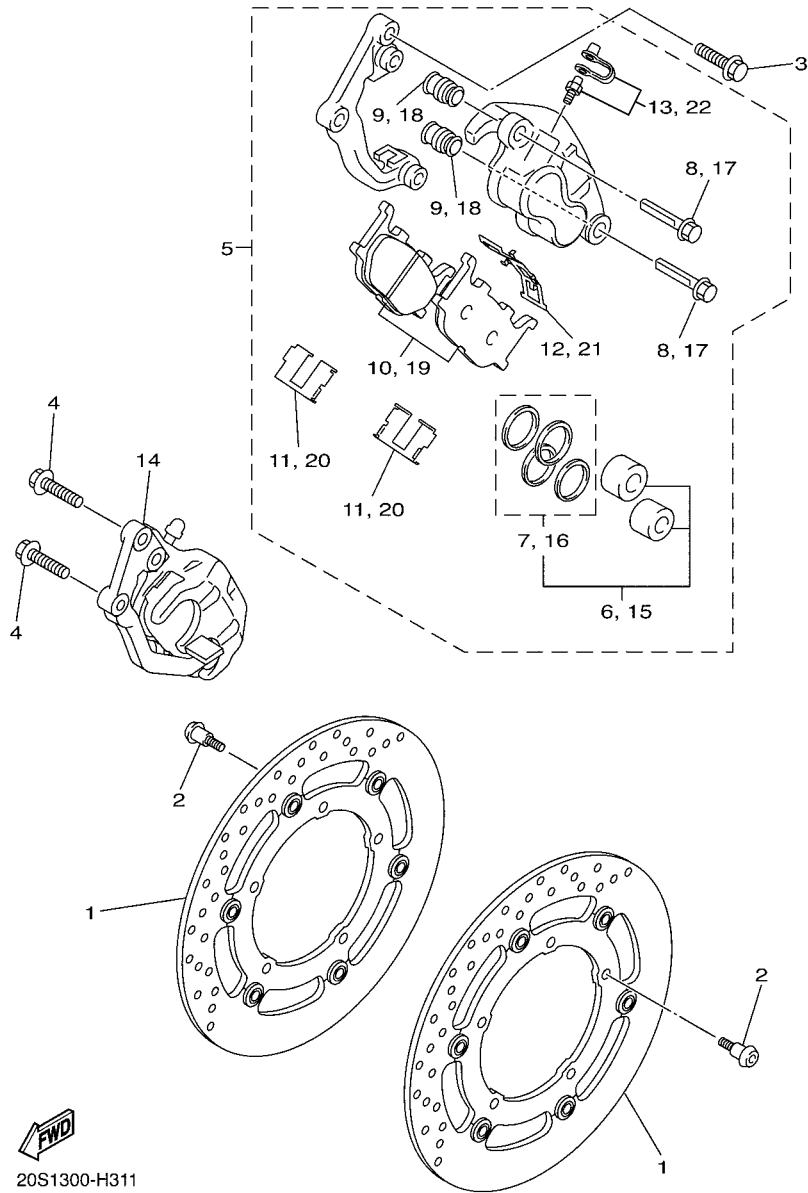

20S1300-H311

FIG. 31 PINÇA DE FREIO DIANTEIRA

REF. NO.	No. PEÇA	DESCRIÇÃO	1BW4				OBSERVAÇÕES
1	20S-2581T-00	DISCO DE FREIO CONJ.	2				
2	90109-06254	PARAFUSO	10				
3	90105-10638	PARAFUSO FLANGE	2				
4	90105-10638	PARAFUSO FLANGE	2				
5	5VX-2580T-00	PINÇA DO FREIO CONJ. (ESQ.)	1				
6	5KS-W0057-00	.JOGO DE PISTÕES DA PINÇA	1				
7	4FU-W0047-00	..JOGO DE RETENTORES DA PINÇA	1				
8	5JW-25914-10	.CONTRA PINO	2				
9	4TT-25937-00	.CAPA DA PINÇA DE FREIO	2				
10	5VX-W0045-00	.KIT DE PASTILHAS DE FREIO	1				
11	4BP-25919-00	.SUPORTE DA PASTILHA DE FREIO	2				
12	3YX-25929-00	.MOLA ANTI ESTREITORA	1				
13	51L-W0048-00	.KIT DO PARAFUSO SANGRADOR	1				
14	5VX-2580U-00	PINÇA DO FREIO CONJ. (DIR.)	1				
15	5KS-W0057-00	.JOGO DE PISTOES DA PINÇA	1				
16	4FU-W0047-00	..JOGO DE RETENTORES DA PINÇA	1				
17	5JW-25914-10	.CONTRA PINO	2				
18	4TT-25937-00	.CAPA DA PINÇA DE FREIO	2				
19	5VX-W0045-00	.KIT DE PASTILHAS DE FREIO	1				
20	4BP-25919-00	.SUPORTE DA PASTILHA DE FREIO	2				
21	3YX-25929-00	.MOLA ANTI ESTREITORA	1				
22	51L-W0048-00	.KIT DO PARAFUSO SANGRADOR	1