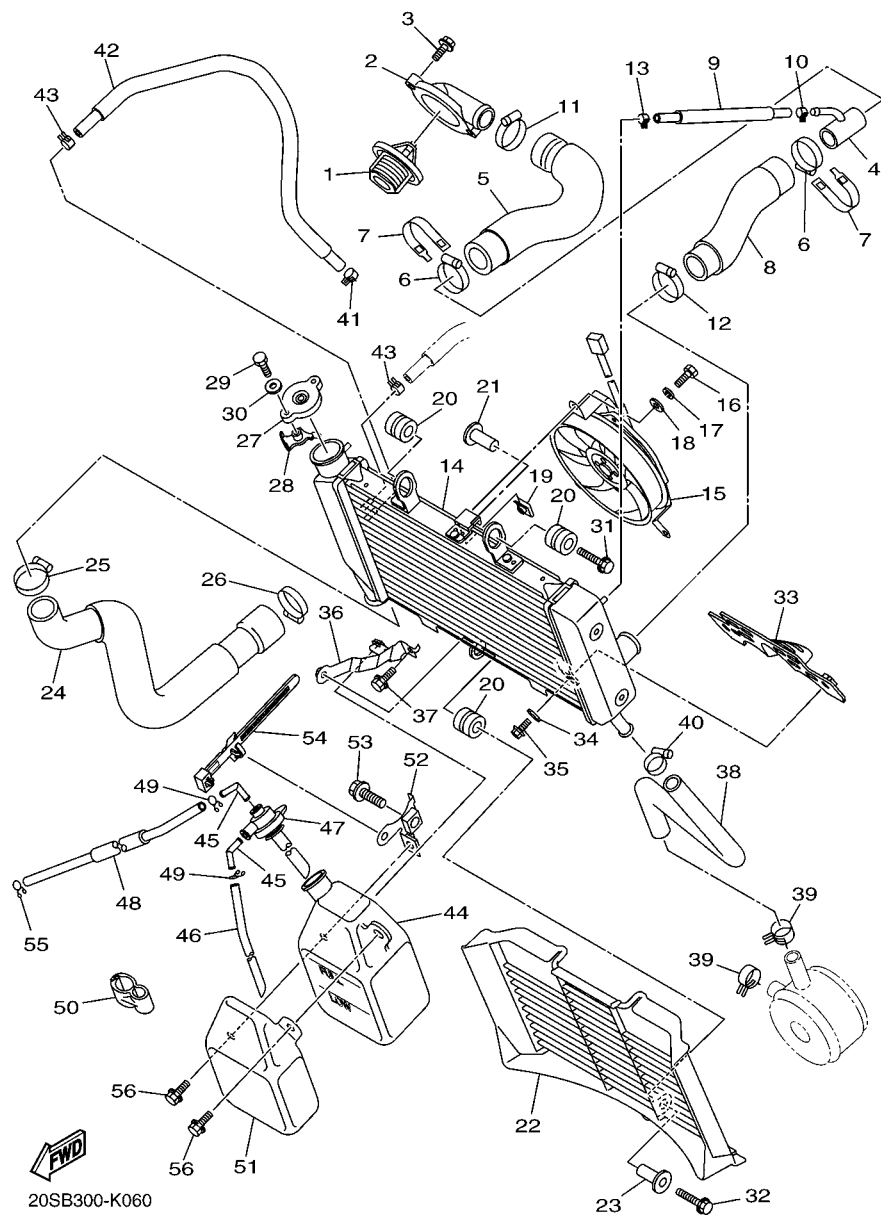

20SB300-K060

FIG. 6 MANGUEIRA DO RADIADOR

REF. NO.	No. PEÇA	DESCRIÇÃO	1BW4				OBSERVAÇÕES
28	5FC-12437-00	LIMITADOR	1				
29	97007-05012	PARAFUSO	1				
30	92907-05600	ARRUELA PLANA	1				
31	95802-06025	PARAFUSO FLANGE	1				
32	95802-06030	PARAFUSO FLANGE	1				
33	20S-12535-00	PLACA	1				
34	90201-06025	ARRUELA PLANA	2				
35	95824-06012	PARAFUSO FLANGE	2				
36	20S-1244E-00	SUPORTE 1	1				
37	95822-06012	PARAFUSO FLANGE	1				
38	20S-12589-00	MANGUEIRA 6	1				
39	90467-200A0	PRESILHA	2				
40	90450-22017	BRACADEIRA DO TUBO	1				
41	90467-11090	PRESILHA	1				
42	90445-12009	TUBO	1				
43	90467-11090	PRESILHA	2				
44	4P5-21871-00	TANQUE DE RECUPERACAO	1				
45	26H-21828-00	CONEXAO	2				
46	90445-081F2	TUBO (L200)	1				
47	20S-21875-10	TAMPA	1				
48	90445-08025	TUBO	1				
49	90467-08075	PRESILHA	2				
50	90464-10233	BRACADEIRA	1				
51	4P5-2172W-00	TAMPA	1				
52	19B-F1873-00	SUPORTE TANQUE DE RECUPERACAO	1				
53	95822-10020	PARAFUSO FLANGE	1				
54	90464-07012	BRACADEIRA	1