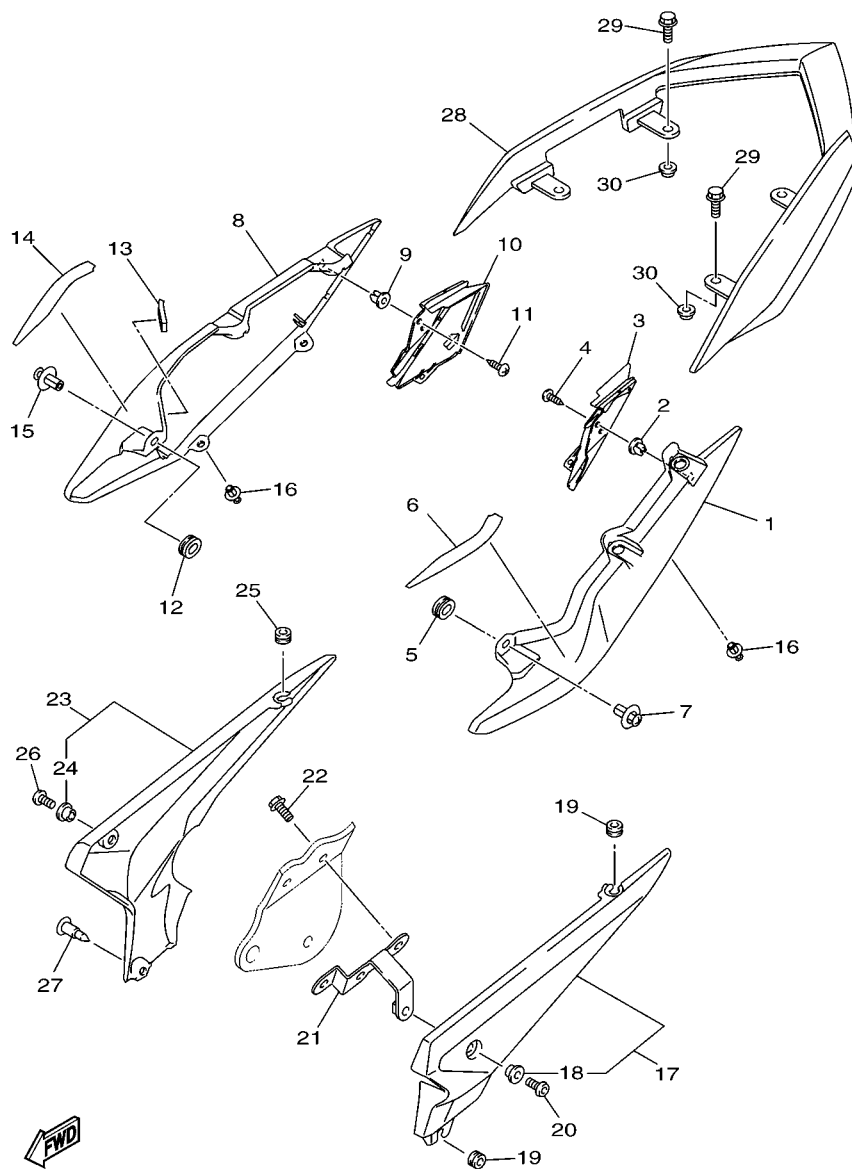

20S5300-J220

FIG. 22 TAMPA LATERAL

REF. NO.	No. PEÇA	DESCRIÇÃO	1BW4			OBSERVAÇÕES
1	20S-21711-00-P3	TAMPA LATERAL 1	1			SMX
	20S-21711-00-P5	TAMPA LATERAL 1	1			BWC1
	20S-21711-00-PA	TAMPA LATERAL 1	1			VRC1
2	90480-08005	ILHO DE BORRACHA	1			
3	20S-2163A-00	TAMPA DO PARA-LAMA TRASEIRO 1	1			
4	97702-50014	PARAFUSO	1			
5	5PW-2174X-00	AMORTIZADOR	1			
6	20S-21732-00	VEDACAO 1	1			
7	90269-07076	REBITE	1			
8	20S-21721-00-P3	TAMPA LATERAL 2	1			SMX
	20S-21721-00-P5	TAMPA LATERAL 2	1			BWC1
	20S-21721-00-PA	TAMPA LATERAL 2	1			VRC1
9	90480-08005	ILHO DE BORRACHA	1			
10	20S-2163E-00	TAMPA DO PARA-LAMA TRASEIRO 2	1			
11	97702-50014	PARAFUSO	1			
12	5PW-2174X-00	AMORTIZADOR	1			
13	4C8-24182-00	AMORTIZADOR DE LOCALIZACAO 2	1			
14	20S-21735-00	VEDACAO 2	1			
15	90269-07076	REBITE	1			
16	90269-07077	REBITE	4			
17	1BW-F1730-00	TAMPA LATERAL CONJ. 3	1			
18	90387-06130	.ESPACADOR	1			
19	90480-10334	ILHO DE BORRACHA	2			
20	90111-06038	PARAFUSO	1			
21	20S-2172U-00	SUPORTE 7	1			
22	95802-06012	PARAFUSO FLANGE	2			
23	1BW-F1740-00	TAMPA LATERAL CONJ. 4	1