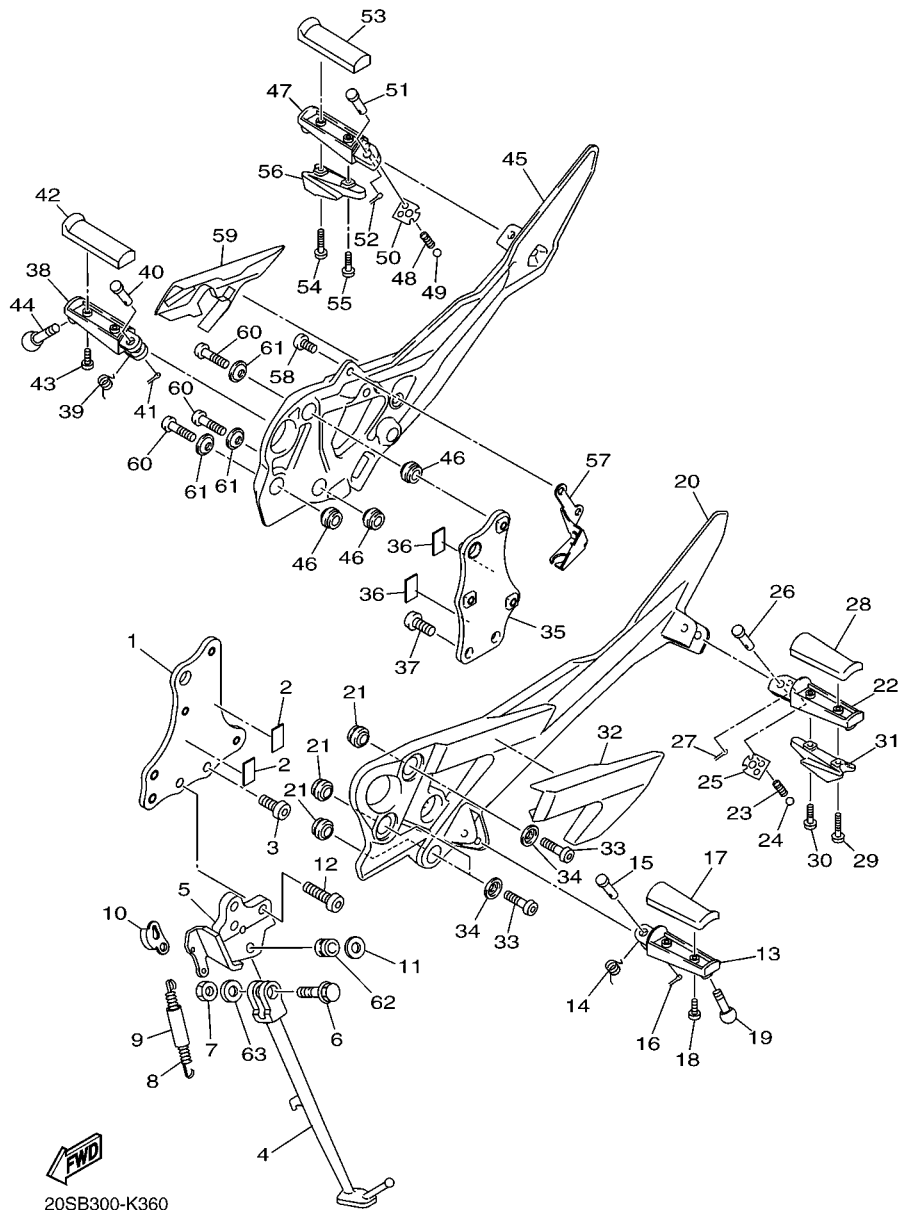

FIG. 36 CAVALETE. ESTRIBOS. PEDAL 1

REF. NO.	No. PEÇA	DESCRIÇÃO	1BW4				OBSERVAÇÕES
28	4BP-27413-00	CAPA DO ESTRIBO	1				
29	97607-05230	PARAFUSO	1				
30	97607-05220	PARAFUSO	1				
31	5LV-2741E-01	BRACO	1				
32	20S-27486-00	TAMPA 1	1				
33	90110-08220	PARAFUSO HEXAGONAL INTERNO	3				
34	90209-08295	ARRUELA	3				
35	20S-274A4-00	SUPORTE ADAPTADOR 2	1				
36	4RR-21485-00	AMORTIZADOR DE BORRACHA 1	2				
37	90111-10037	PARAFUSO	2				
38	1S4-F7461-00	ESTRIBO DIREITO	1				
39	90508-20572	MOLA DE TORCAO	1				
40	91701-08042	PINO	1				
41	91402-25015	CONTRAPINO	1				
42	4BP-27413-00	CAPA DO ESTRIBO	1				
43	98512-05014	PARAFUSO	2				
44	90109-08204	PARAFUSO	1				
45	20S-27443-00	SUPORTE DO ESTRIBO 3	1				
46	5VX-27424-00	AMORTIZADOR DO ESTRIBO 2	3				
47	5RT-27441-00	ESTRIBO TRASEIRO DIREITO	1				
48	90501-12743	MOLA DE COMPRESSÃO	1				
49	93501-04011	ESFERA	1				
50	5VX-27437-00	ARRUELA ESPECIAL	1				
51	91701-08042	PINO	1				
52	91402-25015	CONTRAPINO	1				
53	4BP-27413-00	CAPA DO ESTRIBO	1				
54	97607-05230	PARAFUSO	1				

20SB300-K360