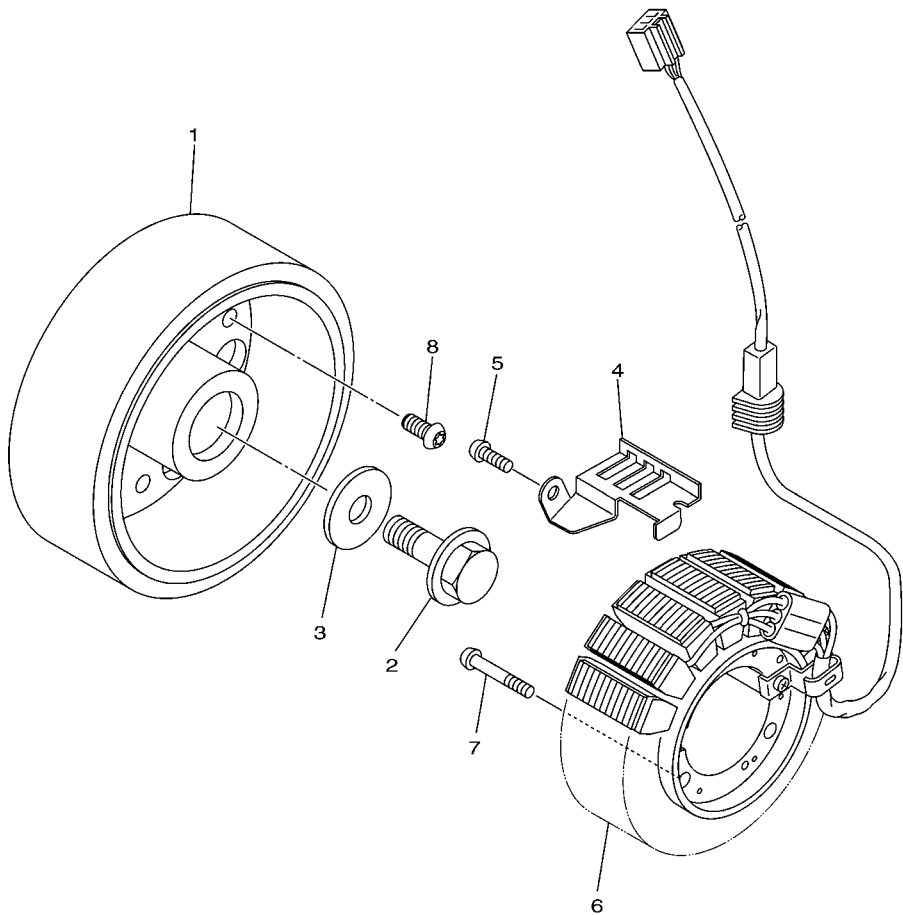

FIG. 38 GERADOR

REF. NO.	No. PEÇA	DESCRIÇÃO	1BW4				OBSERVAÇÕES
1	5VX-81450-00	ROTOR DO MAGNETO CONJ.	1				
2	90105-126A8	PARAFUSO FLANGE	1				
3	90201-12008	ARRUELA PLANA	1				
4	5VX-15484-00	BRACADEIRA 2	1				
5	90149-06156	PARAFUSO	1				
6	20S-81410-00	ESTÁTOR CONJ.	1				
7	90149-06122	PARAFUSO	3				
8	90149-08030	PARAFUSO	3				

20S1300-H380