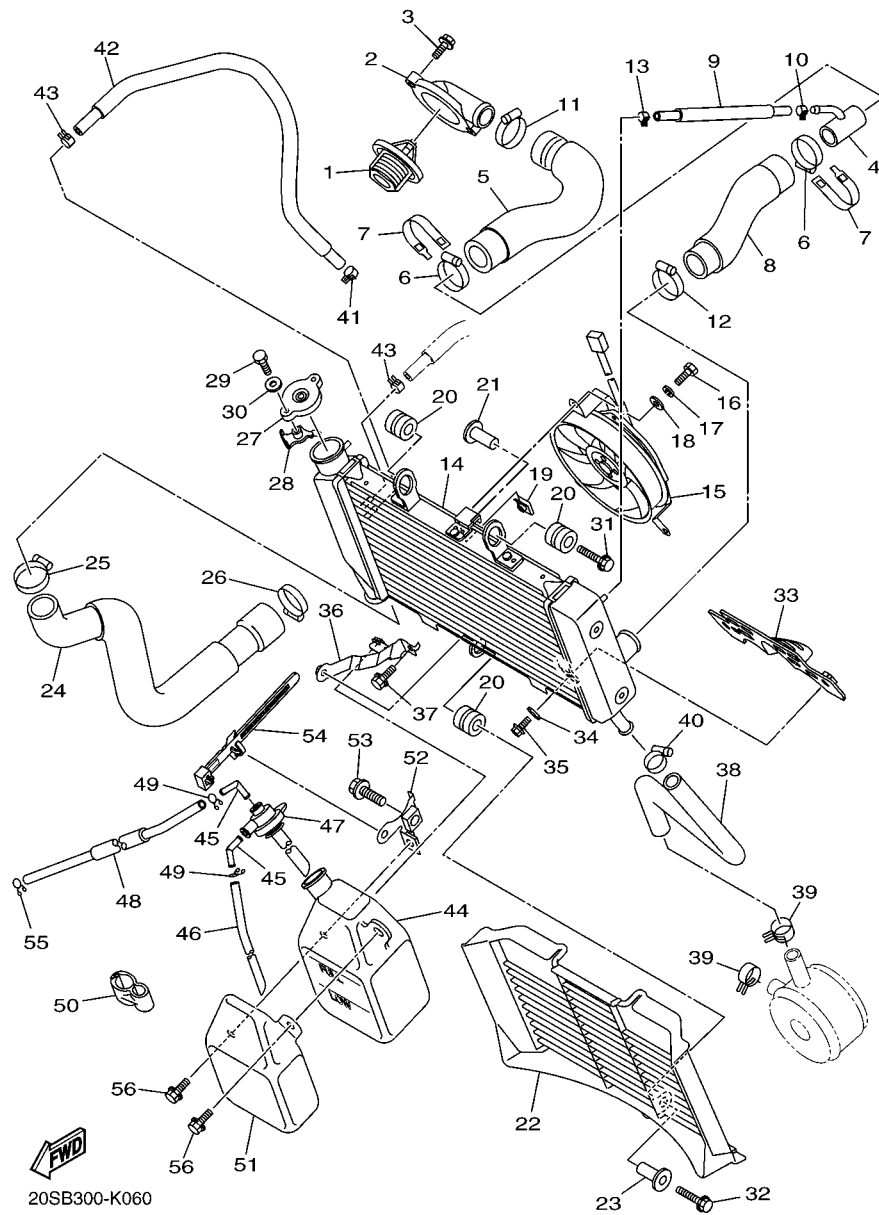

20SB300-K060

FIG. 6 MANGUEIRA DO RADIADOR

REF. NO.	No. PEÇA	DESCRIÇÃO	1BW4				OBSERVAÇÕES
1	5SL-12410-00	TERMOSTATO CONJUNTO	1				
2	5VX-12413-00	TAMPA DO TERMOSTATO	1				
3	95822-06020	PARAFUSO FLANGE	2				
4	20S-12582-01	JUNCAO DA MANGUEIRA 2	1				
5	20S-12578-00	MANGUEIRA 3	1				
6	90450-32003	BRACADEIRA DO TUBO	2				
7	20S-1246E-00	TAMPAO 2	2				
8	20S-12551-00	MANGUEIRA 7	1				
9	90445-12012	TUBO	1				
10	90467-11090	PRESILHA	1				
11	90450-32006	BRACADEIRA DO TUBO	1				
12	90450-32003	BRACADEIRA DO TUBO	1				
13	90467-11090	PRESILHA	1				
14	20S-12461-01	RADIADOR CONJUNTO	1				
15	20S-12405-20	VENTOINHA CONJUNTO	1				
16	97307-06012	PARAFUSO	3				
17	92907-06100	ARRUELA TRAVA	3				
18	92907-06600	ARRUELA PLANA	3				
19	1AA-12535-00	PLACA	3				
20	90480-15363	ILHO DE BORRACHA	3				
21	90387-0614M	ESPACADOR	1				
22	20S-12467-00	TAMPA DO RADIADOR	1				
23	90387-066H4	ESPACADOR	1				
24	20S-12579-00	MANGUEIRA 4	1				
25	90450-32003	BRACADEIRA DO TUBO	1				
26	90450-32006	BRACADEIRA DO TUBO	1				
27	4FL-12462-00	CAPA DO RADIADOR	1