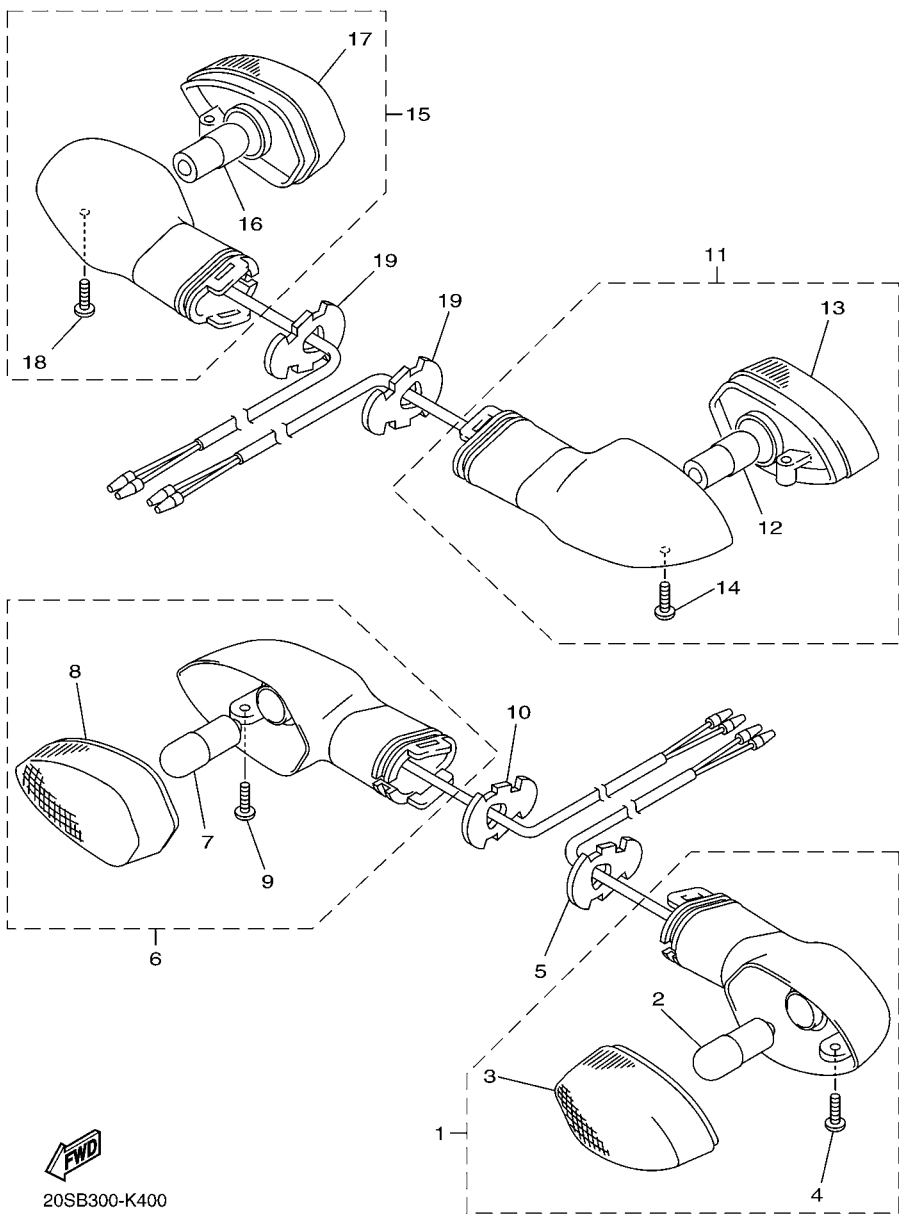

FIG. 40 PISCAS

REF. NO.	No. PEÇA	DESCRIÇÃO	1BW4				OBSERVAÇÕES
1	20S-83310-10	PISCA DIANTEIRO CONJ. 1	1				
2	20S-83311-00	.LAMPADA DO PISCA (12V-10W)	1				
3	3D9-H333A-00	.LENTE COMPLETA 1	1				
4	3D9-H3333-10	.PARAFUSO DE FIXACAO DA LENTE	1				
5	3D7-83318-10	SUORTE DO PISCA 1	1				
6	20S-83320-10	PISCA DIANTEIRO CONJ. 2	1				
7	20S-83311-00	.LAMPADA DO PISCA (12V-10W)	1				
8	3D9-H334A-00	.LENTE COMPLETA 2	1				
9	3D9-H3333-10	.PARAFUSO DE FIXACAO DA LENTE	1				
10	3D7-83318-10	SUORTE DO PISCA 1	1				
11	20S-83330-10	PISCA TRASEIRO CONJ. 1	1				
12	20S-83311-00	.LAMPADA DO PISCA (12V-10W)	1				
13	3D9-H334A-00	.LENTE COMPLETA 2	1				
14	3D9-H3333-10	.PARAFUSO DE FIXACAO DA LENTE	1				
15	20S-83340-10	PISCA TRASEIRO CONJ. 2	1				
16	20S-83311-00	.LAMPADA DO PISCA (12V-10W)	1				
17	3D9-H333A-00	.LENTE COMPLETA 1	1				
18	3D9-H3333-10	.PARAFUSO DE FIXACAO DA LENTE	1				
19	3D7-83318-10	SUORTE DO PISCA 1	2				