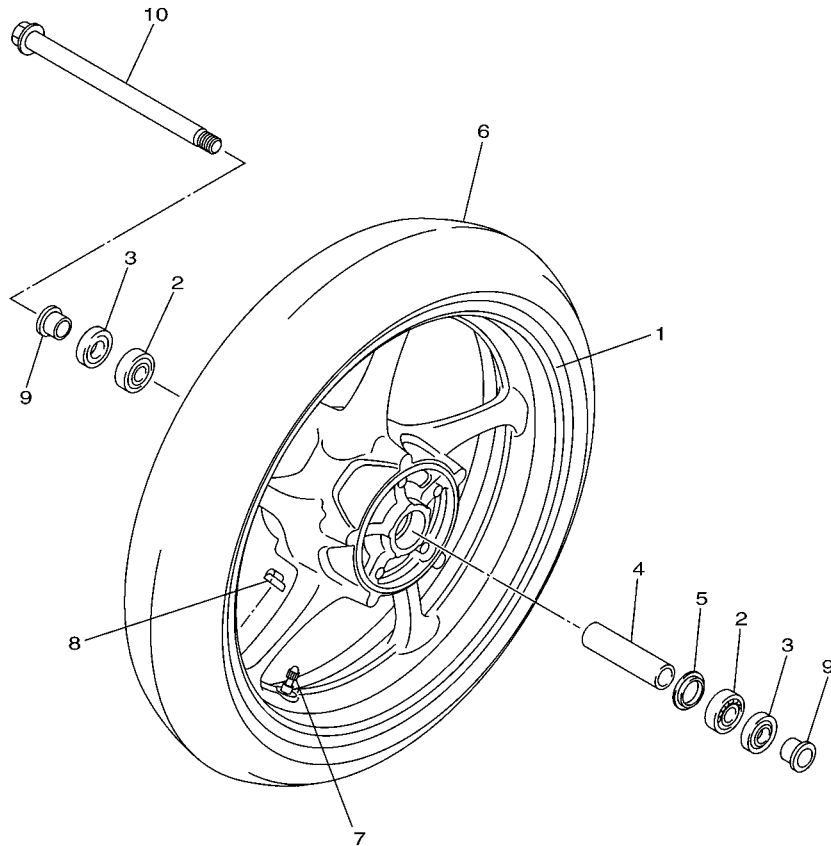

20S1332-H290

FIG. 29 ASSENTO

REF. NO.	No. PEÇA	DESCRIÇÃO	1BW4				OBSERVAÇÕES
1	20S-24730-10	SELIM DUPLO COMPLETO	1				
2	20S-2470F-00	.CAPA DO SELIM	1				
3	371-27114-00	.LIMITADOR	7				
4	4NK-24728-00	.SUPORTE DO SELIM	1				
5	95702-06500	.PORCA FLANGE	1				
6	3YX-21376-00	CINTA DE FERRAMENTAS	1				
7	50W-24780-01	TRAVA DO SELIM CONJ.	1				
8	20S-24792-00	PLACA	1				
9	20S-2478X-00	SUPORTE DA TRAVA DO SELIM	1				
10	95702-06500	PORCA FLANGE	2				
11	20S-2478E-00	CABO DA TRAVA DO SELIM	1				
12	90465-13M18	BRACADEIRA	1				
13	2TV-W2470-00	ROTOR DA TRAVA DO SELIM	1				
14	20S-2117K-00	SUPORTE DA TRAVA	1				
15	90338-07043	TAMPAO	1				
16	90149-06081	PARAFUSO	2				
17	20S-28100-00	JOGO DE FERRAMENTAS	1				
18	20S-21308-00	.SUSTENTADOR DO CAPACETE	1				
19	1BW-F8199-W0	MANUAL DO PROPRIETARIO	1				