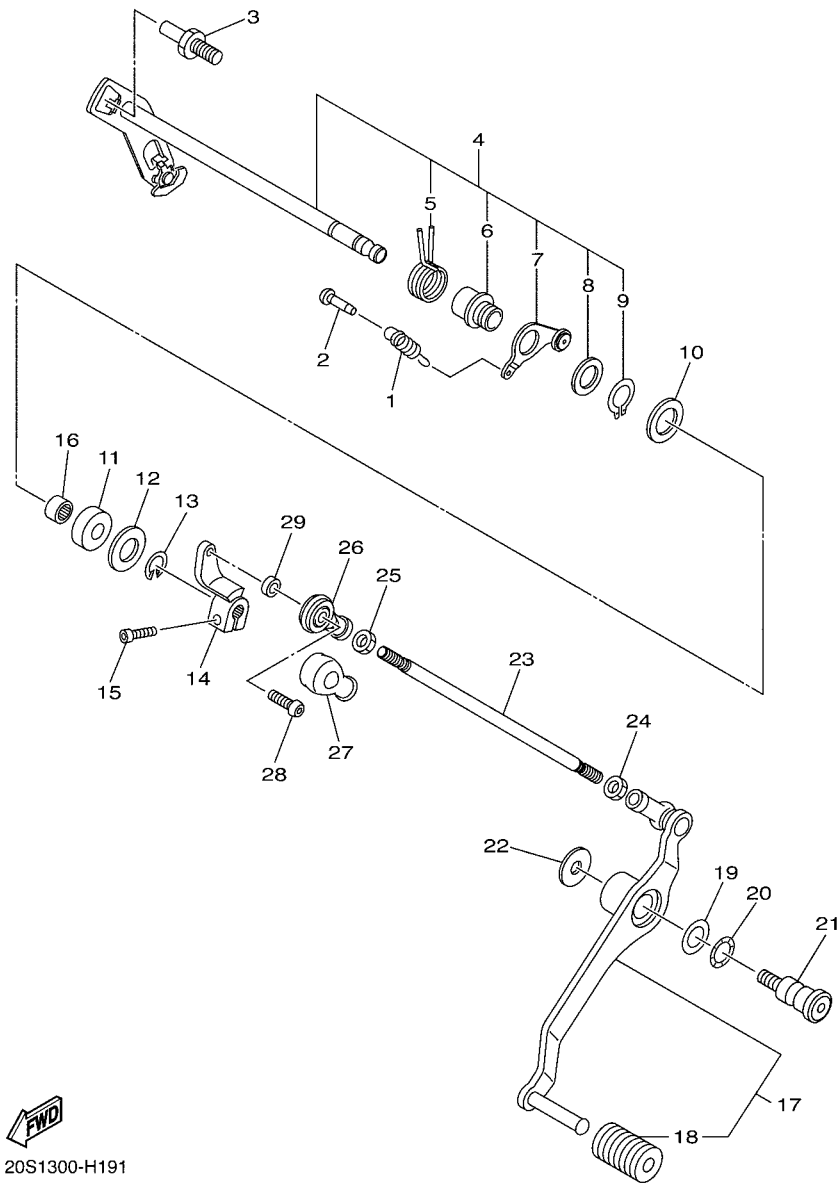

20S1300-H191

FIG. 19 EIXO DE MUDANCA

REF. NO.	No. PEÇA	DESCRIÇÃO	1BW4				OBSERVAÇÕES
1	90506-15005	MOLA DE TENSAO	1				
2	132-16346-00	GANCHO DE FIXACAO DA MOLA	1				
3	5VK-18127-00	PARAFUSO LIMITADOR	1				
4	20S-18101-00	EIXO DE MUDANCA CONJ.	1				
5	90508-32020	.MOLA DE TORCAO	1				
6	2C0-18175-00	.ESPACADOR	1				
7	20S-18140-00	.ALAVANCA LIMITADORA CONJ.	1				
8	90201-177G4	.ARRUELA PLANA	1				
9	99009-17400	.ANEL TRAVA	1				
10	90201-127E1	ARRUELA PLANA	1				
11	93102-12106	RETENTOR DE OLEO(SD12-22-5 HS)	1				
12	90201-12575	ARRUELA PLANA	1				
13	99001-10600	ANEL TRAVA	1				
14	20S-18112-00	BRACO DO CAMBIO	1				
15	91312-06020	PARAFUSO	1				
16	93317-11295	ROLAMENTO	1				
17	20S-18110-01	PEDAL DE CAMBIO CONJ.	1				
18	5EB-18113-00	.CAPA DO PEDAL	1				
19	90201-12051	ARRUELA PLANA	1				
20	90206-12005	ARRUELA ONDULADA	1				
21	4BP-27434-11	PARAFUSO	1				
22	90201-08053	ARRUELA PLANA	1				
23	3D8-18115-00	HASTE DO CAMBIO	1				
24	90170-06026	PORCA	1				
25	95314-06700	PORCA	1				
26	5VX-18116-00	CONECAO DA HASTE 1	1				
27	5VX-18154-00	PROTETOR DE POEIRA	1				