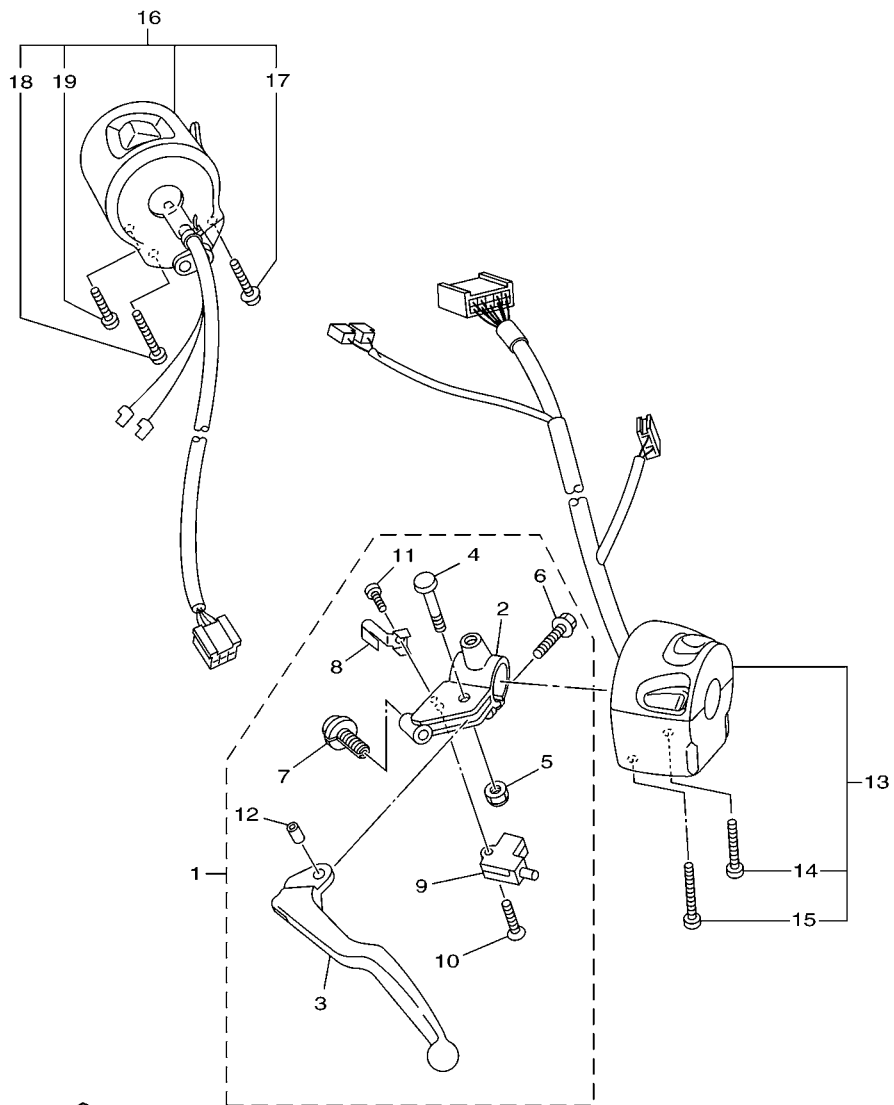

FIG. 44 INTERRUPT. DO GUIDAO E MANETE 1

REF. NO.	No. PEÇA	DESCRIÇÃO	1BW4				OBSERVAÇÕES
1	1B3-82910-01	ALAVANCA COM FIXADOR CONJ. 1	1				
2	1B3-82911-00	.FIXADOR DA ALAVANCA 1	1				
3	5EB-83912-03	.ALAVANCA ESQUERDA 1	1				
4	2C0-83945-00	.PARAFUSO DA ALAVANCA	1				
5	95607-06200	.PORCA AUTOTRAVANTE	1				
6	95027-06020	.PARAFUSO FLÂNGE	1				
7	5LV-83951-00	.PARAFUSO DE AJUSTE DO CABO	1				
8	4XV-83929-00	.PLACA DA MOLA	1				
9	3YX-82917-01	.INTERRUPTOR	1				
10	98704-03020	.PARAFUSO CABECA PLANA	1				
11	98507-04010	.PARAFUSO CABECA PANELA	1				
12	5JJ-83913-00	.ESPACADOR DA ALAVANCA 1	1				
13	20S-83969-00	INTERRUPTOR DO GUIDAO 5	1				
14	98507-05030	.PARAFUSO CABECA PANELA	1				
15	98507-05045	.PARAFUSO	1				
16	5VX-83975-01	INTERRUPTOR DO GUIDAO 2	1				
17	97607-05255	.PARAFUSO	1				
18	98507-05045	.PARAFUSO	1				
19	98507-05020	.PARAFUSO CABECA PANELA	1				

1BW3280-K440