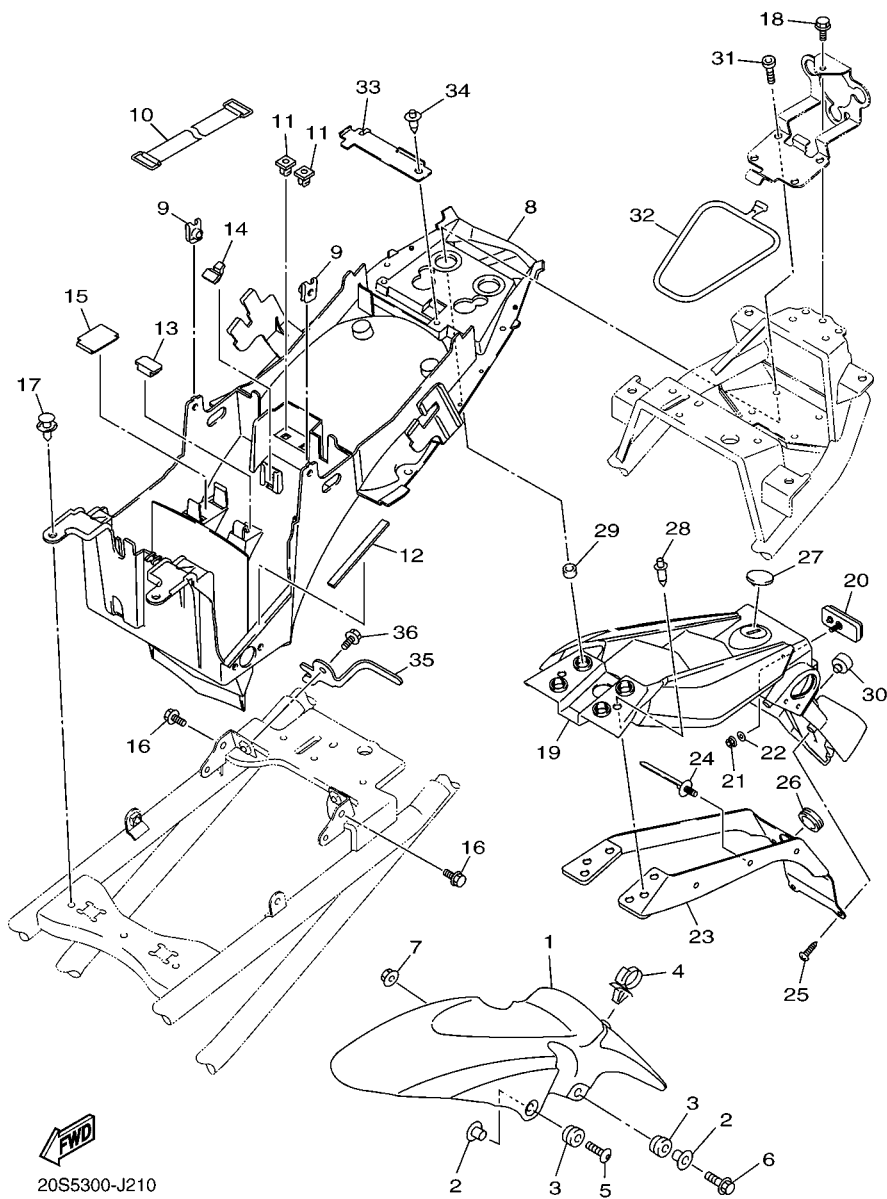

FIG. 21 PARA-LAMA

20S5300-J210

REF. NO.	No. PEÇA	DESCRIÇÃO	1BW4				OBSERVAÇÕES
26	90480-23345	ILHO DE BORRACHA	1				
27	4KN-2836B-10	EMBLEMA (DIAPASAO YAMAHA)	1				
28	90269-07001	REBITE	2				
29	90387-06232	ESPAÇADOR	4				
30	5JW-24741-00	AMORTIZADOR	1				
31	91312-08025	PARAFUSO	4				
32	3YX-21376-00	CINTA DE FERRAMENTAS	1				
33	20S-21677-01	PLACA DO FIXADOR 3	1				
34	90269-06008	REBITE	1				
35	20S-2115J-01	SUORTE SUSPENSO DO CAPACETE	1				
36	95822-06012	PARAFUSO FLANGE	1