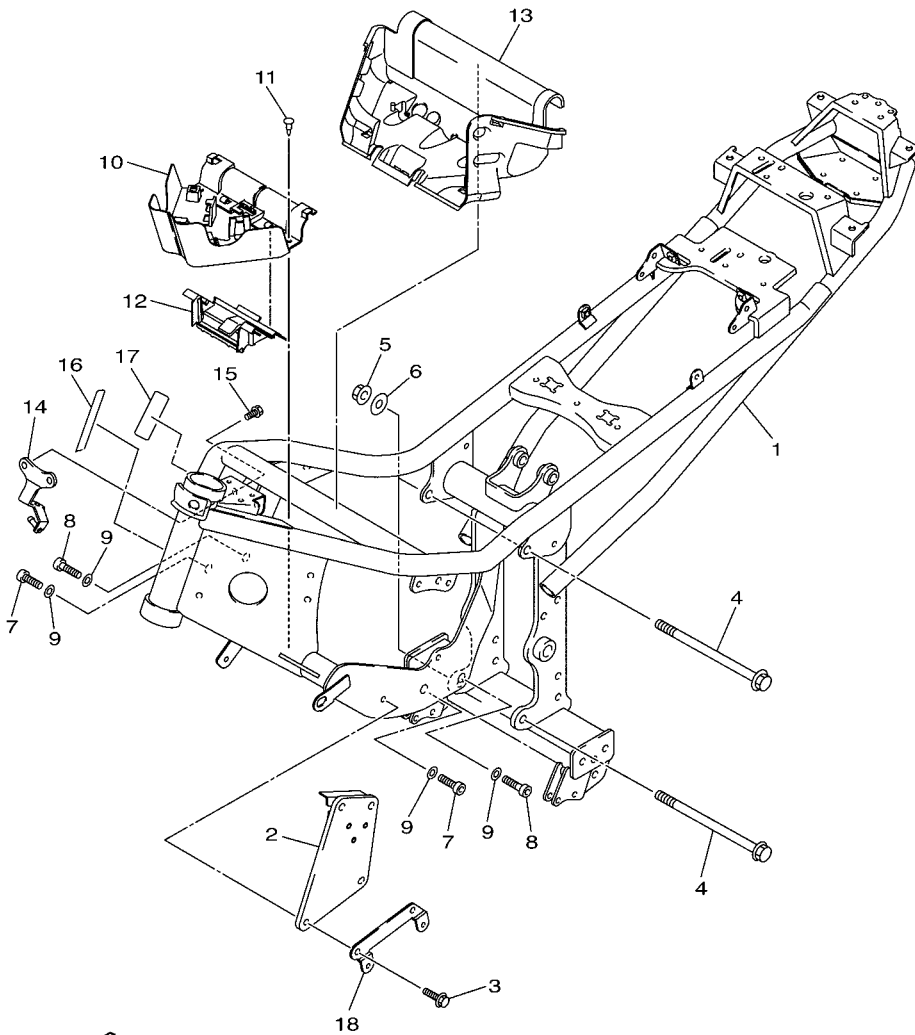

20S1300-H191

FIG. 19 EIXO DE MUDANCA

REF. NO.	No. PEÇA	DESCRIÇÃO	1BW4				OBSERVAÇÕES
1	90506-15005	MOLA DE TENSAO	1				
2	132-16346-00	GANCHO DE FIXACAO DA MOLA	1				
3	5VK-18127-00	PARAFUSO LIMITADOR	1				
4	20S-18101-00	EIXO DE MUDANCA CONJ.	1				
5	90508-32020	.MOLA DE TORCAO	1				
6	2C0-18175-00	.ESPACADOR	1				
7	20S-18140-00	.ALAVANCA LIMITADORA CONJ.	1				
8	90201-177G4	.ARRUELA PLANA	1				
9	99009-17400	.ANEL TRAVA	1				
10	90201-127E1	ARRUELA PLANA	1				
11	93102-12106	RETENTOR DE OLEO(SD12-22-5 HS)	1				
12	90201-12575	ARRUELA PLANA	1				
13	99001-10600	ANEL TRAVA	1				
14	20S-18112-00	BRACO DO CAMBIO	1				
15	91312-06020	PARAFUSO	1				
16	93317-11295	ROLAMENTO	1				
17	20S-18110-01	PEDAL DE CAMBIO CONJ.	1				
18	5EB-18113-00	.CAPA DO PEDAL	1				
19	90201-12051	ARRUELA PLANA	1				
20	90206-12005	ARRUELA ONDULADA	1				
21	4BP-27434-11	PARAFUSO	1				
22	90201-08053	ARRUELA PLANA	1				
23	3D8-18115-00	HASTE DO CAMBIO	1				
24	90170-06026	PORCA	1				
25	95314-06700	PORCA	1				
26	5VX-18116-00	CONECAO DA HASTE 1	1				
27	5VX-18154-00	PROTETOR DE POEIRA	1				