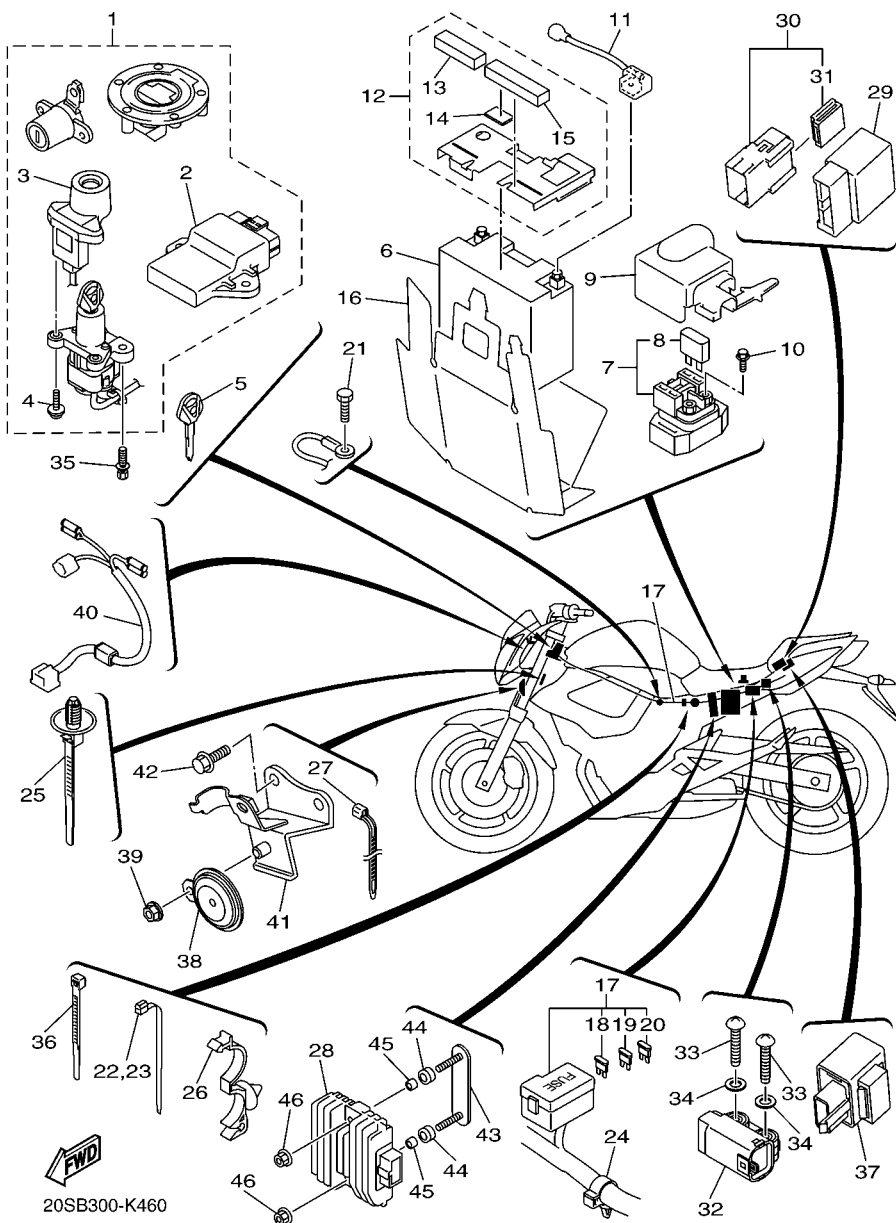

FIG. 46 SISTEMA ELETRICO 2

REF. NO.	No. PEÇA	DESCRIÇÃO	1BW4				OBSERVAÇÕES
1	1BW-W8250-00	KIT DO IMOBILIZADOR COMPL.	1				
2	1BW-8591A-00	.UNIDADE DE CONTROLE MOTORA CJ	1				
3	5VS-8255P-00	.UNIDADE IMOBILIZADORA COMPL.	1				
4	5SL-82113-01	.PARAFUSO	2				
5	5SL-82511-08	CHAVE VIRGEM	1				AP
6	4TX-82100-02	BATERIA CONJ. (GS GT12B-4)	1				
7	4SV-81940-12	RELE DE PARTIDA CONJUNTO	1				
8	1AE-82151-00	.FUSIVEL (30A-BL)	2				
9	20S-82119-00	TAMPA DO FIO DA BATERIA	1				
10	95022-06008	PARAFUSO FLANGE	2				
11	20S-82115-00	FIO POSITIVO DA BATERIA	1				
12	20S-82160-00	TAMPA DA BATERIA CONJ.	1				
13	5VK-21746-00	.AMORTIZADOR	1				
14	5HN-2139X-00	.AMORTIZADOR	1				
15	90520-15002	.MOLDURA LATERAL	1				
16	20S-82122-01	AMORTIZADOR DA BATERIA	1				
17	20S-82590-00	CHICOTE PRINCIPAL COMPLETO	1				
18	5JJ-82151-20	.FUSIVEL (20A-BL)	3				
19	5JJ-82151-30	.FUSIVEL (10A-BL)	4				
20	5JJ-82151-00	.FUSIVEL (7.5A-BL)	3				
21	91380-06012	PARAFUSO	1				
22	90464-13077	BRACADEIRA	1				
23	90464-13077	BRACADEIRA	1				
24	90464-20010	BRACADEIRA	2				
25	90464-20213	BRACADEIRA	2				
26	90464-20010	BRACADEIRA	1				
27	90464-13077	BRACADEIRA	1				