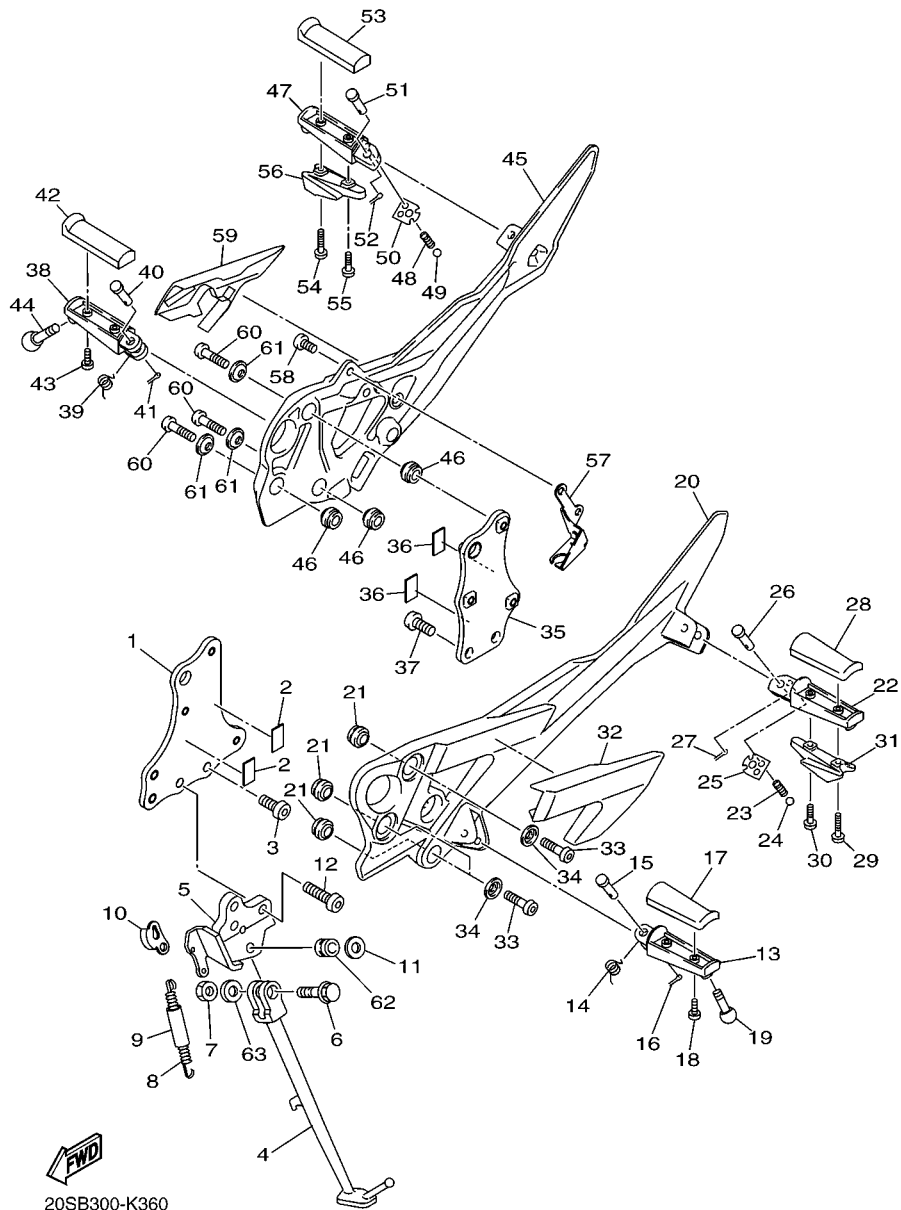

FIG. 36 CAVALETE. ESTRIBOS. PEDAL 1

REF. NO.	No. PEÇA	DESCRIÇÃO	1BW4				OBSERVAÇÕES
1	20S-274A3-00	SUPORTE ADAPTADOR 1	1				
2	4RR-21485-00	AMORTIZADOR DE BORRACHA 1	2				
3	90111-10044	PARAFUSO	1				
4	20S-27311-00	CAVALETE LATERAL	1				
5	20S-27321-00	SUPORTE DO CAVALETE LATERAL	1				
6	90105-10262	PARAFUSO FLANGE	1				
7	90185-10023	PORCA AUTOTRAVANTE	1				
8	90506-23018	MOLA DE TENSÃO	1				
9	5VX-27351-00	GUIA DO CAVALETE LATERAL	1				
10	5VX-27315-00	ARTICULADOR DO CAVALETE LAT.	1				
11	90201-10051	ARRUELA PLANA	1				
12	90111-10046	PARAFUSO	3				
13	1S4-F7451-00	ESTRIBO ESQUERDO	1				
14	90508-20572	MOLA DE TORÇÃO	1				
15	91701-08042	PINO	1				
16	91402-25015	CONTRAPINO	1				
17	4BP-27413-00	CAPA DO ESTRIBO	1				
18	98512-05014	PARAFUSO	2				
19	90109-08204	PARAFUSO	1				
20	20S-27442-00	SUPORTE DO ESTRIBO TRAS. ESQ	1				
21	5VX-27424-00	AMORTIZADOR DO ESTRIBO 2	3				
22	5RT-27431-00	ESTRIBO TRASEIRO	1				
23	90501-12743	MOLA DE COMPRESSÃO	1				
24	93501-04011	ESFERA	1				
25	5VX-27437-00	ARRUELA ESPECIAL	1				
26	91701-08042	PINO	1				
27	91402-25015	CONTRAPINO	1				

20SB300-K360