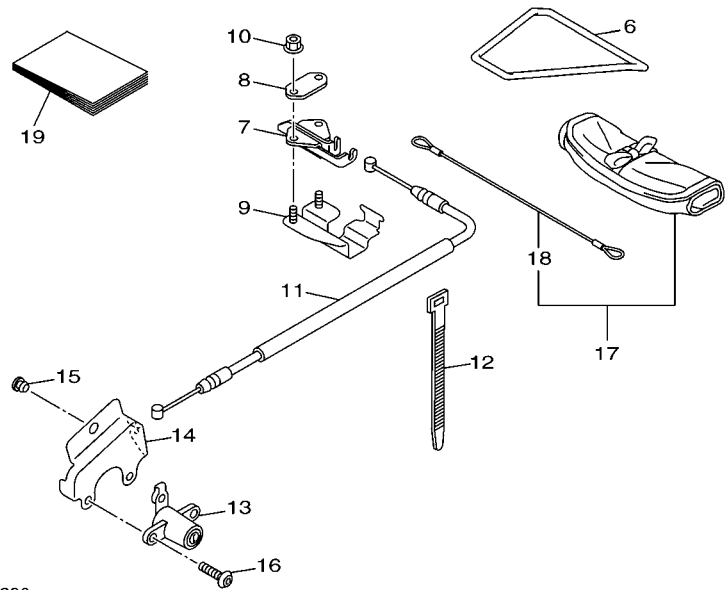

20S1332-H290

FIG. 29 ASSENTO

REF. NO.	No. PEÇA	DESCRIÇÃO	1BW4				OBSERVAÇÕES
1	20S-24730-10	SELIM DUPLO COMPLETO	1				
2	20S-2470F-00	.CAPA DO SELIM	1				
3	371-27114-00	.LIMITADOR	7				
4	4NK-24728-00	.SUPORTE DO SELIM	1				
5	95702-06500	.PORCA FLANGE	1				
6	3YX-21376-00	CINTA DE FERRAMENTAS	1				
7	50W-24780-01	TRAVA DO SELIM CONJ.	1				
8	20S-24792-00	PLACA	1				
9	20S-2478X-00	SUPORTE DA TRAVA DO SELIM	1				
10	95702-06500	PORCA FLANGE	2				
11	20S-2478E-00	CABO DA TRAVA DO SELIM	1				
12	90465-13M18	BRACADEIRA	1				
13	2TV-W2470-00	ROTOR DA TRAVA DO SELIM	1				
14	20S-2117K-00	SUPORTE DA TRAVA	1				
15	90338-07043	TAMPAO	1				
16	90149-06081	PARAFUSO	2				
17	20S-28100-00	JOGO DE FERRAMENTAS	1				
18	20S-21308-00	.SUSTENTADOR DO CAPACETE	1				
19	1BW-F8199-W0	MANUAL DO PROPRIETARIO	1