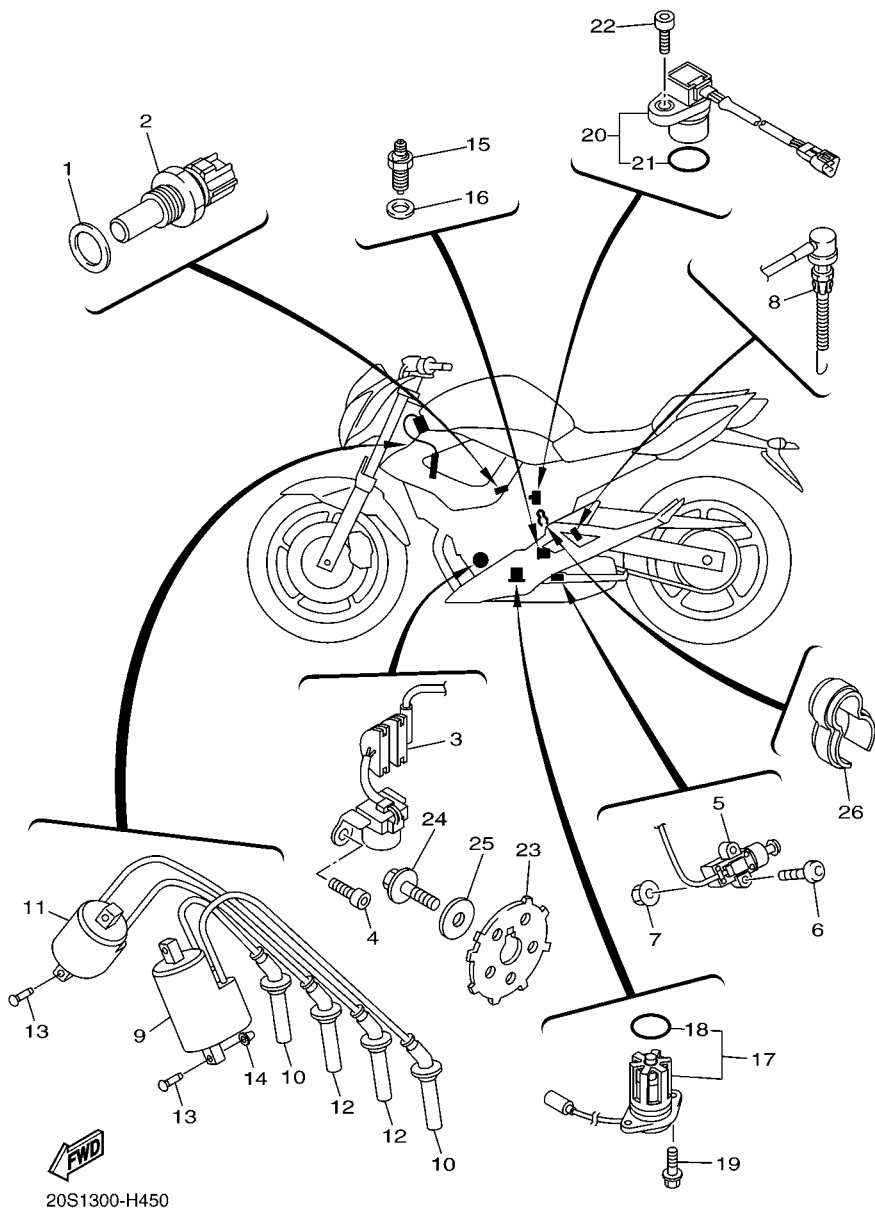

FIG. 46 SISTEMA ELETRICO 2

REF. NO.	No. PEÇA	DESCRIÇÃO	1BW4				OBSERVAÇÕES
1	1BW-W8250-00	KIT DO IMOBILIZADOR COMPL.	1				
2	1BW-8591A-00	.UNIDADE DE CONTROLE MOTORA CJ	1				
3	5VS-8255P-00	.UNIDADE IMOBILIZADORA COMPL.	1				
4	5SL-82113-01	.PARAFUSO	2				
5	5SL-82511-08	CHAVE VIRGEM	1				AP
6	4TX-82100-02	BATERIA CONJ. (GS GT12B-4)	1				
7	4SV-81940-12	RELE DE PARTIDA CONJUNTO	1				
8	1AE-82151-00	.FUSIVEL (30A-BL)	2				
9	20S-82119-00	TAMPA DO FIO DA BATERIA	1				
10	95022-06008	PARAFUSO FLANGE	2				
11	20S-82115-00	FIO POSITIVO DA BATERIA	1				
12	20S-82160-00	TAMPA DA BATERIA CONJ.	1				
13	5VK-21746-00	.AMORTIZADOR	1				
14	5HN-2139X-00	.AMORTIZADOR	1				
15	90520-15002	.MOLDURA LATERAL	1				
16	20S-82122-01	AMORTIZADOR DA BATERIA	1				
17	20S-82590-00	CHICOTE PRINCIPAL COMPLETO	1				
18	5JJ-82151-20	.FUSIVEL (20A-BL)	3				
19	5JJ-82151-30	.FUSIVEL (10A-BL)	4				
20	5JJ-82151-00	.FUSIVEL (7.5A-BL)	3				
21	91380-06012	PARAFUSO	1				
22	90464-13077	BRACADEIRA	1				
23	90464-13077	BRACADEIRA	1				
24	90464-20010	BRACADEIRA	2				
25	90464-20213	BRACADEIRA	2				
26	90464-20010	BRACADEIRA	1				
27	90464-13077	BRACADEIRA	1				