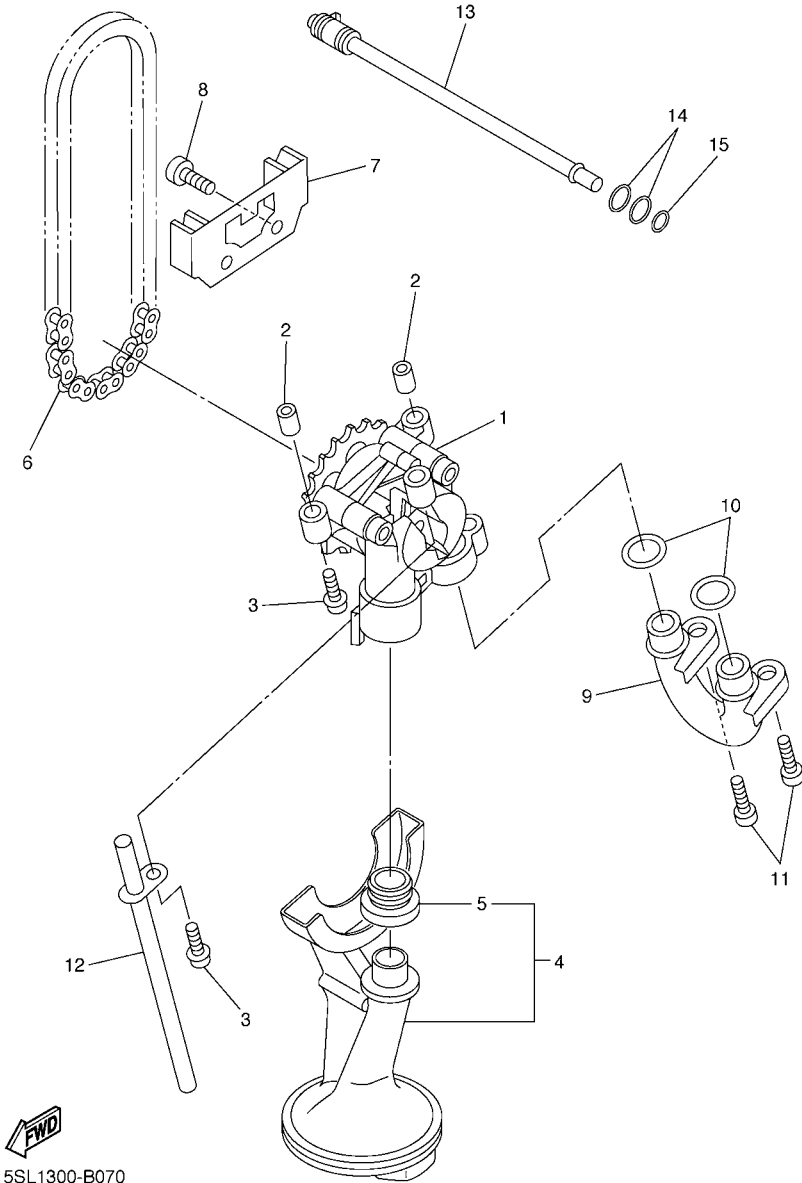

5SL1300-B070

FIG. 7 BOMBA DE OLEO

REF. NO.	No. PEÇA	DESCRIÇÃO	1BW4				OBSERVAÇÕES
1	5MT-13300-00	BOMBA DE OLEO COMPLETA	1				
2	91808-17032	PINO GUIA	2				
3	95812-06030	PARAFUSO FLANGE	3				
4	5SL-13410-00	CAIXA DO FILTRADOR COMPLETO	1				
5	5EB-13415-00	.VEDACAO DO FILTRADOR DE OLEO	1				
6	94580-25080	CORRENTE	1				
7	5EB-13898-00	FIXADOR	1				
8	91312-06016	PARAFUSO	2				
9	2C0-13416-00	TUBO DE OLEO 1	1				
10	93210-14003	ANEL DE BORRACHA	2				
11	91312-06016	PARAFUSO	2				
12	5EB-13161-00	TUBO DE DELIBERACAO 1	1				
13	5EB-1316E-00	TUBO DE DELIBERACAO 5	1				
14	93210-09165	ANEL DE BORRACHA	2				
15	93210-06667	ANEL DE BORRACHA	1