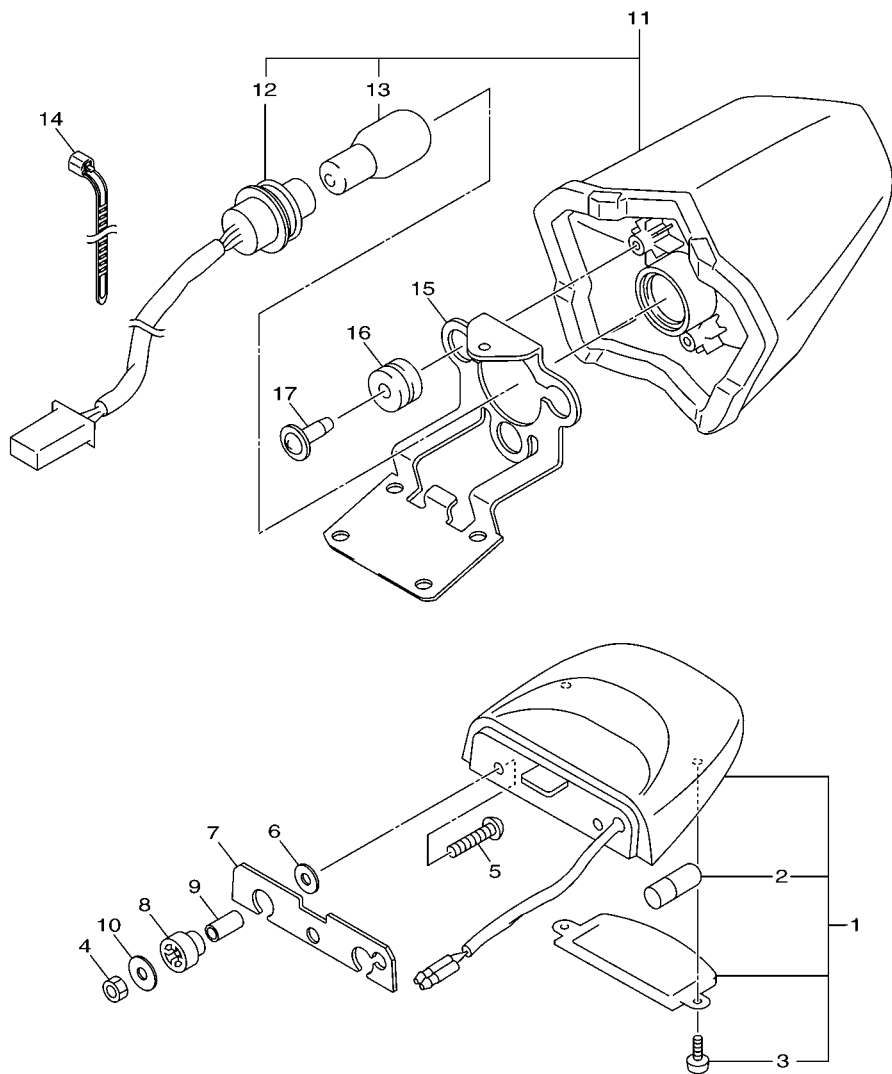

FIG. 43 LANTERNA TRASEIRA

REF. NO.	No. PEÇA	DESCRIÇÃO	1BW4				OBSERVAÇÕES
1	5VX-84745-01	LUZ DA LICENÇA CONJ.	1				
2	4HC-84744-00	.LAMPADA (12V-5W)	1				
3	97706-04012	.PARAFUSO	2				
4	95602-05100	PORCA AUTO-TRAVANTE	2				
5	90111-05010	PARAFUSO	2				
6	90201-05043	ARRUELA PLANA	2				
7	20S-84753-00	AMORTIZADOR	1				
8	3F9-84553-00	AMORTIZADOR	2				
9	90387-05049	ESPAÇADOR	2				
10	90201-05025	ARRUELA PLANA	2				
11	20S-84710-00	LANTERNA TRASEIRA COMPLETA	1				
12	20S-84735-00	.SOQUETE CONJ.	1				
13	3P6-83331-10	.LAMPADA DO PISCA (12V-21/5W)	1				
14	90464-25004	BRACADEIRA	1				
15	20S-84519-01	SUORTE DA LANTERNA TRAS.	1				
16	90480-18276	ILHÔ DE BÓRRACHA	3				
17	90164-05001	PARAFUSO	3				

36C1300-H440