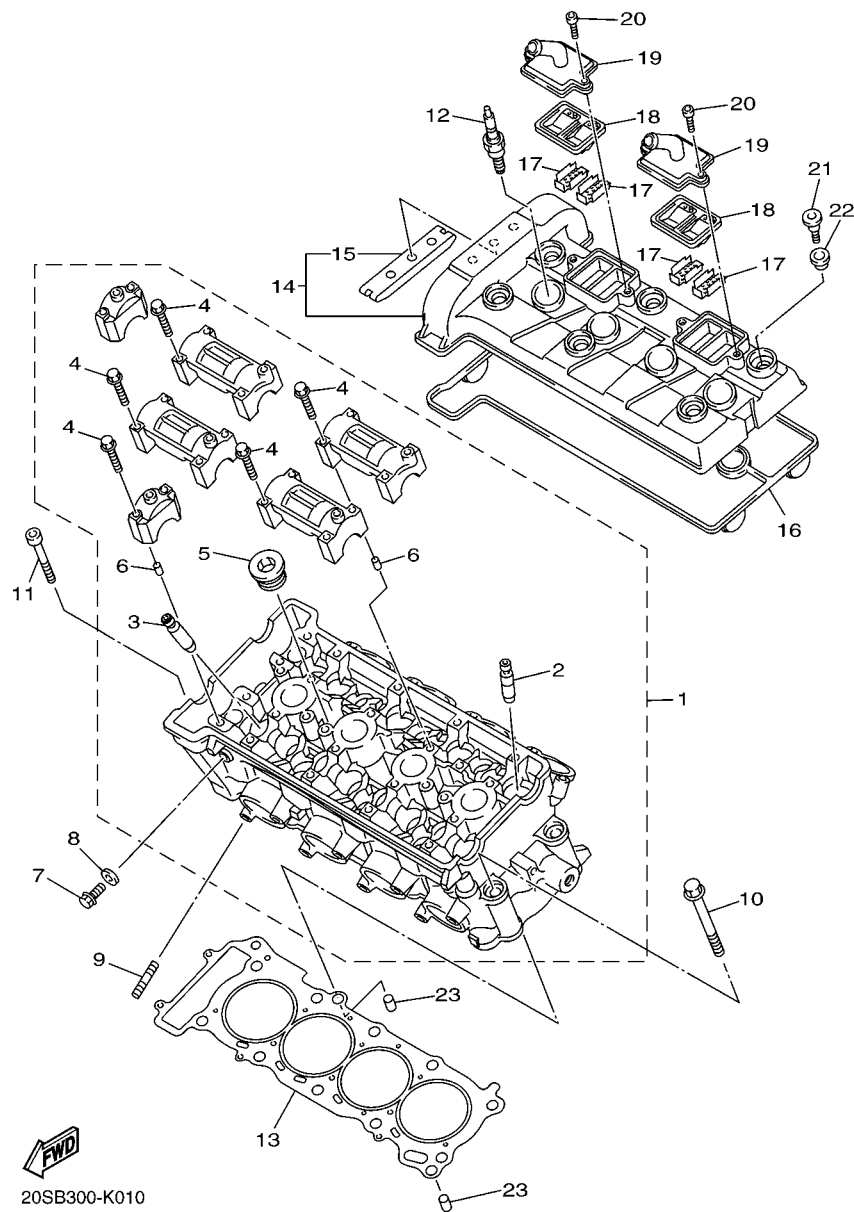

20SB300-K010

FIG. 1 CABECOTE DO CILINDRO

REF. NO.	No. PEÇA	DESCRIÇÃO	1BW4				OBSERVAÇÕES
1	20S-11101-00	CABECOTE DO CILINDRO CONJ.	1				
2	5EB-11133-10	.GUIA DA VALVULA 1	8				
3	20S-11134-10	.GUIA DA VALVULA 2	8				
4	90105-06027	.PARAFUSO FLANGE	20				
5	90340-20090	.TAMPAO DO DRENO	3				
6	91808-16023	.PINO GUIA	12				
7	95022-08012	PARAFUSO FLANGE	1				
8	90430-08119	GAXETA	1				
9	95612-08625	PRISIONEIRO	8				
10	90119-10003	PARAFUSO COM ARRUELA	10				
11	91312-06060	PARAFUSO	2				
12	94701-00318	VELA DE IGNICAO (NGK R CR9E)	4				
13	20S-11181-00	GAXETA CABECOTE DO CILINDRO 1	1				
14	1B3-11191-10	TAMPA, CABECOTE DO CILINDRO 1	1				
15	5BE-12241-00	.GUIA LIMITADORA 2	1				
16	20S-11193-00	GAXETA DA TAMPA DO CABECOTE 1	1				
17	5SL-1482K-00	PLACA	4				
18	5SL-14890-00	VALVULA DE PALHETA CONJUNTO	2				
19	5SL-14899-00	TAMPA DA CAIXA	2				
20	91312-06020	PARAFUSO	4				
21	90109-066F0	PARAFUSO	6				
22	5VY-1111G-00	AMORTIZADOR DE BORRACHA	6				
23	99530-10114	PINO GUIA	2