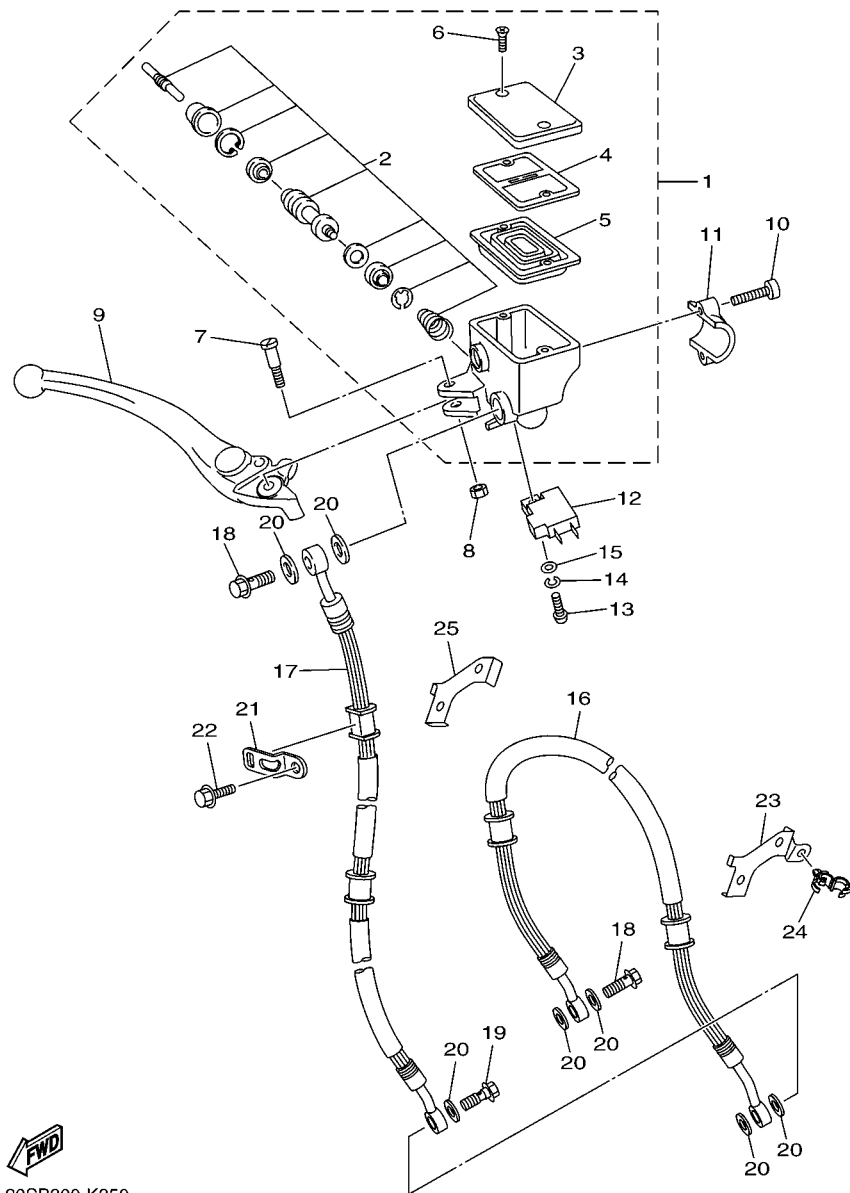

20SB300-K350

FIG. 35 CILINDRO MESTRE DIANTEIRO

REF. NO.	No. PEÇA	DESCRIÇÃO	1BW4				OBSERVAÇÕES
1	20S-W2587-00	CILINDRO MESTRE SUB-CONJ.	1				
2	2D1-W0041-00	.KIT DE REPARO DO CILINDRO	1				
3	5VS-25852-00	.TAMPA DO RESERVATORIO	1				
4	5VS-25855-00	.BUCHA DO DIAFRAGMA	1				
5	20S-25854-00	.DIAFRAGMA DO RESERVATORIO	1				
6	5VS-2589H-00	.PARAFUSO	2				
7	5VS-2589F-00	PARAFUSO DA ALAVANCA	1				
8	95617-06100	PORCA AUTOTRAVANTE	1				
9	5VS-83922-00	ALAVANCA DIREITA	1				
10	5VS-26332-00	PARAFUSO	2				
11	5VS-25867-00	SUPORTE DO CILINDRO MESTRE	1				
12	4HM-83980-00	INTERRUPTOR DE FREIO DIANT.	1				
13	98502-04012	PARAFUSO	1				
14	92902-04100	ARRUELA TRAVA	1				
15	92902-04600	ARRUELA PLANA	1				
16	20S-25872-01	MANGUEIRA DE FREIO 1	1				
17	20S-25873-01	MANGUEIRA DE FREIO 2	1				
18	90401-10020	PARAFUSO DE UNIAO	2				
19	90401-10038	PARAFUSO DE UNIAO	1				
20	90430-10005	GAXETA	7				
21	19B-F5876-00	SUPORTE MANGUEIRA DE FREIO 2	1				
22	95802-06012	PARAFUSO FLANGE	1				
23	1BW-F537W-00	SUPORTE 1	1				
24	90464-18002	BRACADEIRA	3				
25	1BW-F5876-00	SUPORTE MANGUEIRA DE FREIO 2	1				