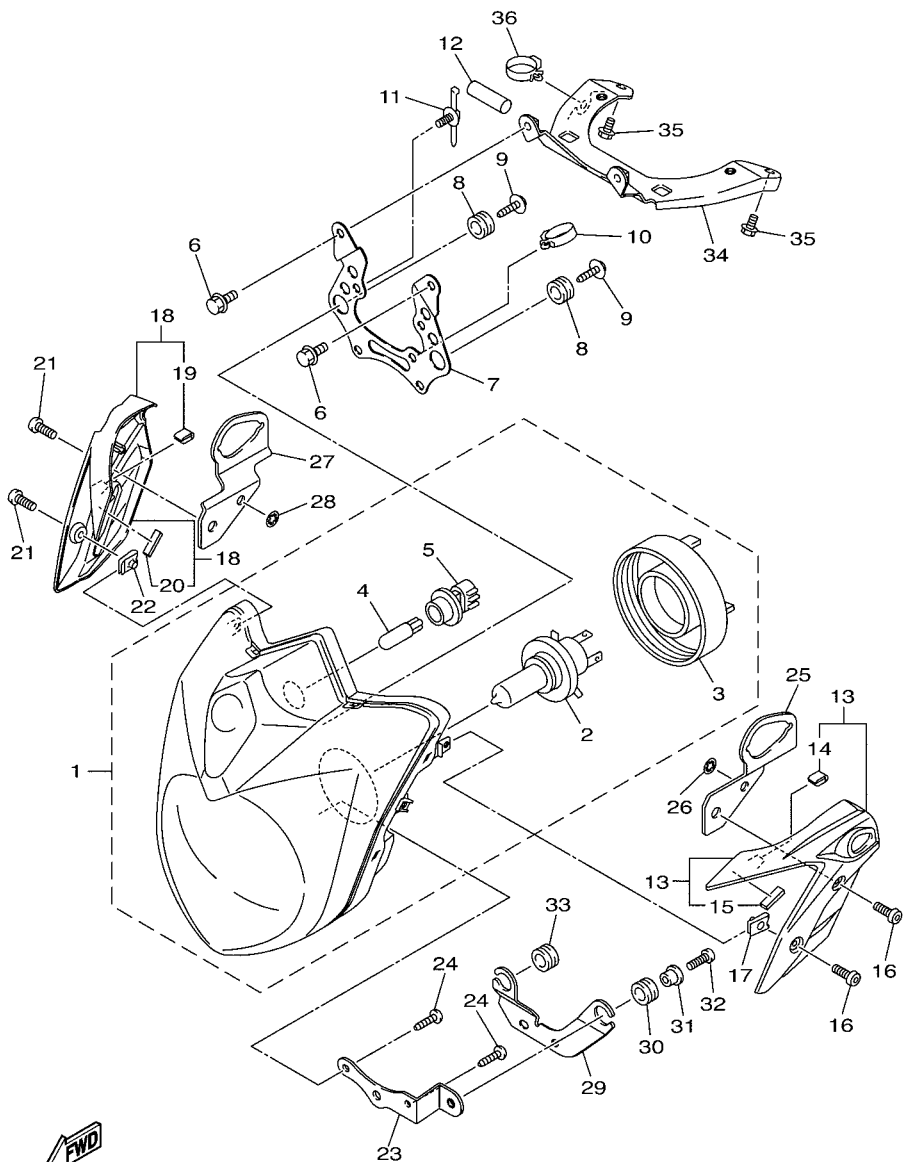

FIG. 42 FAROL DIANTEIRO

REF. NO.	No. PEÇA	DESCRIÇÃO	1BW4				OBSERVAÇÕES
1	20S-84300-00	FAROL COMPLETO	1				
2	4K0-84314-G0	.LAMPADA (12V 60/55W HALOGEN)	1				
3	5JW-84397-00	.TAMPA DO SOQUETE	1				
4	5DM-84347-00	.LAMPADA (12V-5W)	1				
5	5JW-84346-00	.SOQUETE DO FAROL	1				
6	95802-06010	PARAFUSO FLANGE	2				
7	20S-28396-00	PLACA 1	1				
8	90480-14004	ILHO DE BORRACHA	2				
9	90164-05001	PARAFUSO	2				
10	90464-16006	BRACADEIRA	1				
11	5RU-12491-00	BRACADEIRA 1	2				
12	90446-15M07	TUBO (L60)	2				
13	1BW-F8330-00-P0	CARENAGEM SUPERIOR CONJ. 1	1				MBL2
14	20S-28376-00	.ACABAMENTO	1				
15	90520-04001	.MOLDURA LATERAL	1				
16	90111-06038	PARAFUSO	2				
17	90183-06069	PORCA MOLA	1				
18	1BW-F8340-00-P0	CARENAGEM SUPERIOR CONJ. 2	1				MBL2
19	20S-28376-00	.ACABAMENTO	1				
20	90520-04001	.MOLDURA LATERAL	1				
21	90111-06038	PARAFUSO	2				
22	90183-06069	PORCA MOLA	1				
23	20S-8431R-00	SUPORTE DO FAROL CONJ.	1				
24	97702-50016	PARAFUSO	2				
25	20S-83318-00	SUPORTE DO PISCA 1	1				
26	90183-05M02	PORCA MOLA	1				
27	20S-83328-00	SUPORTE DO PISCA 2	1				

20S1300-H421