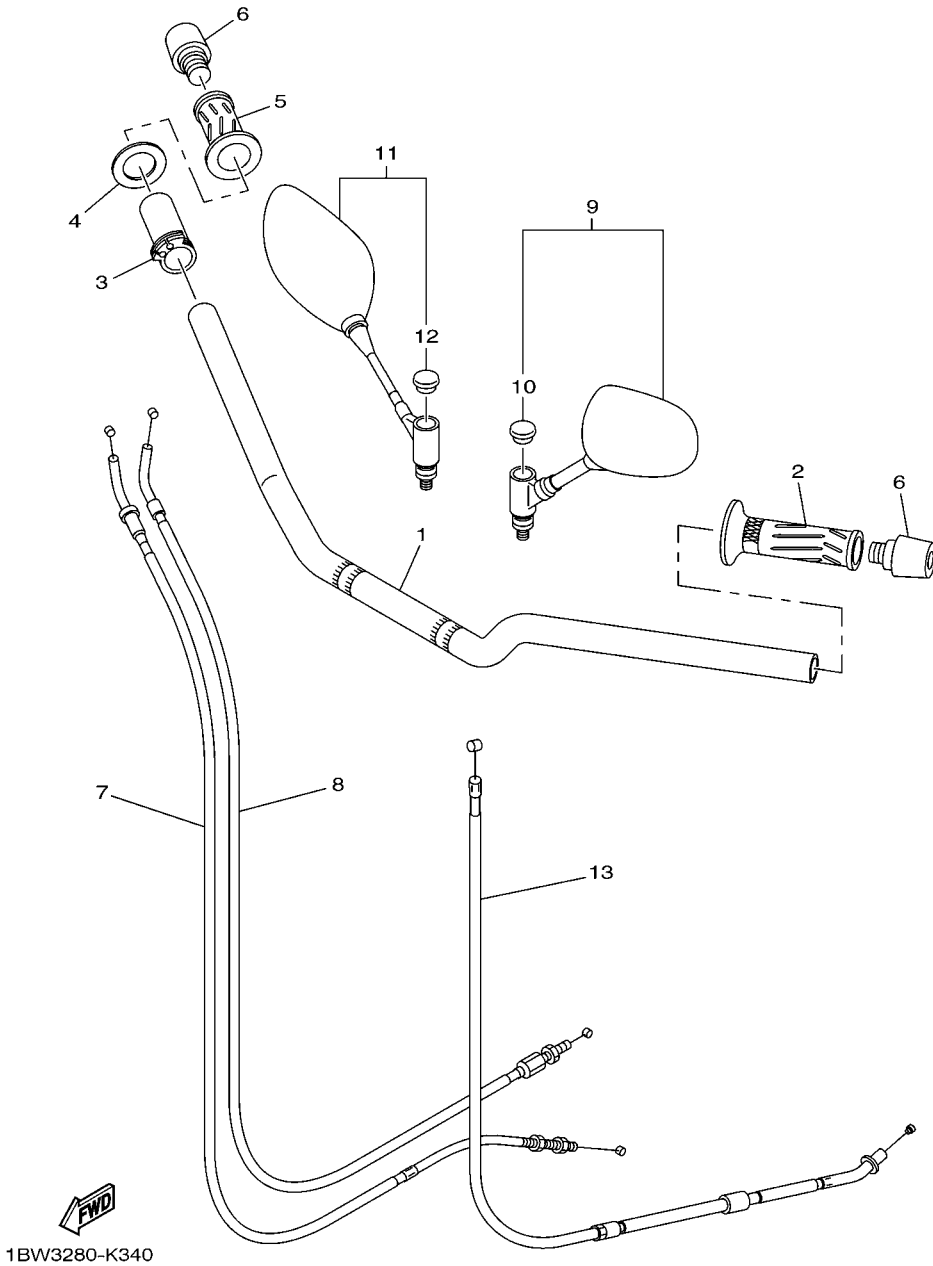

1BW3280-K340

FIG. 34 GUIDAO E CABOS

REF. NO.	No. PEÇA	DESCRIÇÃO	1BW4				OBSERVAÇÕES
1	20S-26111-00	GUIDAO	1				
2	1S4-F6241-00	MANOPLA ESQUERDA	1				
3	1S4-F6243-00	TUBO GUIA DO ACELERADOR	1				
4	90201-261L1	ARRUELA PLANA	1				
5	1S4-F6242-00	MANOPLA DIREITA	1				
6	51J-26246-01	TÉRMINAÇÃO DA MANOPLA	2				
7	20S-26311-10	CABO DO ACELERADOR 1	1				
8	20S-26312-00	CABO DO ACELERADOR 2	1				
9	20S-26280-00	ESPELHO RETROVISOR CONJ. (ESQ)	1				
10	5PS-26133-20	.TAMPA	1				
11	20S-26290-00	ESPELHO RETROVISOR CONJ. (DIR)	1				
12	5PS-26133-20	.TAMPA	1				
13	20S-26335-01	CABO DE EMBREAGEM	1