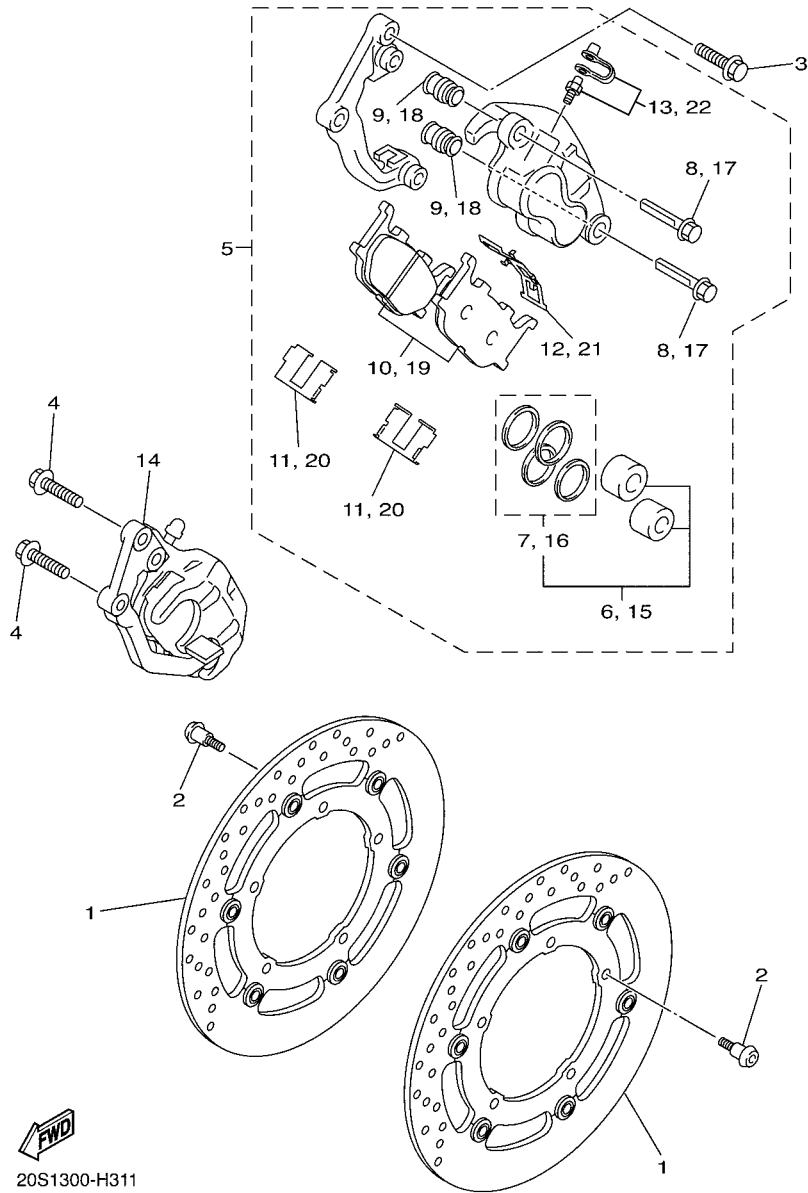

20S1300-H311

FIG. 31 PINÇA DE FREIO DIANTEIRA

REF. NO.	No. PEÇA	DESCRIÇÃO	IBW3				OBSERVAÇÕES
1	20S-2581T-00	DISCO DE FREIO CONJ.	2				
2	90109-06254	PARAFUSO	10				
3	90105-10638	PARAFUSO FLANGE	2				
4	90105-10638	PARAFUSO FLANGE	2				
5	5VX-2580T-00	PINÇA DO FREIO CONJ. (ESQ.)	1				
6	5KS-W0057-00	.JOGO DE PISTÕES DA PINÇA	1				
7	4FU-W0047-00	..JOGO DE RETENTORES DA PINÇA	1				
8	5JW-25914-10	.CONTRA PINO	2				
9	4TT-25937-00	.CAPA DA PINÇA DE FREIO	2				
10	5VX-W0045-00	.KIT DE PASTILHAS DE FREIO	1				
11	4BP-25919-00	.SUPORTE DA PASTILHA DE FREIO	2				
12	3YX-25929-00	.MOLA ANTI ESTREITORA	1				
13	51L-W0048-00	.KIT DO PARAFUSO SANGRADOR	1				
14	5VX-2580U-00	PINÇA DO FREIO CONJ. (DIR.)	1				
15	5KS-W0057-00	.JOGO DE PISTOES DA PINÇA	1				
16	4FU-W0047-00	..JOGO DE RETENTORES DA PINÇA	1				
17	5JW-25914-10	.CONTRA PINO	2				
18	4TT-25937-00	.CAPA DA PINÇA DE FREIO	2				
19	5VX-W0045-00	.KIT DE PASTILHAS DE FREIO	1				
20	4BP-25919-00	.SUPORTE DA PASTILHA DE FREIO	2				
21	3YX-25929-00	.MOLA ANTI ESTREITORA	1				
22	51L-W0048-00	.KIT DO PARAFUSO SANGRADOR	1