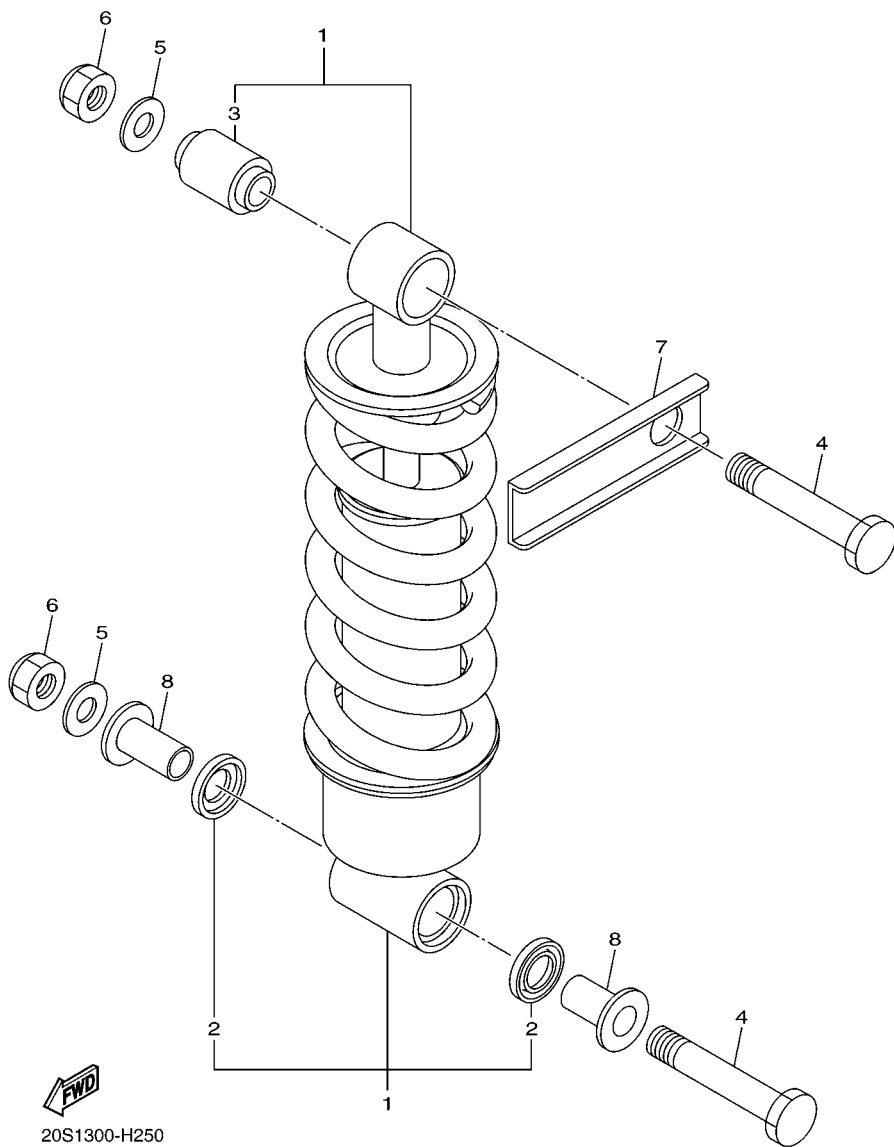

FIG. 25 AMORTECEDOR TRASEIRO

REF. NO.	No. PEÇA	DESCRIÇÃO	1BW3				OBSERVAÇÕES
1	20S-22210-70	AMORTECEDOR TRASEIRO CONJ.	1				
2	93109-18020	.RETENTOR DE OLEO	2				
3	34L-22216-00	.BUCHA DO AMORTECEDOR TRAS.	1				
4	90109-125F1	PARAFUSO	2				
5	90201-12050	ARRUELA PLANA	2				
6	95612-12100	PORCÁ AUTOTRÁVANTE	2				
7	20S-22243-00	ARRUELA 1	1				
8	90387-123X6	ESPACADOR	2