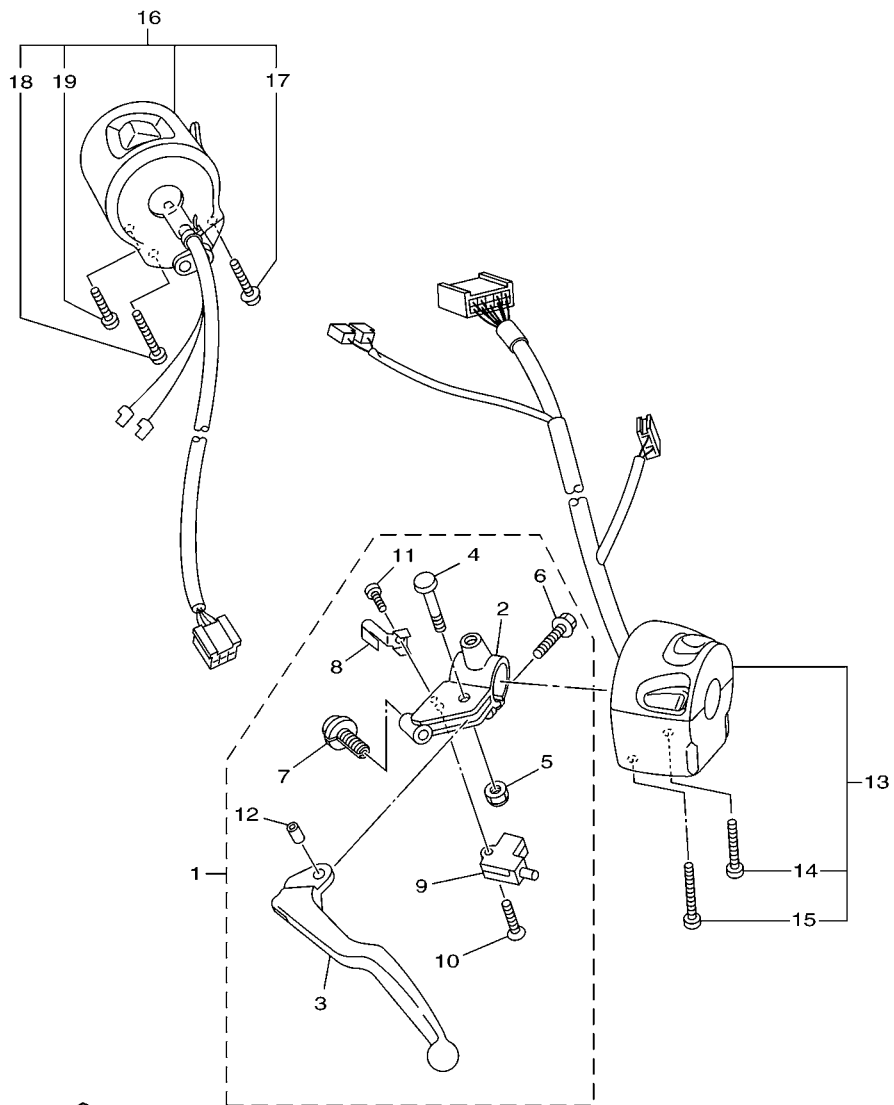

FIG. 44 INTERRUPT. DO GUIDAO E MANETE 1

REF. NO.	No. PEÇA	DESCRIÇÃO	1BW3				OBSERVAÇÕES
1	1B3-82910-01	ALAVANCA COM FIXADOR CONJ. 1	1				
2	1B3-82911-00	.FIXADOR DA ALAVANCA 1	1				
3	5EB-83912-03	.ALAVANCA ESQUERDA 1	1				
4	2C0-83945-00	.PARAFUSO DA ALAVANCA	1				
5	95607-06200	.PORCA AUTO-TRAVANTE	1				
6	95027-06020	.PARAFUSO FLÂNGE	1				
7	5LV-83951-00	.PARAFUSO DE AJUSTE DO CABO	1				
8	4XV-83929-00	.PLACA DA MOLA	1				
9	3YX-82917-01	.INTERRUPTOR	1				
10	98704-03020	.PARAFUSO CABECA PLANA	1				
11	98507-04010	.PARAFUSO CABECA PANELA	1				
12	5JJ-83913-00	.ESPACADOR DA ALAVANCA 1	1				
13	20S-83969-00	INTERRUPTOR DO GUIDAO 5	1				
14	98507-05030	.PARAFUSO CABECA PANELA	1				
15	98507-05045	.PARAFUSO	1				
16	5VX-83975-01	INTERRUPTOR DO GUIDAO 2	1				
17	97607-05255	.PARAFUSO	1				
18	98507-05045	.PARAFUSO	1				
19	98507-05020	.PARAFUSO CABECA PANELA	1				

1BW3280-K440