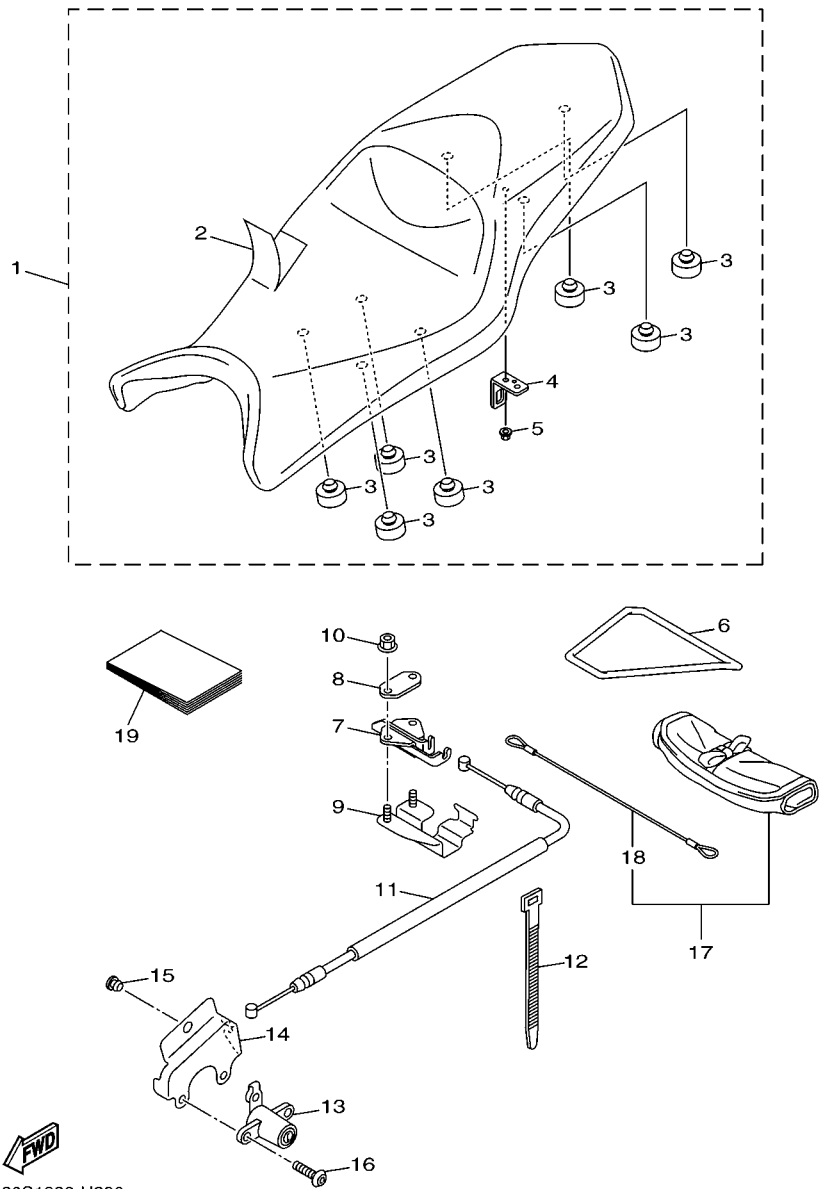

20S1332-H290

FIG. 29 ASSENTO

REF. NO.	No. PEÇA	DESCRIÇÃO	1BW3				OBSERVAÇÕES
1	20S-24730-10	SELIM DUPLO COMPLETO	1				
2	20S-2470F-00	.CAPA DO SELIM	1				
3	371-27114-00	.LIMITADOR	7				
4	4NK-24728-00	.SUPORTE DO SELIM	1				
5	95702-06500	.PORCA FLANGE	1				
6	3YX-21376-00	CINTA DE FERRAMENTAS	1				
7	50W-24780-01	TRAVA DO SELIM CONJ.	1				
8	20S-24792-00	PLACA	1				
9	20S-2478X-00	SUPORTE DA TRAVA DO SELIM	1				
10	95702-06500	PORCA FLANGE	2				
11	20S-2478E-00	CABO DA TRAVA DO SELIM	1				
12	90465-13M18	BRACADEIRA	1				
13	2TV-W2470-00	ROTOR DA TRAVA DO SELIM	1				
14	20S-2117K-00	SUPORTE DA TRAVA	1				
15	90338-07043	TAMPAO	1				
16	90149-06081	PARÁFUSO	2				
17	20S-28100-00	JOGO DE FERRAMENTAS	1				
18	20S-21308-00	.SUSTENTADOR DO CAPACETE	1				
19	1BW-F8199-W0	MANUAL DO PROPRIETARIO	1