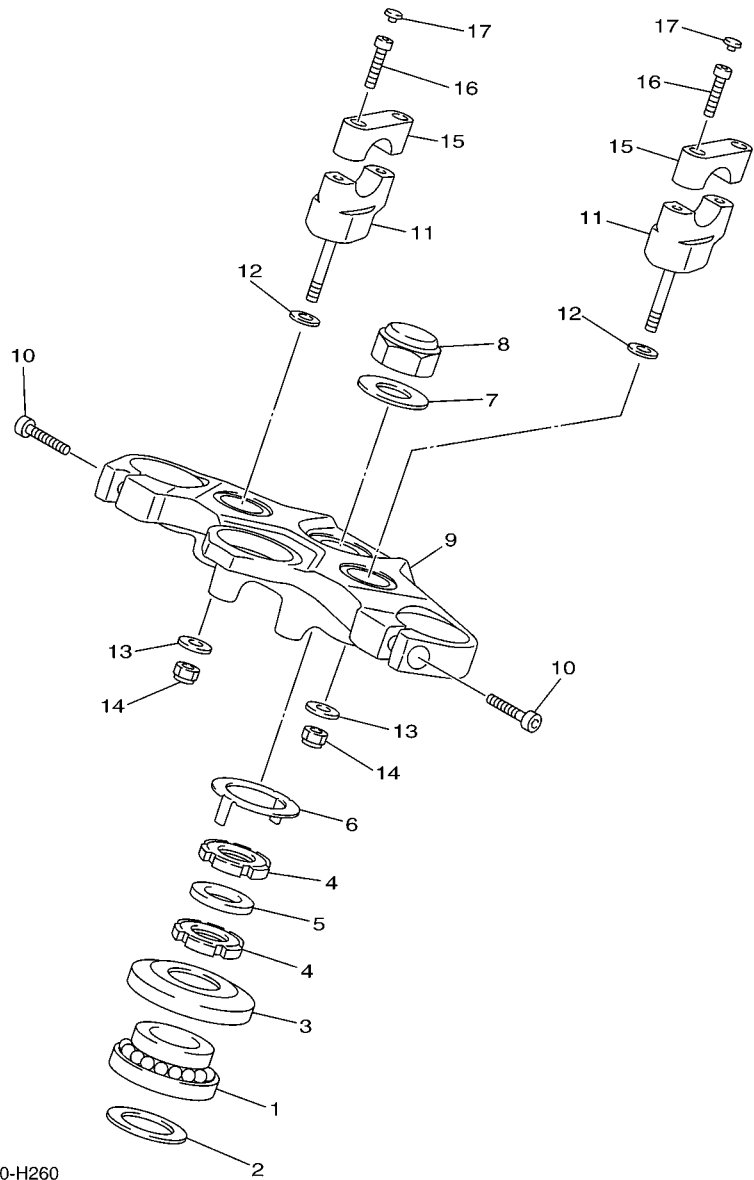

20S1300-H260

FIG. 26 MESA DO GUIDAO

REF. NO.	No. PEÇA	DESCRIÇÃO	1BW3				OBSERVAÇÕES
1	93399-99931	ROLAMENTO	1				
2	90202-24190	ARRUELA PLANA	1				
3	1W1-23416-00	CAPA DA PISTA DE ESFERA 2	1				
4	90179-25004	PORCA	2				
5	90202-26142	ARRUELA PLANA	1				
6	26H-23418-01	ARRUELA ESPECIAL	1				
7	90201-22018	ARRUELA PLANA	1				
8	90176-22081	PORCA COROA	1				
9	20S-W2341-30	FIXADOR GUIDAO	1				
10	91312-08030	PARAFUSO	2				
11	20S-23442-20	FIXADOR INFERIOR DO GUIDAO	2				
12	92902-10200	ARRUELA	2				
13	90201-10141	ARRUELA PLANA	2				
14	95602-10100	PORCA AUTOTRAVANTE	2				
15	4H7-23441-01-P6	FIXADOR SUPERIOR DO GUIDAO	2				MBL2
16	91312-08030	PARAFUSO	4				
17	90338-06004	TAMPAO	4