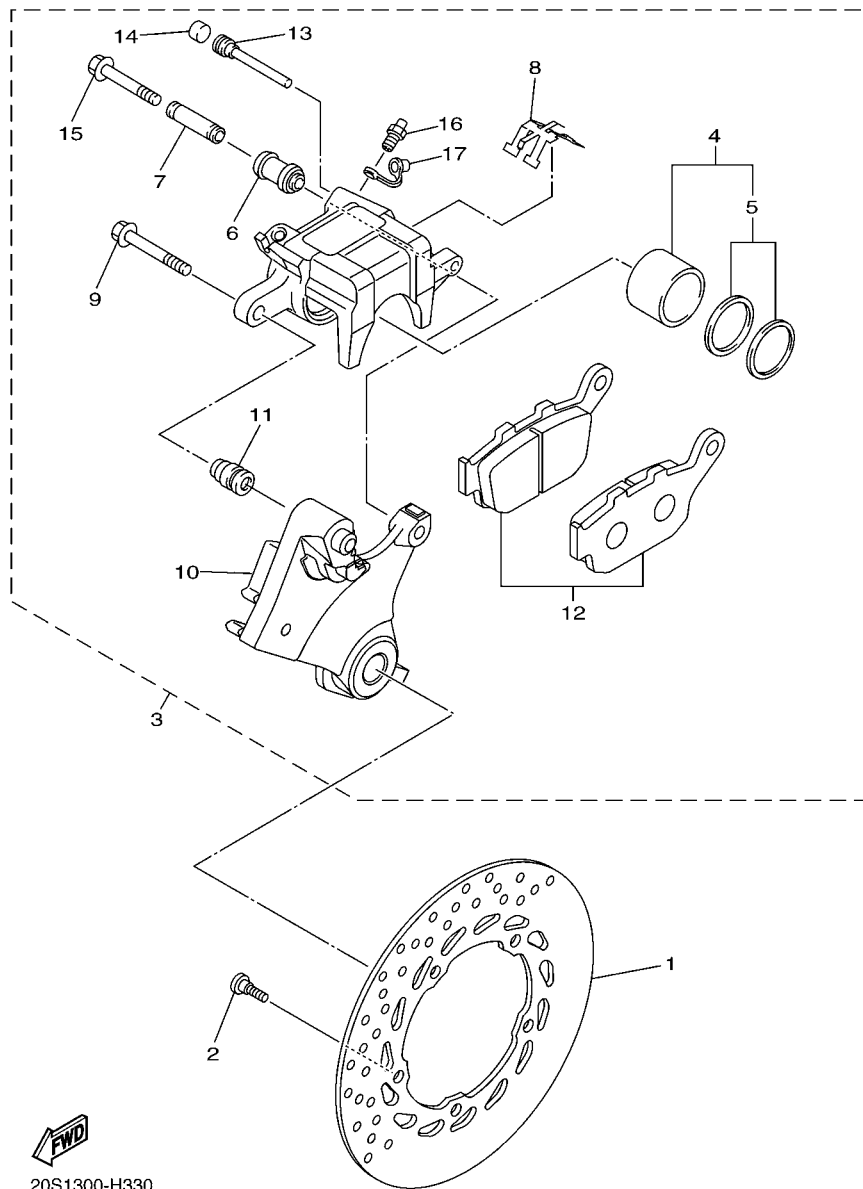

20S1300-H330

FIG. 33 PINÇA DE FREIO TRASEIRA

REF. NO.	No. PEÇA	DESCRIÇÃO	1BW3				OBSERVAÇÕES
1	20S-2582W-00	DISCO DE FREIO TRAS. 2	1				
2	90111-08057	PARAFUSO	5				
3	20S-2580W-00	PINÇA FREIO CONJ. TRASEIRO 2	1				
4	5SL-W0057-00	.JOGO DE PISTOES DA PINÇA	1				
5	5SL-W0047-00	..JOGO DE RETENTORES DA PINÇA	1				
6	5SL-25917-00	.PROTETOR DA PINÇA	1				
7	5SL-25838-00	.LAMINA DA PINÇA	1				
8	5SL-25919-00	.SUPORTE DA PASTILHA DE FREIO	1				
9	5SL-25914-00	.CONTRA PINO	1				
10	20S-25921-50	.FIXADOR DO SUPORTE	1				
11	3JD-25917-00	.PROTETOR DA PINÇA	1				
12	20S-W0046-00	.KIT DE PASTILHAS DE FREIO 2	1				
13	8CR-25924-00	.PINO DA PASTILHA DE FREIO	1				
14	5DH-25916-00	.PLUGUE	1				
15	5SL-25926-00	.PARAFUSO	1				
16	1UY-25824-51	.PARAFUSO SANGRADOR	1				
17	1UY-25825-51	.TAMPAO	1