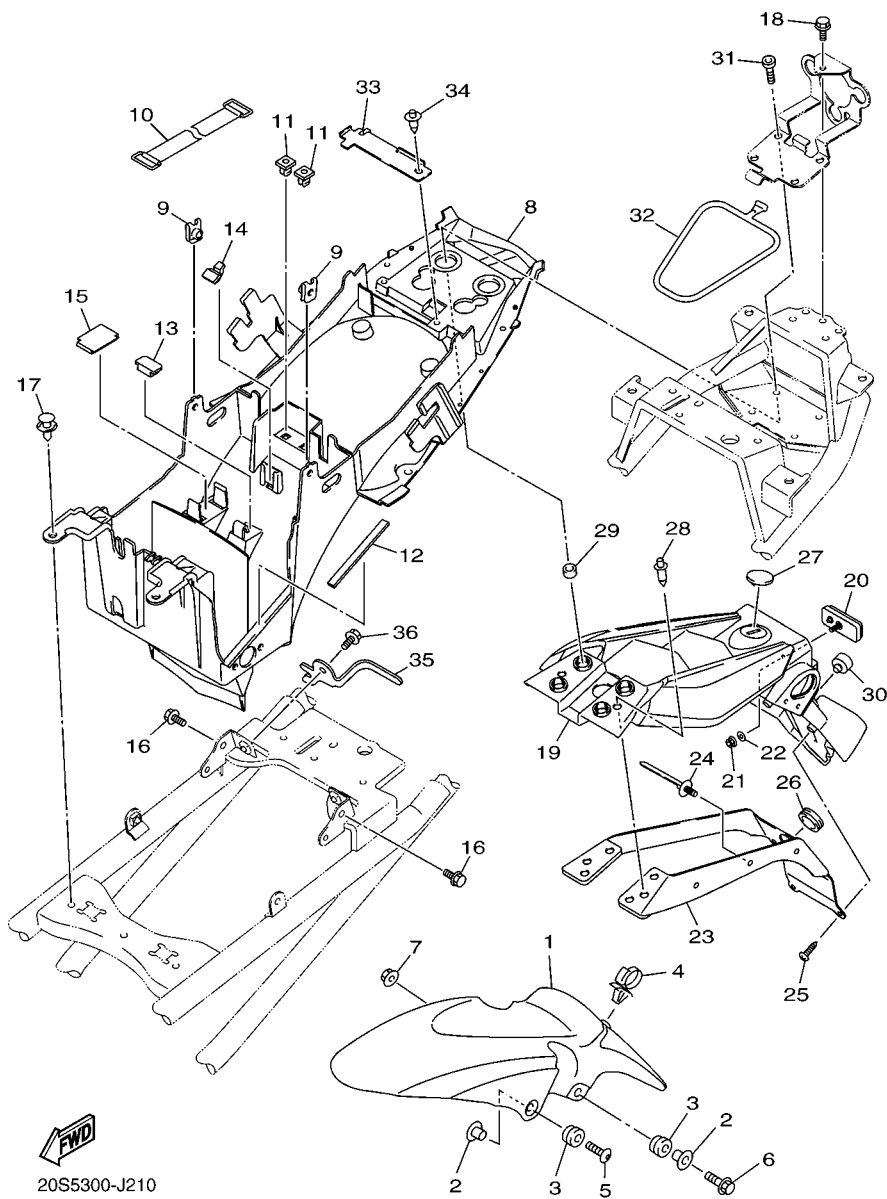

FIG. 21 PARA-LAMA

20S5300-J210

REF. NO.	No. PEÇA	DESCRIÇÃO	1BW3			OBSERVAÇÕES
1	5VX-21511-A0-P3	PARA-LAMA DIANTEIRO	1			SMX
	5VX-21511-A0-P8	PARA-LAMA DIANTEIRO	1			VRC1
2	90387-065J6	ESPAÇADOR	4			
3	90480-12072	ILHO DE BORRACHA	4			
4	90464-18002	BRACADEIRA	1			
5	90110-06202	PARAFUSO HEXAGONAL INTERNO	2			
6	95024-06030	PARAFUSO FLANGE	2			
7	95702-06500	PORCA FLANGE	2			
8	20S-21611-00	PARA-LAMA TRASEIRO	1			
9	90183-06053	PORCA MOLA	2			
10	2B8-H2131-10	CINTA DA BATERIA	1			
11	90480-07003	ILHO DE BORRACHA	2			
12	5JW-2174X-00	AMORTIZADOR	1			
13	20S-216A2-00	VEDACAO 2	1			
14	20S-216A3-00	VEDACAO 3	1			
15	20S-216A4-00	VEDACAO 4	1			
16	95802-06012	PARAFUSO FLANGE	2			
17	90269-07010	REBITE	2			
18	95822-06010	PARAFUSO FLANGE	1			
19	20S-21629-00	PROTETOR DE POEIRA	1			
20	3Y6-85130-02	REFLETOR TRASEIRO CONJ.	1			
21	95602-05100	PORCA AUTO-TRAVANTE	1			
22	90201-05043	ARRUELA PLANA	1			
23	20S-21688-01	SUPORTE DO FIXADOR TRASEIRO	1			
24	90464-31001	BRACADEIRA	3			
25	90160-05012	PARAFUSO	4			
26	90480-23345	ILHO DE BORRACHA	1