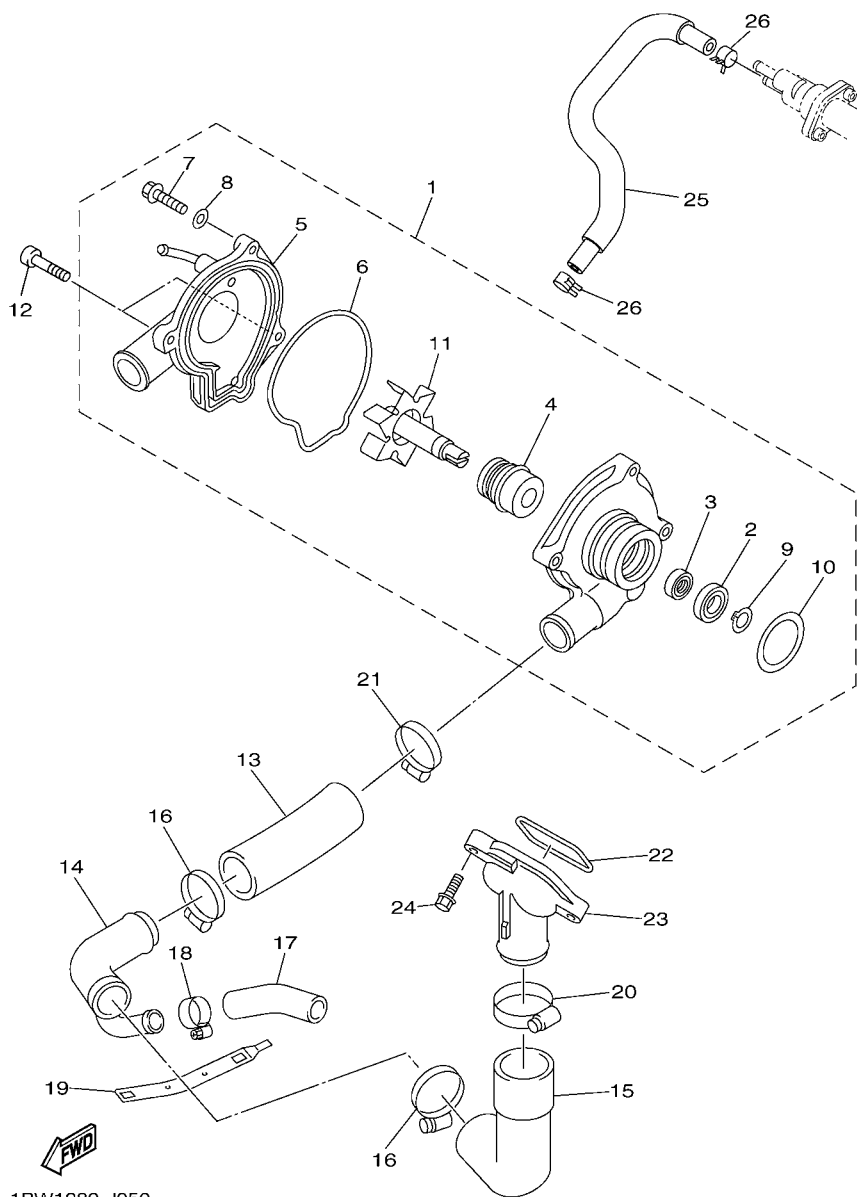

FIG. 5 BOMBA DE AGUA

REF. NO.	No. PEÇA	DESCRIÇÃO	1BW3				OBSERVAÇÕES
1	20S-12420-00	BOMBA DE AGUA COMPLETA	1				
2	93306-00106	.ROLAMENTO	1				
3	93101-12173	.RETENTOR DE OLEO	1				
4	4C8-12438-00	.VEDACAO DO AUTOMATICO	1				
5	5SL-12422-00	.TAMPA DA CAIXA	1				
6	5EB-12439-00	.ANEL DE BORRACHA	1				
7	95024-06020	.PARAFUSO FLANGE	2				
8	90430-06014	.GAXETA	1				
9	99009-12400	.ANEL TRAVA	1				
10	93210-33133	.ANEL DE BORRACHA	1				
11	20S-12450-00	.EIXO IMPULSOR COMPLETO	1				
12	91314-06040	PARAFUSO HEXAGONAL INTERNO	2				
13	4NK-12579-00	MANGUEIRA 4	1				
14	20S-12581-01	JUNCAO DA MANGUEIRA 1	1				
15	5EB-12577-01	MANGUEIRA 2	1				
16	90450-35001	BRACADEIRA DO TUBO	2				
17	5SL-12588-01	MANGUEIRA 5	1				
18	90450-22017	BRACADEIRA DO TUBO	1				
19	5GV-1246E-00	TAMPAO 2	1				
20	90450-38003	BRACADEIRA DO TUBO	1				
21	90450-32006	BRACADEIRA DO TUBO	1				
22	93210-46001	ANEL DE BORRACHA	1				
23	5EB-12469-00	JUNCAO DO DUCTO	1				
24	95024-06020	PARAFUSO FLANGE	2				
25	5VX-1243A-00	MANGUEIRA 1	1				
26	90467-110A2	PRESILHA	2				

1BW1280-J050