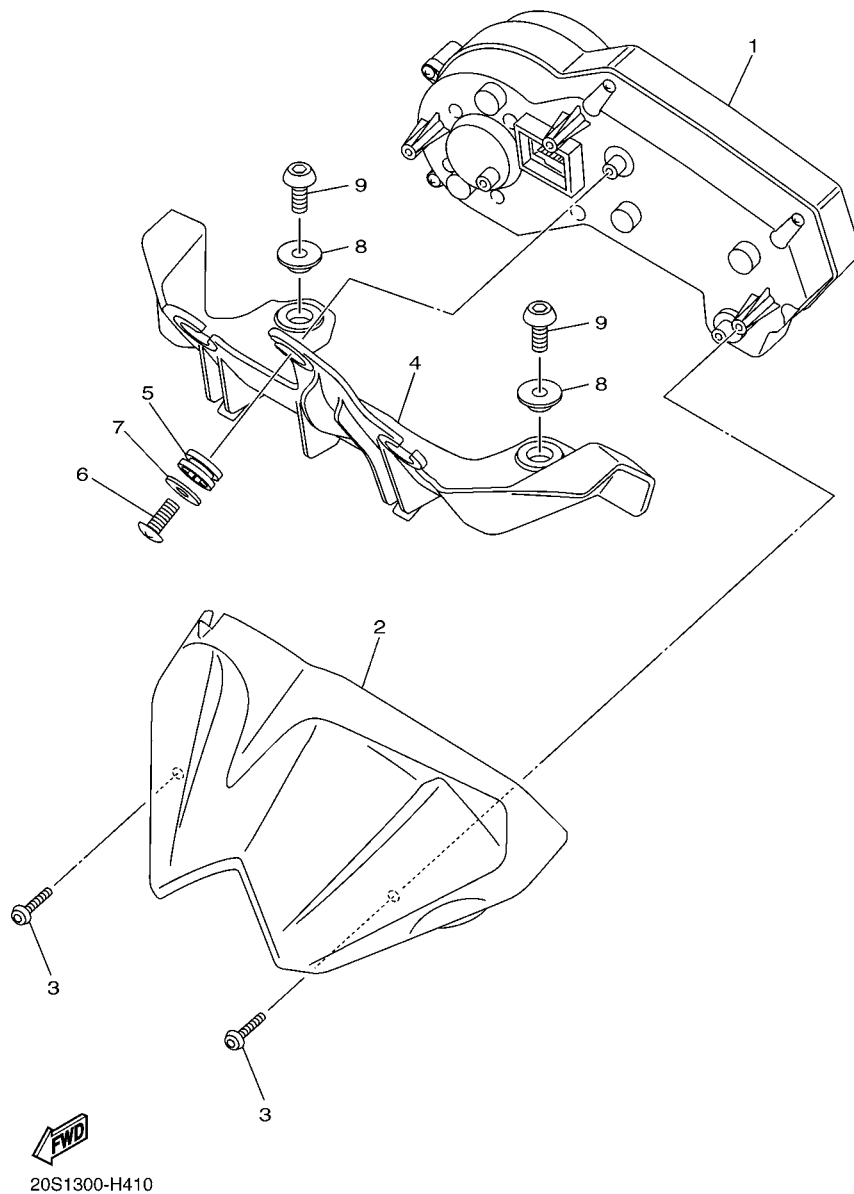

2C01300-E400

FIG. 40 PISCAS

REF. NO.	No. PEÇA	DESCRIÇÃO	1BW3				OBSERVAÇÕES
1	20S-83310-10	PISCA DIANTEIRO CONJ. 1	1				
2	20S-83311-00	.LAMPADA DO PISCA (12V-10W)	1				
3	3D9-H333A-00	.LENTE COMPLETA 1	1				
4	3D9-H3333-10	.PARAFUSO DE FIXACAO DA LENTE	1				
5	3D7-83318-10	SUORTE DO PISCA 1	1				
6	20S-83320-10	PISCA DIANTEIRO CONJ. 2	1				
7	20S-83311-00	.LAMPADA DO PISCA (12V-10W)	1				
8	3D9-H334A-00	.LENTE COMPLETA 2	1				
9	3D9-H3333-10	.PARAFUSO DE FIXACAO DA LENTE	1				
10	3D7-83318-10	SUORTE DO PISCA 1	1				
11	20S-83330-10	PISCA TRASEIRO CONJ. 1	1				
12	20S-83311-00	.LAMPADA DO PISCA (12V-10W)	1				
13	3D9-H334A-00	.LENTE COMPLETA 2	1				
14	3D9-H3333-10	.PARAFUSO DE FIXACAO DA LENTE	1				
15	20S-83340-10	PISCA TRASEIRO CONJ. 2	1				
16	20S-83311-00	.LAMPADA DO PISCA (12V-10W)	1				
17	3D9-H333A-00	.LENTE COMPLETA 1	1				
18	3D9-H3333-10	.PARAFUSO DE FIXACAO DA LENTE	1				
19	3D7-83318-10	SUORTE DO PISCA 1	2				