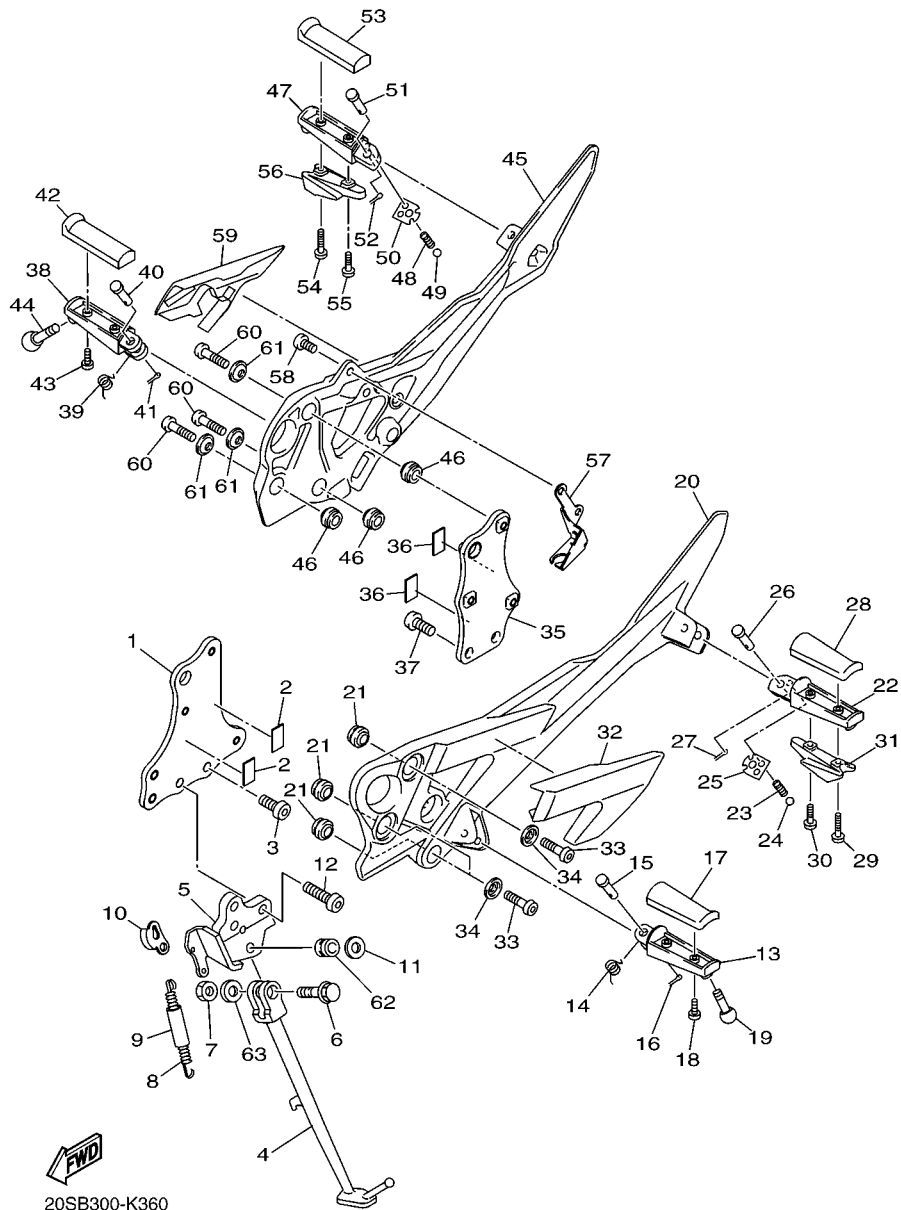

FIG. 36 CAVALETE. ESTRIBOS. PEDAL 1

REF. NO.	No. PEÇA	DESCRIÇÃO	1BW3				OBSERVAÇÕES
55	97607-05220	PARAFUSO	1				
56	5LV-2741E-01	BRACO	1				
57	20S-2144G-00	FIXADOR DO INTERRUP. DE PARADA	1				
58	92014-08020	PARAFUSO	2				
59	20S-27487-00	TAMPA 2	1				
60	90110-08220	PARAFUSO HEXAGONAL INTERNO	3				
61	90209-08295	ARRUELA	3				
62	90387-1003G	ESPACADOR	1				
63	90201-10035	ARRUELA PLANA	1				

20SB300-K360