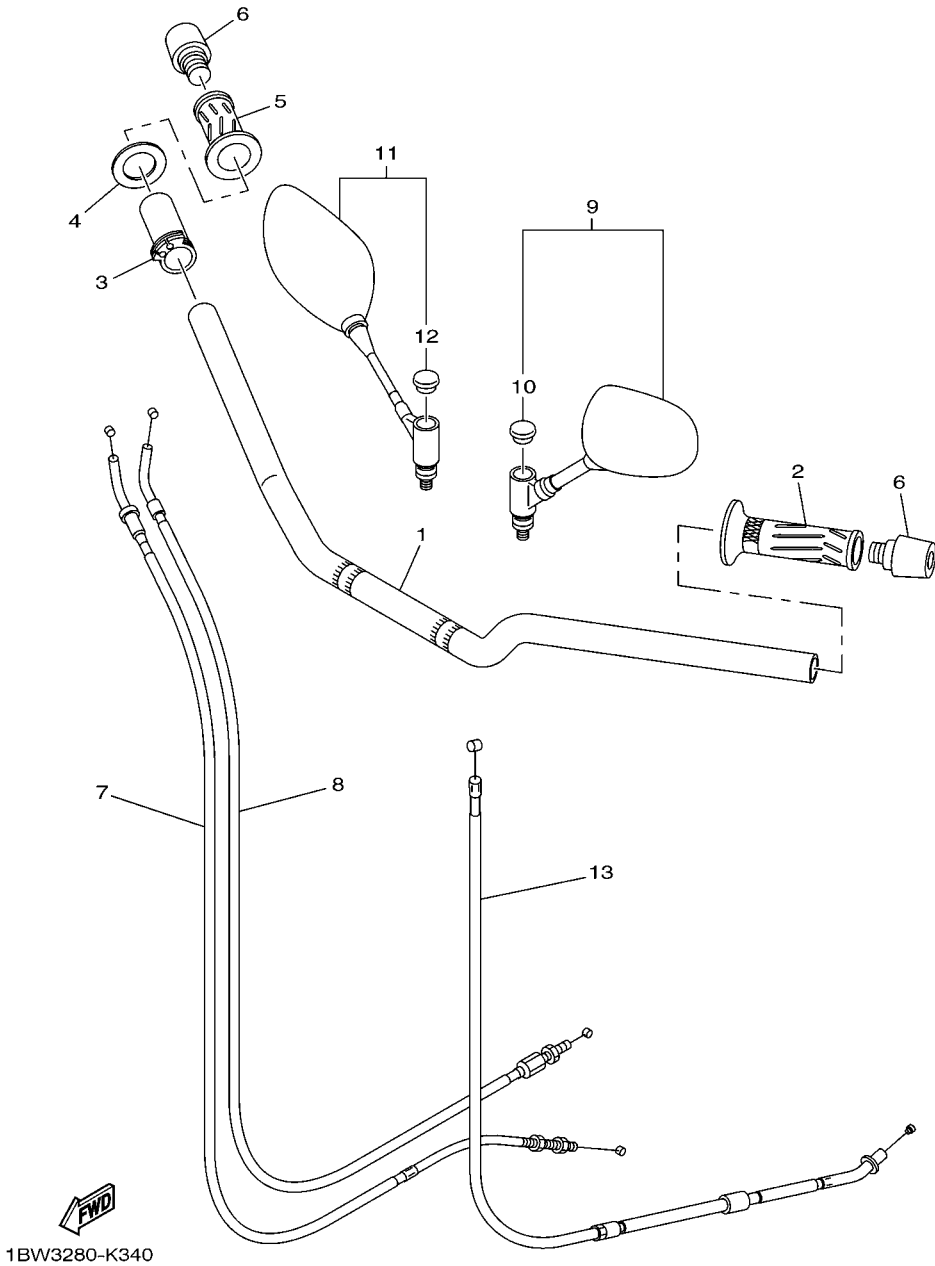

1BW3280-K340

FIG. 34 GUIDAO E CABOS

REF. NO.	No. PEÇA	DESCRIÇÃO	1BW3				OBSERVAÇÕES
1	20S-26111-00	GUIDAO	1				
2	1S4-F6241-00	MANOPLA ESQUERDA	1				
3	1S4-F6243-00	TUBO GUIA DO ACELERADOR	1				
4	90201-261L1	ARRUELA PLANA	1				
5	1S4-F6242-00	MANOPLA DIREITA	1				
6	51J-26246-01	TÉRMINACÃO DA MANOPLA	2				
7	20S-26311-10	CABO DO ACELERADOR 1	1				
8	20S-26312-00	CABO DO ACELERADOR 2	1				
9	20S-26280-00	ESPELHO RETROVISOR CONJ. (ESQ)	1				
10	5PS-26133-20	.TAMPA	1				
11	20S-26290-00	ESPELHO RETROVISOR CONJ. (DIR)	1				
12	5PS-26133-20	.TAMPA	1				
13	20S-26335-01	CABO DE EMBREAGEM	1