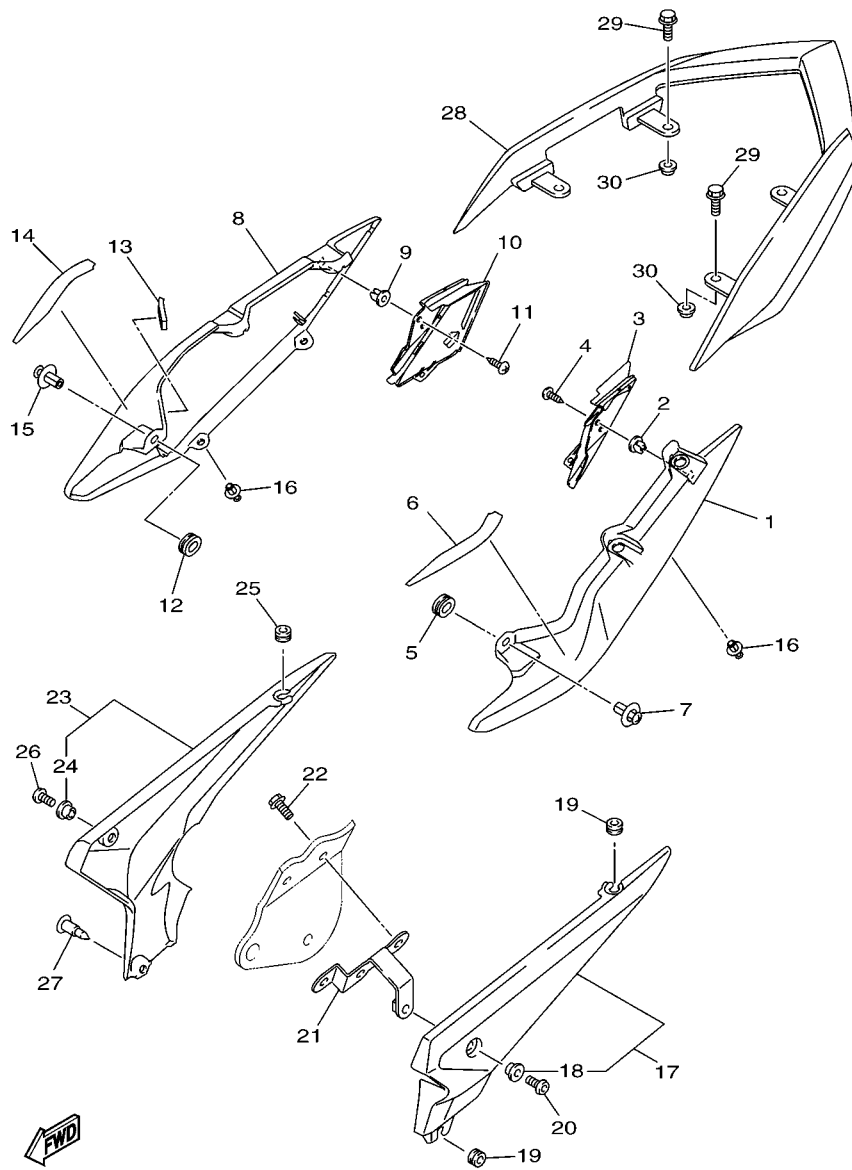

20S5300-J220

FIG. 22 TAMPA LATERAL

REF. NO.	No. PEÇA	DESCRIÇÃO	1BW3			OBSERVAÇÕES
26	90111-06038	PARAFUSO	1			
27	90269-07008	REBITE	1			
28	20S-24773-00	APOIO PASSAGEIRO	1			
29	92012-08020	PARAFUSO	4			
30	90387-08089	ESPACADOR	4