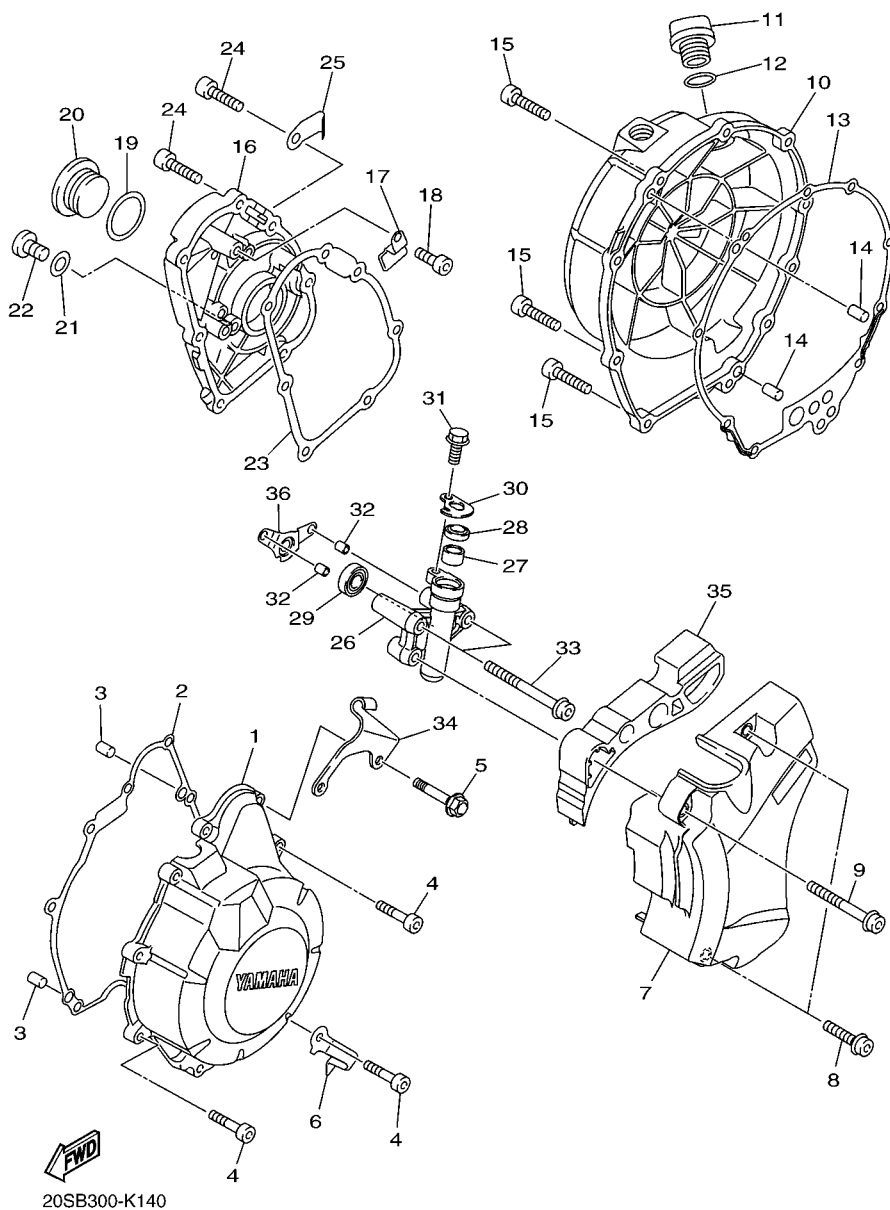

FIG. 14 TAMPA DA CARCACA 1

REF. NO.	No. PEÇA	DESCRIÇÃO	1BW3				OBSERVAÇÕES
1	36P-15411-01	TAMPA DA CARCACA 1	1				
2	5VX-15451-01	GAXETA DA TAMPA DA CARCACA 1	1				
3	99530-08012	PINO GUIA	2				
4	91314-06025	PARAFUSO HEXAGONAL INTERNO	7				
5	90105-06195	PARAFUSO FLANGE	2				
6	90465-08045	BRACADEIRA	1				
7	20S-15418-00	TAMPA DA CAIXA DA CORRENTE	1				
8	90110-06195	PARAFUSO HEXAGONAL INTERNO	2				
9	90110-06305	PARAFUSO HEXAGONAL INTERNO	1				
10	36P-15421-00	TAMPA DA CARCACA 2	1				
11	3F9-15362-10	TAMPAO DO NIVEL DE OLEO	1				
12	93210-27194	ANEL DE BORRACHA	1				
13	20S-15461-00	GAXETA DA TAMPA DA CARCACA 2	1				
14	93608-17263	PINO	2				
15	91314-06025	PARAFUSO HEXAGONAL INTERNO	10				
16	36P-15416-00	TAMPA DA BOMBA DE OLEO	1				
17	90465-14011	BRACADEIRA	1				
18	91312-06016	PARAFUSO	1				
19	93210-32172	ANEL DE BORRACHA	1				
20	90340-32004	TAMPAO DO DRENO	1				
21	90430-08143	GAXETA	1				
22	92014-08014	PARAFUSO	1				
23	20S-15456-00	GAXETA TAMPA DA BOMBA OLEO 1	1				
24	91314-06020	PARAFUSO HEXAGONAL INTERNO	7				
25	90465-10042	BRACADEIRA	1				
26	20S-15425-10	TAMPA DO GERADOR 2	1				
27	93317-11295	ROLAMENTO	1				

20SB300-K140