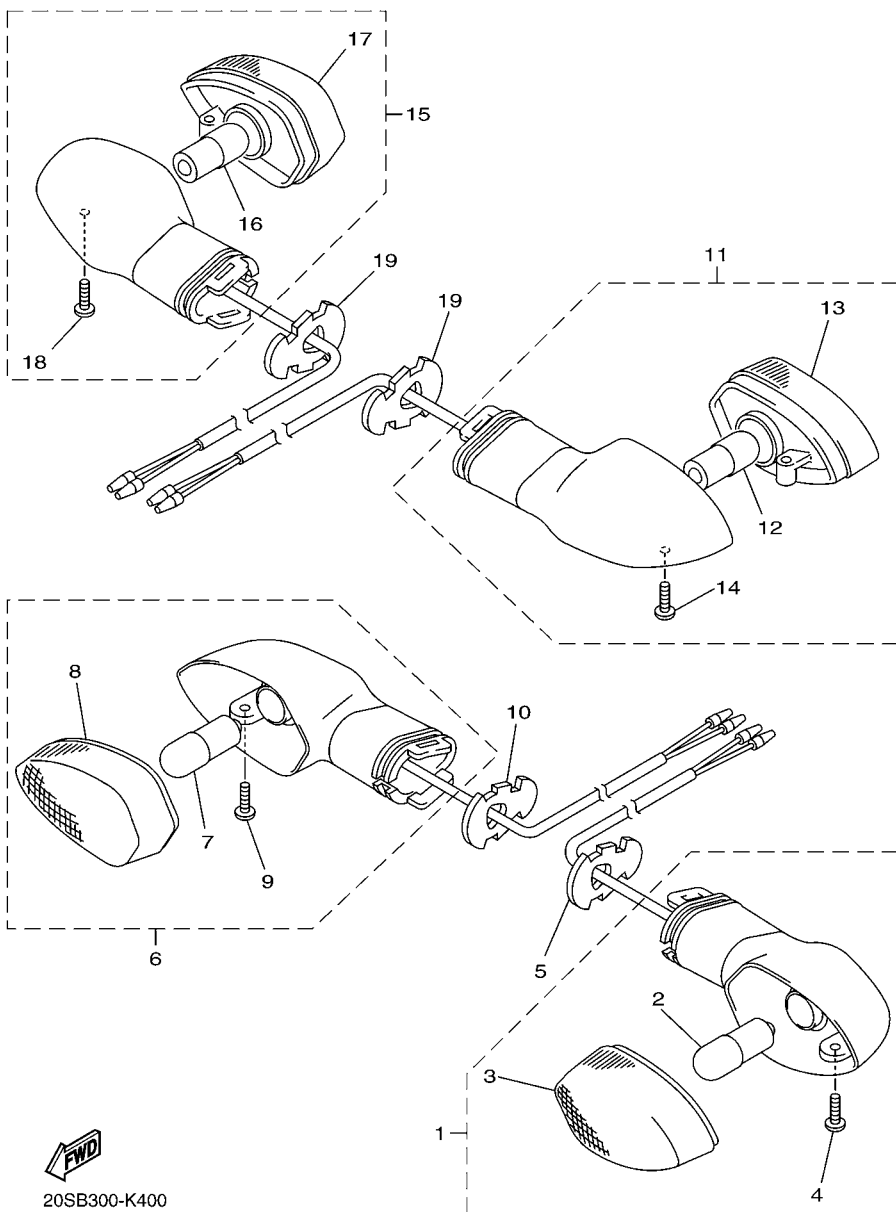

2C01300-E400

FIG. 40 PISCAS

REF. NO.	No. PEÇA	DESCRIÇÃO	1BW3				OBSERVAÇÕES
1	20S-83310-10	PISCA DIANTEIRO CONJ. 1	1				
2	20S-83311-00	.LAMPADA DO PISCA (12V-10W)	1				
3	3D9-H333A-00	.LENTE COMPLETA 1	1				
4	3D9-H3333-10	.PARAFUSO DE FIXACAO DA LENTE	1				
5	3D7-83318-10	SUORTE DO PISCA 1	1				
6	20S-83320-10	PISCA DIANTEIRO CONJ. 2	1				
7	20S-83311-00	.LAMPADA DO PISCA (12V-10W)	1				
8	3D9-H334A-00	.LENTE COMPLETA 2	1				
9	3D9-H3333-10	.PARAFUSO DE FIXACAO DA LENTE	1				
10	3D7-83318-10	SUORTE DO PISCA 1	1				
11	20S-83330-10	PISCA TRASEIRO CONJ. 1	1				
12	20S-83311-00	.LAMPADA DO PISCA (12V-10W)	1				
13	3D9-H334A-00	.LENTE COMPLETA 2	1				
14	3D9-H3333-10	.PARAFUSO DE FIXACAO DA LENTE	1				
15	20S-83340-10	PISCA TRASEIRO CONJ. 2	1				
16	20S-83311-00	.LAMPADA DO PISCA (12V-10W)	1				
17	3D9-H333A-00	.LENTE COMPLETA 1	1				
18	3D9-H3333-10	.PARAFUSO DE FIXACAO DA LENTE	1				
19	3D7-83318-10	SUORTE DO PISCA 1	2				