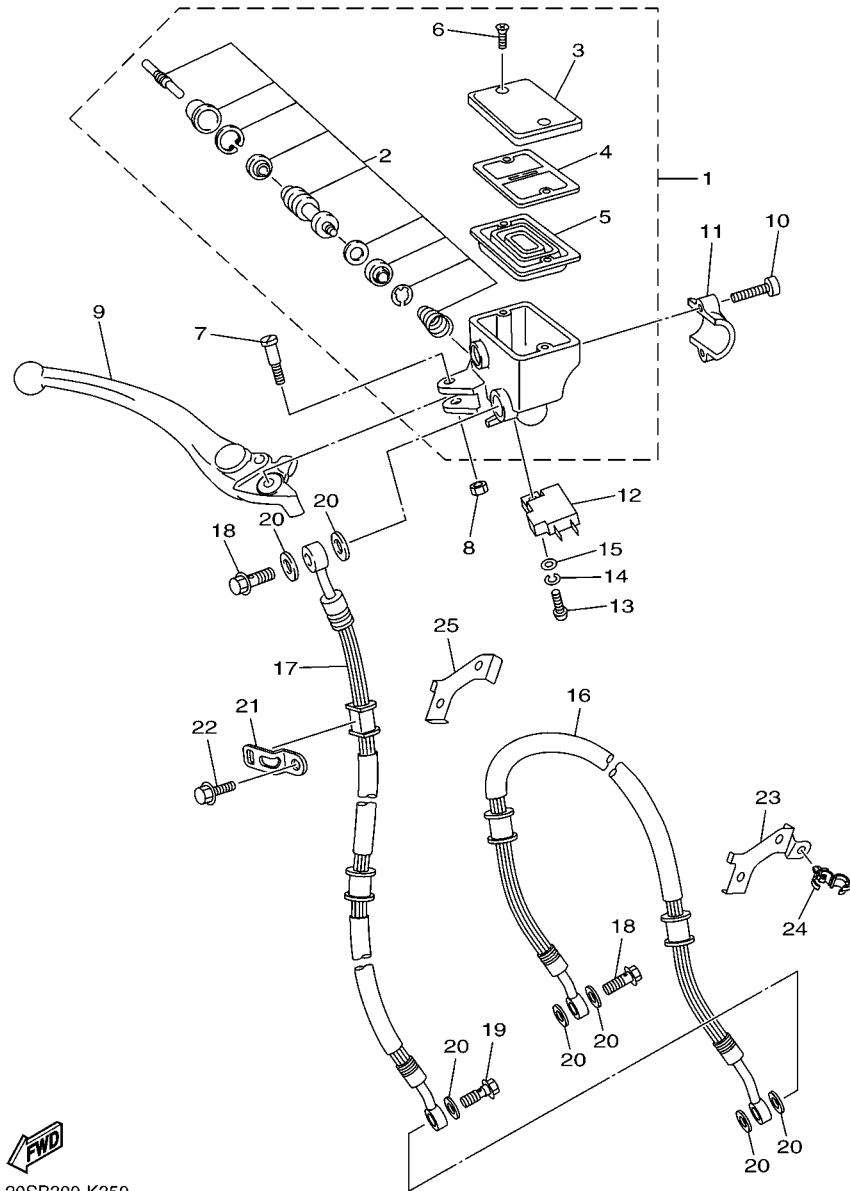

20SB300-K350

FIG. 35 CILINDRO MESTRE DIANTEIRO

REF. NO.	No. PEÇA	DESCRIÇÃO	1BW3				OBSERVAÇÕES
1	20S-W2587-00	CILINDRO MESTRE SUB-CONJ.	1				
2	2D1-W0041-00	.KIT DE REPARO DO CILINDRO	1				
3	5VS-25852-00	.TAMPA DO RESERVATORIO	1				
4	5VS-25855-00	.BUCHA DO DIAFRAGMA	1				
5	20S-25854-00	.DIAFRAGMA DO RESERVATORIO	1				
6	5VS-2589H-00	.PARAFUSO	2				
7	5VS-2589F-00	PARAFUSO DA ALAVANCA	1				
8	95617-06100	PORCA AUTOTRAVANTE	1				
9	5VS-83922-00	ALAVANCA DIREITA	1				
10	5VS-26332-00	PARAFUSO	2				
11	5VS-25867-00	SUPORTE DO CILINDRO MESTRE	1				
12	4HM-83980-00	INTERRUPTOR DE FREIO DIANT.	1				
13	98502-04012	PARAFUSO	1				
14	92902-04100	ARRUELA TRAVA	1				
15	92902-04600	ARRUELA PLANA	1				
16	20S-25872-01	MANGUEIRA DE FREIO 1	1				
17	20S-25873-01	MANGUEIRA DE FREIO 2	1				
18	90401-10020	PARAFUSO DE UNIAO	2				
19	90401-10038	PARAFUSO DE UNIAO	1				
20	90430-10005	GAXETA	7				
21	19B-F5876-00	SUPORTE MANGUEIRA DE FREIO 2	1				
22	95802-06012	PARAFUSO FLANGE	1				
23	1BW-F537W-00	SUPORTE 1	1				
24	90464-18002	BRACADEIRA	3				
25	1BW-F5876-00	SUPORTE MANGUEIRA DE FREIO 2	1