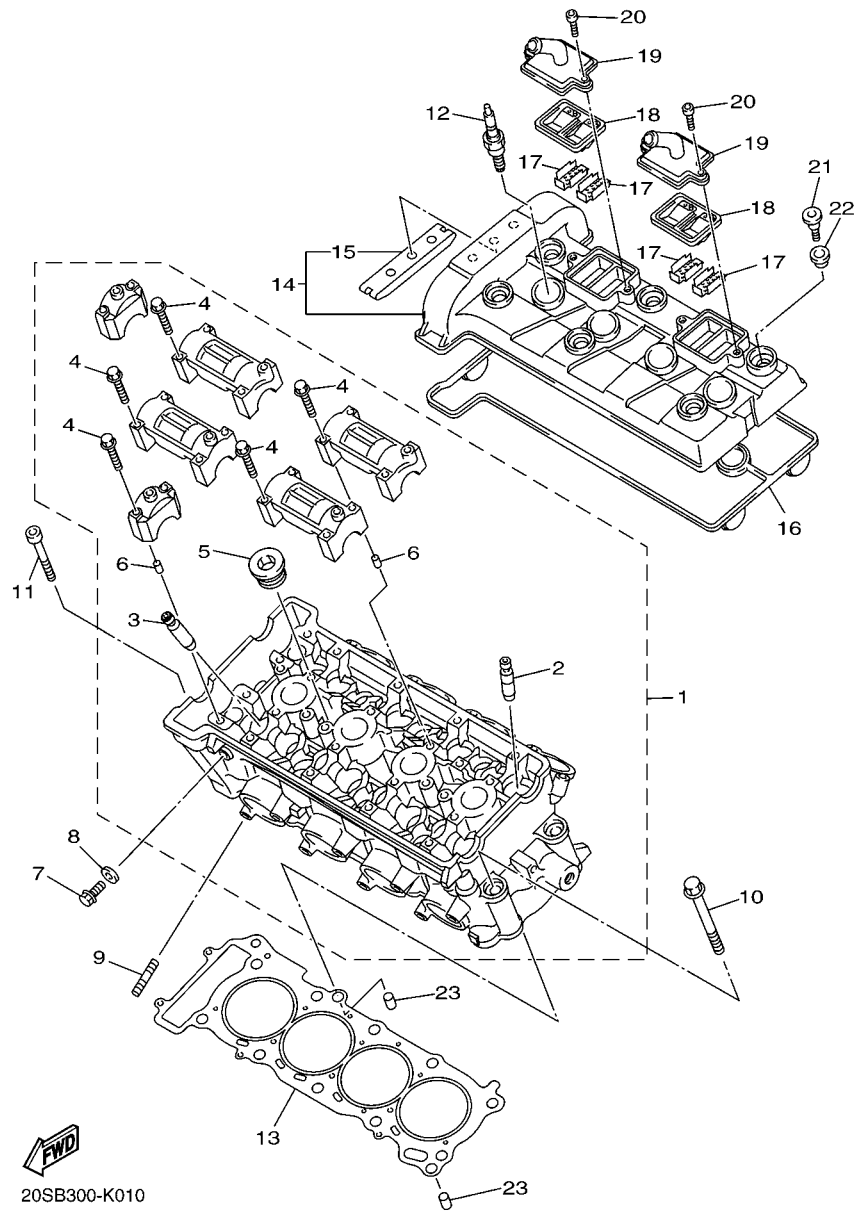

20SB300-K010

FIG. 1 CABECOTE DO CILINDRO

REF. NO.	No. PEÇA	DESCRIÇÃO	IBW3				OBSERVAÇÕES
1	20S-11101-00	CABECOTE DO CILINDRO CONJ.	1				
2	5EB-11133-10	.GUIA DA VALVULA 1	8				
3	20S-11134-10	.GUIA DA VALVULA 2	8				
4	90105-06027	.PARAFUSO FLANGE	20				
5	90340-20090	.TAMPAO DO DRENO	3				
6	91808-16023	.PINO GUIA	12				
7	95022-08012	PARAFUSO FLANGE	1				
8	90430-08119	GAXETA	1				
9	95612-08625	PRISIONEIRO	8				
10	90119-10003	PARAFUSO COM ARRUELA	10				
11	91312-06060	PARAFUSO	2				
12	94701-00318	VELA DE IGNICAO (NGK R CR9E)	4				
13	20S-11181-00	GAXETA CABECOTE DO CILINDRO 1	1				
14	1B3-11191-10	TAMPA, CABECOTE DO CILINDRO 1	1				
15	5BE-12241-00	.GUIA LIMITADORA 2	1				
16	20S-11193-00	GAXETA DA TAMPA DO CABECOTE 1	1				
17	5SL-1482K-00	PLACA	4				
18	5SL-14890-00	VALVULA DE PALHETA CONJUNTO	2				
19	5SL-14899-00	TAMPA DA CAIXA	2				
20	91312-06020	PARAFUSO	4				
21	90109-066F0	PARAFUSO	6				
22	5VY-1111G-00	AMORTIZADOR DE BORRACHA	6				
23	99530-10114	PINO GUIA	2