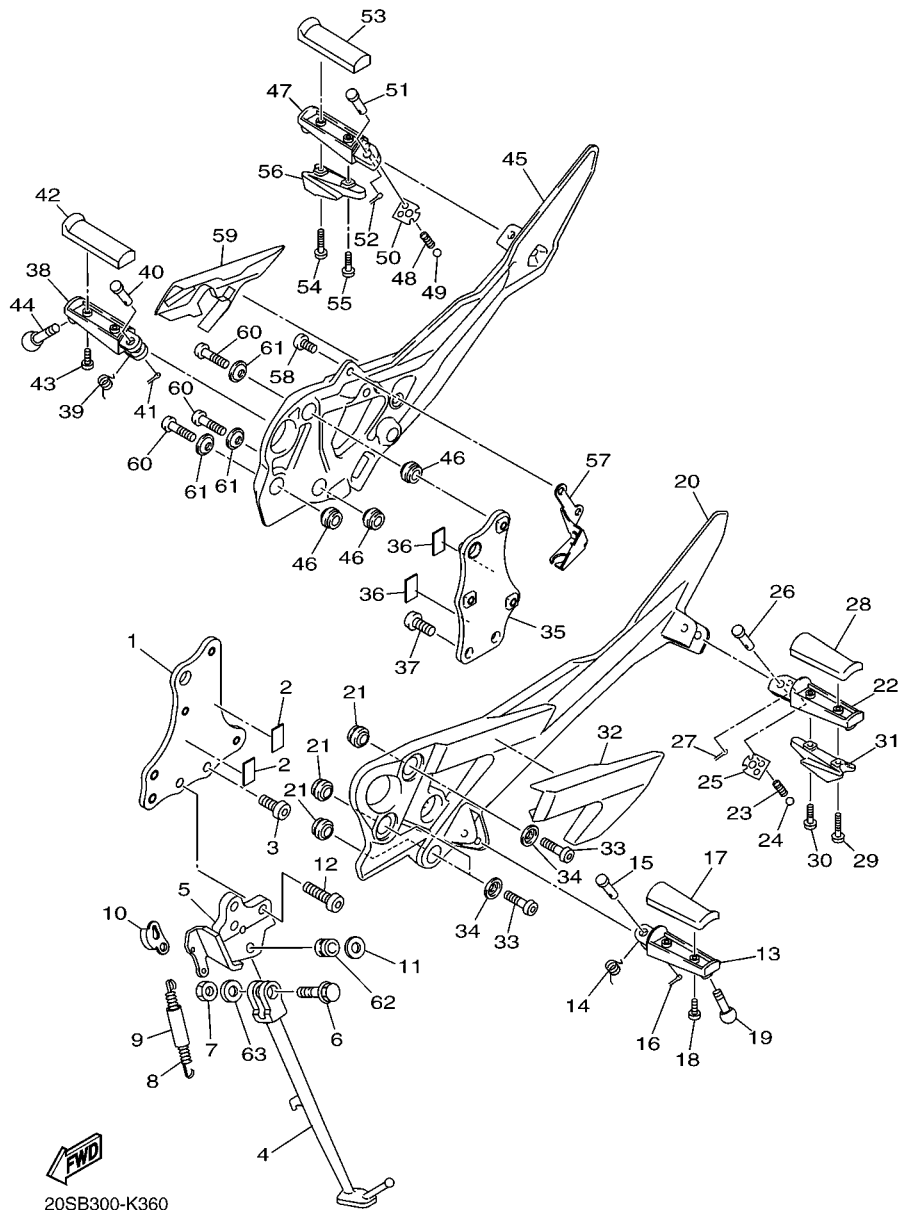

FIG. 36 CAVALETE. ESTRIBOS. PEDAL 1

REF. NO.	No. PEÇA	DESCRIÇÃO	1BW3				OBSERVAÇÕES
28	4BP-27413-00	CAPA DO ESTRIBO	1				
29	97607-05230	PARAFUSO	1				
30	97607-05220	PARAFUSO	1				
31	5LV-2741E-01	BRACO	1				
32	20S-27486-00	TAMPA 1	1				
33	90110-08220	PARAFUSO HEXAGONAL INTERNO	3				
34	90209-08295	ARRUELA	3				
35	20S-274A4-00	SUPORTE ADAPTADOR 2	1				
36	4RR-21485-00	AMORTIZADOR DE BORRACHA 1	2				
37	90111-10037	PARAFUSO	2				
38	1S4-F7461-00	ESTRIBO DIREITO	1				
39	90508-20572	MOLA DE TORCAO	1				
40	91701-08042	PINO	1				
41	91402-25015	CONTRAPINO	1				
42	4BP-27413-00	CAPA DO ESTRIBO	1				
43	98512-05014	PARAFUSO	2				
44	90109-08204	PARAFUSO	1				
45	20S-27443-00	SUPORTE DO ESTRIBO 3	1				
46	5VX-27424-00	AMORTIZADOR DO ESTRIBO 2	3				
47	5RT-27441-00	ESTRIBO TRASEIRO DIREITO	1				
48	90501-12743	MOLA DE COMPRESSÃO	1				
49	93501-04011	ESFERA	1				
50	5VX-27437-00	ARRUELA ESPECIAL	1				
51	91701-08042	PINO	1				
52	91402-25015	CONTRAPINO	1				
53	4BP-27413-00	CAPA DO ESTRIBO	1				
54	97607-05230	PARAFUSO	1				

20SB300-K360