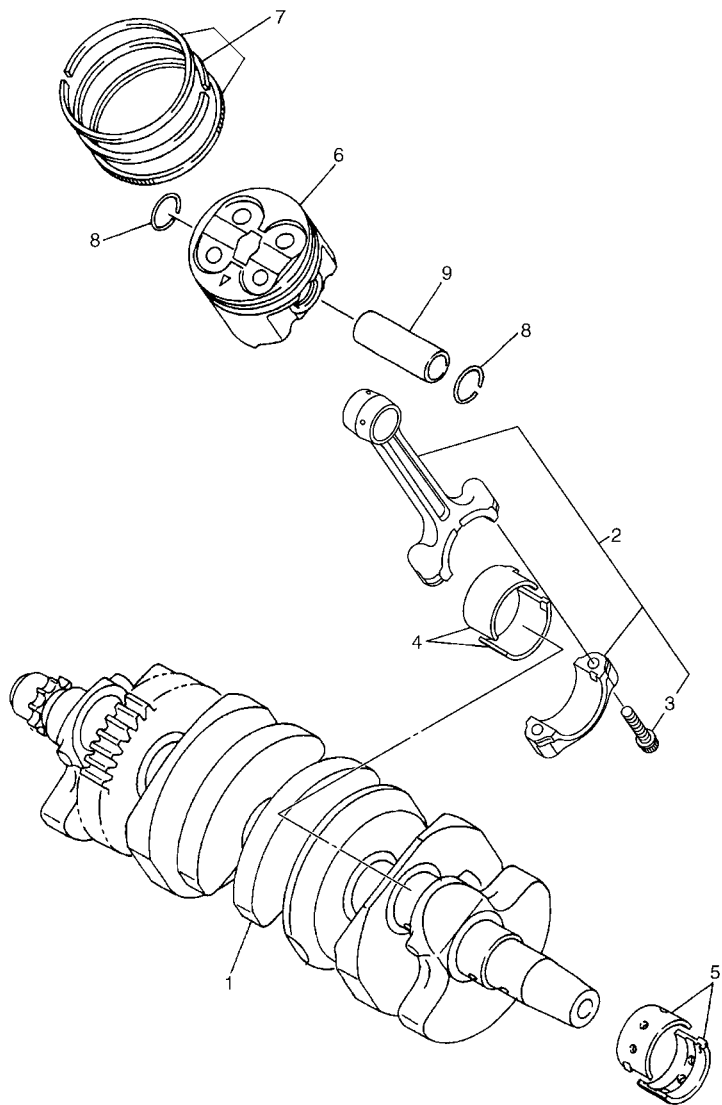

## ÍNDICE GERAL

ÍNDICE NUMÉRICO .....	67
-----------------------	----

20SB300-K010

FIG. 1 CABECOTE DO CILINDRO

REF. NO.	No. PEÇA	DESCRIÇÃO	IBW3				OBSERVAÇÕES
1	20S-11101-00	CABECOTE DO CILINDRO CONJ.	1				
2	5EB-11133-10	.GUIA DA VALVULA 1	8				
3	20S-11134-10	.GUIA DA VALVULA 2	8				
4	90105-06027	.PARAFUSO FLANGE	20				
5	90340-20090	.TAMPAO DO DRENO	3				
6	91808-16023	.PINO GUIA	12				
7	95022-08012	PARAFUSO FLANGE	1				
8	90430-08119	GAXETA	1				
9	95612-08625	PRISIONEIRO	8				
10	90119-10003	PARAFUSO COM ARRUELA	10				
11	91312-06060	PARAFUSO	2				
12	94701-00318	VELA DE IGNICAO (NGK R CR9E)	4				
13	20S-11181-00	GAXETA CABECOTE DO CILINDRO 1	1				
14	1B3-11191-10	TAMPA, CABECOTE DO CILINDRO 1	1				
15	5BE-12241-00	.GUIA LIMITADORA 2	1				
16	20S-11193-00	GAXETA DA TAMPA DO CABECOTE 1	1				
17	5SL-1482K-00	PLACA	4				
18	5SL-14890-00	VALVULA DE PALHETA CONJUNTO	2				
19	5SL-14899-00	TAMPA DA CAIXA	2				
20	91312-06020	PARAFUSO	4				
21	90109-066F0	PARAFUSO	6				
22	5VY-1111G-00	AMORTIZADOR DE BORRACHA	6				
23	99530-10114	PINO GUIA	2				