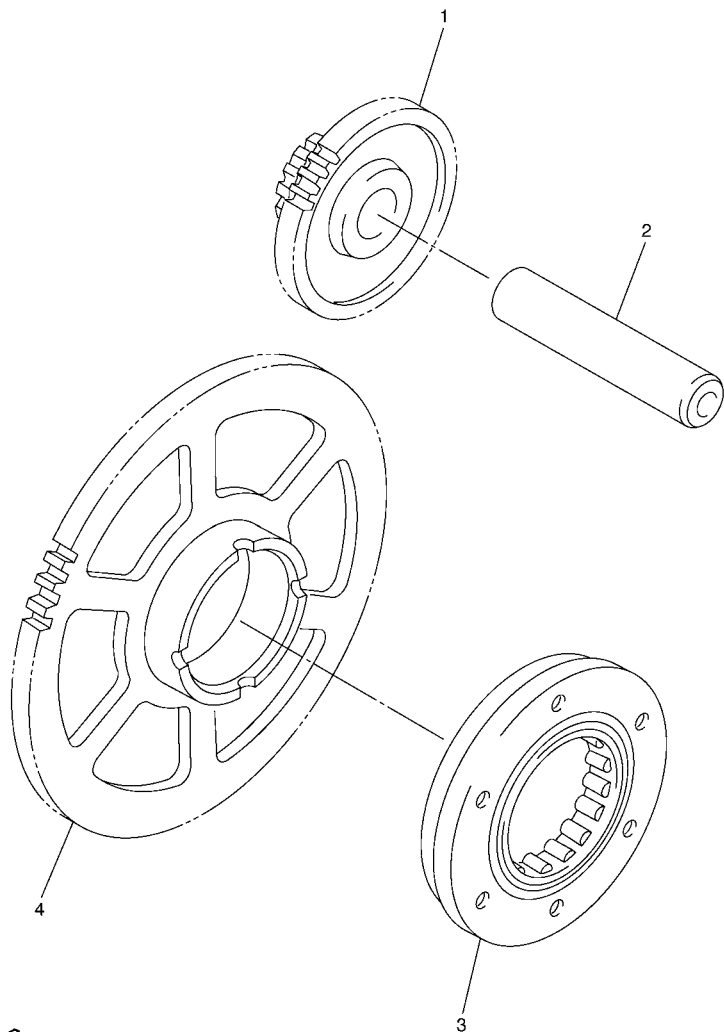

5SL1300-B150

FIG. 15 PARTIDA

REF. NO.	No. PEÇA	DESCRIÇÃO	1BW3				OBSERVAÇÕES
1	20S-15512-00	ENGRENAGEM LOUCA 1	1				
2	5EB-15521-00	EIXO 1	1				
3	5SL-15590-00	PARTIDA SENTIDO UNICO COMP.	1				
4	5MT-15515-00	ENGRENAGEM 3	1