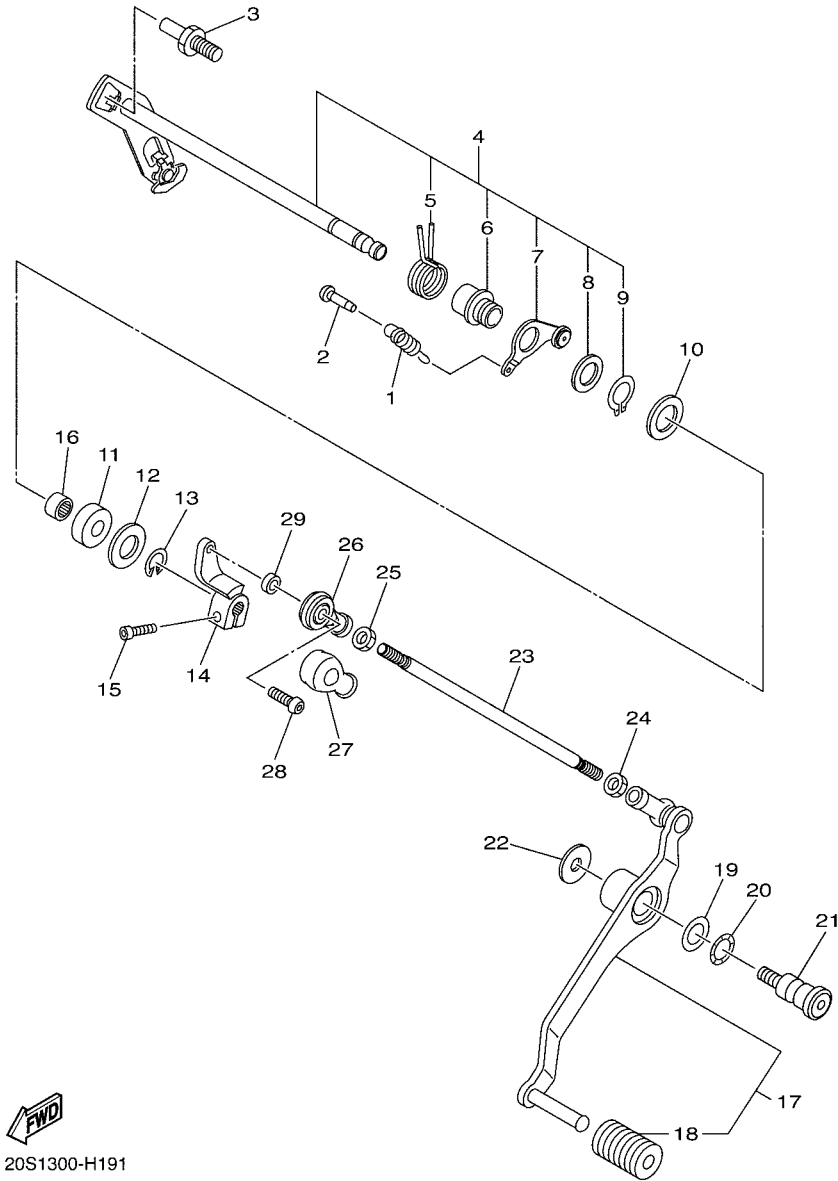

20S1300-H191

FIG. 19 EIXO DE MUDANCA

REF. NO.	No. PEÇA	DESCRIÇÃO	1BW3				OBSERVAÇÕES
1	90506-15005	MOLA DE TENSAO	1				
2	132-16346-00	GANCHO DE FIXACAO DA MOLA	1				
3	5VK-18127-00	PARAFUSO LIMITADOR	1				
4	20S-18101-00	EIXO DE MUDANCA CONJ.	1				
5	90508-32020	.MOLA DE TORCAO	1				
6	2C0-18175-00	.ESPACADOR	1				
7	20S-18140-00	.ALAVANCA LIMITADORA CONJ.	1				
8	90201-177G4	.ARRUELA PLANA	1				
9	99009-17400	.ANEL TRAVA	1				
10	90201-127E1	ARRUELA PLANA	1				
11	93102-12106	RETENTOR DE OLEO(SD12-22-5 HS)	1				
12	90201-12575	ARRUELA PLANA	1				
13	99001-10600	ANEL TRAVA	1				
14	20S-18112-00	BRACO DO CAMBIO	1				
15	91312-06020	PARAFUSO	1				
16	93317-11295	ROLAMENTO	1				
17	20S-18110-01	PEDAL DE CAMBIO CONJ.	1				
18	5EB-18113-00	.CAPA DO PEDAL	1				
19	90201-12051	ARRUELA PLANA	1				
20	90206-12005	ARRUELA ONDULADA	1				
21	4BP-27434-11	PARAFUSO	1				
22	90201-08053	ARRUELA PLANA	1				
23	3D8-18115-00	HASTE DO CAMBIO	1				
24	90170-06026	PORCA	1				
25	95314-06700	PORCA	1				
26	5VX-18116-00	CONECAO DA HASTE 1	1				
27	5VX-18154-00	PROTETOR DE POEIRA	1				