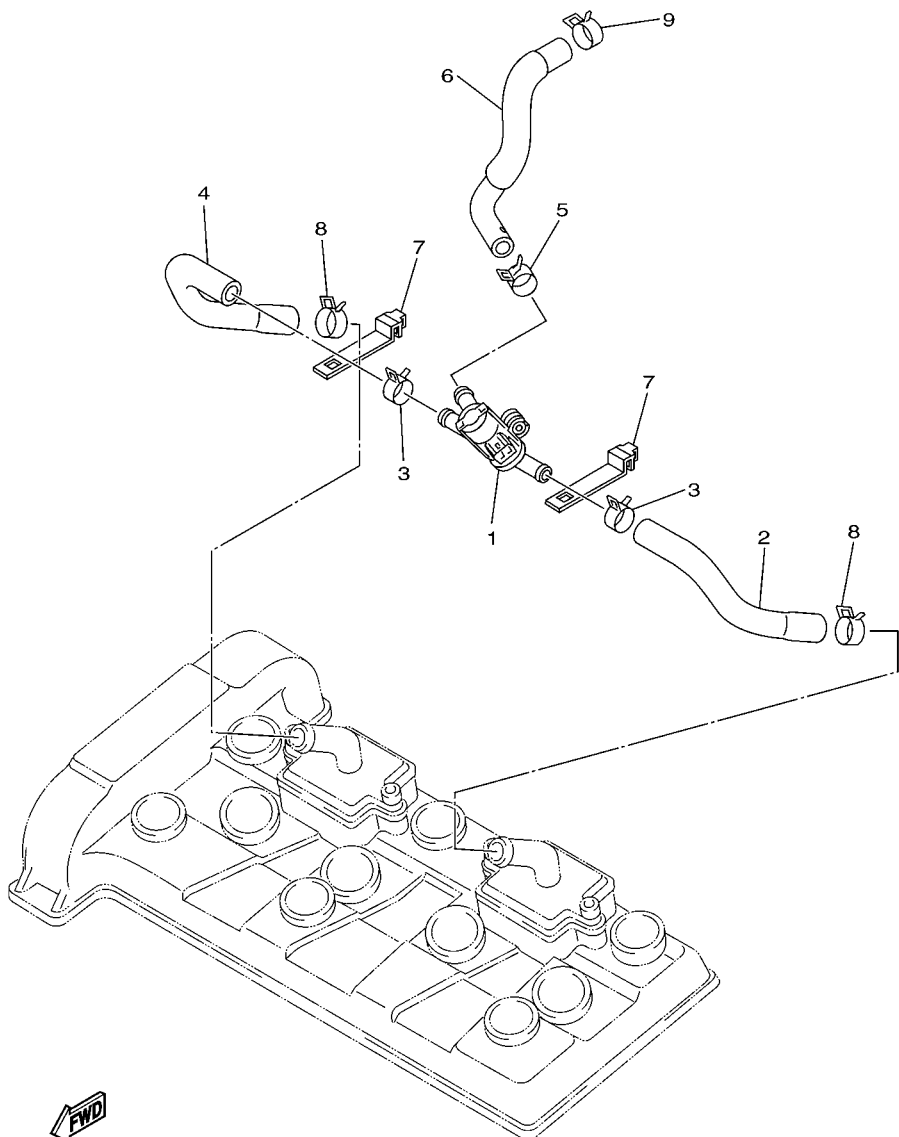

FIG. 11 SISTEMA DE INDUCAO DE AR

REF. NO.	No. PEÇA	DESCRIÇÃO	1BW3				OBSERVAÇÕES
1	20S-14840-00	DIRECIONADOR DE AR DA VALVULA	1				
2	20S-14881-00	MANGUEIRA CURVADA 1	1				
3	90467-17089	PRESILHA	2				
4	20S-14882-00	MANGUEIRA CURVADA 2	1				
5	90467-17089	PRESILHA	1				
6	20S-14883-00	MANGUEIRA CURVADA 3	1				
7	5JW-14723-00	TAMPA 1	2				
8	90467-17003	PRESILHA	2				
9	90467-17128	PRESILHA	1				

20S1300-H110