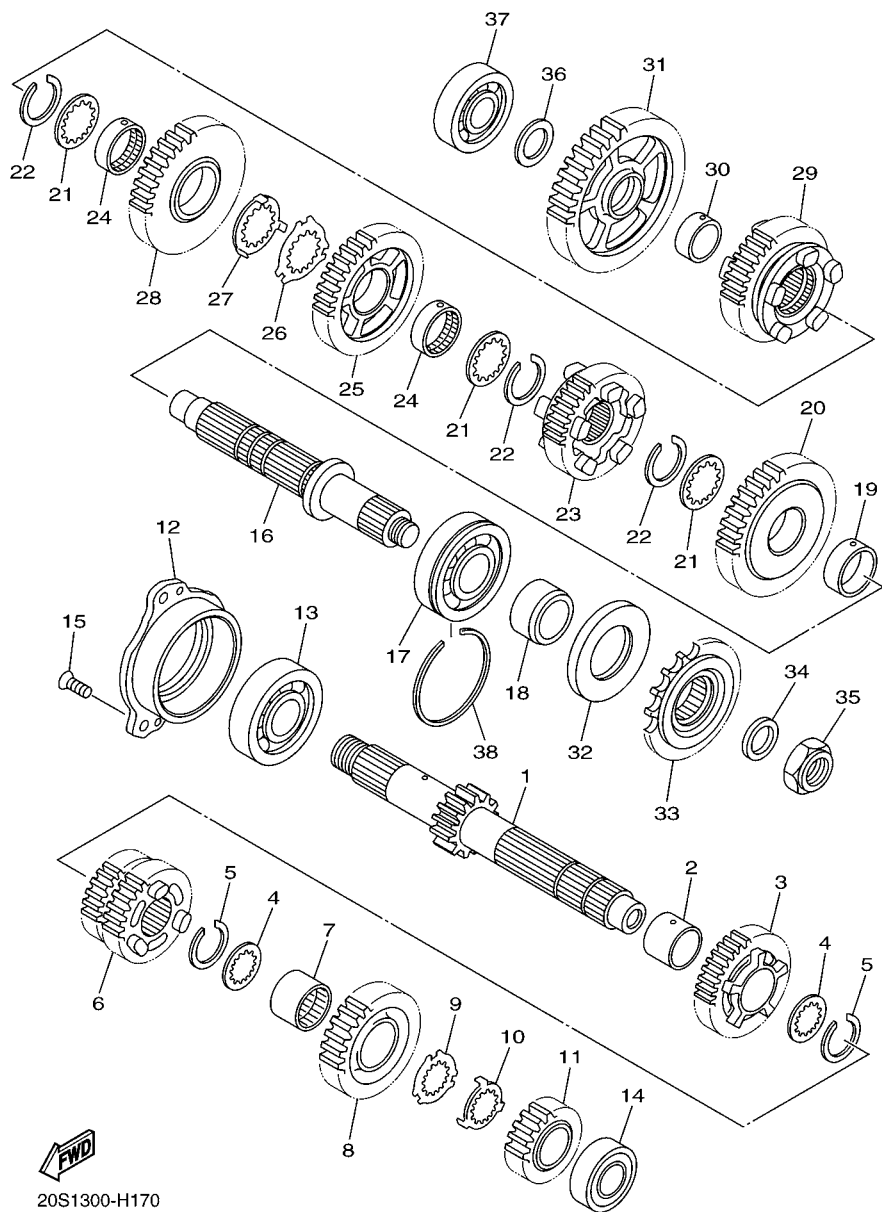

FIG. 17 TRANSMISSAO

REF. NO.	No. PEÇA	DESCRIÇÃO	IBW3				OBSERVAÇÕES
1	20S-17411-00	EIXO PRINCIPAL (13D)	1				
2	90387-253M6	ESPAÇADOR	1				
3	20S-17151-00	ENGRENAGEM MOTORA 5A (21D)	1				
4	90209-21332	ARRUELA	2				
5	93440-25186	ANEL TRAVA	2				
6	20S-17131-10	ENGRENAGEM MOTORA 3A (18D/24D)	1				
7	90387-2513E	ESPAÇADOR	1				
8	20S-17161-10	ENGRENAGEM MOTORA 6A (24D)	1				
9	90209-22352	ARRUELA	1				
10	90209-21351	ARRUELA	1				
11	20S-17121-10	ENGRENAGEM MOTORA 2A (19D)	1				
12	20S-15163-00	CAIXA DO ROLAMENTO 1	1				
13	93306-30525	ROLAMENTO	1				
14	93306-20483	ROLAMENTO	1				
15	90151-06023	PARAFUSO TRAMBULADOR	3				
16	20S-17421-00	EIXO DO MOTOR	1				
17	93306-30550	ROLAMENTO	1				
18	90387-2504A	ESPAÇADOR	1				
19	90387-2813C	ESPAÇADOR	1				
20	20S-17221-00	ENGRENAGEM MOTORA 2A (37D)	1				
21	90209-25342	ARRUELA	3				
22	93440-28062	ANEL TRAVA	3				
23	20S-17261-10	ENGRENAGEM MOTORA 6A (26D)	1				
24	90387-2813D	ESPAÇADOR	2				
25	20S-17241-00	ENGRENAGEM MOVIDA 4A (32D)	1				
26	90209-25349	ARRUELA	1				
27	90209-25350	ARRUELA	1				

20S1300-H170