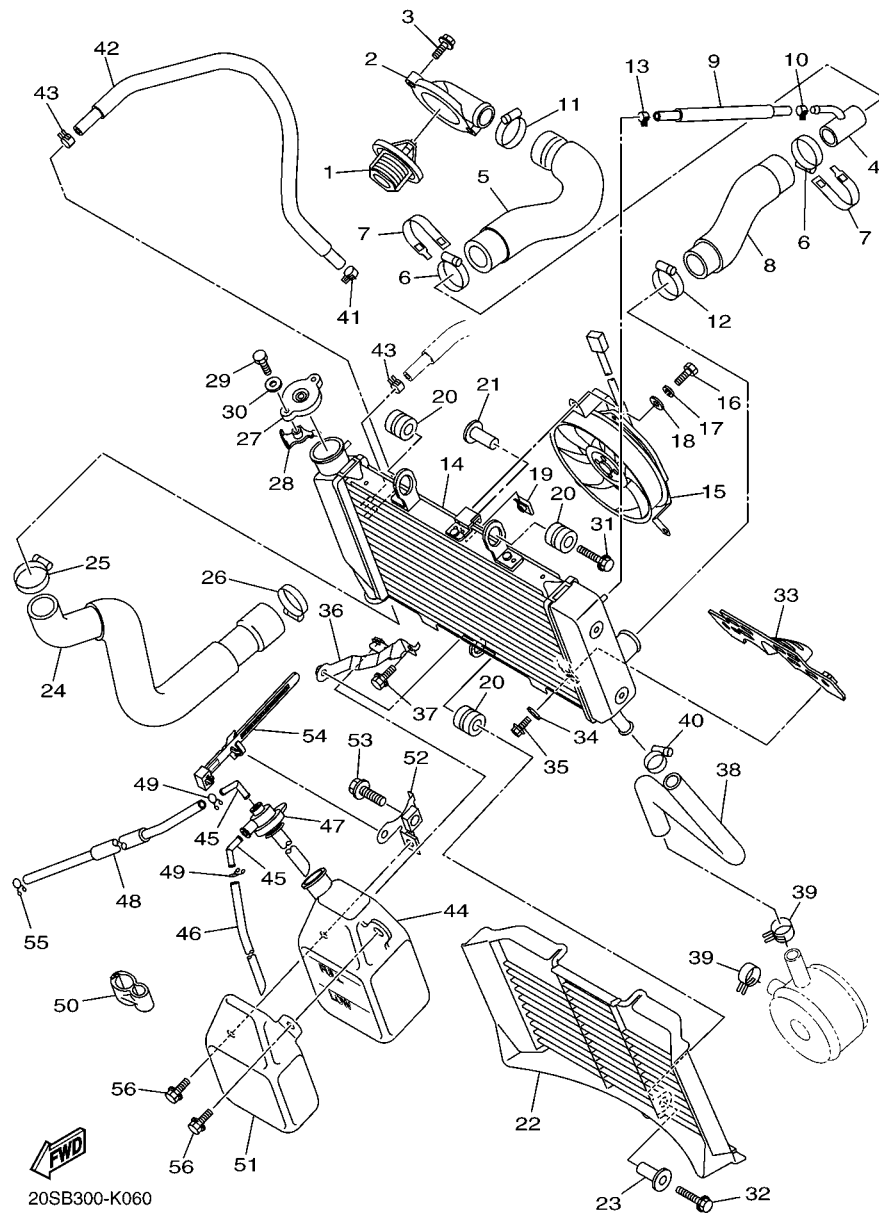

FIG. 6 MANGUEIRA DO RADIADOR

REF. NO.	No. PEÇA	DESCRIÇÃO	1BW3				OBSERVAÇÕES
1	5SL-12410-00	TERMOSTATO CONJUNTO	1				
2	5VX-12413-00	TAMPA DO TERMOSTATO	1				
3	95822-06020	PARAFUSO FLANGE	2				
4	20S-12582-01	JUNCAO DA MANGUEIRA 2	1				
5	20S-12578-00	MANGUEIRA 3	1				
6	90450-32003	BRACADEIRA DO TUBO	2				
7	20S-1246E-00	TAMPAO 2	2				
8	20S-12551-00	MANGUEIRA 7	1				
9	90445-12012	TUBO	1				
10	90467-11090	PRESILHA	1				
11	90450-32006	BRACADEIRA DO TUBO	1				
12	90450-32003	BRACADEIRA DO TUBO	1				
13	90467-11090	PRESILHA	1				
14	20S-12461-01	RADIADOR CONJUNTO	1				
15	20S-12405-20	VENTOINHA CONJUNTO	1				
16	97307-06012	PARAFUSO	3				
17	92907-06100	ARRUELA TRAVA	3				
18	92907-06600	ARRUELA PLANA	3				
19	1AA-12535-00	PLACA	3				
20	90480-15363	ILHO DE BORRACHA	3				
21	90387-0614M	ESPACADOR	1				
22	20S-12467-00	TAMPA DO RADIADOR	1				
23	90387-066H4	ESPACADOR	1				
24	20S-12579-00	MANGUEIRA 4	1				
25	90450-32003	BRACADEIRA DO TUBO	1				
26	90450-32006	BRACADEIRA DO TUBO	1				
27	4FL-12462-00	CAPA DO RADIADOR	1