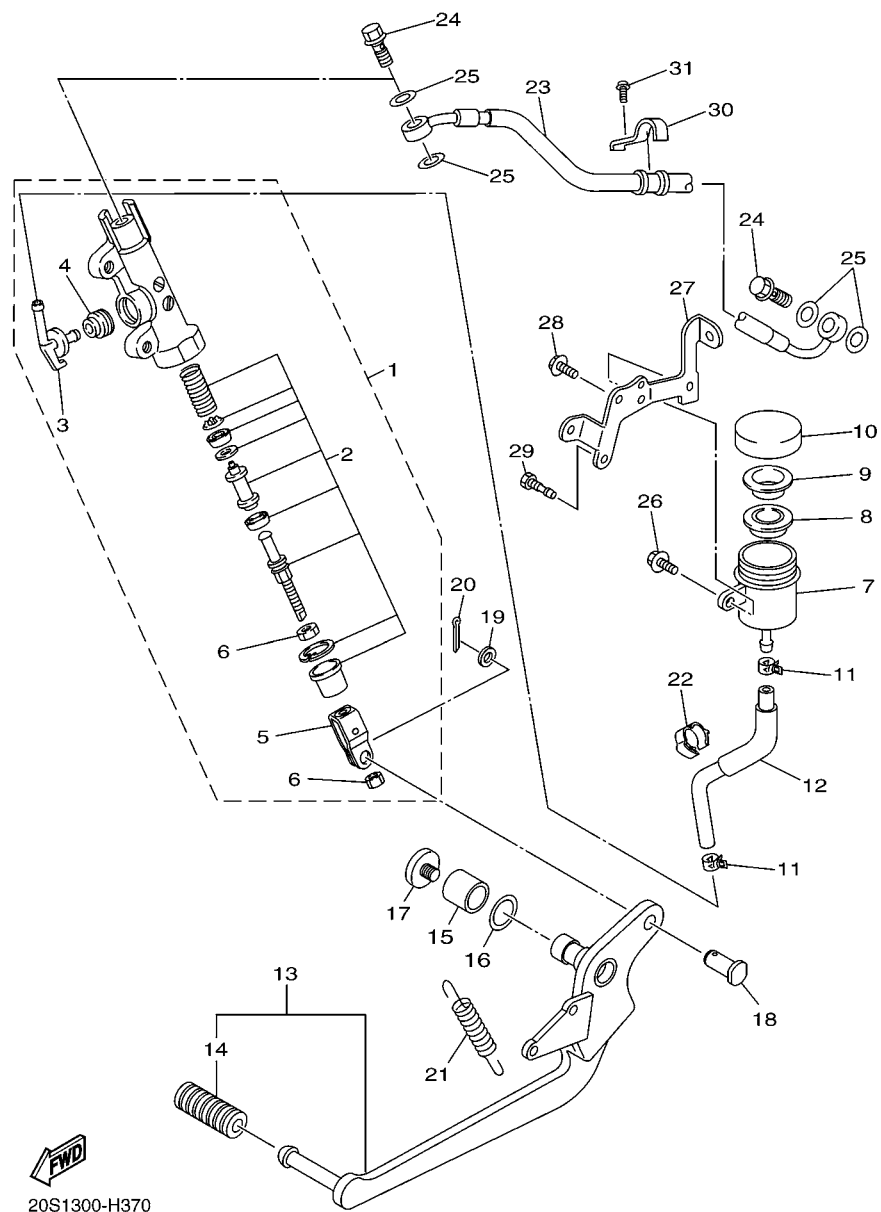

20SB300-K360

FIG. 37 CILINDRO MESTRE TRASEIRO

REF. NO.	No. PEÇA	DESCRIÇÃO	1BW3				OBSERVAÇÕES
1	2D1-2583V-00	CILINDRO MESTRE TRASEIRO CONJ.	1				
2	5VX-W0042-51	.KIT DE REPARO DO CILINDRO	1				
3	2D1-2582A-00	.JUNCAO	1				
4	4BP-2585F-01	.ANEL DE BORRACHA	1				
5	4BP-27222-02	.JUNCAO	1				
6	90170-08010	.PORCA	2				
7	4P5-25894-00	TANQUE RESERVATORIO	1				
8	5SL-25854-00	DIAFRAGMA DO RESERVATORIO	1				
9	5SL-25855-00	BUCHA DO DIAFRAGMA	1				
10	5SL-25852-00	TAMPA DO RESERVATORIO	1				
11	90467-11044	PRESILHA	2				
12	20S-25895-00	MANGUEIRA DO RESERVATORIO	1				
13	20S-27200-01	PEDAL DE FREIO	1				
14	5EB-18113-00	.CAPA DO PEDAL	1				
15	90386-14171	BUCHA	1				
16	90206-14086	ARRUELA ÔNDULADA	1				
17	90110-06119	PARAFUSO HEXAGONAL INTERNO	1				
18	90240-08005	PINO	1				
19	90201-08066	ARRUELA PLANA	1				
20	91402-20012	CONTRAPINO	1				
21	90506-23008	MOLA DE TENSÃO	1				
22	90464-16003	BRACADEIRA	1				
23	20S-2581K-00	MANGUEIRA DE FREIO 5	1				
24	90401-10020	PARAFUSO DE UNIAO	2				
25	90430-10005	GAXETA	4				
26	90119-06137	PARAFUSO COM ARRUELA	1				
27	20S-21228-00	SUORTE DO TANQUE RESERVA	1				