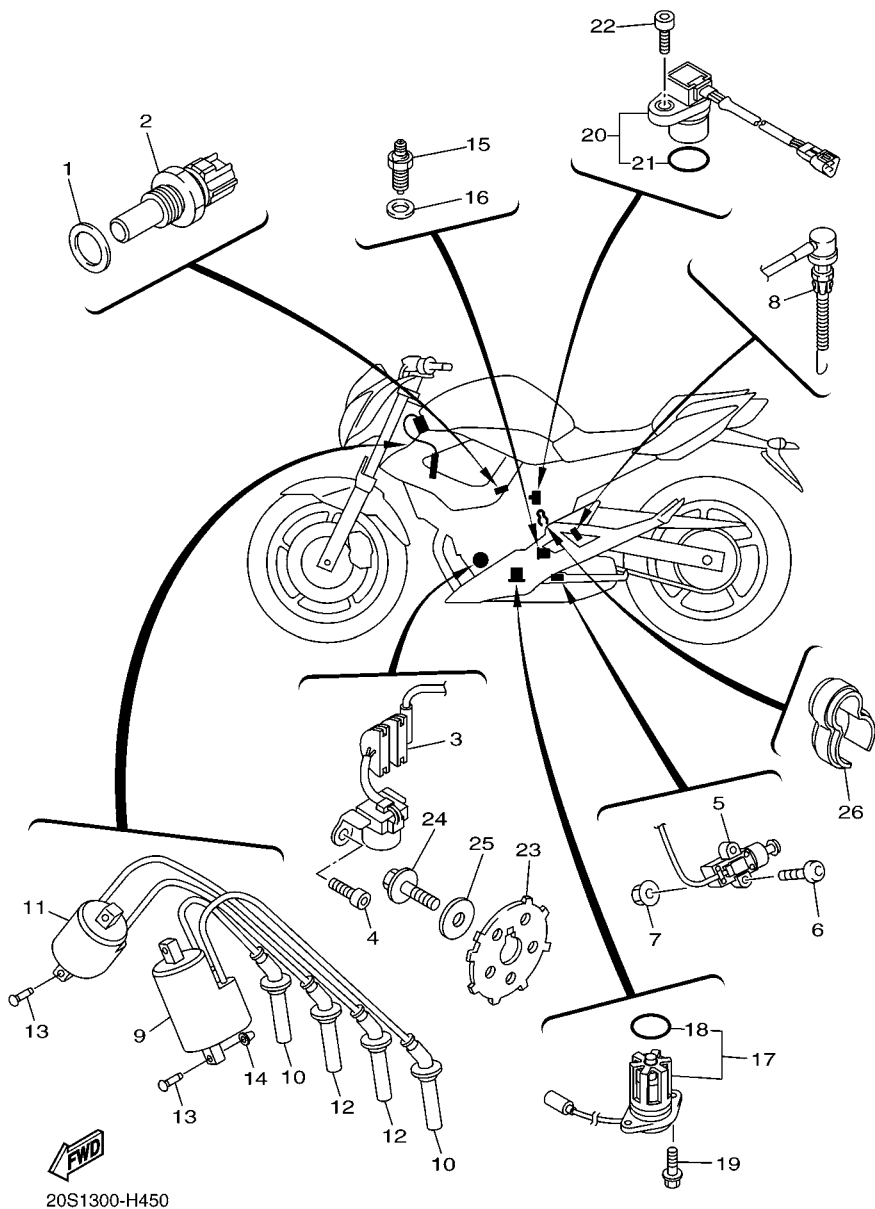

FIG. 46 SISTEMA ELETRICO 2

REF. NO.	No. PEÇA	DESCRIÇÃO	1BW3			OBSERVAÇÕES
1	1BW-W8250-00	KIT DO IMOBILIZADOR COMPL.	1			
2	1BW-8591A-00	.UNIDADE DE CONTROLE MOTORA CJ	1			
3	5VS-8255P-00	.UNIDADE IMOBILIZADORA COMPL.	1			
4	5SL-82113-01	.PARAFUSO	2			
5	5SL-82511-08	CHAVE VIRGEM	1			AP
6	4TX-82100-02	BATERIA CONJ. (GS GT12B-4)	1			
7	4SV-81940-12	RELE DE PARTIDA CONJUNTO	1			
8	1AE-82151-00	.FUSIVEL (30A-BL)	2			
9	20S-82119-00	TAMPA DO FIO DA BATERIA	1			
10	95022-06008	PARAFUSO FLANGE	2			
11	20S-82115-00	FIO POSITIVO DA BATERIA	1			
12	20S-82160-00	TAMPA DA BATERIA CONJ.	1			
13	5VK-21746-00	.AMORTIZADOR	1			
14	5HN-2139X-00	.AMORTIZADOR	1			
15	90520-15002	.MOLDURA LATERAL	1			
16	20S-82122-01	AMORTIZADOR DA BATERIA	1			
17	20S-82590-00	CHICOTE PRINCIPAL COMPLETO	1			
18	5JJ-82151-20	.FUSIVEL (20A-BL)	3			
19	5JJ-82151-30	.FUSIVEL (10A-BL)	4			
20	5JJ-82151-00	.FUSIVEL (7.5A-BL)	3			
21	91380-06012	PARAFUSO	1			
22	90464-13077	BRACADEIRA	1			
23	90464-13077	BRACADEIRA	1			
24	90464-20010	BRACADEIRA	2			
25	90464-20213	BRACADEIRA	2			
26	90464-20010	BRACADEIRA	1			
27	90464-13077	BRACADEIRA	1			