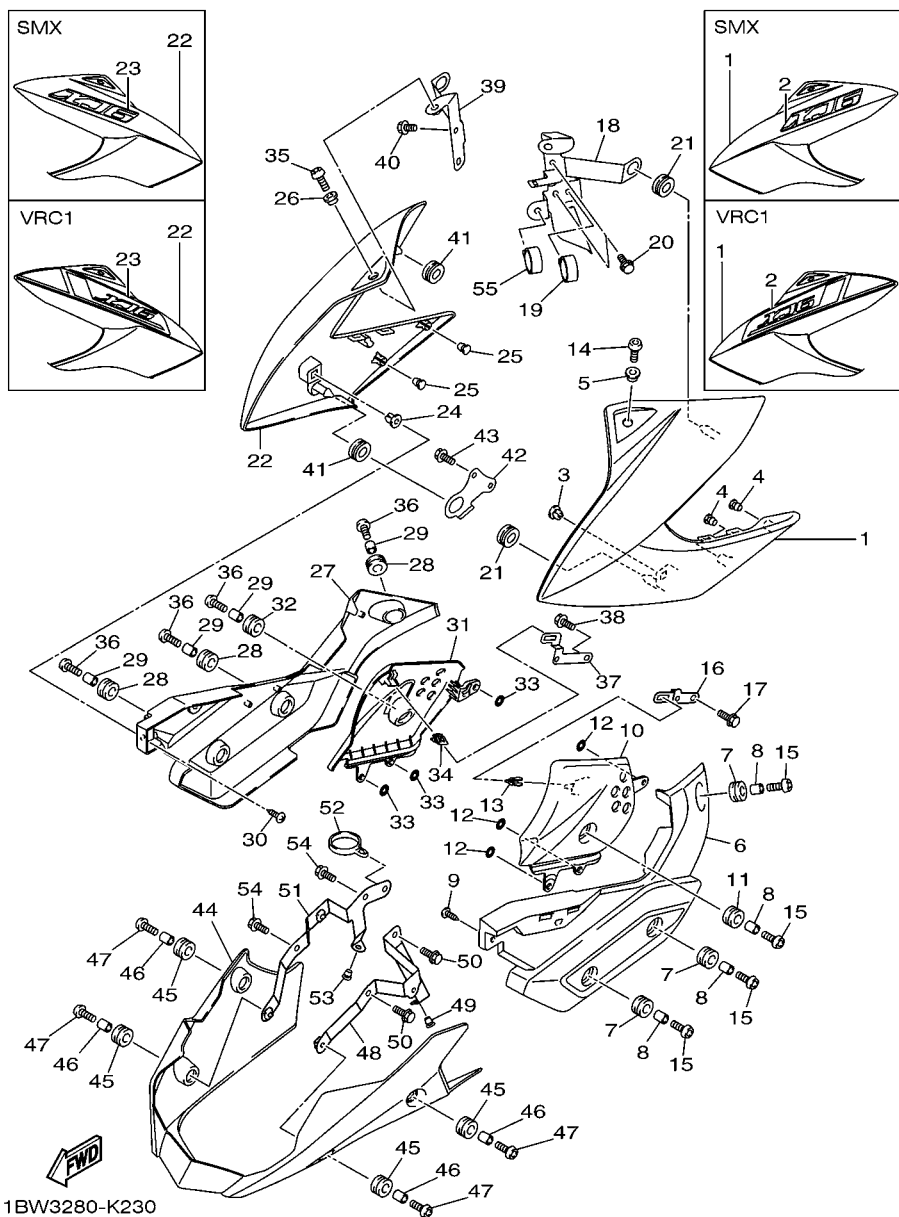

FIG. 23 TAMPA LATERAL 2

REF. NO.	No. PEÇA	DESCRIÇÃO	1BW3		OBSERVAÇÕES
1	20S-2171E-00-P2	TAMPA LATERAL 5	1		SMX
2	20S-2163G-00	EMBLEMA 1	1		UR PARA SMX
	20S-2165C-00	GRAFICO, 1	1		UR PARA VRC1
3	90480-08005	ILHO DE BORRACHA	1		
4	90338-06018	TAMPAO	2		
5	90387-06130	ESPACADOR	1		
6	20S-2171L-00	MOLDURA DA TAMPA LATERAL 1	1		
7	90480-14003	ILHO DE BORRACHA	3		
8	90387-06260	ESPACADOR	4		
9	97702-50014	PARAFUSO	1		
10	20S-2171N-00	MOLDURA DA TAMPA LATERAL 3	1		
11	90480-14003	ILHO DE BORRACHA	1		
12	90183-05M02	PORCA MOLA	3		
13	90468-040A0	PRESILHA	1		
14	90111-06038	PARAFUSO	1		
15	90111-06123	PARAFUSO	4		
16	20S-2172E-00	FIXADOR DA TAMPA LATERAL 1	1		
17	95802-06014	PARAFUSO FLANGE	2		
18	20S-2172R-01	SUORTE 5	1		
19	90464-16006	BRACADEIRA	1		
20	95802-06012	PARAFUSO FLANGE	2		
21	90480-01558	ILHO DE BORRACHA	2		
22	20S-2171X-00-P2	TAMPA LATERAL 6	1		SMX
23	20S-2163G-00	EMBLEMA 1	1		UR PARA SMX
	20S-2165D-00	GRAFICO, 2	1		UR PARA VRC1
24	90480-08005	ILHO DE BORRACHA	1		
25	90338-06018	TAMPAO	2		

1BW3280-K230