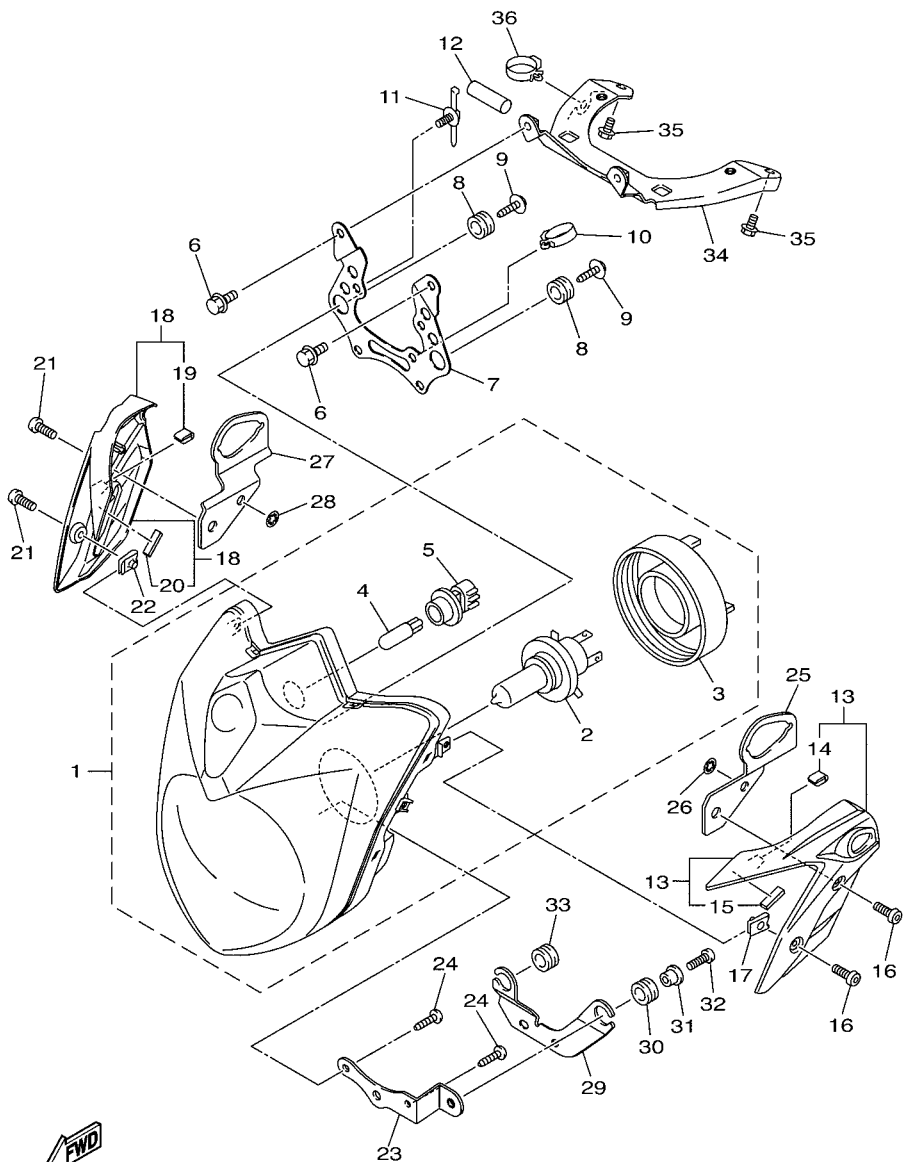

FIG. 42 FAROL DIANTEIRO

REF. NO.	No. PEÇA	DESCRIÇÃO	1BW3				OBSERVAÇÕES
1	20S-84300-00	FAROL COMPLETO	1				
2	4K0-84314-G0	.LAMPADA (12V 60/55W HALOGEN)	1				
3	5JW-84397-00	.TAMPA DO SOQUETE	1				
4	5DM-84347-00	.LAMPADA (12V-5W)	1				
5	5JW-84346-00	.SOQUETE DO FAROL	1				
6	95802-06010	PARAFUSO FLANGE	2				
7	20S-28396-00	PLACA 1	1				
8	90480-14004	ILHO DE BORRACHA	2				
9	90164-05001	PARAFUSO	2				
10	90464-16006	BRACADEIRA	1				
11	5RU-12491-00	BRACADEIRA 1	2				
12	90446-15M07	TUBO (L60)	2				
13	1BW-F8330-00-P0	CARENAGEM SUPERIOR CONJ. 1	1				MBL2
14	20S-28376-00	.ACABAMENTO	1				
15	90520-04001	.MOLDURA LATERAL	1				
16	90111-06038	PARAFUSO	2				
17	90183-06069	PORCA MOLA	1				
18	1BW-F8340-00-P0	CARENAGEM SUPERIOR CONJ. 2	1				MBL2
19	20S-28376-00	.ACABAMENTO	1				
20	90520-04001	.MOLDURA LATERAL	1				
21	90111-06038	PARAFUSO	2				
22	90183-06069	PORCA MOLA	1				
23	20S-8431R-00	SUPORTE DO FAROL CONJ.	1				
24	97702-50016	PARAFUSO	2				
25	20S-83318-00	SUPORTE DO PISCA 1	1				
26	90183-05M02	PORCA MOLA	1				
27	20S-83328-00	SUPORTE DO PISCA 2	1				

20S1300-H421