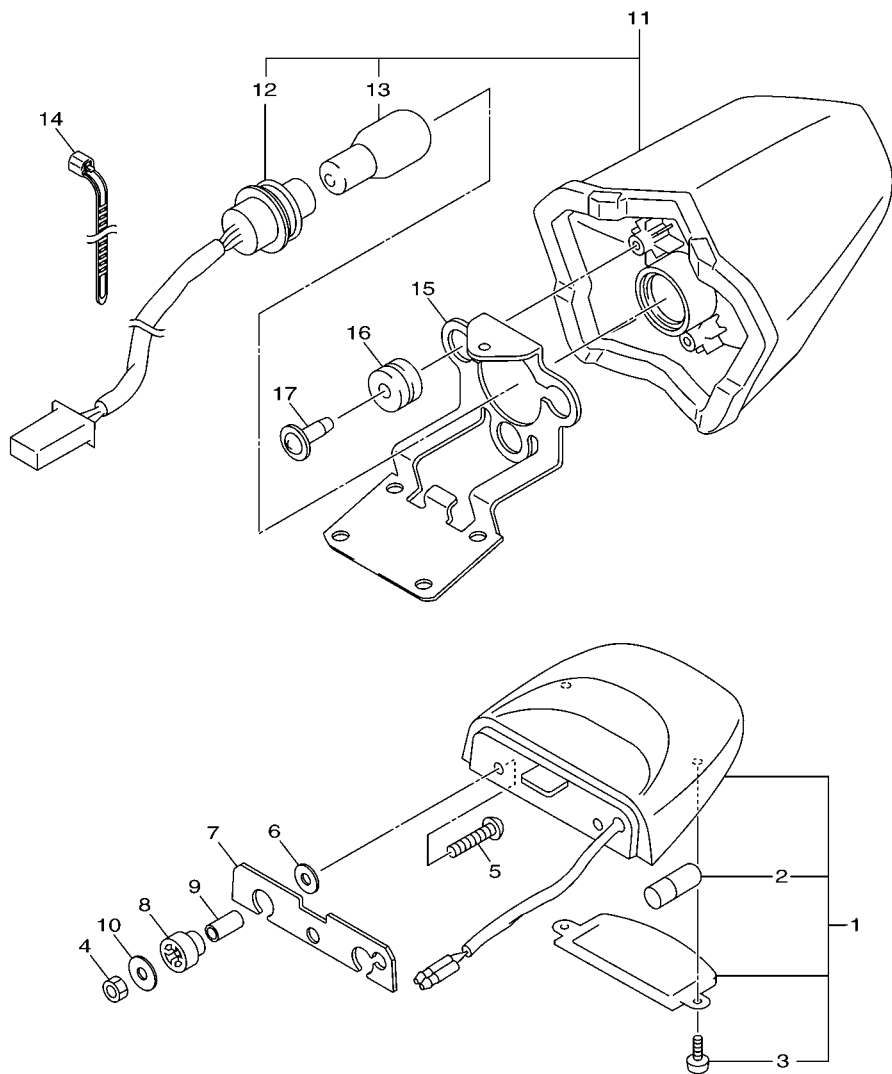

FIG. 43 LANTERNA TRASEIRA

REF. NO.	No. PEÇA	DESCRIÇÃO	1BW3				OBSERVAÇÕES
1	5VX-84745-01	LUZ DA LICENÇA CONJ.	1				
2	4HC-84744-00	.LAMPADA (12V-5W)	1				
3	97706-04012	.PARAFUSO	2				
4	95602-05100	PORCA AUTO-TRAVANTE	2				
5	90111-05010	PARAFUSO	2				
6	90201-05043	ARRUELA PLANA	2				
7	20S-84753-00	AMORTIZADOR	1				
8	3F9-84553-00	AMORTIZADOR	2				
9	90387-05049	ESPAÇADOR	2				
10	90201-05025	ARRUELA PLANA	2				
11	20S-84710-00	LANTERNA TRASEIRA COMPLETA	1				
12	20S-84735-00	.SOQUETE CONJ.	1				
13	3P6-83331-10	.LAMPADA DO PISCA (12V-21/5W)	1				
14	90464-25004	BRACADEIRA	1				
15	20S-84519-01	SUPORTE DA LANTERNA TRAS.	1				
16	90480-18276	ILHÔ DE BÓRRACHA	3				
17	90164-05001	PARAFUSO	3				

36C1300-H440