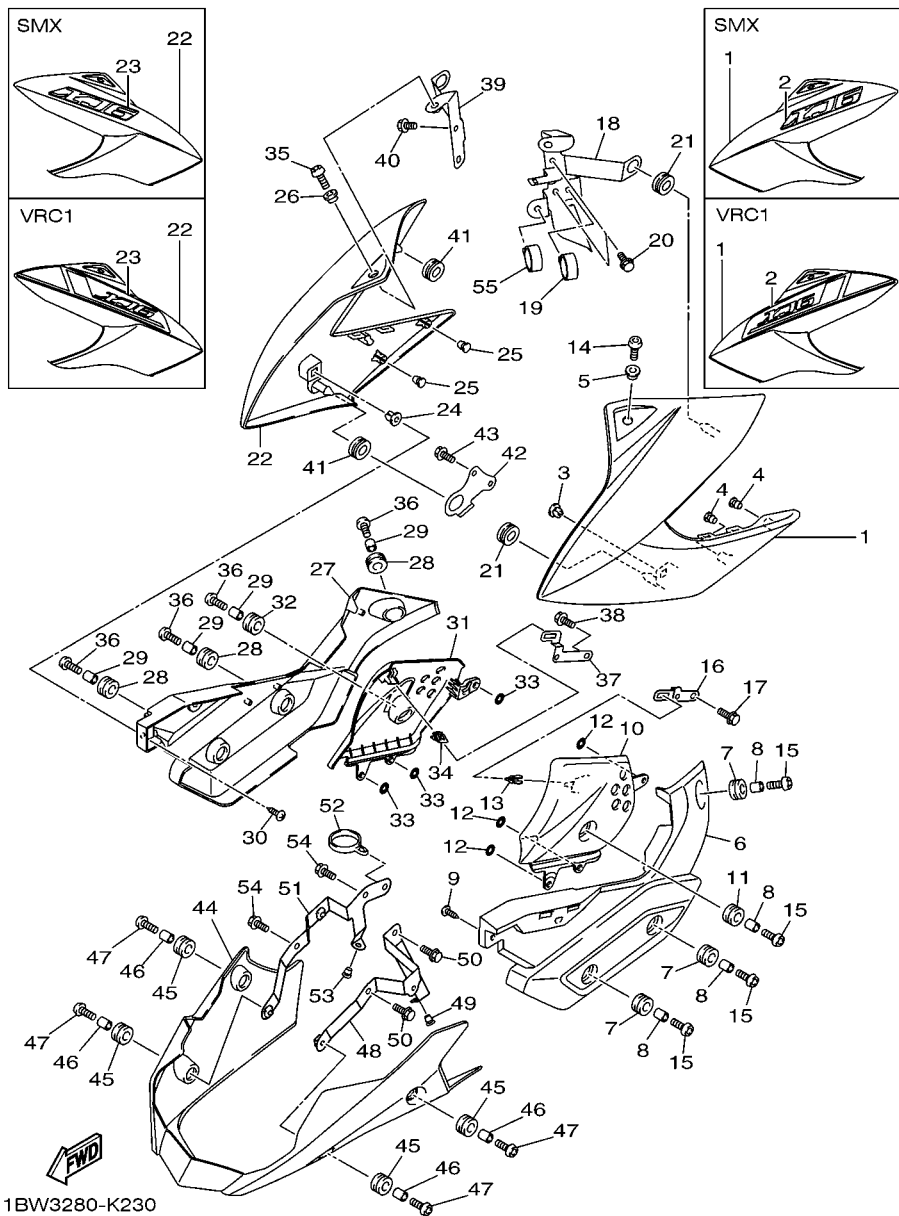

FIG. 23 TAMPA LATERAL 2

REF. NO.	No. PEÇA	DESCRIÇÃO	1BW3				OBSERVAÇÕES
26	90387-06130	ESPACADOR	1				
27	20S-2171M-00	MOLDURA DA TAMPA LATERAL 2	1				
28	90480-14003	ILHO DE BORRACHA	3				
29	90387-06260	ESPACADOR	4				
30	97702-50014	PARAFUSO	1				
31	20S-2171R-00	MOLDURA DA TAMPA LATERAL 4	1				
32	90480-14003	ILHO DE BORRACHA	1				
33	90183-05M02	PORCA MOLA	3				
34	90468-040A0	PRESILHA	1				
35	90111-06038	PARAFUSO	1				
36	90111-06123	PARAFUSO	4				
37	20S-2174E-00	SUORTE DA TAMPA LATERAL 2	1				
38	95802-06014	PARAFUSO FLANGE	2				
39	20S-2172T-01	SUORTE 6	1				
40	95802-06012	PARAFUSO FLANGE	2				
41	90480-01558	ILHÔ DE BORRACHA	2				
42	20S-21843-00	FIXADOR 4	1				
43	95822-06014	PARAFUSO FLANGE	2				
44	20S-22863-01	CAPA INTERNA	1				
45	90480-14003	ILHO DE BORRACHA	4				
46	90387-06260	ESPACADOR	4				
47	90111-06123	PARAFUSO	4				
48	20S-2172K-01	SUORTE 1	1				
49	90338-07157	TAMPAO	1				
50	90109-060E9	PARAFUSO	2				
51	20S-2172L-02	SUORTE 2	1				
52	90464-24230	BRACADEIRA	1				

1BW3280-K230