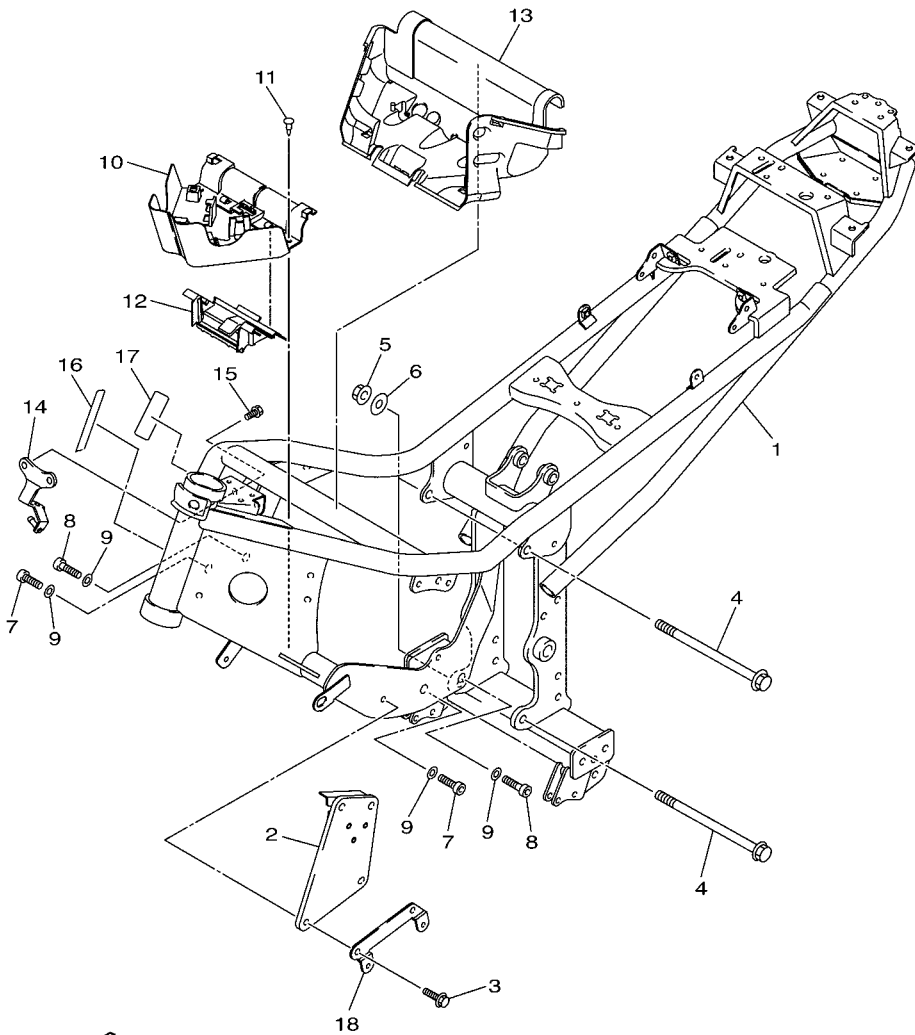

1BW1280-J201

FIG. 20 CHASSI

REF. NO.	No. PEÇA	DESCRIÇÃO	1BW3				OBSERVAÇÕES
1	20S-21110-60	QUADRO COMPLETO	1				
2	20S-21136-00	COBERTURA DE REFORCO	1				
3	95822-08020	PARAFUSO FLANGE	4				
4	90105-10297	PARAFUSO FLANGE	2				
5	90179-10658	PORCA	2				
6	90201-10051	ARRUELA PLANA	2				
7	91312-10035	PARAFUSO	2				
8	91312-10045	PARAFUSO	2				
9	90201-10030	ARRUELA PLANA	4				
10	20S-2117N-00	TAMPA 3	1				
11	90269-07007	REBITE	2				
12	20S-2117R-00	TAMPA 4	1				
13	20S-2117T-00	TAMPA 5	1				
14	20S-21249-00	SUORTE	1				
15	95802-06010	PARAFUSO FLANGE	2				
16	3D8-2117G-00	PROTETOR	1				
17	4VW-F111M-04	ETIQUETA DE FABRICACAO LOCAL	1				
18	20S-2172M-00	SUORTE 3	1