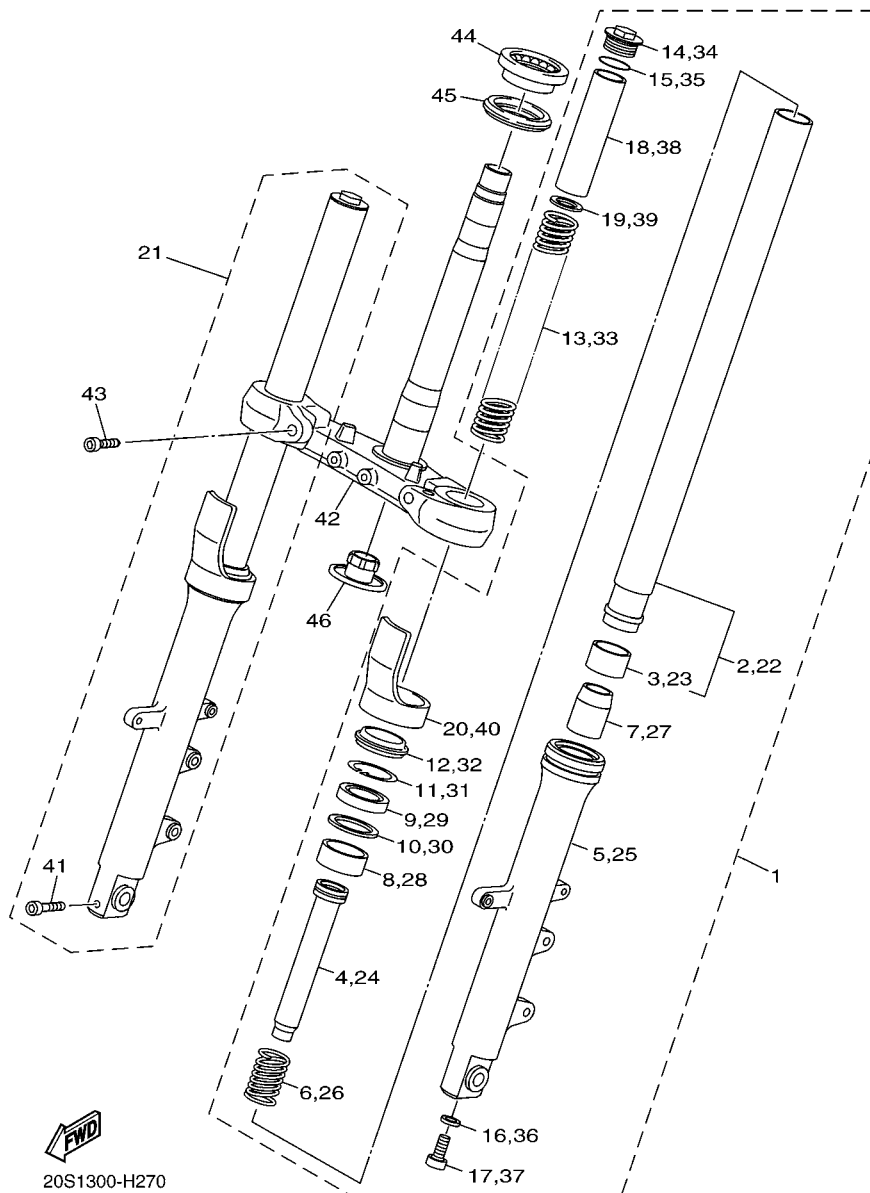

FIG. 27 GARFO DIANTEIRO 1

REF. NO.	No. PEÇA	DESCRIÇÃO	1BW3				OBSERVAÇÕES
1	20S-23102-00	GARFO DIANTEIRO CONJ. (ESQ.)	1				
2	20S-23110-00	.TUBO INTERNO COMPLETO 1	1				
3	3VD-23135-10	..BUCHA (METAL LAMINA) 2	1				
4	20S-23170-00	.CILINDRO COMPLETO DO GARFO	1				
5	20S-23126-00	.TUBO EXTERNO 1	1				
6	3VD-23151-00	.MOLA DE TRANSBORBO	1				
7	5VU-23173-00	.VALVULA DE PRESSAO DO OLEO	1				
8	3VD-23125-10	.BUCHA (METAL LAMINA) 1	1				
9	5VU-23145-00	.RETENTOR DE OLEO DO GARFO	1				
10	3VD-23115-00	.GUIA DA TAMPA SUPERIOR	1				
11	3VD-23156-00	.CLIQUE DO RETENTOR DE OLEO	1				
12	3VD-23144-00	.PROTETOR DE POEIRA	1				
13	20S-23141-00	.MOLA DO GARFO DIANTEIRO	1				
14	5VU-2311H-00	.PARAFUSO DO GARFO	1				
15	93210-35N02	.ANEL DE BORRACHA	1				
16	90430-10171	.GAXETA	1				
17	90110-10N52	.PARAFUSO HEXAGONAL INTERNO	1				
18	5VU-23118-00	.ESPACADOR	1				
19	5VU-23142-00	.ASSENTO DA MOLA SUPERIOR	1				
20	4TX-2331G-00	.CAPA	1				
21	20S-23103-00	GARFO DIANTEIRO CONJ. (DIR.)	1				
22	20S-23110-00	.TUBO INTERNO COMPLETO 1	1				
23	3VD-23135-10	..BUCHA (METAL LAMINA) 2	1				
24	20S-23170-00	.CILINDRO COMPLETO DO GARFO	1				
25	20S-23136-00	.TUBO EXTERNO 2	1				
26	3VD-23151-00	.MOLA DE TRANSBORBO	1				
27	5VU-23173-00	.VALVULA DE PRESSAO DO OLEO	1