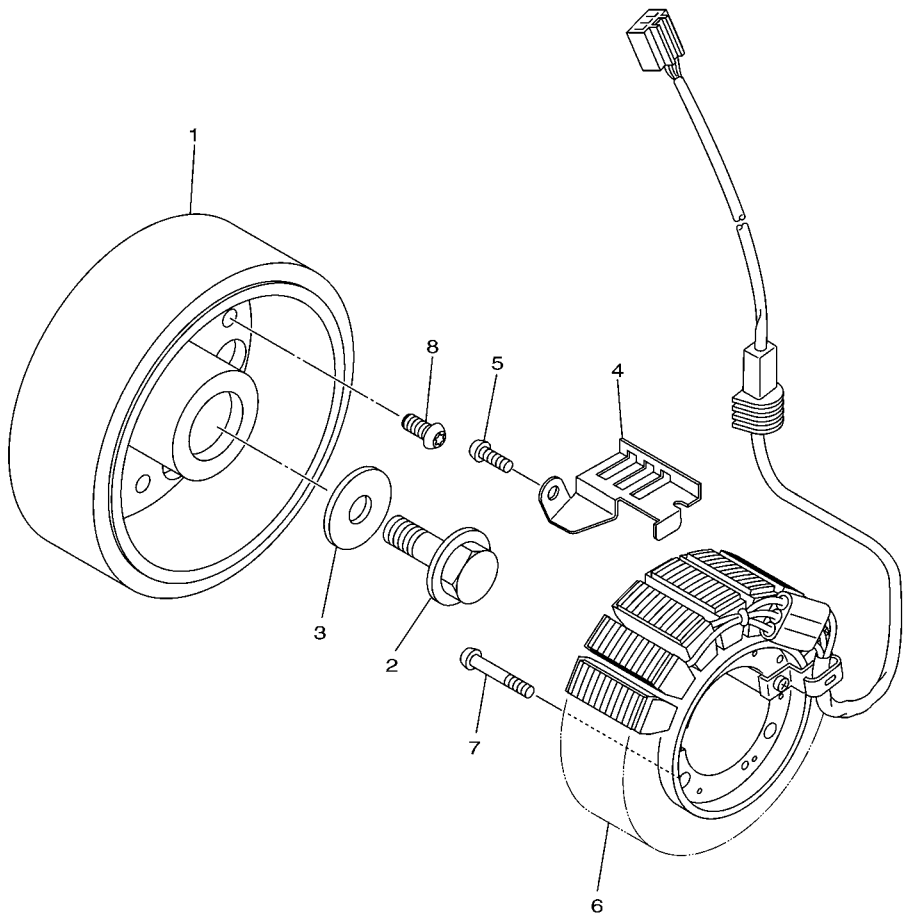

FIG. 38 GERADOR

REF. NO.	No. PEÇA	DESCRIÇÃO	1BW3				OBSERVAÇÕES
1	5VX-81450-00	ROTOR DO MAGNETO CONJ.	1				
2	90105-126A8	PARAFUSO FLANGE	1				
3	90201-12008	ARRUELA PLANA	1				
4	5VX-15484-00	BRACADEIRA 2	1				
5	90149-06156	PARAFUSO	1				
6	20S-81410-00	ESTÁTOR CONJ.	1				
7	90149-06122	PARAFUSO	3				
8	90149-08030	PARAFUSO	3				

20S1300-H380