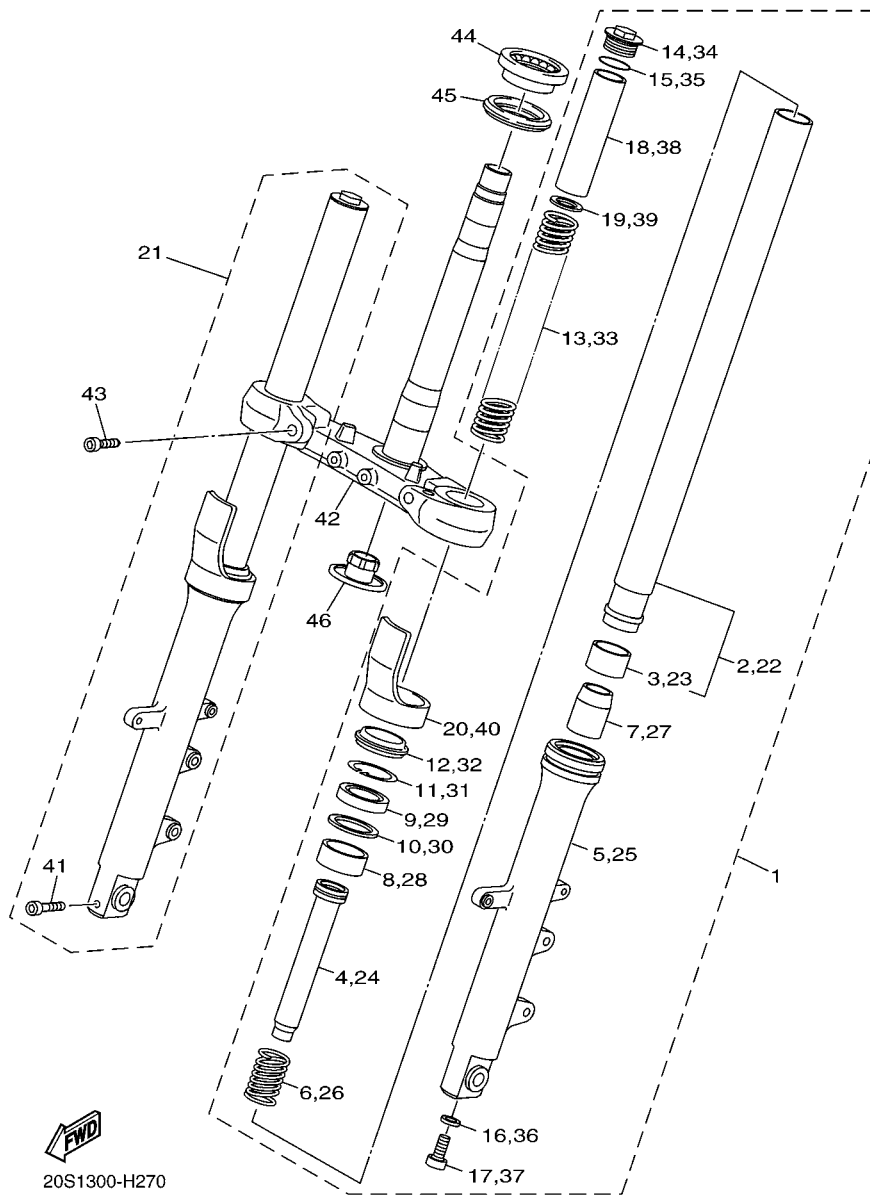

FIG. 27 GARFO DIANTEIRO 1

REF. NO.	No. PEÇA	DESCRIÇÃO	1BW3				OBSERVAÇÕES
28	3VD-23125-10	.BUCHA (METAL LAMINA) 1	1				
29	5VU-23145-00	.RETENTOR DE OLEO DO GARFO	1				
30	3VD-23115-00	.GUIA DA TAMPA SUPERIOR	1				
31	3VD-23156-00	.CLIQUE DO RETENTOR DE OLEO	1				
32	3VD-23144-00	.PROTETOR DE POEIRA	1				
33	20S-23141-00	.MOLA DO GARFO DIANTEIRO	1				
34	5VU-2311H-00	.PARAFUSO DO GARFO	1				
35	93210-35N02	.ANEL DE BORRACHA	1				
36	90430-10171	.GAXETA	1				
37	90110-10N52	.PARAFUSO HEXAGONAL INTERNO	1				
38	5VU-23118-00	.ESPACADOR	1				
39	5VU-23142-00	.ASSENTO DA MOLA SUPERIOR	1				
40	4TX-2331G-00	.CAPA	1				
41	91314-08040	.PARAFUSO HEXAGONAL INTERNO	1				
42	20S-23340-30	SUPORTE INFERIOR COMPLETO	1				
43	91312-10025	PARAFUSO	2				
44	93399-99932	ROLAMENTO	1				
45	3FV-23462-00	VEDACAO DA DIRECAO	1				
46	4KM-23123-01	CAPA INFERIOR 1	1