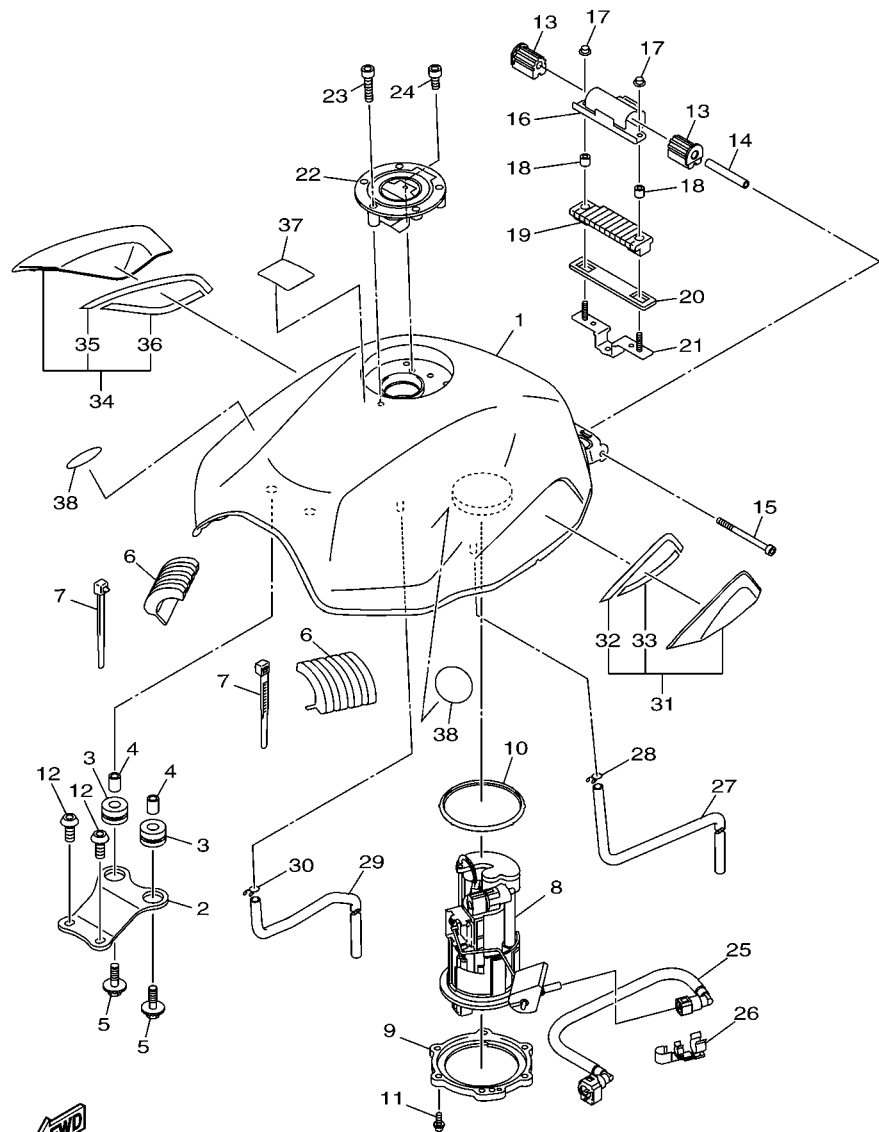

1DP2280-K270

FIG. 28 TANQUE DE COMBUSTIVEL

REF. NO.	No. PEÇA	DESCRIÇÃO	1BW3			OBSERVAÇÕES
1	20S-YK241-00-P0	TANQUE DE COMBUSTIVEL	1			SMX
	20S-YK241-00-P7	TANQUE DE COMBUSTIVEL	1			VRC1
2	20S-24191-00	SUPORE DO TANQUE 1	1			
3	90480-16010	ILHO DE BORRACHA	2			
4	90387-06068	ESPACADOR	2			
5	90119-06264	PARAFUSO COM ARRUELA	2			
6	20S-24183-00	AMORTIZADOR DE LOCALIZACAO 3	2			
7	90465-15011	BRACADEIRA	4			
8	20S-13907-10	BOMBA DE COMBUSTIVEL COMPLETA	1			
9	13S-24491-00	SUPORE BOMBA DE COMBUSTIVEL	1			
10	19B-24486-00	ANEL DE BORRACHA	1			
11	90110-05028	PARAFUSO HEXAGONAL INTERNO	6			
12	90111-06127	PARAFUSO	2			
13	5VX-24181-00	AMORTIZADOR DE LOCALIZACAO 1	2			
14	90387-061W6	ESPACADOR	1			
15	91312-06090	PARAFUSO	1			
16	20S-2413Y-00	SUPORE, FIXACAO DO TANQUE	1			
17	95702-06500	PORCA FLANGE	2			
18	90387-06299	ESPACADOR	2			
19	20S-24181-00	AMORTIZADOR DE LOCALIZACAO 1	1			
20	20S-2414H-00	AMORTIZADOR DA PLACA 1	1			
21	20S-21296-00	PORCA DE FIXACAO	1			
22	39P-24602-00	TAMPA DO TANQUE CONJ.	1			
23	90110-05112	PARAFUSO HEXAGONAL INTERNO	3			
24	91317-05010	PARAFUSO	1			
25	5VX-13971-00	TUBO DE COMBUSTIVEL 1	1			
26	90464-16005	BRACADEIRA	1