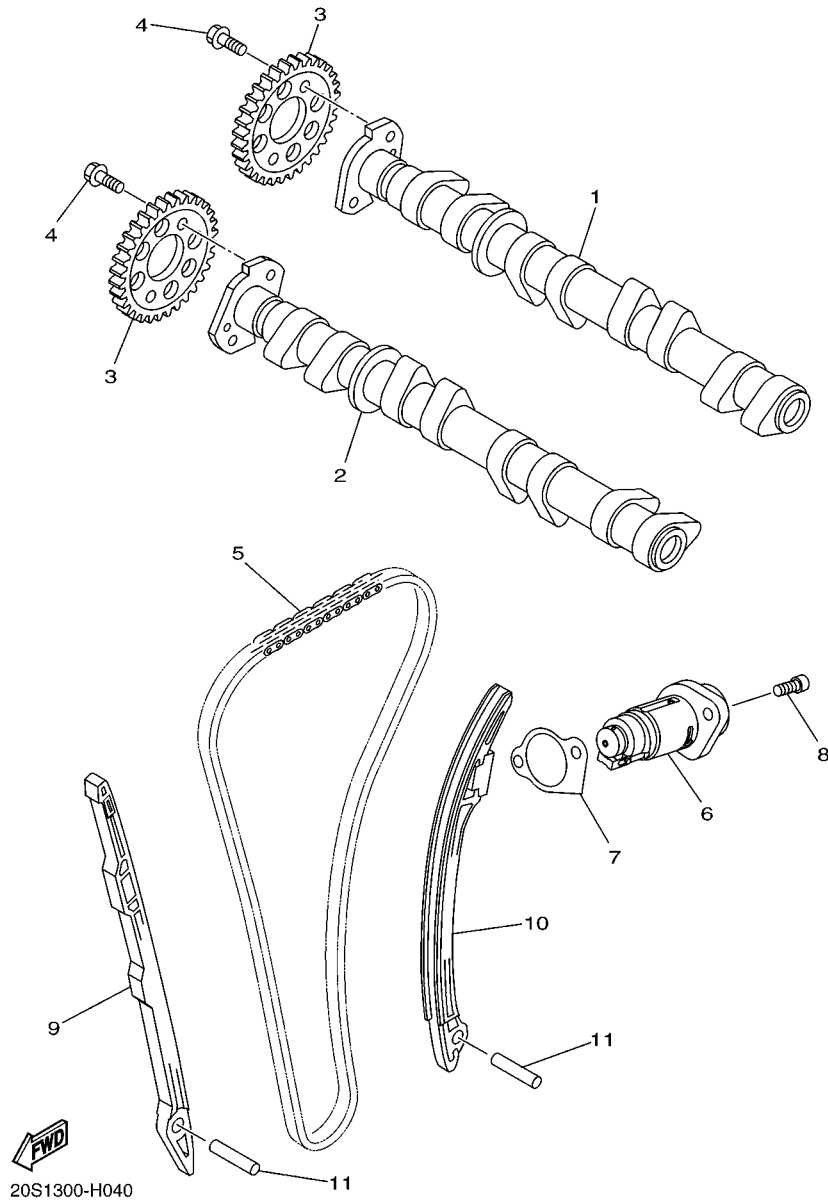

FIG. 4 CORRENTE DO EIXO DE COMANDO

REF. NO.	No. PEÇA	DESCRIÇÃO	1BW3				OBSERVAÇÕES
1	1BW-E2170-00	EIXO DE COMANDO COMPLETO 1	1				
2	1BW-E2180-00	EIXO DE COMANDO COMPLETO 2	1				
3	1BW-12176-00	COROA DA CORRENTE	2				
4	90105-07004	PARAFUSO FLANGE	4				
5	94591-68120	CORRENTE	1				
6	20S-12210-10	TENSIONADOR DA CORRENTE	1				
7	2C0-12213-00	GAXETA DA CAIXA DO TENSIONADOR	1				
8	90110-06335	PARAFUSO HEXAGONAL INTERNO	2				
9	2C0-12251-00	AMORTIZADOR DA CORRENTE 1	1				
10	13S-12252-00	AMORTIZADOR DA CORRENTE 2	1				
11	93607-44002	PINO GUIA	2