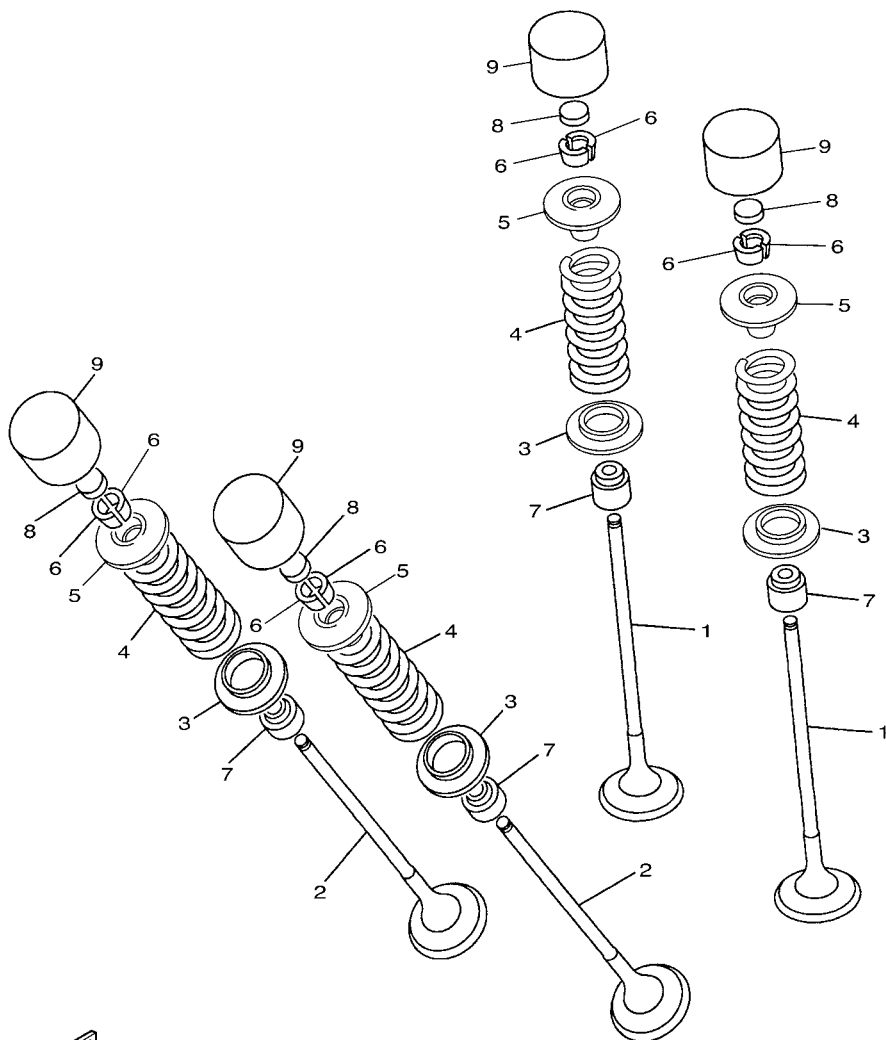

FIG. 3 VALVULA

REF. NO.	No. PEÇA	DESCRIÇÃO	1BW3			OBSERVAÇÕES
1	20S-12111-00	VALVULA DE ADMISSAO	8			
2	20S-12121-00	VALVULA DE ESCAPE	8			
3	5EB-12126-00	ASSENTO DA MOLA DA VALVULA 2	16			
4	20S-12113-00	MOLA DA VALVULA INTERNA	16			
5	5EB-12127-00	ASSENTO DA MOLA DA VALVULA	16			
6	1HX-12118-00	TRAVA DA VALVULA	32			
7	4TV-12119-00	RETENTOR DA HASTE DA VALVULA	16			
8	1HX-12168-00	PASTILHA DE AJUSTE 2 (1.20)	16			UR
	1HX-12168-20	PASTILHA DE AJUSTE 2 (1.25)	16			UR
	1HX-12168-40	PASTILHA DE AJUSTE 2 (1.30)	16			UR
	1HX-12168-60	PASTILHA DE AJUSTE 2 (1.35)	16			UR
	1HX-12168-80	PASTILHA DE AJUSTE 2 (1.40)	16			UR
	1HX-12168-A0	PASTILHA DE AJUSTE 2 (1.45)	16			UR
	1HX-12168-F0	PASTILHA DE AJUSTE 2 (1.50)	16			UR
	1HX-12168-H1	PASTILHA DE AJUSTE 2 (1.55)	16			UR
	1HX-12168-K1	PASTILHA DE AJUSTE 2 (1.60)	16			UR
	1HX-12168-M1	PASTILHA DE AJUSTE 2 (1.65)	16			UR
	1HX-12168-R1	PASTILHA DE AJUSTE 2 (1.70)	16			UR
	1HX-12168-U1	PASTILHA DE AJUSTE 2 (1.75)	16			UR
	1HX-12168-W1	PASTILHA DE AJUSTE 2 (1.80)	16			UR
	1HX-12168-Y1	PASTILHA DE AJUSTE 2 (1.85)	16			UR
	1HX-12169-11	PASTILHA DE AJUSTE 2 (1.90)	16			UR
	1HX-12169-31	PASTILHA DE AJUSTE 2 (1.95)	16			UR
	1HX-12169-50	PASTILHA DE AJUSTE 2 (2.00)	16			UR
	1HX-12169-70	PASTILHA DE AJUSTE 2 (2.05)	16			UR
	1HX-12169-90	PASTILHA DE AJUSTE 2 (2.10)	16			UR
	1HX-12169-E0	PASTILHA DE AJUSTE 2 (2.15)	16			UR

20S1300-H031