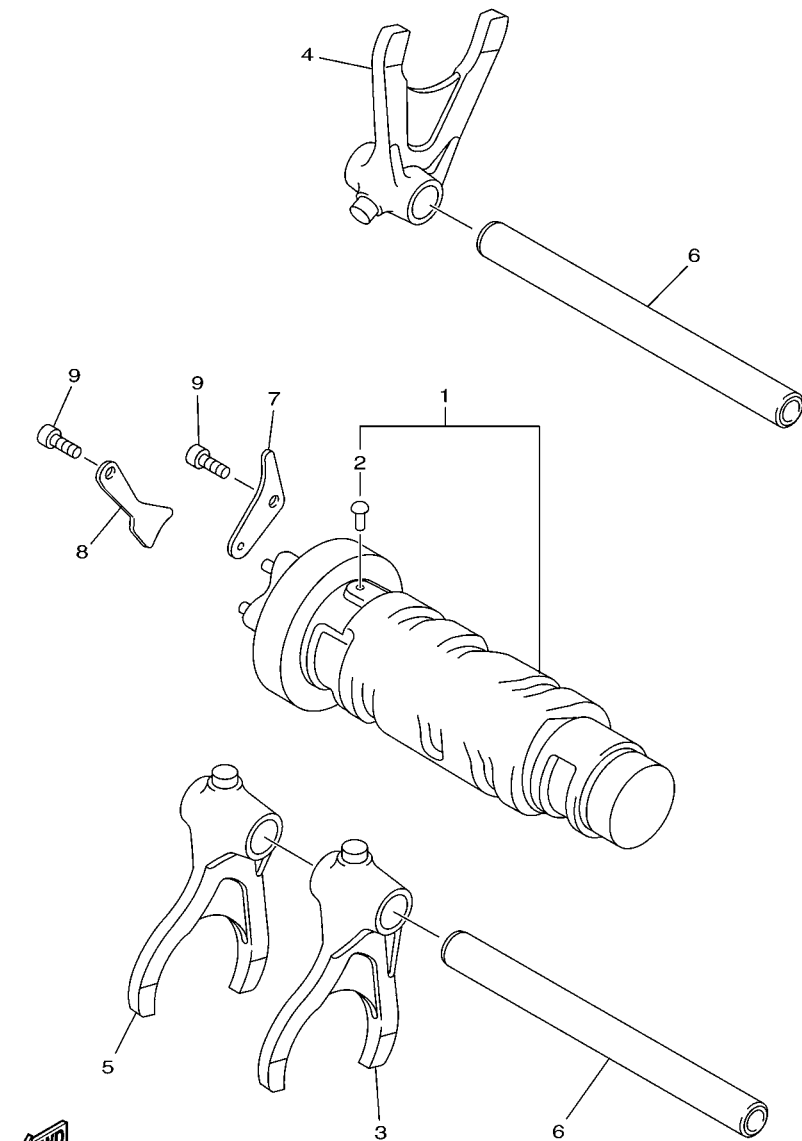

FIG. 18 EIXO TRAMBULADOR

20S1300-H180

REF. NO.	No. PEÇA	DESCRIÇÃO	1BW3				OBSERVAÇÕES
1	20S-18540-00	CAME DE MUDANCA COMPLETO	1				
2	136-18542-00	.PONTO NEUTRO	1				
3	20S-18511-00	GARFO DE MUDANCA 1	1				
4	20S-18512-00	GARFO DE MUDANCA 2	1				
5	20S-18513-00	GARFO DE MUDANCA 3	1				
6	20S-18535-00	BARRA GUIA DO GARFO 2	2				
7	2C0-18536-00	LIMITADOR DA ALAVANCA SELETORA	1				
8	2C0-18562-00	PLACA LIMITADORA 2	1				
9	91312-06012	PARAFUSO	2