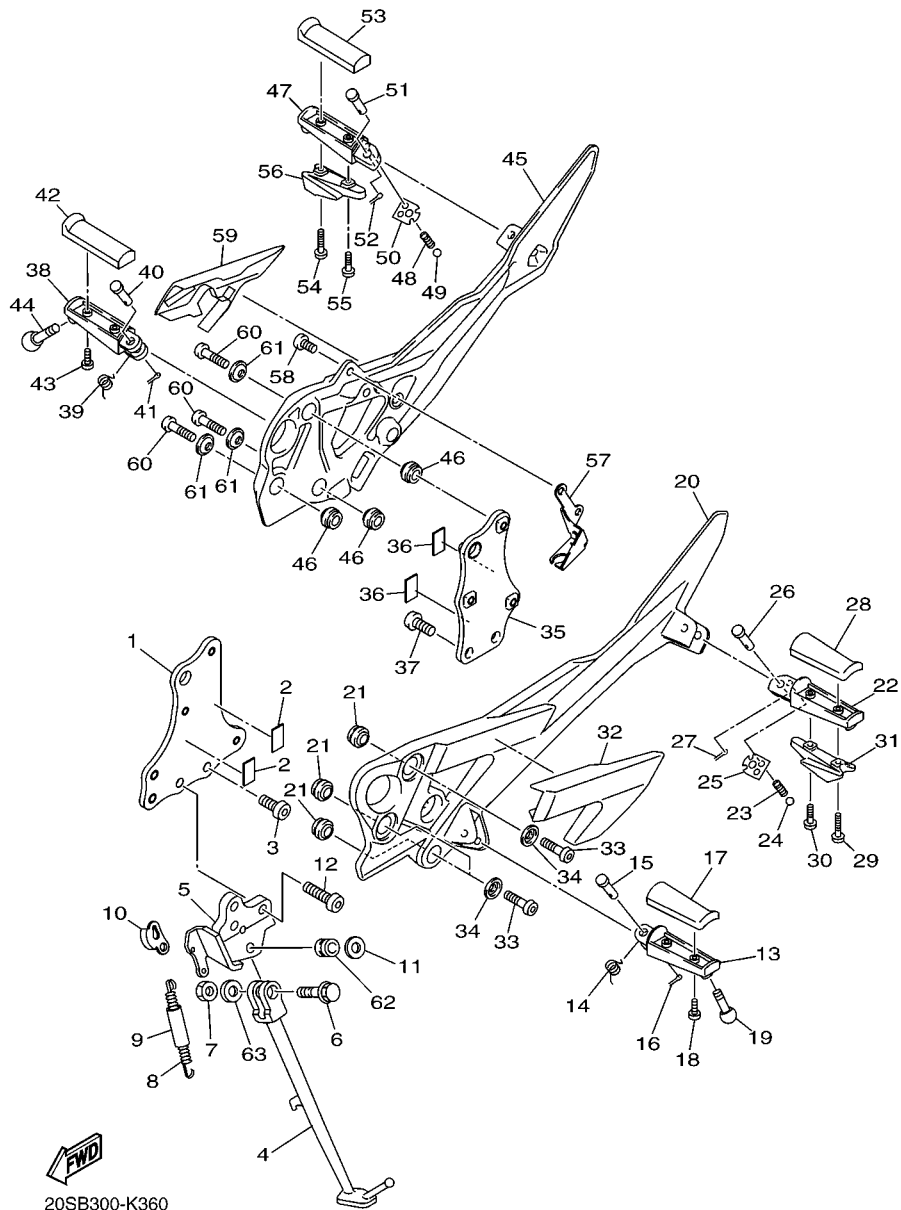

FIG. 36 CAVALETE. ESTRIBOS. PEDAL 1

REF. NO.	No. PEÇA	DESCRIÇÃO	1BW3				OBSERVAÇÕES
1	20S-274A3-00	SUPORTE ADAPTADOR 1	1				
2	4RR-21485-00	AMORTIZADOR DE BORRACHA 1	2				
3	90111-10044	PARAFUSO	1				
4	20S-27311-00	CAVALETE LATERAL	1				
5	20S-27321-00	SUPORTE DO CAVALETE LATERAL	1				
6	90105-10262	PARAFUSO FLANGE	1				
7	90185-10023	PORCA AUTOTRAVANTE	1				
8	90506-23018	MOLA DE TENSÃO	1				
9	5VX-27351-00	GUIA DO CAVALETE LATERAL	1				
10	5VX-27315-00	ARTICULADOR DO CAVALETE LAT.	1				
11	90201-10051	ARRUELA PLANA	1				
12	90111-10046	PARAFUSO	3				
13	1S4-F7451-00	ESTRIBO ESQUERDO	1				
14	90508-20572	MOLA DE TORÇÃO	1				
15	91701-08042	PINO	1				
16	91402-25015	CONTRAPINO	1				
17	4BP-27413-00	CAPA DO ESTRIBO	1				
18	98512-05014	PARAFUSO	2				
19	90109-08204	PARAFUSO	1				
20	20S-27442-00	SUPORTE DO ESTRIBO TRAS. ESQ	1				
21	5VX-27424-00	AMORTIZADOR DO ESTRIBO 2	3				
22	5RT-27431-00	ESTRIBO TRASEIRO	1				
23	90501-12743	MOLA DE COMPRESSÃO	1				
24	93501-04011	ESFERA	1				
25	5VX-27437-00	ARRUELA ESPECIAL	1				
26	91701-08042	PINO	1				
27	91402-25015	CONTRAPINO	1				

20SB300-K360