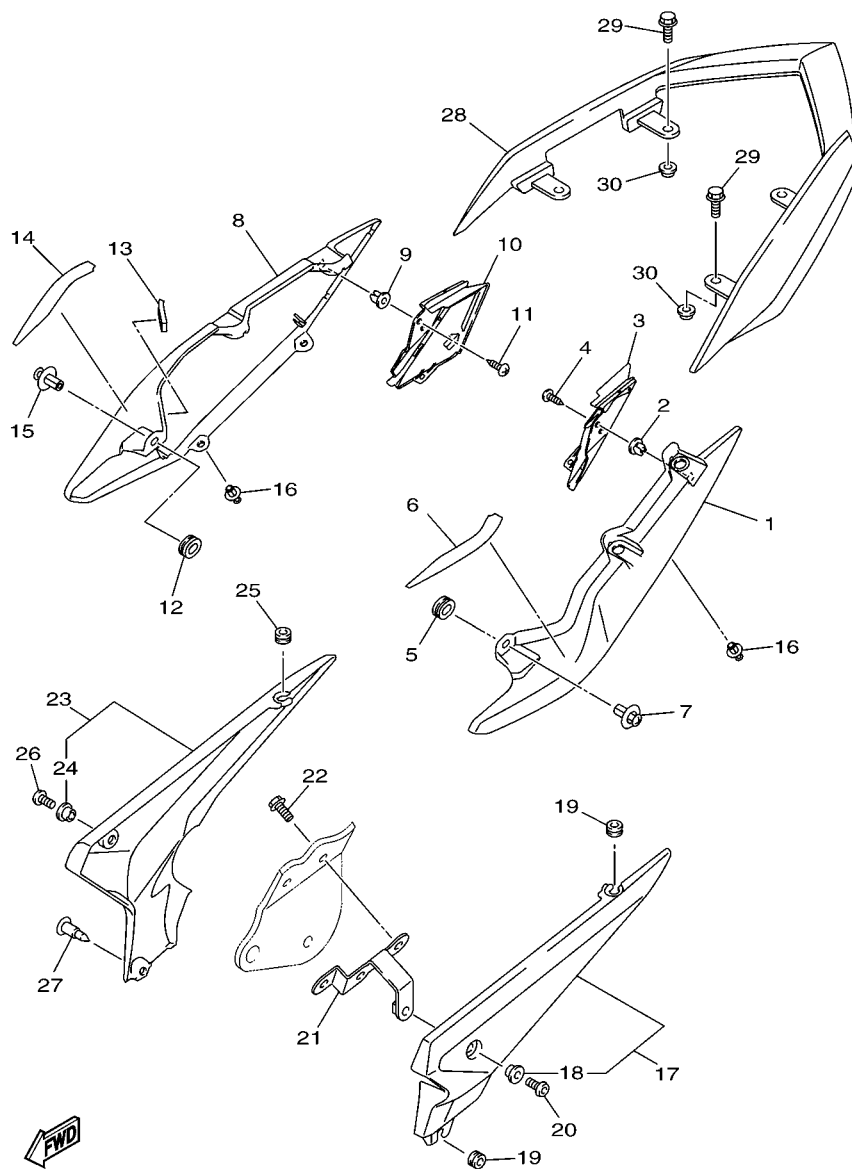

20S5300-J220

FIG. 22 TAMPA LATERAL

REF. NO.	No. PEÇA	DESCRIÇÃO	1BW3			OBSERVAÇÕES
1	20S-21711-00-P3	TAMPA LATERAL 1	1			SMX
	20S-21711-00-PA	TAMPA LATERAL 1	1			VRC1
2	90480-08005	ILHO DE BORRACHA	1			
3	20S-2163A-00	TAMPA DO PARA-LAMA TRASEIRO 1	1			
4	97702-50014	PARAFUSO	1			
5	5PW-2174X-00	AMORTIZADOR	1			
6	20S-21732-00	VEDACAO 1	1			
7	90269-07076	REBITE	1			
8	20S-21721-00-P3	TAMPA LATERAL 2	1			SMX
	20S-21721-00-PA	TAMPA LATERAL 2	1			VRC1
9	90480-08005	ILHO DE BORRACHA	1			
10	20S-2163E-00	TAMPA DO PARA-LAMA TRASEIRO 2	1			
11	97702-50014	PARAFUSO	1			
12	5PW-2174X-00	AMORTIZADOR	1			
13	4C8-24182-00	AMORTIZADOR DE LOCALIZACAO 2	1			
14	20S-21735-00	VEDACAO 2	1			
15	90269-07076	REBITE	1			
16	90269-07077	REBITE	4			
17	1BW-F1730-00	TAMPA LATERAL CONJ. 3	1			
18	90387-06130	.ESPACADOR	1			
19	90480-10334	ILHO DE BORRACHA	2			
20	90111-06038	PARAFUSO	1			
21	20S-2172U-00	SUPORTE 7	1			
22	95802-06012	PARAFUSO FLANGE	2			
23	1BW-F1740-00	TAMPA LATERAL CONJ. 4	1			
24	90387-06130	.ESPACADOR	1			
25	90480-10334	ILHO DE BORRACHA	1