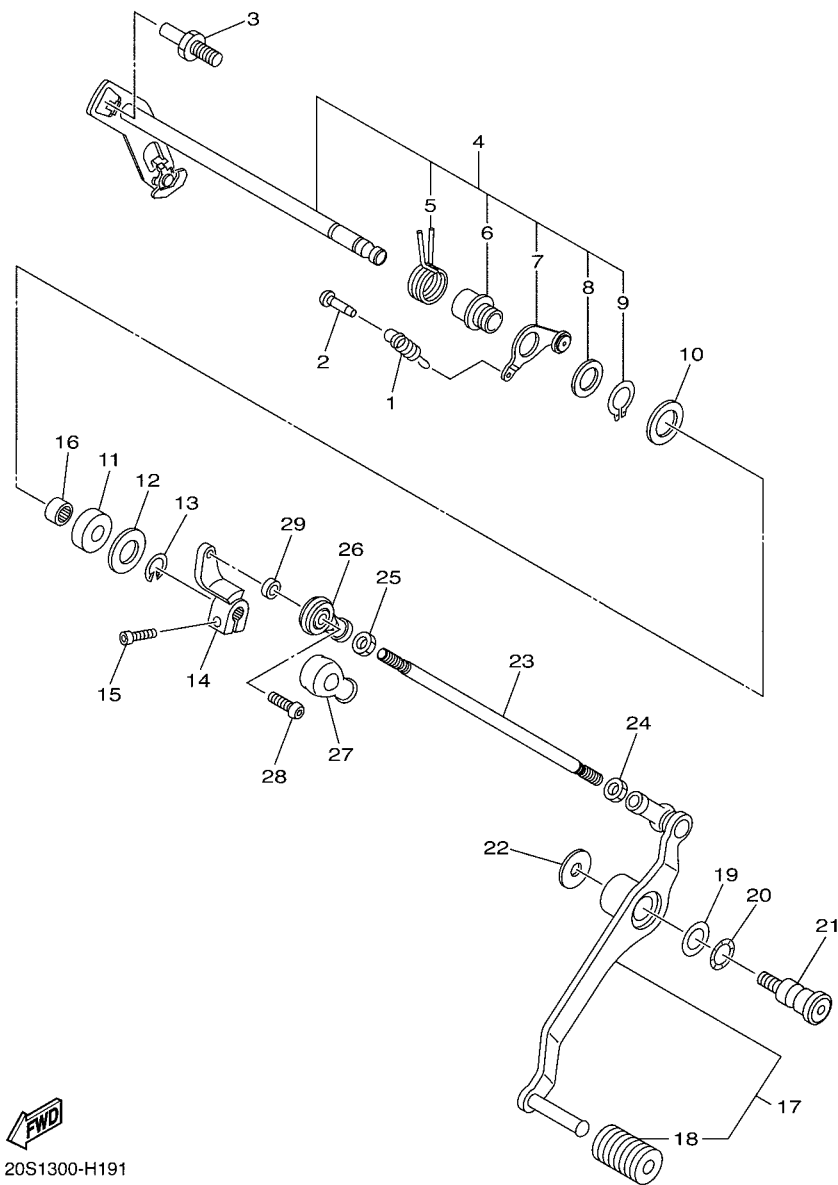

20S1300-H191

FIG. 19 EIXO DE MUDANCA

REF. NO.	No. PEÇA	DESCRIÇÃO	1BW3				OBSERVAÇÕES
1	90506-15005	MOLA DE TENSAO	1				
2	132-16346-00	GANCHO DE FIXACAO DA MOLA	1				
3	5VK-18127-00	PARAFUSO LIMITADOR	1				
4	20S-18101-00	EIXO DE MUDANCA CONJ.	1				
5	90508-32020	.MOLA DE TORCAO	1				
6	2C0-18175-00	.ESPACADOR	1				
7	20S-18140-00	.ALAVANCA LIMITADORA CONJ.	1				
8	90201-177G4	.ARRUELA PLANA	1				
9	99009-17400	.ANEL TRAVA	1				
10	90201-127E1	ARRUELA PLANA	1				
11	93102-12106	RETENTOR DE OLEO(SD12-22-5 HS)	1				
12	90201-12575	ARRUELA PLANA	1				
13	99001-10600	ANEL TRAVA	1				
14	20S-18112-00	BRACO DO CAMBIO	1				
15	91312-06020	PARAFUSO	1				
16	93317-11295	ROLAMENTO	1				
17	20S-18110-01	PEDAL DE CAMBIO CONJ.	1				
18	5EB-18113-00	.CAPA DO PEDAL	1				
19	90201-12051	ARRUELA PLANA	1				
20	90206-12005	ARRUELA ONDULADA	1				
21	4BP-27434-11	PARAFUSO	1				
22	90201-08053	ARRUELA PLANA	1				
23	3D8-18115-00	HASTE DO CAMBIO	1				
24	90170-06026	PORCA	1				
25	95314-06700	PORCA	1				
26	5VX-18116-00	CONECAO DA HASTE 1	1				
27	5VX-18154-00	PROTETOR DE POEIRA	1				