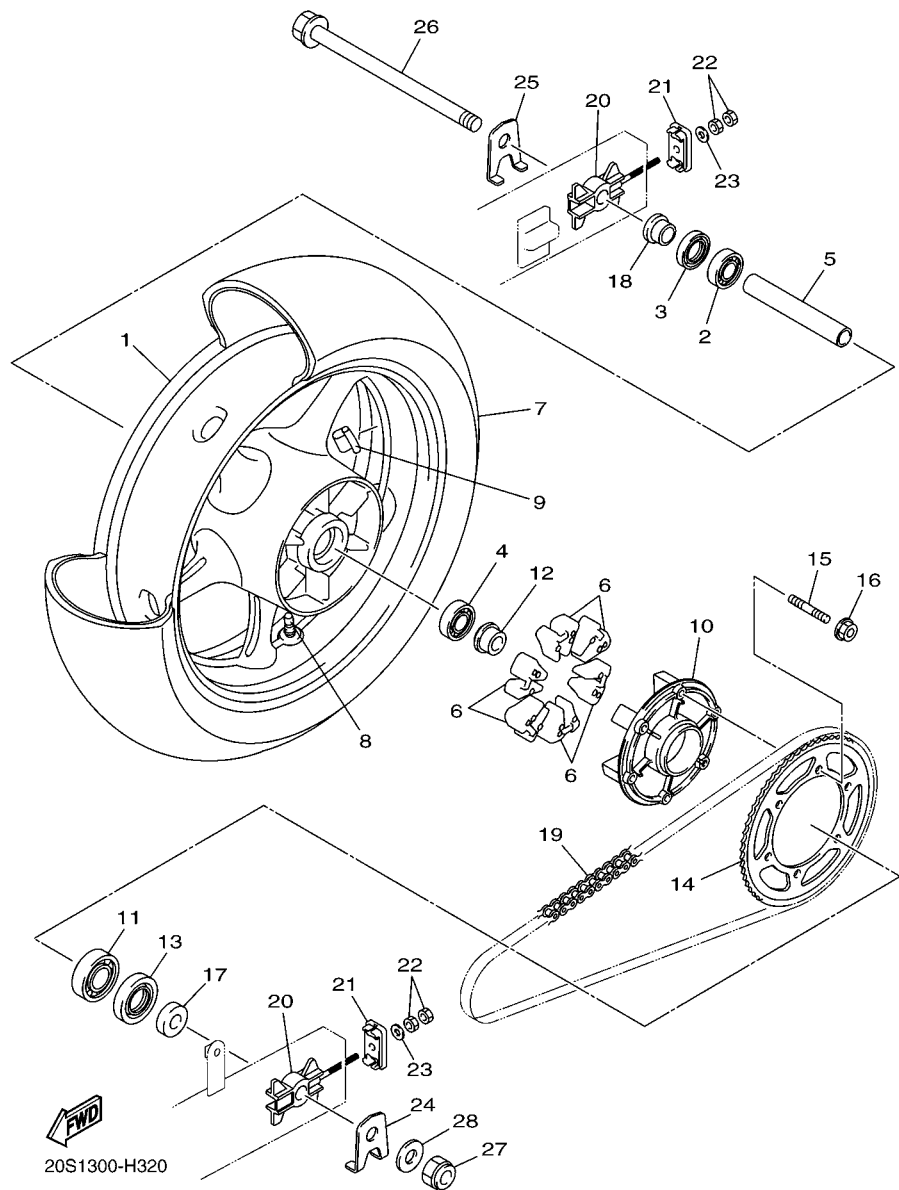

FIG. 32 RODA TRASEIRA 1

REF. NO.	No. PEÇA	DESCRIÇÃO	1BW3			OBSERVAÇÕES
1	20S-25338-00-98	ARO DA RODA TRASEIRA	1			LGB
2	93306-30317	ROLAMENTO	1			
3	93102-25044	RETENTOR DE OLEO	1			
4	93306-30317	ROLAMENTO	1			
5	20S-25317-00	ESPACADOR DO ROLAMENTO	1			
6	20S-25364-00	AMORTIZADOR	6			
7	94116-17800	PNEU (160/60 ZR 17 M/C 69W)	1			METZELER
8	93900-00030	VALVULA ARO DA RODA (TR412)	1			TAIHEIYO
9	5MT-25398-00	BALANCEADOR DA RODA (10G)	1			UN
	5MT-25398-10	BALANCEADOR DA RODA (20G)	1			UN
	5MT-25398-20	BALANCEADOR DA RODA (30G)	1			UN
10	20S-25366-00	EMBREAGEM DO CUBO	1			
11	93306-20659	ROLAMENTO	1			
12	1BW-F5383-00	ESPACADOR DA RODA	1			
13	93106-40041	RETENTOR DE OLEO	1			
14	20S-25446-00	COROA DA RODA TRASEIRA (46D)	1			
15	90116-10048	PRISIONEIRO	6			
16	95602-10200	PORCA AUTOTRAVANTE	6			
17	1BW-F5377-00	ESPACADOR DA RODA	1			
18	1BW-F5183-00	ESPACADOR DA RODA	1			
19	94582-37118	CORRENTE (DID520VM3)	1			
20	1UF-25388-01	ESTICADOR DA CORRENTE 1	2			
21	1UF-22174-10	TERMINAL 1	2			
22	95302-08600	PORCA	4			
23	92902-08600	ARRUELA PLANA	2			
24	1UF-2533A-01	PLACA INDICADORA	1			
25	1UF-2533E-01	PLACA INDICADORA 2	1