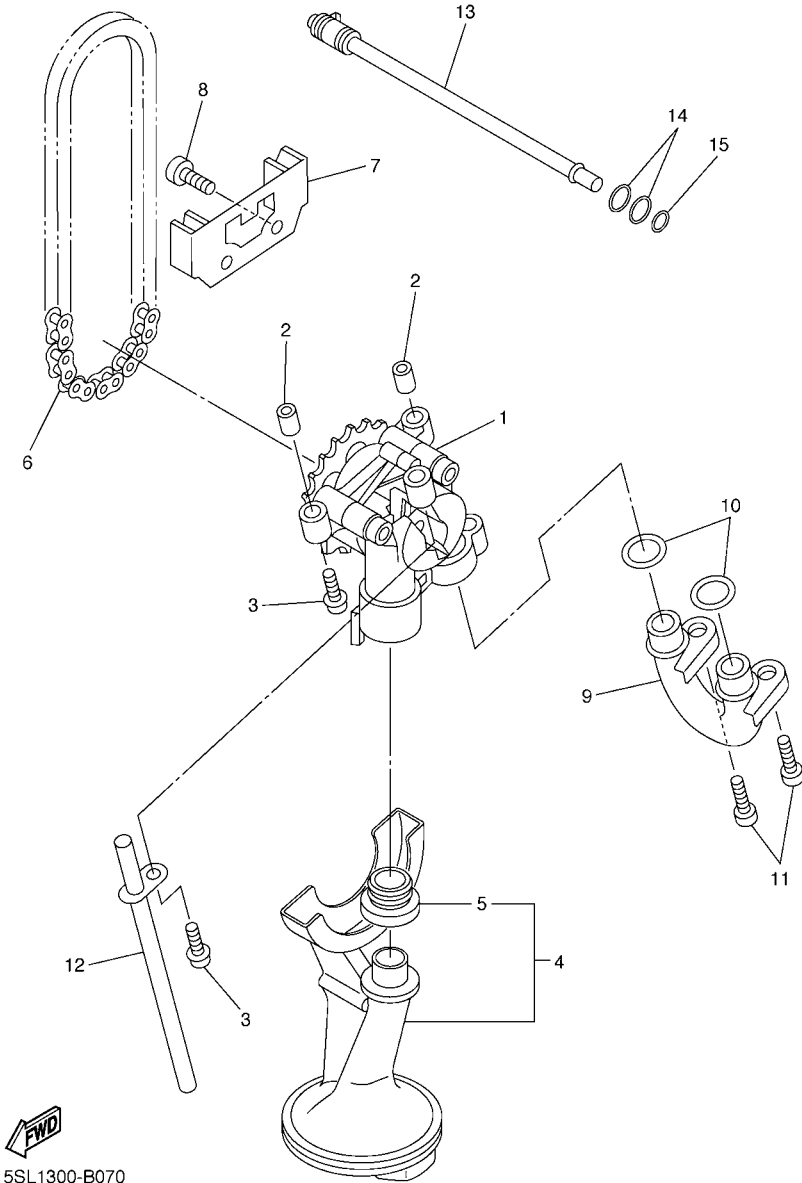

5SL1300-B070

FIG. 7 BOMBA DE OLEO

REF. NO.	No. PEÇA	DESCRIÇÃO	1BW3				OBSERVAÇÕES
1	5MT-13300-00	BOMBA DE OLEO COMPLETA	1				
2	91808-17032	PINO GUIA	2				
3	95812-06030	PARAFUSO FLANGE	3				
4	5SL-13410-00	CAIXA DO FILTRADOR COMPLETO	1				
5	5EB-13415-00	.VEDACAO DO FILTRADOR DE OLEO	1				
6	94580-25080	CORRENTE	1				
7	5EB-13898-00	FIXADOR	1				
8	91312-06016	PARAFUSO	2				
9	2C0-13416-00	TUBO DE OLEO 1	1				
10	93210-14003	ANEL DE BORRACHA	2				
11	91312-06016	PARAFUSO	2				
12	5EB-13161-00	TUBO DE DELIBERACAO 1	1				
13	5EB-1316E-00	TUBO DE DELIBERACAO 5	1				
14	93210-09165	ANEL DE BORRACHA	2				
15	93210-06667	ANEL DE BORRACHA	1