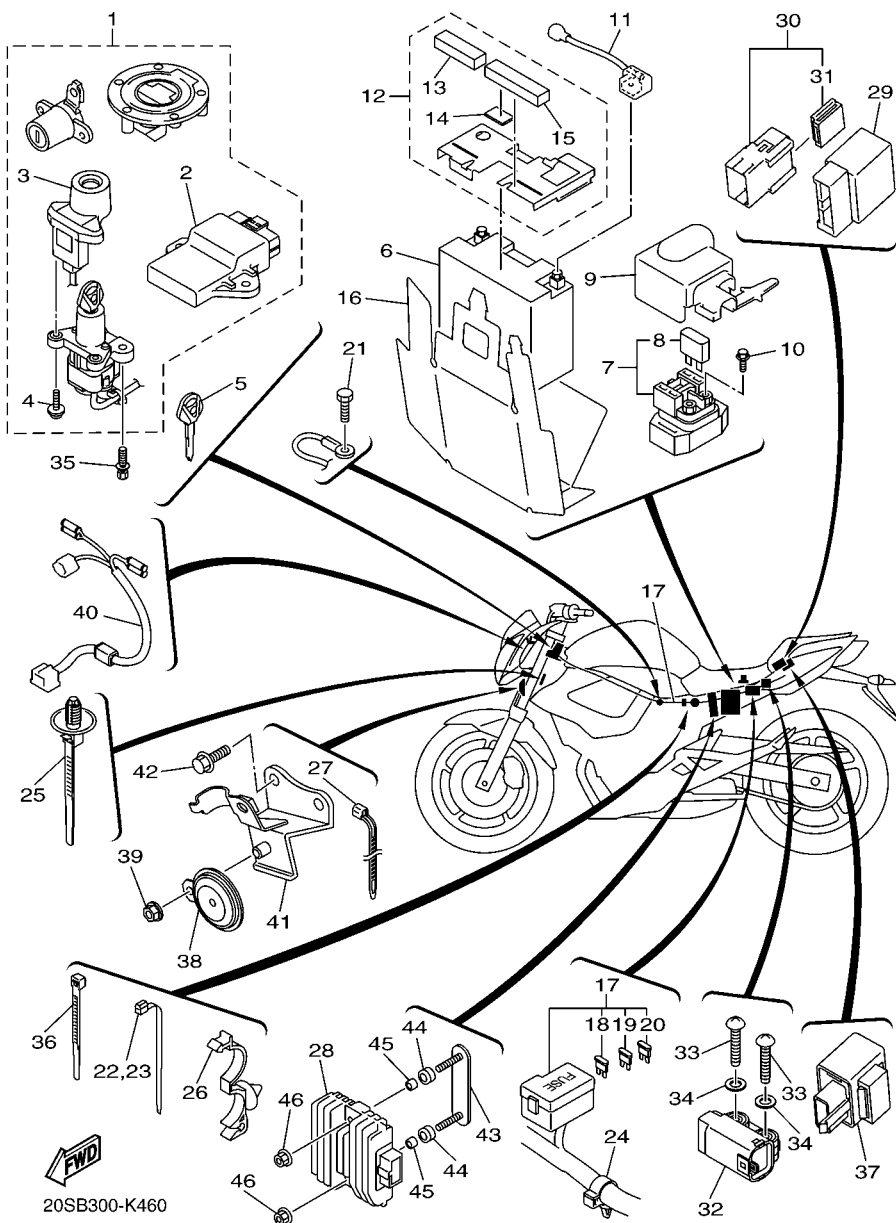

FIG. 46 SISTEMA ELETRICO 2

REF. NO.	No. PEÇA	DESCRIÇÃO	1BW3			OBSERVAÇÕES
1	1BW-W8250-00	KIT DO IMOBILIZADOR COMPL.	1			
2	1BW-8591A-00	.UNIDADE DE CONTROLE MOTORA CJ	1			
3	5VS-8255P-00	.UNIDADE IMOBILIZADORA COMPL.	1			
4	5SL-82113-01	.PARAFUSO	2			
5	5SL-82511-08	CHAVE VIRGEM	1			AP
6	4TX-82100-02	BATERIA CONJ. (GS GT12B-4)	1			
7	4SV-81940-12	RELE DE PARTIDA CONJUNTO	1			
8	1AE-82151-00	.FUSIVEL (30A-BL)	2			
9	20S-82119-00	TAMPA DO FIO DA BATERIA	1			
10	95022-06008	PARAFUSO FLANGE	2			
11	20S-82115-00	FIO POSITIVO DA BATERIA	1			
12	20S-82160-00	TAMPA DA BATERIA CONJ.	1			
13	5VK-21746-00	.AMORTIZADOR	1			
14	5HN-2139X-00	.AMORTIZADOR	1			
15	90520-15002	.MOLDURA LATERAL	1			
16	20S-82122-01	AMORTIZADOR DA BATERIA	1			
17	20S-82590-00	CHICOTE PRINCIPAL COMPLETO	1			
18	5JJ-82151-20	.FUSIVEL (20A-BL)	3			
19	5JJ-82151-30	.FUSIVEL (10A-BL)	4			
20	5JJ-82151-00	.FUSIVEL (7.5A-BL)	3			
21	91380-06012	PARAFUSO	1			
22	90464-13077	BRACADEIRA	1			
23	90464-13077	BRACADEIRA	1			
24	90464-20010	BRACADEIRA	2			
25	90464-20213	BRACADEIRA	2			
26	90464-20010	BRACADEIRA	1			
27	90464-13077	BRACADEIRA	1			