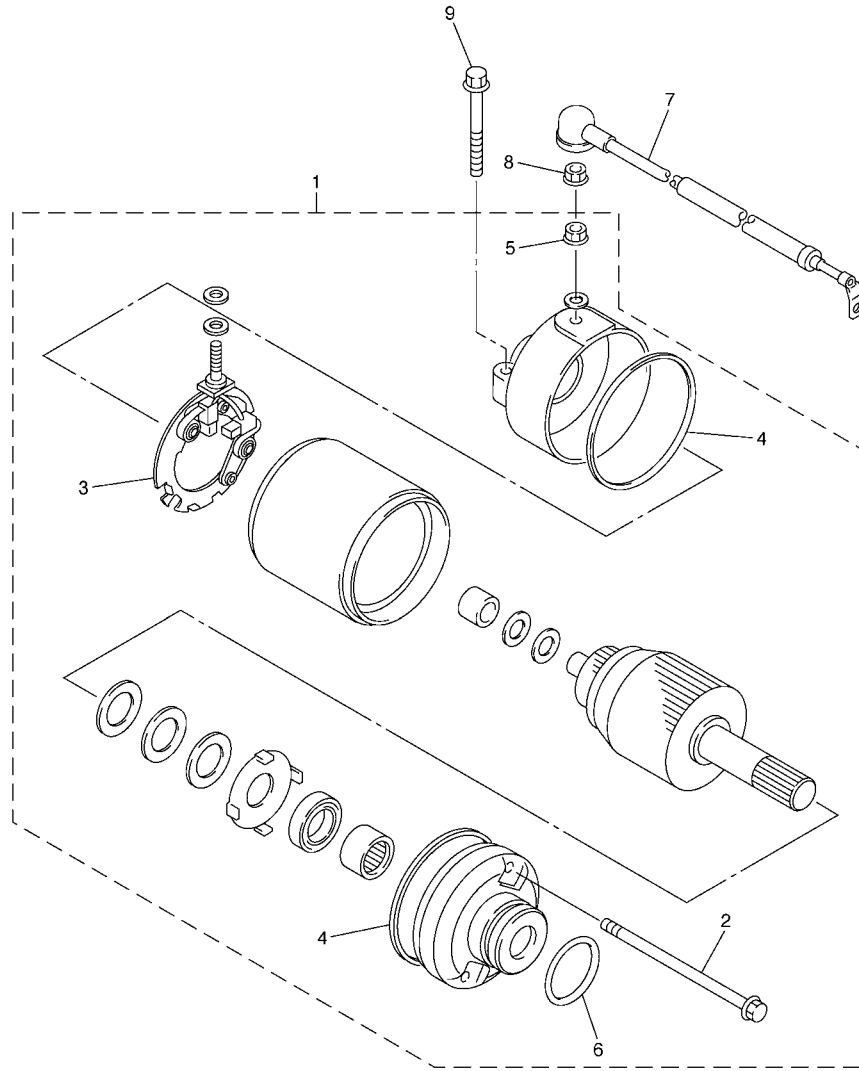

FIG. 39 MOTOR DE PARTIDA

REF. NO.	No. PEÇA	DESCRIÇÃO	1BW3				OBSERVAÇÕES
1	2C0-81890-00	MOTOR DE PARTIDA COMPLETO	1				
2	4WP-81826-00	.PARAFUSO	2				
3	4WP-81801-00	.JOGO DE ESCOVAS	1				
4	4WP-81844-00	.GAXETA	2				
5	4XV-8182A-00	.PORCA	1				
6	1FK-81847-00	.ANEL DE BORRACHA	1				
7	5VX-81815-00	CHICOTE DO MOTOR DE ARRANQUE	1				
8	4XV-8182A-00	PORCA	1				
9	95022-06025	PARAFUSO FLANGE	2				

2C01300-E400