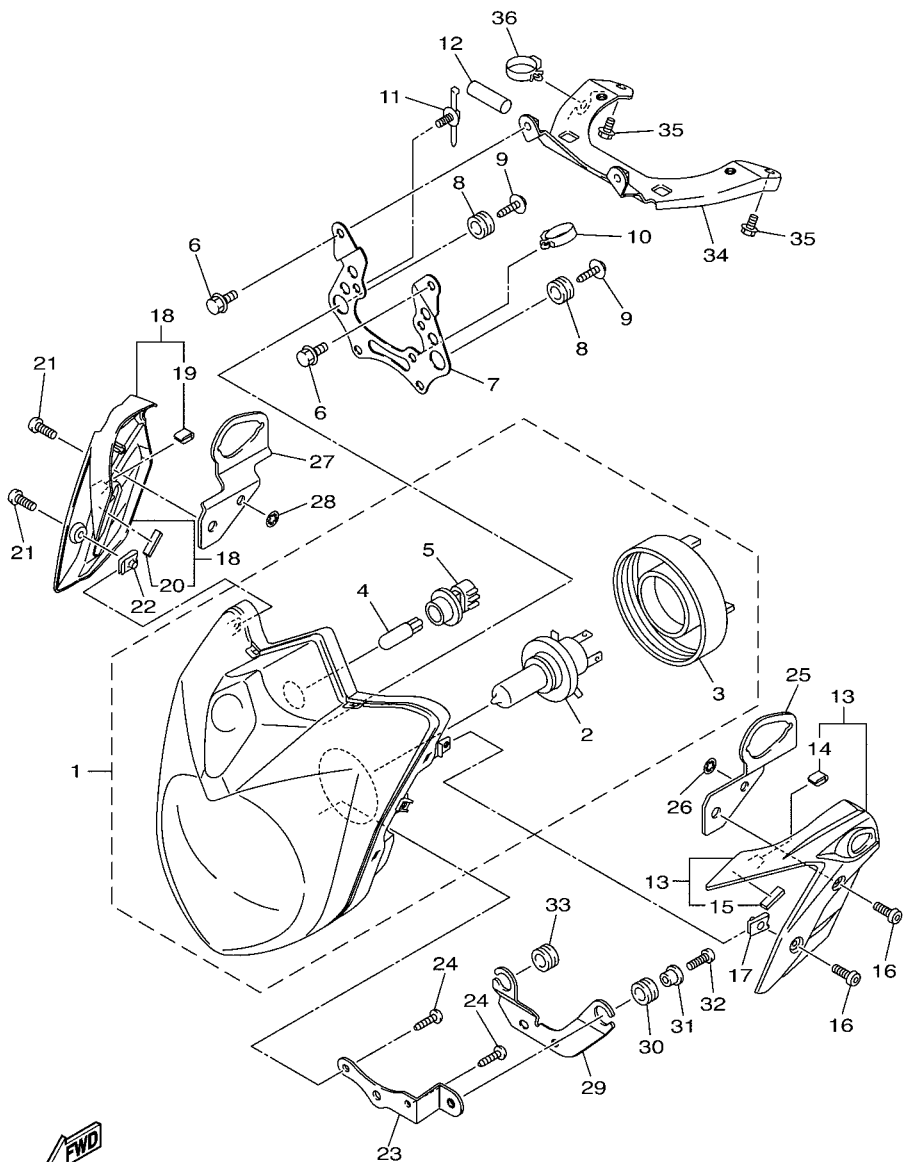

FIG. 42 FAROL DIANTEIRO

REF. NO.	No. PEÇA	DESCRIÇÃO	1BW3				OBSERVAÇÕES
28	90183-05M02	PORCA MOLA	1				
29	20S-84118-00	SUORTE DO FAROL 1	1				
30	90480-14004	ILHO DE BORRACHA	1				
31	90387-06M60	ESPAÇADOR	1				
32	90149-06302	PARAFUSO	1				
33	90480-13005	ILHO DE BORRACHA	1				
34	20S-84119-00	SUORTE DO FAROL 2	1				
35	95802-06012	PARAFUSO FLANGE	2				
36	90464-16006	BRACADEIRA	1				

20S1300-H421