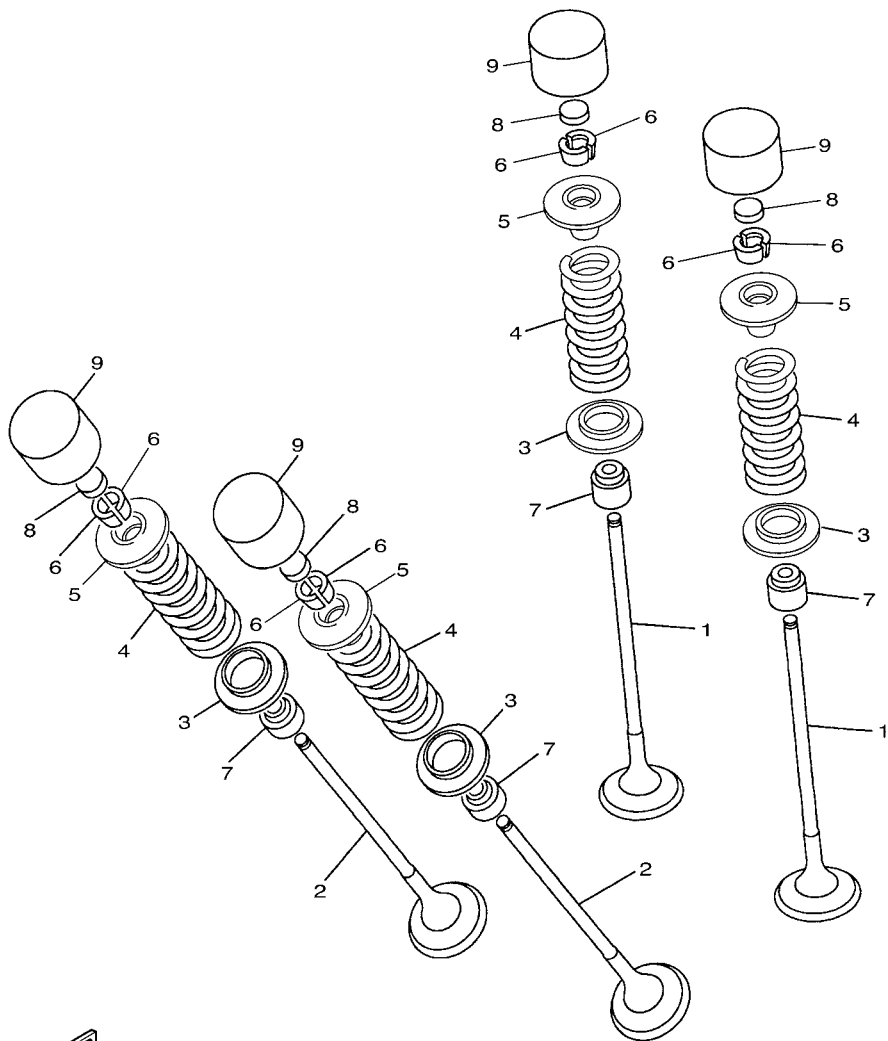

20S1300-H031

FIG. 3 VALVULA

REF. NO.	No. PEÇA	DESCRIÇÃO	IBW3			OBSERVAÇÕES
8	1HX-12169-G0	PASTILHA DE AJUSTE 2 (2.20)	16			UR
	1HX-12169-J0	PASTILHA DE AJUSTE 2 (2.25)	16			UR
	1HX-12169-L0	PASTILHA DE AJUSTE 2 (2.30)	16			UR
	1HX-12169-N0	PASTILHA DE AJUSTE 2 (2.35)	16			UR
	1HX-12169-T0	PASTILHA DE AJUSTE 2 (2.40)	16			UR
9	5EB-12153-10	LEVANTADOR DA VALVULA	16			UR AMARELO
	5EB-12153-09	LEVANTADOR DA VALVULA (O/S)	16			AP VERDE