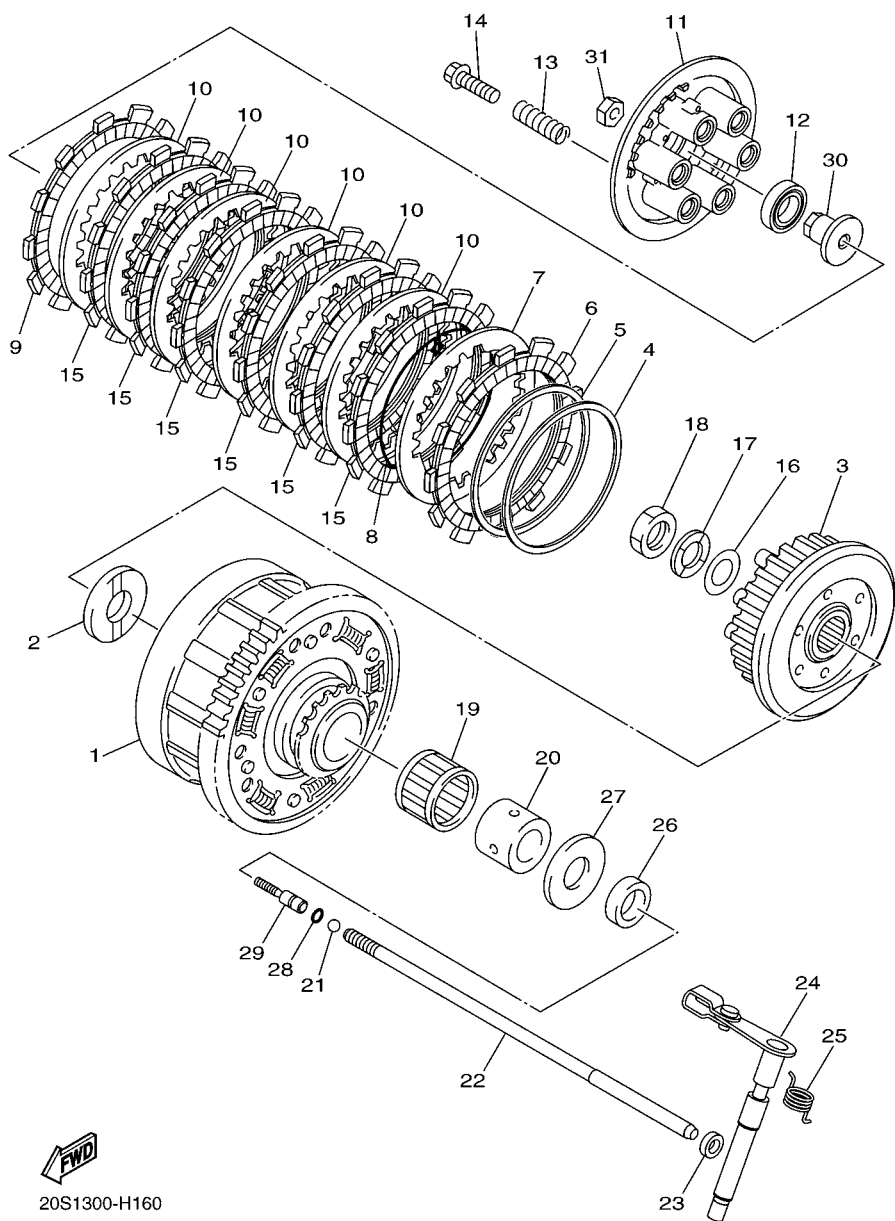

FIG. 16 EMBREAGEM

REF. NO.	No. PEÇA	DESCRIÇÃO	1BW3				OBSERVAÇÕES
1	20S-16150-00	ENGRENAGEM MOVIDA COMPLETA	1				
2	5EB-16154-00	PLACA DE ENCOSTO 1	1				
3	20S-16371-10	CUBO DE EMBREAGEM	1				
4	20S-16384-10	PLACA DE ASSENTO	1				
5	5LV-16383-00	MOLA DO CUBO DE EMBREAGEM	1				
6	5Y1-16331-01	PLACA DE FRICCAO 2	1				
7	3J2-16324-00	PLACA DE EMBREAGEM 1 (T=2.0)	1				
8	20S-16385-00	ANEL DO CUBO DE EMBREAGEM	1				
9	4H7-16321-02	PLACA DE FRICCAO	1				
10	3J2-16324-00	PLACA DE EMBREAGEM 1 (T=2.0)	6				
11	20S-16351-00	PLACA DE PRESSAO 1	1				
12	93306-00304	ROLAMENTO	1				
13	90501-225A9	MOLA DE COMPRESSAO	6				
14	90119-06263	PARAFUSO COM ARRUELA	6				
15	5LV-16321-20	PLACA DE FRICCAO	6				
16	90201-20030	ARRUELA PLANA	1				
17	90208-20001	ARRUELA CONICA	1				
18	90179-20007	PORCA	1				
19	93310-340N8	ROLAMENTO	1				
20	90387-25024	ESPACADOR	1				
21	93511-32017	ESFERA	1				
22	20S-16357-00	HASTE IMPULSORA 2	1				
23	93109-08061	RETENTOR DE OLEO	1				
24	20S-16380-00	ALAVANCA IMPULSORA CONJ	1				
25	90508-18052	MOLA DE TORCAO	1				
26	90201-25634	ARRUELA PLANA	1				
27	1AE-16164-00	PLACA DE ENCOSTO 2	1				

20S1300-H160