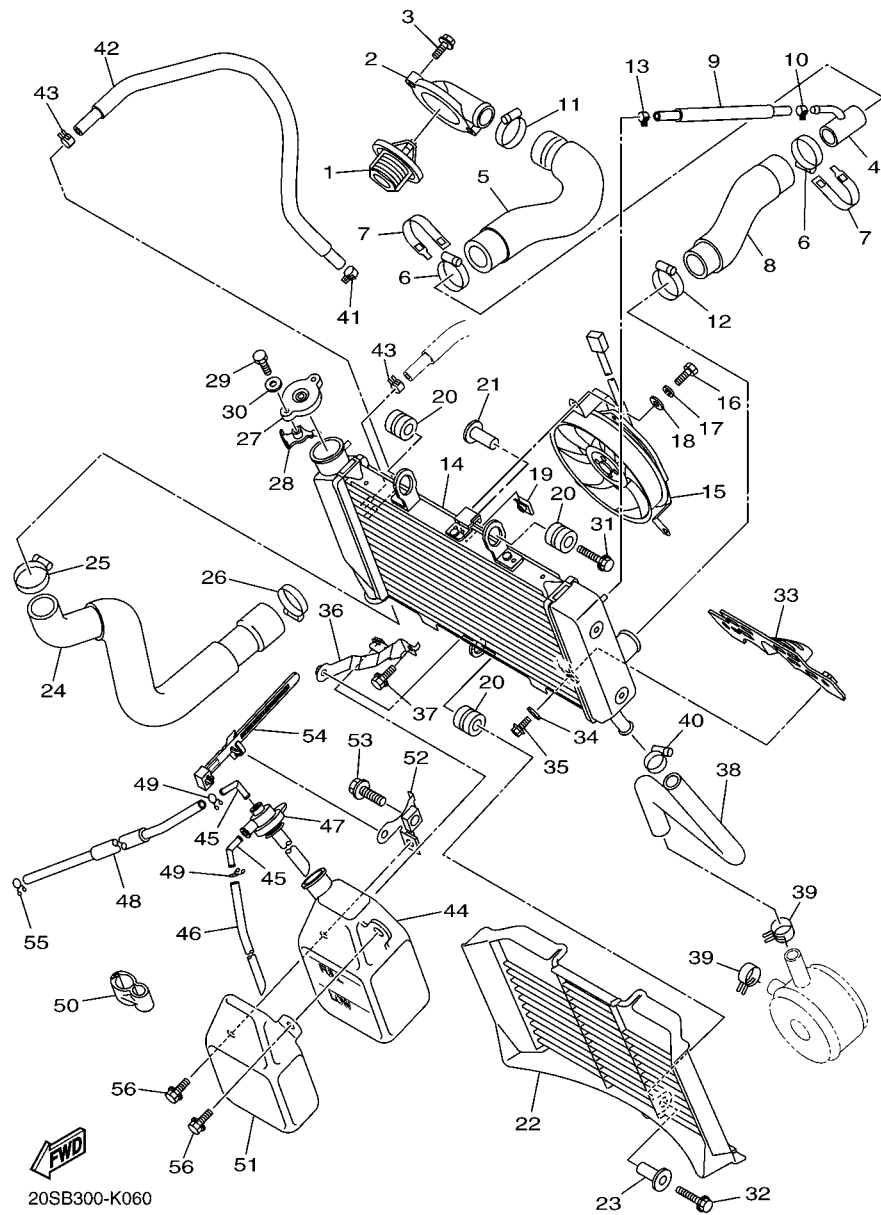

20SB300-K060

FIG. 6 MANGUEIRA DO RADIADOR

REF. NO.	No. PEÇA	DESCRIÇÃO	1BW3				OBSERVAÇÕES
28	5FC-12437-00	LIMITADOR	1				
29	97007-05012	PARAFUSO	1				
30	92907-05600	ARRUELA PLANA	1				
31	95802-06025	PARAFUSO FLANGE	1				
32	95802-06030	PARAFUSO FLANGE	1				
33	20S-12535-00	PLACA	1				
34	90201-06025	ARRUELA PLANA	2				
35	95824-06012	PARAFUSO FLANGE	2				
36	20S-1244E-00	SUPORTE 1	1				
37	95822-06012	PARAFUSO FLANGE	1				
38	20S-12589-00	MANGUEIRA 6	1				
39	90467-200A0	PRESILHA	2				
40	90450-22017	BRACADEIRA DO TUBO	1				
41	90467-11090	PRESILHA	1				
42	90445-12009	TUBO	1				
43	90467-11090	PRESILHA	2				
44	4P5-21871-00	TANQUE DE RECUPERACAO	1				
45	26H-21828-00	CONEXAO	2				
46	90445-081F2	TUBO (L200)	1				
47	20S-21875-10	TAMPA	1				
48	90445-08025	TUBO	1				
49	90467-08075	PRESILHA	2				
50	90464-10233	BRACADEIRA	1				
51	4P5-2172W-00	TAMPA	1				
52	19B-F1873-00	SUPORTE TANQUE DE RECUPERACAO	1				
53	95822-10020	PARAFUSO FLANGE	1				
54	90464-07012	BRACADEIRA	1