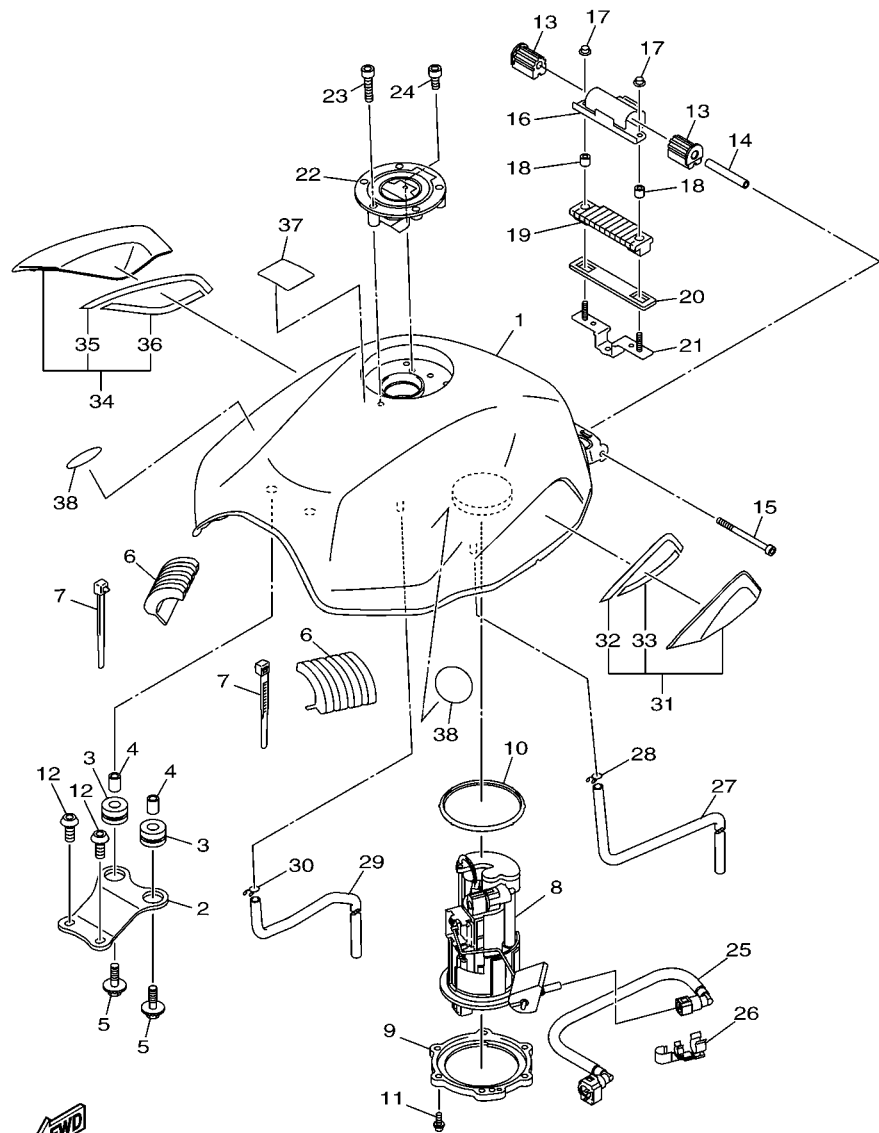

FWD
1DP2280-K270

FIG. 28 TANQUE DE COMBUSTIVEL

REF. NO.	No. PEÇA	DESCRIÇÃO	1BW3				OBSERVAÇÕES
27	90445-106J2	TUBO (L650)	1				
28	90467-090A2	PRESILHA	1				
29	90445-106J2	TUBO (L650)	1				
30	90467-090A2	PRESILHA	1				
31	20S-24106-01	TAMPA LATERAL CONJ. 1	1				
32	20S-2173T-10	.FITA 1	1				
33	20S-2173T-20	.FITA 1	1				
34	20S-24108-01	TAMPA LATERAL CONJ. 2	1				
35	20S-2173U-10	.FITA 2	1				
36	20S-2173U-20	.FITA 2	1				
37	22D-F118K-00	ETIQUETA DE ATENCAO	1				
38	5JW-2413B-00	EMBLEMA	2