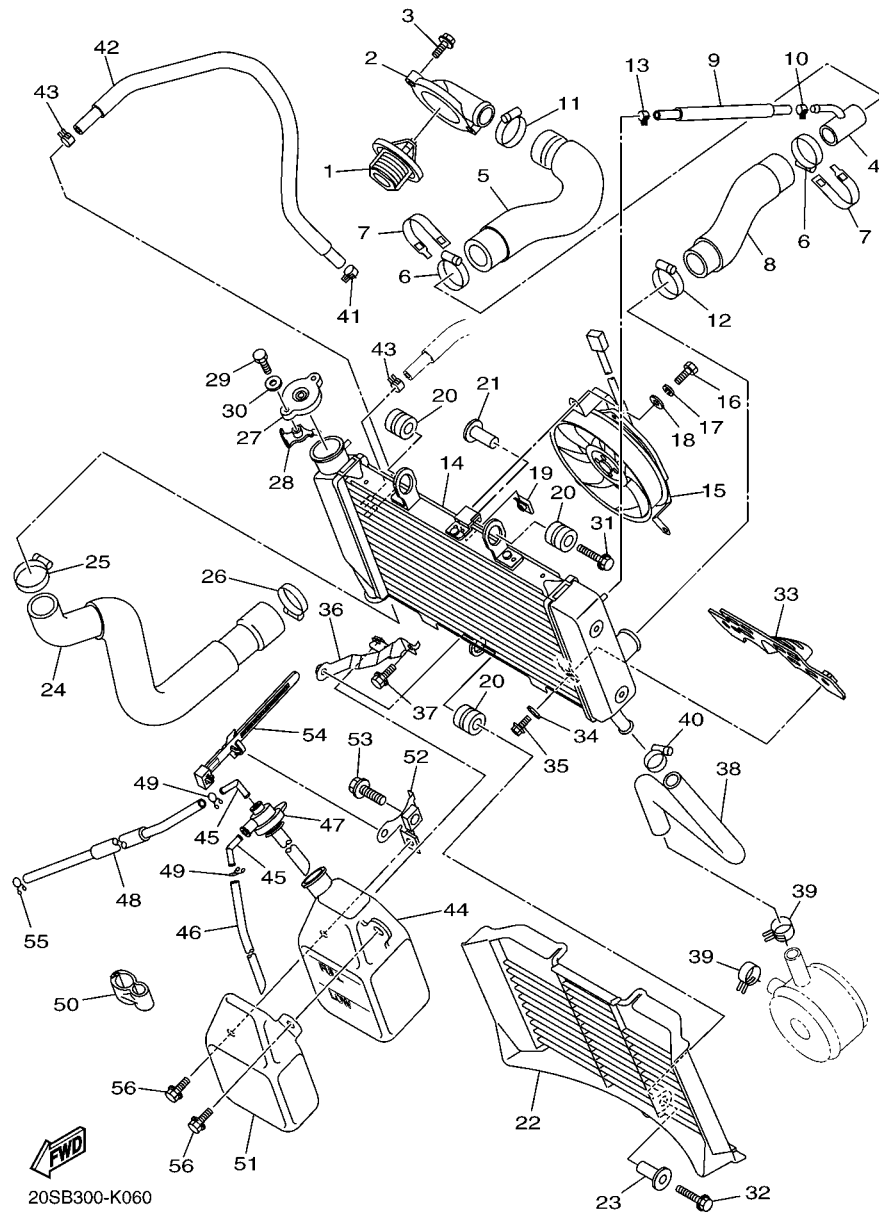

20SB300-K060

FIG. 6 MANGUEIRA DO RADIADOR

REF. NO.	No. PEÇA	DESCRIÇÃO	1BW3				OBSERVAÇÕES
55	90467-08075	PRESILHA	1				
56	95827-06016	PARAFUSO FLANGE	2