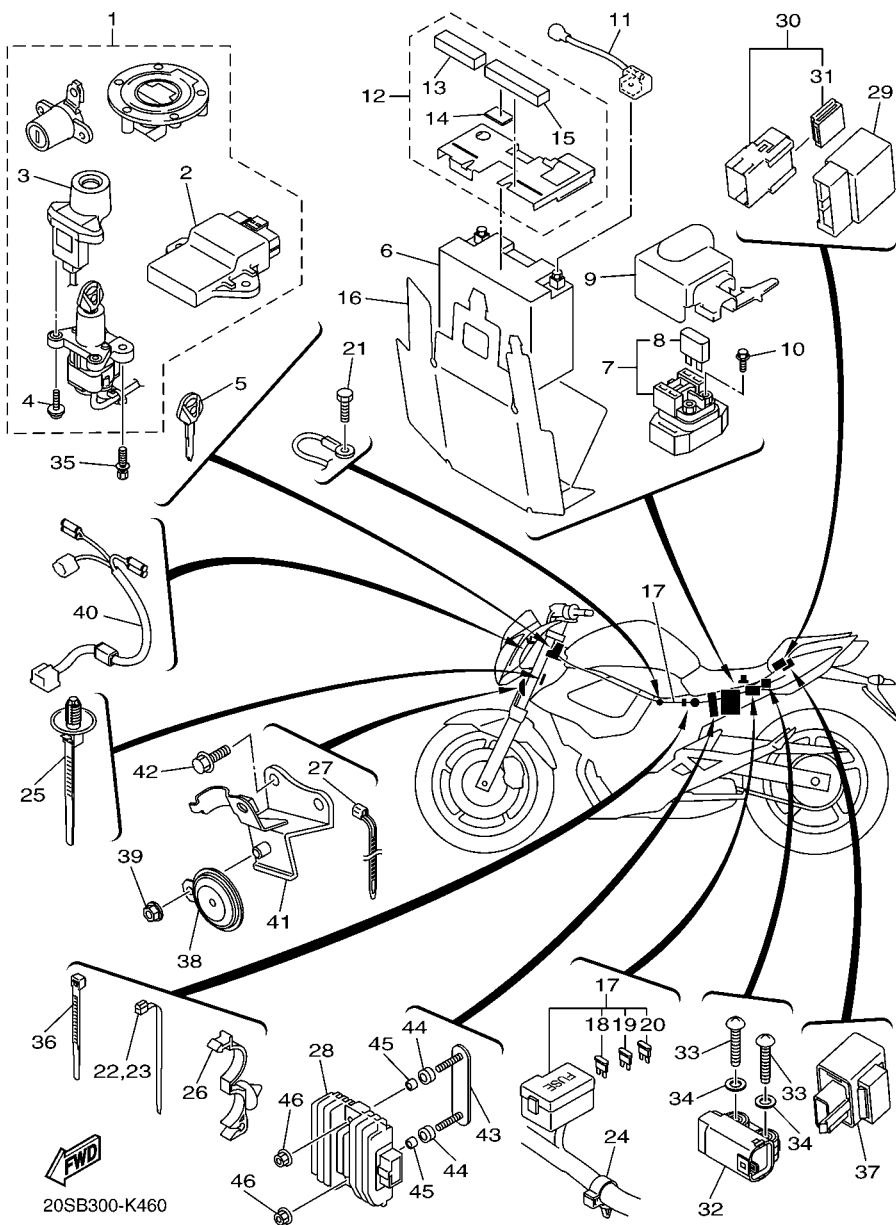

FIG. 46 SISTEMA ELETRICO 2

REF. NO.	No. PEÇA	DESCRIÇÃO	1BW3				OBSERVAÇÕES
28	5SL-81960-00	RETIFICADOR & REGULADOR CONJ.	1				
29	5VK-81950-40	RELE CONJUNTO	1				
30	5JJ-81950-20	RELE CONJUNTO	2				
31	5JJ-81952-00	.SUPORTE DO RELE	1				
32	5PS-82576-01	SENSOR DO ANGULO DE INCLINACAO	1				
33	90160-04009	PARAFUSO	2				
34	90201-04030	ARRUELA PLANA	2				
35	90109-08196	PARAFUSO	2				
36	90465-15011	BRACADEIRA	1				
37	3XV-83350-21	RELE DO PISCA CONJ.	1				
38	20S-83371-00	BUZINA	1				
39	95702-08500	PORCA FLANGE	1				
40	20S-82509-00	CHICOTE DE FIOS	1				
41	20S-23377-00	SUPORTE DA BUZINA	1				
42	95802-06016	PARAFUSO FLANGE	2				
43	1BW-F1689-00	SUPORTE DO FIXADOR TRASEIRO 2	1				
44	90480-16007	ILHO DE BORRACHA	2				
45	90387-064T3	ESPAÇADOR	2				
46	95702-06500	PORCA FLANGE	2