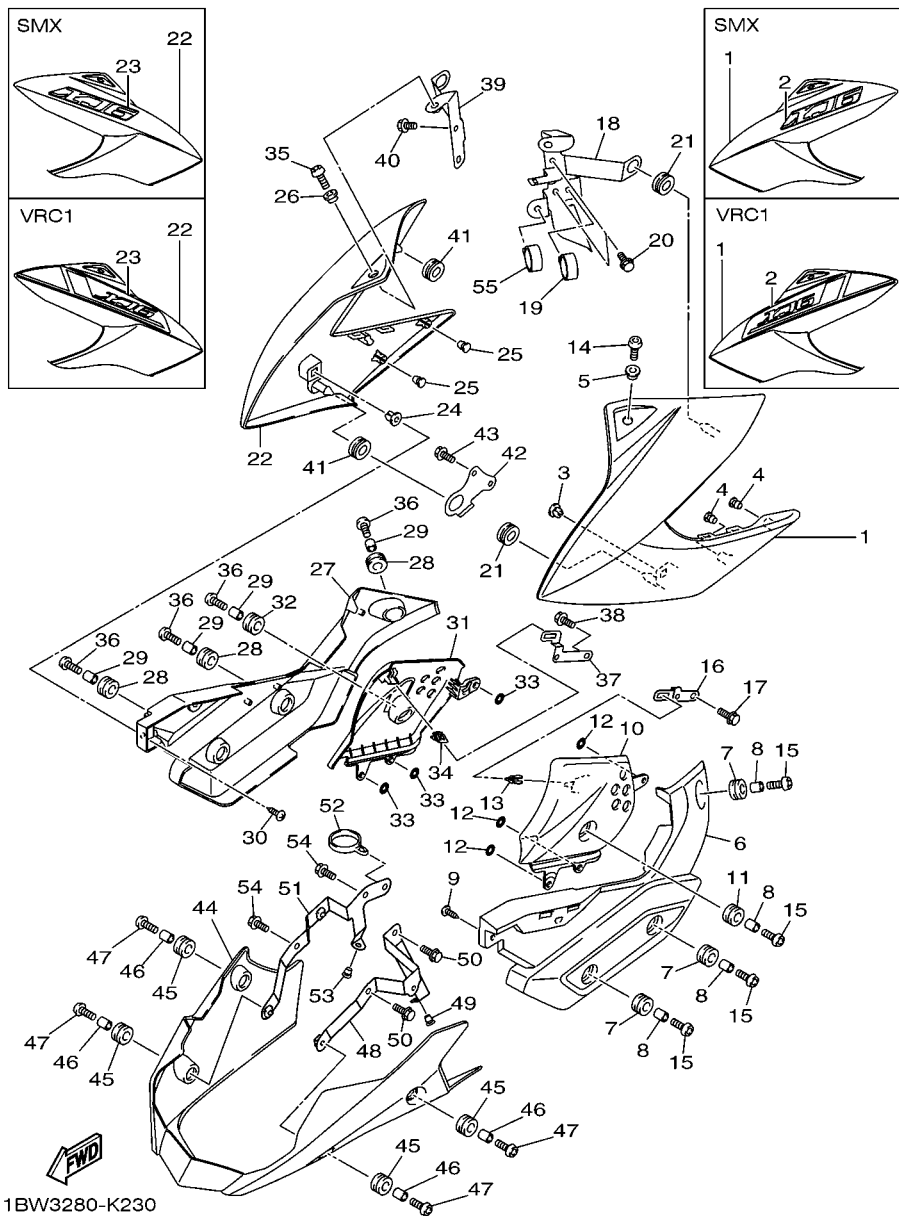

FIG. 23 TAMPA LATERAL 2

REF. NO.	No. PEÇA	DESCRIÇÃO	1BW3				OBSERVAÇÕES
53	90338-07157	TAMPAO	1				
54	90109-060E9	PARAFUSO	2				
55	90464-15157	BRACADEIRA	1