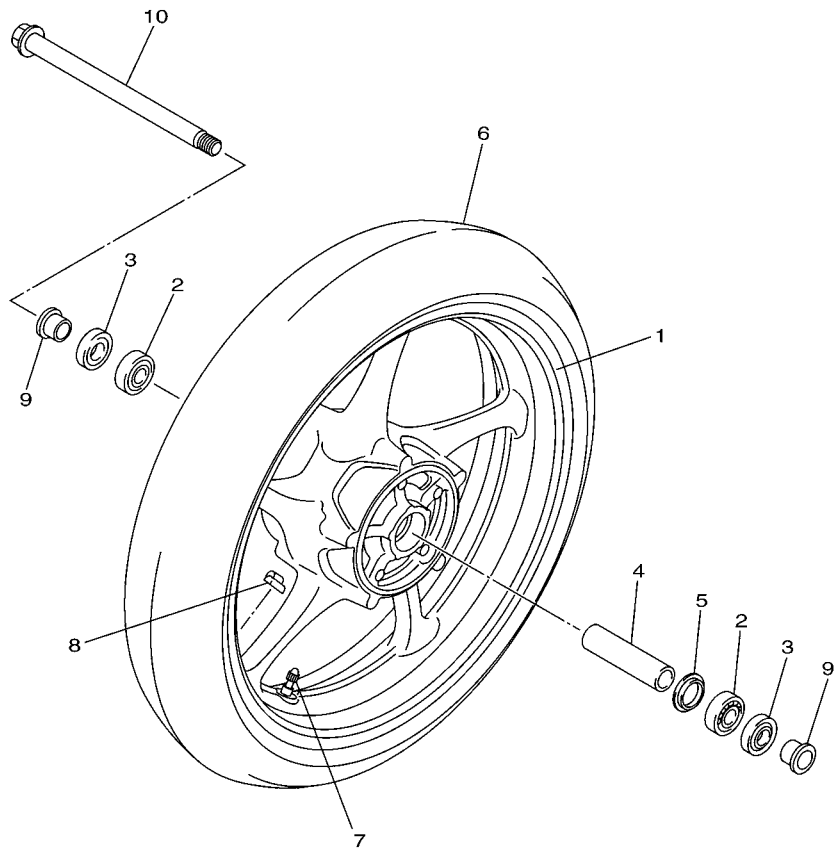

20S1332-H290

FIG. 29 ASSENTO

REF. NO.	No. PEÇA	DESCRIÇÃO	1BW3				OBSERVAÇÕES
1	20S-24730-10	SELIM DUPLO COMPLETO	1				
2	20S-2470F-00	.CAPA DO SELIM	1				
3	371-27114-00	.LIMITADOR	7				
4	4NK-24728-00	.SUPORTE DO SELIM	1				
5	95702-06500	.PORCA FLANGE	1				
6	3YX-21376-00	CINTA DE FERRAMENTAS	1				
7	50W-24780-01	TRAVA DO SELIM CONJ.	1				
8	20S-24792-00	PLACA	1				
9	20S-2478X-00	SUPORTE DA TRAVA DO SELIM	1				
10	95702-06500	PORCA FLANGE	2				
11	20S-2478E-00	CABO DA TRAVA DO SELIM	1				
12	90465-13M18	BRACADEIRA	1				
13	2TV-W2470-00	ROTOR DA TRAVA DO SELIM	1				
14	20S-2117K-00	SUPORTE DA TRAVA	1				
15	90338-07043	TAMPAO	1				
16	90149-06081	PARÁFUSO	2				
17	20S-28100-00	JOGO DE FERRAMENTAS	1				
18	20S-21308-00	.SUSTENTADOR DO CAPACETE	1				
19	1BW-F8199-W0	MANUAL DO PROPRIETARIO	1				