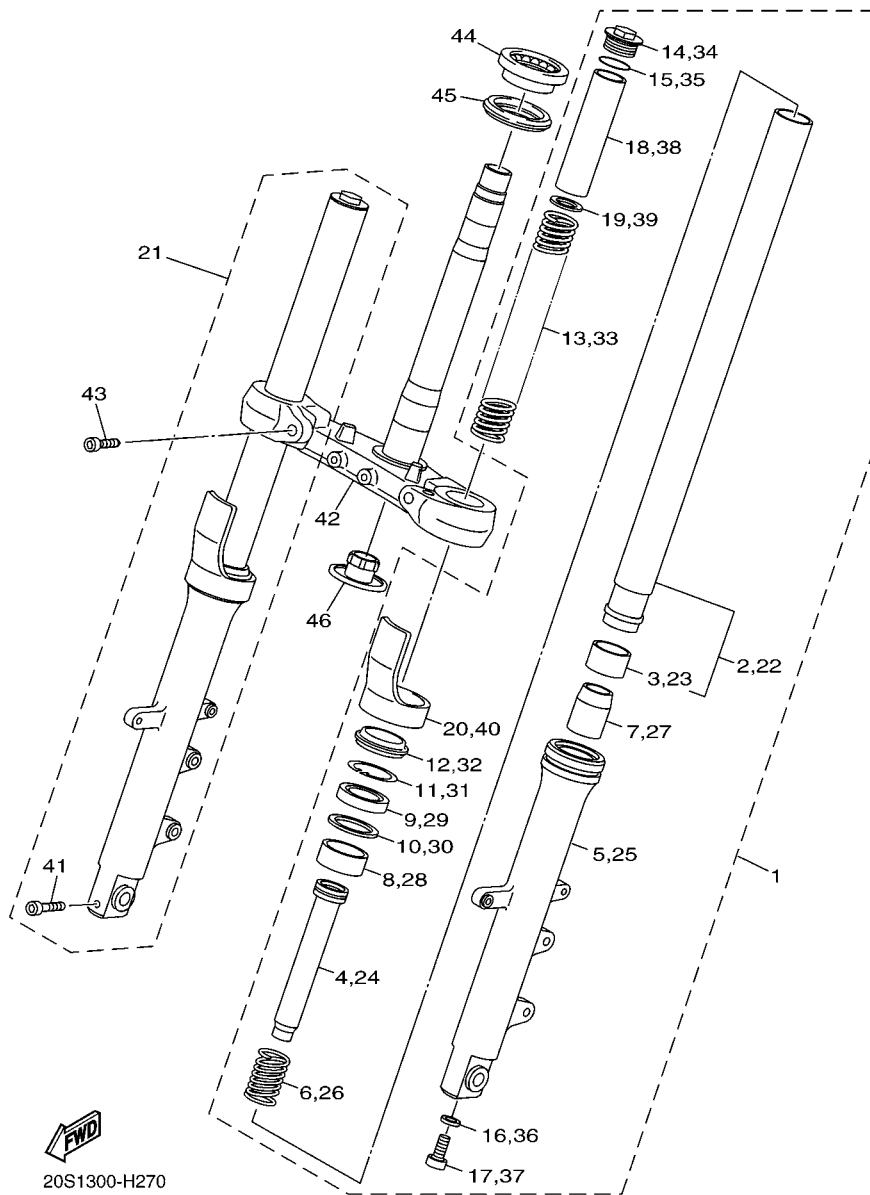

FIG. 27 GARFO DIANTEIRO 1

REF. NO.	No. PEÇA	DESCRIÇÃO	1BW7				OBSERVAÇÕES
28	3VD-23125-10	.BUCHA (METAL LAMINA) 1	1				
29	5VU-23145-00	.RETENTOR DE OLEO DO GARFO	1				
30	3VD-23115-00	.GUIA DA TAMPA SUPERIOR	1				
31	3VD-23156-00	.CLIQUE DO RETENTOR DE OLEO	1				
32	3VD-23144-00	.PROTETOR DE POEIRA	1				
33	20S-23141-00	.MOLA DO GARFO DIANTEIRO	1				
34	5VU-2311H-00	.PARAFUSO DO GARFO	1				
35	93210-35N02	.ANEL DE BORRACHA	1				
36	90430-10171	.GAXETA	1				
37	90110-10N52	.PARAFUSO HEXAGONAL INTERNO	1				
38	5VU-23118-00	.ESPACADOR	1				
39	5VU-23142-00	.ASSENTO DA MOLA SUPERIOR	1				
40	4TX-2331G-00	.CAPA	1				
41	91314-08040	.PARAFUSO HEXAGONAL INTERNO	1				
42	20S-23340-30	SUORTE INFERIOR COMPLETO	1				
43	91312-10025	PARAFUSO	2				
44	93399-99932	ROLAMENTO	1				
45	3FV-23462-00	VEDACAO DA DIRECAO	1				
46	4KM-23123-01	CAPA INFERIOR 1	1