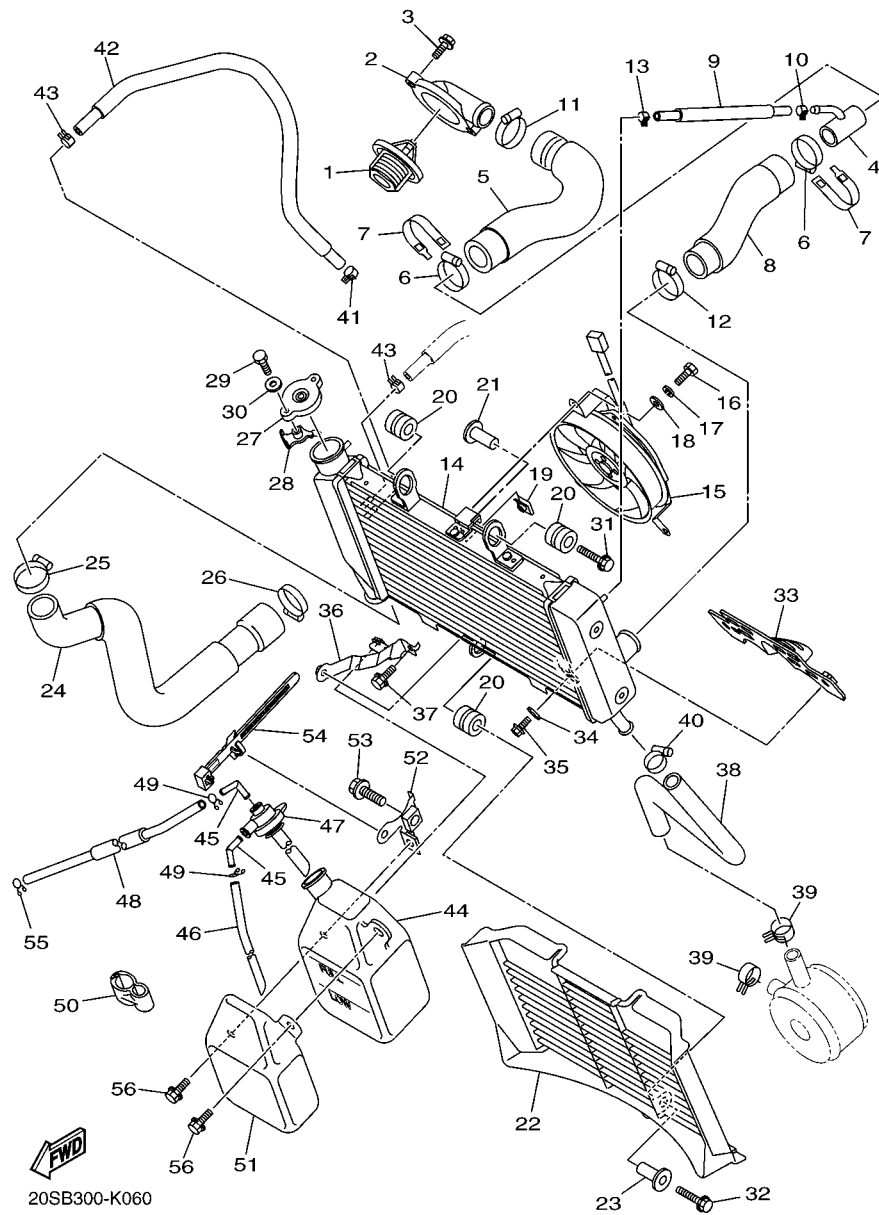

20SB300-K060

FIG. 6 MANGUEIRA DO RADIADOR

REF. NO.	No. PEÇA	DESCRIÇÃO	1BW7				OBSERVAÇÕES
1	5SL-12410-00	TERMOSTATO CONJUNTO	1				
2	5VX-12413-00	TAMPA DO TERMOSTATO	1				
3	95822-06020	PARAFUSO FLANGE	2				
4	20S-12582-01	JUNCAO DA MANGUEIRA 2	1				
5	20S-12578-00	MANGUEIRA 3	1				
6	90450-32003	BRACADEIRA DO TUBO	2				
7	20S-1246E-00	TAMPAO 2	2				
8	20S-12551-00	MANGUEIRA 7	1				
9	90445-12012	TUBO	1				
10	90467-11090	PRESILHA	1				
11	90450-32006	BRACADEIRA DO TUBO	1				
12	90450-32003	BRACADEIRA DO TUBO	1				
13	90467-11090	PRESILHA	1				
14	20S-12461-01	RADIADOR CONJUNTO	1				
15	20S-12405-20	VENTOINHA CONJUNTO	1				
16	97307-06012	PARÁFUSO	3				
17	92907-06100	ARRUELA TRAVA	3				
18	92907-06600	ARRUELA PLANA	3				
19	1AA-12535-00	PLACA	3				
20	90480-15363	ILHO DE BORRACHA	3				
21	90387-0614M	ESPACADOR	1				
22	20S-12467-00	TAMPA DO RADIADOR	1				
23	90387-066H4	ESPACADOR	1				
24	20S-12579-00	MANGUEIRA 4	1				
25	90450-32003	BRACADEIRA DO TUBO	1				
26	90450-32006	BRACADEIRA DO TUBO	1				
27	4FL-12462-00	CAPA DO RADIADOR	1