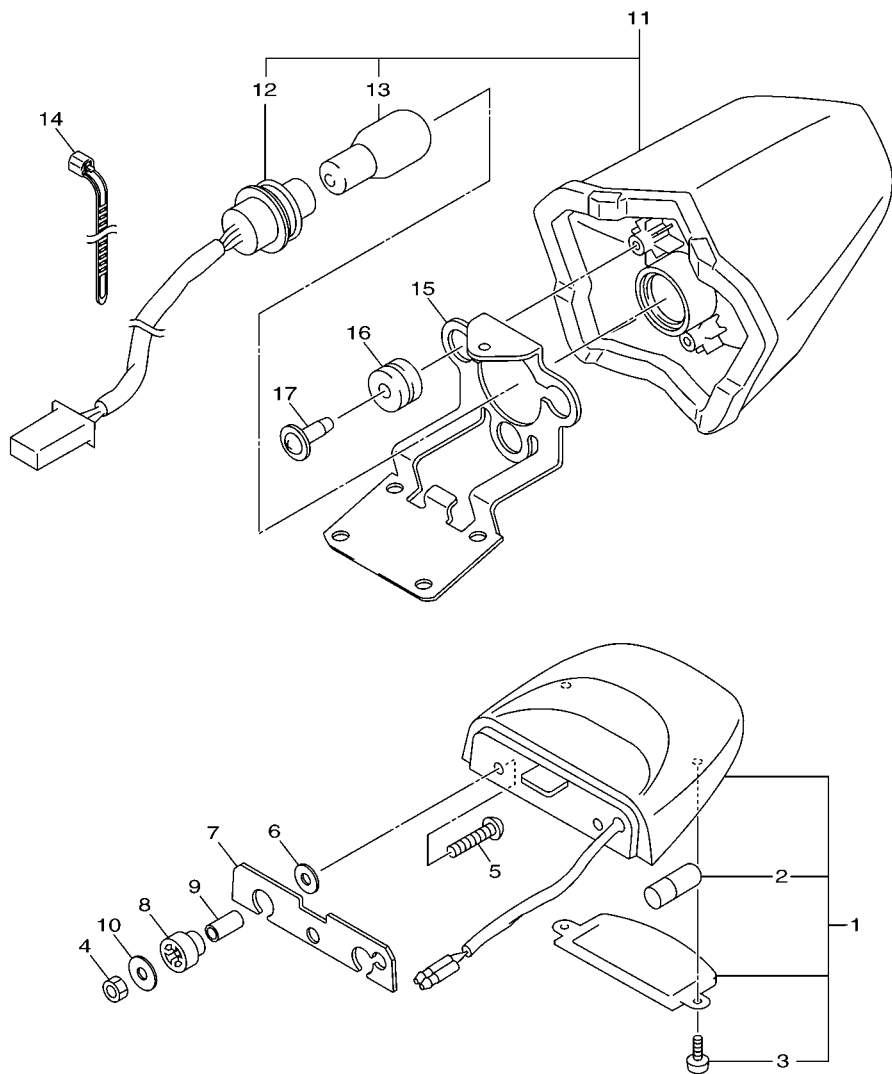

FIG. 43 LANTERNA TRASEIRA

REF. NO.	No. PEÇA	DESCRIÇÃO	1BW7				OBSERVAÇÕES
1	5VX-84745-01	LUZ DA LICENÇA CONJ.	1				
2	4HC-84744-00	.LAMPADA (12V-5W)	1				
3	97706-04012	.PARAFUSO	2				
4	95602-05100	PORCA AUTO-TRAVANTE	2				
5	90111-05010	PARAFUSO	2				
6	90201-05043	ARRUELA PLANA	2				
7	20S-84753-00	AMORTIZADOR	1				
8	3F9-84553-00	AMORTIZADOR	2				
9	90387-05049	ESPAÇADOR	2				
10	90201-05025	ARRUELA PLANA	2				
11	20S-84710-00	LANTERNA TRASEIRA COMPLETA	1				
12	20S-84735-00	.SOQUETE CONJ.	1				
13	3P6-83331-10	.LAMPADA DO PISCA (12V-21/5W)	1				
14	90464-25004	BRACADEIRA	1				
15	20S-84519-01	SUORTE DA LANTERNA TRAS.	1				
16	90480-18276	ILHÔ DE BÓRRACHA	3				
17	90164-05001	PARAFUSO	3				

36C1300-H440