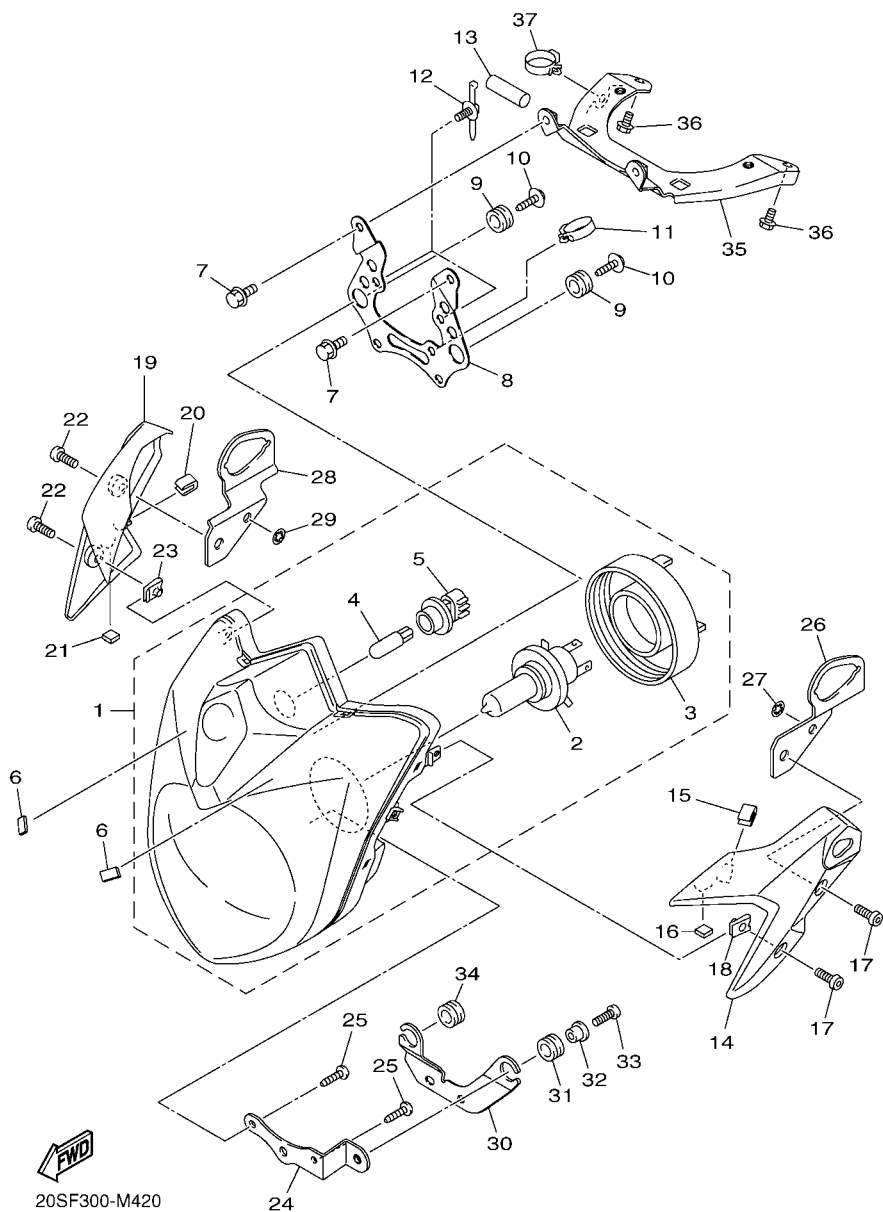

FIG. 42 FAROL DIANTEIRO

REF. NO.	No. PEÇA	DESCRIÇÃO	1BW7				OBSERVAÇÕES
26	20S-83318-00	SUPORE DO PISCA 1	1				
27	90183-05M02	PORCA MOLA	1				
28	20S-83328-00	SUPORE DO PISCA 2	1				
29	90183-05M02	PORCA MOLA	1				
30	20S-84118-00	SUPORE DO FAROL 1	1				
31	90480-14004	ILHO DE BORRACHA	1				
32	90387-06M60	ESPAÇADOR	1				
33	90149-06302	PARAFUSO	1				
34	90480-13005	ILHO DE BORRACHA	1				
35	20S-84119-00	SUPORE DO FAROL 2	1				
36	95802-06012	PARAFUSO FLANGE	2				
37	90464-16006	BRACADEIRA	1				