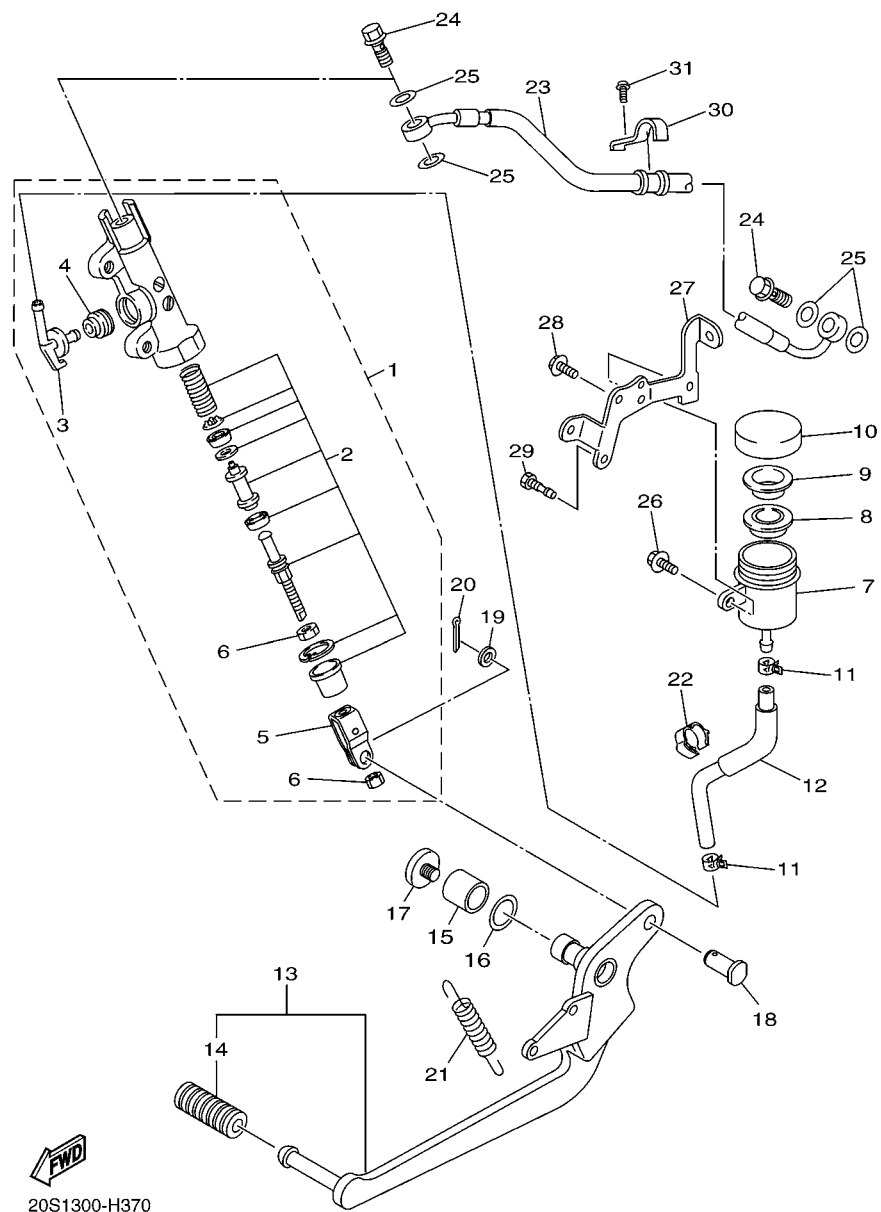

20S1300-H370

FIG. 37 CILINDRO MESTRE TRASEIRO

REF. NO.	No. PEÇA	DESCRIÇÃO	1BW7				OBSERVAÇÕES
1	2D1-2583V-00	CILINDRO MESTRE TRASEIRO CONJ.	1				
2	5VX-W0042-51	.KIT DE REPARO DO CILINDRO	1				
3	2D1-2582A-00	.JUNCAO	1				
4	4BP-2585F-01	.ANEL DE BORRACHA	1				
5	4BP-27222-02	.JUNCAO	1				
6	90170-08010	.PORCA	2				
7	4P5-25894-00	TANQUE RESERVATORIO	1				
8	5SL-25854-00	DIAFRAGMA DO RESERVATORIO	1				
9	5SL-25855-00	BUCHA DO DIAFRAGMA	1				
10	5SL-25852-00	TAMPA DO RESERVATORIO	1				
11	90467-11044	PRESILHA	2				
12	20S-25895-00	MANGUEIRA DO RESERVATORIO	1				
13	20S-27200-01	PEDAL DE FREIO	1				
14	5EB-18113-00	.CAPA DO PEDAL	1				
15	90386-14171	BUCHA	1				
16	90206-14086	ARRUELA ÔNDULADA	1				
17	90110-06119	PARAFUSO HEXAGONAL INTERNO	1				
18	90240-08005	PINO	1				
19	90201-08066	ARRUELA PLANA	1				
20	91402-20012	CONTRAPINO	1				
21	90506-23008	MOLA DE TENSÃO	1				
22	90464-16003	BRACADEIRA	1				
23	20S-2581K-00	MANGUEIRA DE FREIO 5	1				
24	90401-10020	PARAFUSO DE UNIAO	2				
25	90430-10005	GAXETA	4				
26	90119-06137	PARAFUSO COM ARRUELA	1				
27	20S-21228-00	SUPORTE DO TANQUE RESERVA	1