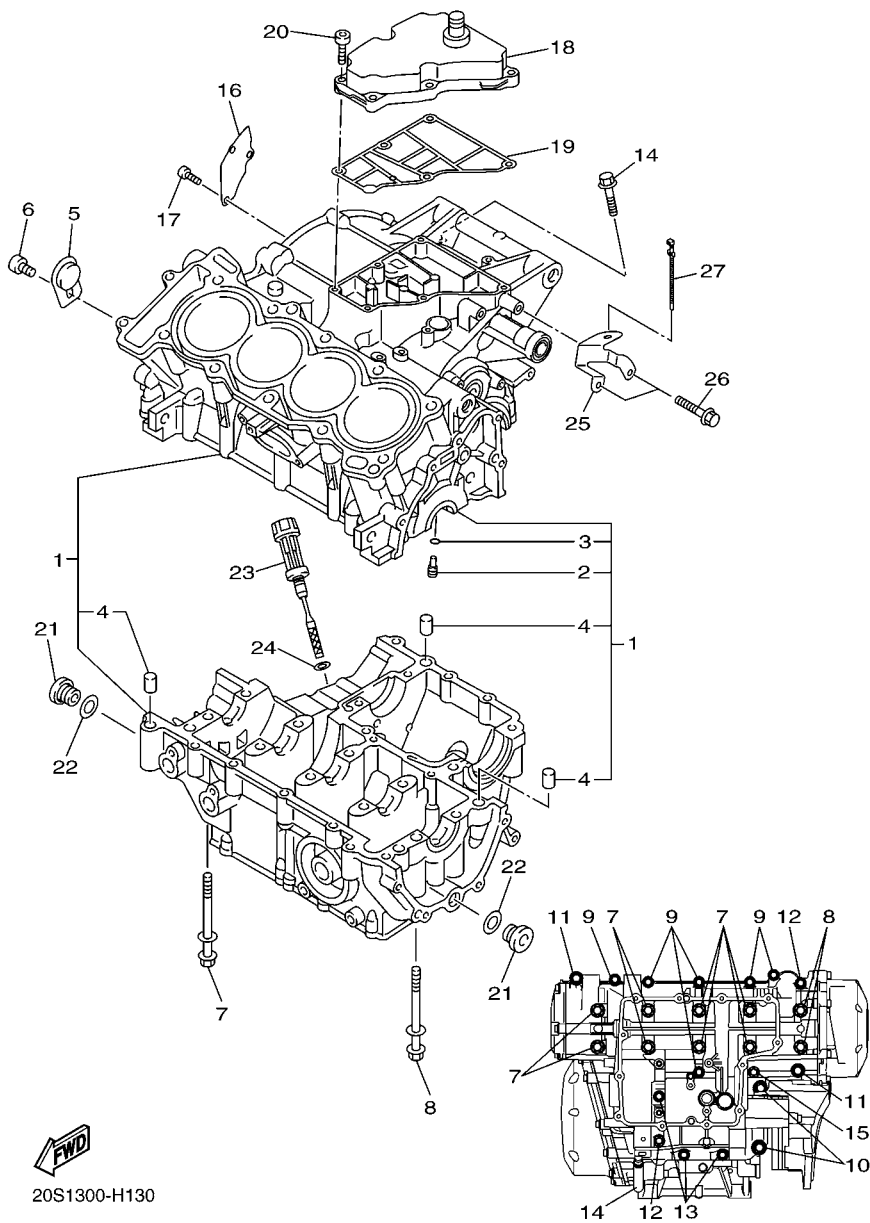

20S1300-H120

FIG. 13 CARCACA DO MOTOR

REF. NO.	No. PEÇA	DESCRIÇÃO	1BW7			OBSERVAÇÕES
1	20S-15100-01	CARCACA DO MOTOR COMPLETA	1			
2	5EB-15155-00	.PULVERIZADOR 3	4			
3	93210-04092	.ANEL DE BORRACHA	4			
4	99530-10014	.PINO GUIA	3			
5	5SL-15189-00	TAMPAO	1			
6	90149-06081	PARAFUSO	1			
7	90119-08083	PARAFUSO COM ARRUELA	8			
8	90119-08084	PARAFUSO COM ARRUELA	2			
9	95812-06055	PARAFUSO FLANGE	6			
10	95812-08065	PARAFUSO FLANGE	2			
11	90109-06168	PARAFUSO	2			
12	95812-06065	PARAFUSO FLANGE	2			
13	95812-06045	PARAFUSO FLANGE	3			
14	95812-06100	PARAFUSO FLANGE	1			
15	90105-06147	PARAFUSO FLANGE	1			
16	20S-11165-00	PLACA DE RÉSPIRO	1			
17	90149-06081	PARAFUSO	3			
18	20S-15413-00	CAPA	1			
19	20S-15462-00	GAXETA DA TAMPA DA CARCACA 3	1			
20	91312-06025	PARAFUSO	6			
21	36Y-15189-00	TAMPAO	2			
22	93210-16325	ANEL DE BORRACHA	2			
23	5EB-15362-10	TAMPAO DO NIVEL DE OLEO	1			
24	93210-09165	ANEL DE BORRACHA	1			
25	20S-15544-00	FIXADOR 1	1			
26	95022-06012	PARAFUSO FLANGE	2			
27	90464-34002	BRACADEIRA	1			