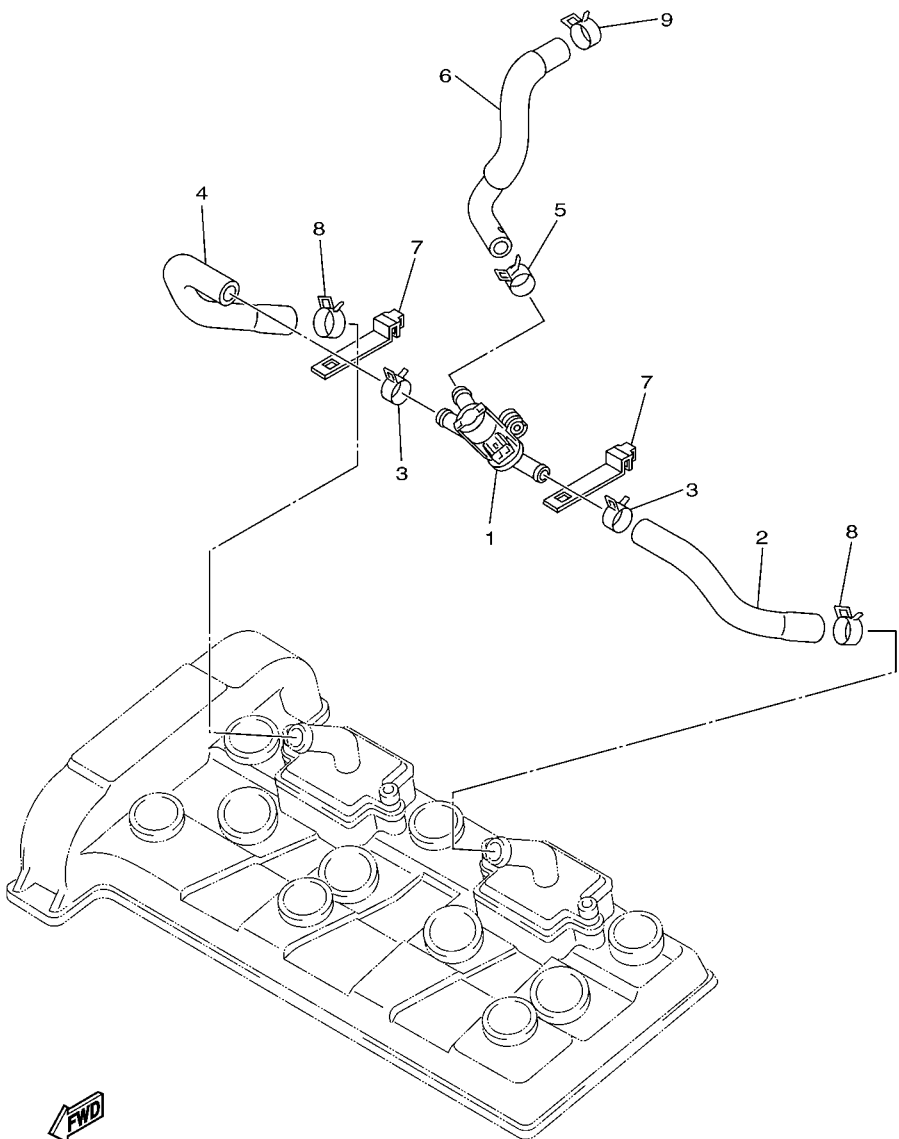

FIG. 11 SISTEMA DE INDUCAO DE AR

REF. NO.	No. PEÇA	DESCRIÇÃO	1BW7			OBSERVAÇÕES
1	20S-14840-00	DIRECIONADOR DE AR DA VALVULA	1			
2	20S-14881-00	MANGUEIRA CURVADA 1	1			
3	90467-17089	PRESILHA	2			
4	20S-14882-00	MANGUEIRA CURVADA 2	1			
5	90467-17089	PRESILHA	1			
6	20S-14883-00	MANGUEIRA CURVADA 3	1			
7	5JW-14723-00	TAMPA 1	2			
8	90467-17003	PRESILHA	2			
9	90467-17128	PRESILHA	1			

20S1300-H110