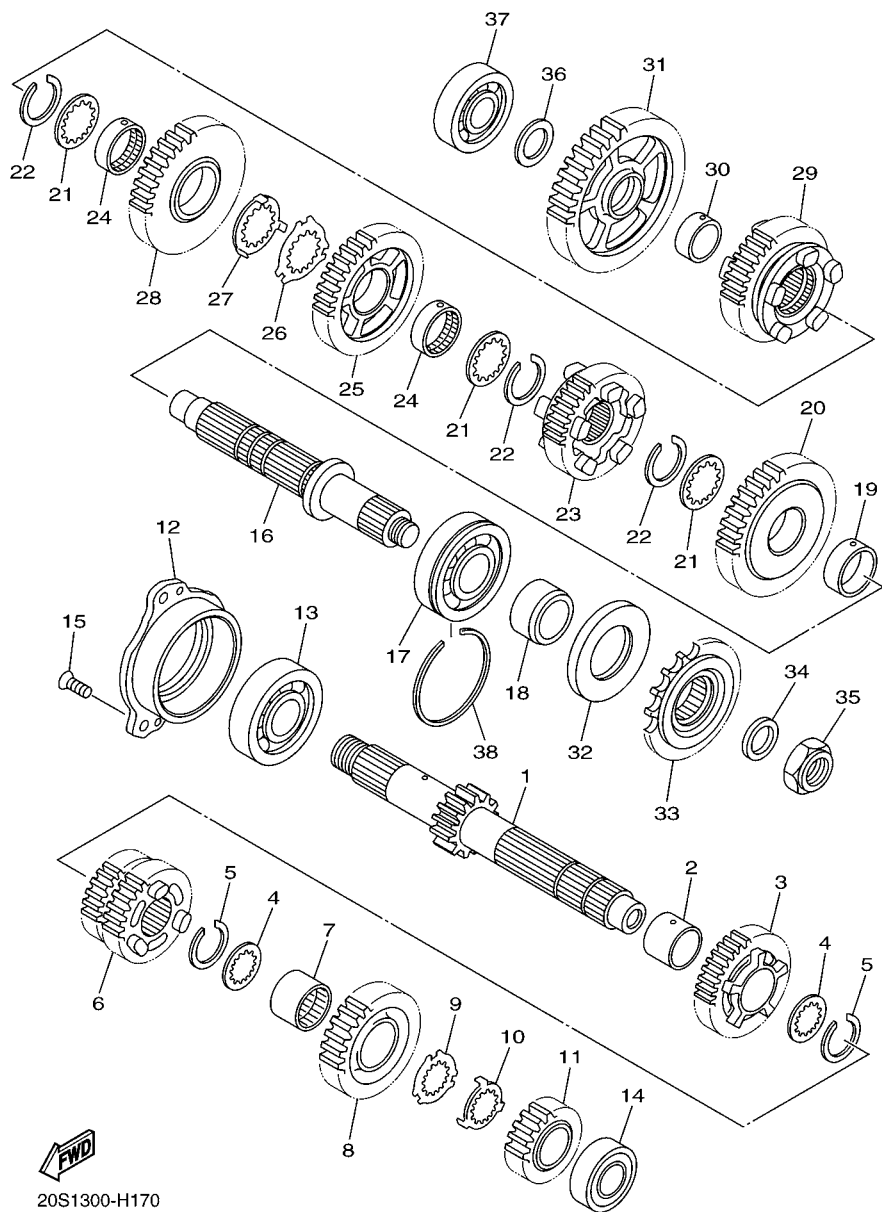

FIG. 17 TRANSMISSAO

REF. NO.	No. PEÇA	DESCRIÇÃO	1BW7				OBSERVAÇÕES
1	20S-17411-00	EIXO PRINCIPAL (13D)	1				
2	90387-253M6	ESPACADOR	1				
3	20S-17151-00	ENGRENAGEM MOTORA 5A (21D)	1				
4	90209-21332	ARRUELA	2				
5	93440-25186	ANEL TRAVA	2				
6	20S-17131-10	ENGRENAGEM MOTORA 3A (18D/24D)	1				
7	90387-2513E	ESPACADOR	1				
8	20S-17161-10	ENGRENAGEM MOTORA 6A (24D)	1				
9	90209-22352	ARRUELA	1				
10	90209-21351	ARRUELA	1				
11	20S-17121-10	ENGRENAGEM MOTORA 2A (19D)	1				
12	20S-15163-00	CAIXA DO ROLAMENTO 1	1				
13	93306-30525	ROLAMENTO	1				
14	93306-20483	ROLAMENTO	1				
15	90151-06023	PARAFUSO TRAMBULADOR	3				
16	20S-17421-01	EIXO DO MOTOR	1				
17	93306-30550	ROLAMENTO	1				
18	90387-2504A	ESPACADOR	1				
19	90387-2813C	ESPACADOR	1				
20	20S-17221-00	ENGRENAGEM MOTORA 2A (37D)	1				
21	90209-25342	ARRUELA	3				
22	93440-28062	ANEL TRAVA	3				
23	20S-17261-10	ENGRENAGEM MOTORA 6A (26D)	1				
24	90387-2813D	ESPACADOR	2				
25	20S-17241-00	ENGRENAGEM MOVIDA 4A (32D)	1				
26	90209-25349	ARRUELA	1				
27	90209-25350	ARRUELA	1				

20S1300-H170