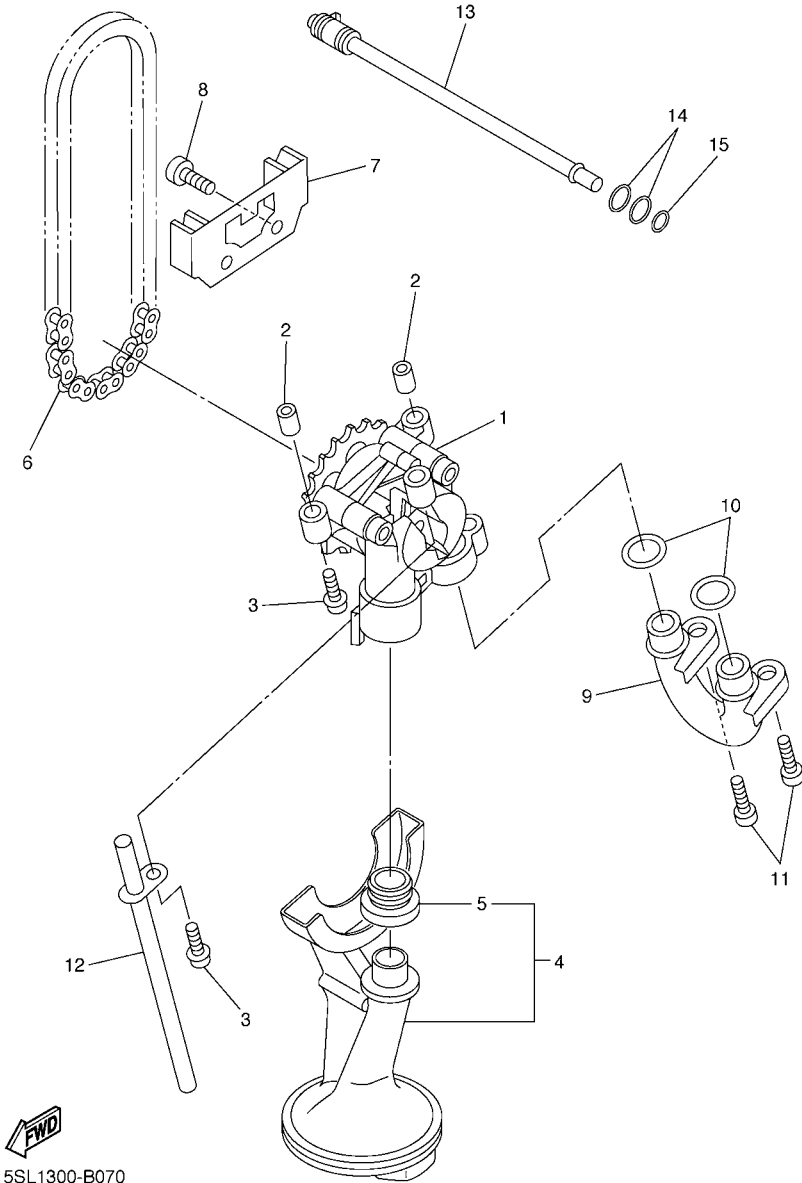

5SL1300-B070

FIG. 7 BOMBA DE OLEO

REF. NO.	No. PEÇA	DESCRIÇÃO	1BW7				OBSERVAÇÕES
1	5MT-13300-00	BOMBA DE OLEO COMPLETA	1				
2	91808-17032	PINO GUIA	2				
3	95812-06030	PARAFUSO FLANGE	3				
4	5SL-13410-00	CAIXA DO FILTRADOR COMPLETO	1				
5	5EB-13415-00	.VEDACAO DO FILTRADOR DE OLEO	1				
6	94580-25080	CORRENTE (DID25 80L)	1				
7	5EB-13898-00	FIXADOR	1				
8	91312-06016	PARAFUSO	2				
9	2C0-13416-00	TUBO DE OLEO 1	1				
10	93210-14003	ANEL DE BORRACHA	2				
11	91312-06016	PARAFUSO	2				
12	5EB-13161-00	TUBO DE DELIBERACAO 1	1				
13	5EB-1316E-00	TUBO DE DELIBERACAO 5	1				
14	93210-09165	ANEL DE BORRACHA	2				
15	93210-06667	ANEL DE BORRACHA	1