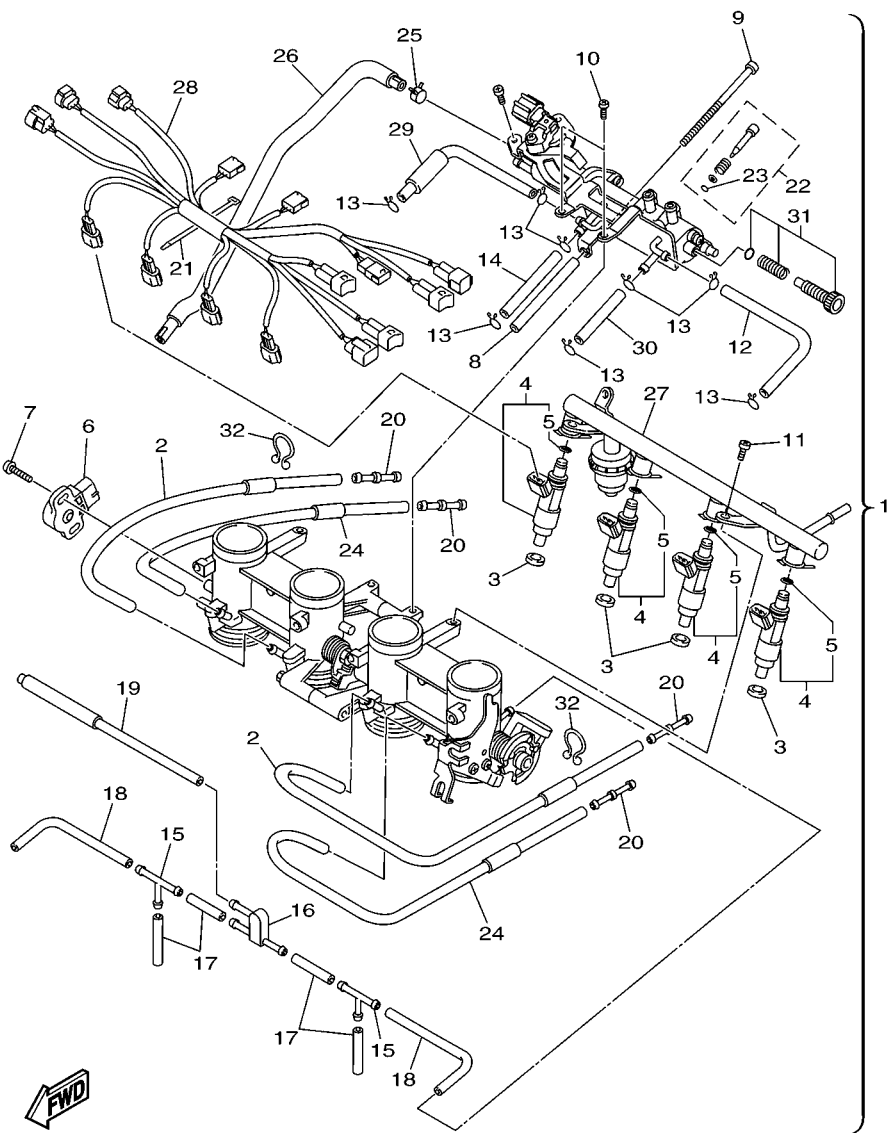

FIG. 10 ADMISSAO 2

REF. NO.	No. PEÇA	DESCRIÇÃO	IBW7					OBSERVAÇÕES
28	20S-82386-10	.EXTENSAO DO CHICOTE DE FIOS	1					
29	5VX-13533-00	.TUBO DE VACUO 4	1					
30	5VX-14807-00	.MANGUEIRA	1					
31	5VX-14503-00	.JOGO DO PARAFUSO DE AJUSTE	1					
32	90464-23041	.BRACADEIRA	2					

20S1300-H100