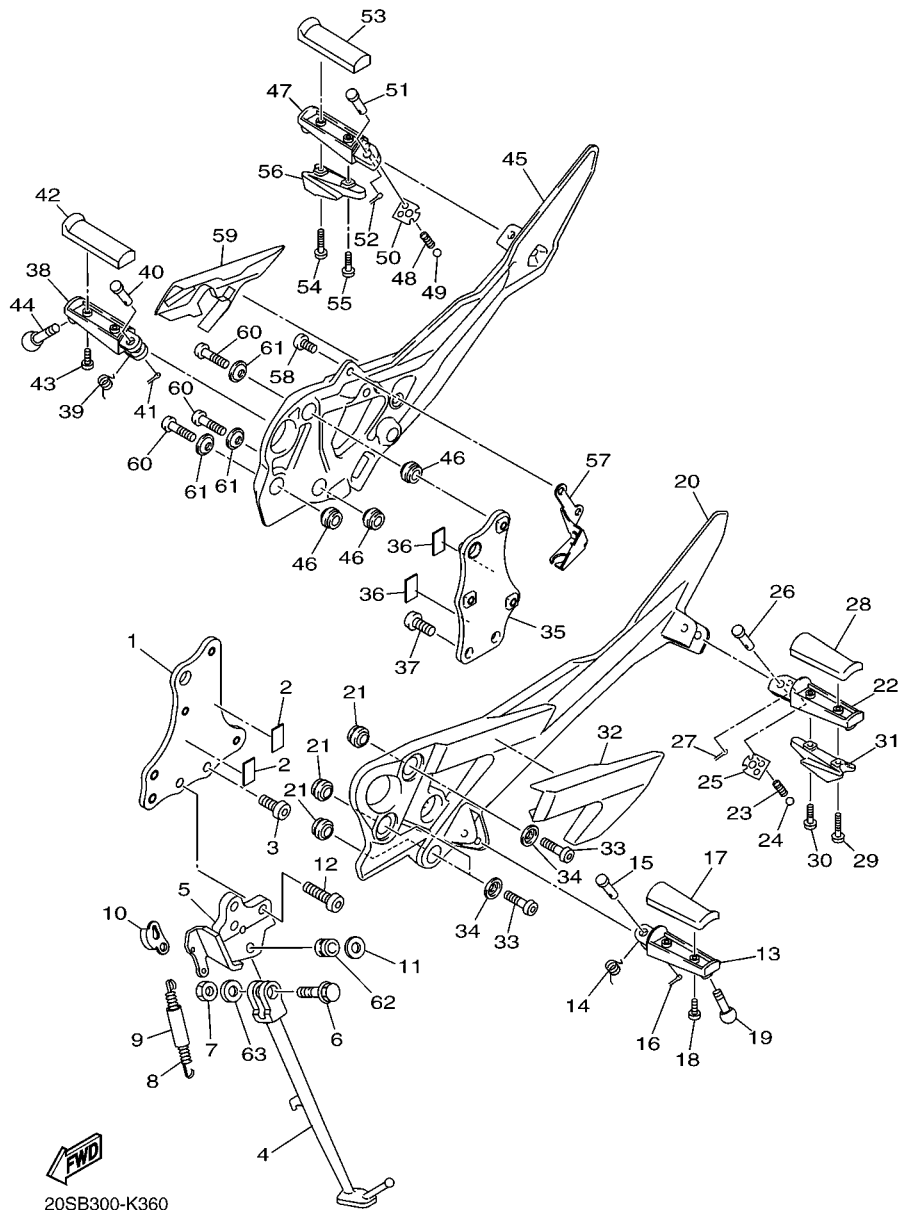

FIG. 36 CAVALETE. ESTRIBOS. PEDAL

REF. NO.	No. PEÇA	DESCRIÇÃO	1BW7				OBSERVAÇÕES
1	20S-274A3-00	SUPORTE ADAPTADOR 1	1				
2	4RR-21485-00	AMORTIZADOR DE BORRACHA 1	2				
3	90111-10044	PARAFUSO	1				
4	20S-27311-00	CAVALETE LATERAL	1				
5	20S-27321-00	SUPORTE DO CAVALETE LATERAL	1				
6	90105-10262	PARAFUSO FLANGE	1				
7	90185-10023	PORCA AUTOTRAVANTE	1				
8	90506-23018	MOLA DE TENSÃO	1				
9	5VX-27351-00	GUIA DO CAVALETE LATERAL	1				
10	5VX-27315-00	ARTICULADOR DO CAVALETE LAT.	1				
11	90201-10051	ARRUELA PLANA	1				
12	90111-10046	PARAFUSO	3				
13	1S4-F7451-00	ESTRIBO ESQUERDO	1				
14	90508-20572	MOLA DE TORÇÃO	1				
15	91701-08042	PINO	1				
16	91402-25015	CONTRAPINO	1				
17	4BP-27413-00	CAPA DO ESTRIBO	1				
18	98512-05014	PARAFUSO	2				
19	90109-08204	PARAFUSO	1				
20	20S-27442-00	SUPORTE DO ESTRIBO TRAS. ESQ.	1				
21	5VX-27424-00	AMORTIZADOR DO ESTRIBO 2	3				
22	5RT-27431-00	ESTRIBO TRASEIRO ESQ.	1				
23	90501-12743	MOLA DE COMPRESSÃO	1				
24	93501-04011	ESFERA	1				
25	5VX-27437-00	ARRUELA ESPECIAL	1				
26	91701-08042	PINO	1				
27	91402-25015	CONTRAPINO	1				

20SB300-K360