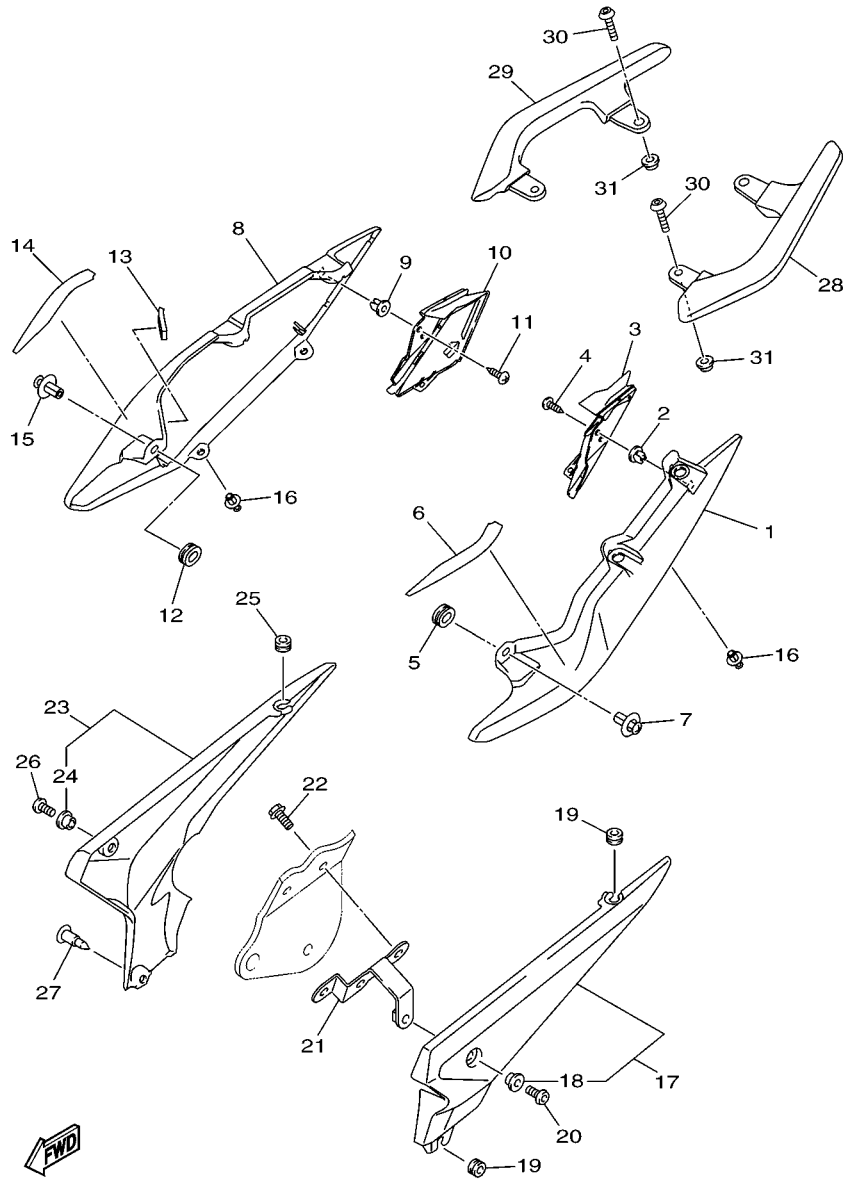

1CWH700-M220

FIG. 22 TAMPA LATERAL

REF. NO.	No. PEÇA	DESCRIÇÃO	1BW7				OBSERVAÇÕES
24	90387-06130	.ESPACADOR	1				
25	90480-10334	ILHO DE BORRACHA	1				
26	90111-06038	PARAFUSO	1				
27	90269-07008	REBITE	1				
28	20S-2474A-10	SUPORTE DO CARONA 1	1				
29	20S-2474W-10	SUPORTE DO CARONA 2	1				
30	92017-08025	PARAFUSO	4				
31	90387-08089	ESPACADOR	4