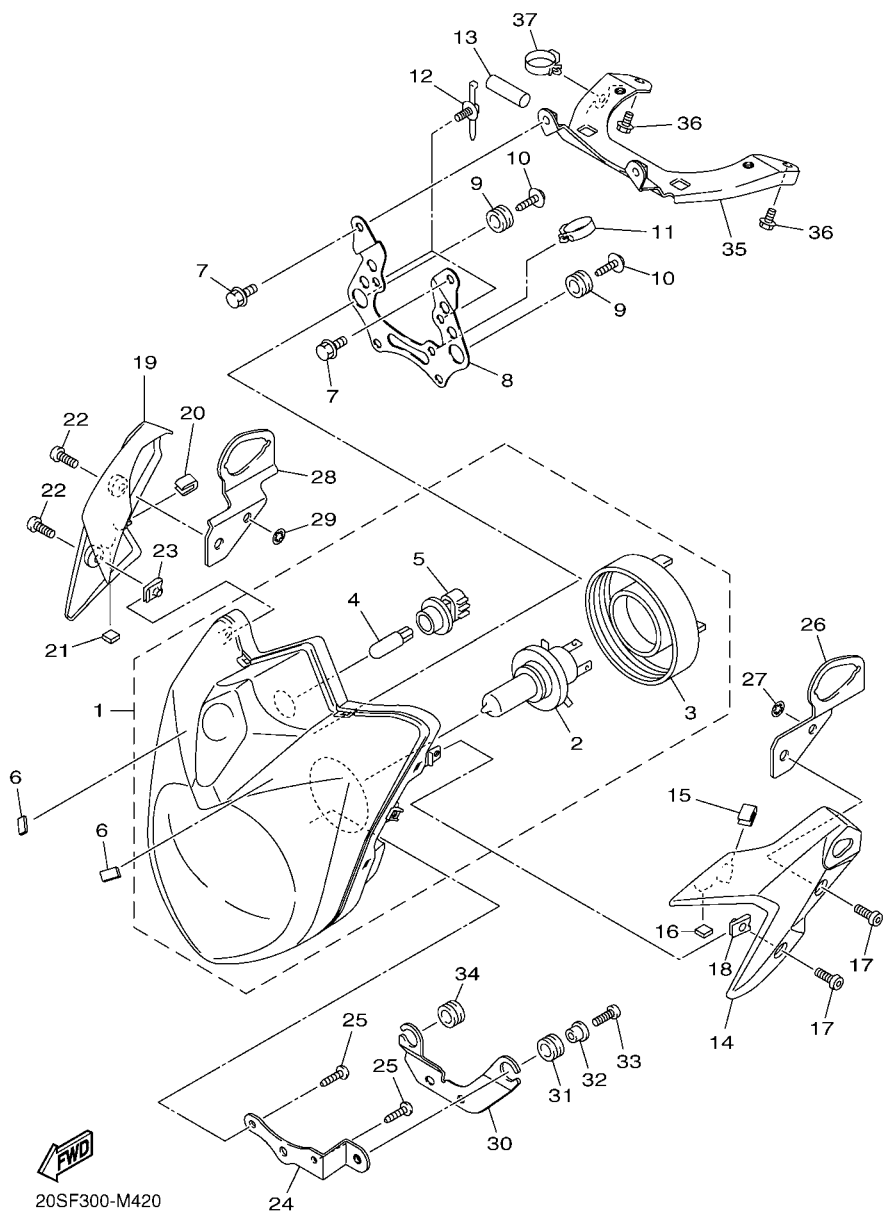

FWD
1BW7280-M400

FIG. 42 FAROL DIANTEIRO

REF. NO.	No. PEÇA	DESCRIÇÃO	1BW7			OBSERVAÇÕES
1	20S-84300-30	FAROL COMPLETO	1			
2	4K0-84314-G0	.LAMPADA (12V 60/55W HALOGEN)	1			
3	5JW-84397-00	.TAMPA DO SOQUETE	1			
4	5DM-84347-00	.LAMPADA (12V-5W)	1			
5	5JW-84346-00	.SOQUETE DO FAROL	1			
6	20S-2814H-11	GANCHO 1	2			
7	95802-06010	PARAFUSO FLANGE	2			
8	20S-28396-00	PLACA 1	1			
9	90480-14004	ILHO DE BORRACHA	2			
10	90164-05001	PARAFUSO	2			
11	90464-16006	BRACADEIRA	1			
12	5RU-12491-00	BRACADEIRA 1	2			
13	90446-15M07	TUBO (L60)	2			
14	20S-23121-10-P0	TAMPA SUPERIOR 1	1			MBL2 P/ MNM3,SMX
	20S-23121-10-P1	TAMPA SUPERIOR 1	1			BWC1
15	20S-28376-00	ACABAMENTO	1			
16	20S-2814J-11	VEDACAO	1			
17	90111-06038	PARAFUSO	2			
18	90183-06069	PORCA MOLA	1			
19	20S-23131-10-P0	TAMPA SUPERIOR 2	1			MBL2 P/ MNM3,SMX
	20S-23131-10-P1	TAMPA SUPERIOR 2	1			BWC1
20	20S-28376-00	ACABAMENTO	1			
21	20S-2814J-11	VEDACAO	1			
22	90111-06038	PARAFUSO	2			
23	90183-06069	PORCA MOLA	1			
24	20S-8431R-00	SUPORTE DO FAROL CONJ.	1			
25	97702-50016	PARAFUSO	2			