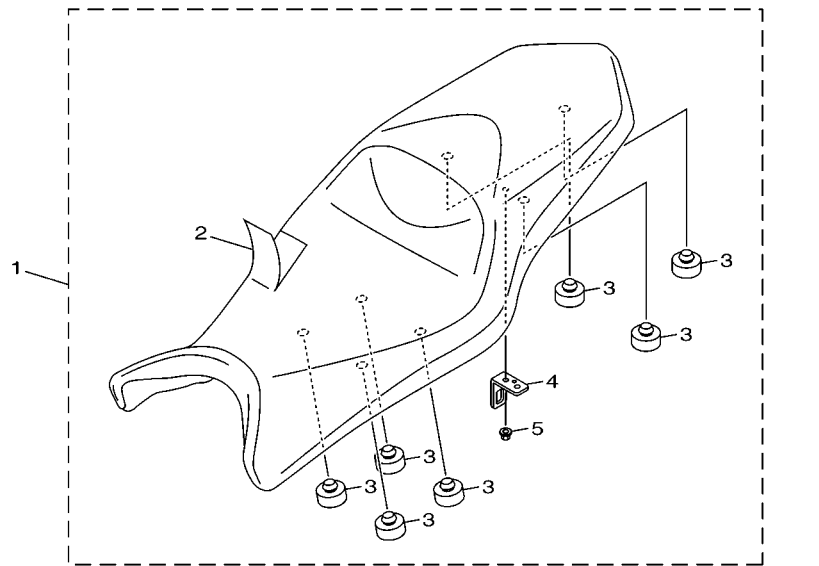

FWD
20S1332-H290

FIG. 29 ASSENTO

REF. NO.	No. PEÇA	DESCRIÇÃO	1BW7				OBSERVAÇÕES
1	20S-24730-20	SELIM DUPLO COMPLETO	1				
2	20S-2470F-20	.CAPA DO SELIM	1				
3	371-27114-00	.LIMITADOR	7				
4	4NK-24728-00	.SUPORTE DO SELIM	1				
5	95702-06500	.PORCA FLANGE	1				
6	3YX-21376-00	CINTA DE FERRAMENTAS	1				
7	50W-24780-01	TRAVA DO SELIM CONJ.	1				
8	20S-24792-00	PLACA	1				
9	20S-2478X-00	SUPORTE DA TRAVA DO SELIM	1				
10	95702-06500	PORCA FLANGE	2				
11	20S-2478E-00	CABO DA TRAVA DO SELIM	1				
12	90465-13M18	BRACADEIRA	1				
13	2TV-W2470-00	ROTOR DA TRAVA DO SELIM	1				
14	20S-2117K-00	SUPORTE DA TRAVA	1				
15	90338-07043	TAMPAO	1				
16	90149-06081	PARAFUSO	2				
17	20S-28100-00	JOGO DE FERRAMENTAS	1				
18	20S-21308-00	.SUSTENTADOR DO CAPACETE	1				
19	1BW-F8199-W2	MANUAL DO PROPRIETARIO	1