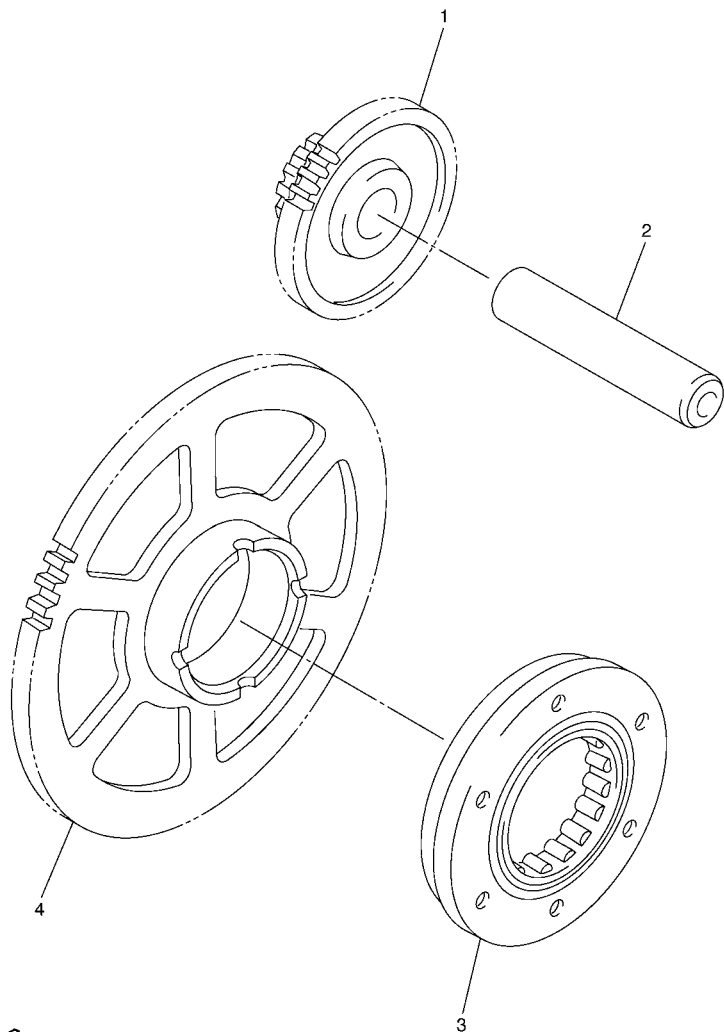

5SL1300-B150

FIG. 15 PARTIDA

REF. NO.	No. PEÇA	DESCRIÇÃO	1BW7				OBSERVAÇÕES
1	20S-15512-00	ENGRENAGEM LOUCA 1	1				
2	5EB-15521-00	EIXO 1	1				
3	5SL-15590-00	PARTIDA SENTIDO UNICO COMP.	1				
4	5MT-15515-00	ENGRENAGEM 3	1