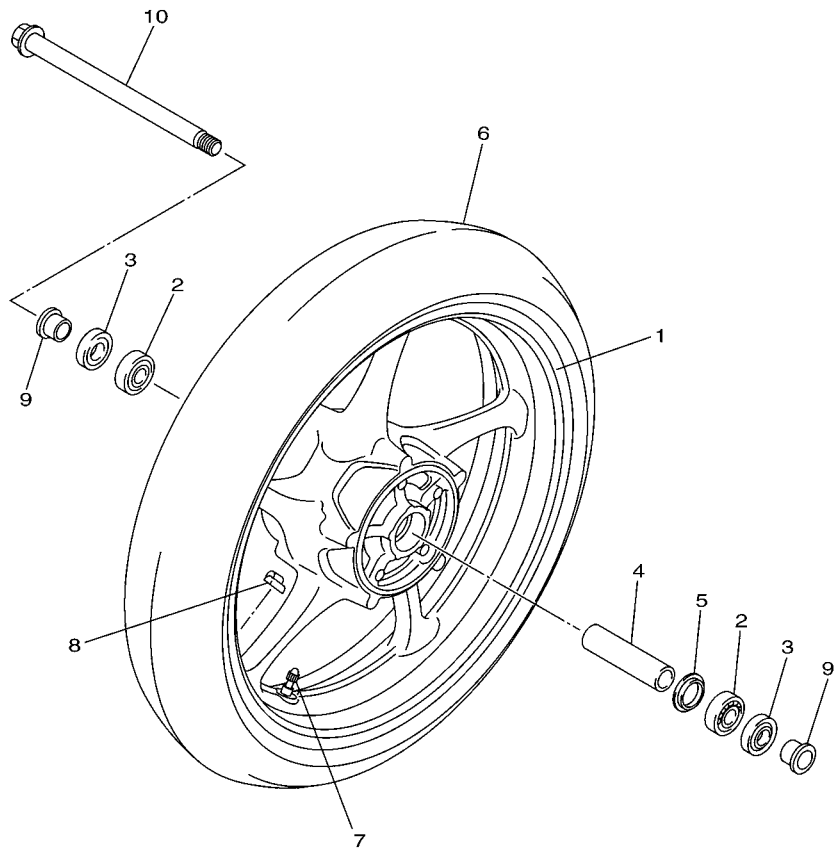

20S1300-H300

FIG. 30 RODA DIANTEIRA 1

REF. NO.	No. PEÇA	DESCRIÇÃO	1BW7				OBSERVAÇÕES
1	20S-25168-00-P2	ARO DA RODA DIANTEIRA	1				DPBM15 PARA MNM3
	20S-25168-00-98	ARO DA RODA DIANTEIRA	1				LGB PARA SMX,BWC1
2	93306-20352	ROLAMENTO	2				
3	93102-25017	RETENTOR DE OLEO	2				
4	20S-25117-00	ESPACADOR DO ROLAMENTO	1				
5	146-25315-00	FLANGE ESPACADORA	1				
6	94112-17802	PNEU (120/70 ZR 17 M/C (58W))	1				METZELER
7	93900-00030	VALVULA ARO DA RODA (TR412)	1				TAIHEIYO
8	5MT-25398-00	BALANCEADOR DA RODA (10G)	1				UN
	5MT-25398-10	BALANCEADOR DA RODA (20G)	1				UN
	5MT-25398-20	BALANCEADOR DA RODA (30G)	1				UN
9	1BW-F5183-00	ESPACADOR DA RODA	2				
10	1BW-F5181-00	EIXO DA RODA	1