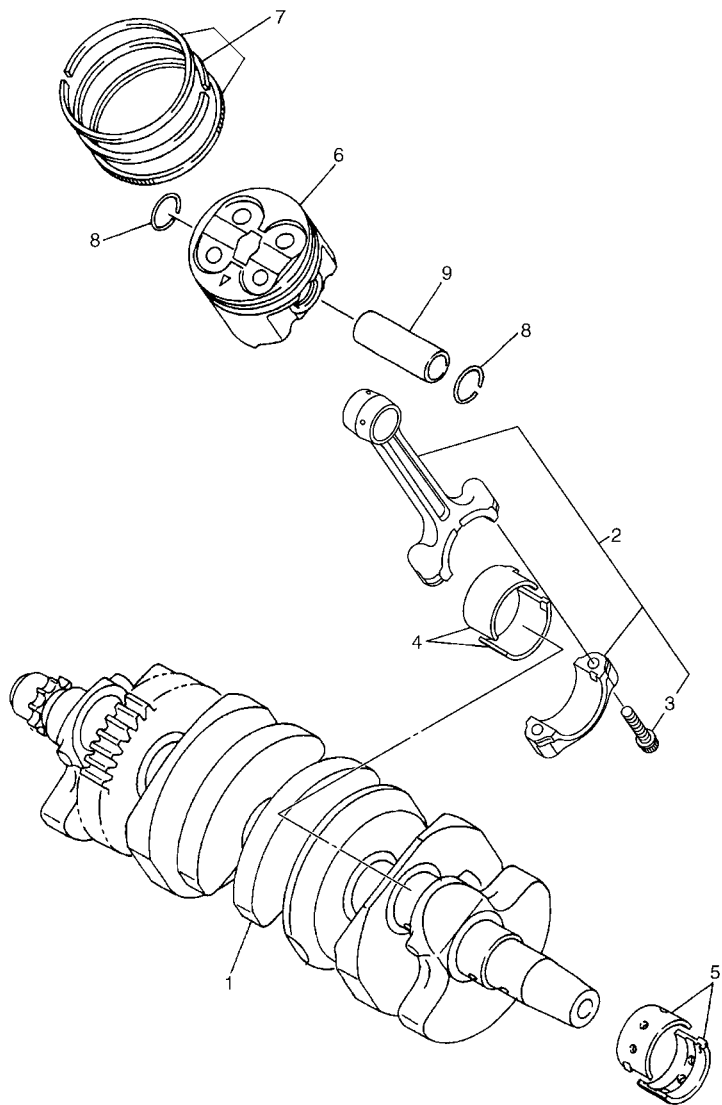

No. PEÇA	DESCRIÇÃO	QTDE	OBSERVAÇÕES
2N4-24110-00-X5	TANQUE DE COMBUSTÍVEL COMPL.	2	MXR
3J1-24240-10	.GRÁFICO, TANQUE DE COMB.	1	PARA MXR

5. Observe que as ilustrações são referentes apenas a indicação dos códigos das peças, e não para montagem. Para montagem, por favor utilize o Manual de Montagem apropriado.

FIG. 1 CABECOTE DO CILINDRO

REF. NO.	No. PEÇA	DESCRIÇÃO	1BW7				OBSERVAÇÕES
1	20S-11101-00	CABECOTE DO CILINDRO CONJ.	1				
2	5EB-11133-10	.GUIA DA VALVULA 1	8				
3	20S-11134-10	.GUIA DA VALVULA 2	8				
4	90105-06027	.PARAFUSO FLANGE	20				
5	90340-20090	.TAMPAO DO DRENO	3				
6	91808-16023	.PINO GUIA	12				
7	95022-08012	PARAFUSO FLANGE	1				
8	90430-08119	GAXETA	1				
9	95612-08625	PRISIONEIRO	8				
10	90119-10003	PARAFUSO COM ARRUELA	10				
11	91312-06060	PARAFUSO	2				
12	94701-00318	VELA DE IGNICAO (NGK R CR9E)	4				
13	20S-11181-00	GAXETA CABECOTE DO CILINDRO 1	1				
14	1B3-11191-10	TAMPA, CABECOTE DO CILINDRO 1	1				
15	5BE-12241-00	.GUIA LIMITADORA 2	1				
16	20S-11193-00	GAXETA DA TAMPA DO CABECOTE 1	1				
17	5SL-1482K-00	PLACA	4				
18	5SL-14890-00	VALVULA DE PALHETA CONJUNTO	2				
19	5SL-14899-00	TAMPA DA CAIXA	2				
20	91312-06020	PARAFUSO	4				
21	90109-066F0	PARAFUSO	6				
22	5VY-1111G-00	AMORTIZADOR DE BORRACHA	6				
23	99530-10114	PINO GUIA	2				