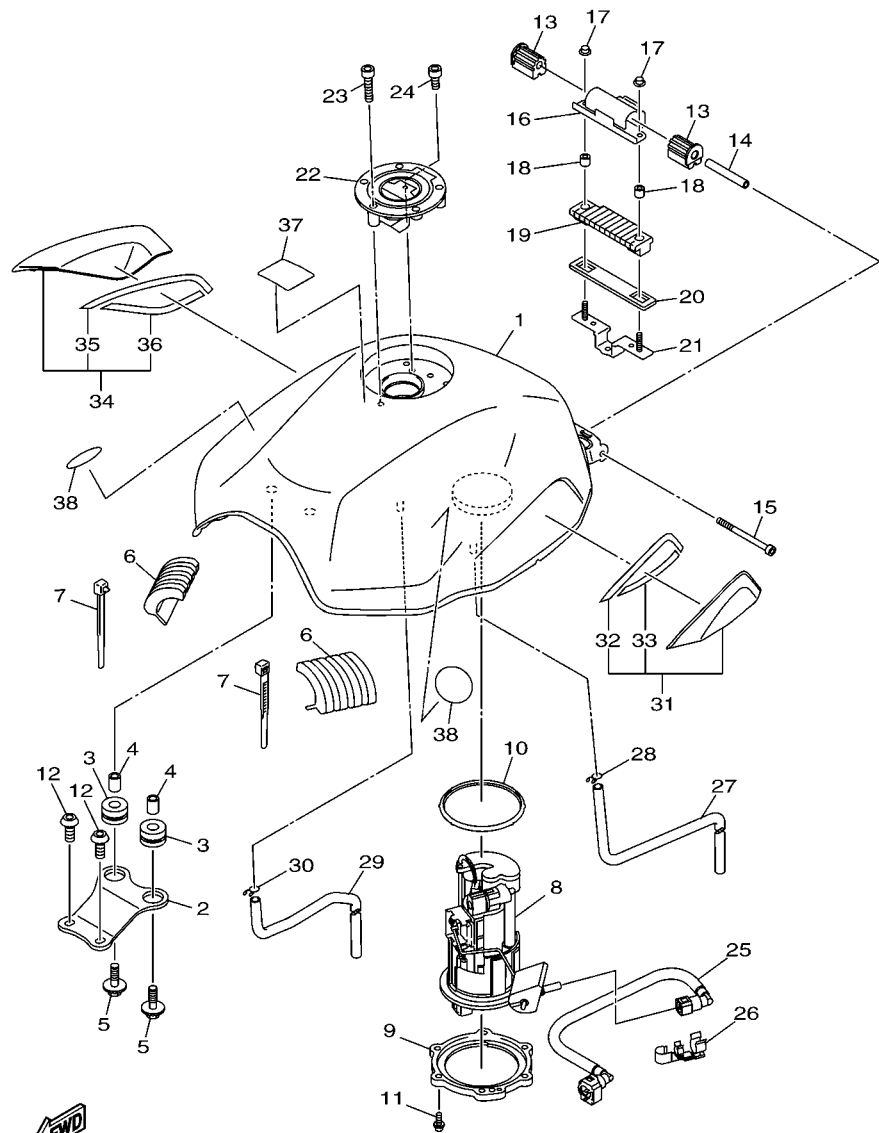

1DP2280-K270

FIG. 28 TANQUE DE COMBUSTIVEL

REF. NO.	No. PEÇA	DESCRIÇÃO	1BW7				OBSERVAÇÕES
26	90464-16005	BRACADEIRA	1				
27	90445-106J2	TUBO (L650)	1				
28	90467-090A2	PRESILHA	1				
29	90445-106J2	TUBO (L650)	1				
30	90467-090A2	PRESILHA	1				
31	20S-24106-01	TAMPA LATERAL CONJ. 1	1				
32	20S-2173T-10	.FITA 1	1				
33	20S-2173T-20	.FITA 1	1				
34	20S-24108-01	TAMPA LATERAL CONJ. 2	1				
35	20S-2173U-10	.FITA 2	1				
36	20S-2173U-20	.FITA 2	1				
37	22D-F118K-00	ETIQUETA DE ATENCAO	1				
38	5JW-2413B-00	EMBLEMA	2