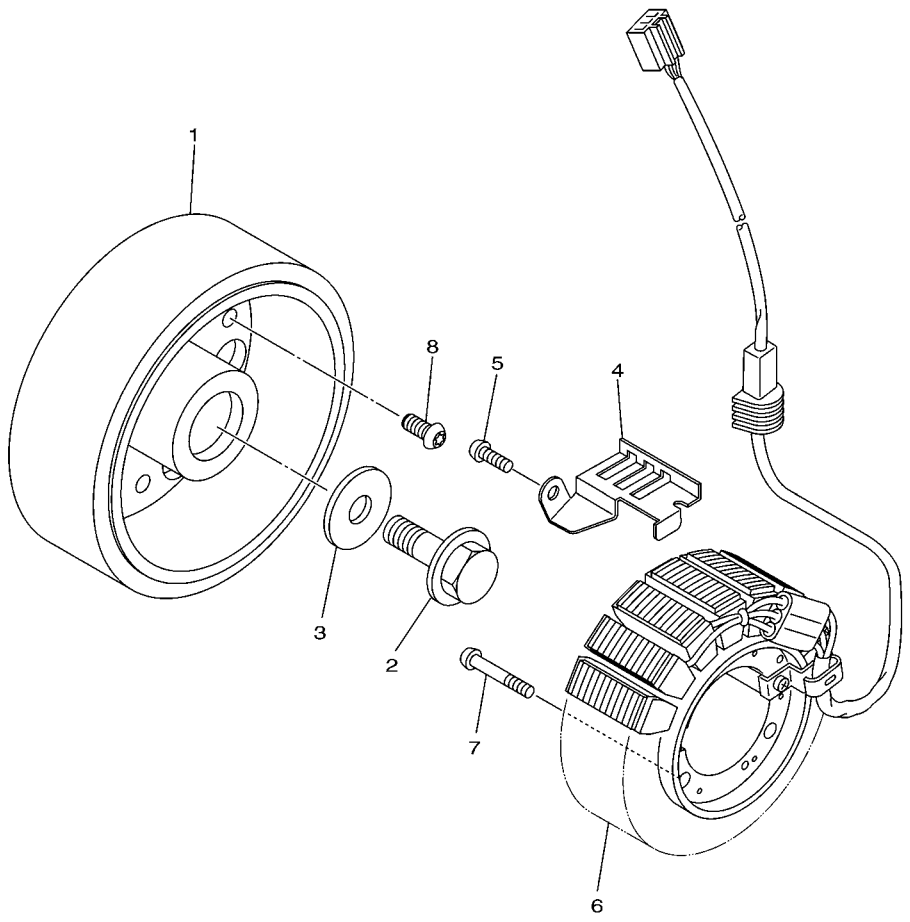

FIG. 38 GERADOR

REF. NO.	No. PEÇA	DESCRIÇÃO	1BW7				OBSERVAÇÕES
1	5VX-81450-00	ROTOR DO MAGNETO CONJ.	1				
2	90105-126A8	PARAFUSO FLANGE	1				
3	90201-12008	ARRUELA PLANA	1				
4	5VX-15484-00	BRACADEIRA 2	1				
5	90149-06156	PARAFUSO	1				
6	20S-81410-00	ESTÁTOR CONJ.	1				
7	90149-06122	PARAFUSO	3				
8	90149-08030	PARAFUSO	3				

20S1300-H380