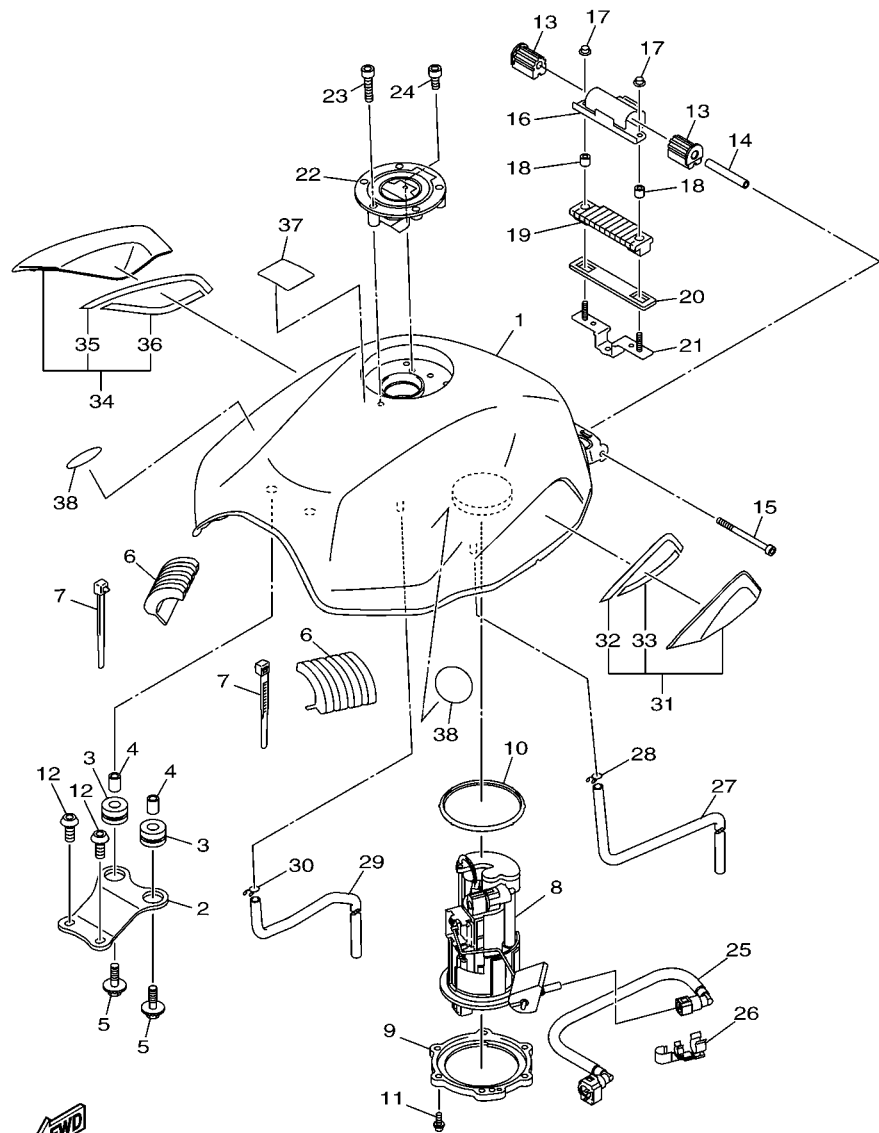

FWD
1DP2280-K270

FIG. 28 TANQUE DE COMBUSTIVEL

REF. NO.	No. PEÇA	DESCRIÇÃO	1BW7			OBSERVAÇÕES
1	20S-24110-00-PA	TANQUE DE COMBUSTIVEL COMP.	1			MNM3
	20S-YK241-00-P0	TANQUE DE COMB. COMPLETO	1			SMX
	20S-YK241-00-P3	TANQUE DE COMB. COMPLETO	1			BWC1
2	20S-24191-00	SUPORTE DO TANQUE 1	1			
3	90480-16010	ILHO DE BORRACHA	2			
4	90387-06068	ESPACADOR	2			
5	90119-06264	PARAFUSO COM ARRUELA	2			
6	20S-24183-00	AMORTIZADOR DE LOCALIZACAO 3	2			
7	90465-15011	BRACADEIRA	4			
8	20S-13907-10	BOMBA DE COMBUSTIVEL COMPLETA	1			
9	13S-24491-00	SUPORTE BOMBA DE COMBUSTIVEL	1			
10	19B-24486-01	ANEL DE BORRACHA	1			
11	90110-05028	PARAFUSO HEXAGONAL INTERNO	6			
12	90111-06127	PARAFUSO	2			
13	5VX-24181-00	AMORTIZADOR DE LOCALIZACAO 1	2			
14	90387-061W6	ESPACADOR	1			
15	91312-06090	PARAFUSO	1			
16	20S-2413Y-00	SUPORTE, FIXACAO DO TANQUE	1			
17	95702-06500	PORCA FLANGE	2			
18	90387-06299	ESPACADOR	2			
19	20S-24181-00	AMORTIZADOR DE LOCALIZACAO 1	1			
20	20S-2414H-00	AMORTIZADOR DA PLACA 1	1			
21	20S-21296-00	PORCA DE FIXACAO	1			
22	39P-24602-10	TAMPA DO TANQUE CONJ.	1			
23	90110-05112	PARAFUSO HEXAGONAL INTERNO	3			
24	91317-05010	PARAFUSO	1			
25	5VX-13971-00	TUBO DE COMBUSTIVEL 1	1