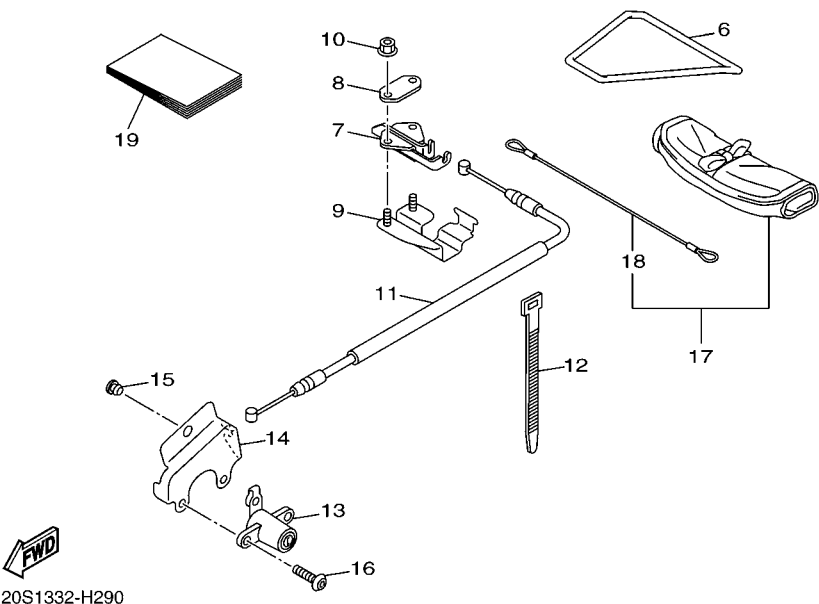

FWD
20S1332-H290

FIG. 29 ASSENTO

REF. NO.	No. PEÇA	DESCRIÇÃO	1BW7				OBSERVAÇÕES
1	20S-24730-20	SELIM DUPLO COMPLETO	1				
2	20S-2470F-20	.CAPA DO SELIM	1				
3	371-27114-00	.LIMITADOR	7				
4	4NK-24728-00	.SUPORTE DO SELIM	1				
5	95702-06500	.PORCA FLANGE	1				
6	3YX-21376-00	CINTA DE FERRAMENTAS	1				
7	50W-24780-01	TRAVA DO SELIM CONJ.	1				
8	20S-24792-00	PLACA	1				
9	20S-2478X-00	SUPORTE DA TRAVA DO SELIM	1				
10	95702-06500	PORCA FLANGE	2				
11	20S-2478E-00	CABO DA TRAVA DO SELIM	1				
12	90465-13M18	BRACADEIRA	1				
13	2TV-W2470-00	ROTOR DA TRAVA DO SELIM	1				
14	20S-2117K-00	SUPORTE DA TRAVA	1				
15	90338-07043	TAMPAO	1				
16	90149-06081	PARAFUSO	2				
17	20S-28100-00	JOGO DE FERRAMENTAS	1				
18	20S-21308-00	.SUSTENTADOR DO CAPACETE	1				
19	1BW-F8199-W2	MANUAL DO PROPRIETARIO	1