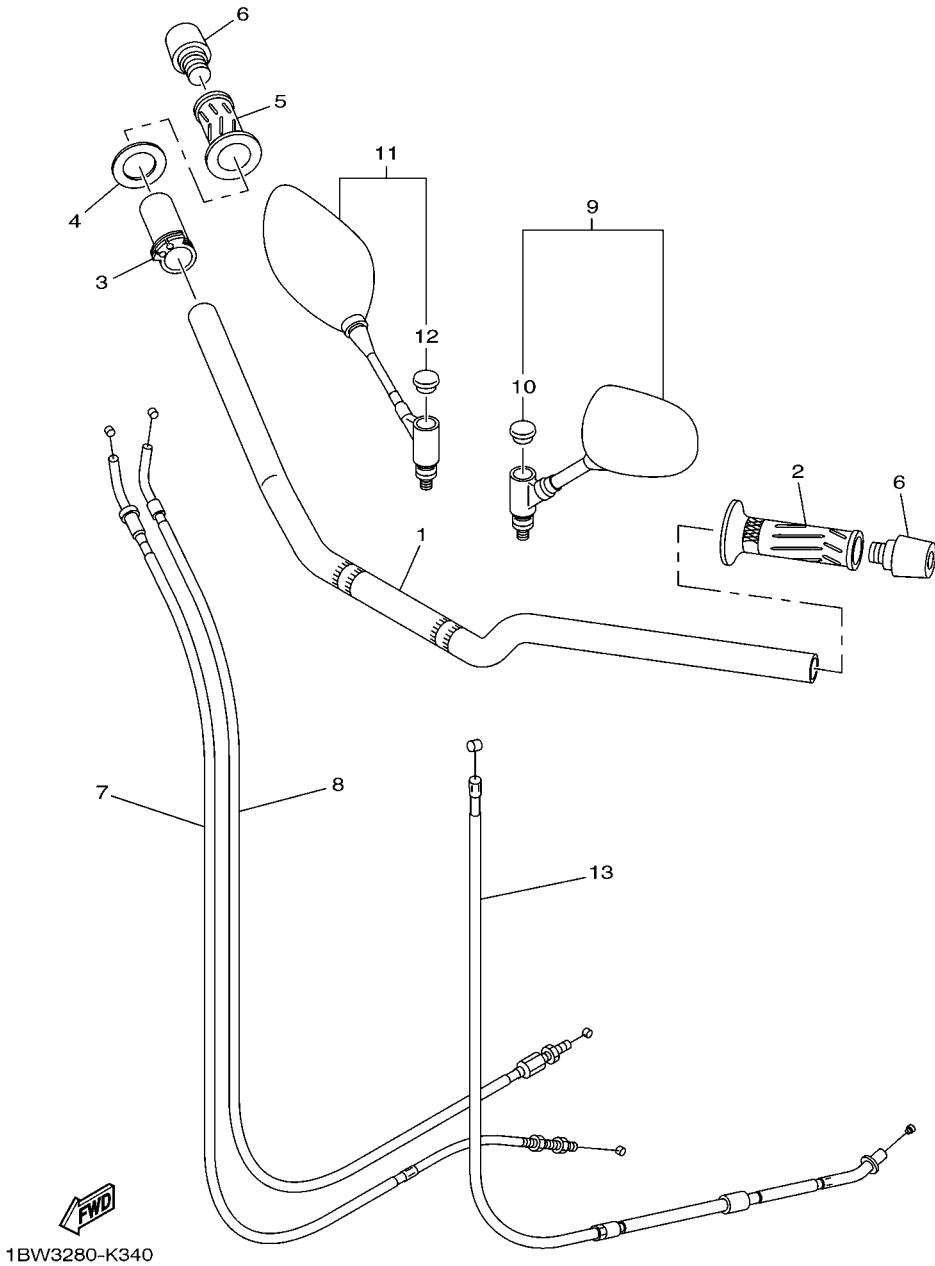

1BW3280-K340

FIG. 34 GUIDAO E CABOS

REF. NO.	No. PEÇA	DESCRIÇÃO	1BW7				OBSERVAÇÕES
1	20S-26111-01	GUIDAO	1				
2	1S4-F6241-00	MANOPLA ESQUERDA	1				
3	1S4-F6243-00	TUBO GUIA DO ACELERADOR	1				
4	90201-261L1	ARRUELA PLANA	1				
5	1S4-F6242-00	MANOPLA DIREITA	1				
6	51J-26246-01	TÉRMINAÇÃO DA MANOPLA	2				
7	20S-26311-10	CABO DO ACELERADOR 1	1				
8	20S-26312-00	CABO DO ACELERADOR 2	1				
9	20S-26280-00	ESPELHO RETROVISOR CONJ. (ESQ)	1				
10	5PS-26133-20	.TAMPA	1				
11	20S-26290-00	ESPELHO RETROVISOR CONJ. (DIR)	1				
12	5PS-26133-20	.TAMPA	1				
13	20S-26335-02	CABO DE EMBREAGEM	1