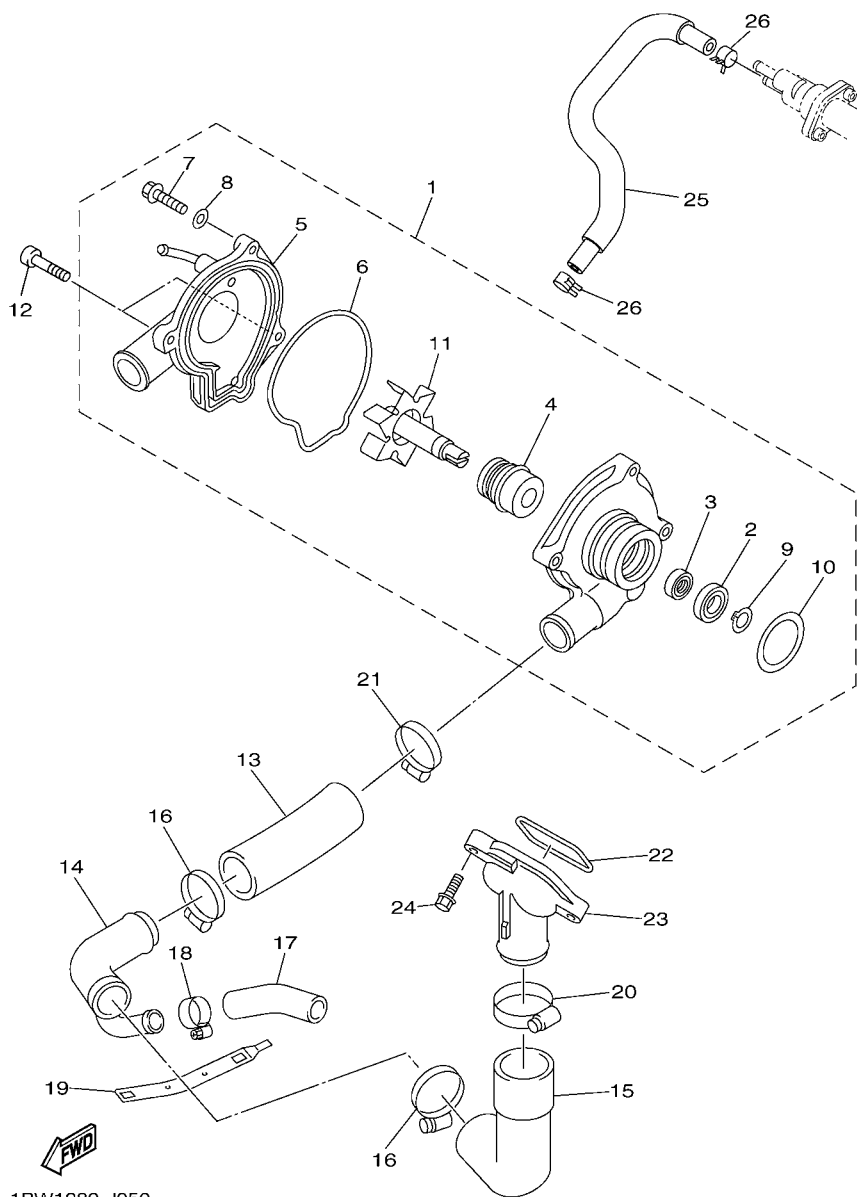

No. PEÇA	DESCRIÇÃO	QTDE	OBSERVAÇÕES
2N4-24110-00-X5	TANQUE DE COMBUSTÍVEL COMPL.	2	MXR
3J1-24240-10	.GRÁFICO, TANQUE DE COMB.	1	PARA MXR

5. Observe que as ilustrações são referentes apenas a indicação dos códigos das peças, e não para montagem. Para montagem, por favor utilize o Manual de Montagem apropriado.

20S1300-H031

FIG. 4 CORRENTE DO EIXO DE COMANDO

REF. NO.	No. PEÇA	DESCRIÇÃO	1BW7				OBSERVAÇÕES
1	1BW-E2170-00	EIXO DE COMANDO COMPLETO 1	1				
2	1BW-E2180-00	EIXO DE COMANDO COMPLETO 2	1				
3	1BW-12176-00	COROA DA CORRENTE	2				
4	90105-07004	PARAFUSO FLANGE	4				
5	94591-68120	CORRENTE (98XRH2010-120N2)	1				
6	20S-12210-10	TENSIONADOR DA CORRENTE	1				
7	2C0-12213-00	GAXETA DA CAIXA DO TENSIONADOR	1				
8	90110-06335	PARAFUSO HEXAGONAL INTERNO	2				
9	2C0-12251-00	AMORTIZADOR DA CORRENTE 1	1				
10	13S-12252-00	AMORTIZADOR DA CORRENTE 2	1				
11	93607-44002	PINO GUIA	2				

FIG. 5 BOMBA DE AGUA

REF. NO.	No. PEÇA	DESCRIÇÃO	1BW7				OBSERVAÇÕES
1	20S-12420-01	BOMBA DE AGUA COMPLETA	1				
2	93306-00106	.ROLAMENTO	1				
3	93101-12173	.RETENTOR DE OLEO	1				
4	5VK-12438-00	.VEDACAO DO AUTOMATICO	1				
5	5SL-12422-00	.TAMPA DA CAIXA	1				
6	5EB-12439-00	.ANEL DE BORRACHA	1				
7	95024-06020	.PARAFUSO FLANGE	2				
8	90430-06014	.GAXETA	1				
9	99009-12400	.ANEL TRAVA	1				
10	93210-33133	.ANEL DE BORRACHA	1				
11	20S-12450-00	.EIXO IMPULSOR COMPLETO	1				
12	91314-06040	PARAFUSO HEXAGONAL INTERNO	2				
13	4NK-12579-00	MANGUEIRA 4	1				
14	20S-12581-01	JUNCAO DA MANGUEIRA 1	1				
15	5EB-12577-01	MANGUEIRA 2	1				
16	90450-35001	BRACADEIRA DO TUBO	2				
17	5SL-12588-01	MANGUEIRA 5	1				
18	90450-22017	BRACADEIRA DO TUBO	1				
19	5GV-1246E-00	TAMPAO 2	1				
20	90450-38003	BRACADEIRA DO TUBO	1				
21	90450-32006	BRACADEIRA DO TUBO	1				
22	93210-46001	ANEL DE BORRACHA	1				
23	5EB-12469-00	JUNCAO DO DUCTO	1				
24	95024-06020	PARAFUSO FLANGE	2				
25	5VX-1243A-00	MANGUEIRA 1	1				
26	90467-110A2	PRESILHA	2				