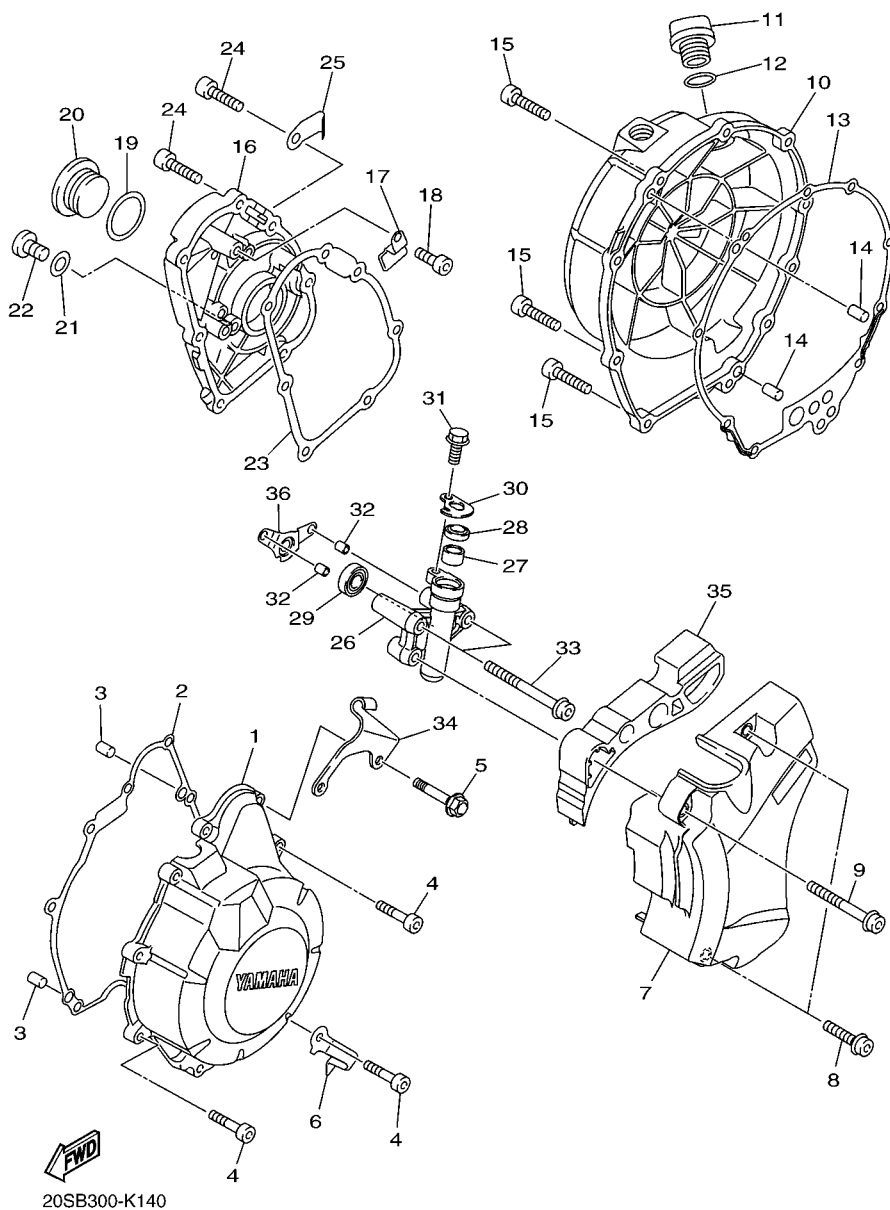

FIG. 14 TAMPA DA CARCACA 1

REF. NO.	No. PEÇA	DESCRIÇÃO	1BW7				OBSERVAÇÕES
1	36P-15411-01	TAMPA DA CARCACA 1	1				
2	5VX-15451-01	GAXETA DA TAMPA DA CARCACA 1	1				
3	99530-08012	PINO GUIA	2				
4	91314-06025	PARAFUSO HEXAGONAL INTERNO	7				
5	90105-06195	PARAFUSO FLANGE	2				
6	90465-08045	BRACADEIRA	1				
7	20S-15418-00	TAMPA DA CAIXA DA CORRENTE	1				
8	90110-06195	PARAFUSO HEXAGONAL INTERNO	2				
9	90110-06305	PARAFUSO HEXAGONAL INTERNO	1				
10	36P-15421-00	TAMPA DA CARCACA 2	1				
11	3F9-15362-10	TAMPAO DO NIVEL DE OLEO	1				
12	93210-27194	ANEL DE BORRACHA	1				
13	20S-15461-00	GAXETA DA TAMPA DA CARCACA 2	1				
14	93608-17263	PINO	2				
15	91314-06025	PARAFUSO HEXAGONAL INTERNO	10				
16	36P-15416-00	TAMPA DA BOMBA DE OLEO	1				
17	90465-14011	BRACADEIRA	1				
18	91312-06016	PARAFUSO	1				
19	93210-32172	ANEL DE BORRACHA	1				
20	90340-32004	TAMPAO DO DRENO	1				
21	90430-08143	GAXETA	1				
22	92014-08014	PARAFUSO	1				
23	20S-15456-00	GAXETA TAMPA DA BOMBA OLEO 1	1				
24	91314-06020	PARAFUSO HEXAGONAL INTERNO	7				
25	90465-10042	BRACADEIRA	1				
26	20S-15425-10	TAMPA DO GERADOR 2	1				
27	93317-11295	ROLAMENTO	1				

20SB300-K140