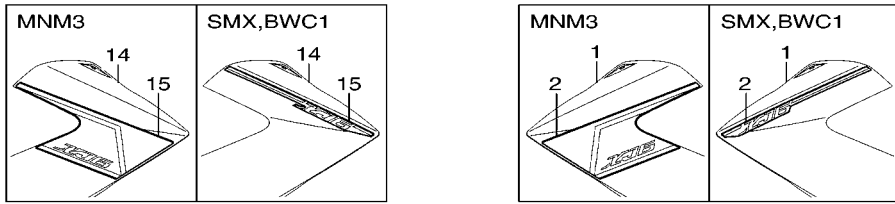

FIG. 23 TAMPA LATERAL 2

REF. NO.	No. PEÇA	DESCRIÇÃO	1BW7			OBSERVAÇÕES
22	90111-06123	PARAFUSO	2			
23	20S-2172T-10	SUPORTE 6	1			
24	95802-06012	PARAFUSO FLANGE	2			PE7-MC-130001
25	90480-01558	ILHO DE BORRACHA	2			PE7-MC-130001
26	20S-21843-00	FIXADOR 4	1			PE7-MC-130001
27	95822-06014	PARAFUSO FLANGE	2			PE7-MC-130001
28	20S-22863-01	CAPA INTERNA	1			PE7-MC-130001
29	90480-14003	ILHO DE BORRACHA	4			PE7-MC-130001
30	90387-06260	ESPACADOR	4			PE7-MC-130001
31	90111-06123	PARAFUSO	4			PE7-MC-130001
32	20S-2172K-01	SUPORTE 1	1			PE7-MC-130001
33	90338-07157	TAMPAO	1			PE7-MC-130001
34	90109-060E9	PARAFUSO	2			PE7-MC-130001
35	20S-2172L-02	SUPORTE 2	1			PE7-MC-130001
36	90464-24230	BRACADEIRA	1			PE7-MC-130001
37	90338-07157	TAMPAO	1			PE7-MC-130001
38	90109-060E9	PARAFUSO	2			PE7-MC-130001