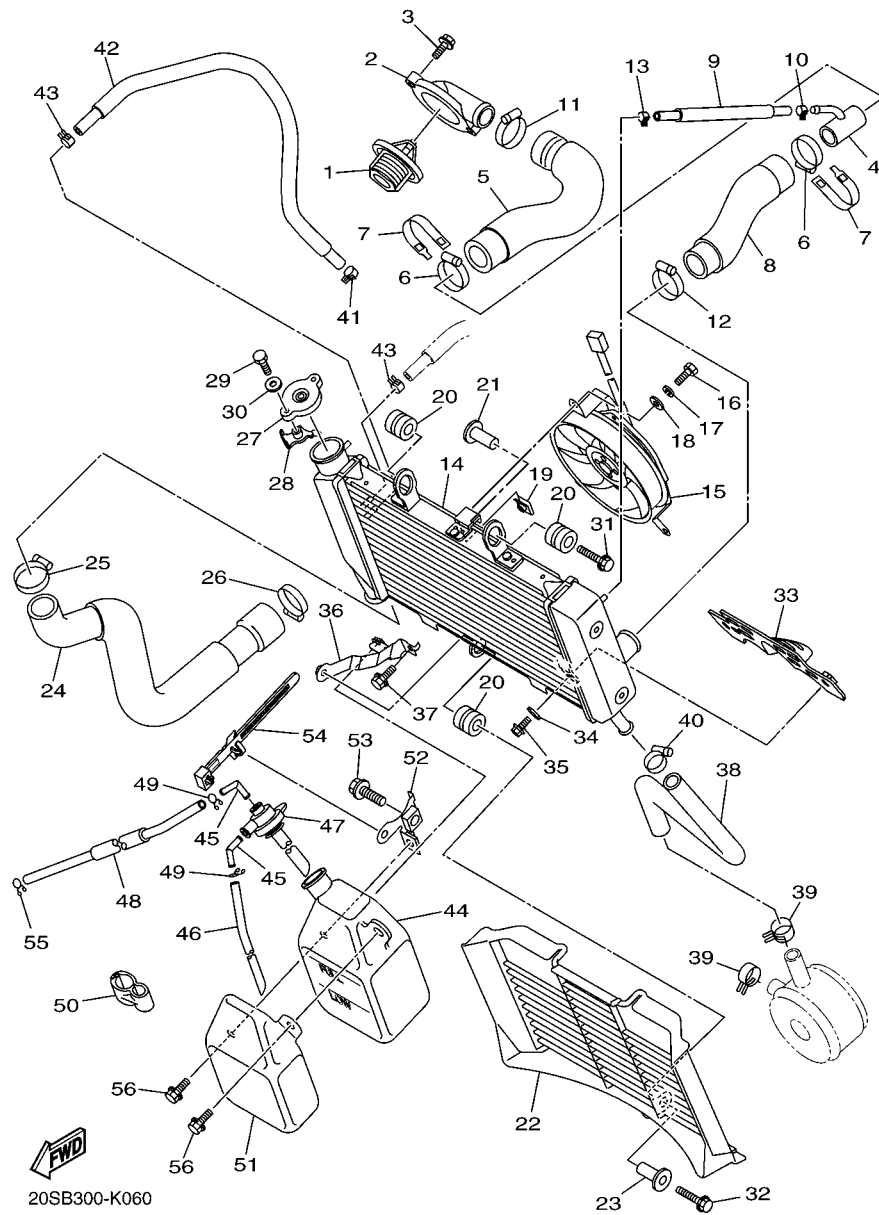

FIG. 6 MANGUEIRA DO RADIADOR

REF. NO.	No. PEÇA	DESCRIÇÃO	1BW7				OBSERVAÇÕES
28	5FC-12437-00	LIMITADOR	1				
29	97007-05012	PARAFUSO	1				
30	92907-05600	ARRUELA PLANA	1				
31	95802-06025	PARAFUSO FLANGE	1				
32	95802-06030	PARAFUSO FLANGE	1				
33	20S-12535-00	PLACA	1				
34	90201-06025	ARRUELA PLANA	2				
35	95824-06012	PARAFUSO FLANGE	2				
36	20S-1244E-00	SUPORTE 1	1				
37	95822-06012	PARAFUSO FLANGE	1				
38	20S-12589-00	MANGUEIRA 6	1				
39	90467-200A0	PRESILHA	2				
40	90450-22017	BRACADEIRA DO TUBO	1				
41	90467-11090	PRESILHA	1				
42	90445-12009	TUBO	1				
43	90467-11090	PRESILHA	2				
44	4P5-21871-00	TANQUE DE RECUPERACAO	1				
45	26H-21828-00	CONEXAO	2				
46	90445-081F2	TUBO (L200)	1				
47	20S-21875-10	TAMPA	1				
48	90445-08025	TUBO	1				
49	90467-08075	PRESILHA	2				
50	90464-10233	BRACADEIRA	1				
51	4P5-2172W-00	TAMPA	1				
52	19B-F1873-00	SUPORTE TANQUE DE RECUPERACAO	1				
53	95822-10020	PARAFUSO FLANGE	1				
54	90464-07012	BRACADEIRA	1