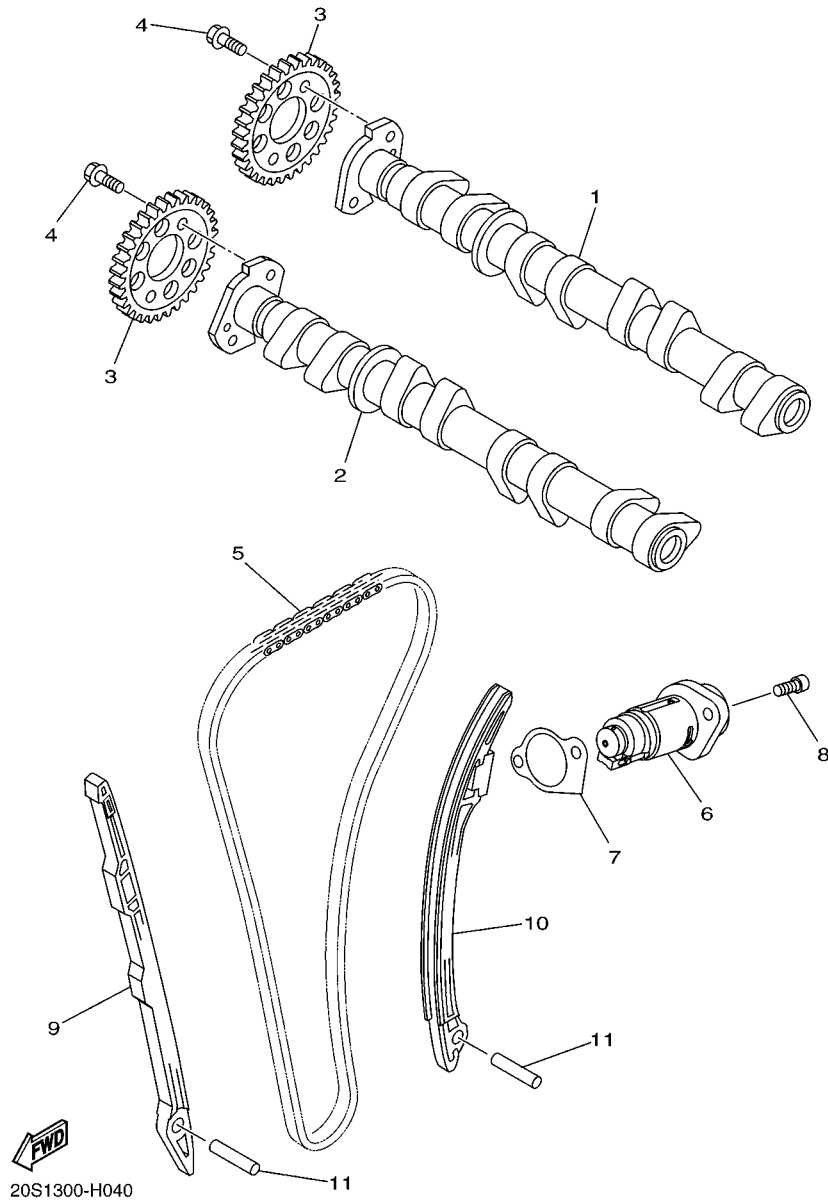

20S1300-H031

FIG. 4 CORRENTE DO EIXO DE COMANDO

REF. NO.	No. PEÇA	DESCRIÇÃO	1BW7				OBSERVAÇÕES
1	1BW-E2170-00	EIXO DE COMANDO COMPLETO 1	1				
2	1BW-E2180-00	EIXO DE COMANDO COMPLETO 2	1				
3	1BW-12176-00	COROA DA CORRENTE	2				
4	90105-07004	PARAFUSO FLANGE	4				
5	94591-68120	CORRENTE (98XRH2010-120N2)	1				
6	20S-12210-10	TENSIONADOR DA CORRENTE	1				
7	2C0-12213-00	GAXETA DA CAIXA DO TENSIONADOR	1				
8	90110-06335	PARAFUSO HEXAGONAL INTERNO	2				
9	2C0-12251-00	AMORTIZADOR DA CORRENTE 1	1				
10	13S-12252-00	AMORTIZADOR DA CORRENTE 2	1				
11	93607-44002	PINO GUIA	2				

FIG. 5 BOMBA DE AGUA

REF. NO.	No. PEÇA	DESCRIÇÃO	1BW7				OBSERVAÇÕES
1	20S-12420-01	BOMBA DE AGUA COMPLETA	1				
2	93306-00106	.ROLAMENTO	1				
3	93101-12173	.RETENTOR DE OLEO	1				
4	5VK-12438-00	.VEDACAO DO AUTOMATICO	1				
5	5SL-12422-00	.TAMPA DA CAIXA	1				
6	5EB-12439-00	.ANEL DE BORRACHA	1				
7	95024-06020	.PARAFUSO FLANGE	2				
8	90430-06014	.GAXETA	1				
9	99009-12400	.ANEL TRAVA	1				
10	93210-33133	.ANEL DE BORRACHA	1				
11	20S-12450-00	.EIXO IMPULSOR COMPLETO	1				
12	91314-06040	PARAFUSO HEXAGONAL INTERNO	2				
13	4NK-12579-00	MANGUEIRA 4	1				
14	20S-12581-01	JUNCAO DA MANGUEIRA 1	1				
15	5EB-12577-01	MANGUEIRA 2	1				
16	90450-35001	BRACADEIRA DO TUBO	2				
17	5SL-12588-01	MANGUEIRA 5	1				
18	90450-22017	BRACADEIRA DO TUBO	1				
19	5GV-1246E-00	TAMPAO 2	1				
20	90450-38003	BRACADEIRA DO TUBO	1				
21	90450-32006	BRACADEIRA DO TUBO	1				
22	93210-46001	ANEL DE BORRACHA	1				
23	5EB-12469-00	JUNCAO DO DUCTO	1				
24	95024-06020	PARAFUSO FLANGE	2				
25	5VX-1243A-00	MANGUEIRA 1	1				
26	90467-110A2	PRESILHA	2				