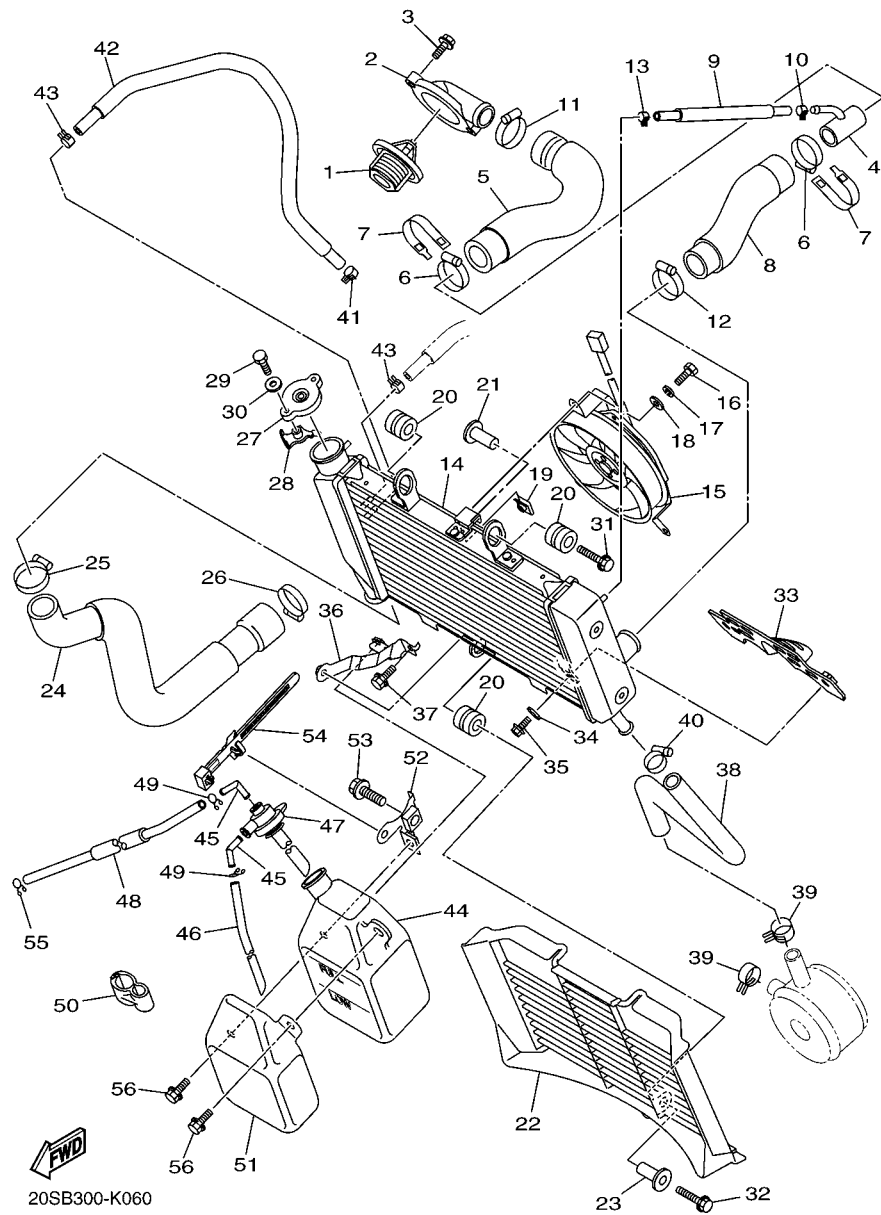

FIG. 6 MANGUEIRA DO RADIADOR

REF. NO.	No. PEÇA	DESCRIÇÃO	1BW7				OBSERVAÇÕES
55	90467-08075	PRESILHA	1				
56	95827-06016	PARAFUSO FLANGE	2