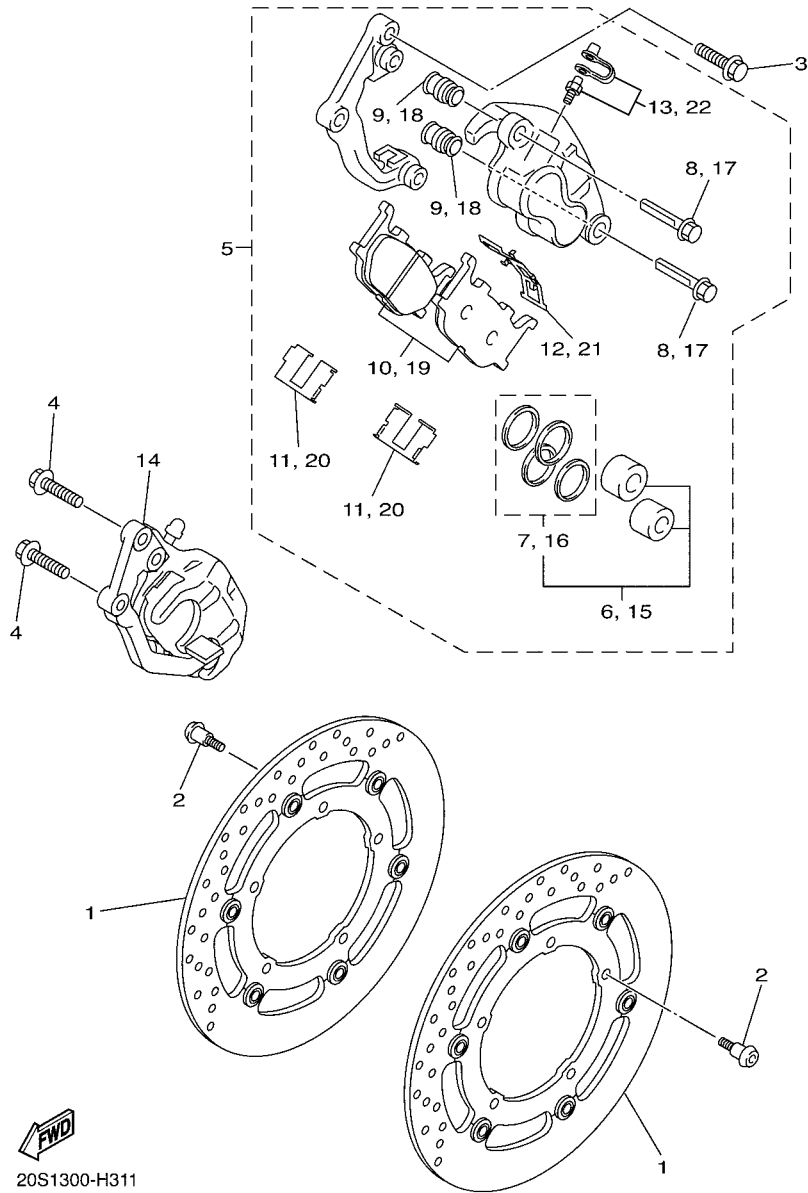

20S1300-H311

FIG. 31 PINÇA DE FREIO DIANTEIRA

REF. NO.	No. PEÇA	DESCRIÇÃO	IBW7				OBSERVAÇÕES
1	20S-2581T-00	DISCO DE FREIO CONJ.	2				
2	90109-06254	PARAFUSO	10				
3	90105-10638	PARAFUSO FLANGE	2				
4	90105-10638	PARAFUSO FLANGE	2				
5	5VX-2580T-00	PINÇA DO FREIO CONJ. (ESQ.)	1				
6	5KS-W0057-00	.JOGO DE PISTÕES DA PINÇA	1				
7	4FU-W0047-00	..JOGO DE RETENORES DA PINÇA	1				
8	5JW-25914-10	.CONTRA PINO	2				
9	4TT-25937-00	.CAPA DA PINÇA DE FREIO	2				
10	5VX-W0045-00	.KIT DE PASTILHAS DE FREIO	1				
11	4BP-25919-00	.SUPORTE DA PASTILHA DE FREIO	2				
12	3YX-25929-00	.MOLA ANTI ESTREITORA	1				
13	51L-W0048-00	.KIT DO PARAFUSO SANGRADOR	1				
14	5VX-2580U-00	PINÇA DO FREIO CONJ. (DIR.)	1				
15	5KS-W0057-00	.JOGO DE PISTOES DA PINÇA	1				
16	4FU-W0047-00	..JOGO DE RETENORES DA PINÇA	1				
17	5JW-25914-10	.CONTRA PINO	2				
18	4TT-25937-00	.CAPA DA PINÇA DE FREIO	2				
19	5VX-W0045-00	.KIT DE PASTILHAS DE FREIO	1				
20	4BP-25919-00	.SUPORTE DA PASTILHA DE FREIO	2				
21	3YX-25929-00	.MOLA ANTI ESTREITORA	1				
22	51L-W0048-00	.KIT DO PARAFUSO SANGRADOR	1