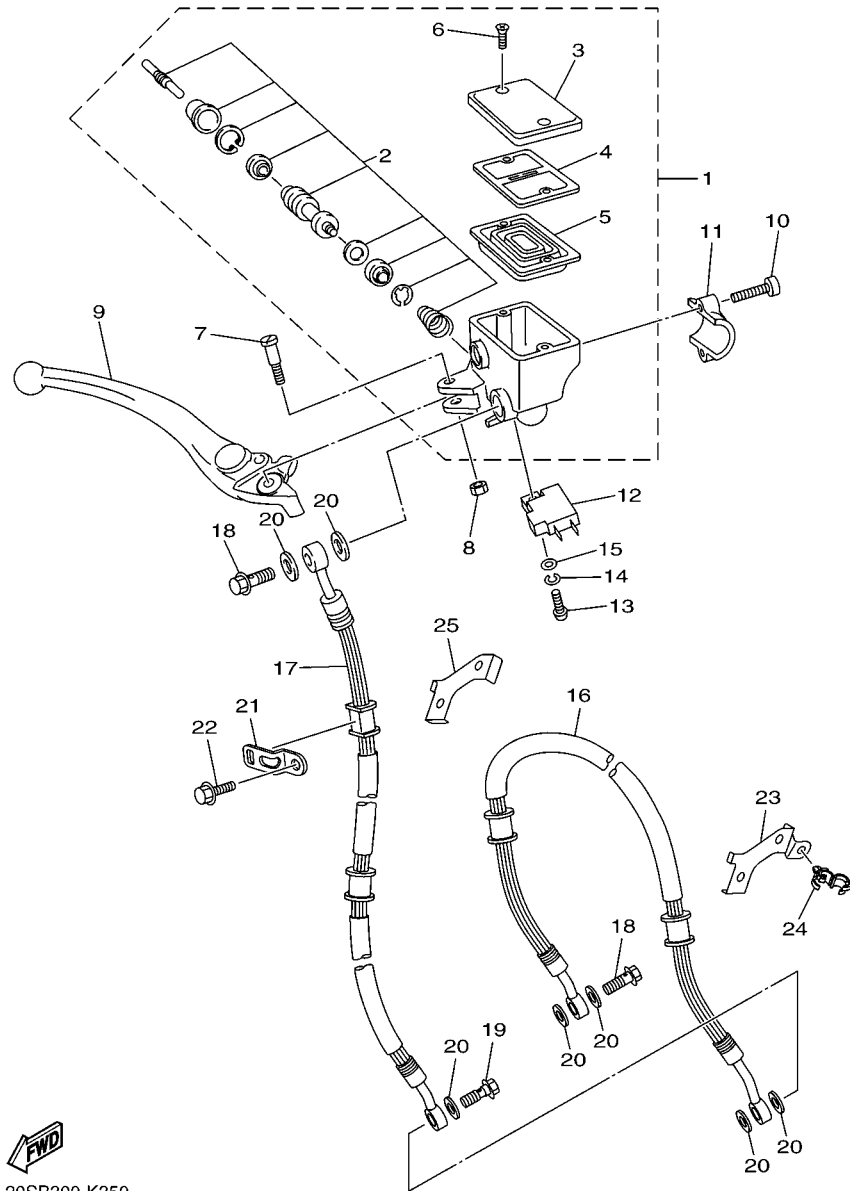

FWD
20SB300-K350

FIG. 35 CILINDRO MESTRE DIANTEIRO

REF. NO.	No. PEÇA	DESCRIÇÃO	1BW7				OBSERVAÇÕES
1	20S-W2587-00	CILINDRO MESTRE SUB-CONJ.	1				
2	2D1-W0041-00	.KIT DE REPARO DO CILINDRO	1				
3	5VS-25852-00	.TAMPA DO RESERVATORIO	1				
4	5VS-25855-00	.BUCHA DO DIAFRAGMA	1				
5	20S-25854-00	.DIAFRAGMA DO RESERVATORIO	1				
6	5VS-2589H-00	.PARAFUSO	2				
7	5VS-2589F-00	PARAFUSO DA ALAVANCA	1				
8	95617-06100	PORCA AUTOTRAVANTE	1				
9	5VS-83922-00	ALAVANCA DIREITA	1				
10	5VS-26332-00	PARAFUSO	2				
11	5VS-25867-00	SUPORTE DO CILINDRO MESTRE	1				
12	4HM-83980-00	INTERRUPTOR DE FREIO DIANT.	1				
13	98502-04012	PARAFUSO	1				
14	92902-04100	ARRUELA TRAVA	1				
15	92902-04600	ARRUELA PLANA	1				
16	20S-25872-01	MANGUEIRA DE FREIO 1	1				
17	20S-25873-01	MANGUEIRA DE FREIO 2	1				
18	90401-10020	PARAFUSO DE UNIAO	2				
19	90401-10038	PARAFUSO DE UNIAO	1				
20	90430-10005	GAXETA	7				
21	19B-F5876-00	SUPORTE MANGUEIRA DE FREIO 2	1				
22	95802-06012	PARAFUSO FLANGE	1				
23	1BW-F537W-00	SUPORTE 1	1				
24	90464-18002	BRACADEIRA	3				
25	1BW-F5876-00	SUPORTE MANGUEIRA DE FREIO 2	1