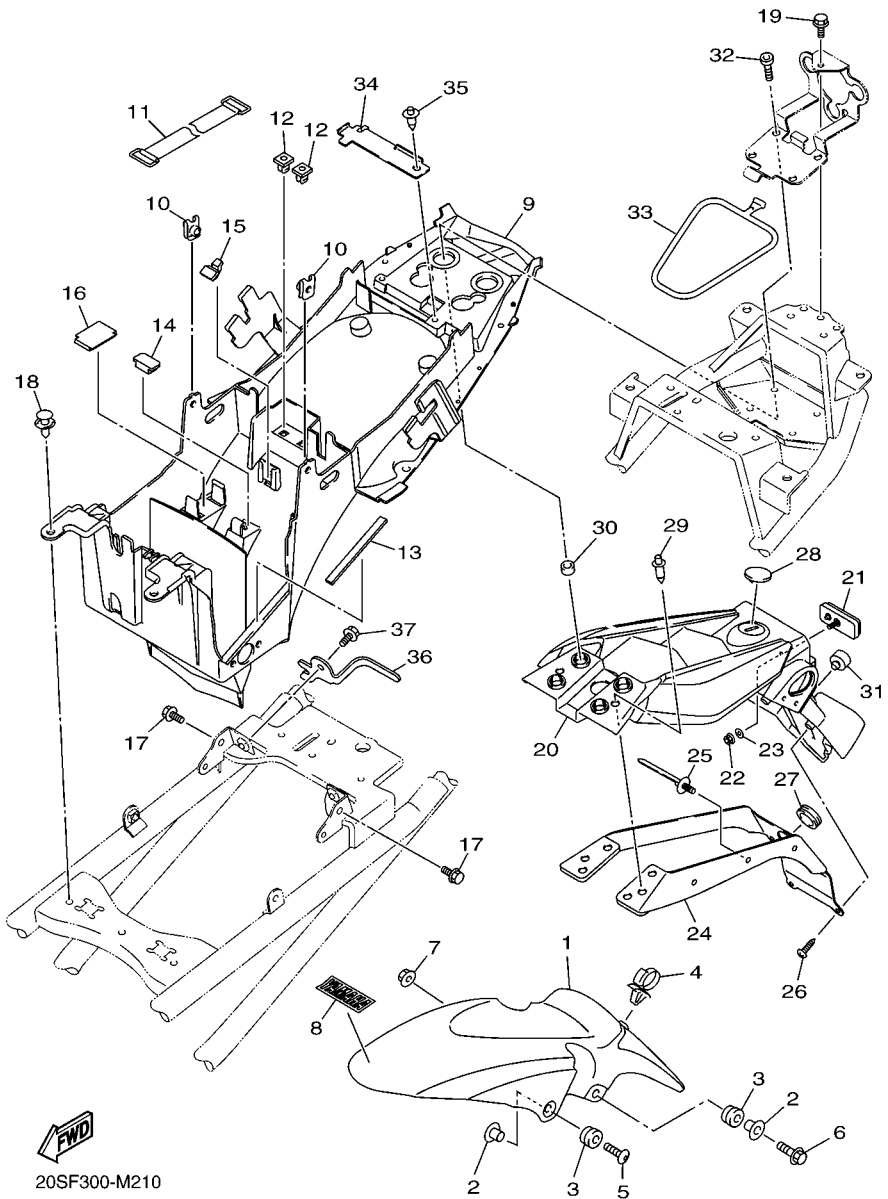

FIG. 21 PARA-LAMA

REF. NO.	No. PEÇA	DESCRIÇÃO	1BW7					OBSERVAÇÕES
28	4KN-2836B-10	EMBLEMA (DIAPASAO YAMAHA)	1					
29	90269-07001	REBITE	2					
30	90387-06232	ESPACADOR	4					
31	5JW-24741-00	AMORTIZADOR	1					
32	91312-08025	PARAFUSO	4					
33	3YX-21376-00	CINTA DE FERRAMENTAS	1					
34	20S-21677-01	PLACA DO FIXADOR 3	1					
35	90269-06008	REBITE	1					
36	20S-2115J-01	SUORTE SUSPENSO DO CAPACETE	1					
37	95822-06012	PARAFUSO FLANGE	1					

FWD
20SF300-M210