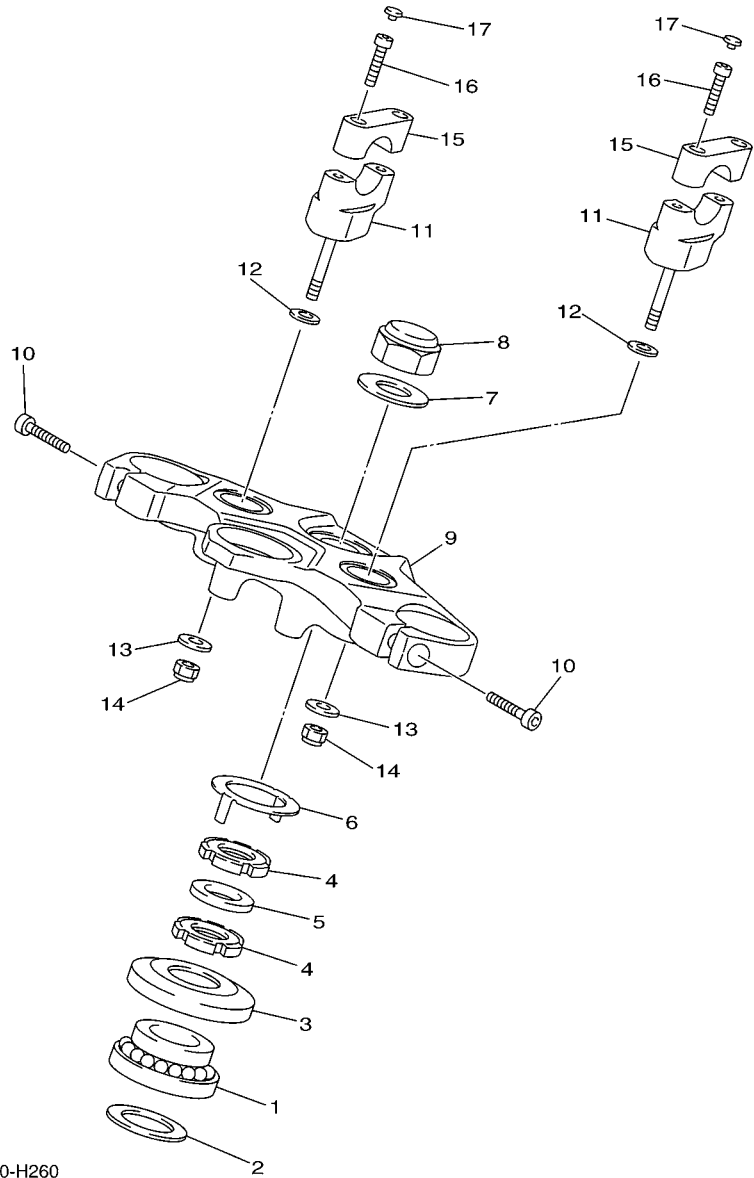

20S1300-H260

FIG. 26 MESA DO GUIDAO

REF. NO.	No. PEÇA	DESCRIÇÃO	1BW7				OBSERVAÇÕES
1	93399-99931	ROLAMENTO	1				
2	90202-24190	ARRUELA PLANA	1				
3	1W1-23416-00	CAPA DA PISTA DE ESFERA 2	1				
4	90179-25004	PORCA	2				
5	90202-26142	ARRUELA PLANA	1				
6	26H-23418-01	ARRUELA ESPECIAL	1				
7	90201-22018	ARRUELA PLANA	1				
8	90176-22081	PORCA COROA	1				
9	20S-W2341-30	MESA DO GUIDAO	1				
10	91312-08030	PARAFUSO	2				
11	20S-23442-20	FIXADOR INFERIOR DO GUIDAO	2				
12	92902-10200	ARRUELA	2				
13	90201-10141	ARRUELA PLANA	2				
14	95602-10100	PORCA AUTOTRAVANTE	2				
15	4H7-23441-01-P6	FIXADOR SUPERIOR DO GUIDAO	2				MBL2
16	91312-08030	PARAFUSO	4				
17	90338-06004	TAMPAO	4