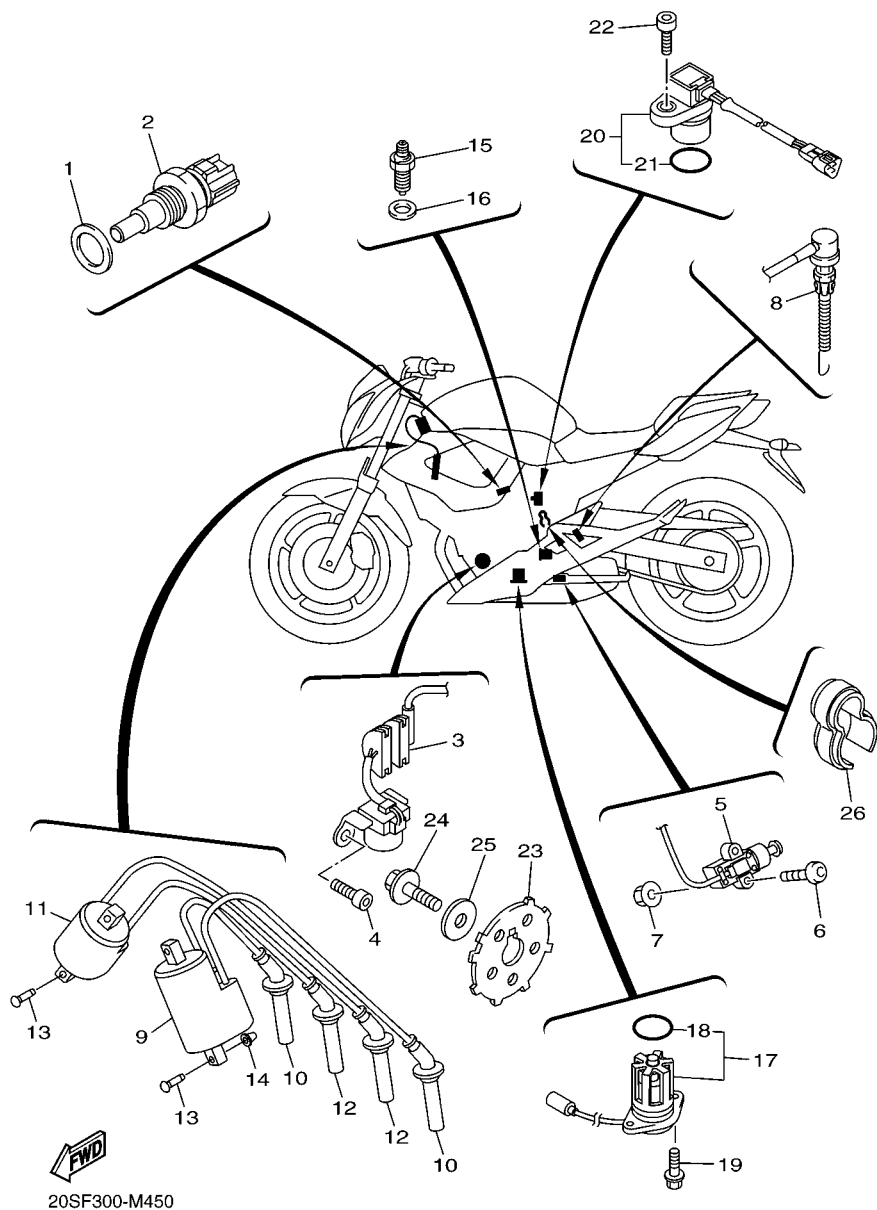

FIG. 46 SISTEMA ELETRICO 2

REF. NO.	No. PEÇA	DESCRIÇÃO	IBW7				OBSERVAÇÕES
1	1BW-W8250-10	KIT DO IMOBILIZADOR COMPL.	1				
2	1BW-8591A-10	.UNIDADE DE CONTROLE MOTORA CJ	1				
3	5VS-8255P-00	.UNIDADE IMOBILIZADORA COMPL.	1				
4	5SL-82113-01	.PARAFUSO	2				
5	5SL-82511-08	CHAVE VIRGEM	1				AP
6	4TX-82100-02	BATERIA CONJ. (GS GT12B-4)	1				
7	4SV-81940-12	RELE DE PARTIDA (RC19-015)	1				
8	1AE-82151-00	.FUSIVEL (30A-BL)	2				
9	20S-82119-00	TAMPA DO FIO DA BATERIA	1				
10	95022-06008	PARAFUSO FLANGE	2				
11	20S-82115-00	FIO POSITIVO DA BATERIA	1				
12	20S-82160-00	TAMPA DA BATERIA CONJ.	1				
13	5VK-21746-00	.AMORTIZADOR	1				
14	5HN-2139X-00	.AMORTIZADOR	1				
15	90520-15002	.MOLDURA LATERAL	1				
16	20S-82122-01	AMORTIZADOR DA BATERIA	1				
17	20S-82590-10	CHICOTE PRINCIPAL COMPLETO	1				
18	5JJ-82151-20	.FUSIVEL (20A-BL)	3				
19	5JJ-82151-30	.FUSIVEL (10A-BL)	4				
20	5JJ-82151-00	.FUSIVEL (7.5A-BL)	3				
21	91380-06012	PARAFUSO	1				
22	90464-13077	BRACADEIRA	1				
23	90464-13077	BRACADEIRA	1				
24	90464-20010	BRACADEIRA	2				
25	90464-20213	BRACADEIRA	2				
26	90464-20010	BRACADEIRA	1				
27	90464-13077	BRACADEIRA	1				