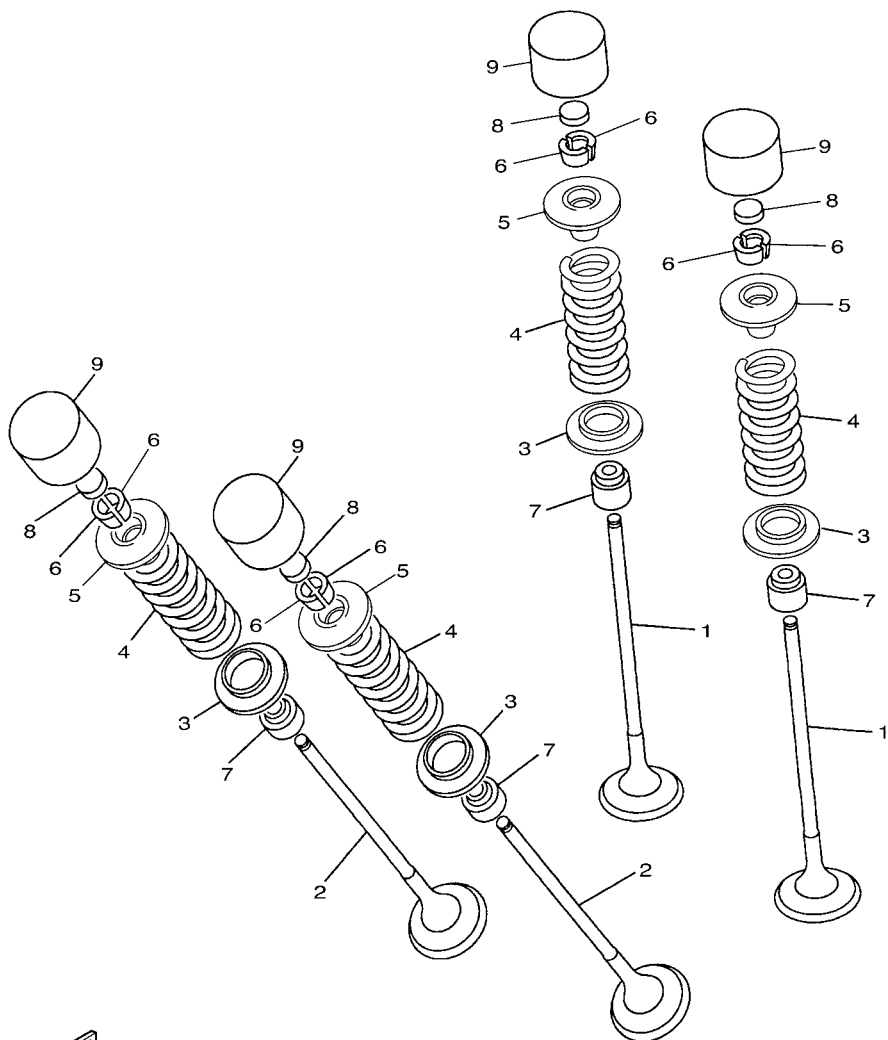

FIG. 3 VALVULA

REF. NO.	No. PEÇA	DESCRIÇÃO	1BW7				OBSERVAÇÕES
1	20S-12111-00	VALVULA DE ADMISSAO	8				
2	20S-12121-00	VALVULA DE ESCAPE	8				
3	5EB-12126-00	ASSENTO DA MOLA DA VALVULA 2	16				
4	20S-12113-00	MOLA DA VALVULA INTERNA	16				
5	5EB-12127-00	ASSENTO DA MOLA DA VALVULA	16				
6	1HX-12118-00	TÁVVA DA VALVULA	32				
7	4TV-12119-00	RETENTOR DA HASTE DA VALVULA	16				
8	1HX-12168-00	PASTILHA DE AJUSTE 2 (1.20)	16				UR
	1HX-12168-20	PASTILHA DE AJUSTE 2 (1.25)	16				UR
	1HX-12168-40	PASTILHA DE AJUSTE 2 (1.30)	16				UR
	1HX-12168-60	PASTILHA DE AJUSTE 2 (1.35)	16				UR
	1HX-12168-80	PASTILHA DE AJUSTE 2 (1.40)	16				UR
	1HX-12168-A0	PASTILHA DE AJUSTE 2 (1.45)	16				UR
	1HX-12168-F0	PASTILHA DE AJUSTE 2 (1.50)	16				UR
	1HX-12168-H1	PASTILHA DE AJUSTE 2 (1.55)	16				UR
	1HX-12168-K1	PASTILHA DE AJUSTE 2 (1.60)	16				UR
	1HX-12168-M1	PASTILHA DE AJUSTE 2 (1.65)	16				UR
	1HX-12168-R1	PASTILHA DE AJUSTE 2 (1.70)	16				UR
	1HX-12168-U1	PASTILHA DE AJUSTE 2 (1.75)	16				UR
	1HX-12168-W1	PASTILHA DE AJUSTE 2 (1.80)	16				UR
	1HX-12168-Y1	PASTILHA DE AJUSTE 2 (1.85)	16				UR
	1HX-12169-11	PASTILHA DE AJUSTE 2 (1.90)	16				UR
	1HX-12169-31	PASTILHA DE AJUSTE 2 (1.95)	16				UR
	1HX-12169-50	PASTILHA DE AJUSTE 2 (2.00)	16				UR
	1HX-12169-70	PASTILHA DE AJUSTE 2 (2.05)	16				UR
	1HX-12169-90	PASTILHA DE AJUSTE 2 (2.10)	16				UR
	1HX-12169-E0	PASTILHA DE AJUSTE 2 (2.15)	16				UR

20S1300-H031