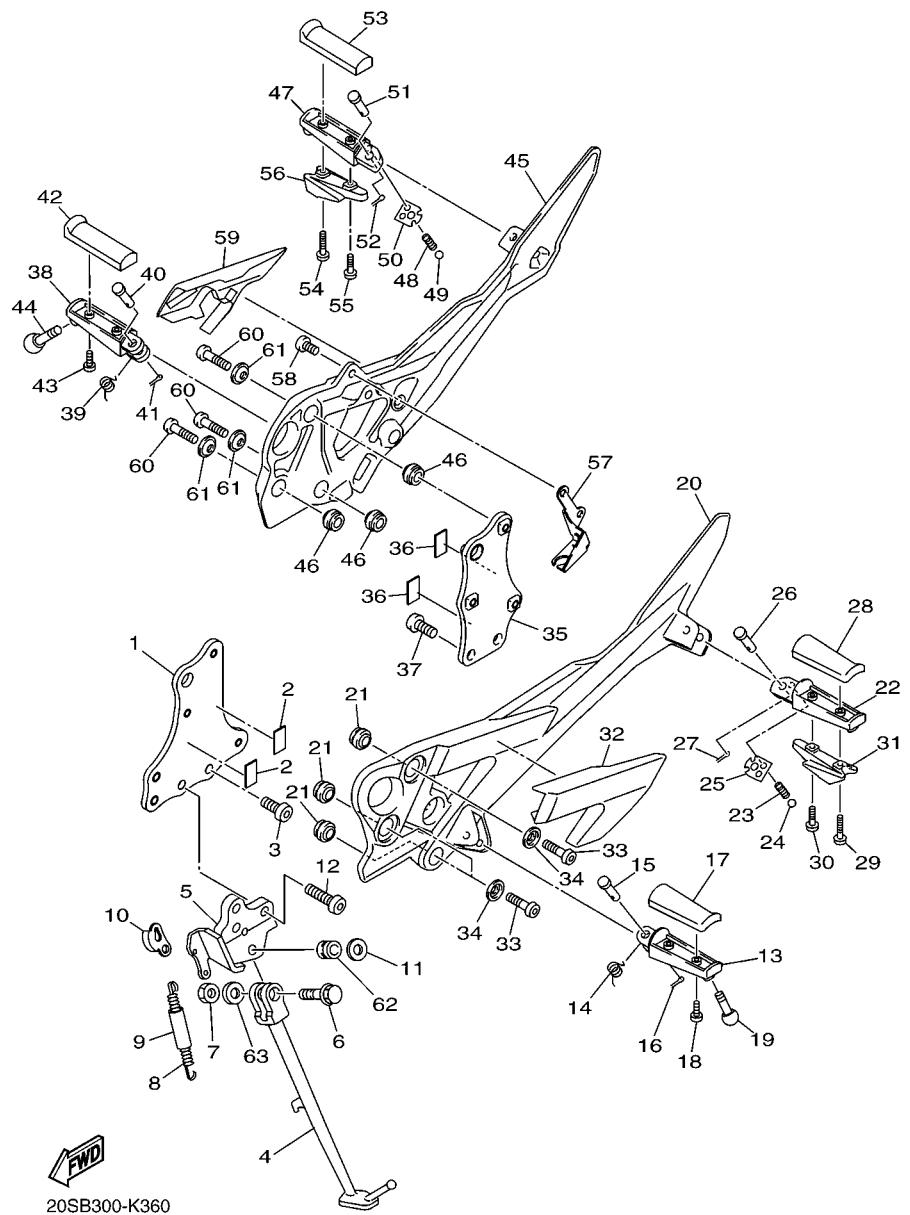

FIG. 36 CAVALETE. ESTRIBOS. PEDAL

REF. NO.	No. PEÇA	DESCRIÇÃO	1BW7				OBSERVAÇÕES
28	4BP-27413-00	CAPA DO ESTRIBO	1				
29	97607-05230	PARAFUSO	1				
30	97607-05220	PARAFUSO	1				
31	5LV-2741E-01	BRACO	1				
32	20S-27486-00	TAMPA 1	1				
33	90110-08220	PARAFUSO HEXAGONAL INTERNO	3				
34	90209-08295	ARRUELA	3				
35	20S-274A4-00	SUPORTE ADAPTADOR 2	1				
36	4RR-21485-00	AMORTIZADOR DE BORRACHA 1	2				
37	90111-10037	PARAFUSO	2				
38	1S4-F7461-00	ESTRIBO DIREITO	1				
39	90508-20572	MOLA DE TORCAO	1				
40	91701-08042	PINO	1				
41	91402-25015	CONTRAPINO	1				
42	4BP-27413-00	CAPA DO ESTRIBO	1				
43	98512-05014	PARAFUSO	2				
44	90109-08204	PARAFUSO	1				
45	20S-27443-00	SUPORTE, DO ESTRIBO 3	1				
46	5VX-27424-00	AMORTIZADOR DO ESTRIBO 2	3				
47	5RT-27441-00	ESTRIBO TRASEIRO DIR.	1				
48	90501-12743	MOLA DE COMPRESSÃO	1				
49	93501-04011	ESFERA	1				
50	5VX-27437-00	ARRUELA ESPECIAL	1				
51	91701-08042	PINO	1				
52	91402-25015	CONTRAPINO	1				
53	4BP-27413-00	CAPA DO ESTRIBO	1				
54	97607-05230	PARAFUSO	1				

20SB300-K360