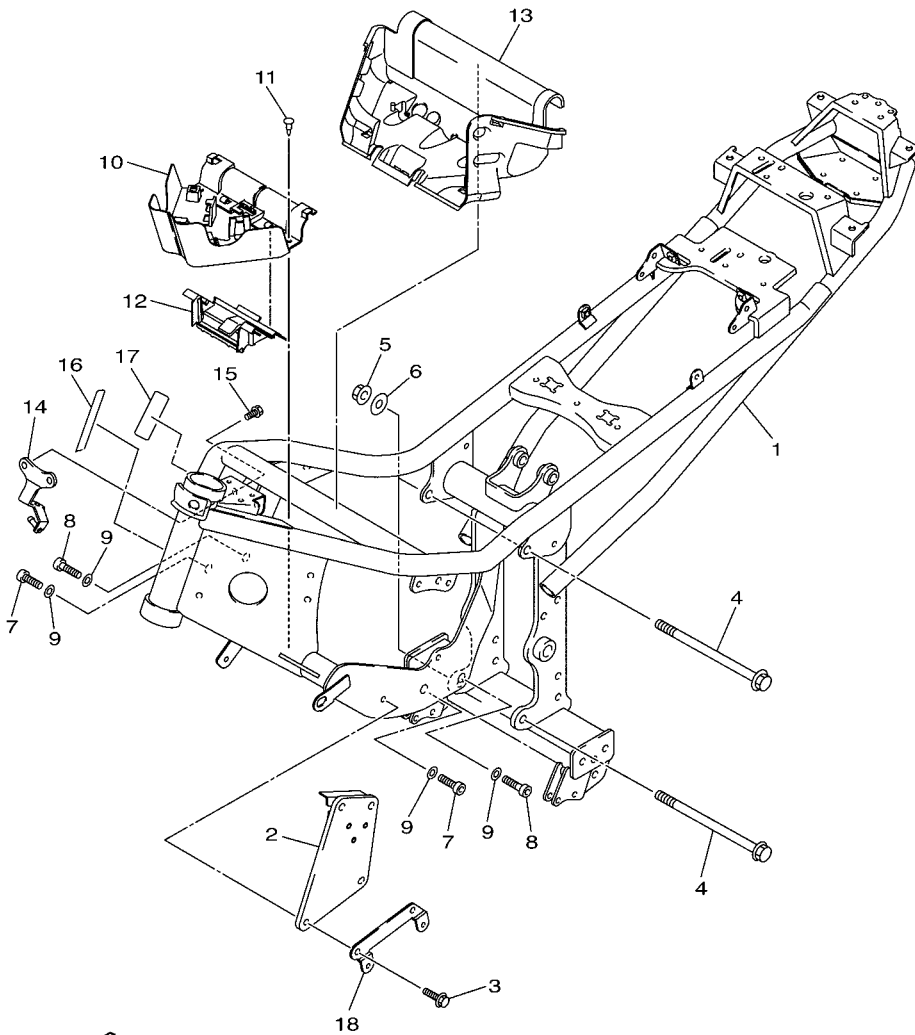

1BW1280-J201

FIG. 20 CHASSI

REF. NO.	No. PEÇA	DESCRIÇÃO	1BW7				OBSERVAÇÕES
1	20S-21110-60	QUADRO COMPLETO	1				
2	20S-21136-00	COBERTURA DE REFORCO	1				
3	95822-08020	PARAFUSO FLANGE	4				
4	90105-10297	PARAFUSO FLANGE	2				
5	90179-10658	PORCA	2				
6	90201-10051	ARRUELA PLANA	2				
7	91312-10035	PARAFUSO	2				
8	91312-10045	PARAFUSO	2				
9	90201-10030	ARRUELA PLANA	4				
10	20S-2117N-00	TAMPA 3	1				
11	90269-07007	REBITE	2				
12	20S-2117R-00	TAMPA 4	1				
13	20S-2117T-00	TAMPA 5	1				
14	20S-21249-00	SUORTE	1				
15	95802-06010	PARAFUSO FLANGE	2				
16	3D8-2117G-00	PROTETOR	1				
17	4VW-F111M-04	ETIQUETA DE FABRICACAO LOCAL	1				
18	20S-2172M-00	SUORTE 3	1