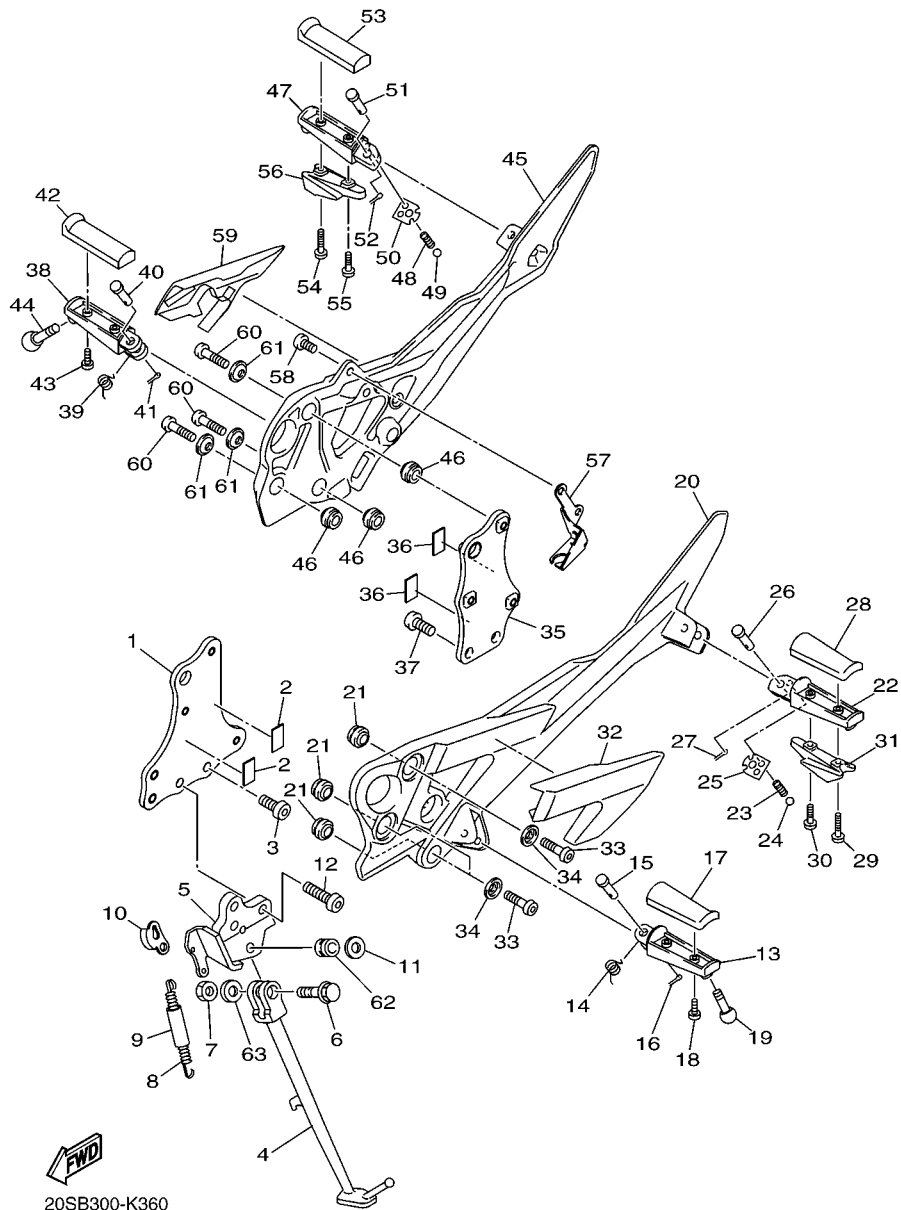

FIG. 36 CAVALETE. ESTRIBOS. PEDAL

REF. NO.	No. PEÇA	DESCRIÇÃO	1BW7				OBSERVAÇÕES
55	97607-05220	PARAFUSO	1				
56	5LV-2741E-01	BRACO	1				
57	20S-2144G-00	FIXADOR DO INTERRUP. DE PARADA	1				
58	92014-08020	PARAFUSO	2				
59	20S-27487-00	TAMPA 2	1				
60	90110-08220	PARAFUSO HEXAGONAL INTERNO	3				
61	90209-08295	ARRUELA	3				
62	90387-1003G	ESPAÇADOR	1				
63	90201-10035	ARRUELA PLANA	1				

20SB300-K360