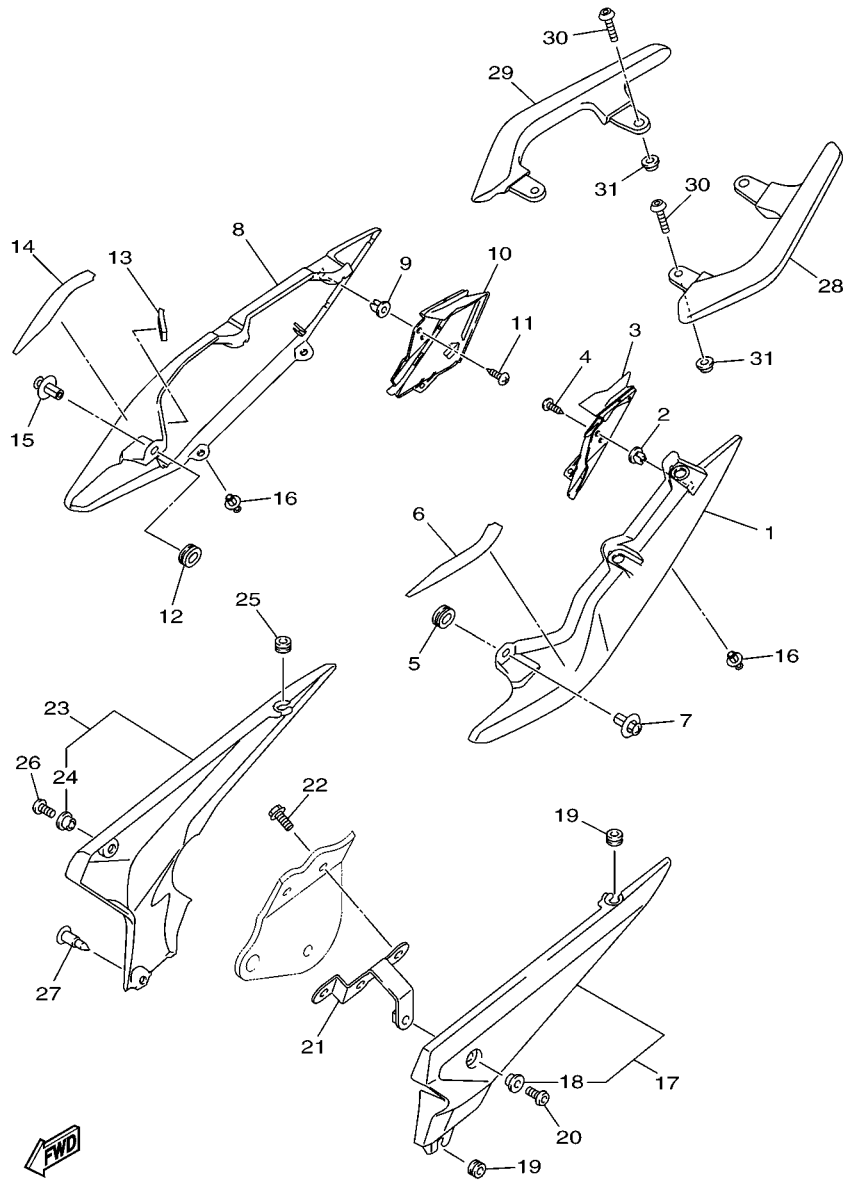

1CWH700-M220

FIG. 22 TAMPA LATERAL

REF. NO.	No. PEÇA	DESCRIÇÃO	1BW7				OBSERVAÇÕES
1	20S-21711-00-PC	TAMPA LATERAL 1	1				MNM3
	20S-21711-00-P3	TAMPA LATERAL 1	1				SMX
	20S-21711-00-P5	TAMPA LATERAL 1	1				BWC1
2	90480-08005	ILHO DE BORRACHA	1				
3	20S-2163A-10	TAMPA DO PARA-LAMA TRASEIRO 1	1				
4	97702-50014	PARAFUSO	1				
5	5PW-2174X-00	AMORTIZADOR	1				
6	20S-21732-00	VEDACAO 1	1				
7	90269-07076	REBITE	1				
8	20S-21721-00-PC	TAMPA LATERAL 2	1				MNM3
	20S-21721-00-P3	TAMPA LATERAL 2	1				SMX
	20S-21721-00-P5	TAMPA LATERAL 2	1				BWC1
9	90480-08005	ILHO DE BORRACHA	1				
10	20S-2163E-10	TAMPA DO PARA-LAMA TRASEIRO 2	1				
11	97702-50014	PARAFUSO	1				
12	5PW-2174X-00	AMORTIZADOR	1				
13	4C8-24182-00	AMORTIZADOR DE LOCALIZACAO 2	1				
14	20S-21735-00	VEDACAO 2	1				
15	90269-07076	REBITE	1				
16	90269-07077	REBITE	4				
17	1BW-F1730-00	TAMPA LATERAL CONJ. 3	1				
18	90387-06130	.ESPACADOR	1				
19	90480-10334	ILHO DE BORRACHA	2				
20	90111-06038	PARAFUSO	1				
21	20S-2172U-00	SUPORTE 7	1				
22	95802-06012	PARAFUSO FLANGE	2				
23	1BW-F1740-00	TAMPA LATERAL CONJ. 4	1