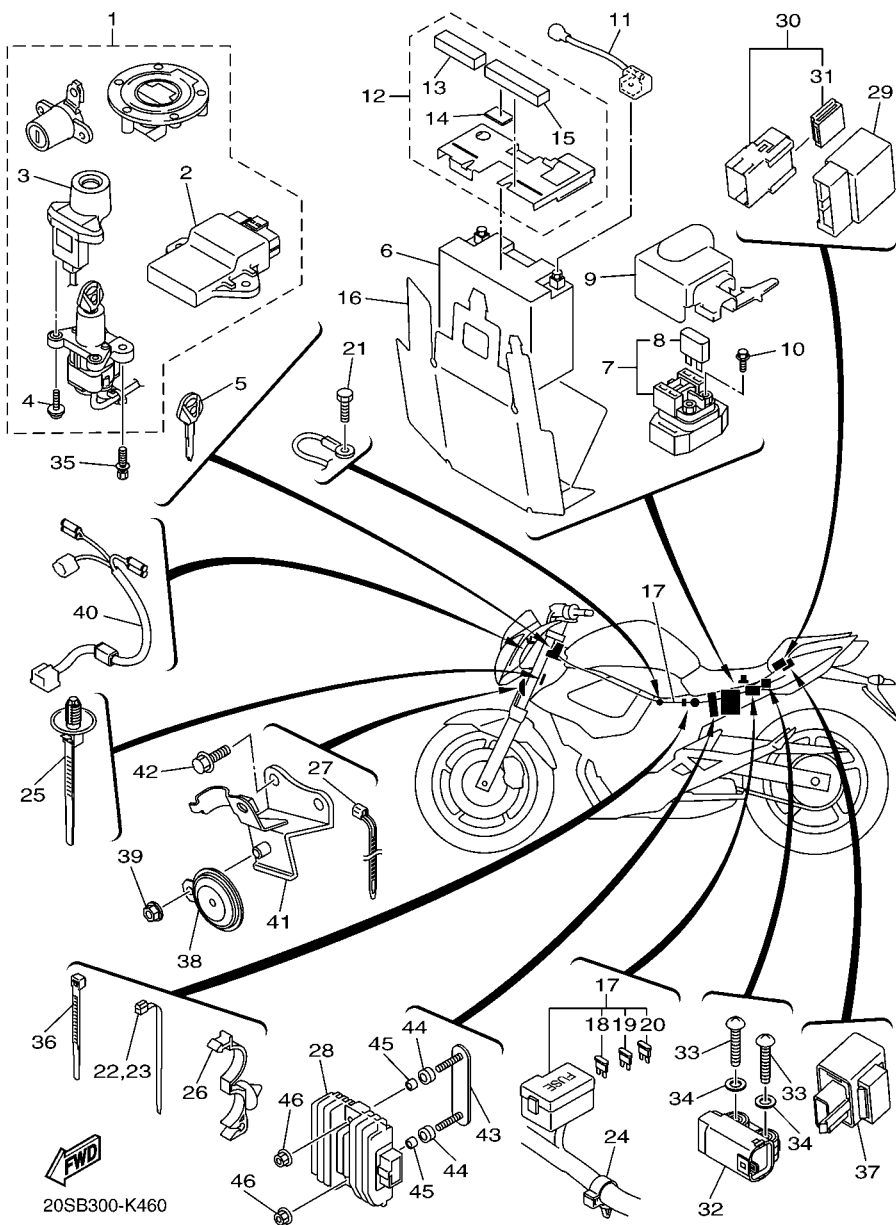

FIG. 46 SISTEMA ELETRICO 2

REF. NO.	No. PEÇA	DESCRIÇÃO	IBW7				OBSERVAÇÕES
1	1BW-W8250-10	KIT DO IMOBILIZADOR COMPL.	1				
2	1BW-8591A-10	.UNIDADE DE CONTROLE MOTORA CJ	1				
3	5VS-8255P-00	.UNIDADE IMOBILIZADORA COMPL.	1				
4	5SL-82113-01	.PARAFUSO	2				
5	5SL-82511-08	CHAVE VIRGEM	1				AP
6	4TX-82100-02	BATERIA CONJ. (GS GT12B-4)	1				
7	4SV-81940-12	RELE DE PARTIDA (RC19-015)	1				
8	1AE-82151-00	.FUSIVEL (30A-BL)	2				
9	20S-82119-00	TAMPA DO FIO DA BATERIA	1				
10	95022-06008	PARAFUSO FLANGE	2				
11	20S-82115-00	FIO POSITIVO DA BATERIA	1				
12	20S-82160-00	TAMPA DA BATERIA CONJ.	1				
13	5VK-21746-00	.AMORTIZADOR	1				
14	5HN-2139X-00	.AMORTIZADOR	1				
15	90520-15002	.MOLDURA LATERAL	1				
16	20S-82122-01	AMORTIZADOR DA BATERIA	1				
17	20S-82590-10	CHICOTE PRINCIPAL COMPLETO	1				
18	5JJ-82151-20	.FUSIVEL (20A-BL)	3				
19	5JJ-82151-30	.FUSIVEL (10A-BL)	4				
20	5JJ-82151-00	.FUSIVEL (7.5A-BL)	3				
21	91380-06012	PARAFUSO	1				
22	90464-13077	BRACADEIRA	1				
23	90464-13077	BRACADEIRA	1				
24	90464-20010	BRACADEIRA	2				
25	90464-20213	BRACADEIRA	2				
26	90464-20010	BRACADEIRA	1				
27	90464-13077	BRACADEIRA	1				