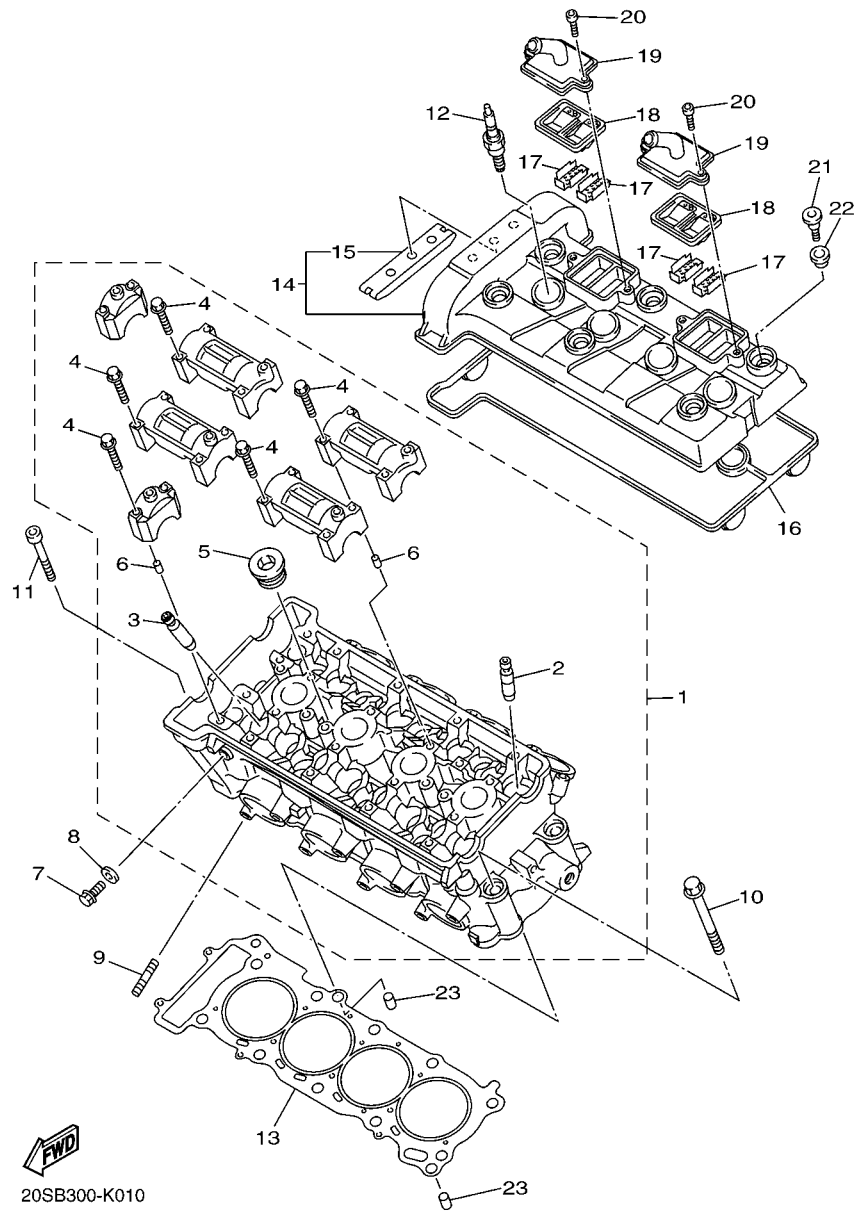

20SB300-K010

FIG. 1 CABECOTE DO CILINDRO

REF. NO.	No. PEÇA	DESCRIÇÃO	1BW7				OBSERVAÇÕES
1	20S-11101-00	CABECOTE DO CILINDRO CONJ.	1				
2	5EB-11133-10	.GUIA DA VALVULA 1	8				
3	20S-11134-10	.GUIA DA VALVULA 2	8				
4	90105-06027	.PARAFUSO FLANGE	20				
5	90340-20090	.TAMPAO DO DRENO	3				
6	91808-16023	.PINO GUIA	12				
7	95022-08012	PARAFUSO FLANGE	1				
8	90430-08119	GAXETA	1				
9	95612-08625	PRISIONEIRO	8				
10	90119-10003	PARAFUSO COM ARRUELA	10				
11	91312-06060	PARAFUSO	2				
12	94701-00318	VELA DE IGNICAO (NGK R CR9E)	4				
13	20S-11181-00	GAXETA CABECOTE DO CILINDRO 1	1				
14	1B3-11191-10	TAMPA, CABECOTE DO CILINDRO 1	1				
15	5BE-12241-00	.GUIA LIMITADORA 2	1				
16	20S-11193-00	GAXETA DA TAMPA DO CABECOTE 1	1				
17	5SL-1482K-00	PLACA	4				
18	5SL-14890-00	VALVULA DE PALHETA CONJUNTO	2				
19	5SL-14899-00	TAMPA DA CAIXA	2				
20	91312-06020	PARAFUSO	4				
21	90109-066F0	PARAFUSO	6				
22	5VY-1111G-00	AMORTIZADOR DE BORRACHA	6				
23	99530-10114	PINO GUIA	2