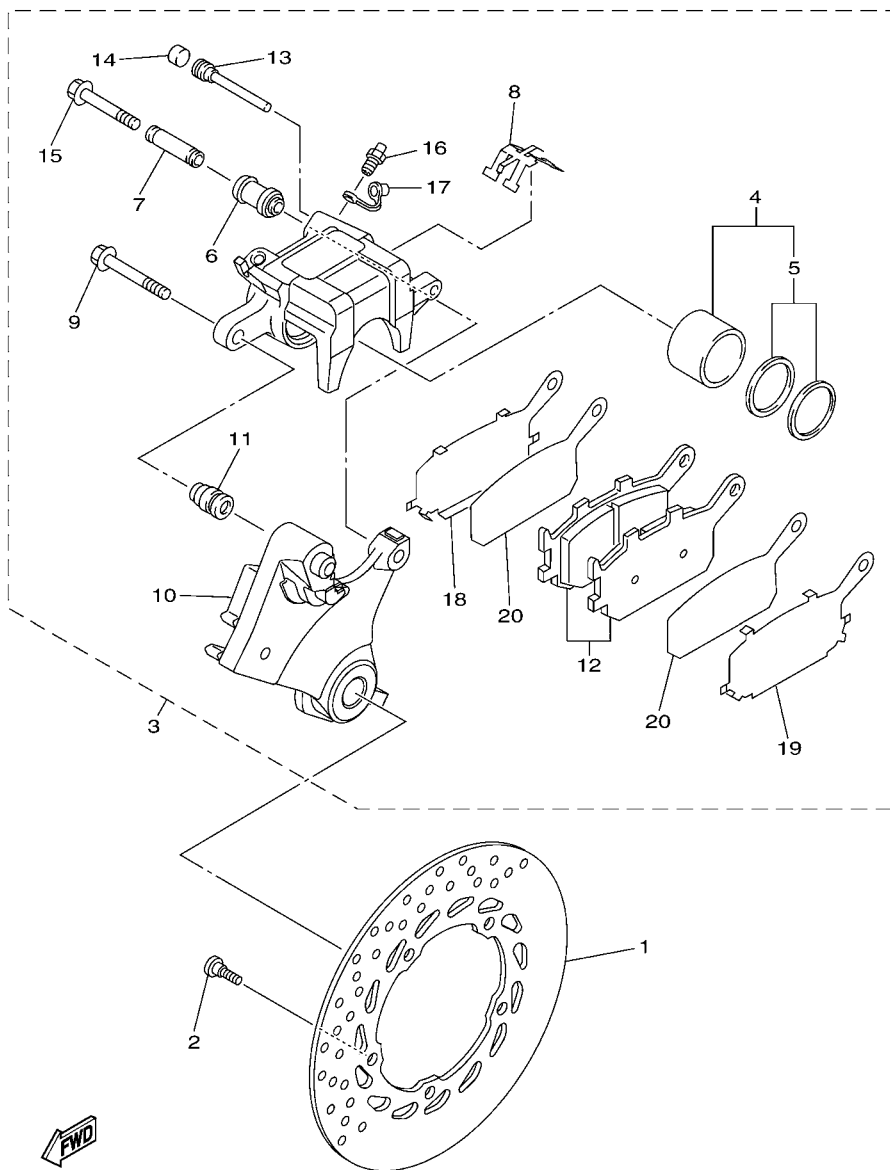

FIG. 33 PINÇA DE FREIO TRASEIRA

1PW1600-L330

REF. NO.	No. PEÇA	DESCRIÇÃO	1BW7				OBSERVAÇÕES
1	20S-2582W-00	DISCO DE FREIO TRAS. 2	1				
2	90111-08057	PARAFUSO	5				
3	20S-2580W-10	PINÇA FREIO CONJ. TRASEIRO 2	1				
4	5SL-25802-00	.JOGO DE PISTOES DA PINÇA	1				
5	5SL-25803-00	..JOGO DE RETENTORES DA PINÇA	1				
6	5SL-25917-00	.PROTETOR DA PINÇA	1				
7	5SL-25838-00	.LAMINA DA PINÇA	1				
8	5SL-25919-00	.SUPORTE DA PASTILHA DE FREIO	1				
9	5SL-25914-00	.CONTRA PINO	1				
10	20S-25921-60	.FIXADOR DO SUPORTE	1				
11	3JD-25917-00	.PROTETOR DA PINÇA	1				
12	5VX-25806-00	.KIT DE PASTILHAS DE FREIO 2	1				
13	8CR-25924-00	.PINO DA PASTILHA DE FREIO	1				
14	5DH-25916-00	.PLUGUE	1				
15	5SL-25926-00	.PARAFUSO	1				
16	1UY-25824-51	.PARAFUSO SANGRADOR	1				
17	1UY-25825-51	.TAMPAO	1				
18	5SL-25827-00	.CALCO DA PINÇA	1				
19	5SL-25827-10	.CALCO DA PINÇA	1				
20	5SL-25828-01	.CALCO DA PINÇA	2