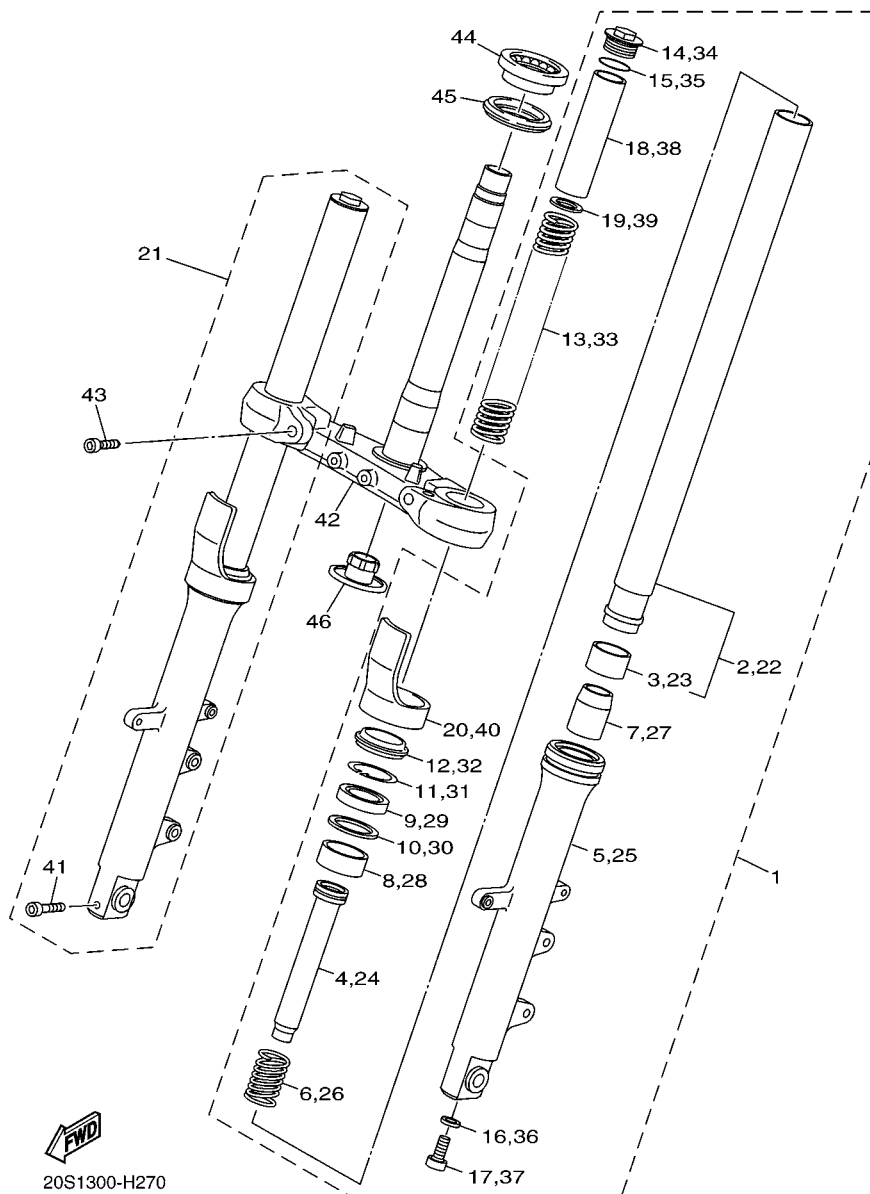

FIG. 27 GARFO DIANTEIRO 1

20S1300-H270

REF. NO.	No. PEÇA	DESCRIÇÃO	1BW7				OBSERVAÇÕES
1	20S-23102-00	GARFO DIANTEIRO CONJ. (ESQ.)	1				
2	20S-23110-00	.TUBO INTERNO COMPLETO 1	1				
3	3VD-23135-10	..BUCHA (METAL LAMINA) 2	1				
4	20S-23170-00	.CILINDRO COMPLETO DO GARFO	1				
5	20S-23126-00	.TUBO EXTERNO 1	1				
6	3VD-23151-00	.MOLA DE TRANSBORBO	1				
7	5VU-23173-00	.VALVULA DE PRESSAO DO OLEO	1				
8	3VD-23125-10	.BUCHA (METAL LAMINA) 1	1				
9	5VU-23145-00	.RETENTOR DE OLEO DO GARFO	1				
10	3VD-23115-00	.GUIA DA TAMPA SUPERIOR	1				
11	3VD-23156-00	.CLIQUE DO RETENTOR DE OLEO	1				
12	3VD-23144-00	.PROTETOR DE POEIRA	1				
13	20S-23141-00	.MOLA DO GARFO DIANTEIRO	1				
14	5VU-2311H-00	.PARAFUSO DO GARFO	1				
15	93210-35N02	.ANEL DE BORRACHA	1				
16	90430-10171	.GAXETA	1				
17	90110-10N52	.PARAFUSO HEXAGONAL INTERNO	1				
18	5VU-23118-00	.ESPACADOR	1				
19	5VU-23142-00	.ASSENTO DA MOLA SUPERIOR	1				
20	4TX-2331G-00	.CAPA	1				
21	20S-23103-00	GARFO DIANTEIRO CONJ. (DIR.)	1				
22	20S-23110-00	.TUBO INTERNO COMPLETO 1	1				
23	3VD-23135-10	..BUCHA (METAL LAMINA) 2	1				
24	20S-23170-00	.CILINDRO COMPLETO DO GARFO	1				
25	20S-23136-00	.TUBO EXTERNO 2	1				
26	3VD-23151-00	.MOLA DE TRANSBORBO	1				
27	5VU-23173-00	.VALVULA DE PRESSAO DO OLEO	1