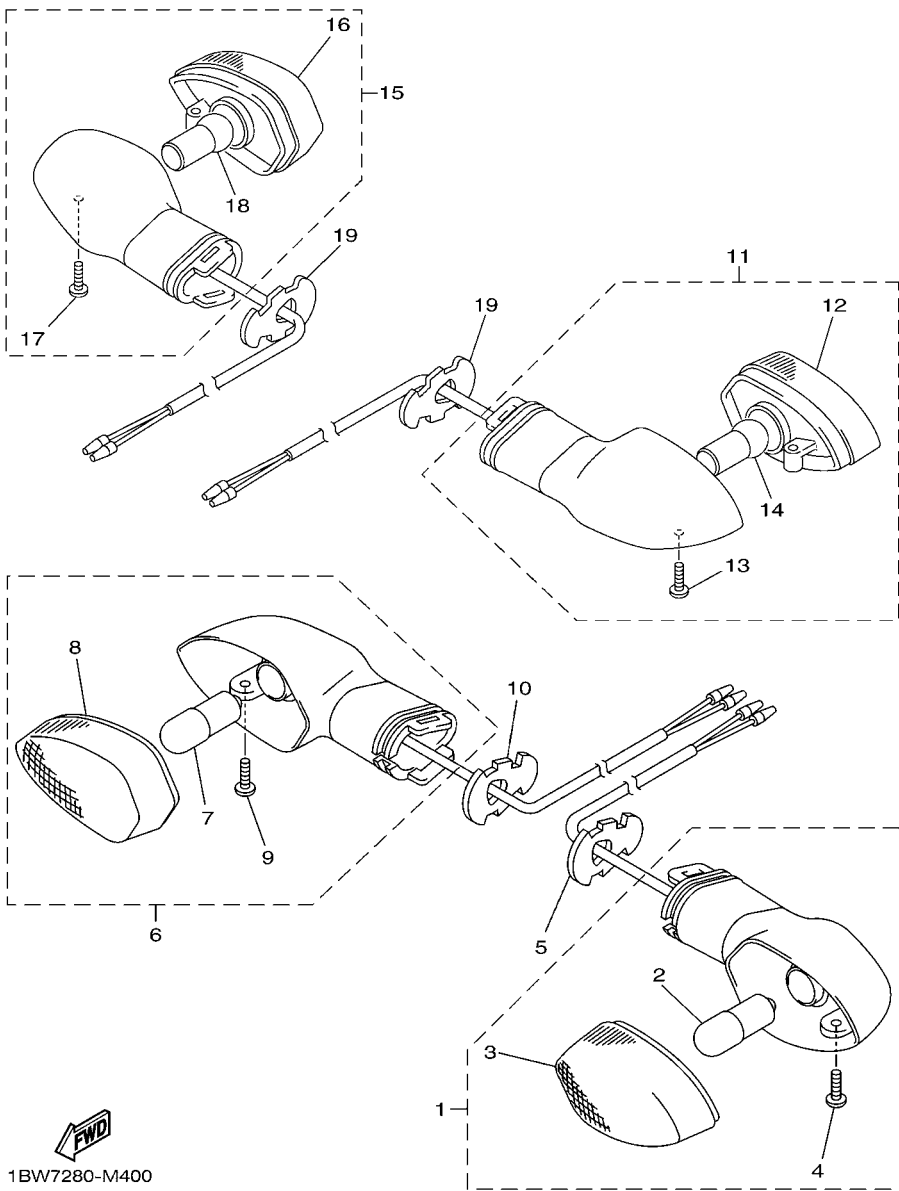

FIG. 40 PISCAS

REF. NO.	No. PEÇA	DESCRIÇÃO	1BW7				OBSERVAÇÕES
1	20S-83310-20	PISCA DIANTEIRO CONJ. 1	1				
2	1KB-83311-00	.LAMPADA DO PISCA (12V-10W)	1				
3	1KB-H334A-00	.LENTE COMPLETA 2	1				
4	3D9-H3333-10	.PARAFUSO DE FIXACAO DA LENTE	1				
5	3D7-83318-10	SUORTE DO PISCA 1	1				
6	20S-83320-20	PISCA DIANTEIRO CONJ. 2	1				
7	1KB-83311-00	.LAMPADA DO PISCA (12V-10W)	1				
8	1KB-H333A-00	.LENTE COMPLETA 1	1				
9	3D9-H3333-10	.PARAFUSO DE FIXACAO DA LENTE	1				
10	3D7-83318-10	SUORTE DO PISCA 1	1				
11	1KB-83330-00	PISCA TRASEIRO CONJ. 1	1				
12	1KB-8334A-00	.LENTE COMPLETA 2	1				
13	3D9-H3333-10	.PARAFUSO DE FIXACAO DA LENTE	1				
14	1KB-83311-00	.LAMPADA DO PISCA (12V-10W)	1				
15	1KB-83340-00	PISCA TRASEIRO CONJ. 2	1				
16	1KB-8333A-00	.LENTE COMPLETA 1	1				
17	3D9-H3333-10	.PARAFUSO DE FIXACAO DA LENTE	1				
18	1KB-83311-00	.LAMPADA DO PISCA (12V-10W)	1				
19	3D7-83318-10	SUORTE DO PISCA 1	2				

FWD
1BW7280-M400