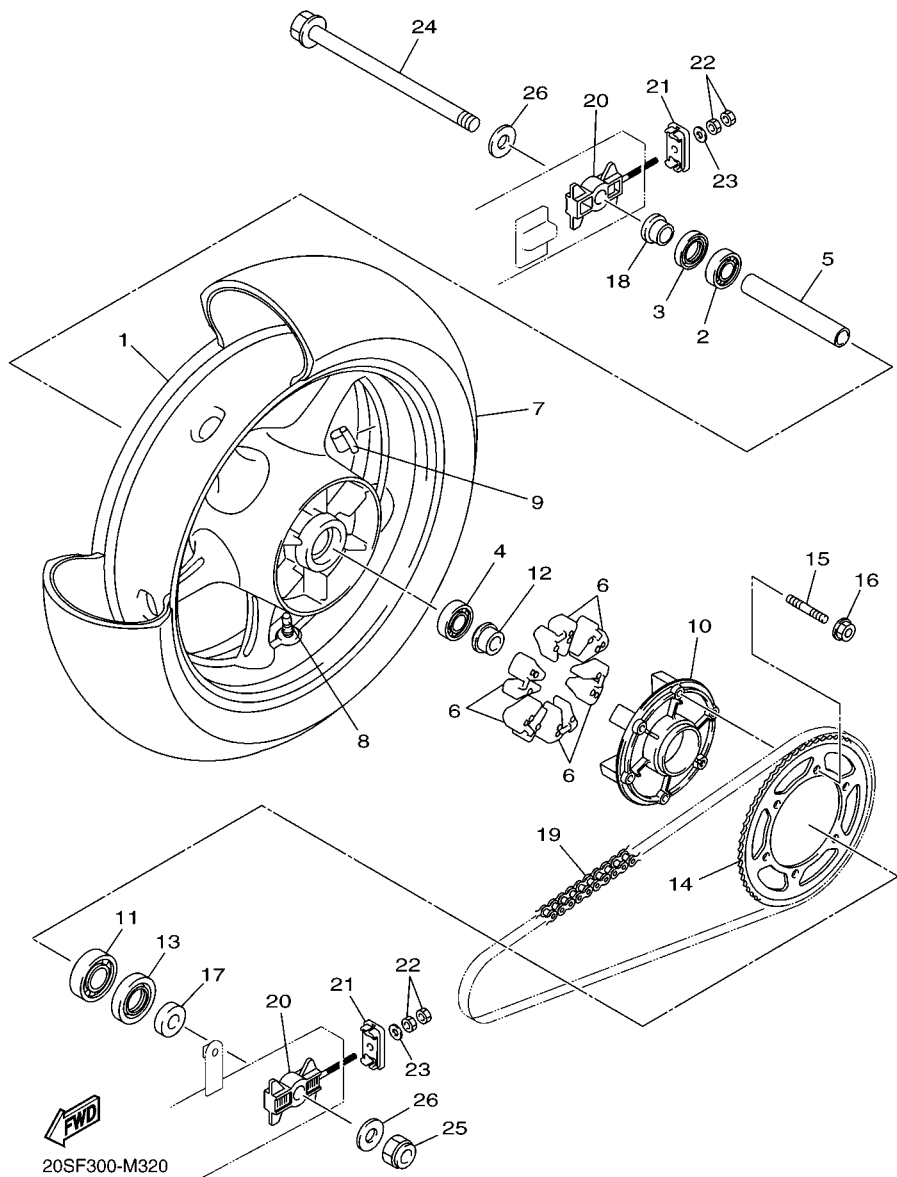

FIG. 32 RODA TRASEIRA 1

REF. NO.	No. PEÇA	DESCRIÇÃO	1BW7				OBSERVAÇÕES
1	20S-25338-00-P2	ARO DA RODA TRASEIRA	1				DPBM15 PARA MNM3
	20S-25338-00-98	ARO DA RODA TRASEIRA	1				LGB PARA SMX,BWC1
2	93306-30317	ROLAMENTO	1				
3	93102-25044	RETENTOR DE OLEO	1				
4	93306-30317	ROLAMENTO	1				
5	20S-25317-00	ESPACADOR DO ROLAMENTO	1				
6	20S-25364-00	AMORTIZADOR	6				
7	94116-17800	PNEU (160/60 ZR 17 M/C 69W)	1				METZELER
8	93900-00030	VALVULA ARO DA RODA (TR412)	1				TAIHEIYO
9	5MT-25398-00	BALANCEADOR DA RODA (10G)	1				UN
	5MT-25398-10	BALANCEADOR DA RODA (20G)	1				UN
	5MT-25398-20	BALANCEADOR DA RODA (30G)	1				UN
10	20S-25366-00	EMBREGEM DO CUBO	1				
11	93306-20659	ROLAMENTO	1				
12	1BW-F5383-00	ESPAÇADOR DA RODA	1				
13	93106-40041	RETENTOR DE OLEO	1				
14	1BW-F5446-00	COROA DA RODA TRASEIRA (46D)	1				
15	90116-10048	PRISIONEIRO	6				
16	95602-10200	PORCA AUTOTRAVANTE	6				
17	1BW-F5377-00	ESPAÇADOR DA RODA	1				
18	1BW-F5183-00	ESPACADOR DA RODA	1				
19	94582-37118	CORRENTE (DID520VM3-118 L)	1				
20	1UF-25388-02	ESTICADOR DA CORRENTE 1	2				
21	1UF-22174-10	TERMINAL 1	2				
22	95302-08600	PORCA	4				
23	92902-08600	ARRUELA PLANA	2				
24	1BW-F5381-00	EIXO DA RODA	1