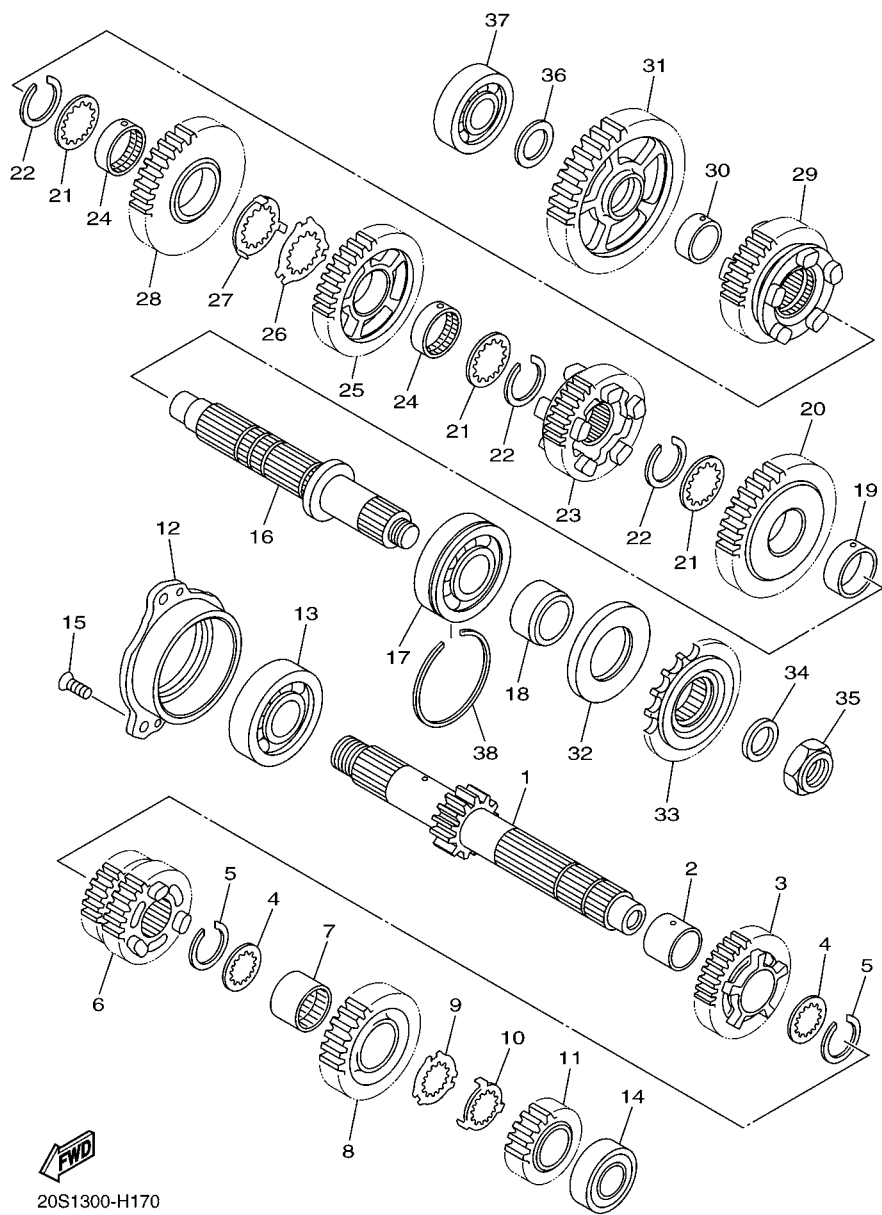

FIG. 17 TRANSMISSAO

20S1300-H170

REF. NO.	No. PEÇA	DESCRIÇÃO	1BW8	1BW9	OBSERVAÇÕES
1	20S-17411-00	EIXO PRINCIPAL (13D)	1	1	
2	90387-253M6	ESPACADOR	1	1	
3	20S-17151-00	ENGRENAGEM MOTORA 5A (21D)	1	1	
4	90209-21332	ARRUELA	2	2	
5	93440-25186	ANEL TRAVA	2	2	
6	20S-17131-10	ENGRENAGEM MOTORA 3A (18D/24D)	1	1	
7	90387-2513E	ESPACADOR	1	1	
8	20S-17161-10	ENGRENAGEM MOTORA 6A (24D)	1	1	
9	90209-22352	ARRUELA	1	1	
10	90209-21351	ARRUELA	1	1	
11	20S-17121-10	ENGRENAGEM MOTORA 2A (19D)	1	1	
12	20S-15163-00	CAIXA DO ROLAMENTO 1	1	1	
13	93306-30525	ROLAMENTO	1	1	
14	93306-204XN	ROLAMENTO	1	1	
15	90151-06023	PARAFUSO TRAMBULADOR	3	3	
16	20S-17421-01	EIXO SECUNDÁRIO	1	1	
17	93306-30550	ROLAMENTO	1	1	
18	90387-2504A	ESPACADOR	1	1	
19	90387-2813C	ESPACADOR	1	1	
20	20S-17221-00	ENGRENAGEM MOTORA 2A (37D)	1	1	
21	90209-25342	ARRUELA	3	3	
22	93440-28062	ANEL TRAVA	3	3	
23	20S-17261-10	ENGRENAGEM MOTORA 6A (26D)	1	1	
24	90387-2813D	ESPACADOR	2	2	
25	20S-17241-00	ENGRENAGEM MOVIDA 4A (32D)	1	1	
26	90209-25349	ARRUELA	1	1	
27	90209-25350	ARRUELA	1	1