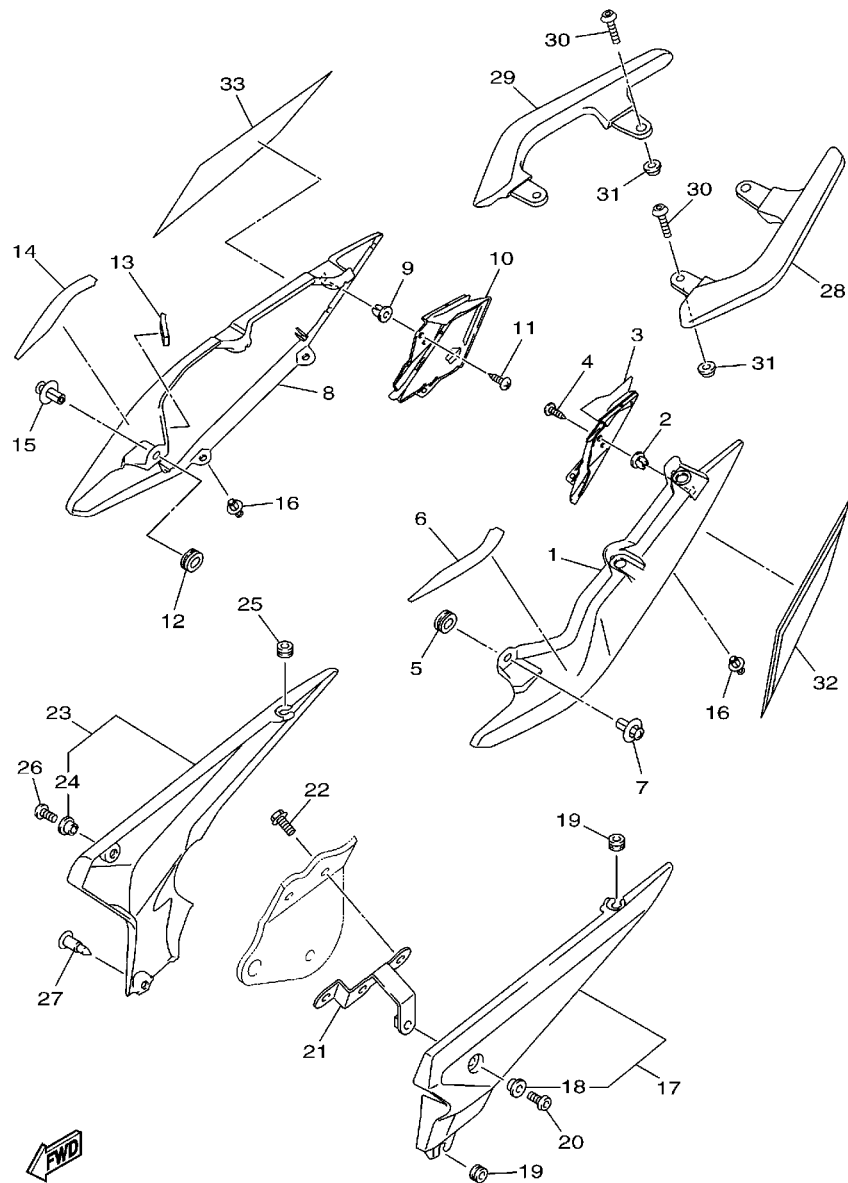

2SJ1280-P230

FIG. 23 TAMPA LATERAL

REF. NO.	No. PEÇA	DESCRIÇÃO	1BW8	1BW9		OBSERVAÇÕES
1	20S-21711-00-PD	TAMPA LATERAL 1	1			DNMN
	20S-21711-00-P3	TAMPA LATERAL 1	1			SMX
	20S-21711-00-PE	TAMPA LATERAL 1		1		MBL2 PARA BWC1
2	90480-08005	ILHO DE BORRACHA	1	1		
3	20S-2163A-10	TAMPA DO PARA-LAMA TRASEIRO 1	1	1		
4	97702-50014	PARAFUSO	1	1		
5	5PW-2174X-00	AMORTIZADOR	1	1		
6	20S-21732-00	VEDACAO 1	1	1		
7	90269-07076	REBITE	1	1		
8	20S-21721-00-PD	TAMPA LATERAL 2	1			DNMN
	20S-21721-00-P3	TAMPA LATERAL 2	1			SMX
	20S-21721-00-PE	TAMPA LATERAL 2		1		MBL2 PARA BWC1
9	90480-08005	ILHO DE BORRACHA	1	1		
10	20S-2163E-10	TAMPA DO PARA-LAMA TRASEIRO 2	1	1		
11	97702-50014	PARAFUSO	1	1		
12	5PW-2174X-00	AMORTIZADOR	1	1		
13	4C8-24182-00	AMORTIZADOR DE LOCALIZACAO 2	1	1		
14	20S-21735-00	VEDACAO 2	1	1		
15	90269-07076	REBITE	1	1		
16	90269-07077	REBITE	4	4		
17	1BW-F1730-00	TAMPA LATERAL CONJ. 3	1	1		
18	90387-06130	.ESPACADOR	1	1		
19	90480-10334	ILHO DE BORRACHA	2	2		
20	90111-06038	PARAFUSO	1	1		
21	20S-2172U-00	SUPORTE 7	1	1		
22	95802-06012	PARAFUSO FLANGE	2	2		
23	1BW-F1740-00	TAMPA LATERAL CONJ. 4	1	1