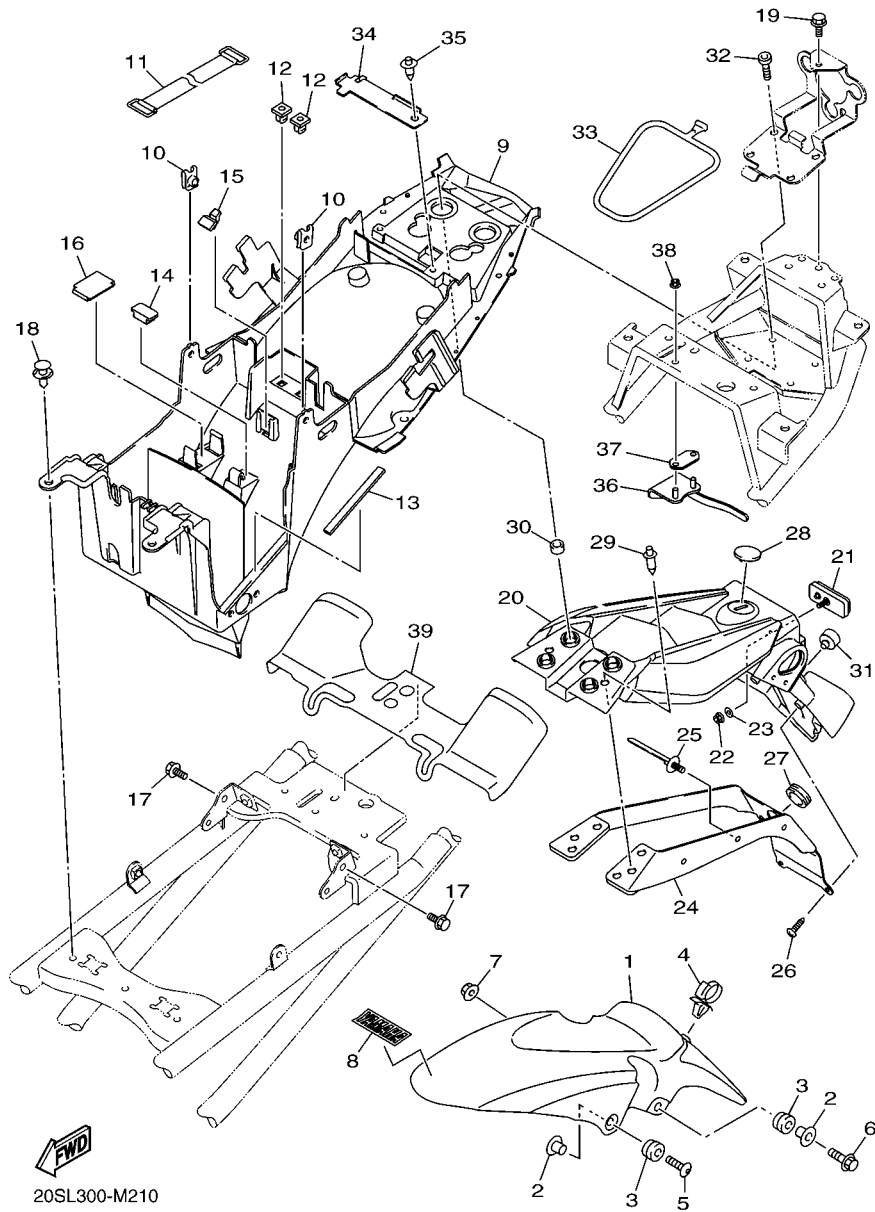

20SF300-M210

FIG. 21 PARA-LAMA

REF. NO.	No. PEÇA	DESCRIÇÃO	1BW8	1BW9		OBSERVAÇÕES
27	90480-23345	ILHO DE BORRACHA	1			
28	4KN-2836B-10	EMBLEMA (DIAPASAO YAMAHA)	1			
29	90269-07001	REBITE	2			
30	90387-06232	ESPACADOR	4			
31	5JW-24741-00	AMORTIZADOR	1			
32	91312-08025	PARAFUSO	4			
33	3YX-21376-00	CINTA DE FERRAMENTAS	1			
34	20S-21677-01	PLACA DO FIXADOR 3	1			
35	90269-06008	REBITE	1			
36	20S-2115J-01	SUPORTE SUSPENSO DO CAPACETE	1			
37	95822-06012	PARAFUSO FLANGE	1			