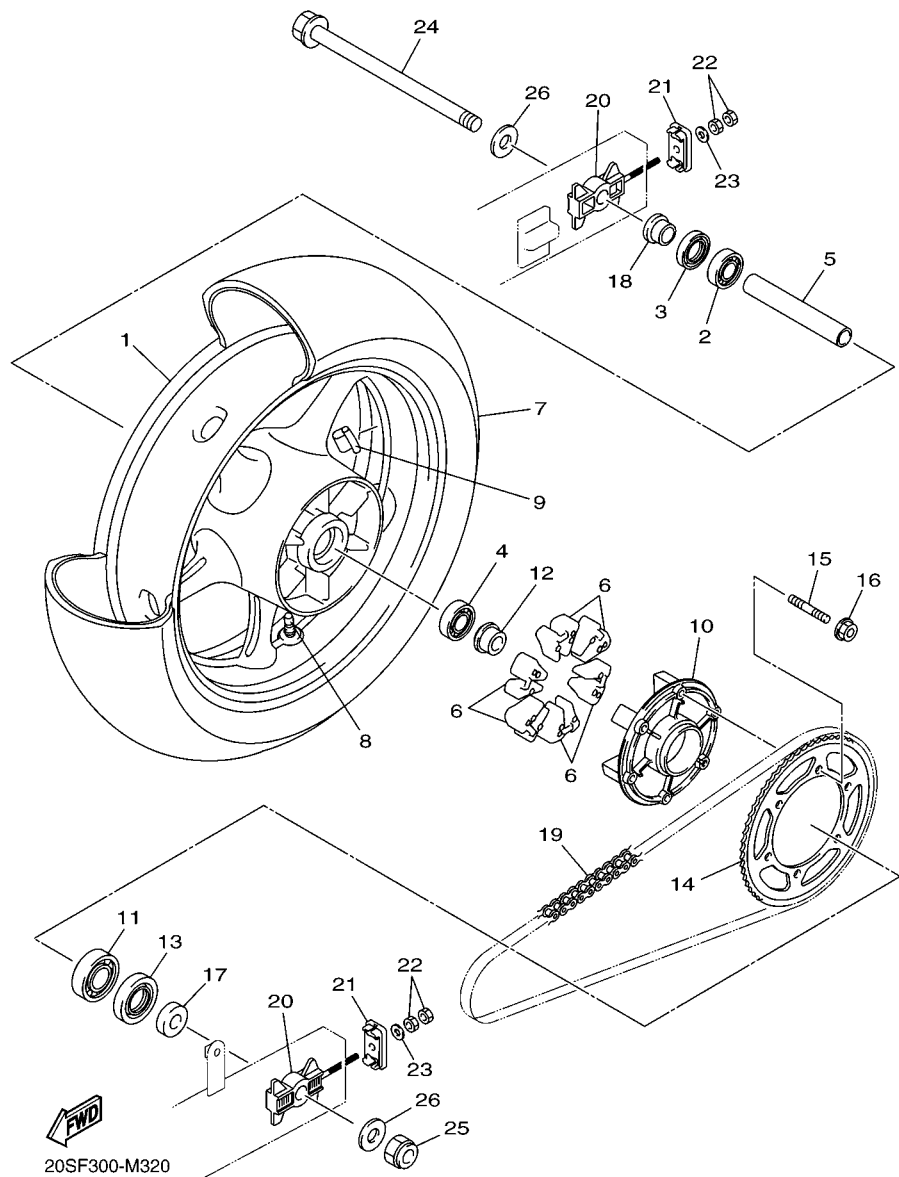

FIG. 34 RODA TRASEIRA 1

REF. NO.	No. PEÇA	DESCRIÇÃO	1BW8	1BW9	OBSERVAÇÕES
1	20S-25338-00-P2	ARO DA RODA TRASEIRA	1		DPBM15 PARA DNMM
	20S-25338-00-98	ARO DA RODA TRASEIRA	1		LGB PARA SMX
	20S-25338-00-2X	ARO DA RODA TRASEIRA		1	LGB,HTR PARA BWC1
2	93306-303YK	ROLAMENTO	1	1	
3	93102-25044	RETENTOR DE OLEO	1	1	
4	93306-303YK	ROLAMENTO	1	1	
5	20S-25317-00	ESPAÇADOR DO ROLAMENTO	1	1	
6	20S-25364-00	AMORTIZADOR	6	6	
7	94116-17800	PNEU (160/60 ZR 17 M/C 69W)	1	1	METZELER
8	93900-00030	VALVULA ARO DA RODA (TR412)	1	1	TAIHEIYO
9	5MT-25398-00	BALANCEADOR DA RODA (10G)	1	1	UN
	5MT-25398-10	BALANCEADOR DA RODA (20G)	1	1	UN
	5MT-25398-20	BALANCEADOR DA RODA (30G)	1	1	UN
10	20S-25366-00	EMBREAGEM DO CUBO	1	1	
11	93306-20659	ROLAMENTO	1	1	
12	1BW-F5383-00	ESPACADOR DO EIXO DA RODA	1	1	
13	93106-40041	RETENTOR DE OLEO	1	1	
14	1BW-F5446-00	COROA DA RODA TRASEIRA (46D)	1	1	
15	90116-10048	PRISIONEIRO	6	6	
16	95602-10200	PORCA AUTOTRAVANTE	6	6	
17	1BW-F5377-00	ESPACADOR DA RODA	1	1	
18	1BW-F5183-00	ESPAÇADOR DA RODA	1	1	
19	94582-37W03	CORRENTE (DID520VM3)	1	1	
20	1UF-25388-02	ESTICADOR DA CORRENTE 1	2	2	
21	1UF-22174-10	TERMINAL 1	2	2	
22	95302-08600	PORCA	4	4	
23	92902-08600	ARRUELA PLANA	2	2