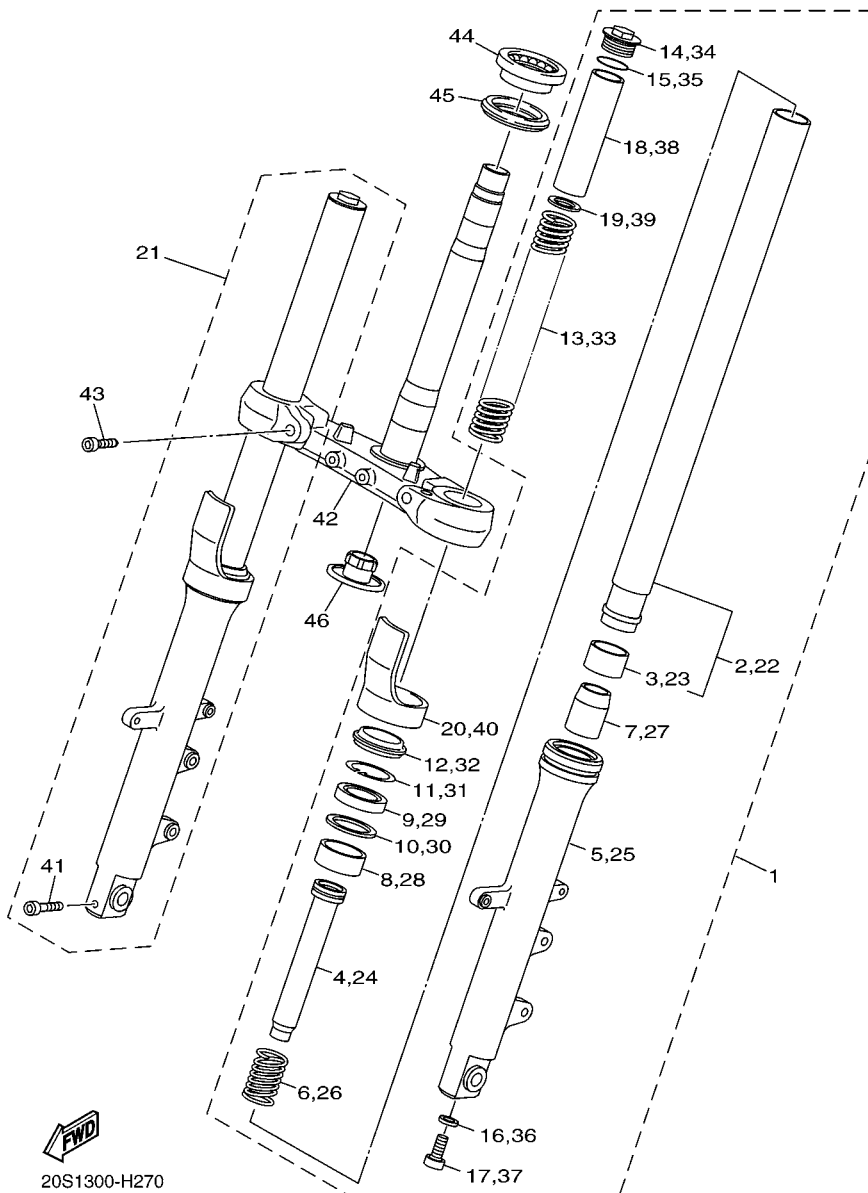

FIG. 28 GARFO DIANTEIRO 1

REF. NO.	No. PEÇA	DESCRIÇÃO	1BW8	1BW9	OBSERVAÇÕES
28	3VD-23125-10	.BUCHA (METAL LAMINA) 1	1	1	
29	5VU-23145-00	.RETENTOR DE OLEO DO GARFO	1	1	
30	3VD-23115-00	.GUIA DA TAMPA SUPERIOR	1	1	
31	3VD-23156-00	.CLIQUE DO RETENTOR DE OLEO	1	1	
32	3VD-23144-00	.PROTETOR DE POEIRA	1	1	
33	20S-23141-00	.MOLA DO GARFO DIANTEIRO	1	1	
34	5VU-2311H-00	.PARAFUSO DO GARFO	1	1	
35	93210-35N02	.ANEL DE BORRACHA	1	1	
36	90430-10171	.GAXETA	1	1	
37	90110-10N52	.PARAFUSO HEXAGONAL INTERNO	1	1	
38	5VU-23118-00	.ESPACADOR	1	1	
39	5VU-23142-00	.ASSENTO DA MOLA SUPERIOR	1	1	
40	4TX-2331G-00	.CAPA	1	1	
41	91314-08040	.PARAFUSO HEXAGONAL INTERNO	1	1	
42	20S-23340-30	SUPORTE INFERIOR COMPLETO	1	1	
43	91312-10025	PARAFUSO	2	2	
44	93399-99932	ROLAMENTO	1	1	
45	3FV-23462-00	VEDACAO DA DIRECAO	1	1	
46	4KM-23123-01	CAPA INFERIOR 1	1	1