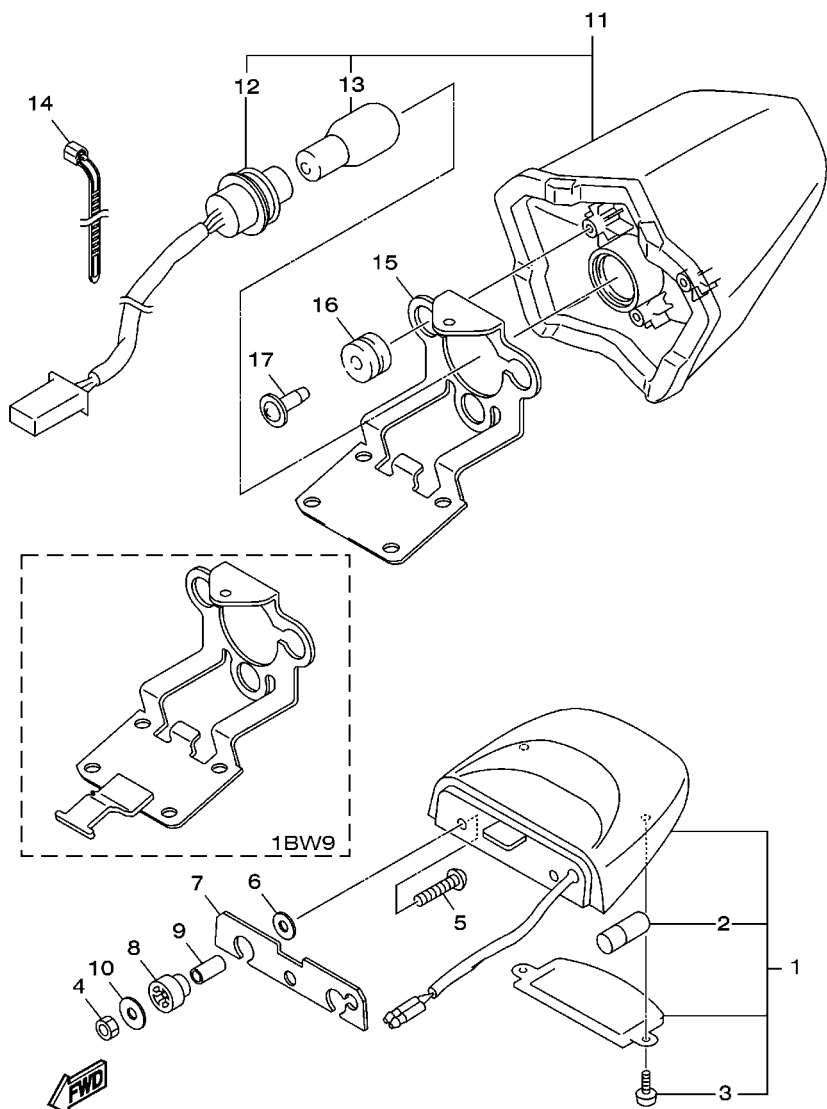

1BW9280-P450

FIG. 45 LANTERNA TRASEIRA

REF. NO.	No. PEÇA	DESCRIÇÃO	1BW8	1BW9	OBSERVAÇÕES
1	5VX-84745-01	LUZ DA LICENÇA CONJ.	1	1	
2	4HC-84744-00	.LAMPADA (12V-5W)	1	1	
3	97706-04012	.PARAFUSO	2	2	
4	95602-05100	PORCA AUTO-TRAVANTE	2	2	
5	90111-05010	PARAFUSO	2	2	
6	90201-05043	ARRUELA PLANA	2	2	
7	20S-84753-00	AMORTIZADOR	1	1	
8	3F9-84553-00	AMORTIZADOR	2	2	
9	90387-05049	ESPAÇADOR	2	2	
10	90201-05025	ARRUELA PLANA	2	2	
11	20S-84710-00	LANTERNA TRASEIRA COMPLETA	1	1	
12	20S-84735-00	.SOQUETE CONJ.	1	1	
13	3P6-83331-10	.LAMPADA (12V-21/5W)	1	1	
14	90464-25004	BRACADEIRA	1	1	
15	20S-84519-01	SUPORTE DA LANTERNA TRAS.	1		
16	36P-84519-00	SUPORTE DA LANTERNA TRAS.		1	
17	90480-18276	ILHO DE BORRACHA	3	3	
	90164-05001	PARAFUSO	3	3