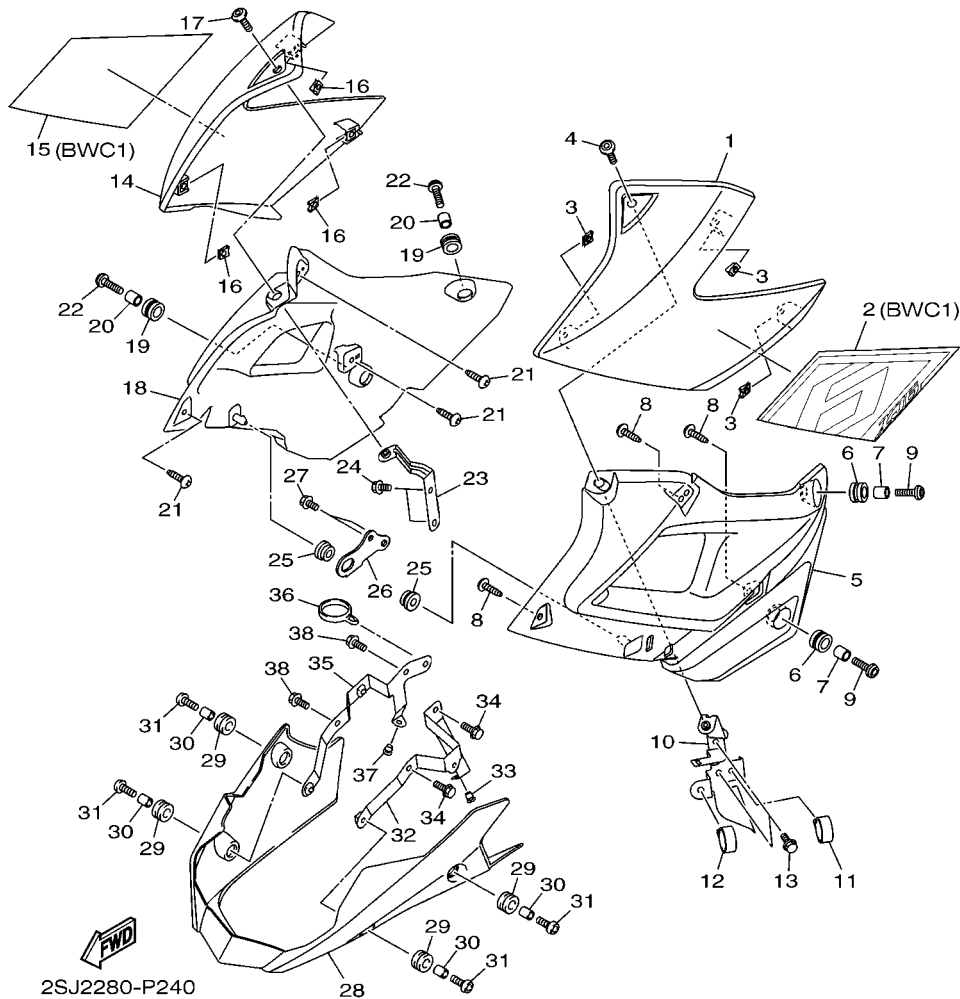

2SJ1280-P230

**FIG. 23 TAMPALATERAL**

REF. NO.	No. PEÇA	DESCRIÇÃO	1BW8	1BW9		OBSERVAÇÕES
24	90387-06130	.ESPACADOR	1	1		
25	90480-10334	ILHO DE BORRACHA	1	1		
26	90111-06038	PARAFUSO	1	1		
27	90269-07008	REBITE	1	1		
28	20S-2474A-10	SUPORTE DO CARONA 1	1	1		
29	20S-2474W-10	SUPORTE DO CARONA 2	1	1		
30	92017-08025	PARAFUSO	4	4		
31	90387-08089	ESPACADOR	4	4		
32	20S-2174G-10	GRAFICO 3		1		UR PARA BWC1
33	20S-2174H-10	GRAFICO 4		1		UR PARA BWC1