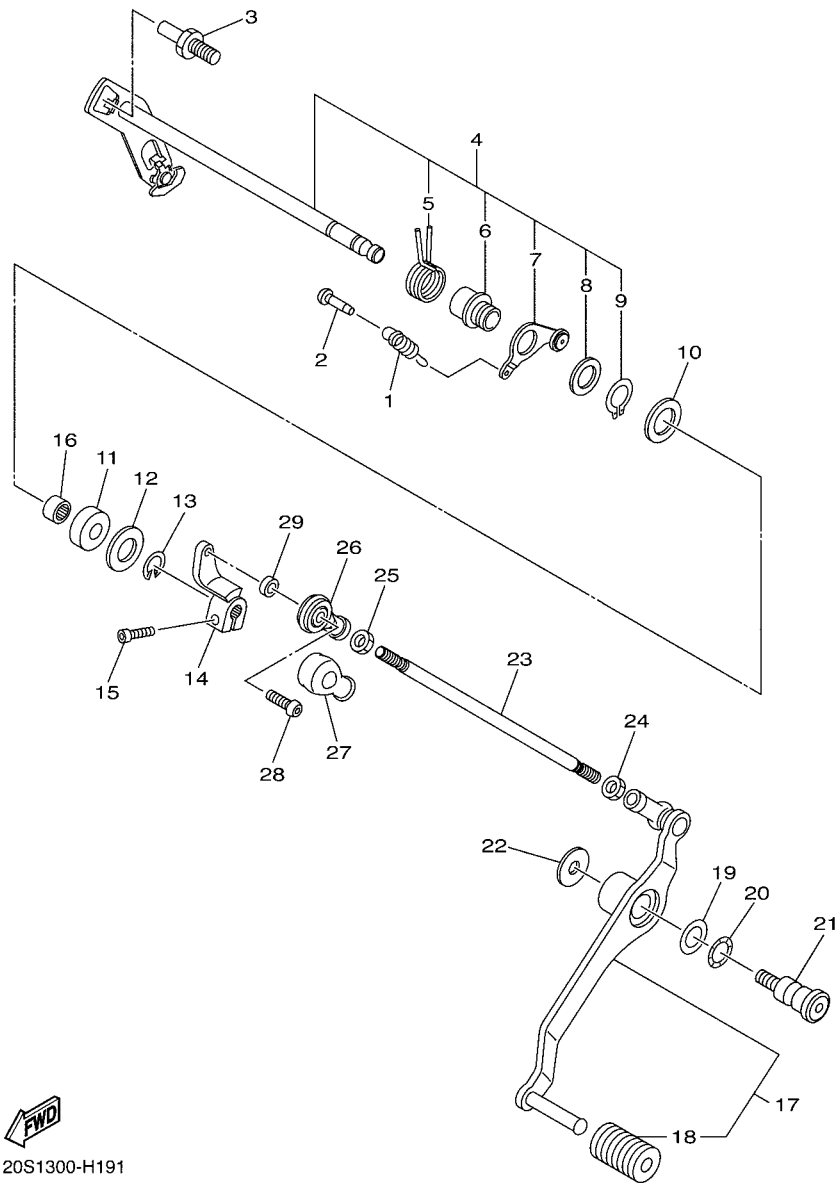

FIG. 19 EIXO DE MUDANCA

20S1300-H191

REF. NO.	No. PEÇA	DESCRIÇÃO	1BW8	1BW9	OBSERVAÇÕES
28	92012-06020	PARAFUSO	1	1	
29	90387-06372	ESPACADOR	1	1