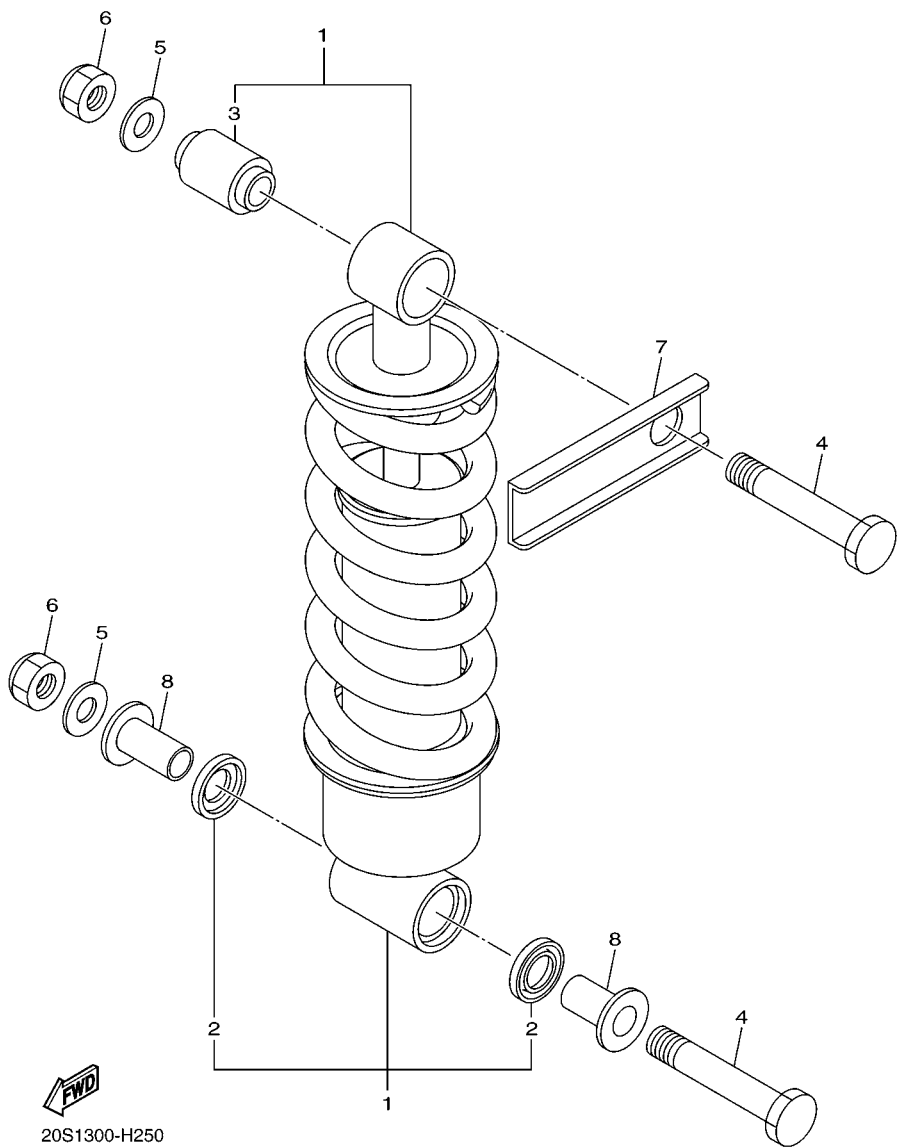

FIG. 26 AMORTECEDOR TRASEIRO

REF. NO.	No. PEÇA	DESCRIÇÃO	1BW8	1BW9	OBSERVAÇÕES
1	20S-22210-30	AMORTECEDOR TRASEIRO CONJ.	1	1	UR PARA DNMN,BWC1
	20S-22210-70	AMORTECEDOR TRASEIRO CONJ.	1		UR PARA SMX
2	93109-18020	.RETENTOR DE OLEO	2	2	
3	34L-22216-00	.BUCHA DO AMORTECEDOR TRAS.	1	1	
4	90109-125F1	PARAFUSO	2	2	
5	90201-12050	ARRUELA PLANA	2	2	
6	95612-12100	PORCA AUTOTRAVANTE	2	2	
7	20S-22243-00	ARRUELA 1	1	1	
8	90387-123X6	ESPACADOR	2	2