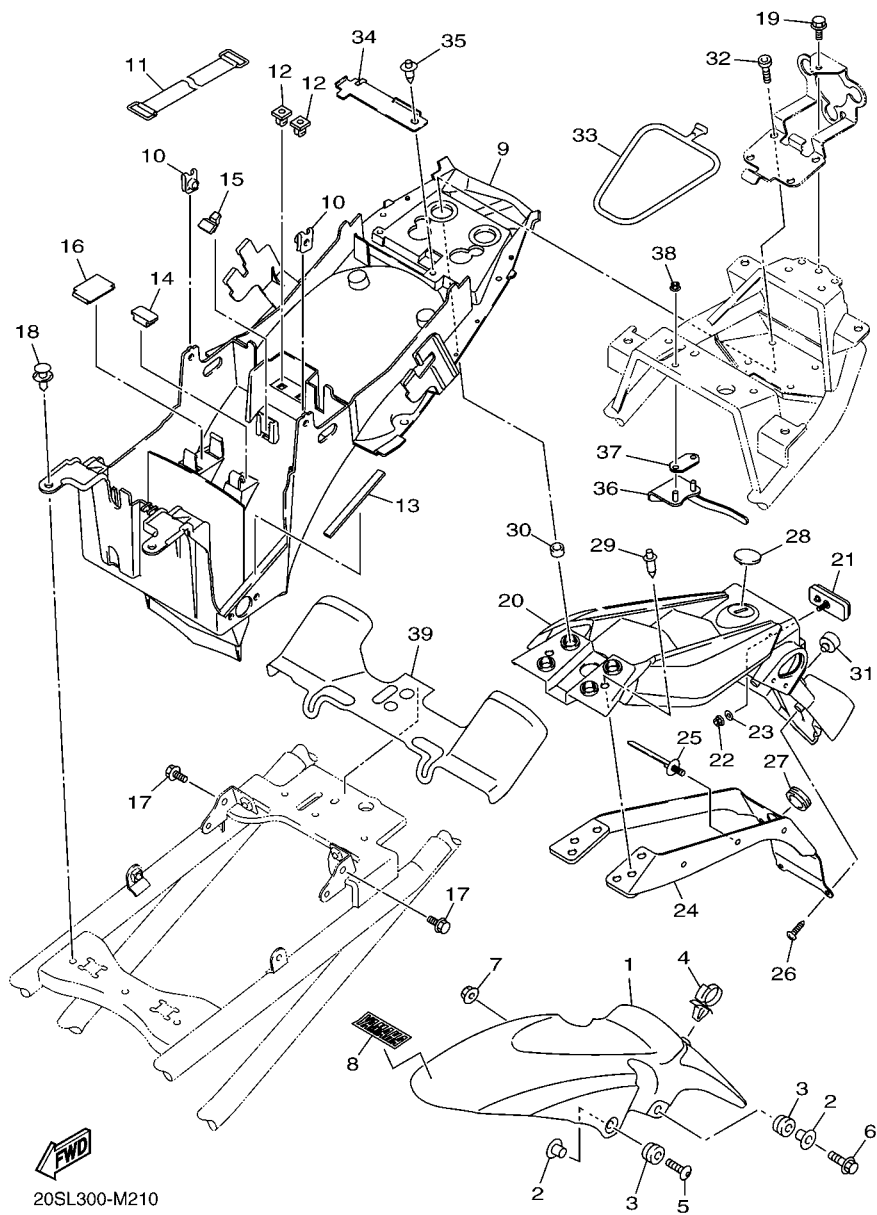

FIG. 22 PARA-LAMA 2

REF. NO.	No. PEÇA	DESCRIÇÃO	1BW8	1BW9	OBSERVAÇÕES
1	5VX-21511-A0-P0	PARA-LAMA DIANTEIRO		1	MBL2
2	90387-065J6	ESPACADOR		4	
3	90480-12072	ILHO DE BORRACHA		4	
4	90464-18002	BRACADEIRA		1	
5	90110-06202	PARAFUSO HEXAGONAL INTERNO		2	
6	95024-06030	PARAFUSO FLANGE		2	
7	95702-06500	PORCA FLANGE		2	
8	4B5-2153E-00	EMBLEMA YAMAHA		1	UR PARA BWC1
9	20S-21611-00	PARA-LAMA TRASEIRO		1	UR PARA BWC1
10	90183-06053	PORCA MOLA		2	
11	2B8-H2131-10	CINTA DA BATERIA		1	
12	90480-07003	ILHO DE BORRACHA		2	
13	5JW-2174X-00	AMORTIZADOR		1	
14	20S-216A2-00	VEDACAO 2		1	
15	20S-216A3-00	VEDACAO 3		1	
16	20S-216A4-00	VEDACAO 4		1	
17	95802-06012	PARAFUSO FLANGE		2	
18	90269-07010	REBITE		2	
19	95822-06010	PARAFUSO FLANGE		1	
20	20S-21629-00	PROTETOR DE POEIRA		1	
21	1BW-H5130-00	REFLETOR TRASEIRO CONJ.		1	
22	95602-05100	PORCA AUTO-TRAVANTE		1	
23	90201-05043	ARRUELA PLANA		1	
24	20S-21688-01	SUPORTE DO FIXADOR TRASEIRO		1	
25	90464-31001	BRACADEIRA		3	
26	90160-05012	PARAFUSO		4	
27	90480-23345	ILHO DE BORRACHA		1	