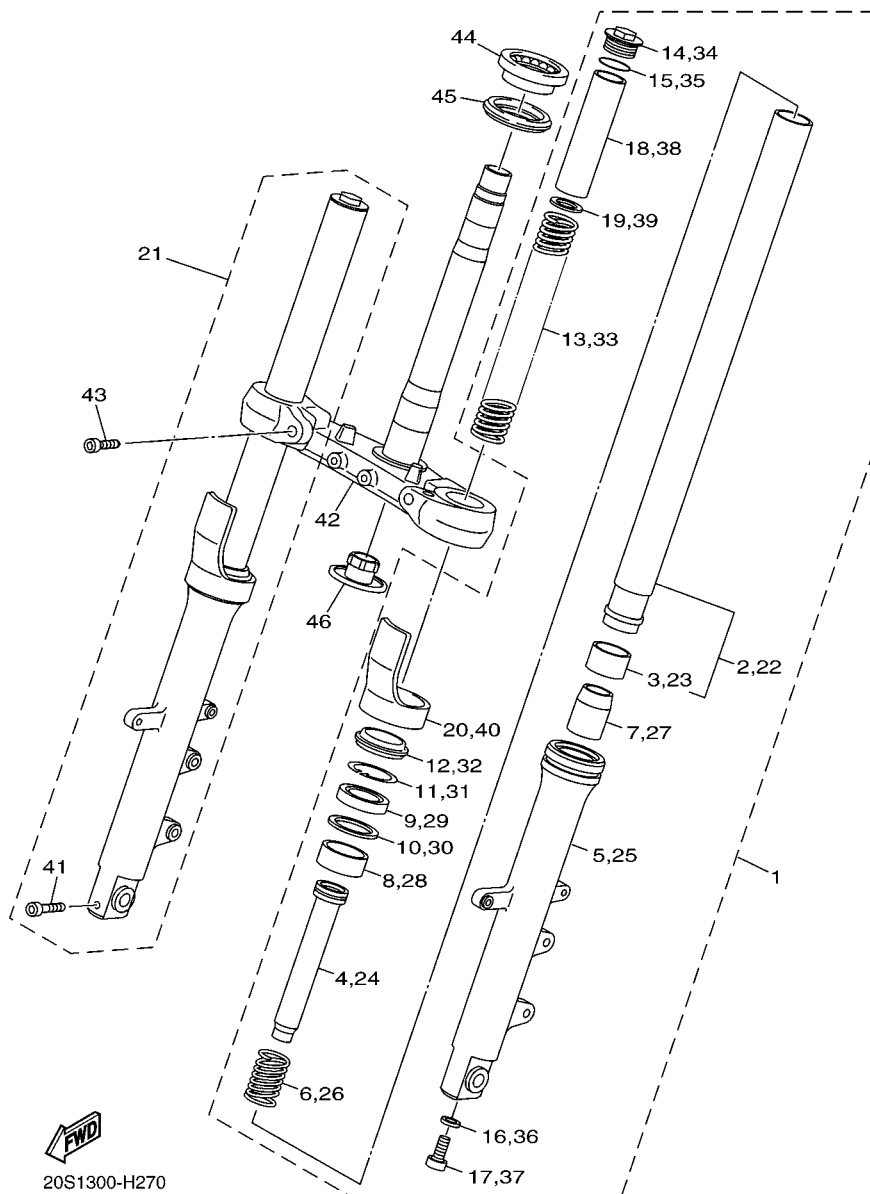

FIG. 28 GARFO DIANTEIRO 1

REF. NO.	No. PEÇA	DESCRIÇÃO	1BW8	1BW9		OBSERVAÇÕES
1	20S-23102-00	GARFO DIANTEIRO CONJ. (ESQ.)	1	1		
2	20S-23110-00	.TUBO INTERNO COMPLETO 1	1	1		
3	3VD-23135-10	..BUCHA (METAL LAMINA) 2	1	1		
4	20S-23170-00	.CILINDRO COMPLETO DO GARFO	1	1		
5	20S-23126-00	.TUBO EXTERNO 1	1	1		
6	3VD-23151-00	.MOLA DE TRANSBORBO	1	1		
7	5VU-23173-00	.VALVULA DE PRESSAO DO OLEO	1	1		
8	3VD-23125-10	.BUCHA (METAL LAMINA) 1	1	1		
9	5VU-23145-00	.RETENTOR DE OLEO DO GARFO	1	1		
10	3VD-23115-00	.GUIA DA TAMPA SUPERIOR	1	1		
11	3VD-23156-00	.CLIQUE DO RETENTOR DE OLEO	1	1		
12	3VD-23144-00	.PROTETOR DE POEIRA	1	1		
13	20S-23141-00	.MOLA DO GARFO DIANTEIRO	1	1		
14	5VU-2311H-00	.PARAFUSO DO GARFO	1	1		
15	93210-35N02	.ANEL DE BORRACHA	1	1		
16	90430-10171	.GAXETA	1	1		
17	90110-10N52	.PARAFUSO HEXAGONAL INTERNO	1	1		
18	5VU-23118-00	.ESPACADOR	1	1		
19	5VU-23142-00	.ASSENTO DA MOLA SUPERIOR	1	1		
20	4TX-2331G-00	.CAPA	1	1		
21	20S-23103-00	GARFO DIANTEIRO CONJ. (DIR.)	1	1		
22	20S-23110-00	.TUBO INTERNO COMPLETO 1	1	1		
23	3VD-23135-10	..BUCHA (METAL LAMINA) 2	1	1		
24	20S-23170-00	.CILINDRO COMPLETO DO GARFO	1	1		
25	20S-23136-00	.TUBO EXTERNO 2	1	1		
26	3VD-23151-00	.MOLA DE TRANSBORBO	1	1		
27	5VU-23173-00	.VALVULA DE PRESSAO DO OLEO	1	1