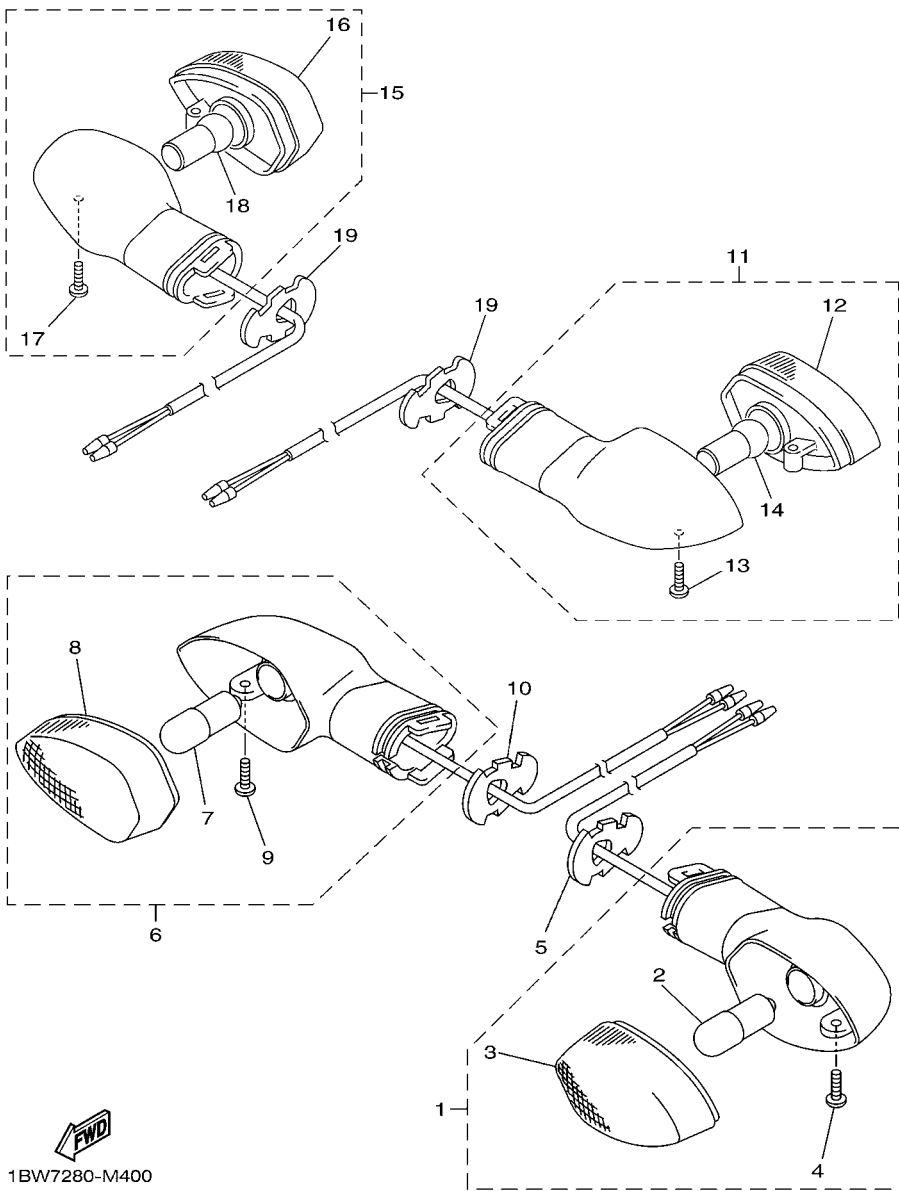

2C01300-E400

FIG. 42 PISCAS

REF. NO.	No. PEÇA	DESCRIÇÃO	1BW8	1BW9			OBSERVAÇÕES
1	1BW-H3310-00	PISCA DIANTEIRO CONJ. 1	1	1			
2	1KB-83311-00	.LAMPADA DO PISCA (12V-10W)	1	1			
3	1KB-H333A-00	.LENTE COMPLETA 1	1	1			
4	3D9-H3333-10	.PARAFUSO DE FIXACAO DA LENTE	1	1			
5	18D-H3318-00	SUORTE DO PISCA 1	1	1			
6	1BW-H3320-00	PISCA DIANTEIRO CONJ. 2	1	1			
7	1KB-83311-00	.LAMPADA DO PISCA (12V-10W)	1	1			
8	1KB-H334A-00	.LENTE COMPLETA 2	1	1			
9	3D9-H3333-10	.PARAFUSO DE FIXACAO DA LENTE	1	1			
10	18D-H3318-00	SUORTE DO PISCA 1	1	1			
11	1DP-H3330-00	PISCA TRASEIRO CONJ. 1	1	1			
12	1KB-H334A-00	.LENTE COMPLETA 2	1	1			
13	3D9-H3333-10	.PARAFUSO DE FIXACAO DA LENTE	1	1			
14	1KB-83311-00	.LAMPADA DO PISCA (12V-10W)	1	1			
15	1DP-H3340-00	PISCA TRASEIRO CONJ. 2	1	1			
16	1KB-H333A-00	.LENTE COMPLETA 1	1	1			
17	3D9-H3333-10	.PARAFUSO DE FIXACAO DA LENTE	1	1			
18	1KB-83311-00	.LAMPADA DO PISCA (12V-10W)	1	1			
19	18D-H3318-00	SUORTE DO PISCA 1	2	2			