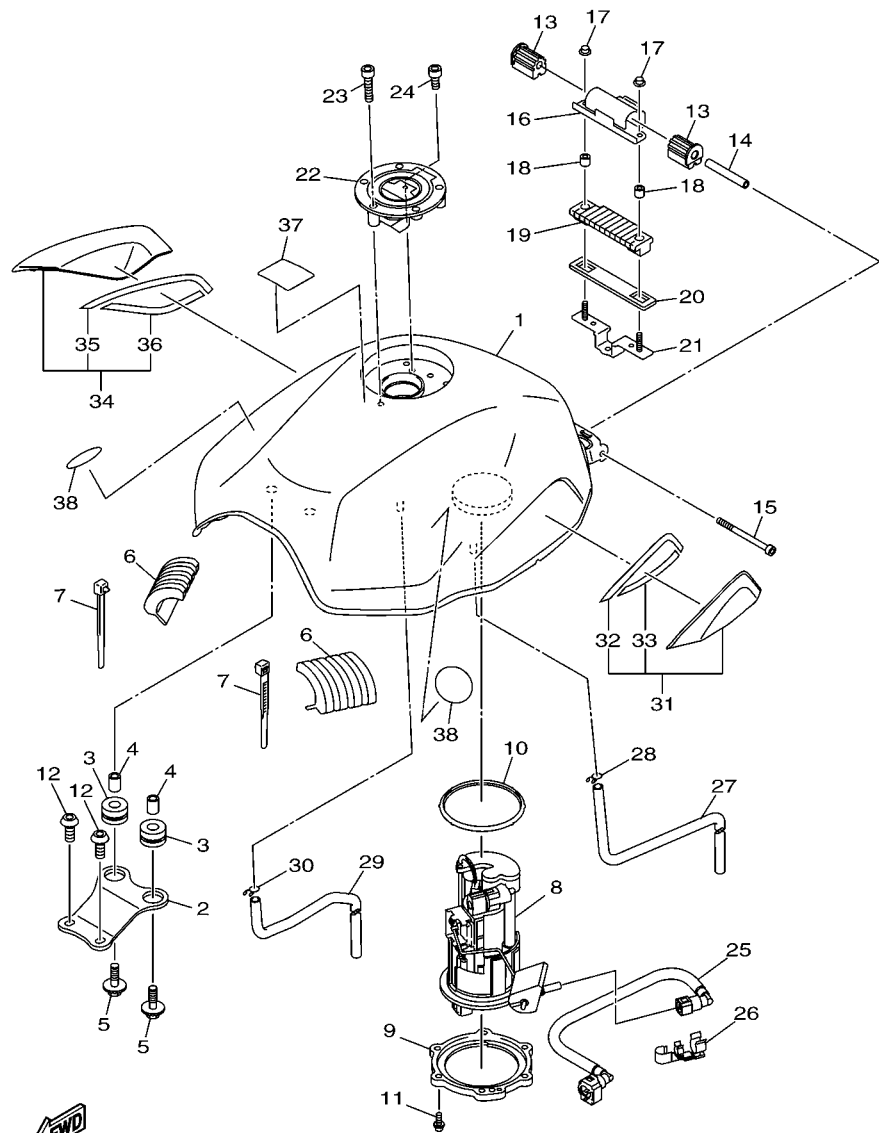

1DP2280-K270

FIG. 29 TANQUE DE COMBUSTIVEL

REF. NO.	No. PEÇA	DESCRIÇÃO	1BW8	1BW9			OBSERVAÇÕES
26	90464-16005	BRACADEIRA	1	1			
27	90445-106J2	TUBO (L650)	1	1			
28	90467-090A2	PRESILHA	1	1			
29	90445-106J2	TUBO (L650)	1	1			
30	90467-090A2	PRESILHA	1	1			
31	20S-24106-01	TAMPA LATERAL CONJ. 1	1	1			
32	20S-2173T-10	.FITA 1	1	1			
33	20S-2173T-20	.FITA 1	1	1			
34	20S-24108-01	TAMPA LATERAL CONJ. 2	1	1			
35	20S-2173U-10	.FITA 2	1	1			
36	20S-2173U-20	.FITA 2	1	1			
37	22D-F118K-00	ETIQUETA DE ATENCAO	1	1			
38	5JW-2413B-00	EMBLEMA	2	2