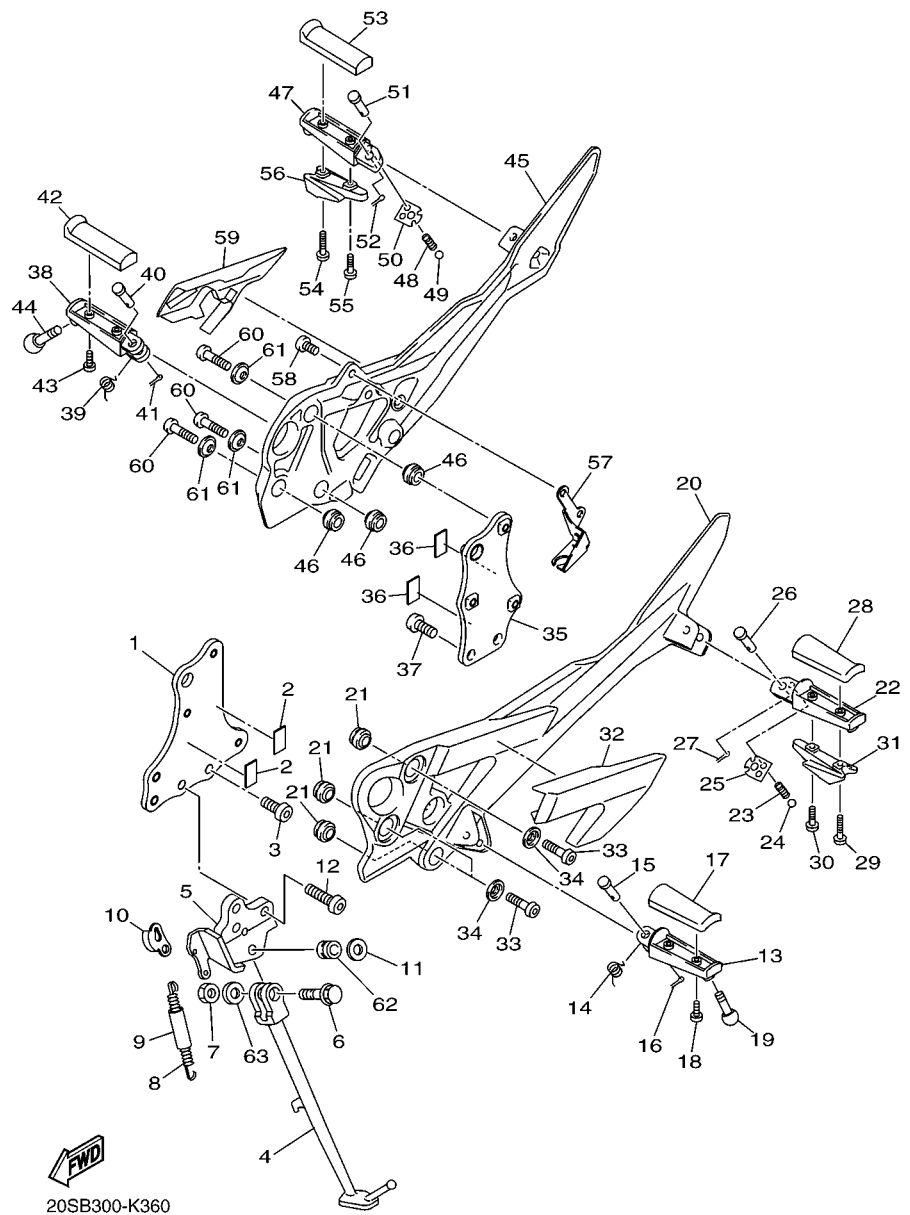

FIG. 38 CAVALETE. ESTRIBOS. PEDAL

REF. NO.	No. PEÇA	DESCRIÇÃO	1BW8	1BW9			OBSERVAÇÕES
1	20S-274A3-00	SUPORTE ADAPTADOR 1	1	1			
2	4RR-21485-00	AMORTIZADOR DE BORRACHA 1	2	2			
3	90111-10044	PARAFUSO	1	1			
4	20S-27311-00	CAVALETE LATERAL	1	1			
5	20S-27321-00	SUPORTE DO CAVALETE LATERAL	1	1			
6	90105-10262	PARAFUSO FLANGE	1	1			
7	90185-10023	PORCA AUTOTRAVANTE	1	1			
8	90506-23018	MOLA DE TENSÃO	1	1			
9	5VX-27351-00	GUIA DO CAVALETE LATERAL	1	1			
10	5VX-27315-00	ARTICULADOR DO CAVALETE LAT.	1	1			
11	90201-10051	ARRUELA PLANA	1	1			
12	90111-10046	PARAFUSO	3	3			
13	1S4-F7451-00	ESTRIBO ESQUERDO	1	1			
14	90508-20572	MOLA DE TORÇÃO	1	1			
15	91701-08042	PINO	1	1			
16	91402-25015	CONTRAPINO	1	1			
17	1BW-F7413-00	CAPA DO ESTRIBO	1	1			
18	98512-05014	PARAFUSO	2	2			
19	90109-08204	PARAFUSO	1	1			
20	20S-27442-00	SUPORTE DO ESTRIBO TRAS. ESQ.	1	1			
21	5VX-27424-00	AMORTIZADOR DO ESTRIBO 2	3	3			
22	1BW-F7431-00	ESTRIBO TRASEIRO ESQ.	1	1			
23	90501-12743	MOLA DE COMPRESSÃO	1	1			
24	93501-04011	ESFERA	1	1			
25	5VX-27437-00	ARRUELA ESPECIAL	1	1			
26	91701-08042	PINO	1	1			
27	91402-25015	CONTRAPINO	1	1