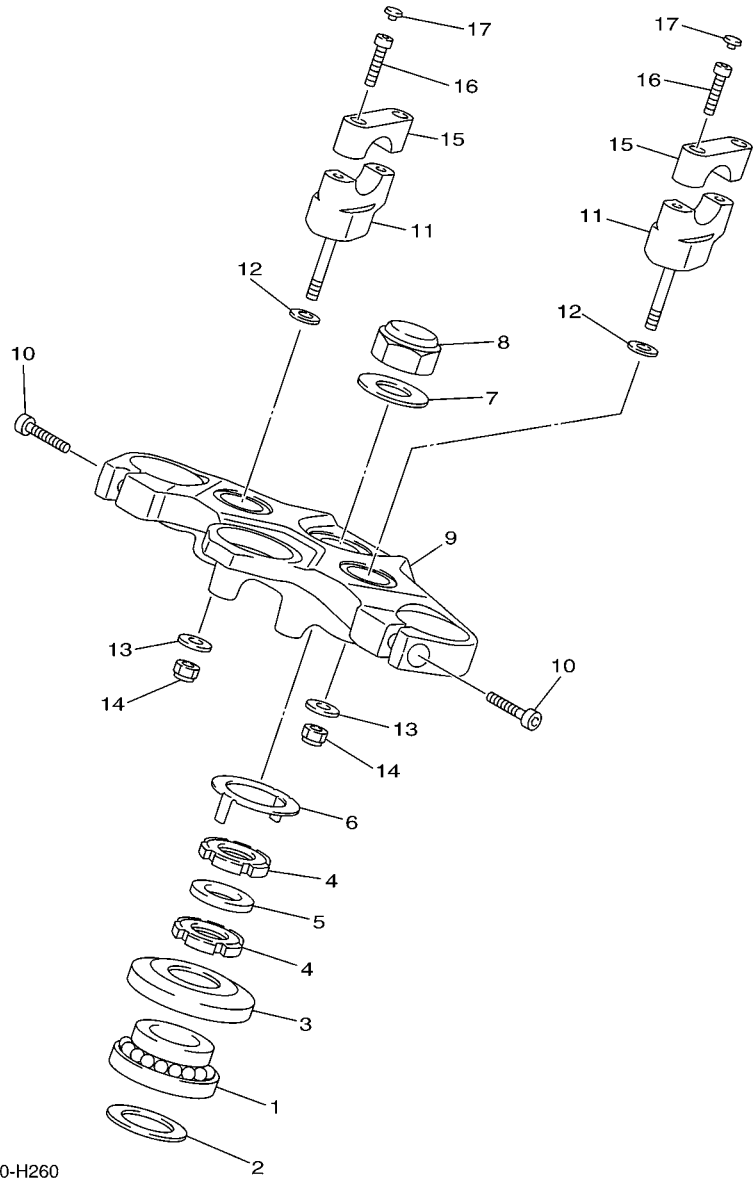

20S1300-H260

FIG. 27 MESA DO GUIDAO

REF. NO.	No. PEÇA	DESCRIÇÃO	1BW8	1BW9		OBSERVAÇÕES
1	93399-99931	ROLAMENTO	1	1		
2	90202-24190	ARRUELA PLANA	1	1		
3	1W1-23416-00	CAPA DA PISTA DE ESFERA 2	1	1		
4	90179-25004	PORCA	2	2		
5	90202-26142	ARRUELA PLANA	1	1		
6	26H-23418-01	ARRUELA ESPECIAL	1	1		
7	90201-22018	ARRUELA PLANA	1	1		
8	90176-22081	PORCA COROA	1	1		
9	20S-W2341-30	MESA DO GUIDAO	1	1		
10	91312-08030	PARAFUSO	2	2		
11	20S-23442-20	FIXADOR INFERIOR DO GUIDAO	2	2		
12	92902-10200	ARRUELA	2	2		
13	90201-10141	ARRUELA PLANA	2	2		
14	95602-10100	PORCA AUTOTRAVANTE	2	2		
15	4H7-23441-01-P6	FIXADOR SUPERIOR DO GUIDAO	2	2		MBL2
16	91312-08030	PARAFUSO	4	4		
17	90338-06004	TAMPAO	4	4