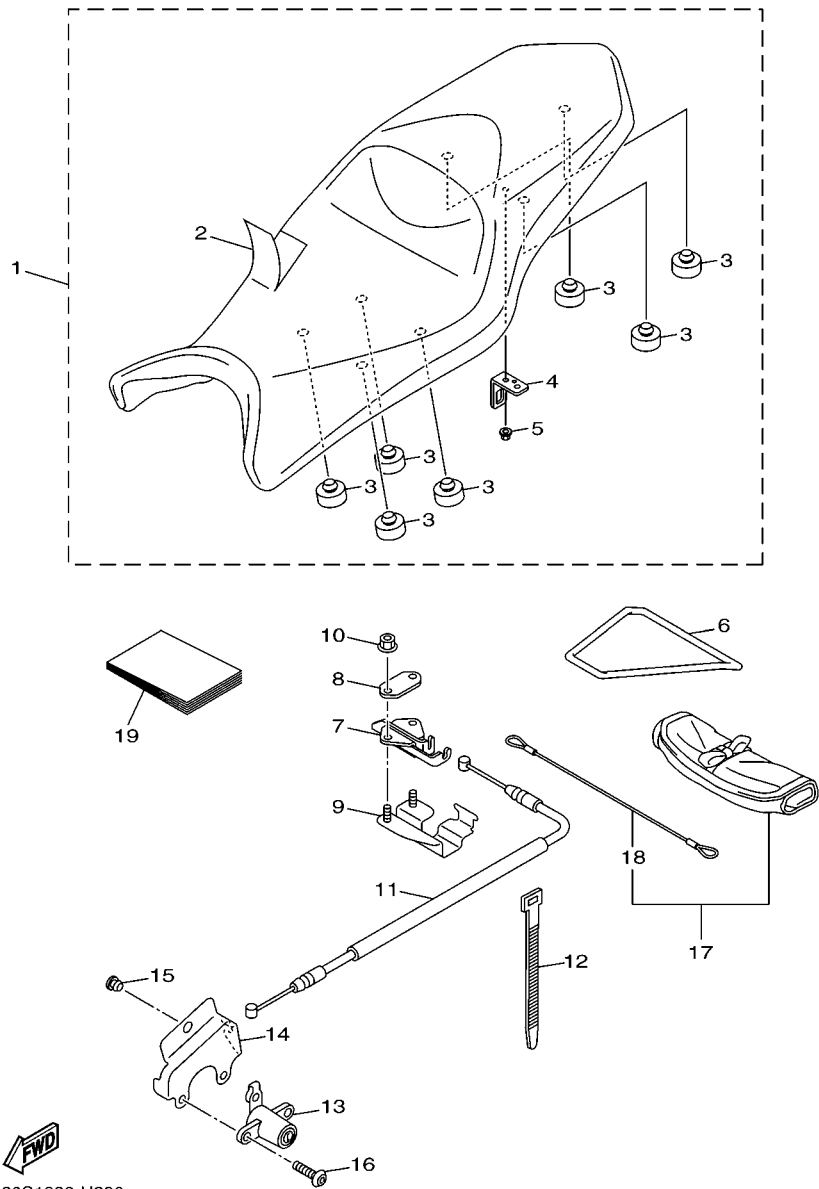

20S1332-H290

FIG. 30 ASSENTO

REF. NO.	No. PEÇA	DESCRIÇÃO	1BW8	1BW9			OBSERVAÇÕES
1	20S-24730-20	SELIM DUPLO COMPLETO	1				
2	20S-2470F-20	.CAPA DO SELIM	1				
3	371-27114-00	.LIMITADOR	7				
4	4NK-24728-00	.SUPORTE DO SELIM	1				
5	95702-06500	.PORCA FLANGE	1				
6	3YX-21376-00	CINTA DE FERRAMENTAS	1				
7	50W-24780-01	TRAVA DO SELIM CONJ.	1				
8	20S-24792-00	PLACA	1				
9	20S-2478X-00	SUPORTE DA TRAVA DO SELIM	1				
10	95702-06500	PORCA FLANGE	2				
11	20S-2478E-00	CABO DA TRAVA DO SELIM	1				
12	90465-13M18	BRACADEIRA	1				
13	2TV-W2470-00	ROTOR DA TRAVA DO SELIM	1				
14	20S-2117K-00	SUPORTE DA TRAVA	1				
15	90338-07043	TAMPAO	1				
16	90149-06081	PARAFUSO	2				
17	20S-28100-00	JOGO DE FERRAMENTAS	1				
18	20S-21308-00	.SUSTENTADOR DO CAPACETE	1				
19	1BW-F8199-W2	MANUAL DO PROPRIETARIO	1