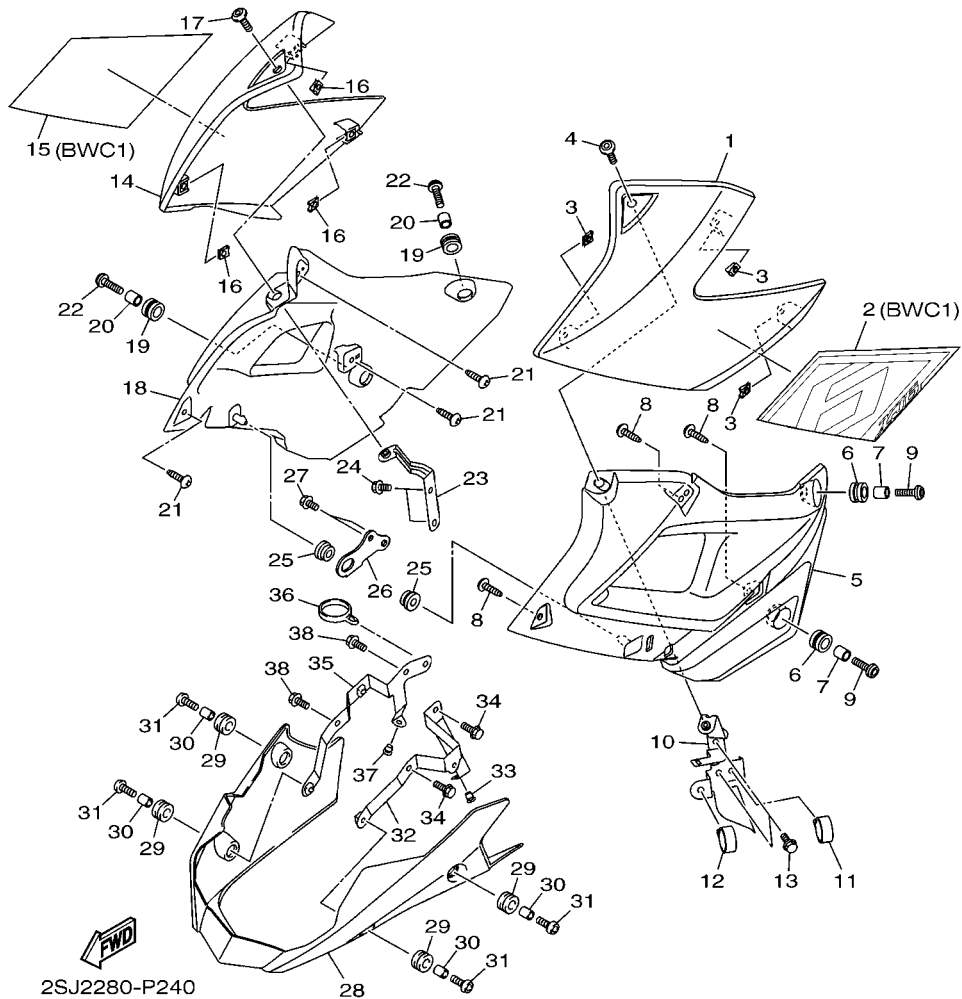

FIG. 24 TAMPA LATERAL 2

REF. NO.	No. PEÇA	DESCRIÇÃO	1BW8	1BW9	OBSERVAÇÕES
22	90111-06123	PARAFUSO	2	2	
23	20S-2172T-10	SUPORTE 6	1	1	
24	95802-06012	PARAFUSO FLANGE	2	2	
25	90480-01868	ILHO DE BORRACHA	2	2	
26	20S-21843-00	FIXADOR 4	1	1	
27	95822-06014	PARAFUSO FLANGE	2	2	
28	20S-22863-01	CAPA INTERNA	1	1	
29	90480-14003	ILHO DE BORRACHA	4	4	
30	90387-06260	ESPACADOR	4	4	
31	90111-06123	PARAFUSO	4	4	
32	20S-2172K-01	SUPORTE 1	1	1	
33	90338-07157	TAMPAO	1	1	
34	90109-060E9	PARAFUSO	2	2	
35	20S-2172L-02	SUPORTE 2	1	1	
36	90464-24230	BRACADEIRA	1	1	
37	90338-07157	TAMPAO	1	1	
38	90109-060E9	PARAFUSO	2	2