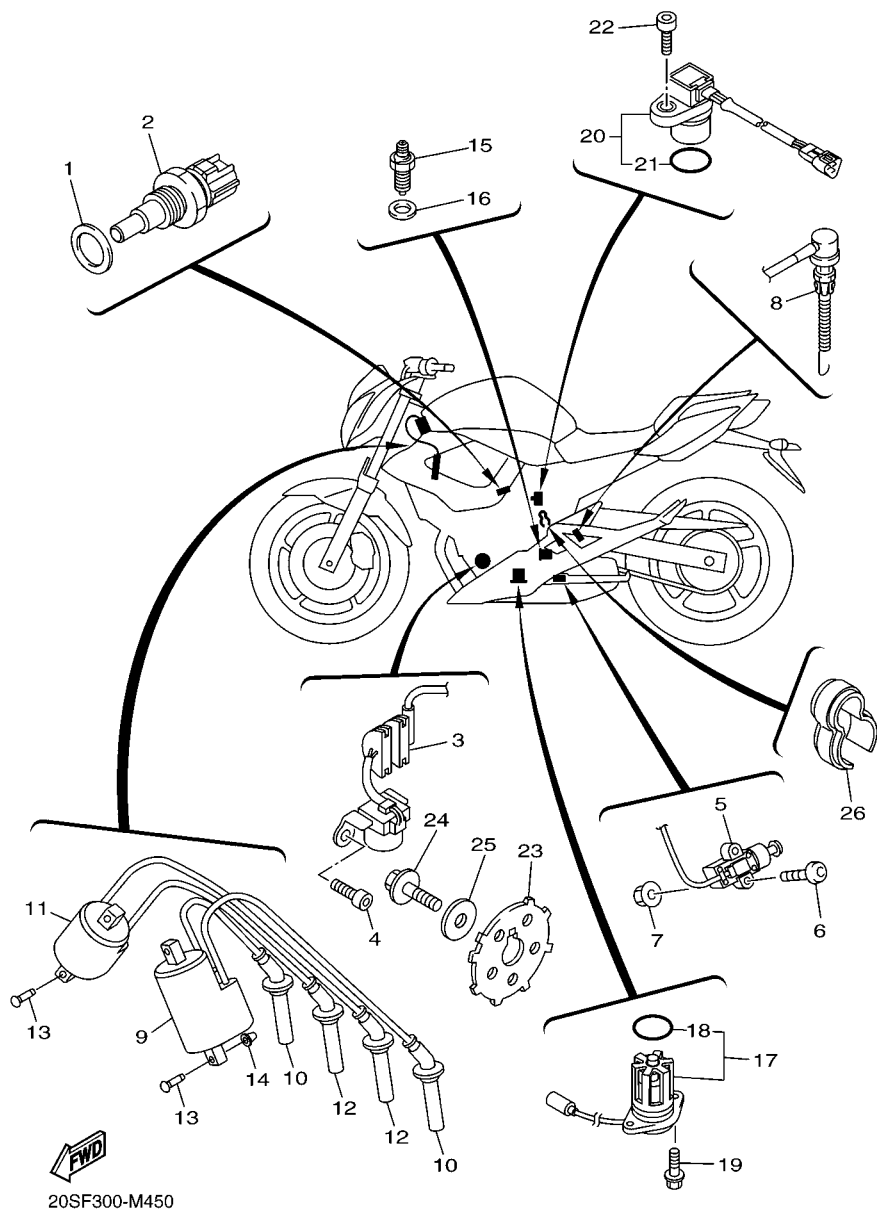

FIG. 48 SISTEMA ELETRICO 2

REF. NO.	No. PEÇA	DESCRIÇÃO	1BW8	1BW9	OBSERVAÇÕES
1	1BW-W8250-10	KIT DO IMOBILIZADOR COMPL.	1	1	
2	1BW-8591A-10	.UNIDADE DE CONTROLE MOTORA CJ	1	1	
3	5VS-8255P-00	.UNIDADE IMOBILIZADORA COMPL.	1	1	
4	5SL-82113-01	.PARAFUSO	2	2	
5	5SL-82511-08	CHAVE VIRGEM	1	1	AP
6	4TX-82100-10	BATERIA (GT12B-4 12V-10AH)	1	1	
7	4SV-81940-12	RELE DE PARTIDA (RC19-015)	1	1	
8	1AE-82151-00	.FUSIVEL (30A-BL)	2	2	
9	20S-82119-00	TAMPA DO FIO DA BATERIA	1	1	
10	95022-06008	PARAFUSO FLANGE	2	2	
11	20S-82115-00	FIO POSITIVO DA BATERIA	1	1	
12	20S-82160-00	TAMPA DA BATERIA CONJ.	1	1	
13	5VK-21746-00	.AMORTIZADOR	1	1	
14	5HN-2139X-00	.AMORTIZADOR	1	1	
15	90520-15002	.AMORTIZADOR	1	1	
16	20S-82122-01	AMORTIZADOR DA BATERIA	1	1	
17	20S-82590-10	CHICOTE PRINCIPAL COMPLETO	1	1	
18	5JJ-82151-20	.FUSIVEL (20A-BL)	3	3	
19	5JJ-82151-30	.FUSIVEL (10A-BL)	4	4	
20	5JJ-82151-00	.FUSIVEL (7.5A-BL)	3	3	
21	91380-06012	PARAFUSO	1	1	
22	90464-13077	BRACADEIRA	1	1	
23	90464-13077	BRACADEIRA	1	1	
24	90464-20010	BRACADEIRA	2	2	
25	90464-20213	BRACADEIRA	2	2	
26	90464-20010	BRACADEIRA	1	1	
27	90464-13077	BRACADEIRA	1	1	