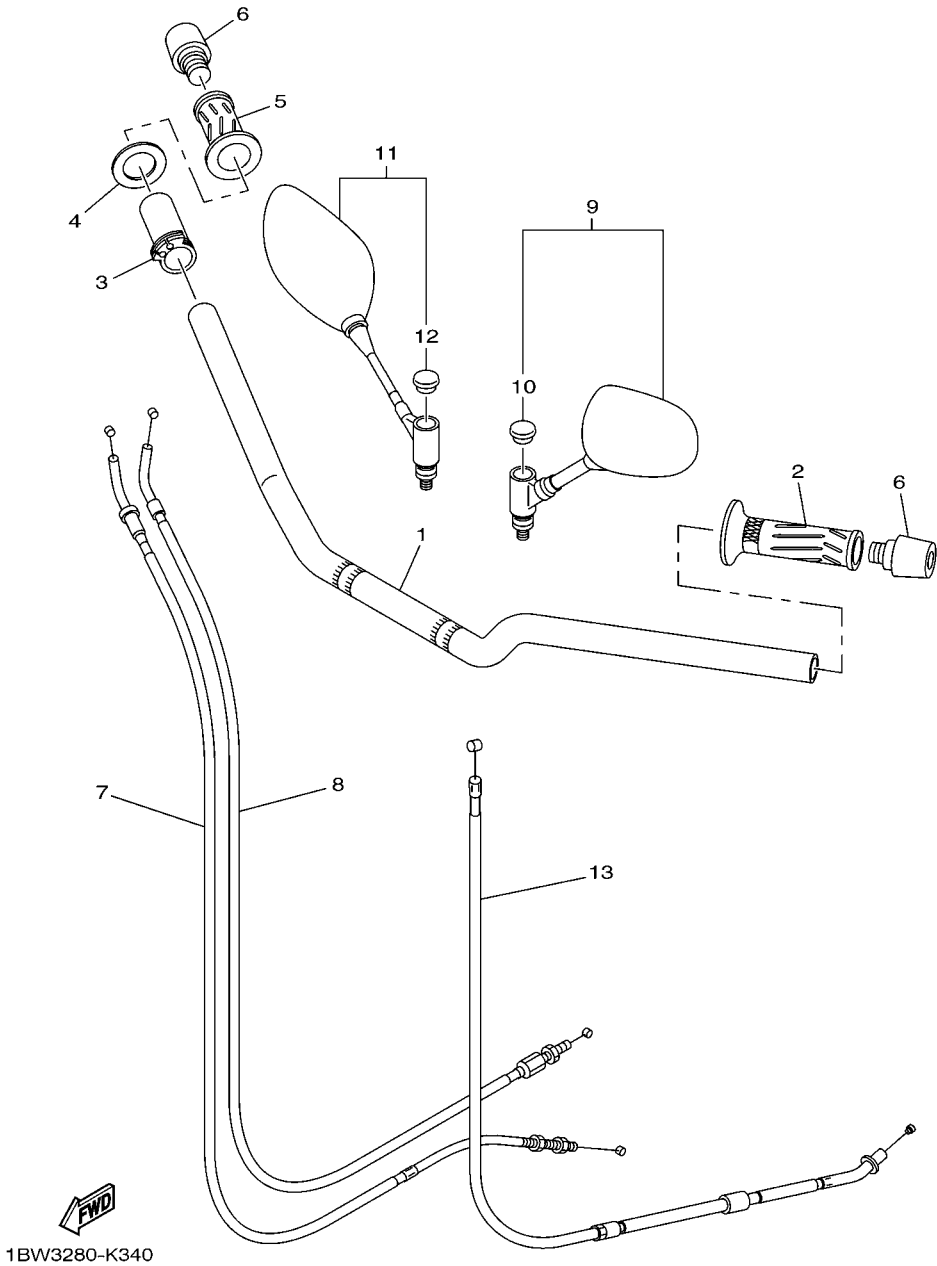

FIG. 36 GUIDAO E CABOS

REF. NO.	No. PEÇA	DESCRIÇÃO	1BW8	1BW9	OBSERVAÇÕES
1	20S-26111-01	GUIDAO	1	1	
2	1S4-F6241-00	MANOPLA ESQUERDA	1	1	
3	1S4-F6243-00	TUBO GUIA DO ACELERADOR	1	1	
4	90201-261L1	ARRUELA PLANA	1	1	
5	1S4-F6242-00	MANOPLA DIREITA	1	1	
6	51J-26246-01	TÉRMINAÇÃO DA MANOPLA	2	2	
7	20S-26311-10	CABO DO ACELERADOR 1	1	1	
8	20S-26312-00	CABO DO ACELERADOR 2	1	1	
9	1BW-F6280-10	ESPELHO RETROVISOR CONJ. (ESQ)	1	1	
10	5PS-26133-20	.TAMPA	1	1	
11	1BW-F6290-10	ESPELHO RETROVISOR CONJ. (DIR)	1	1	
12	5PS-26133-20	.TAMPA	1	1	
13	20S-26335-02	CABO DE EMBREAGEM	1	1