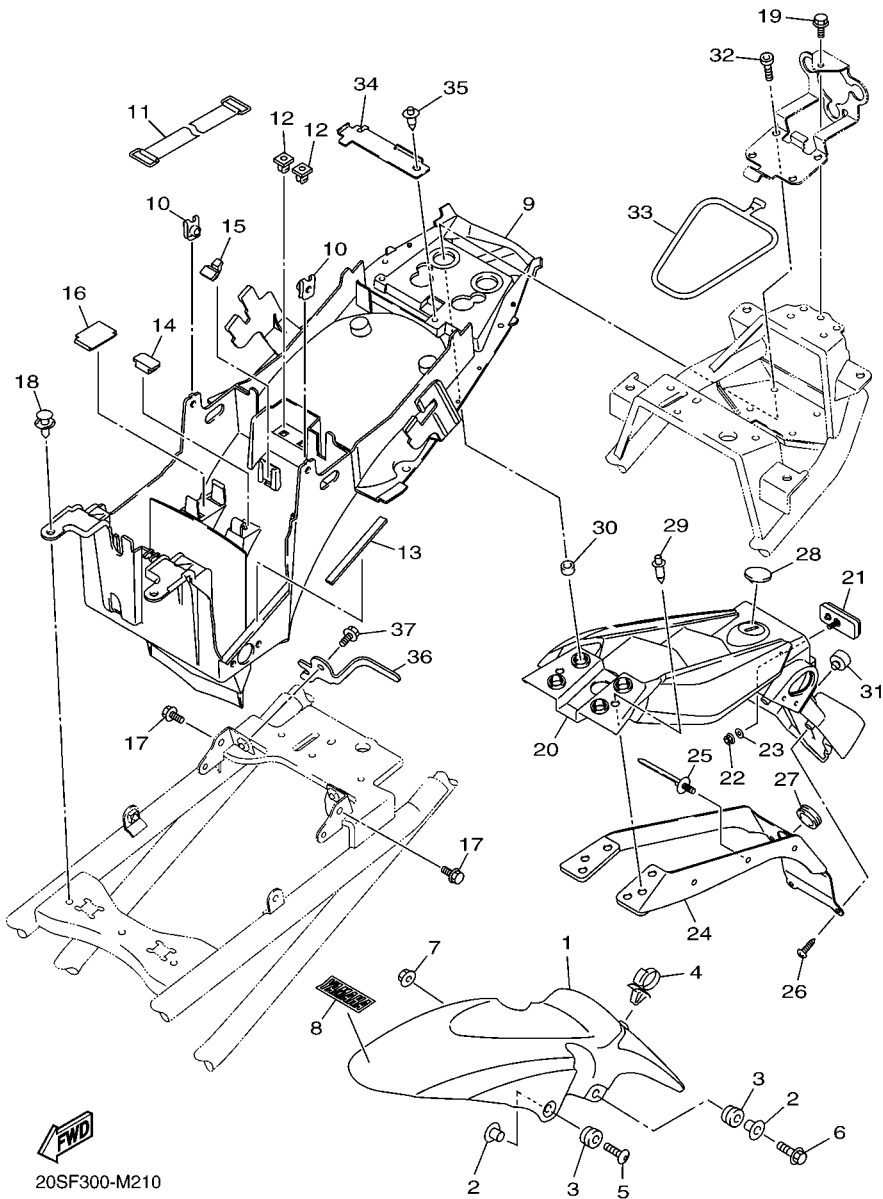

20SF300-M210

FIG. 21 PARA-LAMA

REF. NO.	No. PEÇA	DESCRIÇÃO	1BW8	1BW9		OBSERVAÇÕES
27	90480-23345	ILHO DE BORRACHA	1			
28	4KN-2836B-10	EMBLEMA (DIAPASAO YAMAHA)	1			
29	90269-07001	REBITE	2			
30	90387-06232	ESPACADOR	4			
31	5JW-24741-00	AMORTIZADOR	1			
32	91312-08025	PARAFUSO	4			
33	3YX-21376-00	CINTA DE FERRAMENTAS	1			
34	20S-21677-01	PLACA DO FIXADOR 3	1			
35	90269-06008	REBITE	1			
36	20S-2115J-01	SUPORTE SUSPENSO DO CAPACETE	1			
37	95822-06012	PARAFUSO FLANGE	1