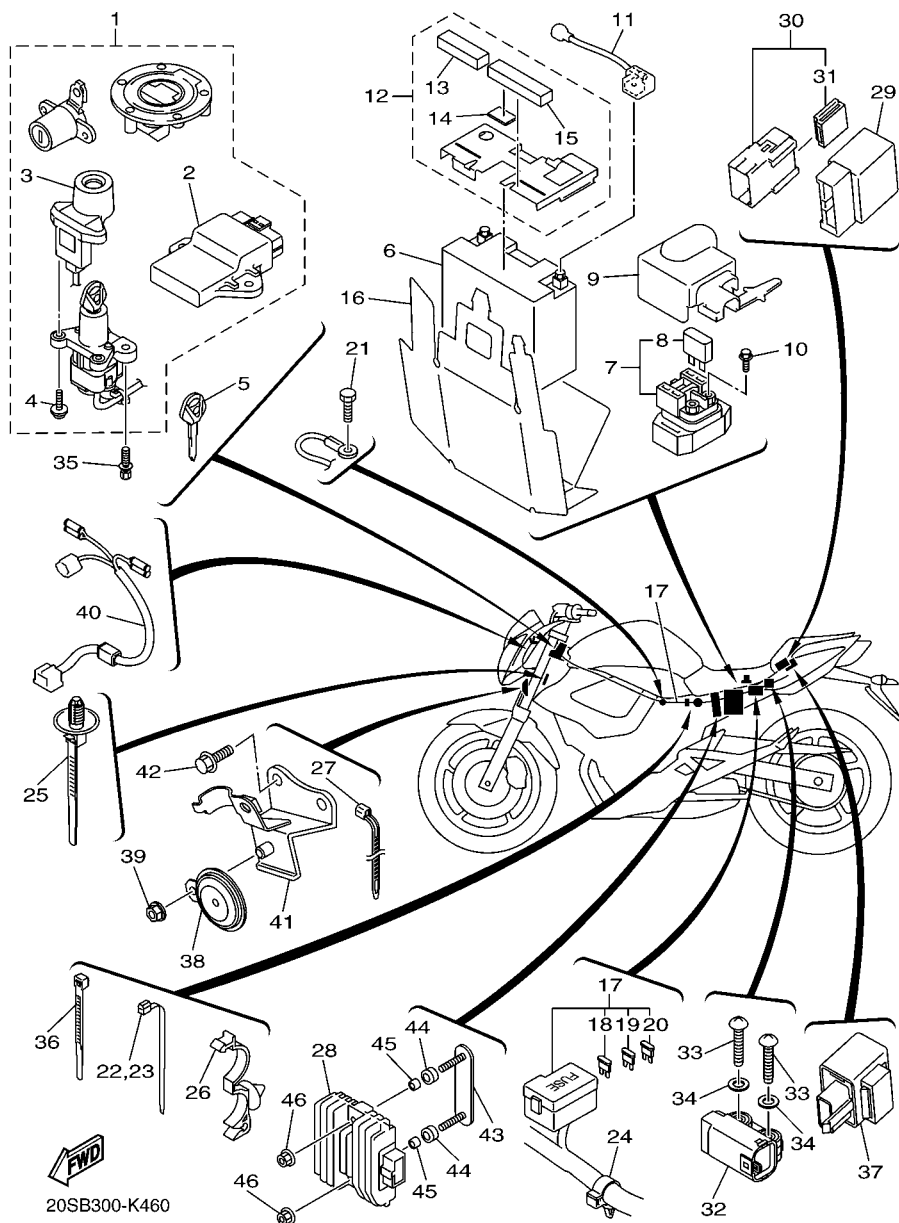

FIG. 48 SISTEMA ELETRICO 2

REF. NO.	No. PEÇA	DESCRIÇÃO	1BW8	1BW9	OBSERVAÇÕES
28	5SL-81960-00	RETIFICADOR & REGULADOR CONJ.	1	1	
29	5VK-81950-40	RELE CONJUNTO (5VK-40)	1	1	
30	1ST-81950-00	RELE CONJUNTO (1ST-00)	2	2	
31	5JJ-81952-00	.SUPORTE DO RELE	1	1	
32	5PS-82576-01	SENSOR DO ANGULO DE INCLINACAO	1	1	
33	90160-04009	PARAFUSO	2	2	
34	90201-04030	ARRUELA PLANA	2	2	
35	90109-08196	PARAFUSO	2	2	
36	90465-15011	BRACADEIRA	1	1	
37	3XV-83350-21	RELE DO PISCA CONJ.	1	1	
38	20S-83371-00	BUZINA	1	1	
39	95702-08500	PORCA FLANGE	1	1	
40	20S-82509-00	CHICOTE DE FIOS	1	1	
41	20S-23377-00	SUPORTE DA BUZINA	1	1	
42	95802-06016	PARAFUSO FLANGE	2	2	
43	1BW-F1689-00	SUPORTE DO FIXADOR TRASEIRO 2	1	1	
44	90480-16007	ILHO DE BORRACHA	2	2	
45	90387-064T3	ESPACADOR	2	2	
46	95702-06500	PORCA FLANGE	2	2