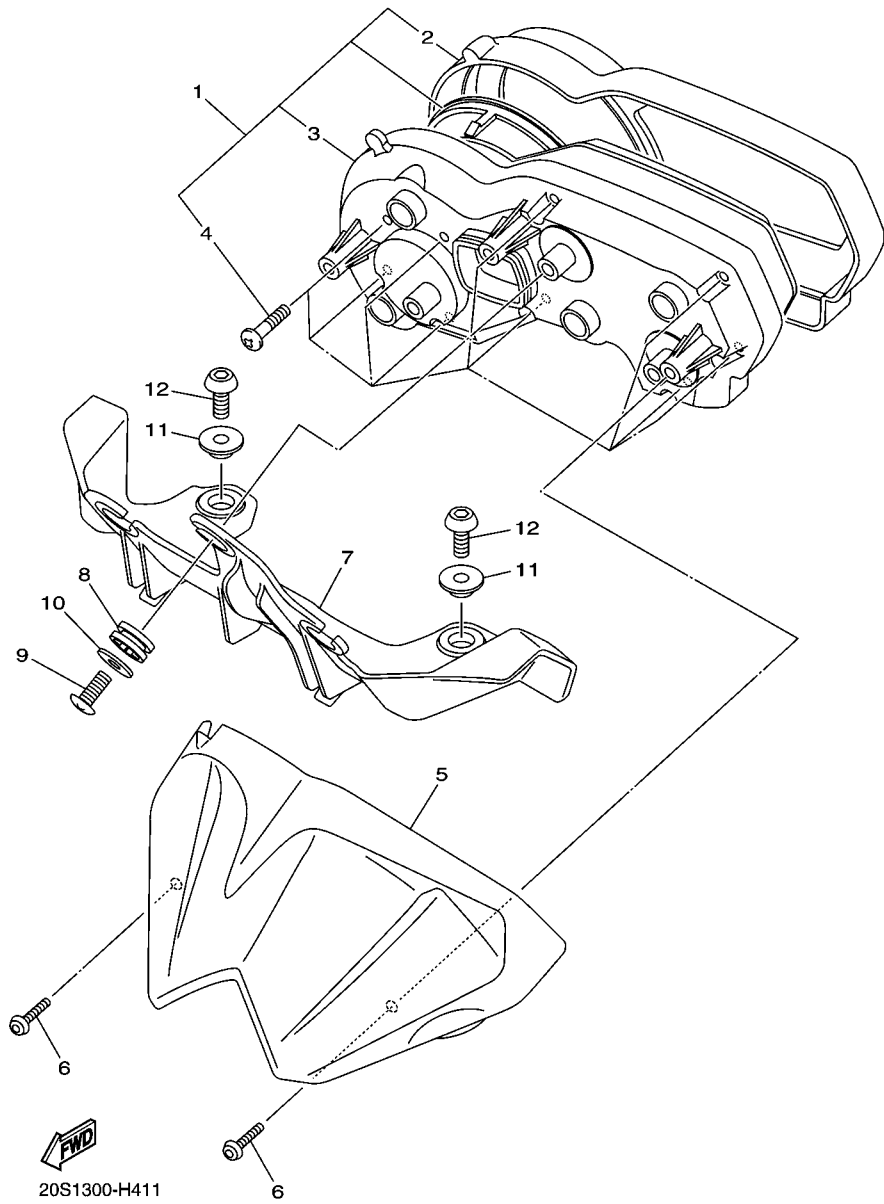

2C01300-E400

FIG. 42 PISCAS

REF. NO.	No. PEÇA	DESCRIÇÃO	1BW8	1BW9			OBSERVAÇÕES
1	1BW-H3310-00	PISCA DIANTEIRO CONJ. 1	1	1			
2	1KB-83311-00	.LAMPADA DO PISCA (12V-10W)	1	1			
3	1KB-H333A-00	.LENTE COMPLETA 1	1	1			
4	3D9-H3333-10	.PARAFUSO DE FIXACAO DA LENTE	1	1			
5	18D-H3318-00	SUORTE DO PISCA 1	1	1			
6	1BW-H3320-00	PISCA DIANTEIRO CONJ. 2	1	1			
7	1KB-83311-00	.LAMPADA DO PISCA (12V-10W)	1	1			
8	1KB-H334A-00	.LENTE COMPLETA 2	1	1			
9	3D9-H3333-10	.PARAFUSO DE FIXACAO DA LENTE	1	1			
10	18D-H3318-00	SUORTE DO PISCA 1	1	1			
11	1DP-H3330-00	PISCA TRASEIRO CONJ. 1	1	1			
12	1KB-H334A-00	.LENTE COMPLETA 2	1	1			
13	3D9-H3333-10	.PARAFUSO DE FIXACAO DA LENTE	1	1			
14	1KB-83311-00	.LAMPADA DO PISCA (12V-10W)	1	1			
15	1DP-H3340-00	PISCA TRASEIRO CONJ. 2	1	1			
16	1KB-H333A-00	.LENTE COMPLETA 1	1	1			
17	3D9-H3333-10	.PARAFUSO DE FIXACAO DA LENTE	1	1			
18	1KB-83311-00	.LAMPADA DO PISCA (12V-10W)	1	1			
19	18D-H3318-00	SUORTE DO PISCA 1	2	2			