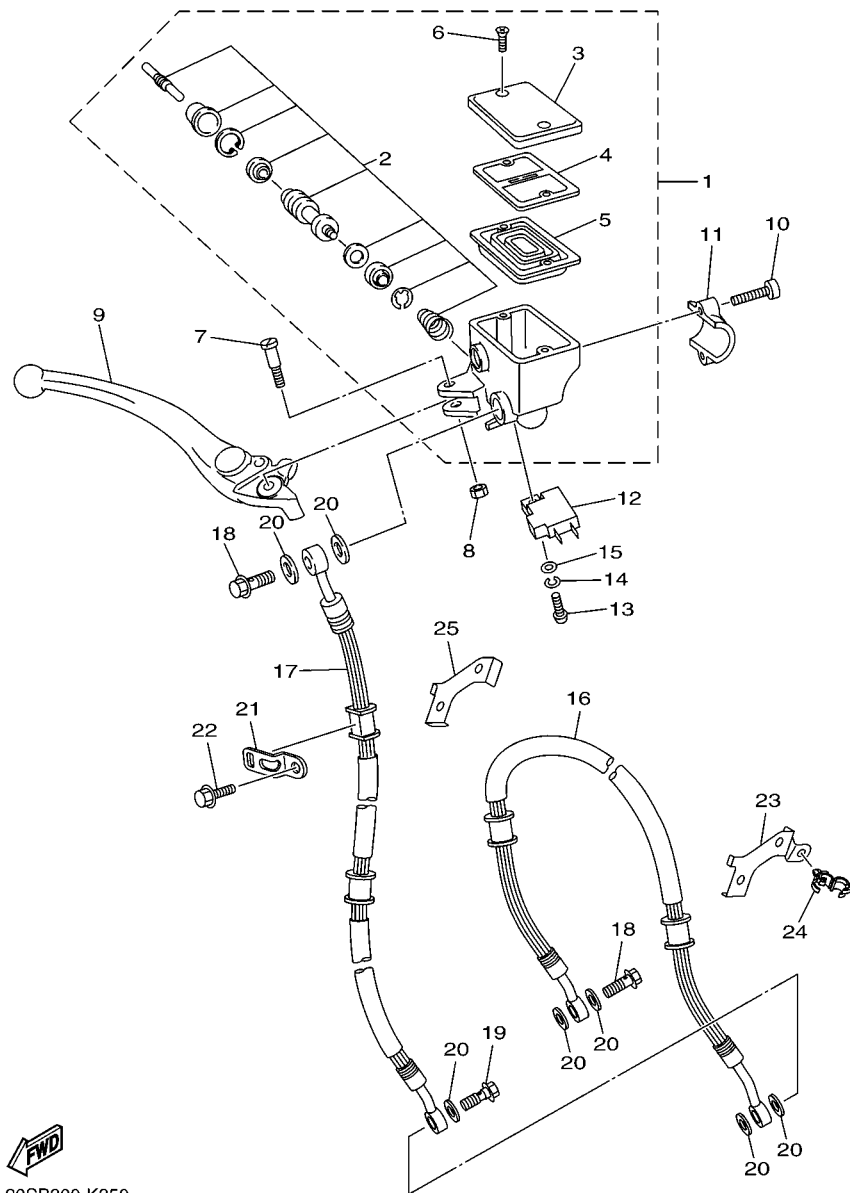

20SB300-K350

FIG. 37 CILINDRO MESTRE DIANTEIRO

REF. NO.	No. PEÇA	DESCRIÇÃO	1BW8	1BW9	OBSERVAÇÕES
1	20S-W2587-00	CILINDRO MESTRE SUB-CONJ.	1	1	
2	2D1-W0041-00	.KIT DE REPARO DO CILINDRO	1	1	
3	5VS-25852-00	.TAMPA DO RESERVATORIO	1	1	
4	5VS-25855-00	.BUCHA DO DIAFRAGMA	1	1	
5	20S-25854-00	.DIAFRAGMA DO RESERVATORIO	1	1	
6	5VS-2589H-00	.PARAFUSO	2	2	
7	5VS-2589F-00	PARAFUSO DA ALAVANCA	1	1	
8	95617-06100	PORCA AUTOTRAVANTE	1	1	
9	5VS-83922-00	ALAVANCA DIREITA	1	1	
10	5VS-26332-00	PARAFUSO	2	2	
11	5VS-25867-00	SUPORTE DO CILINDRO MESTRE	1	1	
12	4HM-83980-00	INTERRUPTOR DE FREIO DIANT.	1	1	
13	98502-04012	PARAFUSO	1	1	
14	92902-04100	ARRUELA TRAVA	1	1	
15	92902-04600	ARRUELA PLANA	1	1	
16	20S-25872-01	MANGUEIRA DE FREIO 1	1	1	
17	20S-25873-01	MANGUEIRA DE FREIO 2	1	1	
18	90401-10020	PARAFUSO DE UNIAO	2	2	
19	90401-10038	PARAFUSO DE UNIAO	1	1	
20	90430-10005	GAXETA	7	7	
21	19B-F5876-00	SUPORTE MANGUEIRA DE FREIO 2	1	1	
22	95802-06012	PARAFUSO FLANGE	1	1	
23	1BW-F537W-00	SUPORTE 1	1	1	
24	90464-18002	BRACADEIRA	3	3	
25	1BW-F5876-00	SUPORTE MANGUEIRA DE FREIO 2	1	1	