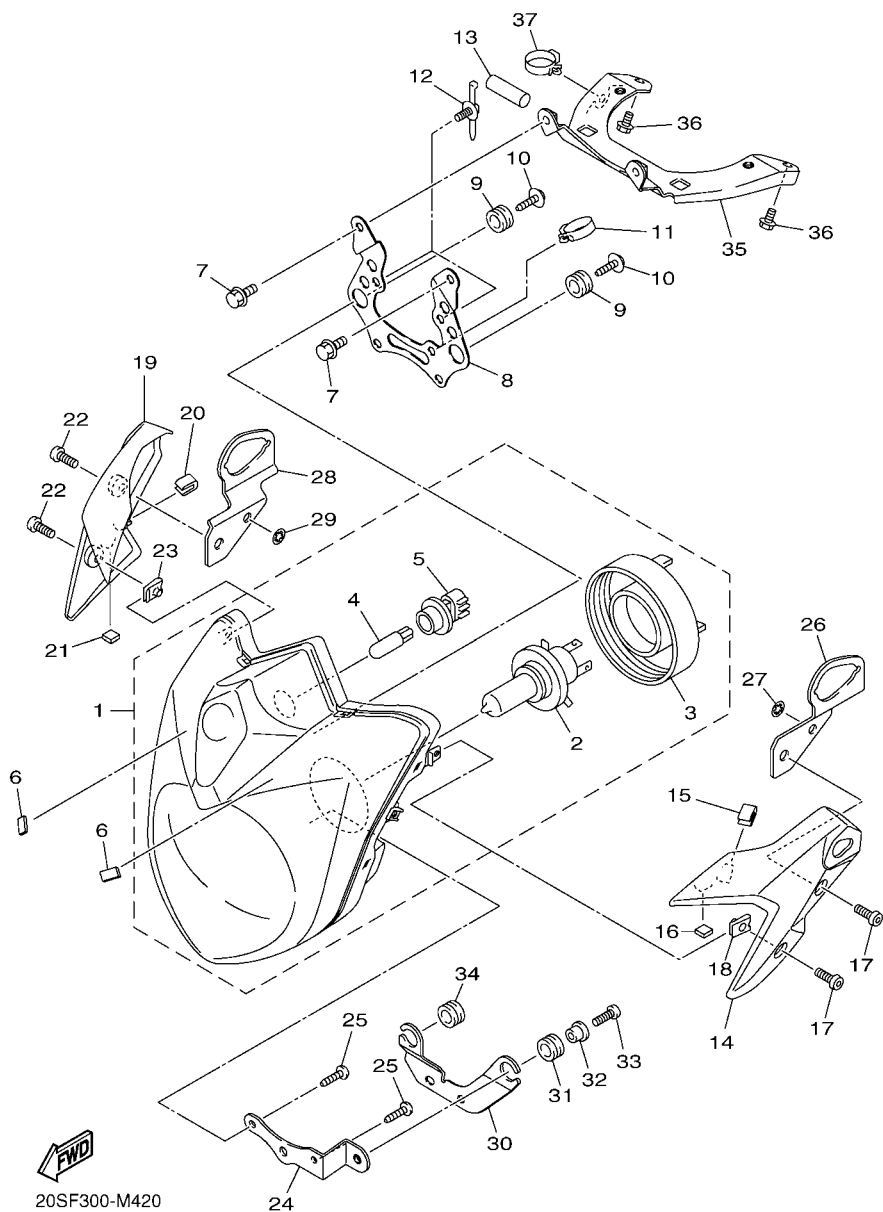

FIG. 44 FAROL DIANTEIRO

REF. NO.	No. PEÇA	DESCRIÇÃO	1BW8	1BW9	OBSERVAÇÕES
1	20S-84300-30	FAROL COMPLETO	1	1	
2	4K0-84314-G0	.LAMPADA (12V 60/55W HALOGEN)	1	1	
3	5JW-84397-00	.TAMPA DO SOQUETE	1	1	
4	5DM-84347-00	.LAMPADA (12V-5W)	1	1	
5	5JW-84346-00	.SOQUETE DO FAROL	1	1	
6	20S-2814H-11	GANCHO 1	2	2	
7	95802-06010	PARAFUSO FLANGE	2	2	
8	20S-28396-00	PLACA 1	1	1	
9	90480-14004	ILHO DE BORRACHA	2	2	
10	90164-05001	PARAFUSO	2	2	
11	90464-16006	BRACADEIRA	1	1	
12	5RU-12491-00	BRACADEIRA 1	2	2	
13	90446-15M07	TUBO (L60)	2	2	
14	20S-23121-10-P0	TAMPA SUPERIOR 1	1		MBL2 P/ DNMN, SMX
	20S-23121-A0	TAMPA SUPERIOR 1	1		PARA BWC1
15	20S-28376-00	ACABAMENTO	1	1	
16	20S-2814J-11	VEDACAO	1	1	
17	90111-06038	PARAFUSO	2	2	
18	90183-06069	PORCA MOLA	1	1	
19	20S-23131-10-P0	TAMPA SUPERIOR 2	1		MBL2 P/ DNMN, SMX
	20S-23131-A0	TAMPA SUPERIOR 2	1		PARA BWC1
20	20S-28376-00	ACABAMENTO	1	1	
21	20S-2814J-11	VEDACAO	1	1	
22	90111-06038	PARAFUSO	2	2	
23	90183-06069	PORCA MOLA	1	1	
24	20S-8431R-00	SUPORTE DO FAROL CONJ.	1	1	
25	97702-50016	PARAFUSO	2	2	