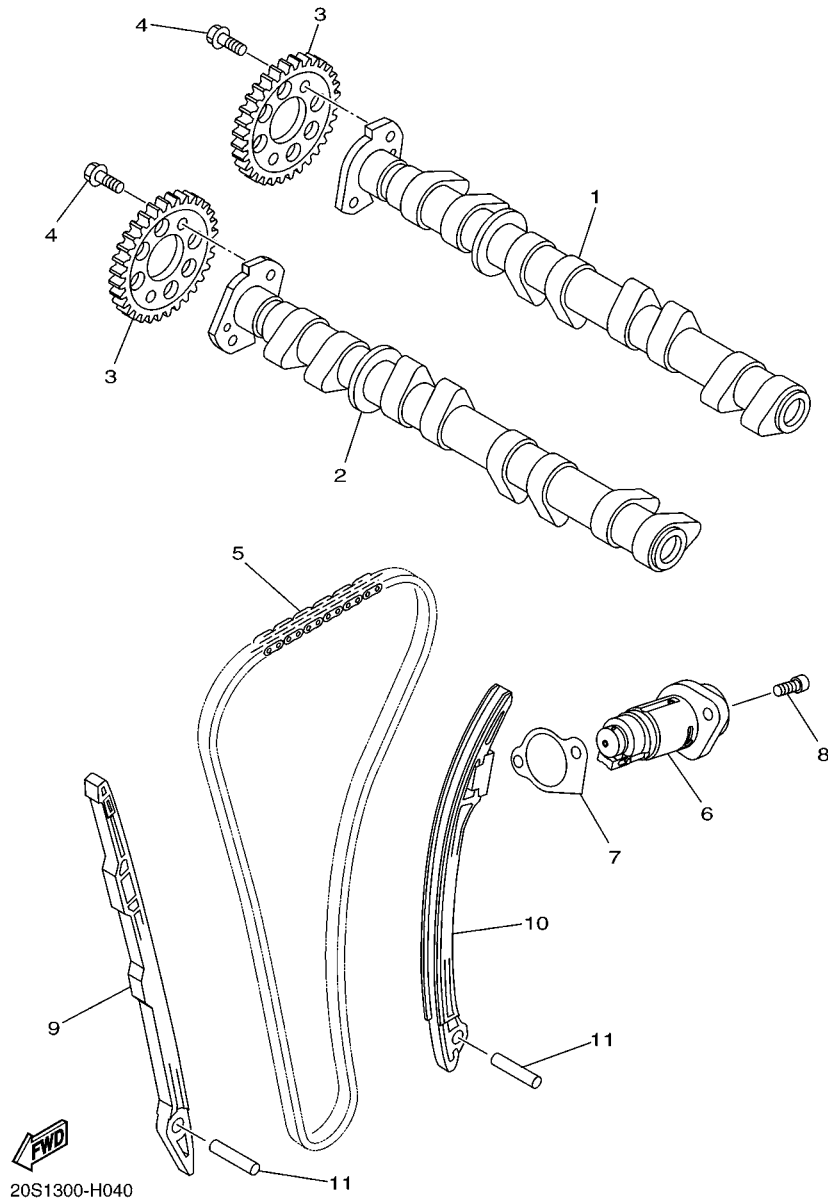

FIG. 4 CORRENTE DO EIXO DE COMANDO

REF. NO.	No. PEÇA	DESCRIÇÃO	1BW8	1BW9				OBSERVAÇÕES
1	1BW-E2170-00	EIXO DE COMANDO COMPLETO 1	1	1				
2	1BW-E2180-00	EIXO DE COMANDO COMPLETO 2	1	1				
3	1BW-12176-00	COROA DA CORRENTE	2	2				
4	90105-07004	PARAFUSO FLANGE	4	4				
5	94591-68120	CORRENTE (98XRH2010-120N2)	1	1				
6	20S-12210-10	TENSIONADOR DA CORRENTE CONJ.	1	1				
7	2C0-12213-00	GAXETA DA CAIXA DO TENSIONADOR	1	1				
8	90110-06335	PARAFUSO HEXAGONAL INTERNO	2	2				
9	2C0-12251-00	AMORTIZADOR DA CORRENTE 1	1	1				
10	13S-12252-00	AMORTIZADOR DA CORRENTE 2	1	1				
11	93607-44002	PINO GUIA	2	2