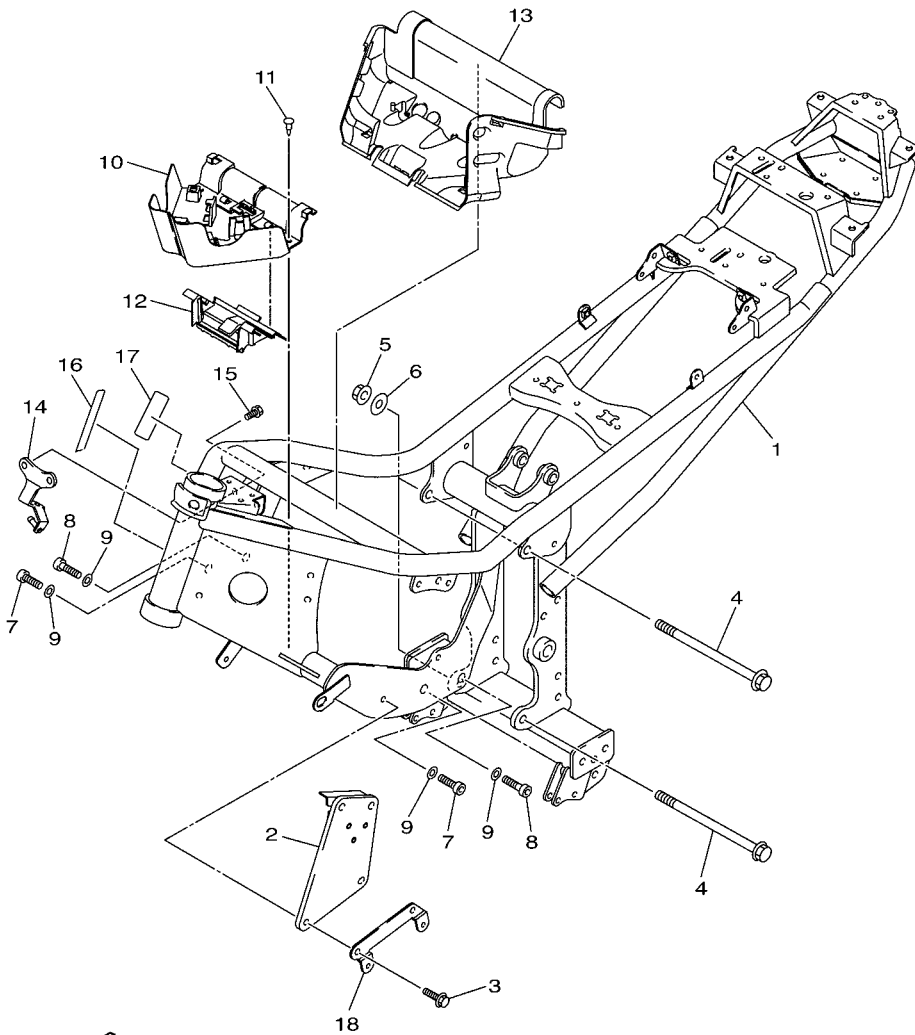

1BW1280-J201

FIG. 20 CHASSI

REF. NO.	No. PEÇA	DESCRIÇÃO	1BW8	1BW9	OBSERVAÇÕES
1	20S-21110-41	QUADRO COMPLETO	1		UR PARA DNMN
	20S-21110-60	QUADRO COMPLETO	1	1	UR PARA SMX, BWC1
2	20S-21136-00	COBERTURA DE REFORCO	1	1	
3	95822-08020	PARAFUSO FLANGE	4	4	
4	90105-10297	PARAFUSO FLANGE	2	2	
5	90179-10658	PORÇA	2	2	
6	90201-10051	ARRUELA PLANA	2	2	
7	91312-10035	PARAFUSO	2	2	
8	91312-10045	PARAFUSO	2	2	
9	90201-10030	ARRUELA PLANA	4	4	
10	20S-2117N-00	TAMPA 3	1	1	
11	90269-07007	REBITE	2	2	
12	20S-2117R-00	TAMPA 4	1	1	
13	20S-2117T-00	TAMPA 5	1	1	
14	20S-21249-00	SUPORTE	1	1	
15	95802-06010	PARAFUSO FLANGE	2	2	
16	3D8-2117G-00	PROTETOR	1	1	
17	4VW-F111M-04	ETIQUETA DE FABRICACAO LOCAL	1	1	
18	20S-2172M-00	SUPORTE 3	1	1