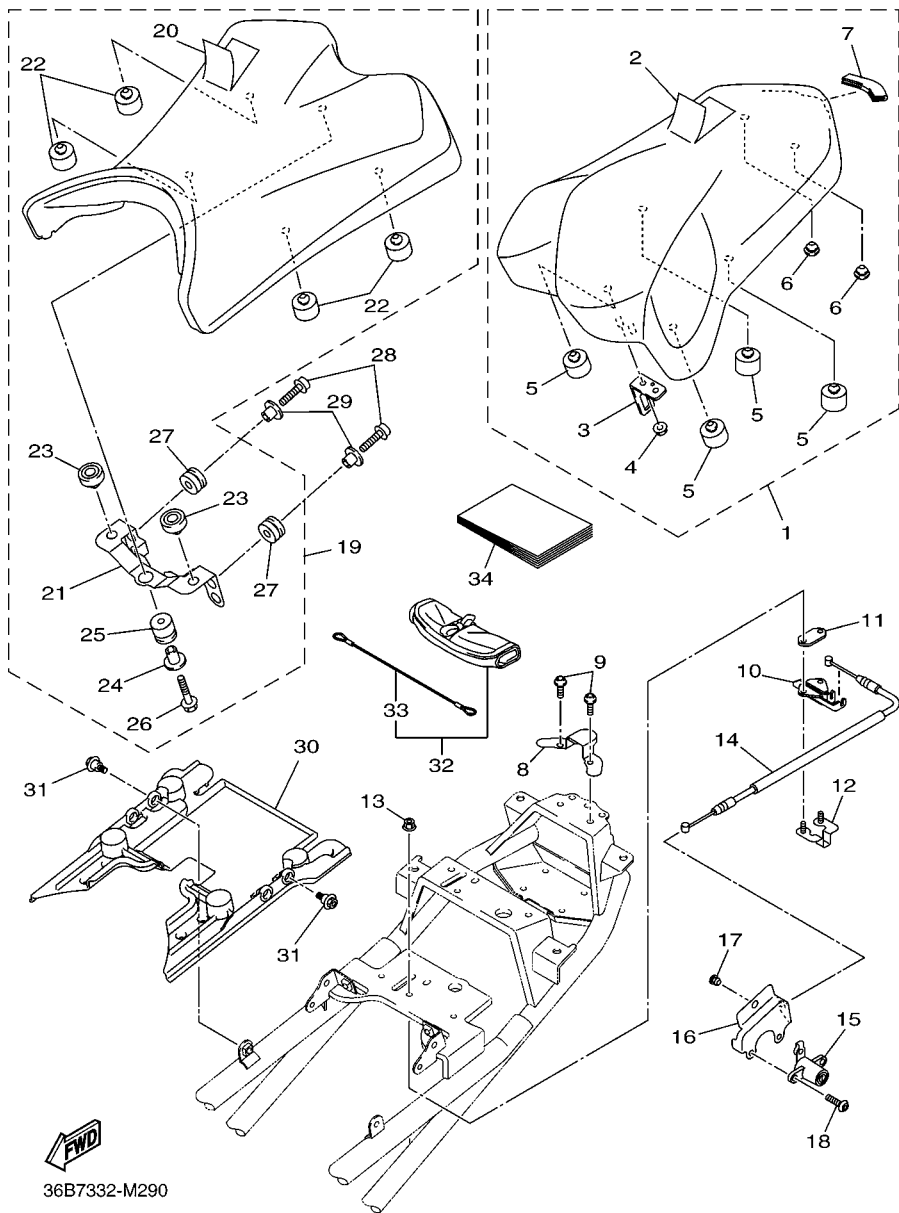

FIG. 31 ASSENTO 2

36B7332-M290

REF. NO.	No. PEÇA	DESCRIÇÃO	1BW8	1BW9	OBSERVAÇÕES
28	90110-06263	PARAFUSO HEXAGONAL INTERNO		2	
29	90387-07042	ESPACADOR		2	
30	36P-2475B-00	BASE INFERIOR DO ASSENTO		1	
31	90109-06236	PARAFUSO		2	
32	20S-28100-00	JOGO DE FERRAMENTAS		1	
33	20S-21308-00	SUSTENTADOR DO CAPACETE		1	
34	1BW-F8199-W2	MANUAL DO PROPRIETARIO		1