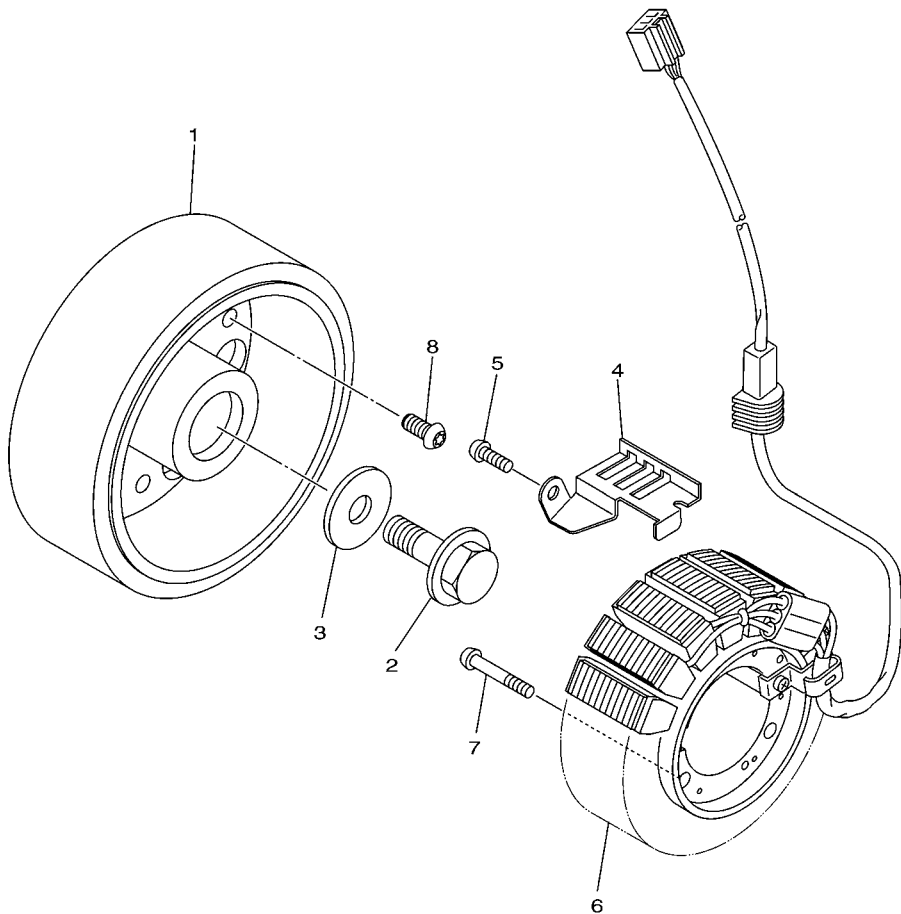

FIG. 40 GERADOR

REF. NO.	No. PEÇA	DESCRIÇÃO	1BW8	1BW9		OBSERVAÇÕES
1	5VX-81450-00	ROTOR DO MAGNETO CONJ.	1	1		
2	90105-126A8	PARAFUSO FLANGE	1	1		
3	90201-12008	ARRUELA PLANA	1	1		
4	5VX-15484-00	BRACADEIRA 2	1	1		
5	90149-06156	PARAFUSO	1	1		
6	20S-81410-00	ESTÁTOR CONJ.	1	1		
7	90149-06122	PARAFUSO	3	3		
8	90149-08030	PARAFUSO	3	3		

20S1300-H380