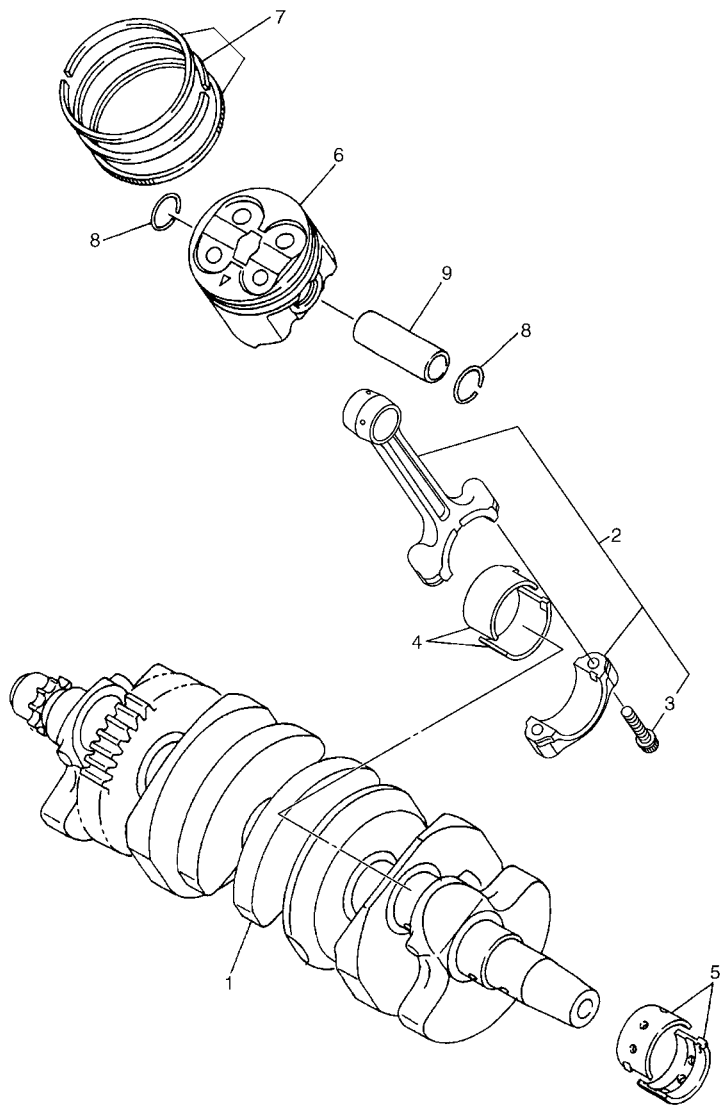

## ÍNDICE GERAL

ÍNDICE NUMÉRICO .....	70
-----------------------	----

20SB300-K010

FIG. 1 CABECOTE DO CILINDRO

REF. NO.	No. PEÇA	DESCRIÇÃO	1BW8	1BW9		OBSERVAÇÕES
1	20S-11101-00	CABECOTE DO CILINDRO CONJ.	1	1		
2	5EB-11133-10	.GUIA DA VALVULA 1	8	8		
3	20S-11134-10	.GUIA DA VALVULA 2	8	8		
4	90105-06027	.PARAFUSO FLANGE	20	20		
5	90340-20090	.TAMPAO DO DRENO	3	3		
6	91808-16023	.PINO GUIA	12	12		
7	95022-08012	PARAFUSO FLANGE	1	1		
8	90430-08119	GAXETA	1	1		
9	95612-08625	PRISIONEIRO	8	8		
10	90119-10003	PARAFUSO COM ARRUELA	10	10		
11	91312-06060	PARAFUSO	2	2		
12	94701-00318	VELA DE IGNICAO (NGK R CR9E)	4	4		
13	20S-11181-00	GAXETA CABECOTE DO CILINDRO 1	1	1		
14	1B3-11191-10	TAMPA, CABECOTE DO CILINDRO 1	1	1		
15	5BE-12241-00	.GUIA LIMITADORA 2	1	1		
16	20S-11193-00	GAXETA DA TAMPA DO CABECOTE 1	1	1		
17	5SL-1482K-00	PLACA	4	4		
18	5SL-14890-00	VALVULA DE PALHETA CONJUNTO	2	2		
19	5SL-14899-00	TAMPA DA CAIXA	2	2		
20	91312-06020	PARAFUSO	4	4		
21	90109-066F0	PARAFUSO	6	6		
22	5VY-1111G-00	AMORTIZADOR DE BORRACHA	6	6		
23	99530-10114	PINO GUIA	2	2		