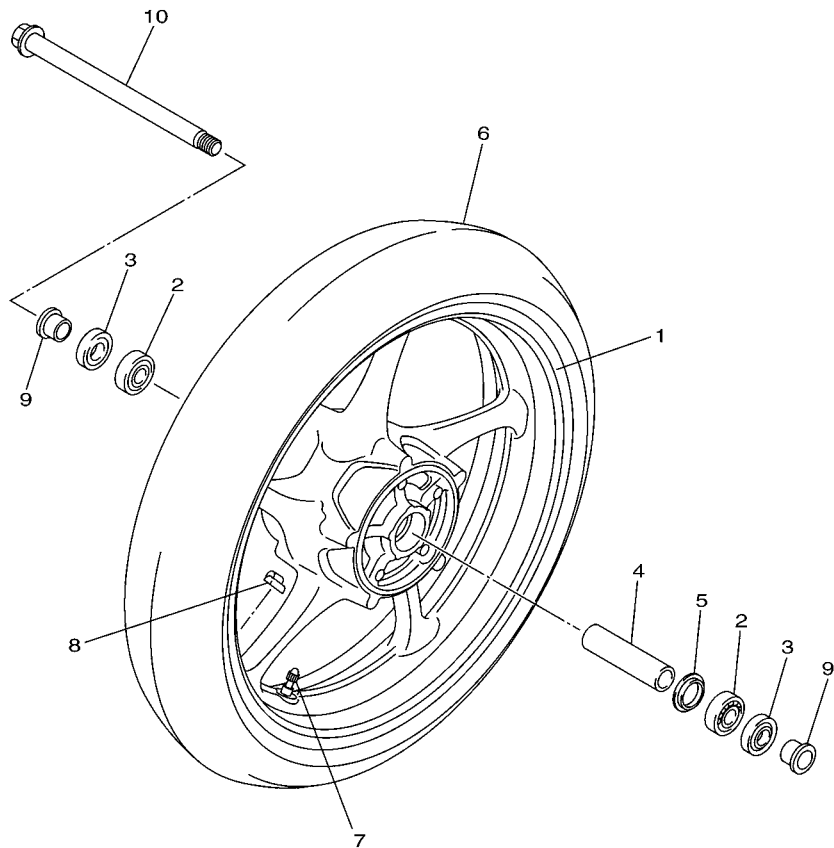

20S1300-H300

FIG. 32 RODA DIANTEIRA 1

REF. NO.	No. PEÇA	DESCRIÇÃO	1BW8	1BW9		OBSERVAÇÕES
1	20S-25168-00-P2	ARO DA RODA DIANTEIRA	1			DPBM15 PARA DNMM
	20S-25168-00-98	ARO DA RODA DIANTEIRA	1			LGB PARA SMX
	20S-25168-00-2X	ARO DA RODA DIANTEIRA		1		LGB,HTR PARA BWC1
2	93306-20352	ROLAMENTO	2	2		
3	93102-25017	RETENTOR DE OLEO	2	2		
4	20S-25117-00	ESPACADOR DO ROLAMENTO	1	1		
5	146-25315-00	FLANGE ESPACADORA	1	1		
6	94112-17802	PNEU (120/70 ZR 17 M/C (58W))	1	1		METZELER
7	93900-00030	VALVULA ARO DA RODA (TR412)	1	1		TAIHEIYO
8	5MT-25398-00	BALANCEADOR DA RODA (10G)	1	1		UN
	5MT-25398-10	BALANCEADOR DA RODA (20G)	1	1		UN
	5MT-25398-20	BALANCEADOR DA RODA (30G)	1	1		UN
9	1BW-F5183-00	ESPACADOR DA RODA	2	2		
10	1BW-F5181-00	EIXO DA RODA	1	1