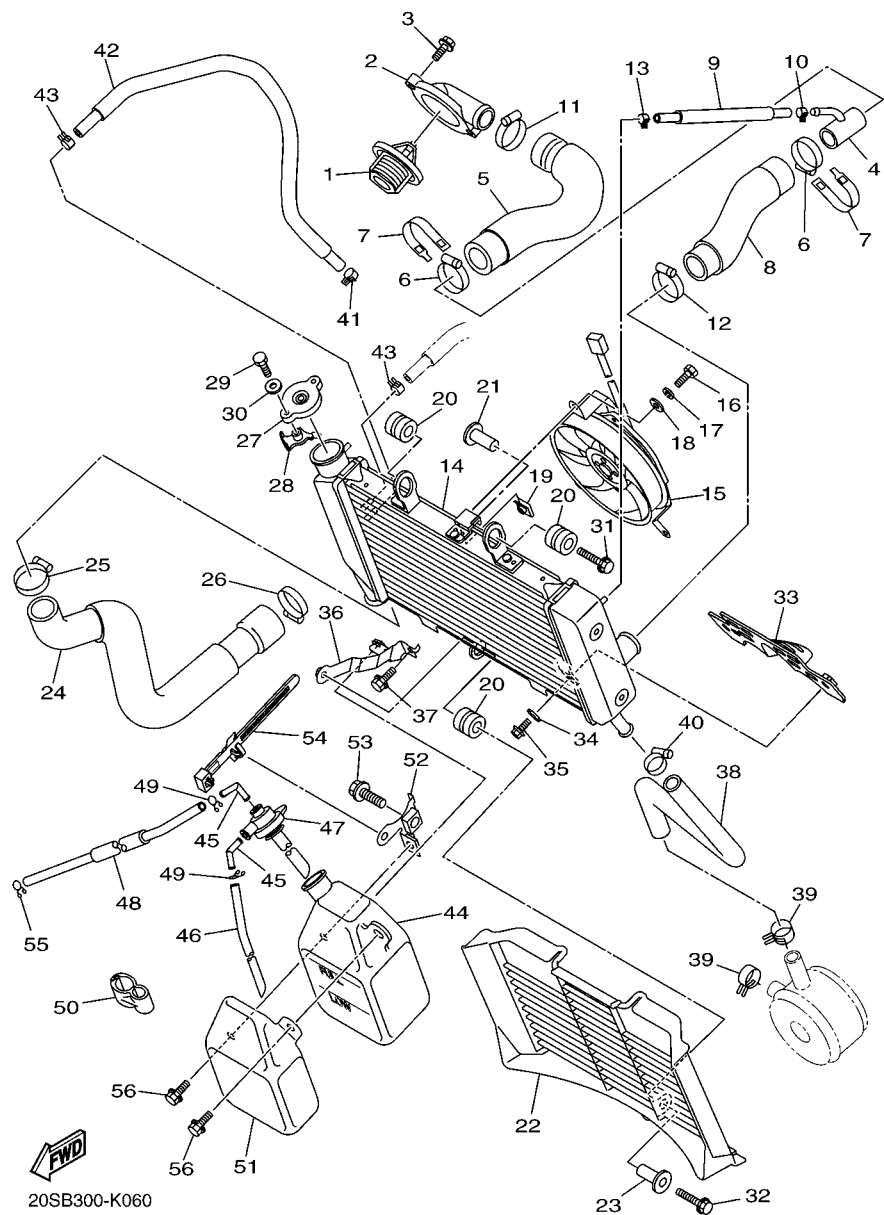

FIG. 6 MANGUEIRA DO RADIADOR

REF. NO.	No. PEÇA	DESCRIÇÃO	1BW8	1BW9		OBSERVAÇÕES
28	5FC-12437-00	LIMITADOR	1	1		
29	97007-05012	PARAFUSO	1	1		
30	92907-05600	ARRUELA PLANA	1	1		
31	95802-06025	PARAFUSO FLANGE	1	1		
32	95802-06030	PARAFUSO FLANGE	1	1		
33	20S-12535-00	PLACA	1	1		
34	90201-06025	ARRUELA PLANA	2	2		
35	95824-06012	PARAFUSO FLANGE	2	2		
36	20S-1244E-00	SUPORTE 1	1	1		
37	95822-06012	PARAFUSO FLANGE	1	1		
38	20S-12589-00	MANGUEIRA 6	1	1		
39	90467-200A0	PRESILHA	2	2		
40	90450-22017	BRACADEIRA DO TUBO	1	1		
41	90467-11090	PRESILHA	1	1		
42	90445-12009	TUBO	1	1		
43	90467-11090	PRESILHA	2	2		
44	4P5-21871-00	TANQUE DE RECUPERACAO	1	1		
45	26H-21828-00	CONEXAO	2	2		
46	90445-081F2	TUBO (L200)	1	1		
47	20S-21875-10	TAMPA	1	1		
48	90445-08025	TUBO	1	1		
49	90467-08075	PRESILHA	2	2		
50	90464-10233	BRACADEIRA	1	1		
51	4P5-2172W-00	TAMPA	1	1		
52	19B-F1873-00	SUPORTE TANQUE DE RECUPERACAO	1	1		
53	95822-10020	PARAFUSO FLANGE	1	1		
54	90464-07012	BRACADEIRA	1	1