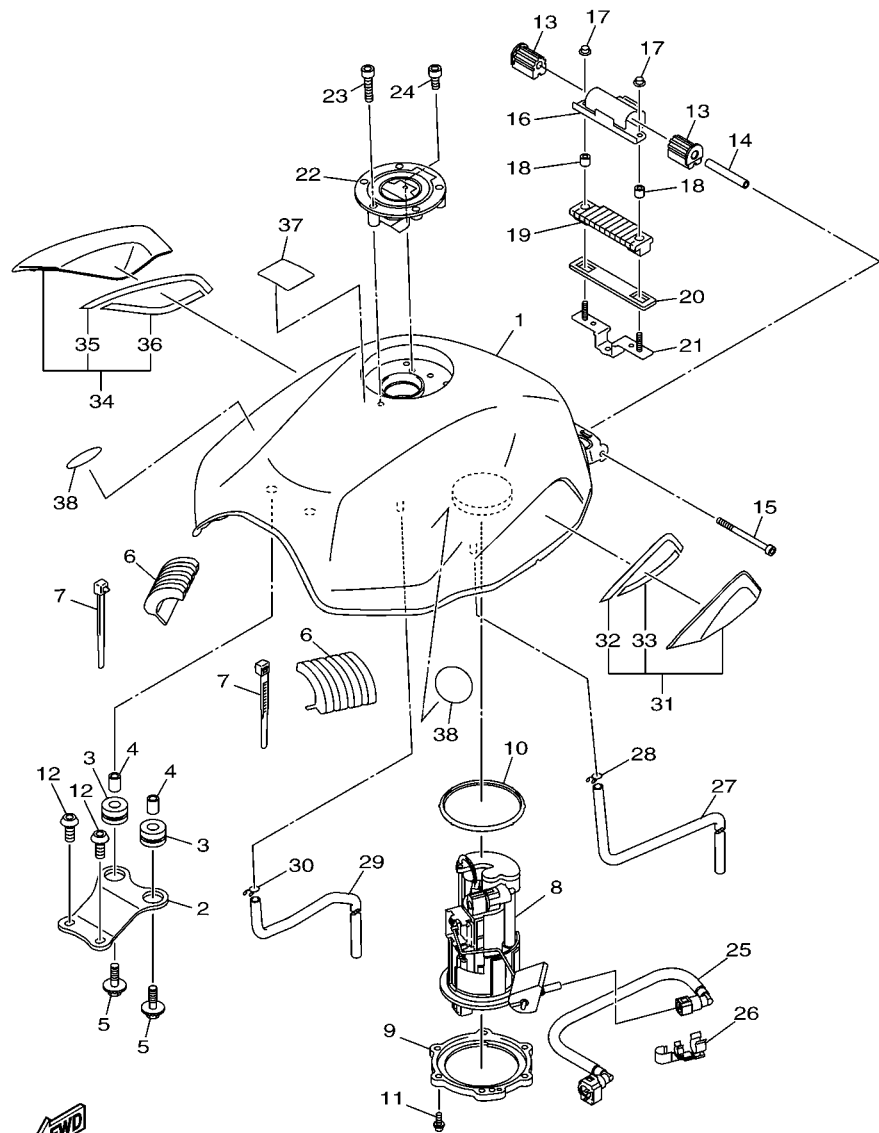

FWD
1DP2280-K270

FIG. 29 TANQUE DE COMBUSTIVEL

REF. NO.	No. PEÇA	DESCRIÇÃO	1BW8	1BW9	OBSERVAÇÕES
1	20S-YK241-00-PB	TANQUE DE COMB. COMPLETO	1		DNMN
	20S-YK241-00-P0	TANQUE DE COMB. COMPLETO	1		SMX
	20S-YK241-00-P3	TANQUE DE COMB. COMPLETO		1	BWC1
2	20S-24191-00	SUPORTE DO TANQUE 1	1	1	
3	90480-16010	ILHO DE BORRACHA	2	2	
4	90387-06068	ESPACADOR	2	2	
5	90119-06264	PARAFUSO COM ARRUELA	2	2	
6	20S-24183-00	AMORTIZADOR DE LOCALIZACAO 3	2	2	
7	90465-15011	BRACADEIRA	4	4	
8	20S-13907-10	BOMBA DE COMBUSTIVEL COMPLETA	1	1	
9	1DP-F4491-00	SUPORTE BOMBA DE COMBUSTIVEL	1	1	
10	19B-24486-01	ANEL DE BORRACHA	1	1	
11	90110-05028	PARAFUSO HEXAGONAL INTERNO	6	6	
12	90111-06127	PARAFUSO	2	2	
13	5VX-24181-00	AMORTIZADOR DE LOCALIZACAO 1	2	2	
14	90387-061W6	ESPACADOR	1	1	
15	91312-06090	PARAFUSO	1	1	
16	20S-2413Y-00	SUPORTE, FIXACAO DO TANQUE	1	1	
17	95702-06500	PORCA FLANGE	2	2	
18	90387-06299	ESPACADOR	2	2	
19	20S-24181-00	AMORTIZADOR DE LOCALIZACAO 1	1	1	
20	20S-2414H-00	AMORTIZADOR DA PLACA 1	1	1	
21	20S-21296-00	PORCA DE FIXACAO	1	1	
22	39P-24602-10	TAMPA DO TANQUE CONJ.	1	1	
23	90110-05112	PARAFUSO HEXAGONAL INTERNO	3	3	
24	91317-05010	PARAFUSO	1	1	
25	5VX-13971-00	TUBO DE COMBUSTIVEL 1	1	1