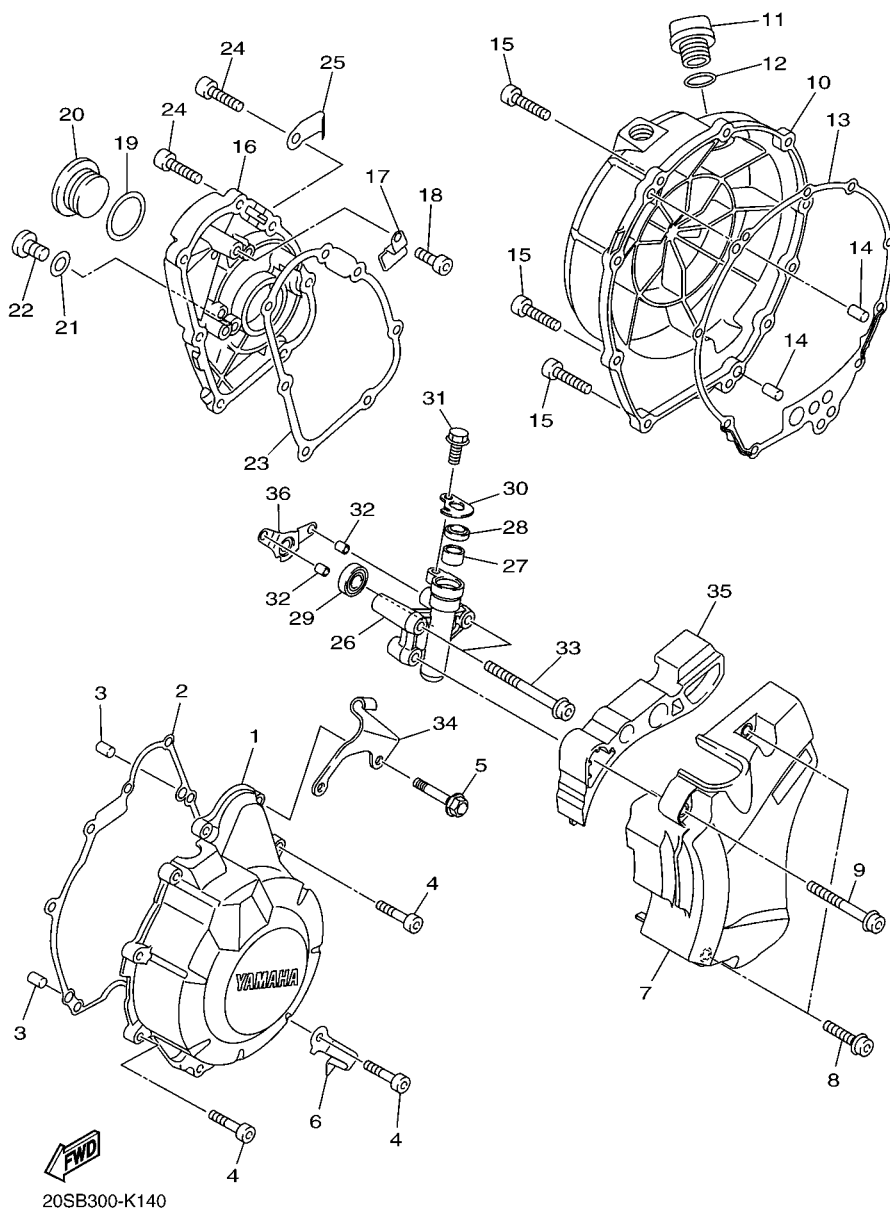

FIG. 14 TAMPA DA CARCACA 1

REF. NO.	No. PEÇA	DESCRIÇÃO	1BW8	1BW9			OBSERVAÇÕES
1	36P-15411-01	TAMPA DA CARCACA 1	1	1			
2	5VX-15451-01	GAXETA DA TAMPA DA CARCACA 1	1	1			
3	99530-08012	PINO GUIA	2	2			
4	91314-06025	PARAFUSO HEXAGONAL INTERNO	7	7			
5	90105-06195	PARAFUSO FLANGE	2	2			
6	90465-08045	BRACADEIRA	1	1			
7	20S-15418-00	TAMPA DA CAIXA DA CORRENTE	1	1			
8	90110-06195	PARAFUSO HEXAGONAL INTERNO	2	2			
9	90110-06305	PARAFUSO HEXAGONAL INTERNO	1	1			
10	36P-15421-00	TAMPA DA CARCACA 2	1	1			
11	3F9-15362-10	TAMPAO DO NIVEL DE OLEO	1	1			
12	93210-27194	ANEL DE BORRACHA	1	1			
13	20S-15461-00	GAXETA DA TAMPA DA CARCACA 2	1	1			
14	93608-17263	PINO	2	2			
15	91314-06025	PARAFUSO HEXAGONAL INTERNO	10	10			
16	36P-15416-00	TAMPA DA BOMBA DE OLEO	1	1			
17	90465-14011	BRACADEIRA	1	1			
18	91312-06016	PARAFUSO	1	1			
19	93210-32172	ANEL DE BORRACHA	1	1			
20	90340-32004	TAMPAO DO DRENO	1	1			
21	90430-08143	GAXETA	1	1			
22	92014-08014	PARAFUSO	1	1			
23	20S-15456-00	GAXETA TAMPA DA BOMBA OLEO 1	1	1			
24	91314-06020	PARAFUSO HEXAGONAL INTERNO	7	7			
25	90465-10042	BRACADEIRA	1	1			
26	20S-15425-10	TAMPA DO GERADOR 2	1	1			
27	93317-11295	ROLAMENTO	1	1			

20SB300-K140