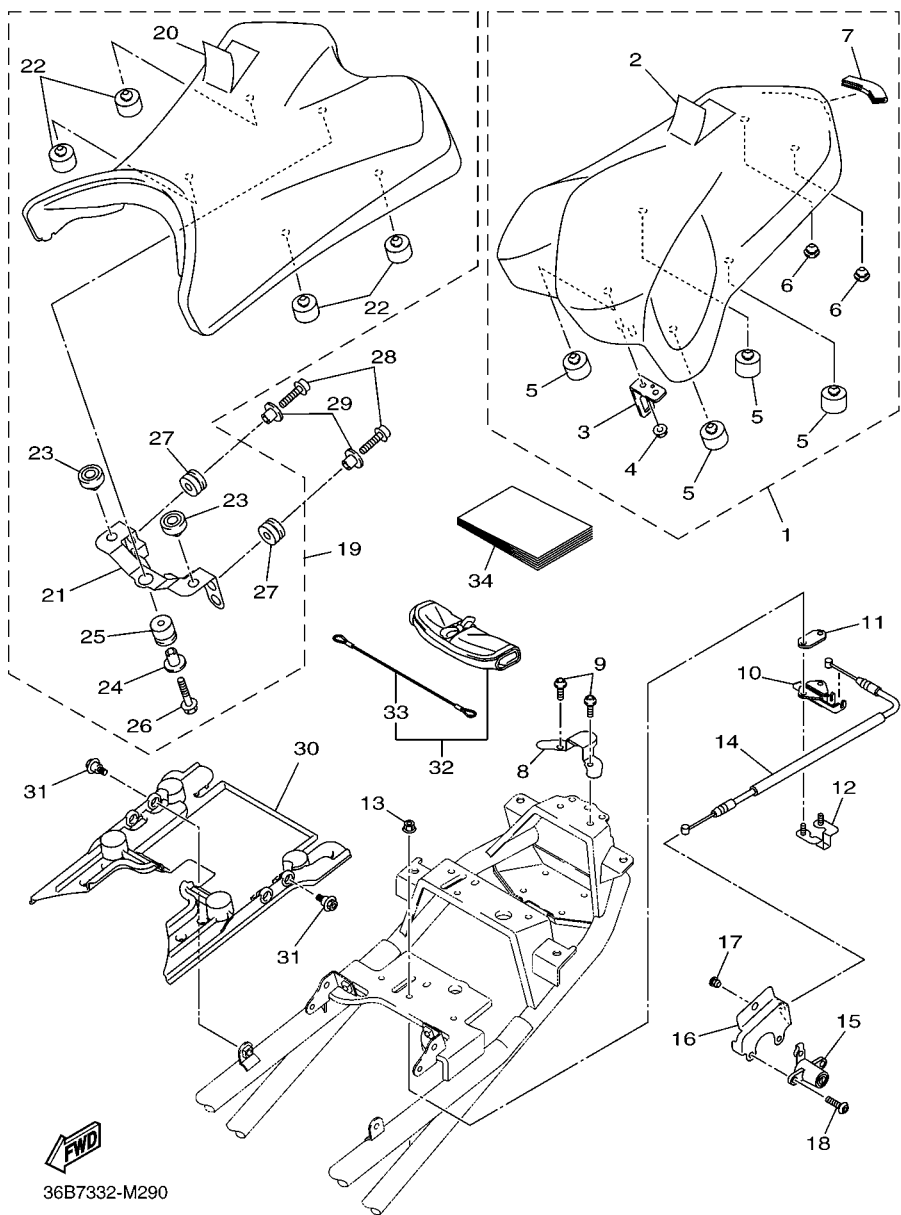

FIG. 31 ASSENTO 2

36B7332-M290

REF. NO.	No. PEÇA	DESCRIÇÃO	1BW8	1BW9	OBSERVAÇÕES
1	36P-24750-20	RABETA SELIM CONJ .		1	
2	36P-2470H-20	.CAPA DO SELIM		1	
3	4NK-24728-00	.SUPORTE DO SELIM		1	
4	95702-06500	.PORCA FLANGE		1	
5	4D9-27114-00	.LIMITADOR		4	
6	90338-07043	.TAMPAO		2	
7	36P-24724-00	.AMORTIZADOR DO SELIM		1	
8	36P-24728-00	SUPORTE DO SELIM		1	
9	92012-06012	PARAFUSO		2	
10	50W-24780-01	TRAVA DO SELIM CONJ.		1	
11	20S-24792-00	PLACA		1	
12	36P-2478X-00	SUPORTE DA TRAVA DO SELIM		1	
13	95702-06500	PORCA FLANGE		2	
14	5JW-2478E-00	CABO DA TRAVA DO SELIM		1	
15	2TV-W2470-00	ROTOR DA TRAVA DO SELIM		1	
16	20S-2117K-00	SUPORTE DA TRAVA		1	
17	90338-07043	TAMPAO		1	
18	90149-06081	PARAFUSO		2	
19	36P-24710-20	SELIM SIMPLES COMPLETO		1	
20	36P-2470F-20	.CAPA DO SELIM		1	
21	36P-24718-00	.SUPORTE DO SELIM		1	
22	4D9-27114-00	.LIMITADOR		4	
23	2GH-24741-00	.AMORTIZADOR		2	
24	90387-06091	.ESPACADOR		1	
25	90480-15M06	.ILHO DE BORRACHA		1	
26	90105-06122	.PARAFUSO FLANGE		1	
27	90480-14016	.ILHO DE BORRACHA		2