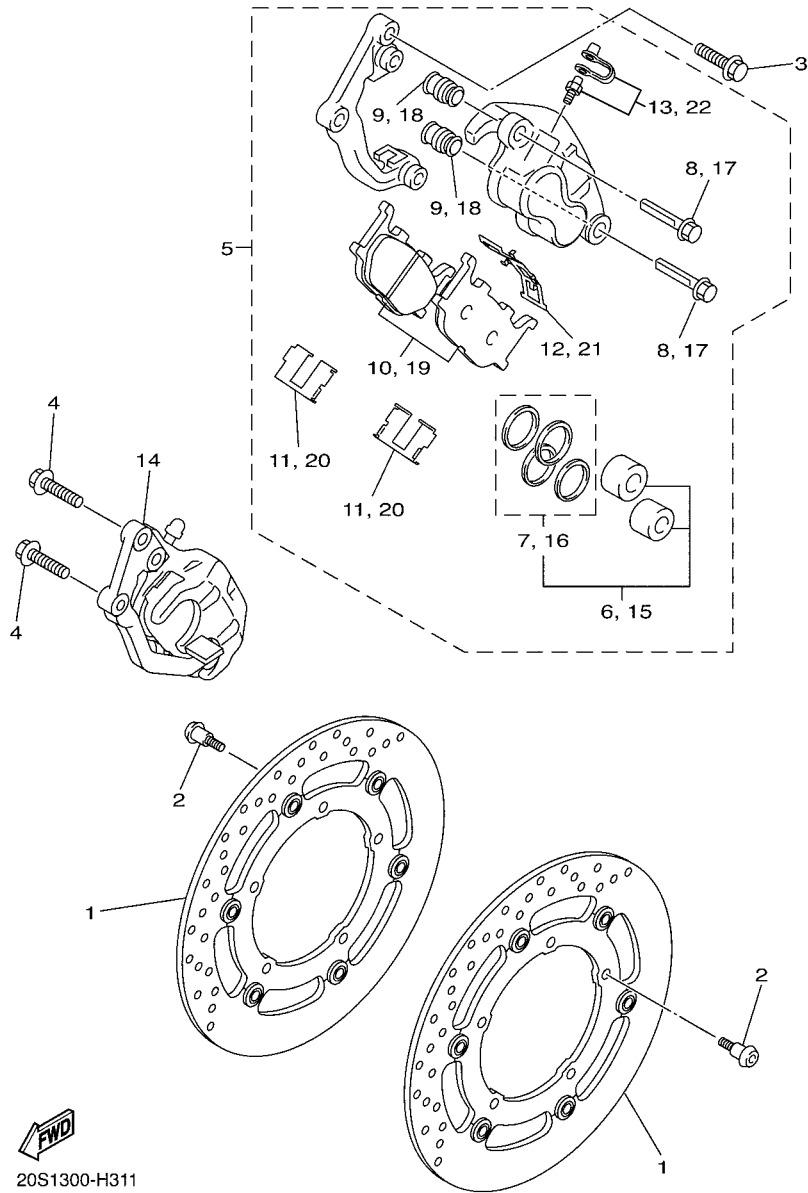

20S1300-H311

FIG. 33 PINÇA DE FREIO DIANTEIRA

REF. NO.	No. PEÇA	DESCRIÇÃO	1BW8	1BW9		OBSERVAÇÕES
1	20S-2581T-00	DISCO DE FREIO CONJ.	2	2		
2	90109-06254	PARAFUSO	10	10		
3	90105-10638	PARAFUSO FLANGE	2	2		
4	90105-10638	PARAFUSO FLANGE	2	2		
5	5VX-2580T-00	PINÇA DO FREIO CONJ. (ESQ.)	1	1		
6	5KS-W0057-00	.JOGO DE PISTÕES DA PINÇA	1	1		
7	4FU-W0047-00	..JOGO DE RETENTORES DA PINÇA	1	1		
8	5JW-25914-10	.CONTRA PINO	2	2		
9	4TT-25937-00	.CAPA DA PINÇA DE FREIO	2	2		
10	5VX-W0045-00	.KIT DE PASTILHAS DE FREIO	1	1		
11	4BP-25919-00	.SUPORTE DA PASTILHA DE FREIO	2	2		
12	3YX-25929-00	.MOLA ANTI ESTREITORA	1	1		
13	51L-W0048-00	.KIT DO PARAFUSO SANGRADOR	1	1		
14	5VX-2580U-00	PINÇA DO FREIO CONJ. (DIR.)	1	1		
15	5KS-W0057-00	.JOGO DE PISTOES DA PINÇA	1	1		
16	4FU-W0047-00	..JOGO DE RETENTORES DA PINÇA	1	1		
17	5JW-25914-10	.CONTRA PINO	2	2		
18	4TT-25937-00	.CAPA DA PINÇA DE FREIO	2	2		
19	5VX-W0045-00	.KIT DE PASTILHAS DE FREIO	1	1		
20	4BP-25919-00	.SUPORTE DA PASTILHA DE FREIO	2	2		
21	3YX-25929-00	.MOLA ANTI ESTREITORA	1	1		
22	51L-W0048-00	.KIT DO PARAFUSO SANGRADOR	1	1