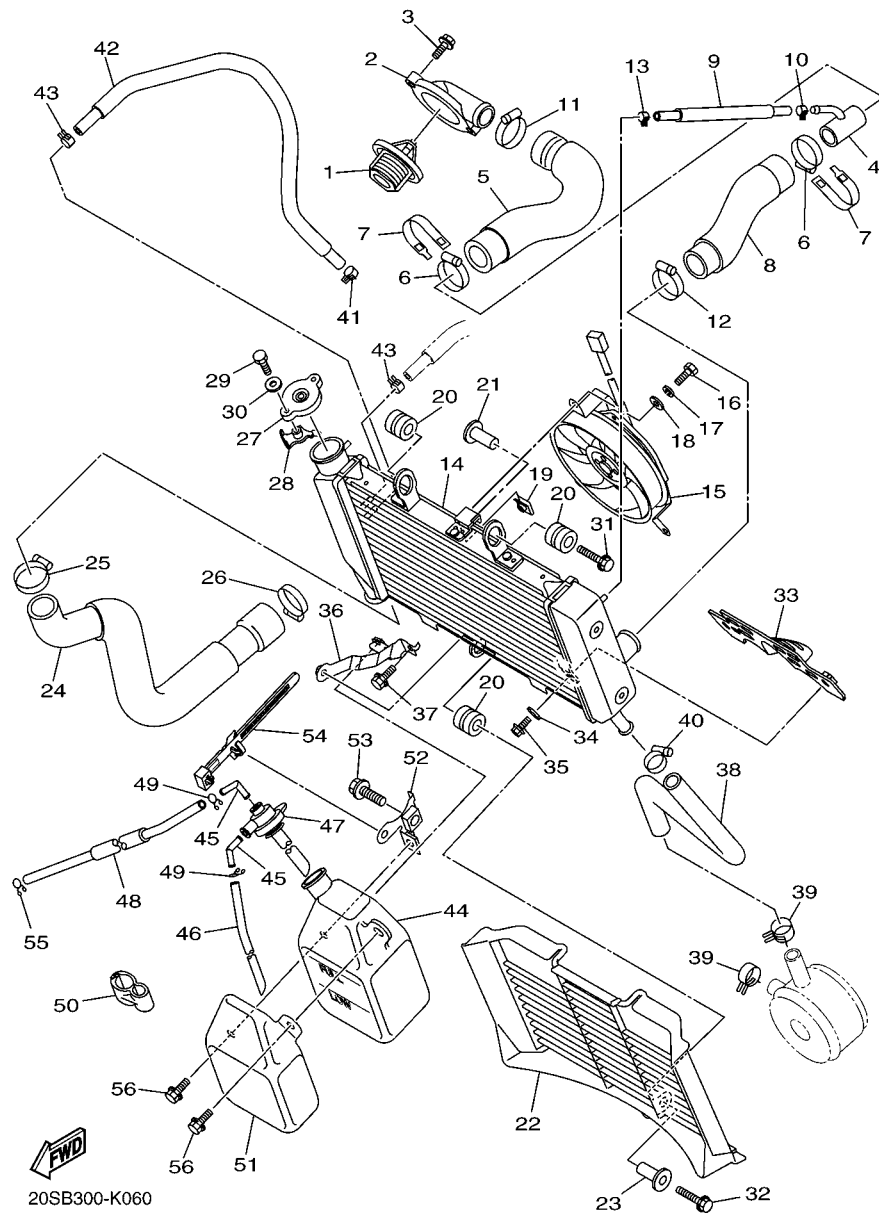

20SB300-K060

FIG. 6 MANGUEIRA DO RADIADOR

REF. NO.	No. PEÇA	DESCRIÇÃO	1BW8	1BW9		OBSERVAÇÕES
1	5SL-12410-00	TERMOSTATO CONJUNTO	1	1		
2	5VX-12413-00	TAMPA DO TERMOSTATO	1	1		
3	95822-06020	PARAFUSO FLANGE	2	2		
4	20S-12582-01	JUNCAO DA MANGUEIRA 2	1	1		
5	20S-12578-00	MANGUEIRA 3	1	1		
6	90450-32003	BRACADEIRA DO TUBO	2	2		
7	20S-1246E-00	TAMPAO 2	2	2		
8	20S-12551-00	MANGUEIRA 7	1	1		
9	90445-12012	TUBO	1	1		
10	90467-11090	PRESILHA	1	1		
11	90450-32006	BRACADEIRA DO TUBO	1	1		
12	90450-32003	BRACADEIRA DO TUBO	1	1		
13	90467-11090	PRESILHA	1	1		
14	20S-12461-01	RADIADOR CONJUNTO	1	1		
15	20S-12405-20	VENTOINHA CONJUNTO	1	1		
16	97307-06012	PARAFUSO	3	3		
17	92907-06100	ARRUELA TRAVA	3	3		
18	92907-06600	ARRUELA PLANA	3	3		
19	1AA-12535-00	PLACA	3	3		
20	90480-15363	ILHO DE BORRACHA	3	3		
21	90387-0614M	ESPACADOR	1	1		
22	20S-12467-00	TAMPA DO RADIADOR	1	1		
23	90387-066H4	ESPACADOR	1	1		
24	20S-12579-00	MANGUEIRA 4	1	1		
25	90450-32003	BRACADEIRA DO TUBO	1	1		
26	90450-32006	BRACADEIRA DO TUBO	1	1		
27	4FL-12462-00	CAPA DO RADIADOR	1	1