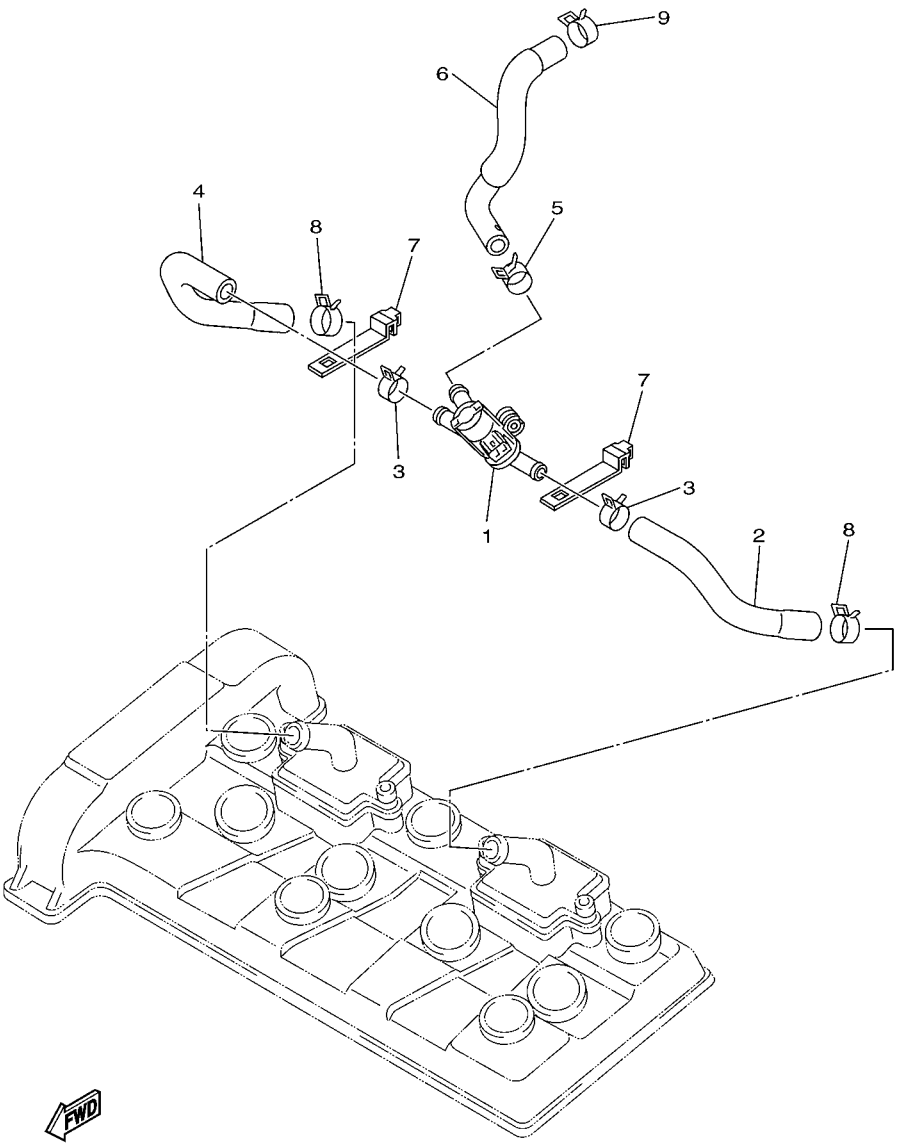

FIG. 11 SISTEMA DE INDUCAO DE AR

REF. NO.	No. PEÇA	DESCRIÇÃO	1BW8	1BW9			OBSERVAÇÕES
1	20S-14840-00	DIRECIONADOR DE AR DA VALVULA	1	1			
2	20S-14881-00	MANGUEIRA CURVADA 1	1	1			
3	90467-17089	PRESILHA	2	2			
4	20S-14882-00	MANGUEIRA CURVADA 2	1	1			
5	90467-17089	PRESILHA	1	1			
6	20S-14883-00	MANGUEIRA CURVADA 3	1	1			
7	5JW-14723-00	TAMPA 1	2	2			
8	90467-17003	PRESILHA	2	2			
9	90467-17128	PRESILHA	1	1			

20S1300-H110