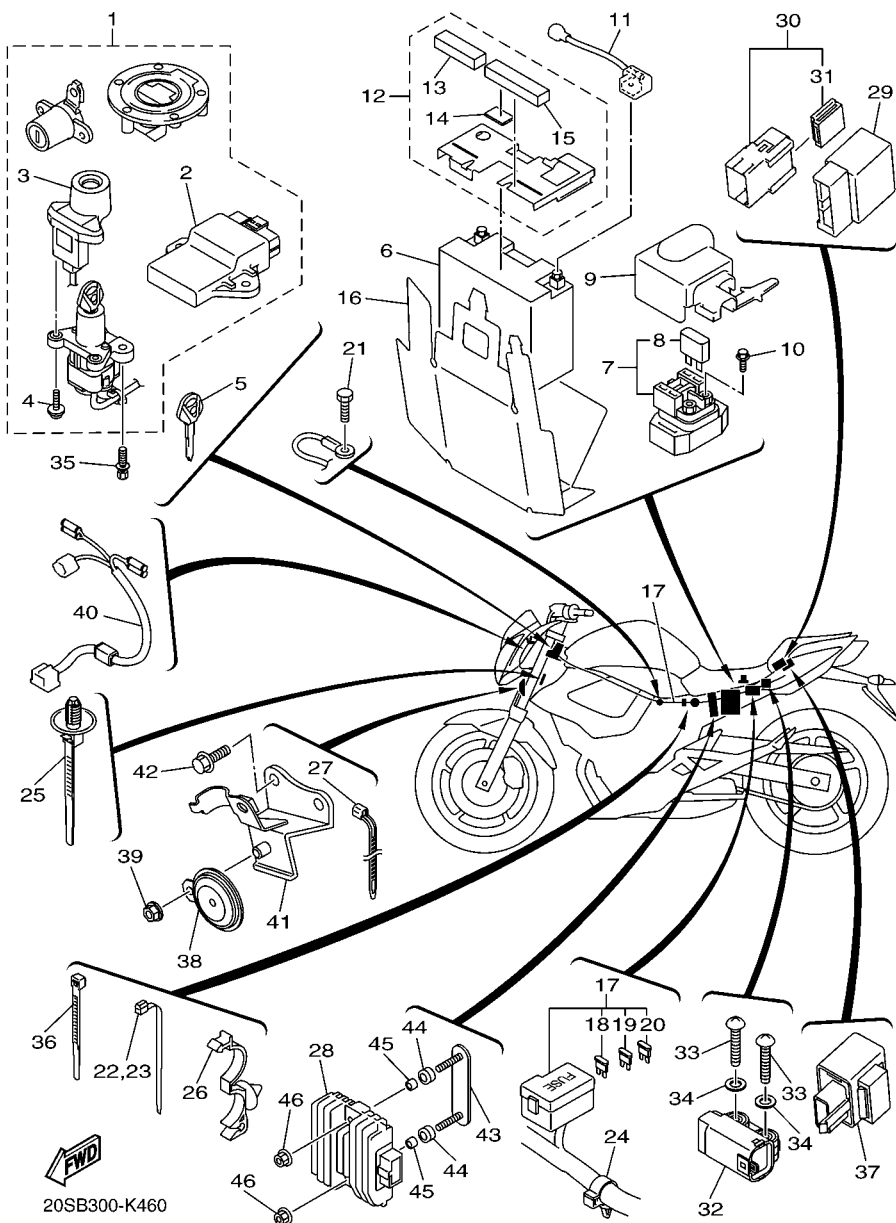

FIG. 48 SISTEMA ELETRICO 2

REF. NO.	No. PEÇA	DESCRIÇÃO	1BW8	1BW9	OBSERVAÇÕES
1	1BW-W8250-10	KIT DO IMOBILIZADOR COMPL.	1	1	
2	1BW-8591A-10	.UNIDADE DE CONTROLE MOTORA CJ	1	1	
3	5VS-8255P-00	.UNIDADE IMOBILIZADORA COMPL.	1	1	
4	5SL-82113-01	.PARAFUSO	2	2	
5	5SL-82511-08	CHAVE VIRGEM	1	1	AP
6	4TX-82100-10	BATERIA (GT12B-4 12V-10AH)	1	1	
7	4SV-81940-12	RELE DE PARTIDA (RC19-015)	1	1	
8	1AE-82151-00	.FUSIVEL (30A-BL)	2	2	
9	20S-82119-00	TAMPA DO FIO DA BATERIA	1	1	
10	95022-06008	PARAFUSO FLANGE	2	2	
11	20S-82115-00	FIO POSITIVO DA BATERIA	1	1	
12	20S-82160-00	TAMPA DA BATERIA CONJ.	1	1	
13	5VK-21746-00	.AMORTIZADOR	1	1	
14	5HN-2139X-00	.AMORTIZADOR	1	1	
15	90520-15002	.AMORTIZADOR	1	1	
16	20S-82122-01	AMORTIZADOR DA BATERIA	1	1	
17	20S-82590-10	CHICOTE PRINCIPAL COMPLETO	1	1	
18	5JJ-82151-20	.FUSIVEL (20A-BL)	3	3	
19	5JJ-82151-30	.FUSIVEL (10A-BL)	4	4	
20	5JJ-82151-00	.FUSIVEL (7.5A-BL)	3	3	
21	91380-06012	PARAFUSO	1	1	
22	90464-13077	BRACADEIRA	1	1	
23	90464-13077	BRACADEIRA	1	1	
24	90464-20010	BRACADEIRA	2	2	
25	90464-20213	BRACADEIRA	2	2	
26	90464-20010	BRACADEIRA	1	1	
27	90464-13077	BRACADEIRA	1	1	