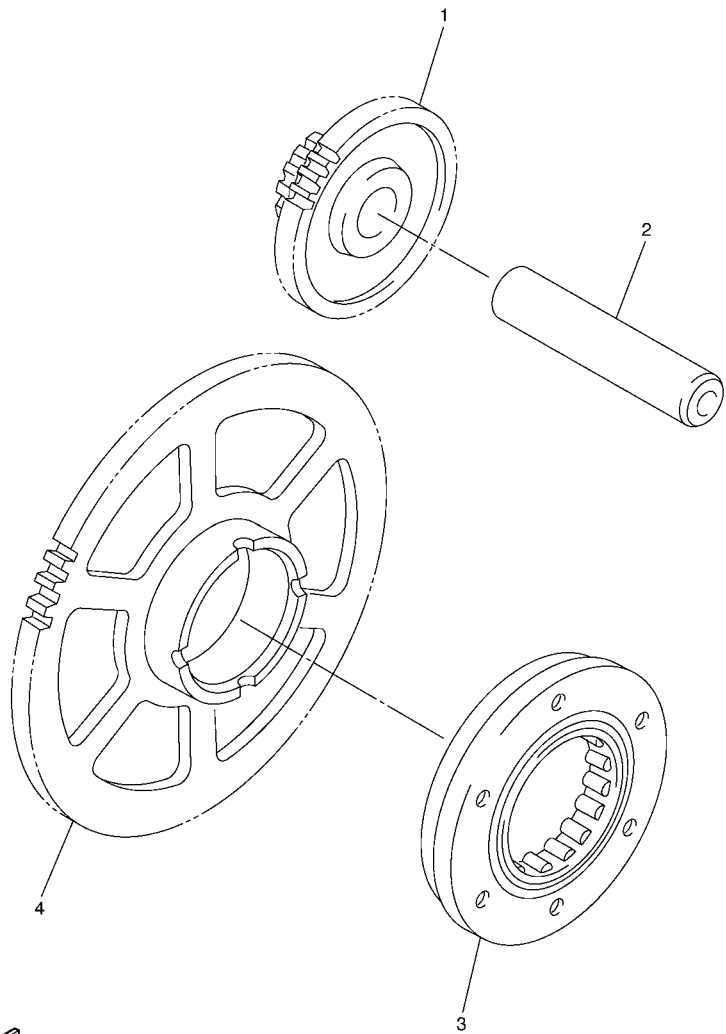

5SL1300-B150

FIG. 15 PARTIDA

REF. NO.	No. PEÇA	DESCRIÇÃO	1BW8	1BW9		OBSERVAÇÕES
1	20S-15512-00	ENGRENAGEM LOUCA 1	1	1		
2	5EB-15521-00	EIXO 1	1	1		
3	5SL-15590-00	PARTIDA SENTIDO UNICO COMP.	1	1		
4	5MT-15515-00	ENGRENAGEM 3	1	1