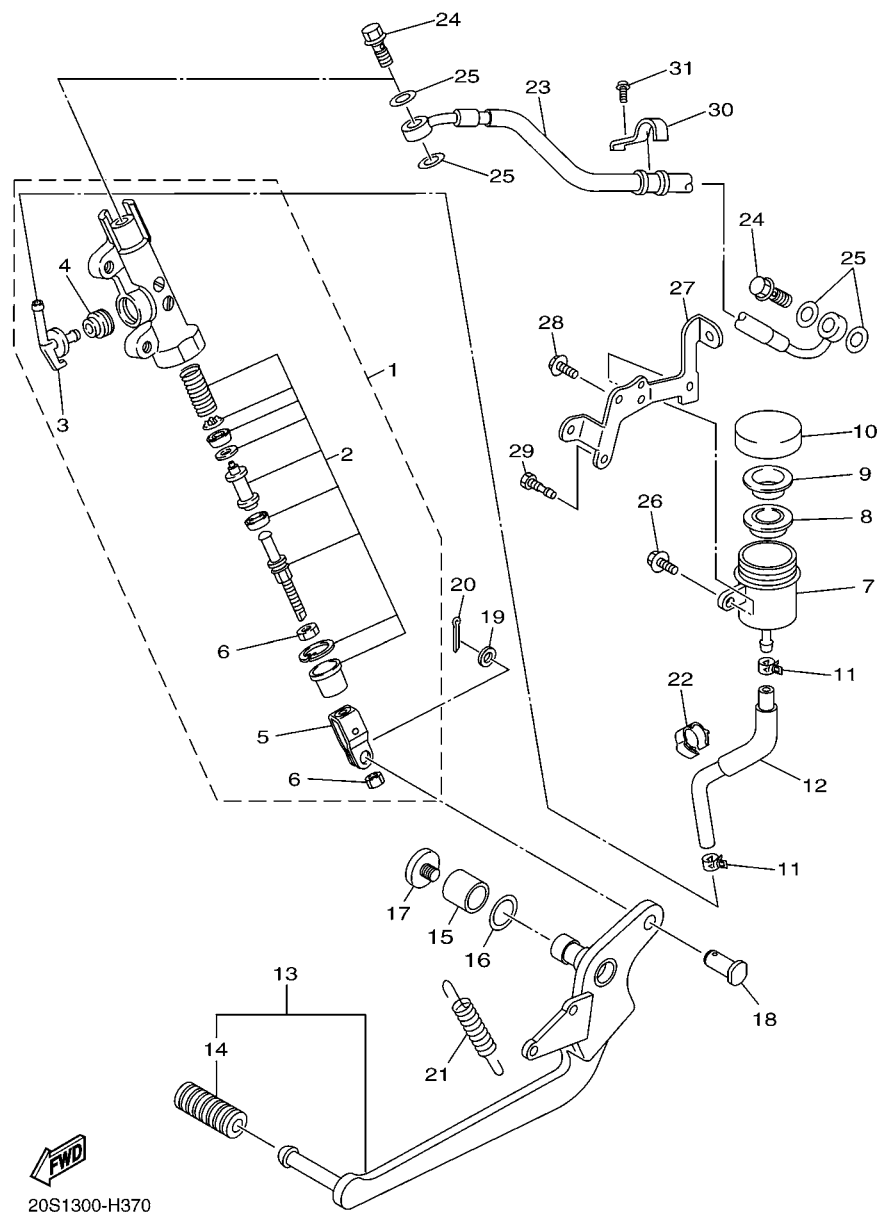

20S1300-H370

FIG. 39 CILINDRO MESTRE TRASEIRO

REF. NO.	No. PEÇA	DESCRIÇÃO	1BW8	1BW9	OBSERVAÇÕES
1	2D1-2583V-00	CILINDRO MESTRE TRASEIRO CONJ.	1	1	
2	5VX-W0042-51	.KIT DE REPARO DO CILINDRO	1	1	
3	2D1-2582A-00	.JUNCAO	1	1	
4	4BP-2585F-01	.ANEL DE BORRACHA	1	1	
5	4BP-27222-02	.JUNCAO	1	1	
6	90170-08010	.PORCA	2	2	
7	4P5-25894-00	TANQUE RESERVATORIO	1	1	
8	5SL-25854-00	DIAFRAGMA DO RESERVATORIO	1	1	
9	5SL-25855-00	BUCHA DO DIAFRAGMA	1	1	
10	5SL-25852-00	TAMPA DO RESERVATORIO	1	1	
11	90467-11044	PRESILHA	2	2	
12	20S-25895-00	MANGUEIRA DO RESERVATORIO	1	1	
13	20S-27200-01	PEDAL DE FREIO	1	1	
14	5EB-18113-00	.CAPA DO PEDAL	1	1	
15	90386-14171	BUCHA	1	1	
16	90206-14086	ARRUELA ÔNDULADA	1	1	
17	90110-06119	PARAFUSO HEXAGONAL INTERNO	1	1	
18	90240-08005	PINO	1	1	
19	90201-08066	ARRUELA PLANA	1	1	
20	91402-20012	CONTRAPINO	1	1	
21	90506-23008	MOLA DE TENSÃO	1	1	
22	90464-16003	BRACADEIRA	1	1	
23	20S-2581K-00	MANGUEIRA DE FREIO 5	1	1	
24	90401-10020	PARAFUSO DE UNIAO	2	2	
25	90430-10005	GAXETA	4	4	
26	90119-06137	PARAFUSO COM ARRUELA	1	1	
27	20S-21228-00	SUORTE DO TANQUE RESERVA	1	1