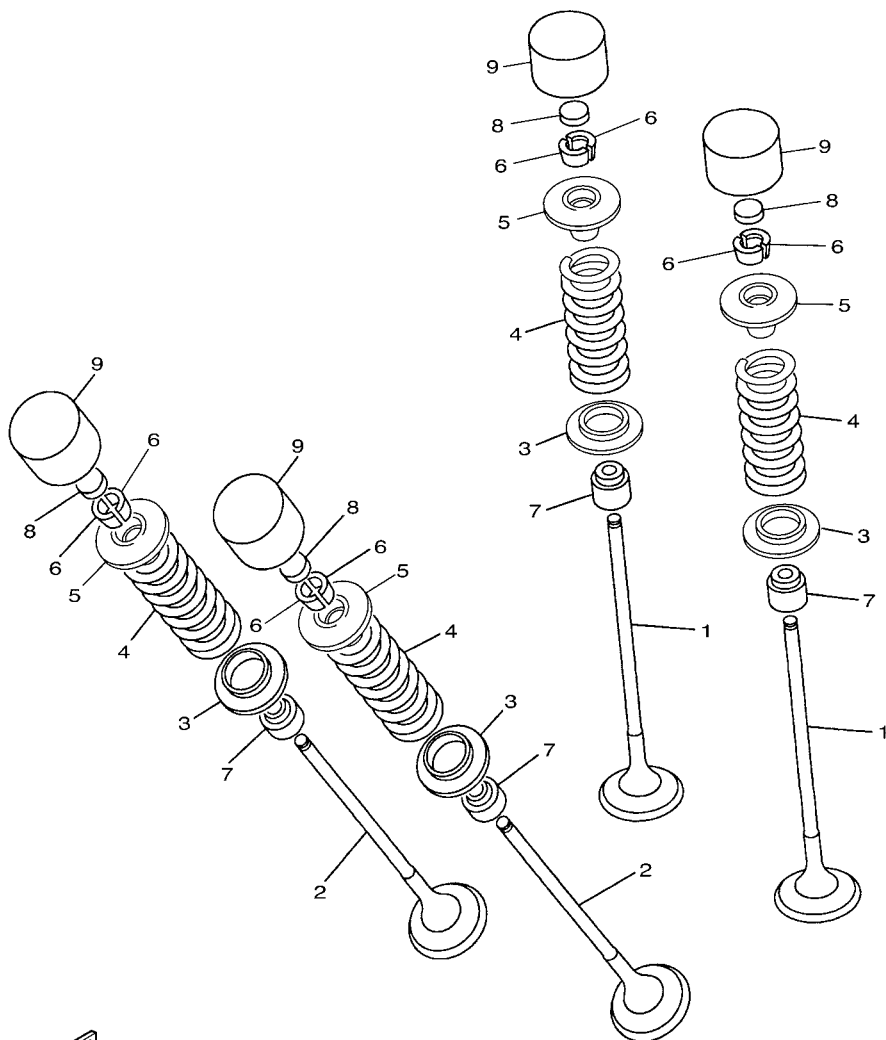

FIG. 3 VALVULA

REF. NO.	No. PEÇA	DESCRIÇÃO	1BW8	1BW9		OBSERVAÇÕES
1	20S-12111-00	VALVULA DE ADMISSAO	8	8		
2	20S-12121-00	VALVULA DE ESCAPE	8	8		
3	5EB-12126-00	ASSENTO DA MOLA DA VALVULA 2	16	16		
4	20S-12113-00	MOLA INTERNA DA VALVULA	16	16		
5	5EB-12127-00	ASSENTO DA MOLA DA VALVULA	16	16		
6	1HX-12118-00	TRAVA DA VALVULA	32	32		
7	4TV-12119-00	RETENTOR DA HASTE DA VALVULA	16	16		
8	1HX-12168-00	PASTILHA DE AJUSTE 2 (1.20)	16	16		UR
	1HX-12168-20	PASTILHA DE AJUSTE 2 (1.25)	16	16		UR
	1HX-12168-40	PASTILHA DE AJUSTE 2 (1.30)	16	16		UR
	1HX-12168-60	PASTILHA DE AJUSTE 2 (1.35)	16	16		UR
	1HX-12168-80	PASTILHA DE AJUSTE 2 (1.40)	16	16		UR
	1HX-12168-A0	PASTILHA DE AJUSTE 2 (1.45)	16	16		UR
	1HX-12168-F0	PASTILHA DE AJUSTE 2 (1.50)	16	16		UR
	1HX-12168-H1	PASTILHA DE AJUSTE 2 (1.55)	16	16		UR
	1HX-12168-K1	PASTILHA DE AJUSTE 2 (1.60)	16	16		UR
	1HX-12168-M1	PASTILHA DE AJUSTE 2 (1.65)	16	16		UR
	1HX-12168-R1	PASTILHA DE AJUSTE 2 (1.70)	16	16		UR
	1HX-12168-U1	PASTILHA DE AJUSTE 2 (1.75)	16	16		UR
	1HX-12168-W1	PASTILHA DE AJUSTE 2 (1.80)	16	16		UR
	1HX-12168-Y1	PASTILHA DE AJUSTE 2 (1.85)	16	16		UR
	1HX-12169-11	PASTILHA DE AJUSTE 2 (1.90)	16	16		UR
	1HX-12169-31	PASTILHA DE AJUSTE 2 (1.95)	16	16		UR
	1HX-12169-50	PASTILHA DE AJUSTE 2 (2.00)	16	16		UR
	1HX-12169-70	PASTILHA DE AJUSTE 2 (2.05)	16	16		UR
	1HX-12169-90	PASTILHA DE AJUSTE 2 (2.10)	16	16		UR
	1HX-12169-E0	PASTILHA DE AJUSTE 2 (2.15)	16	16		UR

20S1300-H031