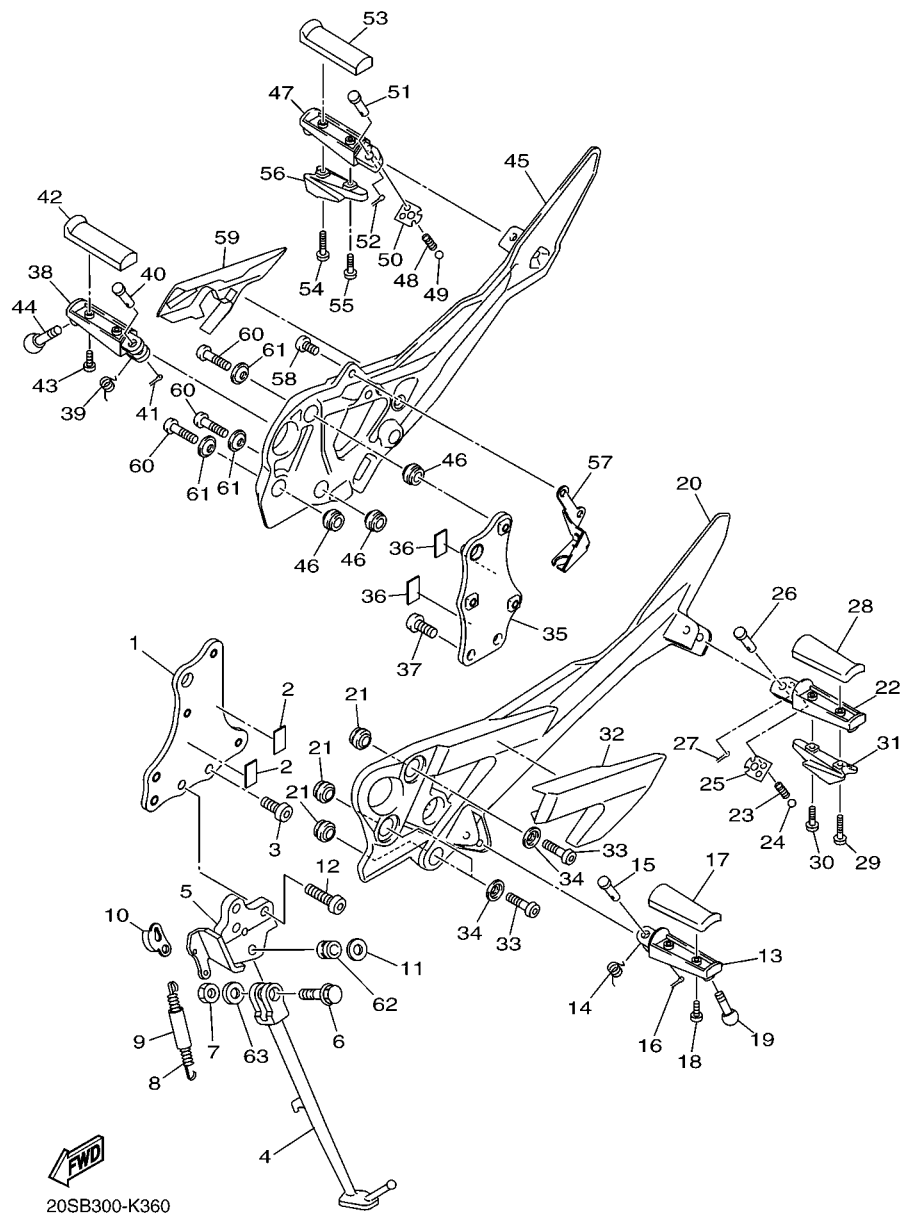

FIG. 38 CAVALETE. ESTRIBOS. PEDAL

REF. NO.	No. PEÇA	DESCRIÇÃO	1BW8	1BW9	OBSERVAÇÕES
28	1BW-F7413-00	CAPA DO ESTRIBO	1	1	
29	97607-05230	PARAFUSO	1	1	
30	97607-05220	PARAFUSO	1	1	
31	5LV-2741E-01	BRACO	1	1	
32	20S-27486-00	TAMPA 1	1	1	
33	90110-08220	PARAFUSO HEXAGONAL INTERNO	3	3	
34	90209-08295	ARRUELA	3	3	
35	20S-274A4-00	SUPORTE ADAPTADOR 2	1	1	
36	4RR-21485-00	AMORTIZADOR DE BORRACHA 1	2	2	
37	90111-10037	PARAFUSO	2	2	
38	1S4-F7461-00	ESTRIBO DIREITO	1	1	
39	90508-20572	MOLA DE TORCAO	1	1	
40	91701-08042	PINO	1	1	
41	91402-25015	CONTRAPINO	1	1	
42	1BW-F7413-00	CAPA DO ESTRIBO	1	1	
43	98512-05014	PARAFUSO	2	2	
44	90109-08204	PARAFUSO	1	1	
45	20S-27443-00	SUPORTE, DO ESTRIBO 3	1	1	
46	5VX-27424-00	AMORTIZADOR DO ESTRIBO 2	3	3	
47	1BW-F7441-00	ESTRIBO TRASEIRO DIR.	1	1	
48	90501-12743	MOLA DE COMPRESSAO	1	1	
49	93501-04011	ESFERA	1	1	
50	5VX-27437-00	ARRUELA ESPECIAL	1	1	
51	91701-08042	PINO	1	1	
52	91402-25015	CONTRAPINO	1	1	
53	1BW-F7413-00	CAPA DO ESTRIBO	1	1	
54	97607-05230	PARAFUSO	1	1	

20SB300-K360