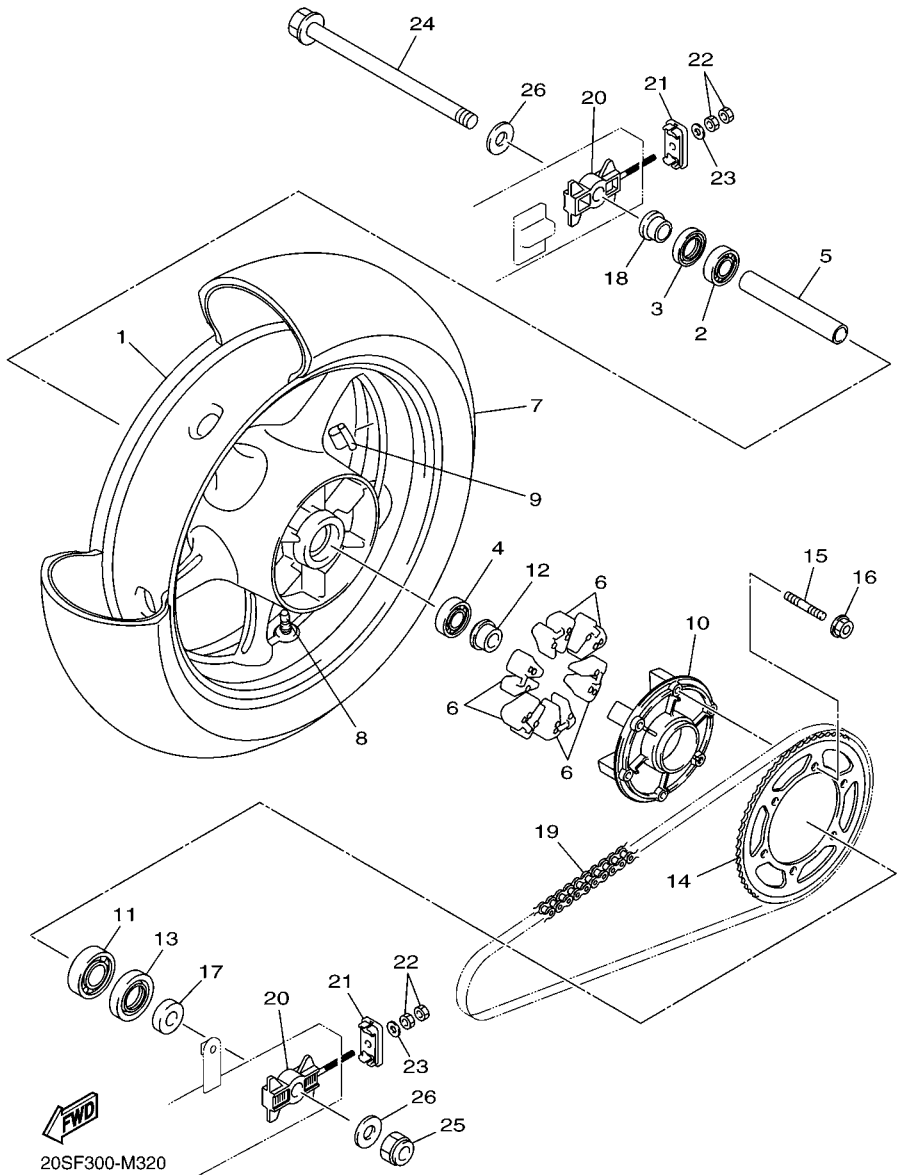

FIG. 34 RODA TRASEIRA 1

REF. NO.	No. PEÇA	DESCRIÇÃO	1BW8	1BW9		OBSERVAÇÕES
24	1BW-F5381-00	EIXO DA RODA	1	1		
25	90185-16002	PORCA AUTOTRAVANTE (M16)	1	1		
26	90201-17017	ARRUELA PLANA	2	2