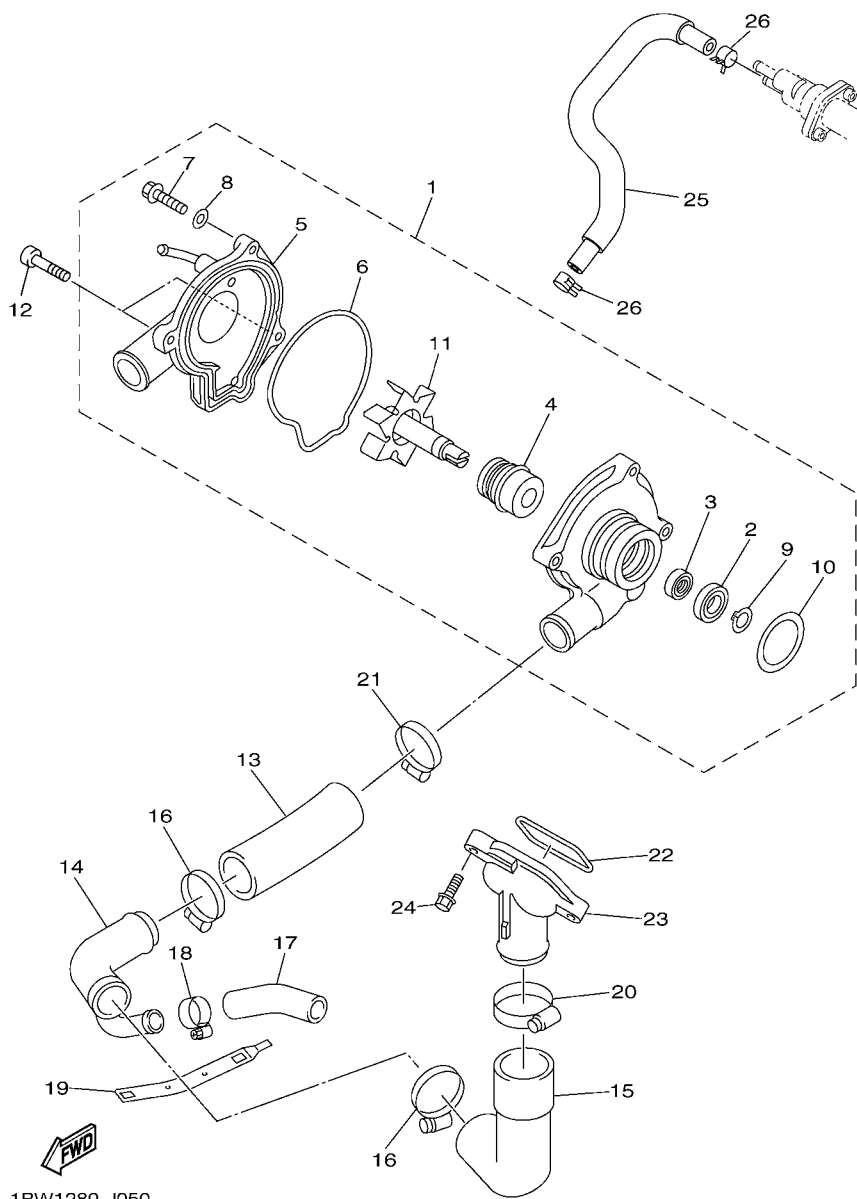

20S1300-H031

**FIG. 4 CORRENTE DO EIXO DE COMANDO**

REF. NO.	No. PEÇA	DESCRIÇÃO	1BW8	1BW9				OBSERVAÇÕES
1	1BW-E2170-00	EIXO DE COMANDO COMPLETO 1	1	1				
2	1BW-E2180-00	EIXO DE COMANDO COMPLETO 2	1	1				
3	1BW-12176-00	COROA DA CORRENTE	2	2				
4	90105-07004	PARAFUSO FLANGE	4	4				
5	94591-68120	CORRENTE (98XRH2010-120N2)	1	1				
6	20S-12210-10	TENSIONADOR DA CORRENTE CONJ.	1	1				
7	2C0-12213-00	GAXETA DA CAIXA DO TENSIONADOR	1	1				
8	90110-06335	PARAFUSO HEXAGONAL INTERNO	2	2				
9	2C0-12251-00	AMORTIZADOR DA CORRENTE 1	1	1				
10	13S-12252-00	AMORTIZADOR DA CORRENTE 2	1	1				
11	93607-44002	PINO GUIA	2	2				

FIG. 5 BOMBA DE AGUA

REF. NO.	No. PEÇA	DESCRIÇÃO	1BW8	1BW9			OBSERVAÇÕES
1	20S-12420-01	BOMBA DE AGUA COMPLETA	1	1			
2	93306-00106	.ROLAMENTO	1	1			
3	93101-12173	.RETENTOR DE OLEO	1	1			
4	5VK-12438-00	.VEDACAO MECANICA	1	1			
5	5SL-12422-00	.TAMPA DA CAIXA	1	1			
6	5EB-12439-00	.ANEL DE BORRACHA	1	1			
7	95024-06020	.PARAFUSO FLANGE	2	2			
8	90430-06014	.GAXETA	1	1			
9	99009-12400	.ANEL TRAVA	1	1			
10	93210-33133	.ANEL DE BORRACHA	1	1			
11	20S-12450-00	.EIXO IMPULSOR COMPLETO	1	1			
12	91314-06040	PARAFUSO HEXAGONAL INTERNO	2	2			
13	4NK-12579-00	MANGUEIRA 4	1	1			
14	20S-12581-01	JUNCAO DA MANGUEIRA 1	1	1			
15	5EB-12577-01	MANGUEIRA 2	1	1			
16	90450-35001	BRACADEIRA DO TUBO	2	2			
17	5SL-12588-01	MANGUEIRA 5	1	1			
18	90450-22017	BRACADEIRA DO TUBO	1	1			
19	5GV-1246E-00	TAMPAO 2	1	1			
20	90450-38003	BRACADEIRA DO TUBO	1	1			
21	90450-32006	BRACADEIRA DO TUBO	1	1			
22	93210-46001	ANEL DE BORRACHA	1	1			
23	5EB-12469-00	JUNCAO DO DUCTO	1	1			
24	95024-06020	PARAFUSO FLANGE	2	2			
25	5VX-1243A-00	MANGUEIRA 1	1	1			
26	90467-110A2	PRESILHA	2	2			