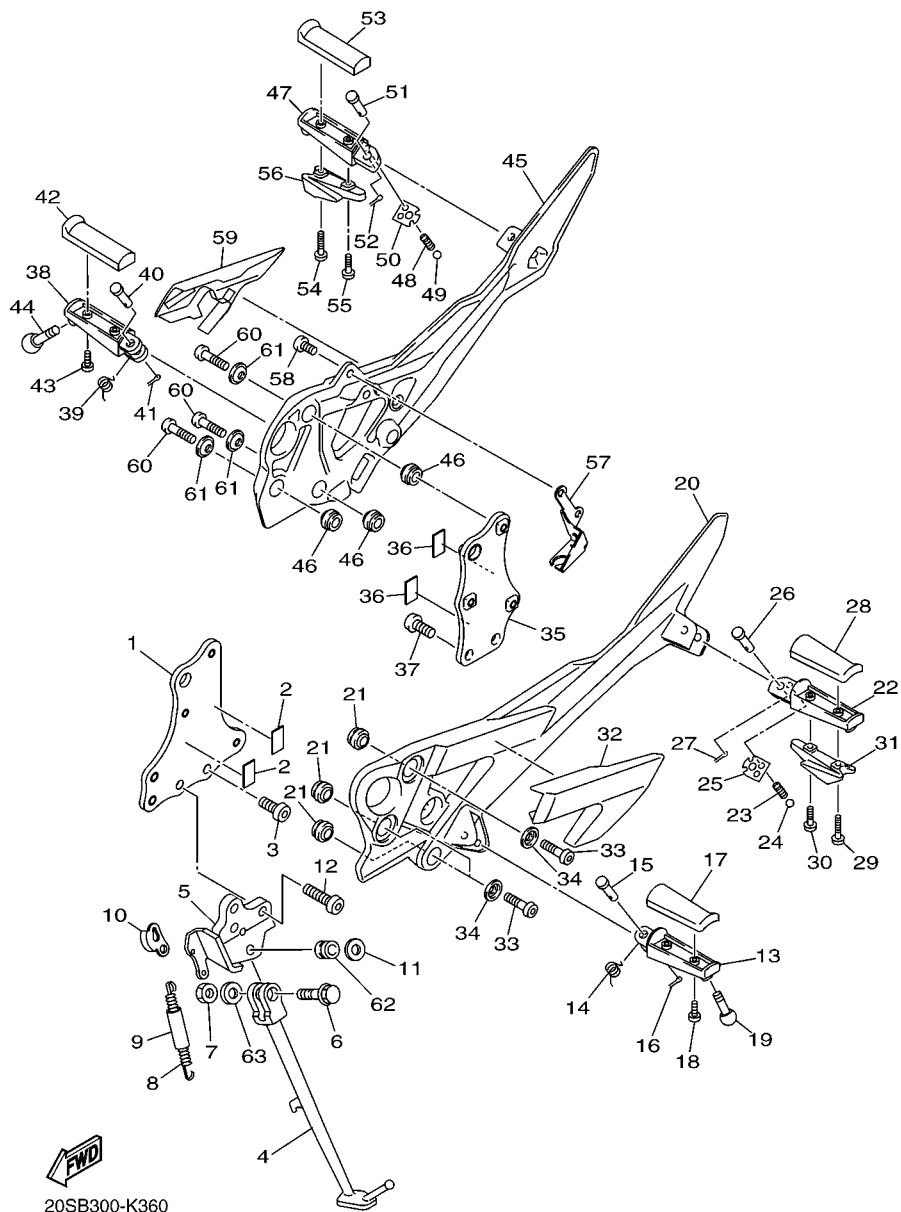

FIG. 38 CAVALETE. ESTRIBOS. PEDAL

REF. NO.	No. PEÇA	DESCRIÇÃO	1BW8	1BW9		OBSERVAÇÕES
55	97607-05220	PARAFUSO	1	1		
56	5LV-2741E-01	BRACO	1	1		
57	20S-2144G-00	FIXADOR DO INTERRUP. DE PARADA	1	1		
58	92014-08020	PARAFUSO	2	2		
59	20S-27487-00	TAMPA 2	1	1		
60	90110-08220	PARAFUSO HEXAGONAL INTERNO	3	3		
61	90209-08295	ARRUELA	3	3		
62	90387-1003G	ESPAÇADOR	1	1		
63	90201-10035	ARRUELA PLANA	1	1		

20SB300-K360