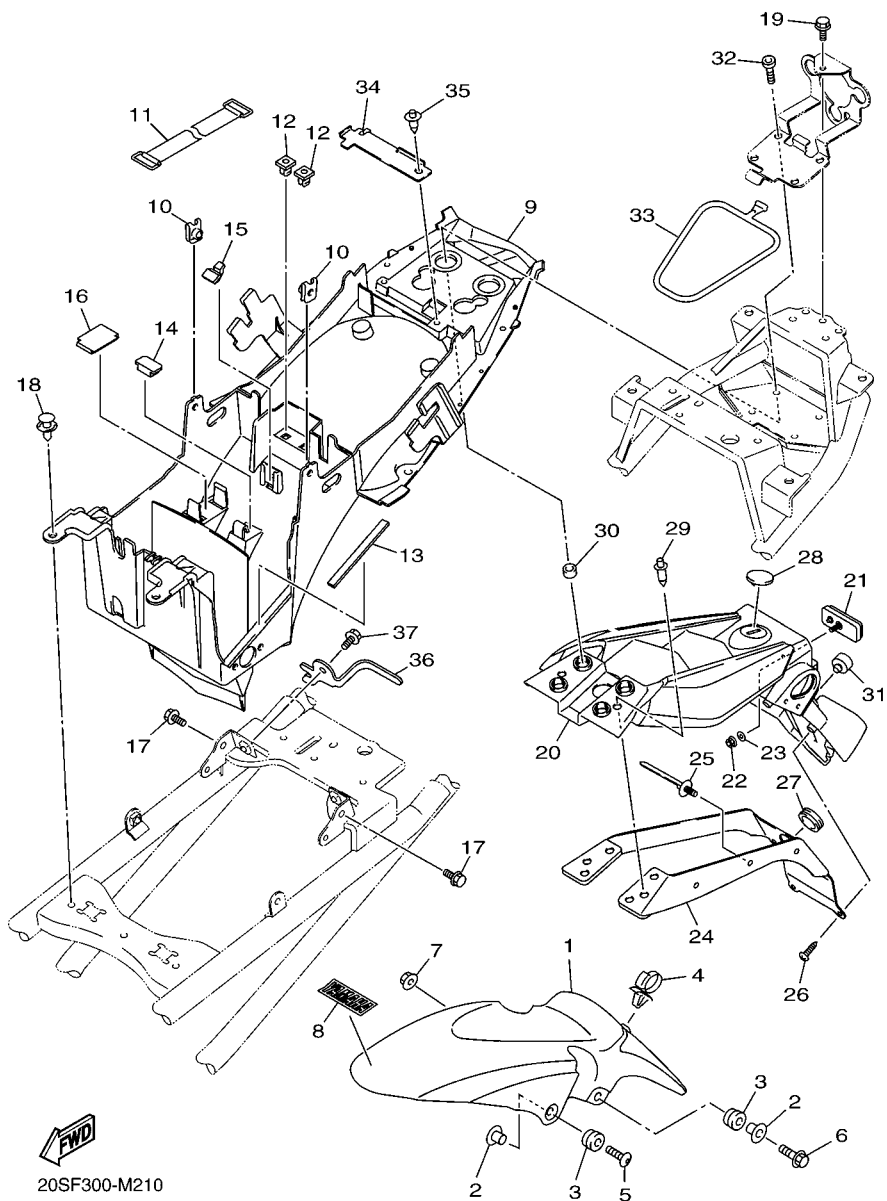

FIG. 21 PARA-LAMA

20SF300-M210

REF. NO.	No. PEÇA	DESCRIÇÃO	1BW8	1BW9		OBSERVAÇÕES
1	5VX-21511-A0-P0	PARA-LAMA DIANTEIRO	1			MBL2
2	90387-065J6	ESPAÇADOR	4			
3	90480-12072	ILHO DE BORRACHA	4			
4	90464-18002	BRACADEIRA	1			
5	90110-06202	PARAFUSO HEXAGONAL INTERNO	2			
6	95024-06030	PARAFUSO FLANGE	2			
7	95702-06500	PORCA FLANGE	2			
8	5XC-2153E-50	EMBLEMA YAMAHA	1			UR PARA DNMN
	4B5-2153E-20	EMBLEMA YAMAHA	1			UR PARA SMX
9	20S-21611-00	PARA-LAMA TRASEIRO	1			
10	90183-06053	PORCA MOLA	2			
11	2B8-H2131-10	CINTA DA BATERIA	1			
12	90480-07003	ILHO DE BORRACHA	2			
13	5JW-2174X-00	AMORTIZADOR	1			
14	20S-216A2-00	VEDACAO 2	1			
15	20S-216A3-00	VEDACAO 3	1			
16	20S-216A4-00	VEDACAO 4	1			
17	95802-06012	PARAFUSO FLANGE	2			
18	90269-07010	REBITE	2			
19	95822-06010	PARAFUSO FLANGE	1			
20	20S-21629-00	PROTETOR DE POEIRA	1			
21	1BW-H5130-00	REFLETOR TRASEIRO CONJ.	1			
22	95602-05100	PORCA AUTO-TRAVANTE	1			
23	90201-05043	ARRUELA PLANA	1			
24	20S-21688-01	SUPORTE DO FIXADOR TRASEIRO	1			
25	90464-31001	BRACADEIRA	3			
26	90160-05012	PARAFUSO	4