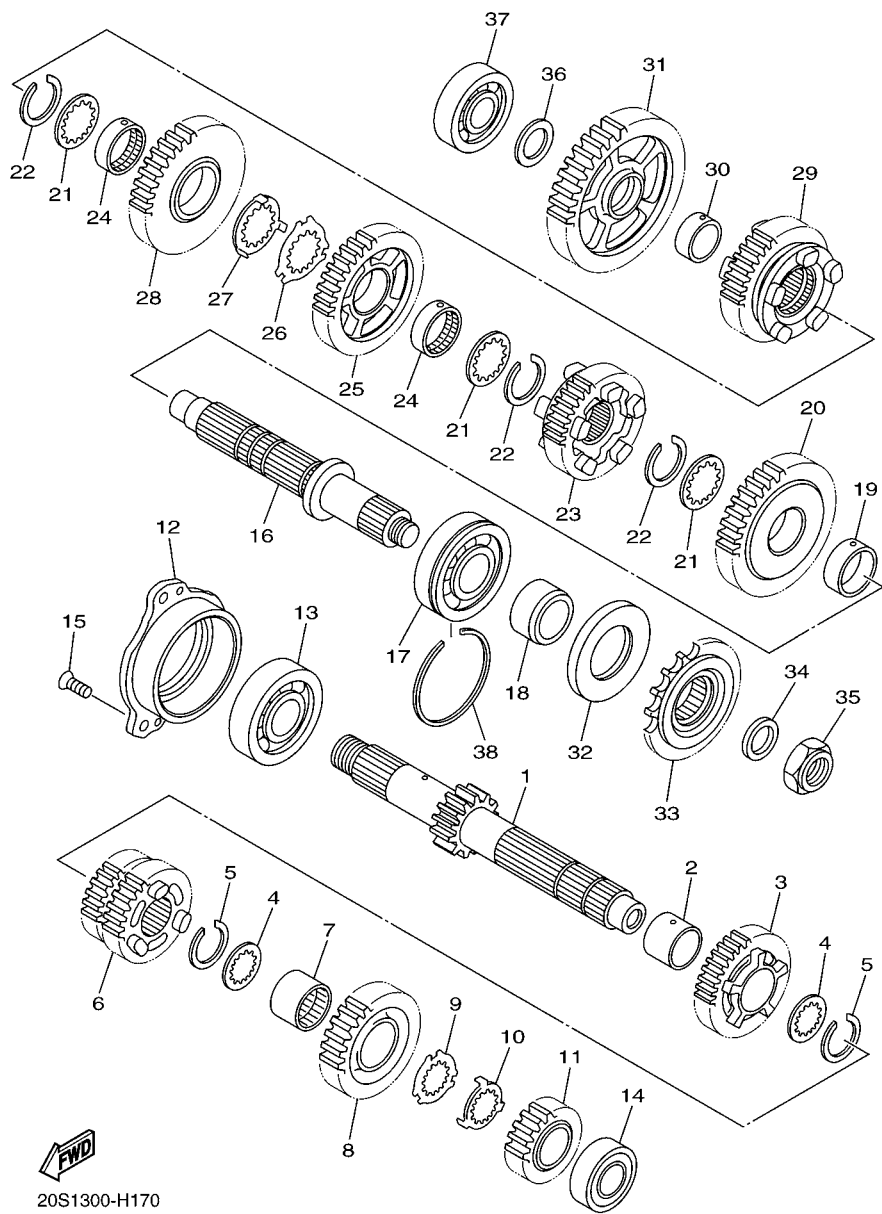

FIG. 17 TRANSMISSAO

REF. NO.	No. PEÇA	DESCRIÇÃO	IBW8	IBW9	OBSERVAÇÕES
28	20S-17231-00	ENGRENAGEM MOVIDA 3A (28D)	1	1	
29	20S-17251-00	ENGRENAGEM MOTORA 5A (25D)	1	1	
30	90387-2202V	ESPACADOR	1	1	
31	20S-17211-00	ENGRENAGEM MOVIDA DA 1A (37D)	1	1	
32	93102-35423	RETENTOR DE OLEO	1	1	
33	20S-17460-00	PINHAO DE TRANSMISSAO (16D)	1	1	
34	90201-20023	ARRUELA PLANA	1	1	
35	90179-20010	PORCA	1	1	
36	90201-20278	ARRUELA PLANA	1	1	
37	93306-204XN	ROLAMENTO	1	1	
38	278-17424-01	ANEL TRAVA 1	1	1	

20S1300-H170