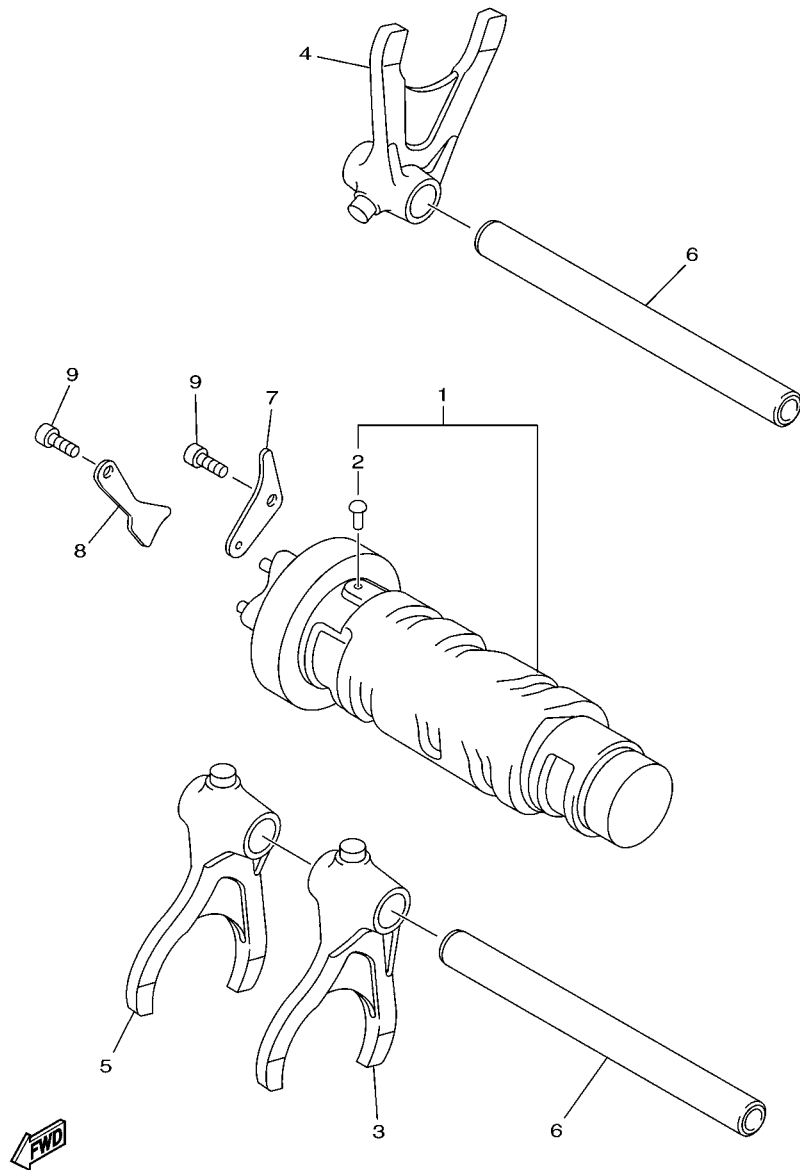

20S1300-H180

FIG. 18 EIXO TRAMBULADOR

REF. NO.	No. PEÇA	DESCRIÇÃO	1BW8	1BW9		OBSERVAÇÕES
1	20S-18540-00	CAME DE MUDANCA COMPLETO	1	1		
2	136-18542-00	.PONTO NEUTRO	1	1		
3	20S-18511-00	GARFO DE MUDANCA 1	1	1		
4	20S-18512-00	GARFO DE MUDANCA 2	1	1		
5	20S-18513-00	GARFO DE MUDANCA 3	1	1		
6	20S-18535-00	BARRA GUIA DO GARFO 2	2	2		
7	2C0-18536-00	LIMITADOR DA ALAVANCA SELETORA	1	1		
8	2C0-18562-00	PLACA LIMITADORA 2	1	1		
9	91312-06012	PARAFUSO	2	2