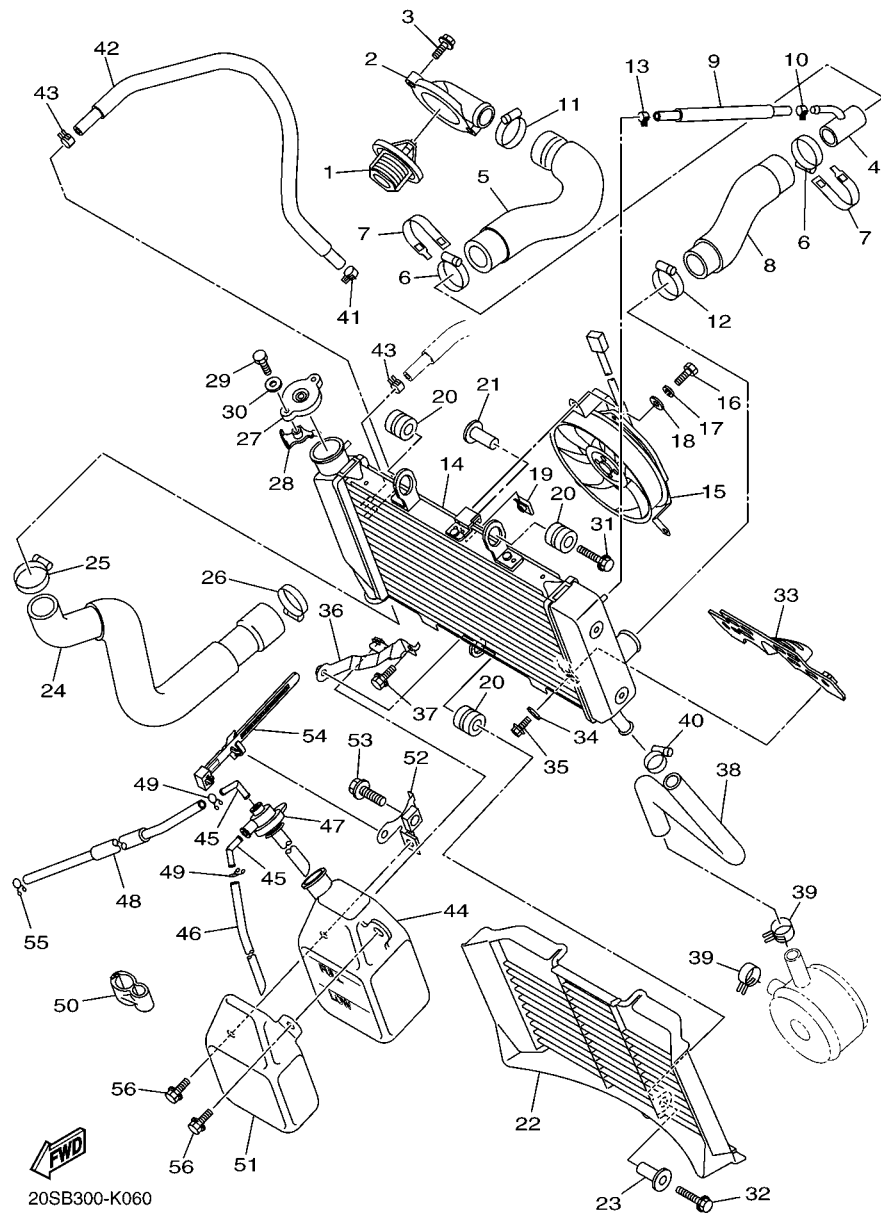

FIG. 6 MANGUEIRA DO RADIADOR

REF. NO.	No. PEÇA	DESCRIÇÃO	1BW8	1BW9			OBSERVAÇÕES
55	90467-08075	PRESILHA	1	1			
56	95827-06016	PARAFUSO FLANGE	2	2