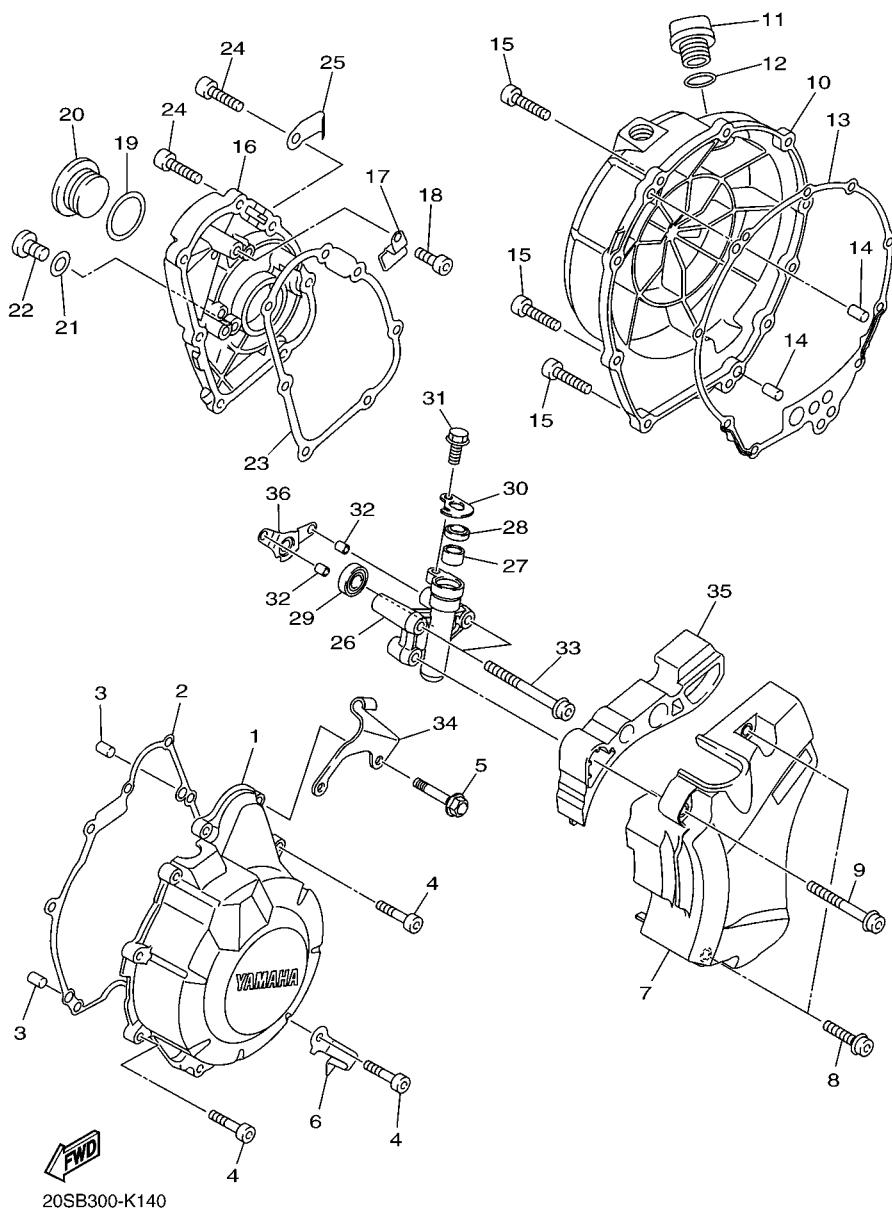

FIG. 14 TAMPA DA CARCACA 1

REF. NO.	No. PEÇA	DESCRIÇÃO	1BW8	1BW9	OBSERVAÇÕES
28	93102-12224	RETENTOR DE OLEO	1	1	
29	93109-08061	RETENTOR DE OLEO	1	1	
30	20S-16384-00	PLACA DE ASSENTO	1	1	
31	95022-06014	PARAFUSO FLANGE	1	1	
32	99590-08012	PINO GUIA	2	2	
33	90110-06262	PARAFUSO HEXAGONAL INTERNO	2	2	
34	20S-15441-00	FIXADOR DO CABO DA EMBREAGEM	1	1	
35	20S-15377-00	GUIA DA ENTRADA	1	1	
36	1BW-E5185-00	PROTETOR DO RETENTOR	1	1