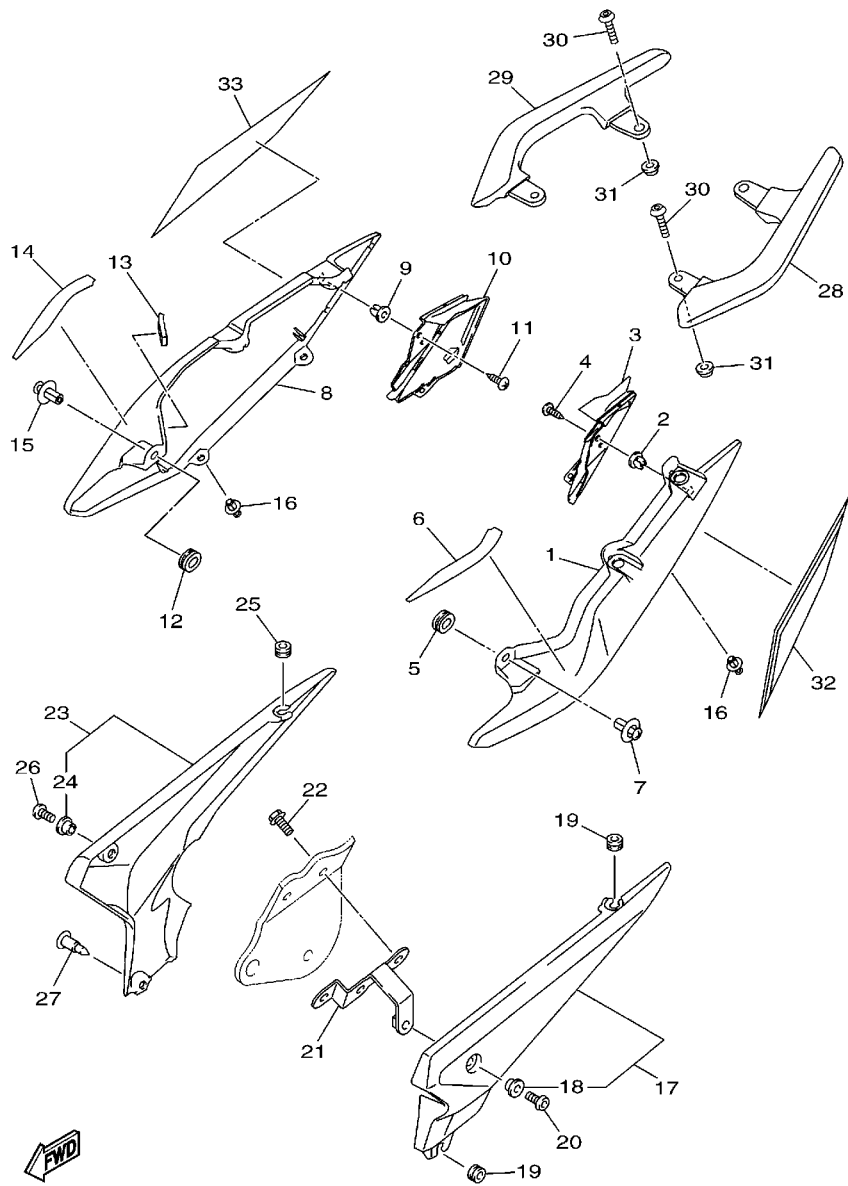

2SJ1280-P230

FIG. 23 TAMPALATERAL

REF. NO.	No. PEÇA	DESCRIÇÃO	1BW8	1BW9		OBSERVAÇÕES
24	90387-06130	.ESPACADOR	1	1		
25	90480-10334	ILHO DE BORRACHA	1	1		
26	90111-06038	PARAFUSO	1	1		
27	90269-07008	REBITE	1	1		
28	20S-2474A-10	SUPORTE DO CARONA 1	1	1		
29	20S-2474W-10	SUPORTE DO CARONA 2	1	1		
30	92017-08025	PARAFUSO	4	4		
31	90387-08089	ESPACADOR	4	4		
32	20S-2174G-10	GRAFICO 3		1		UR PARA BWC1
33	20S-2174H-10	GRAFICO 4		1		UR PARA BWC1