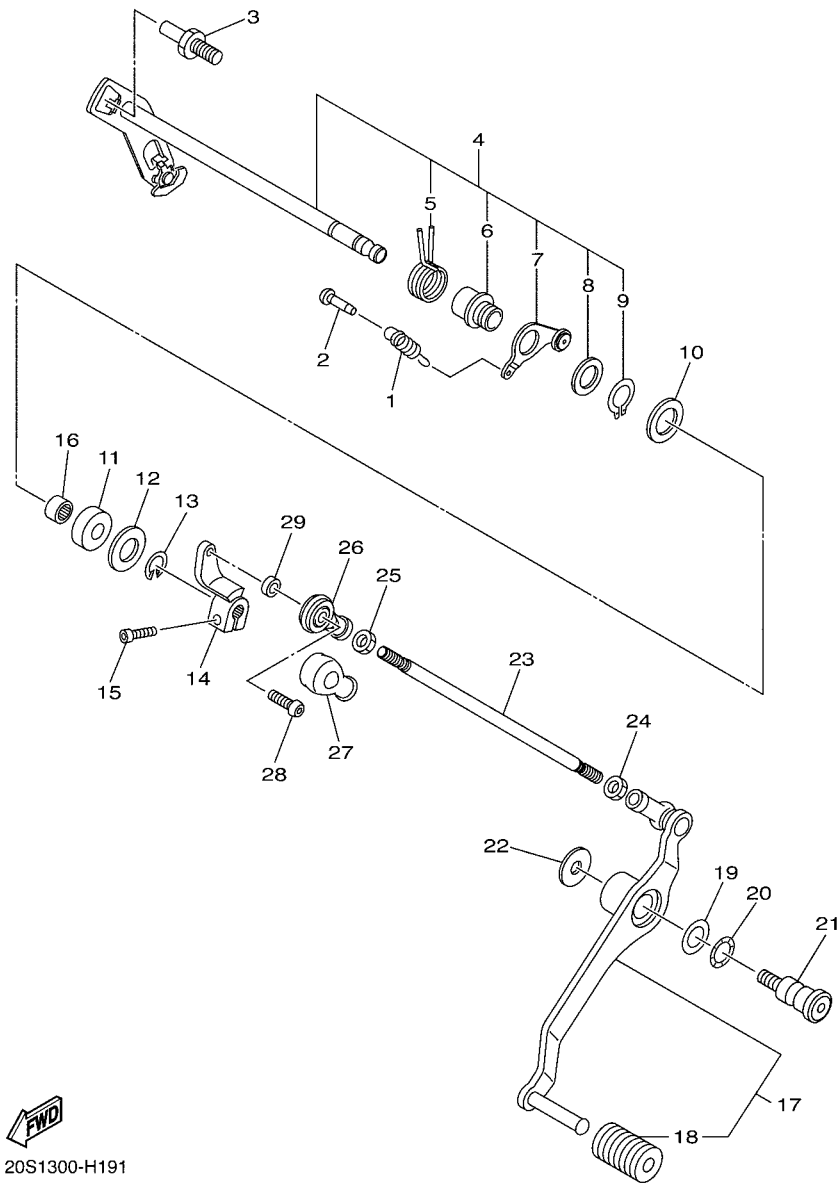

20S1300-H191

FIG. 19 EIXO DE MUDANCA

REF. NO.	No. PEÇA	DESCRIÇÃO	1BW8	1BW9	OBSERVAÇÕES
1	90506-15005	MOLA DE TENSAO	1	1	
2	132-16346-00	GANCHO DE FIXACAO DA MOLA	1	1	
3	5VK-18127-00	PARAFUSO LIMITADOR	1	1	
4	20S-18101-00	EIXO DE MUDANCA CONJ.	1	1	
5	90508-32020	.MOLA DE TORCAO	1	1	
6	2C0-18175-00	.ESPACADOR	1	1	
7	20S-18140-00	.ALAVANCA LIMITADORA CONJ.	1	1	
8	90201-177G4	.ARRUELA PLANA	1	1	
9	99009-17400	.ANEL TRAVA	1	1	
10	90201-127E1	ARRUELA PLANA	1	1	
11	93102-12106	RETENTOR DE OLEO(SD12-22-5 HS)	1	1	
12	90201-12575	ARRUELA PLANA	1	1	
13	99002-10600	ANEL TRAVA	1	1	
14	20S-18112-00	BRACO DO CAMBIO	1	1	
15	91312-06020	PARAFUSO	1	1	
16	93317-11295	ROLAMENTO	1	1	
17	20S-18110-01	PEDAL DE CAMBIO CONJ.	1	1	
18	5EB-18113-00	.CAPA DO PEDAL	1	1	
19	90201-12051	ARRUELA PLANA	1	1	
20	90206-12005	ARRUELA ONDULADA	1	1	
21	4BP-27434-11	PARAFUSO	1	1	
22	90201-08053	ARRUELA PLANA	1	1	
23	3D8-18115-00	HASTE DO CAMBIO	1	1	
24	90170-06026	PORCA	1	1	
25	95314-06700	PORCA	1	1	
26	5VX-18116-00	CONECAO DA HASTE 1	1	1	
27	5VX-18154-00	PROTETOR DE POEIRA	1	1	