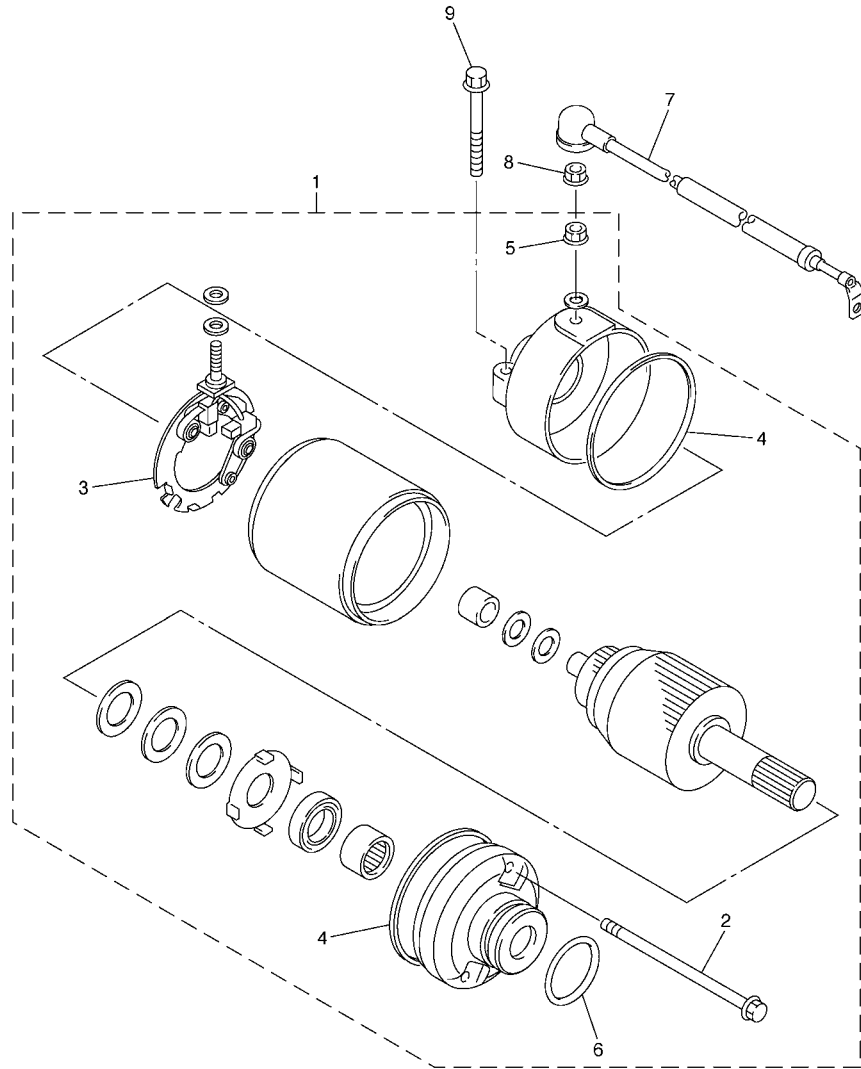

FIG. 41 MOTOR DE PARTIDA

REF. NO.	No. PEÇA	DESCRIÇÃO	1BW8	1BW9	OBSERVAÇÕES
1	2C0-81890-00	MOTOR DE PARTIDA COMPLETO	1	1	
2	4WP-81826-00	.PARAFUSO	2	2	
3	4WP-81801-00	.JOGO DE ESCOVAS	1	1	
4	4WP-81844-00	.GAXETA	2	2	
5	4XV-8182A-00	.PORCA	1	1	
6	1FK-81847-00	.ANEL DE BORRACHA	1	1	
7	5VX-81815-00	CHICOTE DO MOTOR DE ARRANQUE	1	1	
8	4XV-8182A-00	PORCA	1	1	
9	95022-06025	PARAFUSO FLANGE	2	2	

2C01300-E400