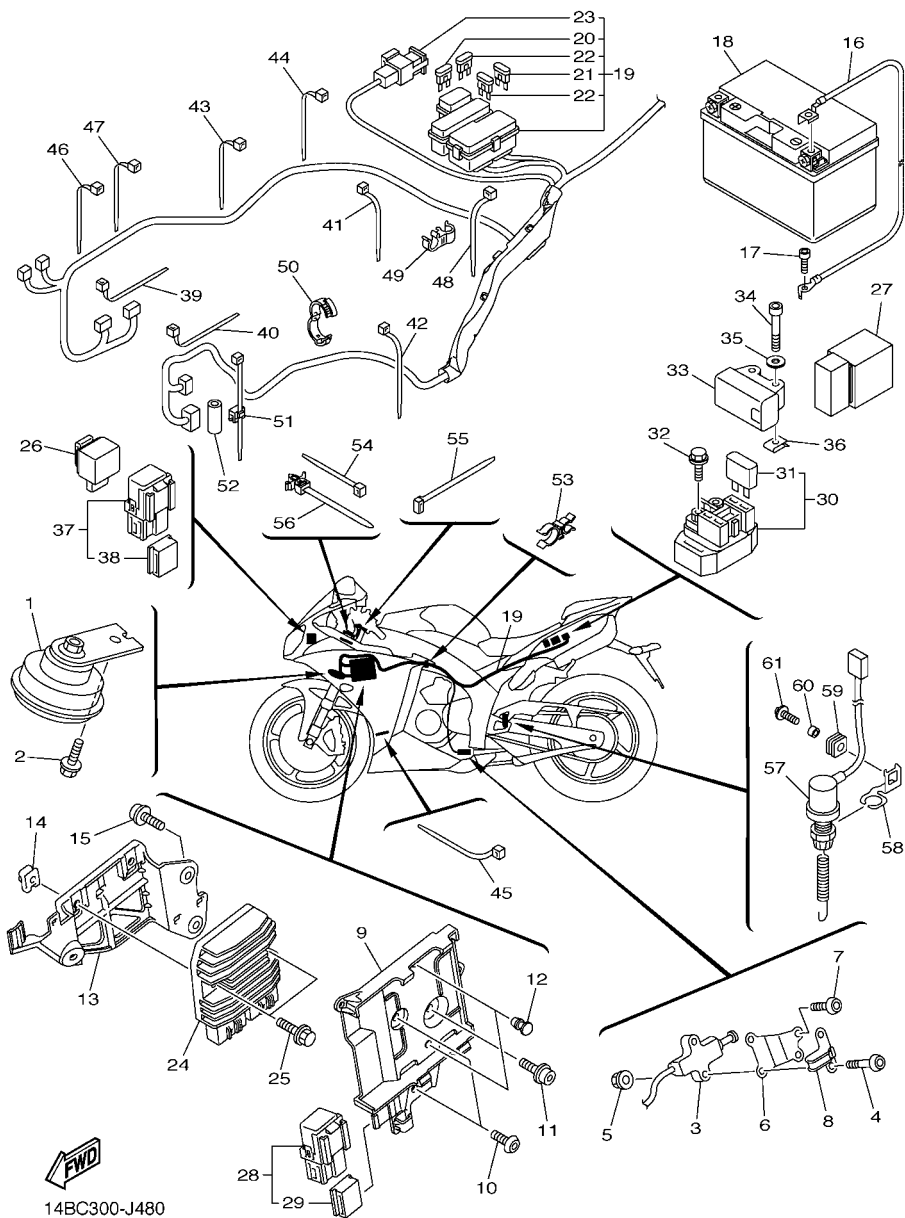

FIG. 48 SISTEMA ELETRICO 2

REF. NO.	No. PEÇA	DESCRIÇÃO	14BK				OBSERVAÇÕES
1	14B-83371-00	BUZINA	1				
2	95807-06012	PARAFUSO FLANGE	1				
3	13S-82566-50	INTERRUPTOR CAVALETE LATERAL	1				
4	92017-05025	PARAFUSO	2				
5	95607-05200	PORCA AUTO-TRAVANTE	2				
6	14B-27961-00	SUPORTE DO SENSOR 1	1				
7	92017-05016	PARAFUSO	2				
8	14B-27911-00	SUPORTE	1				
9	14B-2836H-00	SUPORTE 5	1				
10	90111-06119	PARAFUSO	2				
11	90110-06245	PARAFUSO HEXAGONAL INTERNO	1				
12	90338-06018	TAMPAO	2				
13	14B-2836J-00	SUPORTE 6	1				
14	90183-06069	PORCA MOLA	2				
15	90110-06245	PARAFUSO HEXAGONAL INTERNO	2				
16	14B-82116-00	FIO NEGATIVO DA BATERIA	1				
17	91312-06012	PARAFUSO	1				
18	5VY-82100-00	BATERIA CONJ. (YUASA YTZ10S)	1				
19	14B-82590-02	CHICOTE PRINCIPAL COMPLETO	1				
20	5JJ-82151-20	.FUSIVEL (20A-BL)	2				
21	5JJ-82151-10	.FUSIVEL (15A-BL)	4				
22	5JJ-82151-00	.FUSIVEL (7.5A-BL)	6				
23	5JW-82151-10	.FUSIVEL (50A)	1				
24	1D7-81960-00	RETIFICADOR & REGULADOR CONJ.	1				
25	90105-06148	PARAFUSO FLANGE	2				
26	4GY-83350-00	RELE DO PISCA CONJ.	1				
27	5VK-81950-40	RELE CONJUNTO	1				

14BC300-J480