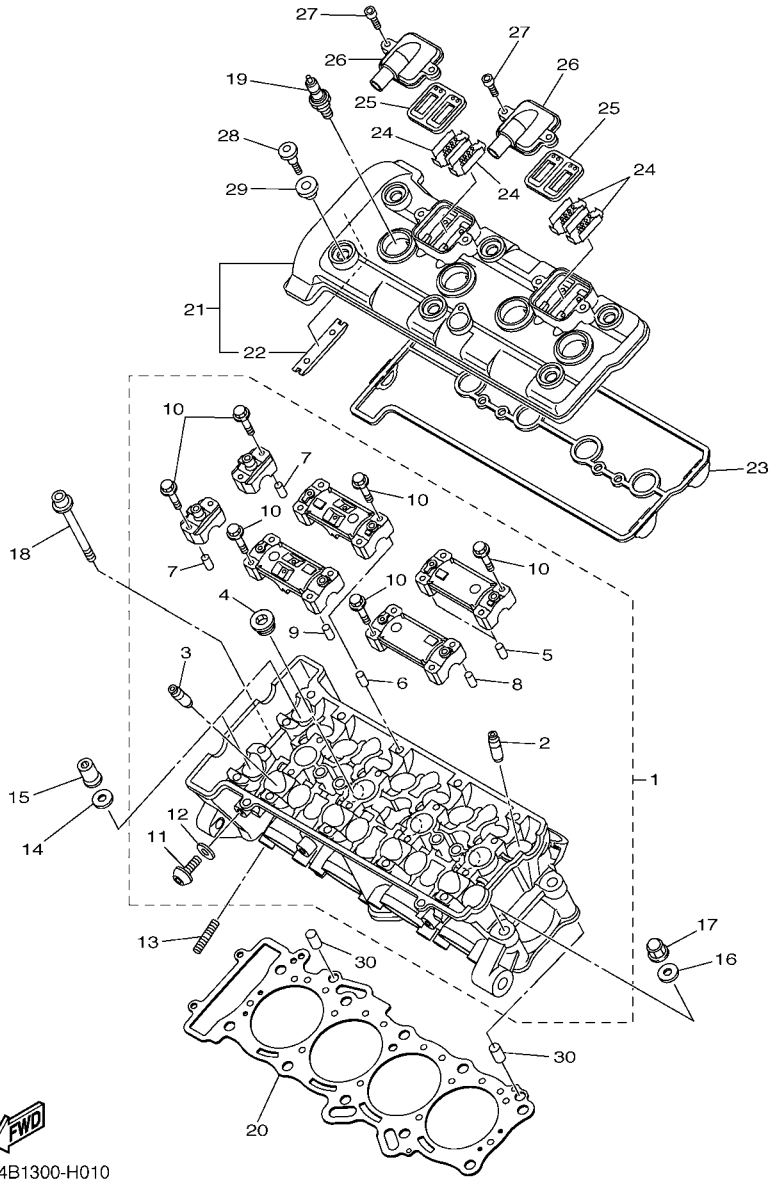

14B1300-H010

FIG. 1 CABECOTE DO CILINDRO

REF. NO.	No. PEÇA	DESCRIÇÃO	14BK				OBSERVAÇÕES
28	90109-066F0	PARAFUSO	6				
29	5VY-1111G-00	AMORTIZADOR DE BORRACHA	6				
30	99530-10114	PINO GUIA	2