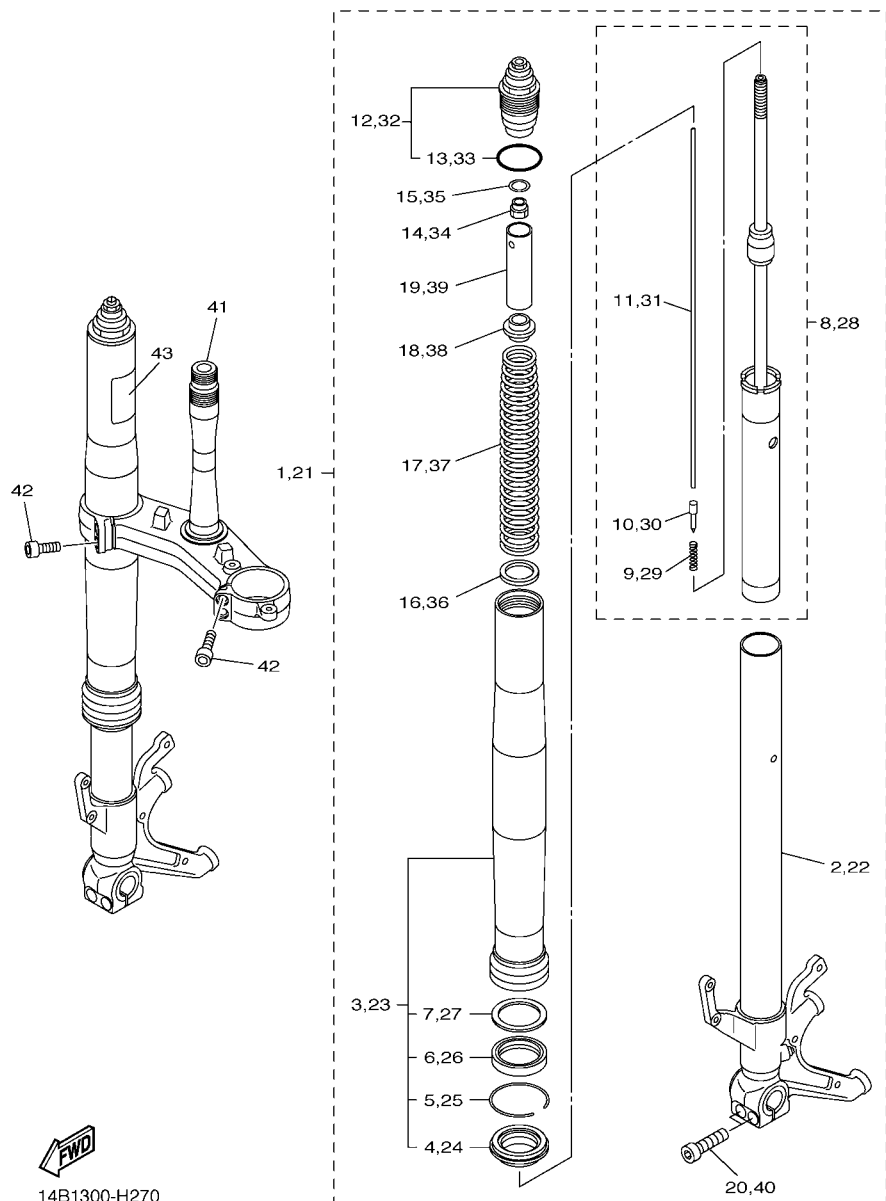

FIG. 27 GARFO DIANTEIRO 1

REF. NO.	No. PEÇA	DESCRIÇÃO	14BK				OBSERVAÇÕES
28	14B-2315L-00	.CILINDRO 3	1				
29	14B-2319M-00	..MOLA DA VALVULA	1				
30	14B-23109-00	..VALVULA	1				
31	14B-2318Y-00	..CILINDRO MOVEL	1				
32	14B-2311J-00	.PARAFUSO, CAPA 2	1				
33	93210-41N50	..ANEL DE BORRACHA	1				
34	13S-23393-00	.PORCA ESPECIAL	1				
35	13S-2332N-00	.PLACA DA VALVULA 2	1				
36	5YU-23143-00	.ASSENTO DA MOLA INFERIOR	1				
37	14B-23141-00	.MOLA DO GARFO DIANTEIRO	1				
38	13S-23142-00	.ASSENTO DA MOLA SUPERIOR	1				
39	14B-23118-00	.ESPACADOR	1				
40	91314-08035	.PARAFUSO HEXAGONAL INTERNO	2				
41	14B-23340-00	SUPORTE INFERIOR COMPLETO	1				
42	91314-08030	PARAFUSO HEXAGONAL INTERNO	4				
43	5PW-23472-00	PROTETOR	1				

14B1300-H270