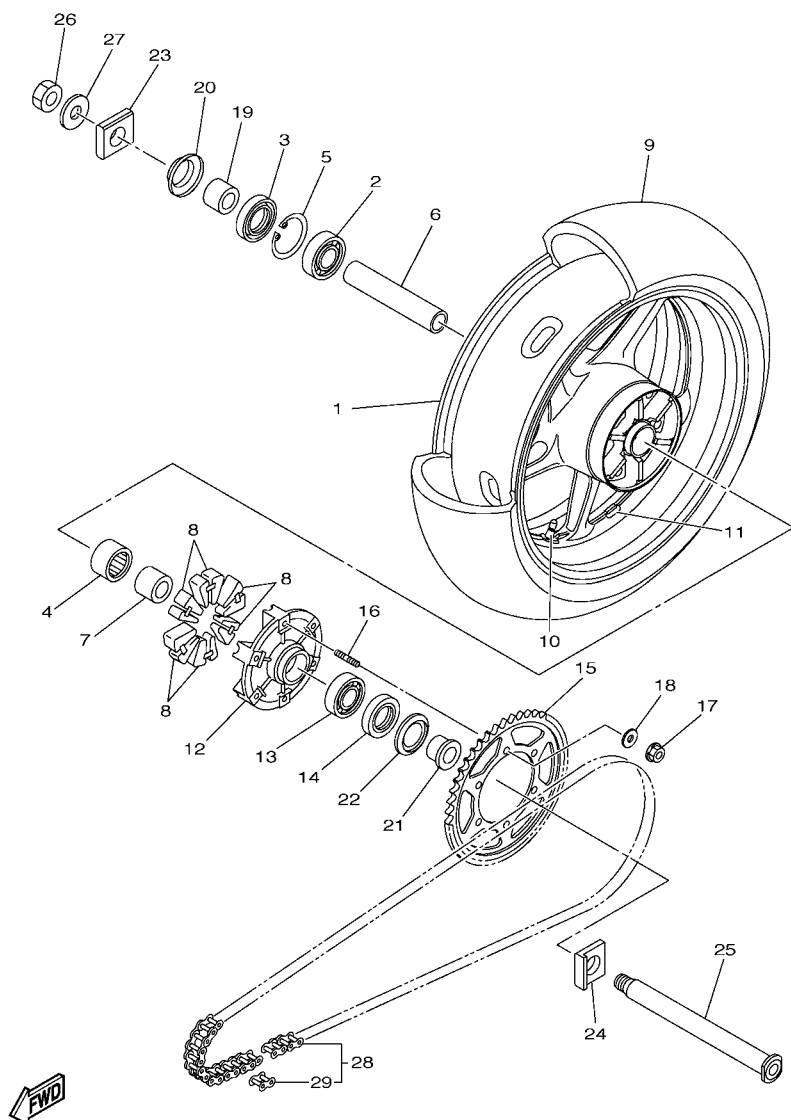

14B1332-H320

FIG. 32 RODA TRASEIRA 1

REF. NO.	No. PEÇA	DESCRIÇÃO	14BK			OBSERVAÇÕES
1	5VY-25338-00-8L	ARO DA RODA TRASEIRA	1			NG
2	93306-20531	ROLAMENTO	1			
3	93106-40013	RETENTOR DE OLEO	1			
4	93317-43580	ROLAMENTO	1			
5	93420-61M07	ANEL TRAVA	1			
6	5PW-25317-00	ESPACADOR DO ROLAMENTO	1			
7	4XV-25383-00	ESPAÇADOR DA RODA	1			
8	2C0-25364-00	AMORTIZADOR	6			
9	94119-17067	PNEU(190/55 ZR17 M/C 75W D210)	1			DUNLOP
10	93900-00030	VALVULA ARO DA RODA (TR412)	1			TAIHEIYO
11	5MT-25398-00	BALANCEADOR DA RODA (10G)	1			UN
	5MT-25398-10	BALANCEADOR DA RODA (20G)	1			UN
	5MT-25398-20	BALANCEADOR DA RODA (30G)	1			UN
12	5SL-25366-00	EMBREAGEM DO CUBO	1			
13	93306-20531	ROLAMENTO	1			
14	93106-40013	RETENTOR DE OLEO	1			
15	14B-25447-20	COROA DA RODA TRASEIRA (47D)	1			
16	90116-10048	PRISIONEIRO	6			
17	90185-10009	PORCA AUTOTRAVANTE	6			
18	90201-10021	ARRUELA PLANA	6			
19	5PW-25377-00	ESPACADOR DA RODA	1			
20	5PW-25367-00	PROTETOR DE POEIRA DO CUBO	1			
21	5SL-25376-00	ESPAÇADOR DA RODA	1			
22	5SL-25367-00	PROTETOR DE POEIRA DO CUBO	1			
23	5VY-25388-00	ESTICADOR DA CORRENTE 1	1			
24	5VY-25389-01	ESTICADOR DA CORRENTE 2	1			
25	4C8-25381-00	EIXO DA RODA	1