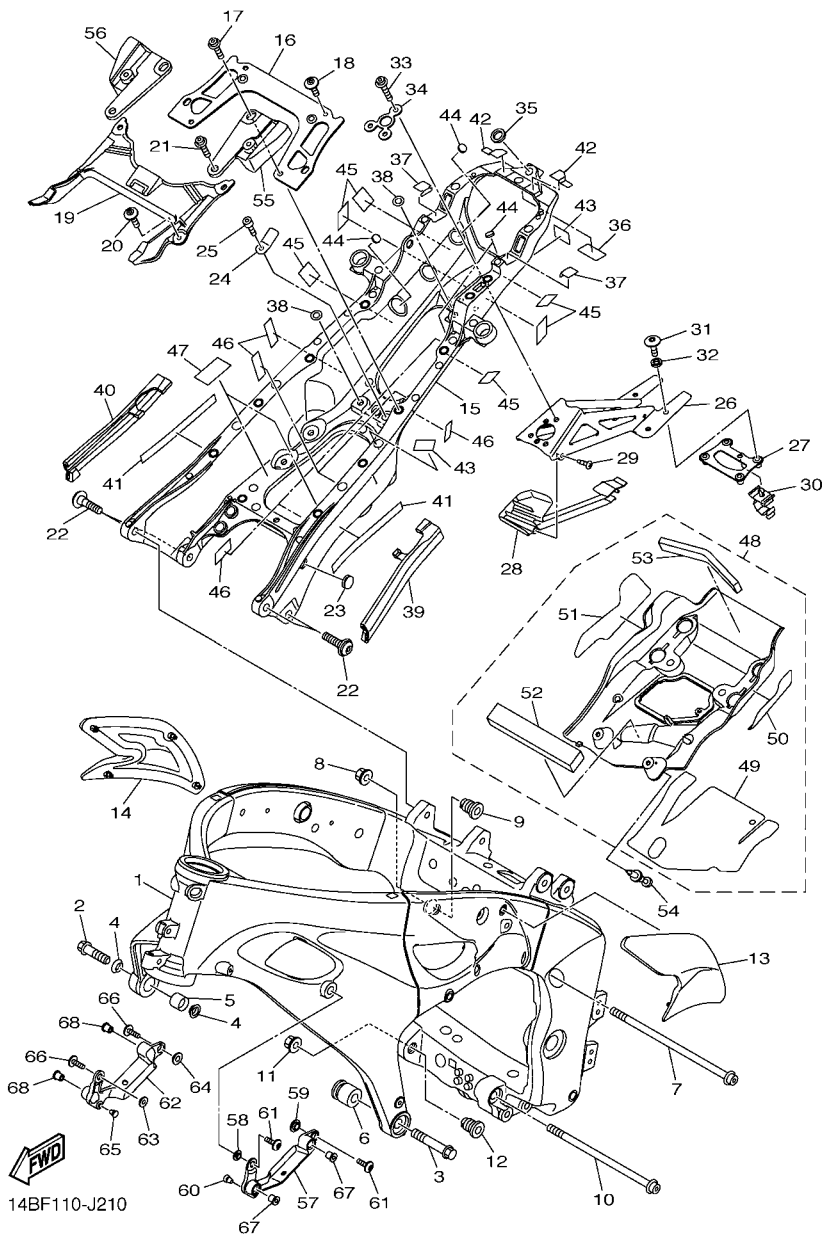

FIG. 21 CHASSI

REF. NO.	No. PEÇA	DESCRIÇÃO	14BK				OBSERVAÇÕES
1	14B-21110-00	QUADRO COMPLETO	1				
2	90105-12062	PARAFUSO FLANGE	1				
3	95817-12080	PARAFUSO FLANGE	1				
4	14B-21414-00	COMANDO DE MONTAGEM DO MOTOR	2				
5	14B-21424-00	COMANDO DE MONTAGEM DO MOTOR	1				
6	14B-2141R-00	MESTRE	1				
7	90110-10005	PARAFUSO HEXAGONAL INTERNO	1				
8	90179-10028	PORCA	1				
9	14B-21495-00	PARAFUSO DE AJUSTE DO MOTOR	1				
10	90110-10023	PARAFUSO HEXAGONAL INTERNO	1				
11	90179-10028	PORCA	1				
12	14B-21495-00	PARAFUSO DE AJUSTE DO MOTOR	1				
13	14B-24121-00	ASSENTO DO ARTICULADOR 1	1				
14	14B-24122-00	ASSENTO DO ARTICULADOR 2	1				
15	14B-21190-00	QUADRO TRASEIRO COMPLETO	1				
16	14B-21131-00	SUPORTE	1				
17	90109-06015	PARAFUSO	2				
18	90111-06051	PARAFUSO	2				
19	14B-21214-00	REFORCO DO CHASSI	1				
20	90111-06051	PARAFUSO	2				
21	90109-06015	PARAFUSO	2				
22	14B-2585H-09	JOGO DE PARAFUSOS	4				
23	90338-15004	TAMPAO	1				
24	14B-2116B-00	SUPORTE	1				
25	90110-06106	PARAFUSO HEXAGONAL INTERNO	1				
26	14B-21640-00	FIXADOR DO PARA-LAMA COMP.	1				
27	14B-21682-00	FIXADOR DA PLACA	1