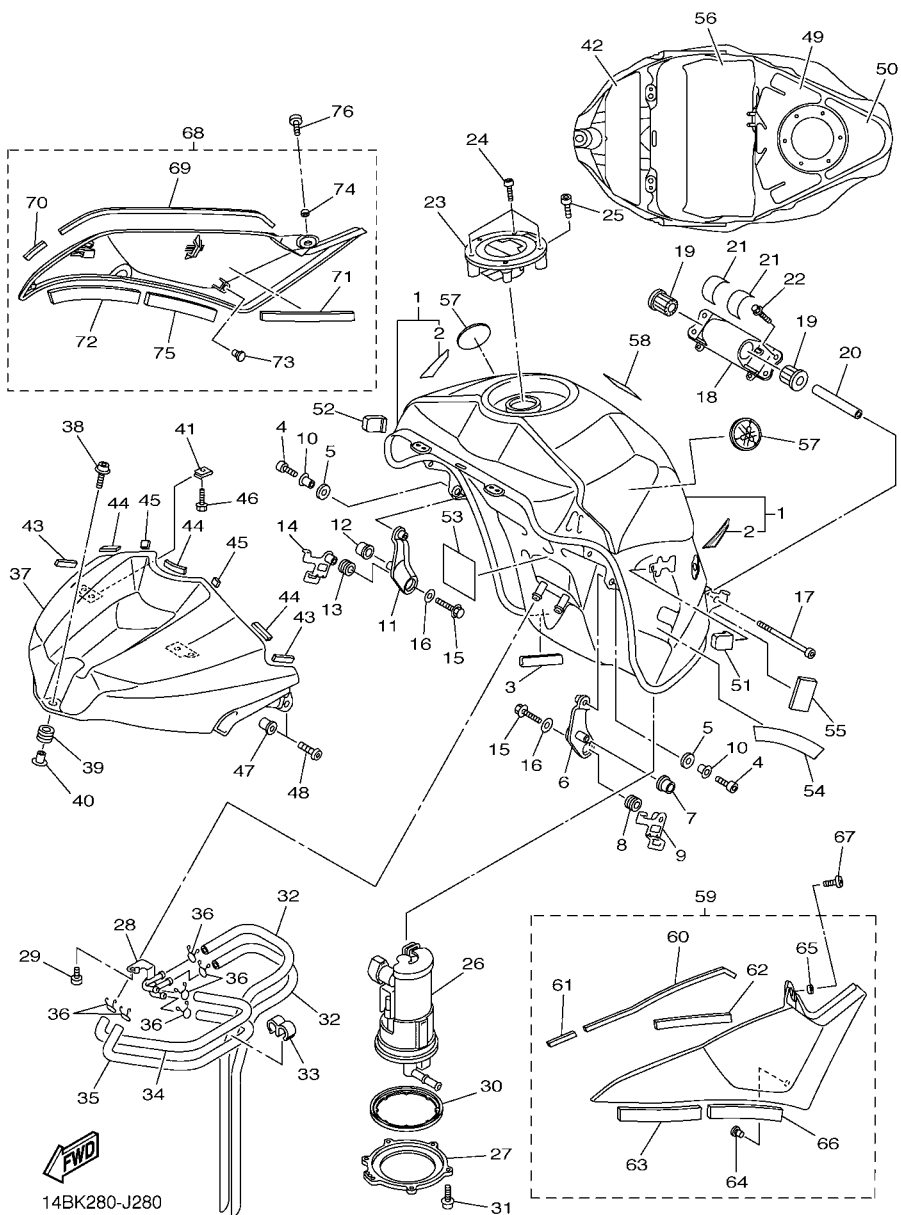

FIG. 28 TANQUE DE COMBUSTIVEL

REF. NO.	No. PEÇA	DESCRIÇÃO	14BK				OBSERVAÇÕES
53	5VU-21747-00	AMORTIZADOR	1				
54	14B-2414K-00	MOLDURA LATERAL 3	2				
55	14B-2414G-00	VEDACAO DO TANQUE	2				
56	90520-05002	MOLDURA LATERAL	1				
57	5SL-2413B-00	EMBLEMA	2				
58	3HP-21568-P0	ETIQUETA ADVERTENCIA	1				
59	14B-24106-00	TAMPA LATERAL CONJ. 1	1				
60	2C0-2414H-00	.AMORTIZADOR DA PLACA 1	1				
61	14B-2414J-00	.AMORTIZADOR DA PLACA 2	1				
62	4C8-2414J-00	.AMORTIZADOR DA PLACA 2	1				
63	2C0-2414J-00	.AMORTIZADOR DA PLACA 2	1				
64	90338-06018	.TAMPAO	1				
65	90560-05N33	.ESPACADOR	1				
66	90520-10005	.MOLDURA LATERAL	1				
67	98902-05008	PARAFUSO	1				
68	14B-24108-00	TAMPA LATERAL CONJ. 2	1				
69	2C0-2414H-00	.AMORTIZADOR DA PLACA 1	1				
70	14B-2414J-00	.AMORTIZADOR DA PLACA 2	1				
71	4C8-2414J-00	.AMORTIZADOR DA PLACA 2	1				
72	2C0-2414J-00	.AMORTIZADOR DA PLACA 2	1				
73	90338-06018	.TAMPAO	1				
74	90560-05N33	.ESPACADOR	1				
75	90520-10005	.MOLDURA LATERAL	1				
76	98902-05008	PARAFUSO	1