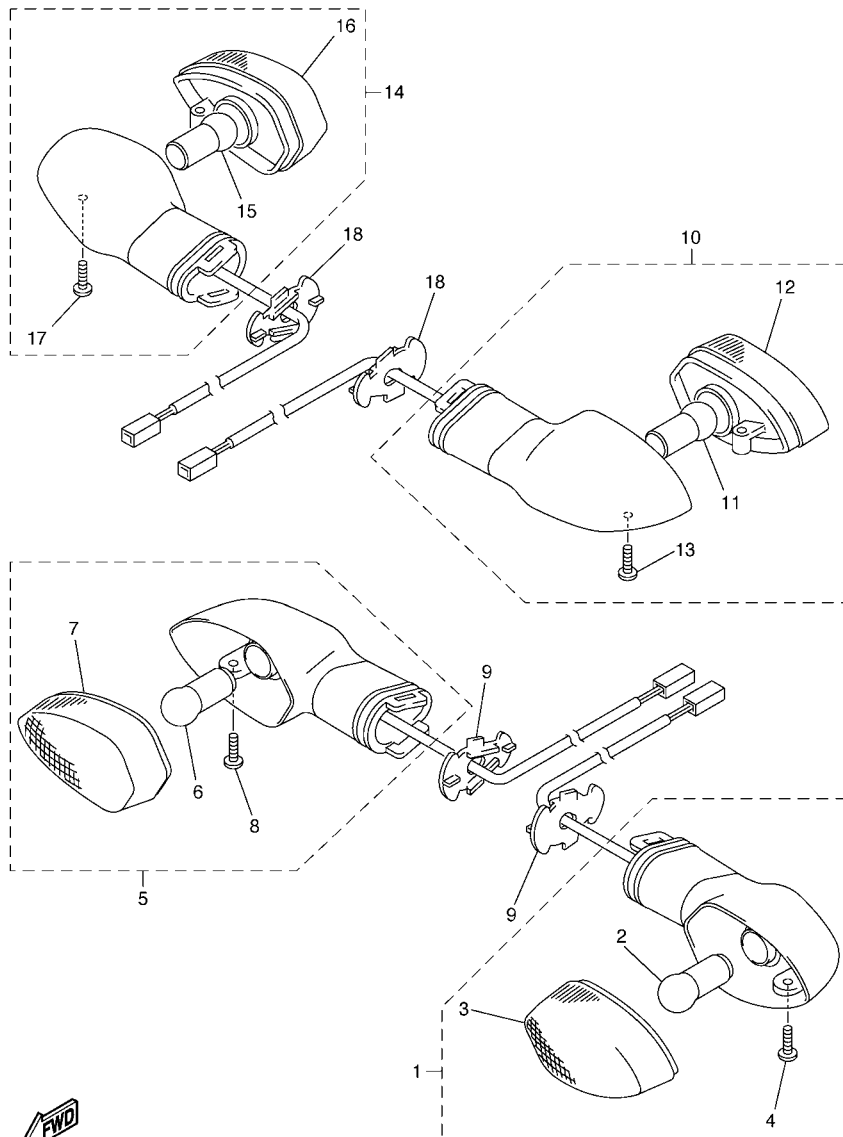

14B1300-H410

FIG. 41 MOTOR DE PARTIDA

REF. NO.	No. PEÇA	DESCRIÇÃO	14BK				OBSERVAÇÕES
1	14B-81890-00	MOTOR DE PARTIDA COMPLETO	1				
2	4C8-81801-01	.JOGO DE ESCOVAS	1				
3	93210-25711	.ANEL DE BORRACHA	1				
4	4C8-81846-00	.PARAFUSO	2				
5	8FA-8181L-00	.ARRUELA PLANA	1				
6	95302-06700	.PORÇA	1				
7	90201-05021	.ARRUELA PLANA	2				
8	4C8-81861-00	.GAXETA	2				
9	93210-06001	.ANEL DE BORRACHA	1				
10	14B-8183G-01	CHICOTE DO MOTOR COMPL.	1				
11	95302-06700	PORÇA	1				
12	90109-06016	PARAFUSO	2				