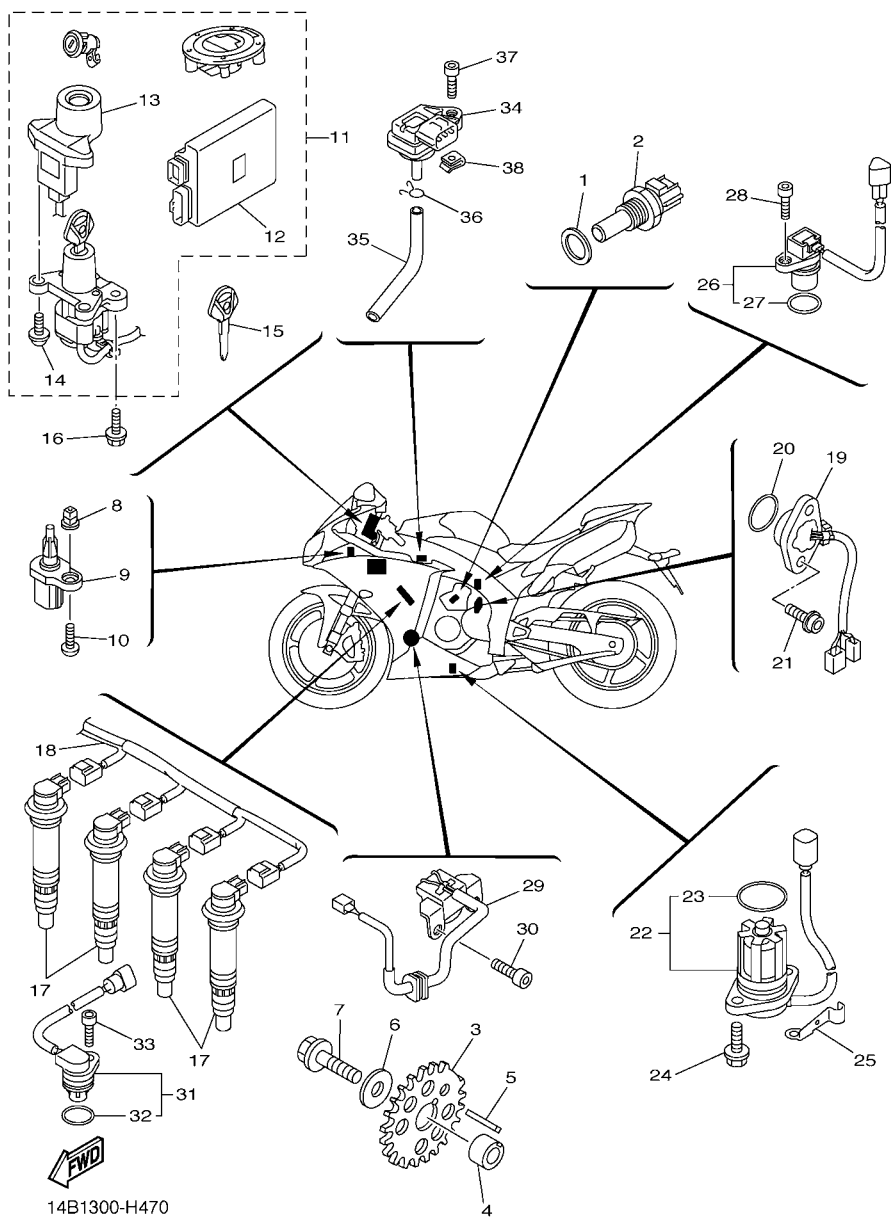

FIG. 47 SISTEMA ELETRICO 1

14B1300-H470

REF. NO.	No. PEÇA	DESCRIÇÃO	14BK				OBSERVAÇÕES
28	90110-06161	PARAFUSO HEXAGONAL INTERNO	1				
29	14B-81670-00	BOBINA DE PULSO CONJUNTO	1				
30	90110-06168	PARAFUSO HEXAGONAL INTERNO	2				
31	5VY-85896-00	SENSOR DE MUDANCA	1				
32	4D9-81168-00	.ANEL DO BORRACHA	1				
33	90110-06175	PARAFUSO HEXAGONAL INTERNO	1				
34	2C0-82380-00	SENSOR DE PRESSAO	1				
35	90445-08028	TUBO	1				
36	90467-08021	PRESILHA	1				
37	91312-05020	PARAFUSO	1				
38	90183-05076	PORCA MOLA	1