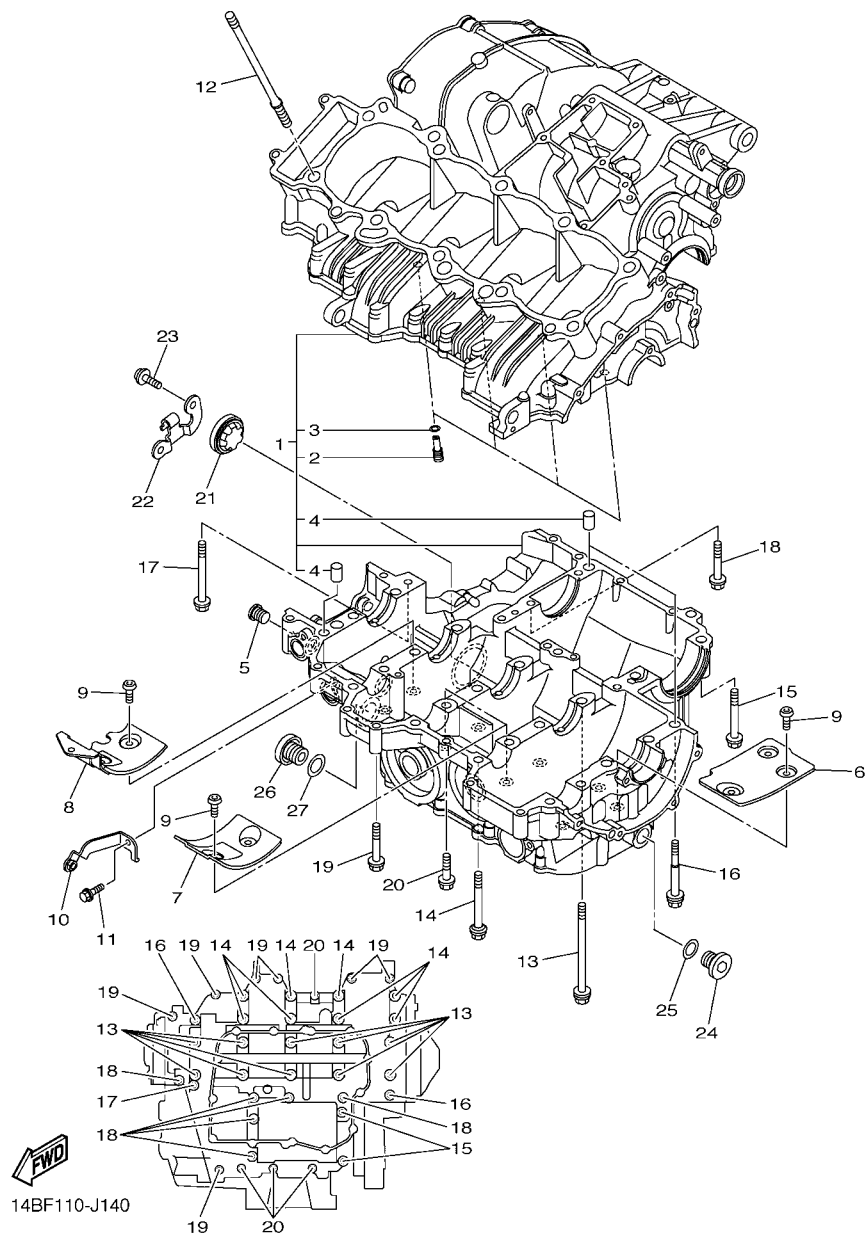

FIG. 14 CARCACA DO MOTOR

14BF110-J140

REF. NO.	No. PEÇA	DESCRIÇÃO	14BK				OBSERVAÇÕES
1	14B-15100-09	CARCACA DO MOTOR COMPLETA	1				
2	5EB-15155-00	.PULVERIZADOR 3	4				
3	93210-04092	.ANEL DE BORRACHA	4				
4	99530-10014	.PINO GUIA	3				
5	90340-12003	TAMPAO DO DRENO	1				
6	14B-15123-00	PLACA DEFLETORA 1	1				
7	14B-15124-00	PLACA DEFLETORA 2	2				
8	14B-15133-00	PLACA DEFLETORA 3	1				
9	90149-06082	PARAFUSO	10				
10	14B-28322-00	FIXADOR 2	1				
11	90105-06181	PARAFUSO FLANGE	1				
12	90116-10051	PRISIONEIRO	10				
13	90119-09010	PARAFUSO COM ARRUELA	10				
14	14B-15156-00	PARAFUSO, CARCACA	8				
15	95812-08060	PARAFUSO FLANGE	2				
16	90109-06100	PARAFUSO	2				
17	90105-06165	PARAFUSO FLANGE	1				
18	95812-06060	PARAFUSO FLANGE	6				
19	95812-06050	PARAFUSO FLANGE	7				
20	95812-06040	PARAFUSO FLANGE	4				
21	5PW-15361-00	MEDIDOR DO NIVEL DE OLEO	1				
22	14B-15441-01	FIXADOR DO CABO DA EMBREAGEM	1				
23	90110-06340	PARAFUSO HEXAGONAL INTERNO	2				
24	36Y-15189-00	TAMPAO	2				
25	93210-16325	ANEL DE BORRACHA	2				
26	4H7-15189-00	TAMPAO	1				
27	93210-22001	ANEL DE BORRACHA	1