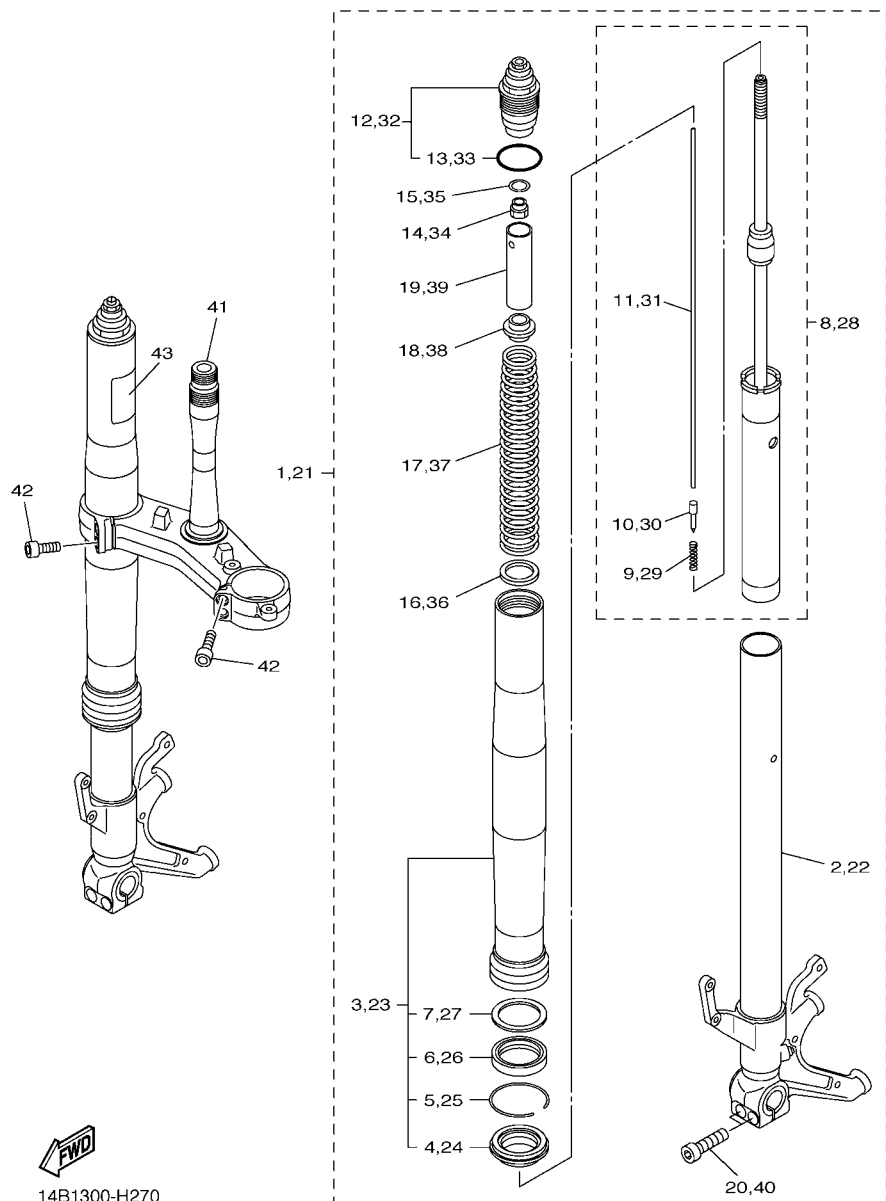

FIG. 27 GARFO DIANTEIRO 1

REF. NO.	No. PEÇA	DESCRIÇÃO	14BK				OBSERVAÇÕES
1	14B-23102-00	GARFO DIANTEIRO CONJ. (ESQ.)	1				
2	14B-23110-00	.TUBO INTERNO COMPLETO 1	1				
3	14B-23106-00	.TUBO EXTERNO COMPLETO	1				
4	4TX-23144-01	..PROTECTOR DE POEIRA	1				
5	4TX-23156-00	..CLIQUE DO RETENTOR DE OLEO	1				
6	5VX-23145-00	..RETENTOR DE OLEO DO GARFO	1				
7	4TX-23115-00	..GUIA DA TAMPA SUPERIOR	1				
8	14B-2315K-00	.CILINDRO 2	1				
9	14B-2319M-00	..MOLA DA VALVULA	1				
10	14B-23109-00	..VALVULA	1				
11	14B-2318Y-00	..CILINDRO MOVEL	1				
12	14B-23111-00	.PARAFUSO, CAPA	1				
13	93210-41N50	..ANEL DE BORRACHA	1				
14	13S-23393-00	.PORCA ESPECIAL	1				
15	13S-2332N-00	.PLACA DA VALVULA 2	1				
16	5YU-23143-00	..ASSENTA DA MOLA INFERIOR	1				
17	14B-23141-00	.MOLA DO GARFO DIANTEIRO	1				
18	13S-23142-00	.ASSENTA DA MOLA SUPERIOR	1				
19	14B-23118-00	.ESPACADOR	1				
20	91314-08035	.PARAFUSO HEXAGONAL INTERNO	2				
21	14B-23103-00	GARFO DIANTEIRO CONJ. (DIR.)	1				
22	14B-23120-00	.TUBO INTERNO COMPLETO 2	1				
23	14B-23106-00	.TUBO EXTERNO COMPLETO	1				
24	4TX-23144-01	..PROTECTOR DE POEIRA	1				
25	4TX-23156-00	..CLIQUE DO RETENTOR DE OLEO	1				
26	5VX-23145-00	..RETENTOR DE OLEO DO GARFO	1				
27	4TX-23115-00	..GUIA DA TAMPA SUPERIOR	1				

14B1300-H270