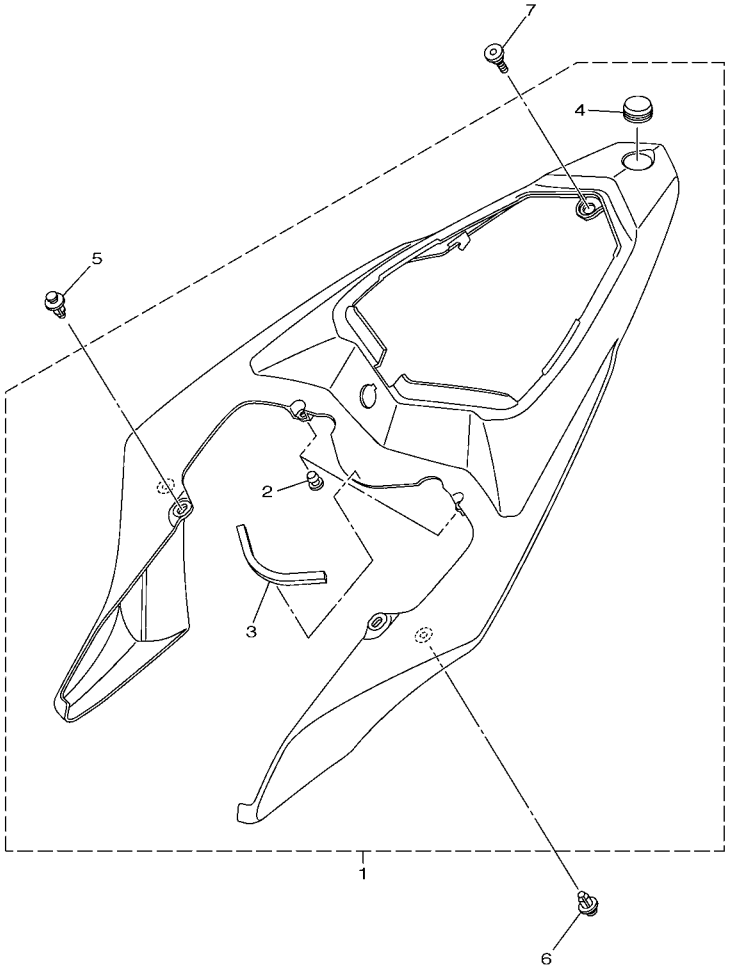

FIG. 23 TAMPA LATERAL

REF. NO.	No. PEÇA	DESCRIÇÃO	14BK				OBSERVAÇÕES
1	14B-21710-00-P0	TAMPA LATERAL CONJ. 1	1				UR PARA SMX
	14B-21710-00-P2	TAMPA LATERAL CONJ. 1	1				UR PARA DPBMC
2	90338-06018	.TAMPAO	2				
3	4C8-21747-00	.AMORTIZADOR	1				
4	4KN-2836B-00	.EMBLEMA (DIAPASAO YAMAHA)	1				
5	90269-06081	RÊBITE	2				
6	90269-06001	REBITE	2				
7	90109-06248	PARAFUSO	1				

14B1300-H230