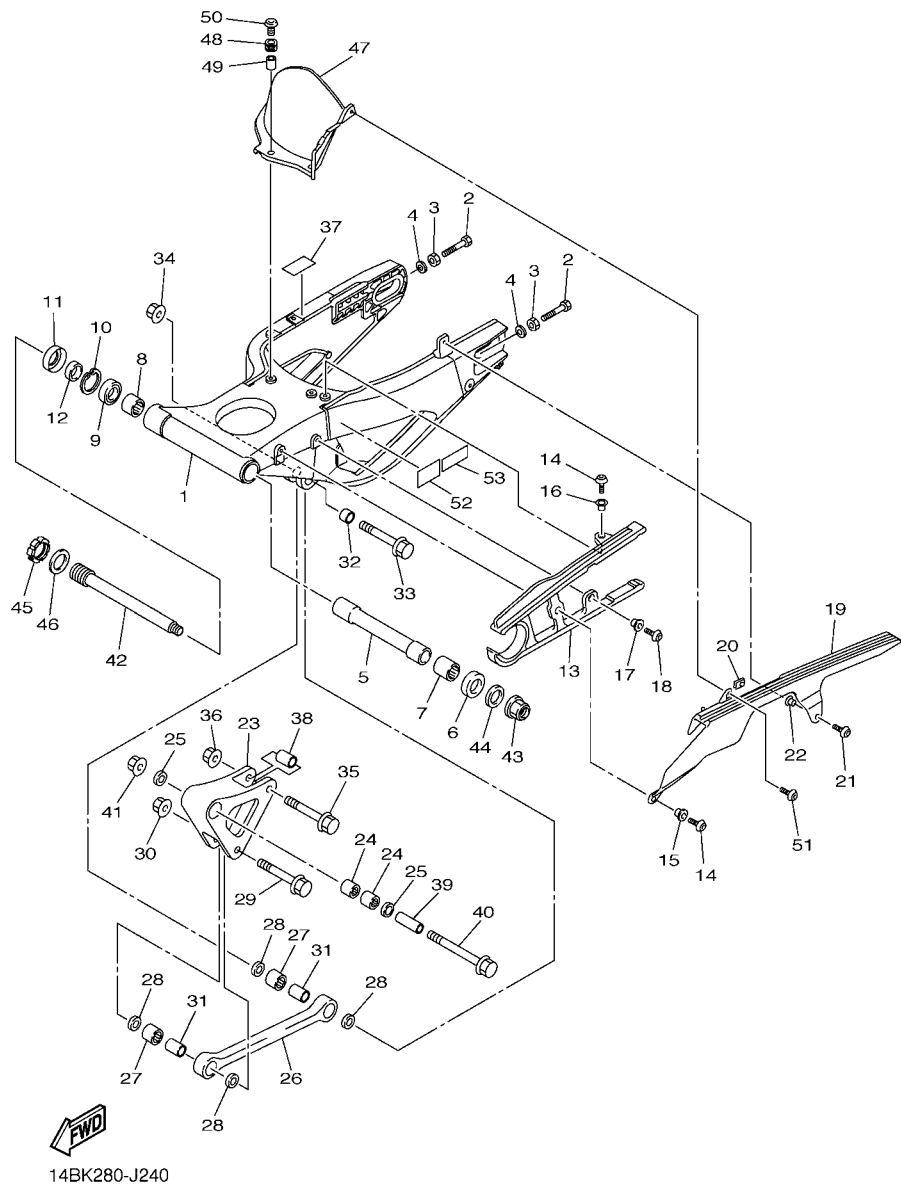

FIG. 24 GARFO TRASEIRO

REF. NO.	No. PEÇA	DESCRIÇÃO	14BK				OBSERVAÇÕES
1	14B-22110-00-P0	GARFO TRASEIRO COMPLETO	1				MBL2
2	90101-08013	PARAFUSO	2				
3	95302-08600	PORCA	2				
4	90201-08057	ARRUELA PLANA	2				
5	14B-22184-00	BUCHA	1				
6	5VY-22128-00	TAMPA DE ESCOSTO 1	1				
7	93317-52897	ROLAMENTO	1				
8	93317-428U8	ROLAMENTO	1				
9	93306-97202	ROLAMENTO	1				
10	99009-42500	ANEL TRAVA	1				
11	93106-28004	RETENTOR DE OLEO	1				
12	90387-22023	ESPAÇADOR	1				
13	14B-22151-00	VEDADOR DO PROTETOR	1				
14	92012-06016	PARAFUSO	2				
15	90387-062X0	ESPAÇADOR	1				
16	90387-06066	ESPAÇADOR	1				
17	90387-06066	ESPAÇADOR	1				
18	92012-06016	PARAFUSO	1				
19	14B-22311-00	CAPA DA CORRENTE	1				
20	90183-05076	PORCA MOLA	1				
21	90149-06298	PARAFUSO	1				
22	90387-07717	ESPAÇADOR	1				
23	14B-2217A-00	BRACO CONECTOR TRASEIRO	1				
24	93315-31758	ROLAMENTO	2				
25	93109-17071	RETENTOR DE OLEO	2				
26	14B-2217M-00	BRACO 1	1				
27	93315-31758	ROLAMENTO	2				

14BK280-J240