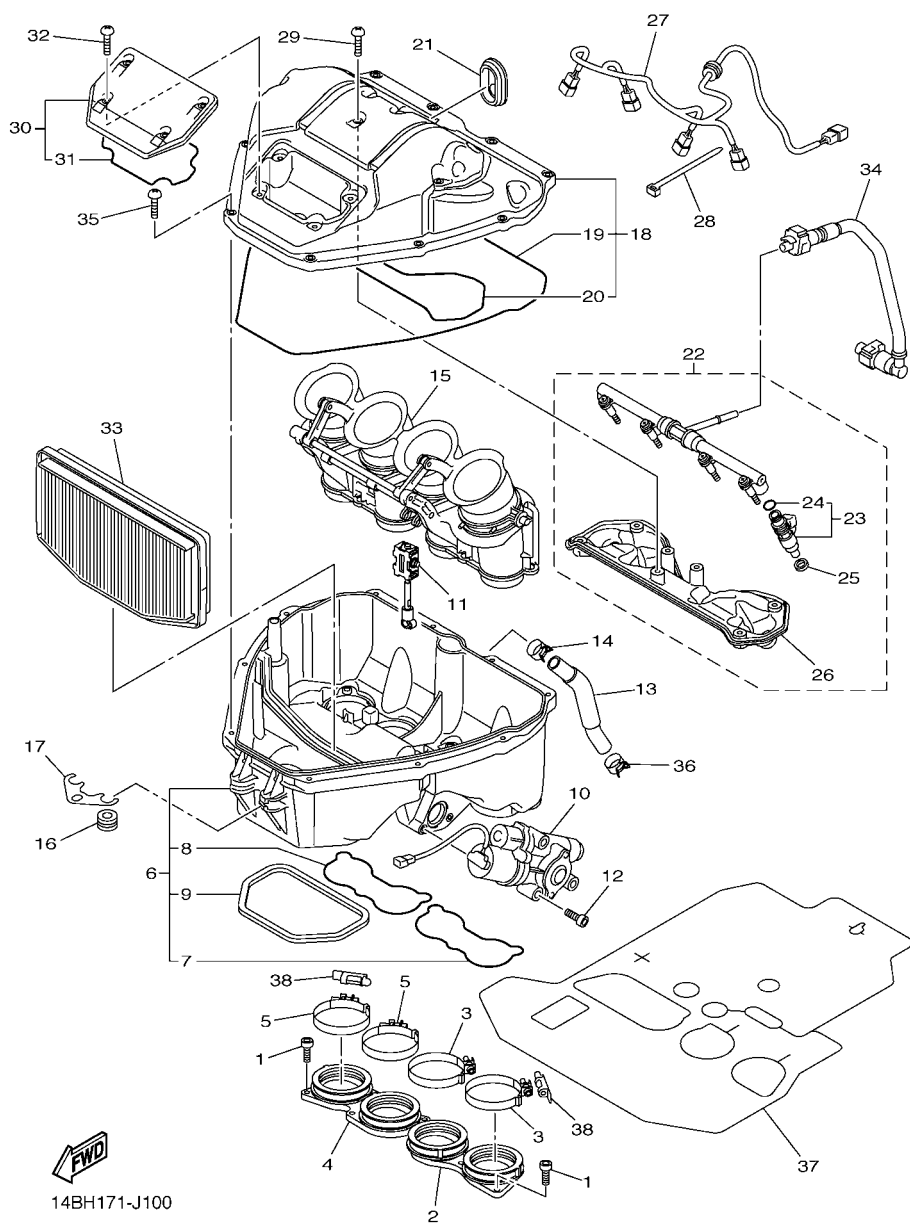

FIG. 10 ADMISSAO

REF. NO.	No. PEÇA	DESCRIÇÃO	14BK				OBSERVAÇÕES
1	90110-06193	PARAFUSO HEXAGONAL INTERNO	7				
2	14B-13595-00	JUNCAO	1				
3	90450-60004	BRACADEIRA DO TUBO	2				
4	14B-13596-00	JUNCAO DO CARBURADOR 2	1				
5	90450-60004	BRACADEIRA DO TUBO	2				
6	14B-14411-01	CAIXA DO FILTRO DE AR 1	1				
7	14B-14457-00	.VEDACAO	1				
8	14B-14462-00	.VEDACAO	1				
9	14B-14425-00	.AMORTIZADOR 1	1				
10	14B-85870-10	GUIA MOTOR COMPLETO 2	1				
11	14B-14490-00	EIXO CONJUNTO	1				
12	90110-05047	PARAFUSO HEXAGONAL INTERNO	3				
13	14B-15393-00	TUBO DO RESPIRO 2	1				
14	90467-160A2	PRESILHA	1				
15	14B-1440B-00	JUNCAO COMPLETO	1				
16	14B-14445-00	ILHÔ DE BÓRRACHA	2				
17	14B-14498-00	FIXADOR 1	1				
18	14B-14421-01	CAIXA DO FILTRO DE AR 2	1				
19	14B-14452-00	.VEDACAO	1				
20	14B-1446R-00	.VEDACAO	1				
21	13S-14445-00	ILHÔ DE BÓRRACHA	1				
22	14B-14402-01	TAMPA CAIXA FILTRO DE AR CONJ.	1				
23	14B-13761-10	.INJETOR CONJUNTO	4				
24	5PS-14147-00	.ANEL DE BORRACHA	1				
25	8FP-13556-00	.BORRACHA DO INJETOR	4				
26	14B-13767-01	.CAPA DO INJETOR	1				
27	14B-82318-00	CHICOTE DE FIOS	1				

14BH171-J100