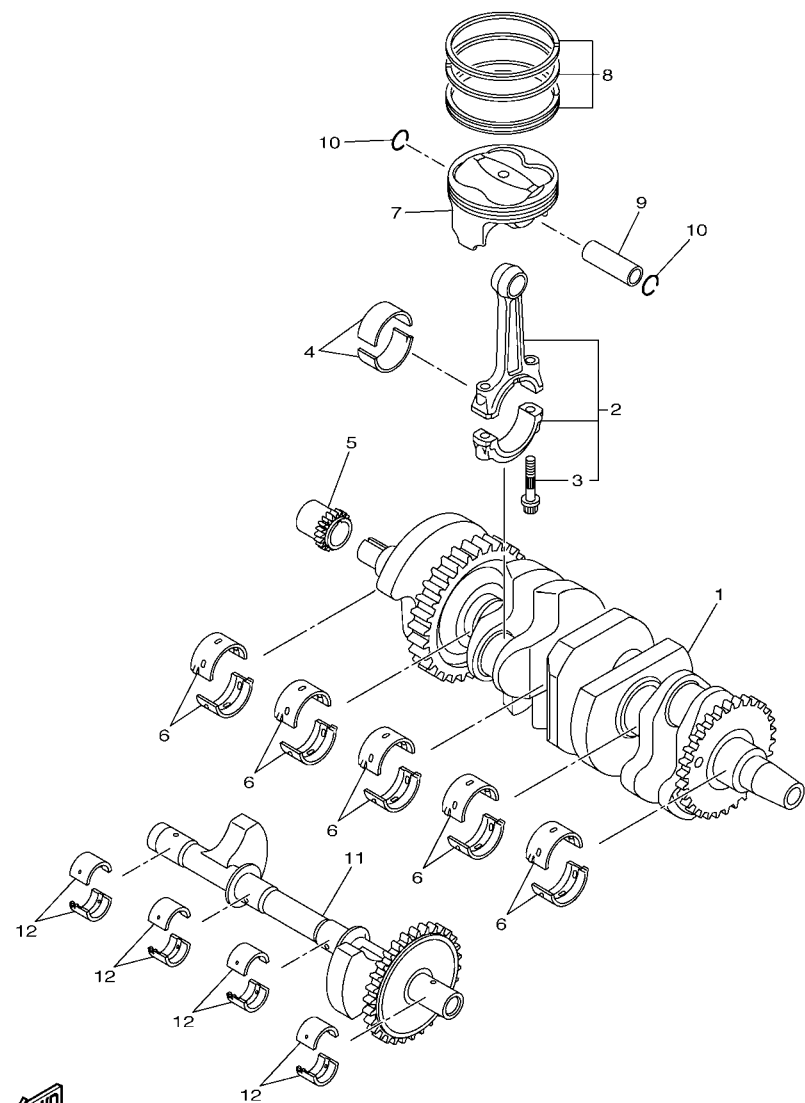

14B1300-H030

FIG. 3 VIRABREQUIM E PISTÃO

REF. NO.	No. PEÇA	DESCRIÇÃO	14BK			OBSERVAÇÕES
1	14B-11400-00	VIRABREQUIM CONJ.	1			
2	14B-11650-00	BIELA COMPLETA	4			
3	5VY-11654-01	.PARAFUSO DA BIELA	2			
4	14B-11656-00	BRONZINA PLANA DA BIELA	8			UR ROSA-AZUL
	14B-11656-10	BRONZINA PLANA DA BIELA	8			UR ROSA-PRETO
	14B-11656-20	BRONZINA PLANA DA BIELA	8			UR ROSA-MARROM
	14B-11656-30	BRONZINA PLANA DA BIELA	8			UR ROSA-VERDE
5	14B-11549-00	ENGRENAGEM CORRENTE DO CAME	1			
6	14B-11416-00	ROLAMENTO PLANO DO VIRABREQ. 1	10			UR AZUL
	14B-11416-10	ROLAMENTO PLANO DO VIRABREQ. 1	10			UR PRETO
	14B-11416-20	ROLAMENTO PLANO DO VIRABREQ. 1	10			UR MARROM
	14B-11416-30	ROLAMENTO PLANO DO VIRABREQ. 1	10			UR VERDE
	14B-11416-40	ROLAMENTO PLANO DO VIRABREQ. 1	10			UR AMARELO
7	14B-11631-00	PISTAO (STD)	4			
8	14B-11603-00	JG. DE ANEIS (STD)	4			
9	4C8-11633-00	PINÔ DO PISTÃO	4			
10	93450-18157	ANEL TRAVA	8			
11	14B-11500-00	BALANCEADOR CONJ.	1			
12	14B-11413-00	ROLAMENTO PLANO DO BALANCEADOR	8			UR AZUL
	14B-11413-10	ROLAMENTO PLANO DO BALANCEADOR	8			UR PRETO
	14B-11413-20	ROLAMENTO PLANO DO BALANCEADOR	8			UR MARROM
	14B-11413-30	ROLAMENTO PLANO DO BALANCEADOR	8			UR VERDE
	14B-11413-40	ROLAMENTO PLANO DO BALANCEADOR	8			UR AMARELO
	14B-11413-50	ROLAMENTO PLANO DO BALANCEADOR	8			UR ROSA
	14B-11413-A0	ROLAMENTO PLANO DO BALANCEADOR	8			UR BLANCO