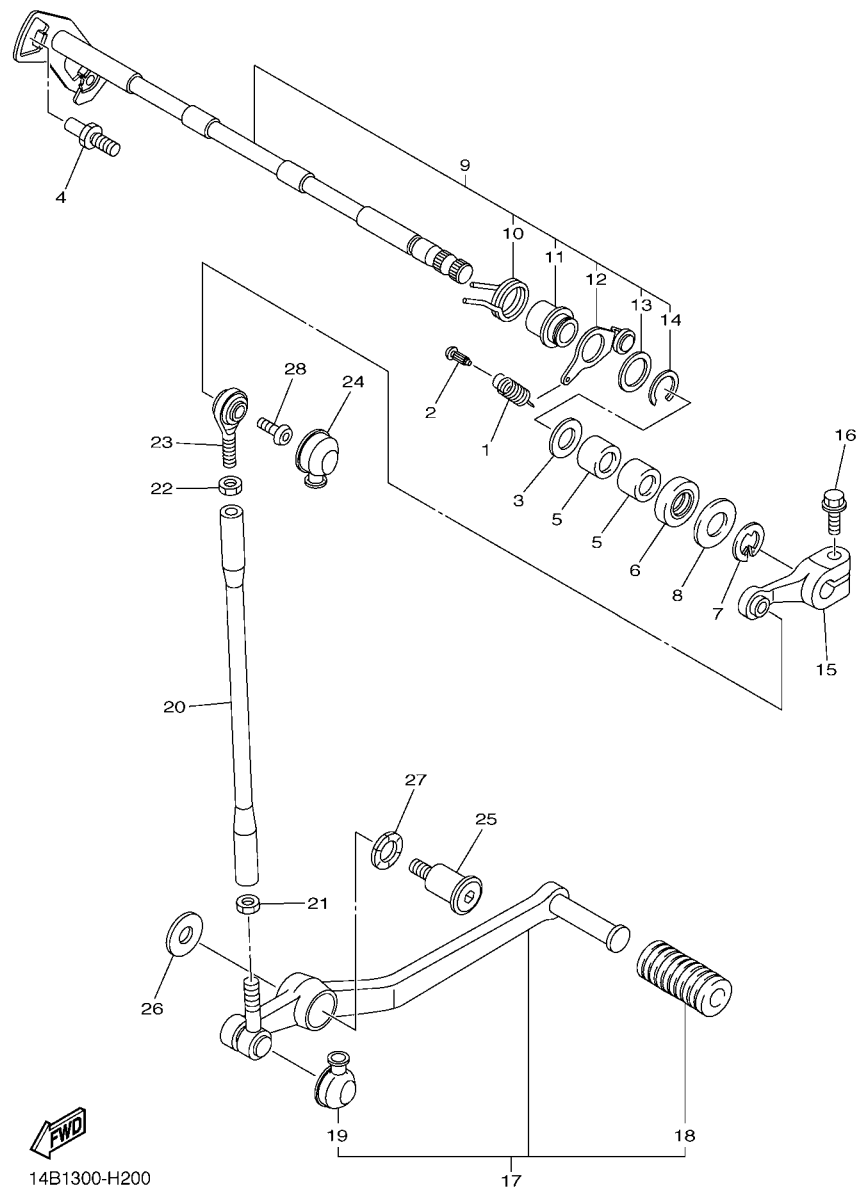

14B1300-H190

14B1300-H200

FIG. 20 EIXO DE MUDANCA

REF. NO.	No. PEÇA	DESCRIÇÃO	14BK				OBSERVAÇÕES
1	90506-18021	MOLA DE TENSAO	1				
2	132-16346-00	GANCHO DE FIXACAO DA MOLA	1				
3	90201-127E1	ARRUELA PLANA	1				
4	1D7-18127-00	PARAFUSO LIMITADOR	1				
5	93317-11295	ROLAMENTO	2				
6	93102-12106	RETENTOR DE ÓLEO(SD12-22-5 HS)	1				
7	99002-10600	ANEL TRAVA	1				
8	90201-12575	ARRUELA PLANA	1				
9	14B-18101-00	EIXO DE MUDANCA CONJ.	1				
10	90508-32020	.MOLA DE TORCAO	1				
11	2C0-18175-00	.ESPACADOR	1				
12	14B-18140-00	.ALAVANCA LIMITADORA CONJ.	1				
13	90201-177G4	.ARRUELA PLANA	1				
14	99009-17400	.ANEL TRAVA	1				
15	5JJ-18112-00	BRACO DO CAMBIO	1				
16	95022-06020	PARAFUSO FLANGE	1				
17	14B-18110-00	PEDAL DE CAMBIO CONJ.	1				
18	5EB-18113-00	.CAPA DO PEDAL	1				
19	4XV-18154-00	.PROTETOR DE POEIRA	1				
20	5LV-18115-00	HASTE DO CAMBIO	1				
21	90170-06228	PORCA	1				
22	95304-06700	PORCA	1				
23	5LV-18116-00	CONEXCAO DA HASTE 1	1				
24	4XV-18154-00	PROTETOR DE POEIRA	1				
25	4C8-27434-00	PARAFUSO	1				
26	90201-08103	ARRUELA PLANA	1				
27	90206-14086	ARRUELA ONDULADA	1				