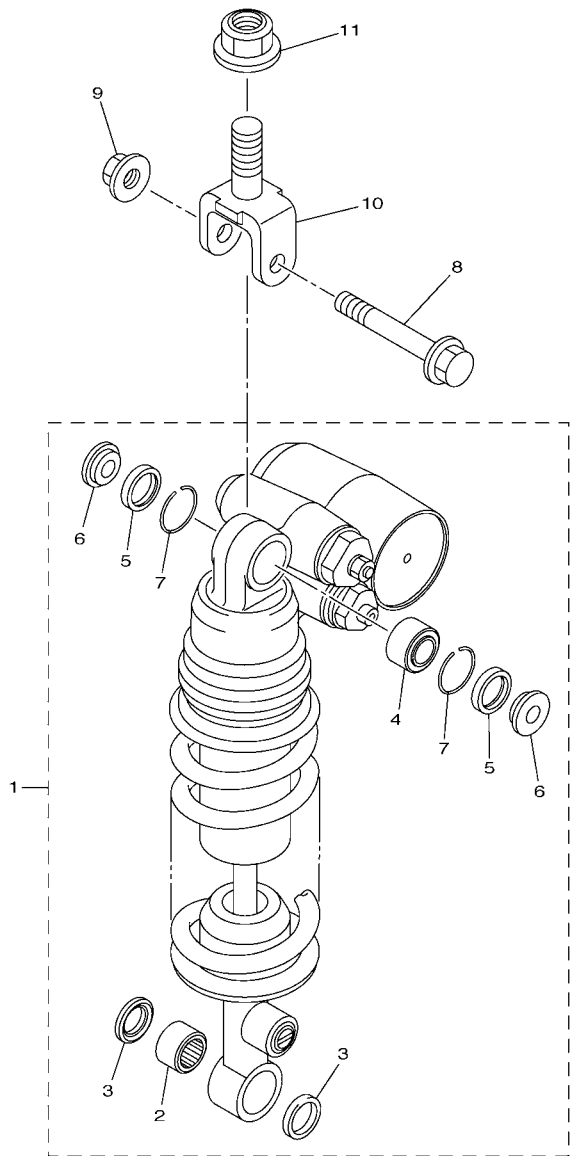

14B1300-H250

FIG. 25 AMORTECEDOR TRASEIRO

REF. NO.	No. PEÇA	DESCRIÇÃO	14BK				OBSERVAÇÕES
1	14B-22210-50	AMORTECEDOR TRASEIRO CONJ.	1				
2	93315-31758	.ROLAMENTO	1				
3	93109-17071	.RETENTOR DE OLEO	2				
4	93399-999T4	.ROLAMENTO	1				
5	93101-18061	.RETENTOR DE OLEO	2				
6	14B-22253-00	.ESPACADOR DE DISTANCIA	2				
7	93440-30113	.ANEL TRAVA	2				
8	90105-10020	PARAFUSO FLANGE	1				
9	95602-10200	PORCA AUTOTRAVANTE	1				
10	14B-22219-00	SUPORTE SUPERIOR	1				
11	95602-16200	PORCA AUTO-TRAVANTE	1