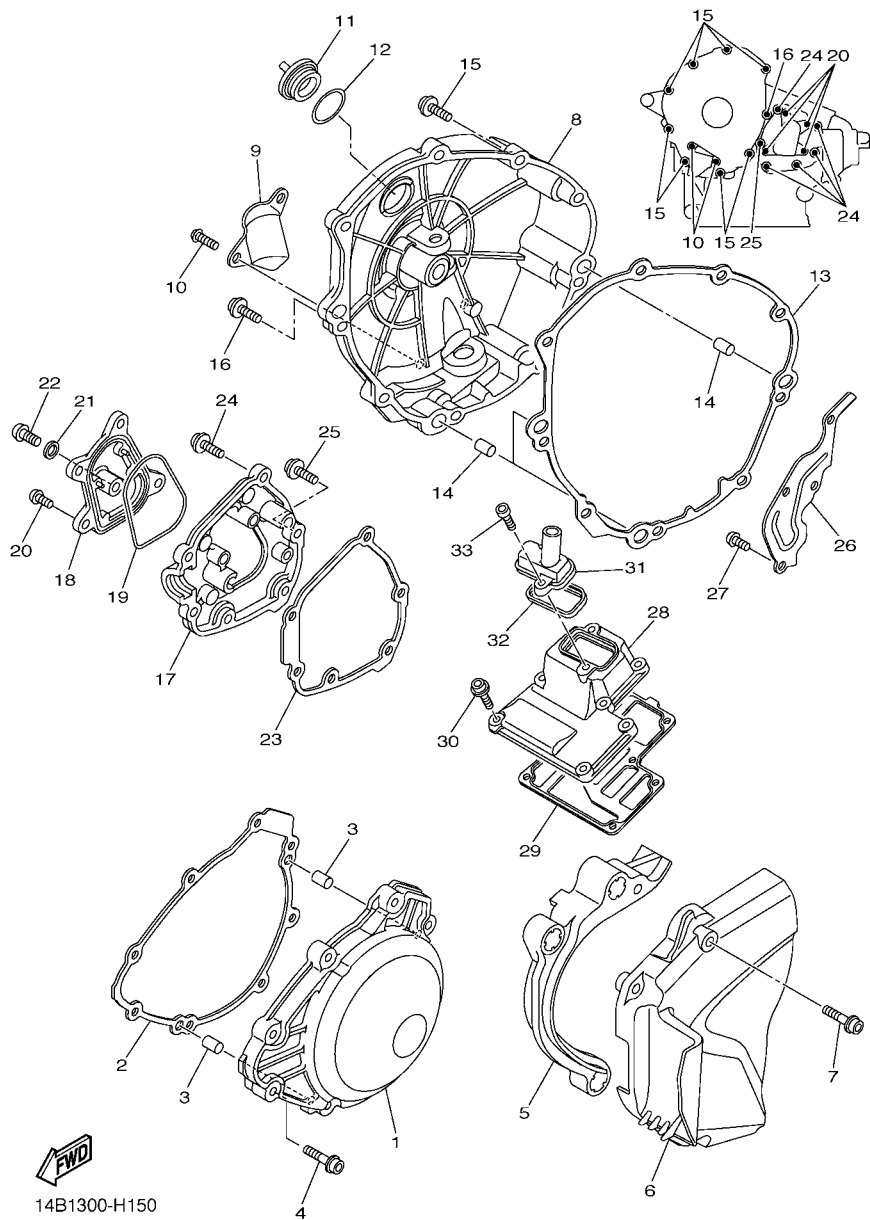

FIG. 15 TAMPA DA CARCACA 1

REF. NO.	No. PEÇA	DESCRIÇÃO	14BK				OBSERVAÇÕES
28	14B-15413-00	CAPA	1				
29	14B-15462-00	GAXETA DA TAMPA DA CARCACA 3	1				
30	90110-06326	PARAFUSO HEXAGONAL INTERNO	6				
31	14B-15423-01	TAMPA 2	1				
32	14B-15379-00	VEDACAO DA CARCACA	1				
33	90110-06178	PARAFUSO HEXAGONAL INTERNO	2				

14B1300-H150