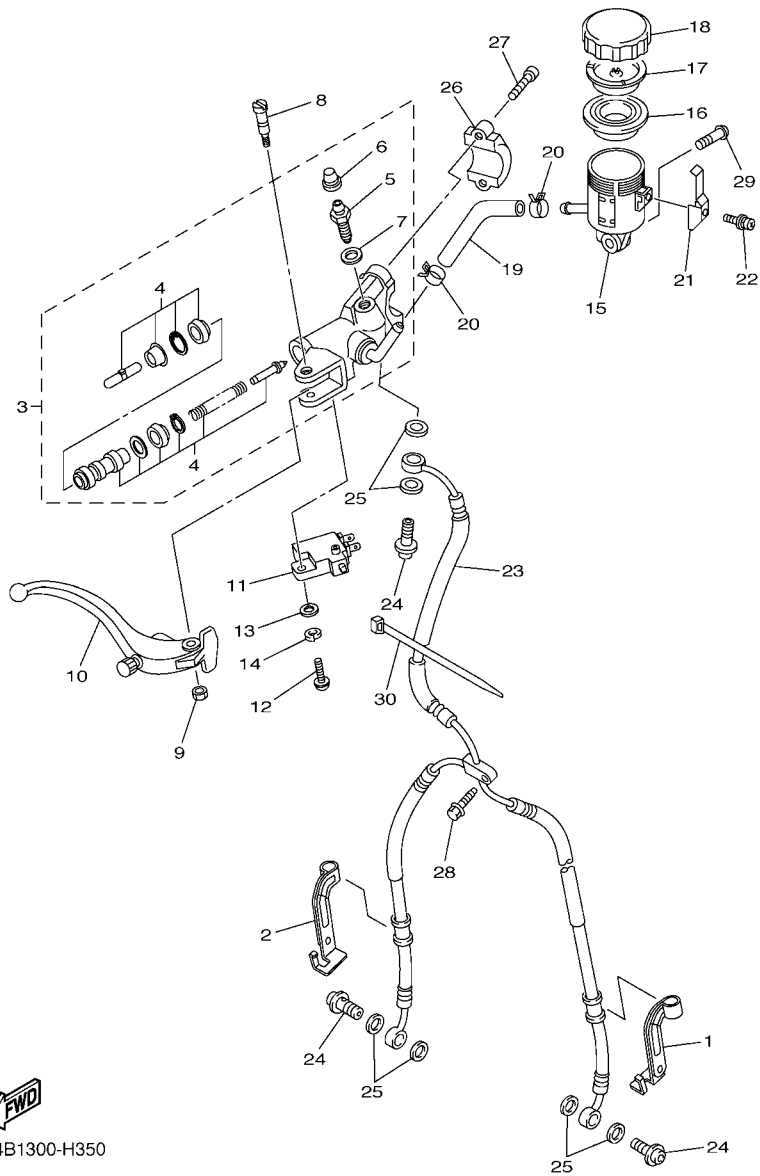

14B1300-H350

FIG. 35 CILINDRO MESTRE DIANTEIRO

REF. NO.	No. PEÇA	DESCRIÇÃO	14BK				OBSERVAÇÕES
1	14B-25875-00	SUPORTE MANGUEIRA DE FREIO 1	1				
2	14B-25876-00	SUPORTE MANGUEIRA DE FREIO 2	1				
3	14B-W2587-00	CILINDRO MESTRE SUB-CONJ.	1				
4	2S3-W0041-00	.KIT DE REPARO DO CILINDRO	1				
5	3YK-25824-00	.PARAFUSO SANGRADOR	1				
6	3YK-25825-00	.TAMPÃO	1				
7	5VY-25975-00	.VEDACAO 1	1				
8	5VY-2589F-01	PARAFUSO DA ALAVANCA	1				
9	95617-06100	PORCA AUTO-TRAVANTE	1				
10	14B-83922-00	ALAVANCA DIREITA	1				
11	4HM-83980-00	INTERRUPTOR DE FREIO DIANT.	1				
12	98502-04012	PARAFUSO	1				
13	92902-04100	ARRUELA TRAVA	1				
14	92902-04600	ARRUELA PLANA	1				
15	5SL-25894-20	TANQUE RESERVATORIO	1				
16	5VY-25854-00	DIAFRAGMA DO RESERVATORIO	1				
17	5VY-25855-00	BUCHA DO DIAFRAGMA	1				
18	5VY-25852-00	TAMPA DO RESERVATORIO	1				
19	5VY-25895-10	MANGUEIRA DO RESERVATORIO	1				
20	90467-120A3	PRESILHA	2				
21	5VY-2589G-00	SUPORTE	1				
22	5VY-2589H-00	PARAFUSO	1				
23	14B-25872-00	MANGUEIRA DE FREIO 1	1				
24	90401-10172	PARAFUSO DE UNIAO	3				
25	90430-10005	GAXETA	6				
26	5VS-25867-00	SUPORTE DO CILINDRO MESTRE	1				
27	5VS-26332-00	PARAFUSO	2