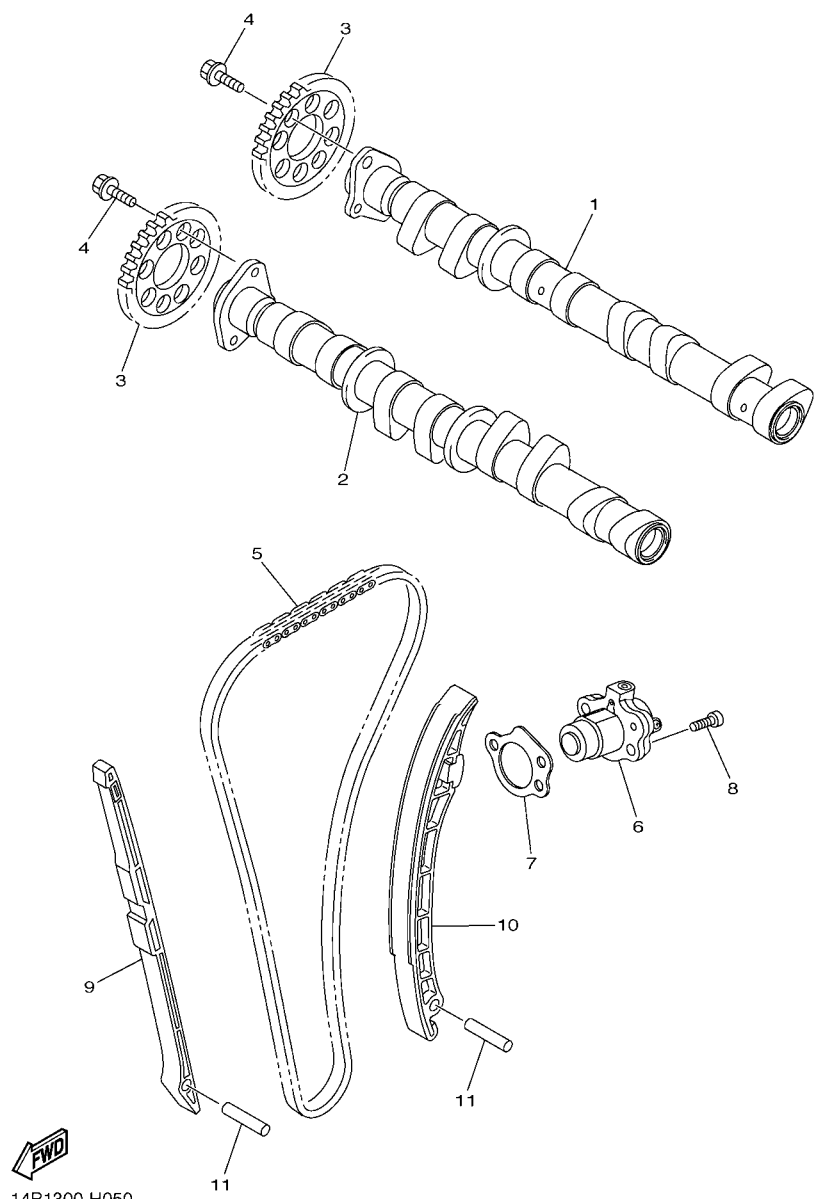

FIG. 5 CORRENTE DO EIXO DE COMANDO

REF. NO.	No. PEÇA	DESCRIÇÃO	14BK				OBSERVAÇÕES
1	14B-12170-01	EIXO DE COMANDO COMPLETO 1	1				
2	14B-12180-01	EIXO DE COMANDO COMPLETO 2	1				
3	14B-12176-00	COROA DA CORRENTE	2				
4	90105-07006	PARAFUSO FLANGE	4				
5	94591-60126	CORRENTE	1				
6	14B-12210-00	TENSIONADOR DA CORRENTE	1				
7	14B-12213-00	GAXETA DA CAIXA DO TENSIONADOR	1				
8	91312-06025	PARAFUSO	2				
9	14B-12251-00	AMORTIZADOR DA CORRENTE 1	1				
10	14B-12252-00	AMORTIZADOR DA CORRENTE 2	1				
11	93607-44002	PINO GUIA	2