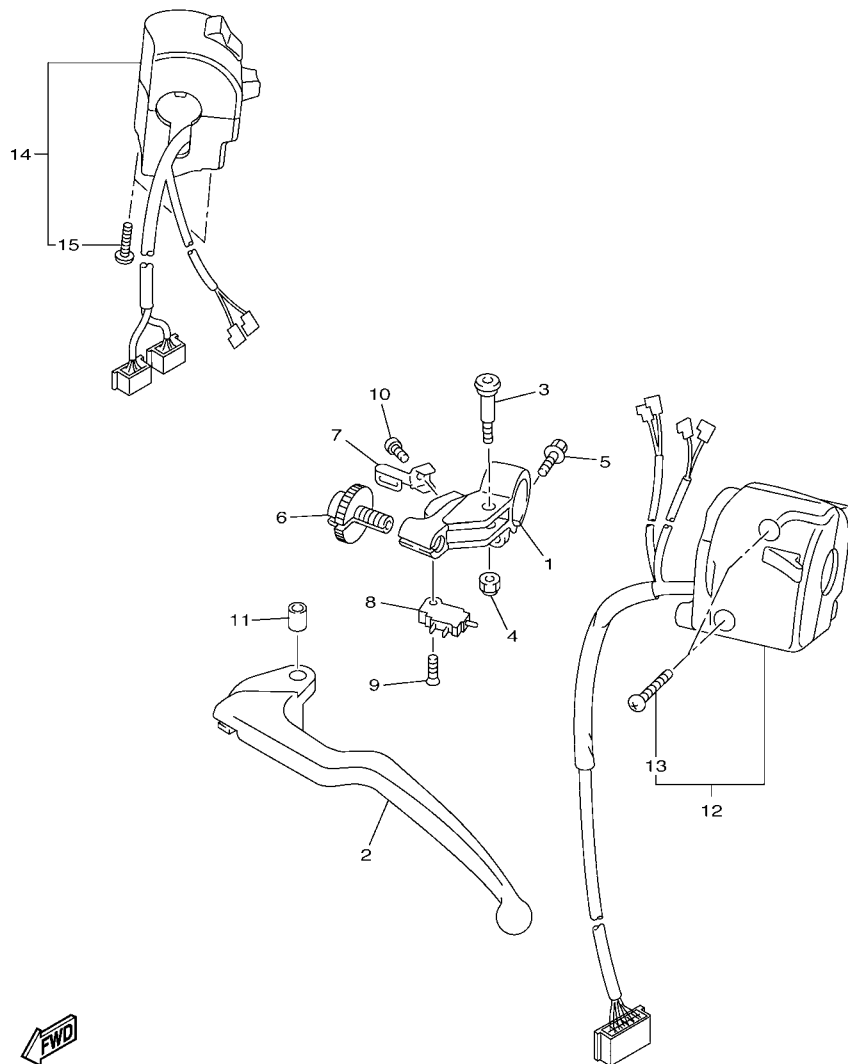

14B1300-H450

FIG. 45 LANTERNA TRASEIRA

REF. NO.	No. PEÇA	DESCRIÇÃO	14BK				OBSERVAÇÕES
1	14B-84710-00	LANTERNA TRASEIRA COMPLETA	1				
2	97702-50014	PARAFUSO	2				
3	14B-84516-00	TAMPA LANTERNA TRASEIRA	1				
4	14B-21629-01	PROTETOR DE POEIRA	1				
5	5VX-84745-01	LUZ DA LICENÇA CONJ.	1				
6	4HC-84744-00	.LAMPADA (12V-5W)	1				
7	97706-04012	.PARAFUSO	2				
8	98902-05020	PARAFUSO	2				
9	95602-05100	PORCA AUTO-TRAVANTE	2				
10	92907-05200	ARRUELA	2				
11	90387-05003	ESPACADOR	2				
12	90480-11009	ILHO DE BORRACHA	2				
13	3Y6-85130-02	REFLETOR TRASEIRO CONJ.	1				
14	95607-05200	PORCA AUTO-TRAVANTE	1				