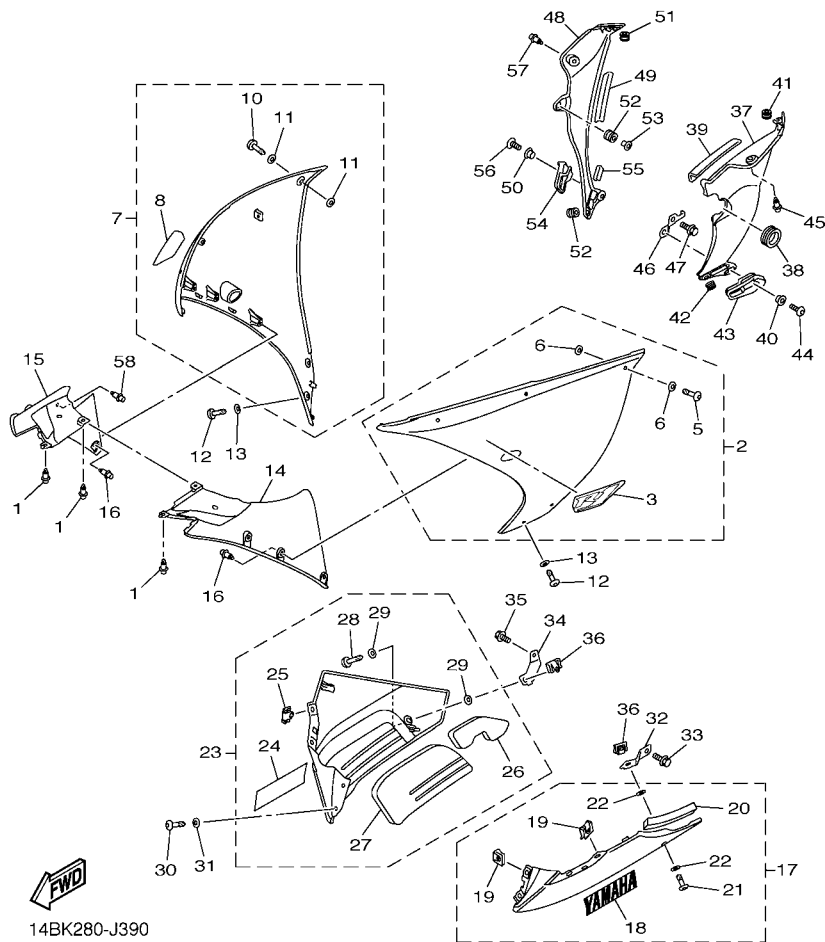

14BK280-J390

FIG. 39 COBERTURA SUPERIOR 2

REF. NO.	No. PEÇA	DESCRIÇÃO	14BK			OBSERVAÇÕES
1	90269-06008	REBITE	3			
2	14B-Y283U-00-P0	PAINEL COMPLETO 1	1			UR PARA SMX
	14B-Y283U-B0-P2	PAINEL COMPLETO 1	1			UR PARA DPBMC
3	14B-28368-00	.EMBLEMA	1			UR PARA SMX
	14B-28393-80	.GRAFICO 3	1			UR PARA DPBMC
4	14B-28391-20	.GRAFICO 1	1			PARA DPBMC
5	14B-28386-00	.PARAFUSO	3			
6	2TK-21757-00	.ARRUELA ESPECIAL 1	6			
7	14B-Y283V-00-P0	PAINEL COMPLETO 2	1			UR PARA SMX
	14B-Y283V-B0-P2	PAINEL COMPLETO 2	1			UR PARA DPBMC
8	14B-28368-00	.EMBLEMA	1			UR PARA SMX
	14B-28394-80	.GRAFICO 4	1			UR PARA DPBMC
9	14B-28392-20	.GRAFICO 2	1			PARA DPBMC
10	14B-28386-00	.PARAFUSO	3			
11	2TK-21757-00	.ARRUELA ESPECIAL 1	6			
12	14B-28386-00	PARAFUSO	4			
13	90202-06005	ARRUELA PLANA	4			
14	14B-2836K-00	PAINEL INTERNO 1	1			
15	14B-2836L-00	PAINEL INTERNO 2	1			
16	90269-06008	REBITE	6			
17	14B-Y2808-00-P0	TAMPA INFERIOR CONJ.	1			UR PARA SMX
	14B-Y2808-A0-P1	TAMPA INFERIOR CONJ.	1			UR PARA DPBMC
18	14B-2153E-00	.EMBLEMA YAMAHA	1			UR PARA SMX
	14B-2153E-80	.EMBLEMA YAMAHA	1			UR PARA DPBMC
19	5PW-2177L-00	.PLACA DA MOLA	4			
20	14B-2834E-00	.AMORTIZADOR 1	1			
21	14B-28386-00	.PARAFUSO	1