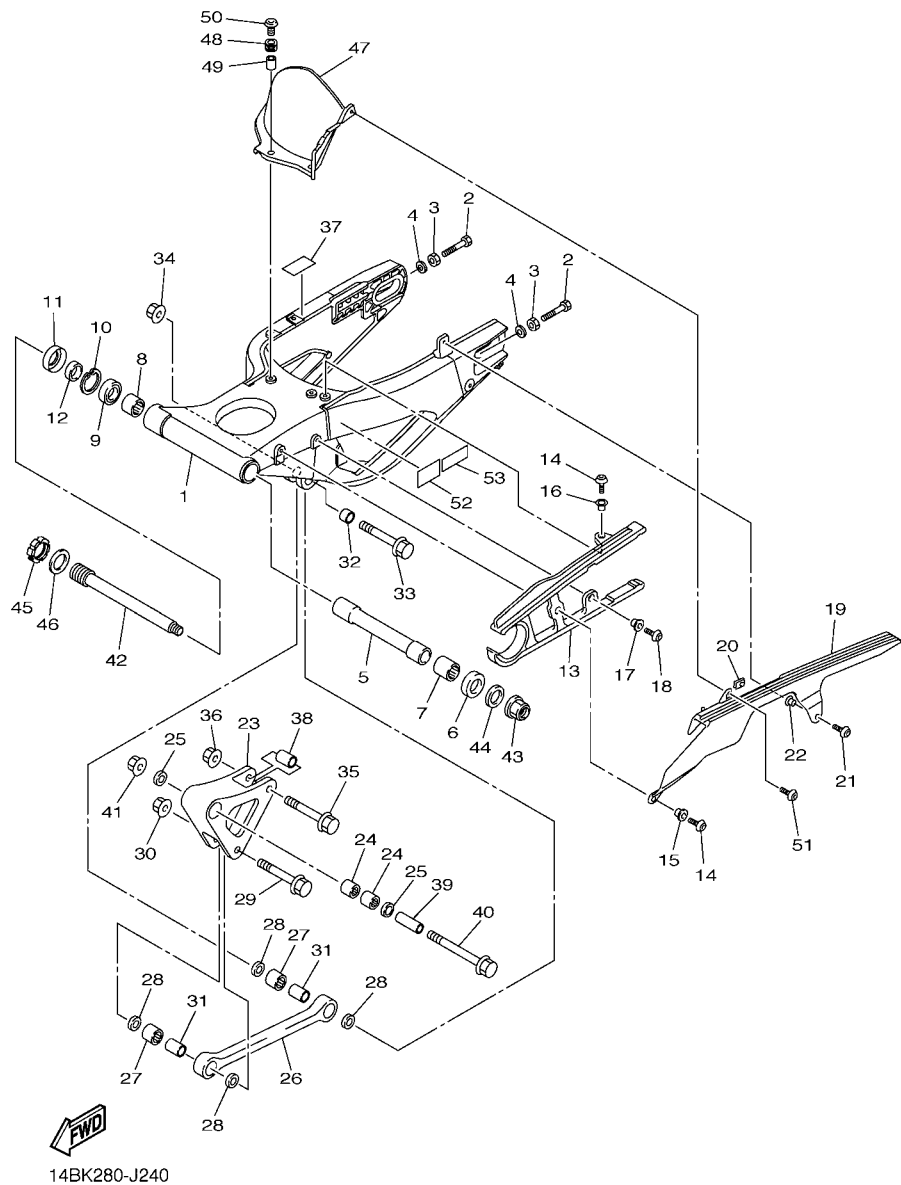

FIG. 24 GARFO TRASEIRO

REF. NO.	No. PEÇA	DESCRIÇÃO	14BK				OBSERVAÇÕES
28	93109-17071	RETENTOR DE OLEO	4				
29	90105-10017	PARAFUSO FLANGE	1				
30	95602-10200	PORCA AUTOTRAVANTE	1				
31	90387-1012A	ESPACADOR	2				
32	90387-1013U	ESPACADOR	1				
33	90105-10018	PARAFUSO FLANGE	1				
34	95602-10200	PORCA AUTOTRAVANTE	1				
35	90105-10017	PARAFUSO FLANGE	1				
36	95602-10200	PORCA AUTOTRAVANTE	1				
37	2C0-21566-00	FITA 1	1				
38	90387-1012A	ESPACADOR	1				
39	90387-10034	ESPACADOR	1				
40	90105-10150	PARAFUSO FLANGE	1				
41	95602-10200	PORCA AUTOTRAVANTE	1				
42	14B-22141-00	EIXO DO PIVO	1				
43	90185-20008	PORCA AUTOTRAVANTE	1				
44	90201-20026	ARRUELA PLANA	1				
45	4C8-22252-00	PORCA	1				
46	90201-30016	ARRUELA PLANA	1				
47	14B-21650-00	PARA-LAMA TRASEIRO COMPLETO	1				
48	90480-12005	ILHO DE BORRACHA	3				
49	90387-06057	ESPACADOR	3				
50	90149-06302	PARAFUSO	3				
51	90111-05002	PARAFUSO	1				
52	14B-21668-20	ETIQUETA DE PRESSAO DO PNEU	1				
53	14B-2111F-00	ETIQUETA DE EMISSAO	1				

14BK280-J240