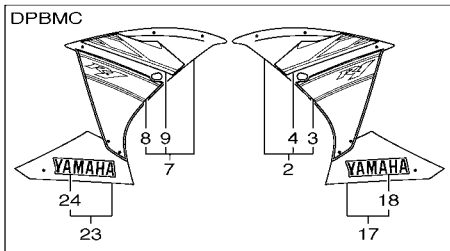

14BK280-J390

FIG. 39 COBERTURA SUPERIOR 2

REF. NO.	No. PEÇA	DESCRIÇÃO	14BK				OBSERVAÇÕES
46	14B-28321-00	FIXADOR 1	1				
47	95802-06012	PARAFUSO FLANGE	1				
48	14B-2836N-00-P0	PAINEL INTERNO 4	1				UR PARA SMX
	14B-2836N-00-P5	PAINEL INTERNO 4	1				UR PARA DPBMC
49	3NU-21732-00	VEDACAO 1	1				
50	90560-08251	ESPACADOR	1				
51	90480-08006	ILHO DE BORRACHA	1				
52	90480-12596	ILHO DE BORRACHA	2				
53	90387-065J6	ESPACADOR	1				
54	14B-283C2-00	LIMITADOR 2	1				
55	4B5-2847F-00	VEDACAO 5	1				
56	90111-06051	PARAFUSO	2				
57	90269-07077	REBITE	1				
58	90269-06008	REBITE	1