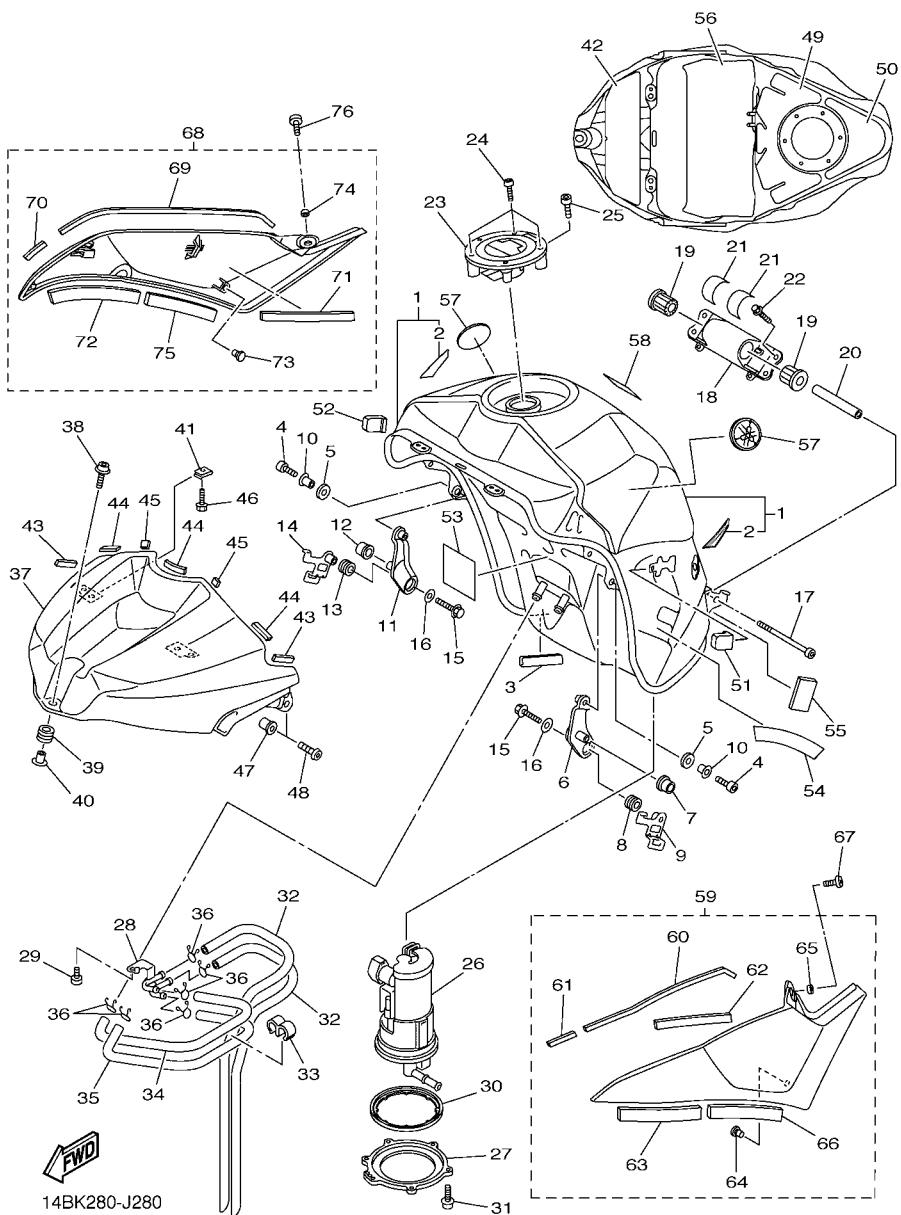

FIG. 28 TANQUE DE COMBUSTIVEL

REF. NO.	No. PEÇA	DESCRIÇÃO	14BK			OBSERVAÇÕES
1	14B-YK241-00-P0	TANQUE DE COMBUSTIVEL	1			UR PARA SMX
	14B-Y2410-00-02	TANQUE DE COMB. COMPLETO	1			UR PARA DPBMC
2	14B-24240-20	.JOGO DE GRAFICOS DO TANQUE	1			PARA DPBMC
3	4BP-24188-00	MOLDURA DO TANQUE	1			
4	91312-06016	PARAFUSO	2			
5	5VY-24183-00	AMORTIZADOR DE LOCALIZACAO 3	2			
6	14B-24191-00	SUPORTE DO TANQUE 1	1			
7	5VY-24181-00	AMORTIZADOR DE LOCALIZACAO 1	1			
8	90480-10542	ILHO DE BORRACHA	1			
9	14B-21161-00	SUPORTE DO CABO	1			
10	90387-06143	ESPACADOR	2			
11	14B-24192-00	SUPORTE DO TANQUE 2	1			
12	5VY-24181-00	AMORTIZADOR DE LOCALIZACAO 1	1			
13	90480-10542	ILHO DE BORRACHA	1			
14	14B-21162-00	FIXADOR DO CABO DA EMBREAGEM	1			
15	95022-06030	PARAFUSO FLANGE	2			
16	90201-06095	ARRUELA PLANA	2			
17	90110-06296	PARAFUSO HEXAGONAL INTERNO	1			
18	14B-2413Y-00	SUPORTE, FIXACAO DO TANQUE	1			
19	5SL-24183-00	AMORTIZADOR DE LOCALIZACAO 3	2			
20	90387-06055	ESPACADOR	1			
21	14B-2414E-00	VEDACAO 2	2			
22	90110-06163	PARAFUSO HEXAGONAL INTERNO	4			
23	5JJ-24602-00	TAMPA DO TANQUE CONJ.	1			
24	90110-05112	PARAFUSO HEXAGONAL INTERNO	3			
25	91312-05010	PARAFUSO	1			
26	14B-13907-10	BOMBA DE COMBUSTIVEL COMPLETA	1			

14BK280-J280