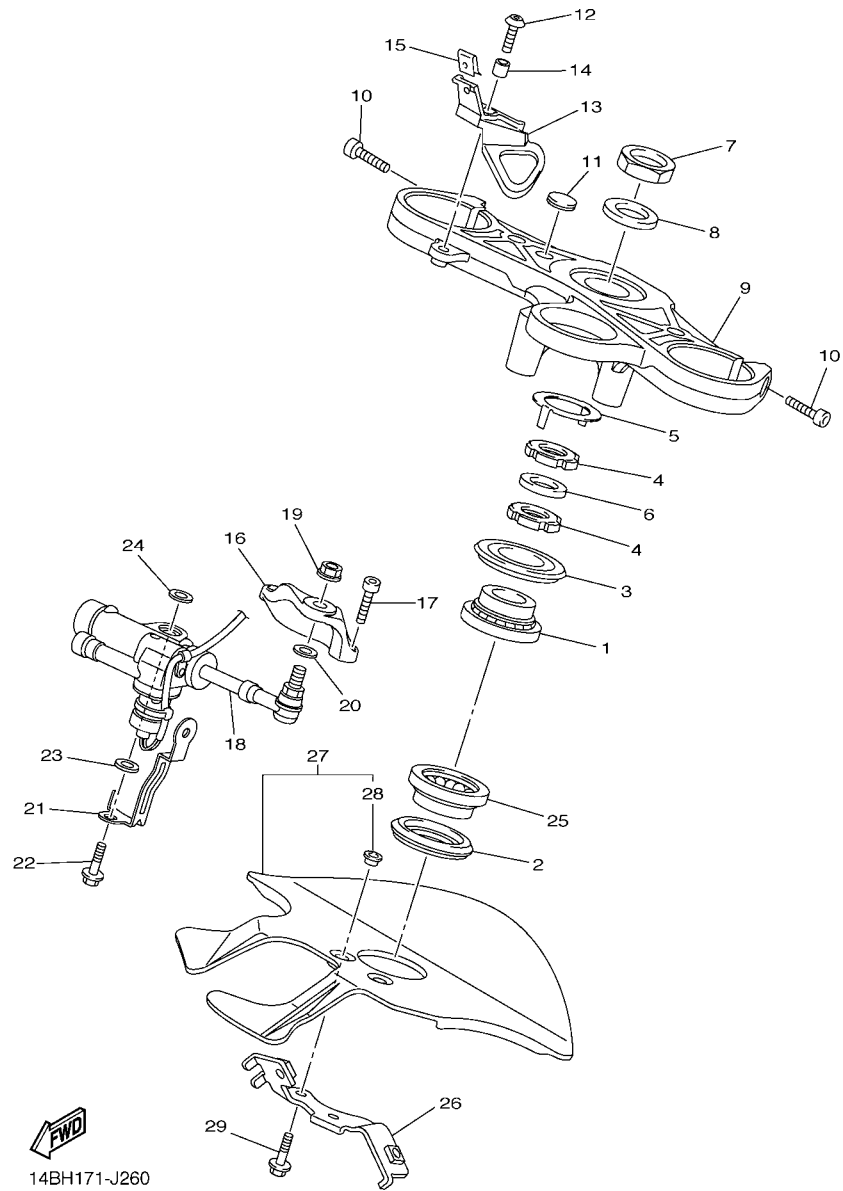

14BH171-J260

FIG. 26 MESA DO GUIDAO

REF. NO.	No. PEÇA	DESCRIÇÃO	14BK				OBSERVAÇÕES
1	93399-99932	ROLAMENTO	1				
2	3FV-23462-00	VEDACAO DA DIRECAO	1				
3	4XV-23415-01	CAPA DA PISTA DE ESFERA 1	1				
4	90179-30691	PORCA	2				
5	4XV-23418-00	ARRUELA ESPECIAL	1				
6	90202-30235	ARRUELA PLANA	1				
7	90170-28419	PORCA	1				
8	90201-281U8	ARRUELA PLANA	1				
9	14B-23435-00	MESA DO GUIDAO COMPLETA	1				
10	91314-08030	PARAFUSO HEXAGONAL INTERNO	2				
11	14B-2836B-00	EMBLEMA (DIAPASAO YAMAHA)	1				
12	90111-06041	PARAFUSO	1				
13	5VY-26292-11	FIXADOR	1				
14	90387-06057	ESPAÇADOR	1				
15	90183-050A0	PORCA MOLA	1				
16	14B-23495-00	FIXADOR DE AMORTIZACAO	1				
17	90110-06175	PARAFUSO HEXAGONAL INTERNO	2				
18	14B-23490-00	AMORTECEDOR VIBRACAO GUIDAO	1				
19	95602-08200	PORCA AUTO-TRAVANTE	1				
20	90201-08M09	ARRUELA PLANA	1				
21	45B-2331E-00	GUIA DO CABO	1				
22	90105-08108	PARAFUSO FLANGE	1				
23	90201-08676	ARRUELA PLANA	1				
24	5VY-26398-00	ARRUELA	1				
25	93399-99957	ROLAMENTO	1				
26	14B-23377-00	SUPORTE DA BUZINA	1				
27	14B-23808-00	TAMPA COMPLETA	1