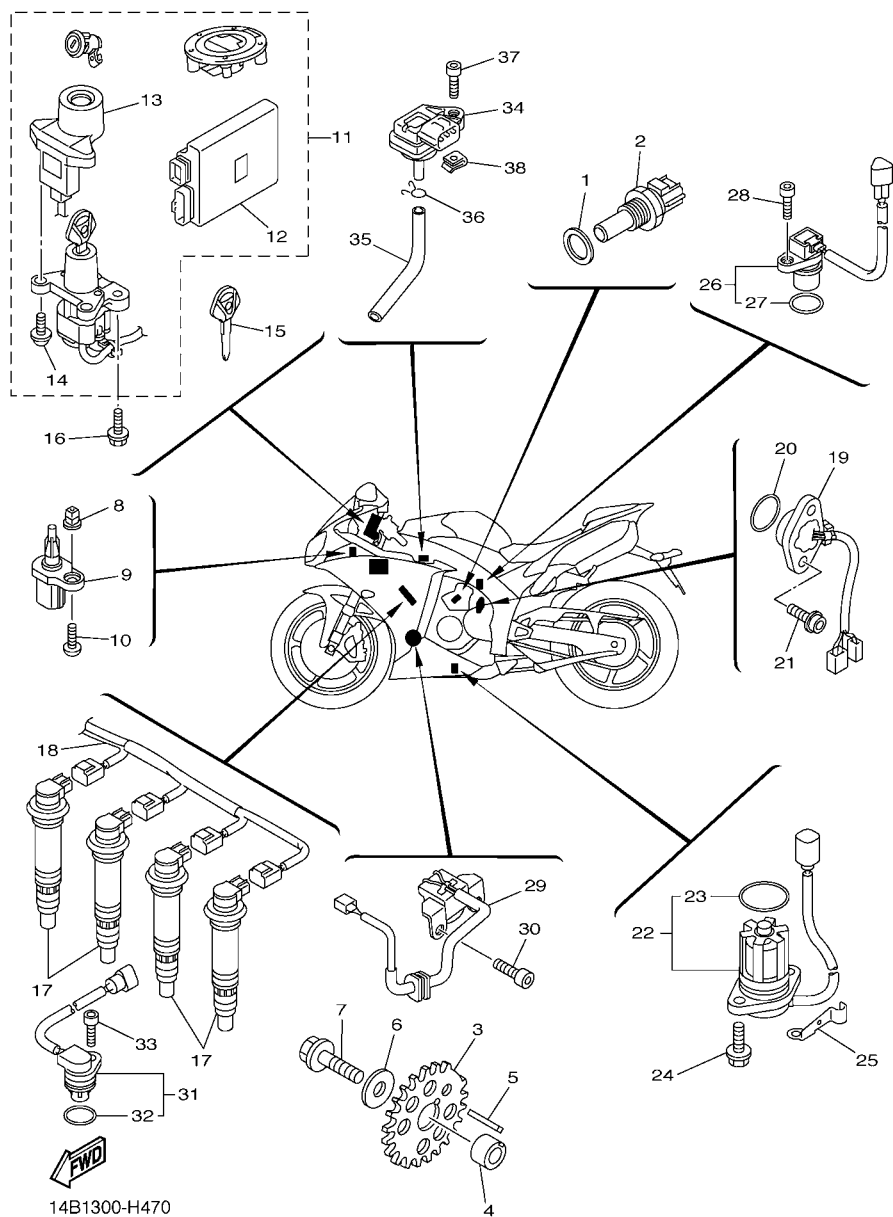

FIG. 47 SISTEMA ELETRICO 1

REF. NO.	No. PEÇA	DESCRIÇÃO	14BK			OBSERVAÇÕES
1	90201-12790	ARRUELA PLANA	1			
2	8CC-85790-01	TERMOSTATO	1			
3	14B-81673-00	ROTOR CONJ.	1			
4	90387-11006	ESPAÇADOR	1			
5	90282-03005	CHAVETA RETA	1			
6	90201-10034	ARRUELA PLANA	1			
7	90105-10290	PARAFUSO FLANGE	1			
8	90480-08005	ILHO DE BORRACHA	1			
9	8FP-85886-00	SENSOR DE TEMPERATURA DO AR	1			
10	97702-50016	PARAFUSO	1			
11	14B-W8250-60	KIT DO IMOBILIZADOR COMPL.	1			
12	14B-8591A-40	.UNIDADE DE CONTROLE MOTORA CJ	1			
13	14B-8255P-20	.UNIDADE IMOBILIZADORA COMPL.	1			
14	5SL-82113-01	.PARAFUSO	2			
15	5SL-82511-08	CHAVE VIRGEM	1			AP
16	90109-080G5	PARAFUSO	2			
17	14B-82310-00	BOBINA DE IGNICAO CONJ.	4			
18	14B-82309-00	CHICOTE DE FIOS	1			
19	14B-82540-01	INTERRUPTOR NEUTRO CONJ.	1			
20	93210-21001	ANEL DE BORRACHA	1			
21	90110-05067	PARAFUSO HEXAGONAL INTERNO	2			
22	14B-85720-00	MEDIDOR NIVEL DE OLEO CONJ.	1			
23	5VY-8A8E0-00	.ANEL DE BORRACHA	1			
24	95022-06016	PARAFUSO FLANGE	2			
25	90465-08053	BRACADEIRA	1			
26	14B-83755-00	SENSOR DE VELOCIDADE	1			
27	4D9-81168-00	.ANEL DO BORRACHA	1