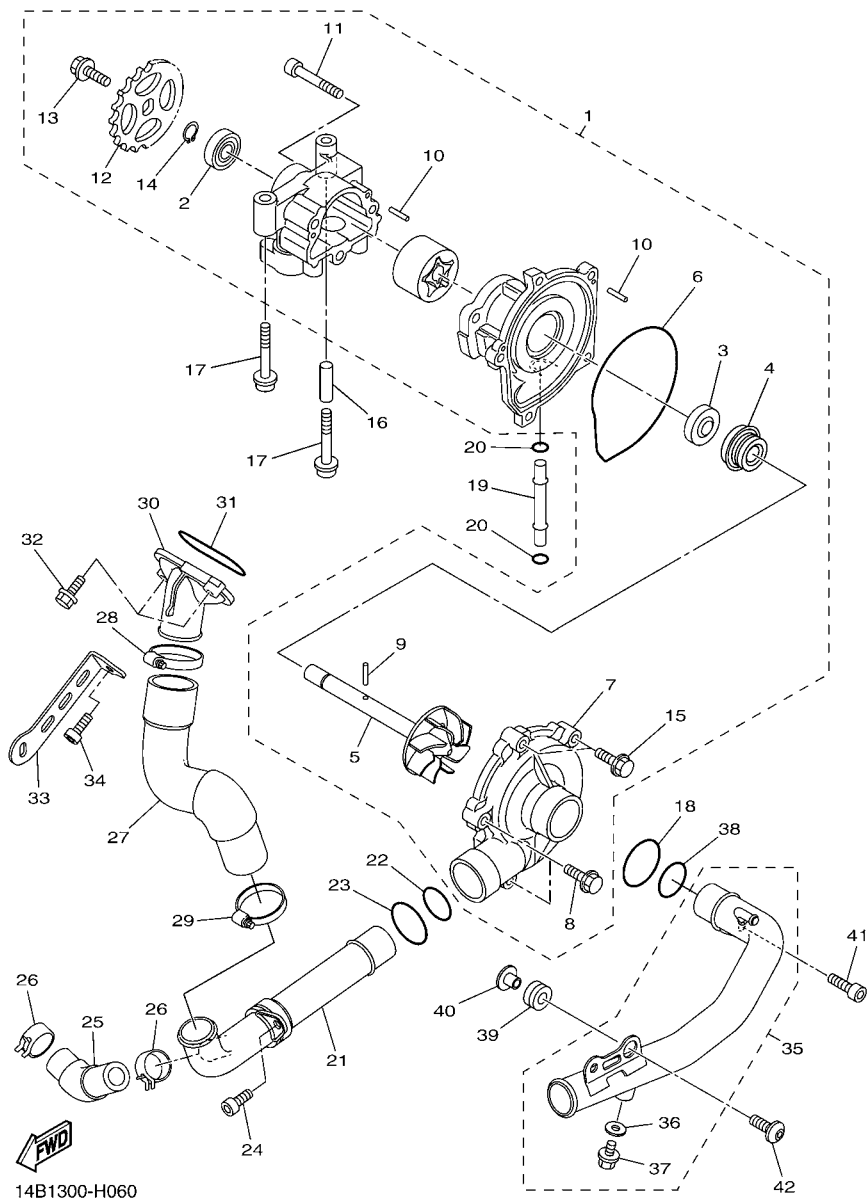

4C81300-F040

FIG. 4 VALVULA

REF. NO.	No. PEÇA	DESCRIÇÃO	14BK				OBSERVAÇÕES
12	3LD-12169-T0	PASTILHA DE AJUSTE (2.40)	16				UR
13	4C8-12153-20	LEVANTADOR DA VALVULA	16				UR AZUL
	4C8-12153-30	LEVANTADOR DA VALVULA	16				UR VERMELHO
	4C8-12153-09	LEVANTADOR DA VALVULA (O/S)	16				AP VERDE

FIG. 5 CORRENTE DO EIXO DE COMANDO

REF. NO.	No. PEÇA	DESCRIÇÃO	14BK				OBSERVAÇÕES
1	14B-12170-01	EIXO DE COMANDO COMPLETO 1	1				
2	14B-12180-01	EIXO DE COMANDO COMPLETO 2	1				
3	14B-12176-00	COROA DA CORRENTE	2				
4	90105-07006	PARAFUSO FLANGE	4				
5	94591-60126	CORRENTE	1				
6	14B-12210-00	TENSIONADOR DA CORRENTE	1				
7	14B-12213-00	GAXETA DA CAIXA DO TENSIONADOR	1				
8	91312-06025	PARAFUSO	2				
9	14B-12251-00	AMORTIZADOR DA CORRENTE 1	1				
10	14B-12252-00	AMORTIZADOR DA CORRENTE 2	1				
11	93607-44002	PINO GUIA	2				