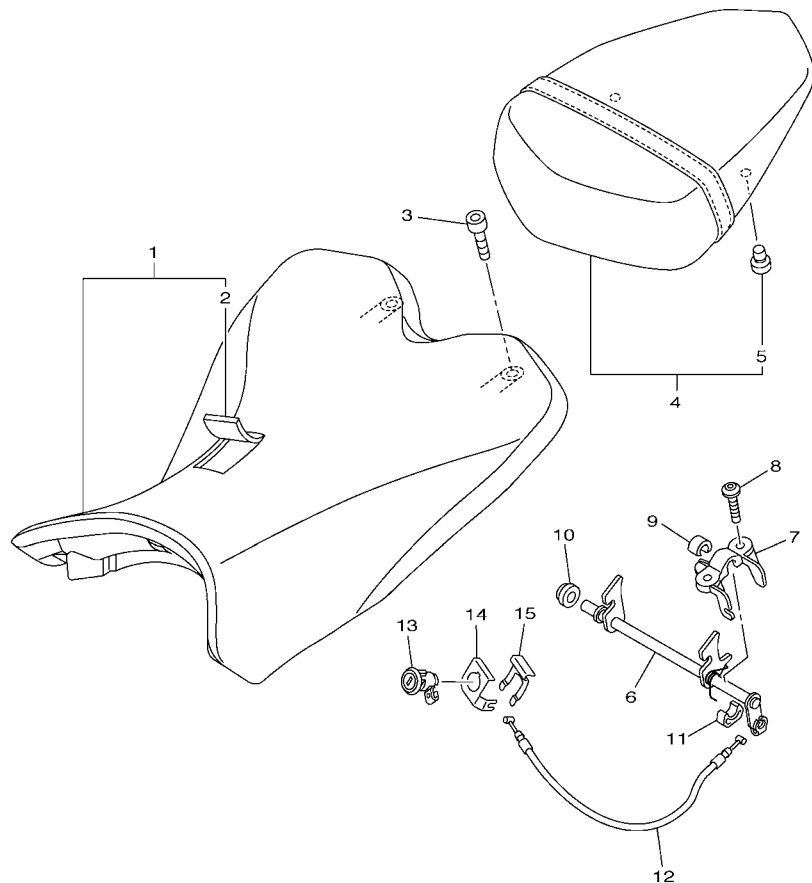

FIG. 29 ASSENTO

REF. NO.	No. PEÇA	DESCRIÇÃO	14BK				OBSERVAÇÕES
1	14B-24710-00	SELIM SIMPLES COMPLETO	1				
2	14B-24711-00	.CAPA DO SELIM SIMPLES	1				
3	90110-06258	PARAFUSO HEXAGONAL INTERNO	2				
4	14B-24750-00	RABETA SELIM CONJ .	1				
5	5SL-24723-00	.AMORTIZADOR DO SELIM	2				
6	14B-24780-00	TRAVA DO SELIM CONJ.	1				
7	2C0-24792-00	PLACA	1				
8	90111-06051	PARAFUSO	2				
9	14B-24725-00	ESPACADOR 1	1				
10	13S-24725-00	ESPACADOR 1	1				
11	13S-24847-00	FIXADOR 1	1				
12	14B-2478E-00	CABO DA TRAVA DO SELIM	1				
13	5VY-W2470-00	ROTOR DA TRAVA DO SELIM	1				
14	5VY-2117K-01	SUORTE DA TRAVA	1				
15	5VY-2176V-00	MOLA DA TRAVA 2	1				