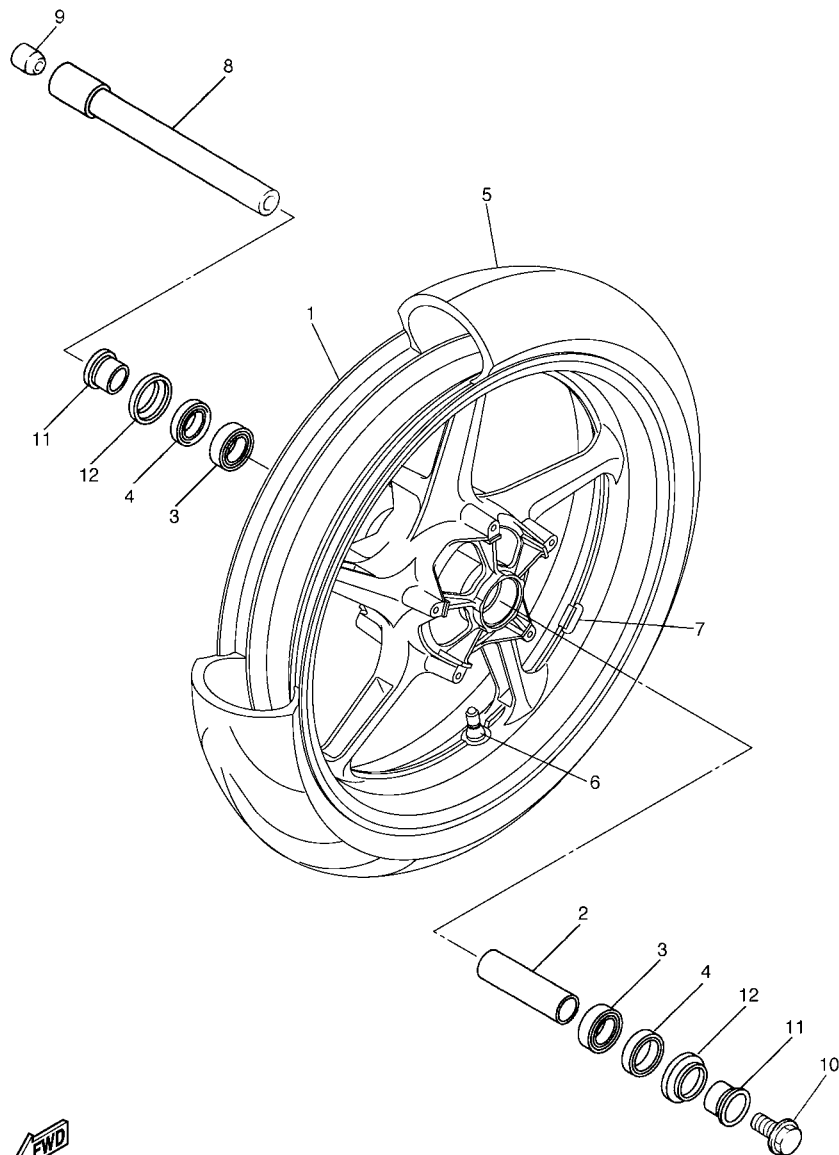

4C81332-F300

FIG. 30 RODA DIANTEIRA 1

REF. NO.	No. PEÇA	DESCRIÇÃO	14BK			OBSERVAÇÕES
1	5VY-25168-00-8L	ARO DA RODA DIANTEIRA	1			NG
2	4XV-25117-00	ESPACADOR DO ROLAMENTO	1			
3	93306-07208	ROLAMENTO	2			
4	93106-28043	RETENTOR DE OLEO	2			
5	94112-17104	PNEU(120/70 ZR17 M/C 58W)	1			DUNLOP
6	93900-00030	VALVULA ARO DA RODA (TR412)	1			TAIHEIYO
7	5MT-25398-00	BALANCEADOR DA RODA (10G)	1			UN
	5MT-25398-10	BALANCEADOR DA RODA (20G)	1			UN
	5MT-25398-20	BALANCEADOR DA RODA (30G)	1			UN
8	2C0-25181-00	EIXO DA RODA	1			
9	5PW-25188-00	CAPA	1			
10	90105-14002	PARAFUSO FLANGE	1			
11	4XV-25186-00	ESPACADOR DA RODA	2			
12	4XV-25118-00	PROTETOR DE POEIRA	2