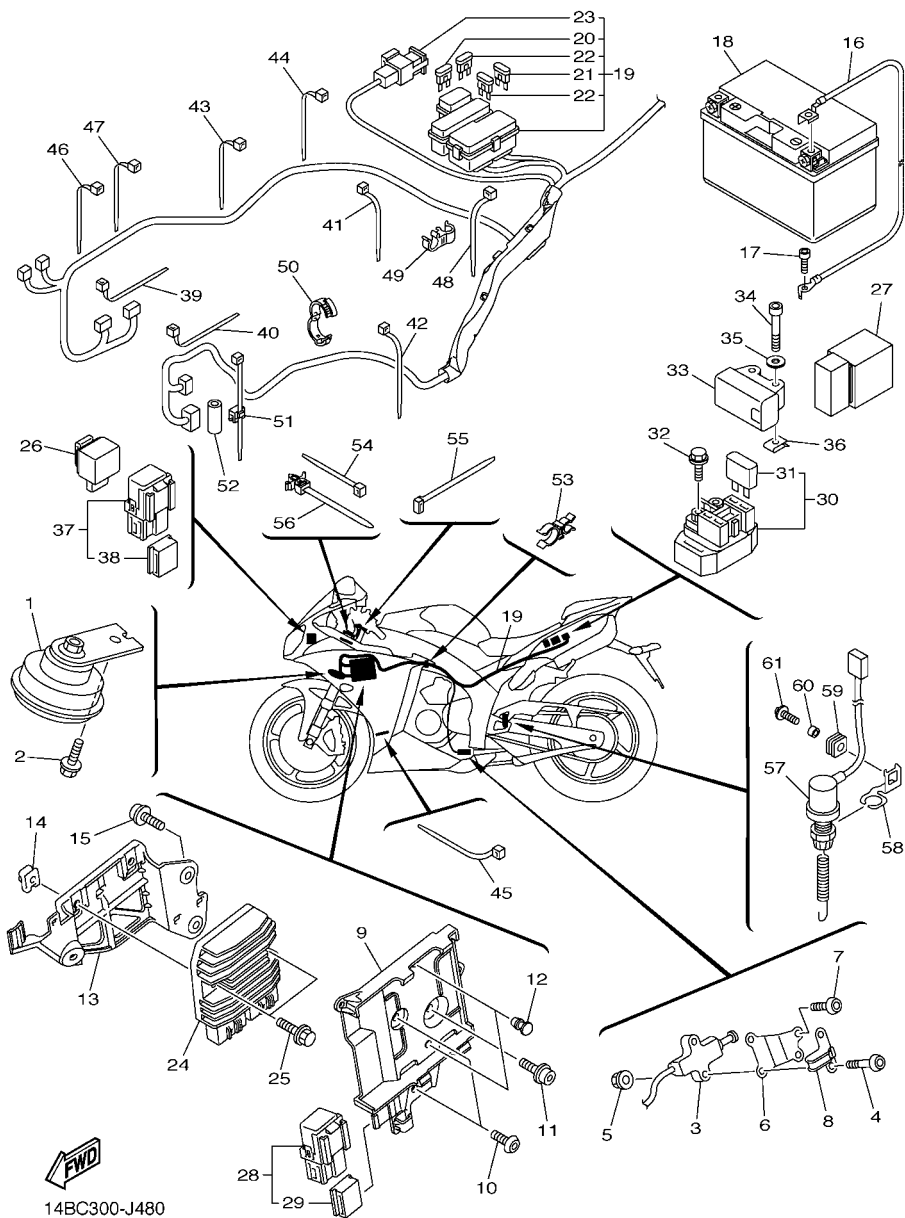

FIG. 48 SISTEMA ELETRICO 2

REF. NO.	No. PEÇA	DESCRIÇÃO	14BK				OBSERVAÇÕES
28	5JJ-81950-20	RELE CONJUNTO	1				
29	5JJ-81952-00	.SUPORTE DO RELE	1				
30	5JW-81940-02	RELE DE PARTIDA CONJUNTO	1				
31	36Y-82151-00	.FUSIVEL (15A-BL)	2				
32	95022-06008	PARAFUSO FLANGE	2				
33	5VU-82576-01	SENSOR DO ÂNGULO DE INCLINACAO	1				
34	91312-04025	PARAFUSO	2				
35	90201-047A2	ARRUELA PLANA	2				
36	90183-04039	PORCA MOLA	2				
37	5JJ-81950-20	RELE CONJUNTO	1				
38	5JJ-81952-00	.SUPORTE DO RELE	1				
39	90464-13073	BRACADEIRA	1				
40	90464-13073	BRACADEIRA	1				
41	90465-13M11	BRACADEIRA	1				
42	90464-16061	BRACADEIRA	1				
43	90464-16061	BRACADEIRA	1				
44	90464-13077	BRACADEIRA	1				
45	90464-13073	BRACADEIRA	1				
46	90464-13073	BRACADEIRA	1				
47	90464-13077	BRACADEIRA	1				
48	90464-13077	BRACADEIRA	1				
49	90464-12009	BRACADEIRA	1				
50	90464-16001	BRACADEIRA	2				
51	90464-36004	BRACADEIRA	1				
52	90445-107A5	TUBO (L30)	1				
53	90464-21256	BRACADEIRA	1				
54	90464-16061	BRACADEIRA	1