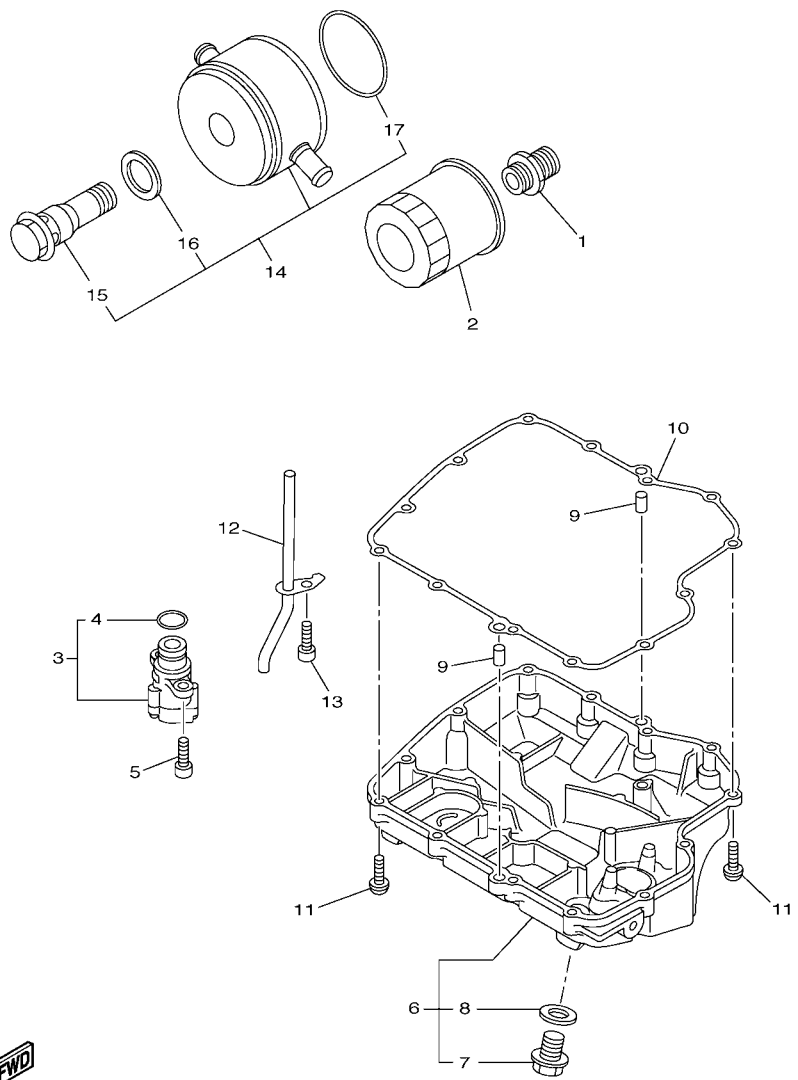

14B1300-H090

FIG. 9 FILTRADOR DE OLEO

REF. NO.	No. PEÇA	DESCRIÇÃO	14BK				OBSERVAÇÕES
1	90401-20145	PARAFUSO DE UNIAO	1				
2	5GH-13440-20	ELEMENTO DO FILTRO DE OLEO CJ	1				
3	14B-13490-00	VALVULA DE DESCOMPRESSAO COMP.	1				
4	93210-15566	.ANEL DE BORRACHA	1				
5	90110-06169	PARAFUSO HEXAGONAL INTERNO	2				
6	14B-13400-00	EXTRATOR TAMPÁ COMPLETA	1				
7	90340-14132	.TAMPAO DO DRENO	1				
8	214-11198-01	.GAXETA	1				
9	99530-08012	PINO GUIA	2				
10	14B-13414-00	GAXETA DA TAMPÁ DO FILTRADOR	1				
11	90149-06079	PARAFUSO	13				
12	14B-13161-00	TUBO DE DELIBERACAO 1	1				
13	90110-06182	PARAFUSO HEXAGONAL INTERNO	1				
14	14B-13470-00	RESFRIADOR DE OLEO COMPLETO	1				
15	5FL-12822-00	.PARAFUSO DE UNIAO	1				
16	5EB-13475-00	.GAXETA	1				
17	14B-13473-00	.ANEL DE BORRACHA	1