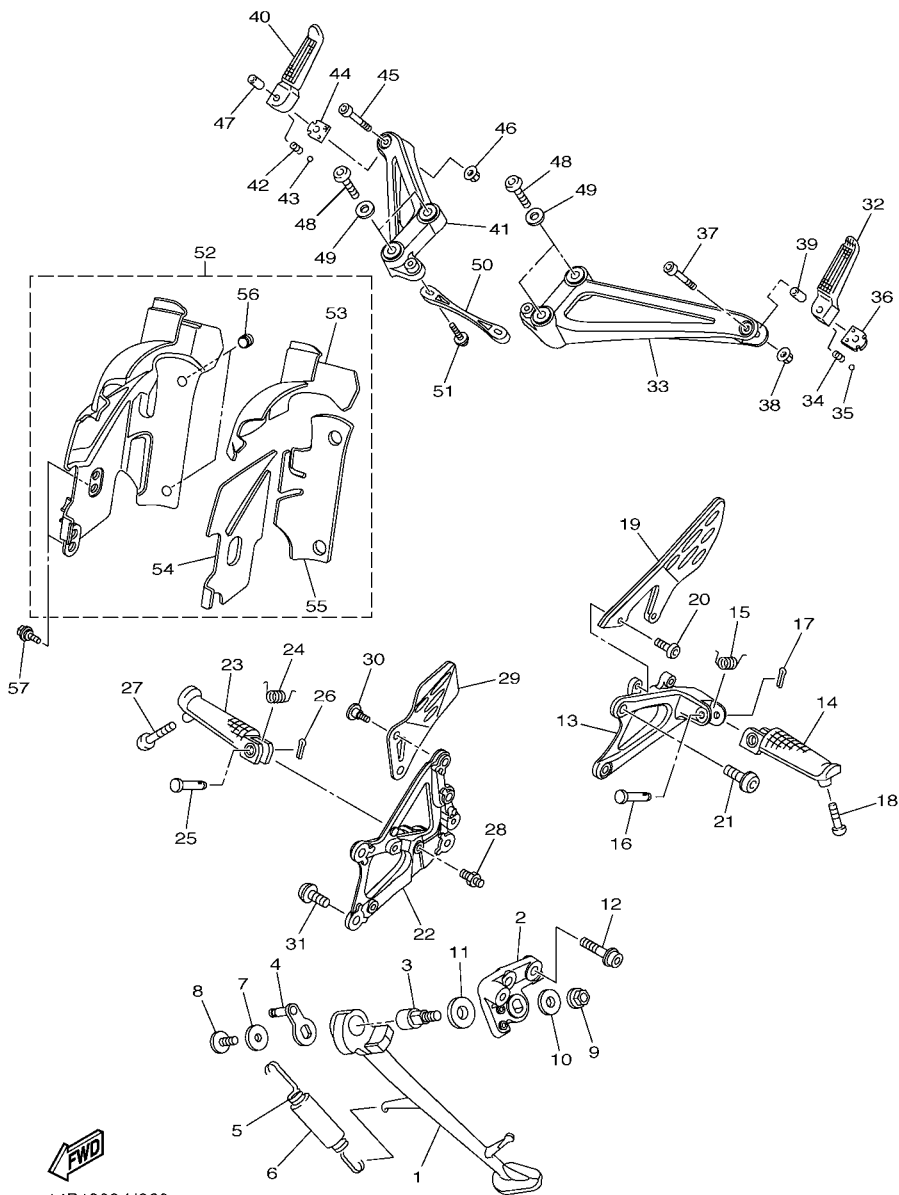

FIG. 36 CAVALETE. ESTRIBOS. PEDAL 1

REF. NO.	No. PEÇA	DESCRIÇÃO	14BK				OBSERVAÇÕES
55	14B-2749D-00	.ASSENTO 6	1				
56	2D1-14737-00	.AMORTIZADOR DO SILENCIADOR	2				
57	90109-06264	PARAFUSO	2				

14B1300-H360