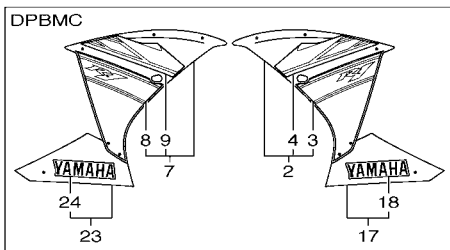

14BK280-J390

FIG. 39 COBERTURA SUPERIOR 2

REF. NO.	No. PEÇA	DESCRIÇÃO	14BK			OBSERVAÇÕES
1	90269-06008	REBITE	3			
2	14B-Y283U-00-P0	PAINEL COMPLETO 1	1			UR PARA SMX
	14B-Y283U-B0-P2	PAINEL COMPLETO 1	1			UR PARA DPBMC
3	14B-28368-00	.EMBLEMA	1			UR PARA SMX
	14B-28393-80	.GRAFICO 3	1			UR PARA DPBMC
4	14B-28391-20	.GRAFICO 1	1			PARA DPBMC
5	14B-28386-00	.PARAFUSO	3			
6	2TK-21757-00	.ARRUELA ESPECIAL 1	6			
7	14B-Y283V-00-P0	PAINEL COMPLETO 2	1			UR PARA SMX
	14B-Y283V-B0-P2	PAINEL COMPLETO 2	1			UR PARA DPBMC
8	14B-28368-00	.EMBLEMA	1			UR PARA SMX
	14B-28394-80	.GRAFICO 4	1			UR PARA DPBMC
9	14B-28392-20	.GRAFICO 2	1			PARA DPBMC
10	14B-28386-00	.PARAFUSO	3			
11	2TK-21757-00	.ARRUELA ESPECIAL 1	6			
12	14B-28386-00	PARAFUSO	4			
13	90202-06005	ARRUELA PLANA	4			
14	14B-2836K-00	PAINEL INTERNO 1	1			
15	14B-2836L-00	PAINEL INTERNO 2	1			
16	90269-06008	REBITE	6			
17	14B-Y2808-00-P0	TAMPA INFERIOR CONJ.	1			UR PARA SMX
	14B-Y2808-A0-P1	TAMPA INFERIOR CONJ.	1			UR PARA DPBMC
18	14B-2153E-00	.EMBLEMA YAMAHA	1			UR PARA SMX
	14B-2153E-80	.EMBLEMA YAMAHA	1			UR PARA DPBMC
19	5PW-2177L-00	.PLACA DA MOLA	4			
20	14B-2834E-00	.AMORTIZADOR 1	1			
21	14B-28386-00	.PARAFUSO	1