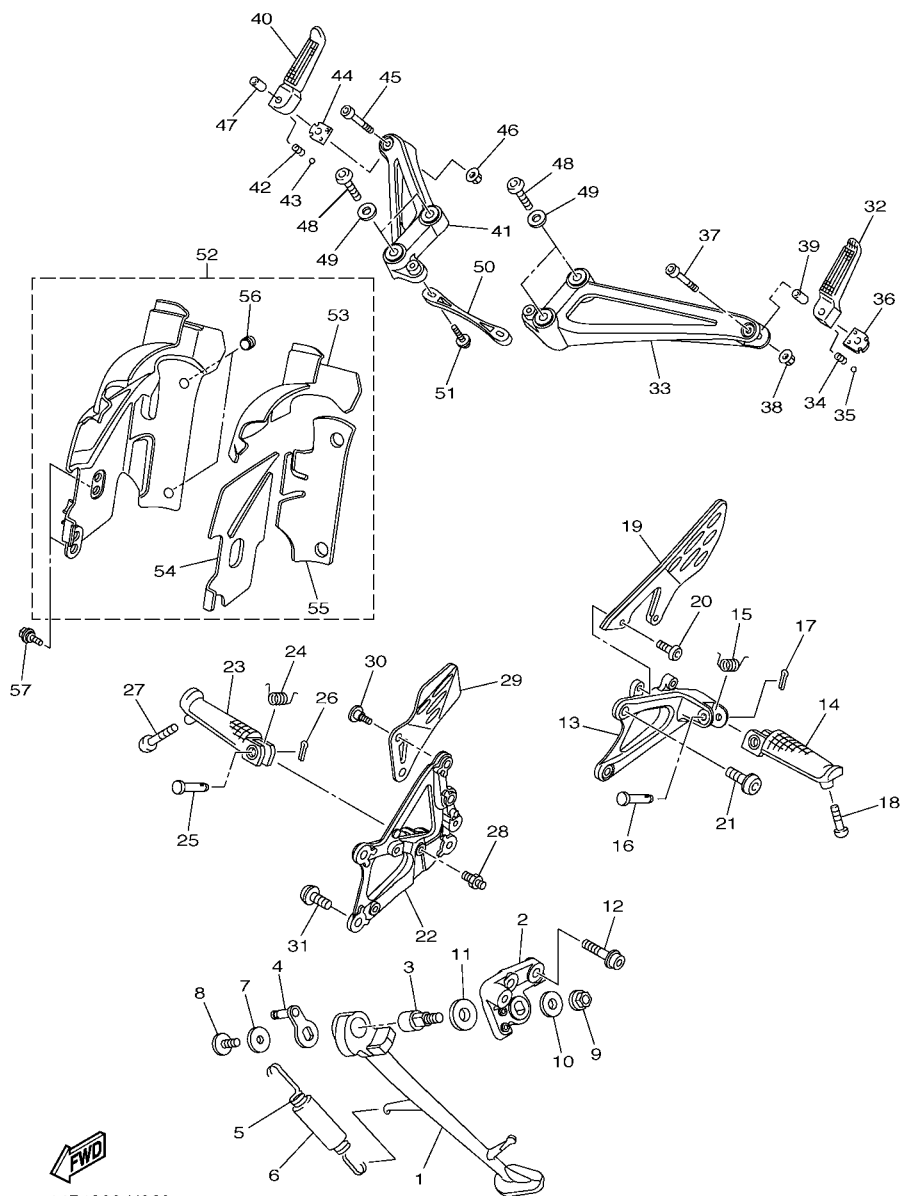

FIG. 36 CAVALETE. ESTRIBOS. PEDAL 1

14B1300-H360

REF. NO.	No. PEÇA	DESCRIÇÃO	14BK				OBSERVAÇÕES
1	14B-27311-00	CAVALETE LATERAL	1				
2	14B-27321-00	SUORTE DO CAVALETE LATERAL	1				
3	14B-27351-00	GUIA DO CAVALETE LATERAL	1				
4	14B-27352-00	GANCHO DO CAVALETE LATERAL	1				
5	90506-18008	MOLA DE TENSAO	1				
6	90445-19002	TUBO (L60)	1				
7	90201-081R9	ARRUELA PLANA	1				
8	90111-08073	PARAFUSO	1				
9	95607-10200	PORCA AUTOTRAVANTE	1				
10	90201-101J1	ARRUELA PLANA	1				
11	90201-146F9	ARRUELA PLANA	1				
12	90109-10002	PARAFUSO	2				
13	14B-27442-00	SUORTE, ESTRIBO TRAS. DIR.	1				
14	5JJ-27451-00	ESTRIBO ESQUERDO	1				
15	90508-18134	MOLA DE TORCAO	1				
16	90240-08084	PINO	1				
17	91401-25015	CONTRAPINO	1				
18	90109-08174	PARAFUSO	1				
19	14B-27445-00	PLACA 1	1				
20	90111-06003	PARAFUSO	2				
21	90109-085G6	PARAFUSO	2				
22	14B-27443-00	SUORTE DO ESTRIBO TRAS. DIR.	1				
23	5JJ-27461-00	ESTRIBO DIREITO	1				
24	90508-18135	MOLA DE TORCAO	1				
25	90240-08084	PINO	1				
26	91401-25015	CONTRAPINO	1				
27	90109-08174	PARAFUSO	1