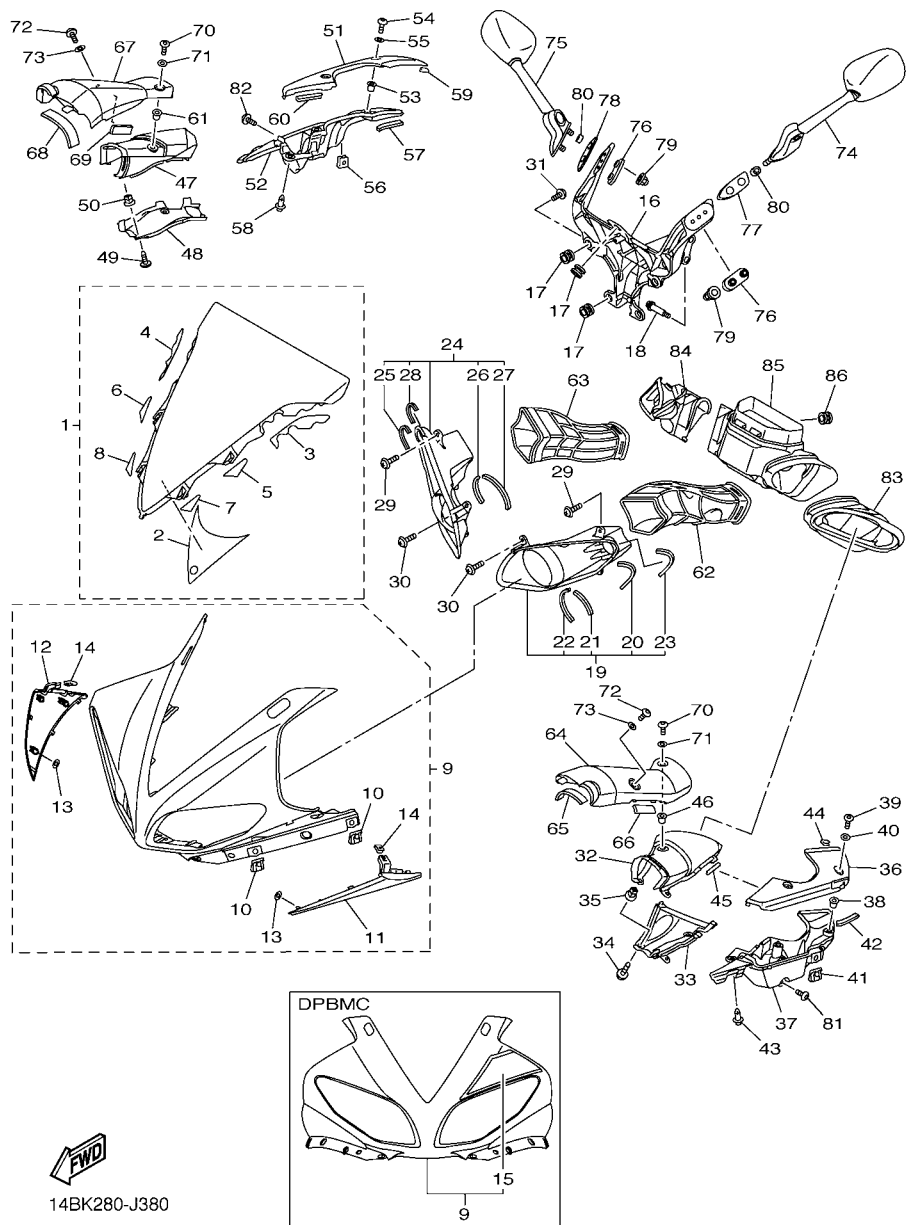

FIG. 38 COBERTURA SUPERIOR 1

REF. NO.	No. PEÇA	DESCRIÇÃO	14BK				OBSERVAÇÕES
73	90202-05180	ARRUELA PLANA	2				
74	14B-26280-00	ESPELHO RETROVISOR CONJ. (ESQ)	1				
75	14B-26290-00	ESPELHO RETROVISOR CONJ. (DIR)	1				
76	4C8-26298-00	PLACA DE FIXACAO DO ESPELHO 1	2				
77	14B-2628N-00	BASE DO ESPELHO (ESQUERDO)	1				
78	14B-2628R-00	BASE DO ESPELHO (DIREITO)	1				
79	90176-06055	PORCA COROA	4				
80	90387-064T3	ESPAÇADOR	4				
81	90111-05034	PARAFUSO	2				
82	90111-05034	PARAFUSO	2				
83	14B-2846C-00	CAIXA LATERAL 1	1				
84	14B-2846D-00	CAIXA LATERAL 2	1				
85	14B-2845D-00	CAIXA DIANTEIRA	1				
86	90480-13567	ILHO DE BORRACHA	1