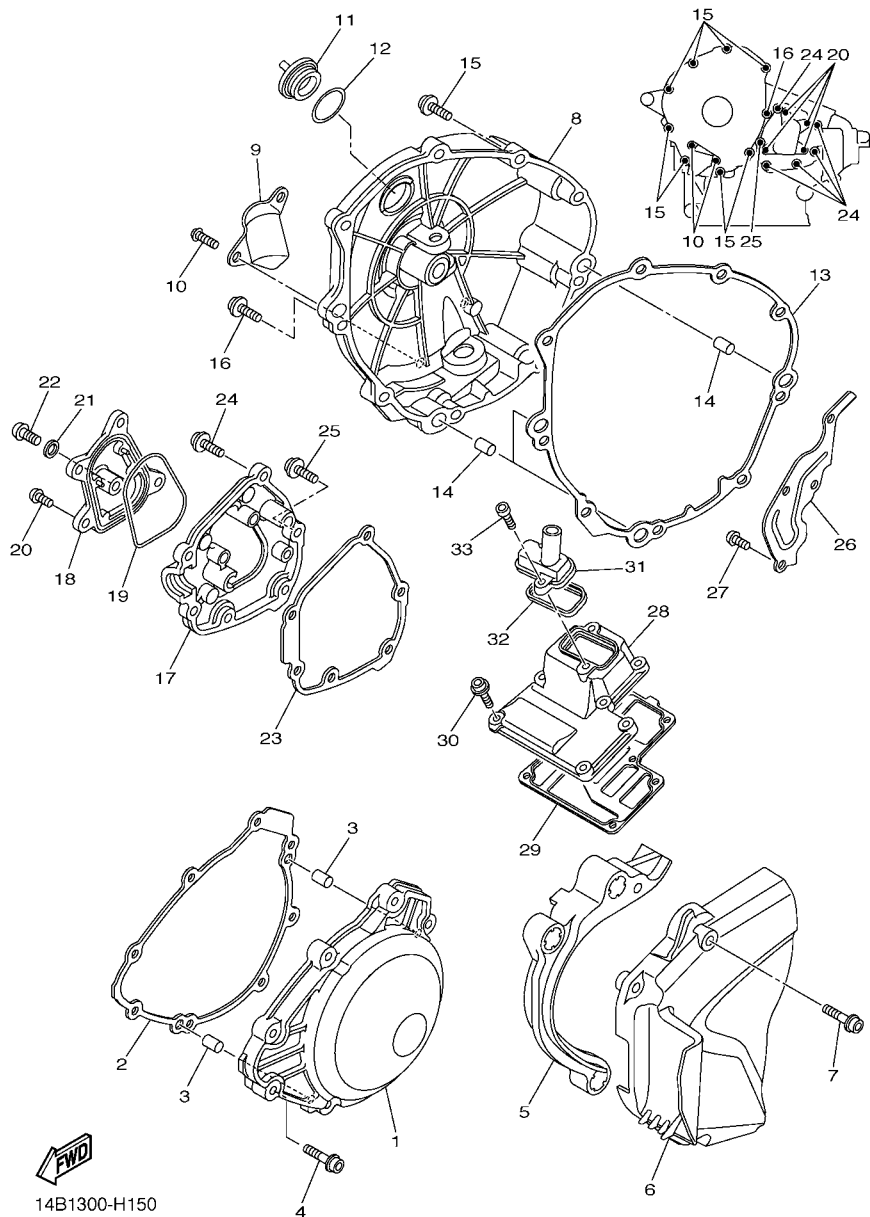

FIG. 15 TAMPA DA CARCACA 1

REF. NO.	No. PEÇA	DESCRIÇÃO	14BK				OBSERVAÇÕES
1	14B-15411-00	TAMPA DA CARCACA 1	1				
2	14B-15451-00	GAXETA DA TAMPA DA CARCACA 1	1				
3	99530-08012	PINO GUIA	2				
4	90110-06326	PARAFUSO HEXAGONAL INTERNO	8				
5	14B-15377-00	GUIA DA ENTRADA	1				
6	14B-15418-00	TAMPA DA CAIXA DA CORRENTE	1				
7	90110-06338	PARAFUSO HEXAGONAL INTERNO	3				
8	14B-15421-00	TAMPA DA CARCACA 2	1				
9	5VY-15499-00	PROTETOR DA TAMPA	1				
10	90149-06152	PARAFUSO	2				
11	3F9-15362-10	TAMPAO DO NIVEL DE OLEO	1				
12	93210-27778	ANEL DE BORRACHA	1				
13	14B-15461-00	GAXETA DA TAMPA DA CARCACA 2	1				
14	93610-20189	PINO GUIA	3				
15	90110-06323	PARAFUSO HEXAGONAL INTERNO	8				
16	90110-06324	PARAFUSO HEXAGONAL INTERNO	1				
17	14B-15416-00	TAMPA DA BOMBA DE OLEO	1				
18	14B-15431-00	TAMPA DA CARCACA 3	1				
19	93210-68001	ANEL DE BORRACHA	1				
20	90149-06152	PARAFUSO	4				
21	90430-08143	GAXETA	1				
22	90111-08075	PARAFUSO	1				
23	14B-15456-00	GAXETA TAMPA DA BOMBA OLEO 1	1				
24	90110-06331	PARAFUSO HEXAGONAL INTERNO	5				
25	90110-06323	PARAFUSO HEXAGONAL INTERNO	1				
26	14B-11165-00	PLACA DE RESPIRO	1				
27	90149-06071	PARAFUSO	4				

14B1300-H150