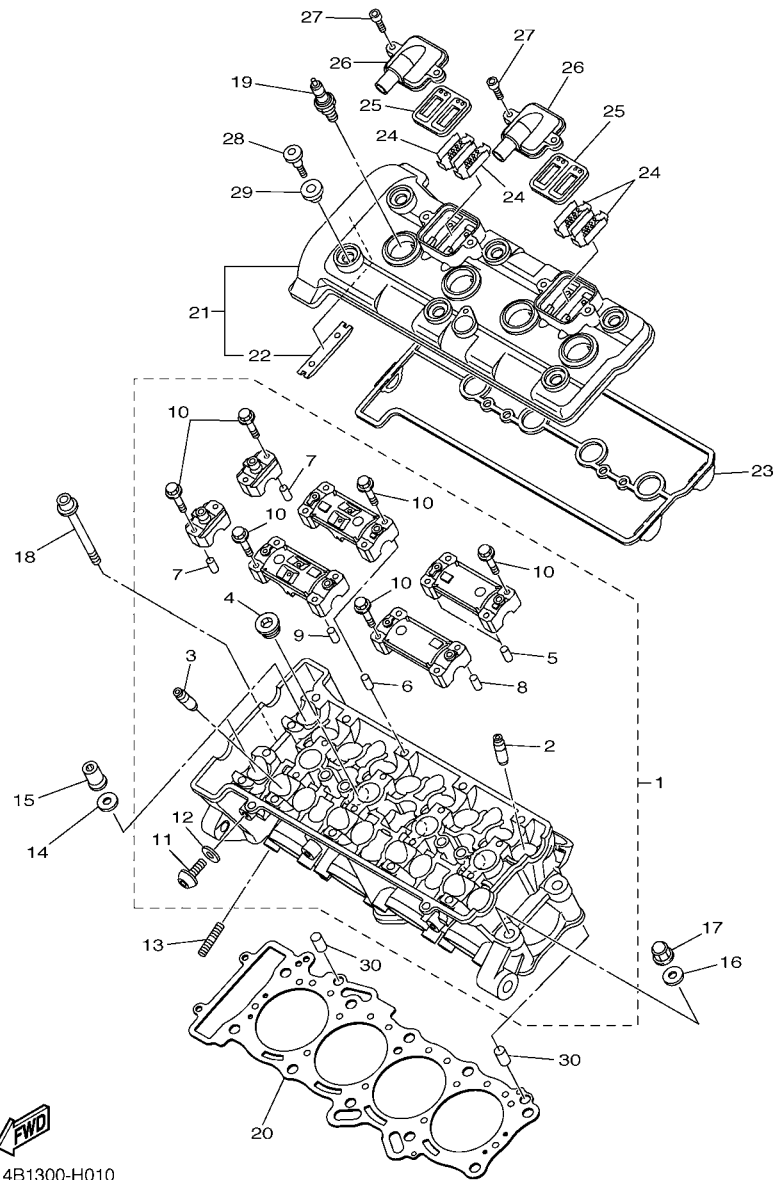

No. PEÇA	DESCRIÇÃO	QTDE	OBSERVAÇÕES
2N4-24110-00-X5	TANQUE DE COMBUSTÍVEL COMPL.	2	MXR
3J1-24240-10	.GRÁFICO, TANQUE DE COMB.	1	PARA MXR

5. Observe que as ilustrações são referentes apenas a indicação dos códigos das peças, e não para montagem. Para montagem, por favor utilize o Manual de Montagem apropriado.

14B1300-H010

FIG. 1 CABECOTE DO CILINDRO

REF. NO.	No. PEÇA	DESCRIÇÃO	14BK				OBSERVAÇÕES
1	14B-11101-00	CABECOTE DO CILINDRO CONJ.	1				
2	14B-11133-10	.GUIA DA VALVULA 1	8				
3	4C8-11134-10	.GUIA DA VALVULA 2	8				
4	90340-18002	.TAMPAO DO DRENO	3				
5	91808-16023	.PINO GUIA	2				
6	91808-16023	.PINO GUIA	2				
7	91808-16023	.PINO GUIA	4				
8	91808-16023	.PINO GUIA	2				
9	91808-16023	.PINO GUIA	2				
10	90105-06027	.PARAFUSO FLANGE	20				
11	90149-06070	.PARAFUSO	1				
12	90430-06014	.GAXETA	1				
13	95612-08625	PRISIONEIRO	8				
14	90201-10050	ARRUELA PLANA	8				
15	90179-10029	PORCA	8				
16	90201-10050	ARRUELA PLANA	2				
17	90176-10075	PORCA COROA	2				
18	90110-06315	PARAFUSO HEXAGONAL INTERNO	2				
19	94701-00424	VELA DE IGNICAO (NGK LMAR9E-J)	4				
20	14B-11181-00	GAXETA CABECOTE DO CILINDRO 1	1				
21	14B-11191-00	TAMPA, CABECOTE DO CILINDRO 1	1				
22	5BE-12241-00	.GUIA LIMITADORA 2	1				
23	14B-11193-00	GAXETA DA TAMPA DO CABECOTE 1	1				
24	5VY-1482K-00	PLACA	4				
25	5SL-14890-10	VALVULA DE PALHETA CONJUNTO	2				
26	14B-14899-01	TAMPA DA CAIXA	2				
27	90110-06175	PARAFUSO HEXAGONAL INTERNO	4				