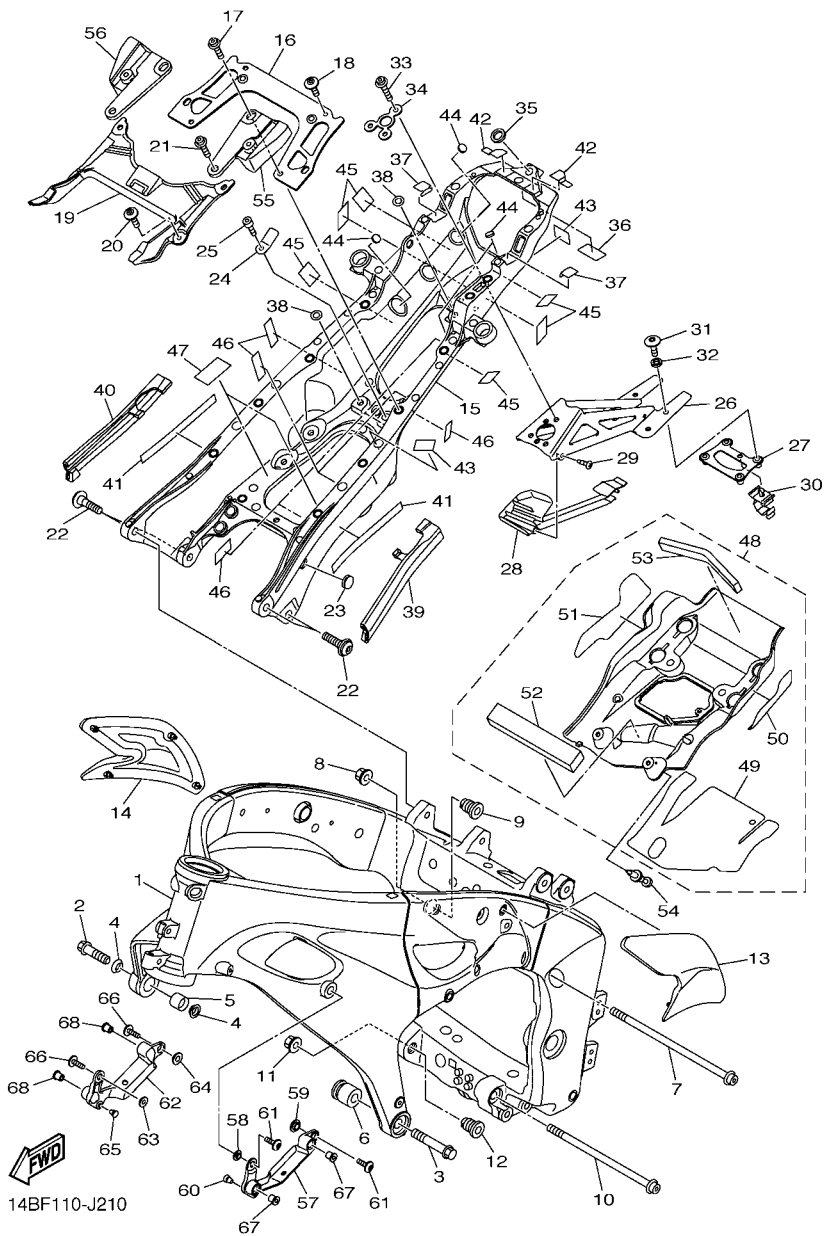

FIG. 21 CHASSI

REF. NO.	No. PEÇA	DESCRIÇÃO	14BK				OBSERVAÇÕES
55	14B-2172E-00	FIXADOR DA TAMPA LATERAL 1	1				
56	14B-2174E-00	SUPORTE DA TAMPA LATERAL 2	1				
57	14B-2836F-00	SUPORTE 3	1				
58	90387-06217	ESPACADOR	1				
59	90560-08251	ESPACADOR	1				
60	90338-06018	TAMPAO	1				
61	90111-06051	PARAFUSO	2				
62	14B-2836G-00	SUPORTE 4	1				
63	90387-06217	ESPACADOR	1				
64	90560-08251	ESPACADOR	1				
65	90338-06018	TAMPAO	1				
66	90111-06051	PARAFUSO	2				
67	90179-05523	PORCA	2				
68	90179-05523	PORCA	2