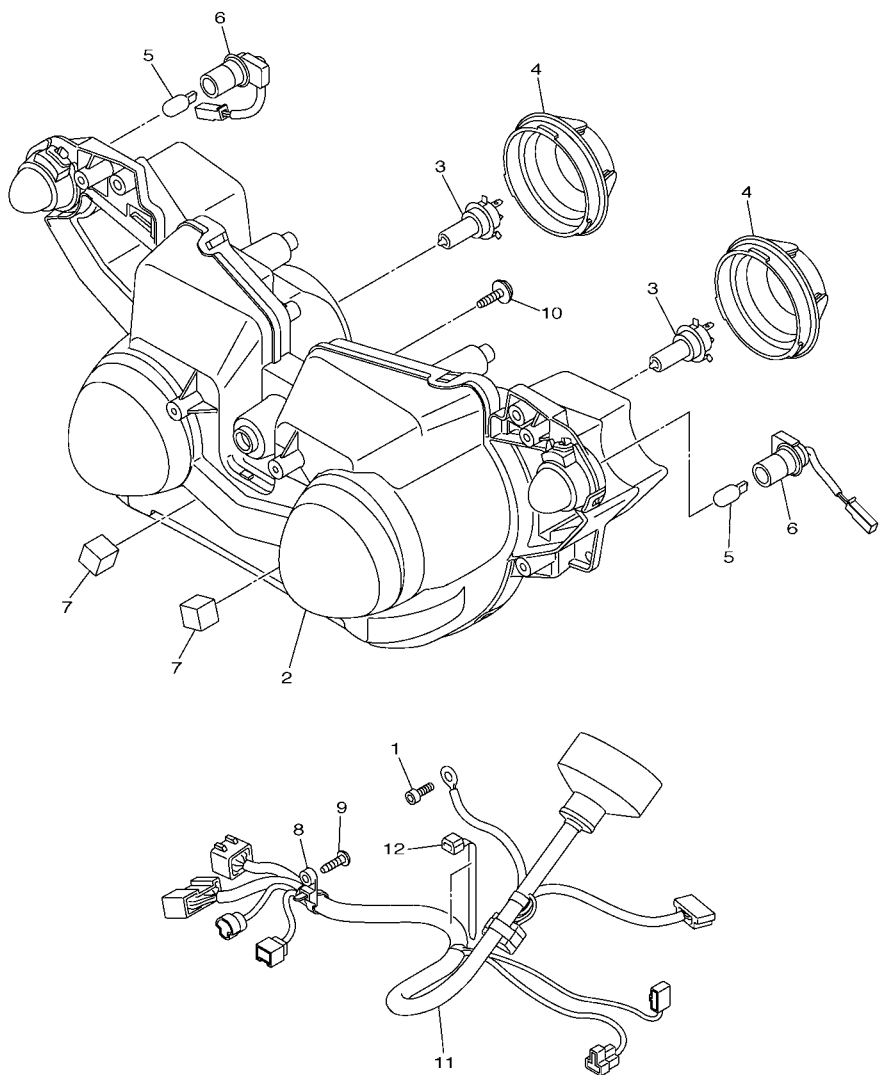

14B1300-H440

FIG. 44 FAROL DIANTEIRO

REF. NO.	No. PEÇA	DESCRIÇÃO	14BK				OBSERVAÇÕES
1	91317-05012	PARAFUSO	1				
2	14B-84303-01	UNIDADE FAROL CONJ.	1				
3	5PS-84314-00	LAMPADA (12V-55W H7)	2				HALOGEN
4	14B-84396-00	TAMPA	2				
5	5DM-84347-00	LAMPADA (12V-5W)	2				
6	14B-84312-00	SOQUETE CONJ.	2				
7	14B-2836U-00	AMORTIZADOR DE LOCALIZACAO 2	2				
8	90464-47002	BRACADEIRA	1				
9	97702-50016	PARAFUSO	1				
10	90160-05007	PARAFUSO	5				
11	14B-84359-00	CHICOTE DO FAROL	1				
12	90464-15195	BRACADEIRA	1