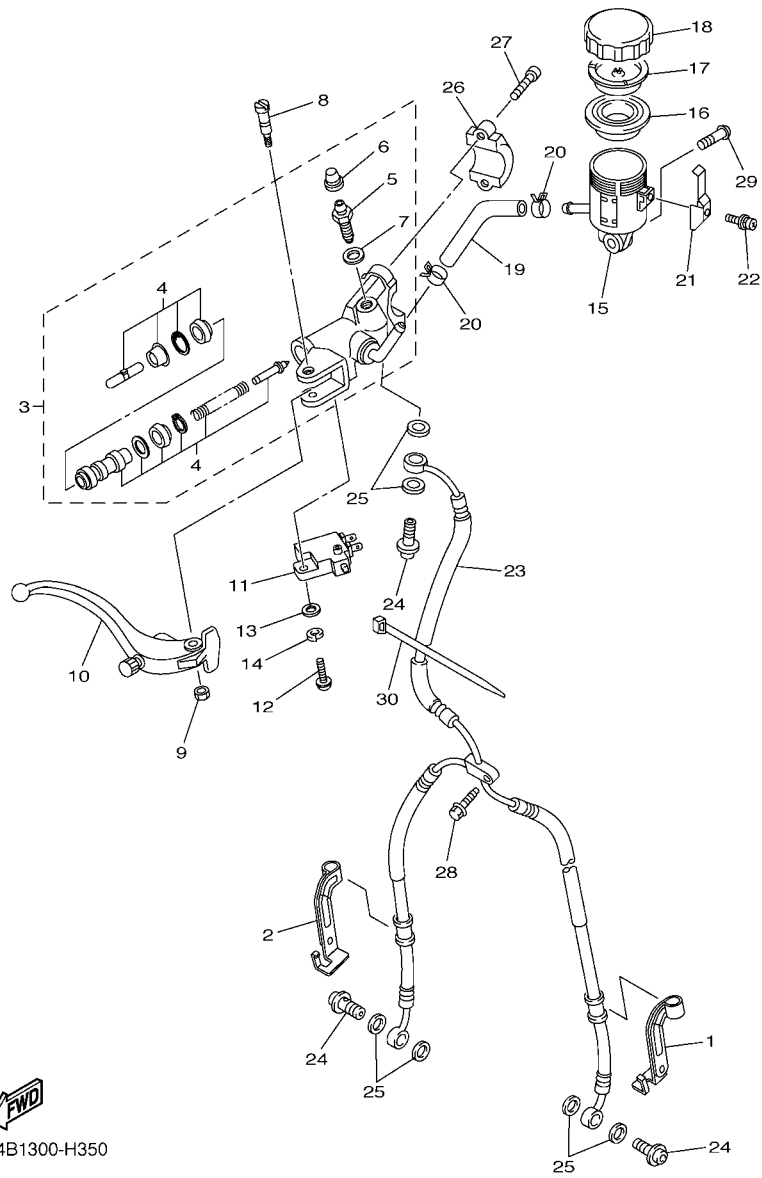

14B1300-H350

FIG. 35 CILINDRO MESTRE DIANTEIRO

REF. NO.	No. PEÇA	DESCRIÇÃO	14BK			OBSERVAÇÕES
28	90105-06041	PARAFUSO FLANGE	1			
29	90111-05026	PARAFUSO	1			
30	90464-59001	BRACADEIRA	1