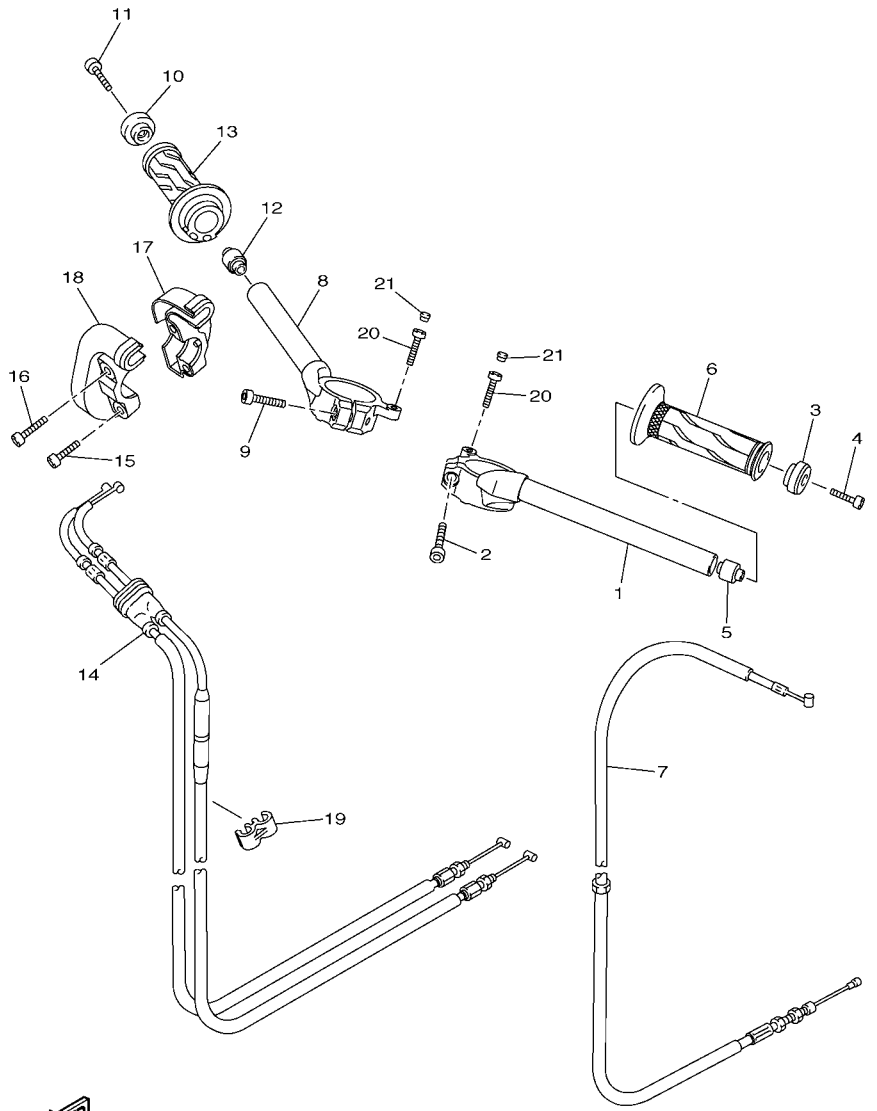

FIG. 34 GUIDAO E CABOS

REF. NO.	No. PEÇA	DESCRIÇÃO	14BK				OBSERVAÇÕES
1	14B-26121-00	GUIDAO (ESQ.)	1				
2	91314-08030	PARAFUSO HEXAGONAL INTERNO	1				
3	5PW-26246-00	TERMINACAO DA MANOPLA	1				
4	91317-06025	PARAFUSO	1				
5	4XV-23434-00	SUORTE DO AMORTIZADOR	1				
6	2C0-26241-00	MANOPLA ESQUERDA	1				
7	14B-26335-01	CABO DE EMBREAGEM	1				
8	14B-26122-00	GUIDAO (DIR.)	1				
9	91314-08030	PARAFUSO HEXAGONAL INTERNO	1				
10	5PW-26246-00	TERMINACAO DA MANOPLA	1				
11	91317-06025	PARAFUSO	1				
12	4XV-23434-00	SUORTE DO AMORTIZADOR	1				
13	4C8-26240-00	MANOPLA DIREITA CONJ.	1				
14	14B-26302-01	CABO ACELERADOR CONJ.	1				
15	91317-05020	PARAFUSO	1				
16	91317-05025	PARAFUSO	1				
17	3LN-26281-01	CAPA SUPERIOR DA MANOPLA	1				
18	3LN-26282-01	CAPA SUPERIOR DA MANOPLA	1				
19	90464-06214	BRACADEIRA	1				
20	91312-06025	PARAFUSO	2				
21	2H9-23469-00	CAPA DO PARAFUSO	2				

14B1300-H340