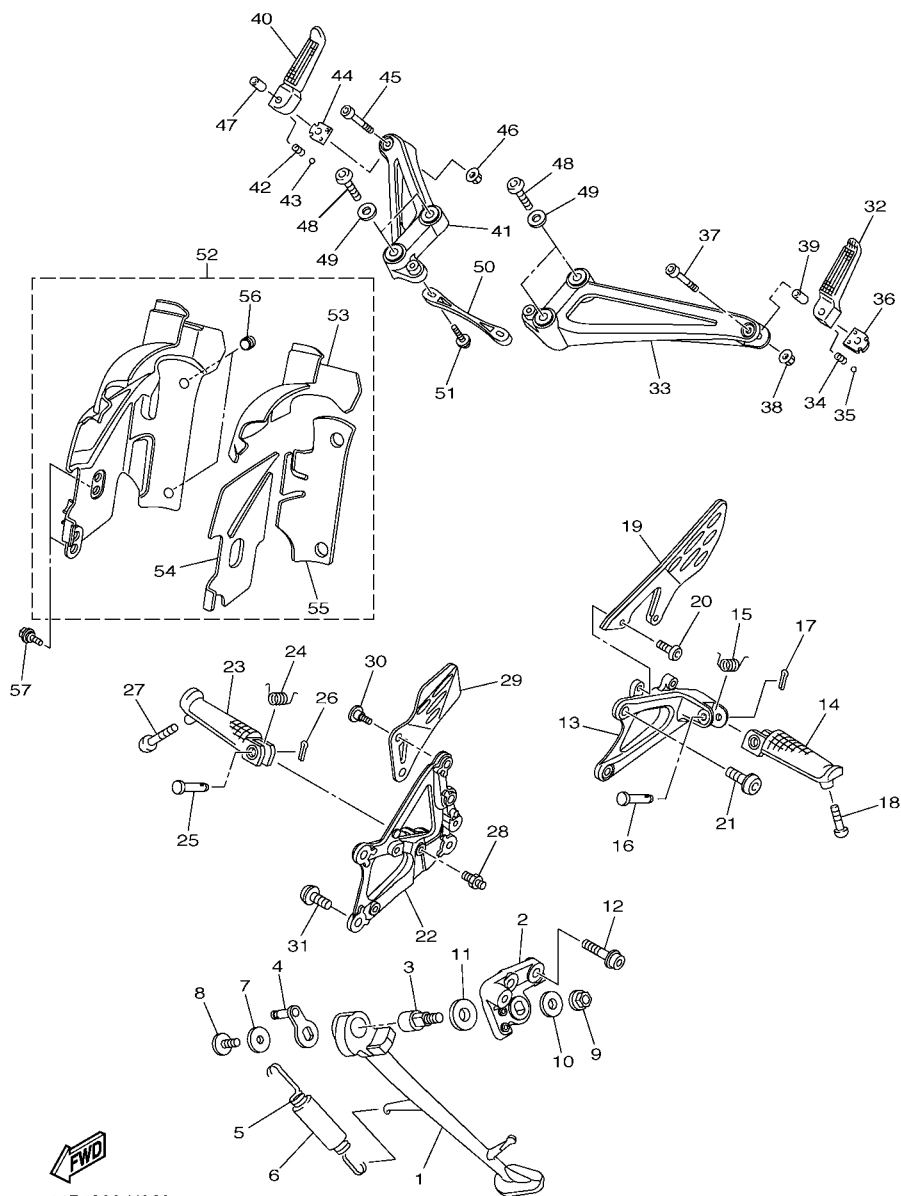

FIG. 36 CAVALETE. ESTRIBOS. PEDAL 1

14B1300-H360

REF. NO.	No. PEÇA	DESCRIÇÃO	14BK				OBSERVAÇÕES
28	4C8-27813-00	PINO DO PEDAL	1				
29	14B-27446-00	PLACA 2	1				
30	90109-066F0	PARAFUSO	2				
31	90109-085G6	PARAFUSO	2				
32	5JJ-27431-10	ESTRIBO TRASEIRO ESQUERDO	1				
33	14B-2741L-00	SUPORTE DO ESTRIBO ESQ.	1				
34	90501-12743	MOLA DE COMPRESSAO	1				
35	93501-04011	ESFERA	1				
36	5JJ-27437-01	ARRUELA ESPECIAL	1				
37	91314-06035	PARAFUSO HEXAGONAL INTERNO	1				
38	95604-06200	PORCA AUTO-TRAVANTE	1				
39	90387-06697	ESPAÇADOR	1				
40	5JJ-27441-10	ESTRIBO TRASEIRO DIREITO	1				
41	14B-2742L-00	SUPORTE DO ESTRIBO DIR.	1				
42	90501-12743	MOLA DE COMPRESSAO	1				
43	93501-04011	ESFERA	1				
44	5JJ-27437-01	ARRUELA ESPECIAL	1				
45	91314-06035	PARAFUSO HEXAGONAL INTERNO	1				
46	95604-06200	PORCA AUTO-TRAVANTE	1				
47	90387-06697	ESPAÇADOR	1				
48	90111-08066	PARAFUSO	4				
49	13S-27417-00	ARRUELA DO ESTRIBO	4				
50	14B-27469-00	REFORÇO ESQ. DO BAGAGEIRO	1				
51	90111-06030	PARAFUSO	2				
52	14B-27490-00	PROTECTOR COMPLETOS	1				
53	14B-2749A-00	.VEDACAO 3	1				
54	14B-2749B-00	.VEDACAO 4	1