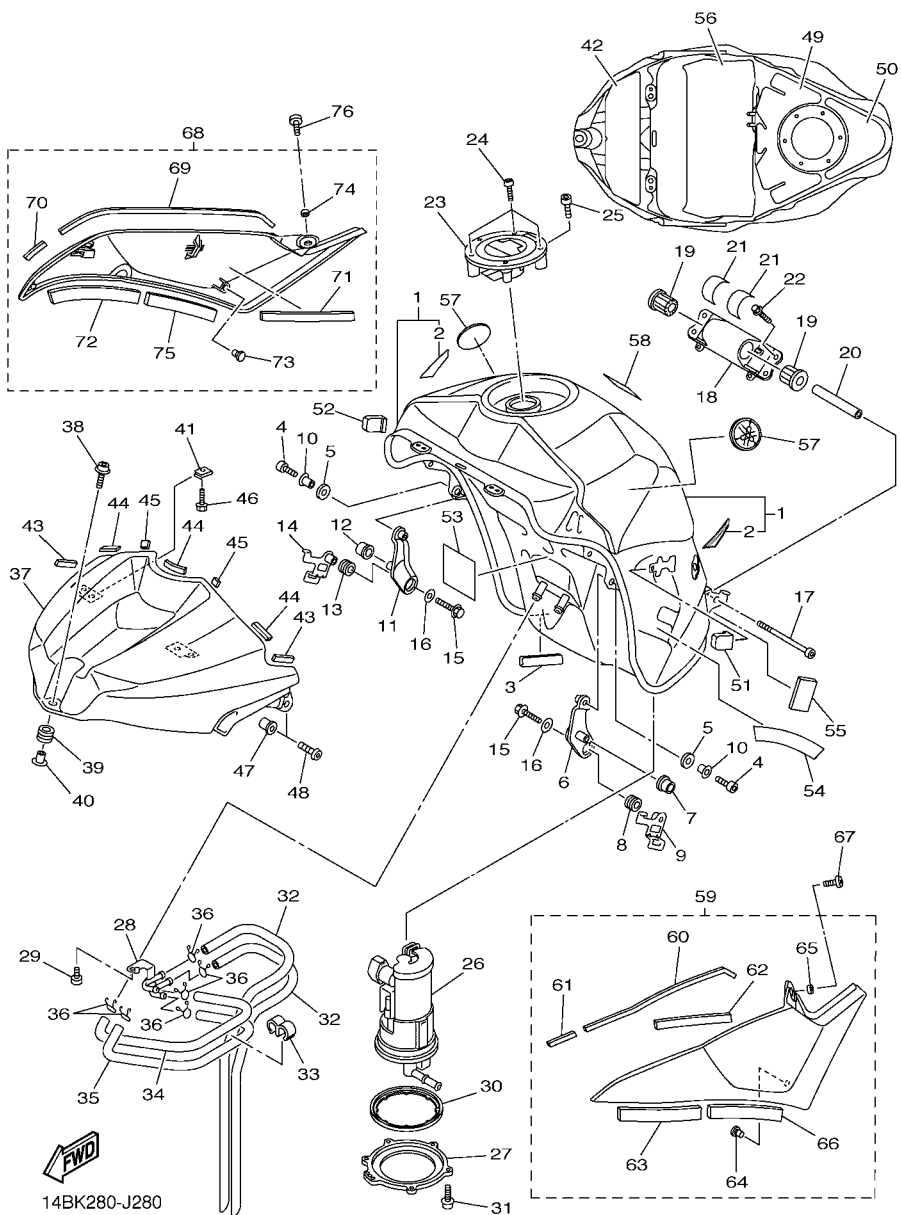

FIG. 28 TANQUE DE COMBUSTIVEL

REF. NO.	No. PEÇA	DESCRIÇÃO	14BK			OBSERVAÇÕES
27	13S-24491-00	SUPORTE BOMBA DE COMBUSTIVEL	1			
28	14B-24135-00	GRAMPO 1	1			
29	90110-05030	PARAFUSO HEXAGONAL INTERNO	1			
30	19B-24486-00	ANEL DE BORRACHA	1			
31	90110-05028	PARAFUSO HEXAGONAL INTERNO	6			
32	14B-24312-00	TUBO 2	2			
33	90464-09M31	BRACADEIRA	1			
34	14B-24313-00	TUBO 3	1			
35	14B-24314-00	TUBO 4	1			
36	90467-09006	PRESILHA	6			
37	14B-2171A-00-P0	TAMPA SUPERIOR	1			UR MBL2 PARA SMX
	14B-2171A-00-P2	TAMPA SUPERIOR	1			UR PARA DPBMC
38	90110-06233	PARAFUSO HEXAGONAL INTERNO	1			
39	90480-12023	ILHO DE BORRACHA	1			
40	90387-06203	ESPADADOR	1			
41	90183-05074	PORCÁ MOLA	2			
42	14B-2414H-00	AMORTIZADOR DA PLACA 1	1			
43	4C8-24182-00	AMORTIZADOR DE LOCALIZACAO 2	2			
44	3XV-21778-00	AMORTIZADOR DE LOCALIZACAO 1	3			
45	14B-24181-00	AMORTIZADOR DE LOCALIZACAO 1	2			
46	90119-05015	PARAFUSO COM ARRUELA	2			
47	90179-05523	PORCA	2			
48	98902-05014	PARAFUSO	2			
49	14B-2414N-00	PLACA AMORTIZADORA 4	1			
50	14B-2414P-00	PLACA AMORTIZADORA 5	1			
51	5PW-2411J-01	AMORTIZADOR DA TAMPA LATERAL	1			
52	5PW-2411J-01	AMORTIZADOR DA TAMPA LATERAL	1			

14BK280-J280