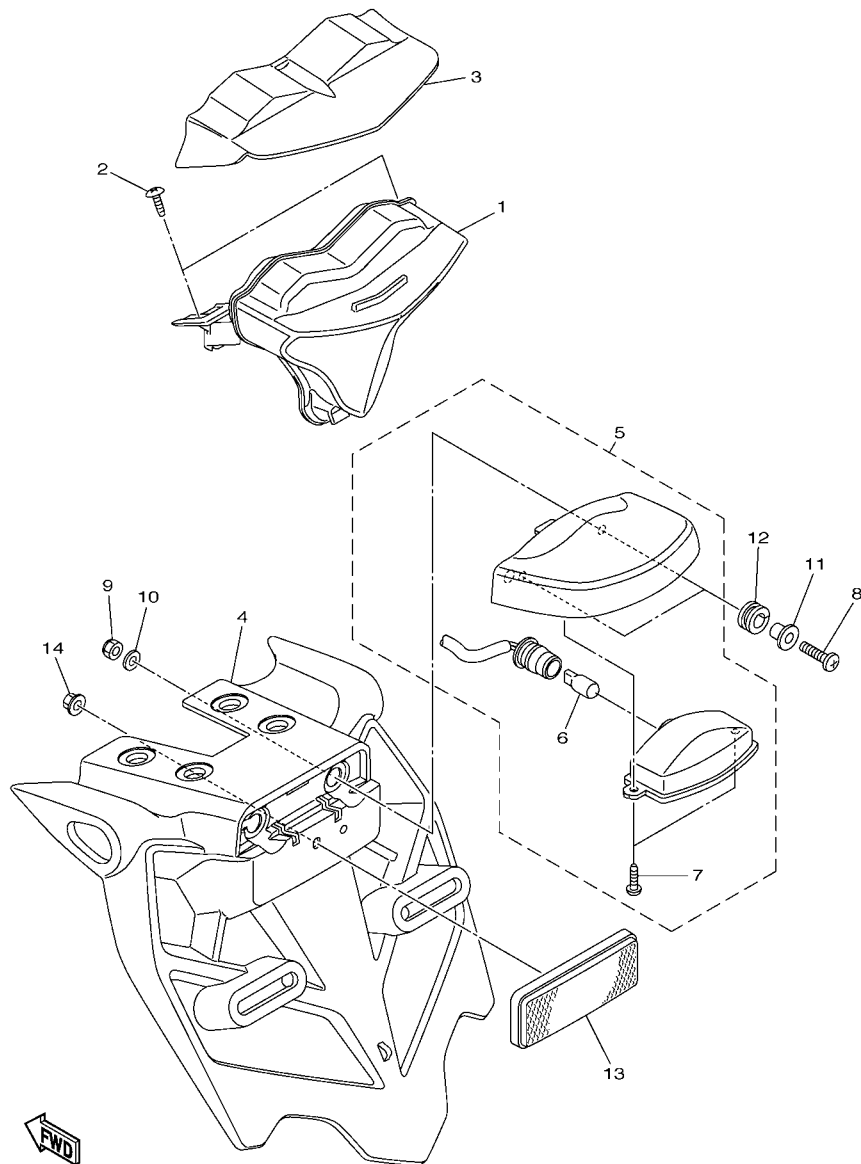

14B1300-H450

FIG. 45 LANTERNA TRASEIRA

REF. NO.	No. PEÇA	DESCRIÇÃO	14BK				OBSERVAÇÕES
1	14B-84710-00	LANTERNA TRASEIRA COMPLETA	1				
2	97702-50014	PARAFUSO	2				
3	14B-84516-00	TAMPA LANTERNA TRASEIRA	1				
4	14B-21629-01	PROTETOR DE POEIRA	1				
5	5VX-84745-01	LUZ DA LICENÇA CONJ.	1				
6	4HC-84744-00	.LAMPADA (12V-5W)	1				
7	97706-04012	.PARAFUSO	2				
8	98902-05020	PARAFUSO	2				
9	95602-05100	PORCA AUTO-TRAVANTE	2				
10	92907-05200	ARRUELA	2				
11	90387-05003	ESPACADOR	2				
12	90480-11009	ILHO DE BORRACHA	2				
13	3Y6-85130-02	REFLETOR TRASEIRO CONJ.	1				
14	95607-05200	PORCA AUTO-TRAVANTE	1