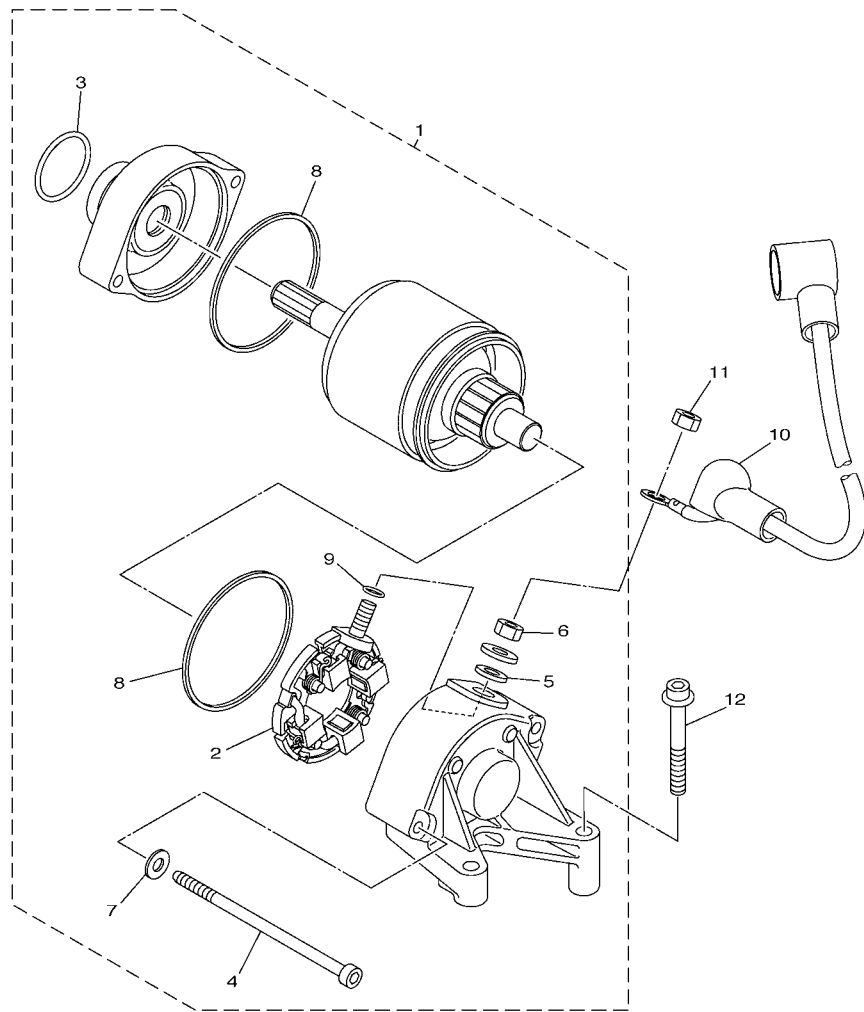

14B1300-H410

FIG. 41 MOTOR DE PARTIDA

REF. NO.	No. PEÇA	DESCRIÇÃO	14BK				OBSERVAÇÕES
1	14B-81890-00	MOTOR DE PARTIDA COMPLETO	1				
2	4C8-81801-01	.JOGO DE ESCOVAS	1				
3	93210-25711	.ANEL DE BORRACHA	1				
4	4C8-81846-00	.PARAFUSO	2				
5	8FA-8181L-00	.ARRUELA PLANA	1				
6	95302-06700	.PORÇA	1				
7	90201-05021	.ARRUELA PLANA	2				
8	4C8-81861-00	.GAXETA	2				
9	93210-06001	.ANEL DE BORRACHA	1				
10	14B-8183G-01	CHICOTE DO MOTOR COMPL.	1				
11	95302-06700	PORÇA	1				
12	90109-06016	PARAFUSO	2				