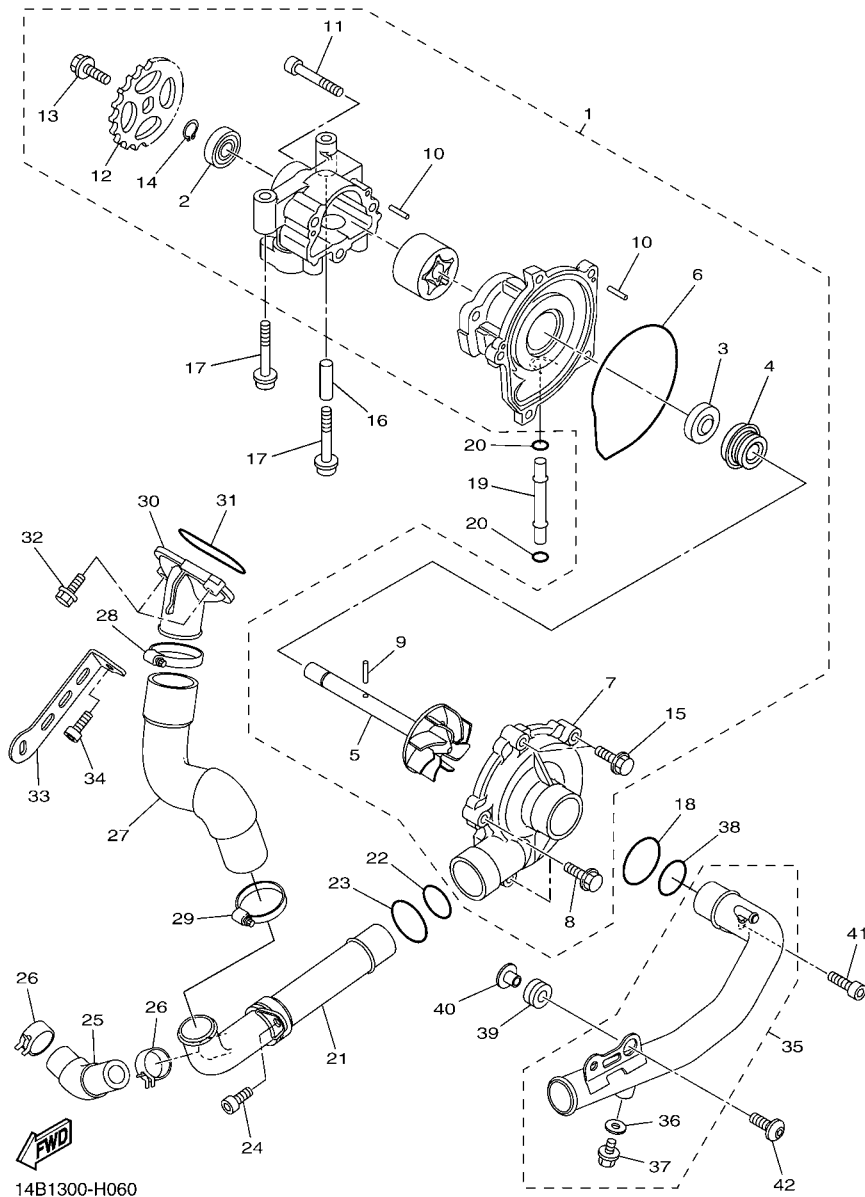

14B1300-H060

FIG. 6 BOMBA DE AGUA

REF. NO.	No. PEÇA	DESCRIÇÃO	14BK				OBSERVAÇÕES
28	90450-38040	BRACADEIRA DO TUBO	1				
29	90450-35001	BRACADEIRA DO TUBO	1				
30	14B-12469-10	JUNCAO DO DUCTO	1				
31	93210-46044	ANEL DE BORRACHA	1				
32	95024-06025	PARAFUSO FLANGE	2				
33	14B-12637-00	FIXADOR 1	1				
34	91314-06012	PARAFUSO HEXAGONAL INTERNO	1				
35	14B-12484-00	TUBO 4	1				
36	90430-06014	.GAXETA	1				
37	90153-06002	.PARAFUSO HEXAGONAL	1				
38	93210-235A1	ANEL DE BORRACHA	1				
39	90480-12010	ILHO DE BORRACHA	1				
40	90387-06112	ESPACADOR	1				
41	90110-06182	PARAFUSO HEXAGONAL INTERNO	1				
42	90149-06022	PARAFUSO	1