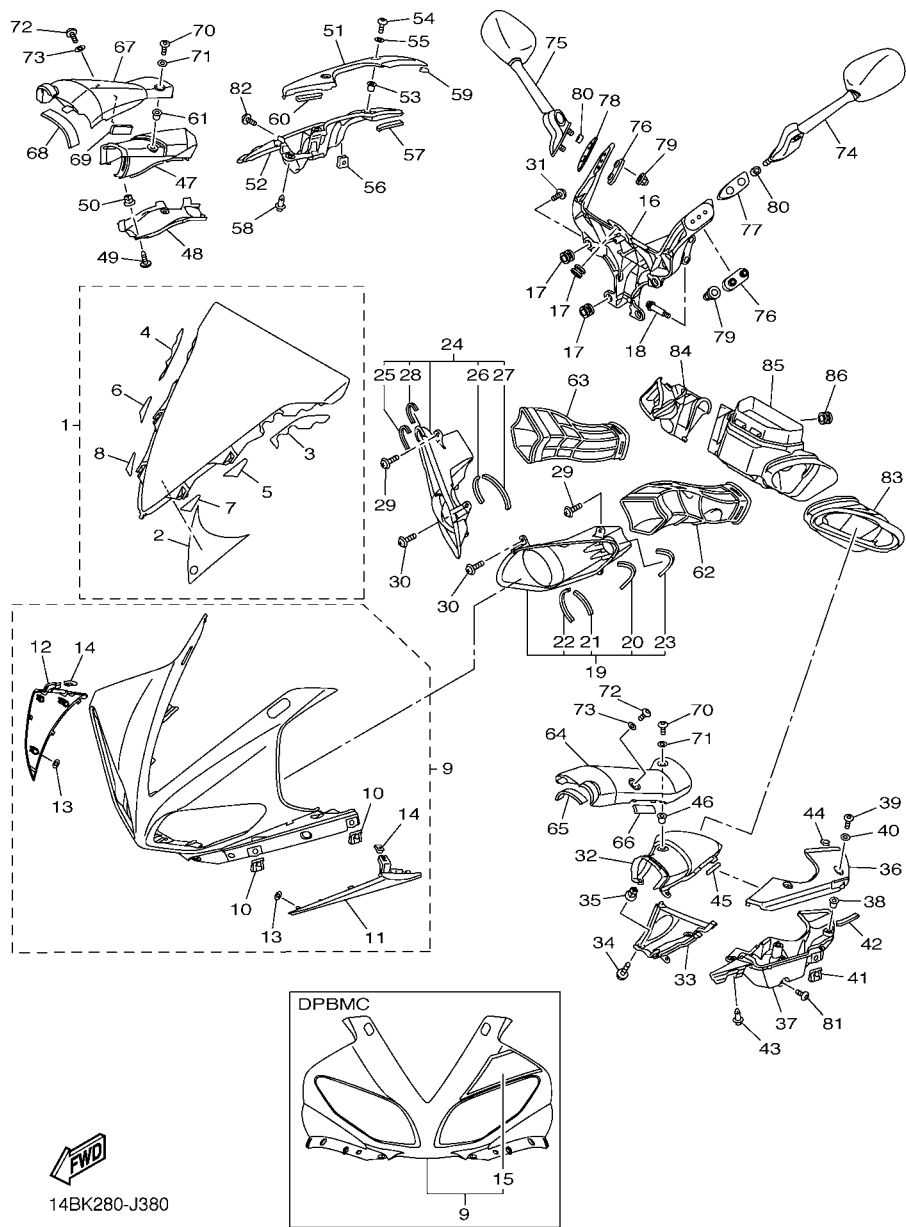

FIG. 38 COBERTURA SUPERIOR 1

14BK280-J380

REF. NO.	No. PEÇA	DESCRIÇÃO	14BK				OBSERVAÇÕES
25	14B-28372-00	.AMORTIZADOR	1				
26	J44-78248-00	.VEDACAO 4	1				
27	90520-03001	.MOLDURA LATERAL	1				
28	1TX-28267-00	.AMORTIZADOR 5	1				
29	90160-05007	PARAFUSO	4				
30	97707-50012	PARAFUSO	2				
31	90160-05006	PARAFUSO	4				
32	14B-2838N-00-P0	DUTO 1	1				UR PARA SMX
	14B-2838N-00-P5	DUTO 1	1				UR PARA DPBMC
33	14B-2838T-00	DUTO 3	1				
34	97702-50012	PARAFUSO	2				
35	90480-08005	ILHO DE BORRACHA	2				
36	14B-2839K-00-P0	TAMPA 1	1				UR PARA SMX
	14B-2839K-00-P5	TAMPA 1	1				UR PARA DPBMC
37	14B-2838V-00	CAIXA 3	1				
38	90179-05523	PORCA	2				
39	90111-05034	PARAFUSO	2				
40	90202-05180	ARRUELA PLANA	2				
41	5PW-2177L-00	PLACA DA MOLA	1				
42	J44-78248-00	VEDACAO 4	1				
43	90269-07077	REBITE	1				
44	90520-01001	MOLDURA LATERAL	1				
45	90520-03005	MOLDURA LATERAL	1				
46	90179-05523	PORCA	1				
47	14B-2838R-00-P0	DUTO 2	1				UR PARA SMX
	14B-2838R-00-P5	DUTO 2	1				UR PARA DPBMC
48	14B-2838U-00	DUTO 4	1