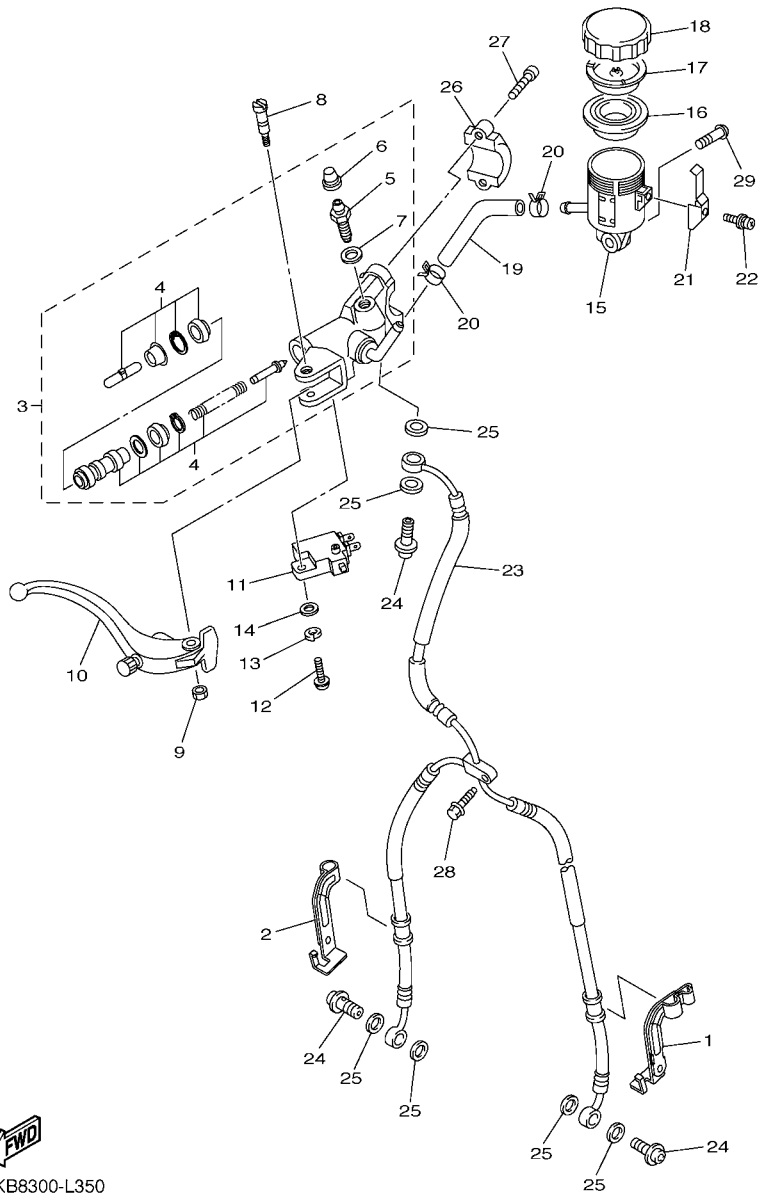

1KB8300-L350

FIG. 35 CILINDRO MESTRE DIANTEIRO

REF. NO.	No. PEÇA	DESCRIÇÃO	TTB4				OBSERVAÇÕES
28	90105-06041	PARAFUSO FLANGE	1				
29	90111-05026	PARAFUSO	1