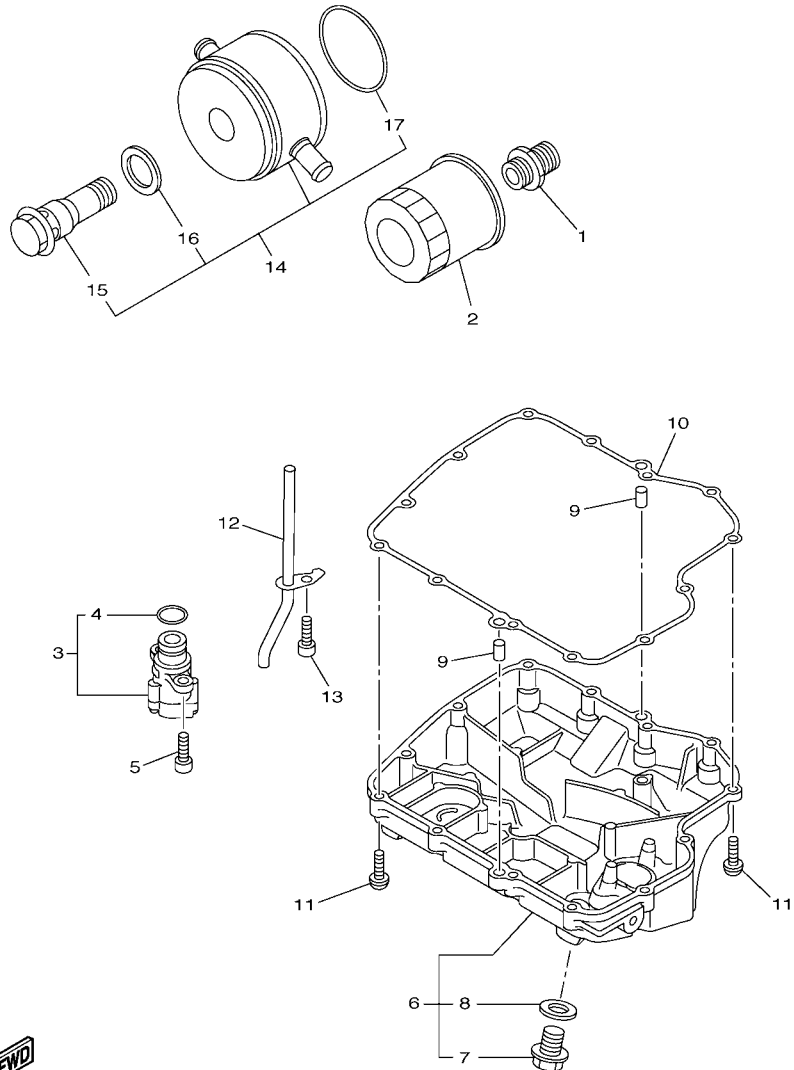

14B1300-H080

FIG. 8 BOMBA DE OLEO

REF. NO.	No. PEÇA	DESCRIÇÃO	TTB4				OBSERVAÇÕES
1	94580-31082	CORRENTE (DID25HT 82LE)	1				
2	14B-13410-00	CAIXA DO FILTRADOR COMPLETO	1				
3	93210-22M93	ANEL DE BORRACHA	1				
4	90480-13010	ILHO DE BORRACHA	1				
5	5VY-13117-10	ESPACADOR DE DISTANCIA	1				
6	90110-06173	PARAFUSO HEXAGONAL INTERNO	3				
7	14B-13416-00	TUBO DE OLEO 1	1				
8	93210-14003	ANEL DE BORRACHA	2				
9	90110-06182	PARAFUSO HEXAGONAL INTERNO	2				
10	14B-1316E-00	TUBO DE DELIBERACAO 5	1				
11	93210-12010	ANEL DE BORRACHA	1				
12	93210-09525	ANEL DE BORRACHA	1				
13	93210-06667	ANEL DE BORRACHA	1				
14	90149-06158	PARAFUSO	1				
15	14B-13898-00	FIXADOR	1				
16	90110-06182	PARAFUSO HEXAGONAL INTERNO	2				