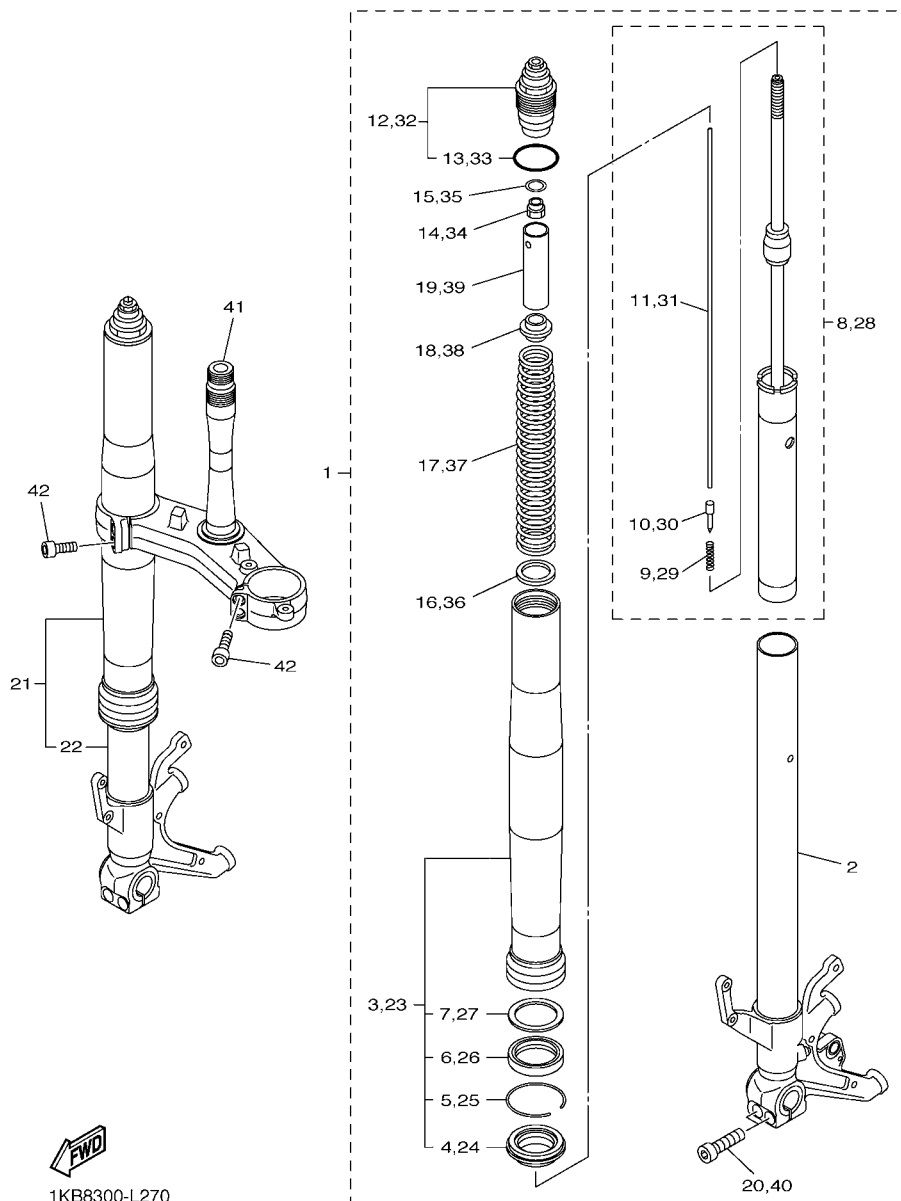

FIG. 27 GARFO DIANTEIRO 1

REF. NO.	No. PEÇA	DESCRIÇÃO	TTB4				OBSERVAÇÕES
1	1KB-23102-10	GARFO DIANTEIRO CONJ. (ESQ.)	1				
2	1KB-23110-01	.TUBO INTERNO COMPLETO 1	1				
3	14B-23106-10	.TUBO EXTERNO COMPLETO	1				
4	4TX-23144-01	..PROTECTOR DE POEIRA	1				
5	4TX-23156-00	..CLIQUE DO RETENTOR DE OLEO	1				
6	5VX-23145-00	..RETENTOR DE OLEO DO GARFO	1				
7	4TX-23115-00	..GUIA DA TAMPA SUPERIOR	1				
8	1KB-2315K-00	.CILINDRO 2	1				
9	14B-2319M-00	..MOLA DA VALVULA	1				
10	14B-23109-00	..VALVULA	1				
11	14B-2318Y-00	..CILINDRO MOVEL	1				
12	14B-23111-00	.PARAFUSO, CAPA	1				
13	93210-41N50	..ANEL DE BORRACHA	1				
14	13S-23393-00	.PORCA ESPECIAL	1				
15	13S-2332N-00	.PLACA DA VALVULA 2	1				
16	90201-25291	..ARRUELA PLANA	1				
17	14B-23141-00	.MOLA DO GARFO DIANTEIRO	1				
18	13S-23142-00	.ASSENTA DA MOLA SUPERIOR	1				
19	14B-23118-00	.ESPACADOR	1				
20	91314-08035	.PARAFUSO HEXAGONAL INTERNO	2				
21	1KB-23103-10	GARFO DIANTEIRO CONJ. (DIR.)	1				
22	1KB-23120-01	.TUBO INTERNO COMPLETO 2	1				
23	14B-23106-10	.TUBO EXTERNO COMPLETO	1				
24	4TX-23144-01	..PROTECTOR DE POEIRA	1				
25	4TX-23156-00	..CLIQUE DO RETENTOR DE OLEO	1				
26	5VX-23145-00	..RETENTOR DE OLEO DO GARFO	1				
27	4TX-23115-00	..GUIA DA TAMPA SUPERIOR	1				

1KB8300-L270