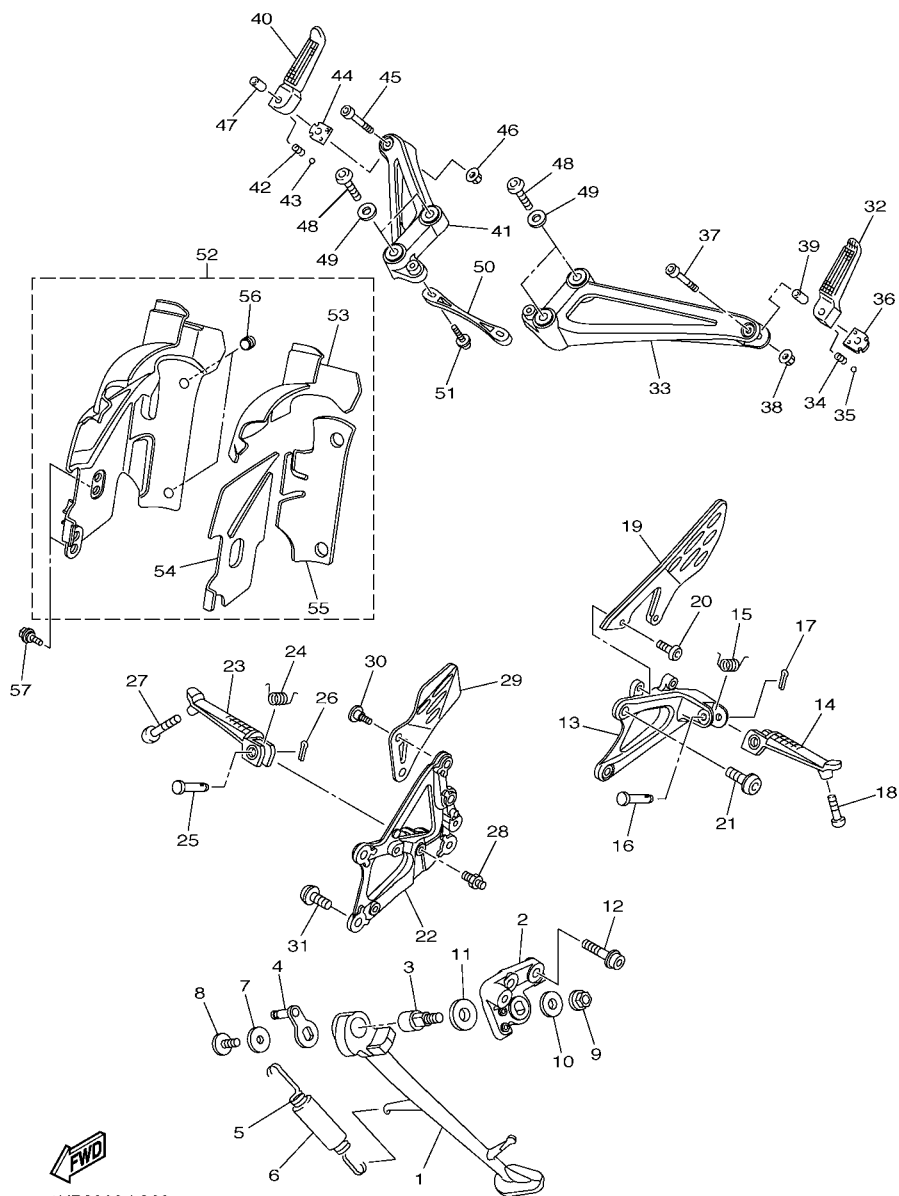

FIG. 36 CAVALETE. ESTRIBOS. PEDAL 1

REF. NO.	No. PEÇA	DESCRIÇÃO	TTB4				OBSERVAÇÕES
1	14B-27311-00	CAVALETE LATERAL	1				
2	14B-27321-00	SUORTE DO CAVALETE LATERAL	1				
3	14B-27351-00	GUIA DO CAVALETE LATERAL	1				
4	14B-27352-00	GANCHO DO CAVALETE LATERAL	1				
5	90506-18008	MOLA DE TENSAO	1				
6	90445-19002	TUBO (L60)	1				
7	90201-081R9	ARRUELA PLANA	1				
8	90111-08073	PARAFUSO	1				
9	95602-10200	PORCA AUTOTRAVANTE	1				
10	90201-10035	ARRUELA PLANA	1				
11	90201-146F9	ARRUELA PLANA	1				
12	90110-10025	PARAFUSO HEXAGONAL INTERNO	2				
13	14B-27442-10	SUORTE, ESTRIBO TRAS. DIR.	1				
14	1KB-27451-00	ESTRIBO ESQUERDO	1				
15	90508-18134	MOLA DE TORCAO	1				
16	90240-08084	PINO	1				
17	91401-25015	CONTRAPINO	1				
18	90109-08174	PARAFUSO	1				
19	14B-27445-10	PLACA 1	1				
20	90111-06003	PARAFUSO	2				
21	90109-085G6	PARAFUSO	2				
22	14B-27443-10	SUORTE DO ESTRIBO 3	1				
23	1KB-27461-00	ESTRIBO DIREITO	1				
24	90508-18135	MOLA DE TORCAO	1				
25	90240-08084	PINO	1				
26	91401-25015	CONTRAPINO	1				
27	90109-08174	PARAFUSO	1				

1KB8300-L360