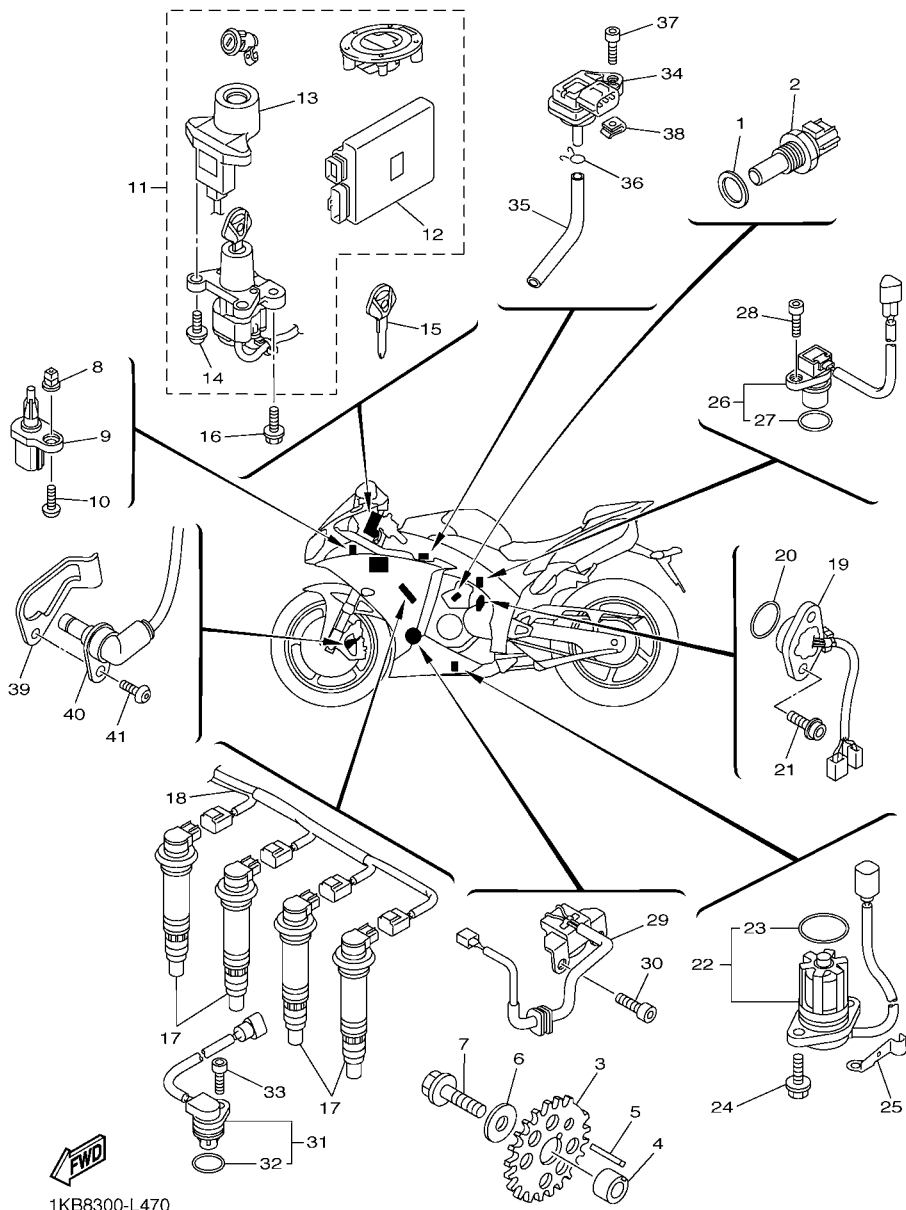

FIG. 47 SISTEMA ELETRICO 1

REF. NO.	No. PEÇA	DESCRIÇÃO	TTB4				OBSERVAÇÕES
1	90201-12790	ARRUELA PLANA	1				
2	8CC-85790-01	TERMOSTATO	1				
3	14B-81673-00	ROTOR CONJ.	1				
4	90387-11006	ESPAÇADOR	1				
5	90282-03005	CHAVETA RETA	1				
6	90201-10034	ARRUELA PLANA	1				
7	90105-10290	PARAFUSO FLANGE	1				
8	90480-08005	ILHO DE BORRACHA	1				
9	8FP-85886-00	SENSOR DE TEMPERATURA DO AR	1				
10	97702-50016	PARAFUSO	1				
11	14B-W8250-B0	KIT DO IMOBILIZADOR COMPL.	1				
12	1KB-8591A-40	.UNIDADE DE CONTROLE MOTORA CJ	1				
13	14B-8255P-20	.UNIDADE IMOBILIZADORA COMPL.	1				
14	5SL-82113-01	.PARAFUSO	2				
15	5SL-82511-08	CHAVE VIRGEM	1				AP
16	90109-08195	PARAFUSO	2				
17	1KB-82310-00	BOBINA DE IGNICAO CONJ.	4				
18	14B-82309-00	CHICOTE DE FIOS	1				
19	14B-82540-01	INTERRUPTOR NEUTRO CONJ.	1				
20	93210-21001	ANEL DE BORRACHA	1				
21	90110-05067	PARAFUSO HEXAGONAL INTERNO	2				
22	14B-85720-00	MEDIDOR NIVEL DE OLEO CONJ.	1				
23	5VY-8A8E0-00	.ANEL DE BORRACHA	1				
24	95022-06016	PARAFUSO FLANGE	2				
25	90465-08053	BRACADEIRA	1				
26	14B-83755-00	SENSOR DE VELOCIDADE	1				
27	4D9-81168-00	.ANEL DO BORRACHA	1				

1KB8300-L470