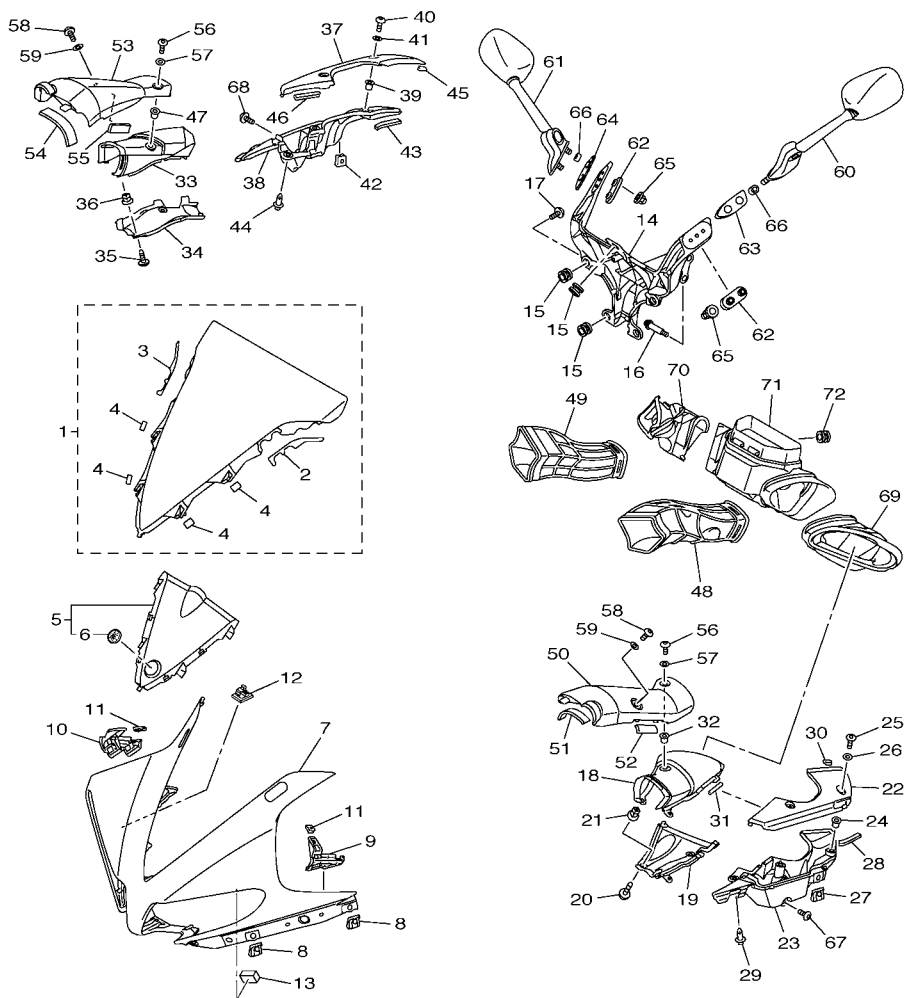

FIG. 38 COBERTURA SUPERIOR 1

REF. NO.	No. PEÇA	DESCRIÇÃO	1TB4				OBSERVAÇÕES
55	2S3-2111D-00	VEDACAO 1	1				
56	90111-05034	PARAFUSO	2				
57	90202-05180	ARRUELA PLANA	2				
58	90111-05034	PARAFUSO	2				
59	90202-05180	ARRUELA PLANA	2				
60	14B-26280-00	ESPELHO RETROVISOR CONJ. (ESQ)	1				
61	14B-26290-00	ESPELHO RETROVISOR CONJ. (DIR)	1				
62	4C8-26298-00	PLACA DE FIXACAO DO ESPELHO 1	2				
63	14B-2628N-00	BASE DO ESPELHO (ESQUERDO)	1				
64	14B-2628R-00	BASE DO ESPELHO (DIREITO)	1				
65	90176-06055	PORCA COROA	4				
66	90387-064T3	ESPACADOR	4				
67	90111-05034	PARAFUSO	2				
68	90111-05034	PARAFUSO	2				
69	14B-2846C-00	CAIXA LATERAL 1	1				
70	14B-2846D-00	CAIXA LATERAL 2	1				
71	14B-2845D-00	CAIXA DIANTEIRA	1				
72	90480-13567	ILHO DE BORRACHA	1				

1TB4280-M380