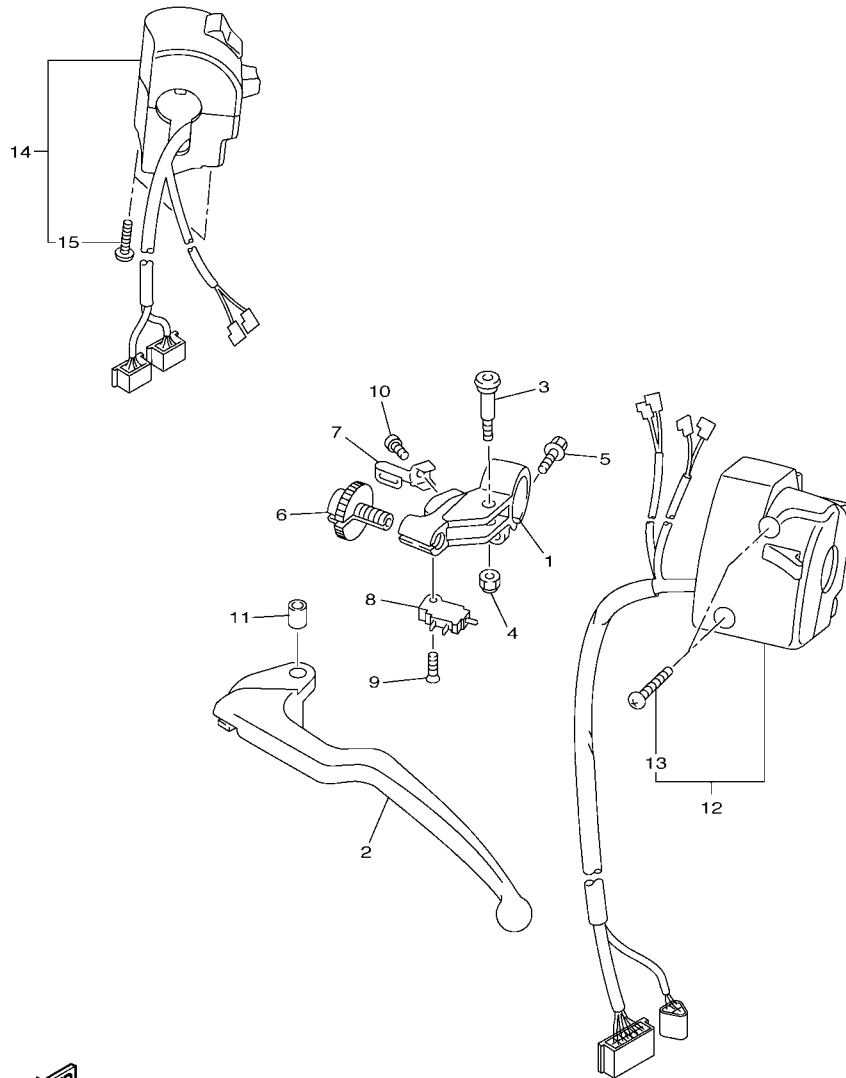

1KB8300-L460

FIG. 46 INTERRUPT. DO GUIDAO E MANETE 1

REF. NO.	No. PEÇA	DESCRIÇÃO	TTB4				OBSERVAÇÕES
1	4XV-82911-10	FIXADOR DA ALAVANCA 1	1				
2	5EB-83912-03	ALAVANCA ESQUERDA 1	1				
3	2C0-83945-00	PARAFUSO DA ALAVANCA	1				
4	95607-06200	PORCA AUTOTRAVANTE	1				
5	95027-06020	PARAFUSO FLANGE	1				
6	5LV-83951-00	PARAFUSO DE AJUSTE DO CABO	1				
7	4XV-83929-00	PLACA DA MOLA	1				
8	4XV-82917-01	INTERRUPTOR	1				
9	98707-03016	PARAFUSO CABECA PLANA	1				
10	98507-04010	PARAFUSO CABECA PANELA	1				
11	5JJ-83913-00	ESPACADOR DA ALAVANCA 1	1				
12	1KB-83969-00	INTERRUPTOR DO GUIDAO 5	1				
13	98507-05025	.PARAFUSO	2				
14	14B-83963-00	INTERRUPTOR DO GUIDAO 3	1				
15	98507-05045	.PARAFUSO	2