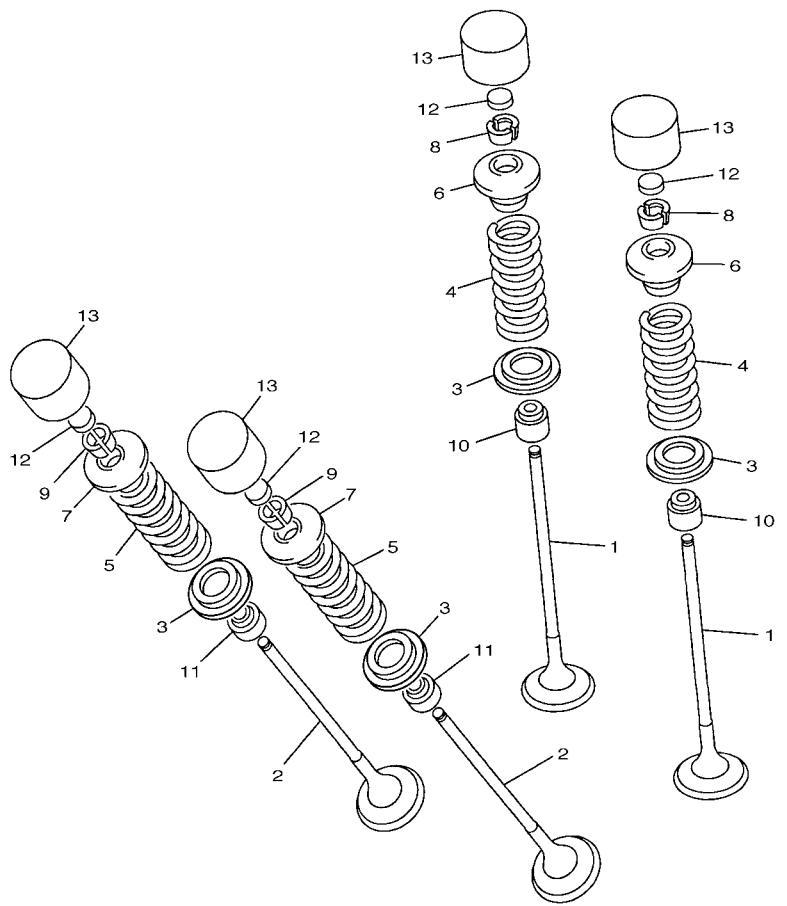

FIG. 4 VALVULA

REF. NO.	No. PEÇA	DESCRIÇÃO	TTB4			OBSERVAÇÕES
1	14B-12111-00	VALVULA DE ADMISSAO	8			
2	14B-12121-00	VALVULA DE ESCAPE	8			
3	1KB-12116-00	ASSENTO INFERIOR DA MOLA	16			
4	14B-12113-00	MOLA DA VALVULA INTERNA	8			
5	14B-12114-00	MOLA DA VALVULA EXTERNA	8			
6	4C8-12117-00	ASSENTO SUPERIOR DA MOLA	8			
7	4C8-12127-00	ASSENTO DA MOLA DA VALVULA	8			
8	1AA-12118-00	TRAVA DA VALVULA	16			
9	1WG-12118-00	TRAVA DA VALVULA	16			
10	3P6-12129-00	RETENTOR DA HASTE DA VALVULA	8			
11	4TE-12119-00	RETENTOR DA HASTE DA VALVULA	8			
12	3LD-12168-K1	PASTILHA DE AJUSTE (1.60)	16			UR
	3LD-12168-M1	PASTILHA DE AJUSTE (1.65)	16			UR
	3LD-12168-R1	PASTILHA DE AJUSTE (1.70)	16			UR
	3LD-12168-U1	PASTILHA DE AJUSTE (1.75)	16			UR
	3LD-12168-W1	PASTILHA DE AJUSTE (1.80)	16			UR
	3LD-12168-Y1	PASTILHA DE AJUSTE (1.85)	16			UR
	3LD-12169-11	PASTILHA DE AJUSTE (1.90)	16			UR
	3LD-12169-31	PASTILHA DE AJUSTE (1.95)	16			UR
	3LD-12169-50	PASTILHA DE AJUSTE (2.00)	16			UR
	3LD-12169-70	PASTILHA DE AJUSTE (2.05)	16			UR
	3LD-12169-90	PASTILHA DE AJUSTE (2.10)	16			UR
	3LD-12169-E0	PASTILHA DE AJUSTE (2.15)	16			UR
	3LD-12169-G0	PASTILHA DE AJUSTE (2.20)	16			UR
	3LD-12169-J0	PASTILHA DE AJUSTE (2.25)	16			UR
	3LD-12169-L0	PASTILHA DE AJUSTE (2.30)	16			UR
	3LD-12169-N0	PASTILHA DE AJUSTE (2.35)	16			UR