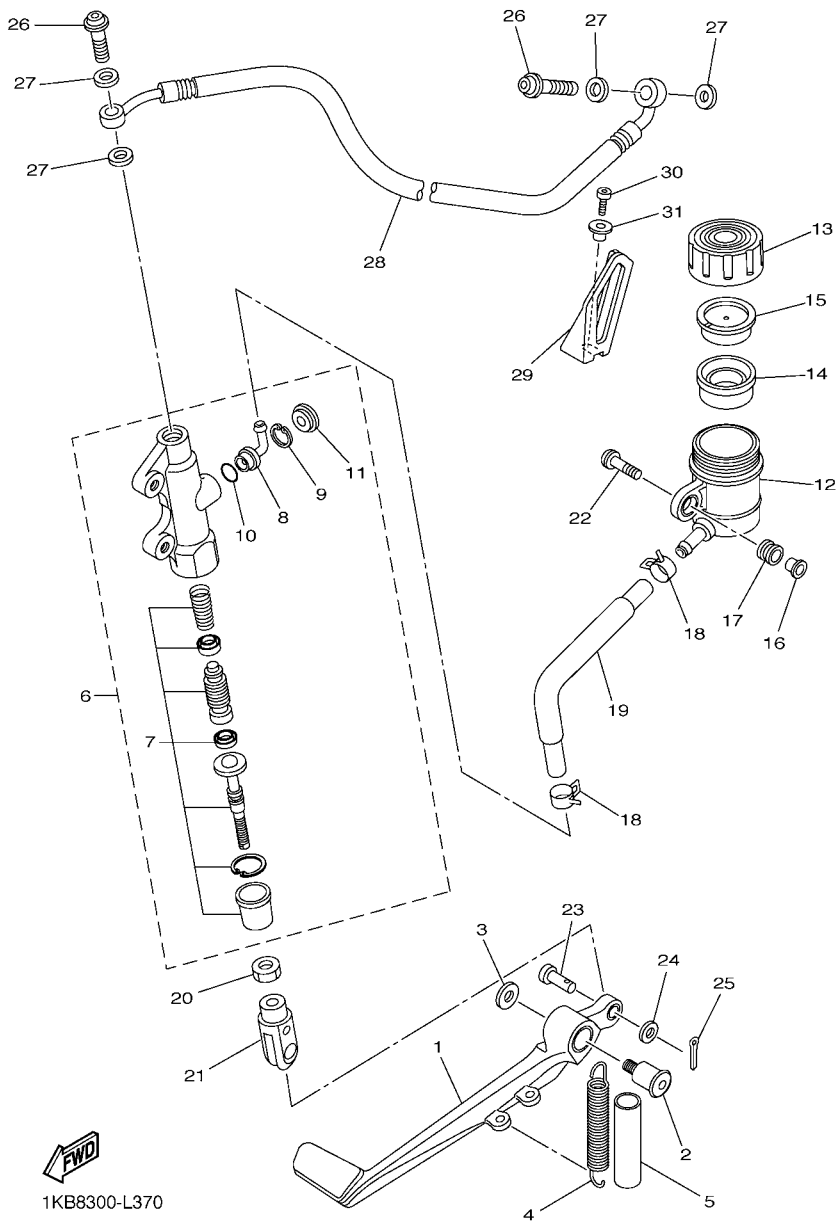

FIG. 37 CILINDRO MESTRE TRASEIRO

REF. NO.	No. PEÇA	DESCRIÇÃO	TTB4				OBSERVAÇÕES
1	14B-27211-00	PEDAL DE FREIO	1				
2	4C8-27434-00	PARAFUSO	1				
3	90201-08103	ARRUELA PLANA	1				
4	90506-18022	MOLA DE TENSAO	1				
5	90446-15386	MANGUEIRA	1				
6	14B-2583V-00	CILINDRO MESTRE TRASEIRO CONJ.	1				
7	14B-W0042-00	.KIT DE REPARO DO CILINDRO	1				
8	4ML-2582A-50	.JUNCAO	1				
9	2VN-25866-00	.ANEL TRAVA	1				
10	93210-15620	.ANEL DE BORRACHA	1				
11	3FV-2589A-00	.PROTECTOR DE POEIRA	1				
12	14B-25894-00	TANQUE RESERVATORIO	1				
13	2C0-25852-00	TAMPA DO RESERVATORIO	1				
14	2VN-25854-00	DIAFRAGMA DO RESERVATORIO	1				
15	2VN-25855-00	BUCHA DO DIAFRAGMA	1				
16	90387-05028	ESPACADOR	1				
17	2C0-26326-00	ILHO	1				
18	90467-12085	PRESILHA	2				
19	14B-25895-00	MANGUEIRA DO RESERVATORIO	1				
20	95307-08700	PORCA	1				
21	4XV-27222-01	JUNCAO	1				
22	90111-05026	PARAFUSO	1				
23	91702-06018	PINO	1				
24	92902-06200	ARRUELA	1				
25	91402-16012	CONTRAPINO	1				
26	90401-10172	PARAFUSO DE UNIAO	2				
27	90430-10005	GAXETA	4				

1KB8300-L370