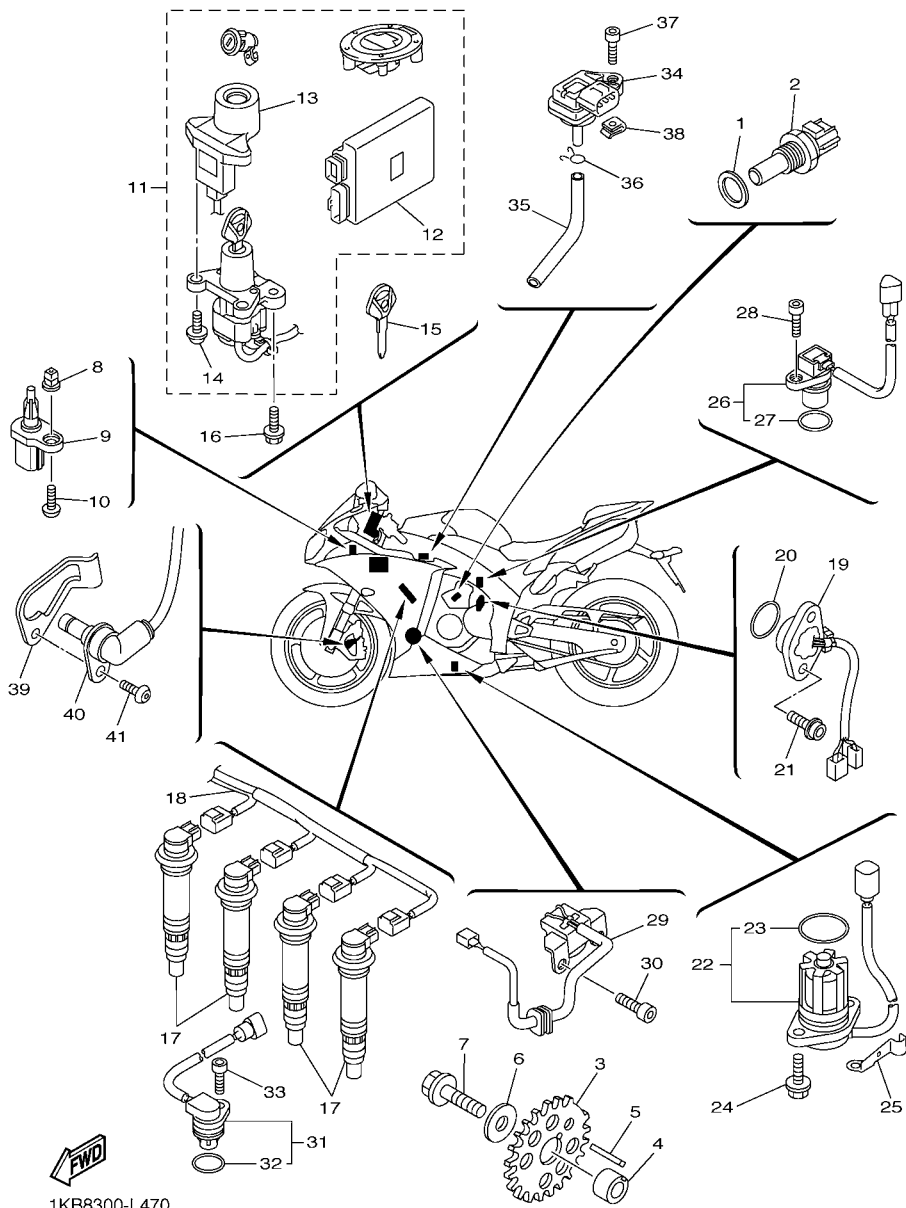

FIG. 47 SISTEMA ELETRICO 1

REF. NO.	No. PEÇA	DESCRIÇÃO	TTB4				OBSERVAÇÕES
28	90110-06161	PARAFUSO HEXAGONAL INTERNO	1				
29	14B-81670-00	BOBINA DE PULSO CONJUNTO	1				
30	90110-06168	PARAFUSO HEXAGONAL INTERNO	2				
31	5VY-85896-00	SENSOR DA MUDANCA	1				
32	4D9-81168-00	.ANEL DO BORRACHA	1				
33	90110-06175	PARAFUSO HEXAGONAL INTERNO	1				
34	2C0-82380-00	SENSOR DE PRESSAO	1				
35	90445-08028	TUBO	1				
36	90467-08021	PRESILHA	1				
37	91312-05020	PARAFUSO	1				
38	90183-05076	PORCA MOLA	1				
39	1KB-23874-00	FIXADOR DO CABO	1				
40	1KB-85970-00	SENSOR DA RODA DIANT. CONJ	1				
41	92014-06014	PARAFUSO	1				

1KB8300-L470