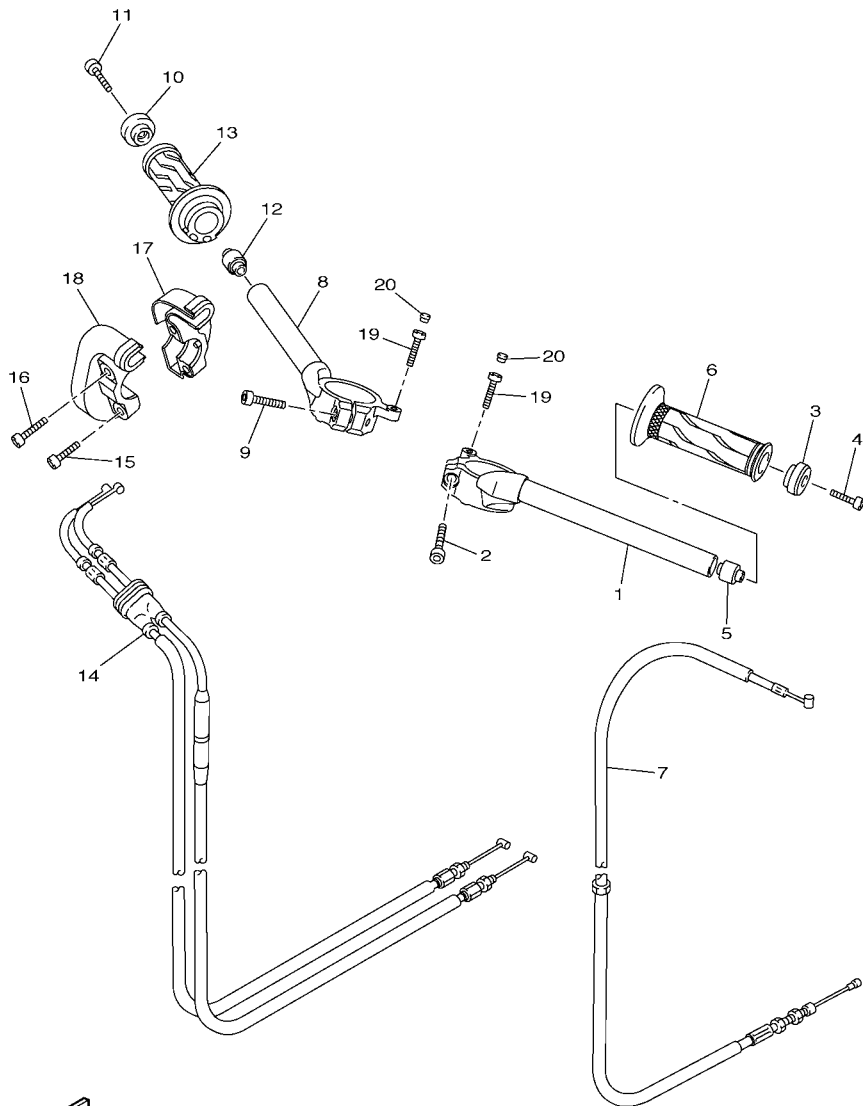

FIG. 34 GUIDAO E CABOS

REF. NO.	No. PEÇA	DESCRIÇÃO	TTB4				OBSERVAÇÕES
1	14B-26121-00	GUIDAO (ESQ.)	1				
2	91314-08025	PARAFUSO HEXAGONAL INTERNO	1				
3	5PW-26246-10	TERMINACAO DA MANOPLA	1				
4	91317-06025	PARAFUSO	1				
5	4XV-23434-00	SUORTE DO AMORTIZADOR	1				
6	2C0-26241-00	MANOPLA ESQUERDA	1				
7	1KB-26335-00	CABO DE EMBREAGEM	1				
8	14B-26122-00	GUIDAO (DIR.)	1				
9	91314-08025	PARAFUSO HEXAGONAL INTERNO	1				
10	5PW-26246-10	TERMINACAO DA MANOPLA	1				
11	91317-06025	PARAFUSO	1				
12	4XV-23434-00	SUORTE DO AMORTIZADOR	1				
13	4C8-26240-00	MANOPLA DIREITA CONJ.	1				
14	14B-26302-01	CABO ACELERADOR CONJ.	1				
15	91317-05020	PARAFUSO	1				
16	91317-05025	PARAFUSO	1				
17	3LN-26281-01	CAPA SUPERIOR DA MANOPLA	1				
18	3LN-26282-01	CAPA INFERIOR DA MANOPLA	1				
19	91312-06025	PARAFUSO	2				
20	2H9-23469-00	CAPA DO PARAFUSO	2				

14BR300-K340