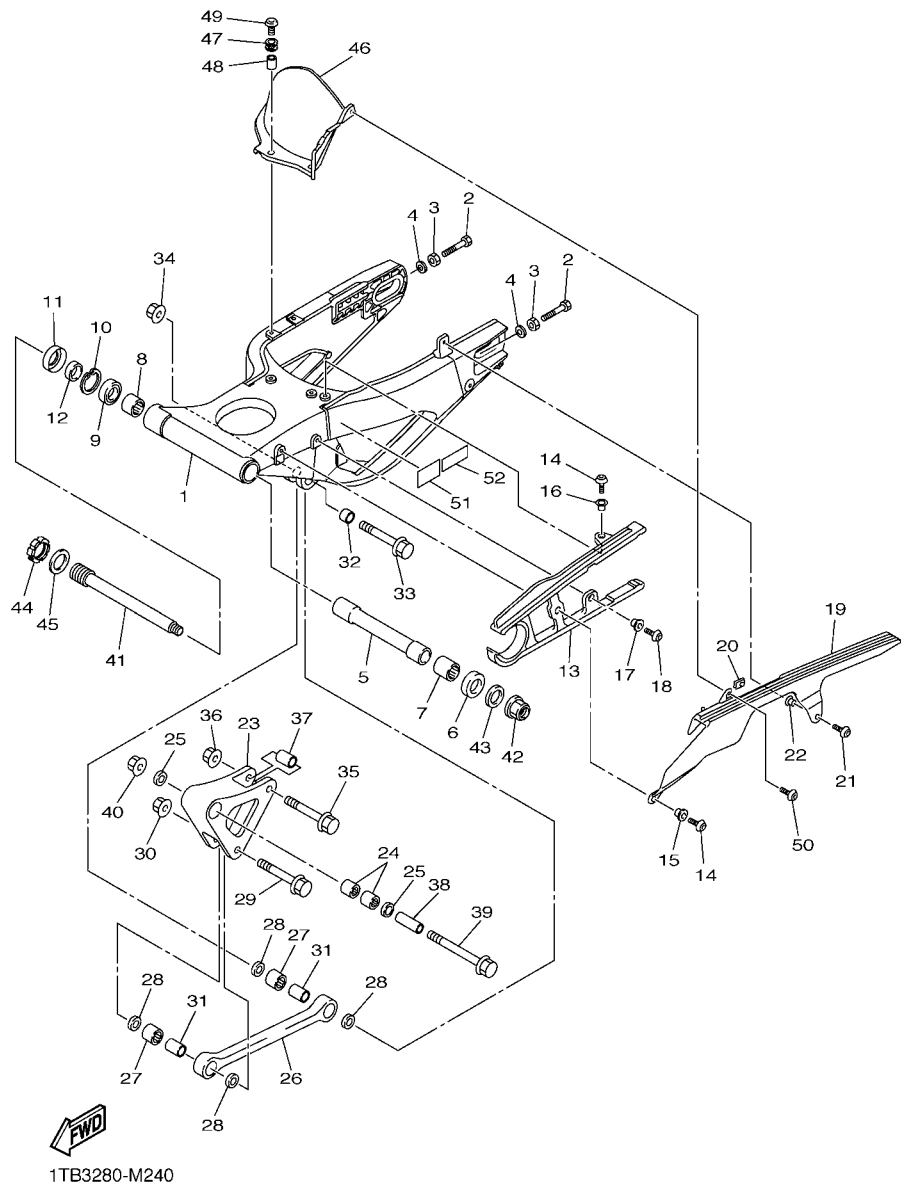

FIG. 24 GARFO TRASEIRO

REF. NO.	No. PEÇA	DESCRIÇÃO	1TB4			OBSERVAÇÕES
1	14B-22110-00-P0	GARFO TRASEIRO COMPLETO	1			MBL2
2	90101-08013	PARAFUSO	2			
3	95302-08600	PORCA	2			
4	90201-08057	ARRUELA PLANA	2			
5	14B-22184-00	BUCHA	1			
6	5VY-22128-00	TAMPA DE ENCOSTO 1	1			
7	93317-52897	ROLAMENTO	1			
8	93317-428U8	ROLAMENTO	1			
9	93306-97202	ROLAMENTO	1			
10	99009-42500	ANEL TRAVA	1			
11	93106-28004	RETENTOR DE OLEO	1			
12	90387-22023	ESPACADOR	1			
13	14B-22151-00	VEDADOR DO PROTETOR	1			
14	92012-06016	PARAFUSO	2			
15	90387-062X0	ESPACADOR	1			
16	90387-06066	ESPACADOR	1			
17	90387-06066	ESPACADOR	1			
18	92012-06016	PARAFUSO	1			
19	14B-22311-00	CAPA DA CORRENTE	1			
20	90183-05076	PORCA MOLA	1			
21	90111-06083	PARAFUSO	1			
22	90387-07717	ESPACADOR	1			
23	1KB-2217A-00	BRACO CONECTOR TRASEIRO	1			
24	93315-31758	ROLAMENTO	2			
25	93109-17071	RETENTOR DE OLEO	2			
26	1KB-2217M-00	BRACO 1	1			
27	93315-31758	ROLAMENTO	2			

1TB3280-M240