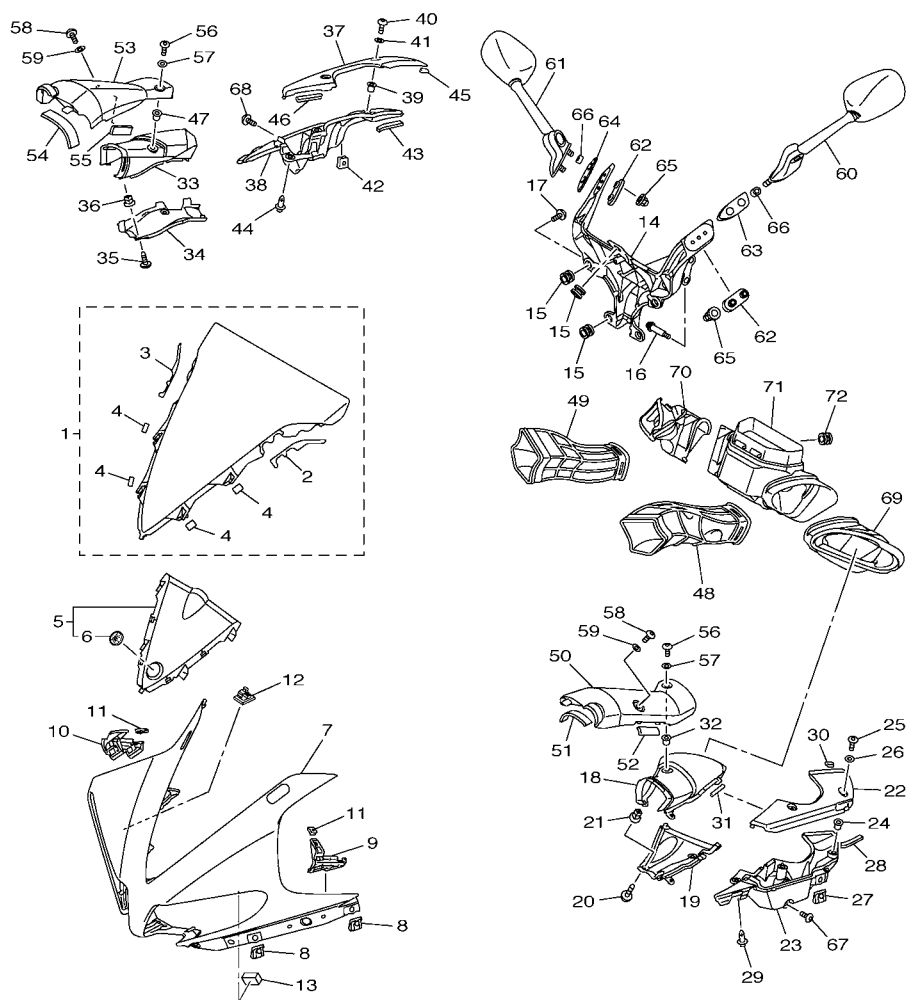

FIG. 38 COBERTURA SUPERIOR 1

REF. NO.	No. PEÇA	DESCRIÇÃO	TTB4				OBSERVAÇÕES
1	14B-28380-30	PARABRISA CONJ.	1				
2	14B-28428-10	.VEDACAO 1	1				
3	14B-28429-10	.VEDACAO 2	1				
4	4C8-21735-00	.VEDACAO 2	4				
5	1KB-2830P-00	PAINEL CONJUNTO	1				
6	4KN-2836B-10	.EMBLEMA (DIAPASAO YAMAHA)	1				
7	1KB-2835G-00-P1	CARENAGEM DIANTEIRA SUPERIOR 1	1				BWC1
8	5PW-2177L-00	PLACA DA MOLA	4				
9	1KB-2831U-00	FIXADOR LATERAL 1	1				
10	1KB-2832U-00	FIXADOR LATERAL 2	1				
11	90183-05076	PORCA MOLA	2				
12	90464-16020	BRACADEIRA	1				
13	90520-15010	MOLDURA LATERAL	2				
14	14B-28356-10	FIXADOR 1	1				
15	4XV-83513-00	AMORTIZADOR	7				
16	90105-08052	PARAFUSO FLANGE	2				
17	90160-05006	PARAFUSO	4				
18	14B-2838N-00-33	DUTO 1	1				YB
19	14B-2838T-00	DUTO 3	1				
20	97702-50012	PARAFUSO	2				
21	90480-08005	ILHO DE BORRACHA	2				
22	14B-2839K-00-33	TAMPA 1	1				YB
23	14B-2838V-00	CAIXA 3	1				
24	90179-05523	PORCA	2				
25	90111-05034	PARAFUSO	2				
26	90202-05180	ARRUELA PLANA	2				
27	5PW-2177L-00	PLACA DA MOLA	1				

1TB4280-M380