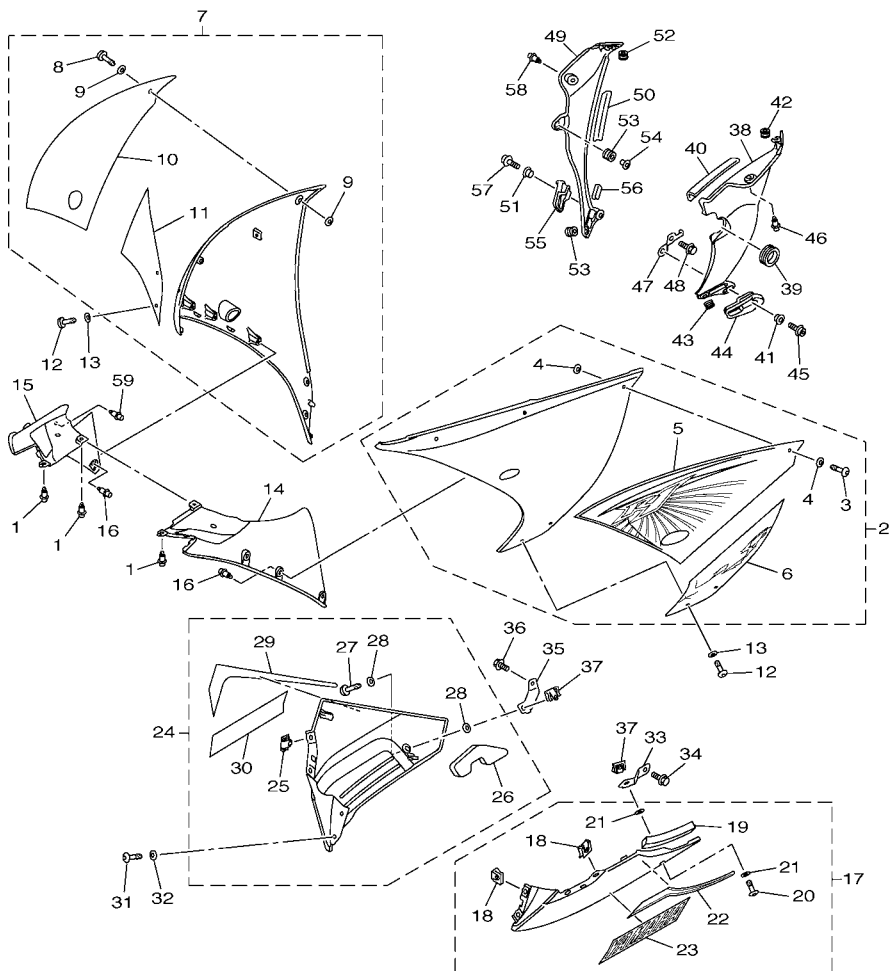

FIG. 39 COBERTURA SUPERIOR 2

REF. NO.	No. PEÇA	DESCRIÇÃO	TTB4				OBSERVAÇÕES
28	2TK-21757-00	.ARRUELA ESPECIAL 1	2				
29	1KB-283A2-10	.GRAFICO DA TAMPA INFERIOR 2	1				
30	13S-2153E-60	.EMBLEMA YAMAHA	1				
31	14B-28386-00	PARAFUSO	2				
32	90202-06005	ARRUELA PLANA	2				
33	14B-2836A-00	SUPORE 1	1				
34	95802-06016	PARAFUSO FLANGE	1				
35	14B-2836E-00	SUPORE 2	1				
36	90105-06174	PARAFUSO FLANGE	1				
37	5PW-2177L-00	PLACA DA MOLA	2				
38	14B-2836M-10-P3	PAINEL INTERNO 3	1				DRMK
39	14B-2836T-00	AMORTIZADOR DE LOCALIZACAO 1	1				
40	90520-05011	MOLDURA LATERAL	1				
41	90560-08251	ESPAÇADOR	1				
42	90480-08006	ILHO DE BORRACHA	1				
43	90480-12596	ILHÔ DE BORRACHA	1				
44	14B-283C1-00	LIMITADOR 1	1				
45	90110-06163	PARAFUSO HEXAGONAL INTERNO	1				
46	90269-07077	REBITE	1				
47	14B-28321-00	SUPORE 1	1				
48	95802-06012	PARAFUSO FLANGE	1				
49	14B-2836N-10-P3	PAINEL INTERNO 4	1				DRMK
50	3NU-21732-00	VEDACAO 1	1				
51	90560-08251	ESPAÇADOR	1				
52	90480-08006	ILHO DE BORRACHA	1				
53	90480-12596	ILHÔ DE BORRACHA	2				
54	90387-065J6	ESPAÇADOR	1				

1KBE110-L390