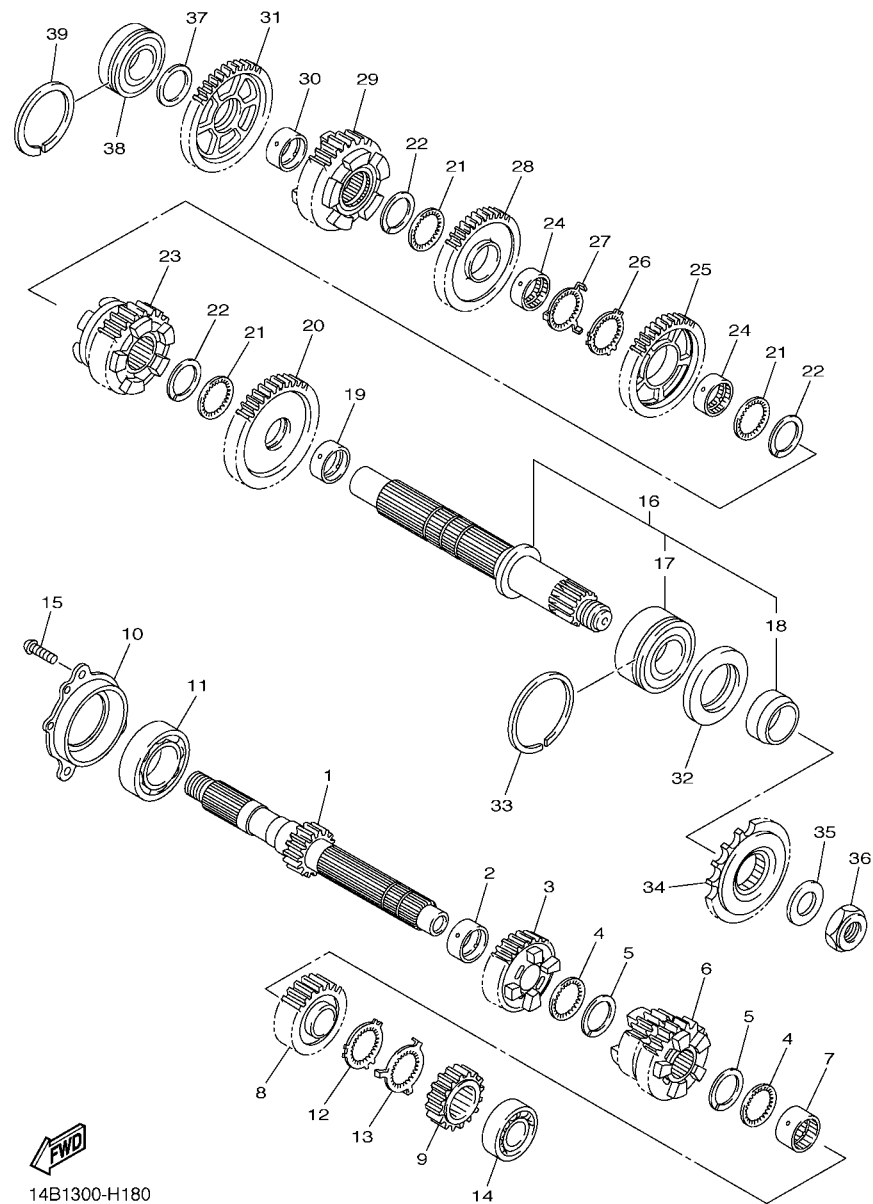

14B1300-H180

FIG. 18 TRANSMISSAO

REF. NO.	No. PEÇA	DESCRIÇÃO	TTB4				OBSERVAÇÕES
1	14B-17411-00	EIXO PRINCIPAL (15D)	1				
2	90387-28003	ESPAÇADOR	1				
3	4C8-17151-00	ENGRENAGEM MOTORA DA 5A(22D)	1				
4	90209-25011	ARRUELA	2				
5	93440-28184	ANEL TRAVA	2				
6	1KB-17131-00	ENGRENAGEM MOTORA DA 3A(21/23)	1				
7	90387-25023	ESPAÇADOR	1				
8	1KB-17161-00	ENGRENAGEM MOTORA DA 6A(26D)	1				
9	2D1-17121-10	ENGRENAGEM MOTORA DA 2A(16D)	1				
10	14B-15163-00	CAIXA DO ROLAMENTO 1	1				
11	93306-20652	ROLAMENTO	1				
12	90214-25004	ARRUELA TRAVA	1				
13	90214-25003	ARRUELA TRAVA	1				
14	93306-27209	ROLAMENTO	1				
15	90149-06082	PARAFUSO	3				
16	1KB-17402-00	EIXO SECUNDÁRIO	1				
17	93305-20605	.ROLAMENTO	1				
18	90387-30012	.ESPAÇADOR	1				
19	90387-31003	ESPAÇADOR	1				
20	14B-17221-00	ENGRENAGEM MOVIDA DA 2A (33D)	1				
21	90209-28008	ARRUELA	3				
22	93440-31187	ANEL TRAVA	3				
23	14B-17261-00	ENGRENAGEM MOTORA DA 6A(33D)	1				
24	90387-28004	ESPAÇADOR	2				
25	14B-17241-00	ENGRENAGEM MOVIDA DA 4A(35D)	1				
26	90214-29002	ARRUELA TRAVA	1				
27	90214-28002	ARRUELA TRAVA	1