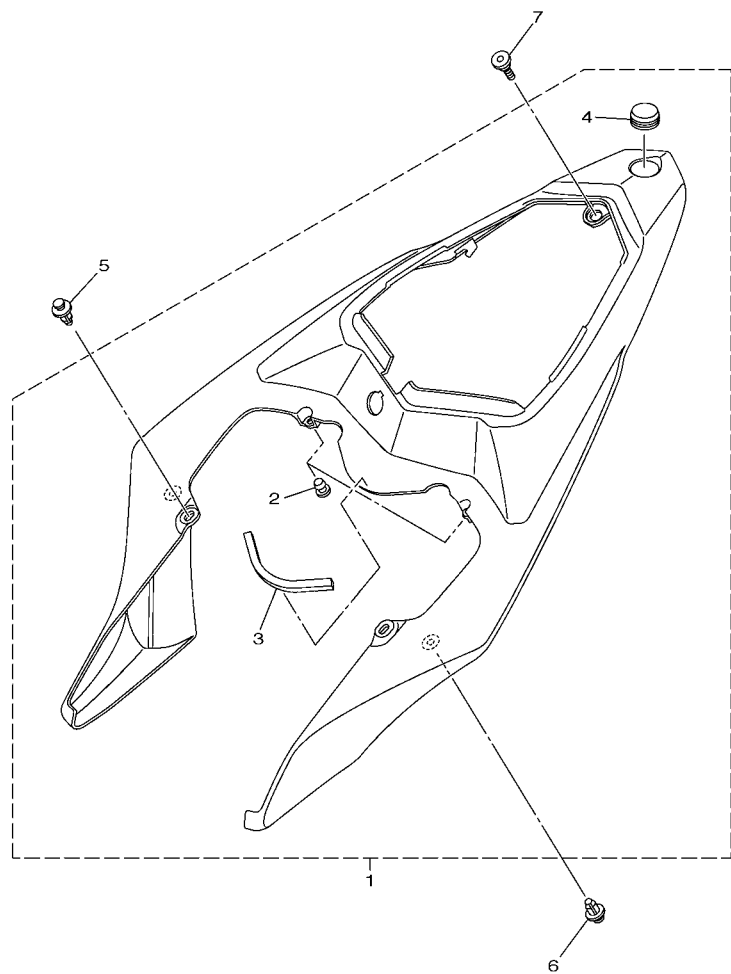

1KB8300-L220

FIG. 22 PARA-LAMA

REF. NO.	No. PEÇA	DESCRIÇÃO	TTB4				OBSERVAÇÕES
1	14B-21511-00-33	PARA-LAMA DIANTEIRO	1				YB
2	90480-12072	ILHO DE BORRACHA	6				
3	90387-065J6	ESPADADOR	6				
4	90111-06043	PARAFUSO	4				
5	90111-06030	PARAFUSO	2				
6	95702-06500	PORCÁ FLANGE	2				
7	14B-8212B-00	CAIXA DA BATERIA 1	1				
8	1KB-82122-00	AMORTIZADOR DA BATERIA	1				
9	14B-82176-20	AMORTIZADOR	1				
10	90149-06302	PARAFUSO	2				
11	5JJ-82131-00	CINTA DA BATERIA	1				
12	90269-07077	REBITE	2				
13	90269-07012	REBITE	2				
14	14B-8212C-00	CAIXA DA BATERIA	1				
15	14B-21600-00-P4	PARALAMA TRASEIRO COMP.	1				DRMK
16	14B-21669-00	.VEDAÇÃO	1				
17	4GY-2174X-00	.AMORTIZADOR	1				
18	3CV-28372-00	.AMORTIZADOR	2				
19	4C8-21735-00	.VEDAÇÃO 2	6				
20	5VY-21732-00	.VEDAÇÃO 1	4				
21	5PW-21732-00	.VEDAÇÃO 1	2				
22	14B-21732-00	.VEDAÇÃO 1	2				
23	14B-21639-00	AMORTIZADOR 2	1				
24	14B-21649-00	AMORTIZADOR	1				
25	90269-07076	REBITE	2				
26	14B-28100-00	JOGO DE FERRAMENTAS	1				