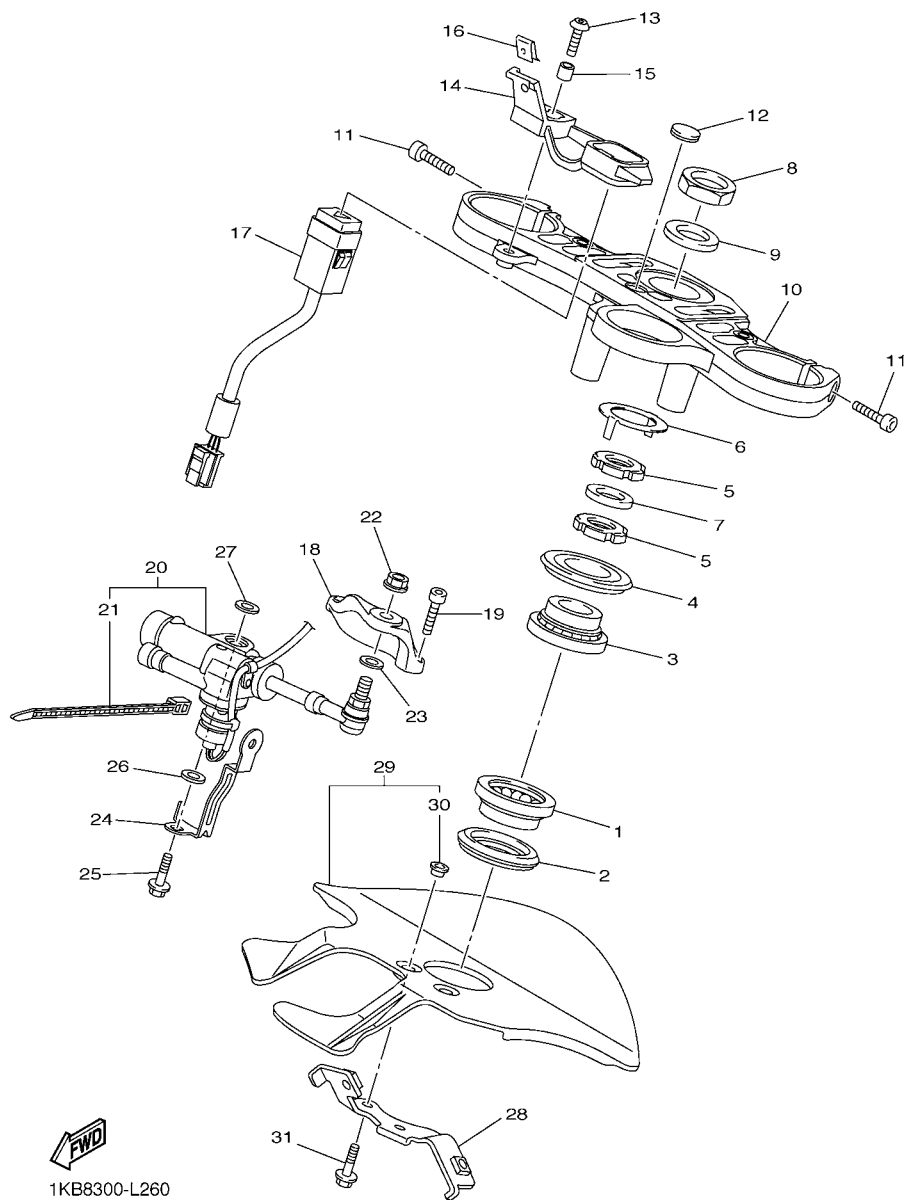

FIG. 26 MESA DO GUIDAO

REF. NO.	No. PEÇA	DESCRIÇÃO	TTB4				OBSERVAÇÕES
1	93399-99957	ROLAMENTO	1				
2	3FV-23462-00	VEDACAO DA DIRECAO	1				
3	93399-99932	ROLAMENTO	1				
4	4XV-23415-01	CAPA DA PISTA DE ESFERA 1	1				
5	90179-30691	PORCA	2				
6	4XV-23418-00	ARRUELA ESPECIAL	1				
7	90202-30235	ARRUELA PLANA	1				
8	90170-28419	PORCA	1				
9	90201-281U8	ARRUELA PLANA	1				
10	1KB-23435-00	MESA DO GUIDAO COMPLETA	1				
11	91314-08030	PARAFUSO HEXAGONAL INTERNO	2				
12	5GT-2836B-00	EMBLEMA (DIAPASAO YAMAHA)	1				
13	90111-06041	PARAFUSO	1				
14	1KB-26292-00	FIXADOR	1				
15	90387-06057	ESPACADOR	1				
16	90183-050A0	PORCA MOLA	1				
17	1KB-83362-00	INTERRUP.DE TELLO PELIGRO	1				
18	14B-23495-00	FIXADOR DE AMORTIZACAO	1				
19	90110-06175	PARAFUSO HEXAGONAL INTERNO	2				
20	14B-23490-10	AMORTECEDOR VIBRACAO GUIDAO	1				
21	90464-20022	.BRACADEIRA	1				
22	95602-08200	PORCA AUTO-TRAVANTE	1				
23	90201-08M09	ARRUELA PLANA	1				
24	45B-2331E-00	GUIA DO CABO	1				
25	90105-08108	PARAFUSO FLANGE	1				
26	90201-08676	ARRUELA PLANA	1				
27	5VY-26398-00	ARRUELA	1