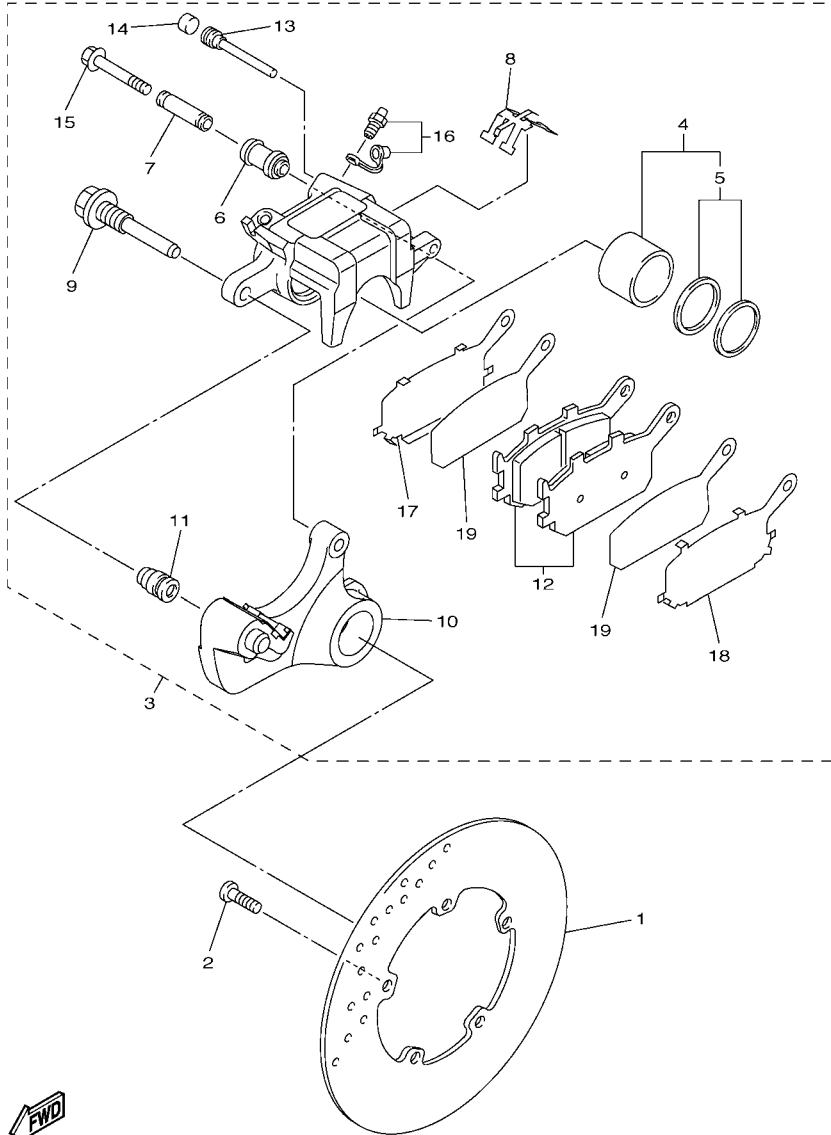

14B1300-H330

FIG. 33 PINÇA DE FREIO TRASEIRA

REF. NO.	No. PEÇA	DESCRIÇÃO	TTB4				OBSERVAÇÕES
1	5SL-2582W-00	DISCO DE FREIO TRAS. 2	1				
2	90149-08009	PARAFUSO	5				
3	5VY-2580W-12	PINÇA FREIO CONJ. TRASEIRO 2	1				
4	5VY-W0057-00	.JOGO DE PISTOES DA PINÇA	1				
5	5SL-W0047-00	..JOGO DE RETENTORES DA PINÇA	1				
6	5SL-25917-00	.PROTETOR DA PINÇA	1				
7	5SL-25838-00	.LAMINA DA PINÇA	1				
8	5SL-25919-00	.SUPORTE DA PASTILHA DE FREIO	1				
9	5SL-25914-00	.CONTRA PINO	1				
10	5VY-25921-01	.FIXADOR DO SUPORTE	1				
11	3JD-25917-00	.PROTETOR DA PINÇA	1				
12	5VX-W0046-00	.KIT DE PASTILHAS DE FREIO 2	1				
13	8CR-25924-00	.PINO DA PASTILHA DE FREIO	1				
14	5DH-25916-00	.PLUGUE	1				
15	5SL-25926-00	.PARAFUSO	1				
16	1UY-W0048-00	.KIT DO PARAFUSO SANGRADOR	1				
17	5SL-25827-00	.CALCO DA PINÇA	1				
18	5SL-25827-10	.CALCO DA PINÇA	1				
19	5SL-25828-01	.CALCO DA PINÇA	2