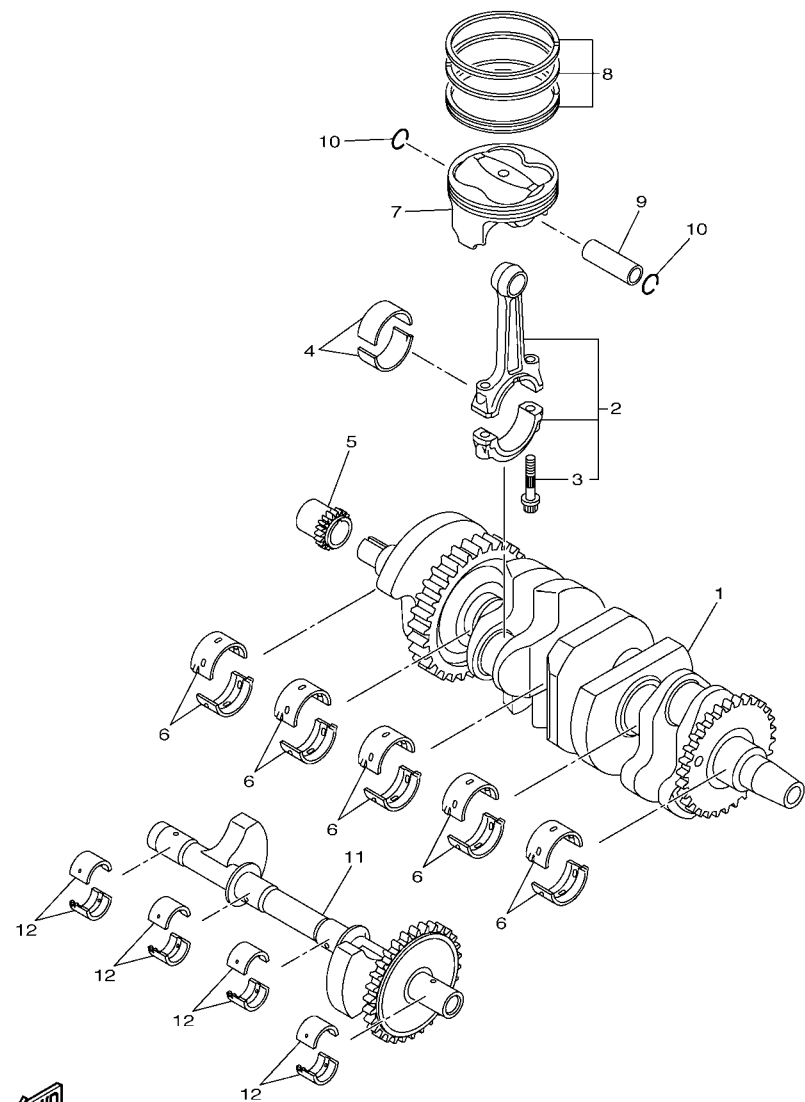

14B1300-H030

FIG. 3 VIRABREQUIM E PISTÃO

REF. NO.	No. PEÇA	DESCRIÇÃO	TTB4				OBSERVAÇÕES
1	14B-11400-00	VIRABREQUIM CONJ.	1				
2	14B-11650-00	BIELA COMPLETA	4				
3	5VY-11654-01	.PARAFUSO DA BIELA	2				
4	14B-11656-00	BRONZINA PLANA DA BIELA	8				UR ROSA-AZUL
	14B-11656-10	BRONZINA PLANA DA BIELA	8				UR ROSA-PRETO
	14B-11656-20	BRONZINA PLANA DA BIELA	8				UR ROSA-MARROM
	14B-11656-30	BRONZINA PLANA DA BIELA	8				UR ROSA-VERDE
5	14B-11549-00	ENGRENAGEM CORRENTE DO CAME	1				
6	14B-11416-00	ROLAMENTO PLANO DO VIRABREQ. 1	10				UR AZUL
	14B-11416-10	ROLAMENTO PLANO DO VIRABREQ. 1	10				UR PRETO
	14B-11416-20	ROLAMENTO PLANO DO VIRABREQ. 1	10				UR MARROM
	14B-11416-30	ROLAMENTO PLANO DO VIRABREQ. 1	10				UR VERDE
	14B-11416-40	ROLAMENTO PLANO DO VIRABREQ. 1	10				UR AMARELO
7	14B-11631-00	PISTAO (STD)	4				
8	14B-11603-00	JG. DE ANEIS (STD)	4				
9	4C8-11633-00	PINÔ DO PISTÃO	4				
10	93450-18157	ANEL TRAVA	8				
11	14B-11500-00	BALANCEADOR CONJ.	1				
12	14B-11413-00	ROLAMENTO PLANO DO BALANCEADOR	8				UR AZUL
	14B-11413-10	ROLAMENTO PLANO DO BALANCEADOR	8				UR PRETO
	14B-11413-20	ROLAMENTO PLANO DO BALANCEADOR	8				UR MARROM
	14B-11413-30	ROLAMENTO PLANO DO BALANCEADOR	8				UR VERDE
	14B-11413-40	ROLAMENTO PLANO DO BALANCEADOR	8				UR AMARELO
	14B-11413-50	ROLAMENTO PLANO DO BALANCEADOR	8				UR ROSA
	14B-11413-A0	ROLAMENTO PLANO DO BALANCEADOR	8				UR BLANCO