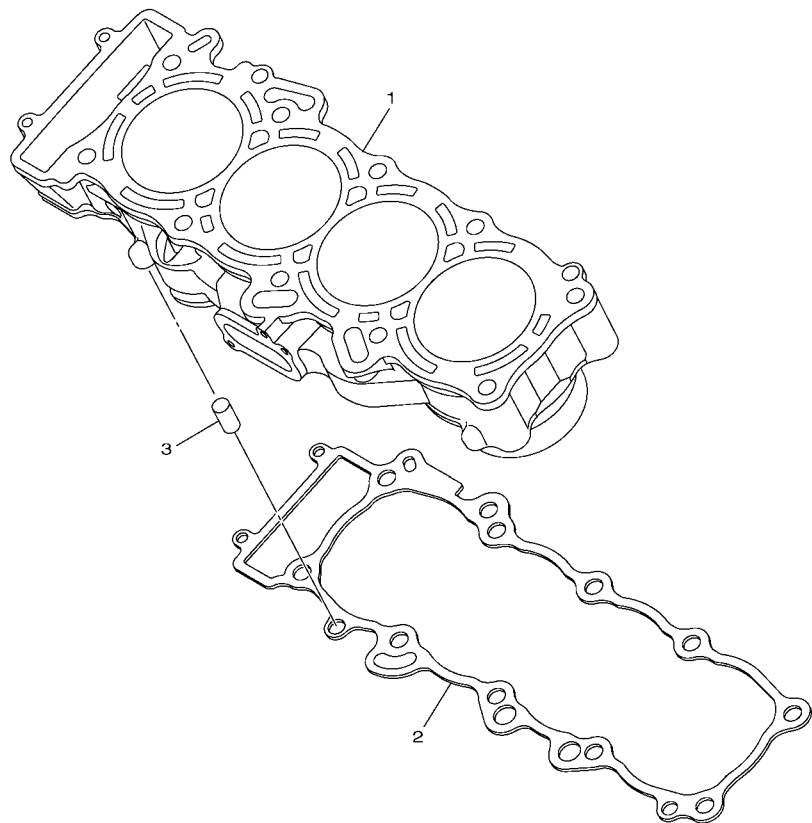

FIG. 2 CILINDRO

REF. NO.	No. PEÇA	DESCRIÇÃO	TTB4				OBSERVAÇÕES
1	14B-11311-00	CILINDRO 1	1				
2	14B-11351-00	GAXETA DO CILINDRO	1				
3	99530-10114	PINO GUIA	2				

14B1300-H020