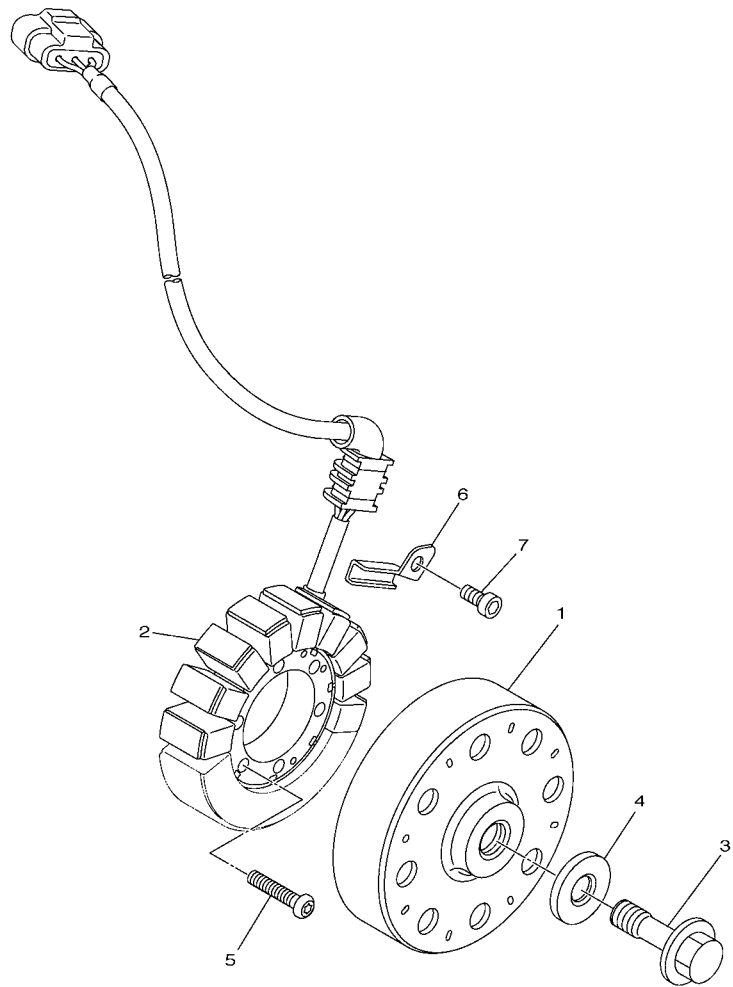

14B1300-H400

FIG. 40 GERADOR

REF. NO.	No. PEÇA	DESCRIÇÃO	TTB4				OBSERVAÇÕES
1	14B-81450-00	ROTOR DO MAGNETO CONJ.	1				
2	14B-81410-00	ESTATOR CONJ.	1				
3	90105-126A8	PARAFUSO FLANGE	1				
4	90201-12008	ARRUELA PLANA	1				
5	90149-06128	PARAFUSO	3				
6	14B-15484-00	BRACADEIRA 2	1				
7	90110-06182	PARAFUSO HEXAGONAL INTERNO	1