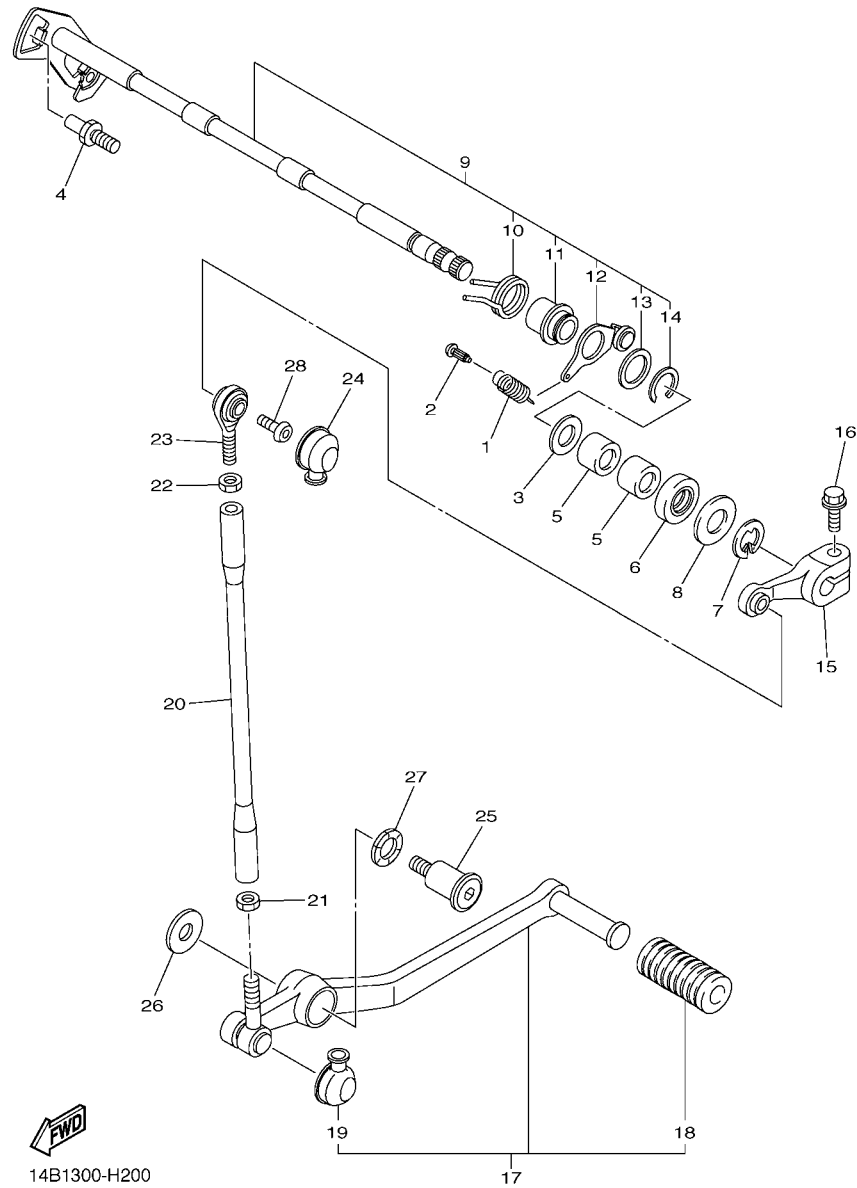

FIG. 19 EIXO TRAMBULADOR

REF. NO.	No. PEÇA	DESCRIÇÃO	TTB4				OBSERVAÇÕES
1	14B-18540-00	CAME DE MUDANCA COMPLETO	1				
2	3D7-18542-00	PONTO NEUTRO	1				
3	90501-06022	MOLA DE COMPRESSAO	1				
4	93306-80502	ROLAMENTO	1				
5	14B-18511-00	GARFO DE MUDANCA 1	1				
6	14B-18512-00	GARFO DE MUDANCA 2	1				
7	14B-18513-00	GARFO DE MUDANCA 3	1				
8	14B-18531-00	BARRA GUIA DO GARFO 1	1				
9	2C0-18535-00	BARRA GUIA DO GARFO 2	1				
10	90501-080A2	MOLA DE COMPRESSAO	2				
11	14B-18536-00	LIMITADOR DA ALAVANCA SELETORA	1				
12	14B-18562-00	PLACA LIMITADORA 2	1				
13	90149-06158	PARAFUSO	2				

14B1300-H190

FIG. 20 EIXO DE MUDANCA

REF. NO.	No. PEÇA	DESCRIÇÃO	TTB4				OBSERVAÇÕES
1	90506-18021	MOLA DE TENSAO	1				
2	132-16346-00	GANCHO DE FIXACAO DA MOLA	1				
3	90201-127E1	ARRUELA PLANA	1				
4	1D7-18127-00	PARAFUSO LIMITADOR	1				
5	93317-11295	ROLAMENTO	2				
6	93102-12106	RETENTOR DE ÓLEO(SD12-22-5 HS)	1				
7	99002-10600	ANEL TRAVA	1				
8	90201-12575	ARRUELA PLANA	1				
9	14B-18101-00	EIXO DE MUDANCA CONJ.	1				
10	90508-32020	.MOLA DE TORCAO	1				
11	2C0-18175-00	.ESPACADOR	1				
12	14B-18140-00	.ALAVANCA LIMITADORA CONJ.	1				
13	90201-177G4	.ARRUELA PLANA	1				
14	99009-17400	.ANEL TRAVA	1				
15	5JJ-18112-20	BRACO DO CAMBIO	1				
16	95022-06020	PARAFUSO FLANGE	1				
17	14B-18110-00	PEDAL DE CAMBIO CONJ.	1				
18	5EB-18113-00	.CAPA DO PEDAL	1				
19	4XV-18154-00	.PROTETOR DE POEIRA	1				
20	5LV-18115-10	HASTE DO CAMBIO	1				
21	90170-06228	PORCA	1				
22	95304-06700	PORCA	1				
23	5LV-18116-00	CONECAO DA HASTE 1	1				
24	4XV-18154-00	PROTETOR DE POEIRA	1				
25	4C8-27434-00	PARAFUSO	1				
26	90201-08103	ARRUELA PLANA	1				
27	90206-14086	ARRUELA ONDULADA	1				