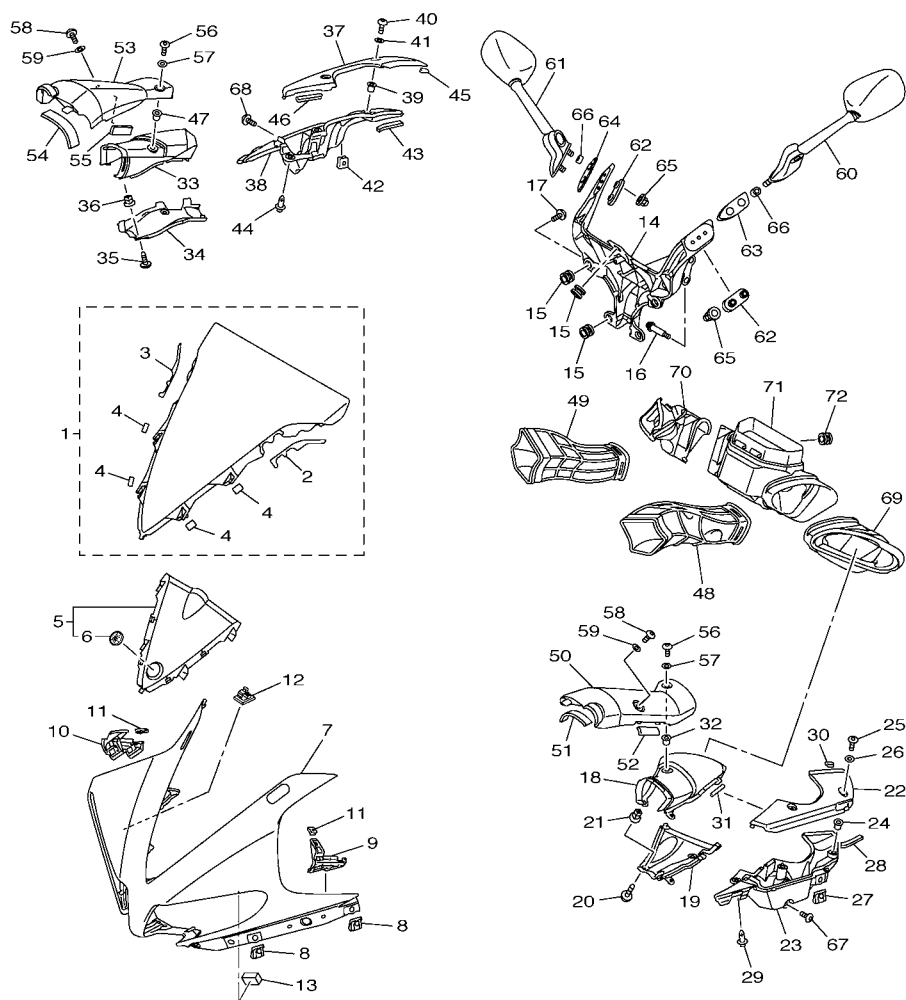

FIG. 38 COBERTURA SUPERIOR 1

REF. NO.	No. PEÇA	DESCRIÇÃO	TTB4				OBSERVAÇÕES
28	J44-78248-00	VEDACAO 4	1				
29	90269-07077	REBITE	1				
30	90520-01001	MOLDURA LATERAL	1				
31	90520-03005	MOLDURA LATERAL	1				
32	90179-05523	PORCA	1				
33	14B-2838R-00-33	DUTO 2	1				YB
34	14B-2838U-00	DUTO 4	1				
35	97702-50012	PARAFUSO	2				
36	90480-08005	ILHO DE BORRACHA	2				
37	14B-2839L-00-33	TAMPA 2	1				YB
38	14B-2838W-00	CAIXA 4	1				
39	90179-05523	PORCA	2				
40	90111-05034	PARAFUSO	2				
41	90202-05180	ARRUELA PLANA	2				
42	5PW-2177L-00	PLACA DA MOLA	1				
43	J44-78248-00	VEDACAO 4	1				
44	90269-07077	REBITE	1				
45	90520-01001	MOLDURA LATERAL	1				
46	90520-03005	MOLDURA LATERAL	1				
47	90179-05523	PORCA	1				
48	14B-2838J-00	DUTO 5	1				
49	14B-2838P-00	DUTO 6	1				
50	14B-2837L-00-33	PAINEL DO CONSOLE 1	1				YB
51	4C8-2112D-00	AMORTIZADOR 9	1				
52	2S3-2111D-00	VEDACAO 1	1				
53	14B-2837M-00-33	PAINEL DO CONSOLE 2	1				YB
54	4C8-2112D-00	AMORTIZADOR 9	1				

1TB4280-M380