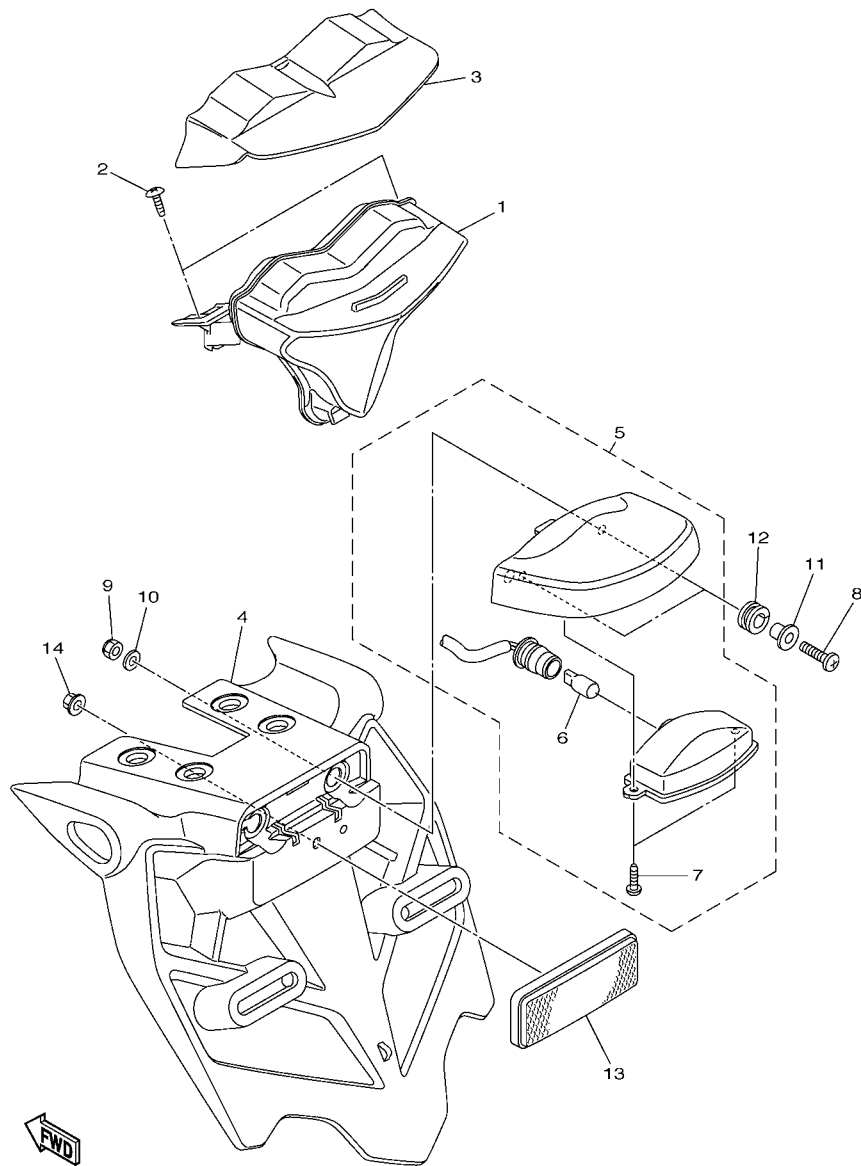

14B1300-H450

FIG. 45 LANTERNA TRASEIRA

REF. NO.	No. PEÇA	DESCRIÇÃO	TTB4				OBSERVAÇÕES
1	14B-84710-00	LANTERNA TRASEIRA COMPLETA	1				
2	97702-50014	PARAFUSO	2				
3	14B-84516-00	TAMPA LANTERNA TRASEIRA	1				
4	14B-21629-01	PROTETOR DE POEIRA	1				
5	5VX-84745-01	LUZ DA LICENÇA CONJ.	1				
6	4HC-84744-00	.LAMPADA (12V-5W)	1				
7	97706-04012	.PARAFUSO	2				
8	98902-05020	PARAFUSO	2				
9	95602-05100	PORCA AUTO-TRAVANTE	2				
10	92907-05200	ARRUELA	2				
11	90387-05003	ESPACADOR	2				
12	90480-11009	ILHO DE BORRACHA	2				
13	3Y6-85130-02	REFLETOR TRASEIRO CONJ.	1				
14	95602-05200	PORCA AUTOTRAVANTE	1