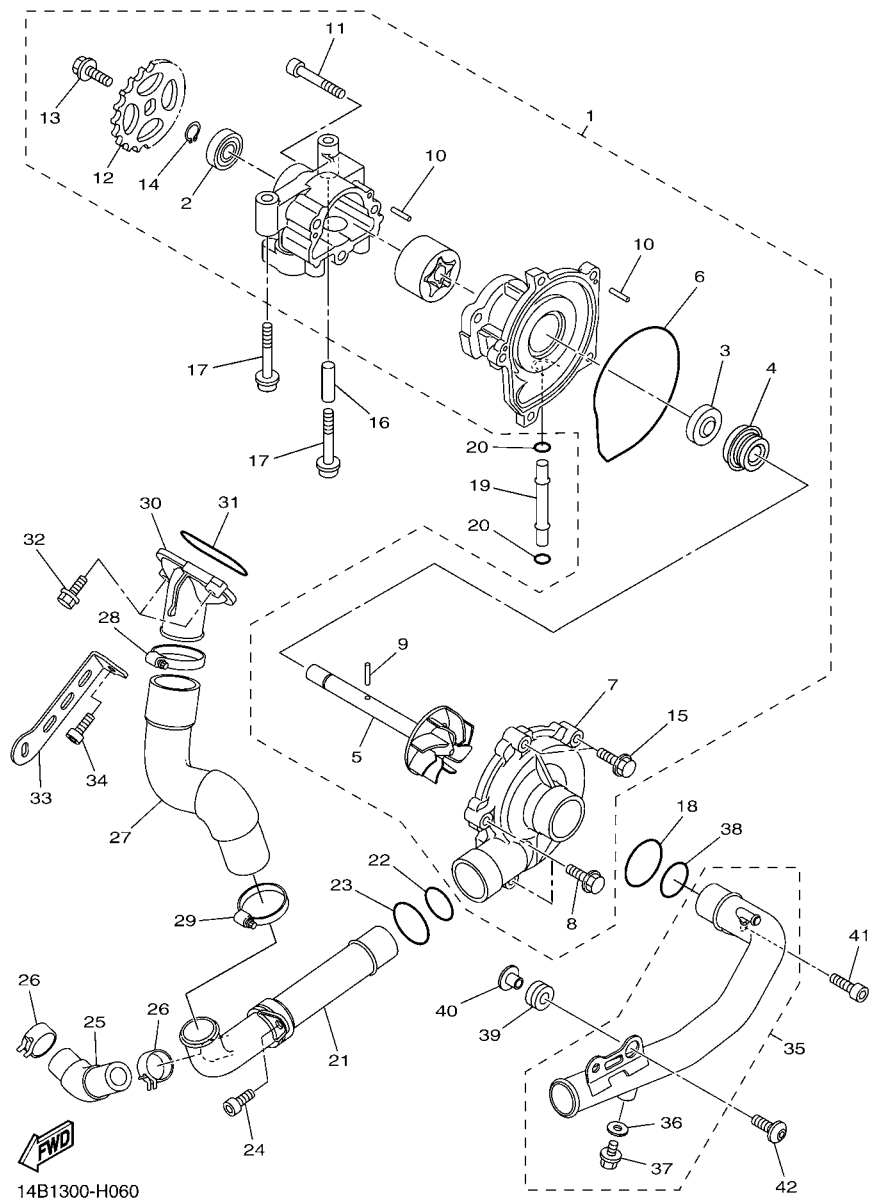

1KB8300-L040

FIG. 4 VALVULA

REF. NO.	No. PEÇA	DESCRIÇÃO	TTB4				OBSERVAÇÕES
12	3LD-12169-T0	PASTILHA DE AJUSTE (2.40)	16				UR
13	4C8-12153-10	LEVANTADOR DA VALVULA	16				STD AMARELO
	4C8-12153-09	LEVANTADOR DA VALVULA (O/S)	16				AP VERDE

1KB8300-L040

FIG. 5 CORRENTE DO EIXO DE COMANDO

REF. NO.	No. PEÇA	DESCRIÇÃO	TTB4				OBSERVAÇÕES
1	14B-12170-01	EIXO DE COMANDO COMPLETO 1	1				
2	14B-12180-01	EIXO DE COMANDO COMPLETO 2	1				
3	14B-12176-00	COROA DA CORRENTE	2				
4	90105-07006	PARAFUSO FLANGE	4				
5	94591-60126	CORRENTE	1				
6	1KB-12210-00	TENSIONADOR DA CORRENTE	1				
7	14B-12213-00	GAXETA DA CAIXA DO TENSIONADOR	1				
8	91312-06025	PARAFUSO	2				
9	1KB-12251-00	AMORTIZADOR DA CORRENTE 1	1				
10	14B-12252-00	AMORTIZADOR DA CORRENTE 2	1				
11	93607-44002	PINO GUIA	2				

14B1300-H060

FIG. 6 BOMBA DE AGUA

REF. NO.	No. PEÇA	DESCRIÇÃO	TTB4				OBSERVAÇÕES
1	14B-12420-00	BOMBA DE AGUA COMPLETA	1				
2	93306-00106	.ROLAMENTO	1				
3	14B-13338-00	.VEDACAO	1				
4	4C8-12438-00	.VEDACAO DO AUTOMATICO	1				
5	14B-12450-00	.EIXO IMPULSOR COMPLETO	1				
6	4XV-12439-00	.ANEL DE BORRACHA	1				
7	14B-12422-00	.TAMPA DA CAIXA	1				
8	95022-06025	.PARAFUSO FLANGE	3				
9	93603-17070	.PINO GUIA	1				
10	93603-12007	.PINO GUIA	4				
11	91312-06045	.PARAFUSO	3				
12	14B-13355-00	.ENGRENAGEM MOTRIZ	1				
13	90105-06066	.PARAFUSO FLANGE	1				
14	99009-12400	.ANEL TRAVA	1				
15	95022-06020	.PARAFUSO FLANGE	2				
16	91808-30031	PINO GUIA	1				
17	90110-06167	PARAFUSO HEXAGONAL INTERNO	2				
18	93210-357A2	ANEL DE BORRACHA	1				
19	4XV-12485-00	TUBO 5	1				
20	93210-06667	ANEL DE BORRACHA	2				
21	14B-12481-00	TUBO 1	1				
22	93210-235A1	ANEL DE BORRACHA	1				
23	93210-27370	ANEL DE BORRACHA	1				
24	90110-06182	PARAFUSO HEXAGONAL INTERNO	1				
25	14B-12588-00	MANGUEIRA 5	1				
26	90467-200A0	PRESILHA	2				
27	14B-12576-00	MANGUEIRA 1	1				