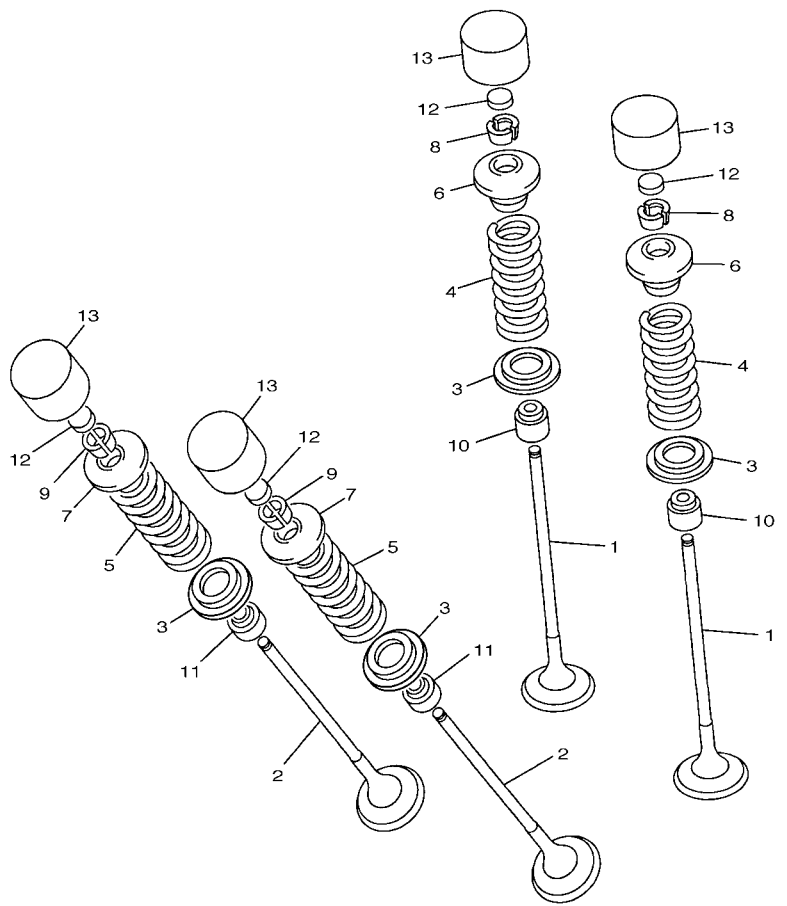

1KB8300-L040

FIG. 4 VALVULA

REF. NO.	No. PEÇA	DESCRIÇÃO	TTB4				OBSERVAÇÕES
12	3LD-12169-T0	PASTILHA DE AJUSTE (2.40)	16				UR
13	4C8-12153-10	LEVANTADOR DA VALVULA	16				STD AMARELO
	4C8-12153-09	LEVANTADOR DA VALVULA (O/S)	16				AP VERDE

1KB8300-L040

FIG. 5 CORRENTE DO EIXO DE COMANDO

REF. NO.	No. PEÇA	DESCRIÇÃO	TTB4				OBSERVAÇÕES
1	14B-12170-01	EIXO DE COMANDO COMPLETO 1	1				
2	14B-12180-01	EIXO DE COMANDO COMPLETO 2	1				
3	14B-12176-00	COROA DA CORRENTE	2				
4	90105-07006	PARAFUSO FLANGE	4				
5	94591-60126	CORRENTE	1				
6	1KB-12210-00	TENSIONADOR DA CORRENTE	1				
7	14B-12213-00	GAXETA DA CAIXA DO TENSIONADOR	1				
8	91312-06025	PARAFUSO	2				
9	1KB-12251-00	AMORTIZADOR DA CORRENTE 1	1				
10	14B-12252-00	AMORTIZADOR DA CORRENTE 2	1				
11	93607-44002	PINO GUIA	2				