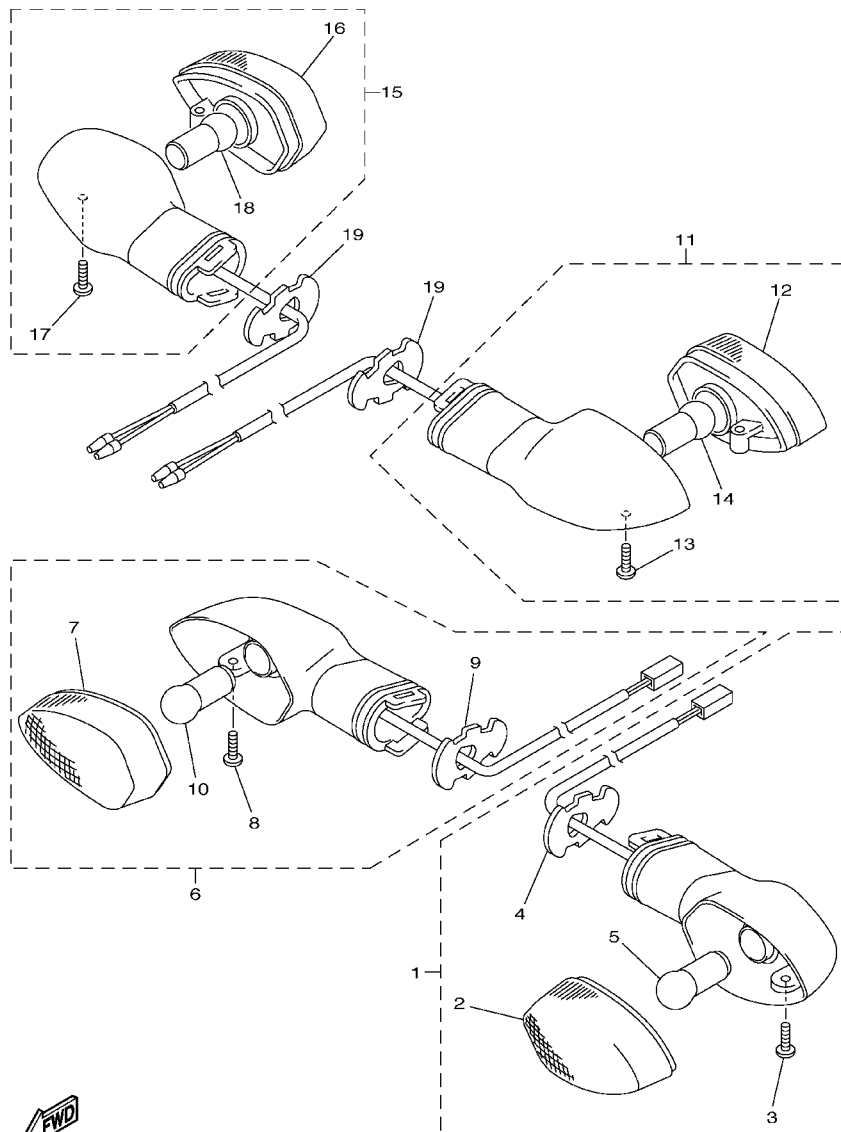

14BR300-K410

FIG. 41 MOTOR DE PARTIDA

REF. NO.	No. PEÇA	DESCRIÇÃO	TTB4				OBSERVAÇÕES
1	14B-81890-00	MOTOR DE PARTIDA COMPLETO	1				
2	4C8-81801-01	.JOGO DE ESCOVAS	1				
3	93210-25711	.ANEL DE BORRACHA	1				
4	4C8-81846-00	.PARAFUSO	2				
5	8FA-8181L-00	.ARRUELA PLANA	1				
6	95302-06700	.PORÇA	1				
7	90201-05021	.ARRUELA PLANA	2				
8	4C8-81861-00	.GAXETA	2				
9	93210-06001	.ANEL DE BORRACHA	1				
10	14B-8183G-10	CHICOTE DO MOTOR COMPL.	1				
11	95302-06700	PORCA	1				
12	90109-06016	PARAFUSO	2				