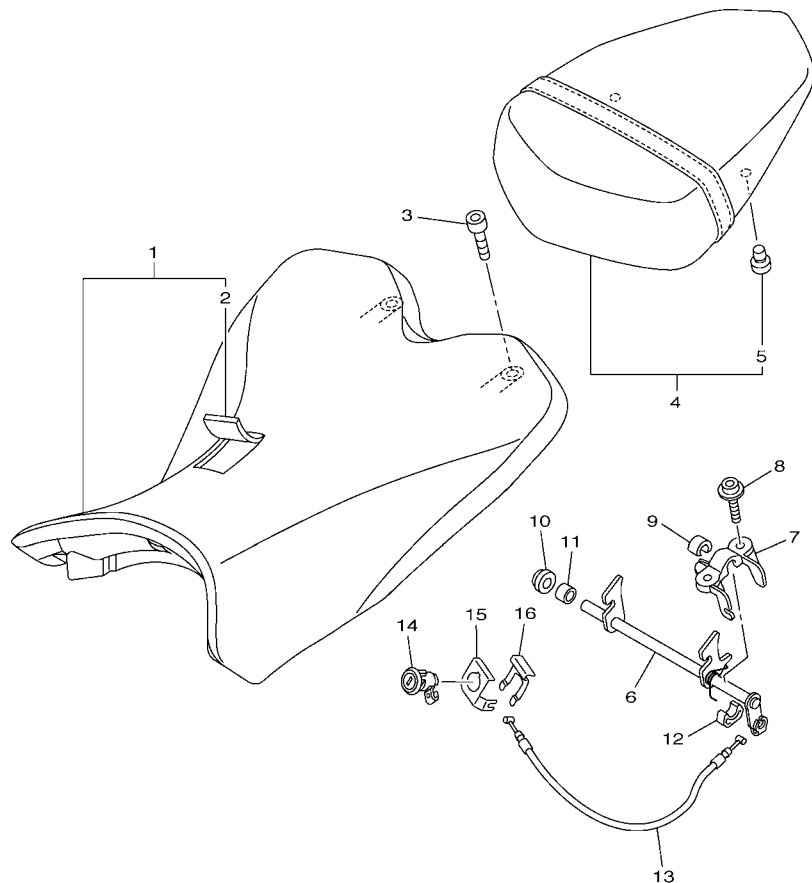

FIG. 29 ASSENTO

REF. NO.	No. PEÇA	DESCRIÇÃO	TTB4				OBSERVAÇÕES
1	14B-24710-00	SELIM SIMPLES COMPLETO	1				
2	14B-24711-00	.CAPA DO SELIM SIMPLES	1				
3	90110-06258	PARAFUSO HEXAGONAL INTERNO	2				
4	14B-24750-00	RABETA SELIM CONJ .	1				
5	5SL-24723-00	.AMORTIZADOR DO SELIM	2				
6	1KB-24780-00	TRAVA DO SELIM CONJ.	1				
7	2C0-24792-00	PLACA	1				
8	90110-06163	PARAFUSO HEXAGONAL INTERNO	2				
9	14B-24725-00	ESPACADOR 1	1				
10	13S-24725-00	ESPACADOR 1	1				
11	90560-08213	ESPACADOR	1				
12	13S-24847-00	FIXADOR 1	1				
13	14B-2478E-00	CABO DA TRAVA DO SELIM	1				
14	5VY-W2470-00	ROTOR DA TRAVA DO SELIM	1				
15	5VY-2117K-01	SUPORTE DA TRAVA	1				
16	5VY-2176V-00	MOLA DA TRAVA 2	1				