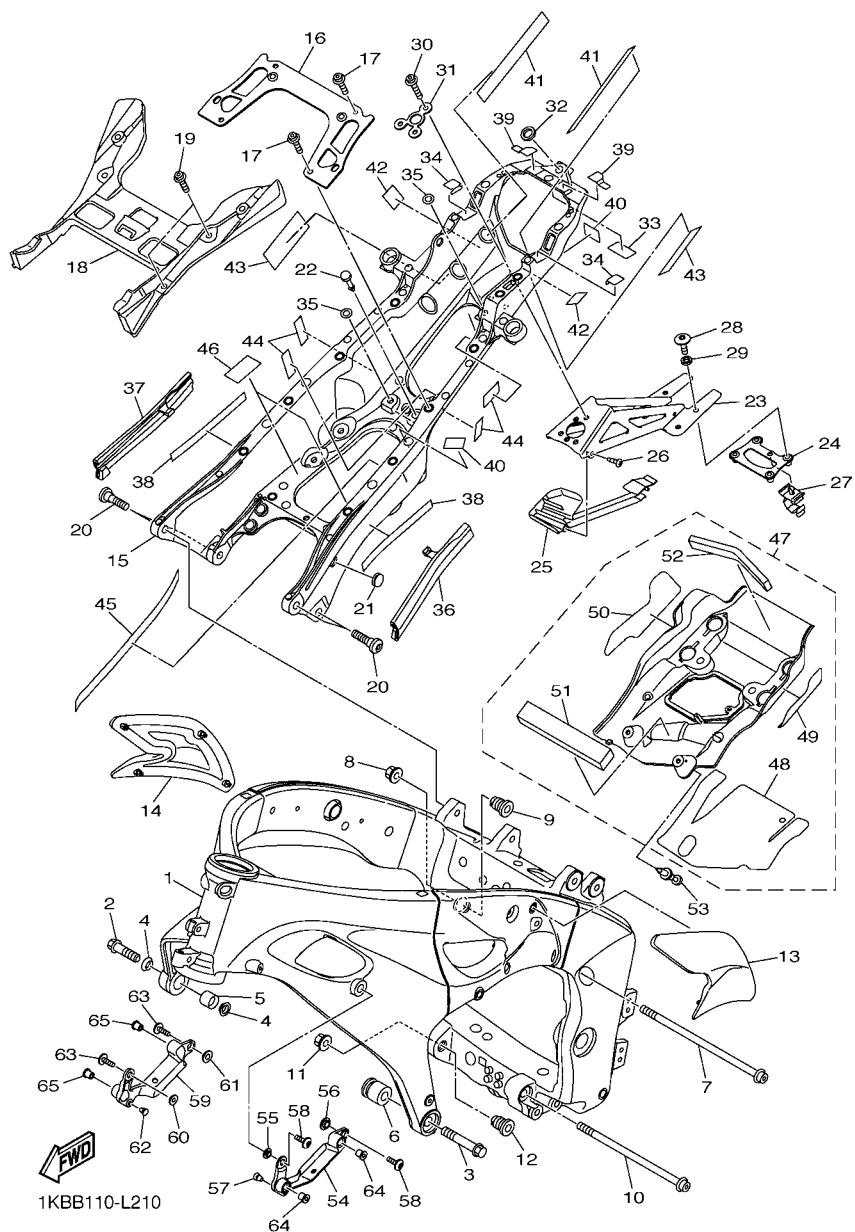

FIG. 21 CHASSI

REF. NO.	No. PEÇA	DESCRIÇÃO	TTB4				OBSERVAÇÕES
1	14B-21110-00	QUADRO COMPLETO	1				
2	90105-12062	PARAFUSO FLANGE	1				
3	95812-12080	PARAFUSO FLANGE	1				
4	14B-21414-00	COMANDO DE MONTAGEM DO MOTOR	2				
5	14B-21424-00	COMANDO DE MONTAGEM DO MOTOR	1				
6	14B-2141R-00	MESTRE	1				
7	90110-10024	PARAFUSO HEXAGONAL INTERNO	1				
8	90179-10028	PORCA	1				
9	14B-21495-00	PARAFUSO DE AJUSTE DO MOTOR	1				
10	90110-10023	PARAFUSO HEXAGONAL INTERNO	1				
11	90179-10028	PORCA	1				
12	14B-21495-00	PARAFUSO DE AJUSTE DO MOTOR	1				
13	14B-24121-00	ASSENTO DO ARTICULADOR 1	1				
14	14B-24122-00	ASSENTO DO ARTICULADOR 2	1				
15	14B-21190-00	QUADRO TRASEIRO COMPLETO	1				
16	14B-21131-00	SUPORTE	1				
17	90110-06163	PARAFUSO HEXAGONAL INTERNO	4				
18	1KB-Y212E-00	REFORÇO DO CHASSI	1				
19	90110-06163	PARAFUSO HEXAGONAL INTERNO	4				
20	1KB-211C5-00	PARAFUSO 1	4				
21	90338-15004	TAMPAO	1				
22	90269-04025	REBITE	1				
23	14B-21640-10	FIXADOR DO PARA-LAMA COMP.	1				
24	14B-21682-00	FIXADOR DA PLACA	1				
25	14B-2163A-00	TAMPA DO PARA-LAMA TRASEIRO 1	1				
26	97702-50016	PARAFUSO	1				
27	90464-14228	BRACADEIRA	1