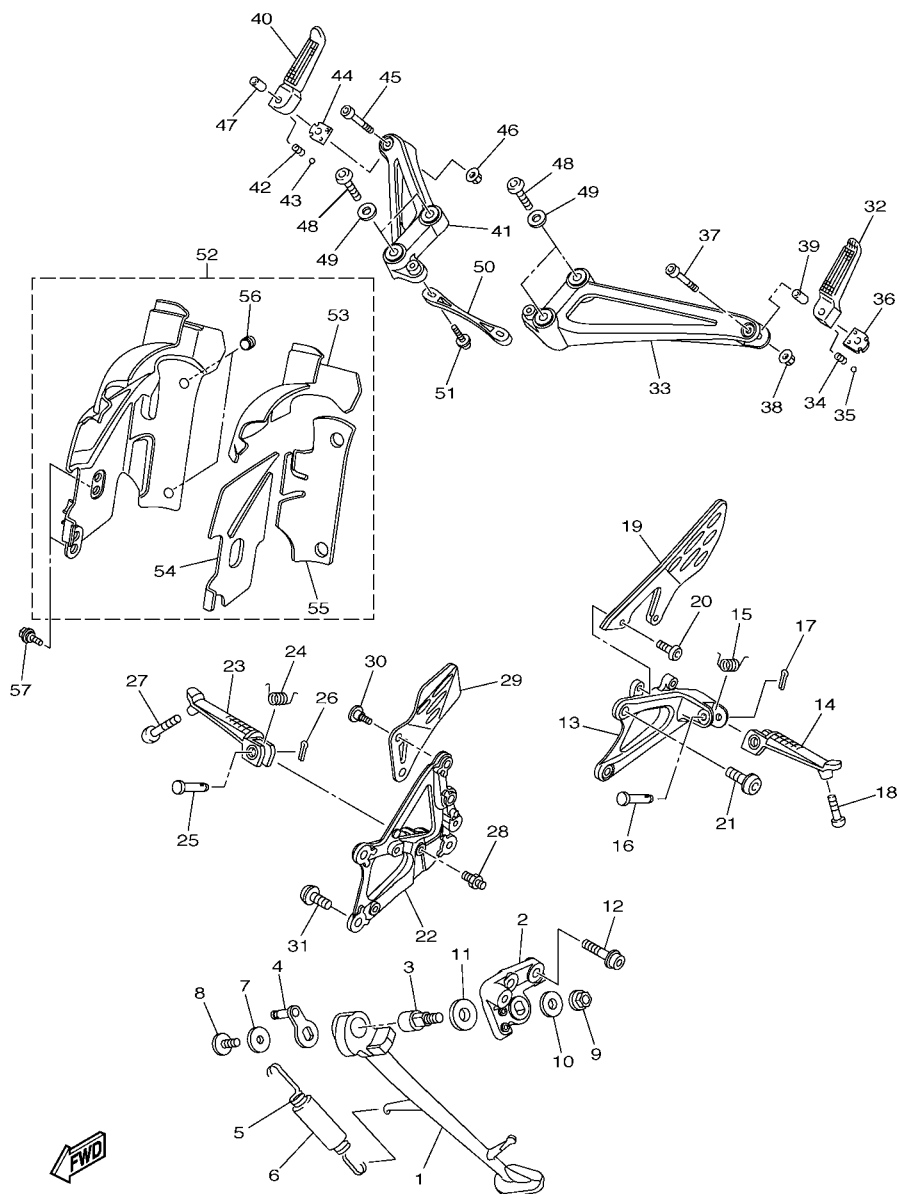

FIG. 36 CAVALETE. ESTRIBOS. PEDAL 1

REF. NO.	No. PEÇA	DESCRIÇÃO	TTB4				OBSERVAÇÕES
28	4C8-27813-00	PINO DO PEDAL	1				
29	14B-27446-10	PLACA 2	1				
30	90109-066F0	PARAFUSO	2				
31	90109-085G6	PARAFUSO	2				
32	5JJ-27431-10	ESTRIBO TRASEIRO	1				
33	14B-2741L-10	SUPORTE DO ESTRIBO ESQ.	1				
34	90501-12743	MOLA DE COMPRESSAO	1				
35	93501-04011	ESFERA	1				
36	5JJ-27437-01	ARRUELA ESPECIAL	1				
37	91312-06035	PARAFUSO	1				
38	95602-06200	PORCA AUTOTRAVANTE	1				
39	90387-06697	ESPACADOR	1				
40	5JJ-27441-10	ESTRIBO TRASEIRO DIREITO	1				
41	14B-2742L-10	SUPORTE DO ESTRIBO DIR.	1				
42	90501-12743	MOLA DE COMPRESSAO	1				
43	93501-04011	ESFERA	1				
44	5JJ-27437-01	ARRUELA ESPECIAL	1				
45	91312-06035	PARAFUSO	1				
46	95602-06200	PORCA AUTOTRAVANTE	1				
47	90387-06697	ESPACADOR	1				
48	90111-08066	PARAFUSO	4				
49	13S-27417-00	ARRUELA DO ESTRIBO	4				
50	14B-27469-00	REFORCO ESQ. DO BAGAGEIRO	1				
51	90109-06031	PARAFUSO	2				
52	14B-27490-00	PROTETOR COMPLETOS	1				
53	14B-2749A-00	.VEDACAO 3	1				
54	14B-2749B-00	.VEDACAO 4	1				

1KB8300-L360