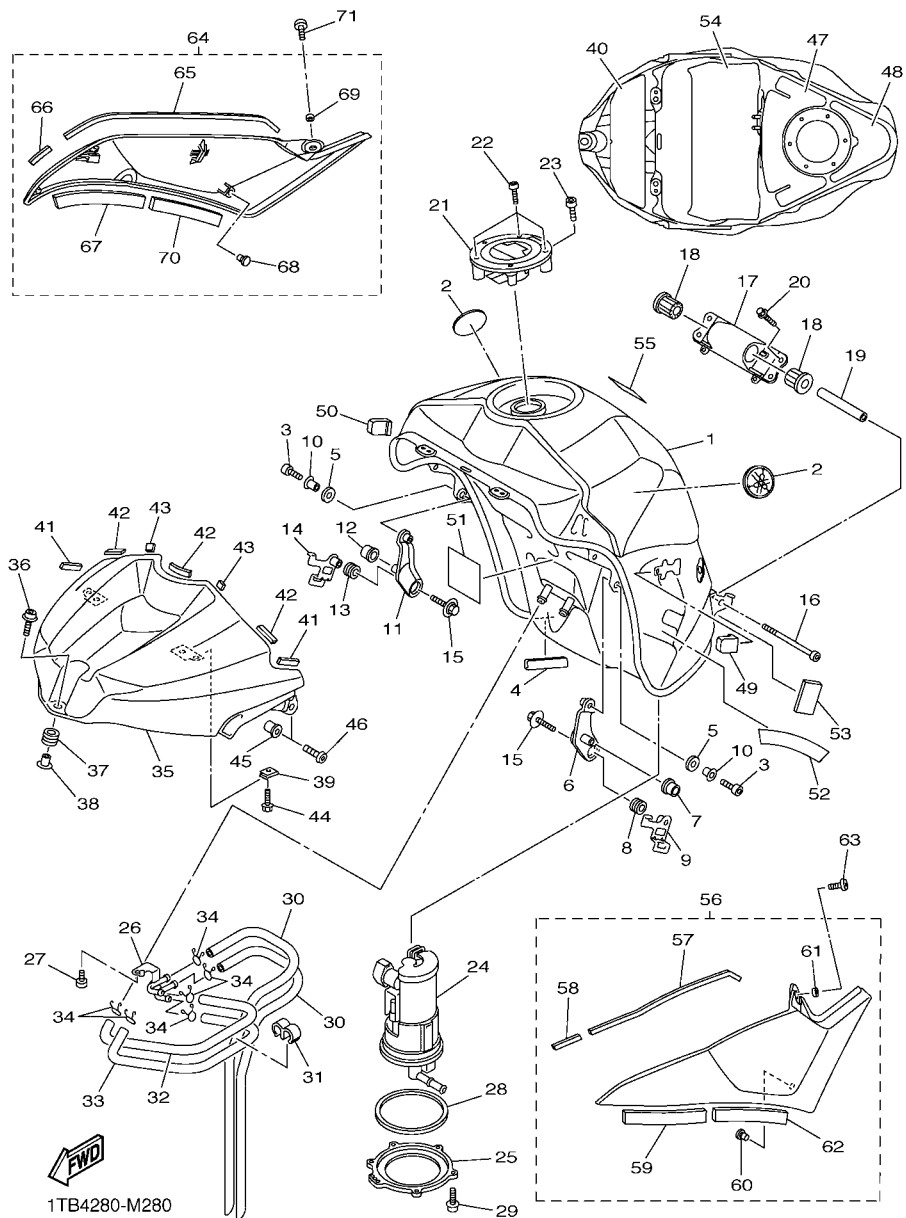

FIG. 28 TANQUE DE COMBUSTIVEL

REF. NO.	No. PEÇA	DESCRIÇÃO	TTB4			OBSERVAÇÕES
1	14B-YK241-00-P1	TANQUE DE COMB. COMPLETO	1			BWC1
2	5SL-2413B-00	EMBLEMA	2			
3	91312-06016	PARAFUSO	2			
4	4BP-24188-00	MOLDURA DO TANQUE	1			
5	5VY-24183-00	AMORTIZADOR DE LOCALIZACAO 3	2			
6	14B-24191-10	SUPORTE DO TANQUE 1	1			
7	5VY-24181-00	AMORTIZADOR DE LOCALIZACAO 1	1			
8	90480-10542	ILHO DE BORRACHA	1			
9	14B-21161-00	SUPORTE DO CABO	1			
10	90387-06143	ESPAÇADOR	2			
11	14B-24192-10	SUPORTE DO TANQUE 2	1			
12	5VY-24181-00	AMORTIZADOR DE LOCALIZACAO 1	1			
13	90480-10542	ILHO DE BORRACHA	1			
14	14B-21162-00	FIXADOR DO CABO DA EMBREAGEM	1			
15	90119-06262	PARAFUSO COM ARRUELA	2			
16	90110-06378	PARAFUSO HEXAGONAL INTERNO	1			
17	14B-2413Y-10	SUPORTE, FIXACAO DO TANQUE	1			
18	5SL-24183-00	AMORTIZADOR DE LOCALIZACAO 3	2			
19	90387-06055	ESPAÇADOR	1			
20	90110-06163	PARAFUSO HEXAGONAL INTERNO	4			
21	39P-24602-00	TAMPA DO TANQUE CONJ.	1			
22	90110-05112	PARAFUSO HEXAGONAL INTERNO	3			
23	91312-05010	PARAFUSO	1			
24	14B-13907-10	BOMBA DE COMBUSTIVEL COMPLETA	1			
25	13S-24491-00	SUPORTE BOMBA DE COMBUSTIVEL	1			
26	14B-24135-00	GRAMPO 1	1			
27	90110-05030	PARAFUSO HEXAGONAL INTERNO	1			

1TB4280-M280