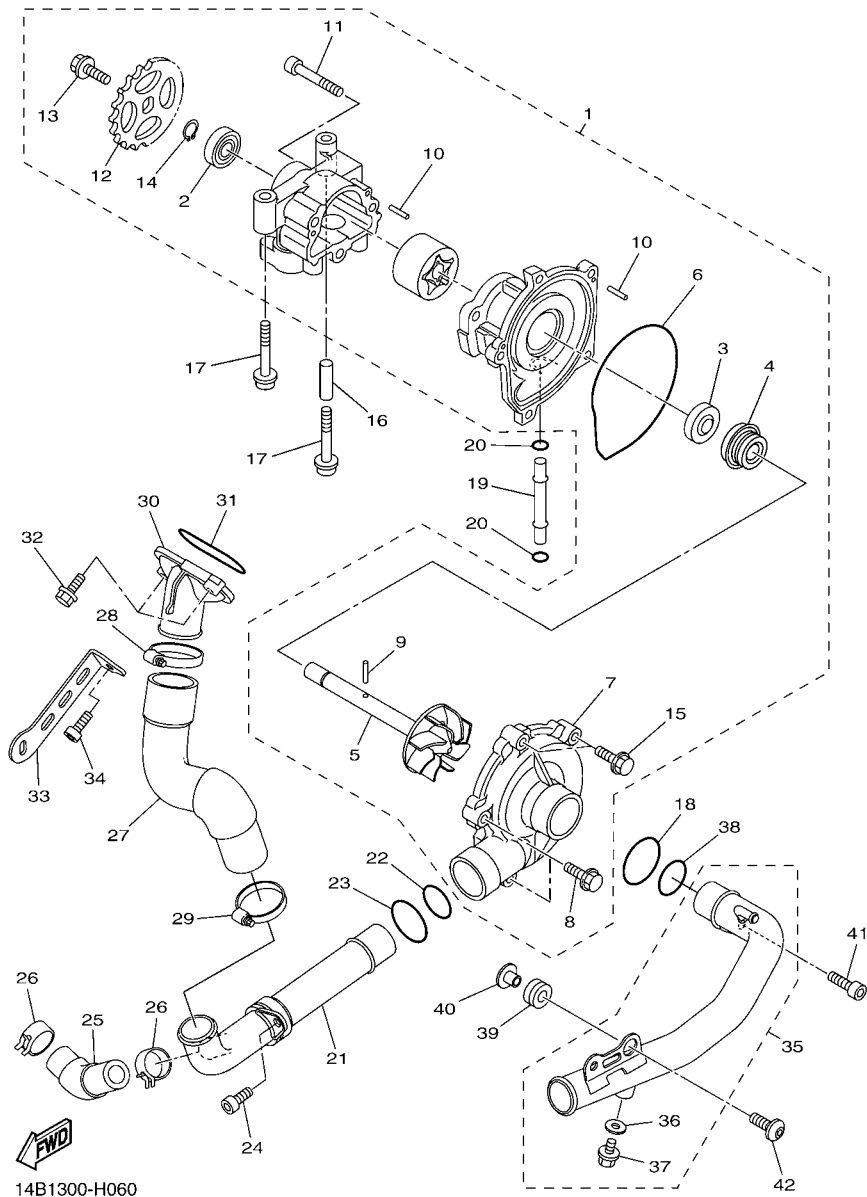

1KB8300-L040

FIG. 4 VALVULA

REF. NO.	No. PEÇA	DESCRIÇÃO	TTB4				OBSERVAÇÕES
12	3LD-12169-T0	PASTILHA DE AJUSTE (2.40)	16				UR
13	4C8-12153-10	LEVANTADOR DA VALVULA	16				STD AMARELO
	4C8-12153-09	LEVANTADOR DA VALVULA (O/S)	16				AP VERDE

1KB8300-L040

FIG. 5 CORRENTE DO EIXO DE COMANDO

REF. NO.	No. PEÇA	DESCRIÇÃO	TTB4				OBSERVAÇÕES
1	14B-12170-01	EIXO DE COMANDO COMPLETO 1	1				
2	14B-12180-01	EIXO DE COMANDO COMPLETO 2	1				
3	14B-12176-00	COROA DA CORRENTE	2				
4	90105-07006	PARAFUSO FLANGE	4				
5	94591-60126	CORRENTE	1				
6	1KB-12210-00	TENSIONADOR DA CORRENTE	1				
7	14B-12213-00	GAXETA DA CAIXA DO TENSIONADOR	1				
8	91312-06025	PARAFUSO	2				
9	1KB-12251-00	AMORTIZADOR DA CORRENTE 1	1				
10	14B-12252-00	AMORTIZADOR DA CORRENTE 2	1				
11	93607-44002	PINO GUIA	2				

14B1300-H060

FIG. 6 BOMBA DE AGUA

REF. NO.	No. PEÇA	DESCRIÇÃO	TTB4				OBSERVAÇÕES
1	14B-12420-00	BOMBA DE AGUA COMPLETA	1				
2	93306-00106	.ROLAMENTO	1				
3	14B-13338-00	.VEDACAO	1				
4	4C8-12438-00	.VEDACAO DO AUTOMATICO	1				
5	14B-12450-00	.EIXO IMPULSOR COMPLETO	1				
6	4XV-12439-00	.ANEL DE BORRACHA	1				
7	14B-12422-00	.TAMPA DA CAIXA	1				
8	95022-06025	.PARAFUSO FLANGE	3				
9	93603-17070	.PINO GUIA	1				
10	93603-12007	.PINO GUIA	4				
11	91312-06045	.PARAFUSO	3				
12	14B-13355-00	.ENGRENAGEM MOTRIZ	1				
13	90105-06066	.PARAFUSO FLANGE	1				
14	99009-12400	.ANEL TRAVA	1				
15	95022-06020	.PARAFUSO FLANGE	2				
16	91808-30031	PINO GUIA	1				
17	90110-06167	PARAFUSO HEXAGONAL INTERNO	2				
18	93210-357A2	ANEL DE BORRACHA	1				
19	4XV-12485-00	TUBO 5	1				
20	93210-06667	ANEL DE BORRACHA	2				
21	14B-12481-00	TUBO 1	1				
22	93210-235A1	ANEL DE BORRACHA	1				
23	93210-27370	ANEL DE BORRACHA	1				
24	90110-06182	PARAFUSO HEXAGONAL INTERNO	1				
25	14B-12588-00	MANGUEIRA 5	1				
26	90467-200A0	PRESILHA	2				
27	14B-12576-00	MANGUEIRA 1	1				