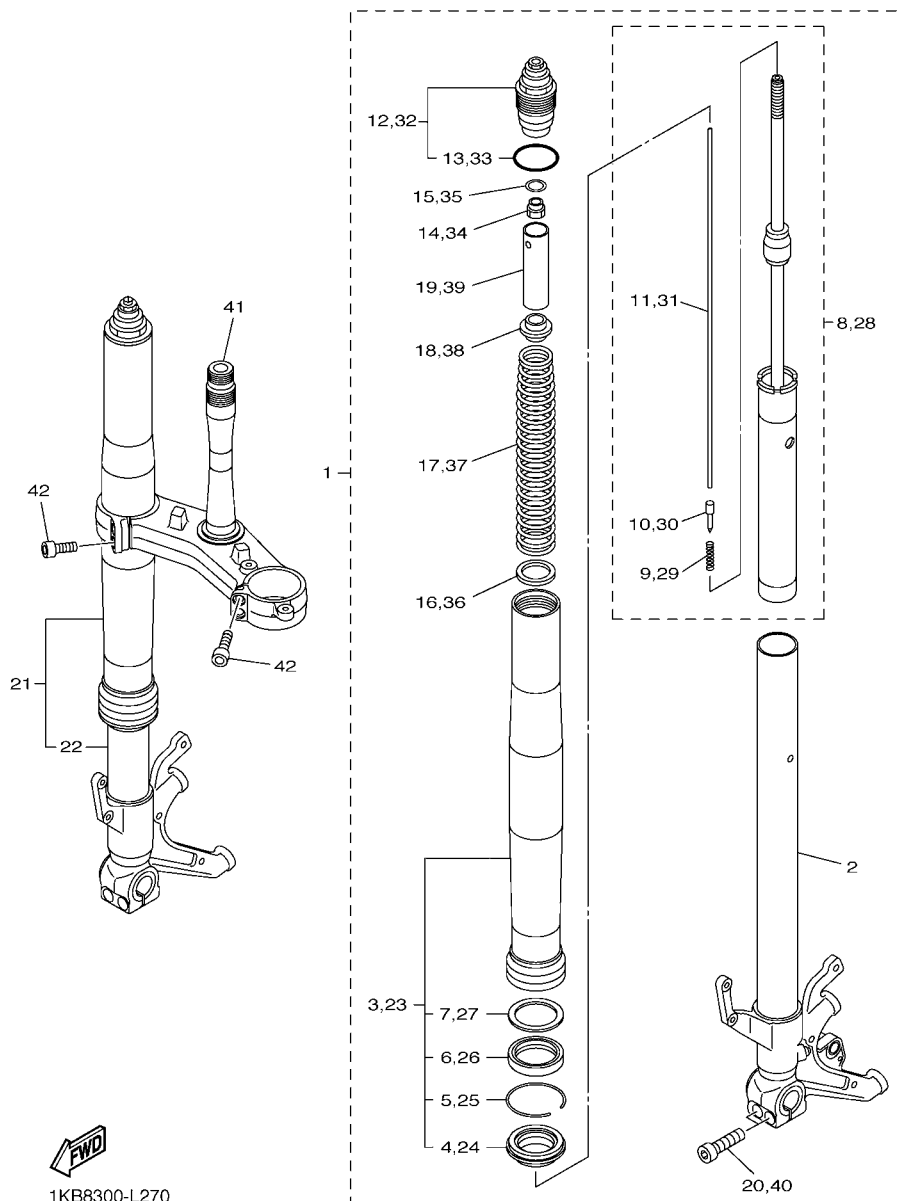

FIG. 27 GARFO DIANTEIRO 1

REF. NO.	No. PEÇA	DESCRIÇÃO	TTB4				OBSERVAÇÕES
28	1KB-2315L-00	.CILINDRO 3	1				
29	14B-2319M-00	..MOLA DA VALVULA	1				
30	14B-23109-00	..VALVULA	1				
31	14B-2318Y-00	..CILINDRO MOVEL	1				
32	14B-2311J-00	.PARAFUSO, CAPA 2	1				
33	93210-41N50	..ANEL DE BORRACHA	1				
34	13S-23393-00	.PORCA ESPECIAL	1				
35	13S-2332N-00	.PLACA DA VALVULA 2	1				
36	90201-25291	.ARRUELA PLANA	1				
37	14B-23141-00	.MOLA DO GARFO DIANTEIRO	1				
38	13S-23142-00	.ASSENTO DA MOLA SUPERIOR	1				
39	14B-23118-00	.ESPACADOR	1				
40	91314-08035	.PARAFUSO HEXAGONAL INTERNO	2				
41	14B-23340-00	SUPORE INFERIOR COMPLETO	1				
42	91314-08030	PARAFUSO HEXAGONAL INTERNO	4				

1KB8300-L270