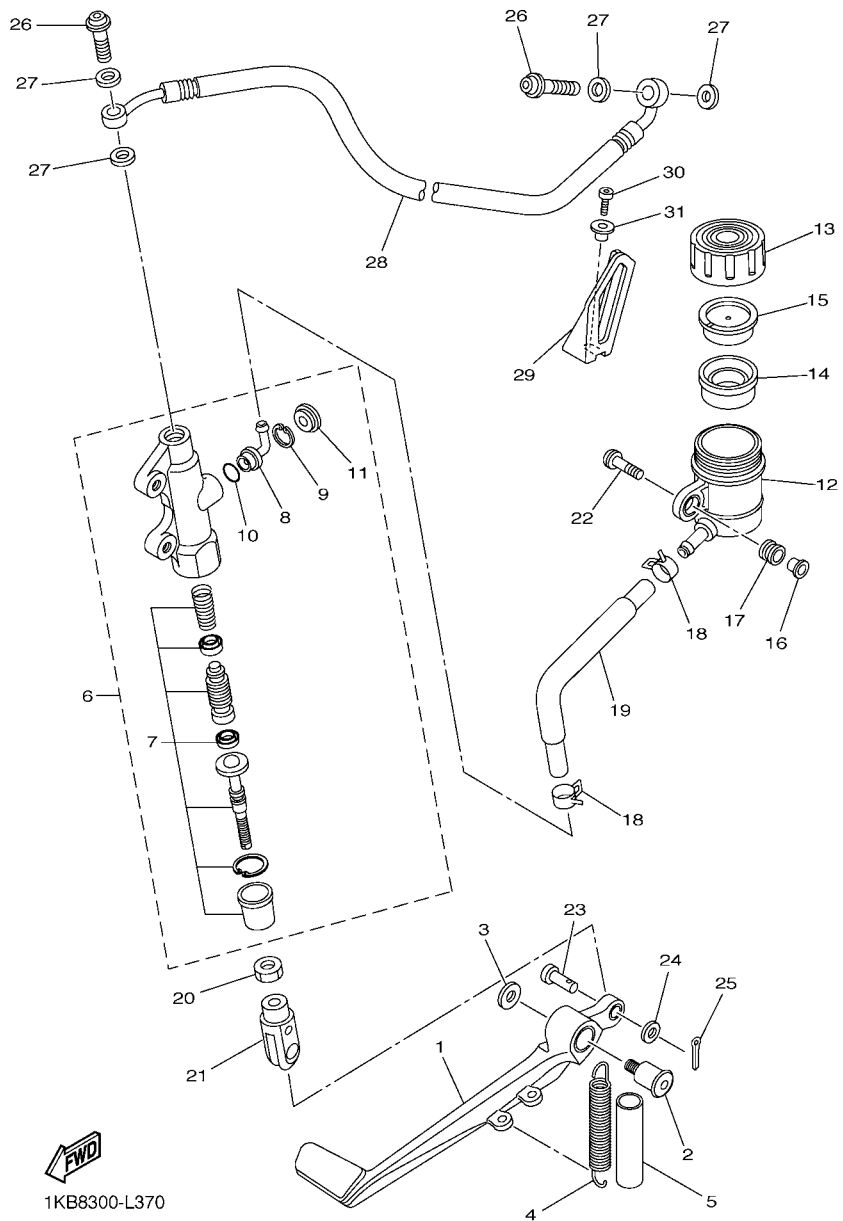

FIG. 37 CILINDRO MESTRE TRASEIRO

REF. NO.	No. PEÇA	DESCRIÇÃO	TTB4					OBSERVAÇÕES
28	1KB-25874-00	MANGUEIRA DE FREIO	1					
29	1KB-2588F-00	SUORTE DA MANGUEIRA DE FREIO	1					
30	91314-06016	PARAFUSO HEXAGONAL INTERNO	1					
31	90387-06066	ESPACADOR	1					

1KB8300-L370