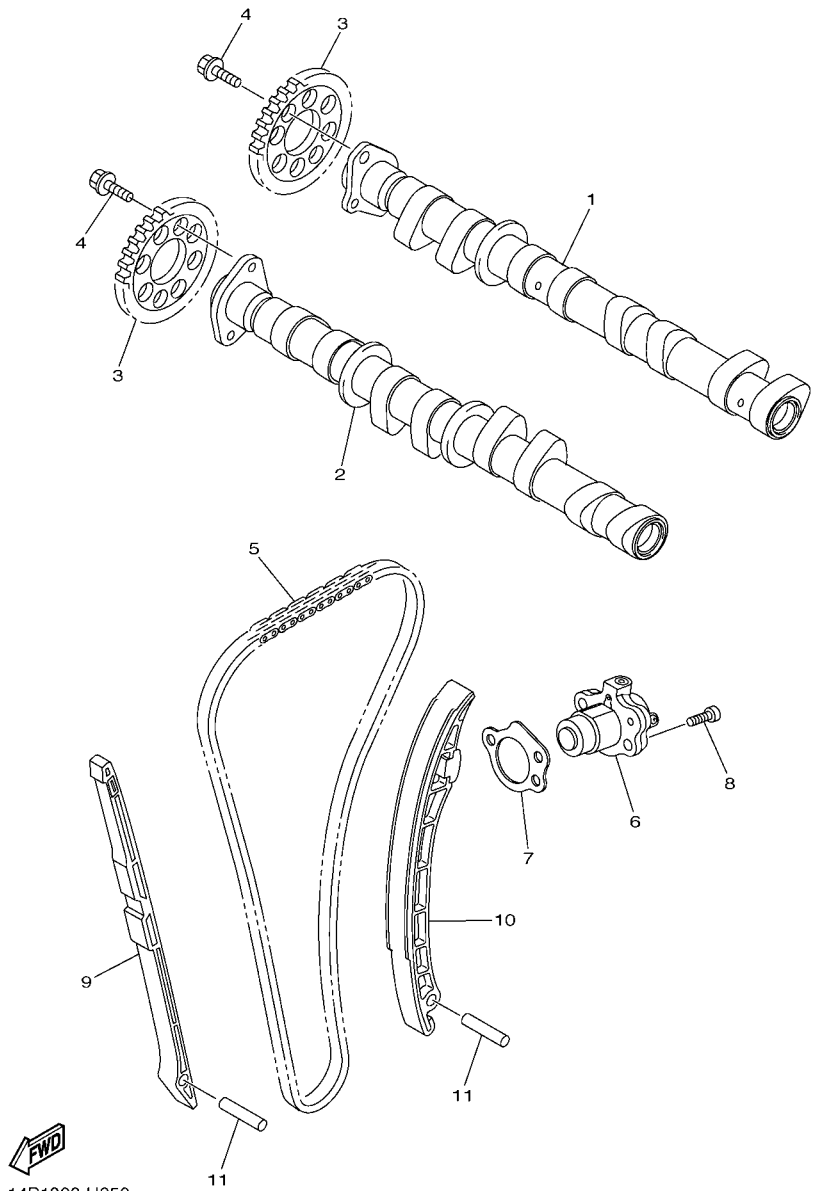

1KB8300-L040

FIG. 4 VALVULA

REF. NO.	No. PEÇA	DESCRIÇÃO	TTB4				OBSERVAÇÕES
12	3LD-12169-T0	PASTILHA DE AJUSTE (2.40)	16				UR
13	4C8-12153-10	LEVANTADOR DA VALVULA	16				STD AMARELO
	4C8-12153-09	LEVANTADOR DA VALVULA (O/S)	16				AP VERDE

1KB8300-L040

FIG. 5 CORRENTE DO EIXO DE COMANDO

REF. NO.	No. PEÇA	DESCRIÇÃO	TTB4				OBSERVAÇÕES
1	14B-12170-01	EIXO DE COMANDO COMPLETO 1	1				
2	14B-12180-01	EIXO DE COMANDO COMPLETO 2	1				
3	14B-12176-00	COROA DA CORRENTE	2				
4	90105-07006	PARAFUSO FLANGE	4				
5	94591-60126	CORRENTE	1				
6	1KB-12210-00	TENSIONADOR DA CORRENTE	1				
7	14B-12213-00	GAXETA DA CAIXA DO TENSIONADOR	1				
8	91312-06025	PARAFUSO	2				
9	1KB-12251-00	AMORTIZADOR DA CORRENTE 1	1				
10	14B-12252-00	AMORTIZADOR DA CORRENTE 2	1				
11	93607-44002	PINO GUIA	2				

14B1300-H060

FIG. 6 BOMBA DE AGUA

REF. NO.	No. PEÇA	DESCRIÇÃO	TTB4				OBSERVAÇÕES
1	14B-12420-00	BOMBA DE AGUA COMPLETA	1				
2	93306-00106	.ROLAMENTO	1				
3	14B-13338-00	.VEDACAO	1				
4	4C8-12438-00	.VEDACAO DO AUTOMATICO	1				
5	14B-12450-00	.EIXO IMPULSOR COMPLETO	1				
6	4XV-12439-00	.ANEL DE BORRACHA	1				
7	14B-12422-00	.TAMPA DA CAIXA	1				
8	95022-06025	.PARAFUSO FLANGE	3				
9	93603-17070	.PINO GUIA	1				
10	93603-12007	.PINO GUIA	4				
11	91312-06045	.PARAFUSO	3				
12	14B-13355-00	.ENGRENAGEM MOTRIZ	1				
13	90105-06066	.PARAFUSO FLANGE	1				
14	99009-12400	.ANEL TRAVA	1				
15	95022-06020	.PARAFUSO FLANGE	2				
16	91808-30031	PINO GUIA	1				
17	90110-06167	PARAFUSO HEXAGONAL INTERNO	2				
18	93210-357A2	ANEL DE BORRACHA	1				
19	4XV-12485-00	TUBO 5	1				
20	93210-06667	ANEL DE BORRACHA	2				
21	14B-12481-00	TUBO 1	1				
22	93210-235A1	ANEL DE BORRACHA	1				
23	93210-27370	ANEL DE BORRACHA	1				
24	90110-06182	PARAFUSO HEXAGONAL INTERNO	1				
25	14B-12588-00	MANGUEIRA 5	1				
26	90467-200A0	PRESILHA	2				
27	14B-12576-00	MANGUEIRA 1	1				