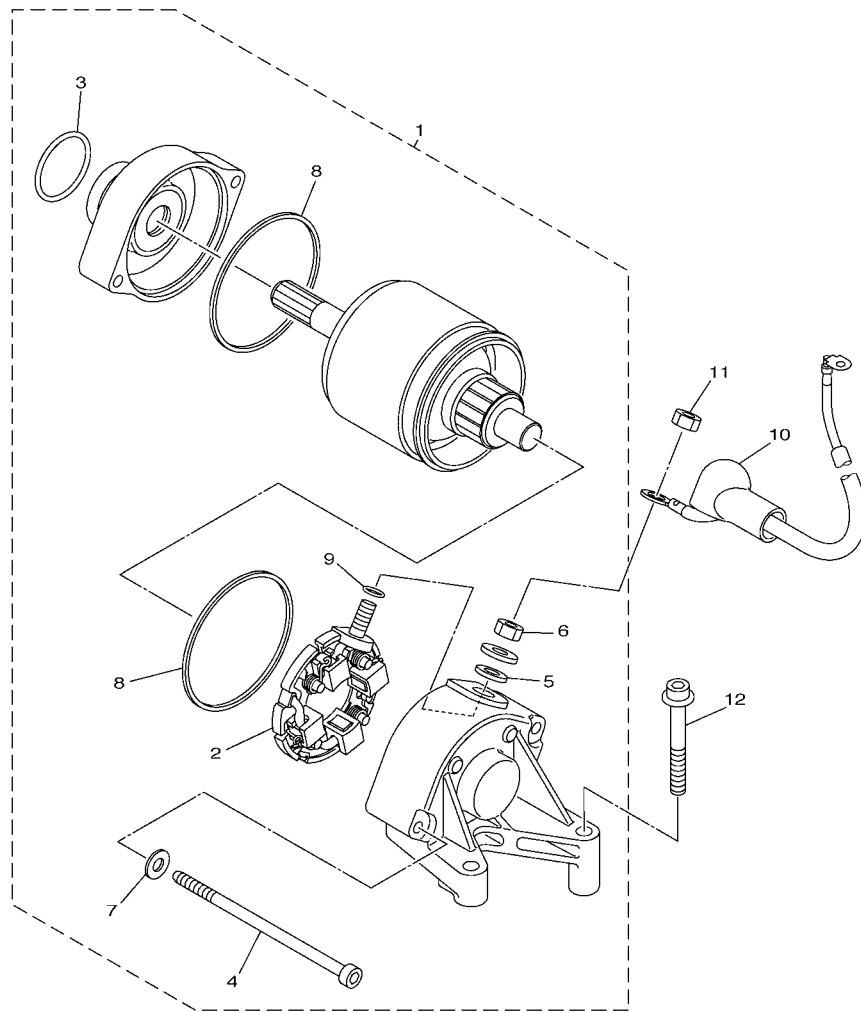

14BR300-K410

FIG. 41 MOTOR DE PARTIDA

REF. NO.	No. PEÇA	DESCRIÇÃO	TTB4				OBSERVAÇÕES
1	14B-81890-00	MOTOR DE PARTIDA COMPLETO	1				
2	4C8-81801-01	.JOGO DE ESCOVAS	1				
3	93210-25711	.ANEL DE BORRACHA	1				
4	4C8-81846-00	.PARAFUSO	2				
5	8FA-8181L-00	.ARRUELA PLANA	1				
6	95302-06700	.PORÇA	1				
7	90201-05021	.ARRUELA PLANA	2				
8	4C8-81861-00	.GAXETA	2				
9	93210-06001	.ANEL DE BORRACHA	1				
10	14B-8183G-10	CHICOTE DO MOTOR COMPL.	1				
11	95302-06700	PORCA	1				
12	90109-06016	PARAFUSO	2				