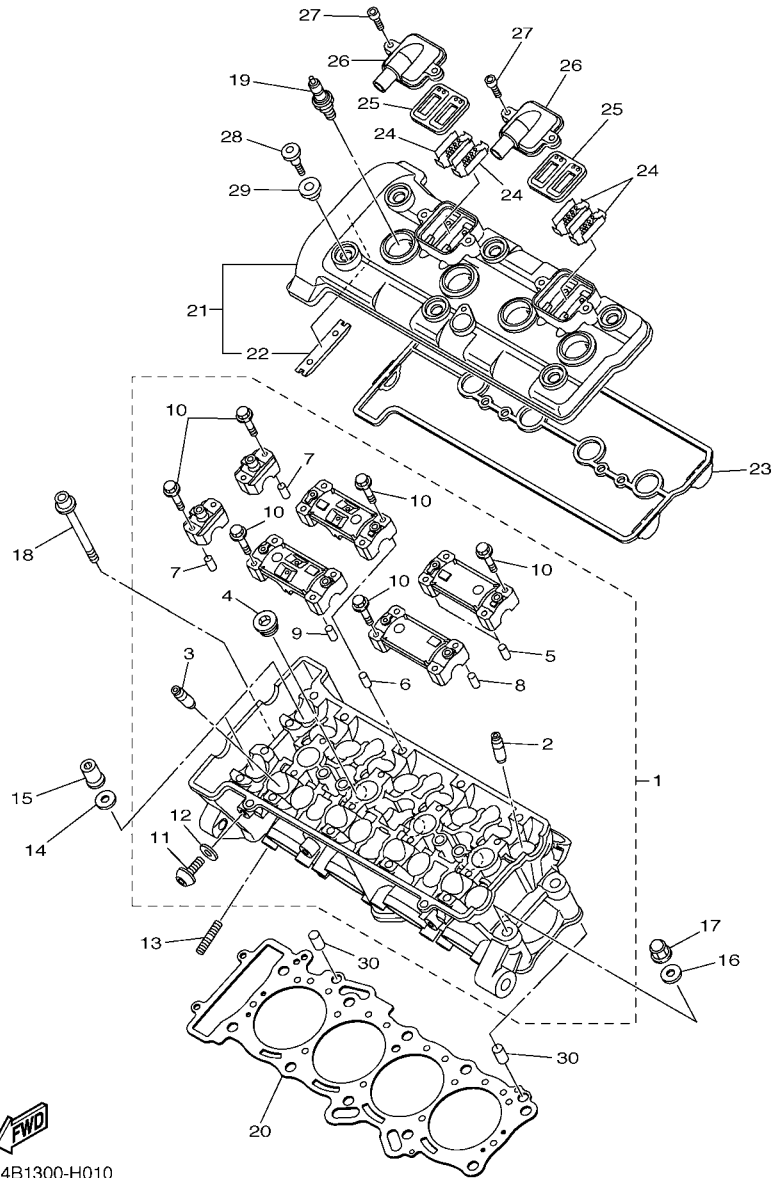

No. PEÇA	DESCRIÇÃO	QTDE	OBSERVAÇÕES
2N4-24110-00-X5	TANQUE DE COMBUSTÍVEL COMPL.	2	MXR
3J1-24240-10	.GRÁFICO, TANQUE DE COMB.	1	PARA MXR

5. Observe que as ilustrações são referentes apenas a indicação dos códigos das peças, e não para montagem. Para montagem, por favor utilize o Manual de Montagem apropriado.

14B1300-H010

FIG. 1 CABECOTE DO CILINDRO

REF. NO.	No. PEÇA	DESCRIÇÃO	TTB4				OBSERVAÇÕES
1	14B-11101-19	CABECOTE DO CILINDRO CONJ.	1				
2	14B-11133-10	.GUIA DA VALVULA 1	8				
3	4C8-11134-10	.GUIA DA VALVULA 2	8				
4	90340-18002	.TAMPAO DO DRENO	3				
5	91808-16023	.PINO GUIA	2				
6	91808-16023	.PINO GUIA	2				
7	91808-16023	.PINO GUIA	4				
8	91808-16023	.PINO GUIA	2				
9	91808-16023	.PINO GUIA	2				
10	90105-06027	.PARAFUSO FLANGE	20				
11	90149-06156	.PARAFUSO	1				
12	90430-06014	.GAXETA	1				
13	95612-08625	PRISIONEIRO	8				
14	90201-10035	ARRUELA PLANA	8				
15	90179-10029	PORCA	8				
16	90201-10035	ARRUELA PLANA	2				
17	90176-10075	PORCA COROA	2				
18	90110-06315	PARAFUSO HEXAGONAL INTERNO	2				
19	94701-00424	VELA DE IGNICAO (NGK LMAR9E-J)	4				
20	14B-11181-00	GAXETA CABECOTE DO CILINDRO 1	1				
21	14B-11191-00	TAMPA, CABECOTE DO CILINDRO 1	1				
22	5BE-12241-00	.GUIA LIMITADORA 2	1				
23	14B-11193-00	GAXETA DA TAMPA DO CABECOTE 1	1				
24	5VY-1482K-00	PLACA	4				
25	5SL-14890-10	VALVULA DE PALHETA CONJUNTO	2				
26	14B-14899-01	TAMPA DA CAIXA	2				
27	90110-06175	PARAFUSO HEXAGONAL INTERNO	4				

FIG. 1 CABECOTE DO CILINDRO

14B1300-H010

REF. NO.	No. PEÇA	DESCRIÇÃO	TTB4				OBSERVAÇÕES
28	90109-066F0	PARAFUSO	6				
29	5VY-1111G-00	AMORTIZADOR DE BORRACHA	6				
30	99530-10114	PINO GUIA	2				

FIG. 2 CILINDRO