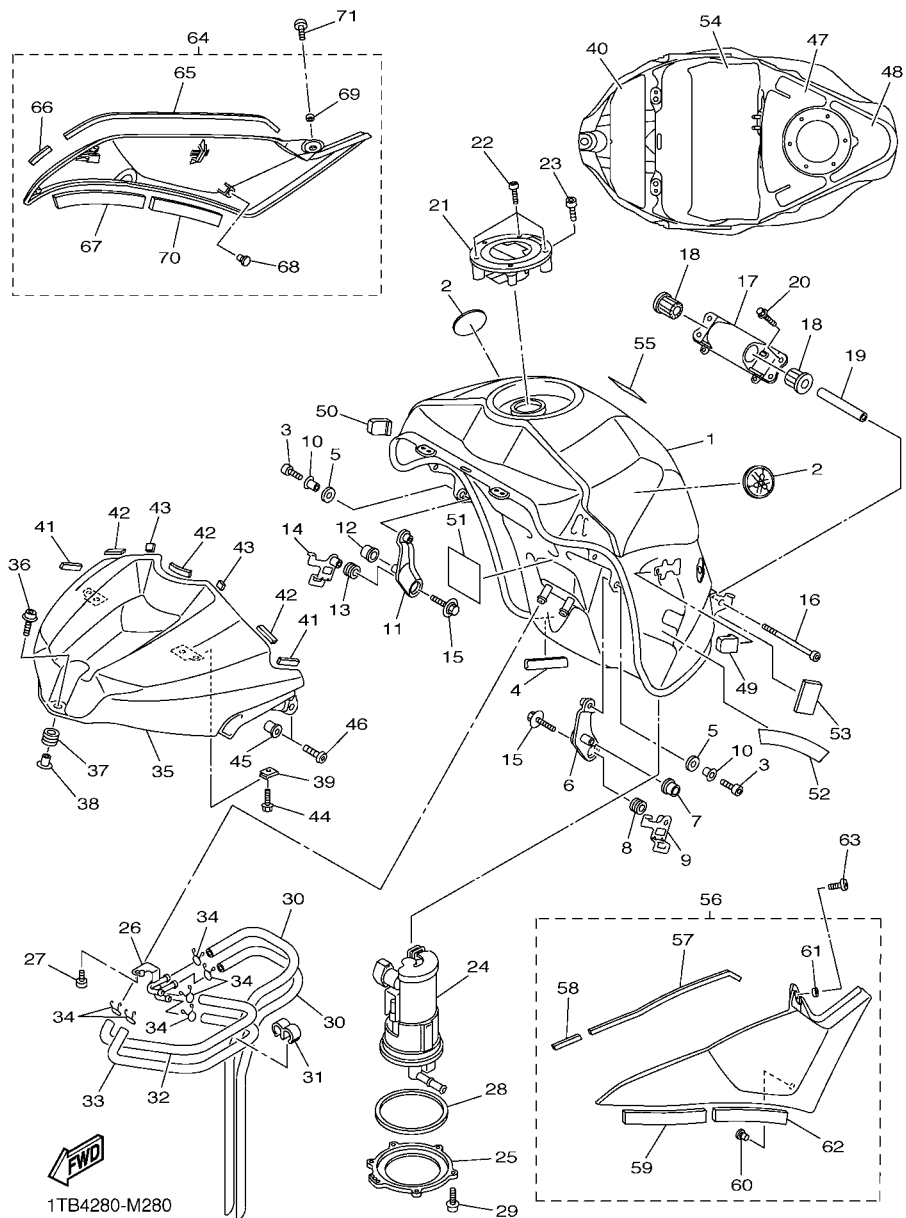

1TB4280-M280

FIG. 28 TANQUE DE COMBUSTIVEL

REF. NO.	No. PEÇA	DESCRIÇÃO	TTB4				OBSERVAÇÕES
28	19B-24486-01	ANEL DE BORRACHA	1				
29	90110-05028	PARAFUSO HEXAGONAL INTERNO	6				
30	14B-24312-00	TUBO 2	2				
31	90464-09M31	BRACADEIRA	1				
32	14B-24313-00	TUBO 3	1				
33	14B-24314-00	TUBO 4	1				
34	90467-09006	PRESILHA	6				
35	14B-2171A-00-P4	TAMPA SUPERIOR	1				BWC1
36	90110-06233	PARAFUSO HEXAGONAL INTERNO	1				
37	90480-12023	ILHO DE BORRACHA	1				
38	90387-06203	ESPACADOR	1				
39	90183-05074	PORCA MOLA	2				
40	14B-2414H-00	AMORTIZADOR DA PLACA 1	1				
41	4C8-24182-00	AMORTIZADOR DE LOCALIZACAO 2	2				
42	3XV-21778-00	AMORTIZADOR DE LOCALIZACAO 1	3				
43	14B-24181-00	AMORTIZADOR DE LOCALIZACAO 1	2				
44	90119-05015	PARAFUSO COM ARRUELA	2				
45	90179-05523	PORCA	2				
46	98902-05014	PARAFUSO	2				
47	14B-2414N-20	PLACA AMORTIZADORA 4	1				
48	14B-2414P-20	PLACA AMORTIZADORA 5	1				
49	5PW-2411J-01	AMORTIZADOR DA TAMPA LATERAL	1				
50	5PW-2411J-01	AMORTIZADOR DA TAMPA LATERAL	1				
51	5VU-21747-00	AMORTIZADOR	1				
52	14B-2414K-10	MOLDURA LATERAL 3	2				
53	14B-2414G-00	VEDACAO DO TANQUE	2				
54	90520-08002	MOLDURA LATERAL	1				