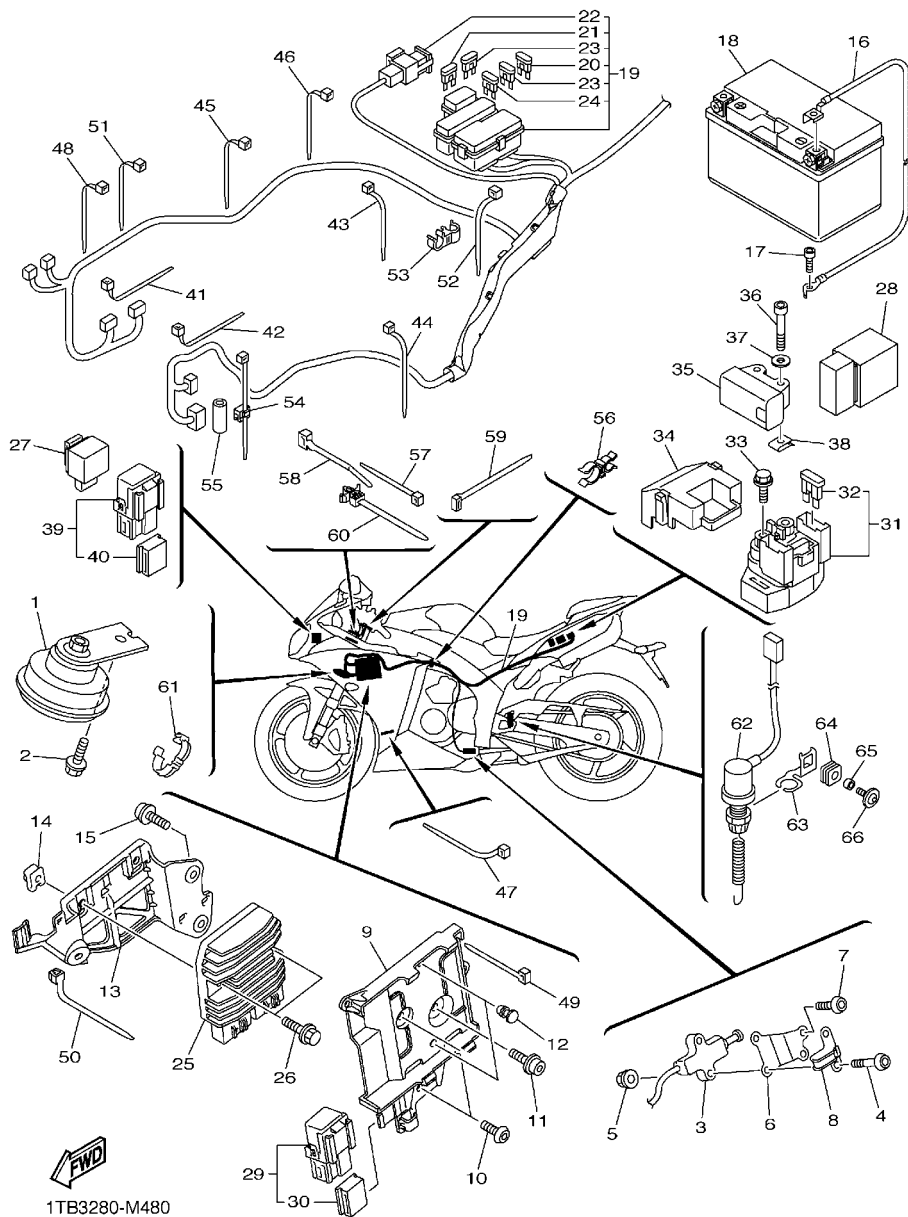

FIG. 48 SISTEMA ELETRICO 2

REF. NO.	No. PEÇA	DESCRIÇÃO	TTB4				OBSERVAÇÕES
55	90445-107A5	TUBO (L30)	1				
56	90464-21256	BRACADEIRA	1				
57	90465-10098	BRACADEIRA	1				
58	90465-10098	BRACADEIRA	1				
59	90464-59001	BRACADEIRA	1				
60	90464-12089	BRACADEIRA	1				
61	90464-14003	BRACADEIRA	1				
62	14B-82530-00	INTERRUPTOR DE PARADA CONJ.	1				
63	14B-2144G-00	FIXADOR DO INTERRUPTOR DE PARADA	1				
64	90480-12607	ILHO DE BORRACHA	1				
65	90387-06M16	ESPACADOR	1				
66	90159-06150	PARAFUSO COM ARRUELA	1