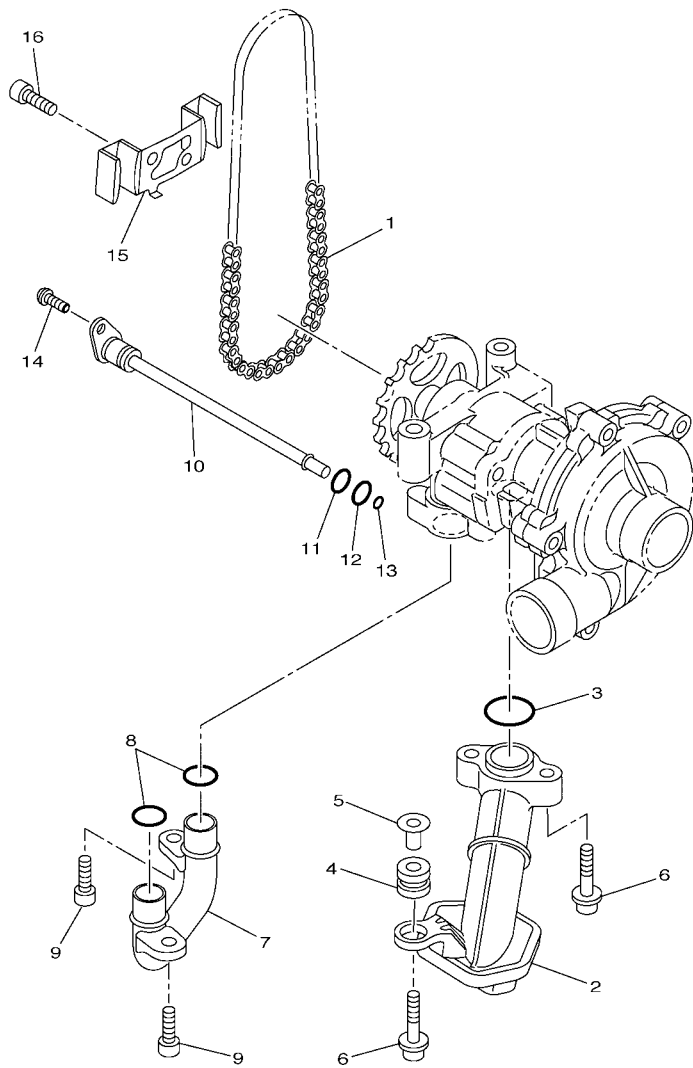

14B1300-H080

FIG. 8 BOMBA DE OLEO

REF. NO.	No. PEÇA	DESCRIÇÃO	TTB4				OBSERVAÇÕES
1	94580-31082	CORRENTE (DID25HT 82LE)	1				
2	14B-13410-00	CAIXA DO FILTRADOR COMPLETO	1				
3	93210-22M93	ANEL DE BORRACHA	1				
4	90480-13010	ILHO DE BORRACHA	1				
5	5VY-13117-10	ESPACADOR DE DISTANCIA	1				
6	90110-06173	PARAFUSO HEXAGONAL INTERNO	3				
7	14B-13416-00	TUBO DE OLEO 1	1				
8	93210-14003	ANEL DE BORRACHA	2				
9	90110-06182	PARAFUSO HEXAGONAL INTERNO	2				
10	14B-1316E-00	TUBO DE DELIBERACAO 5	1				
11	93210-12010	ANEL DE BORRACHA	1				
12	93210-09525	ANEL DE BORRACHA	1				
13	93210-06667	ANEL DE BORRACHA	1				
14	90149-06158	PARAFUSO	1				
15	14B-13898-00	FIXADOR	1				
16	90110-06182	PARAFUSO HEXAGONAL INTERNO	2