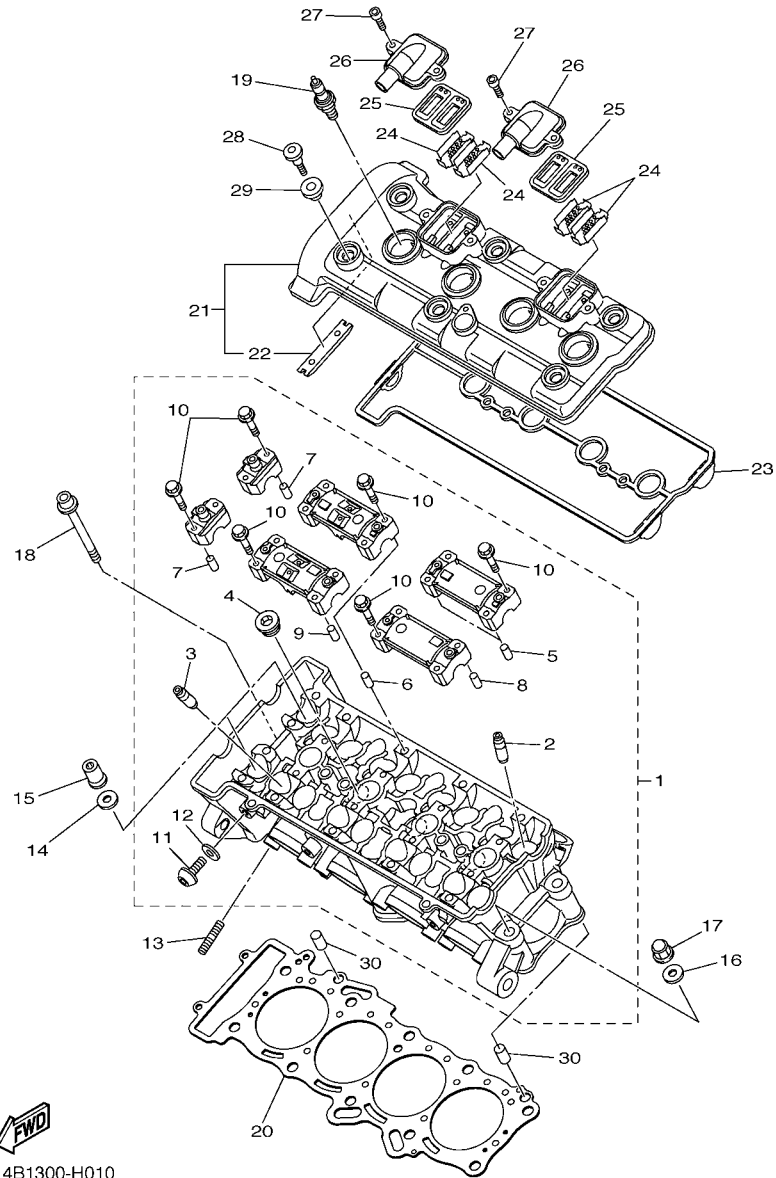

No. PEÇA	DESCRIÇÃO	QTDE	OBSERVAÇÕES
2N4-24110-00-X5	TANQUE DE COMBUSTÍVEL COMPL.	2	MXR
3J1-24240-10	.GRÁFICO, TANQUE DE COMB.	1	PARA MXR

5. Observe que as ilustrações são referentes apenas a indicação dos códigos das peças, e não para montagem. Para montagem, por favor utilize o Manual de Montagem apropriado.

14B1300-H010

FIG. 1 CABECOTE DO CILINDRO

REF. NO.	No. PEÇA	DESCRIÇÃO	TTB4				OBSERVAÇÕES
1	14B-11101-19	CABECOTE DO CILINDRO CONJ.	1				
2	14B-11133-10	.GUIA DA VALVULA 1	8				
3	4C8-11134-10	.GUIA DA VALVULA 2	8				
4	90340-18002	.TAMPAO DO DRENO	3				
5	91808-16023	.PINO GUIA	2				
6	91808-16023	.PINO GUIA	2				
7	91808-16023	.PINO GUIA	4				
8	91808-16023	.PINO GUIA	2				
9	91808-16023	.PINO GUIA	2				
10	90105-06027	.PARAFUSO FLANGE	20				
11	90149-06156	.PARAFUSO	1				
12	90430-06014	.GAXETA	1				
13	95612-08625	PRISIONEIRO	8				
14	90201-10035	ARRUELA PLANA	8				
15	90179-10029	PORCA	8				
16	90201-10035	ARRUELA PLANA	2				
17	90176-10075	PORCA COROA	2				
18	90110-06315	PARAFUSO HEXAGONAL INTERNO	2				
19	94701-00424	VELA DE IGNICAO (NGK LMAR9E-J)	4				
20	14B-11181-00	GAXETA CABECOTE DO CILINDRO 1	1				
21	14B-11191-00	TAMPA, CABECOTE DO CILINDRO 1	1				
22	5BE-12241-00	.GUIA LIMITADORA 2	1				
23	14B-11193-00	GAXETA DA TAMPA DO CABECOTE 1	1				
24	5VY-1482K-00	PLACA	4				
25	5SL-14890-10	VALVULA DE PALHETA CONJUNTO	2				
26	14B-14899-01	TAMPA DA CAIXA	2				
27	90110-06175	PARAFUSO HEXAGONAL INTERNO	4				

FIG. 1 CABECOTE DO CILINDRO

14B1300-H010

REF. NO.	No. PEÇA	DESCRIÇÃO	TTB4				OBSERVAÇÕES
28	90109-066F0	PARAFUSO	6				
29	5VY-1111G-00	AMORTIZADOR DE BORRACHA	6				
30	99530-10114	PINO GUIA	2				

FIG. 2 CILINDRO