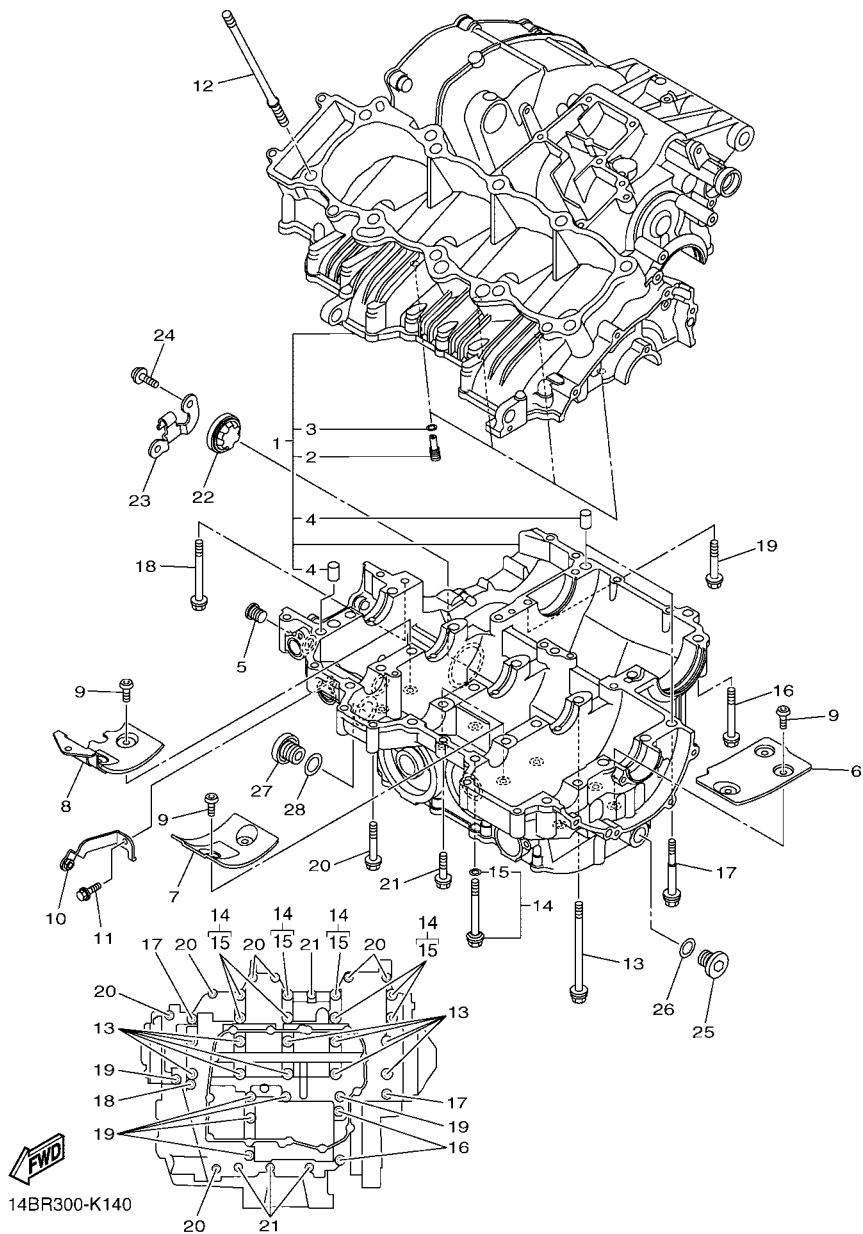

FIG. 14 CARCACA DO MOTOR

REF. NO.	No. PEÇA	DESCRIÇÃO	TTB4				OBSERVAÇÕES
28	93210-207A0	ANEL DE BORRACHA	1