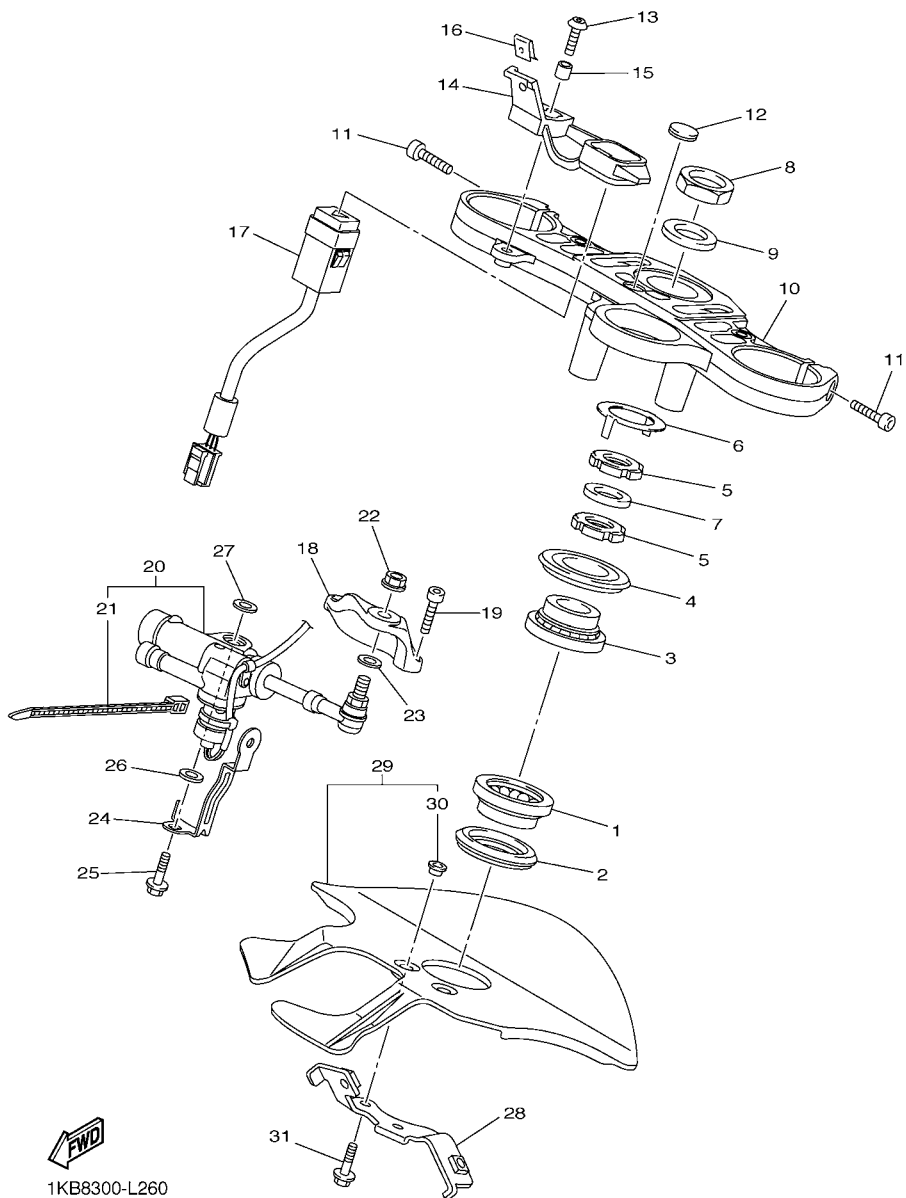

FIG. 26 MESA DO GUIDAO

REF. NO.	No. PEÇA	DESCRIÇÃO	TTB4				OBSERVAÇÕES
28	14B-23377-20	SUPORTE DA BUZINA	1				
29	14B-23808-00	TAMPA COMPLETA	1				
30	90560-06244	.ESPACADOR	2				
31	90105-06557	PARAFUSO FLANGE	2				

1KB8300-L260