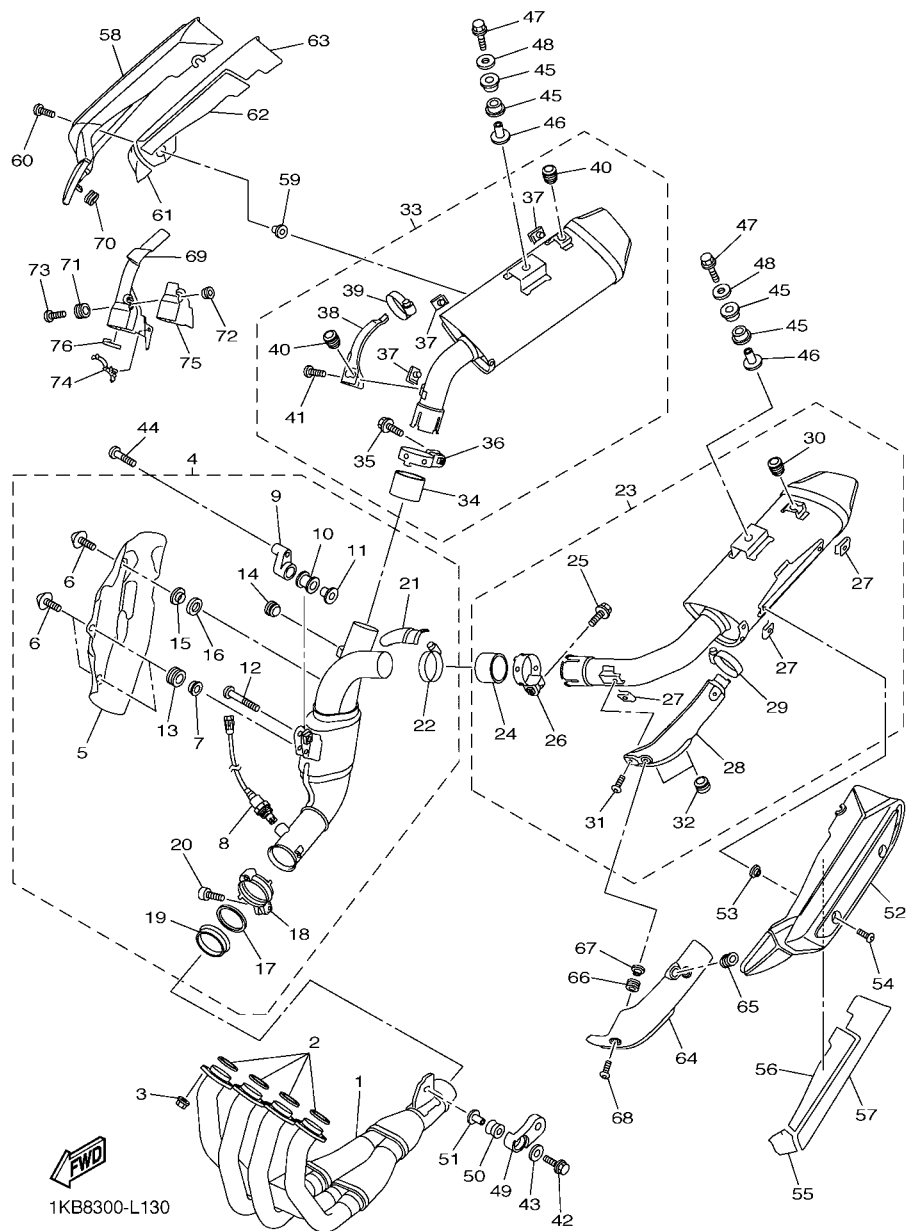

FIG. 13 ESCAPAMENTO

REF. NO.	No. PEÇA	DESCRIÇÃO	TTB4				OBSERVAÇÕES
1	14B-14602-00	TUBO DE ESCAPE COMPLETO	1				
2	4FM-14613-00	GAXETA DO TUBO DE ESCAPE	4				
3	90179-08410	PORCA	8				
4	14B-14740-10	CATALIZADOR CONJUNTO	1				
5	14B-14738-00	.PROTETOR DO SILENCIADOR 3	1				
6	90110-06200	.PARAFUSO HEXAGONAL INTERNO	3				
7	90387-06112	.ESPACADOR	2				
8	14B-8592A-00	.SENSOR	1				
9	14B-21445-00	.FIXADOR DO SILENCIADOR 1	1				
10	4XV-27424-00	.AMORTIZADOR DO SILENCIADOR	1				
11	90387-08005	.ESPACADOR	1				
12	92014-08035	.PARAFUSO	1				
13	90480-12579	.ILHO DE BORRACHA	2				
14	2D1-14737-00	.AMORTIZADOR DO SILENCIADOR	1				
15	90387-06217	.ESPACADOR	1				
16	90201-08080	.ARRUELA PLANA	1				
17	14B-14623-00	.GAXETA DO TUBO DE ESCAPE	1				
18	14B-14725-00	.CINTA DO SILENCIADOR	1				
19	14B-14618-00	.ANEL LIMITADOR	1				
20	90110-06343	.PARAFUSO HEXAGONAL INTERNO	1				
21	14B-1465U-00	.PLACA DO PROTETOR 3	1				
22	90450-45001	.BRACADEIRA DO TUBO	1				
23	14B-14710-30	SILENCIADOR COMPLETO 1	1				
24	5VY-14714-00	.GAXETA DO SILENCIADOR	1				
25	95814-08035	.PARAFUSO FLANGE	1				
26	3D8-14715-00	.CINTA DO SILENCIADOR	1				
27	90183-060A2	.PORCA MOLA	3