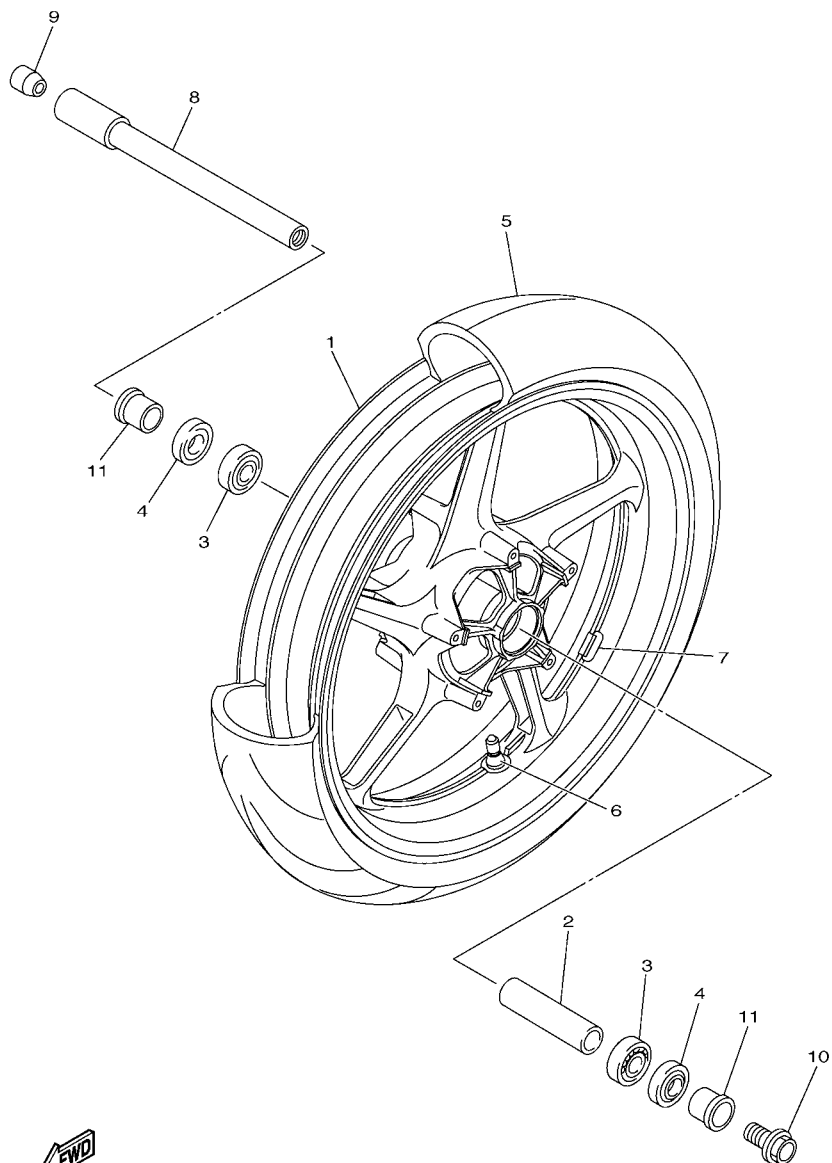

FIG. 30 RODA DIANTEIRA 1

REF. NO.	No. PEÇA	DESCRIÇÃO	TTB4			OBSERVAÇÕES
1	1KB-25168-00-1X	ARO DA RODA DIANTEIRA	1			LGB/HTR
2	4XV-25117-00	ESPACADOR DO ROLAMENTO	1			
3	93306-07208	ROLAMENTO	2			
4	93106-28043	RETENTOR DE OLEO	2			
5	94112-17111	PNEU(120/70 ZR17 M/C 58W)	1			DUNLOP
6	93900-00030	VÁLVULA ARO DA RODA (TR412)	1			TAIHEIYO
7	5MT-25398-00	BALANCEADOR DA RODA (10G)	1			UN
	5MT-25398-10	BALANCEADOR DA RODA (20G)	1			UN
	5MT-25398-20	BALANCEADOR DA RODA (30G)	1			UN
8	2C0-25181-00	EIXO DA RODA	1			
9	5PW-25188-00	CAPA	1			
10	90105-14002	PARAFUSO FLANGE	1			
11	90387-22016	ESPACADOR	2			

14BR300-K300