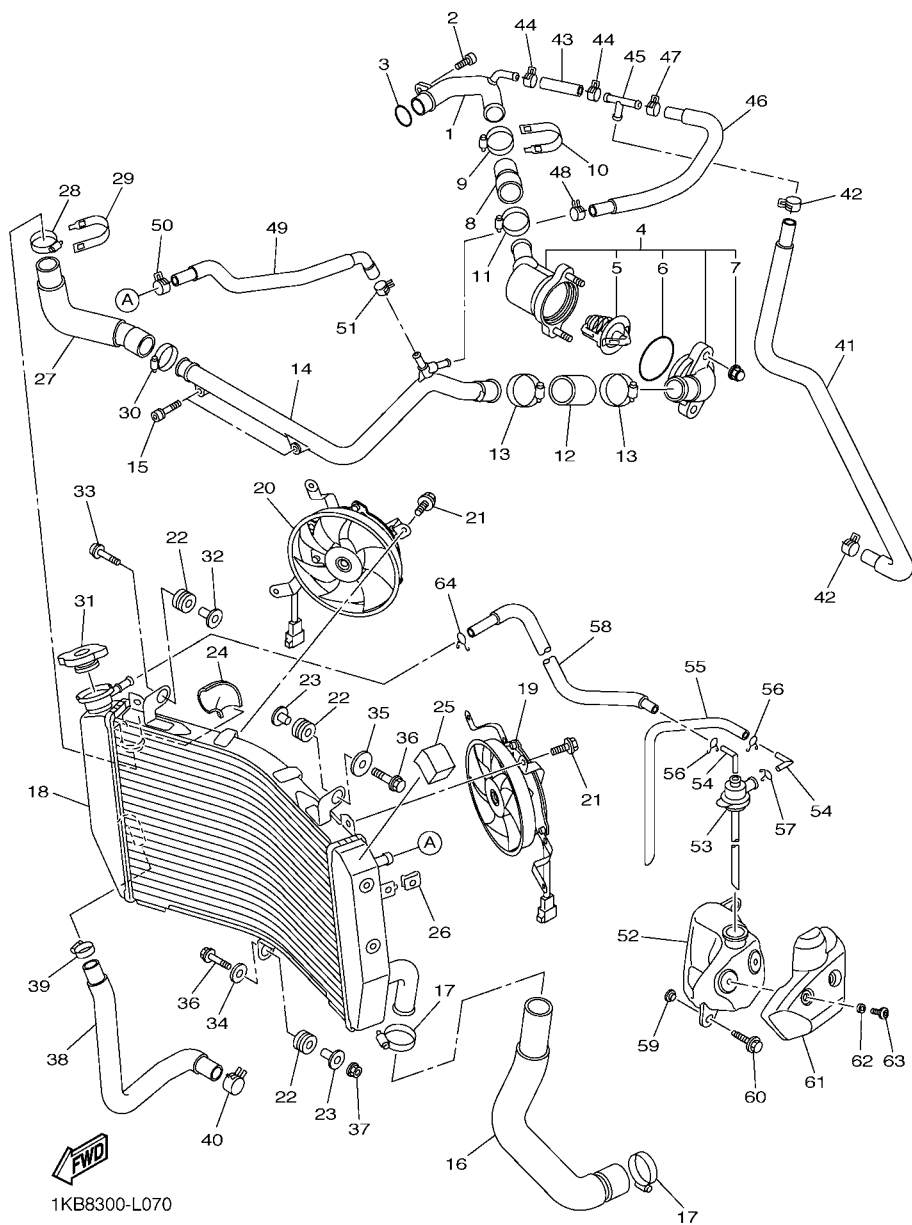

FIG. 7 MANGUEIRA DO RADIADOR

REF. NO.	No. PEÇA	DESCRIÇÃO	TTB4				OBSERVAÇÕES
1	14B-12485-00	TUBO 5	1				
2	90110-06182	PARAFUSO HEXAGONAL INTERNO	1				
3	93210-235A1	ANEL DE BORRACHA	1				
4	14B-12410-00	TERMOSTATO CONJUNTO	1				
5	5LP-12411-00	.TERMOSTATO	1				
6	93210-49046	.ANEL DE BORRACHA	1				
7	90176-06014	.PORCA COROA	2				
8	4C8-12579-00	MANGUEIRA 4	1				
9	90450-35001	BRACADEIRA DO TUBO	1				
10	5GV-1246E-00	TAMPAO 2	1				
11	90450-38040	BRACADEIRA DO TUBO	1				
12	14B-12579-00	MANGUEIRA 4	1				
13	90450-38040	BRACADEIRA DO TUBO	2				
14	14B-12482-00	TUBO 2	1				
15	90110-06256	PARAFUSO HEXAGONAL INTERNO	2				
16	14B-12578-00	MANGUEIRA 3	1				
17	90450-35001	BRACADEIRA DO TUBO	2				
18	14B-12461-00	RADIADOR CONJUNTO	1				
19	1KB-12405-00	VENTOINHA CONJUNTO	1				
20	1KB-12405-10	VENTOINHA CONJUNTO	1				
21	5GJ-12675-00	PARAFUSO	6				
22	90480-15363	ILHO DE BORRACHA	3				
23	90387-0614M	ESPAÇADOR	2				
24	14B-12465-00	AMORTIZADOR DO RADIADOR	1				
25	13S-12688-00	AMORTIZADOR DO CAPTADOR 7	1				
26	5SL-12671-00	PORCA 1	1				
27	14B-12551-00	MANGUEIRA 7	1				

1KB8300-L070