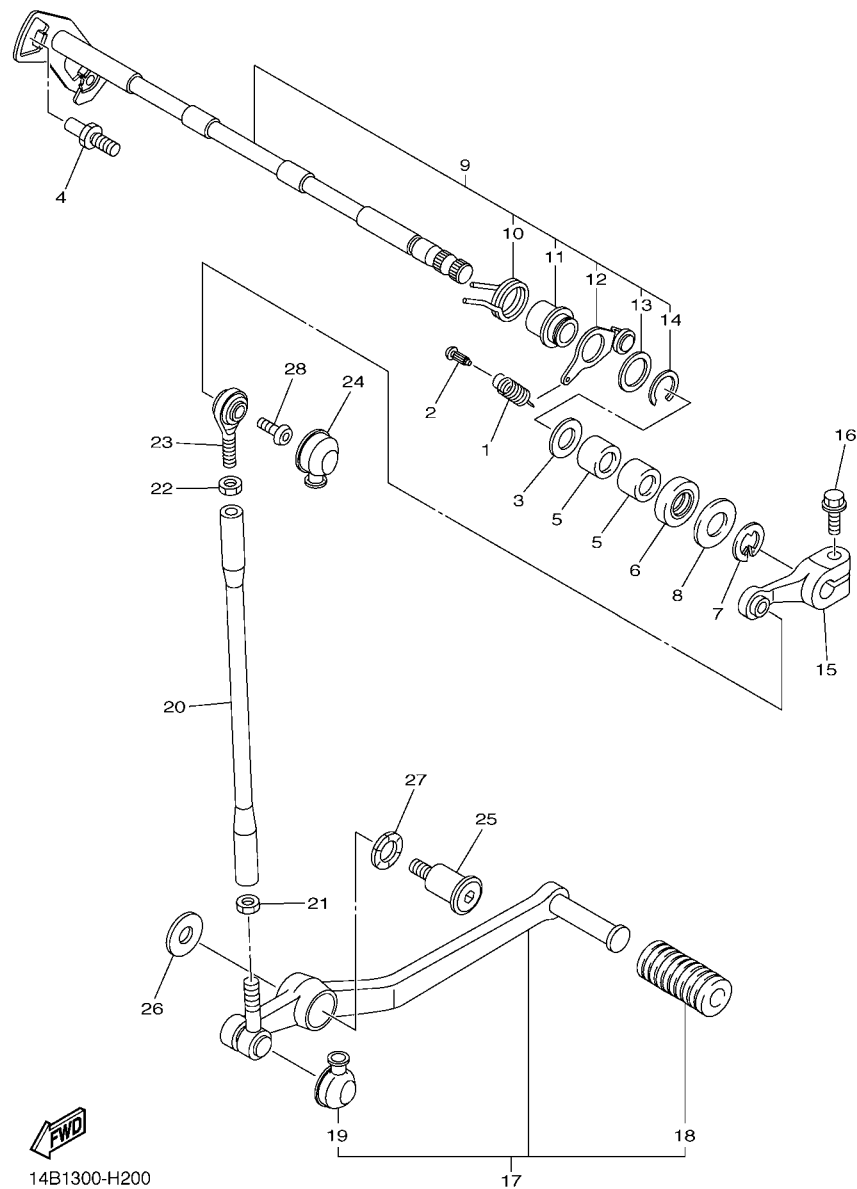

14B1300-H190

FIG. 20 EIXO DE MUDANCA

REF. NO.	No. PEÇA	DESCRIÇÃO	TTB4				OBSERVAÇÕES
1	90506-18021	MOLA DE TENSAO	1				
2	132-16346-00	GANCHO DE FIXACAO DA MOLA	1				
3	90201-127E1	ARRUELA PLANA	1				
4	1D7-18127-00	PARAFUSO LIMITADOR	1				
5	93317-11295	ROLAMENTO	2				
6	93102-12106	RETENTOR DE ÓLEO(SD12-22-5 HS)	1				
7	99002-10600	ANEL TRAVA	1				
8	90201-12575	ARRUELA PLANA	1				
9	14B-18101-00	EIXO DE MUDANCA CONJ.	1				
10	90508-32020	.MOLA DE TORCAO	1				
11	2C0-18175-00	.ESPACADOR	1				
12	14B-18140-00	.ALAVANCA LIMITADORA CONJ.	1				
13	90201-177G4	.ARRUELA PLANA	1				
14	99009-17400	.ANEL TRAVA	1				
15	5JJ-18112-20	BRACO DO CAMBIO	1				
16	95022-06020	PARAFUSO FLANGE	1				
17	14B-18110-00	PEDAL DE CAMBIO CONJ.	1				
18	5EB-18113-00	.CAPA DO PEDAL	1				
19	4XV-18154-00	.PROTETOR DE POEIRA	1				
20	5LV-18115-10	HASTE DO CAMBIO	1				
21	90170-06228	PORCA	1				
22	95304-06700	PORCA	1				
23	5LV-18116-00	CONECAO DA HASTE 1	1				
24	4XV-18154-00	PROTETOR DE POEIRA	1				
25	4C8-27434-00	PARAFUSO	1				
26	90201-08103	ARRUELA PLANA	1				
27	90206-14086	ARRUELA ONDULADA	1				