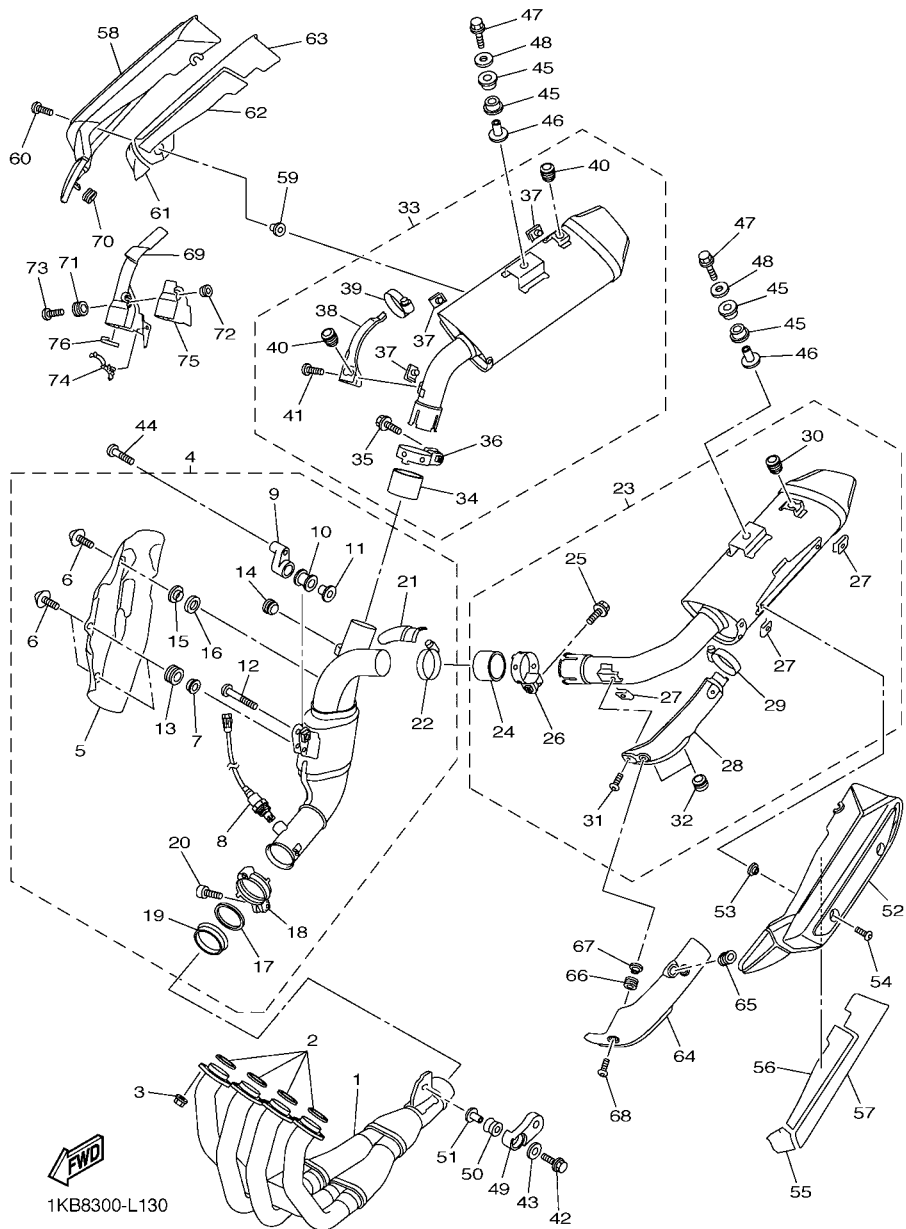

FIG. 13 ESCAPAMENTO

REF. NO.	No. PEÇA	DESCRIÇÃO	TTB4				OBSERVAÇÕES
55	1KB-27498-00	VEDACAO 1	1				
56	1KB-27499-00	VEDACAO 2	1				
57	1KB-2749A-00	VEDACAO 3	1				
58	1KB-14728-00	PROTETOR DO SILENCIADOR 2	1				
59	90387-06170	ESPAÇADOR	2				
60	90111-06127	PARAFUSO	2				
61	1KB-2749B-00	VEDACAO 4	1				
62	1KB-2749C-00	ASSENTO 5	1				
63	1KB-2749D-00	ASSENTO 6	1				
64	14B-2163E-00	TAMPA DO PARA-LAMA TRASEIRO 2	1				
65	90480-01558	ILHO DE BORRACHA	1				
66	90480-12581	ILHO DE BORRACHA	2				
67	90387-087L0	ESPAÇADOR	2				
68	90111-06095	PARAFUSO	2				
69	14B-2163F-00	TAMPA DO PARALAMA TRASEIRO 3	1				
70	90480-01558	ILHÔ DE BORRACHA	1				
71	90480-12581	ILHO DE BORRACHA	2				
72	90387-087L0	ESPAÇADOR	2				
73	90111-06095	PARAFUSO	2				
74	90464-16006	BRACADEIRA	1				
75	14B-1478P-00	ASSENTO	1				
76	14B-1479P-00	PROTETOR DO SILENCIADOR 5	1