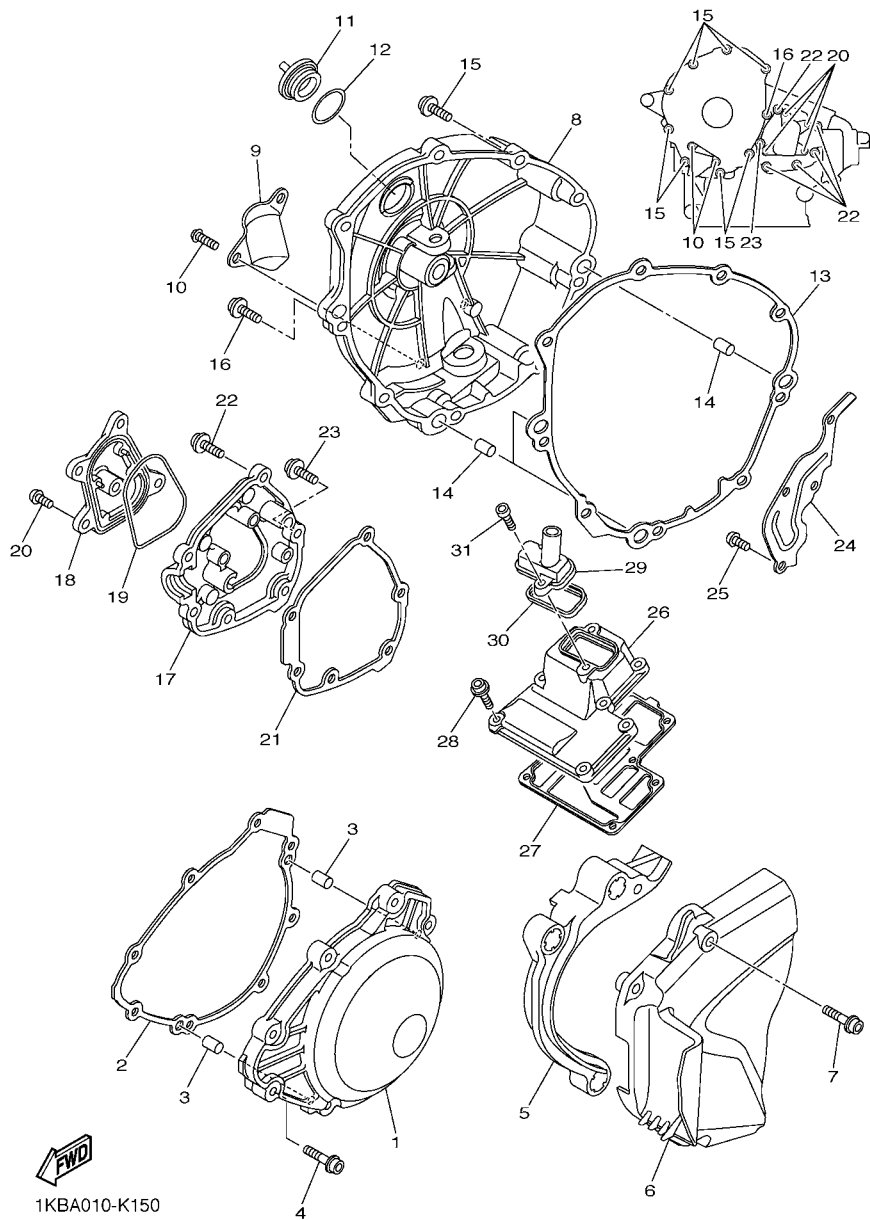

FIG. 15 TAMPA DA CARCACA 1

1KBA010-K150

REF. NO.	No. PEÇA	DESCRIÇÃO	TTB4				OBSERVAÇÕES
1	14B-15411-00	TAMPA DA CARCACA 1	1				
2	14B-15451-00	GAXETA DA TAMPA DA CARCACA 1	1				
3	99530-08012	PINO GUIA	2				
4	90110-06326	PARAFUSO HEXAGONAL INTERNO	8				
5	14B-15377-00	GUIA DA ENTRADA	1				
6	14B-15418-00	TAMPA DA CAIXA DA CORRENTE	1				
7	90110-06338	PARAFUSO HEXAGONAL INTERNO	3				
8	14B-15421-00	TAMPA DA CARCACA 2	1				
9	5VY-15499-00	PROTETOR DA TAMPA	1				
10	90149-06152	PARAFUSO	2				
11	3F9-15362-10	TAMPA DO NIVEL DE OLEO	1				
12	93210-27778	ANEL DE BORRACHA	1				
13	14B-15461-00	GAXETA DA TAMPA DA CARCACA 2	1				
14	93610-20189	PINO GUIA	3				
15	90110-06323	PARAFUSO HEXAGONAL INTERNO	8				
16	90110-06324	PARAFUSO HEXAGONAL INTERNO	1				
17	14B-15416-00	TAMPA DA BOMBA DE OLEO	1				
18	14B-15431-01	TAMPA DA CARCACA 3	1				
19	93210-68001	ANEL DE BORRACHA	1				
20	90149-06152	PARAFUSO	4				
21	14B-15456-00	GAXETA TAMPA DA BOMBA OLEO 1	1				
22	90110-06331	PARAFUSO HEXAGONAL INTERNO	5				
23	90110-06323	PARAFUSO HEXAGONAL INTERNO	1				
24	14B-11165-00	PLACA DE RESPIRO	1				
25	90149-06158	PARAFUSO	4				
26	14B-15413-00	CAPA	1				
27	14B-15462-00	GAXETA DA TAMPA DA CARCACA 3	1