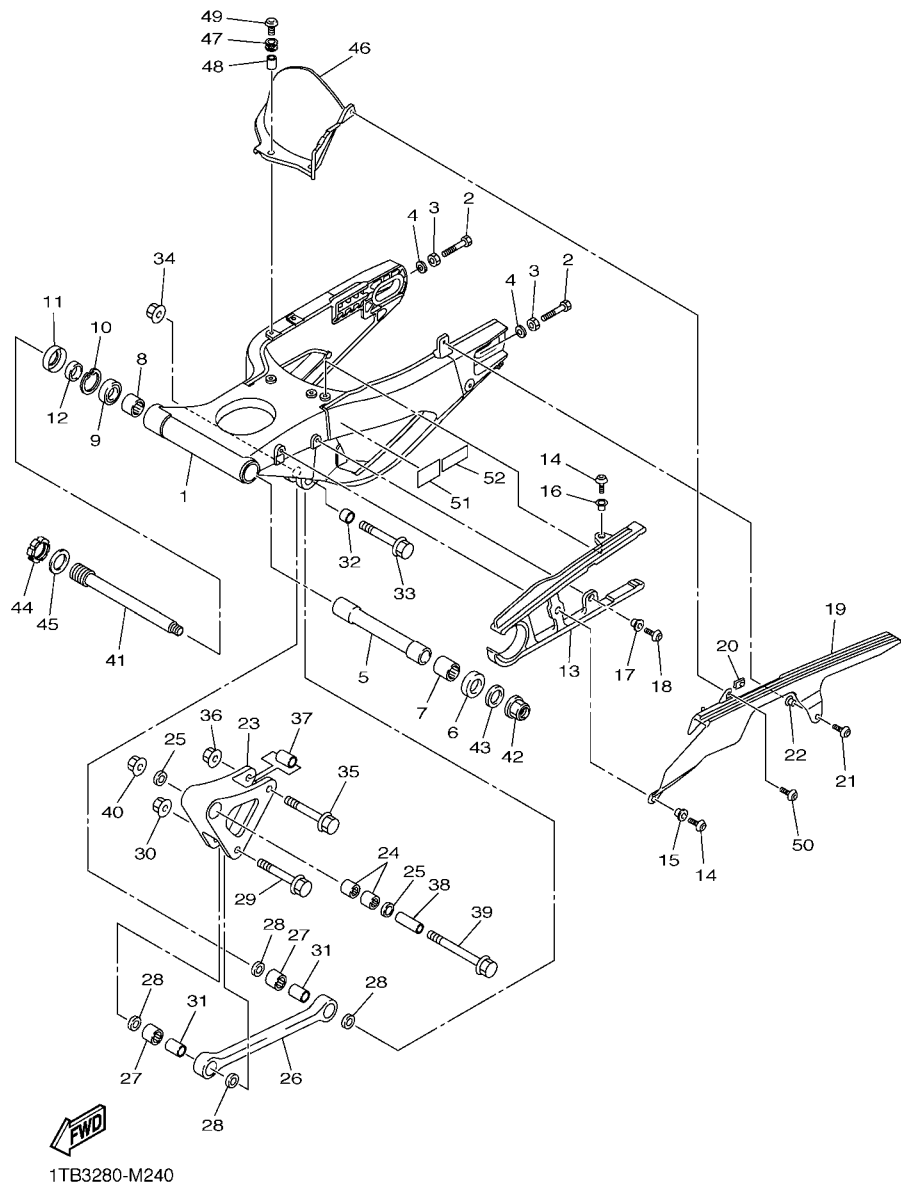

FIG. 24 GARFO TRASEIRO

REF. NO.	No. PEÇA	DESCRIÇÃO	TTB4				OBSERVAÇÕES
28	93109-17071	RETENTOR DE OLEO	4				
29	90105-10017	PARAFUSO FLANGE	1				
30	95602-10200	PORCA AUTOTRAVANTE	1				
31	90387-1012A	ESPACADOR	2				
32	90387-1013U	ESPACADOR	1				
33	90105-10018	PARAFUSO FLANGE	1				
34	95602-10200	PORCA AUTOTRAVANTE	1				
35	90105-10017	PARAFUSO FLANGE	1				
36	95602-10200	PORCA AUTOTRAVANTE	1				
37	90387-1012A	ESPACADOR	1				
38	90387-10034	ESPACADOR	1				
39	90105-10150	PARAFUSO FLANGE	1				
40	95602-10200	PORCA AUTOTRAVANTE	1				
41	14B-22141-00	EIXO DO PIVO	1				
42	90185-20008	PORCA AUTOTRAVANTE	1				
43	90201-20026	ARRUELA PLANA	1				
44	4C8-22252-00	PORCA	1				
45	90201-30016	ARRUELA PLANA	1				
46	14B-21650-00	PARA-LAMA TRASEIRO COMPLETO	1				
47	90480-12005	ILHO DE BORRACHA	3				
48	90387-06057	ESPACADOR	3				
49	90149-06302	PARAFUSO	3				
50	90111-05002	PARAFUSO	1				
51	1TB-21668-00	ETIQUETA DE PRESSAO DO PNEU	1				
52	14B-2111F-00	ETIQUETA DE EMISSAO	1