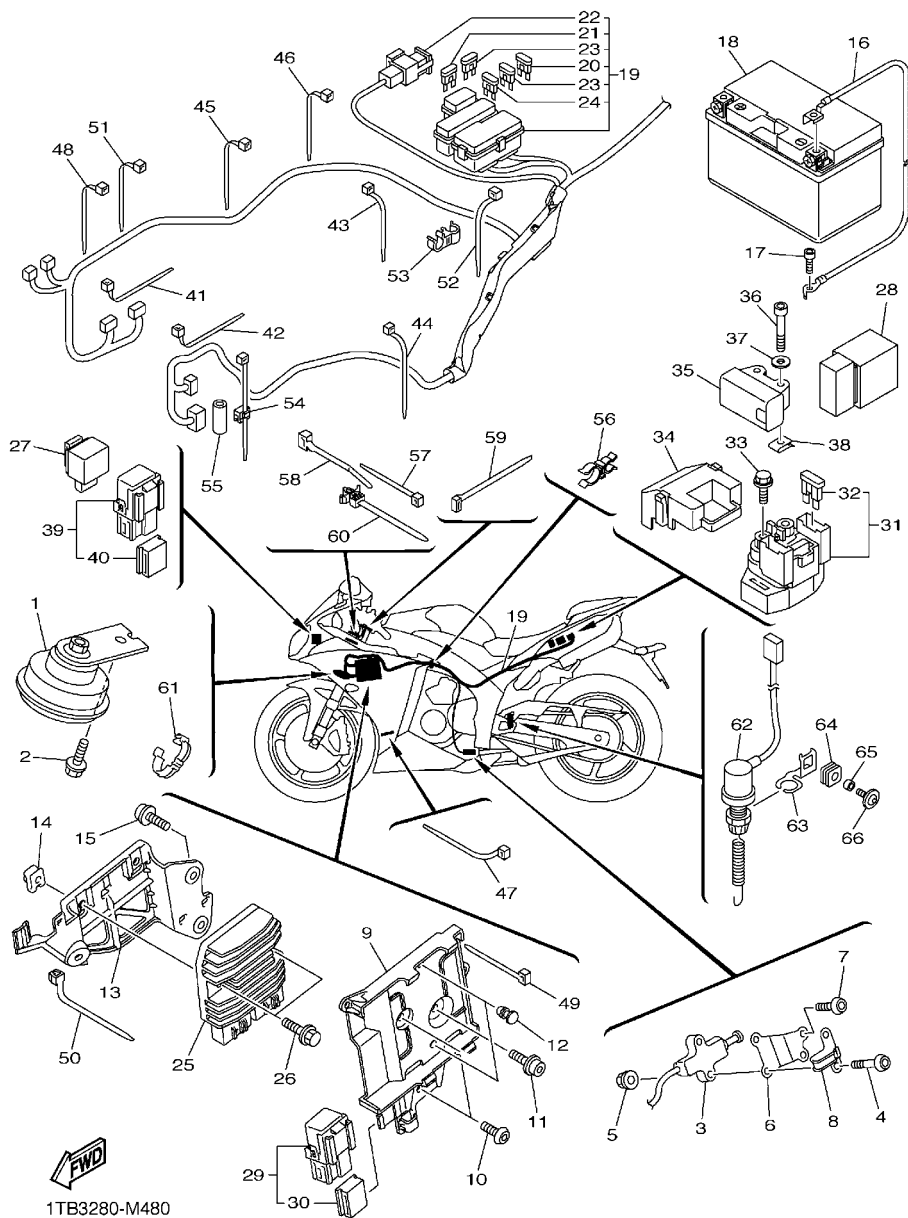

FIG. 48 SISTEMA ELETRICO 2

REF. NO.	No. PEÇA	DESCRIÇÃO	TTB4				OBSERVAÇÕES
28	5VK-81950-40	RELE CONJUNTO	1				
29	5JJ-81950-20	RELE CONJUNTO	1				
30	5JJ-81952-00	.SUPORTE DO RELE	1				
31	2C0-81940-00	RELE DE PARTIDA CONJUNTO	1				
32	36Y-82151-00	.FUSIVEL (15A-BL)	2				
33	95022-06008	PÁRAFUSO FLÂNGE	2				
34	5SL-82119-10	TAMPA DO FIO DA BATERIA	1				
35	5VU-82576-01	SENSOR DO ANGULO DE INCLINACAO	1				
36	91312-04025	PARAFUSO	2				
37	90201-047A2	ARRUELA PLANA	2				
38	90183-04039	PORCA MOLA	2				
39	5JJ-81950-20	RELE CONJUNTO	1				
40	5JJ-81952-00	.SUPORTE DO RELE	1				
41	90464-13073	BRACADEIRA	1				
42	90464-13073	BRACADEIRA	1				
43	90465-13M11	BRACADEIRA	1				
44	90464-16061	BRACADEIRA	1				
45	90464-16061	BRACADEIRA	1				
46	90464-13077	BRACADEIRA	1				
47	90464-13073	BRACADEIRA	1				
48	90464-13073	BRACADEIRA	1				
49	90465-13M11	BRACADEIRA	1				
50	90464-13073	BRACADEIRA	1				
51	90464-13077	BRACADEIRA	1				
52	90464-13077	BRACADEIRA	1				
53	90464-12009	BRACADEIRA	1				
54	90464-36004	BRACADEIRA	1				