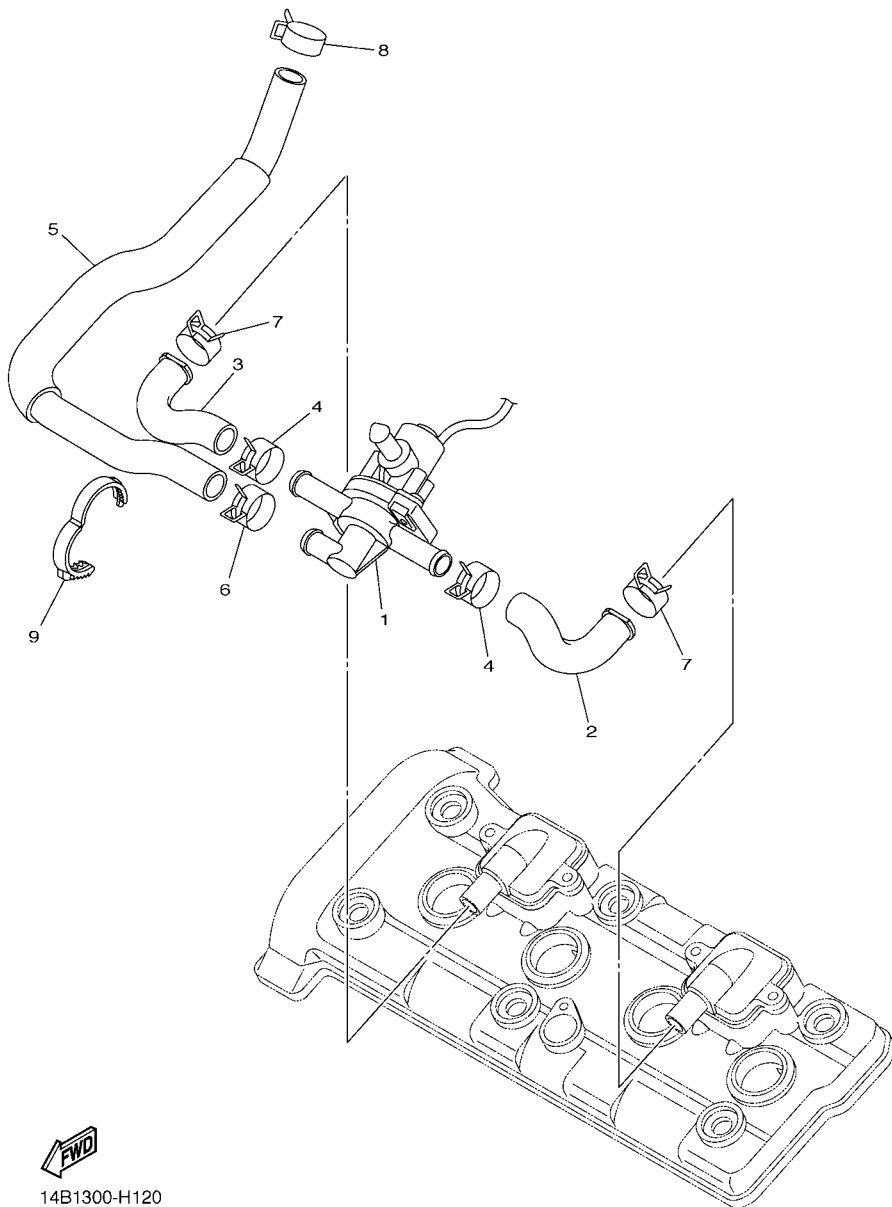

FIG. 12 SISTEMA DE INDUCAO DE AR

14B1300-H120

REF. NO.	No. PEÇA	DESCRIÇÃO	TTB4				OBSERVAÇÕES
1	2D1-14840-00	DIRECIONADOR DE AR DA VALVULA	1				
2	4C8-14881-01	MANGUEIRA CURVADA 1	1				
3	4C8-14882-01	MANGUEIRA CURVADA 2	1				
4	90467-18172	PRESILHA	2				
5	14B-14883-00	MANGUEIRA CURVADA 3	1				
6	90467-18172	PRESILHA	1				
7	90467-180A0	PRESILHA	2				
8	90467-17003	PRESILHA	1				
9	90464-28003	BRACADEIRA	1