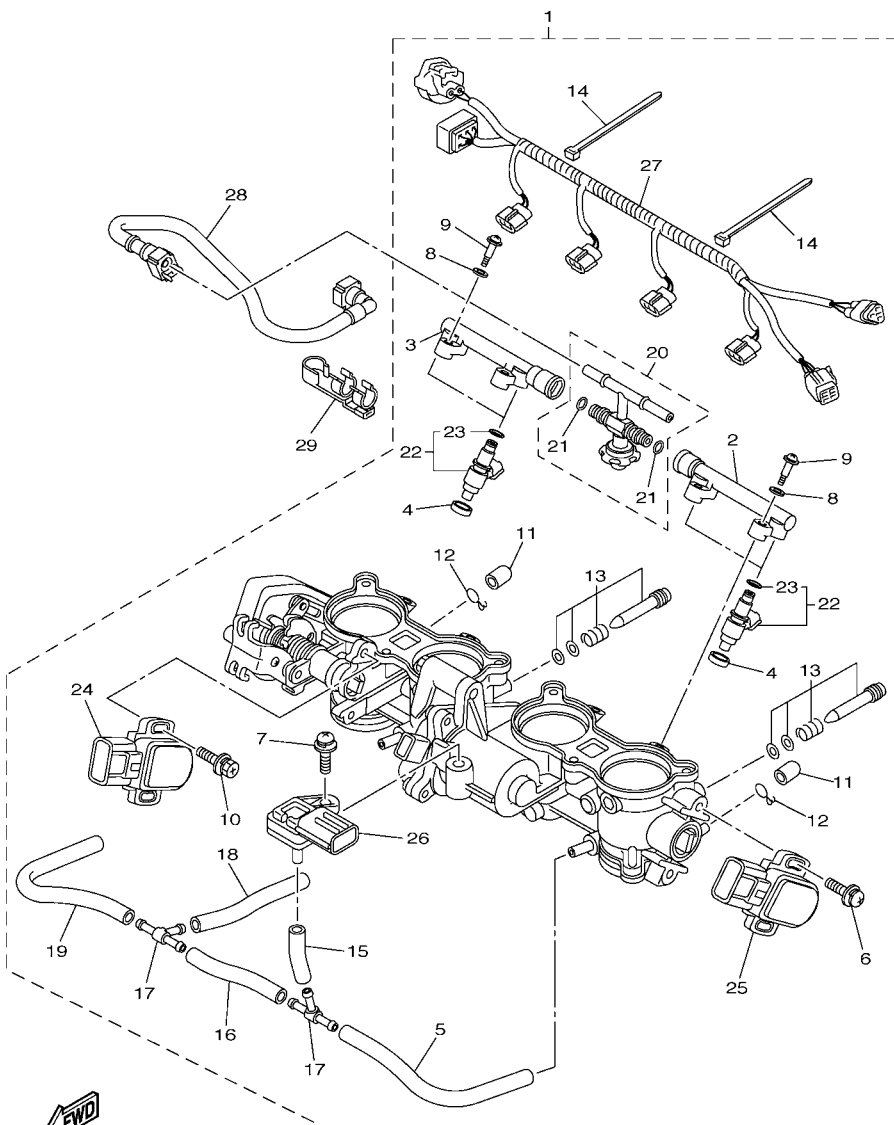

FIG. 11 ADMISSAO 2

REF. NO.	No. PEÇA	DESCRIÇÃO	1TB3				OBSERVAÇÕES
1	1TB-13750-00	CONJ. DE VALVULA DE ACELERACAO	1				
2	14B-1393A-00	.TUBO	1				
3	14B-1393B-00	.TUBO 2	1				
4	8FP-13556-00	.GAXETA DO BICO INJETOR	4				
5	5PW-14396-00	.TUBO	1				
6	8CC-14216-10	.PARAFUSO	2				
7	2C0-14216-00	.PARAFUSO	1				
8	363-14198-00	.GAXETA	4				
9	14B-13573-00	.PARAFUSO 1	4				
10	5FL-14216-00	.PARAFUSO	2				
11	895-14169-00	.CAPA DE PROTECAO	4				
12	8A7-14139-00	.PRESILHA DO TUBO	4				
13	2C0-14105-00	.KIT PARAFUSO PILOTO	4				
14	4KM-14137-00	.PRESILHA	2				
15	5FL-14348-10	.TUBO 1	1				
16	5JW-24311-00	.TUBO DE COMBUSTIVEL 1	1				
17	68V-24376-00	.JUNCAO DO TUBO 1	2				
18	5JW-14348-00	.TUBO 1	1				
19	5PW-14349-00	.TUBO	1				
20	14B-13795-00	.JUNCAO DO CORPO ACELERACAO 1	1				
21	39P-14147-00	..ANEL DE BORRACHA	2				
22	5S7-13761-00	.INJETOR CONJUNTO	4				
23	5PS-14147-00	..ANEL DE BORRACHA	1				
24	13S-85884-00	.SENSOR DE ACELERACAO CONJ.	1				
25	13S-85885-00	.SENSOR ACELERACAO CONJ.	1				
26	2C0-82380-00	.SENSOR DE PRESSAO	1				
27	1KB-82386-00	.EXTENSAO DO CHICOTE DE FIOS	1				

1KB8300-L110