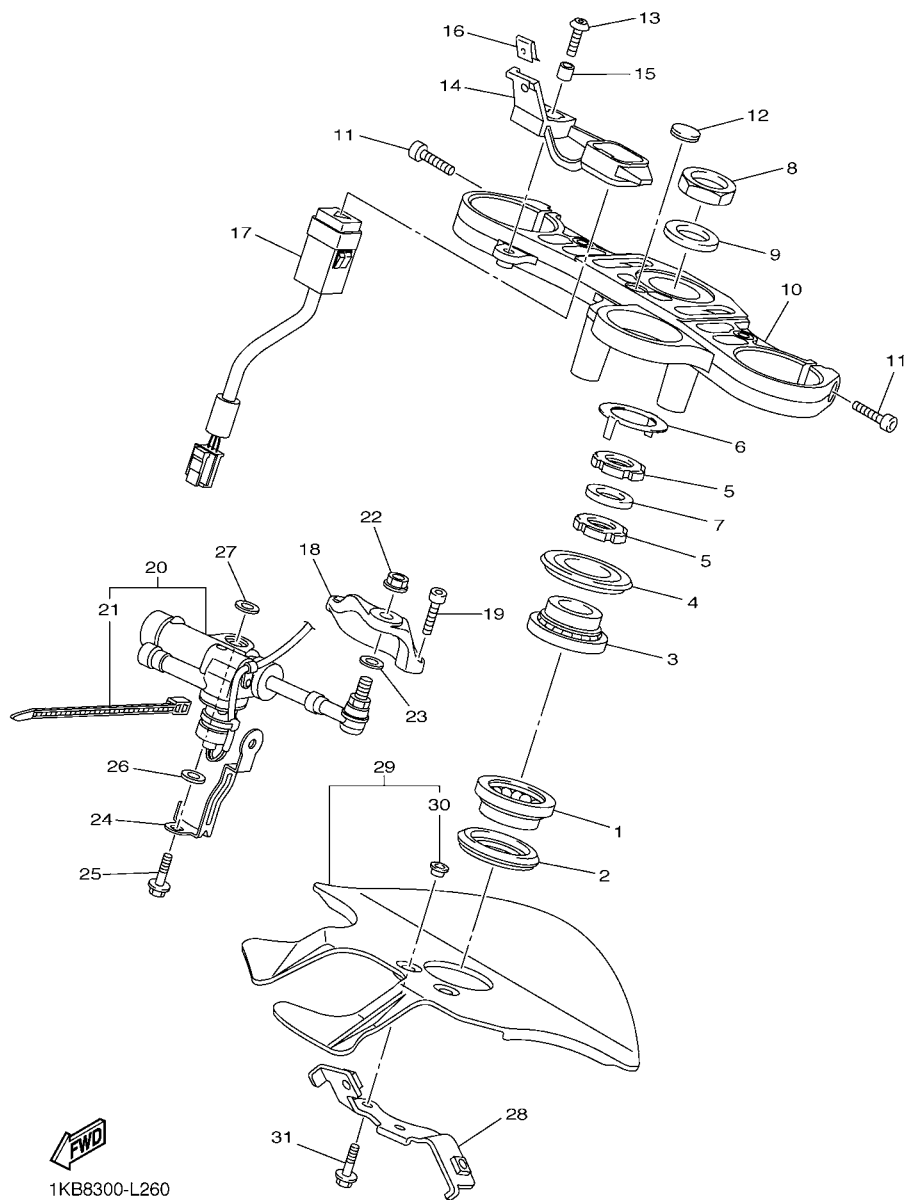

FIG. 26 MESA DO GUIDAO

REF. NO.	No. PEÇA	DESCRIÇÃO	TTB3				OBSERVAÇÕES
1	93399-99957	ROLAMENTO	1				
2	3FV-23462-00	VEDACAO DA DIRECAO	1				
3	93399-99932	ROLAMENTO	1				
4	4XV-23415-01	CAPA DA PISTA DE ESFERA 1	1				
5	90179-30691	PORCA	2				
6	4XV-23418-00	ARRUELA ESPECIAL	1				
7	90202-30235	ARRUELA PLANA	1				
8	90170-28419	PORCA	1				
9	90201-281U8	ARRUELA PLANA	1				
10	1KB-23435-00	MESA DO GUIDAO COMPLETA	1				
11	91314-08030	PARAFUSO HEXAGONAL INTERNO	2				
12	5GT-2836B-00	EMBLEMA (DIAPASAO YAMAHA)	1				
13	90111-06041	PARAFUSO	1				
14	1KB-26292-00	FIXADOR	1				
15	90387-06057	ESPACADOR	1				
16	90183-050A0	PORCA MOLA	1				
17	1KB-83362-00	INTERRUP.DE TELLO PELIGRO	1				
18	14B-23495-00	FIXADOR DE AMORTIZACAO	1				
19	90110-06175	PARAFUSO HEXAGONAL INTERNO	2				
20	14B-23490-10	AMORTECEDOR VIBRACAO GUIDAO	1				
21	90464-20022	.BRACADEIRA	1				
22	95602-08200	PORCA AUTO-TRAVANTE	1				
23	90201-08M09	ARRUELA PLANA	1				
24	45B-2331E-00	GUIA DO CABO	1				
25	90105-08108	PARAFUSO FLANGE	1				
26	90201-08676	ARRUELA PLANA	1				
27	5VY-26398-00	ARRUELA	1