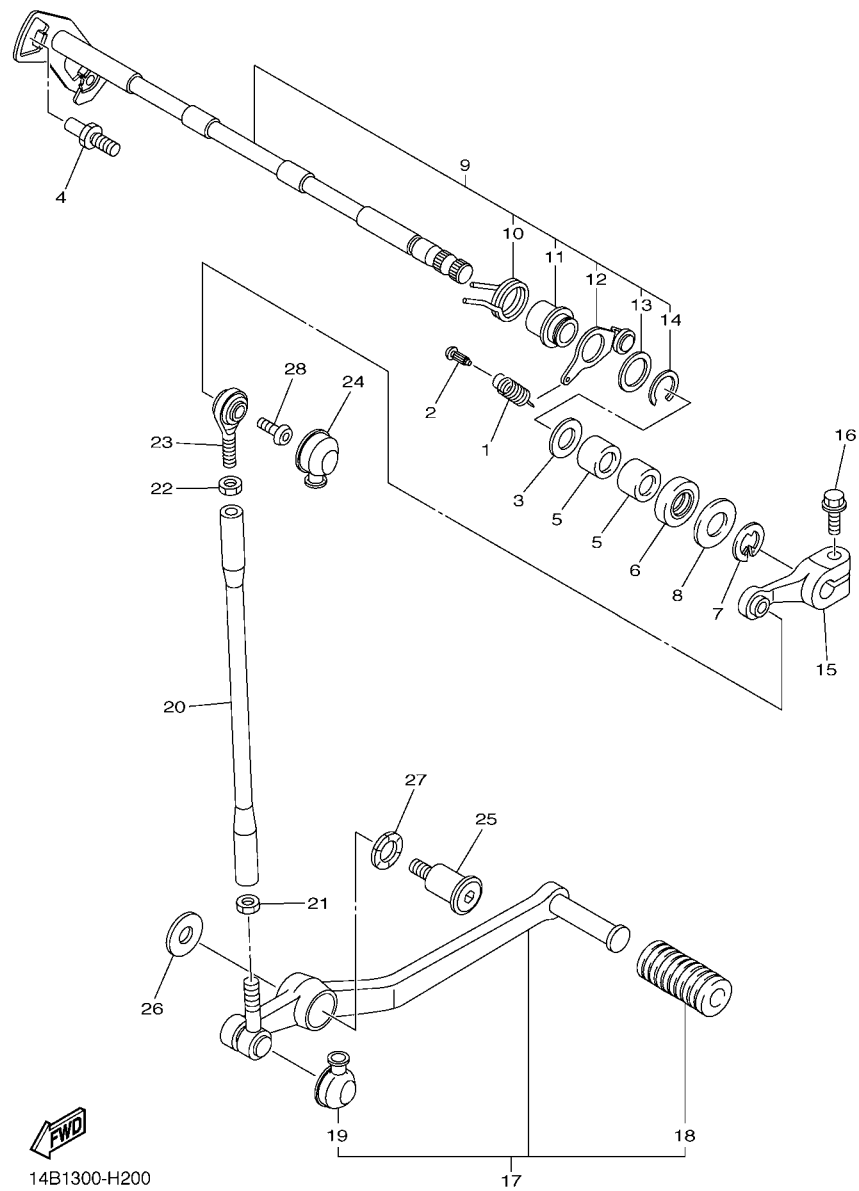

14B1300-H200

FIG. 20 EIXO DE MUDANCA

REF. NO.	No. PEÇA	DESCRIÇÃO	TTB3				OBSERVAÇÕES
1	90506-18021	MOLA DE TENSAO	1				
2	132-16346-00	GANCHO DE FIXACAO DA MOLA	1				
3	90201-127E1	ARRUELA PLANA	1				
4	1D7-18127-00	PARAFUSO LIMITADOR	1				
5	93317-11295	ROLAMENTO	2				
6	93102-12106	RETENTOR DE OLEO(SD12-22-5 HS)	1				
7	99002-10600	ANEL TRAVA	1				
8	90201-12575	ARRUELA PLANA	1				
9	14B-18101-00	EIXO DE MUDANCA CONJ.	1				
10	90508-32020	.MOLA DE TORCAO	1				
11	2C0-18175-00	.ESPACADOR	1				
12	14B-18140-00	.ALAVANCA LIMITADORA CONJ.	1				
13	90201-177G4	.ARRUELA PLANA	1				
14	99009-17400	.ANEL TRAVA	1				
15	5JJ-18112-20	BRACO DO CAMBIO	1				
16	95022-06020	PARAFUSO FLANGE	1				
17	14B-18110-00	PEDAL DE CAMBIO CONJ.	1				
18	5EB-18113-00	.CAPA DO PEDAL	1				
19	4XV-18154-00	.PROTETOR DE POEIRA	1				
20	5LV-18115-10	HASTE DO CAMBIO	1				
21	90170-06228	PORCA	1				
22	95304-06700	PORCA	1				
23	5LV-18116-00	CONECAO DA HASTE 1	1				
24	4XV-18154-00	PROTETOR DE POEIRA	1				
25	4C8-27434-00	PARAFUSO	1				
26	90201-08103	ARRUELA PLANA	1				
27	90206-14086	ARRUELA ONDULADA	1				