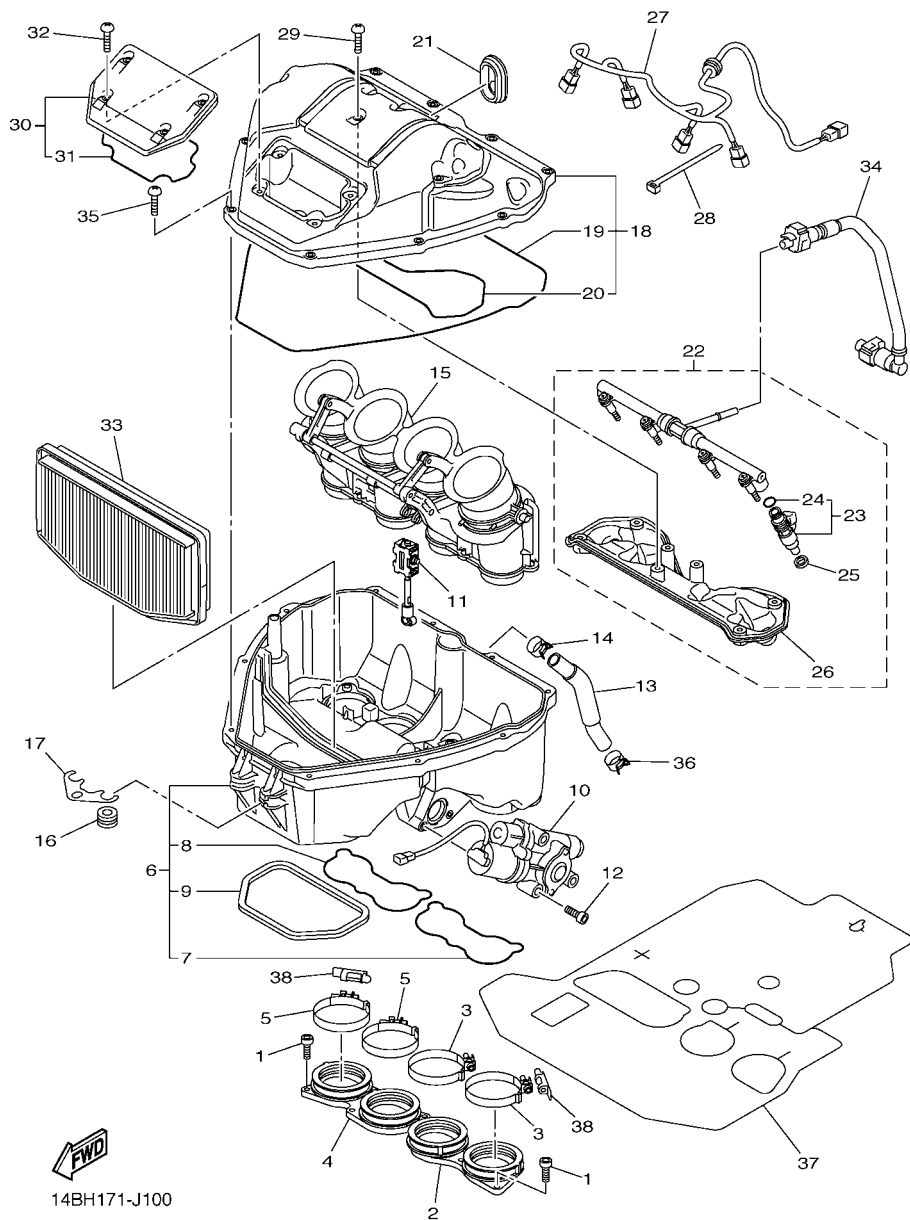

FIG. 10 ADMISSAO

REF. NO.	No. PEÇA	DESCRIÇÃO	TTB3				OBSERVAÇÕES
1	90110-06193	PARAFUSO HEXAGONAL INTERNO	7				
2	14B-13595-00	JUNCAO	1				
3	90450-60004	BRACADEIRA DO TUBO	2				
4	14B-13596-00	JUNCAO DE CARBURACAO	1				
5	90450-60004	BRACADEIRA DO TUBO	2				
6	14B-14411-01	CAIXA DO FILTRO DE AR 1	1				
7	14B-14457-00	.VEDACAO	1				
8	14B-14462-00	.VEDACAO	1				
9	14B-14425-00	.AMORTIZADOR 1	1				
10	14B-85870-10	GUIA MOTOR COMPLETO 2	1				
11	14B-14490-00	EIXO CONJUNTO	1				
12	90110-05047	PARAFUSO HEXAGONAL INTERNO	3				
13	14B-15393-00	TUBO DO RESPIRO 2	1				
14	90467-160A2	PRESILHA	1				
15	14B-1440B-00	JUNCAO COMPLETO	1				
16	14B-14445-00	ILHÔ DE BÓRRACHA	2				
17	14B-14498-00	FIXADOR 1	1				
18	14B-14421-01	CAIXA DO FILTRO DE AR 2	1				
19	14B-14452-00	.VEDACAO	1				
20	14B-1446R-00	.VEDACAO	1				
21	13S-14445-00	ILHÔ DE BÓRRACHA	1				
22	14B-14402-01	TAMPA CAIXA FILTRO DE AR CONJ.	1				
23	14B-13761-10	.INJETOR CONJUNTO	4				
24	5PS-14147-00	.ANEL DE BÓRRACHA	1				
25	8FP-13556-00	.GAXETA DO BICO INJETOR	4				
26	14B-13767-01	.CAPA DO INJETOR	1				
27	14B-82318-00	CHICOTE DE FIOS	1				

14BH171-J100