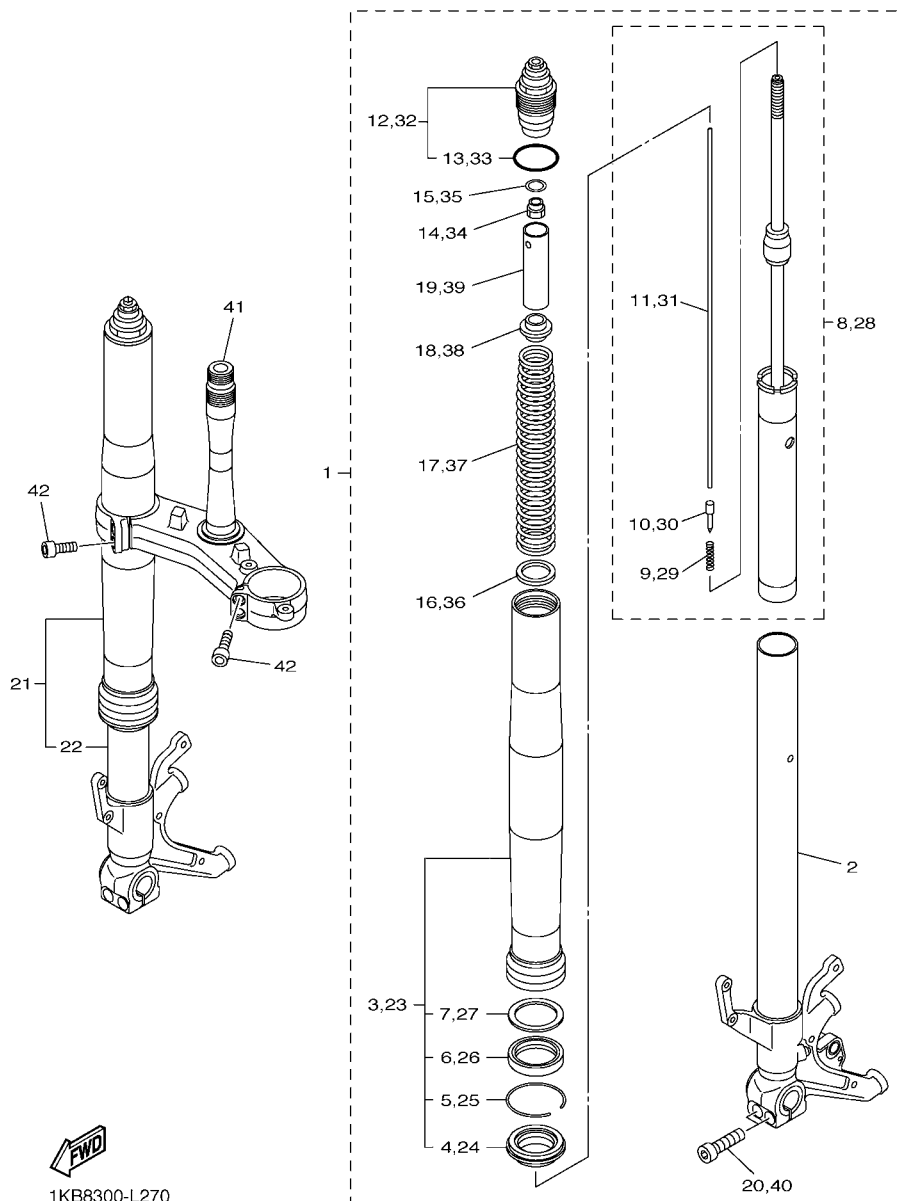

FIG. 27 GARFO DIANTEIRO 1

REF. NO.	No. PEÇA	DESCRIÇÃO	TTB3				OBSERVAÇÕES
24	4TX-23144-01	..PROTECTOR DE POEIRA	1				
25	4TX-23156-00	..CLIQUE DO RETENTOR DE OLEO	1				
26	5VX-23145-00	..RETENTOR DE OLEO DO GARFO	1				
27	4TX-23115-00	..GUIA DA TAMPA SUPERIOR	1				
28	1KB-2315L-00	.CILINDRO 3	1				
29	14B-2319M-00	..MOLÀ DA VALVULA	1				
30	14B-23109-00	..VALVULA	1				
31	14B-2318Y-00	..CILINDRO MOVEL	1				
32	14B-2311J-00	.PARAFUSO, CAPA 2	1				
33	93210-41N50	..ANEL DE BORRACHA	1				
34	13S-23393-00	.PORCA ESPECIAL	1				
35	13S-2332N-00	.PLACA DA VALVULA 2	1				
36	90201-25291	.ARRUELA PLANA	1				
37	14B-23141-00	.MOLA DO GARFO DIANTEIRO	1				
38	13S-23142-00	.ASSENTO DA MOLA SUPERIOR	1				
39	14B-23118-00	..ESPACADOR	1				
40	91314-08035	.PARAFUSO HEXAGONAL INTERNO	2				
41	14B-23340-10	SUPORTE INFERIOR COMPLETO	1				
42	91314-08030	PARAFUSO HEXAGONAL INTERNO	4				

1KB8300-L270