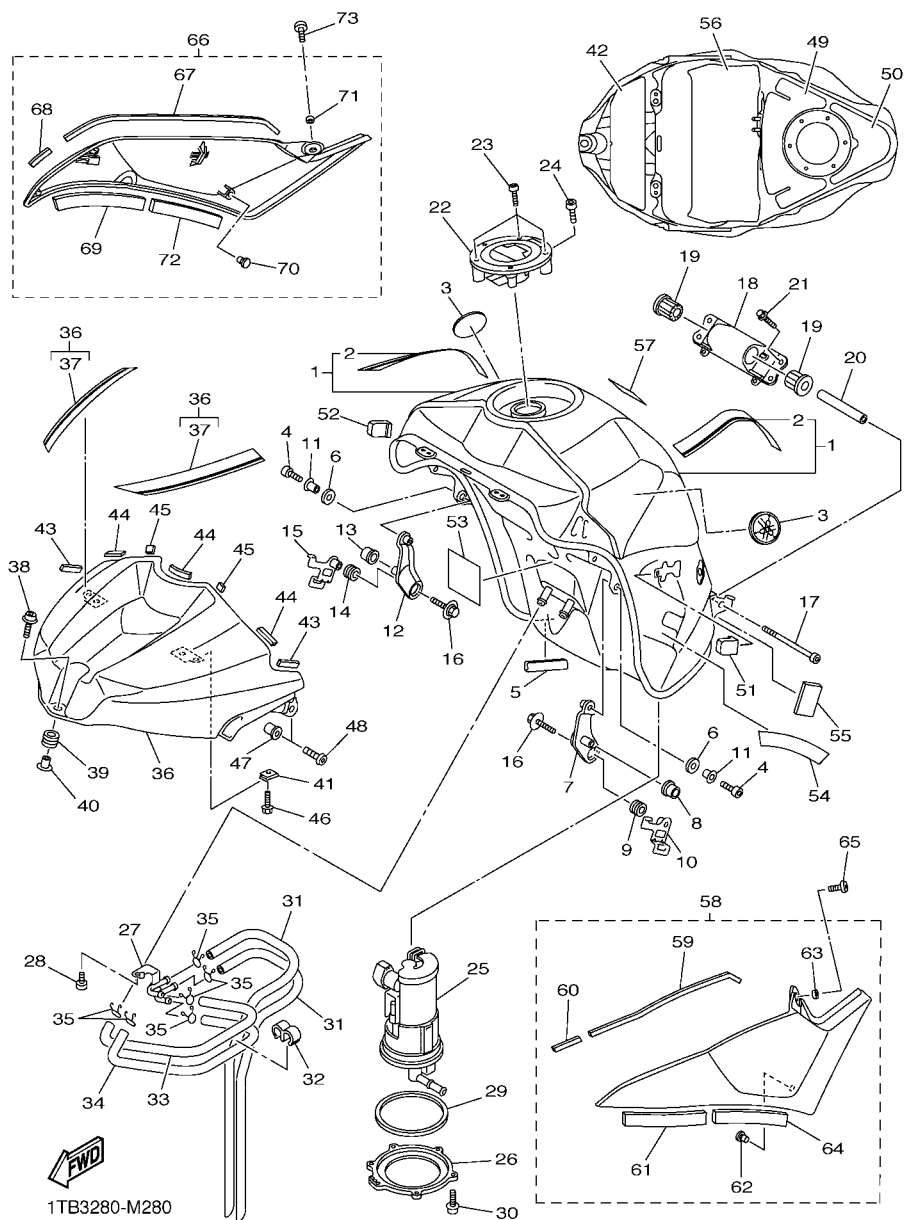

FIG. 28 TANQUE DE COMBUSTIVEL

REF. NO.	No. PEÇA	DESCRIÇÃO	TTB3				OBSERVAÇÕES
53	5VU-21747-00	AMORTIZADOR	1				
54	14B-2414K-10	MOLDURA LATERAL 3	2				
55	14B-2414G-00	VEDACAO DO TANQUE	2				
56	90520-08002	MOLDURA LATERAL	1				
57	3HP-21568-P0	ETIQUETA ADVERTENCIA	1				
58	14B-24106-10	TAMPA LATERAL CONJ. 1	1				
59	2C0-2414H-00	.AMORTIZADOR DA PLACA 1	1				
60	14B-2414J-00	.AMORTIZADOR DA PLACA 2	1				
61	2C0-2414J-00	.AMORTIZADOR DA PLACA 2	1				
62	90338-06018	.TAMPAO	1				
63	90560-05N33	.ESPACADOR	1				
64	90520-10005	.MOLDURA LATERAL	1				
65	98902-05008	PARAFUSO	1				
66	14B-24108-10	TAMPA LATERAL CONJ. 2	1				
67	2C0-2414H-00	.AMORTIZADOR DA PLACA 1	1				
68	14B-2414J-00	.AMORTIZADOR DA PLACA 2	1				
69	2C0-2414J-00	.AMORTIZADOR DA PLACA 2	1				
70	90338-06018	.TAMPAO	1				
71	90560-05N33	.ESPACADOR	1				
72	90520-10005	.MOLDURA LATERAL	1				
73	98902-05008	PARAFUSO	1