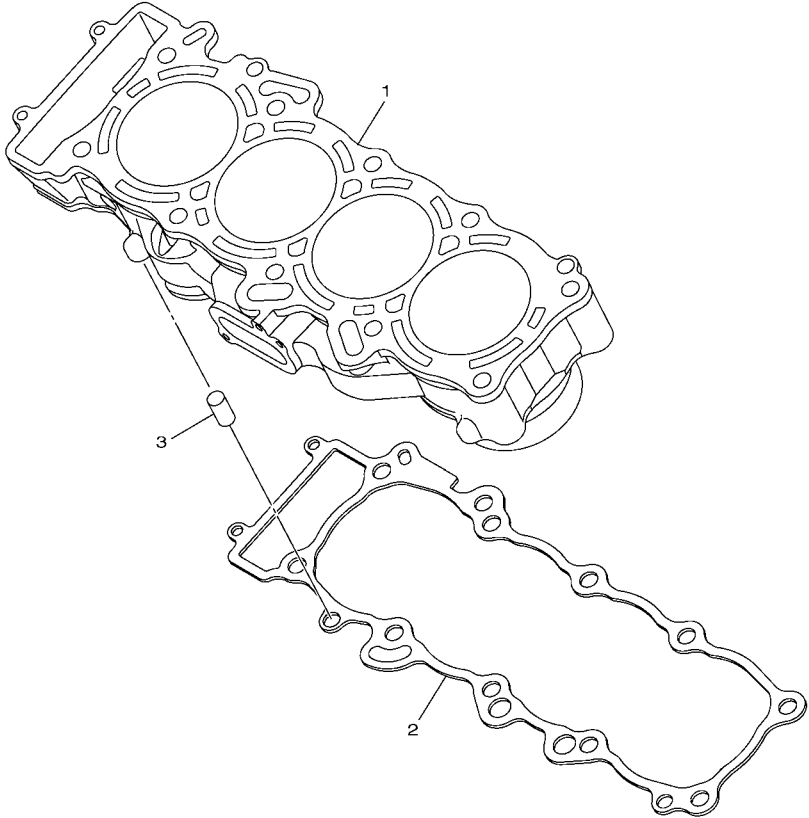

FIG. 2 CILINDRO

REF. NO.	No. PEÇA	DESCRIÇÃO	TTB3				OBSERVAÇÕES
1	14B-11311-00	CILINDRO 1	1				
2	14B-11351-00	GAXETA DO CILINDRO	1				
3	99530-10114	PINO GUIA	2