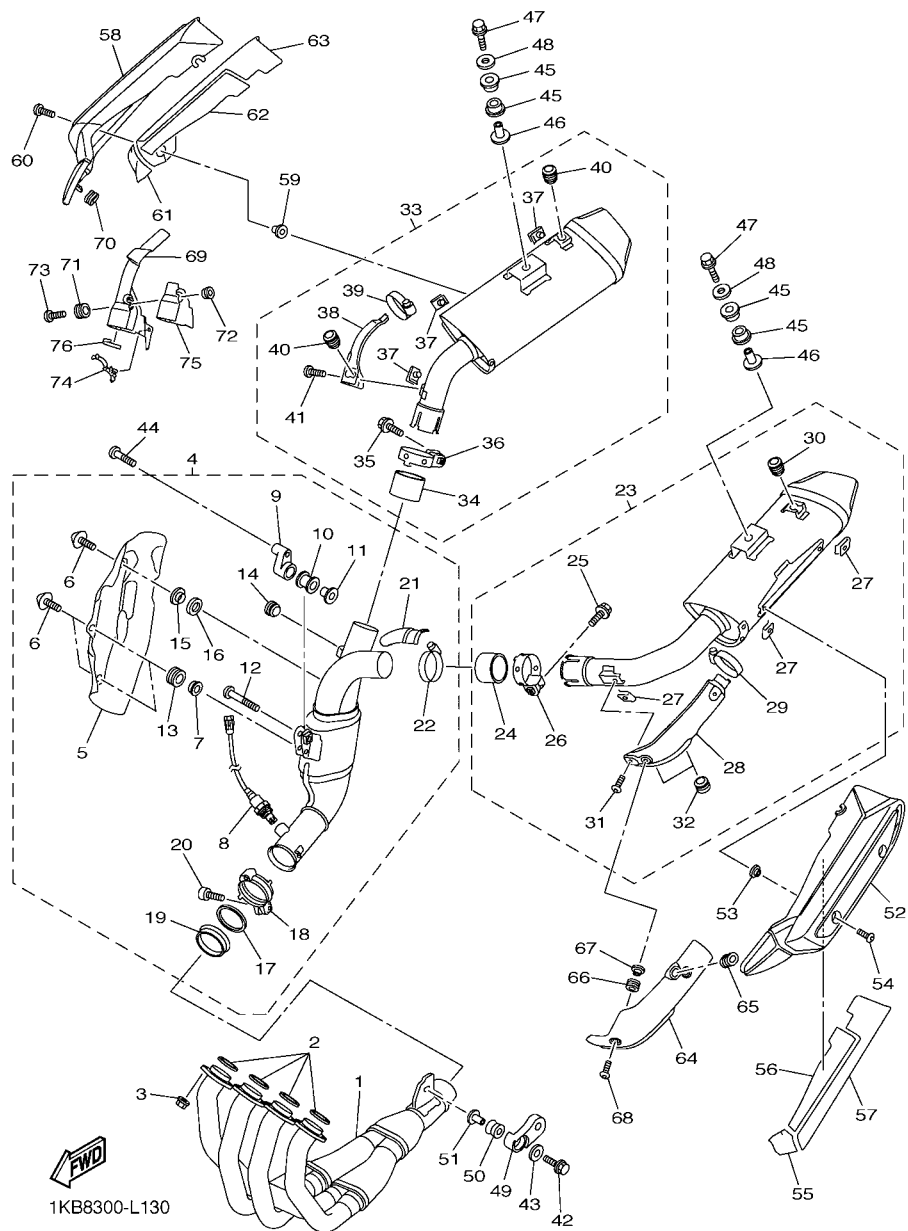

FIG. 13 ESCAPAMENTO

REF. NO.	No. PEÇA	DESCRIÇÃO	TTB3				OBSERVAÇÕES
1	14B-14602-00	TUBO DE ESCAPE COMPLETO	1				
2	4FM-14613-00	GAXETA DO TUBO DE ESCAPE	4				
3	90179-08410	PORCA	8				
4	14B-14740-10	CATALIZADOR CONJUNTO	1				
5	14B-14738-00	.PROTETOR DO SILENCIADOR 3	1				
6	90110-06200	.PARAFUSO HEXAGONAL INTERNO	3				
7	90387-06112	.ESPACADOR	2				
8	14B-8592A-00	.SENSOR	1				
9	14B-21445-00	.FIXADOR DO SILENCIADOR 1	1				
10	4XV-27424-00	.AMORTIZADOR DO SILENCIADOR	1				
11	90387-08005	.ESPACADOR	1				
12	92014-08035	.PARAFUSO	1				
13	90480-12579	.ILHO DE BORRACHA	2				
14	2D1-14737-00	.AMORTIZADOR DO SILENCIADOR	1				
15	90387-06217	.ESPACADOR	1				
16	90201-08080	.ARRUELA PLANA	1				
17	14B-14623-00	.GAXETA DO TUBO DE ESCAPE	1				
18	14B-14725-00	.CINTA DO SILENCIADOR	1				
19	14B-14618-00	.ANEL LIMITADOR	1				
20	90110-06343	.PARAFUSO HEXAGONAL INTERNO	1				
21	14B-1465U-00	.PLACA DO PROTETOR 3	1				
22	90450-45001	.BRACADEIRA DO TUBO	1				
23	14B-14710-30	SILENCIADOR COMPLETO 1	1				
24	5VY-14714-00	.GAXETA DO SILENCIADOR	1				
25	95814-08035	.PARAFUSO FLANGE	1				
26	3D8-14715-00	.CINTA DO SILENCIADOR	1				
27	90183-060A2	.PORCA MOLA	3