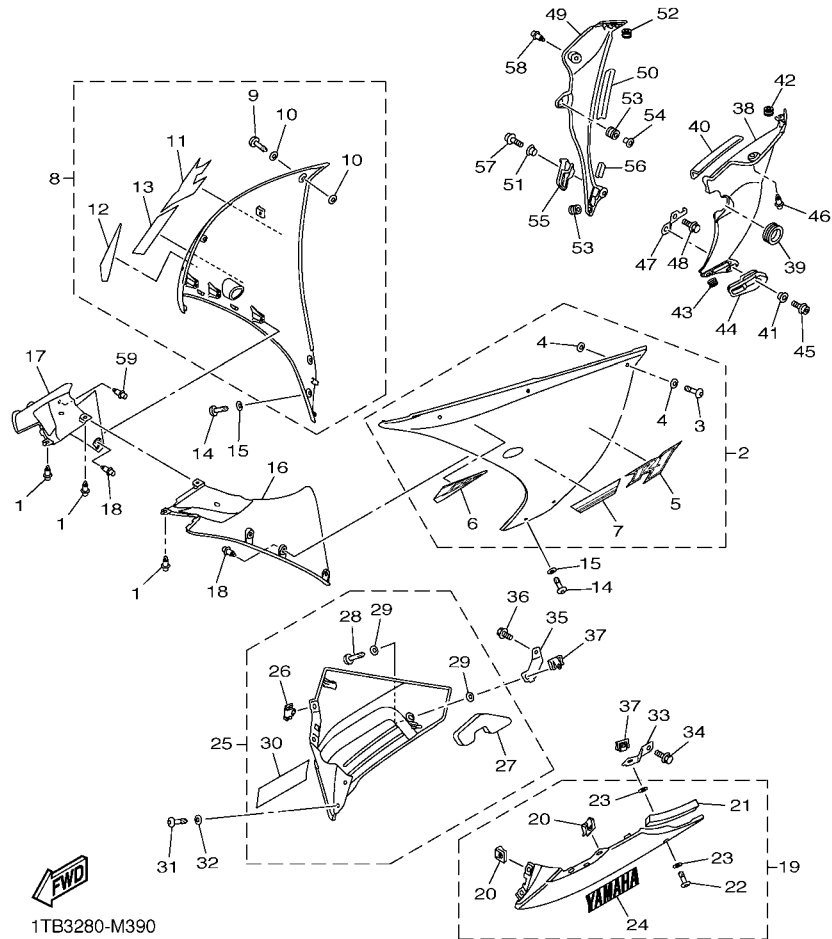

1TB3280-M390

FIG. 39 COBERTURA SUPERIOR 2

REF. NO.	No. PEÇA	DESCRIÇÃO	TTB3				OBSERVAÇÕES
21	90520-30004	.MOLDURA LATERAL	1				
22	14B-28386-00	.PARAFUSO	1				
23	2TK-21757-00	.ARRUELA ESPECIAL 1	2				
24	99245-00200	.EMBLEMA YAMAHA	1				PARA DPBMC
25	14B-Y2809-T0-P2	TAMPA INFERIOR CONJ. 2	1				BWC1 PARA DPBMC
	14B-Y2809-V0-P1	TAMPA INFERIOR CONJ. 2	1				MBL2 PARA SMX
26	5PW-2177L-00	.PLACA DA MOLA	2				
27	14B-28371-10	.AMORTIZADOR	1				
28	14B-28386-00	.PARAFUSO	1				
29	2TK-21757-00	.ARRUELA ESPECIAL 1	2				
30	99245-00200	.EMBLEMA YAMAHA	1				PARA DPBMC
31	14B-28386-00	PARAFUSO	2				
32	90202-06005	ARRUELA PLANA	2				
33	14B-2836A-00	SUORTE 1	1				
34	95802-06016	PARAFUSO FLANGE	1				
35	14B-2836E-00	SUORTE 2	1				
36	90105-06174	PARAFUSO FLANGE	1				
37	5PW-2177L-00	PLACA DA MOLA	2				
38	14B-2836M-10-P1	PAINEL INTERNO 3	1				BWC1 PARA DPBMC
	14B-2836M-10-P0	PAINEL INTERNO 3	1				MBL2 PARA SMX
39	14B-2836T-00	AMORTIZADOR DE LOCALIZACAO 1	1				
40	90520-05011	MOLDURA LATERAL	1				
41	90560-08251	ESPAÇADOR	1				
42	90480-08006	ILHO DE BORRACHA	1				
43	90480-12596	ILHO DE BORRACHA	1				
44	14B-283C1-00	LIMITADOR 1	1				
45	90110-06163	PARAFUSO HEXAGONAL INTERNO	1				