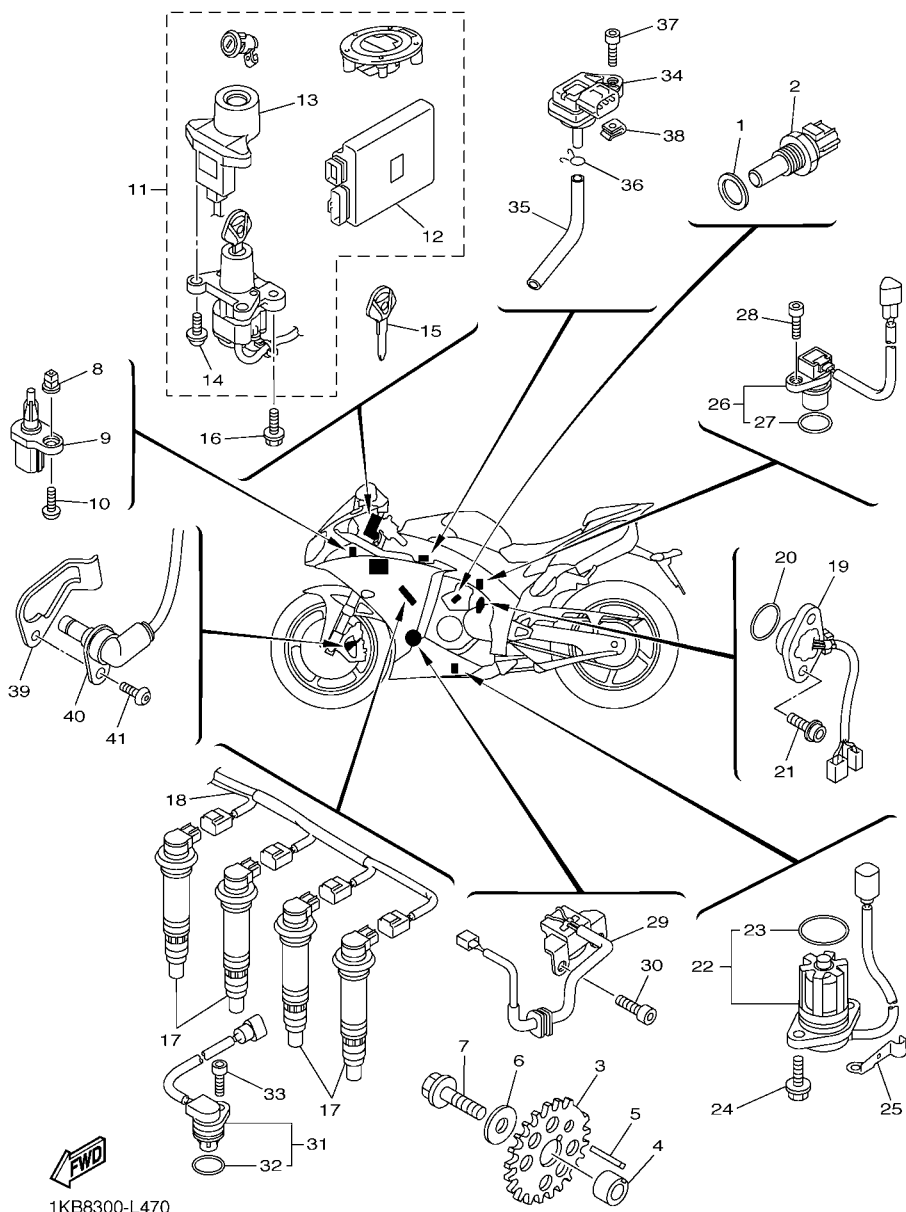

FIG. 47 SISTEMA ELETRICO 1

REF. NO.	No. PEÇA	DESCRIÇÃO	TTB3				OBSERVAÇÕES
1	90201-12790	ARRUELA PLANA	1				
2	8CC-85790-01	TERMOSTATO	1				
3	14B-81673-00	ROTOR CONJ.	1				
4	90387-11006	ESPAÇADOR	1				
5	90282-03005	CHAVETA RETA	1				
6	90201-10034	ARRUELA PLANA	1				
7	90105-10290	PARAFUSO FLANGE	1				
8	90480-08005	ILHO DE BORRACHA	1				
9	8FP-85886-00	SENSOR DE TEMPERATURA DO AR	1				
10	97702-50016	PARAFUSO	1				
11	14B-W8250-B0	KIT DO IMOBILIZADOR COMPL.	1				
12	1KB-8591A-40	.UNIDADE DE CONTROLE MOTORA CJ	1				
13	14B-8255P-20	.UNIDADE IMOBILIZADORA COMPL.	1				
14	5SL-82113-01	.PARAFUSO	2				
15	5SL-82511-08	CHAVE VIRGEM	1				AP
16	90109-08195	PARAFUSO	2				
17	1KB-82310-00	BOBINA DE IGNICAO CONJ.	4				
18	14B-82309-00	CHICOTE DE FIOS	1				
19	14B-82540-01	INTERRUPTOR NEUTRO CONJ.	1				
20	93210-21001	ANEL DE BORRACHA	1				
21	90110-05067	PARAFUSO HEXAGONAL INTERNO	2				
22	14B-85720-00	MEDIDOR NIVEL DE OLEO CONJ.	1				
23	5VY-8A8E0-00	.ANEL DE BORRACHA	1				
24	95022-06016	PARAFUSO FLANGE	2				
25	90465-08053	BRACADEIRA	1				
26	14B-83755-00	SENSOR DE VELOCIDADE	1				
27	4D9-81168-00	.ANEL DO BORRACHA	1				

1KB8300-L470