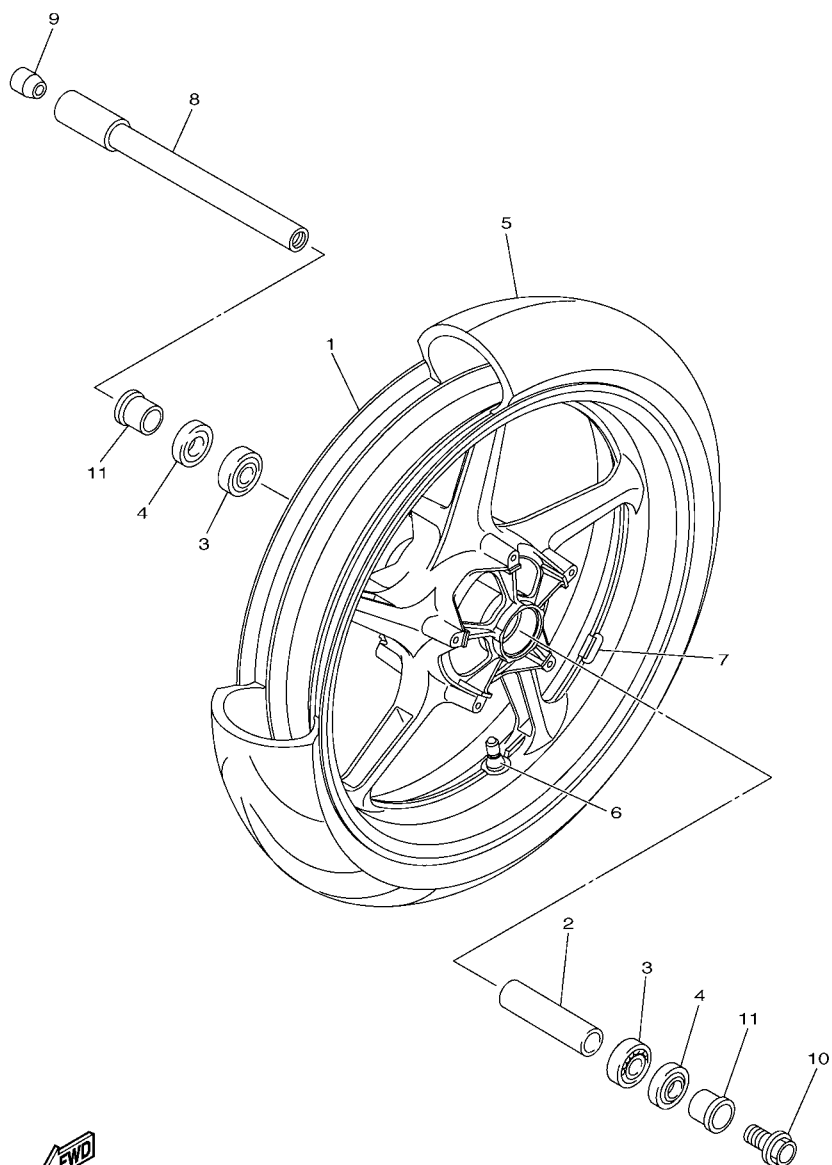

FIG. 30 RODA DIANTEIRA 1

REF. NO.	No. PEÇA	DESCRIÇÃO	TTB3				OBSERVAÇÕES
1	1KB-25168-00-8L	ARO DA RODA DIANTEIRA	1				UR NG PARA DPBMC
	1KB-25168-00-98	ARO DA RODA DIANTEIRA	1				UR LGB PARA SMX
2	4XV-25117-00	ESPACADOR DO ROLAMENTO	1				
3	93306-07208	ROLAMENTO	2				
4	93106-28043	RETENTOR DE OLEO	2				
5	94112-17111	PNEÚ(120/70 ZR17 M/C 58W)	1				DUNLOP
6	93900-00030	VALVULA ARO DA RODA (TR412)	1				TAIHEIYO
7	5MT-25398-00	BALANCEADOR DA RODA (10G)	1				UN
	5MT-25398-10	BALANCEADOR DA RODA (20G)	1				UN
	5MT-25398-20	BALANCEADOR DA RODA (30G)	1				UN
8	2C0-25181-00	EIXO DA RODA	1				
9	5PW-25188-00	CAPA	1				
10	90105-14002	PARAFUSO FLANGE	1				
11	90387-22016	ESPACADOR	2				

14BR300-K300