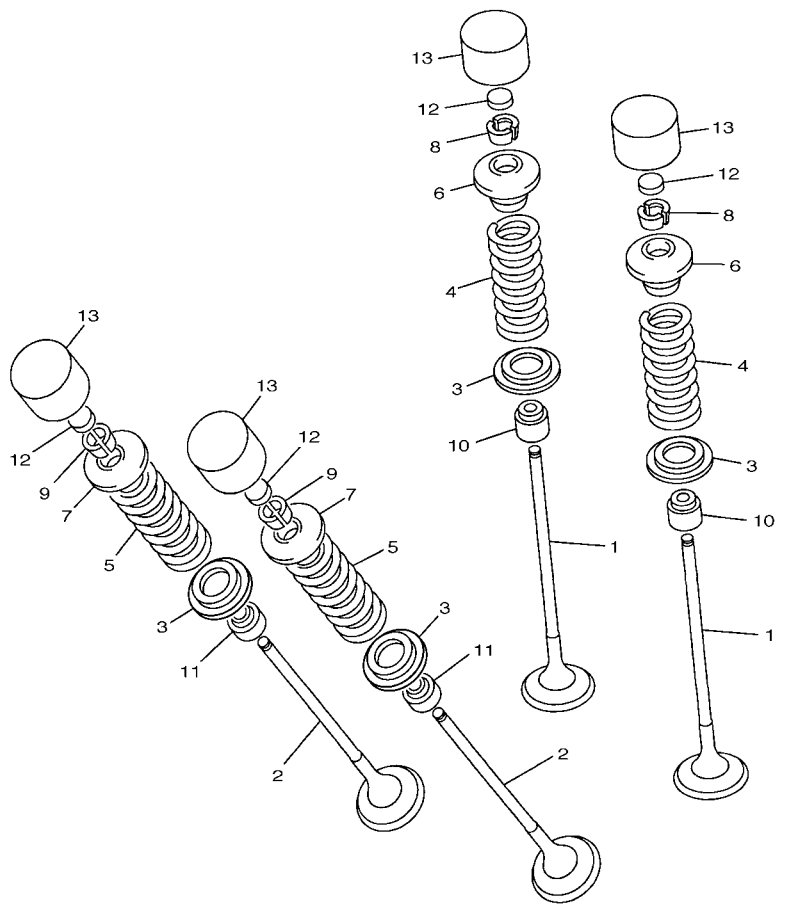

FIG. 4 VALVULA

REF. NO.	No. PEÇA	DESCRIÇÃO	TTB3			OBSERVAÇÕES
1	14B-12111-00	VALVULA DE ADMISSAO	8			
2	14B-12121-00	VALVULA DE ESCAPE	8			
3	1KB-12116-00	ASSENTO INFERIOR DA MOLA	16			
4	14B-12113-00	MOLA DA VALVULA INTERNA	8			
5	14B-12114-00	MOLA DA VALVULA EXTERNA	8			
6	4C8-12117-00	ASSENTO SUPERIOR DA MOLA	8			
7	4C8-12127-00	ASSENTO DA MOLA DA VALVULA	8			
8	1AA-12118-00	TRAVA DA VALVULA	16			
9	1WG-12118-00	TRAVA DA VALVULA	16			
10	3P6-12129-00	RETENTOR DA HASTE DA VALVULA	8			
11	4TE-12119-00	RETENTOR DA HASTE DA VALVULA	8			
12	3LD-12168-K1	PASTILHA DE AJUSTE (1.60)	16			UR
	3LD-12168-M1	PASTILHA DE AJUSTE (1.65)	16			UR
	3LD-12168-R1	PASTILHA DE AJUSTE (1.70)	16			UR
	3LD-12168-U1	PASTILHA DE AJUSTE (1.75)	16			UR
	3LD-12168-W1	PASTILHA DE AJUSTE (1.80)	16			UR
	3LD-12168-Y1	PASTILHA DE AJUSTE (1.85)	16			UR
	3LD-12169-11	PASTILHA DE AJUSTE (1.90)	16			UR
	3LD-12169-31	PASTILHA DE AJUSTE (1.95)	16			UR
	3LD-12169-50	PASTILHA DE AJUSTE (2.00)	16			UR
	3LD-12169-70	PASTILHA DE AJUSTE (2.05)	16			UR
	3LD-12169-90	PASTILHA DE AJUSTE (2.10)	16			UR
	3LD-12169-E0	PASTILHA DE AJUSTE (2.15)	16			UR
	3LD-12169-G0	PASTILHA DE AJUSTE (2.20)	16			UR
	3LD-12169-J0	PASTILHA DE AJUSTE (2.25)	16			UR
	3LD-12169-L0	PASTILHA DE AJUSTE (2.30)	16			UR
	3LD-12169-N0	PASTILHA DE AJUSTE (2.35)	16			UR