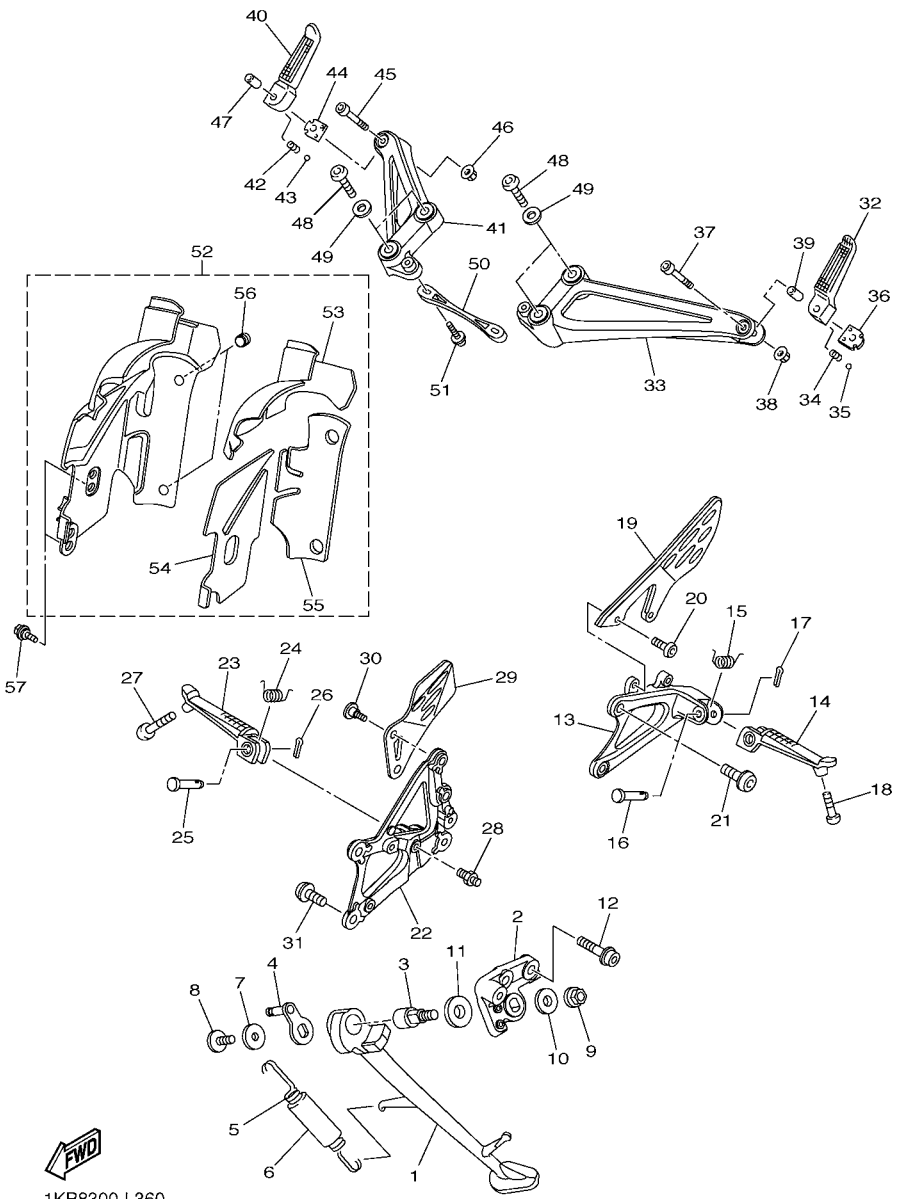

FIG. 36 CAVALETE. ESTRIBOS. PEDAL 1

REF. NO.	No. PEÇA	DESCRIÇÃO	TTB3				OBSERVAÇÕES
55	14B-2749D-00	.ASSENTO 6	1				
56	2D1-14737-00	.AMORTIZADOR DO SILENCIADOR	2				
57	90109-06264	PARAFUSO	2				

1KB8300-L360