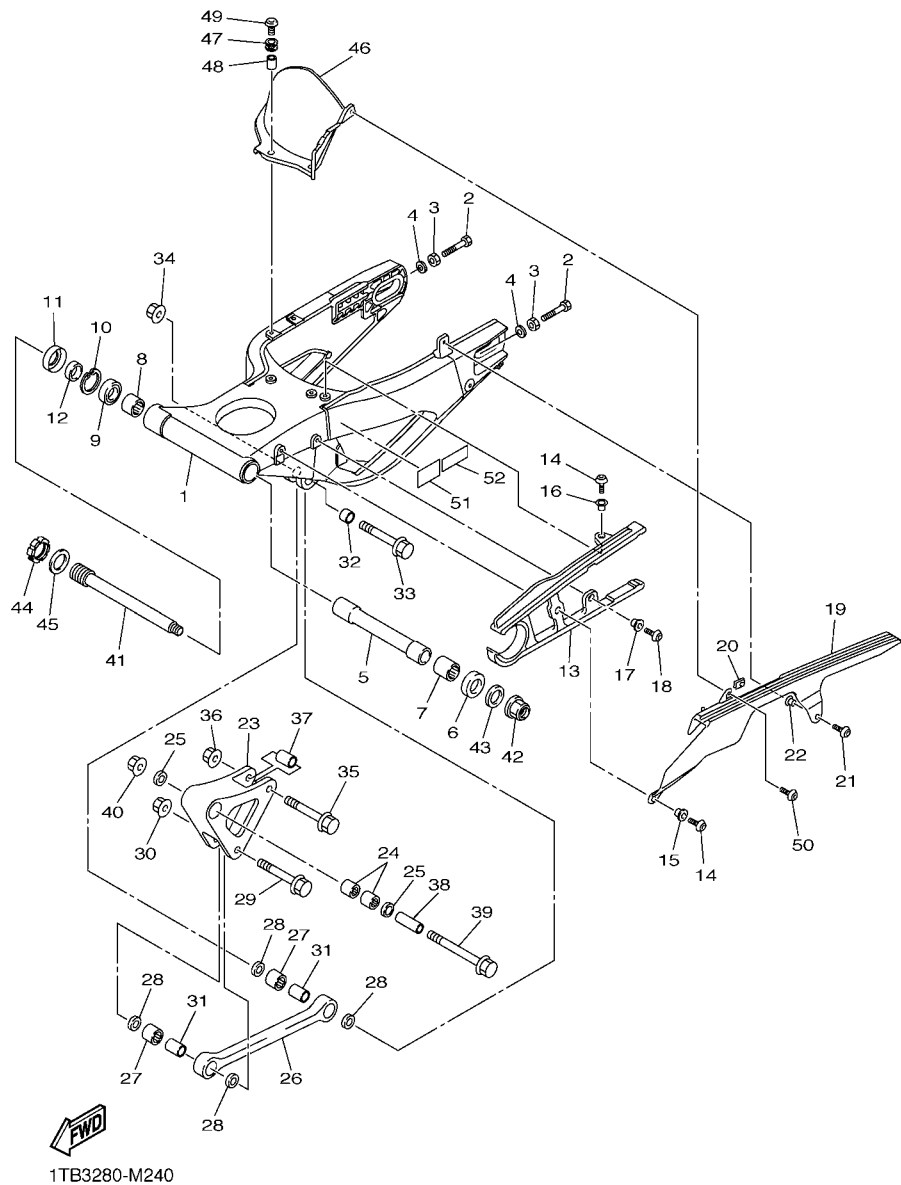

1KB8300-L230

FIG. 24 GARFO TRASEIRO

REF. NO.	No. PEÇA	DESCRIÇÃO	1TB3				OBSERVAÇÕES
1	14B-22110-00-P0	GARFO TRASEIRO COMPLETO	1				MBL2
2	90101-08013	PARAFUSO	2				
3	95302-08600	PORCA	2				
4	90201-08057	ARRUELA PLANA	2				
5	14B-22184-00	BUCHA	1				
6	5VY-22128-00	TAMPA DE ENCOSTO 1	1				
7	93317-52897	ROLAMENTO	1				
8	93317-428U8	ROLAMENTO	1				
9	93306-97202	ROLAMENTO	1				
10	99009-42500	ANEL TRAVA	1				
11	93106-28004	RETENTOR DE OLEO	1				
12	90387-22023	ESPACADOR	1				
13	14B-22151-00	VEDADOR DO PROTETOR	1				
14	92012-06016	PARAFUSO	2				
15	90387-062X0	ESPACADOR	1				
16	90387-06066	ESPACADOR	1				
17	90387-06066	ESPACADOR	1				
18	92012-06016	PARAFUSO	1				
19	14B-22311-00	CAPA DA CORRENTE	1				
20	90183-05076	PORCA MOLA	1				
21	90111-06083	PARAFUSO	1				
22	90387-07717	ESPACADOR	1				
23	1KB-2217A-00	BRACO CONECTOR TRASEIRO	1				
24	93315-31758	ROLAMENTO	2				
25	93109-17071	RETENTOR DE OLEO	2				
26	1KB-2217M-00	BRACO 1	1				
27	93315-31758	ROLAMENTO	2				