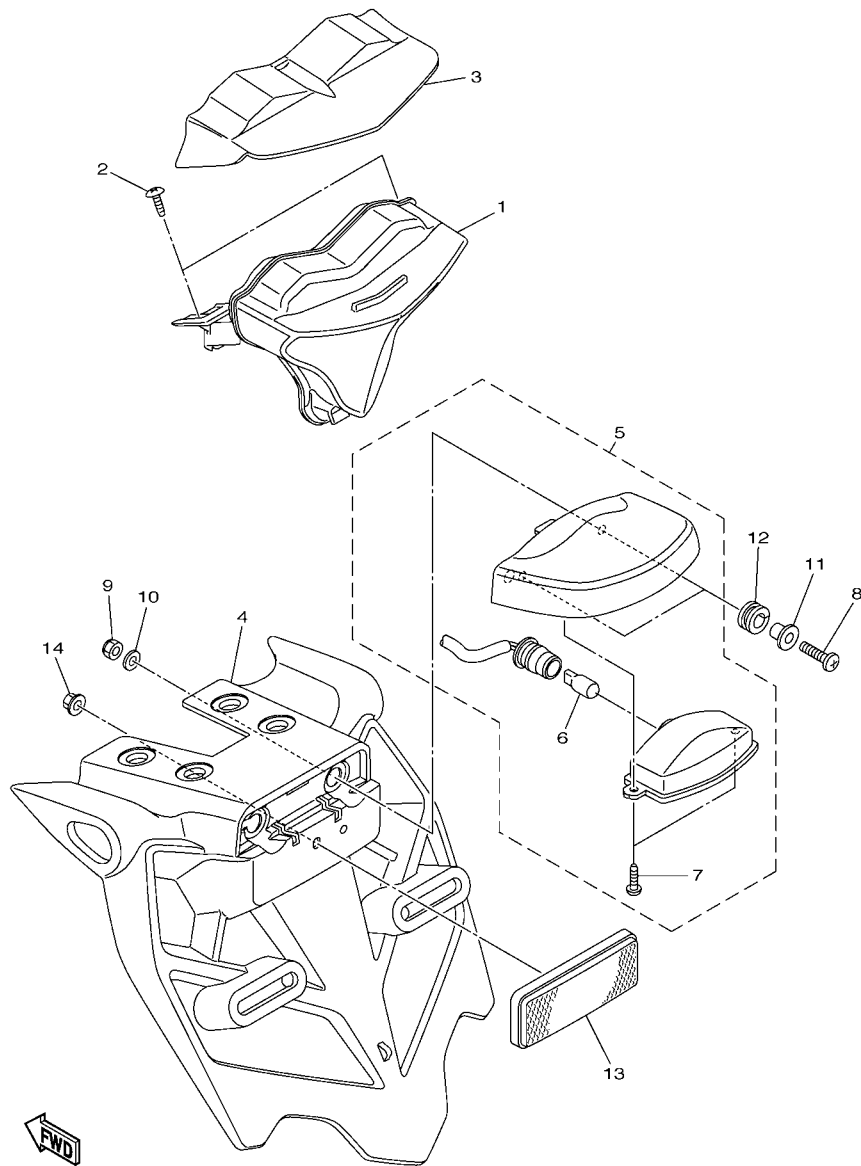

14B1300-H450

FIG. 45 LANTERNA TRASEIRA

REF. NO.	No. PEÇA	DESCRIÇÃO	TTB3				OBSERVAÇÕES
1	14B-84710-00	LANTERNA TRASEIRA COMPLETA	1				
2	97702-50014	PARAFUSO	2				
3	14B-84516-00	TAMPA LANTERNA TRASEIRA	1				
4	14B-21629-01	PROTETOR DE POEIRA	1				
5	5VX-84745-01	LUZ DA LICENCA CONJ.	1				
6	4HC-84744-00	.LAMPADA (12V-5W)	1				
7	97706-04012	.PARAFUSO	2				
8	98902-05020	PARAFUSO	2				
9	95602-05100	PORCA AUTO-TRAVANTE	2				
10	92907-05200	ARRUELA	2				
11	90387-05003	ESPACADOR	2				
12	90480-11009	ILHO DE BORRACHA	2				
13	3Y6-85130-02	REFLETOR TRASEIRO CONJ.	1				
14	95602-05200	PORCA AUTOTRAVANTE	1