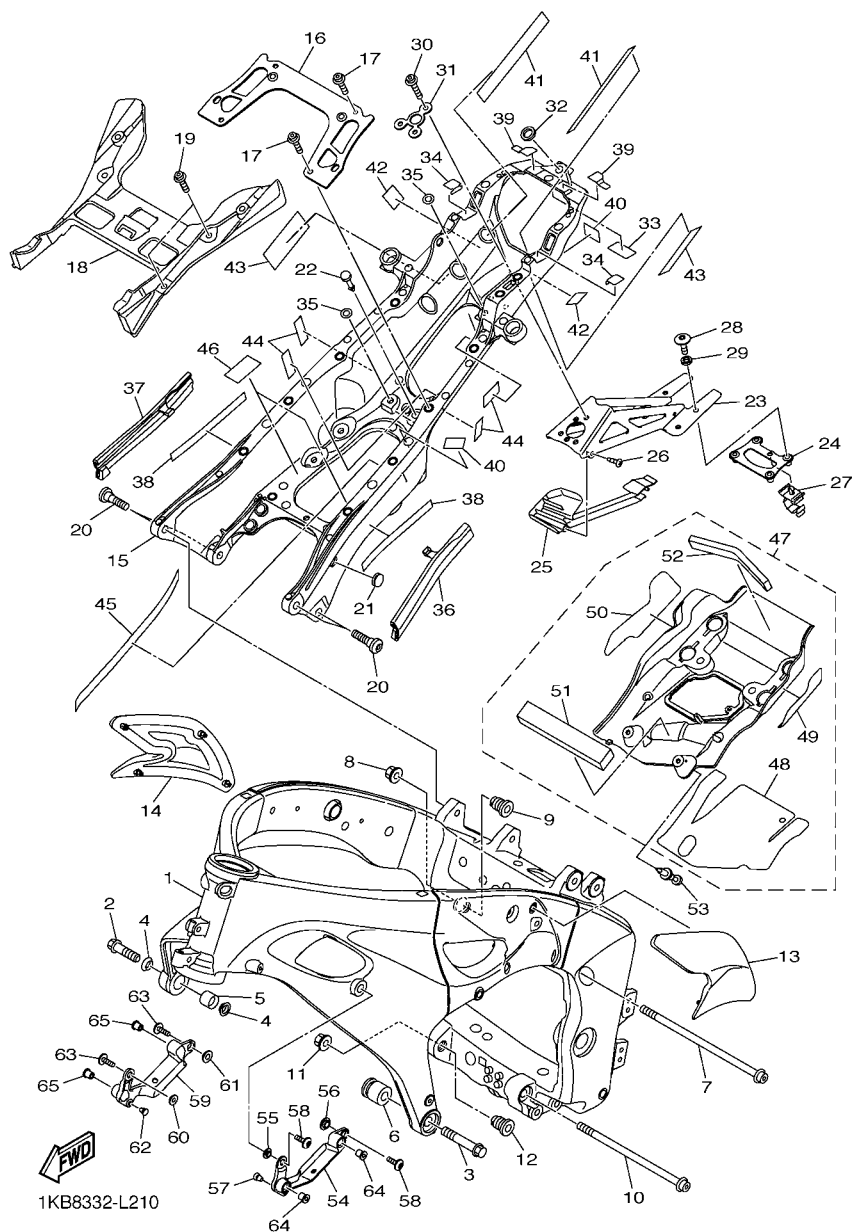

FIG. 21 CHASSI

REF. NO.	No. PEÇA	DESCRIÇÃO	TTB3				OBSERVAÇÕES
28	90111-06129	PARAFUSO	4				
29	90387-061Y1	ESPACADOR	4				
30	90110-06156	PARAFUSO HEXAGONAL INTERNO	3				
31	14B-21615-00	ARRUELA ESPECIAL 1	1				
32	13S-21746-00	AMORTIZADOR	1				
33	14B-22873-00	VEDADOR 1	1				
34	14B-22874-00	VEDADOR 2	2				
35	13S-2173M-00	VEDACAO 3	2				
36	1KB-22876-00	VEDADOR 4	1				
37	1KB-22877-00	VEDADOR 5	1				
38	13S-21567-00	FITA	2				
39	14B-22879-00	VEDADOR 7	2				
40	14B-28425-00	AMORTIZADOR 3	2				
41	3C5-2414H-00	AMORTIZADOR DA PLACA 1	2				
42	14B-28227-00	AMORTIZADOR 2	2				
43	2S2-2214F-70	AMORTIZADOR 1	2				
44	14B-28237-00	AMORTIZADOR 3	4				
45	90520-03010	MOLDURA LATERAL	1				
46	14B-28435-00	AMORTIZADOR 4	2				
47	14B-2110N-20	TAMPA COMPLETA 2	1				
48	14B-2112B-00	.VEDACAO 1	1				
49	14B-2113C-00	.CHAPA 2	1				
50	14B-2113D-00	.CHAPA 3	1				
51	90520-15001	.MOLDURA LATERAL	1				
52	90520-15004	.MOLDURA LATERAL	1				
53	90269-06016	REBITE	2				
54	14B-2836F-00	SUPORTE 3	1