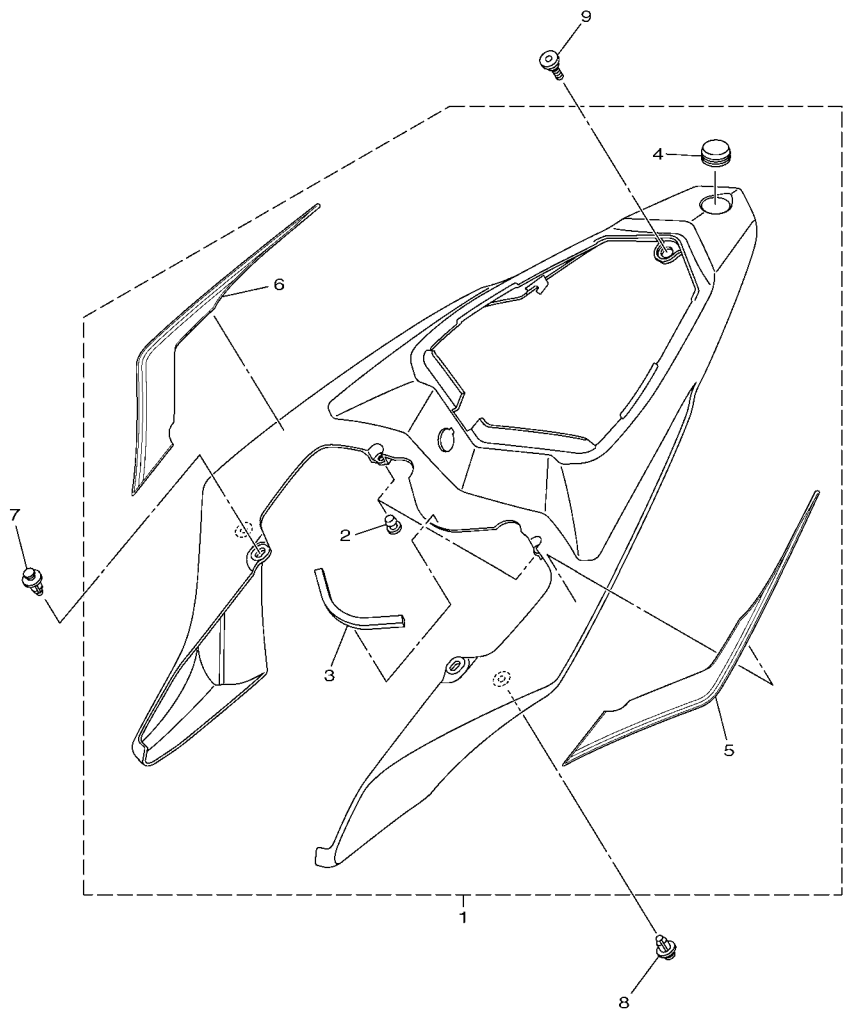

FIG. 23 TAMPA LATERAL

REF. NO.	No. PEÇA	DESCRIÇÃO	TTB3				OBSERVAÇÕES
1	14B-Y2171-20-P2	TAMPA LATERAL ESQ. CONJ.	1				UR PARA DPBMC
	14B-21710-00-P0	TAMPA LATERAL CONJ. 1	1				UR PARA SMX
2	90338-06018	.TAMPAO	2				
3	4C8-21747-00	.AMORTIZADOR	1				
4	4KN-2836B-00	.EMBLEMA (DIAPASAO YAMAHA)	1				
5	1KB-2173E-00	.GRAFICO 1	1				PARA DPBMC
6	1KB-2173F-00	.GRAFICO 2	1				PARA DPBMC
7	90269-06081	REBITE	2				
8	90269-06001	REBITE	2				
9	90109-06248	PARAFUSO	1				

1KB8300-L230