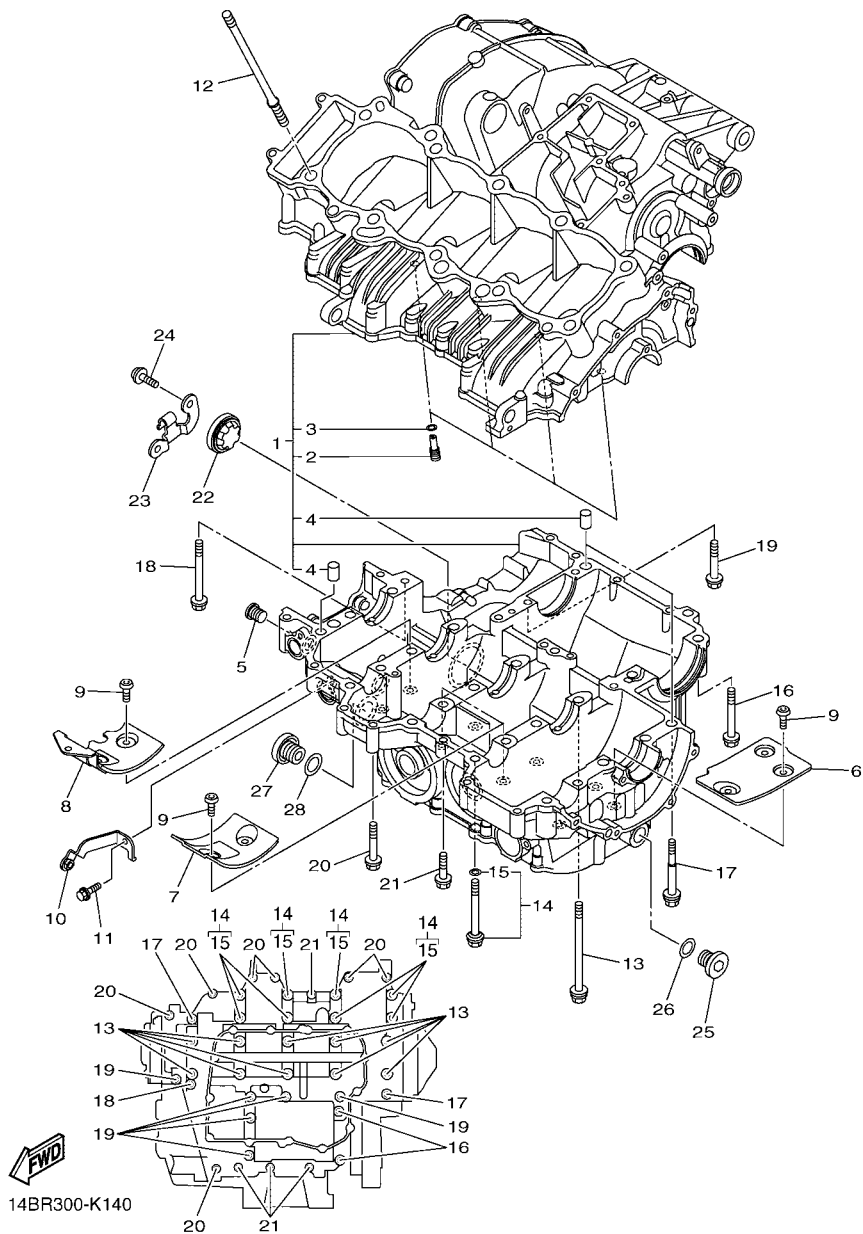

FIG. 14 CARCACA DO MOTOR

REF. NO.	No. PEÇA	DESCRIÇÃO	TTB3				OBSERVAÇÕES
28	93210-207A0	ANEL DE BORRACHA	1