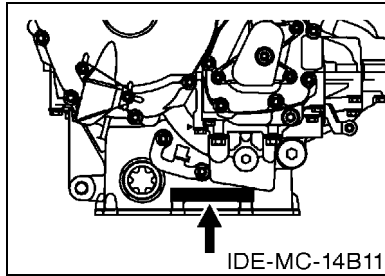

PREFÁCIO

7. Aplicação do Número de Série

No. de Série do Motor

No. de Série do Chassi

8. Aplicação do Código de Cor (A marca (*) mostra a cor do Modelo.)

Abreviação	Nome da Cor	Código da Cor
BWC1	BLUISH WHITE COCKTAIL 1	0390
DPBMC(*)	DEEP PURPLISH BLUE METALLIC C	0564
LGB	LOW GLOSS BLACK	0098
MBL2	MAT BLACK 2	0582
NG	NEBURA GOLD	008L
SMX(*)	BLACK METALLIC X	0903