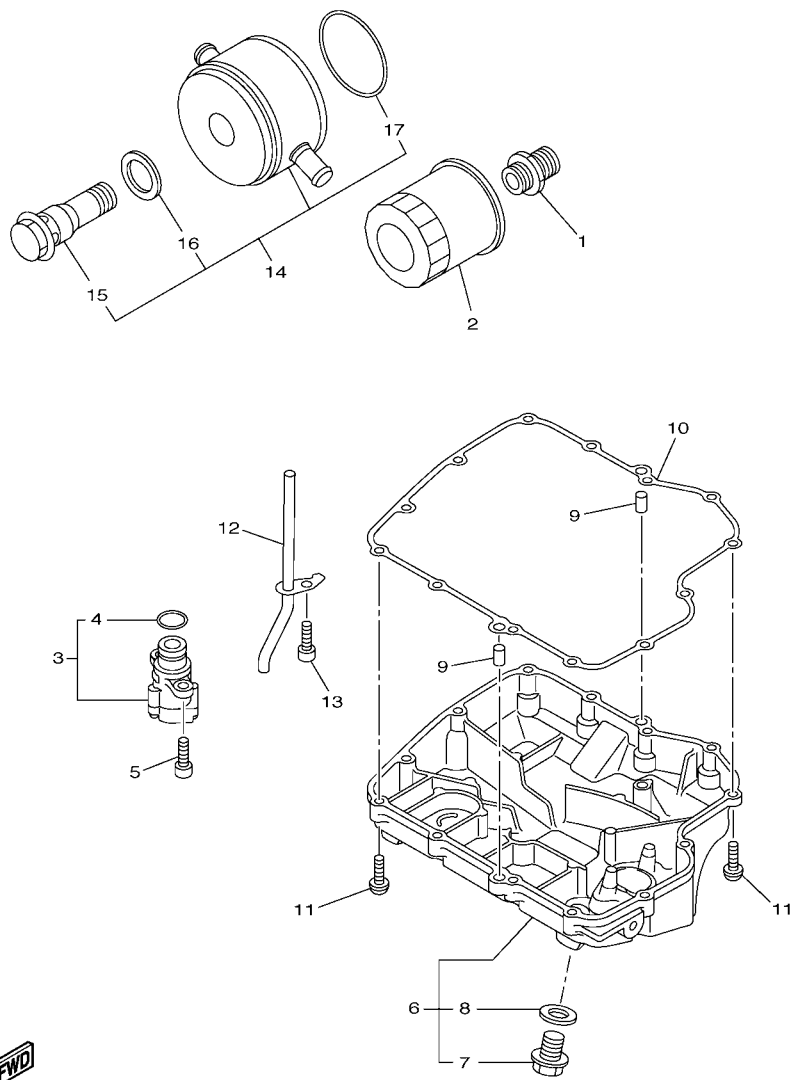

14B1300-H080

FIG. 8 BOMBA DE OLEO

REF. NO.	No. PEÇA	DESCRIÇÃO	TTB3				OBSERVAÇÕES
1	94580-31082	CORRENTE (DID25HT 82LE)	1				
2	14B-13410-00	CAIXA DO FILTRADOR COMPLETO	1				
3	93210-22M93	ANEL DE BORRACHA	1				
4	90480-13010	ILHO DE BORRACHA	1				
5	5VY-13117-10	ESPACADOR DE DISTANCIA	1				
6	90110-06173	PARAFUSO HEXAGONAL INTERNO	3				
7	14B-13416-00	TUBO DE OLEO 1	1				
8	93210-14003	ANEL DE BORRACHA	2				
9	90110-06182	PARAFUSO HEXAGONAL INTERNO	2				
10	14B-1316E-00	TUBO DE DELIBERACAO 5	1				
11	93210-12010	ANEL DE BORRACHA	1				
12	93210-09525	ANEL DE BORRACHA	1				
13	93210-06667	ANEL DE BORRACHA	1				
14	90149-06158	PARAFUSO	1				
15	14B-13898-00	FIXADOR	1				
16	90110-06182	PARAFUSO HEXAGONAL INTERNO	2				