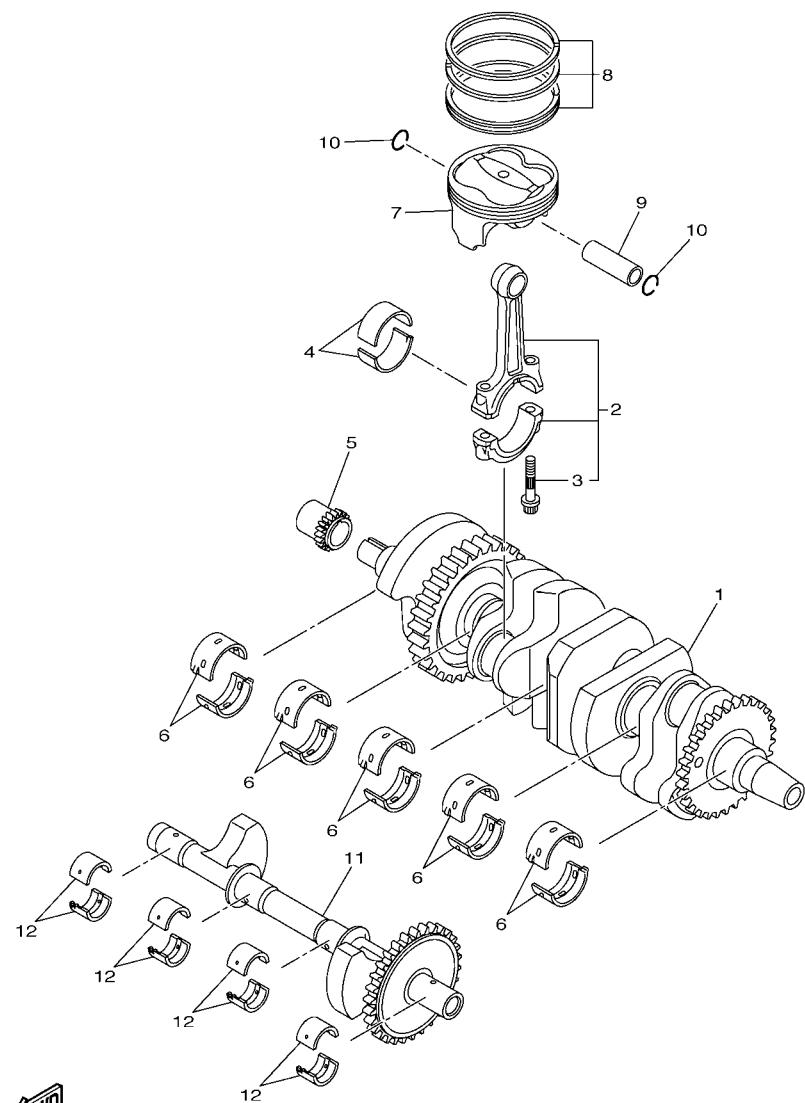

14B1300-H030

FIG. 3 VIRABREQUIM E PISTAO

REF. NO.	No. PEÇA	DESCRIÇÃO	TTB3				OBSERVAÇÕES
1	14B-11400-00	VIRABREQUIM CONJ.	1				
2	14B-11650-00	BIELA COMPLETA	4				
3	5VY-11654-01	.PARAFUSO DA BIELA	2				
4	14B-11656-00	BRONZINA PLANA DA BIELA	8				UR ROSA-AZUL
	14B-11656-10	BRONZINA PLANA DA BIELA	8				UR ROSA-PRETO
	14B-11656-20	BRONZINA PLANA DA BIELA	8				UR ROSA-MARROM
	14B-11656-30	BRONZINA PLANA DA BIELA	8				UR ROSA-VERDE
5	14B-11549-00	ENGRENAGEM CORRENTE DO CAME	1				
6	14B-11416-00	ROLAMENTO PLANO DO VIRABREQ. 1	10				UR AZUL
	14B-11416-10	ROLAMENTO PLANO DO VIRABREQ. 1	10				UR PRETO
	14B-11416-20	ROLAMENTO PLANO DO VIRABREQ. 1	10				UR MARROM
	14B-11416-30	ROLAMENTO PLANO DO VIRABREQ. 1	10				UR VERDE
	14B-11416-40	ROLAMENTO PLANO DO VIRABREQ. 1	10				UR AMARELO
7	14B-11631-00	PISTAO (STD)	4				
8	14B-11603-00	JG. DE ANEIS (STD)	4				
9	4C8-11633-00	PINÔ DO PISTAO	4				
10	93450-18157	ANEL TRAVA	8				
11	14B-11500-00	BALANCEADOR CONJ.	1				
12	14B-11413-00	ROLAMENTO PLANO DO BALANCEADOR	8				UR AZUL
	14B-11413-10	ROLAMENTO PLANO DO BALANCEADOR	8				UR PRETO
	14B-11413-20	ROLAMENTO PLANO DO BALANCEADOR	8				UR MARROM
	14B-11413-30	ROLAMENTO PLANO DO BALANCEADOR	8				UR VERDE
	14B-11413-40	ROLAMENTO PLANO DO BALANCEADOR	8				UR AMARELO
	14B-11413-50	ROLAMENTO PLANO DO BALANCEADOR	8				UR ROSA
	14B-11413-A0	ROLAMENTO PLANO DO BALANCEADOR	8				UR BLANCO