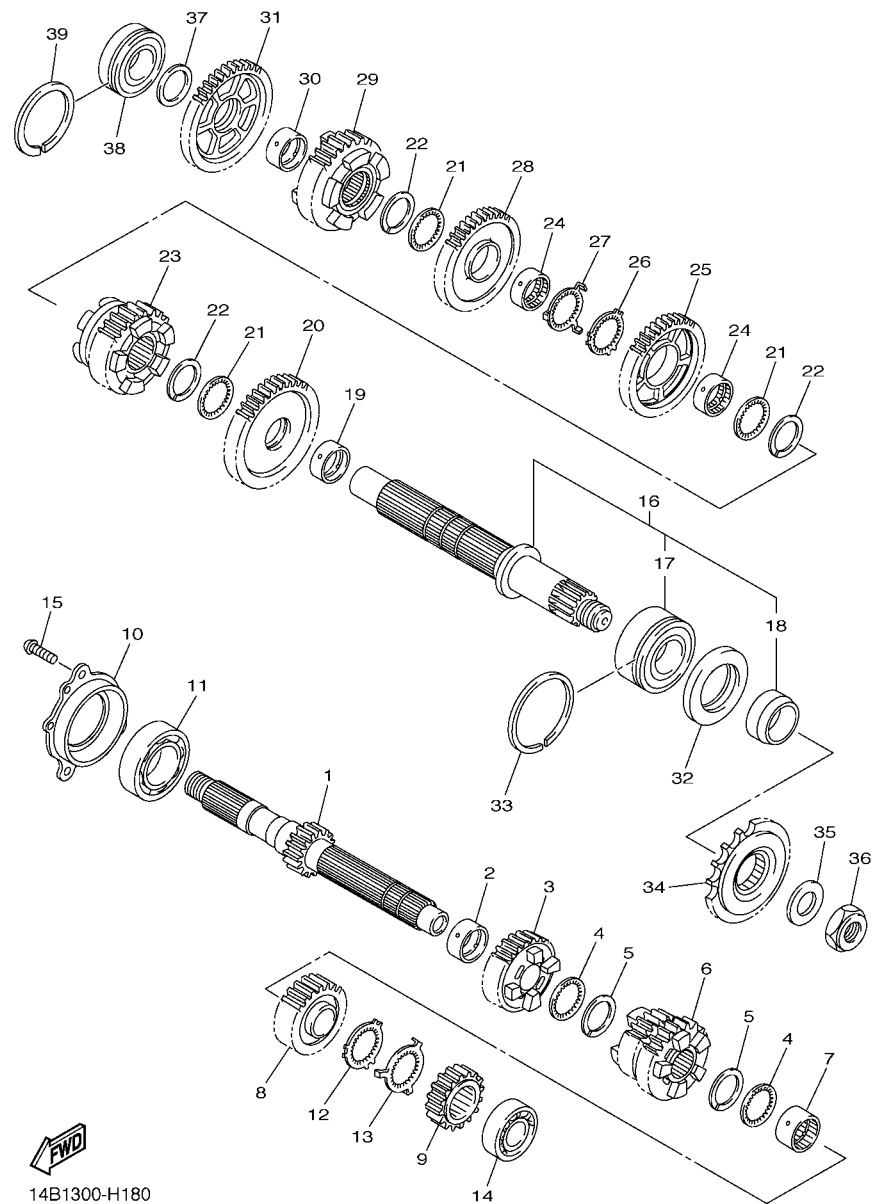

14B1300-H180

FIG. 18 TRANSMISSAO

REF. NO.	No. PEÇA	DESCRIÇÃO	TTB3				OBSERVAÇÕES
1	14B-17411-00	EIXO PRINCIPAL (15D)	1				
2	90387-28003	ESPACADOR	1				
3	4C8-17151-00	ENGRENAGEM MOTORA DA 5A(22D)	1				
4	90209-25011	ARRUELA	2				
5	93440-28184	ANEL TRAVA	2				
6	1KB-17131-00	ENGRENAGEM MOTORA DA 3A(21/23)	1				
7	90387-25023	ESPACADOR	1				
8	1KB-17161-00	ENGRENAGEM MOTORA DA 6A(26D)	1				
9	2D1-17121-10	ENGRENAGEM MOTORA DA 2A(16D)	1				
10	14B-15163-00	CAIXA DO ROLAMENTO 1	1				
11	93306-20652	ROLAMENTO	1				
12	90214-25004	ARRUELA TRAVA	1				
13	90214-25003	ARRUELA TRAVA	1				
14	93306-27209	ROLAMENTO	1				
15	90149-06082	PARAFUSO	3				
16	1KB-17402-00	EIXO SECUNDÁRIO	1				
17	93305-20605	.ROLAMENTO	1				
18	90387-30012	.ESPACADOR	1				
19	90387-31003	ESPACADOR	1				
20	14B-17221-00	ENGRENAGEM MOVIDA DA 2A (33D)	1				
21	90209-28008	ARRUELA	3				
22	93440-31187	ANEL TRAVA	3				
23	14B-17261-00	ENGRENAGEM MOTORA DA 6A(33D)	1				
24	90387-28004	ESPACADOR	2				
25	14B-17241-00	ENGRENAGEM MOVIDA DA 4A(35D)	1				
26	90214-29002	ARRUELA TRAVA	1				
27	90214-28002	ARRUELA TRAVA	1