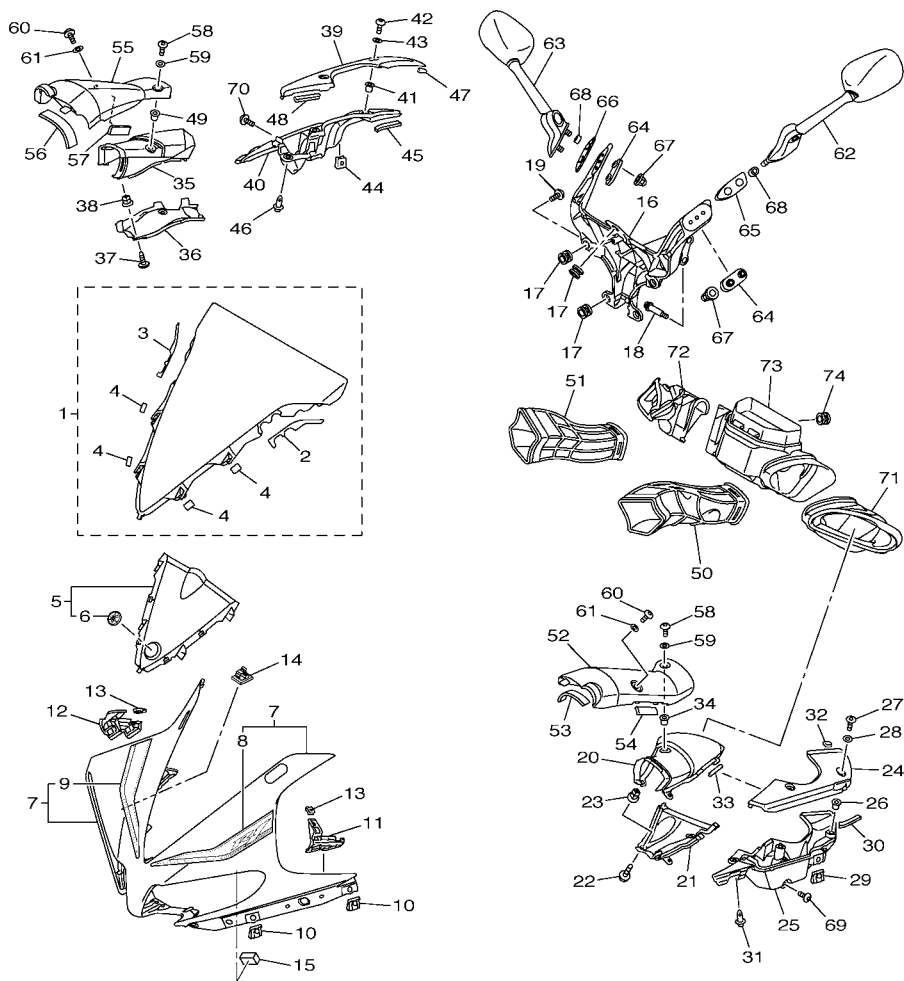

FIG. 38 COBERTURA SUPERIOR 1

REF. NO.	No. PEÇA	DESCRIÇÃO	TTB3				OBSERVAÇÕES
50	14B-2838J-00	DUTO 5	1				
51	14B-2838P-00	DUTO 6	1				
52	14B-2837L-00-P5	PAINEL DO CONSOLE 1	1				MBL2 PARA DPBMC
	14B-2837L-00-P0	PAINEL DO CONSOLE 1	1				PARA SMX
53	4C8-2112D-00	AMORTIZADOR 9	1				
54	2S3-2111D-00	VEDAÇÃO 1	1				
55	14B-2837M-00-P5	PAINEL DO CONSOLE 2	1				MBL2 PARA DPBMC
	14B-2837M-00-P0	PAINEL DO CONSOLE 2	1				PARA SMX
56	4C8-2112D-00	AMORTIZADOR 9	1				
57	2S3-2111D-00	VEDAÇÃO 1	1				
58	90111-05034	PARAFUSO	2				
59	90202-05180	ARRUELA PLANA	2				
60	90111-05034	PARAFUSO	2				
61	90202-05180	ARRUELA PLANA	2				
62	14B-26280-00	ESPELHO RETROVISOR CONJ. (ESQ)	1				
63	14B-26290-00	ESPELHO RETROVISOR CONJ. (DIR)	1				
64	4C8-26298-00	PLACA DE FIXAÇÃO DO ESPELHO 1	2				
65	14B-2628N-00	BASE DO ESPELHO (ESQUERDO)	1				
66	14B-2628R-00	BASE DO ESPELHO (DIREITO)	1				
67	90176-06055	PORCA COROA	4				
68	90387-064T3	ESPACADOR	4				
69	90111-05034	PARAFUSO	2				
70	90111-05034	PARAFUSO	2				
71	14B-2846C-00	CAIXA LATERAL 1	1				
72	14B-2846D-00	CAIXA LATERAL 2	1				
73	14B-2845D-00	CAIXA DIANTEIRA	1				
74	90480-13567	ILHO DE BORRACHA	1				

1TB3280-M380