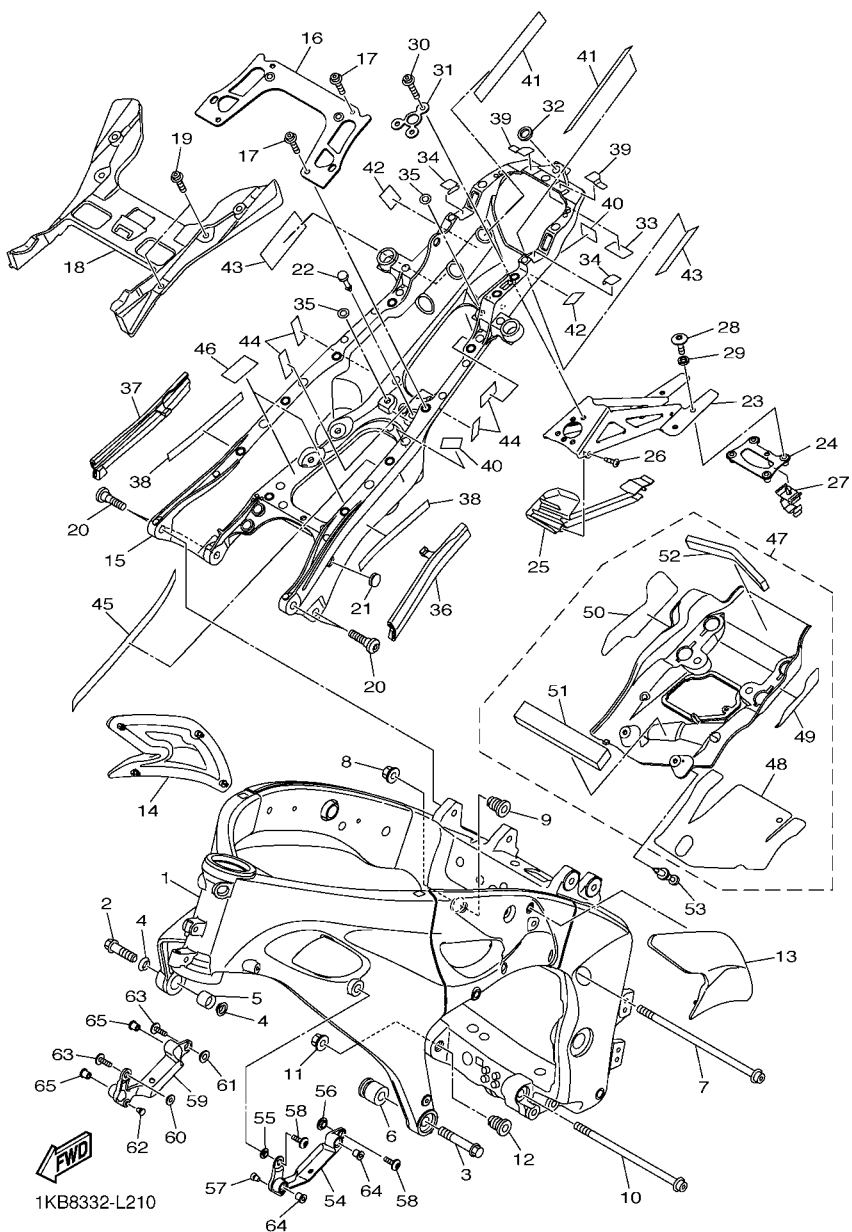

FIG. 21 CHASSI

1KB8332-L210

REF. NO.	No. PEÇA	DESCRIÇÃO	TTB3				OBSERVAÇÕES
1	14B-21110-00	QUADRO COMPLETO	1				
2	90105-12062	PARAFUSO FLANGE	1				
3	95812-12080	PARAFUSO FLANGE	1				
4	14B-21414-00	COMANDO DE MONTAGEM DO MOTOR	2				
5	14B-21424-00	COMANDO DE MONTAGEM DO MOTOR	1				
6	14B-2141R-00	MESTRE	1				
7	90110-10024	PARAFUSO HEXAGONAL INTERNO	1				
8	90179-10028	PORCA	1				
9	14B-21495-00	PARAFUSO DE AJUSTE DO MOTOR	1				
10	90110-10023	PARAFUSO HEXAGONAL INTERNO	1				
11	90179-10028	PORCA	1				
12	14B-21495-00	PARAFUSO DE AJUSTE DO MOTOR	1				
13	14B-24121-00	ASSENTO DO ARTICULADOR 1	1				
14	14B-24122-00	ASSENTO DO ARTICULADOR 2	1				
15	14B-21190-00	QUADRO TRASEIRO COMPLETO	1				
16	14B-21131-00	SUPORTE	1				
17	90110-06163	PARAFUSO HEXAGONAL INTERNO	4				
18	1KB-Y212E-00	REFORCO DO CHASSI	1				
19	90110-06163	PARAFUSO HEXAGONAL INTERNO	4				
20	1KB-211C5-00	PARAFUSO 1	4				
21	90338-15004	TAMPAO	1				
22	90269-04025	REBITE	1				
23	14B-21640-10	FIXADOR DO PARA-LAMA COMP.	1				
24	14B-21682-00	FIXADOR DA PLACA	1				
25	14B-2163A-00	TAMPA DO PARA-LAMA TRASEIRO 1	1				
26	97702-50016	PARAFUSO	1				
27	90464-14228	BRACADEIRA	1