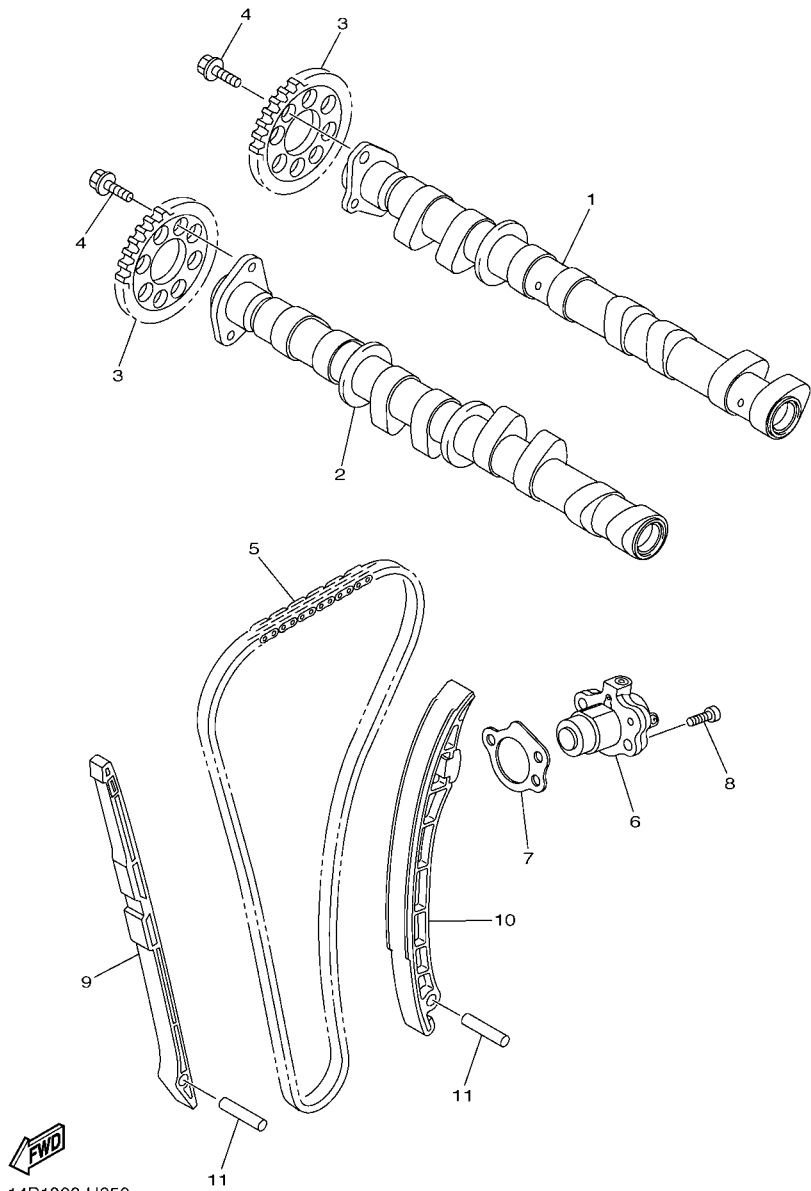

1KB8300-L040

1KB8300-L040

FIG. 4 VALVULA

REF. NO.	No. PEÇA	DESCRIÇÃO	TTB3				OBSERVAÇÕES
12	3LD-12169-T0	PASTILHA DE AJUSTE (2.40)	16				UR
13	4C8-12153-10	LEVANTADOR DA VALVULA	16				STD AMARELO
	4C8-12153-09	LEVANTADOR DA VALVULA (O/S)	16				AP VERDE

FIG. 5 CORRENTE DO EIXO DE COMANDO

REF. NO.	No. PEÇA	DESCRIÇÃO	TTB3				OBSERVAÇÕES
1	14B-12170-01	EIXO DE COMANDO COMPLETO 1	1				
2	14B-12180-01	EIXO DE COMANDO COMPLETO 2	1				
3	14B-12176-00	COROA DA CORRENTE	2				
4	90105-07006	PARAFUSO FLANGE	4				
5	94591-60126	CORRENTE	1				
6	1KB-12210-00	TENSIONADOR DA CORRENTE	1				
7	14B-12213-00	GAXETA DA CAIXA DO TENSIONADOR	1				
8	91312-06025	PARAFUSO	2				
9	1KB-12251-00	AMORTIZADOR DA CORRENTE 1	1				
10	14B-12252-00	AMORTIZADOR DA CORRENTE 2	1				
11	93607-44002	PINO GUIA	2				