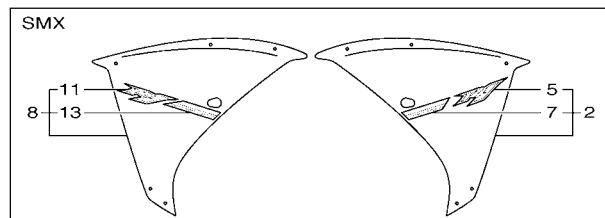

1TB3280-M390

FIG. 39 COBERTURA SUPERIOR 2

REF. NO.	No. PEÇA	DESCRIÇÃO	1TB3		OBSERVAÇÕES
1	90269-06008	REBITE	3		
2	14B-Y283U-W0-P2	PAINEL COMPLETO 1	1		UR PARA DPBMC
	14B-W283U-W0-P3	PAINEL CONJ.1	1		UR PARA SMX
3	14B-28386-00	.PARAFUSO	3		
4	2TK-21757-00	.ARRUELA ESPECIAL 1	6		
5	1KB-2839B-10	.EMBLEMA 3D	1		UR PARA DPBMC
	14B-2839B-10	.EMBLEMA 3D	1		UR PARA SMX
6	14B-28391-A0	.GRAFICO 1	1		PARA DPBMC
7	1KB-28391-20	.GRAFICO 1	1		UR PARA DPBMC
	1KB-28391-50	.GRAFICO 1	1		UR PARA SMX
8	14B-Y283V-W0-P2	PAINEL COMPLETO 2	1		UR PARA DPBMC
	14B-W283V-W0-P3	PAINEL CONJ 2	1		UR PARA SMX
9	14B-28386-00	.PARAFUSO	3		
10	2TK-21757-00	.ARRUELA ESPECIAL 1	6		
11	1KB-2839B-10	.EMBLEMA 3D	1		UR PARA DPBMC
	14B-2839B-10	.EMBLEMA 3D	1		UR PARA SMX
12	14B-28392-A0	.GRAFICO 2	1		PARA DPBMC
13	1KB-28392-20	.GRAFICO 2	1		UR PARA DPBMC
	1KB-28392-50	.GRAFICO 2	1		UR PARA SMX
14	14B-28386-00	PARAFUSO	4		
15	90202-06005	ARRUELA PLANA	4		
16	14B-2836K-00	PAINEL INTERNO 1	1		
17	14B-2836L-00	PAINEL INTERNO 2	1		
18	90269-06008	REBITE	6		
19	14B-Y2808-T0-P2	TAMPA INFERIOR CONJ.	1		BWC1 PARA DPBMC
	14B-Y2808-V0-P1	TAMPA INFERIOR CONJ.	1		MBL2 PARA SMX
20	5PW-2177L-00	.PLACA DA MOLA	4