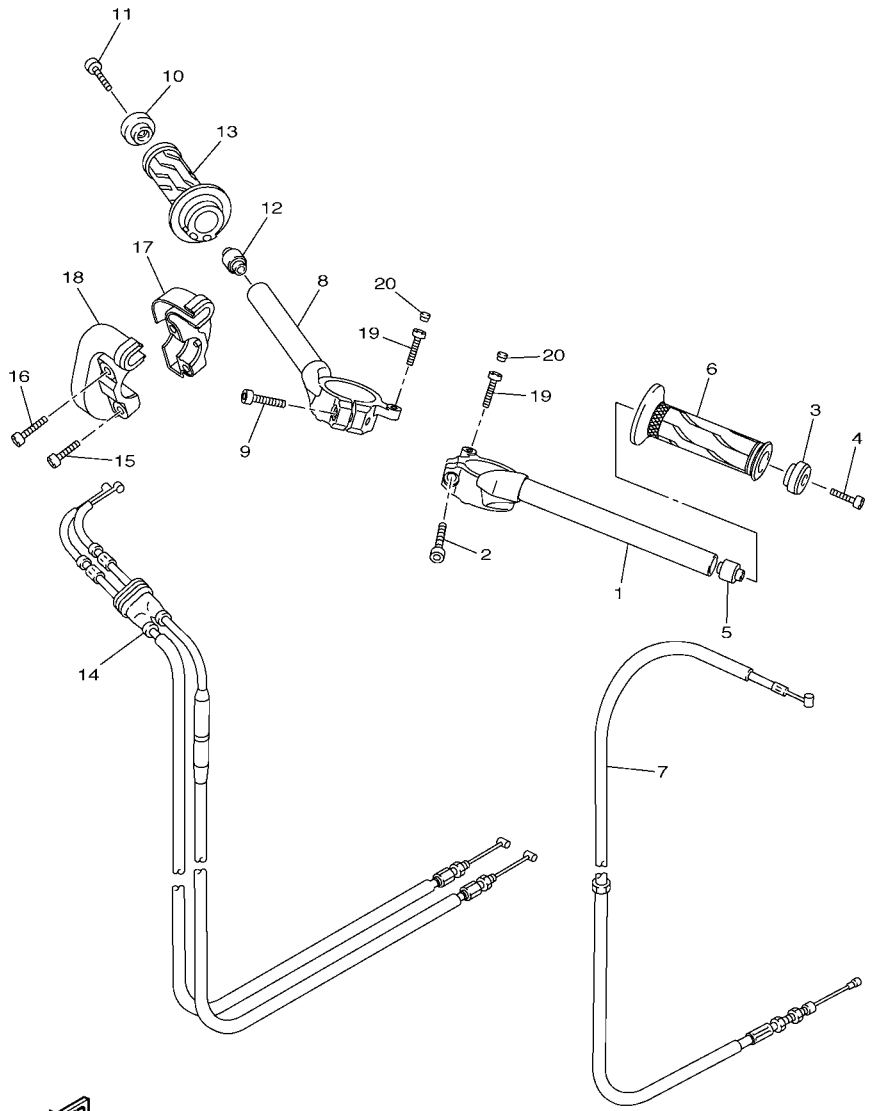

FIG. 34 GUIDAO E CABOS

REF. NO.	No. PEÇA	DESCRIÇÃO	TTB3				OBSERVAÇÕES
1	14B-26121-00	GUIDAO (ESQ.)	1				
2	91314-08025	PARAFUSO HEXAGONAL INTERNO	1				
3	5PW-26246-10	TERMINACAO DA MANOPLA	1				
4	91317-06025	PARAFUSO	1				
5	4XV-23434-00	SUORTE DO AMORTIZADOR	1				
6	2C0-26241-00	MANOPLA ESQUERDA	1				
7	1KB-26335-00	CABO DE EMBREAGEM	1				
8	14B-26122-00	GUIDAO (DIR.)	1				
9	91314-08025	PARAFUSO HEXAGONAL INTERNO	1				
10	5PW-26246-10	TERMINACAO DA MANOPLA	1				
11	91317-06025	PARAFUSO	1				
12	4XV-23434-00	SUORTE DO AMORTIZADOR	1				
13	4C8-26240-00	MANOPLA DIREITA CONJ.	1				
14	14B-26302-01	CABO ACELERADOR CONJ.	1				
15	91317-05020	PARAFUSO	1				
16	91317-05025	PARAFUSO	1				
17	3LN-26281-01	CAPA SUPERIOR DA MANOPLA	1				
18	3LN-26282-01	CAPA INFERIOR DA MANOPLA	1				
19	91312-06025	PARAFUSO	2				
20	2H9-23469-00	CAPA DO PARAFUSO	2				

14BR300-K340