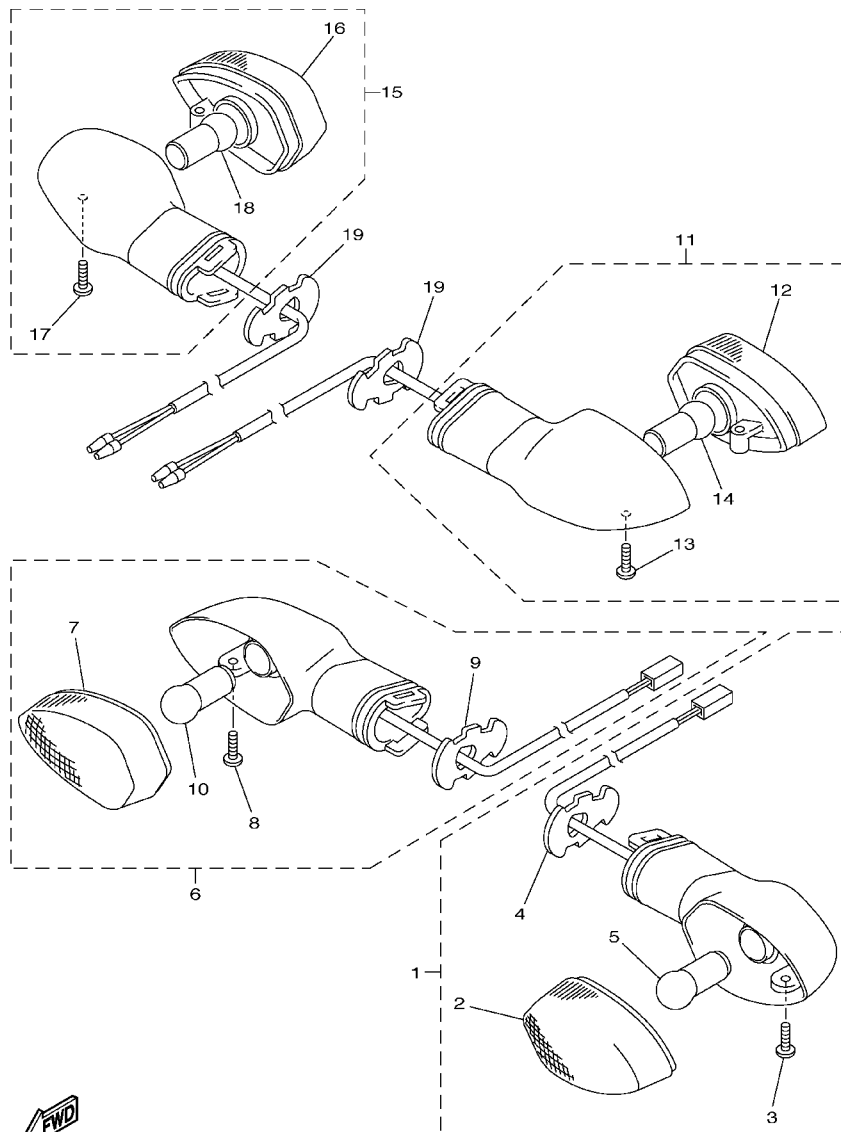

14BR300-K410

FIG. 41 MOTOR DE PARTIDA

REF. NO.	No. PEÇA	DESCRIÇÃO	TTB3				OBSERVAÇÕES
1	14B-81890-00	MOTOR DE PARTIDA COMPLETO	1				
2	4C8-81801-01	.JOGO DE ESCOVAS	1				
3	93210-25711	.ANEL DE BORRACHA	1				
4	4C8-81846-00	.PARAFUSO	2				
5	8FA-8181L-00	.ARRUELA PLANA	1				
6	95302-06700	.PORÇA	1				
7	90201-05021	.ARRUELA PLANA	2				
8	4C8-81861-00	.GAXETA	2				
9	93210-06001	.ANEL DE BORRACHA	1				
10	14B-8183G-10	CHICOTE DO MOTOR COMPL.	1				
11	95302-06700	PORÇA	1				
12	90109-06016	PARAFUSO	2				