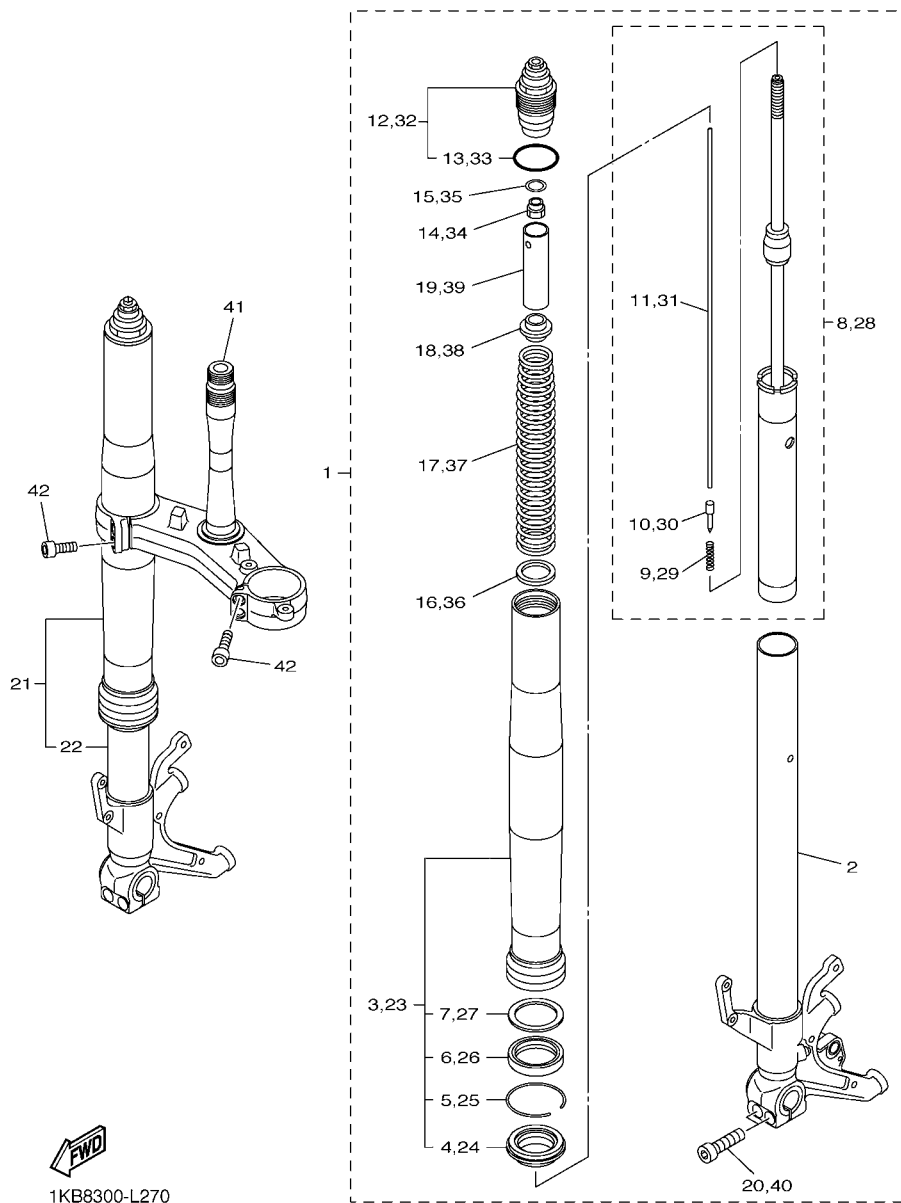

FIG. 27 GARFO DIANTEIRO 1

REF. NO.	No. PEÇA	DESCRIÇÃO	TTB3				OBSERVAÇÕES
1	1KB-23102-00	GARFO DIANTEIRO CONJ. (ESQ.)	1				UR PARA DPBMC
	1KB-23102-10	GARFO DIANTEIRO CONJ. (ESQ.)	1				UR PARA SMX
2	1KB-23110-01	.TUBO INTERNO COMPLETO 1	1				
3	14B-23106-00	.TUBO EXTERNO COMPLETO	1				UR PARA DPBMC
	14B-23106-10	.TUBO EXTERNO COMPLETO	1				UR PARA SMX
4	4TX-23144-01	..PROTECTOR DE POEIRA	1				
5	4TX-23156-00	..CLIQUE DO RETENTOR DE OLEO	1				
6	5VX-23145-00	..RETENTOR DE OLEO DO GARFO	1				
7	4TX-23115-00	..GUIA DA TAMPA SUPERIOR	1				
8	1KB-2315K-00	.CILINDRO 2	1				
9	14B-2319M-00	..MOLA DA VALVULA	1				
10	14B-23109-00	..VALVULA	1				
11	14B-2318Y-00	..CILINDRO MOVEL	1				
12	14B-23111-00	.PARAFUSO, CAPA	1				
13	93210-41N50	..ANEL DE BORRACHA	1				
14	13S-23393-00	..PORCA ESPECIAL	1				
15	13S-2332N-00	.PLACA DA VALVULA 2	1				
16	90201-25291	.ARRUELA PLANA	1				
17	14B-23141-00	.MOLA DO GARFO DIANTEIRO	1				
18	13S-23142-00	.ASSENTO DA MOLA SUPERIOR	1				
19	14B-23118-00	.ESPACADOR	1				
20	91314-08035	.PARAFUSO HEXAGONAL INTERNO	2				
21	1KB-23103-00	GARFO DIANTEIRO CONJ. (DIR.)	1				UR PARA DPBMC
	1KB-23103-10	GARFO DIANTEIRO CONJ. (DIR.)	1				UR PARA SMX
22	1KB-23120-01	.TUBO INTERNO COMPLETO 2	1				
23	14B-23106-00	.TUBO EXTERNO COMPLETO	1				UR PARA DPBMC
	14B-23106-10	.TUBO EXTERNO COMPLETO	1				UR PARA SMX

1KB8300-L270