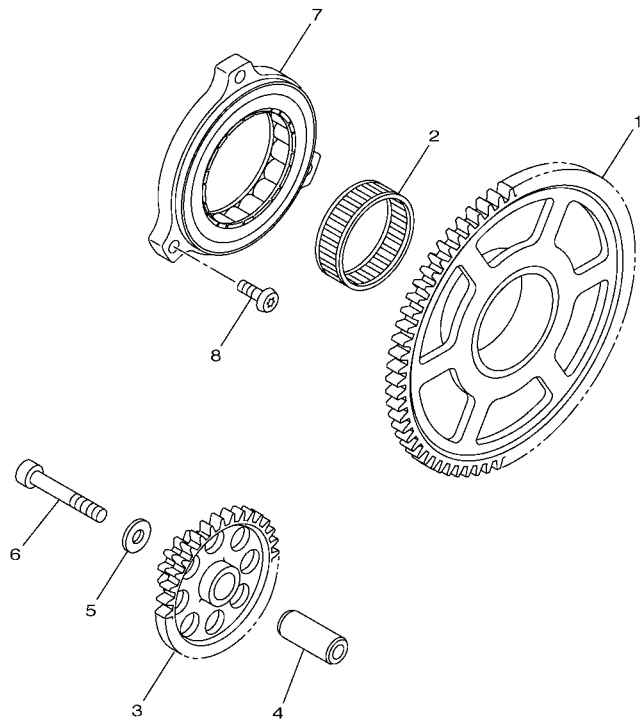

14B1300-H160

FIG. 16 PARTIDA

REF. NO.	No. PEÇA	DESCRIÇÃO	TTB3				OBSERVAÇÕES
1	14B-15515-00	ENGRENAGEM 3	1				
2	93310-24160	ROLAMENTO	1				
3	14B-15517-00	ENGRENAGEM LOUCA 2	1				
4	14B-15521-00	EIXO 1	1				
5	90201-06589	ARRUELA PLANA	1				
6	90110-06223	PARAFUSO HEXAGONAL INTERNO	1				
7	14B-15570-00	EMBREGEM DE PARTIDA COMPLETA	1				
8	90149-06158	PARAFUSO	3