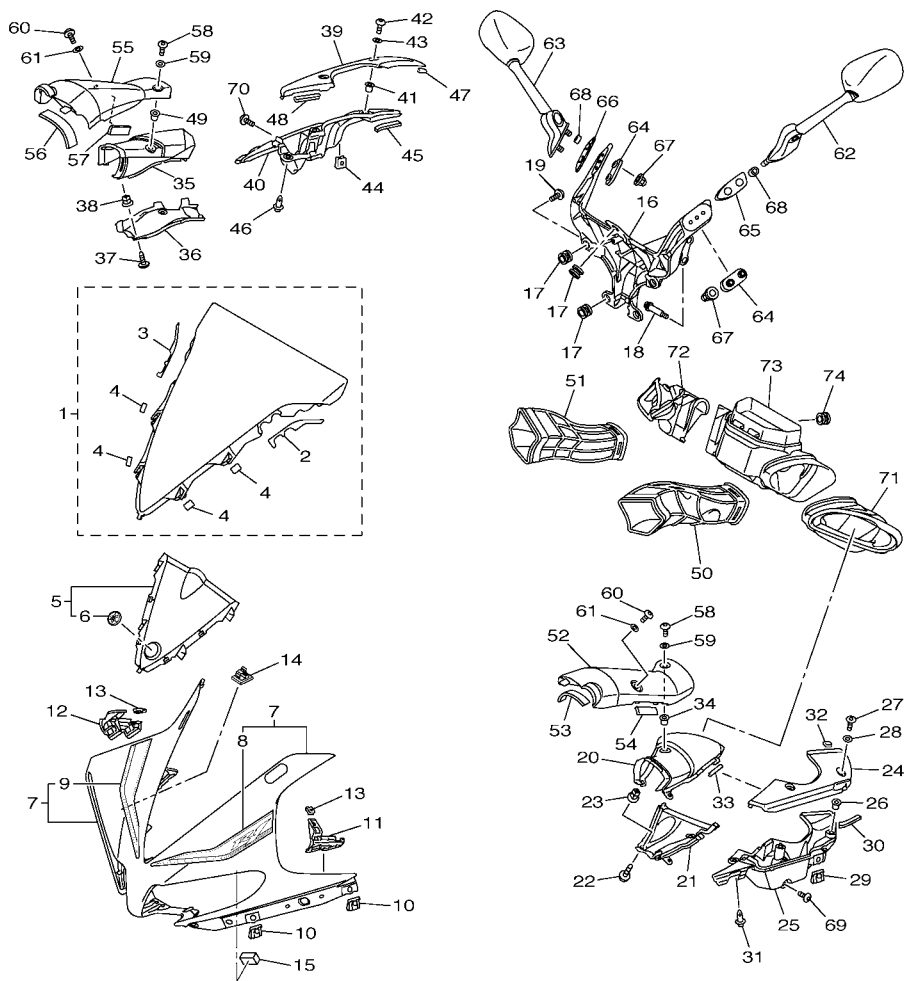

FIG. 38 COBERTURA SUPERIOR 1

REF. NO.	No. PEÇA	DESCRIÇÃO	1TB3				OBSERVAÇÕES
25	14B-2838V-00	CAIXA 3	1				
26	90179-05523	PORCA	2				
27	90111-05034	PARAFUSO	2				
28	90202-05180	ARRUELA PLANA	2				
29	5PW-2177L-00	PLACA DA MOLA	1				
30	J44-78248-00	VEDACAO 4	1				
31	90269-07077	REBITE	1				
32	90520-01001	MOLDURA LATERAL	1				
33	90520-03005	MOLDURA LATERAL	1				
34	90179-05523	PORCA	1				
35	14B-2838R-00-P5	DUTO 2	1				MBL2 PARA DPBMC
	14B-2838R-00-P0	DUTO 2	1				PARA SMX
36	14B-2838U-00	DUTO 4	1				
37	97702-50012	PARAFUSO	2				
38	90480-08005	ILHO DE BORRACHA	2				
39	14B-2839L-00-P5	TAMPA 2	1				MBL2 PARA DPBMC
	14B-2839L-00-P0	TAMPA 2	1				PARA SMX
40	14B-2838W-00	CAIXA 4	1				
41	90179-05523	PORCA	2				
42	90111-05034	PARAFUSO	2				
43	90202-05180	ARRUELA PLANA	2				
44	5PW-2177L-00	PLACA DA MOLA	1				
45	J44-78248-00	VEDACAO 4	1				
46	90269-07077	REBITE	1				
47	90520-01001	MOLDURA LATERAL	1				
48	90520-03005	MOLDURA LATERAL	1				
49	90179-05523	PORCA	1				

1TB3280-M380