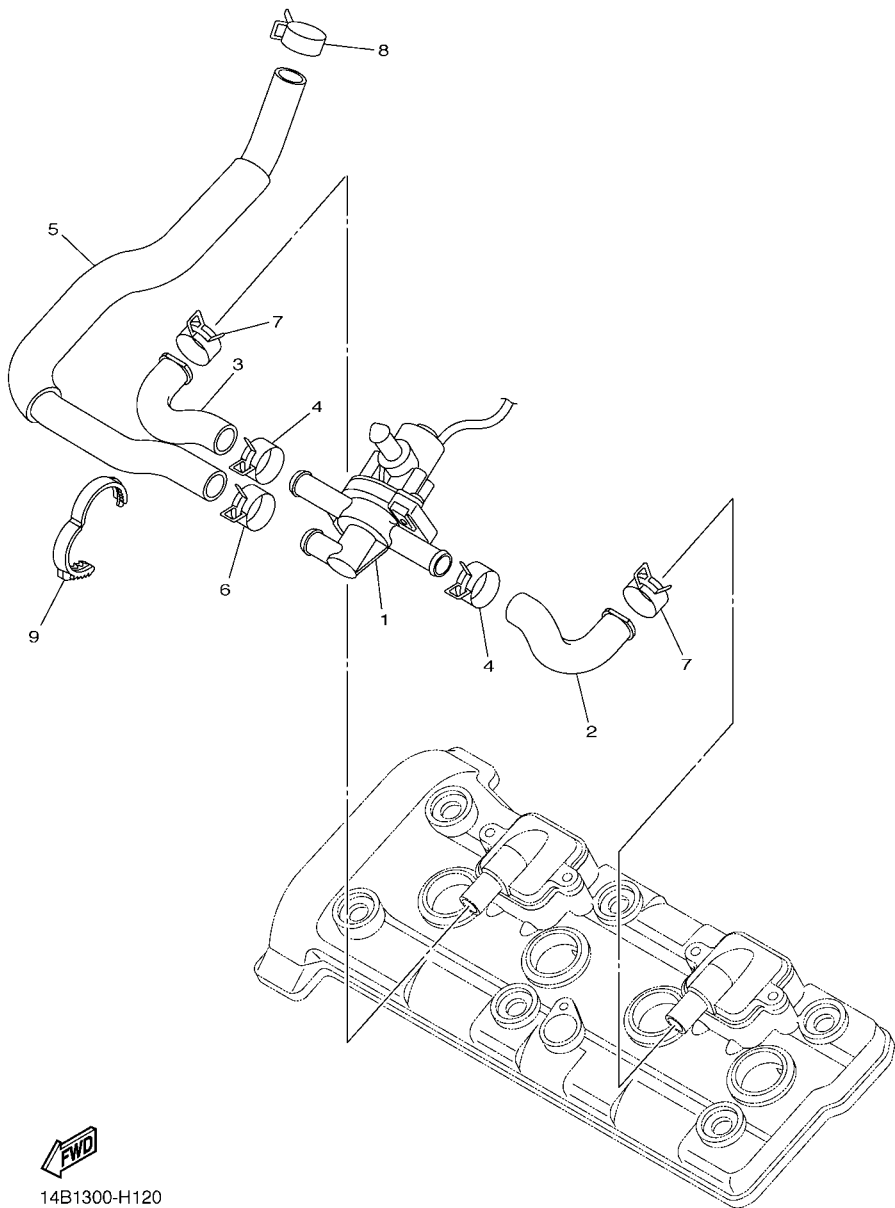

REF. NO.	No. PEÇA	DESCRIÇÃO	TTB3				OBSERVAÇÕES
1	2D1-14840-00	DIRECIONADOR DE AR DA VALVULA	1				
2	4C8-14881-01	MANGUEIRA CURVADA 1	1				
3	4C8-14882-01	MANGUEIRA CURVADA 2	1				
4	90467-18172	PRESILHA	2				
5	14B-14883-00	MANGUEIRA CURVADA 3	1				
6	90467-18172	PRESILHA	1				
7	90467-180A0	PRESILHA	2				
8	90467-17003	PRESILHA	1				
9	90464-28003	BRACADEIRA	1				