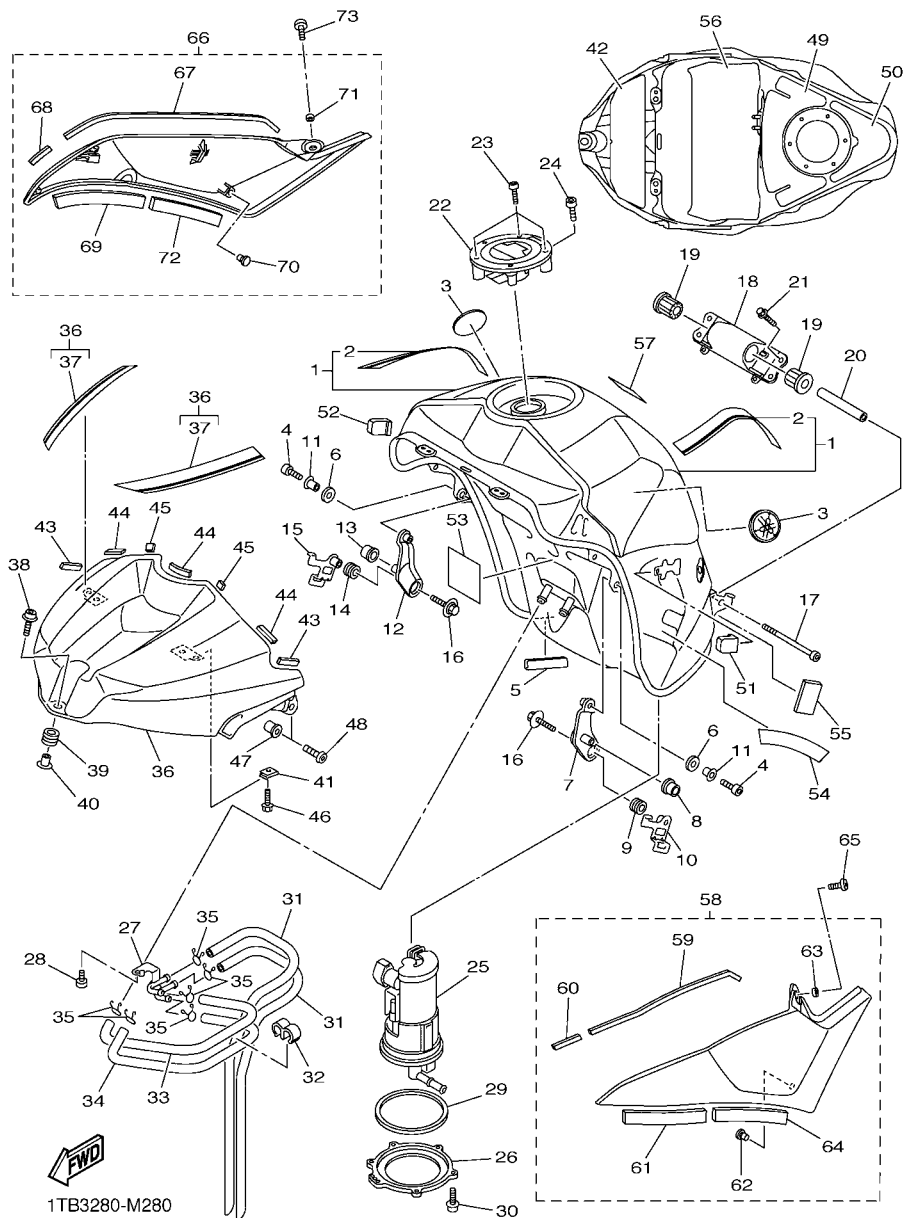

FIG. 28 TANQUE DE COMBUSTIVEL

REF. NO.	No. PEÇA	DESCRIÇÃO	TTB3				OBSERVAÇÕES
27	14B-24135-00	GRAMPO 1	1				
28	90110-05030	PARAFUSO HEXAGONAL INTERNO	1				
29	19B-24486-01	ANEL DE BORRACHA	1				
30	90110-05028	PARAFUSO HEXAGONAL INTERNO	6				
31	14B-24312-00	TUBO 2	2				
32	90464-09M31	BRACADEIRA	1				
33	14B-24313-00	TUBO 3	1				
34	14B-24314-00	TUBO 4	1				
35	90467-09006	PRESILHA	6				
36	14B-Y210A-00-2X	TAMPA SUPERIOR	1				UR PARA DPBMC
	14B-2171A-00-P5	TAMPA SUPERIOR	1				UR PARA SMX
37	1KB-24230-00	JOGO DE GRAFICOS 1	1				PARA DPBMC
38	90110-06233	PARAFUSO HEXAGONAL INTERNO	1				
39	90480-12023	ILHO DE BORRACHA	1				
40	90387-06203	ESPACADOR	1				
41	90183-05074	PORCÁ MOLA	2				
42	14B-2414H-00	AMORTIZADOR DA PLACA 1	1				
43	4C8-24182-00	AMORTIZADOR DE LOCALIZACAO 2	2				
44	3XV-21778-00	AMORTIZADOR DE LOCALIZACAO 1	3				
45	14B-24181-00	AMORTIZADOR DE LOCALIZACAO 1	2				
46	90119-05015	PARAFUSO COM ARRUELA	2				
47	90179-05523	PORCA	2				
48	98902-05014	PARAFUSO	2				
49	14B-2414N-20	PLACA AMORTIZADORA 4	1				
50	14B-2414P-20	PLACA AMORTIZADORA 5	1				
51	5PW-2411J-01	AMORTIZADOR DA TAMPA LATERAL	1				
52	5PW-2411J-01	AMORTIZADOR DA TAMPA LATERAL	1				