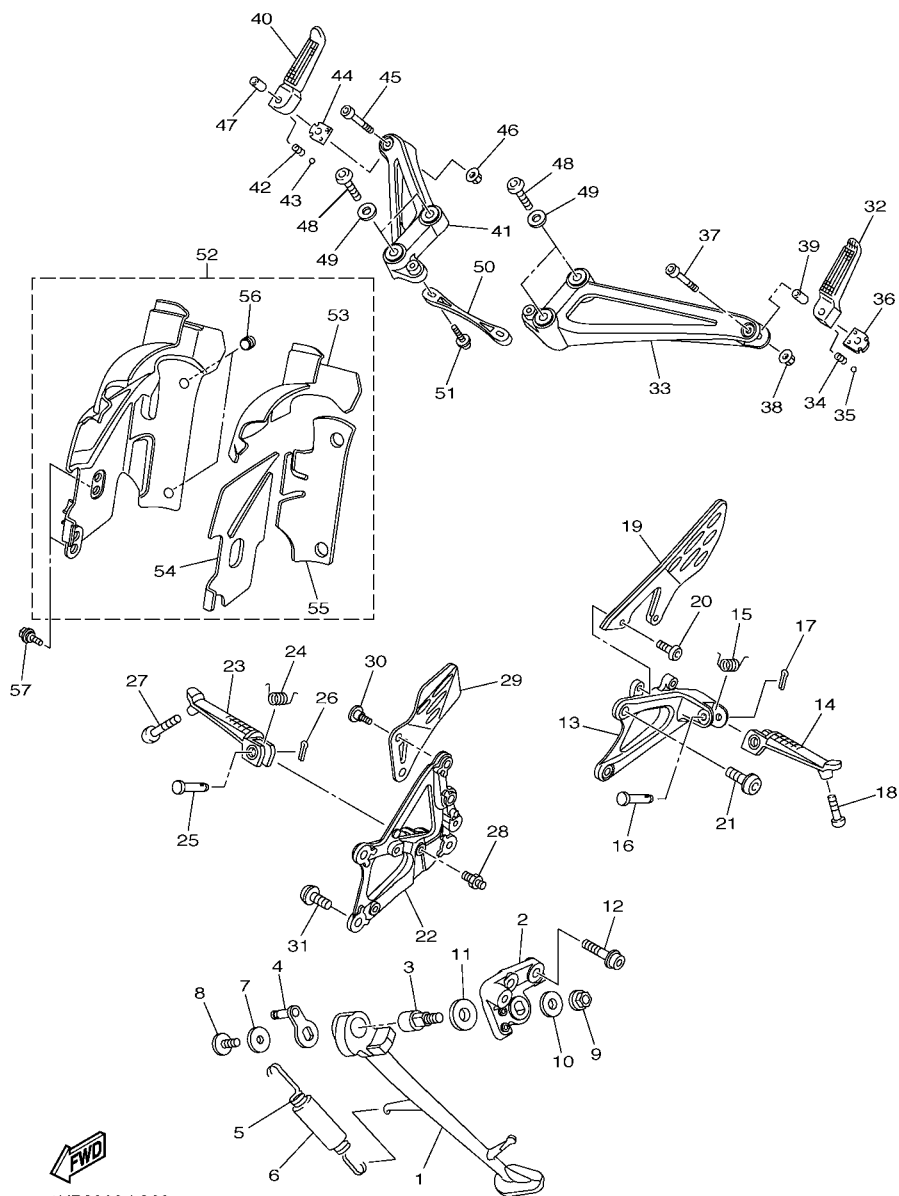

FIG. 36 CAVALETE. ESTRIBOS. PEDAL 1

REF. NO.	No. PEÇA	DESCRIÇÃO	TTB3				OBSERVAÇÕES
28	4C8-27813-00	PINO DO PEDAL	1				
29	14B-27446-10	PLACA 2	1				
30	90109-066F0	PARAFUSO	2				
31	90109-085G6	PARAFUSO	2				
32	5JJ-27431-10	ESTRIBO TRASEIRO	1				
33	14B-2741L-10	SUPORTE DO ESTRIBO ESQ.	1				
34	90501-12743	MOLA DE COMPRESSAO	1				
35	93501-04011	ESFERA	1				
36	5JJ-27437-01	ARRUELA ESPECIAL	1				
37	91312-06035	PARAFUSO	1				
38	95602-06200	PORCA AUTOTRAVANTE	1				
39	90387-06697	ESPACADOR	1				
40	5JJ-27441-10	ESTRIBO TRASEIRO DIREITO	1				
41	14B-2742L-10	SUPORTE DO ESTRIBO DIR.	1				
42	90501-12743	MOLA DE COMPRESSAO	1				
43	93501-04011	ESFERA	1				
44	5JJ-27437-01	ARRUELA ESPECIAL	1				
45	91312-06035	PARAFUSO	1				
46	95602-06200	PORCA AUTOTRAVANTE	1				
47	90387-06697	ESPACADOR	1				
48	90111-08066	PARAFUSO	4				
49	13S-27417-00	ARRUELA DO ESTRIBO	4				
50	14B-27469-00	REFORCO ESQ. DO BAGAGEIRO	1				
51	90109-06031	PARAFUSO	2				
52	14B-27490-00	PROTETOR COMPLETOS	1				
53	14B-2749A-00	.VEDACAO 3	1				
54	14B-2749B-00	.VEDACAO 4	1				

1KB8300-L360