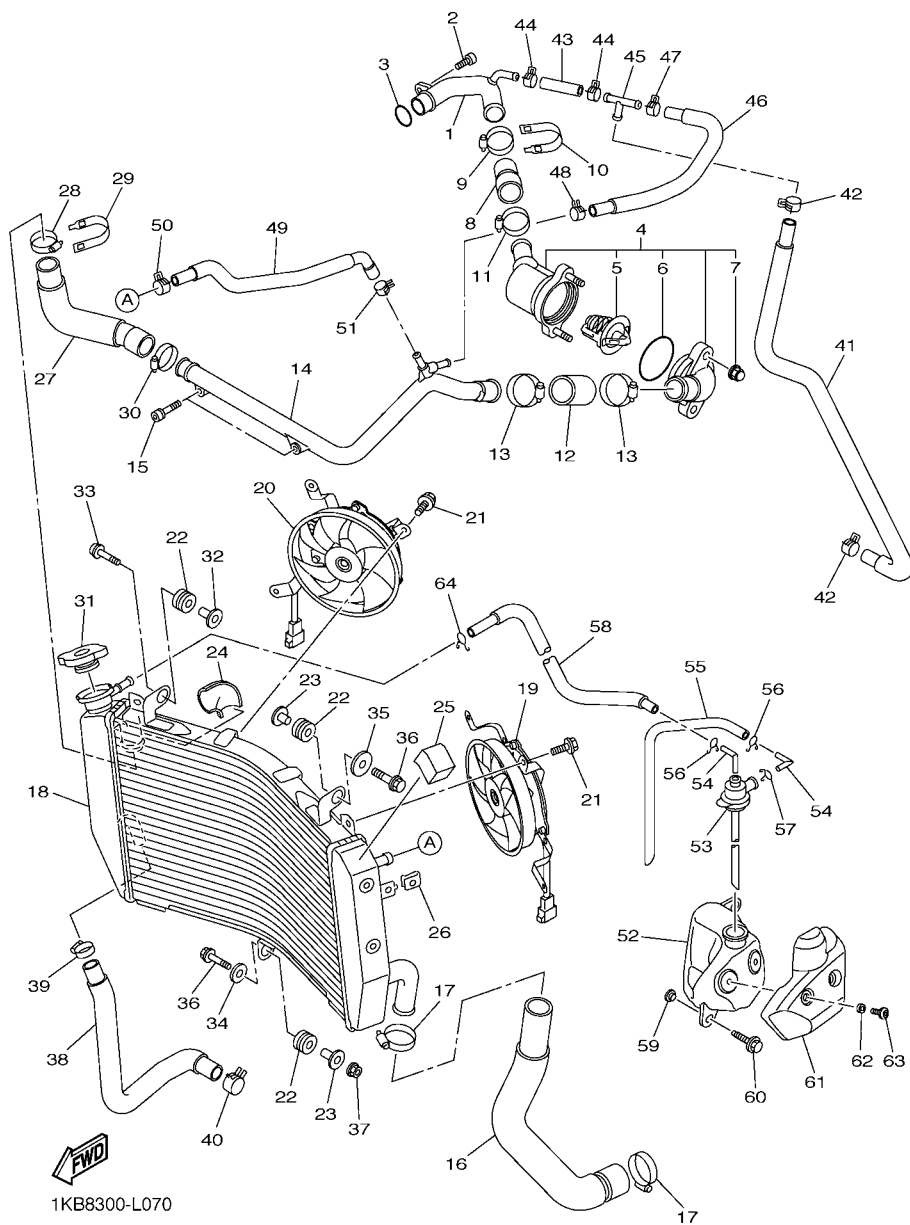

No. PEÇA	DESCRIÇÃO	QTDE	OBSERVAÇÕES
2N4-24110-00-X5	TANQUE DE COMBUSTÍVEL COMPL.	2	MXR
3J1-24240-10	.GRÁFICO, TANQUE DE COMB.	1	PARA MXR

5. Observe que as ilustrações são referentes apenas a indicação dos códigos das peças, e não para montagem. Para montagem, por favor utilize o Manual de Montagem apropriado.

FIG. 7 MANGUEIRA DO RADIADOR

REF. NO.	No. PEÇA	DESCRIÇÃO	TTB3				OBSERVAÇÕES
1	14B-12485-00	TUBO 5	1				
2	90110-06182	PARAFUSO HEXAGONAL INTERNO	1				
3	93210-235A1	ANEL DE BORRACHA	1				
4	14B-12410-00	TERMOSTATO CONJUNTO	1				
5	5LP-12411-00	TERMOSTATO	1				
6	93210-49046	ANEL DE BORRACHA	1				
7	90176-06014	PORCA COROA	2				
8	4C8-12579-00	MANGUEIRA 4	1				
9	90450-35001	BRACADEIRA DO TUBO	1				
10	5GV-1246E-00	TAMPAO 2	1				
11	90450-38040	BRACADEIRA DO TUBO	1				
12	14B-12579-00	MANGUEIRA 4	1				
13	90450-38040	BRACADEIRA DO TUBO	2				
14	14B-12482-00	TUBO 2	1				
15	90110-06256	PARAFUSO HEXAGONAL INTERNO	2				
16	14B-12578-00	MANGUEIRA 3	1				
17	90450-35001	BRACADEIRA DO TUBO	2				
18	14B-12461-00	RADIADOR CONJUNTO	1				
19	1KB-12405-00	VENTOINHA CONJUNTO	1				
20	1KB-12405-10	VENTOINHA CONJUNTO	1				
21	5GJ-12675-00	PARAFUSO	6				
22	90480-15363	ILHO DE BORRACHA	3				
23	90387-0614M	ESPAÇADOR	2				
24	14B-12465-00	AMORTIZADOR DO RADIADOR	1				
25	13S-12688-00	AMORTIZADOR DO CAPTADOR 7	1				
26	5SL-12671-00	PORCA 1	1				
27	14B-12551-00	MANGUEIRA 7	1				