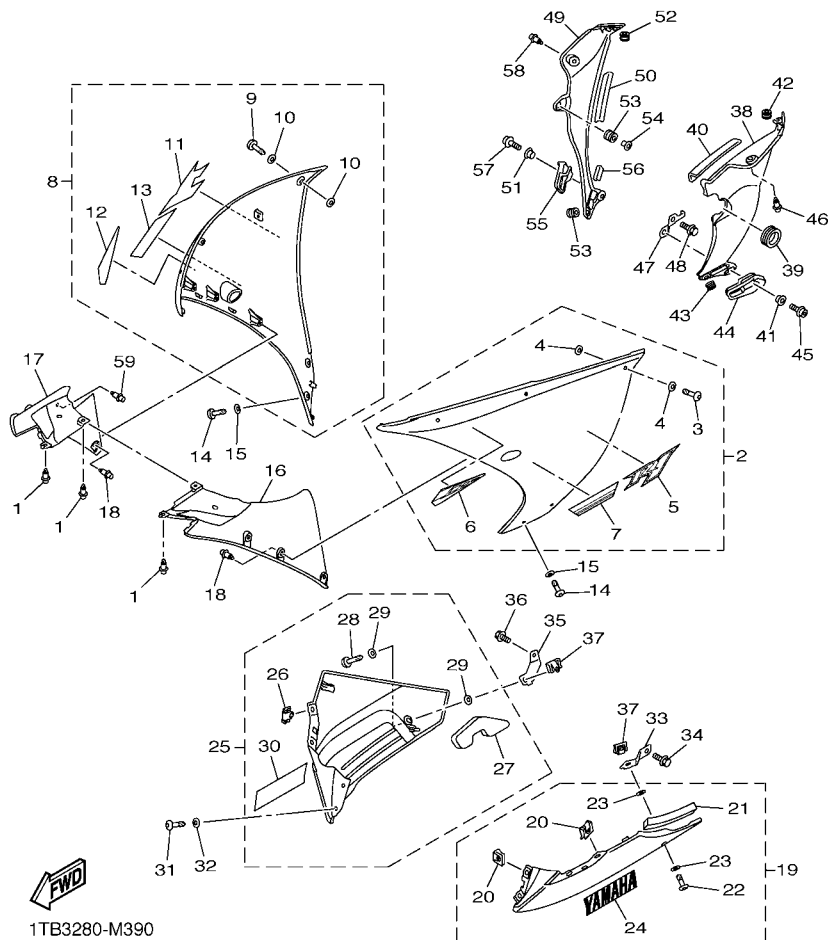

1TB3280-M390

FIG. 39 COBERTURA SUPERIOR 2

REF. NO.	No. PEÇA	DESCRIÇÃO	1TB3		OBSERVAÇÕES
1	90269-06008	REBITE	3		
2	14B-Y283U-W0-P2	PAINEL COMPLETO 1	1		UR PARA DPBMC
	14B-W283U-W0-P3	PAINEL CONJ.1	1		UR PARA SMX
3	14B-28386-00	.PARAFUSO	3		
4	2TK-21757-00	.ARRUELA ESPECIAL 1	6		
5	1KB-2839B-10	.EMBLEMA 3D	1		UR PARA DPBMC
	14B-2839B-10	.EMBLEMA 3D	1		UR PARA SMX
6	14B-28391-A0	.GRAFICO 1	1		PARA DPBMC
7	1KB-28391-20	.GRAFICO 1	1		UR PARA DPBMC
	1KB-28391-50	.GRAFICO 1	1		UR PARA SMX
8	14B-Y283V-W0-P2	PAINEL COMPLETO 2	1		UR PARA DPBMC
	14B-W283V-W0-P3	PAINEL CONJ 2	1		UR PARA SMX
9	14B-28386-00	.PARAFUSO	3		
10	2TK-21757-00	.ARRUELA ESPECIAL 1	6		
11	1KB-2839B-10	.EMBLEMA 3D	1		UR PARA DPBMC
	14B-2839B-10	.EMBLEMA 3D	1		UR PARA SMX
12	14B-28392-A0	.GRAFICO 2	1		PARA DPBMC
13	1KB-28392-20	.GRAFICO 2	1		UR PARA DPBMC
	1KB-28392-50	.GRAFICO 2	1		UR PARA SMX
14	14B-28386-00	PARAFUSO	4		
15	90202-06005	ARRUELA PLANA	4		
16	14B-2836K-00	PAINEL INTERNO 1	1		
17	14B-2836L-00	PAINEL INTERNO 2	1		
18	90269-06008	REBITE	6		
19	14B-Y2808-T0-P2	TAMPA INFERIOR CONJ.	1		BWC1 PARA DPBMC
	14B-Y2808-V0-P1	TAMPA INFERIOR CONJ.	1		MBL2 PARA SMX
20	5PW-2177L-00	.PLACA DA MOLA	4