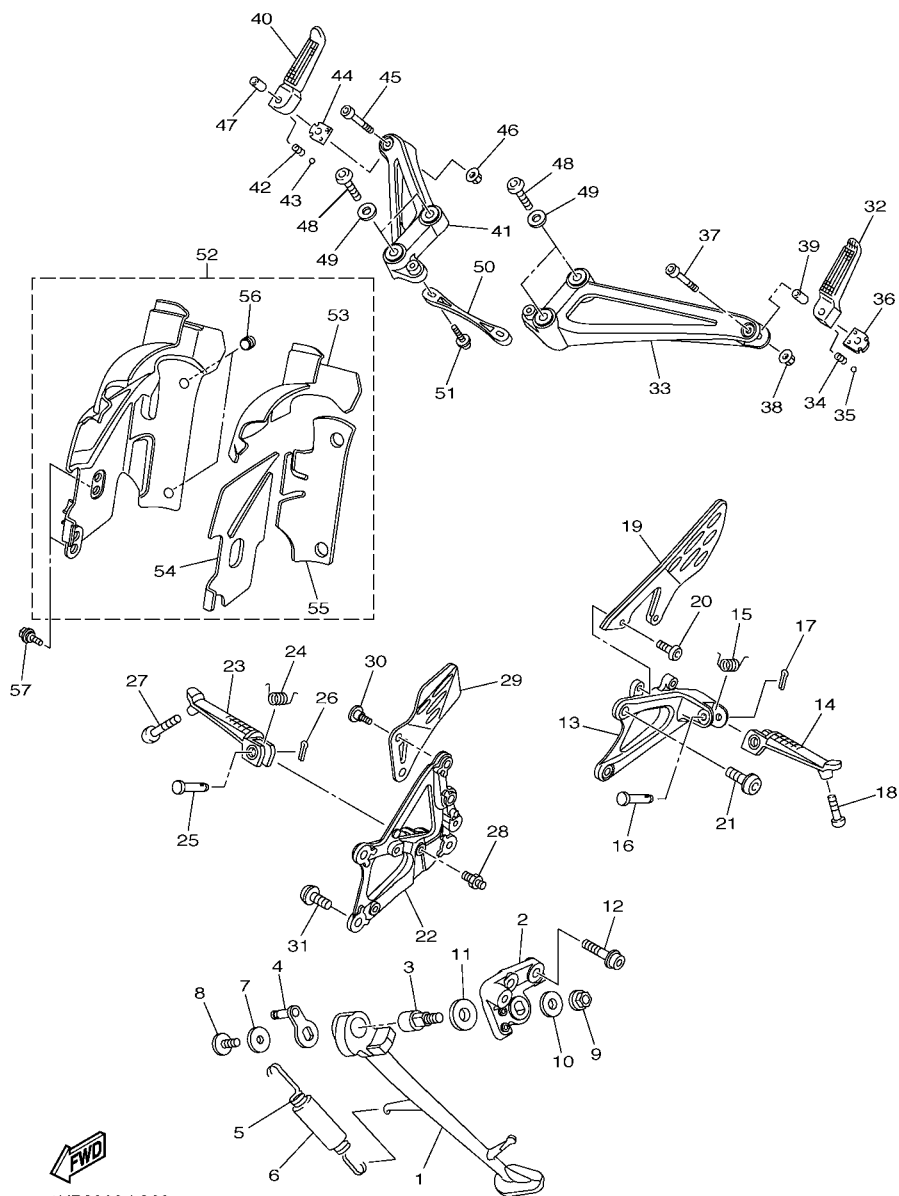

FIG. 36 CAVALETE. ESTRIBOS. PEDAL 1

REF. NO.	No. PEÇA	DESCRIÇÃO	TTB3				OBSERVAÇÕES
1	14B-27311-00	CAVALETE LATERAL	1				
2	14B-27321-00	SUPORTE DO CAVALETE LATERAL	1				
3	14B-27351-00	GUIA DO CAVALETE LATERAL	1				
4	14B-27352-00	GANCHO DO CAVALETE LATERAL	1				
5	90506-18008	MOLA DE TENSAO	1				
6	90445-19002	TUBO (L60)	1				
7	90201-081R9	ARRUELA PLANA	1				
8	90111-08073	PARAFUSO	1				
9	95602-10200	PORCA AUTOTRAVANTE	1				
10	90201-10035	ARRUELA PLANA	1				
11	90201-146F9	ARRUELA PLANA	1				
12	90110-10025	PARAFUSO HEXAGONAL INTERNO	2				
13	14B-27442-10	SUPORTE, ESTRIBO TRAS. DIR.	1				
14	1KB-27451-00	ESTRIBO ESQUERDO	1				
15	90508-18134	MOLA DE TORCAO	1				
16	90240-08084	PINO	1				
17	91401-25015	CONTRAPINO	1				
18	90109-08174	PARAFUSO	1				
19	14B-27445-10	PLACA 1	1				
20	90111-06003	PARAFUSO	2				
21	90109-085G6	PARAFUSO	2				
22	14B-27443-10	SUPORTE DO ESTRIBO 3	1				
23	1KB-27461-00	ESTRIBO DIREITO	1				
24	90508-18135	MOLA DE TORCAO	1				
25	90240-08084	PINO	1				
26	91401-25015	CONTRAPINO	1				
27	90109-08174	PARAFUSO	1				

1KB8300-L360