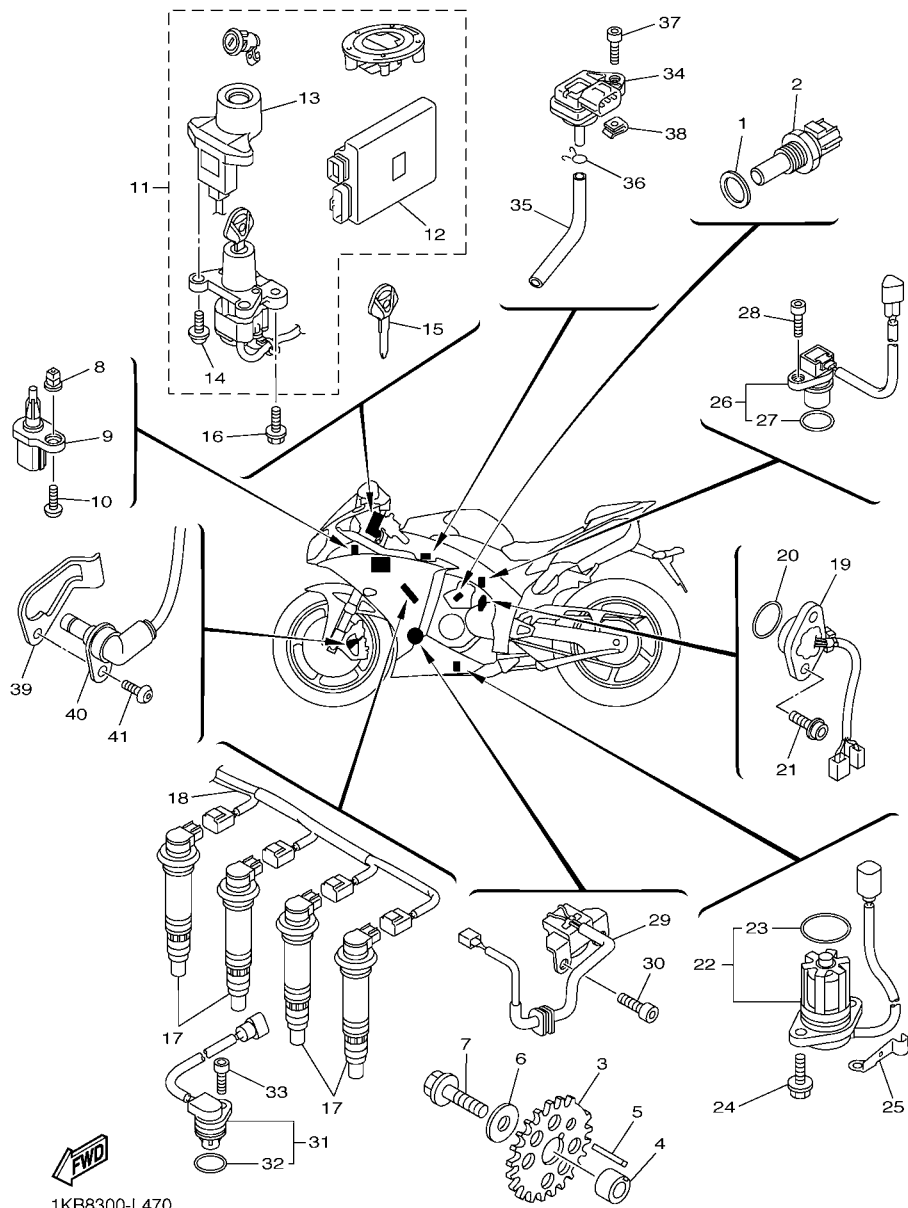

FIG. 47 SISTEMA ELETRICO 1

REF. NO.	No. PEÇA	DESCRIÇÃO	TTB3				OBSERVAÇÕES
28	90110-06161	PARAFUSO HEXAGONAL INTERNO	1				
29	14B-81670-00	BOBINA DE PULSO CONJUNTO	1				
30	90110-06168	PARAFUSO HEXAGONAL INTERNO	2				
31	5VY-85896-00	SENSOR DA MUDANCA	1				
32	4D9-81168-00	.ANEL DO BORRACHA	1				
33	90110-06175	PARAFUSO HEXAGONAL INTERNO	1				
34	2C0-82380-00	SENSOR DE PRESSAO	1				
35	90445-08028	TUBO	1				
36	90467-08021	PRESILHA	1				
37	91312-05020	PARAFUSO	1				
38	90183-05076	PORCA MOLA	1				
39	1KB-23874-00	FIXADOR DO CABO	1				
40	1KB-85970-00	SENSOR DA RODA DIANT. CONJ	1				
41	92014-06014	PARAFUSO	1				

1KB8300-L470