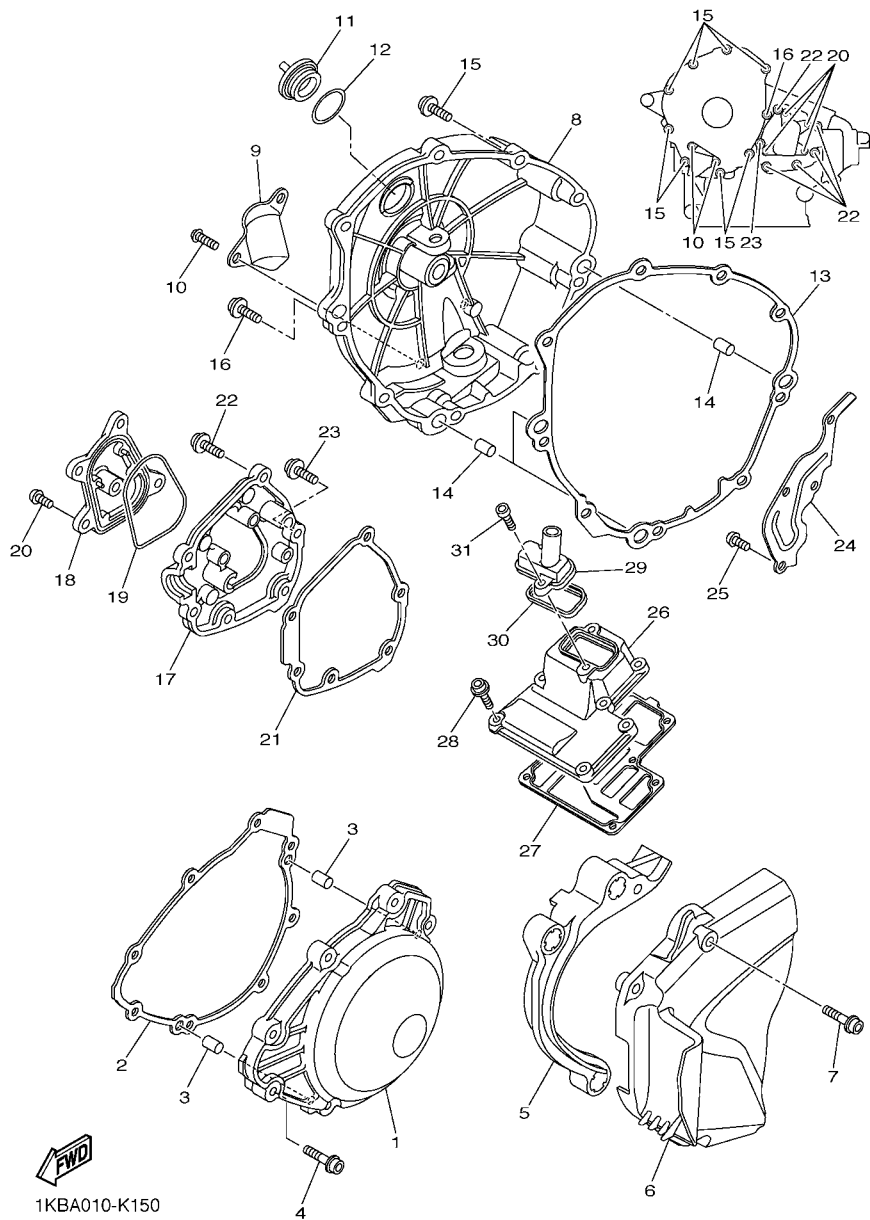

FIG. 15 TAMPA DA CARCACA 1

1KBA010-K150

REF. NO.	No. PEÇA	DESCRIÇÃO	TTB3				OBSERVAÇÕES
1	14B-15411-00	TAMPA DA CARCACA 1	1				
2	14B-15451-00	GAXETA DA TAMPA DA CARCACA 1	1				
3	99530-08012	PINO GUIA	2				
4	90110-06326	PARAFUSO HEXAGONAL INTERNO	8				
5	14B-15377-00	GUIA DA ENTRADA	1				
6	14B-15418-00	TAMPA DA CAIXA DA CORRENTE	1				
7	90110-06338	PARAFUSO HEXAGONAL INTERNO	3				
8	14B-15421-00	TAMPA DA CARCACA 2	1				
9	5VY-15499-00	PROTETOR DA TAMPA	1				
10	90149-06152	PARAFUSO	2				
11	3F9-15362-10	TAMPA DO NIVEL DE OLEO	1				
12	93210-27778	ANEL DE BORRACHA	1				
13	14B-15461-00	GAXETA DA TAMPA DA CARCACA 2	1				
14	93610-20189	PINO GUIA	3				
15	90110-06323	PARAFUSO HEXAGONAL INTERNO	8				
16	90110-06324	PARAFUSO HEXAGONAL INTERNO	1				
17	14B-15416-00	TAMPA DA BOMBA DE OLEO	1				
18	14B-15431-01	TAMPA DA CARCACA 3	1				
19	93210-68001	ANEL DE BORRACHA	1				
20	90149-06152	PARAFUSO	4				
21	14B-15456-00	GAXETA TAMPA DA BOMBA OLEO 1	1				
22	90110-06331	PARAFUSO HEXAGONAL INTERNO	5				
23	90110-06323	PARAFUSO HEXAGONAL INTERNO	1				
24	14B-11165-00	PLACA DE RESPIRO	1				
25	90149-06158	PARAFUSO	4				
26	14B-15413-00	CAPA	1				
27	14B-15462-00	GAXETA DA TAMPA DA CARCACA 3	1