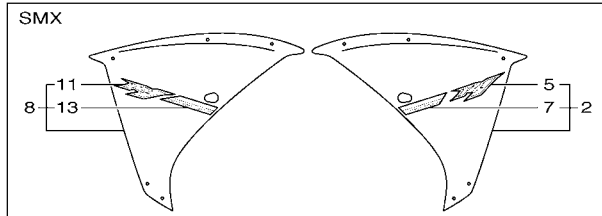

1TB3280-M390

FIG. 39 COBERTURA SUPERIOR 2

REF. NO.	No. PEÇA	DESCRIÇÃO	TTB3				OBSERVAÇÕES
21	90520-30004	.MOLDURA LATERAL	1				
22	14B-28386-00	.PARAFUSO	1				
23	2TK-21757-00	.ARRUELA ESPECIAL 1	2				
24	99245-00200	.EMBLEMA YAMAHA	1				PARA DPBMC
25	14B-Y2809-T0-P2	TAMPA INFERIOR CONJ. 2	1				BWC1 PARA DPBMC
	14B-Y2809-V0-P1	TAMPA INFERIOR CONJ. 2	1				MBL2 PARA SMX
26	5PW-2177L-00	.PLACA DA MOLA	2				
27	14B-28371-10	.AMORTIZADOR	1				
28	14B-28386-00	.PARAFUSO	1				
29	2TK-21757-00	.ARRUELA ESPECIAL 1	2				
30	99245-00200	.EMBLEMA YAMAHA	1				PARA DPBMC
31	14B-28386-00	PARAFUSO	2				
32	90202-06005	ARRUELA PLANA	2				
33	14B-2836A-00	SUORTE 1	1				
34	95802-06016	PARAFUSO FLANGE	1				
35	14B-2836E-00	SUORTE 2	1				
36	90105-06174	PARAFUSO FLANGE	1				
37	5PW-2177L-00	PLACA DA MOLA	2				
38	14B-2836M-10-P1	PAINEL INTERNO 3	1				BWC1 PARA DPBMC
	14B-2836M-10-P0	PAINEL INTERNO 3	1				MBL2 PARA SMX
39	14B-2836T-00	AMORTIZADOR DE LOCALIZACAO 1	1				
40	90520-05011	MOLDURA LATERAL	1				
41	90560-08251	ESPAÇADOR	1				
42	90480-08006	ILHO DE BORRACHA	1				
43	90480-12596	ILHO DE BORRACHA	1				
44	14B-283C1-00	LIMITADOR 1	1				
45	90110-06163	PARAFUSO HEXAGONAL INTERNO	1				