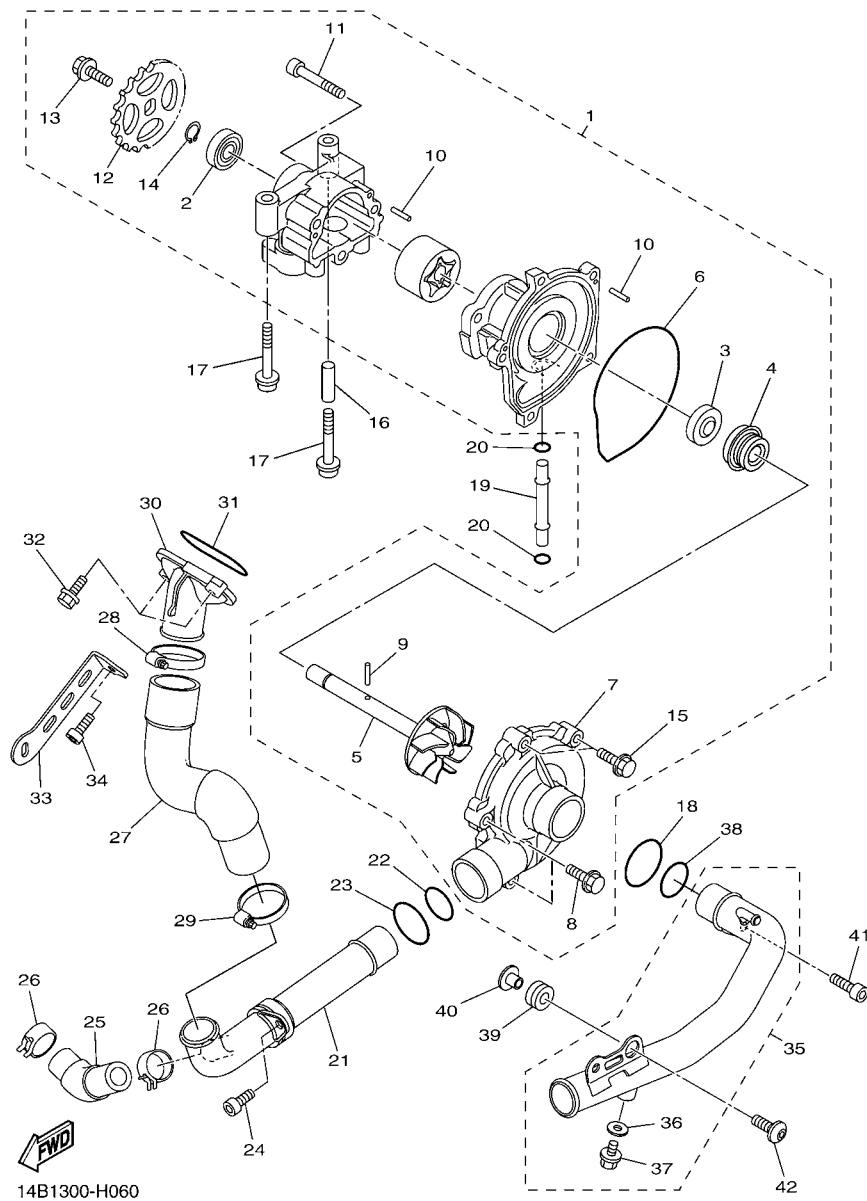

1KB8300-L040

1KB8300-L040

FIG. 4 VALVULA

REF. NO.	No. PEÇA	DESCRIÇÃO	TTB3				OBSERVAÇÕES
12	3LD-12169-T0	PASTILHA DE AJUSTE (2.40)	16				UR
13	4C8-12153-10	LEVANTADOR DA VALVULA	16				STD AMARELO
	4C8-12153-09	LEVANTADOR DA VALVULA (O/S)	16				AP VERDE

FIG. 5 CORRENTE DO EIXO DE COMANDO

REF. NO.	No. PEÇA	DESCRIÇÃO	TTB3				OBSERVAÇÕES
1	14B-12170-01	EIXO DE COMANDO COMPLETO 1	1				
2	14B-12180-01	EIXO DE COMANDO COMPLETO 2	1				
3	14B-12176-00	COROA DA CORRENTE	2				
4	90105-07006	PARAFUSO FLANGE	4				
5	94591-60126	CORRENTE	1				
6	1KB-12210-00	TENSIONADOR DA CORRENTE	1				
7	14B-12213-00	GAXETA DA CAIXA DO TENSIONADOR	1				
8	91312-06025	PARAFUSO	2				
9	1KB-12251-00	AMORTIZADOR DA CORRENTE 1	1				
10	14B-12252-00	AMORTIZADOR DA CORRENTE 2	1				
11	93607-44002	PINO GUIA	2				