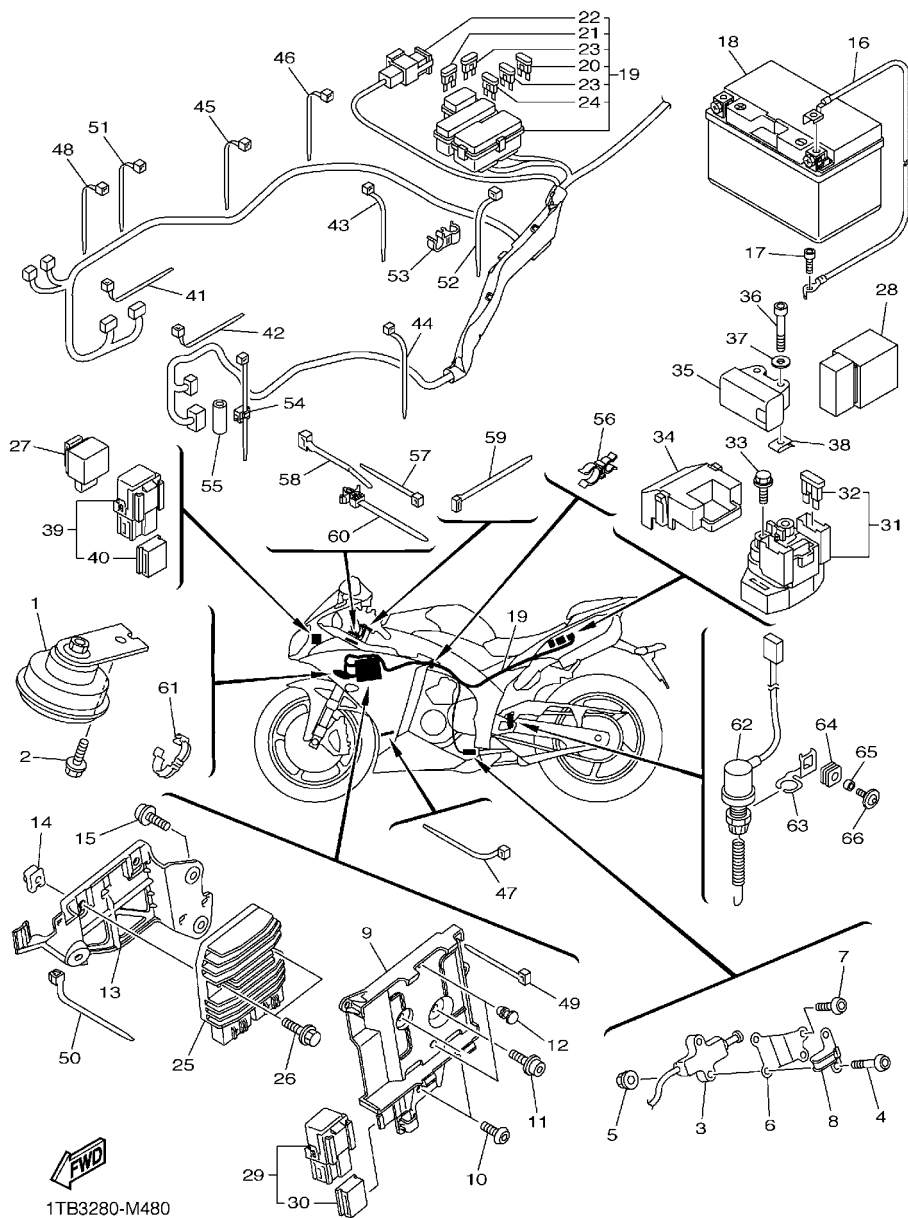

FIG. 48 SISTEMA ELETRICO 2

REF. NO.	No. PEÇA	DESCRIÇÃO	1TB3				OBSERVAÇÕES
28	5VK-81950-40	RELE CONJUNTO	1				
29	5JJ-81950-20	RELE CONJUNTO	1				
30	5JJ-81952-00	.SUPORTE DO RELE	1				
31	2C0-81940-00	RELE DE PARTIDA CONJUNTO	1				
32	36Y-82151-00	.FUSIVEL (15A-BL)	2				
33	95022-06008	PÁRAFUSO FLÂNGE	2				
34	5SL-82119-10	TAMPA DO FIO DA BATERIA	1				
35	5VU-82576-01	SENSOR DO ANGULO DE INCLINACAO	1				
36	91312-04025	PARAFUSO	2				
37	90201-047A2	ARRUELA PLANA	2				
38	90183-04039	PORCA MOLA	2				
39	5JJ-81950-20	RELE CONJUNTO	1				
40	5JJ-81952-00	.SUPORTE DO RELE	1				
41	90464-13073	BRACADEIRA	1				
42	90464-13073	BRACADEIRA	1				
43	90465-13M11	BRACADEIRA	1				
44	90464-16061	BRACADEIRA	1				
45	90464-16061	BRACADEIRA	1				
46	90464-13077	BRACADEIRA	1				
47	90464-13073	BRACADEIRA	1				
48	90464-13073	BRACADEIRA	1				
49	90465-13M11	BRACADEIRA	1				
50	90464-13073	BRACADEIRA	1				
51	90464-13077	BRACADEIRA	1				
52	90464-13077	BRACADEIRA	1				
53	90464-12009	BRACADEIRA	1				
54	90464-36004	BRACADEIRA	1				