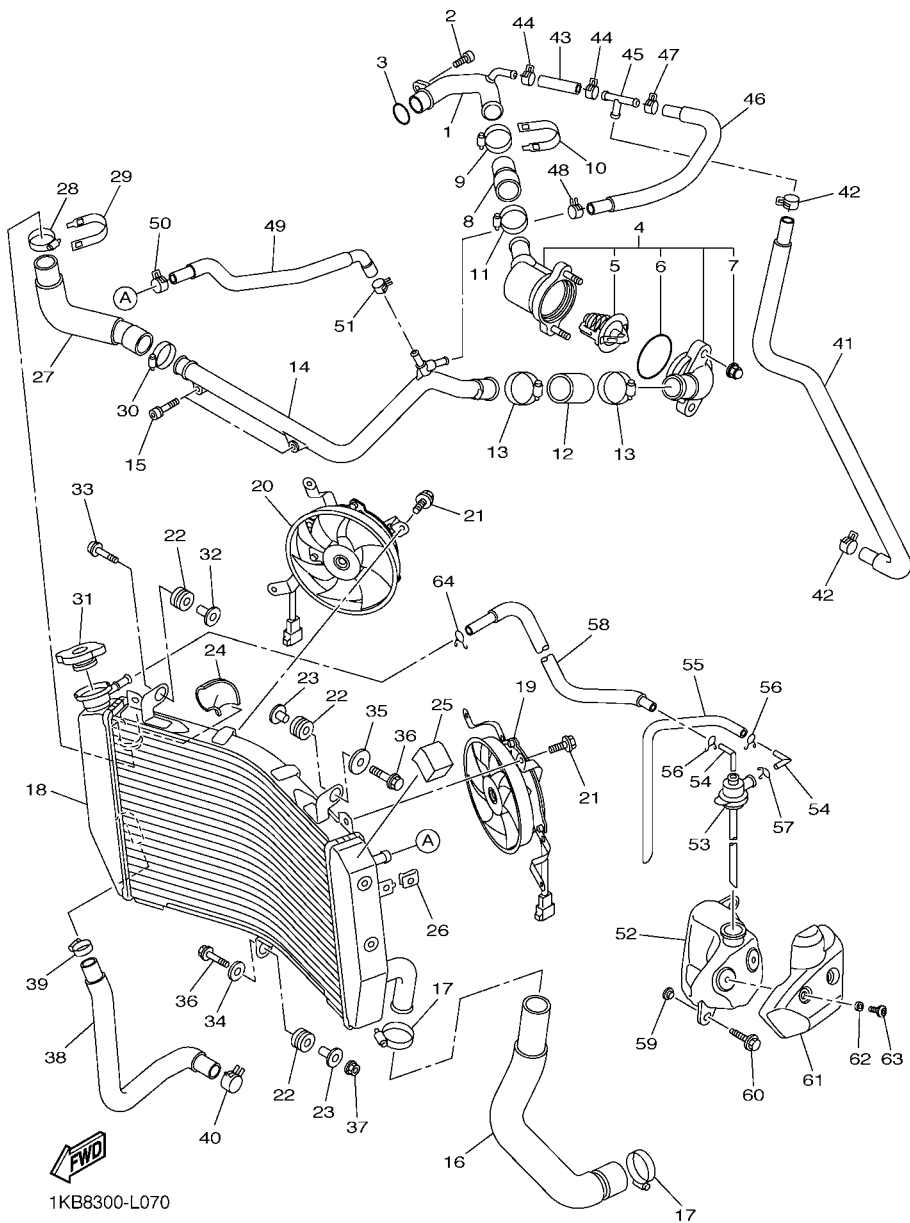

FIG. 7 MANGUEIRA DO RADIADOR

REF. NO.	No. PEÇA	DESCRIÇÃO	TTB3				OBSERVAÇÕES
55	90445-08036	TUBO	1				
56	90467-08003	PRESILHA	2				
57	90467-10M04	PRESILHA	1				
58	14B-1243F-00	MANGUEIRA 3	1				
59	90387-06681	ESPACADOR	2				
60	90119-06177	PARAFUSO COM ARRUÉLA	2				
61	14B-2172W-00	TAMPA	1				
62	90387-06372	ESPACADOR	2				
63	90111-06119	PARAFUSO	2				
64	90467-08075	PRESILHA	1