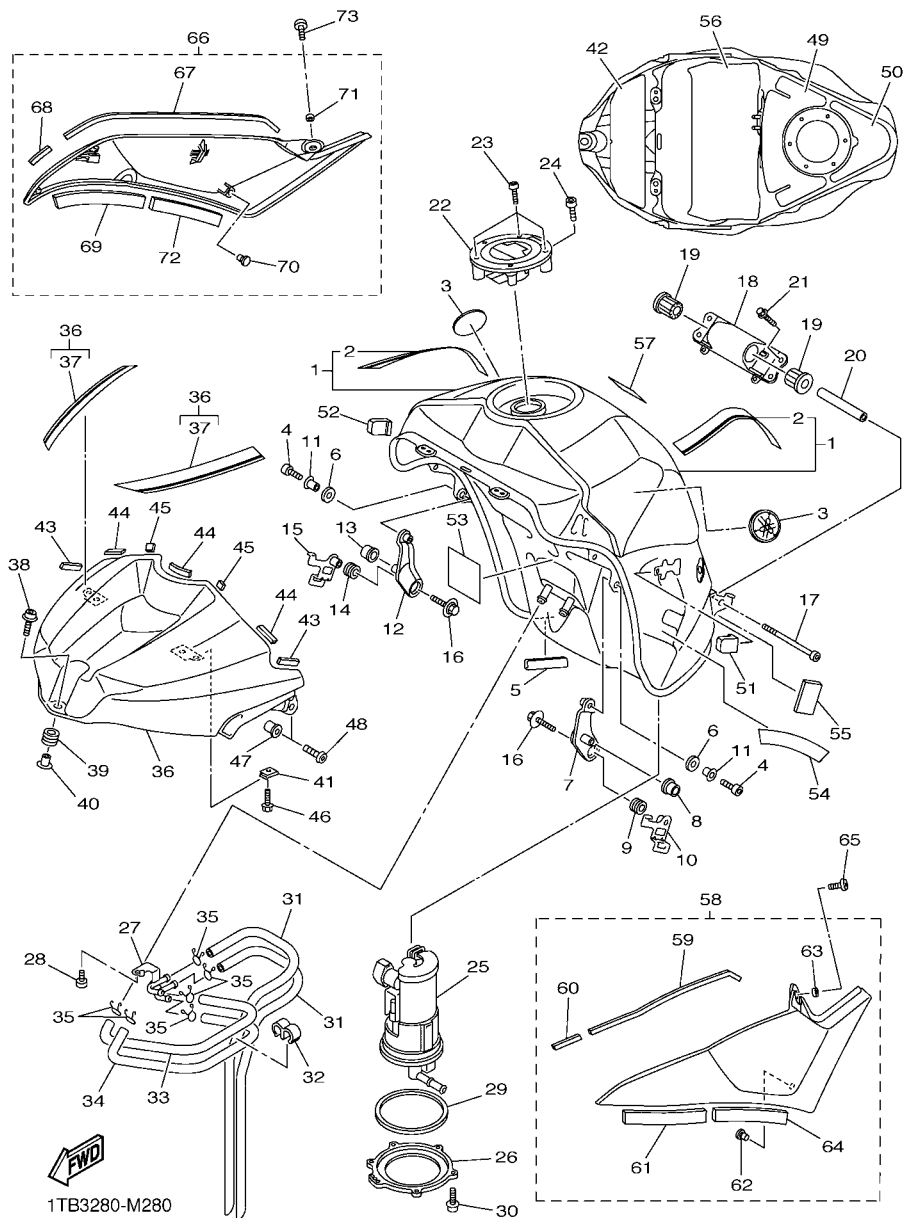

1KB8300-L270

FIG. 28 TANQUE DE COMBUSTIVEL

REF. NO.	No. PEÇA	DESCRIÇÃO	TTB3				OBSERVAÇÕES
1	14B-Y2410-00-04	TANQUE DE COMB. COMPLETO	1				UR PARA DPBMC
	14B-YK241-00-P0	TANQUE DE COMB. COMPLETO	1				UR PARA SMX
2	1KB-24240-00	.JOGO DE GRAFICOS DO TANQUE	1				PARA DPBMC
3	5SL-2413B-00	EMBLEMA	2				
4	91312-06016	PARAFUSO	2				
5	4BP-24188-00	MOLDURA DO TANQUE	1				
6	5VY-24183-00	AMORTIZADOR DE LOCALIZACAO 3	2				
7	14B-24191-10	SUORTE DO TANQUE 1	1				
8	5VY-24181-00	AMORTIZADOR DE LOCALIZACAO 1	1				
9	90480-10542	ILHO DE BORRACHA	1				
10	14B-21161-00	SUORTE DO CABO	1				
11	90387-06143	ESPACADOR	2				
12	14B-24192-10	SUORTE DO TANQUE 2	1				
13	5VY-24181-00	AMORTIZADOR DE LOCALIZACAO 1	1				
14	90480-10542	ILHO DE BORRACHA	1				
15	14B-21162-00	FIXADOR DO CABO DA EMBREAGEM	1				
16	90119-06262	PARAFUSO COM ARRUELA	2				
17	90110-06378	PARAFUSO HEXAGONAL INTERNO	1				
18	14B-2413Y-10	SUORTE, FIXACAO DO TANQUE	1				
19	5SL-24183-00	AMORTIZADOR DE LOCALIZACAO 3	2				
20	90387-06055	ESPACADOR	1				
21	90110-06163	PARAFUSO HEXAGONAL INTERNO	4				
22	39P-24602-00	TAMPA DO TANQUE CONJ.	1				
23	90110-05112	PARAFUSO HEXAGONAL INTERNO	3				
24	91312-05010	PARAFUSO	1				
25	14B-13907-10	BOMBA DE COMBUSTIVEL COMPLETA	1				
26	13S-24491-00	SUORTE BOMBA DE COMBUSTIVEL	1				