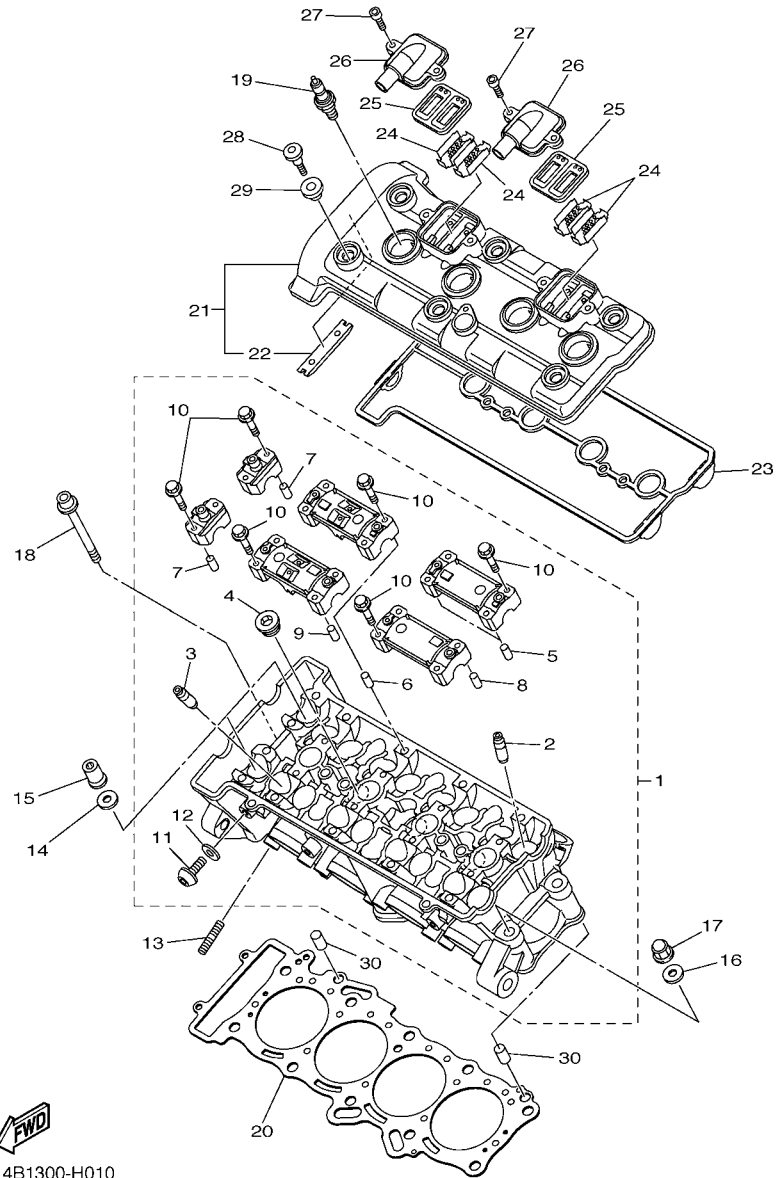

No. PEÇA	DESCRIÇÃO	QTDE	OBSERVAÇÕES
2N4-24110-00-X5	TANQUE DE COMBUSTÍVEL COMPL.	2	MXR
3J1-24240-10	.GRÁFICO, TANQUE DE COMB.	1	PARA MXR

5. Observe que as ilustrações são referentes apenas a indicação dos códigos das peças, e não para montagem. Para montagem, por favor utilize o Manual de Montagem apropriado.

14B1300-H010

FIG. 1 CABECOTE DO CILINDRO

REF. NO.	No. PEÇA	DESCRIÇÃO	TTB3				OBSERVAÇÕES
1	14B-11101-19	CABECOTE DO CILINDRO CONJ.	1				
2	14B-11133-10	.GUIA DA VALVULA 1	8				
3	4C8-11134-10	.GUIA DA VALVULA 2	8				
4	90340-18002	.TAMPAO DO DRENO	3				
5	91808-16023	.PINO GUIA	2				
6	91808-16023	.PINO GUIA	2				
7	91808-16023	.PINO GUIA	4				
8	91808-16023	.PINO GUIA	2				
9	91808-16023	.PINO GUIA	2				
10	90105-06027	.PARAFUSO FLANGE	20				
11	90149-06156	.PARAFUSO	1				
12	90430-06014	.GAXETA	1				
13	95612-08625	PRISIONEIRO	8				
14	90201-10035	ARRUELA PLANA	8				
15	90179-10029	PORCA	8				
16	90201-10035	ARRUELA PLANA	2				
17	90176-10075	PORCA COROA	2				
18	90110-06315	PARAFUSO HEXAGONAL INTERNO	2				
19	94701-00424	VELA DE IGNICAO (NGK LMAR9E-J)	4				
20	14B-11181-00	GAXETA CABECOTE DO CILINDRO 1	1				
21	14B-11191-00	TAMPA, CABECOTE DO CILINDRO 1	1				
22	5BE-12241-00	.GUIA LIMITADORA 2	1				
23	14B-11193-00	GAXETA DA TAMPA DO CABECOTE 1	1				
24	5VY-1482K-00	PLACA	4				
25	5SL-14890-10	VALVULA DE PALHETA CONJUNTO	2				
26	14B-14899-01	TAMPA DA CAIXA	2				
27	90110-06175	PARAFUSO HEXAGONAL INTERNO	4				