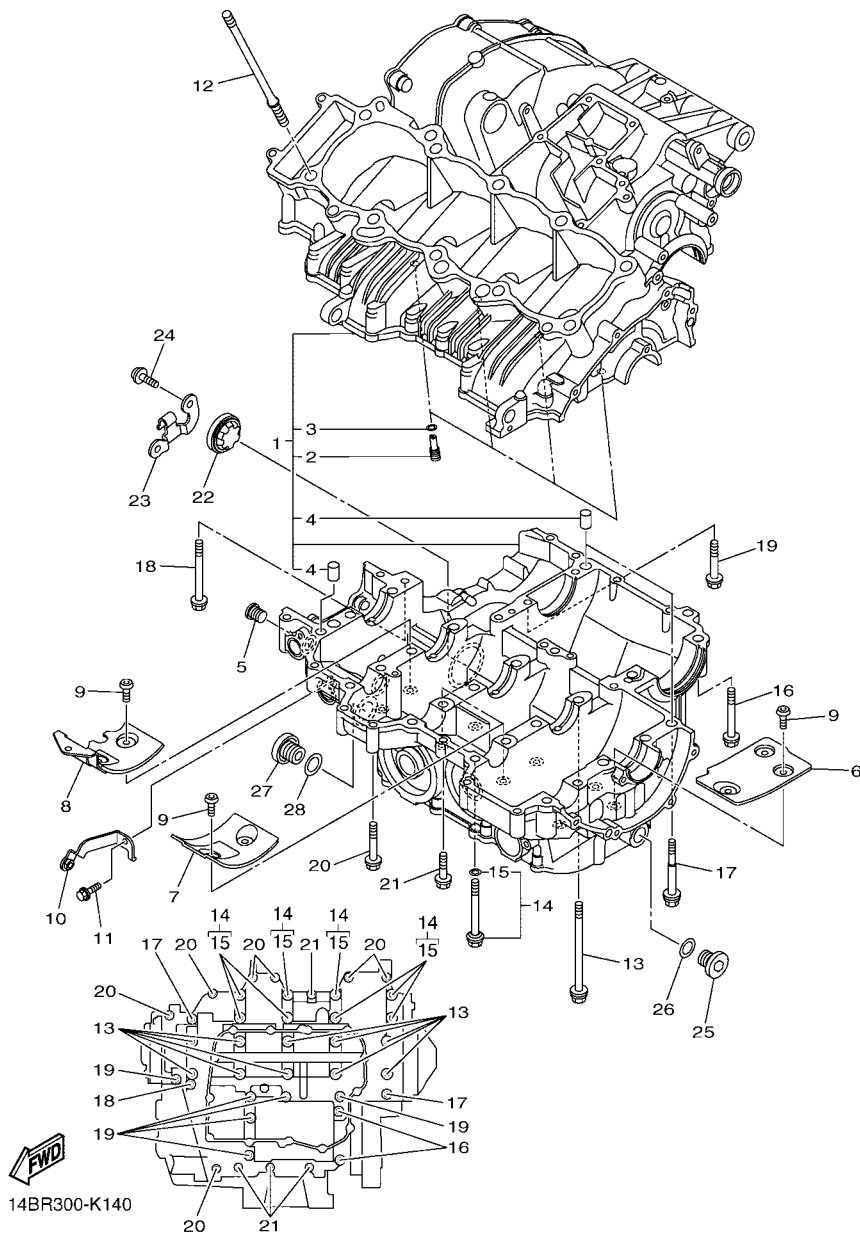

FIG. 14 CARCAC DO MOTOR

REF. NO.	No. PEÇA	DESCRIÇÃO	TTB3				OBSERVAÇÕES
1	14B-15100-08	CARCACA DO MOTOR COMPLETA	1				
2	5EB-15155-00	.PULVERIZADOR 3	4				
3	93210-04092	.ANEL DE BORRACHA	4				
4	99530-10014	.PINO GUIA	3				
5	90340-12003	TAMPAO DO DRENO	1				
6	14B-15123-00	PLACA DEFLETORA 1	1				
7	14B-15124-00	PLACA DEFLETORA 2	2				
8	14B-15133-00	PLACA DEFLETORA 3	1				
9	90149-06082	PARAFUSO	10				
10	14B-28322-00	FIXADOR 2	1				
11	90105-06181	PARAFUSO FLANGE	1				
12	90116-10051	PRISIONEIRO	10				
13	90119-09010	PARAFUSO COM ARRUELA	10				
14	14B-15156-00	PARAFUSO, CARCAC	8				
15	93210-07540	.ANEL DE BORRACHA	1				
16	95812-08060	PARAFUSO FLANGE	2				
17	90109-06100	PARAFUSO	2				
18	90105-06165	PARAFUSO FLANGE	1				
19	95812-06060	PARAFUSO FLANGE	6				
20	95812-06050	PARAFUSO FLANGE	7				
21	95812-06040	PARAFUSO FLANGE	4				
22	5PW-15361-00	MEDIDOR DO NIVEL DE OLEO	1				
23	14B-15441-01	FIXADOR DO CABO DA EMBREAGEM	1				
24	90110-06340	PARAFUSO HEXAGONAL INTERNO	2				
25	36Y-15189-00	TAMPAO	2				
26	93210-16325	ANEL DE BORRACHA	2				
27	4H7-15189-00	TAMPAO	1