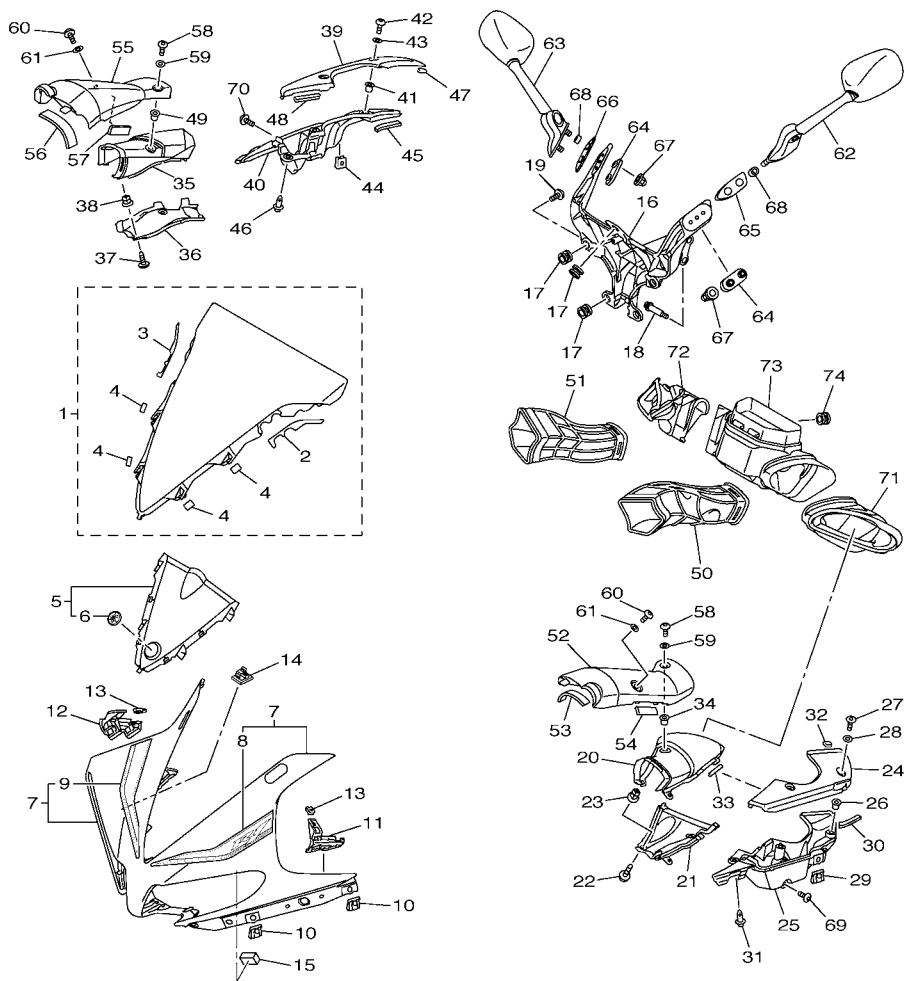

FIG. 38 COBERTURA SUPERIOR 1

REF. NO.	No. PEÇA	DESCRIÇÃO	TTB3				OBSERVAÇÕES
1	14B-28380-30	PARABRISA CONJ.	1				
2	14B-28428-10	.VEDACAO 1	1				
3	14B-28429-10	.VEDACAO 2	1				
4	4C8-21735-00	.VEDACAO 2	4				
5	1KB-2830P-00	PAINEL CONJUNTO	1				
6	4KN-2836B-10	.EMBLEMA (DIAPASAO YAMAHA)	1				
7	1KB-W283G-20-P2	CARENAGEM FRONTAL SUPERIOR 1	1				UR PARA DPBMC
	1KB-2835G-00-P3	CARENAGEM DIANTEIRA SUPERIOR 1	1				UR PARA SMX
8	1KB-2832B-00	.GRAFICO 15	1				PARA DPBMC
9	1KB-2832C-00	.GRAFICO 16	1				PARA DPBMC
10	5PW-2177L-00	PLACA DA MOLA	4				
11	1KB-2831U-00	FIXADOR LATERAL 1	1				
12	1KB-2832U-00	FIXADOR LATERAL 2	1				
13	90183-05076	PORCA MOLA	2				
14	90464-16020	BRACADEIRA	1				
15	90520-15010	MOLDURA LATERAL	2				
16	14B-28356-10	FIXADOR 1	1				
17	4XV-83513-00	AMORTIZADOR	7				
18	90105-08052	PARAFUSO FLANGE	2				
19	90160-05006	PARAFUSO	4				
20	14B-2838N-00-P5	DUTO 1	1				MBL2 PARA DPBMC
	14B-2838N-00-P0	DUTO 1	1				PARA SMX
21	14B-2838T-00	DUTO 3	1				
22	97702-50012	PARAFUSO	2				
23	90480-08005	ILHO DE BORRACHA	2				
24	14B-2839K-00-P5	TAMPA 1	1				MBL2 PARA DPBMC
	14B-2839K-00-P0	TAMPA 1	1				PARA SMX

1TB3280-M380