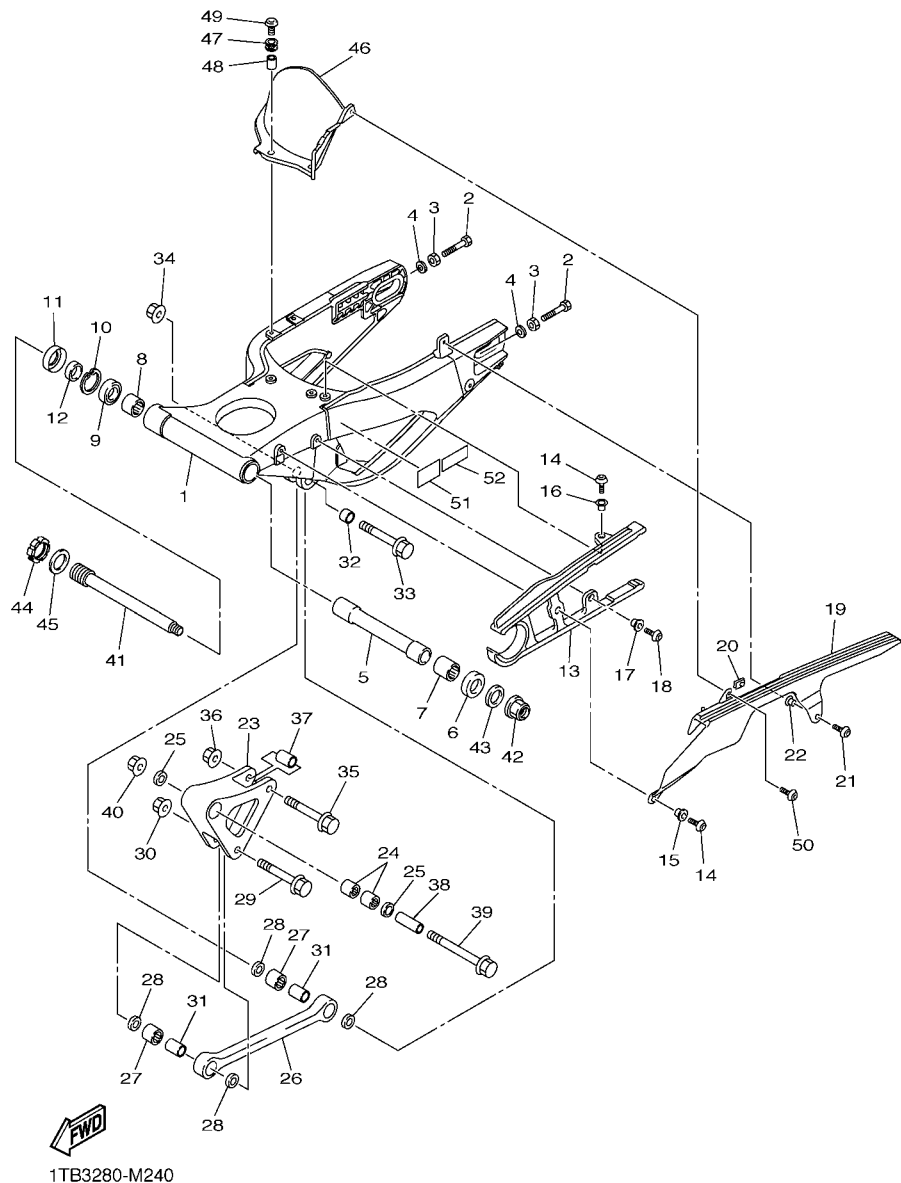

FIG. 24 GARFO TRASEIRO

REF. NO.	No. PEÇA	DESCRIÇÃO	1TB3			OBSERVAÇÕES
28	93109-17071	RETENTOR DE OLEO	4			
29	90105-10017	PARAFUSO FLANGE	1			
30	95602-10200	PORCA AUTOTRAVANTE	1			
31	90387-1012A	ESPACADOR	2			
32	90387-1013U	ESPACADOR	1			
33	90105-10018	PARAFUSO FLANGE	1			
34	95602-10200	PORCA AUTOTRAVANTE	1			
35	90105-10017	PARAFUSO FLANGE	1			
36	95602-10200	PORCA AUTOTRAVANTE	1			
37	90387-1012A	ESPACADOR	1			
38	90387-10034	ESPACADOR	1			
39	90105-10150	PARAFUSO FLANGE	1			
40	95602-10200	PORCA AUTOTRAVANTE	1			
41	14B-22141-00	EIXO DO PIVO	1			
42	90185-20008	PORCA AUTOTRAVANTE	1			
43	90201-20026	ARRUELA PLANA	1			
44	4C8-22252-00	PORCA	1			
45	90201-30016	ARRUELA PLANA	1			
46	14B-21650-00	PARA-LAMA TRASEIRO COMPLETO	1			
47	90480-12005	ILHO DE BORRACHA	3			
48	90387-06057	ESPACADOR	3			
49	90149-06302	PARAFUSO	3			
50	90111-05002	PARAFUSO	1			
51	1TB-21668-00	ETIQUETA DE PRESSAO DO PNEU	1			
52	14B-2111F-00	ETIQUETA DE EMISSAO	1