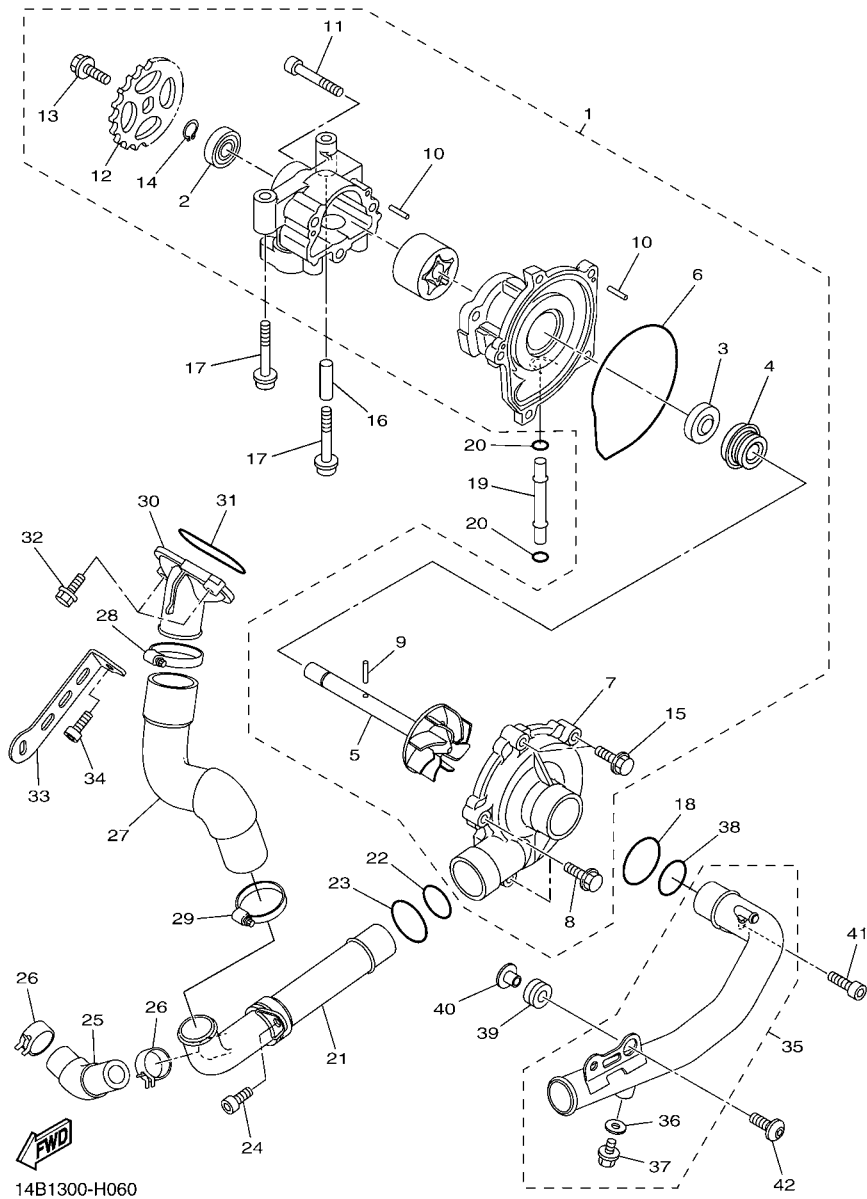

1KB8300-L040

1KB8300-L040

FIG. 4 VALVULA

REF. NO.	No. PEÇA	DESCRIÇÃO	TTB3				OBSERVAÇÕES
12	3LD-12169-T0	PASTILHA DE AJUSTE (2.40)	16				UR
13	4C8-12153-10	LEVANTADOR DA VALVULA	16				STD AMARELO
	4C8-12153-09	LEVANTADOR DA VALVULA (O/S)	16				AP VERDE

FIG. 5 CORRENTE DO EIXO DE COMANDO

REF. NO.	No. PEÇA	DESCRIÇÃO	TTB3				OBSERVAÇÕES
1	14B-12170-01	EIXO DE COMANDO COMPLETO 1	1				
2	14B-12180-01	EIXO DE COMANDO COMPLETO 2	1				
3	14B-12176-00	COROA DA CORRENTE	2				
4	90105-07006	PARAFUSO FLANGE	4				
5	94591-60126	CORRENTE	1				
6	1KB-12210-00	TENSIONADOR DA CORRENTE	1				
7	14B-12213-00	GAXETA DA CAIXA DO TENSIONADOR	1				
8	91312-06025	PARAFUSO	2				
9	1KB-12251-00	AMORTIZADOR DA CORRENTE 1	1				
10	14B-12252-00	AMORTIZADOR DA CORRENTE 2	1				
11	93607-44002	PINO GUIA	2				

14B1300-H060

FIG. 6 BOMBA DE AGUA

REF. NO.	No. PEÇA	DESCRIÇÃO	TTB3				OBSERVAÇÕES
1	14B-12420-00	BOMBA DE AGUA COMPLETA	1				
2	93306-00106	.ROLAMENTO	1				
3	14B-13338-00	.VEDACAO	1				
4	4C8-12438-00	.VEDACAO DO AUTOMATICO	1				
5	14B-12450-00	.EIXO IMPULSOR COMPLETO	1				
6	4XV-12439-00	.ANEL DE BORRACHA	1				
7	14B-12422-00	.TAMPA DA CAIXA	1				
8	95022-06025	.PARAFUSO FLANGE	3				
9	93603-17070	.PINO GUIA	1				
10	93603-12007	.PINO GUIA	4				
11	91312-06045	.PARAFUSO	3				
12	14B-13355-00	.ENGRENAGEM MOTRIZ	1				
13	90105-06066	.PARAFUSO FLANGE	1				
14	99009-12400	.ANEL TRAVA	1				
15	95022-06020	.PARAFUSO FLANGE	2				
16	91808-30031	PINO GUIA	1				
17	90110-06167	PARAFUSO HEXAGONAL INTERNO	2				
18	93210-357A2	ANEL DE BORRACHA	1				
19	4XV-12485-00	TUBO 5	1				
20	93210-06667	ANEL DE BORRACHA	2				
21	14B-12481-00	TUBO 1	1				
22	93210-235A1	ANEL DE BORRACHA	1				
23	93210-27370	ANEL DE BORRACHA	1				
24	90110-06182	PARAFUSO HEXAGONAL INTERNO	1				
25	14B-12588-00	MANGUEIRA 5	1				
26	90467-200A0	PRESILHA	2				
27	14B-12576-00	MANGUEIRA 1	1				