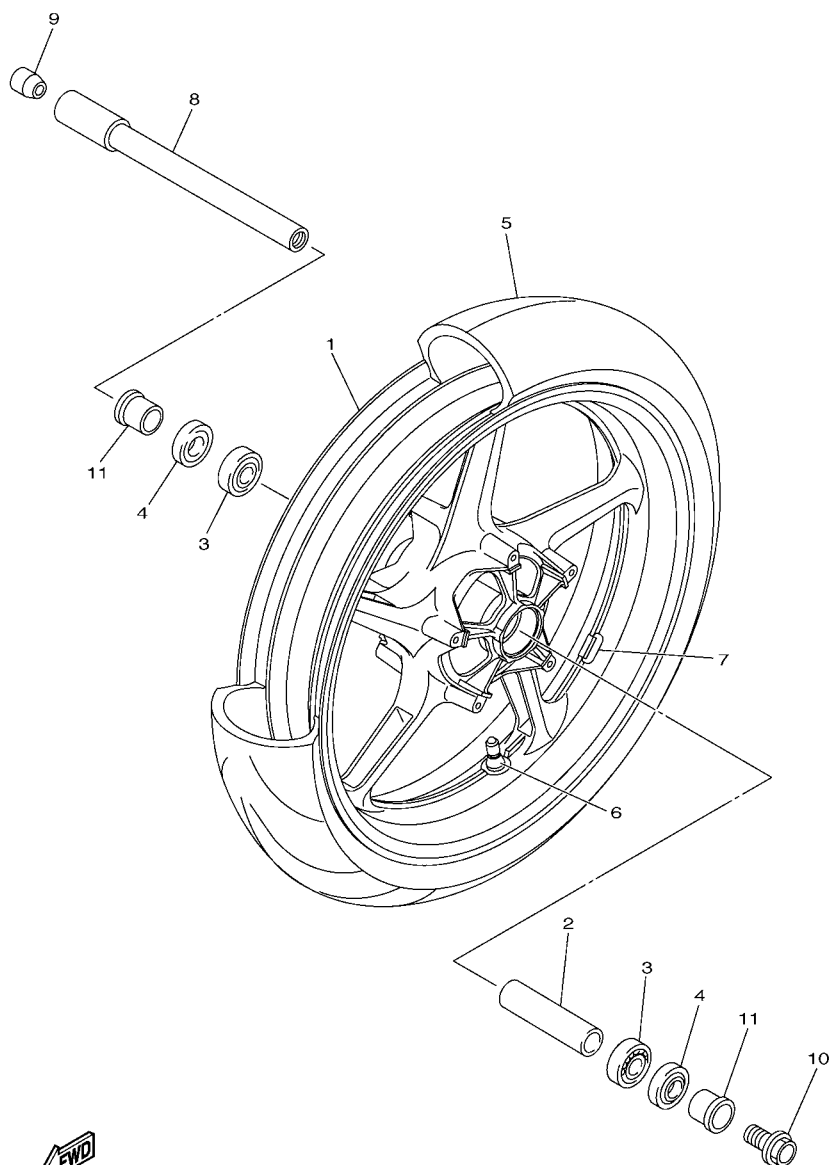

FIG. 30 RODA DIANTEIRA 1

REF. NO.	No. PEÇA	DESCRIÇÃO	TTB5				OBSERVAÇÕES
1	1KB-25168-00-1X	ARO DA RODA DIANTEIRA	1				UR LGB/HTR
	1KB-25168-00-2X	ARO DA RODA DIANTEIRA	1				UR LGB/RW
2	4XV-25117-00	ESPACADOR DO ROLAMENTO	1				
3	93306-07208	ROLAMENTO	2				
4	93106-28043	RETENTOR DE OLEO	2				
5	94112-17111	PNEÚ(120/70 ZR17 M/C 58W)	1				DUNLOP
6	93900-00030	VALVULA ARO DA RODA (TR412)	1				TAIHEIYO
7	5MT-25398-00	BALANCEADOR DA RODA (10G)	1				UN
	5MT-25398-10	BALANCEADOR DA RODA (20G)	1				UN
	5MT-25398-20	BALANCEADOR DA RODA (30G)	1				UN
8	2C0-25181-00	EIXO DA RODA	1				
9	5PW-25188-00	CAPA	1				
10	90105-14002	PARAFUSO FLANGE	1				
11	90387-22016	ESPACADOR	2				

14BR300-K300