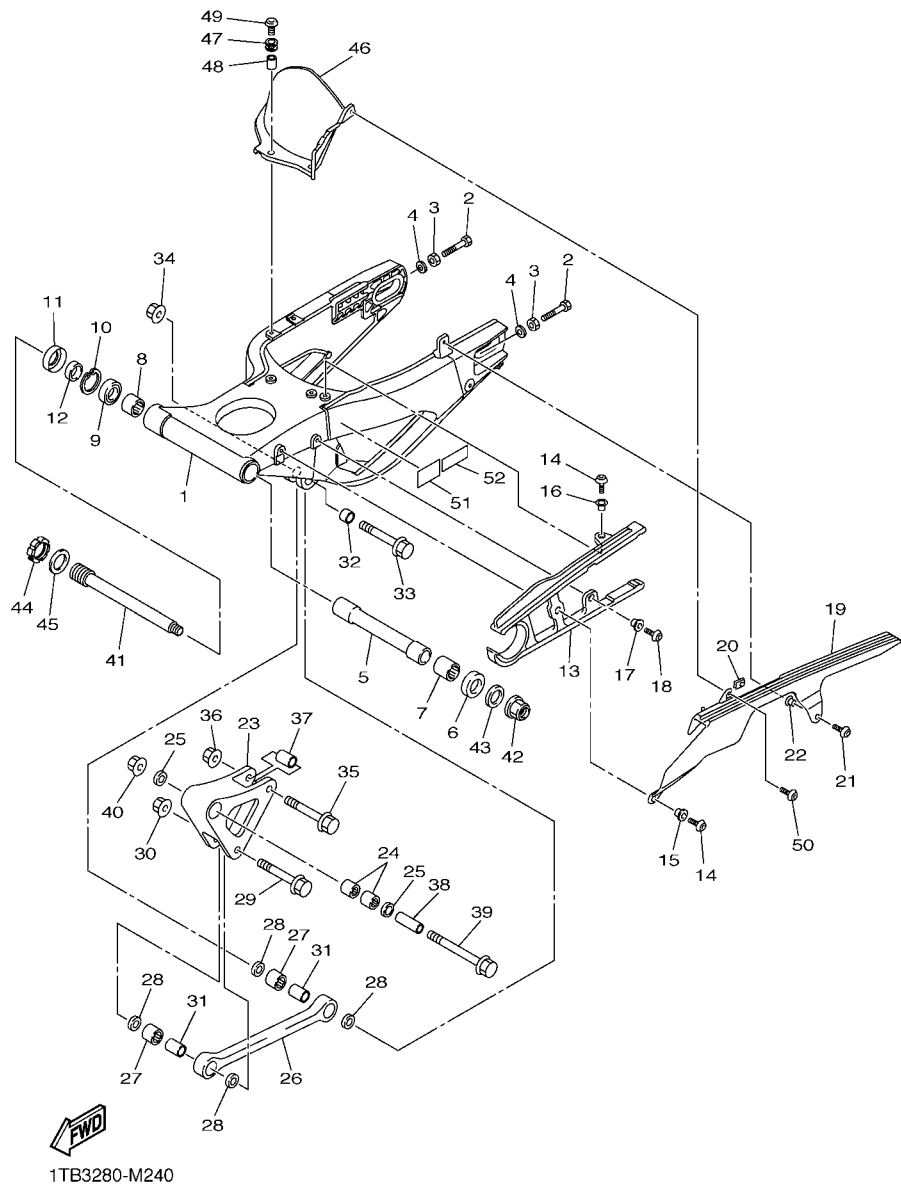

FIG. 24 GARFO TRASEIRO

REF. NO.	No. PEÇA	DESCRIÇÃO	1TB5				OBSERVAÇÕES
28	93109-17071	RETENTOR DE OLEO	4				
29	90105-10017	PARAFUSO FLANGE	1				
30	95602-10200	PORCA AUTOTRAVANTE	1				
31	90387-1012A	ESPACADOR	2				
32	90387-1013U	ESPACADOR	1				
33	90105-10018	PARAFUSO FLANGE	1				
34	95602-10200	PORCA AUTOTRAVANTE	1				
35	90105-10017	PARAFUSO FLANGE	1				
36	95602-10200	PORCA AUTOTRAVANTE	1				
37	90387-1012A	ESPACADOR	1				
38	90387-10034	ESPACADOR	1				
39	90105-10150	PARAFUSO FLANGE	1				
40	95602-10200	PORCA AUTOTRAVANTE	1				
41	14B-22141-00	EIXO DO PIVO	1				
42	90185-20008	PORCA AUTOTRAVANTE	1				
43	90201-20026	ARRUELA PLANA	1				
44	4C8-22252-00	PORCA	1				
45	90201-30016	ARRUELA PLANA	1				
46	14B-21650-00	PARA-LAMA TRASEIRO COMPLETO	1				
47	90480-12005	ILHO DE BORRACHA	3				
48	90387-06057	ESPACADOR	3				
49	90149-06302	PARAFUSO	3				
50	90111-05002	PARAFUSO	1				
51	1TB-21668-00	ETIQUETA DE PRESSAO DO PNEU	1				
52	14B-2111F-00	ETIQUETA DE EMISSAO	1