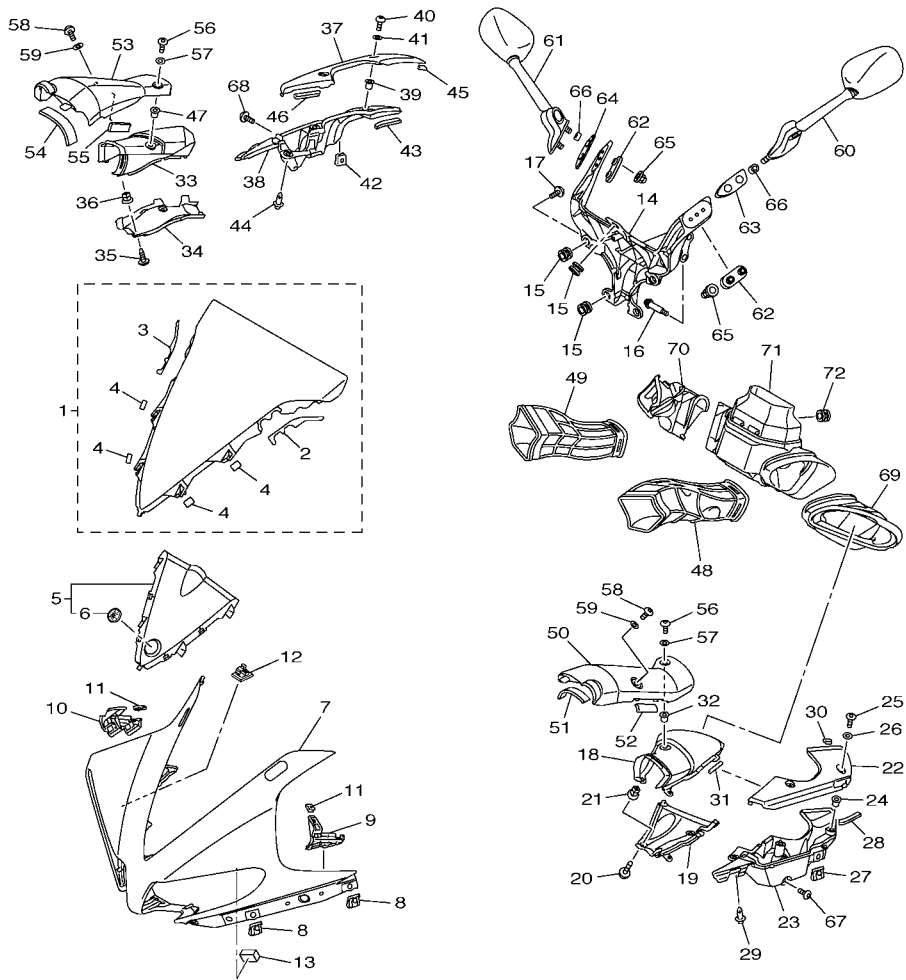

FIG. 38 COBERTURA SUPERIOR 1

REF. NO.	No. PEÇA	DESCRIÇÃO	TTB5				OBSERVAÇÕES
68	90111-05034	PARAFUSO	2				
69	14B-2846C-00	CAIXA LATERAL 1	1				
70	14B-2846D-00	CAIXA LATERAL 2	1				
71	14B-2845D-00	CAIXA DIANTEIRA	1				
72	90480-13567	ILHO DE BORRACHA	1				

1KBV700-M380