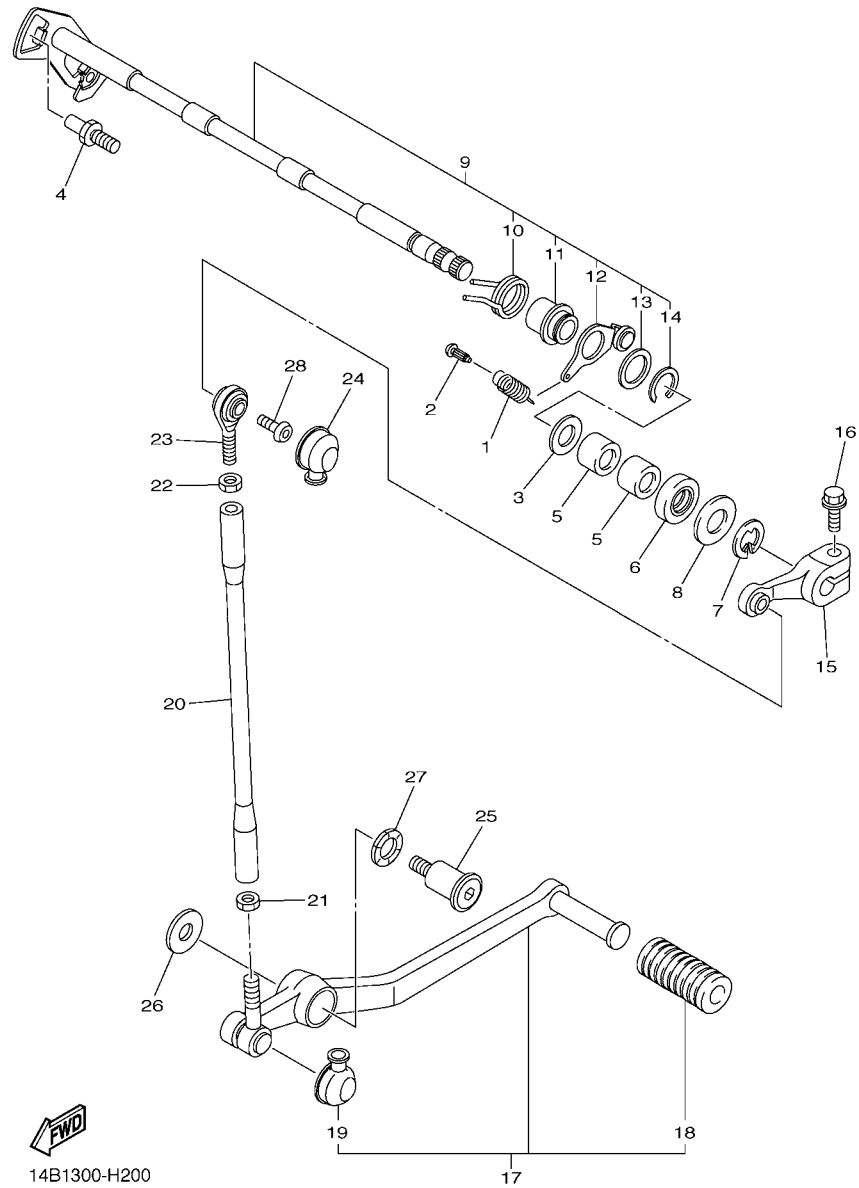

14B1300-H200

FIG. 20 EIXO DE MUDANCA

REF. NO.	No. PEÇA	DESCRIÇÃO	TTB5				OBSERVAÇÕES
1	90506-18021	MOLA DE TENSAO	1				
2	132-16346-00	GANCHO DE FIXACAO DA MOLA	1				
3	90201-127E1	ARRUELA PLANA	1				
4	1D7-18127-00	PARAFUSO LIMITADOR	1				
5	93317-11295	ROLAMENTO	2				
6	93102-12106	RETENTOR DE OLEO(SD12-22-5 HS)	1				
7	99002-10600	ANEL TRAVA	1				
8	90201-12575	ARRUELA PLANA	1				
9	14B-18101-01	EIXO DE MUDANCA CONJ.	1				
10	90508-32141	.MOLA DE TORCAO	1				
11	2C0-18175-00	.ESPACADOR	1				
12	14B-18140-00	.ALAVANCA LIMITADORA CONJ.	1				
13	90201-177G4	.ARRUELA PLANA	1				
14	99009-17400	.ANEL TRAVA	1				
15	5JJ-18112-20	BRACO DO CAMBIO	1				
16	95022-06020	PARAFUSO FLANGE	1				
17	14B-18110-00	PEDAL DE CAMBIO CONJ.	1				
18	5EB-18113-00	.CAPA DO PEDAL	1				
19	4XV-18154-00	.PROTETOR DE POEIRA	1				
20	5LV-18115-10	HASTE DO CAMBIO	1				
21	90170-06228	PORCA	1				
22	95304-06700	PORCA	1				
23	5LV-18116-00	CONECAO DA HASTE 1	1				
24	4XV-18154-00	PROTETOR DE POEIRA	1				
25	4C8-27434-00	PARAFUSO	1				
26	90201-08103	ARRUELA PLANA	1				
27	90206-14086	ARRUELA ONDULADA	1				