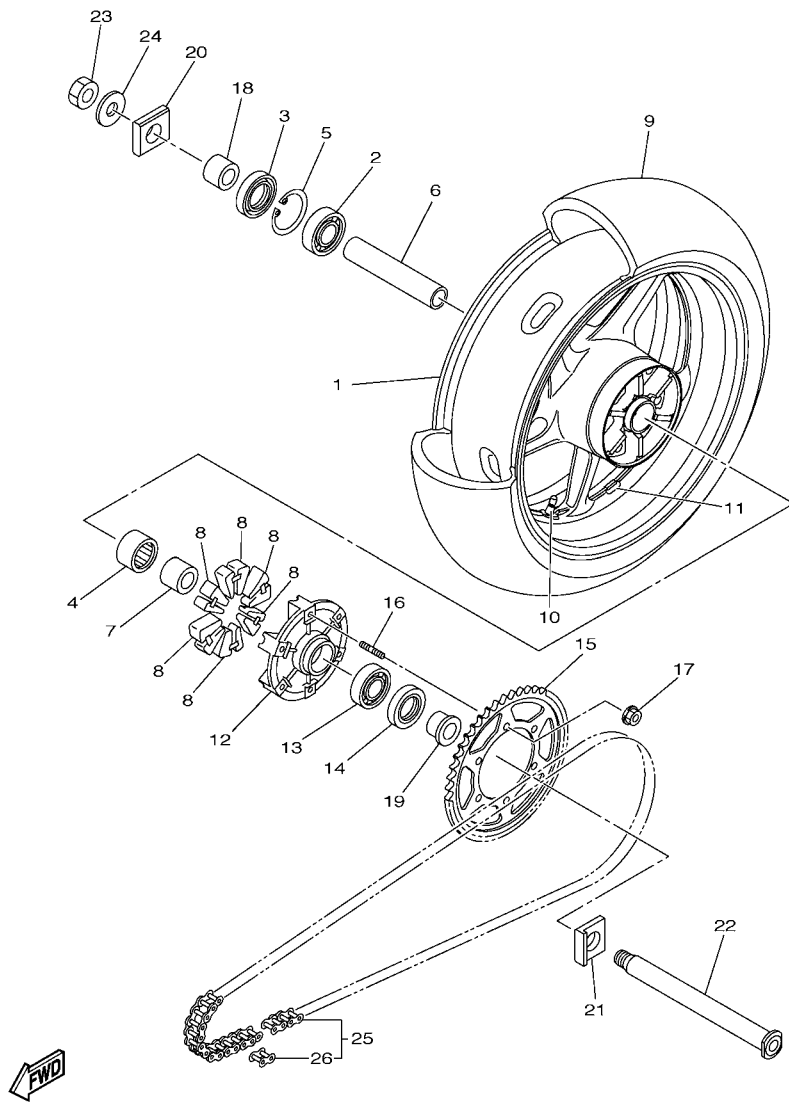

1KB8300-L320

FIG. 32 RODA TRASEIRA 1

REF. NO.	No. PEÇA	DESCRIÇÃO	TTB5				OBSERVAÇÕES
1	5VY-25338-00-4X	ARO DA RODA TRASEIRA	1				UR LGB/HTR
	5VY-25338-00-5X	ARO DA RODA TRASEIRA	1				UR LGB/RW
2	93306-20531	ROLAMENTO	1				
3	93106-40013	RETENTOR DE OLEO	1				
4	93317-43580	ROLAMENTO	1				
5	93420-61M07	ANÉL TRAVA	1				
6	5PW-25317-00	ESPACADOR DO ROLAMENTO	1				
7	4XV-25383-00	ESPACADOR DA RODA	1				
8	2C0-25364-00	AMORTIZADOR	6				
9	94119-17072	PNEU(190/55 ZR17 M/C 75W)	1				DUNLOP
10	93900-00030	VALVULA ARO DA RODA (TR412)	1				TAIHEIYO
11	5MT-25398-00	BALANCEADOR DA RODA (10G)	1				UN
	5MT-25398-10	BALANCEADOR DA RODA (20G)	1				UN
	5MT-25398-20	BALANCEADOR DA RODA (30G)	1				UN
12	5JJ-25366-00	EMBREGEM DO CUBO	1				
13	93306-20531	ROLAMENTO	1				
14	93106-40013	RETENTOR DE OLEO	1				
15	14B-25447-20	COROA DA RODA TRASEIRA (47D)	1				
16	90116-10048	PRISIONEIRO	6				
17	90185-10011	PORCA AUTOTRAVANTE	6				
18	90387-28016	ESPACADOR	1				
19	90387-28019	ESPACADOR	1				
20	5VY-25388-00	ESTICADOR DA CORRENTE 1	1				
21	5VY-25389-01	ESTICADOR DA CORRENTE 2	1				
22	4C8-25381-00	EIXO DA RODA	1				
23	90185-24007	PORCA AUTOTRAVANTE	1				
24	90201-25020	ARRUELA PLANA	1