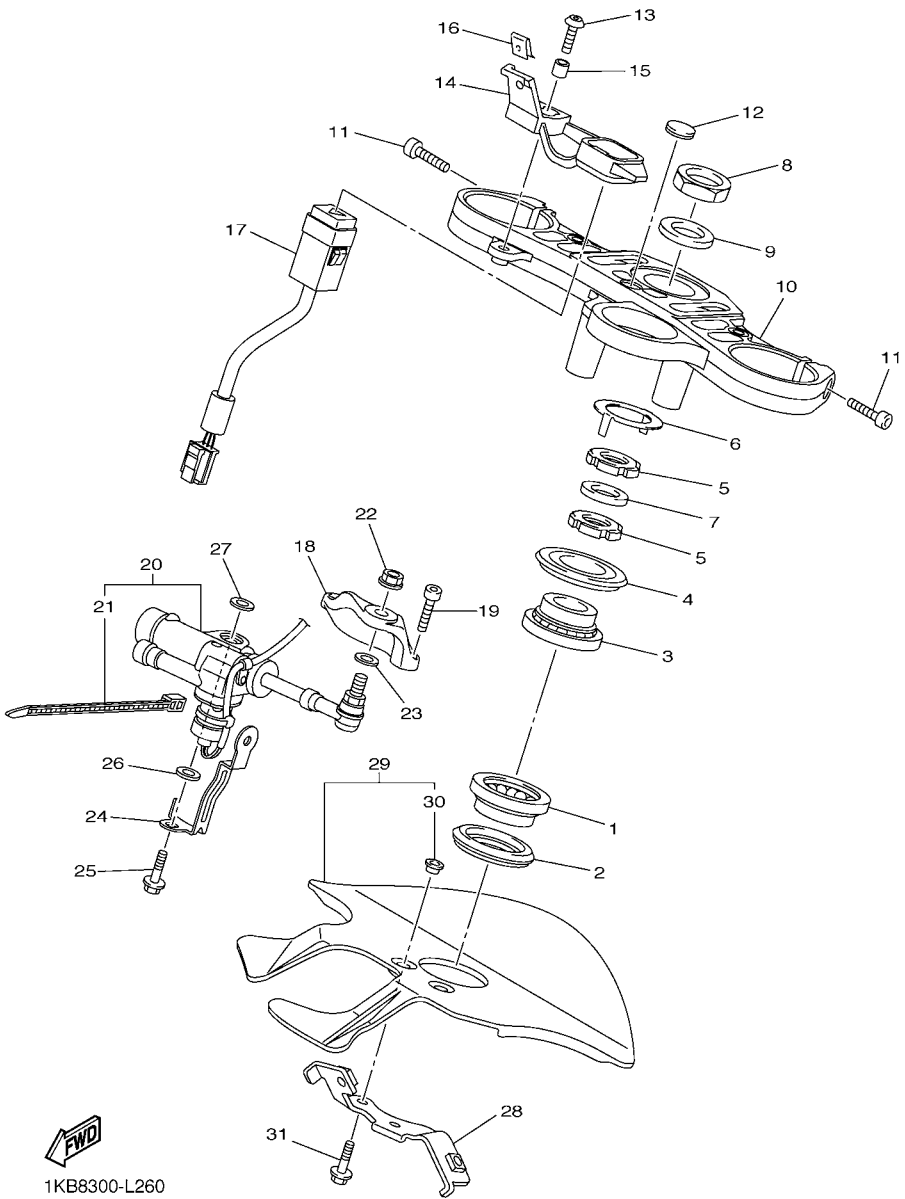

FIG. 26 MESA DO GUIDAO

REF. NO.	No. PEÇA	DESCRIÇÃO	TTB5				OBSERVAÇÕES
28	14B-23377-20	SUPORTE DA BUZINA	1				
29	14B-23808-00	TAMPA COMPLETA	1				
30	90560-06244	.ESPACADOR	2				
31	90105-06557	PARAFUSO FLANGE	2				

1KB8300-L260