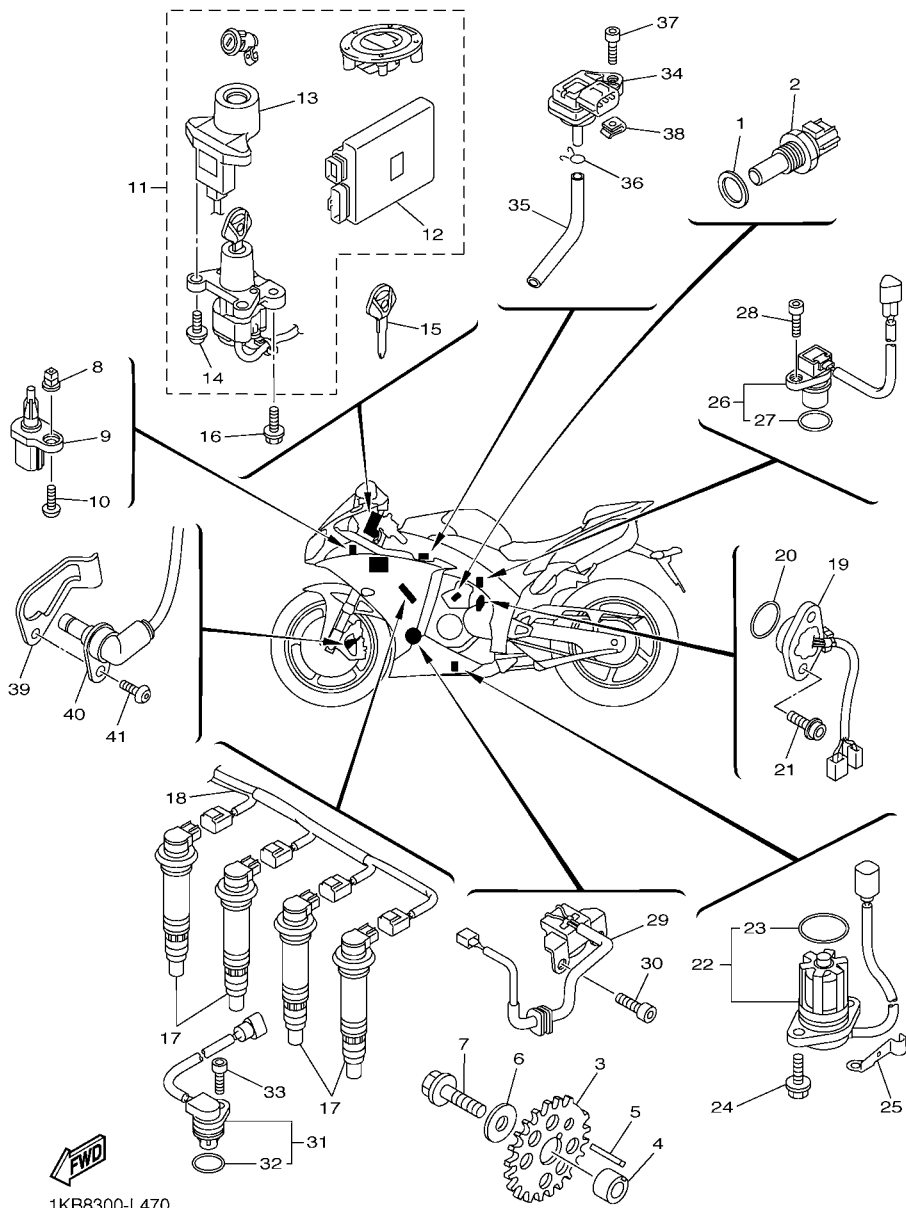

FIG. 47 SISTEMA ELETRICO 1

REF. NO.	No. PEÇA	DESCRIÇÃO	TTB5				OBSERVAÇÕES
1	90201-12790	ARRUELA PLANA	1				
2	8CC-85790-01	TERMOSTATO	1				
3	14B-81673-00	ROTOR CONJ.	1				
4	90387-11006	ESPAÇADOR	1				
5	90282-03005	CHAVETA RETA	1				
6	90201-10034	ARRUELA PLANA	1				
7	90105-10290	PARAFUSO FLANGE	1				
8	90480-08005	ILHO DE BORRACHA	1				
9	8FP-85886-00	SENSOR DE TEMPERATURA DO AR	1				
10	97702-50016	PARAFUSO	1				
11	14B-W8250-B0	KIT DO IMOBILIZADOR COMPL.	1				
12	1KB-8591A-40	.UNIDADE DE CONTROLE MOTORA CJ	1				
13	14B-8255P-20	.UNIDADE IMOBILIZADORA COMPL.	1				
14	5SL-82113-01	.PARAFUSO	2				
15	5SL-82511-08	CHAVE VIRGEM	1				AP
16	90109-08195	PARAFUSO	2				
17	1KB-82310-00	BOBINA DE IGNICAO CONJ.	4				
18	14B-82309-00	CHICOTE DE FIOS	1				
19	14B-82540-01	INTERRUPTOR NEUTRO CONJ.	1				
20	93210-21001	ANEL DE BORRACHA	1				
21	90110-05067	PARAFUSO HEXAGONAL INTERNO	2				
22	14B-85720-00	MEDIDOR NIVEL DE OLEO CONJ.	1				
23	5VY-8A8E0-00	.ANEL DE BORRACHA	1				
24	95022-06016	PARAFUSO FLANGE	2				
25	90465-08053	BRACADEIRA	1				
26	14B-83755-00	SENSOR DE VELOCIDADE	1				
27	4D9-81168-00	.ANEL DE BORRACHA	1				

1KB8300-L470