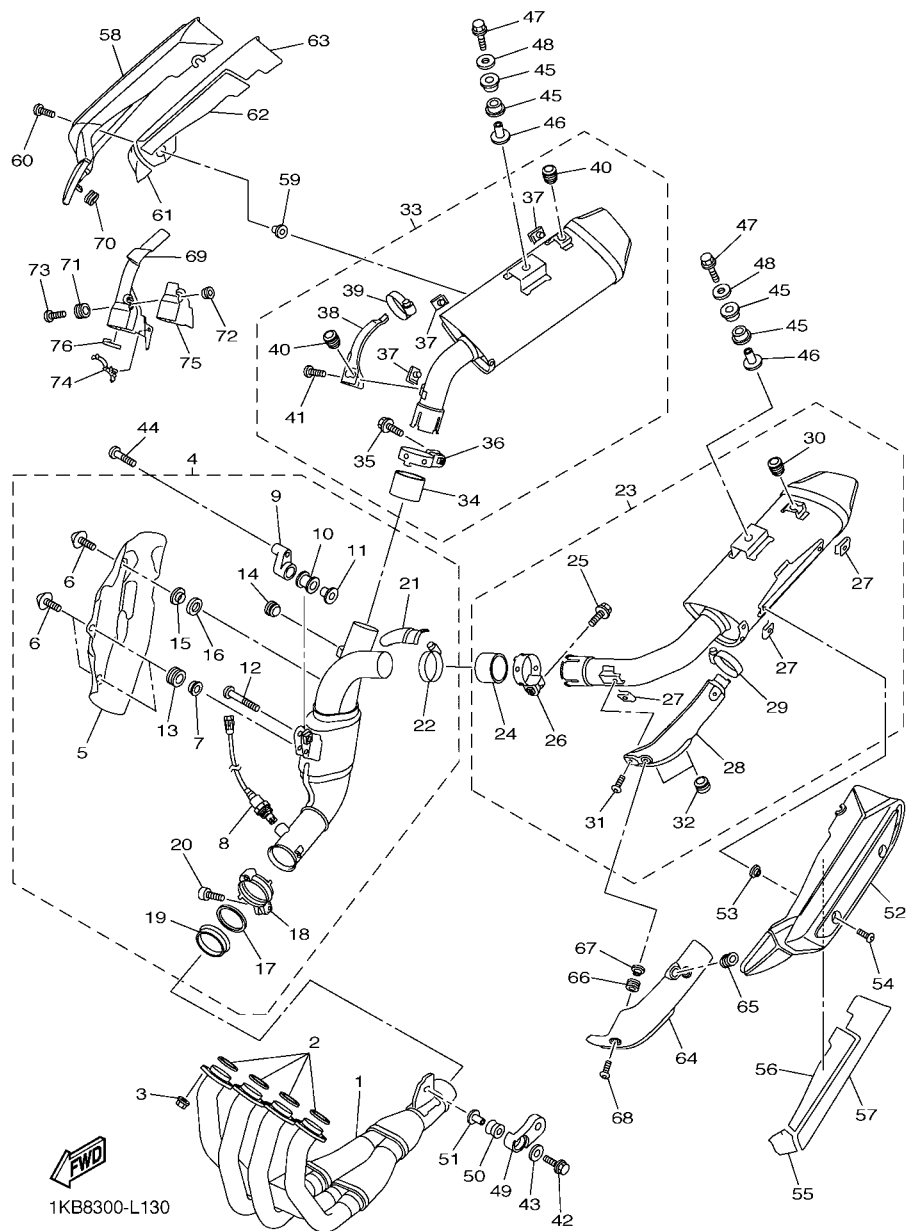

FIG. 13 ESCAPAMENTO

REF. NO.	No. PEÇA	DESCRIÇÃO	TTB5				OBSERVAÇÕES
1	14B-14602-00	TUBO DE ESCAPE COMPLETO	1				
2	4FM-14613-00	GAXETA DO TUBO DE ESCAPE	4				
3	90179-08410	PORCA	8				
4	14B-14740-10	CATALIZADOR CONJUNTO	1				
5	14B-14738-00	.PROTETOR DO SILENCIADOR 3	1				
6	90110-06200	.PARAFUSO HEXAGONAL INTERNO	3				
7	90387-06112	.ESPACADOR	2				
8	14B-8592A-00	.SENSOR	1				
9	14B-21445-00	.FIXADOR DO SILENCIADOR 1	1				
10	4XV-27424-00	.AMORTIZADOR DO SILENCIADOR	1				
11	90387-08005	.ESPACADOR	1				
12	92014-08035	.PARAFUSO	1				
13	90480-12579	.ILHO DE BORRACHA	2				
14	2D1-14737-00	.AMORTIZADOR DO SILENCIADOR	1				
15	90387-06217	.ESPACADOR	1				
16	90201-08080	.ARRUELA PLANA	1				
17	14B-14623-00	.GAXETA DO TUBO DE ESCAPE	1				
18	14B-14725-00	.CINTA DO SILENCIADOR	1				
19	14B-14618-00	.ANEL LIMITADOR	1				
20	90110-06343	.PARAFUSO HEXAGONAL INTERNO	1				
21	14B-1465U-00	.PLACA DO PROTETOR 3	1				
22	90450-45001	.BRACADEIRA DO TUBO	1				
23	14B-14710-30	SILENCIADOR COMPLETO 1	1				
24	5VY-14714-00	.GAXETA DO SILENCIADOR	1				
25	95814-08035	.PARAFUSO FLANGE	1				
26	3D8-14715-00	.CINTA DO SILENCIADOR	1				
27	90183-060A2	.PORCA MOLA	3