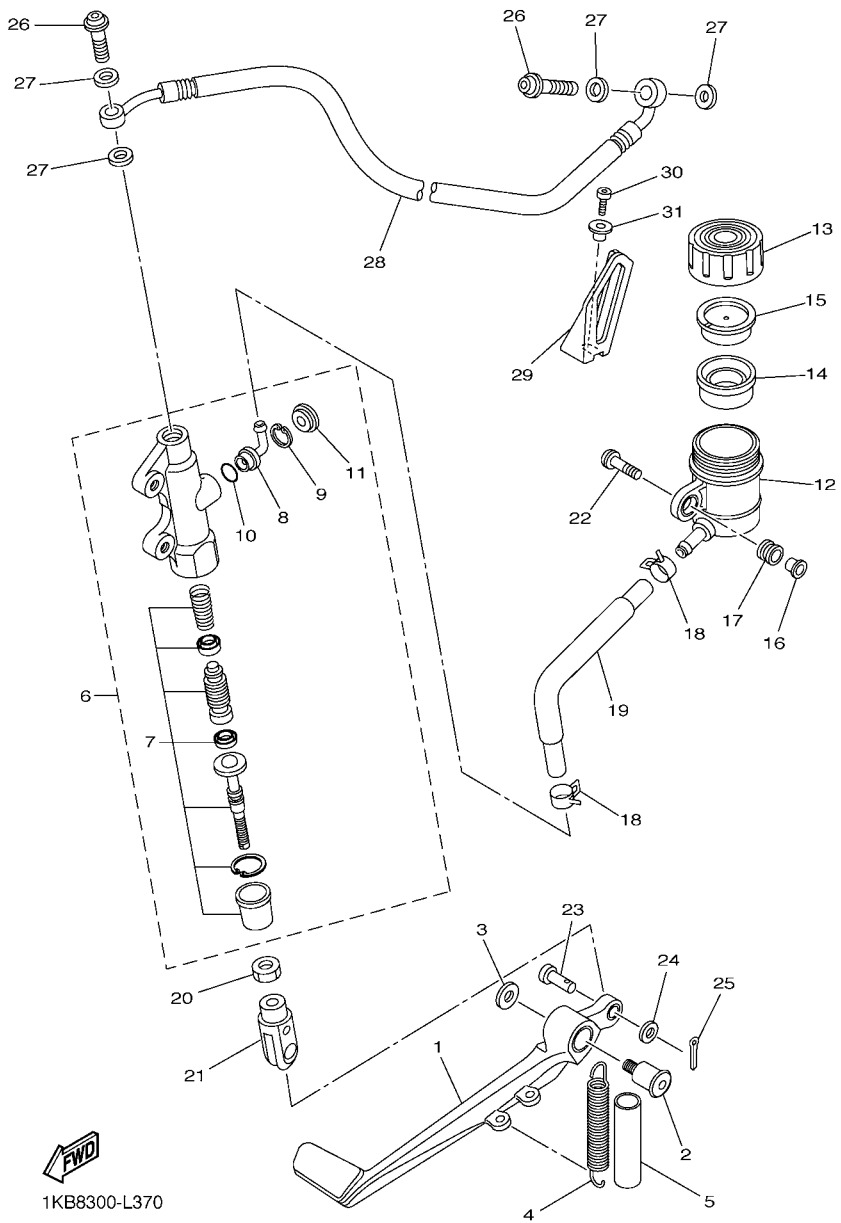

FIG. 37 CILINDRO MESTRE TRASEIRO

REF. NO.	No. PEÇA	DESCRIÇÃO	TTB5				OBSERVAÇÕES
28	1KB-25874-00	MANGUEIRA DE FREIO	1				
29	1KB-2588F-00	SUORTE DA MANGUEIRA DE FREIO	1				
30	91314-06016	PARAFUSO HEXAGONAL INTERNO	1				
31	90387-06066	ESPACADOR	1