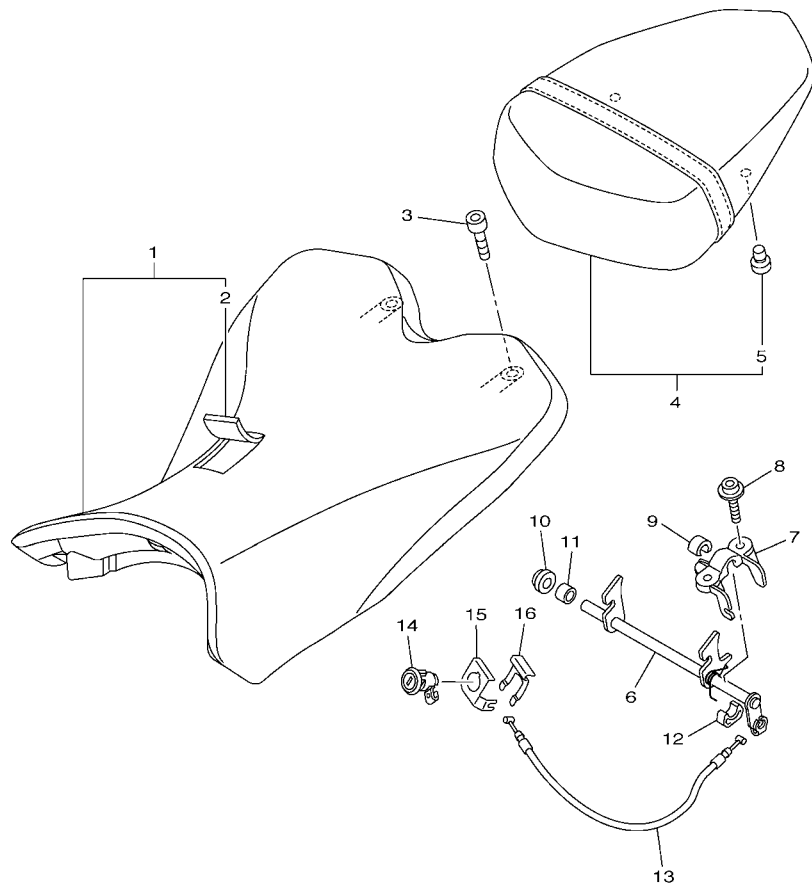

1KBY171-M280

FIG. 29 ASSENTO

REF. NO.	No. PEÇA	DESCRIÇÃO	TTB5				OBSERVAÇÕES
1	14B-24710-00	SELIM SIMPLES COMPLETO	1				
2	14B-24711-00	.CAPA DO SELIM SIMPLES	1				
3	90110-06258	PARAFUSO HEXAGONAL INTERNO	2				
4	14B-24750-00	RABETA SELIM CONJ .	1				
5	5SL-24723-00	.AMORTIZADOR DO SELIM	2				
6	1KB-24780-00	TRAVA DO SELIM CONJ.	1				
7	2C0-24792-00	PLACA	1				
8	90110-06163	PARAFUSO HEXAGONAL INTERNO	2				
9	14B-24725-00	ESPACADOR 1	1				
10	13S-24725-00	ESPACADOR 1	1				
11	90560-08213	ESPACADOR	1				
12	13S-24847-00	FIXADOR 1	1				
13	14B-2478E-00	CABO DA TRAVA DO SELIM	1				
14	5VY-W2470-00	ROTOR DA TRAVA DO SELIM	1				
15	5VY-2117K-01	SUPORTE DA TRAVA	1				
16	5VY-2176V-00	MOLA DA TRAVA 2	1				