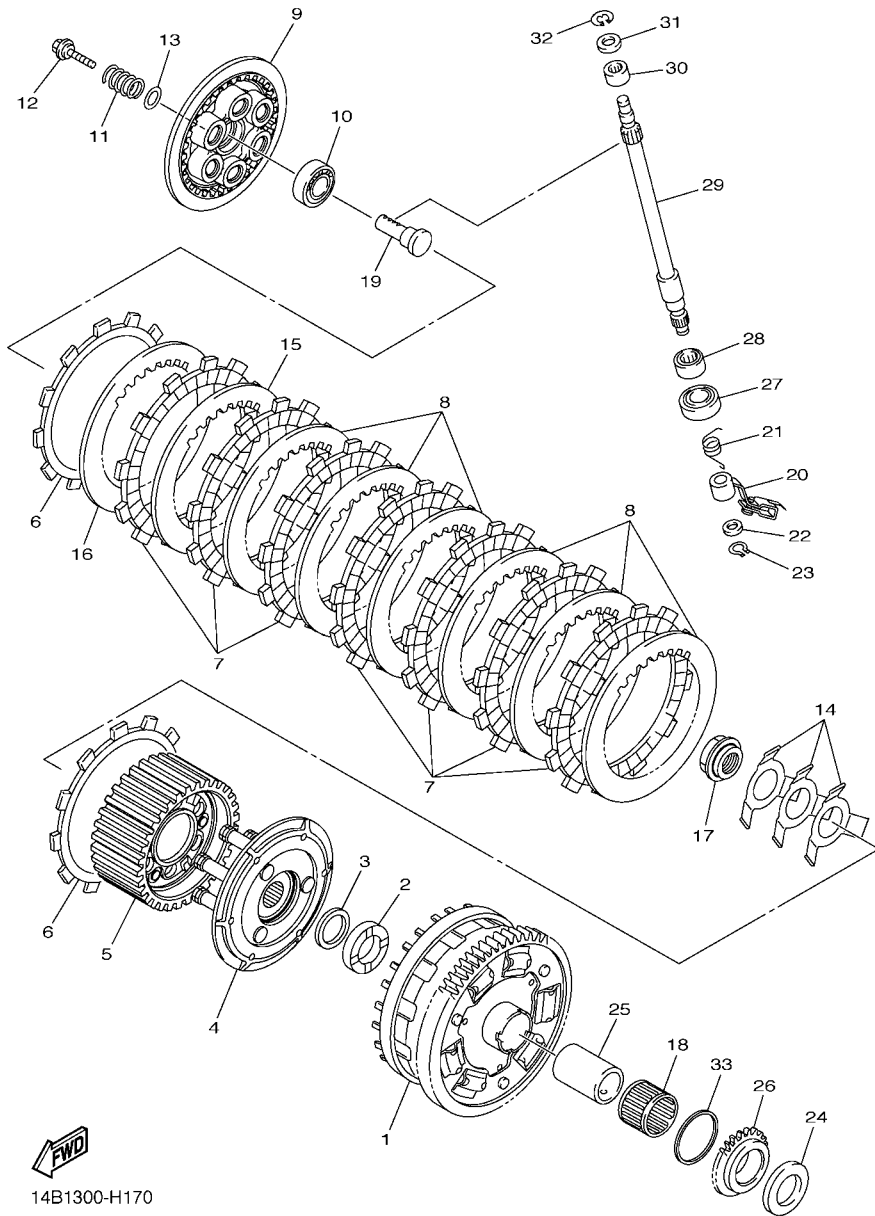

14B1300-H170

FIG. 17 EMBREAGEM

REF. NO.	No. PEÇA	DESCRIÇÃO	TTB5				OBSERVAÇÕES
1	14B-16150-20	ENGRENAGEM MOVIDA COMPLETA	1				
2	4C8-16154-00	PLACA DE ENCOSTO 1	1				
3	90208-25002	ARRUELA CONICA	1				
4	1KB-16360-00	PLACA DE PRESSAO CONJ. 2	1				
5	1KB-16370-10	CUBO DE EMBREAGEM C.J.	1				
6	14B-16330-00	PLACA DE FRICCAO 2	2				
7	5VY-16321-00	PLACA DE FRICCAO	7				
8	5VY-16325-00	PLACA DE EMBREAGEM 2	6				
9	14B-16351-00	PLACA DE PRESSAO 1	1				
10	93306-00304	ROLAMENTO	1				
11	90501-240A2	MOLA DE COMPRESSAO	6				
12	90159-06026	PARAFUSO COM ARRUELA	6				
13	14B-16384-00	PLACA DE ASSENTO	6				
14	2S3-16539-00	MOLA	3				
15	5VY-16325-00	PLACA DE EMBREAGEM 2	1				UR (T2.0)
16	5VY-16325-00	PLACA DE EMBREAGEM 2	1				UR (T2.0)
17	4B1-16324-00	PLACA DE EMBREAGEM 1	1				UR (T1.6)
18	4B1-16325-00	PLACA DE EMBREAGEM 2	1				UR (T2.3)
19	4C8-16377-00	PORCA TRAVA DA EMBREAGEM	1				
20	93310-23168	ROLAMENTO	1				
21	4XV-16356-01	HASTE IMPULSORA 1	1				
22	14B-16340-00	ALAVANCA IMPULSORA COMPLETA	1				
23	90508-16041	MOLA DE TORCAO	1				
24	90201-10029	ARRUELA PLANA	1				
25	99009-10400	ANEL TRAVA	1				
26	363-16154-00	PLACA DE ENCOSTO 1	1