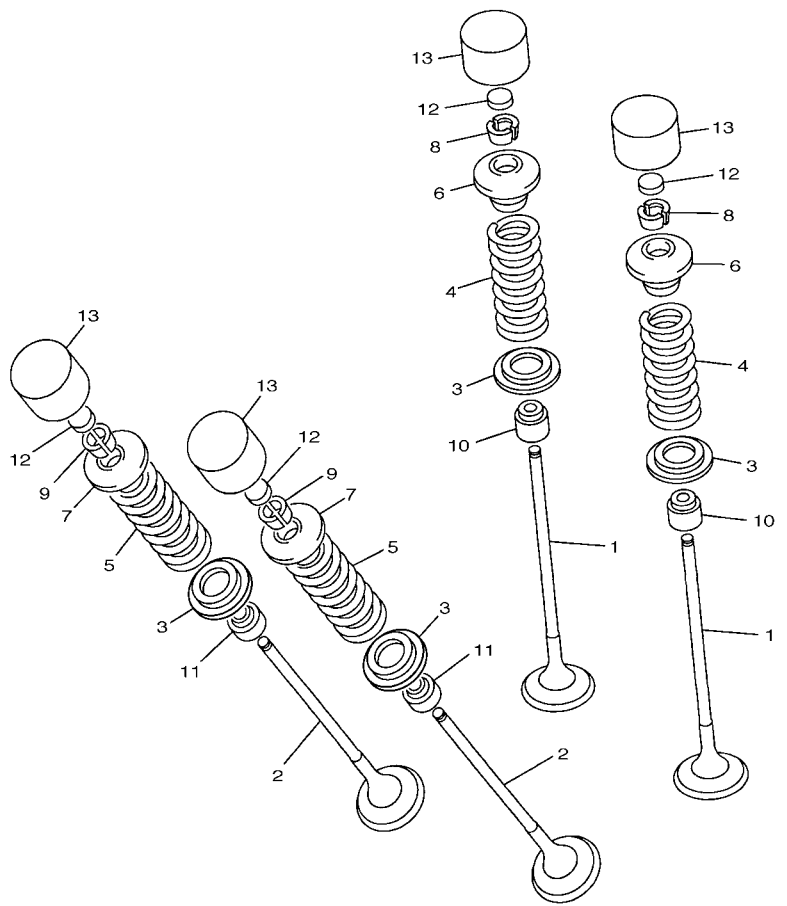

1KB8300-L040

FIG. 4 VALVULA

REF. NO.	No. PEÇA	DESCRIÇÃO	TTB5				OBSERVAÇÕES
12	3LD-12169-T0	PASTILHA DE AJUSTE (2.40)	16				UR
13	4C8-12153-10	LEVANTADOR DA VALVULA	16				AMARELO
	4C8-12153-09	LEVANTADOR DA VALVULA (O/S)	16				AP VERDE