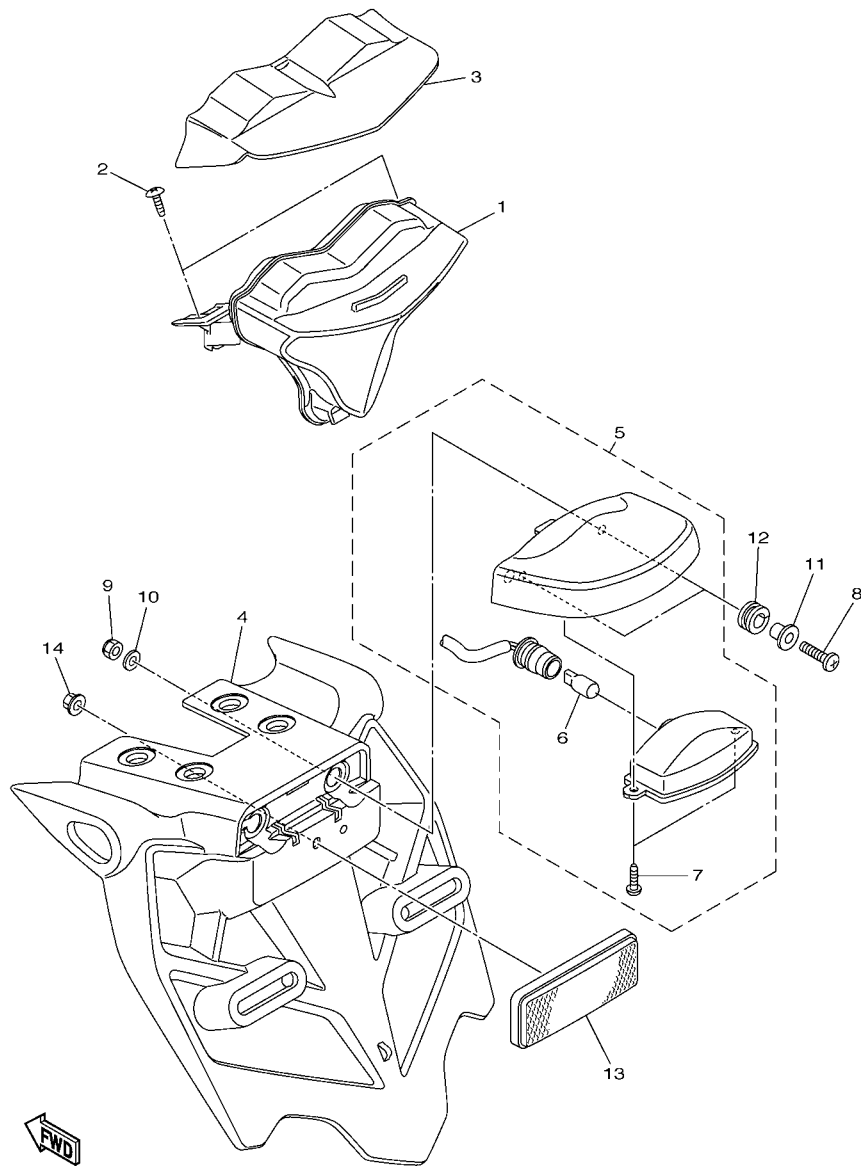

14B1300-H450

FIG. 45 LANTERNA TRASEIRA

REF. NO.	No. PEÇA	DESCRIÇÃO	TTB5				OBSERVAÇÕES
1	14B-84710-00	LANTERNA TRASEIRA COMPLETA	1				
2	97702-50014	PARAFUSO	2				
3	14B-84516-00	TAMPA LANTERNA TRASEIRA	1				
4	14B-21629-01	PROTETOR DE POEIRA	1				
5	5VX-84745-01	LUZ DA LICENÇA CONJ.	1				
6	4HC-84744-00	.LAMPADA (12V-5W)	1				
7	97706-04012	.PARAFUSO	2				
8	98902-05020	PARAFUSO	2				
9	95602-05100	PORCA AUTO-TRAVANTE	2				
10	92907-05200	ARRUELA	2				
11	90387-05003	ESPACADOR	2				
12	90480-11009	ILHO DE BORRACHA	2				
13	3Y6-85130-02	REFLETOR TRASEIRO CONJ.	1				
14	95602-05200	PORCA AUTOTRAVANTE	1