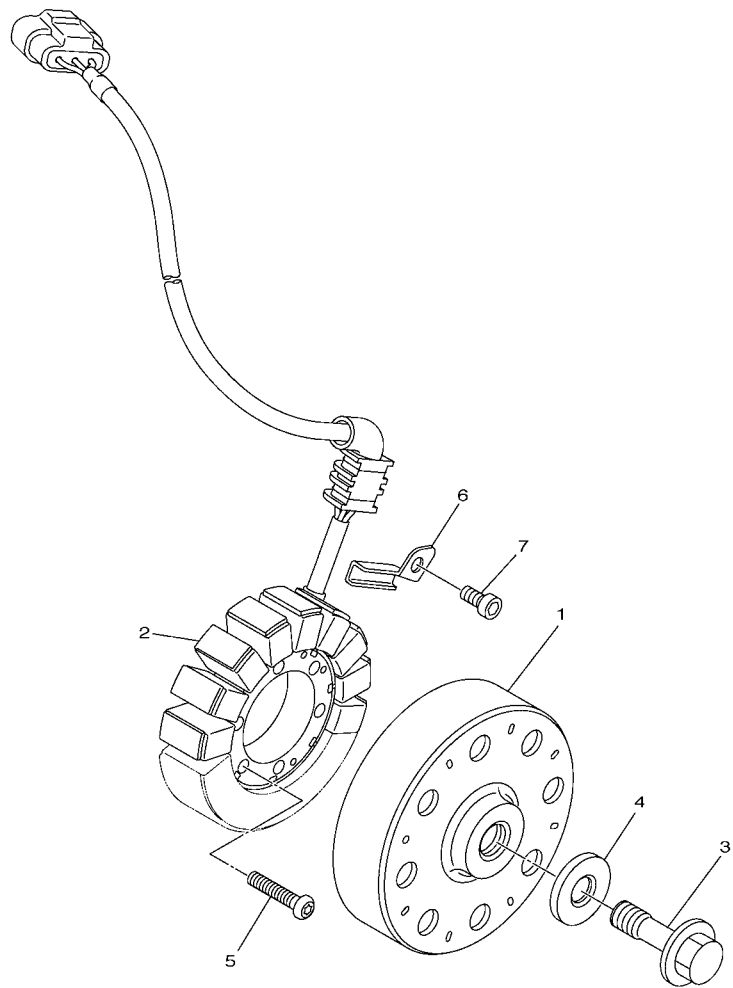

14B1300-H400

FIG. 40 GERADOR

REF. NO.	No. PEÇA	DESCRIÇÃO	TTB5				OBSERVAÇÕES
1	14B-81450-00	ROTOR DO MAGNETO CONJ.	1				
2	14B-81410-00	ESTATOR CONJ.	1				
3	90105-126A8	PARAFUSO FLANGE	1				
4	90201-12008	ARRUELA PLANA	1				
5	90149-06128	PARAFUSO	3				
6	14B-15484-00	BRACADEIRA 2	1				
7	90110-06182	PARAFUSO HEXAGONAL INTERNO	1