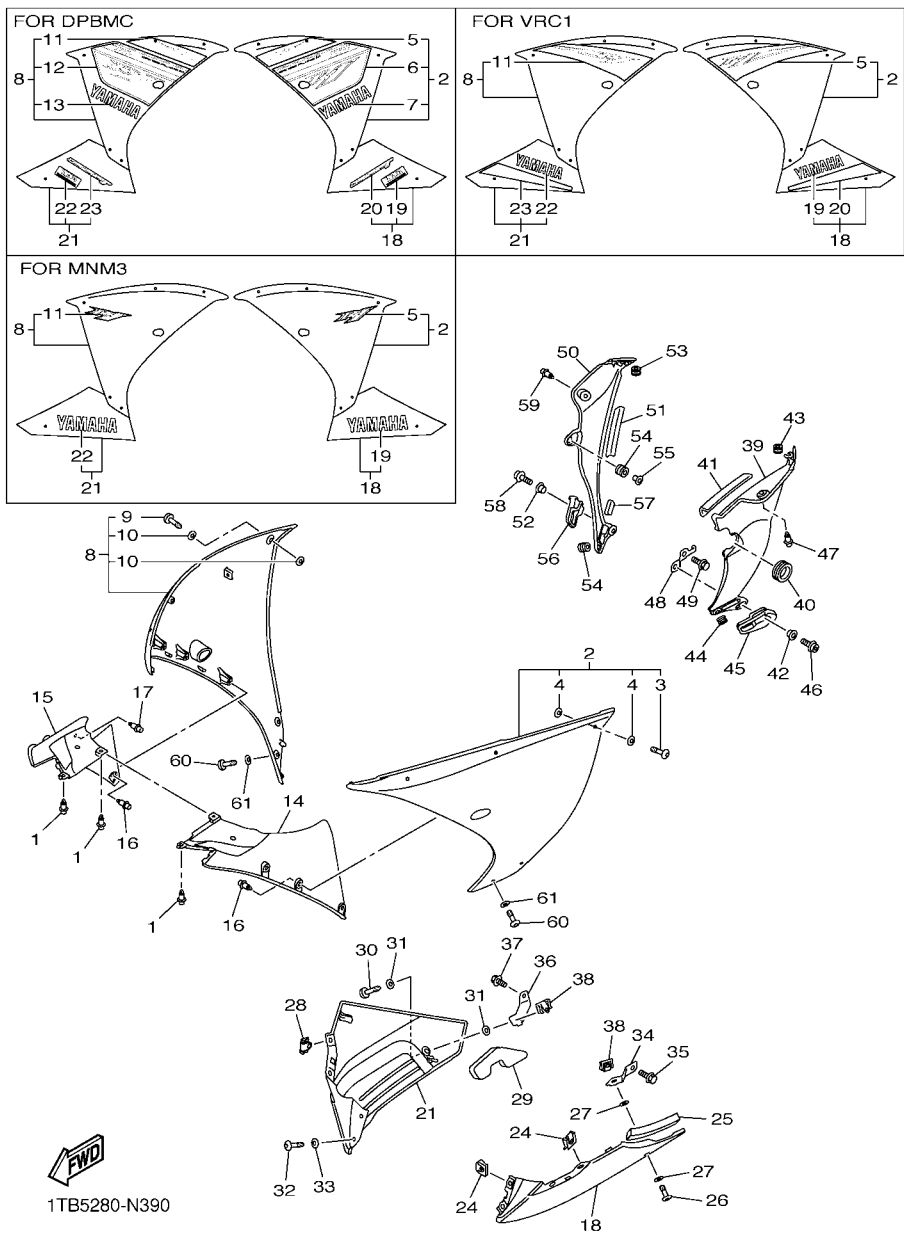

FIG. 39 COBERTURA SUPERIOR 2

REF. NO.	No. PEÇA	DESCRIÇÃO	1TB5			OBSERVAÇÕES
60	14B-28386-00	PARAFUSO	4			
61	90202-06005	ARRUELA PLANA	4