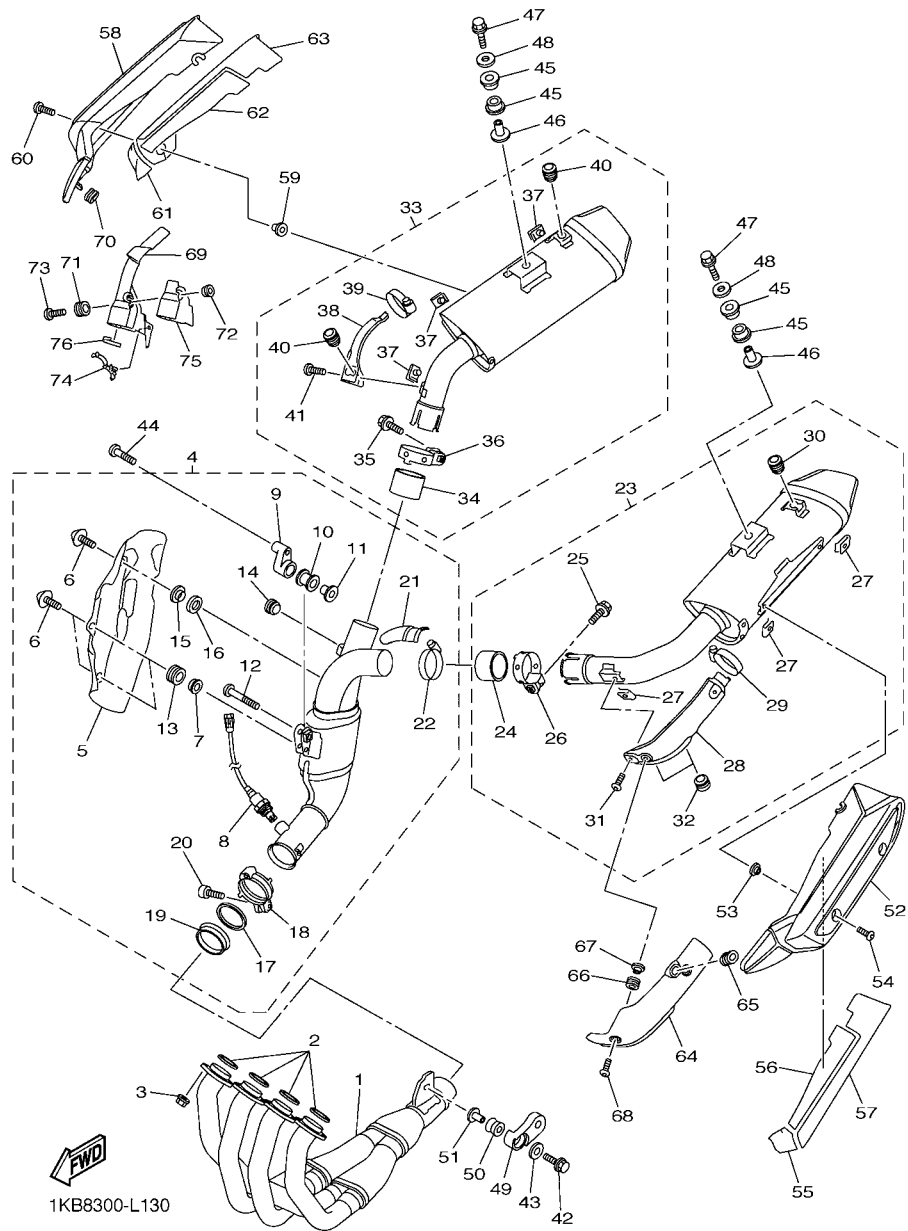

FIG. 13 ESCAPAMENTO

REF. NO.	No. PEÇA	DESCRIÇÃO	TTB5				OBSERVAÇÕES
55	1KB-27498-00	VEDACAO 1	1				
56	1KB-27499-00	VEDACAO 2	1				
57	1KB-2749A-00	VEDACAO 3	1				
58	1KB-14728-00	PROTETOR DO SILENCIADOR 2	1				
59	90387-06170	ESPADADOR	2				
60	90111-06127	PARAFUSO	2				
61	1KB-2749B-00	VEDACAO 4	1				
62	1KB-2749C-00	ASSENTO 5	1				
63	1KB-2749D-00	ASSENTO 6	1				
64	14B-2163E-00	TAMPA DO PARA-LAMA TRASEIRO 2	1				
65	90480-01558	ILHO DE BORRACHA	1				
66	90480-12581	ILHO DE BORRACHA	2				
67	90387-087L0	ESPADADOR	2				
68	90111-06095	PARAFUSO	2				
69	14B-2163F-00	TAMPA DO PARALAMA TRASEIRO 3	1				
70	90480-01558	ILHO DE BORRACHA	1				
71	90480-12581	ILHO DE BORRACHA	2				
72	90387-087L0	ESPADADOR	2				
73	90111-06095	PARAFUSO	2				
74	90464-16006	BRACADEIRA	1				
75	14B-1478P-00	ASSENTO	1				
76	14B-1479P-00	PROTETOR DO SILENCIADOR 5	1