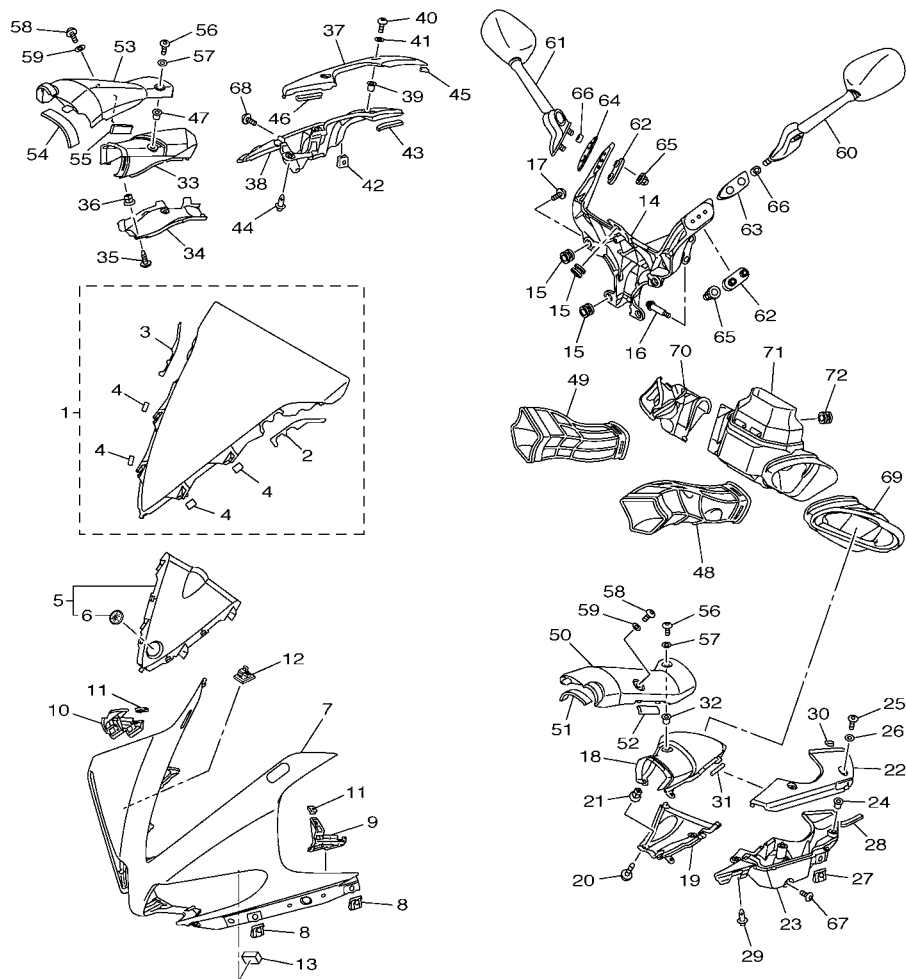

FIG. 38 COBERTURA SUPERIOR 1

REF. NO.	No. PEÇA	DESCRIÇÃO	TTB5				OBSERVAÇÕES
22	14B-2839K-00-P5	TAMPA 1	1				UR MBL2 FOR MNM3
23	14B-2838V-00	CAIXA 3	1				
24	90179-05523	PORCA	2				
25	90111-05034	PARAFUSO	2				
26	90202-05180	ARRUELA PLANA	2				
27	5PW-2177L-00	PLACA DA MOLA	1				
28	J44-78248-00	VEDACAO 4	1				
29	90269-07077	REBITE	1				
30	90520-01001	MOLDURA LATERAL	1				
31	90520-03005	MOLDURA LATERAL	1				
32	90179-05523	PORCA	1				
33	14B-2838R-00-P6	DUTO 2	1				UR FOR DPBMC
	14B-2838R-00-P4	DUTO 2	1				UR FOR VRC1
	14B-2838R-00-P5	DUTO 2	1				UR MBL2 FOR MNM3
34	14B-2838U-00	DUTO 4	1				
35	97702-50012	PARAFUSO	2				
36	90480-08005	ILHO DE BORRACHA	2				
37	14B-2839L-00-P6	TAMPA 2	1				UR FOR DPBMC
	14B-2839L-00-P4	TAMPA 2	1				UR FOR VRC1
	14B-2839L-00-P5	TAMPA 2	1				UR MBL2 FOR MNM3
38	14B-2838W-00	CAIXA 4	1				
39	90179-05523	PORCA	2				
40	90111-05034	PARAFUSO	2				
41	90202-05180	ARRUELA PLANA	2				
42	5PW-2177L-00	PLACA DA MOLA	1				
43	J44-78248-00	VEDACAO 4	1				
44	90269-07077	REBITE	1				

1KBV700-M380