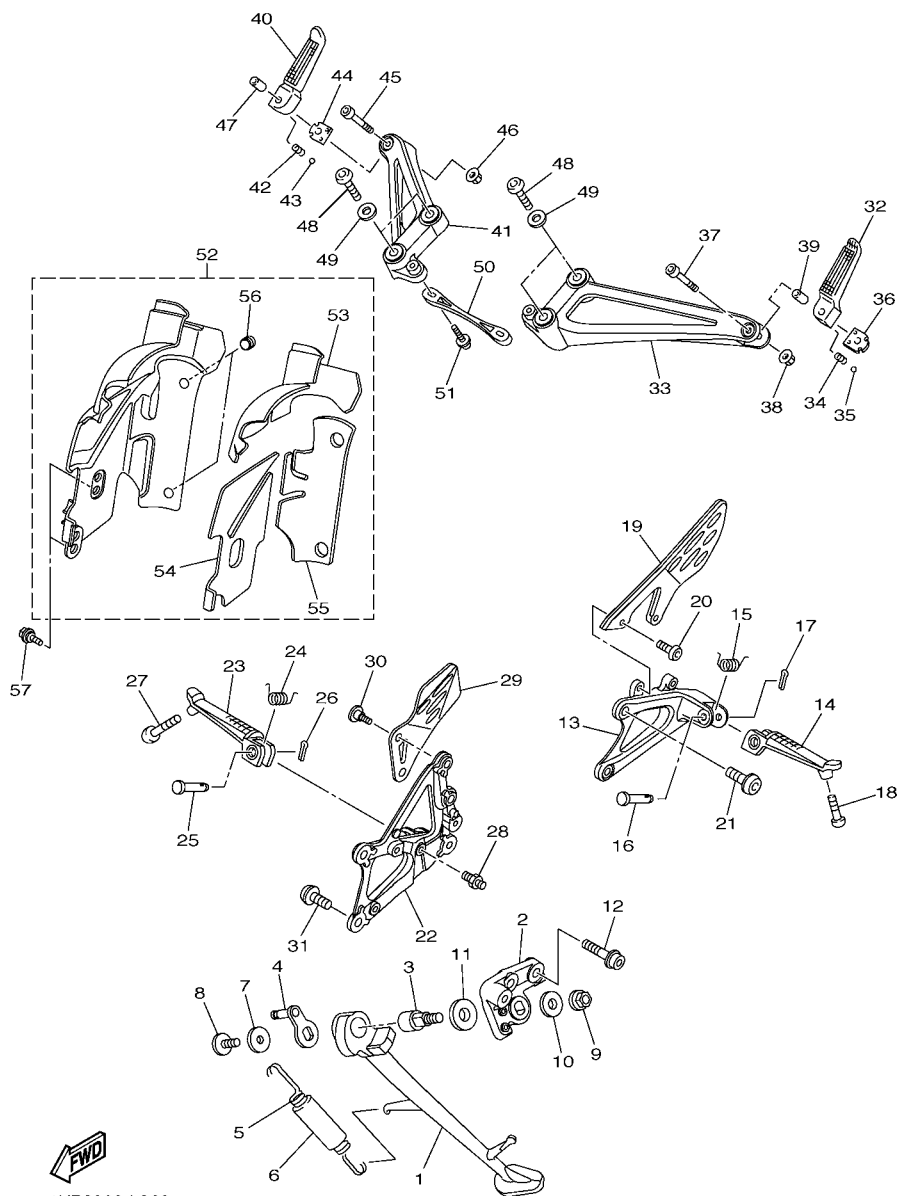

FIG. 36 CAVALETE. ESTRIBOS. PEDAL

REF. NO.	No. PEÇA	DESCRIÇÃO	TTB5				OBSERVAÇÕES
1	14B-27311-00	CAVALETE LATERAL	1				
2	14B-27321-00	SUPORTE DO CAVALETE LATERAL	1				
3	14B-27351-00	GUIA DO CAVALETE LATERAL	1				
4	14B-27352-00	GANCHO DO CAVALETE LATERAL	1				
5	90506-18008	MOLA DE TENSAO	1				
6	90445-19002	TUBO (L60)	1				
7	90201-081R9	ARRUELA PLANA	1				
8	90111-08073	PARAFUSO	1				
9	95602-10200	PORCA AUTOTRAVANTE	1				
10	90201-10035	ARRUELA PLANA	1				
11	90201-146F9	ARRUELA PLANA	1				
12	90110-10025	PARAFUSO HEXAGONAL INTERNO	2				
13	14B-27442-10	SUPORTE DO ESTRIBO 2	1				
14	1KB-27451-00	ESTRIBO ESQUERDO	1				
15	90508-18134	MOLA DE TORCAO	1				
16	90240-08084	PINO	1				
17	91401-25015	CONTRAPINO	1				
18	90109-08174	PARAFUSO	1				
19	14B-27445-10	PLACA 1	1				
20	90111-06003	PARAFUSO	2				
21	90109-085G6	PARAFUSO	2				
22	14B-27443-10	SUPORTE, DO ESTRIBO 3	1				
23	1KB-27461-00	ESTRIBO DIREITO	1				
24	90508-18135	MOLA DE TORCAO	1				
25	90240-08084	PINO	1				
26	91401-25015	CONTRAPINO	1				
27	90109-08174	PARAFUSO	1				

1KB8300-L360