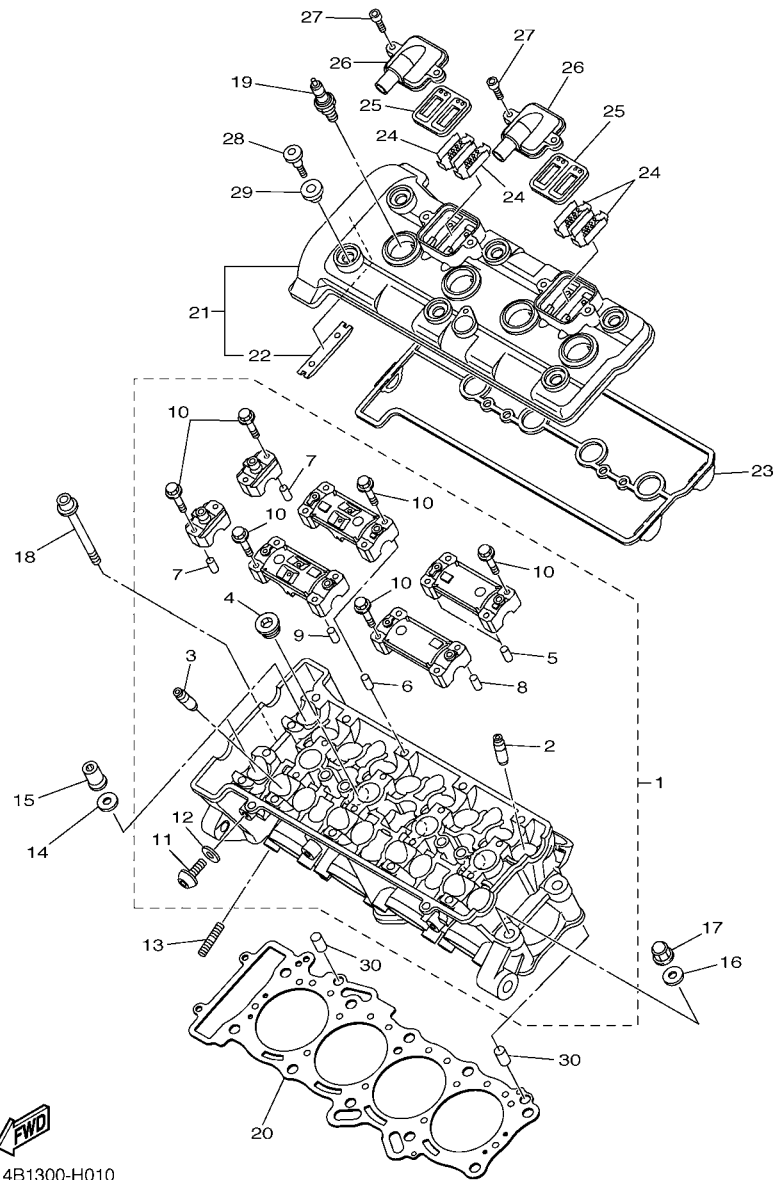

No. PEÇA	DESCRIÇÃO	QTDE	OBSERVAÇÕES
2N4-24110-00-X5	TANQUE DE COMBUSTÍVEL COMPL.	2	MXR
3J1-24240-10	.GRÁFICO, TANQUE DE COMB.	1	PARA MXR

5. Observe que as ilustrações são referentes apenas a indicação dos códigos das peças, e não para montagem. Para montagem, por favor utilize o Manual de Montagem apropriado.

## ÍNDICE GERAL

ÍNDICE NUMÉRICO .....	85
-----------------------	----

14B1300-H010

FIG. 1 CABECOTE DO CILINDRO

REF. NO.	No. PEÇA	DESCRIÇÃO	TTB5				OBSERVAÇÕES
1	14B-11101-19	CABECOTE DO CILINDRO CONJ.	1				
2	14B-11133-10	.GUIA DA VALVULA 1	8				
3	4C8-11134-10	.GUIA DA VALVULA 2	8				
4	90340-18002	.TAMPAO DO DRENO	3				
5	91808-16023	.PINO GUIA	2				
6	91808-16023	.PINO GUIA	2				
7	91808-16023	.PINO GUIA	4				
8	91808-16023	.PINO GUIA	2				
9	91808-16023	.PINO GUIA	2				
10	90105-06027	.PARAFUSO FLANGE	20				
11	90149-06156	.PARAFUSO	1				
12	90430-06014	.GAXETA	1				
13	95612-08625	PRISIONEIRO	8				
14	90201-10035	ARRUELA PLANA	8				
15	90179-10029	PORCA	8				
16	90201-10035	ARRUELA PLANA	2				
17	90176-10075	PORCA COROA	2				
18	90110-06315	PARAFUSO HEXAGONAL INTERNO	2				
19	94701-00424	VELA DE IGNICAO (NGK LMAR9E-J)	4				
20	14B-11181-00	GAXETA CABECOTE DO CILINDRO 1	1				
21	14B-11191-00	TAMPA, CABECOTE DO CILINDRO 1	1				
22	5BE-12241-00	.GUIA LIMITADORA 2	1				
23	14B-11193-00	GAXETA DA TAMPA DO CABECOTE 1	1				
24	5VY-1482K-00	PLACA	4				
25	5SL-14890-10	VALVULA DE PALHETA CONJUNTO	2				
26	14B-14899-01	TAMPA DA CAIXA	2				
27	90110-06175	PARAFUSO HEXAGONAL INTERNO	4				