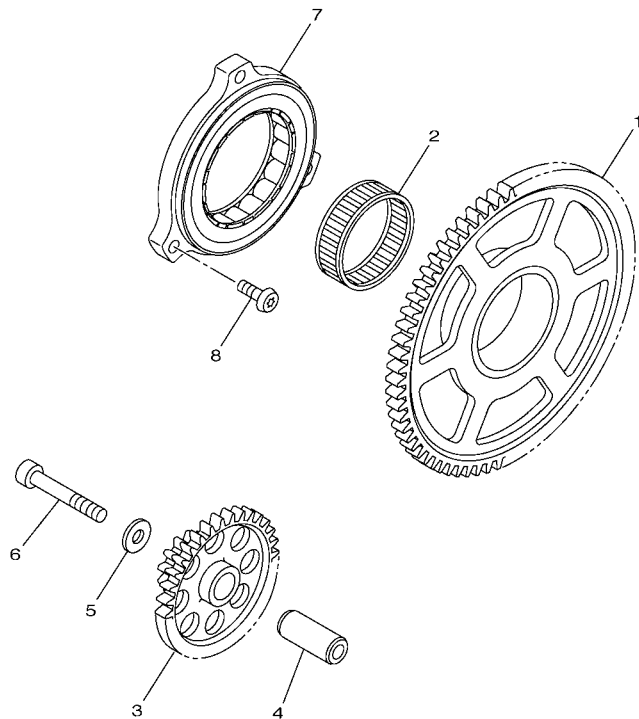

1KBA010-K150

FIG. 16 PARTIDA

REF. NO.	No. PEÇA	DESCRIÇÃO	TTB5				OBSERVAÇÕES
1	14B-15515-00	ENGRENAGEM 3	1				
2	93310-24160	ROLAMENTO	1				
3	14B-15517-00	ENGRENAGEM LOUCA 2	1				
4	14B-15521-00	EIXO 1	1				
5	90201-06589	ARRUELA PLANA	1				
6	90110-06223	PARAFUSO HEXAGONAL INTERNO	1				
7	14B-15570-00	EMBREGEM DE PARTIDA COMPLETA	1				
8	90149-06158	PARAFUSO	3				