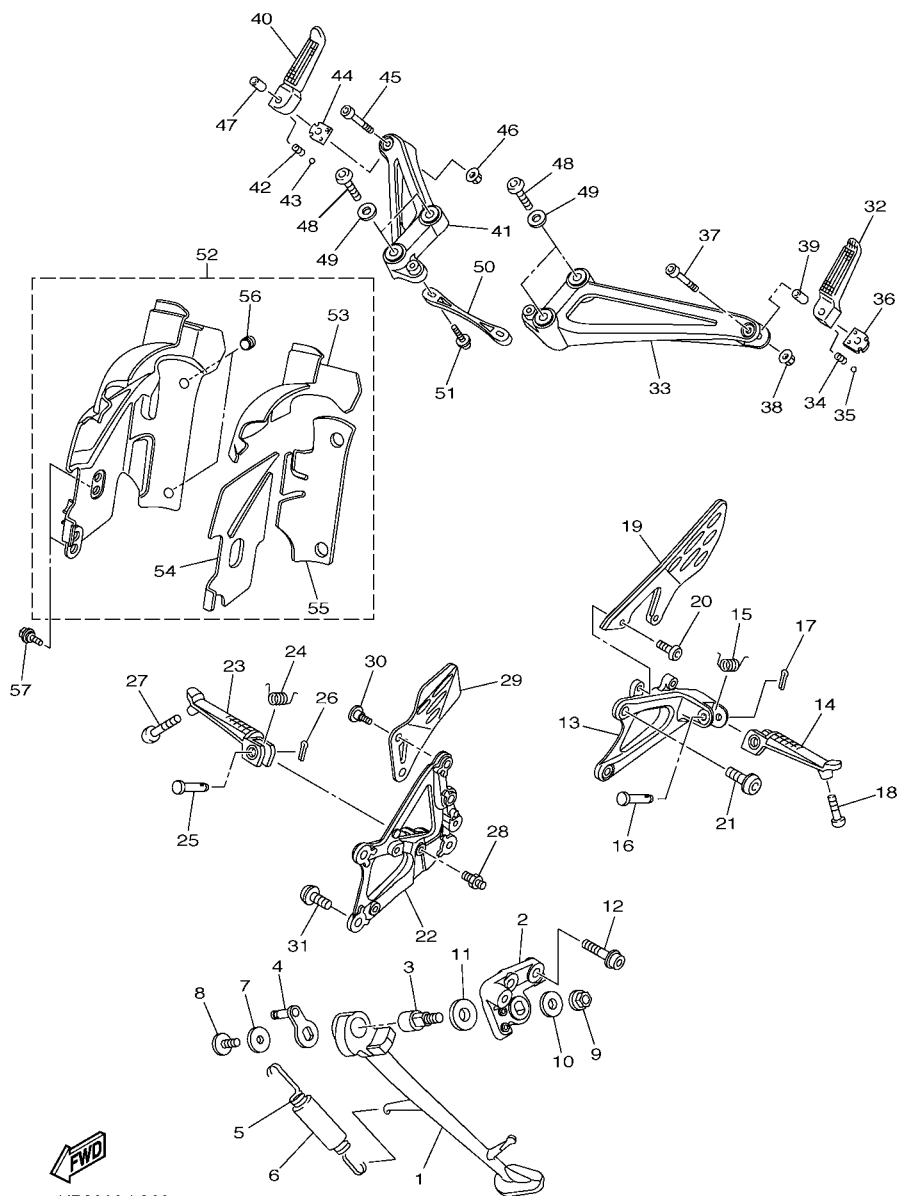

FIG. 36 CAVALETE. ESTRIBOS. PEDAL

REF. NO.	No. PEÇA	DESCRIÇÃO	TTB5				OBSERVAÇÕES
28	4C8-27813-00	PINO DO PEDAL	1				
29	14B-27446-10	PLACA 2	1				
30	90109-066F0	PARAFUSO	2				
31	90109-085G6	PARAFUSO	2				
32	5JJ-27431-10	ESTRIBO TRASEIRO ESQ.	1				
33	14B-2741L-10	SUPORTE DO ESTRIBO ESQ.	1				
34	90501-12743	MOLA DE COMPRESSAO	1				
35	93501-04011	ESFERA	1				
36	5JJ-27437-01	ARRUELA ESPECIAL	1				
37	91312-06035	PARAFUSO	1				
38	95602-06200	PORCA AUTOTRAVANTE	1				
39	90387-06697	ESPAÇADOR	1				
40	5JJ-27441-10	ESTRIBO TRASEIRO DIR.	1				
41	14B-2742L-10	SUPORTE DO ESTRIBO DIR.	1				
42	90501-12743	MOLA DE COMPRESSAO	1				
43	93501-04011	ESFERA	1				
44	5JJ-27437-01	ARRUELA ESPECIAL	1				
45	91312-06035	PARAFUSO	1				
46	95602-06200	PORCA AUTOTRAVANTE	1				
47	90387-06697	ESPAÇADOR	1				
48	90111-08066	PARAFUSO	4				
49	13S-27417-00	ARRUELA DO ESTRIBO	4				
50	14B-27469-00	REFORÇO ESQ. DO BAGAGEIRO	1				
51	90109-06031	PARAFUSO	2				
52	14B-27490-00	PROTETOR COMPLETO	1				
53	14B-2749A-00	.VEDACAO 3	1				
54	14B-2749B-00	.VEDACAO 4	1