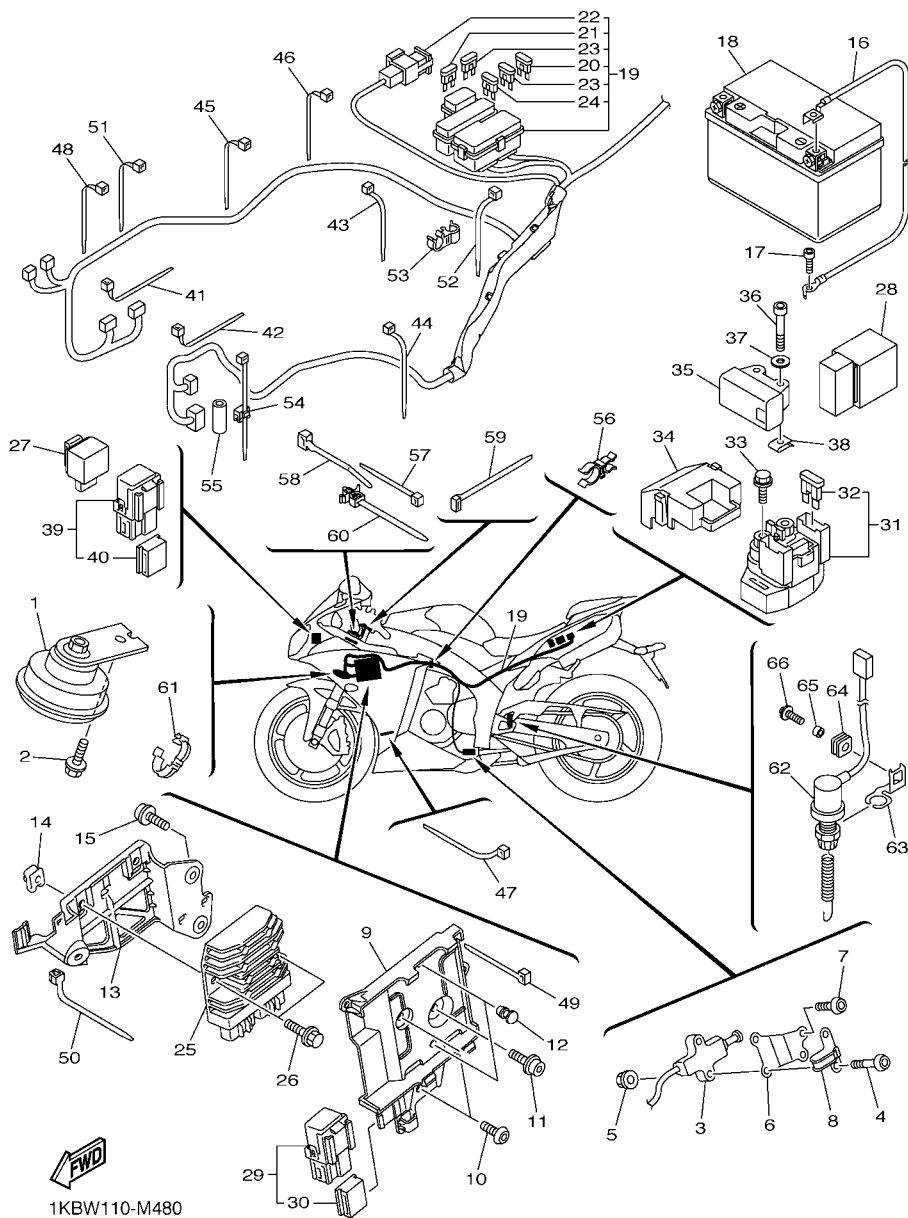

FIG. 48 SISTEMA ELETRICO 2

REF. NO.	No. PEÇA	DESCRIÇÃO	TTB5				OBSERVAÇÕES
28	5VK-81950-40	RELE CONJUNTO (5VK-40)	1				
29	5JJ-81950-20	RELE CONJUNTO (5JJ-20)	1				
30	5JJ-81952-00	.SUPORTE DO RELE	1				
31	2C0-81940-00	RELE DE PARTIDA (RC19-054)	1				
32	36Y-82151-00	.FUSIVEL (15A-BL)	2				
33	95022-06008	PÁRAFUSO FLÂNGE	2				
34	5SL-82119-10	TAMPA DO FIO DA BATERIA	1				
35	5VU-82576-01	SENSOR DO ANGULO DE INCLINACAO	1				
36	91312-04025	PARAFUSO	2				
37	90201-047A2	ARRUELA PLANA	2				
38	90183-04039	PORCA MOLA	2				
39	5JJ-81950-20	RELE CONJUNTO (5JJ-20)	1				
40	5JJ-81952-00	.SUPORTE DO RELE	1				
41	90464-13073	BRACADEIRA	1				
42	90464-13073	BRACADEIRA	1				
43	90465-13M11	BRACADEIRA	1				
44	90464-16061	BRACADEIRA	1				
45	90464-16061	BRACADEIRA	1				
46	90464-13077	BRACADEIRA	1				
47	90464-13073	BRACADEIRA	1				
48	90464-13073	BRACADEIRA	1				
49	90465-13M11	BRACADEIRA	1				
50	90464-13073	BRACADEIRA	1				
51	90464-13077	BRACADEIRA	1				
52	90464-13077	BRACADEIRA	1				
53	90464-12009	BRACADEIRA	1				
54	90464-36004	BRACADEIRA	1				