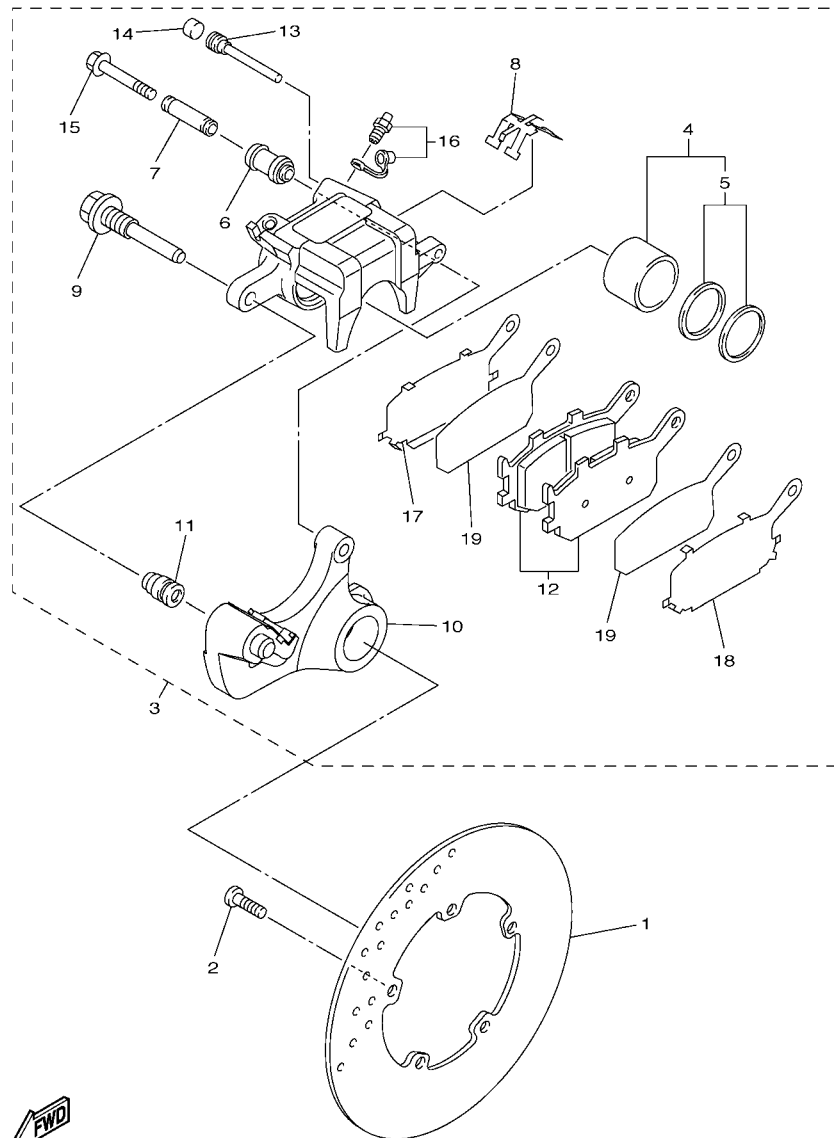

14B1300-H330

FIG. 33 PINÇA DE FREIO TRASEIRA

REF. NO.	No. PEÇA	DESCRIÇÃO	TTB5				OBSERVAÇÕES
1	5SL-2582W-00	DISCO DE FREIO TRAS. 2	1				
2	90149-08009	PARAFUSO	5				
3	5VY-2580W-12	PINÇA FREIO CONJ. TRASEIRO 2	1				
4	5VY-W0057-00	.JOGO DE PISTOES DA PINÇA	1				
5	5SL-W0047-00	..JOGO DE RETENTORES DA PINÇA	1				
6	5SL-25917-00	.PROTETOR DA PINÇA	1				
7	5SL-25838-00	.LAMINA DA PINÇA	1				
8	5SL-25919-00	.SUPORTE DA PASTILHA DE FREIO	1				
9	5SL-25914-00	.CONTRA PINO	1				
10	5VY-25921-01	.FIXADOR DO SUPORTE	1				
11	3JD-25917-00	.PROTETOR DA PINÇA	1				
12	5VX-W0046-00	.KIT DE PASTILHAS DE FREIO 2	1				
13	8CR-25924-00	.PINO DA PASTILHA DE FREIO	1				
14	5DH-25916-00	.PLUGUE	1				
15	5SL-25926-00	.PARAFUSO	1				
16	1UY-W0048-00	.KIT DO PARAFUSO SANGRADOR	1				
17	5SL-25827-00	.CALCO DA PINÇA	1				
18	5SL-25827-10	.CALCO DA PINÇA	1				
19	5SL-25828-01	.CALCO DA PINÇA	2