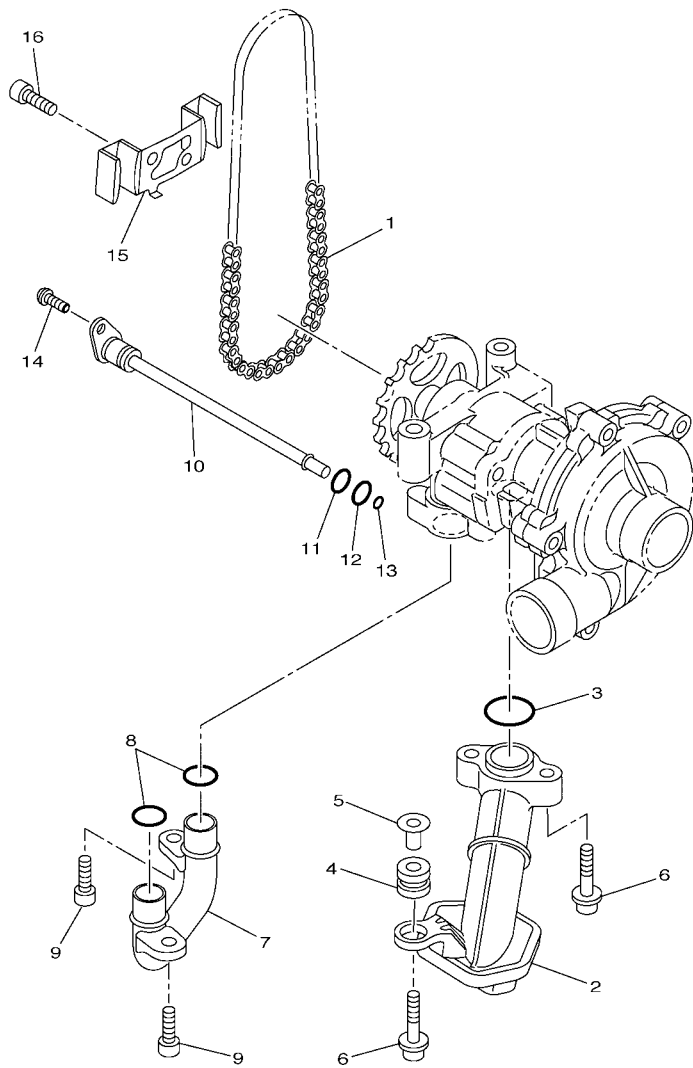

14B1300-H080

FIG. 8 BOMBA DE OLEO

REF. NO.	No. PEÇA	DESCRIÇÃO	TTB5				OBSERVAÇÕES
1	94580-31082	CORRENTE (DID25HT 82LE)	1				
2	14B-13410-00	CAIXA DO FILTRADOR COMPLETO	1				
3	93210-22M93	ANEL DE BORRACHA	1				
4	90480-13010	ILHO DE BORRACHA	1				
5	5VY-13117-10	ESPACADOR DE DISTANCIA	1				
6	90110-06173	PARAFUSO HEXAGONAL INTERNO	3				
7	14B-13416-00	TUBO DE OLEO 1	1				
8	93210-14003	ANEL DE BORRACHA	2				
9	90110-06182	PARAFUSO HEXAGONAL INTERNO	2				
10	14B-1316E-00	TUBO DE DELIBERACAO 5	1				
11	93210-12010	ANEL DE BORRACHA	1				
12	93210-09525	ANEL DE BORRACHA	1				
13	93210-06667	ANEL DE BORRACHA	1				
14	90149-06158	PARAFUSO	1				
15	14B-13898-00	FIXADOR	1				
16	90110-06182	PARAFUSO HEXAGONAL INTERNO	2