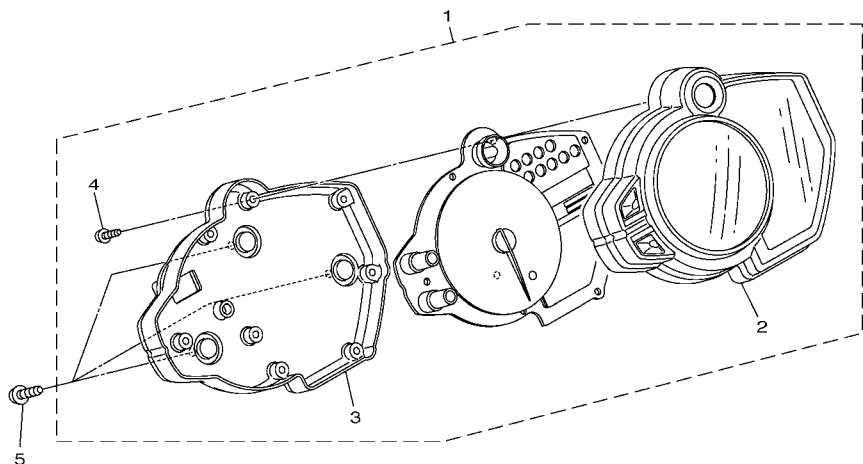

FIG. 43 MEDIDOR

REF. NO.	No. PEÇA	DESCRIÇÃO	TTB5					OBSERVAÇÕES
1	1KB-83500-00	MEDIDOR CONJUNTO (KM/H)	1					
2	14B-8353E-00	.CAIXA SUPERIOR DO MEDIDOR	1					
3	14B-83572-00	.CAIXA INFERIOR DO VELOCIMETRO	1					
4	5PW-8352S-00	.PARAFUSO DE FIXACAO	8					
5	90160-05006	PARAFUSO	3					

14B1300-H430