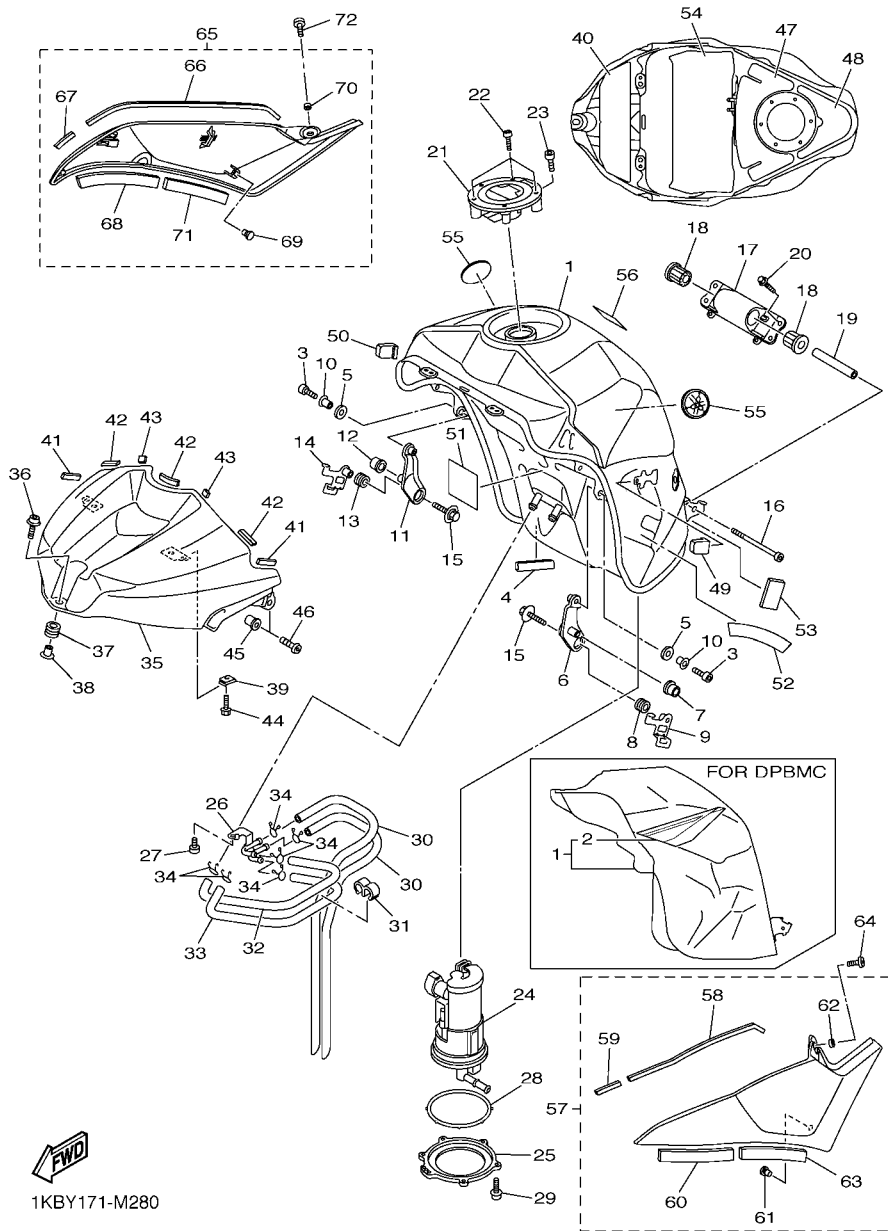

FIG. 28 TANQUE DE COMBUSTIVEL

REF. NO.	No. PEÇA	DESCRIÇÃO	TTB5				OBSERVAÇÕES
51	5VU-21747-00	AMORTIZADOR	1				
52	14B-2414K-10	MOLDURA LATERAL 3	2				
53	14B-2414G-00	VEDACAO DO TANQUE	2				
54	90520-08002	MOLDURA LATERAL	1				
55	5SL-2413B-00	EMBLEMA	2				
56	3HP-21568-P0	ETIQUETA ADVERTENCIA	1				
57	14B-24106-10	TAMPA LATERAL CONJ. 1	1				
58	2C0-2414H-00	.AMORTIZADOR DA PLACA 1	1				
59	14B-2414J-00	.AMORTIZADOR DA PLACA 2	1				
60	2C0-2414J-00	.AMORTIZADOR DA PLACA 2	1				
61	90338-06018	.TAMPAO	1				
62	90560-05N33	.ESPACADOR	1				
63	90520-10005	.MOLDURA LATERAL	1				
64	98902-05008	PARAFUSO	1				
65	14B-24108-10	TAMPA LATERAL CONJ. 2	1				
66	2C0-2414H-00	.AMORTIZADOR DA PLACA 1	1				
67	14B-2414J-00	.AMORTIZADOR DA PLACA 2	1				
68	2C0-2414J-00	.AMORTIZADOR DA PLACA 2	1				
69	90338-06018	.TAMPAO	1				
70	90560-05N33	.ESPACADOR	1				
71	90520-10005	.MOLDURA LATERAL	1				
72	98902-05008	PARAFUSO	1				

1KBY171-M280