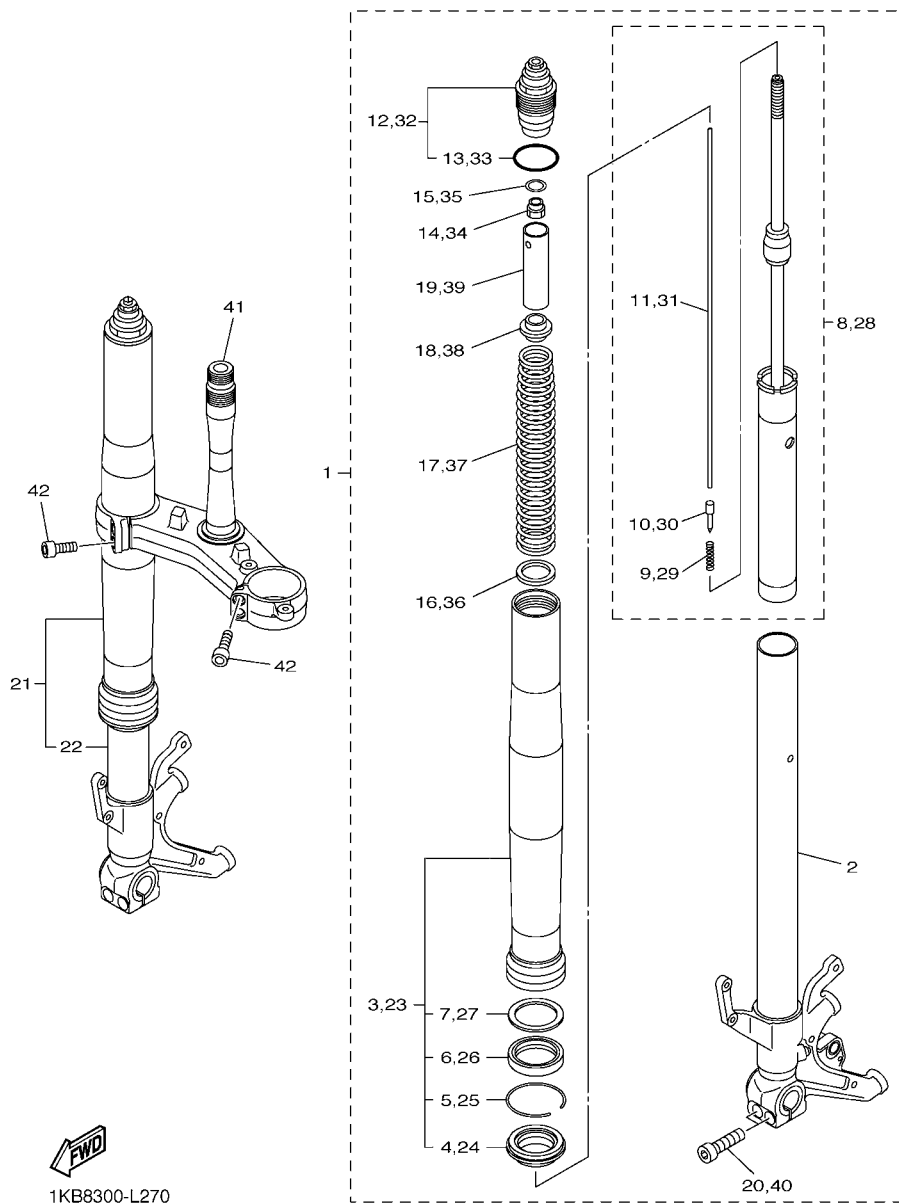

FIG. 27 GARFO DIANTEIRO 1

REF. NO.	No. PEÇA	DESCRIÇÃO	TTB5				OBSERVAÇÕES
1	1KB-23102-00	GARFO DIANTEIRO CONJ. (ESQ.)	1				UR FOR DPBMC
	1KB-23102-10	GARFO DIANTEIRO CONJ. (ESQ.)	1				UR FOR VRC1,MNM3
2	1KB-23110-01	.TUBO INTERNO COMPLETO 1	1				
3	14B-23106-00	.TUBO EXTERNO COMPLETO	1				UR FOR DPBMC
	14B-23106-10	.TUBO EXTERNO COMPLETO	1				UR FOR VRC1,MNM3
4	4TX-23144-01	..PROTECTOR DE POEIRA	1				
5	4TX-23156-00	..CLIQUE DO RETENTOR DE OLEO	1				
6	5VX-23145-00	..RETENTOR DE OLEO DO GARFO	1				
7	4TX-23115-00	..GUIA DA TAMPA SUPERIOR	1				
8	1KB-2315K-00	.CILINDRO 2	1				
9	14B-2319M-00	..MOLA DA VALVULA	1				
10	14B-23109-00	..VALVULA	1				
11	14B-2318Y-00	..CILINDRO MOVEL	1				
12	14B-23111-00	.PARAFUSO, CAPA	1				
13	93210-41N50	..ANEL DE BORRACHA	1				
14	13S-23393-00	..PORCA ESPECIAL	1				
15	13S-2332N-00	.PLACA DA VALVULA 2	1				
16	90201-25291	.ARRUELA PLANA	1				
17	14B-23141-00	.MOLA DO GARFO DIANTEIRO	1				
18	13S-23142-00	.ASSENTO DA MOLA SUPERIOR	1				
19	14B-23118-00	.ESPACADOR	1				
20	91314-08035	.PARAFUSO HEXAGONAL INTERNO	2				
21	1KB-23103-00	GARFO DIANTEIRO CONJ. (DIR.)	1				UR FOR DPBMC
	1KB-23103-10	GARFO DIANTEIRO CONJ. (DIR.)	1				UR FOR VRC1,MNM3
22	1KB-23120-01	.TUBO INTERNO COMPLETO 2	1				
23	14B-23106-00	.TUBO EXTERNO COMPLETO	1				UR FOR DPBMC
	14B-23106-10	.TUBO EXTERNO COMPLETO	1				UR FOR VRC1,MNM3