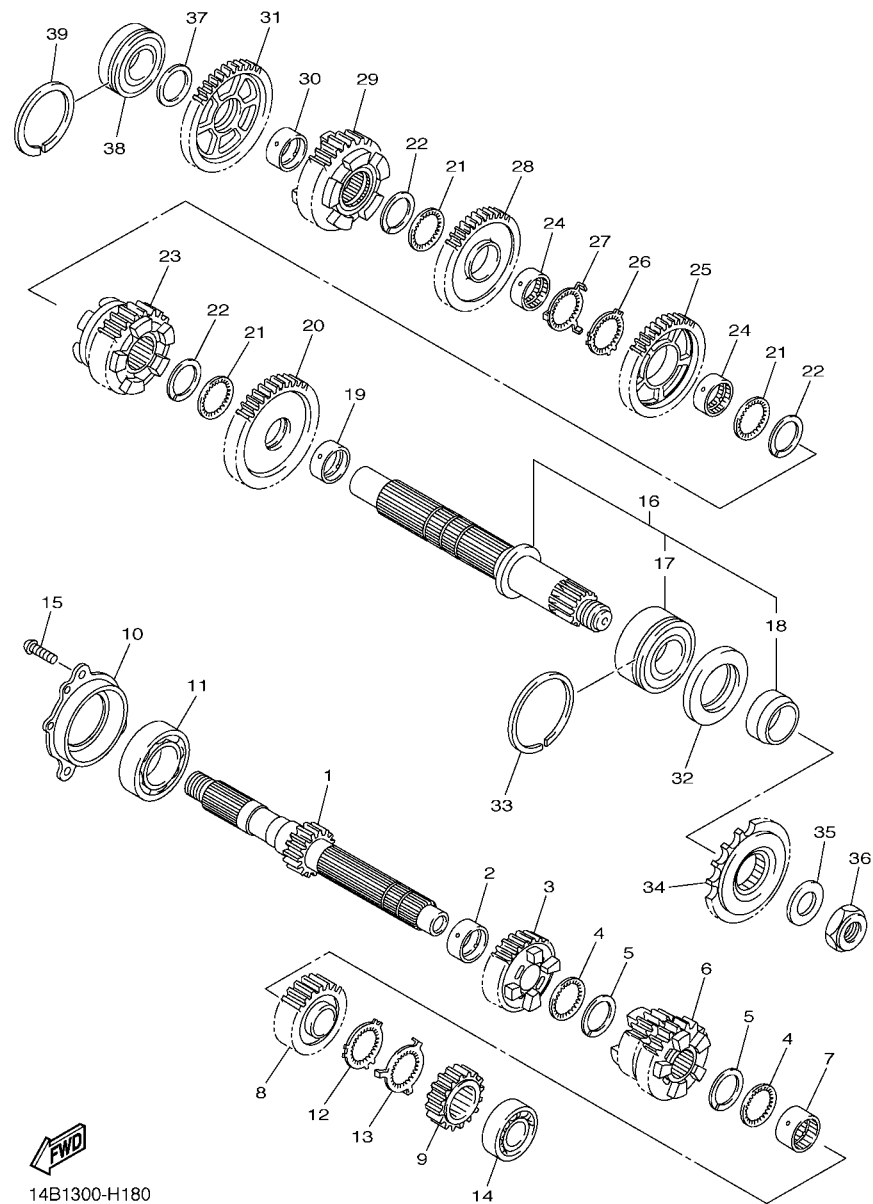

14B1300-H180

FIG. 18 TRANSMISSAO

REF. NO.	No. PEÇA	DESCRIÇÃO	TTB5				OBSERVAÇÕES
1	14B-17411-00	EIXO PRINCIPAL (15D)	1				
2	90387-28003	ESPAÇADOR	1				
3	4C8-17151-00	ENGRENAGEM MOTORA DA 5A(22D)	1				
4	90209-25011	ARRUELA	2				
5	93440-28184	ANEL TRAVA	2				
6	1KB-17131-00	ENGRENAGEM MOTORA DA 3A(21/23)	1				
7	90387-25023	ESPAÇADOR	1				
8	1KB-17161-00	ENGRENAGEM MOTORA DA 6A(26D)	1				
9	2D1-17121-10	ENGRENAGEM MOTORA DA 2A(16D)	1				
10	14B-15163-00	CAIXA DO ROLAMENTO 1	1				
11	93306-20652	ROLAMENTO	1				
12	90214-25004	ARRUELA TRAVA	1				
13	90214-25003	ARRUELA TRAVA	1				
14	93306-27209	ROLAMENTO	1				
15	90149-06082	PARAFUSO	3				
16	1KB-17402-00	EIXO SECUNDÁRIO	1				
17	93305-20605	.ROLAMENTO	1				
18	90387-30012	.ESPAÇADOR	1				
19	90387-31003	ESPAÇADOR	1				
20	14B-17221-00	ENGRENAGEM MOVIDA DA 2A (33D)	1				
21	90209-28008	ARRUELA	3				
22	93440-31187	ANEL TRAVA	3				
23	14B-17261-00	ENGRENAGEM MOTORA DA 6A(33D)	1				
24	90387-28004	ESPAÇADOR	2				
25	14B-17241-00	ENGRENAGEM MOVIDA DA 4A(35D)	1				
26	90214-29002	ARRUELA TRAVA	1				
27	90214-28002	ARRUELA TRAVA	1