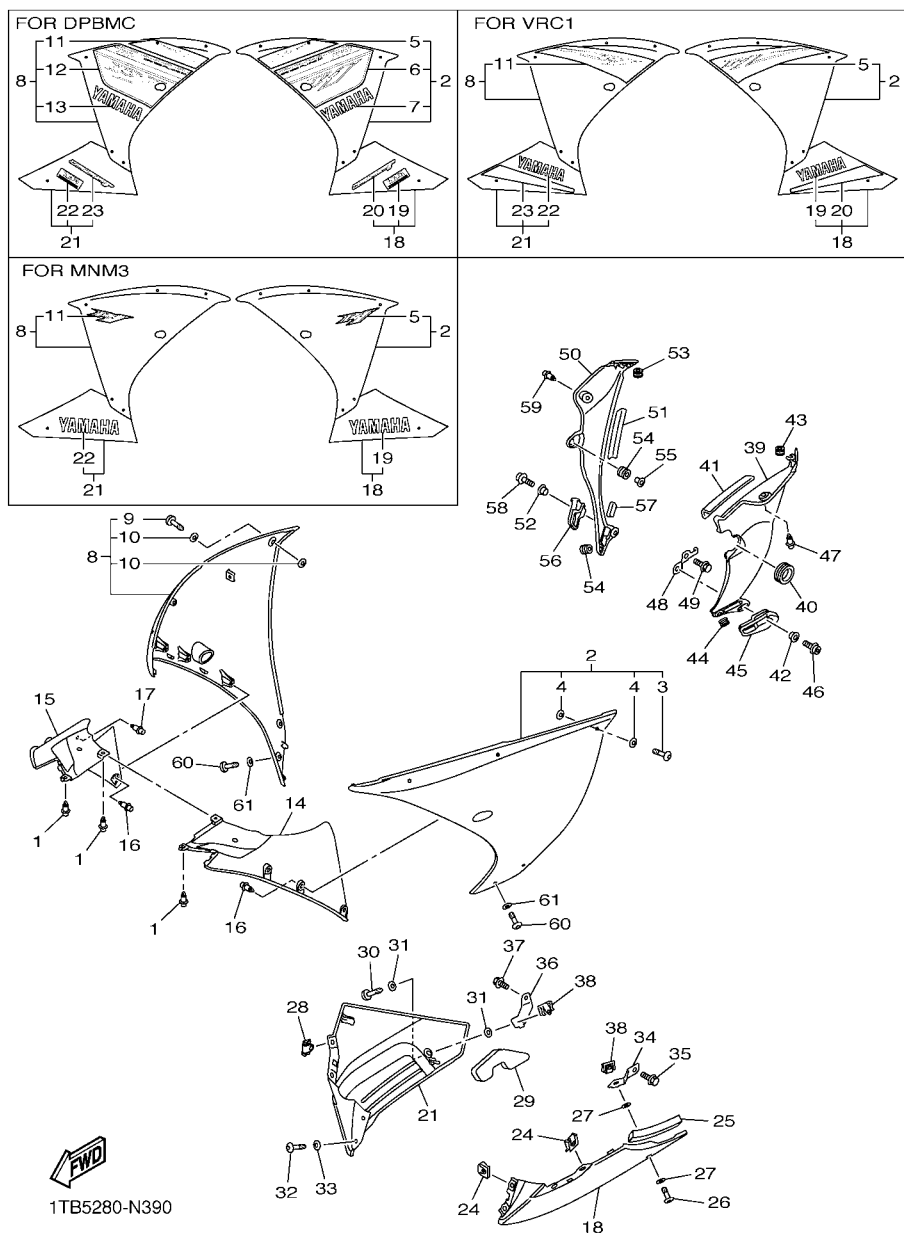

FIG. 39 COBERTURA SUPERIOR 2

1TB5280-N390

REF. NO.	No. PEÇA	DESCRIÇÃO	1TB5			OBSERVAÇÕES
37	90105-06174	PARAFUSO FLANGE	1			
38	5PW-2177L-00	PLACA DA MOLA	2			
39	14B-2836M-10-P1	PAINEL INTERNO 3	1			UR BWC1 FOR DPBMC
	14B-2836M-10-P7	PAINEL INTERNO 3	1			UR FOR VRC1
	14B-2836M-10-P0	PAINEL INTERNO 3	1			UR MBL2 FOR MNM3
40	14B-2836T-00	AMORTIZADOR DE LOCALIZAÇÃO 1	1			
41	90520-05011	MOLDURA LATERAL	1			
42	90560-08251	ESPAÇADOR	1			
43	90480-08006	ILHO DE BORRACHA	1			
44	90480-12596	ILHO DE BORRACHA	1			
45	14B-283C1-00	LIMITADOR 1	1			
46	90110-06163	PARAFUSO HEXAGONAL INTERNO	1			
47	90269-07077	REBITE	1			
48	14B-28321-00	SUORTE 1	1			
49	95802-06012	PARAFUSO FLANGE	1			
50	14B-2836N-10-P1	PAINEL INTERNO 4	1			UR BWC1 FOR DPBMC
	14B-2836N-10-P7	PAINEL INTERNO 4	1			UR FOR VRC1
	14B-2836N-10-P0	PAINEL INTERNO 4	1			UR MBL2 FOR MNM3
51	3NU-21732-00	VEDAÇÃO 1	1			
52	90560-08251	ESPAÇADOR	1			
53	90480-08006	ILHO DE BORRACHA	1			
54	90480-12596	ILHO DE BORRACHA	2			
55	90387-065J6	ESPAÇADOR	1			
56	14B-283C2-00	LIMITADOR 2	1			
57	4B5-2847F-00	VEDAÇÃO 5	1			
58	90110-06163	PARAFUSO HEXAGONAL INTERNO	2			
59	90269-07077	REBITE	1