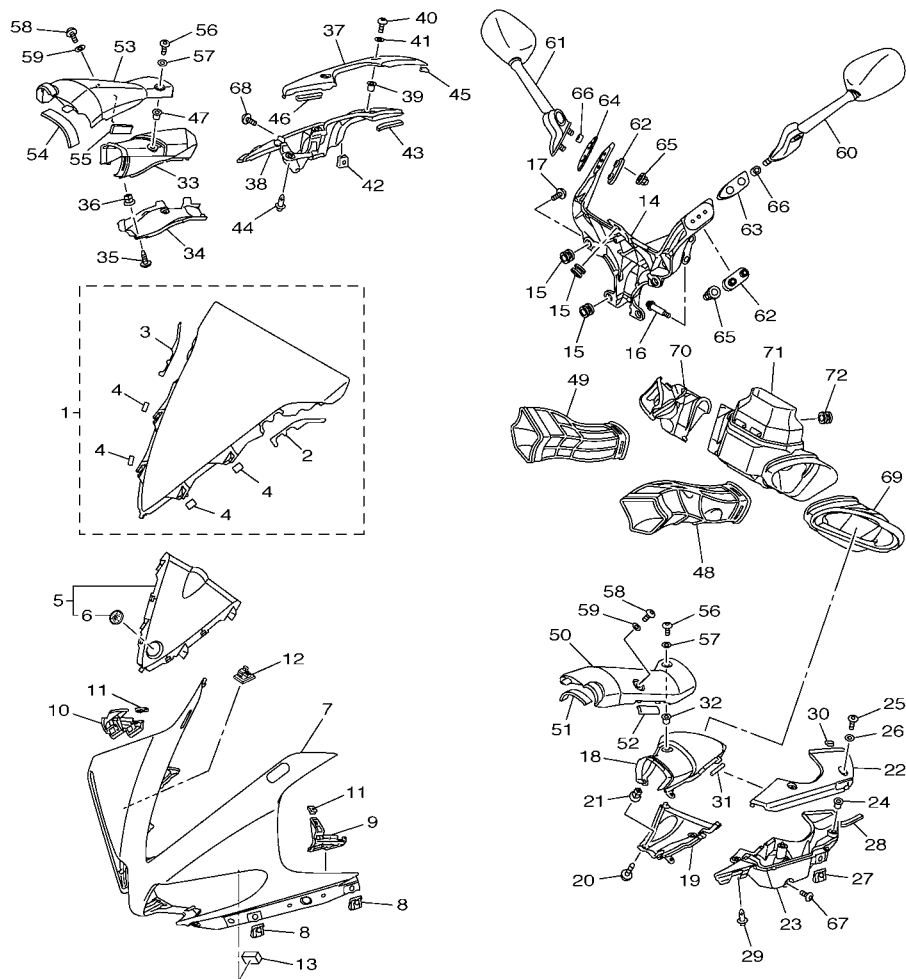

FIG. 38 COBERTURA SUPERIOR 1

REF. NO.	No. PEÇA	DESCRIÇÃO	TTB5				OBSERVAÇÕES
1	14B-28380-30	PARABRISA CONJ.	1				
2	14B-28428-10	.VEDACAO 1	1				
3	14B-28429-10	.VEDACAO 2	1				
4	4C8-21735-00	.VEDACAO 2	4				
5	1KB-2830P-00	PAINEL CONJUNTO	1				
6	4KN-2836B-10	.EMBLEMA (DIAPASAO YAMAHA)	1				
7	1KB-2835G-00-P2	CARENAGEM FRONTAL SUPERIOR 1	1				UR FOR DPBMC
	1KB-2835G-00-P5	CARENAGEM DIANTEIRA SUPERIOR 1	1				UR FOR VRC1
	1KB-2835G-00-P0	CARENAGEM DIANTEIRA SUPERIOR 1	1				UR FOR MNM3
8	5PW-2177L-00	PLACA DA MOLA	4				
9	1KB-2831U-00	FIXADOR LATERAL 1	1				
10	1KB-2832U-00	FIXADOR LATERAL 2	1				
11	90183-05076	PORCA MOLA	2				
12	90464-16020	BRACADEIRA	1				
13	90520-15010	MOLDURA LATERAL	2				
14	14B-28356-10	FIXADOR 1	1				
15	4XV-83513-00	AMORTIZADOR	7				
16	90105-08052	PARAFUSO FLANGE	2				
17	90160-05006	PARAFUSO	4				
18	14B-2838N-00-P6	DUTO 1	1				UR FOR DPBMC
	14B-2838N-00-P4	DUTO 1	1				UR FOR VRC1
	14B-2838N-00-P5	DUTO 1	1				UR MBL2 FOR MNM3
19	14B-2838T-00	DUTO 3	1				
20	97702-50012	PARAFUSO	2				
21	90480-08005	ILHO DE BORRACHA	2				
22	14B-2839K-00-P6	TAMPA 1	1				UR FOR DPBMC
	14B-2839K-00-P4	TAMPA 1	1				UR FOR VRC1

1KBV700-M380