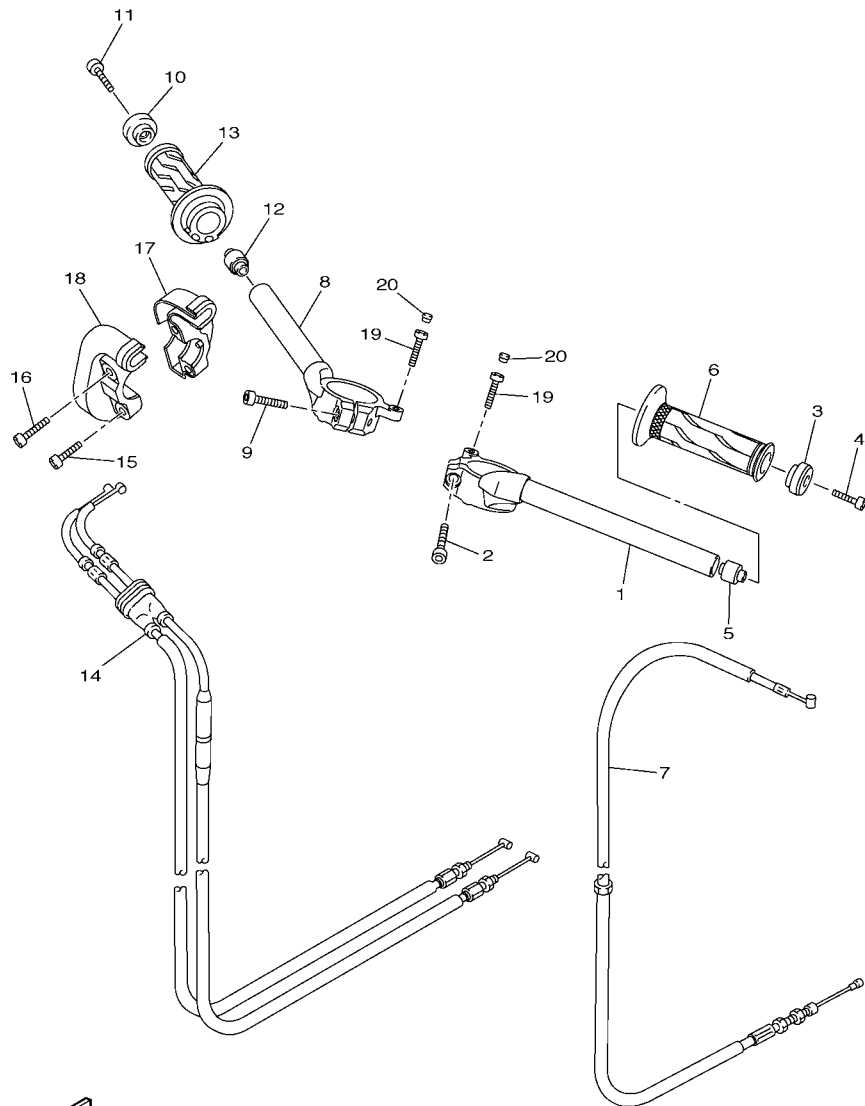

FIG. 34 GUIDAO E CABOS

REF. NO.	No. PEÇA	DESCRIÇÃO	TTB5				OBSERVAÇÕES
1	14B-26121-00	GUIDAO (ESQ.)	1				
2	91314-08025	PARAFUSO HEXAGONAL INTERNO	1				
3	5PW-26246-10	TERMINACAO DA MANOPLA	1				
4	91317-06025	PARAFUSO	1				
5	4XV-23434-00	SUORTE DO AMORTIZADOR	1				
6	2C0-26241-00	MANOPLA ESQUERDA	1				
7	1KB-26335-00	CABO DE EMBREAGEM	1				
8	14B-26122-00	GUIDAO (DIR.)	1				
9	91314-08025	PARAFUSO HEXAGONAL INTERNO	1				
10	5PW-26246-10	TERMINACAO DA MANOPLA	1				
11	91317-06025	PARAFUSO	1				
12	4XV-23434-00	SUORTE DO AMORTIZADOR	1				
13	4C8-26240-00	MANOPLA DIREITA CONJ.	1				
14	14B-26302-01	CABO ACELERADOR CONJ.	1				
15	91317-05020	PARAFUSO	1				
16	91317-05025	PARAFUSO	1				
17	3LN-26281-01	CAPA SUPERIOR DA MANOPLA	1				
18	3LN-26282-01	CAPA INFERIOR DA MANOPLA	1				
19	91312-06025	PARAFUSO	2				
20	2H9-23469-00	CAPA DO PARAFUSO	2				

14BR300-K340