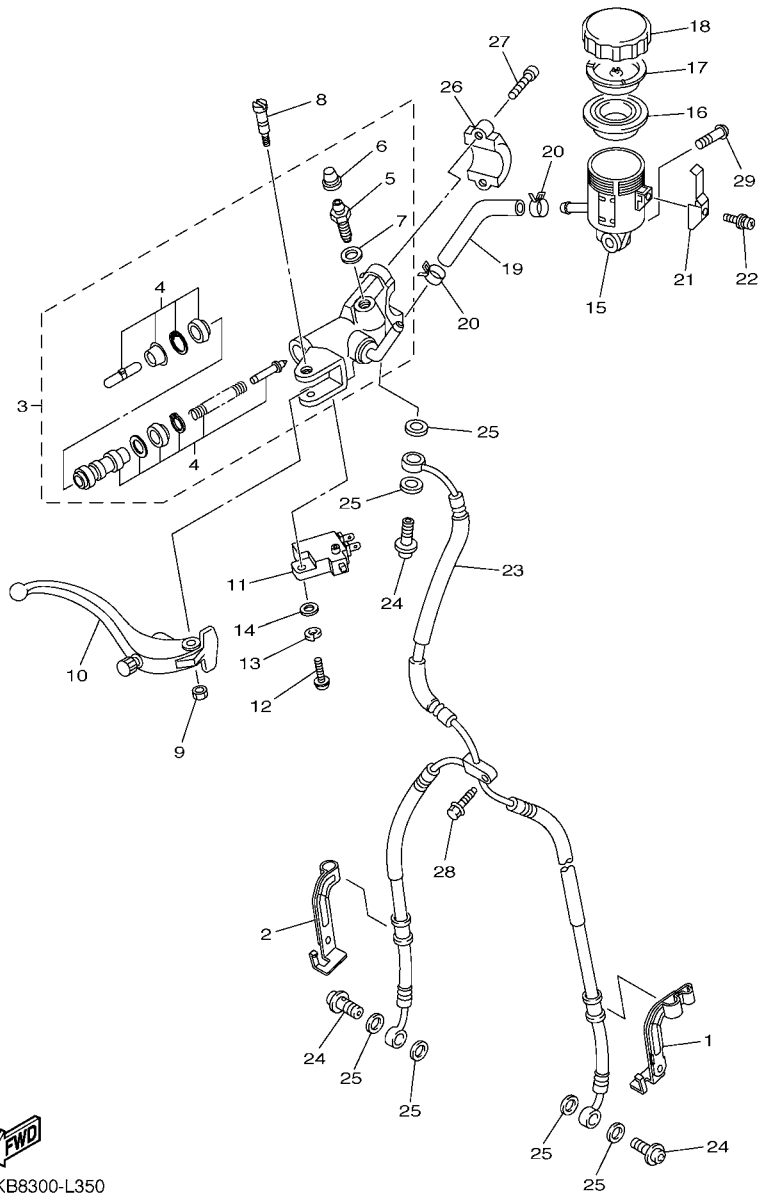

14BR300-K340

1KB8300-L350

FIG. 35 CILINDRO MESTRE DIANTEIRO

REF. NO.	No. PEÇA	DESCRIÇÃO	TTB5				OBSERVAÇÕES
1	1KB-25875-00	SUPORTE MANGUEIRA DE FREIO 1	1				
2	14B-25876-00	SUPORTE MANGUEIRA DE FREIO 2	1				
3	14B-W2587-00	CILINDRO MESTRE SUB-CONJ.	1				
4	2S3-W0041-00	.KIT DE REPARO DO CILINDRO	1				
5	3YK-25824-00	.PARAFUSO SANGRADOR	1				
6	3YK-25825-00	.TAMPÃO	1				
7	5VY-25975-00	.VEDACAO 1	1				
8	5VY-2589F-01	PARAFUSO DA ALAVANCA	1				
9	95617-06100	PORCA AUTOTRAVANTE	1				
10	14B-83922-00	ALAVANCA DIREITA	1				
11	4HM-83980-00	INTERRUPTOR DE FREIO DIANT.	1				
12	98502-04012	PARAFUSO	1				
13	92902-04100	ARRUELA TRAVA	1				
14	92902-04600	ARRUELA PLANA	1				
15	5SL-25894-20	TANQUE RESERVATORIO	1				
16	5VY-25854-00	DIAFRAGMA DO RESERVATORIO	1				
17	5VY-25855-00	BUCHA DO DIAFRAGMA	1				
18	5VY-25852-00	TAMPA DO RESERVATORIO	1				
19	5VY-25895-10	MANGUEIRA DO RESERVATORIO	1				
20	90467-120A3	PRESILHA	2				
21	5VY-2589G-00	SUPORTE	1				
22	5VY-2589H-00	PARAFUSO	1				
23	1KB-25872-00	MANGUEIRA DE FREIO 1	1				
24	90401-10172	PARAFUSO DE UNIAO	3				
25	90430-10005	GAXETA	6				
26	5VS-25867-00	SUPORTE DO CILINDRO MESTRE	1				
27	91317-06020	PARAFUSO	2				