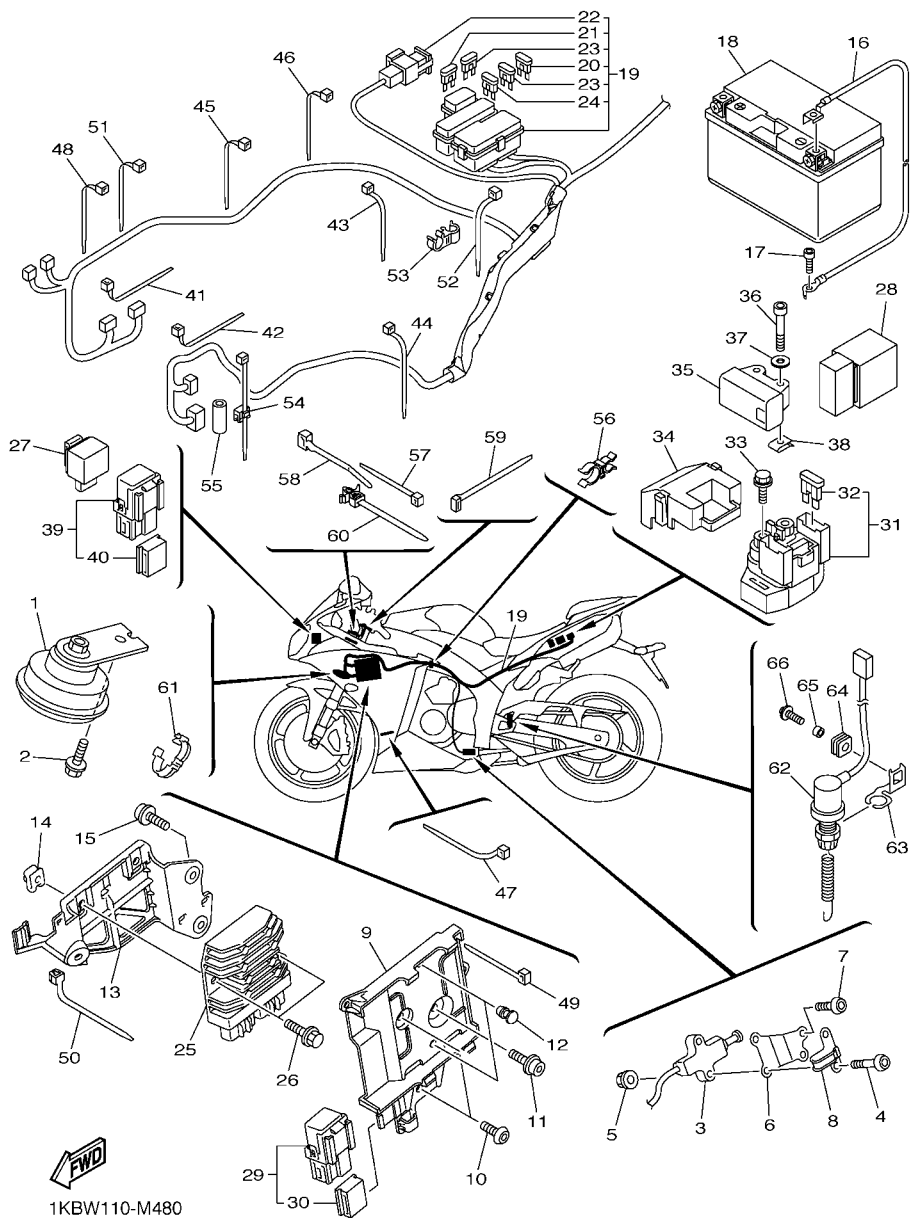

FIG. 48 SISTEMA ELETRICO 2

REF. NO.	No. PEÇA	DESCRIÇÃO	TTB5				OBSERVAÇÕES
28	5VK-81950-40	RELE CONJUNTO (5VK-40)	1				
29	5JJ-81950-20	RELE CONJUNTO (5JJ-20)	1				
30	5JJ-81952-00	.SUPORTE DO RELE	1				
31	2C0-81940-00	RELE DE PARTIDA (RC19-054)	1				
32	36Y-82151-00	.FUSIVEL (15A-BL)	2				
33	95022-06008	PÁRAFUSO FLÂNGE	2				
34	5SL-82119-10	TAMPA DO FIO DA BATERIA	1				
35	5VU-82576-01	SENSOR DO ANGULO DE INCLINACAO	1				
36	91312-04025	PARAFUSO	2				
37	90201-047A2	ARRUELA PLANA	2				
38	90183-04039	PORCA MOLA	2				
39	5JJ-81950-20	RELE CONJUNTO (5JJ-20)	1				
40	5JJ-81952-00	.SUPORTE DO RELE	1				
41	90464-13073	BRACADEIRA	1				
42	90464-13073	BRACADEIRA	1				
43	90465-13M11	BRACADEIRA	1				
44	90464-16061	BRACADEIRA	1				
45	90464-16061	BRACADEIRA	1				
46	90464-13077	BRACADEIRA	1				
47	90464-13073	BRACADEIRA	1				
48	90464-13073	BRACADEIRA	1				
49	90465-13M11	BRACADEIRA	1				
50	90464-13073	BRACADEIRA	1				
51	90464-13077	BRACADEIRA	1				
52	90464-13077	BRACADEIRA	1				
53	90464-12009	BRACADEIRA	1				
54	90464-36004	BRACADEIRA	1				