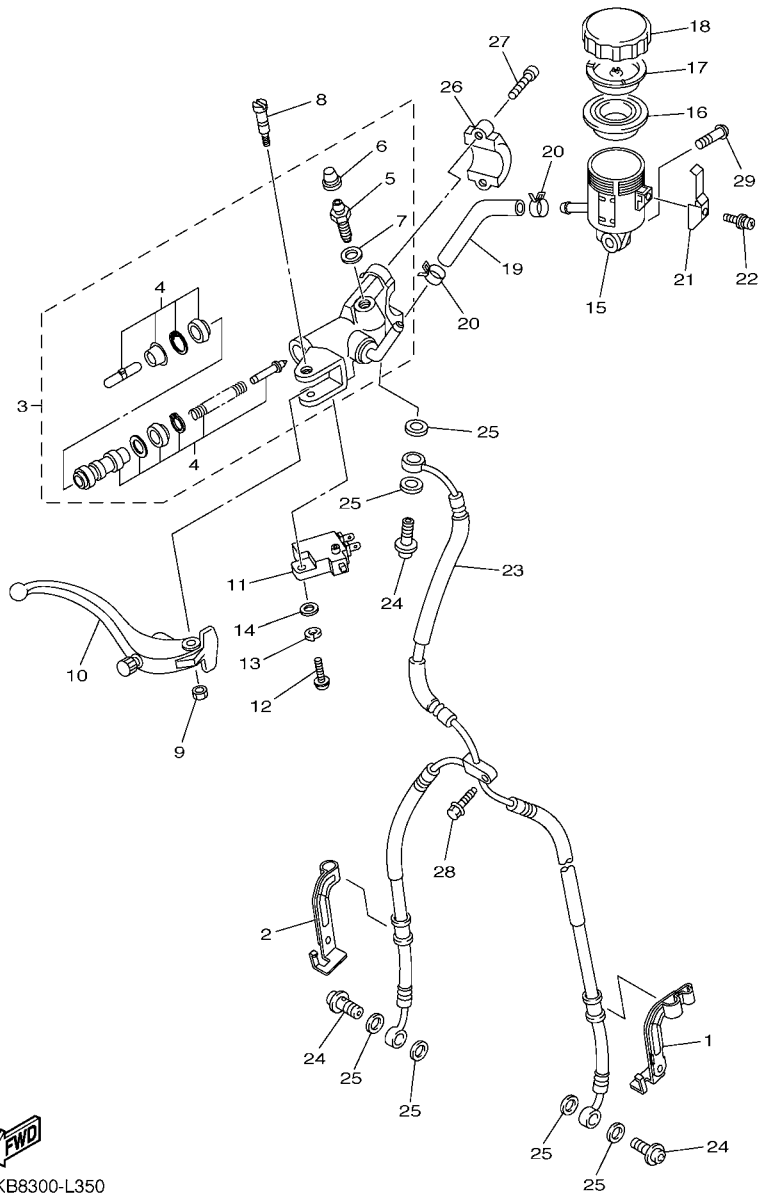

1KB8300-L350

FIG. 35 CILINDRO MESTRE DIANTEIRO

REF. NO.	No. PEÇA	DESCRIÇÃO	TTB5				OBSERVAÇÕES
1	1KB-25875-00	SUPORTE MANGUEIRA DE FREIO 1	1				
2	14B-25876-00	SUPORTE MANGUEIRA DE FREIO 2	1				
3	14B-W2587-00	CILINDRO MESTRE SUB-CONJ.	1				
4	2S3-W0041-00	.KIT DE REPARO DO CILINDRO	1				
5	3YK-25824-00	.PARAFUSO SANGRADOR	1				
6	3YK-25825-00	.TAMPÃO	1				
7	5VY-25975-00	.VEDACAO 1	1				
8	5VY-2589F-01	PARAFUSO DA ALAVANCA	1				
9	95617-06100	PORCA AUTOTRAVANTE	1				
10	14B-83922-00	ALAVANCA DIREITA	1				
11	4HM-83980-00	INTERRUPTOR DE FREIO DIANT.	1				
12	98502-04012	PARAFUSO	1				
13	92902-04100	ARRUELA TRAVA	1				
14	92902-04600	ARRUELA PLANA	1				
15	5SL-25894-20	TANQUE RESERVATORIO	1				
16	5VY-25854-00	DIAFRAGMA DO RESERVATORIO	1				
17	5VY-25855-00	BUCHA DO DIAFRAGMA	1				
18	5VY-25852-00	TAMPA DO RESERVATORIO	1				
19	5VY-25895-10	MANGUEIRA DO RESERVATORIO	1				
20	90467-120A3	PRESILHA	2				
21	5VY-2589G-00	SUPORTE	1				
22	5VY-2589H-00	PARAFUSO	1				
23	1KB-25872-00	MANGUEIRA DE FREIO 1	1				
24	90401-10172	PARAFUSO DE UNIAO	3				
25	90430-10005	GAXETA	6				
26	5VS-25867-00	SUPORTE DO CILINDRO MESTRE	1				
27	91317-06020	PARAFUSO	2