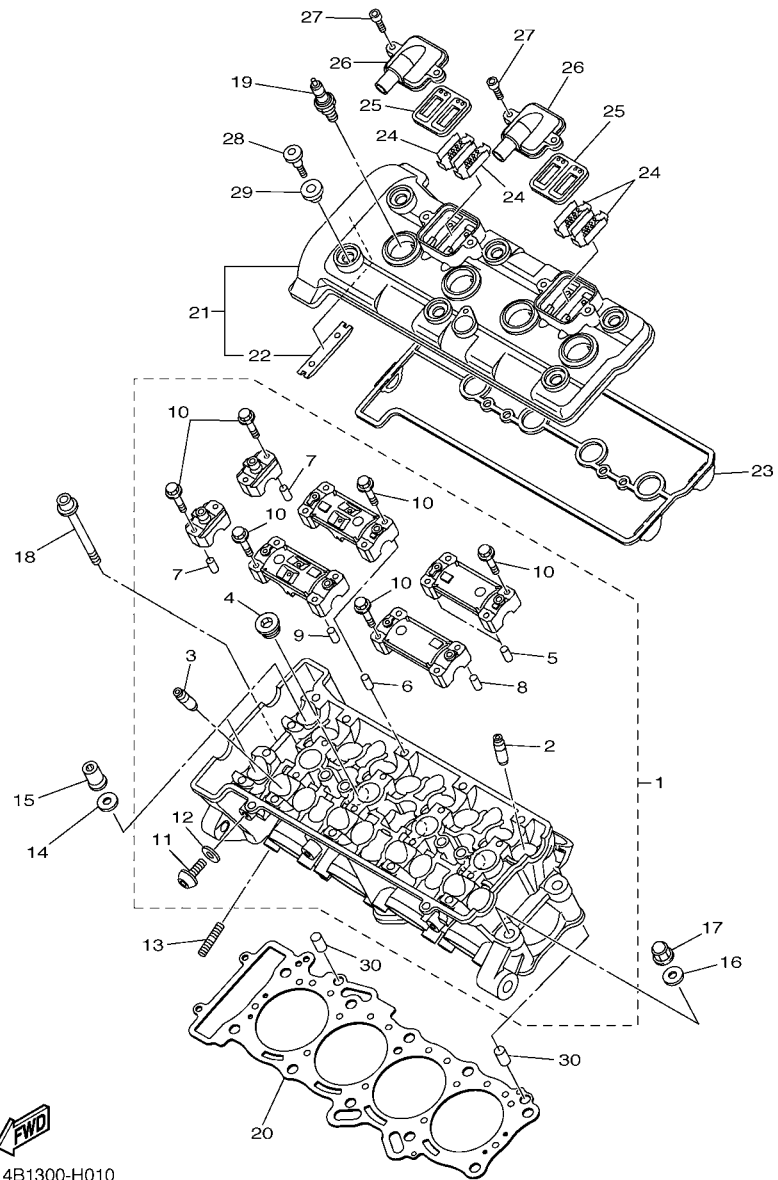

FIG. 1 CABECOTE DO CILINDRO

14B1300-H010

REF. NO.	No. PEÇA	DESCRIÇÃO	1TB5					OBSERVAÇÕES
28	90109-066F0	PARAFUSO	6					
29	5VY-1111G-00	AMORTIZADOR DE BORRACHA	6					
30	99530-10114	PINO GUIA	2