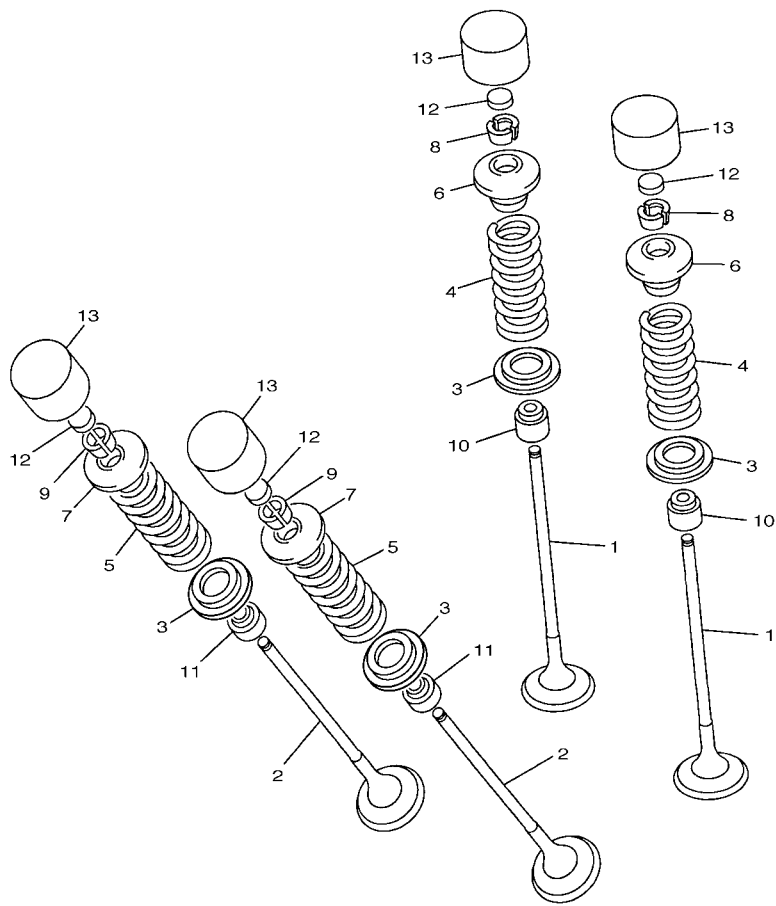

REF. NO.	No. PEÇA	DESCRIÇÃO	TTB5				OBSERVAÇÕES
1	14B-11311-00	CILINDRO 1	1				
2	14B-11351-00	GAXETA DO CILINDRO	1				
3	99530-10114	PINO GUIA	2				
-----							
-----							
-----							
-----							
-----							
-----							
-----							
-----							
-----							
-----							

FIG. 4 VALVULA

REF. NO.	No. PEÇA	DESCRIÇÃO	TTB5			OBSERVAÇÕES
1	14B-12111-00	VALVULA DE ADMISSAO	8			
2	14B-12121-00	VALVULA DE ESCAPE	8			
3	4C8-12116-00	ASSENTO INFERIOR DA MOLA	16			
4	14B-12113-00	MOLA DA VALVULA INTERNA	8			
5	14B-12114-00	MOLA DA VALVULA EXTERNA	8			
6	4C8-12117-00	ASSENTO SUPERIOR DA MOLA	8			
7	4C8-12127-00	ASSENTO DA MOLA DA VALVULA	8			
8	1AA-12118-00	TRAVA DA VALVULA	16			
9	1WG-12118-00	TRAVA DA VALVULA	16			
10	3P6-12129-00	RETENTOR DA HASTE DA VALVULA	8			
11	4TE-12119-00	RETENTOR DA HASTE DA VALVULA	8			
12	3LD-12168-K1	PASTILHA DE AJUSTE (1.60)	16			UR
	3LD-12168-M1	PASTILHA DE AJUSTE (1.65)	16			UR
	3LD-12168-R1	PASTILHA DE AJUSTE (1.70)	16			UR
	3LD-12168-U1	PASTILHA DE AJUSTE (1.75)	16			UR
	3LD-12168-W1	PASTILHA DE AJUSTE (1.80)	16			UR
	3LD-12168-Y1	PASTILHA DE AJUSTE (1.85)	16			UR
	3LD-12169-11	PASTILHA DE AJUSTE (1.90)	16			UR
	3LD-12169-31	PASTILHA DE AJUSTE (1.95)	16			UR
	3LD-12169-50	PASTILHA DE AJUSTE (2.00)	16			UR
	3LD-12169-70	PASTILHA DE AJUSTE (2.05)	16			UR
	3LD-12169-90	PASTILHA DE AJUSTE (2.10)	16			UR
	3LD-12169-E0	PASTILHA DE AJUSTE (2.15)	16			UR
	3LD-12169-G0	PASTILHA DE AJUSTE (2.20)	16			UR
	3LD-12169-J0	PASTILHA DE AJUSTE (2.25)	16			UR
	3LD-12169-L0	PASTILHA DE AJUSTE (2.30)	16			UR
	3LD-12169-N0	PASTILHA DE AJUSTE (2.35)	16			UR