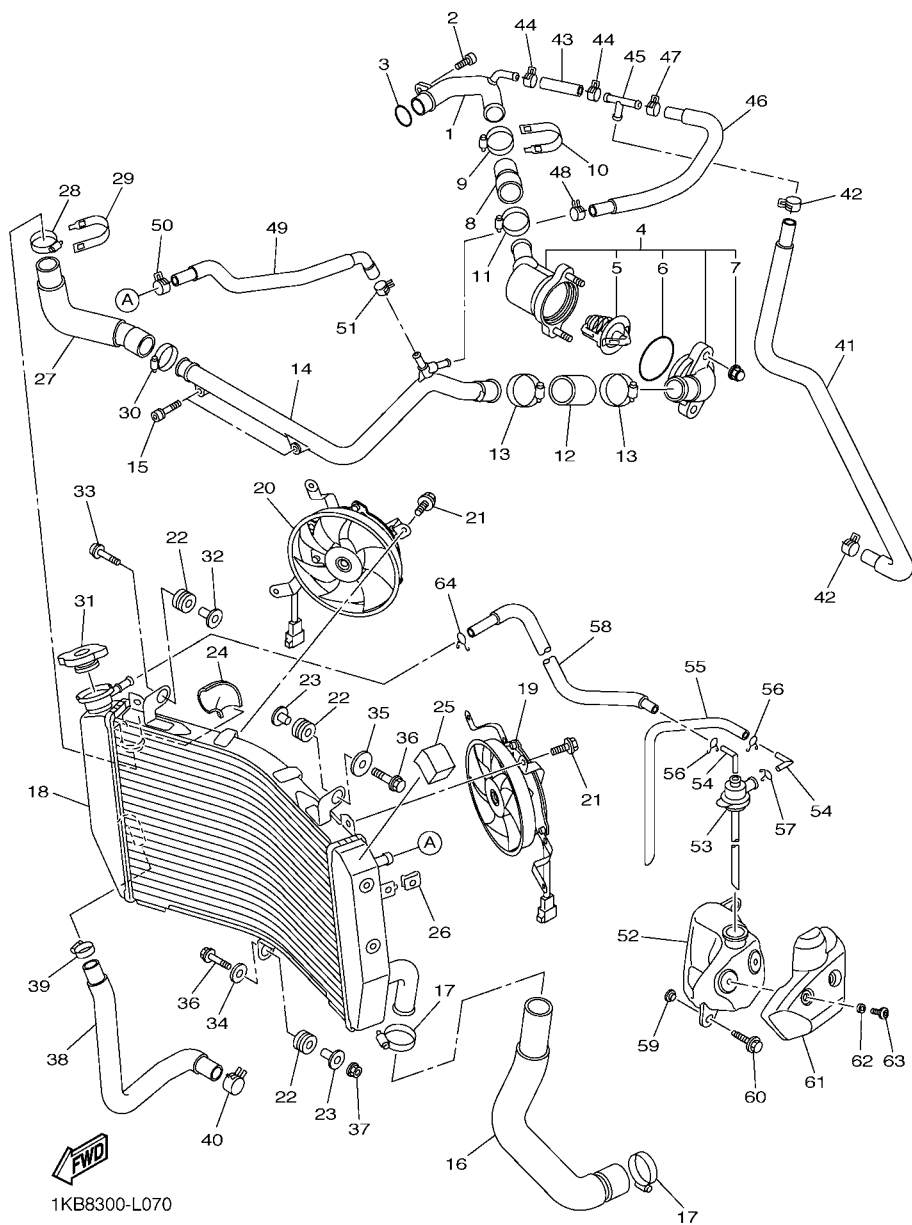

FIG. 7 MANGUEIRA DO RADIADOR

REF. NO.	No. PEÇA	DESCRIÇÃO	TTB5				OBSERVAÇÕES
1	14B-12485-00	TUBO 5	1				
2	90110-06182	PARAFUSO HEXAGONAL INTERNO	1				
3	93210-235A1	ANEL DE BORRACHA	1				
4	14B-12410-00	TERMOSTATO CONJUNTO	1				
5	5LP-12411-00	TERMOSTATO	1				
6	93210-49046	ANEL DE BORRACHA	1				
7	90176-06014	PORCA COROA	2				
8	4C8-12579-00	MANGUEIRA 4	1				
9	90450-35001	BRACADEIRA DO TUBO	1				
10	5GV-1246E-00	TAMPAO 2	1				
11	90450-38040	BRACADEIRA DO TUBO	1				
12	14B-12579-00	MANGUEIRA 4	1				
13	90450-38040	BRACADEIRA DO TUBO	2				
14	14B-12482-00	TUBO 2	1				
15	90110-06256	PARAFUSO HEXAGONAL INTERNO	2				
16	14B-12578-00	MANGUEIRA 3	1				
17	90450-35001	BRACADEIRA DO TUBO	2				
18	14B-12461-00	RADIADOR CONJUNTO	1				
19	1KB-12405-00	VENTOINHA CONJUNTO	1				
20	1KB-12405-10	VENTOINHA CONJUNTO	1				
21	5GJ-12675-00	PARAFUSO	6				
22	90480-15363	ILHO DE BORRACHA	3				
23	90387-0614M	ESPAÇADOR	2				
24	14B-12465-00	AMORTIZADOR DO RADIADOR	1				
25	13S-12688-00	AMORTIZADOR DO CAPTADOR 7	1				
26	5SL-12671-00	PORCA 1	1				
27	14B-12551-00	MANGUEIRA 7	1				

1KB8300-L070