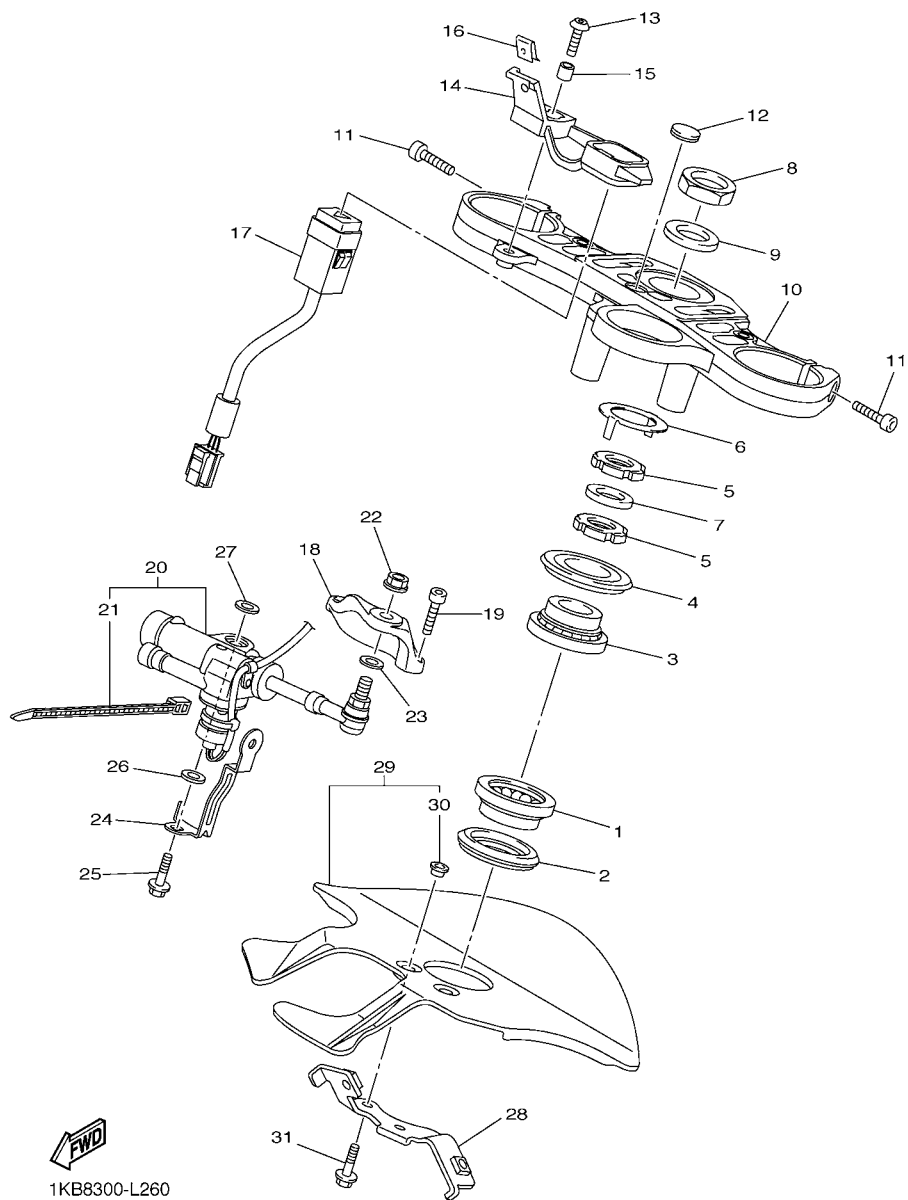

FIG. 26 MESA DO GUIDAO

1KB8300-L260

REF. NO.	No. PEÇA	DESCRIÇÃO	TTB5				OBSERVAÇÕES
1	93399-99957	ROLAMENTO	1				
2	3FV-23462-00	VEDACAO DA DIRECAO	1				
3	93399-99932	ROLAMENTO	1				
4	4XV-23415-01	CAPA DA PISTA DE ESFERA 1	1				
5	90179-30691	PORCA	2				
6	4XV-23418-00	ARRUELA ESPECIAL	1				
7	90202-30235	ARRUELA PLANA	1				
8	90170-28419	PORCA	1				
9	90201-281U8	ARRUELA PLANA	1				
10	1KB-23435-00	MESA DO GUIDAO COMPLETA	1				
11	91314-08030	PARAFUSO HEXAGONAL INTERNO	2				
12	5GT-2836B-00	EMBLEMA (DIAPASAO YAMAHA)	1				
13	90111-06041	PARAFUSO	1				
14	1KB-26292-00	FIXADOR	1				
15	90387-06057	ESPACADOR	1				
16	90183-050A0	PORCA MOLA	1				
17	1KB-83362-00	INTERRUPTOR DO PISCA	1				
18	14B-23495-00	FIXADOR DE AMORTIZACAO	1				
19	90110-06175	PARAFUSO HEXAGONAL INTERNO	2				
20	14B-23490-10	AMORTECEDOR VIBRACAO GUIDAO	1				
21	90464-20022	.BRACADEIRA	1				
22	95602-08200	PORCA AUTO-TRAVANTE	1				
23	90201-08M09	ARRUELA PLANA	1				
24	45B-2331E-00	GUIA DO CABO	1				
25	90105-08108	PARAFUSO FLANGE	1				
26	90201-08676	ARRUELA PLANA	1				
27	5VY-26398-00	ARRUELA	1