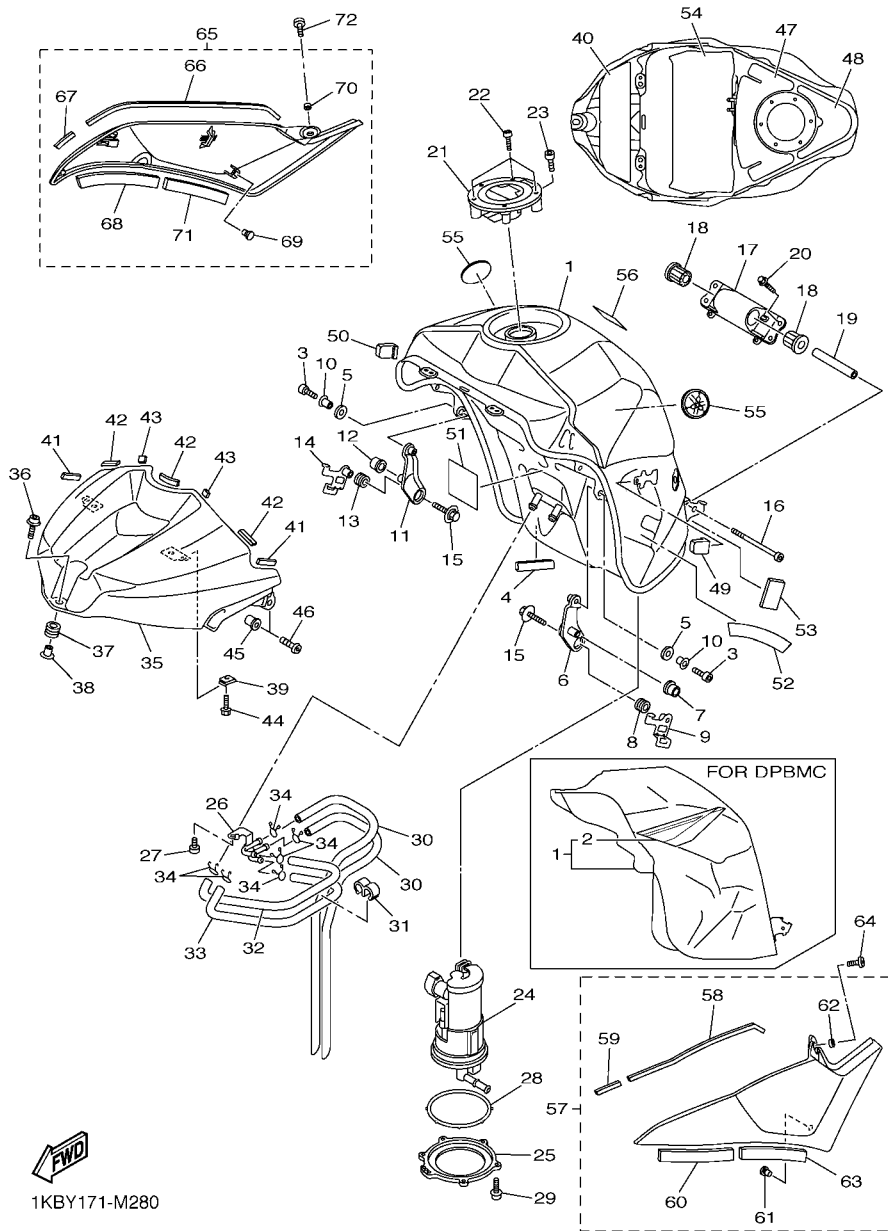

1KBY171-M280

FIG. 28 TANQUE DE COMBUSTIVEL

REF. NO.	No. PEÇA	DESCRIÇÃO	TTB5				OBSERVAÇÕES
1	14B-Y2410-00-06	TANQUE DE COMB. COMPLETO	1				UR FOR DPBMC
	14B-YK241-00-P5	TANQUE DE COMB. COMPLETO	1				UR FOR VRC1
	14B-24110-00-P4	TANQUE DE COMBUSTIVEL COMP.	1				UR FOR MNM3
2	1KB-24240-20	.JOGO DE GRAFICOS DO TANQUE	1				FOR DPBMC
3	91312-06016	PARAFUSO	2				
4	4BP-24188-00	MOLDURA DO TANQUE	1				
5	5VY-24183-00	AMORTIZADOR DE LOCALIZACAO 3	2				
6	14B-24191-10	SUORTE DO TANQUE 1	1				
7	5VY-24181-00	AMORTIZADOR DE LOCALIZACAO 1	1				
8	90480-10542	ILHO DE BORRACHA	1				
9	14B-21161-00	SUORTE DO CABO	1				
10	90387-06143	ESPACADOR	2				
11	14B-24192-10	SUORTE DO TANQUE 2	1				
12	5VY-24181-00	AMORTIZADOR DE LOCALIZACAO 1	1				
13	90480-10542	ILHO DE BORRACHA	1				
14	14B-21162-00	FIXADOR DO CABO DA EMBREAGEM	1				
15	90119-06262	PARAFUSO COM ARRUELA	2				
16	90110-06378	PARAFUSO HEXAGONAL INTERNO	1				
17	14B-2413Y-10	SUORTE, FIXACAO DO TANQUE	1				
18	5SL-24183-00	AMORTIZADOR DE LOCALIZACAO 3	2				
19	90387-06055	ESPACADOR	1				
20	90110-06163	PARAFUSO HEXAGONAL INTERNO	4				
21	39P-24602-00	TAMPA DO TANQUE CONJ.	1				
22	90110-05112	PARAFUSO HEXAGONAL INTERNO	3				
23	91312-05010	PARAFUSO	1				
24	14B-13907-10	BOMBA DE COMBUSTIVEL COMPLETA	1				
25	13S-24491-00	SUORTE BOMBA DE COMBUSTIVEL	1