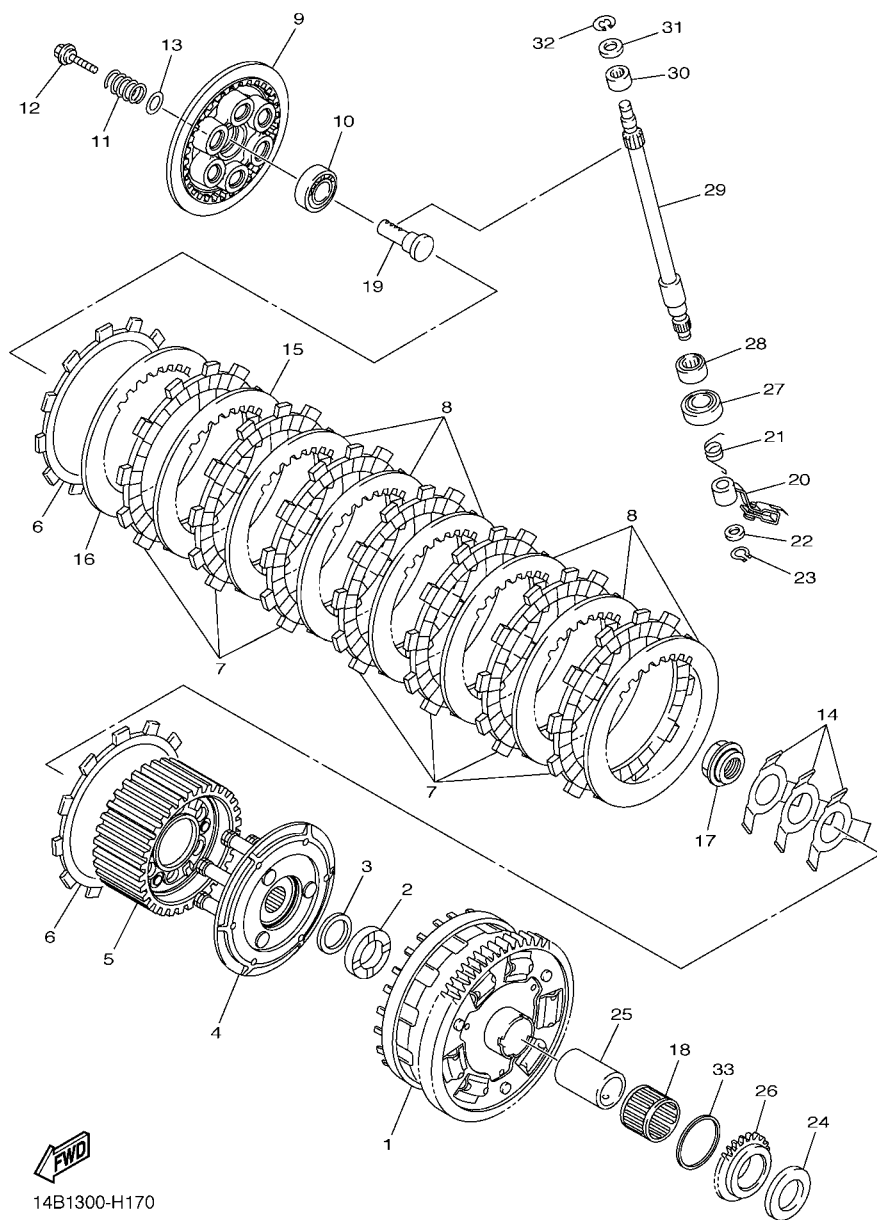

14B1300-H170

FIG. 17 EMBREAGEM

REF. NO.	No. PEÇA	DESCRIÇÃO	TTB5				OBSERVAÇÕES
25	14B-16181-00	ESPACADOR 1	1				
26	14B-13354-00	ENGRENAGEM MOTORA	1				
27	93102-15212	RETENTOR DE OLEO	1				
28	93315-21570	ROLAMENTO	1				
29	5VY-16382-10	EIXO DA ALAVANCA IMPULSORA	1				
30	93317-11096	ROLAMENTO	1				
31	92907-08600	ARRUELA PLANA	1				
32	99001-07600	ANEL TRAVA	1				
33	90201-44008	ARRUELA PLANA	1