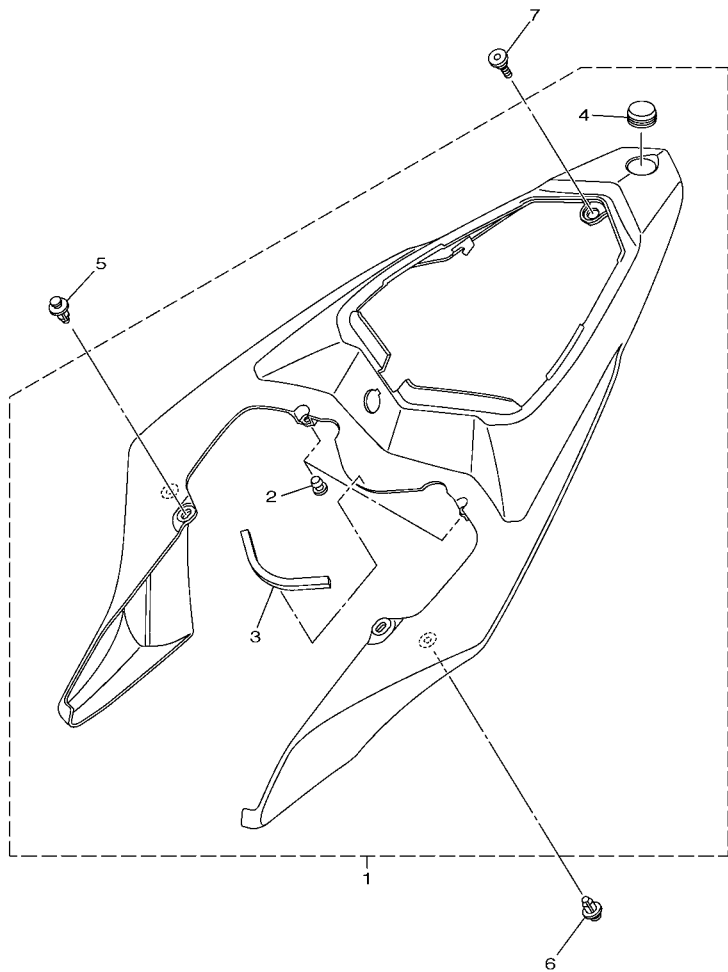

FIG. 23 TAMPA LATERAL

REF. NO.	No. PEÇA	DESCRIÇÃO	TTB5			OBSERVAÇÕES
1	14B-21710-00-P2	TAMPA LATERAL CONJ. 1	1			UR FOR DPBMC
	14B-21710-00-P7	TAMPA LATERAL CONJ. 1	1			UR FOR VRC1
	14B-21710-00-P5	TAMPA LATERAL CONJ. 1	1			UR FOR MNM3
2	90338-06018	.TAMPAO	2			
3	4C8-21747-00	.AMORTIZADOR	1			
4	4KN-2836B-00	.EMBLEMA (DIAPASAO YAMAHA)	1			
5	90269-06081	REBITE	2			
6	90269-06001	REBITE	2			
7	90109-06248	PARAFUSO	1			

14B1300-H230