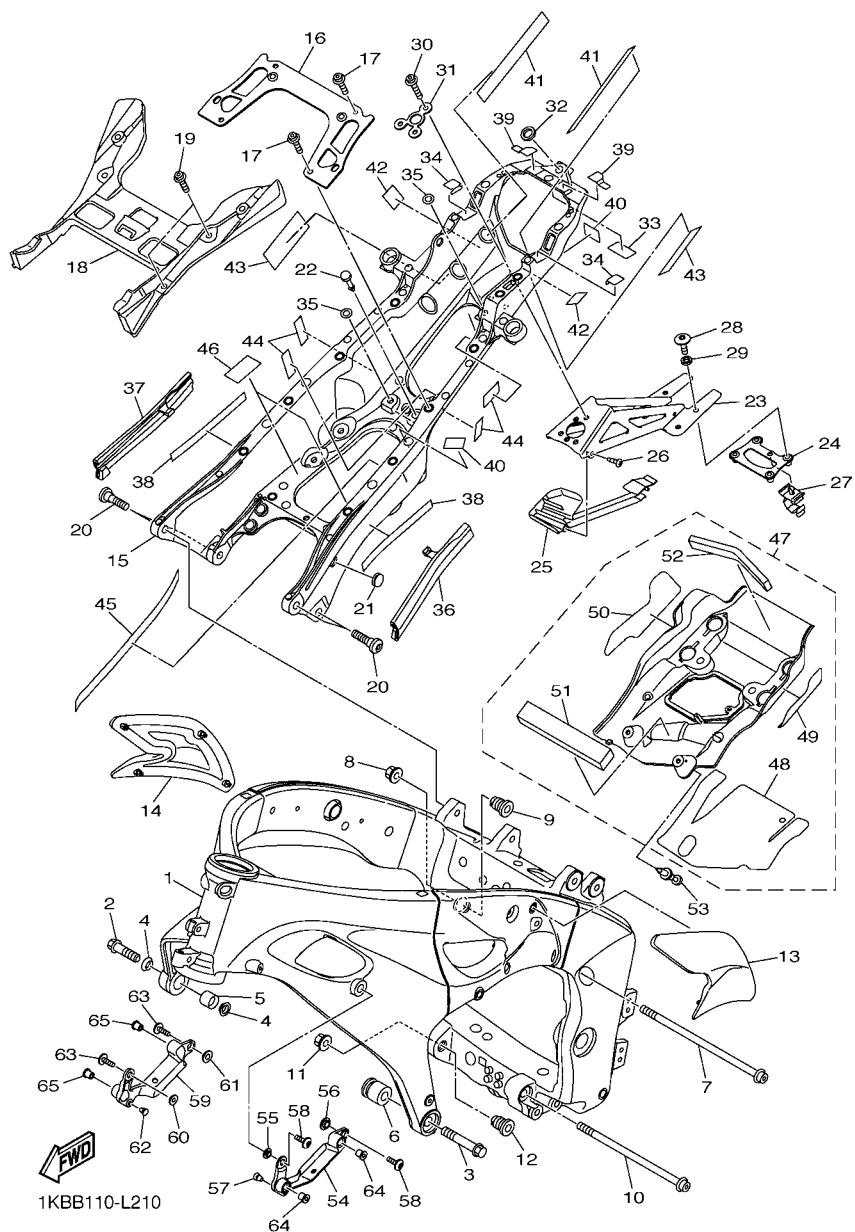

FIG. 21 CHASSI

REF. NO.	No. PEÇA	DESCRIÇÃO	TTB5				OBSERVAÇÕES
1	14B-21110-00	QUADRO COMPLETO	1				
2	90105-12062	PARAFUSO FLANGE	1				
3	95812-12080	PARAFUSO FLANGE	1				
4	14B-21414-00	COMANDO DE MONTAGEM DO MOTOR	2				
5	14B-21424-00	COMANDO DE MONTAGEM DO MOTOR	1				
6	14B-2141R-00	MESTRE	1				
7	90110-10024	PARAFUSO HEXAGONAL INTERNO	1				
8	90179-10028	PORCA	1				
9	14B-21495-00	PARAFUSO DE AJUSTE DO MOTOR	1				
10	90110-10023	PARAFUSO HEXAGONAL INTERNO	1				
11	90179-10028	PORCA	1				
12	14B-21495-00	PARAFUSO DE AJUSTE DO MOTOR	1				
13	14B-24121-00	ASSENTO DO ARTICULADOR 1	1				
14	14B-24122-00	ASSENTO DO ARTICULADOR 2	1				
15	14B-21190-00	QUADRO TRASEIRO COMPLETO	1				
16	14B-21131-00	SUPORTE	1				
17	90110-06163	PARAFUSO HEXAGONAL INTERNO	4				
18	1KB-Y212E-00	REFORÇO DO CHASSI	1				
19	90110-06163	PARAFUSO HEXAGONAL INTERNO	4				
20	1KB-211C5-00	PARAFUSO 1	4				
21	90338-15004	TAMPAO	1				
22	90269-04025	REBITE	1				
23	14B-21640-10	FIXADOR DO PARA-LAMA COMP.	1				
24	14B-21682-00	FIXADOR DA PLACA	1				
25	14B-2163A-00	TAMPA DO PARA-LAMA TRASEIRO 1	1				
26	97702-50016	PARAFUSO	1				
27	90464-14228	BRACADEIRA	1