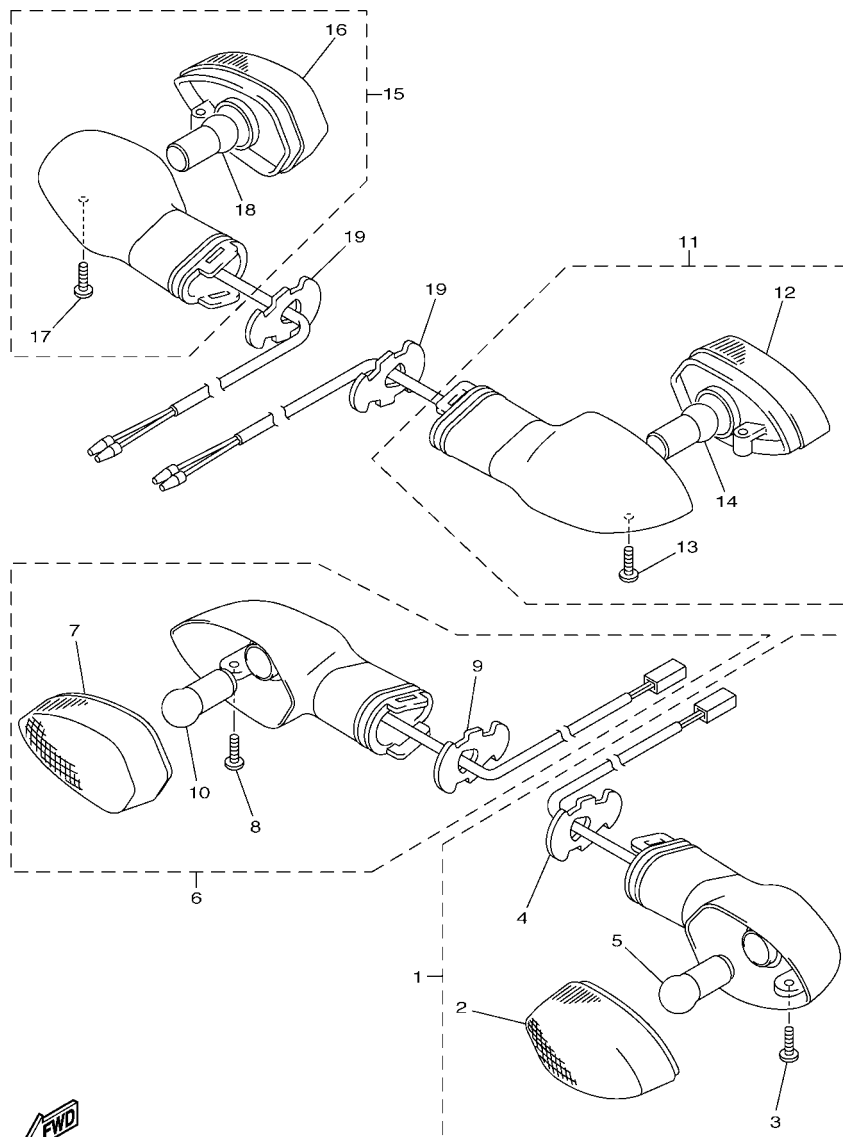

14BR300-K410

FIG. 41 MOTOR DE PARTIDA

REF. NO.	No. PEÇA	DESCRIÇÃO	TTB5				OBSERVAÇÕES
1	14B-81890-00	MOTOR DE PARTIDA COMPLETO	1				
2	4C8-81801-01	.JOGO DE ESCOVAS	1				
3	93210-25711	.ANEL DE BORRACHA	1				
4	4C8-81846-00	.PARAFUSO	2				
5	8FA-8181L-00	.ARRUELA PLANA	1				
6	95302-06700	.PORÇA	1				
7	90201-05021	.ARRUELA PLANA	2				
8	4C8-81861-00	.GAXETA	2				
9	93210-06001	.ANEL DE BORRACHA	1				
10	14B-8183G-10	CHICOTE DO MOTOR COMPL.	1				
11	95302-06700	PORÇA	1				
12	90109-06016	PARAFUSO	2				