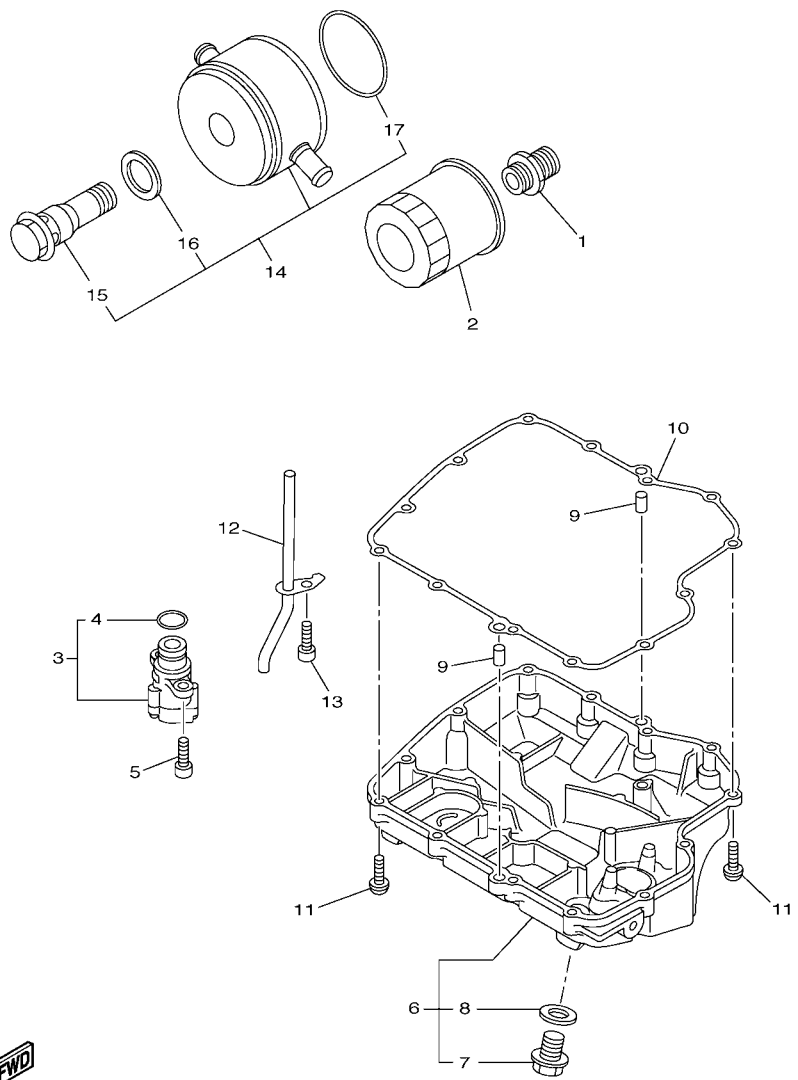

14B1300-H080

FIG. 8 BOMBA DE OLEO

REF. NO.	No. PEÇA	DESCRIÇÃO	TTB5				OBSERVAÇÕES
1	94580-31082	CORRENTE (DID25HT 82LE)	1				
2	14B-13410-00	CAIXA DO FILTRADOR COMPLETO	1				
3	93210-22M93	ANEL DE BORRACHA	1				
4	90480-13010	ILHO DE BORRACHA	1				
5	5VY-13117-10	ESPACADOR DE DISTANCIA	1				
6	90110-06173	PARAFUSO HEXAGONAL INTERNO	3				
7	14B-13416-00	TUBO DE OLEO 1	1				
8	93210-14003	ANEL DE BORRACHA	2				
9	90110-06182	PARAFUSO HEXAGONAL INTERNO	2				
10	14B-1316E-00	TUBO DE DELIBERACAO 5	1				
11	93210-12010	ANEL DE BORRACHA	1				
12	93210-09525	ANEL DE BORRACHA	1				
13	93210-06667	ANEL DE BORRACHA	1				
14	90149-06158	PARAFUSO	1				
15	14B-13898-00	FIXADOR	1				
16	90110-06182	PARAFUSO HEXAGONAL INTERNO	2				