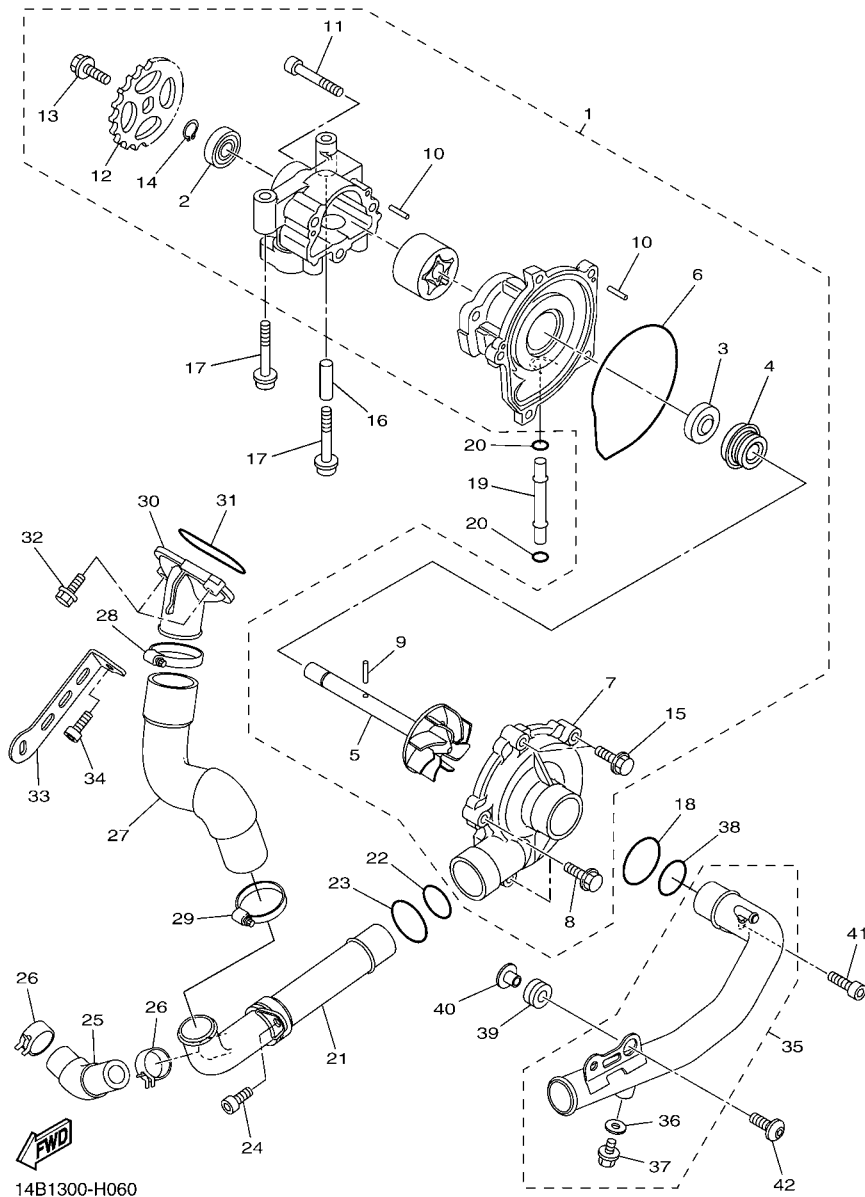

**FIG. 5 CORRENTE DO EIXO DE COMANDO**

REF. NO.	No. PEÇA	DESCRIÇÃO	TTB5				OBSERVAÇÕES
1	14B-12170-01	EIXO DE COMANDO COMPLETO 1	1				
2	14B-12180-01	EIXO DE COMANDO COMPLETO 2	1				
3	14B-12176-00	COROA DA CORRENTE	2				
4	90105-07006	PARAFUSO FLANGE	4				
5	94591-60126	CORRENTE	1				
6	1KB-12210-00	TENSIONADOR DA CORRENTE	1				
7	14B-12213-00	GAXETA DA CAIXA DO TENSIONADOR	1				
8	91312-06025	PARAFUSO	2				
9	1KB-12251-00	AMORTIZADOR DA CORRENTE 1	1				
10	14B-12252-00	AMORTIZADOR DA CORRENTE 2	1				
11	93607-44002	PINO GUIA	2				

14B1300-H060

FIG. 6 BOMBA DE AGUA

REF. NO.	No. PEÇA	DESCRIÇÃO	TTB5				OBSERVAÇÕES
1	14B-12420-01	BOMBA DE AGUA COMPLETA	1				
2	93306-00106	.ROLAMENTO	1				
3	14B-13338-00	.VEDACAO	1				
4	5VK-12438-00	.VEDACAO DO AUTOMATICO	1				
5	14B-12450-00	.EIXO IMPULSOR COMPLETO	1				
6	4XV-12439-00	.ANEL DE BORRACHA	1				
7	14B-12422-00	.TAMPA DA CAIXA	1				
8	95022-06025	.PARAFUSO FLANGE	3				
9	93603-17070	.PINO GUIA	1				
10	93603-12007	.PINO GUIA	4				
11	91312-06045	.PARAFUSO	3				
12	14B-13355-00	.ENGRENAGEM MOTRIZ	1				
13	90105-06066	.PARAFUSO FLANGE	1				
14	99009-12400	.ANEL TRAVA	1				
15	95022-06020	.PARAFUSO FLANGE	2				
16	91808-30031	PINO GUIA	1				
17	90110-06167	PARAFUSO HEXAGONAL INTERNO	2				
18	93210-357A2	ANEL DE BORRACHA	1				
19	4XV-12485-00	TUBO 5	1				
20	93210-06667	ANEL DE BORRACHA	2				
21	14B-12481-00	TUBO 1	1				
22	93210-235A1	ANEL DE BORRACHA	1				
23	93210-27370	ANEL DE BORRACHA	1				
24	90110-06182	PARAFUSO HEXAGONAL INTERNO	1				
25	14B-12588-00	MANGUEIRA 5	1				
26	90467-200A0	PRESILHA	2				
27	14B-12576-00	MANGUEIRA 1	1				