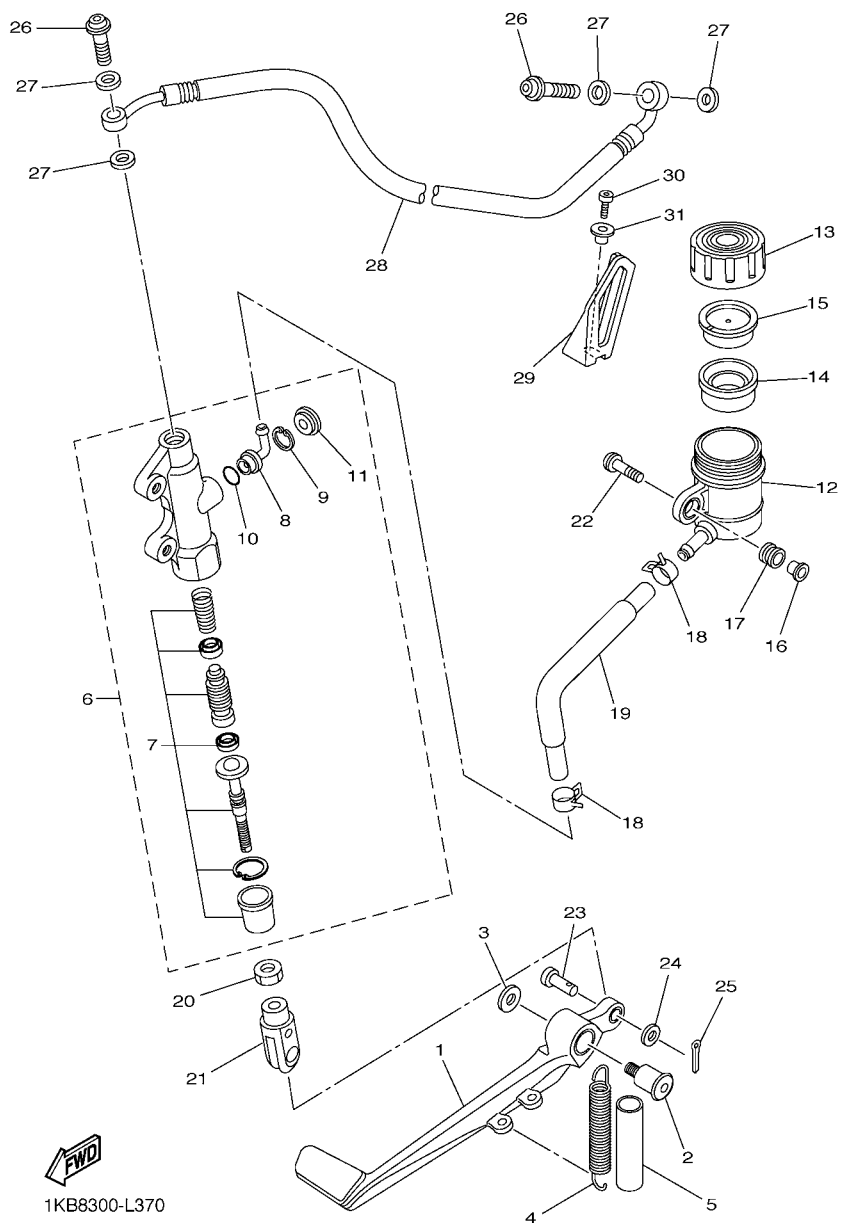

FIG. 37 CILINDRO MESTRE TRASEIRO

1KB8300-L370

REF. NO.	No. PEÇA	DESCRIÇÃO	TTB5				OBSERVAÇÕES
1	14B-27211-00	PEDAL DE FREIO	1				
2	4C8-27434-00	PARAFUSO	1				
3	90201-08103	ARRUELA PLANA	1				
4	90506-18022	MOLA DE TENSÃO	1				
5	90446-15386	MANGUEIRA	1				
6	14B-2583V-00	CILINDRO MESTRE TRASEIRO CONJ.	1				
7	14B-W0042-00	.KIT DE REPARO DO CILINDRO	1				
8	4ML-2582A-50	.JUNCAO	1				
9	2VN-25866-00	.ANEL TRAVA	1				
10	93210-15620	.ANEL DE BORRACHA	1				
11	3FV-2589A-00	.PROTECTOR DE POEIRA	1				
12	14B-25894-00	TANQUE RESERVATORIO	1				
13	2C0-25852-00	TAMPA DO RESERVATORIO	1				
14	2VN-25854-00	DIAFRAGMA DO RESERVATORIO	1				
15	2VN-25855-00	BUCHA DO DIAFRAGMA	1				
16	90387-05028	ESPACADOR	1				
17	2C0-26326-00	ILHO	1				
18	90467-12085	PRESILHA	2				
19	14B-25895-00	MANGUEIRA DO RESERVATORIO	1				
20	95307-08700	PORCA	1				
21	4XV-27222-01	JUNCAO	1				
22	90111-05026	PARAFUSO	1				
23	91702-06018	PINO	1				
24	92902-06200	ARRUELA	1				
25	91402-16012	CONTRAPINO	1				
26	90401-10172	PARAFUSO DE UNIAO	2				
27	90430-10005	GAXETA	4				