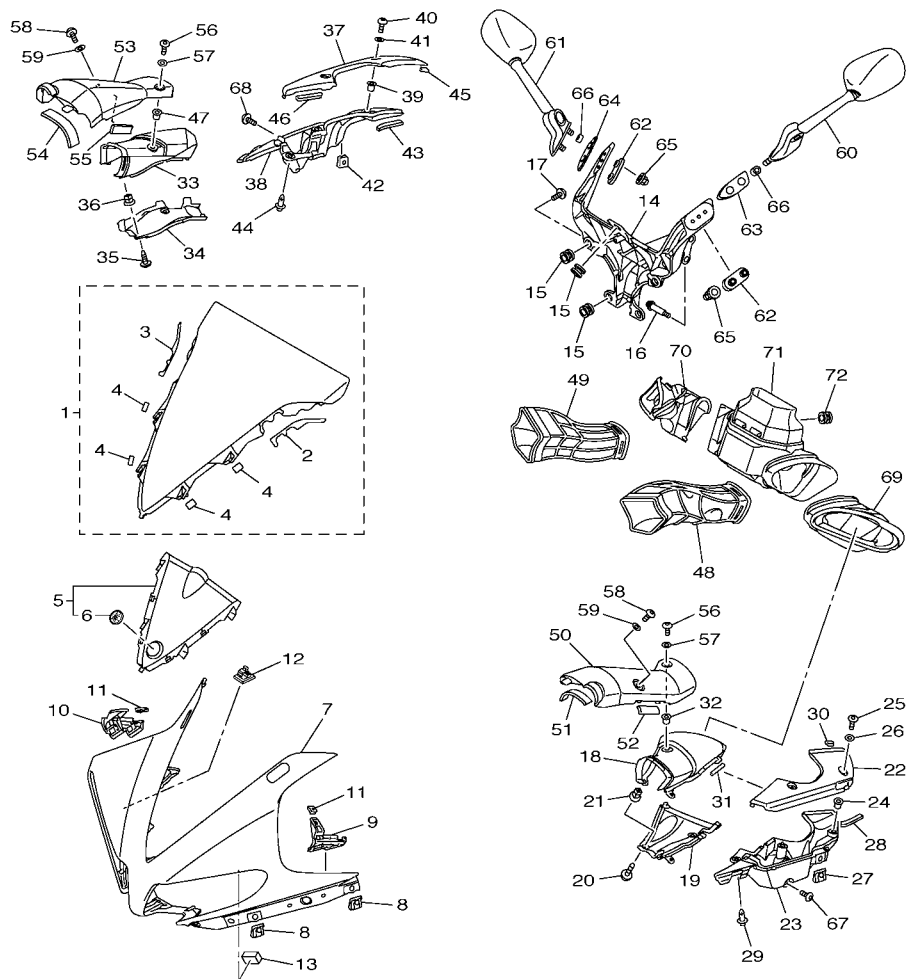

FIG. 38 COBERTURA SUPERIOR 1

REF. NO.	No. PEÇA	DESCRIÇÃO	TTB5				OBSERVAÇÕES
45	90520-01001	MOLDURA LATERAL	1				
46	90520-03005	MOLDURA LATERAL	1				
47	90179-05523	PORCA	1				
48	14B-2838J-00	DUTO 5	1				
49	14B-2838P-00	DUTO 6	1				
50	14B-2837L-00-P6	PAINEL DO CONSOLE 1	1				UR FOR DPBMC
	14B-2837L-00-P4	PAINEL DO CONSOLE 1	1				UR FOR VRC1
	14B-2837L-00-P5	PAINEL DO CONSOLE 1	1				UR MBL2 FOR MNM3
51	4C8-2112D-00	AMORTIZADOR 9	1				
52	2S3-2111D-00	VEDACAO 1	1				
53	14B-2837M-00-P6	PAINEL DO CONSOLE 2	1				UR FOR DPBMC
	14B-2837M-00-P4	PAINEL DO CONSOLE 2	1				UR FOR VRC1
	14B-2837M-00-P5	PAINEL DO CONSOLE 2	1				UR MBL2 FOR MNM3
54	4C8-2112D-00	AMORTIZADOR 9	1				
55	2S3-2111D-00	VEDACAO 1	1				
56	90111-05034	PARAFUSO	2				
57	90202-05180	ARRUELA PLANA	2				
58	90111-05034	PARAFUSO	2				
59	90202-05180	ARRUELA PLANA	2				
60	14B-26280-00	ESPELHO RETROVISOR CONJ. (ESQ)	1				
61	14B-26290-00	ESPELHO RETROVISOR CONJ. (DIR)	1				
62	4C8-26298-00	PLACA DE FIXACAO DO ESPELHO 1	2				
63	14B-2628N-00	BASE DO ESPELHO (ESQUERDO)	1				
64	14B-2628R-00	BASE DO ESPELHO (DIREITO)	1				
65	90176-06055	PORCA COROA	4				
66	90387-064T3	ESPACADOR	4				
67	90111-05034	PARAFUSO	2				

1KBV700-M380