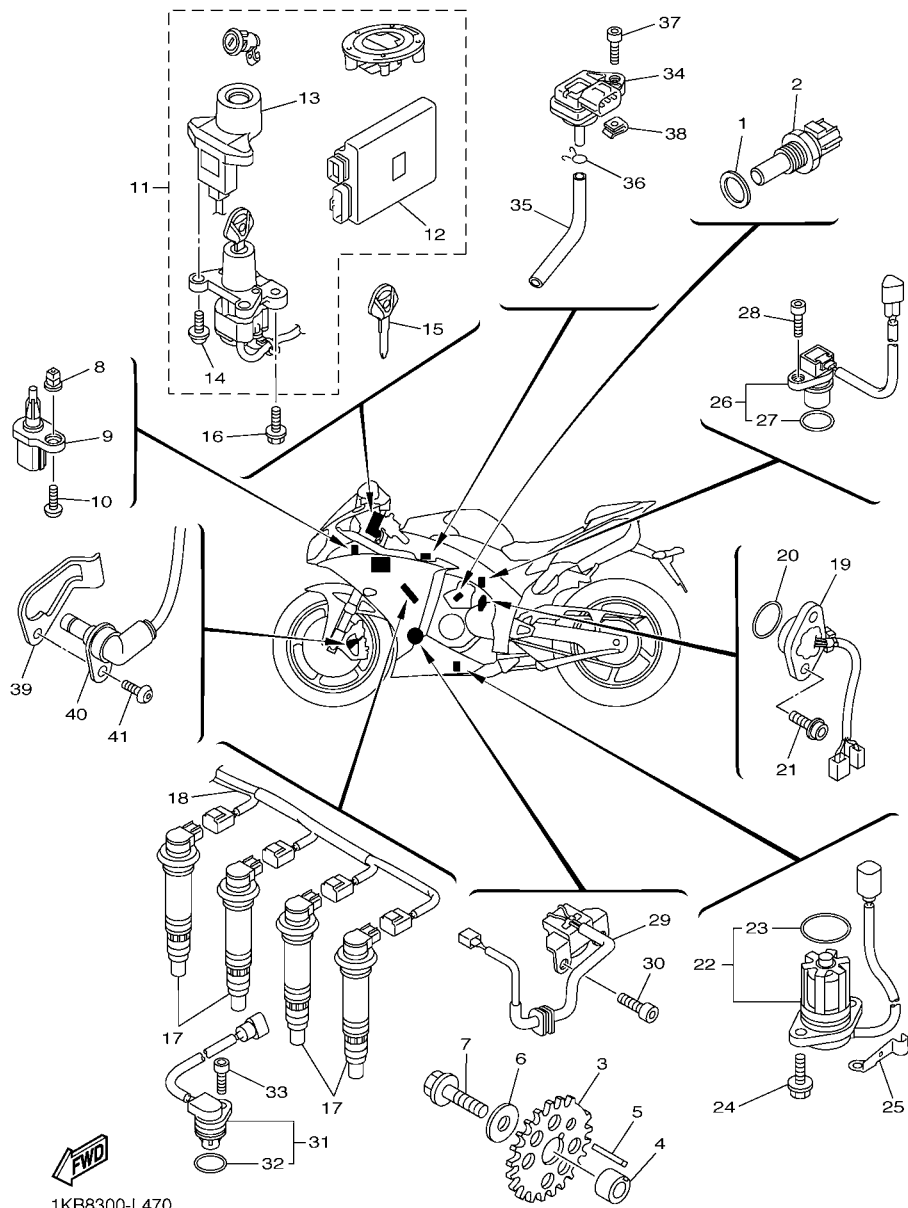

FIG. 47 SISTEMA ELETRICO 1

REF. NO.	No. PEÇA	DESCRIÇÃO	TTB5				OBSERVAÇÕES
28	90110-06161	PARAFUSO HEXAGONAL INTERNO	1				
29	14B-81670-00	BOBINA DE PULSO CONJUNTO	1				
30	90110-06168	PARAFUSO HEXAGONAL INTERNO	2				
31	5VY-85896-01	SENSOR DA MUDANCA	1				
32	4D9-81168-00	.ANEL DE BORRACHA	1				
33	90110-06175	PARAFUSO HEXAGONAL INTERNO	1				
34	2C0-82380-00	SENSOR DE PRESSAO	1				
35	90445-08028	TUBO	1				
36	90467-08021	PRESILHA	1				
37	91312-05020	PARAFUSO	1				
38	90183-05076	PORCA MOLA	1				
39	1KB-23874-00	FIXADOR DO CABO	1				
40	1KB-85970-00	SENSOR DA RODA DIANT. CONJ	1				
41	92014-06014	PARAFUSO	1				

1KB8300-L470