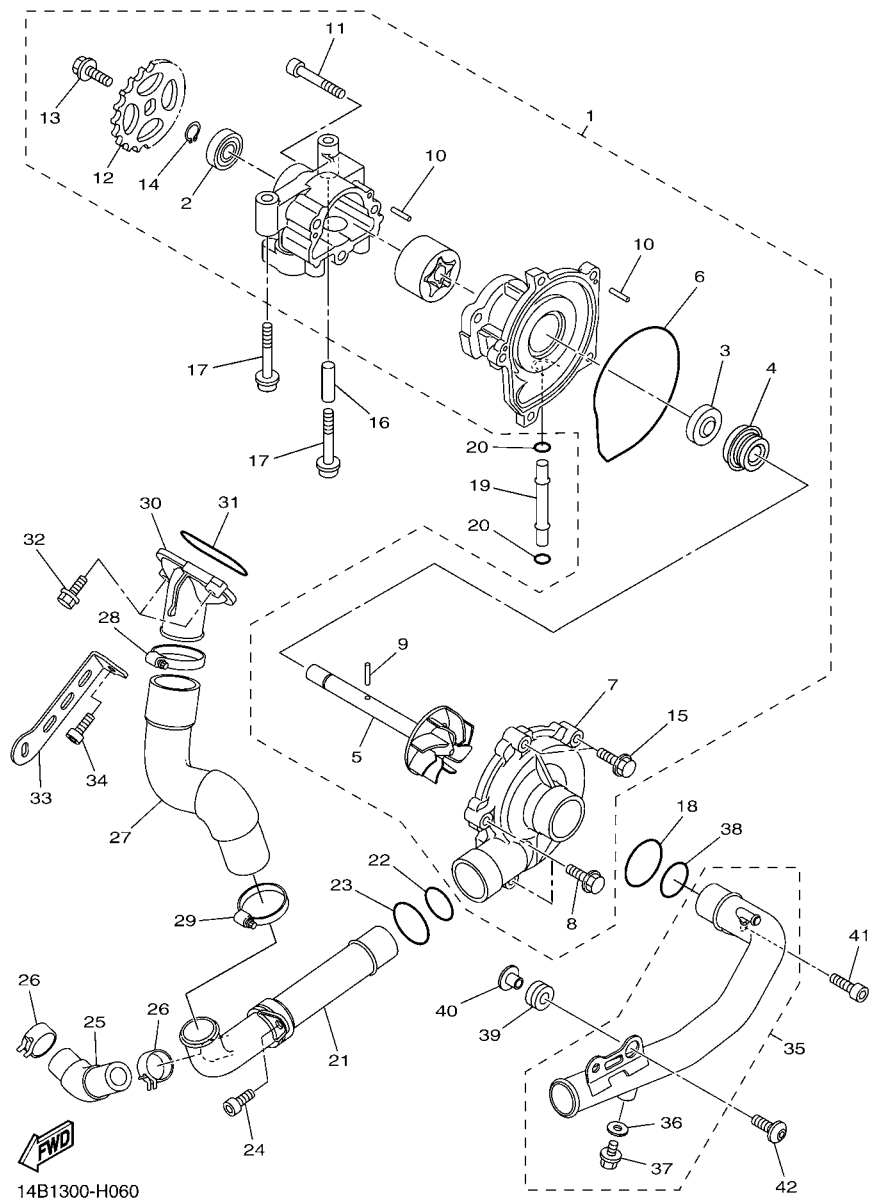

1KB8300-L040

1KB8300-L040

FIG. 4 VALVULA

REF. NO.	No. PEÇA	DESCRIÇÃO	TTB5				OBSERVAÇÕES
12	3LD-12169-T0	PASTILHA DE AJUSTE (2.40)	16				UR
13	4C8-12153-10	LEVANTADOR DA VALVULA	16				AMARELO
	4C8-12153-09	LEVANTADOR DA VALVULA (O/S)	16				AP VERDE

**FIG. 5 CORRENTE DO EIXO DE COMANDO**

REF. NO.	No. PEÇA	DESCRIÇÃO	TTB5				OBSERVAÇÕES
1	14B-12170-01	EIXO DE COMANDO COMPLETO 1	1				
2	14B-12180-01	EIXO DE COMANDO COMPLETO 2	1				
3	14B-12176-00	COROA DA CORRENTE	2				
4	90105-07006	PARAFUSO FLANGE	4				
5	94591-60126	CORRENTE	1				
6	1KB-12210-00	TENSIONADOR DA CORRENTE	1				
7	14B-12213-00	GAXETA DA CAIXA DO TENSIONADOR	1				
8	91312-06025	PARAFUSO	2				
9	1KB-12251-00	AMORTIZADOR DA CORRENTE 1	1				
10	14B-12252-00	AMORTIZADOR DA CORRENTE 2	1				
11	93607-44002	PINO GUIA	2				