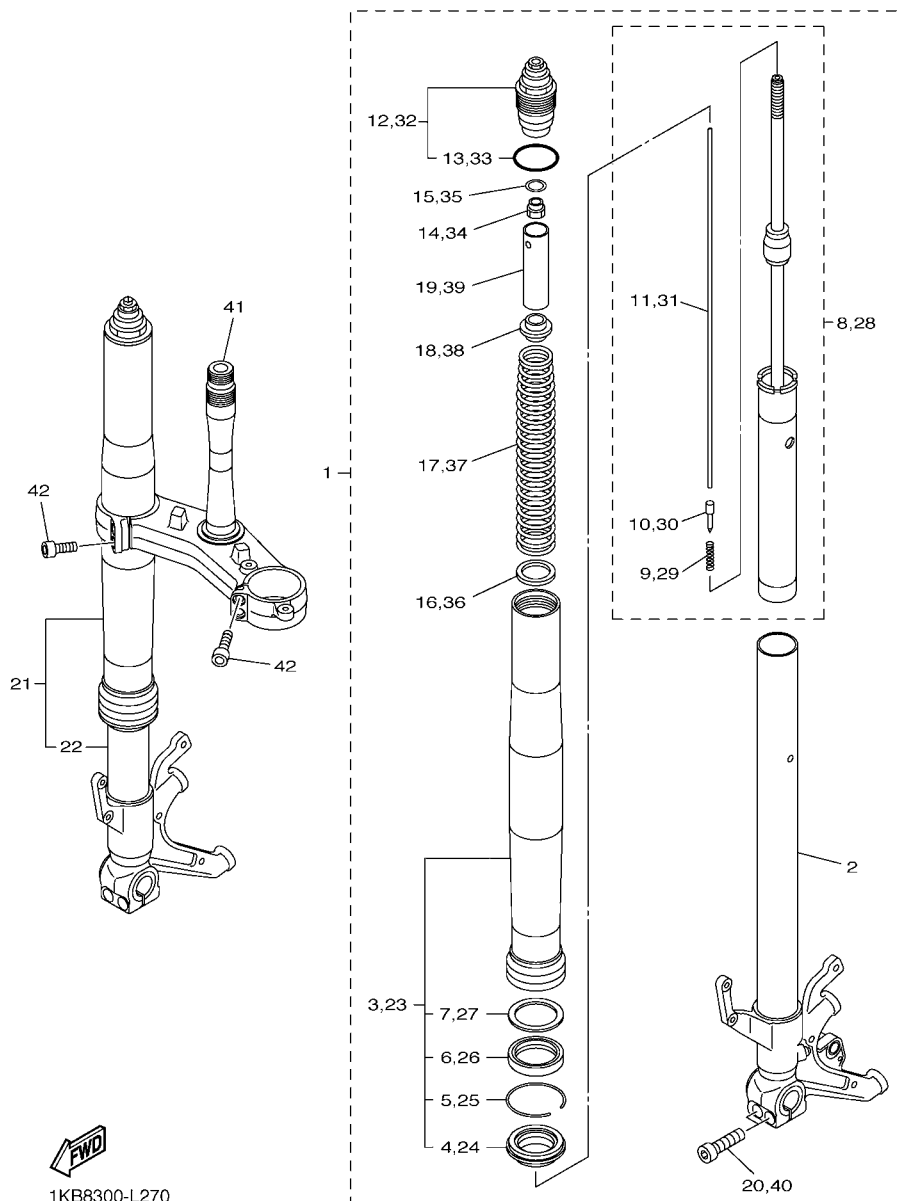

FIG. 27 GARFO DIANTEIRO 1

REF. NO.	No. PEÇA	DESCRIÇÃO	TTB5				OBSERVAÇÕES
24	4TX-23144-01	..PROTETOR DE POEIRA	1				
25	4TX-23156-00	..CLIFE DO RETENTOR DE OLEO	1				
26	5VX-23145-00	..RETENTOR DE OLEO DO GARFO	1				
27	4TX-23115-00	..GUIA DA TAMPA SUPERIOR	1				
28	1KB-2315L-00	.CILINDRO 3	1				
29	14B-2319M-00	..MOLÂ DA VALVULA	1				
30	14B-23109-00	..VALVULA	1				
31	14B-2318Y-00	..CILINDRO MOVEL	1				
32	14B-2311J-00	.PARAFUSO, CAPA 2	1				
33	93210-41N50	..ANEL DE BORRACHA	1				
34	13S-23393-00	.PORCA ESPECIAL	1				
35	13S-2332N-00	.PLACA DA VALVULA 2	1				
36	90201-25291	.ARRUELA PLANA	1				
37	14B-23141-00	.MOLA DO GARFO DIANTEIRO	1				
38	13S-23142-00	.ASSENTO DA MOLA SUPERIOR	1				
39	14B-23118-00	..ESPACADOR	1				
40	91314-08035	.PARAFUSO HEXAGONAL INTERNO	2				
41	14B-23340-00	SUPORTE INFERIOR COMPLETO	1				
42	91314-08030	PARAFUSO HEXAGONAL INTERNO	4				