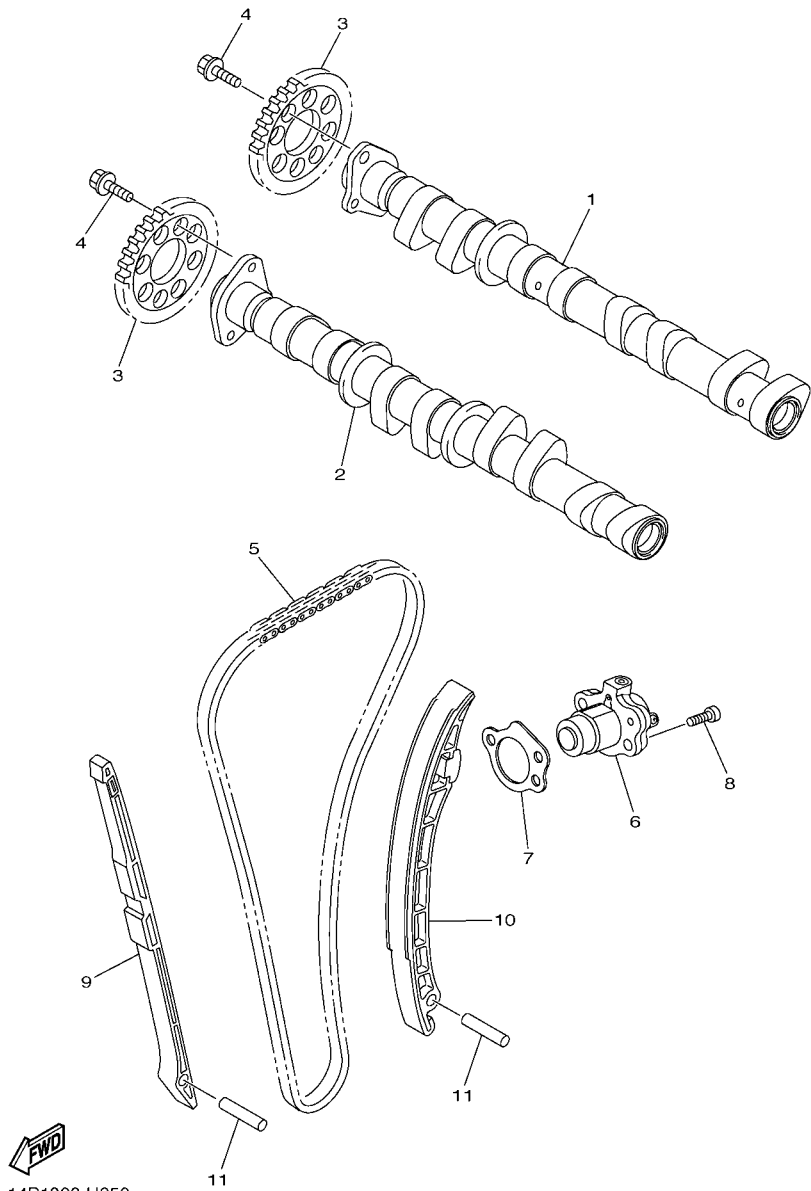

FIG. 4 VALVULA

REF. NO.	No. PEÇA	DESCRIÇÃO	TTB5			OBSERVAÇÕES
1	14B-12111-00	VALVULA DE ADMISSAO	8			
2	14B-12121-00	VALVULA DE ESCAPE	8			
3	4C8-12116-00	ASSENTO INFERIOR DA MOLA	16			
4	14B-12113-00	MOLA DA VALVULA INTERNA	8			
5	14B-12114-00	MOLA DA VALVULA EXTERNA	8			
6	4C8-12117-00	ASSENTO SUPERIOR DA MOLA	8			
7	4C8-12127-00	ASSENTO DA MOLA DA VALVULA	8			
8	1AA-12118-00	TRAVA DA VALVULA	16			
9	1WG-12118-00	TRAVA DA VALVULA	16			
10	3P6-12129-00	RETENTOR DA HASTE DA VALVULA	8			
11	4TE-12119-00	RETENTOR DA HASTE DA VALVULA	8			
12	3LD-12168-K1	PASTILHA DE AJUSTE (1.60)	16			UR
	3LD-12168-M1	PASTILHA DE AJUSTE (1.65)	16			UR
	3LD-12168-R1	PASTILHA DE AJUSTE (1.70)	16			UR
	3LD-12168-U1	PASTILHA DE AJUSTE (1.75)	16			UR
	3LD-12168-W1	PASTILHA DE AJUSTE (1.80)	16			UR
	3LD-12168-Y1	PASTILHA DE AJUSTE (1.85)	16			UR
	3LD-12169-11	PASTILHA DE AJUSTE (1.90)	16			UR
	3LD-12169-31	PASTILHA DE AJUSTE (1.95)	16			UR
	3LD-12169-50	PASTILHA DE AJUSTE (2.00)	16			UR
	3LD-12169-70	PASTILHA DE AJUSTE (2.05)	16			UR
	3LD-12169-90	PASTILHA DE AJUSTE (2.10)	16			UR
	3LD-12169-E0	PASTILHA DE AJUSTE (2.15)	16			UR
	3LD-12169-G0	PASTILHA DE AJUSTE (2.20)	16			UR
	3LD-12169-J0	PASTILHA DE AJUSTE (2.25)	16			UR
	3LD-12169-L0	PASTILHA DE AJUSTE (2.30)	16			UR
	3LD-12169-N0	PASTILHA DE AJUSTE (2.35)	16			UR

1KB8300-L040

1KB8300-L040

FIG. 4 VALVULA

REF. NO.	No. PEÇA	DESCRIÇÃO	TTB5				OBSERVAÇÕES
12	3LD-12169-T0	PASTILHA DE AJUSTE (2.40)	16				UR
13	4C8-12153-10	LEVANTADOR DA VALVULA	16				AMARELO
	4C8-12153-09	LEVANTADOR DA VALVULA (O/S)	16				AP VERDE