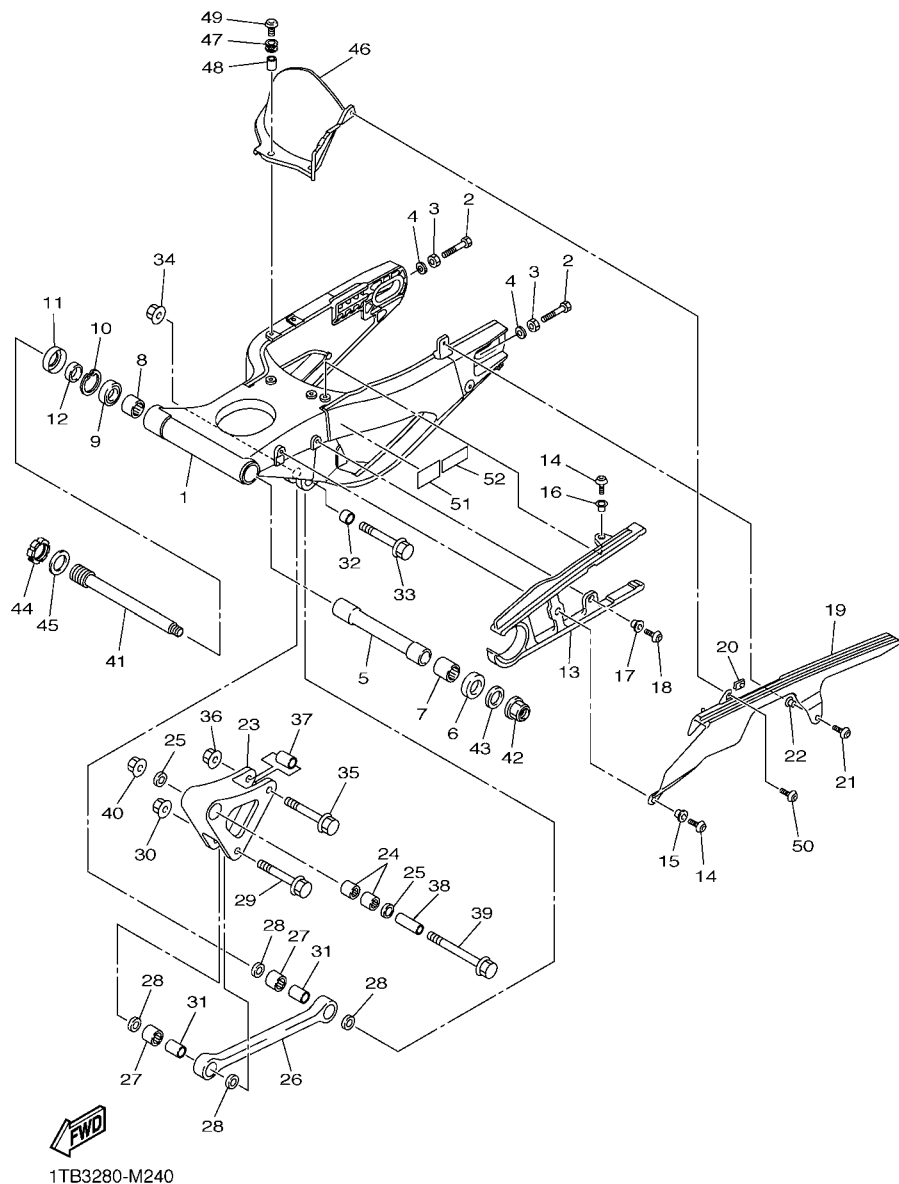

FIG. 24 GARFO TRASEIRO

1TB3280-M240

REF. NO.	No. PEÇA	DESCRIÇÃO	1TB5				OBSERVAÇÕES
1	14B-22110-00-P0	GARFO TRASEIRO COMPLETO	1				MBL2
2	90101-08013	PARAFUSO	2				
3	95302-08600	PORCA	2				
4	90201-08057	ARRUELA PLANA	2				
5	14B-22184-00	BUCHA	1				
6	5VY-22128-00	TAMPA DE ENCOSTO 1	1				
7	93317-52897	ROLAMENTO	1				
8	93317-428U8	ROLAMENTO	1				
9	93306-97202	ROLAMENTO	1				
10	99009-42500	ANEL TRAVA	1				
11	93106-28004	RETENTOR DE OLEO	1				
12	90387-22023	ESPAÇADOR	1				
13	14B-22151-00	VEDADOR DO PROTETOR	1				
14	92012-06016	PARAFUSO	2				
15	90387-062X0	ESPAÇADOR	1				
16	90387-06066	ESPAÇADOR	1				
17	90387-06066	ESPAÇADOR	1				
18	92012-06016	PARAFUSO	1				
19	14B-22311-00	CAPA DA CORRENTE	1				
20	90183-05076	PORCA MOLA	1				
21	90111-06083	PARAFUSO	1				
22	90387-07717	ESPAÇADOR	1				
23	1KB-2217A-00	BRACO CONECTOR TRASEIRO	1				
24	93315-31758	ROLAMENTO	2				
25	93109-17071	RETENTOR DE OLEO	2				
26	1KB-2217M-00	BRACO 1	1				
27	93315-31758	ROLAMENTO	2