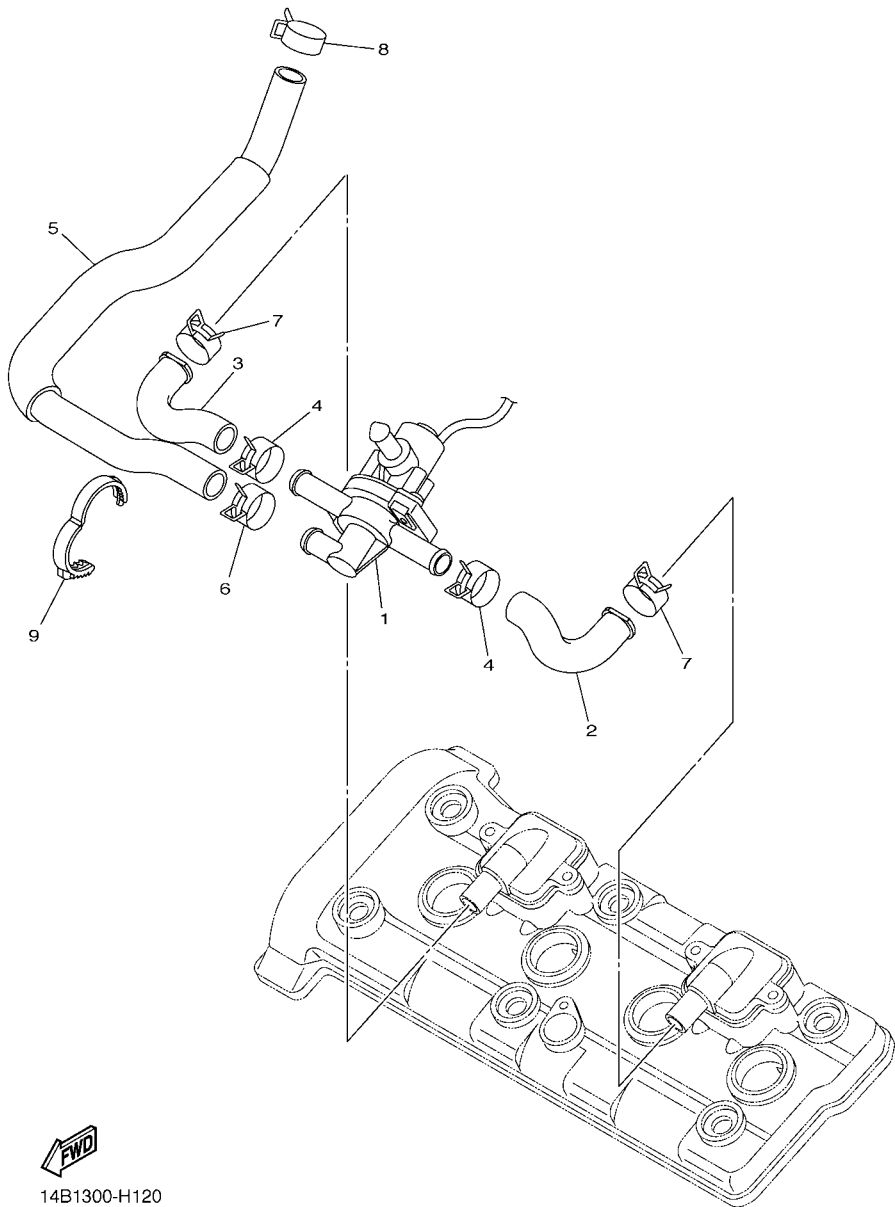

REF. NO.	No. PEÇA	DESCRIÇÃO	TTB5					OBSERVAÇÕES
1	2D1-14840-00	DIRECIONADOR DE AR DA VALVULA	1					
2	4C8-14881-01	MANGUEIRA CURVADA 1	1					
3	4C8-14882-01	MANGUEIRA CURVADA 2	1					
4	90467-18172	PRESILHA	2					
5	14B-14883-00	MANGUEIRA CURVADA 3	1					
6	90467-18172	PRESILHA	1					
7	90467-180A0	PRESILHA	2					
8	90467-17003	PRESILHA	1					
9	90464-28003	BRACADEIRA	1					