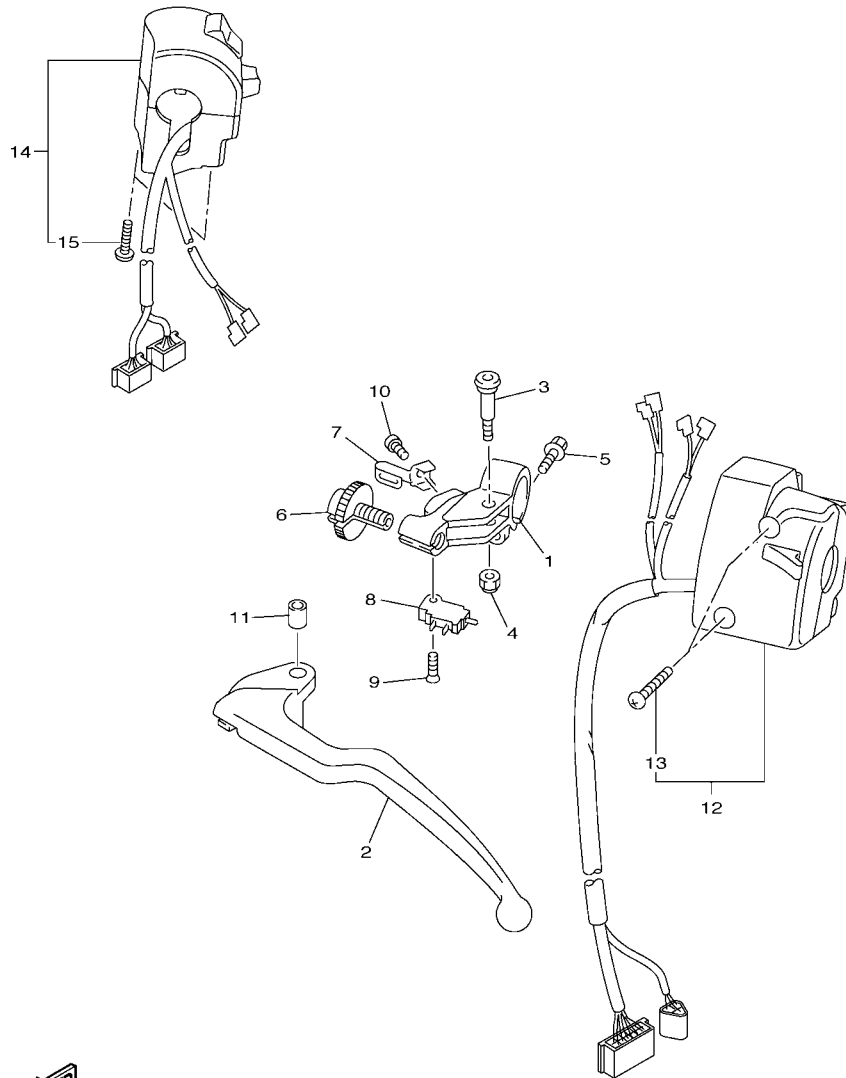

14B1300-H430

14B1300-H450

FIG. 45 LANTERNA TRASEIRA

REF. NO.	No. PEÇA	DESCRIÇÃO	TTB5				OBSERVAÇÕES
1	14B-84710-00	LANTERNA TRASEIRA COMPLETA	1				
2	97702-50014	PARAFUSO	2				
3	14B-84516-00	TAMPA LANTERNA TRASEIRA	1				
4	14B-21629-01	PROTETOR DE POEIRA	1				
5	5VX-84745-01	LUZ DA LICENÇA CONJ.	1				
6	4HC-84744-00	.LAMPADA (12V-5W)	1				
7	97706-04012	.PARAFUSO	2				
8	98902-05020	PARAFUSO	2				
9	95602-05100	PORCA AUTO-TRAVANTE	2				
10	92907-05200	ARRUELA	2				
11	90387-05003	ESPACADOR	2				
12	90480-11009	ILHO DE BORRACHA	2				
13	3Y6-85130-02	REFLETOR TRASEIRO CONJ.	1				
14	95602-05200	PORCA AUTOTRAVANTE	1				