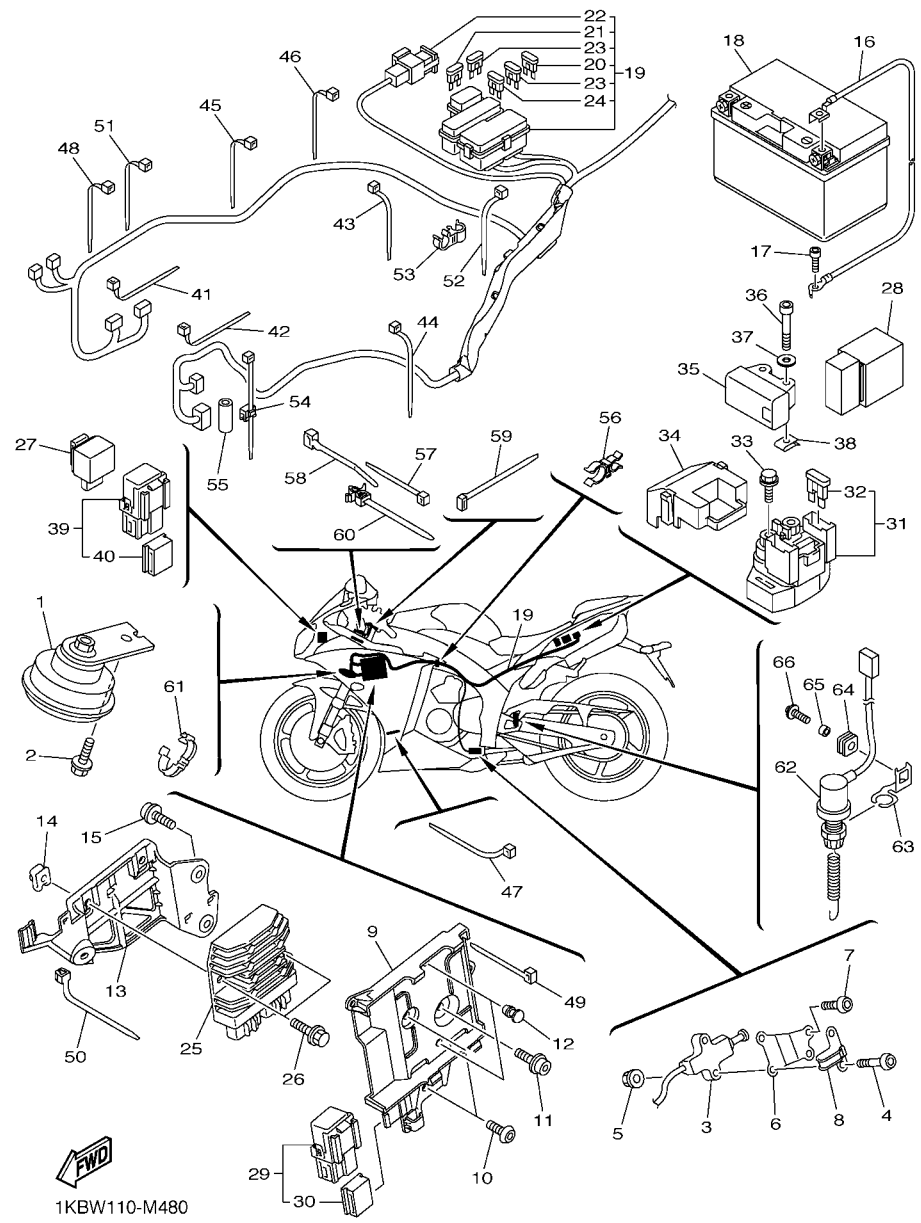

FIG. 48 SISTEMA ELETRICO 2

REF. NO.	No. PEÇA	DESCRIÇÃO	TTB5				OBSERVAÇÕES
55	90445-107A5	TUBO (L30)	1				
56	90464-21256	BRACADEIRA	1				
57	90465-10098	BRACADEIRA	1				
58	90465-10098	BRACADEIRA	1				
59	90464-59001	BRACADEIRA	1				
60	90464-12089	BRACADEIRA	1				
61	90464-14003	BRACADEIRA	1				
62	14B-82530-00	INTERRUPTOR DE PARADA CONJ.	1				
63	14B-2144G-00	FIXADOR DO INTERRUPTOR DE PARADA	1				
64	90480-12607	ILHO DE BORRACHA	1				
65	90387-06M16	ESPACADOR	1				
66	90159-06150	PARAFUSO COM ARRUELA	1