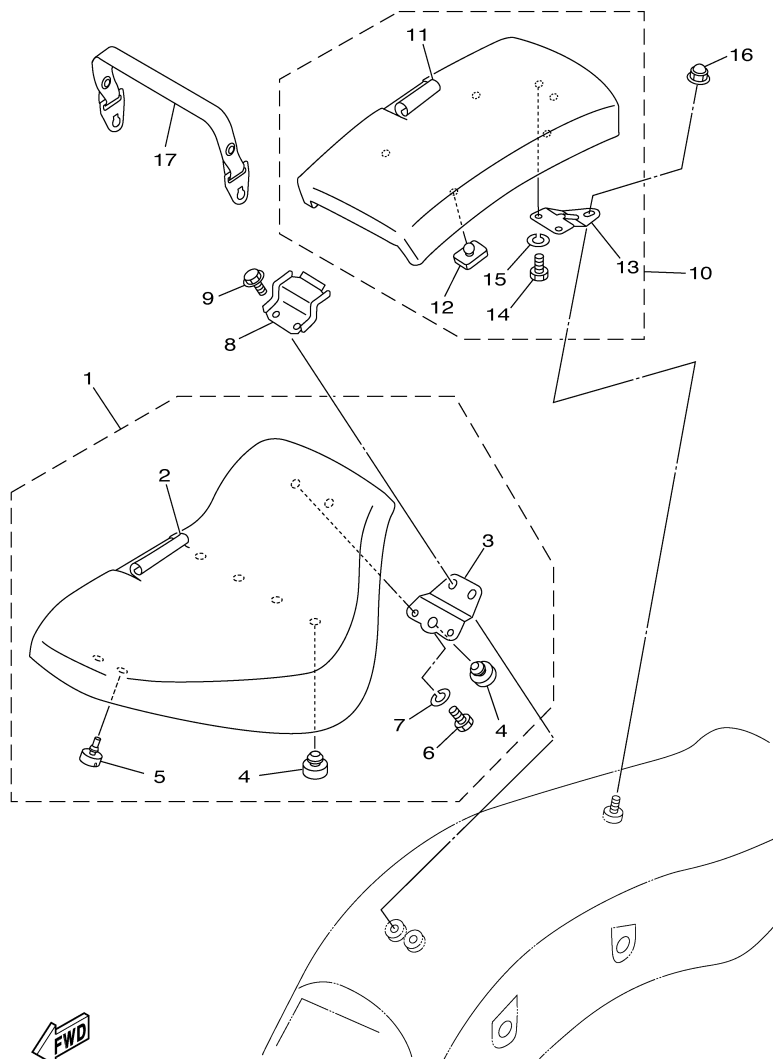

FIG. 25 TANQUE DE COMBUSTÍVEL

REF. NO.	CÓDIGO NO.	DESCRIÇÃO DA PEÇA	5WD1				OBSERVAÇÕES
24	90467-10038	PRESILHA	1				
25	1FK-24560-10	FILTRO DE COMBUSTÍVEL CONJ.	1				
26	1FK-24566-00	SUPORTE DO FILTRO	1				
27	4EB-24398-00	BRAÇADEIRA 1	1				
28	90467-11032	PRESILHA	1				
29	90467-12053	PRESILHA	2				
30	4TR-24311-00	TUBO DE COMBUSTÍVEL 1	1				
31	90464-15192	BRAÇADEIRA	1				
32	4TR-2171A-00	TAMPA SUPERIOR	1				
33	90149-05299	PARAFUSO	3				
34	90179-05523	PORCA	3				
35	4TR-2414G-00	VEDAÇÃO DO TANQUE	2				
36	3XV-21717-00	AMORTIZADOR	1				
37	4TR-14294-00	MANGUEIRA	1				
38	90467-12053	PRESILHA	2				
39	3LN-13907-00	BOMBA DE COMBUSTÍVEL COMPLETA	1				
40	5WD-F637G-00	FIXADOR DO CABO	1				
41	4TR-26331-00	CABO DO AFOGADOR 1	1				
42	1UA-82591-00	BRAÇADEIRA	1				
43	1VJ-26333-00	PORCA	1				