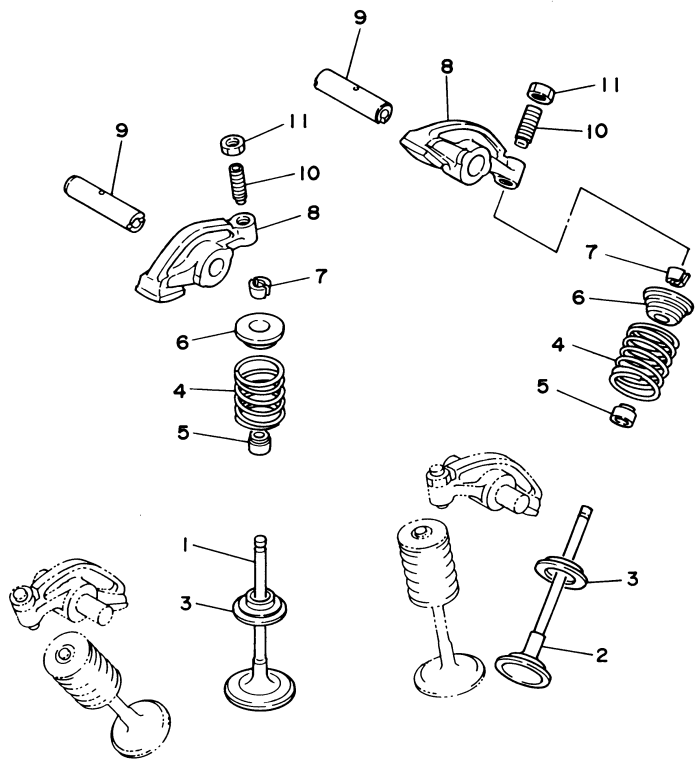

4TRI010-6040

FIG. 4 VÁLVULA

REF. NO.	CÓDIGO NO.	DESCRIÇÃO DA PEÇA	5WD1				OBSERVAÇÕES
1	4VR-12111-01	VÁLVULA DE ADMISSÃO	2				
2	4VR-12121-01	VÁLVULA DE ESCAPE	2				
3	3Y1-12116-00	ASSENTO INFERIOR DA MOLA	4				
4	3Y1-12114-01	MOLA EXTERNA DA VÁLVULA	4				
5	1J7-12119-01	RETENTOR DA HASTE DA VÁLVULA	4				
6	3Y1-12117-01	ASSENTO SUPEIOR DA MOLA	4				
7	1J7-12118-00	TRAVA DA VÁLVULA	8				
8	22U-12151-00	BRAÇO DO BALANCIM DA VÁLVULA	4				
9	22U-12156-01	EIXO DO BALANCIM 2	4				
10	22U-12159-00	PARAFUSO DE AJUSTE DA VÁLVULA	4				
11	90170-06128	PORCA	4				

FIG. 5 CORRENTE DO EIXO DE COMANDO

REF. NO.	CÓDIGO NO.	DESCRIÇÃO DA PEÇA	5/VD1				OBSERVAÇÕES
1	4VR-12171-00	EIXO DE COMANDO 1	1				
2	4VR-12181-00	EIXO DE COMANDO 2	1				
3	22U-11145-00	PLACA DE RESPIRO 2	1				
4	90201-10591	ARRUELA PLANA	2				
5	90101-10303	PARAFUSO	2				
6	93605-10108	PINO GUIA	2				
7	90380-28131	BUCHA SÓLIDA	2				
8	94591-41118	CORRENTE	2				
9	22U-12176-01	COROA DA CORRENTE	2				
10	11H-12210-02	TENSIONADOR DA CORRENTE	2				
11	3BT-12213-00	GAXETA DA CAIXA DO TENSIONADOR	2				
12	91314-06025	PARAFUSO	4				
13	4VR-12231-00	GUIA LIMITADORA 1	2				
14	22U-12241-00	GUIA LIMITADORA 2	2				
15	97027-06016	PARAFUSO	4				
16	92907-06600	ARRUELA	4				