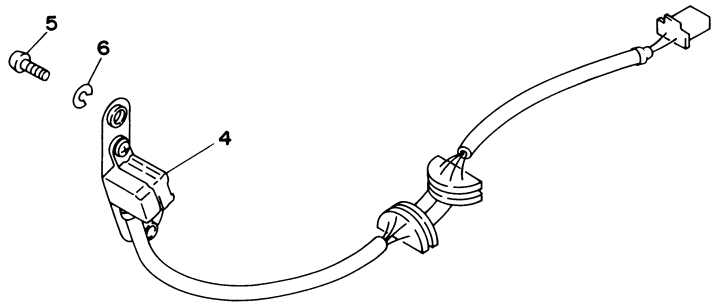

5WD1280-B320

FIG. 32 CAVALETE. ESTRIBOS. PEDAL

REF. NO.	CÓDIGO NO.	DESCRIÇÃO DA PEÇA	5WD1				OBSERVAÇÕES
55	91701-06032	.PINO	1				
56	91401-20015	.CUPILHA	1				
57	90201-20279	.ARRUELA PLANA	1				
58	90105-082A5	PARAFUSO FLANGE	2				
59	4TR-27440-10	ESTRIBO TRASEIRO CONJ. 2	1				
60	120-27433-00	.CAPA DO ESTRIBO TRASEIRO	1				
61	91701-06032	.PINO	1				
62	91401-20015	.CUPILHA	1				
63	90201-20279	.ARRUELA PLANA	1				
64	90105-082A5	PARAFUSO FLANGE	2				