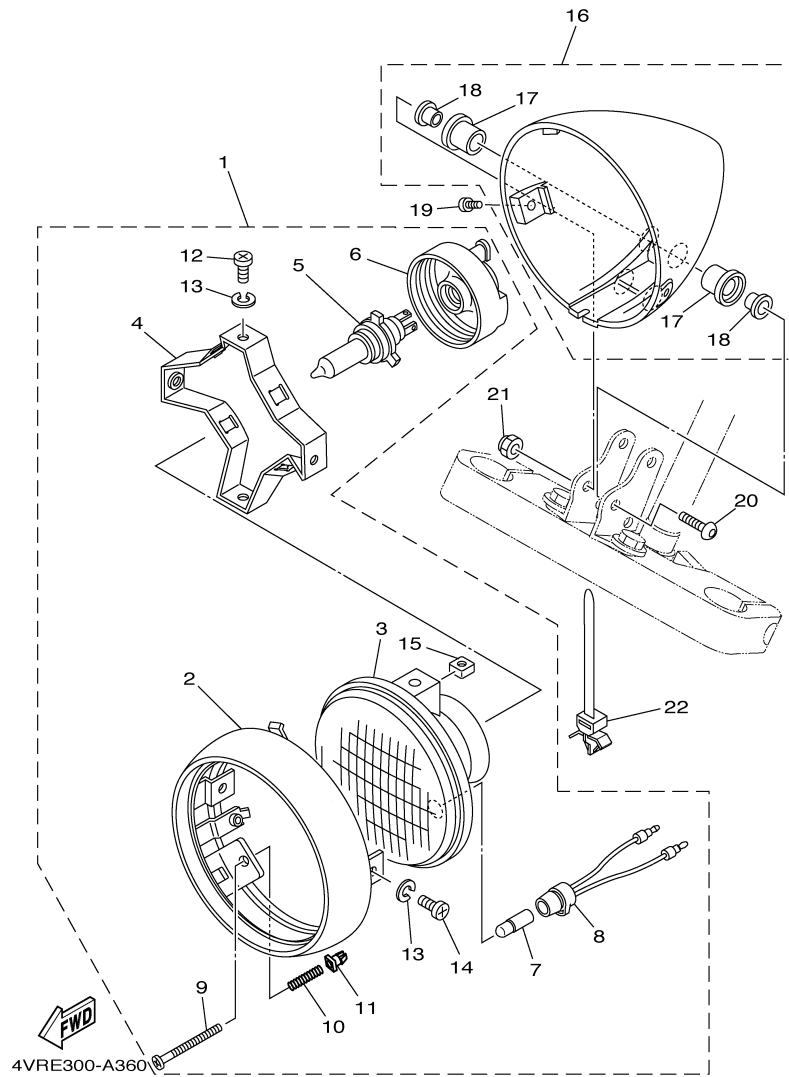

4VR1300-7340

FIG. 34 PISCAS

REF. NO.	CÓDIGO NO.	DESCRIÇÃO DA PEÇA	5WD1				OBSERVAÇÕES
28	4TR-83348-00	ARRUELA ESPECIAL	2				

FIG. 35 MEDIDOR

REF. NO.	CÓDIGO NO.	DESCRIÇÃO DA PEÇA	5WD1				OBSERVAÇÕES
1	4TR-83580-00	VELOCÍMETRO CONJ.	1				
2	4TR-83520-00	.SOQUETE CONJ.	1				
3	2GV-83517-00	.LÂMPADA (12V-1.7W, T6.5)	4				
4	1YT-83517-00	.LÂMPADA (12V-1.7W, T10)	1				
5	4TR-83535-00	TUBO	1				
6	1JK-83578-00	BOTÃO DO CONTA GIRO	1				
7	90157-02031	PARAFUSO	1				
8	4TR-83513-00	AMORTIZADOR	1				
9	4TR-83526-00	AMORTIZADOR 2	2				
10	90201-05033	ARRUELA PLANA	2				
11	95307-05700	PORCA	2				
12	4VR-83550-00	CABO DO VELOCÍMETRO CONJ.	1				