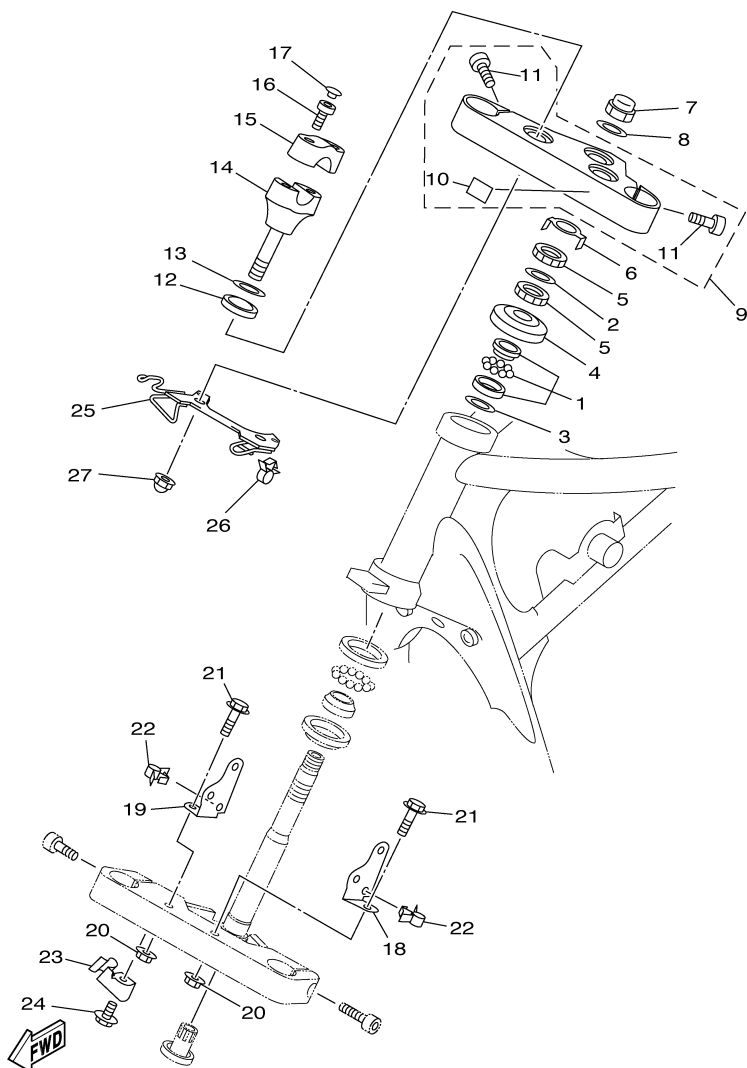

5FBD100-1230

FIG. 23 MESA DO GUIDÃO

REF. NO.	CÓDIGO NO.	DESCRIÇÃO DA PEÇA	5WD1				OBSERVAÇÕES
1	93399-99931	ROLAMENTO	1				
2	90202-26142	ARRUELA PLANA	1				
3	90202-24190	ARRUELA PLANA	1				
4	1W1-23416-00	CAPA DA PISTA DE ESFERA 2	1				
5	90179-25033	PORCA	2				
6	26H-23418-01	ARRUELA ESPECIAL	1				
7	90176-22081	PORCA COROA	1				
8	90201-220T0	ARRUELA PLANA	1				
9	4VR-Y2343-50	MESA DO GUIDÃO	1				
10	2AL-84553-00	.AMORTIZADOR	1				
11	91314-08030	.PARAFUSO	2				
12	3DM-23445-00	AMORTIZADOR	2				
13	90201-14220	ARRUELA PLANA	2				
14	4VR-23442-00	FIXADOR INFERIOR DO GUIDÃO	2				
15	4VR-23441-00	FIXADOR SUPERIOR DO GUIDÃO	2				
16	91314-08025	PARAFUSO	4				
17	90338-08163	TAMPÃO	4				
18	5WD-F3175-00	SUPORTE FIXADOR DO FAROL 1	1				
19	5WD-F3176-00	SUPORTE FIXADOR DO FAROL 2	1				
20	95707-06500	PORCA FLANGE	2				
21	95024-06025	PARAFUSO FLANGE	2				
22	90464-15157	BRAÇADEIRA	2				
23	5WD-F5886-00	SUPORTE DA MANGUEIRA DE FREIO	1				
24	95027-06010	PARAFUSO FLANGE	1				
25	5WD-F3389-00	GUIA DO CABO	1				
26	90464-18246	BRAÇADEIRA	2				
27	90176-12052	PORCA COROA	2