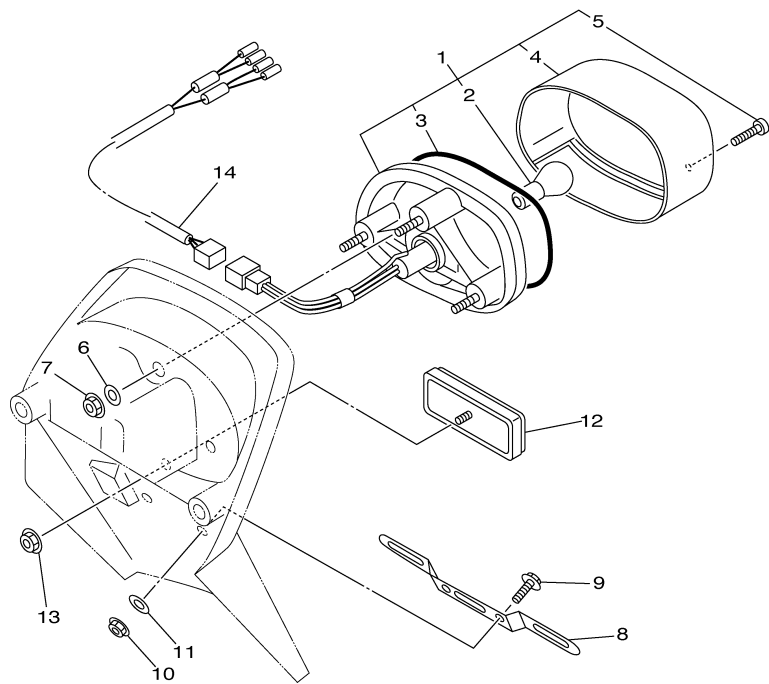

FIG. 36 FAROL DIANTEIRO

REF. NO.	CÓDIGO NO.	DESCRIÇÃO DA PEÇA	5WD1				OBSERVAÇÕES
1	5JX-84310-01	FAROL DIANTEIRO COMPLETO	1				
2	5JX-84315-01	.ARO DO FAROL	1				
3	5JX-84321-00	.LENTE DO FAROL	1				
4	5JX-84316-00	.SUPORTE DO FAROL	1				
5	2F9-84314-00	.LÂMPADA DO FAROL (12V-60/55W)	1				
6	4JG-84397-00	.TAMPA DO SOQUETE	1				
7	4E2-84347-00	.LÂMPADA (12V-4W)	1				
8	5JX-84312-00	.SOQUETE DO FAROL	1				
9	341-84331-60	.PARAFUSO DE REGULAGEM	2				
10	5G2-84332-60	.MOLA DO PARAFUSO	2				
11	47J-84334-00	.PORCA DE REGULAGEM	2				
12	50W-84333-00	.PARAFUSO	2				
13	92902-06100	.ARRUELA ONDULADA	4				
14	4KG-84365-00	.PARAFUSO	2				
15	4KG-84334-00	.PORCA DE REGULAGEM	2				
16	5JX-84330-00	CARENAGEM DO FAROL CONJ.	1				
17	42X-84345-00	.AMORTIZADOR FAROL	4				
18	1FK-84338-00	.ESPAÇADOR	4				
19	90157-05011	PARAFUSO	2				
20	92014-06045	PARAFUSO	2				
21	90176-06047	PORCA COROA	2				
22	90464-12089	BRAÇADEIRA	1				