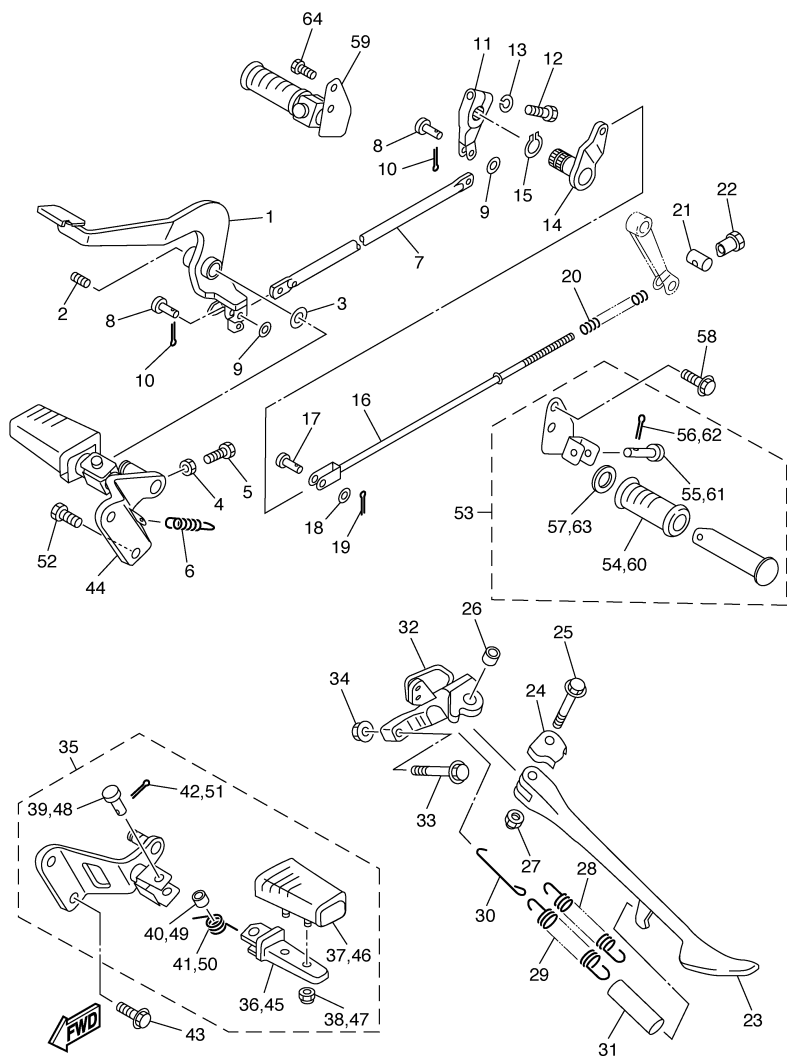

5WD1280-B320

FIG. 32 CAVALETE. ESTRIBOS. PEDAL

REF. NO.	CÓDIGO NO.	DESCRIÇÃO DA PEÇA	5WD1				OBSERVAÇÕES
1	5KP-27211-00	PEDAL DE FREIO	1				
2	90110-06249	PARAFUSO SEXT. INTERNO	1				
3	90206-14086	ARRUELA ONDULADA	1				
4	95307-06700	PORCA	1				
5	90101-06534	PARAFUSO	1				
6	90506-20193	MOLA DE TENSÃO	1				
7	5WD-F7247-00	VARETA 1	1				
8	90240-06108	PINO	2				
9	90201-062P7	ARRUELA PLANA	2				
10	91401-20012	CUPILHA	2				
11	4TR-27243-00	COMANDO DO PEDAL DE FREIO	1				
12	90109-06468	PARAFUSO	1				
13	92907-06100	ARRUELA	1				
14	4TR-27212-00	EIXO DO PEDAL DE FREIO	1				
15	99009-19400	ANEL TRAVA	1				
16	4TR-27231-00	VARETA DE FREIO	1				
17	90240-06108	PINO	1				
18	90201-062P7	ARRUELA PLANA	1				
19	91401-20012	CUPILHA	1				
20	90501-10245	MOLA DE COMPRESSÃO	1				
21	90249-12008	PINO	1				
22	90179-06411	PORCA	1				
23	4KU-27311-13	CAVALETE LATERAL	1				
24	5KP-27322-00	ARRUELA DO CAVALETE	1				
25	90105-102A6	PARAFUSO FLANGE	1				
26	90387-1003G	ESPAÇADOR	1				
27	95607-10200	PORCA AUTO-TRAVANTE	1