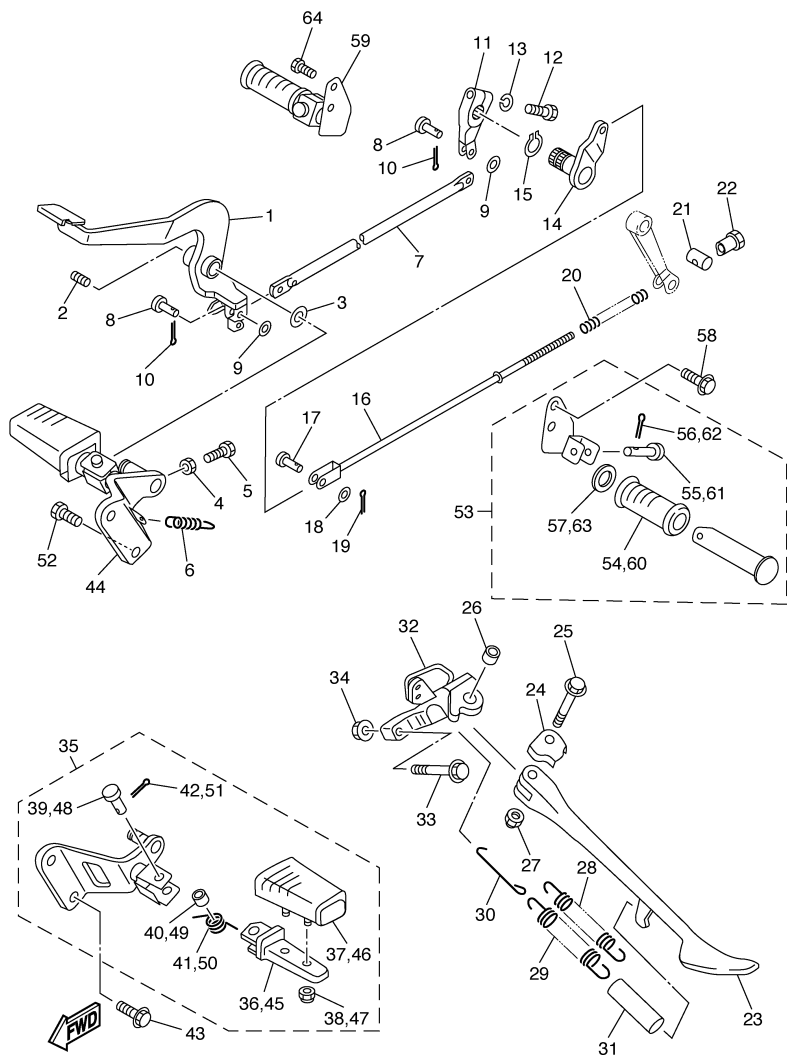

5WD1280-B320

FIG. 32 CAVALETE. ESTRIBOS. PEDAL

REF. NO.	CÓDIGO NO.	DESCRIÇÃO DA PEÇA	5WD1				OBSERVAÇÕES
28	90506-23490	MOLA DE TENSÃO	1				
29	90506-29507	MOLA DE TENSÃO	1				
30	5EL-27315-00	ARTICULADOR CAVALETE LATERAL	1				
31	90445-16641	TUBO (L60)	1				
32	5KP-27321-00	SUPORE DO CAVALETE LATERAL	1				
33	90105-10727	PARAFUSO FLANGE	2				
34	95607-10200	PORCA AUTO-TRAVANTE	2				
35	5KP-27410-00	ESTRIBO DIANTEIRO CONJ. (ESQ.)	1				
36	1NH-27451-00	.ESTRIBO ESQUERDO	1				
37	4VR-27413-00	.CAPA DO ESTRIBO	1				
38	95607-06100	.PORCA AUTO-TRAVANTE	2				
39	90240-08084	.PINO	1				
40	90387-087K5	.ESPAÇADOR	1				
41	90508-18696	.MOLA DE TORÇÃO	1				
42	91401-25015	.CUPILHA	1				
43	90105-102A3	PARAFUSO FLANGE	2				
44	5KP-27420-00	ESTRIBO DIANTEIRO CONJ. (DIR.)	1				
45	1NH-27461-00	.ESTRIBO DIREITO	1				
46	4VR-27413-00	.CAPA DO ESTRIBO	1				
47	95607-06100	.PORCA AUTO-TRAVANTE	2				
48	90240-08084	.PINO	1				
49	90387-087K5	.ESPAÇADOR	1				
50	90508-18696	.MOLA DE TORÇÃO	1				
51	91401-25015	.CUPILHA	1				
52	90105-102A3	PARAFUSO FLANGE	2				
53	4TR-27430-10	ESTRIBO TRASEIRO CONJ. 1	1				
54	120-27433-00	.CAPA DO ESTRIBO TRASEIRO	1				