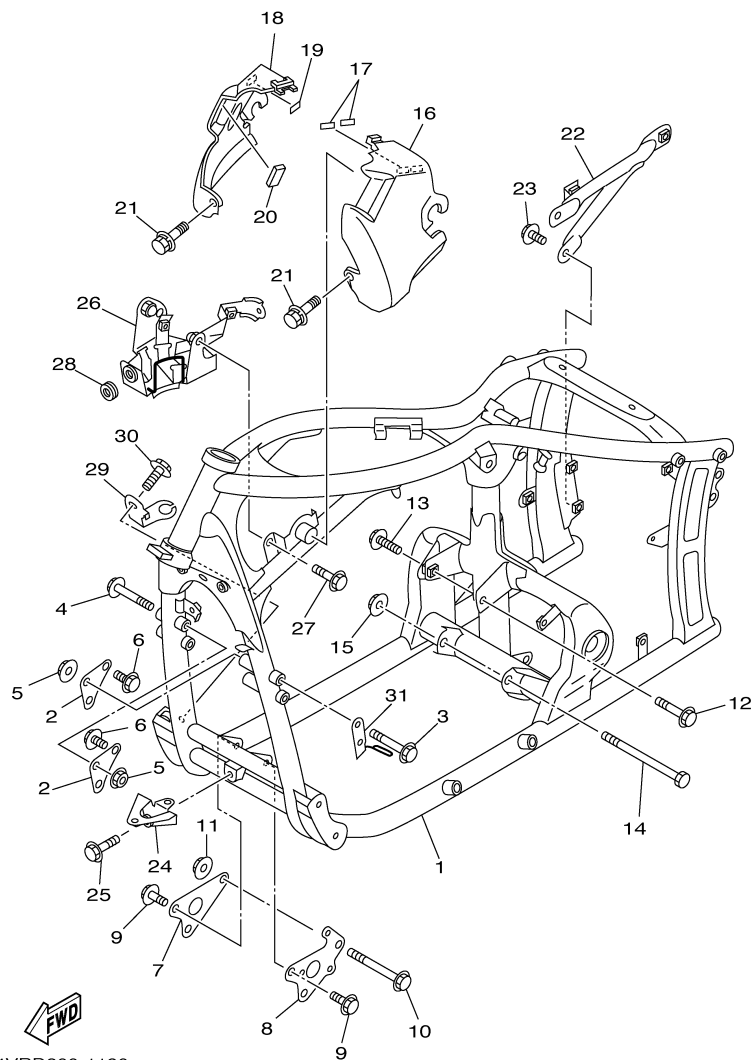

4VRD300-1180

FIG. 18 CHASSI

REF. NO.	CÓDIGO NO.	DESCRIÇÃO DA PEÇA	5WD1				OBSERVAÇÕES
1	4VR-21110-20	QUADRO COMPLETO	1				
2	4VR-21315-00	SUPORTE DO MOTOR 2	2				
3	90105-082A4	PARAFUSO FLANGE	2				
4	90105-084A1	PARAFUSO FLANGE	2				
5	90179-08684	PORCA	4				
6	95817-10025	PARAFUSO FLANGE	2				
7	4VR-21317-00	SUPORTE DO MOTOR 3	1				
8	5BN-21317-00	SUPORTE DO MOTOR 3	1				
9	90105-08307	PARAFUSO FLANGE	4				
10	95814-10100	PARAFUSO FLANGE	1				
11	90179-10658	PORCA	1				
12	90105-10253	PARAFUSO FLANGE	1				
13	90105-10232	PARAFUSO FLANGE	1				
14	90101-12694	PARAFUSO	1				
15	90179-12248	PORCA	1				
16	4TR-2171E-00	TAMPA LATERAL 5	1				
17	3BN-21747-00	AMORTIZADOR	2				
18	4TR-2171X-00	TAMPA LATERAL 6	1				
19	3BN-21747-00	AMORTIZADOR	2				
20	4SV-28372-00	AMORTIZADOR	1				
21	90119-06236	PARAFUSO COM ARRUELA	2				
22	5WD-F1460-00	FIXADOR DO SILÊNCIADOR	1				
23	95817-08014	PARAFUSO FLANGE	2				
24	4VR-28356-01	FIXADOR 1	1				
25	90105-062A2	PARAFUSO FLANGE	1				
26	4TR-24491-02	SUPORTE BOMBA DE COMBUSTÍVEL	1				
27	95807-06014	PARAFUSO FLANGE	2