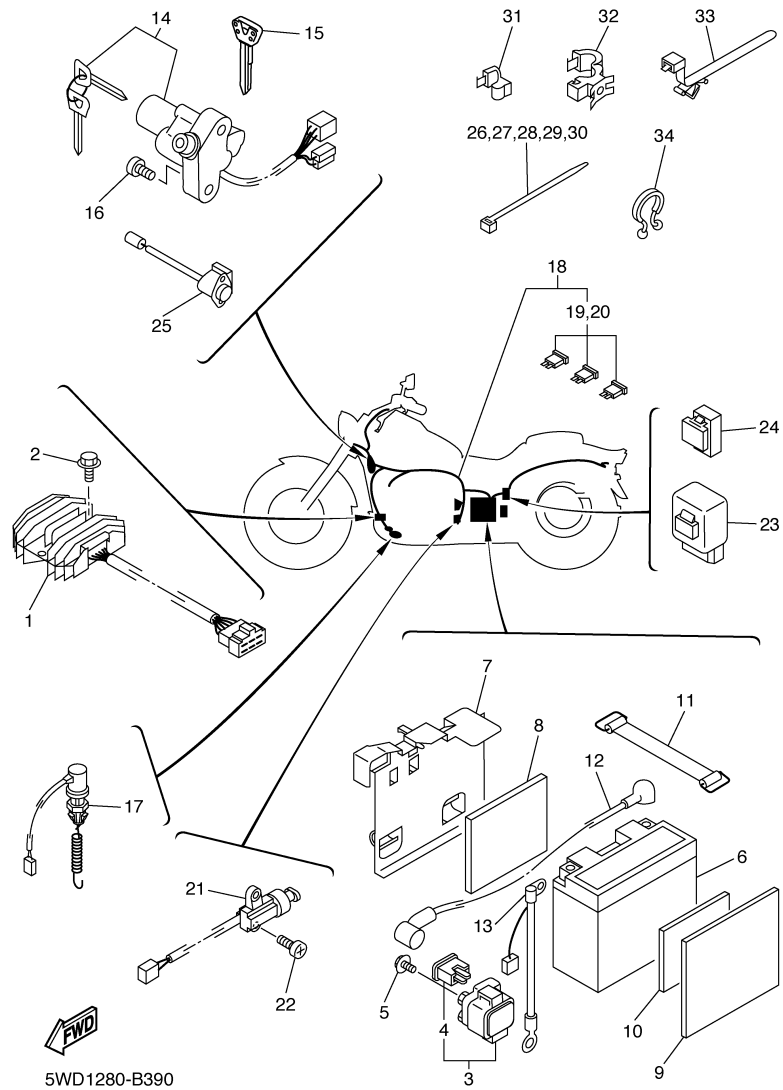

5WD1280-B390

FIG. 39 SISTEMA ELÉTRICO 1

REF. NO.	CÓDIGO NO.	DESCRIÇÃO DA PEÇA	5WD1				OBSERVAÇÕES
28	1UA-82591-00	BRAÇADEIRA	11				
29	1UA-82591-00	BRAÇADEIRA	1				
30	1UA-82591-00	BRAÇADEIRA	1				
31	90464-05188	BRAÇADEIRA	3				
32	90464-20191	BRAÇADEIRA	1				
33	90464-20213	BRAÇADEIRA	1				
34	90464-23041	BRAÇADEIRA	1