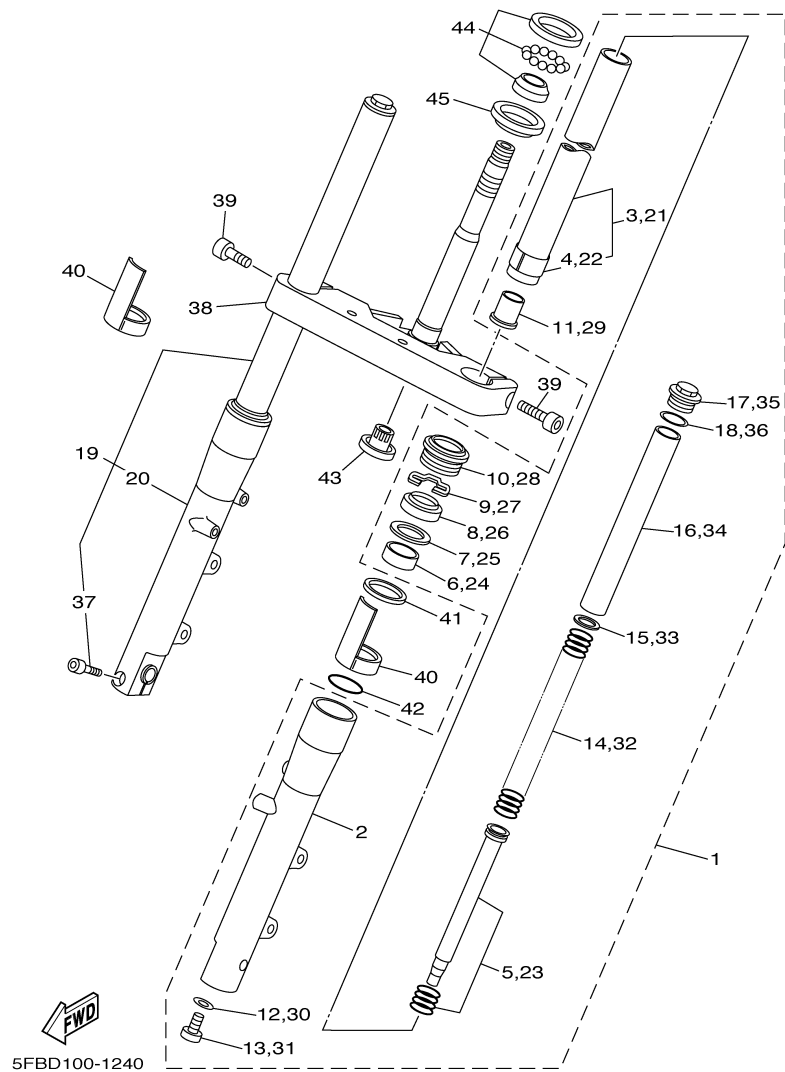

FIG. 24 GARFO DIANTEIRO

REF. NO.	CÓDIGO NO.	DESCRIÇÃO DA PEÇA	5WD1				OBSERVAÇÕES
1	5KP-23102-11	GARFO DIANTEIRO CONJ. (ESQ.)	1				
2	5KP-23126-10	.TUBO EXTERNO 1	1				
3	5KP-23110-00	.TUBO INTERNO COMPLETO 1	1				
4	5BN-23171-00	..PISTÃO DO GARFO DIANTEIRO	1				
5	5KP-23170-00	.CILINDRO COMPLETO DO GARFO	1				
6	4FM-23125-40	.BUCHA (METAL LAMINA) 1	1				
7	36Y-23146-10	.ARRUELA DO VEDAÇÃO DE ÓLEO	1				
8	4EB-23145-01	.RETENTOR DE ÓLEO DO GARFO	1				
9	26H-23156-00	.PRESILHA DO RETENTOR DE ÓLEO	1				
10	4EB-23144-00	.PROTETOR DE POEIRA	1				
11	4YR-23173-00	.VÁLVULA DE PRESSÃO DO ÓLEO	1				
12	509-23158-L0	.GAXETA	1				
13	278-23181-50	.PARAFUSO DO GARFO DIANTEIRO	1				
14	5KP-23141-00	.MOLA DO GARFO DIANTEIRO	1				
15	4DW-23149-40	.ARRUELA DA MOLA SUPERIOR	1				
16	4TR-23118-00	.ESPAÇADOR	1				
17	3EN-23111-51	.PARAFUSO DE AÇO	1				
18	43F-23188-10	.ANEL DE BORRACHA	1				
19	5KP-23103-11	GARFO DIANTEIRO CONJ. (DIR.)	1				
20	5KP-23136-10	.TUBO EXTERNO 2	1				
21	5KP-23110-00	.TUBO INTERNO COMPLETO 1	1				
22	5BN-23171-00	..PISTÃO DO GARFO DIANTEIRO	1				
23	5KP-23170-00	.CILINDRO COMPLETO DO GARFO	1				
24	4FM-23125-40	.BUCHA (METAL LAMINA) 1	1				
25	36Y-23146-10	.ARRUELA DO VEDAÇÃO DE ÓLEO	1				
26	4EB-23145-01	.RETENTOR DE ÓLEO DO GARFO	1				
27	26H-23156-00	.PRESILHA DO RETENTOR DE ÓLEO	1