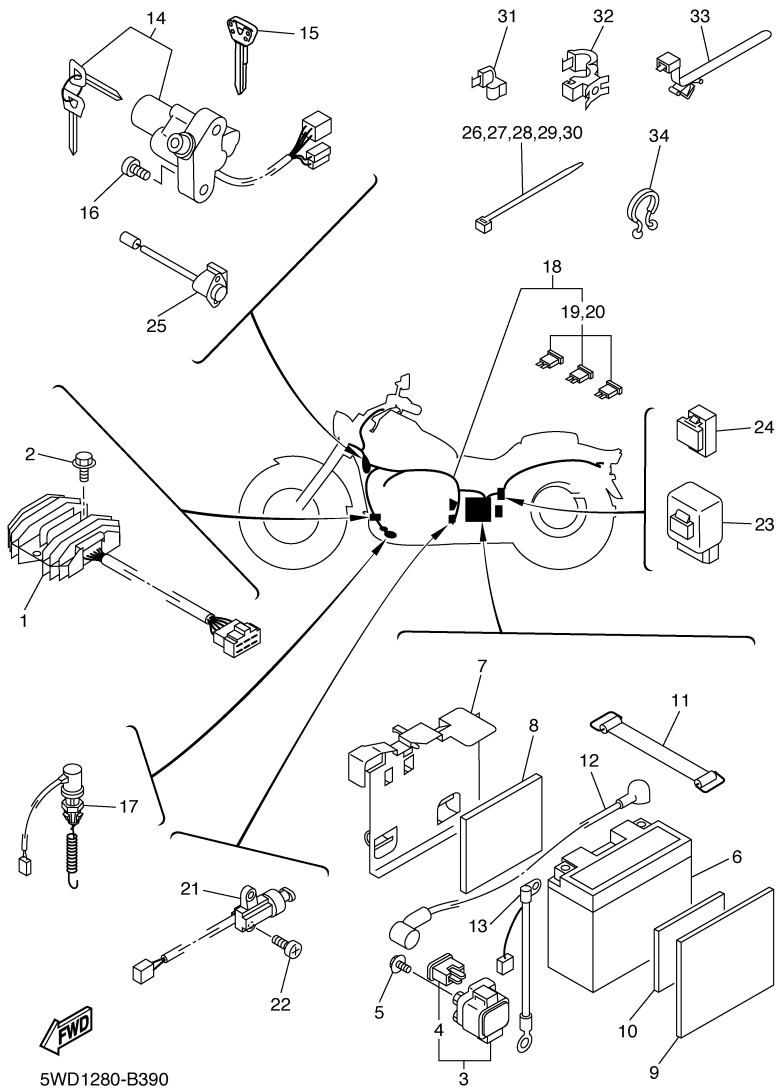

5WD1280-B390

FIG. 39 SISTEMA ELÉTRICO 1

REF. NO.	CÓDIGO NO.	DESCRIÇÃO DA PEÇA	5WD1				OBSERVAÇÕES
1	5KP-81960-00	RETIFICADOR & REGULADOR CONJ.	1				
2	95804-06020	PARAFUSO FLANGE	2				
3	4BH-81940-00	RELE DE PARTIDA CONJ	1				
4	1AE-82151-00	.FUSÍVEL (30A)	1				
5	95027-06008	PARAFUSO FLANGE	2				
6	4TX-82100-02	BATERIA CONJ. (GT12B-4)	1				
7	5BN-82129-00	TAMPA DA BATERIA	1				
8	29N-14425-00	AMORTIZADOR 1	1				
9	4VR-2176E-00	PLACA	1				
10	29N-14425-00	AMORTIZADOR 1	1				
11	133-82131-00	CINTA DA BATERIA	1				
12	5BN-82115-00	FIO POSITIVO DA BATERIA	1				
13	5BN-82116-00	FIO NEGATIVO DA BATERIA	1				
14	4VR-82501-01	TRAVA DE DIREÇÃO, INTERRUPTOR.	1				
15	4BH-82511-09	CHAVE VIRGEM	1				PA
16	90149-08002	PARAFUSO	2				
17	5KP-82530-00	INTERRUPTOR DE PARADA CONJ.	1				
18	4VR-82590-20	CHICOTE DE FIOS CONJ.	1				
19	36Y-82151-00	.FUSÍVEL (15A-BL)	3				
20	42X-82151-00	.FUSÍVEL (10A-BL)	3				
21	3LD-82566-90	INTERRUPTOR CAVALETE LATERAL	1				
22	90157-05079	PARAFUSO	2				
23	5KP-81950-00	RELE CONJ.	1				
24	1UY-81950-92	RELE CONJ.	1				
25	5FU-82560-30	INTERRUPTOR TÉRMICO CONJ.	1				
26	1UA-82591-00	BRAÇADEIRA	4				
27	1UA-82591-00	BRAÇADEIRA	1