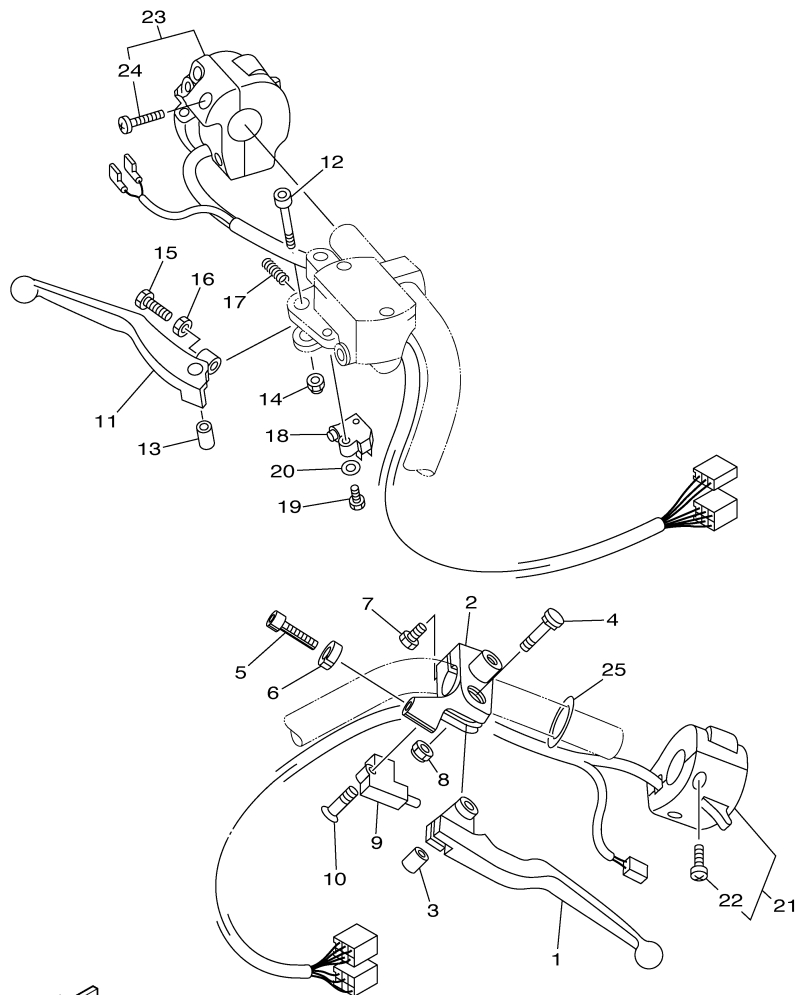

FIG. 37 LANTERNA TRASEIRA

REF. NO.	CÓDIGO NO.	DESCRIÇÃO DA PEÇA	5WD1				OBSERVAÇÕES
1	4TR-84700-00	LANTERNA TRASEIRA COMPLETA	1				
2	31L-84714-00	.LÂMPADA (12V-21/5W)	1				
3	4TR-84723-00	.GAXETA, LENTE DA LANTERNA	1				
4	4TR-84733-00	.LENTE DA LANTERNA TRASEIRA	1				
5	97706-40620	.PARAFUSO	2				
6	90201-06380	ARRUELA PLANA	3				
7	95607-06100	PORCA AUTO-TRAVANTE	3				
8	5WD-H4751-00	SUPORTE DA LICENÇA	1				
9	95027-06012	PARAFUSO FLANGE	2				
10	95607-06100	PORCA AUTO-TRAVANTE	2				
11	90201-06063	ARRUELA PLANA	2				
12	3Y6-85130-02	REFLETOR TRASEIRO CONJ.	1				
13	95707-05500	PORCA FLANGE	1				
14	4TR-84717-10	CHICOTE DA LANTERNA TRASEIRA	1				