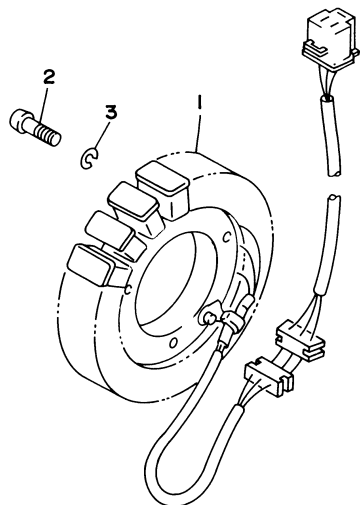

5WD1280-B320

FIG. 32 CAVALETE. ESTRIBOS. PEDAL

REF. NO.	CÓDIGO NO.	DESCRIÇÃO DA PEÇA	5WD1				OBSERVAÇÕES
55	91701-06032	.PINO	1				
56	91401-20015	.CUPILHA	1				
57	90201-20279	.ARRUELA PLANA	1				
58	90105-082A5	PARAFUSO FLANGE	2				
59	4TR-27440-10	ESTRIBO TRASEIRO CONJ. 2	1				
60	120-27433-00	.CAPA DO ESTRIBO TRASEIRO	1				
61	91701-06032	.PINO	1				
62	91401-20015	.CUPILHA	1				
63	90201-20279	.ARRUELA PLANA	1				
64	90105-082A5	PARAFUSO FLANGE	2				