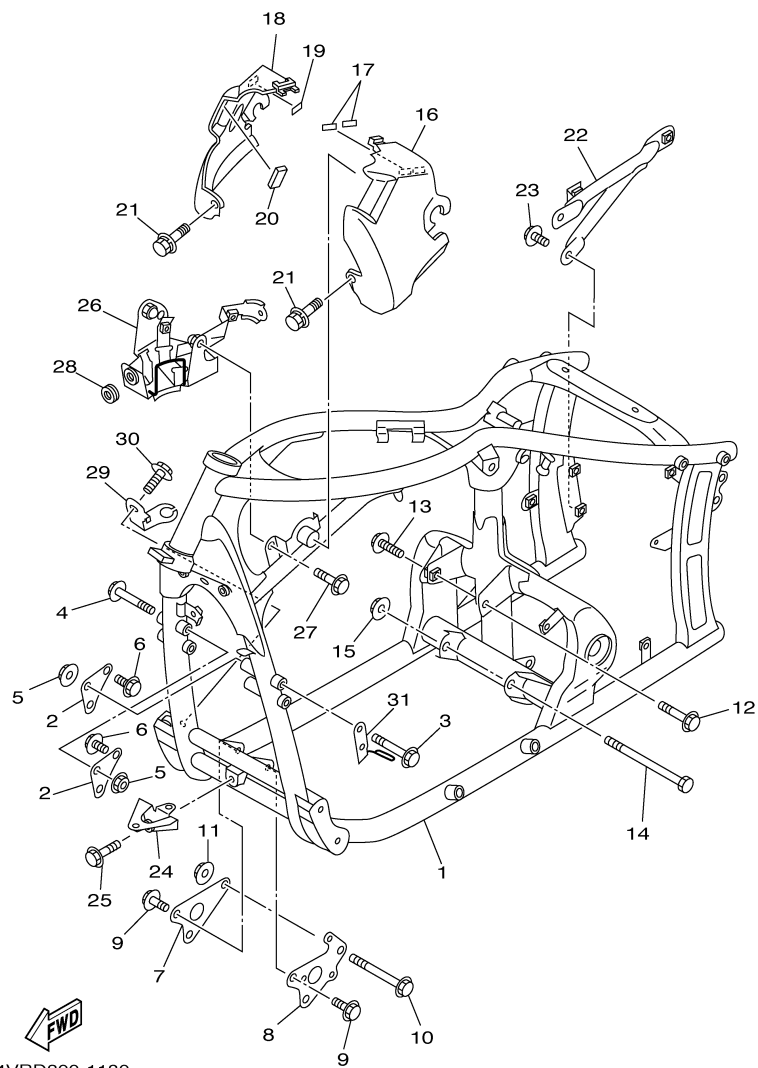

4VRD300-1180

FIG. 18 CHASSI

REF. NO.	CÓDIGO NO.	DESCRIÇÃO DA PEÇA	5WD1				OBSERVAÇÕES
28	90480-12320	ILHO	1				
29	5WD-F144G-00	FIXADOR DO INTERRUP. DE PARADA	1				
30	95807-06012	PARAFUSO FLANGE	1				
31	5WD-F1161-00	SUPORE DO CABO	1