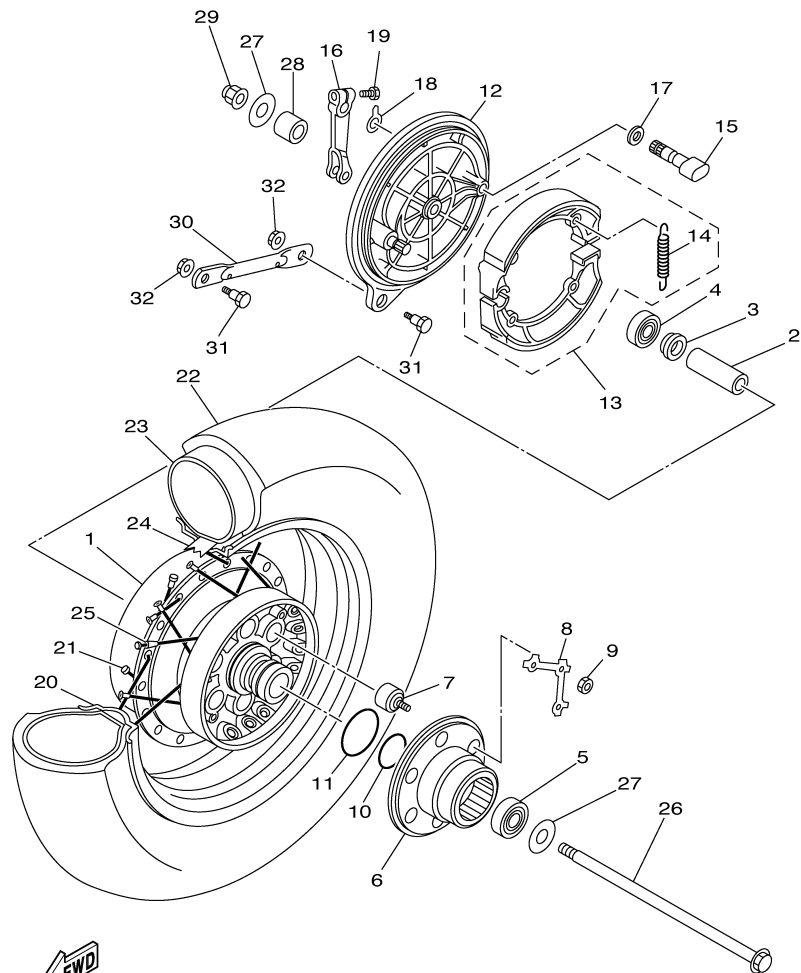

4VRE300-A290

FIG. 29 RODA TRASEIRA

REF. NO.	CÓDIGO NO.	DESCRIÇÃO DA PEÇA	5/VD1				OBSERVAÇÕES
1	3JB-25311-00-35	CUBO DA RODA TRASEIRA	1				SILVER
2	2GV-25317-00	ESPAÇADOR DO ROLAMENTO	1				
3	2GV-25315-00	FLANGE ESPAÇADORA	1				
4	93306-30213	ROLAMENTO	1				
5	93306-30212	ROLAMENTO	1				
6	4TR-25366-00	EMBREGEM DO CUBO	1				
7	4TR-25364-00	AMORTIZADOR	6				
8	16G-25412-00	ARRUELA TRAVA	2				
9	90170-10219	PORCA	6				
10	93210-48530	ANEL DE BORRACHA	1				
11	93210-61750	ANEL DE BORRACHA	1				
12	4TR-25321-00	PRATO DA SAPATA DE FREIO	1				
13	3DR-W253E-00	JOGO DE SAPATA DE FREIO	2				
14	90507-20002	.MOLA DE TENSÃO	2				
15	4H7-25351-00	EIXO CAMES	1				
16	214-25355-00	ALAVANCA DO EIXO CAMES	1				
17	90201-14577	ARRUELA PLANA	1				
18	4H7-2533A-02	PLACA INDICADORA	1				
19	90101-06764	PARAFUSO	1				
20	94435-15586	ARO DA RODA (15M/C XMT3.50)	1				
21	4VR-25304-02	JOGO DE RAIOS TRASEIROS 2	1				
22	94117-1508W	PNEU (170/80-15 M/C 77S MT66)	1				UR PIRELLI
23	94217-15299	CÂMARA DE AR (170/80-15 M/C)	1				UR PIRELLI
24	94317-15173	CINTO DO ARO (170/80-15)	1				UR PIRELLI
25	5V4-25398-00	BALANCEADOR DA RODA	1				UN
26	4TR-25381-00	EIXO DA RODA	1				
27	90201-152L7	ARRUELA PLANA	2