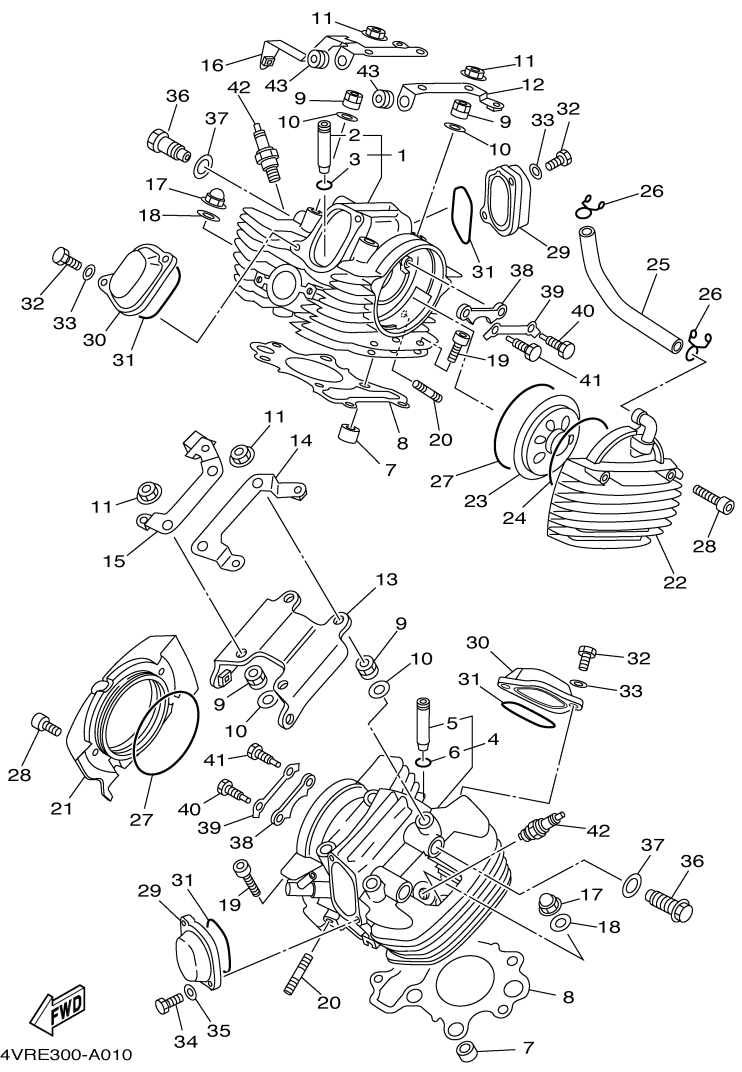

Veja no Exemplo:

FIG. 1		CABEÇOTE DO CILINDRO					
REF. NO.	CÓDIGO NO.	DESCRIÇÃO DA PEÇA	5WD1				OBSERVAÇÃO
1	5BN-11101-10	CABEÇOTE DO CILINDRO CONJ.	1				
2	4H7-11133-10	.GUIA DA VÁLVULA 1	2				
3	93440-12052	.ANEL TRAVA	2				
4	4XP-11101-11	CABEÇOTE DO CILINDRO CONJ.	1				
5	4H7-11133-10	.GUIA DA VÁLVULA 1	2				

Veja no Exemplo:

FIG. 25		TANQUE DE COMBUSTÍVEL					
REF. NO.	CÓDIGO NO.	DESCRIÇÃO DA PEÇA	5WD1				OBSERVAÇÃO
1	4TR-Y2410-U1-02	TANQUE DE COMB. COMPLETO	1				UR YB
	4TR-Y2410-U1-03	TANQUE DE COMB. COMPLETO	1				UR SM1
2	4VR-24240-80	.JOGO DE GRÁFICOS DO TANQUE	1				UR PARA YB
	4VR-24240-90	.JOGO DE GRÁFICOS DO TANQUE	1				UR PARA SM1
3	4VR-24161-10	.EMBLEMA 1	1				UR PARA YB
	4VR-24161-20	.EMBLEMA 1	1				UR PARA SM1

FIG. 1 CABEÇOTE DO CILINDRO

REF. NO.	CÓDIGO NO.	DESCRIÇÃO DA PEÇA	5/VD1				OBSERVAÇÕES
1	5BN-11101-10	CABEÇOTE DO CILINDRO CONJ.	1				
2	4H7-11133-10	.GUIA DA VÁLVULA 1	2				
3	93440-12052	.ANEL TRAVA	2				
4	4XP-11101-11	CABEÇOTE DO CILINDRO CONJ.	1				
5	4H7-11133-10	.GUIA DA VÁLVULA 1	2				
6	93440-12052	.ANEL TRAVA	2				
7	99530-17016	PINO GUIA	4				
8	4VR-11181-10	GAXETA CABEÇOTE DO CILINDRO 1	2				
9	90179-10395	PORCA	8				
10	90201-10131	ARRUELA PLANA	8				
11	95707-10500	PORCA FLANGE	8				
12	4TR-11142-00	SUPORTE, TAMPA DO CABEÇOTE 2	1				
13	4TR-11152-00	SUPORTE, TAMPA DO CABEÇOTE	1				
14	4TR-1111F-00	PLACA	1				
15	4TR-1112F-00	PLACA 2	1				
16	4TR-1135A-00	SUPORTE	1				
17	90176-08080	PORCA COROA	2				
18	90201-08609	ARRUELA PLANA	2				
19	90110-08019	PARAFUSO SEXT. INTERNO	4				
20	95617-08630	PRISIONEIRO	4				
21	4TR-11187-12	TAMPA LATERAL DO CABEÇOTE 3	1				
22	4TR-11186-12	TAMPA LATERAL DO CABEÇOTE 2	1				
23	22U-11165-00	PLACA DE RESPIRO	1				
24	93210-89568	ANEL DE BORRACHA	1				
25	4TR-11166-00	TUBO DE RESPIRO 1	1				
26	90467-14015	PRESILHA	2				
27	93211-00612	ANEL DE BORRACHA	2				