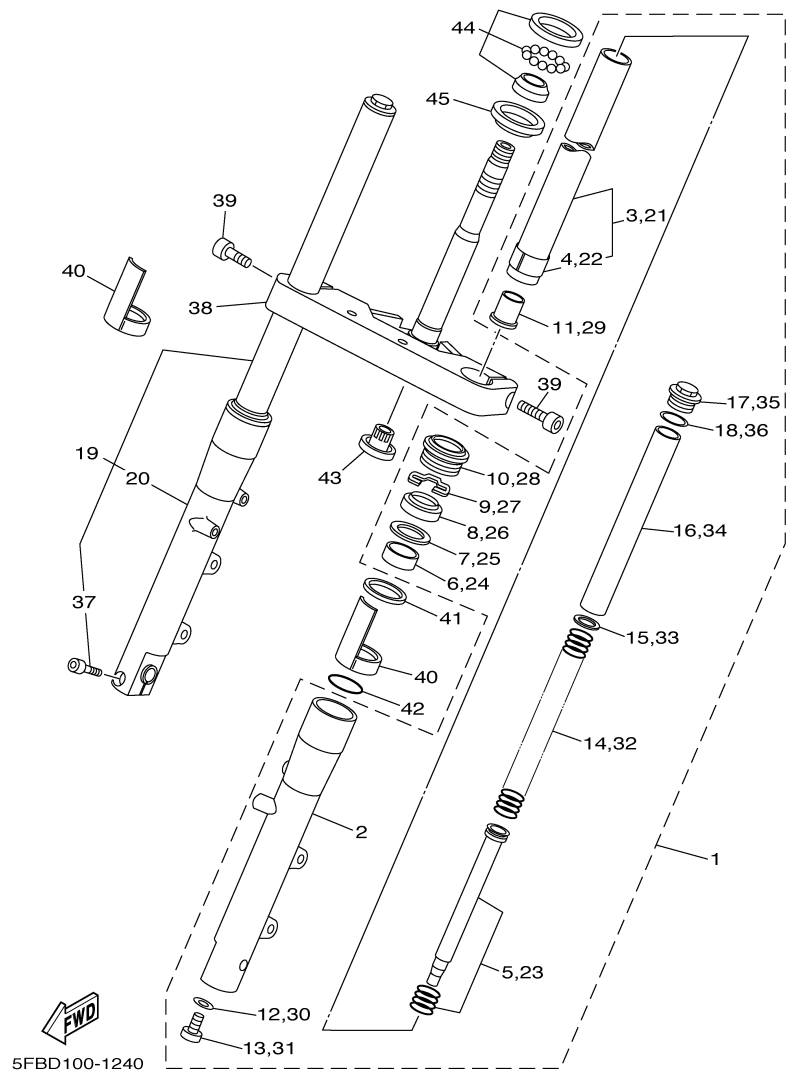

FIG. 24 GARFO DIANTEIRO

REF. NO.	CÓDIGO NO.	DESCRIÇÃO DA PEÇA	5WD1				OBSERVAÇÕES
28	4EB-23144-00	.PROTECTOR DE POEIRA	1				
29	4YR-23173-00	.VÁLVULA DE PRESSÃO DO ÓLEO	1				
30	509-23158-L0	.GAXETA	1				
31	278-23181-50	.PARAFUSO DO GARFO DIANTEIRO	1				
32	5KP-23141-00	.MOLA DO GARFO DIANTEIRO	1				
33	4DW-23149-40	.ARRUELA DA MOLA SUPERIOR	1				
34	4TR-23118-00	.ESPAÇADOR	1				
35	3EN-23111-51	.PARAFUSO DE AÇO	1				
36	43F-23188-10	.ANEL DE BORRACHA	1				
37	91314-08040	.PARAFUSO	1				
38	5KP-23340-11	SUPORTE INFERIOR COMPLETO	1				
39	91314-10030	PARAFUSO	2				
40	5EL-2331G-00	TAMPA	2				
41	5EL-23376-00	LIMITADOR	2				
42	5EL-23147-00	ANEL DE BORRACHA	2				
43	4KM-23123-01	TAMPA INFERIOR 1	1				
44	93399-99932	ROLAMENTO	1				
45	3FV-23462-00	VEDAÇÃO DA DIREÇÃO	1