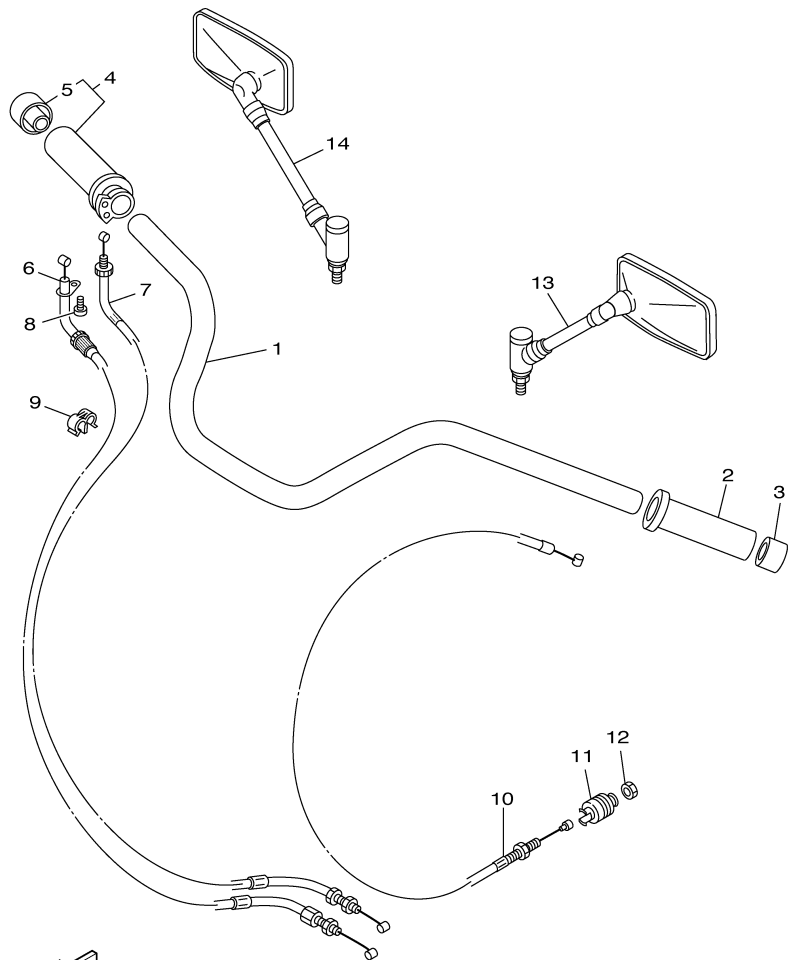

FIG. 30 GUIDÃO E CABOS

REF. NO.	CÓDIGO NO.	DESCRIÇÃO DA PEÇA	5WD1				OBSERVAÇÕES
1	4VR-26111-10	GUIDÃO	1				
2	4NK-26241-00	MANOPLA ESQUERDA	1				
3	4NK-2628J-00	CAPA DA MANOPLA	1				
4	4NK-26240-00	MANOPLA DIREITA CONJ.	1				
5	4NK-2635J-00	CAPA 2	1				
6	5KP-26311-02	CABO DO ACELERADOR 1	1				
7	5KP-26312-01	CABO DO ACELERADOR 2	1				
8	98507-05008	PARAFUSO	1				
9	90464-06214	BRAÇADEIRA	1				
10	5KP-26335-00	CABO DE EMBREAGEM	1				
11	1E6-26342-00	PROTETOR DO CABO	1				
12	95304-08700	PORCA	1				
13	4VR-26280-02	ESPELHO RETROVISOR CONJ. (ESQ.)	1				
14	4VR-26290-02	ESPELHO RETROVISOR CONJ. (DIR.)	1				