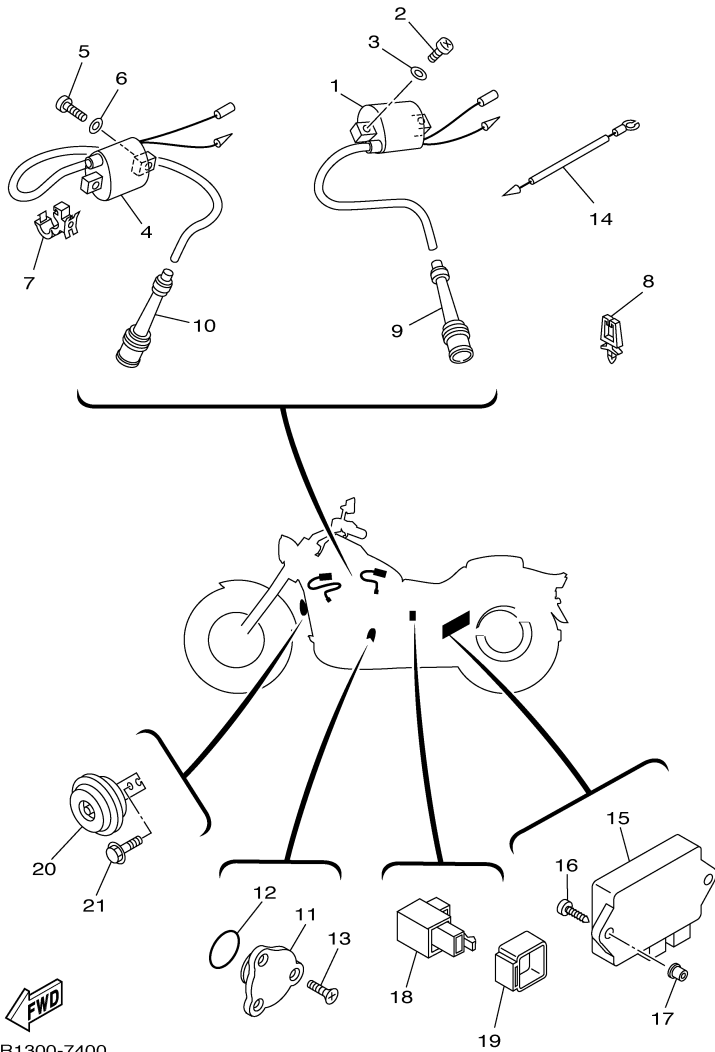

4VR1300-7400

FIG. 40 SISTEMA ELÉTRICO 2

REF. NO.	CÓDIGO NO.	DESCRIÇÃO DA PEÇA	5/VD1					OBSERVAÇÕES
1	4VR-82310-00	BOBINA DE IGNIÇÃO CONJ.	1					
2	98507-05020	PARAFUSO	2					
3	92907-05600	ARRUELA	2					
4	4VR-82320-00	BOBINA DE IGNIÇÃO CONJ.	1					
5	98507-05020	PARAFUSO	2					
6	92907-05600	ARRUELA	2					
7	90464-10190	BRAÇADEIRA	1					
8	90464-05141	BRAÇADEIRA	1					
9	1FK-82370-00	CACHIMBO DA VELA CONJ.	1					
10	4TR-82370-00	CACHIMBO DA VELA CONJ.	1					
11	1L9-82540-00	INTERRUPTOR NEUTRO CONJ.	1					
12	93210-29196	ANEL DE BORRACHA	1					
13	90149-05321	PARAFUSO	3					
14	4TR-82509-00	CHICOTE DE FIOS	1					
15	4VR-82305-10	UNIDADE IGNIÇÃO (C.D.I.) CJ.	1					
16	97707-60020	PARAFUSO	2					
17	90338-08226	TAMPÃO	2					
18	4VR-83350-00	RELE DO PISCA CONJ.	1					
19	4VR-8338V-00	AMORTIZADOR	1					
20	55V-83371-00	BUZINA	1					
21	90105-082A5	PARAFUSO FLANGE	1