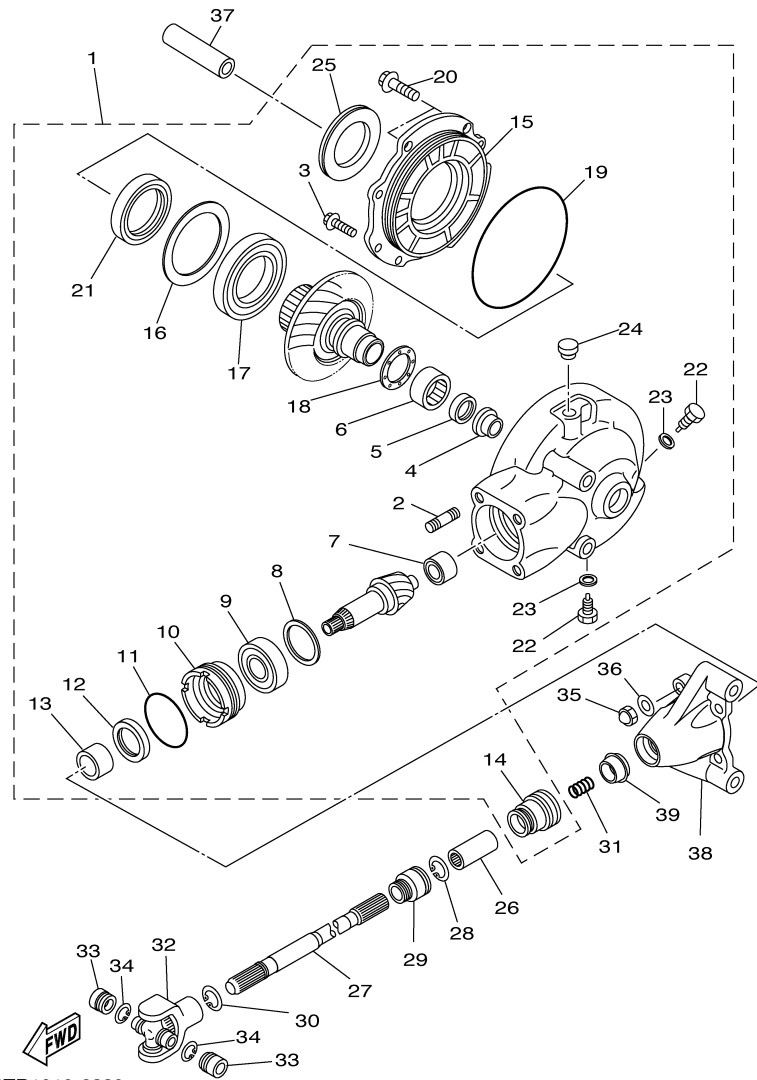

4TR1010-6220

FIG. 22 EIXO MOTOR (CARDAN)

REF. NO.	CÓDIGO NO.	DESCRIÇÃO DA PEÇA	5/VD1				OBSERVAÇÕES
20	90105-10285	.PARAFUSO FLANGE	2				
21	93102-65277	.RETENTOR DE ÓLEO	1				
22	90340-14132	.TAMPÃO DO DRENO	2				
23	214-11198-01	.GAXETA	2				
24	56W-17590-00	.RESPIRO COMPLETO	1				
25	1J7-25319-02	.PROTECTOR DE POEIRA DO CUBO	1				
26	22U-46123-00	ACOPLAMENTO	1				
27	5BN-46171-00	EIXO DE TRANSMISSÃO COMPL.	1				
28	99009-18400	ANEL TRAVA	1				
29	22U-46137-00	VEDAÇÃO 2	1				
30	93410-22039	ANEL TRAVA	1				
31	90501-15722	MOLA DE COMPRESSÃO	1				
32	4X7-46180-00	CRUZETA TRANSVERSAL COMPL.	1				
33	93311-21044	ROLAMENTO	2				
34	93440-20088	ANEL TRAVA	2				
35	90176-10075	PORCA COROA	4				
36	92990-10600	ARRUELA	4				
37	90387-1510D	ESPAÇADOR	1				
38	4TR-46154-00	TAMPA DO ALOJAMENTO	1				
39	4TR-46297-00	PROTECTOR DE POEIRA	1