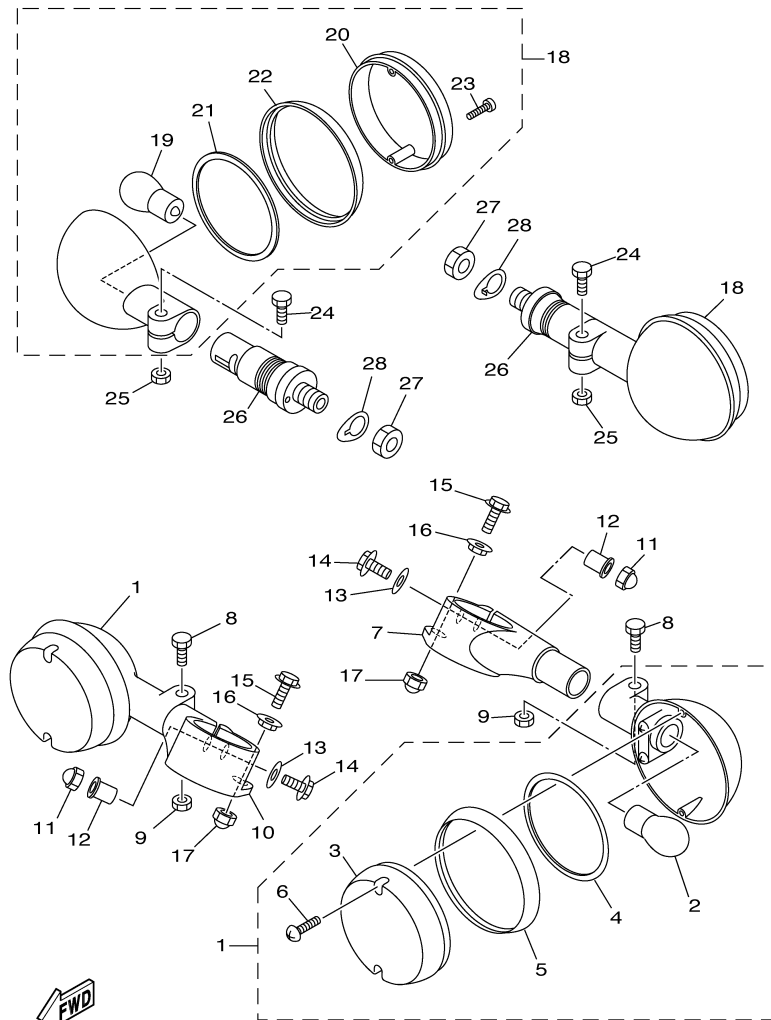

FIG. 33 MAGNETO

REF. NO.	CÓDIGO NO.	DESCRIÇÃO DA PEÇA	5WD1				OBSERVAÇÕES
1	4VR-81410-00	ESTATOR CON J.	1				
2	98507-06030	PARAFUSO	3				
3	92907-06600	ARRUELA	3				
4	4TR-81670-00	BOBINA DE PULSO CONJUNTO	1				
5	98507-06020	PARAFUSO	3				
6	92907-06600	ARRUELA	3				

FIG. 34 PISCAS

REF. NO.	CÓDIGO NO.	DESCRIÇÃO DA PEÇA	5/WD1				OBSERVAÇÕES
1	2EN-83310-00	PISCA DIANTEIRO CONJ. 1	2				
2	2AE-83311-00	.LÂMPADA DO PISCA (12V-21W)	1				
3	42X-83312-00	.LENTE DO PISCA	1				
4	42X-83313-00	.GAXETA LENTE DO PISCA	1				
5	42X-83363-00	.ARO DA LENTE DO PISCA	1				
6	57M-83358-00	.PARAFUSO ESPECIAL	2				
7	4VR-83314-00	BASE DO PISCA 1	1				
8	95024-06030	PARAFUSO FLANGE	2				
9	95704-06500	PORCA FLANGE	2				
10	4VR-83324-00	BASE DO PISCA 2	1				
11	90176-06055	PORCA COROA	2				
12	90387-063Y3	ESPAÇADOR	2				
13	90201-06045	ARRUELA PLANA	2				
14	95807-06025	PARAFUSO FLANGE	2				
15	95027-06030	PARAFUSO FLANGE	2				
16	90560-06244	ESPAÇADOR	2				
17	95304-06800	PORCA COROA	2				
18	2EN-83330-00	PISCA TRASEIRO CONJ. 1	2				
19	2AE-83311-00	.LÂMPADA DO PISCA (12V-21W)	1				
20	2AE-83312-00	.LENTE DO PISCA	1				
21	42X-83313-00	.GAXETA LENTE DO PISCA	1				
22	42X-83363-00	.ARO DA LENTE DO PISCA	1				
23	57M-83358-00	.PARAFUSO ESPECIAL	2				
24	95024-06030	PARAFUSO FLANGE	2				
25	95704-06500	PORCA FLANGE	2				
26	1AA-83318-00	SUPORTE DO PISCA 1	2				
27	95307-12700	PORCA	2				