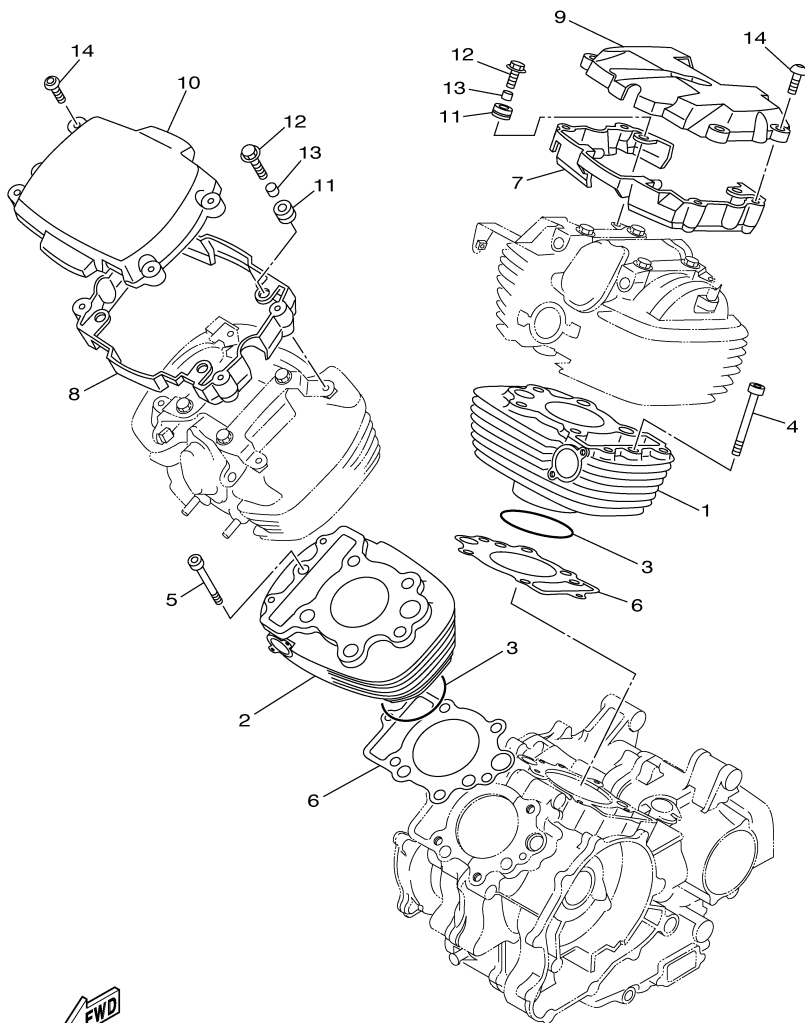

Veja no Exemplo:

FIG. 1		CABEÇOTE DO CILINDRO					
REF. NO.	CÓDIGO NO.	DESCRIÇÃO DA PEÇA	5WD1				OBSERVAÇÃO
1	5BN-11101-10	CABEÇOTE DO CILINDRO CONJ.	1				
2	4H7-11133-10	.GUIA DA VÁLVULA 1	2				
3	93440-12052	.ANEL TRAVA	2				
4	4XP-11101-11	CABEÇOTE DO CILINDRO CONJ.	1				
5	4H7-11133-10	.GUIA DA VÁLVULA 1	2				

Veja no Exemplo:

FIG. 25		TANQUE DE COMBUSTÍVEL					
REF. NO.	CÓDIGO NO.	DESCRIÇÃO DA PEÇA	5WD1				OBSERVAÇÃO
1	4TR-Y2410-U1-02	TANQUE DE COMB. COMPLETO	1				UR YB
	4TR-Y2410-U1-03	TANQUE DE COMB. COMPLETO	1				UR SM1
2	4VR-24240-80	.JOGO DE GRÁFICOS DO TANQUE	1				UR PARA YB
	4VR-24240-90	.JOGO DE GRÁFICOS DO TANQUE	1				UR PARA SM1
3	4VR-24161-10	.EMBLEMA 1	1				UR PARA YB
	4VR-24161-20	.EMBLEMA 1	1				UR PARA SM1

FIG. 1 CABEÇOTE DO CILINDRO

REF. NO.	CÓDIGO NO.	DESCRIÇÃO DA PEÇA	5/VD1				OBSERVAÇÕES
28	91314-06035	PARAFUSO	4				
29	22U-11186-00	TAMPA LATERAL DO CABEÇOTE 2	2				
30	22U-11187-00	TAMPA LATERAL DO CABEÇOTE 3	2				
31	93210-62446	ANEL DE BORRACHA	4				
32	97027-06016	PARAFUSO	6				
33	92907-06600	ARRUELA	6				
34	97024-06016	PARAFUSO	2				
35	92904-06600	ARRUELA	2				
36	90401-16166	PARAFUSO DE UNIÃO	4				
37	90430-17168	GAXETA	4				
38	22U-1111F-01	PLACA	2				
39	90215-08229	ARRUELA TRAVA	2				
40	90109-08782	PARAFUSO	2				
41	90109-08781	PARAFUSO	2				
42	94701-00262	VELA DE IGNIÇÃO (NGK DPR7EA 9)	2				
43	90480-13018	ILHO	2				