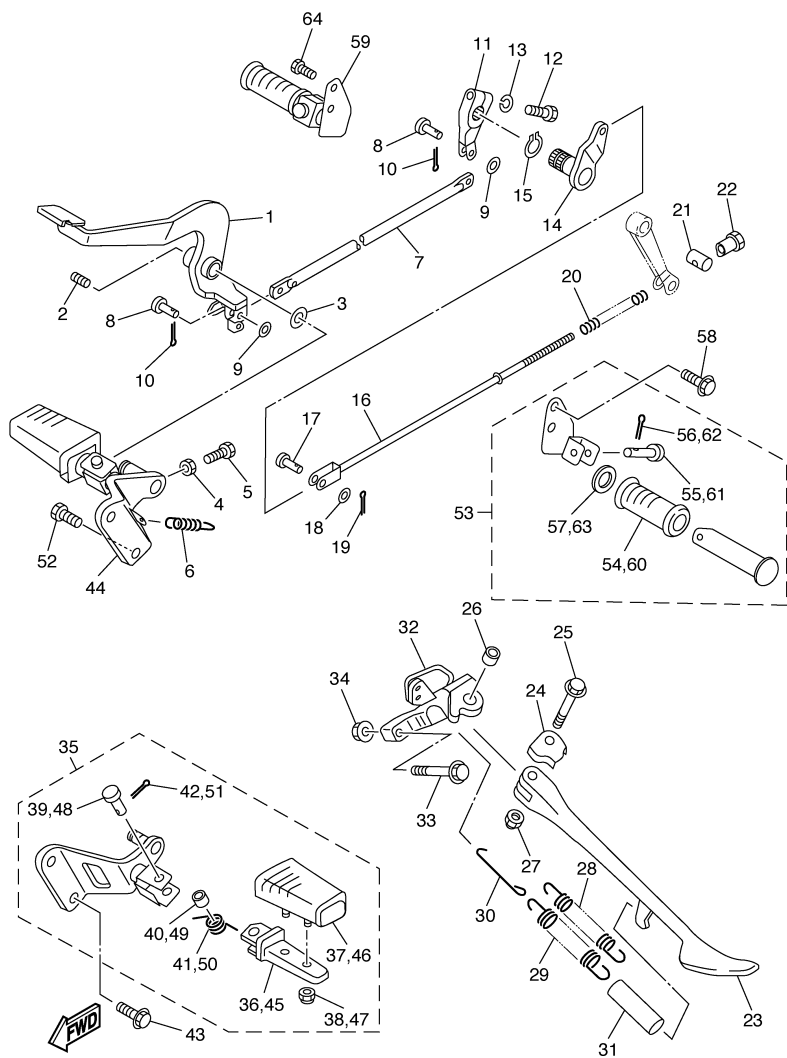

5WD1280-B320

FIG. 32 CAVALETE. ESTRIBOS. PEDAL

REF. NO.	CÓDIGO NO.	DESCRIÇÃO DA PEÇA	5WD1				OBSERVAÇÕES
28	90506-23490	MOLA DE TENSÃO	1				
29	90506-29507	MOLA DE TENSÃO	1				
30	5EL-27315-00	ARTICULADOR CAVALETE LATERAL	1				
31	90445-16641	TUBO (L60)	1				
32	5KP-27321-00	SUPORE DO CAVALETE LATERAL	1				
33	90105-10727	PARAFUSO FLANGE	2				
34	95607-10200	PORCA AUTO-TRAVANTE	2				
35	5KP-27410-00	ESTRIBO DIANTEIRO CONJ. (ESQ.)	1				
36	1NH-27451-00	.ESTRIBO ESQUERDO	1				
37	4VR-27413-00	.CAPA DO ESTRIBO	1				
38	95607-06100	.PORCA AUTO-TRAVANTE	2				
39	90240-08084	.PINO	1				
40	90387-087K5	.ESPAÇADOR	1				
41	90508-18696	.MOLA DE TORÇÃO	1				
42	91401-25015	.CUPILHA	1				
43	90105-102A3	PARAFUSO FLANGE	2				
44	5KP-27420-00	ESTRIBO DIANTEIRO CONJ. (DIR.)	1				
45	1NH-27461-00	.ESTRIBO DIREITO	1				
46	4VR-27413-00	.CAPA DO ESTRIBO	1				
47	95607-06100	.PORCA AUTO-TRAVANTE	2				
48	90240-08084	.PINO	1				
49	90387-087K5	.ESPAÇADOR	1				
50	90508-18696	.MOLA DE TORÇÃO	1				
51	91401-25015	.CUPILHA	1				
52	90105-102A3	PARAFUSO FLANGE	2				
53	4TR-27430-10	ESTRIBO TRASEIRO CONJ. 1	1				
54	120-27433-00	.CAPA DO ESTRIBO TRASEIRO	1