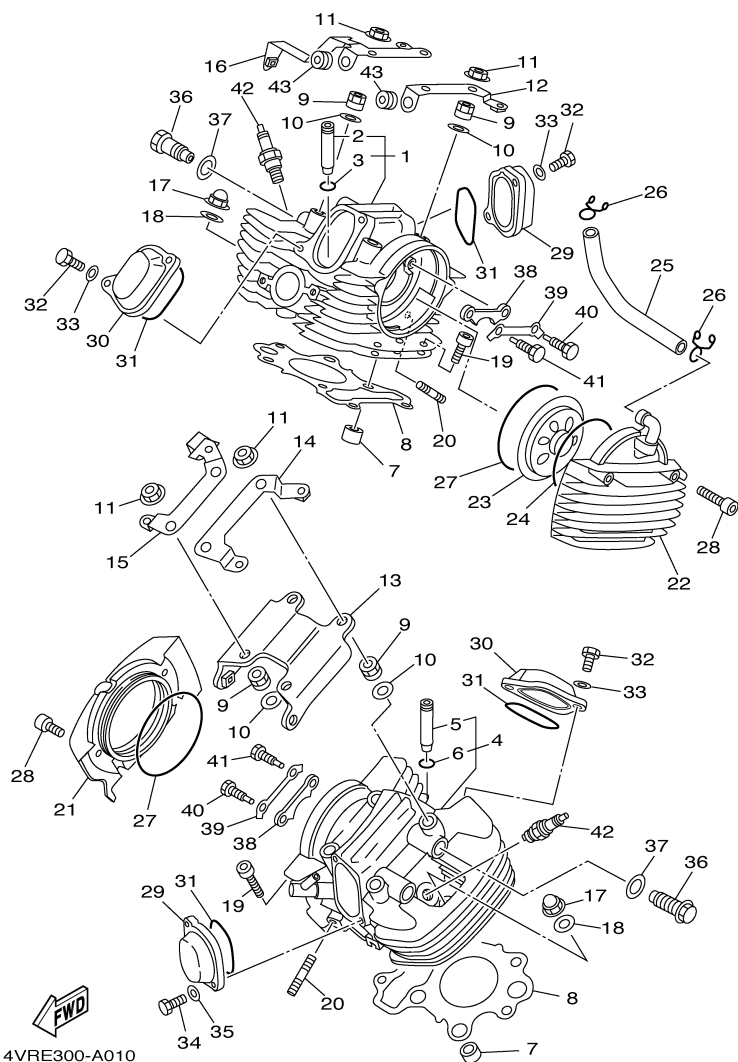

Veja no Exemplo:

FIG. 1		CABEÇOTE DO CILINDRO					
REF. NO.	CÓDIGO NO.	DESCRIÇÃO DA PEÇA	5WD1				OBSERVAÇÃO
1	5BN-11101-10	CABEÇOTE DO CILINDRO CONJ.	1				
2	4H7-11133-10	.GUIA DA VÁLVULA 1	2				
3	93440-12052	.ANEL TRAVA	2				
4	4XP-11101-11	CABEÇOTE DO CILINDRO CONJ.	1				
5	4H7-11133-10	.GUIA DA VÁLVULA 1	2				

Veja no Exemplo:

FIG. 25		TANQUE DE COMBUSTÍVEL					
REF. NO.	CÓDIGO NO.	DESCRIÇÃO DA PEÇA	5WD1				OBSERVAÇÃO
1	4TR-Y2410-U1-02	TANQUE DE COMB. COMPLETO	1				UR YB
	4TR-Y2410-U1-03	TANQUE DE COMB. COMPLETO	1				UR SM1
2	4VR-24240-80	.JOGO DE GRÁFICOS DO TANQUE	1				UR PARA YB
	4VR-24240-90	.JOGO DE GRÁFICOS DO TANQUE	1				UR PARA SM1
3	4VR-24161-10	.EMBLEMA 1	1				UR PARA YB
	4VR-24161-20	.EMBLEMA 1	1				UR PARA SM1

FIG. 1 CABEÇOTE DO CILINDRO

REF. NO.	CÓDIGO NO.	DESCRIÇÃO DA PEÇA	5/VD1				OBSERVAÇÕES
1	5BN-11101-10	CABEÇOTE DO CILINDRO CONJ.	1				
2	4H7-11133-10	.GUIA DA VÁLVULA 1	2				
3	93440-12052	.ANEL TRAVA	2				
4	4XP-11101-11	CABEÇOTE DO CILINDRO CONJ.	1				
5	4H7-11133-10	.GUIA DA VÁLVULA 1	2				
6	93440-12052	.ANEL TRAVA	2				
7	99530-17016	PINO GUIA	4				
8	4VR-11181-10	GAXETA CABEÇOTE DO CILINDRO 1	2				
9	90179-10395	PORCA	8				
10	90201-10131	ARRUELA PLANA	8				
11	95707-10500	PORCA FLANGE	8				
12	4TR-11142-00	SUPORTE, TAMPA DO CABEÇOTE 2	1				
13	4TR-11152-00	SUPORTE, TAMPA DO CABEÇOTE	1				
14	4TR-1111F-00	PLACA	1				
15	4TR-1112F-00	PLACA 2	1				
16	4TR-1135A-00	SUPORTE	1				
17	90176-08080	PORCA COROA	2				
18	90201-08609	ARRUELA PLANA	2				
19	90110-08019	PARAFUSO SEXT. INTERNO	4				
20	95617-08630	PRISIONEIRO	4				
21	4TR-11187-12	TAMPA LATERAL DO CABEÇOTE 3	1				
22	4TR-11186-12	TAMPA LATERAL DO CABEÇOTE 2	1				
23	22U-11165-00	PLACA DE RESPIRO	1				
24	93210-89568	ANEL DE BORRACHA	1				
25	4TR-11166-00	TUBO DE RESPIRO 1	1				
26	90467-14015	PRESILHA	2				
27	93211-00612	ANEL DE BORRACHA	2				