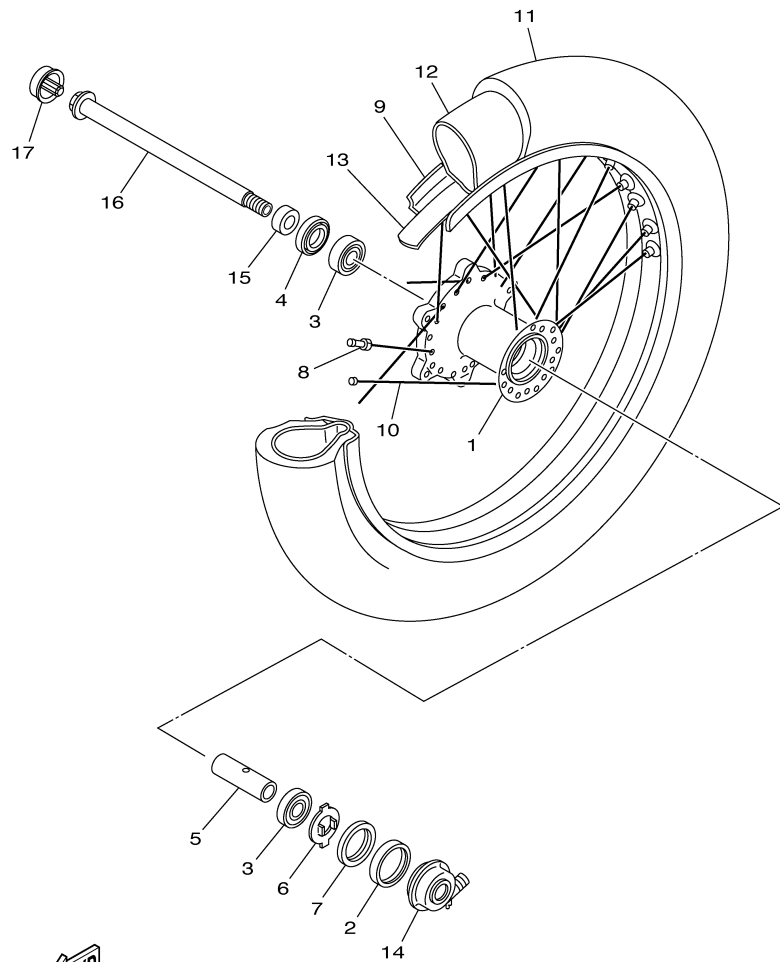

FIG. 26 ASSENTO

REF. NO.	CÓDIGO NO.	DESCRIÇÃO DA PEÇA	5WD1					OBSERVAÇÕES
1	4VR-24710-10	SELIM SIMPLES COMPLETO	1					
2	4VR-24711-00	.CAPA DO SELIM SIMPLES	1					
3	4TR-2475H-00	.SUPORTE DA ALAVANCA DO SELIM	1					
4	22W-24741-00	.AMORTIZADOR DO SELIM	5					
5	35T-24724-00	.AMORTIZADOR DO SELIM	2					
6	97007-06012	.PARAFUSO	2					
7	92907-06100	.ARRUELA	2					
8	4TR-2475K-00	SUPORTE 3	1					
9	91317-06025	PARAFUSO	2					
10	4TR-24750-00	RABETA SELIM CONJ .	1					
11	4TR-24751-00	.CAPA DA RABETA SELIM	1					
12	509-24724-00	.AMORTIZADOR DO SELIM	4					
13	4TR-2475J-00	.SUPORTE, ALAVANCA DO ASSENTO	1					
14	97007-06012	.PARAFUSO	2					
15	92907-06100	.ARRUELA	2					
16	90176-06047	PORCA COROA	1					
17	4TR-24720-00	CINTA DO SELIM CONJ.	1					