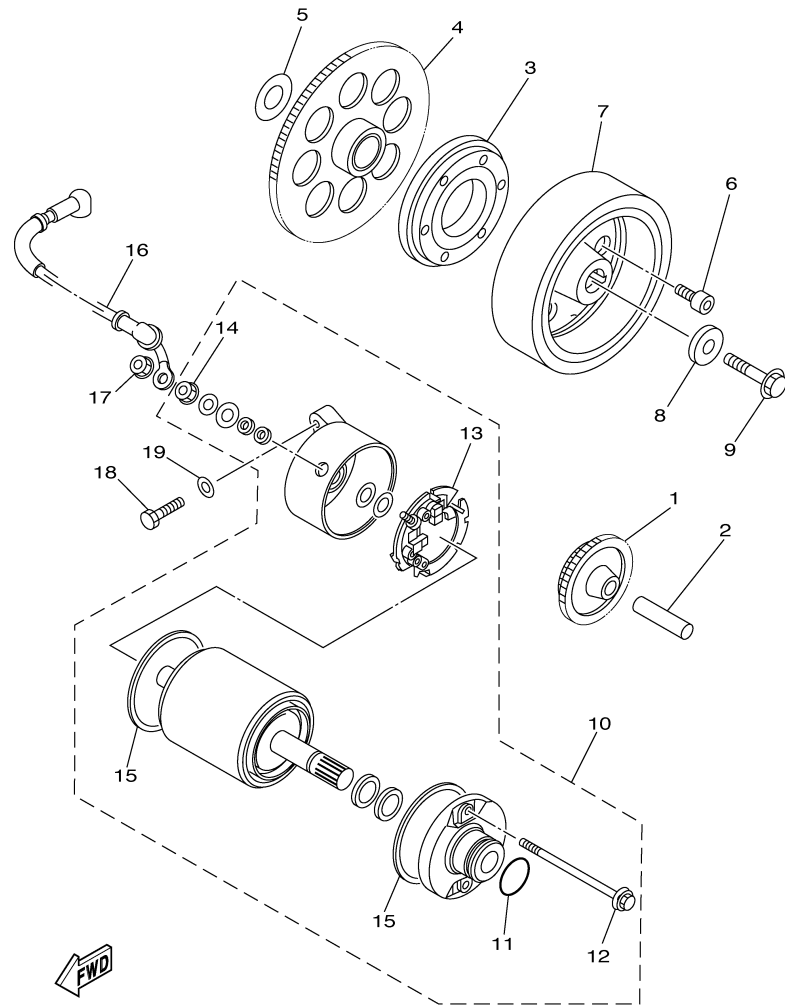

FIG. 10 CARÇAÇA DO MOTOR

REF. NO.	CÓDIGO NO.	DESCRIÇÃO DA PEÇA	5WD1					OBSERVAÇÕES
27	90340-14132	TAMPÃO DO DRENO	1					
28	214-11198-01	GAXETA	1					

4TR1010-6110

FIG. 11 TAMPA DA CARÇAÇA

REF. NO.	CÓDIGO NO.	DESCRIÇÃO DA PEÇA	5/VD1				OBSERVAÇÕES
1	4TR-15411-00	TAMPA DA CARÇAÇA 1	1				
2	93109-12075	RETENTOR DE ÓLEO	2				
3	4VR-15451-00	GAXETA DA TAMPA DA CARÇAÇA 1	1				
4	2H7-15361-00	MEDIDOR DO NIVEL	1				
5	3F9-15362-00	TAMPÃO DO NIVEL DE ÓLEO	1				
6	93210-27370	ANEL DE BORRACHA	1				
7	90340-14153	TAMPÃO DO DRENO	1				
8	93210-14369	ANEL DE BORRACHA	1				
9	90340-32154	TAMPÃO DO DRENO	1				
10	93210-32172	ANEL DE BORRACHA	1				
11	99530-10114	PINO GUIA	2				
12	91314-06040	PARAFUSO	2				
13	91314-06045	PARAFUSO	1				
14	91314-06055	PARAFUSO	1				
15	91314-06030	PARAFUSO	5				
16	91314-06035	PARAFUSO	2				
17	3BT-15484-00	BRAÇADEIRA 2	1				
18	4TR-15415-00	TAMPA DO GERADOR	1				
19	4TR-15424-00	TAMPA 2	1				
20	93210-74316	ANEL DE BORRACHA	1				
21	91314-06025	PARAFUSO	2				
22	4TR-15421-00	TAMPA DA CARÇAÇA 2	1				
23	4VR-15461-00	GAXETA DA TAMPA DA CARÇAÇA 2	1				
24	93101-14089	RETENTOR DE ÓLEO	1				
25	99009-25500	ANEL TRAVA	1				
26	99530-10120	PINO GUIA	2				
27	91314-06065	PARAFUSO	1				

4TR1010-6110

FIG. 11 TAMPA DA CARÇAÇA

REF. NO.	CÓDIGO NO.	DESCRIÇÃO DA PEÇA	5/VD1				OBSERVAÇÕES
28	91314-06055	PARAFUSO	1				
29	91314-06045	PARAFUSO	4				
30	91314-06030	PARAFUSO	5				
31	90462-10115	BRAÇADEIRA	4				
32	93210-15566	ANEL DE BORRACHA	1				
33	91815-16017	PINO GUIA	1				
34	4VR-15423-00	TAMPA 2	1				
35	92014-06035	PARAFUSO	3				
36	90462-08070	BRAÇADEIRA	1				
37	91317-06012	PARAFUSO	1				
38	4X7-13440-01	ELEMENTO DO FILTRO DE ÓLEO CJ	1				
39	4TR-13447-00	TAMPA DO ELEMENTO DE ÓLEO	1				
40	93210-64297	ANEL DE BORRACHA	1				
41	90110-06010	PARAFUSO SEXT. INTERNO	1				
42	91314-06025	PARAFUSO	3				
43	91314-06070	PARAFUSO	1				