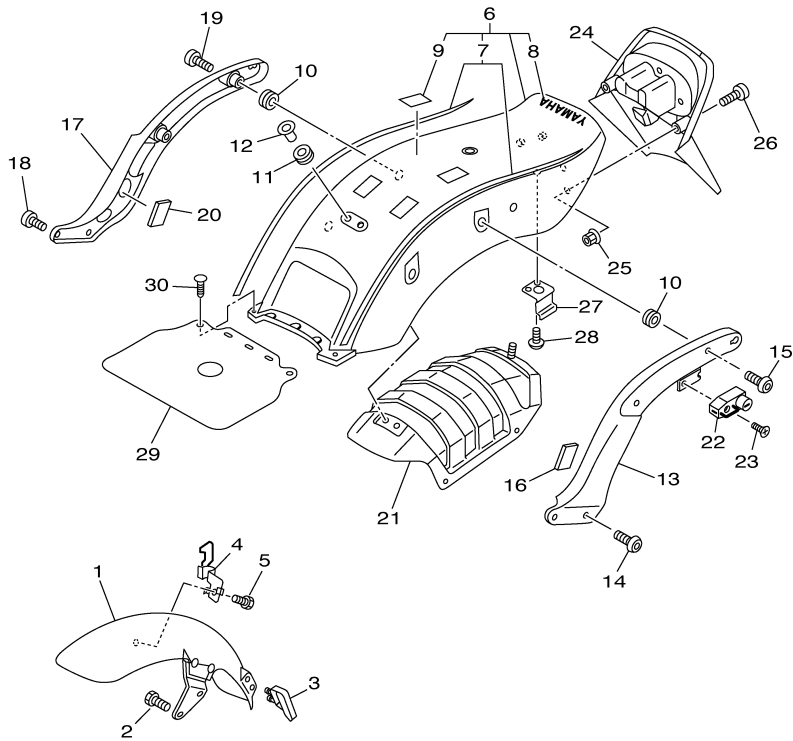

FIG. 19 PÁRA-LAMA

REF. NO.	CÓDIGO NO.	DESCRIÇÃO DA PEÇA	5WD1				OBSERVAÇÕES
1	4TR-21510-02-33	PÁRA-LAMA DIANTEIRO COMPLETO	1				UR YB
	4TR-21510-02-PB	PÁRA-LAMA DIANTEIRO COMPLETO	1				UR SM1
2	95027-08012	PARAFUSO FLANGE	4				
3	4VR-21518-00	FIXADOR DO CABO	1				
4	5WD-F1598-00	FIXADOR DO CABO 2	1				
5	95807-06012	PARAFUSO FLANGE	1				
6	4TR-Y2161-W1-33	PÁRA-LAMA TRAS. COMPLETO	1				UR YB
	4TR-Y2161-X1-PC	PÁRA-LAMA TRAS. COMPLETO	1				UR SM1
7	4VR-2165A-00	.JOGO GRÁFICO DO PÁRA-LAMA TRAS	1				UR PARA YB
	4VR-2165A-10	.JOGO GRÁFICO DO PÁRA-LAMA TRAS	1				UR PARA SM1
8	99247-00080	.EMBLEMA YAMAHA	1				
9	3SP-21732-00	.VEDAÇÃO 1	4				
10	90480-18418	ILHO	4				
11	90480-13398	ILHO	3				
12	90387-067N5	ESPAÇADOR	3				
13	4TR-21613-01	FIXADOR DO PÁRA-LAMA 1	1				
14	92014-10025	PARAFUSO	2				
15	92014-08040	PARAFUSO	2				
16	3SX-2139X-00	AMORTIZADOR	1				
17	4TR-21614-01	FIXADOR DO PÁRA-LAMA 2	1				
18	92014-10025	PARAFUSO	2				
19	92014-08040	PARAFUSO	2				
20	3SX-2139X-00	AMORTIZADOR	1				
21	4TR-21643-00	FIXADOR TRASEIRO	1				
22	4R8-21308-00	TRAVA DO CAPACETE CONJ.	1				
23	90149-06154	PARAFUSO	1				
24	4TR-2162R-01	PÁRA-LAMA 2	1				