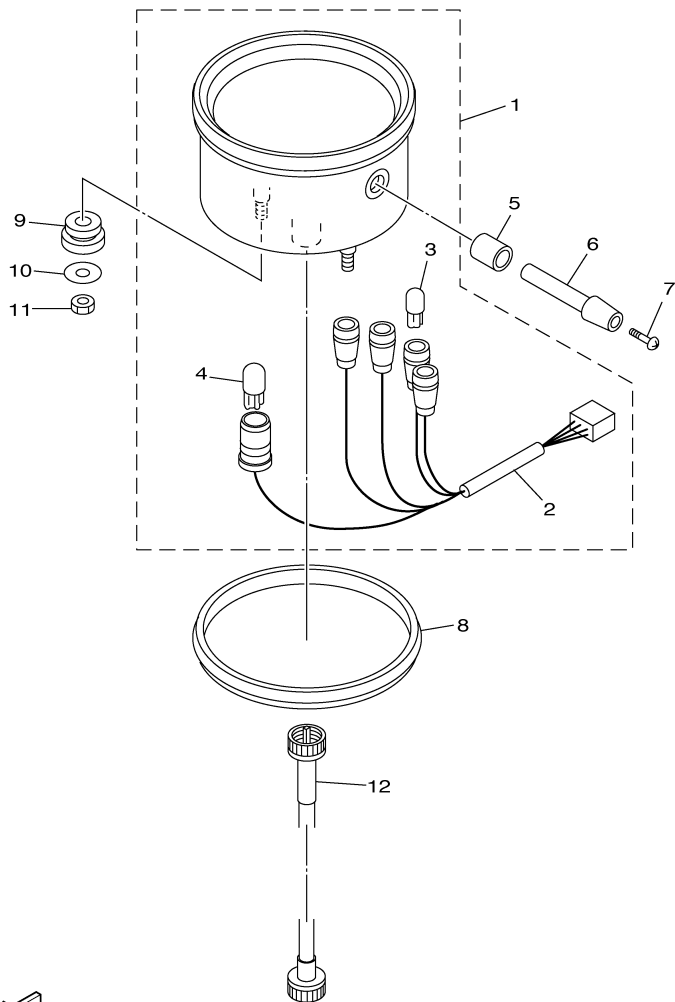

FIG. 35 MEDIDOR

REF. NO.	CÓDIGO NO.	DESCRIÇÃO DA PEÇA	5WD1				OBSERVAÇÕES
1	4TR-83580-00	VELOCÍMETRO CONJ.	1				
2	4TR-83520-00	.SOQUETE CONJ.	1				
3	2GV-83517-00	.LÂMPADA (12V-1.7W, T6.5)	4				
4	1YT-83517-00	.LÂMPADA (12V-1.7W, T10)	1				
5	4TR-83535-00	TUBO	1				
6	1JK-83578-00	BOTÃO DO CONTA GIRO	1				
7	90157-02031	PARAFUSO	1				
8	4TR-83513-00	AMORTIZADOR	1				
9	4TR-83526-00	AMORTIZADOR 2	2				
10	90201-05033	ARRUELA PLANA	2				
11	95307-05700	PORCA	2				
12	4VR-83550-00	CABO DO VELOCÍMETRO CONJ.	1