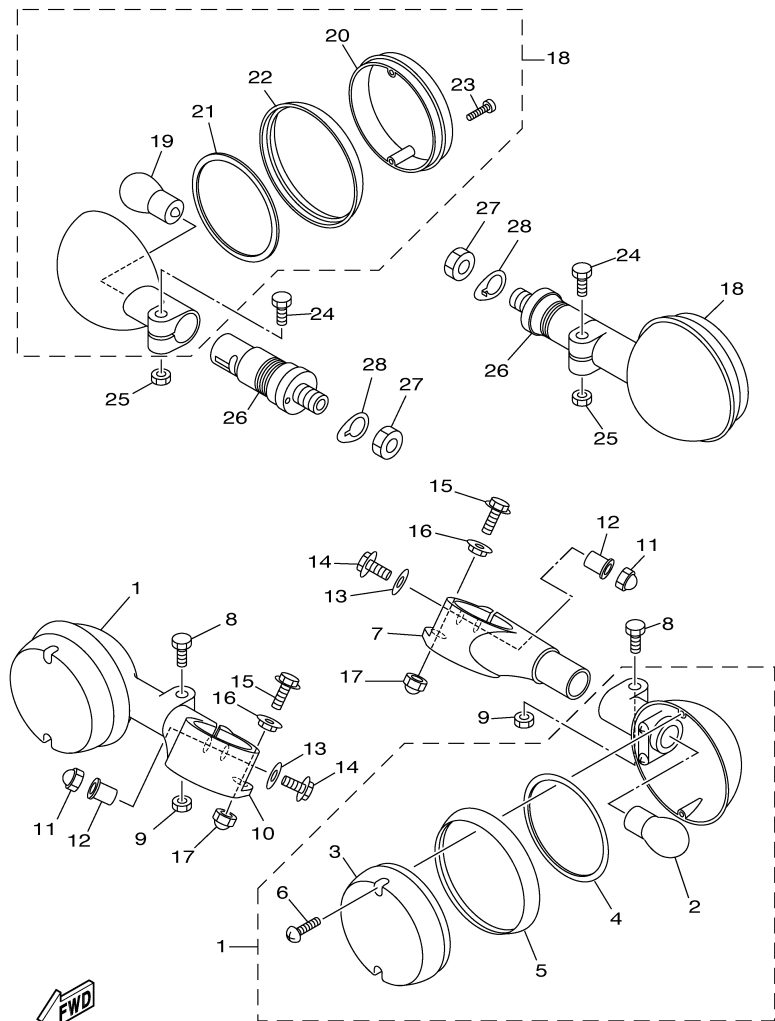

FIG. 33 MAGNETO

REF. NO.	CÓDIGO NO.	DESCRIÇÃO DA PEÇA	5WD1				OBSERVAÇÕES
1	4VR-81410-00	ESTATOR CON J.	1				
2	98507-06030	PARAFUSO	3				
3	92907-06600	ARRUELA	3				
4	4TR-81670-00	BOBINA DE PULSO CONJUNTO	1				
5	98507-06020	PARAFUSO	3				
6	92907-06600	ARRUELA	3				

FIG. 34 PISCAS

REF. NO.	CÓDIGO NO.	DESCRIÇÃO DA PEÇA	5/WD1				OBSERVAÇÕES
1	2EN-83310-00	PISCA DIANTEIRO CONJ. 1	2				
2	2AE-83311-00	.LÂMPADA DO PISCA (12V-21W)	1				
3	42X-83312-00	.LENTE DO PISCA	1				
4	42X-83313-00	.GAXETA LENTE DO PISCA	1				
5	42X-83363-00	.ARO DA LENTE DO PISCA	1				
6	57M-83358-00	.PARAFUSO ESPECIAL	2				
7	4VR-83314-00	BASE DO PISCA 1	1				
8	95024-06030	PARAFUSO FLANGE	2				
9	95704-06500	PORCA FLANGE	2				
10	4VR-83324-00	BASE DO PISCA 2	1				
11	90176-06055	PORCA COROA	2				
12	90387-063Y3	ESPAÇADOR	2				
13	90201-06045	ARRUELA PLANA	2				
14	95807-06025	PARAFUSO FLANGE	2				
15	95027-06030	PARAFUSO FLANGE	2				
16	90560-06244	ESPAÇADOR	2				
17	95304-06800	PORCA COROA	2				
18	2EN-83330-00	PISCA TRASEIRO CONJ. 1	2				
19	2AE-83311-00	.LÂMPADA DO PISCA (12V-21W)	1				
20	2AE-83312-00	.LENTE DO PISCA	1				
21	42X-83313-00	.GAXETA LENTE DO PISCA	1				
22	42X-83363-00	.ARO DA LENTE DO PISCA	1				
23	57M-83358-00	.PARAFUSO ESPECIAL	2				
24	95024-06030	PARAFUSO FLANGE	2				
25	95704-06500	PORCA FLANGE	2				
26	1AA-83318-00	SUPORTE DO PISCA 1	2				
27	95307-12700	PORCA	2				