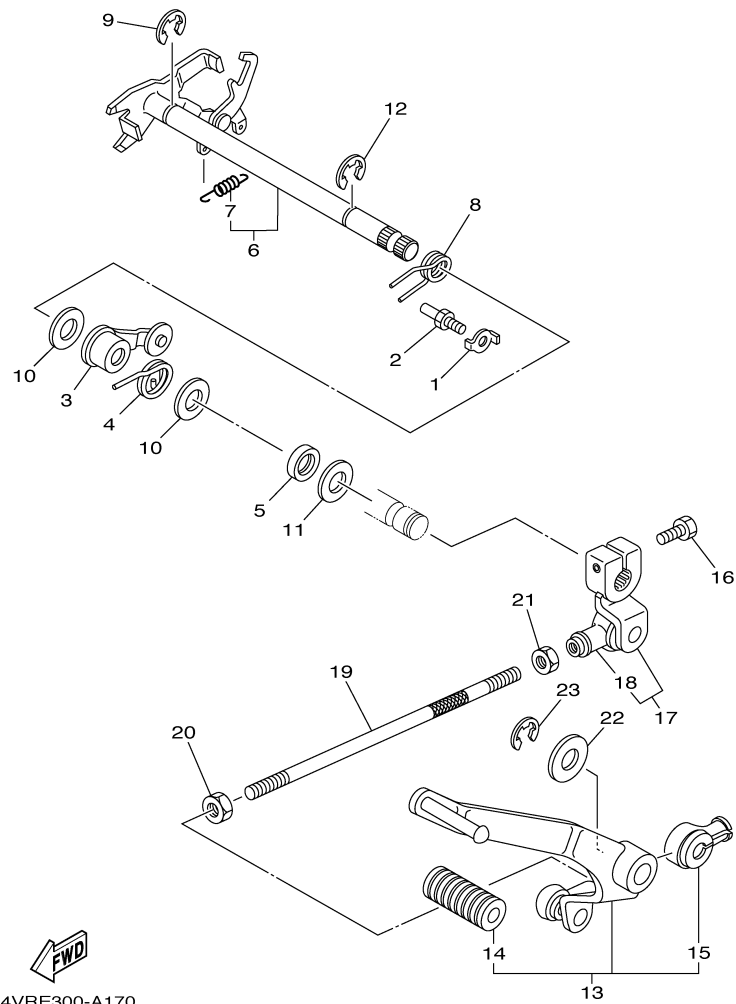

22U110-3190

FIG. 16 EIXO TRÂMBULADOR

REF. NO.	CÓDIGO NO.	DESCRIÇÃO DA PEÇA	QTD					OBSERVAÇÕES
1	4TR-18540-02	CAME DE MUDANÇA COMPLETO	1					
2	93306-90602	.ROLAMENTO	1					
3	4H7-18185-00	.SEGMENTO DE MUDANÇA	1					
4	93604-16092	.PINO GUIA	3					
5	93604-20156	.PINO GUIA	1					
6	98707-05035	.PARAFUSO CABEÇA PLANA	1					
7	90501-06022	.MOLA DE COMPRESSÃO	1					
8	4UN-18542-00	.PONTO NEUTRO	1					
9	4UN-18566-00	.PLACA LATERAL 2	1					
10	90149-05321	.PARAFUSO	1					
11	4TR-18511-00	GARFO DE MUDANÇA 1	1					
12	4TR-18512-00	GARFO DE MUDANÇA 2	1					
13	4TR-18513-00	GARFO DE MUDANÇA 3	1					
14	3YF-18531-00	BARRA GUIA DO GARFO 1	1					
15	4TR-18535-00	BARRA GUIA DO GARFO 2	1					