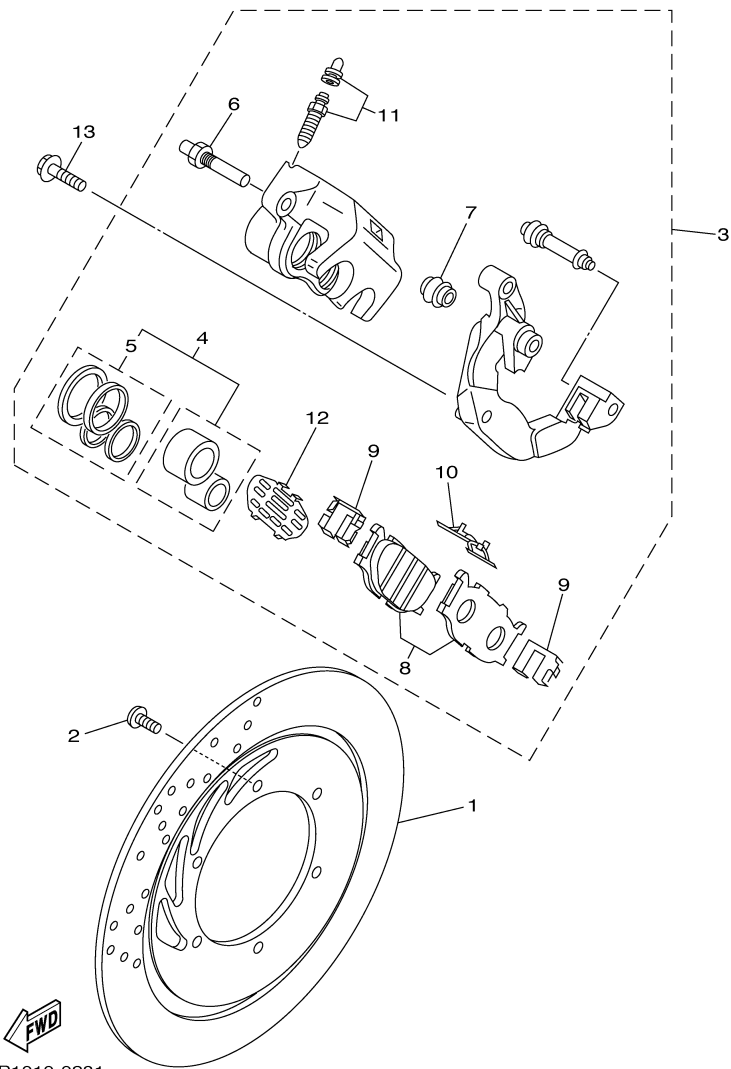

FIG. 27 RODA DIANTEIRA

REF. NO.	CÓDIGO NO.	DESCRIÇÃO DA PEÇA	5WD1				OBSERVAÇÕES
1	4TR-25111-00	CUBO DA RODA DIANTEIRA	1				
2	93105-45017	RETENTOR DE ÓLEO	1				
3	93306-30317	ROLAMENTO	2				
4	93102-28022	RETENTOR DE ÓLEO	1				
5	90387-173M5	ESPAÇADOR	1				
6	341-25149-00	EMBREAGEM DO VELOCÍMETRO	1				
7	341-25846-00	RETENTOR DE EMBREAGEM	1				
8	5V4-25398-00	BALANCEADOR DA RODA	1				UN
9	94425-19585	ARO DA RODA (2.50-19)	1				
10	4VR-25104-02	JOGO DE RAIOS DIANTEIROS	1				
11	94110-1908T	PNEU (100/90-19 M/C 57S MT66)	1				UR PIRELLI
12	94210-19222	CÂMARA DE AR (100/90-19 M/C)	1				UR PIRELLI
13	94321-19135	CINTO DO ARO (1.85-19)	1				UR PIRELLI
14	4TR-25190-20	ENGRENAGEM VELOCÍMETRO CONJ.	1				
15	90387-173R6	ESPAÇADOR	1				
16	5KS-25181-00	EIXO DA RODA	1				
17	5KS-25188-00	CAPA	1				