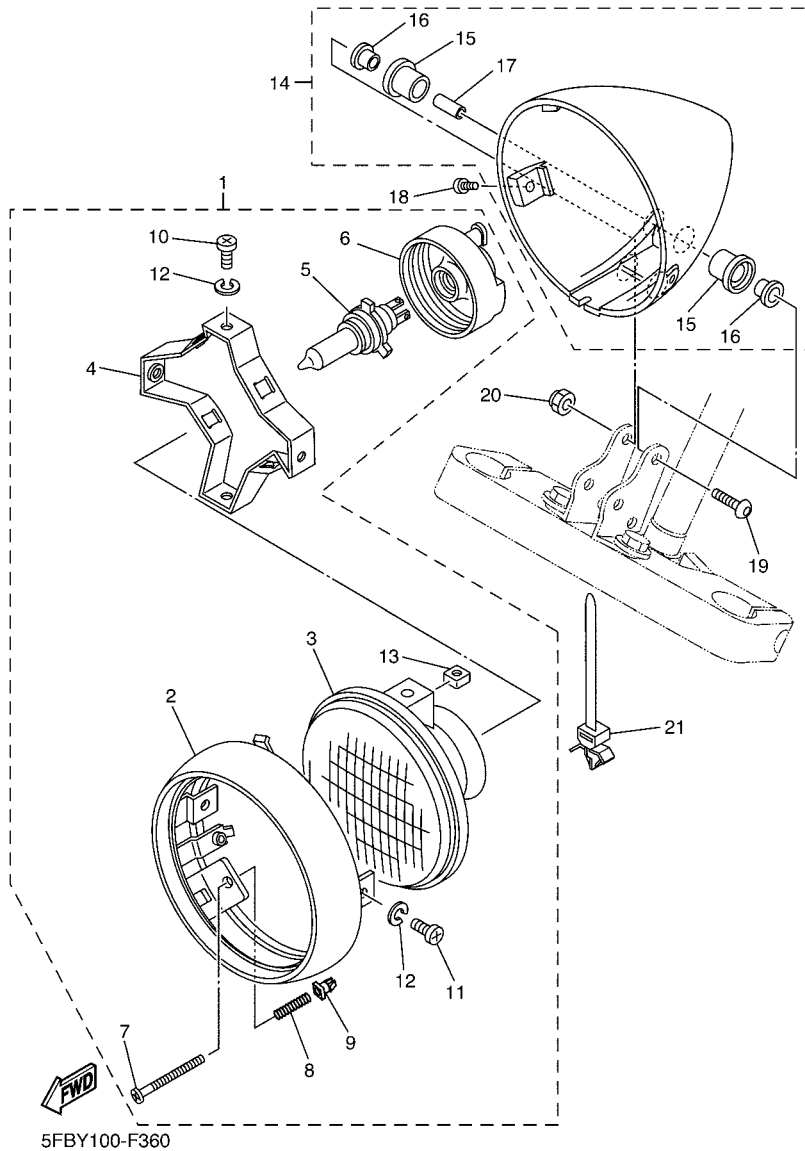

FIG. 36 FAROL DIANTEIRO

REF. NO.	No. PEÇA	DESCRIÇÃO	SWD4			OBSERVAÇÕES
1	5KP-84310-01	FAROL DIANTEIRO COMPLETO	1			
2	5JX-84315-01	.ARO DO FAROL	1			
3	5KP-84321-00	.LENTE DO FAROL	1			
4	5JX-84316-00	.SUPORTE DO FAROL	1			
5	2F9-84314-00	.LAMPADA (12V-60/55W) H4	1			
6	4JG-84397-00	.TAMPÁ DO SÓQUETE	1			
7	341-84331-60	.PARAFUSO DE REGULAGEM	2			
8	5G2-84332-60	.MOLA DO PARAFUSO	2			
9	47J-84334-00	.PORCA DE REGULAGEM	2			
10	4KG-84365-00	.PARAFUSO	2			
11	50W-84333-00	.PARAFUSO	2			
12	92902-06100	.ARRUELA COM MOLA	4			
13	4KG-84334-00	.PORCA DE REGULAGEM	2			
14	5JX-84330-00	CARENAGEM DO FAROL CONJ.	1			
15	42X-84345-00	.AMORTIZADOR FAROL	4			
16	1FK-84338-00	.ESPACADOR	4			
17	5JX-84388-00	.ESPACADOR 1	2			
18	90157-05011	PARAFUSO	2			
19	92014-06045	PARAFUSO	2			
20	90176-06047	PORCA COROA	2			
21	90464-12089	BRACADEIRA	1