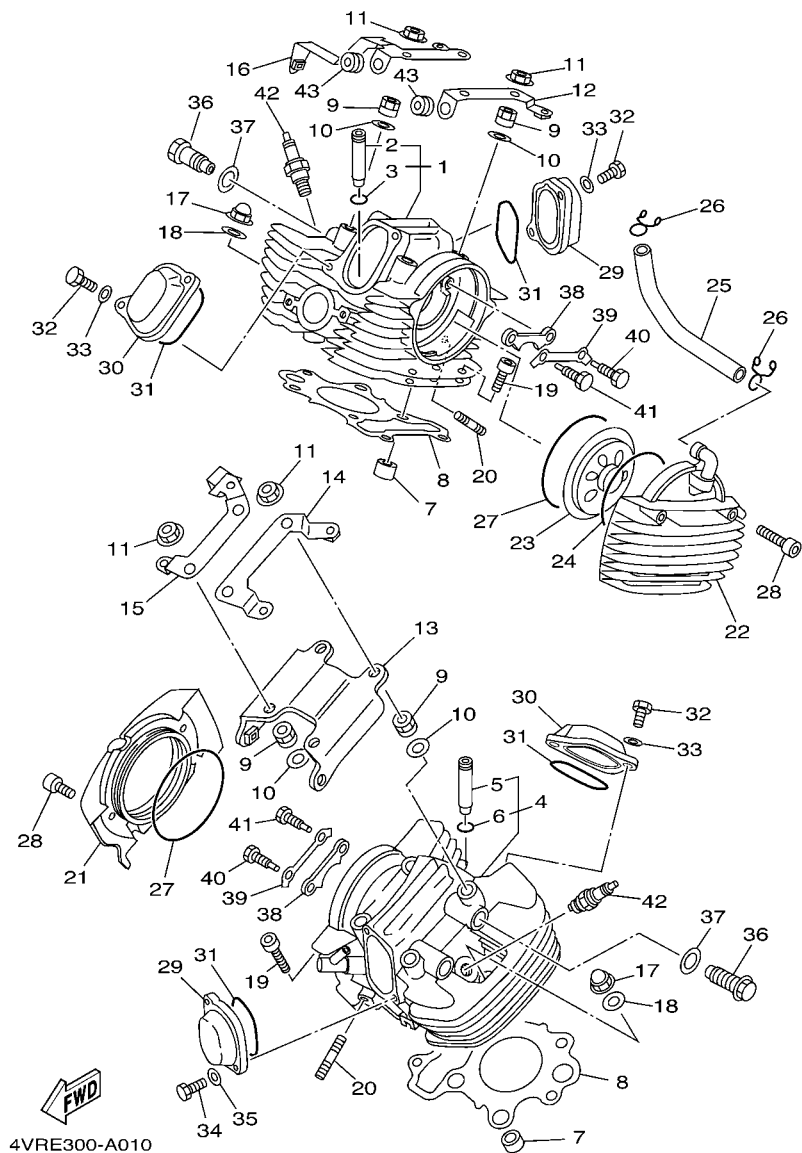

SISTEMA ELETRICO 2	58
--------------------------	----

ÍNDICE GERAL

ÍNDICE NUMÉRICO	59
-----------------------	----

FIG. 1 CABECOTE DO CILINDRO

REF. NO.	No. PEÇA	DESCRIÇÃO	SWD4				OBSERVAÇÕES
1	5BN-11101-10	CABECOTE DO CILINDRO CONJ.	1				
2	4H7-11133-10	.GUIA DA VALVULA 1	2				
3	93440-12052	.ANEL TRAVA	2				
4	4XP-11101-11	CABECOTE DO CILINDRO CONJ.	1				
5	4H7-11133-10	.GUIA DA VALVULA 1	2				
6	93440-12052	.ANEL TRAVA	2				
7	99530-17016	PINO GUIA	4				
8	4VR-11181-10	GAXETA CABECOTE DO CILINDRO 1	2				
9	90179-10395	PORCA DE REGULAGEM	8				
10	90201-10131	ARRUELA PLANA	8				
11	95707-10500	PORCA FLANGE	8				
12	4TR-11142-00	SUPORTE, TAMPA DO CABECOTE 2	1				
13	4TR-11152-00	SUPORTE, TAMPA DO CABECOTE	1				
14	4TR-1111F-00	PLACA	1				
15	4TR-1112F-00	PLACA 2	1				
16	4TR-1135A-00	SUPORTE	1				
17	90176-08080	PORCA COROA	2				
18	90201-08609	ARRUELA PLANA	2				
19	90110-08019	PARAFUSO SEXT. INTERNO	4				
20	95617-08630	PRISIONEIRO	4				
21	4TR-11187-12	TAMPA LATERAL DO CABECOTE 3	1				
22	4TR-11186-12	TAMPA LATERAL DO CABECOTE 2	1				
23	22U-11165-00	PLACA DE RESPIRO	1				
24	93210-89568	ANEL DE BORRACHA	1				
25	4TR-11166-00	TUBO DE RESPIRO 1	1				
26	90467-14015	PRESILHA	2				
27	93211-00612	ANEL DE BORRACHA	2				

 5KP1010-0020

FIG. 2 CILINDRO

REF. NO.	No. PEÇA	DESCRIÇÃO	5WD4				OBSERVAÇÕES
1	4VR-11310-11	CILINDRO	1				
2	4VR-11320-11	CILINDRO 2	1				
3	93210-84724	ANEL DE BORRACHA	2				
4	91317-06085	PARAFUSO	1				
5	90110-06011	PARAFUSO SEXT. INTERNO	1				
6	4VR-11351-01	GAXETA DO CILINDRO	2				
7	4VR-11191-00	TAMPA, CABECOTE DO CILINDRO 1	1				
8	4VR-11192-00	TAMPA, CABECOTE DO CILINDRO 2	1				
9	4VR-11190-10	TAMPA, CABECOTE DO CIL. C.J. 1	1				
10	4VR-1111N-00	TAMPA DO CILINDRO 2	1				
11	90480-13018	ILHO DE BORRACHA	2				
12	90119-06170	PARAFUSO COM ARRUELA	6				
13	90387-06043	ESPACADOR	6				
14	90149-06302	PARAFUSO	8				