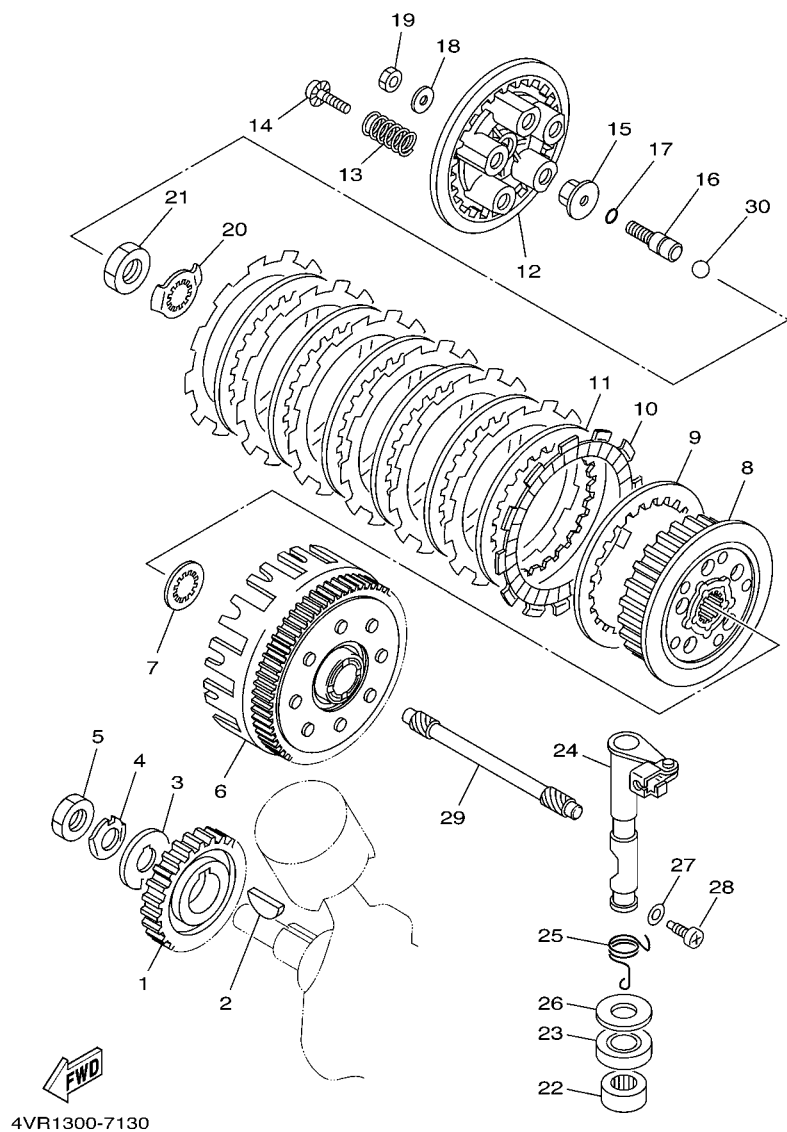

4XSA700-C120

FIG. 12 EMBREAGEM DA PARTIDA

REF. NO.	No. PEÇA	DESCRIÇÃO	SWD4				OBSERVAÇÕES
1	22U-15512-00	ENGRENAGEM LOUCA 1 (12T/50T)	1				
2	5H0-15521-00	EIXO 1	1				
3	4TR-15590-00	PARTIDA SENTIDO UNICO COMP.	1				
4	4VR-15517-01	ENGRENAGEM LOUCA 2	1				
5	90201-25290	ARRUELA PLANA	1				
6	3JB-81890-00	MOTOR DE PARTIDA COMPLETO	1				
7	1FK-81847-00	.ANEL DE BORRACHA	1				
8	3HE-81826-00	.PARAFUSO	2				
9	3KS-81840-00	.FIXADOR DAS ESCOVAS CONJ.	1				
10	4XV-8182A-00	.PORCA	1				
11	11H-81844-00	.GAXETA	2				
12	4VR-81815-00	CHICOTE DO MOTOR DE ARRANQUE	1				
13	4XV-8182A-00	PORCA	1				
14	97070-06025	PARAFUSO	2				
15	92990-06600	ARRUELA PLANA	2				