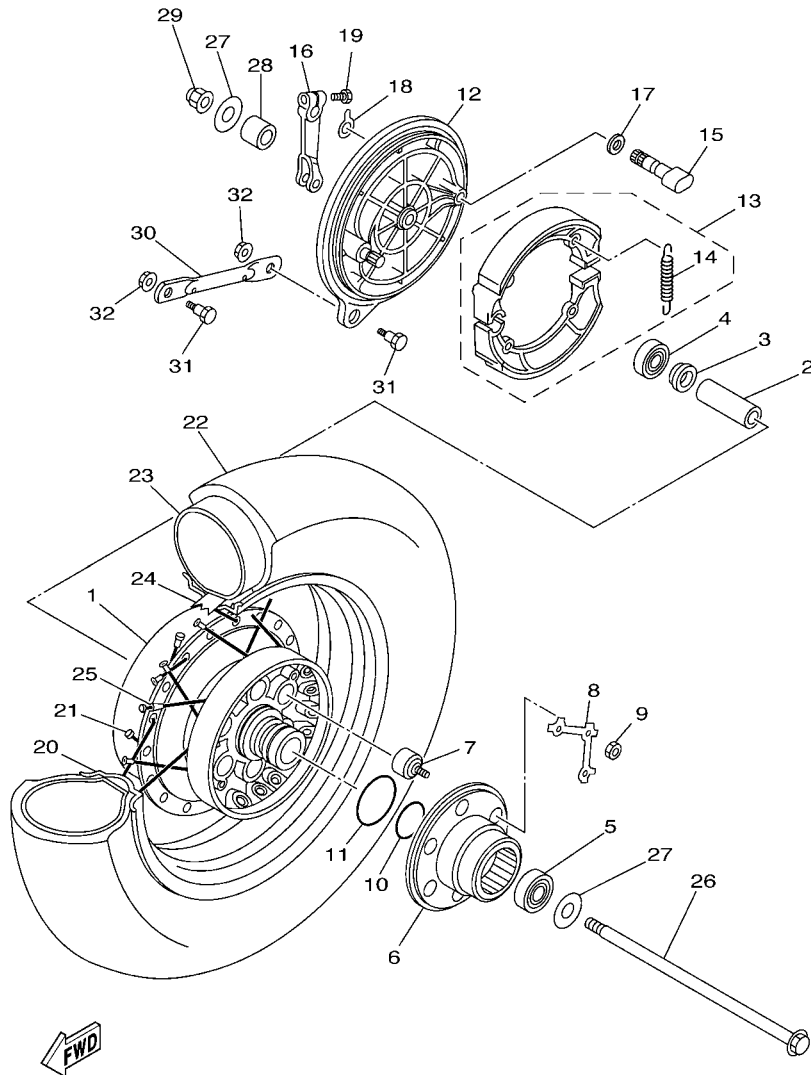

5BNV300-1290

FIG. 29 RODA TRASEIRA

REF. NO.	No. PEÇA	DESCRIÇÃO	5WD4			OBSERVAÇÕES
1	3JB-25311-00-35	CUBO DA RODA TRASEIRA	1			SL FOR SMX,DRMK
2	2GV-25317-00	ESPACADOR DO ROLAMENTO	1			
3	2GV-25315-00	FLANGE ESPACADORA	1			
4	93306-30213	ROLAMENTO	1			
5	93306-30212	ROLAMENTO	1			
6	4TR-25366-00	EMBREAGEM DO CUBO	1			
7	4TR-25364-00	AMORTIZADOR	6			
8	16G-25412-00	ARRUELA TRAVA	2			
9	90170-10219	PORCA	6			
10	93210-48530	ANEL DE BORRACHA	1			
11	93210-61750	ANEL DE BORRACHA	1			
12	4TR-25321-00	PRATO DA SAPATA DE FREIO	1			
13	3DR-W253E-00	JOGO DE SAPATA DE FREIO	2			
14	90507-20002	MOLA DE TENSÃO	2			
15	4H7-25351-00	EIXO CAMES	1			
16	214-25355-00	ALAVANCA DO EIXO CAMES	1			
17	90201-14577	ARRUELA PLANA	1			
18	4H7-2533A-02	PLACA INDICADORA	1			
19	90101-06764	PARAFUSO	1			
20	94435-15586	ARO DA RODA (15M/C X MT3.50)	1			
21	4VR-25304-02	JOGO DE RAIOS TRASEIROS 2	1			
22	94117-15W32	PNEU (170/80-15 K555)	1			PIRELLI
23	94217-15W40	CAMARA DE AR (170/80-15 PV78)	1			PIRELLI
24	94317-15173	CINTO DO ARO (170/80-15)	1			PIRELLI
25	3HT-25398-00	BALANCEADOR DA RODA (15G)	1			UN
26	4TR-25381-00	EIXO DA RODA	1			
27	90201-152L7	ARRUELA PLANA	2