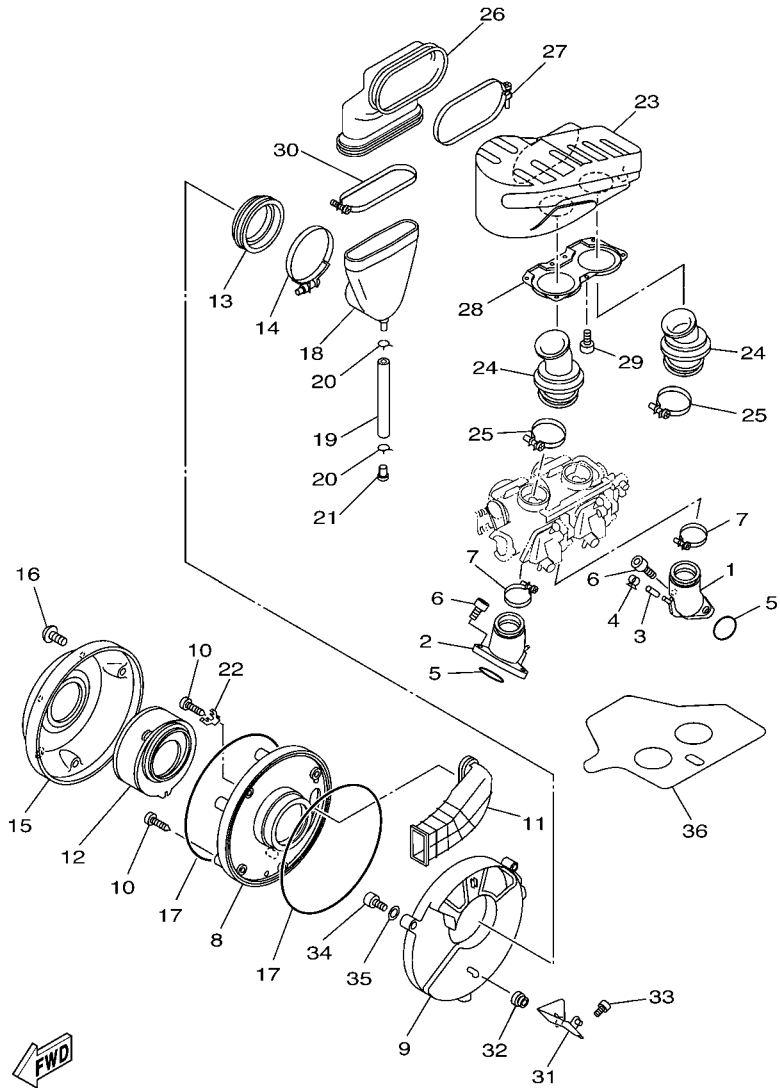

FWD
4XP3361-8070

FIG. 7 ADMISSAO

REF. NO.	No. PEÇA	DESCRIÇÃO	5WD4			OBSERVAÇÕES
28	4VR-13594-00	JUNCAO DO TUBO MULTIPLO 2	1			
29	97707-40106	PARAFUSO	7			
30	4TR-14455-00	CINTA	1			
31	4TR-14499-00	FIXADOR 2	1			
32	90480-13398	ILHO DE BORRACHA	1			
33	91317-06016	PARAFUSO	2			
34	91317-06020	PARAFUSO	2			
35	92907-06600	ARRUELA PLANA	2			
36	4TR-12682-01	PROTETOR DE AQUECIMENTO	1