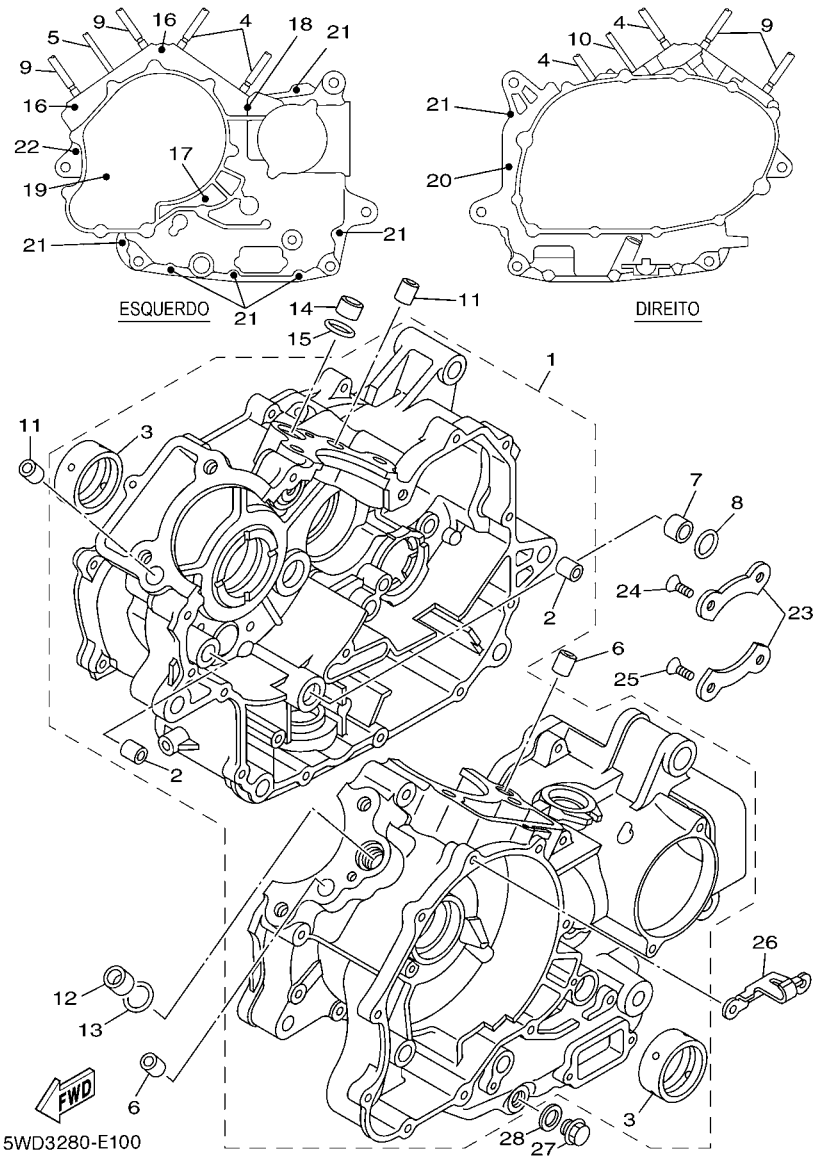

FIG. 10 CARCACA DO MOTOR

REF. NO.	No. PEÇA	DESCRIÇÃO	5WD4			OBSERVAÇÕES
1	4TR-15100-15	CARCACA DO MOTOR COMPLETA	1			
2	91815-16017	.PINO GUIA	2			
3	22U-11416-80	.ROLAMENTO PLANO DO VIRABREQ. 1	2			UR AZUL
	22U-11416-90	.ROLAMENTO PLANO DO VIRABREQ. 1	2			UR VERDE
4	90116-10611	PRISIONEIRO	4			
5	90116-08404	PRISIONEIRO	1			
6	99530-14016	PINO GUIA	2			
7	90387-16547	ESPAÇADOR	1			
8	93210-18322	ANEL DE BORRACHA	1			
9	90116-10405	PRISIONEIRO	4			
10	90116-08404	PRISIONEIRO	1			
11	99530-14016	PINO GUIA	2			
12	90387-16547	ESPAÇADOR	1			
13	93210-18322	ANEL DE BORRACHA	1			
14	90387-16547	ESPAÇADOR	1			
15	93210-18322	ANEL DE BORRACHA	1			
16	91314-08060	PARAFUSO	2			
17	91317-08080	PARAFUSO	1			
18	91314-08100	PARAFUSO	1			
19	91317-06095	PARAFUSO	1			
20	91380-06045	PARAFUSO	1			
21	91317-06045	PARAFUSO	7			
22	91314-06055	PARAFUSO	1			
23	11H-15383-02	PLACA DA CAPA DO ROLAMENTO	2			
24	90151-08022	PARAFUSO TRAMBULADOR	1			
25	90149-08152	PARAFUSO	3			
26	22U-15441-01	FIXADOR DO CABO DA EMBREAGEM	1			