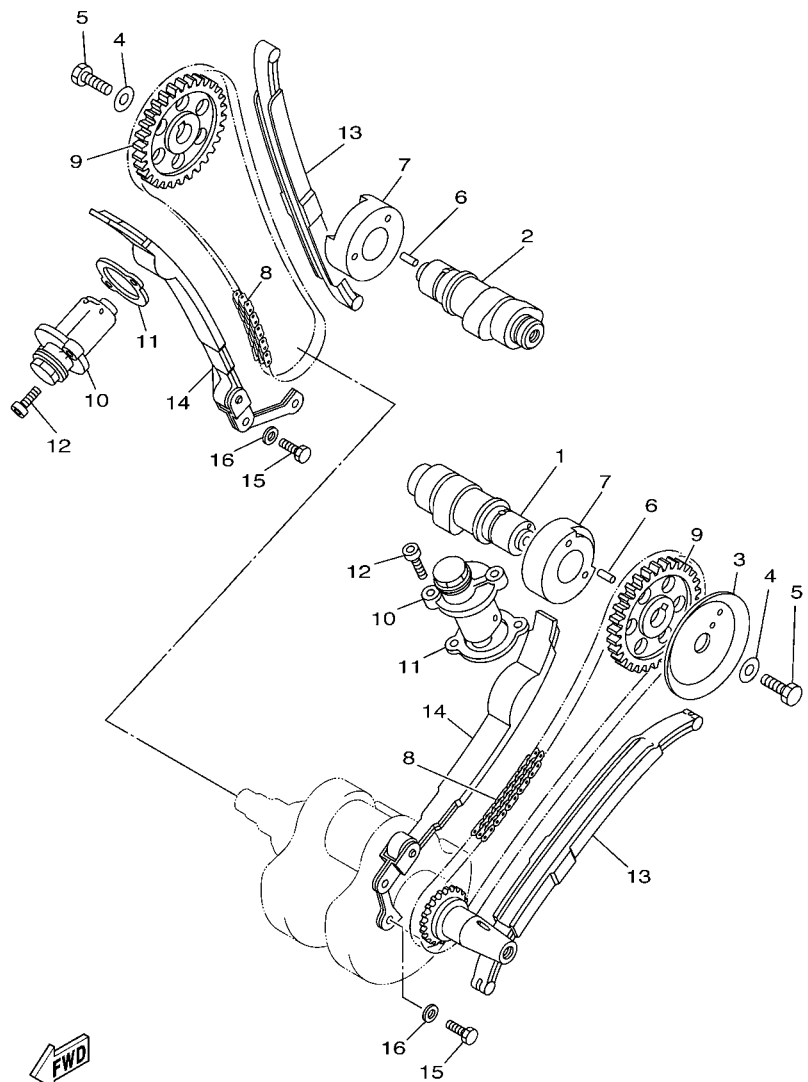

4TR1010-6040

FIG. 4 VALVULA

REF. NO.	No. PEÇA	DESCRIÇÃO	SWD4					OBSERVAÇÕES
1	4VR-12111-01	VALVULA DE ADMISSAO	2					
2	4VR-12121-01	VALVULA DE ESCAPE	2					
3	3Y1-12116-00	ASSENTO INFERIOR DA MOLA	4					
4	3Y1-12114-01	MOLA EXTERNA DA VALVULA	4					
5	1J7-12119-01	RETENTOR DA HASTE DA VALVULA	4					
6	3Y1-12117-01	ASSENTO SUPERIOR DA MOLA	4					
7	1J7-12118-00	TRAVA DA VALVULA	8					
8	22U-12151-00	BRACO DO BALANCIM DA VALVULA	4					
9	22U-12156-01	EIXO DO BALANCIM 2	4					
10	22U-12159-00	PARAFUSO DE AJUSTE DA VALVULA	4					
11	90170-06128	PORCA	4					