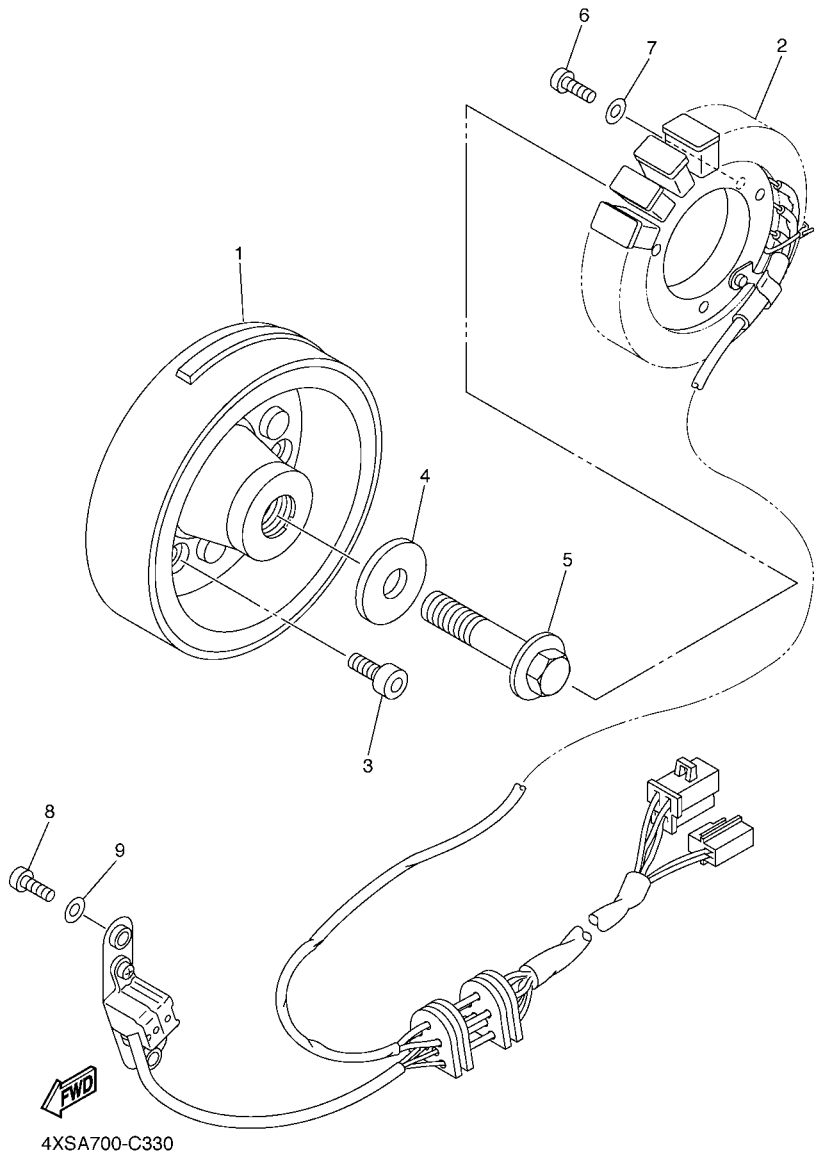

FIG. 32 CAVALETE. ESTRIBOS. PEDAL 1

5WD1280-B320

REF. NO.	No. PEÇA	DESCRIÇÃO	5WD4				OBSERVAÇÕES
55	91701-06032	.PINO	1				
56	91401-20015	.CUPILHA	1				
57	90201-20279	.ARRUELA PLANA	1				
58	90105-082A5	PARAFUSO FLANGE	2				
59	4TR-27440-10	ESTRIBO TRASEIRO CONJ. DIR. 2	1				
60	120-27433-00	.CAPA DO ESTRIBO TRASEIRO ESQ.	1				
61	91701-06032	.PINO	1				
62	91401-20015	.CUPILHA	1				
63	90201-20279	.ARRUELA PLANA	1				
64	90105-082A5	PARAFUSO FLANGE	2				