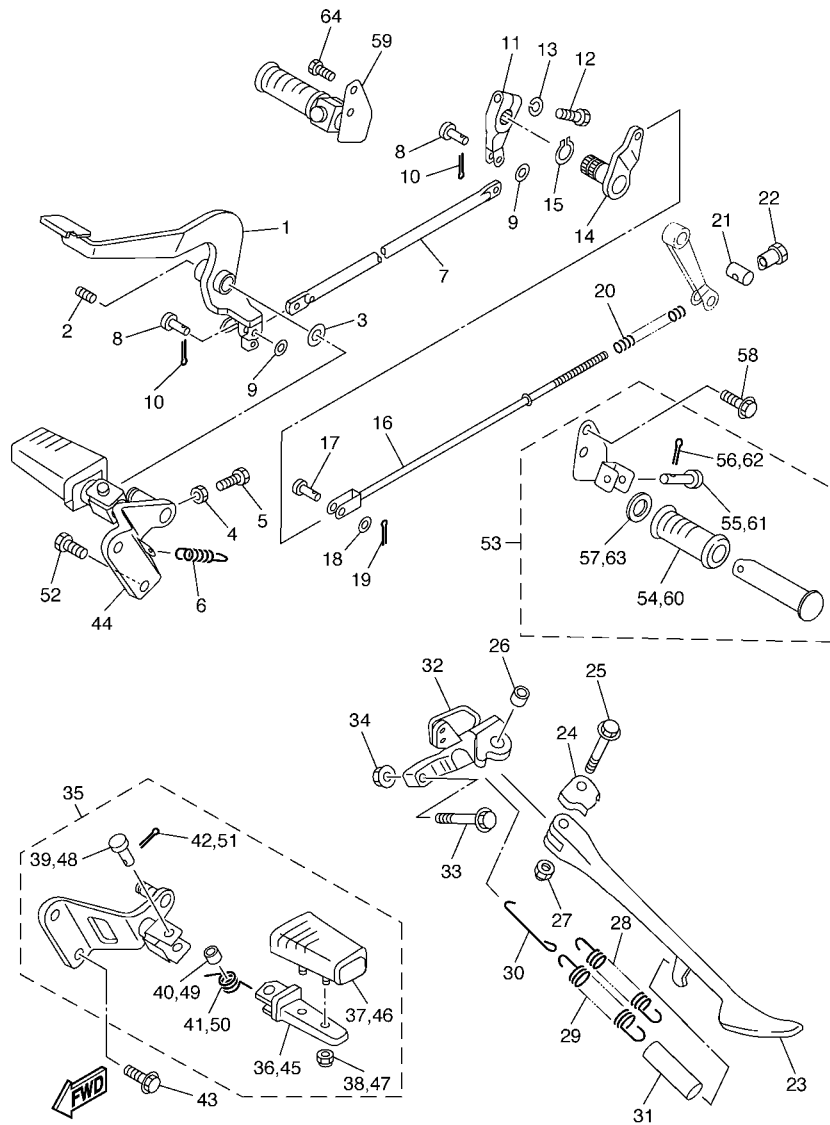

FIG. 32 CAVALETE. ESTRIBOS. PEDAL 1

5WD1280-B320

REF. NO.	No. PEÇA	DESCRIÇÃO	5WD4				OBSERVAÇÕES
55	91701-06032	.PINO	1				
56	91401-20015	.CUPILHA	1				
57	90201-20279	.ARRUELA PLANA	1				
58	90105-082A5	PARAFUSO FLANGE	2				
59	4TR-27440-10	ESTRIBO TRASEIRO CONJ. DIR. 2	1				
60	120-27433-00	.CAPA DO ESTRIBO TRASEIRO ESQ.	1				
61	91701-06032	.PINO	1				
62	91401-20015	.CUPILHA	1				
63	90201-20279	.ARRUELA PLANA	1				
64	90105-082A5	PARAFUSO FLANGE	2