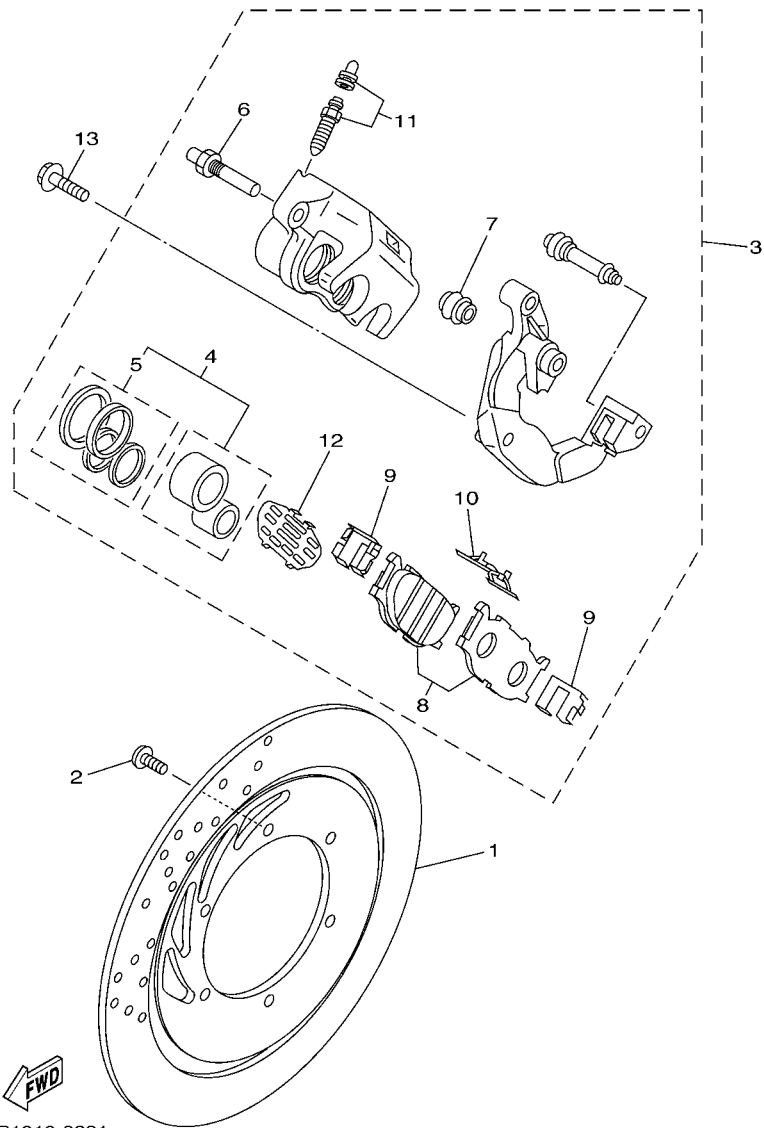

4VRD300-1270

FIG. 27 RODA DIANTEIRA 1

REF. NO.	No. PEÇA	DESCRIÇÃO	5WD4				OBSERVAÇÕES
1	4TR-25111-00	CUBO DA RODA DIANTEIRA	1				
2	93105-45017	RETENTOR DE OLEO	1				
3	93306-30317	ROLAMENTO	2				
4	93102-28022	RETENTOR DE OLEO	1				
5	90387-173M5	ESPAÇADOR	1				
6	341-25149-00	ENGATE DA ENGR. DO VELOCÍMETRO	1				
7	341-25846-00	RETENTOR DE EMBREAGEM	1				
8	3HT-25398-00	BALANCEADOR DA RODA (15G)	1				UN
9	94425-19585	ARO DA RODA (2.50-19)	1				
10	4VR-25104-02	JOGO DE RAIOS DIANTEIROS	1				
11	94110-19W31	PNEU (100/90-19 MT66)	1				PIRELLI
12	94210-19W39	CAMARA DE AR (100/90-19 TR4)	1				PIRELLI
13	94321-19135	CINTO DO ARO (1.85-19)	1				PIRELLI
14	4TR-25190-20	ENGRENAGEM VELOCÍMETRO CONJ.	1				
15	90387-173R6	ESPAÇADOR	1				
16	5KS-25181-00	EIXO DA RODA	1				
17	5KS-25188-00	CAPA	1				