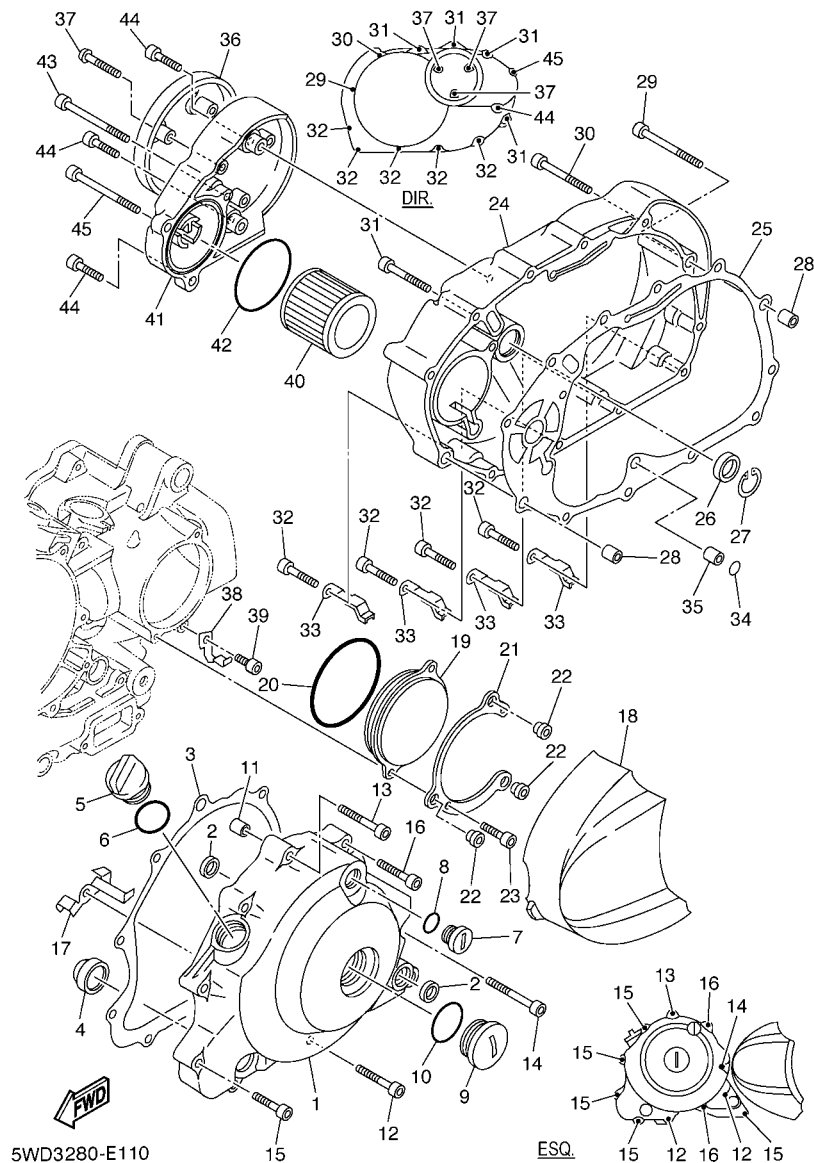

FIG. 10 CARCACA DO MOTOR

REF. NO.	No. PEÇA	DESCRIÇÃO	5WD4			OBSERVAÇÕES
27	90340-14132	TAMPAO DO DRENO	1			
28	214-11198-01	GAXETA	1			

FIG. 11 TAMPA DA CARCACA 1

REF. NO.	No. PEÇA	DESCRIÇÃO	5WD4			OBSERVAÇÕES
1	4TR-15411-00	TAMPA DA CARCACA 1	1			
2	93109-12075	RETENTOR DE OLEO	2			
3	4VR-15451-00	GAXETA DA TAMPA DA CARCACA 1	1			
4	2H7-15361-00	MEDIDOR DO NIVEL DE OLEO	1			
5	3F9-15362-00	TAMPAO DO NIVEL DE OLEO	1			
6	93210-27370	ANEL DE BORRACHA	1			
7	90340-14153	TAMPAO DO DRENO	1			
8	93210-14369	ANEL DE BORRACHA	1			
9	90340-32154	TAMPAO DO DRENO	1			
10	93210-32172	ANEL DE BORRACHA	1			
11	99530-10114	PINO GUIA	2			
12	91314-06040	PARAFUSO	2			
13	91314-06045	PARAFUSO	1			
14	91314-06055	PARAFUSO	1			
15	91314-06030	PARAFUSO	5			
16	91314-06035	PARAFUSO	2			
17	3BT-15484-00	BRACADEIRA 2	1			
18	5KP-15415-10	TAMPA DO GERADOR	1			
19	4TR-15424-00	TAMPA 2	1			
20	93210-74316	ANEL DE BORRACHA	1			
21	5KP-1541A-10	FIXADOR DA TAMPA DA CARCACA	1			
22	90480-10627	ILHO DE BORRACHA	3			
23	91317-06020	PARAFUSO	2			
24	4TR-15421-00	TAMPA DA CARCACA 2	1			
25	4VR-15461-00	GAXETA DA TAMPA DA CARCACA 2	1			
26	93101-14089	RETENTOR DE OLEO	1			
27	99009-25500	ANEL TRAVA	1			