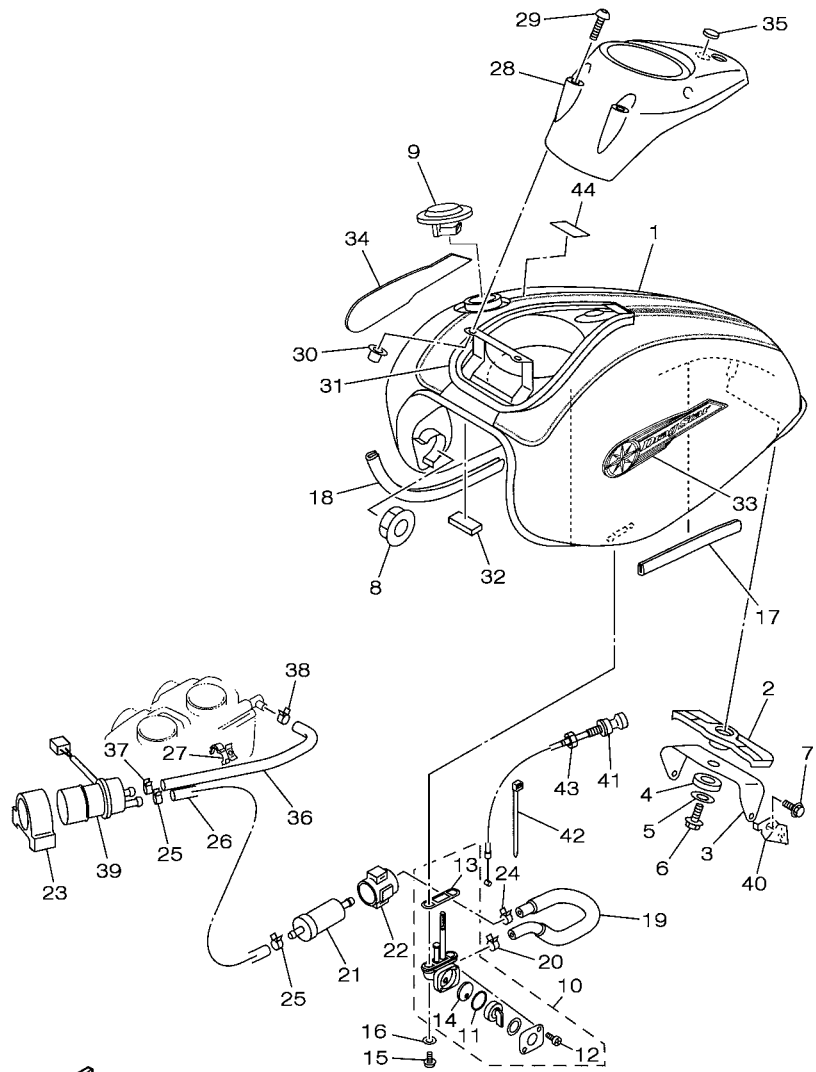

5WD4280-G250

FIG. 25 TANQUE DE COMBUSTIVEL

REF. NO.	No. PEÇA	DESCRIÇÃO	5WD4			OBSERVAÇÕES
1	4TR-Y2410-U1-W5	TANQUE DE COMB. COMPLETO	1			UR PARA SMX
	4TR-Y2410-U1-W4	TANQUE DE COMB. COMPLETO	1			UR PARA DRMK
2	4TR-24182-00	AMORTIZADOR DE LOCALIZACAO 2	1			
3	5WD-F413Y-00	SUPORTE, FIXACAO DO TANQUE	1			
4	4TR-24183-00	AMORTIZADOR DE LOCALIZACAO 3	1			
5	90209-06011	ARRUELA	1			
6	92017-06012	PARAFUSO	1			
7	95817-08016	PARAFUSO FLANGE	2			
8	4H7-24181-00	AMORTIZADOR DE LOCALIZACAO 1	2			
9	4TR-24602-10	TAMPA DO TANQUE CONJ.	1			
10	21V-24500-11	TORNEIRA COMBUSTIVEL CONJ. 1	1			
11	3AJ-24534-01	.VEDACAO DA TORNEIRA	1			
12	98507-03008	.PARAFUSO CABECA PANELA	2			
13	4X8-24512-00	.ANEL DE BORRACHA	1			
14	3AC-24523-00	.VALVULA	1			
15	90149-06011	PARAFUSO	2			
16	90202-05193	ARRUELA PLANA	2			
17	1FK-2171L-00	MOLDURA DA TAMPA LATERAL 1	1			
18	4BP-24188-00	MOLDURA DO TANQUE	1			
19	4TR-24313-10	TUBO 3	1			
20	90467-10038	PRESILHA	1			
21	1FK-24560-10	FILTRO DE COMBUSTIVEL CONJ.	1			
22	1FK-24566-00	SUPORTE DO FILTRO	1			
23	4EB-24398-00	BRACADEIRA 1	1			
24	90467-11032	PRESILHA	1			
25	90467-12053	PRESILHA	2			
26	4TR-24311-10	TUBO DE COMBUSTIVEL 1	1			