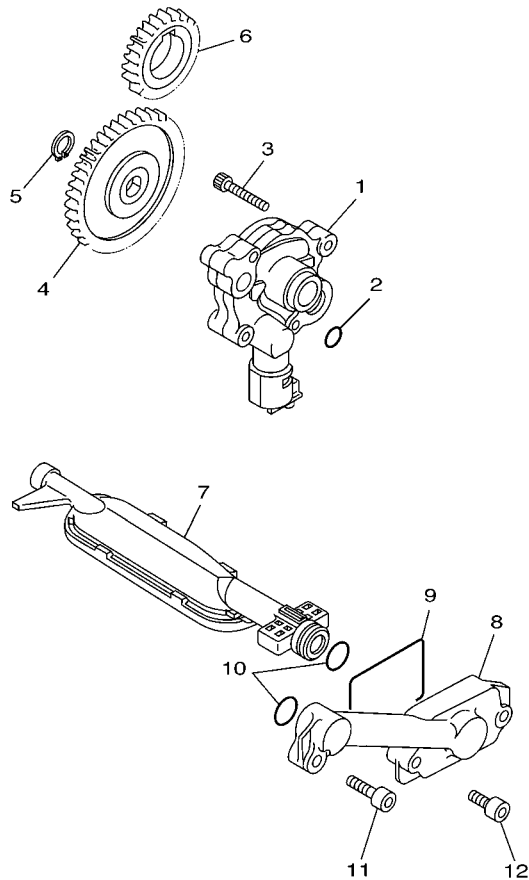

4VR1300-7060

FIG. 6 BOMBA DE OLEO

REF. NO.	No. PEÇA	DESCRIÇÃO	SWD4				OBSERVAÇÕES
1	4VR-13300-00	BOMBA DE OLEO COMPLETA	1				
2	93210-10096	ANEL DE BORRACHA	1				
3	91317-06030	PARAFUSO	3				
4	4VR-13325-01	ENGRENAGEM IMPULSORA DA BOMBA	1				
5	99009-11400	ANEL TRAVA	1				
6	22U-13324-00	ENGRENAGEM DE TRACAO DA BOMBA	1				
7	4TR-13410-00	CAIXA DO FILTRADOR COMPLETO	1				
8	4VR-13417-00	TAMPA DO FILTRADOR	1				
9	22U-13415-00	VEDACAO DO FILTRADOR DE OLEO	1				
10	93210-15151	ANEL DE BORRACHA	2				
11	91314-06025	PARAFUSO	1				
12	91314-06020	PARAFUSO	2