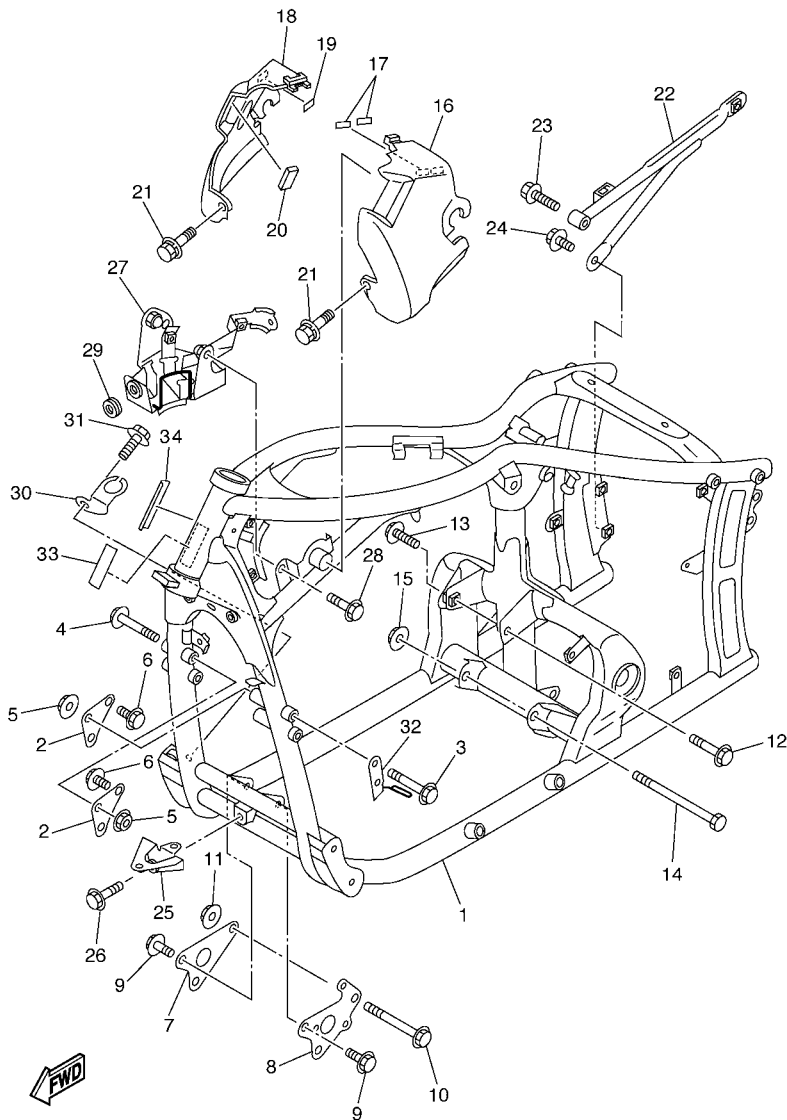

5WD4280-G180

FIG. 18 CHASSI

REF. NO.	No. PEÇA	DESCRIÇÃO	5WD4			OBSERVAÇÕES
28	95807-06014	PARAFUSO FLANGE	2			
29	90480-12320	ILHO DE BORRACHA	1			
30	5WD-F144G-00	FIXADOR DO INTERRUP. DE PARADA	1			
31	95807-06012	PARAFUSO FLANGE	1			
32	5WD-F1161-00	SUPORTE DO CABO	1			
33	4VW-F111M-04	ETIQUETA DE FABRICAÇÃO LOCAL	1			
34	3HA-24141-00	PROTETOR DO TANQUE	1