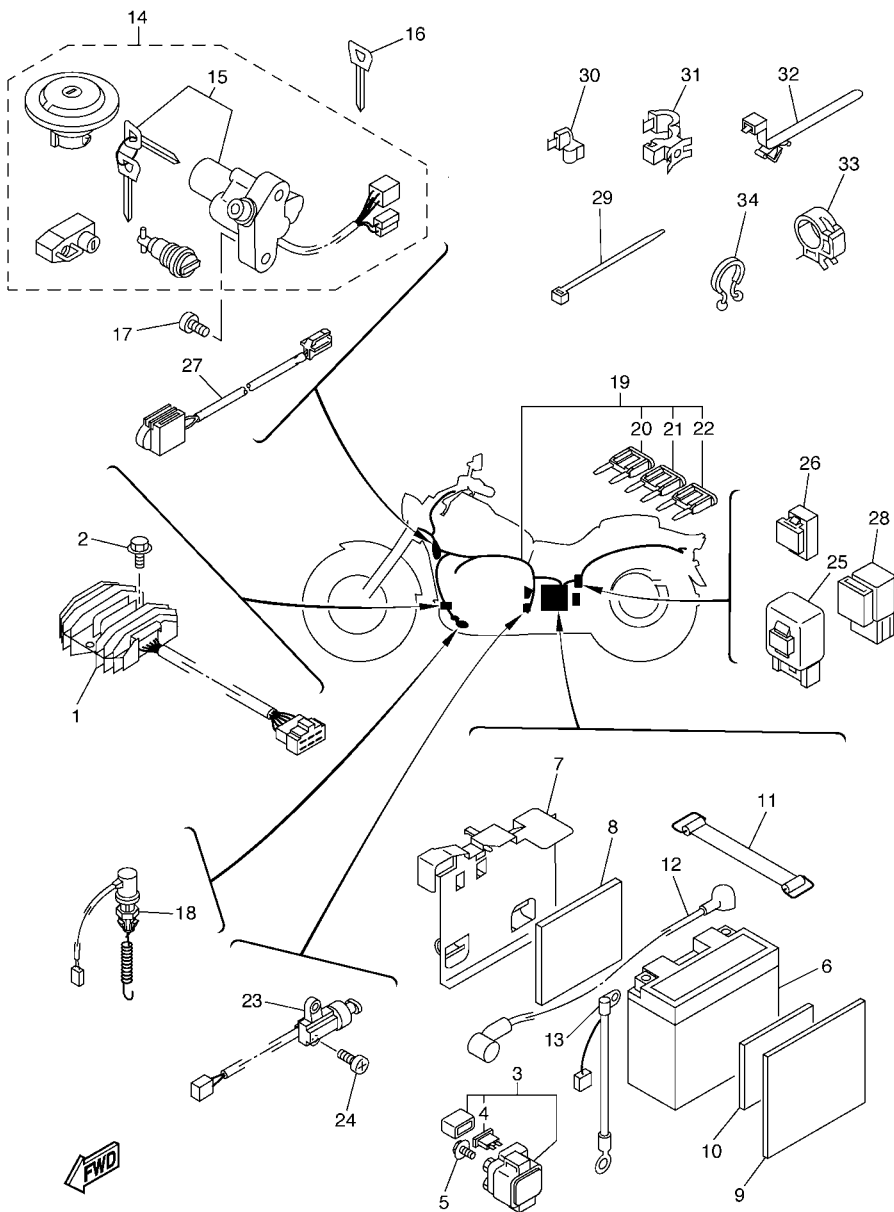

FIG. 39 SISTEMA ELETRICO 1

REF. NO.	No. PEÇA	DESCRIÇÃO	5WD4			OBSERVAÇÕES
1	5KP-81960-00	RETIFICADOR & REGULADOR CONJ.	1			
2	95804-06020	PARAFUSO FLANGE	2			
3	4BH-81940-02	RELE DE PARTIDA CONJUNTO	1			
4	1AE-82151-00	.FUSIVEL (30A-BL)	2			
5	95027-06008	PARAFUSO FLANGE	2			
6	4TX-82100-02	BATERIA CONJ.	1			
7	5BN-82129-00	TAMPA DA BATERIA	1			
8	29N-14425-00	AMORTIZADOR 1	1			
9	4VR-2176E-00	PLACA	1			
10	29N-14425-00	AMORTIZADOR 1	1			
11	133-82131-00	CINTA DA BATERIA	1			
12	5BN-82115-00	FIO POSITIVO DA BATERIA	1			
13	5BN-82116-00	FIO NEGATIVO DA BATERIA	1			
14	4TR-82027-01	JOGO DE TRAVAS COMPLETO	1			
15	4TR-82501-01	.TRAVA DE DIRECAO, INTERRUPTOR	1			
16	4BH-82511-09	CHAVE VIRGEM DO INTERRUPTOR	1			AP
17	90149-08002	PARAFUSO	2			
18	5KP-82530-00	INTERRUPTOR DE PARADA CONJ.	1			
19	5SC-82590-20	CHICOTE PRINCIPAL COMPLETO	1			
20	5JJ-82151-90	.FUSIVEL (5A-BL)	2			
21	5JJ-82151-30	.FUSIVEL (10A-BL)	3			
22	5JJ-82151-10	.FUSIVEL (15A-BL)	3			
23	5RT-82566-B0	INTERRUPTOR CAVALETE LATERAL	1			
24	90157-05079	PARAFUSO	2			
25	5KS-81950-00	RELE CONJUNTO	1			
26	1UY-81950-92	RELE CONJUNTO	1			
27	5FU-82560-50	INTERRUPTOR TERMICO CONJ.	1			

5WD4280-G390