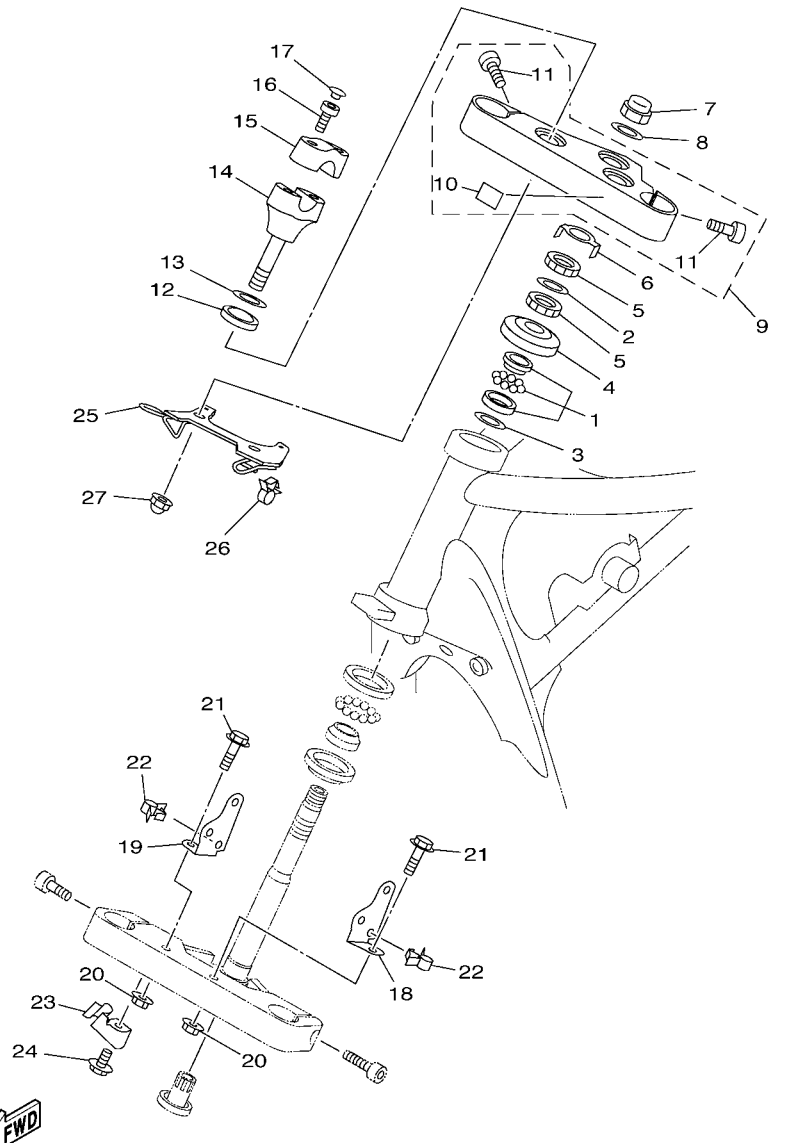

5WD3280-E230

FIG. 23 MESA DO GUIDAO

REF. NO.	No. PEÇA	DESCRIÇÃO	5WD4				OBSERVAÇÕES
1	93399-99931	ROLAMENTO	1				
2	90202-26142	ARRUELA PLANA	1				
3	90202-24190	ARRUELA PLANA	1				
4	1W1-23416-00	CAPA DA PISTA DE ESFERA 2	1				
5	90179-25033	PORCA DE REGULAGEM	2				
6	26H-23418-01	ARRUELA ESPECIAL	1				
7	90176-22081	PORCA COROA	1				
8	90201-220T0	ARRUELA PLANA	1				
9	4VR-Y2343-60	MESA DO GUIDAO	1				
10	2AL-84553-00	.AMORTIZADOR	1				
11	91314-08030	.PARAFUSO	2				
12	3DM-23445-00	AMORTIZADOR	2				
13	90201-14220	ARRUELA PLANA	2				
14	4VR-23442-00	FIXADOR INFERIOR DO GUIDAO	2				
15	4VR-23441-00	FIXADOR SUPERIOR DO GUIDAO	2				
16	91314-08025	PARAFUSO	4				
17	90338-08163	TAMPAO	4				
18	5WD-F3175-00	SUPORTE FIXADOR DO FAROL 1	1				
19	5WD-F3176-00	SUPORTE FIXADOR DO FAROL 2	1				
20	95707-06500	PORCA FLANGE	2				
21	95024-06025	PARAFUSO FLANGE	2				
22	90464-15157	BRACADEIRA	2				
23	5WD-F5886-00	SUPORTE DA MANGUEIRA DE FREIO	1				
24	95027-06010	PARAFUSO FLANGE	1				
25	5WD-F3389-10	GUIA DO CABO	1				
26	90464-18246	BRACADEIRA	2				
27	90176-12052	PORCA COROA	2