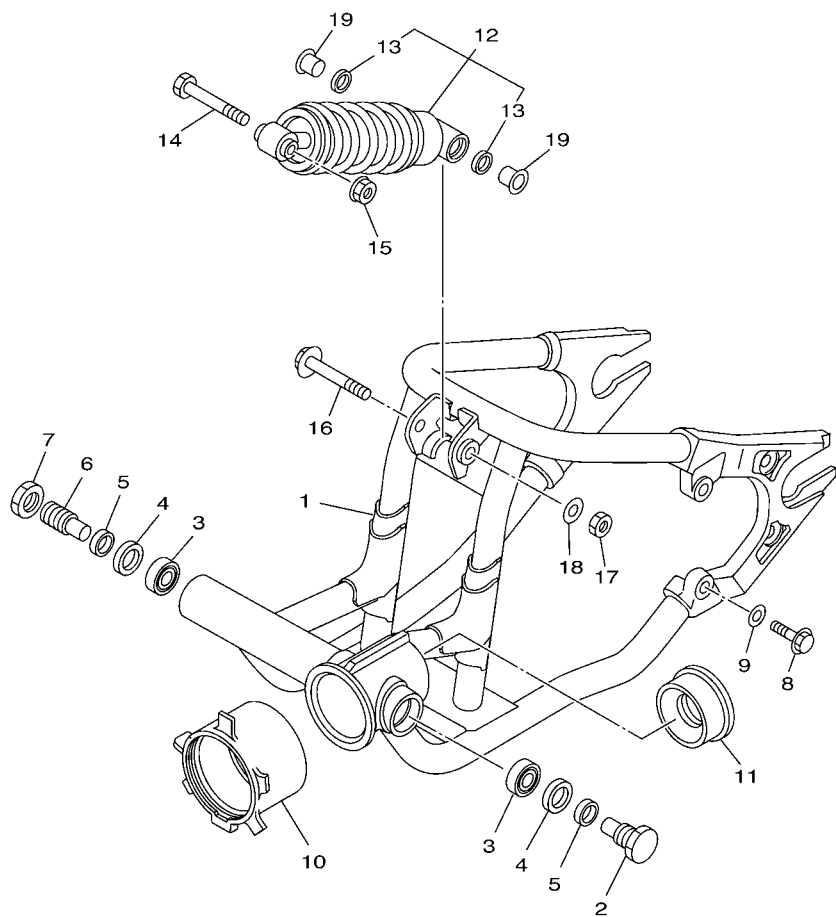

FIG. 21 GARFO TRASEIRO. SUSPENSÃO

4VR1300-7210

REF. NO.	No. PEÇA	DESCRIÇÃO	5WD4				OBSERVAÇÕES
1	4VR-22110-01	GARFO TRASEIRO COMPLETO	1				
2	4KM-22141-00	EIXO DO PIVO	1				
3	93332-00010	ROLAMENTO	2				
4	93102-25017	RETENTOR DE OLEO	2				
5	90387-17543	ESPACADOR	2				
6	1J7-22141-00	EIXO DO PIVO	1				
7	1J7-22143-00	PORCA	1				
8	90109-10006	PARAFUSO	4				
9	90201-112U0	ARRUELA PLANA	4				
10	4TR-22189-00	CAPA DE BORRACHA	1				
11	4VR-22184-00	BUCHA	1				
12	4VR-22210-00	AMORTECEDOR TRASEIRO CONJ.	1				
13	93109-18020	.RETENTOR DE OLEO	2				
14	90109-125F1	PARAFUSO	1				
15	95607-12200	PORCA AUTO-TRAVANTE	1				
16	90109-125F1	PARAFUSO	1				
17	95607-12100	PORCA AUTO-TRAVANTE	1				
18	90201-124G9	ARRUELA PLANA	1				
19	90387-123X6	ESPACADOR	2