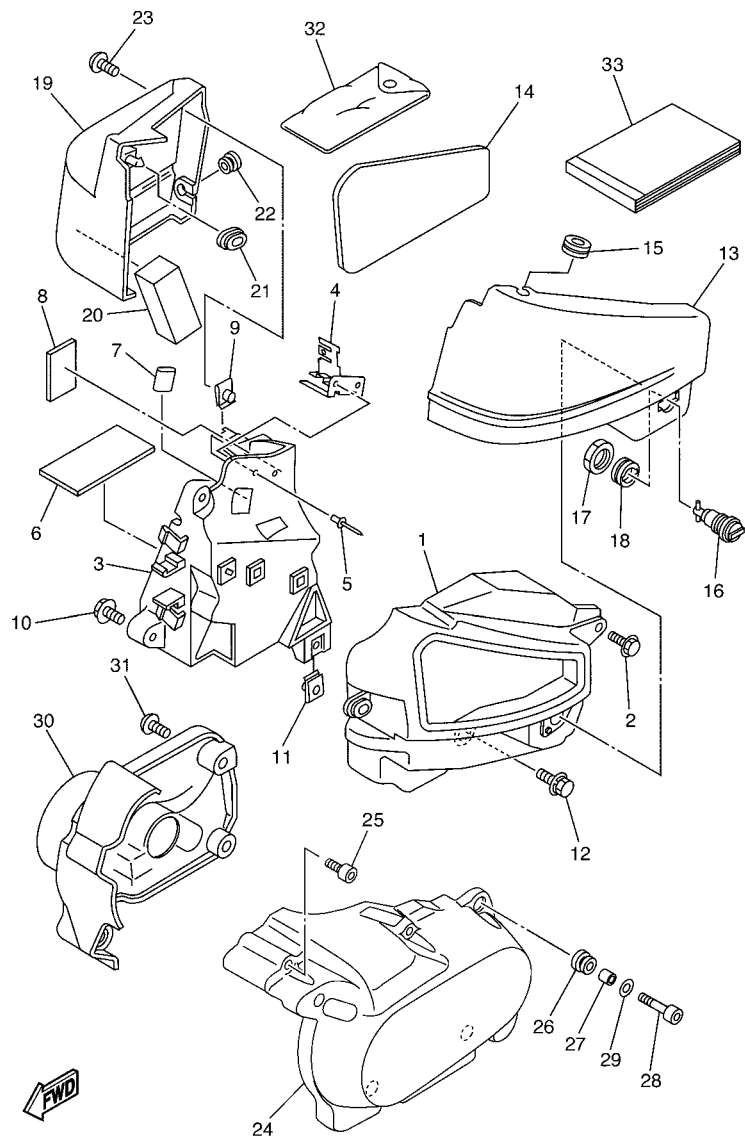

5WD4280-G200

FIG. 20 TAMPA LATERAL

REF. NO.	No. PEÇA	DESCRIÇÃO	5WD4			OBSERVAÇÕES
1	4TR-2160A-00	CAIXA COMPLETA	1			
2	90119-06118	PARAFUSO COM ARRUELA	1			
3	4TR-2177G-10	CAIXA DA BATERIA	1			
4	5SC-2172K-00	SUPORTE 1	1			
5	90267-32018	REBITE BLINDADO	2			
6	5Y1-82122-00	AMORTIZADOR DA BATERIA	1			
7	90446-14359	TUBO	1			
8	22F-2139X-00	AMORTIZADOR	1			
9	90183-06053	PORCA LOCAL	1			
10	90119-06118	PARAFUSO COM ARRUELA	3			
11	90183-06023	PORCA LOCAL	1			
12	90119-06097	PARAFUSO COM ARRUELA	1			
13	5BN-21711-11-PE	TAMPA LATERAL 1	1			PARA SMX
	5BN-21711-11-PL	TAMPA LATERAL 1	1			PARA DRMK
14	4TR-21717-00	AMORTIZADOR	1			
15	90480-12320	ILHÔ DE BORRACHA	1			
16	55K-21708-00	TRAVA DA TAMPA LATERAL CONJ.	1			
17	90170-22187	PORCA	1			
18	90480-24186	ILHO DE BORRACHA	1			
19	5BN-21721-00-PE	TAMPA LATERAL 2	1			PARA SMX
	5BN-21721-00-PL	TAMPA LATERAL 2	1			PARA DRMK
20	84M-77555-00	PROTETOR 5	1			
21	90480-01559	ILHO DE BORRACHA	1			
22	90480-12320	ILHO DE BORRACHA	1			
23	90149-06302	PARAFUSO	1			
24	5BN-21731-00	TAMPA LATERAL 3	1			
25	90110-06254	PARAFUSO SEXT. INTERNO	2