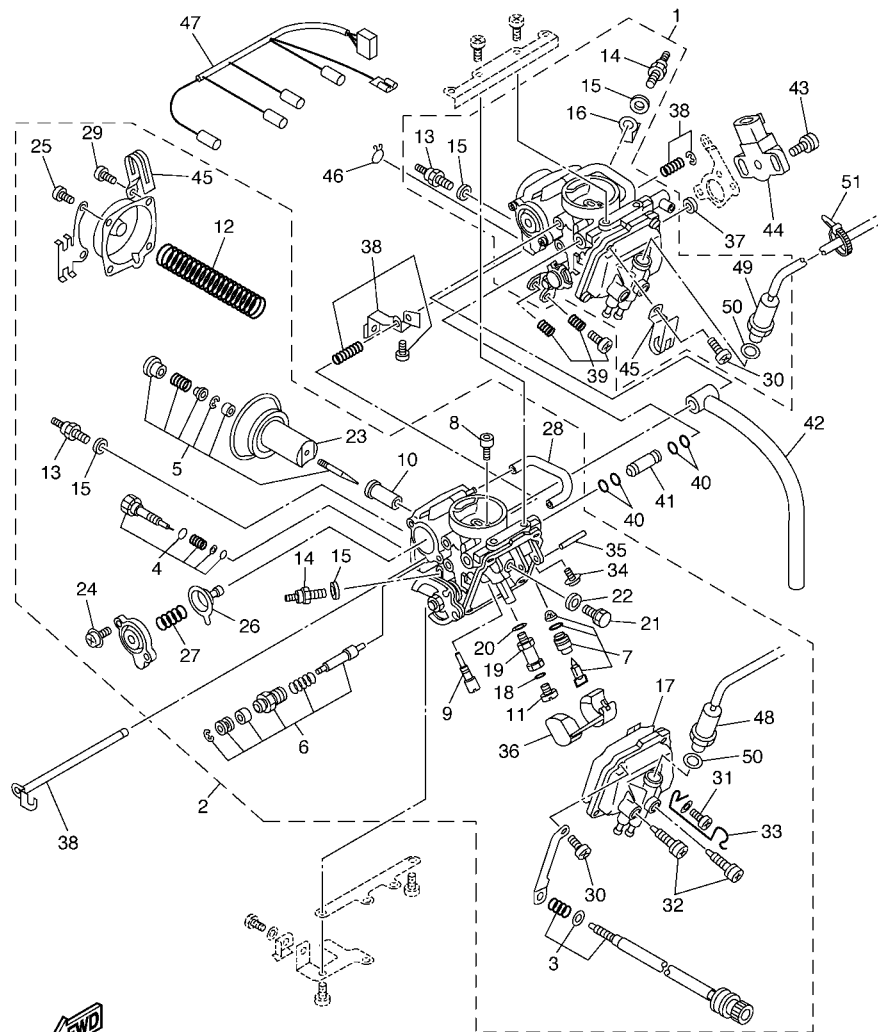

5WD3280-E080

FIG. 8 CARBURADOR

REF. NO.	No. PEÇA	DESCRIÇÃO	5WD4			OBSERVAÇÕES
28	4TR-14348-00	..TUBO 1	1			
29	98507-04008	..PARAFUSO	2			UR (#1) TRASEIRO
	98507-04008	..PARAFUSO	4			UR (#2) DIANTEIRO
30	98507-04014	..PARAFUSO CABECA PAINEL	4			UR (#1) TRASEIRO
	98507-04014	..PARAFUSO CABECA PAINEL	3			UR (#2) DIANTEIRO
31	4VR-24453-00	..PARAFUSO	1			
32	5LW-14191-00	..TAMPAO DE DRENO	1			
33	4TR-14937-00	..BRACADEIRA DA BOMBA	1			
34	1FN-14565-00	..PARAFUSO	1			
35	353-14186-00	..PINO DA BOIA	1			
36	1HX-14985-00	..BOIA	1			
37	4HM-14239-00	.VEDACAO	1			
38	4TR-1490L-00	.CONJ. DA ALAVANCA DE PARTIDA 1	1			
39	3KW-1490K-00	.JOGO DO PARAFUSO DE PARADA	1			
40	36Y-14147-00	.ANEL DE BORRACHA	4			
41	1WG-14251-00	.NIPLE	1			
42	4TR-14987-00	.MANGUEIRA	1			
43	4KM-24453-00	.PARAFUSO	2			
44	4NK-85885-00	.SENSOR ACELERACAO CONJ.	1			
45	90461-06087	.BRACADEIRA	1			UR (#1) TRASEIRO
	90461-06087	.BRACADEIRA	2			UR (#2) DIANTEIRO
46	14X-14937-00	.BRACADEIRA DA BOMBA	2			
47	5KP-81517-00	.CABO SUB CONDUTOR	1			
48	5SC-1410H-00	.VALVULA SOLENOIDE	1			
49	5SC-1410H-10	.VALVULA SOLENOIDE	1			
50	256-14956-01	.ARRUELA	1			
51	35H-14139-00	PRESILHA DO TUBO	1