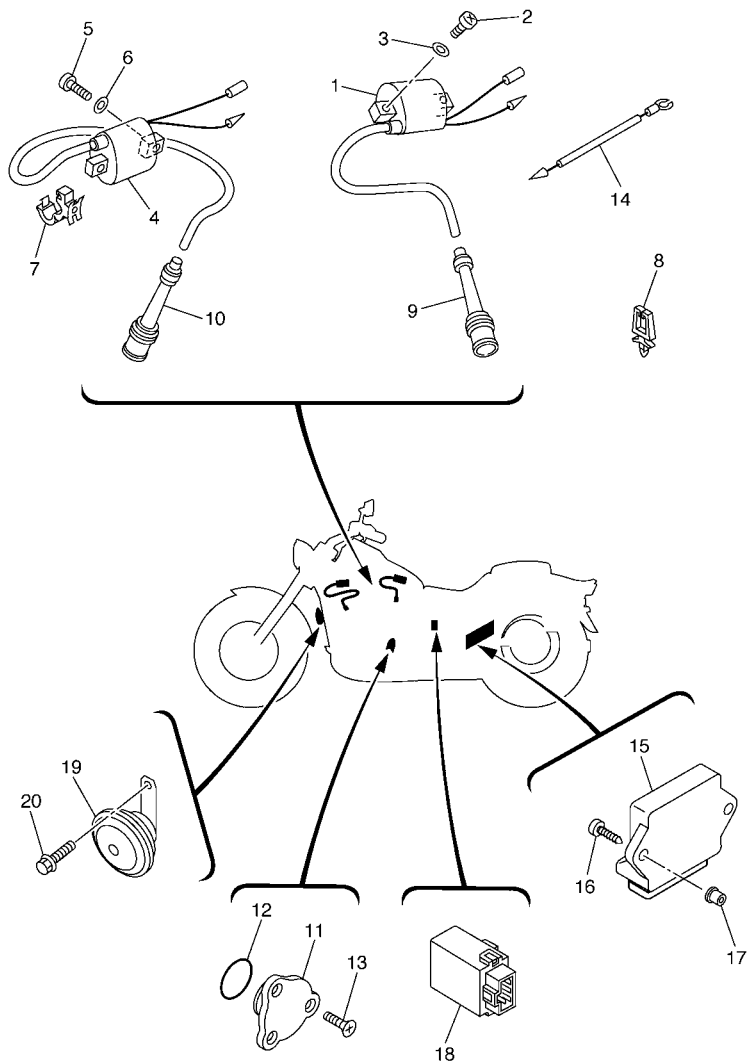

3B64100-E400

FIG. 40 SISTEMA ELETRICO 2

REF. NO.	No. PEÇA	DESCRIÇÃO	5WD4				OBSERVAÇÕES
1	4VR-82310-00	BOBINA DE IGNICAO CONJ.	1				
2	98507-05020	PARAFUSO CABECA PANELA	2				
3	92907-05600	ARRUELA PLANA	2				
4	4VR-82320-00	BOBINA DE IGNICAO CONJ.	1				
5	98507-05020	PARAFUSO CABECA PANELA	2				
6	92907-05600	ARRUELA PLANA	2				
7	90464-10190	BRACADEIRA	1				
8	90464-05141	BRACADEIRA	1				
9	1FK-82370-00	CACHIMBO DA VELA CONJ.	1				
10	4TR-82370-00	CACHIMBO DA VELA CONJ.	1				
11	1L9-82540-00	INTERRUPTOR NEUTRO CONJ.	1				
12	93210-29196	ANEL DE BORRACHA	1				
13	90149-05321	PARAFUSO	3				
14	4TR-82509-00	CHICOTE DE FIOS	1				
15	5SC-82305-30	UNIDADE IGNICAO (C.D.I..) CJ.	1				
16	97707-60020	PARAFUSO	2				
17	90338-08226	TAMPAO	2				
18	2UJ-83350-00	RELE DO PISCA CONJ.	1				
19	5YS-83371-00	BUZINA	1				
20	90105-082A5	PARAFUSO FLANGE	1