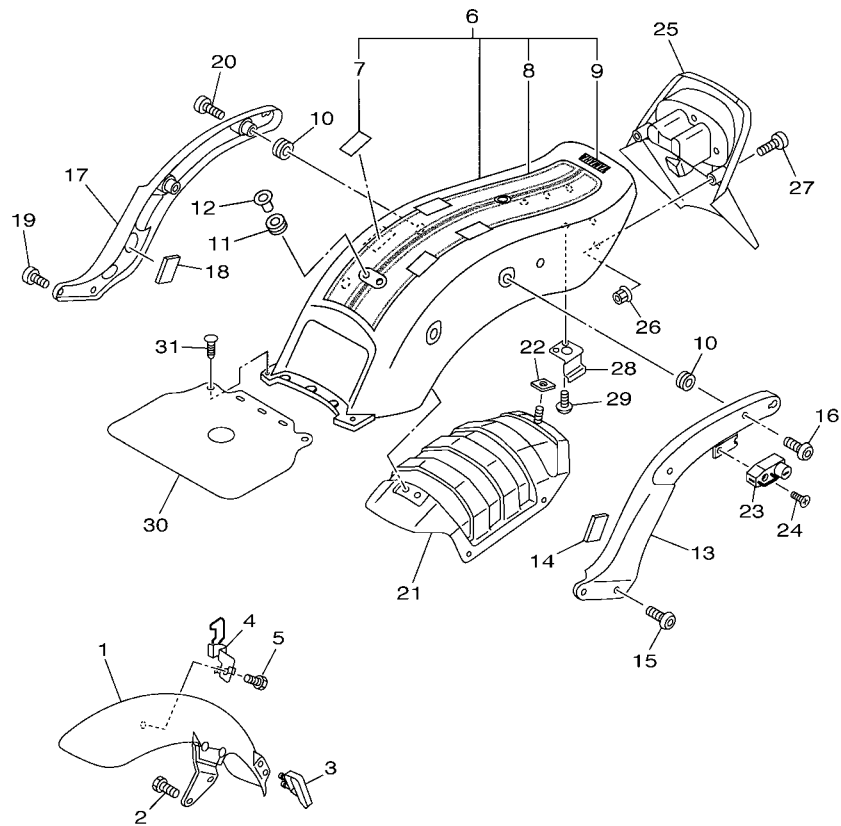

FIG. 19 PARA-LAMA

5WD4280-G190

REF. NO.	No. PEÇA	DESCRIÇÃO	5WD4				OBSERVAÇÕES
25	4TR-2162R-01	PARA-LAMA 2	1				
26	90179-05523	PORCA DE REGULAGEM	2				
27	90154-05011	PARAFUSO	2				
28	4TR-21679-00	FIXADOR DO CHICOTE	2				
29	90167-05025	PARAFUSO	2				
30	4TR-21629-00	PROTETOR DE POEIRA	1				
31	90269-05039	REBITE	2