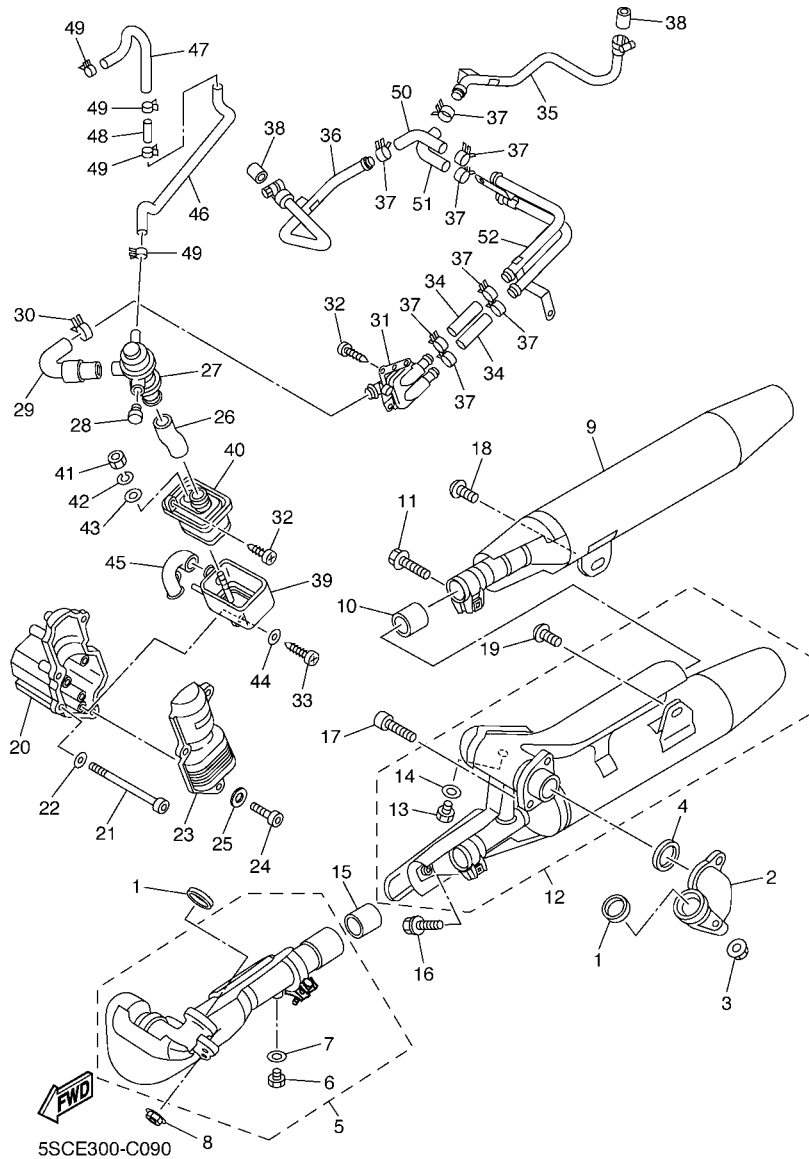

FIG. 9 ESCAPAMENTO

REF. NO.	No. PEÇA	DESCRIÇÃO	5WD4				OBSERVAÇÕES
28	90338-10132	TAMPAO	1				
29	5BN-14883-00	TUBO CURVO 3	1				
30	90467-19065	PRESILHA	1				
31	5BN-14808-00	COLETOR DA VALVULA CONJ.	1				
32	97707-60114	PARAFUSO	4				
33	97707-60120	PARAFUSO	1				
34	5BN-14884-00	MANGUEIRA CURVADA 4	2				
35	5BN-14871-00	TUBO 1	1				
36	5BN-14872-00	TUBO 2	1				
37	90468-08104	PRESILHA	8				
38	42H-14714-10	GAXETA DO SILENCIADOR	2				
39	5BN-14857-01	CAIXA DO FILTRO DE AR	1				
40	5BN-14858-00	CAPA DA CAIXA	1				
41	95607-05100	PORCA AUTO-TRAVANTE	1				
42	92907-05200	ARRUELA	1				
43	90202-05057	ARRUELA PLANA	1				
44	90201-062P7	ARRUELA PLANA	1				
45	5BN-14885-00	TUBO 5	1				
46	5BN-13542-00	TUBO DE VACUO 1	1				
47	5BN-13544-00	TUBO DE VACUO 2	1				
48	4MM-13582-00	TUBO	1				
49	90467-08092	PRESILHA	4				
50	5BN-14881-00	MANGUEIRA CURVADA	1				
51	5BN-14881-10	MANGUEIRA CURVADA	1				
52	5BN-14875-00	TUBO 5	1