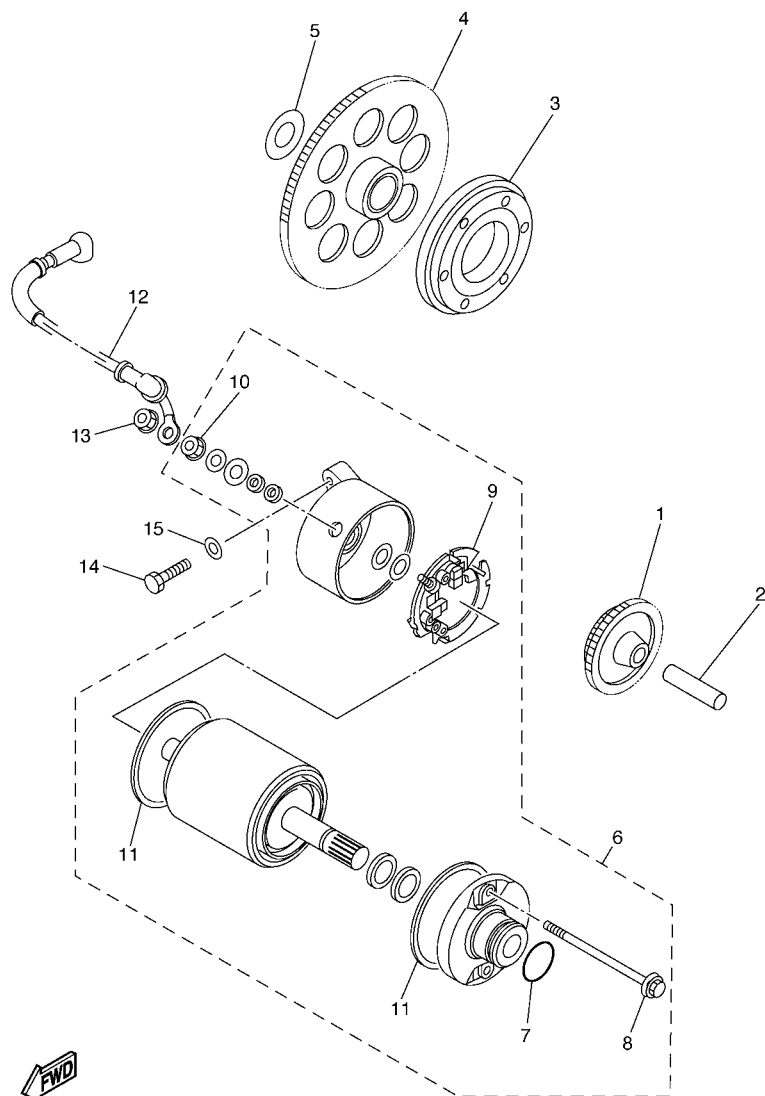

4XSA700-C120

FIG. 12 EMBREAGEM DA PARTIDA

REF. NO.	No. PEÇA	DESCRIÇÃO	SWD4				OBSERVAÇÕES
1	22U-15512-00	ENGRENAGEM LOUCA 1 (12T/50T)	1				
2	5H0-15521-00	EIXO 1	1				
3	4TR-15590-00	PARTIDA SENTIDO UNICO COMP.	1				
4	4VR-15517-01	ENGRENAGEM LOUCA 2	1				
5	90201-25290	ARRUELA PLANA	1				
6	3JB-81890-00	MOTOR DE PARTIDA COMPLETO	1				
7	1FK-81847-00	.ANEL DE BORRACHA	1				
8	3HE-81826-00	.PARAFUSO	2				
9	3KS-81840-00	.FIXADOR DAS ESCOVAS CONJ.	1				
10	4XV-8182A-00	.PORCA	1				
11	11H-81844-00	.GAXETA	2				
12	4VR-81815-00	CHICOTE DO MOTOR DE ARRANQUE	1				
13	4XV-8182A-00	PORCA	1				
14	97070-06025	PARAFUSO	2				
15	92990-06600	ARRUELA PLANA	2