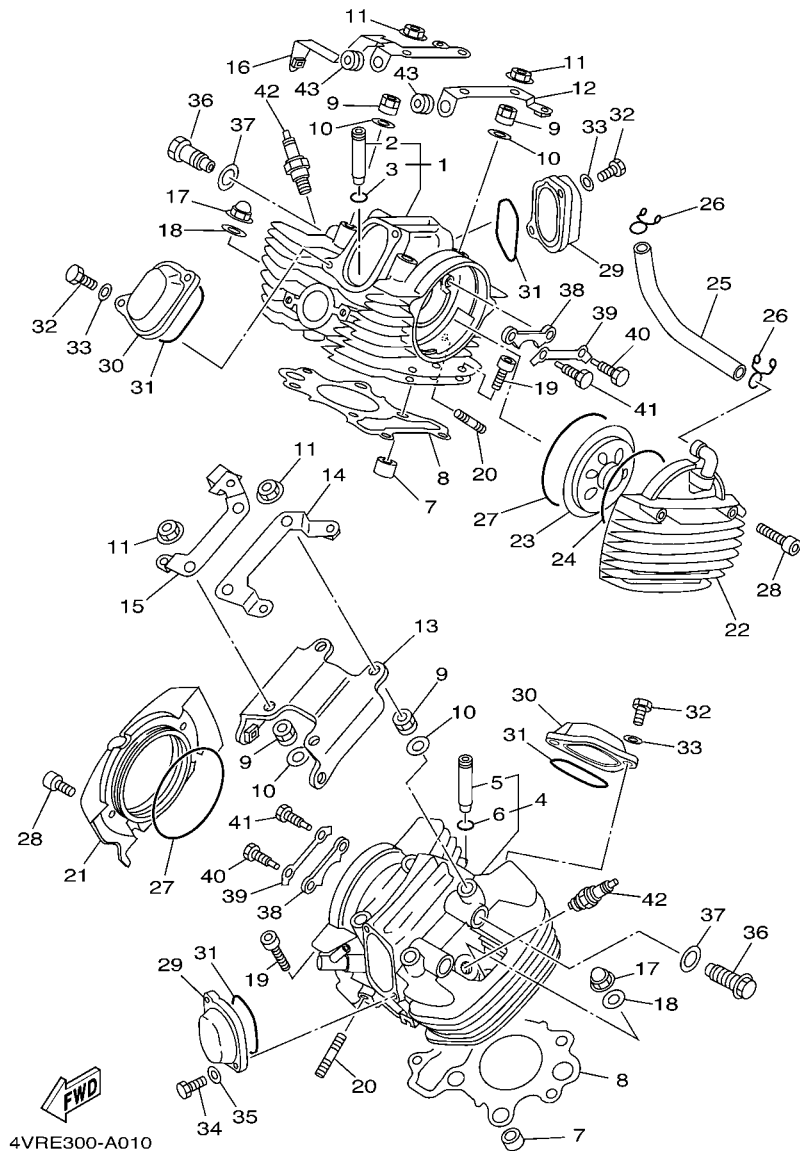

SISTEMA ELETRICO 2	58
--------------------------	----

ÍNDICE GERAL

ÍNDICE NUMÉRICO	59
-----------------------	----

FIG. 1 CABECOTE DO CILINDRO

REF. NO.	No. PEÇA	DESCRIÇÃO	SWD4				OBSERVAÇÕES
1	5BN-11101-10	CABECOTE DO CILINDRO CONJ.	1				
2	4H7-11133-10	.GUIA DA VALVULA 1	2				
3	93440-12052	.ANEL TRAVA	2				
4	4XP-11101-11	CABECOTE DO CILINDRO CONJ.	1				
5	4H7-11133-10	.GUIA DA VALVULA 1	2				
6	93440-12052	.ANEL TRAVA	2				
7	99530-17016	PINO GUIA	4				
8	4VR-11181-10	GAXETA CABECOTE DO CILINDRO 1	2				
9	90179-10395	PORCA DE REGULAGEM	8				
10	90201-10131	ARRUELA PLANA	8				
11	95707-10500	PORCA FLANGE	8				
12	4TR-11142-00	SUPORTE, TAMPA DO CABECOTE 2	1				
13	4TR-11152-00	SUPORTE, TAMPA DO CABECOTE	1				
14	4TR-1111F-00	PLACA	1				
15	4TR-1112F-00	PLACA 2	1				
16	4TR-1135A-00	SUPORTE	1				
17	90176-08080	PORCA COROA	2				
18	90201-08609	ARRUELA PLANA	2				
19	90110-08019	PARAFUSO SEXT. INTERNO	4				
20	95617-08630	PRISIONEIRO	4				
21	4TR-11187-12	TAMPA LATERAL DO CABECOTE 3	1				
22	4TR-11186-12	TAMPA LATERAL DO CABECOTE 2	1				
23	22U-11165-00	PLACA DE RESPIRO	1				
24	93210-89568	ANEL DE BORRACHA	1				
25	4TR-11166-00	TUBO DE RESPIRO 1	1				
26	90467-14015	PRESILHA	2				
27	93211-00612	ANEL DE BORRACHA	2				

 5KP1010-0020

FIG. 2 CILINDRO

REF. NO.	No. PEÇA	DESCRIÇÃO	5WD4				OBSERVAÇÕES
1	4VR-11310-11	CILINDRO	1				
2	4VR-11320-11	CILINDRO 2	1				
3	93210-84724	ANEL DE BORRACHA	2				
4	91317-06085	PARAFUSO	1				
5	90110-06011	PARAFUSO SEXT. INTERNO	1				
6	4VR-11351-01	GAXETA DO CILINDRO	2				
7	4VR-11191-00	TAMPA, CABECOTE DO CILINDRO 1	1				
8	4VR-11192-00	TAMPA, CABECOTE DO CILINDRO 2	1				
9	4VR-11190-10	TAMPA, CABECOTE DO CIL. C.J. 1	1				
10	4VR-1111N-00	TAMPA DO CILINDRO 2	1				
11	90480-13018	ILHO DE BORRACHA	2				
12	90119-06170	PARAFUSO COM ARRUELA	6				
13	90387-06043	ESPACADOR	6				
14	90149-06302	PARAFUSO	8				