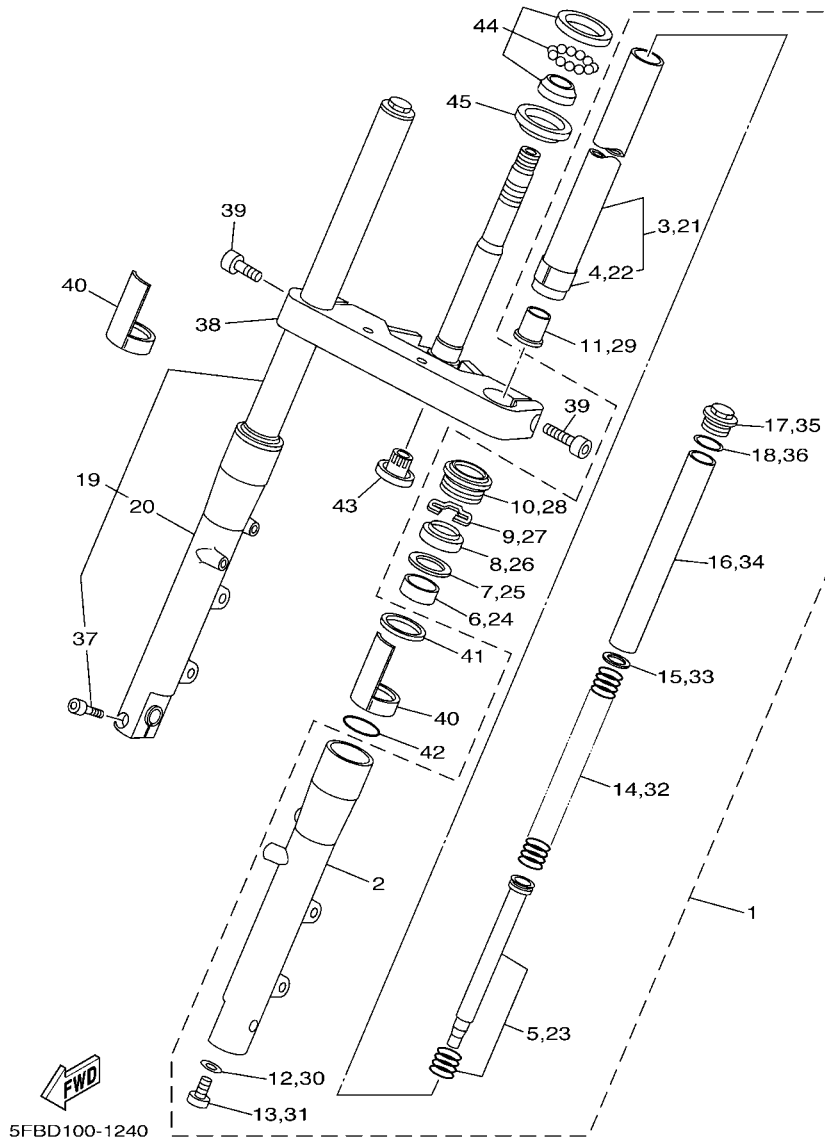

FIG. 24 GARFO DIANTEIRO

REF. NO.	No. PEÇA	DESCRIÇÃO	SWD4				OBSERVAÇÕES
28	4EB-23144-00	.PROTETOR DE POEIRA	1				
29	4YR-23173-00	.VALVULA DE PRESSAO DO OLEO	1				
30	509-23158-L0	.GAXETA	1				
31	278-23181-50	.PARAFUSO DO GARFO DIANTEIRO	1				
32	5KP-23141-00	.MOLA DO GARFO DIANTEIRO	1				
33	4DW-23149-40	.ARRUELA DA MOLA SUPERIOR	1				
34	4TR-23118-00	.ESPACADOR	1				
35	1D0-23111-00	.PARAFUSO, CAPA	1				
36	43F-23188-10	.ANEL DE BORRACHA	1				
37	91314-08040	.PARAFUSO	1				
38	5KP-23340-11	SUPORTE INFERIOR COMPLETO	1				
39	91314-10030	PARAFUSO	2				
40	5EL-2331G-00	CAPA	2				
41	5EL-23376-00	LIMITADOR	2				
42	5EL-23147-00	ANEL DE BORRACHA	2				
43	4KM-23123-01	CAPÃ INFERIOR 1	1				
44	93399-99932	ROLAMENTO	1				
45	3FV-23462-00	VEDACAO DA DIRECAO	1