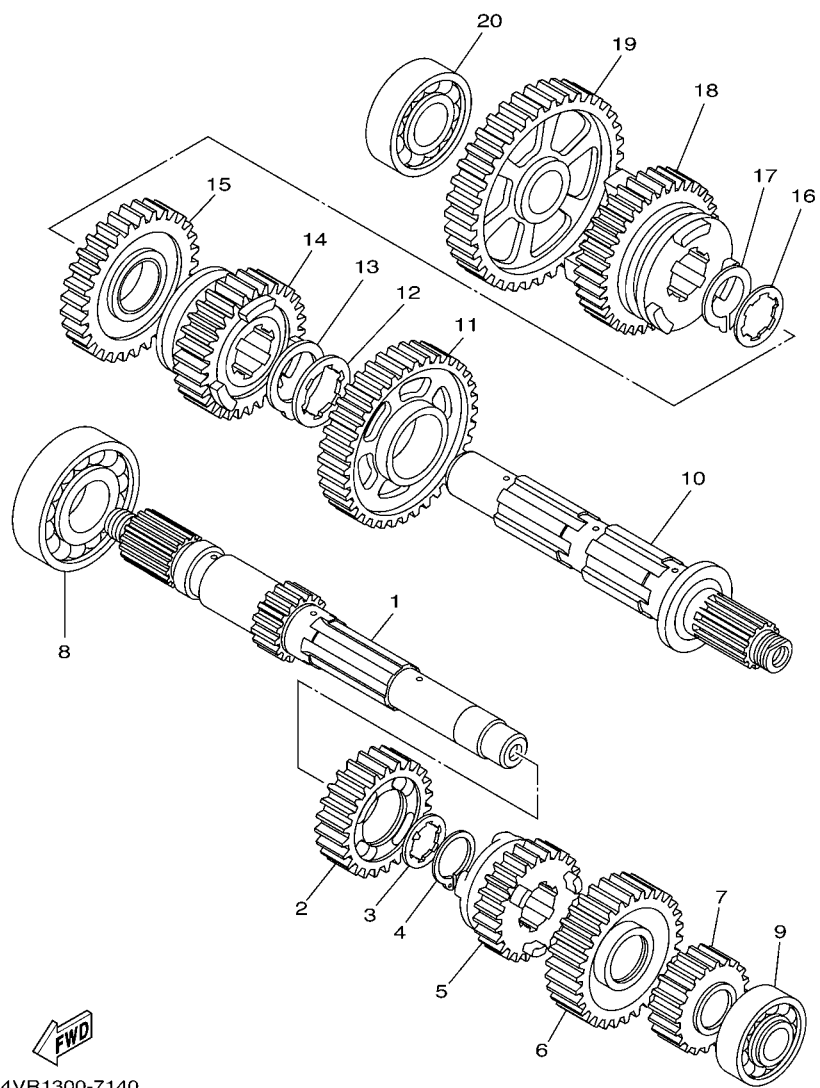

4VR1300-7140

FIG. 14 TRANSMISSAO

REF. NO.	No. PEÇA	DESCRIÇÃO	5WD4				OBSERVAÇÕES
1	4VR-17411-00	EIXO PRINCIPAL	1				
2	3JB-17141-00	ENGRENAGEM MOTORA DA 4 (24D)	1				
3	90209-22191	ARRUELA	1				
4	93440-25084	ANEL TRAVA	1				
5	4VR-17131-00	ENGRENAGEM MOTORA DA 3 (24D)	1				
6	4VR-17151-01	ENGRENAGEM MOTORA DA 5 (30D)	1				
7	4KU-17121-00	ENGRENAGEM MOTORA DA 2 (20D)	1				
8	93306-30525	ROLAMENTO	1				
9	93306-00401	ROLAMENTO	1				
10	22U-17402-00	EIXO SECUNDARIO	1				
11	4KU-17221-00	ENGRENAGEM MOVIDA DA 2 (38D)	1				
12	90209-27192	ARRUELA	1				
13	93440-30077	ANEL TRAVA	1				
14	4VR-17251-01	ENGRENAGEM MOTORA DA 5 (29D)	1				
15	4VR-17231-00	ENGRENAGEM MOVIDA DA 3 (35D)	1				
16	90209-22191	ARRUELA	1				
17	93440-25084	ANEL TRAVA	1				
18	4TR-17241-00	ENGRENAGEM MOVIDA DA 4 (28D)	1				
19	22U-17211-00	ENGRENAGEM MOVIDA DA 1 (38D)	1				
20	93306-00428	ROLAMENTO	1