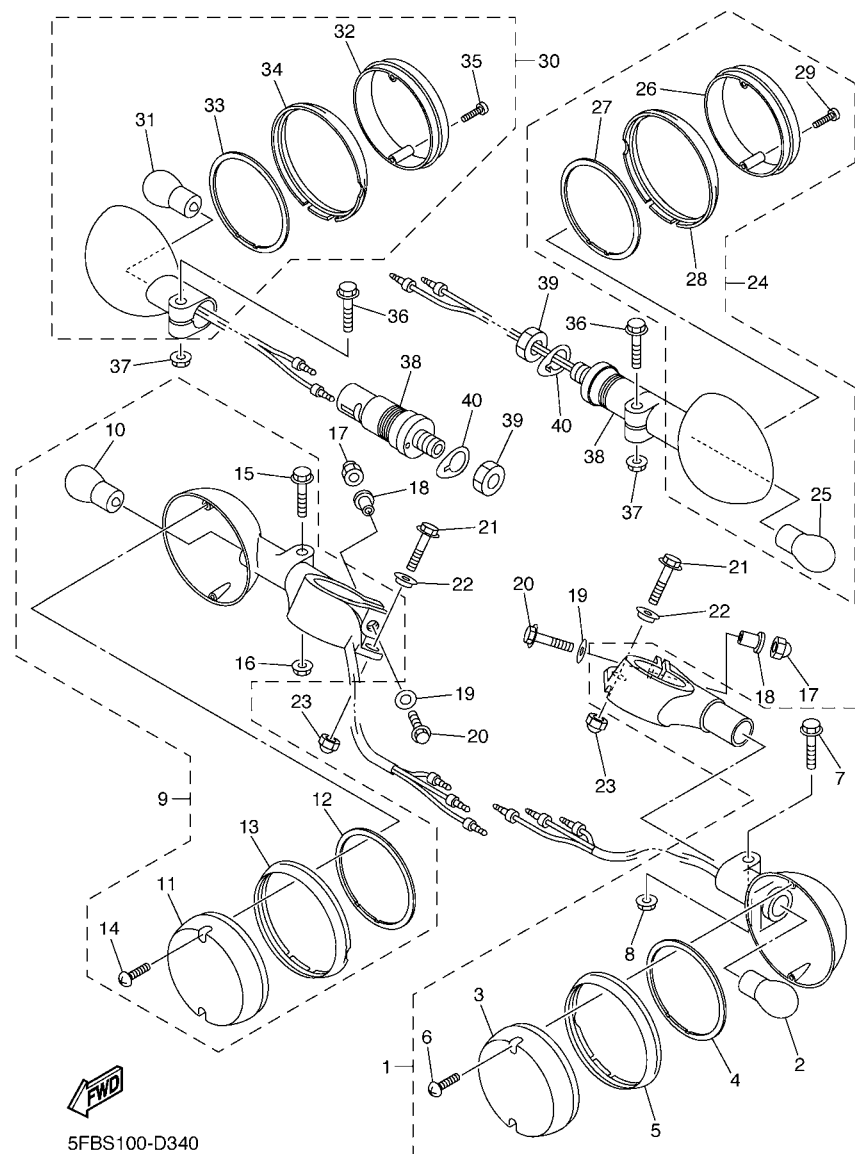

5FBS100-D340

FIG. 34 PISCAS

REF. NO.	No. PEÇA	DESCRIÇÃO	5WD4				OBSERVAÇÕES
1	5PB-83310-10	PISCA DIANTEIRO CONJ. 1	1				
2	5VN-83311-00	.LAMPADA DO PISCA 12V-23/8W	1				
3	5VN-83312-10	.LENTE DO PISCA ESQUERDO	1				
4	1D6-83313-00	.GAXETA LENTE DO PISCA	1				
5	1D6-83363-00	.ARO DA LENTE DO PISCA	1				
6	57M-83358-00	.PARAFUSO ESPECIAL	2				
7	95024-06030	.PARAFUSO FLANGE	1				
8	95704-06500	.PORCA FLANGE	1				
9	5PB-83320-10	PISCA DIANTEIRO CONJ. 2	1				
10	5VN-83311-00	.LAMPADA DO PISCA 12V-23/8W	1				
11	5VN-83312-20	.LENTE DO PISCA ESQUERDO	1				
12	1D6-83313-00	.GAXETA LENTE DO PISCA	1				
13	1D6-83363-10	.ARO DA LENTE DO PISCA	1				
14	57M-83358-00	.PARAFUSO ESPECIAL	2				
15	95024-06030	.PARAFUSO FLANGE	1				
16	95704-06500	.PORCA FLANGE	1				
17	90176-06055	PORCA COROA	2				
18	90387-06076	ESPADADOR	2				
19	90201-06045	ARRUELA PLANA	2				
20	95807-06025	PARAFUSO FLANGE	2				
21	95027-06030	.PARAFUSO FLANGE	2				
22	90560-06244	ESPADADOR	2				
23	95304-06800	PORCA COROA	2				
24	1D6-83330-00	PISCA TRASEIRO CONJ. 1	1				
25	5VN-83311-10	.LAMPADA DO PISCA	1				
26	1D6-83312-20	.LENTE DO PISCA ESQUERDO	1				
27	1D6-83313-00	.GAXETA LENTE DO PISCA	1