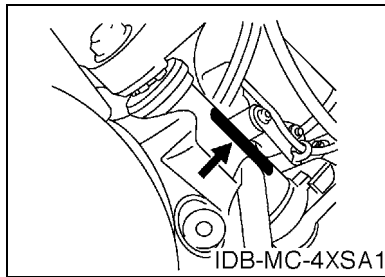

PREFÁCIO

7. Aplicação do Número de Série

No. de Série do Chassi

No. de Série do Motor

8. Aplicação do Código de Cor (A marca (*) mostra a cor do Modelo.)

Abreviação	Nome da Cor	Código da Cor
DRMK(*)	DEEP RED METALLIC K	0918
SL	SILVER	0035
SMX(*)	BLACK METALLIC X	0903

9. Aplicação do No. de Série Inicial

No. de Série do Chassi

No. Série	Nome do Modelo	Código do Modelo
9C6KM004080002001	XVS650	5WD4

No. de Série do Motor

No. Série	Nome do Modelo	Código do Modelo
M607E-002001	XVS650	5WD4