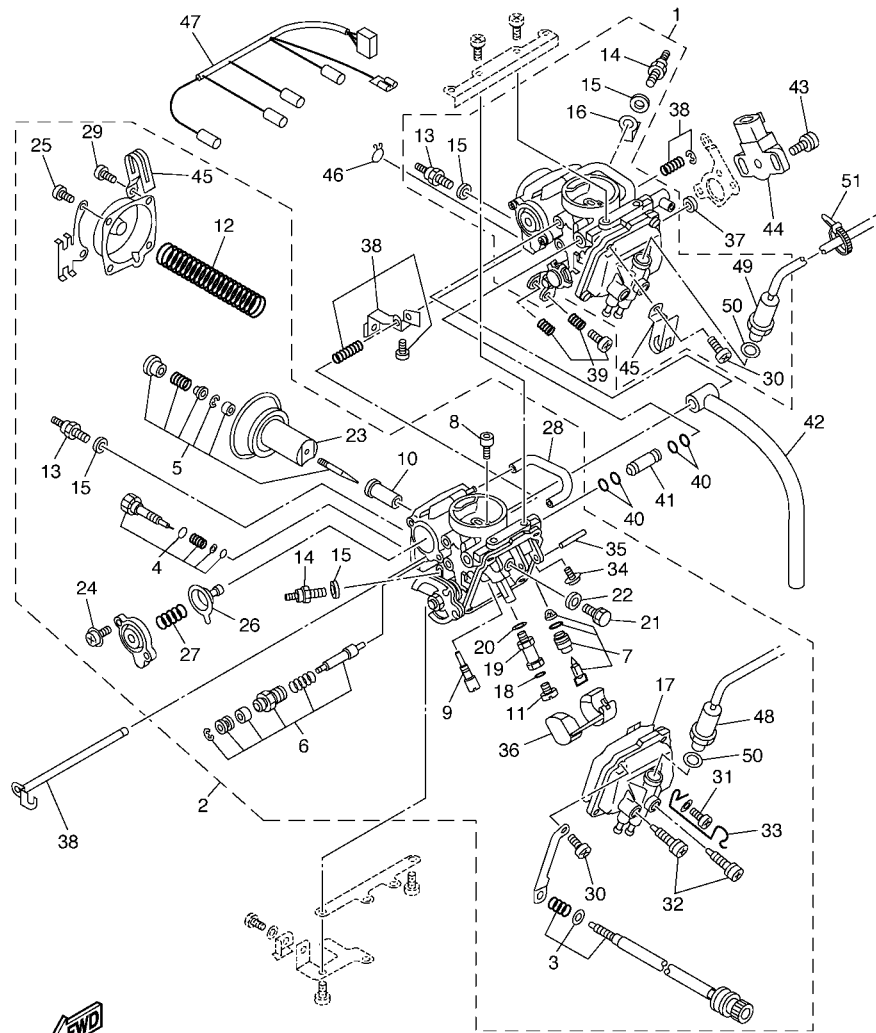

5WD3280-E080

FIG. 8 CARBURADOR

REF. NO.	No. PEÇA	DESCRIÇÃO	5WD4			OBSERVAÇÕES
1	5WD-14901-10	..CARBURADOR COMPLETO 1	1			UR (#1) TRASEIRO
2	5WD-14902-10	..CARBURADOR COMPLETO 2	1			UR (#2) DIANTEIRO
3	4TR-14103-00	..JOGO, PARAFUSO DE REGULAGEM	1			UR (#2) DIANTEIRO
4	4TR-14105-00	..JOGO, PARAFUSO DE MISTURA	1			
5	5WD-1490J-10	..KIT DE AGULHA	1			
6	4DN-1410A-01	..KIT DE PARTIDA	1			
7	5WD-14107-10	..KIT BASE DA VALVULA	1			
8	1HX-14231-20	..GICLEUR PRINCIPAL DE AR (#100)	1			
9	4KM-14142-25	..GICLEUR PILOTO (# 25)	1			
10	3DM-14141-34	..PULVERIZADOR PRINCIPAL	1			
11	3G2-1414E-37	..GICLEUR PRINCIPAL (#93.8)	1			
12	4VR-14933-00	..MOLA DO DIAFRAGMA	1			
13	5FU-83790-00	..UNIDADE TERMICA CONJ.	1			
14	5FU-83790-20	..UNIDADE TERMICA CONJ.	1			
15	90201-08016	..ARRUELA PLANA	2			
16	4DH-82103-00	..TERMINAL CONDUTOR 1	1			UR (#1) TRASEIRO
17	1HX-14147-00	..ANEL DE BORRACHA	1			
18	1AE-14227-00	..ANEL DE BORRACHA	1			
19	5SC-14261-00	..FIXADOR	1			
20	1AE-14237-00	..GAXETA	1			
21	1HX-14565-00	..PARAFUSO	1			
22	137-14153-00	..ARRUELA DO GICLEUR PRINCIPAL	1			
23	4TR-14940-00	..DIAFRAGMA COMPLETO	1			
24	1UY-14565-00	..PARAFUSO	2			
25	3KW-14486-00	..PARAFUSO DO EIXO	2			UR (#2) DIANTEIRO
26	22V-14940-00	..DIAFRAGMA COMPLETO	1			
27	5SC-14275-00	..MOLA	1