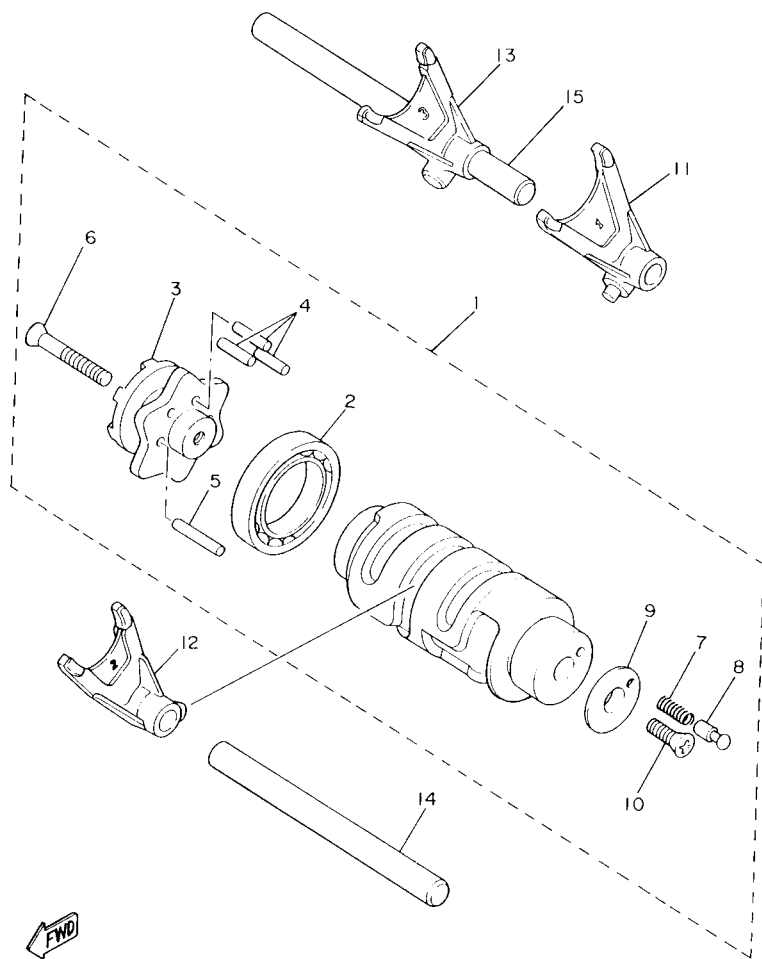

22U110-3190

FIG. 16 EIXO TRAMBULADOR

REF. NO.	No. PEÇA	DESCRIÇÃO	SWD4				OBSERVAÇÕES
1	4TR-18540-02	CAME DE MUDANCA COMPLETO	1				
2	93306-90602	.ROLAMENTO	1				
3	4H7-18185-00	.SEGMENTO DE MUDANCA	1				
4	93604-16092	.PINO GUIA	3				
5	93604-20156	.PINO GUIA	1				
6	98707-05035	.PARAFUSO CABEÇA PLANA	1				
7	90501-06022	.MOLA DE COMPRESSAO	1				
8	4UN-18542-00	.PONTO NEUTRO	1				
9	4UN-18566-00	.PLACA LATERAL 2	1				
10	90149-05321	.PARAFUSO	1				
11	4TR-18511-00	GARFO DE MUDANCA 1	1				
12	4TR-18512-00	GARFO DE MUDANCA 2	1				
13	4TR-18513-00	GARFO DE MUDANCA 3	1				
14	3YF-18531-00	BARRA GUIA DO GARFO 1	1				
15	4TR-18535-00	BARRA GUIA DO GARFO 2	1