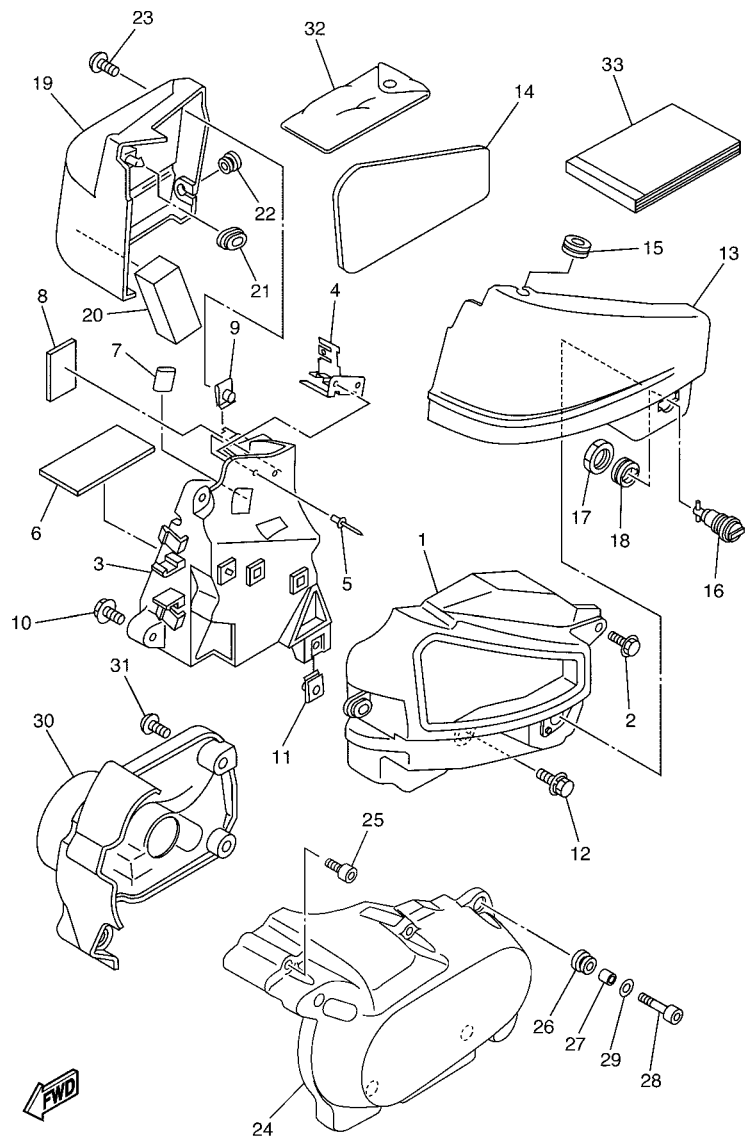

5WD4280-G200

FIG. 20 TAMPA LATERAL

REF. NO.	No. PEÇA	DESCRIÇÃO	5WD4			OBSERVAÇÕES
1	4TR-2160A-00	CAIXA COMPLETA	1			
2	90119-06118	PARAFUSO COM ARRUELA	1			
3	4TR-2177G-10	CAIXA DA BATERIA	1			
4	5SC-2172K-00	SUPORTE 1	1			
5	90267-32018	REBITE BLINDADO	2			
6	5Y1-82122-00	AMORTIZADOR DA BATERIA	1			
7	90446-14359	TUBO	1			
8	22F-2139X-00	AMORTIZADOR	1			
9	90183-06053	PORCA LOCAL	1			
10	90119-06118	PARAFUSO COM ARRUELA	3			
11	90183-06023	PORCA LOCAL	1			
12	90119-06097	PARAFUSO COM ARRUELA	1			
13	5BN-21711-11-PE	TAMPA LATERAL 1	1			PARA SMX
	5BN-21711-11-PL	TAMPA LATERAL 1	1			PARA DRMK
14	4TR-21717-00	AMORTIZADOR	1			
15	90480-12320	ILHÔ DE BORRACHA	1			
16	55K-21708-00	TRAVA DA TAMPA LATERAL CONJ.	1			
17	90170-22187	PORCA	1			
18	90480-24186	ILHO DE BORRACHA	1			
19	5BN-21721-00-PE	TAMPA LATERAL 2	1			PARA SMX
	5BN-21721-00-PL	TAMPA LATERAL 2	1			PARA DRMK
20	84M-77555-00	PROTETOR 5	1			
21	90480-01559	ILHO DE BORRACHA	1			
22	90480-12320	ILHO DE BORRACHA	1			
23	90149-06302	PARAFUSO	1			
24	5BN-21731-00	TAMPA LATERAL 3	1			
25	90110-06254	PARAFUSO SEXT. INTERNO	2			