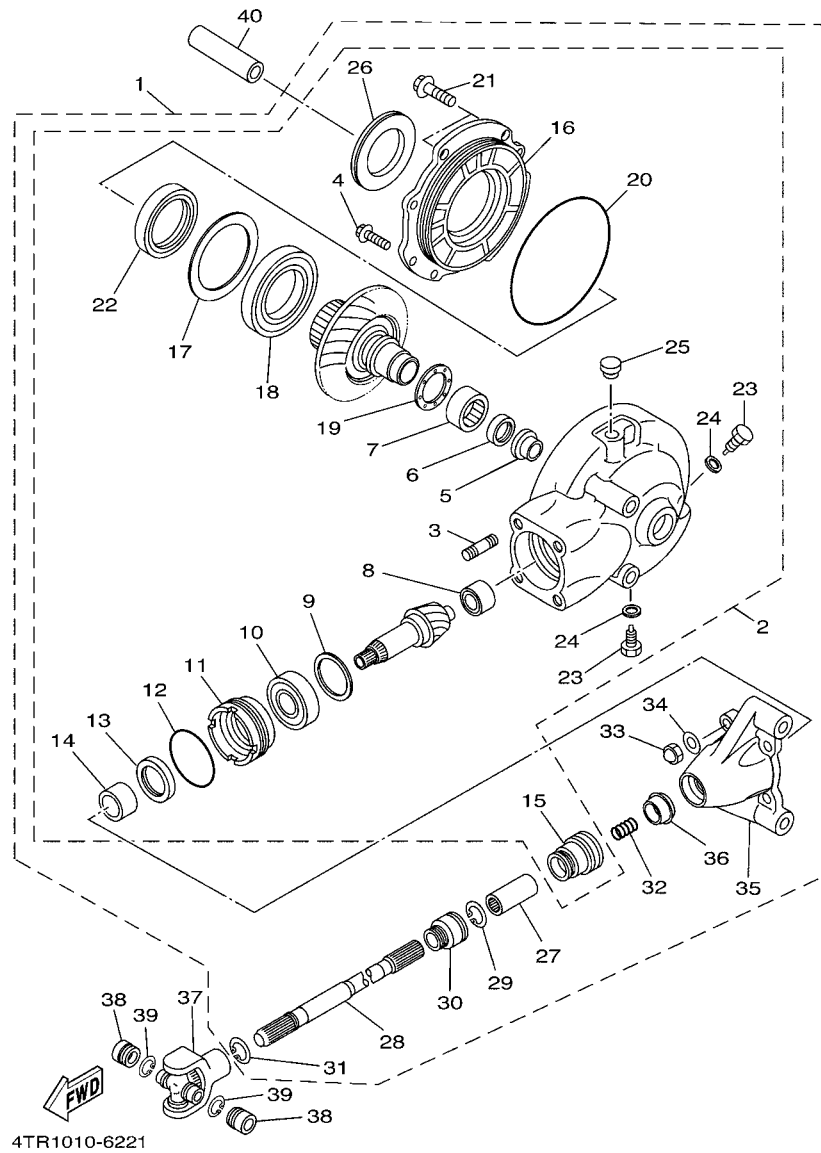

FIG. 22 EIXO MOTOR (CARDAN)

REF. NO.	No. PEÇA	DESCRIÇÃO	5WD4			OBSERVAÇÕES
1	5FB-Y4617-00	EIXO DE TRANSMISSAO SUB-CONJ.	1			
2	5FB-46101-00	..CAIXA TRANSMISSAO EIXO TRAS.	1			
3	90116-10593	..PRISIONEIRO	4			
4	90119-08126	..PARAFUSO COM ARRUELA	6			
5	22U-46153-00	..ESPACADOR DA GUIA	1			
6	93101-30084	..RETENTOR DE OLEO	1			
7	93311-43729	..ROLAMENTO	1			
8	2H7-46102-00	..ROLAMENTO CONJ.	1			
9	1J7-17537-Y0-30	..CALCO DE ENCOSTO (0.30T)	1			UR
	1J7-17537-Y0-40	..CALCO DE ENCOSTO (0.40T)	1			UR
	1J7-17537-Y0-50	..CALCO DE ENCOSTO (0.50T)	1			UR
10	93306-30539	..ROLAMENTO	1			
11	4H7-46125-00	..VEDACAO DO ROLAMENTO	1			
12	93210-60426	..ANEL DE BORRACHA	1			
13	93101-38098	..RETENTOR DE OLEO	1			
14	90387-25017	..ESPACADOR	1			
15	5FB-46136-00	..VEDACAO 1	1			
16	22U-46152-00	..ALOJAMENTO DO ROLAMENTO	1			
17	22U-46117-00-25	..CALCO DO ANEL DA ENGR. (0.25T)	1			UR
	22U-46117-00-30	..CALCO DO ANEL DA ENGR. (0.30T)	1			UR
	22U-46117-00-40	..CALCO DO ANEL DA ENGR. (0.40T)	1			UR
18	93316-01301	..ROLAMENTO	1			
19	22U-46118-00-12	..ARRUELA DE ENCOSTO (1.2T)	1			UR
	22U-46118-00-14	..ARRUELA DE ENCOSTO (1.4T)	1			UR
	22U-46118-00-16	..ARRUELA DE ENCOSTO (1.6T)	1			UR
	22U-46118-00-18	..ARRUELA DE ENCOSTO (1.8T)	1			UR
	22U-46118-00-20	..ARRUELA DE ENCOSTO (2.0T)	1			UR