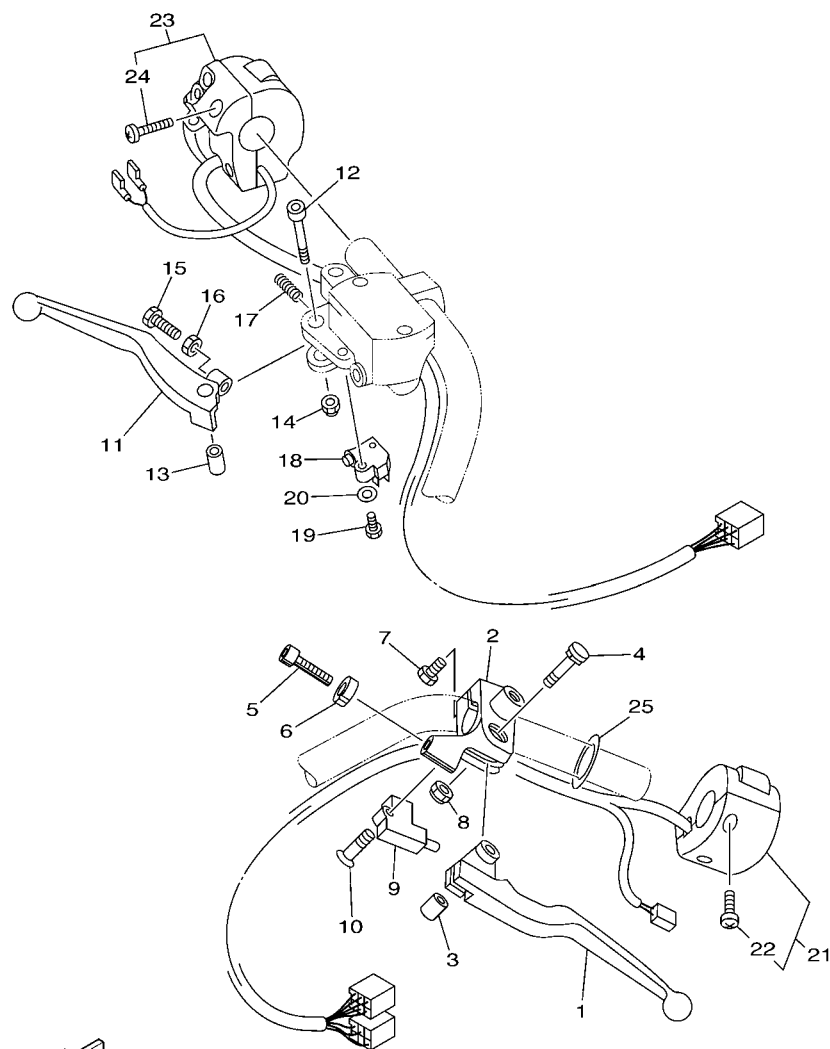

FIG. 38 INTERRUPTOR DO GUIDAO E MANETE

5FBD100-1380

REF. NO.	No. PEÇA	DESCRIÇÃO	5WD4				OBSERVAÇÕES
1	4TR-83912-00	ALAVANCA ESQUERDA 1	1				
2	4TR-82911-00	FIXADOR DA ALAVANCA 1	1				
3	4TR-83913-00	ESPACADOR DA ALAVANCA 1	1				
4	4TR-83945-00	PARAFUSO DA ALAVANCA	1				
5	90123-08046	PARAFUSO DE REGULAGEM	1				
6	90179-08148	PORÇA DE REGULAGEM	1				
7	97004-06020	PARAFUSO	1				
8	95604-06100	PORCA AUTO-TRAVANTE	1				
9	3YX-82917-01	INTERRUPTOR	1				
10	98707-03020	PARAFUSO CABECA PLANA	1				
11	1FK-83922-00	ALAVANCA DIREITA 2	1				
12	90110-06074	PARAFUSO SEXT. INTERNO	1				
13	36Y-83913-01	ESPACADOR DA ALAVANCA 1	1				
14	95607-06100	PORCA AUTO-TRAVANTE	1				
15	90149-06131	PARAFUSO	1				
16	90170-06010	PORÇA	1				
17	90501-10312	MOLA DE COMPRESSAO	1				
18	36Y-83980-01	INTERRUPTOR DE FREIO DIANT.	1				
19	98507-04016	PARAFUSO CABECA PANELA	1				
20	92907-04600	ARRUELA	1				
21	5FB-83973-30	INTERRUPTOR DO GUIDAO 3	1				
22	98580-05025	.PARAFUSO	2				
23	5VN-83975-20	INTERRUPTOR DO GUIDAO 2	1				
24	98580-05025	.PARAFUSO	2				
25	90202-26142	ARRUELA PLANA	1