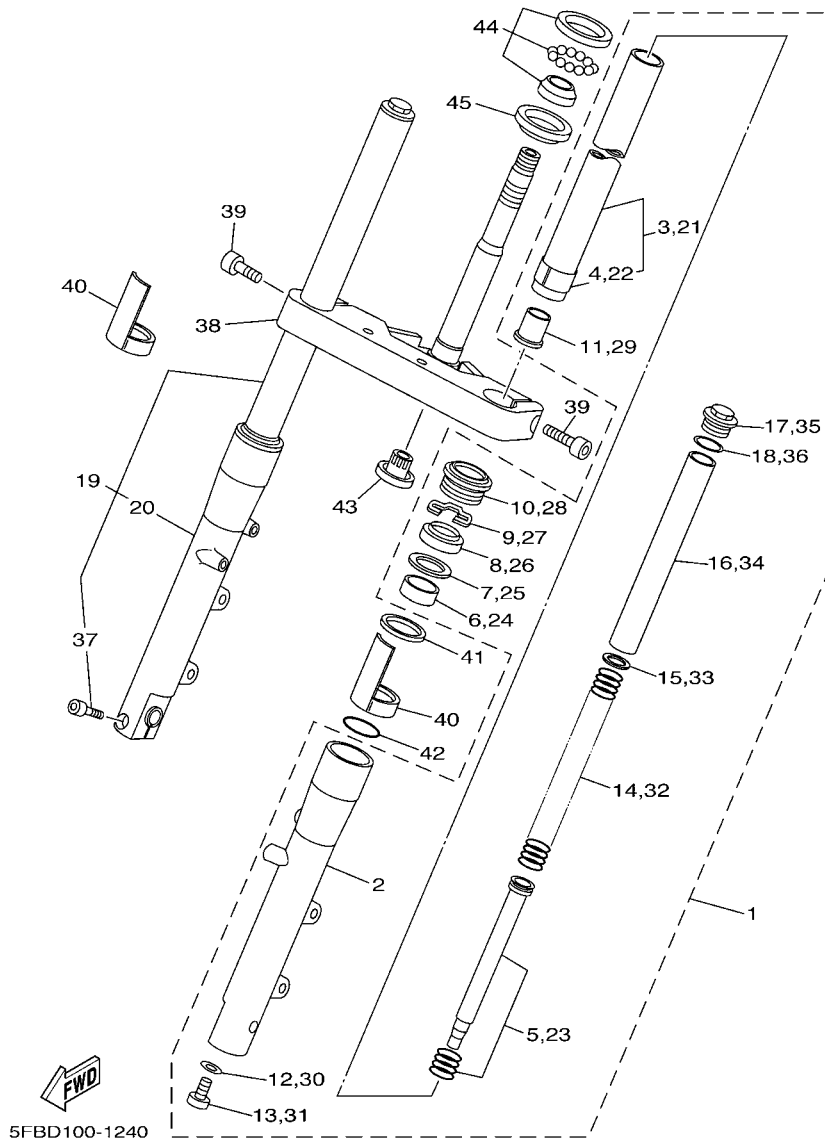

FIG. 24 GARFO DIANTEIRO

REF. NO.	No. PEÇA	DESCRIÇÃO	SWD4				OBSERVAÇÕES
1	5KP-23102-11	GARFO DIANTEIRO CONJ. (ESQ.)	1				
2	5KP-23126-10	.TUBO EXTERNO 1	1				
3	5KP-23110-00	.TUBO INTERNO COMPLETO 1	1				
4	5BN-23171-00	..PISTAO DO GARFO DIANTEIRO	1				
5	5KP-23170-00	.CILINDRO COMPLETO DO GARFO	1				
6	4FM-23125-40	.BUCHA (METAL LAMINA) 1	1				
7	36Y-23146-10	.ARRUELA DO RETENTOR DE OLEO	1				
8	4EB-23145-01	.RETENTOR DE OLEO DO GARFO	1				
9	26H-23156-00	.PRESILHA DO RETENTOR DE OLEO	1				
10	4EB-23144-00	.PROTETOR DE POEIRA	1				
11	4YR-23173-00	.VALVULA DE PRESSAO DO OLEO	1				
12	509-23158-L0	.GAXETA	1				
13	278-23181-50	.PARAFUSO DO GARFO DIANTEIRO	1				
14	5KP-23141-00	.MOLA DO GARFO DIANTEIRO	1				
15	4DW-23149-40	.ARRUELA DA MOLA SUPERIOR	1				
16	4TR-23118-00	.ESPACADOR	1				
17	1D0-23111-00	.PARAFUSO, CAPA	1				
18	43F-23188-10	.ANEL DE BORRACHA	1				
19	5KP-23103-11	GARFO DIANTEIRO CONJ. (DIR.)	1				
20	5KP-23136-10	.TUBO EXTERNO 2	1				
21	5KP-23110-00	.TUBO INTERNO COMPLETO 1	1				
22	5BN-23171-00	..PISTAO DO GARFO DIANTEIRO	1				
23	5KP-23170-00	.CILINDRO COMPLETO DO GARFO	1				
24	4FM-23125-40	.BUCHA (METAL LAMINA) 1	1				
25	36Y-23146-10	.ARRUELA DO RETENTOR DE OLEO	1				
26	4EB-23145-01	.RETENTOR DE OLEO DO GARFO	1				
27	26H-23156-00	.PRESILHA DO RETENTOR DE OLEO	1