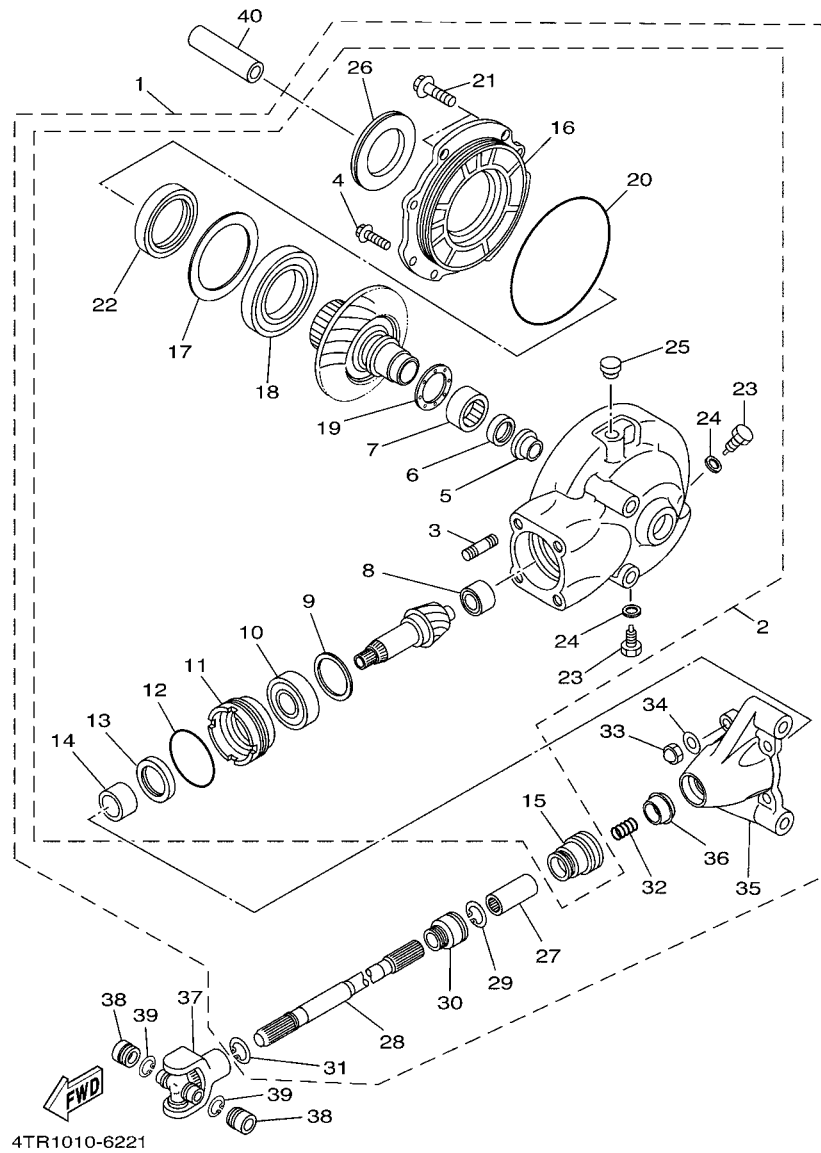

FIG. 22 EIXO MOTOR (CARDAN)

REF. NO.	No. PEÇA	DESCRIÇÃO	5WD4			OBSERVAÇÕES
20	93211-39569	..ANEL DE BORRACHA	1			
21	90105-10285	..PARAFUSO FLANGE	2			
22	93102-65277	..RETENTOR DE OLEO	1			
23	90340-14132	..TAMPAO DO DRENO	2			
24	214-11198-01	..GAXETA	2			
25	56W-17590-00	..RESPIRO COMPLETO	1			
26	1J7-25319-02	..PROTETOR DE POEIRA DO CUBO	1			
27	22U-46123-00	..ACOPLAMENTO	1			
28	5FB-46171-00	..EIXO DE TRANSMISSAO COMPL.	1			
29	99009-18400	..ANEL TRAVA	1			
30	5FB-46137-00	..VEDACAO 2	1			
31	93410-22039	..ANEL TRAVA	1			
32	90501-15722	..MOLA DE COMPRESSAO	1			
33	90176-10075	..PORCA COROA	4			
34	92990-10600	..ARRUELA PLANA	4			
35	4TR-46154-00	..TAMPA DO ALOJAMENTO	1			
36	4TR-46297-00	..PROTETOR DE POEIRA	1			
37	4X7-46180-00	..CRUZETA TRANSVERSAL COMPL.	1			
38	93311-21044	..ROLAMENTO	2			
39	93440-20088	..ANEL TRAVA	2			
40	90387-1510D	..ESPACADOR	1			