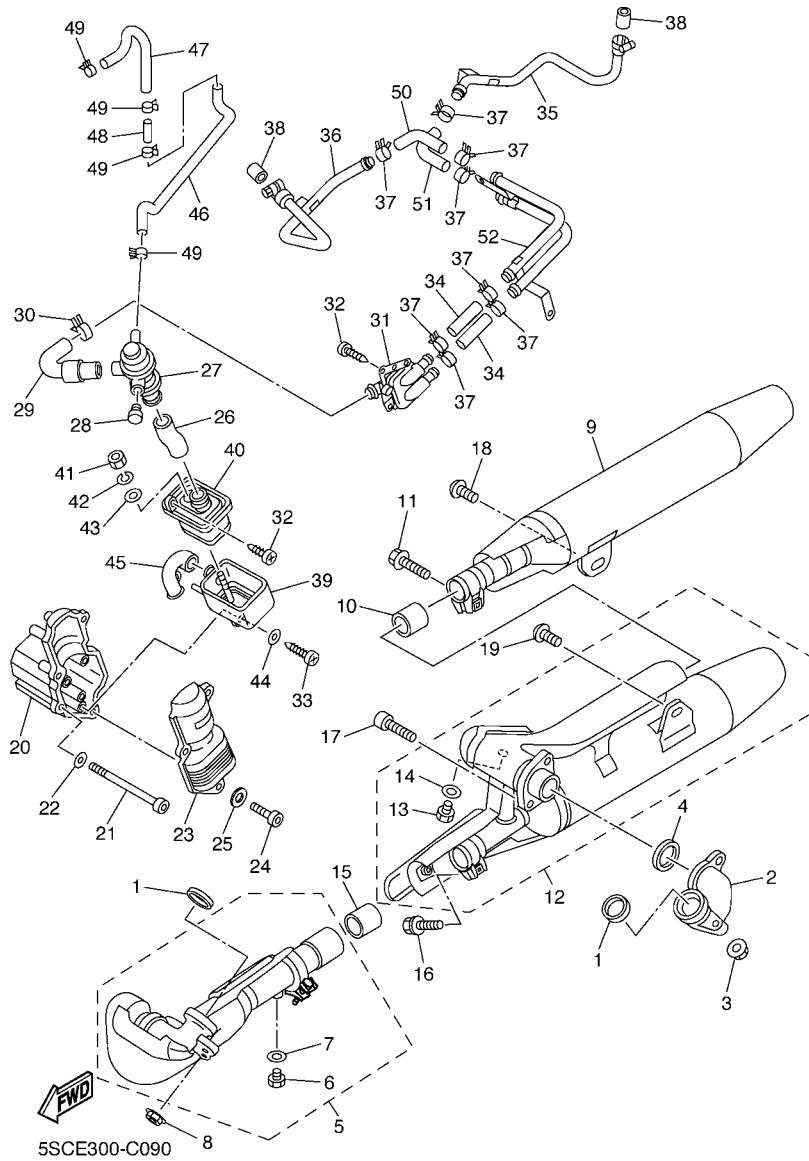

5WD3280-E080

FIG. 8 CARBURADOR

REF. NO.	No. PEÇA	DESCRIÇÃO	5WD4			OBSERVAÇÕES
28	4TR-14348-00	..TUBO 1	1			
29	98507-04008	..PARAFUSO	2			UR (#1) TRASEIRO
	98507-04008	..PARAFUSO	4			UR (#2) DIANTEIRO
30	98507-04014	..PARAFUSO CABECA PAINEL	4			UR (#1) TRASEIRO
	98507-04014	..PARAFUSO CABECA PAINEL	3			UR (#2) DIANTEIRO
31	4VR-24453-00	..PARAFUSO	1			
32	5LW-14191-00	..TAMPAO DE DRENO	1			
33	4TR-14937-00	..BRACADEIRA DA BOMBA	1			
34	1FN-14565-00	..PARAFUSO	1			
35	353-14186-00	..PINO DA BOIA	1			
36	1HX-14985-00	..BOIA	1			
37	4HM-14239-00	.VEDACAO	1			
38	4TR-1490L-00	.CONJ. DA ALAVANCA DE PARTIDA 1	1			
39	3KW-1490K-00	.JOGO DO PARAFUSO DE PARADA	1			
40	36Y-14147-00	.ANEL DE BORRACHA	4			
41	1WG-14251-00	.NIPLE	1			
42	4TR-14987-00	.MANGUEIRA	1			
43	4KM-24453-00	.PARAFUSO	2			
44	4NK-85885-00	.SENSOR ACELERACAO CONJ.	1			
45	90461-06087	.BRACADEIRA	1			UR (#1) TRASEIRO
	90461-06087	.BRACADEIRA	2			UR (#2) DIANTEIRO
46	14X-14937-00	.BRACADEIRA DA BOMBA	2			
47	5KP-81517-00	.CABO SUB CONDUTOR	1			
48	5SC-1410H-00	.VALVULA SOLENOIDE	1			
49	5SC-1410H-10	.VALVULA SOLENOIDE	1			
50	256-14956-01	.ARRUELA	1			
51	35H-14139-00	PRESILHA DO TUBO	1			