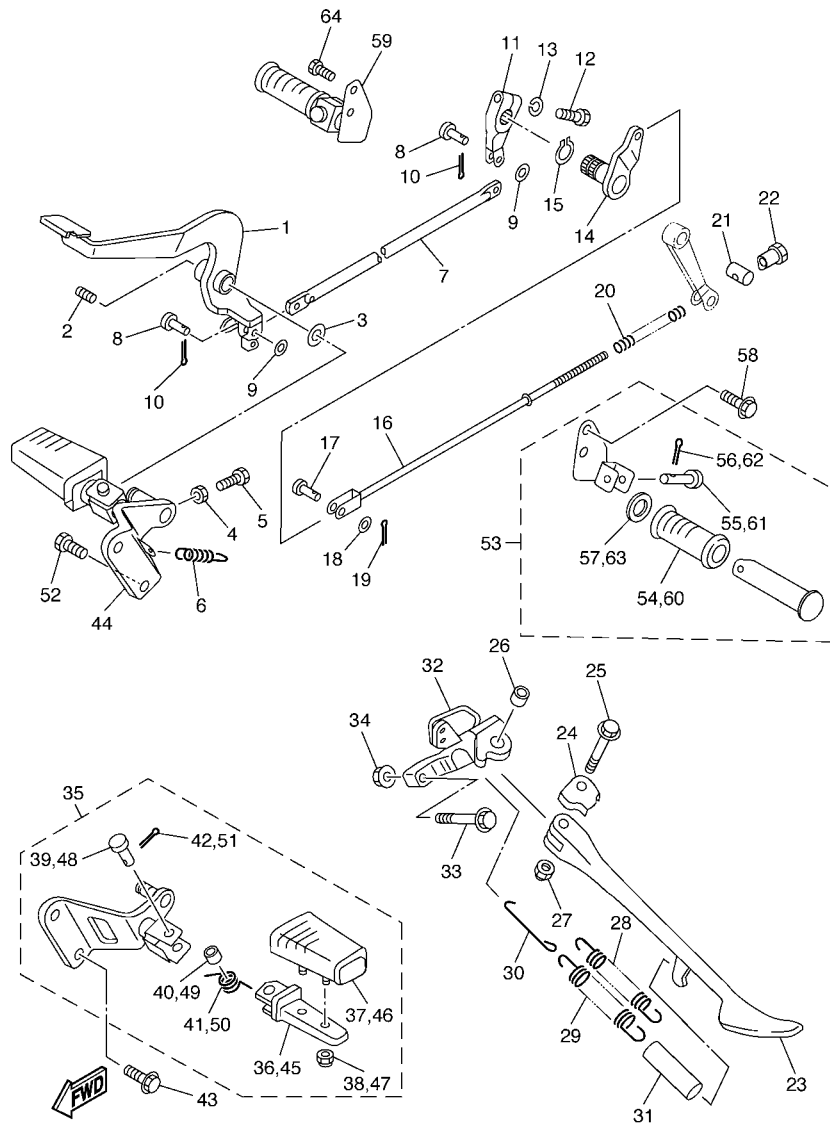

5WD1280-B320

FIG. 32 CAVALETE. ESTRIBOS. PEDAL 1

REF. NO.	No. PEÇA	DESCRIÇÃO	5WD4				OBSERVAÇÕES
1	5KP-27211-00	PEDAL DE FREIO	1				
2	90110-06249	PARAFUSO SEXT. INTERNO	1				
3	90206-14086	ARRUELA ONDULADA	1				
4	95307-06700	PORCA	1				
5	90101-06534	PARAFUSO	1				
6	90506-20193	MOLA DE TENSÃO	1				
7	5WD-F7247-00	VARETA 1	1				
8	90240-06108	PINO	2				
9	90201-062P7	ARRUELA PLANA	2				
10	91401-20012	CUPILHA	2				
11	4TR-27243-00	COMANDO DO PEDAL DE FREIO	1				
12	90109-06468	PARAFUSO	1				
13	92907-06100	ARRUELA TRAVA	1				
14	4TR-27212-00	EIXO DO PEDAL DE FREIO	1				
15	99009-19400	ANEL TRAVA	1				
16	4TR-27231-00	VARETÀ DE FREIO	1				
17	90240-06108	PINO	1				
18	90201-062P7	ARRUELA PLANA	1				
19	91401-20012	CUPILHA	1				
20	90501-10245	MOLA DE COMPRESSAO	1				
21	90249-12008	PINO	1				
22	90179-06411	PORCA DE REGULAGEM	1				
23	4KU-27311-13	CAVALETE LATERAL	1				
24	5KP-27322-00	ARRUELA DO CAVALETE	1				
25	90105-102A6	PARAFUSO FLANGE	1				
26	90387-1003G	ESPACADOR	1				
27	95607-10200	PORCA AUTO-TRAVANTE	1