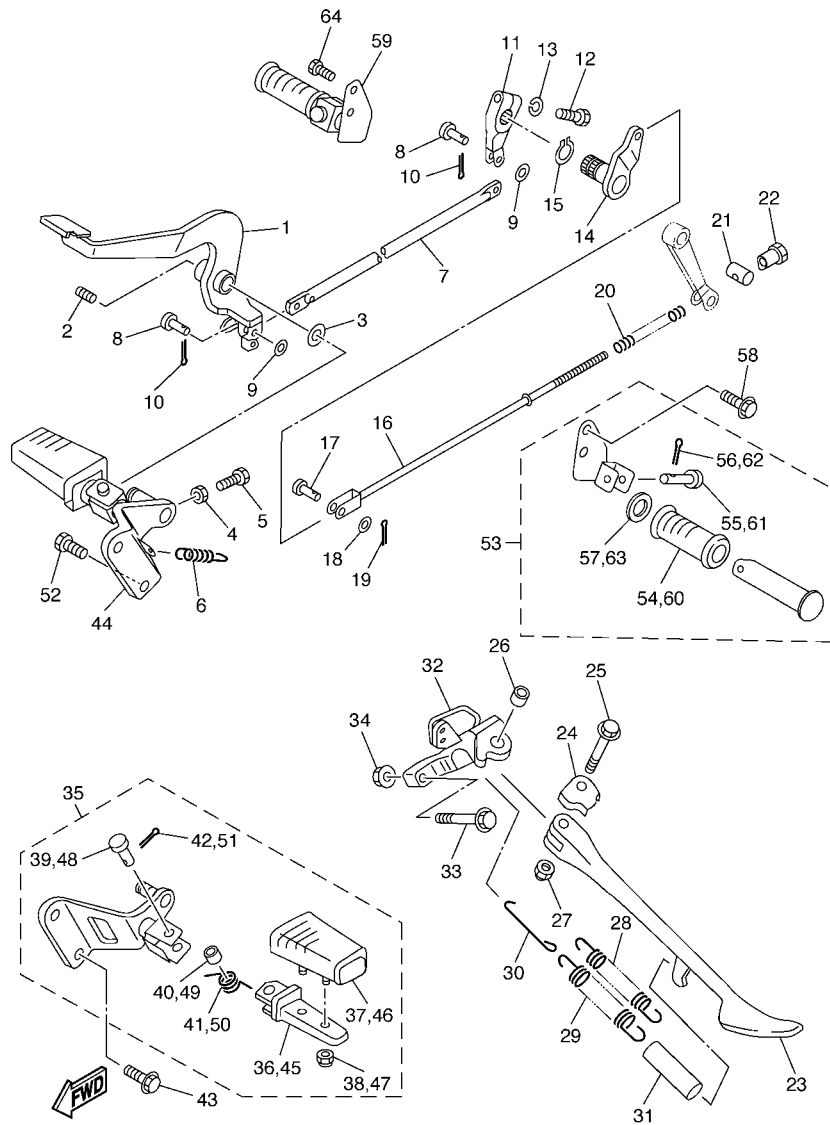

5WD1280-B320

FIG. 32 CAVALETE. ESTRIBOS. PEDAL 1

REF. NO.	No. PEÇA	DESCRIÇÃO	5WD4				OBSERVAÇÕES
28	90506-23490	MOLA DE TENSAO	1				
29	90506-29507	MOLA DE TENSAO	1				
30	5EL-27315-00	ARTICULADOR, CAVALETE LATERAL	1				
31	90445-16641	TUBO (L60)	1				
32	5KP-27321-00	SUPORTE DO CAVALETE LATERAL	1				
33	90105-10727	PARAFUSO FLANGE	2				
34	95607-10200	PORCA AUTO-TRAVANTE	2				
35	5KP-27410-00	ESTRIBO DIANTEIRO CONJ. (ESQ.)	1				
36	1NH-27451-00	.ESTRIBO ESQUERDO	1				
37	4VR-27413-00	.CAPA DO ESTRIBO	1				
38	95607-06100	.PORCA AUTO-TRAVANTE	2				
39	90240-08084	.PINO	1				
40	90387-087K5	.ESPACADOR	1				
41	90508-18696	.MOLA DE TORCAO	1				
42	91401-25015	.CUPILHA	1				
43	90105-102A3	PARAFUSO FLANGE	2				
44	5KP-27420-00	ESTRIBO DIANTEIRO CONJ. (DIR.)	1				
45	1NH-27461-00	.ESTRIBO DIREITO	1				
46	4VR-27413-00	.CAPA DO ESTRIBO	1				
47	95607-06100	.PORCA AUTO-TRAVANTE	2				
48	90240-08084	.PINO	1				
49	90387-087K5	.ESPACADOR	1				
50	90508-18696	.MOLA DE TORCAO	1				
51	91401-25015	.CUPILHA	1				
52	90105-102A3	PARAFUSO FLANGE	2				
53	4TR-27430-10	ESTRIBO TRASEIRO CONJ. ESQ. 1	1				
54	120-27433-00	.CAPA DO ESTRIBO TRASEIRO ESQ.	1