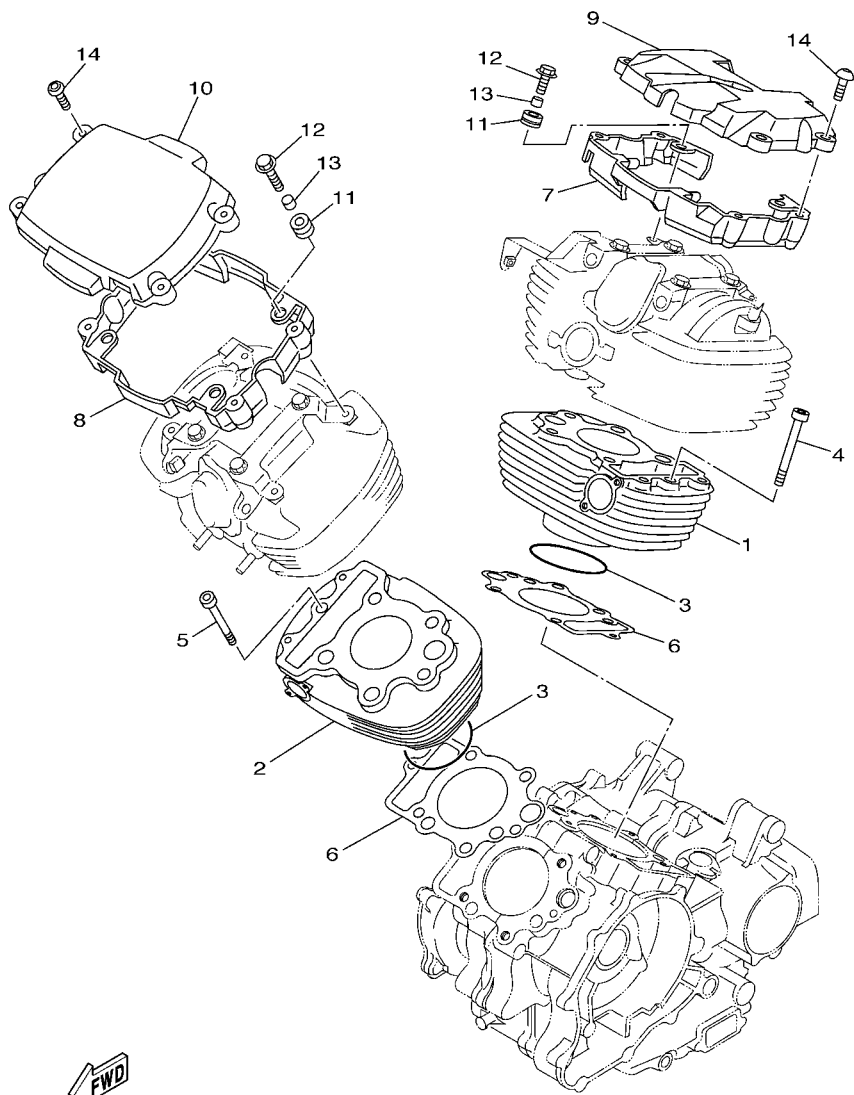

5KP1010-0020

FIG. 2 CILINDRO

REF. NO.	No. PEÇA	DESCRIÇÃO	5WD4				OBSERVAÇÕES
1	4VR-11310-11	CILINDRO	1				
2	4VR-11320-11	CILINDRO 2	1				
3	93210-84724	ANEL DE BORRACHA	2				
4	91317-06085	PARAFUSO	1				
5	90110-06011	PARAFUSO SEXT. INTERNO	1				
6	4VR-11351-01	GAXETA DO CILINDRO	2				
7	4VR-11191-00	TAMPA, CABECOTE DO CILINDRO 1	1				
8	4VR-11192-00	TAMPA, CABECOTE DO CILINDRO 2	1				
9	4VR-11190-10	TAMPA, CABECOTE DO CIL. C.J. 1	1				
10	4VR-1111N-00	TAMPA DO CILINDRO 2	1				
11	90480-13018	ILHO DE BORRACHA	2				
12	90119-06170	PARAFUSO COM ARRUELA	6				
13	90387-06043	ESPACADOR	6				
14	90149-06302	PARAFUSO	8