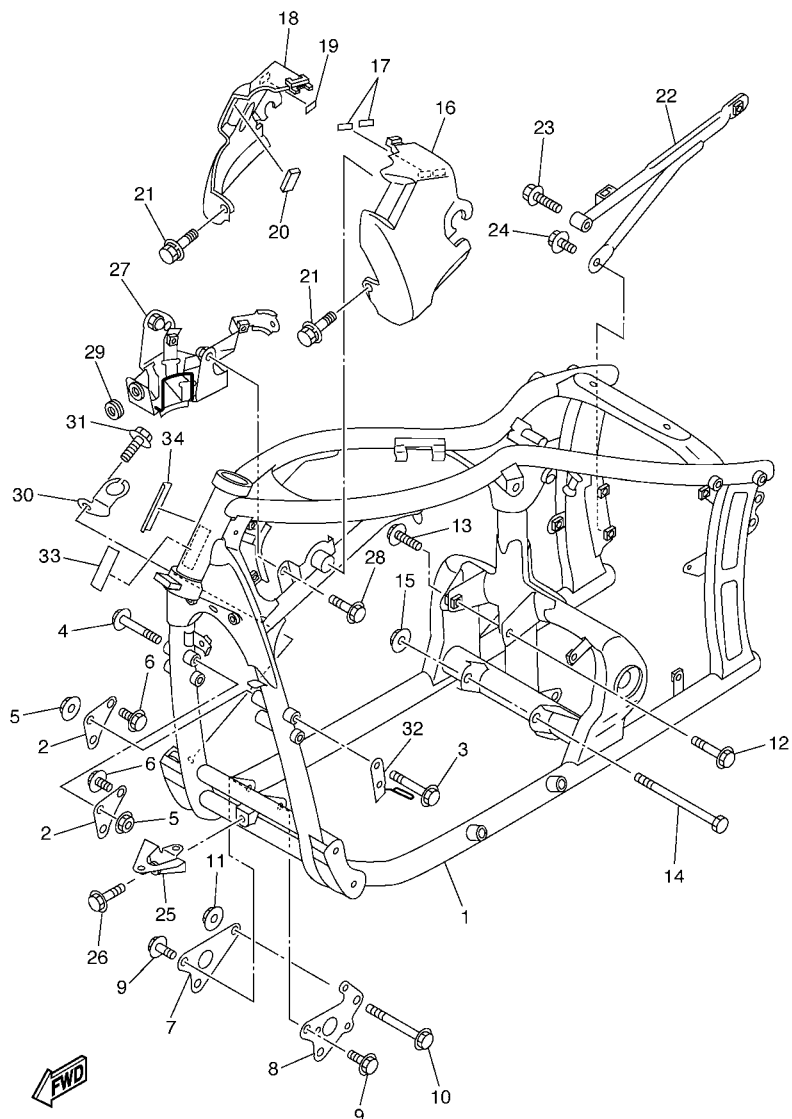

FIG. 17 EIXO DE MUDANCA

REF. NO.	No. PEÇA	DESCRIÇÃO	5WD4				OBSERVAÇÕES
1	90215-18178	ARRUELA TRAVA	1				
2	4G0-18127-00	PARAFUSO LIMITADOR	1				
3	4TR-18140-00	ALAVANCA LIMITADORA CONJ.	1				
4	90508-290B5	MOLA DE TORCAO	1				
5	93102-12106	RETENTOR DE OLEO(SD12-22-5 HS)	1				
6	4TR-18120-00	ALAVANCA DE MUDANCA CONJ.	1				
7	90506-08227	.MOLA DE TENSAO	1				
8	90508-32536	MOLA DE TORCAO	1				
9	99001-10600	ANEL TRAVA	1				
10	90201-12588	ARRUELA PLANA	2				
11	90201-12575	ARRUELA PLANA	1				
12	99001-10600	ANEL TRAVA	1				
13	4TR-18110-00	PEDAL DE CAMBIO CONJ.	1				
14	22N-18113-00	.CAPA DO PEDAL	1				
15	2H9-18154-00	.PROTETOR DE POEIRA	1				
16	97024-06020	PARAFUSO	1				
17	4TR-18112-00	BRACO DO CAMBIO	1				
18	2H9-18154-00	.PROTETOR DE POEIRA	1				
19	3SX-18115-10	HASTE DO CAMBIO	1				
20	90170-06228	PORCA	1				
21	95304-06700	PORCA	1				
22	90201-12362	ARRUELA PLANA	1				
23	99009-12400	ANEL TRAVA	1				