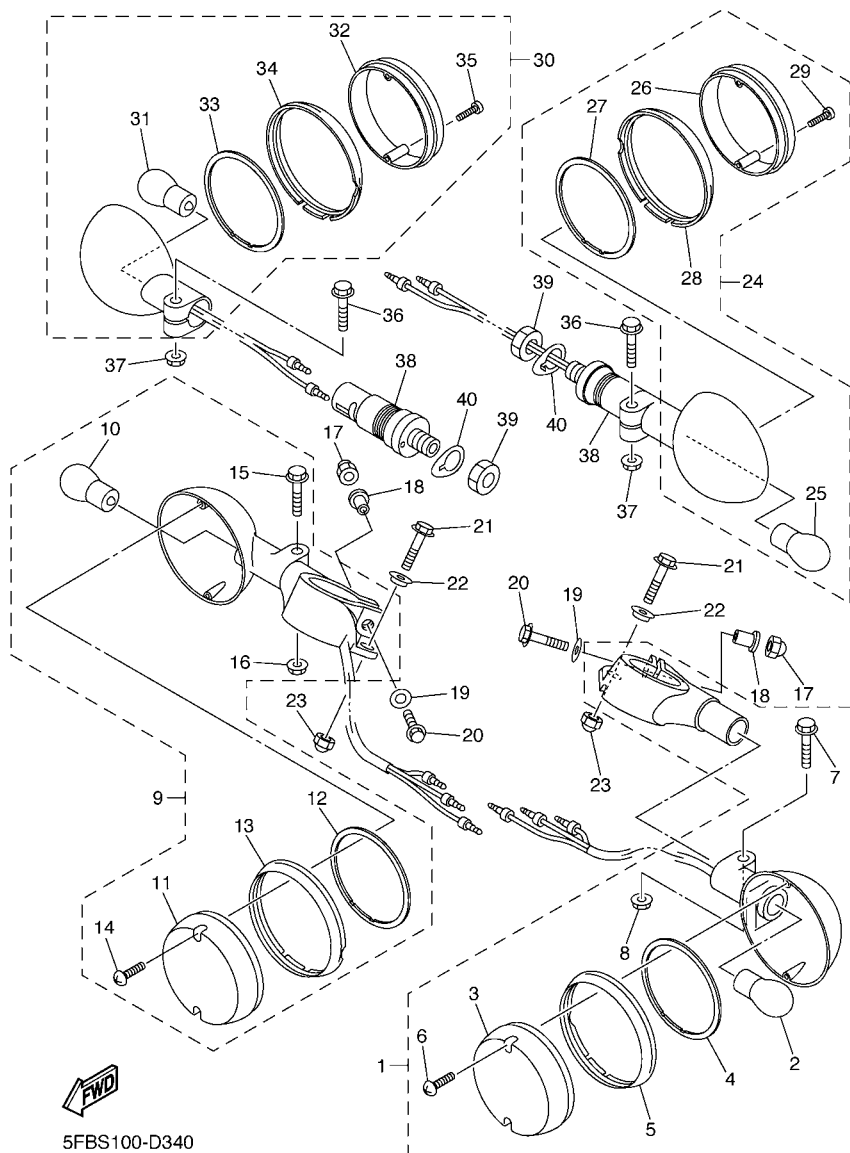

5FBS100-D340

FIG. 34 PISCAS

REF. NO.	No. PEÇA	DESCRIÇÃO	5WD4				OBSERVAÇÕES
1	5PB-83310-10	PISCA DIANTEIRO CONJ. 1	1				
2	5VN-83311-00	.LAMPADA DO PISCA 12V-23/8W	1				
3	5VN-83312-10	.LENTE DO PISCA ESQUERDO	1				
4	1D6-83313-00	.GAXETA LENTE DO PISCA	1				
5	1D6-83363-00	.ARO DA LENTE DO PISCA	1				
6	57M-83358-00	.PARAFUSO ESPECIAL	2				
7	95024-06030	.PARAFUSO FLANGE	1				
8	95704-06500	.PORCA FLANGE	1				
9	5PB-83320-10	PISCA DIANTEIRO CONJ. 2	1				
10	5VN-83311-00	.LAMPADA DO PISCA 12V-23/8W	1				
11	5VN-83312-20	.LENTE DO PISCA ESQUERDO	1				
12	1D6-83313-00	.GAXETA LENTE DO PISCA	1				
13	1D6-83363-10	.ARO DA LENTE DO PISCA	1				
14	57M-83358-00	.PARAFUSO ESPECIAL	2				
15	95024-06030	.PARAFUSO FLANGE	1				
16	95704-06500	.PORCA FLANGE	1				
17	90176-06055	PORCA COROA	2				
18	90387-06076	ESPADADOR	2				
19	90201-06045	ARRUELA PLANA	2				
20	95807-06025	PARAFUSO FLANGE	2				
21	95027-06030	.PARAFUSO FLANGE	2				
22	90560-06244	ESPADADOR	2				
23	95304-06800	PORCA COROA	2				
24	1D6-83330-00	PISCA TRASEIRO CONJ. 1	1				
25	5VN-83311-10	.LAMPADA DO PISCA	1				
26	1D6-83312-20	.LENTE DO PISCA ESQUERDO	1				
27	1D6-83313-00	.GAXETA LENTE DO PISCA	1				