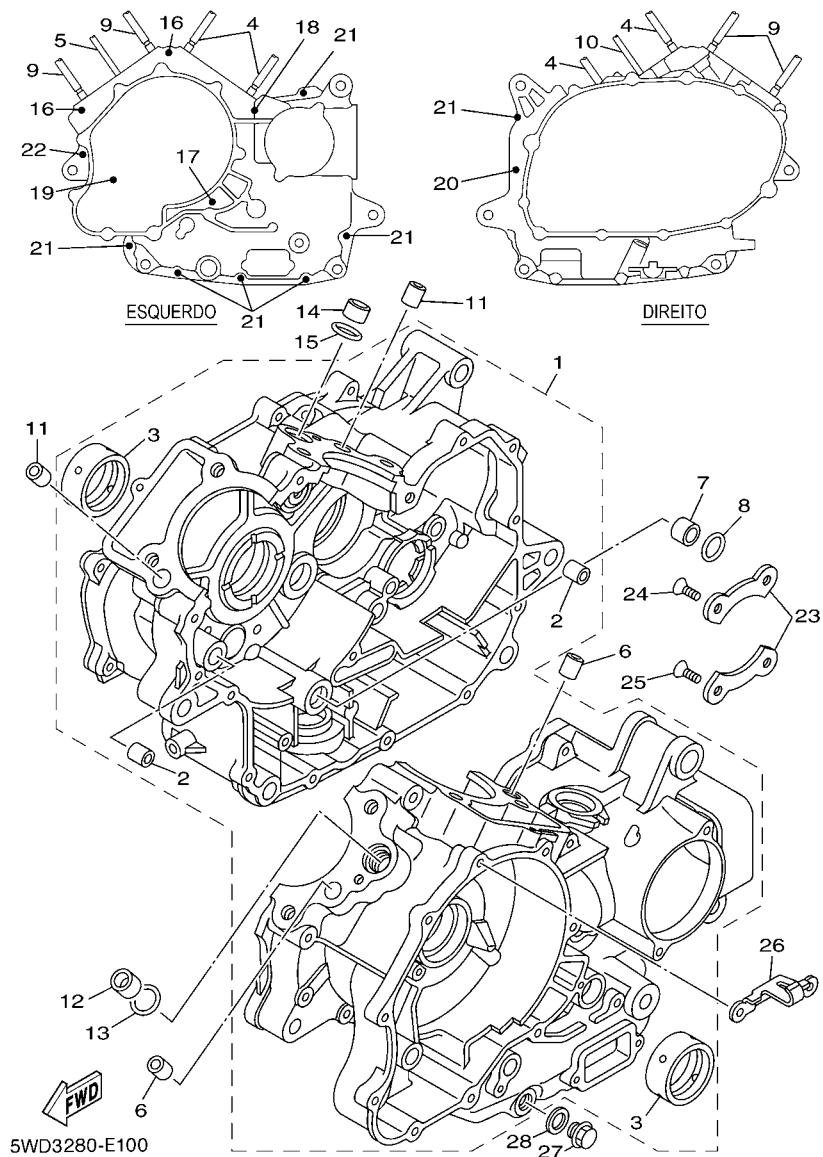

No. PEÇA	DESCRIÇÃO	QTDE	OBSERVAÇÕES
2N4-24110-00-X5	TANQUE DE COMBUSTÍVEL COMPL.	2	MXR
3J1-24240-10	.GRÁFICO, TANQUE DE COMB.	1	PARA MXR

5. Observe que as ilustrações são referentes apenas a indicação dos códigos das peças, e não para montagem. Para montagem, por favor utilize o Manual de Montagem apropriado.

FIG. 10 CARCACA DO MOTOR

REF. NO.	No. PEÇA	DESCRIÇÃO	5WD4			OBSERVAÇÕES
1	4TR-15100-15	CARCACA DO MOTOR COMPLETA	1			
2	91815-16017	.PINO GUIA	2			
3	22U-11416-80	.ROLAMENTO PLANO DO VIRABREQ. 1	2			UR AZUL
	22U-11416-90	.ROLAMENTO PLANO DO VIRABREQ. 1	2			UR VERDE
4	90116-10611	PRISIONEIRO	4			
5	90116-08404	PRISIONEIRO	1			
6	99530-14016	PINO GUIA	2			
7	90387-16547	ESPAÇADOR	1			
8	93210-18322	ANEL DE BORRACHA	1			
9	90116-10405	PRISIONEIRO	4			
10	90116-08404	PRISIONEIRO	1			
11	99530-14016	PINO GUIA	2			
12	90387-16547	ESPAÇADOR	1			
13	93210-18322	ANEL DE BORRACHA	1			
14	90387-16547	ESPAÇADOR	1			
15	93210-18322	ANEL DE BORRACHA	1			
16	91314-08060	PARAFUSO	2			
17	91317-08080	PARAFUSO	1			
18	91314-08100	PARAFUSO	1			
19	91317-06095	PARAFUSO	1			
20	91380-06045	PARAFUSO	1			
21	91317-06045	PARAFUSO	7			
22	91314-06055	PARAFUSO	1			
23	11H-15383-02	PLACA DA CAPA DO ROLAMENTO	2			
24	90151-08022	PARAFUSO TRAMBULADOR	1			
25	90149-08152	PARAFUSO	3			
26	22U-15441-01	FIXADOR DO CABO DA EMBREAGEM	1			