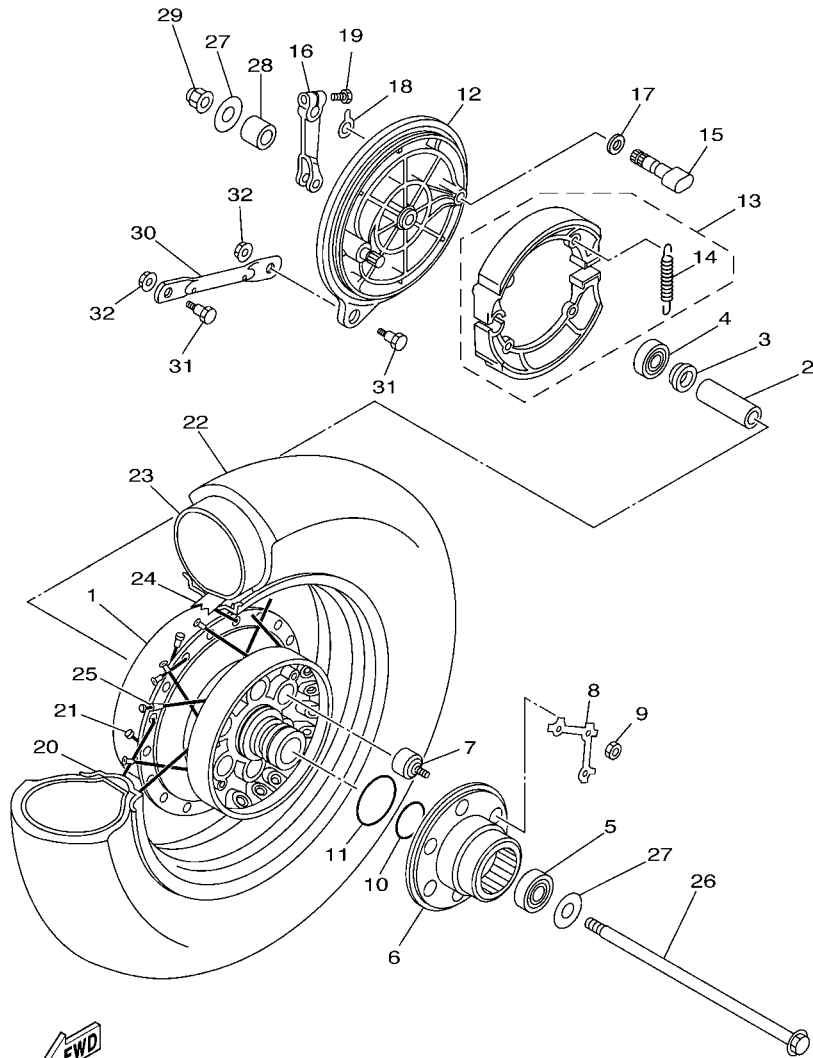

5BNV300-1290

FIG. 29 RODA TRASEIRA

REF. NO.	No. PEÇA	DESCRIÇÃO	5WD4				OBSERVAÇÕES
28	90387-151R1	ESPACADOR	1				
29	95604-14200	PORCA AUTO-TRAVANTE	1				
30	5WD-F5371-00	BARRA DE TENSAO	1				
31	90109-085G1	PARAFUSO	2				
32	95604-08200	PORCA AUTO-TRAVANTE	2