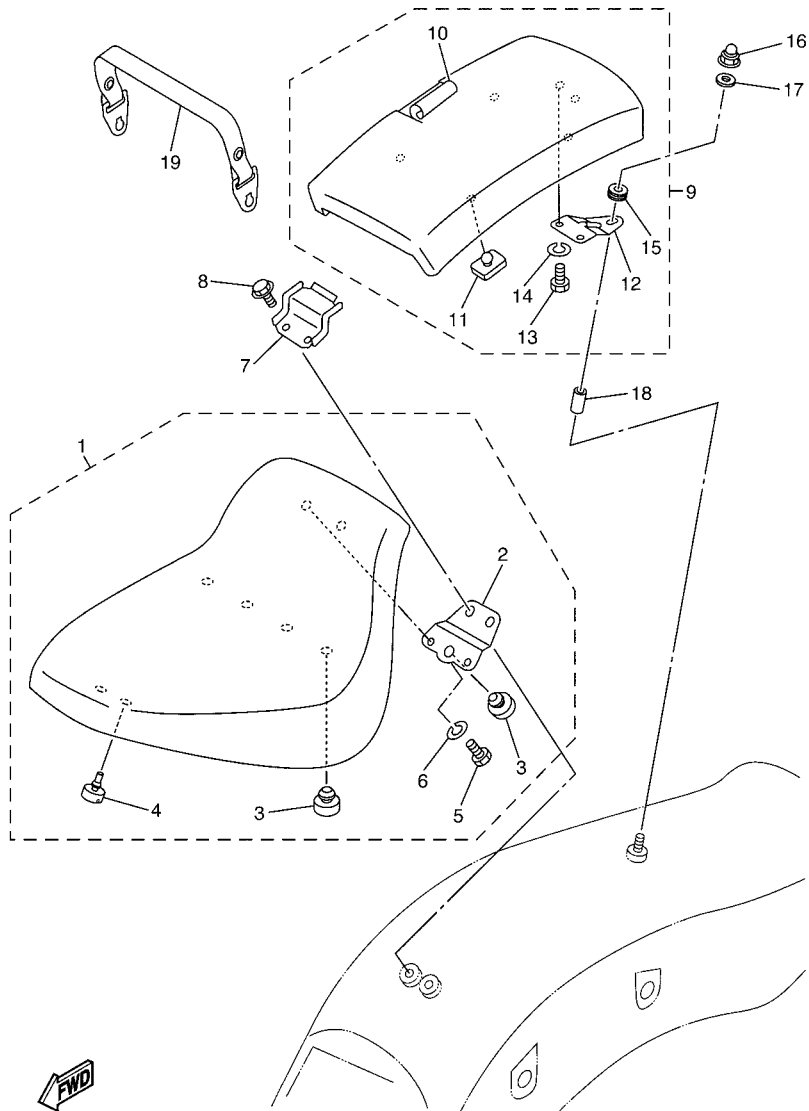

5FBY100-F260

FIG. 26 ASSENTO

REF. NO.	No. PEÇA	DESCRIÇÃO	5WD4				OBSERVAÇÕES
1	4VR-24710-20	SELIM SIMPLES COMPLETO	1				
2	4TR-2475H-00	.SUPORTE DA ALAVANCA DO SELIM 1	1				
3	22W-24741-00	.AMORTIZADOR DO SELIM	5				
4	35T-24724-00	.AMORTIZADOR DO SELIM	2				
5	97007-06012	.PARAFUSO	2				
6	92907-06100	.ARRUELA TRAVA	2				
7	4TR-2475K-00	SUPORTE 3	1				
8	91317-06025	PARAFUSO	2				
9	4TR-24750-31	RABETA SELIM CONJ .	1				
10	4TR-24751-10	.CAPA DA RABETA SELIM	1				
11	509-24724-00	.AMORTIZADOR DO SELIM	4				
12	5FB-2475J-01	.SUPORTE, ALAVANCA DO ASSENTO	1				
13	97007-06012	.PARAFUSO	2				
14	92907-06100	.ARRUELA TRAVA	2				
15	5YS-24742-00	.ILHO	1				
16	90176-08001	PORCA COROÁ	1				
17	90201-08042	ARRUELA PLANA	1				
18	90387-081M9	ESPACADOR	1				
19	4TR-24720-00	CINTA DO SELIM CONJ.	1