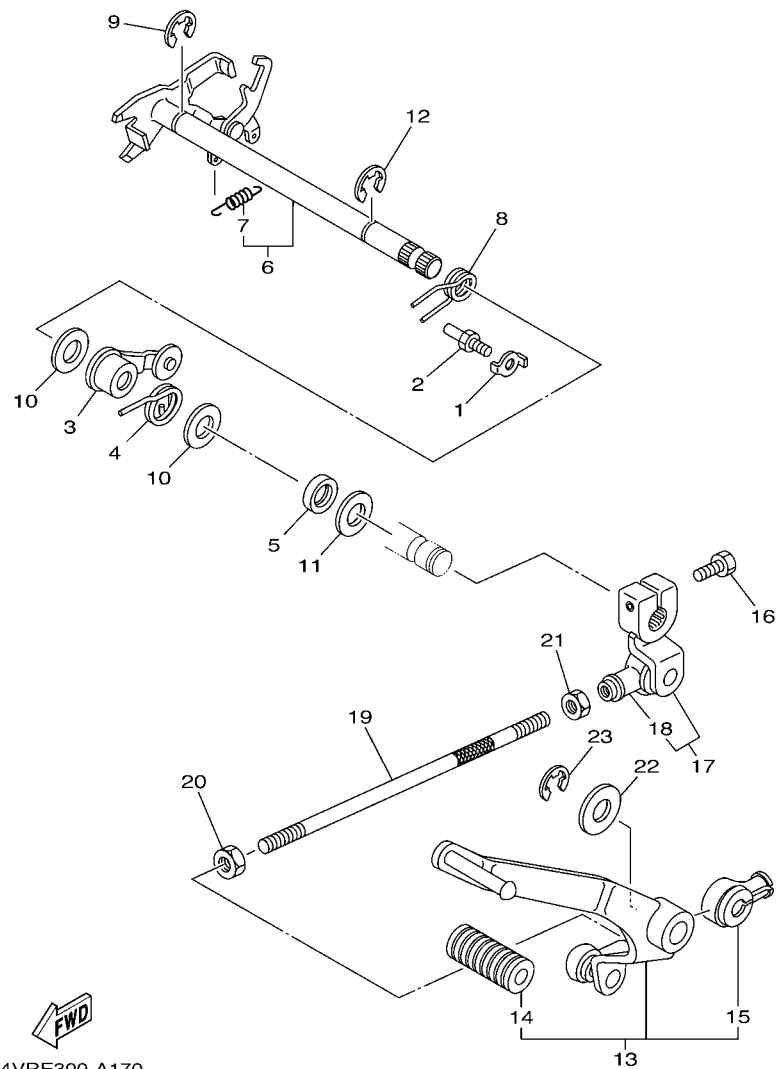

22U110-3190

FIG. 16 EIXO TRAMBULADOR

REF. NO.	No. PEÇA	DESCRIÇÃO	SWD4				OBSERVAÇÕES
1	4TR-18540-02	CAME DE MUDANCA COMPLETO	1				
2	93306-90602	.ROLAMENTO	1				
3	4H7-18185-00	.SEGMENTO DE MUDANCA	1				
4	93604-16092	.PINO GUIA	3				
5	93604-20156	.PINO GUIA	1				
6	98707-05035	.PARAFUSO CABEÇA PLANA	1				
7	90501-06022	.MOLA DE COMPRESSAO	1				
8	4UN-18542-00	.PONTO NEUTRO	1				
9	4UN-18566-00	.PLACA LATERAL 2	1				
10	90149-05321	.PARAFUSO	1				
11	4TR-18511-00	GARFO DE MUDANCA 1	1				
12	4TR-18512-00	GARFO DE MUDANCA 2	1				
13	4TR-18513-00	GARFO DE MUDANCA 3	1				
14	3YF-18531-00	BARRA GUIA DO GARFO 1	1				
15	4TR-18535-00	BARRA GUIA DO GARFO 2	1				

FIG. 17 EIXO DE MUDANCA

REF. NO.	No. PEÇA	DESCRIÇÃO	5WD4				OBSERVAÇÕES
1	90215-18178	ARRUELA TRAVA	1				
2	4G0-18127-00	PARAFUSO LIMITADOR	1				
3	4TR-18140-00	ALAVANCA LIMITADORA CONJ.	1				
4	90508-290B5	MOLA DE TORCAO	1				
5	93102-12106	RETENTOR DE OLEO(SD12-22-5 HS)	1				
6	4TR-18120-00	ALAVANCA DE MUDANCA CONJ.	1				
7	90506-08227	.MOLA DE TENSAO	1				
8	90508-32536	MOLA DE TORCAO	1				
9	99001-10600	ANEL TRAVA	1				
10	90201-12588	ARRUELA PLANA	2				
11	90201-12575	ARRUELA PLANA	1				
12	99001-10600	ANEL TRAVA	1				
13	4TR-18110-00	PEDAL DE CAMBIO CONJ.	1				
14	22N-18113-00	.CAPA DO PEDAL	1				
15	2H9-18154-00	.PROTETOR DE POEIRA	1				
16	97024-06020	PARAFUSO	1				
17	4TR-18112-00	BRACO DO CAMBIO	1				
18	2H9-18154-00	.PROTETOR DE POEIRA	1				
19	3SX-18115-10	HASTE DO CAMBIO	1				
20	90170-06228	PORCA	1				
21	95304-06700	PORCA	1				
22	90201-12362	ARRUELA PLANA	1				
23	99009-12400	ANEL TRAVA	1				