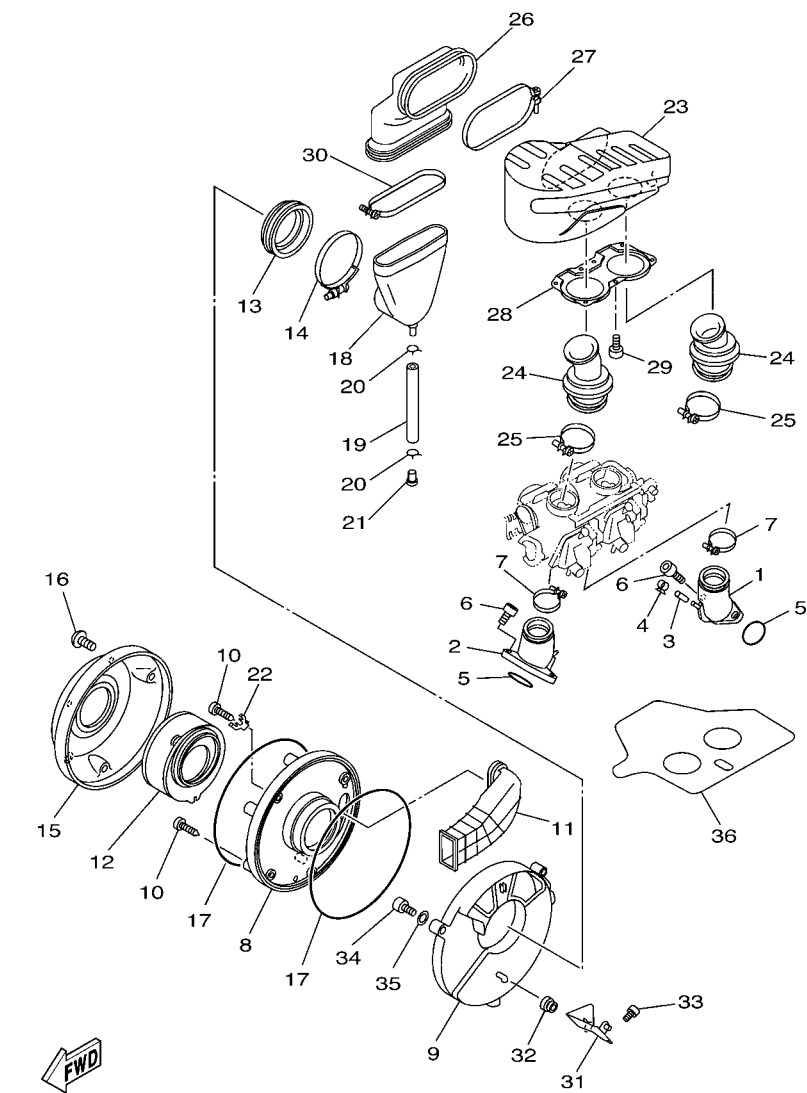

4XP3361-8070

FIG. 7 ADMISSAO

REF. NO.	No. PEÇA	DESCRIÇÃO	SWD4				OBSERVAÇÕES
1	4TR-13586-01	JUNCAO DO CARBURADOR 1	1				
2	4TR-13596-01	JUNCAO DO CARBURADOR 2	1				
3	16G-13569-00	TAMPAO	1				
4	90467-10039	PRESILHA	1				
5	93210-36769	ANEL DE BORRACHA	2				
6	91317-06020	PARAFUSO	4				
7	4TR-13474-01	BRACADEIRA	2				
8	4TR-14411-00	CAIXA DO FILTRO DE AR 1	1				
9	4TR-14417-01	TAMPA 1	1				
10	97707-50125	PARAFUSO	4				
11	4TR-14437-00	DUTO	1				
12	4TR-14451-00	ELEMENTO DO FILTRO DE AR	1				
13	4TR-14463-00	JUNCAO DO FILTRO DE AR 1	1				
14	4TR-14456-00	BRACADEIRA	1				
15	4TR-14421-00	CAIXA DO FILTRO DE AR 2	1				
16	92014-05016	PARAFUSO	3				
17	4TR-14452-00	VEDACAO	2				
18	4TR-1440G-00	JUNCAO DO FILTRO DE AR 2	1				
19	90445-11587	TUBO (L100)	1				
20	90467-11106	PRESILHA	2				
21	90338-08174	TAMPAO	1				
22	4TR-14413-00	FIXADOR	1				
23	4VR-14431-01	SILENCIADOR DE ADMISSAO 1	1				
24	4TR-14453-00	JUNCAO DA CAIXA DO FILTRO 1	2				
25	90460-53200	BRACADEIRA	2				
26	4TR-1440F-00	JUNCAO DO FILTRO DE AR 1	1				
27	4TR-13575-00	BRACADEIRA	1