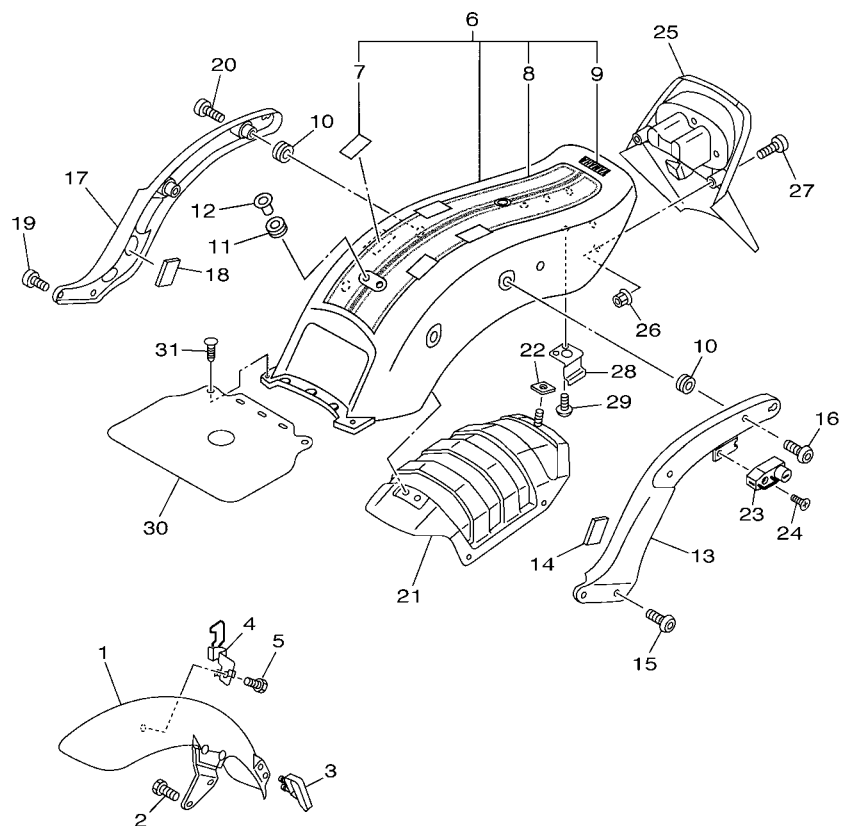

5WD4280-G190

FIG. 19 PARA-LAMA

REF. NO.	No. PEÇA	DESCRIÇÃO	5WD4			OBSERVAÇÕES
1	4TR-21510-02-PD	PARA-LAMA DIANTEIRO COMPL.	1			PARA SMX
	4TR-21510-02-PG	PARA-LAMA DIANTEIRO COMPL.	1			PARA DRMK
2	95027-08012	PARAFUSO FLANGE	4			
3	4VR-21518-00	FIXADOR DO CABO	1			
4	5WD-F1598-00	FIXADOR DO CABO 2	1			
5	95807-06012	PARAFUSO FLANGE	1			
6	4TR-Y2161-H2-PF	PARA-LAMA TRAS. COMPLETO	1			UR PARA SMX
	4TR-Y2161-A2-PH	PARA-LAMA TRAS. COMPLETO	1			UR PARA DRMK
7	3SP-21732-00	.VEDACAO 1	4			
8	3B6-21675-20	.GRAFICO DO PARA-LAMA TRASEIRO	1			UR PARA SMX
	3B6-21675-10	.GRAFICO DO PARA-LAMA TRASEIRO	1			UR PARA DRMK
9	1D6-2153E-00	.EMBLEMA YAMAHA	1			
10	90480-18418	ILHO DE BORRACHA	4			
11	90480-13398	ILHO DE BORRACHA	2			
12	90387-067N5	ESPADADOR	2			
13	4TR-21613-01	FIXADOR DO PARA-LAMA 1	1			
14	3SX-2139X-00	AMORTIZADOR	1			
15	90157-10043	PARAFUSO	2			
16	92014-08040	PARAFUSO	2			
17	4TR-21614-01	FIXADOR DO PARA-LAMA 2	1			
18	3SX-2139X-00	AMORTIZADOR	1			
19	90157-10043	PARAFUSO	2			
20	92014-08040	PARAFUSO	2			
21	4TR-21643-01	FIXADOR TRASEIRO	1			
22	5FB-24737-00	AMORTIZADOR DO SELIM	1			
23	4R8-21308-01	TRAVA DO CAPACETE CONJ.	1			
24	90149-06154	PARAFUSO	1