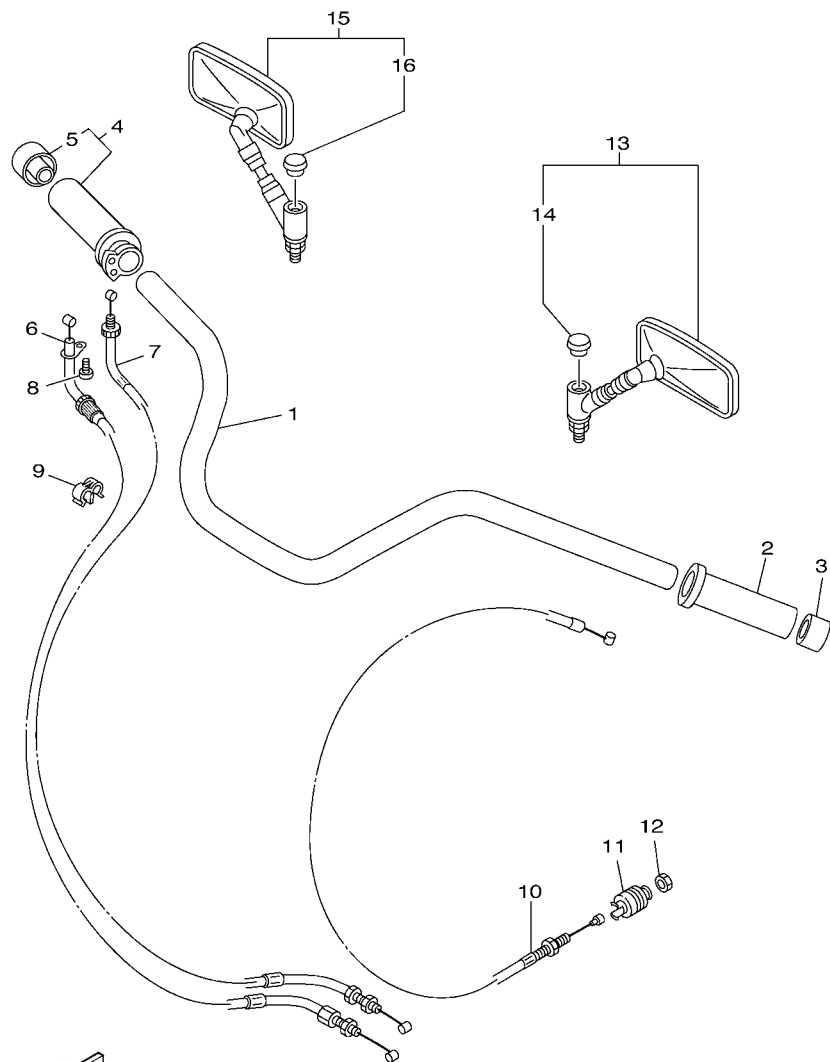

5WD3280-E300

FIG. 30 GUIDAO E CABOS

REF. NO.	No. PEÇA	DESCRIÇÃO	5WD4				OBSERVAÇÕES
1	4VR-26111-11	GUIDAO	1				
2	4NK-26241-00	MANOPLA ESQUERDA	1				
3	4NK-2628J-00	CAPA DA MANOPLA	1				
4	4NK-26240-00	MANOPLA DIREITA CONJ.	1				
5	4NK-2635J-00	CAPA 2	1				
6	5KP-26311-10	CABO DO ACELERADOR 1	1				
7	5KP-26312-10	CABO DO ACELERADOR 2	1				
8	98507-05008	PARAFUSO	1				
9	90464-06214	BRACADEIRA	1				
10	5KP-26335-00	CABO DE EMBREAGEM	1				
11	1E6-26342-00	PROTETOR DO CABO	1				
12	95304-08700	PORCA	1				
13	4VR-26280-10	ESPELHO RETROVISOR CONJ. (ESQ)	1				
14	5PS-26133-10	.TAMPA	1				
15	4VR-26290-10	ESPELHO RETROVISOR CONJ. (DIR)	1				
16	5PS-26133-10	.TAMPA	1