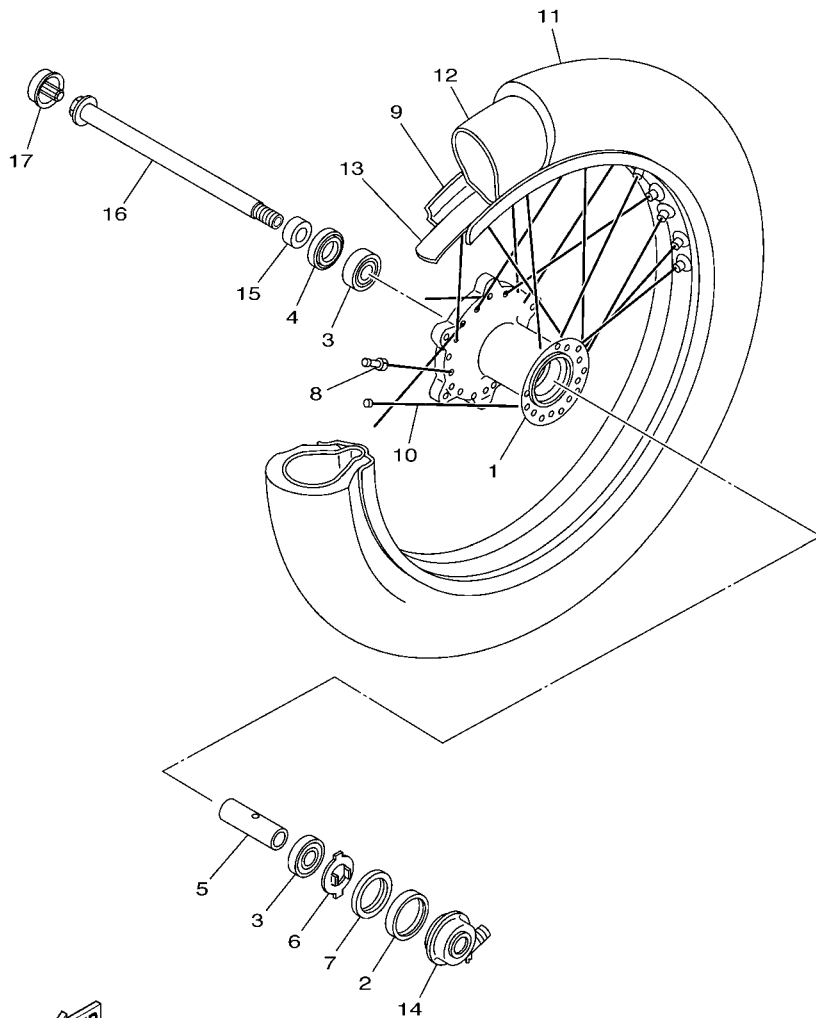

4VRD300-1270

FIG. 27 RODA DIANTEIRA 1

REF. NO.	No. PEÇA	DESCRIÇÃO	5WD4				OBSERVAÇÕES
1	4TR-25111-00	CUBO DA RODA DIANTEIRA	1				
2	93105-45017	RETENTOR DE OLEO	1				
3	93306-30317	ROLAMENTO	2				
4	93102-28022	RETENTOR DE OLEO	1				
5	90387-173M5	ESPAÇADOR	1				
6	341-25149-00	ENGATE DA ENGR. DO VELOCÍMETRO	1				
7	341-25846-00	RETENTOR DE EMBREAGEM	1				
8	3HT-25398-00	BALANCEADOR DA RODA (15G)	1				UN
9	94425-19585	ARO DA RODA (2.50-19)	1				
10	4VR-25104-02	JOGO DE RAIOS DIANTEIROS	1				
11	94110-19W31	PNEU (100/90-19 MT66)	1				PIRELLI
12	94210-19W39	CAMARA DE AR (100/90-19 TR4)	1				PIRELLI
13	94321-19135	CINTO DO ARO (1.85-19)	1				PIRELLI
14	4TR-25190-20	ENGRENAGEM VELOCÍMETRO CONJ.	1				
15	90387-173R6	ESPAÇADOR	1				
16	5KS-25181-00	EIXO DA RODA	1				
17	5KS-25188-00	CAPA	1