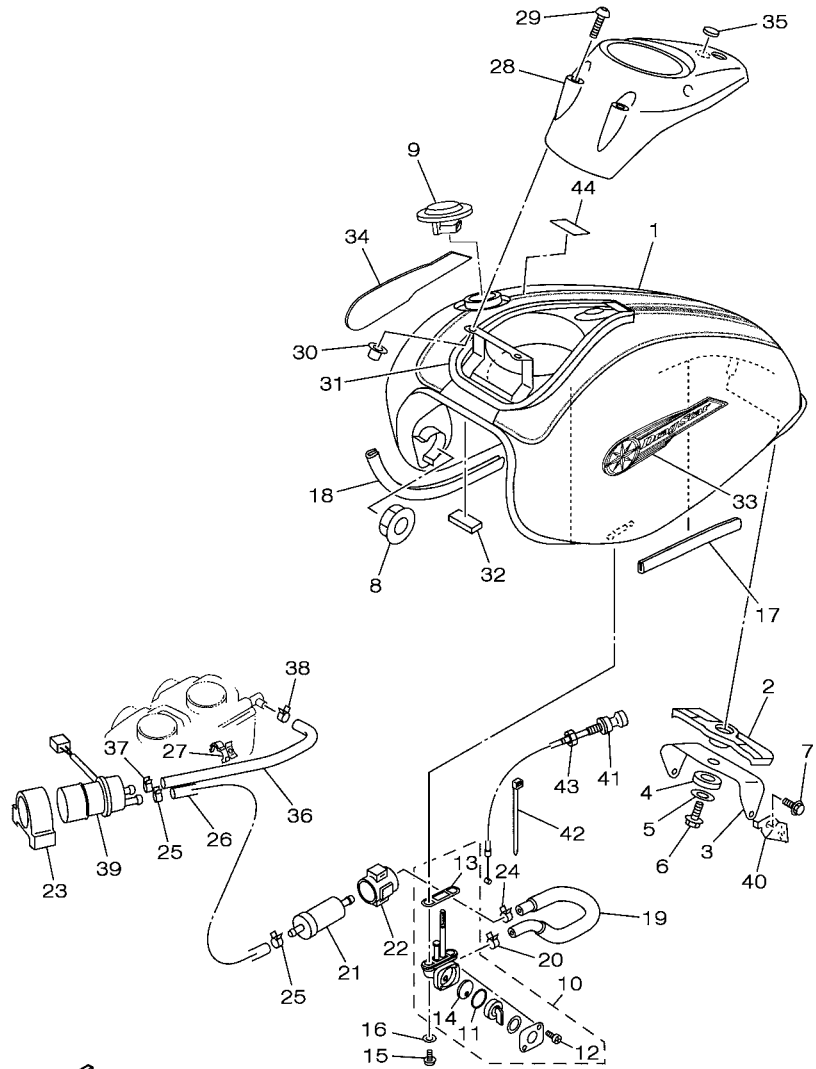

5WD4280-G250

FIG. 25 TANQUE DE COMBUSTIVEL

REF. NO.	No. PEÇA	DESCRIÇÃO	5WD4			OBSERVAÇÕES
1	4TR-Y2410-U1-W5	TANQUE DE COMB. COMPLETO	1			UR PARA SMX
	4TR-Y2410-U1-W4	TANQUE DE COMB. COMPLETO	1			UR PARA DRMK
2	4TR-24182-00	AMORTIZADOR DE LOCALIZACAO 2	1			
3	5WD-F413Y-00	SUPORTE, FIXACAO DO TANQUE	1			
4	4TR-24183-00	AMORTIZADOR DE LOCALIZACAO 3	1			
5	90209-06011	ARRUELA	1			
6	92017-06012	PARAFUSO	1			
7	95817-08016	PARAFUSO FLANGE	2			
8	4H7-24181-00	AMORTIZADOR DE LOCALIZACAO 1	2			
9	4TR-24602-10	TAMPA DO TANQUE CONJ.	1			
10	21V-24500-11	TORNEIRA COMBUSTIVEL CONJ. 1	1			
11	3AJ-24534-01	.VEDACAO DA TORNEIRA	1			
12	98507-03008	.PARAFUSO CABECA PANELA	2			
13	4X8-24512-00	.ANEL DE BORRACHA	1			
14	3AC-24523-00	.VALVULA	1			
15	90149-06011	PARAFUSO	2			
16	90202-05193	ARRUELA PLANA	2			
17	1FK-2171L-00	MOLDURA DA TAMPA LATERAL 1	1			
18	4BP-24188-00	MOLDURA DO TANQUE	1			
19	4TR-24313-10	TUBO 3	1			
20	90467-10038	PRESILHA	1			
21	1FK-24560-10	FILTRO DE COMBUSTIVEL CONJ.	1			
22	1FK-24566-00	SUPORTE DO FILTRO	1			
23	4EB-24398-00	BRACADEIRA 1	1			
24	90467-11032	PRESILHA	1			
25	90467-12053	PRESILHA	2			
26	4TR-24311-10	TUBO DE COMBUSTIVEL 1	1			