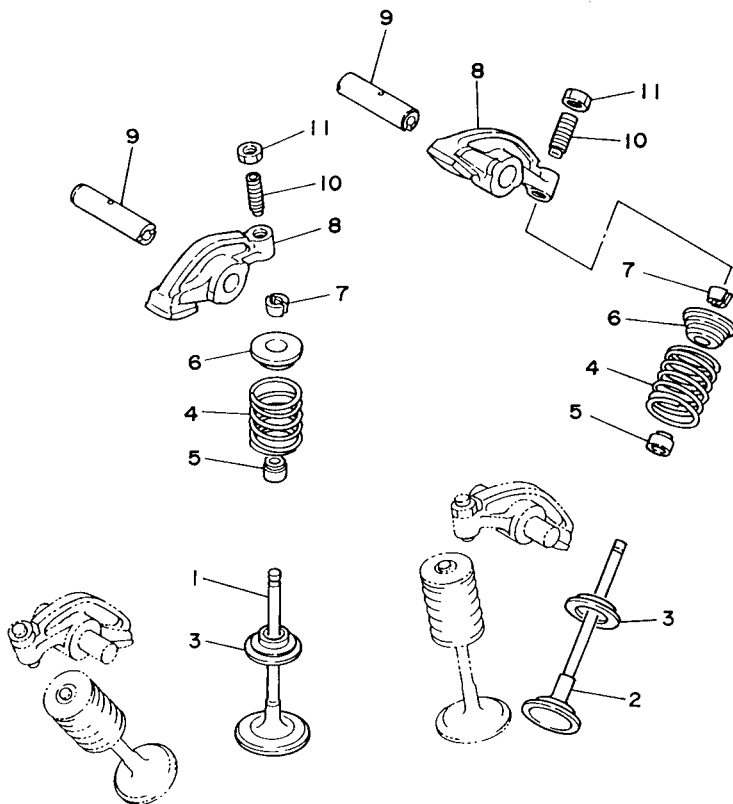

4TR1010-6040

FIG. 4 VALVULA

REF. NO.	No. PEÇA	DESCRIÇÃO	SWD4					OBSERVAÇÕES
1	4VR-12111-01	VALVULA DE ADMISSAO	2					
2	4VR-12121-01	VALVULA DE ESCAPE	2					
3	3Y1-12116-00	ASSENTO INFERIOR DA MOLA	4					
4	3Y1-12114-01	MOLA EXTERNA DA VALVULA	4					
5	1J7-12119-01	RETENTOR DA HASTE DA VALVULA	4					
6	3Y1-12117-01	ASSENTO SUPERIOR DA MOLA	4					
7	1J7-12118-00	TRAVA DA VALVULA	8					
8	22U-12151-00	BRACO DO BALANCIM DA VALVULA	4					
9	22U-12156-01	EIXO DO BALANCIM 2	4					
10	22U-12159-00	PARAFUSO DE AJUSTE DA VALVULA	4					
11	90170-06128	PORCA	4					