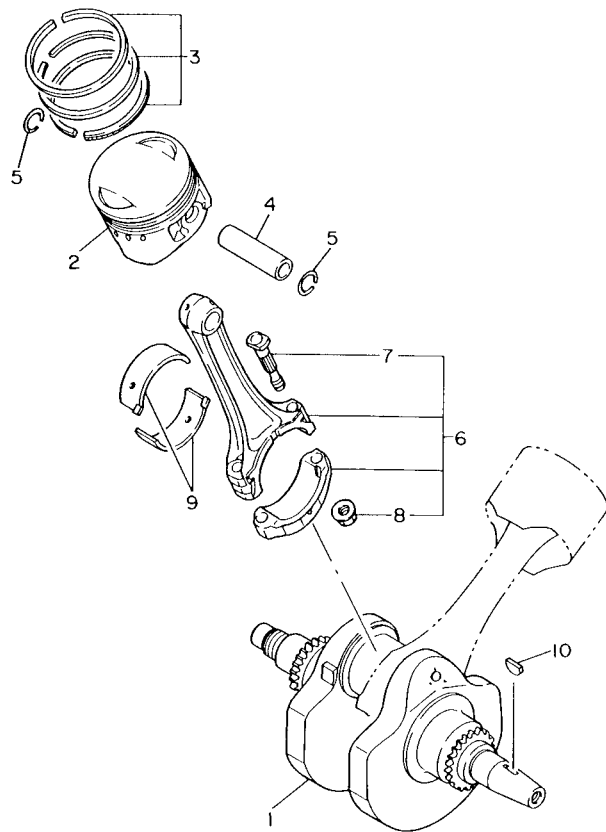

FIG. 1 CABECOTE DO CILINDRO

REF. NO.	No. PEÇA	DESCRIÇÃO	5WD4			OBSERVAÇÕES
28	91314-06035	PARAFUSO	4			
29	22U-11186-01	TAMPA LATERAL DO CABECOTE 2	2			
30	22U-11187-01	TAMPA LATERAL DO CABECOTE 3	2			
31	93210-62446	ANEL DE BORRACHA	4			
32	97027-06016	PARAFUSO	6			
33	92907-06600	ARRUELA PLANA	6			
34	97024-06016	PARAFUSO	2			
35	92904-06600	ARRUELA	2			
36	90401-16166	PARAFUSO DE UNIAO	4			
37	90430-17168	GAXETA	4			
38	22U-1111F-01	PLACA	2			
39	90215-08229	ARRUELA TRAVA	2			
40	90109-08782	PARAFUSO	2			
41	90109-08781	PARAFUSO	2			
42	94701-00262	VELA DE IGNICAO (NGK DPR7EA 9)	2			
43	90480-13018	ILHÔ DE BORRACHA	6			

 5KP1010-0020

FIG. 2 CILINDRO

REF. NO.	No. PEÇA	DESCRIÇÃO	5WD4				OBSERVAÇÕES
1	4VR-11310-11	CILINDRO	1				
2	4VR-11320-11	CILINDRO 2	1				
3	93210-84724	ANEL DE BORRACHA	2				
4	91317-06085	PARAFUSO	1				
5	90110-06011	PARAFUSO SEXT. INTERNO	1				
6	4VR-11351-01	GAXETA DO CILINDRO	2				
7	4VR-11191-00	TAMPA, CABECOTE DO CILINDRO 1	1				
8	4VR-11192-00	TAMPA, CABECOTE DO CILINDRO 2	1				
9	4VR-11190-10	TAMPA, CABECOTE DO CIL. C.J. 1	1				
10	4VR-1111N-00	TAMPA DO CILINDRO 2	1				
11	90480-13018	ILHO DE BORRACHA	2				
12	90119-06170	PARAFUSO COM ARRUELA	6				
13	90387-06043	ESPACADOR	6				
14	90149-06302	PARAFUSO	8				