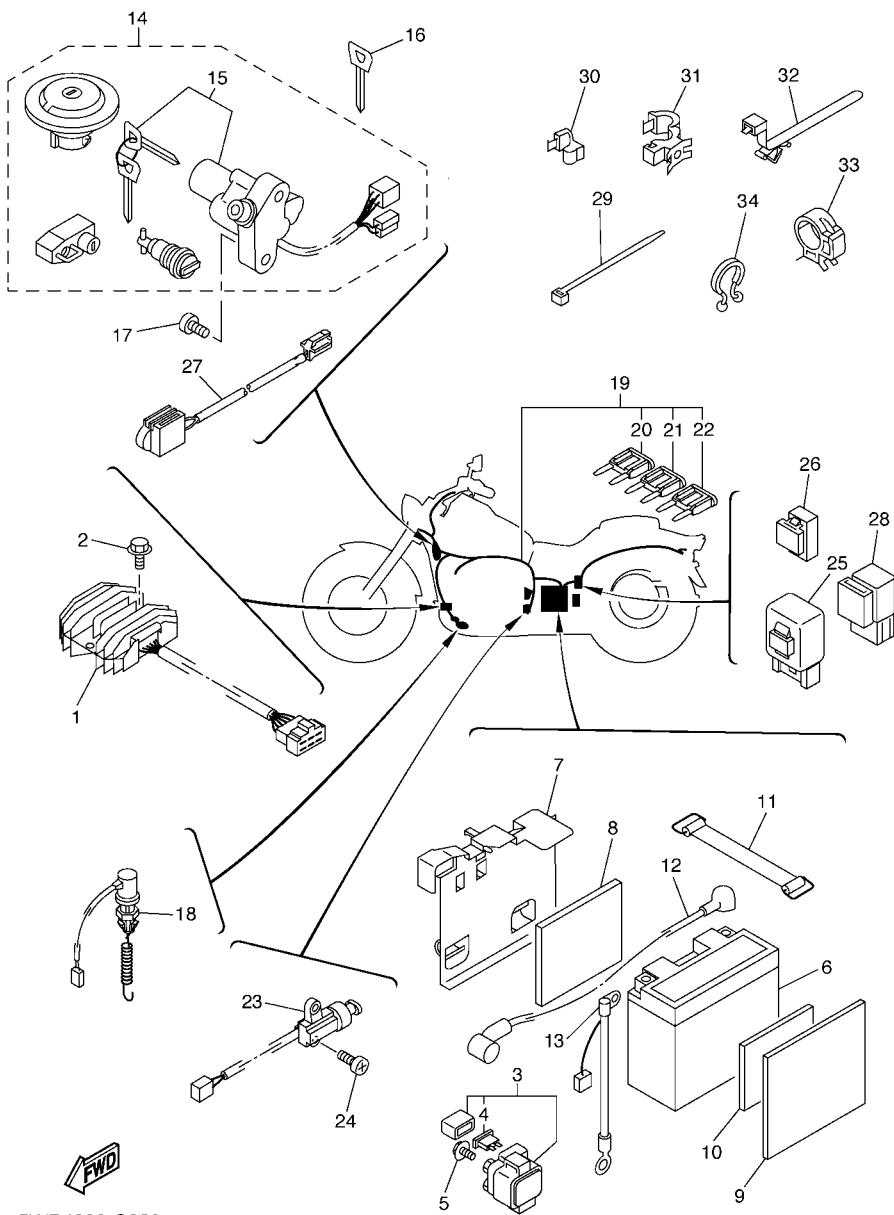

5WD4280-G390

FIG. 39 SISTEMA ELETRICO 1

REF. NO.	No. PEÇA	DESCRIÇÃO	5WD4				OBSERVAÇÕES
28	29U-81950-93	RELE CONJ.	1				
29	1UA-82591-00	BRACADEIRA	18				
30	90464-05188	BRACADEIRA	3				
31	90464-20191	BRACADEIRA	1				
32	90464-20213	BRACADEIRA	1				
33	90464-10190	BRACADEIRA	1				
34	90464-23041	BRACADEIRA	1