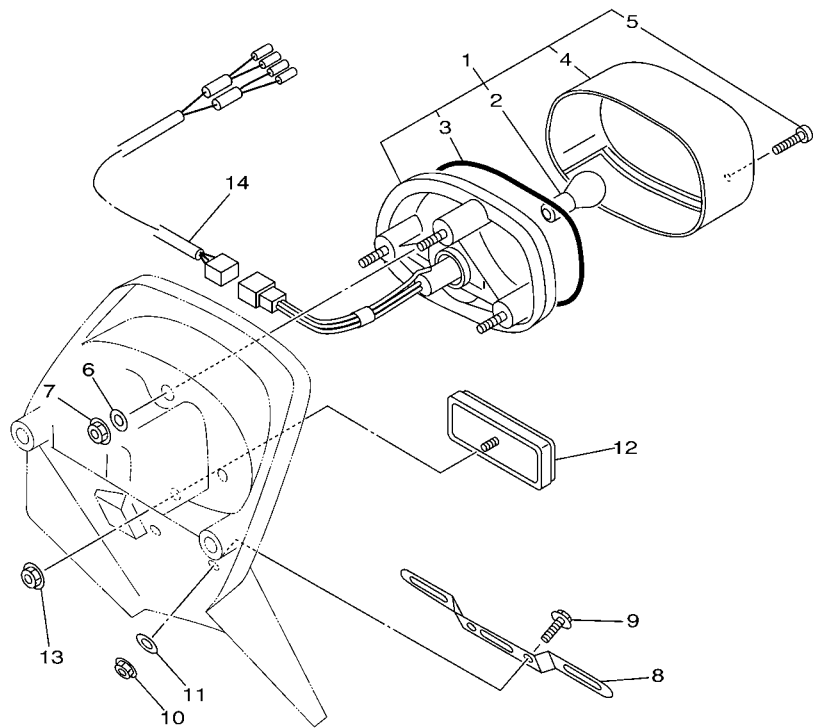

FIG. 36 FAROL DIANTEIRO

REF. NO.	No. PEÇA	DESCRIÇÃO	SWD4			OBSERVAÇÕES
1	5KP-84310-01	FAROL DIANTEIRO COMPLETO	1			
2	5JX-84315-01	.ARO DO FAROL	1			
3	5KP-84321-00	.LENTE DO FAROL	1			
4	5JX-84316-00	.SUPORTE DO FAROL	1			
5	2F9-84314-00	.LAMPADA (12V-60/55W) H4	1			
6	4JG-84397-00	.TAMPÁ DO SÓQUETE	1			
7	341-84331-60	.PARAFUSO DE REGULAGEM	2			
8	5G2-84332-60	.MOLA DO PARAFUSO	2			
9	47J-84334-00	.PORCA DE REGULAGEM	2			
10	4KG-84365-00	.PARAFUSO	2			
11	50W-84333-00	.PARAFUSO	2			
12	92902-06100	.ARRUELA COM MOLA	4			
13	4KG-84334-00	.PORCA DE REGULAGEM	2			
14	5JX-84330-00	CARENAGEM DO FAROL CONJ.	1			
15	42X-84345-00	.AMORTIZADOR FAROL	4			
16	1FK-84338-00	.ESPACADOR	4			
17	5JX-84388-00	.ESPACADOR 1	2			
18	90157-05011	PARAFUSO	2			
19	92014-06045	PARAFUSO	2			
20	90176-06047	PORCA COROA	2			
21	90464-12089	BRACADEIRA	1			