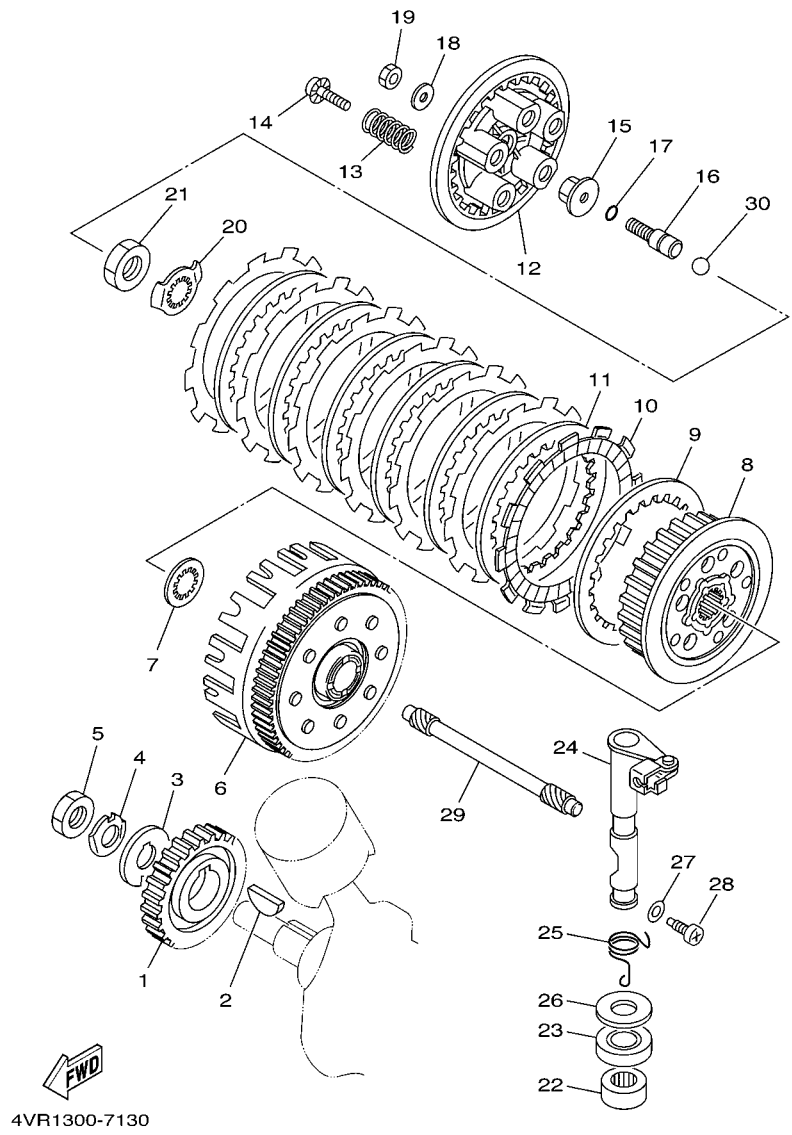

FIG. 13 EMBREAGEM

REF. NO.	No. PEÇA	DESCRIÇÃO	5WD4				OBSERVAÇÕES
28	90149-08067	PARAFUSO	1				
29	22U-16357-00	HASTE IMPULSORA 2	1				
30	93515-32029	ESFERA	1