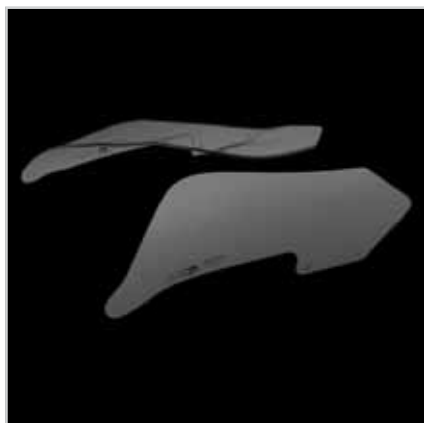

Kit Defletor de Vento Super Ténéré

Defletor de vento instalado ao lado do para-brisa para otimizar a proteção ao vento, proporcionando uma condução mais confortável. Ideal para usar com o para-brisa alto Super Ténéré.

■ 23PF83M00010