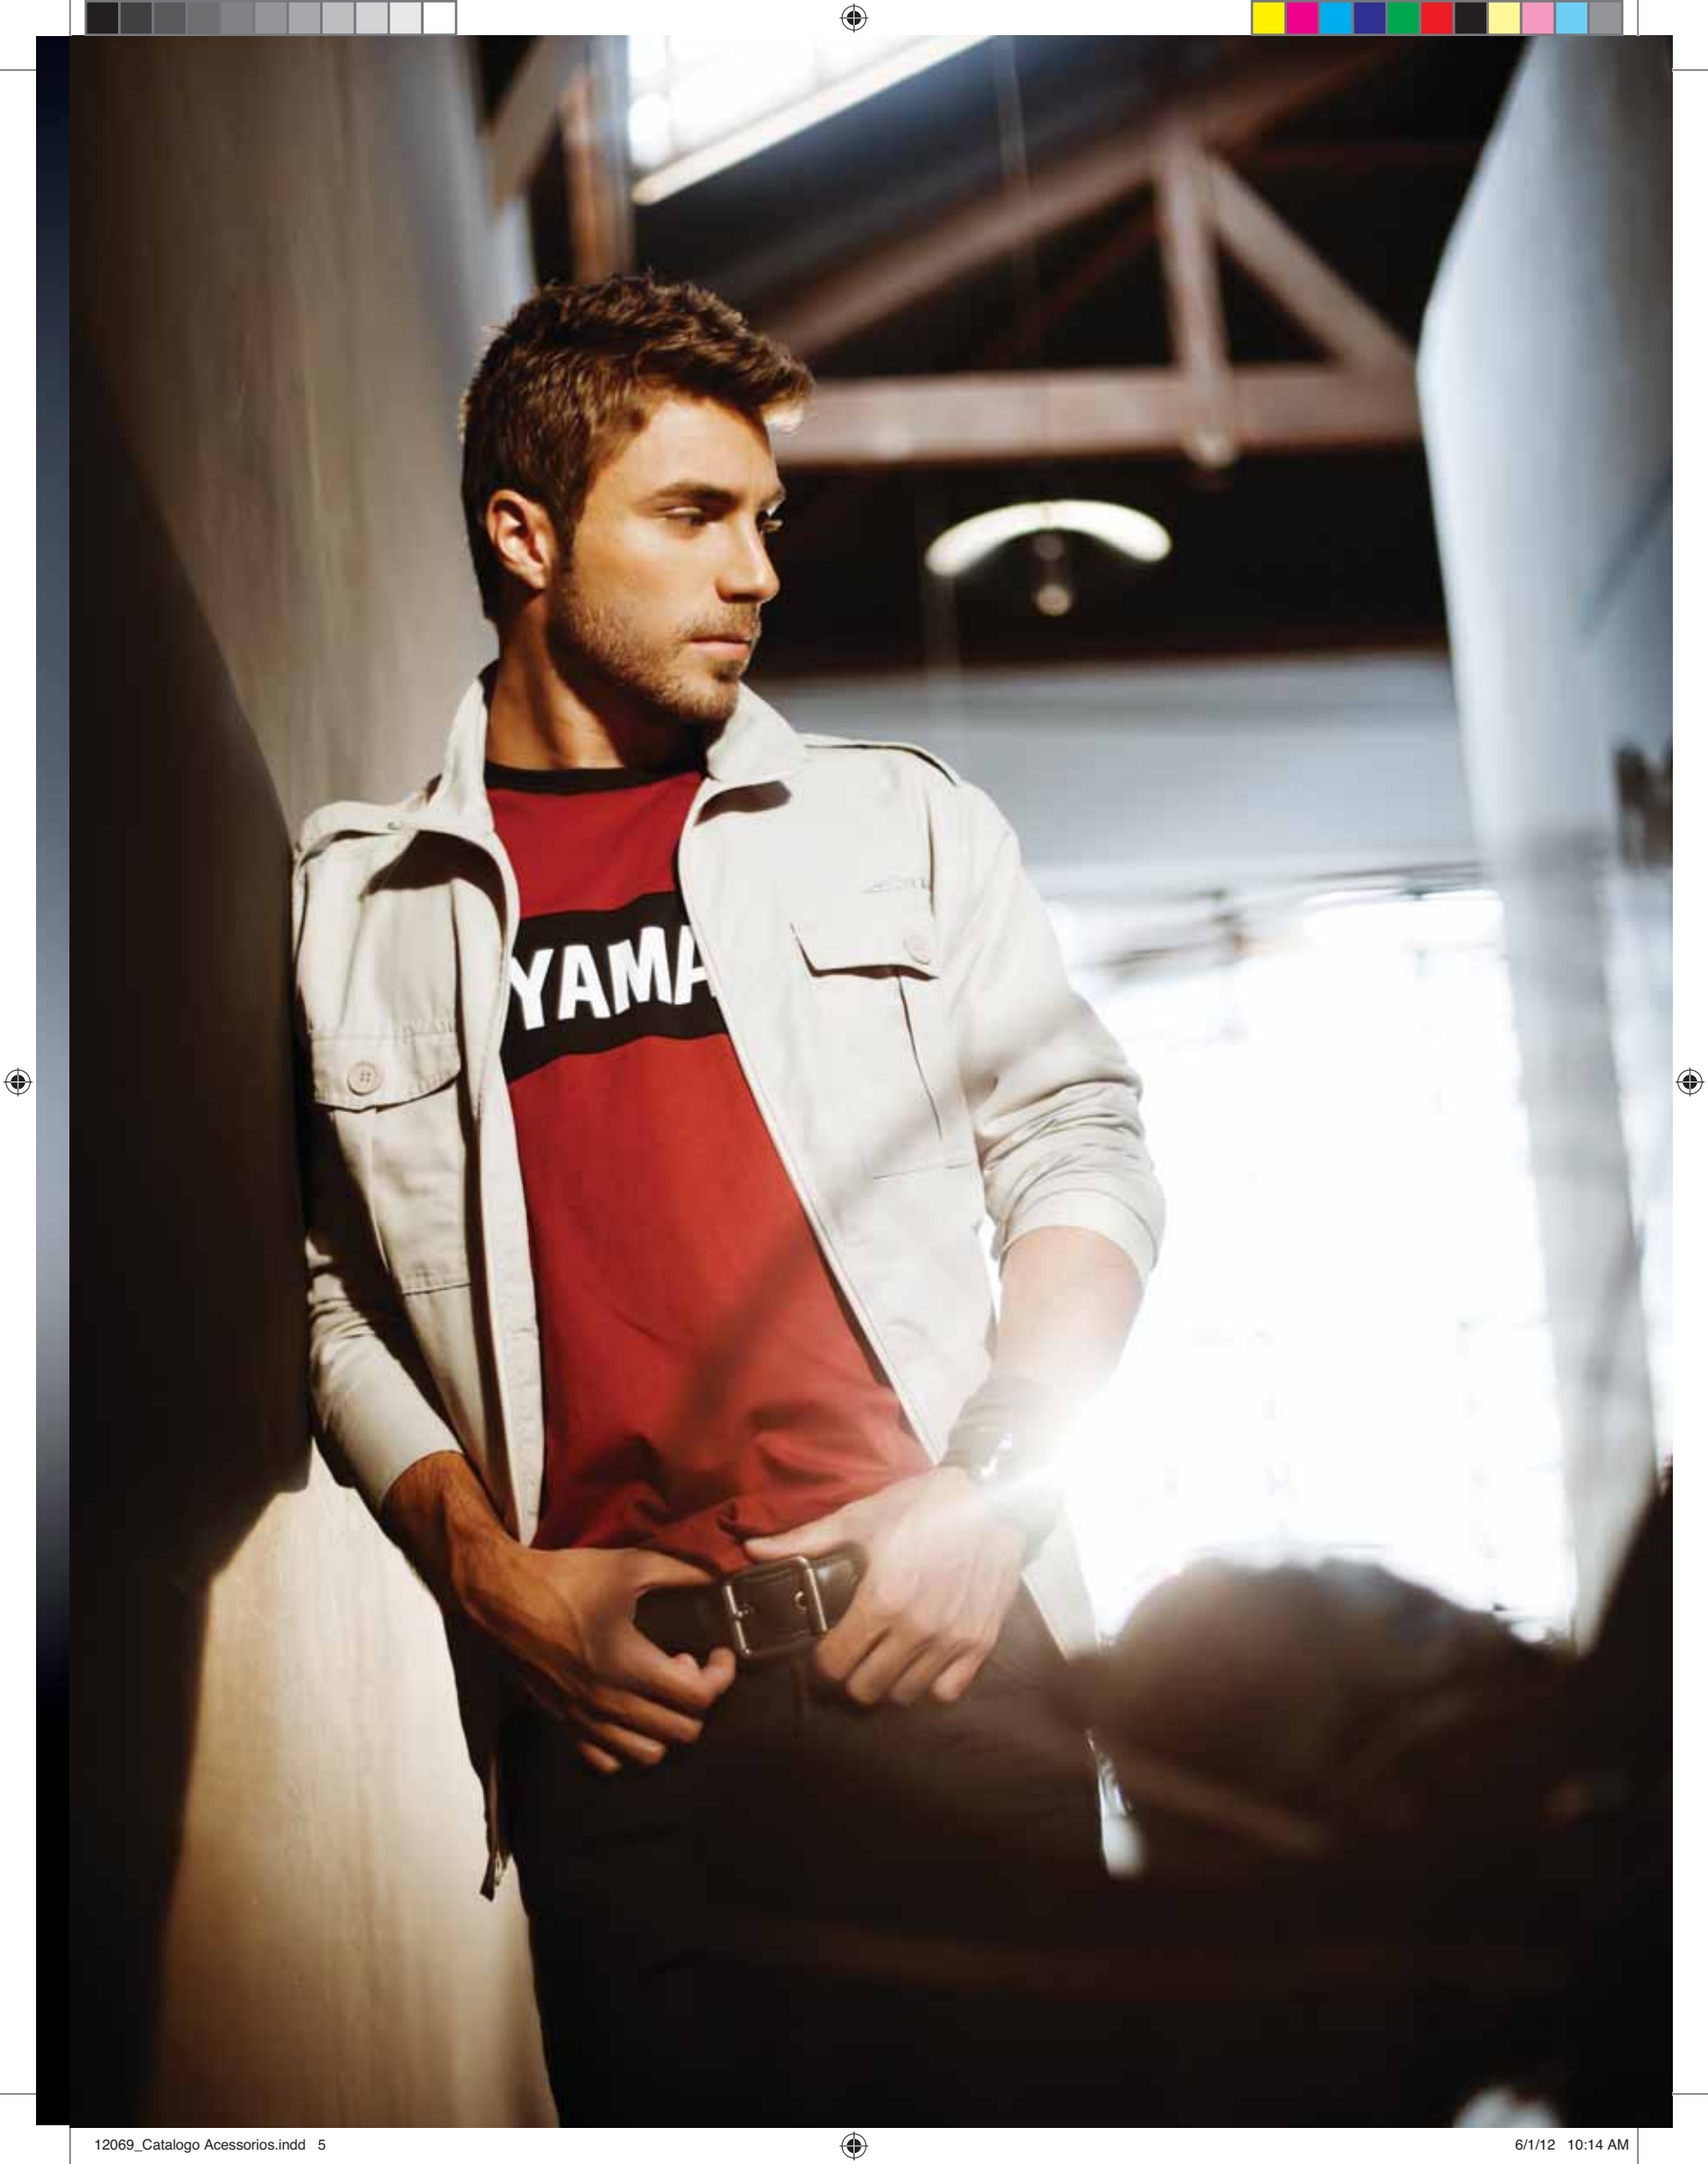

ACESSÓRIOS ORIGINAIS *premium*

Jaqueta Yamaha Masculina Couro Modelo I

Jaqueta em couro legítimo, confeccionada artesanalmente com aplicações de letras em couro "YAMAHA" (frente - manga direita - costas) e diapásio emborrachado aplicado nos ombros. Forro de poliâmida perfurado. Dois bolsos internos com reforço. Cós com ajuste nas laterais. Reforço de coluna EVA (removível) nas costas. Fechamento com zíper frontal. Dois bolsos externos fechados com zíper dentado. Abertura de punho com zíper (facilita vestir luvas). Ajuste em velcro nos punhos. Proteção nos ombros e cotovelos (removíveis e reguláveis).